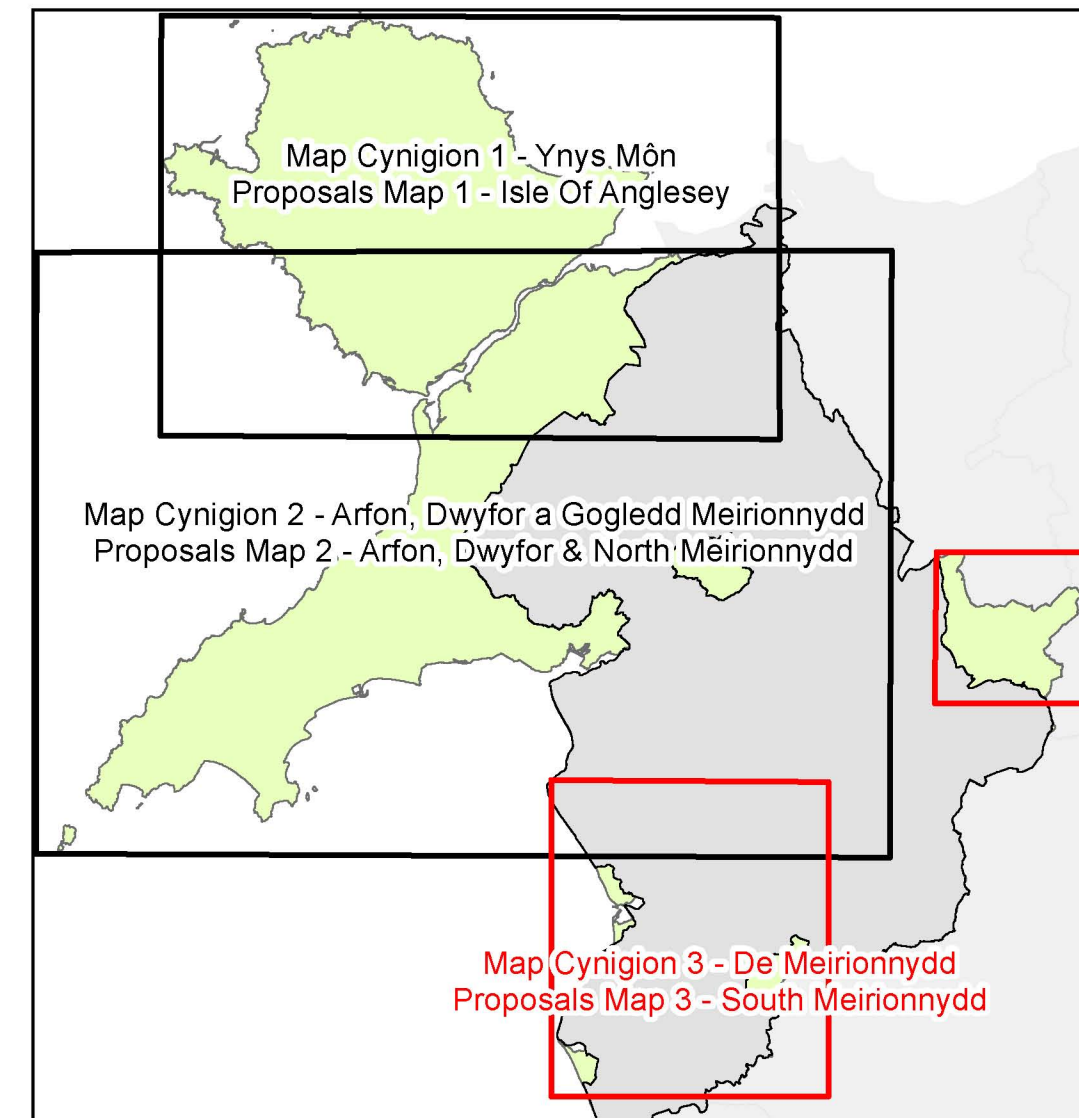

# Map Cynigion 3 - De Meirionnydd / Proposals Map 3 - South Meirionnydd

# Map Lleoliad / Location Map

Map Cynigion 4 -  
Dwyrain Meirionnydd  
Proposals Map 4 -  
East Meirionnydd

**Nodiant / Key**

	Cylchfa Parth Mwynau / Mineral Consultation Zone
	Hoff Ardal Chwilio Carreg Mâl / Crushed Rock Preferred Search Area
	Hoff Ardal Chwilio Tywod a Graean / Sand and Gravel Preferred Search Area
	Llwybr Ffordd Newydd i'w Warchod / Protected New Route Corridor
	Ardaloedd Gwelliannau A5025 / A5025 Improvement Areas
	Awdurdodau Cynllunio Lleol Cyfagos / Adjoining Local Planning Authorities

# Map Cynigion 4 - Dwyrain Meirionnydd / Proposals Map 4 - East Meirionnydd