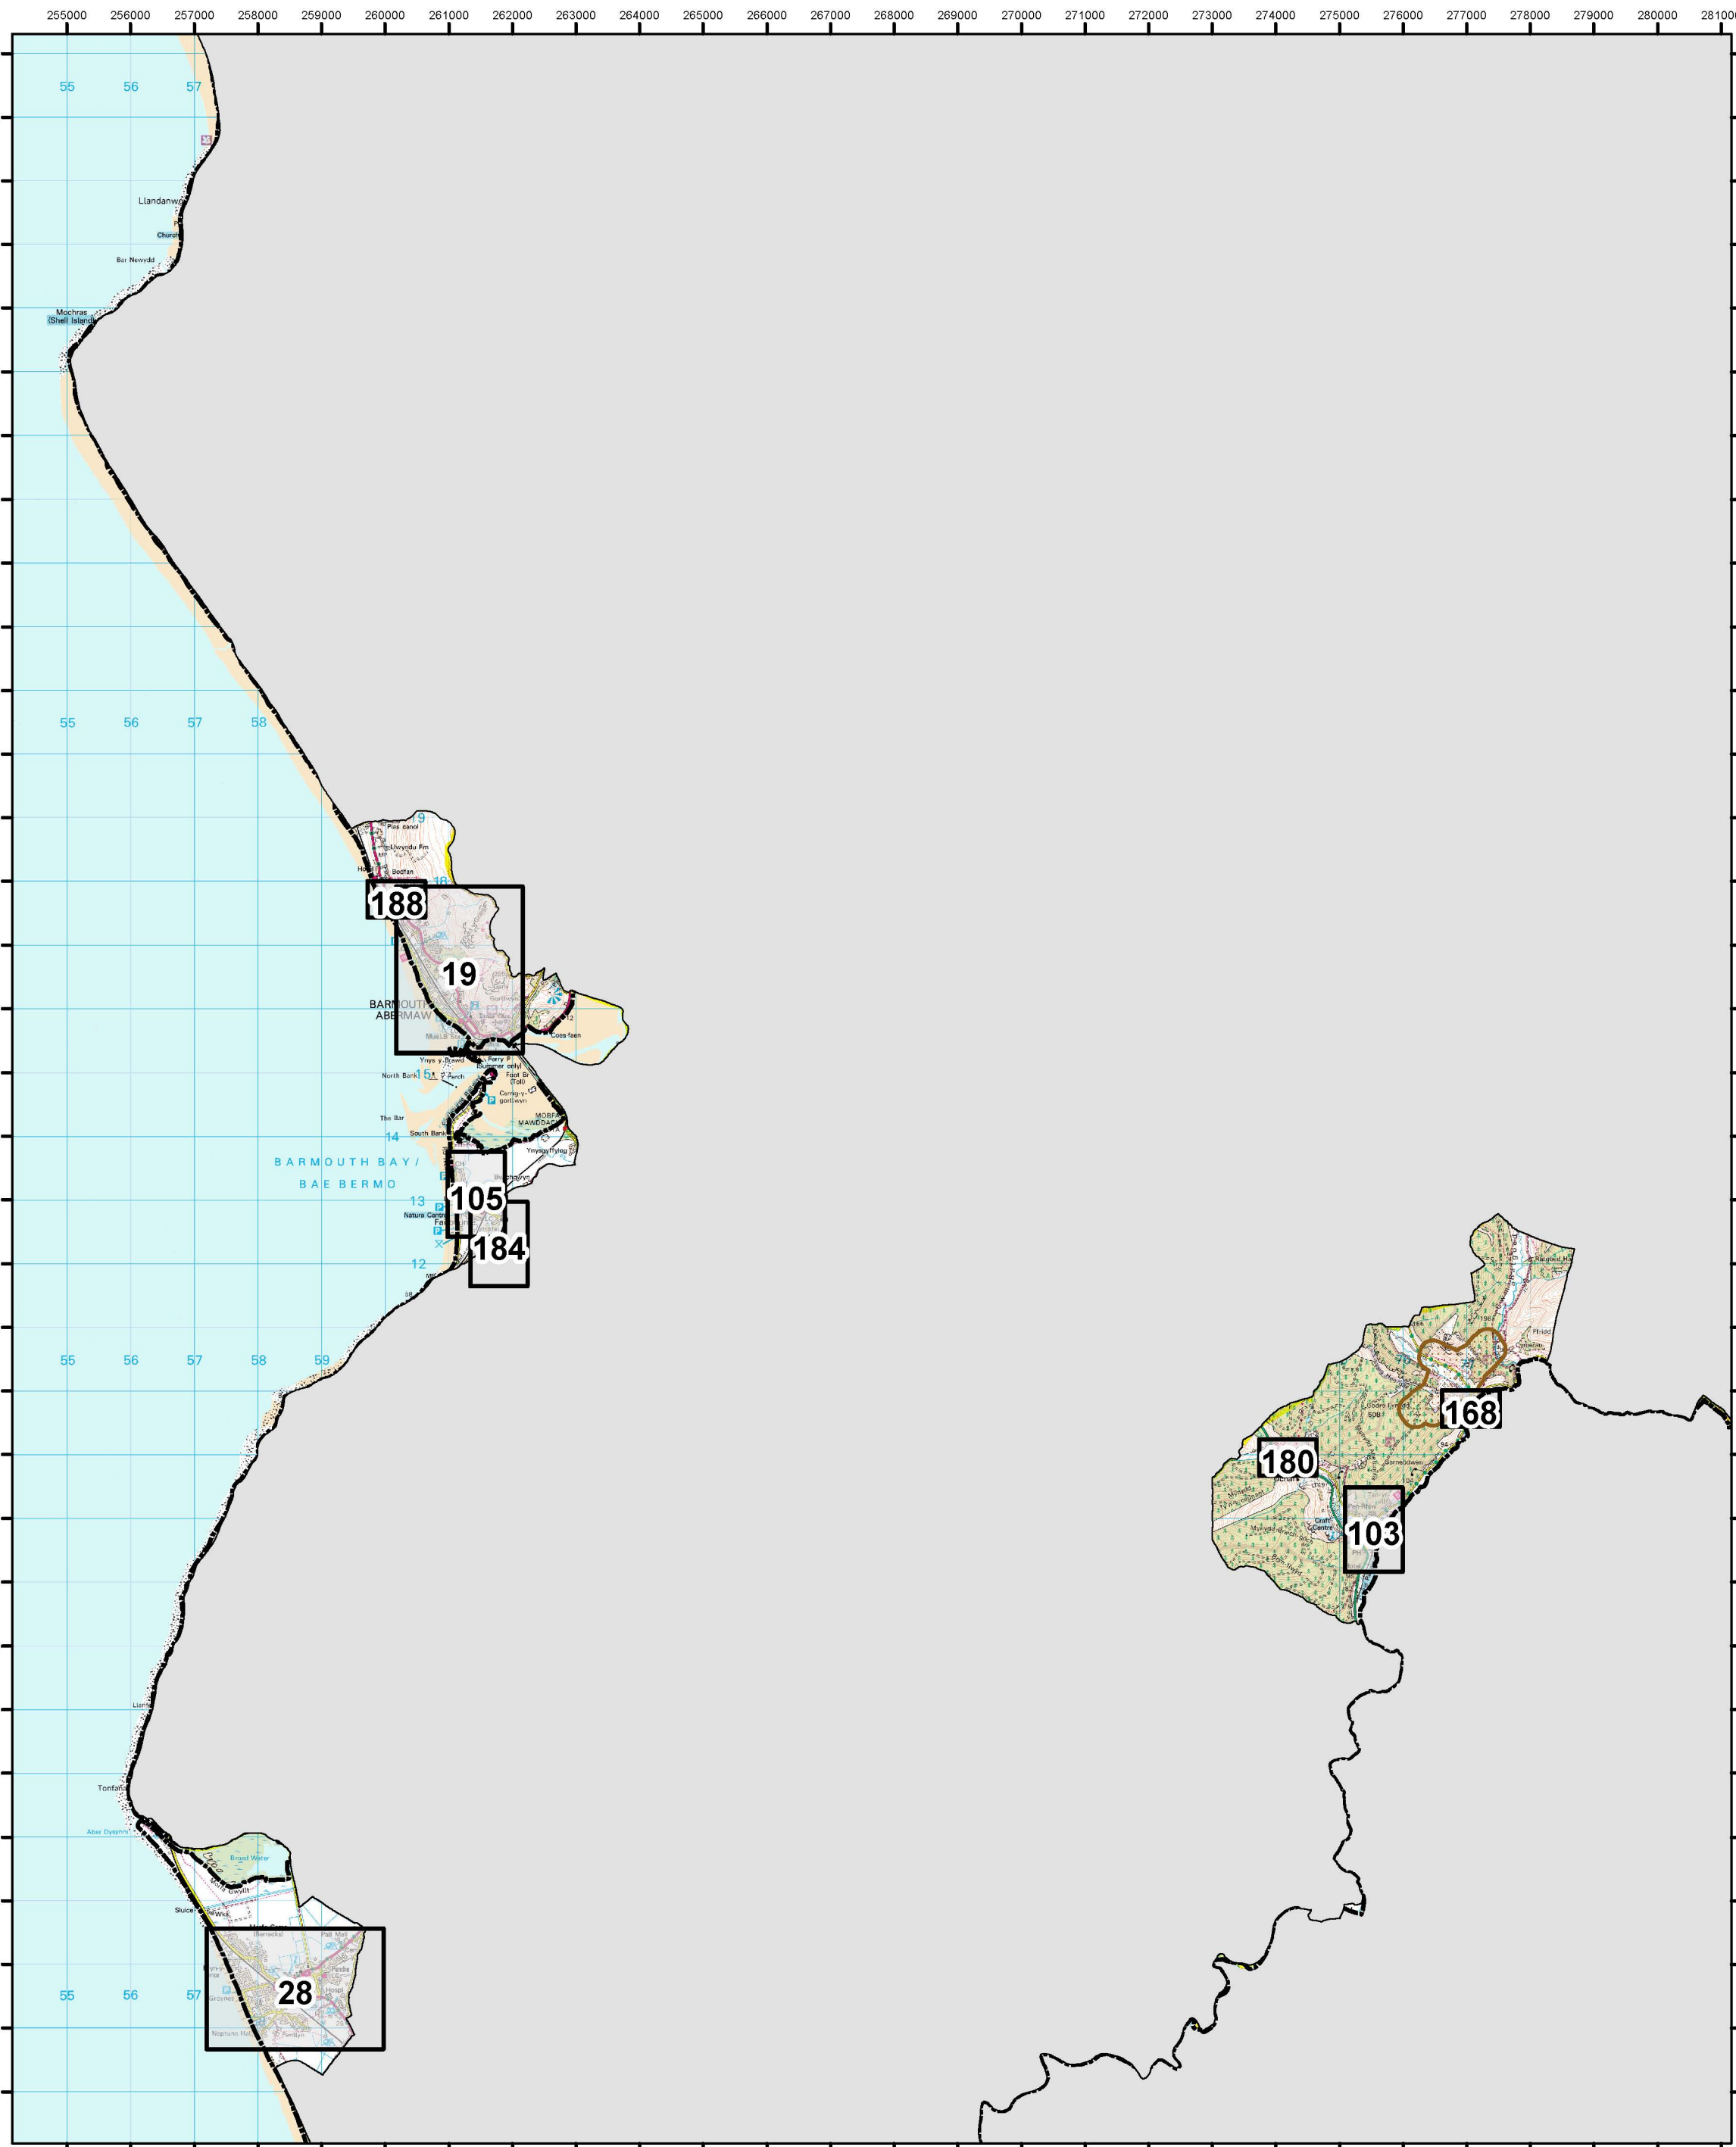

# Map Cynigion 3 - De Meirionnydd / Proposals Map 3 - South Meirionnydd

# Map Lleoliad / Location Map

Map Cynigion 4 -  
Dwyrain Meirionnydd  
Proposals Map 4 -  
East Meirionnydd

**Nodiant / Key**

	Cylchfa Parth Mwynau / Mineral Consultation Zone
	Hoff Ardal Chwilio Carreg Mâl / Crushed Rock Preferred Search Area
	Hoff Ardal Chwilio Tywod a Graean / Sand and Gravel Preferred Search Area
	Llwybr Ffordd Newydd i'w Warchod / Protected New Route Corridor
	Ardaloedd Gwelliannau A5025 / A5025 Improvement Areas
	Awdurdodau Cynllunio Lleol Cyfagos / Adjoining Local Planning Authorities

# Map Cynigion 4 - Dwyrain Meirionnydd / Proposals Map 4 - East Meirionnydd