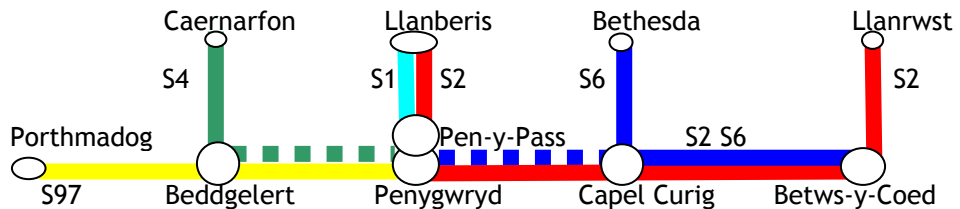

Winter Sherpa

Sherpa

Daily

Except 25/26 December and 1 January

Mae bysus S1, S2 a S6 fel arfer yn darparu ar gyfer beics

Buses S1, S2 and S6 normally cater for bikes

Sherpa S1 S2

Sherpa S6

Daily

except 25/26 December & 1 January

COD

e - aros am bws 88 cyrr 0829

M-F - Llun i Gwener heblaw Gwyliau Cyhoeddus

NS - Dim Dydd Sadwrn

S - Dydd Sadwrn yn unig

Sch - Dyddiau Ysgol yn unig

SH - Sadwrn a Gwyliau Ysgol yn unig

SSu - Sadwrn, Sul a Gwyliau Cyh. yn unig

* - i/o Ysgol Dyffryn Conwy Dyddiau Ysgol (via Ffordd Gethin)

CODE

e - waits for bus 88 arriving 0829

NS - Not Saturdays

S - Saturdays only

Sch - Schooldays only

M-F - Monday to Friday except Public Holidays

SH - Saturdays & School Holidays only

SSu - Saturdays, Sundays/Public Hols only

* - to/from Ysgol Dyffryn Conwy Schooldays (via Ffordd Gethin)