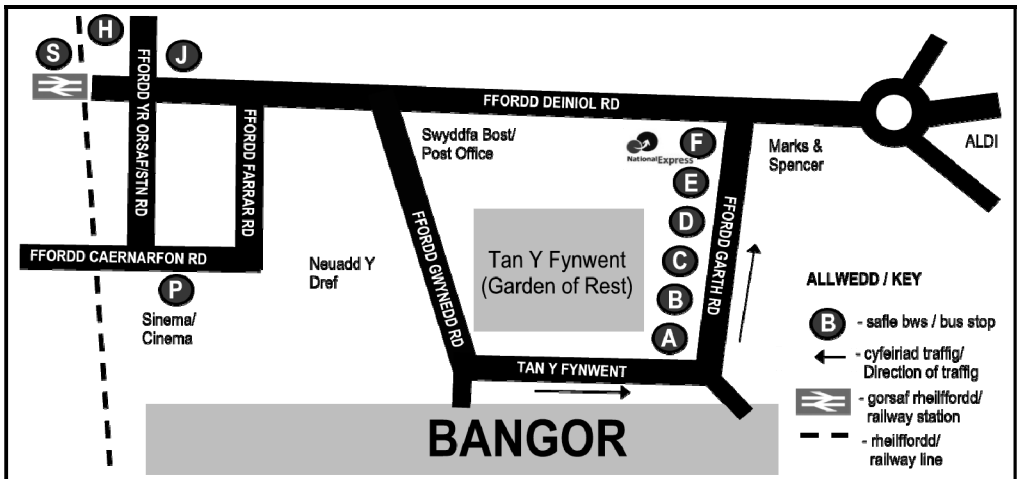

Luon i Sadwrn

o/from 21/07/08

Monday to Saturday

BETHESDA Adwyr Nant	0750	0850	0950	1050	1150	1250	1350	1450	1550	1650
Bethesda Rhes Ogwen Terr	0751	0851	0951	1051	1151	1251	1351	1451	1551	1651
Tregarth Maes Ogwen	0756	0856	0956	1056	1156	1256	1356	1456	1556	----
Tregarth Bro Syr Ifor	0758	0858	0958	1058	1158	1258	1358	1458	1558	----
Llandygai Ystad Diwyd. Ind. Est.	0806	0906	1006	1106	1206	1306	1406	1506	1606	1700
BANGOR Cloc (safle/stand F)	0812	0912	1012	1112	1212	1312	1412	1512	1612	1706

BANGOR Cloc (safle/stand F)	0820	0920	1020	1120	1220	1320	1420	1520	1620	1720
Llandygai Ystad Diwyd. Ind. Est.	0826	0926	1026	1126	1226	1326	1426	1526	1626	1726
Tregarth Bro Syr Ifor	0834	0934	1034	1134	1234	1334	1434	1534	1634	1734
Tregarth Maes Ogwen	0836	0936	1036	1136	1236	1336	1436	1536	1636	1736
Rachub	----	----	----	----	----	----	----	----	----	1743
Carneddi	----	----	----	----	----	----	----	----	----	1745
Bethesda Spar	0842	0942	1042	1142	1242	1342	1442	1542	1642	1750
BETHESDA Adwyr Nant	0844	0944	1044	1144	1244	1344	1444	1544	1644	1752

Gweler tabl 7 am y gwasanaeth ar ddydd Sul a Gwyliau Cyhoeddus

See table 7 for the service on Sundays & Public Holidays

CÔD

CODE

- Siwrnai Bws Llawr Isel fel arfer

Journey normally operated by a Low Floor Bus -

Padarn

01286 870 880

**TUDALENNAU UNIGOL
PRINT BRAS**

**LARGER PRINTED
INDIVIDUAL TIMETABLES**

Mae tudalennau unigol print bras ar gael o'r llyfryn yma. Am gopi print bras o unrhyw dudalen ysgrifennwch at :-

Larger printed individual pages of this book are also available. For a larger copy of any page write to :-

BWS GWYNEDD, Gwasanaeth Trafnidiaeth a Gofal Stryd,
CYNGOR GWYNEDD, Swyddfa'r Cyngor, Caernarfon,
Gwynedd LL55 1SH.

BWS GWYNEDD, Transportation and Streetcare Services,
GWYNEDD COUNCIL, Council Offices, Caernarfon,
Gwynedd LL55 1SH.