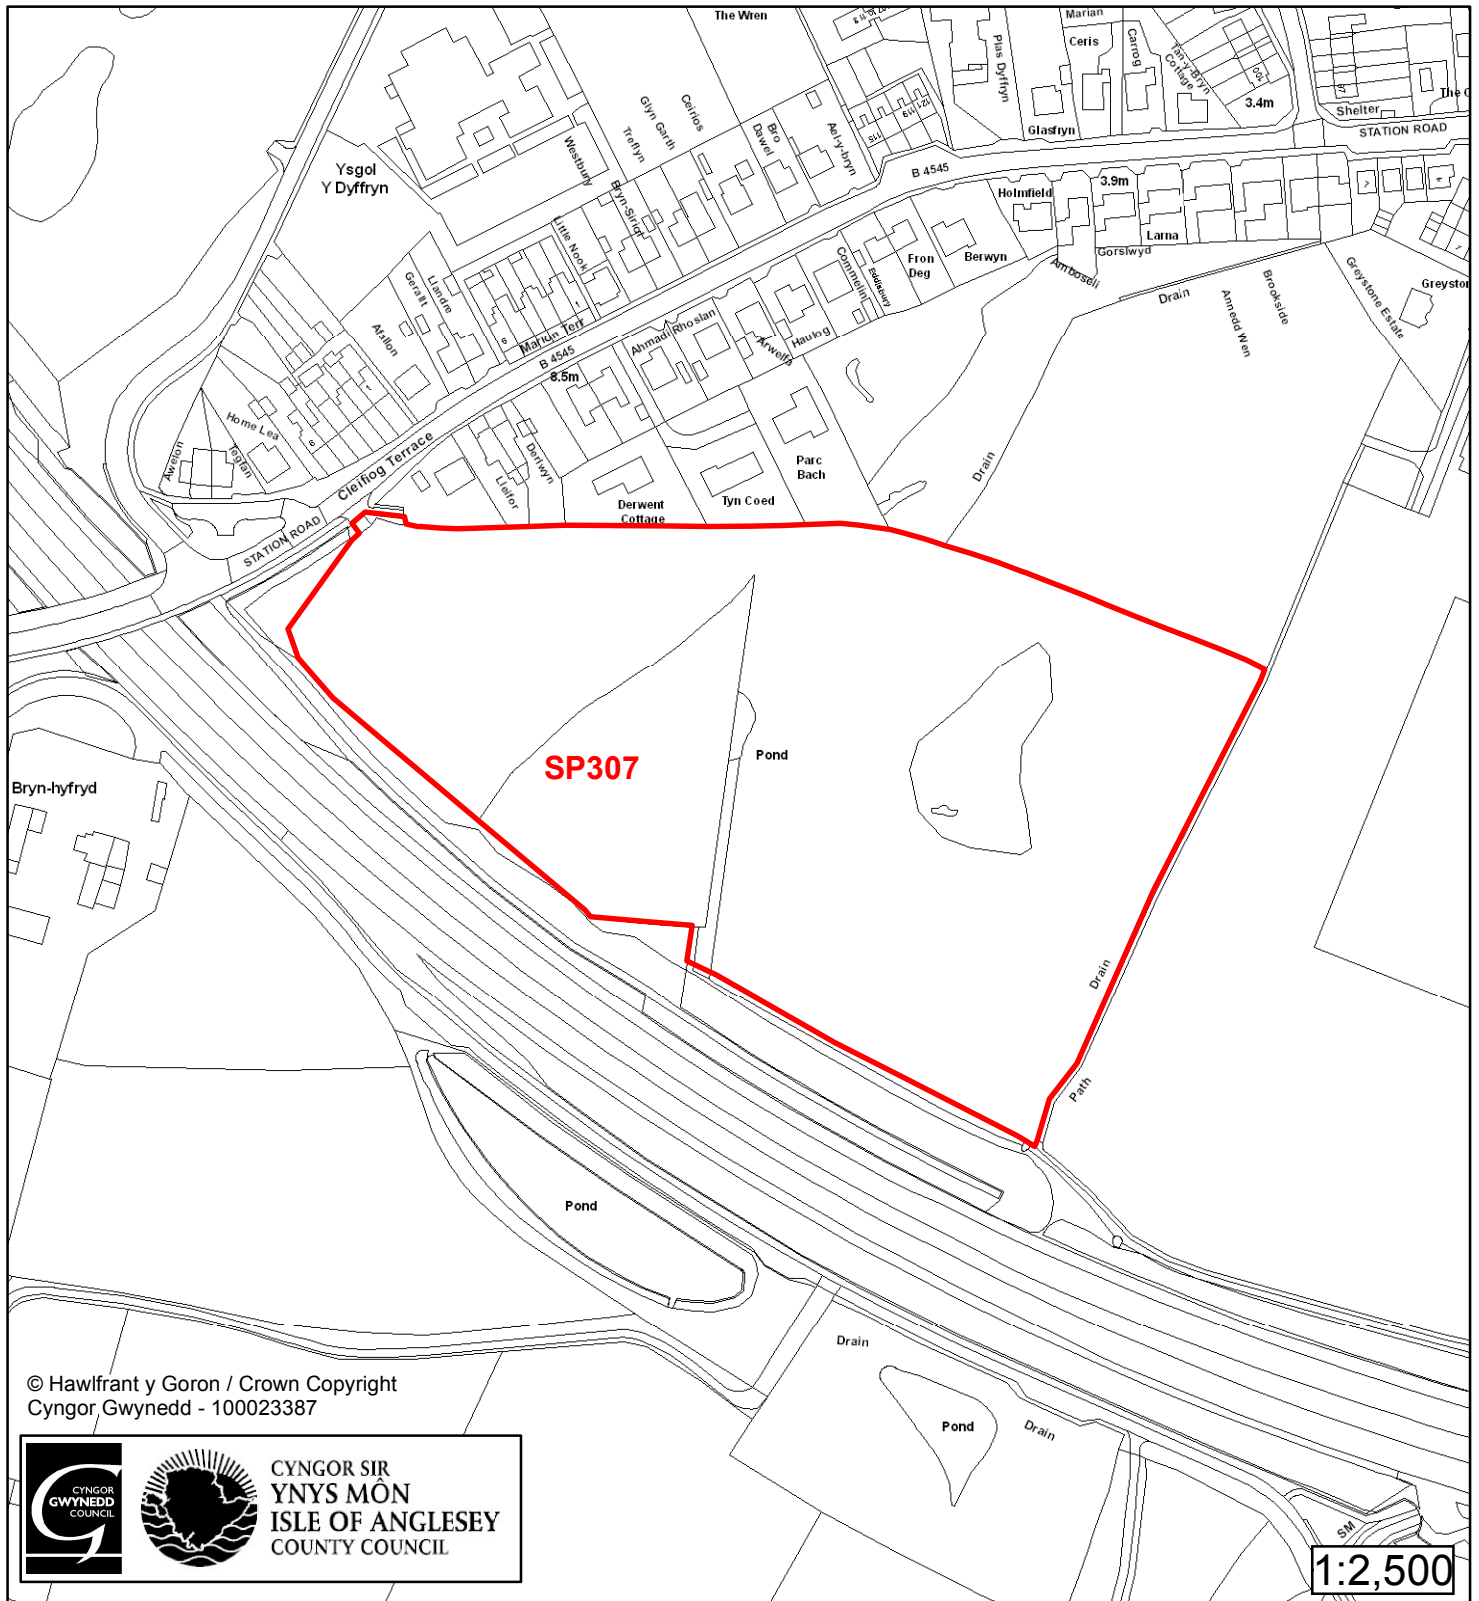

Cynllun Datblygu Lleol ar y Cyd Joint Local Development Plan Cofrestr Safle Posib / Candidate Site Register

Cyfeirnod/ Reference	: SP307
Enw'r Safle / Site Name	: Tir ger / Land off Station Rd
Lleoliad / Location	: Y Fali / Valley
Cyfeirnod Grid / Grid Reference	: 288 789
Maint (ha) / Size (ha)	: 3.94
Defnydd â Awgrymir / Suggested Use	: Tai / Housing