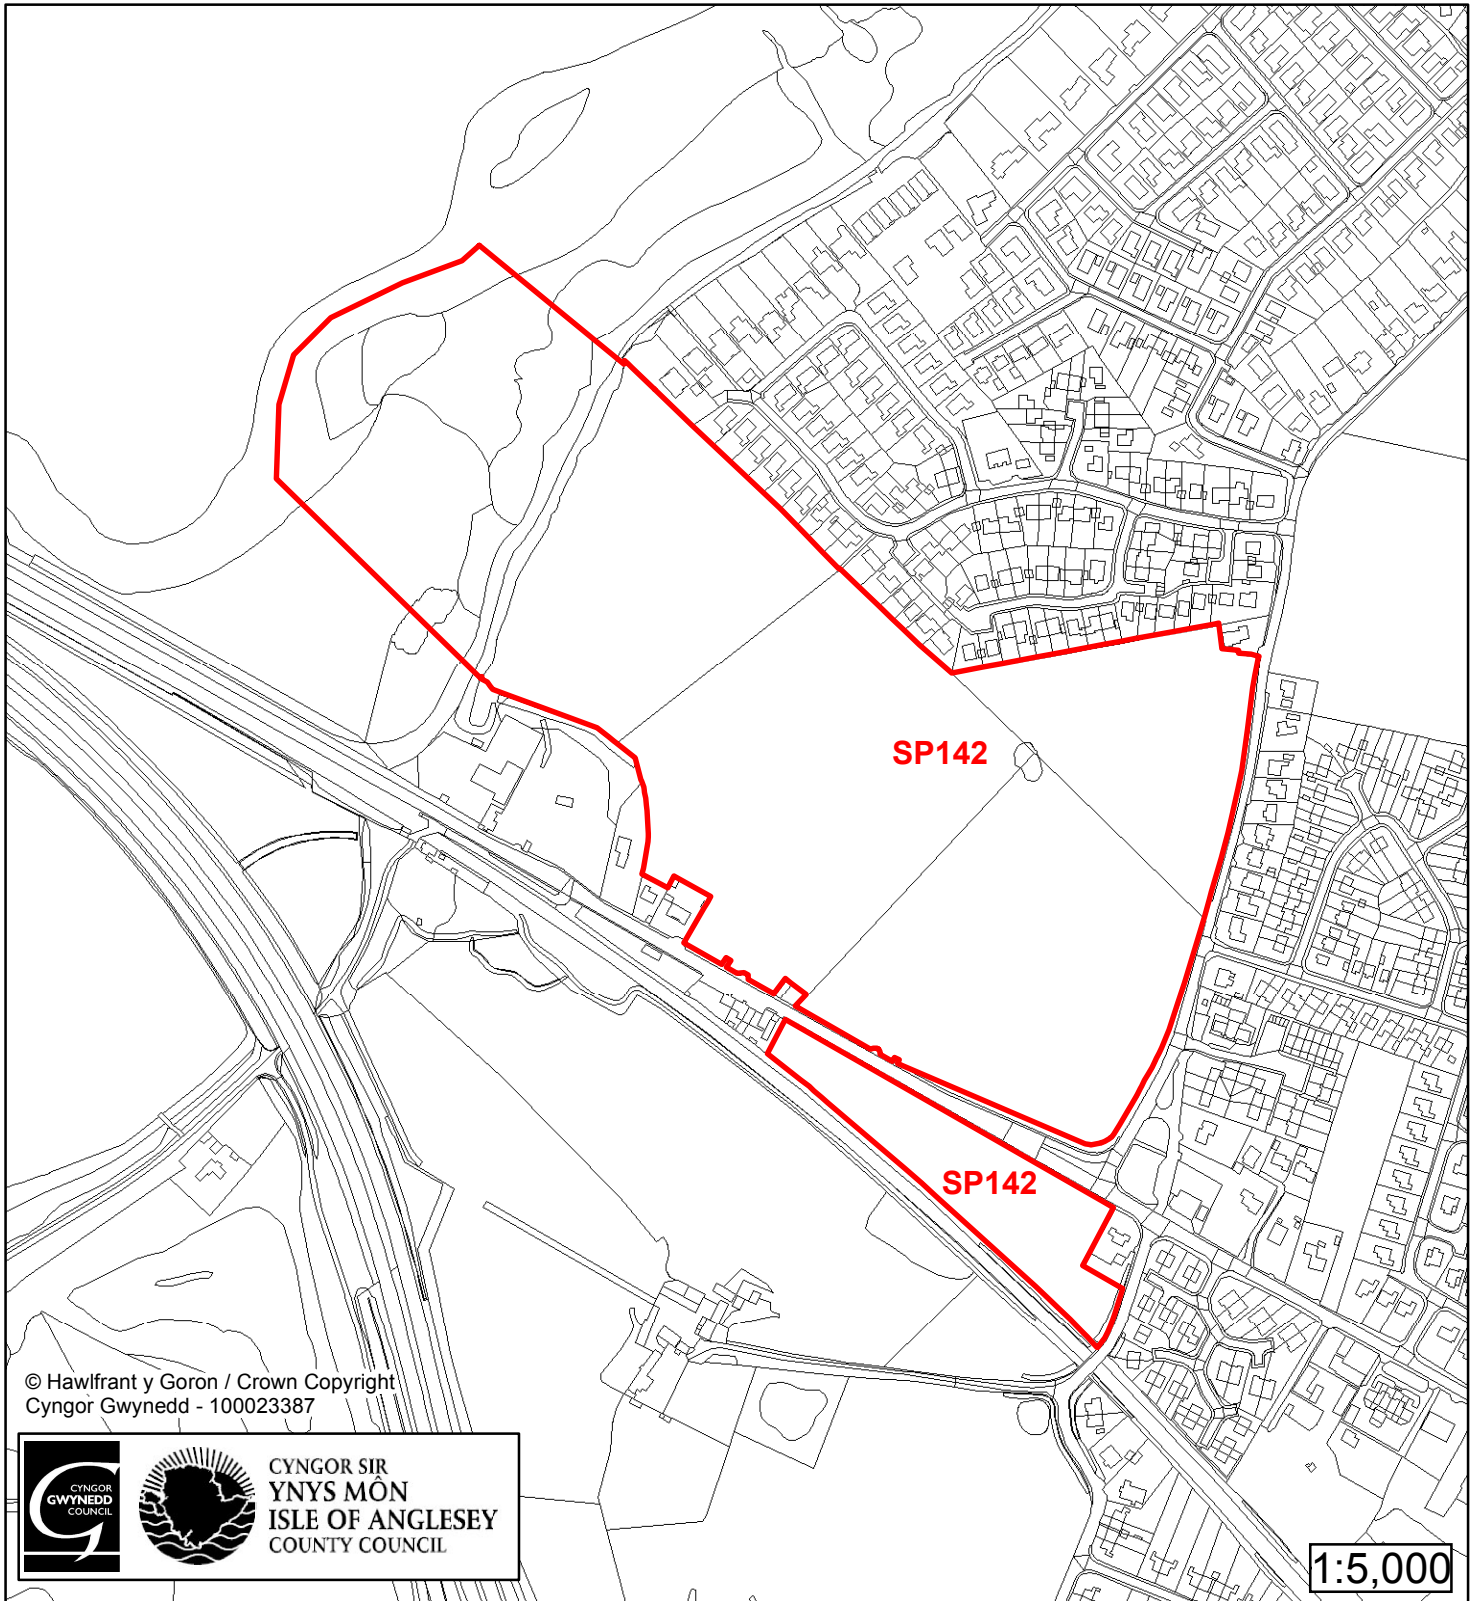

Cynllun Datblygu Lleol ar y Cyd Joint Local Development Plan Cofrestr Safle Posib / Candidate Site Register

Cyfeirnod/ Reference	: SP142
Enw'r Safle / Site Name	: Tir ger / Land adj Parc Newlands Park
Lleoliad / Location	: Y Fali / Valley
Cyfeirnod Grid / Grid Reference	: 287 799
Maint (ha) / Size (ha)	: 18.72
Defnydd â Awgrymir / Suggested Use	: Tai a Hamdden / Housing & Leisure