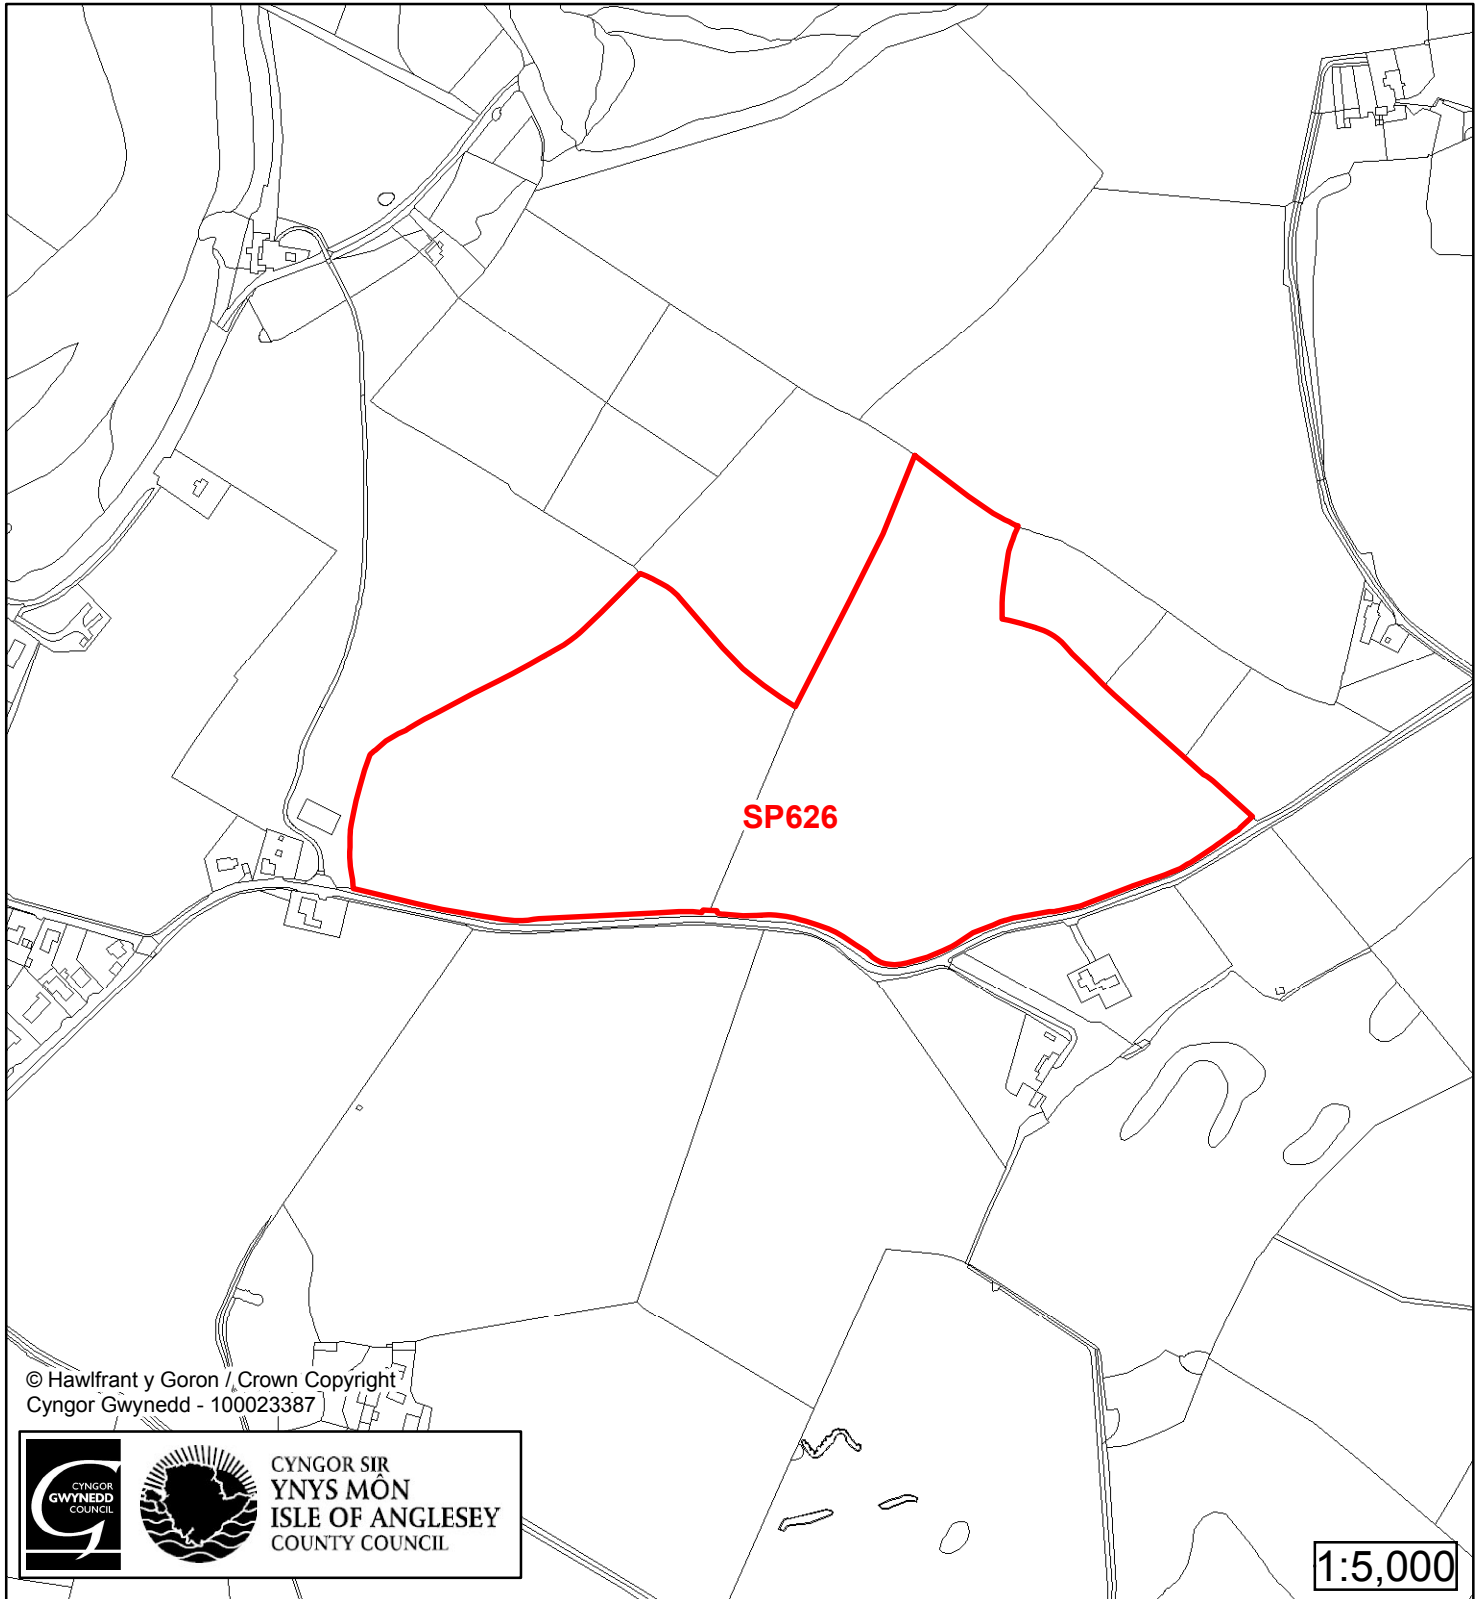

Cynllun Datblygu Lleol ar y Cyd Joint Local Development Plan Cofrestr Safle Posib / Candidate Site Register

Cyfeirnod/ Reference	: SP626
Enw'r Safle / Site Name	: Tir ger / Land adj Glan Morfa
Lleoliad / Location	: Valley
Cyfeirnod Grid / Grid Reference	: 298 805
Maint (ha) / Size (ha)	: 10.35
Defnydd â Awgrymir / Suggested Use	: Tai / Housing