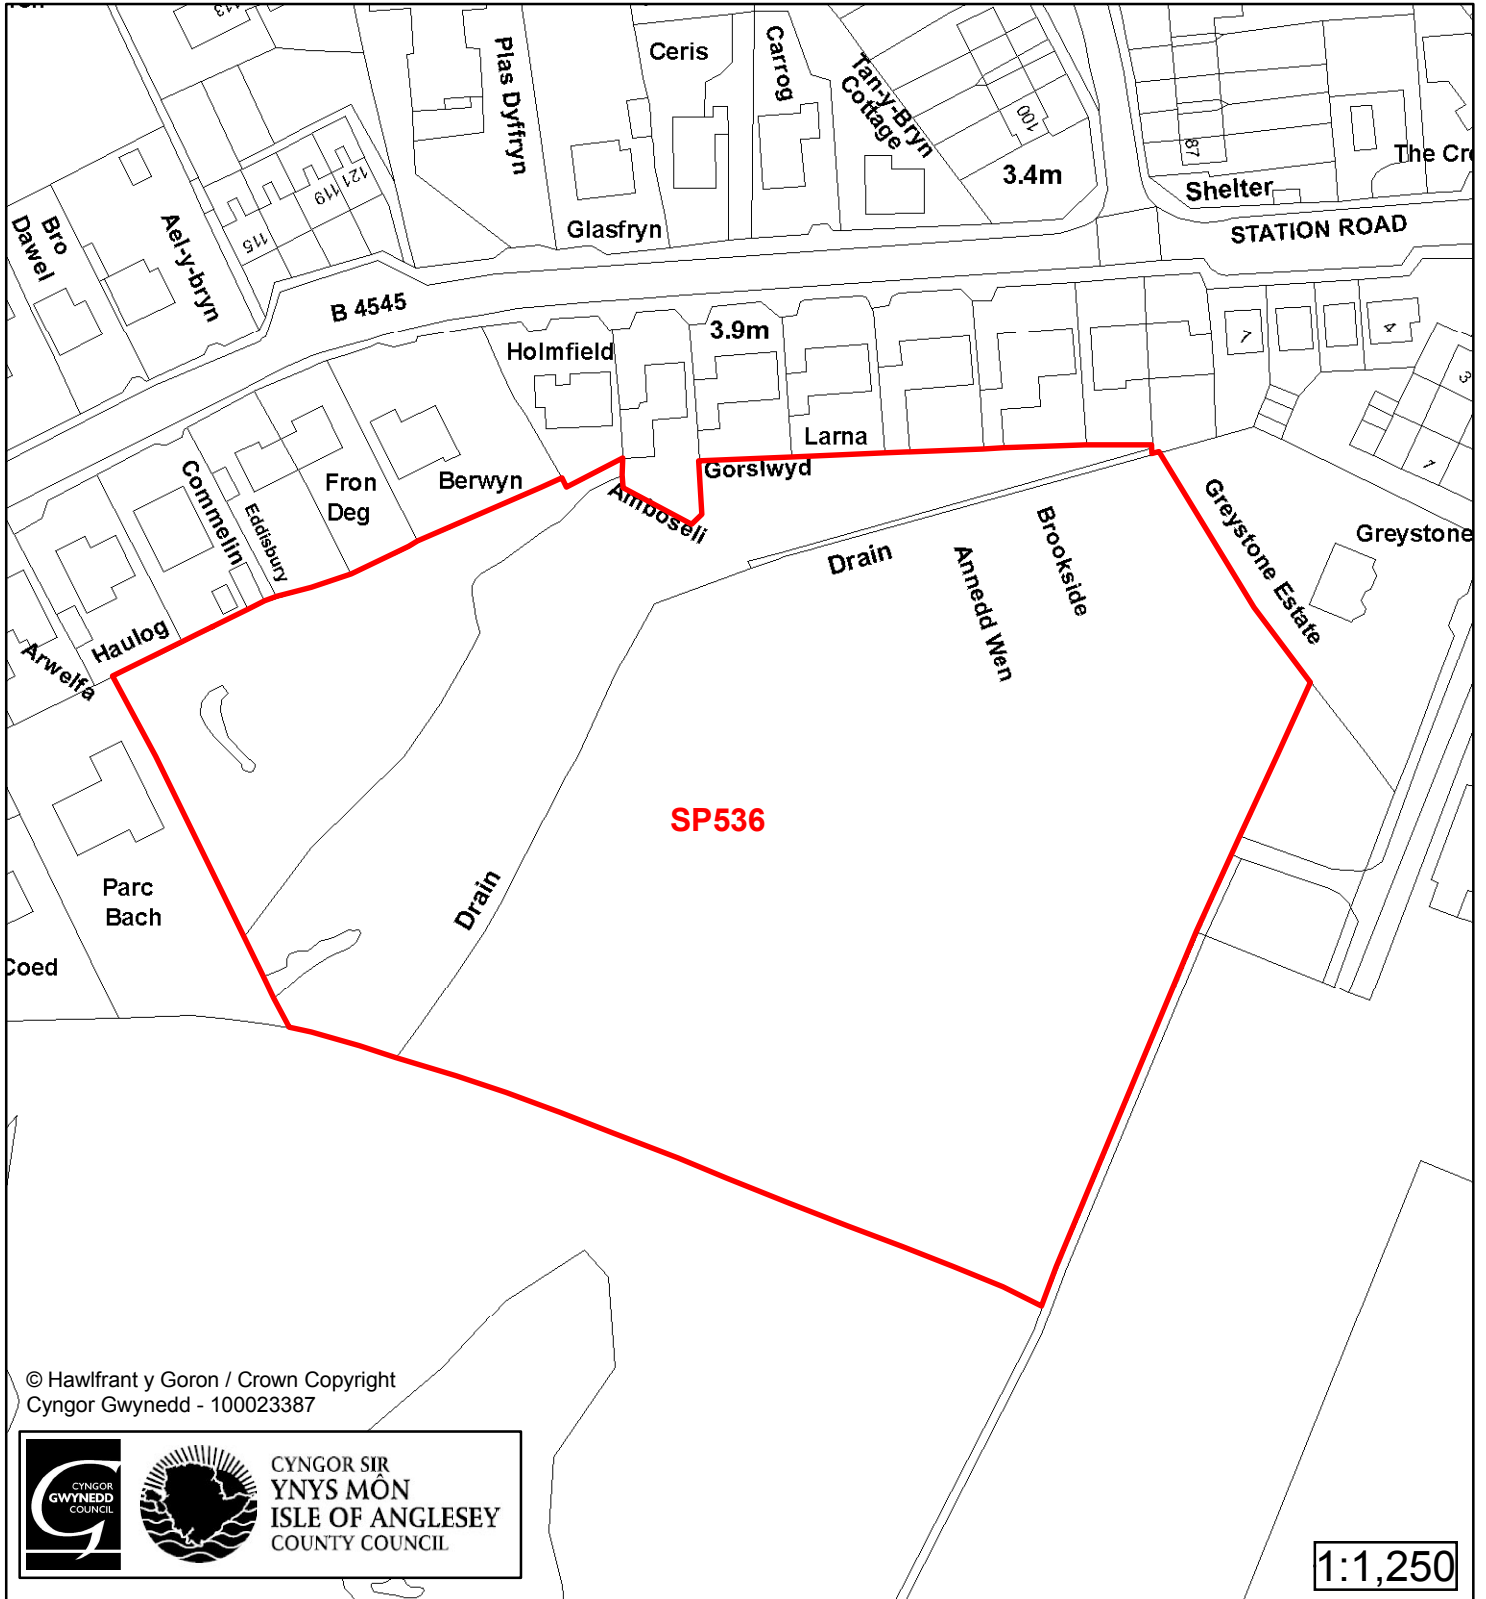

Cynllun Datblygu Lleol ar y Cyd Joint Local Development Plan Cofrestr Safle Posib / Candidate Site Register

© Hawlfraint y Goron / Crown Copyright
Cyngor Gwynedd - 100023387