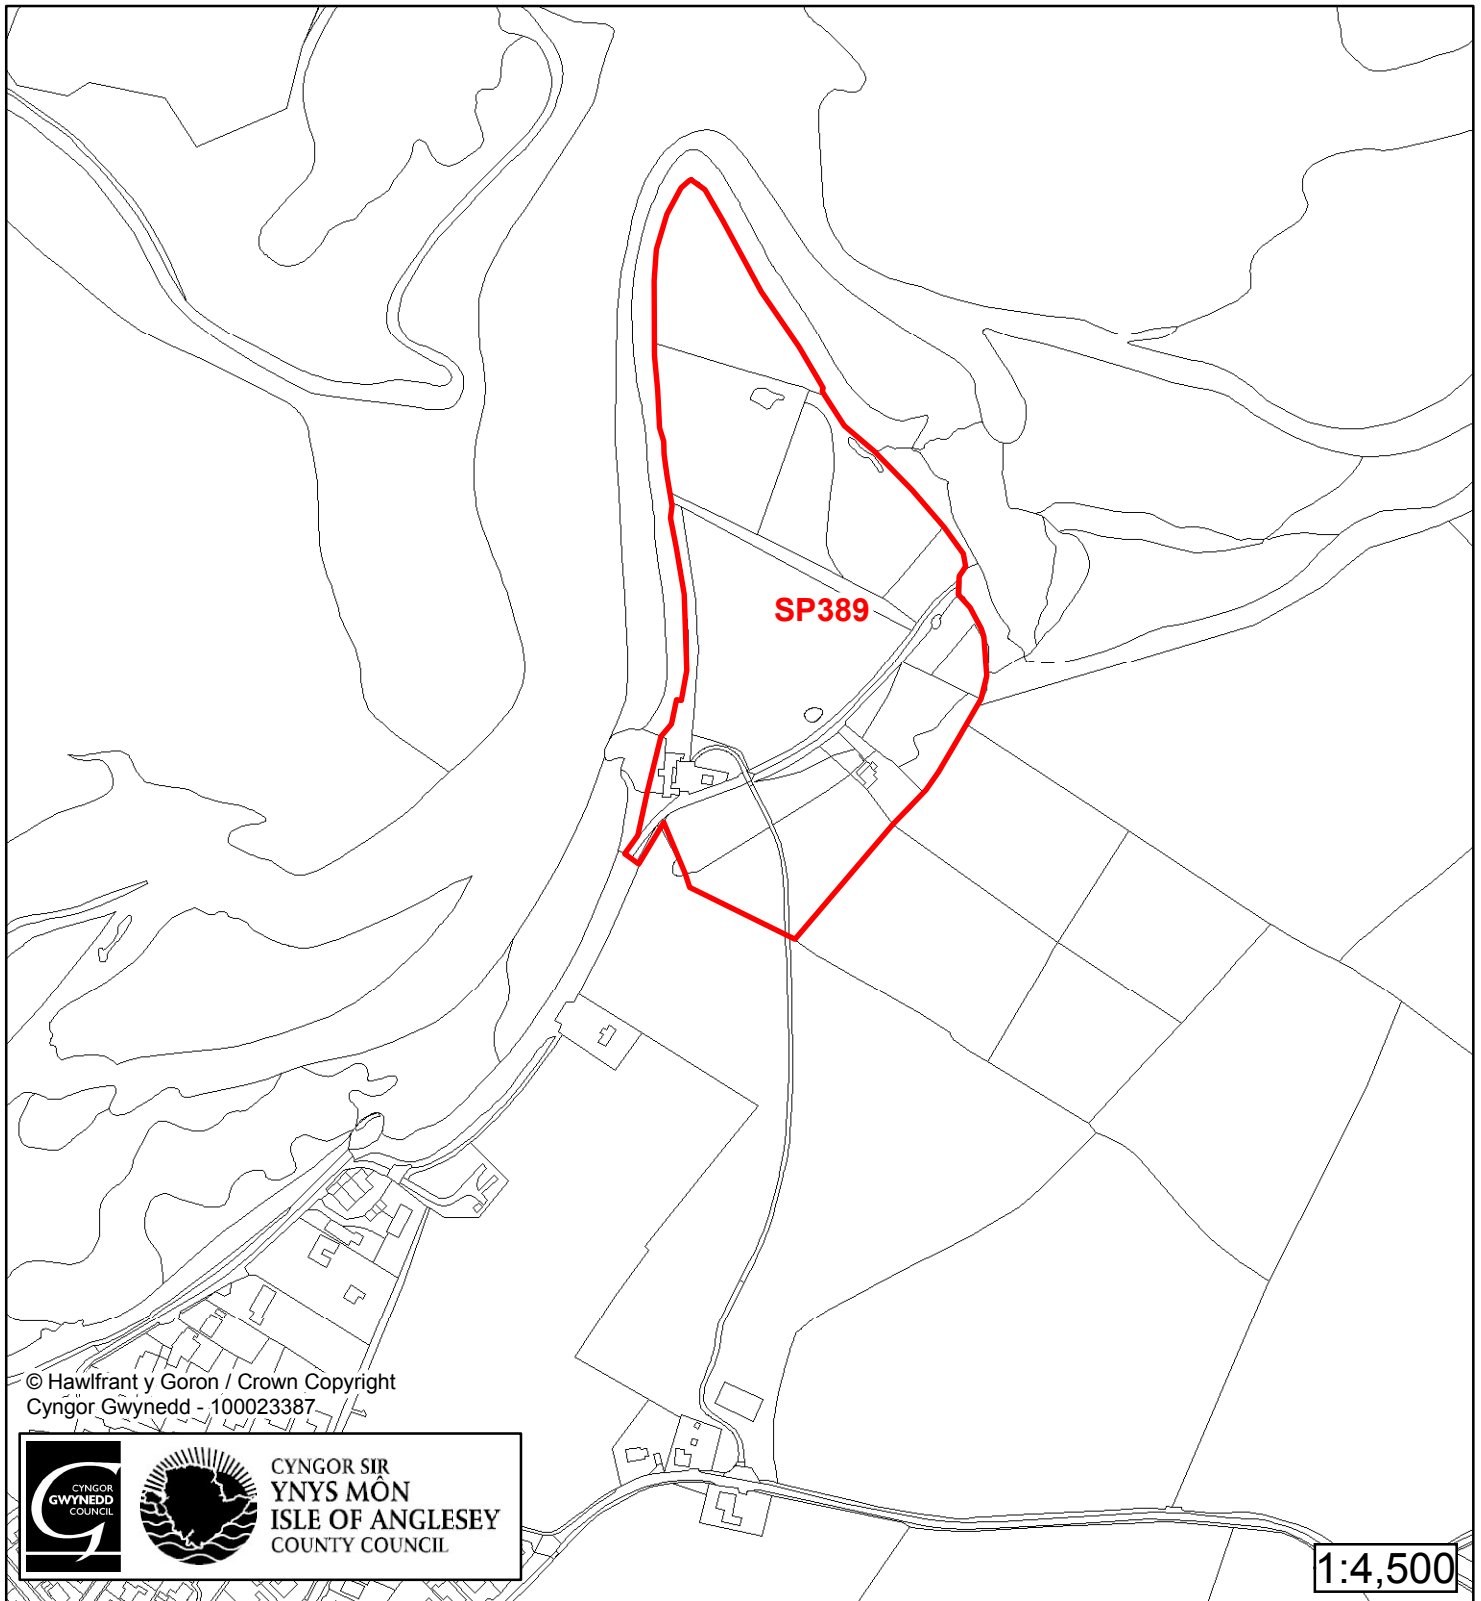

Cynllun Datblygu Lleol ar y Cyd Joint Local Development Plan Cofrestr Safle Posib / Candidate Site Register

Cyfeirnod/ Reference	: SP389
Enw'r Safle / Site Name	: Tir ger / Land adj Penrhyn Bach
Lleoliad / Location	: Valley
Cyfeirnod Grid / Grid Reference	: 295 810
Maint (ha) / Size (ha)	: .542
Defnydd â Awgrymir / Suggested Use	: Tai / Housing