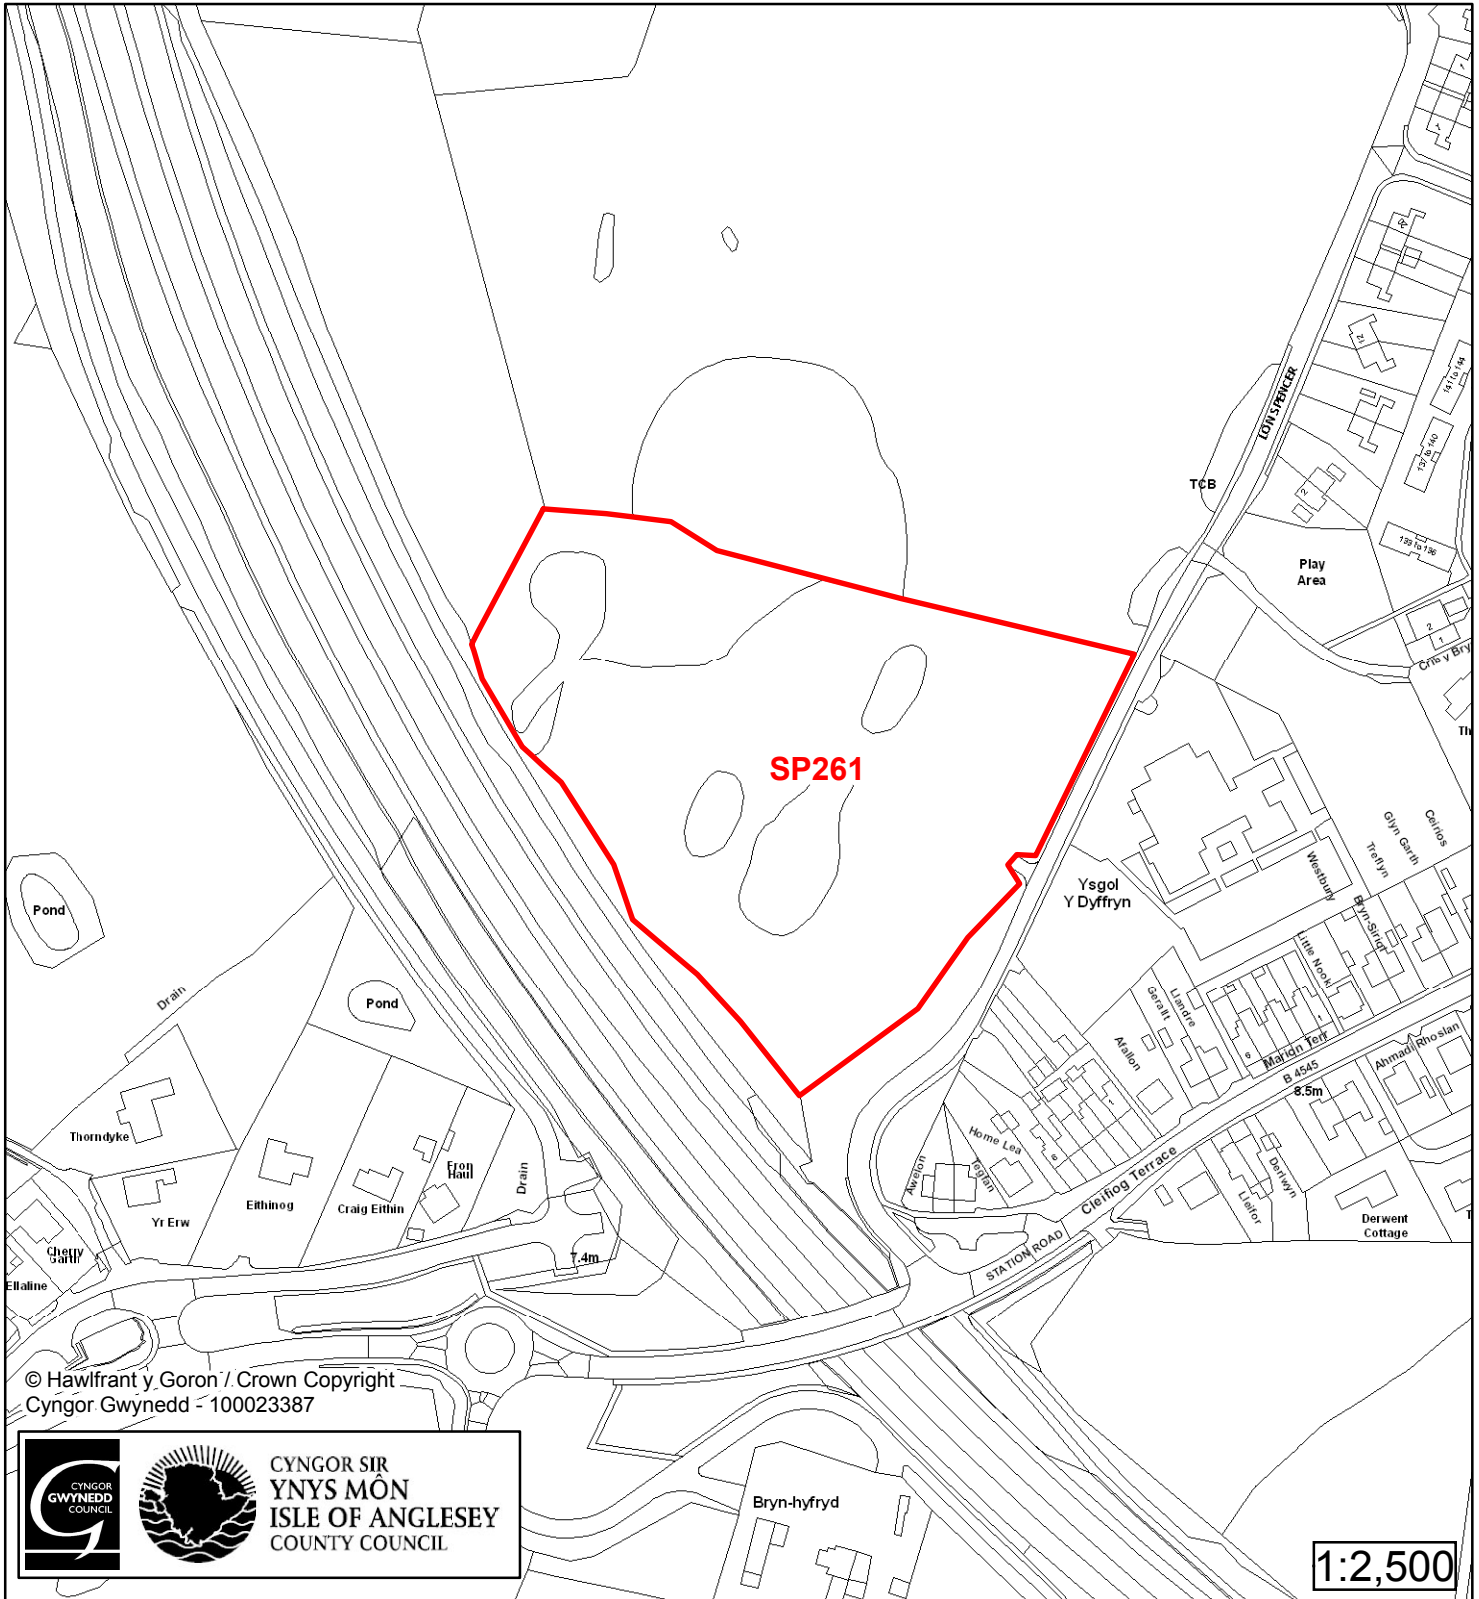

Cynllun Datblygu Lleol ar y Cyd Joint Local Development Plan Cofrestr Safle Posib / Candidate Site Register

Cyfeirnod/ Reference	: SP261
Enw'r Safle / Site Name	: Tir i ffwrdd / Land off Lôn Spencer
Lleoliad / Location	: Y Fali / Valley
Cyfeirnod Grid / Grid Reference	: 287 791
Maint (ha) / Size (ha)	: 2.38
Defnydd â Awgrymir / Suggested Use	: Tai / Housing