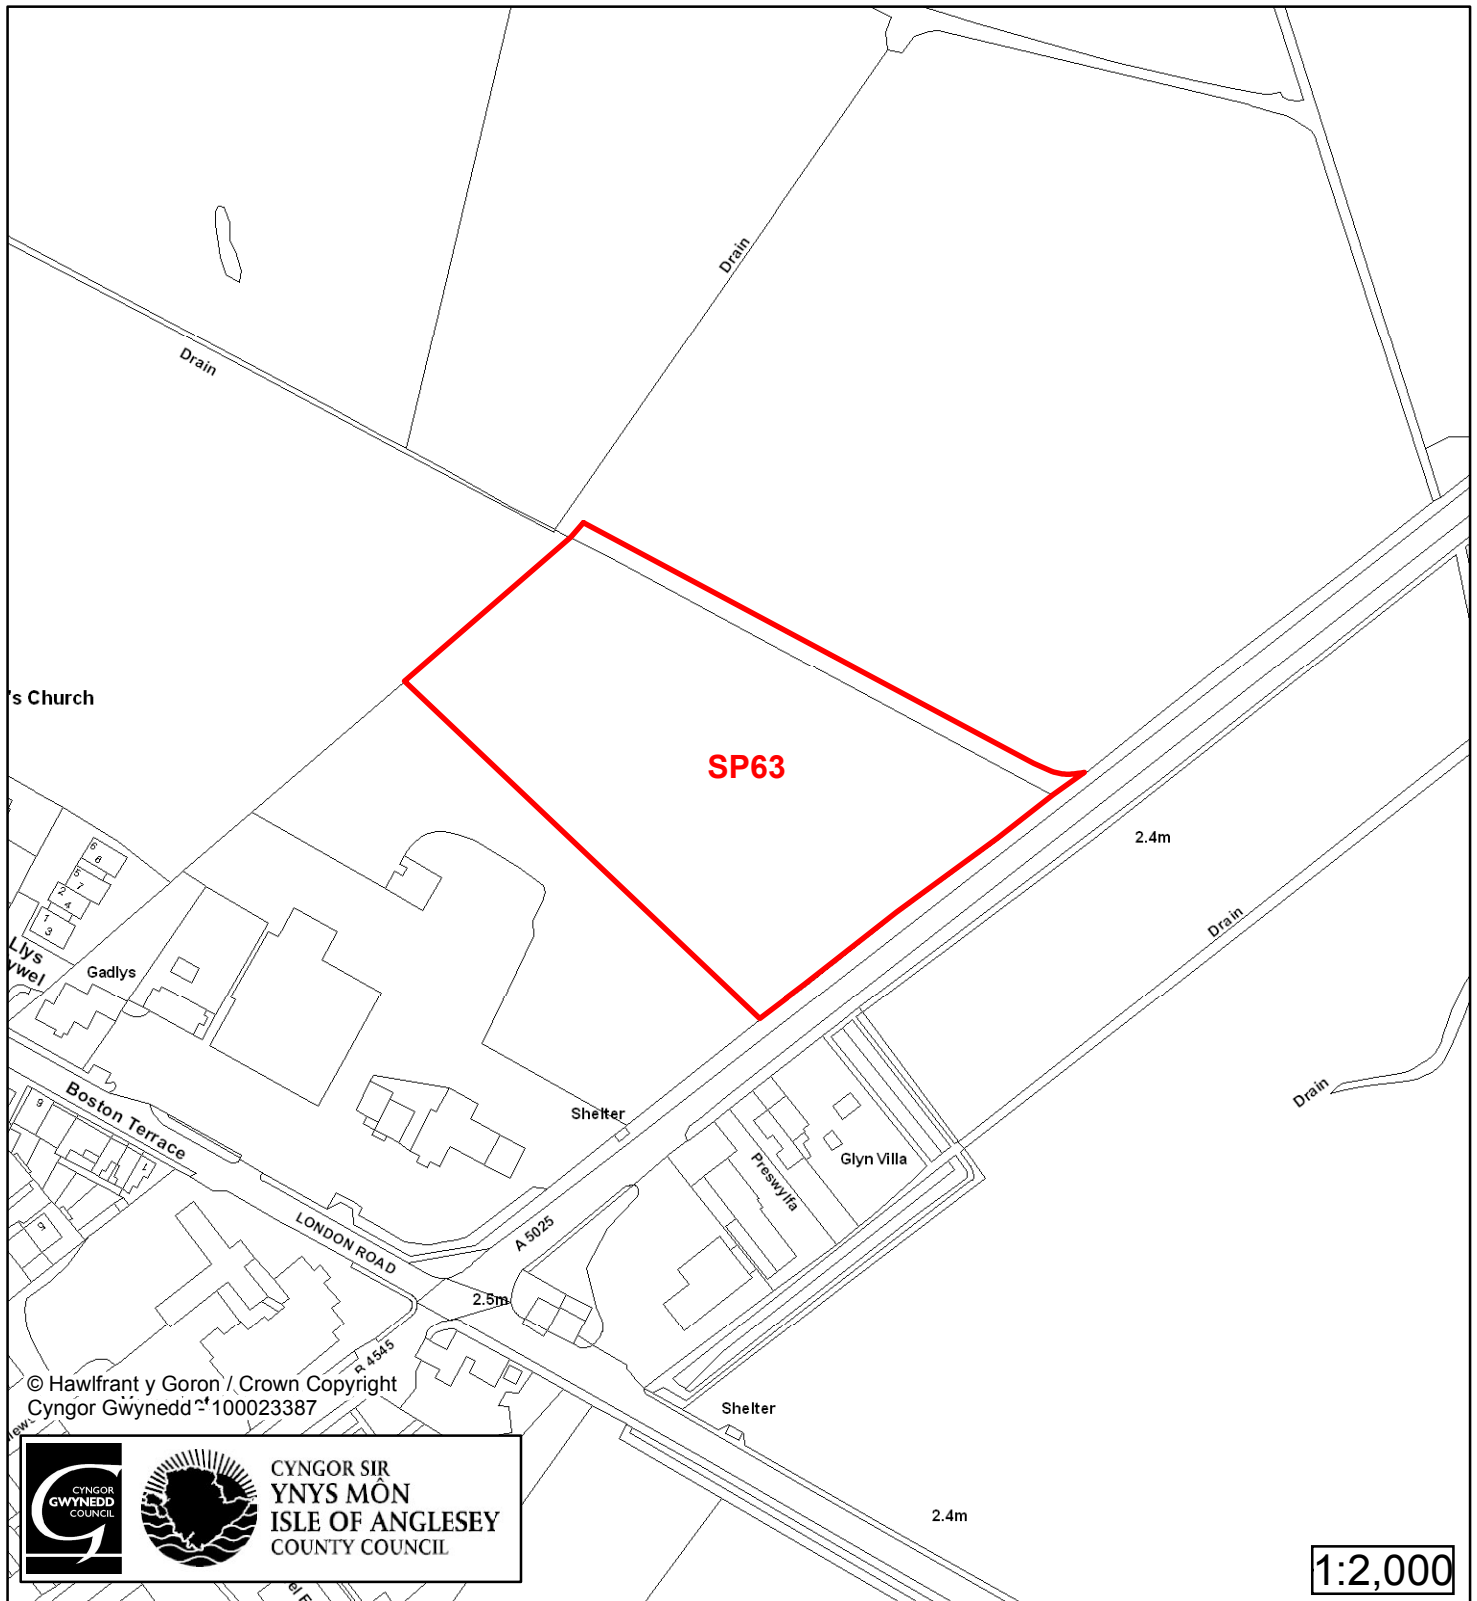

Cynllun Datblygu Lleol ar y Cyd Joint Local Development Plan Cofrestr Safle Posib / Candidate Site Register

Cyfeirnod/ Reference	: SP48
Enw'r Safle / Site Name	: Tir Tŷ Mawr Land
Lleoliad / Location	: Y Fali / Valley
Cyfeirnod Grid / Grid Reference	: 297 788
Maint (ha) / Size (ha)	: 12.95
Defnydd â Awgrymir / Suggested Use	: Cyflogaeth (Cymysg) / Employment (Mixed)

Cynllun Datblygu Lleol ar y Cyd Joint Local Development Plan Cofrestr Safle Posib / Candidate Site Register

Cyfeirnod/ Reference	: SP63
Enw'r Safle / Site Name	: Tir tu cefn i / Land to the rear of Stermat
Lleoliad / Location	: Y Fali / Valley
Cyfeirnod Grid / Grid Reference	: SH 295 794
Maint (ha) / Size (ha)	: 1.09
Defnydd â Awgrymir / Suggested Use	: Tai neu Cyflogaeth / Housing or Employment

1:3,500

Cyfeirnod/ Reference	: SP223
Enw'r Safle / Site Name	: Tir ger Lôn Gorad / Land adj Gorad Road
Lleoliad / Location	: Valley
Cyfeirnod Grid / Grid Reference	: 290 798
Maint (ha) / Size (ha)	: 2.07
Defnydd â Awgrymir / Suggested Use	: Tai / Housing

Cynllun Datblygu Lleol ar y Cyd Joint Local Development Plan Cofrestr Safle Posib / Candidate Site Register

Cyfeirnod/ Reference	: SP261
Enw'r Safle / Site Name	: Tir i ffwrdd / Land off Lôn Spencer
Lleoliad / Location	: Y Fali / Valley
Cyfeirnod Grid / Grid Reference	: 287 791
Maint (ha) / Size (ha)	: 2.38
Defnydd â Awgrymir / Suggested Use	: Tai / Housing