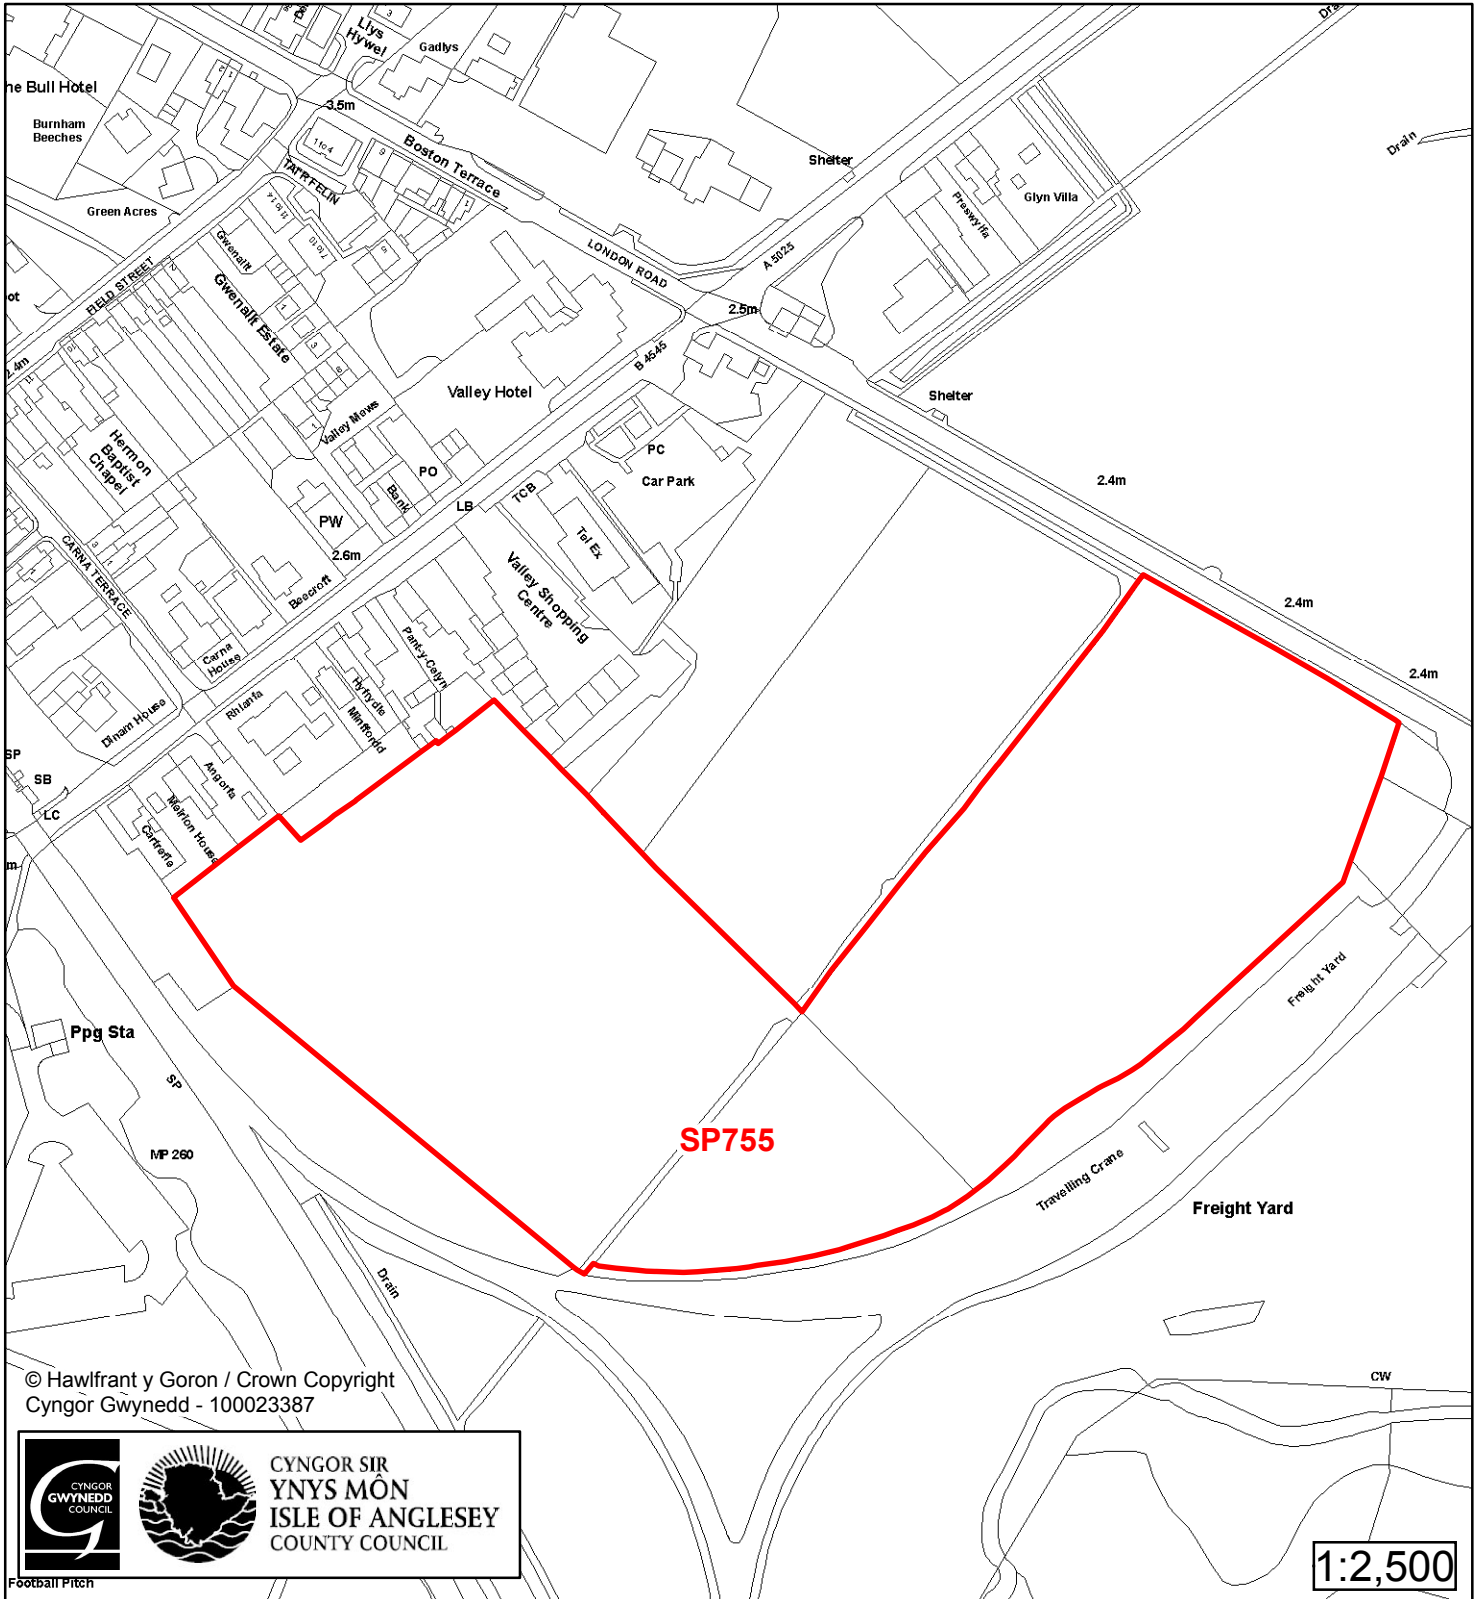

Cynllun Datblygu Lleol ar y Cyd Joint Local Development Plan Cofrestr Safle Posib / Candidate Site Register

Cyfeirnod/ Reference	: SP755
Enw'r Safle / Site Name	: Tir Ger / Land Near Ynys Wen
Lleoliad / Location	: Y Fali
Cyfeirnod Grid / Grid Reference	: 294 790
Maint (ha) / Size (ha)	: 4.52
Defnydd â Awgrymir / Suggested Use	: Parcio Loriau / Lorry Park