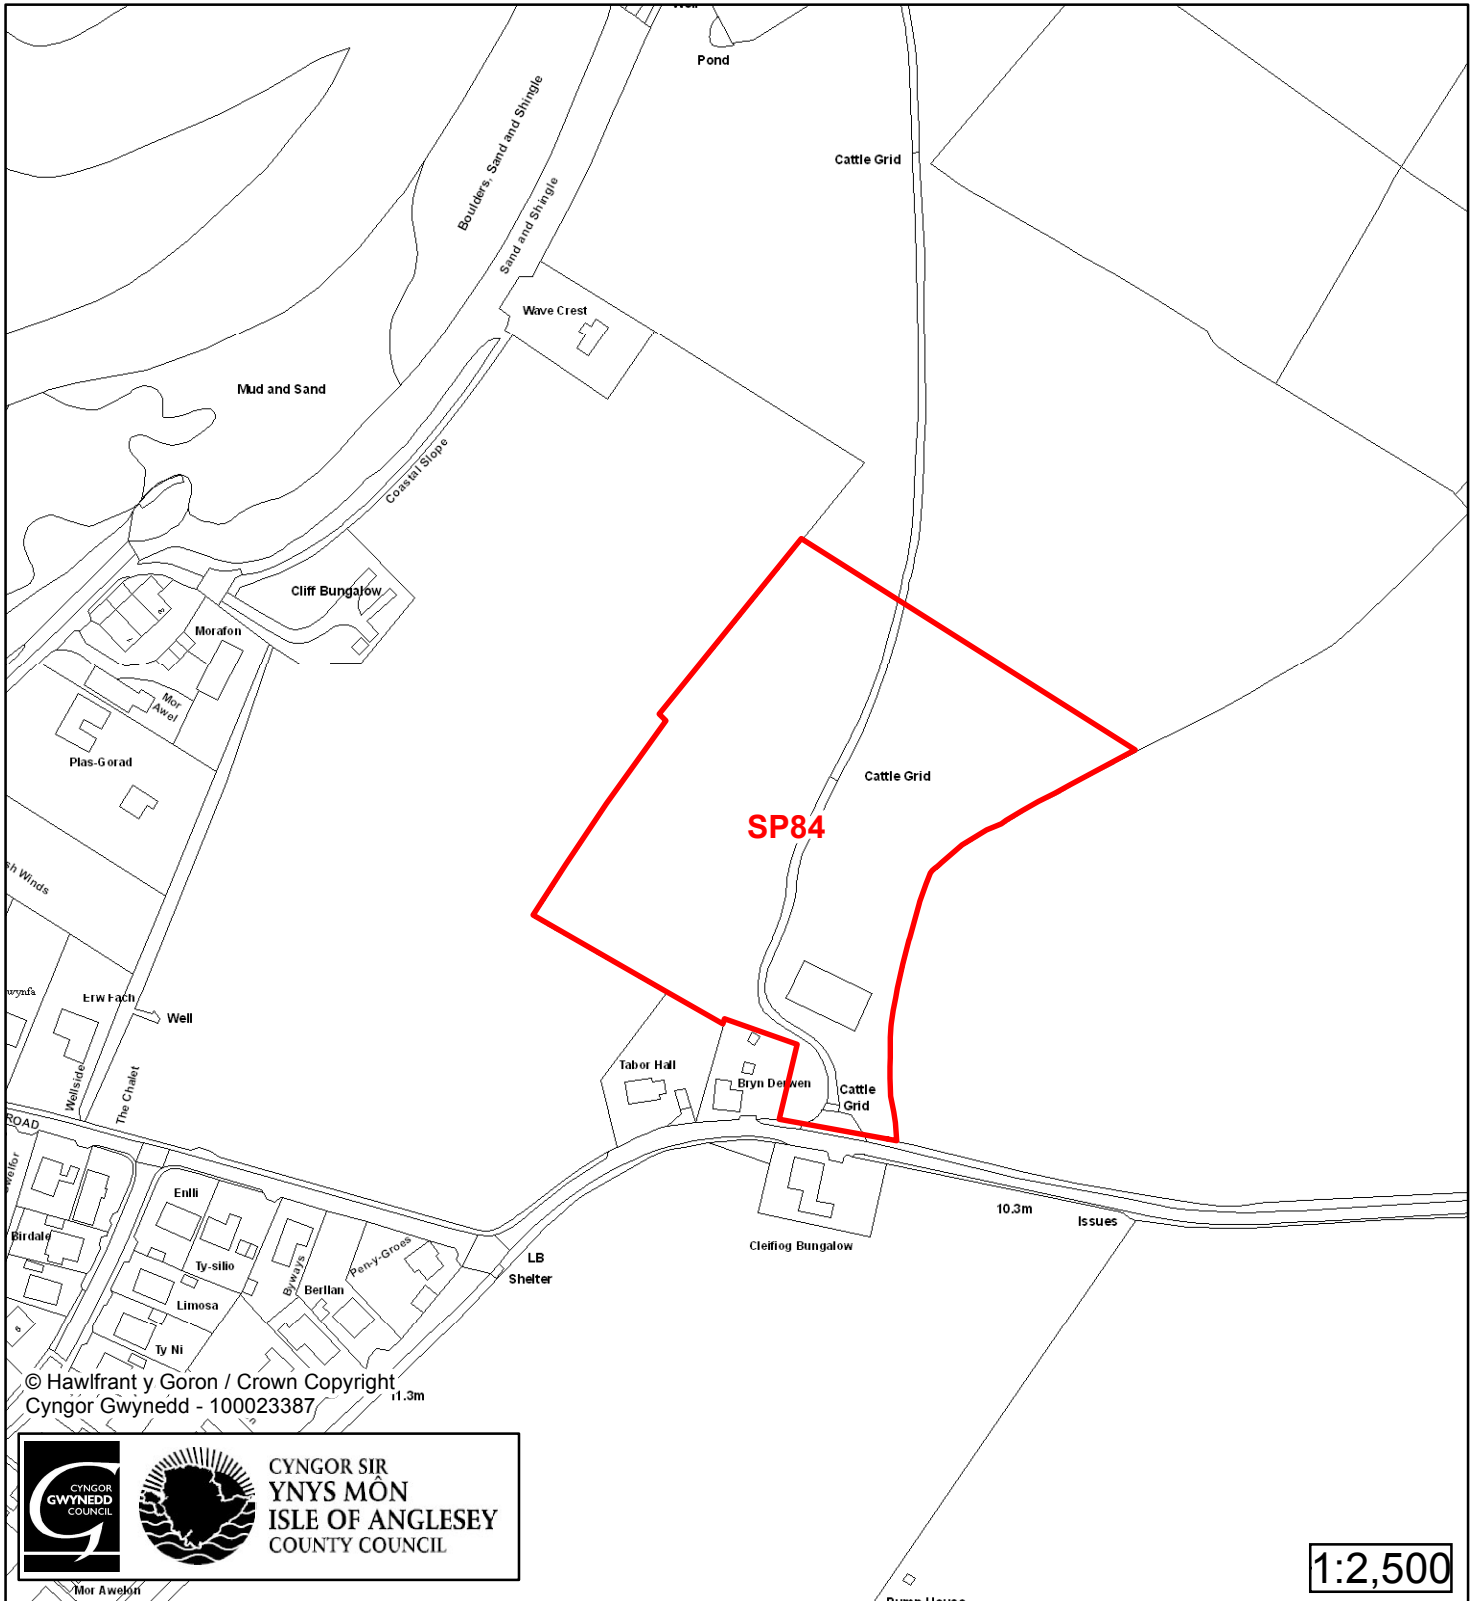

Cynllun Datblygu Lleol ar y Cyd Joint Local Development Plan Cofrestr Safle Posib / Candidate Site Register

© Hawlfraint y Goron / Crown Copyright
Cyngor Gwynedd - 100023387