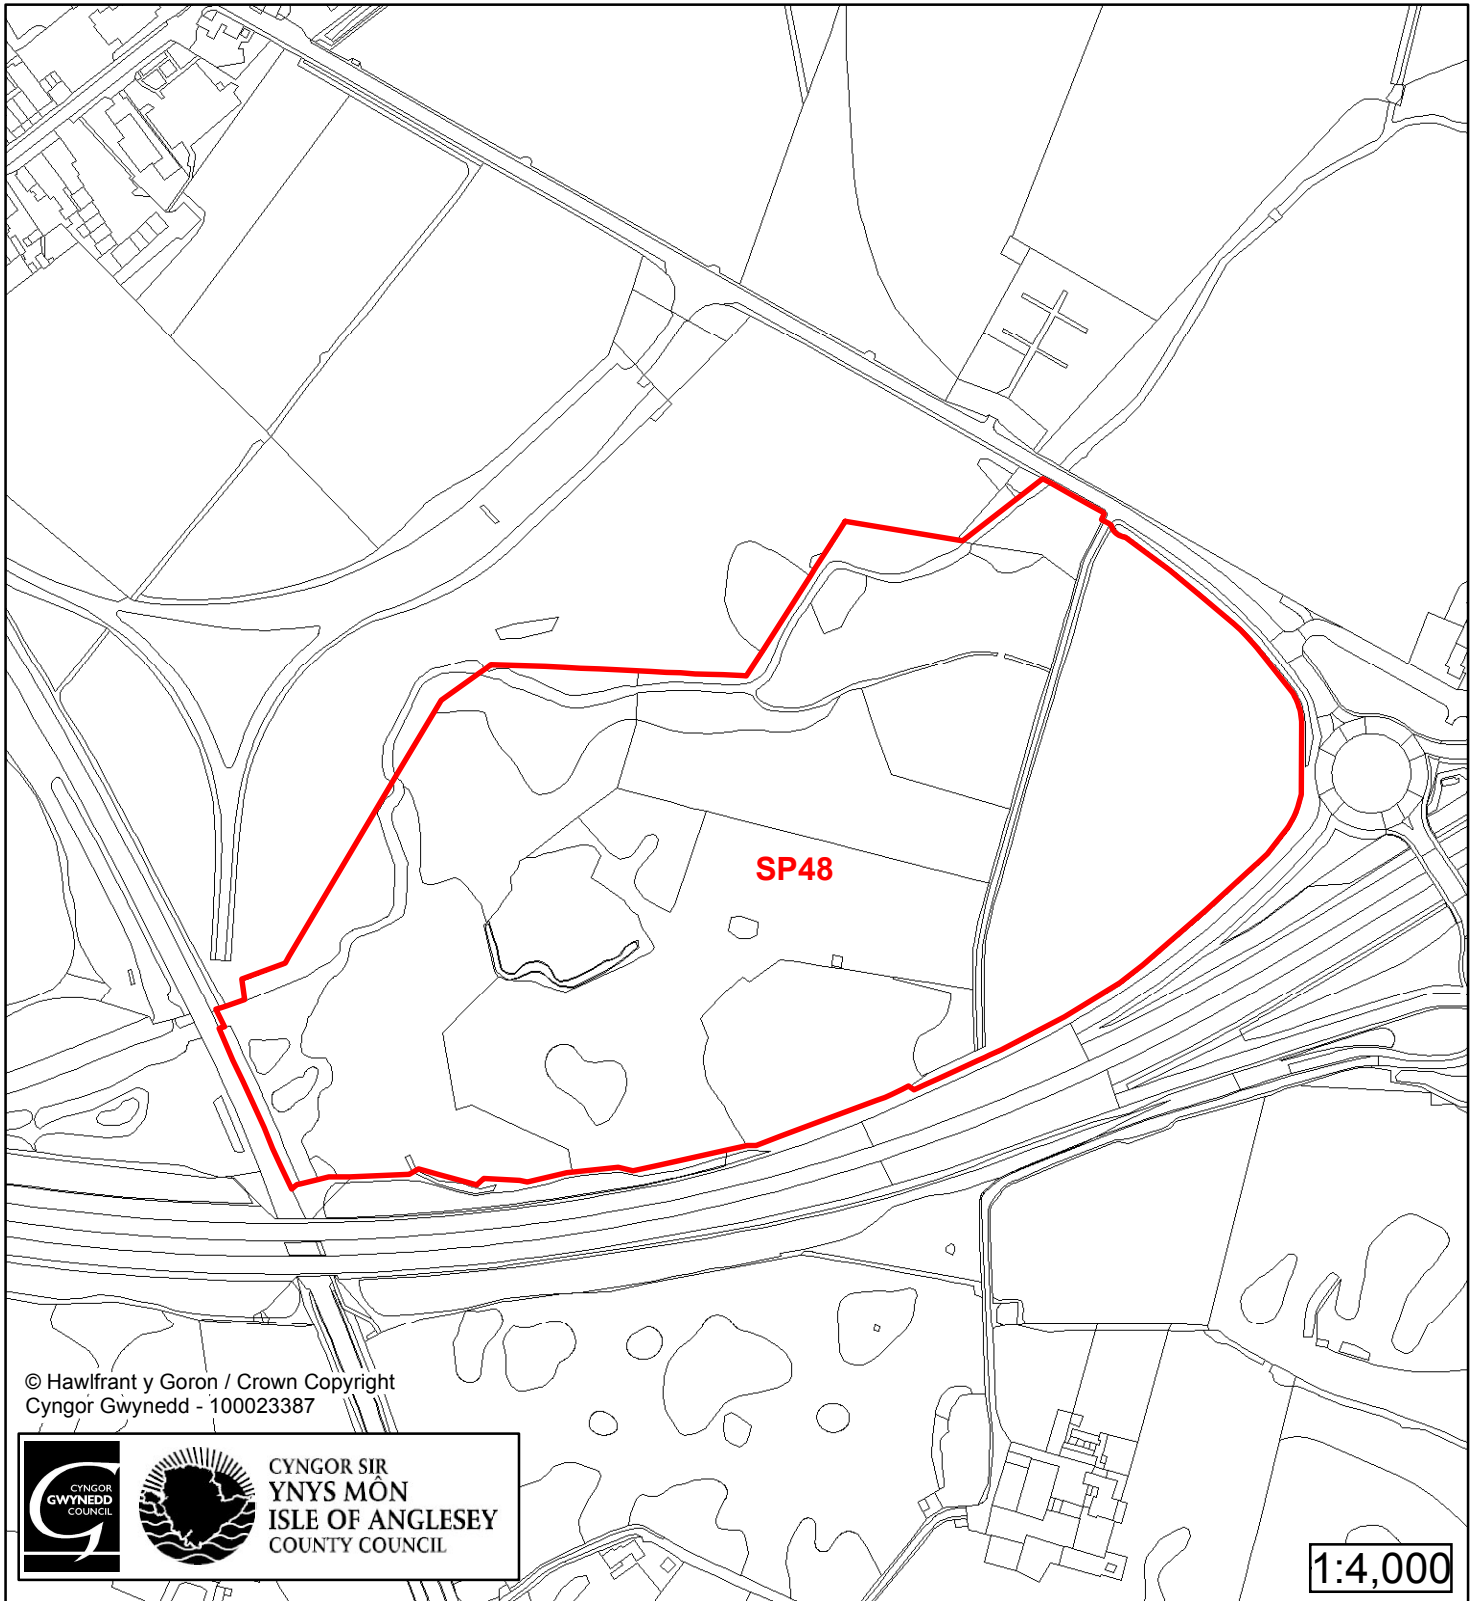

Cynllun Datblygu Lleol ar y Cyd Joint Local Development Plan Cofrestr Safle Posib / Candidate Site Register

Cyfeirnod/ Reference	: SP48
Enw'r Safle / Site Name	: Tir Tŷ Mawr Land
Lleoliad / Location	: Y Fali / Valley
Cyfeirnod Grid / Grid Reference	: 297 788
Maint (ha) / Size (ha)	: 12.95
Defnydd â Awgrymir / Suggested Use	: Cyflogaeth (Cymysg) / Employment (Mixed)

Cynllun Datblygu Lleol ar y Cyd Joint Local Development Plan Cofrestr Safle Posib / Candidate Site Register

Cyfeirnod/ Reference	: SP63
Enw'r Safle / Site Name	: Tir tu cefn i / Land to the rear of Stermat
Lleoliad / Location	: Y Fali / Valley
Cyfeirnod Grid / Grid Reference	: SH 295 794
Maint (ha) / Size (ha)	: 1.09
Defnydd â Awgrymir / Suggested Use	: Tai neu Cyflogaeth / Housing or Employment