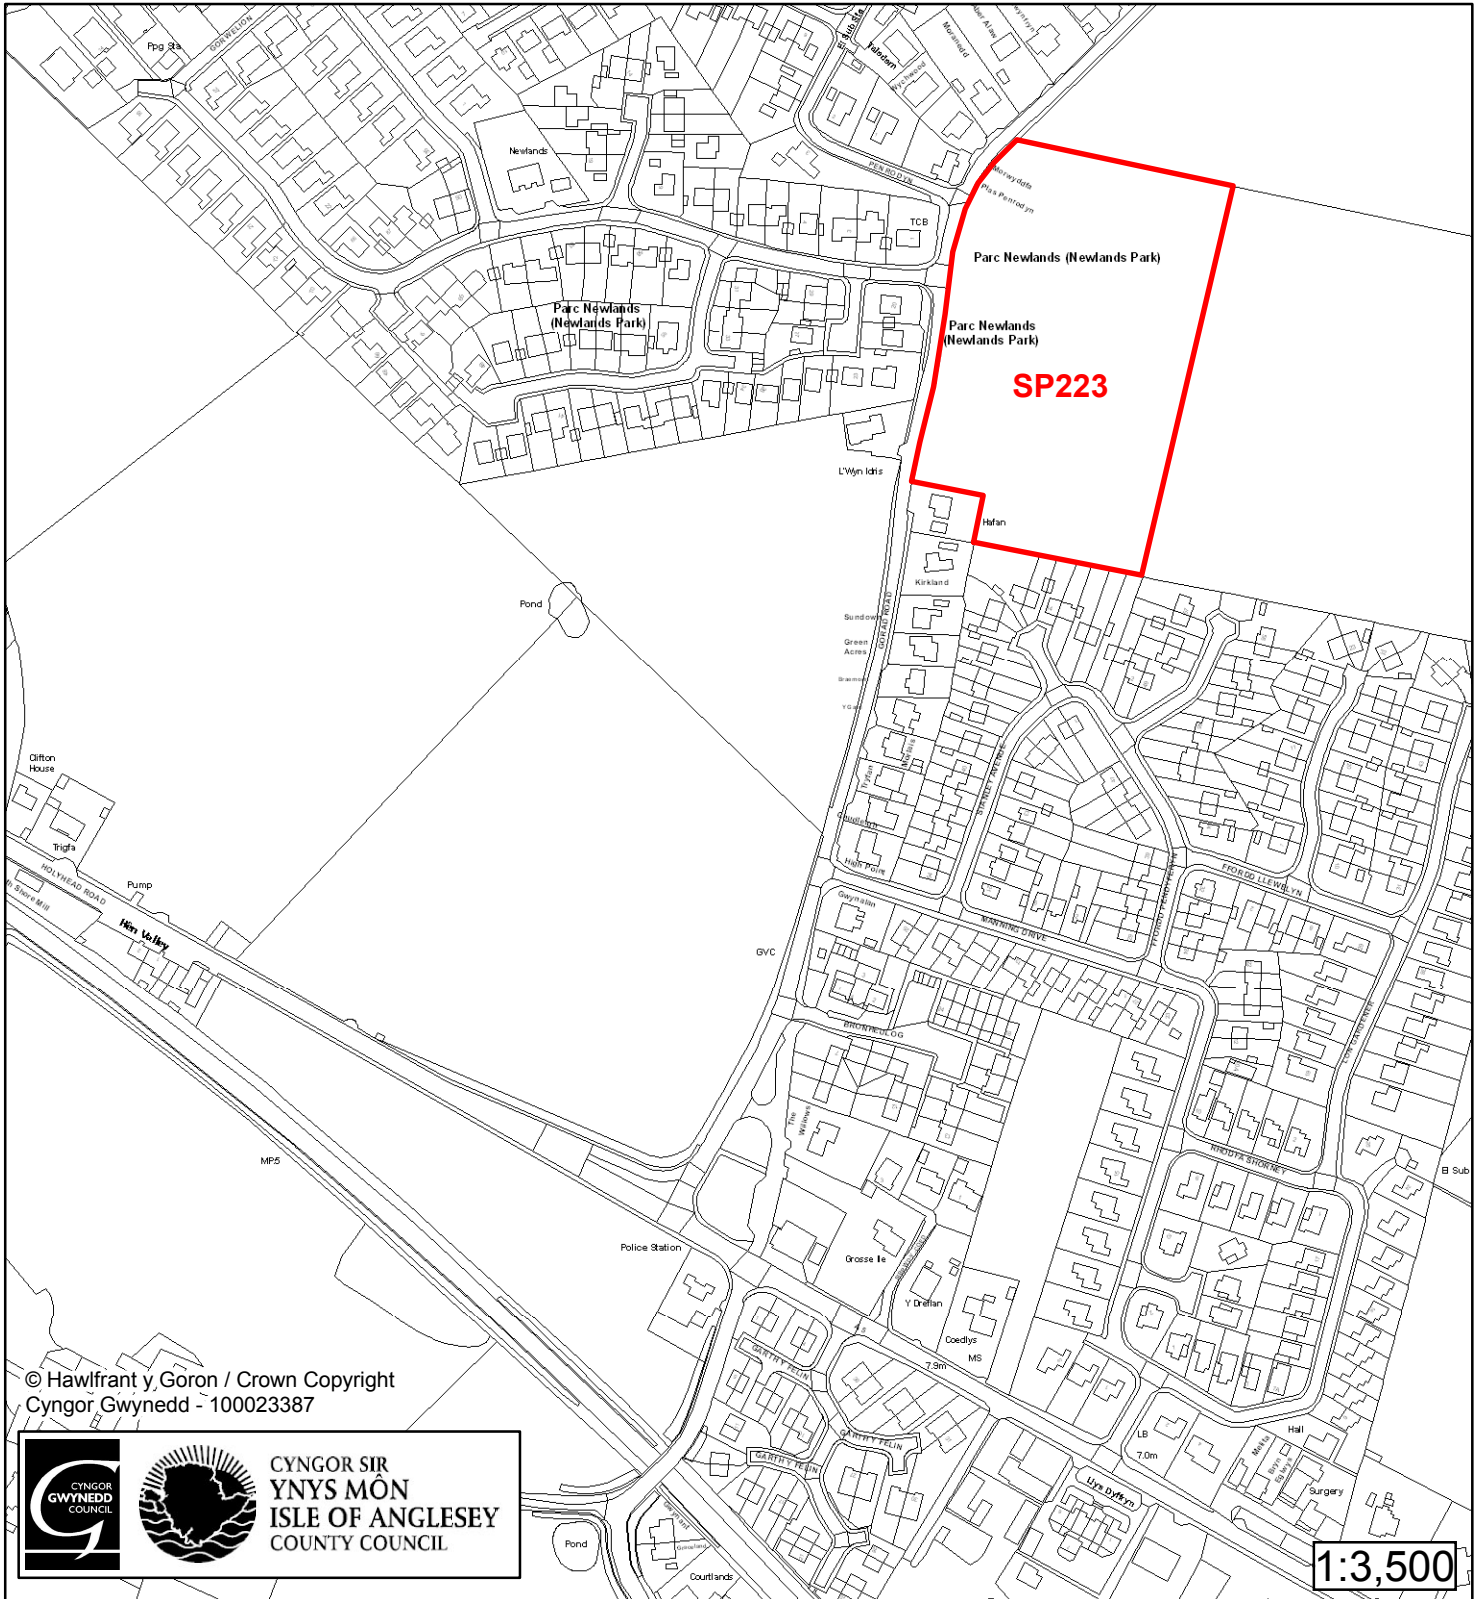

Cynllun Datblygu Lleol ar y Cyd Joint Local Development Plan Cofrestr Safle Posib / Candidate Site Register

© Hawfrant y Goron / Crown Copyright
Cynkor Gwynedd - 100023387

CYNGOR SIR
YNYS MÔN
ISLE OF ANGLESEY
COUNTY COUNCIL

1:3,500

Cyfeirnod/ Reference	: SP223
Enw'r Safle / Site Name	: Tir ger Lôn Gorad / Land adj Gorad Road
Lleoliad / Location	: Valley
Cyfeirnod Grid / Grid Reference	: 290 798
Maint (ha) / Size (ha)	: 2.07
Defnydd â Awgrymir / Suggested Use	: Tai / Housing