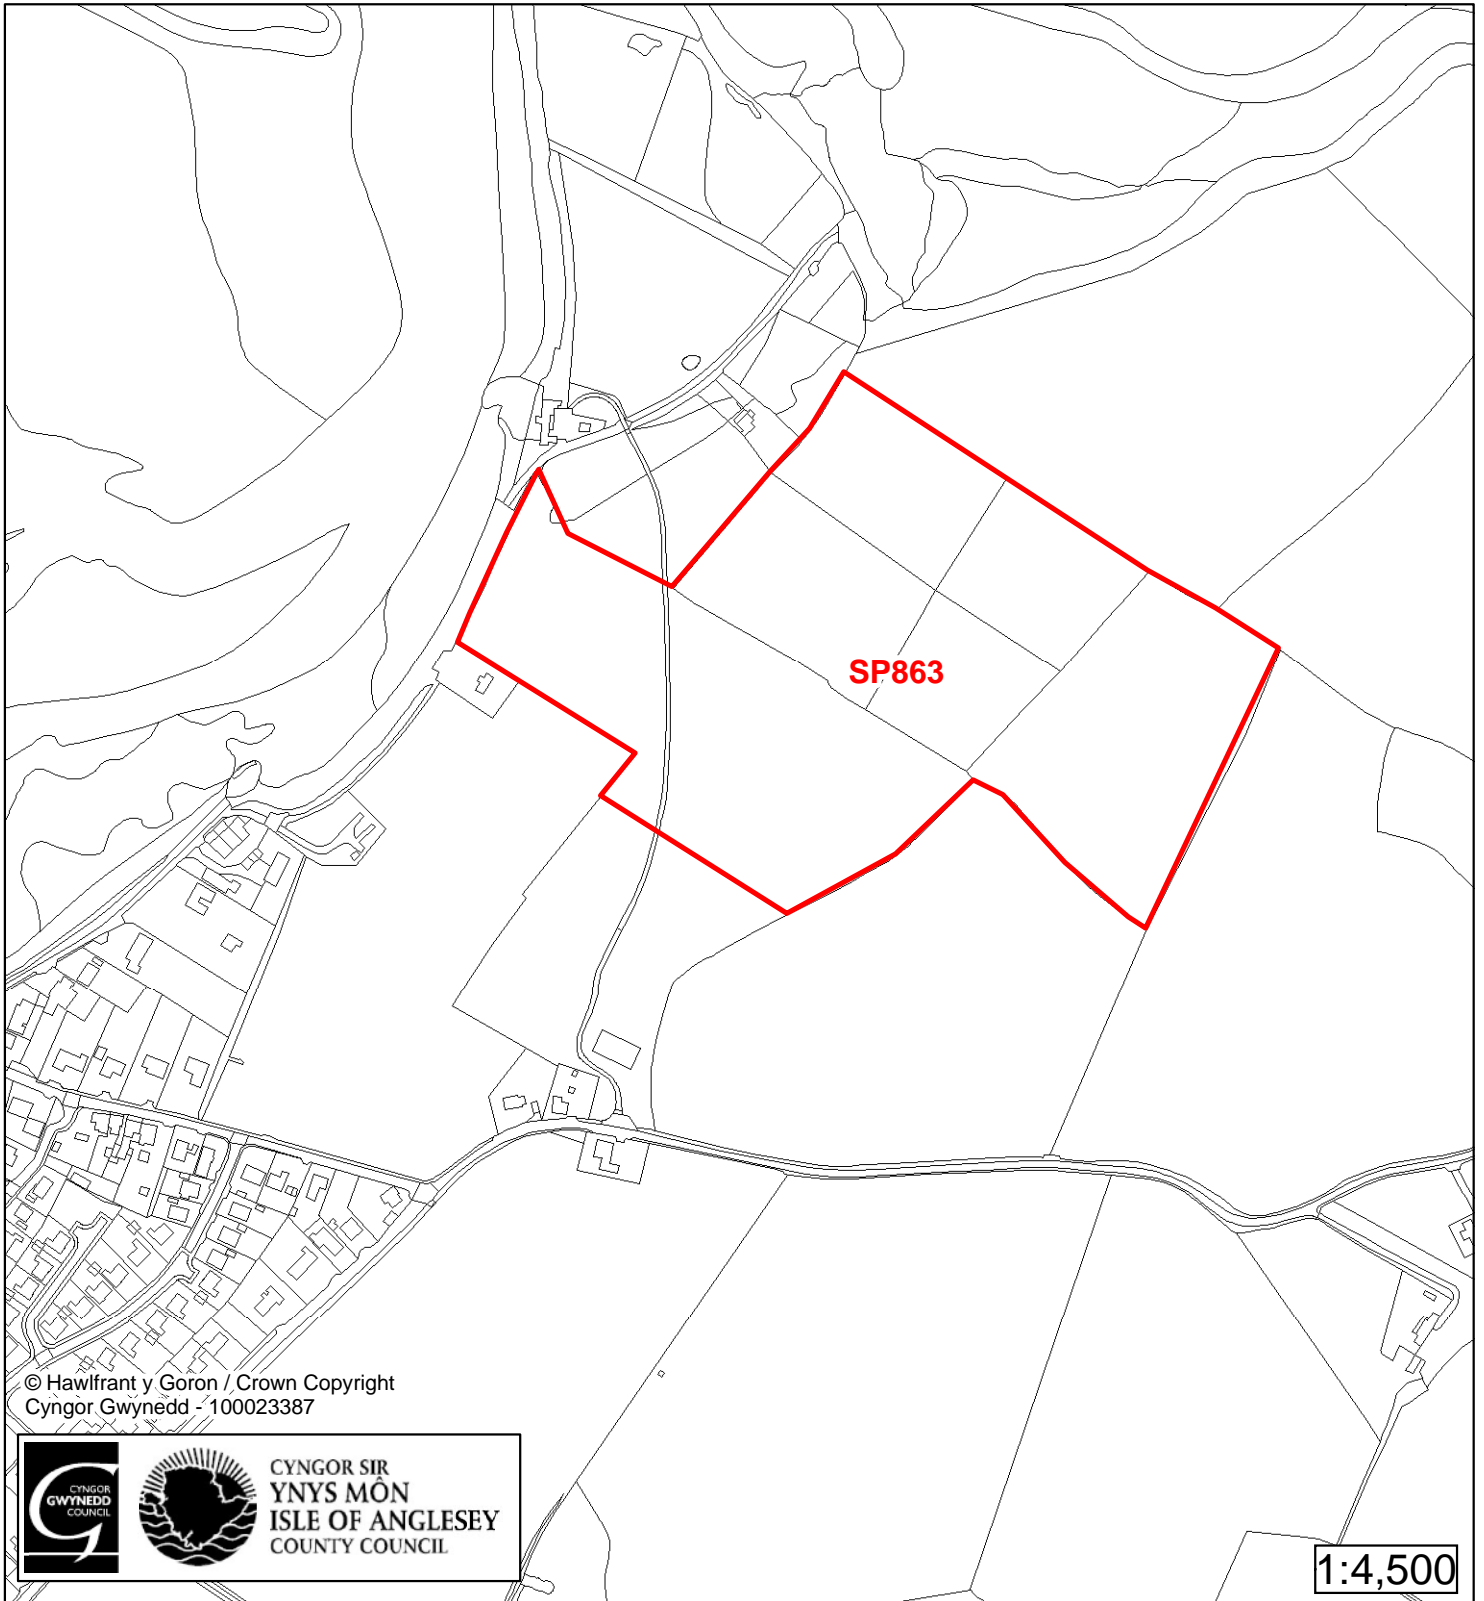

Cynllun Datblygu Lleol ar y Cyd Joint Local Development Plan

Cofrestr Safle Posib / Candidate Site Register

Cyfeirnod/ Reference	: SP863
Enw'r Safle / Site Name	: Tir ger / Land adj Wave Crest
Lleoliad / Location	: Y Fali / Valley
Cyfeirnod Grid / Grid Reference	: 295, 807
Maint (ha) / Size (ha)	: 8.64
Defnydd â Awgrymir / Suggested Use	: Tai / Housing