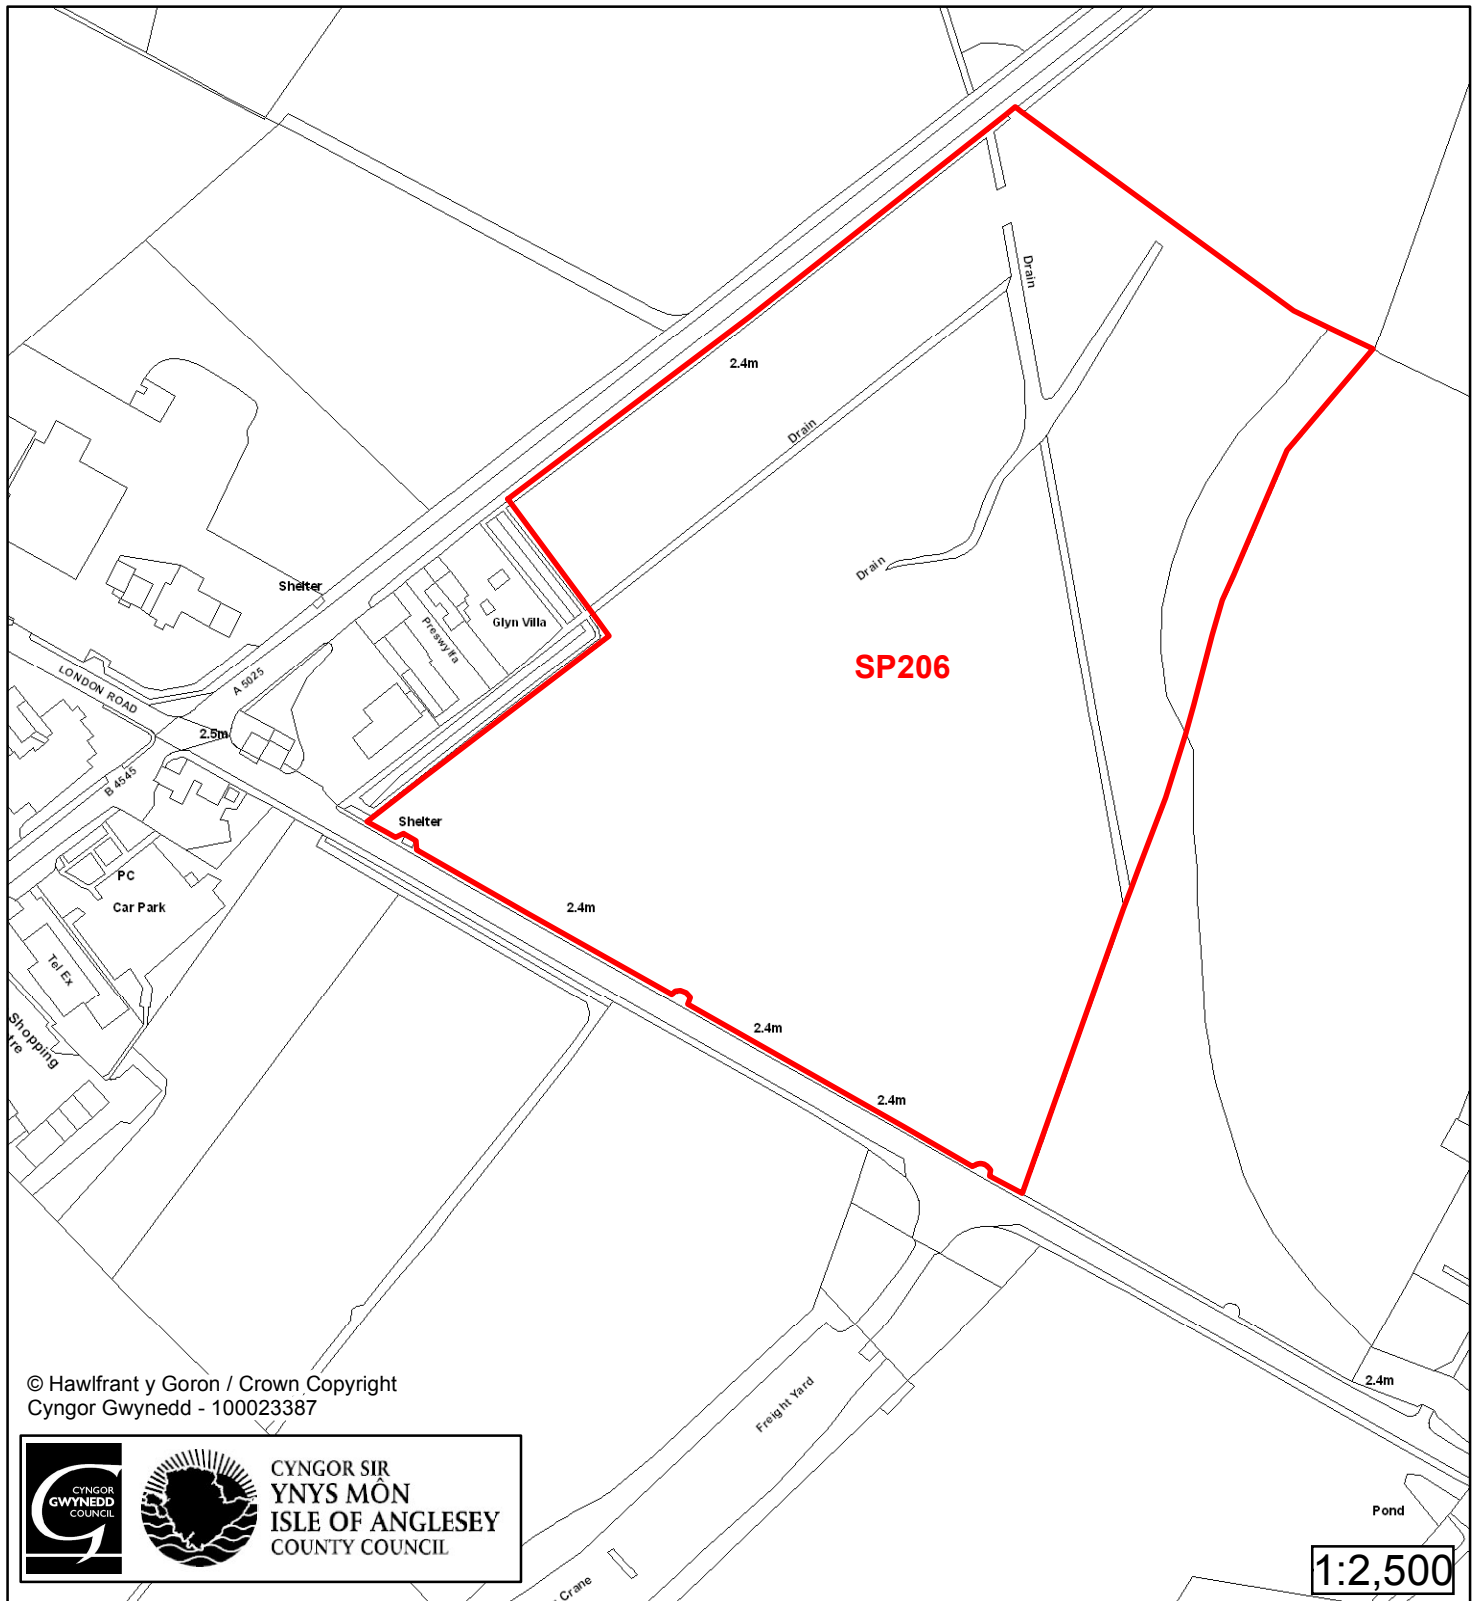

Cynllun Datblygu Lleol ar y Cyd Joint Local Development Plan Cofrestr Safle Posib / Candidate Site Register

Cyfeirnod/ Reference	: SP206
Enw'r Safle / Site Name	: Tir yn / Land at Morfa
Lleoliad / Location	: Y Fali / Valley
Cyfeirnod Grid / Grid Reference	: 295 792
Maint (ha) / Size (ha)	: 6.07
Defnydd â Awgrymir / Suggested Use	: Tai / Housing