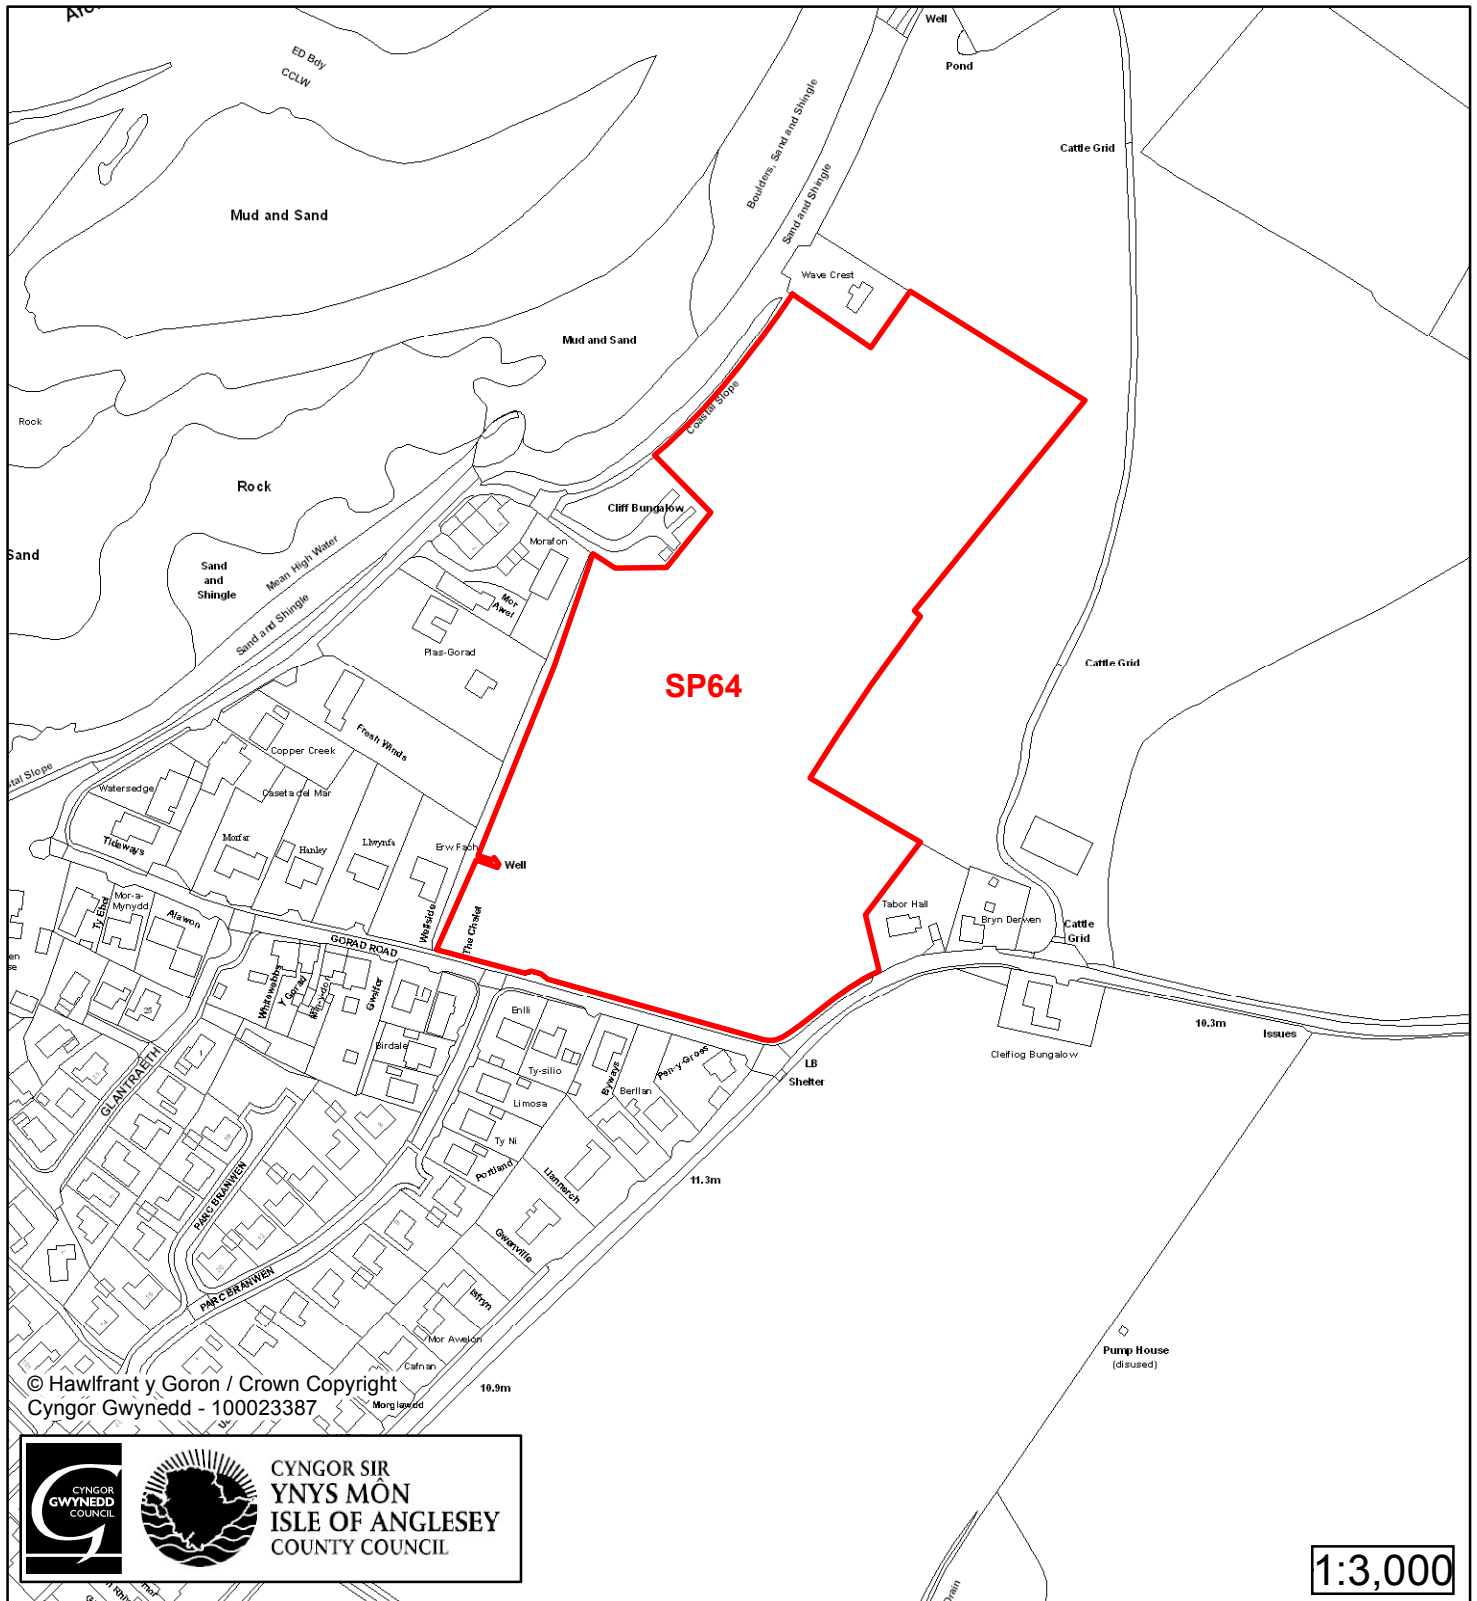

Cynllun Datblygu Lleol ar y Cyd Joint Local Development Plan Cofrestr Safle Posib / Candidate Site Register

© Hawlfraint y Goron / Crown Copyright
Cyngor Gwynedd - 100023387