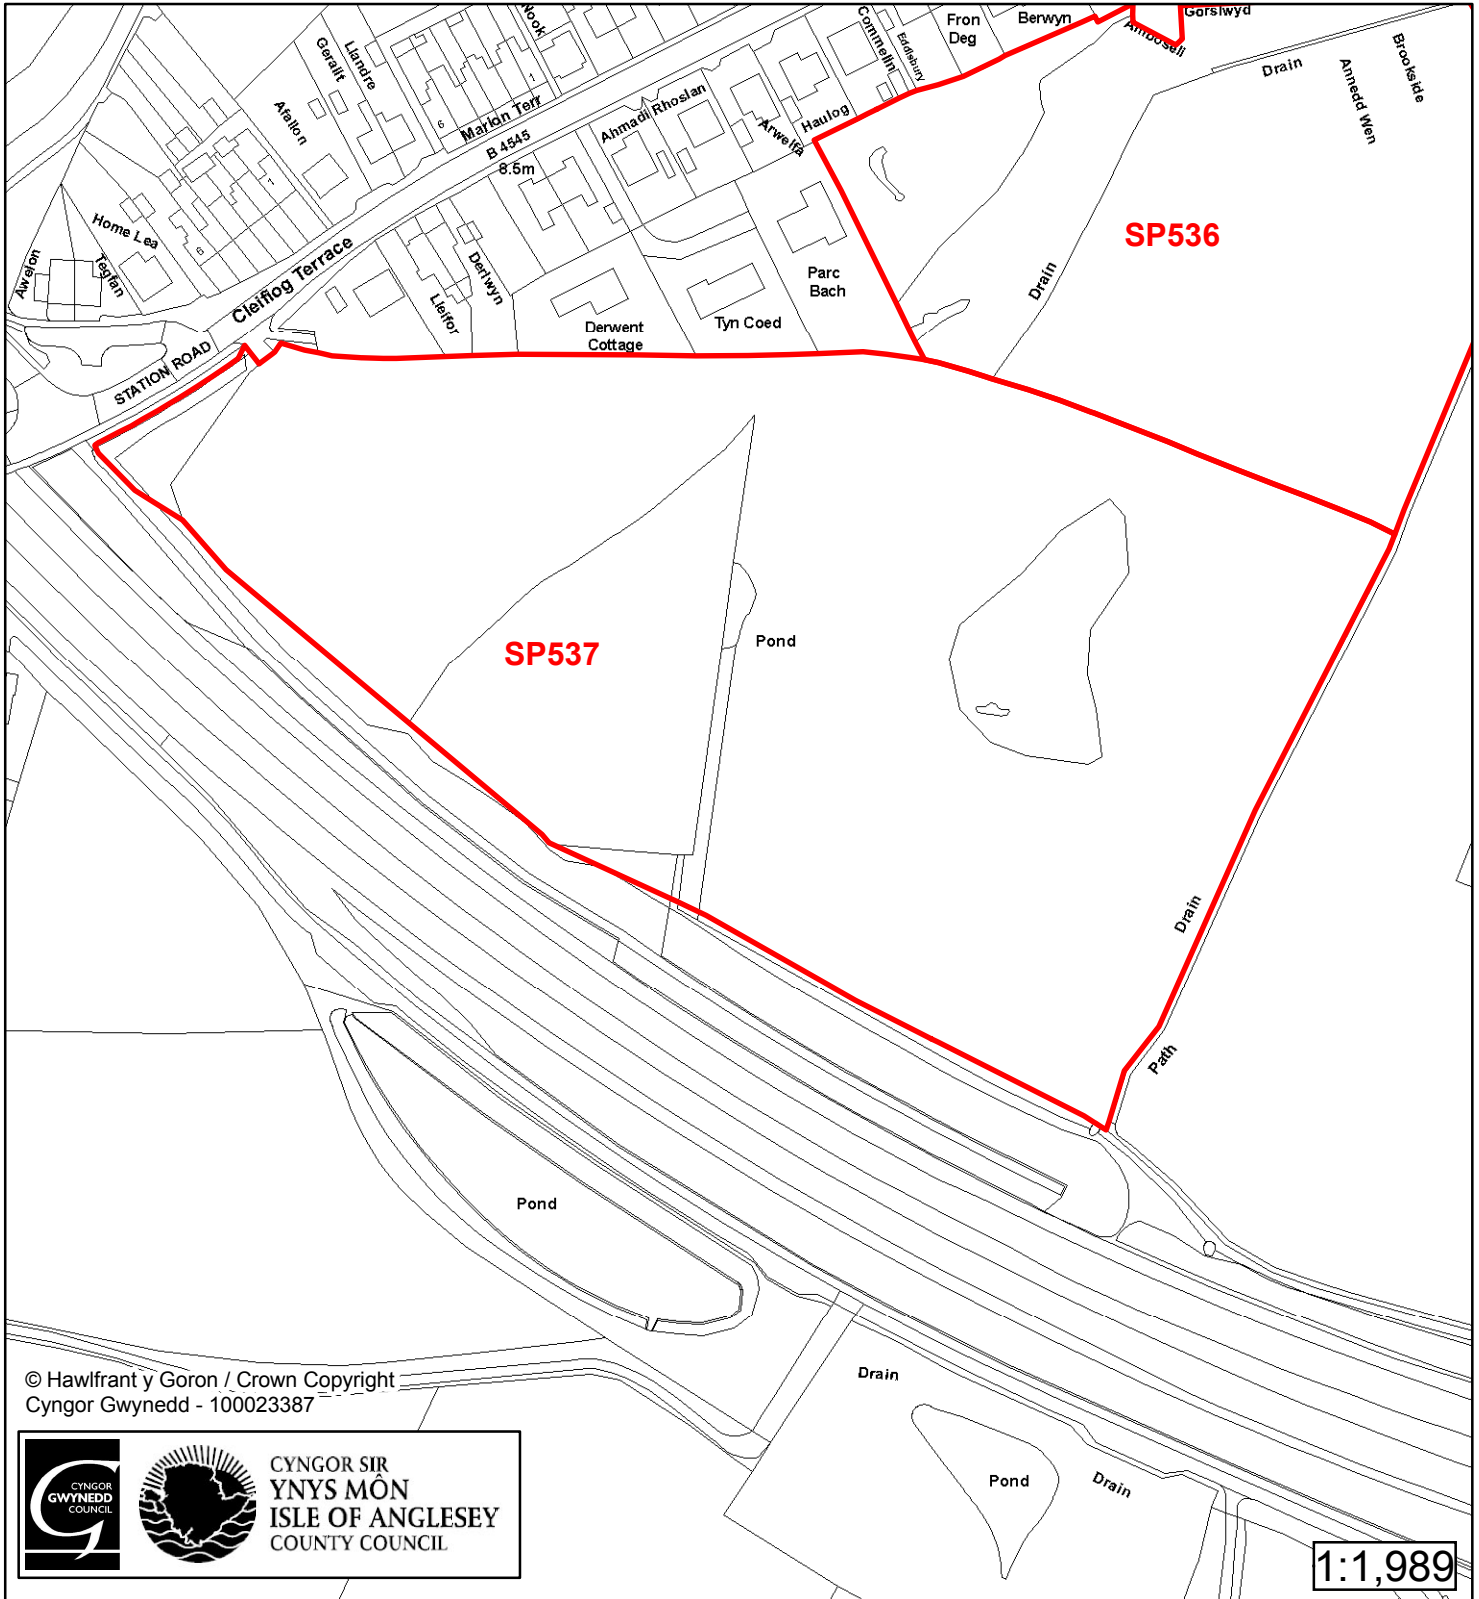

Cynllun Datblygu Lleol ar y Cyd Joint Local Development Plan Cofrestr Safle Posib / Candidate Site Register

Cyfeirnod/ Reference	: SP537
Enw'r Safle / Site Name	: Rhan o / Part of Bryn Hyfryd
Lleoliad / Location	: Valley
Cyfeirnod Grid / Grid Reference	: 289 788
Maint (ha) / Size (ha)	: 4.02
Defnydd â Awgrymir / Suggested Use	: Tai / Housing