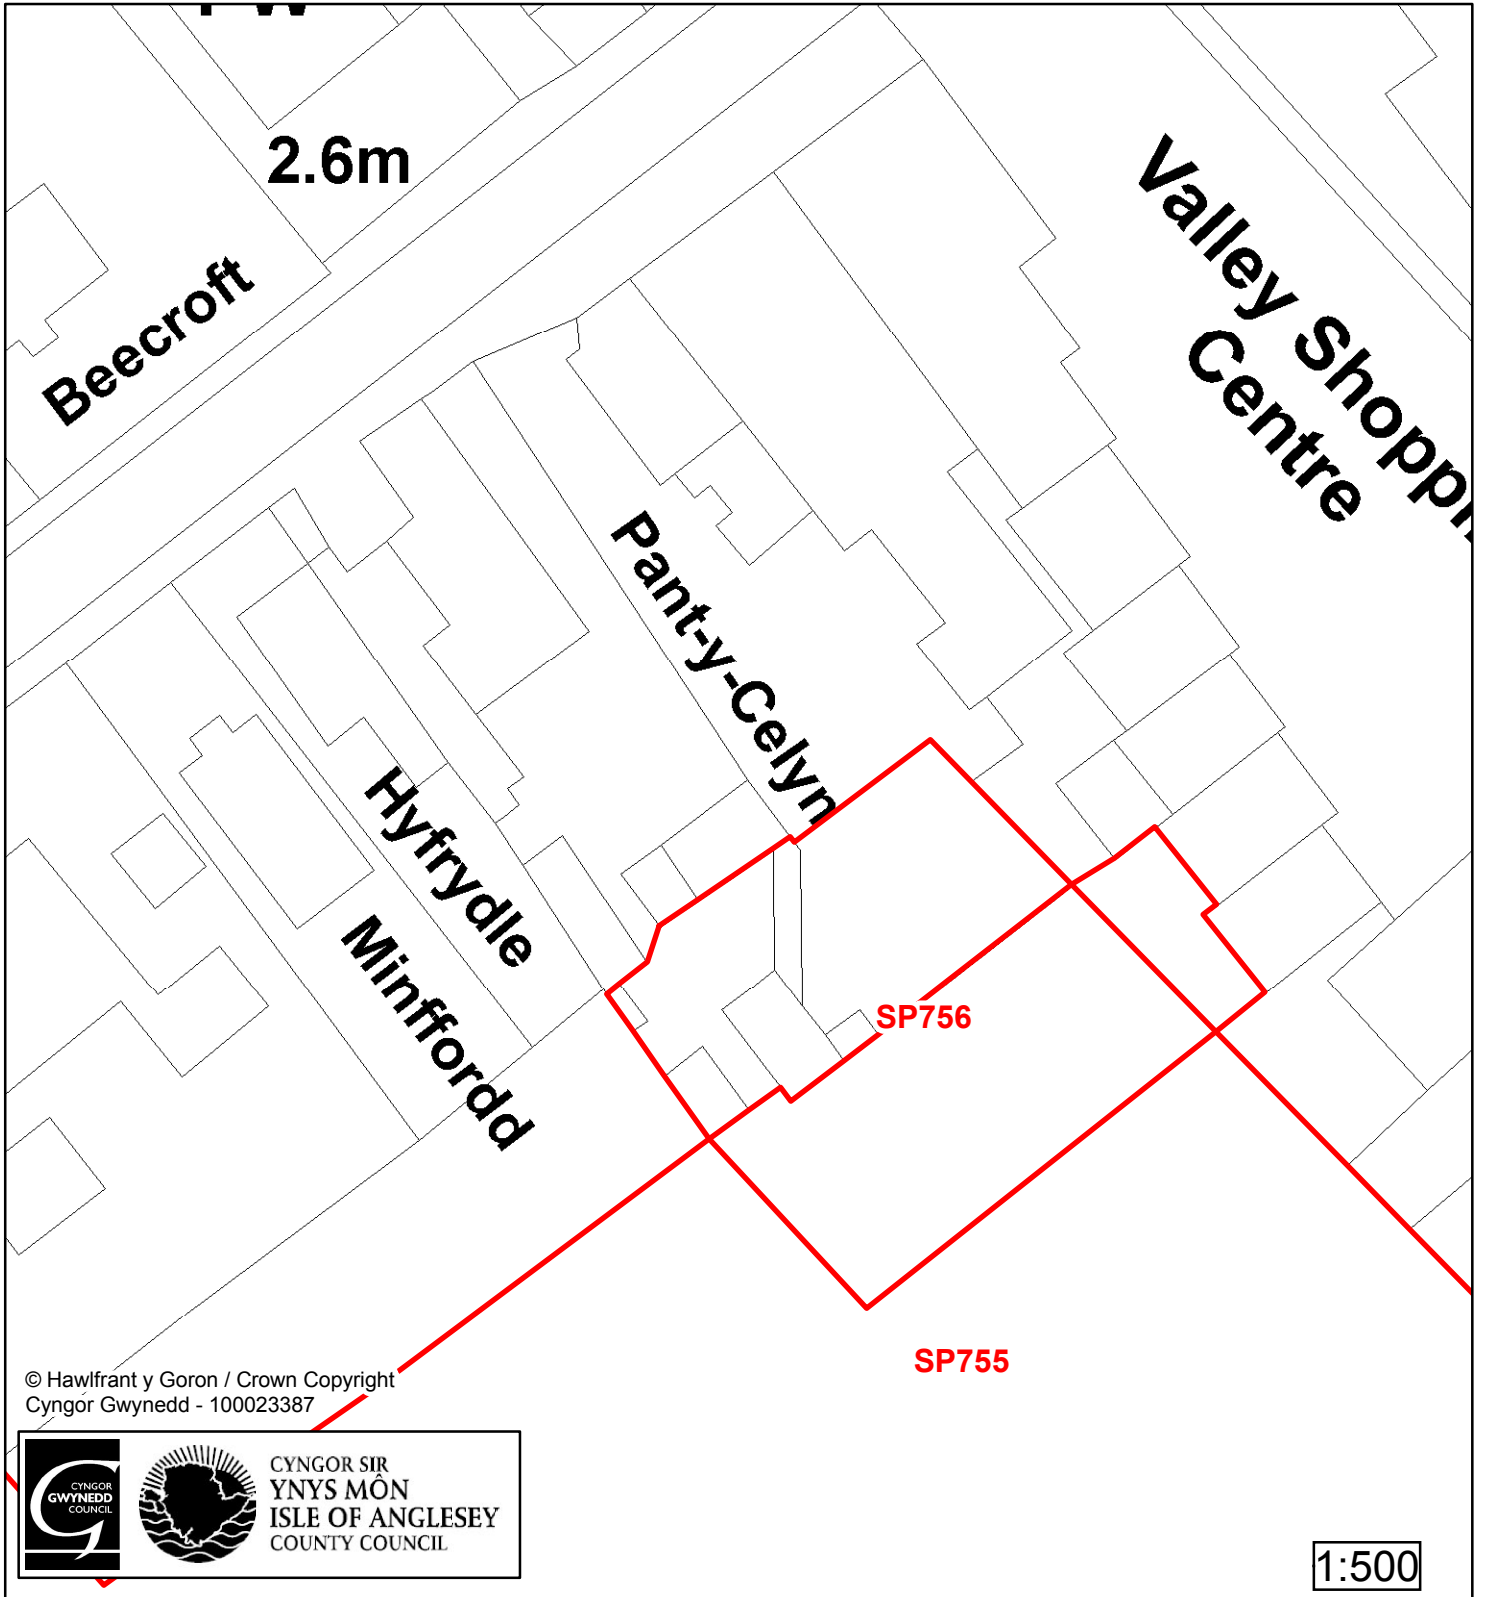

Cynllun Datblygu Lleol ar y Cyd
Joint Local Development Plan
Cofrestr Safle Posib / Candidate Site Register

Cyfeirnod/ Reference	: SP756
Enw'r Safle / Site Name	: Tir Ger / Land Near Pant y Celyn
Lleoliad / Location	: Y Fali
Cyfeirnod Grid / Grid Reference	: 293 791
Maint (ha) / Size (ha)	: 0.08
Defnydd â Awgrymir / Suggested Use	: Tai / Housin