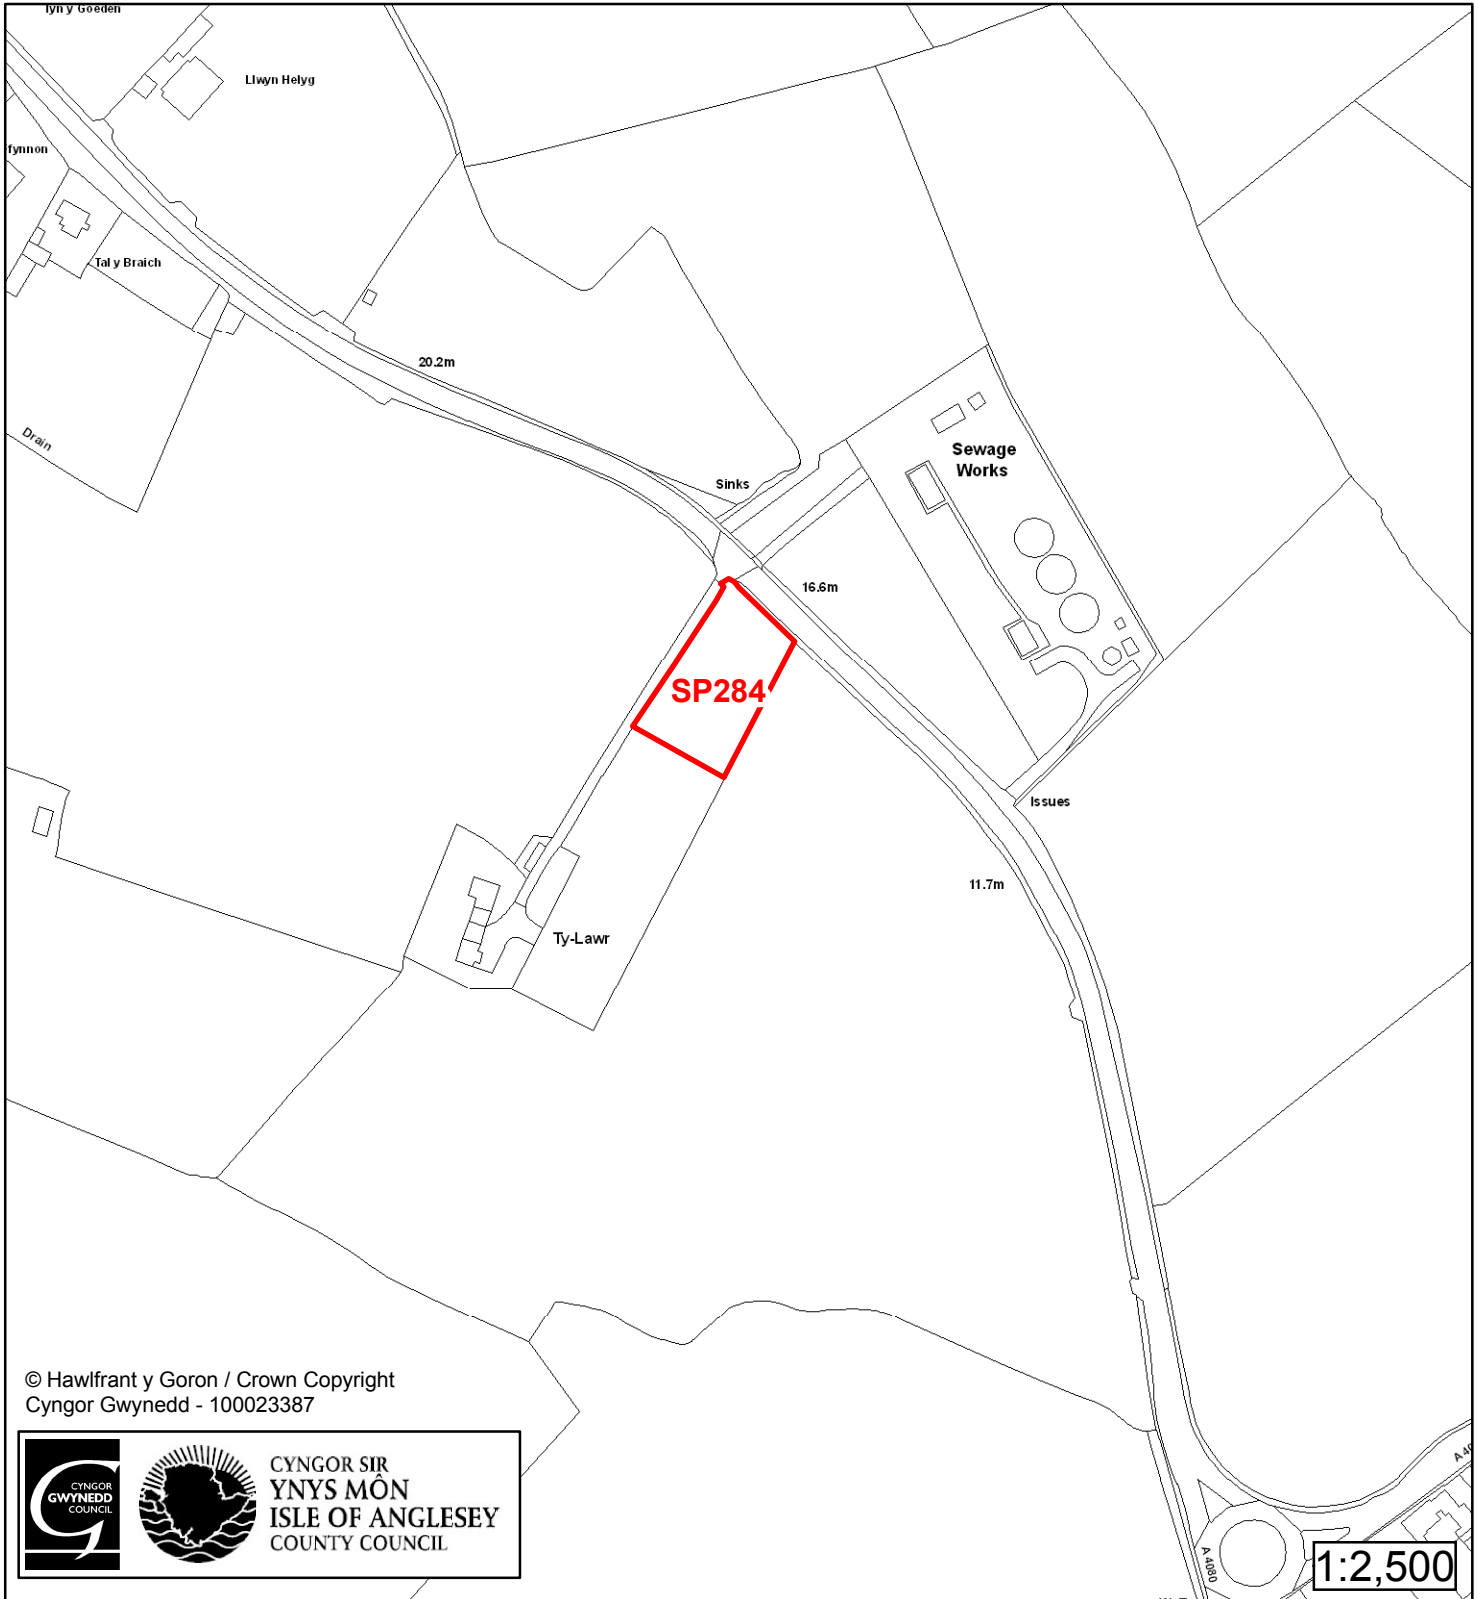

Cynllun Datblygu Lleol ar y Cyd Joint Local Development Plan Cofrestr Safle Posib / Candidate Site Register

Cyfeirnod/ Reference	: SP284
Enw'r Safle / Site Name	: Tir yn / Land at Ty Lawr
Lleoliad / Location	: Niwbwrch / Newborough
Cyfeirnod Grid / Grid Reference	: 427 653
Maint (ha) / Size (ha)	: 0.17
Defnydd â Awgrymir / Suggested Use	: Tai / Housing