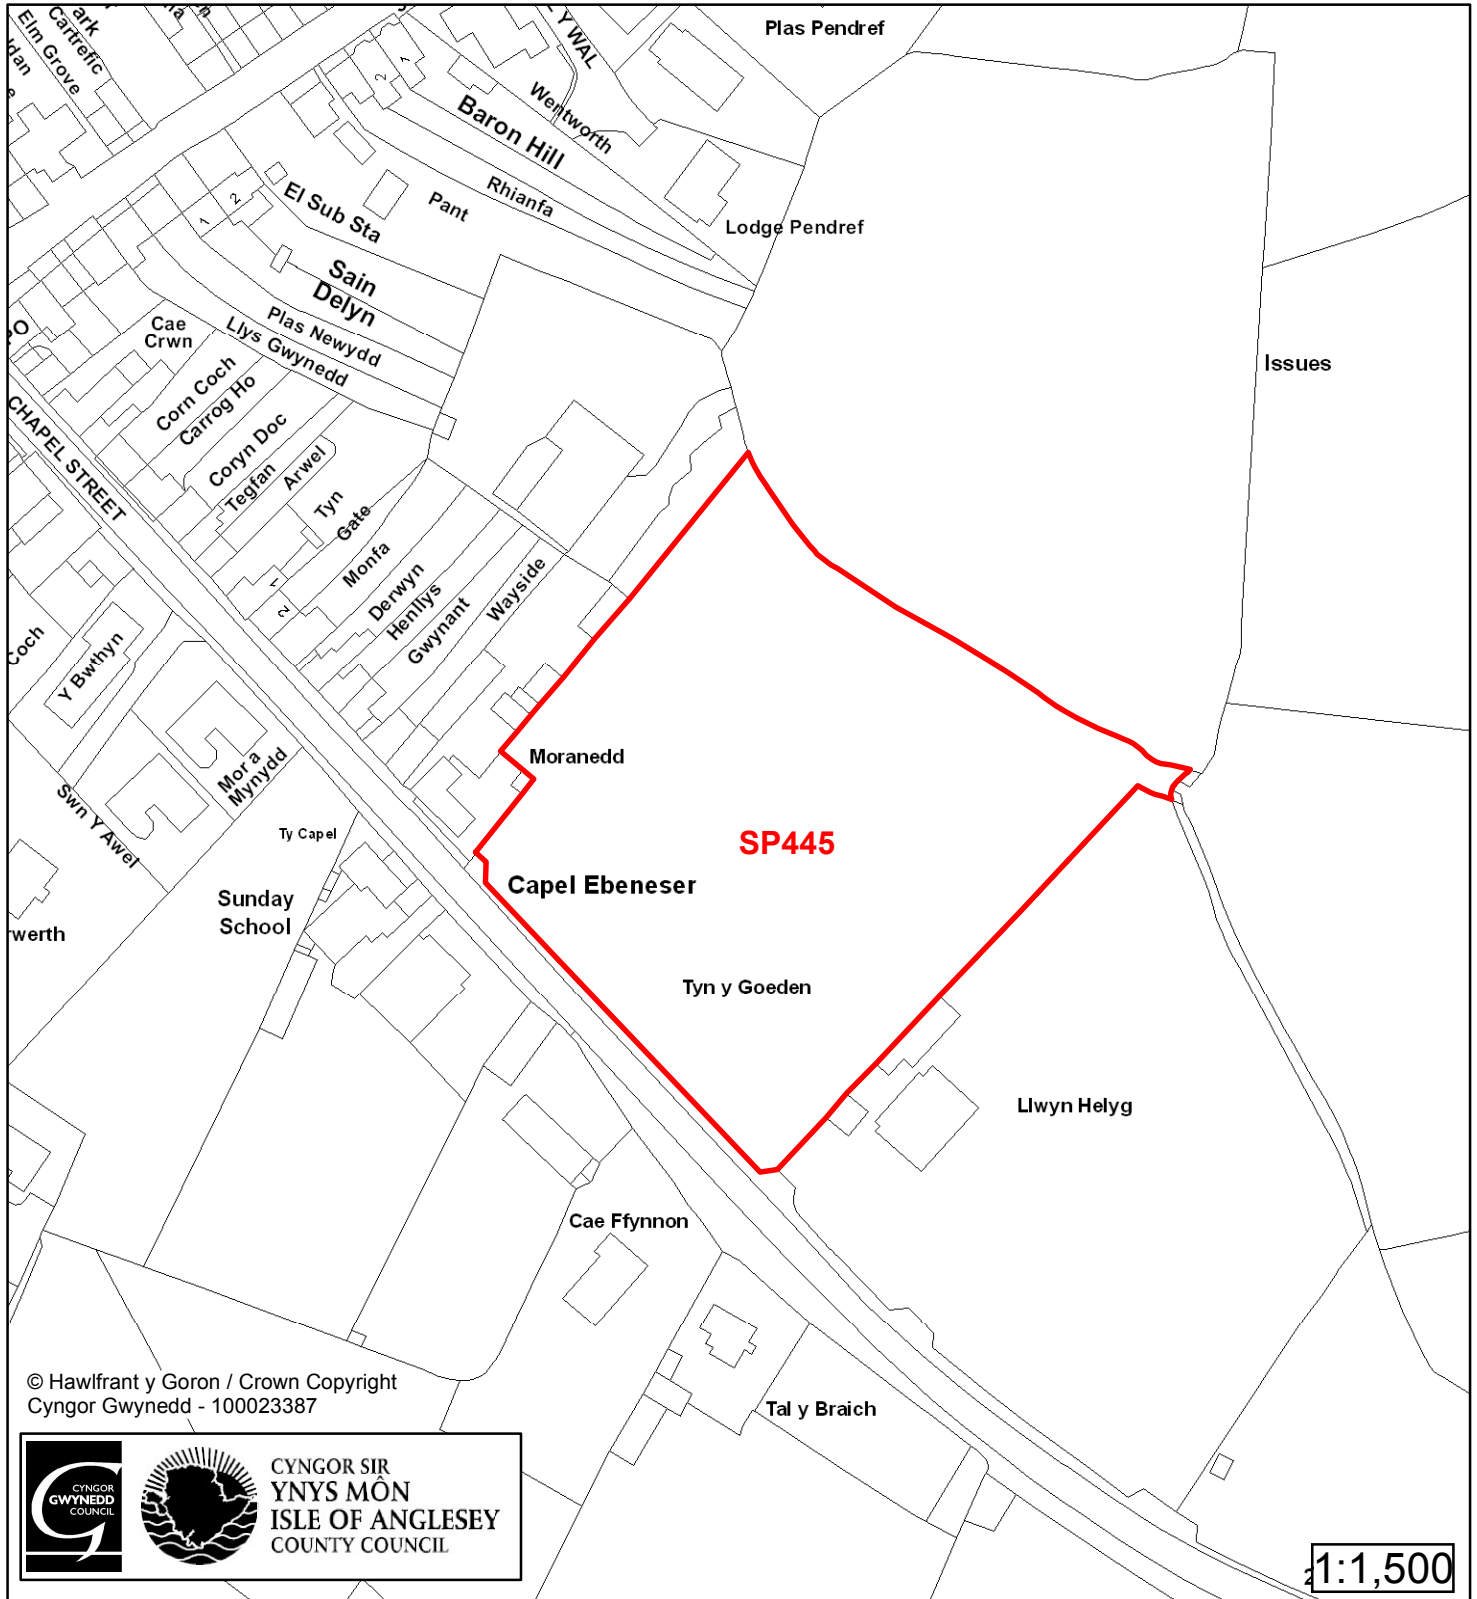

Cynllun Datblygu Lleol ar y Cyd Joint Local Development Plan Cofrestr Safle Posib / Candidate Site Register

Cyfeirnod/ Reference	: SP445
Enw'r Safle / Site Name	: Cae Helyg
Lleoliad / Location	: Niwbwrch / Newborough
Cyfeirnod Grid / Grid Reference	: 426 656
Maint (ha) / Size (ha)	: 0.98
Defnydd â Awgrymir / Suggested Use	: Tai / Housing