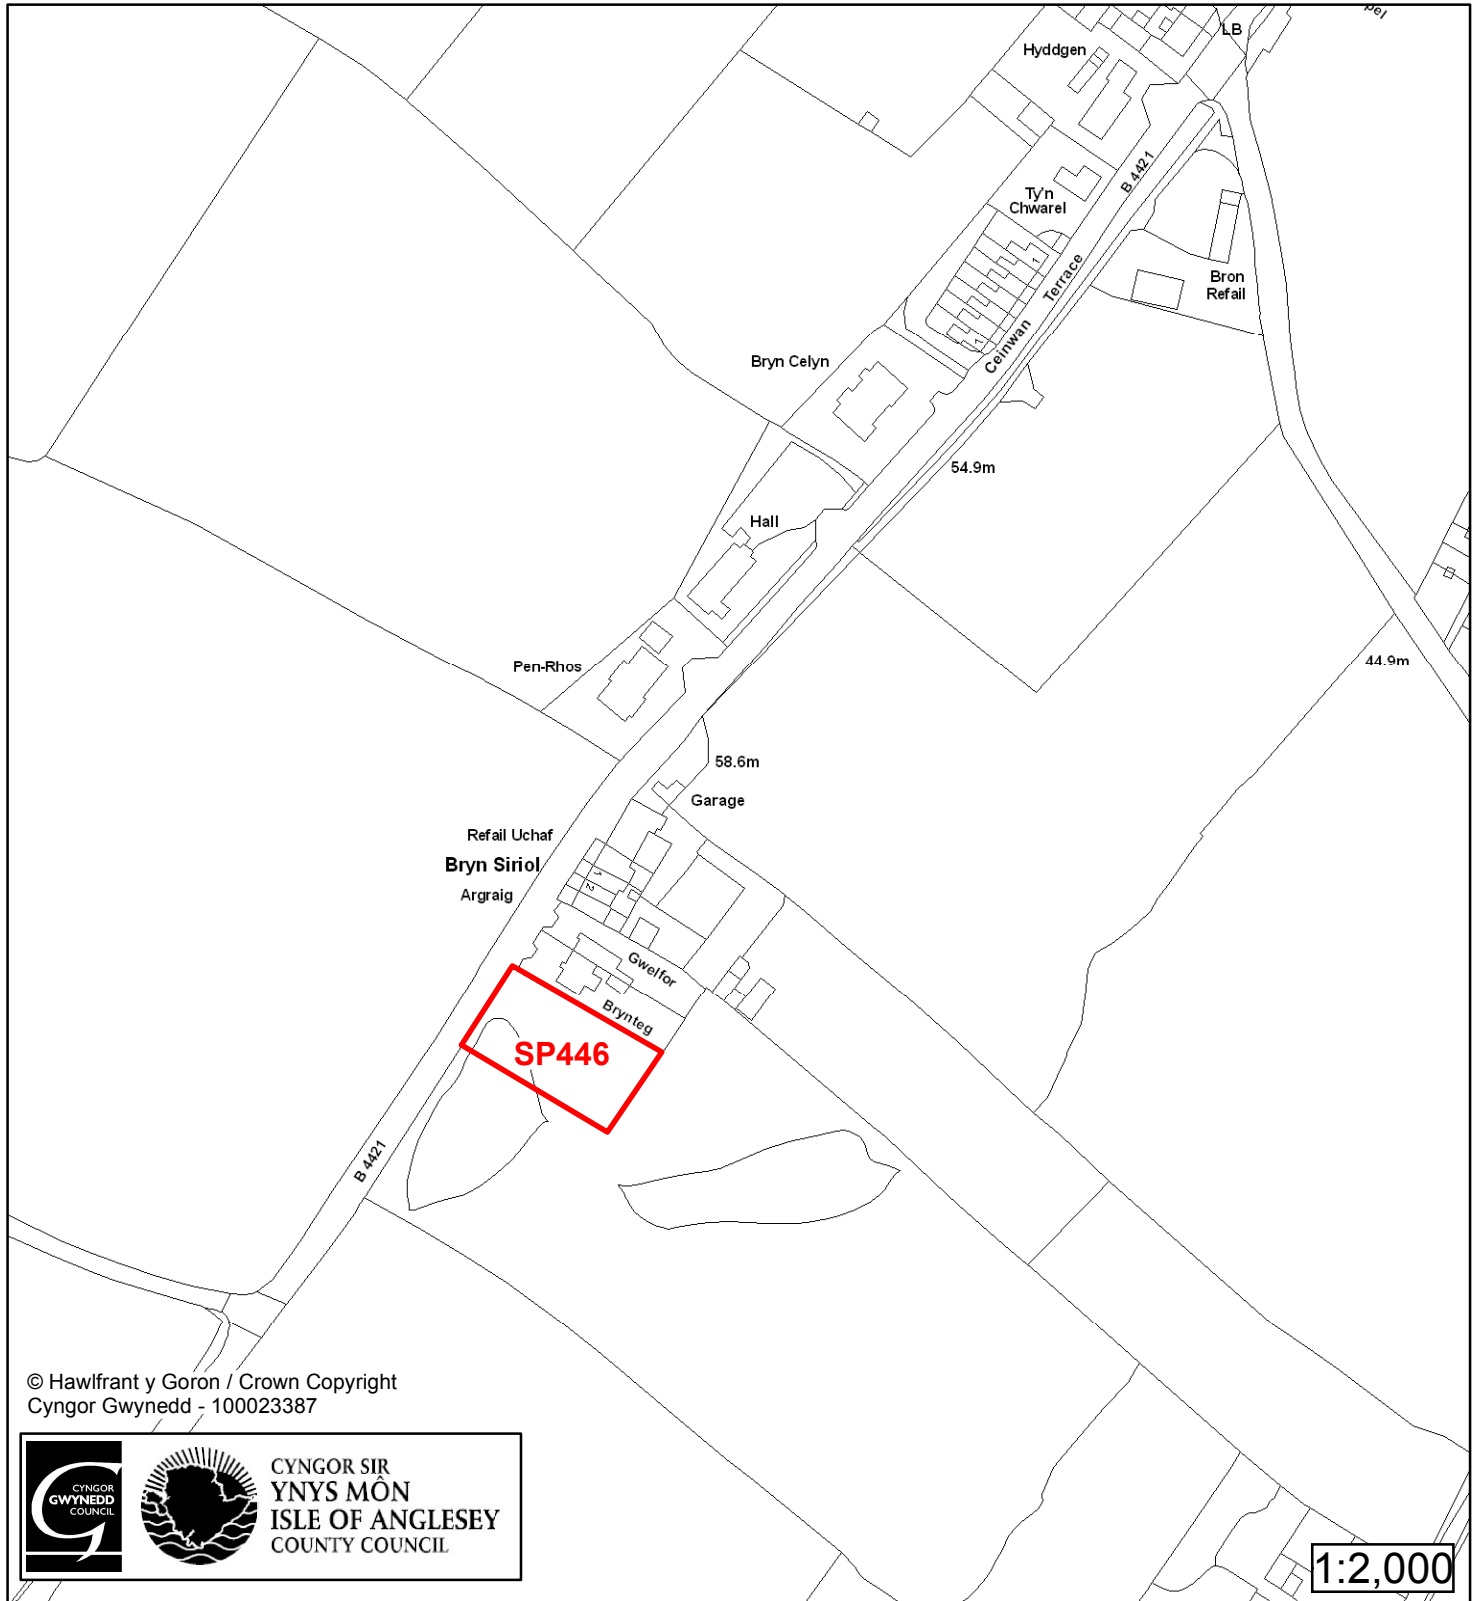

Cynllun Datblygu Lleol ar y Cyd Joint Local Development Plan Cofrestr Safle Posib / Candidate Site Register

Cyfeirnod/ Reference	: SP446
Enw'r Safle / Site Name	: Tir ger / Land adj Brynteg
Lleoliad / Location	: Llangaffo
Cyfeirnod Grid / Grid Reference	: 442 680
Maint (ha) / Size (ha)	: 0.11
Defnydd â Awgrymir / Suggested Use	: Tai / Housing