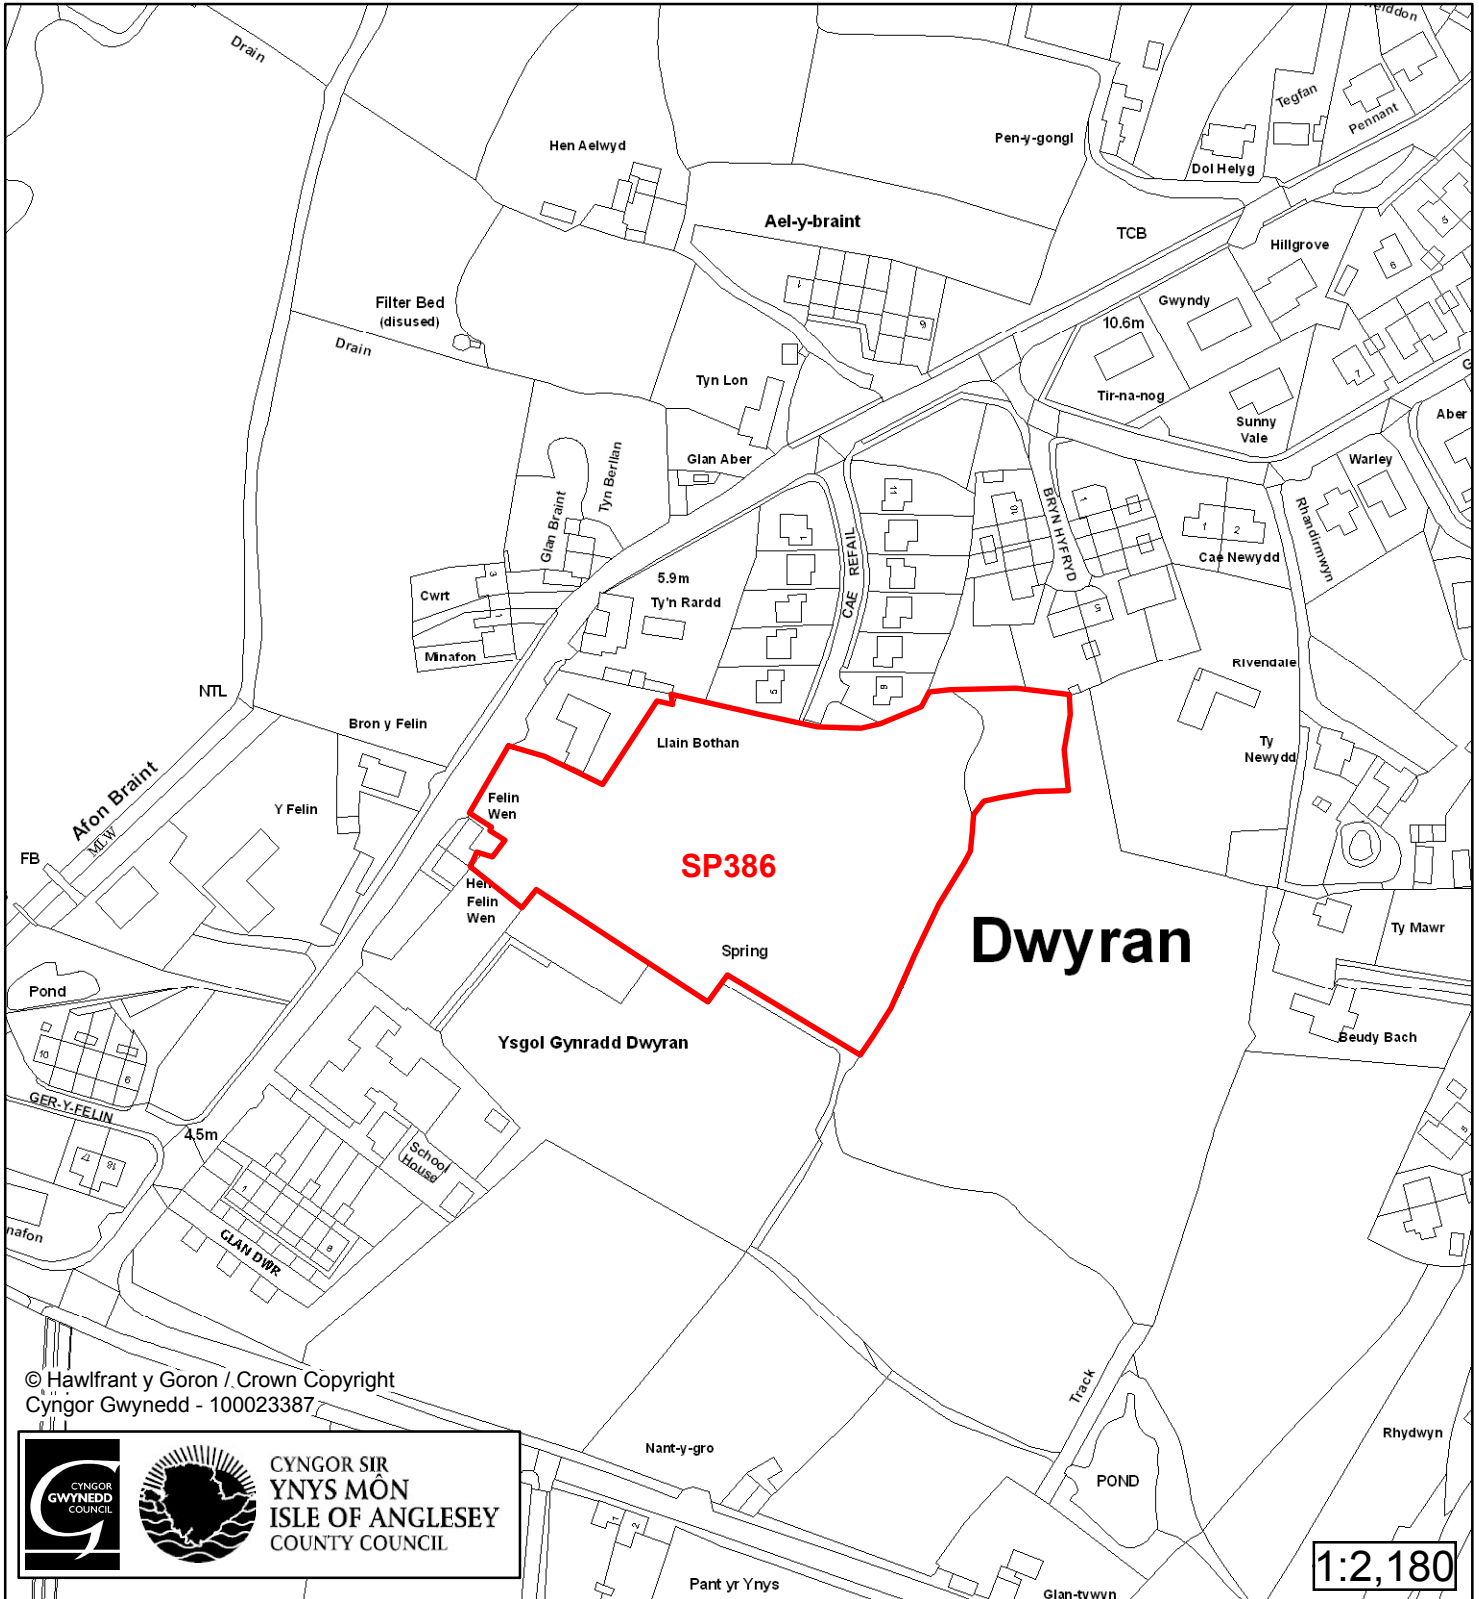

Cynllun Datblygu Lleol ar y Cyd Joint Local Development Plan Cofrestr Safle Posib / Candidate Site Register

Cyfeirnod/ Reference	: SP386
Enw'r Safle / Site Name	: Tir tger / Land adj Llain Bothan
Lleoliad / Location	: Dwyran
Cyfeirnod Grid / Grid Reference	: 445 656
Maint (ha) / Size (ha)	: 1.04
Defnydd â Awgrymir / Suggested Use	: Tai / Housing