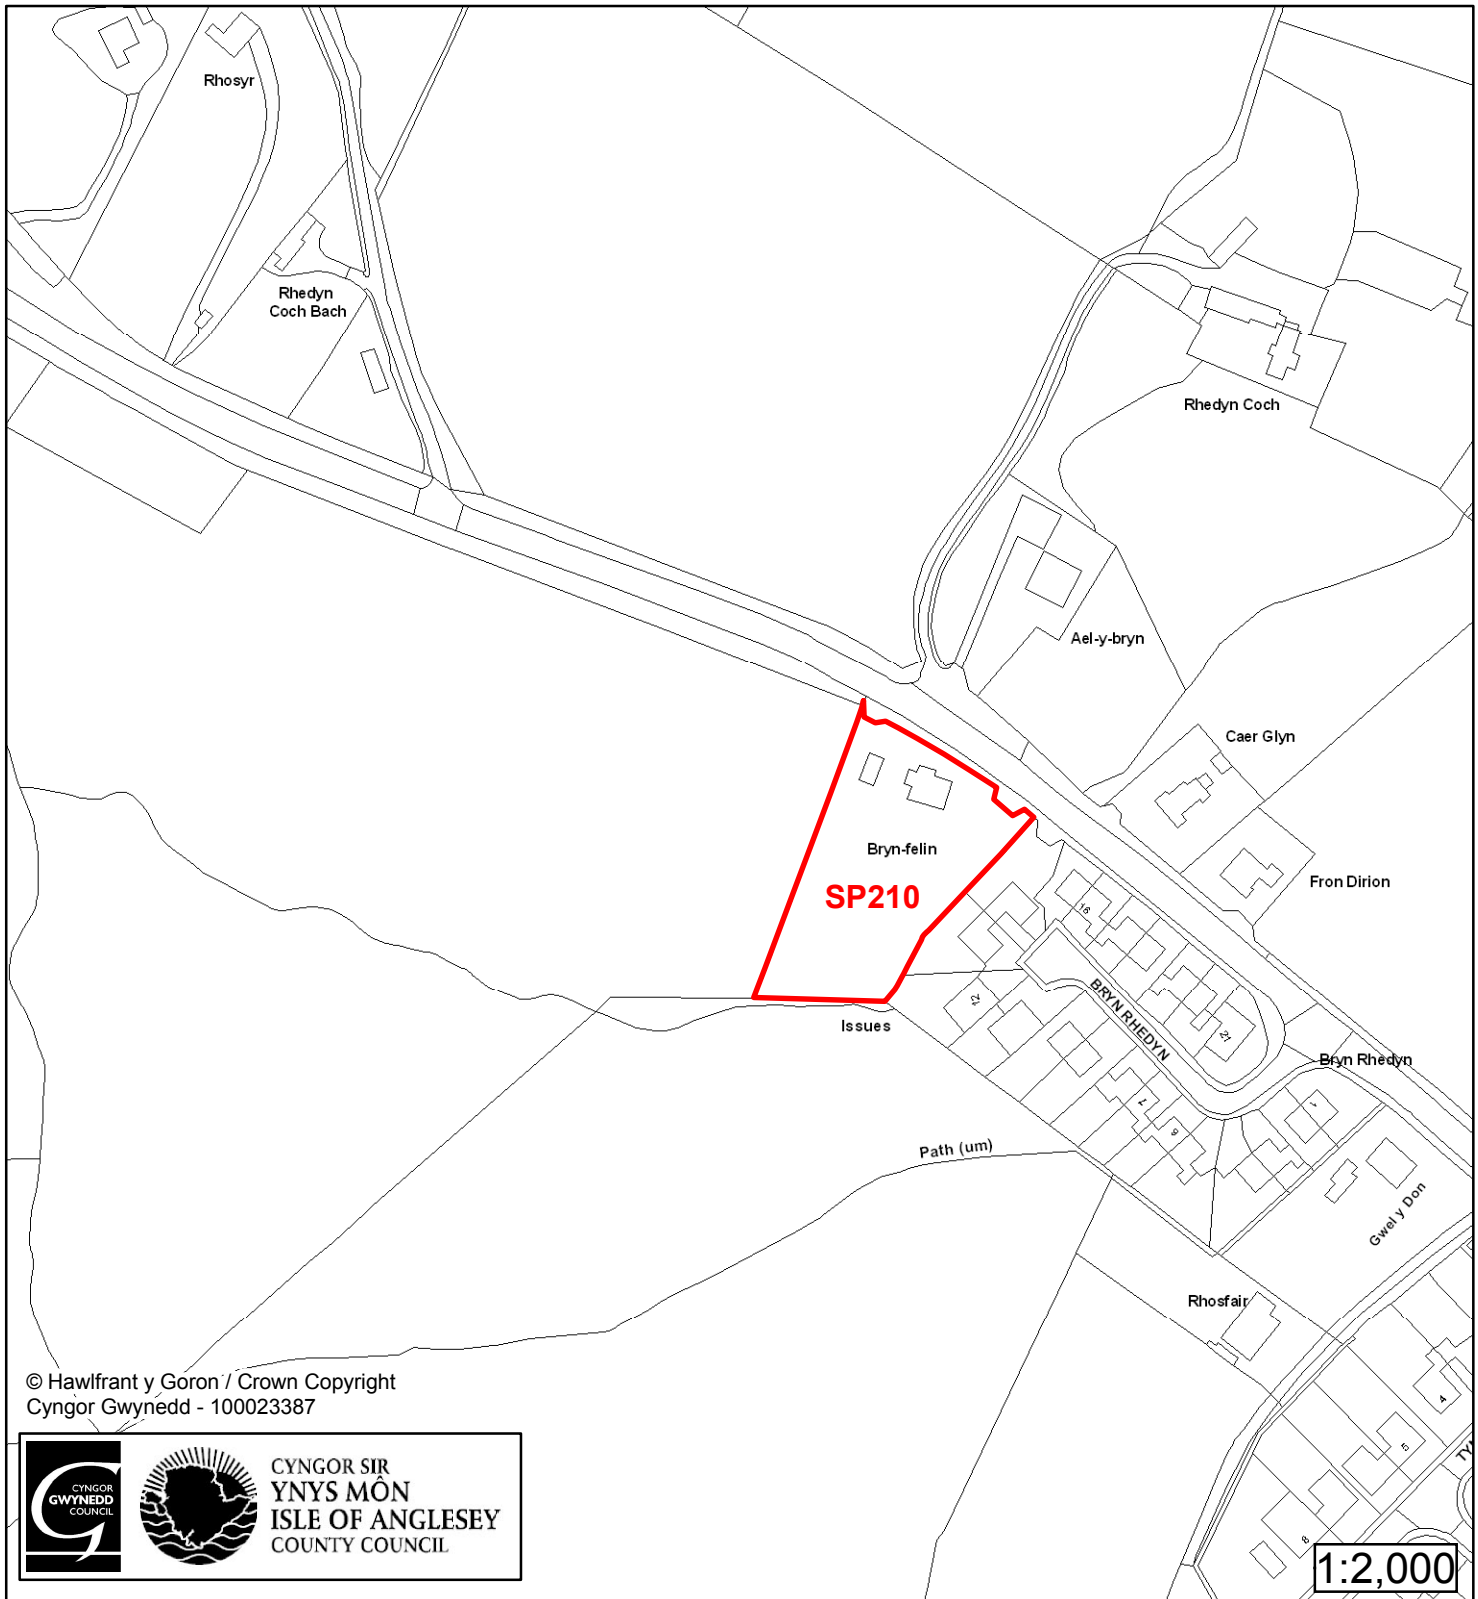

Cynllun Datblygu Lleol ar y Cyd Joint Local Development Plan Cofrestr Safle Posib / Candidate Site Register

Cyfeirnod/ Reference	: SP27
Enw'r Safle / Site Name	: Tir ger / Land adj Tŷ Lawr
Lleoliad / Location	: Niwbwrch / Newborough
Cyfeirnod Grid / Grid Reference	: 426 653
Maint (ha) / Size (ha)	: 3.72
Defnydd â Awgrymir / Suggested Use	: Tai / Housing

Cynllun Datblygu Lleol ar y Cyd Joint Local Development Plan Cofrestr Safle Posib / Candidate Site Register

Cyfeirnod/ Reference	: SP28
Enw'r Safle / Site Name	: Tir yn / Land at Tywyn
Lleoliad / Location	: Penlon
Cyfeirnod Grid / Grid Reference	: 432 644
Maint (ha) / Size (ha)	: 1.23
Defnydd â Awgrymir / Suggested Use	: Tai / Twristiaeth / Housing / Tourism

Cynllun Datblygu Lleol ar y Cyd Joint Local Development Plan Cofrestr Safle Posib / Candidate Site Register

Cyfeirnod/ Reference	: SP210
Enw'r Safle / Site Name	: Tir yn / Land at Bryn Felin
Lleoliad / Location	: Niwbwrch
Cyfeirnod Grid / Grid Reference	: 418 661
Maint (ha) / Size (ha)	: 0.3
Defnydd â Awgrymir / Suggested Use	: Tai / Housing

1:2,000

Cyfeirnod/ Reference	: SP242
Enw'r Safle / Site Name	: Tir ger / Land adj Stâd Treaserth Est
Lleoliad / Location	: Llangaffo
Cyfeirnod Grid / Grid Reference	: 444 684
Maint (ha) / Size (ha)	: 0.75
Defnydd â Awgrymir / Suggested Use	: Tai / Housing