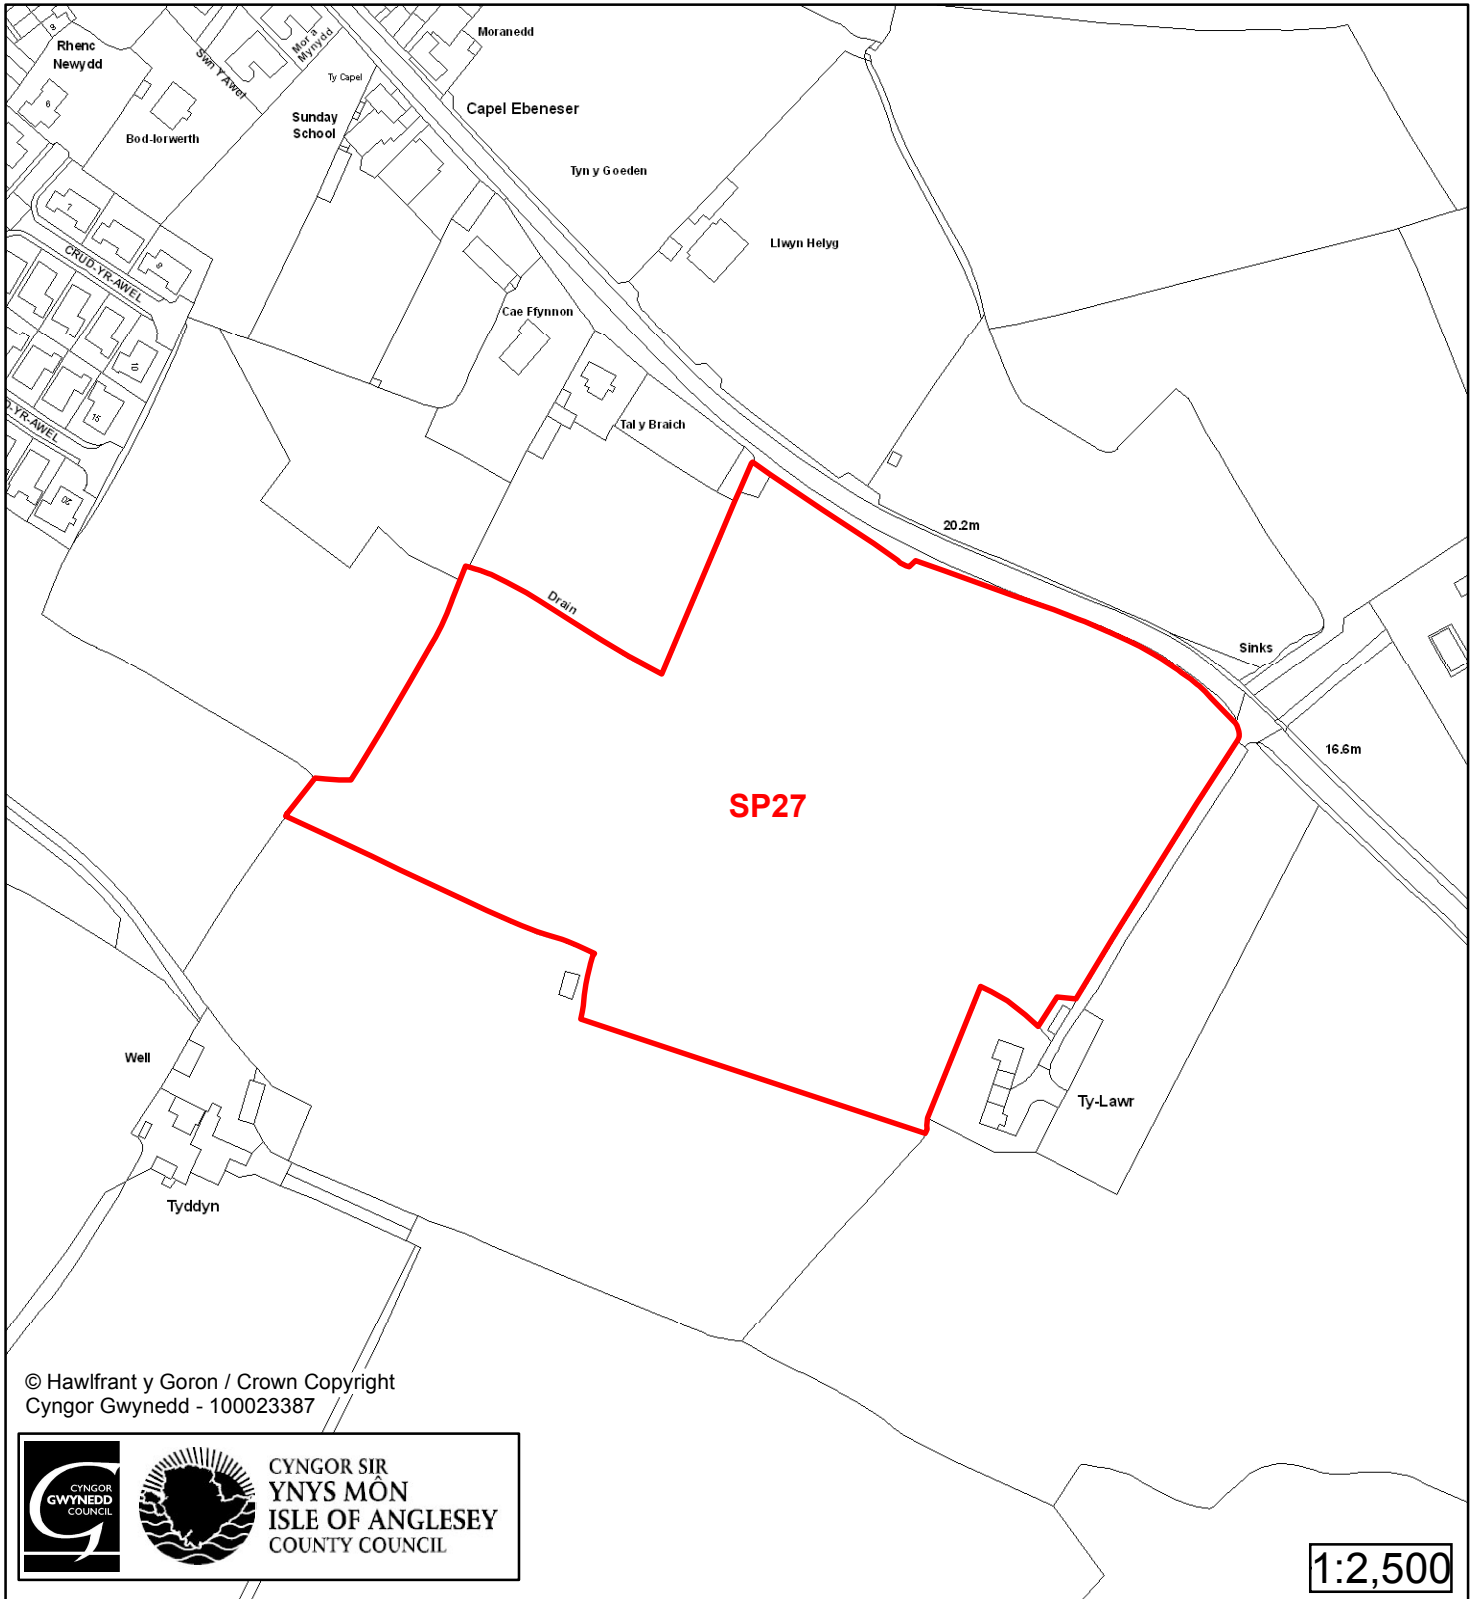

Cynllun Datblygu Lleol ar y Cyd Joint Local Development Plan Cofrestr Safle Posib / Candidate Site Register

Cyfeirnod/ Reference	: SP27
Enw'r Safle / Site Name	: Tir ger / Land adj Tŷ Lawr
Lleoliad / Location	: Niwbwrch / Newborough
Cyfeirnod Grid / Grid Reference	: 426 653
Maint (ha) / Size (ha)	: 3.72
Defnydd â Awgrymir / Suggested Use	: Tai / Housing

Cynllun Datblygu Lleol ar y Cyd Joint Local Development Plan Cofrestr Safle Posib / Candidate Site Register

Cyfeirnod/ Reference	: SP28
Enw'r Safle / Site Name	: Tir yn / Land at Tywyn
Lleoliad / Location	: Penlon
Cyfeirnod Grid / Grid Reference	: 432 644
Maint (ha) / Size (ha)	: 1.23
Defnydd â Awgrymir / Suggested Use	: Tai / Twristiaeth / Housing / Tourism

Cynllun Datblygu Lleol ar y Cyd Joint Local Development Plan Cofrestr Safle Posib / Candidate Site Register

Cyfeirnod/ Reference	: SP210
Enw'r Safle / Site Name	: Tir yn / Land at Bryn Felin
Lleoliad / Location	: Niwbwrch
Cyfeirnod Grid / Grid Reference	: 418 661
Maint (ha) / Size (ha)	: 0.3
Defnydd â Awgrymir / Suggested Use	: Tai / Housing

1:2,000

Cyfeirnod/ Reference	: SP242
Enw'r Safle / Site Name	: Tir ger / Land adj Stâd Treaserth Est
Lleoliad / Location	: Llangaffo
Cyfeirnod Grid / Grid Reference	: 444 684
Maint (ha) / Size (ha)	: 0.75
Defnydd â Awgrymir / Suggested Use	: Tai / Housing