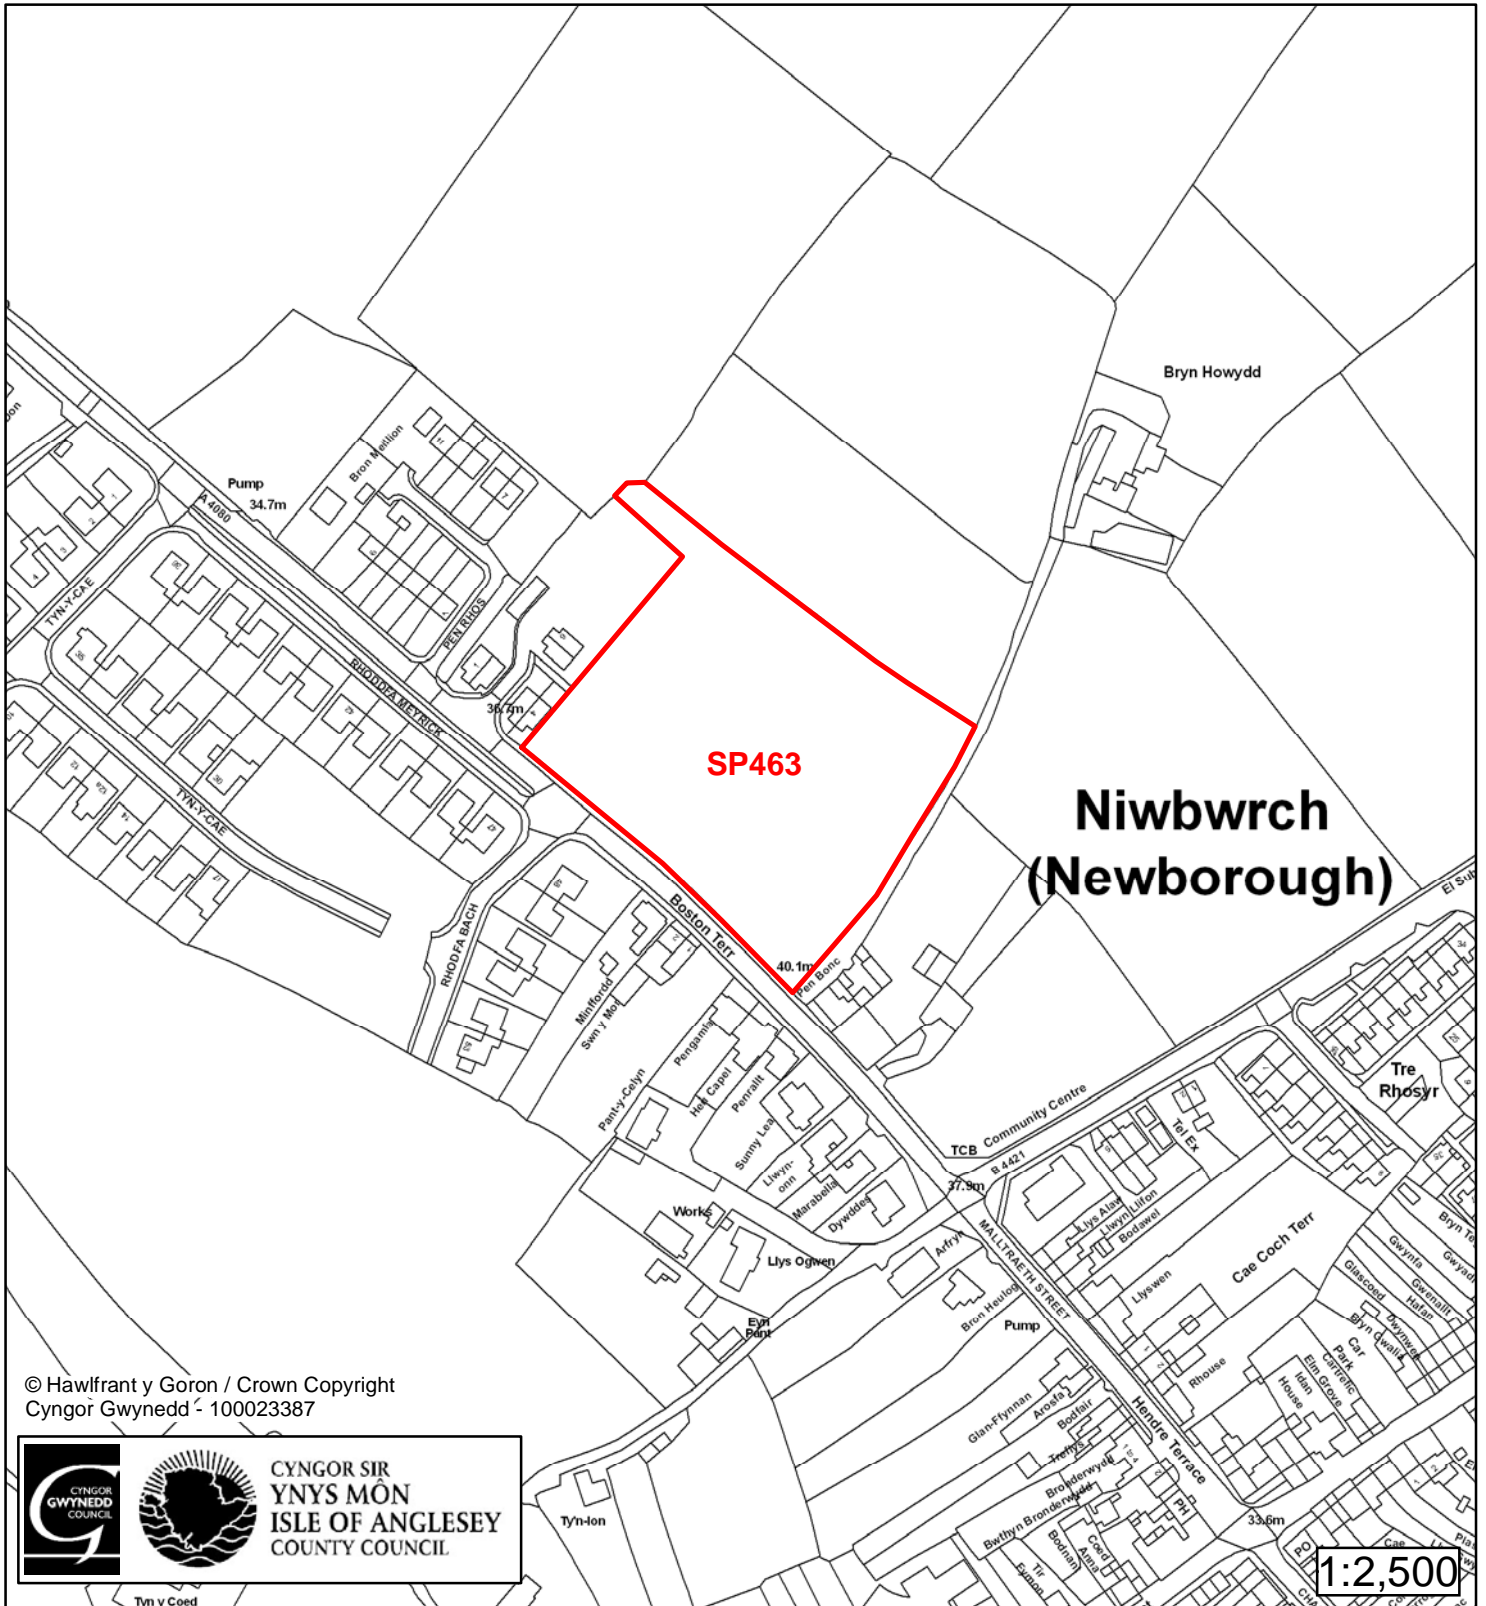

Cynllun Datblygu Lleol ar y Cyd Joint Local Development Plan Cofrestr Safle Posib / Candidate Site Register

Cyfeirnod/ Reference	: SP463
Enw'r Safle / Site Name	: Cae Plas
Lleoliad / Location	: Newborough
Cyfeirnod Grid / Grid Reference	: 242 365
Maint (ha) / Size (ha)	: 1.19
Defnydd â Awgrymir / Suggested Use	: Tai / Housing