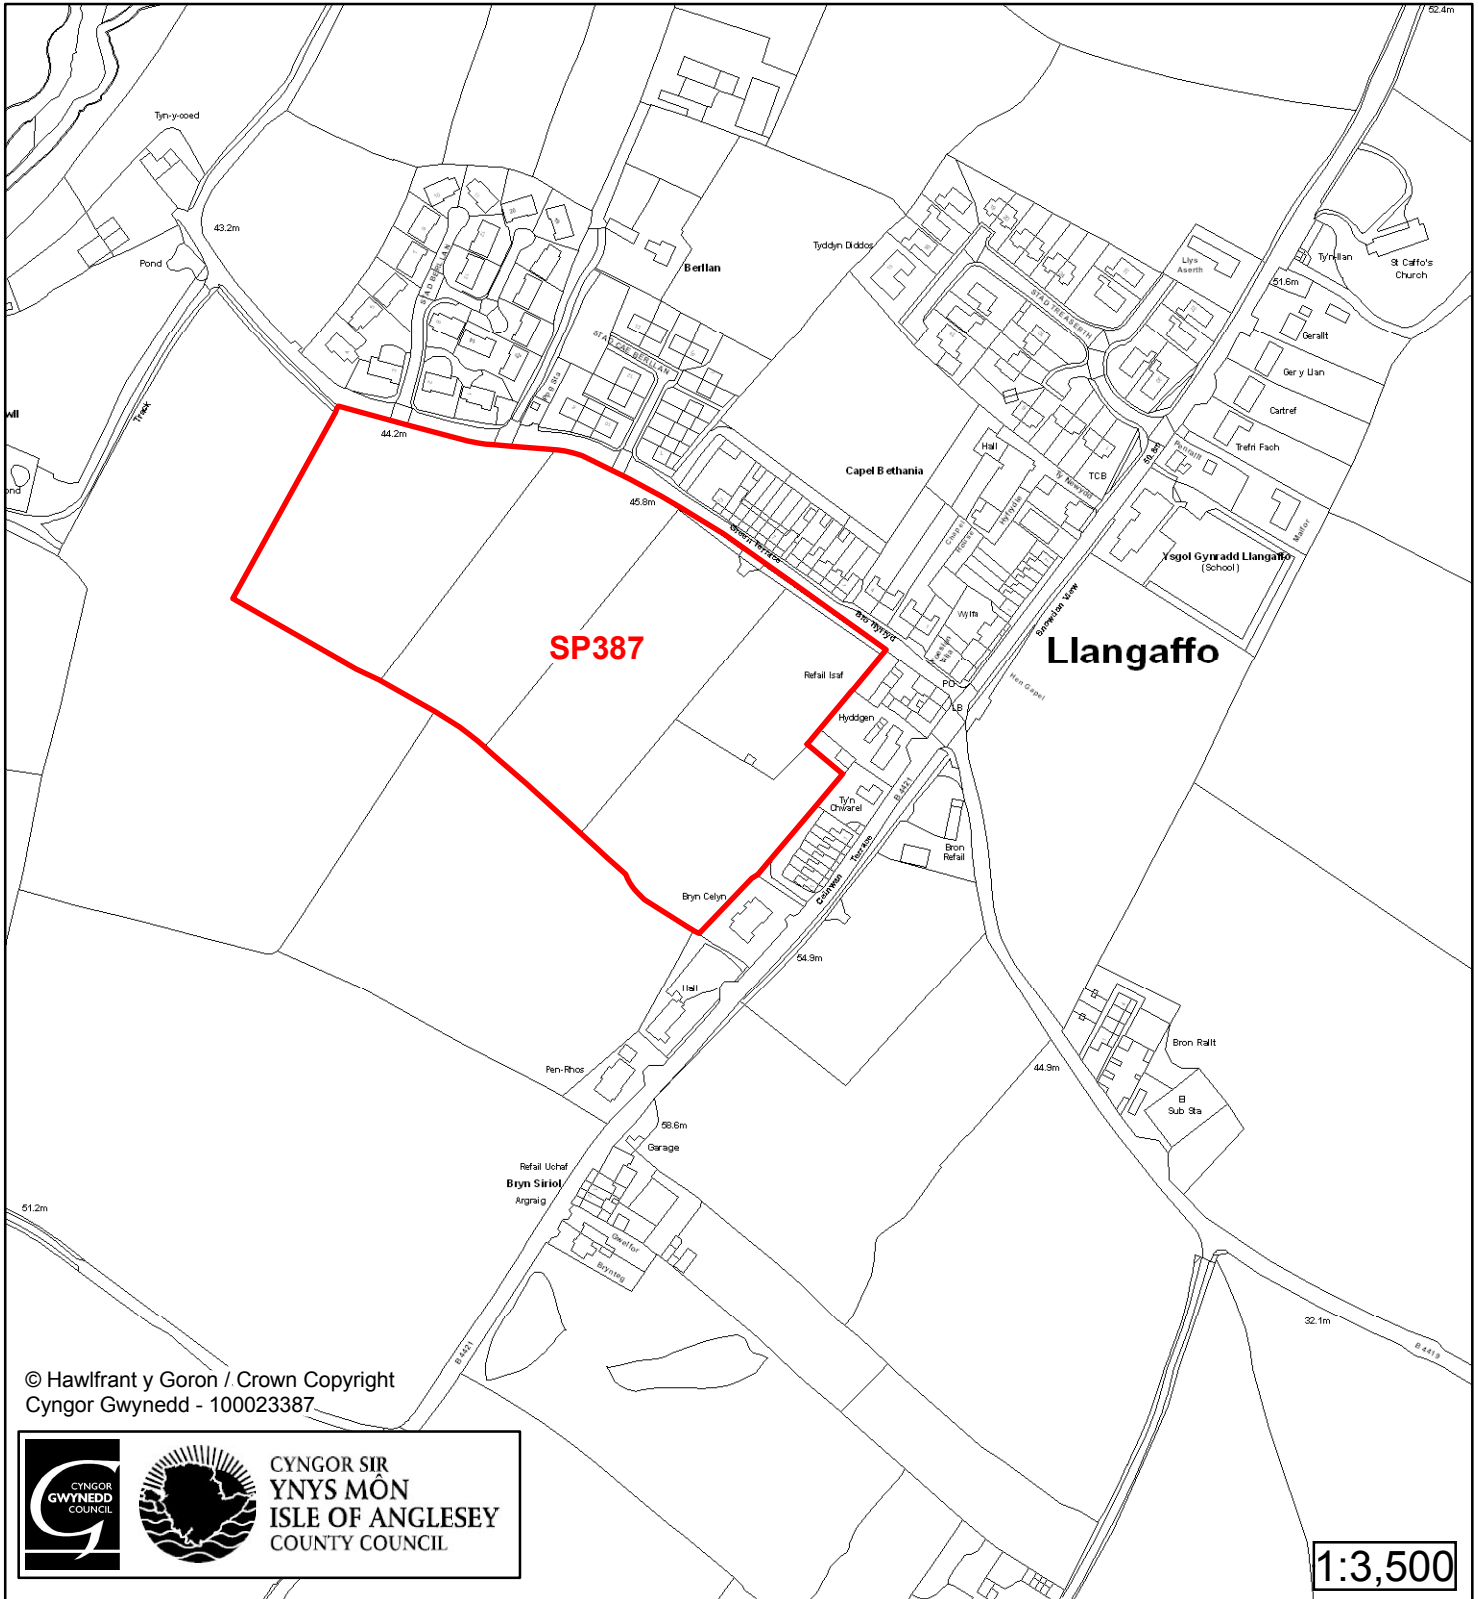

Cynllun Datblygu Lleol ar y Cyd Joint Local Development Plan Cofrestr Safle Posib / Candidate Site Register

Cyfeirnod/ Reference	: SP387
Enw'r Safle / Site Name	: Tir ger / Land adj Bryn Celyn
Lleoliad / Location	: Llangaffo
Cyfeirnod Grid / Grid Reference	: 422 683
Maint (ha) / Size (ha)	: .3.77
Defnydd â Awgrymir / Suggested Use	: Tai / Housing