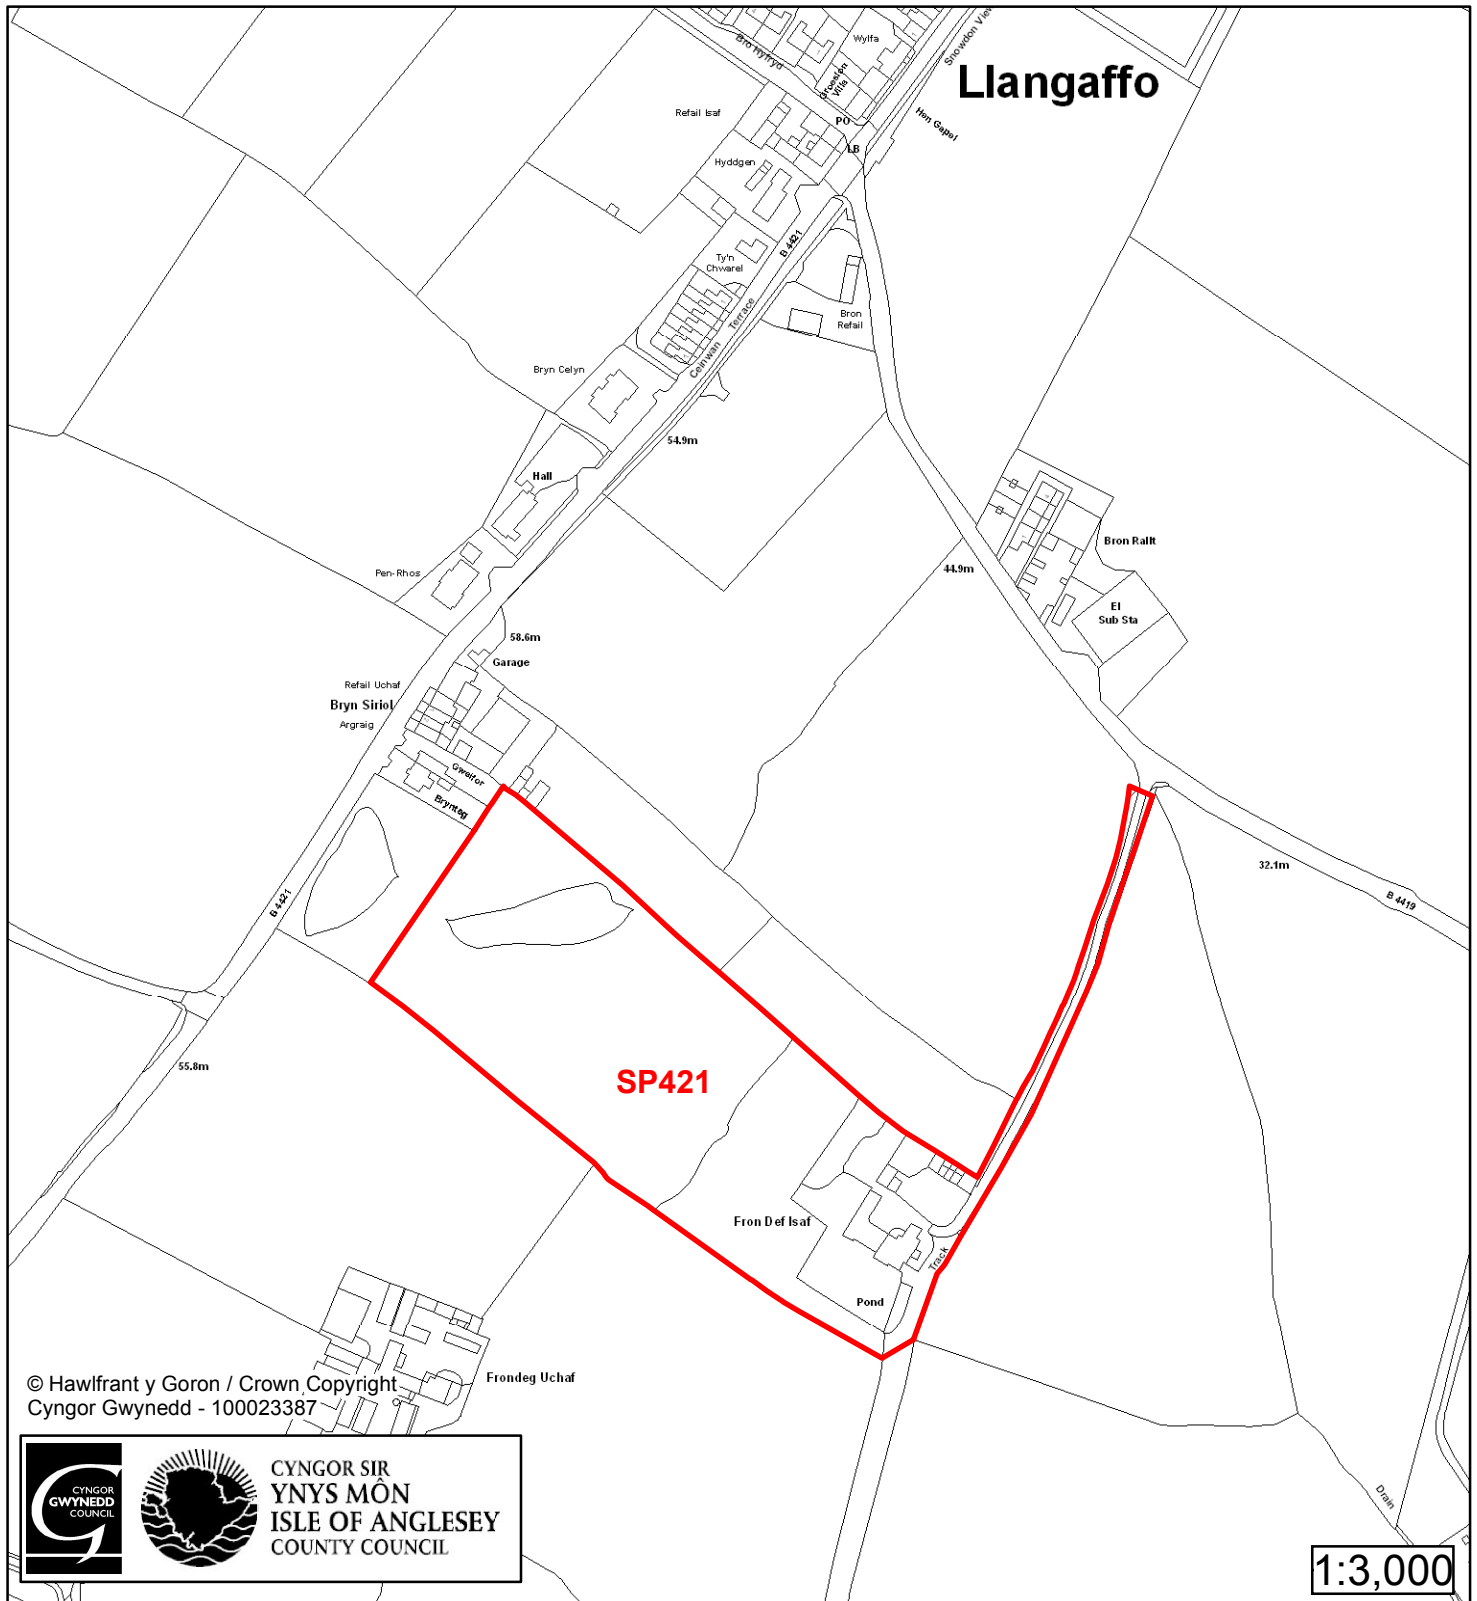

Cynllun Datblygu Lleol ar y Cyd Joint Local Development Plan Cofrestr Safle Posib / Candidate Site Register

Cyfeirnod/ Reference	: SP421
Enw'r Safle / Site Name	: Tir yn / Land at Fron Deg Isaf
Lleoliad / Location	: Llangaffo
Cyfeirnod Grid / Grid Reference	: 443 679
Maint (ha) / Size (ha)	: 2.36
Defnydd â Awgrymir / Suggested Use	: Twristiaeth / Tourism