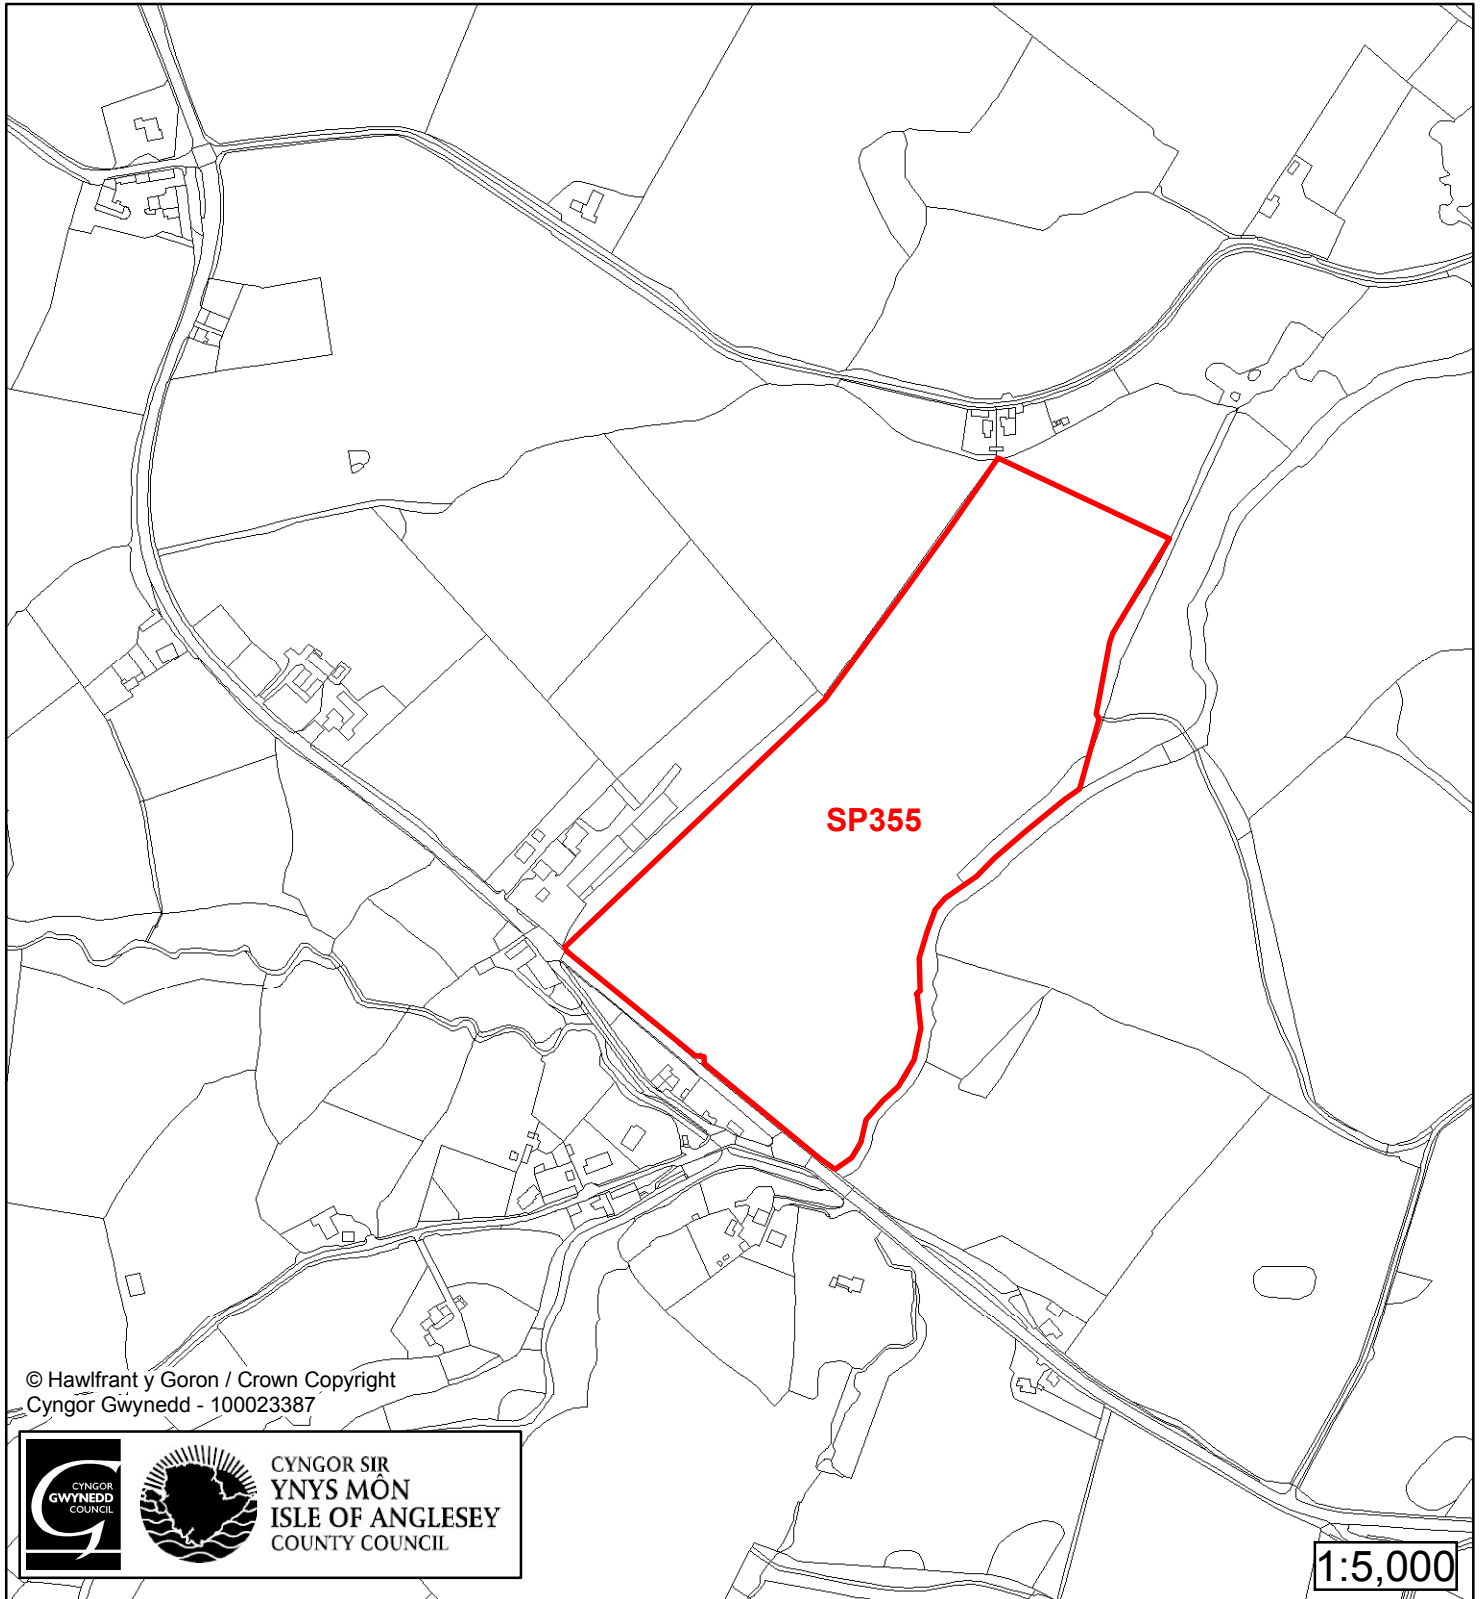

Cynllun Datblygu Lleol ar y Cyd Joint Local Development Plan Cofrestr Safle Posib / Candidate Site Register

Cyfeirnod/ Reference	: SP355
Enw'r Safle / Site Name	: Tir ger / Land adj Pen y Morfa
Lleoliad / Location	: City Dulas
Cyfeirnod Grid / Grid Reference	: 471 877
Maint (ha) / Size (ha)	: 7.65
Defnydd â Awgrymir / Suggested Use	: Tai / Housing