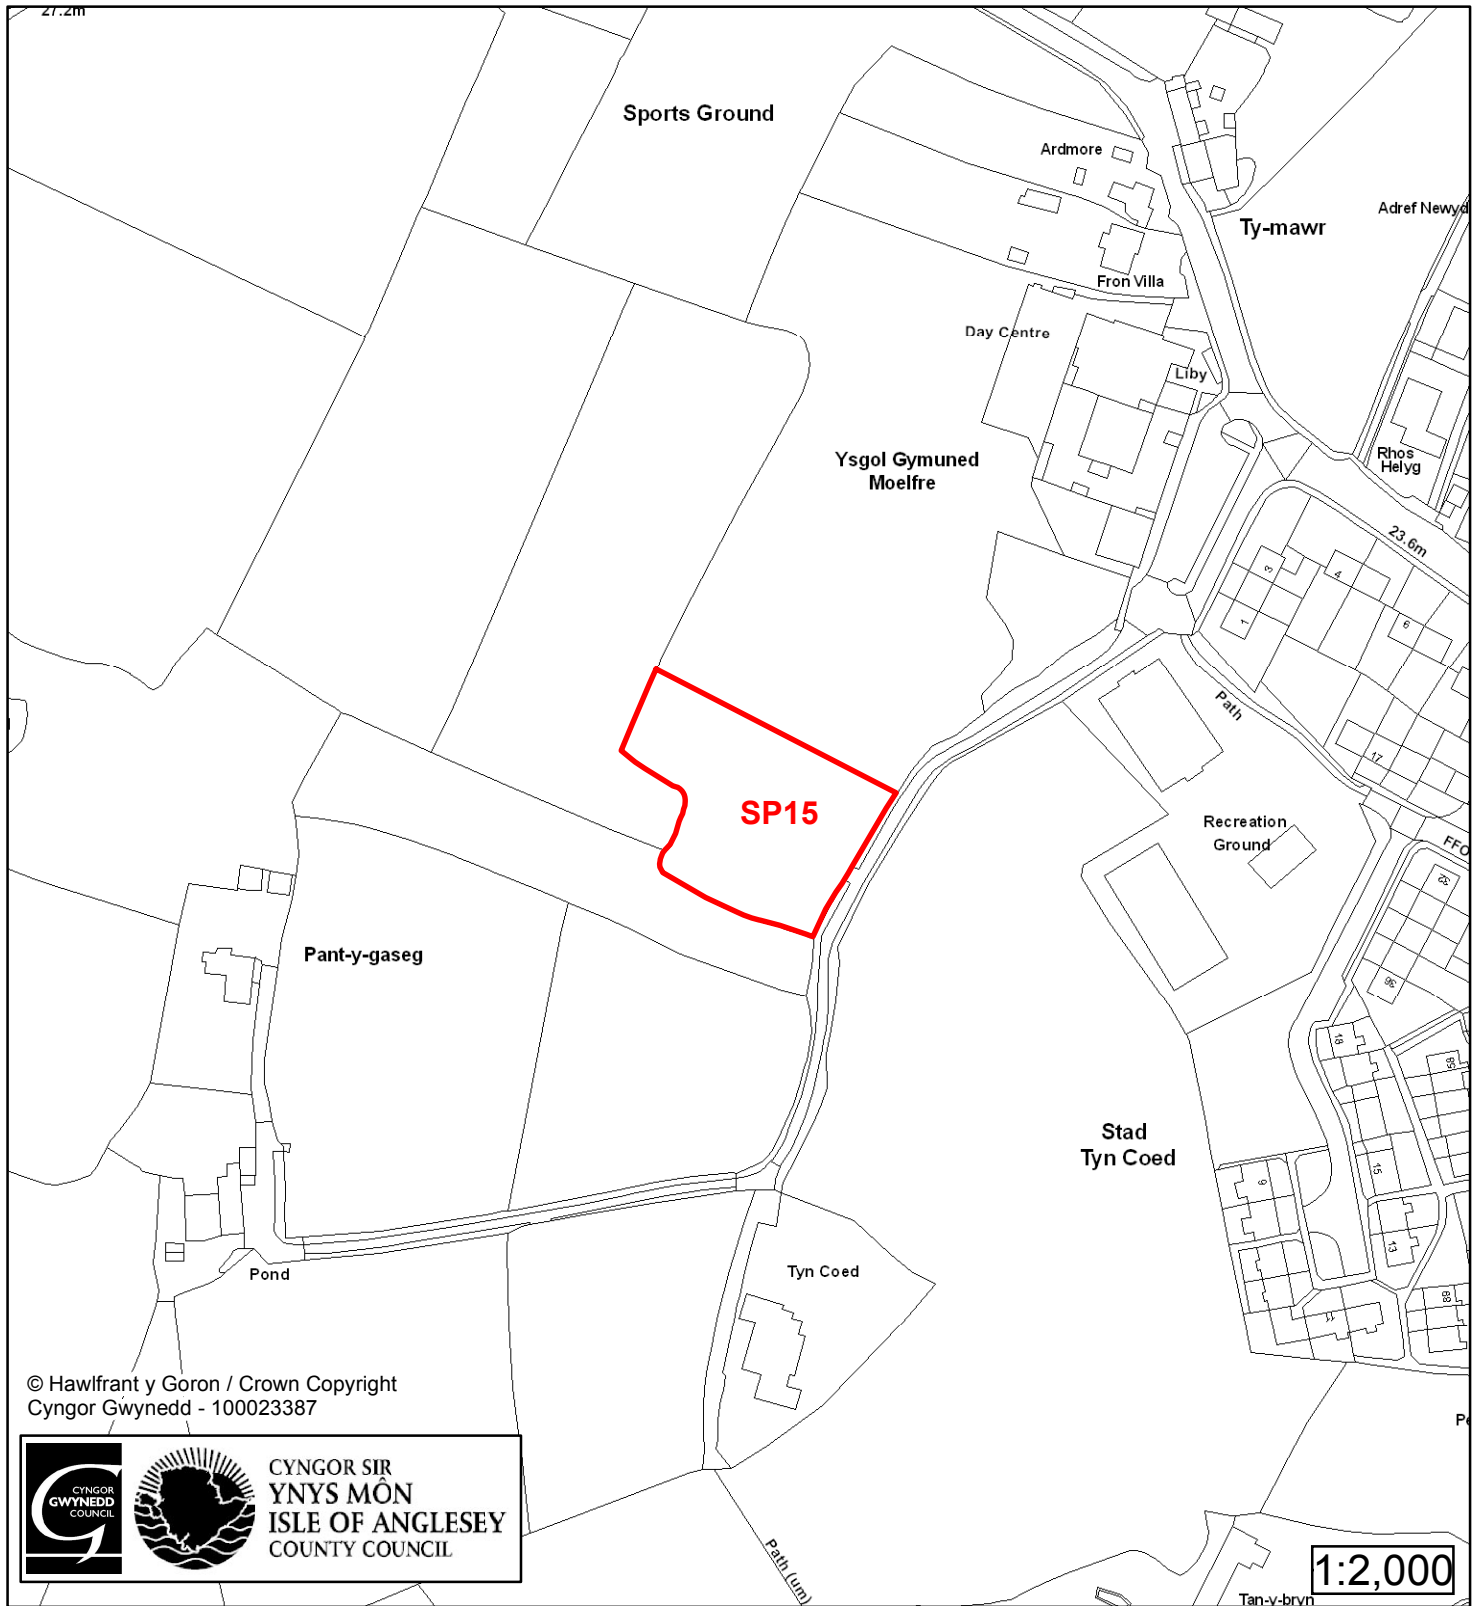

Cynllun Datblygu Lleol ar y Cyd Joint Local Development Plan Cofrestr Safle Posib / Candidate Site Register

Cyfeirnod/ Reference	: SP15
Enw'r Safle / Site Name	: Tir ger yr Ysgol / Land near the School
Lleoliad / Location	: Moelfre
Cyfeirnod Grid / Grid Reference	: 508 863
Maint (ha) / Size (ha)	: 0.27
Defnydd â Awgrymir / Suggested Use	: Tai / Housing

Cynllun Datblygu Lleol ar y Cyd Joint Local Development Plan Cofrestr Safle Posib / Candidate Site Register

Cyfeirnod/ Reference	: SP112
Enw'r Safle / Site Name	: Tir ger / Land adj Coed yr Odyn
Lleoliad / Location	: Penrhoslligwy, Dulas
Cyfeirnod Grid / Grid Reference	: 489 857
Maint (ha) / Size (ha)	: 2.40
Defnydd â Awgrymir / Suggested Use	: Tai neu Twristiaeth / Housing or Tourism

Cynllun Datblygu Lleol ar y Cyd Joint Local Development Plan Cofrestr Safle Posib / Candidate Site Register

Cyfeirnod/ Reference	: SP129
Enw'r Safle / Site Name	: Tir ger / Land Adj Ty Uchaf
Lleoliad / Location	: Penrhoslligwy
Cyfeirnod Grid / Grid Reference	: 485 859
Maint (ha) / Size (ha)	: 0.47
Defnydd â Awgrymir / Suggested Use	: Tai / Housing

Cynllun Datblygu Lleol ar y Cyd Joint Local Development Plan Cofrestr Safle Posib / Candidate Site Register

Cyfeirnod/ Reference	: SP164
Enw'r Safle / Site Name	: Tir ger / Land adj Tyn Coed
Lleoliad / Location	: Moelfre
Cyfeirnod Grid / Grid Reference	: 508 861
Maint (ha) / Size (ha)	: 6.91
Defnydd â Awgrymir / Suggested Use	: Tai / Housing