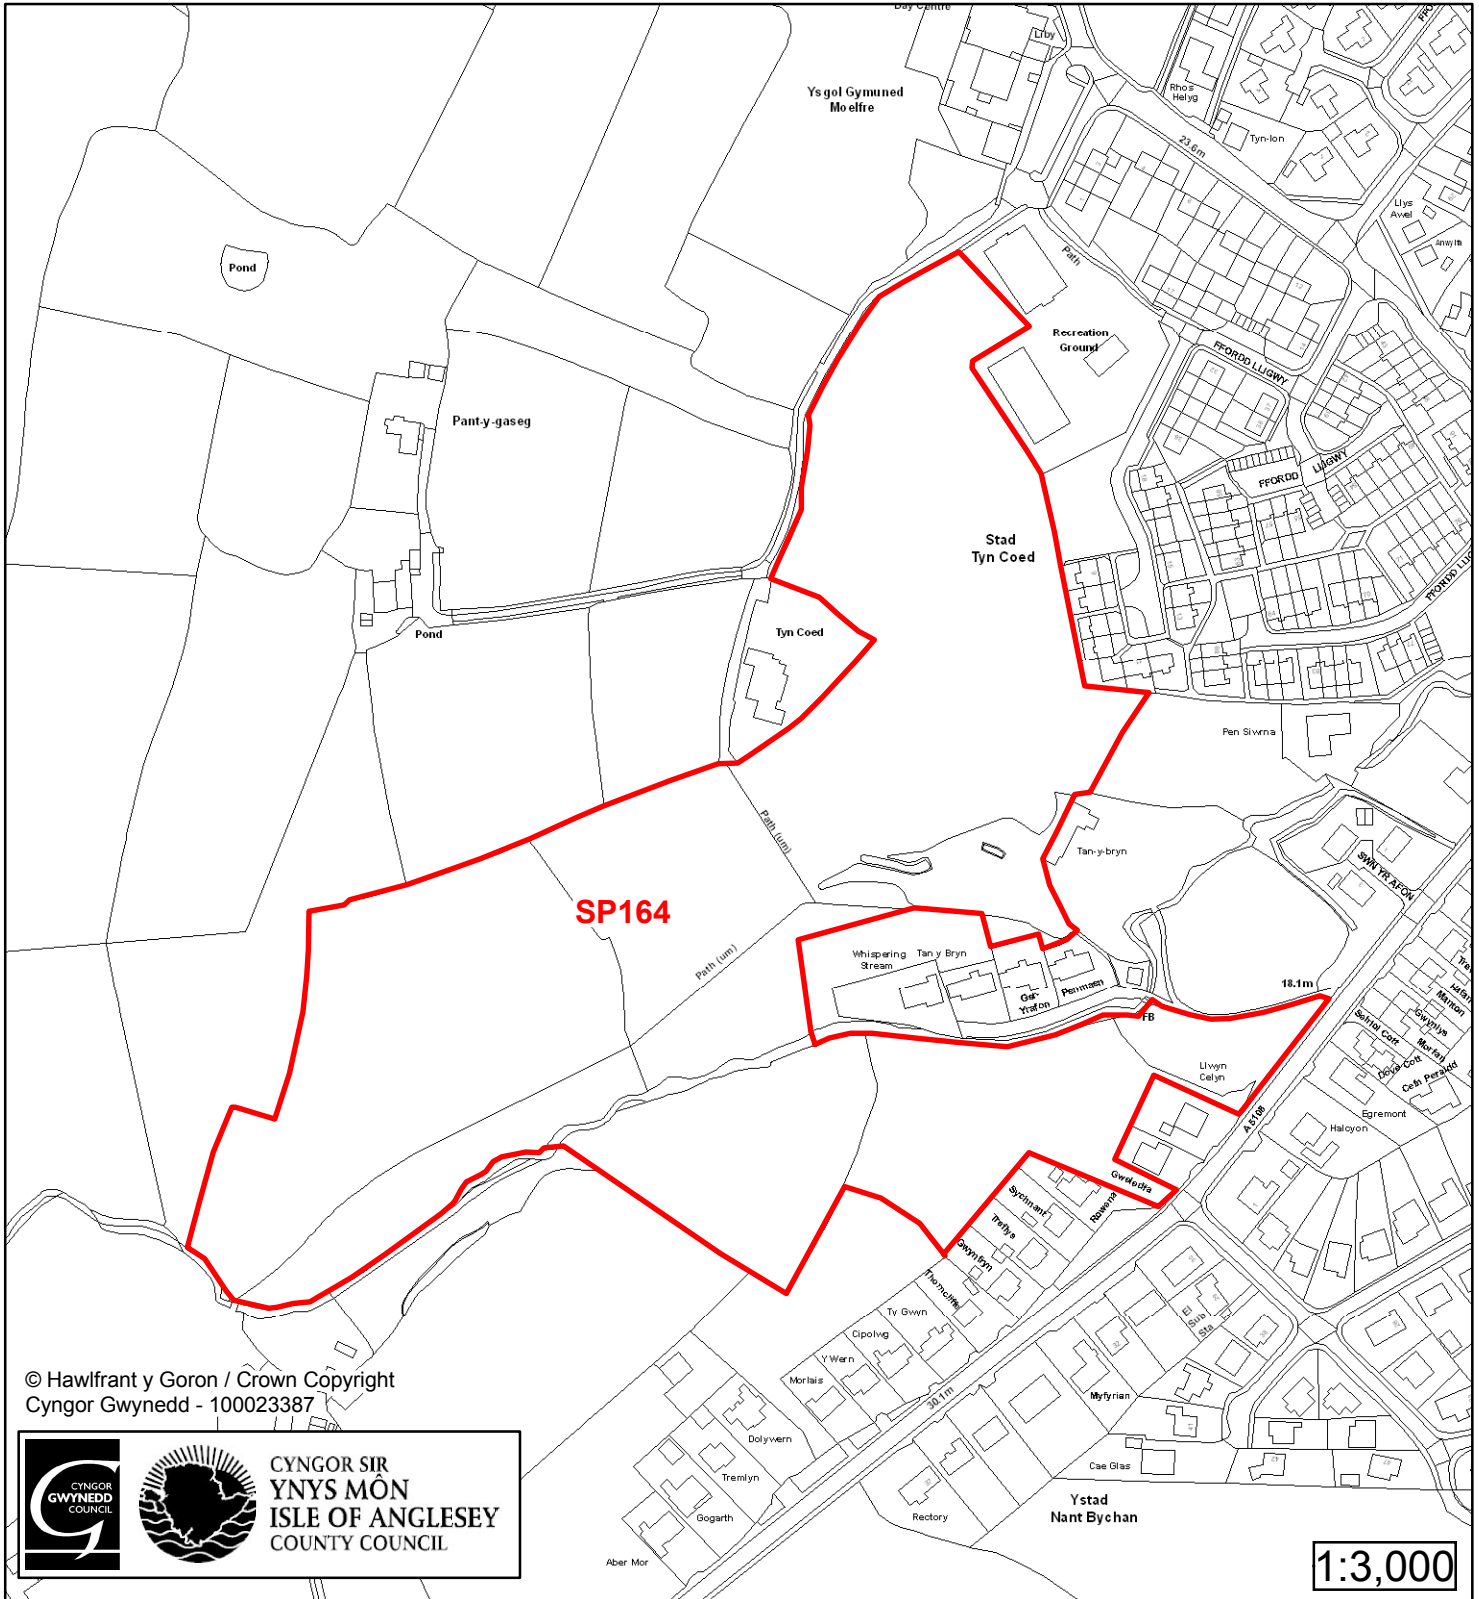

Cynllun Datblygu Lleol ar y Cyd Joint Local Development Plan Cofrestr Safle Posib / Candidate Site Register

Cyfeirnod/ Reference	: SP15
Enw'r Safle / Site Name	: Tir ger yr Ysgol / Land near the School
Lleoliad / Location	: Moelfre
Cyfeirnod Grid / Grid Reference	: 508 863
Maint (ha) / Size (ha)	: 0.27
Defnydd â Awgrymir / Suggested Use	: Tai / Housing

Cynllun Datblygu Lleol ar y Cyd Joint Local Development Plan Cofrestr Safle Posib / Candidate Site Register

Cyfeirnod/ Reference	: SP112
Enw'r Safle / Site Name	: Tir ger / Land adj Coed yr Odyn
Lleoliad / Location	: Penrhoslligwy, Dulas
Cyfeirnod Grid / Grid Reference	: 489 857
Maint (ha) / Size (ha)	: 2.40
Defnydd â Awgrymir / Suggested Use	: Tai neu Twristiaeth / Housing or Tourism

Cynllun Datblygu Lleol ar y Cyd Joint Local Development Plan Cofrestr Safle Posib / Candidate Site Register

Cyfeirnod/ Reference	: SP129
Enw'r Safle / Site Name	: Tir ger / Land Adj Ty Uchaf
Lleoliad / Location	: Penrhoslligwy
Cyfeirnod Grid / Grid Reference	: 485 859
Maint (ha) / Size (ha)	: 0.47
Defnydd â Awgrymir / Suggested Use	: Tai / Housing

Cynllun Datblygu Lleol ar y Cyd Joint Local Development Plan Cofrestr Safle Posib / Candidate Site Register

Cyfeirnod/ Reference	: SP164
Enw'r Safle / Site Name	: Tir ger / Land adj Tyn Coed
Lleoliad / Location	: Moelfre
Cyfeirnod Grid / Grid Reference	: 508 861
Maint (ha) / Size (ha)	: 6.91
Defnydd â Awgrymir / Suggested Use	: Tai / Housing