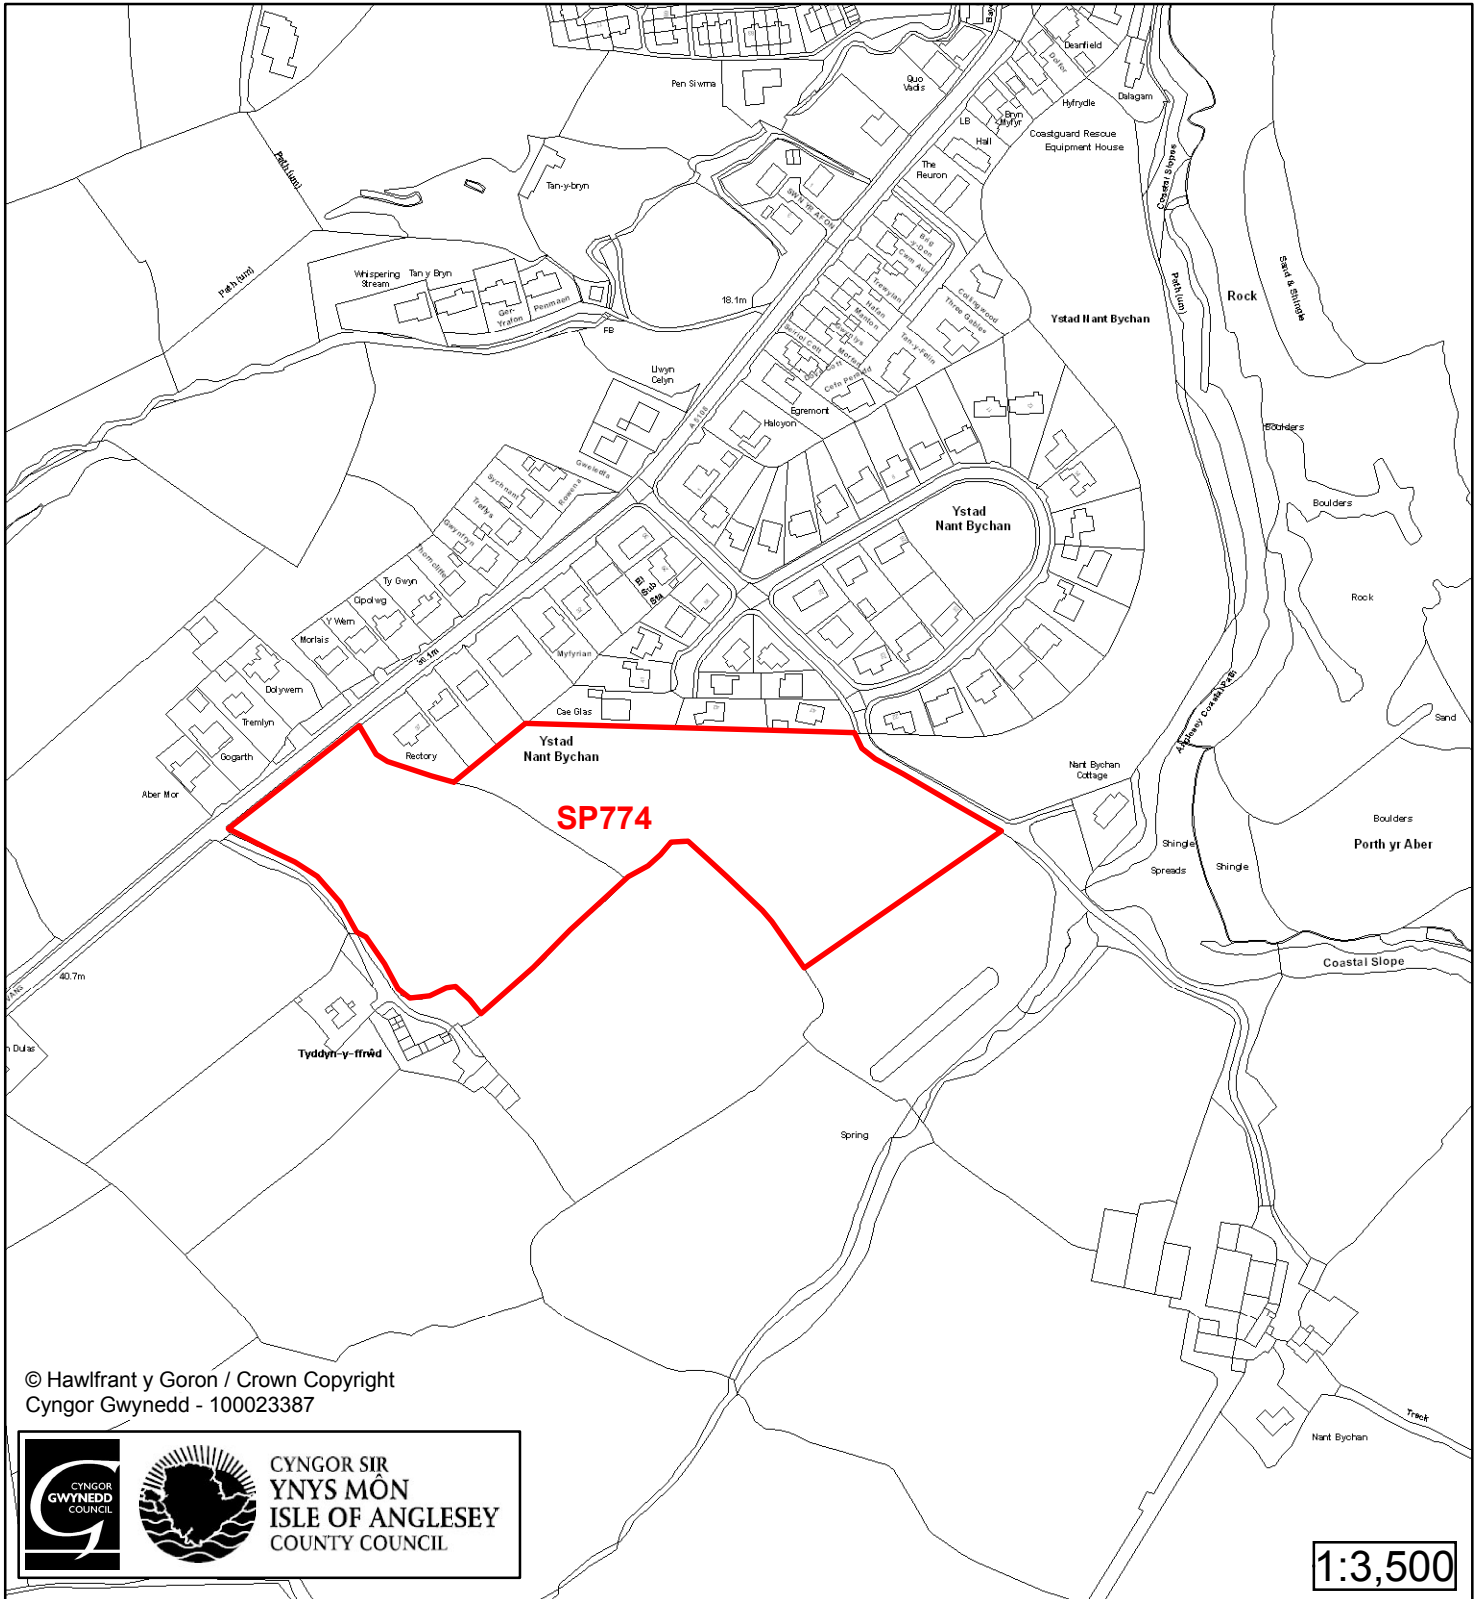

Cynllun Datblygu Lleol ar y Cyd Joint Local Development Plan Cofrestr Safle Posib / Candidate Site Register

Cyfeirnod/ Reference	: SP774
Enw'r Safle / Site Name	: Tir ger / Land adj Stâd Nant Bychan
Lleoliad / Location	: Moelfre
Cyfeirnod Grid / Grid Reference	: 509 858
Maint (ha) / Size (ha)	: 2.63
Defnydd â Awgrymir / Suggested Use	: Tai / Housing