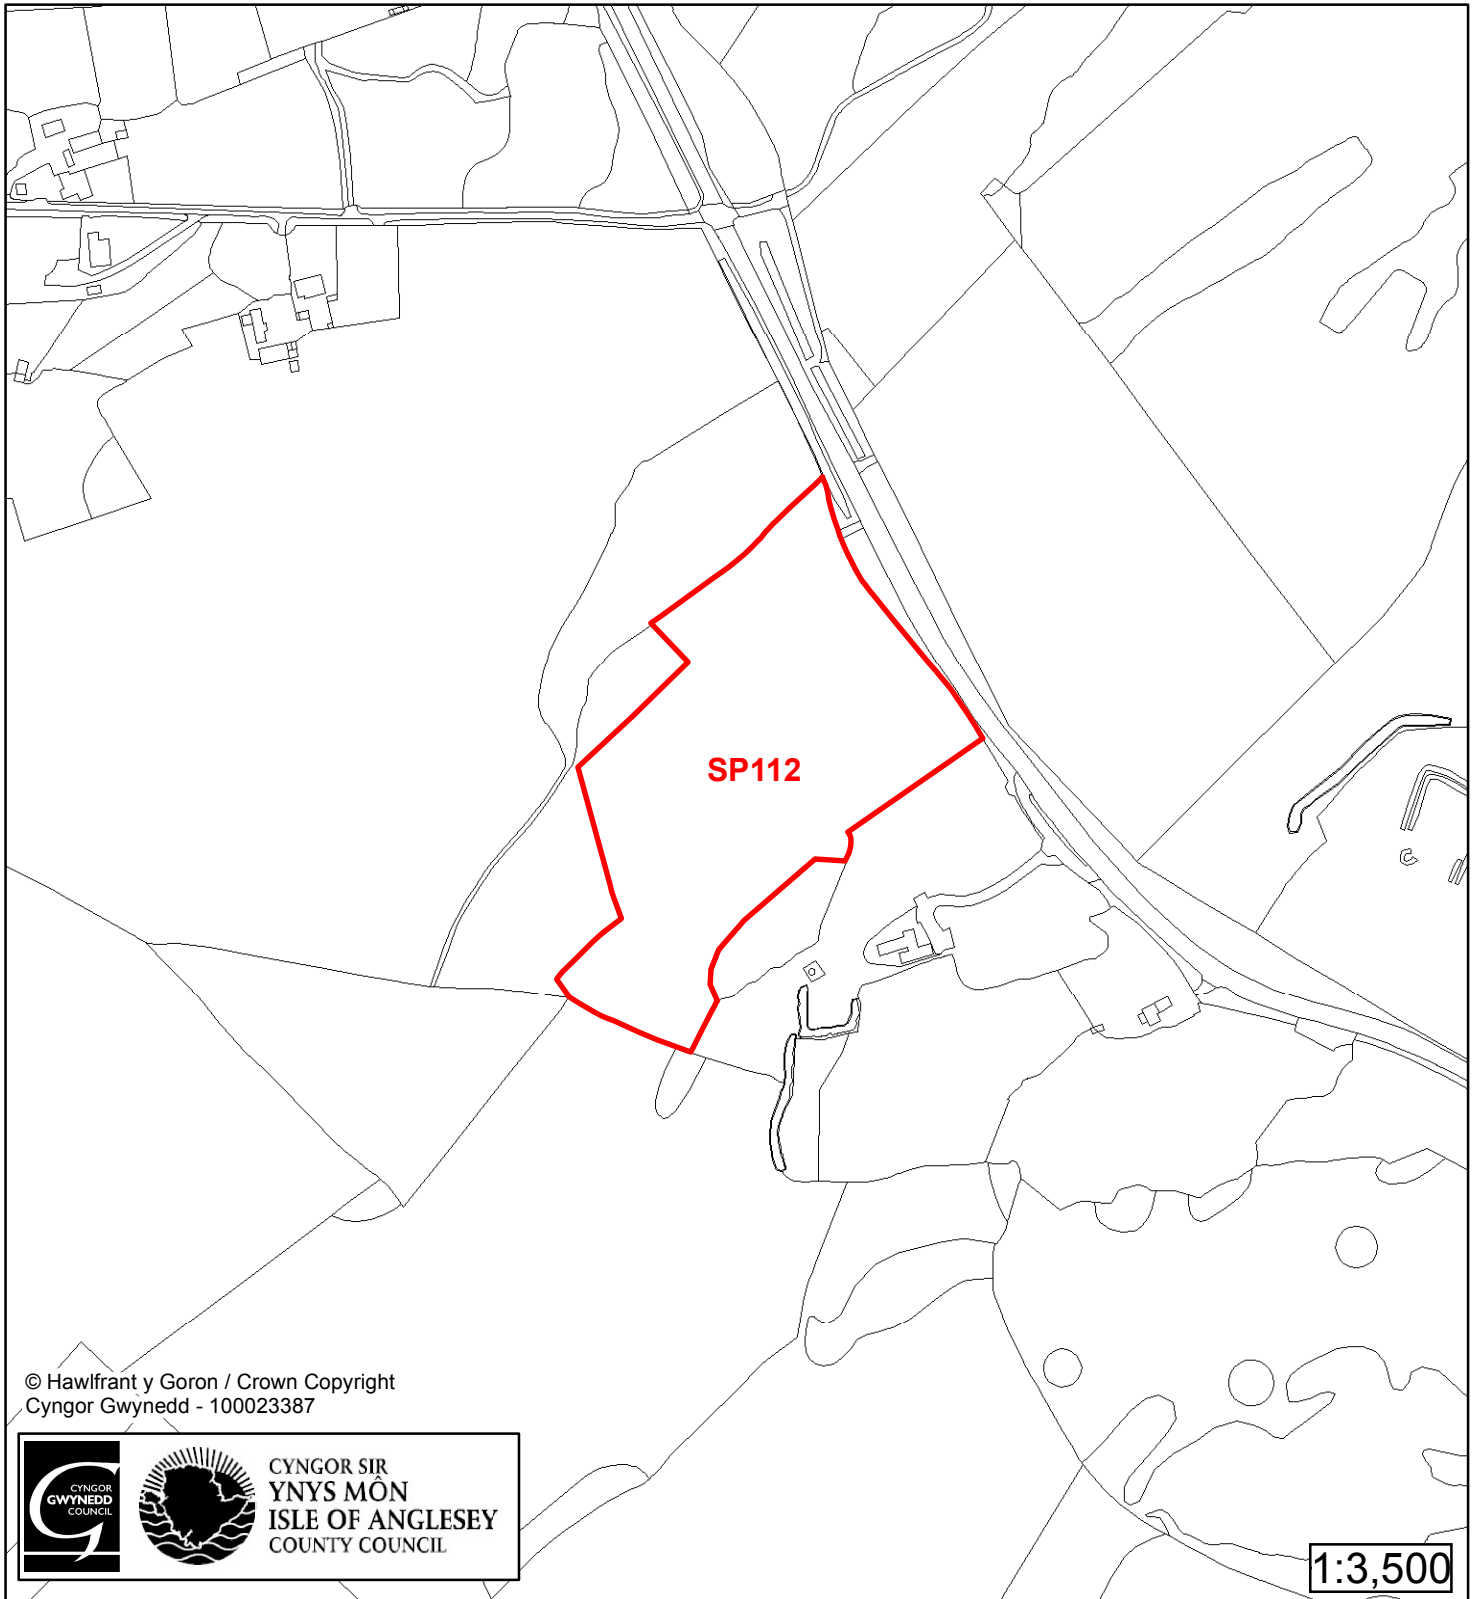

Cynllun Datblygu Lleol ar y Cyd Joint Local Development Plan Cofrestr Safle Posib / Candidate Site Register

Cyfeirnod/ Reference	: SP15
Enw'r Safle / Site Name	: Tir ger yr Ysgol / Land near the School
Lleoliad / Location	: Moelfre
Cyfeirnod Grid / Grid Reference	: 508 863
Maint (ha) / Size (ha)	: 0.27
Defnydd â Awgrymir / Suggested Use	: Tai / Housing

Cynllun Datblygu Lleol ar y Cyd Joint Local Development Plan Cofrestr Safle Posib / Candidate Site Register

Cyfeirnod/ Reference	: SP112
Enw'r Safle / Site Name	: Tir ger / Land adj Coed yr Odyn
Lleoliad / Location	: Penrhoslligwy, Dulas
Cyfeirnod Grid / Grid Reference	: 489 857
Maint (ha) / Size (ha)	: 2.40
Defnydd â Awgrymir / Suggested Use	: Tai neu Twristiaeth / Housing or Tourism

Cynllun Datblygu Lleol ar y Cyd Joint Local Development Plan Cofrestr Safle Posib / Candidate Site Register

Cyfeirnod/ Reference	: SP129
Enw'r Safle / Site Name	: Tir ger / Land Adj Ty Uchaf
Lleoliad / Location	: Penrhoslligwy
Cyfeirnod Grid / Grid Reference	: 485 859
Maint (ha) / Size (ha)	: 0.47
Defnydd â Awgrymir / Suggested Use	: Tai / Housing

Cynllun Datblygu Lleol ar y Cyd Joint Local Development Plan Cofrestr Safle Posib / Candidate Site Register

Cyfeirnod/ Reference	: SP164
Enw'r Safle / Site Name	: Tir ger / Land adj Tyn Coed
Lleoliad / Location	: Moelfre
Cyfeirnod Grid / Grid Reference	: 508 861
Maint (ha) / Size (ha)	: 6.91
Defnydd â Awgrymir / Suggested Use	: Tai / Housing