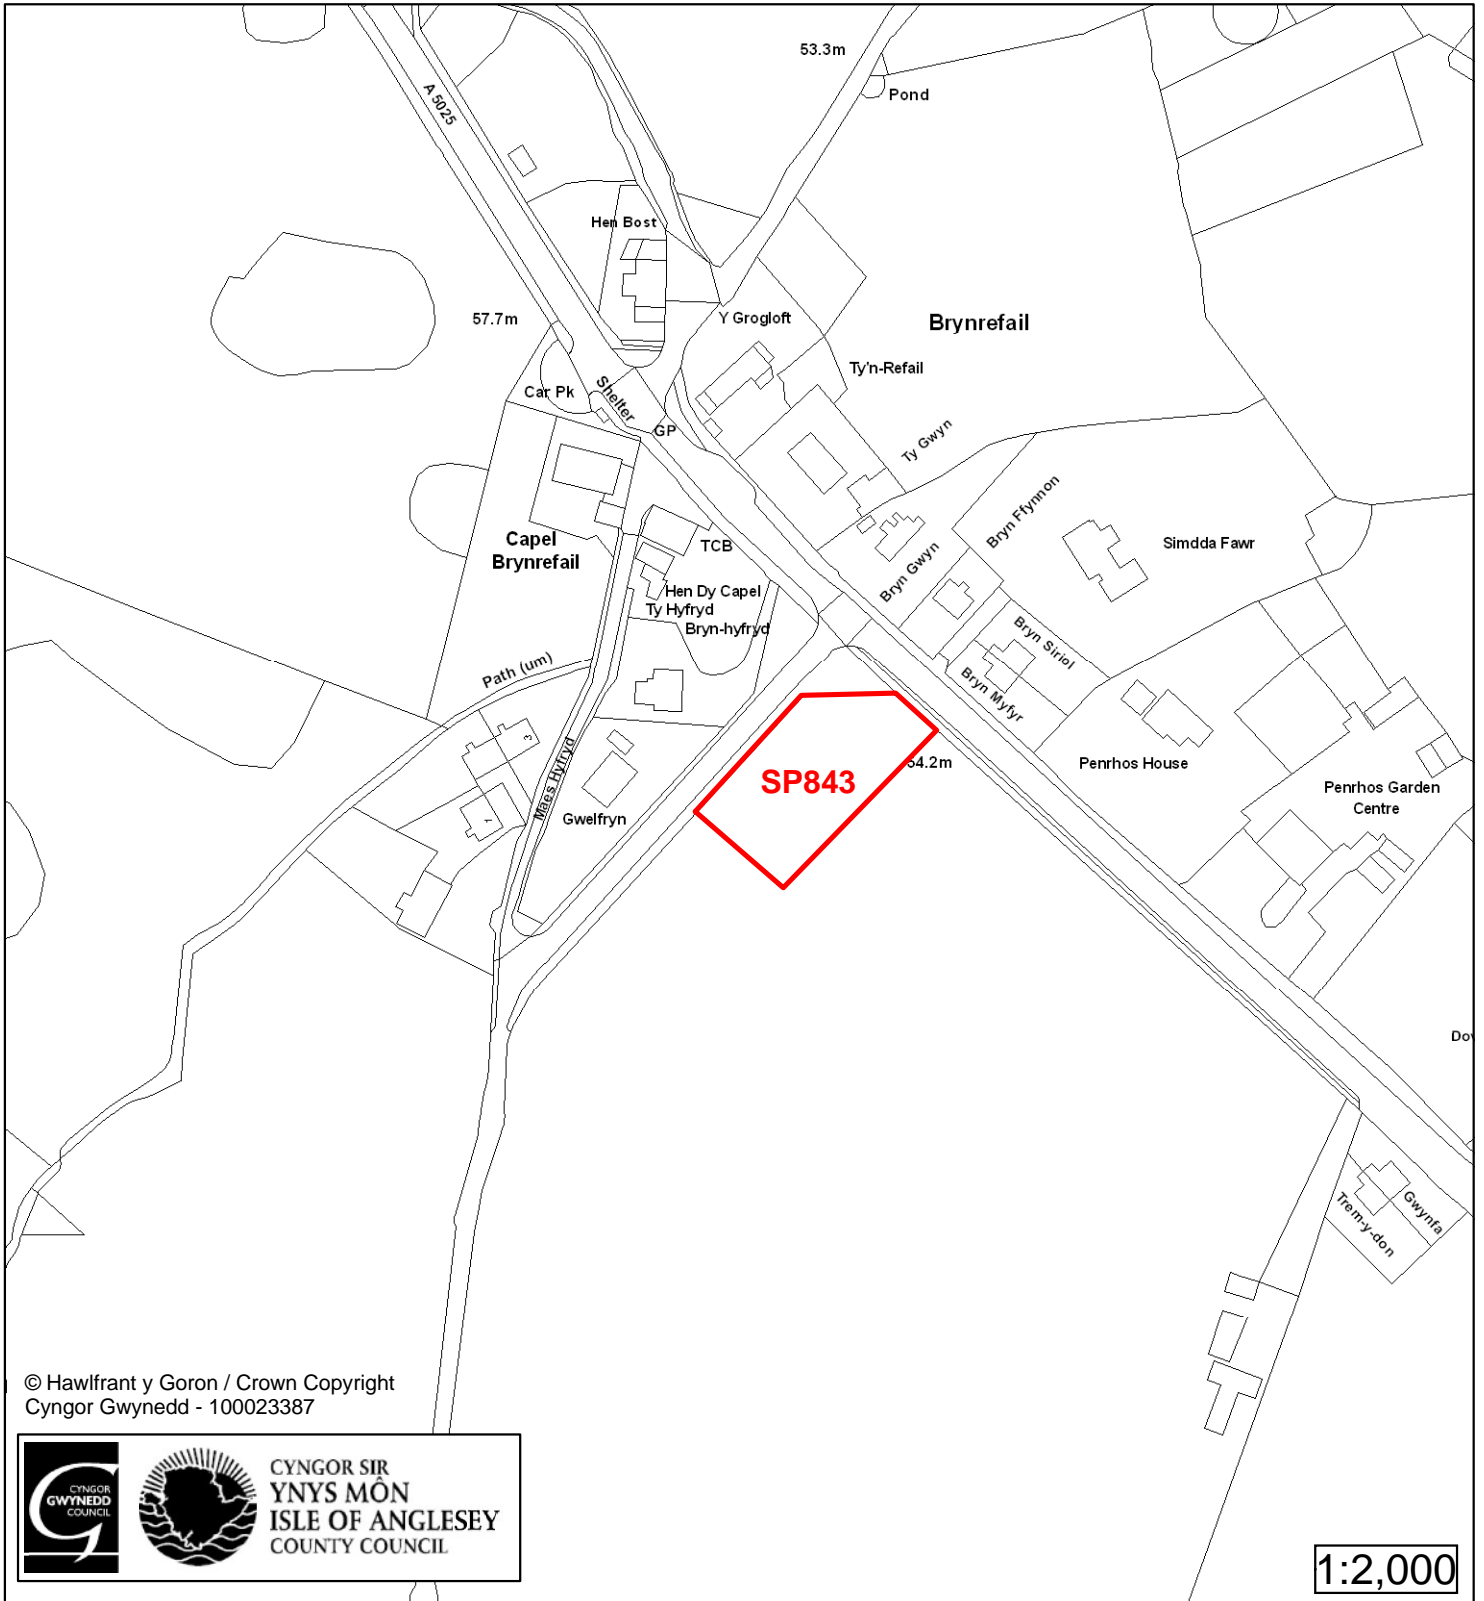

Cynllun Datblygu Lleol ar y Cyd Joint Local Development Plan Cofrestr Safle Posib / Candidate Site Register

© Hawlfraint y Goron / Crown Copyright
Cyngor Gwynedd - 100023387

CYNGOR SIR
YNYS MÔN
ISLE OF ANGLESEY
COUNTY COUNCIL

1:2,000

Cyfeirnod/ Reference	: SP843
Enw'r Safle / Site Name	: Rhan o Gae Parc / Part of Park Field
Lleoliad / Location	: Brynrefail
Cyfeirnod Grid / Grid Reference	: 481 867
Maint (ha) / Size (ha)	: 0.17
Defnydd â Awgrymir / Suggested Use	: Tai / Housing