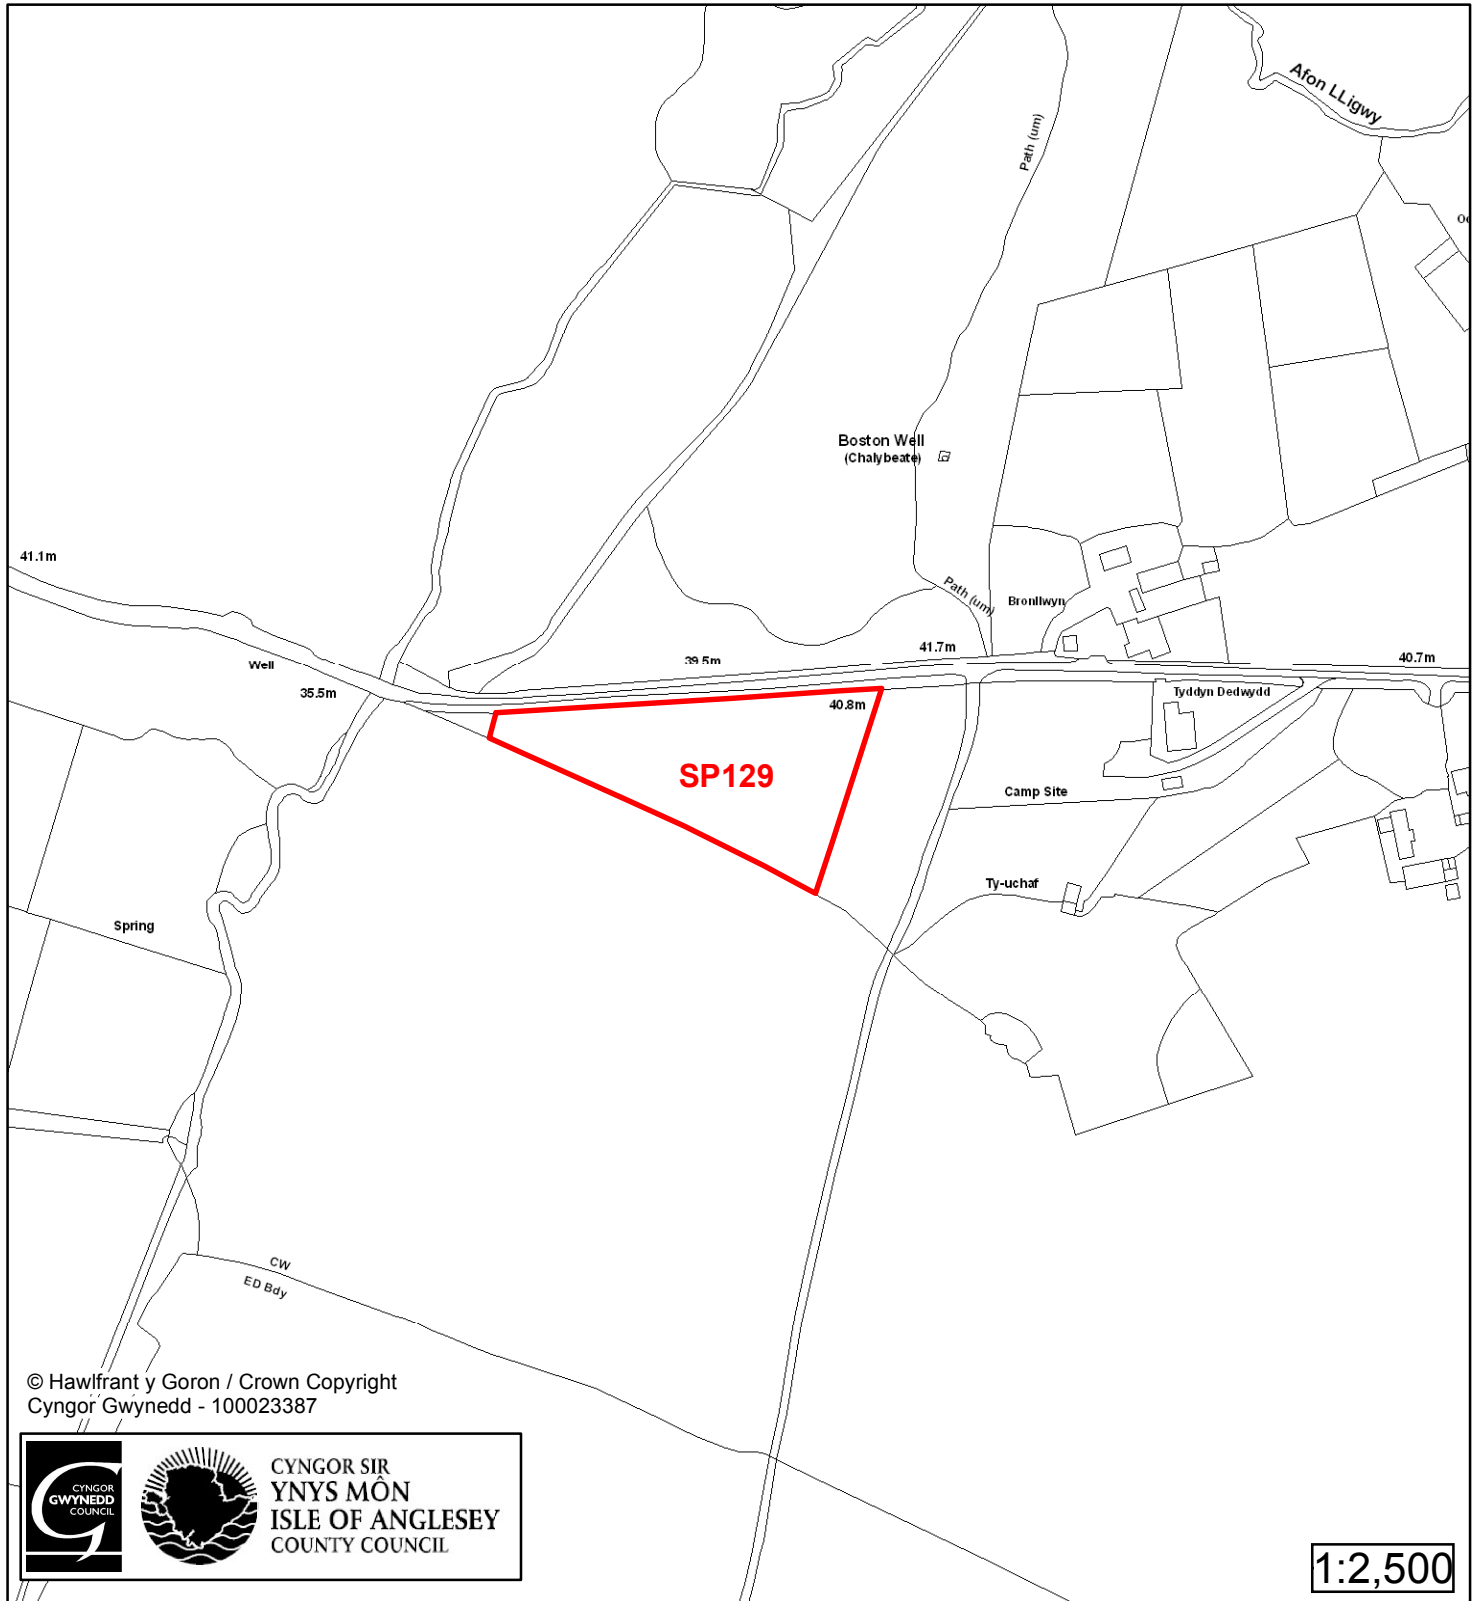

Cynllun Datblygu Lleol ar y Cyd Joint Local Development Plan Cofrestr Safle Posib / Candidate Site Register

Cyfeirnod/ Reference	: SP15
Enw'r Safle / Site Name	: Tir ger yr Ysgol / Land near the School
Lleoliad / Location	: Moelfre
Cyfeirnod Grid / Grid Reference	: 508 863
Maint (ha) / Size (ha)	: 0.27
Defnydd â Awgrymir / Suggested Use	: Tai / Housing

Cynllun Datblygu Lleol ar y Cyd Joint Local Development Plan Cofrestr Safle Posib / Candidate Site Register

Cyfeirnod/ Reference	: SP112
Enw'r Safle / Site Name	: Tir ger / Land adj Coed yr Odyn
Lleoliad / Location	: Penrhoslligwy, Dulas
Cyfeirnod Grid / Grid Reference	: 489 857
Maint (ha) / Size (ha)	: 2.40
Defnydd â Awgrymir / Suggested Use	: Tai neu Twristiaeth / Housing or Tourism

Cynllun Datblygu Lleol ar y Cyd Joint Local Development Plan Cofrestr Safle Posib / Candidate Site Register

Cyfeirnod/ Reference	: SP129
Enw'r Safle / Site Name	: Tir ger / Land Adj Ty Uchaf
Lleoliad / Location	: Penrhoslligwy
Cyfeirnod Grid / Grid Reference	: 485 859
Maint (ha) / Size (ha)	: 0.47
Defnydd â Awgrymir / Suggested Use	: Tai / Housing

Cynllun Datblygu Lleol ar y Cyd Joint Local Development Plan Cofrestr Safle Posib / Candidate Site Register

Cyfeirnod/ Reference	: SP164
Enw'r Safle / Site Name	: Tir ger / Land adj Tyn Coed
Lleoliad / Location	: Moelfre
Cyfeirnod Grid / Grid Reference	: 508 861
Maint (ha) / Size (ha)	: 6.91
Defnydd â Awgrymir / Suggested Use	: Tai / Housing