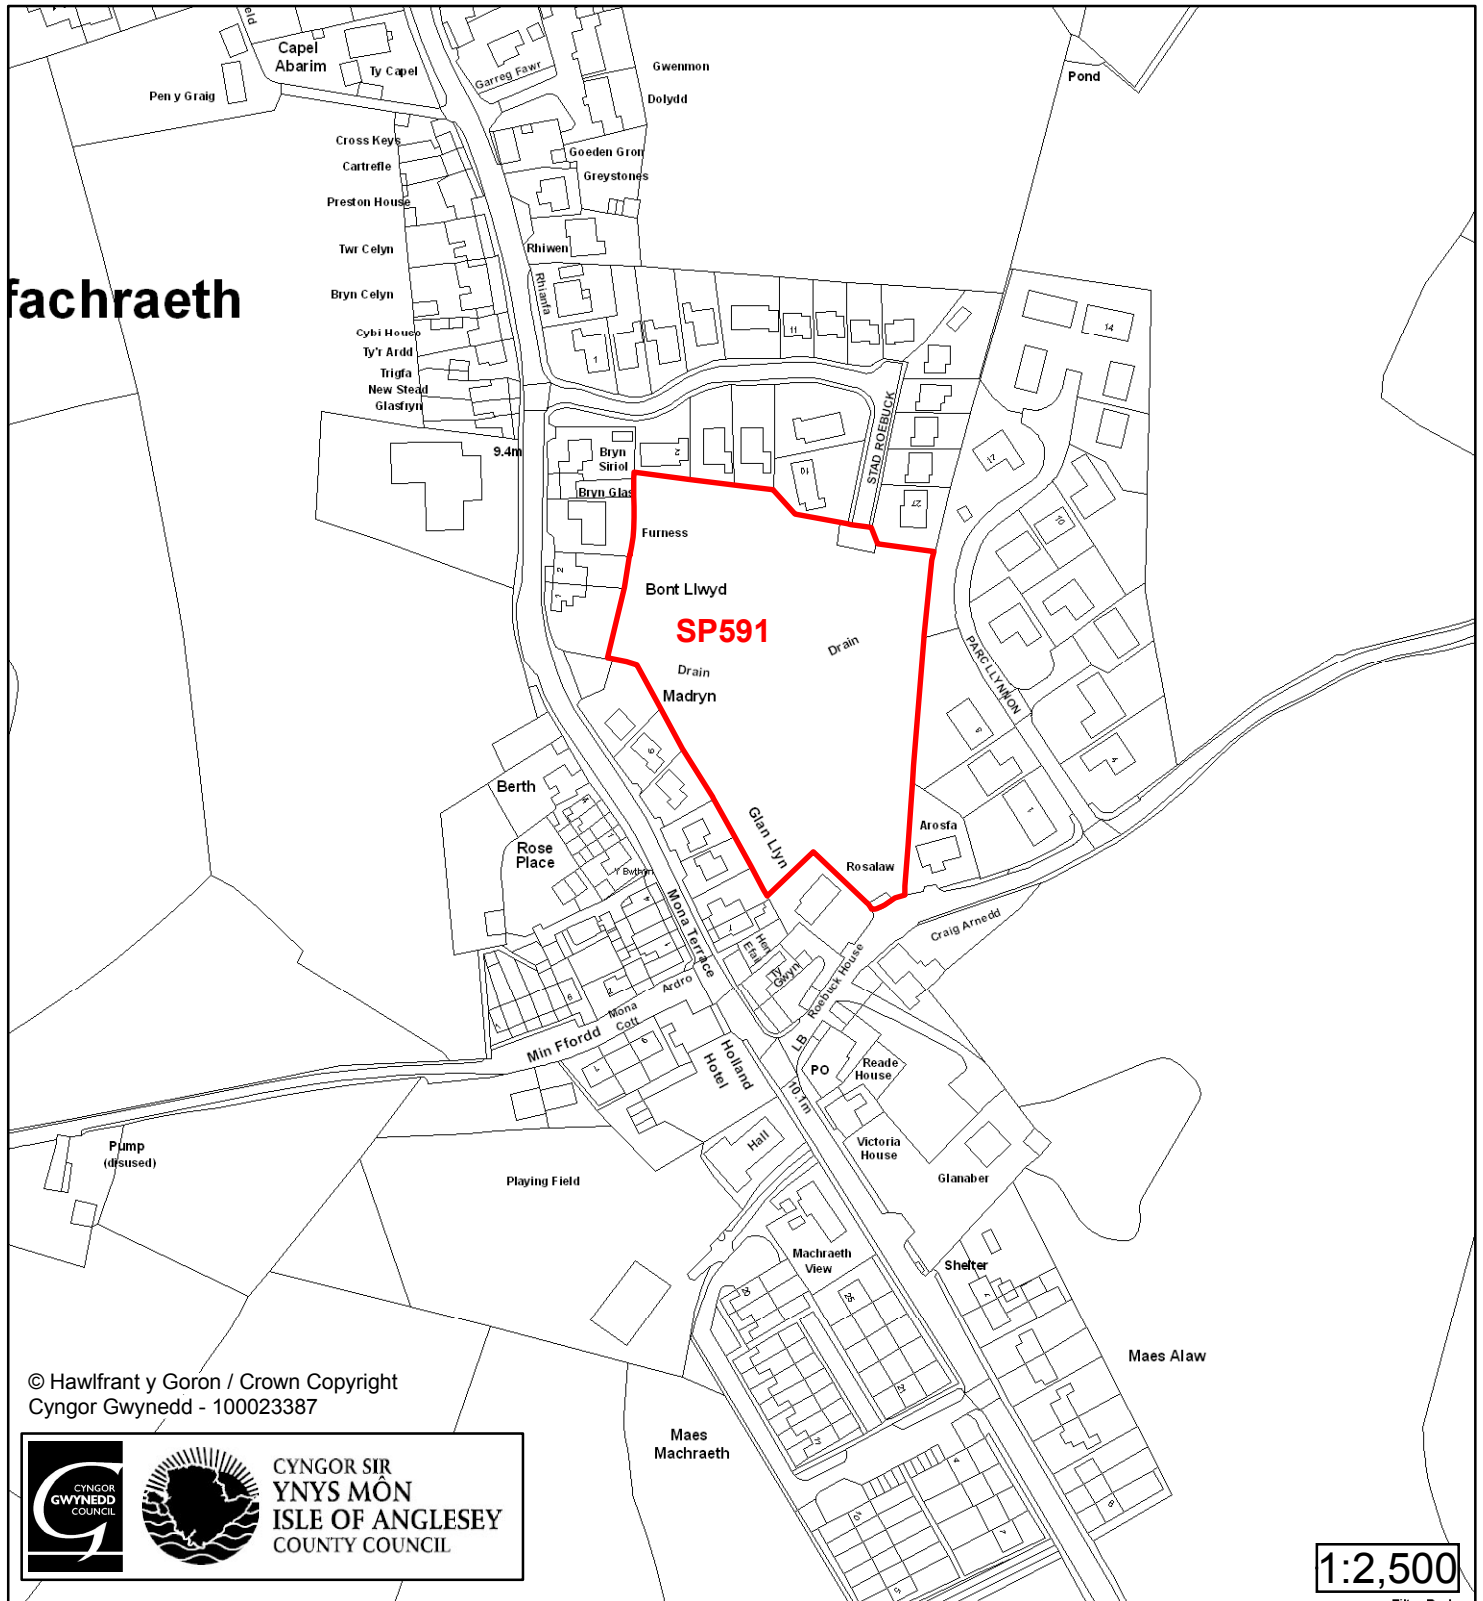

Cynllun Datblygu Lleol ar y Cyd Joint Local Development Plan Cofrestr Safle Posib / Candidate Site Register

© Hawffrant y Goron / Crown Copyright
Cyngor Gwynedd - 100023387

CYNGOR SIR
YNYS MÔN
ISLE OF ANGLESEY
COUNTY COUNCIL

Cyfeirnod/ Reference	: SP204
Enw'r Safle / Site Name	: Tir ger / Land adj Penrhos Newydd
Lleoliad / Location	: Llanfachraeth
Cyfeirnod Grid / Grid Reference	: 314 831
Maint (ha) / Size (ha)	: 0.76
Defnydd â Awgrymir / Suggested Use	: Tai / Housing

Cynllun Datblygu Lleol ar y Cyd Joint Local Development Plan Cofrestr Safle Posib / Candidate Site Register

Cyfeirnod/ Reference	: SP444
Enw'r Safle / Site Name	: Tir yn / Land at Bedo
Lleoliad / Location	: Llanfachraeth
Cyfeirnod Grid / Grid Reference	: 317 824
Maint (ha) / Size (ha)	: 5.16
Defnydd â Awgrymir / Suggested Use	: Tai / Housing

Cynllun Datblygu Lleol ar y Cyd Joint Local Development Plan Cofrestr Safle Posib / Candidate Site Register

© Hawlfraent y Goron / Crown Copyright
Cyngor Gwynedd - 100023387

1:2,500

Cyfeirnod/ Reference	: SP591
Enw'r Safle / Site Name	: Tir ger / Land adj Stâd Roebuck Estate
Lleoliad / Location	: Llanfachraeth
Cyfeirnod Grid / Grid Reference	: 315 825
Maint (ha) / Size (ha)	: 1.05
Defnydd â Awgrymir / Suggested Use	: Tai / Housing