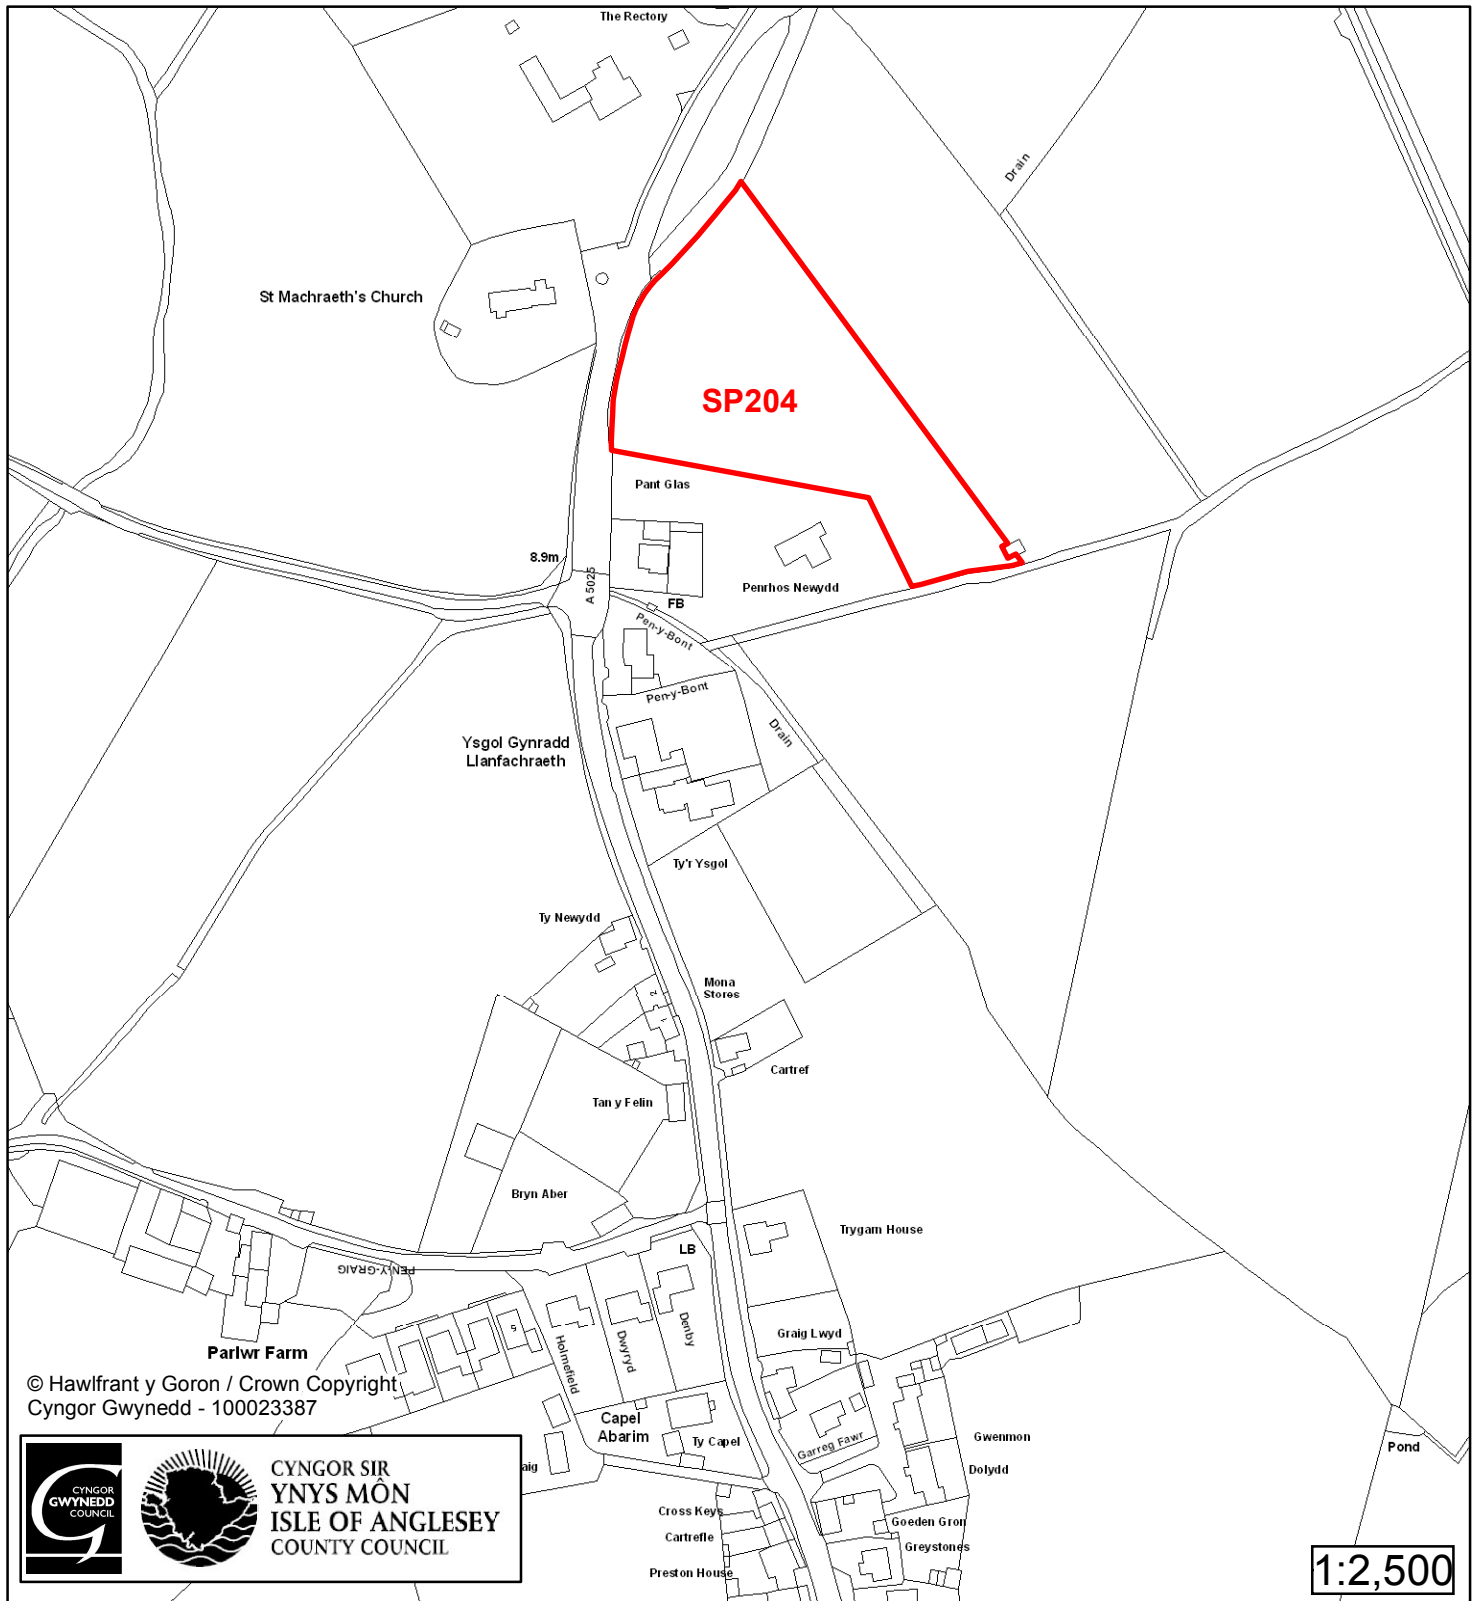

Cynllun Datblygu Lleol ar y Cyd Joint Local Development Plan Cofrestr Safle Posib / Candidate Site Register

© Hawffrant y Goron / Crown Copyright
Cyngor Gwynedd - 100023387

CYNGOR SIR
YNYS MÔN
ISLE OF ANGLESEY
COUNTY COUNCIL

Cyfeirnod/ Reference	: SP204
Enw'r Safle / Site Name	: Tir ger / Land adj Penrhos Newydd
Lleoliad / Location	: Llanfachraeth
Cyfeirnod Grid / Grid Reference	: 314 831
Maint (ha) / Size (ha)	: 0.76
Defnydd â Awgrymir / Suggested Use	: Tai / Housing