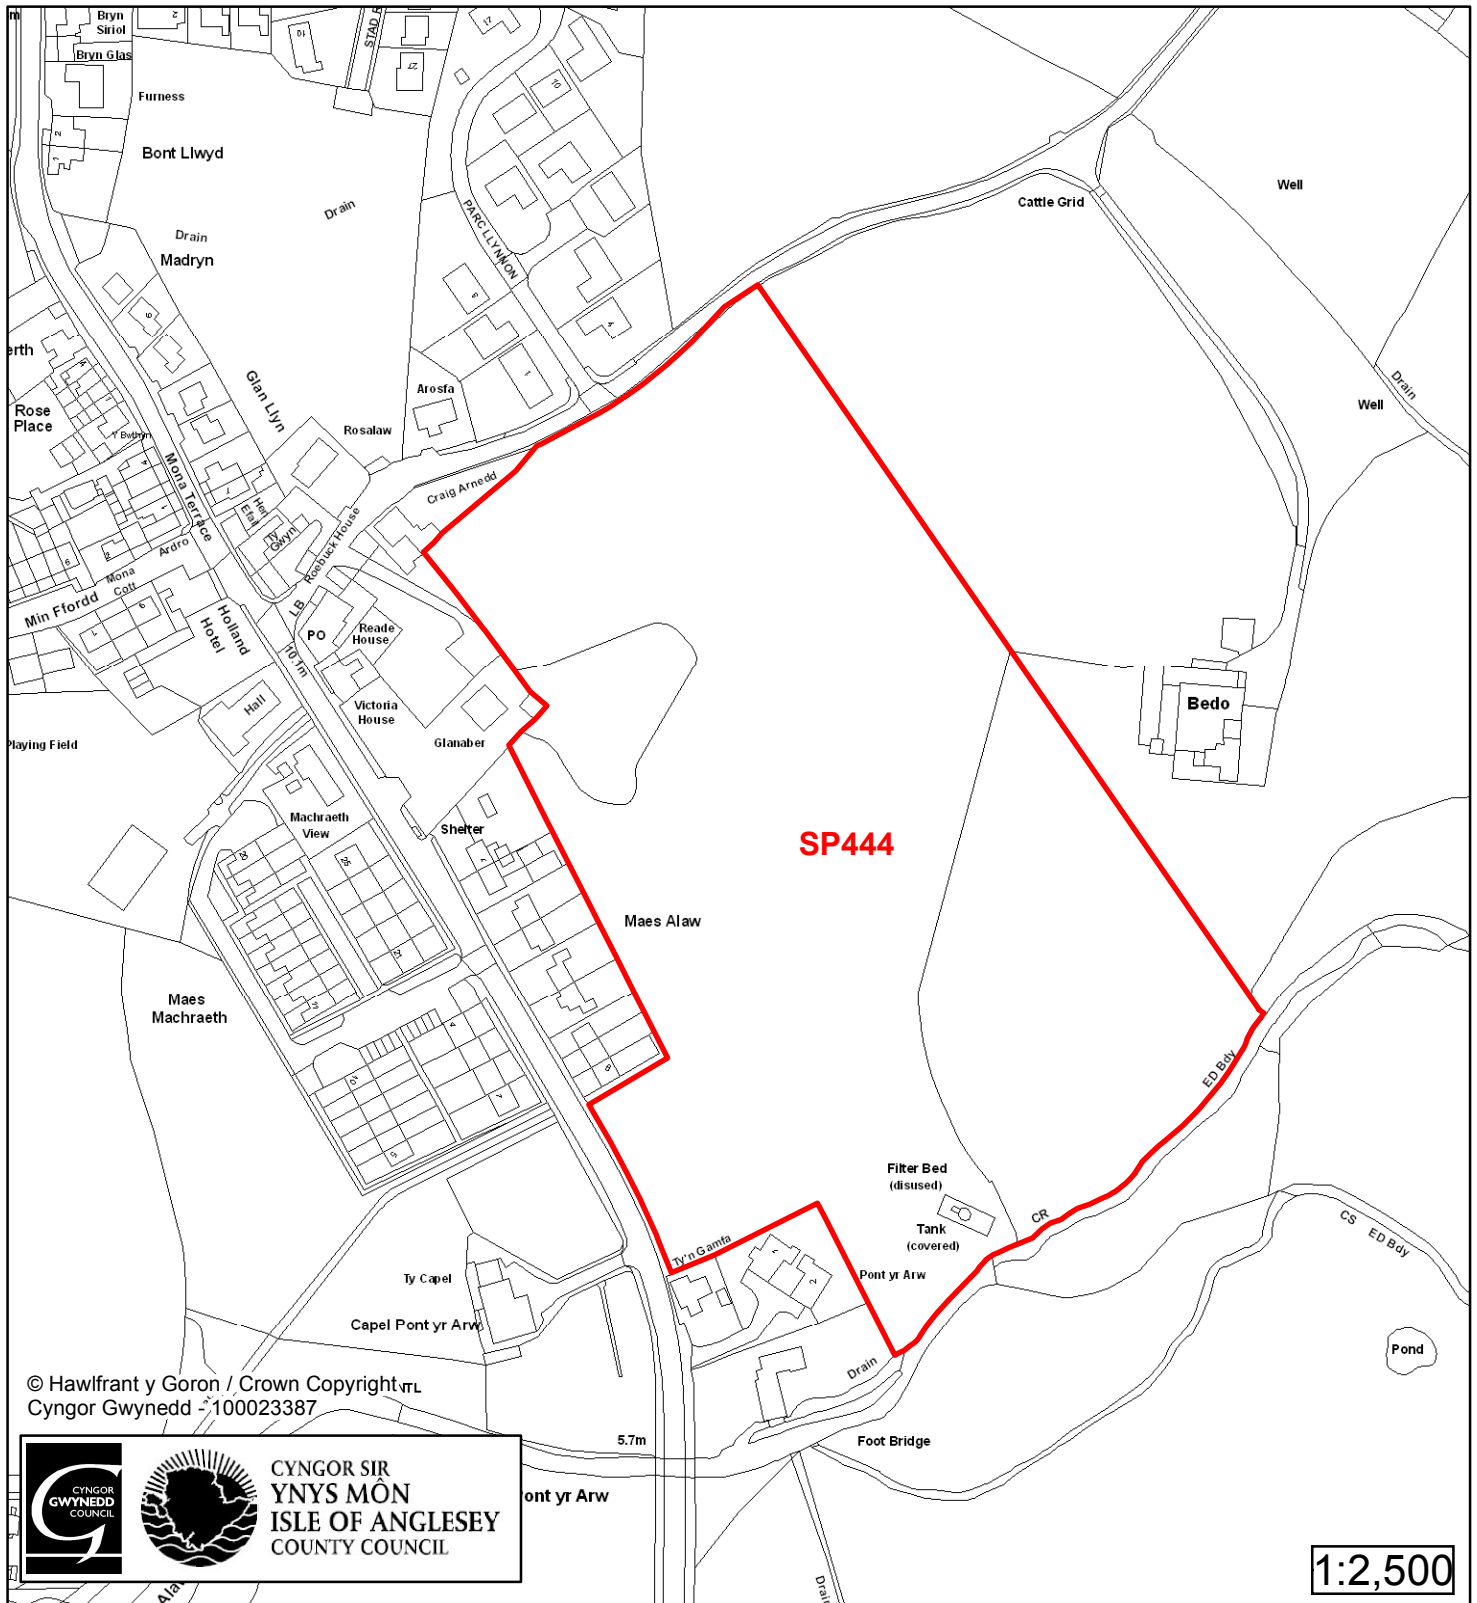

Cyfeirnod/ Reference	: SP204
Enw'r Safle / Site Name	: Tir ger / Land adj Penrhos Newydd
Lleoliad / Location	: Llanfachraeth
Cyfeirnod Grid / Grid Reference	: 314 831
Maint (ha) / Size (ha)	: 0.76
Defnydd â Awgrymir / Suggested Use	: Tai / Housing

Cynllun Datblygu Lleol ar y Cyd Joint Local Development Plan Cofrestr Safle Posib / Candidate Site Register

Cyfeirnod/ Reference	: SP444
Enw'r Safle / Site Name	: Tir yn / Land at Bedo
Lleoliad / Location	: Llanfachraeth
Cyfeirnod Grid / Grid Reference	: 317 824
Maint (ha) / Size (ha)	: 5.16
Defnydd â Awgrymir / Suggested Use	: Tai / Housing

Cynllun Datblygu Lleol ar y Cyd Joint Local Development Plan Cofrestr Safle Posib / Candidate Site Register

© Hawlfraent y Goron / Crown Copyright
Cyngor Gwynedd - 100023387

1:2,500

Cyfeirnod/ Reference	: SP591
Enw'r Safle / Site Name	: Tir ger / Land adj Stâd Roebuck Estate
Lleoliad / Location	: Llanfachraeth
Cyfeirnod Grid / Grid Reference	: 315 825
Maint (ha) / Size (ha)	: 1.05
Defnydd â Awgrymir / Suggested Use	: Tai / Housing