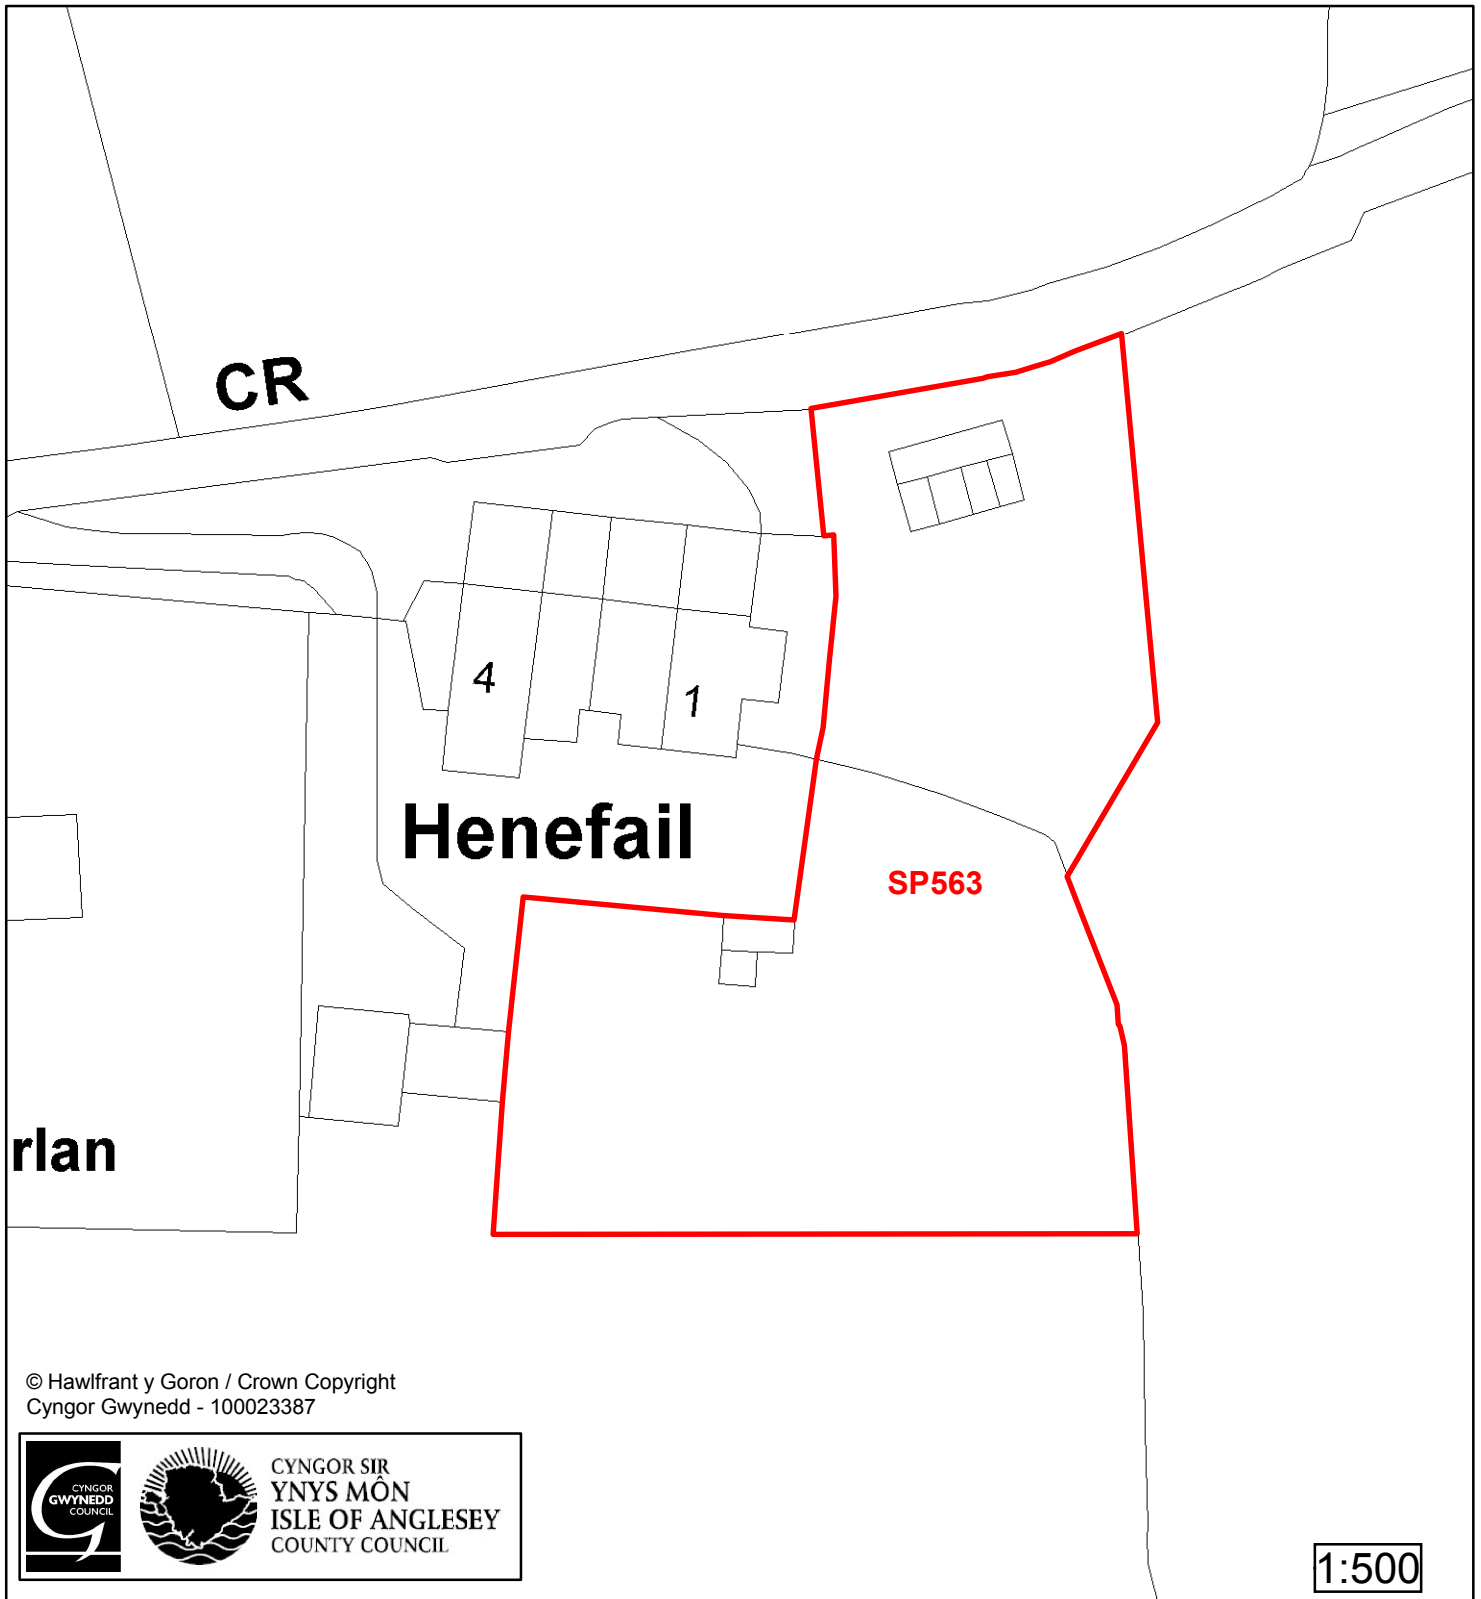

**Cynllun Datblygu Lleol ar y Cyd
Joint Local Development Plan
Cofrestr Safle Posib / Candidate Site Register**

© Hawlfraint y Goron / Crown Copyright
Cyngor Gwynedd - 100023387

CYNGOR SIR
YNYS MÔN
ISLE OF ANGLESEY
COUNTY COUNCIL

1:500

Cyfeirnod/ Reference	: SP563
Enw'r Safle / Site Name	: Tir yr Hen Efail, Marianglas
Lleoliad / Location	: Llaneugrad
Cyfeirnod Grid / Grid Reference	: 502 845
Maint (ha) / Size (ha)	: 0.16
Defnydd â Awgrymir / Suggested Use	: Tai / Housing