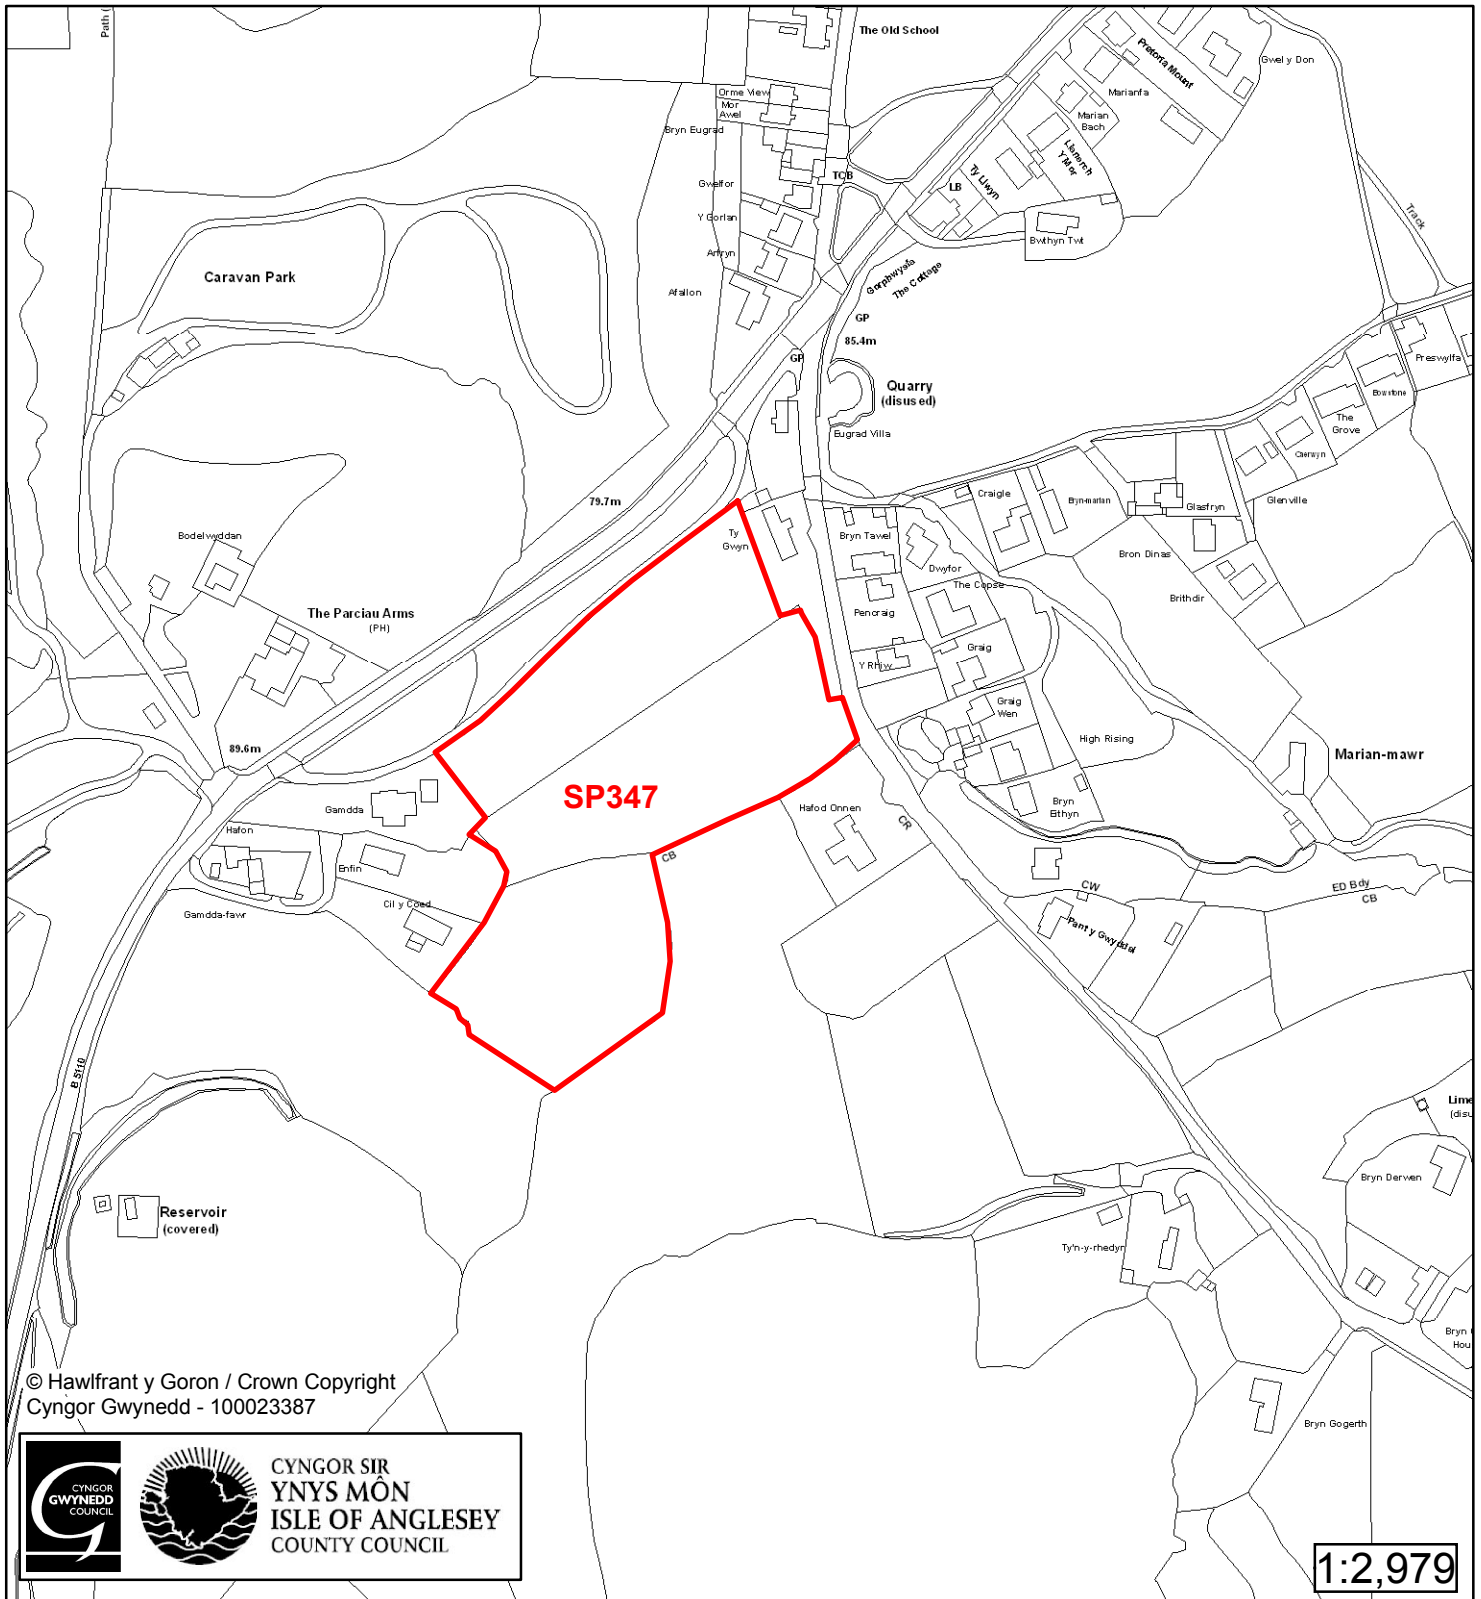

# Cynllun Datblygu Lleol ar y Cyd Joint Local Development Plan Cofrestr Safle Posib / Candidate Site Register

Cyfeirnod/ Reference	: SP162
Enw'r Safle / Site Name	: Tir ger / Land adj Llyswen
Lleoliad / Location	: Brynteg
Cyfeirnod Grid / Grid Reference	: 487 828
Maint (ha) / Size (ha)	: 9.2
Defnydd â Awgrymir / Suggested Use	: Tai / Housing

# Cynllun Datblygu Lleol ar y Cyd Joint Local Development Plan Cofrestr Safle Posib / Candidate Site Register

© Hawlfraint y Goron / Crown Copyright  
Cyngor Gwynedd - 100023387

1:2,500

Cyfeirnod/ Reference	: SP224
Enw'r Safle / Site Name	: Tir ger Ty Gwyn / Land adj Ty Gwyn
Lleoliad / Location	: Marianglas
Cyfeirnod Grid / Grid Reference	: 503 842
Maint (ha) / Size (ha)	: 0.59
Defnydd â Awgrymir / Suggested Use	: Tai / Housing

# Cynllun Datblygu Lleol ar y Cyd Joint Local Development Plan Cofrestr Safle Posib / Candidate Site Register

Cyfeirnod/ Reference	: <b>SP347</b>
Enw'r Safle / Site Name	: <b>Tir ger / Land adj Ty Gwyn &amp; Hafod Onnen</b>
Lleoliad / Location	: <b>Marianglas</b>
Cyfeirnod Grid / Grid Reference	: <b>503 842</b>
Maint (ha) / Size (ha)	: <b>1.91</b>
Defnydd â Awgrymir / Suggested Use	: <b>Twristiaeth / Tourism</b>

1:500

Cyfeirnod/ Reference	: <b>SP563</b>
Enw'r Safle / Site Name	: <b>Tir yr Hen Efail, Marianglas</b>
Lleoliad / Location	: <b>Llaneugrad</b>
Cyfeirnod Grid / Grid Reference	: <b>502 845</b>
Maint (ha) / Size (ha)	: <b>0.16</b>
Defnydd â Awgrymir / Suggested Use	: <b>Tai / Housing</b>