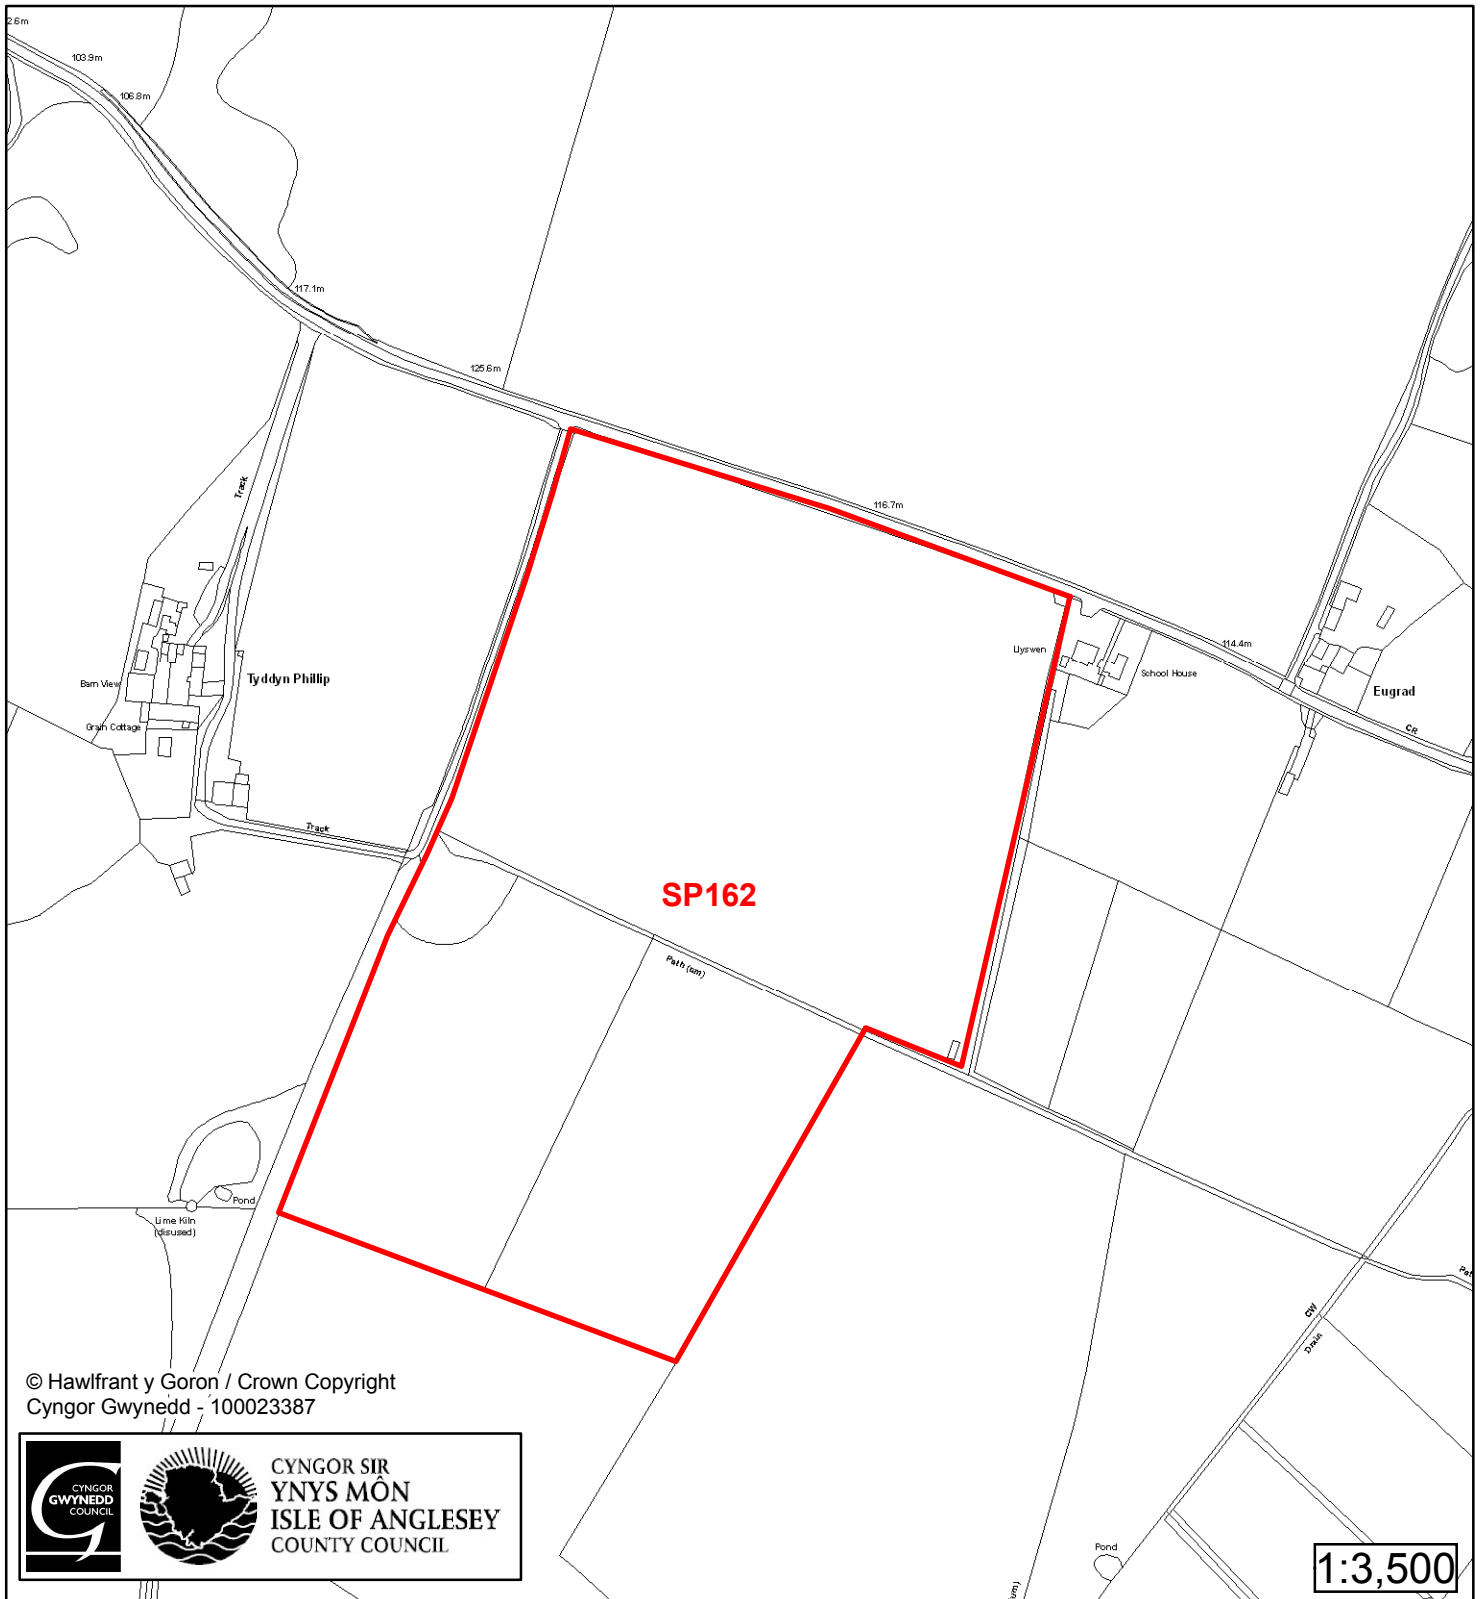

# Cynllun Datblygu Lleol ar y Cyd Joint Local Development Plan Cofrestr Safle Posib / Candidate Site Register

Cyfeirnod/ Reference	: SP162
Enw'r Safle / Site Name	: Tir ger / Land adj Llyswen
Lleoliad / Location	: Brynteg
Cyfeirnod Grid / Grid Reference	: 487 828
Maint (ha) / Size (ha)	: 9.2
Defnydd â Awgrymir / Suggested Use	: Tai / Housing

# Cynllun Datblygu Lleol ar y Cyd Joint Local Development Plan Cofrestr Safle Posib / Candidate Site Register

© Hawlfraint y Goron / Crown Copyright  
Cyngor Gwynedd - 100023387

1:2,500

Cyfeirnod/ Reference	: SP224
Enw'r Safle / Site Name	: Tir ger Ty Gwyn / Land adj Ty Gwyn
Lleoliad / Location	: Marianglas
Cyfeirnod Grid / Grid Reference	: 503 842
Maint (ha) / Size (ha)	: 0.59
Defnydd â Awgrymir / Suggested Use	: Tai / Housing

# Cynllun Datblygu Lleol ar y Cyd Joint Local Development Plan Cofrestr Safle Posib / Candidate Site Register

Cyfeirnod/ Reference	: <b>SP347</b>
Enw'r Safle / Site Name	: <b>Tir ger / Land adj Ty Gwyn &amp; Hafod Onnen</b>
Lleoliad / Location	: <b>Marianglas</b>
Cyfeirnod Grid / Grid Reference	: <b>503 842</b>
Maint (ha) / Size (ha)	: <b>1.91</b>
Defnydd â Awgrymir / Suggested Use	: <b>Twristiaeth / Tourism</b>

1:500

Cyfeirnod/ Reference	: <b>SP563</b>
Enw'r Safle / Site Name	: <b>Tir yr Hen Efail, Marianglas</b>
Lleoliad / Location	: <b>Llaneugrad</b>
Cyfeirnod Grid / Grid Reference	: <b>502 845</b>
Maint (ha) / Size (ha)	: <b>0.16</b>
Defnydd â Awgrymir / Suggested Use	: <b>Tai / Housing</b>