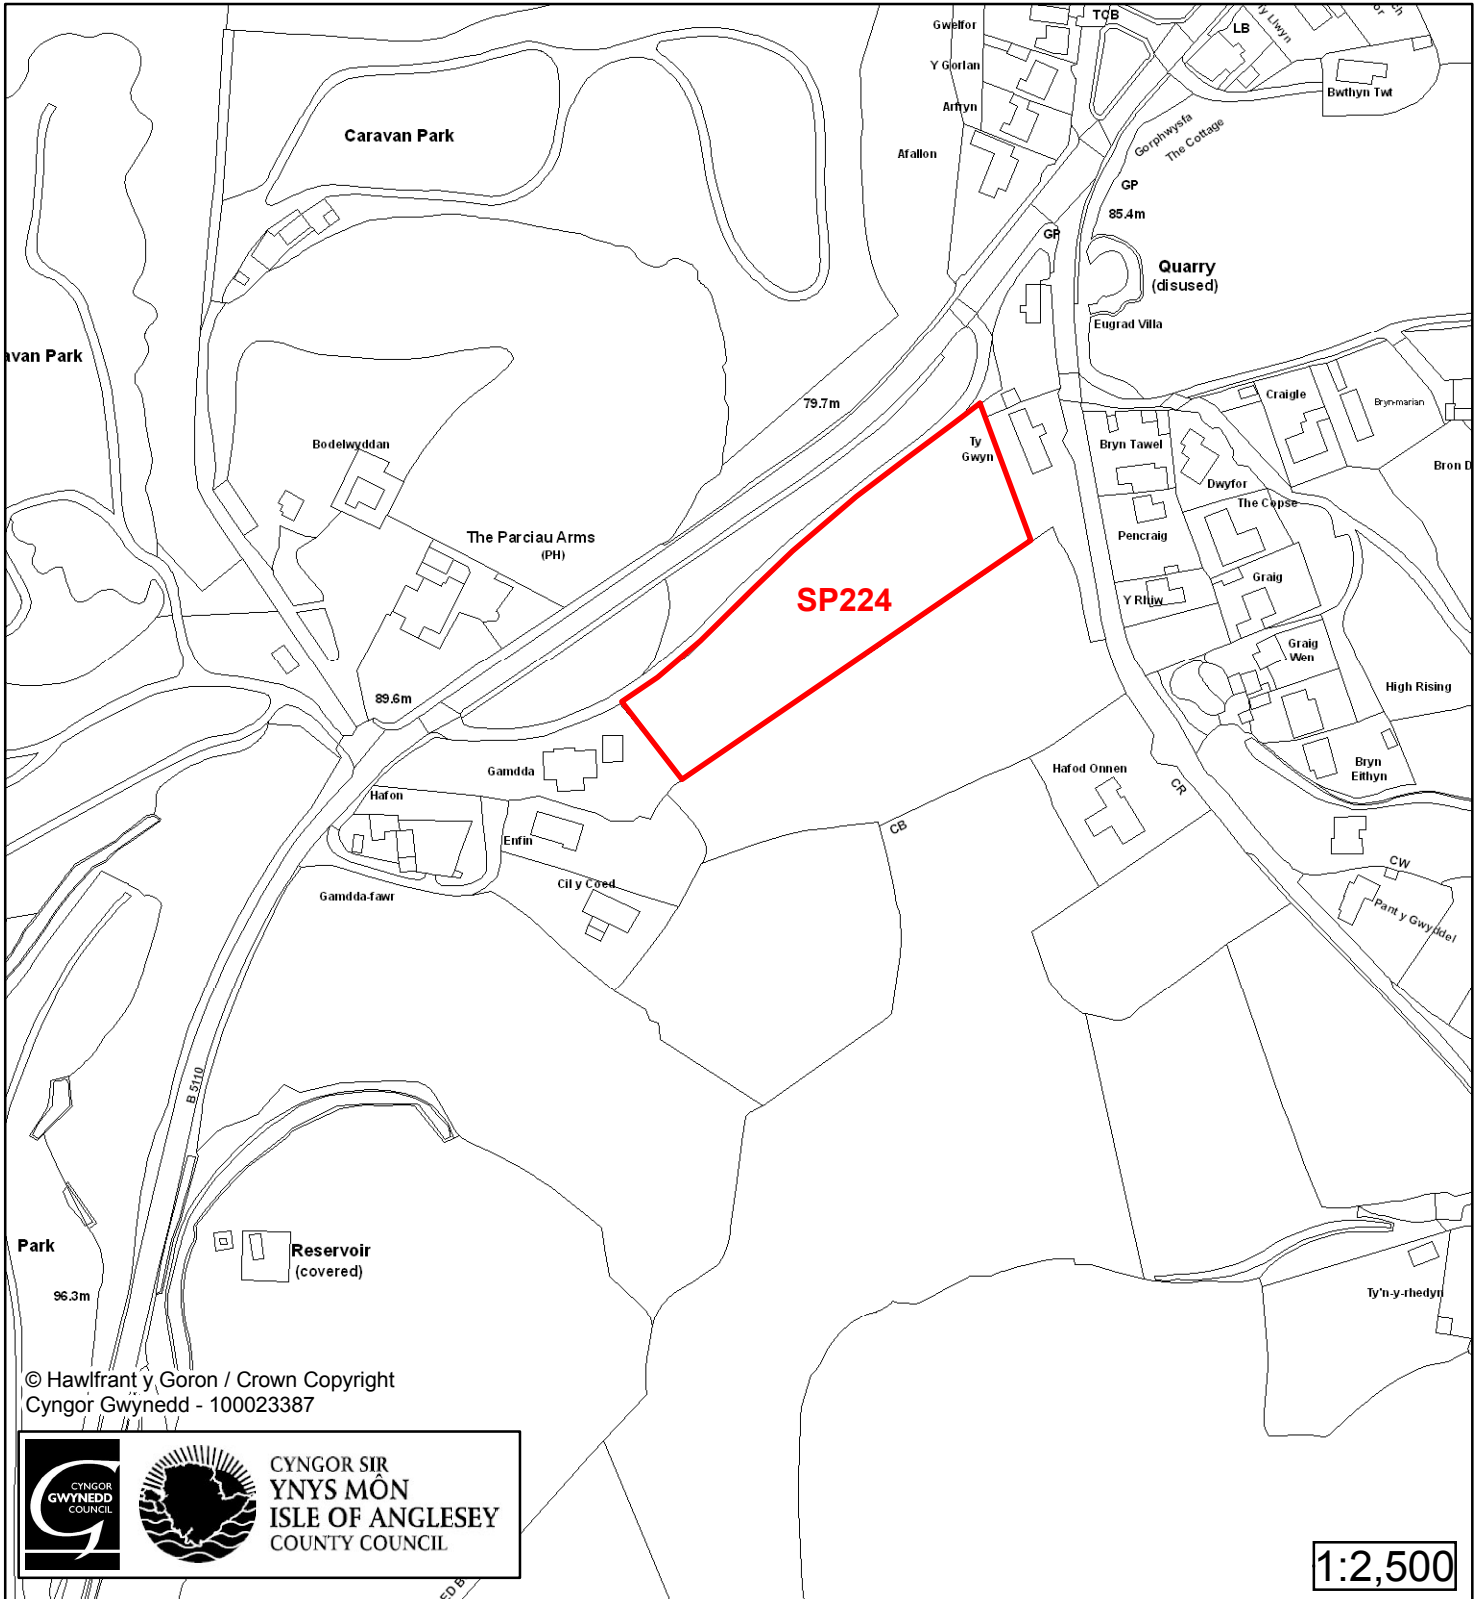

# Cynllun Datblygu Lleol ar y Cyd Joint Local Development Plan Cofrestr Safle Posib / Candidate Site Register

Cyfeirnod/ Reference	: SP162
Enw'r Safle / Site Name	: Tir ger / Land adj Llyswen
Lleoliad / Location	: Brynteg
Cyfeirnod Grid / Grid Reference	: 487 828
Maint (ha) / Size (ha)	: 9.2
Defnydd â Awgrymir / Suggested Use	: Tai / Housing

# Cynllun Datblygu Lleol ar y Cyd Joint Local Development Plan Cofrestr Safle Posib / Candidate Site Register

© Hawlfraint y Goron / Crown Copyright  
Cyngor Gwynedd - 100023387

1:2,500

Cyfeirnod/ Reference	: SP224
Enw'r Safle / Site Name	: Tir ger Ty Gwyn / Land adj Ty Gwyn
Lleoliad / Location	: Marianglas
Cyfeirnod Grid / Grid Reference	: 503 842
Maint (ha) / Size (ha)	: 0.59
Defnydd â Awgrymir / Suggested Use	: Tai / Housing

# Cynllun Datblygu Lleol ar y Cyd Joint Local Development Plan Cofrestr Safle Posib / Candidate Site Register

Cyfeirnod/ Reference	: <b>SP347</b>
Enw'r Safle / Site Name	: <b>Tir ger / Land adj Ty Gwyn &amp; Hafod Onnen</b>
Lleoliad / Location	: <b>Marianglas</b>
Cyfeirnod Grid / Grid Reference	: <b>503 842</b>
Maint (ha) / Size (ha)	: <b>1.91</b>
Defnydd â Awgrymir / Suggested Use	: <b>Twristiaeth / Tourism</b>

1:500

Cyfeirnod/ Reference	: <b>SP563</b>
Enw'r Safle / Site Name	: <b>Tir yr Hen Efail, Marianglas</b>
Lleoliad / Location	: <b>Llaneugrad</b>
Cyfeirnod Grid / Grid Reference	: <b>502 845</b>
Maint (ha) / Size (ha)	: <b>0.16</b>
Defnydd â Awgrymir / Suggested Use	: <b>Tai / Housing</b>