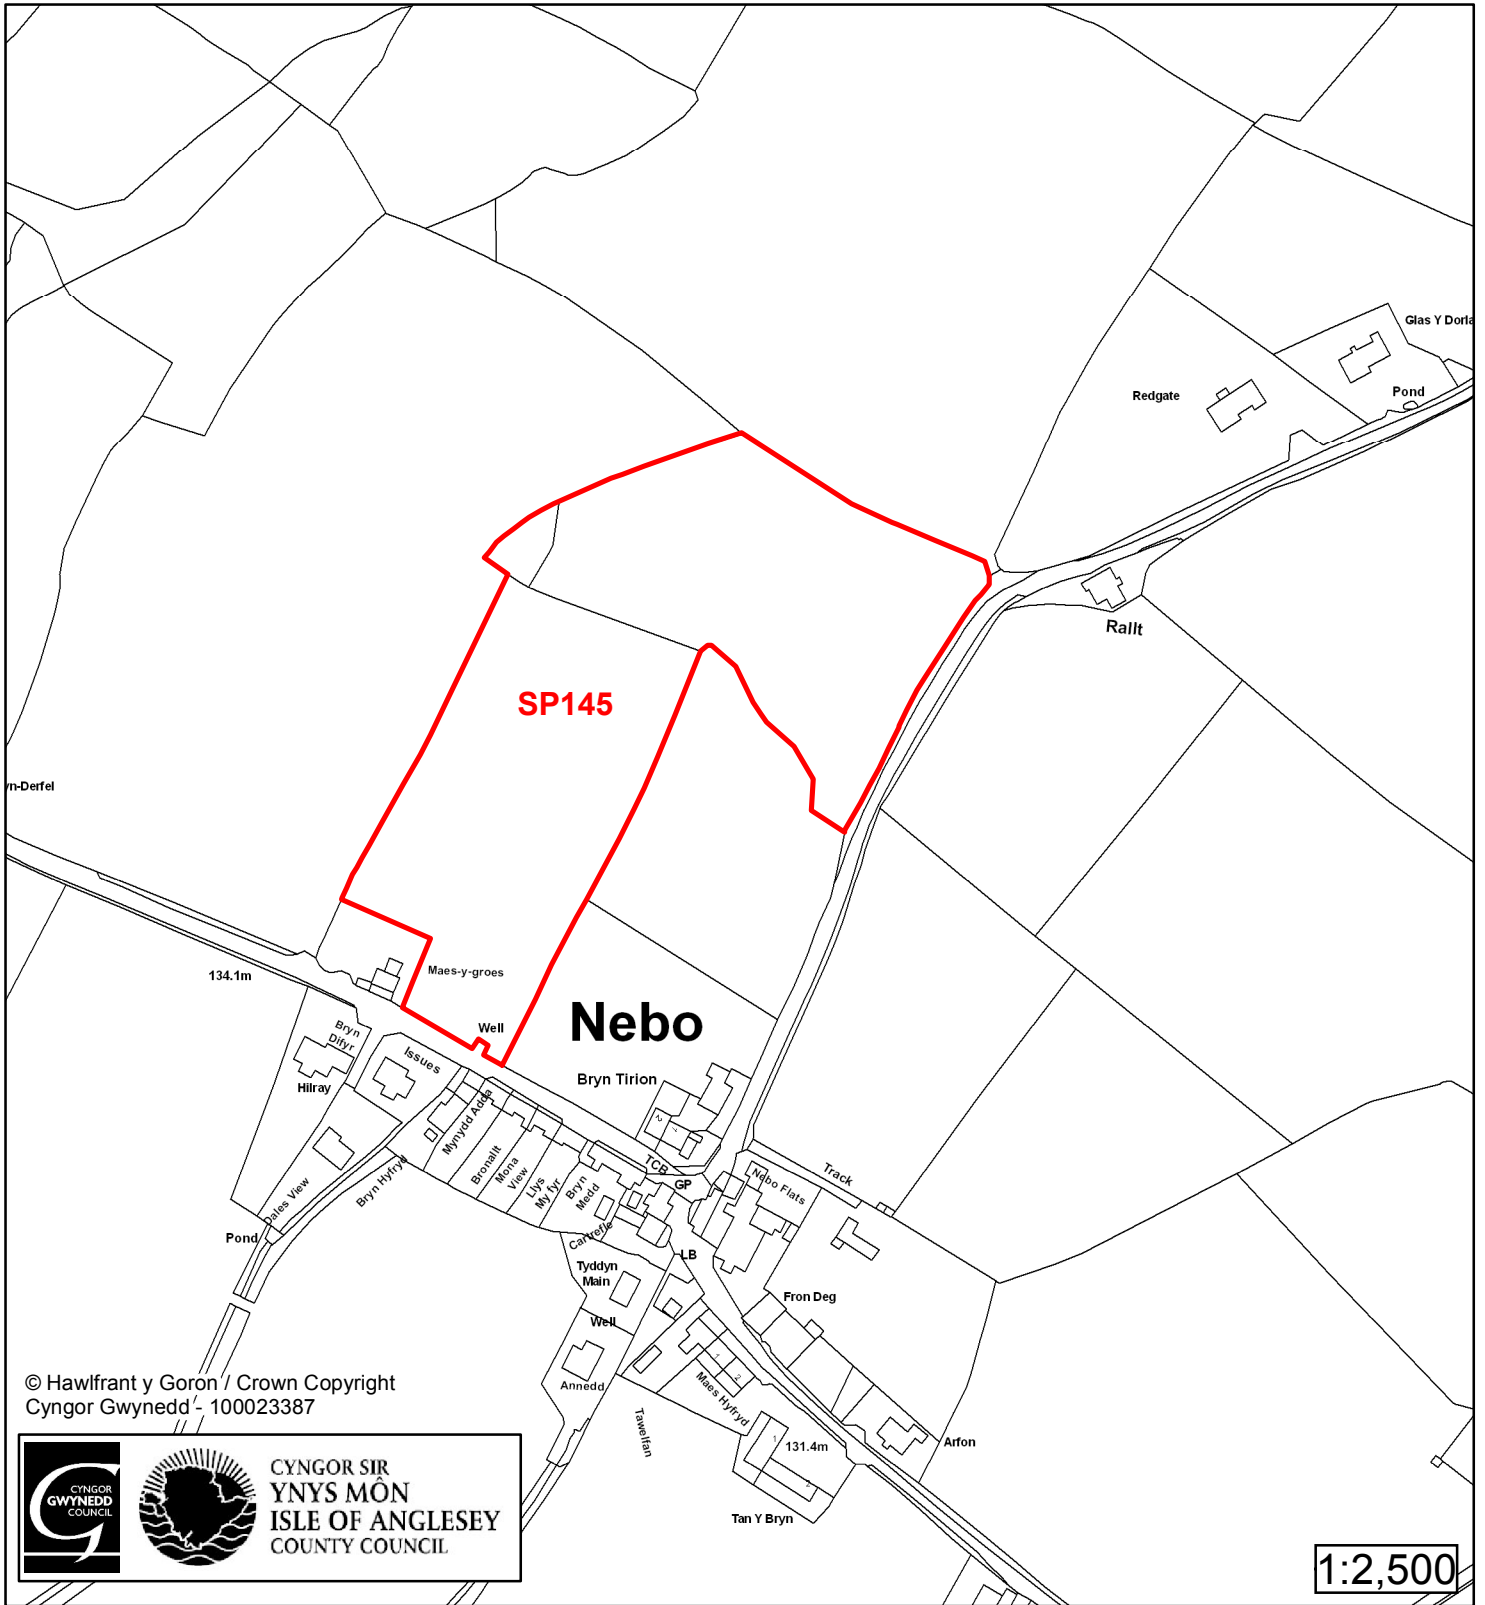

Cynllun Datblygu Lleol ar y Cyd Joint Local Development Plan Cofrestr Safle Posib / Candidate Site Register

© Hawlfraint y Goron / Crown Copyright
Cyngor Gwynedd - 100023387

CYNGOR SIR
YNYS MÔN
ISLE OF ANGLESEY
COUNTY COUNCIL

1:2,500

Cyfeirnod/ Reference	: SP145
Enw'r Safle / Site Name	: Caeau Maes y Groes Fields
Lleoliad / Location	: Nebo
Cyfeirnod Grid / Grid Reference	: 467 905
Maint (ha) / Size (ha)	: 1.94
Defnydd â Awgrymir / Suggested Use	: Tai / Housing