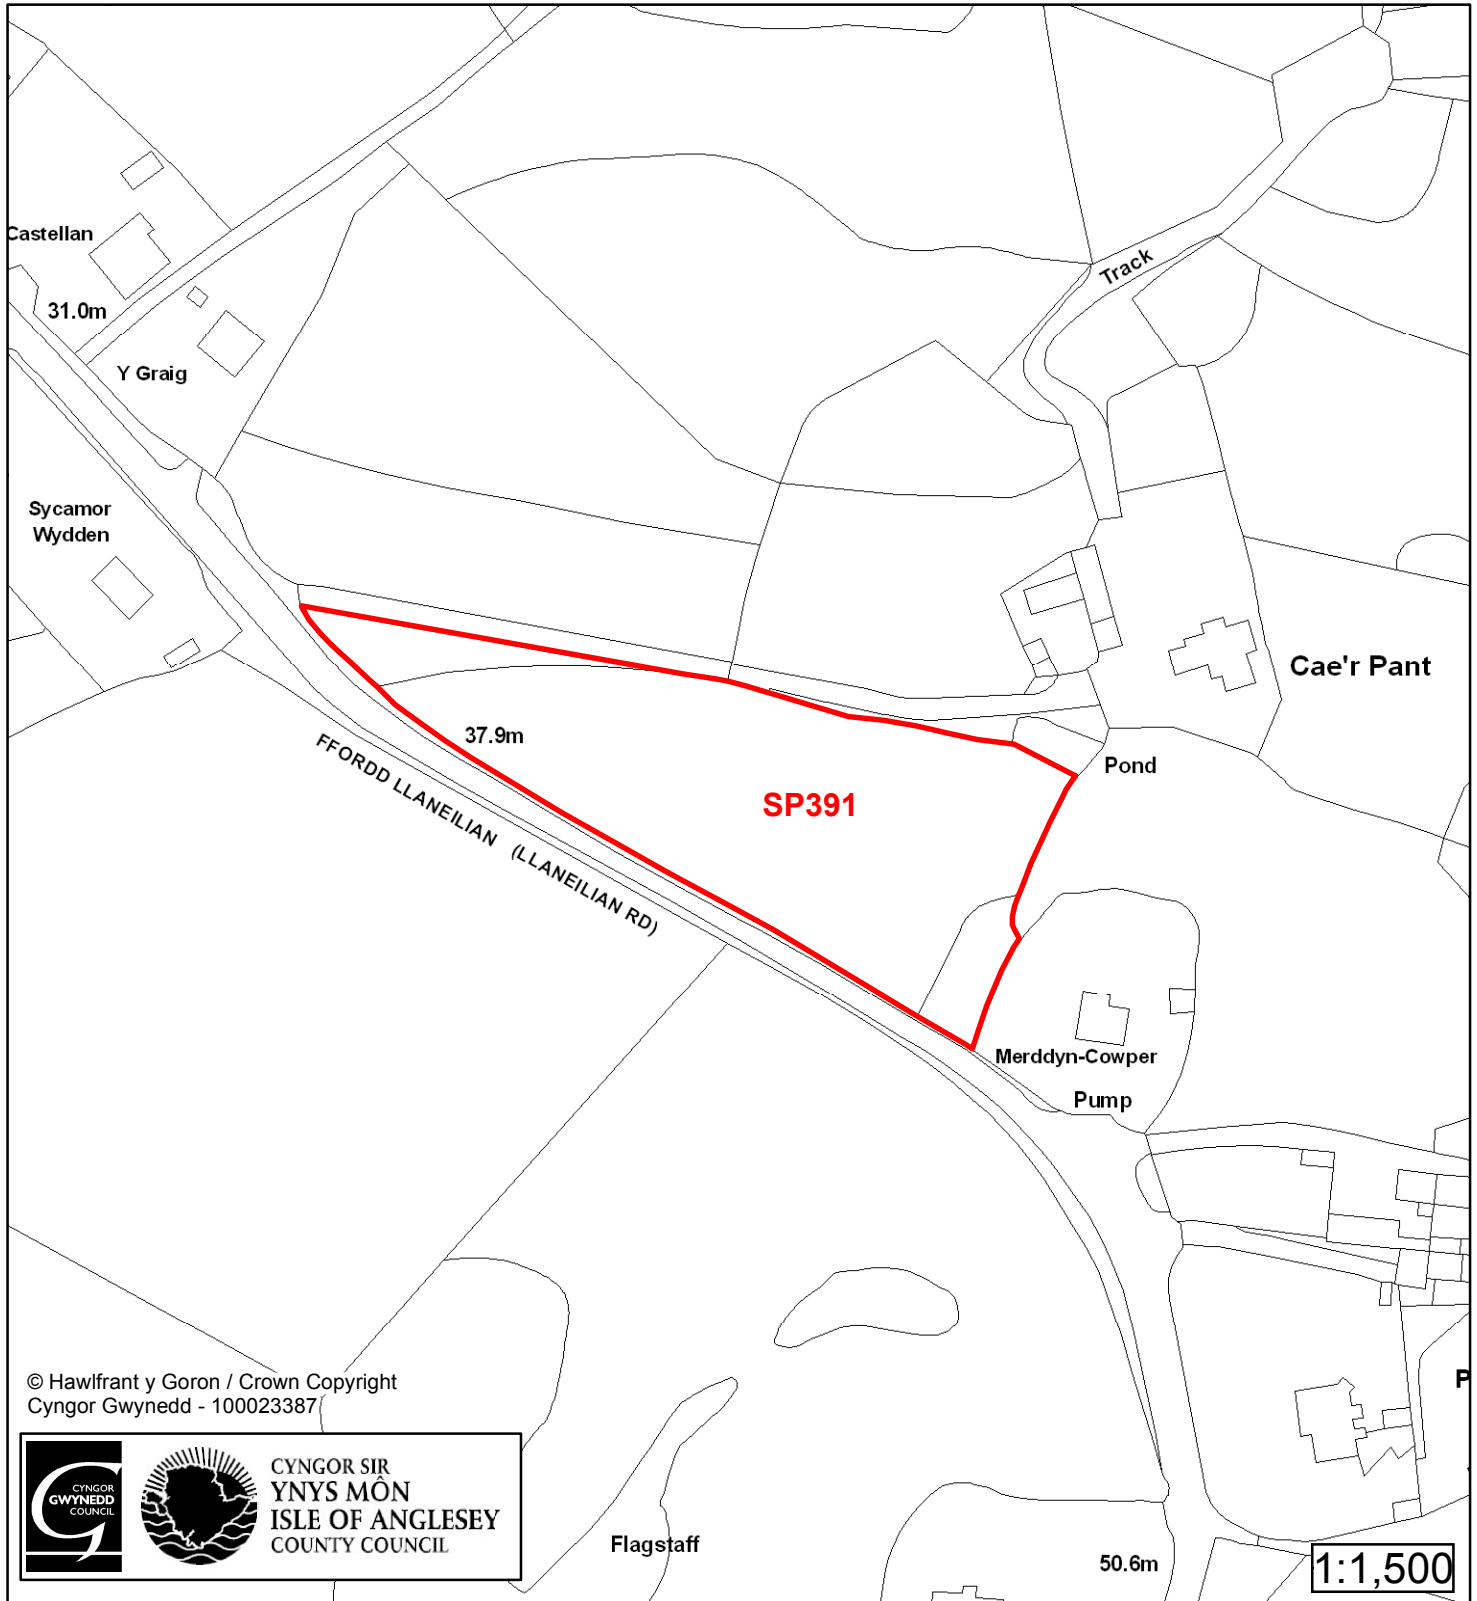

1:2,500

Cyfeirnod/ Reference	: SP145
Enw'r Safle / Site Name	: Caeau Maes y Groes Fields
Lleoliad / Location	: Nebo
Cyfeirnod Grid / Grid Reference	: 467 905
Maint (ha) / Size (ha)	: 1.94
Defnydd â Awgrymir / Suggested Use	: Tai / Housing

Cynllun Datblygu Lleol ar y Cyd Joint Local Development Plan Cofrestr Safle Posib / Candidate Site Register

Cyfeirnod/ Reference	: SP212
Enw'r Safle / Site Name	: Tir yn / Land at Clegir
Lleoliad / Location	: Penysarn
Cyfeirnod Grid / Grid Reference	: 459 907
Maint (ha) / Size (ha)	: 0.80
Defnydd â Awgrymir / Suggested Use	: Tai Fforddiadwy/ Affordable Housing

Cynllun Datblygu Lleol ar y Cyd Joint Local Development Plan Cofrestr Safle Posib / Candidate Site Register

Cyfeirnod/ Reference	: SP356
Enw'r Safle / Site Name	: Tir ger / Land adj Fron Deg
Lleoliad / Location	: Nebo
Cyfeirnod Grid / Grid Reference	: 468 903
Maint (ha) / Size (ha)	: 0.49
Defnydd â Awgrymir / Suggested Use	: Tai / Housing

Cynllun Datblygu Lleol ar y Cyd Joint Local Development Plan Cofrestr Safle Posib / Candidate Site Register

Cyfeirnod/ Reference	: SP391
Enw'r Safle / Site Name	: Tir yn / Land at ty Newydd
Lleoliad / Location	: Llanelian
Cyfeirnod Grid / Grid Reference	: 458 927
Maint (ha) / Size (ha)	: 0.54
Defnydd â Awgrymir / Suggested Use	: Tai / Housing