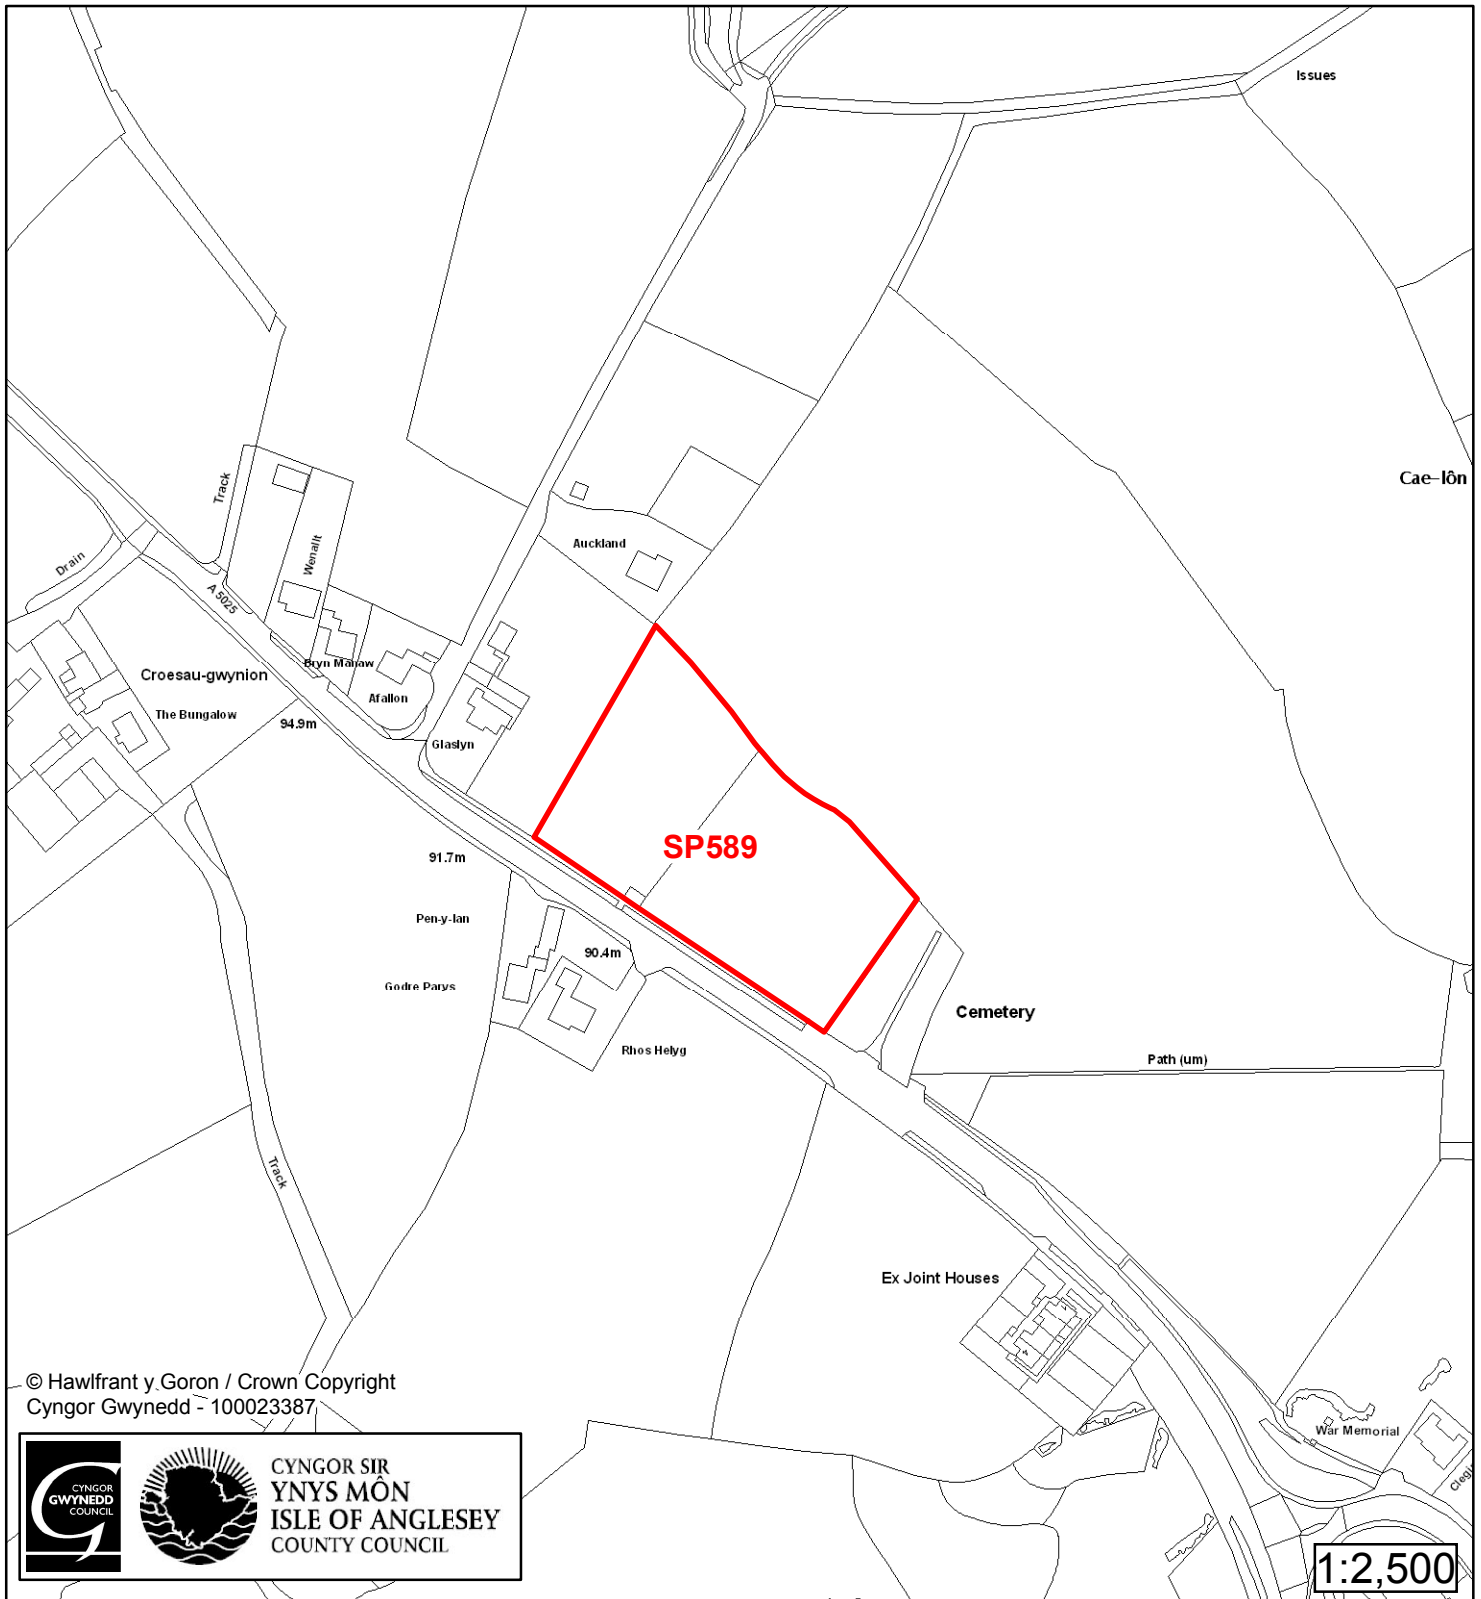

Cynllun Datblygu Lleol ar y Cyd Joint Local Development Plan Cofrestr Safle Posib / Candidate Site Register

Cyfeirnod/ Reference	: SP589
Enw'r Safle / Site Name	: Tir gyferbyn / Land opp Rhos Helyg
Lleoliad / Location	: Penysarn
Cyfeirnod Grid / Grid Reference	: 457 909
Maint (ha) / Size (ha)	: 0.79
Defnydd â Awgrymir / Suggested Use	: Tai