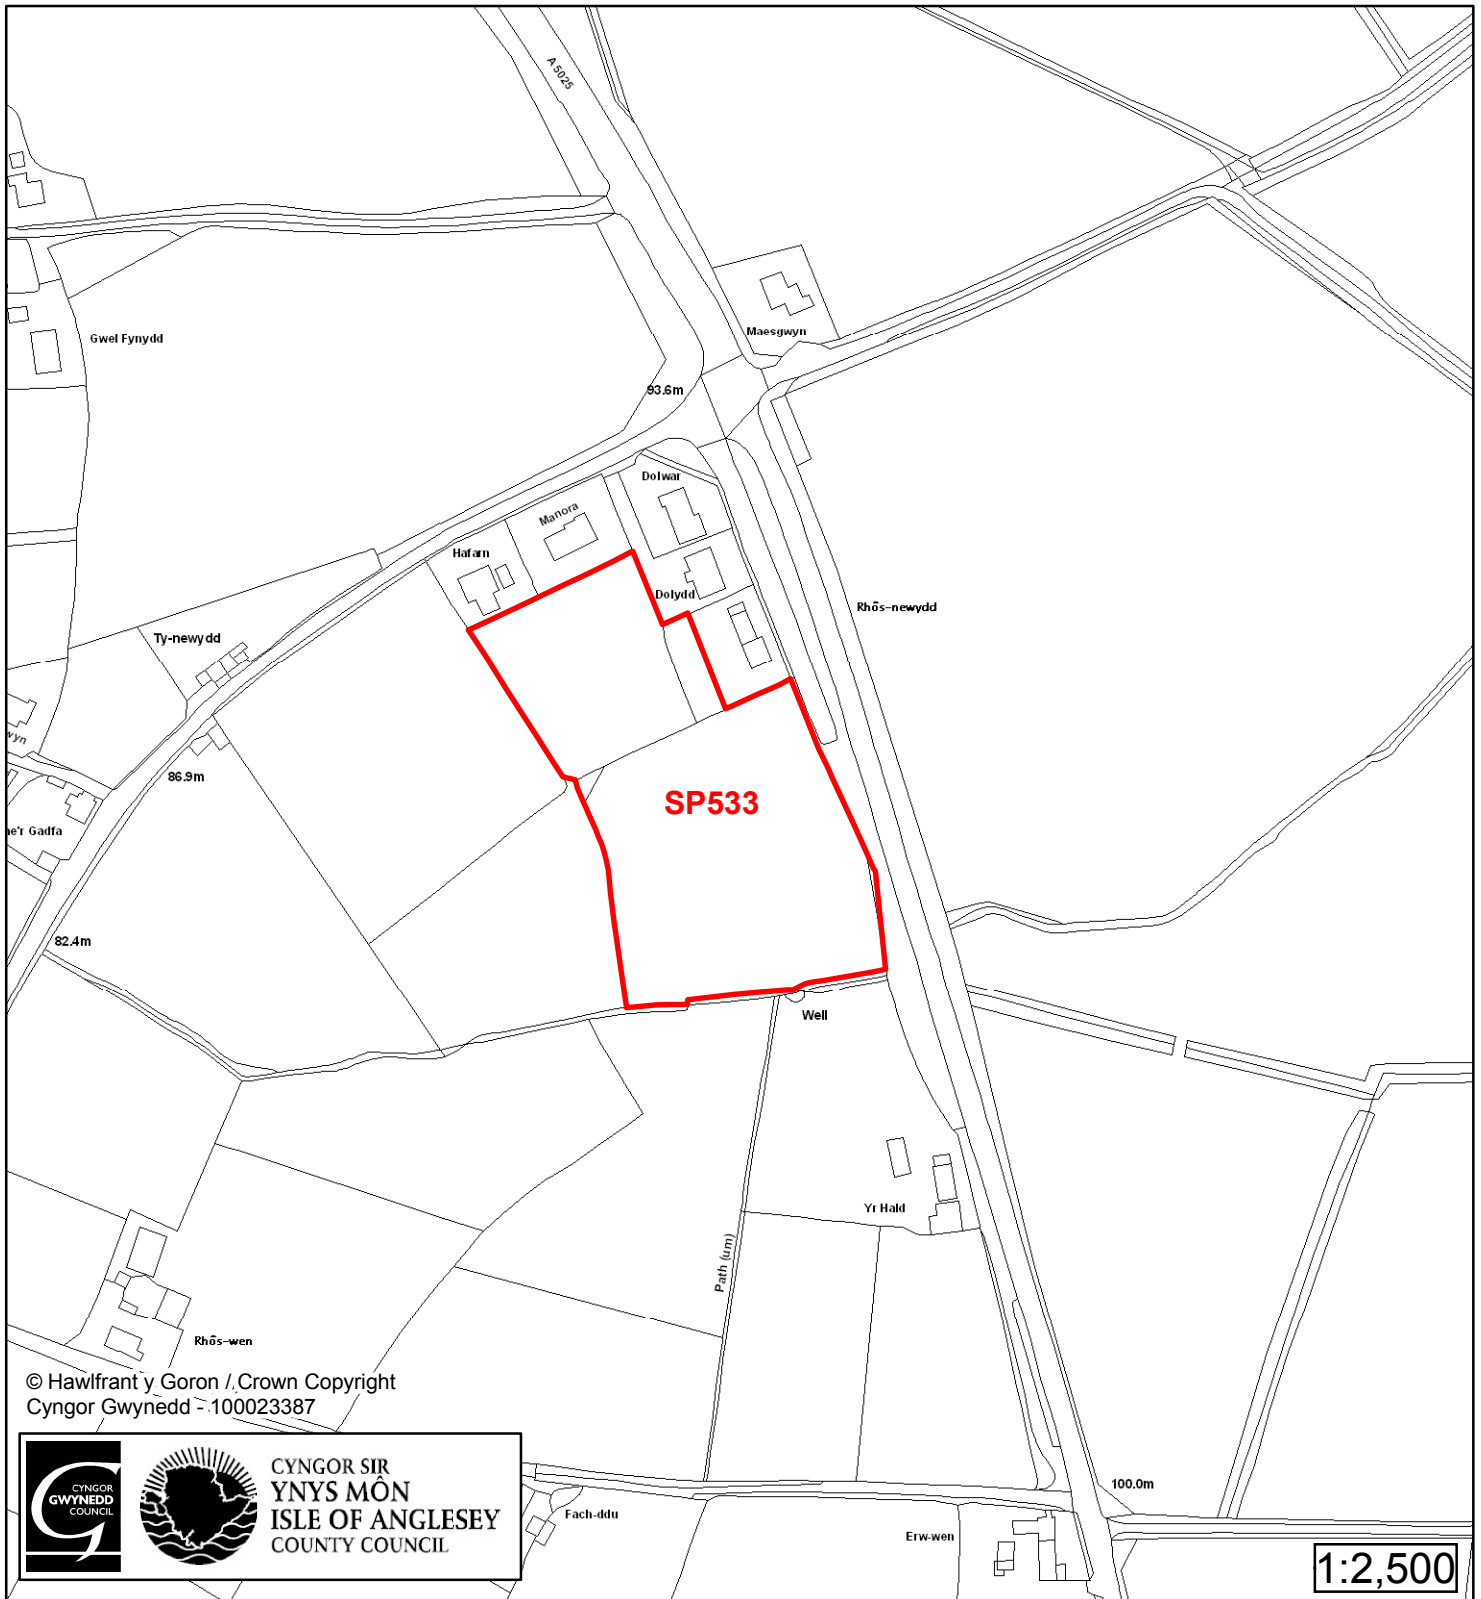

Cynllun Datblygu Lleol ar y Cyd Joint Local Development Plan Cofrestr Safle Posib / Candidate Site Register

Cyfeirnod/ Reference	: SP533
Enw'r Safle / Site Name	: Tir ger / Land adj Rhosnewydd
Lleoliad / Location	: Penysarn
Cyfeirnod Grid / Grid Reference	: 461 898
Maint (ha) / Size (ha)	: 1.11
Defnydd â Awgrymir / Suggested Use	: Tai / Housing