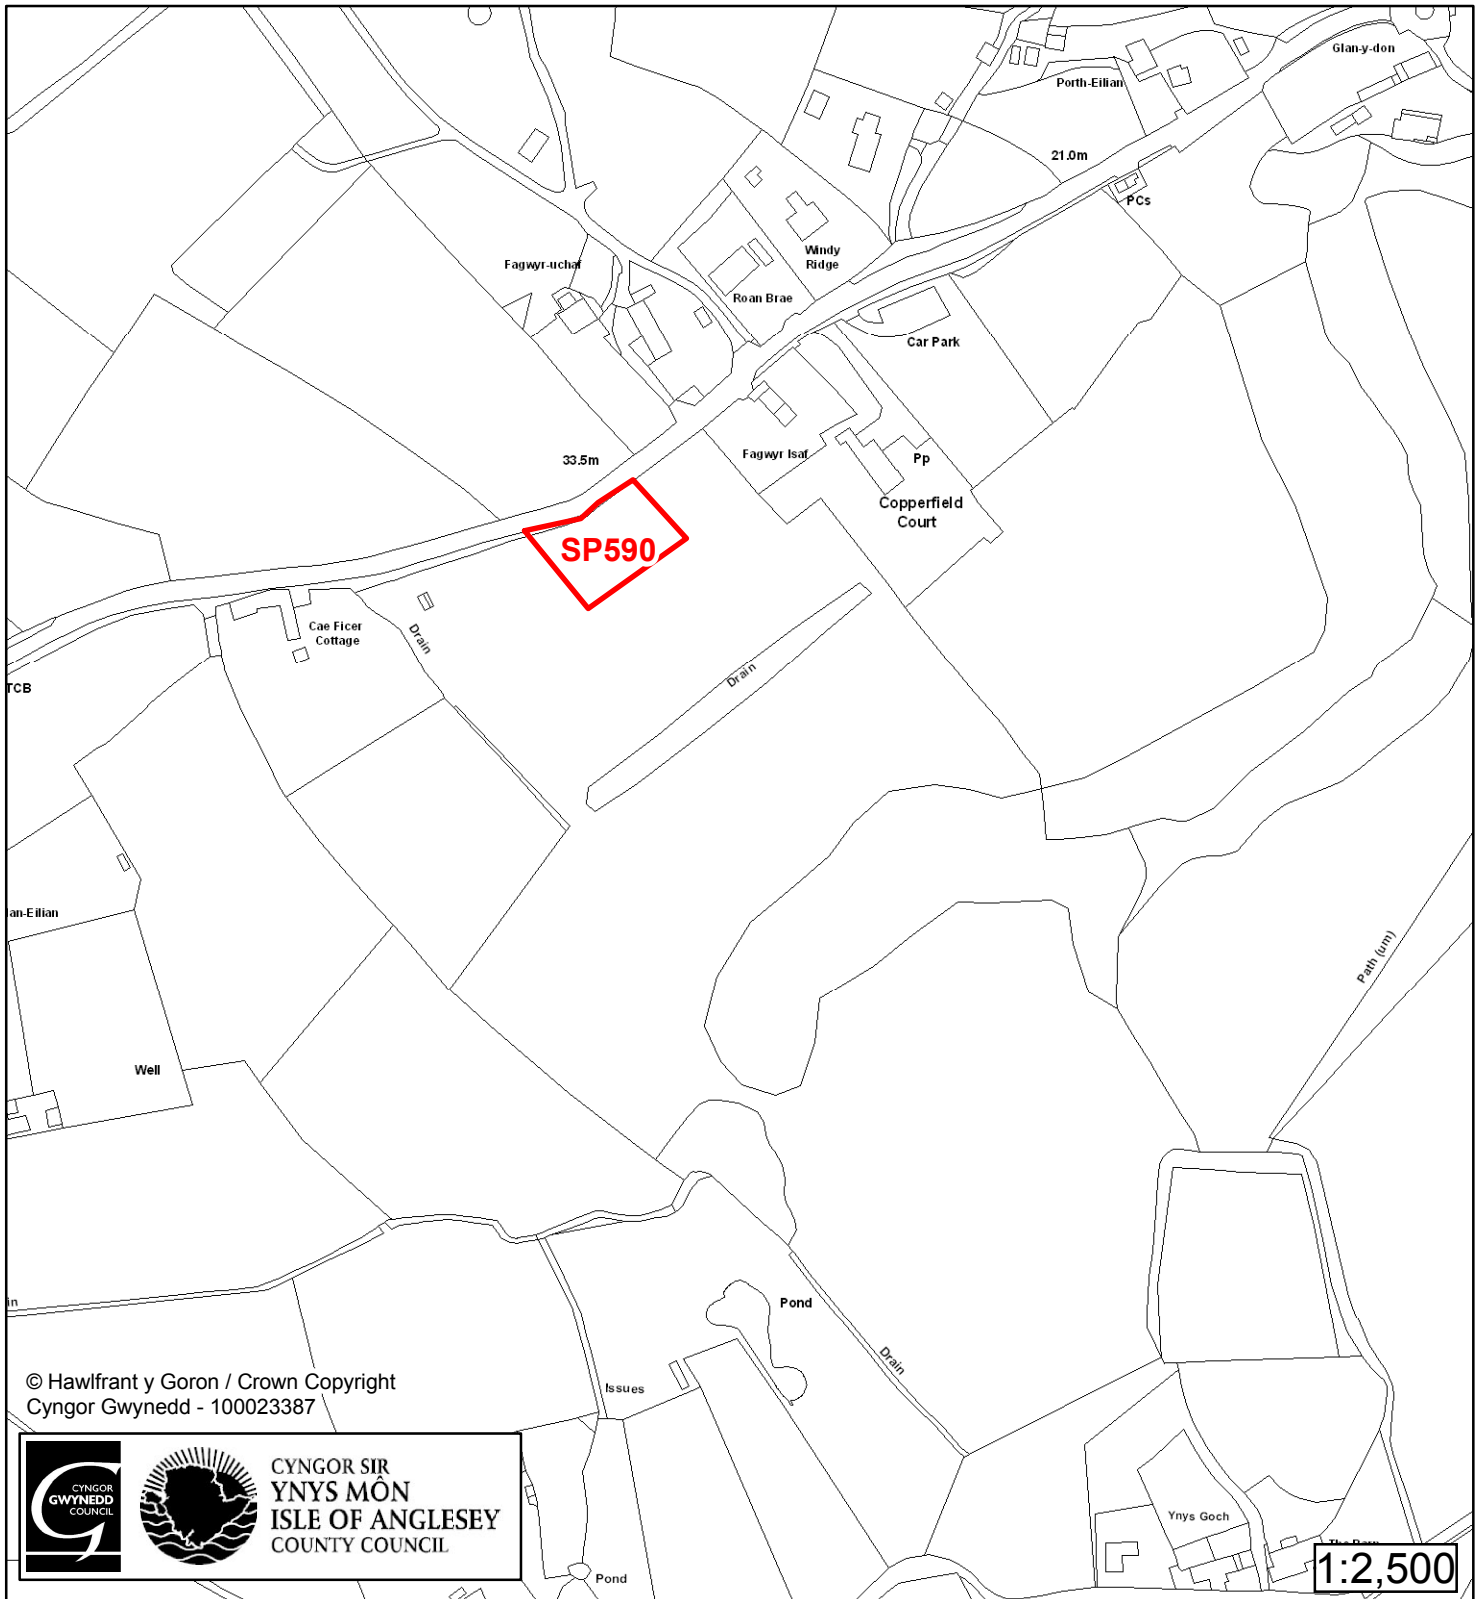

Cynllun Datblygu Lleol ar y Cyd Joint Local Development Plan Cofrestr Safle Posib / Candidate Site Register

Cyfeirnod/ Reference	: SP590
Enw'r Safle / Site Name	: Tir ger / Land adj Cae Ficer
Lleoliad / Location	: Llanelian
Cyfeirnod Grid / Grid Reference	: 473 927
Maint (ha) / Size (ha)	: 0.01
Defnydd â Awgrymir / Suggested Use	: Tai / Housing