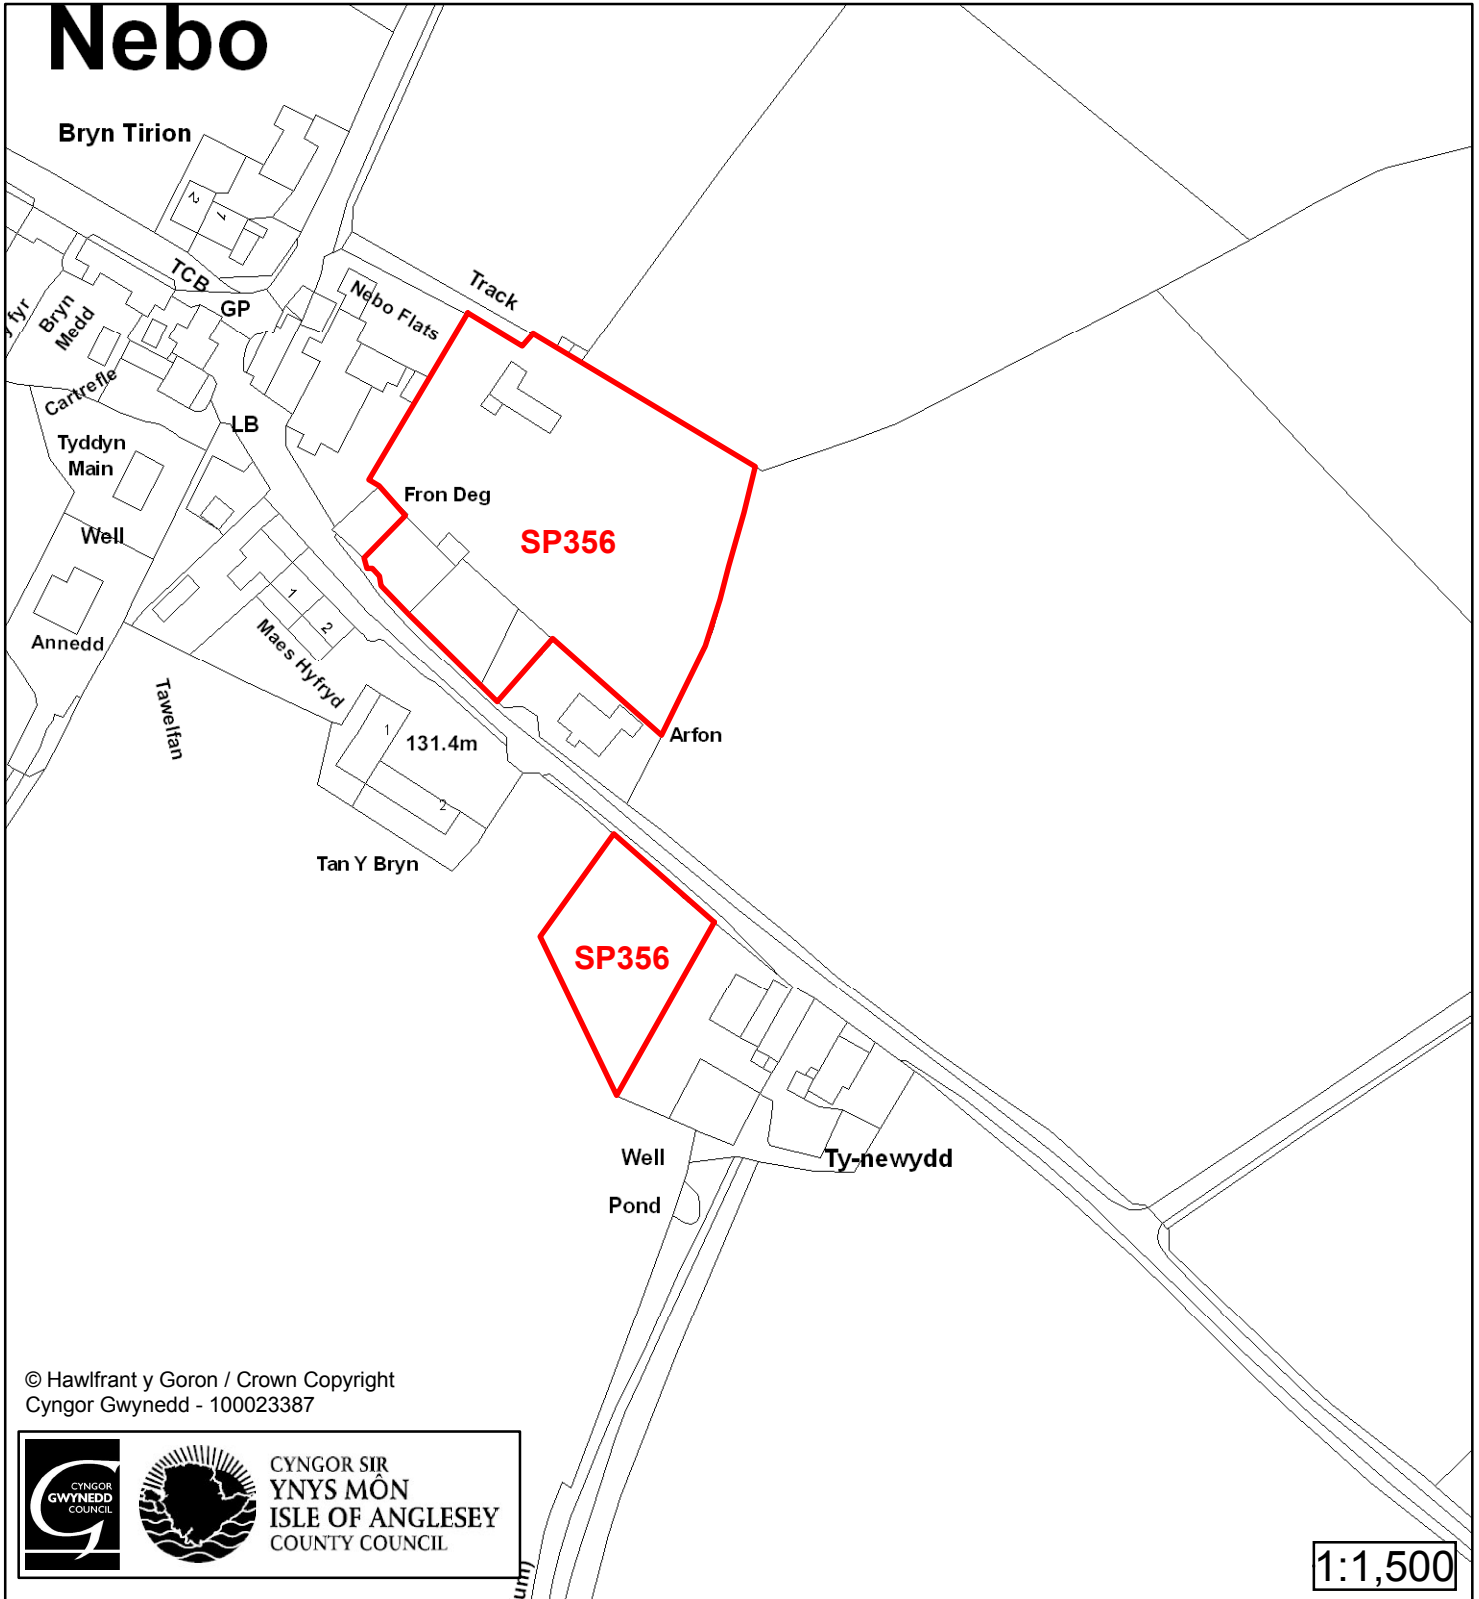

1:2,500

Cyfeirnod/ Reference	: SP145
Enw'r Safle / Site Name	: Caeau Maes y Groes Fields
Lleoliad / Location	: Nebo
Cyfeirnod Grid / Grid Reference	: 467 905
Maint (ha) / Size (ha)	: 1.94
Defnydd â Awgrymir / Suggested Use	: Tai / Housing

Cynllun Datblygu Lleol ar y Cyd Joint Local Development Plan Cofrestr Safle Posib / Candidate Site Register

Cyfeirnod/ Reference	: SP212
Enw'r Safle / Site Name	: Tir yn / Land at Clegir
Lleoliad / Location	: Penysarn
Cyfeirnod Grid / Grid Reference	: 459 907
Maint (ha) / Size (ha)	: 0.80
Defnydd â Awgrymir / Suggested Use	: Tai Fforddiadwy/ Affordable Housing

Cynllun Datblygu Lleol ar y Cyd Joint Local Development Plan Cofrestr Safle Posib / Candidate Site Register

Cyfeirnod/ Reference	: SP356
Enw'r Safle / Site Name	: Tir ger / Land adj Fron Deg
Lleoliad / Location	: Nebo
Cyfeirnod Grid / Grid Reference	: 468 903
Maint (ha) / Size (ha)	: 0.49
Defnydd â Awgrymir / Suggested Use	: Tai / Housing

Cynllun Datblygu Lleol ar y Cyd Joint Local Development Plan Cofrestr Safle Posib / Candidate Site Register

Cyfeirnod/ Reference	: SP391
Enw'r Safle / Site Name	: Tir yn / Land at ty Newydd
Lleoliad / Location	: Llanelian
Cyfeirnod Grid / Grid Reference	: 458 927
Maint (ha) / Size (ha)	: 0.54
Defnydd â Awgrymir / Suggested Use	: Tai / Housing