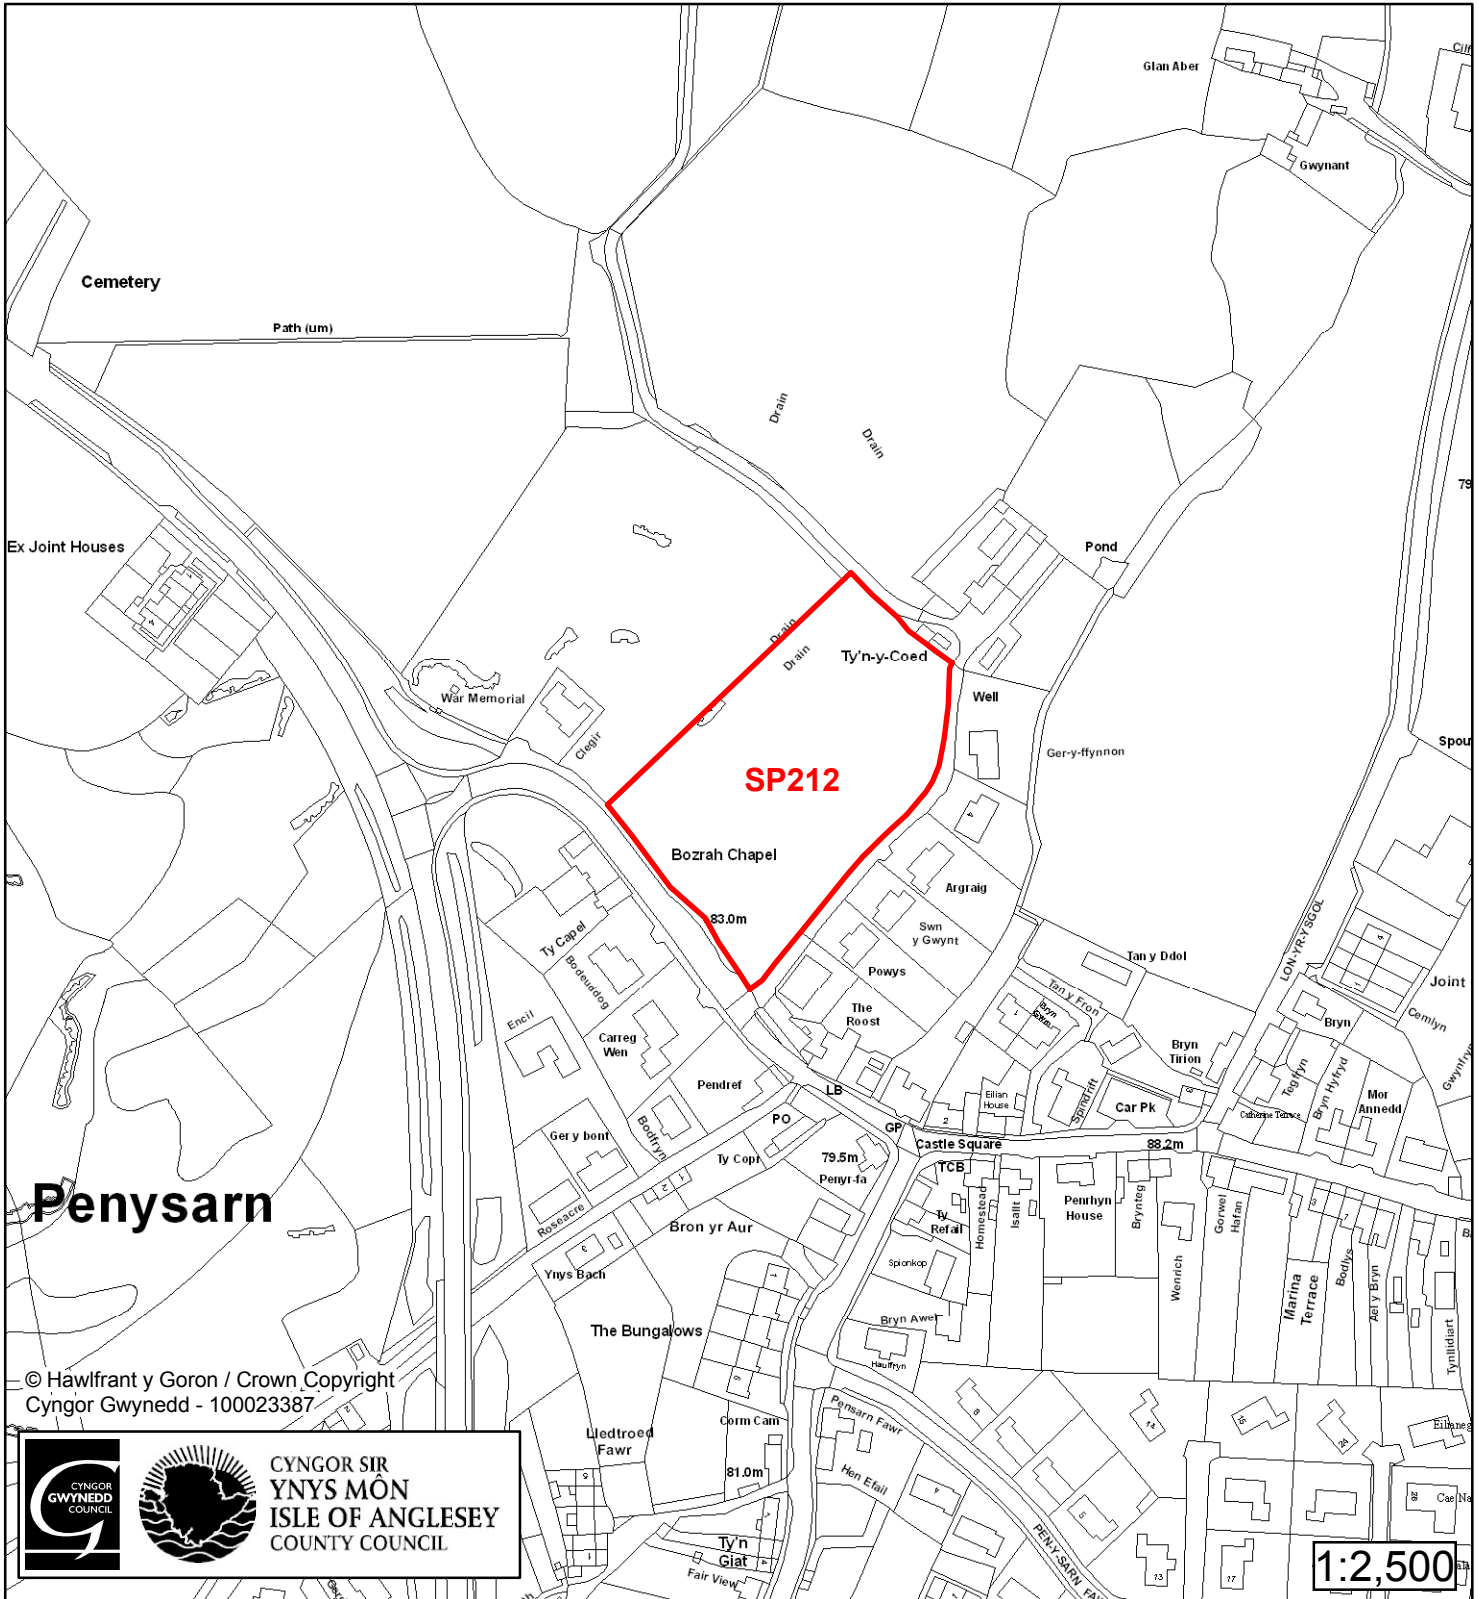

1:2,500

Cyfeirnod/ Reference	: SP145
Enw'r Safle / Site Name	: Caeau Maes y Groes Fields
Lleoliad / Location	: Nebo
Cyfeirnod Grid / Grid Reference	: 467 905
Maint (ha) / Size (ha)	: 1.94
Defnydd â Awgrymir / Suggested Use	: Tai / Housing

Cynllun Datblygu Lleol ar y Cyd Joint Local Development Plan Cofrestr Safle Posib / Candidate Site Register

Cyfeirnod/ Reference	: SP212
Enw'r Safle / Site Name	: Tir yn / Land at Clegir
Lleoliad / Location	: Penysarn
Cyfeirnod Grid / Grid Reference	: 459 907
Maint (ha) / Size (ha)	: 0.80
Defnydd â Awgrymir / Suggested Use	: Tai Fforddiadwy/ Affordable Housing

Cynllun Datblygu Lleol ar y Cyd Joint Local Development Plan Cofrestr Safle Posib / Candidate Site Register

Cyfeirnod/ Reference	: SP356
Enw'r Safle / Site Name	: Tir ger / Land adj Fron Deg
Lleoliad / Location	: Nebo
Cyfeirnod Grid / Grid Reference	: 468 903
Maint (ha) / Size (ha)	: 0.49
Defnydd â Awgrymir / Suggested Use	: Tai / Housing

Cynllun Datblygu Lleol ar y Cyd Joint Local Development Plan Cofrestr Safle Posib / Candidate Site Register

Cyfeirnod/ Reference	: SP391
Enw'r Safle / Site Name	: Tir yn / Land at ty Newydd
Lleoliad / Location	: Llanelian
Cyfeirnod Grid / Grid Reference	: 458 927
Maint (ha) / Size (ha)	: 0.54
Defnydd â Awgrymir / Suggested Use	: Tai / Housing