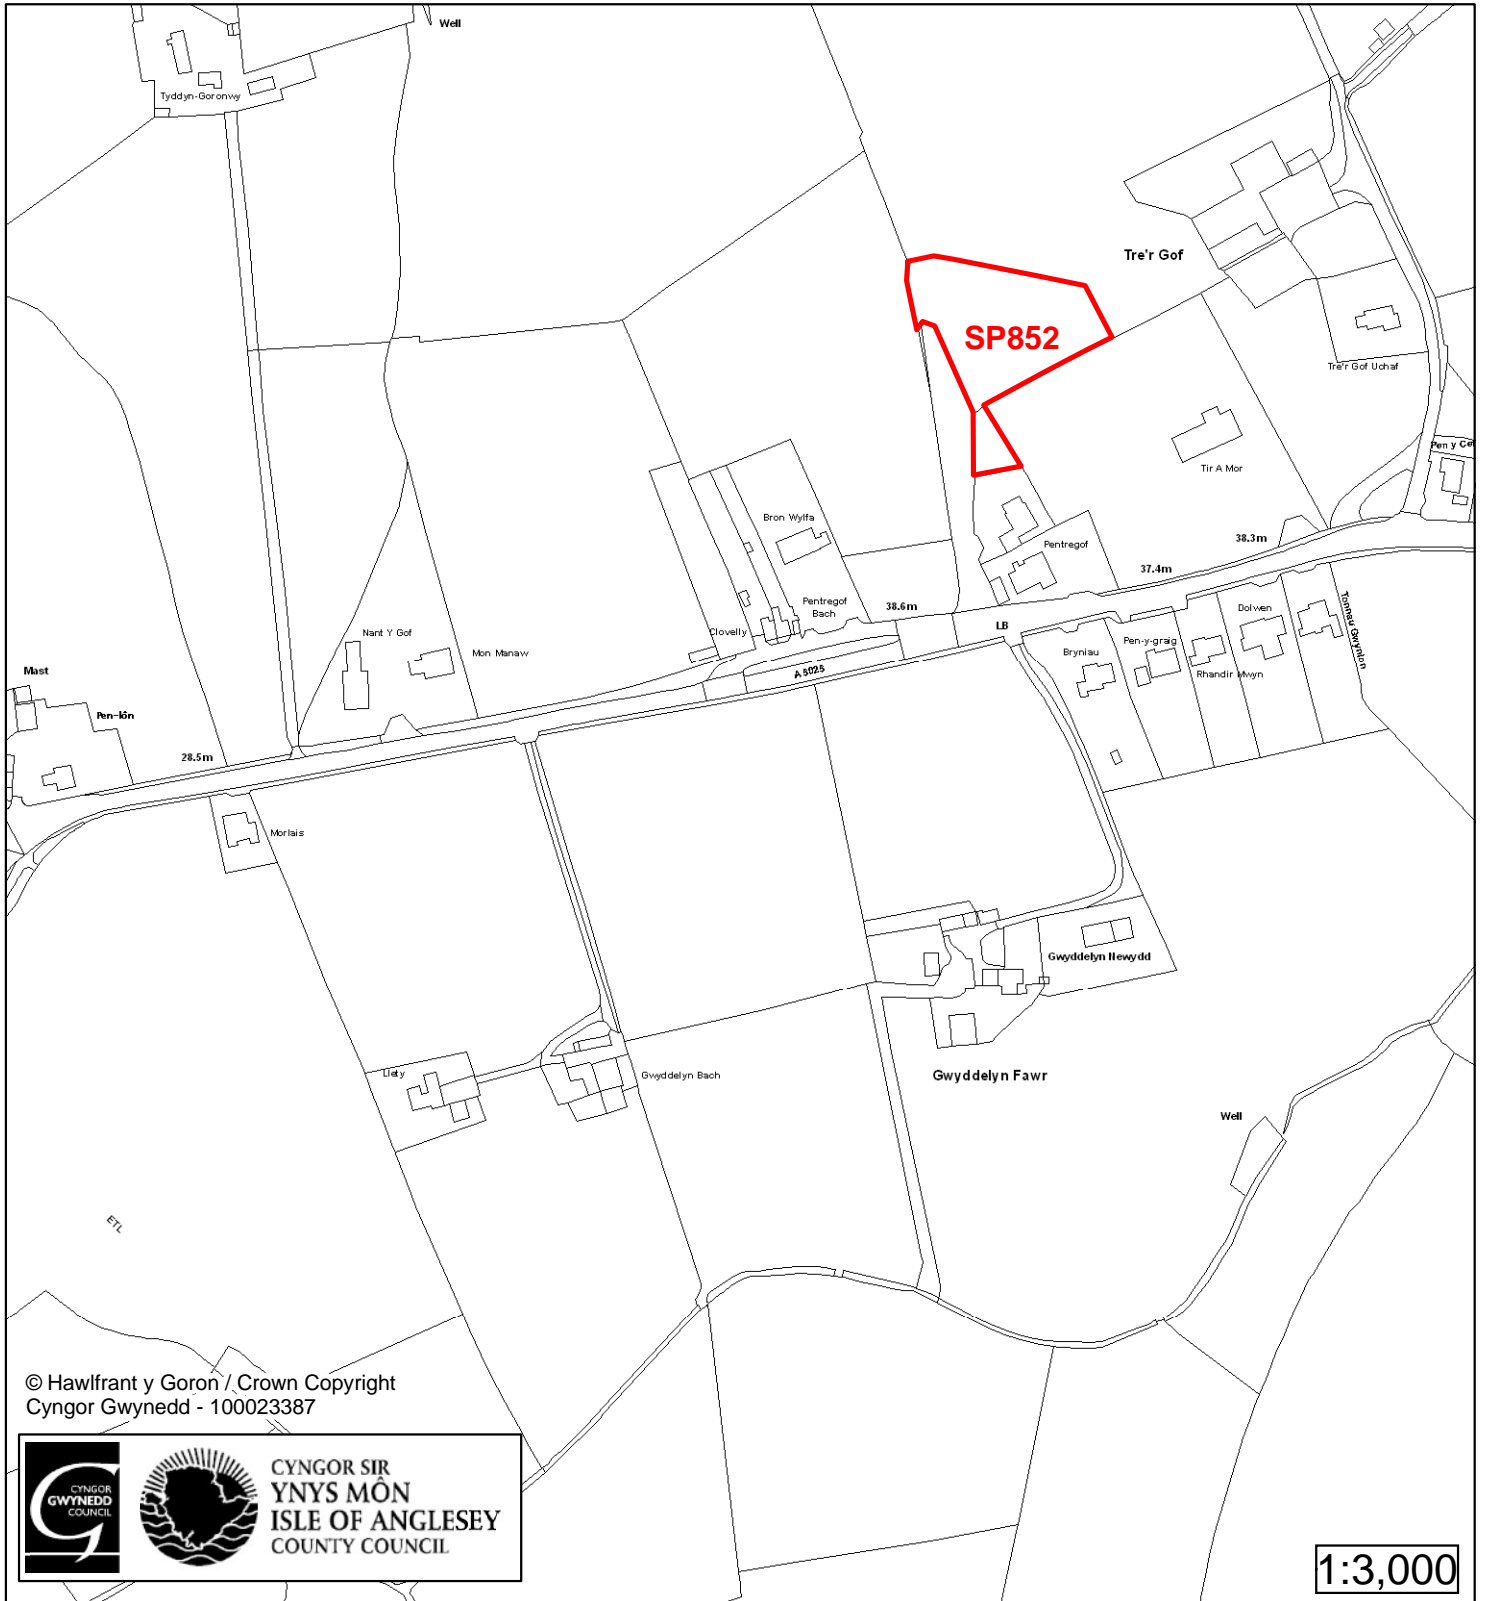

Cynllun Datblygu Lleol ar y Cyd Joint Local Development Plan Cofrestr Safle Posib / Candidate Site Register

Cyfeirnod/ Reference	: SP852
Enw'r Safle / Site Name	: Safle Faraway gynt / Former Faraway Site
Lleoliad / Location	: Cemaes
Cyfeirnod Grid / Grid Reference	: 361 931
Maint (ha) / Size (ha)	: 0.32
Defnydd â Awgrymir / Suggested Use	: Tai / Housing