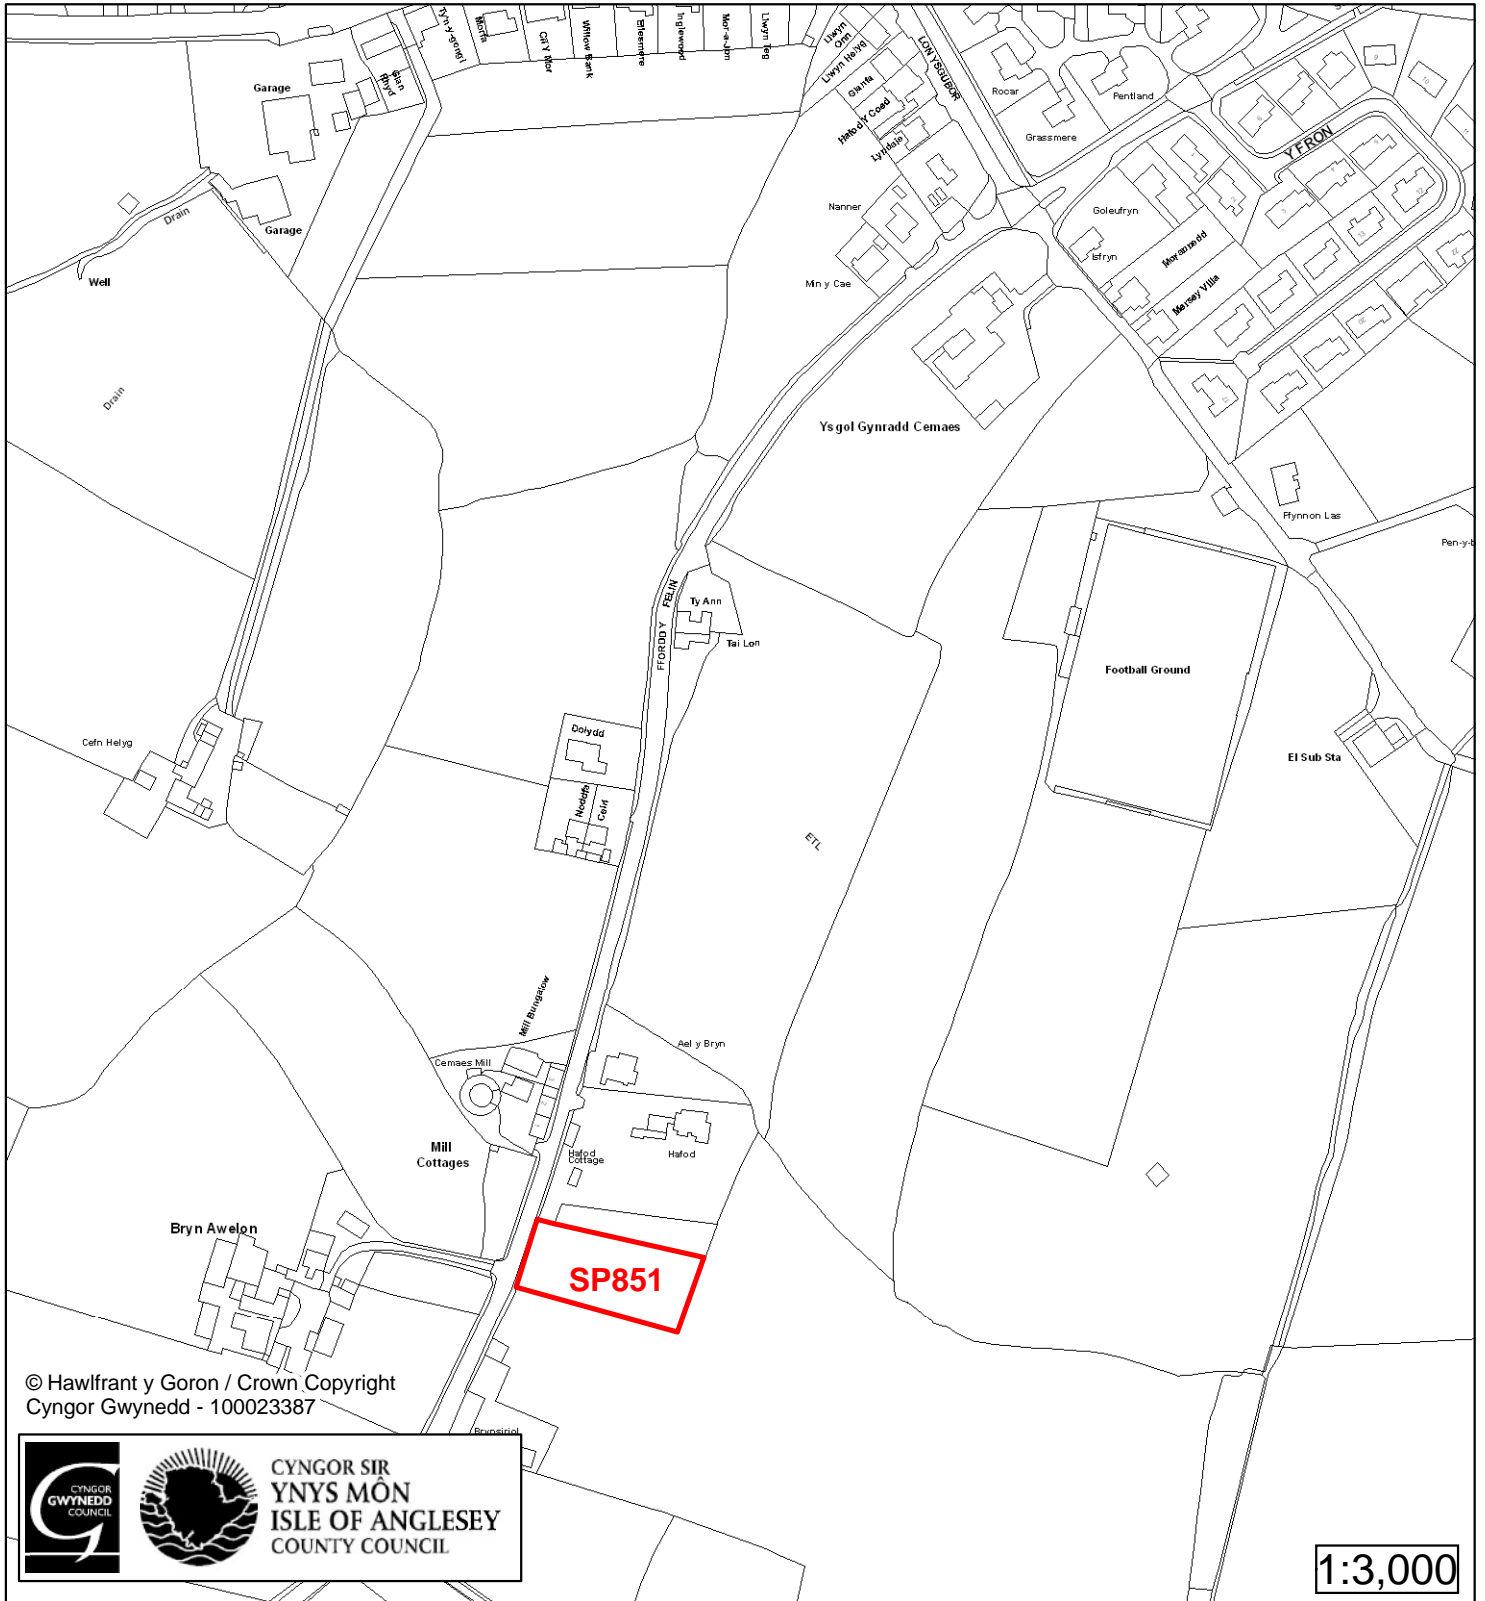

Cynllun Datblygu Lleol ar y Cyd Joint Local Development Plan Cofrestr Safle Posib / Candidate Site Register

© Hawlfraint y Goron / Crown Copyright
Cyngor Gwynedd - 100023387

CYNGOR SIR
YNYS MÔN
ISLE OF ANGLESEY
COUNTY COUNCIL

1:3,000

Cyfeirnod/ Reference	: SP851
Enw'r Safle / Site Name	: Tir ger / Land adj Hafod
Lleoliad / Location	: Cemaes
Cyfeirnod Grid / Grid Reference	: 366 926
Maint (ha) / Size (ha)	: 0.19
Defnydd â Awgrymir / Suggested Use	: Tai / Housing