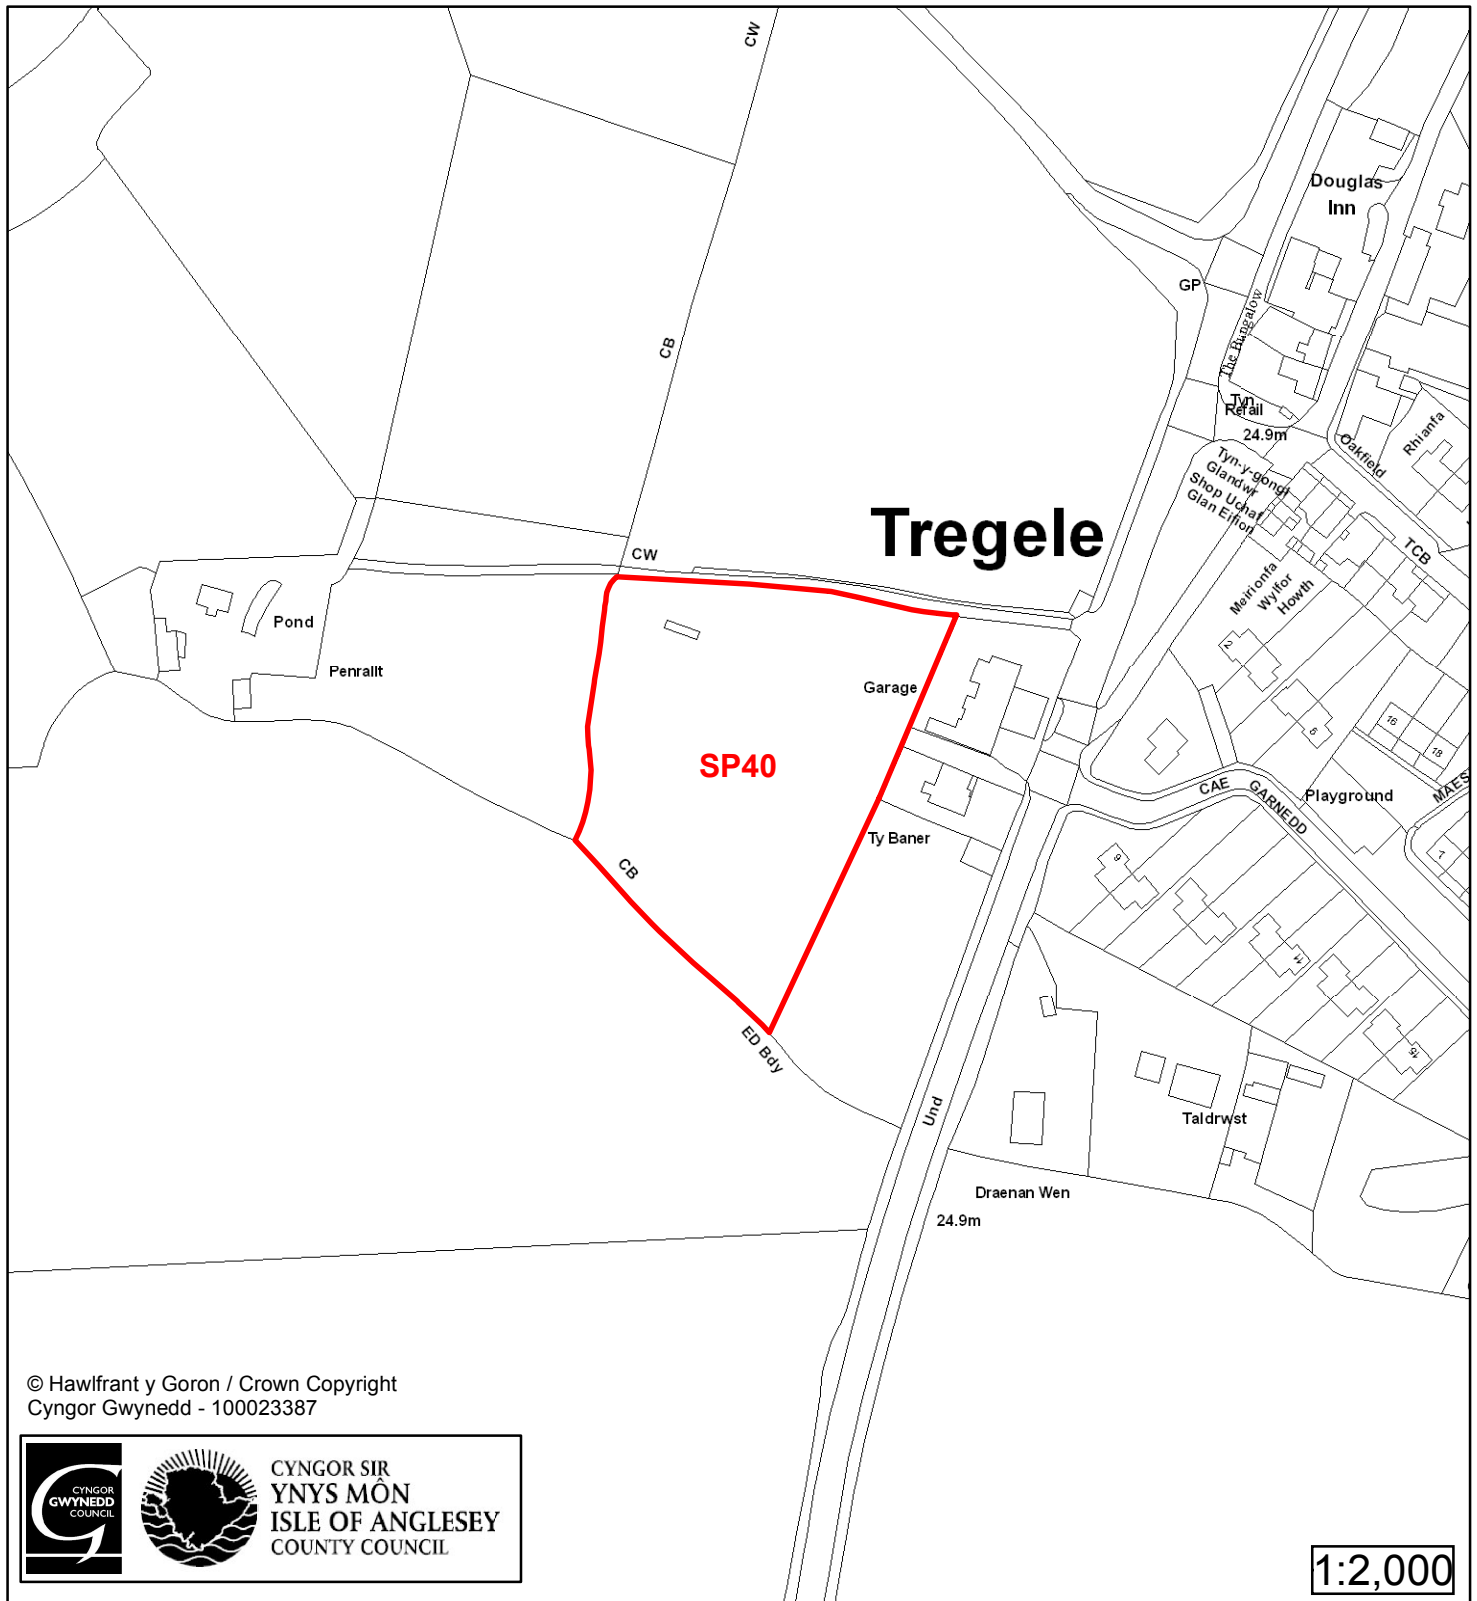

Cynllun Datblygu Lleol ar y Cyd Joint Local Development Plan Cofrestr Safle Posib / Candidate Site Register

© Hawlfraint y Goron / Crown Copyright
Cyngor Gwynedd - 100023387

CYNGOR SIR
YNYS MÔN
ISLE OF ANGLESEY
COUNTY COUNCIL

1:2,000

Cyfeirnod/ Reference	: SP40
Enw'r Safle / Site Name	: Tir ger / Land adj Tŷ Baner
Lleoliad / Location	: Tregale
Cyfeirnod Grid / Grid Reference	: 355 925
Maint (ha) / Size (ha)	: 0.76
Defnydd â Awgrymir / Suggested Use	: Tai / Housing