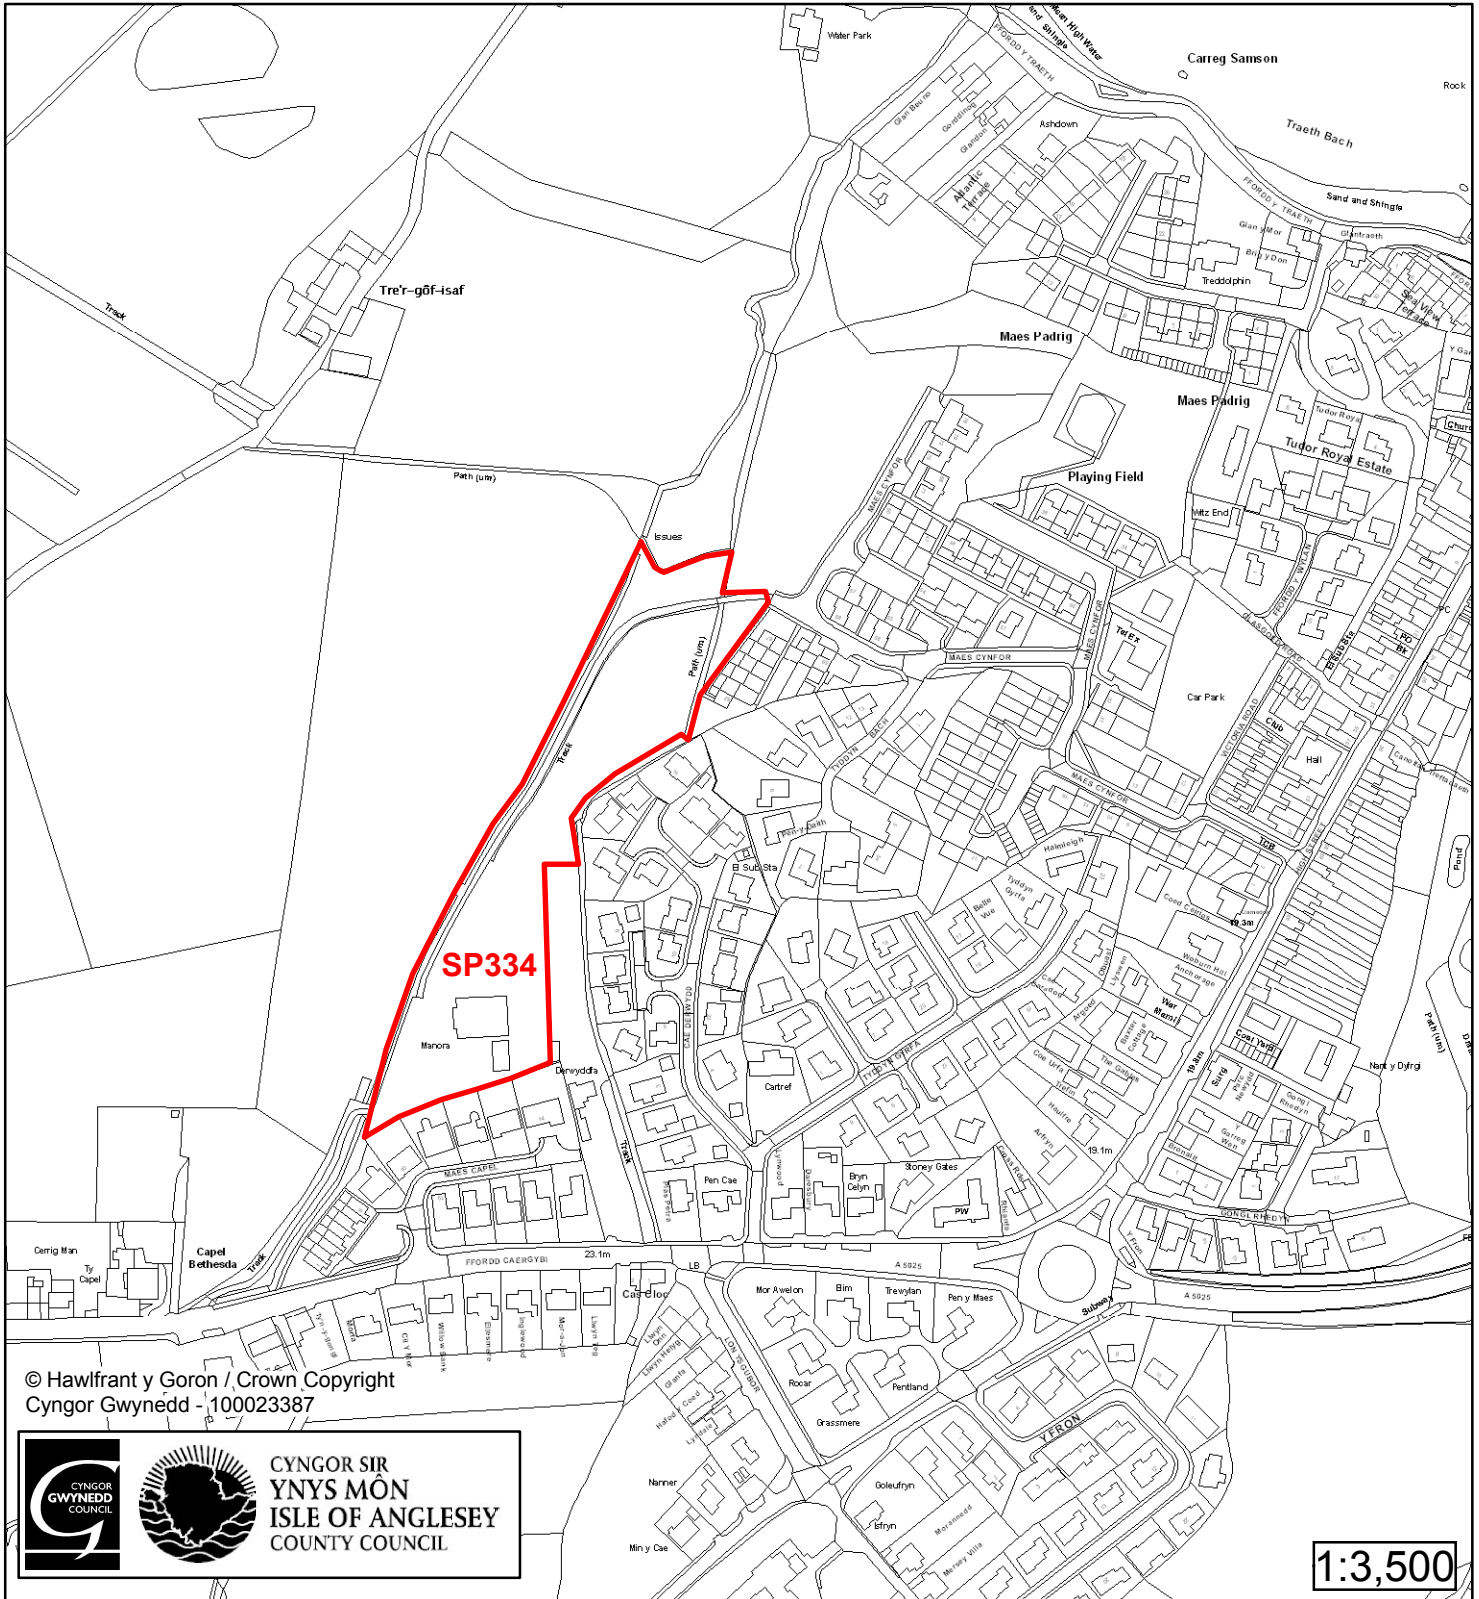

Cynllun Datblygu Lleol ar y Cyd Joint Local Development Plan Cofrestr Safle Posib / Candidate Site Register

© Hawlfraint y Goron / Crown Copyright
Cyngr Gwynedd - 100023387

CYNGR SIR
YNYS MÔN
ISLE OF ANGLESEY
COUNTY COUNCIL

1:3,500

Cyfeirnod/ Reference	: SP334
Enw'r Safle / Site Name	: Tir yn / Land at Manora
Lleoliad / Location	: Cemaes Bay
Cyfeirnod Grid / Grid Reference	: 367 933
Maint (ha) / Size (ha)	: 1.43
Defnydd â Awgrymir / Suggested Use	: Tai / Housing