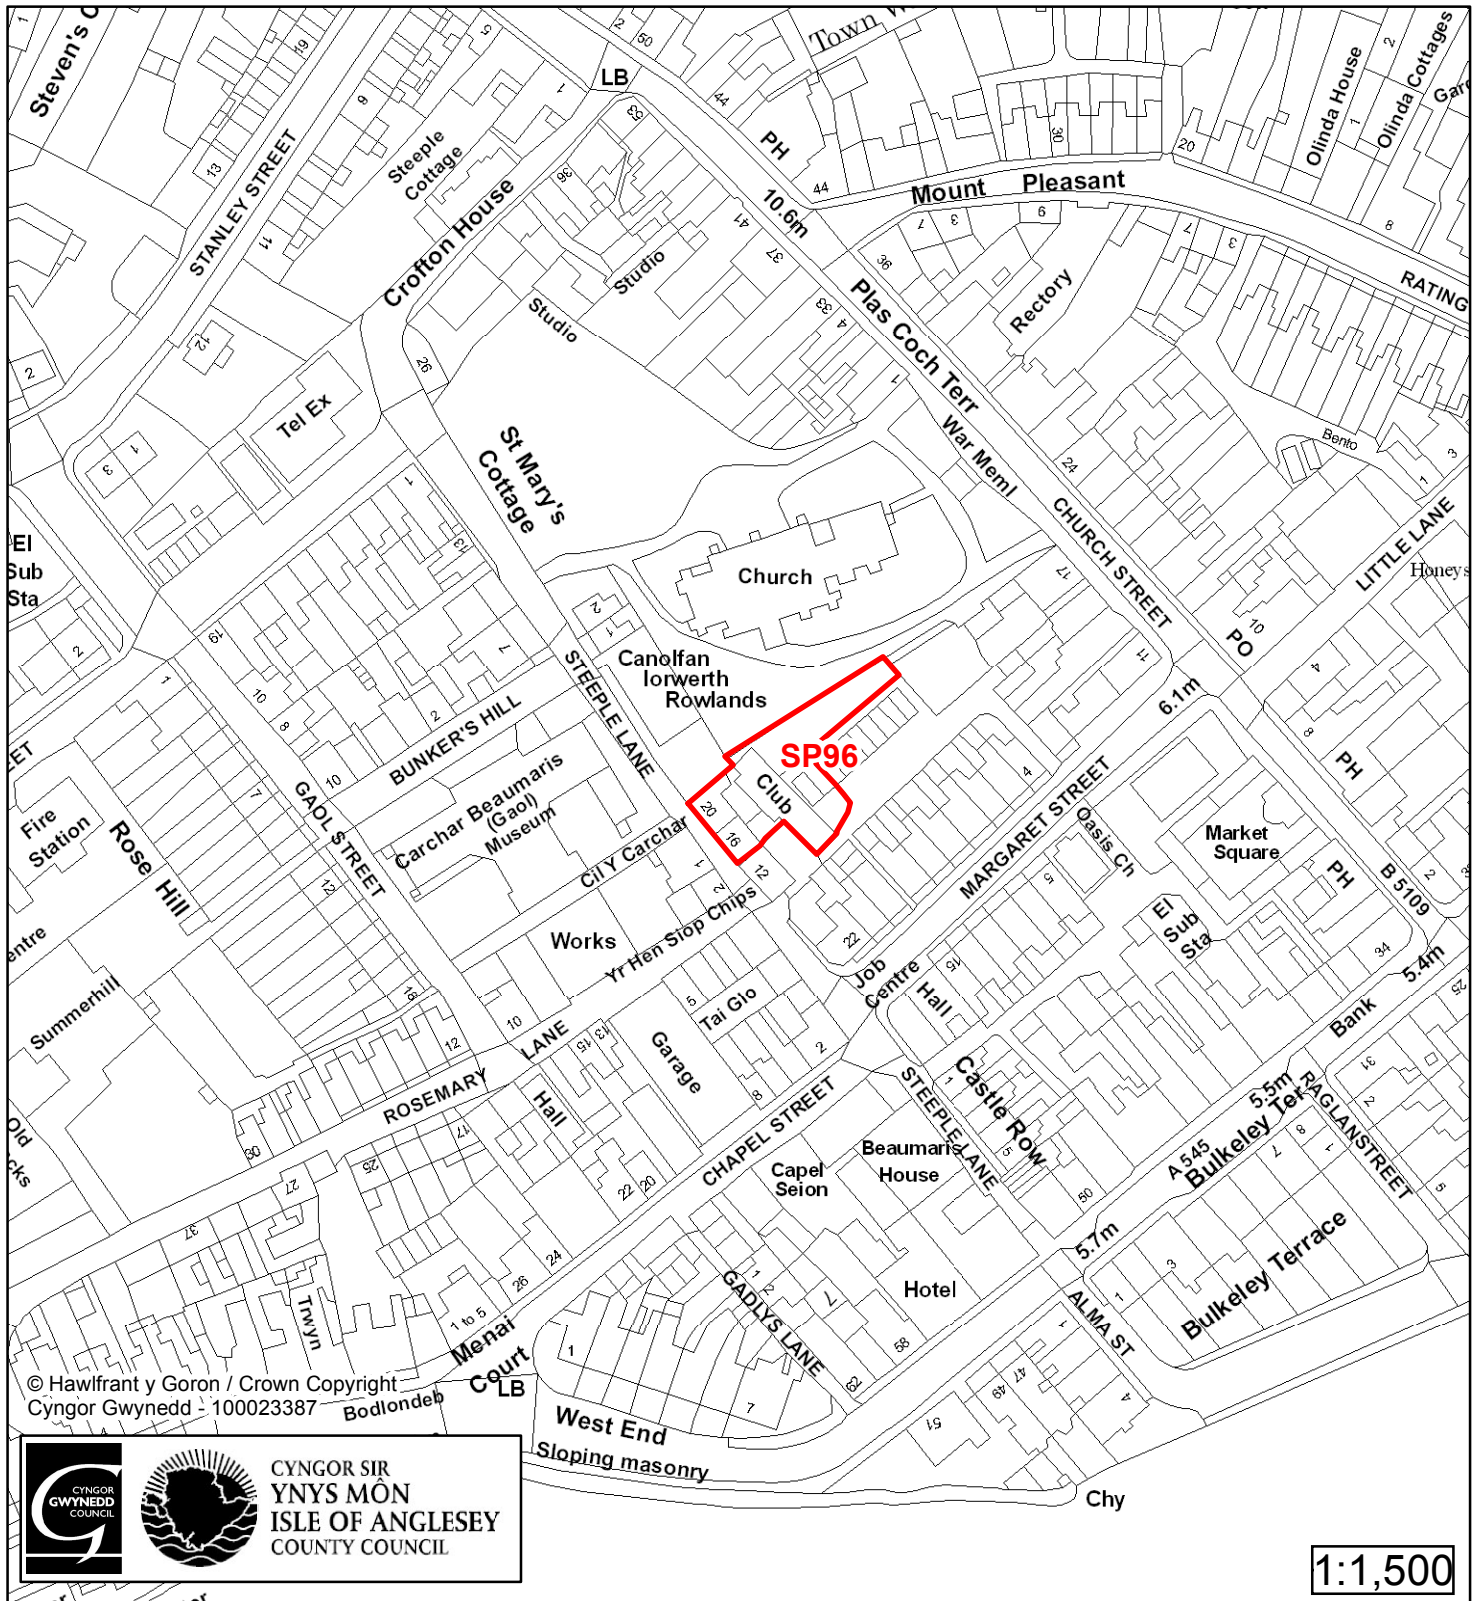

Cynllun Datblygu Lleol ar y Cyd

Joint Local Development Plan

Cofrestr Safle Posib / Candidate Site Register

© Hawlfraint y Goron / Crown Copyright
Cyngor Gwynedd 100023387 Bodlondeb

CYNGOR SIR YNYS MÔN
ISLE OF ANGLESEY
COUNTY COUNCIL

1:1,500

Cyfeirnod/ Reference	: SP96
Enw'r Safle / Site Name	: Hen Clwb Cymdeithasol / Former Social Club
Lleoliad / Location	: Beaumaris
Cyfeirnod Grid / Grid Reference	: 604 760
Maint (ha) / Size (ha)	: 0.06
Defnydd â Awgrymir / Suggested Use	: Tai / Housing