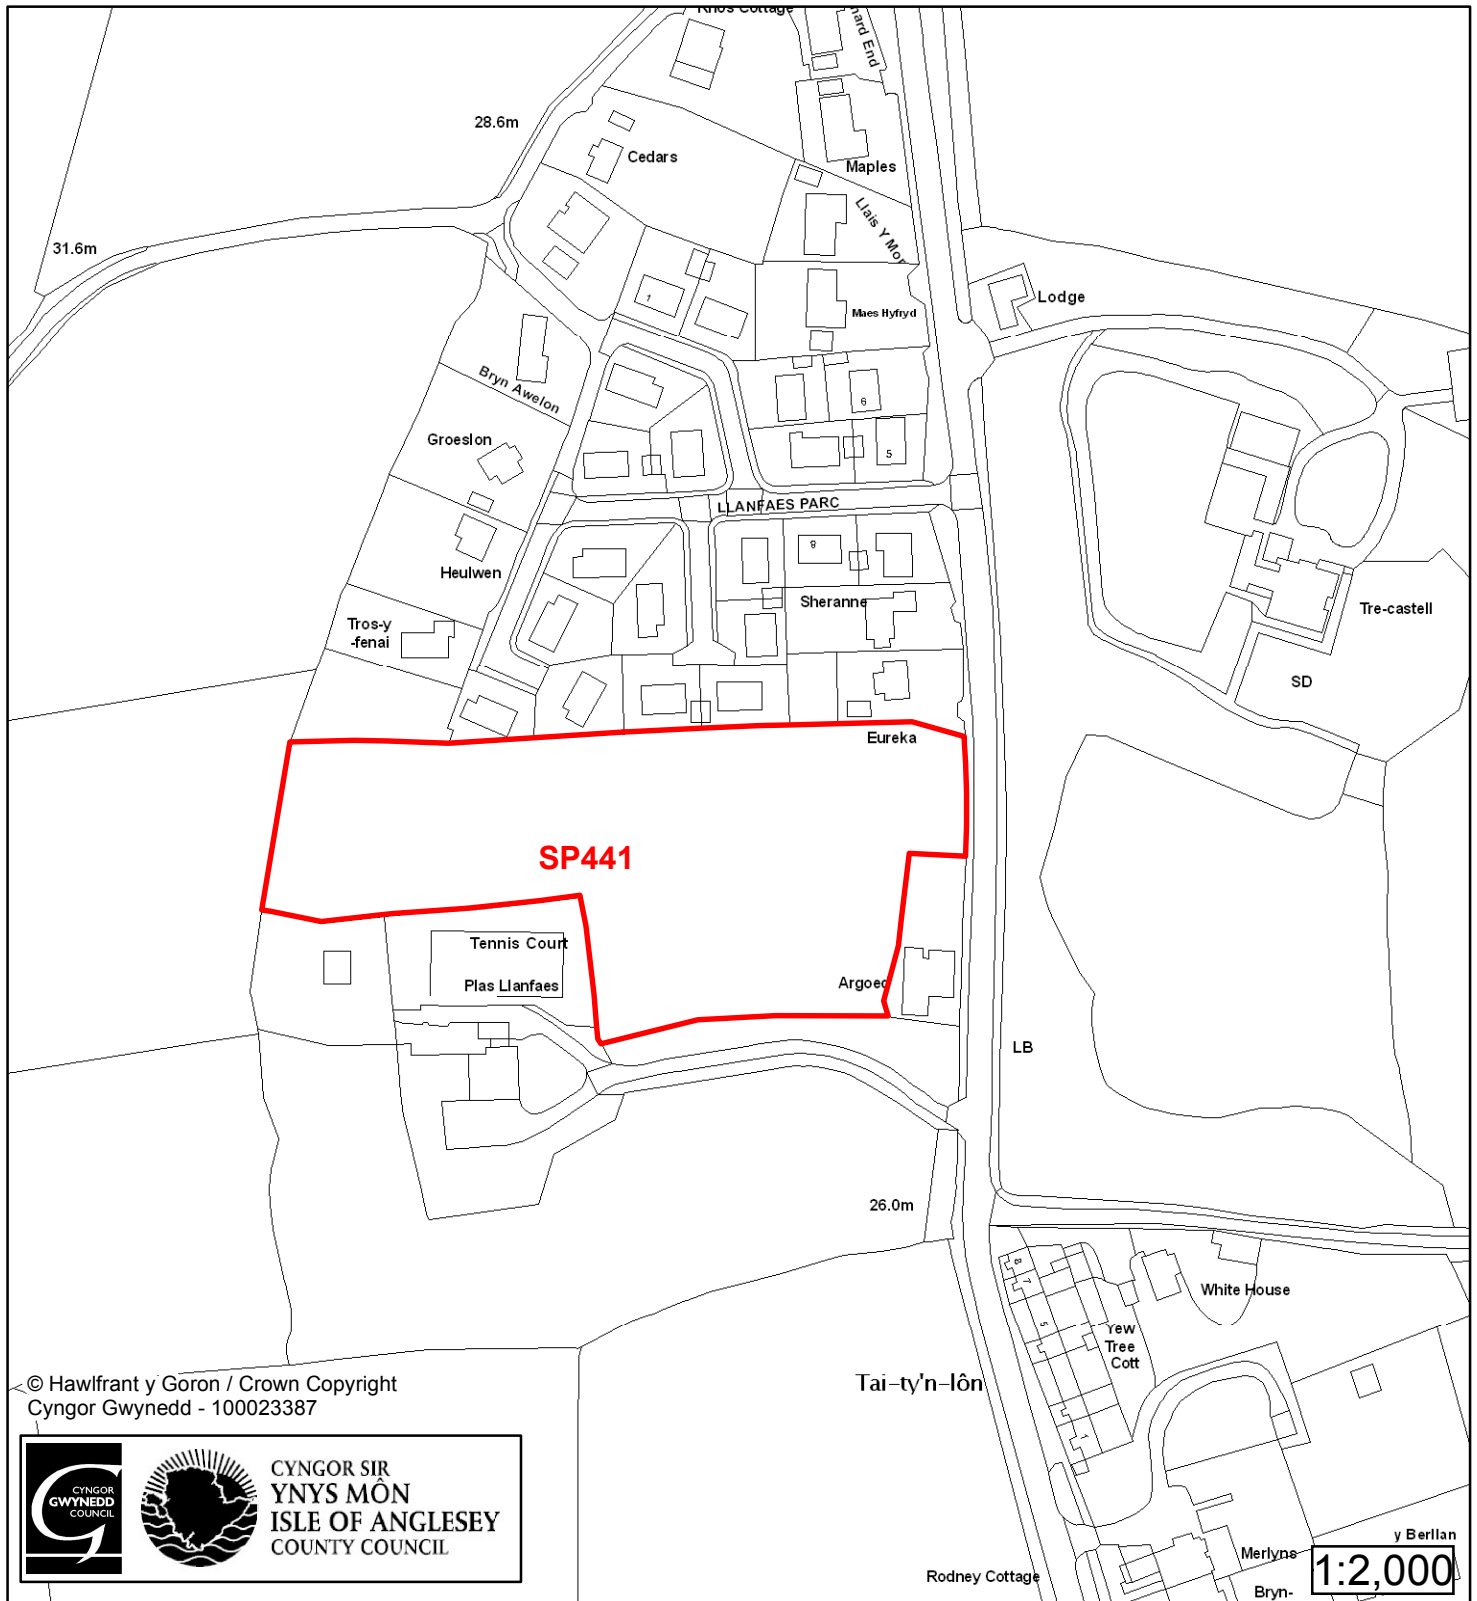

Cynllun Datblygu Lleol ar y Cyd Joint Local Development Plan Cofrestr Safle Posib / Candidate Site Register

Cyfeirnod/ Reference	: SP441
Enw'r Safle / Site Name	: Tir ger / Land adj Llanfaes Parc
Lleoliad / Location	: Llanfaes
Cyfeirnod Grid / Grid Reference	: 608 784
Maint (ha) / Size (ha)	: 0.44
Defnydd â Awgrymir / Suggested Use	: Tai / Housing