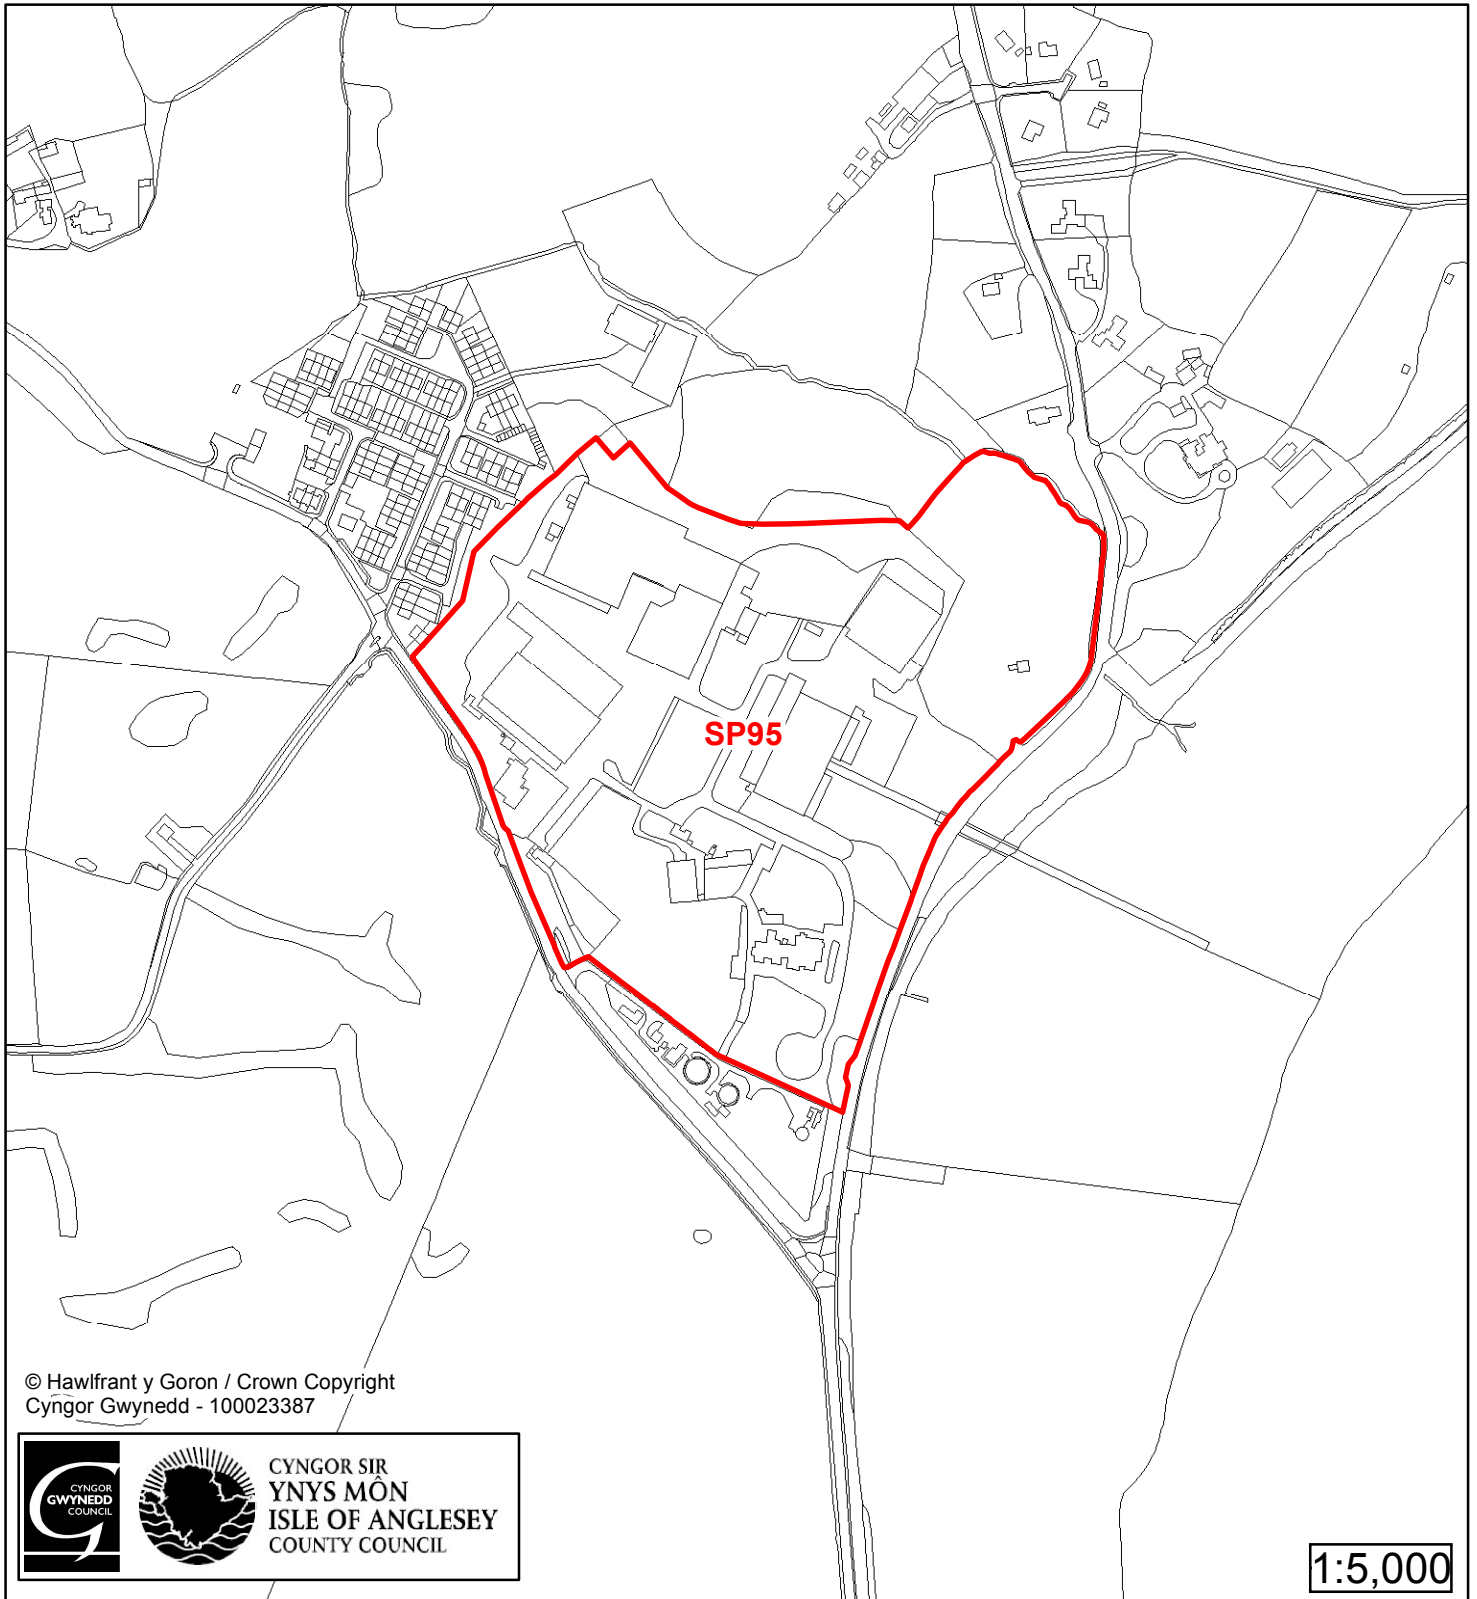

Cynllun Datblygu Lleol ar y Cyd Joint Local Development Plan Cofrestr Safle Posib / Candidate Site Register

Cyfeirnod/ Reference	: SP46
Enw'r Safle / Site Name	: Tir yn / Land at Happy Valley
Lleoliad / Location	: Beaumaris
Cyfeirnod Grid / Grid Reference	: 608 762
Maint (ha) / Size (ha)	: 0.01
Defnydd â Awgrymir / Suggested Use	: Mwynder / Amenity

Cynllun Datblygu Lleol ar y Cyd Joint Local Development Plan Cofrestr Safle Posib / Candidate Site Register

Cyfeirnod/ Reference	: SP49
Enw'r Safle / Site Name	: Tir ger / Land adj Garth Wen
Lleoliad / Location	: Llanfaes
Cyfeirnod Grid / Grid Reference	: 605 782
Maint (ha) / Size (ha)	: 0.38
Defnydd â Awgrymir / Suggested Use	: Tai / Housing

Cynllun Datblygu Lleol ar y Cyd Joint Local Development Plan Cofrestr Safle Posib / Candidate Site Register

Cyfeirnod/ Reference	: SP93
Enw'r Safle / Site Name	: Cae Gallows Point Field
Lleoliad / Location	: Beaumaris
Cyfeirnod Grid / Grid Reference	: 597 753
Maint (ha) / Size (ha)	: 5.66
Defnydd â Awgrymir / Suggested Use	: Tai / Housing

Cynllun Datblygu Lleol ar y Cyd Joint Local Development Plan Cofrestr Safle Posib / Candidate Site Register

Cyfeirnod/ Reference	: SP95
Enw'r Safle / Site Name	: Hen Safle Lairds / Former Lairds Site
Lleoliad / Location	: Llanfaes
Cyfeirnod Grid / Grid Reference	: 609 775
Maint (ha) / Size (ha)	: 11.97
Defnydd â Awgrymir / Suggested Use	: Defnydd Cymysg / Mixed Use