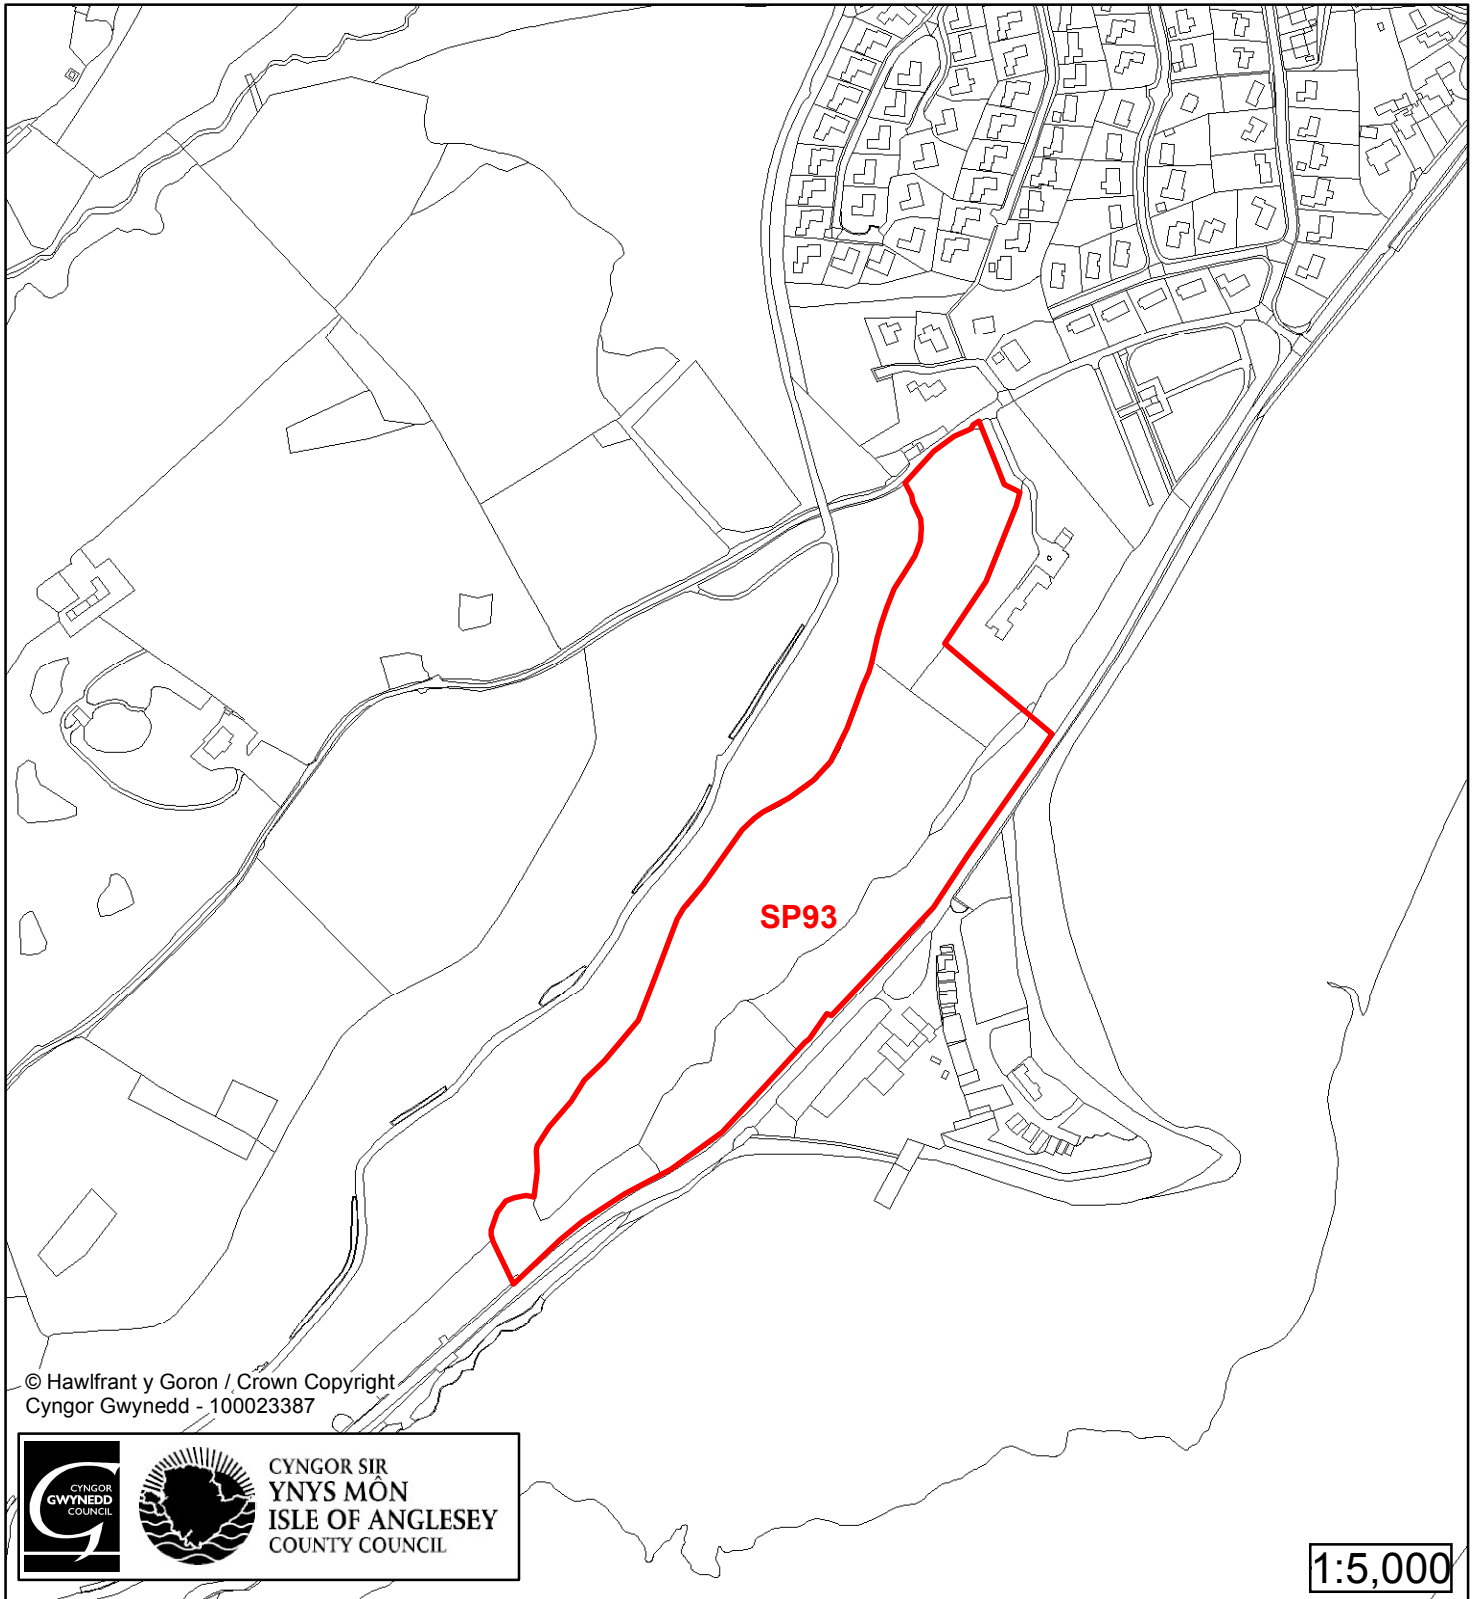

Cynllun Datblygu Lleol ar y Cyd Joint Local Development Plan Cofrestr Safle Posib / Candidate Site Register

Cyfeirnod/ Reference	: SP46
Enw'r Safle / Site Name	: Tir yn / Land at Happy Valley
Lleoliad / Location	: Beaumaris
Cyfeirnod Grid / Grid Reference	: 608 762
Maint (ha) / Size (ha)	: 0.01
Defnydd â Awgrymir / Suggested Use	: Mwynder / Amenity

Cynllun Datblygu Lleol ar y Cyd Joint Local Development Plan Cofrestr Safle Posib / Candidate Site Register

Cyfeirnod/ Reference	: SP49
Enw'r Safle / Site Name	: Tir ger / Land adj Garth Wen
Lleoliad / Location	: Llanfaes
Cyfeirnod Grid / Grid Reference	: 605 782
Maint (ha) / Size (ha)	: 0.38
Defnydd â Awgrymir / Suggested Use	: Tai / Housing

Cynllun Datblygu Lleol ar y Cyd Joint Local Development Plan Cofrestr Safle Posib / Candidate Site Register

Cyfeirnod/ Reference	: SP93
Enw'r Safle / Site Name	: Cae Gallows Point Field
Lleoliad / Location	: Beaumaris
Cyfeirnod Grid / Grid Reference	: 597 753
Maint (ha) / Size (ha)	: 5.66
Defnydd â Awgrymir / Suggested Use	: Tai / Housing