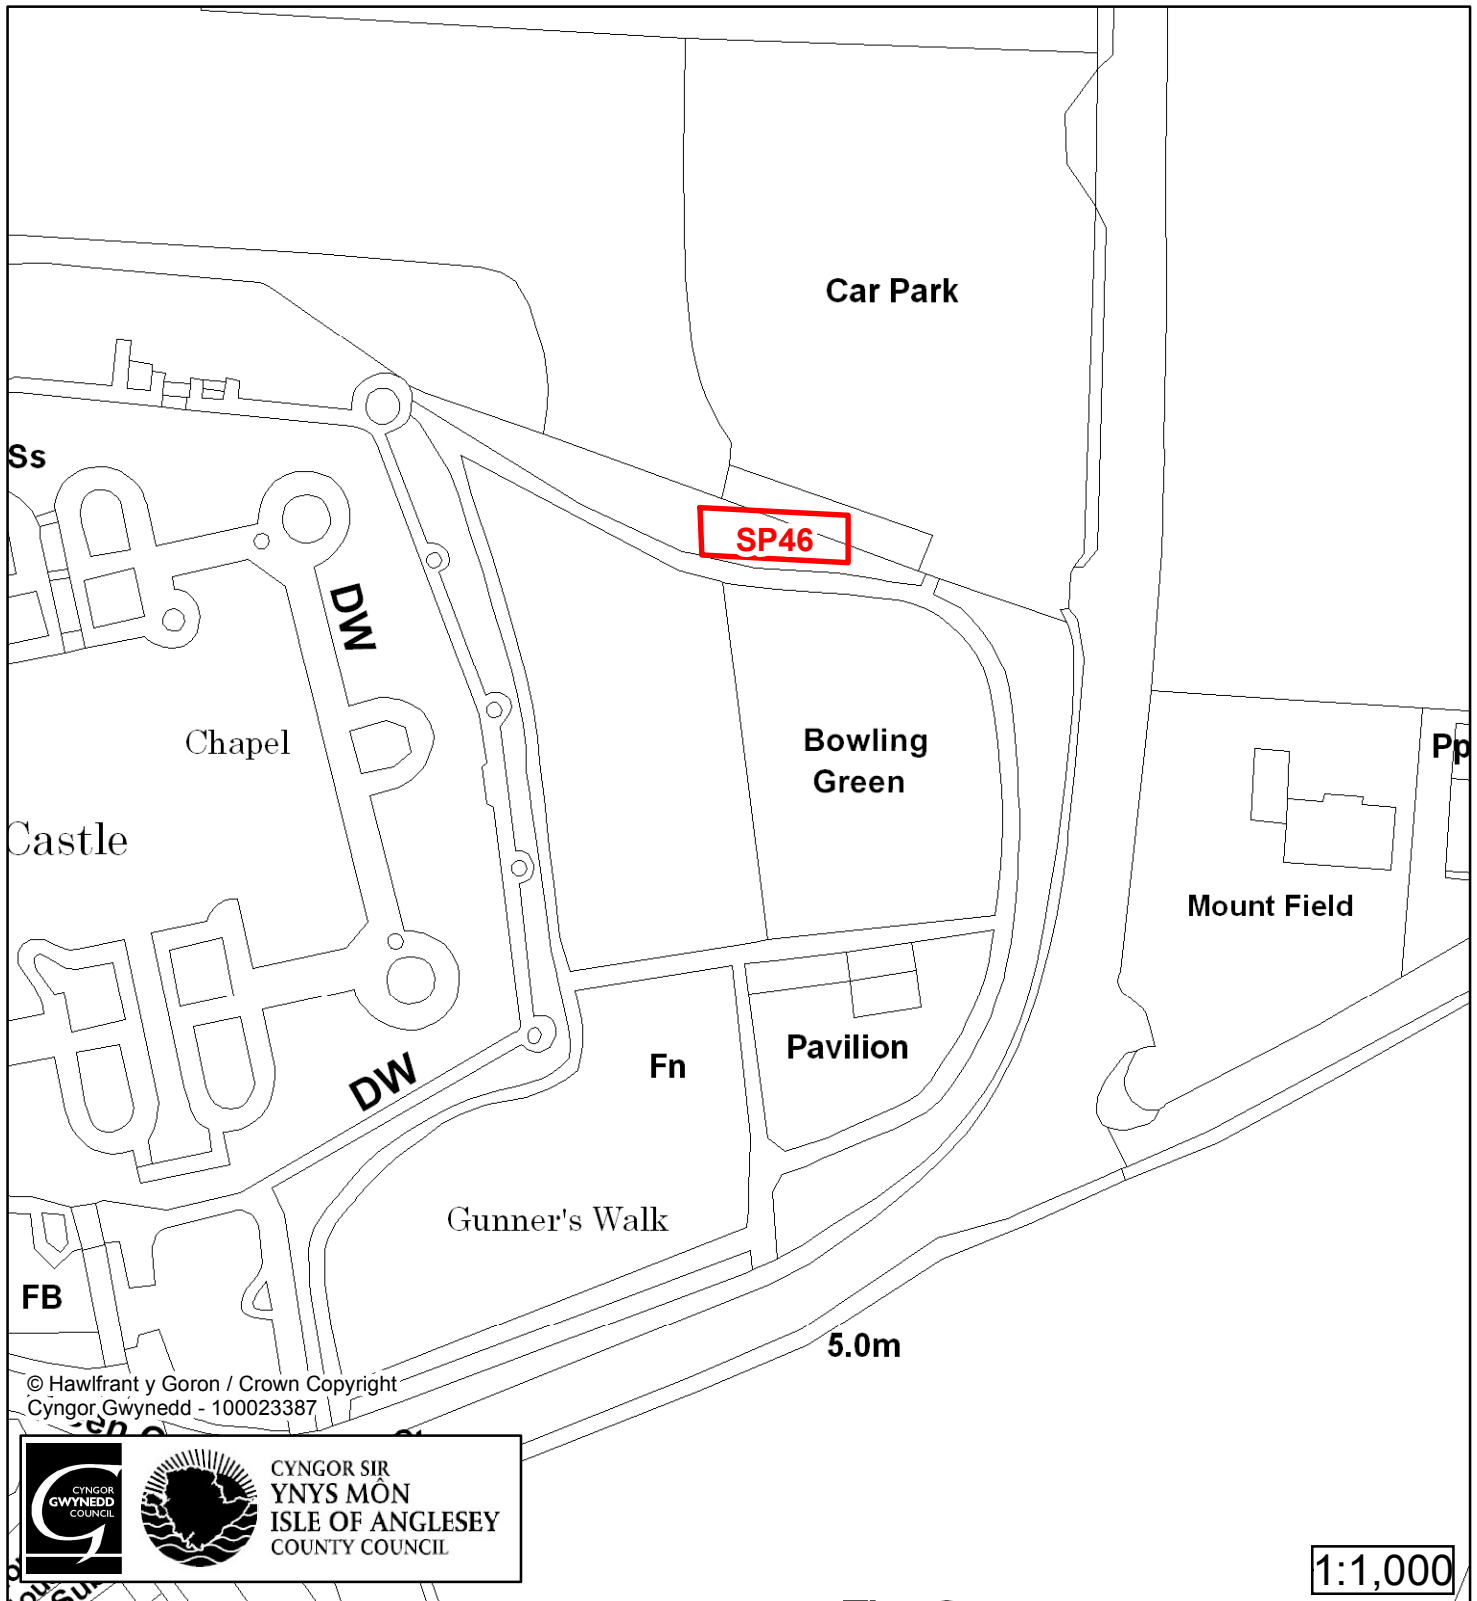

Cynllun Datblygu Lleol ar y Cyd Joint Local Development Plan Cofrestr Safle Posib / Candidate Site Register

Cyfeirnod/ Reference	: SP46
Enw'r Safle / Site Name	: Tir yn / Land at Happy Valley
Lleoliad / Location	: Beaumaris
Cyfeirnod Grid / Grid Reference	: 608 762
Maint (ha) / Size (ha)	: 0.01
Defnydd â Awgrymir / Suggested Use	: Mwynder / Amenity