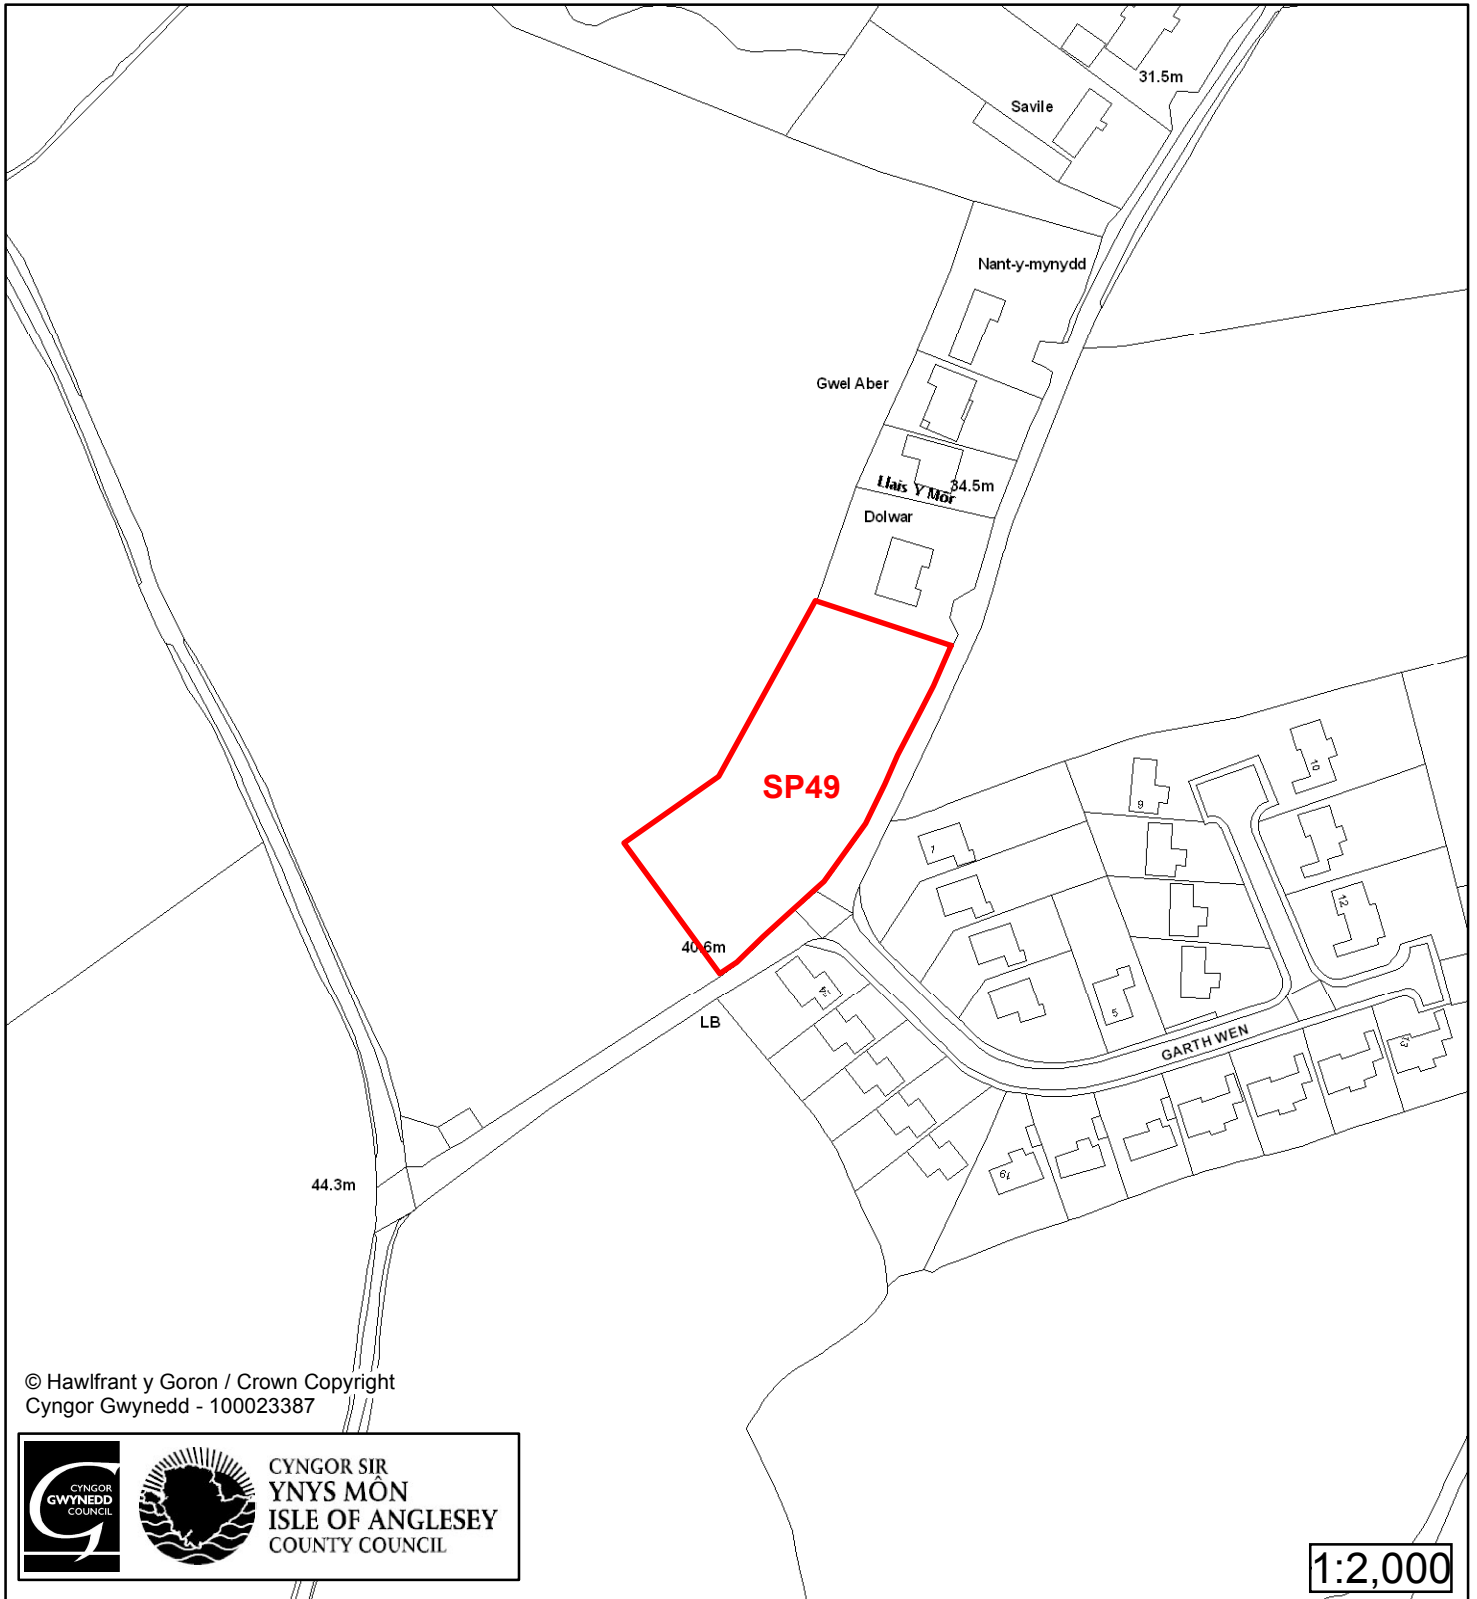

Cynllun Datblygu Lleol ar y Cyd Joint Local Development Plan Cofrestr Safle Posib / Candidate Site Register

Cyfeirnod/ Reference	: SP46
Enw'r Safle / Site Name	: Tir yn / Land at Happy Valley
Lleoliad / Location	: Beaumaris
Cyfeirnod Grid / Grid Reference	: 608 762
Maint (ha) / Size (ha)	: 0.01
Defnydd â Awgrymir / Suggested Use	: Mwynder / Amenity

Cynllun Datblygu Lleol ar y Cyd Joint Local Development Plan Cofrestr Safle Posib / Candidate Site Register

Cyfeirnod/ Reference	: SP49
Enw'r Safle / Site Name	: Tir ger / Land adj Garth Wen
Lleoliad / Location	: Llanfaes
Cyfeirnod Grid / Grid Reference	: 605 782
Maint (ha) / Size (ha)	: 0.38
Defnydd â Awgrymir / Suggested Use	: Tai / Housing

Cynllun Datblygu Lleol ar y Cyd Joint Local Development Plan Cofrestr Safle Posib / Candidate Site Register

Cyfeirnod/ Reference	: SP93
Enw'r Safle / Site Name	: Cae Gallows Point Field
Lleoliad / Location	: Beaumaris
Cyfeirnod Grid / Grid Reference	: 597 753
Maint (ha) / Size (ha)	: 5.66
Defnydd â Awgrymir / Suggested Use	: Tai / Housing

Cynllun Datblygu Lleol ar y Cyd Joint Local Development Plan Cofrestr Safle Posib / Candidate Site Register

Cyfeirnod/ Reference	: SP95
Enw'r Safle / Site Name	: Hen Safle Lairds / Former Lairds Site
Lleoliad / Location	: Llanfaes
Cyfeirnod Grid / Grid Reference	: 609 775
Maint (ha) / Size (ha)	: 11.97
Defnydd â Awgrymir / Suggested Use	: Defnydd Cymysg / Mixed Use