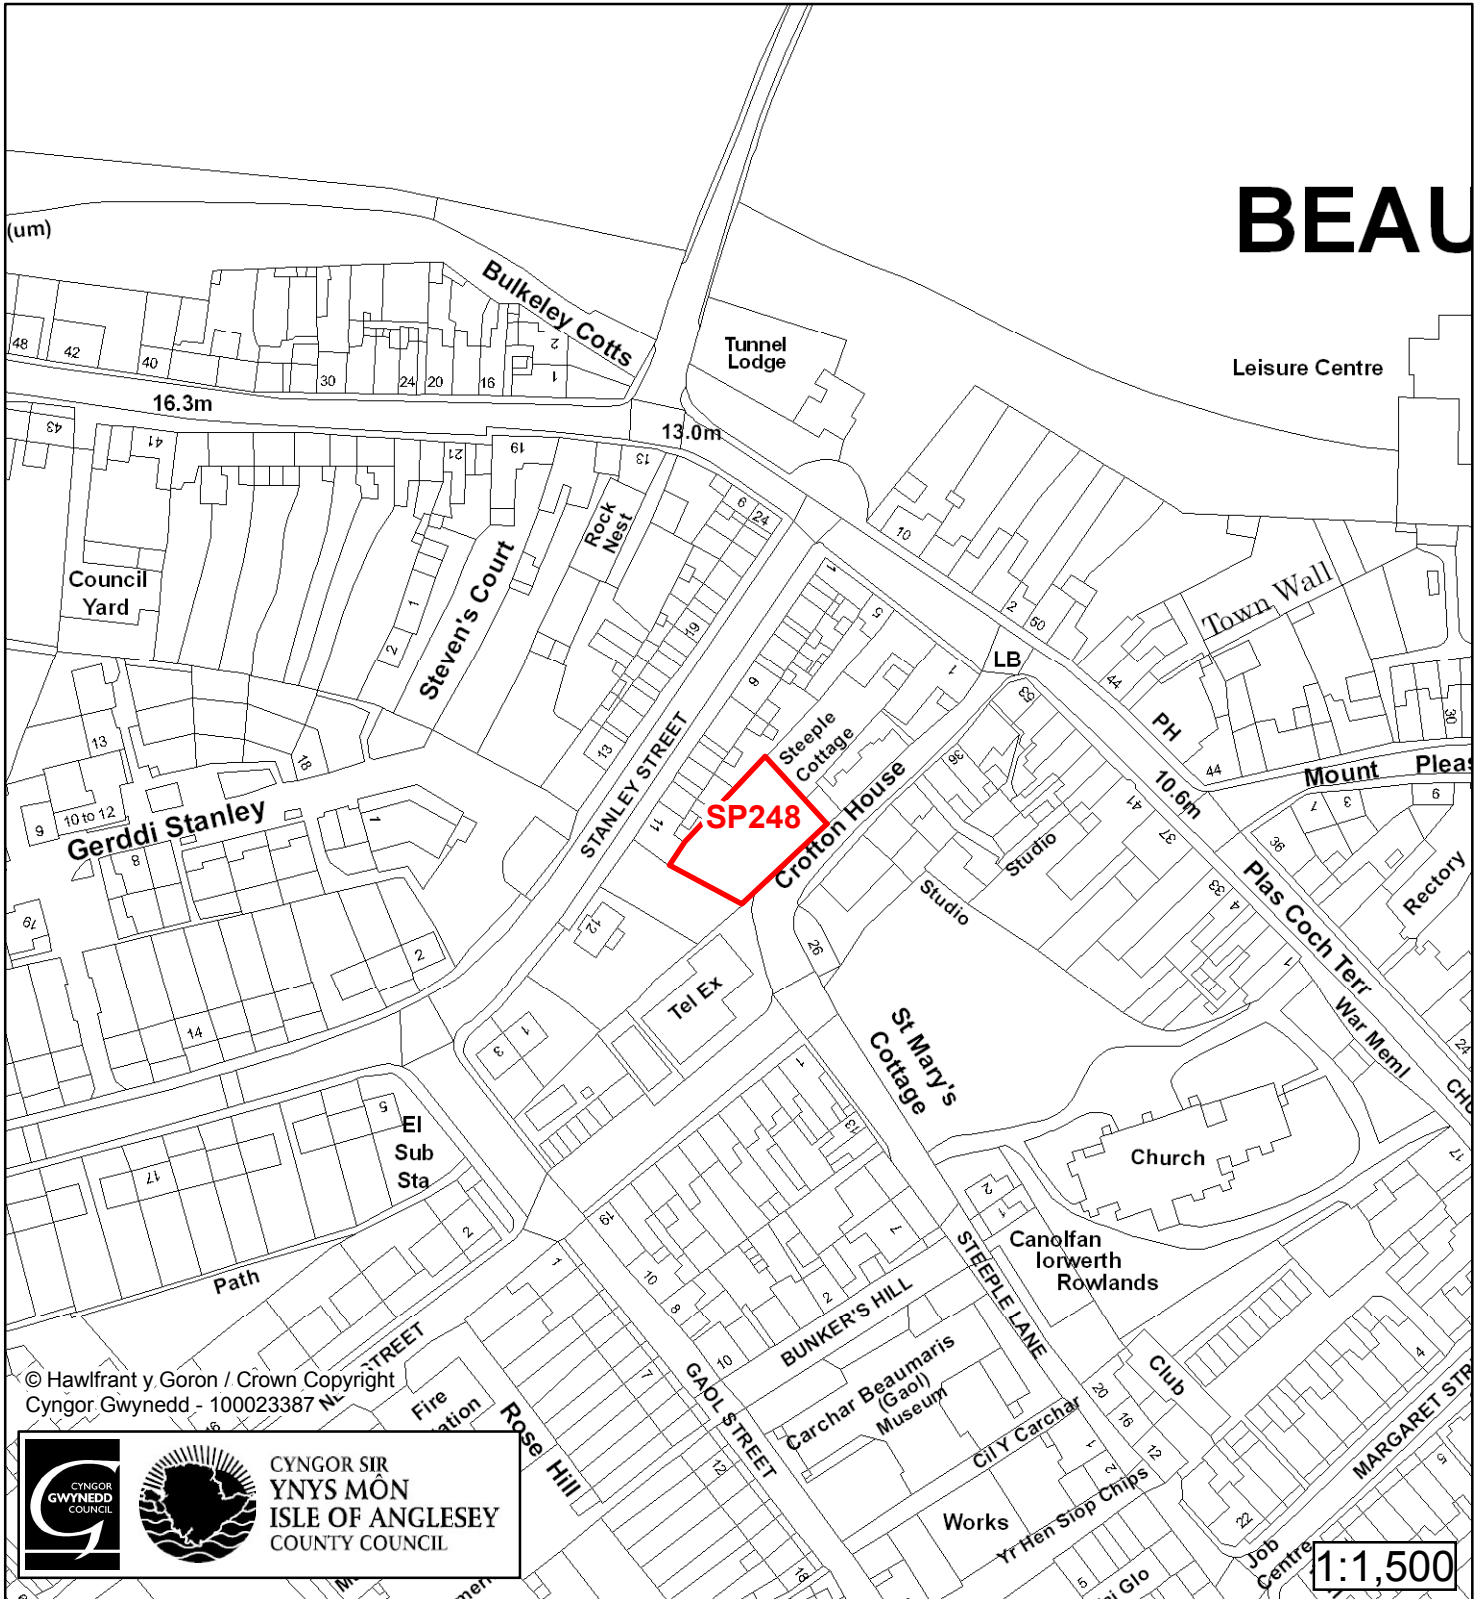

Cynllun Datblygu Lleol ar y Cyd Joint Local Development Plan Cofrestr Safle Posib / Candidate Site Register

© Hawffrant y Goron / Crown Copyright
Cyngor Gwynedd - 100023387

CYNGOR SIR
YNYS MÔN
ISLE OF ANGLESEY
COUNTY COUNCIL

Cyfeirnod/ Reference	: SP248
Enw'r Safle / Site Name	: Tir yn / Land at Crofton Mews
Lleoliad / Location	: Beaumaris
Cyfeirnod Grid / Grid Reference	: 603 761
Maint (ha) / Size (ha)	: 0.05
Defnydd â Awgrymir / Suggested Use	: Tai / Housing