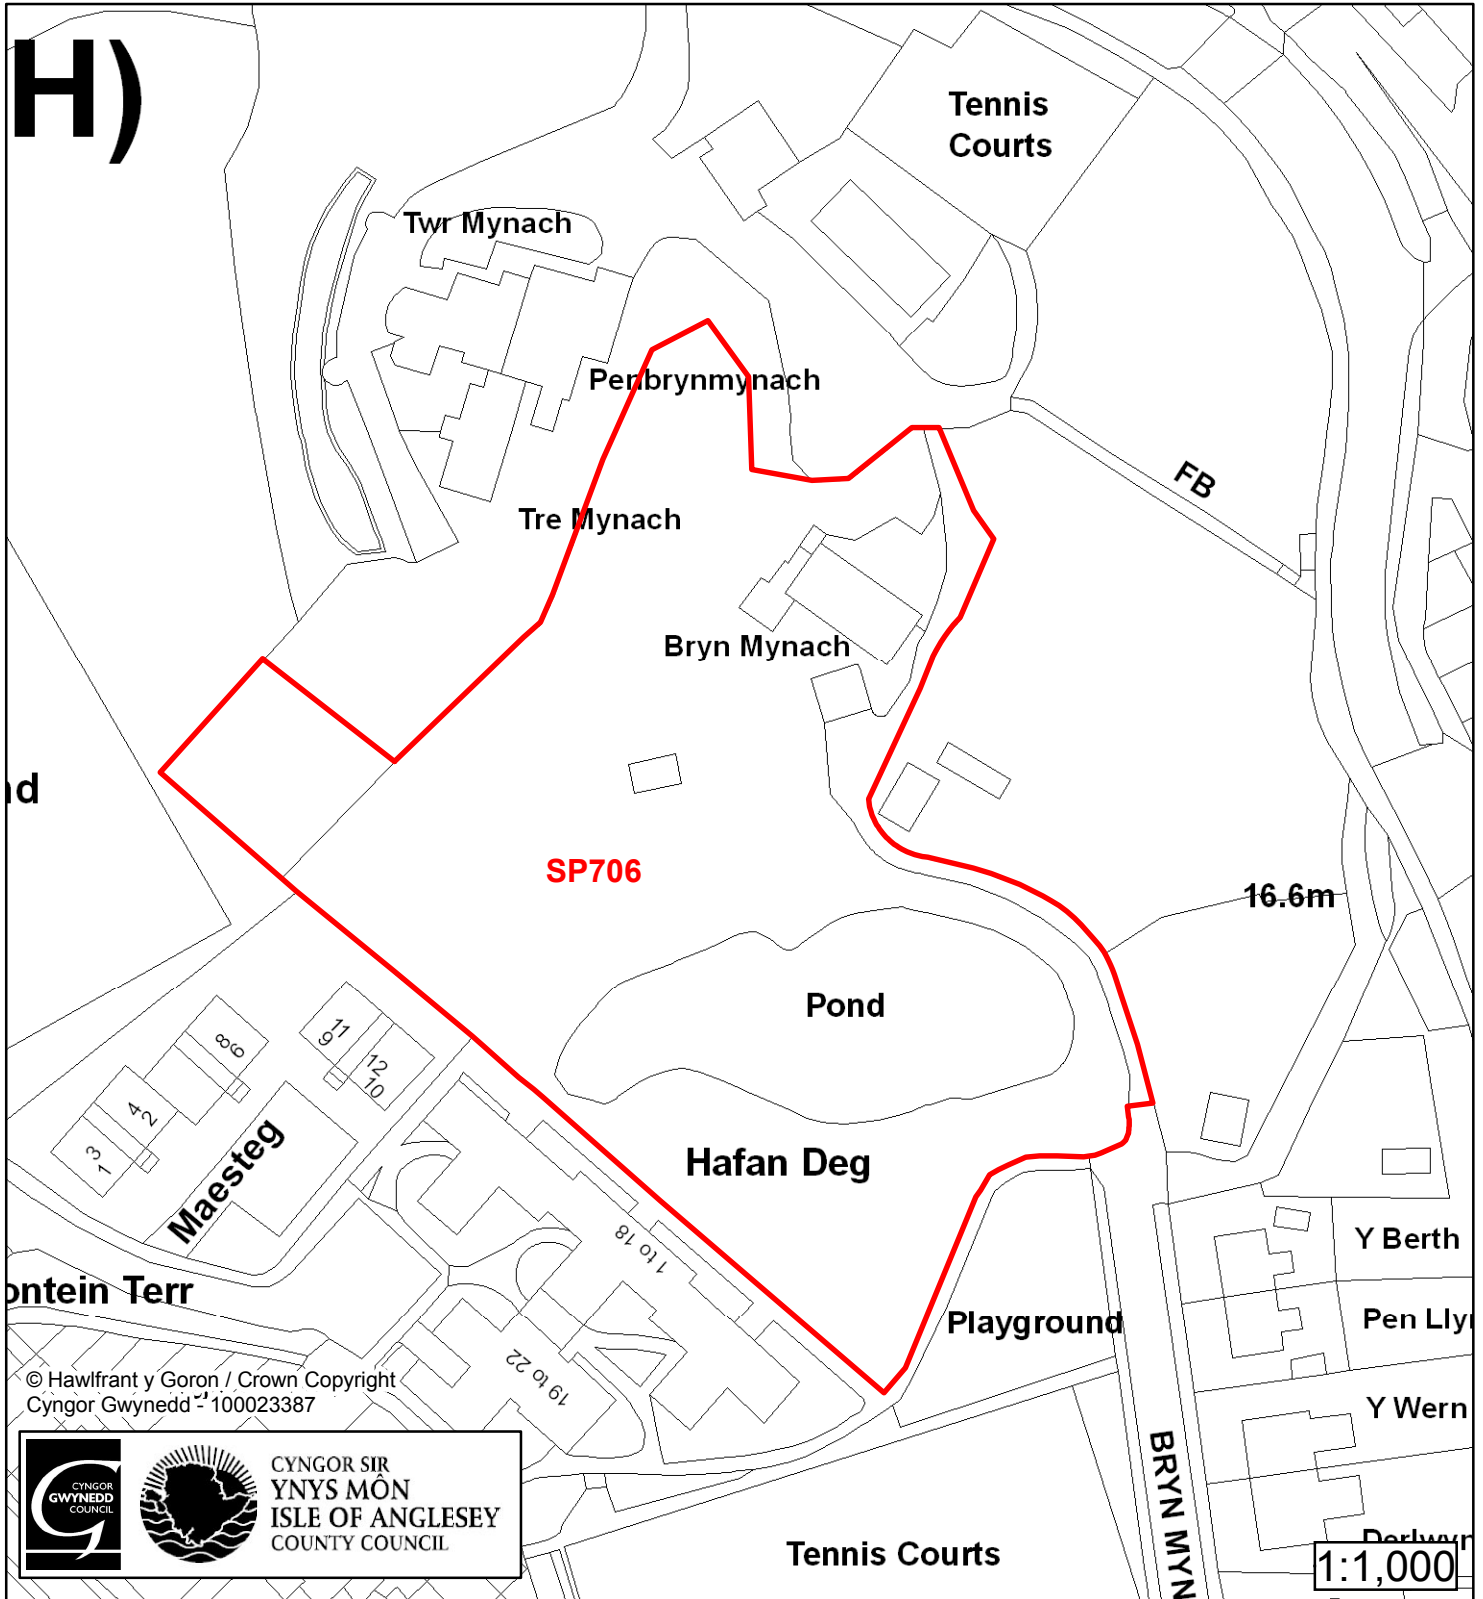

1:1,500

Cyfeirnod/ Reference	: SP349
Enw'r Safle / Site Name	: Tir ger / Land adj Bryn Mynach
Lleoliad / Location	: Abermaw
Cyfeirnod Grid / Grid Reference	: 611 162
Maint (ha) / Size (ha)	: 0.22
Defnydd â Awgrymir / Suggested Use	: Tai / Housing

Cynllun Datblygu Lleol ar y Cyd Joint Local Development Plan Cofrestr Safle Posib / Candidate Site Register

Cyfeirnod/ Reference	: SP705
Enw'r Safle / Site Name	: Tir ger Tai'r Heli
Lleoliad / Location	: Abermaw
Cyfeirnod Grid / Grid Reference	: 604 168
Maint (ha) / Size (ha)	: 1.10
Defnydd â Awgrymir / Suggested Use	: Cyflogaeth

Cynllun Datblygu Lleol ar y Cyd Joint Local Development Plan

Cofrestr Safle Posib / Candidate Site Register

Cyfeirnod/ Reference	: SP706
Enw'r Safle / Site Name	: Safle / Site Bryn Mynach
Lleoliad / Location	: Abermaw
Cyfeirnod Grid / Grid Reference	: 610 162
Maint (ha) / Size (ha)	: 0.81
Defnydd â Awgrymir / Suggested Use	: Tai / Housing