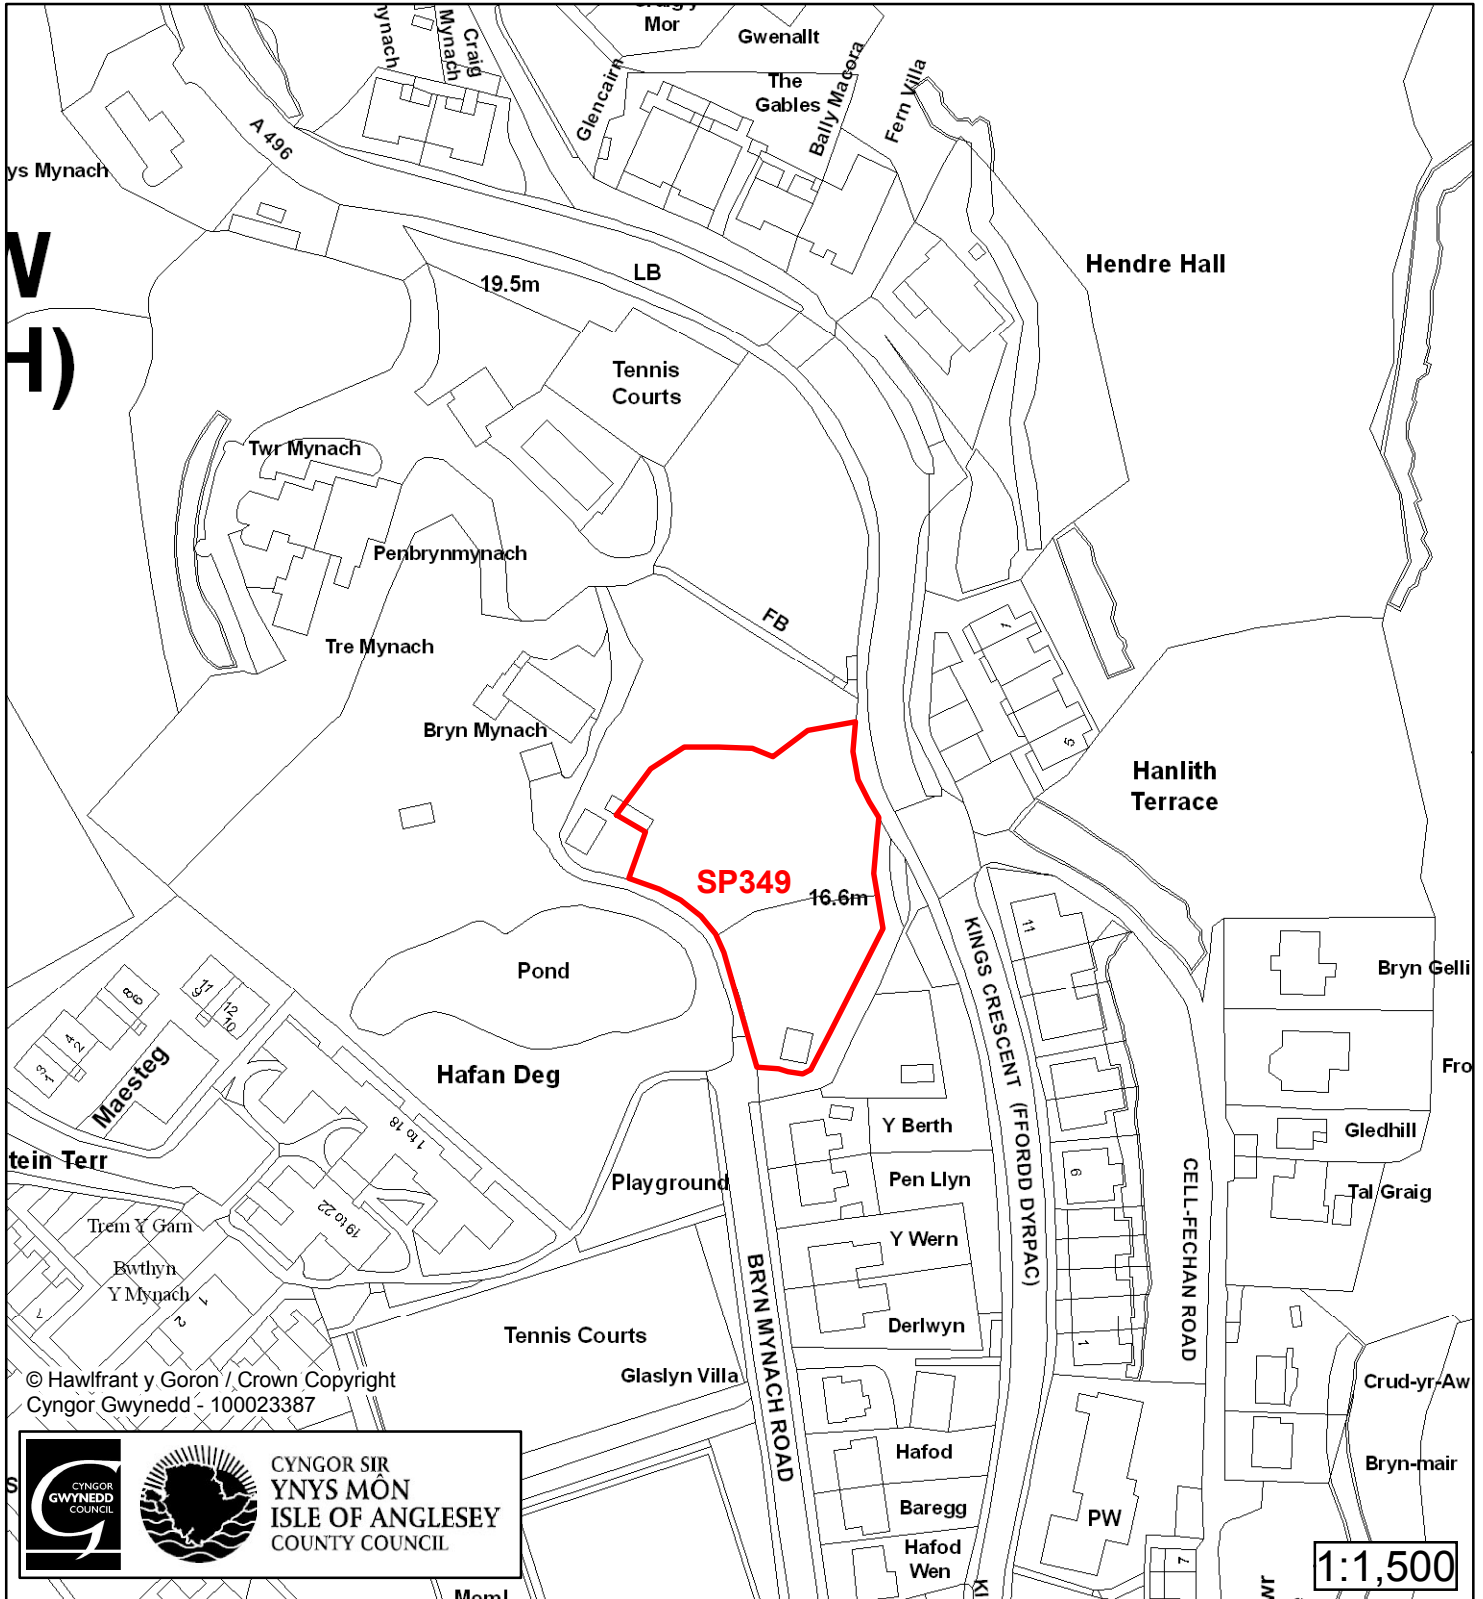

Cynllun Datblygu Lleol ar y Cyd Joint Local Development Plan Cofrestr Safle Posib / Candidate Site Register

© Hawlfraint y Goron / Crown Copyright
Cyngor Gwynedd - 100023387

CYNGOR SIR
YNYS MÔN
ISLE OF ANGLESEY
COUNTY COUNCIL

1:1,500

Cyfeirnod/ Reference	: SP349
Enw'r Safle / Site Name	: Tir ger / Land adj Bryn Mynach
Lleoliad / Location	: Abermaw
Cyfeirnod Grid / Grid Reference	: 611 162
Maint (ha) / Size (ha)	: 0.22
Defnydd â Awgrymir / Suggested Use	: Tai / Housing