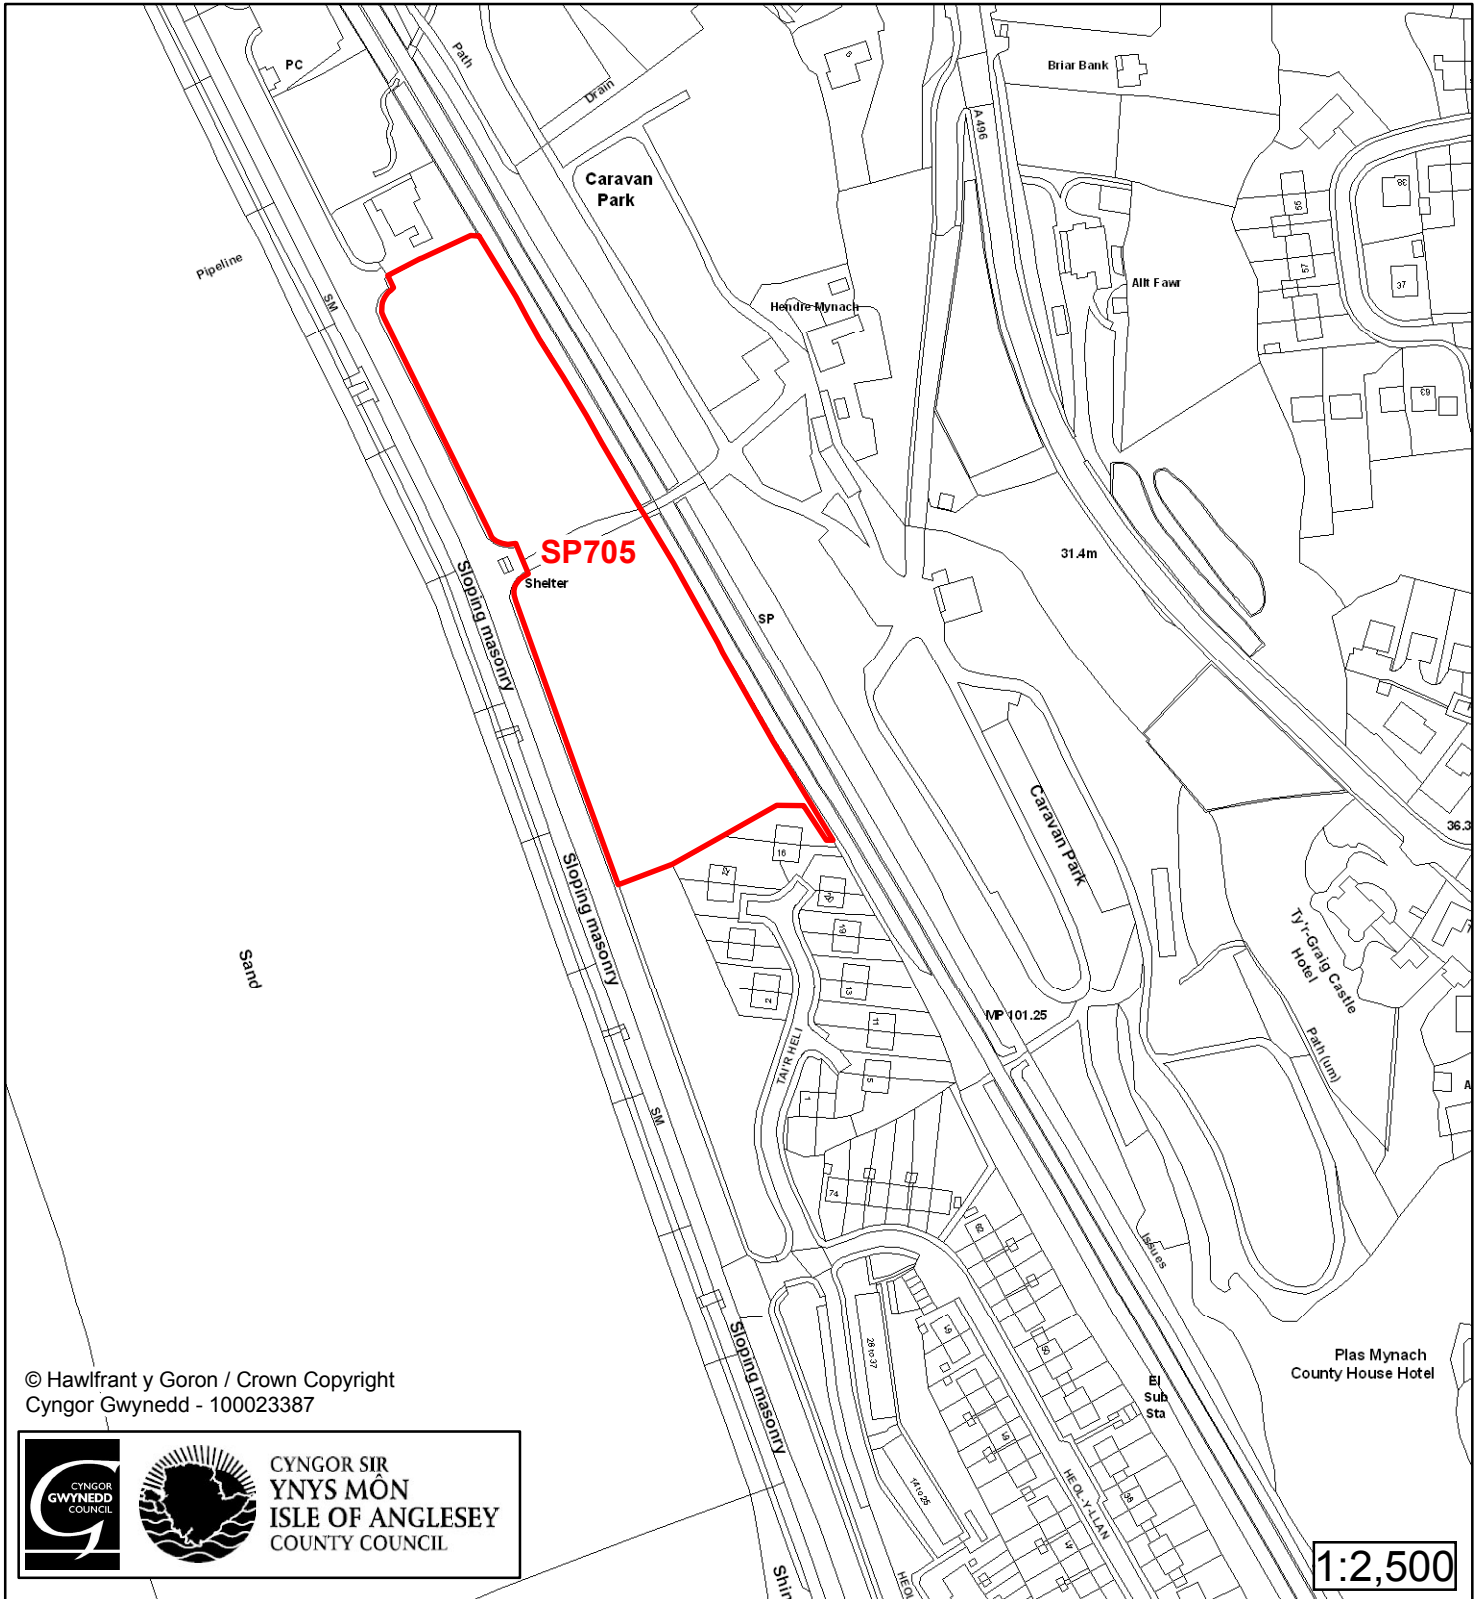

1:1,500

Cyfeirnod/ Reference	: SP349
Enw'r Safle / Site Name	: Tir ger / Land adj Bryn Mynach
Lleoliad / Location	: Abermaw
Cyfeirnod Grid / Grid Reference	: 611 162
Maint (ha) / Size (ha)	: 0.22
Defnydd â Awgrymir / Suggested Use	: Tai / Housing

Cynllun Datblygu Lleol ar y Cyd Joint Local Development Plan Cofrestr Safle Posib / Candidate Site Register

Cyfeirnod/ Reference	: SP705
Enw'r Safle / Site Name	: Tir ger Tai'r Heli
Lleoliad / Location	: Abermaw
Cyfeirnod Grid / Grid Reference	: 604 168
Maint (ha) / Size (ha)	: 1.10
Defnydd â Awgrymir / Suggested Use	: Cyflogaeth