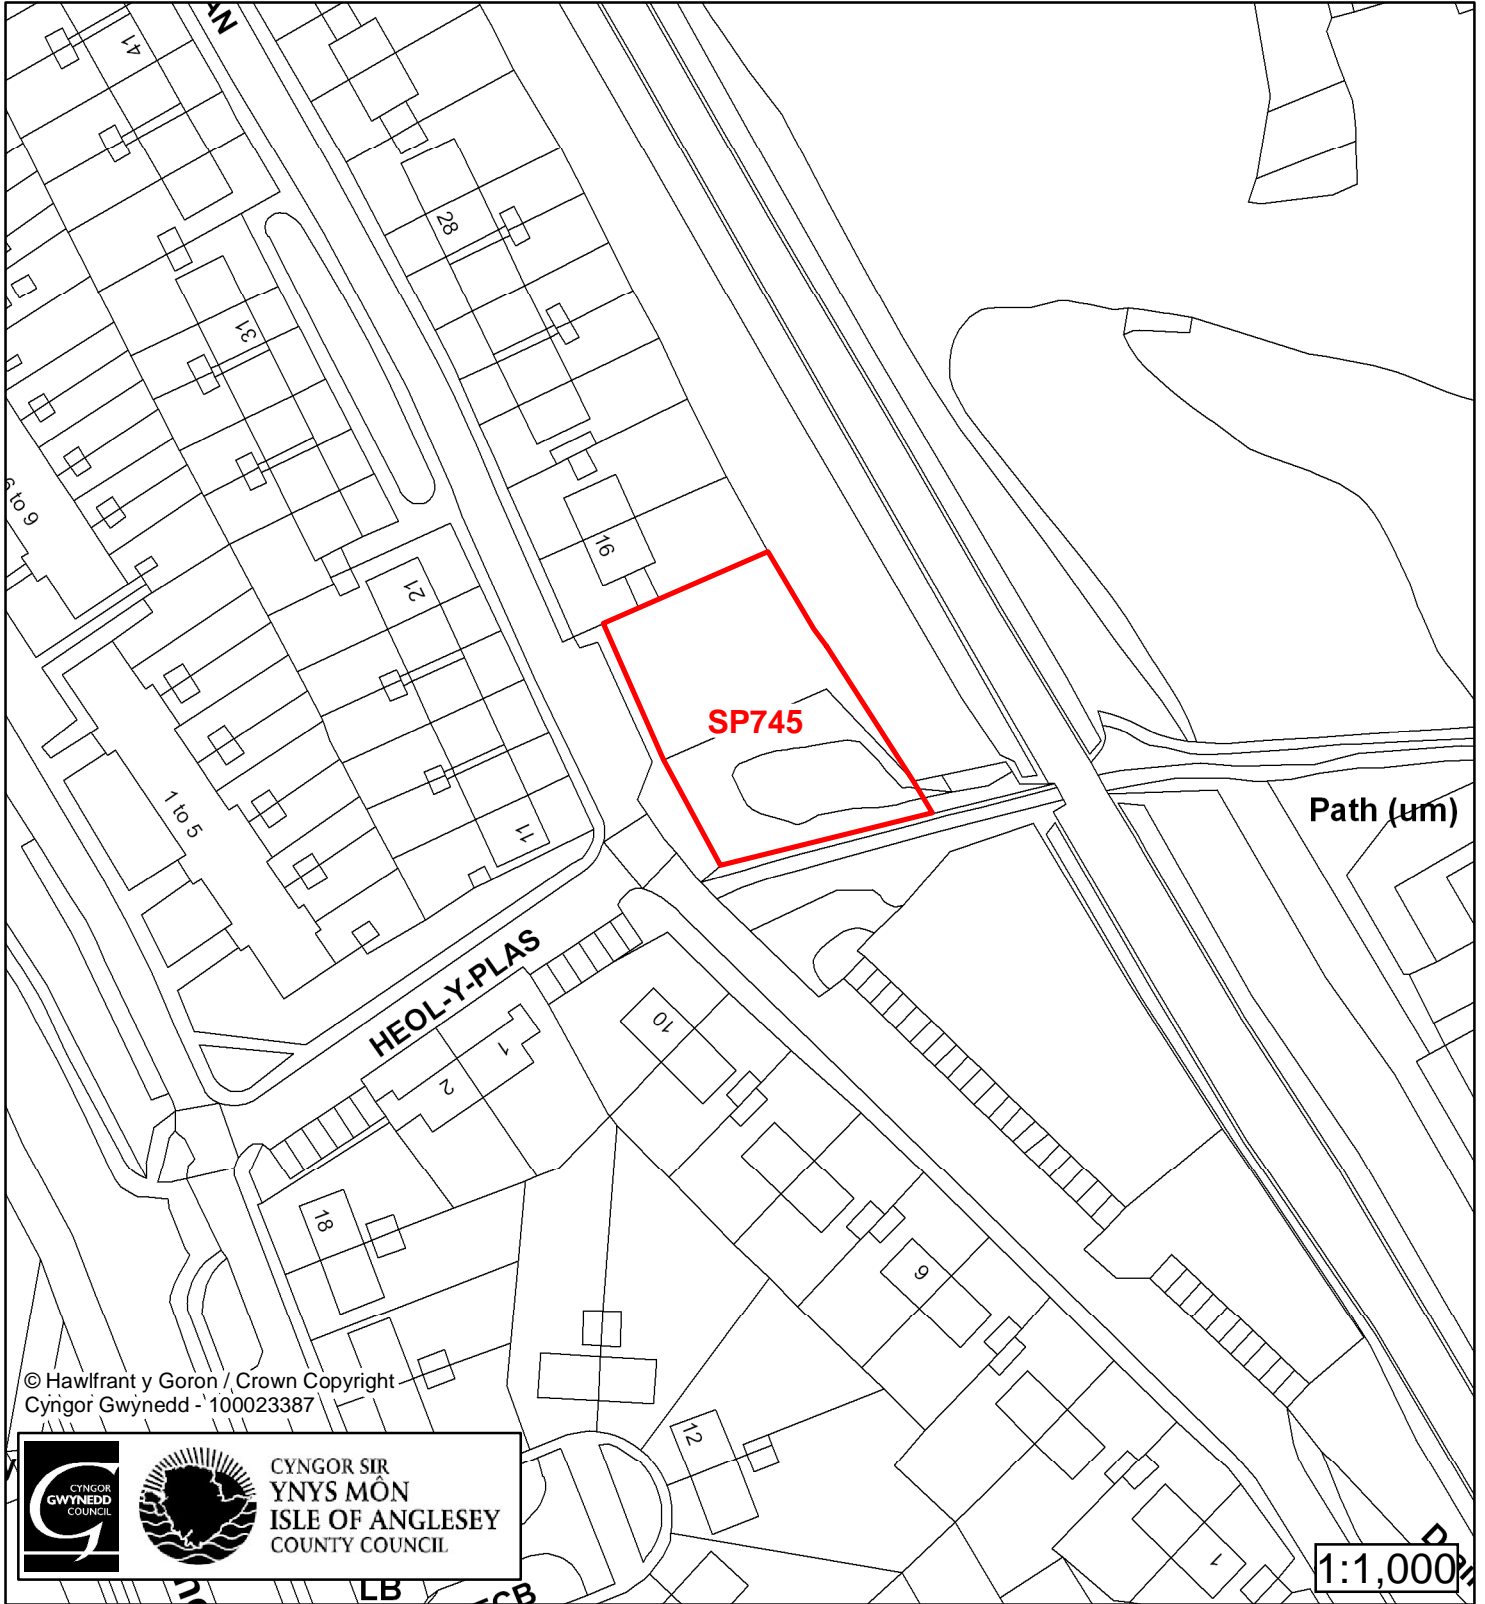

1:1,500

Cyfeirnod/ Reference	: SP349
Enw'r Safle / Site Name	: Tir ger / Land adj Bryn Mynach
Lleoliad / Location	: Abermaw
Cyfeirnod Grid / Grid Reference	: 611 162
Maint (ha) / Size (ha)	: 0.22
Defnydd â Awgrymir / Suggested Use	: Tai / Housing

Cynllun Datblygu Lleol ar y Cyd Joint Local Development Plan Cofrestr Safle Posib / Candidate Site Register

Cyfeirnod/ Reference	: SP705
Enw'r Safle / Site Name	: Tir ger Tai'r Heli
Lleoliad / Location	: Abermaw
Cyfeirnod Grid / Grid Reference	: 604 168
Maint (ha) / Size (ha)	: 1.10
Defnydd â Awgrymir / Suggested Use	: Cyflogaeth

Cynllun Datblygu Lleol ar y Cyd Joint Local Development Plan

Cofrestr Safle Posib / Candidate Site Register

Cyfeirnod/ Reference	: SP706
Enw'r Safle / Site Name	: Safle / Site Bryn Mynach
Lleoliad / Location	: Abermaw
Cyfeirnod Grid / Grid Reference	: 610 162
Maint (ha) / Size (ha)	: 0.81
Defnydd â Awgrymir / Suggested Use	: Tai / Housing

Cynllun Datblygu Lleol ar y Cyd Joint Local Development Plan

Cofrestr Safle Posib / Candidate Site Register

Cyfeirnod/ Reference	: SP745
Enw'r Safle / Site Name	: Tir ger / Land adj 16 Heol Y Llan
Lleoliad / Location	: Abermaw / Barmouth
Cyfeirnod Grid / Grid Reference	: 607 164
Maint (ha) / Size (ha)	: 0.1
Defnydd â Awgrymir / Suggested Use	: Tai / Housing