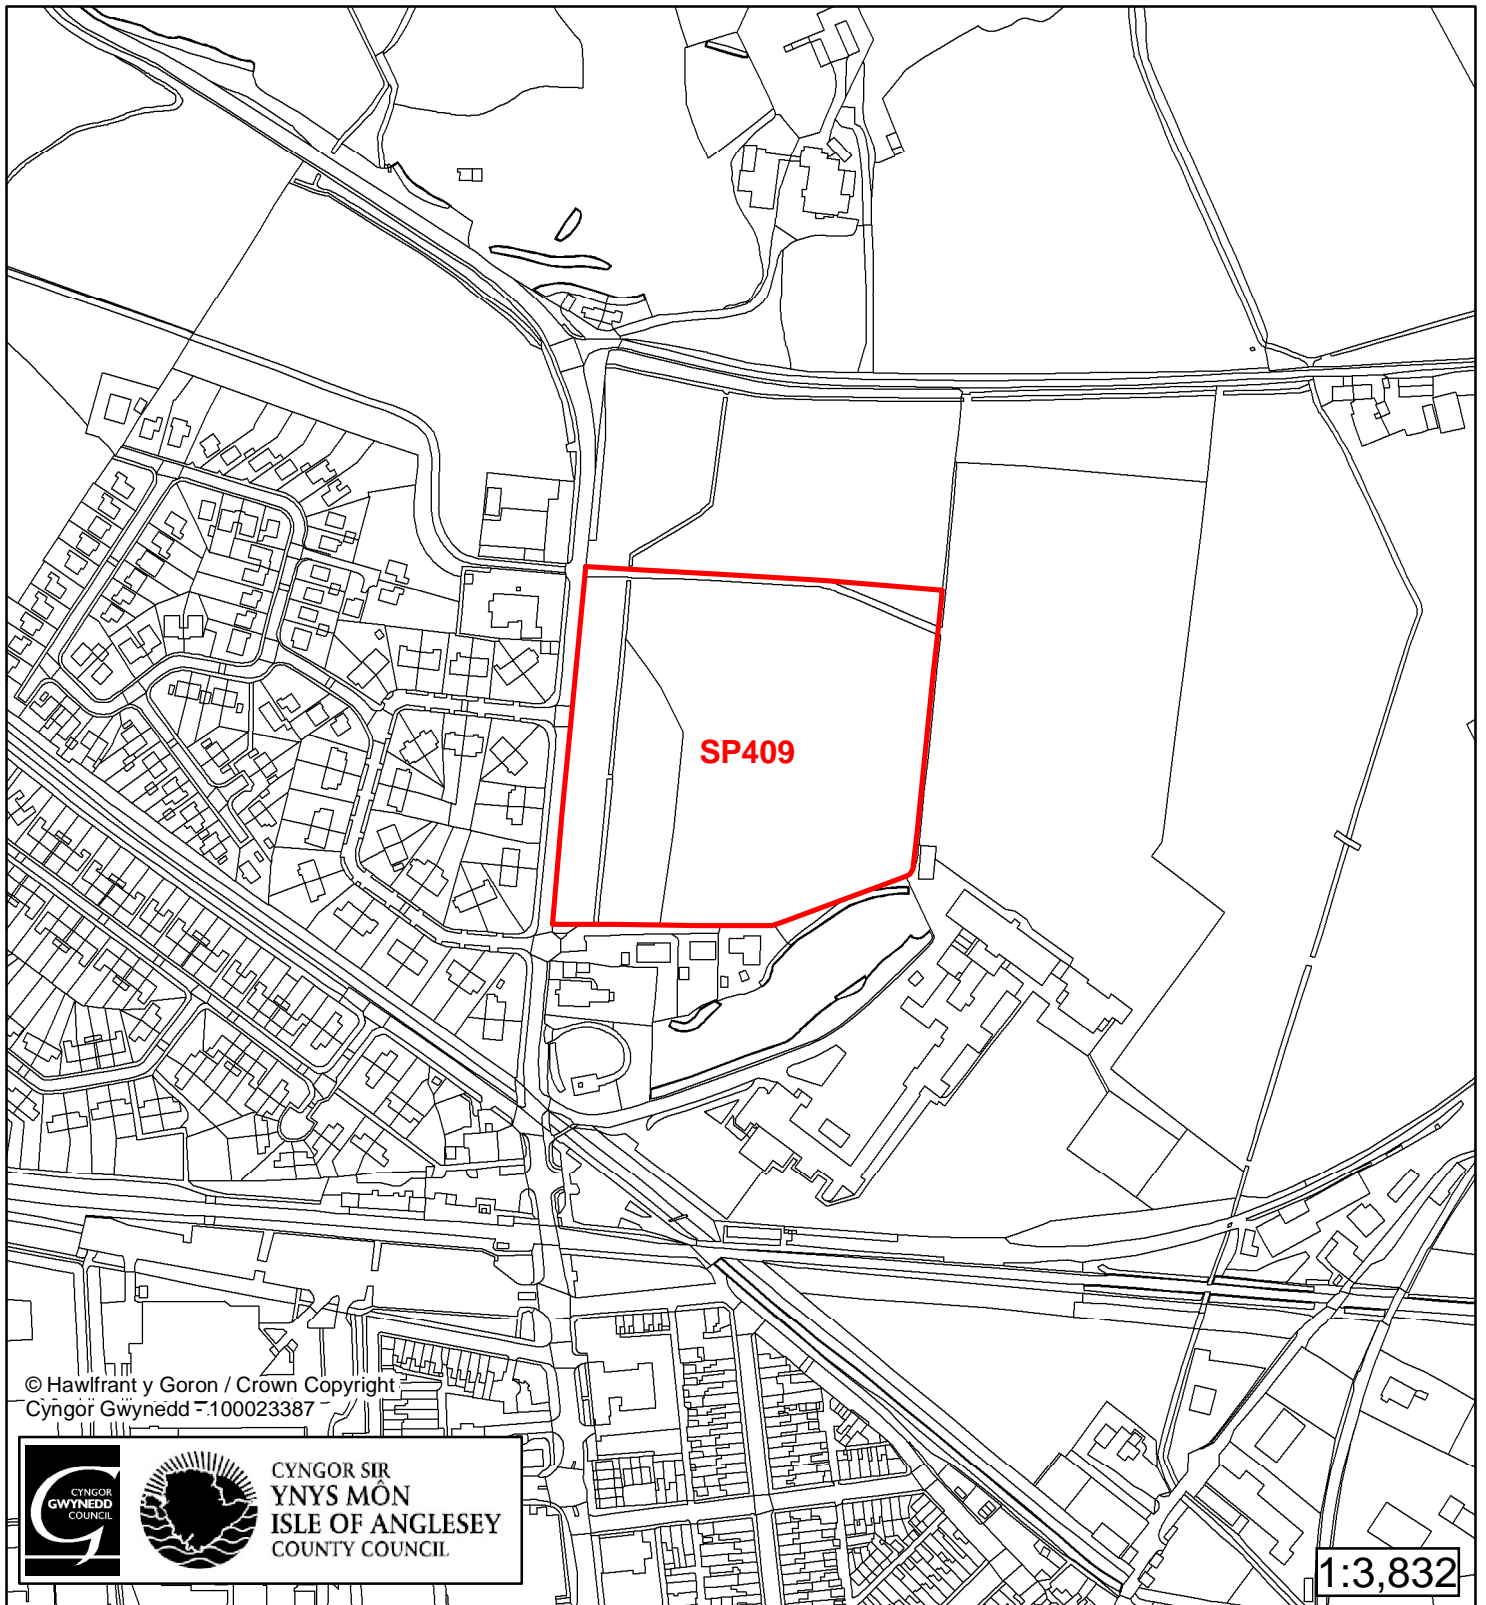

Cynllun Datblygu Lleol ar y Cyd Joint Local Development Plan Cofrestr Safle Posib / Candidate Site Register

Cyfeirnod/ Reference	: SP259
Enw'r Safle / Site Name	: Tir yn / Land at Morianfa
Lleoliad / Location	: Mofra Bychan
Cyfeirnod Grid / Grid Reference	: 543 373
Maint (ha) / Size (ha)	: 0.33
Defnydd â Awgrymir / Suggested Use	: Tai / Housing

Cynllun Datblygu Lleol ar y Cyd Joint Local Development Plan Cofrestr Safle Posib / Candidate Site Register

Cyfeirnod/ Reference	: SP380
Enw'r Safle / Site Name	: Tir ger / Land adj Capel Penial
Lleoliad / Location	: Tremadog
Cyfeirnod Grid / Grid Reference	: 562 398
Maint (ha) / Size (ha)	: 1.16
Defnydd â Awgrymir / Suggested Use	: Tai / Housing

Cynllun Datblygu Lleol ar y Cyd Joint Local Development Plan

Cofrestr Safle Posib / Candidate Site Register

Cyfeirnod/ Reference	: SP409
Enw'r Safle / Site Name	: Tir yn / Land at Model Dairy, Stryd Fawr
Lleoliad / Location	: Porthmadog
Cyfeirnod Grid / Grid Reference	: 567 394
Maint (ha) / Size (ha)	: 3.1
Defnydd â Awgrymir / Suggested Use	: Addysg / Education