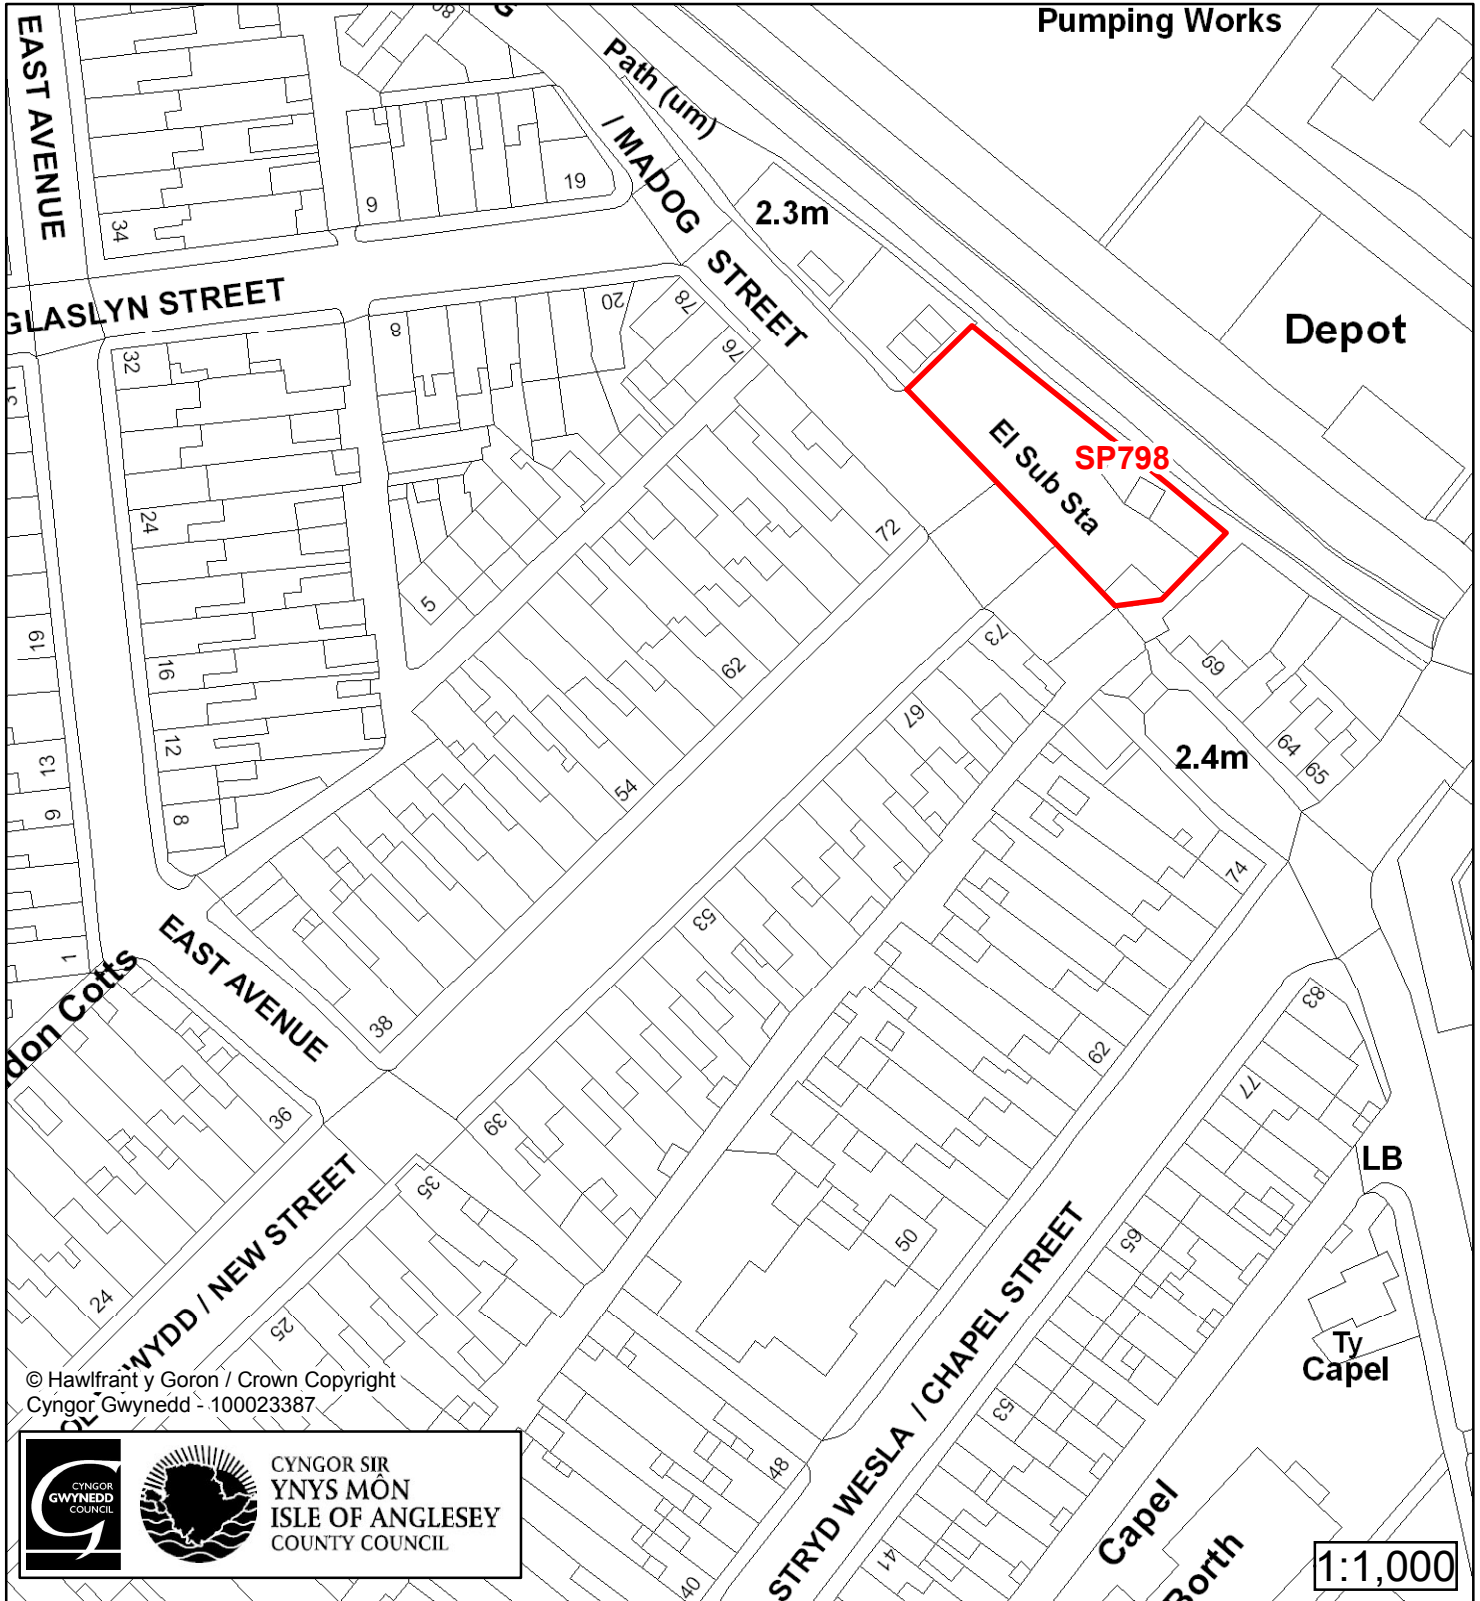

Cynllun Datblygu Lleol ar y Cyd Joint Local Development Plan

Cofrestr Safle Posib / Candidate Site Register

Cyfeirnod/ Reference	: SP798
Enw'r Safle / Site Name	: Tir i ffwrdd / Land off Heol Madoc
Lleoliad / Location	: Porthmadog
Cyfeirnod Grid / Grid Reference	: 568 390
Maint (ha) / Size (ha)	: 0.06
Defnydd â Awgrymir / Suggested Use	: Tai / Housing