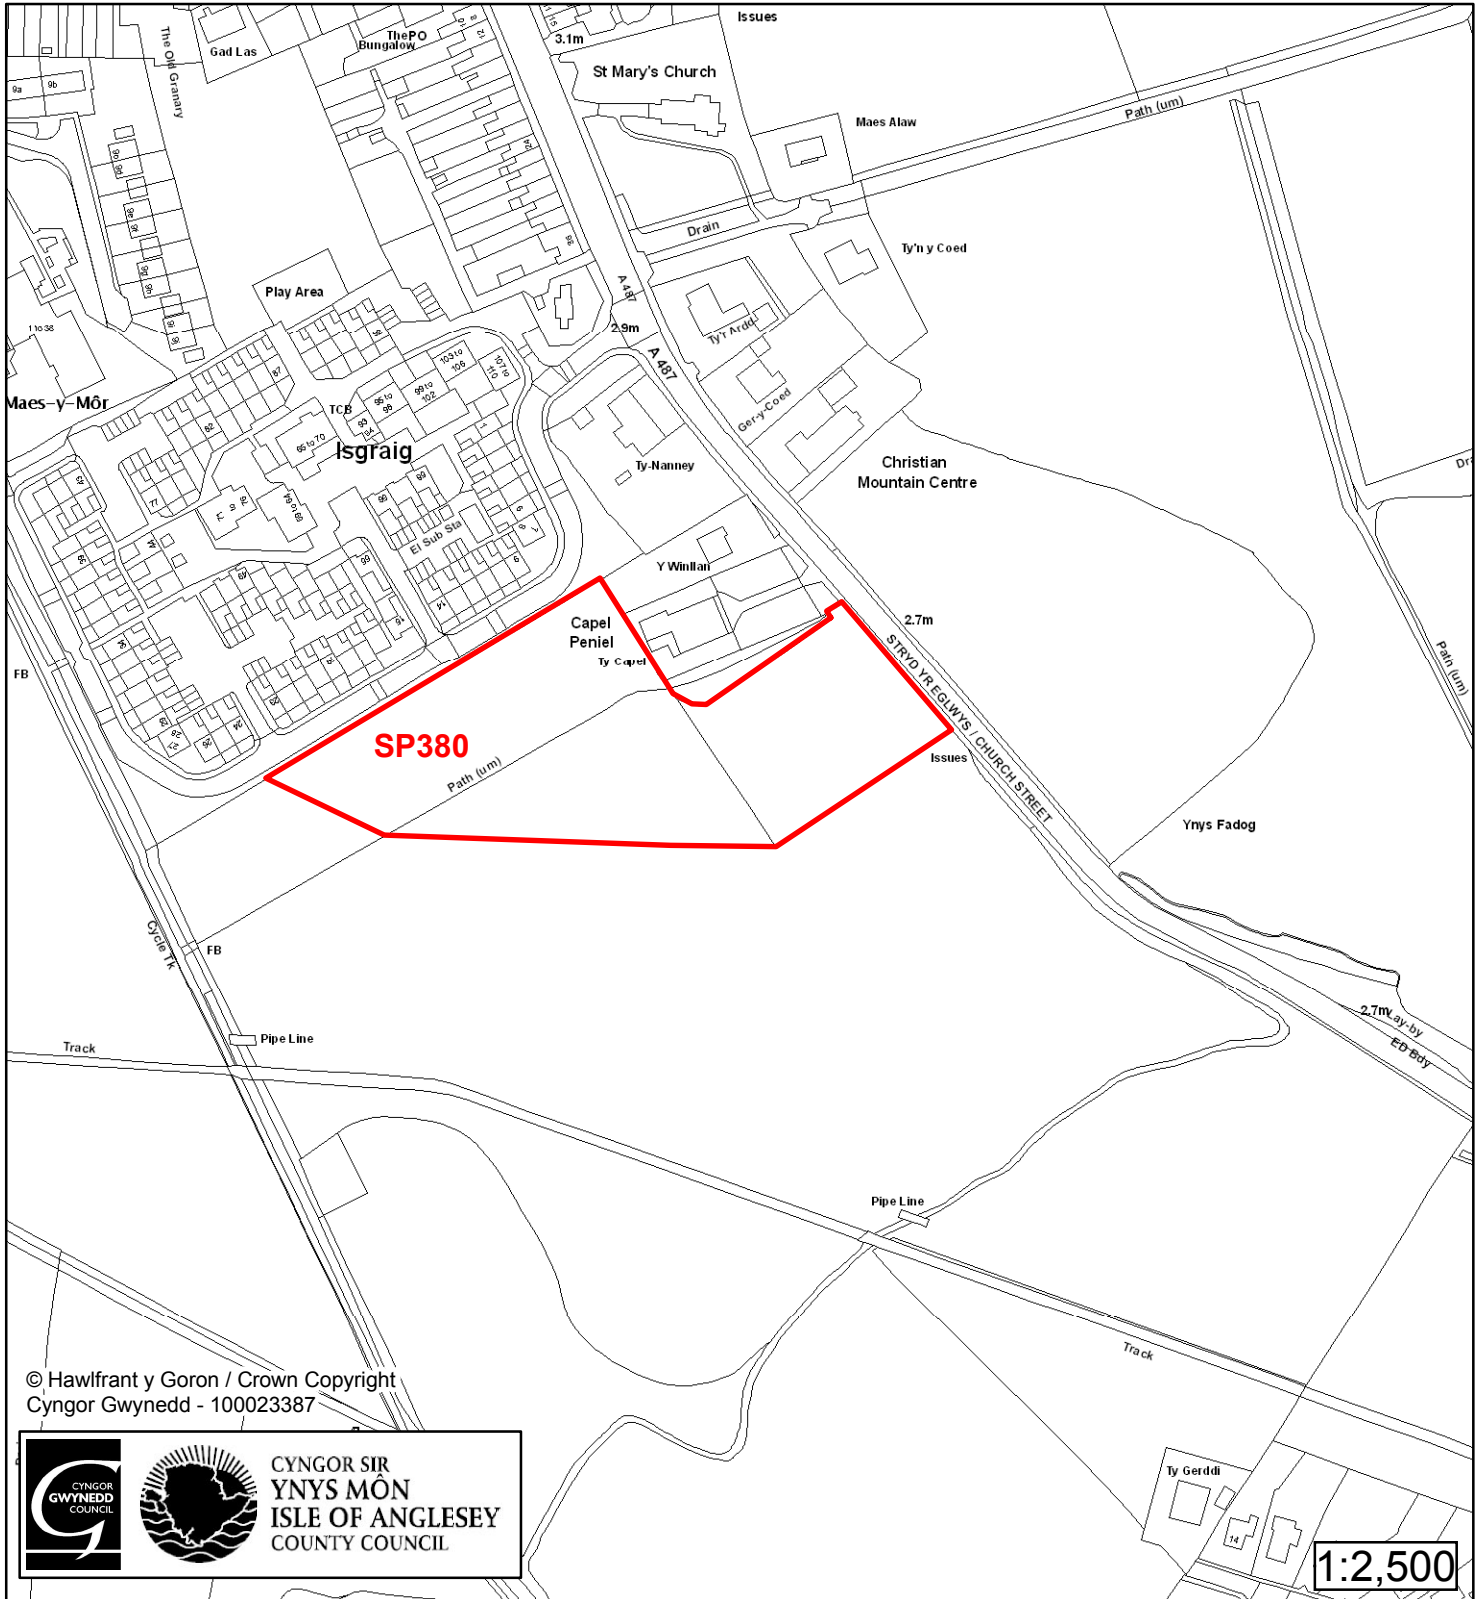

Cynllun Datblygu Lleol ar y Cyd Joint Local Development Plan Cofrestr Safle Posib / Candidate Site Register

Cyfeirnod/ Reference	: SP259
Enw'r Safle / Site Name	: Tir yn / Land at Morianfa
Lleoliad / Location	: Mofra Bychan
Cyfeirnod Grid / Grid Reference	: 543 373
Maint (ha) / Size (ha)	: 0.33
Defnydd â Awgrymir / Suggested Use	: Tai / Housing

Cynllun Datblygu Lleol ar y Cyd Joint Local Development Plan Cofrestr Safle Posib / Candidate Site Register

Cyfeirnod/ Reference	: SP380
Enw'r Safle / Site Name	: Tir ger / Land adj Capel Penial
Lleoliad / Location	: Tremadog
Cyfeirnod Grid / Grid Reference	: 562 398
Maint (ha) / Size (ha)	: 1.16
Defnydd â Awgrymir / Suggested Use	: Tai / Housing

Cynllun Datblygu Lleol ar y Cyd Joint Local Development Plan

Cofrestr Safle Posib / Candidate Site Register

Cyfeirnod/ Reference	: SP409
Enw'r Safle / Site Name	: Tir yn / Land at Model Dairy, Stryd Fawr
Lleoliad / Location	: Porthmadog
Cyfeirnod Grid / Grid Reference	: 567 394
Maint (ha) / Size (ha)	: 3.1
Defnydd â Awgrymir / Suggested Use	: Addysg / Education