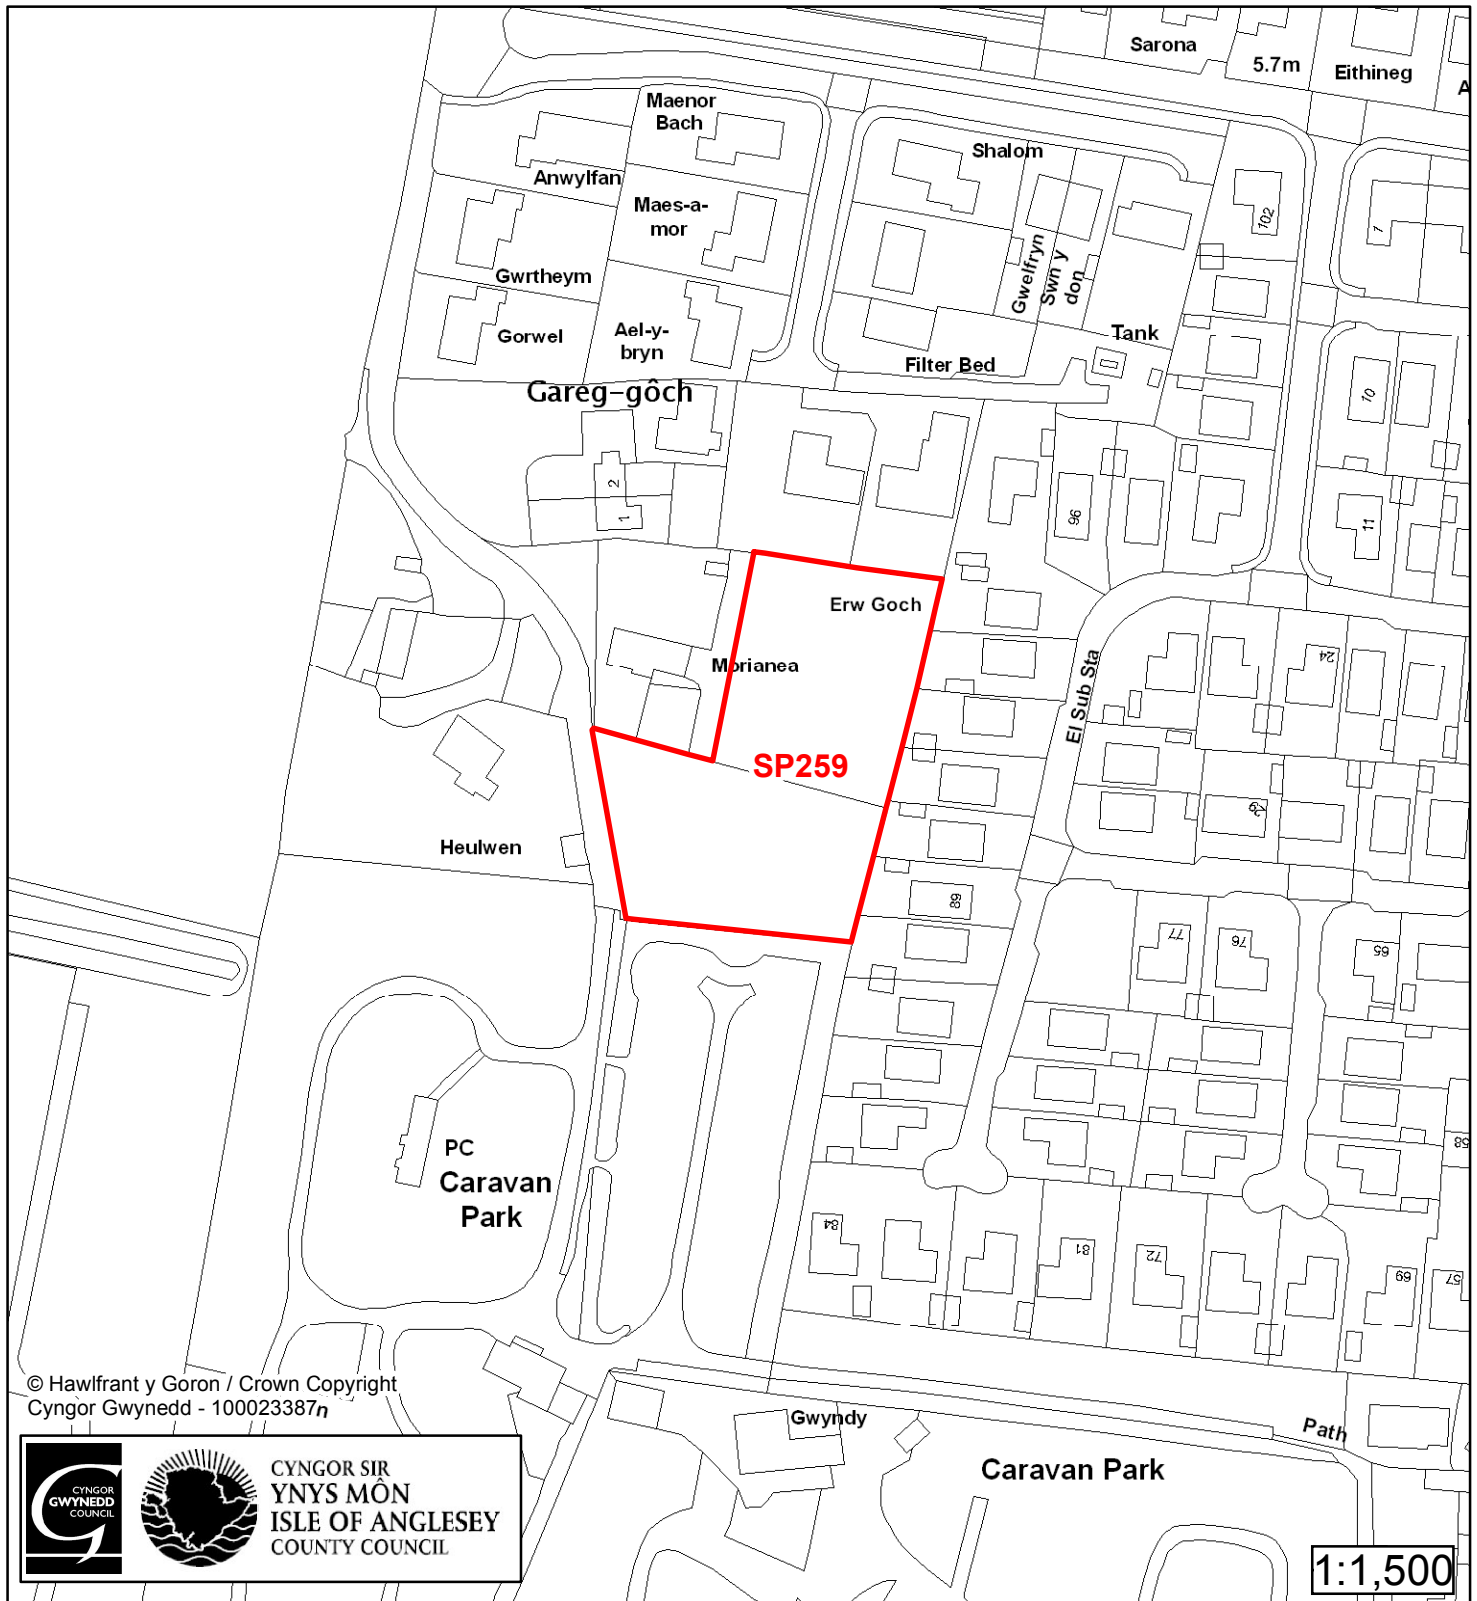

Cynllun Datblygu Lleol ar y Cyd Joint Local Development Plan Cofrestr Safle Posib / Candidate Site Register

Cyfeirnod/ Reference	: SP259
Enw'r Safle / Site Name	: Tir yn / Land at Morianfa
Lleoliad / Location	: Mofra Bychan
Cyfeirnod Grid / Grid Reference	: 543 373
Maint (ha) / Size (ha)	: 0.33
Defnydd â Awgrymir / Suggested Use	: Tai / Housing

Cynllun Datblygu Lleol ar y Cyd Joint Local Development Plan Cofrestr Safle Posib / Candidate Site Register

Cyfeirnod/ Reference	: SP380
Enw'r Safle / Site Name	: Tir ger / Land adj Capel Penial
Lleoliad / Location	: Tremadog
Cyfeirnod Grid / Grid Reference	: 562 398
Maint (ha) / Size (ha)	: 1.16
Defnydd â Awgrymir / Suggested Use	: Tai / Housing

Cynllun Datblygu Lleol ar y Cyd Joint Local Development Plan

Cofrestr Safle Posib / Candidate Site Register

Cyfeirnod/ Reference	: SP409
Enw'r Safle / Site Name	: Tir yn / Land at Model Dairy, Stryd Fawr
Lleoliad / Location	: Porthmadog
Cyfeirnod Grid / Grid Reference	: 567 394
Maint (ha) / Size (ha)	: 3.1
Defnydd â Awgrymir / Suggested Use	: Addysg / Education