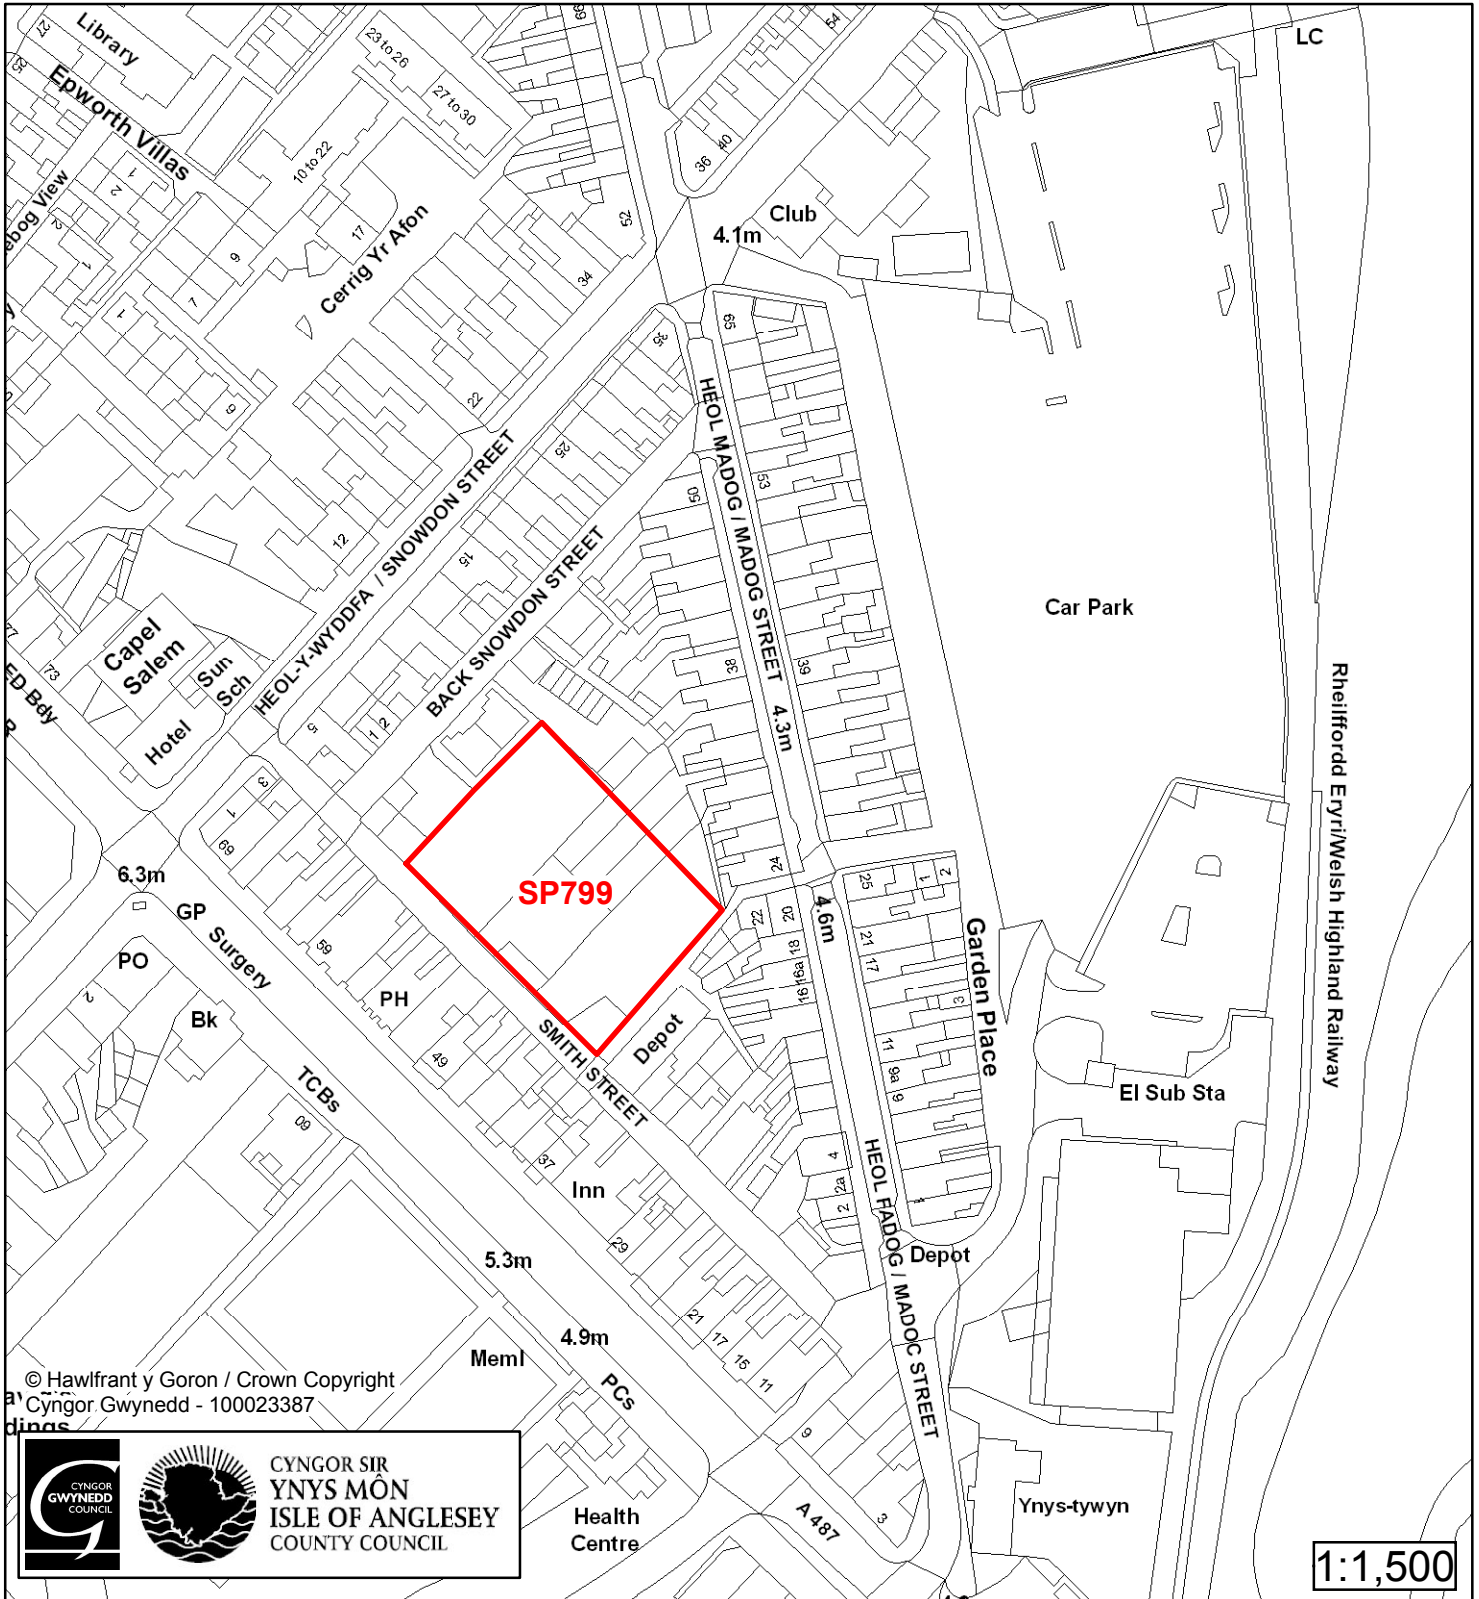

Cynllun Datblygu Lleol ar y Cyd Joint Local Development Plan Cofrestr Safle Posib / Candidate Site Register

Cyfeirnod/ Reference	: SP799
Enw'r Safle / Site Name	: Tir i ffwrdd / Land off Smith Street
Lleoliad / Location	: Porthmadog
Cyfeirnod Grid / Grid Reference	: 569 386
Maint (ha) / Size (ha)	: 0.20
Defnydd â Awgrymir / Suggested Use	: Tai / Housing