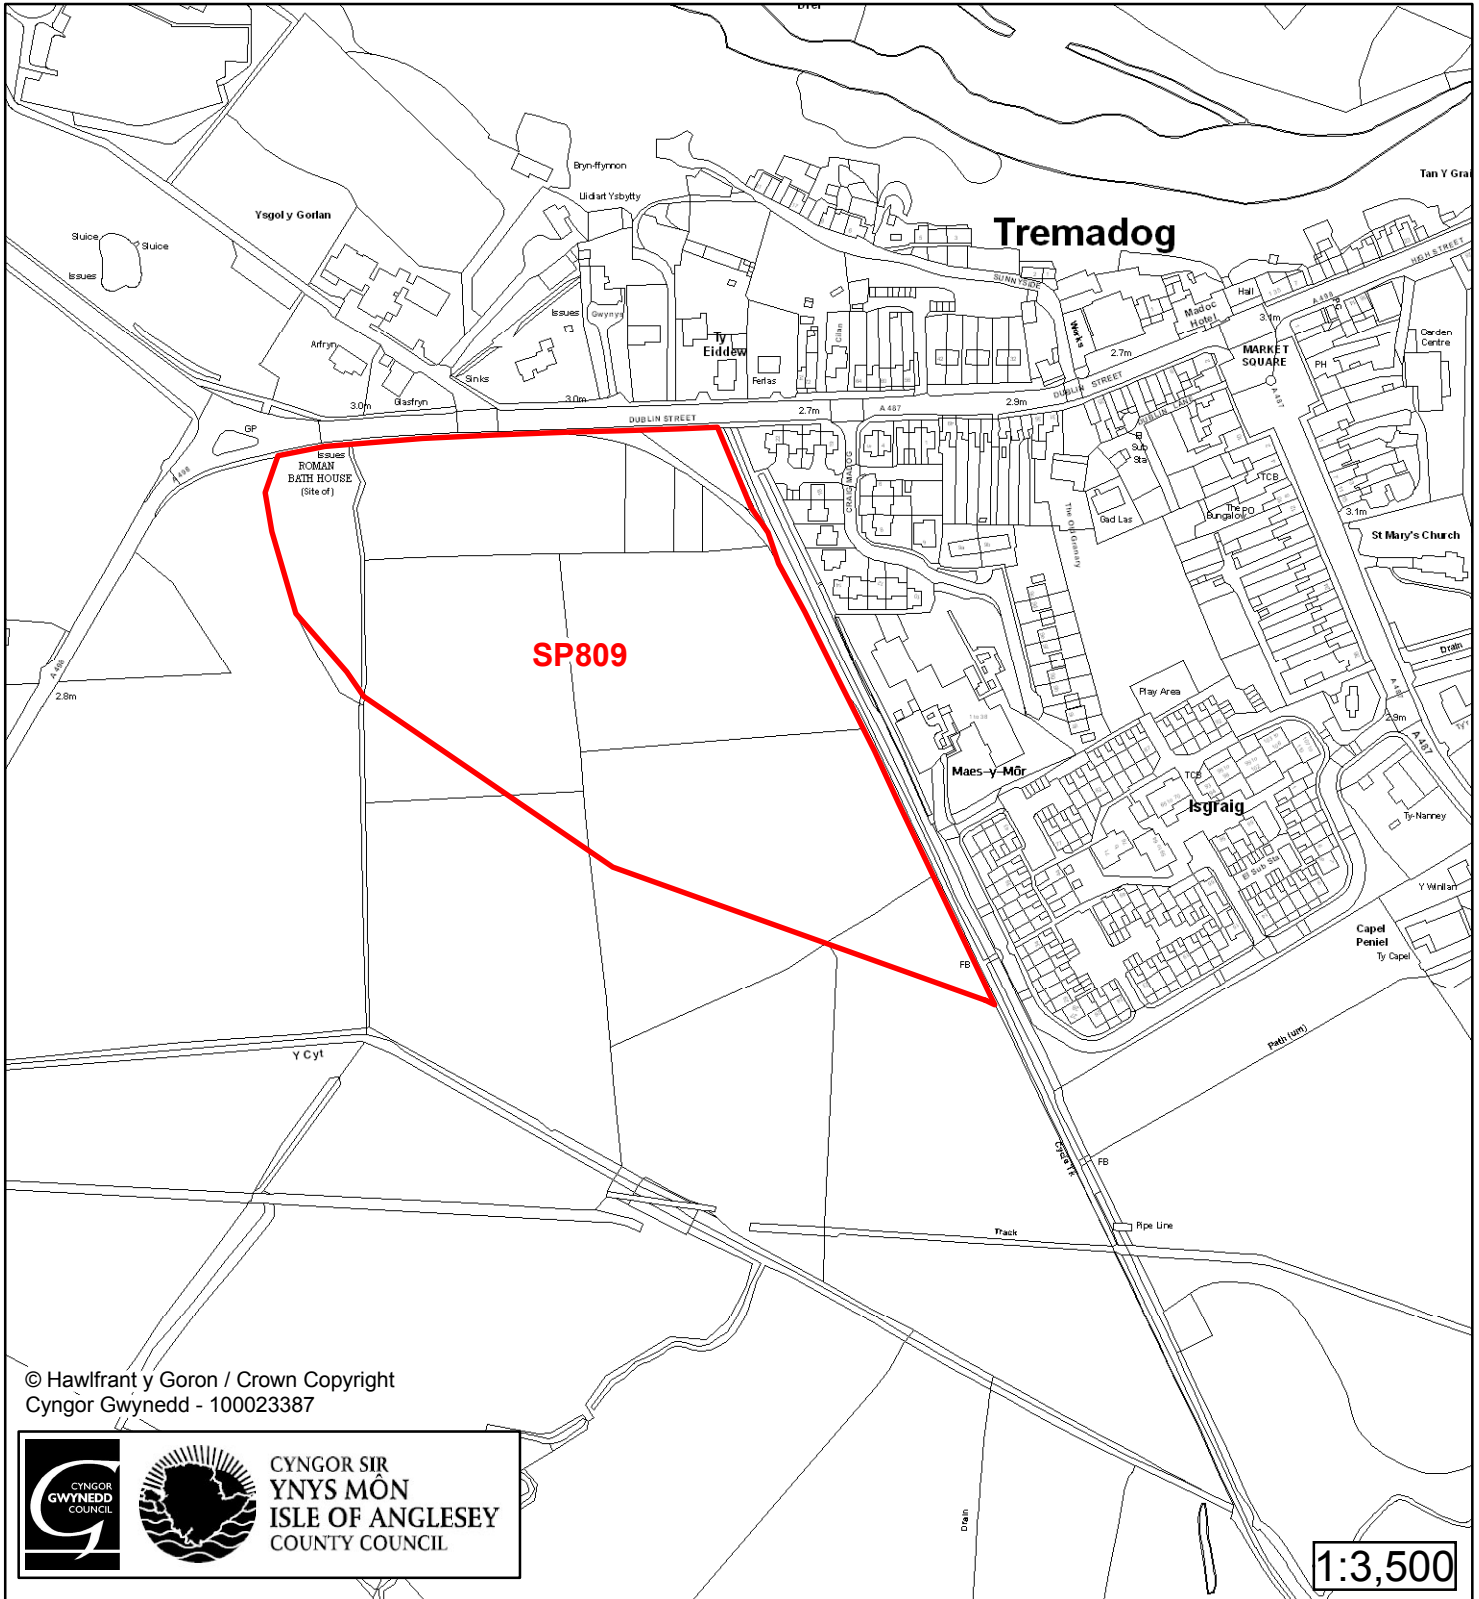

Cynllun Datblygu Lleol ar y Cyd Joint Local Development Plan Cofrestr Safle Posib / Candidate Site Register

Cyfeirnod/ Reference	: SP809
Enw'r Safle / Site Name	: Tir ger Stâd Isgraig / Land adj Isgraig Estate
Lleoliad / Location	: Tremadog
Cyfeirnod Grid / Grid Reference	: 558 400
Maint (ha) / Size (ha)	: 4.66
Defnydd â Awgrymir / Suggested Use	: Tai / Housing