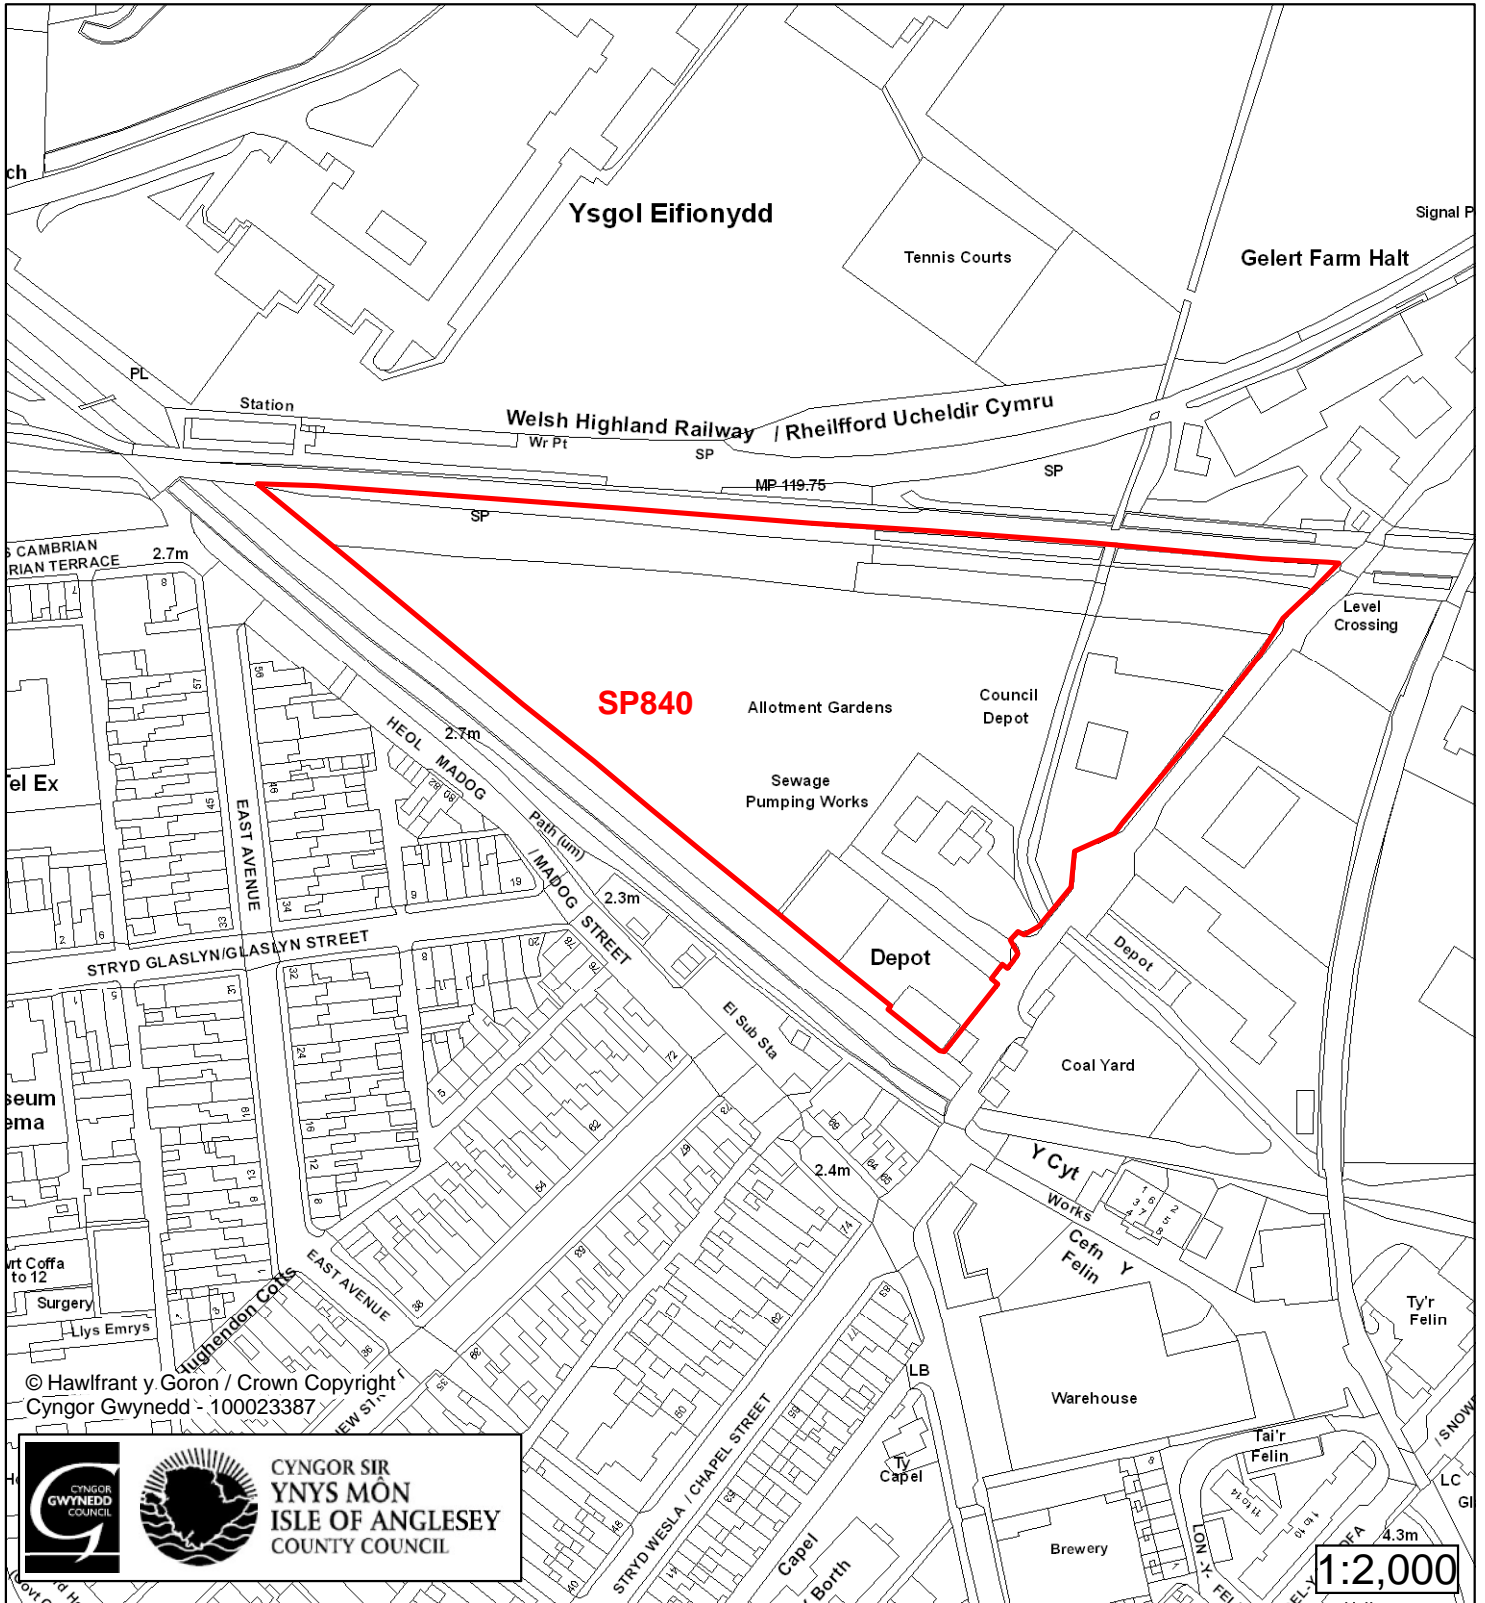

Cynllun Datblygu Lleol ar y Cyd Joint Local Development Plan Cofrestr Safle Posib / Candidate Site Register

Cyfeirnod/ Reference	: SP840
Enw'r Safle / Site Name	: Tir ger Heol Madoc / Land adj Madoc Street
Lleoliad / Location	: Porthmadog
Cyfeirnod Grid / Grid Reference	: 568, 391
Maint (ha) / Size (ha)	: 1.94
Defnydd â Awgrymir / Suggested Use	: Tai / Housing