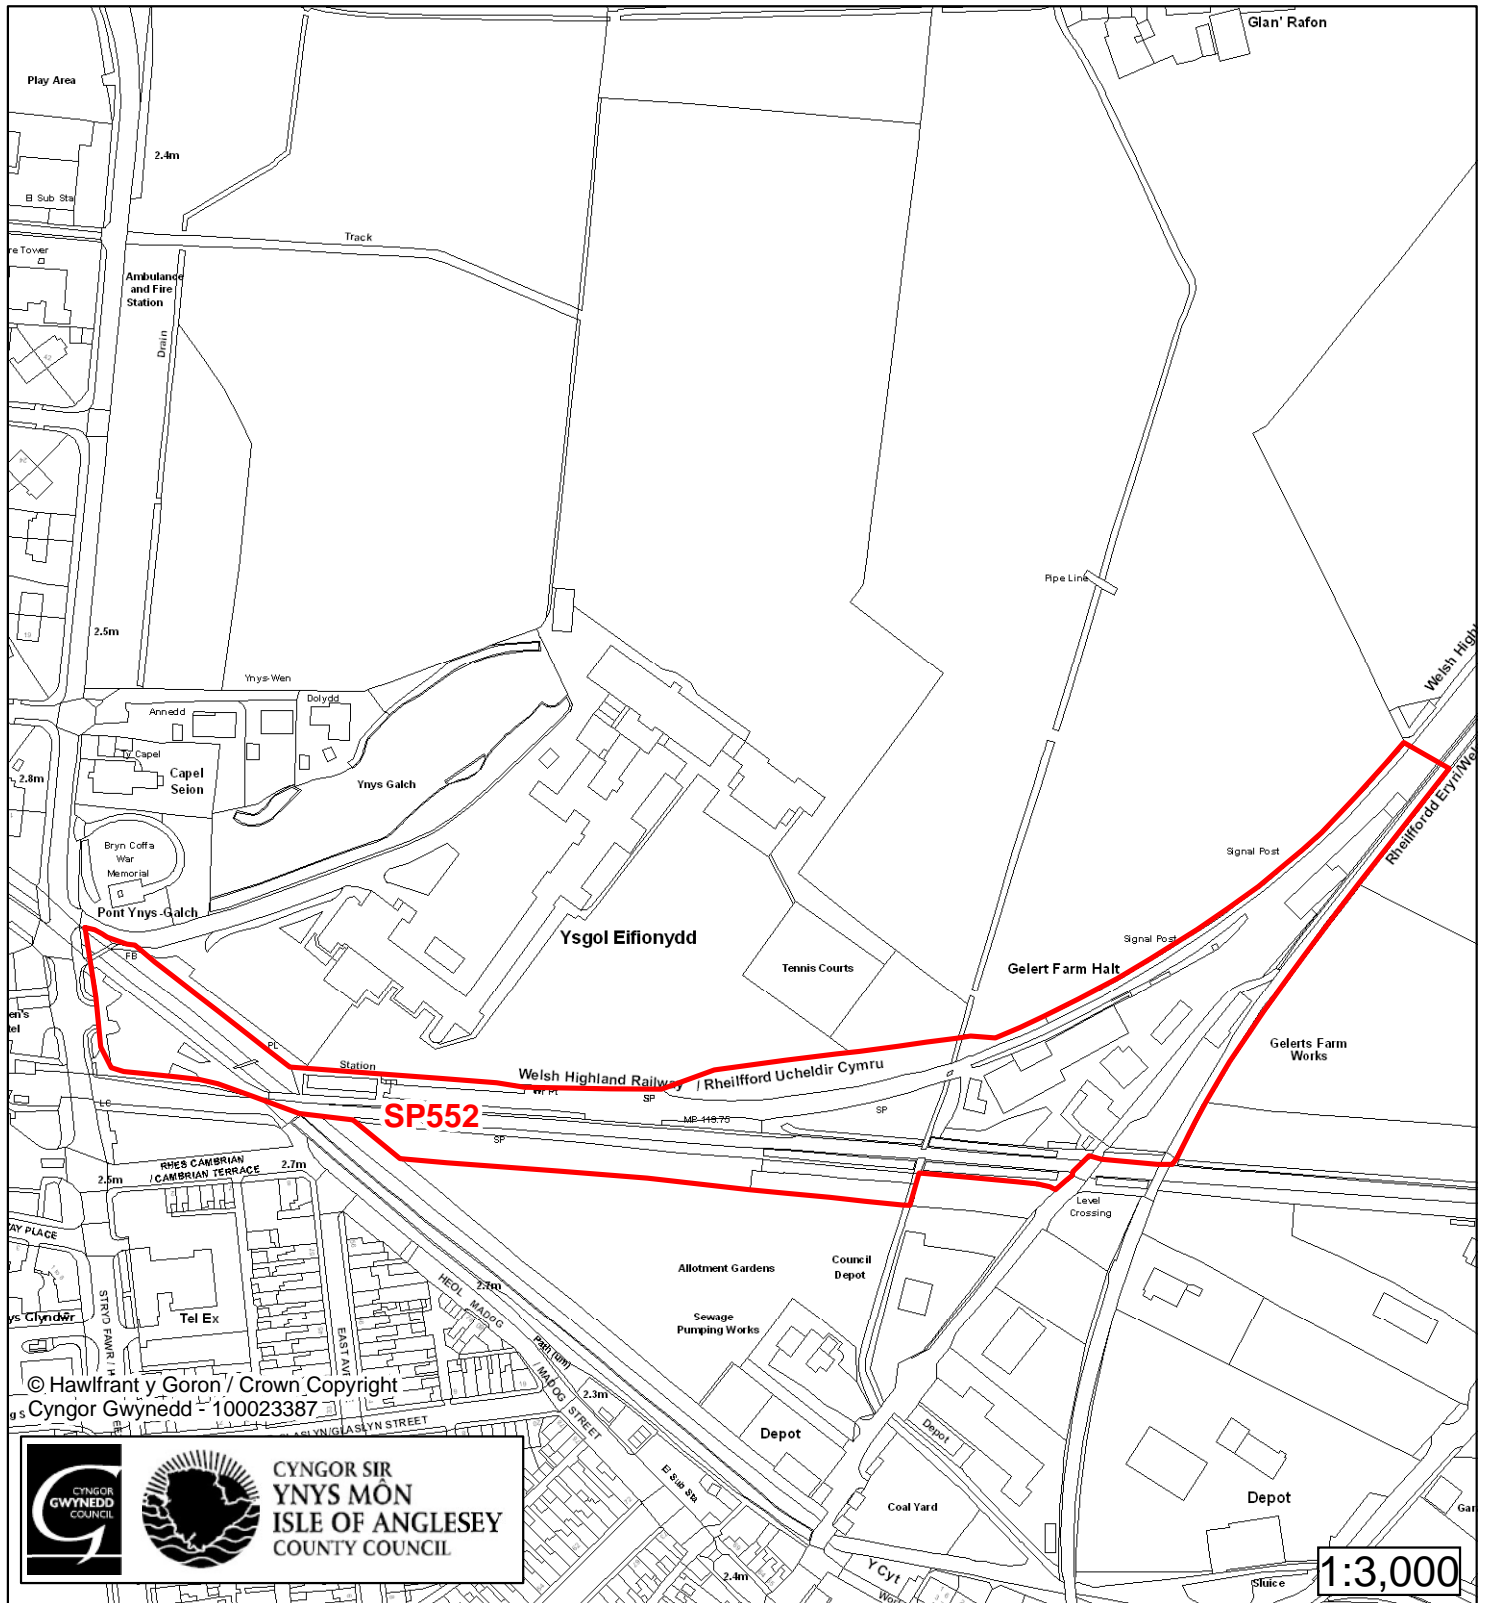

Cynllun Datblygu Lleol ar y Cyd Joint Local Development Plan Cofrestr Safle Posib / Candidate Site Register

Cyfeirnod/ Reference	: SP552
Enw'r Safle / Site Name	: Welsh Highland Railway
Lleoliad / Location	: Porthmadog
Cyfeirnod Grid / Grid Reference	: 569, 392
Maint (ha) / Size (ha)	: 2.4
Defnydd â Awgrymir / Suggested Use	: Twristiaeth - Treftadaeth/Tourism - Heritage