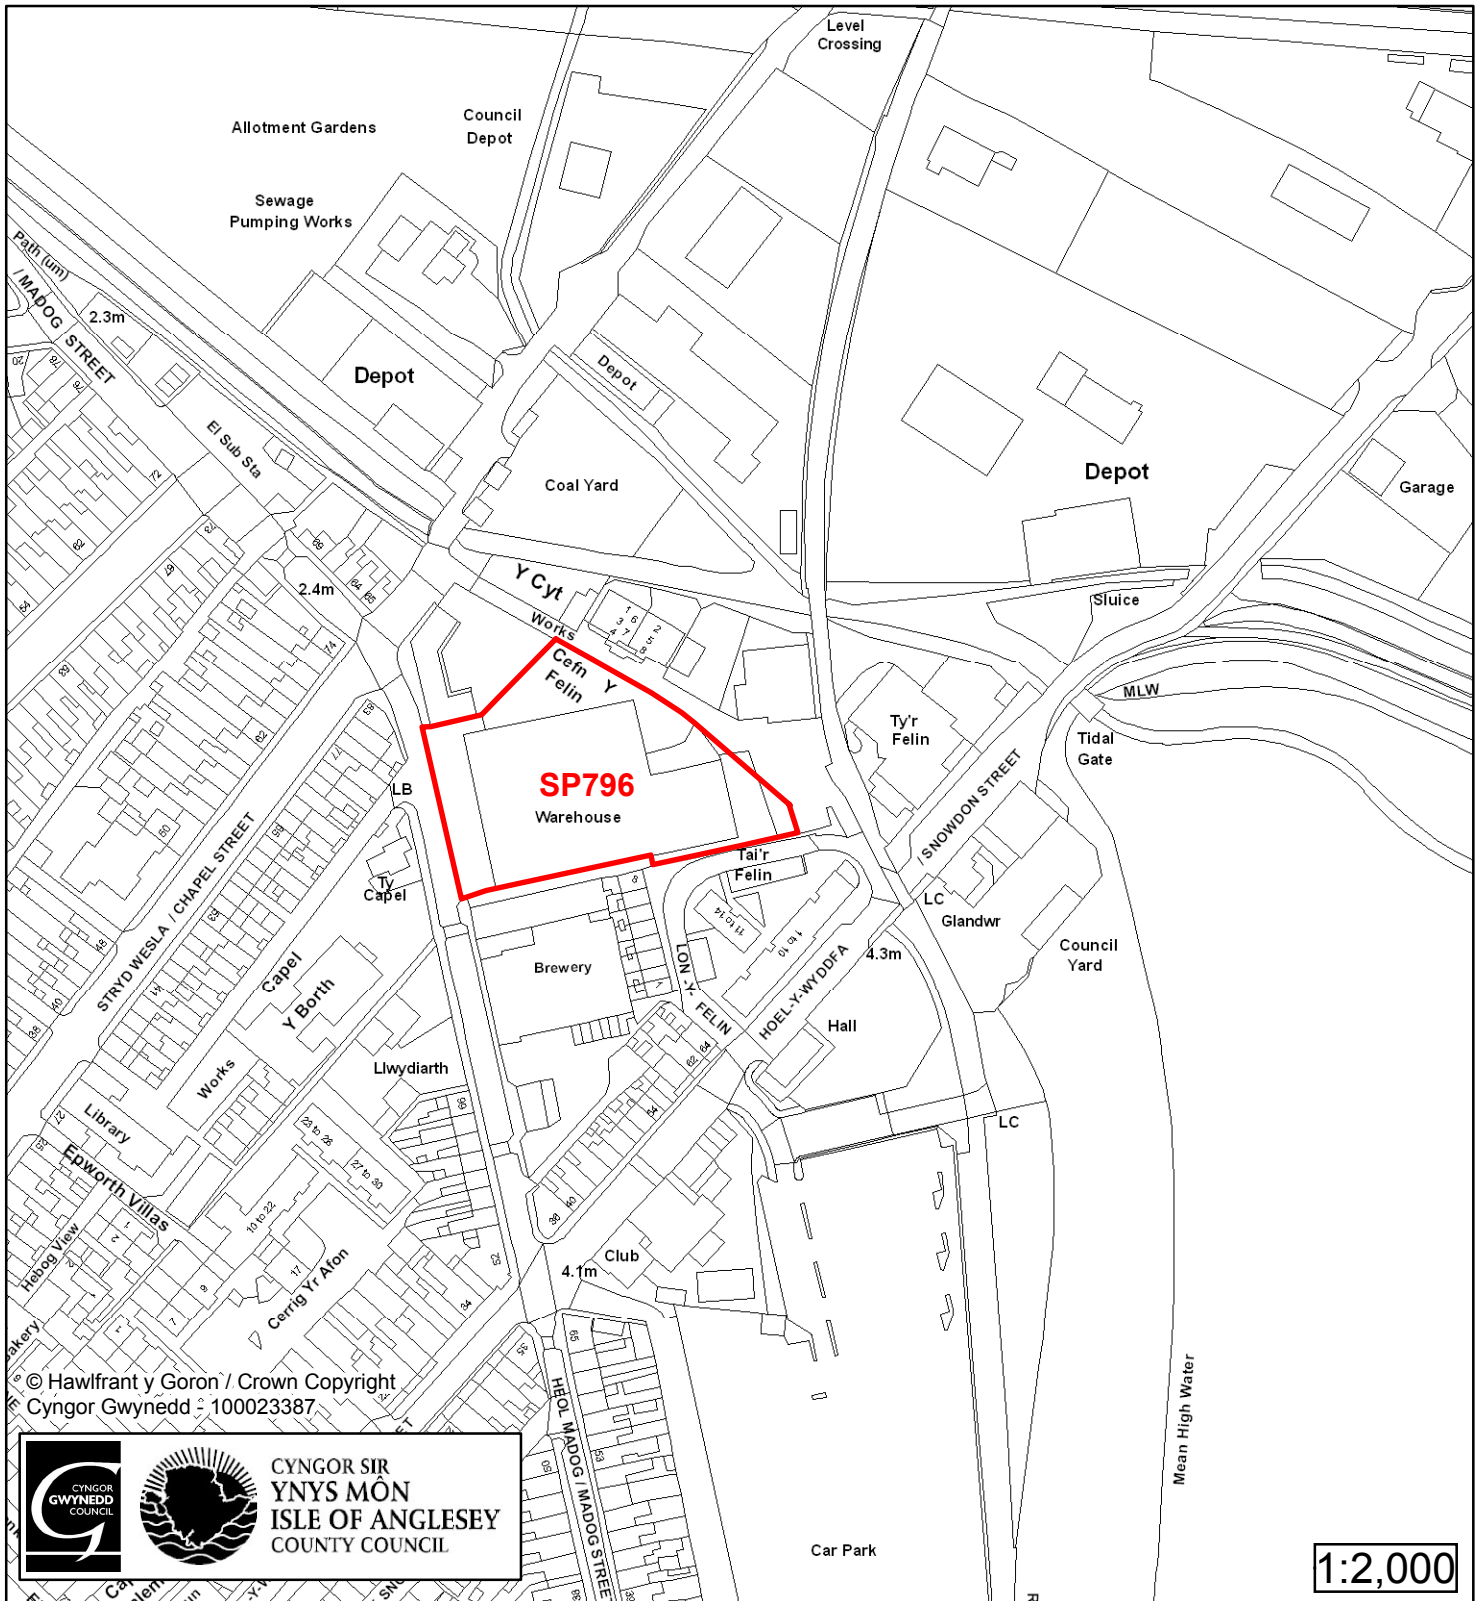

Cynllun Datblygu Lleol ar y Cyd Joint Local Development Plan Cofrestr Safle Posib / Candidate Site Register

Cyfeirnod/ Reference	: SP796
Enw'r Safle / Site Name	: Tir ger / Land adj Tai'r Felin
Lleoliad / Location	: Porthmadog
Cyfeirnod Grid / Grid Reference	: 569 389
Maint (ha) / Size (ha)	: 0.39
Defnydd â Awgrymir / Suggested Use	: Tai / Housing