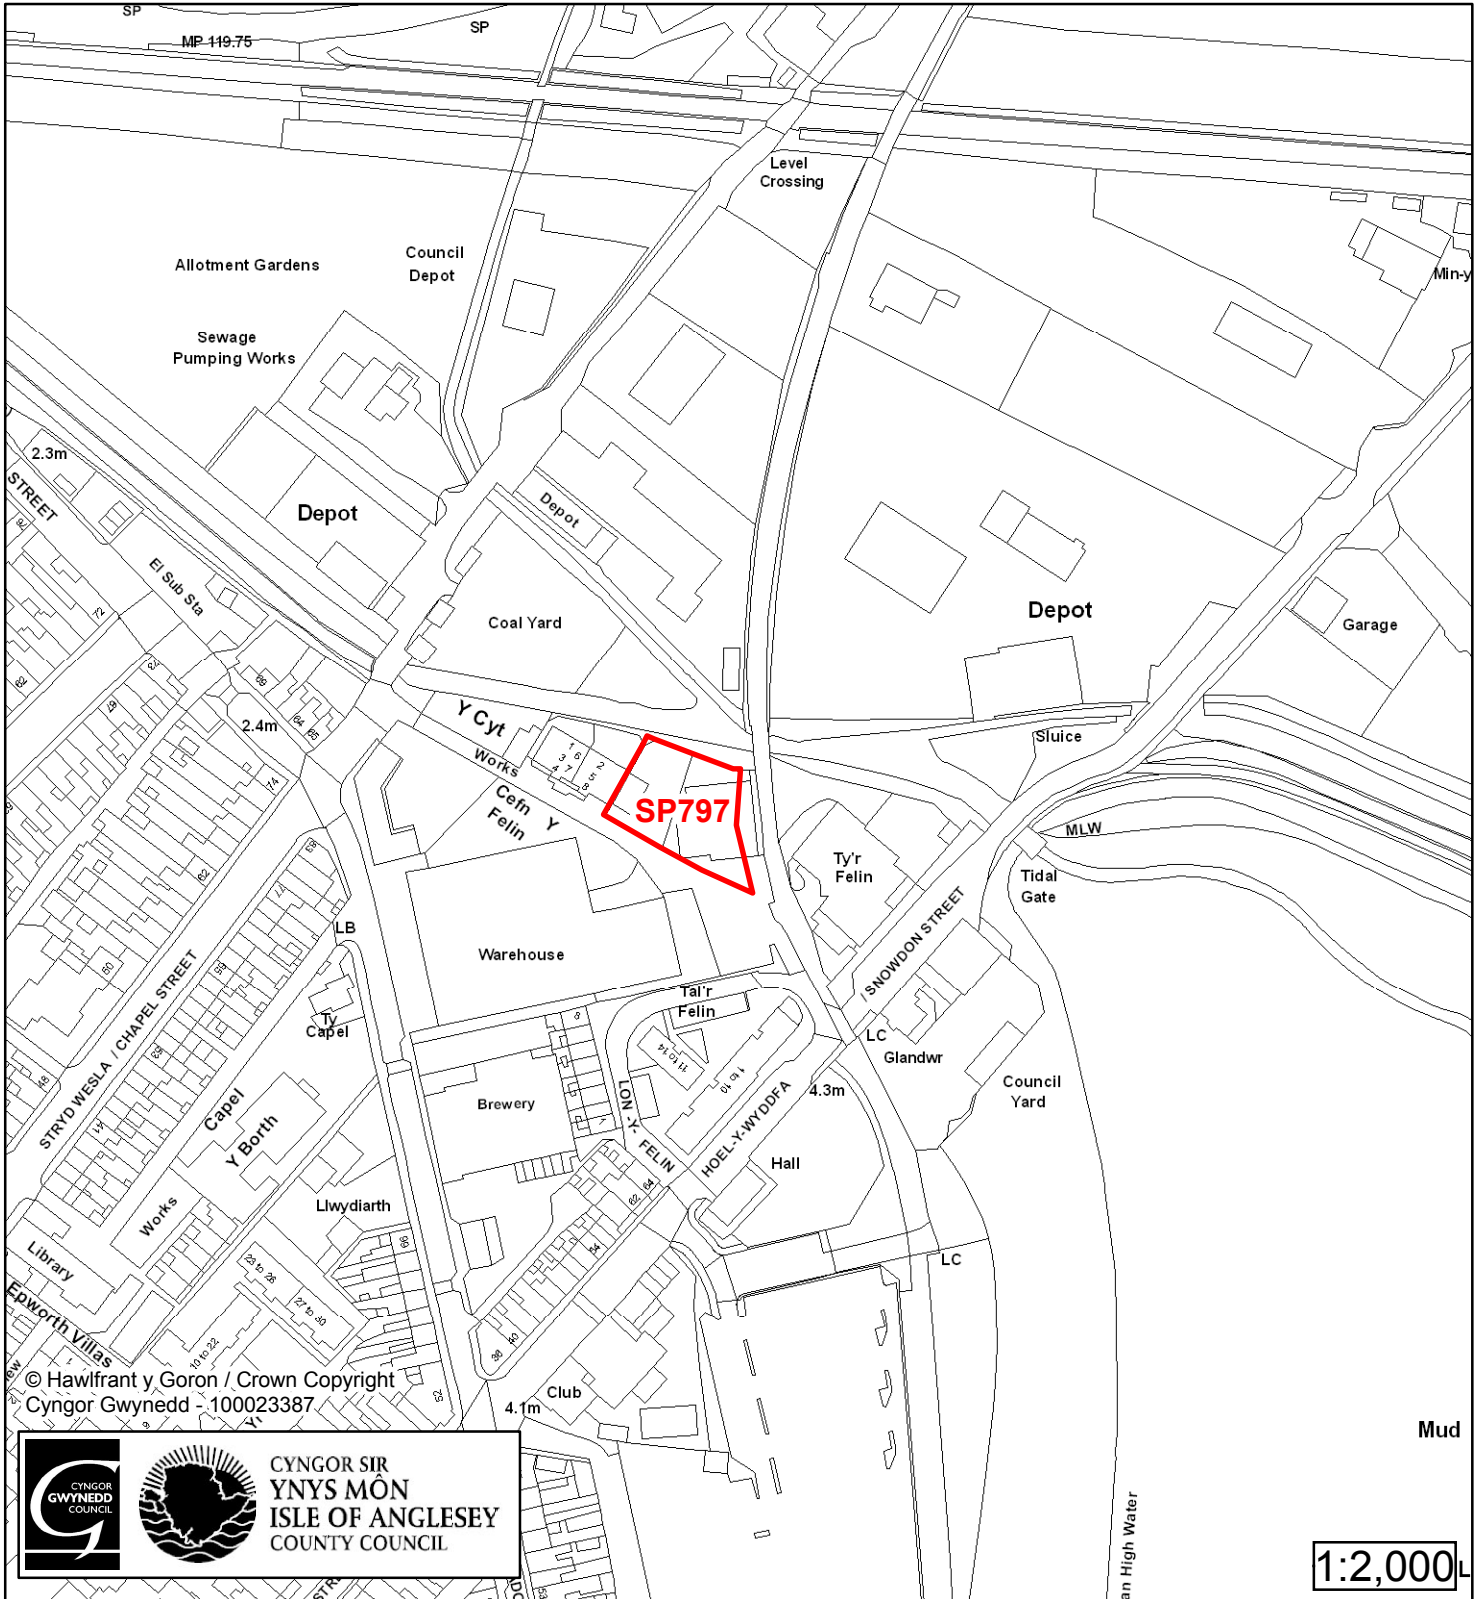

Cynllun Datblygu Lleol ar y Cyd Joint Local Development Plan Cofrestr Safle Posib / Candidate Site Register

Cyfeirnod/ Reference	: SP797
Enw'r Safle / Site Name	: Tir ger / Land adj Ty'r Felin
Lleoliad / Location	: Porthmadog
Cyfeirnod Grid / Grid Reference	: 570 389
Maint (ha) / Size (ha)	: 0.1
Defnydd â Awgrymir / Suggested Use	: Tai / Housing