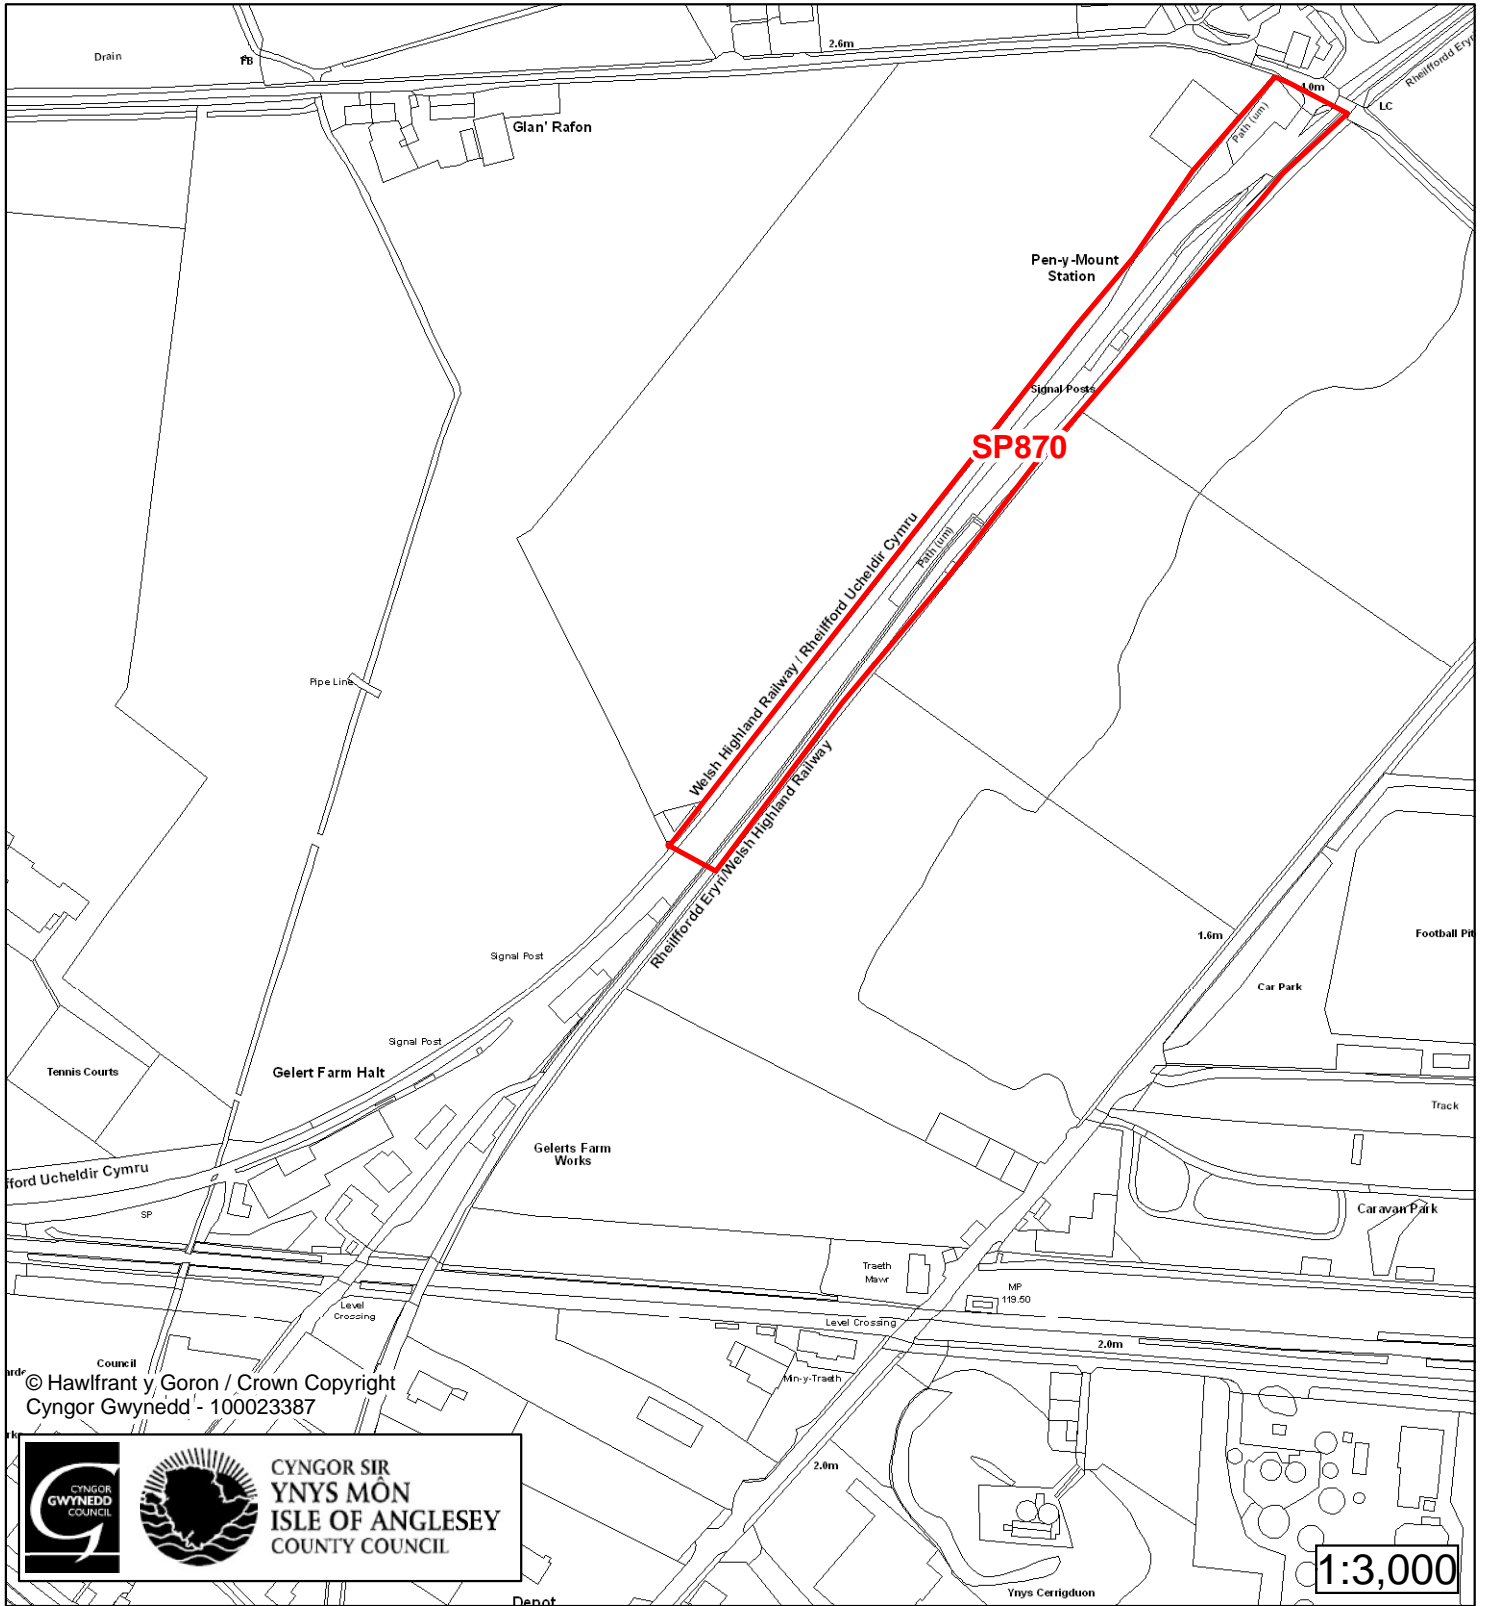

Cynllun Datblygu Lleol ar y Cyd Joint Local Development Plan Cofrestr Safle Posib / Candidate Site Register

Cyfeirnod/ Reference	: SP870
Enw'r Safle / Site Name	: Welsh Highland Railway
Lleoliad / Location	: Porthmadog
Cyfeirnod Grid / Grid Reference	: 569, 392
Maint (ha) / Size (ha)	: 0.88
Defnydd â Awgrymir / Suggested Use	: Twristiaeth - Treftadaeth/Tourism - Heritage