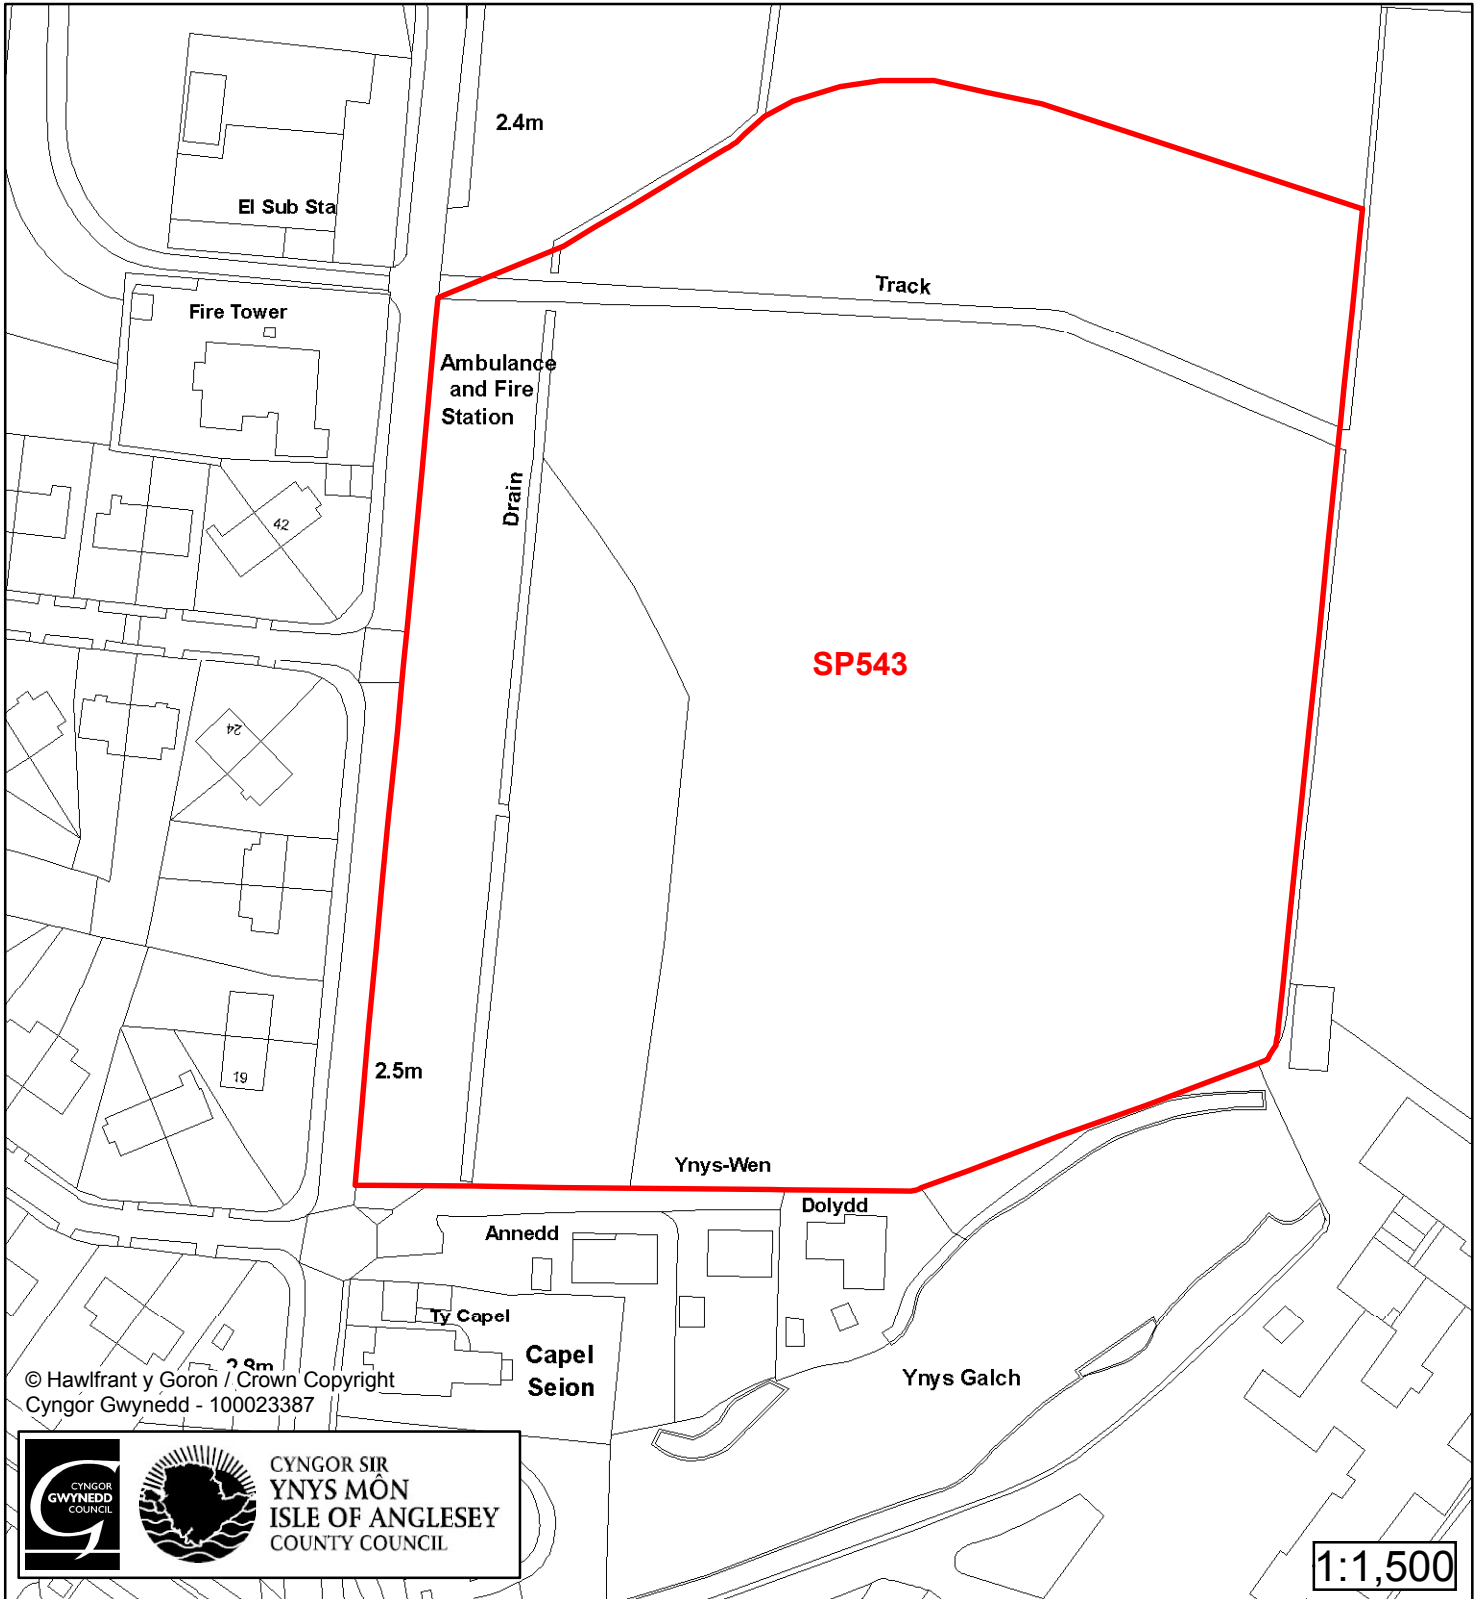

Cynllun Datblygu Lleol ar y Cyd Joint Local Development Plan Cofrestr Safle Posib / Candidate Site Register

Cyfeirnod/ Reference	: SP543
Enw'r Safle / Site Name	: Safle / Site Model Dairy
Lleoliad / Location	: Porthmadog
Cyfeirnod Grid / Grid Reference	: 567 394
Maint (ha) / Size (ha)	: 3.63
Defnydd â Awgrymir / Suggested Use	: Cymysg / Mixed