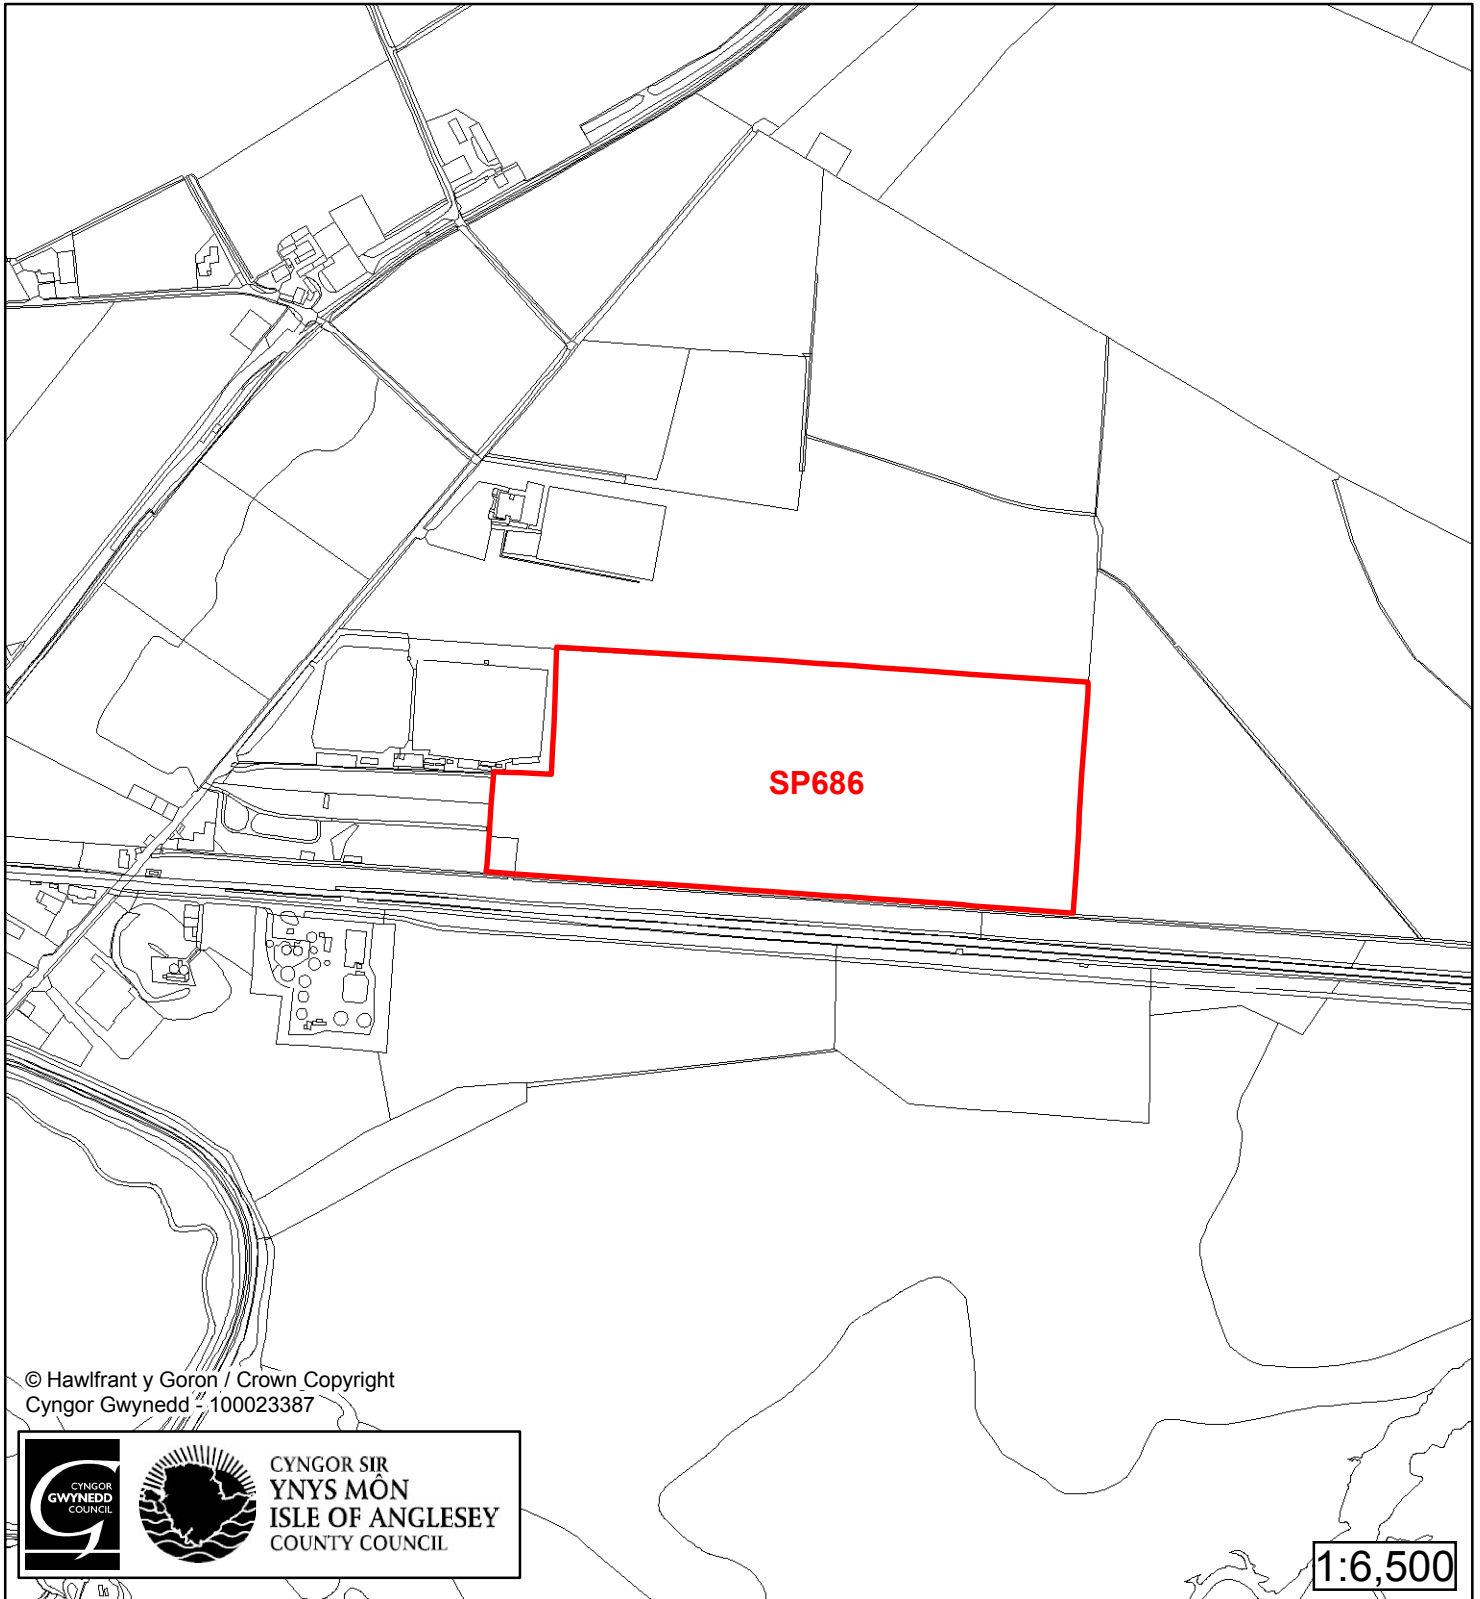

Cynllun Datblygu Lleol ar y Cyd Joint Local Development Plan Cofrestr Safle Posib / Candidate Site Register

Cyfeirnod/ Reference	: SP686
Enw'r Safle / Site Name	: Tir ger Clwb Chwaraeon Porthmadog
Lleoliad / Location	: Porthmadog
Cyfeirnod Grid / Grid Reference	: 578 392
Maint (ha) / Size (ha)	: 9.5
Defnydd â Awgrymir / Suggested Use	: Cyflogaeth