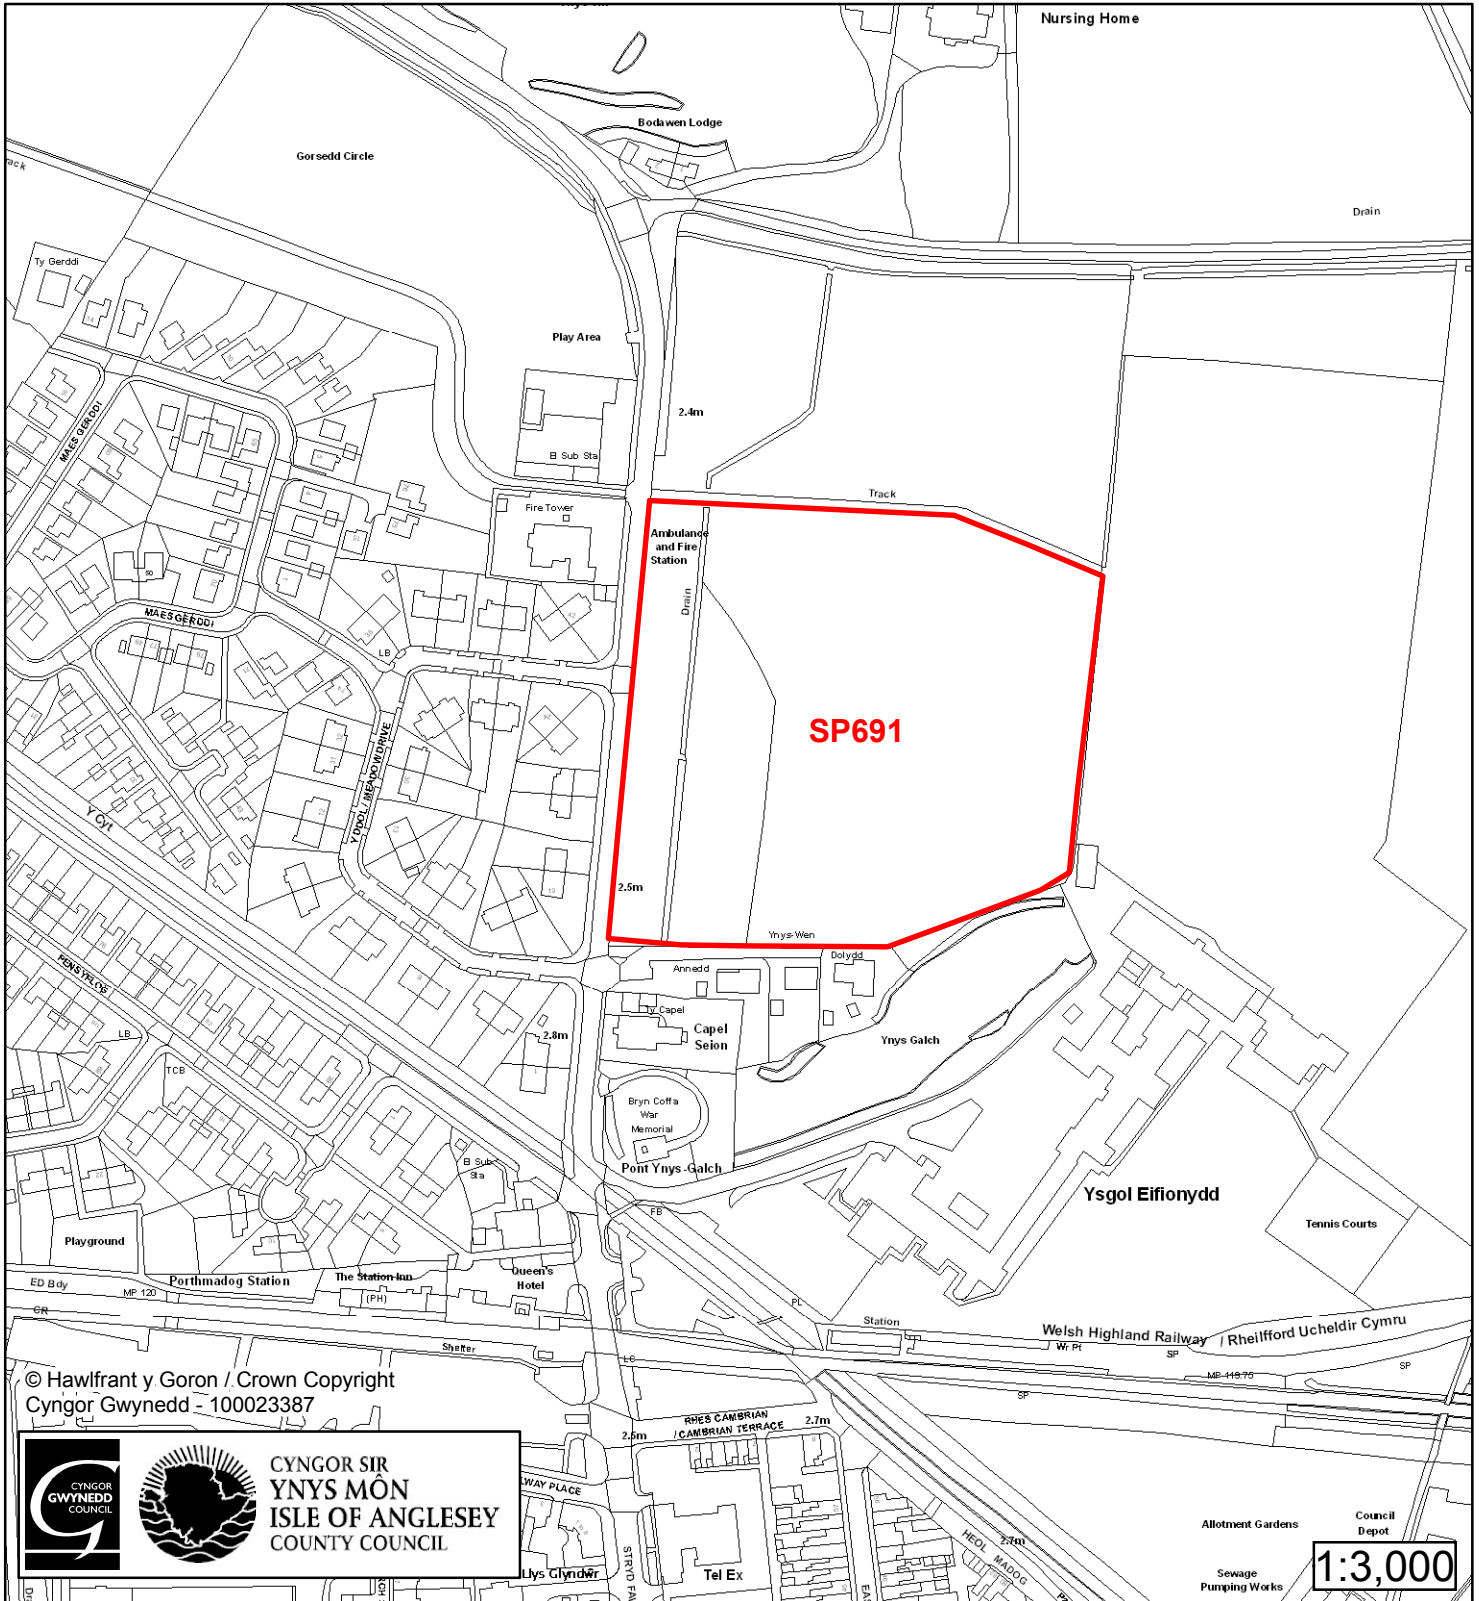

Cynllun Datblygu Lleol ar y Cyd Joint Local Development Plan Cofrestr Safle Posib / Candidate Site Register

Cyfeirnod/ Reference	: SP691
Enw'r Safle / Site Name	: Tir ger Capel Seion
Lleoliad / Location	: Porthmadog
Cyfeirnod Grid / Grid Reference	: 567 394
Maint (ha) / Size (ha)	: 2.97
Defnydd â Awgrymir / Suggested Use	: Cyflogaeth