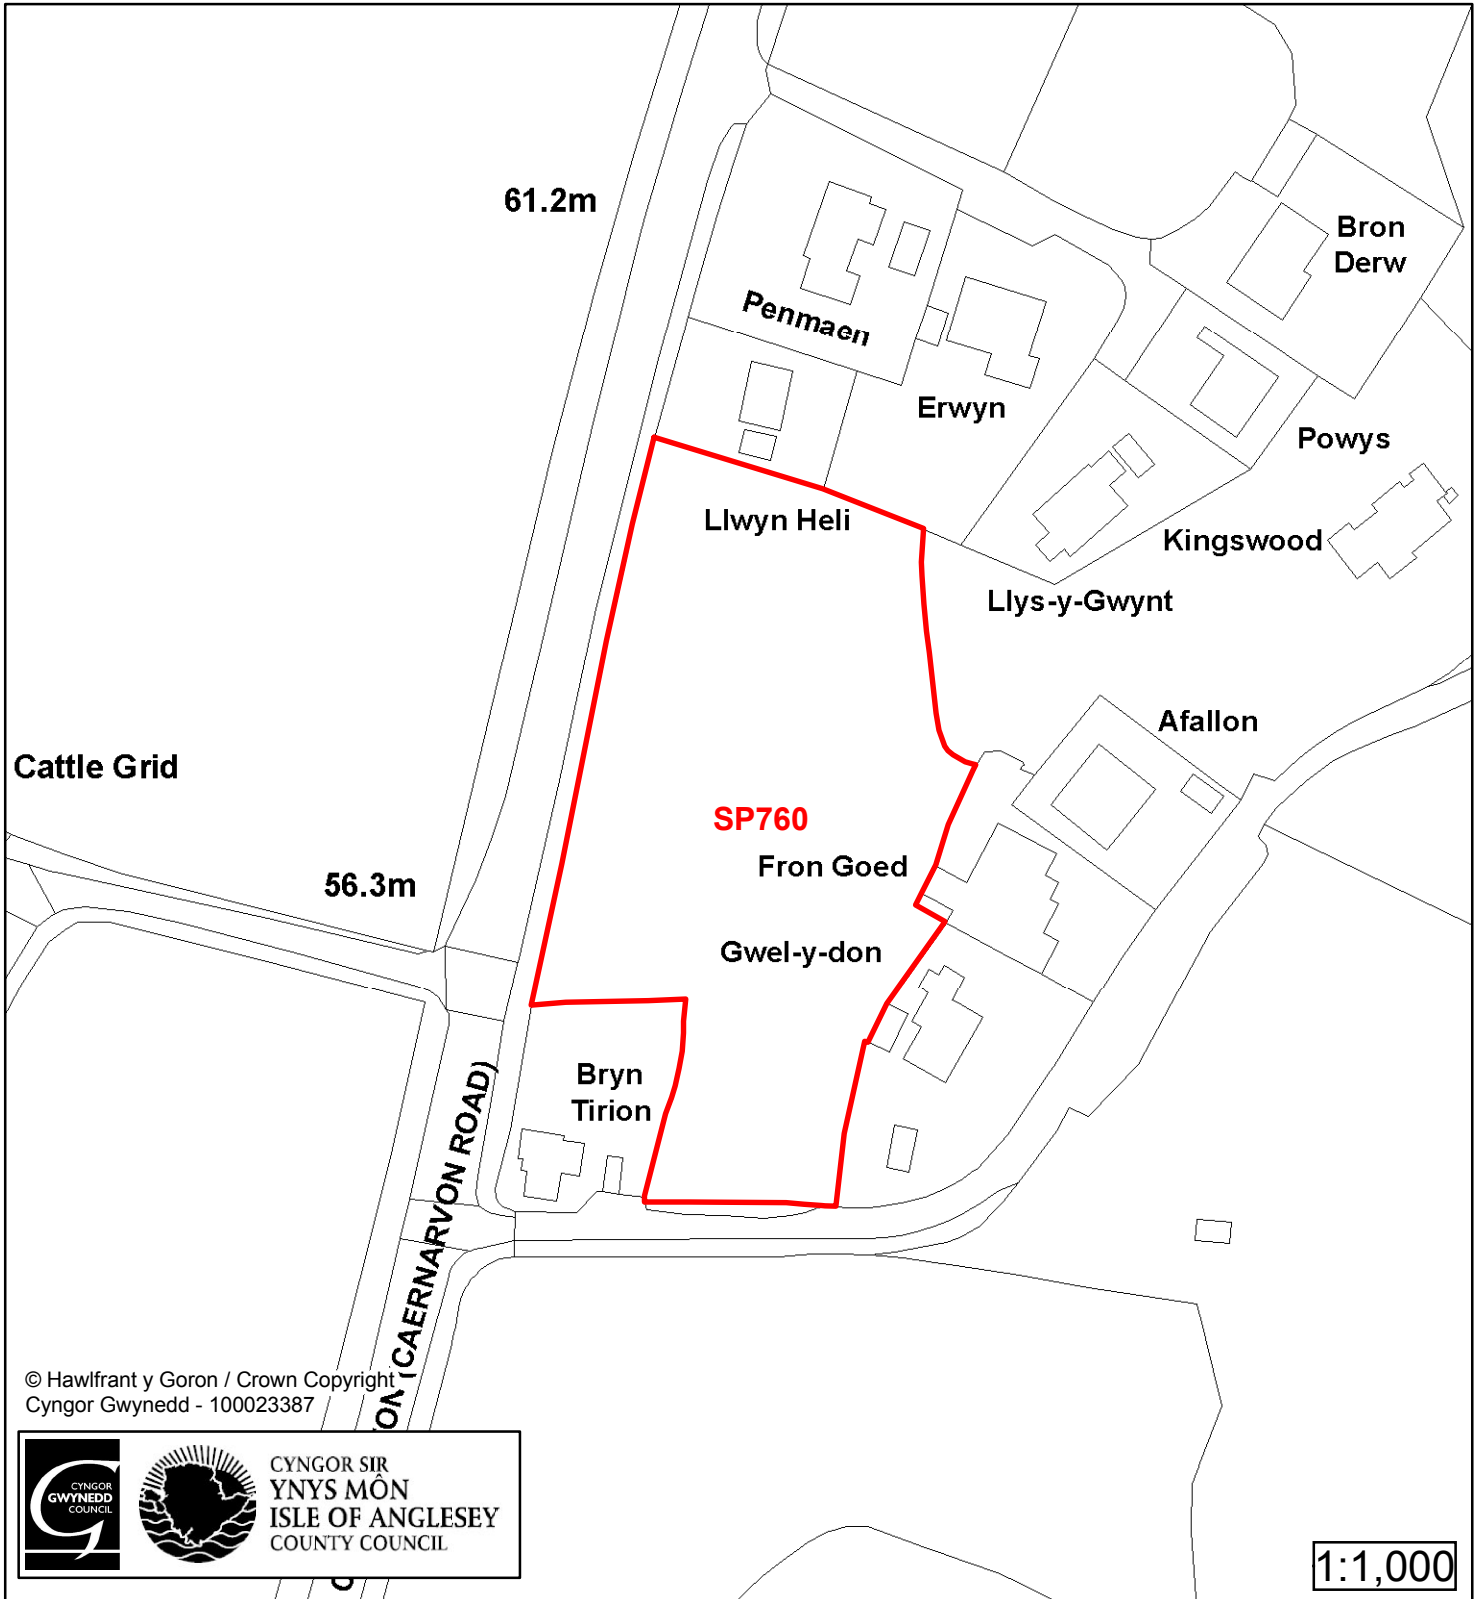

Cynllun Datblygu Lleol ar y Cyd

Joint Local Development Plan

Cofrestr Safle Posib / Candidate Site Register

© Hawlfraint y Goron / Crown Copyright
Cyngor Gwynedd - 100023387

CYNGOR SIR
YNYS MÔN
ISLE OF ANGLESEY
COUNTY COUNCIL

1:1,000

Cyfeirnod/ Reference	: SP760
Enw'r Safle / Site Name	: Tir Ger / Land Adj Bryn Tirion
Lleoliad / Location	: Abererch
Cyfeirnod Grid / Grid Reference	: 385 364
Maint (ha) / Size (ha)	: 0.38
Defnydd â Awgrymir / Suggested Use	: Tai / Housing