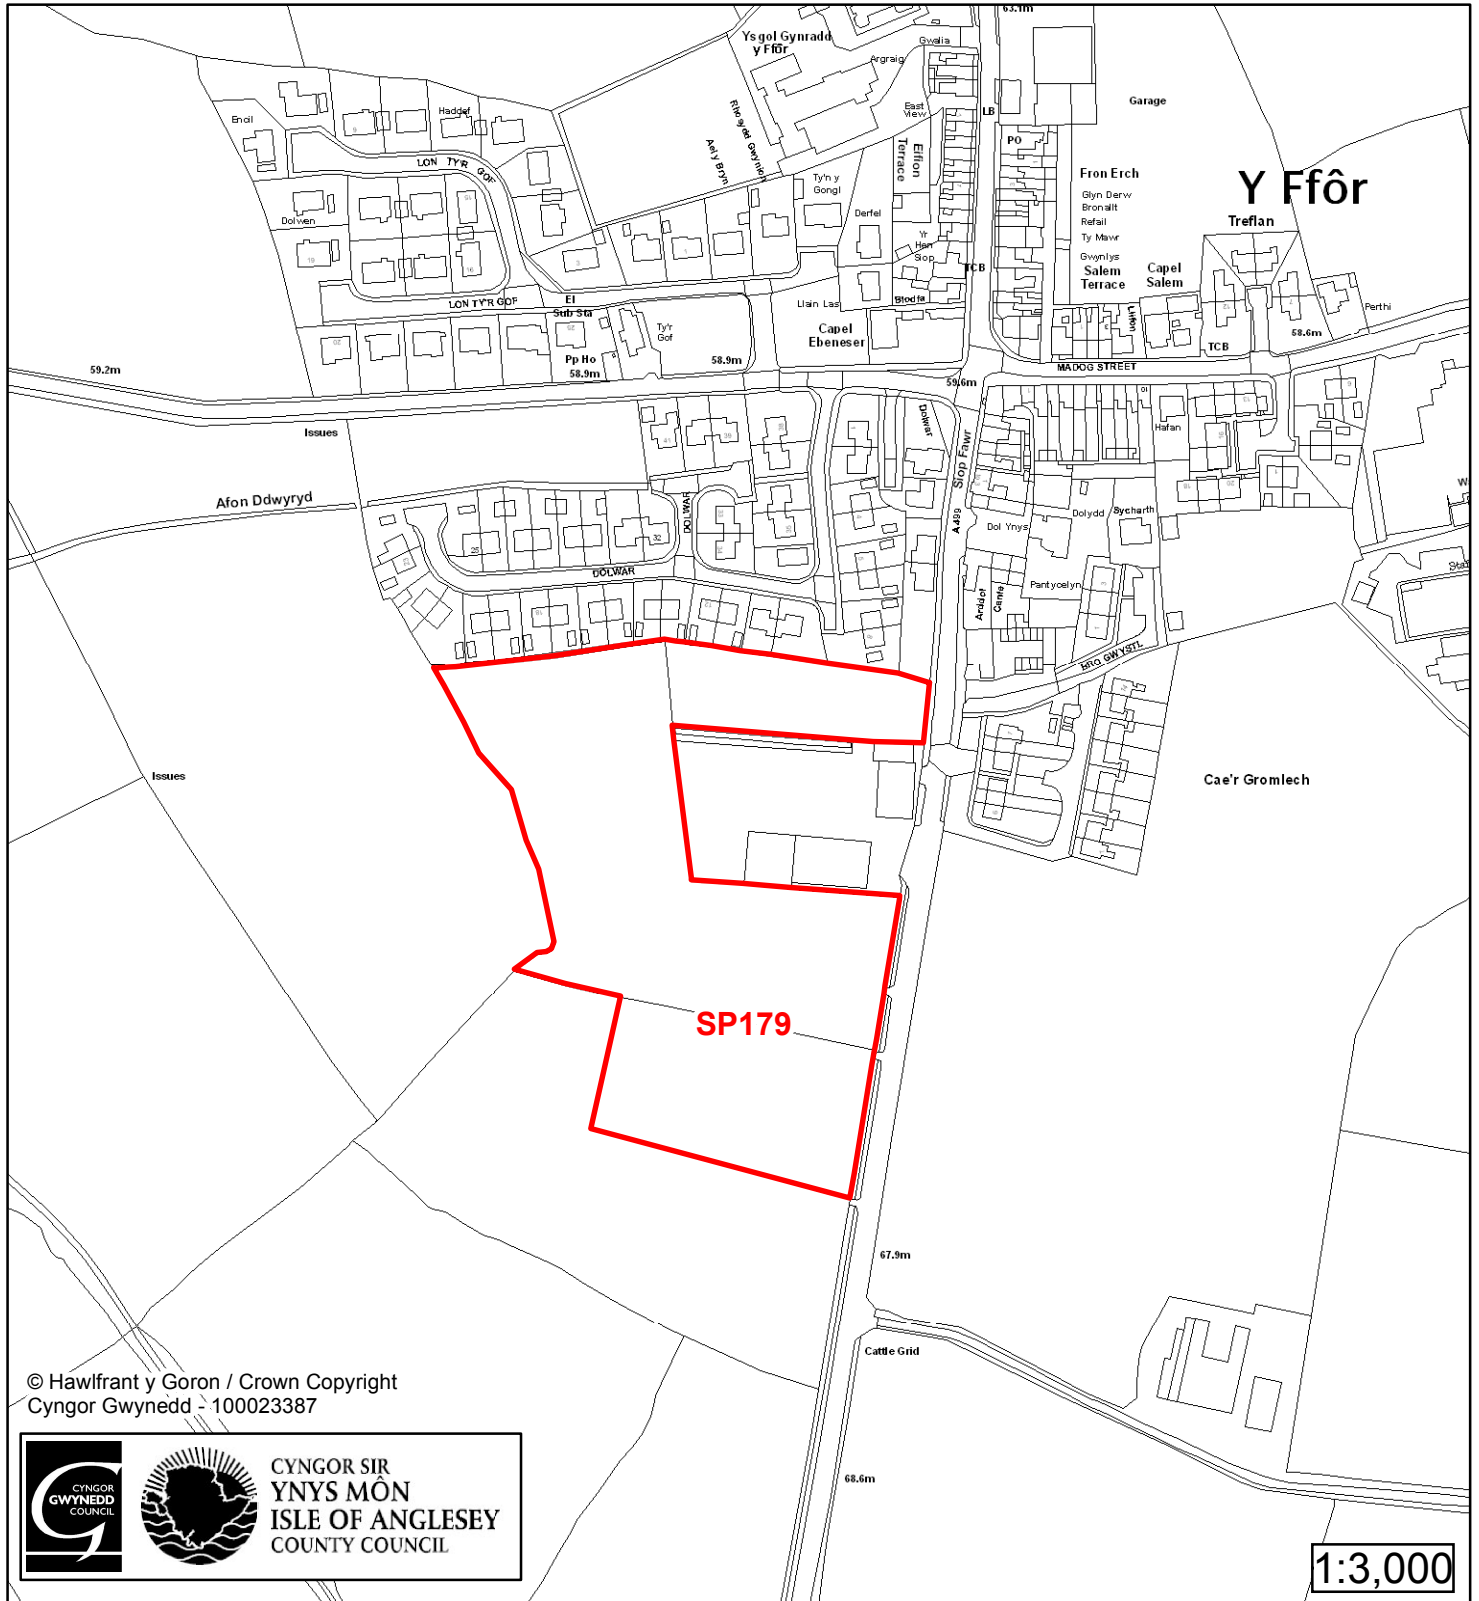

Cynllun Datblygu Lleol ar y Cyd Joint Local Development Plan Cofrestr Safle Posib / Candidate Site Register

© Hawlfraint y Goron / Crown Copyright
Cyngor Gwynedd - 100023387

CYNGOR SIR
YNYS MÔN
ISLE OF ANGLESEY
COUNTY COUNCIL

1:3,000

Cyfeirnod/ Reference	: SP179
Enw'r Safle / Site Name	: Tir Dolwar Land
Lleoliad / Location	: Y Ffor
Cyfeirnod Grid / Grid Reference	: 397 389
Maint (ha) / Size (ha)	: 2.3
Defnydd â Awgrymir / Suggested Use	: Tai / Housing