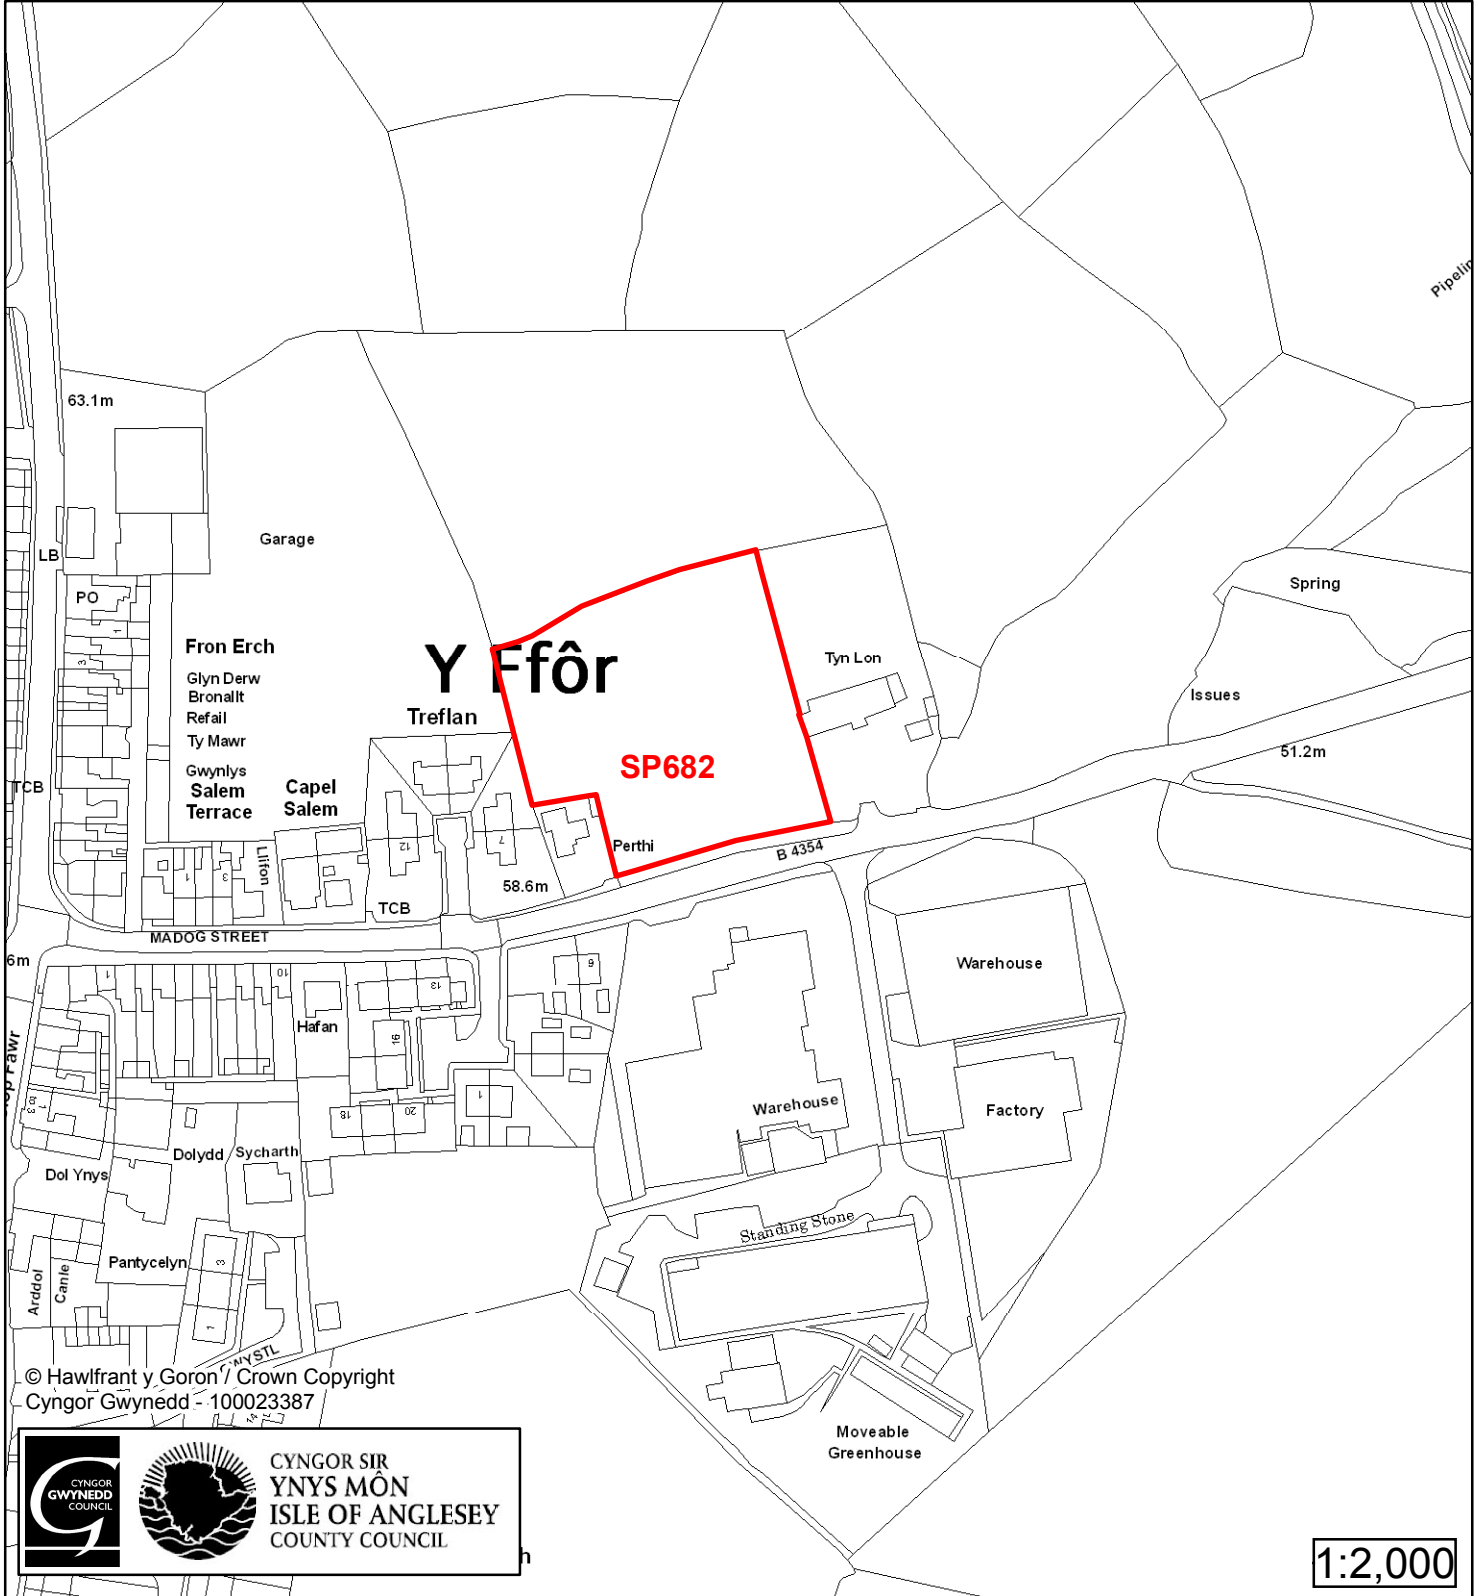

Cynllun Datblygu Lleol ar y Cyd Joint Local Development Plan Cofrestr Safle Posib / Candidate Site Register

© Hawlfraint y Goron / Crown Copyright
Cyngor Gwynedd - 100023387