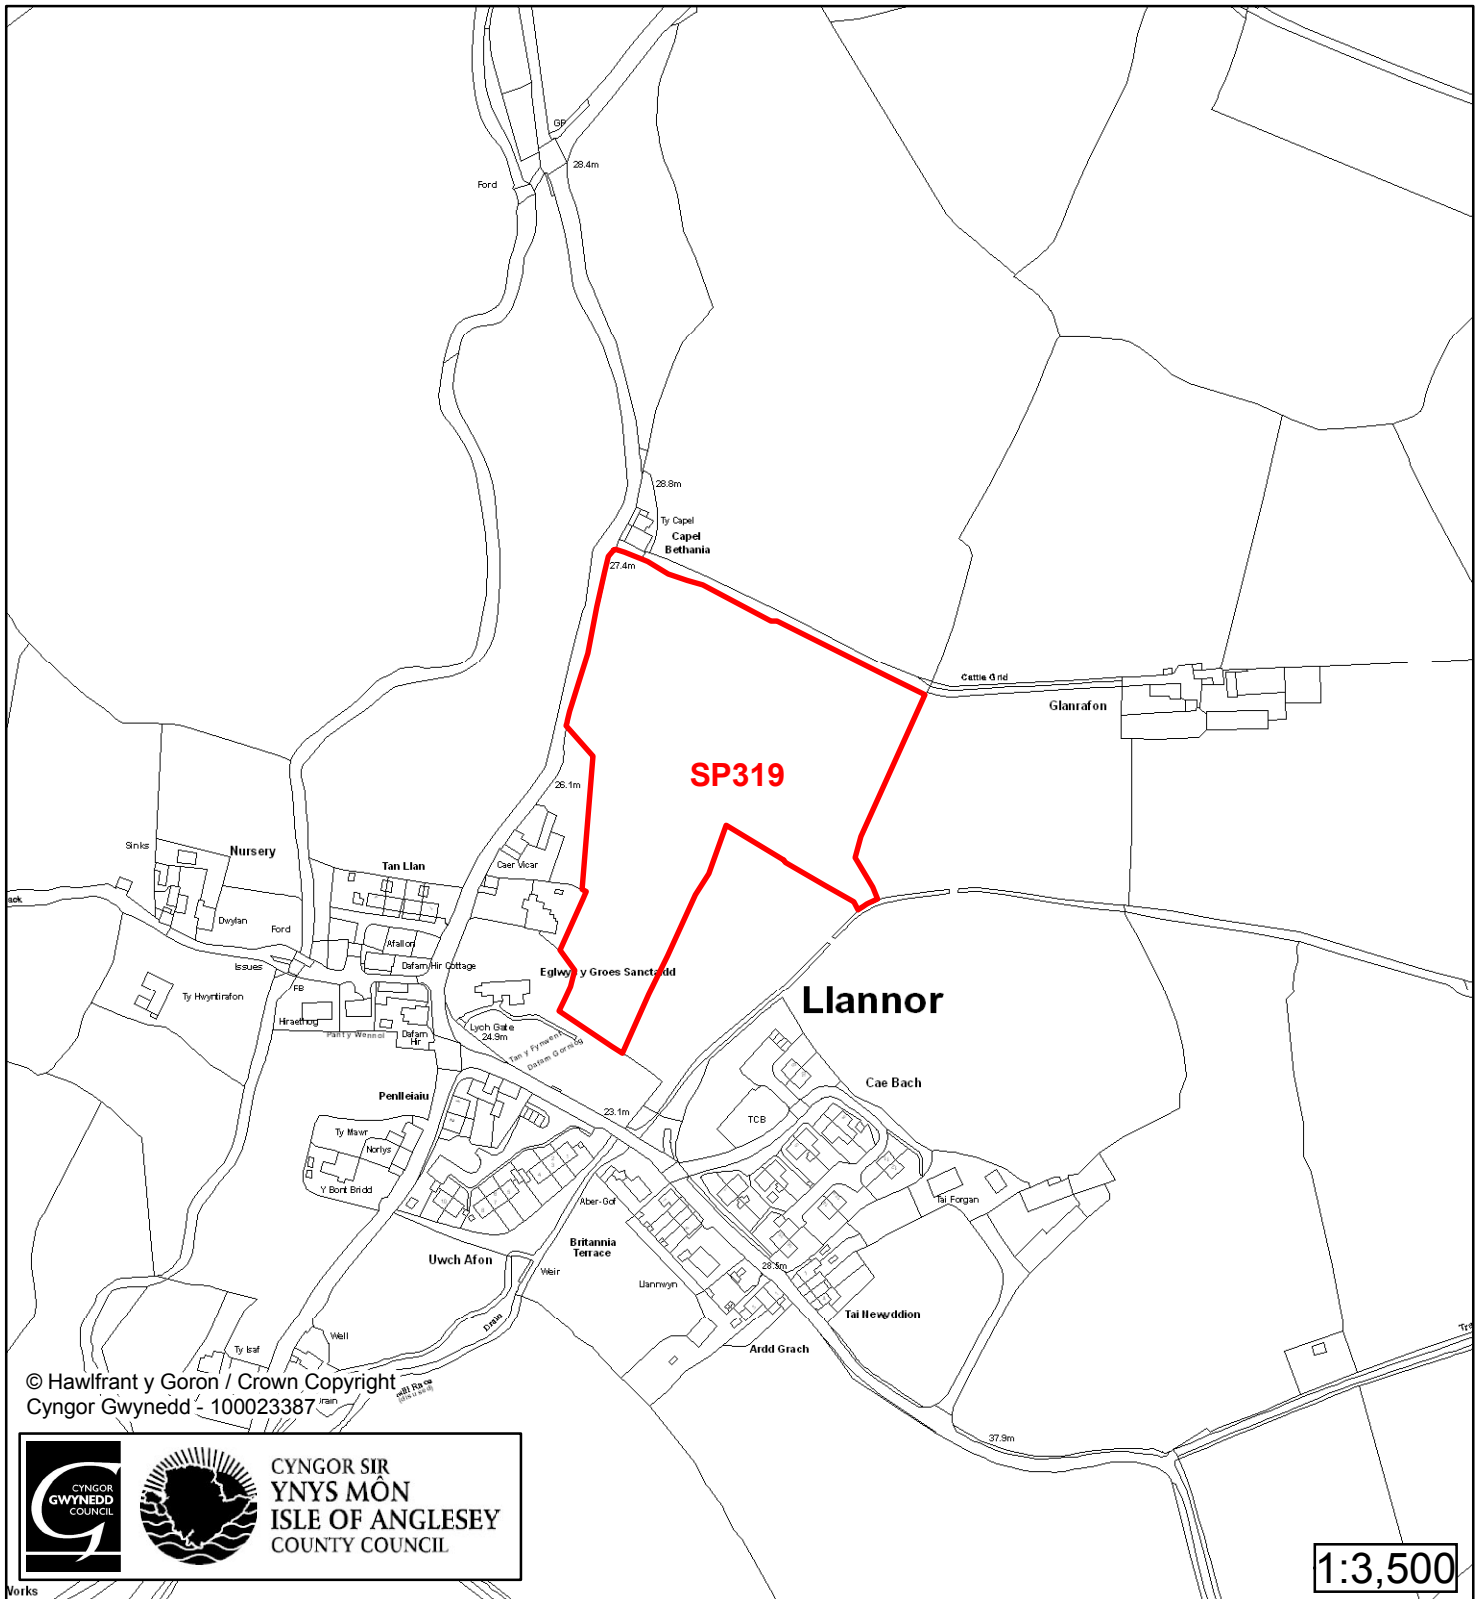

Cynllun Datblygu Lleol ar y Cyd Joint Local Development Plan Cofrestr Safle Posib / Candidate Site Register

Cyfeirnod/ Reference	: SP319
Enw'r Safle / Site Name	: Cae Hen Siop Field
Lleoliad / Location	: Llanor
Cyfeirnod Grid / Grid Reference	: 354 373
Maint (ha) / Size (ha)	: 2.04
Defnydd â Awgrymir / Suggested Use	: Tai / Housing