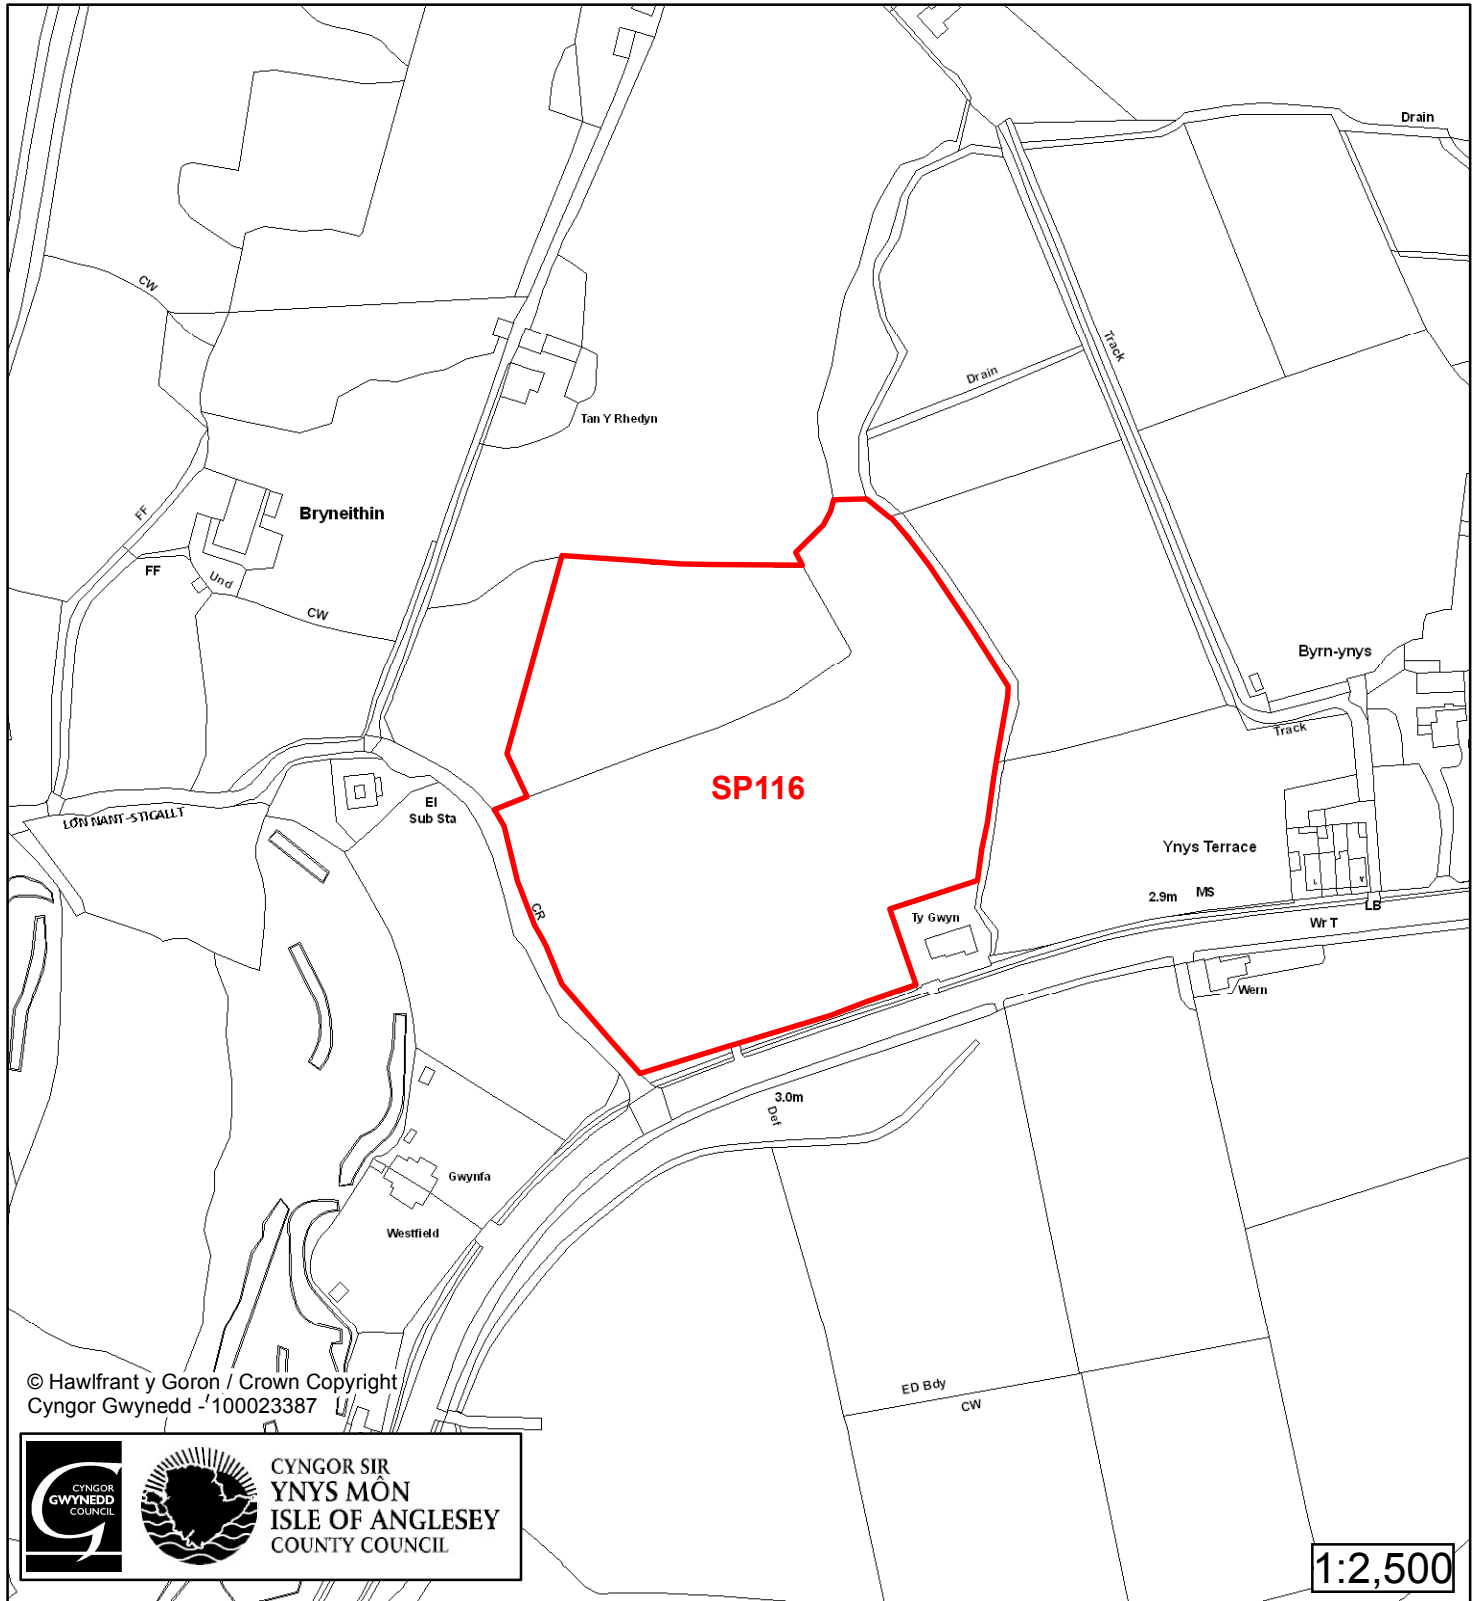

Cynllun Datblygu Lleol ar y Cyd Joint Local Development Plan Cofrestr Safle Posib / Candidate Site Register

Cyfeirnod/ Reference	: SP116
Enw'r Safle / Site Name	: Tir ger / Land adj Lôn Abererch
Lleoliad / Location	: Pwllheli
Cyfeirnod Grid / Grid Reference	: 387 360
Maint (ha) / Size (ha)	: 2.27
Defnydd â Awgrymir / Suggested Use	: Tai / Housing

1:2,000

Cyfeirnod/ Reference	: SP170
Enw'r Safle / Site Name	: Tir ger / Land adj Ger y Bont
Lleoliad / Location	: Abererch
Cyfeirnod Grid / Grid Reference	: 400 366
Maint (ha) / Size (ha)	: 0.71
Defnydd â Awgrymir / Suggested Use	: Tai / Housing