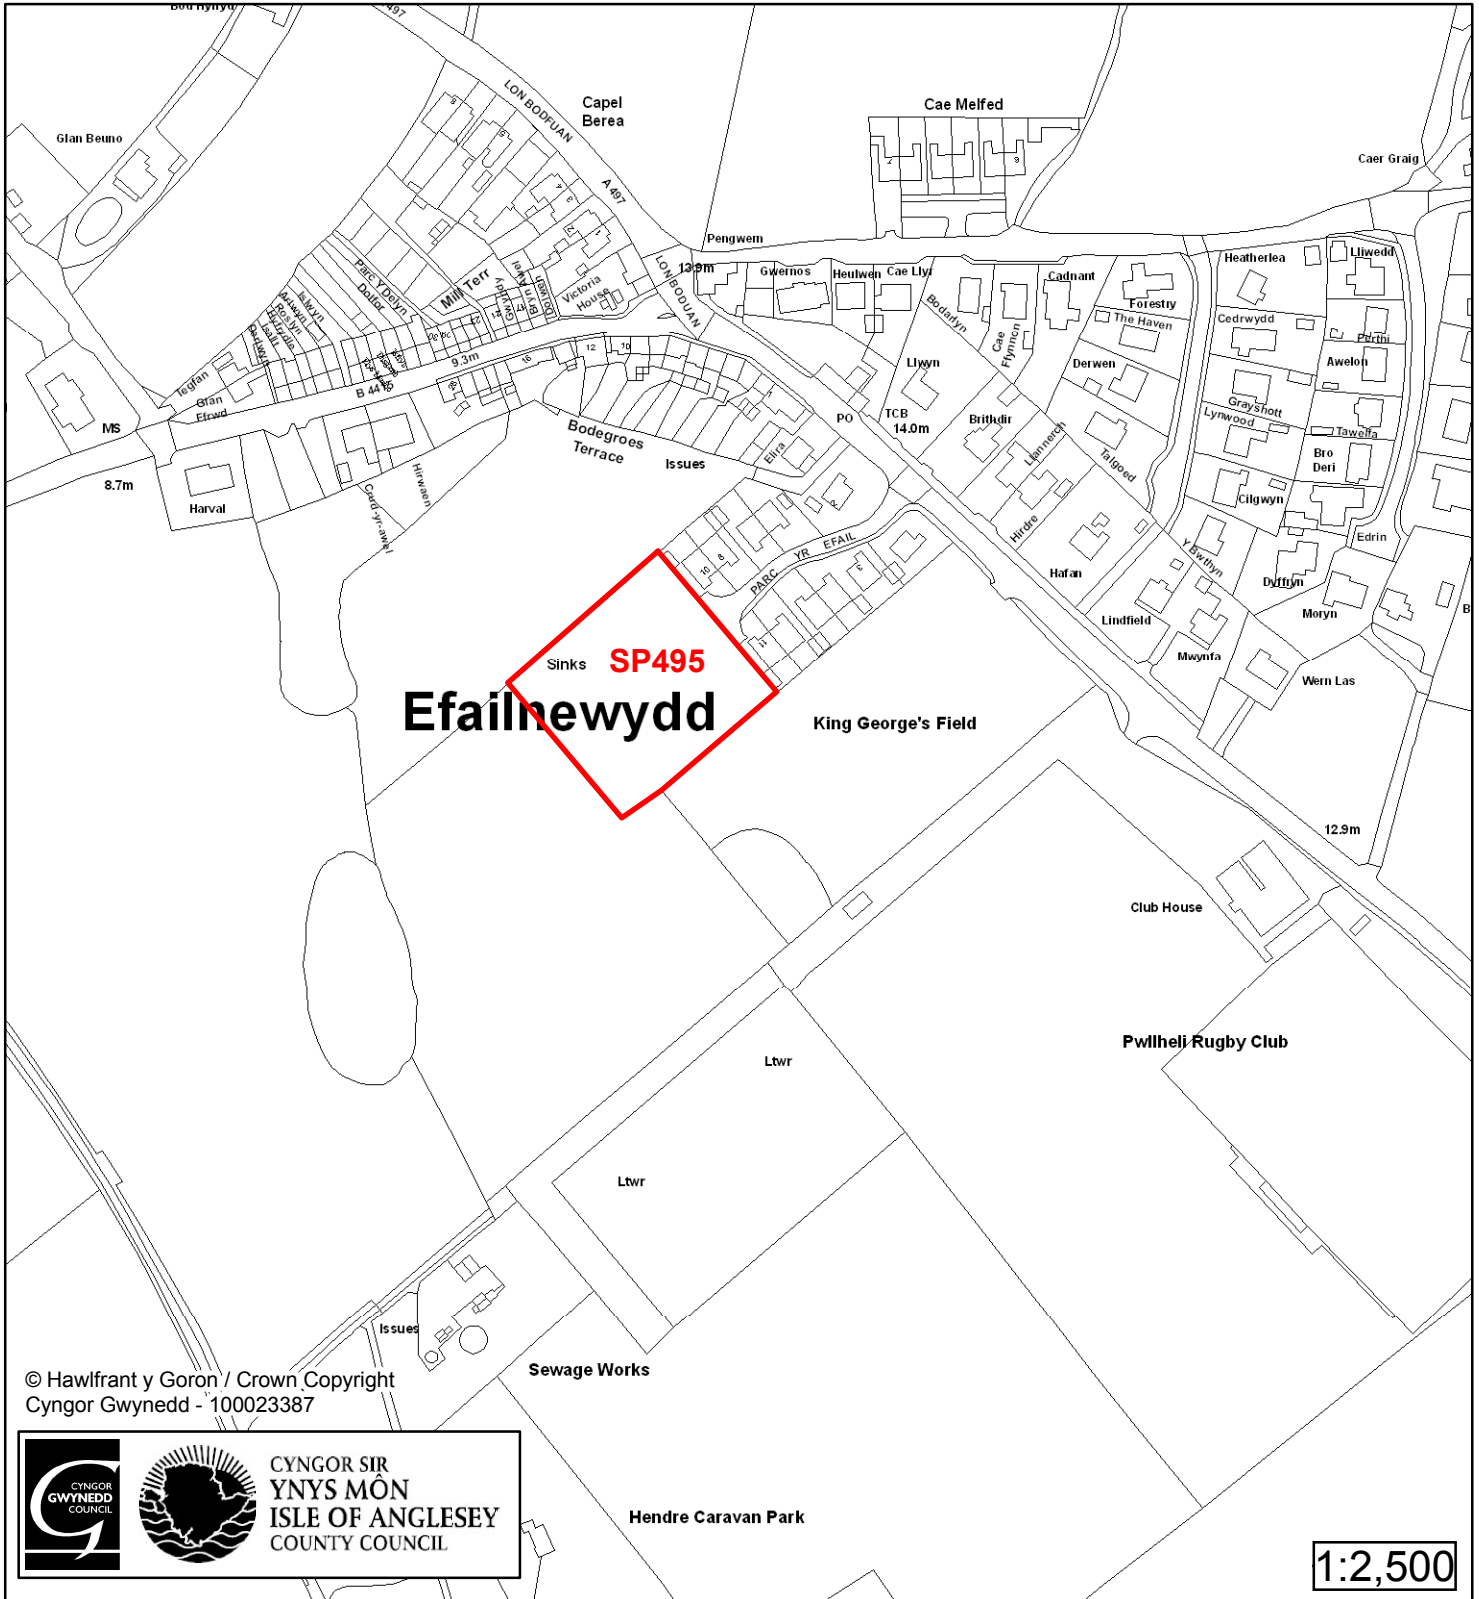

Cynllun Datblygu Lleol ar y Cyd Joint Local Development Plan Cofrestr Safle Posib / Candidate Site Register

© Hawlfraint y Goron / Crown Copyright
Cyngor Gwynedd - 100023387

CYNGOR SIR
YNYS MÔN
ISLE OF ANGLESEY
COUNTY COUNCIL

Hendre Caravan Park

1:2,500

Cyfeirnod/ Reference	: SP495
Enw'r Safle / Site Name	: Tir ger / Land adj Parc yr Efail
Lleoliad / Location	: Efainnewydd
Cyfeirnod Grid / Grid Reference	: 351 358
Maint (ha) / Size (ha)	: 0.4
Defnydd â Awgrymir / Suggested Use	: Tai / Housing