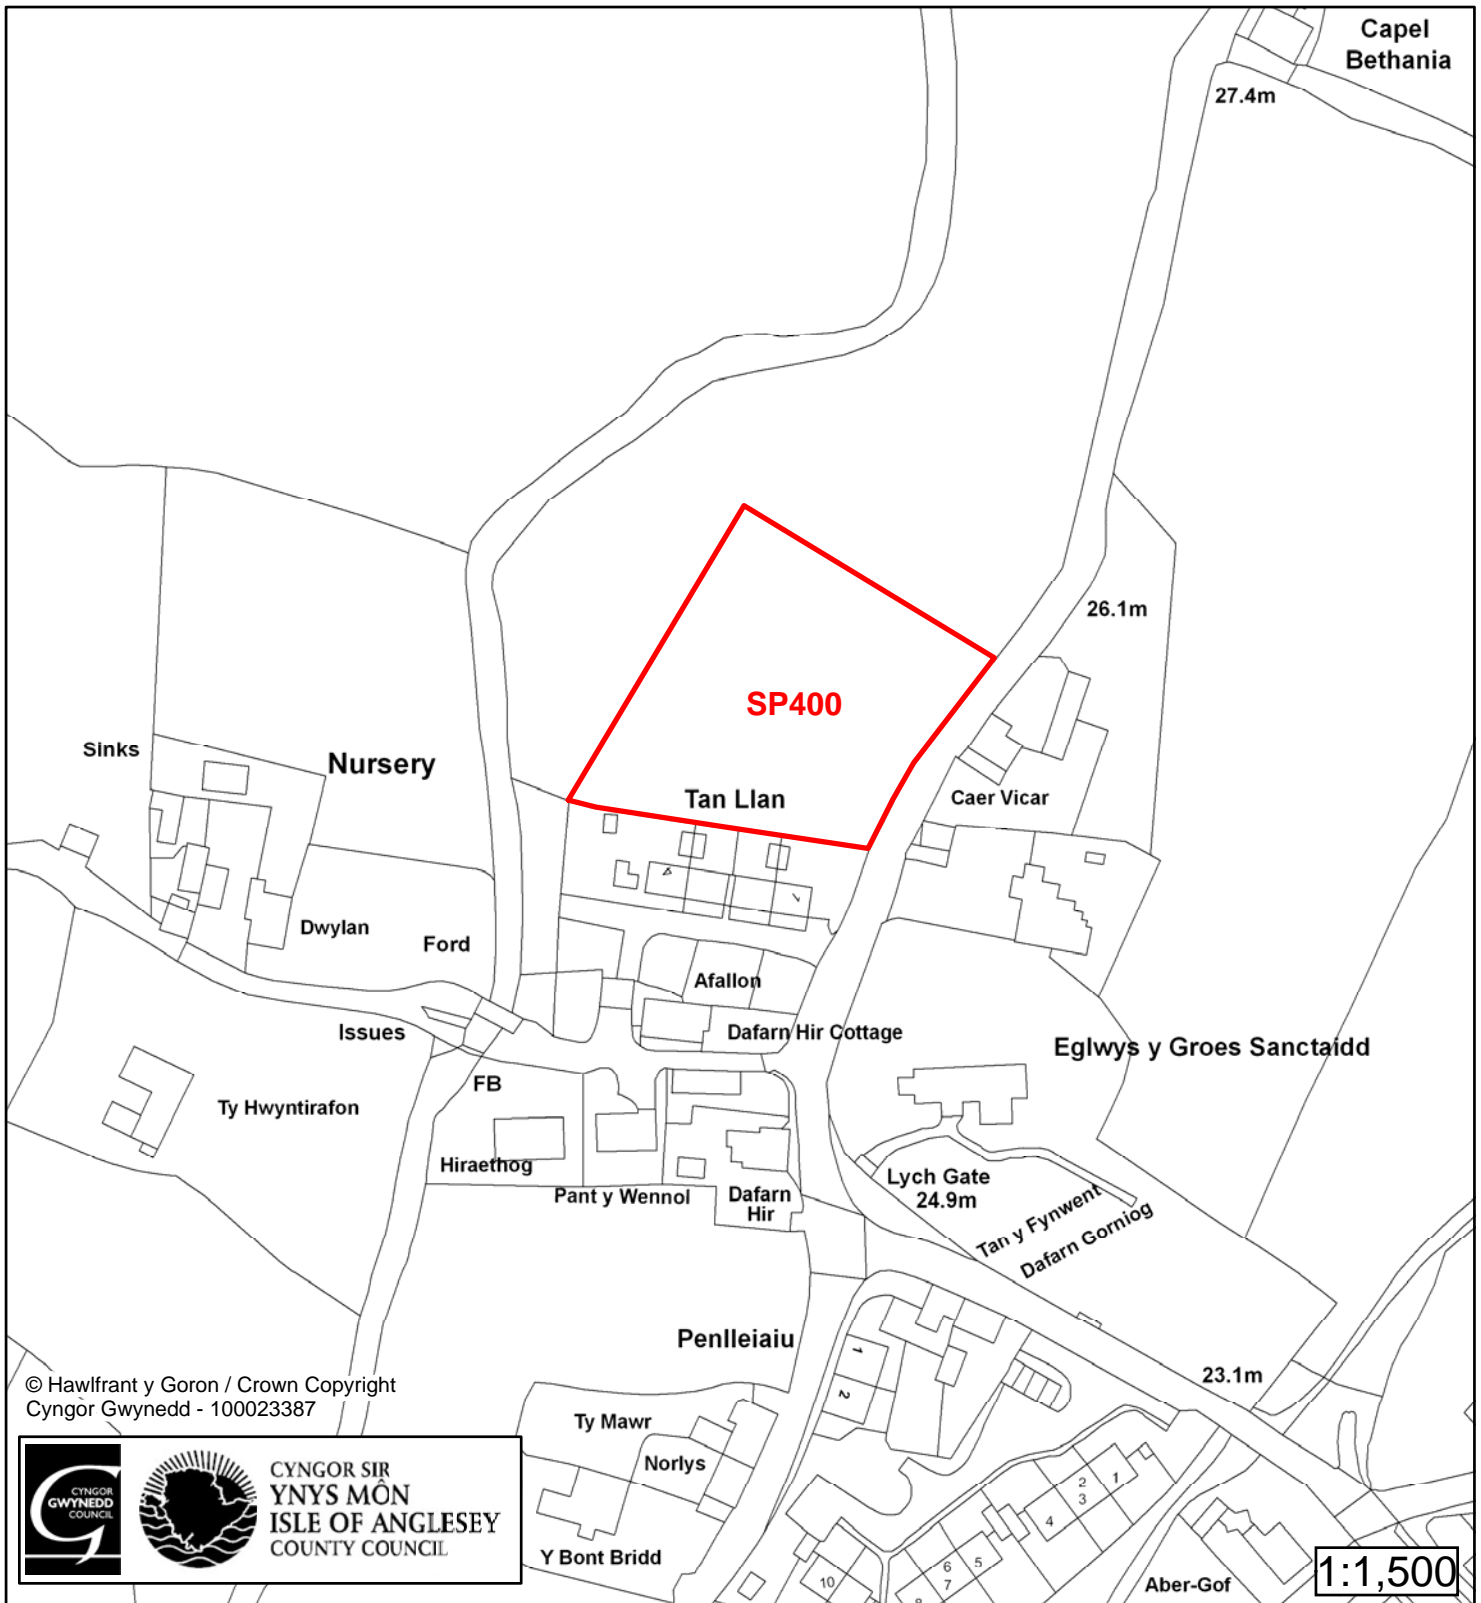

Cynllun Datblygu Lleol ar y Cyd Joint Local Development Plan Cofrestr Safle Posib / Candidate Site Register

Cyfeirnod/ Reference	: SP400
Enw'r Safle / Site Name	: Tir ger / Land adj Tan Llan
Lleoliad / Location	: Llannor
Cyfeirnod Grid / Grid Reference	: 353 373
Maint (ha) / Size (ha)	: 0.32
Defnydd â Awgrymir / Suggested Use	: Tai / Housing