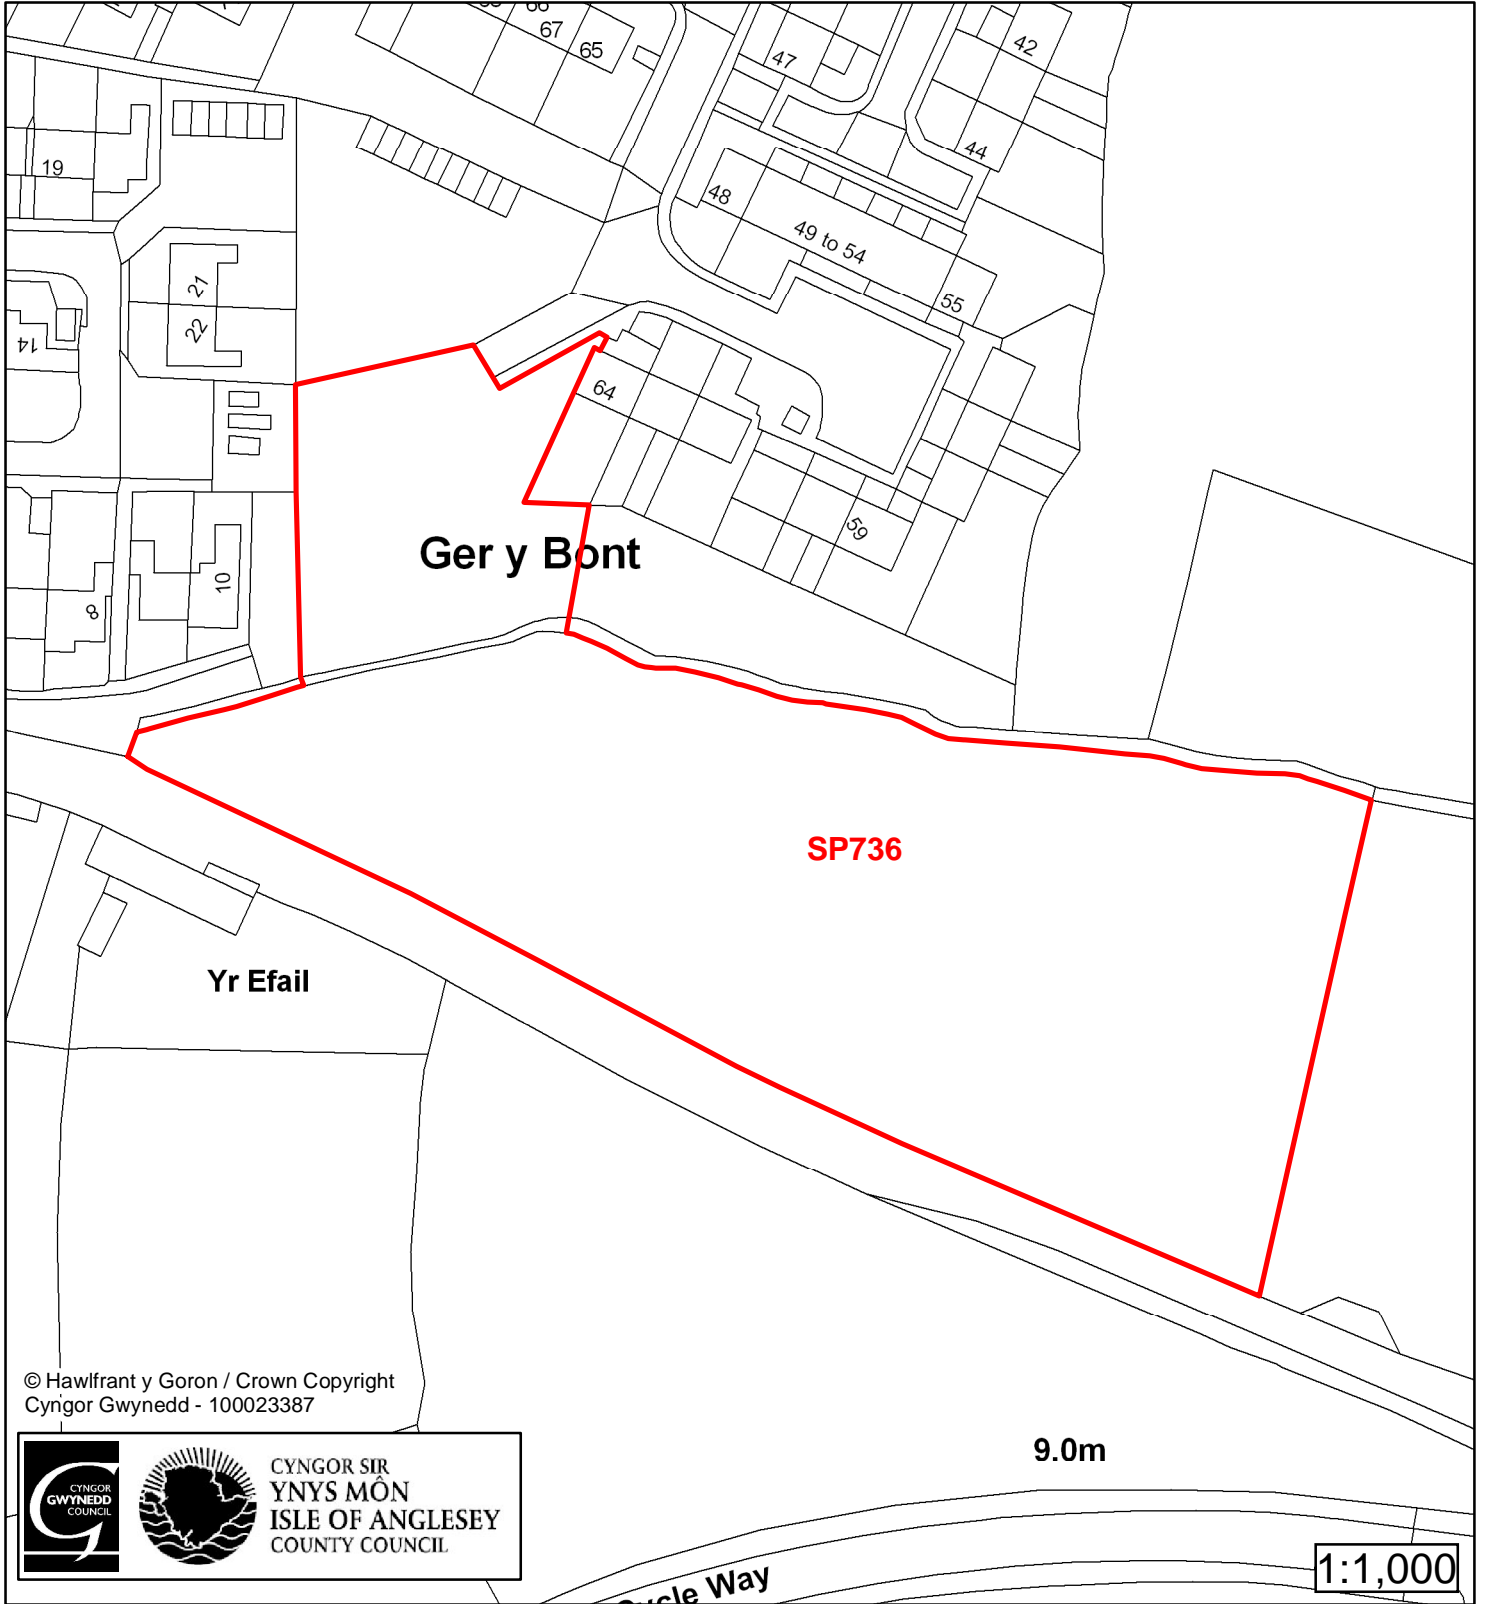

1:2,000

Cyfeirnod/ Reference	: SP170
Enw'r Safle / Site Name	: Tir ger / Land adj Ger y Bont
Lleoliad / Location	: Abererch
Cyfeirnod Grid / Grid Reference	: 400 366
Maint (ha) / Size (ha)	: 0.71
Defnydd â Awgrymir / Suggested Use	: Tai / Housing

1:3,500

Cyfeirnod/ Reference	: SP645
Enw'r Safle / Site Name	: Tir ger Canolfan Gwyliau Abererch Sands
Lleoliad / Location	: Abererch
Cyfeirnod Grid / Grid Reference	: 404 360
Maint (ha) / Size (ha)	: 5.0
Defnydd â Awgrymir / Suggested Use	: Cyflogaeth

Cynllun Datblygu Lleol ar y Cyd Joint Local Development Plan Cofrestr Safle Posib / Candidate Site Register

© Hawlfraint y Goron / Crown Copyright
Cyngor Gwynedd - 100023387

1:2,000

Cyfeirnod/ Reference	: SP682
Enw'r Safle / Site Name	: Tir ger / Land adj Tyn Lôn
Lleoliad / Location	: Y Ffôr
Cyfeirnod Grid / Grid Reference	: 399 391
Maint (ha) / Size (ha)	: 0.49
Defnydd â Awgrymir / Suggested Use	: Tai / Housing

Cynllun Datblygu Lleol ar y Cyd Joint Local Development Plan

Cofrestr Safle Posib / Candidate Site Register

Cyfeirnod/ Reference	: SP736
Enw'r Safle / Site Name	: Tir yn / Land at Ger Y Bont
Lleoliad / Location	: Abererch
Cyfeirnod Grid / Grid Reference	: 400 366
Maint (ha) / Size (ha)	: 0.85
Defnydd â Awgrymir / Suggested Use	: Tai / Housing