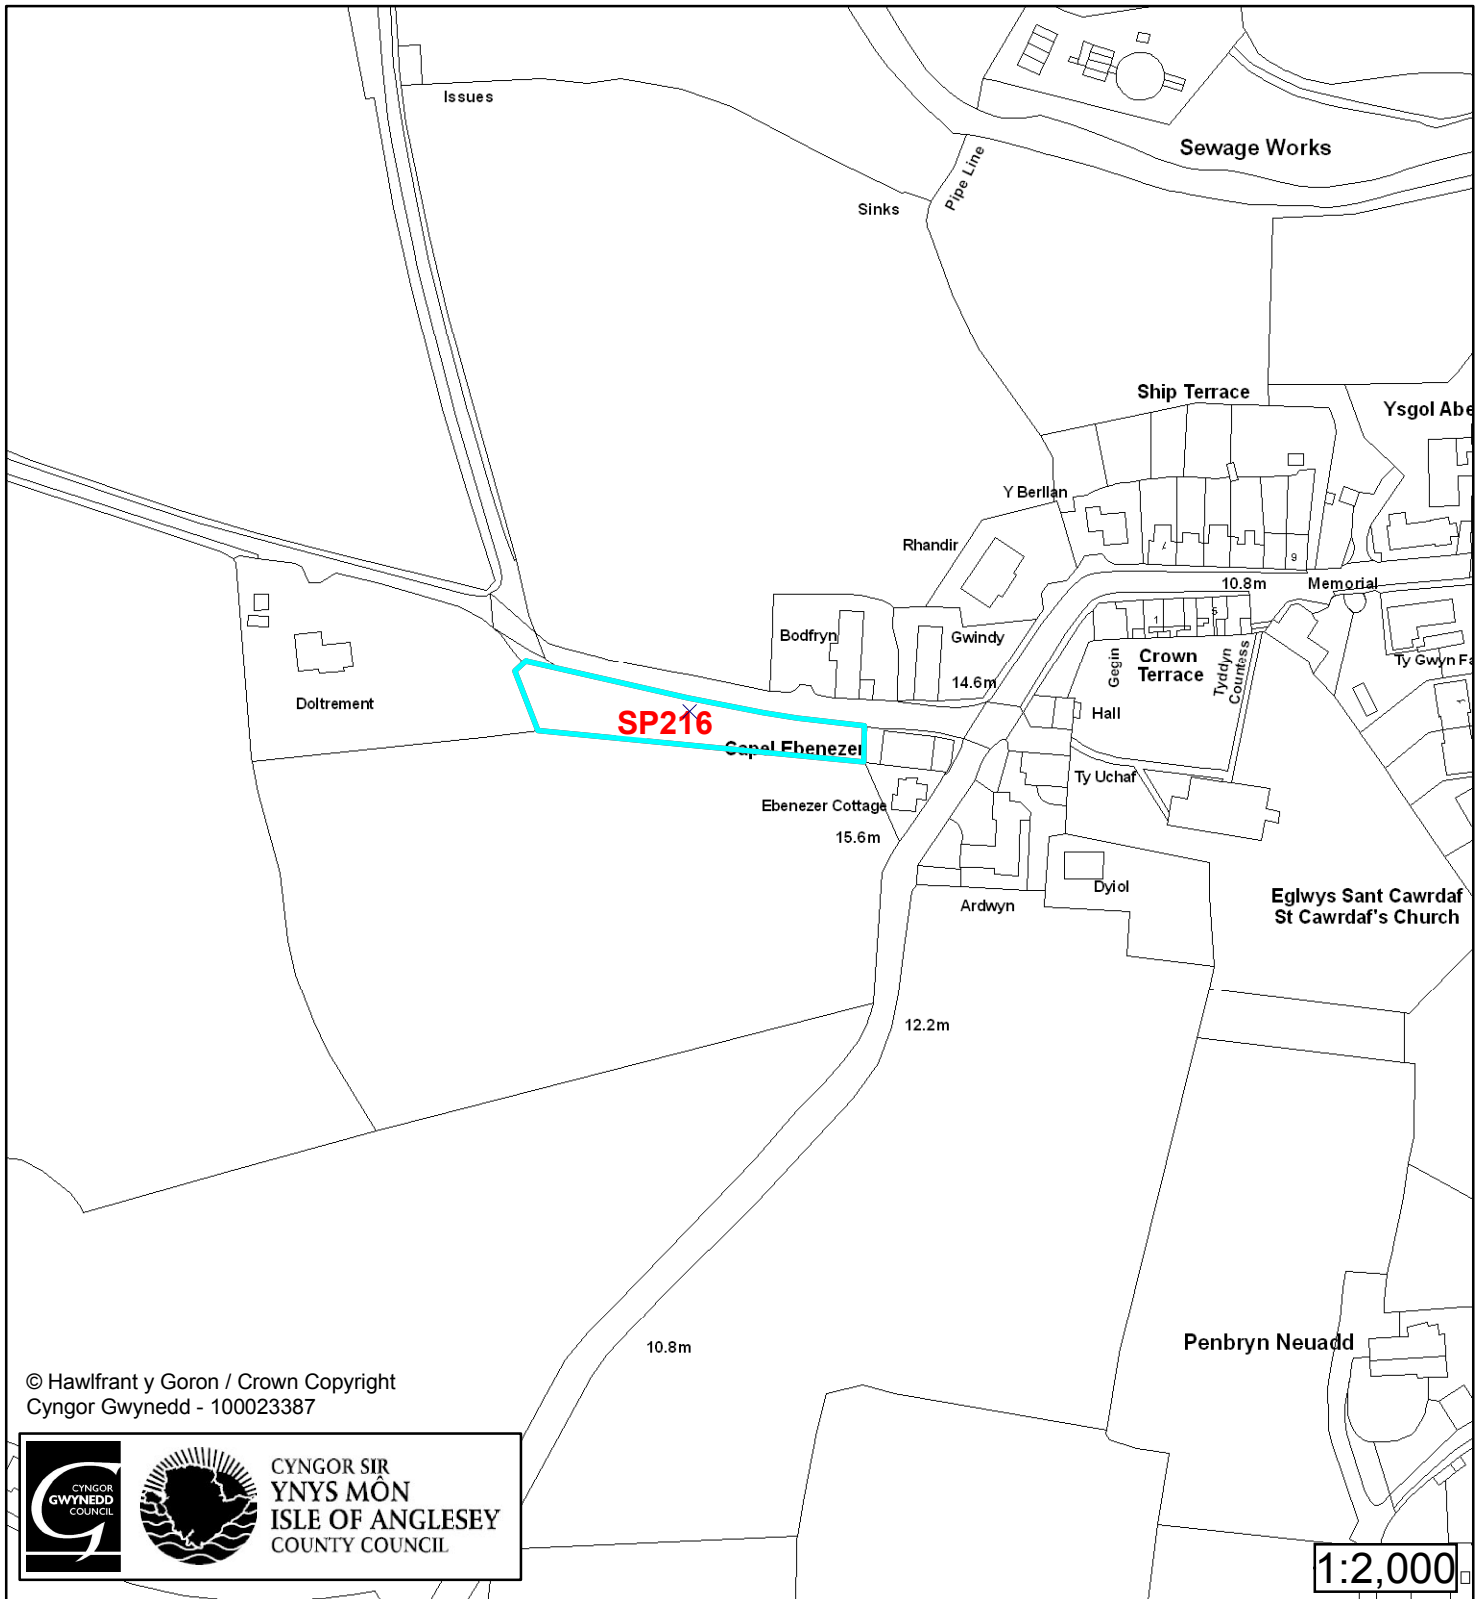

Cynllun Datblygu Lleol ar y Cyd Joint Local Development Plan Cofrestr Safle Posib / Candidate Site Register

Cyfeirnod/ Reference	: SP216
Enw'r Safle / Site Name	: Tir Cae Capel / Cae Capel Land
Lleoliad / Location	: Abererch
Cyfeirnod Grid / Grid Reference	: 395 366
Maint (ha) / Size (ha)	: 0.11
Defnydd â Awgrymir / Suggested Use	: Tai / Housing