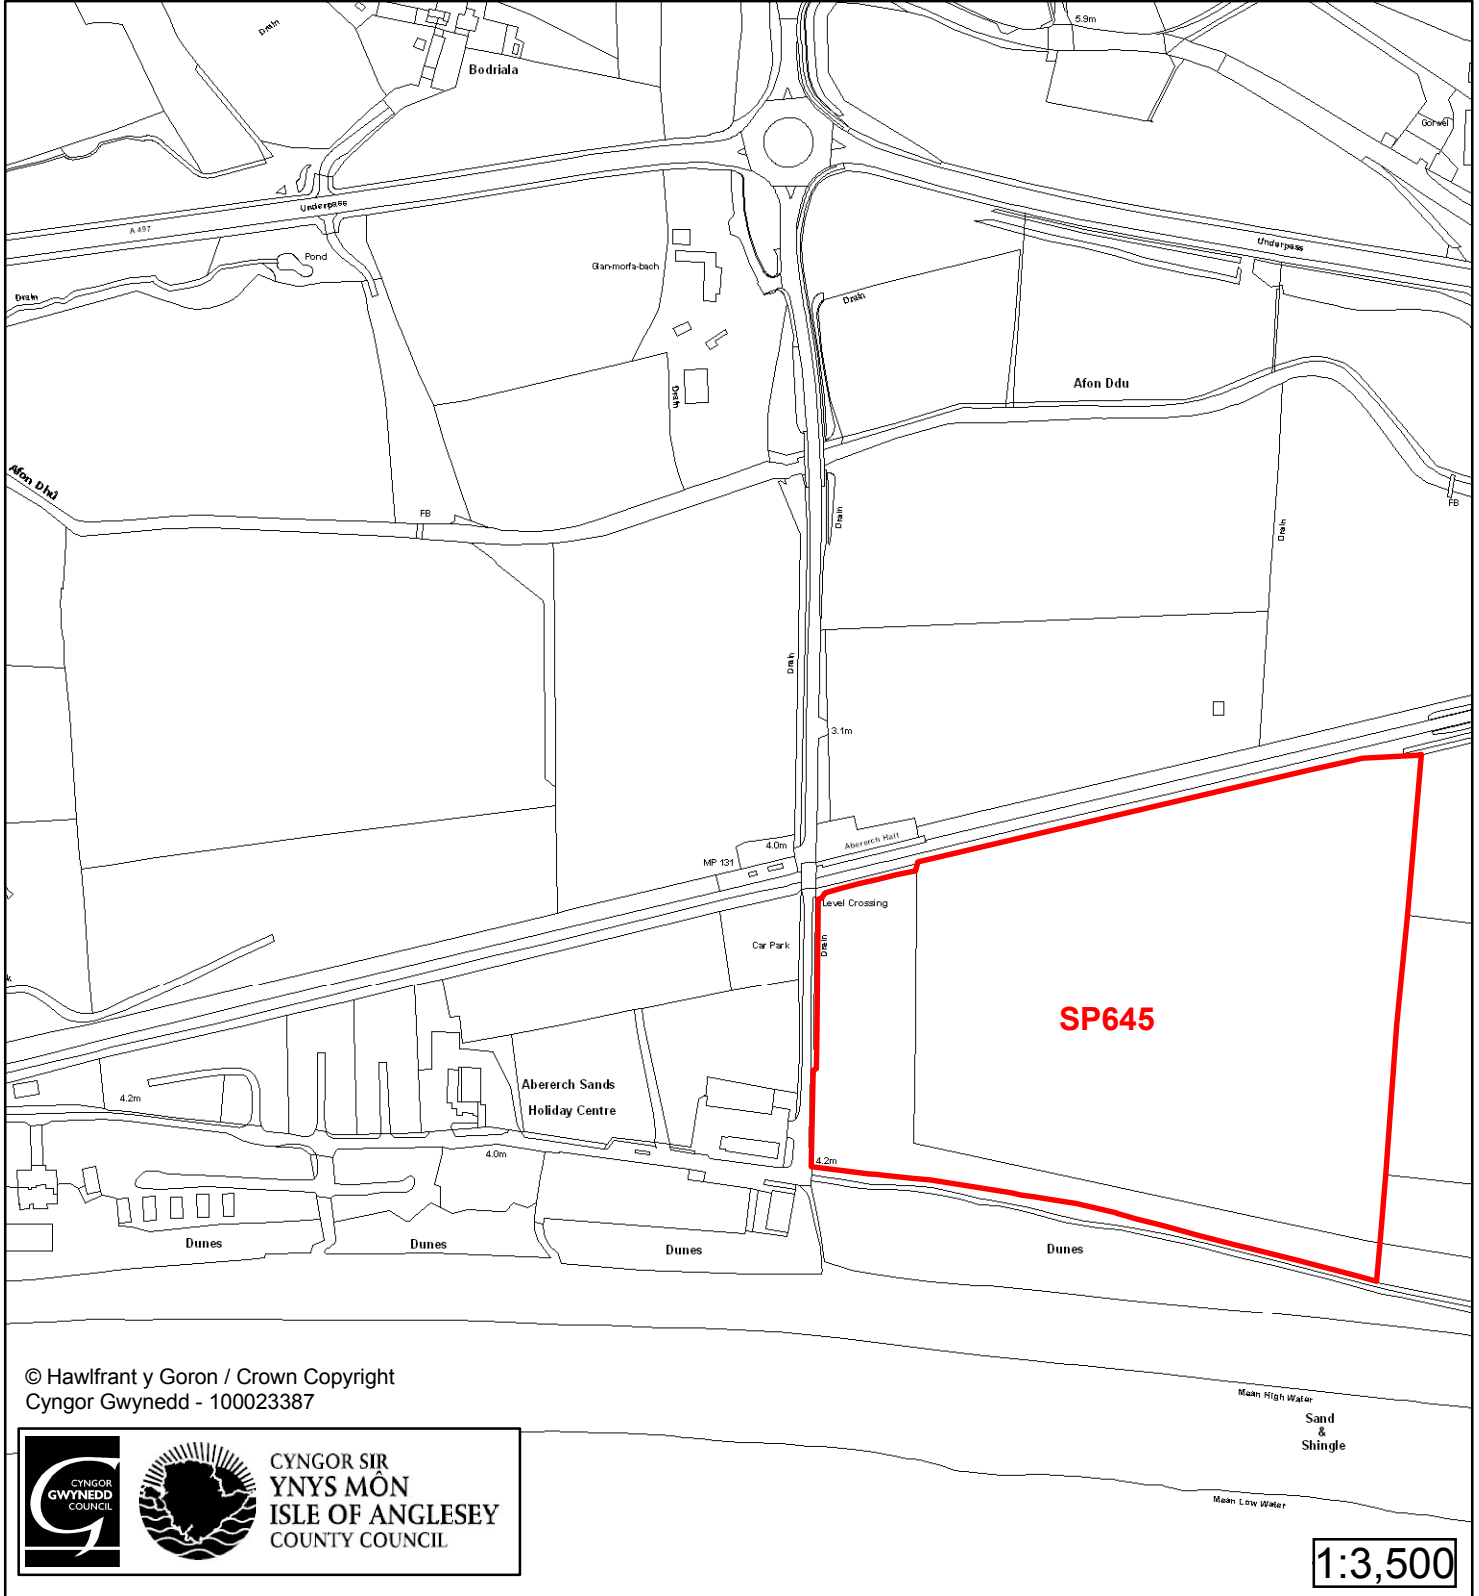

Cynllun Datblygu Lleol ar y Cyd Joint Local Development Plan Cofrestr Safle Posib / Candidate Site Register

© Hawlfraint y Goron / Crown Copyright
Cyngor Gwynedd - 100023387

CYNGOR SIR
YNYS MÔN
ISLE OF ANGLESEY
COUNTY COUNCIL

1:3,500

Cyfeirnod/ Reference	: SP645
Enw'r Safle / Site Name	: Tir ger Canolfan Gwyliau Abererch Sands
Lleoliad / Location	: Abererch
Cyfeirnod Grid / Grid Reference	: 404 360
Maint (ha) / Size (ha)	: 5.0
Defnydd â Awgrymir / Suggested Use	: Cyflogaeth