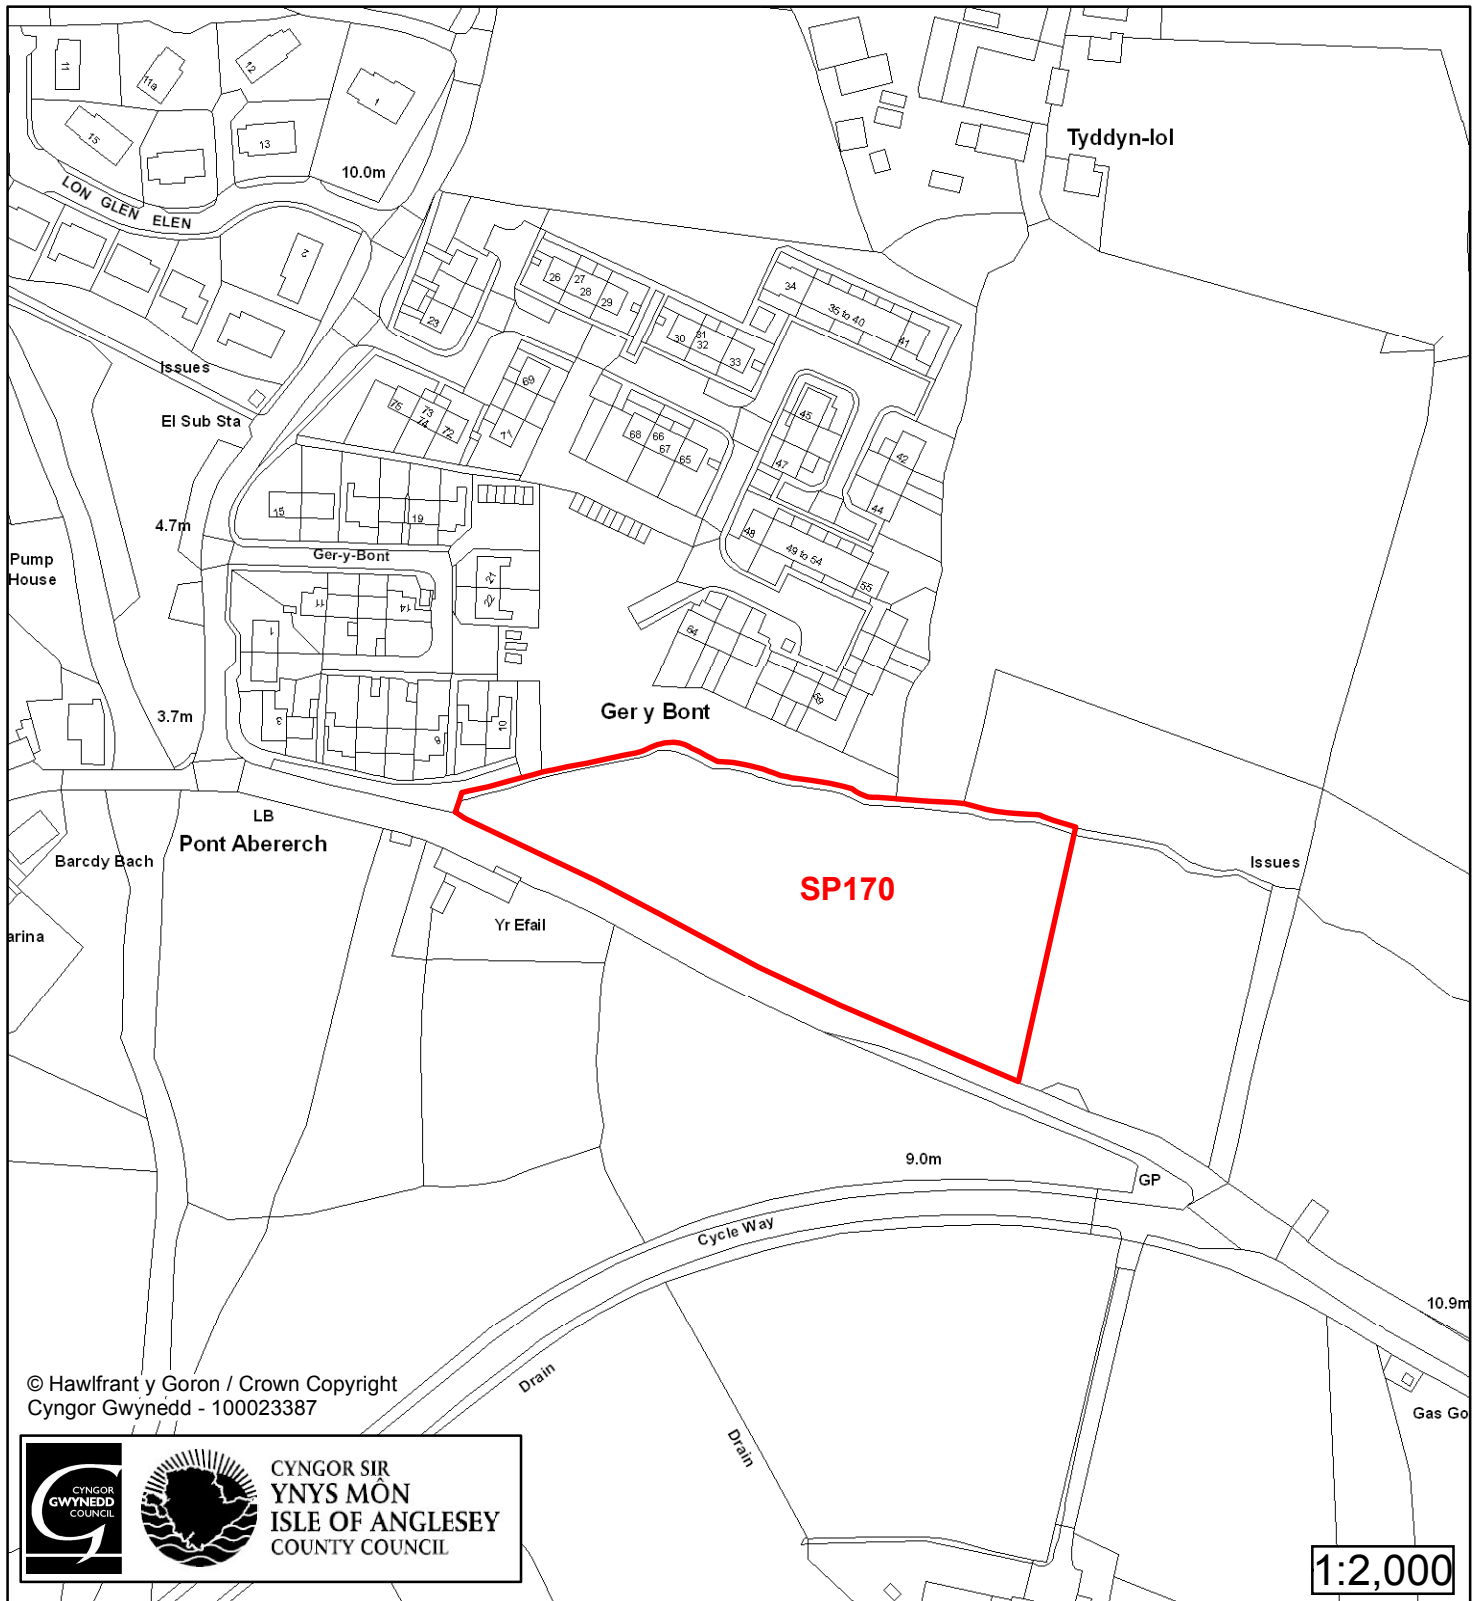

Cynllun Datblygu Lleol ar y Cyd Joint Local Development Plan Cofrestr Safle Posib / Candidate Site Register

© Hawffrant y Goron / Crown Copyright
Cynkor Gwynedd - 100023387

CYNGOR SIR
YNYS MÔN
ISLE OF ANGLESEY
COUNTY COUNCIL

1:2,000

Cyfeirnod/ Reference	: SP170
Enw'r Safle / Site Name	: Tir ger / Land adj Ger y Bont
Lleoliad / Location	: Abererch
Cyfeirnod Grid / Grid Reference	: 400 366
Maint (ha) / Size (ha)	: 0.71
Defnydd â Awgrymir / Suggested Use	: Tai / Housing