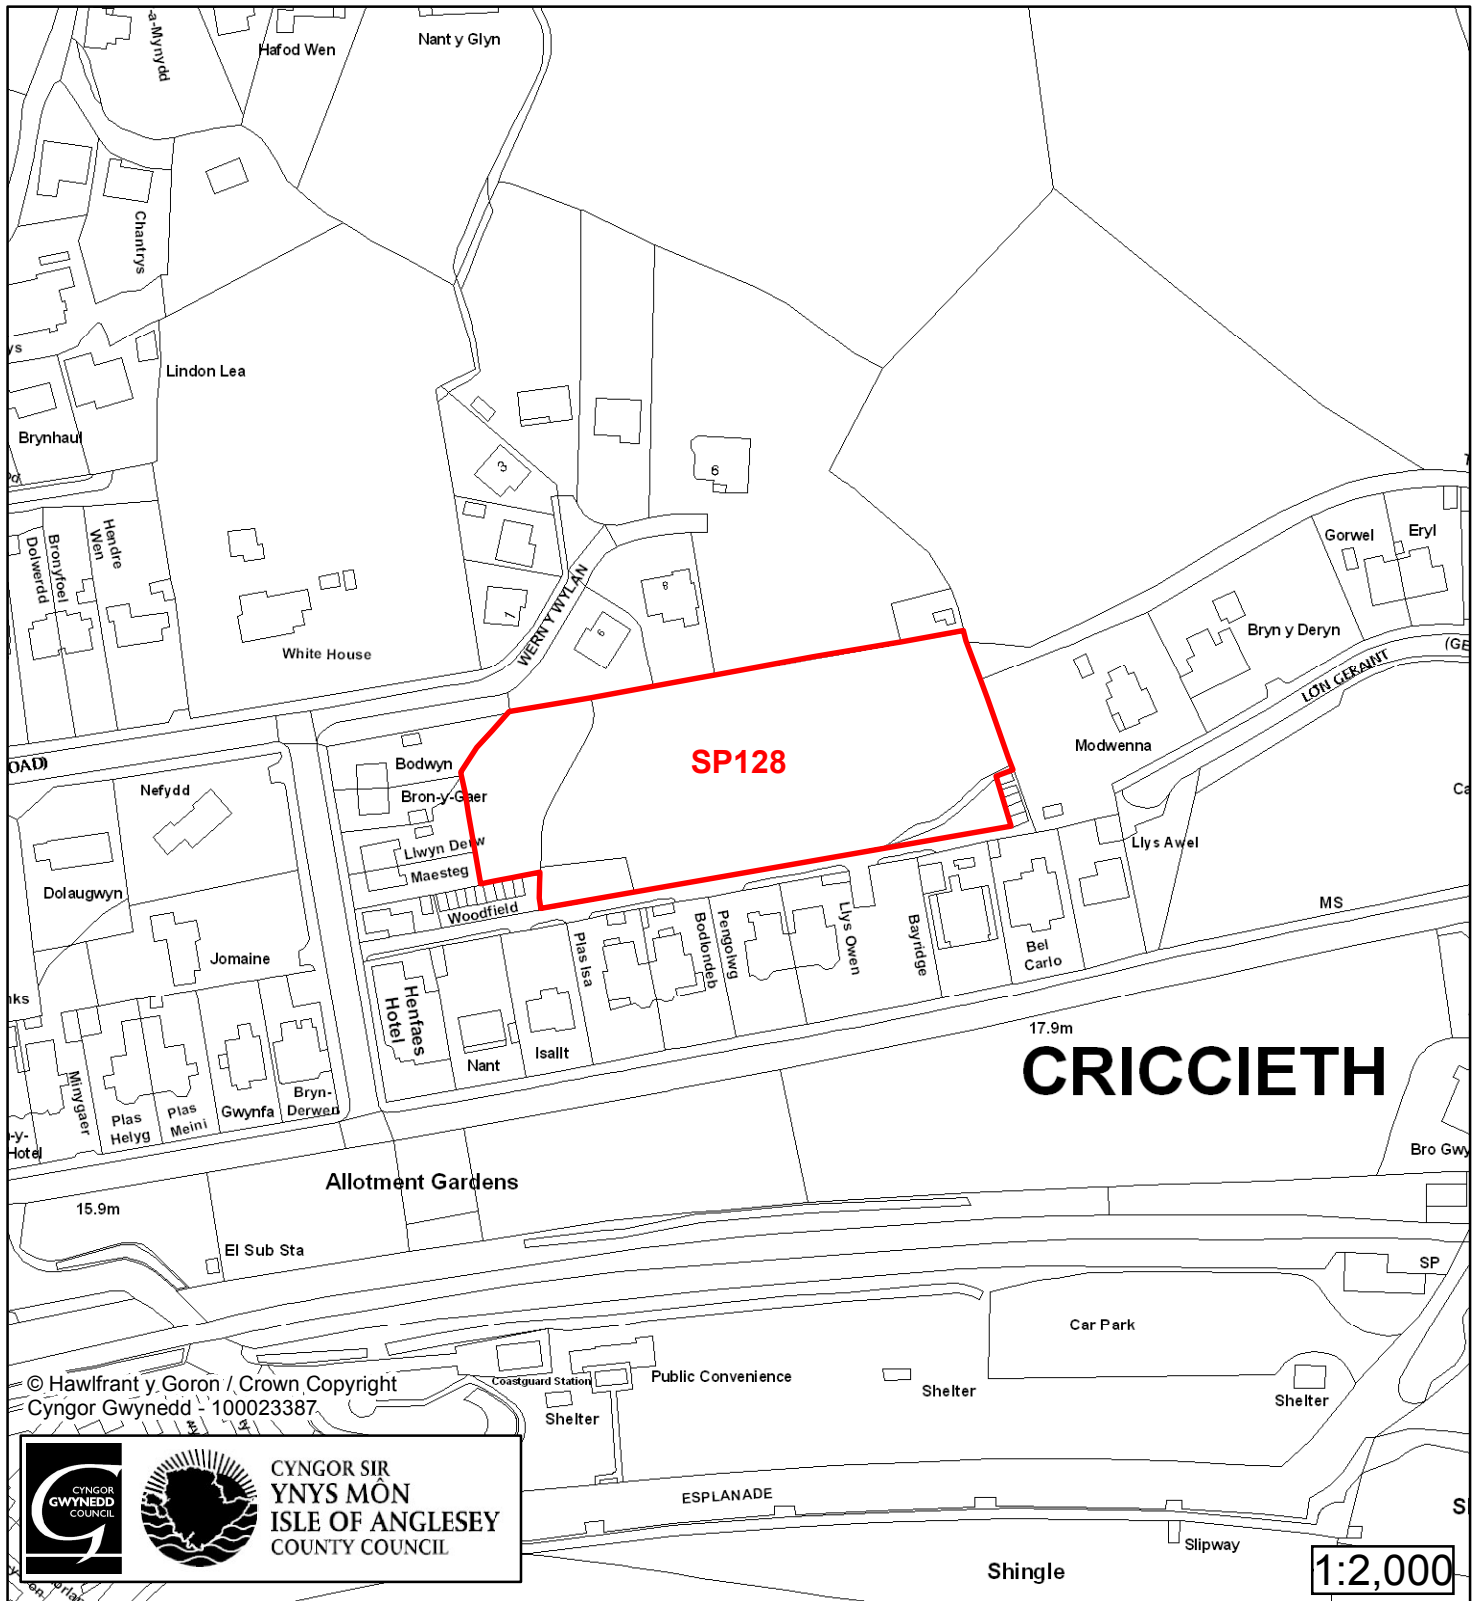

# Cynllun Datblygu Lleol ar y Cyd Joint Local Development Plan Cofrestr Safle Posib / Candidate Site Register

Cyfeirnod/ Reference	: <b>SP128</b>
Enw'r Safle / Site Name	: <b>Tir tu cefn i / Land to rear of Bayridge</b>
Lleoliad / Location	: <b>Criccieth</b>
Cyfeirnod Grid / Grid Reference	: <b>504 383</b>
Maint (ha) / Size (ha)	: <b>0.72</b>
Defnydd â Awgrymir / Suggested Use	: <b>Tai / Housing</b>

# Cynllun Datblygu Lleol ar y Cyd Joint Local Development Plan Cofrestr Safle Posib / Candidate Site Register

Cyfeirnod/ Reference	: <b>SP379</b>
Enw'r Safle / Site Name	: <b>Tir ger / Land adj North Terrace</b>
Lleoliad / Location	: <b>Criccieth</b>
Cyfeirnod Grid / Grid Reference	: <b>434 929</b>
Maint (ha) / Size (ha)	: <b>1.17</b>
Defnydd â Awgrymir / Suggested Use	: <b>Tai / Housing</b>

## Cofrestr Safle Posib / Candidate Site Register

Cyfeirnod/ Reference	: SP735
Enw'r Safle / Site Name	: Safle / Site - Old Reservoir, Waun Helyg
Lleoliad / Location	: Criccieth
Cyfeirnod Grid / Grid Reference	: 497 388
Maint (ha) / Size (ha)	: 0.46
Defnydd â Awgrymir / Suggested Use	: Tai / Housing