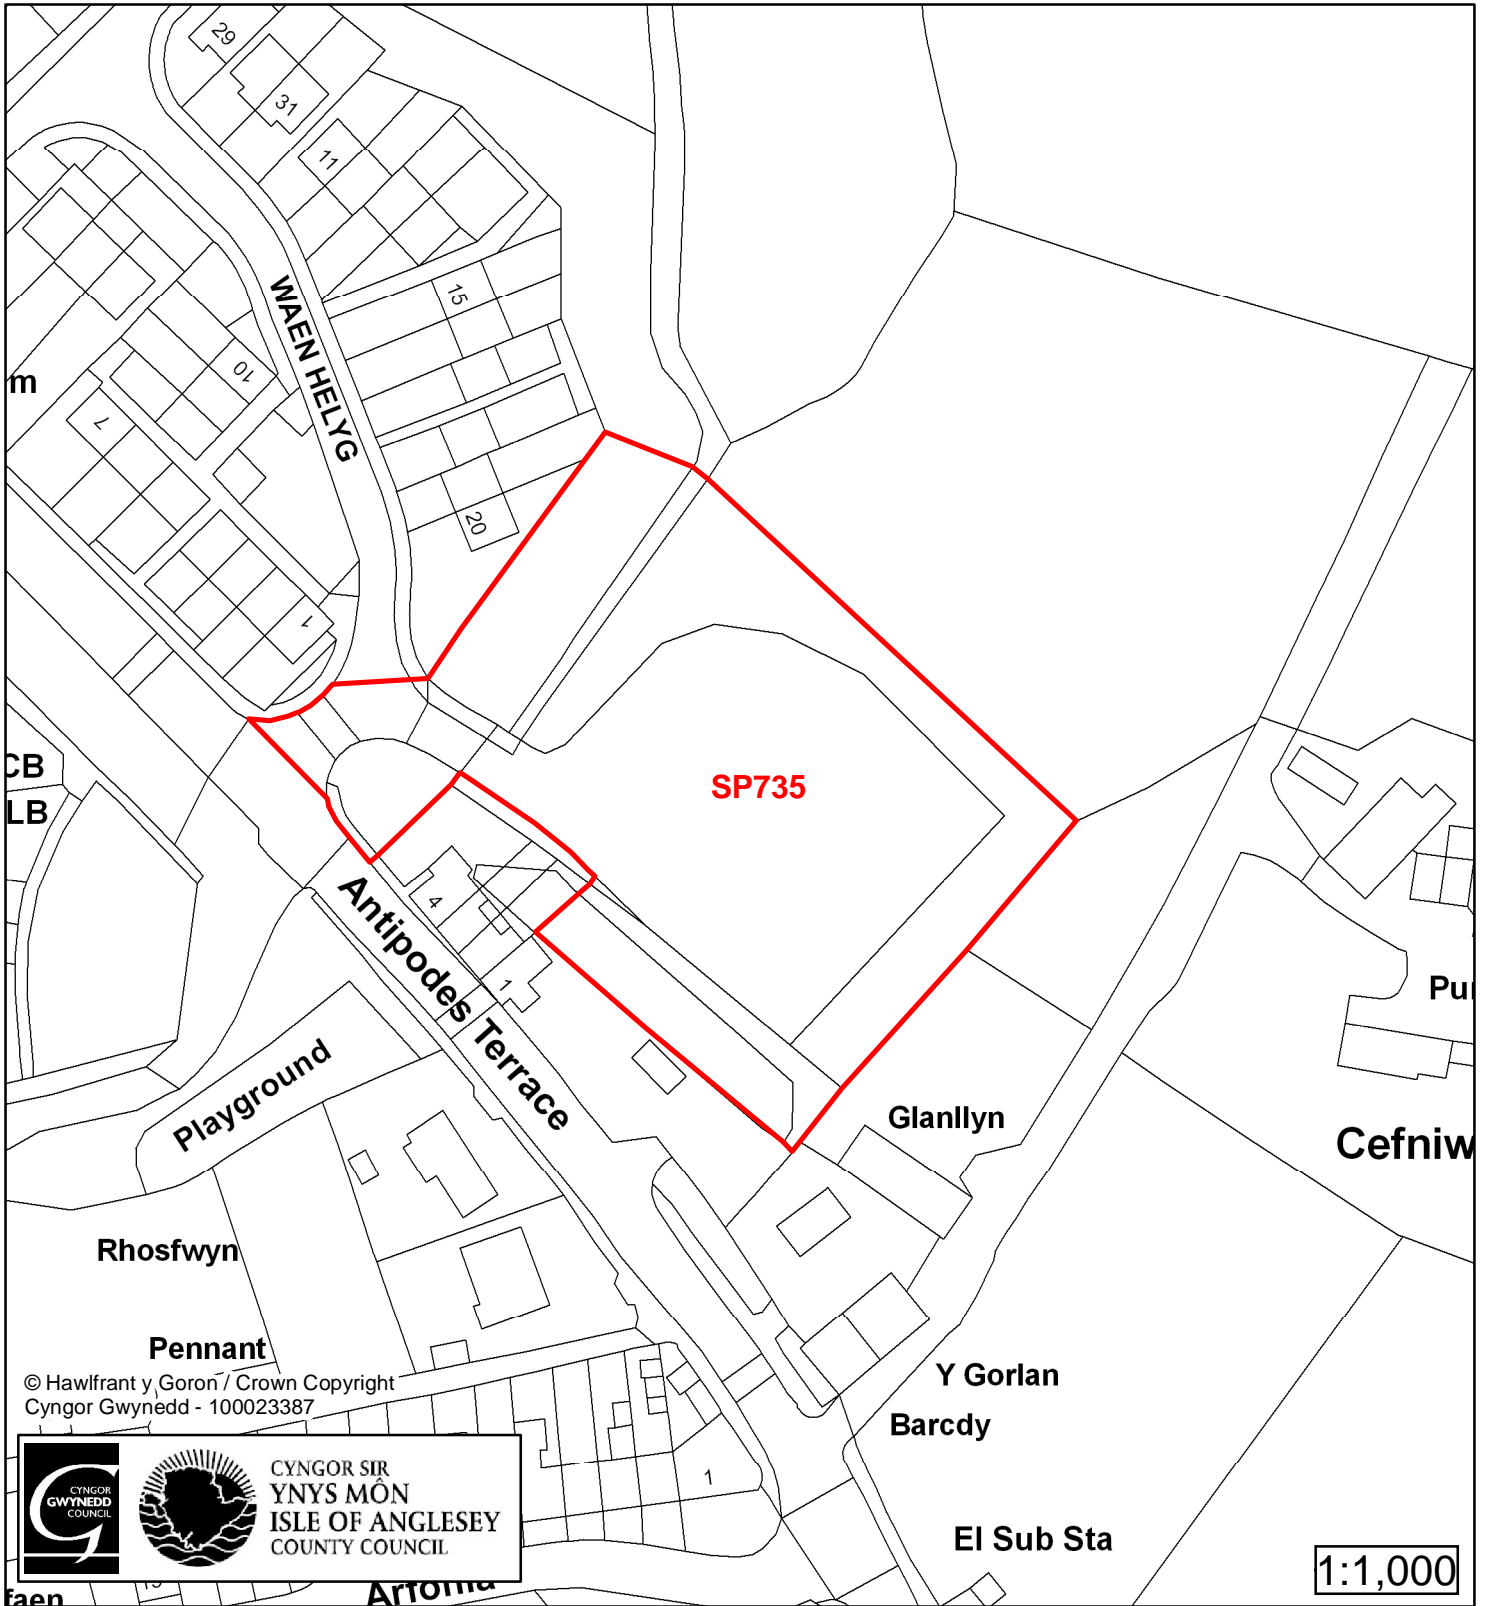

# Cynllun Datblygu Lleol ar y Cyd Joint Local Development Plan Cofrestr Safle Posib / Candidate Site Register

Cyfeirnod/ Reference	: <b>SP128</b>
Enw'r Safle / Site Name	: <b>Tir tu cefn i / Land to rear of Bayridge</b>
Lleoliad / Location	: <b>Criccieth</b>
Cyfeirnod Grid / Grid Reference	: <b>504 383</b>
Maint (ha) / Size (ha)	: <b>0.72</b>
Defnydd â Awgrymir / Suggested Use	: <b>Tai / Housing</b>

# Cynllun Datblygu Lleol ar y Cyd Joint Local Development Plan Cofrestr Safle Posib / Candidate Site Register

Cyfeirnod/ Reference	: <b>SP379</b>
Enw'r Safle / Site Name	: <b>Tir ger / Land adj North Terrace</b>
Lleoliad / Location	: <b>Criccieth</b>
Cyfeirnod Grid / Grid Reference	: <b>434 929</b>
Maint (ha) / Size (ha)	: <b>1.17</b>
Defnydd â Awgrymir / Suggested Use	: <b>Tai / Housing</b>

## Cofrestr Safle Posib / Candidate Site Register

Cyfeirnod/ Reference	: SP735
Enw'r Safle / Site Name	: Safle / Site - Old Reservoir, Waun Helyg
Lleoliad / Location	: Criccieth
Cyfeirnod Grid / Grid Reference	: 497 388
Maint (ha) / Size (ha)	: 0.46
Defnydd â Awgrymir / Suggested Use	: Tai / Housing