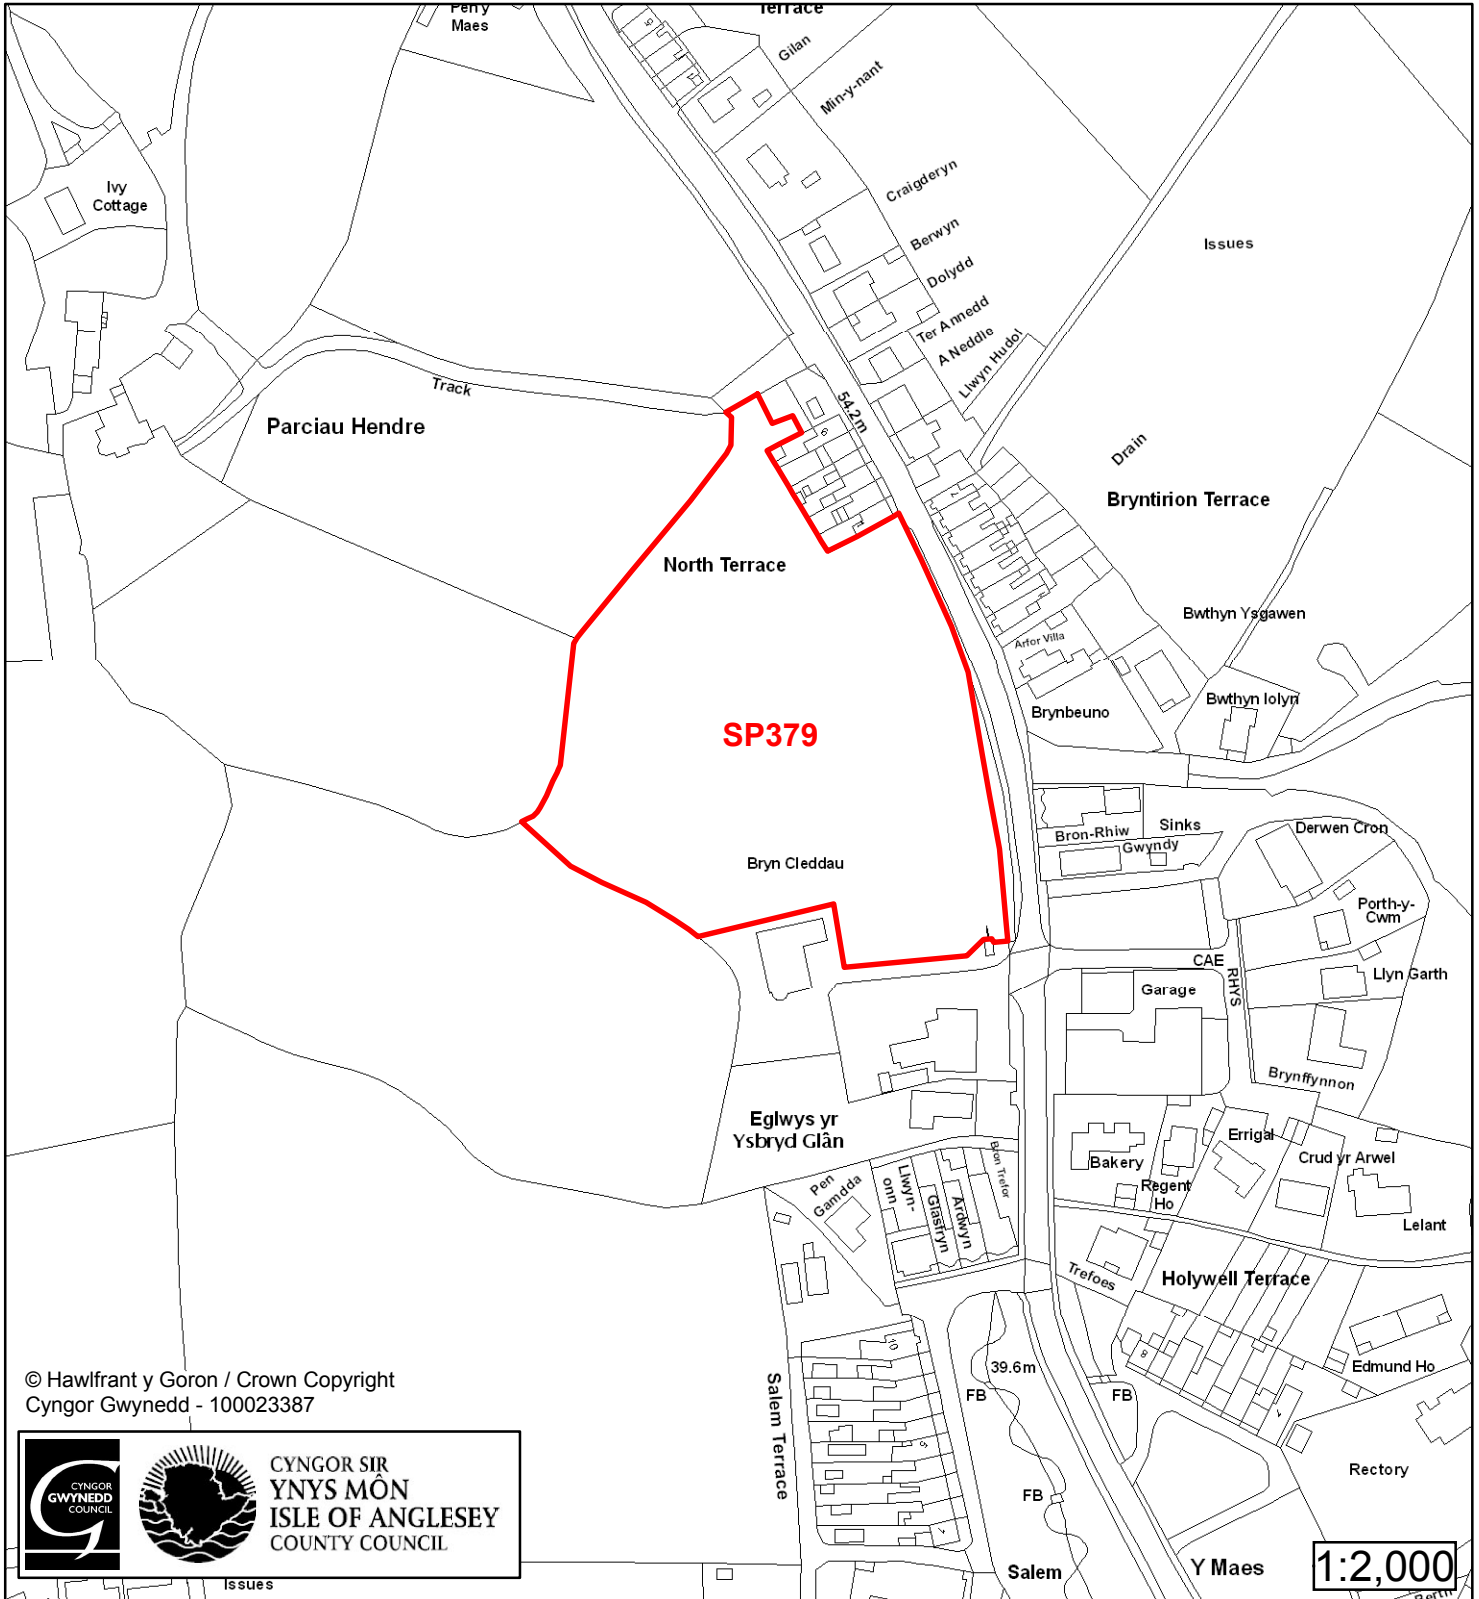

# Cynllun Datblygu Lleol ar y Cyd Joint Local Development Plan Cofrestr Safle Posib / Candidate Site Register

Cyfeirnod/ Reference	: <b>SP128</b>
Enw'r Safle / Site Name	: <b>Tir tu cefn i / Land to rear of Bayridge</b>
Lleoliad / Location	: <b>Criccieth</b>
Cyfeirnod Grid / Grid Reference	: <b>504 383</b>
Maint (ha) / Size (ha)	: <b>0.72</b>
Defnydd â Awgrymir / Suggested Use	: <b>Tai / Housing</b>

# Cynllun Datblygu Lleol ar y Cyd Joint Local Development Plan Cofrestr Safle Posib / Candidate Site Register

Cyfeirnod/ Reference	: <b>SP379</b>
Enw'r Safle / Site Name	: <b>Tir ger / Land adj North Terrace</b>
Lleoliad / Location	: <b>Criccieth</b>
Cyfeirnod Grid / Grid Reference	: <b>434 929</b>
Maint (ha) / Size (ha)	: <b>1.17</b>
Defnydd â Awgrymir / Suggested Use	: <b>Tai / Housing</b>

## Cofrestr Safle Posib / Candidate Site Register

Cyfeirnod/ Reference	: SP735
Enw'r Safle / Site Name	: Safle / Site - Old Reservoir, Waun Helyg
Lleoliad / Location	: Criccieth
Cyfeirnod Grid / Grid Reference	: 497 388
Maint (ha) / Size (ha)	: 0.46
Defnydd â Awgrymir / Suggested Use	: Tai / Housing