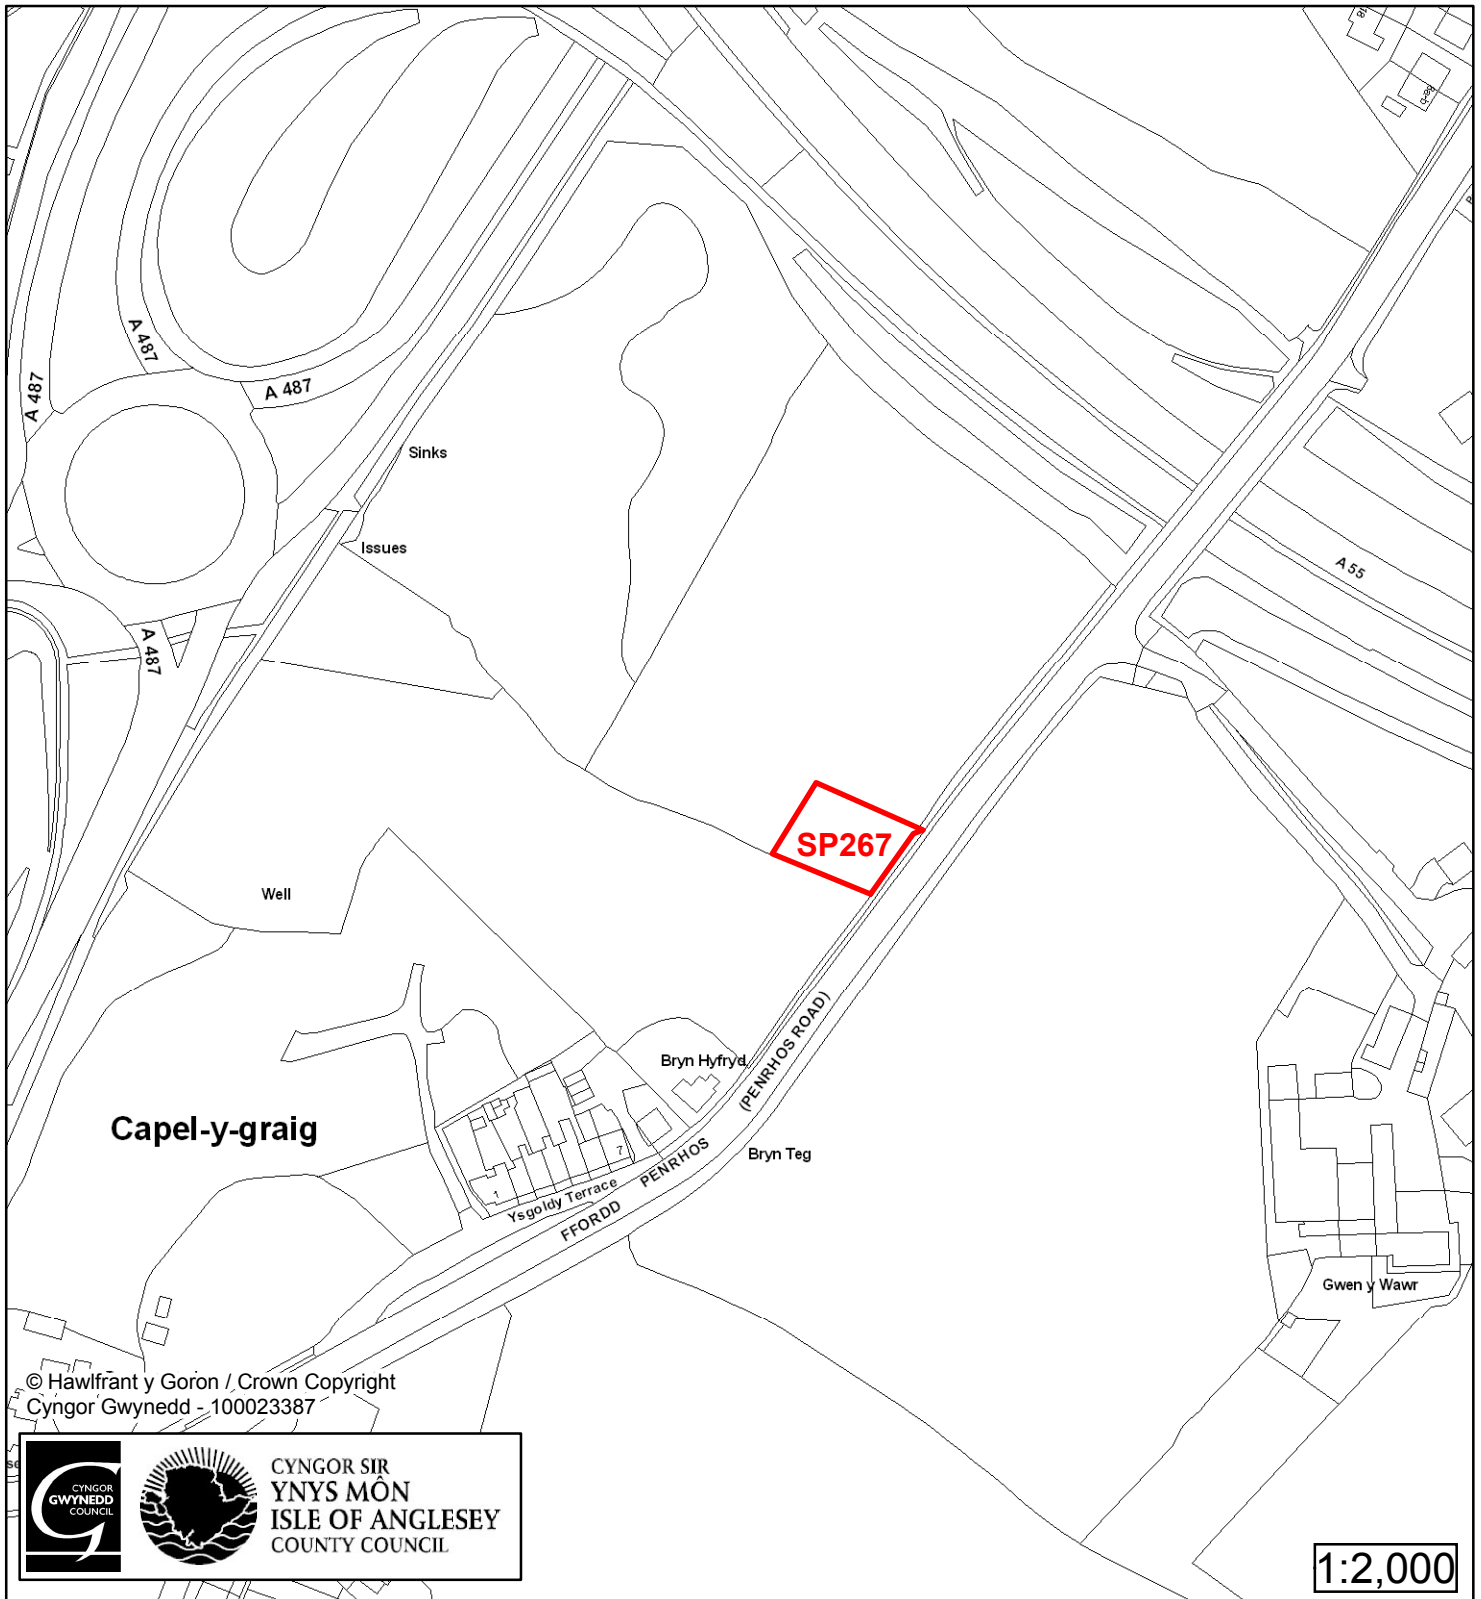

Cynllun Datblygu Lleol ar y Cyd Joint Local Development Plan Cofrestr Safle Posib / Candidate Site Register

Cyfeirnod/ Reference	: SP267
Enw'r Safle / Site Name	: Tir ger / Land adj Bryn Hyfryd
Lleoliad / Location	: Penrhosgarnedd
Cyfeirnod Grid / Grid Reference	: 548 696
Maint (ha) / Size (ha)	: 0.06
Defnydd â Awgrymir / Suggested Use	: Tai / Housing