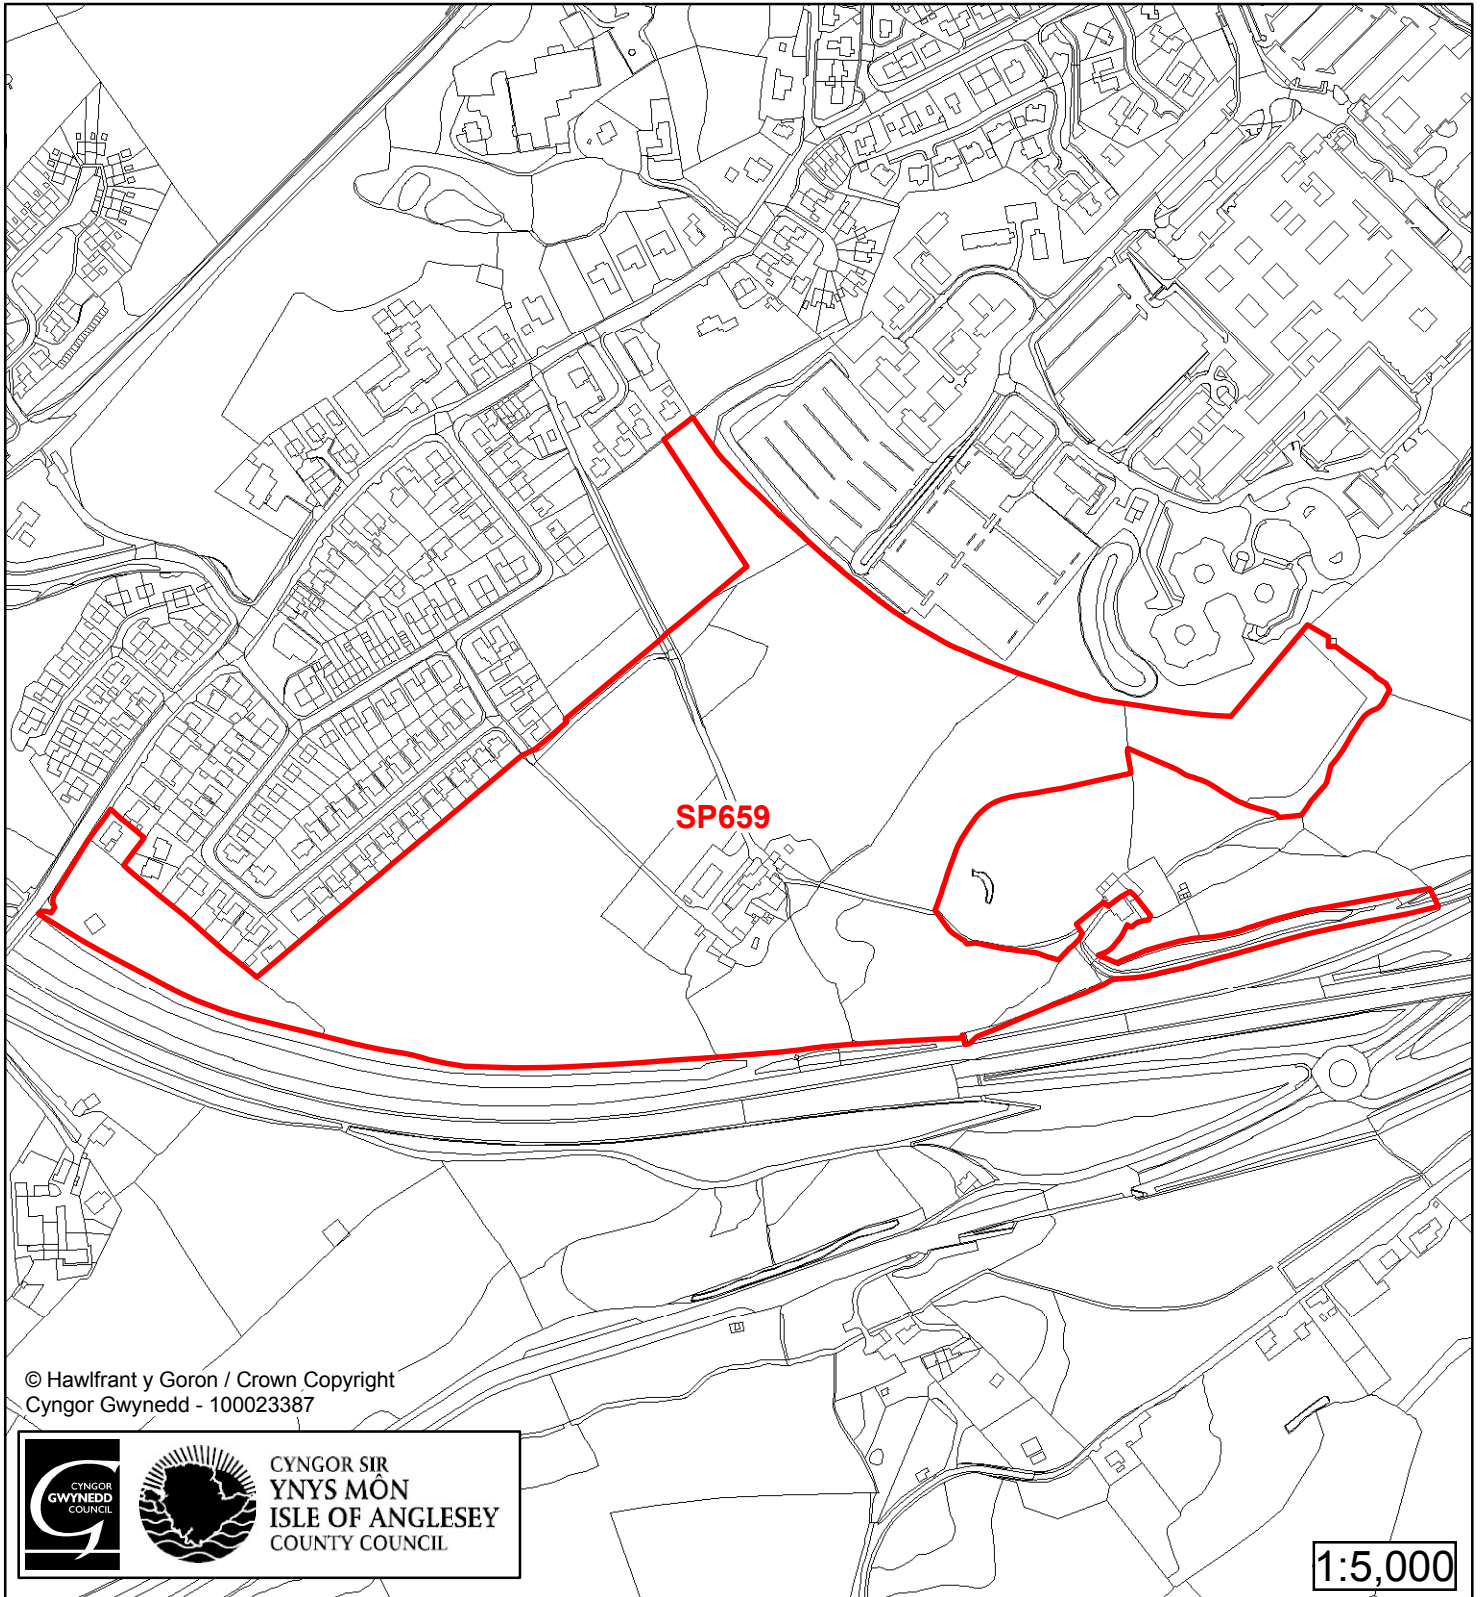

Cynllun Datblygu Lleol ar y Cyd Joint Local Development Plan

Cofrestr Safle Posib / Candidate Site Register

Cyfeirnod/ Reference	: SP659
Enw'r Safle / Site Name	: Tir yn / Land at Goetra Uchaf
Lleoliad / Location	: Penrhosgarnedd
Cyfeirnod Grid / Grid Reference	: 554 697
Maint (ha) / Size (ha)	: 14.12
Defnydd â Awgrymir / Suggested Use	: Tai / Housing