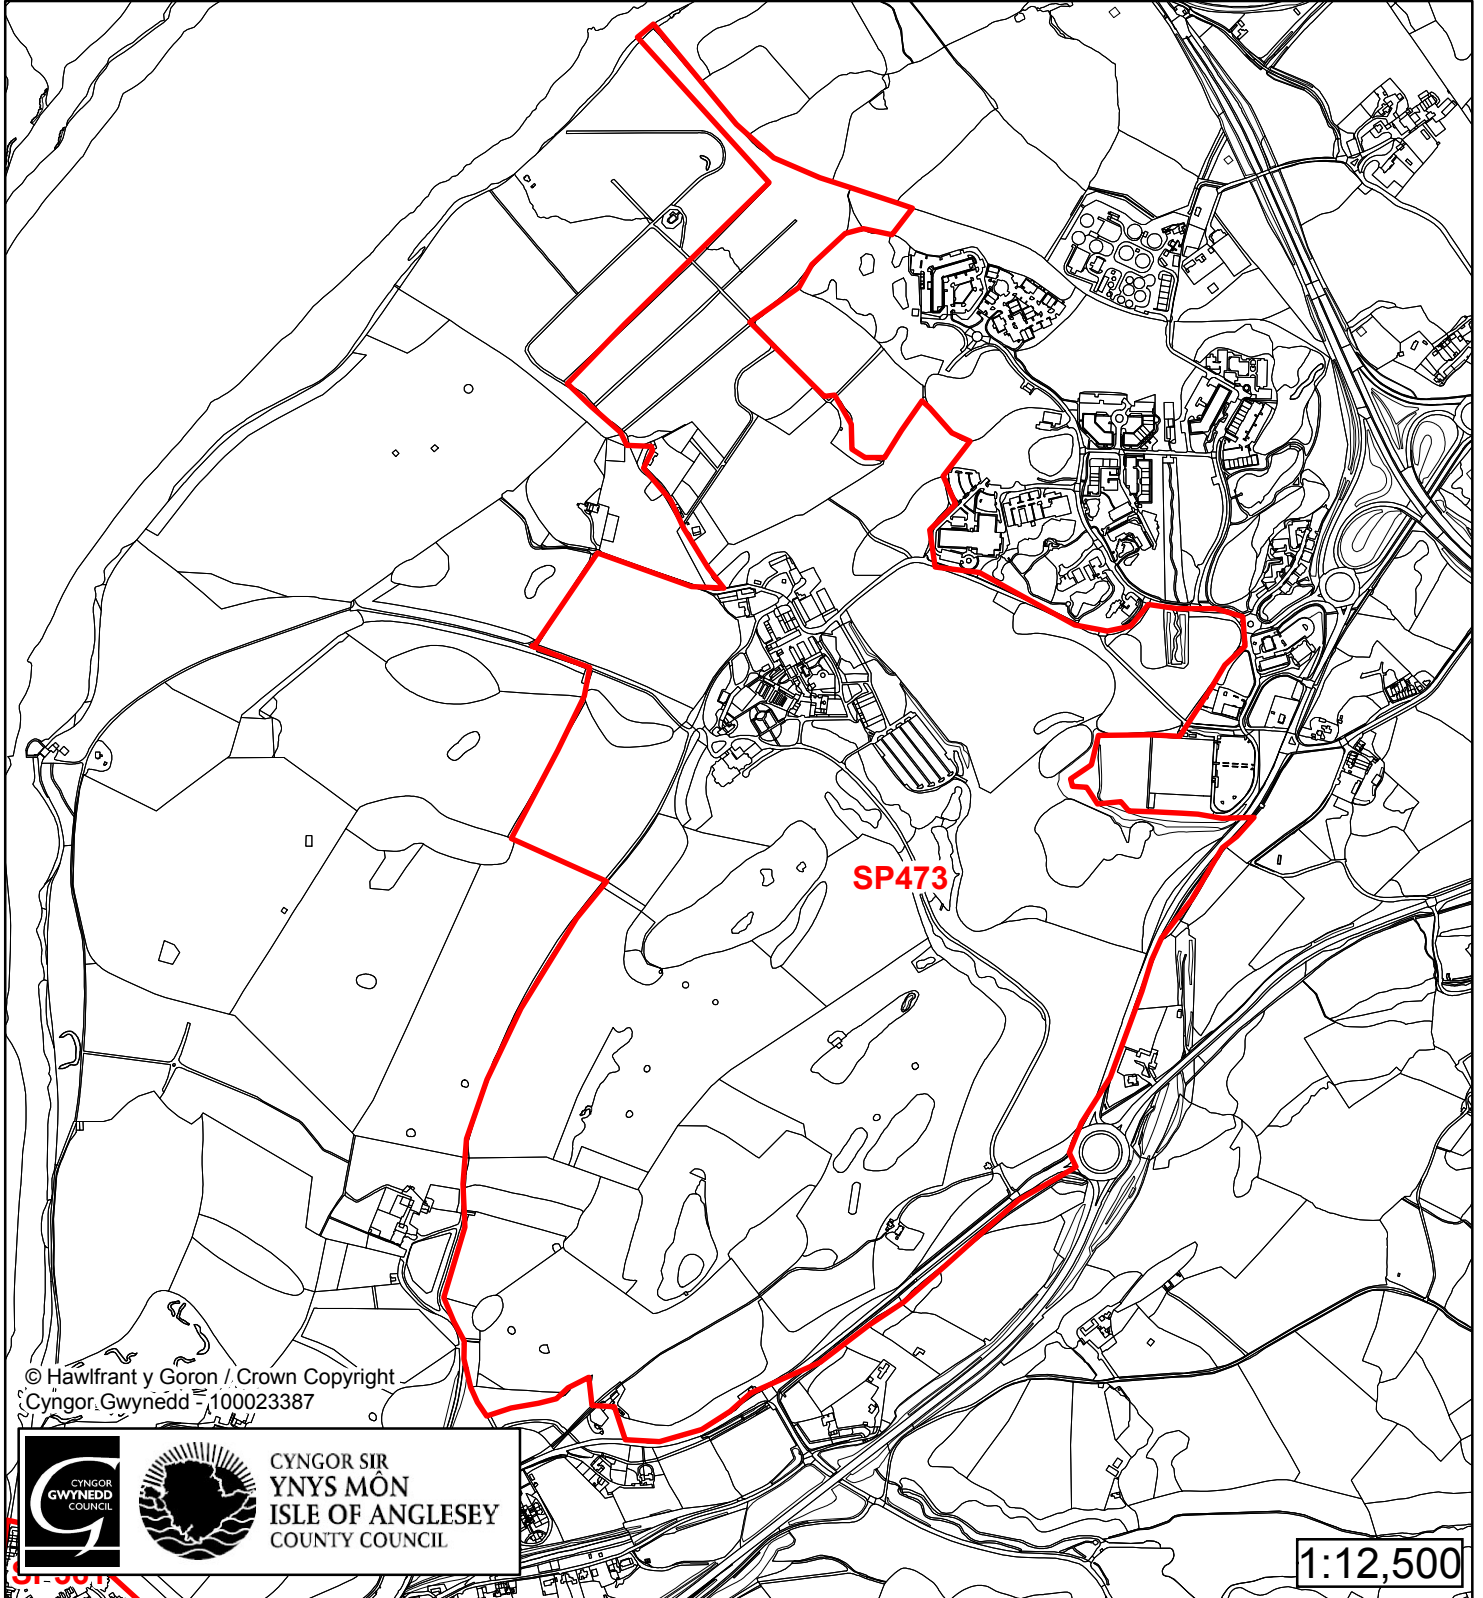

Cynllun Datblygu Lleol ar y Cyd Joint Local Development Plan Cofrestr Safle Posib / Candidate Site Register

Cyfeirnod/ Reference	: SP473
Enw'r Safle / Site Name	: Tir yn Stâd Y Faenol
Lleoliad / Location	: Bangor
Cyfeirnod Grid / Grid Reference	: 538 691
Maint (ha) / Size (ha)	: 152.42
Defnydd â Awgrymir / Suggested Use	: Twristiaeth / Tourism