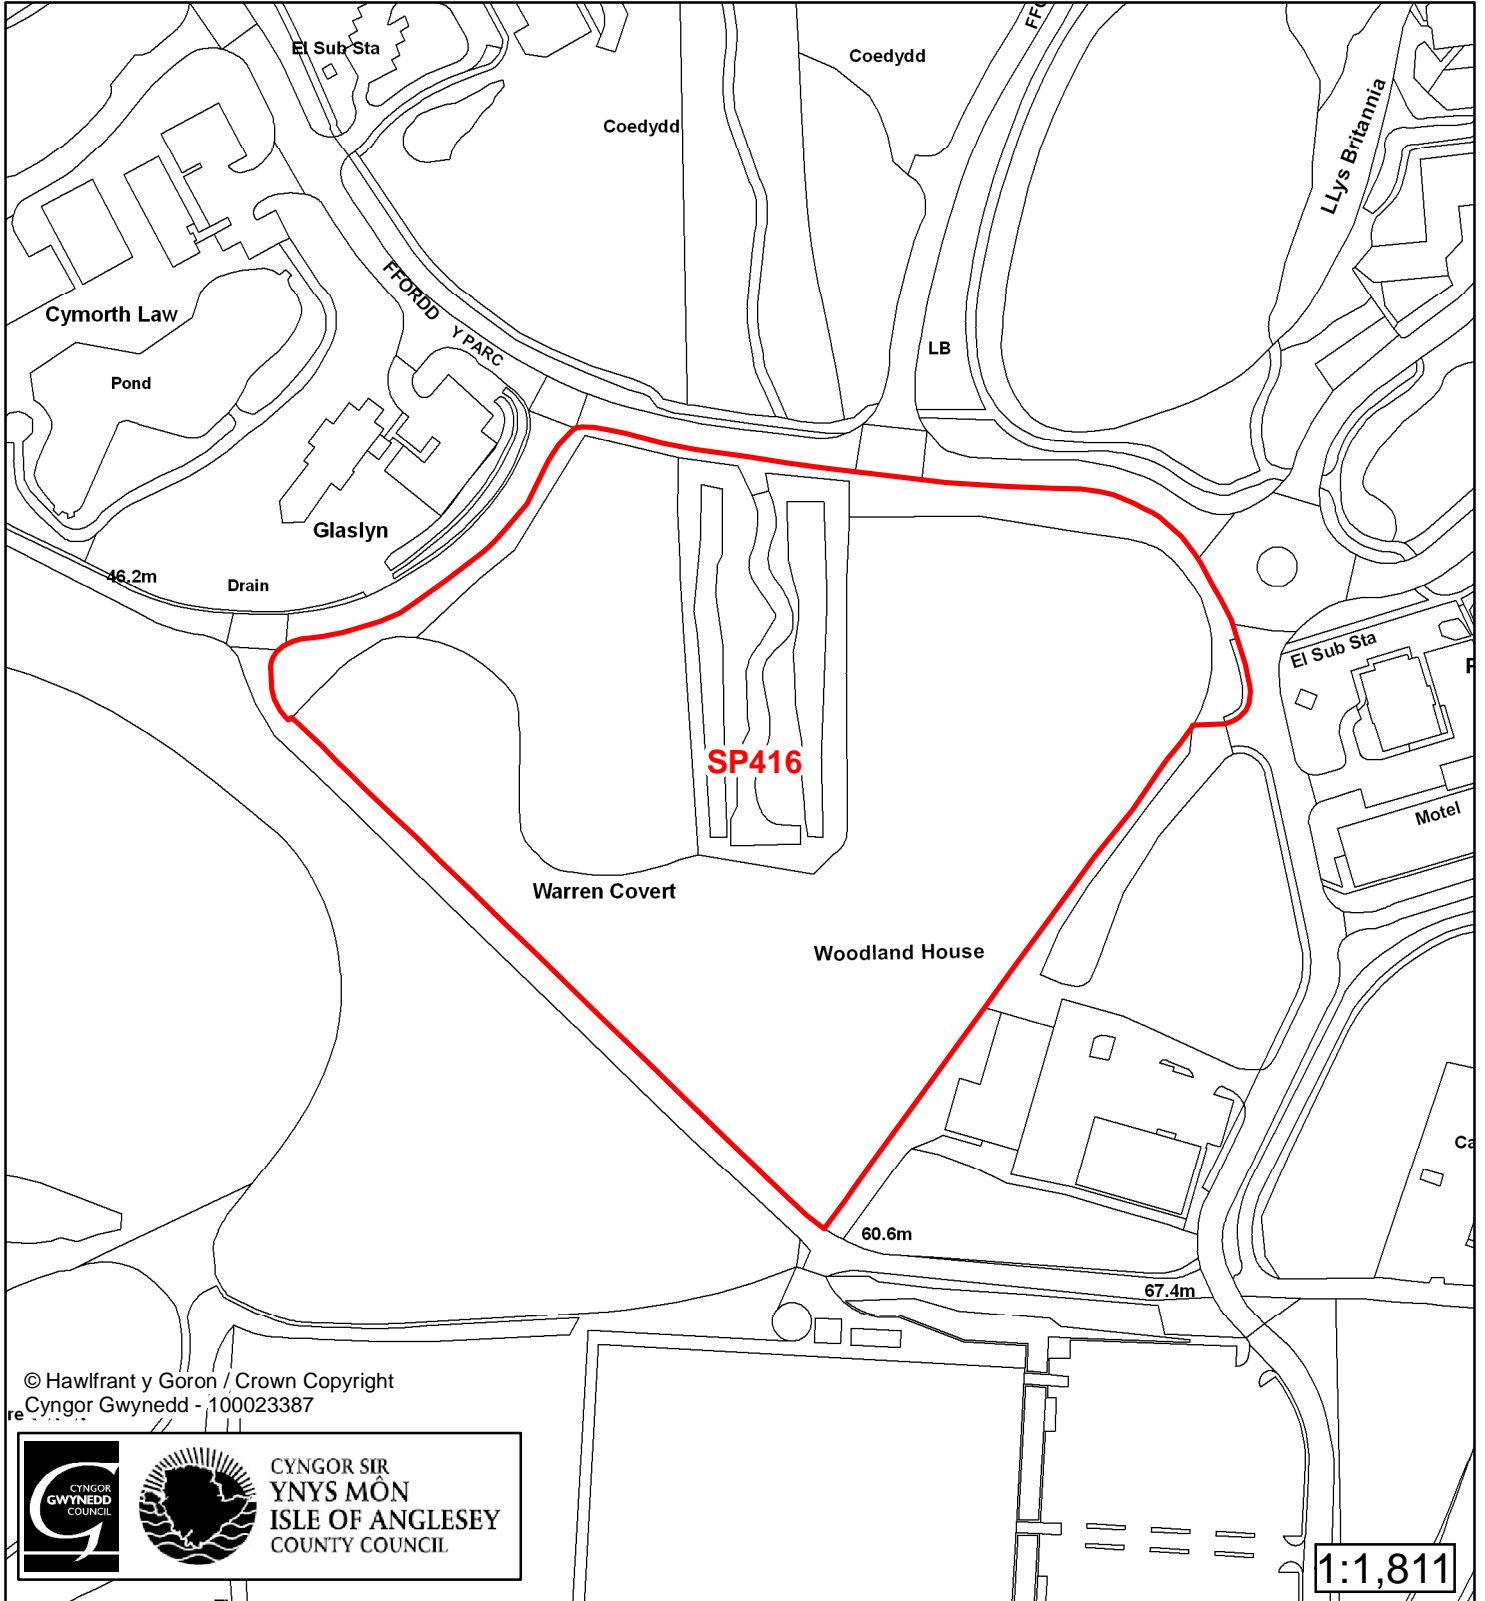

Cynllun Datblygu Lleol ar y Cyd Joint Local Development Plan

Cofrestr Safle Posib / Candidate Site Register

Cyfeirnod/ Reference	: SP416
Enw'r Safle / Site Name	: Railway Plot, Parc Menai
Lleoliad / Location	: Bangor
Cyfeirnod Grid / Grid Reference	: 544 696
Maint (ha) / Size (ha)	: 2.48
Defnydd â Awgrymir / Suggested Use	: Cyflogau / Employment