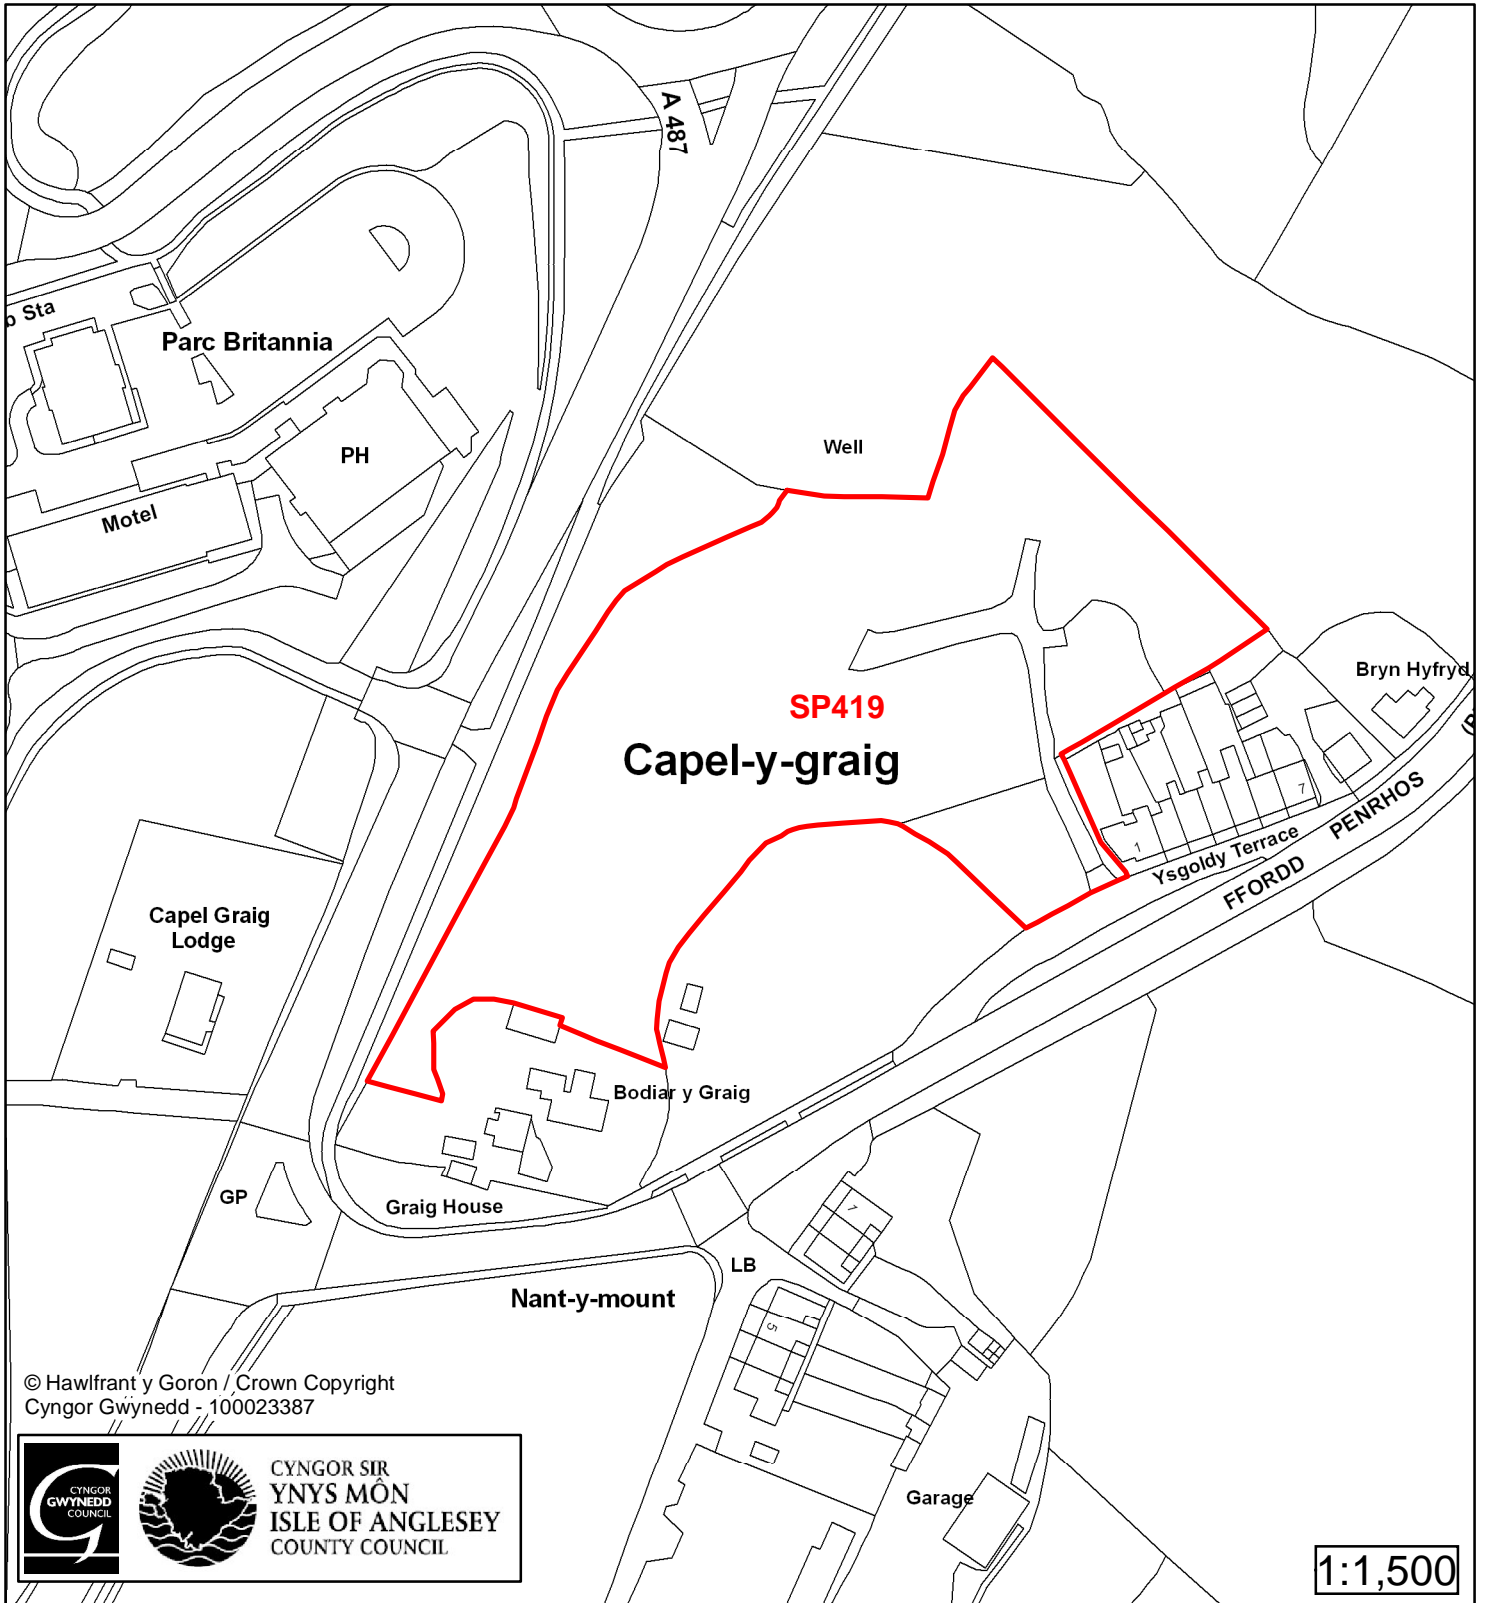

Cynllun Datblygu Lleol ar y Cyd Joint Local Development Plan

Cofrestr Safle Posib / Candidate Site Register

Cyfeirnod/ Reference	: SP419
Enw'r Safle / Site Name	: Tir tu cefn / Land rear of 1 Ysgoldy Terrace
Lleoliad / Location	: Capel Y Graig, Bangor
Cyfeirnod Grid / Grid Reference	: 547 695
Maint (ha) / Size (ha)	: 1.05
Defnydd â Awgrymir / Suggested Use	: Tai / Housing