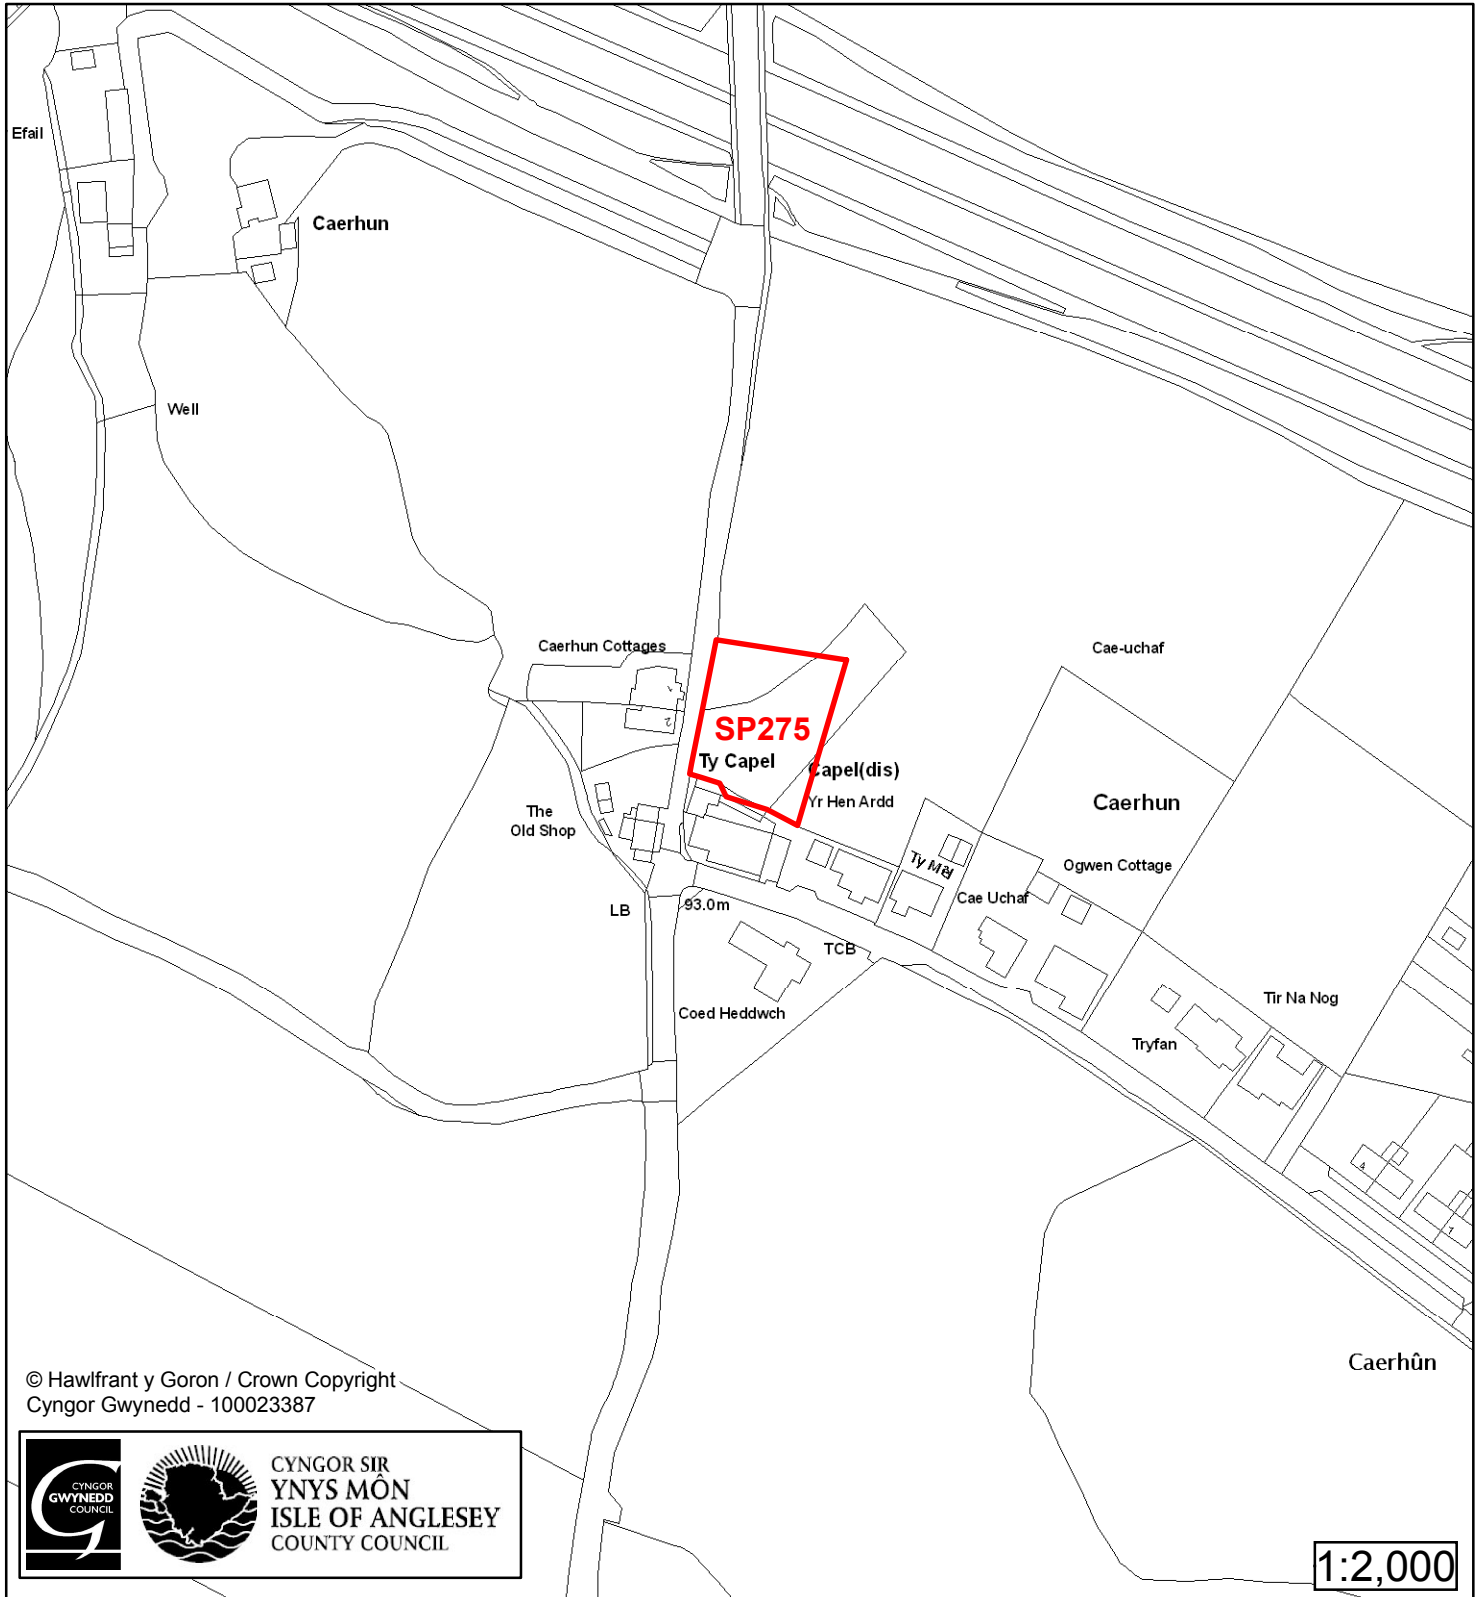

Cynllun Datblygu Lleol ar y Cyd Joint Local Development Plan Cofrestr Safle Posib / Candidate Site Register

Cyfeirnod/ Reference	: SP275
Enw'r Safle / Site Name	: Tir ger / Land adj Ty Capel
Lleoliad / Location	: Caerhun
Cyfeirnod Grid / Grid Reference	: 573 691
Maint (ha) / Size (ha)	: 0.13
Defnydd â Awgrymir / Suggested Use	: Tai / Housing