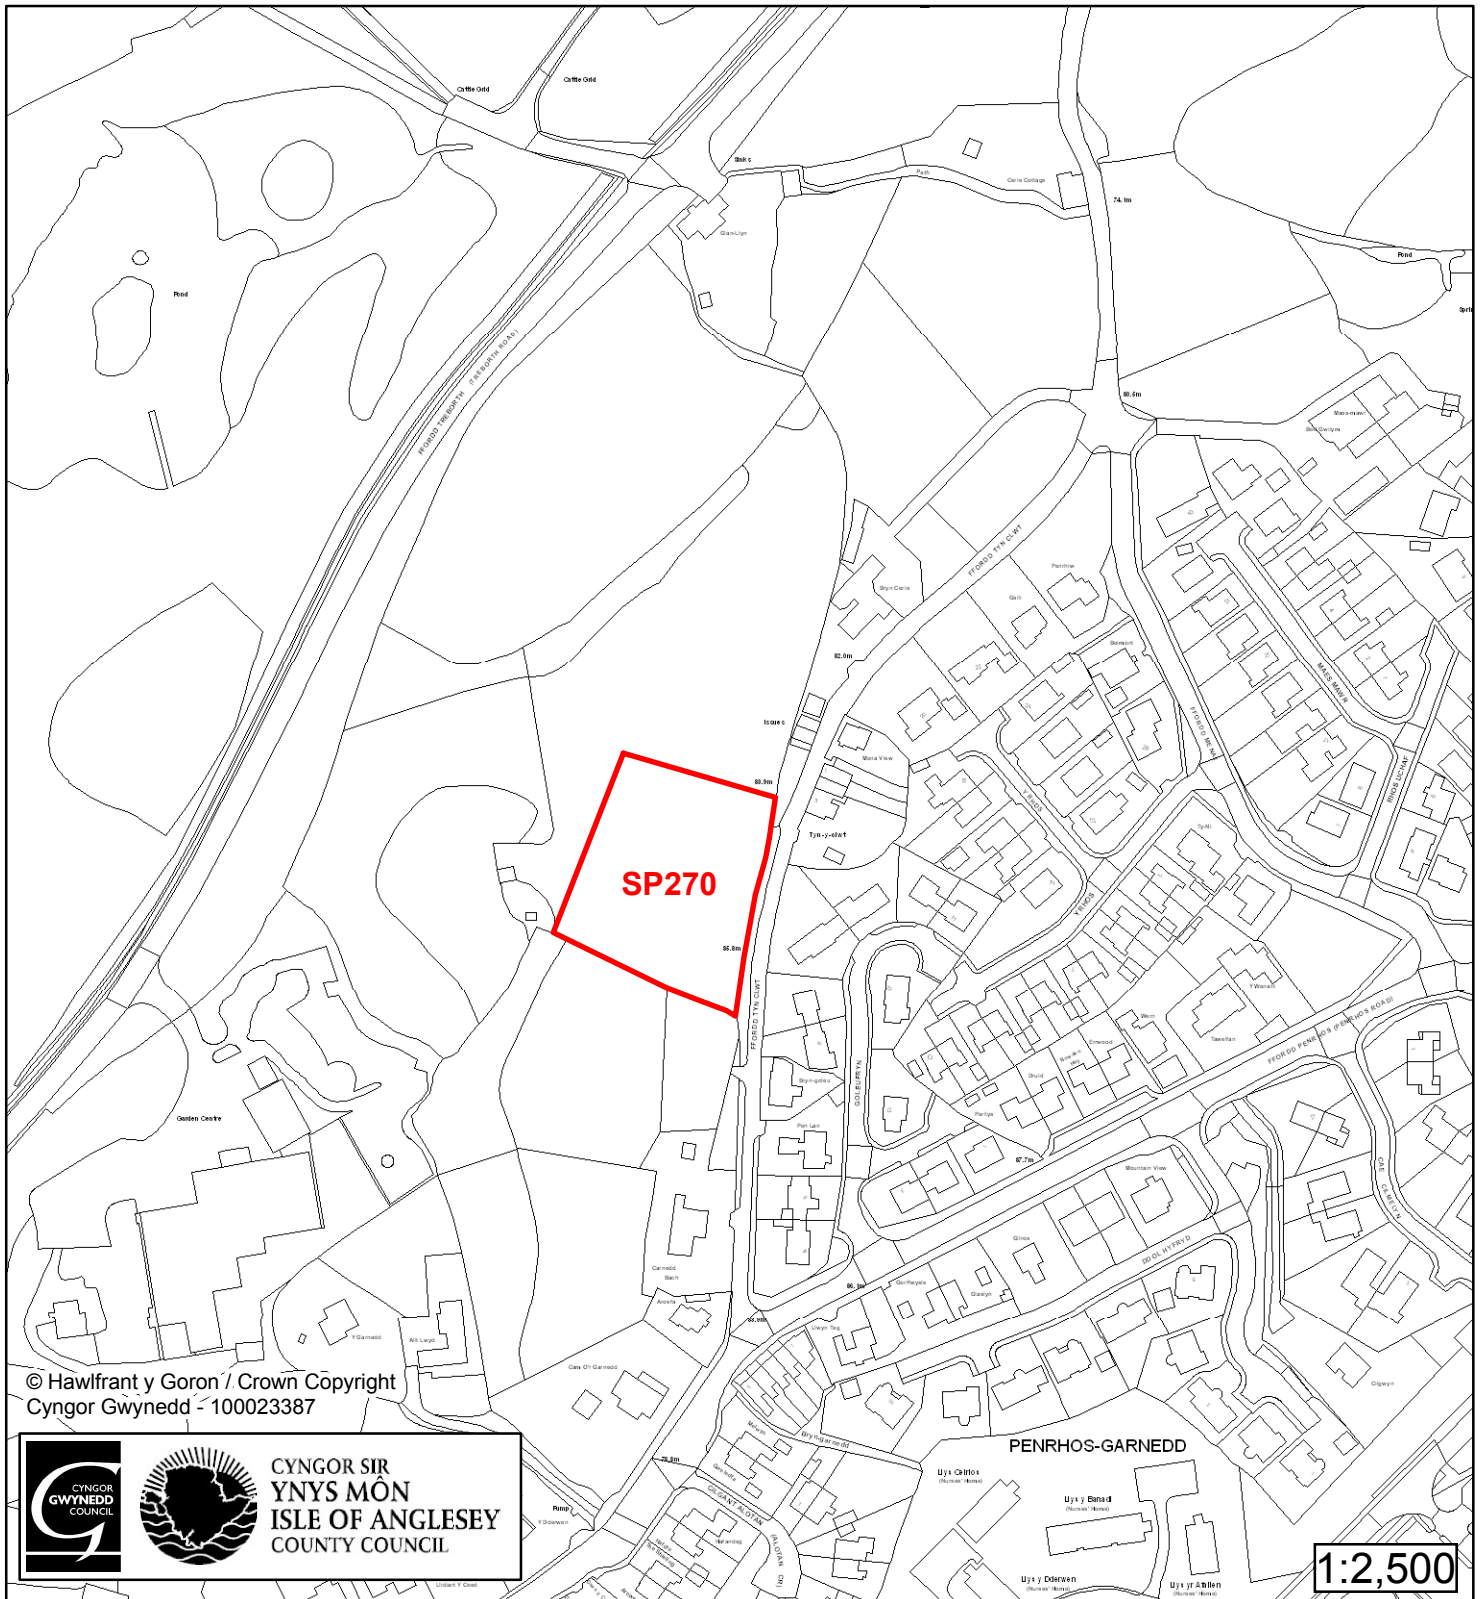

Cynllun Datblygu Lleol ar y Cyd Joint Local Development Plan Cofrestr Safle Posib / Candidate Site Register

Cyfeirnod/ Reference	: SP270
Enw'r Safle / Site Name	: Cae'r Allt
Lleoliad / Location	: Penrhosgarnedd
Cyfeirnod Grid / Grid Reference	: 554 704
Maint (ha) / Size (ha)	: 0.40
Defnydd â Awgrymir / Suggested Use	: Tai / Housing