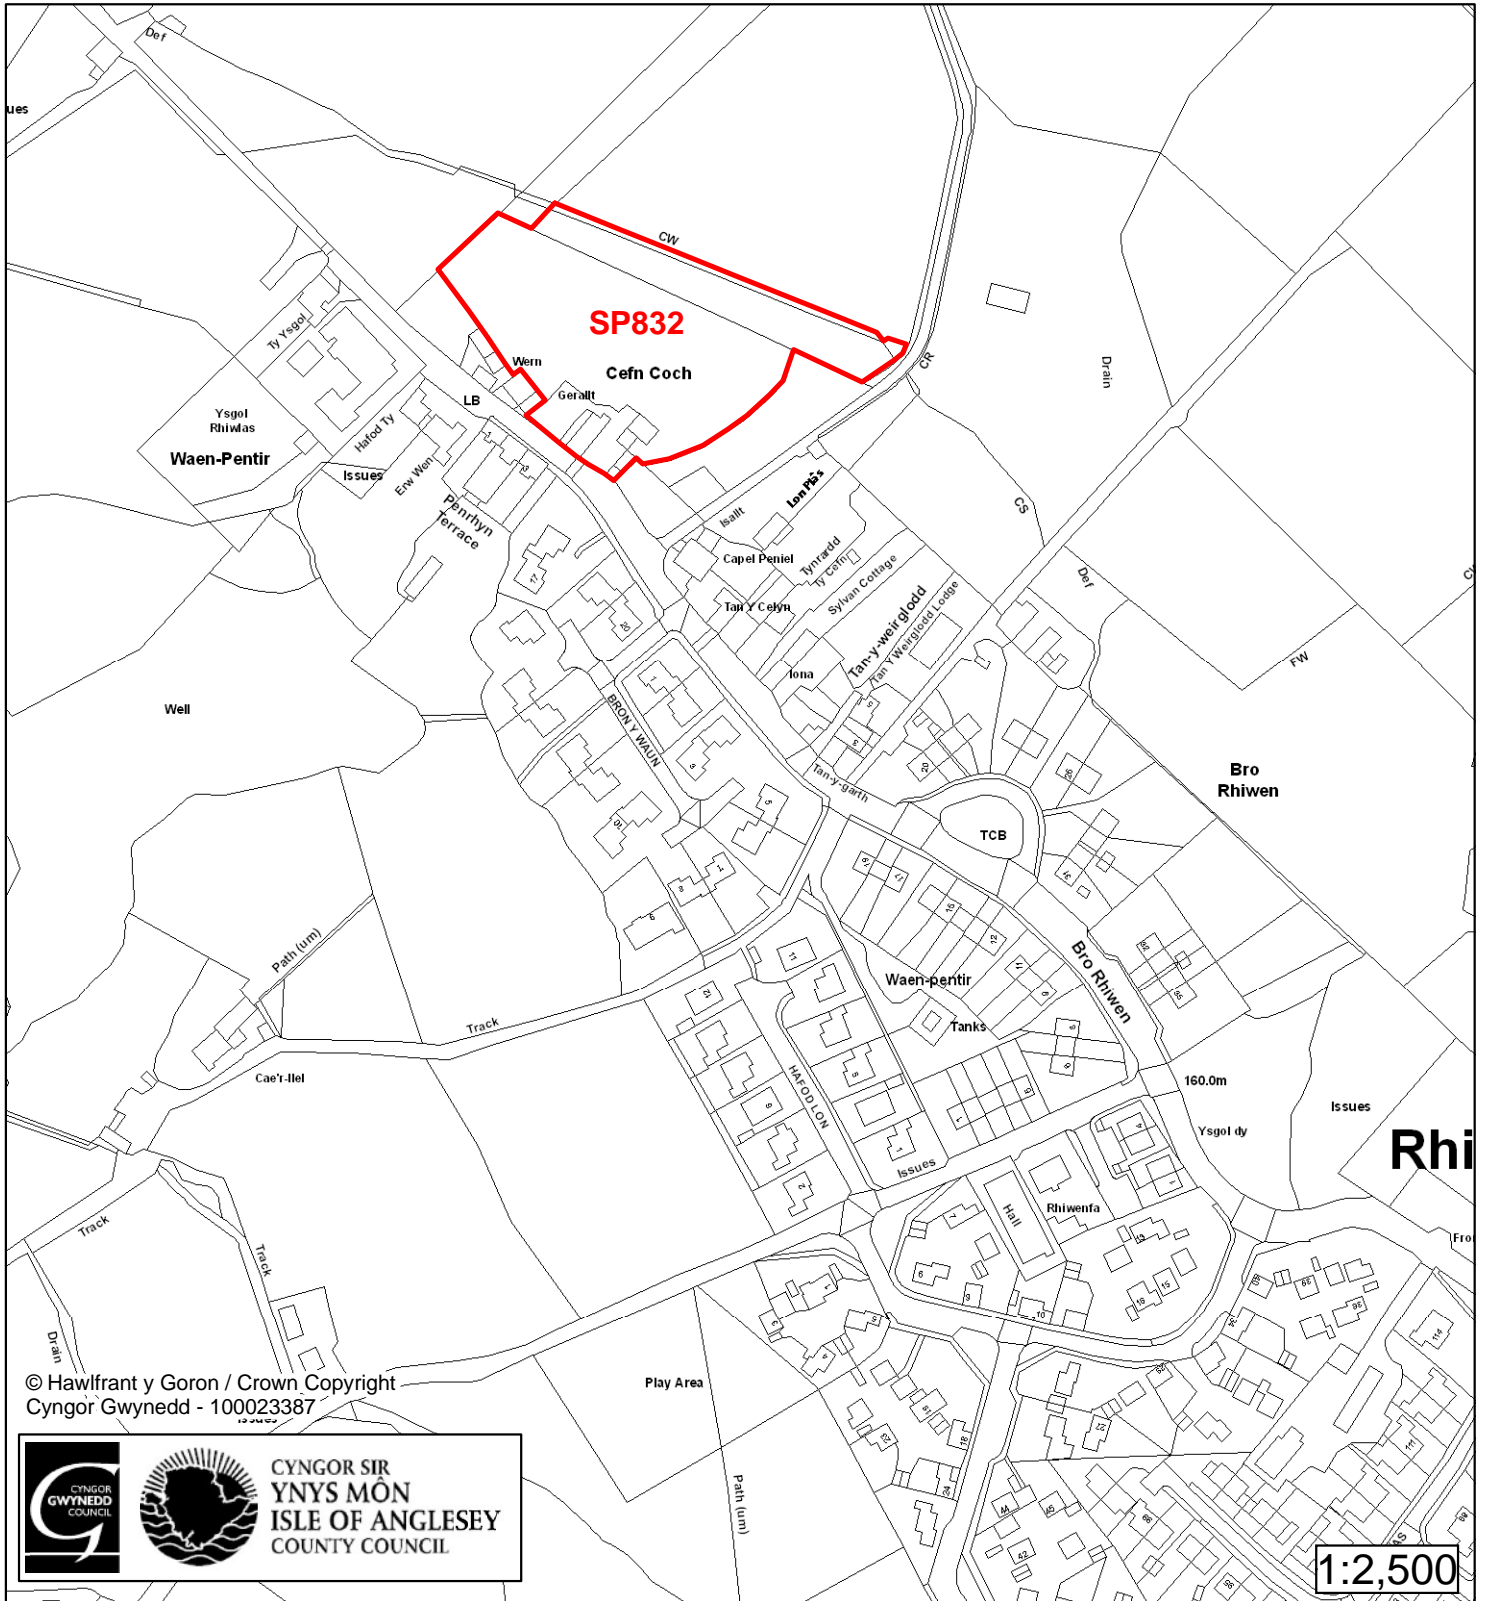

Cynllun Datblygu Lleol ar y Cyd Joint Local Development Plan Cofrestr Safle Posib / Candidate Site Register

Cyfeirnod/ Reference	: SP832
Enw'r Safle / Site Name	: Tir ger / Land adj Cefn Coch
Lleoliad / Location	: Pentir
Cyfeirnod Grid / Grid Reference	: 576, 661
Maint (ha) / Size (ha)	: 0.70
Defnydd â Awgrymir / Suggested Use	: Tai / Housing