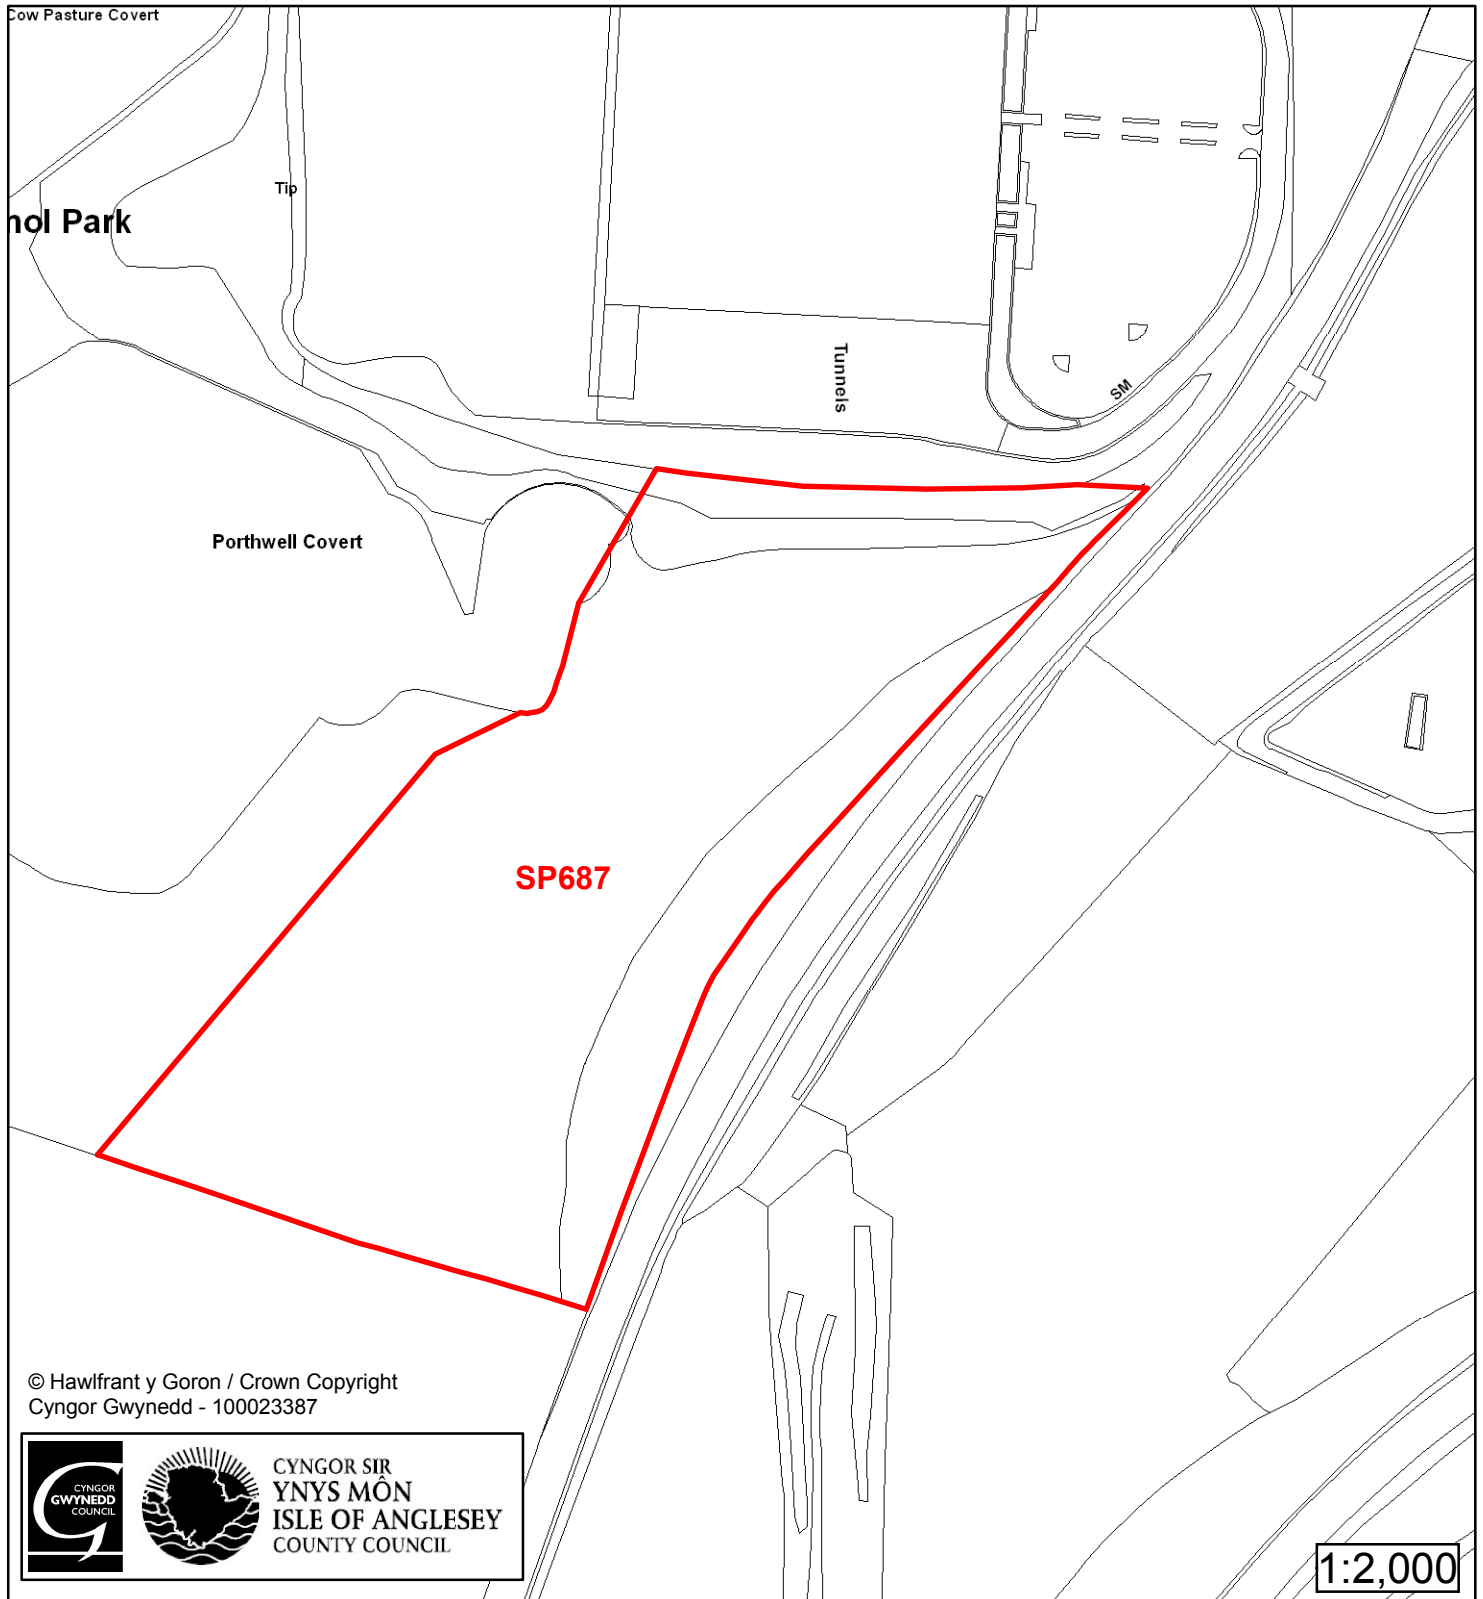

Cynllun Datblygu Lleol ar y Cyd Joint Local Development Plan Cofrestr Safle Posib / Candidate Site Register

Cyfeirnod/ Reference	: SP687
Enw'r Safle / Site Name	: Tir yn / Land at Graig Mawr
Lleoliad / Location	: Vaynol Estate
Cyfeirnod Grid / Grid Reference	: 543 692
Maint (ha) / Size (ha)	: 2.50
Defnydd â Awgrymir / Suggested Use	: Masnachol / Commercial