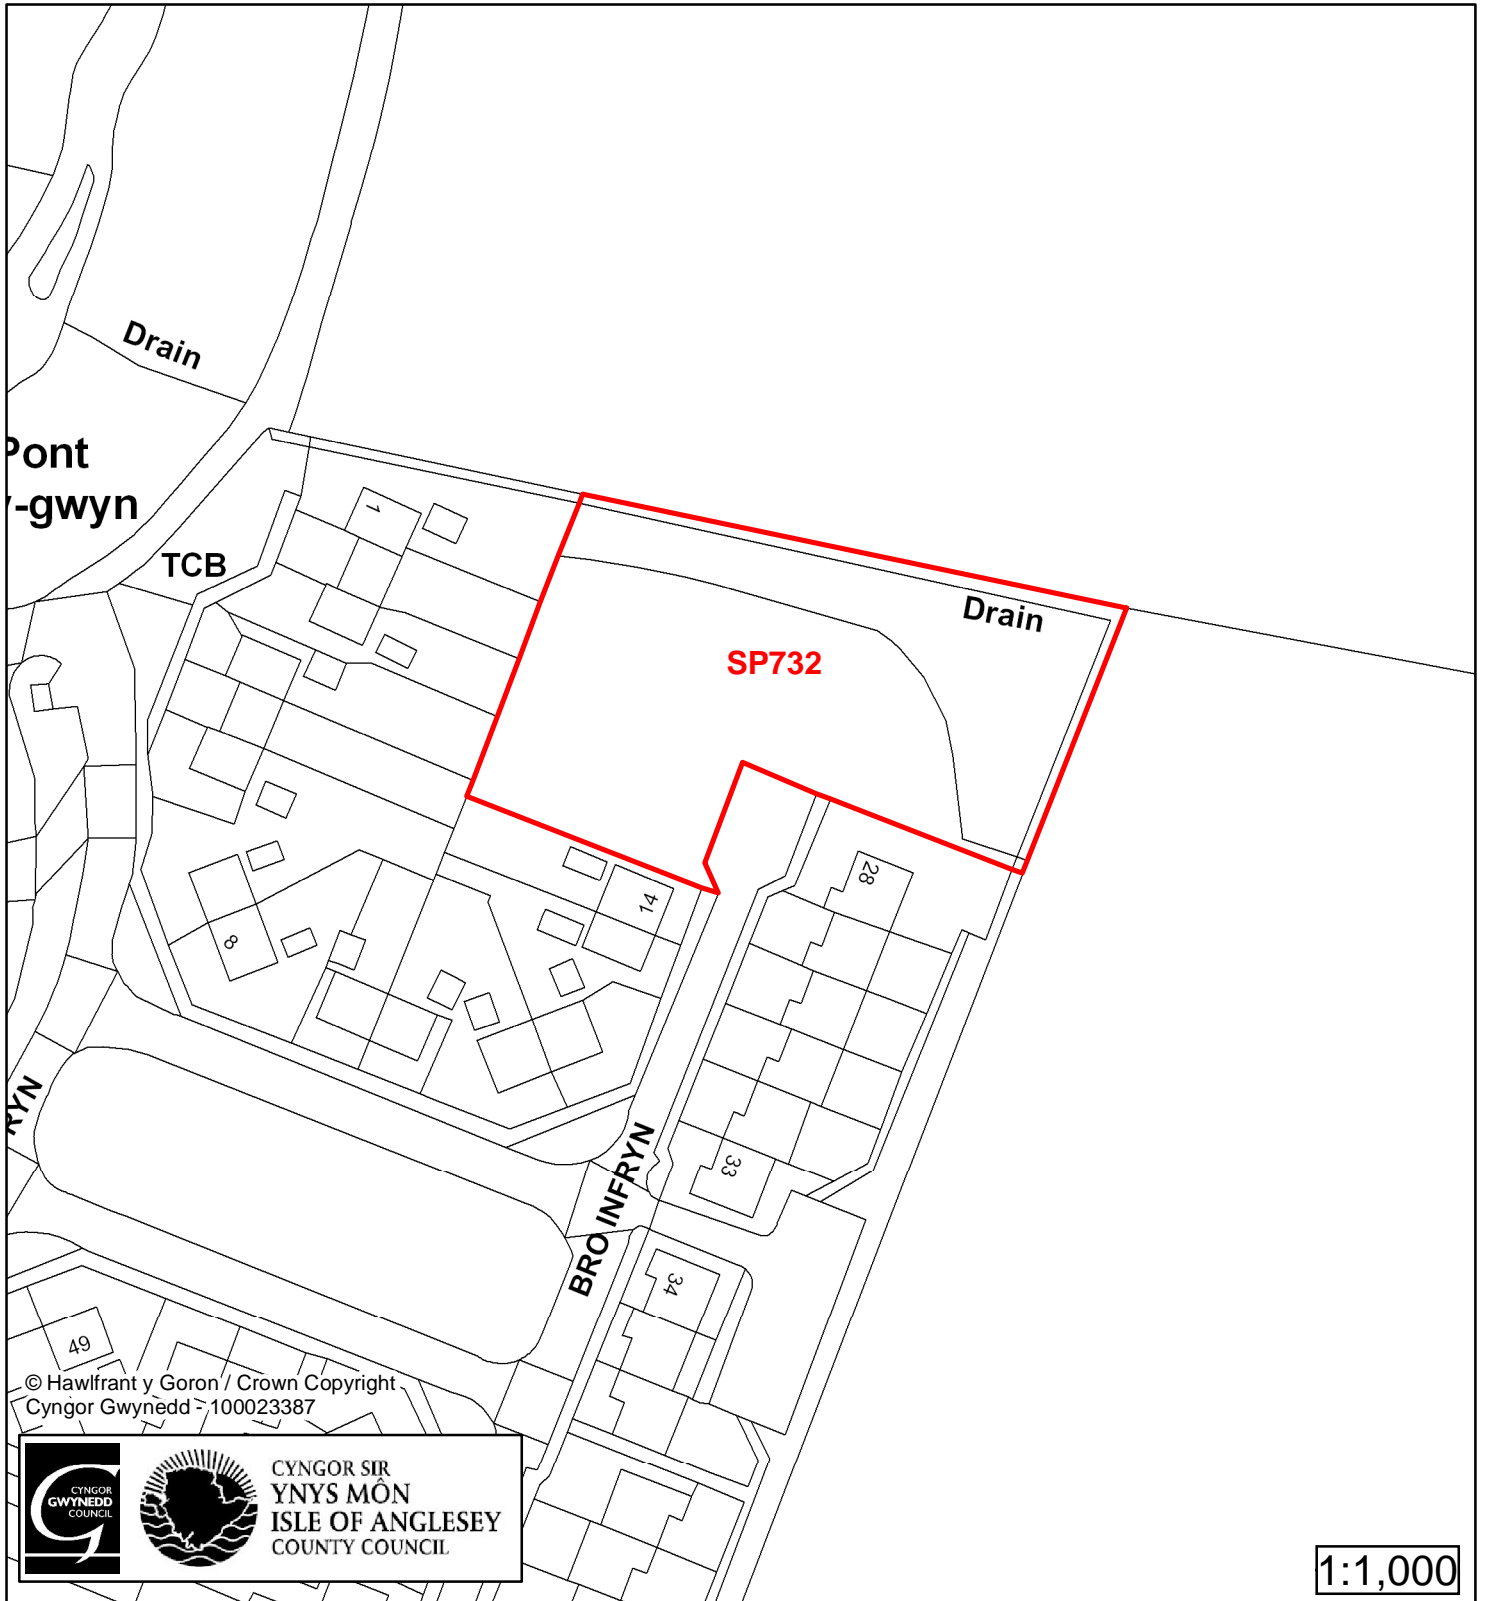

Cynllun Datblygu Lleol ar y Cyd Joint Local Development Plan

Cofrestr Safle Posib / Candidate Site Register

Cyfeirnod/ Reference	: SP732
Enw'r Safle / Site Name	: Tir yn / Land at Bro Infryn
Lleoliad / Location	: Glasinfryn
Cyfeirnod Grid / Grid Reference	: 588 687
Maint (ha) / Size (ha)	: 0.29
Defnydd â Awgrymir / Suggested Use	: Tai / Housing