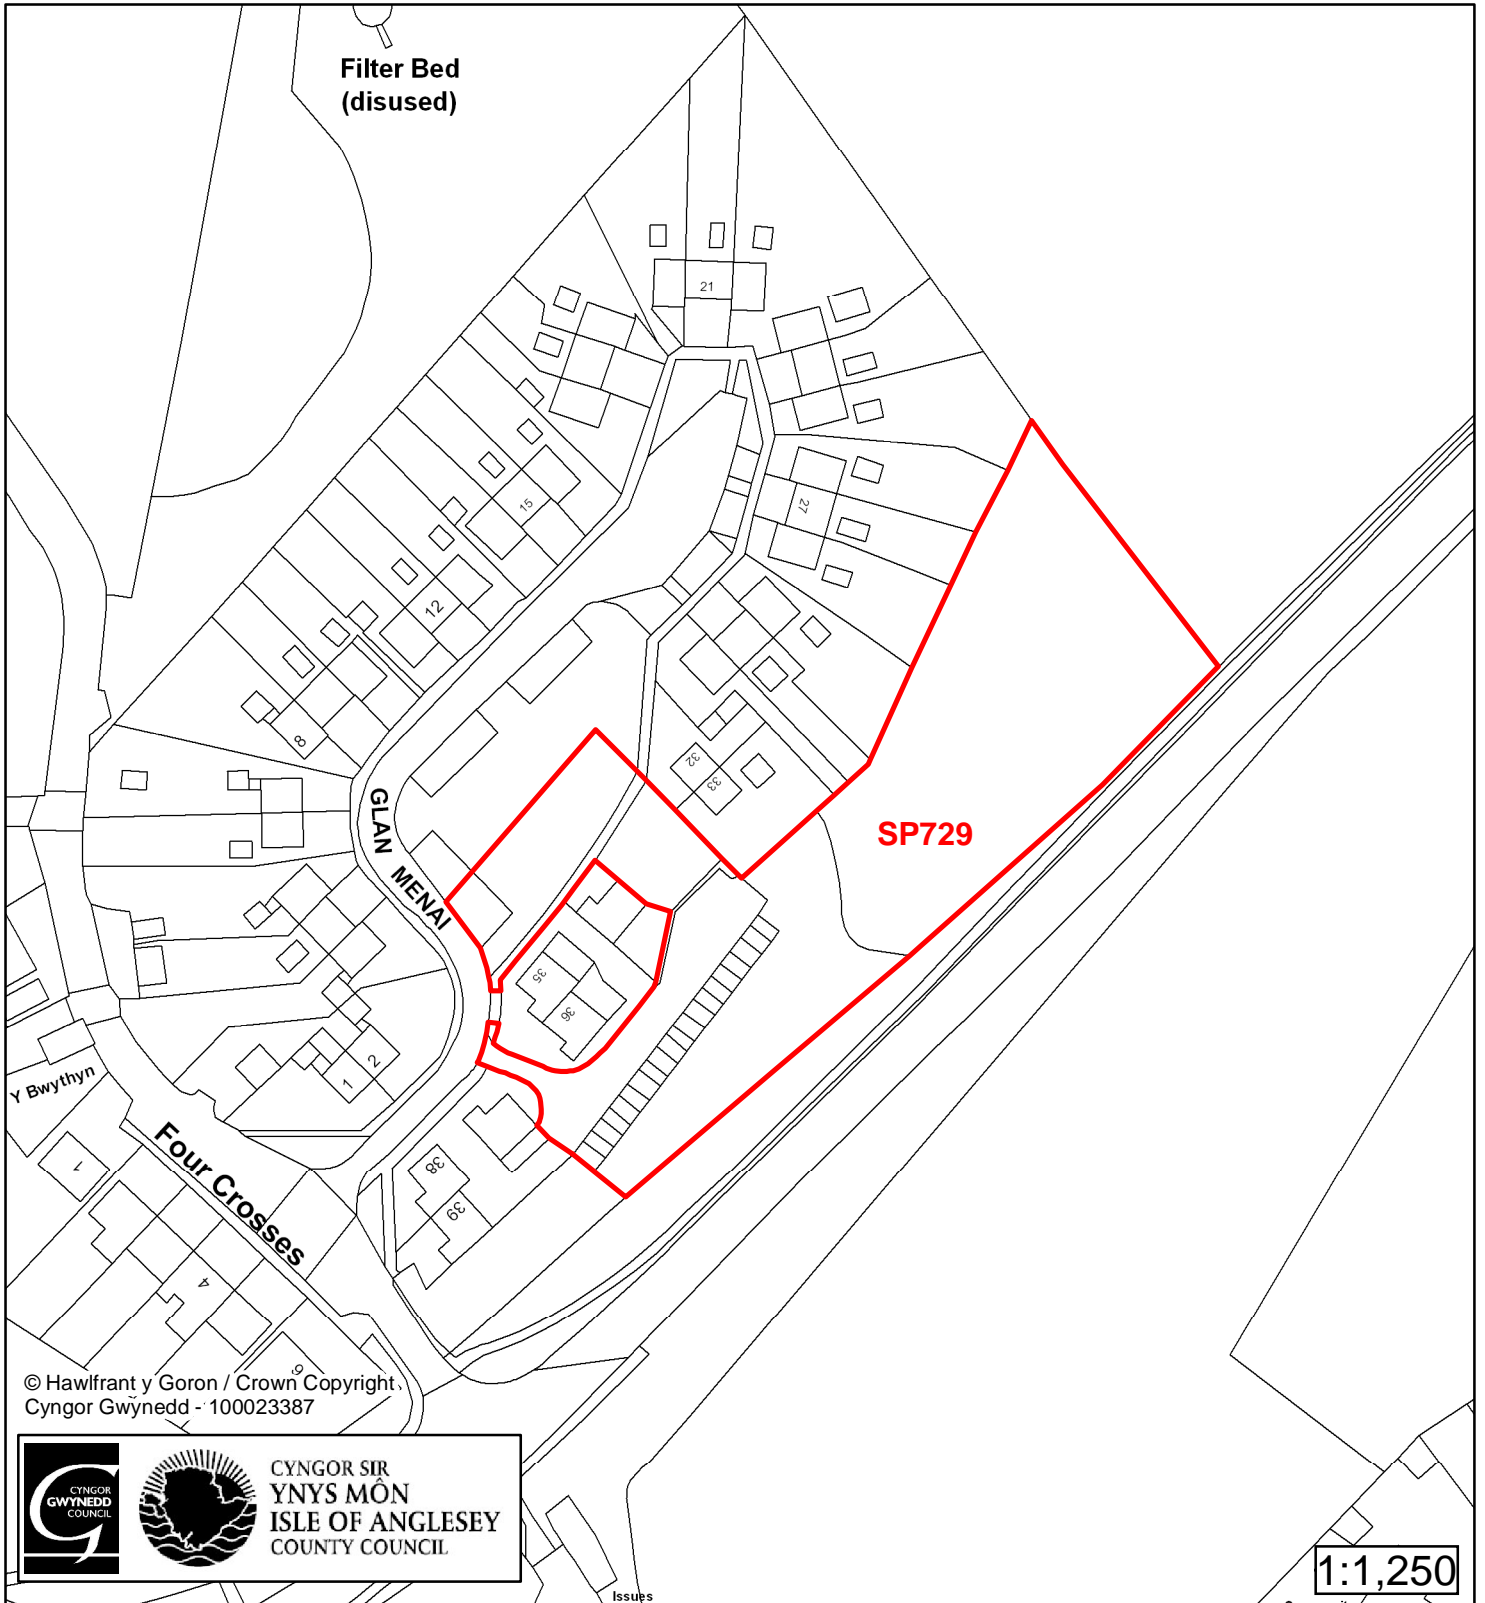

Cynllun Datblygu Lleol ar y Cyd Joint Local Development Plan

Cofrestr Safle Posib / Candidate Site Register

Cyfeirnod/ Reference	: SP729
Enw'r Safle / Site Name	: Tir tu cefn / Land at rear Glan Menai Garages
Lleoliad / Location	: Treborth, Bangor
Cyfeirnod Grid / Grid Reference	: 550 701
Maint (ha) / Size (ha)	: 0.51
Defnydd â Awgrymir / Suggested Use	: Tai / Housing