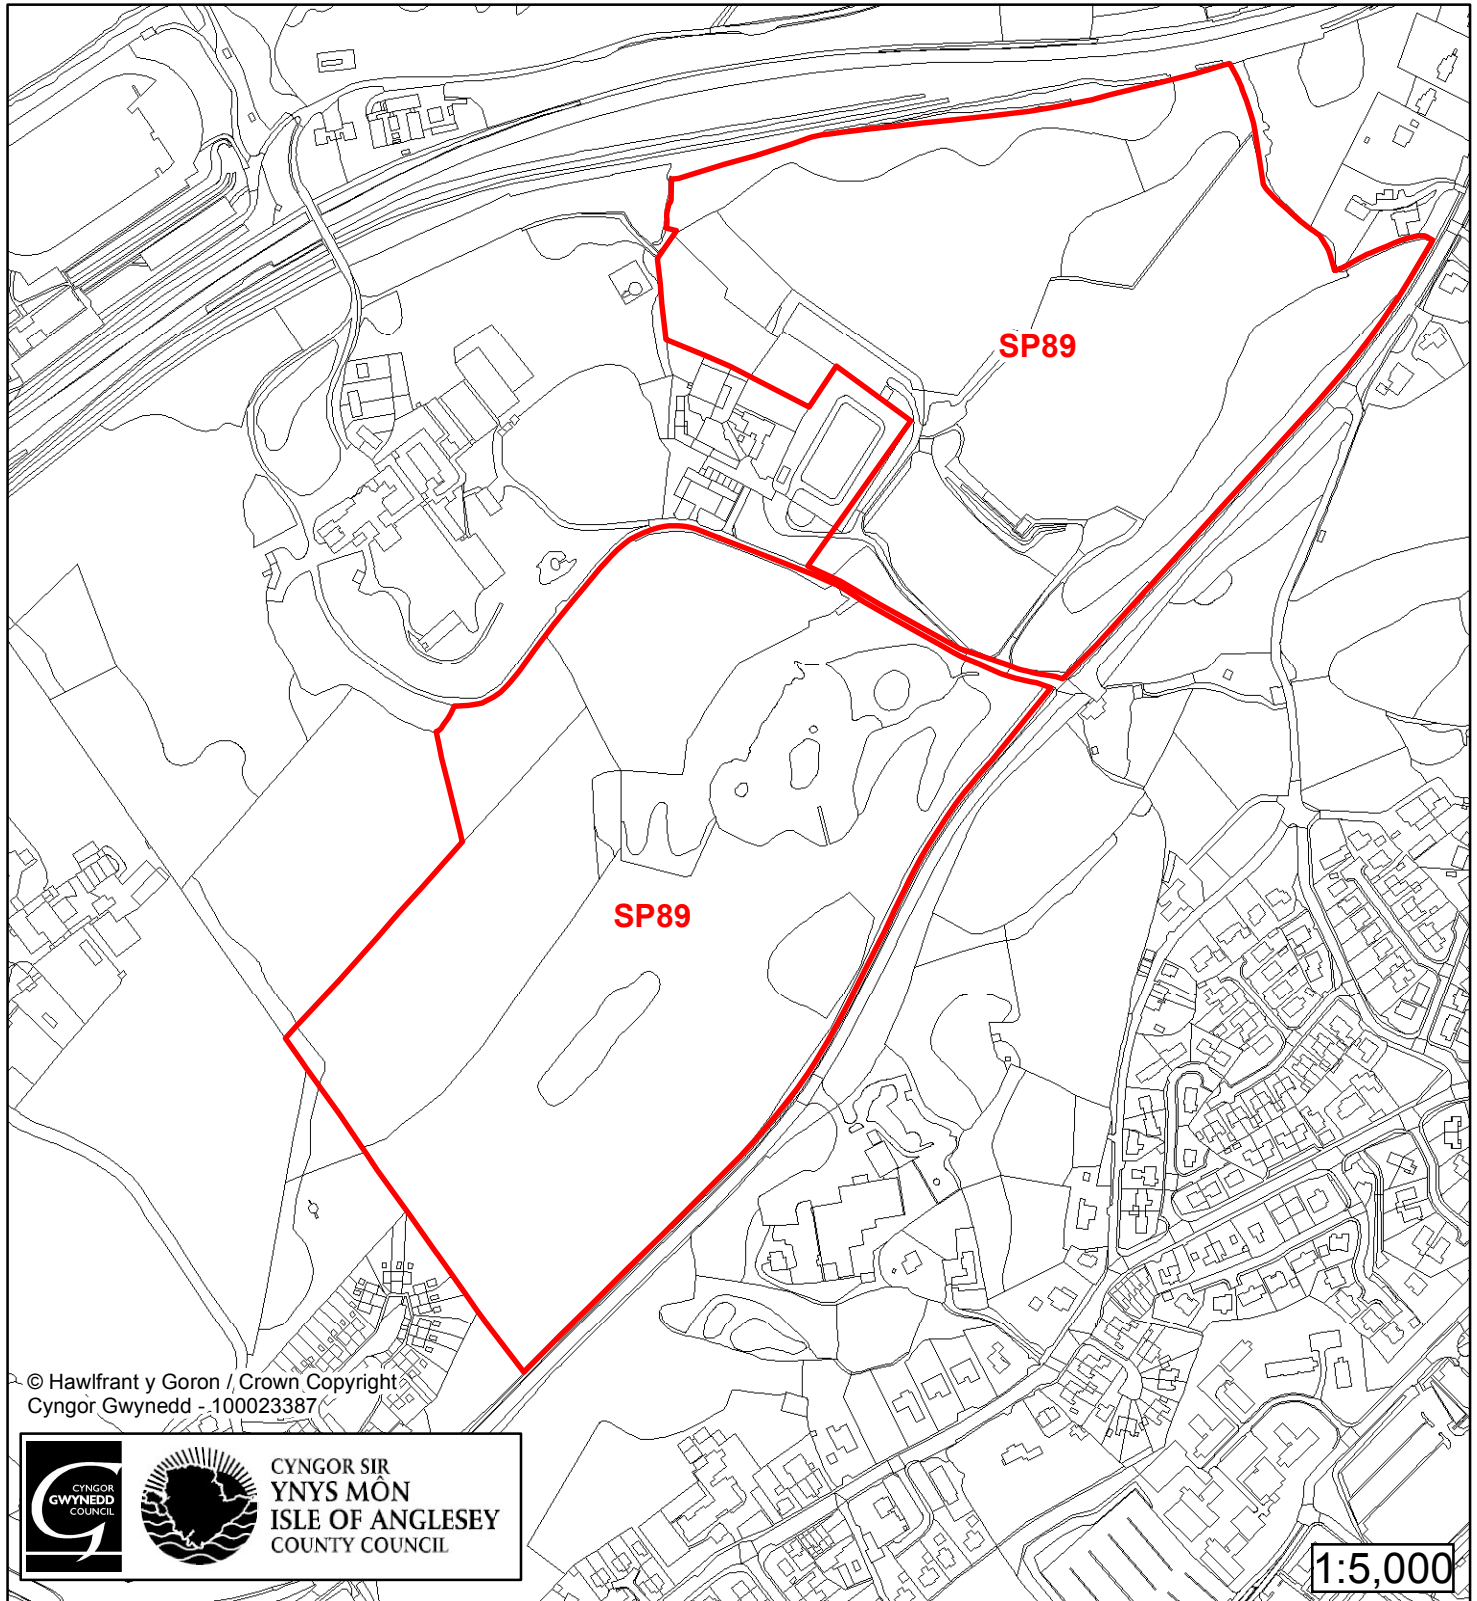

Cynllun Datblygu Lleol ar y Cyd Joint Local Development Plan Cofrestr Safle Posib / Candidate Site Register

| | |
|------------------------------------|---|
| Cyfeirnod/ Reference | : SP87 |
| Enw'r Safle / Site Name | : Tir ger Lôn Cytir / Land adj Cytir Lane |
| Lleoliad / Location | : Bangor |
| Cyfeirnod Grid / Grid Reference | : 558 695 |
| Maint (ha) / Size (ha) | : 2.81 |
| Defnydd â Awgrymir / Suggested Use | : Cyflogaeth / Employment |

Cynllun Datblygu Lleol ar y Cyd Joint Local Development Plan

Cofrestr Safle Posib / Candidate Site Register

| | |
|------------------------------------|-----------------------------|
| Cyfeirnod/ Reference | : SP89 |
| Enw'r Safle / Site Name | : Treborth Hall Farm |
| Lleoliad / Location | : Bangor |
| Cyfeirnod Grid / Grid Reference | : 550 708 |
| Maint (ha) / Size (ha) | : 26.00 |
| Defnydd â Awgrymir / Suggested Use | : Tai / Housing |