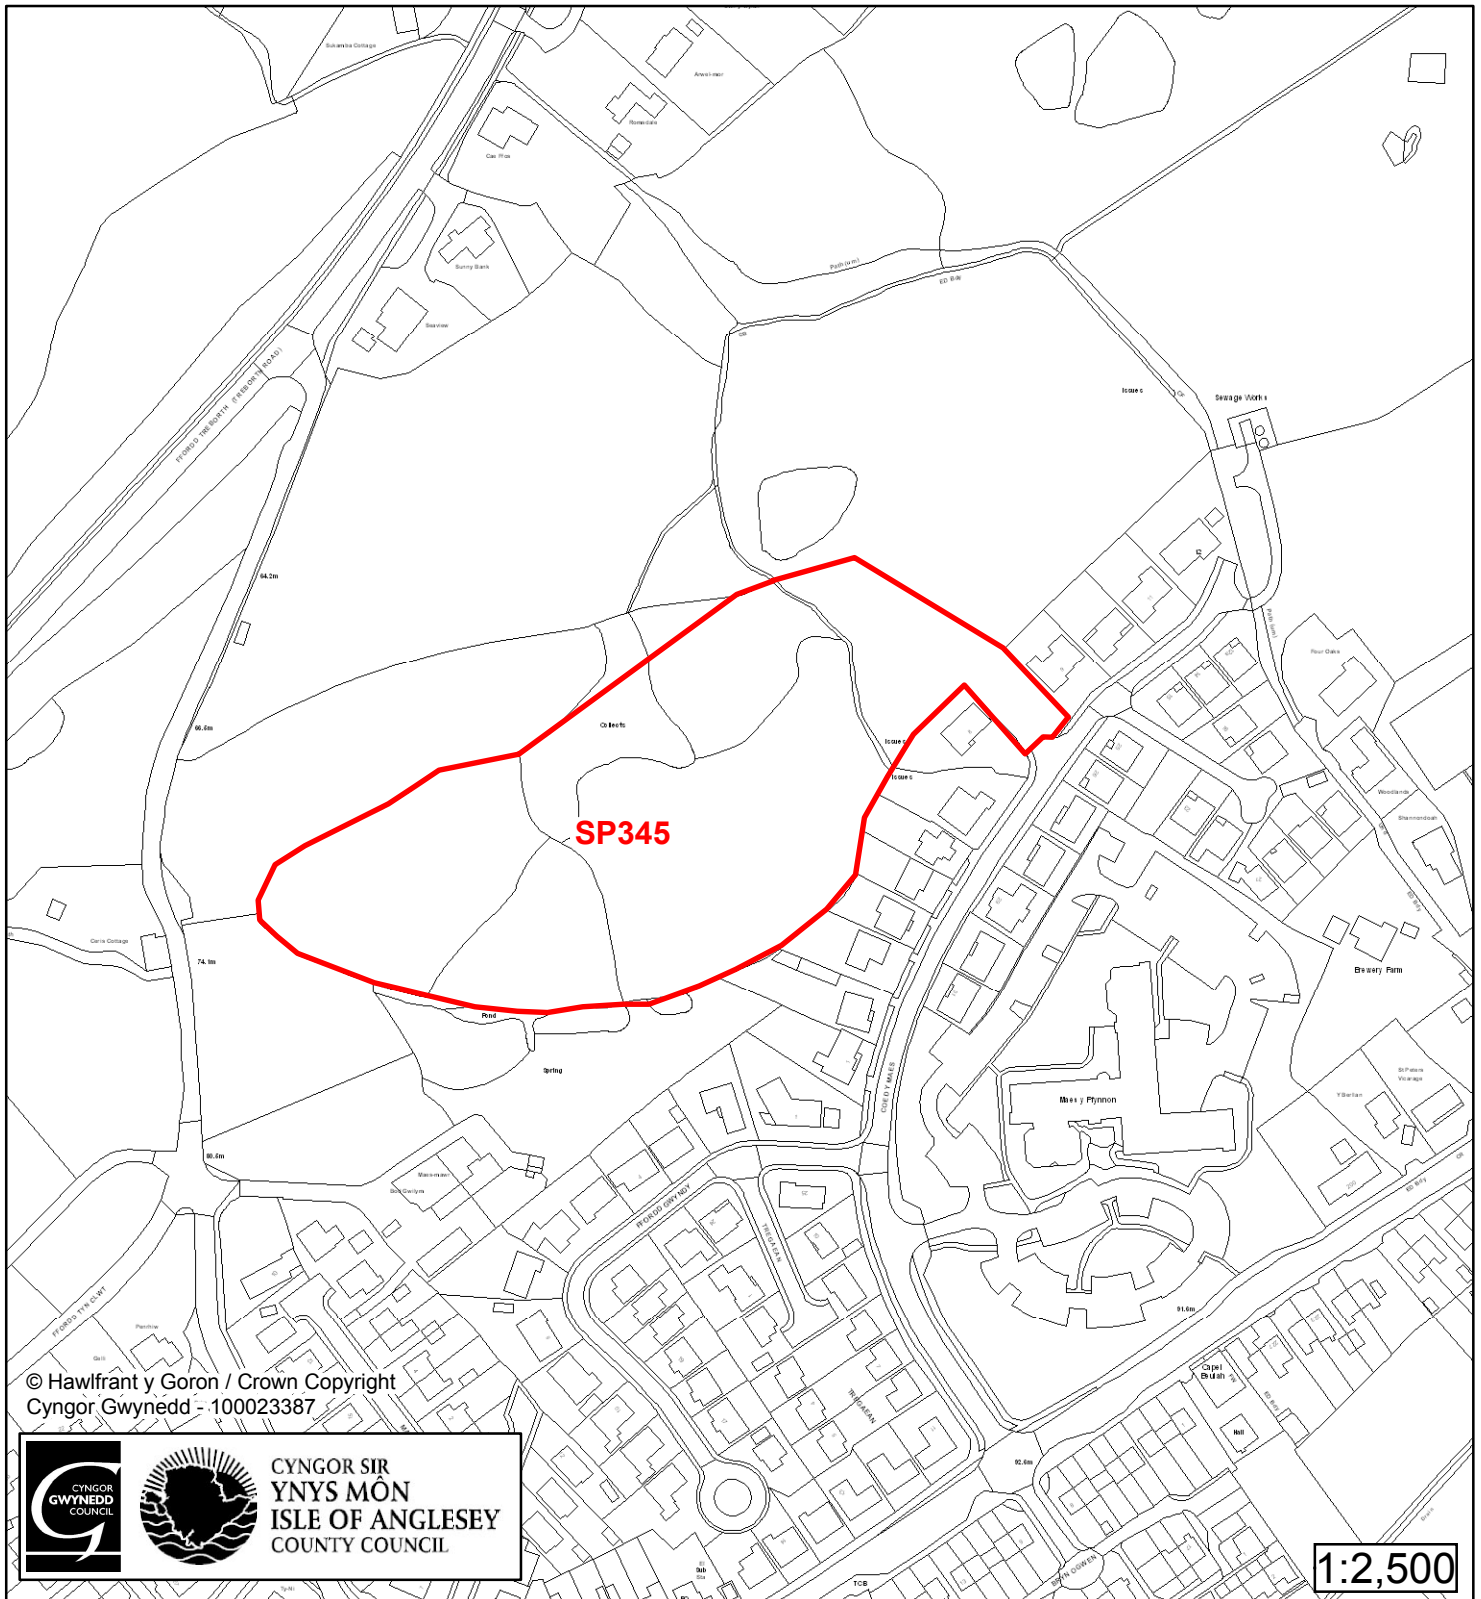

Cynllun Datblygu Lleol ar y Cyd Joint Local Development Plan Cofrestr Safle Posib / Candidate Site Register

Cyfeirnod/ Reference	: SP345
Enw'r Safle / Site Name	: Tir i ffwrdd / Land off Coed y Maes
Lleoliad / Location	: Penrhosgarnedd
Cyfeirnod Grid / Grid Reference	: 557 706
Maint (ha) / Size (ha)	: 2.0
Defnydd â Awgrymir / Suggested Use	: Tai / Housing