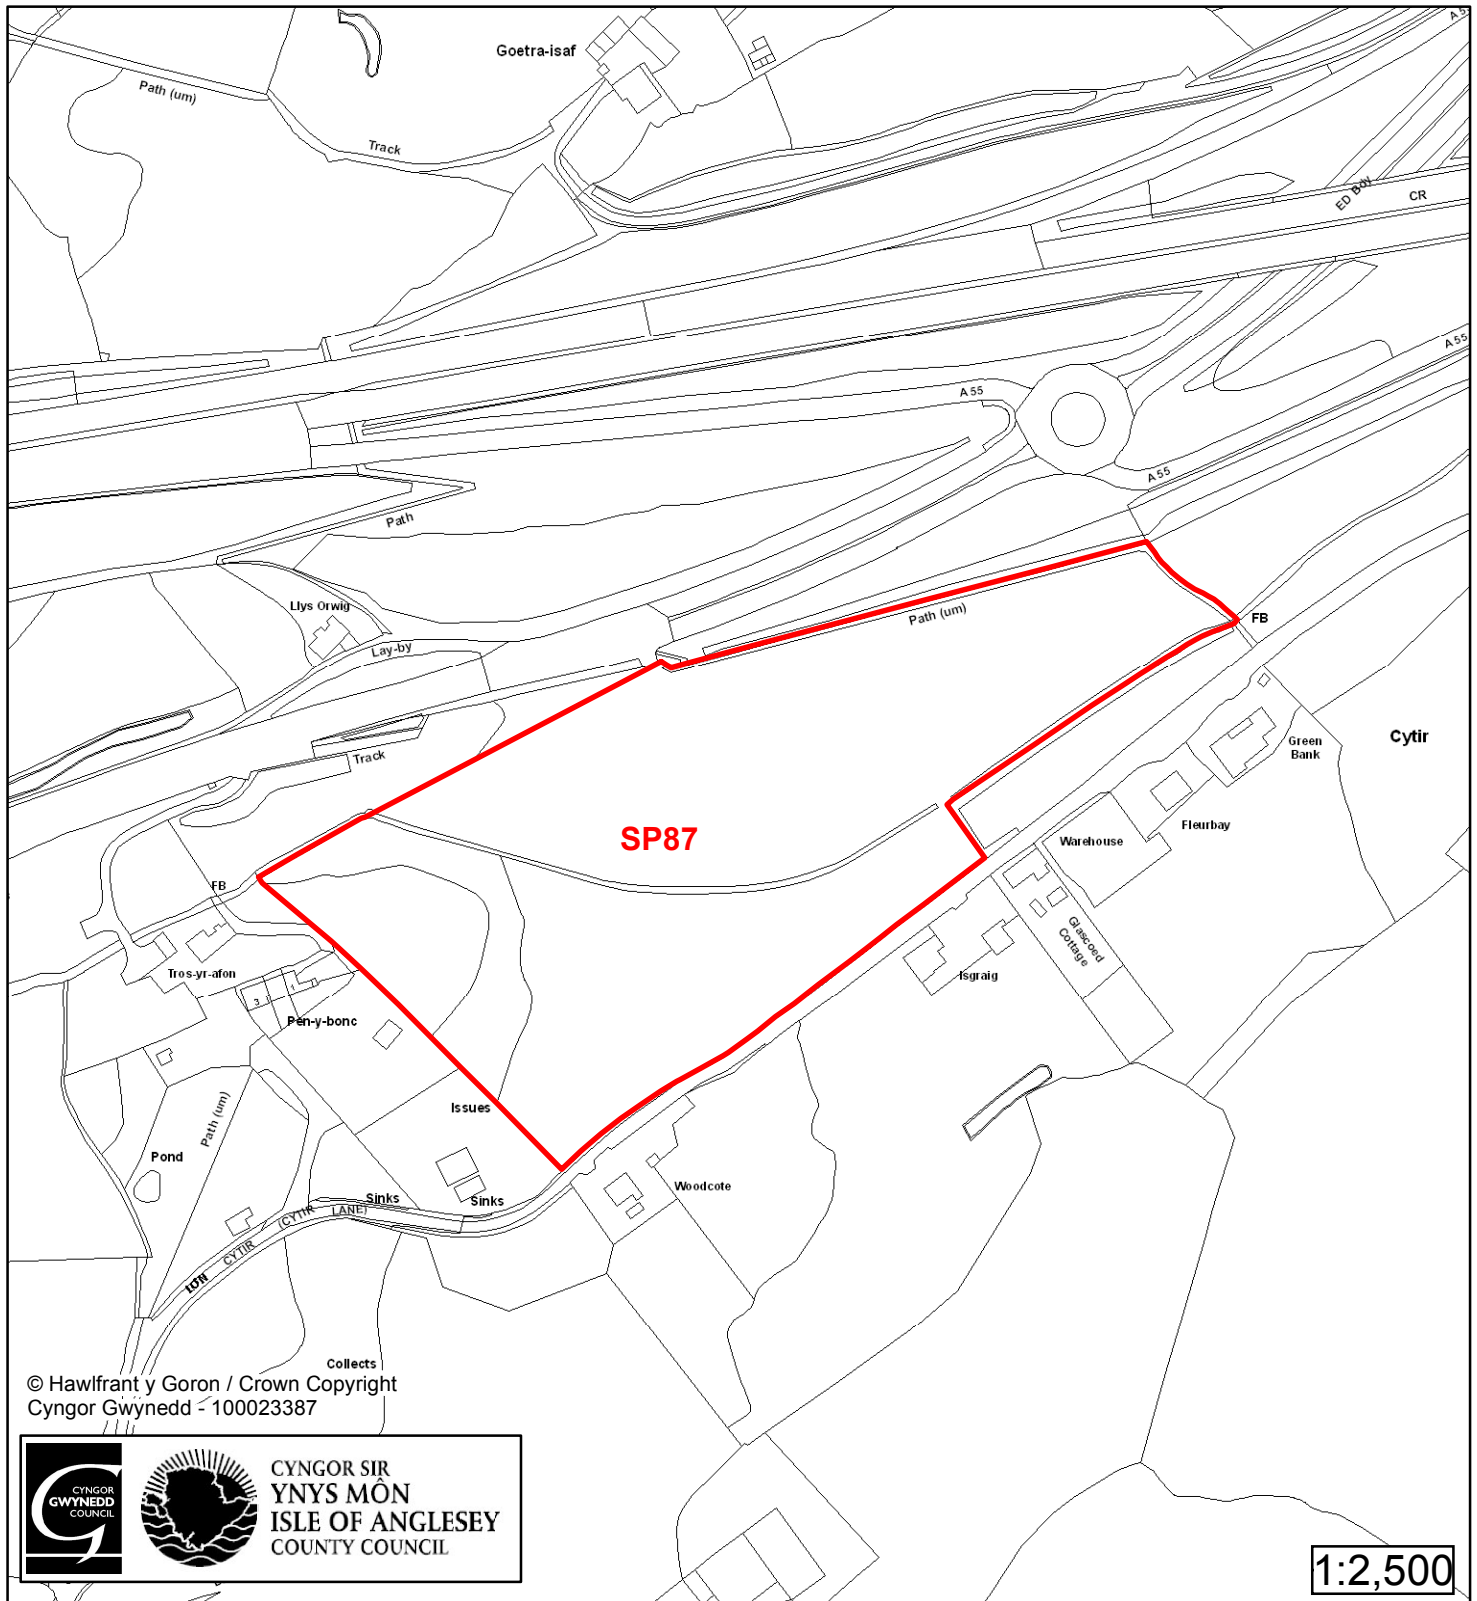

Cynllun Datblygu Lleol ar y Cyd Joint Local Development Plan Cofrestr Safle Posib / Candidate Site Register

| | |
|------------------------------------|---|
| Cyfeirnod/ Reference | : SP87 |
| Enw'r Safle / Site Name | : Tir ger Lôn Cytir / Land adj Cytir Lane |
| Lleoliad / Location | : Bangor |
| Cyfeirnod Grid / Grid Reference | : 558 695 |
| Maint (ha) / Size (ha) | : 2.81 |
| Defnydd â Awgrymir / Suggested Use | : Cyflogaeth / Employment |

Cynllun Datblygu Lleol ar y Cyd Joint Local Development Plan

Cofrestr Safle Posib / Candidate Site Register

| | |
|------------------------------------|-----------------------------|
| Cyfeirnod/ Reference | : SP89 |
| Enw'r Safle / Site Name | : Treborth Hall Farm |
| Lleoliad / Location | : Bangor |
| Cyfeirnod Grid / Grid Reference | : 550 708 |
| Maint (ha) / Size (ha) | : 26.00 |
| Defnydd â Awgrymir / Suggested Use | : Tai / Housing |