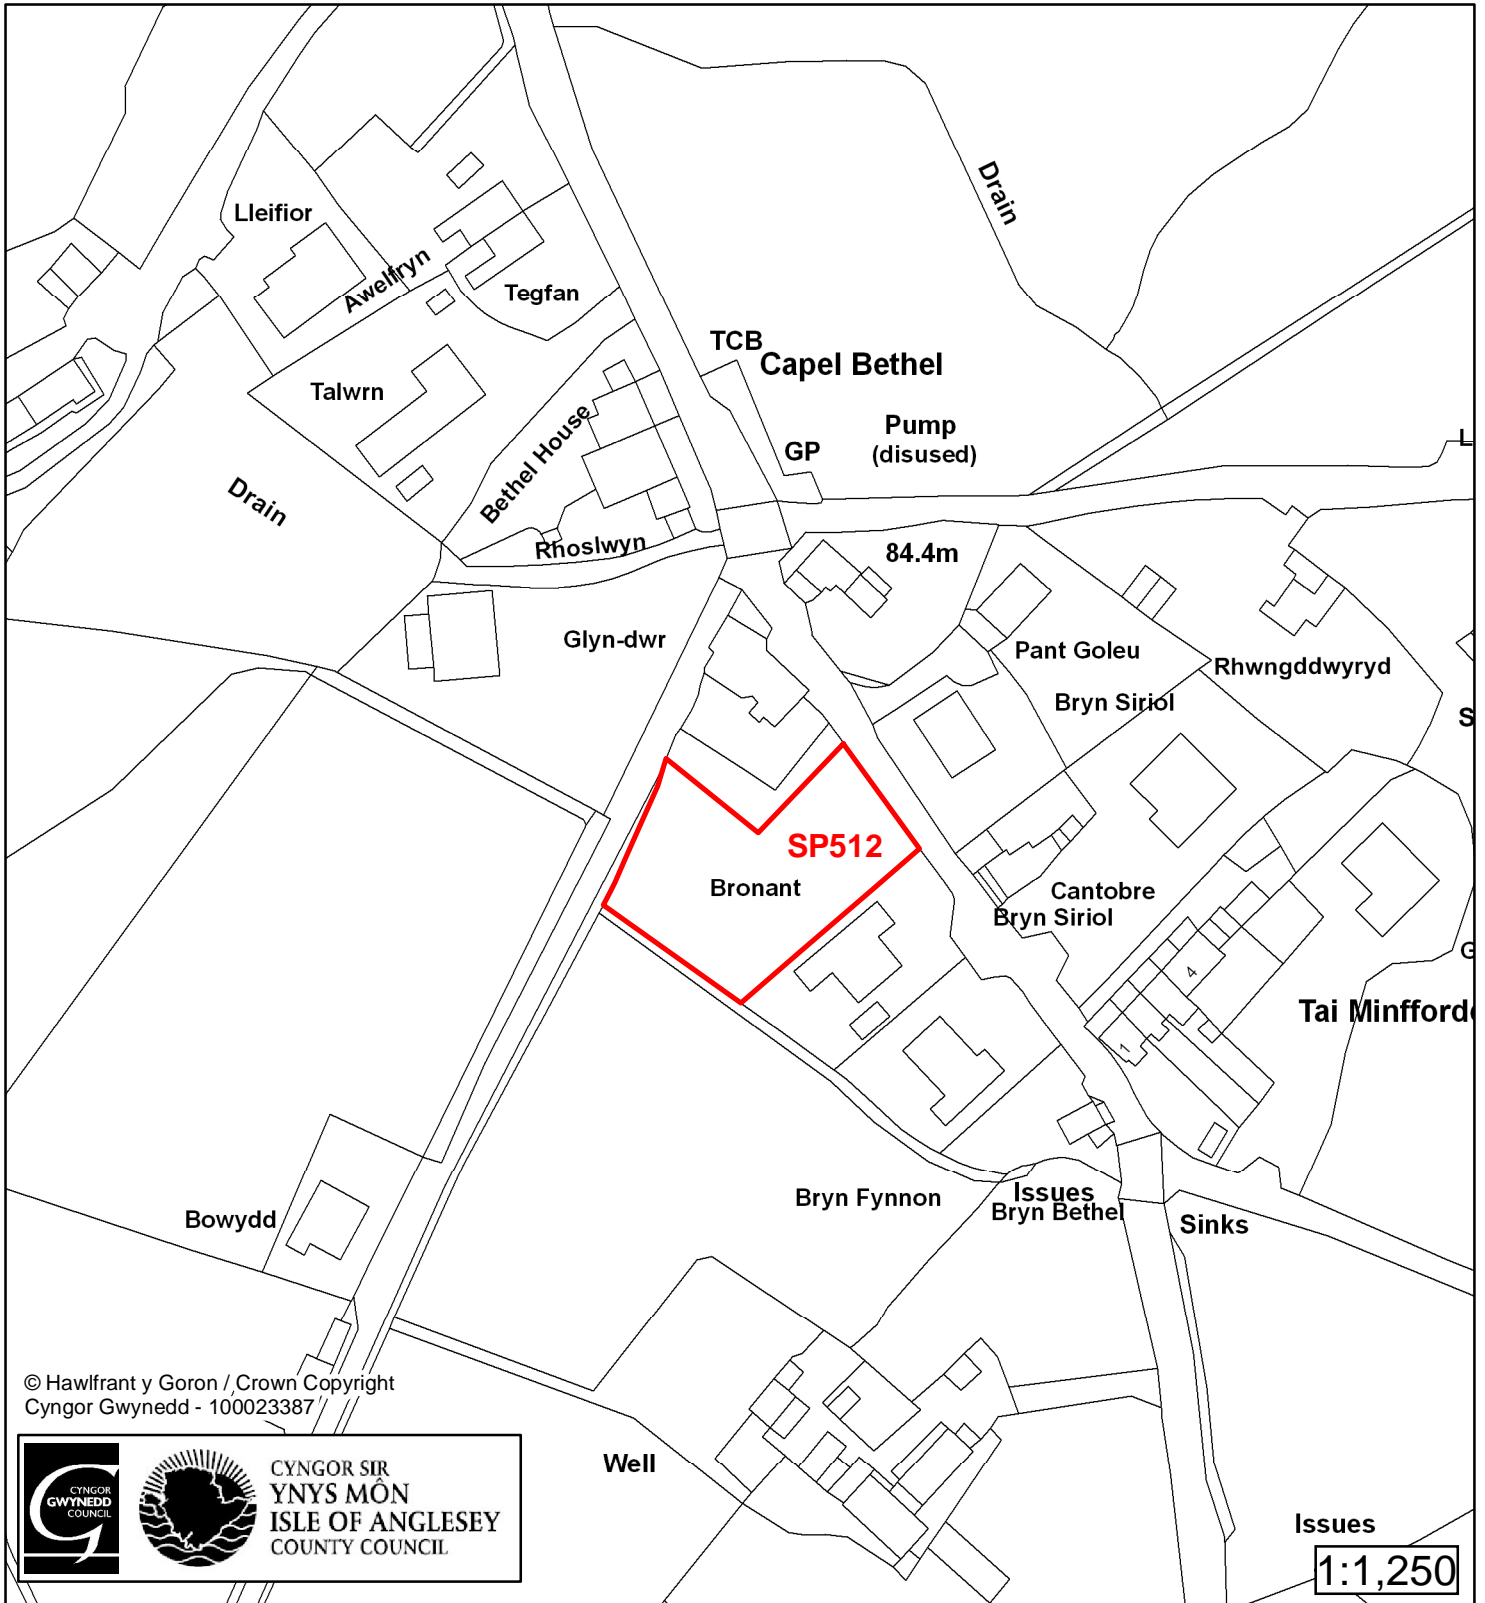

Cynllun Datblygu Lleol ar y Cyd Joint Local Development Plan

Cofrestr Safle Posib / Candidate Site Register

Cyfeirnod/ Reference	: SP512
Enw'r Safle / Site Name	: Tir ger / Land adj Glyndwr
Lleoliad / Location	: Rhos Isaf
Cyfeirnod Grid / Grid Reference	: 486 577
Maint (ha) / Size (ha)	: 0.12
Defnydd â Awgrymir / Suggested Use	: Tai / Housing