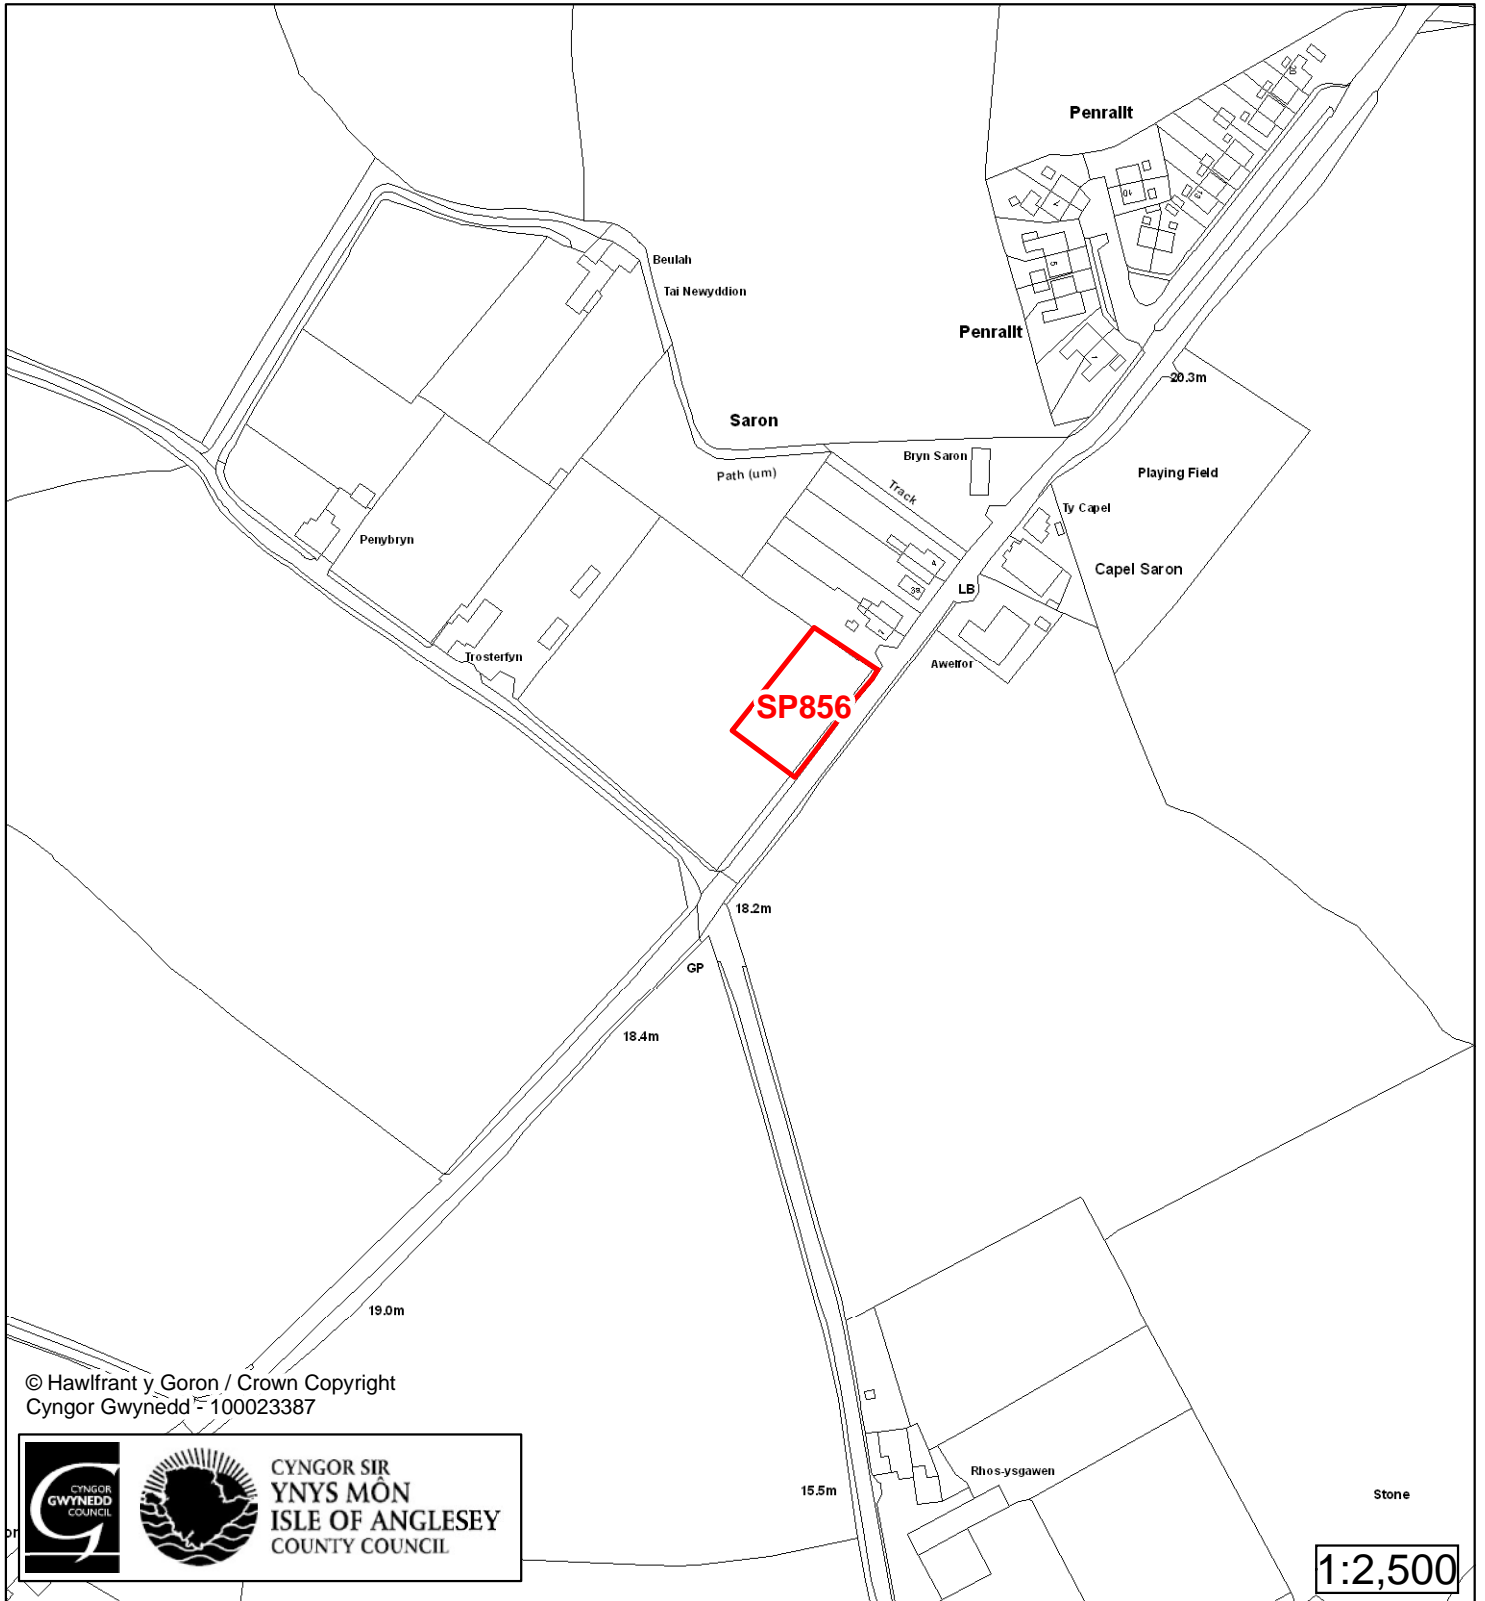

Cynllun Datblygu Lleol ar y Cyd Joint Local Development Plan Cofrestr Safle Posib / Candidate Site Register

Cyfeirnod/ Reference	: SP856
Enw'r Safle / Site Name	: Tir gyferbyn / Land opp Awelfor
Lleoliad / Location	: Saron
Cyfeirnod Grid / Grid Reference	: 461, 453
Maint (ha) / Size (ha)	: 0.11
Defnydd â Awgrymir / Suggested Use	: Tai / Housing