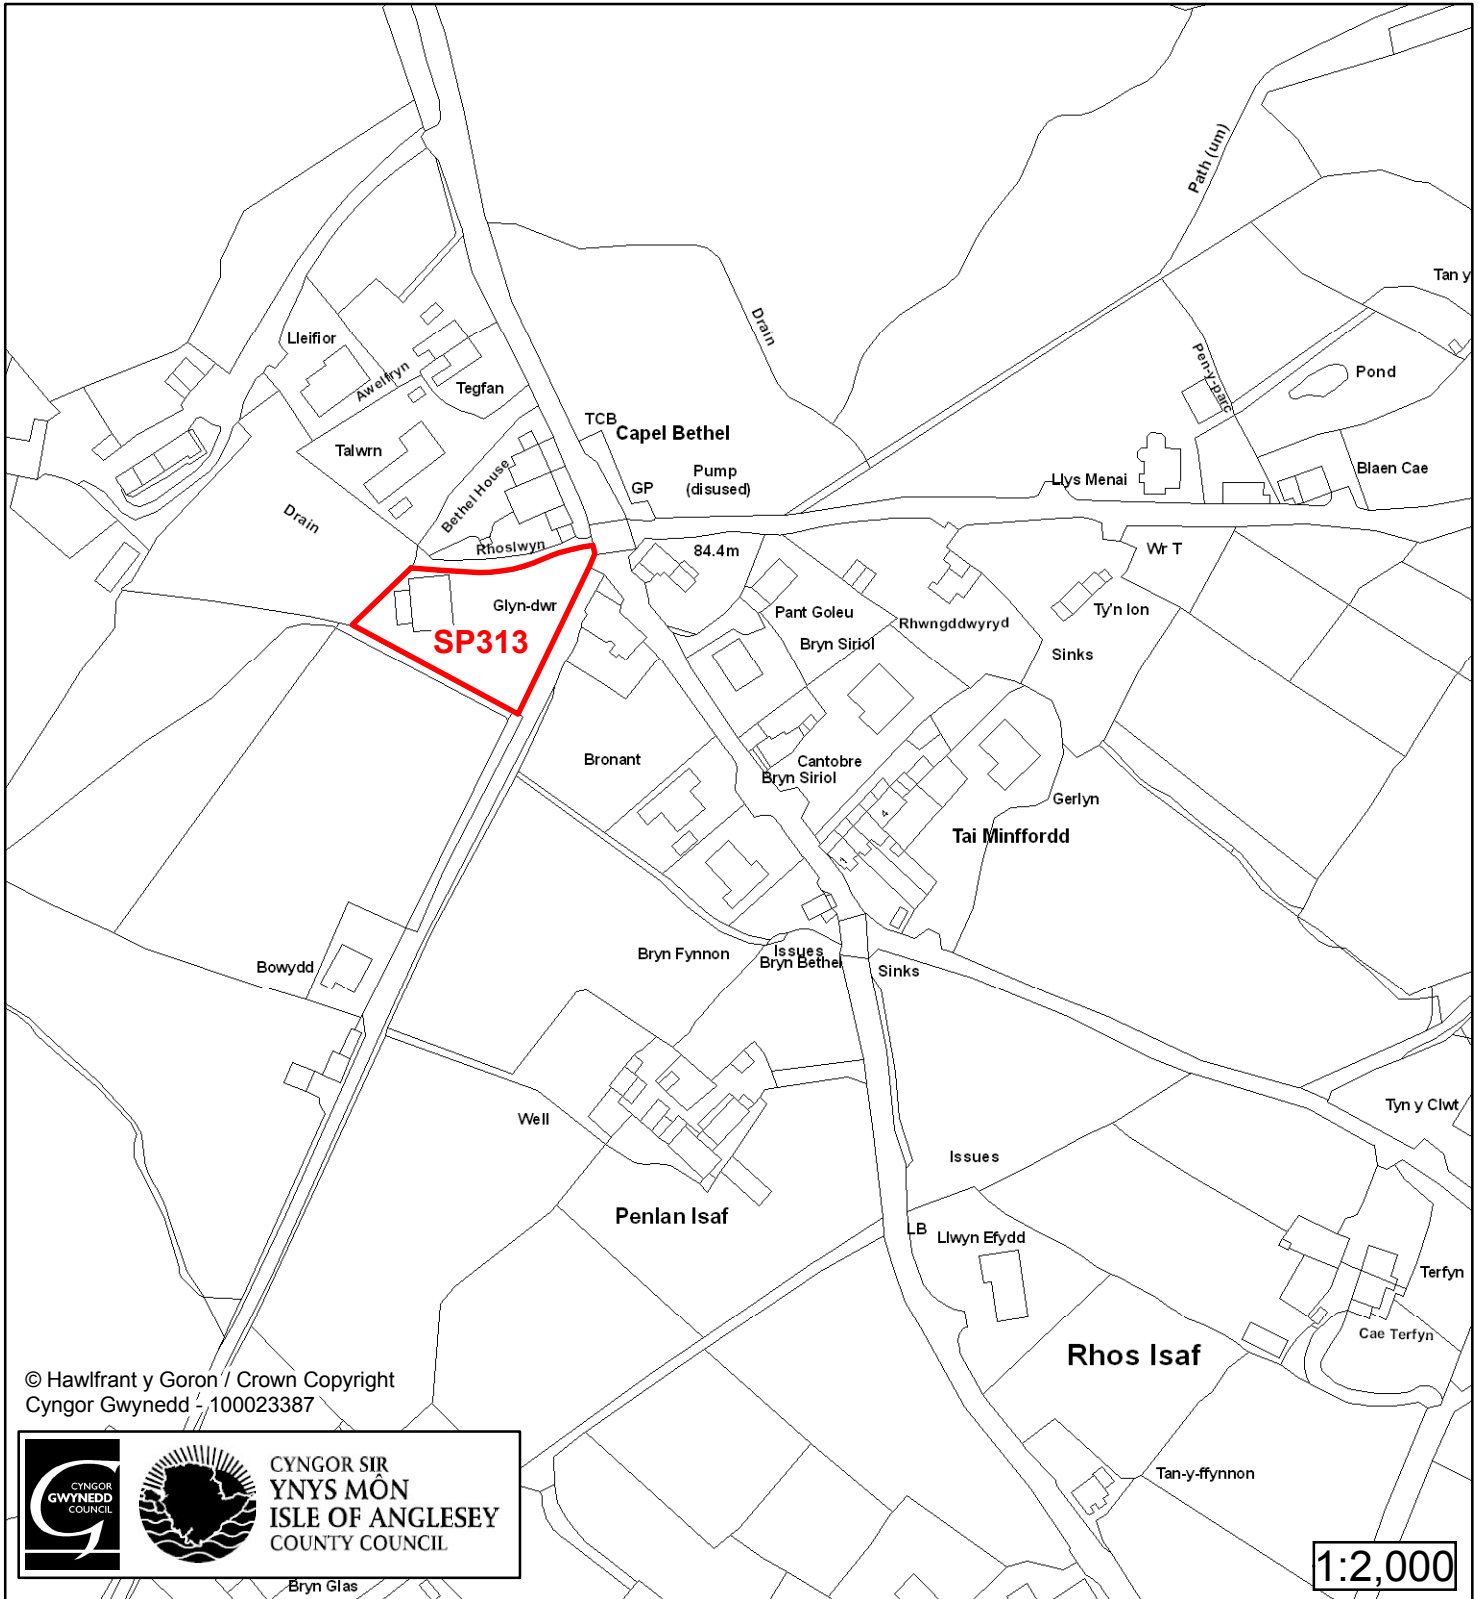

Cynllun Datblygu Lleol ar y Cyd Joint Local Development Plan Cofrestr Safle Posib / Candidate Site Register

Cyfeirnod/ Reference	: SP313
Enw'r Safle / Site Name	: Tir Yn Glyn Dŵr / Land at Glyn Dŵr
Lleoliad / Location	: Rhos Isaf
Cyfeirnod Grid / Grid Reference	: 485 578
Maint (ha) / Size (ha)	: 0.15
Defnydd â Awgrymir / Suggested Use	: Tai / Housing