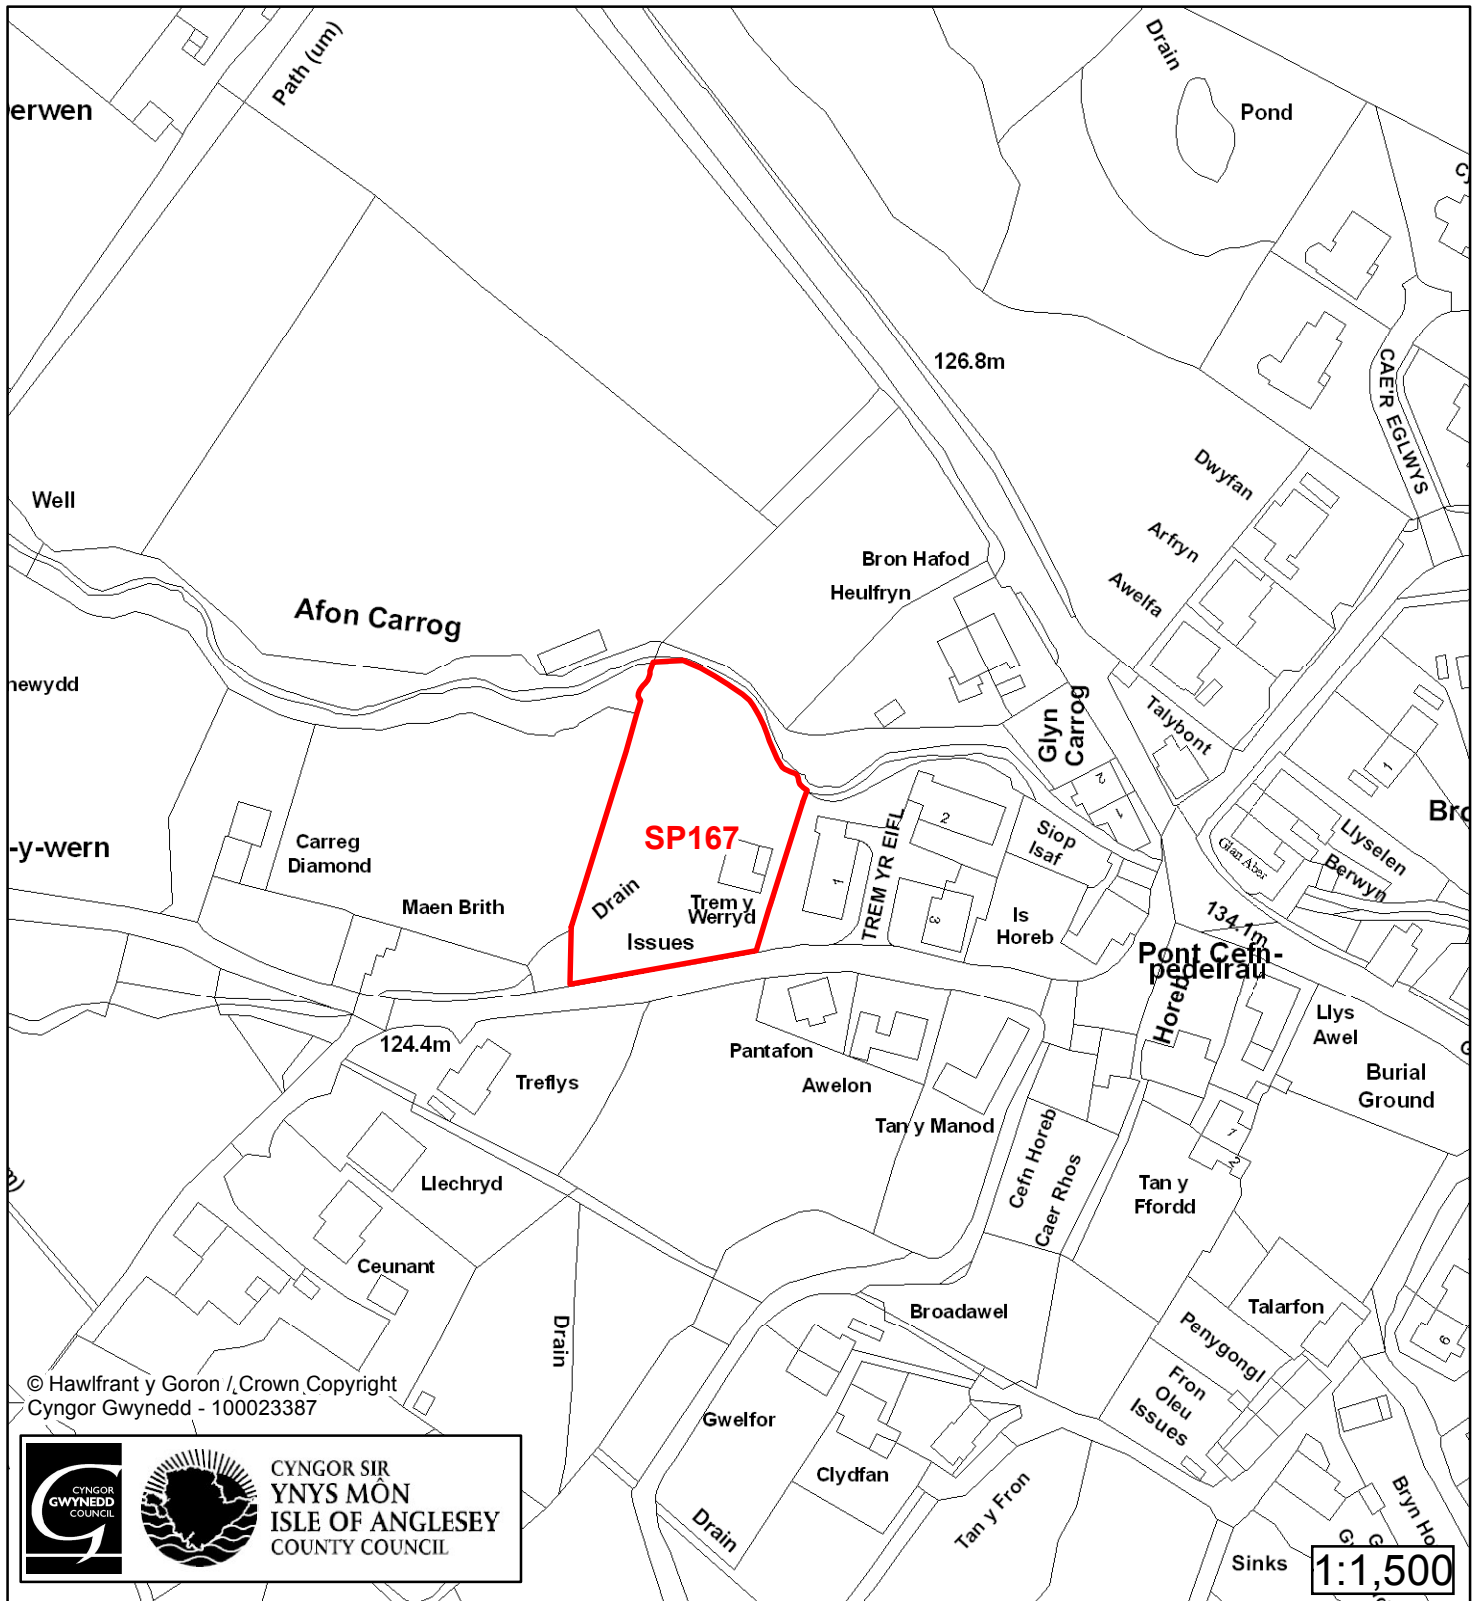

Cynllun Datblygu Lleol ar y Cyd Joint Local Development Plan Cofrestr Safle Posib / Candidate Site Register

Cyfeirnod/ Reference	: SP167
Enw'r Safle / Site Name	: Tir yn / Land at Trem y Werryd
Lleoliad / Location	: Rhostryfan
Cyfeirnod Grid / Grid Reference	: 494 579
Maint (ha) / Size (ha)	: 0.19
Defnydd â Awgrymir / Suggested Use	: Tai / Housing