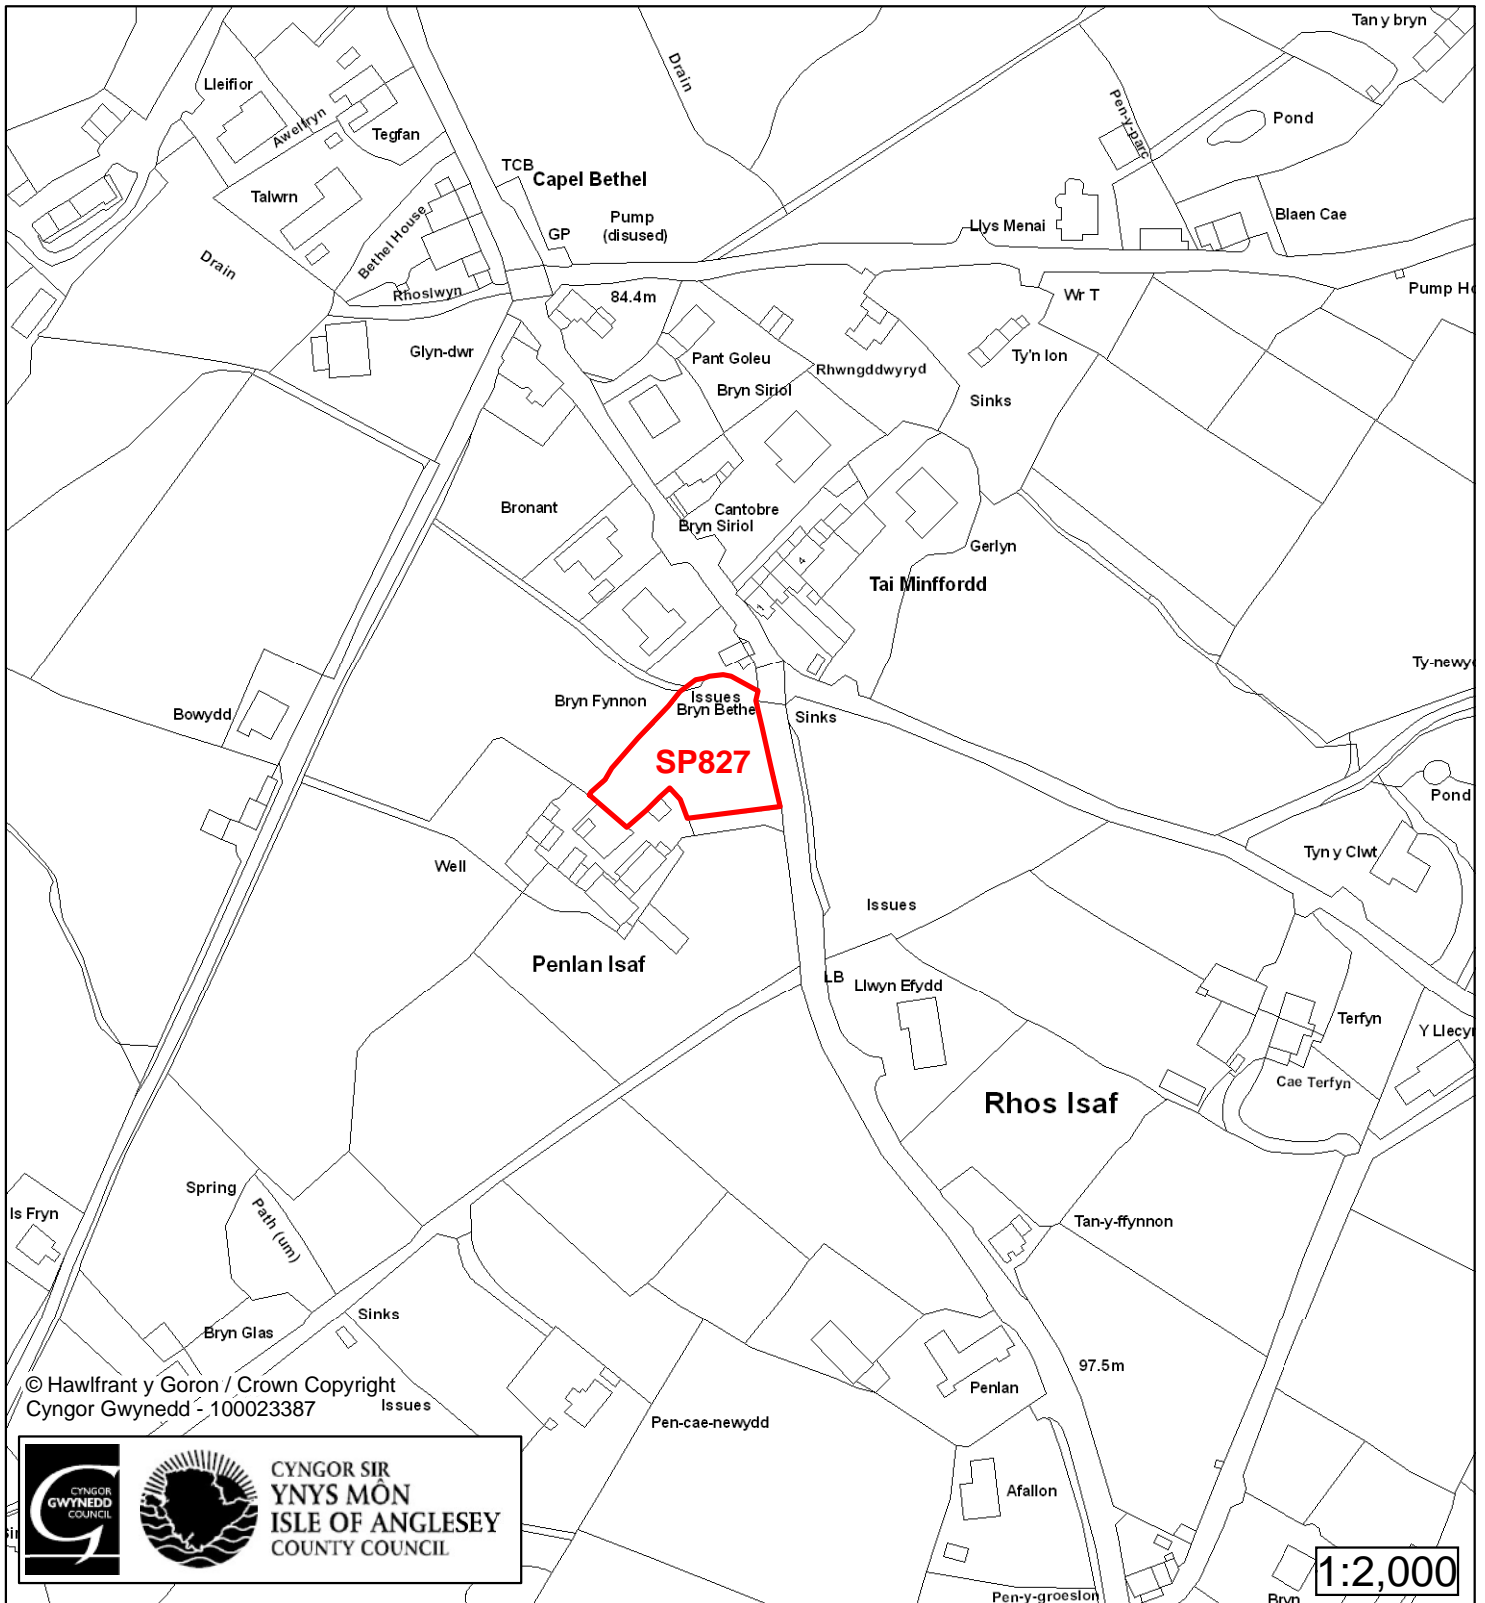

Cynllun Datblygu Lleol ar y Cyd Joint Local Development Plan Cofrestr Safle Posib / Candidate Site Register

Cyfeirnod/ Reference	: SP827
Enw'r Safle / Site Name	: Tir ger / Land adj Bryn Ffynnon
Lleoliad / Location	: Rhosisaf
Cyfeirnod Grid / Grid Reference	: 486 577
Maint (ha) / Size (ha)	: 0.12
Defnydd â Awgrymir / Suggested Use	: Tai / Housing