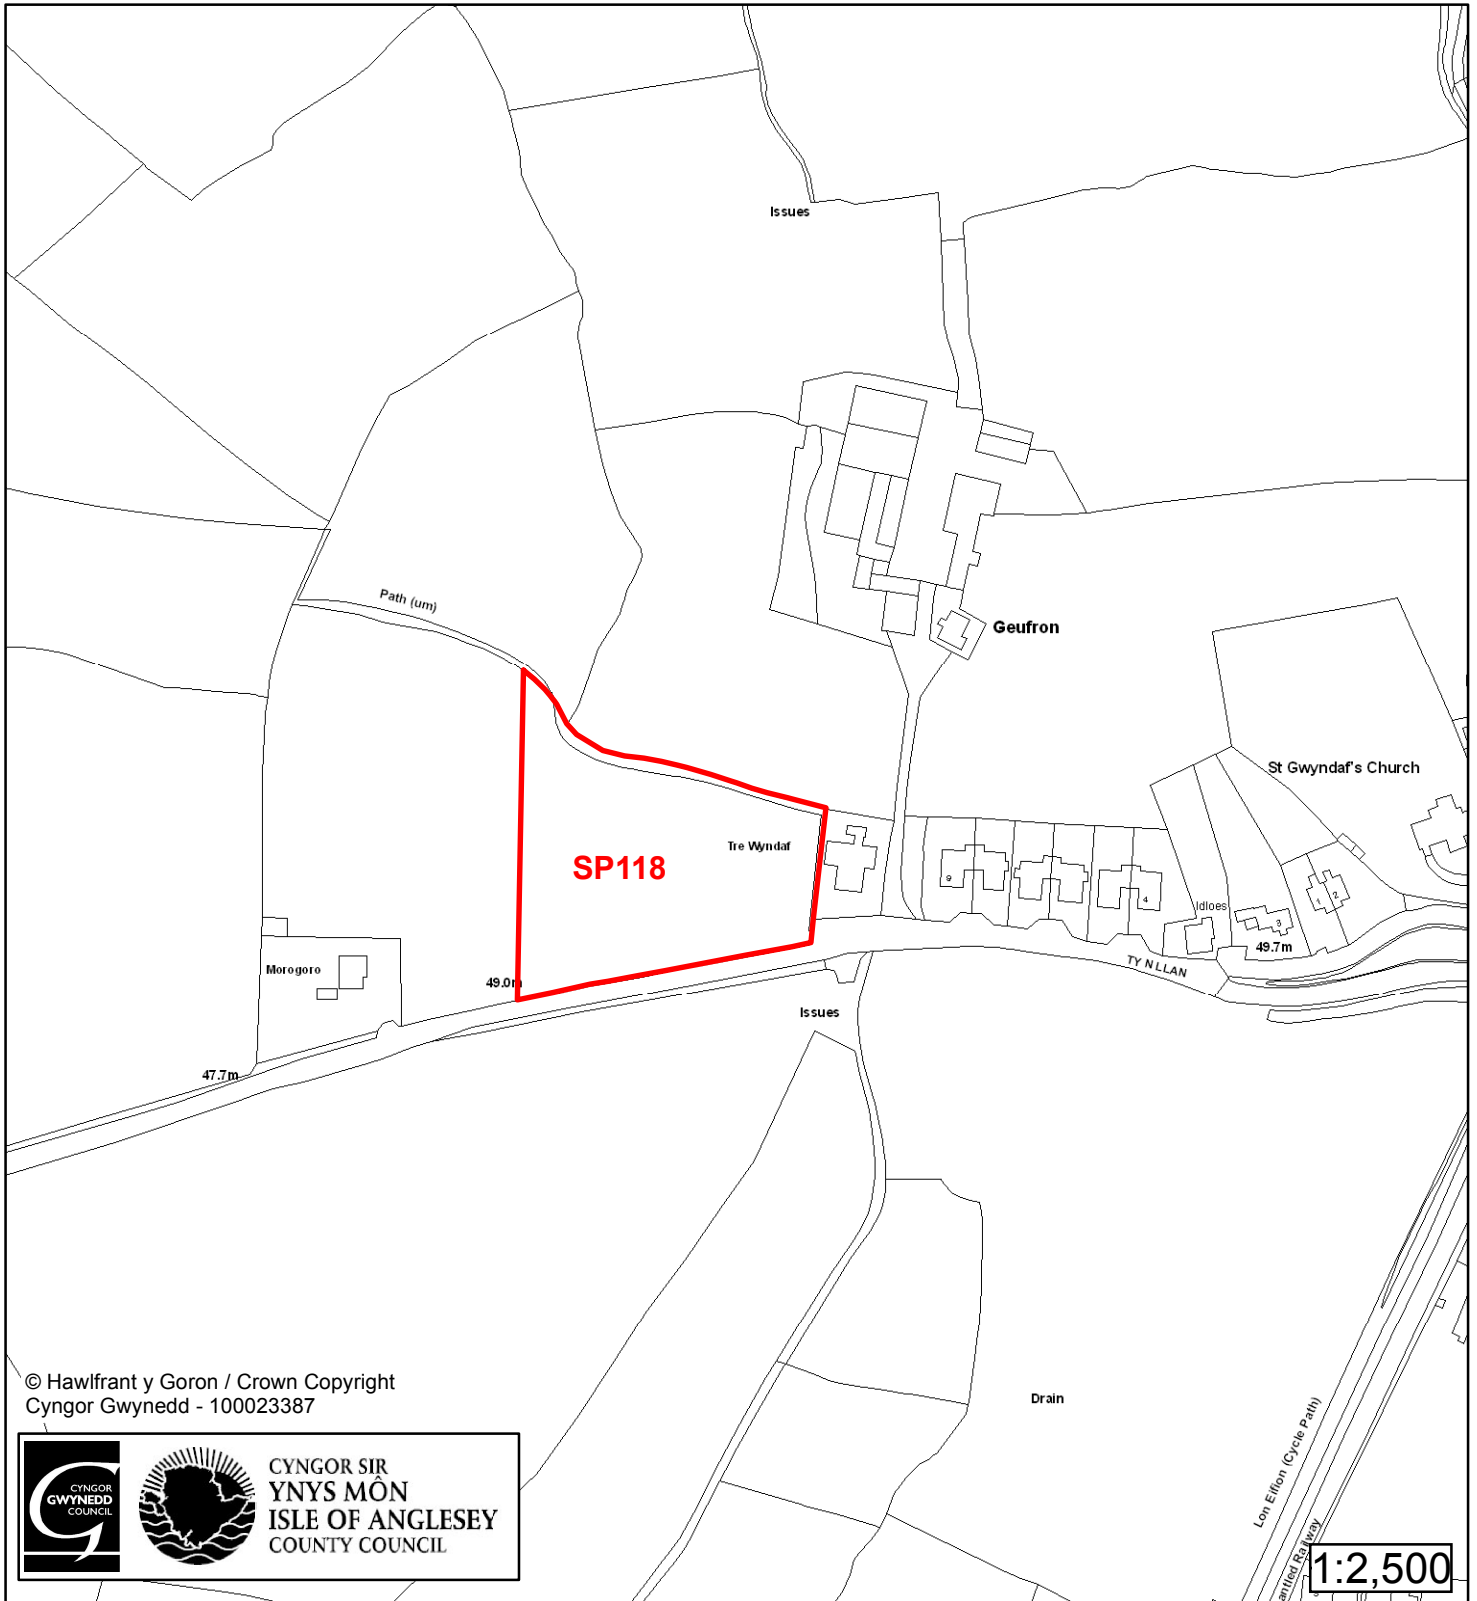

# Cynllun Datblygu Lleol ar y Cyd Joint Local Development Plan Cofrestr Safle Posib / Candidate Site Register

Cyfeirnod/ Reference	: <b>SP36</b>
Enw'r Safle / Site Name	: <b>Tir yn / Land at Waen Bant</b>
Lleoliad / Location	: <b>Rhostryfan</b>
Cyfeirnod Grid / Grid Reference	: <b>493 578</b>
Maint (ha) / Size (ha)	: <b>0.16</b>
Defnydd â Awgrymir / Suggested Use	: <b>Tai / Housing</b>

# Cynllun Datblygu Lleol ar y Cyd Joint Local Development Plan Cofrestr Safle Posib / Candidate Site Register

Cyfeirnod/ Reference	: SP118
Enw'r Safle / Site Name	: Tir ger / Land adj Tre Wyndaf
Lleoliad / Location	: Llanwnda
Cyfeirnod Grid / Grid Reference	: 473 586
Maint (ha) / Size (ha)	: 0.60
Defnydd â Awgrymir / Suggested Use	: Tai / Housing