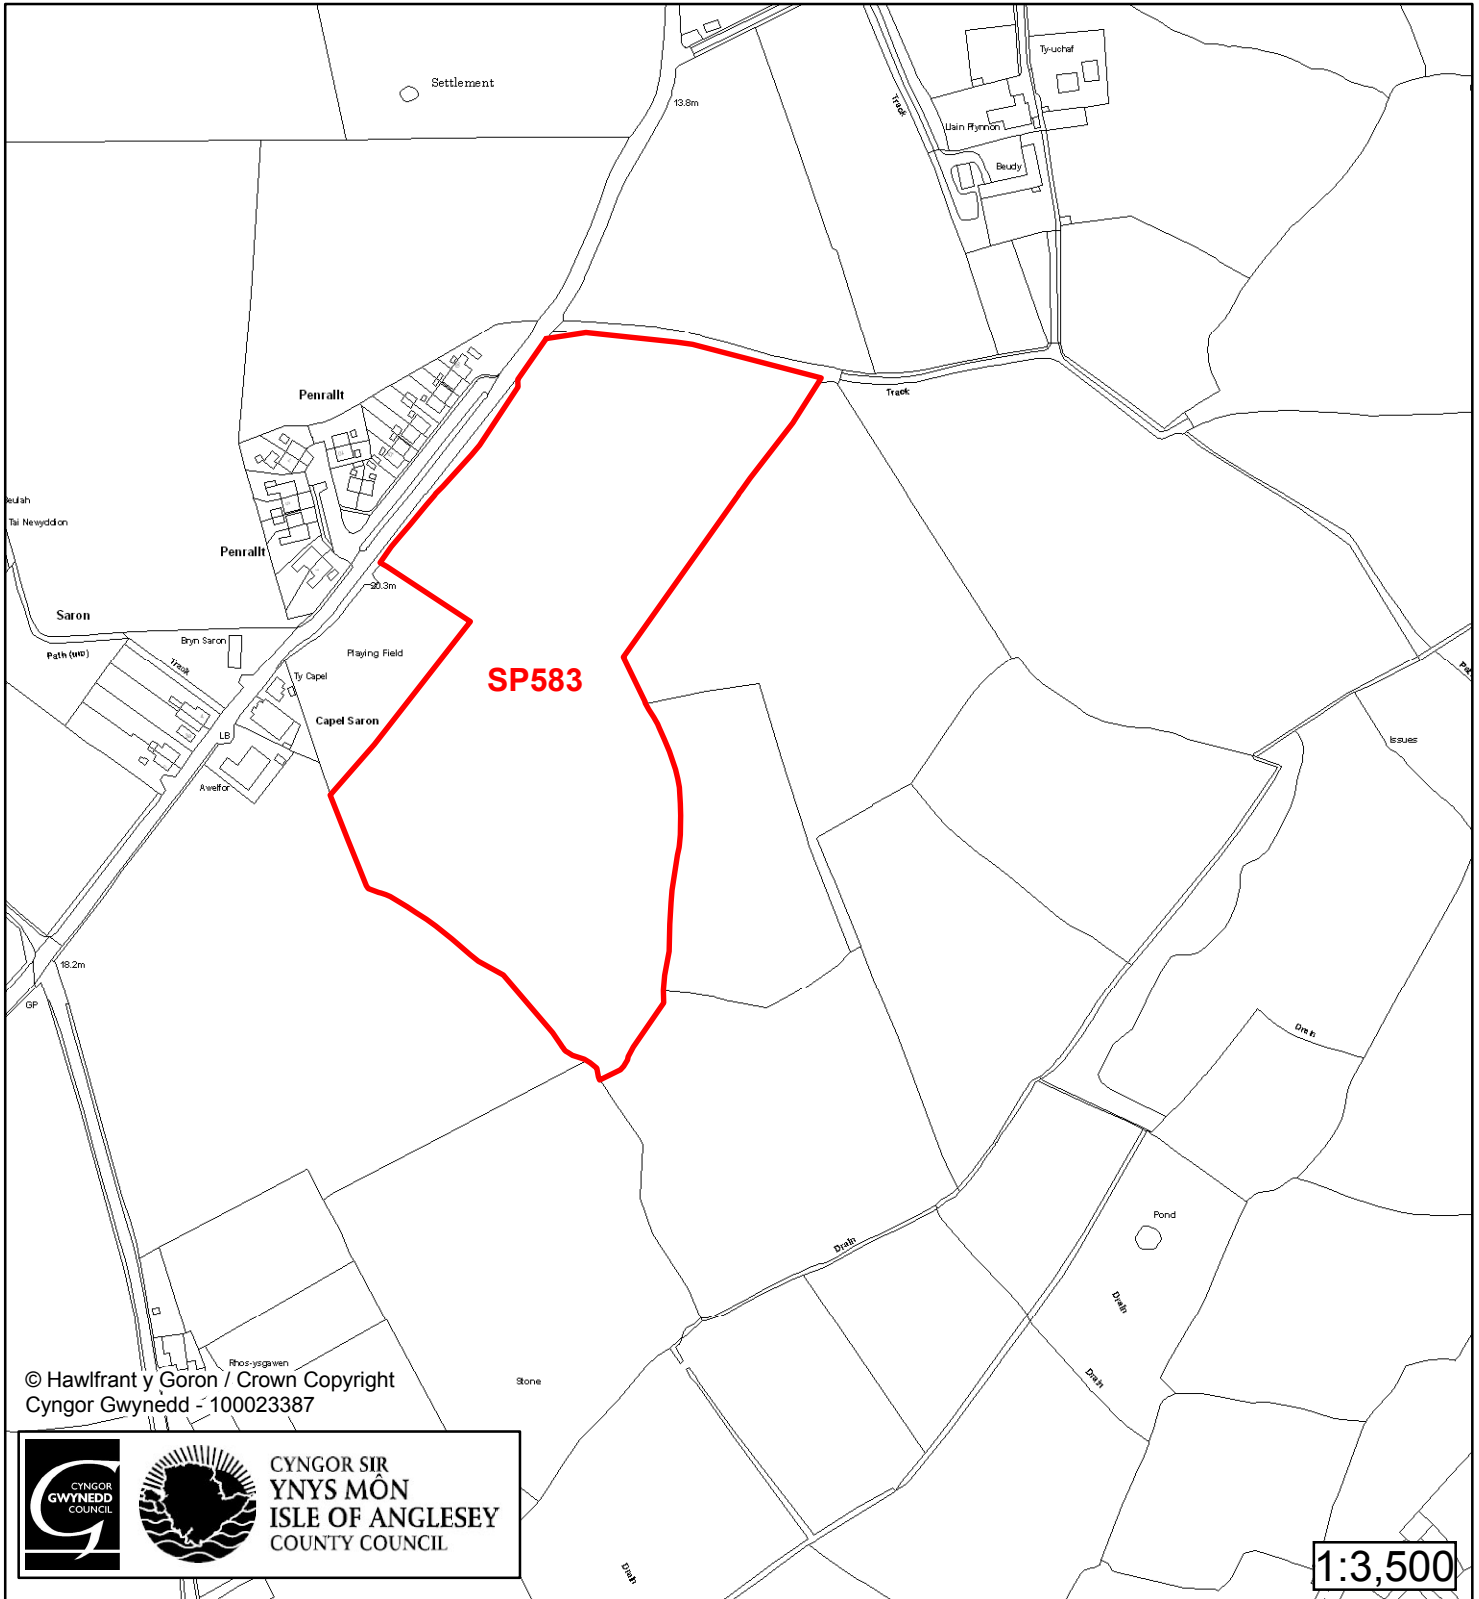

Cynllun Datblygu Lleol ar y Cyd Joint Local Development Plan Cofrestr Safle Posib / Candidate Site Register

Cyfeirnod/ Reference	: SP583
Enw'r Safle / Site Name	: Tir ger / Land adj Capel Saron
Lleoliad / Location	: Saron
Cyfeirnod Grid / Grid Reference	: 460 588
Maint (ha) / Size (ha)	: 3.92
Defnydd â Awgrymir / Suggested Use	: Tai / Housing