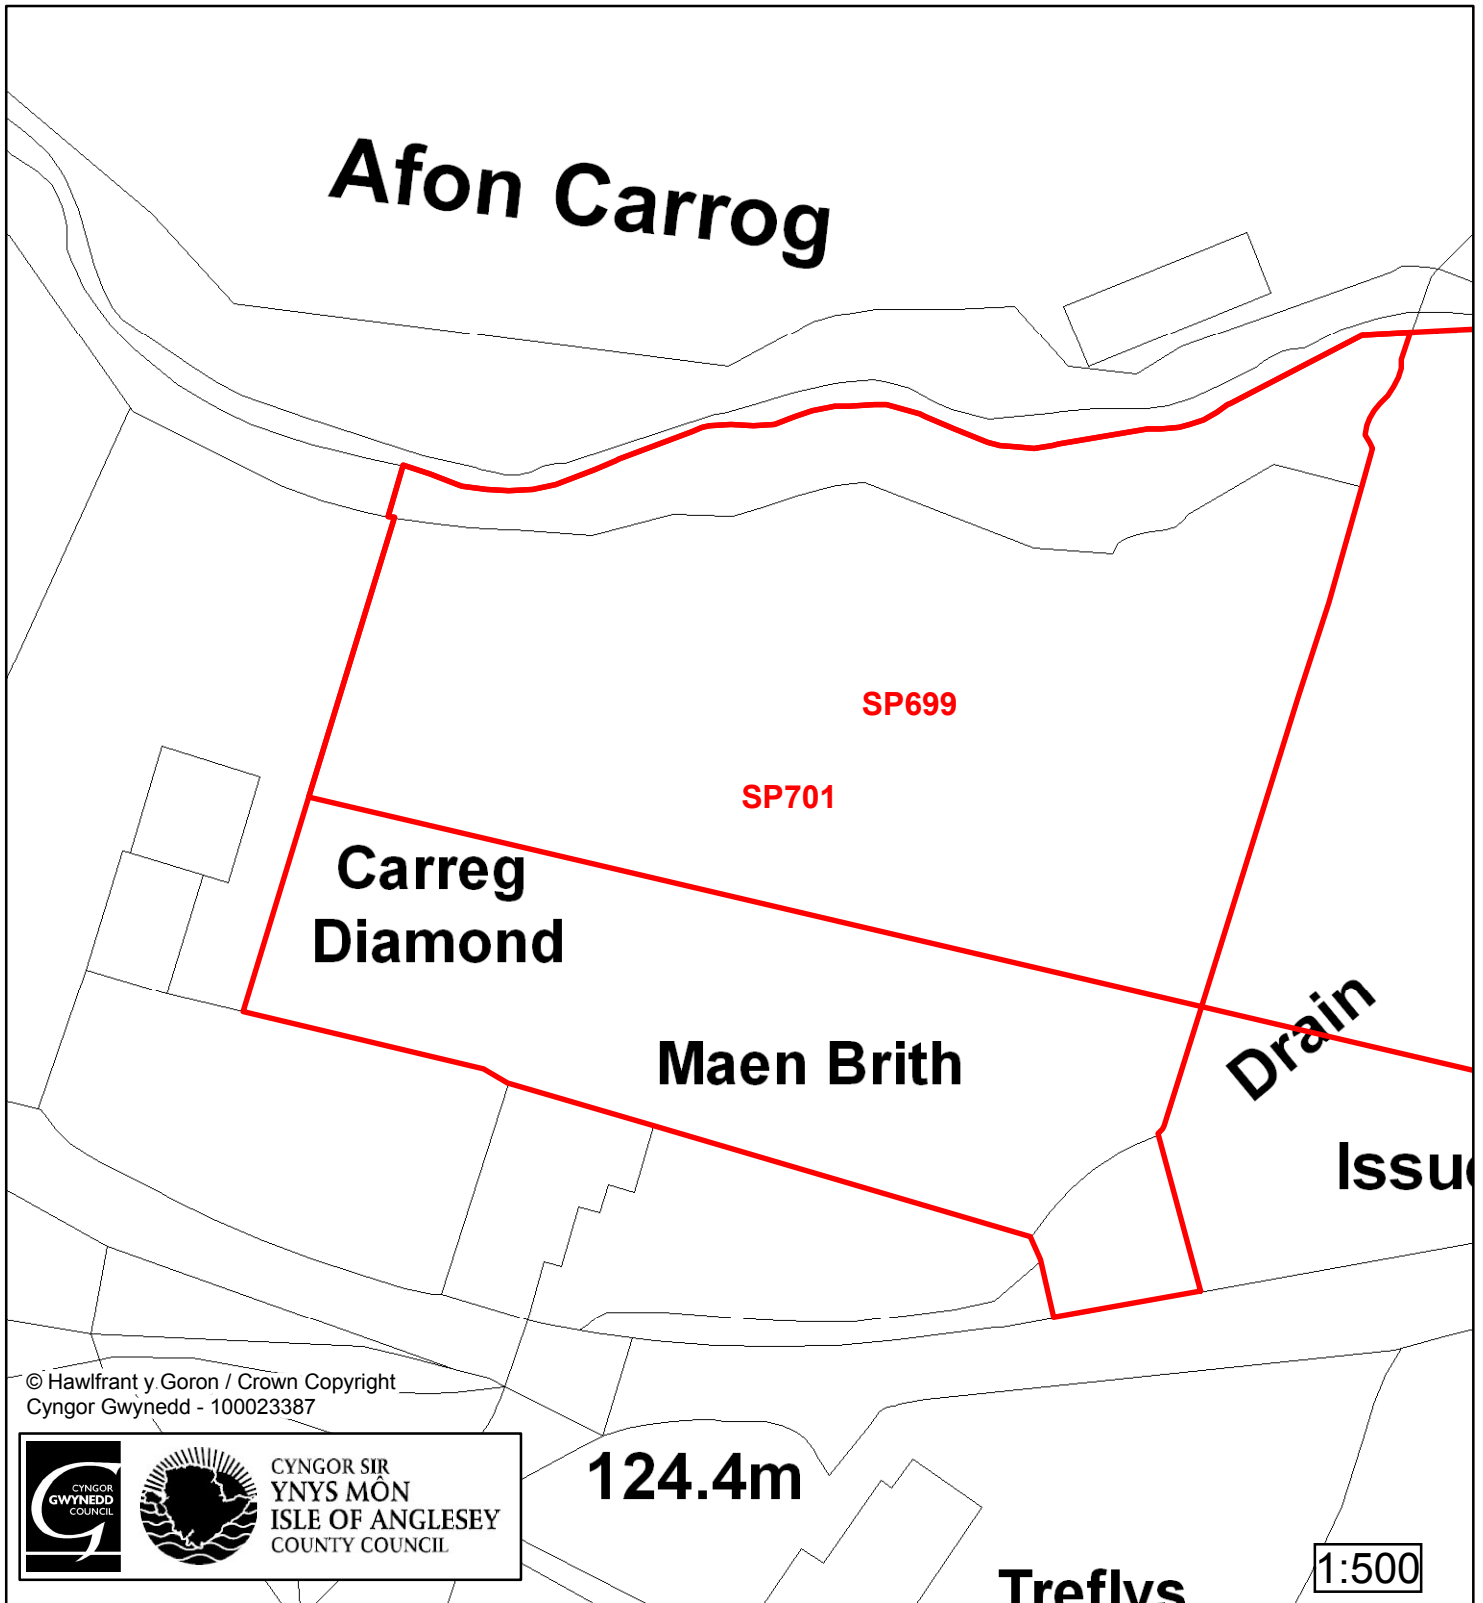

Cynllun Datblygu Lleol ar y Cyd
Joint Local Development Plan
Cofrestr Safle Posib / Candidate Site Register

Cyfeirnod/ Reference	: SP701
Enw'r Safle / Site Name	: Tir yn / Land at Trem y Werryd
Lleoliad / Location	: Rhostryfan
Cyfeirnod Grid / Grid Reference	: 494 578
Maint (ha) / Size (ha)	: 0.30
Defnydd â Awgrymir / Suggested Use	: Tai / Housing