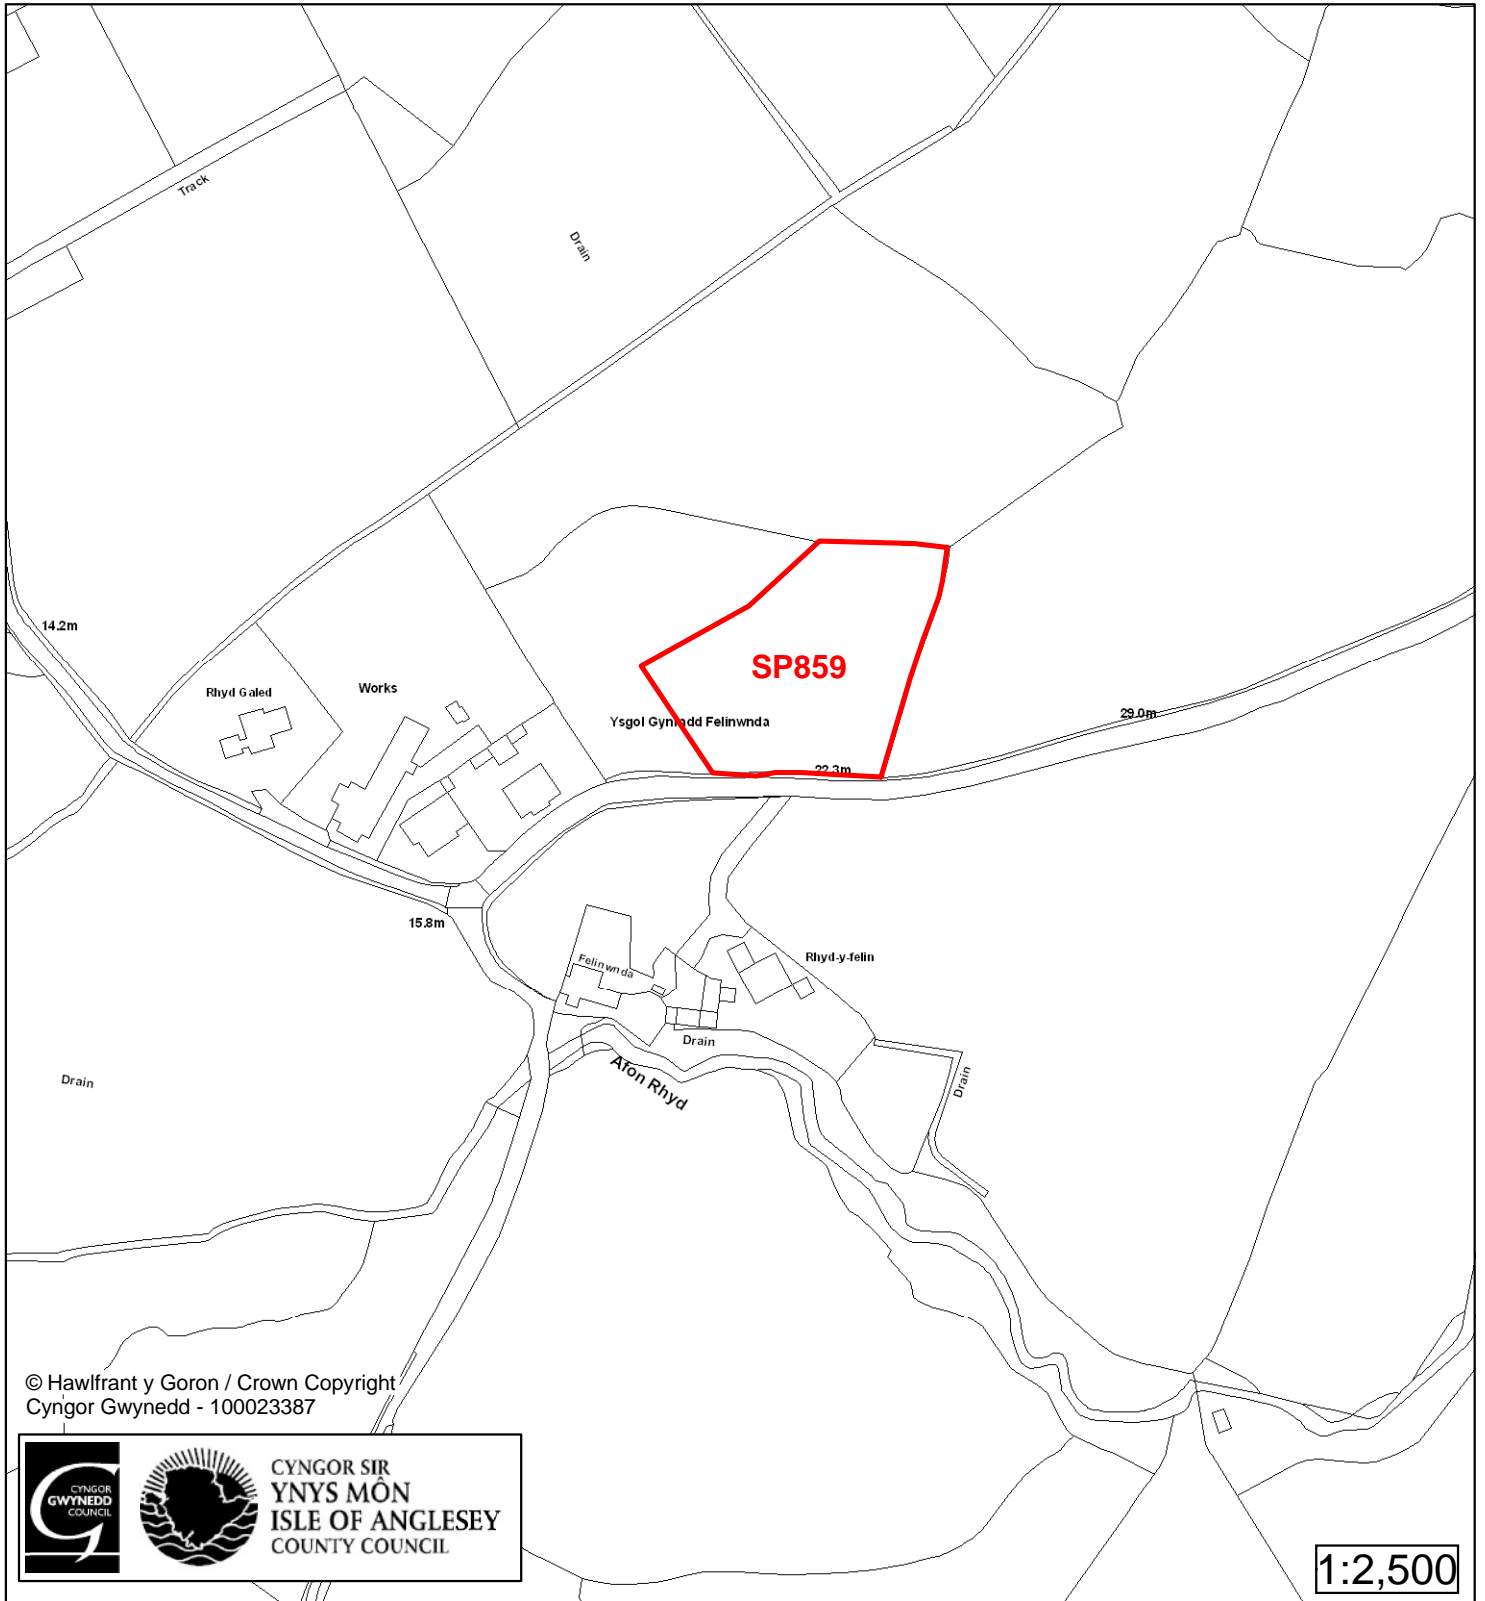

Cynllun Datblygu Lleol ar y Cyd Joint Local Development Plan Cofrestr Safle Posib / Candidate Site Register

Cyfeirnod/ Reference	: SP859
Enw'r Safle / Site Name	: Tir ger Cae Chwarae Ysgol Felinwnda
Lleoliad / Location	: Llanwnda
Cyfeirnod Grid / Grid Reference	: 465 585
Maint (ha) / Size (ha)	: 0.52
Defnydd â Awgrymir / Suggested Use	: Tai / Housing