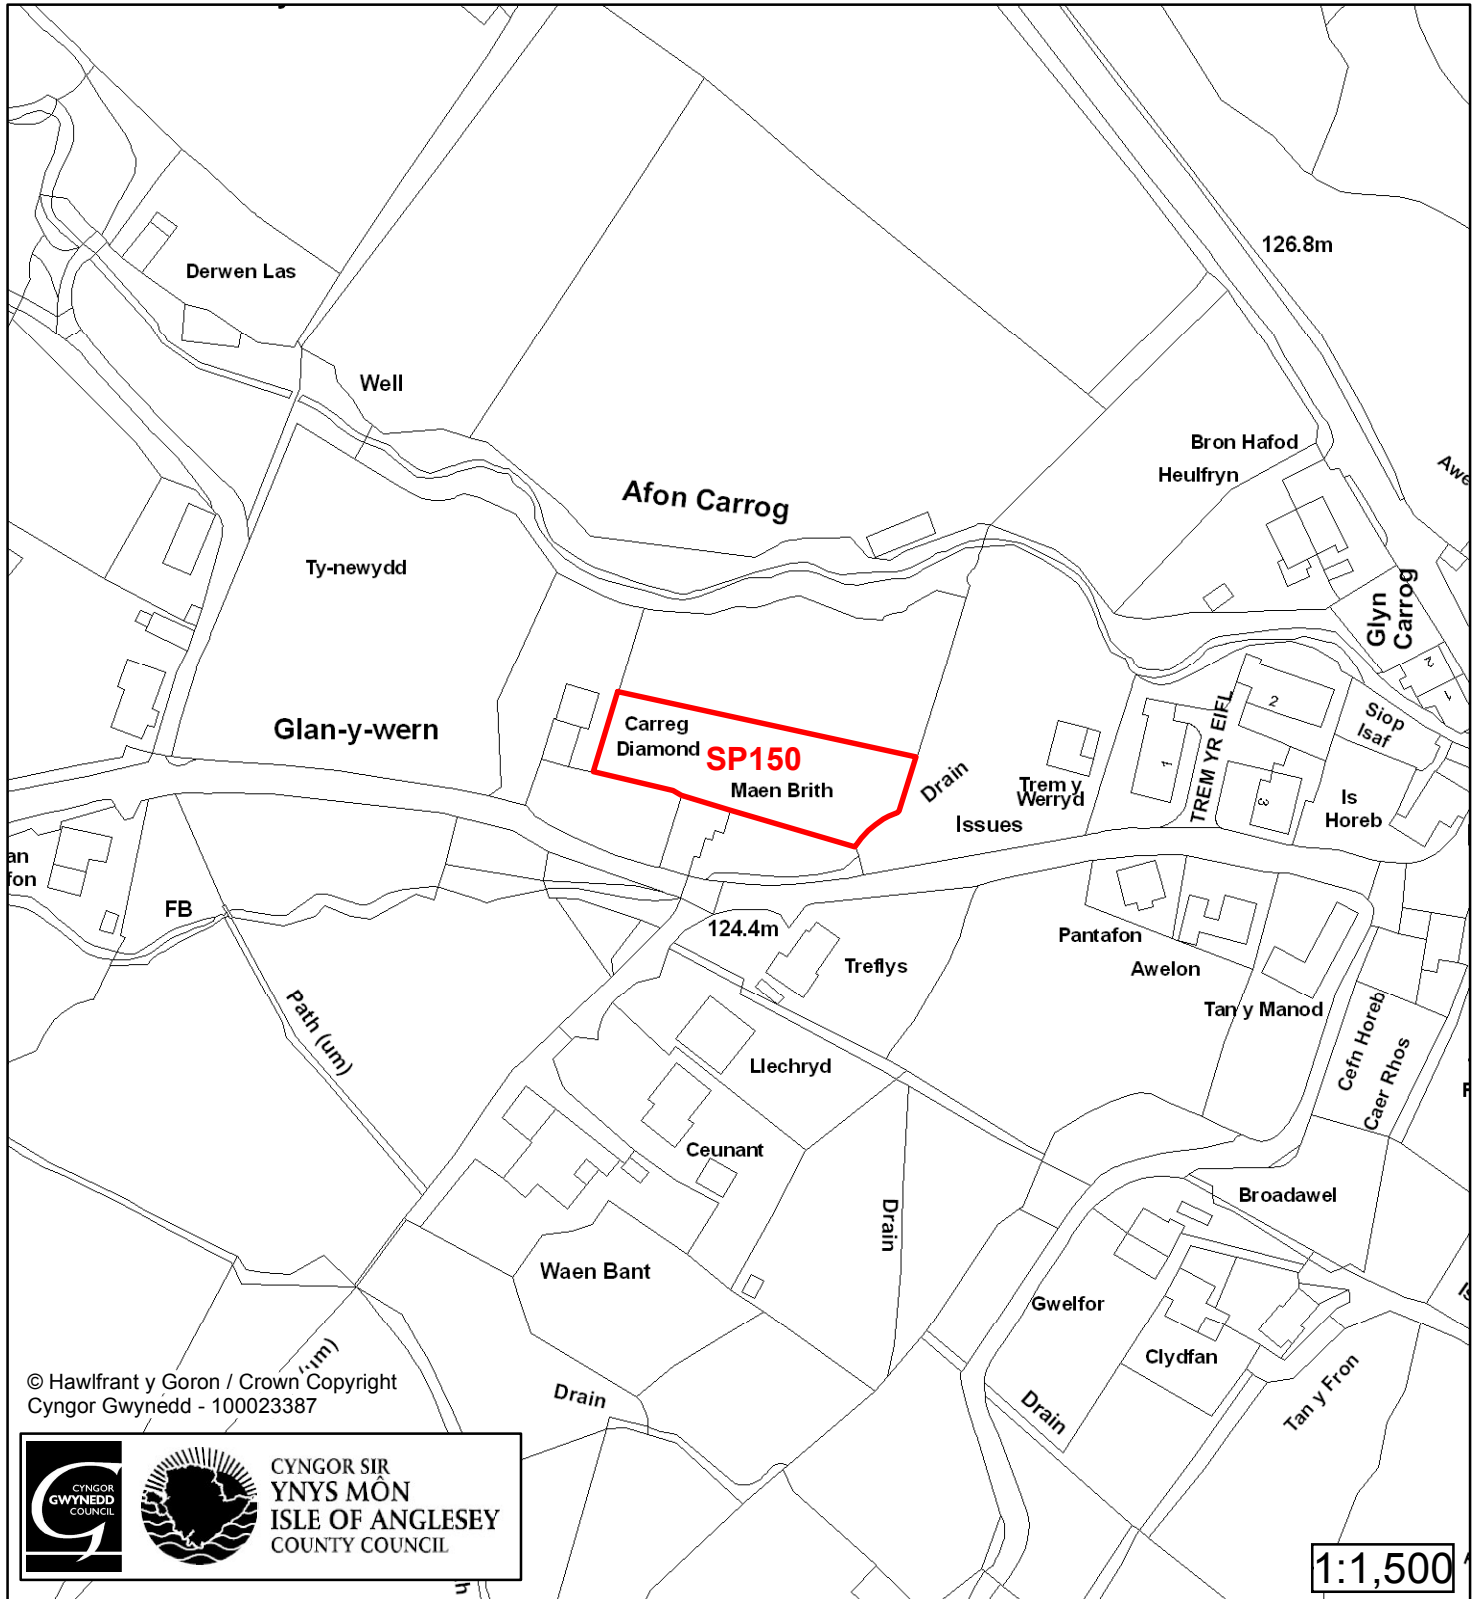

Cynllun Datblygu Lleol ar y Cyd

Joint Local Development Plan

Cofrestr Safle Posib / Candidate Site Register

Cyfeirnod/ Reference	: SP150
Enw'r Safle / Site Name	: Tir yn / Land at Maen Brith
Lleoliad / Location	: Rhostryfan
Cyfeirnod Grid / Grid Reference	: 579 495
Maint (ha) / Size (ha)	: 0.11
Defnydd â Awgrymir / Suggested Use	: Berllan / Orchard