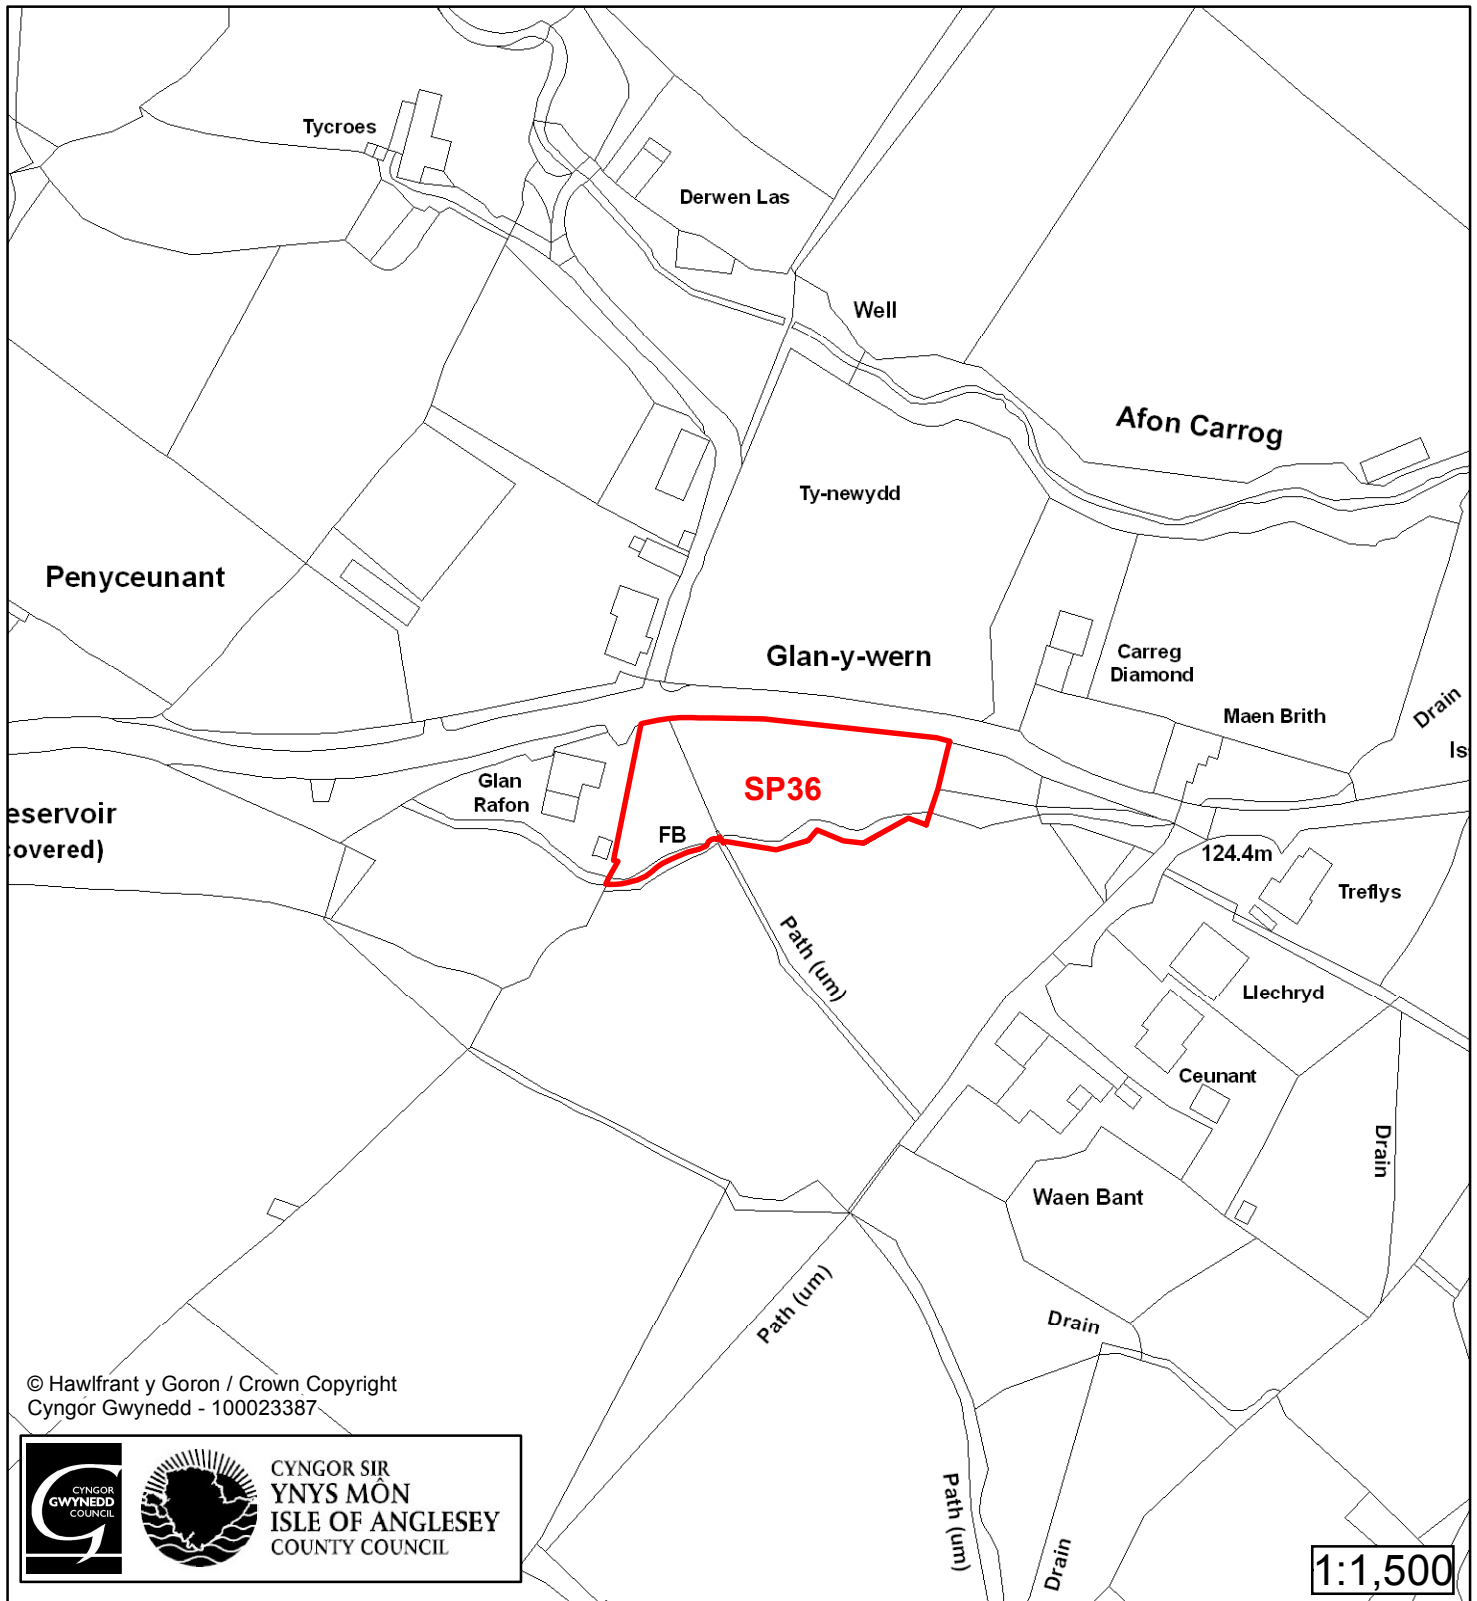

# Cynllun Datblygu Lleol ar y Cyd Joint Local Development Plan Cofrestr Safle Posib / Candidate Site Register

Cyfeirnod/ Reference	: <b>SP36</b>
Enw'r Safle / Site Name	: <b>Tir yn / Land at Waen Bant</b>
Lleoliad / Location	: <b>Rhostryfan</b>
Cyfeirnod Grid / Grid Reference	: <b>493 578</b>
Maint (ha) / Size (ha)	: <b>0.16</b>
Defnydd â Awgrymir / Suggested Use	: <b>Tai / Housing</b>