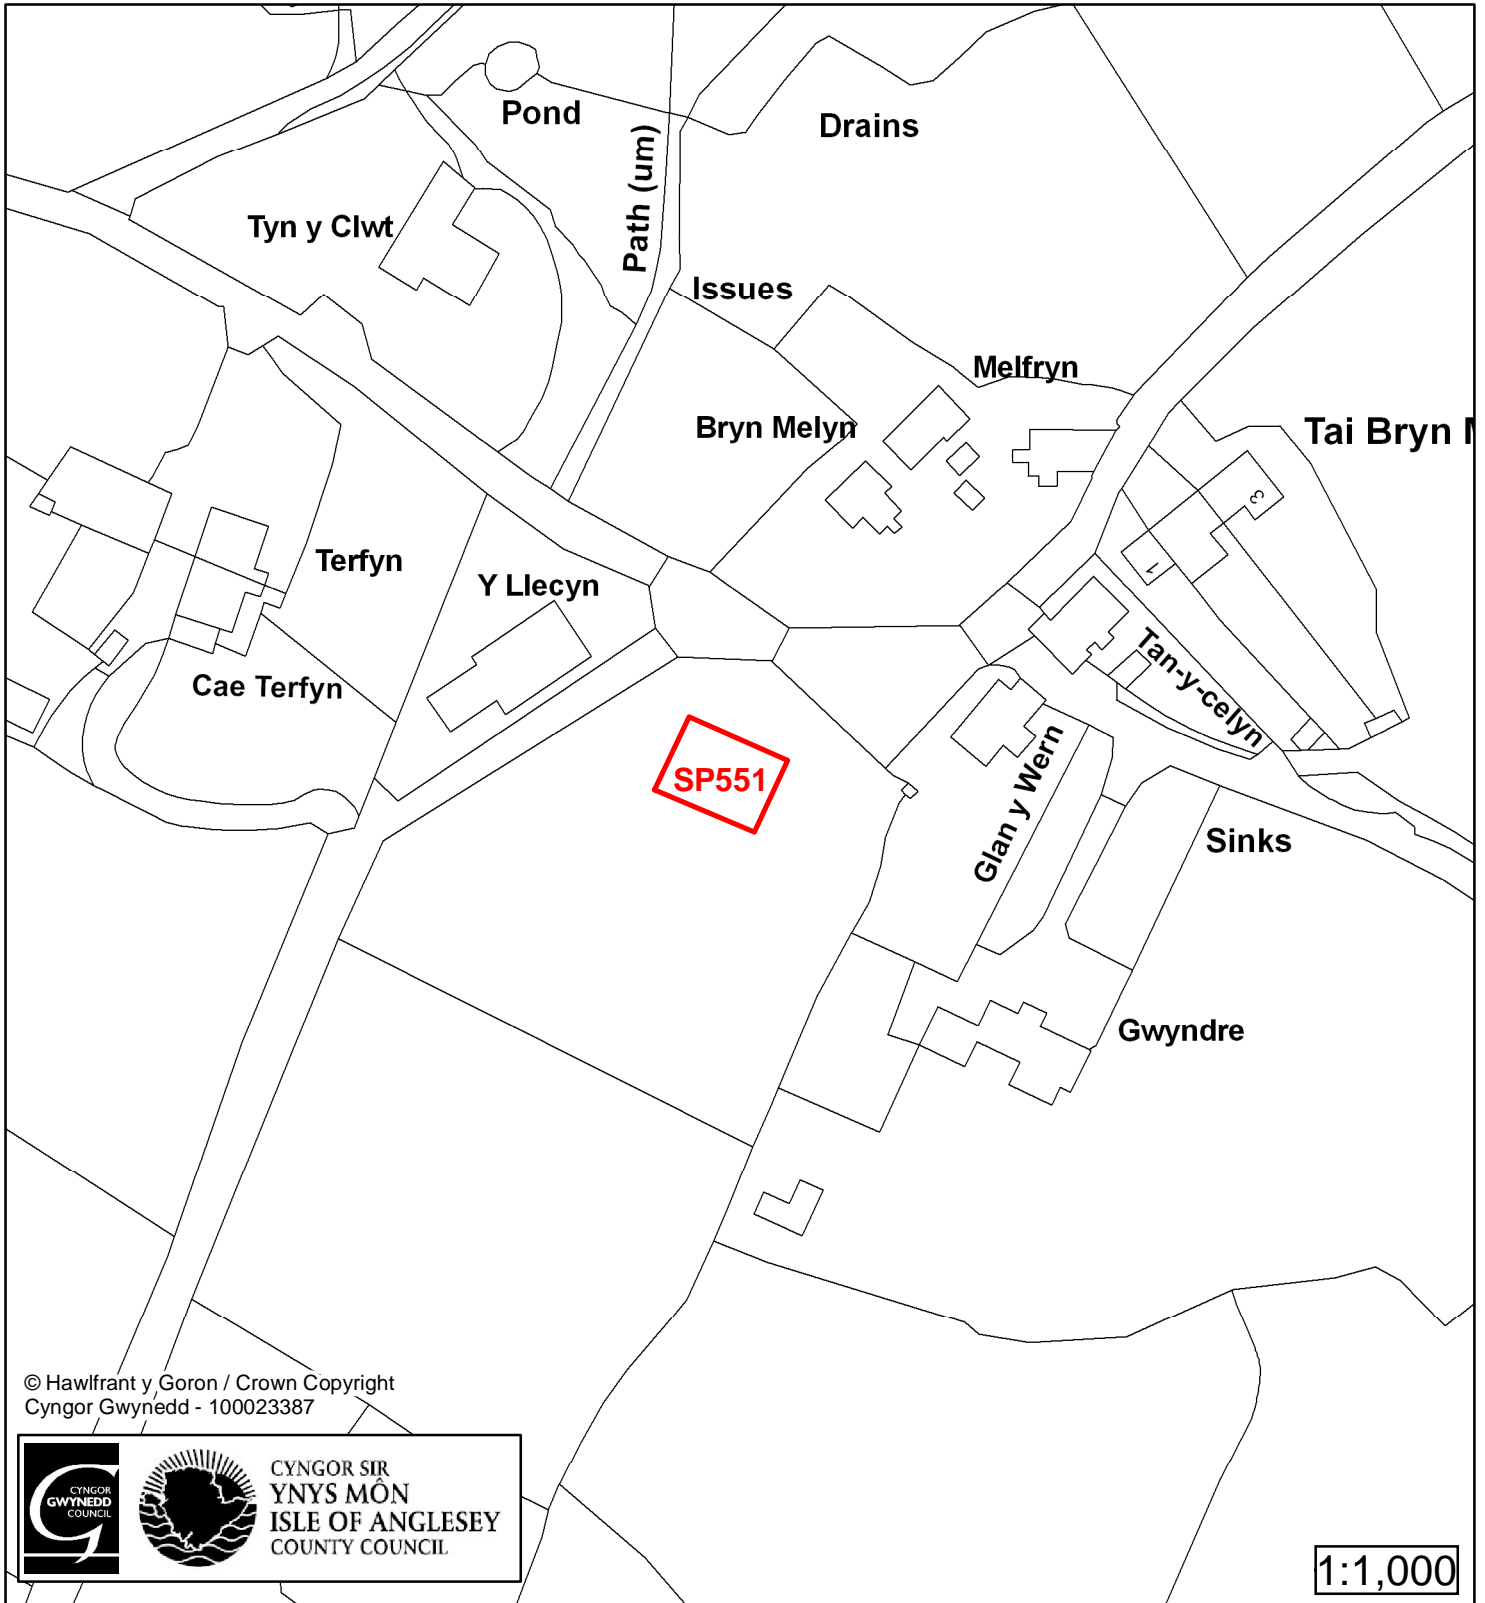

Cynllun Datblygu Lleol ar y Cyd Joint Local Development Plan

Cofrestr Safle Posib / Candidate Site Register

Cyfeirnod/ Reference	: SP551
Enw'r Safle / Site Name	: Tir ger / Land near Bryn Coch (AO/OS: 8759)
Lleoliad / Location	: Rhos Isaf
Cyfeirnod Grid / Grid Reference	: 488 576
Maint (ha) / Size (ha)	: 0.02
Defnydd â Awgrymir / Suggested Use	: Tai / Housing