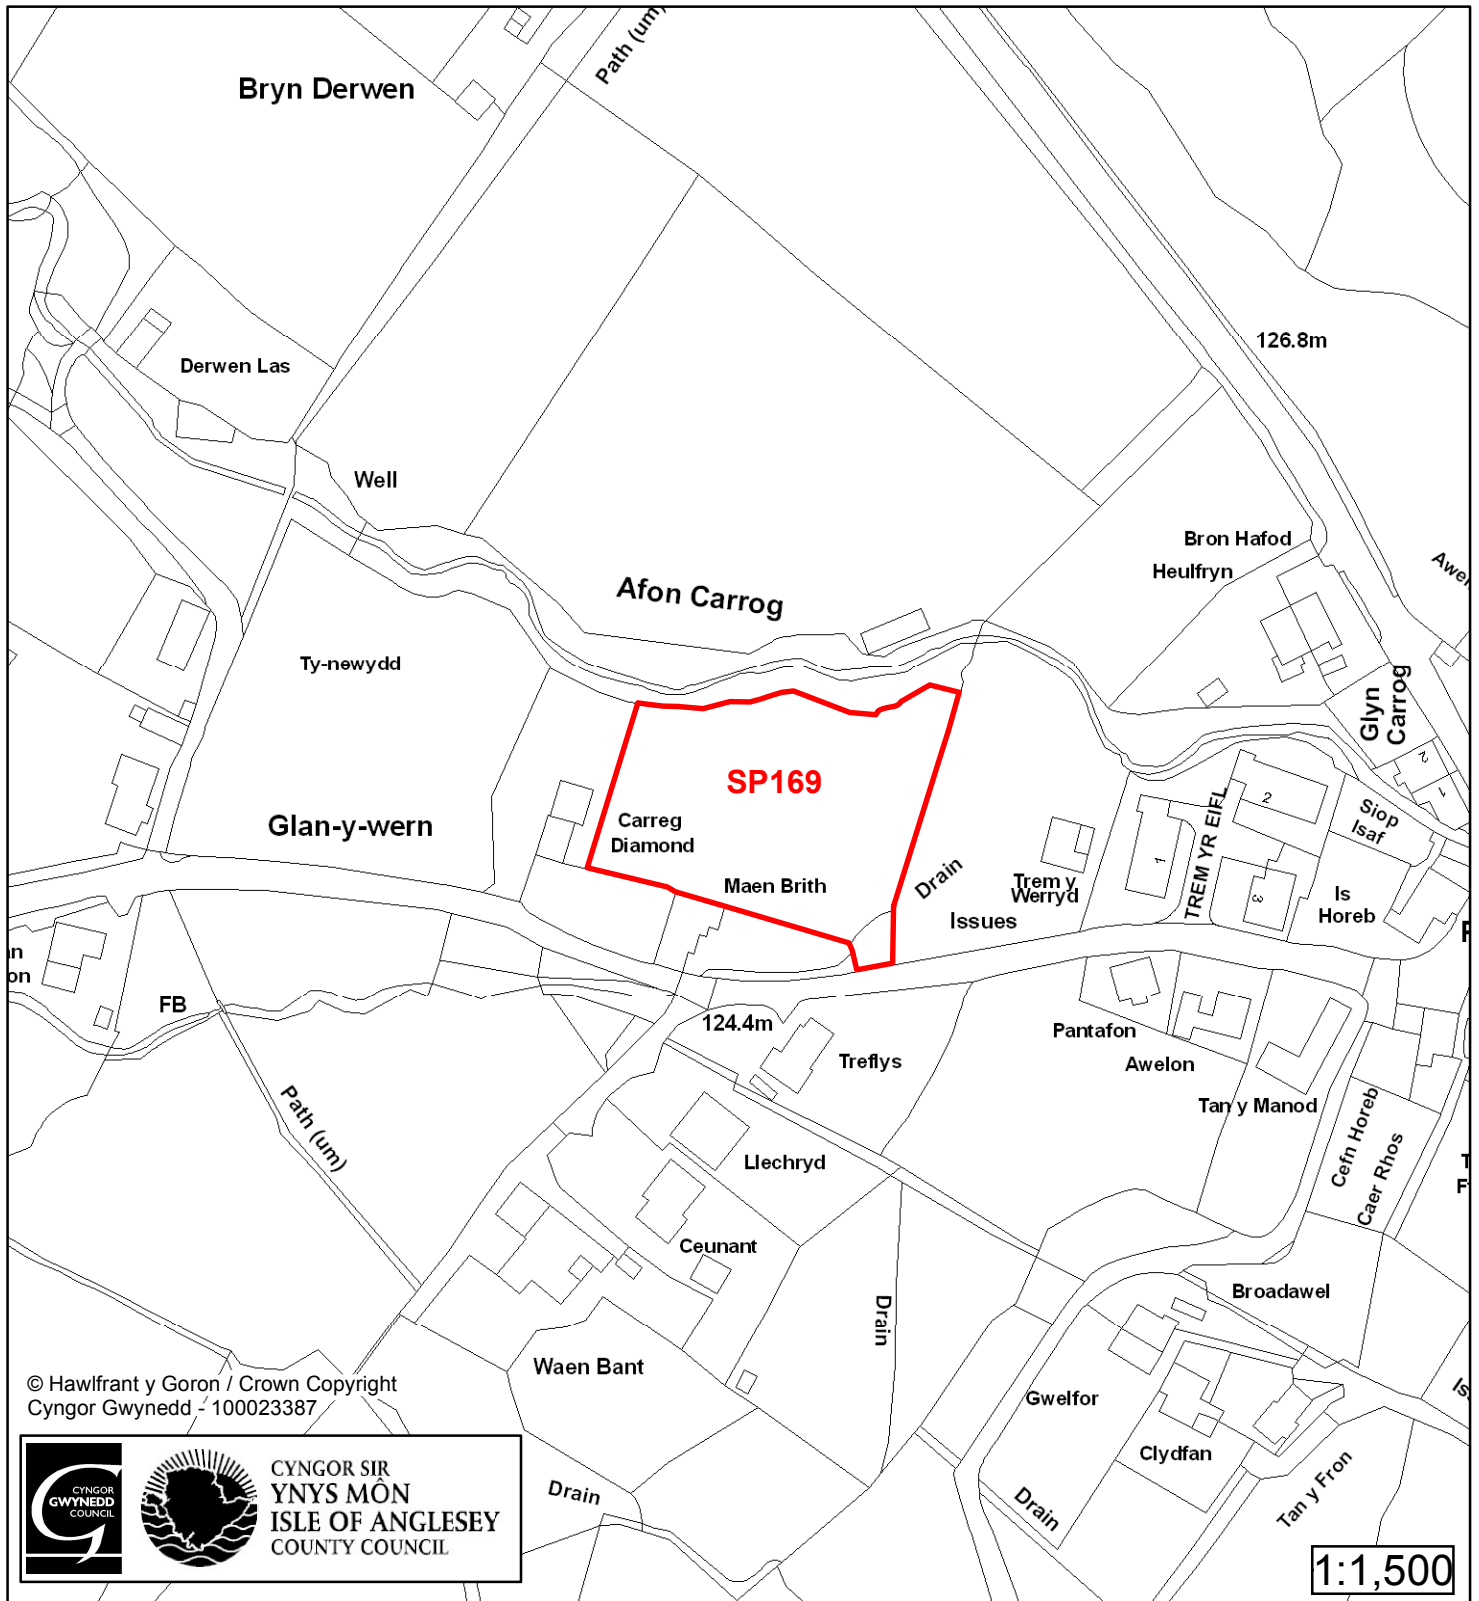

Cynllun Datblygu Lleol ar y Cyd Joint Local Development Plan Cofrestr Safle Posib / Candidate Site Register

© Hawlfraint y Goron / Crown Copyright
Cyngor Gwynedd - 100023387

CYNGOR SIR
YNYS MÔN
ISLE OF ANGLESEY
COUNTY COUNCIL

1:1,500

Cyfeirnod/ Reference	: SP169
Enw'r Safle / Site Name	: Tir ger / Land adj Trem y Werryd
Lleoliad / Location	: Rhostryfan
Cyfeirnod Grid / Grid Reference	: 494 579
Maint (ha) / Size (ha)	: 0.26
Defnydd â Awgrymir / Suggested Use	: Tai / Housing