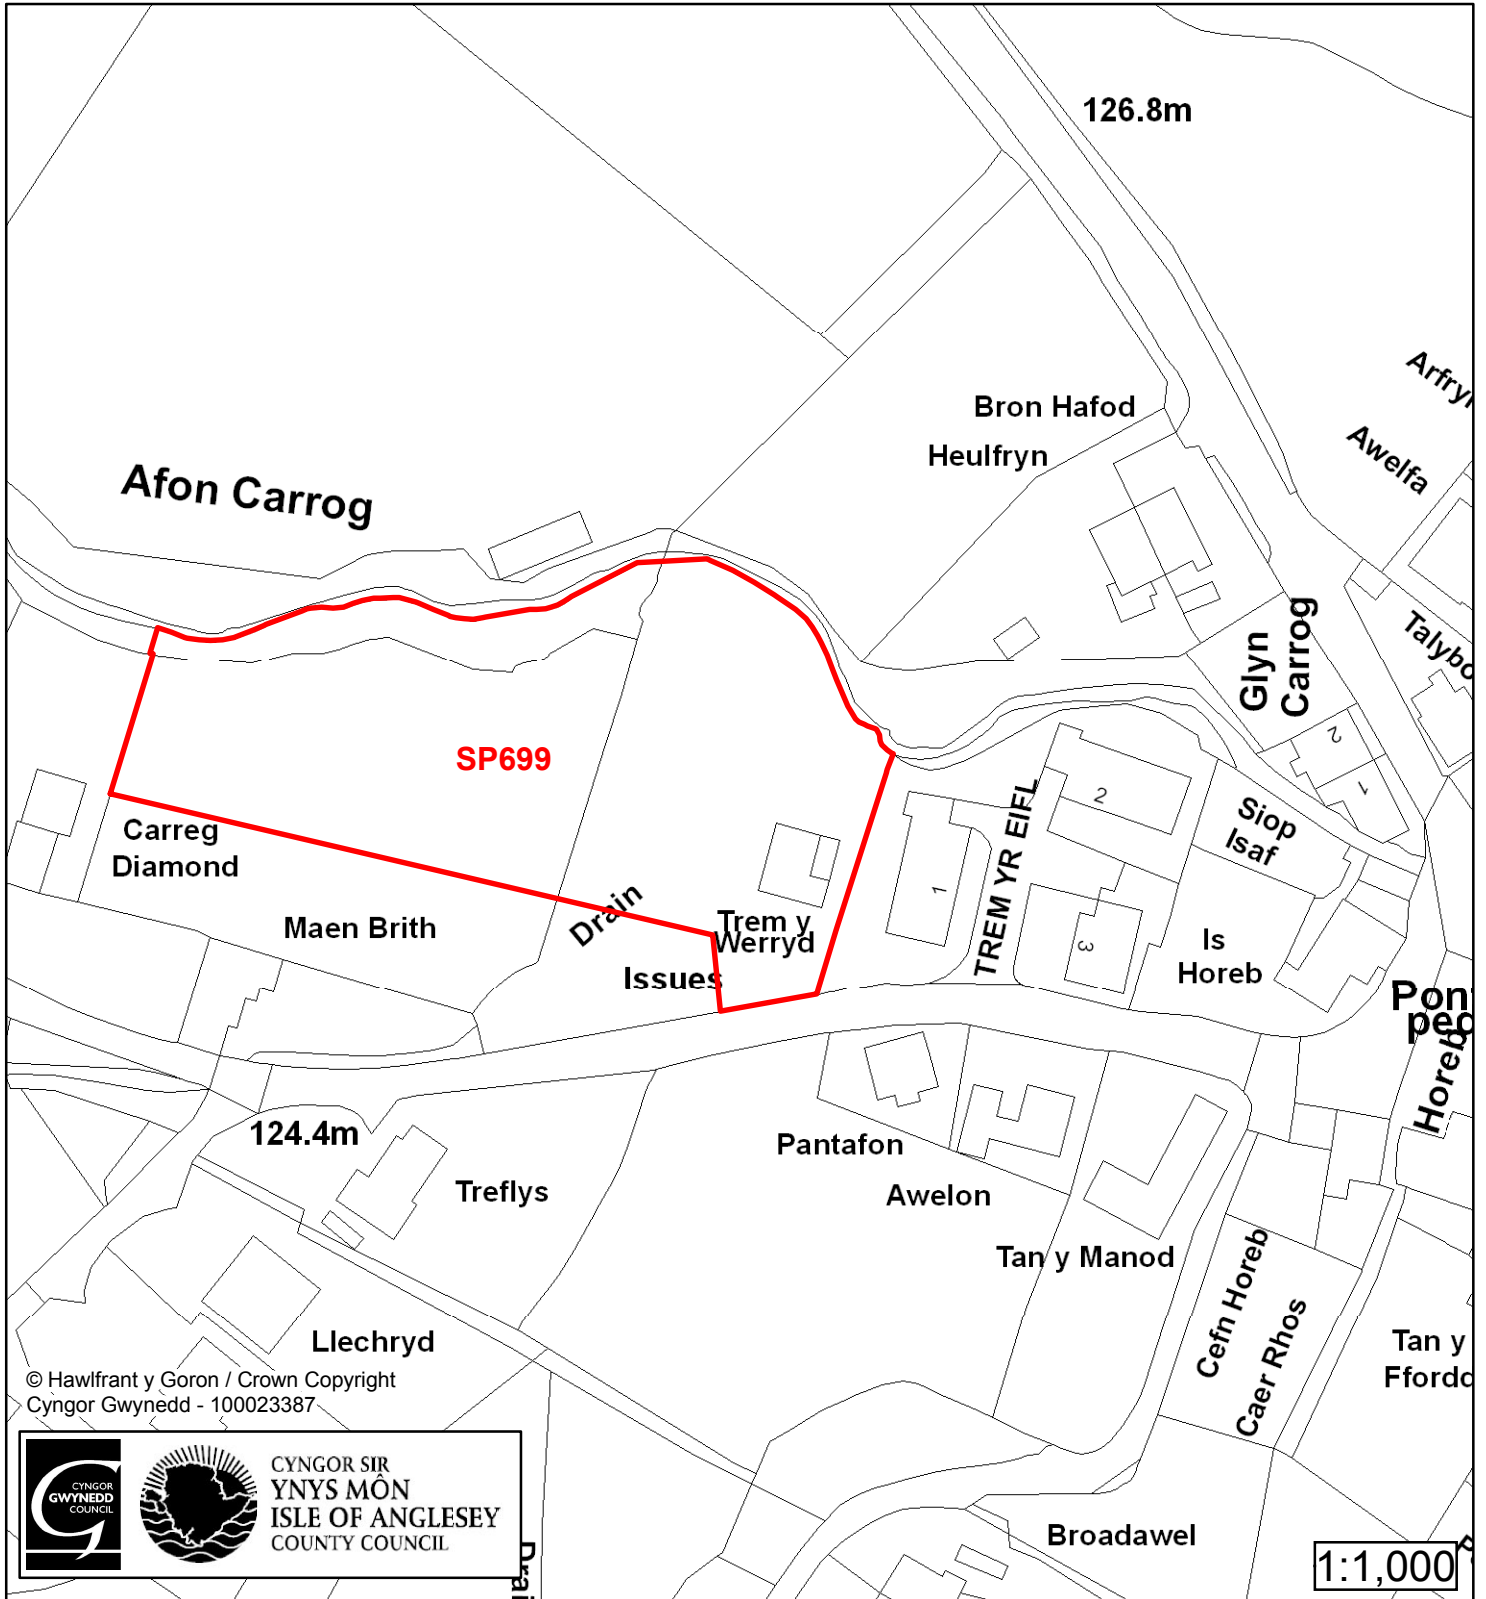

Cynllun Datblygu Lleol ar y Cyd Joint Local Development Plan Cofrestr Safle Posib / Candidate Site Register

Cyfeirnod/ Reference	: SP699
Enw'r Safle / Site Name	: Tir Ger / Land Adj Trem y Werryd
Lleoliad / Location	: Rhostryfan
Cyfeirnod Grid / Grid Reference	: 494 579
Maint (ha) / Size (ha)	: 0.36
Defnydd â Awgrymir / Suggested Use	: Tai / Housing