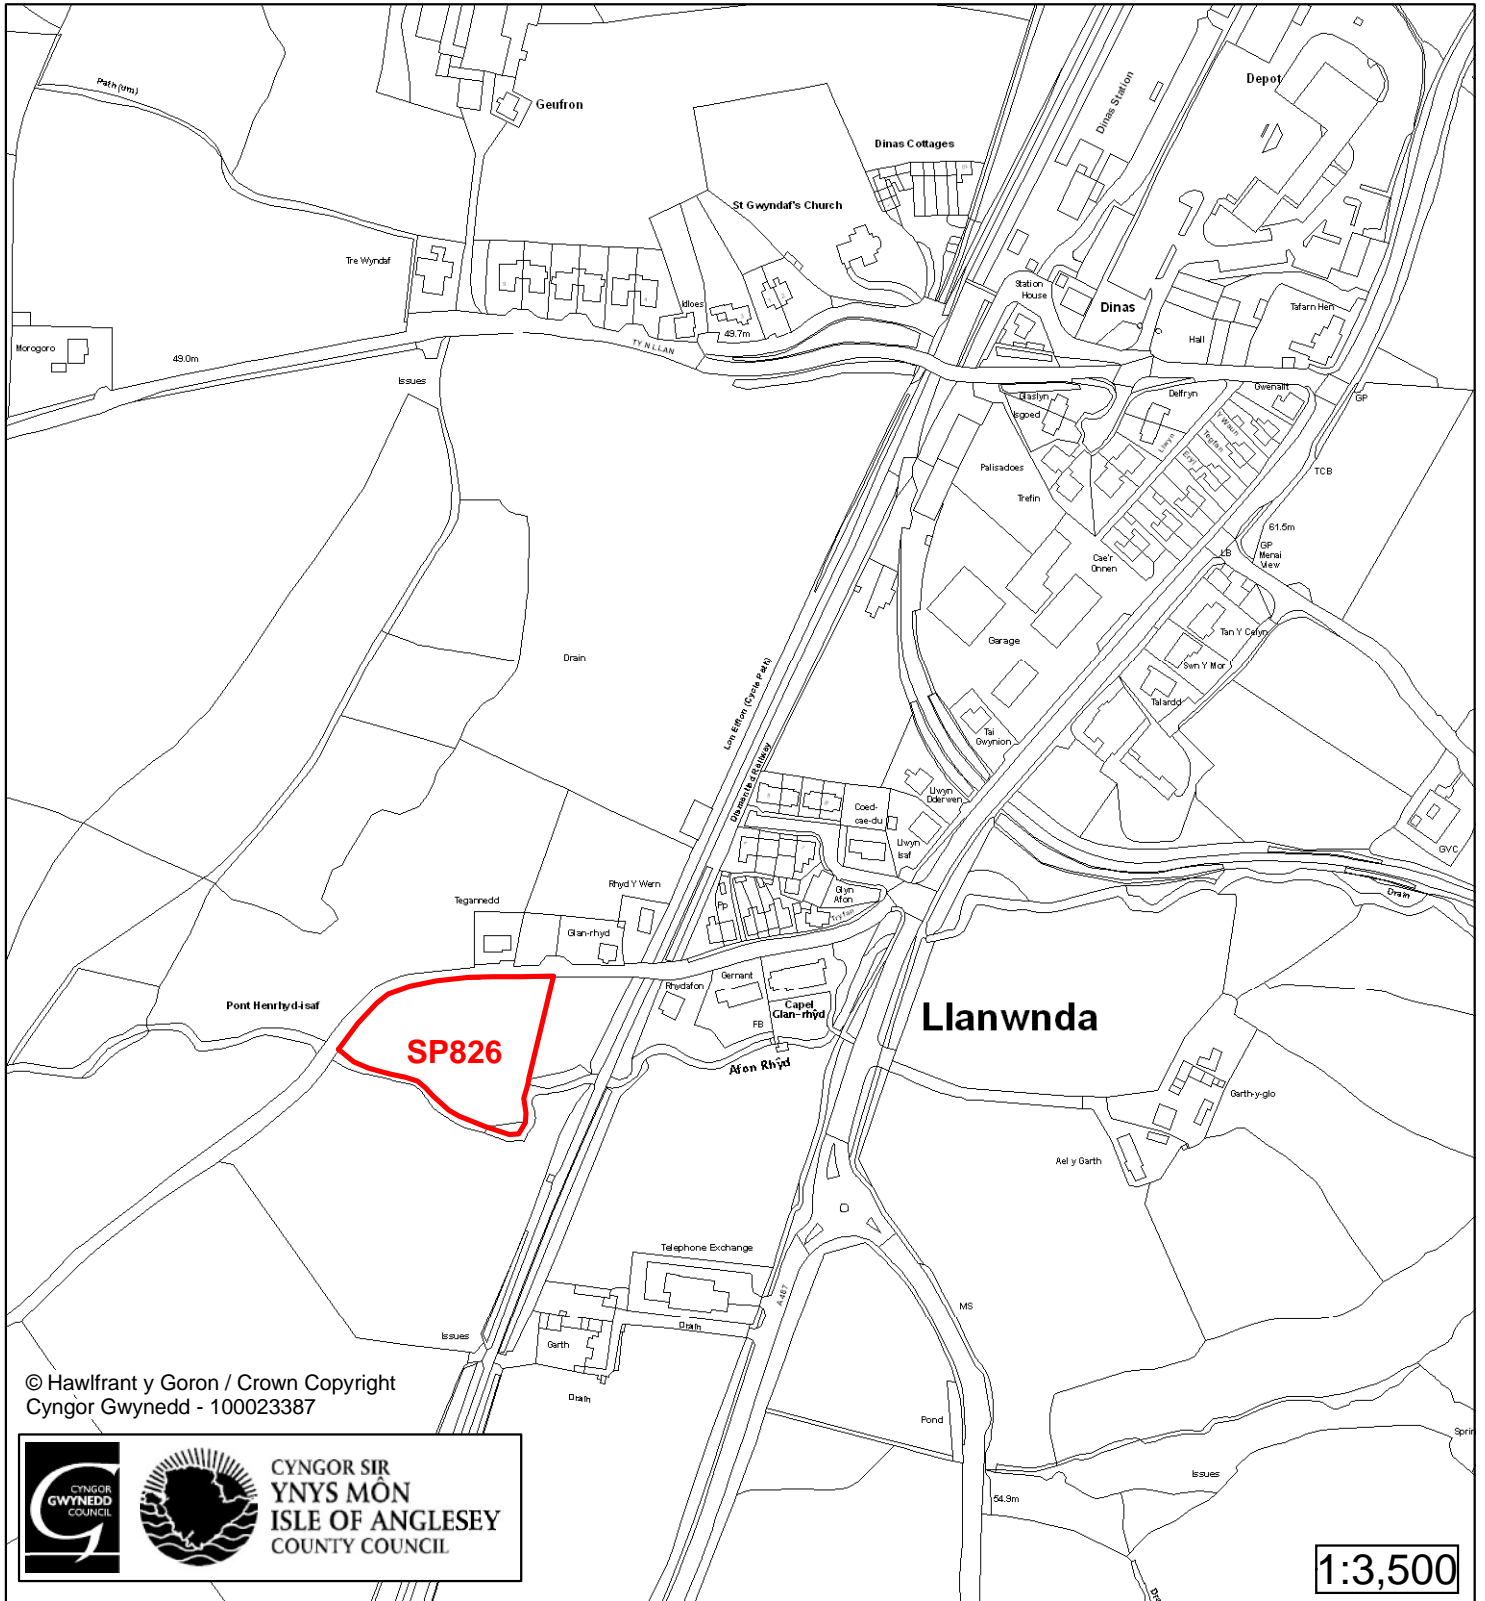

Cynllun Datblygu Lleol ar y Cyd Joint Local Development Plan Cofrestr Safle Posib / Candidate Site Register

Cyfeirnod/ Reference	: SP826
Enw'r Safle / Site Name	: Tir ger / Land adj Glan Rhyd
Lleoliad / Location	: Llanwnda
Cyfeirnod Grid / Grid Reference	: 474 583
Maint (ha) / Size (ha)	: 0.45
Defnydd â Awgrymir / Suggested Use	: Tai / Housing