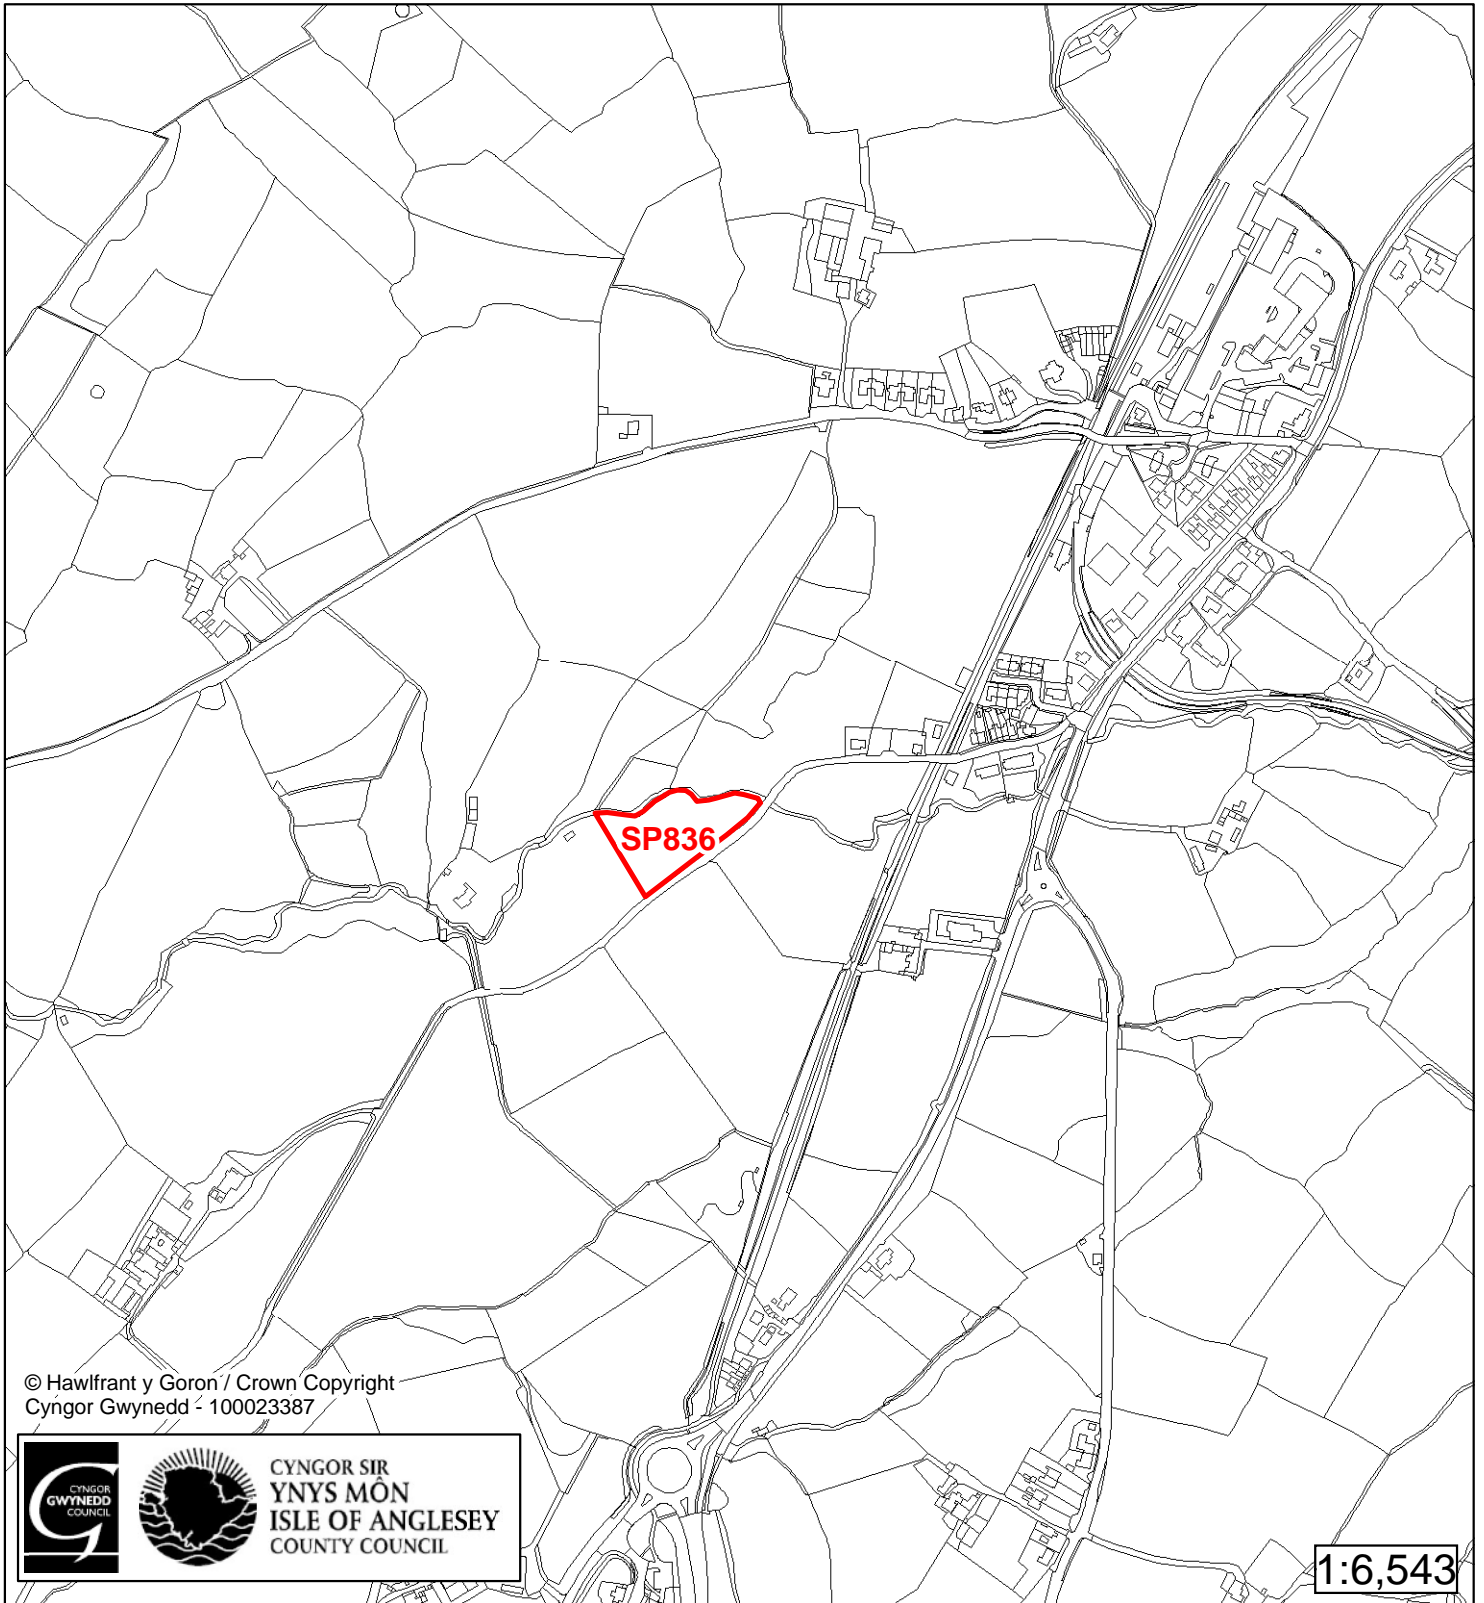

Cynllun Datblygu Lleol ar y Cyd Joint Local Development Plan

Cofrestr Safle Posib / Candidate Site Register

Cyfeirnod/ Reference	: SP836
Enw'r Safle / Site Name	: Tir yn / Land at Parc
Lleoliad / Location	: Dinas, Llanwnda
Cyfeirnod Grid / Grid Reference	: 472, 582
Maint (ha) / Size (ha)	: 0.63
Defnydd â Awgrymir / Suggested Use	: Tai / Housing