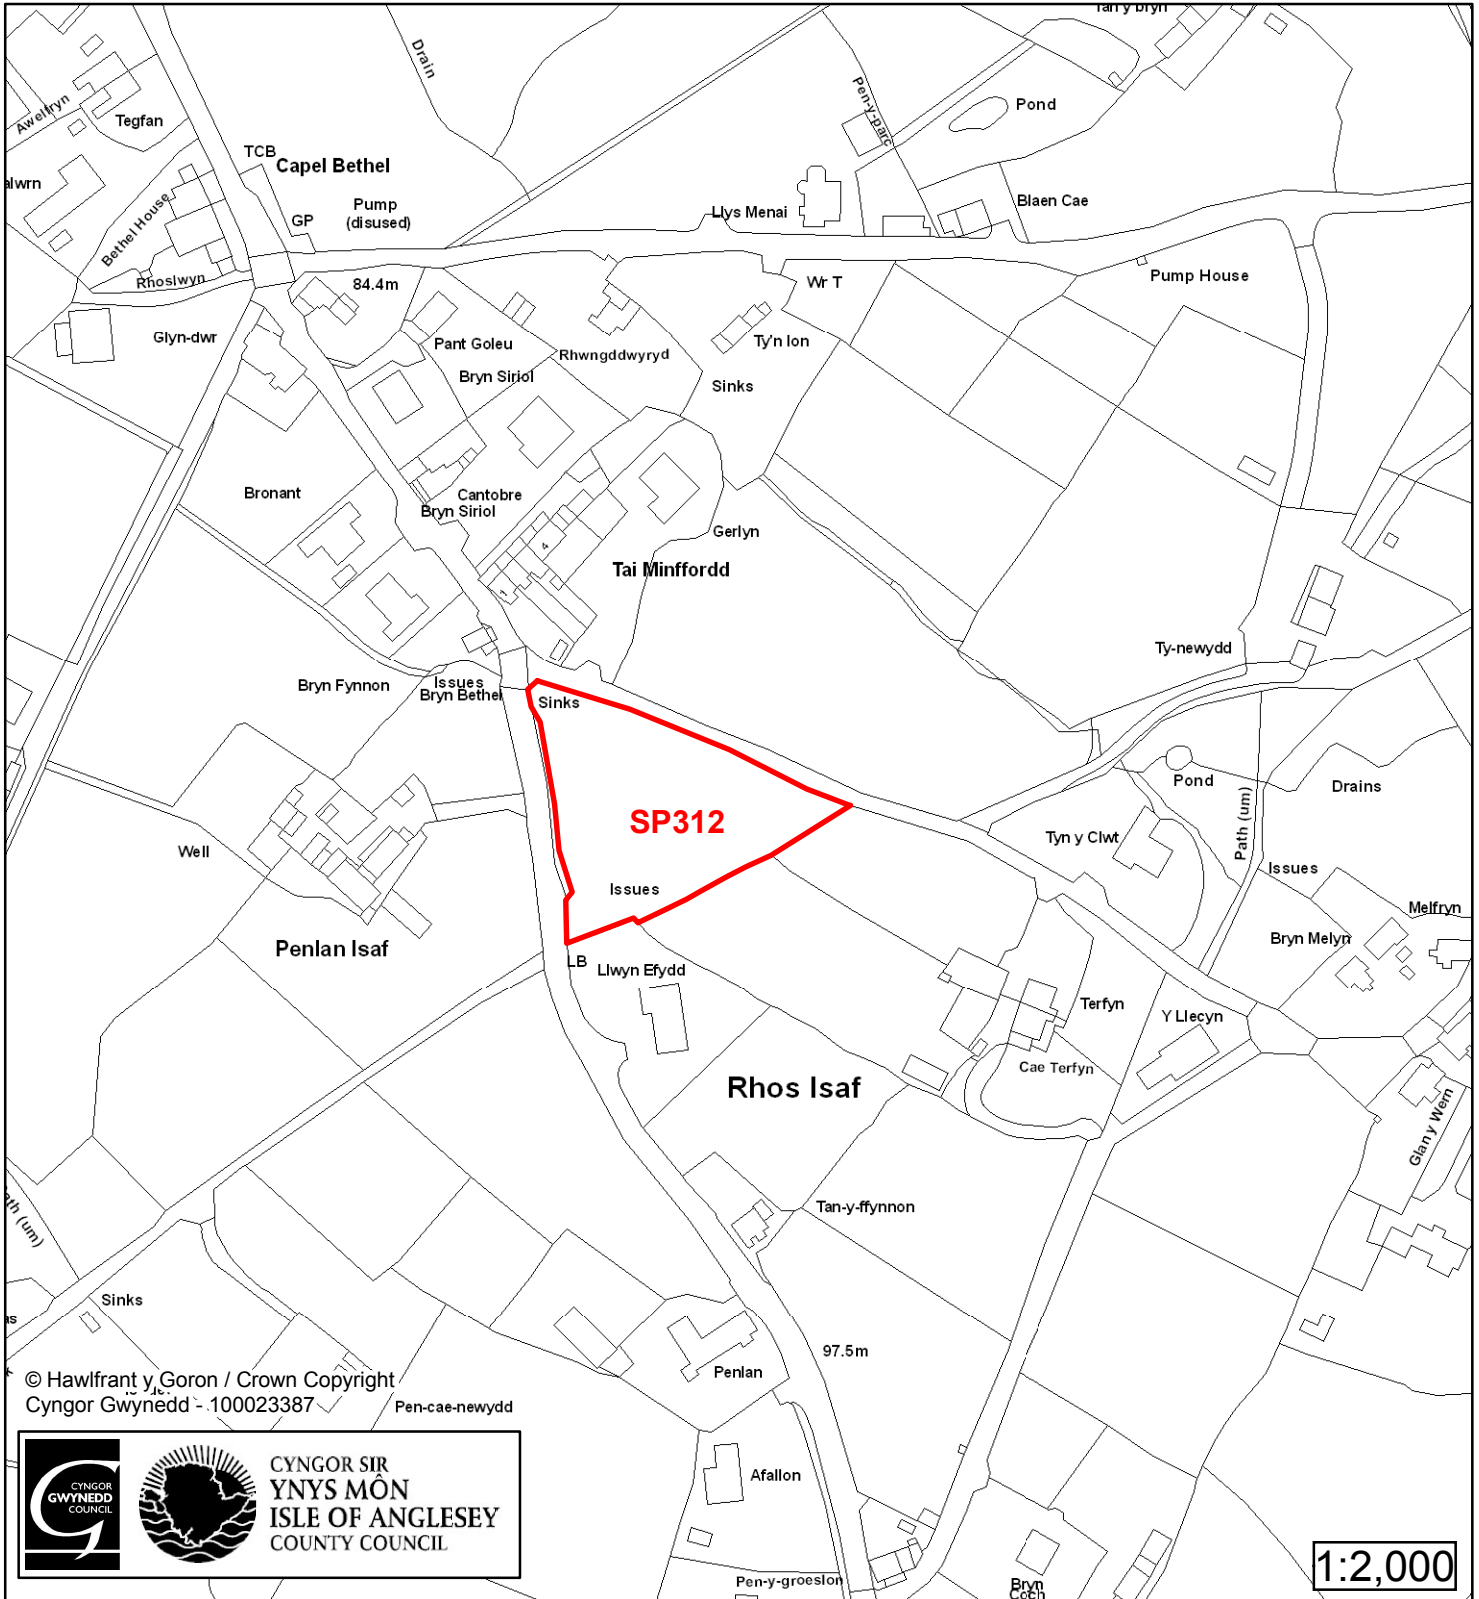

Cynllun Datblygu Lleol ar y Cyd Joint Local Development Plan Cofrestr Safle Posib / Candidate Site Register

Cyfeirnod/ Reference	: SP312
Enw'r Safle / Site Name	: Tir ger / Land adj Llwyn Efydd
Lleoliad / Location	: Rhos Isaf
Cyfeirnod Grid / Grid Reference	: 487 576
Maint (ha) / Size (ha)	: 0.3
Defnydd â Awgrymir / Suggested Use	: Tai / Housing