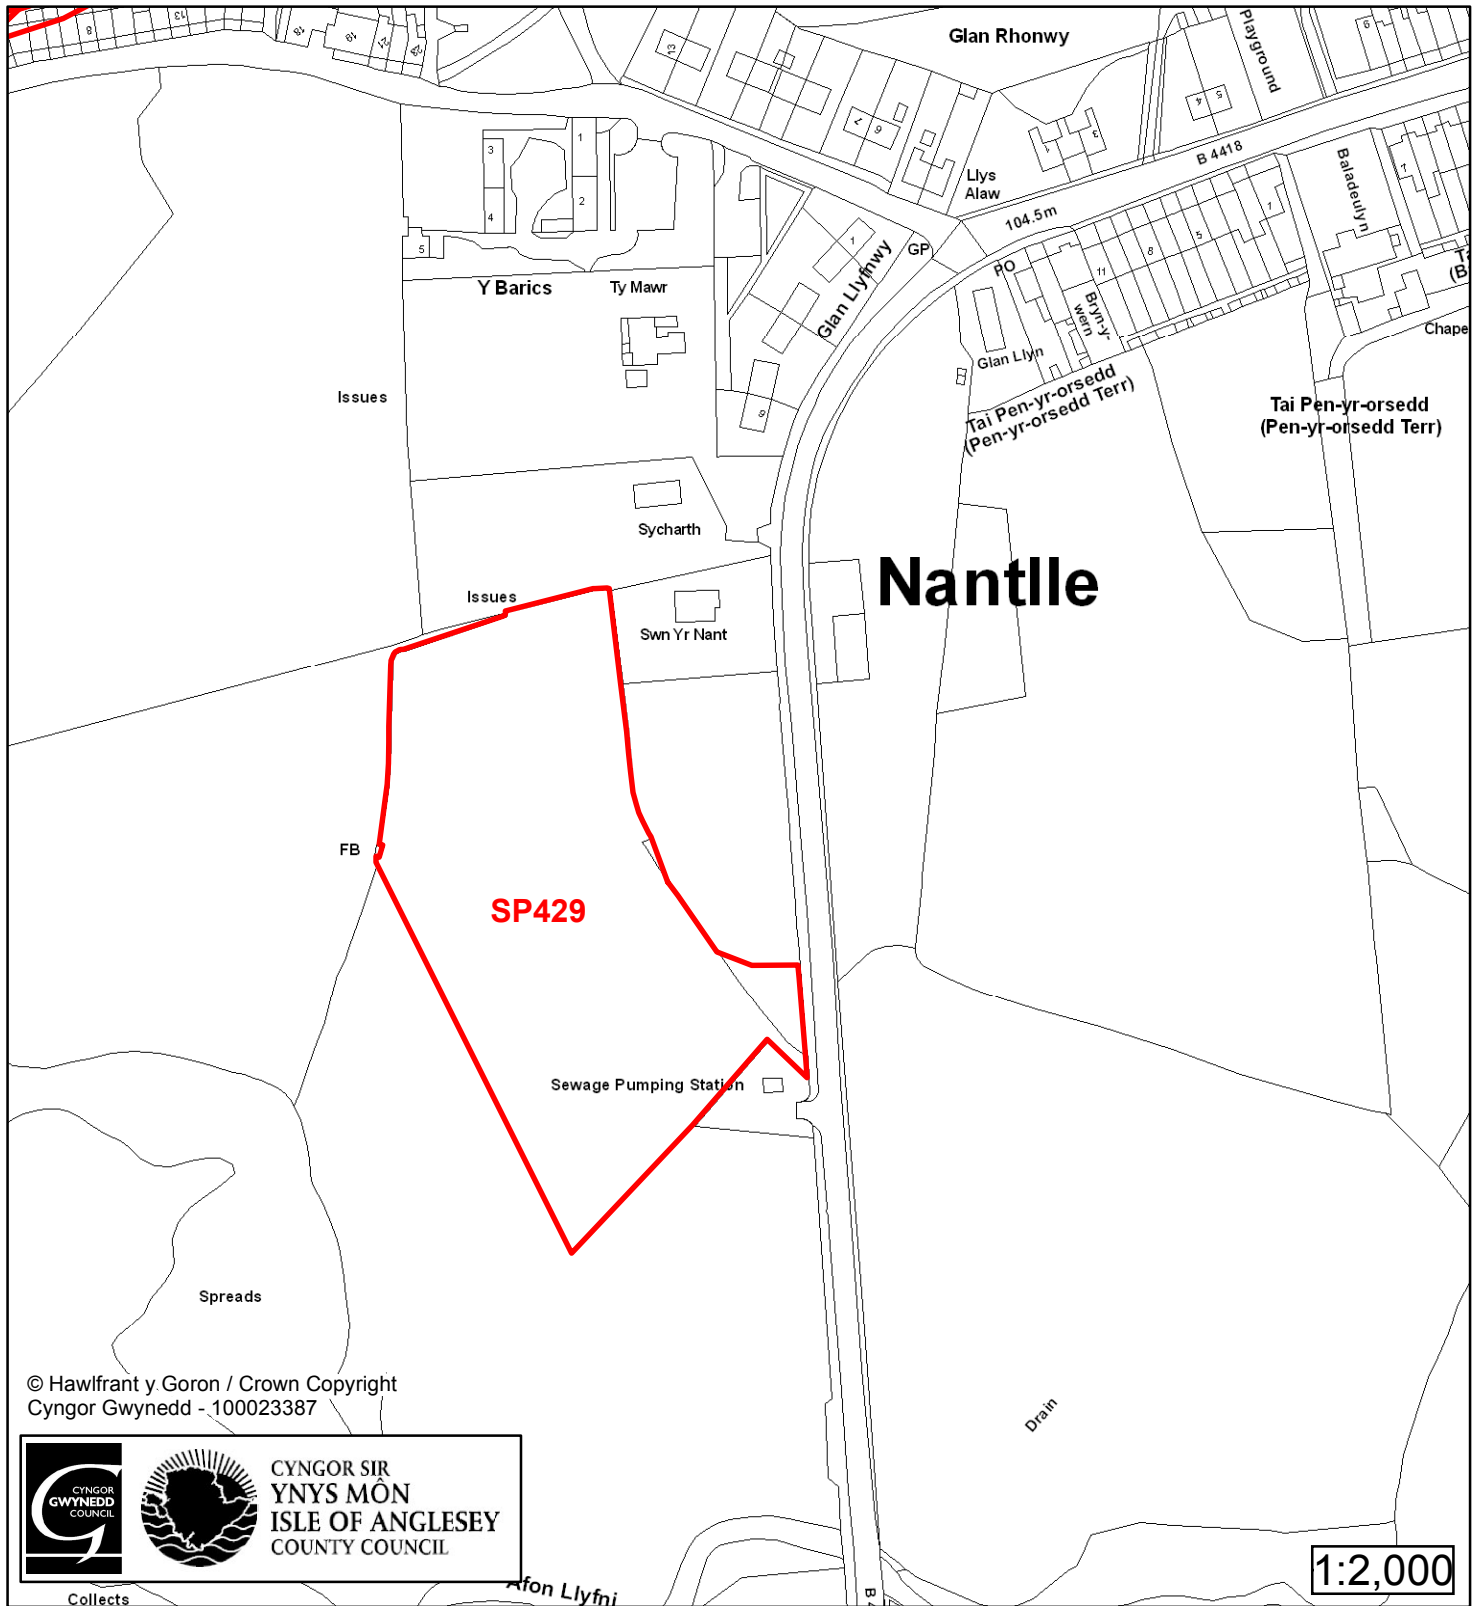

Cynllun Datblygu Lleol ar y Cyd Joint Local Development Plan Cofrestr Safle Posib / Candidate Site Register

Cyfeirnod/ Reference	: SP429
Enw'r Safle / Site Name	: Tir ger / Land adj Swn y Nant
Lleoliad / Location	: Nantlle
Cyfeirnod Grid / Grid Reference	: 508 532
Maint (ha) / Size (ha)	: 1.05
Defnydd â Awgrymir / Suggested Use	: Twristiaeth / Tourism