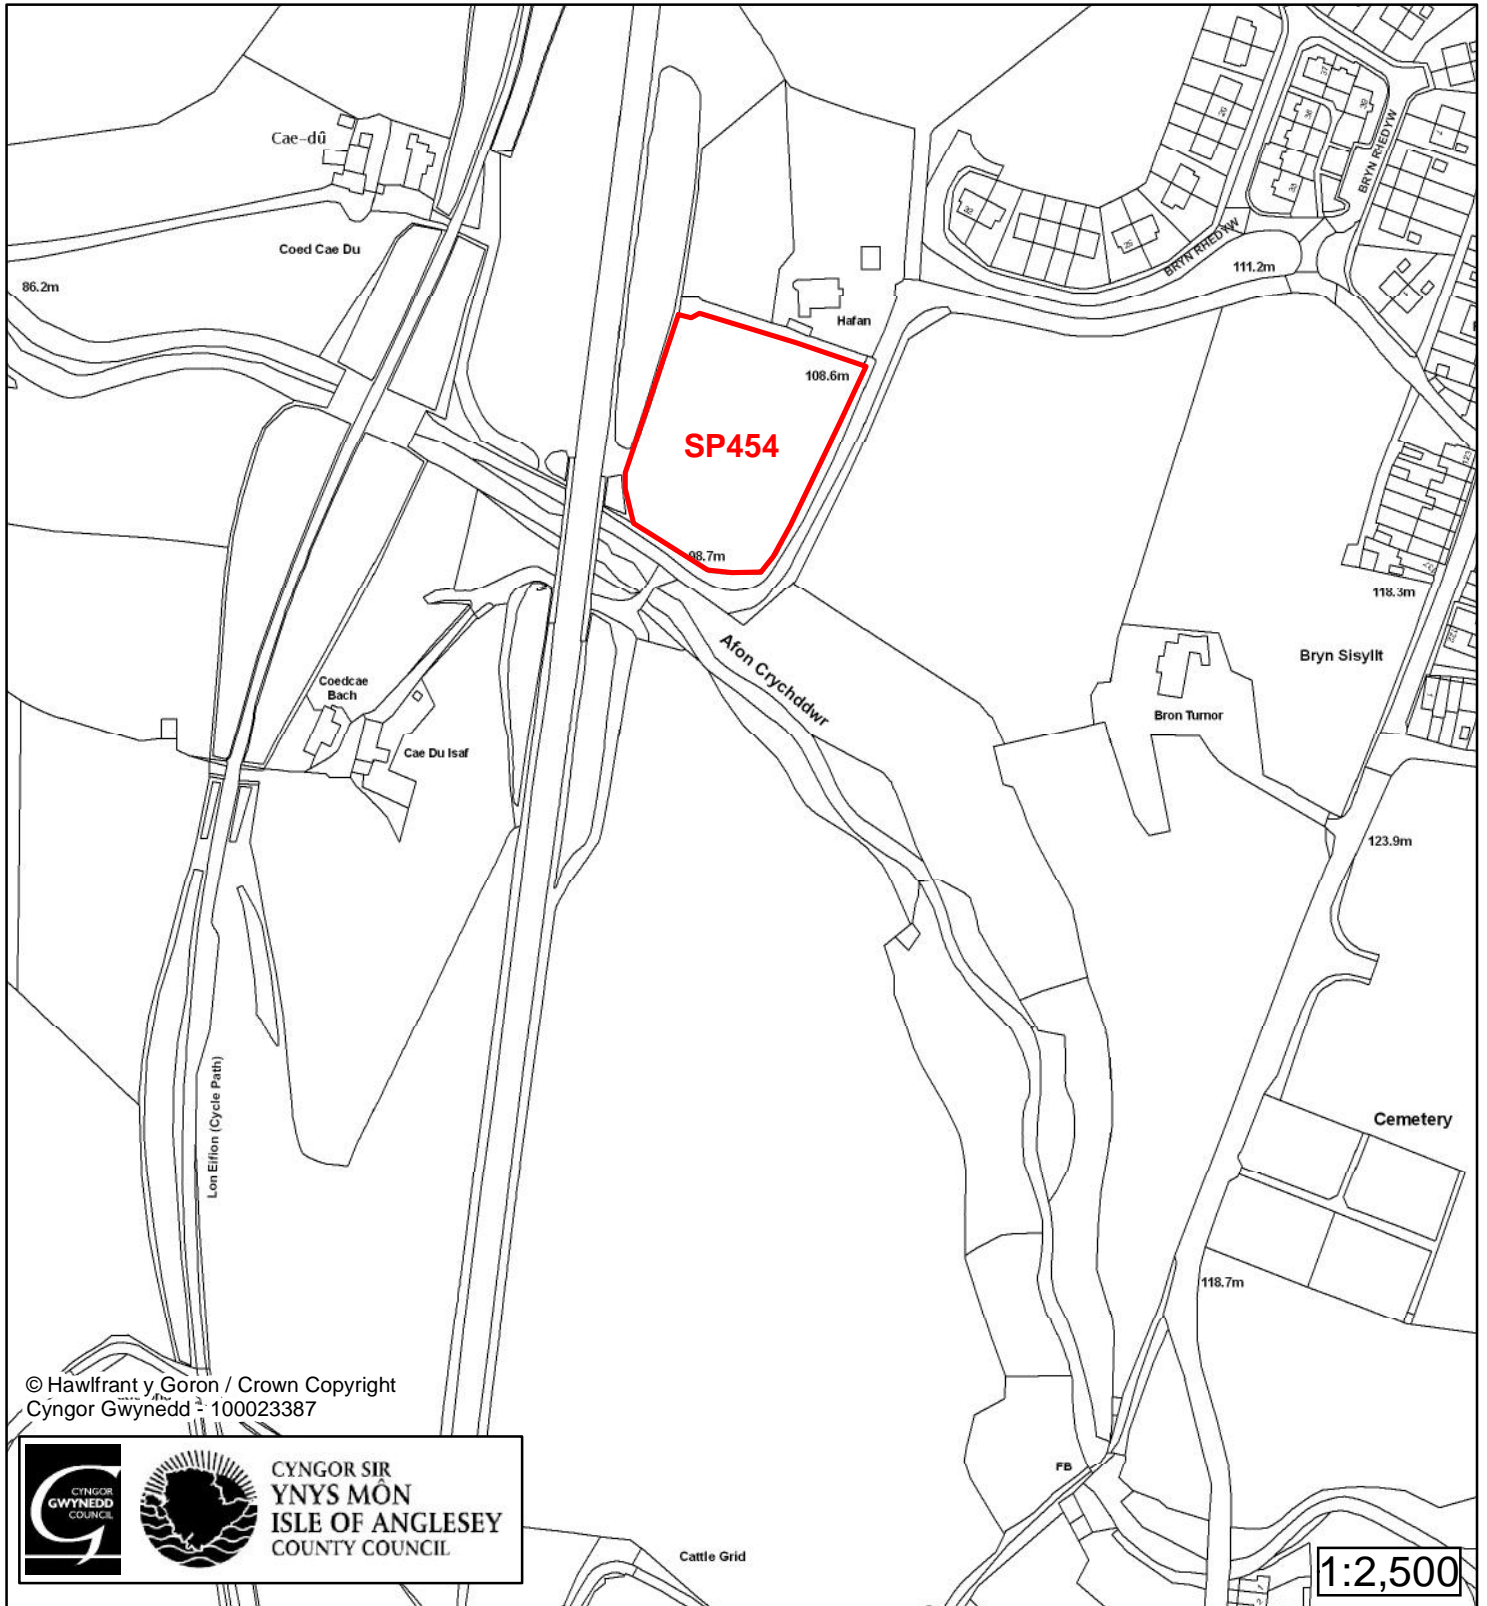

Cynllun Datblygu Lleol ar y Cyd Joint Local Development Plan

Cofrestr Safle Posib / Candidate Site Register

Cyfeirnod/ Reference	: SP454
Enw'r Safle / Site Name	: Tir ger / Land near Hafan,
Lleoliad / Location	: Llanllyfni
Cyfeirnod Grid / Grid Reference	: 246 351
Maint (ha) / Size (ha)	: 0.45
Defnydd â Awgrymir / Suggested Use	: Tai / Housing