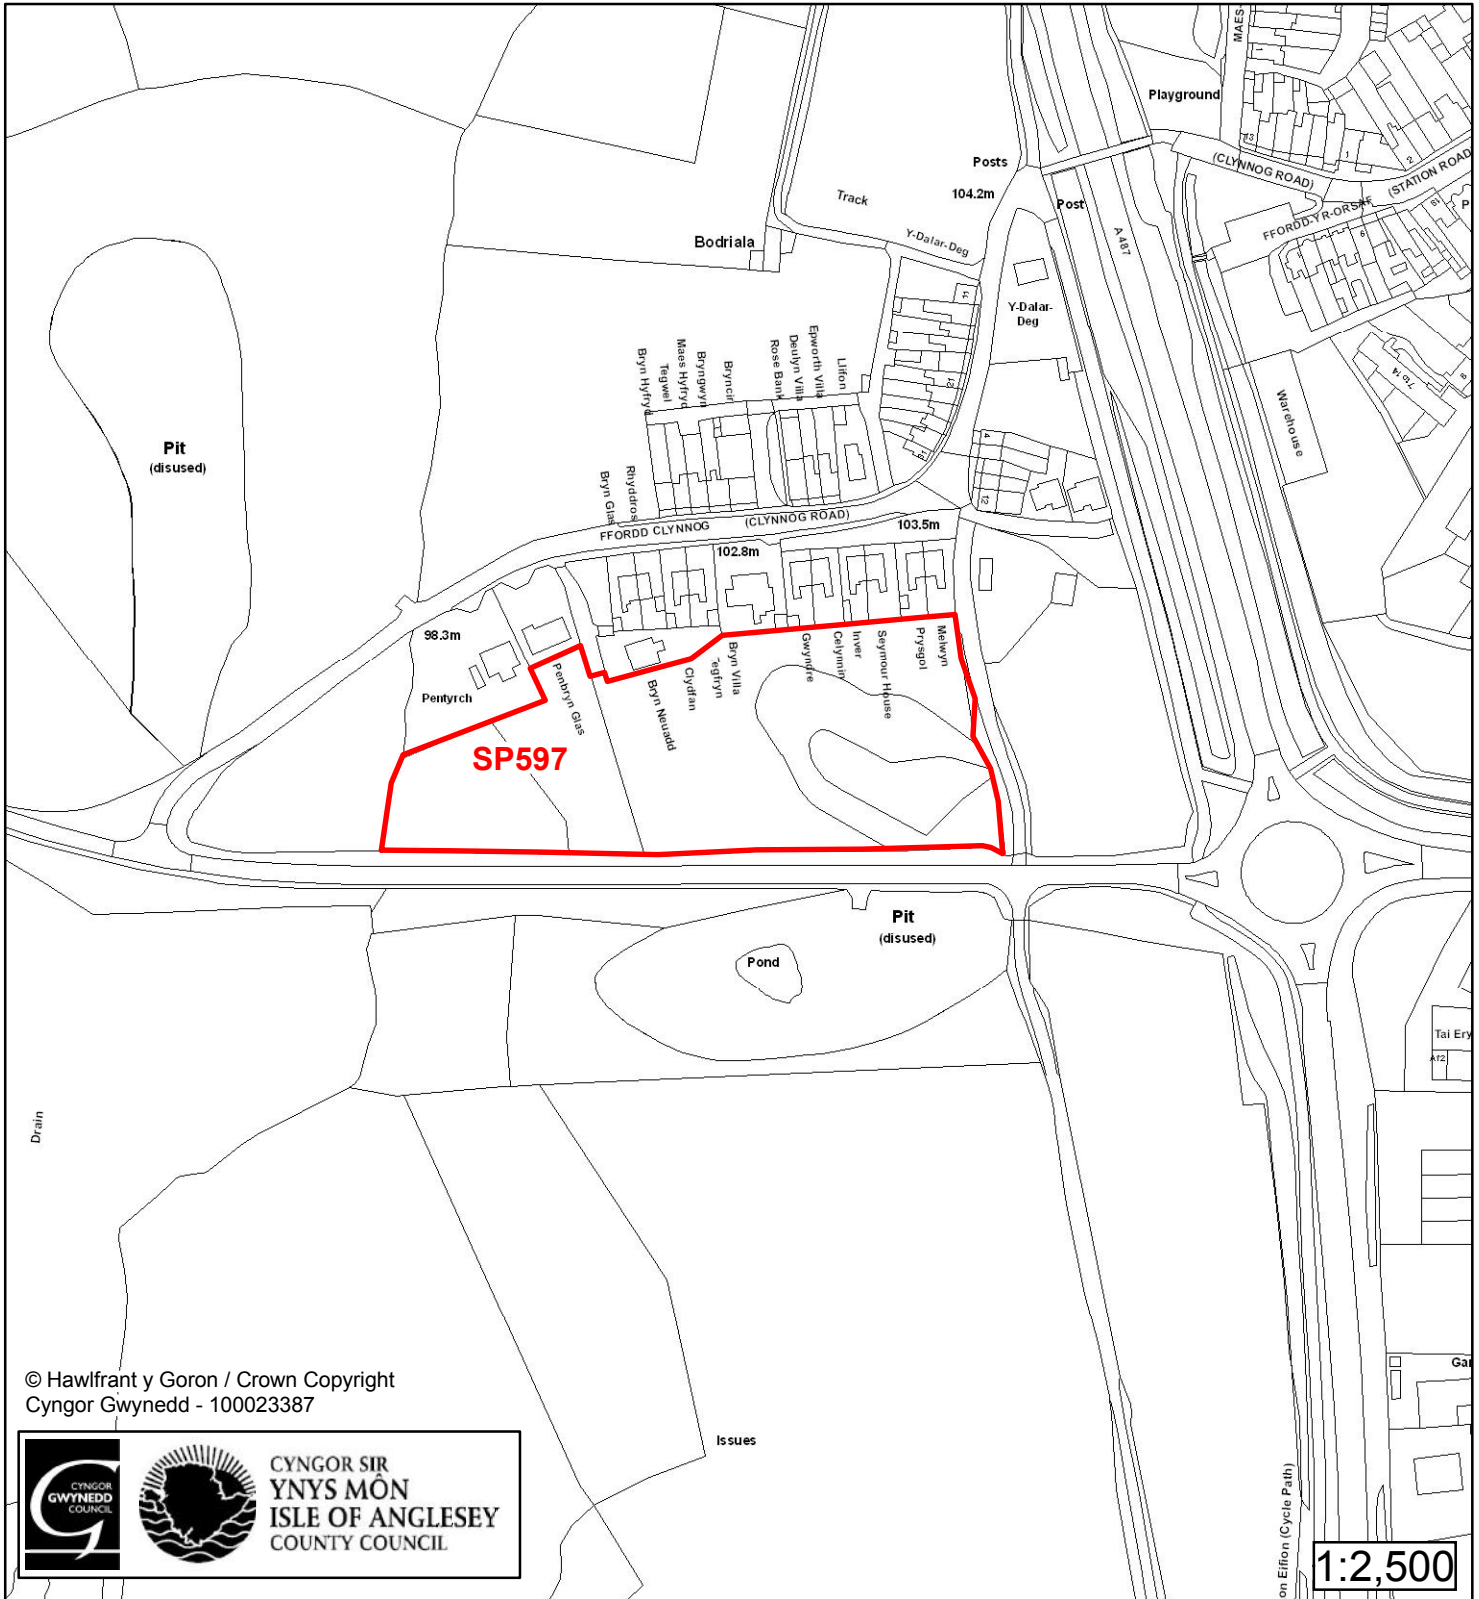

Cynllun Datblygu Lleol ar y Cyd Joint Local Development Plan Cofrestr Safle Posib / Candidate Site Register

© Hawlfraint y Goron / Crown Copyright
Cyngor Gwynedd - 100023387