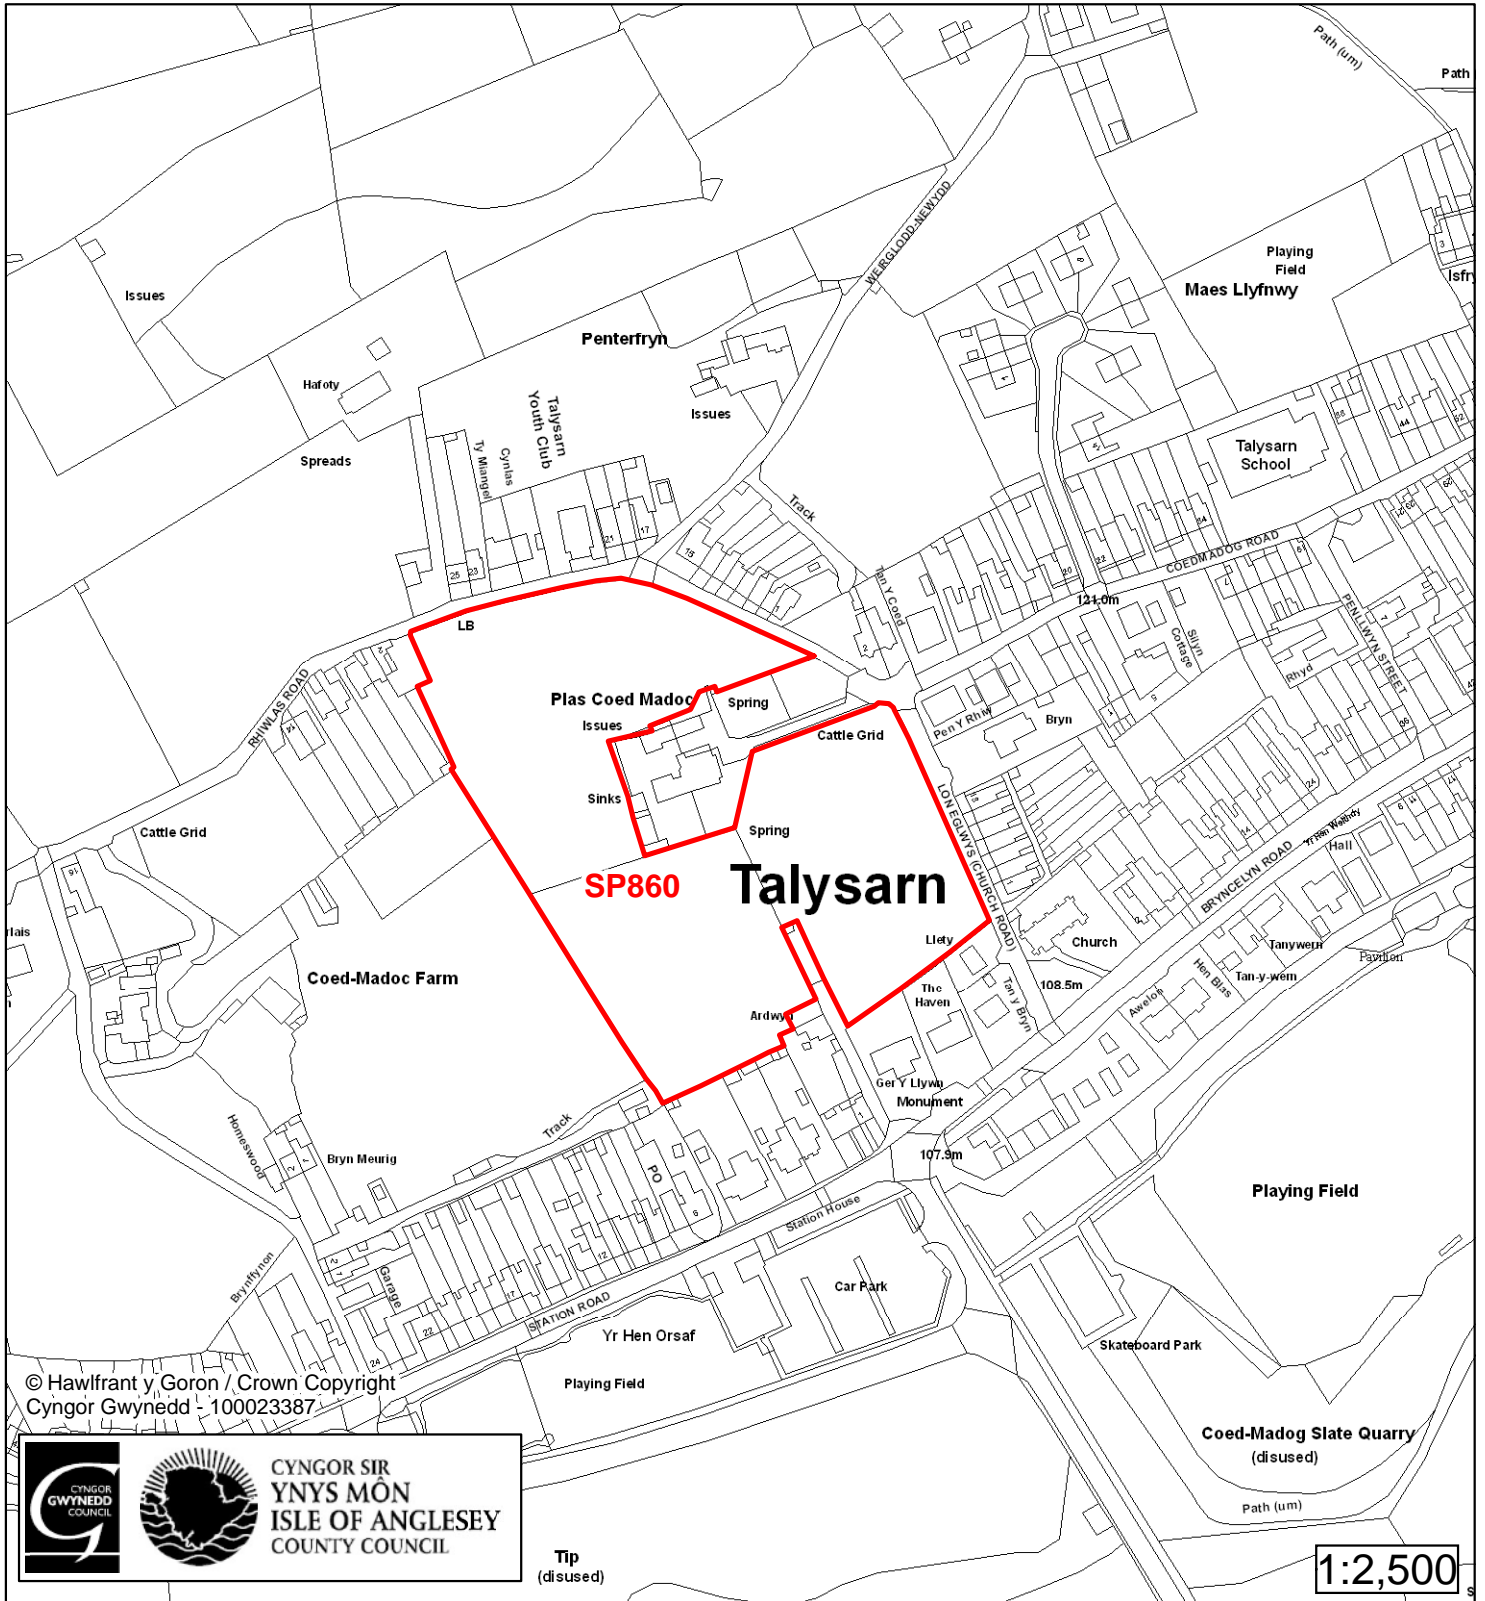

Cynllun Datblygu Lleol ar y Cyd Joint Local Development Plan Cofrestr Safle Posib / Candidate Site Register

Cyfeirnod/ Reference	: SP860
Enw'r Safle / Site Name	: Tir ger / Land adj Plas Coed Madoc
Lleoliad / Location	: Talysarn
Cyfeirnod Grid / Grid Reference	: 487, 530
Maint (ha) / Size (ha)	: 1.7
Defnydd â Awgrymir / Suggested Use	: Tai / Housing