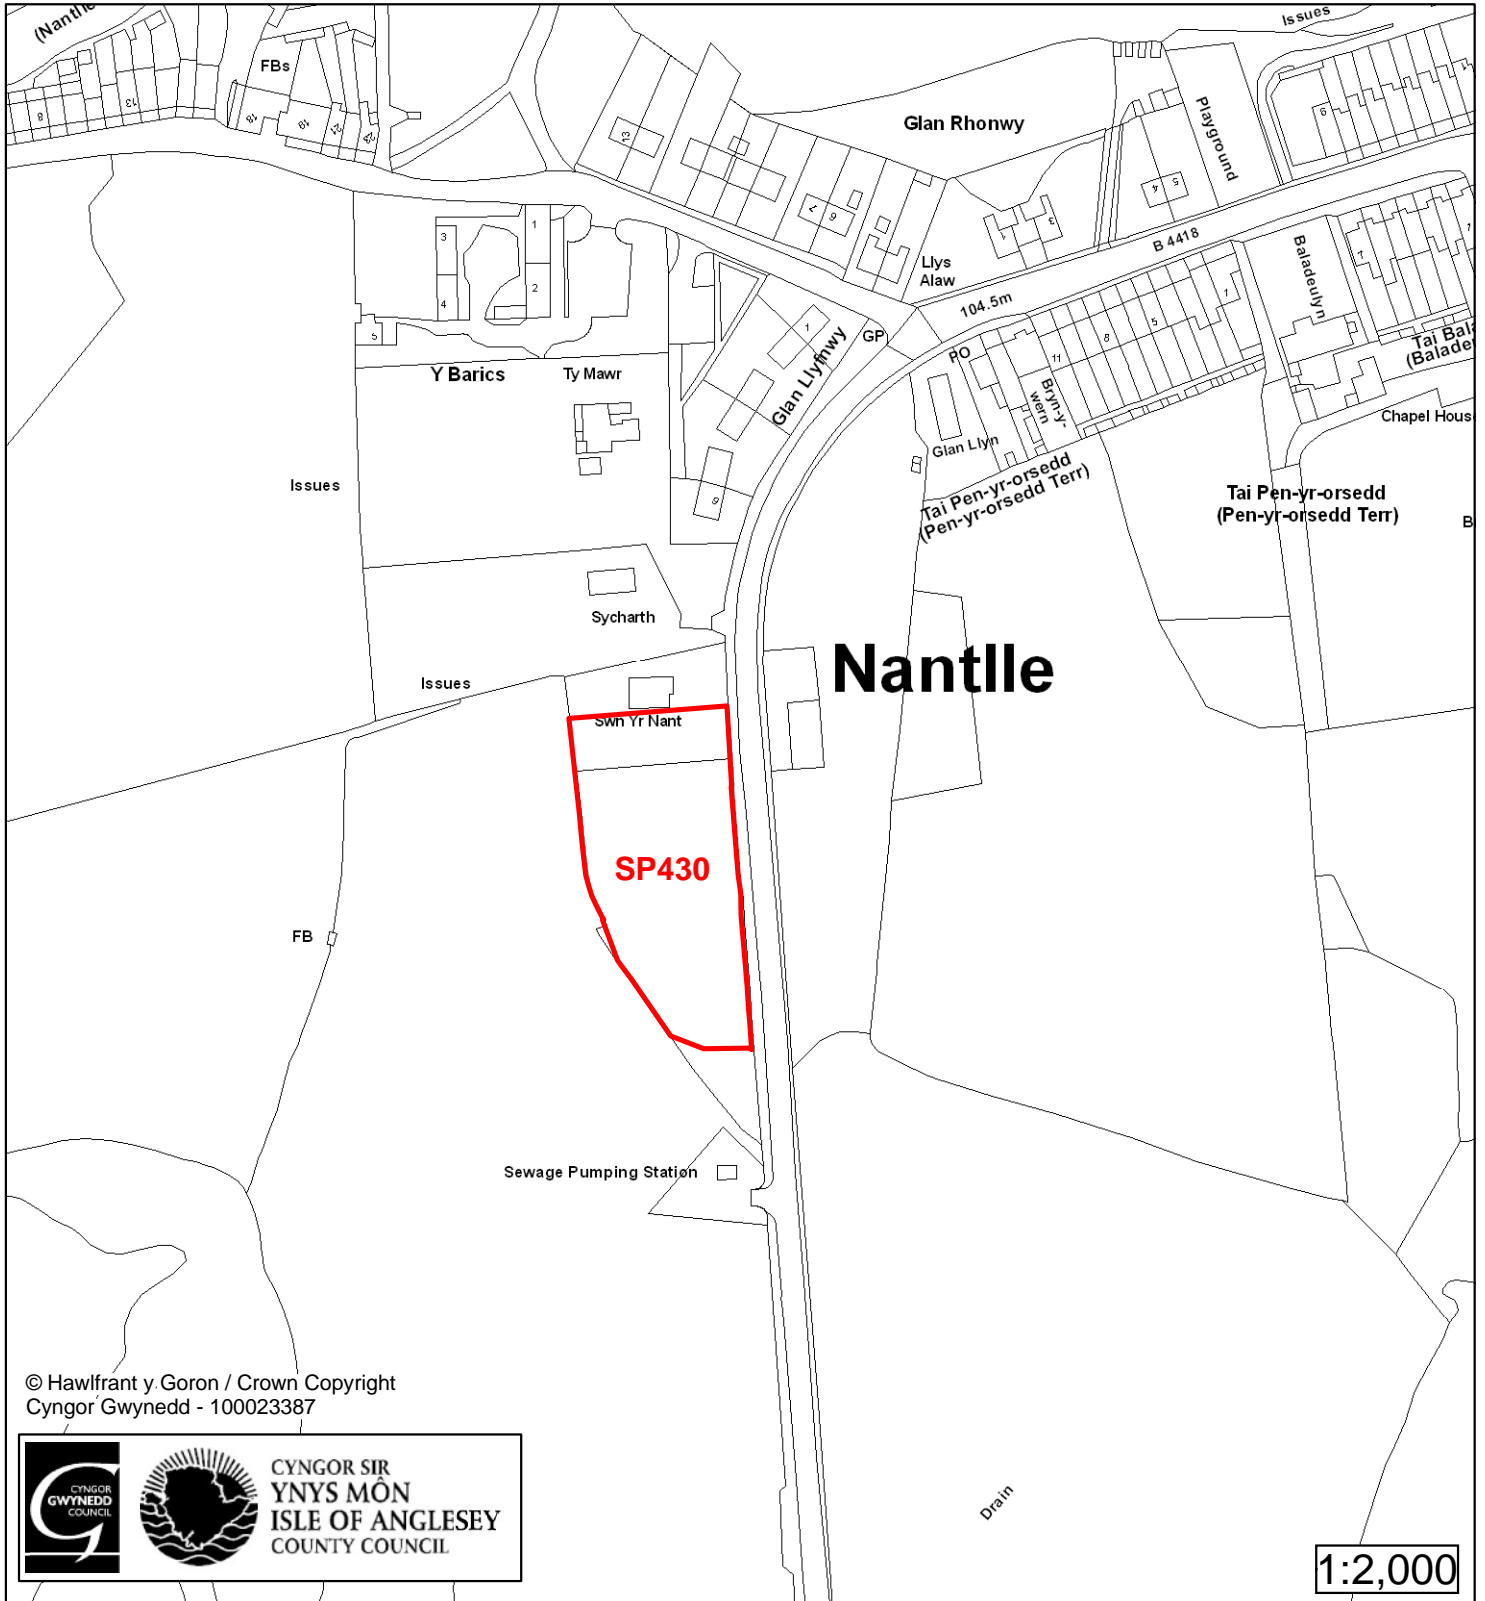

Cynllun Datblygu Lleol ar y Cyd Joint Local Development Plan Cofrestr Safle Posib / Candidate Site Register

Cyfeirnod/ Reference	: SP430
Enw'r Safle / Site Name	: Tir ger / Land adj Swn y Nant
Lleoliad / Location	: Nantlle
Cyfeirnod Grid / Grid Reference	: 501 532
Maint (ha) / Size (ha)	: 0.32
Defnydd â Awgrymir / Suggested Use	: Tai / Housing