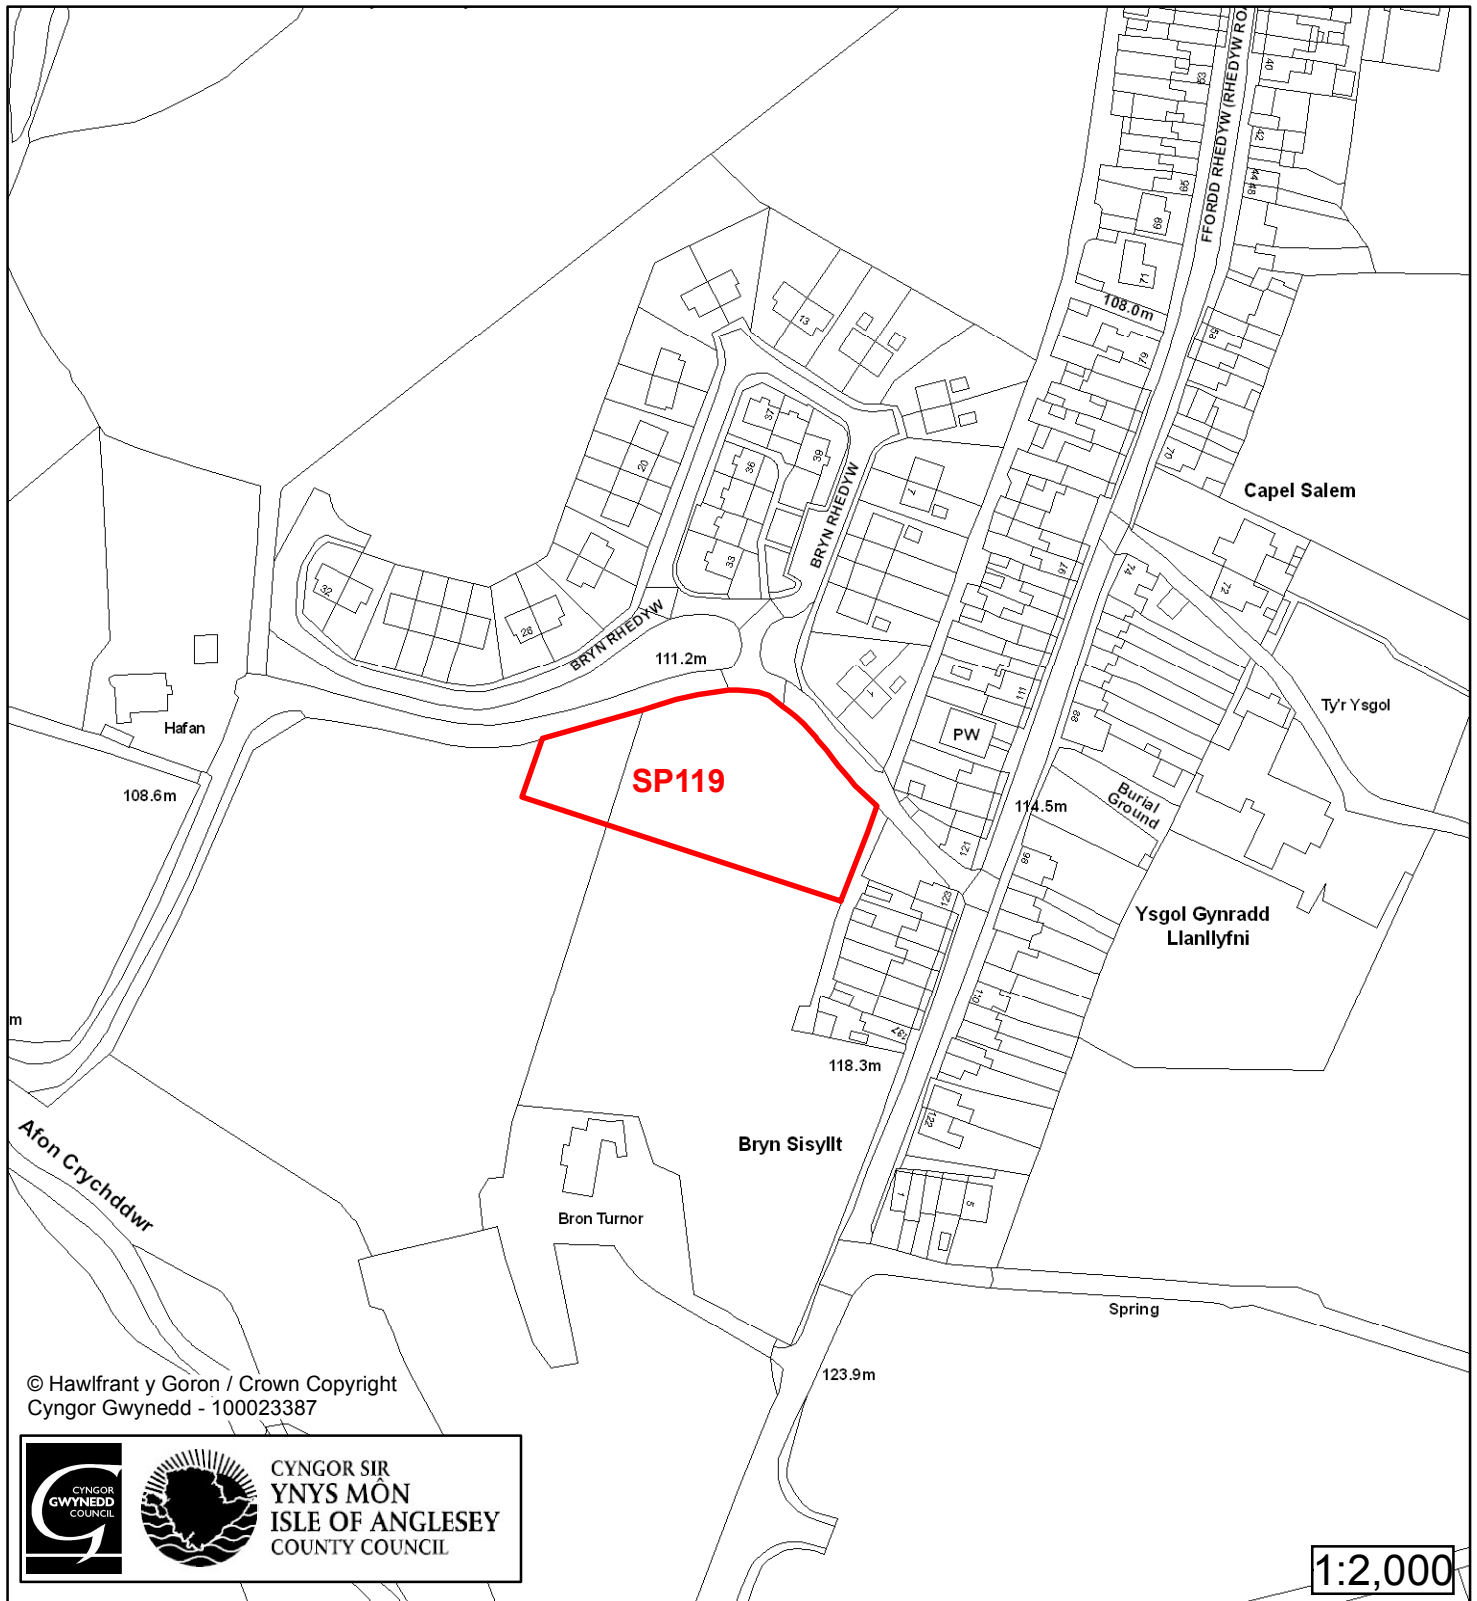

# Cynllun Datblygu Lleol ar y Cyd Joint Local Development Plan Cofrestr Safle Posib / Candidate Site Register

|                                    |                                  |
|------------------------------------|----------------------------------|
| Cyfeirnod/ Reference               | : SP119                          |
| Enw'r Safle / Site Name            | : Tir ger / Land adj Bryn Rhedyw |
| Lleoliad / Location                | : Llanllyfni                     |
| Cyfeirnod Grid / Grid Reference    | : 469 517                        |
| Maint (ha) / Size (ha)             | : 0.35                           |
| Defnydd â Awgrymir / Suggested Use | : Tai / Housing                  |

# Cynllun Datblygu Lleol ar y Cyd Joint Local Development Plan Cofrestr Safle Posib / Candidate Site Register

|                                    |  |
|------------------------------------|--|
| Cyfeirnod/ Reference               | : <b>SP155</b>                                 |
| Enw'r Safle / Site Name            | : <b>Tir tu cefn / Land to rear of Hen Lôn</b> |
| Lleoliad / Location                | : <b>Penygroes</b>                             |
| Cyfeirnod Grid / Grid Reference    | : <b>475 534</b>                               |
| Maint (ha) / Size (ha)             | : <b>3.29</b>                                  |
| Defnydd â Awgrymir / Suggested Use | : <b>Tai / Housing</b>                         |