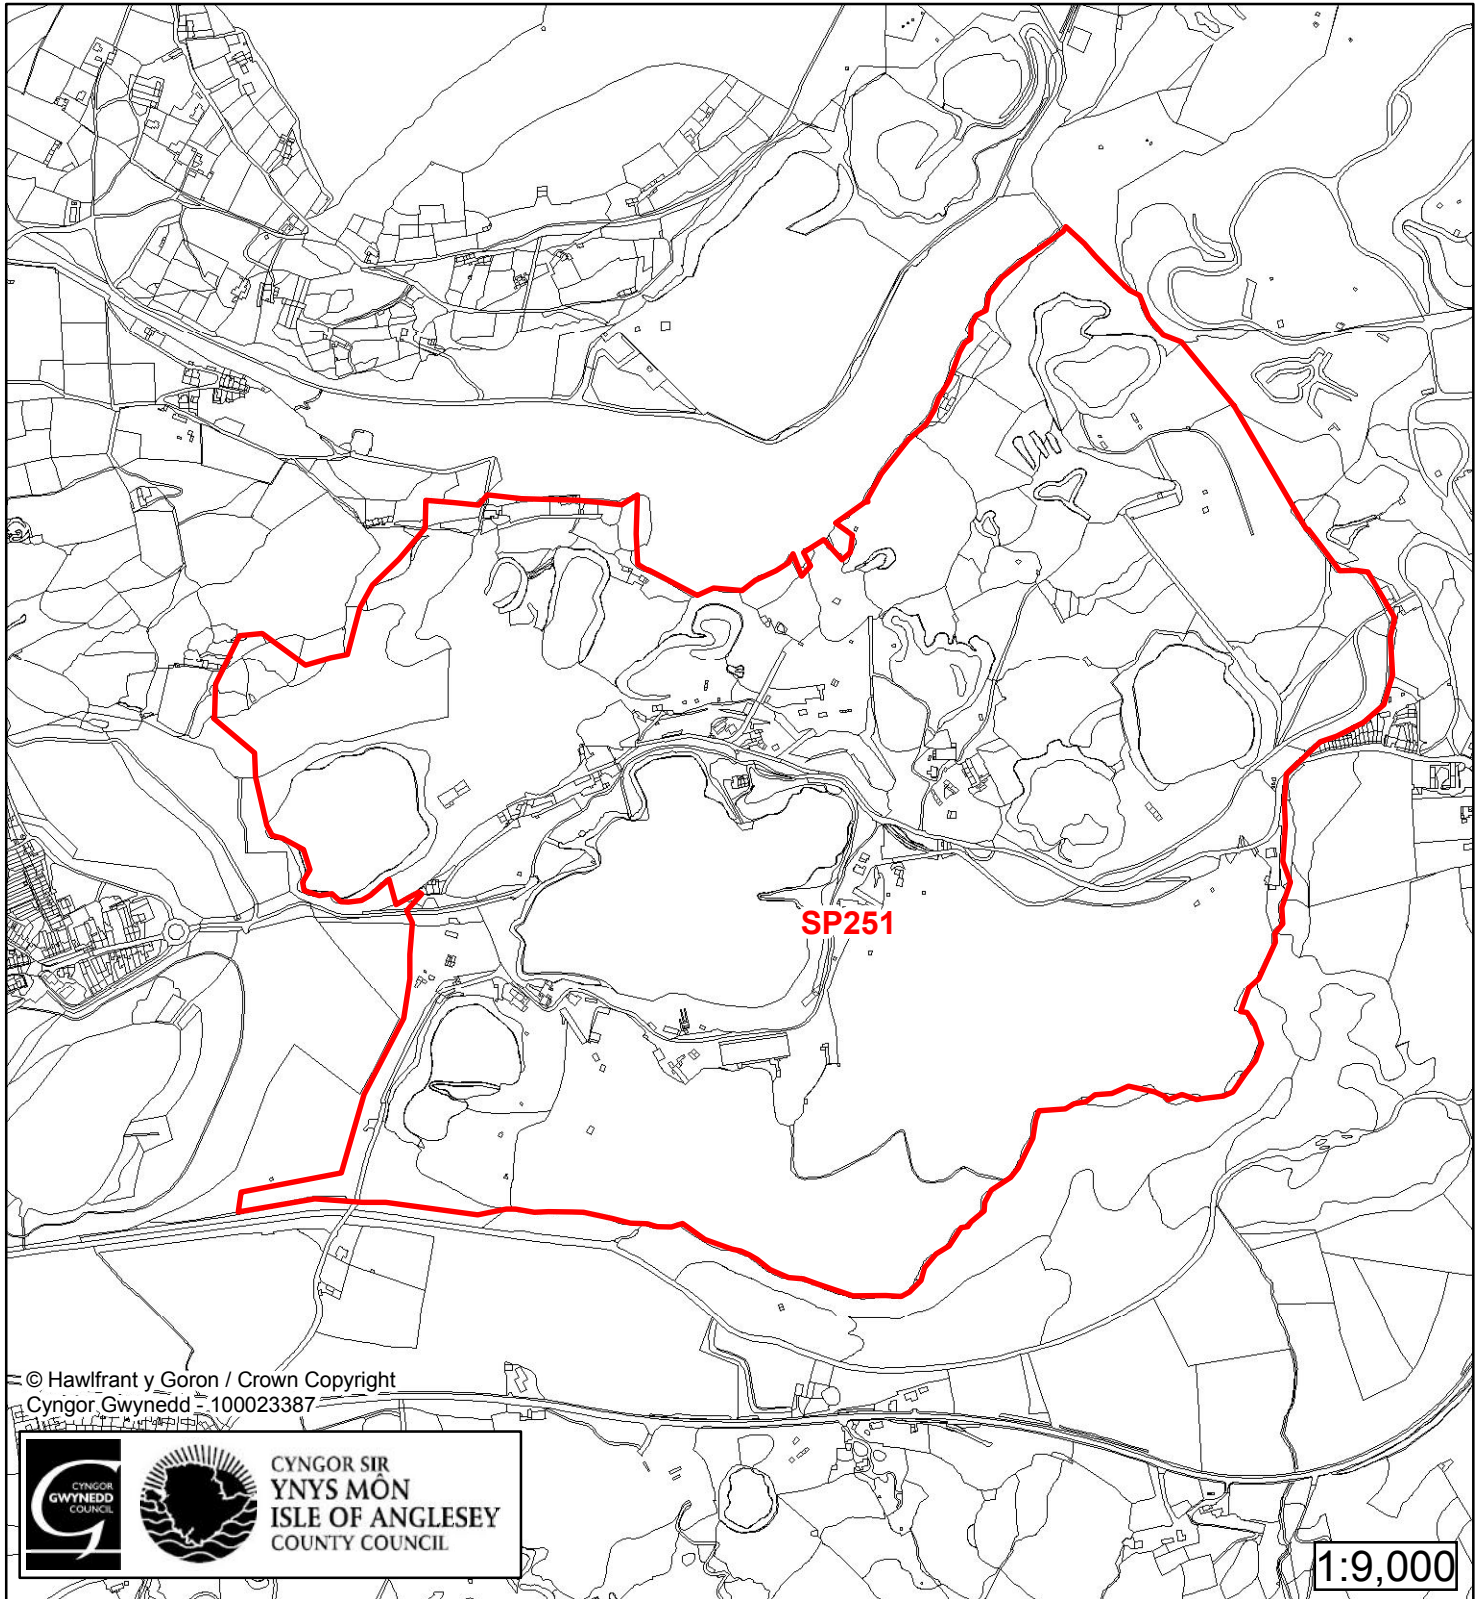

Cynllun Datblygu Lleol ar y Cyd Joint Local Development Plan Cofrestr Safle Posib / Candidate Site Register

Cyfeirnod/ Reference	: SP251
Enw'r Safle / Site Name	: Chwarel Dorothea Quarry
Lleoliad / Location	: Talysarn
Cyfeirnod Grid / Grid Reference	: 501 533
Maint (ha) / Size (ha)	: 102.91
Defnydd â Awgrymir / Suggested Use	: Treftadaeth / Heritage