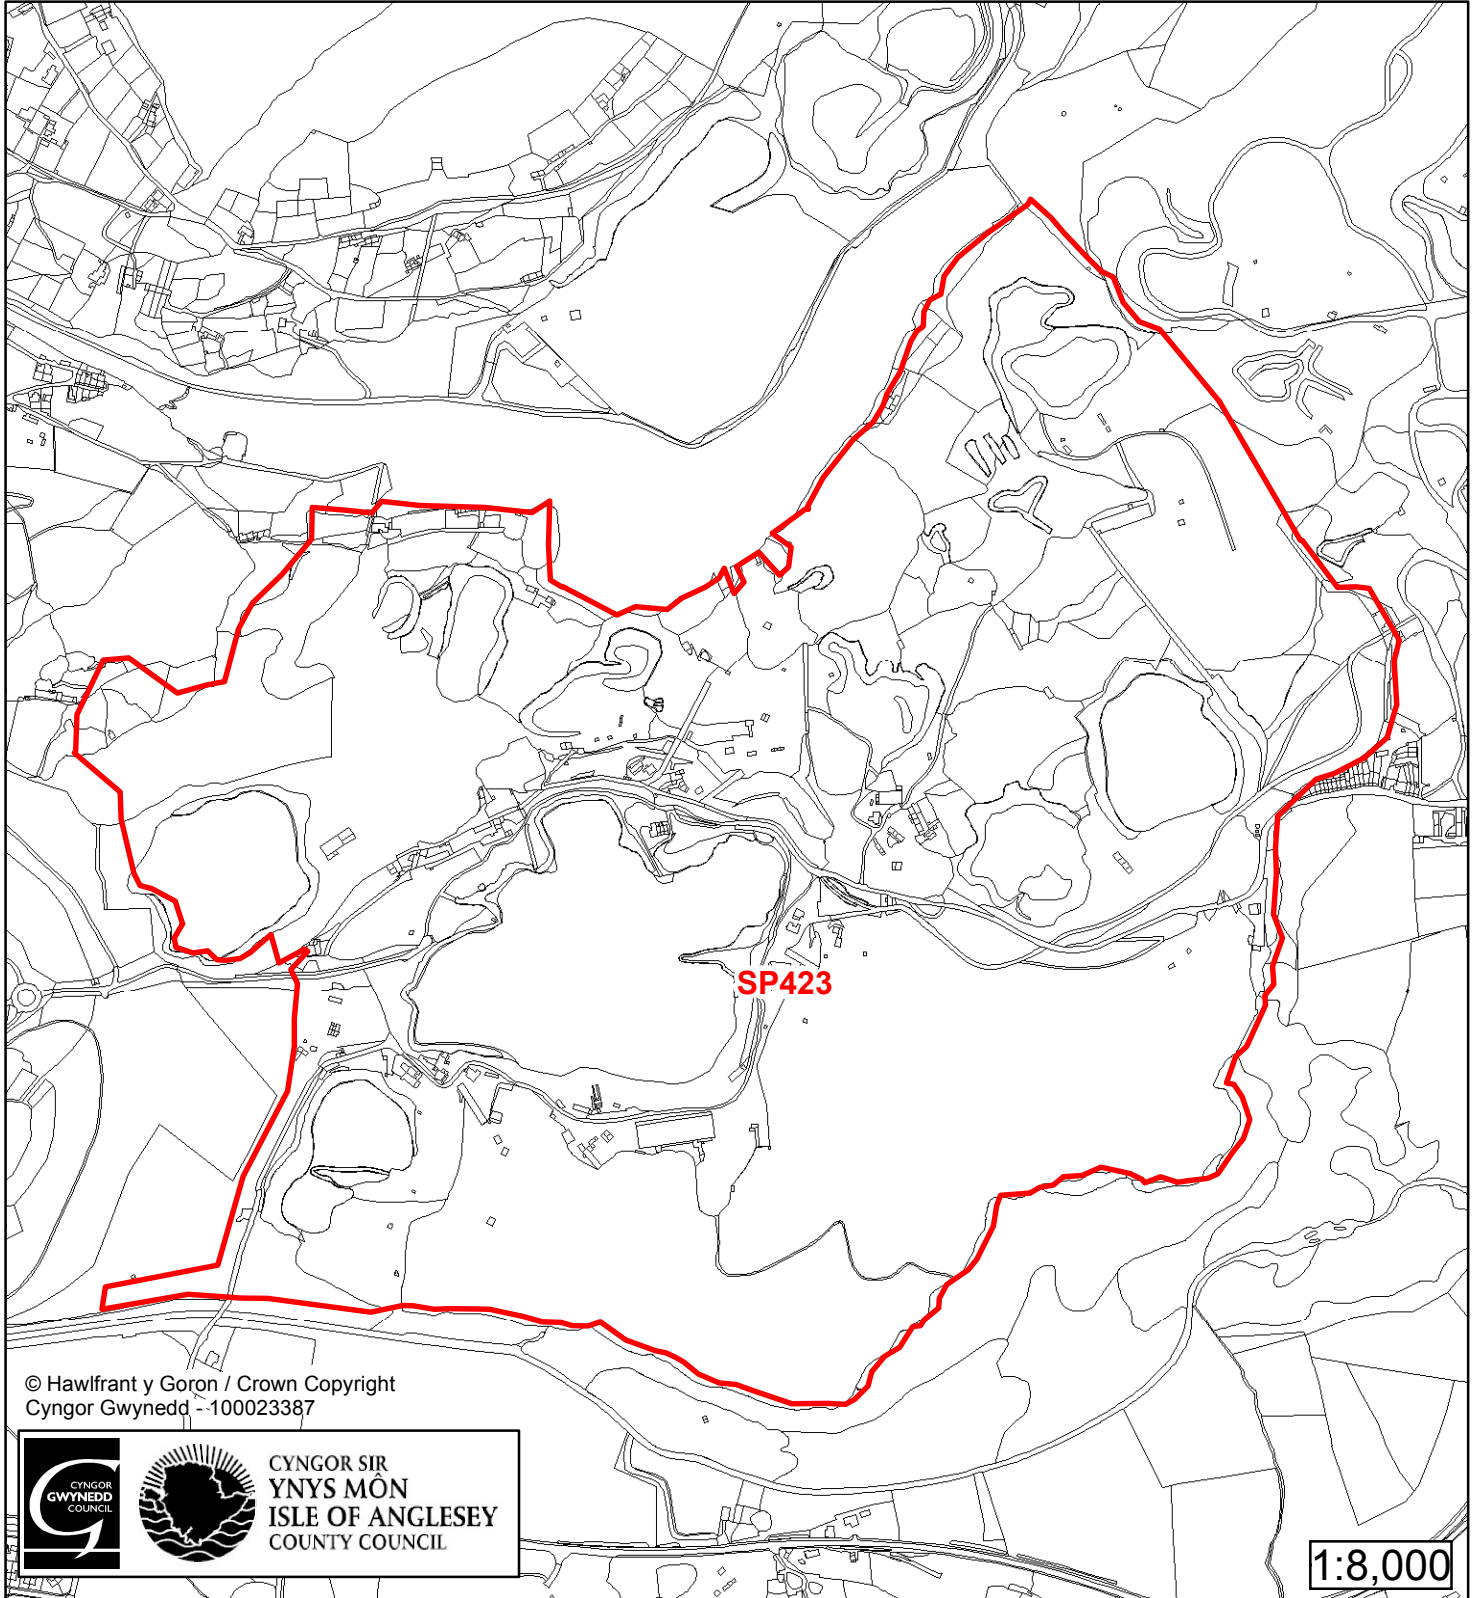

Cynllun Datblygu Lleol ar y Cyd Joint Local Development Plan Cofrestr Safle Posib / Candidate Site Register

Cyfeirnod/ Reference	: SP423
Enw'r Safle / Site Name	: Chwarel Dorothea Quarry
Lleoliad / Location	: Talysarn
Cyfeirnod Grid / Grid Reference	: 500 523
Maint (ha) / Size (ha)	: 102.91
Defnydd â Awgrymir / Suggested Use	: Defnydd Cymysg / Mixed Used