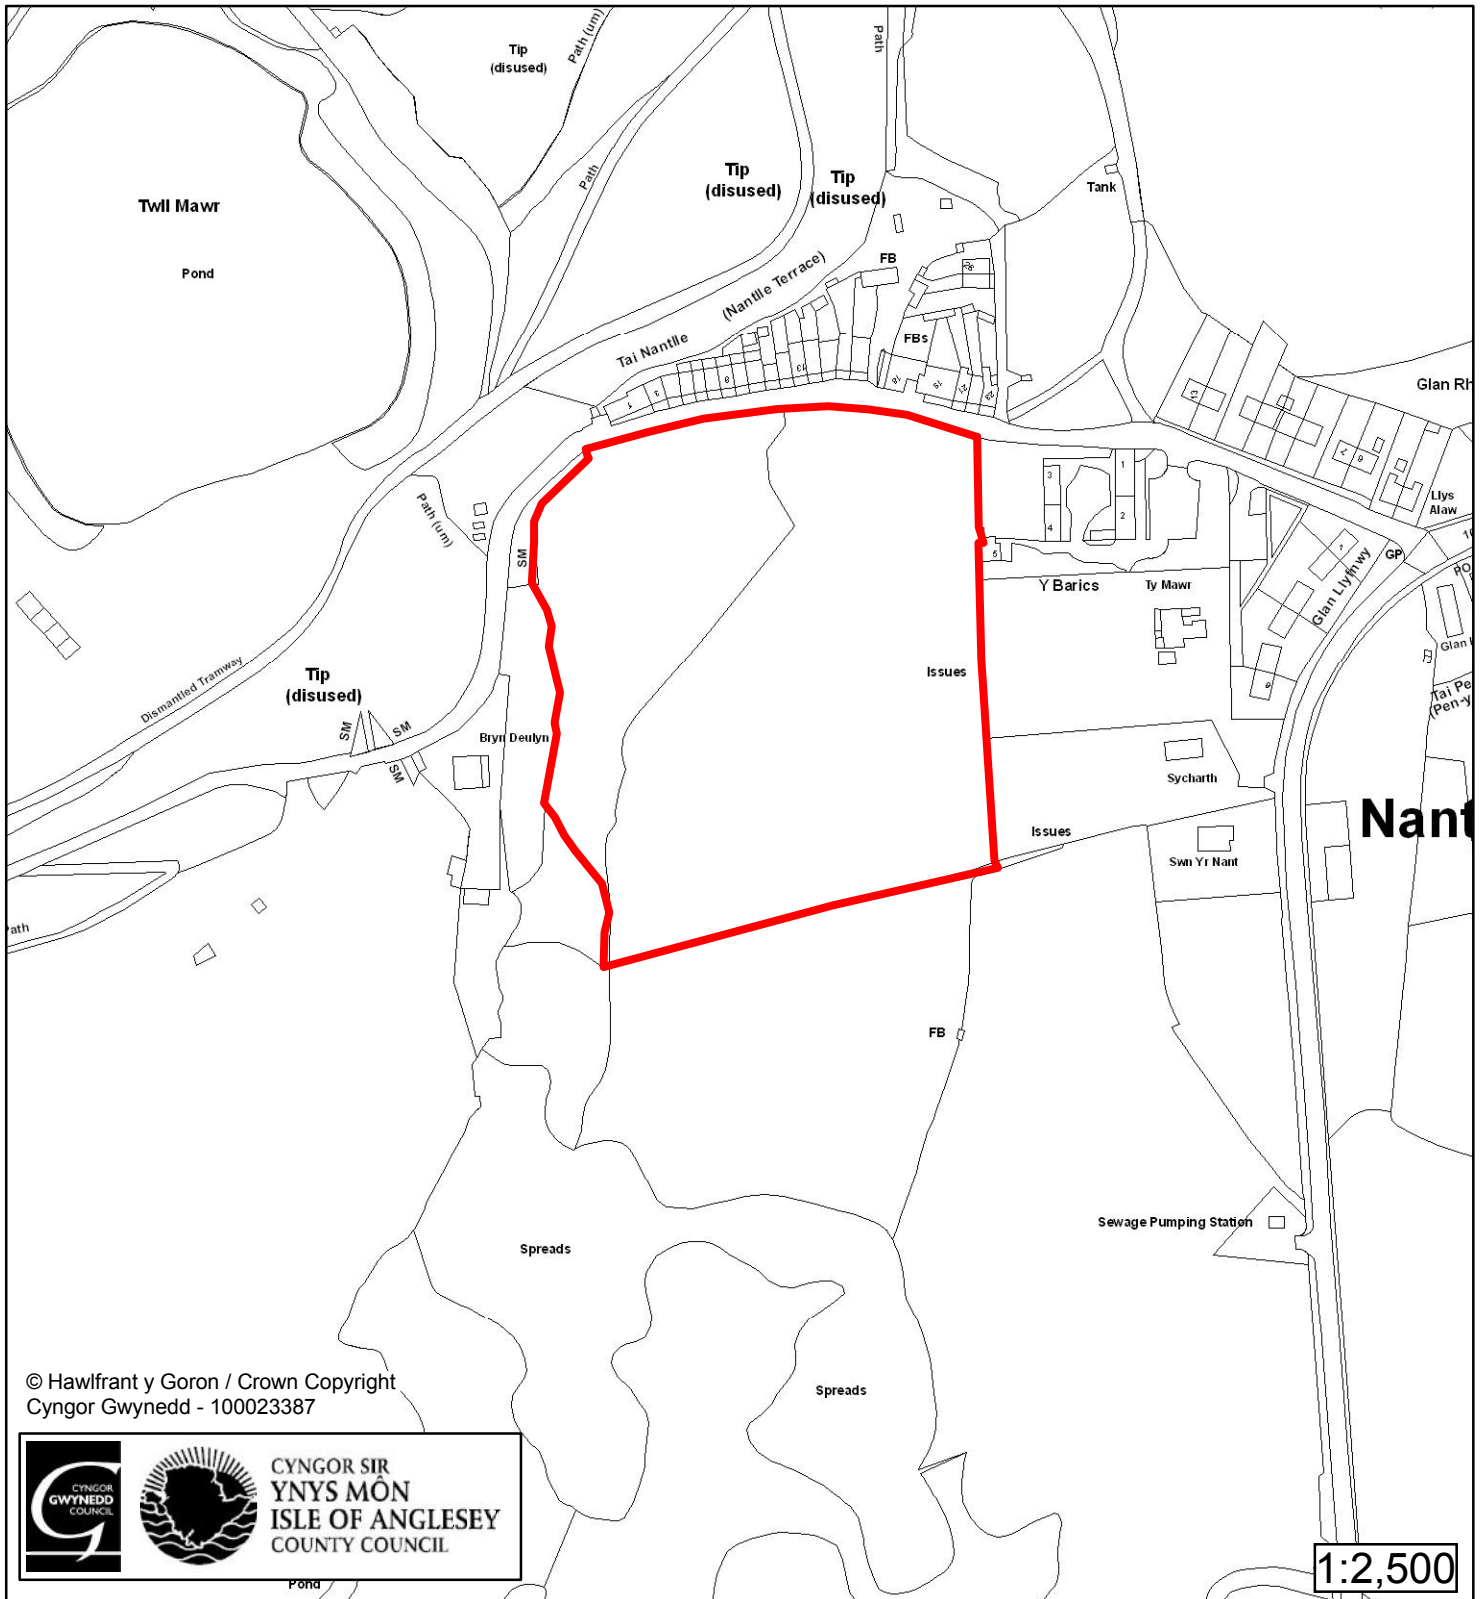

Cynllun Datblygu Lleol ar y Cyd Joint Local Development Plan Cofrestr Safle Posib / Candidate Site Register

Cyfeirnod/ Reference	: SP587
Enw'r Safle / Site Name	: Tir ger / Land adj Tai Nantlle Terrace
Lleoliad / Location	: Nantlle
Cyfeirnod Grid / Grid Reference	: 507 533
Maint (ha) / Size (ha)	: 2.30
Defnydd â Awgrymir / Suggested Use	: Tai / Housing