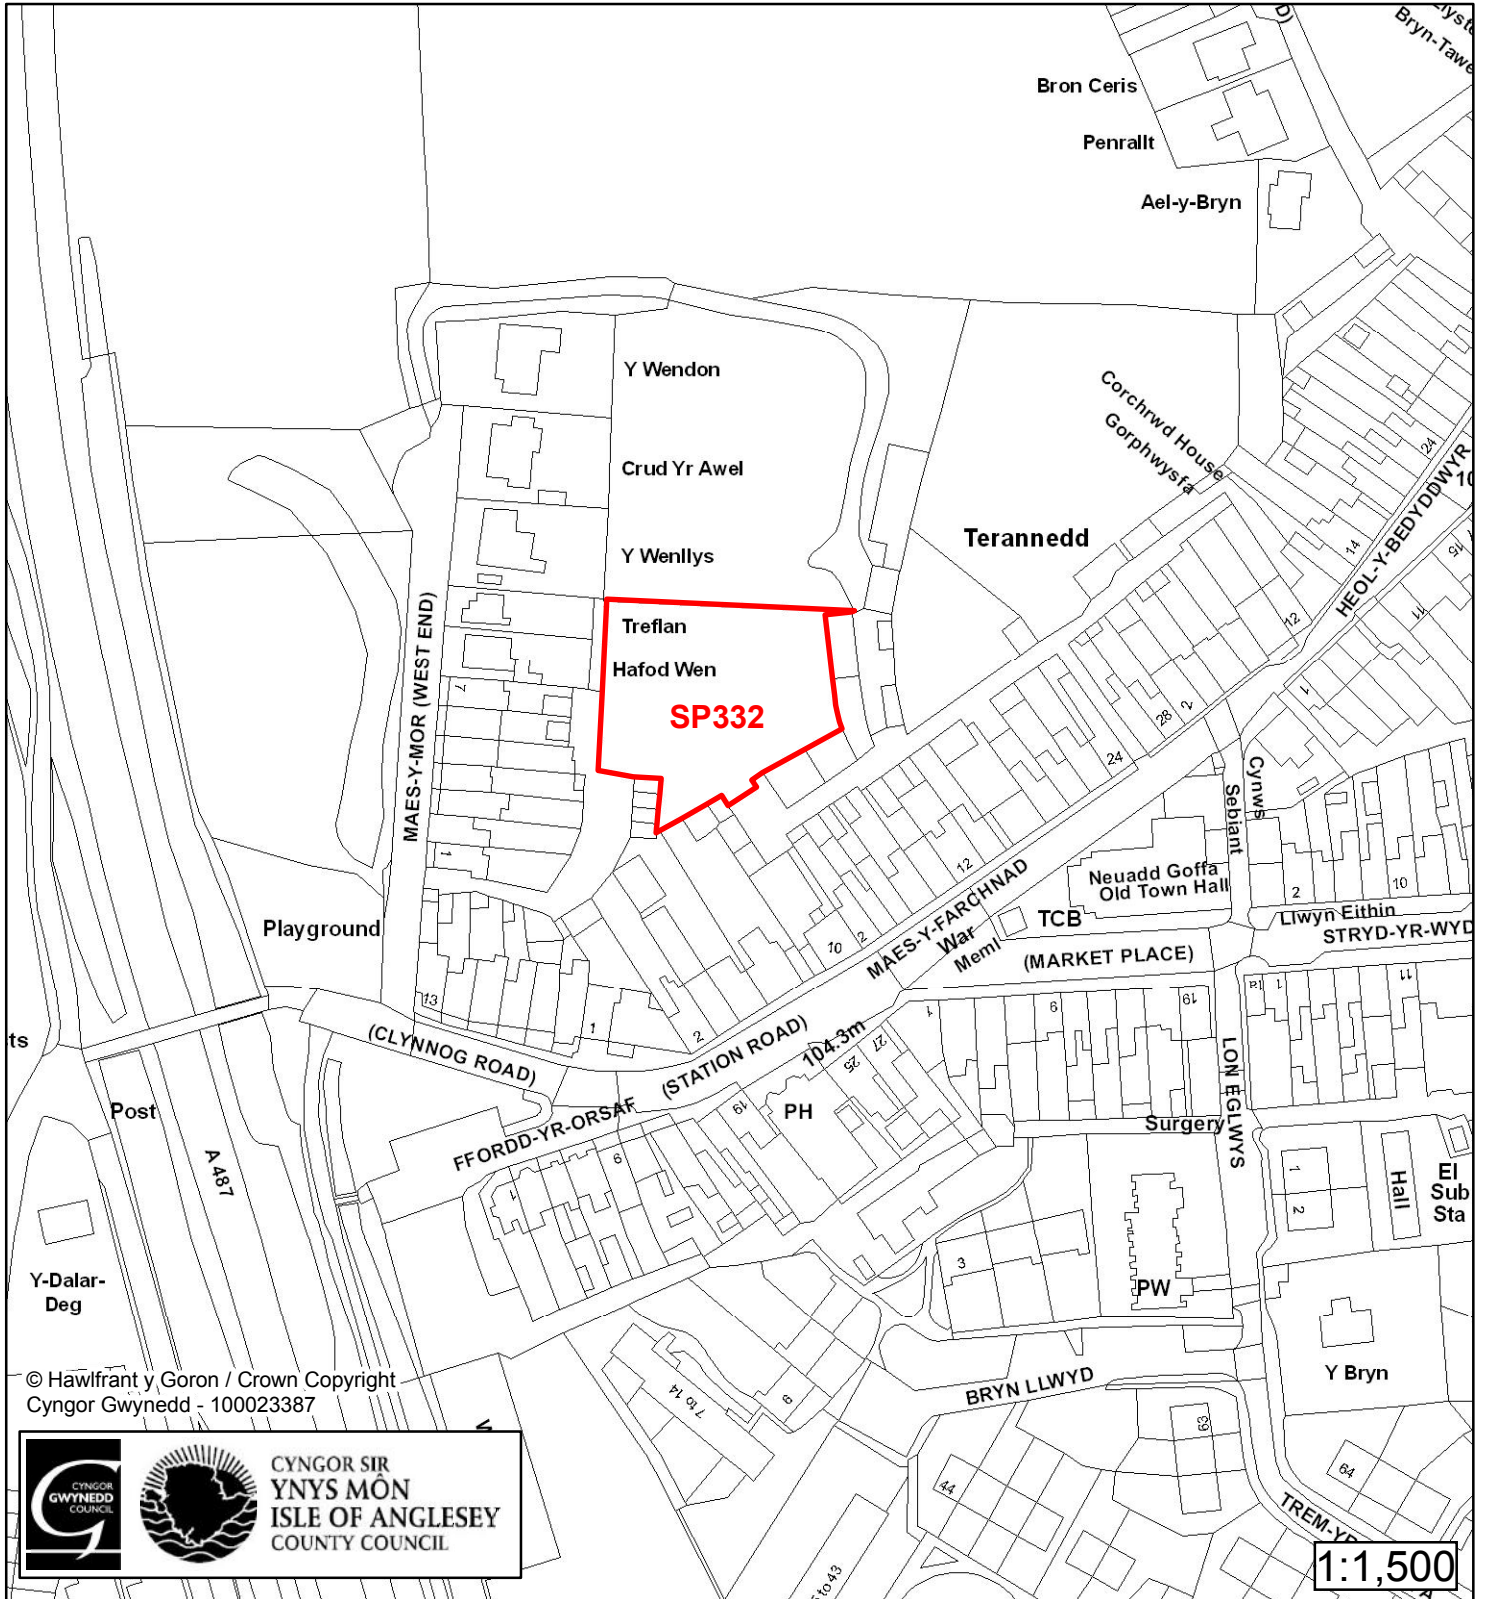

Cynllun Datblygu Lleol ar y Cyd Joint Local Development Plan Cofrestr Safle Posib / Candidate Site Register

© Hawlfraint y Goron / Crown Copyright
Cyngor Gwynedd - 100023387

CYNGOR SIR
YNYS MÔN
ISLE OF ANGLESEY
COUNTY COUNCIL

1:1,500

Cyfeirnod/ Reference	: SP332
Enw'r Safle / Site Name	: Tir tu cefn i Treflan & Hafod Wen
Lleoliad / Location	: Pen y Groes
Cyfeirnod Grid / Grid Reference	: 467 531
Maint (ha) / Size (ha)	: 0.16
Defnydd â Awgrymir / Suggested Use	: Heb Awgrymu / Not Specified