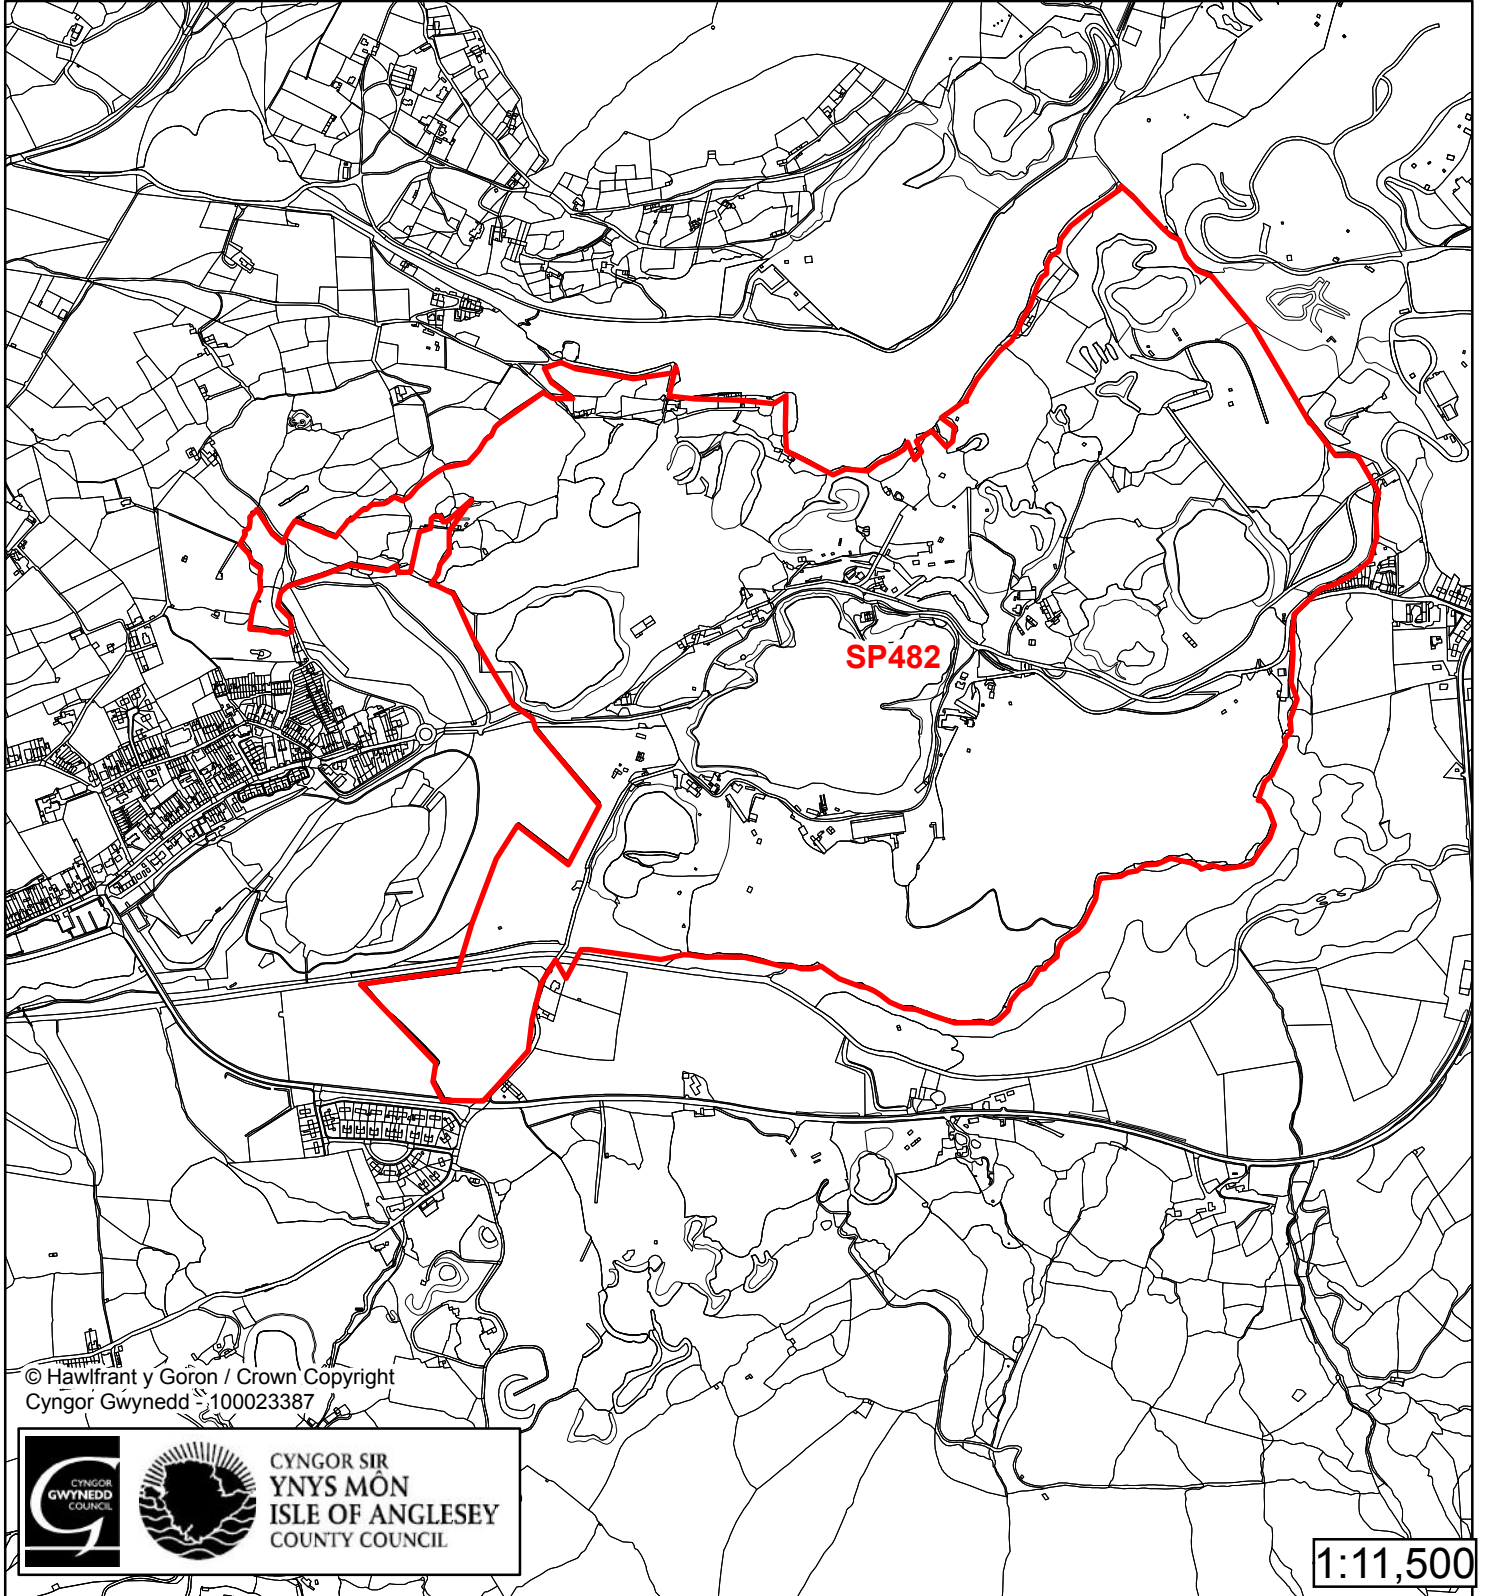

Cynllun Datblygu Lleol ar y Cyd Joint Local Development Plan Cofrestr Safle Posib / Candidate Site Register

Cyfeirnod/ Reference	: SP482
Enw'r Safle / Site Name	: Chwarel Dorothea Quarry
Lleoliad / Location	: Talysarn
Cyfeirnod Grid / Grid Reference	: 498 531
Maint (ha) / Size (ha)	: 117.32
Defnydd â Awgrymir / Suggested Use	: Cymysg / Mixed