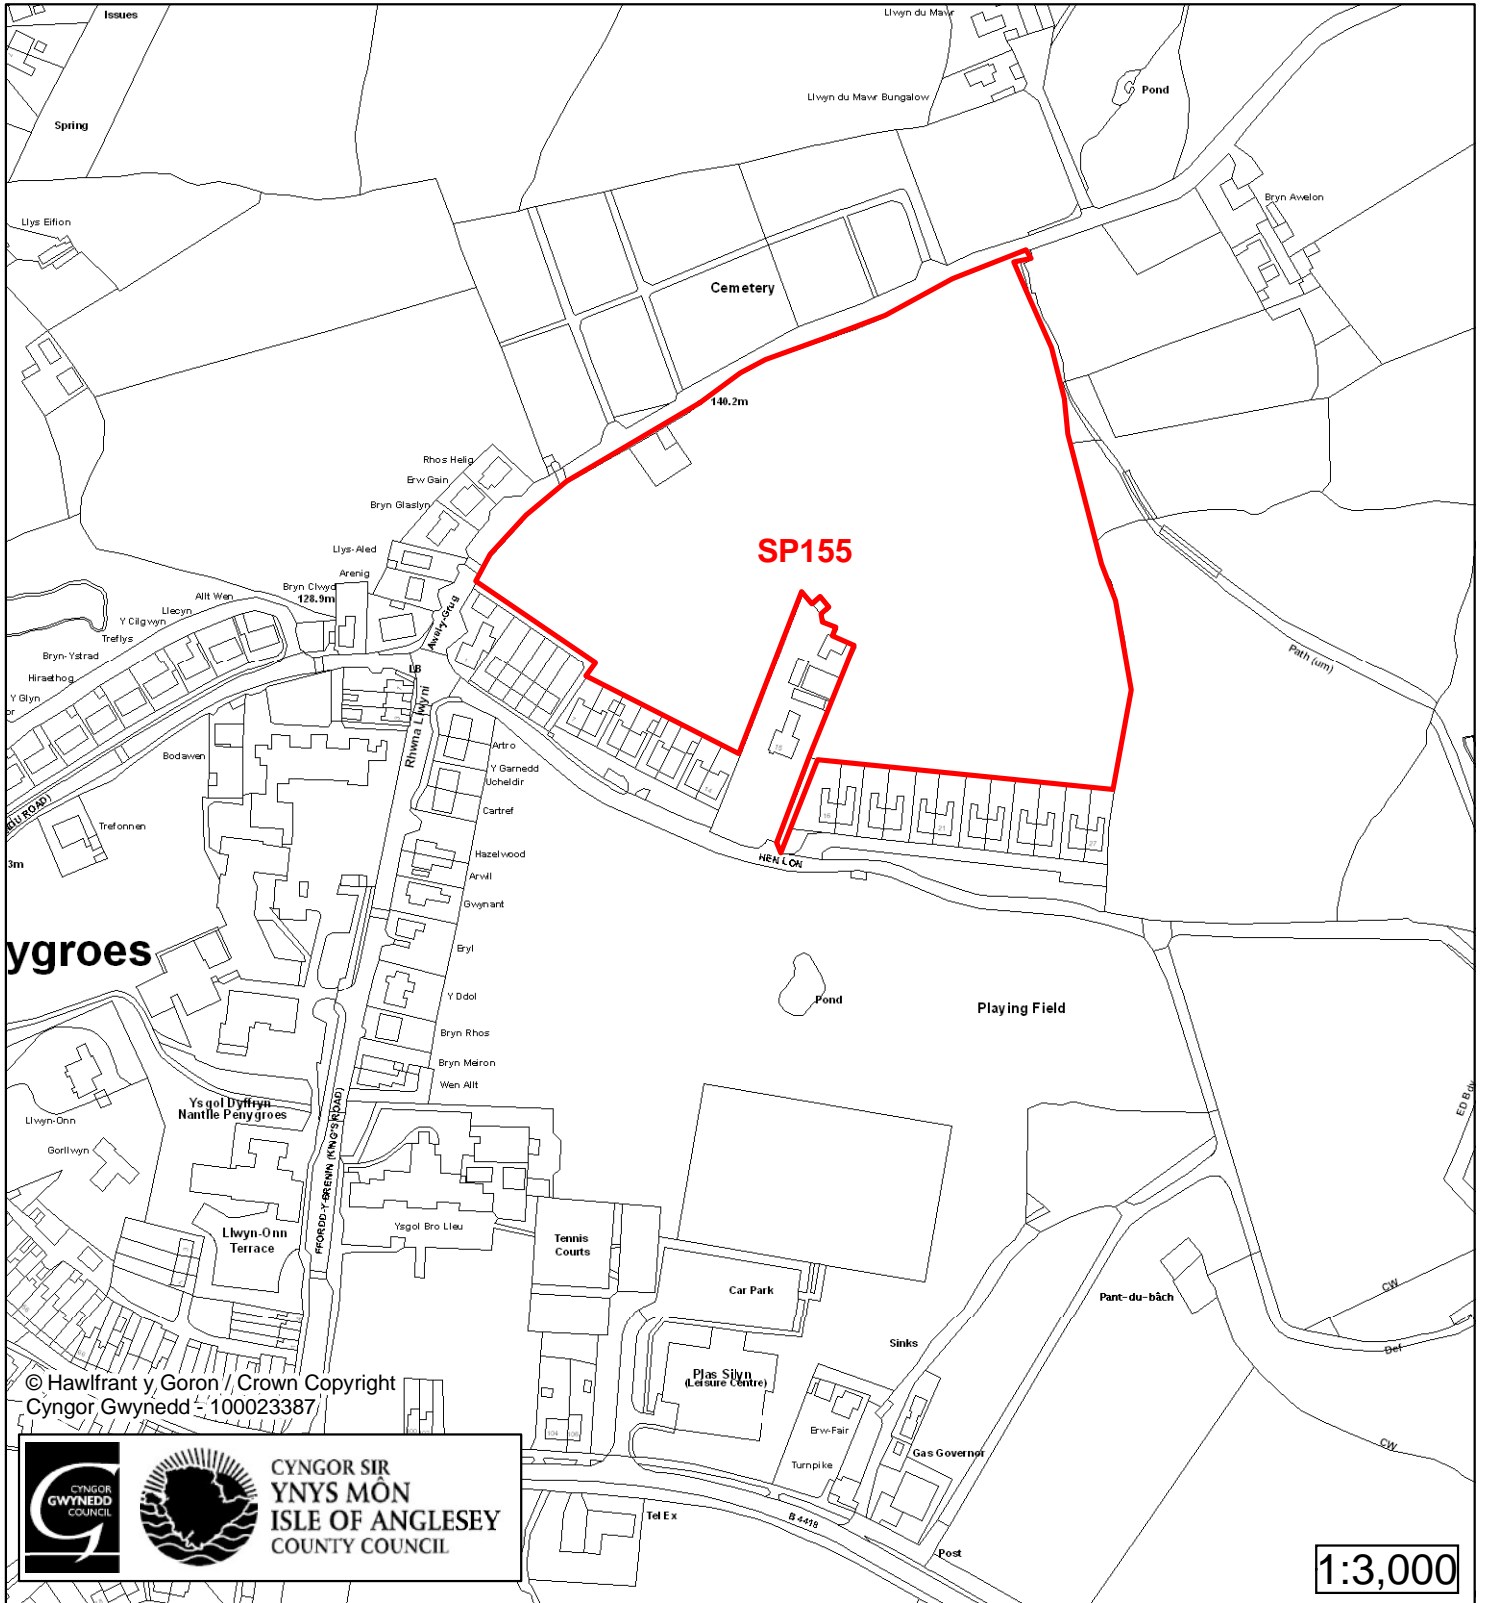

# Cynllun Datblygu Lleol ar y Cyd Joint Local Development Plan Cofrestr Safle Posib / Candidate Site Register

|                                    |  |
|------------------------------------|--|
| Cyfeirnod/ Reference               | : <b>SP155</b>                                 |
| Enw'r Safle / Site Name            | : <b>Tir tu cefn / Land to rear of Hen Lôn</b> |
| Lleoliad / Location                | : <b>Penygroes</b>                             |
| Cyfeirnod Grid / Grid Reference    | : <b>475 534</b>                               |
| Maint (ha) / Size (ha)             | : <b>3.29</b>                                  |
| Defnydd â Awgrymir / Suggested Use | : <b>Tai / Housing</b>                         |

1:1,500

|                                    |  |
|------------------------------------|--|
| Cyfeirnod/ Reference               | : <b>SP332</b>                                 |
| Enw'r Safle / Site Name            | : <b>Tir tu cefn i Treflan &amp; Hafod Wen</b> |
| Lleoliad / Location                | : <b>Pen y Groes</b>                           |
| Cyfeirnod Grid / Grid Reference    | : <b>467 531</b>                               |
| Maint (ha) / Size (ha)             | : <b>0.16</b>                                  |
| Defnydd â Awgrymir / Suggested Use | : <b>Heb Awgrymu / Not Specified</b>           |