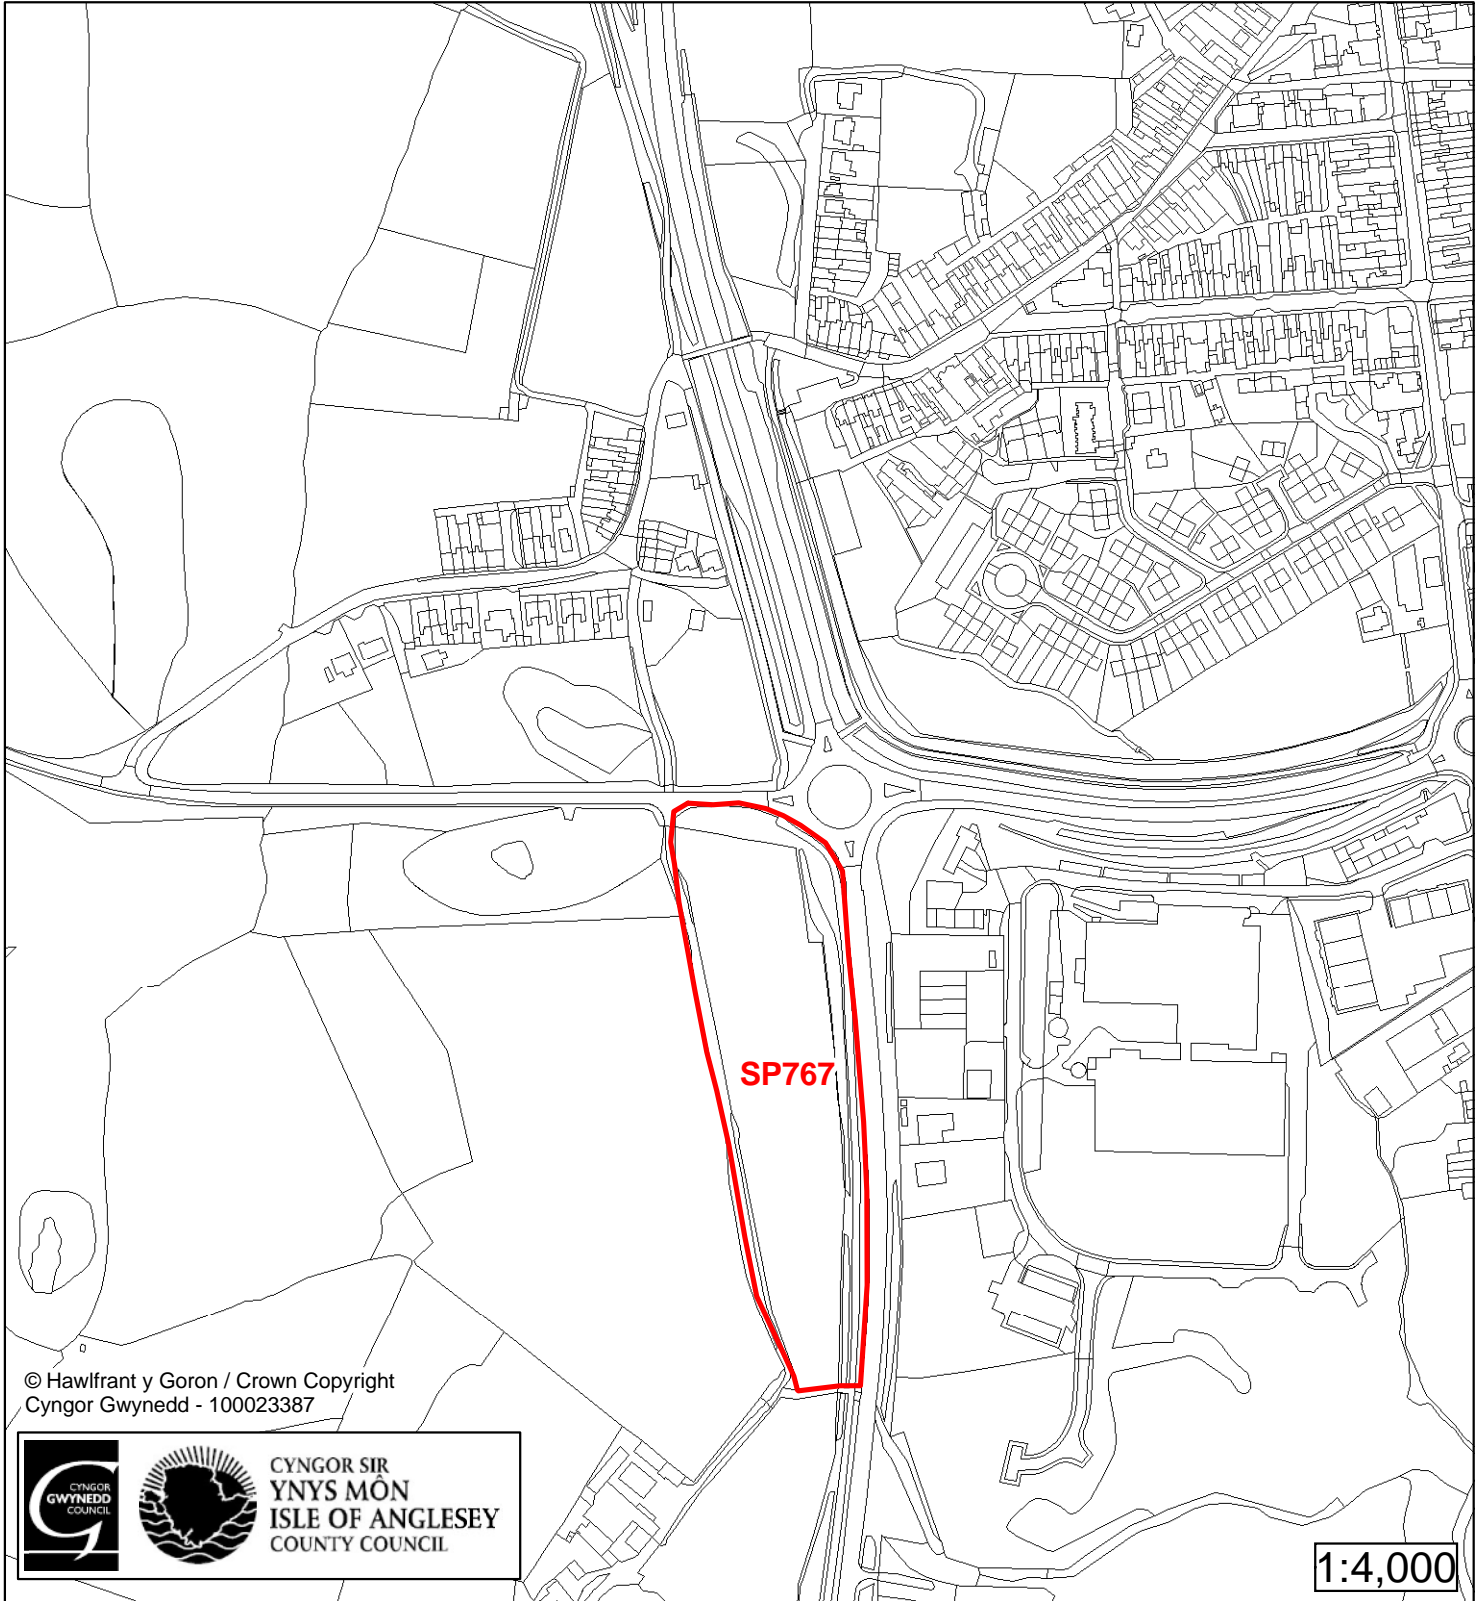

Cynllun Datblygu Lleol ar y Cyd Joint Local Development Plan

Cofrestr Safle Posib / Candidate Site Register

Cyfeirnod/ Reference	: SP767
Enw'r Safle / Site Name	: Tir ger Stâd Diwydiannol Penygroes
Lleoliad / Location	: Penygroes
Cyfeirnod Grid / Grid Reference	: 467 526
Maint (ha) / Size (ha)	: 2.13
Defnydd â Awgrymir / Suggested Use	: Cymysg / Mixed