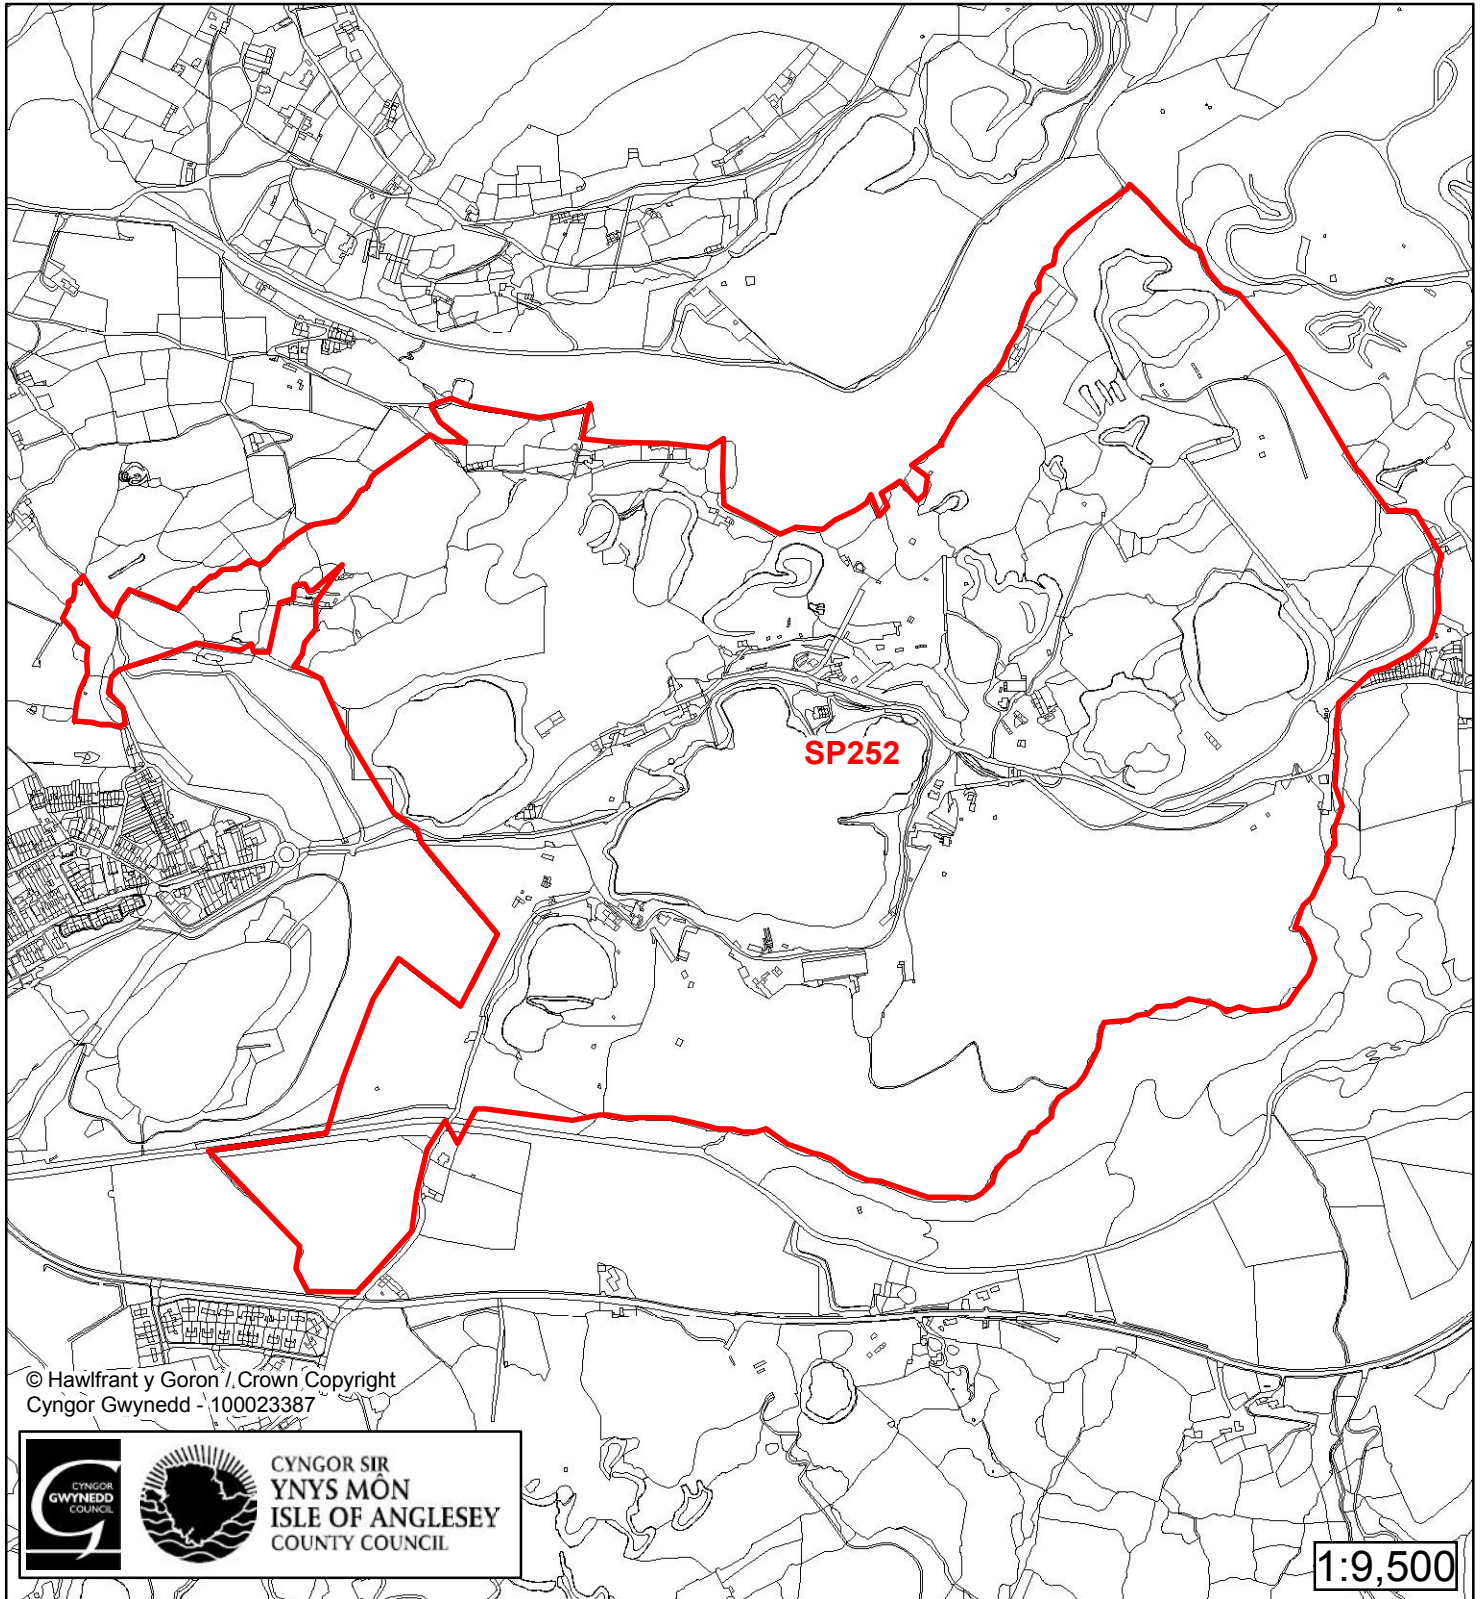

Cynllun Datblygu Lleol ar y Cyd Joint Local Development Plan Cofrestr Safle Posib / Candidate Site Register

Cyfeirnod/ Reference	: SP252
Enw'r Safle / Site Name	: Chwarel Dorothea Quarry
Lleoliad / Location	: Talysarn
Cyfeirnod Grid / Grid Reference	: 501 533
Maint (ha) / Size (ha)	: 117.32
Defnydd â Awgrymir / Suggested Use	: Hamdden / Leisure