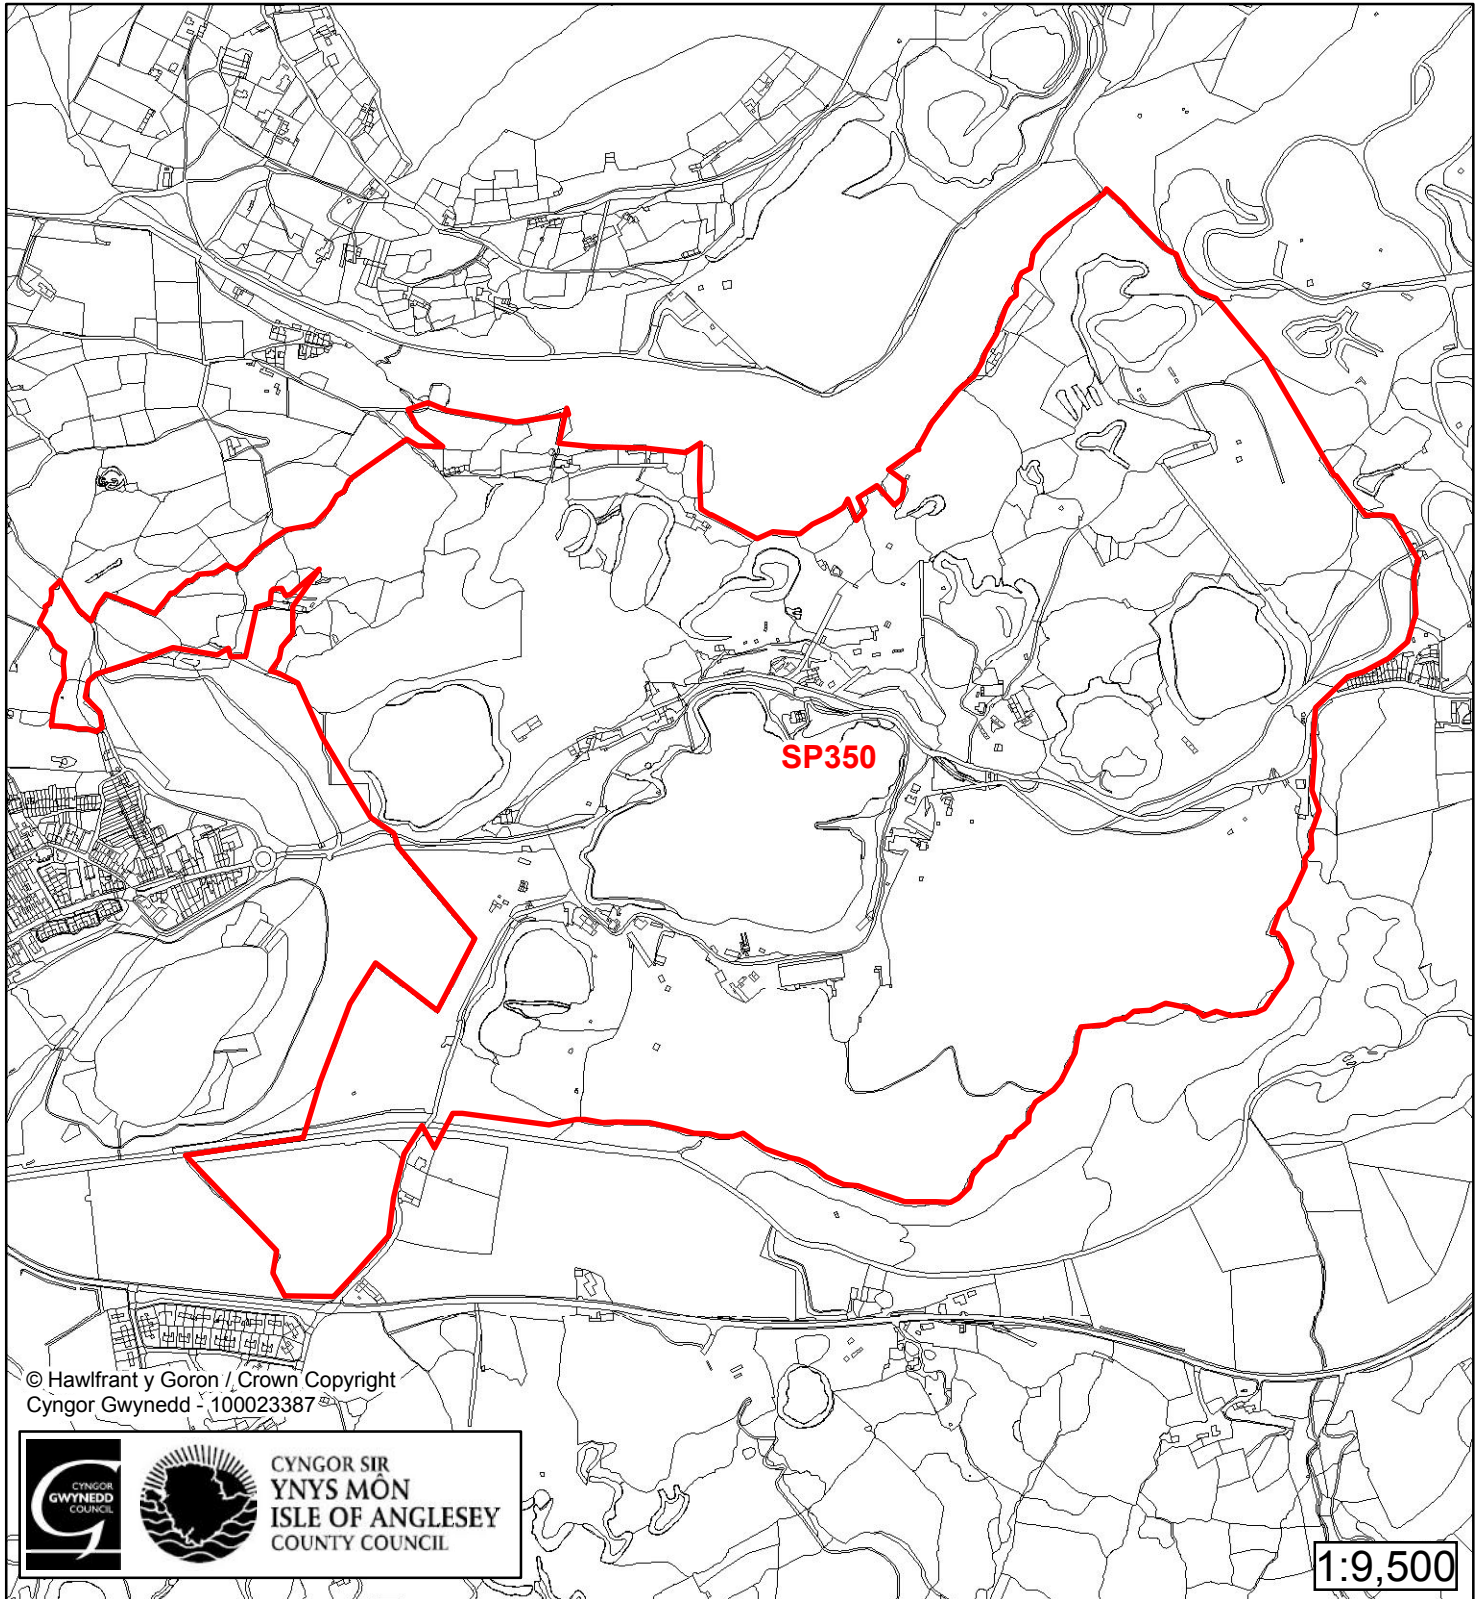

Cynllun Datblygu Lleol ar y Cyd Joint Local Development Plan Cofrestr Safle Posib / Candidate Site Register

Cyfeirnod/ Reference	: SP350
Enw'r Safle / Site Name	: Chwarel Dorothea Quarry
Lleoliad / Location	: Talysarn
Cyfeirnod Grid / Grid Reference	: 498 531
Maint (ha) / Size (ha)	: 117.32
Defnydd â Awgrymir / Suggested Use	: Treftadaeth / Heritage