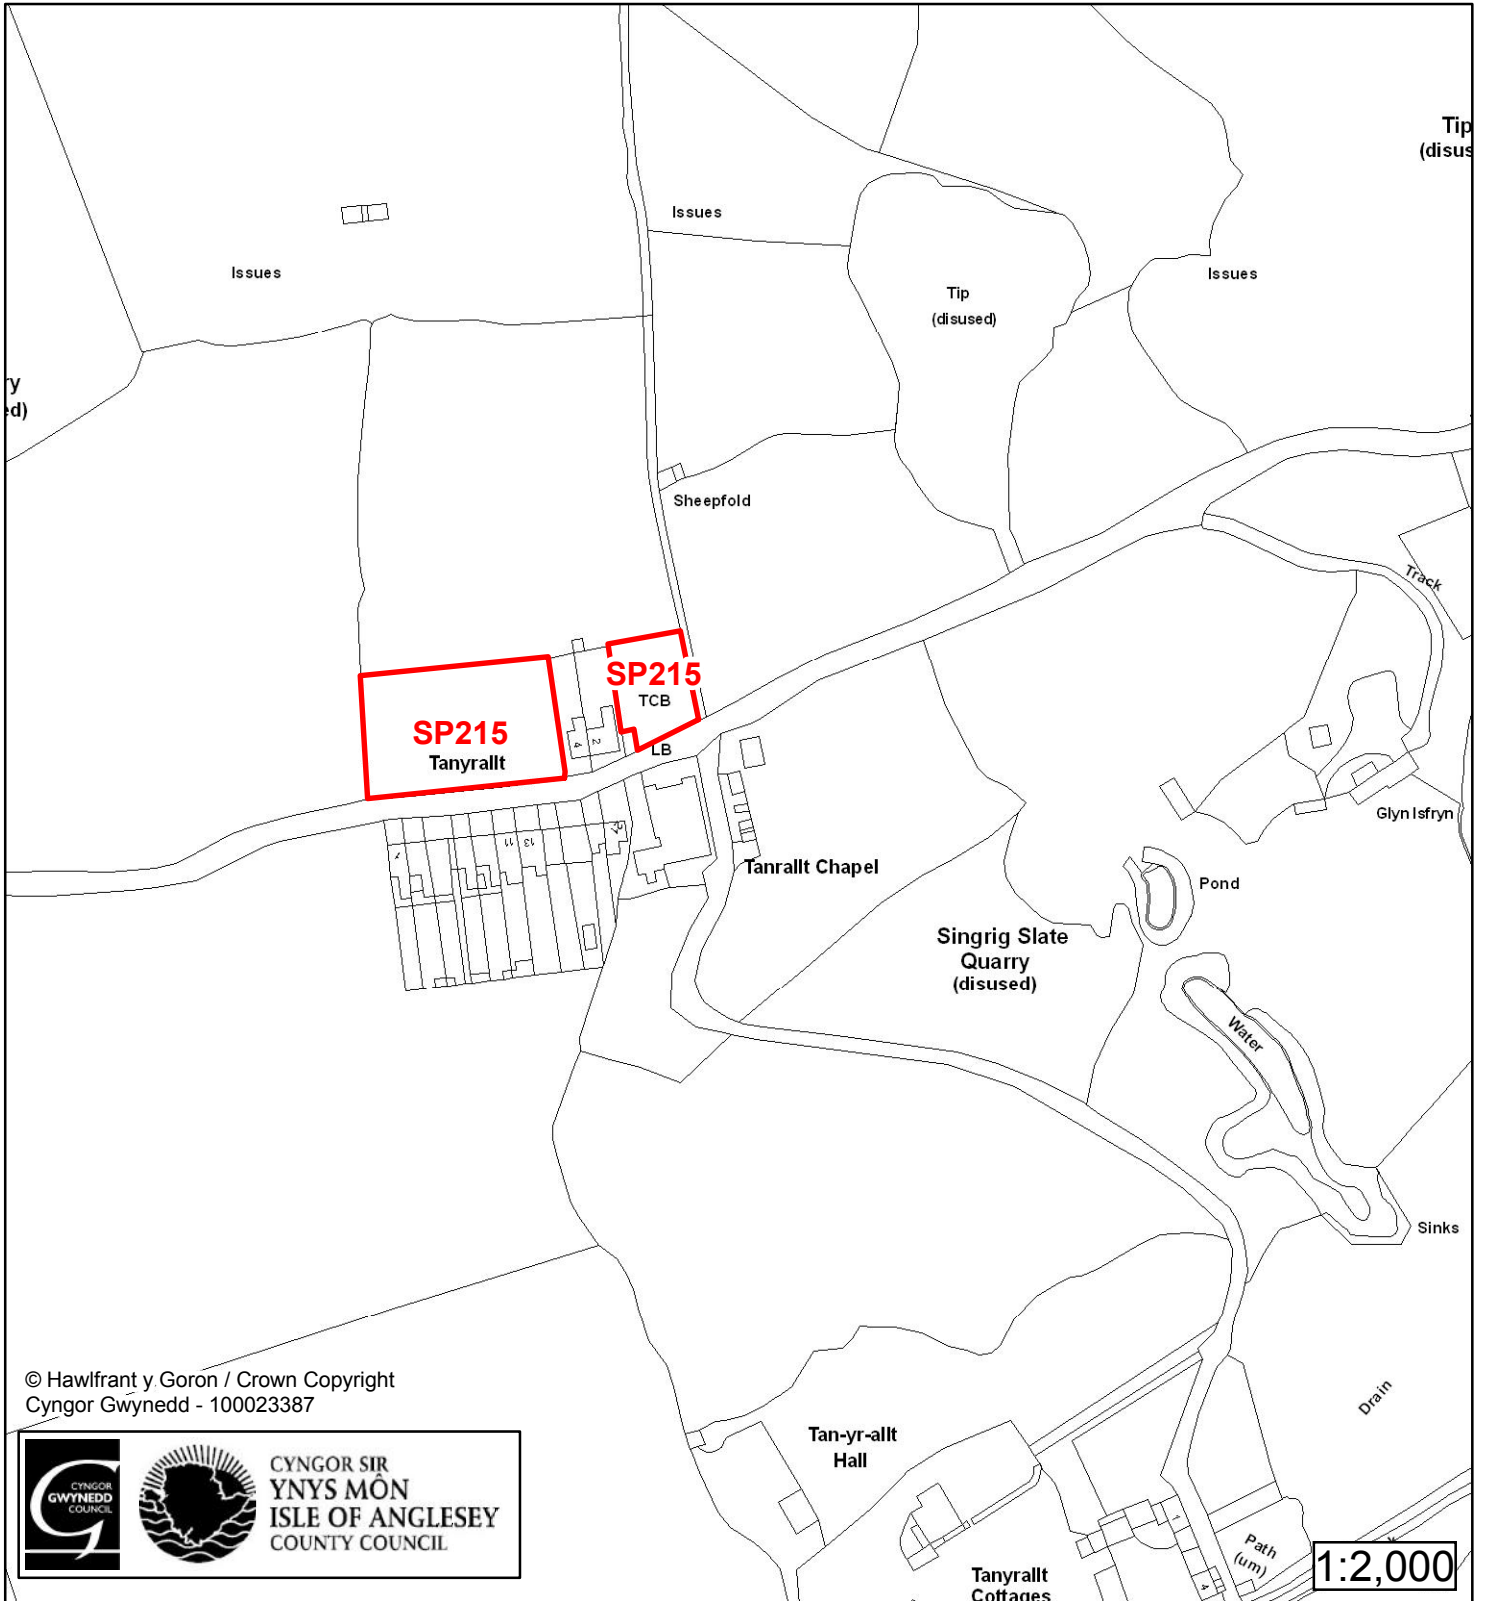

Cynllun Datblygu Lleol ar y Cyd Joint Local Development Plan Cofrestr Safle Posib / Candidate Site Register

Cyfeirnod/ Reference	: SP215
Enw'r Safle / Site Name	: Tir yn / Land at Tanyrallt
Lleoliad / Location	: Nantlle
Cyfeirnod Grid / Grid Reference	: 487 522
Maint (ha) / Size (ha)	: 0.22
Defnydd â Awgrymir / Suggested Use	: Tai / Housing