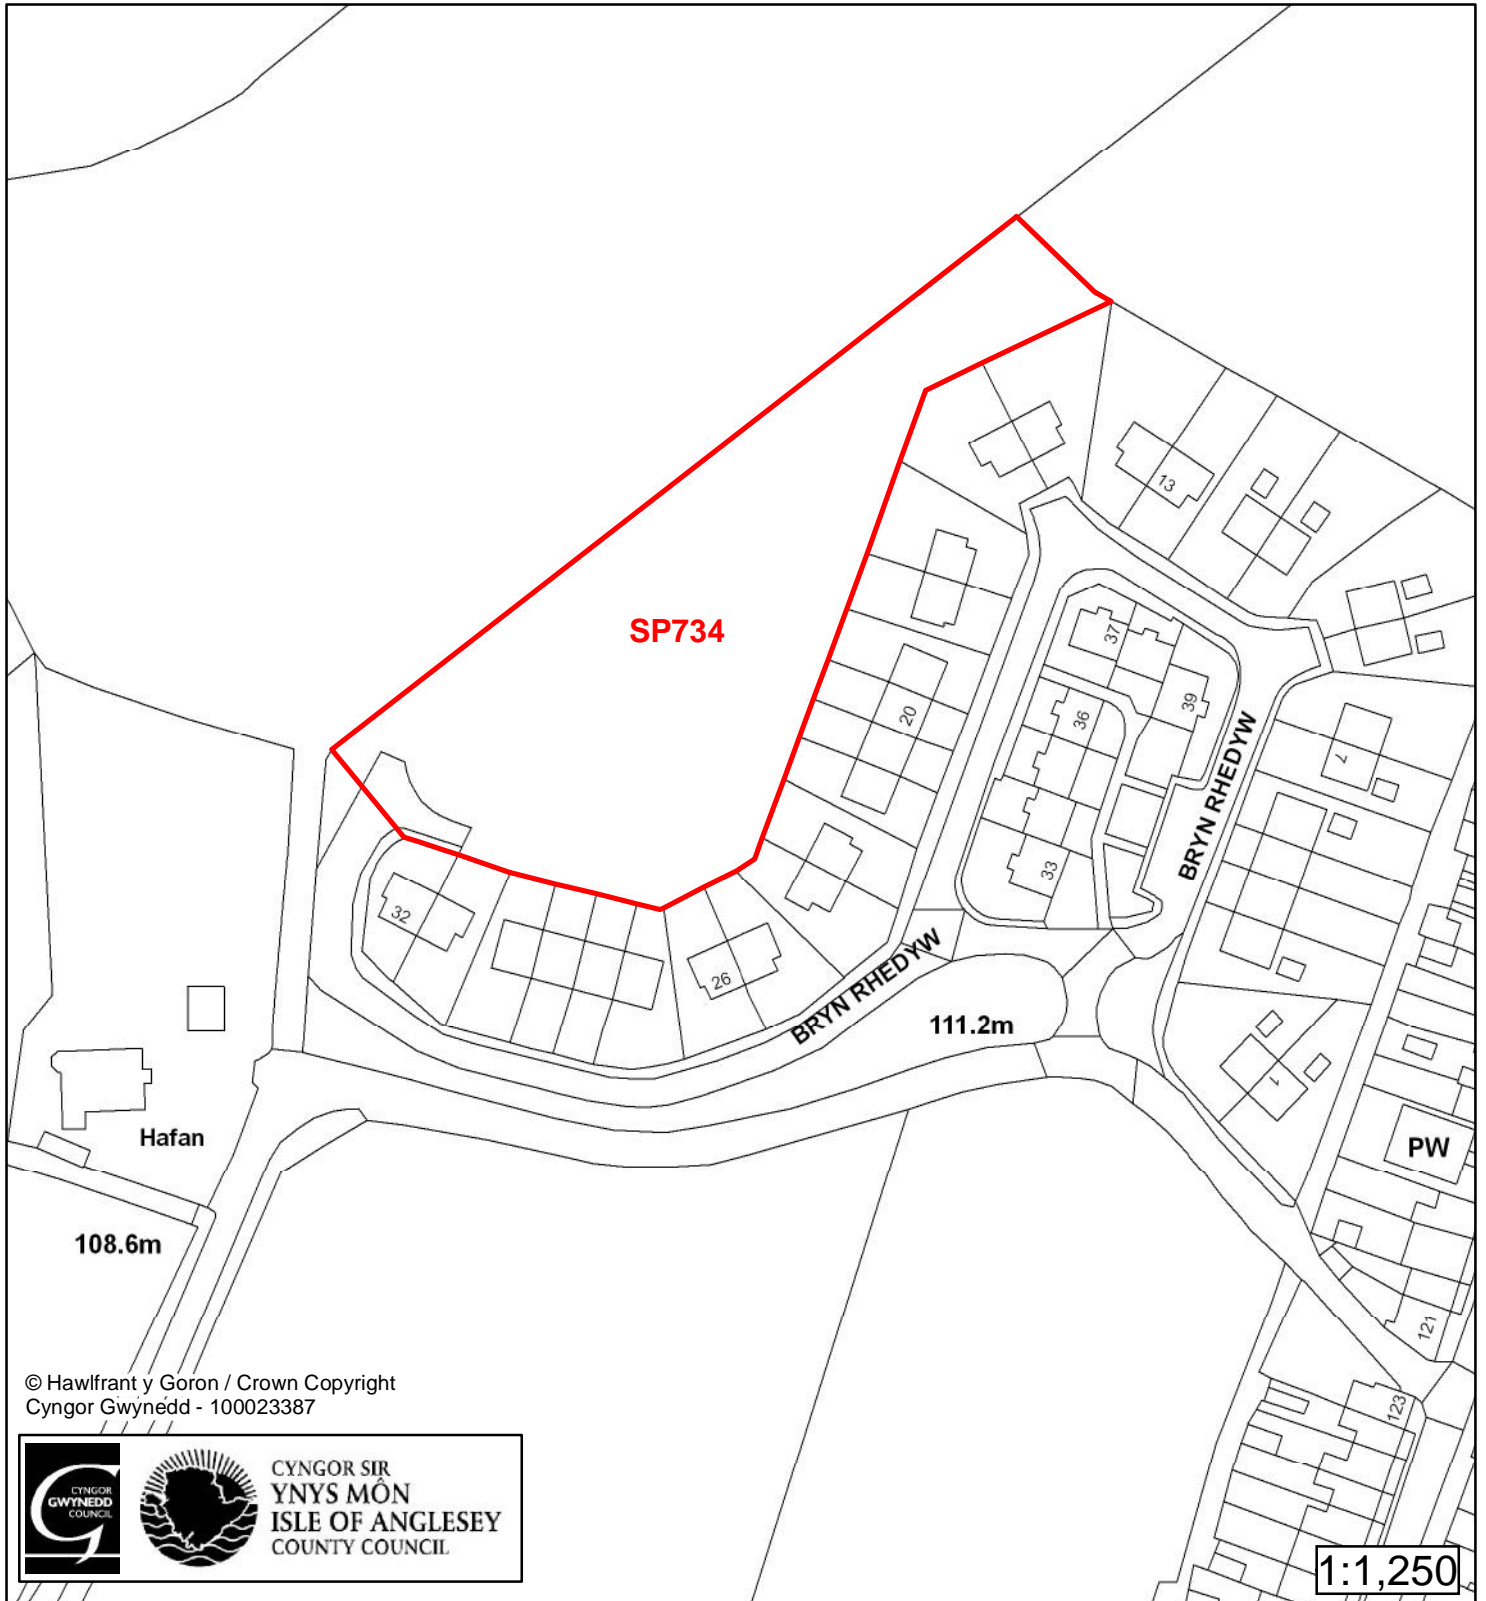

Cynllun Datblygu Lleol ar y Cyd Joint Local Development Plan

Cofrestr Safle Posib / Candidate Site Register

Cyfeirnod/ Reference	: SP734
Enw'r Safle / Site Name	: Tir tu cefn / Land rear Bryn Rhedyw
Lleoliad / Location	: Llanllyfni
Cyfeirnod Grid / Grid Reference	: 468 518
Maint (ha) / Size (ha)	: 0.49
Defnydd â Awgrymir / Suggested Use	: Tai / Housing