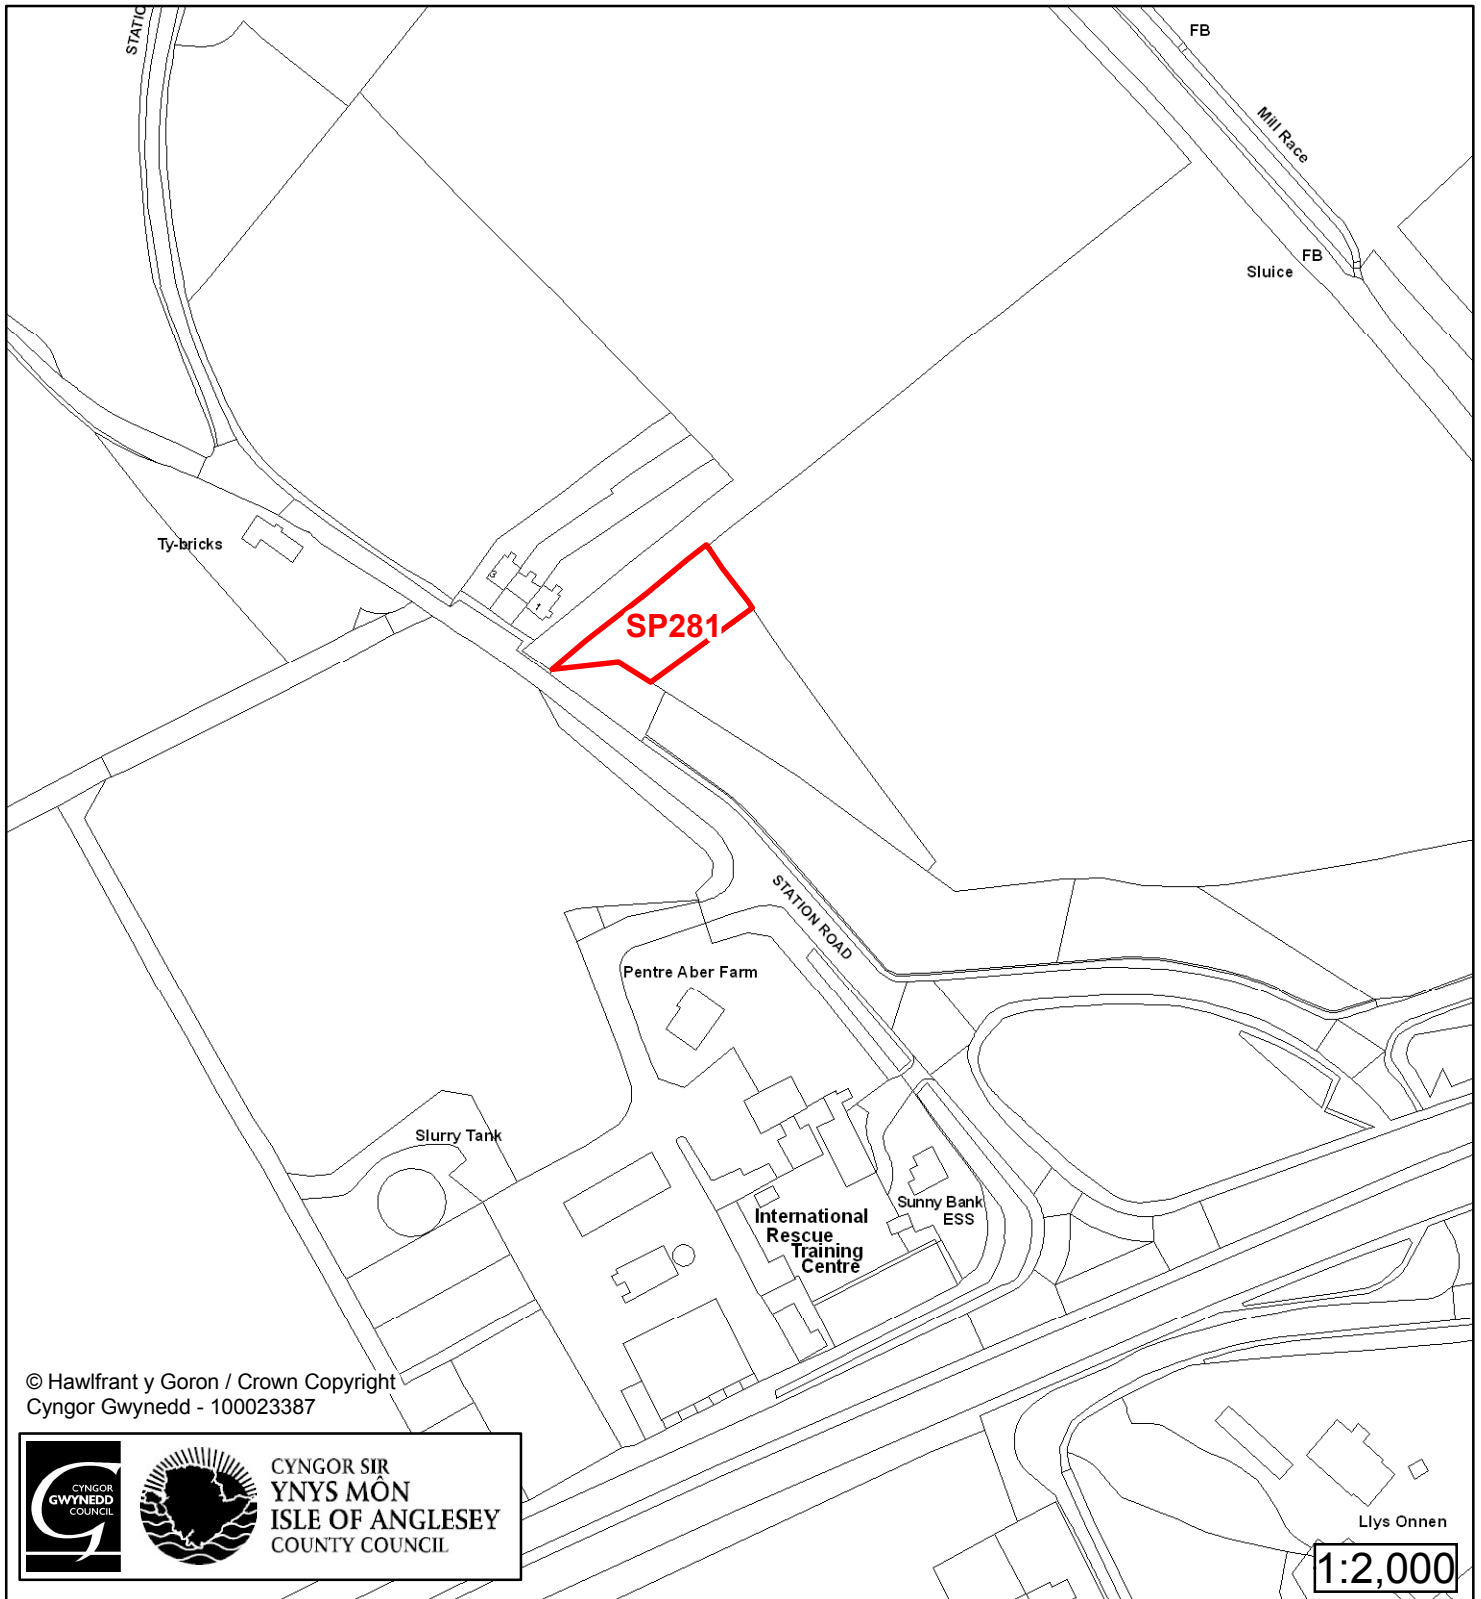

Cynllun Datblygu Lleol ar y Cyd Joint Local Development Plan Cofrestr Safle Posib / Candidate Site Register

Cyfeirnod/ Reference	: SP281
Enw'r Safle / Site Name	: Tir yn / Land at Station Road
Lleoliad / Location	: Abergwyngregyn
Cyfeirnod Grid / Grid Reference	: 651 729
Maint (ha) / Size (ha)	: 0.08
Defnydd â Awgrymir / Suggested Use	: Tai / Housing