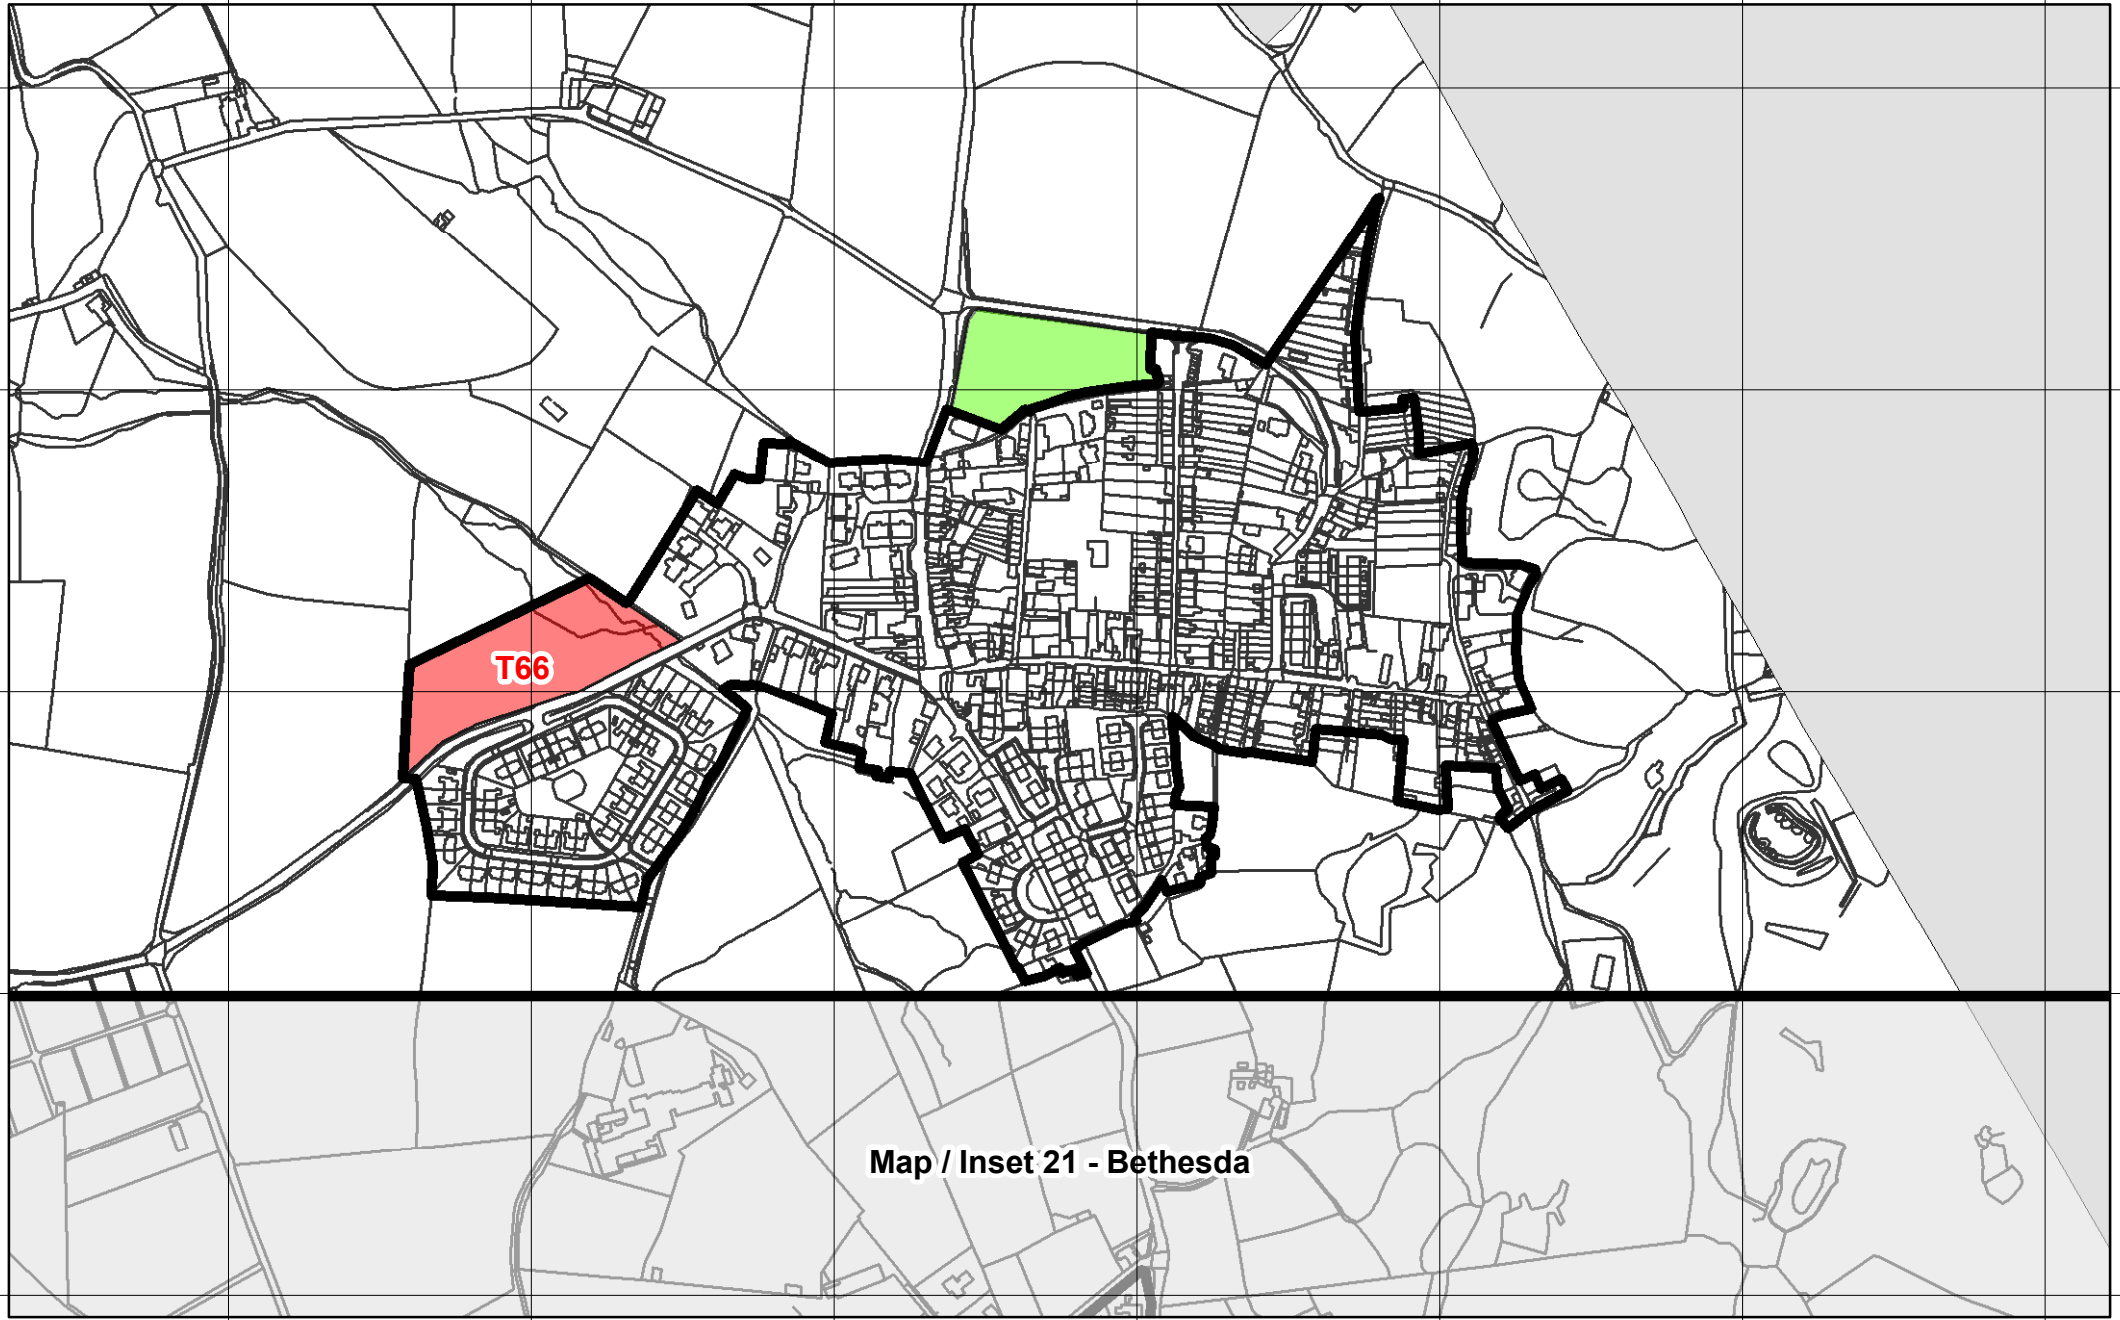

363200

363000

362800

Map / Inset 185 - Gallt y Foel

261800

262000

262200

262400

262600

262800

263000

368400

368200

368000

367800

367600

Map / Inset 21 - Bethesda

255400 255600 255800 256000 256200 256400 256600

340400

340200

340000

339800

Map / Inset 7 - Porthmadog

239200 239400 239600 239800 240000 240200 240400