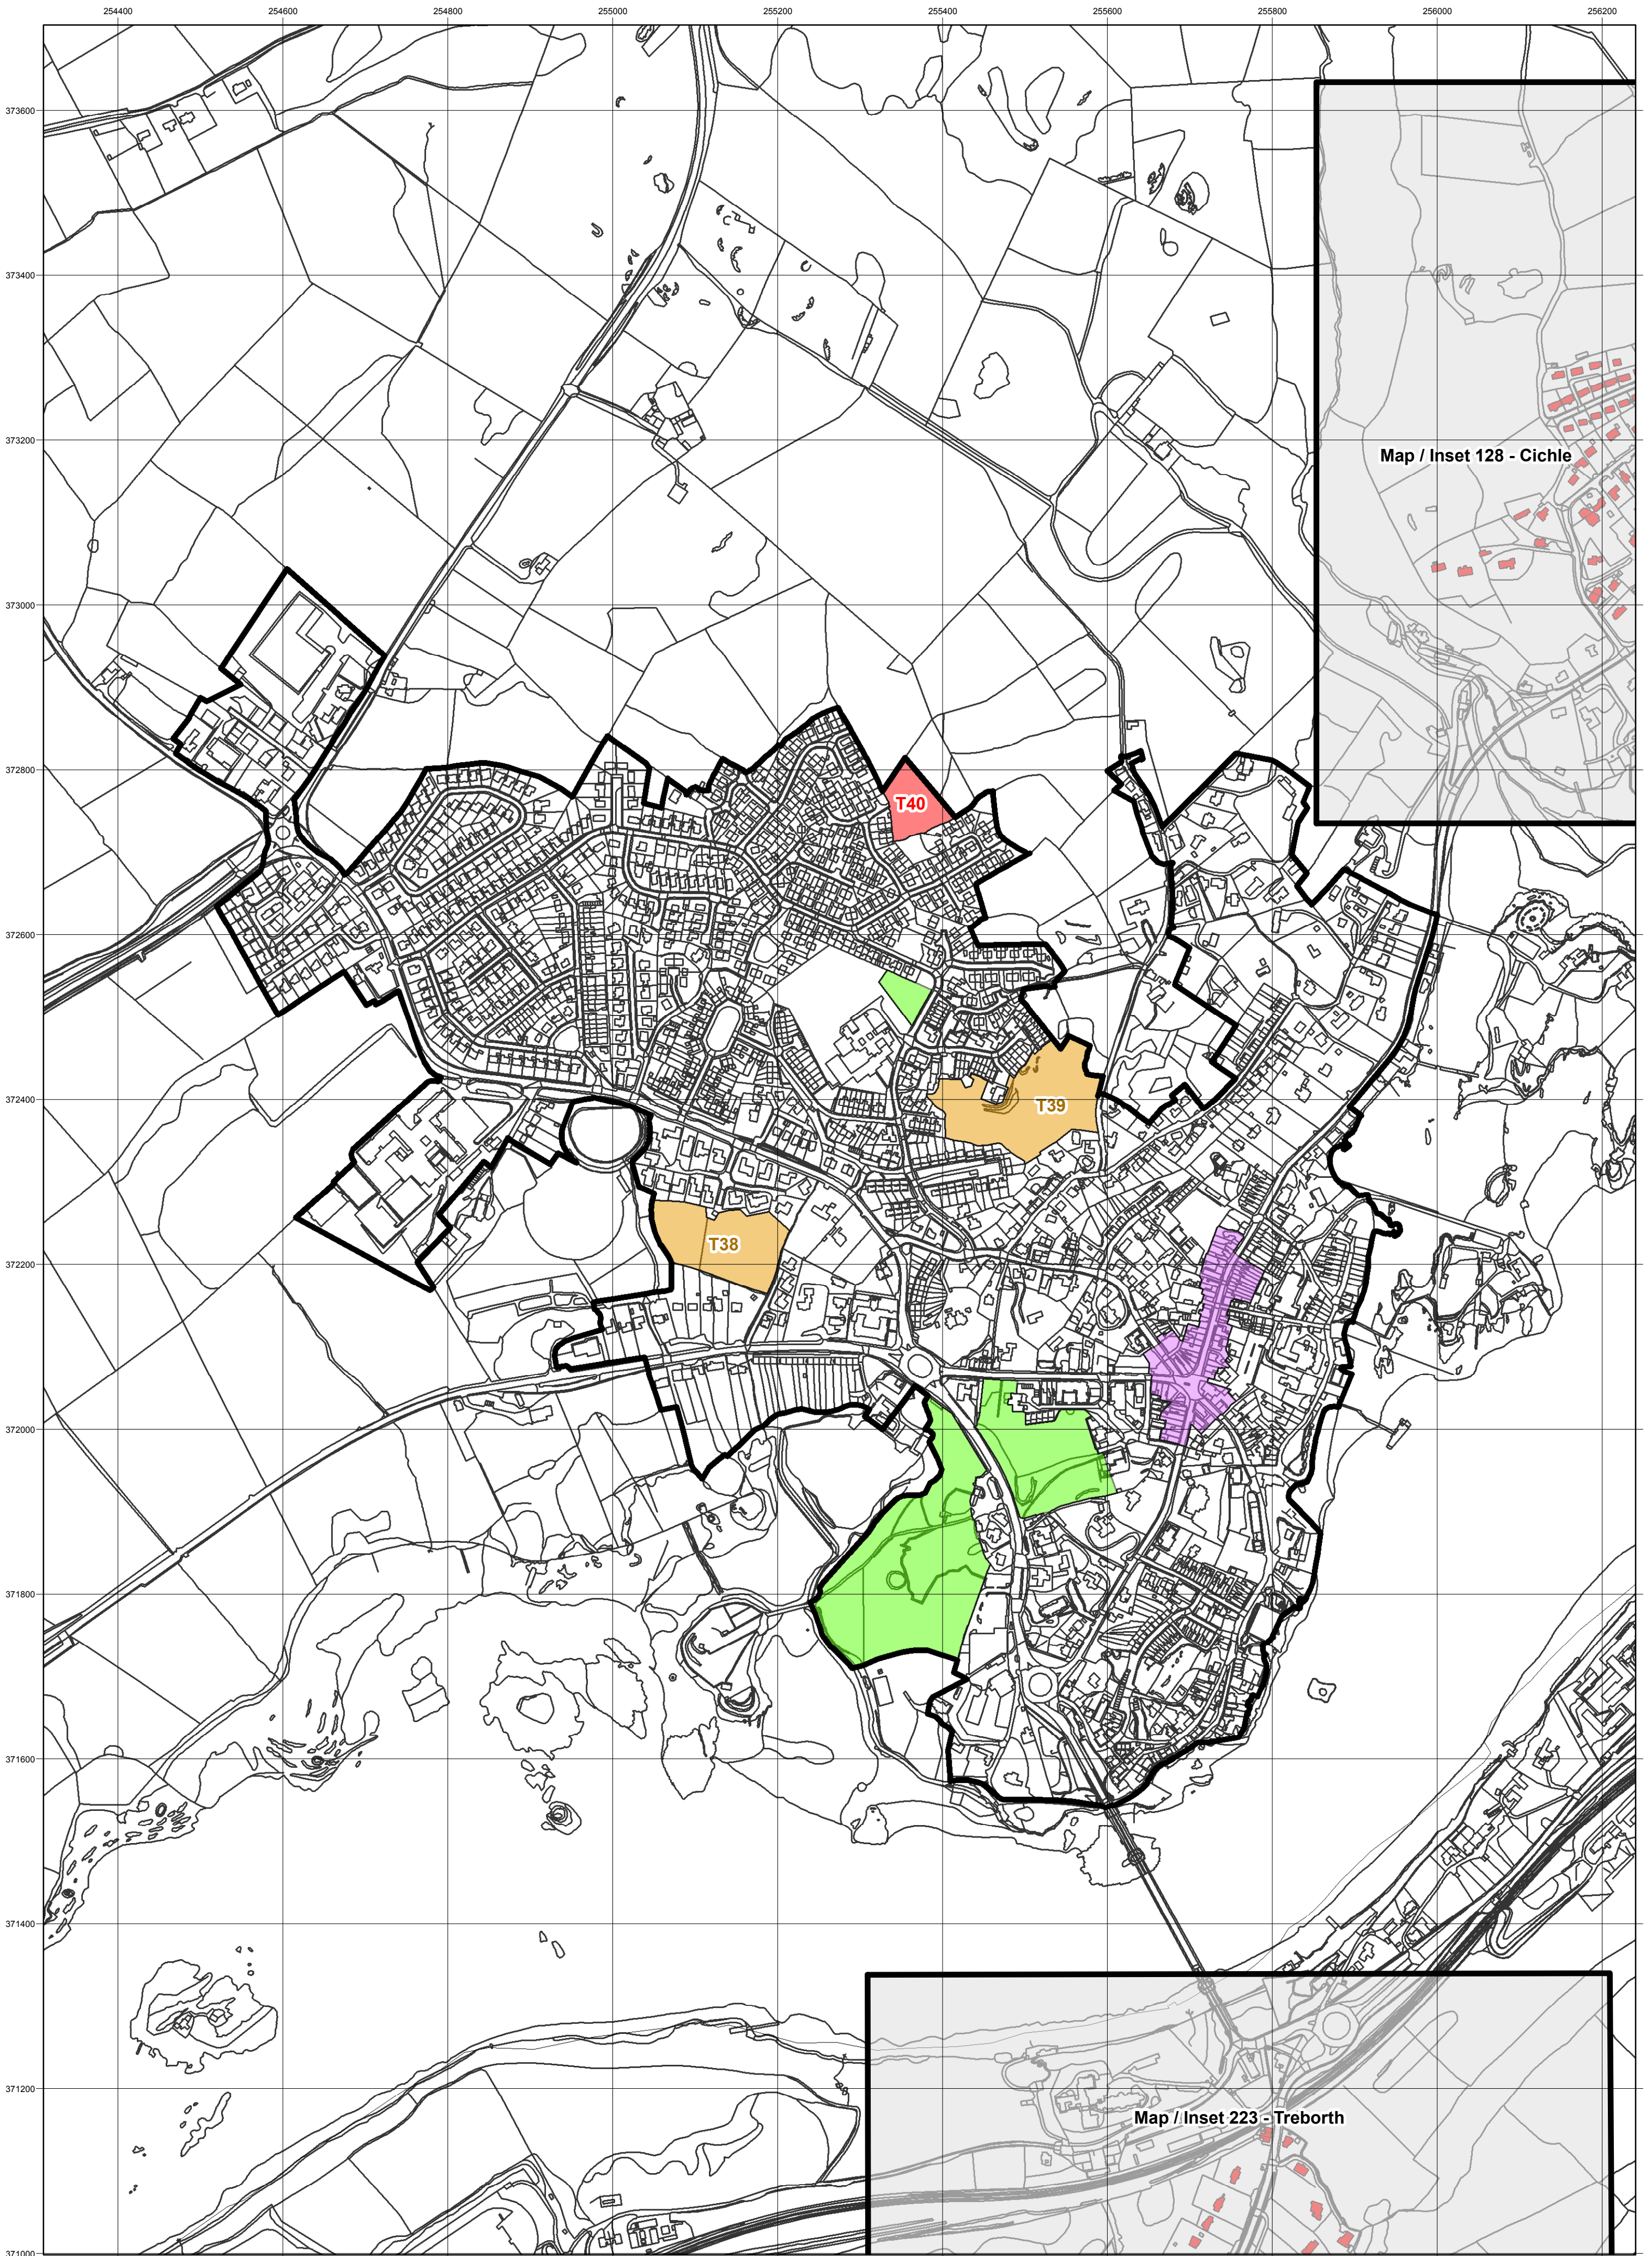

Map / Inset 166 - Tynygongl

T33

236200 236400 236600 236800 237000 237200 237400 237600 237800 238000

Map / Inset 153 - Pentre Berw

C38

C33

C36(wg)

Map / Inset 133 - Gorsaf Gaerwen

Map / Inset 47 - Llandaniel Fab

252200 252400 252600 252800 253000 253200 253400 253600 253800 254000

372400
372200
372000
371800
371600
371400
371200

251800

252000

252200

252400

252600

252800

Map / Inset 163 - Traeth Coch/Red Wharf Bay

379800
379600
379400
379200
379000
378800
378600
378400
378200
378000

Map / Inset 135 - Hendre Hywel

228600

228800

229000

229200

379600

379400

379200

379000

Map / Inset 160 - Bryn y Mor