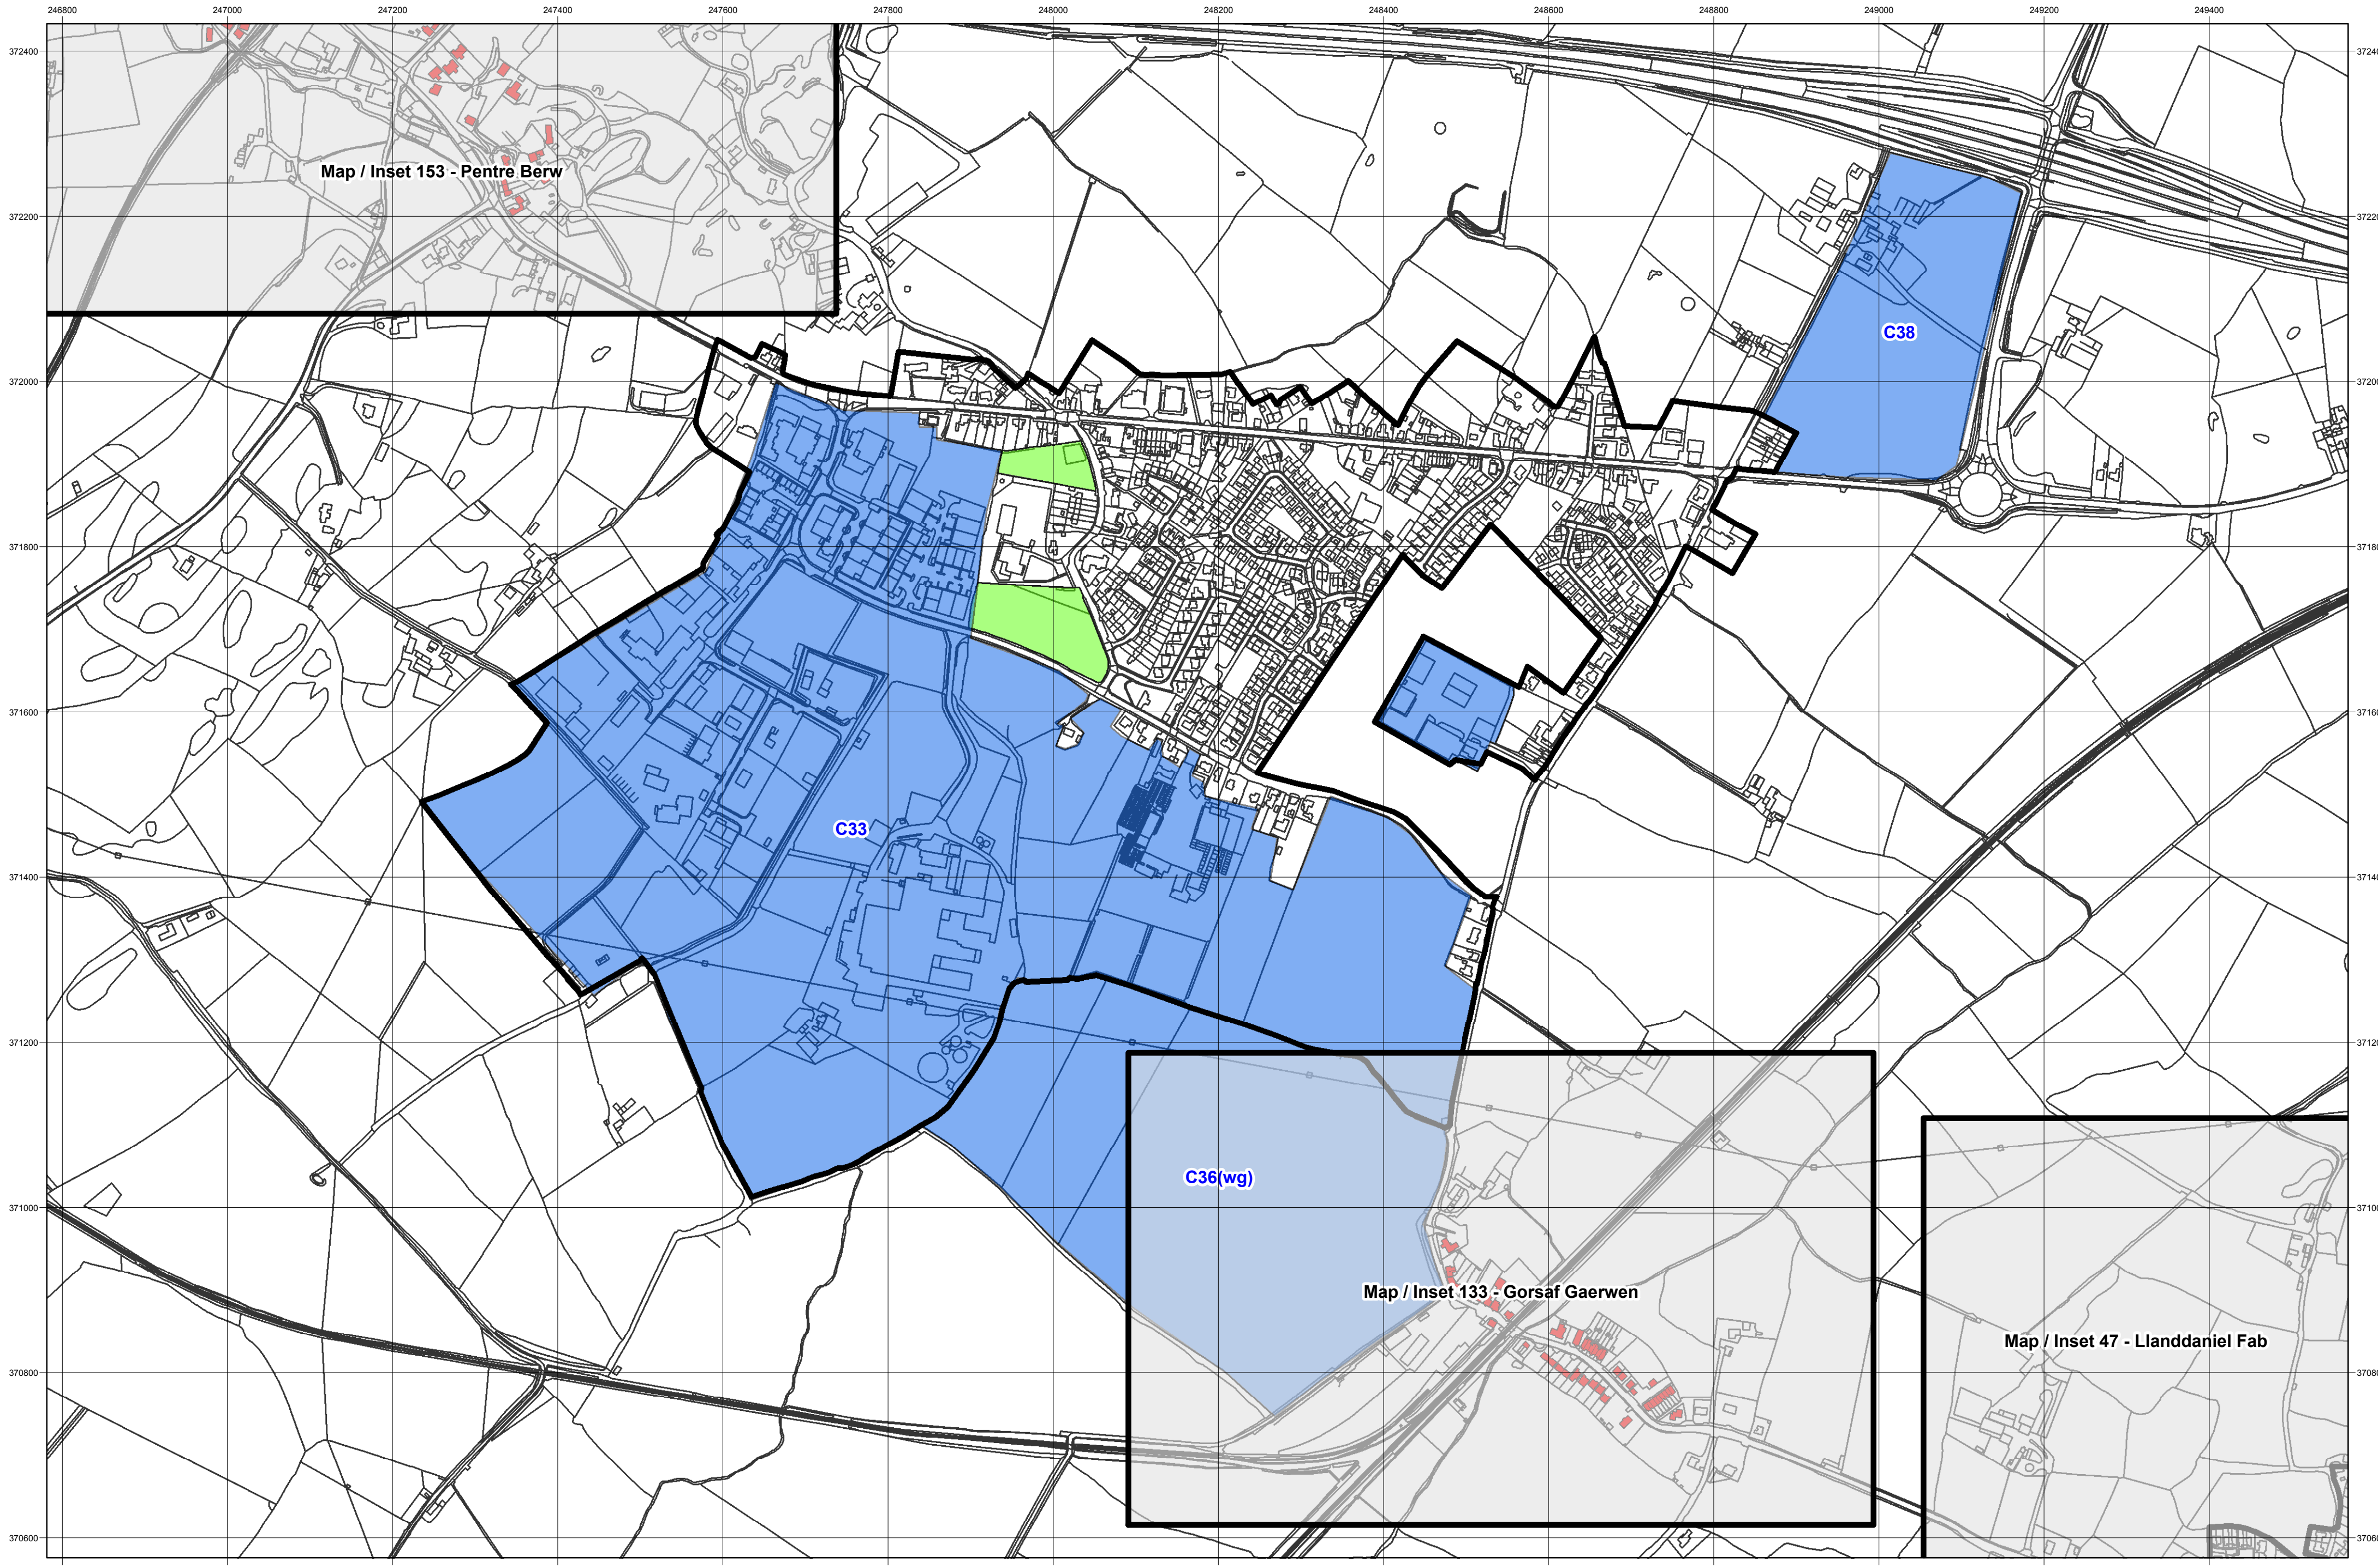

Map / Inset 166 - Tynygongl

T33

236200 236400 236600 236800 237000 237200 237400 237600 237800 238000

Map / Inset 153 - Pentre Berw

C38

C33

C36(wg)

Map / Inset 133 - Gorsaf Gaerwen

Map / Inset 47 - Llandaniel Fab

252200 252400 252600 252800 253000 253200 253400 253600 253800 254000

372400
372200
372000
371800
371600
371400
371200

251800

252000

252200

252400

252600

252800

Map / Inset 163 - Traeth Coch/Red Wharf Bay

379800
379600
379400
379200
379000
378800
378600
378400
378200
378000

Map / Inset 135 - Hendre Hywel

228600

228800

229000

229200

379600

379400

379200

379000

Map / Inset 160 - Bryn y Mor