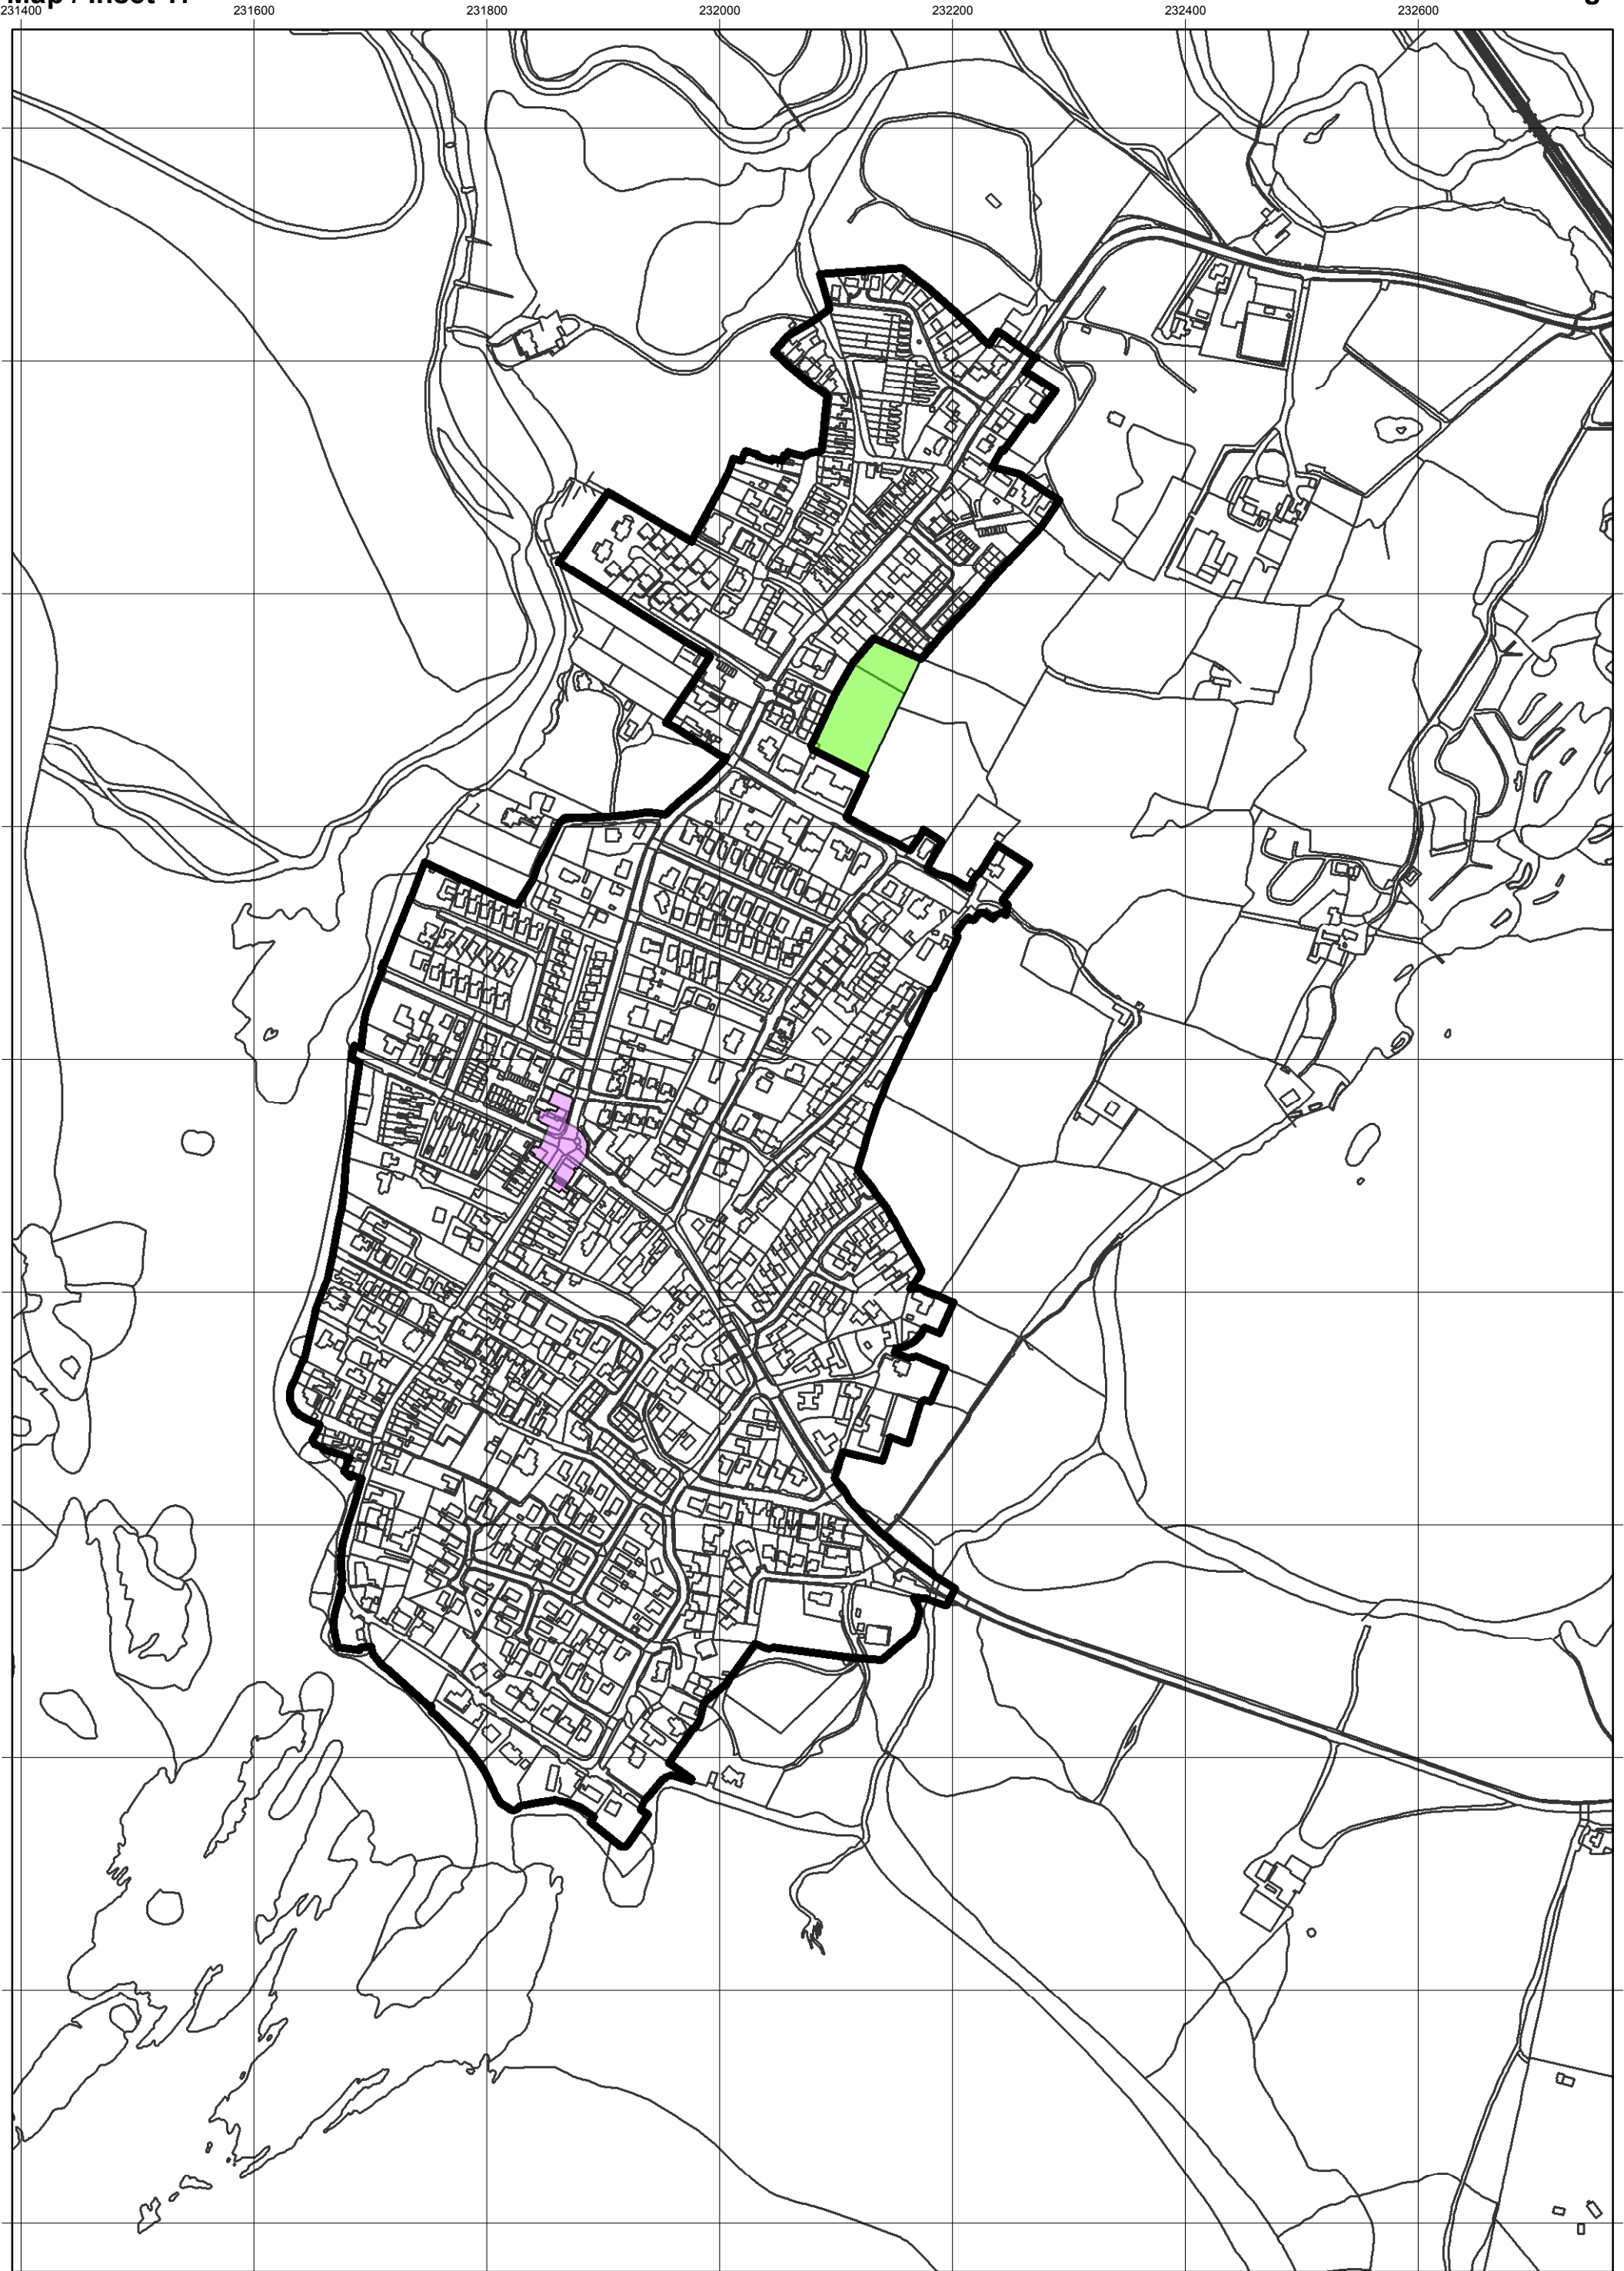

Map / Inset 166 - Tynygongl

T33

236200 236400 236600 236800 237000 237200 237400 237600 237800 238000

Map / Inset 153 - Pentre Berw

C38

C33

C36(wg)

Map / Inset 133 - Gorsaf Gaerwen

Map / Inset 47 - Llandaniel Fab

252200 252400 252600 252800 253000 253200 253400 253600 253800 254000

372400
372200
372000
371800
371600
371400
371200

251800

252000

252200

252400

252600

252800

Map / Inset 163 - Traeth Coch/Red Wharf Bay

379800
379600
379400
379200
379000
378800
378600
378400
378200
378000

Map / Inset 135 - Hendre Hywel

228600

228800

229000

229200

379600

379400

379200

379000

Map / Inset 160 - Bryn y Mor