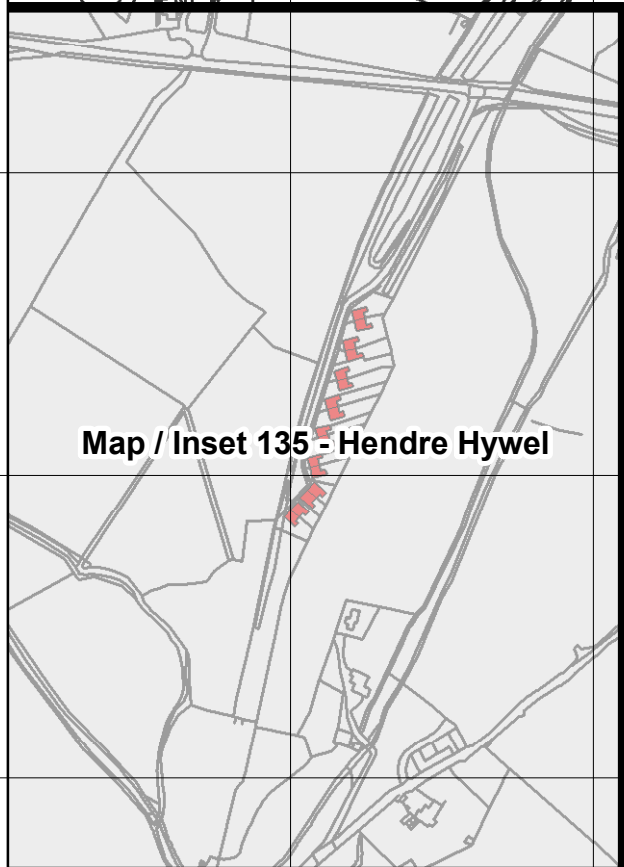

Map / Inset 166 - Tynygongl

T33

236200 236400 236600 236800 237000 237200 237400 237600 237800 238000

Map / Inset 153 - Pentre Berw

C38

C33

C36(wg)

Map / Inset 133 - Gorsaf Gaerwen

Map / Inset 47 - Llandaniel Fab

252200 252400 252600 252800 253000 253200 253400 253600 253800 254000

372400
372200
372000
371800
371600
371400
371200

251800

252000

252200

252400

252600

252800

Map / Inset 163 - Traeth Coch/Red Wharf Bay

379800
379600
379400
379200
379000
378800
378600
378400
378200
378000

Map / Inset 135 - Hendre Hywel

228600

228800

229000

229200

379600

379400

379200

379000

Map / Inset 160 - Bryn y Mor