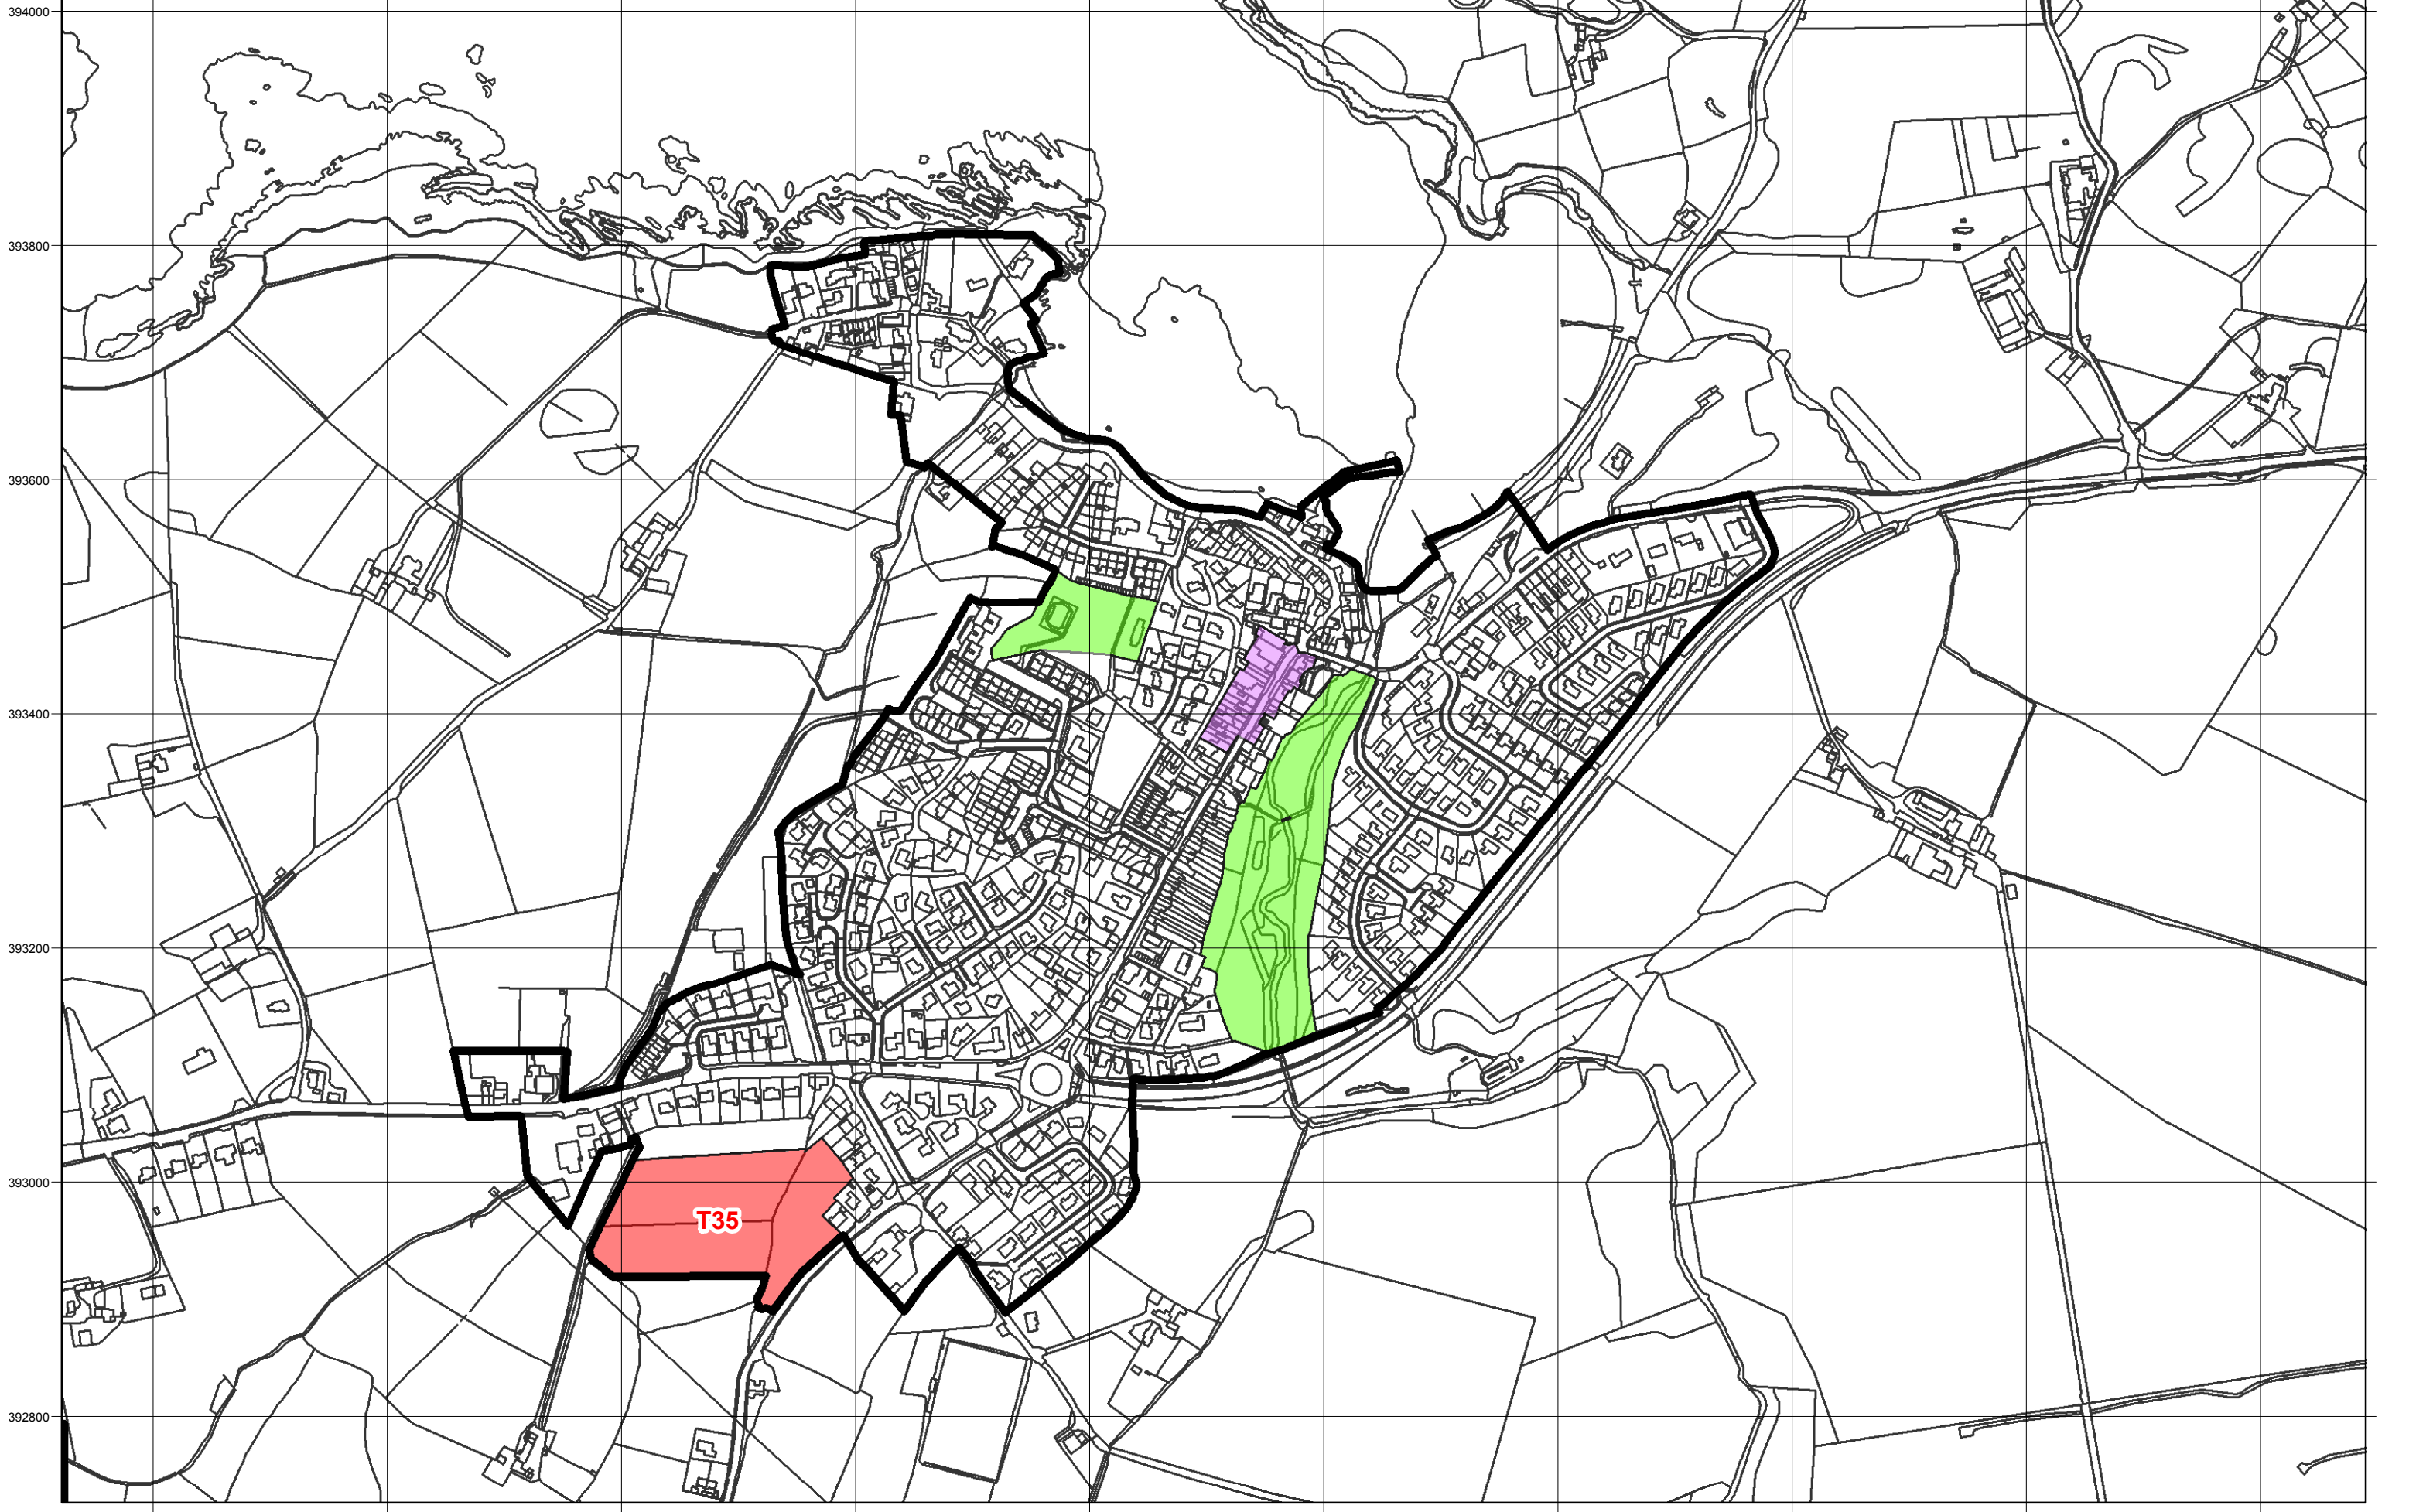

Map / Inset 166 - Tynygongl

T33

236200 236400 236600 236800 237000 237200 237400 237600 237800 238000

Map / Inset 153 - Pentre Berw

C38

C33

C36(wg)

Map / Inset 133 - Gorsaf Gaerwen

Map / Inset 47 - Llandaniel Fab

252200 252400 252600 252800 253000 253200 253400 253600 253800 254000

372400
372200
372000
371800
371600
371400
371200

251800

252000

252200

252400

252600

252800

Map / Inset 163 - Traeth Coch/Red Wharf Bay

379800
379600
379400
379200
379000
378800
378600
378400
378200
378000

Map / Inset 135 - Hendre Hywel

228600

228800

229000

229200

379600

379400

379200

379000

Map / Inset 160 - Bryn y Mor