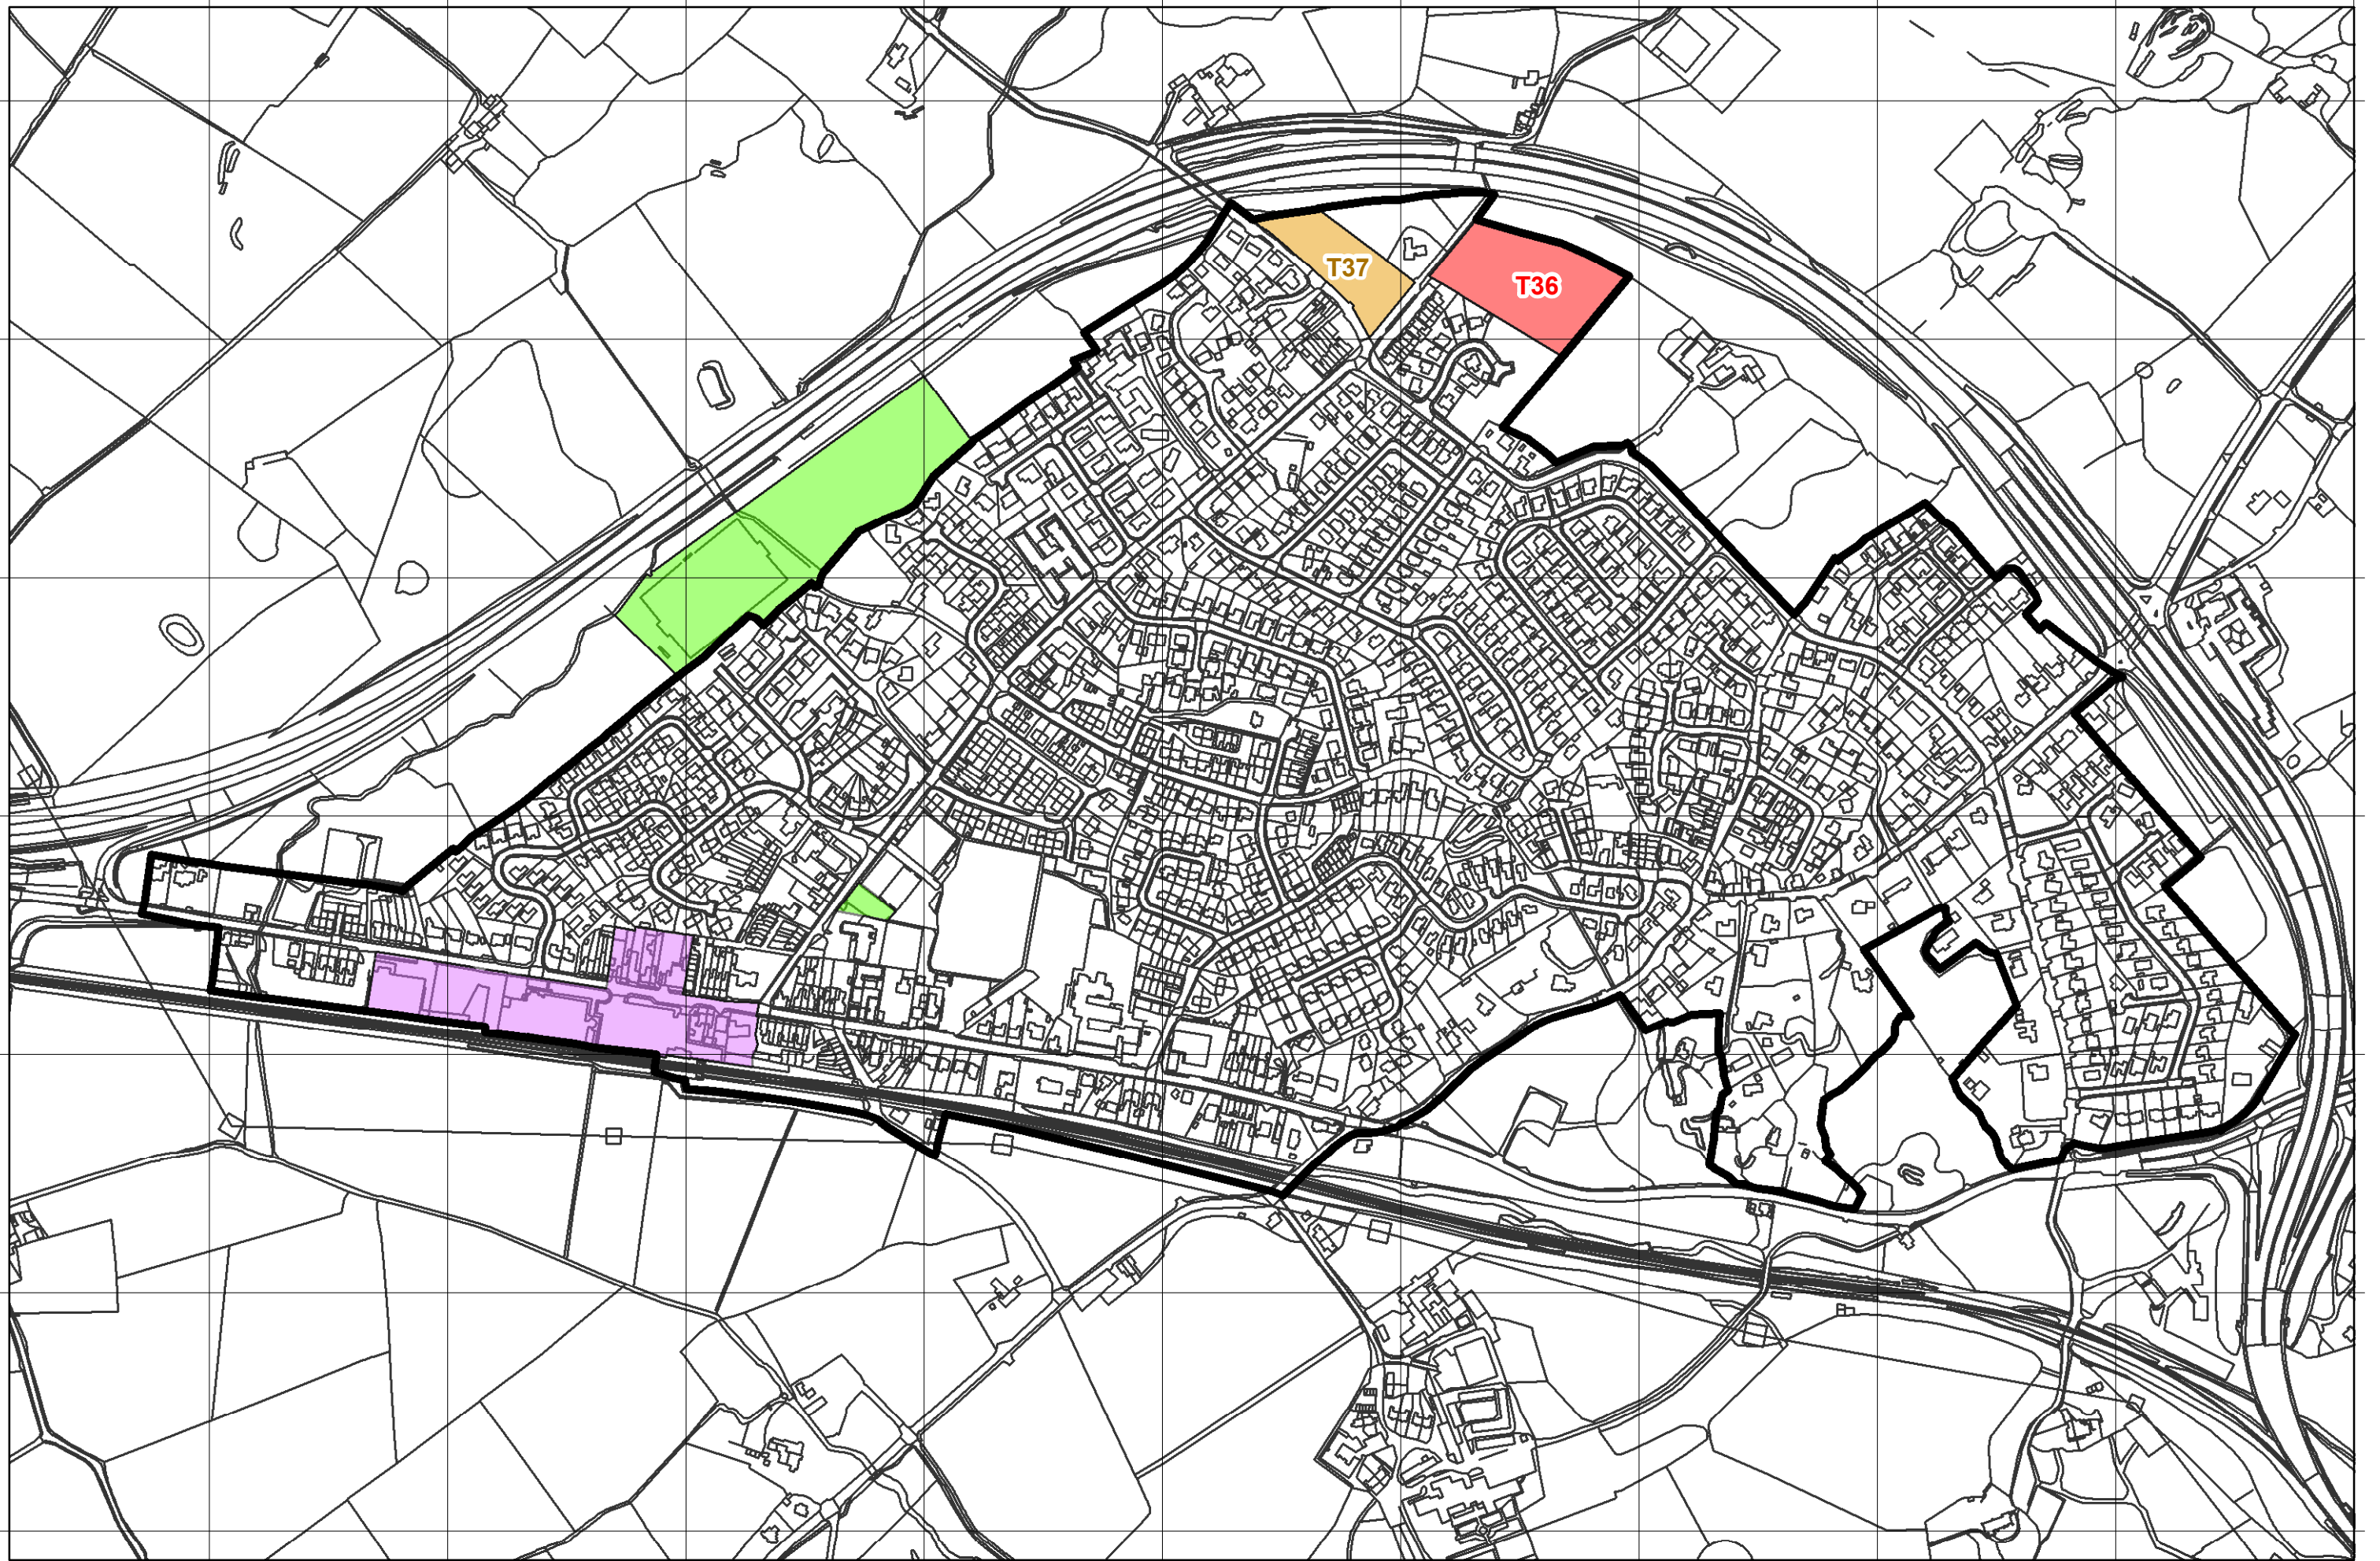

Map / Inset 166 - Tynygongl

T33

236200 236400 236600 236800 237000 237200 237400 237600 237800 238000

Map / Inset 153 - Pentre Berw

C38

C33

C36(wg)

Map / Inset 133 - Gorsaf Gaerwen

Map / Inset 47 - Llandaniel Fab

252200 252400 252600 252800 253000 253200 253400 253600 253800 254000

372400
372200
372000
371800
371600
371400
371200

251800

252000

252200

252400

252600

252800

Map / Inset 163 - Traeth Coch/Red Wharf Bay

379800
379600
379400
379200
379000
378800
378600
378400
378200
378000

Map / Inset 135 - Hendre Hywel

228600

228800

229000

229200

379600

379400

379200

379000

Map / Inset 160 - Bryn y Mor