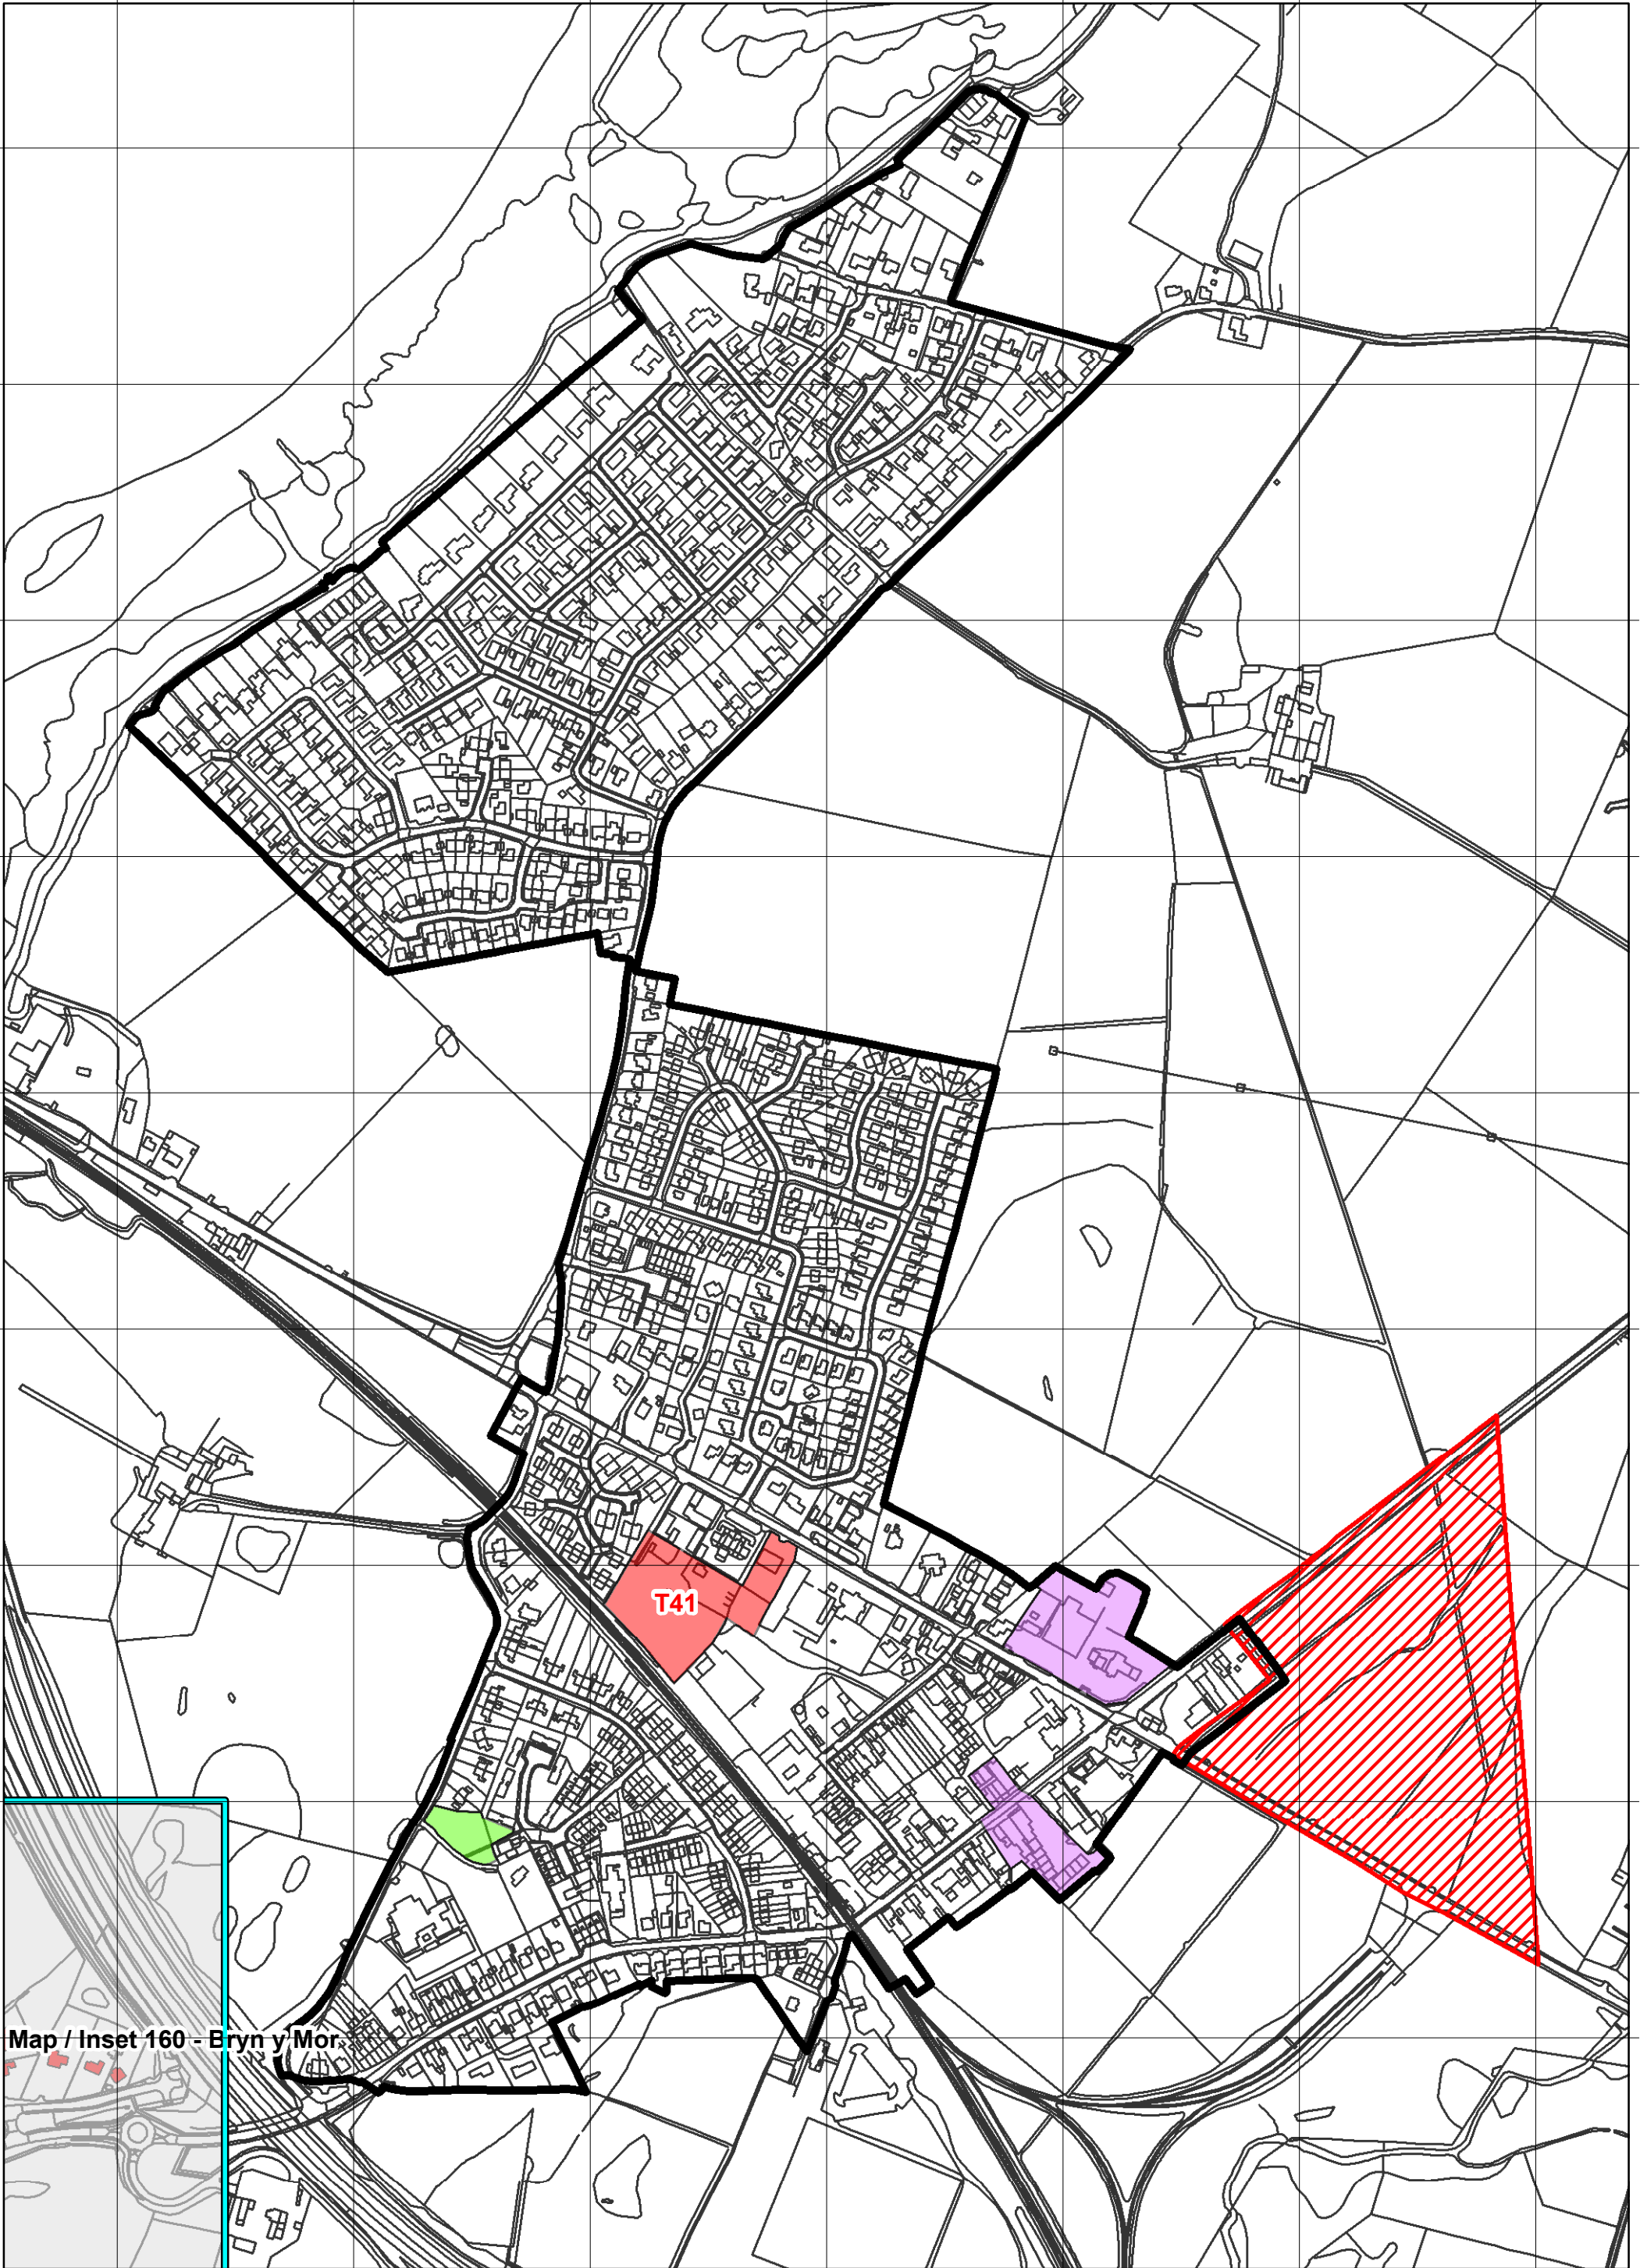

228600

228800

229000

229200

229400

229600

229800

380600

380400

380200

380000

379800

379600

379400

379200

379000

Map / Inset 160 - Bryn y Mor