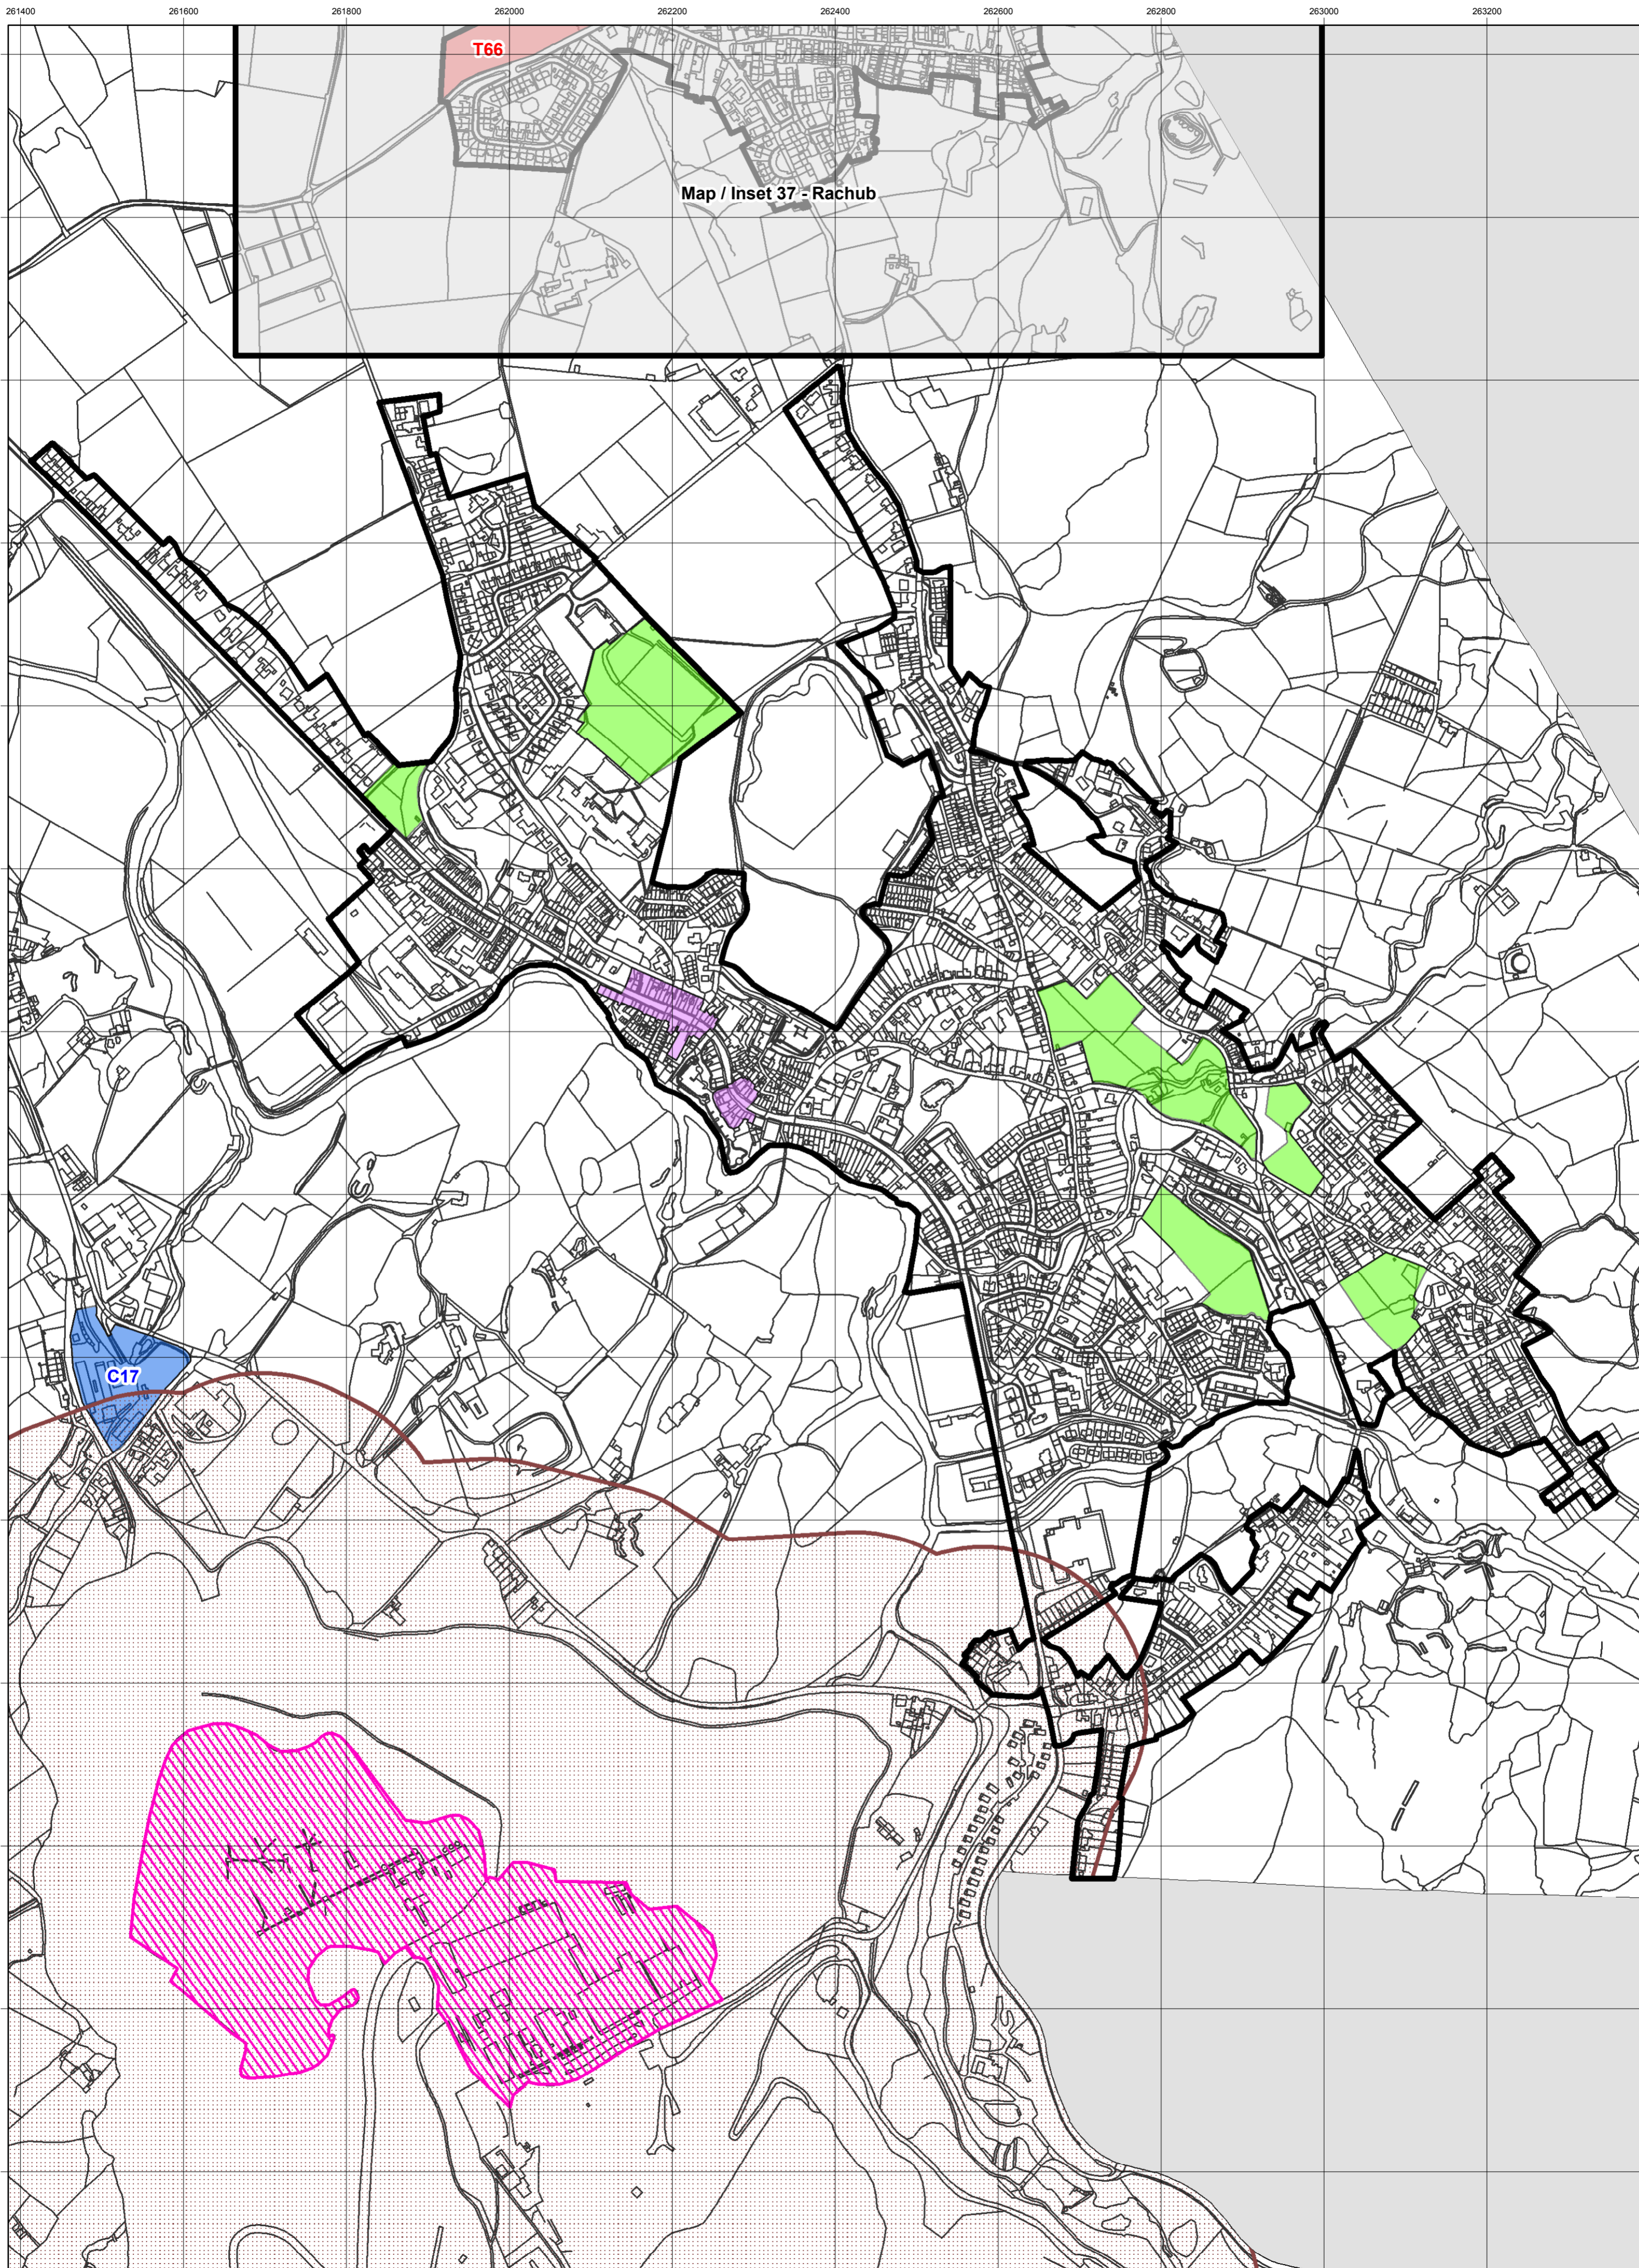

Map / Inset 114 - Sarn Bach

252800 253000 253200 253400 253600 253800 254000 254200 254400 254600

364000
363800
363600
363400
363200
363000
362800

Map / Inset 64:- Cwm y Glo

Map / Inset 222 - Tanycoed

Map / Inset 200 - Minffordd

246400 246600 246800 247000 247200 247400 247600

354000
353800
353600
353400
353200
353000
352800
352600
352400
352200

Map / Inset 75 - Llanllyfni