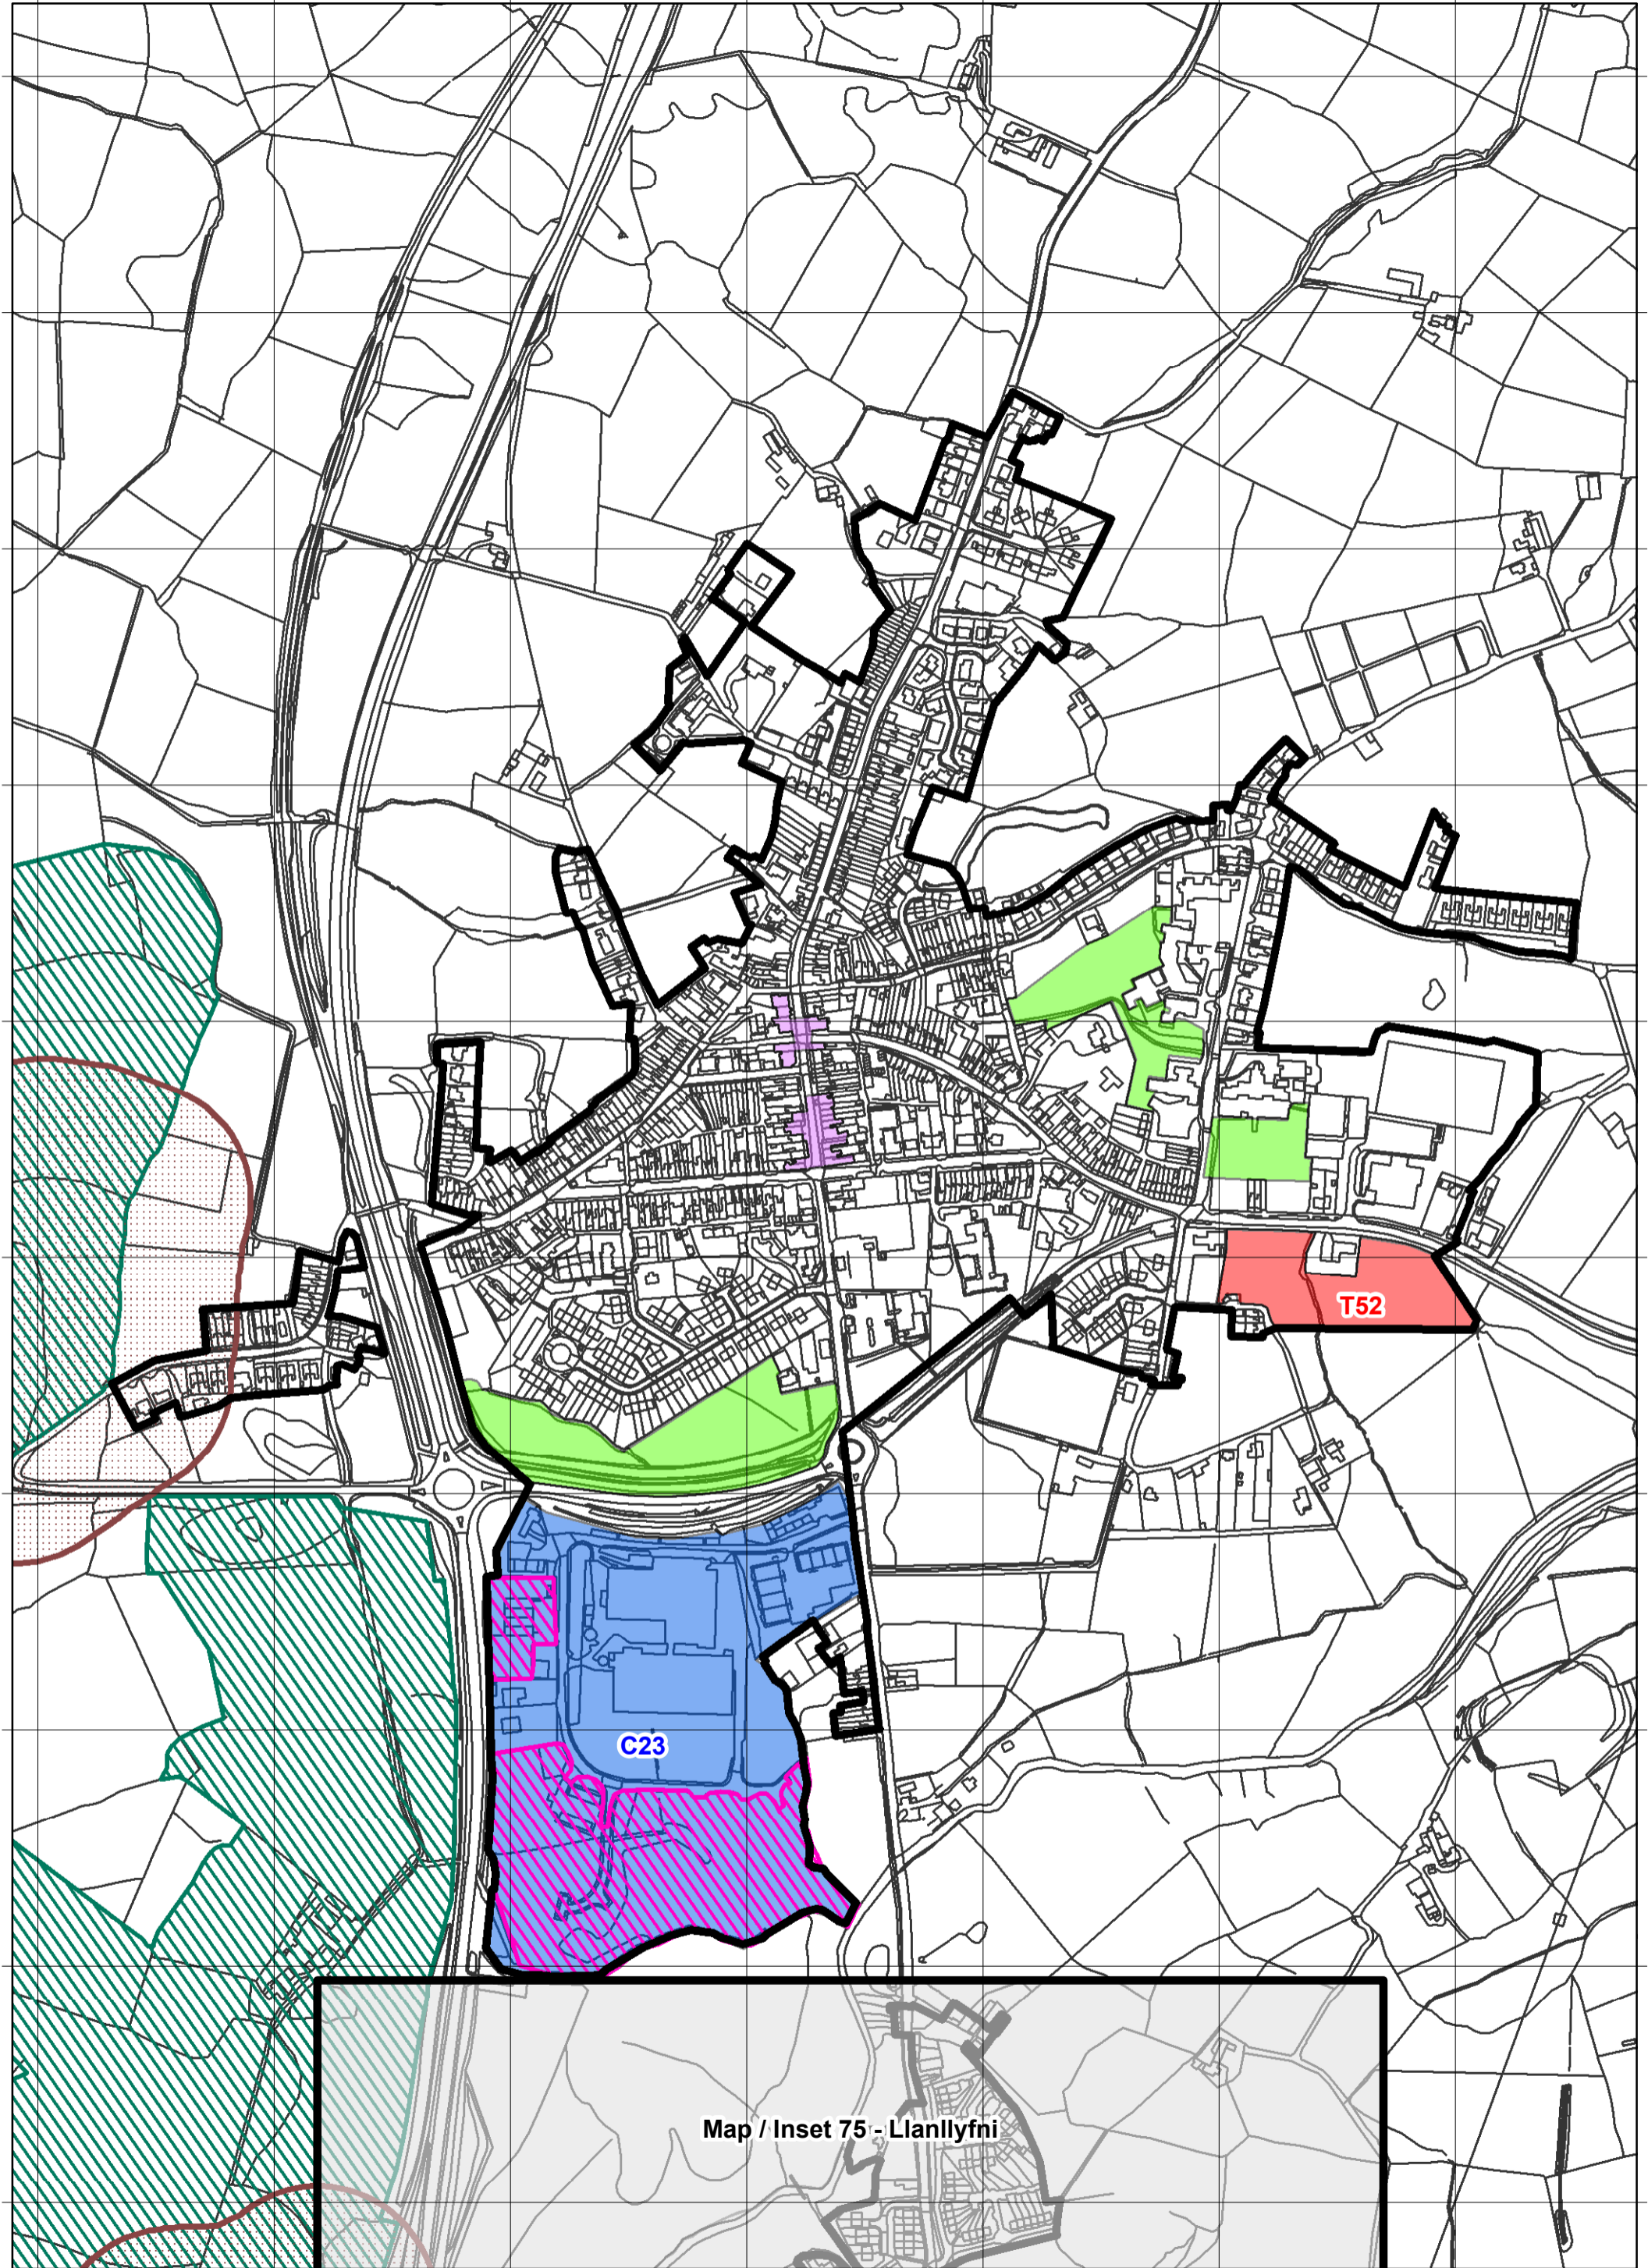

Map / Inset 114 - Sarn Bach

252800 253000 253200 253400 253600 253800 254000 254200 254400 254600

364000
363800
363600
363400
363200
363000
362800

Map / Inset 64:- Cwm y Glo

Map / Inset 222 - Tanycoed

Map / Inset 200 - Minffordd

246400 246600 246800 247000 247200 247400 247600

354000
353800
353600
353400
353200
353000
352800
352600
352400
352200

Map / Inset 75 - Llanllyfni