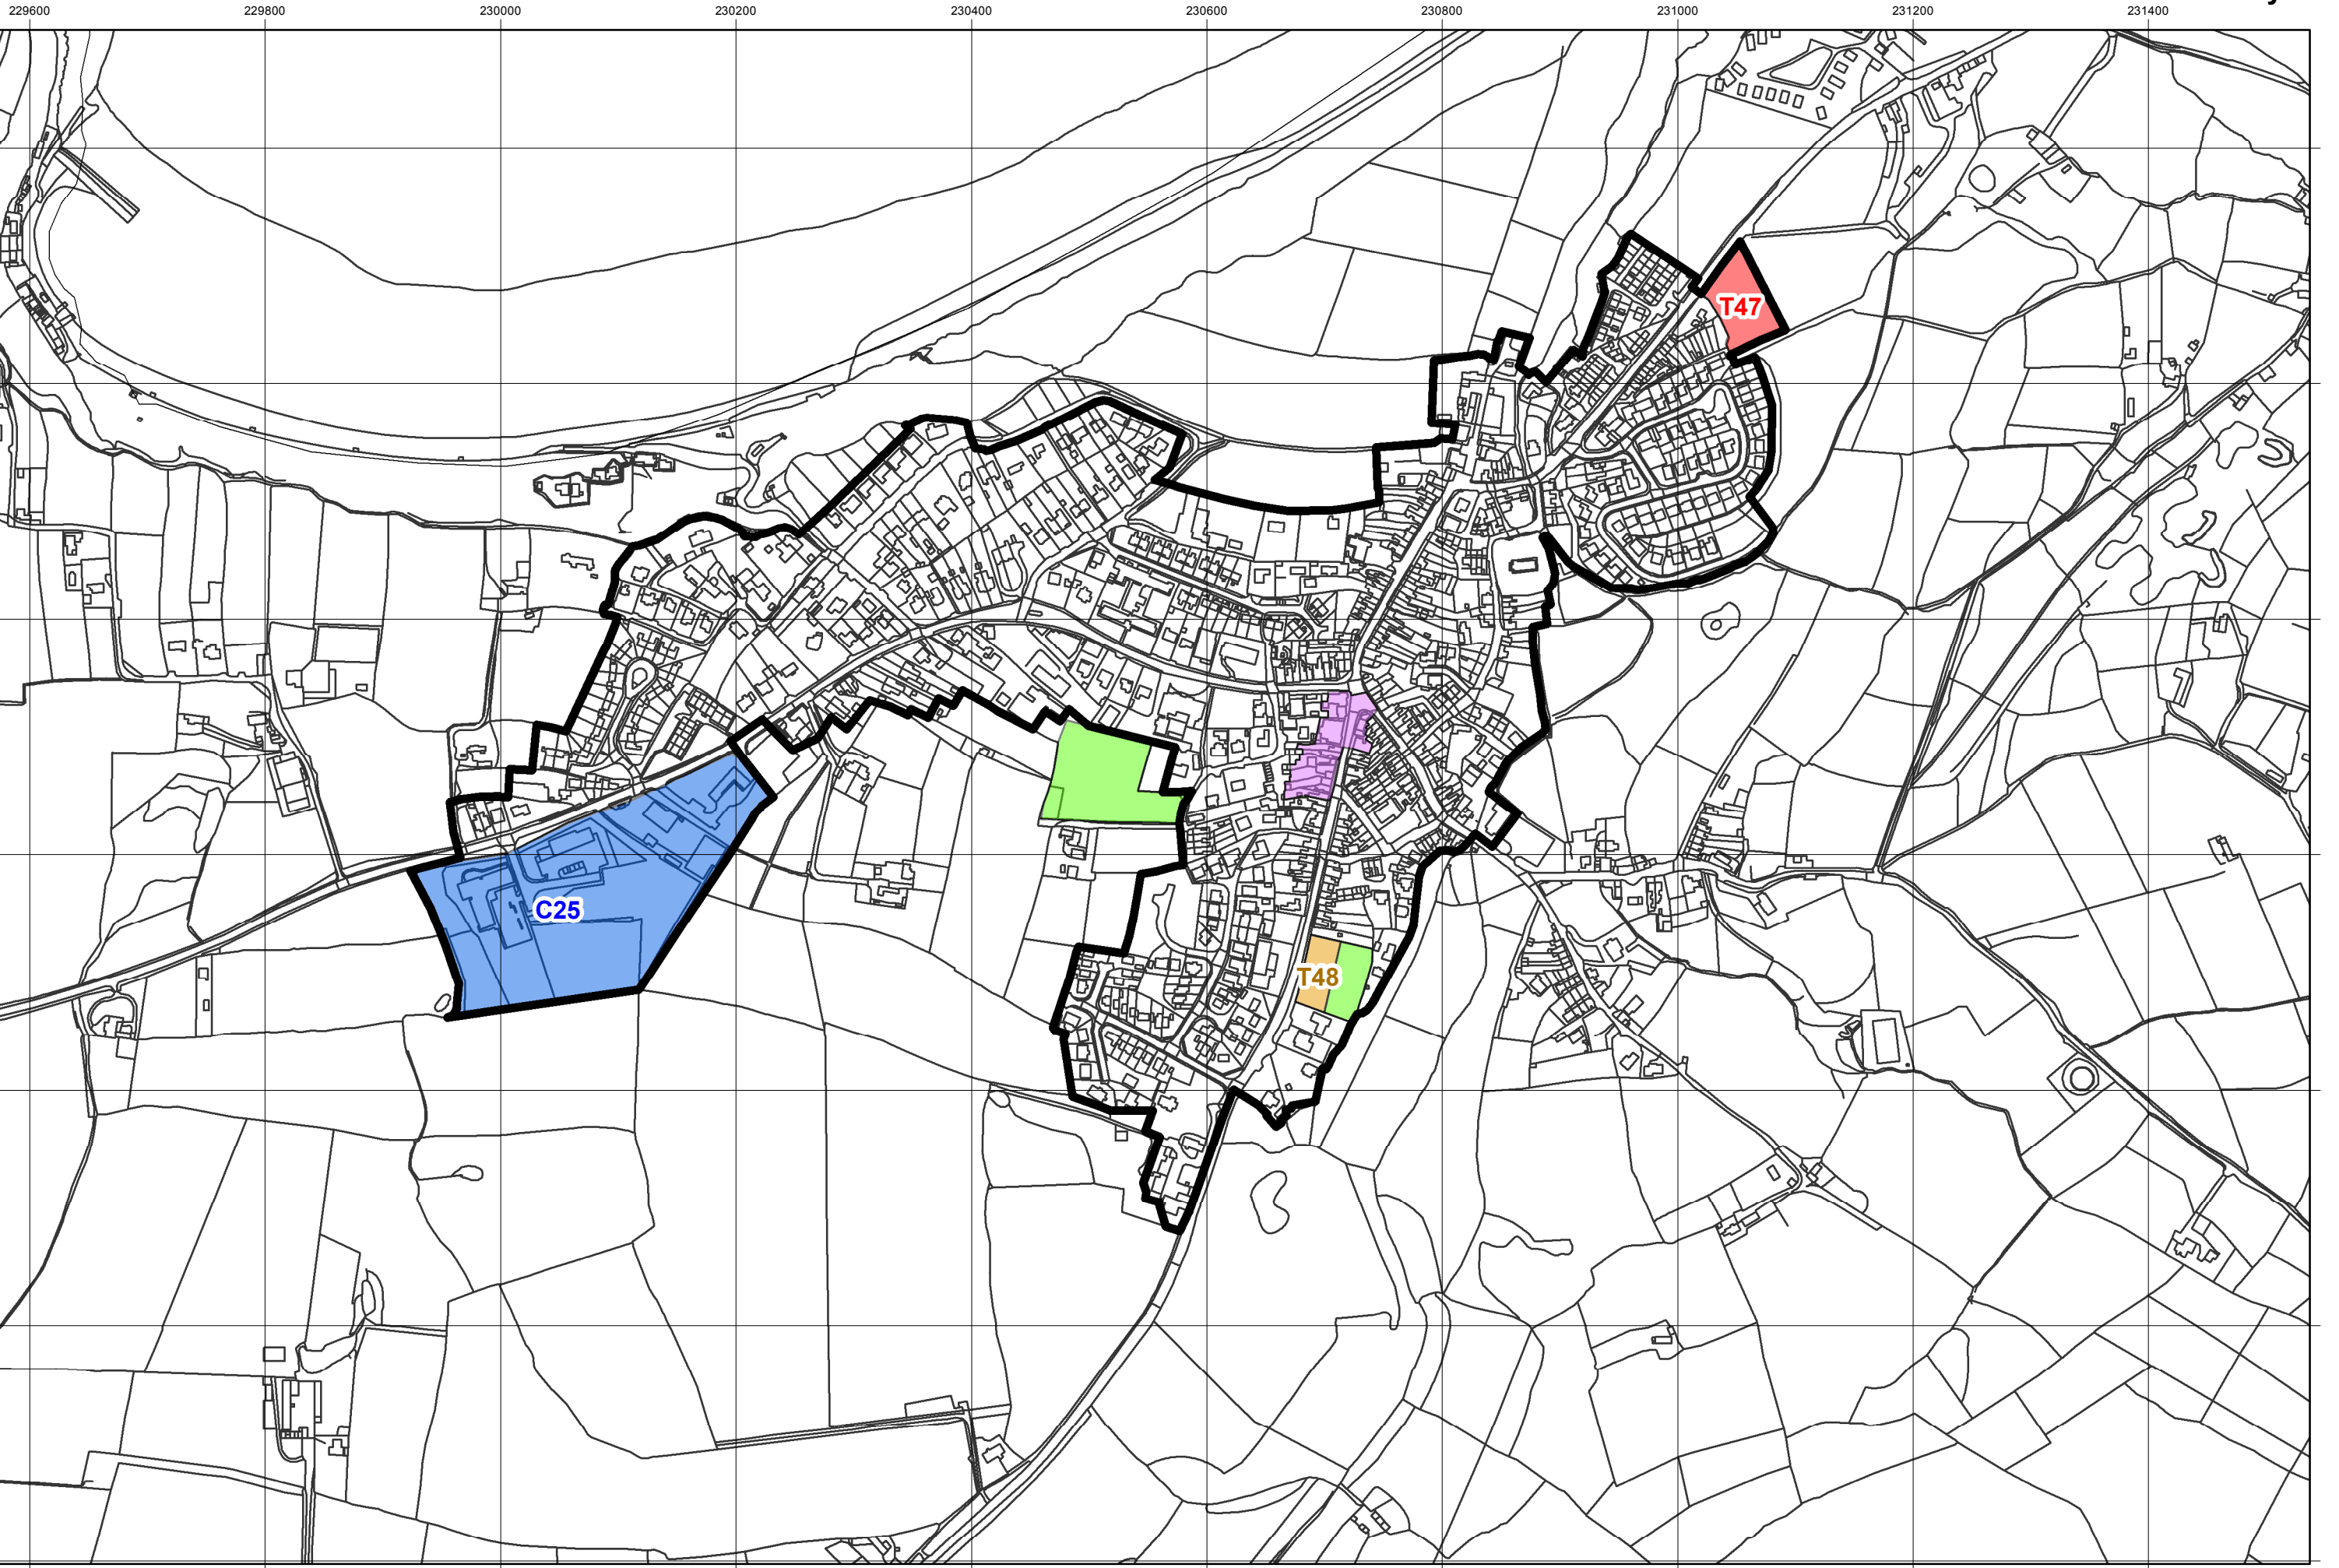

Map / Inset 114 - Sarn Bach

252800 253000 253200 253400 253600 253800 254000 254200 254400 254600

364000
363800
363600
363400
363200
363000
362800

Map / Inset 64:- Cwm y Glo

Map / Inset 222 - Tanycoed

Map / Inset 200 - Minffordd

246400 246600 246800 247000 247200 247400 247600

354000
353800
353600
353400
353200
353000
352800
352600
352400
352200

Map / Inset 75 - Llanllyfni