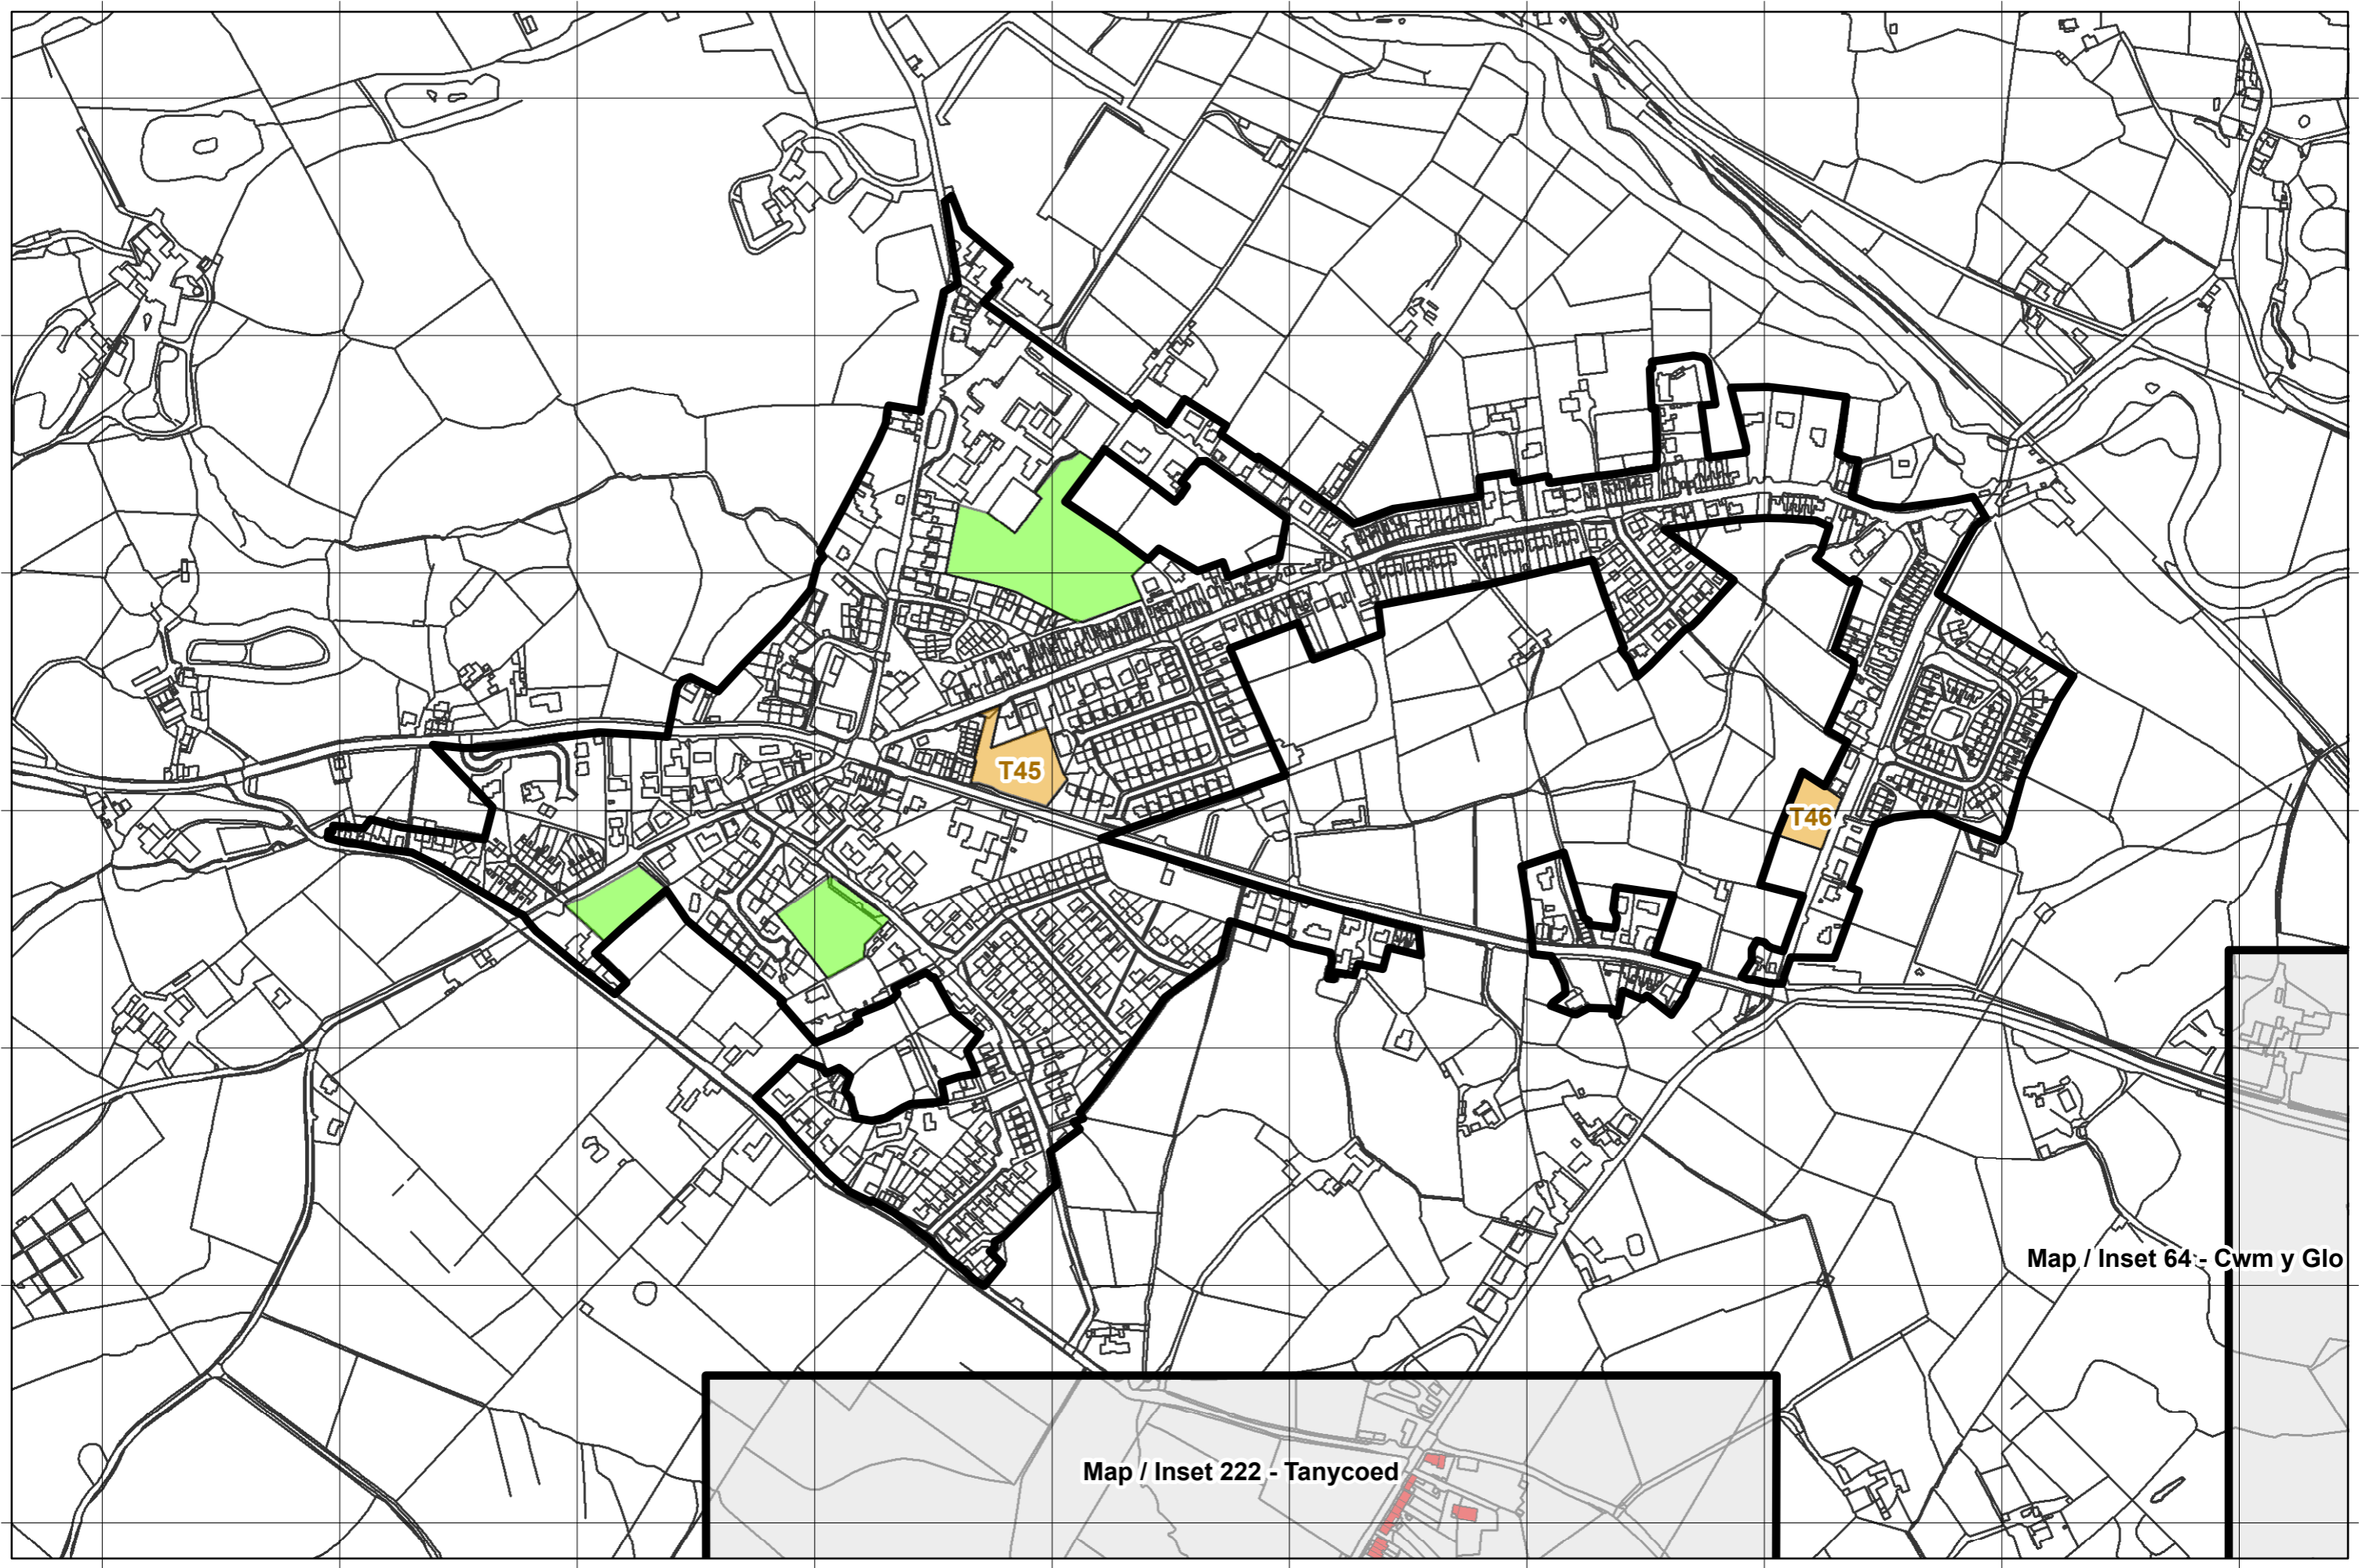

Map / Inset 114 - Sarn Bach

252800 253000 253200 253400 253600 253800 254000 254200 254400 254600

364000
363800
363600
363400
363200
363000
362800

Map / Inset 64:- Cwm y Glo

Map / Inset 222 - Tanycoed

Map / Inset 200 - Minffordd

246400 246600 246800 247000 247200 247400 247600

354000
353800
353600
353400
353200
353000
352800
352600
352400
352200

Map / Inset 75 - Llanllyfni