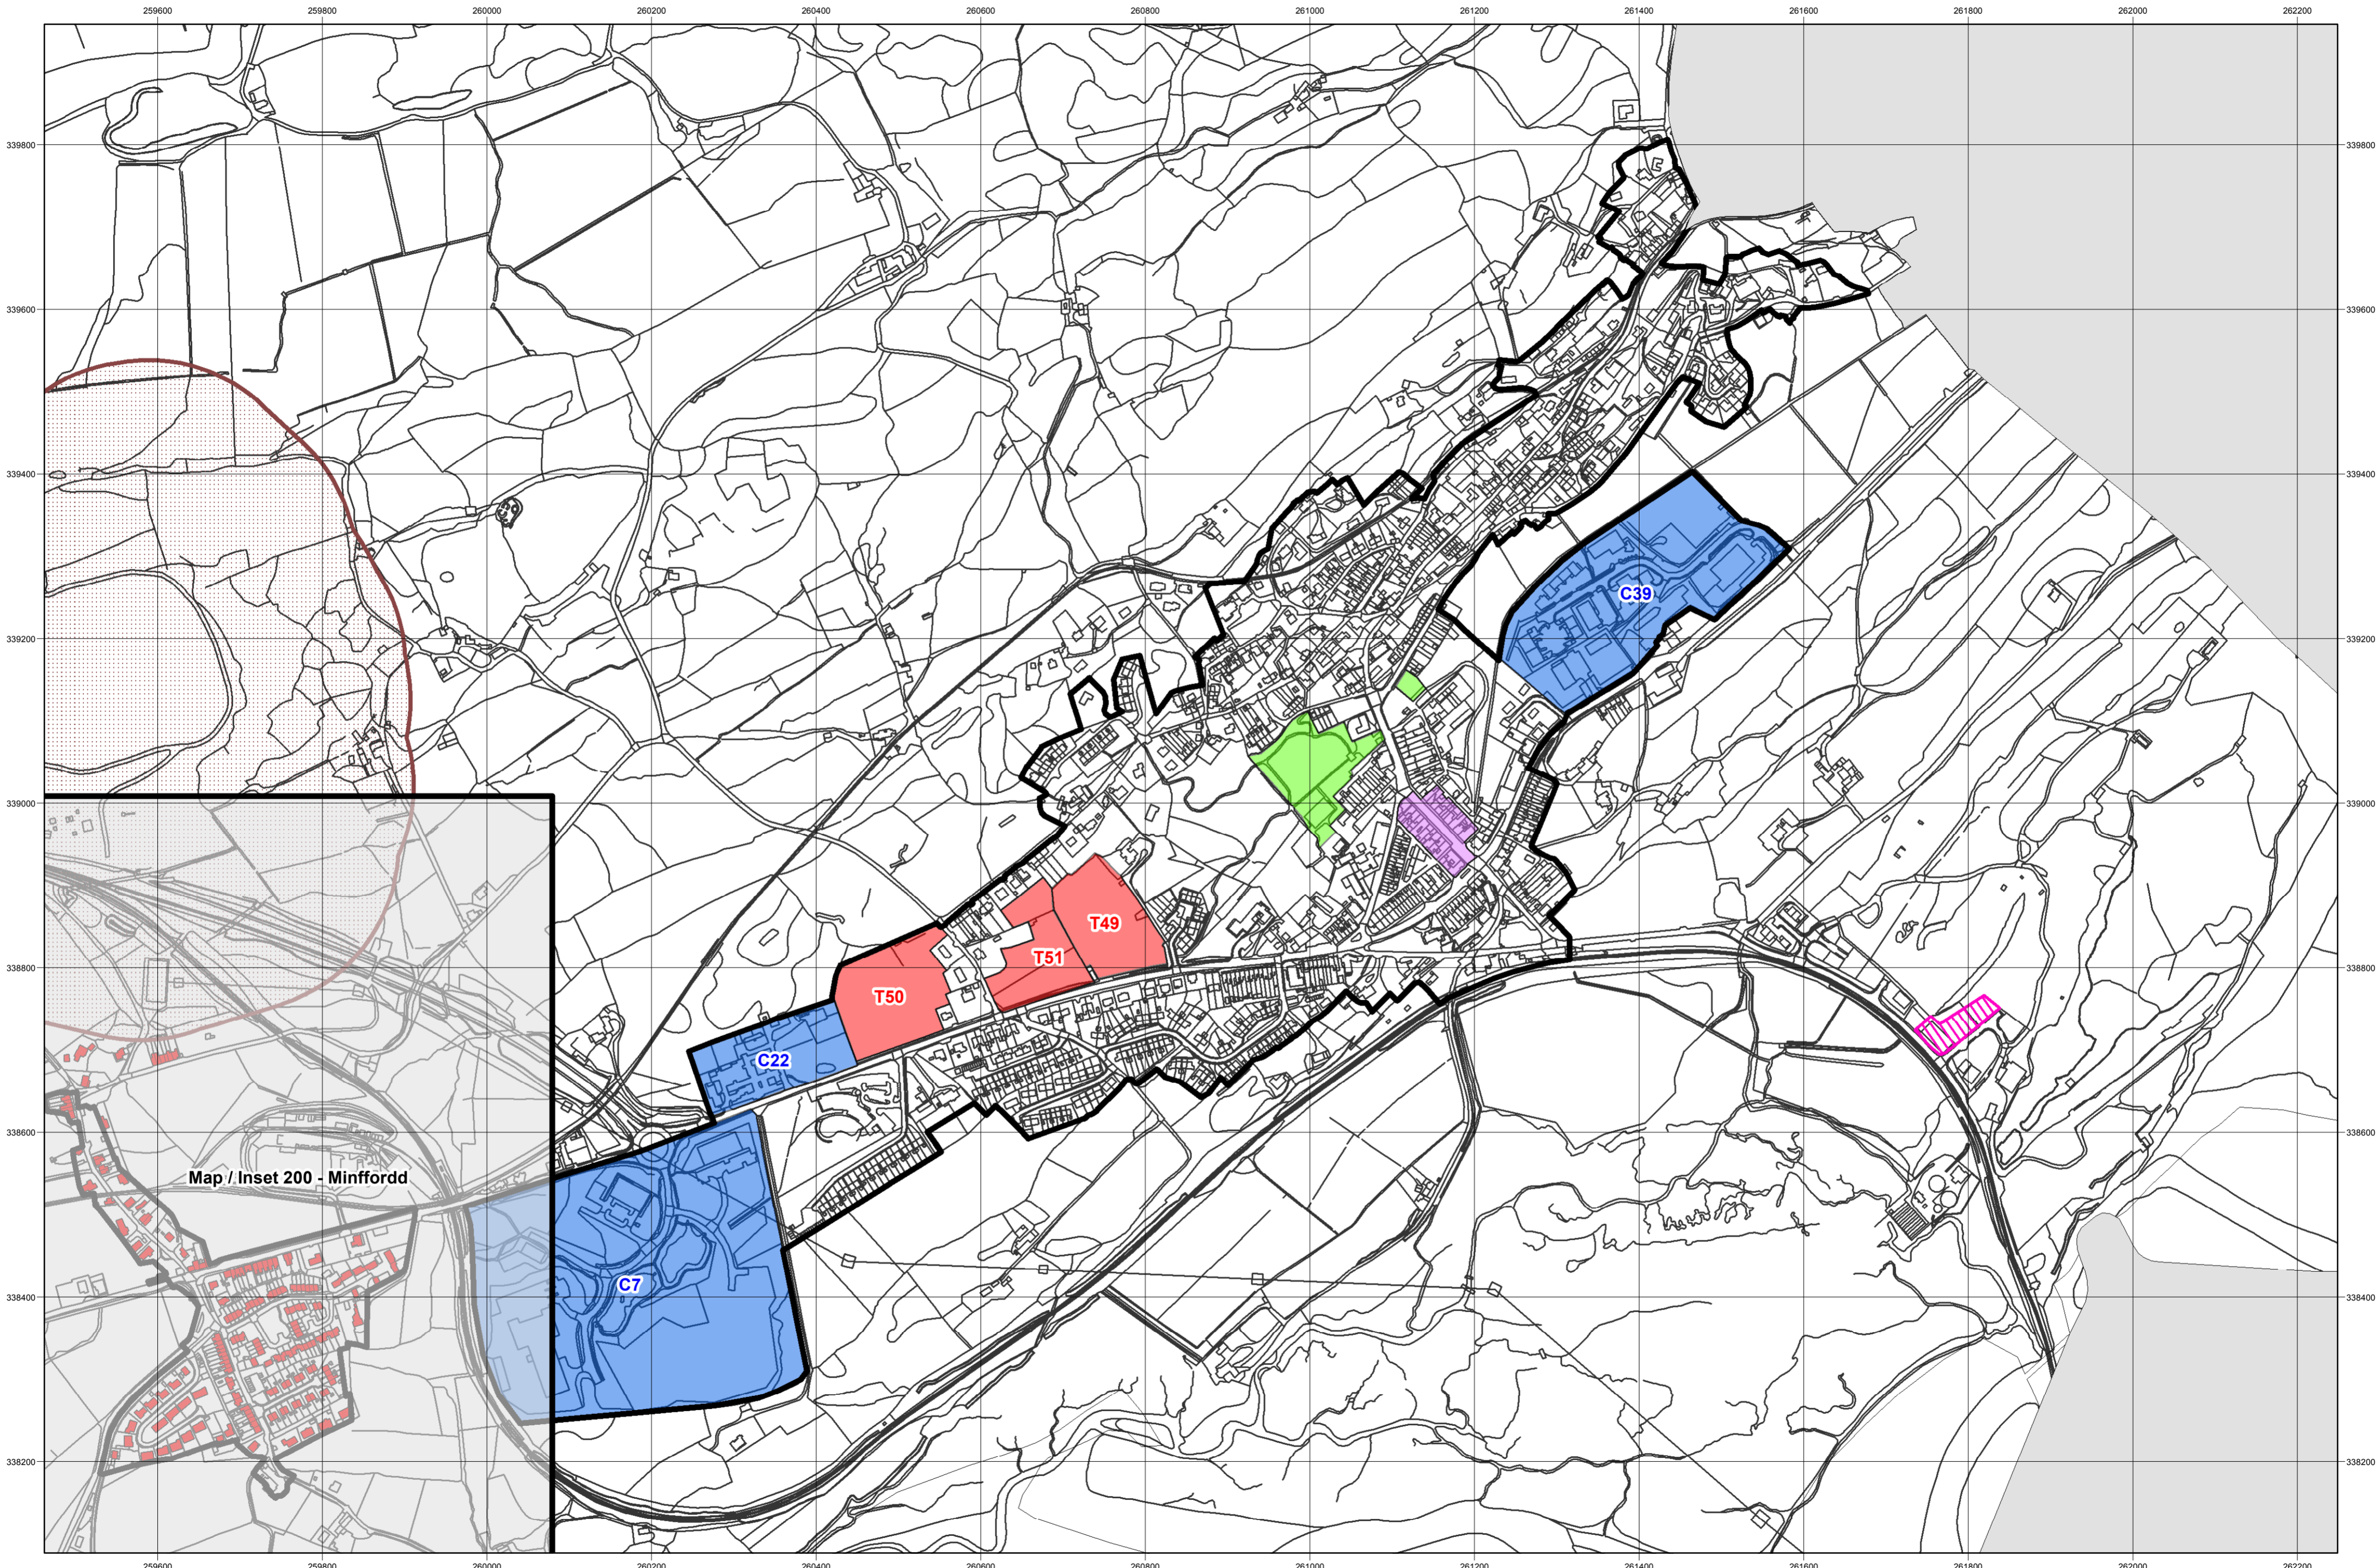

Map / Inset 114 - Sarn Bach

252800 253000 253200 253400 253600 253800 254000 254200 254400 254600

364000
363800
363600
363400
363200
363000
362800

Map / Inset 64:- Cwm y Glo

Map / Inset 222 - Tanycoed

Map / Inset 200 - Minffordd

246400 246600 246800 247000 247200 247400 247600

354000
353800
353600
353400
353200
353000
352800
352600
352400
352200

Map / Inset 75 - Llanllyfni