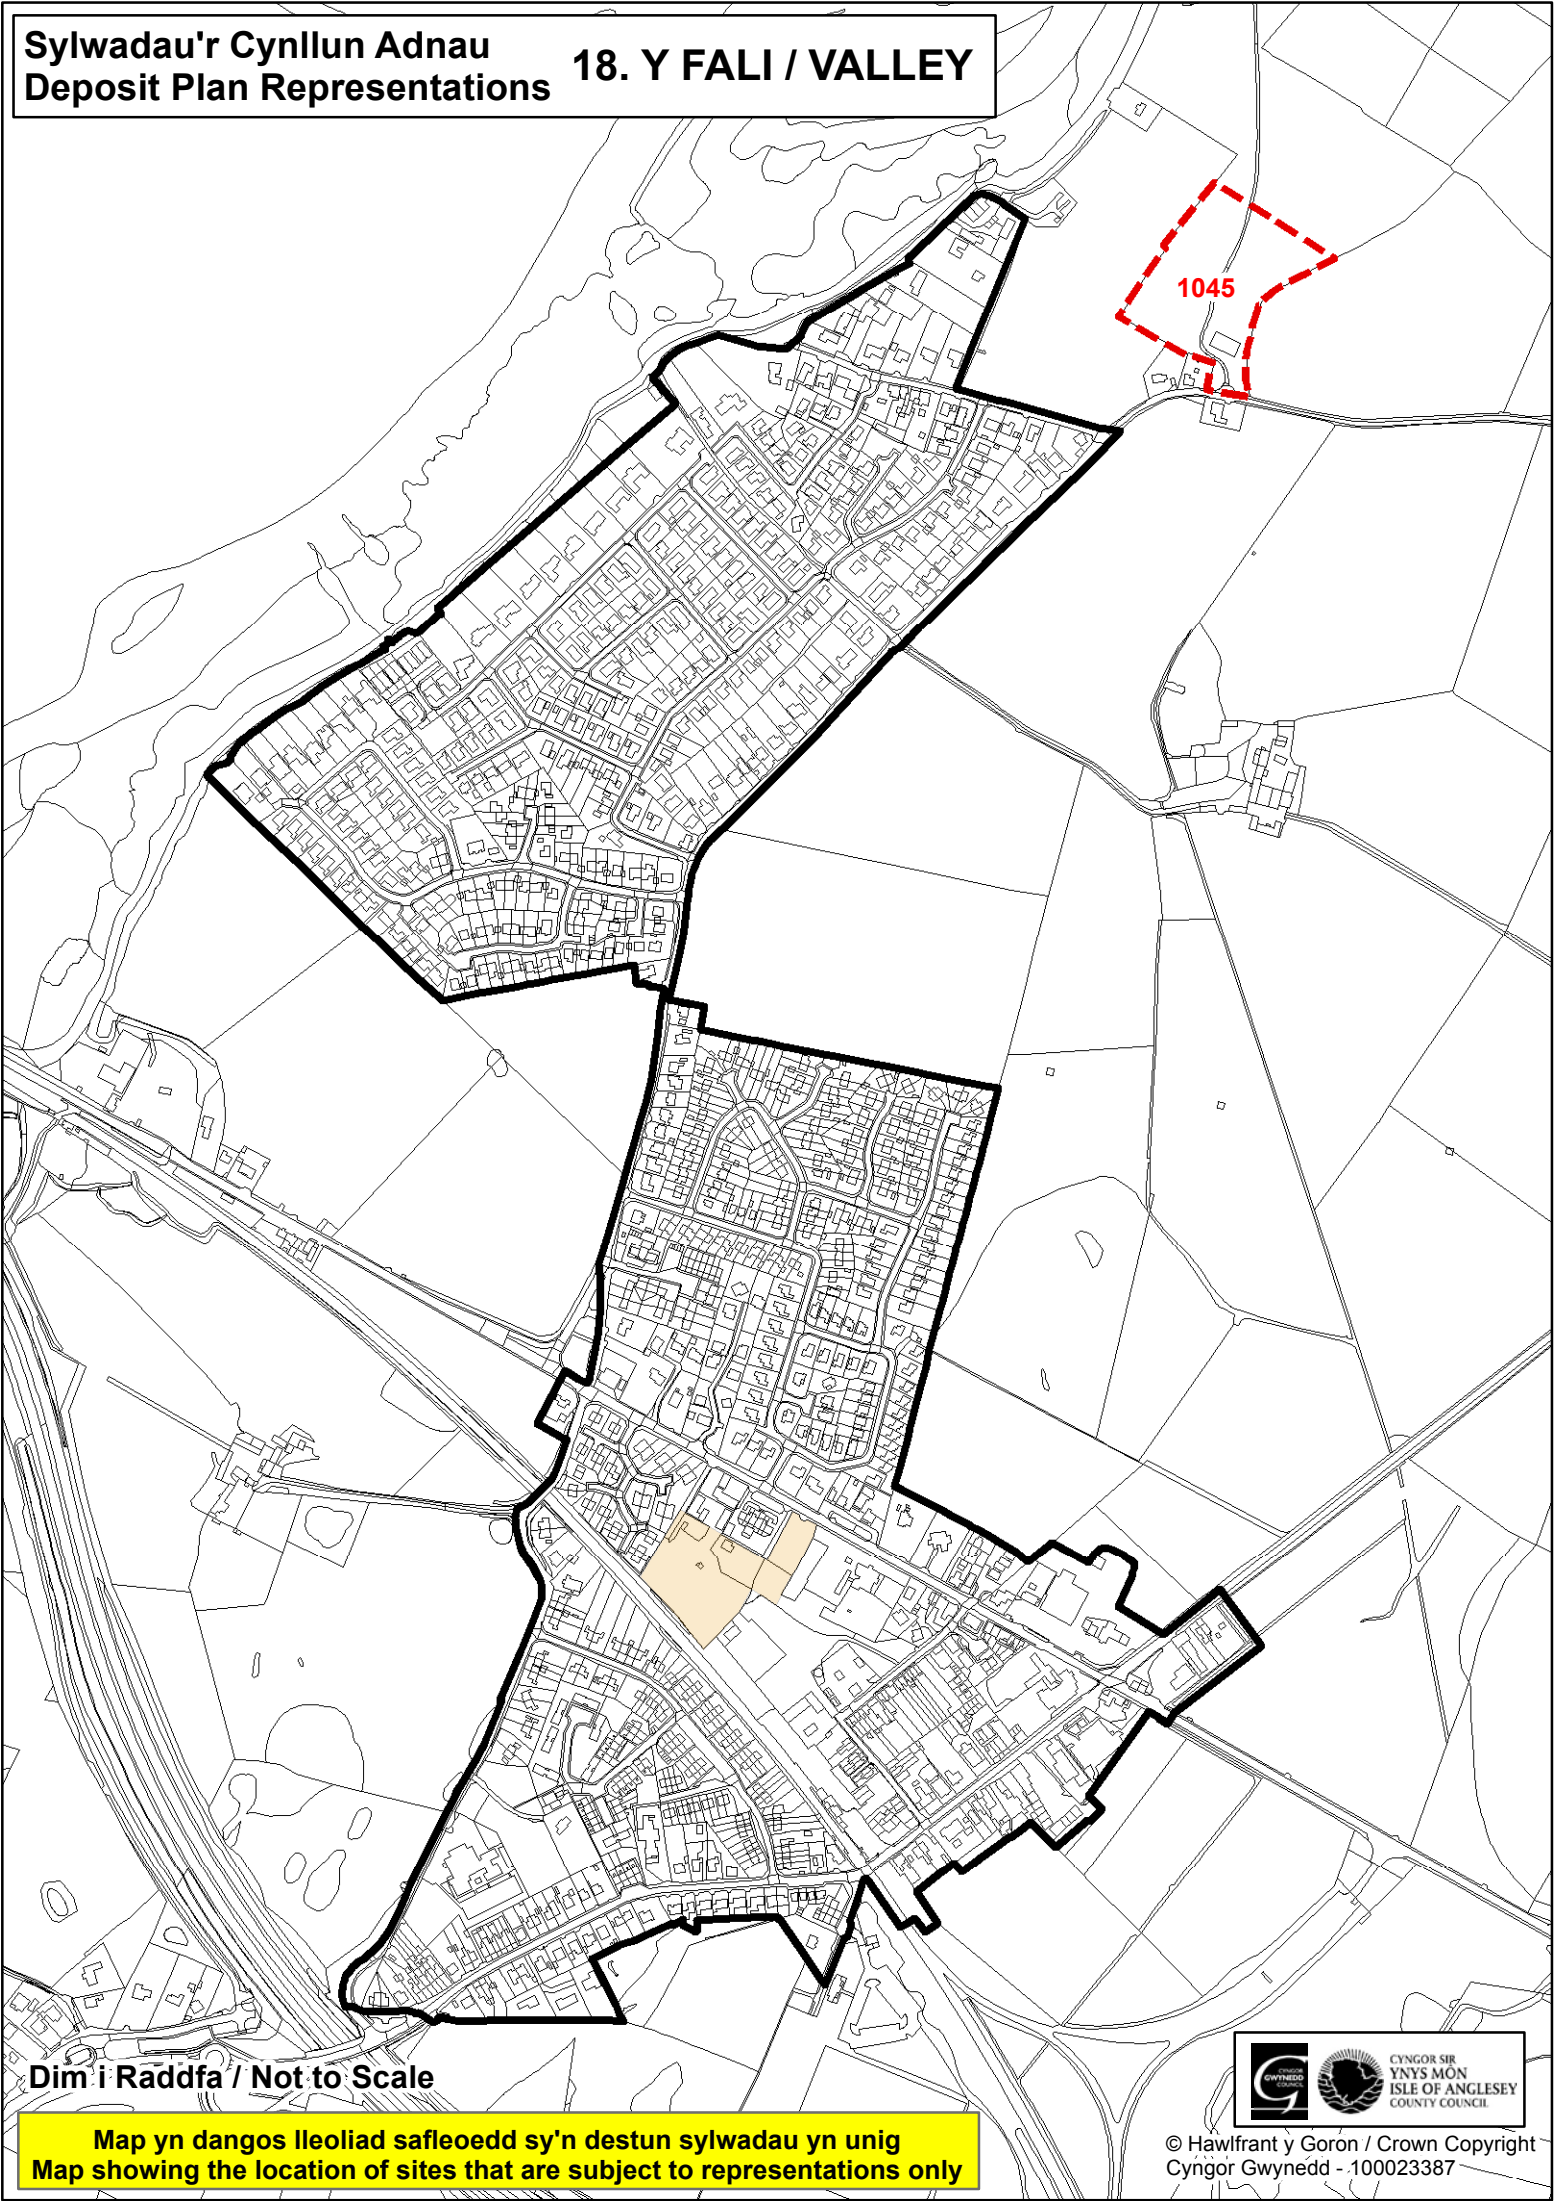

Sylwadau'r Cynllun Adnau
Deposit Plan Representations **18. Y FALI / VALLEY**

Dim i Raddfa / Not to Scale

Map yn dangos lleoliad safleoedd sy'n destun sylwadau yn unig
Map showing the location of sites that are subject to representations only

© Hawlfraint y Goron / Crown Copyright
Cyngor Gwynedd - 100023387