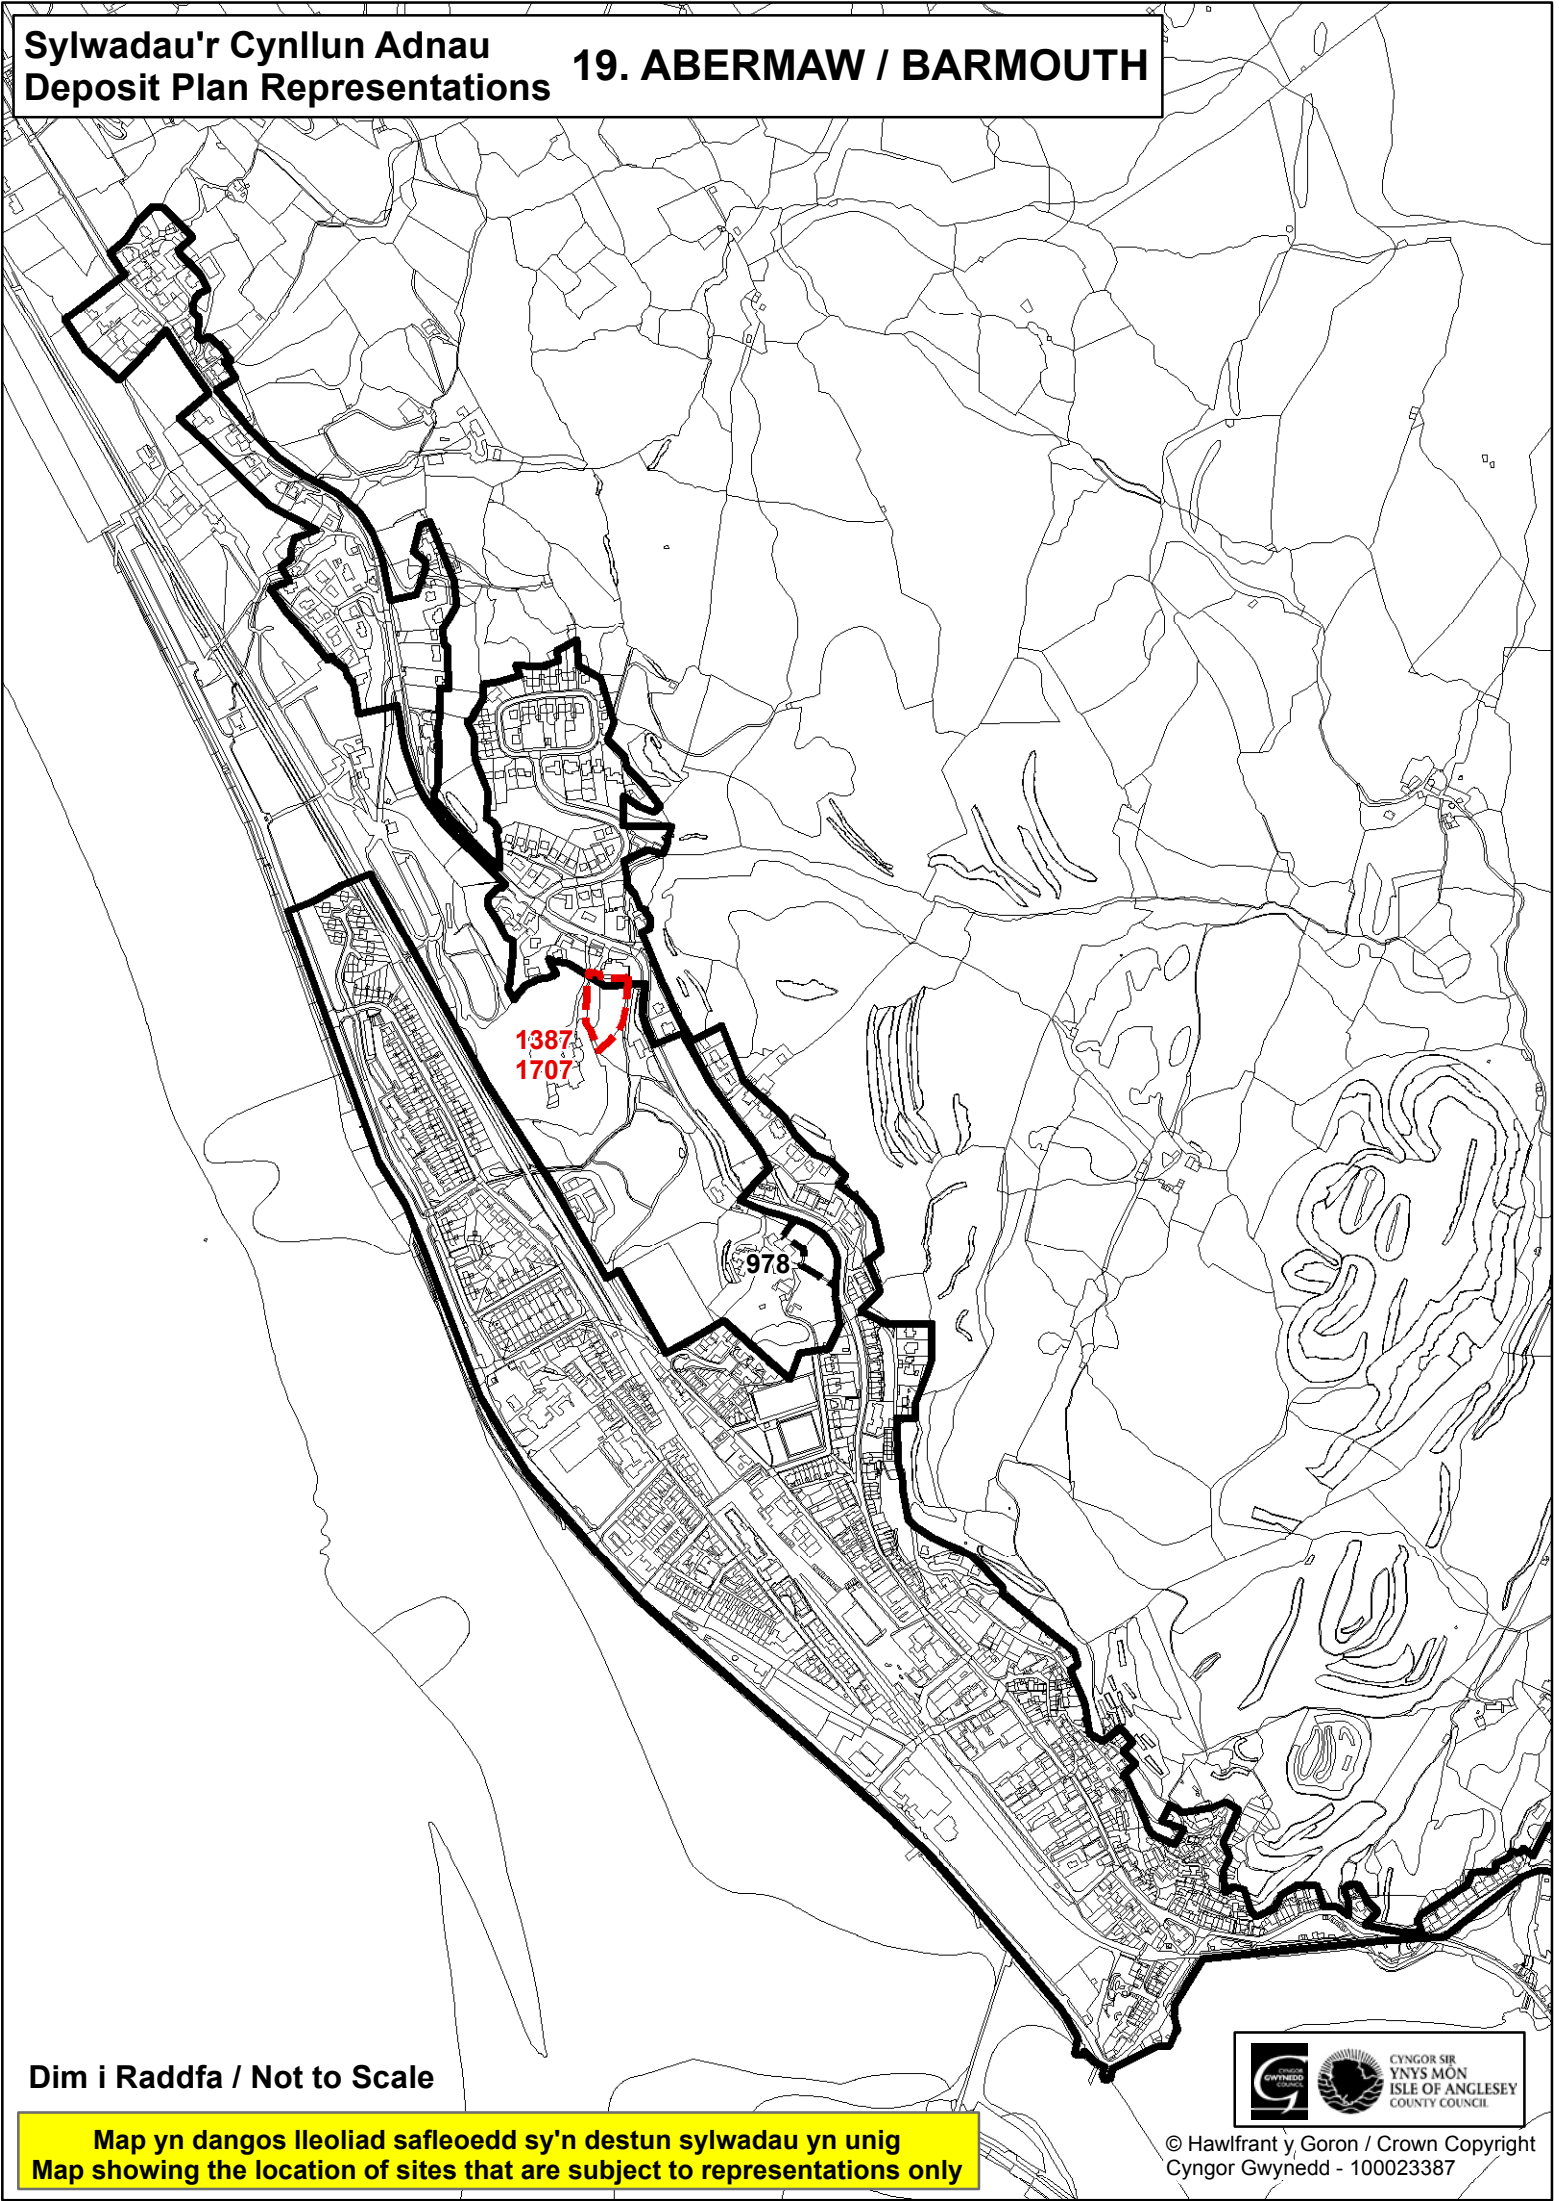

Dim i Raddfa / Not to Scale

Map yn dangos lleoliad safleoedd sy'n destun sylwadau yn unig  
Map showing the location of sites that are subject to representations only

**Sylwadau'r Cynllun Adnau**    **20. ABERSOCH**  
**Deposit Plan Representations**