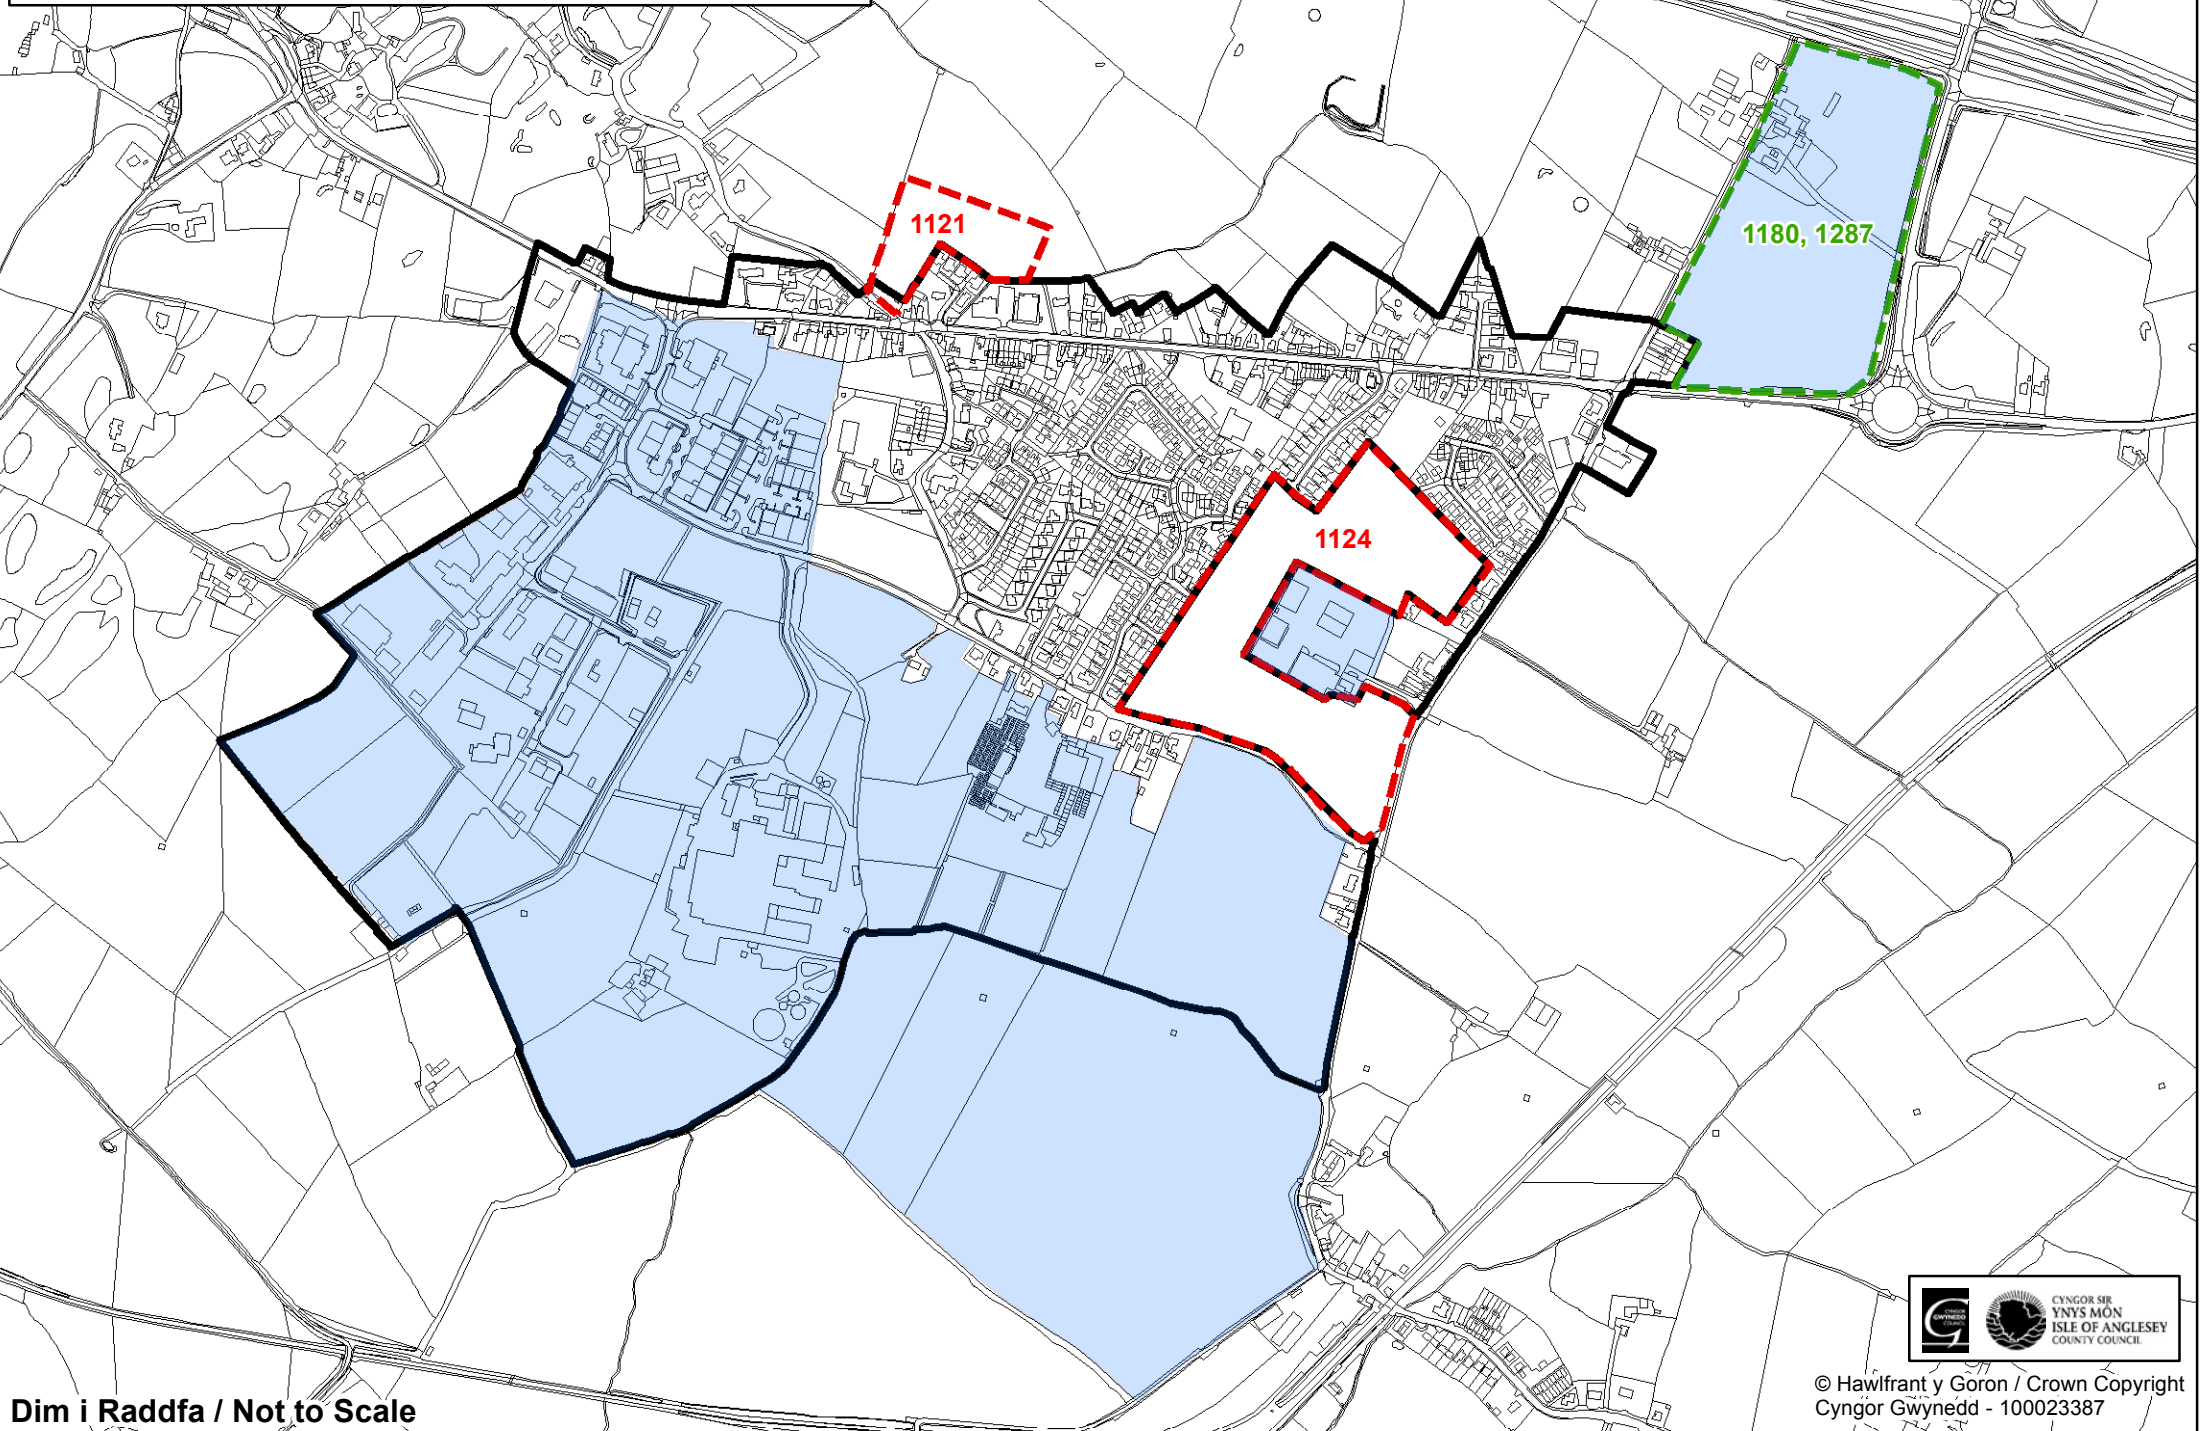

Sylwadau'r Cynllun Adnau
Deposit Plan Representations **13. GAERWEN**

Map yn dangos lleoliad safleoedd sy'n destun sylwadau yn unig
Map showing the location of sites that are subject to representations only

Dim i Raddfa / Not to Scale

© Hawifrant y Goron / Crown Copyright
Cynllun Gwynedd - 100023387