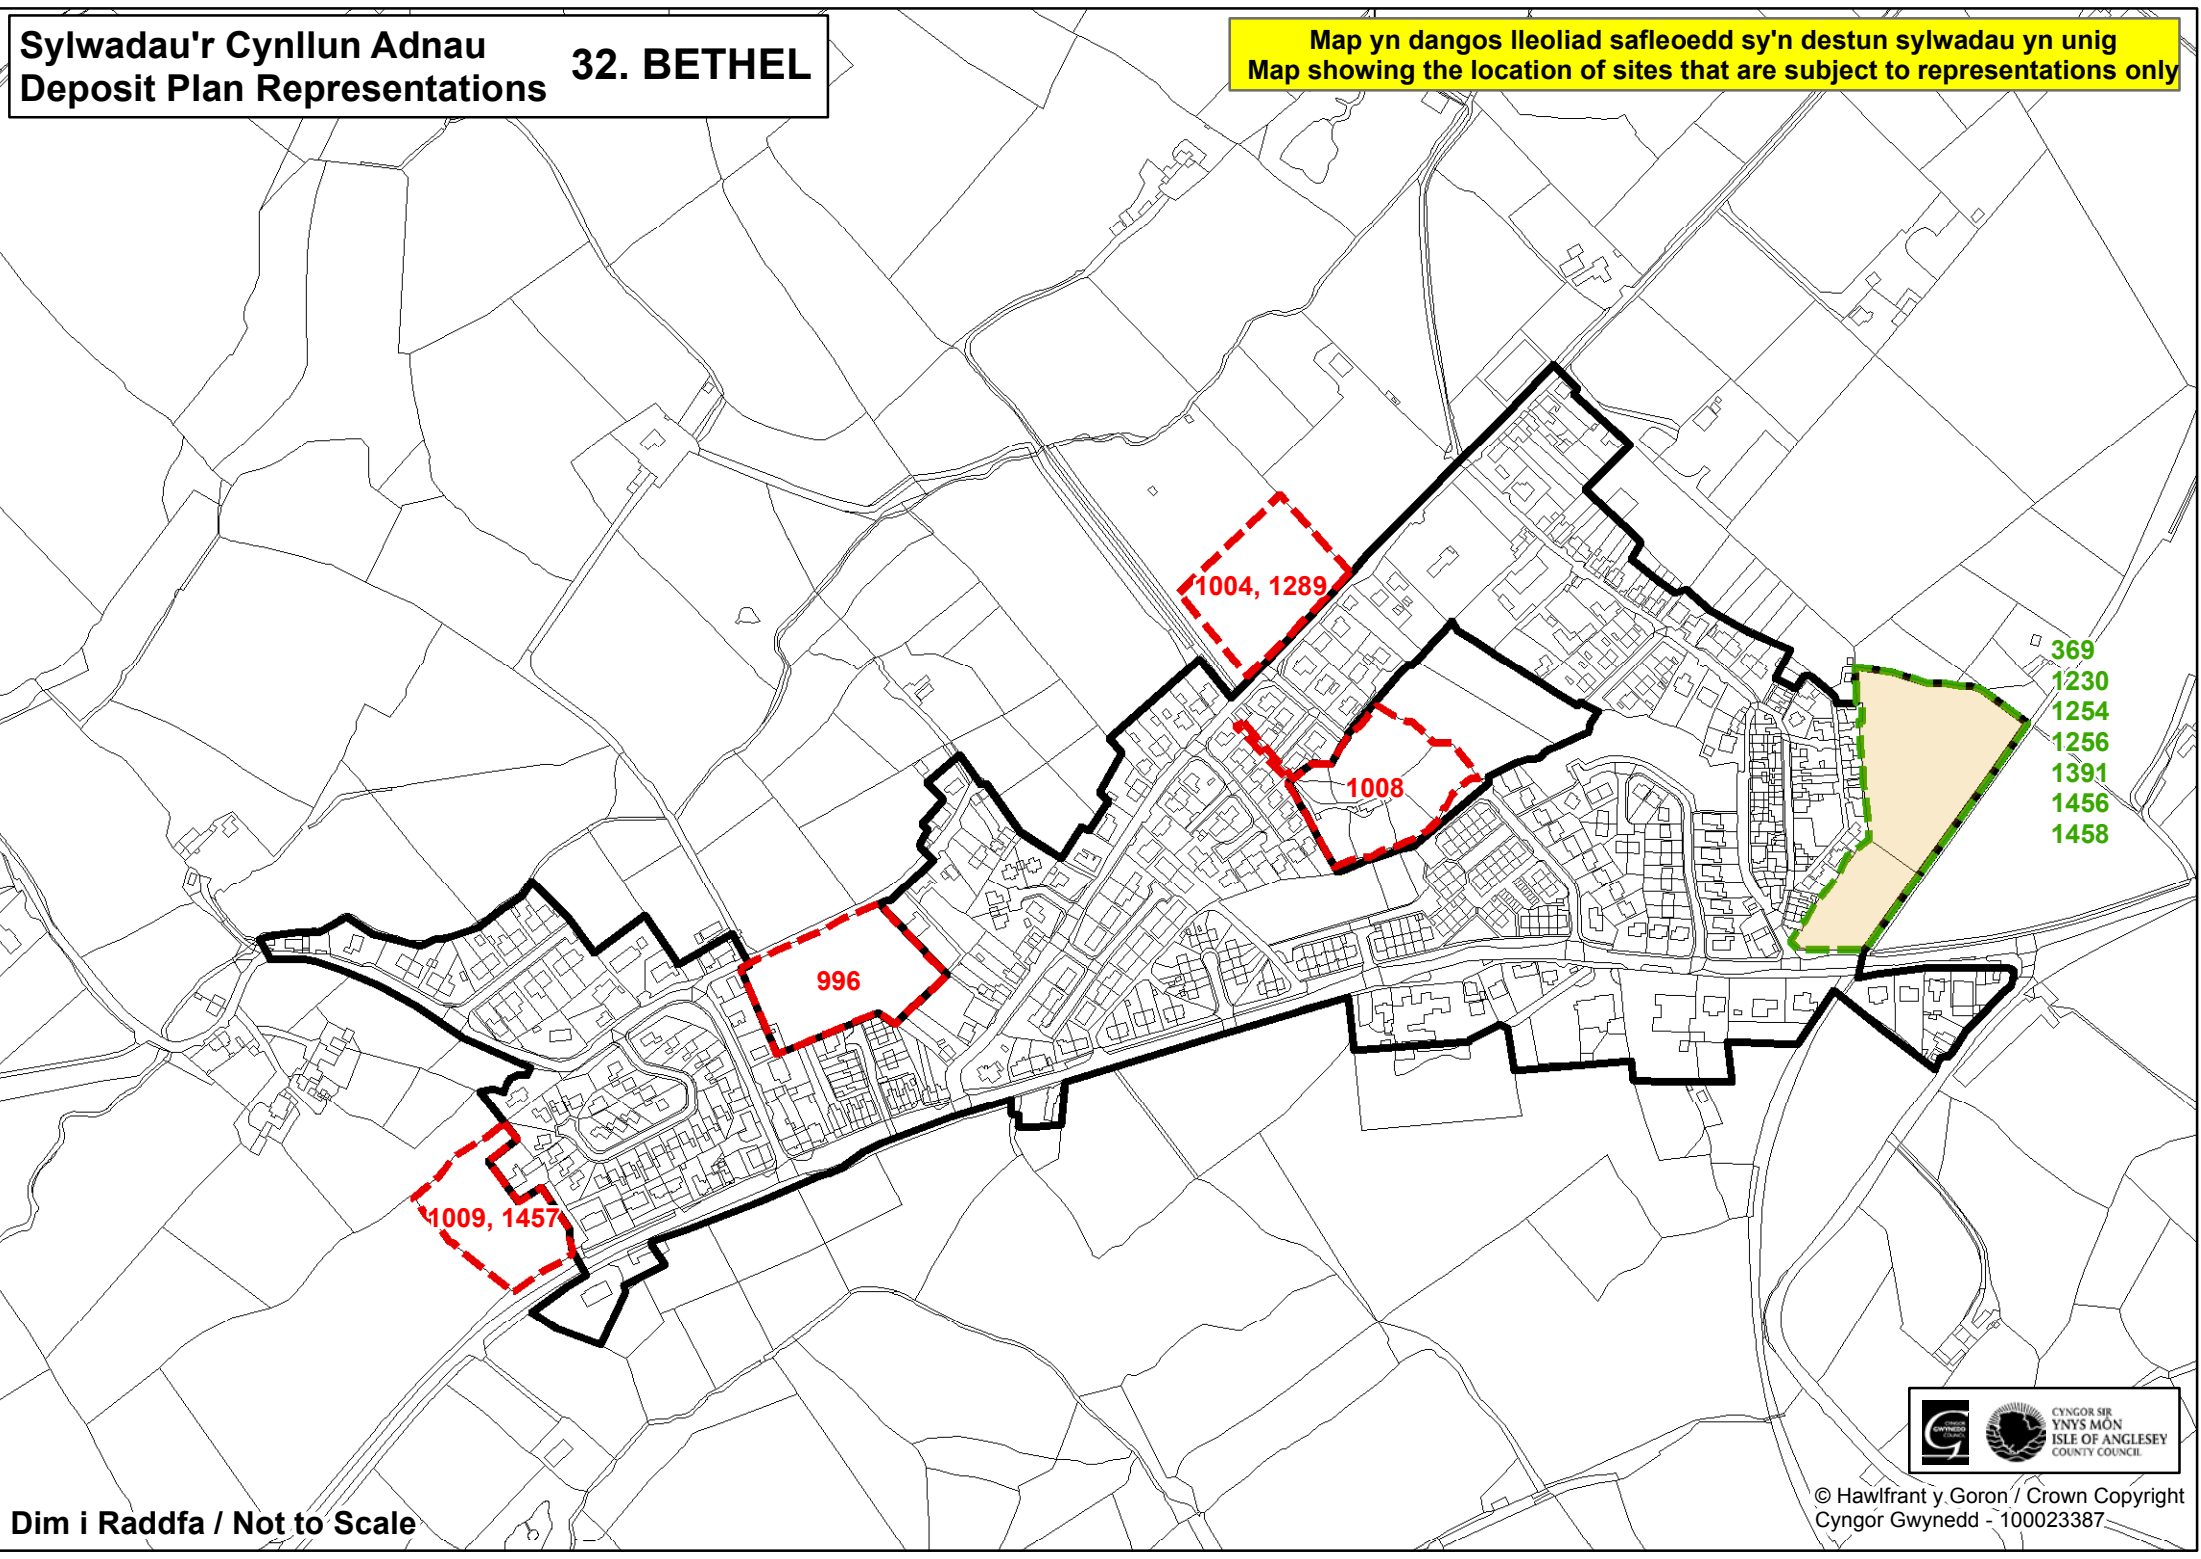

Sylwadau'r Cynllun Adnau
Deposit Plan Representations   **32. BETHEL**

Map yn dangos lleoliad safleoedd sy'n destun sylwadau yn unig
Map showing the location of sites that are subject to representations only

Dim i Raddfa / Not to Scale

© Hawfrant y Goron / Crown Copyright
Cyngor Gwynedd - 100023387