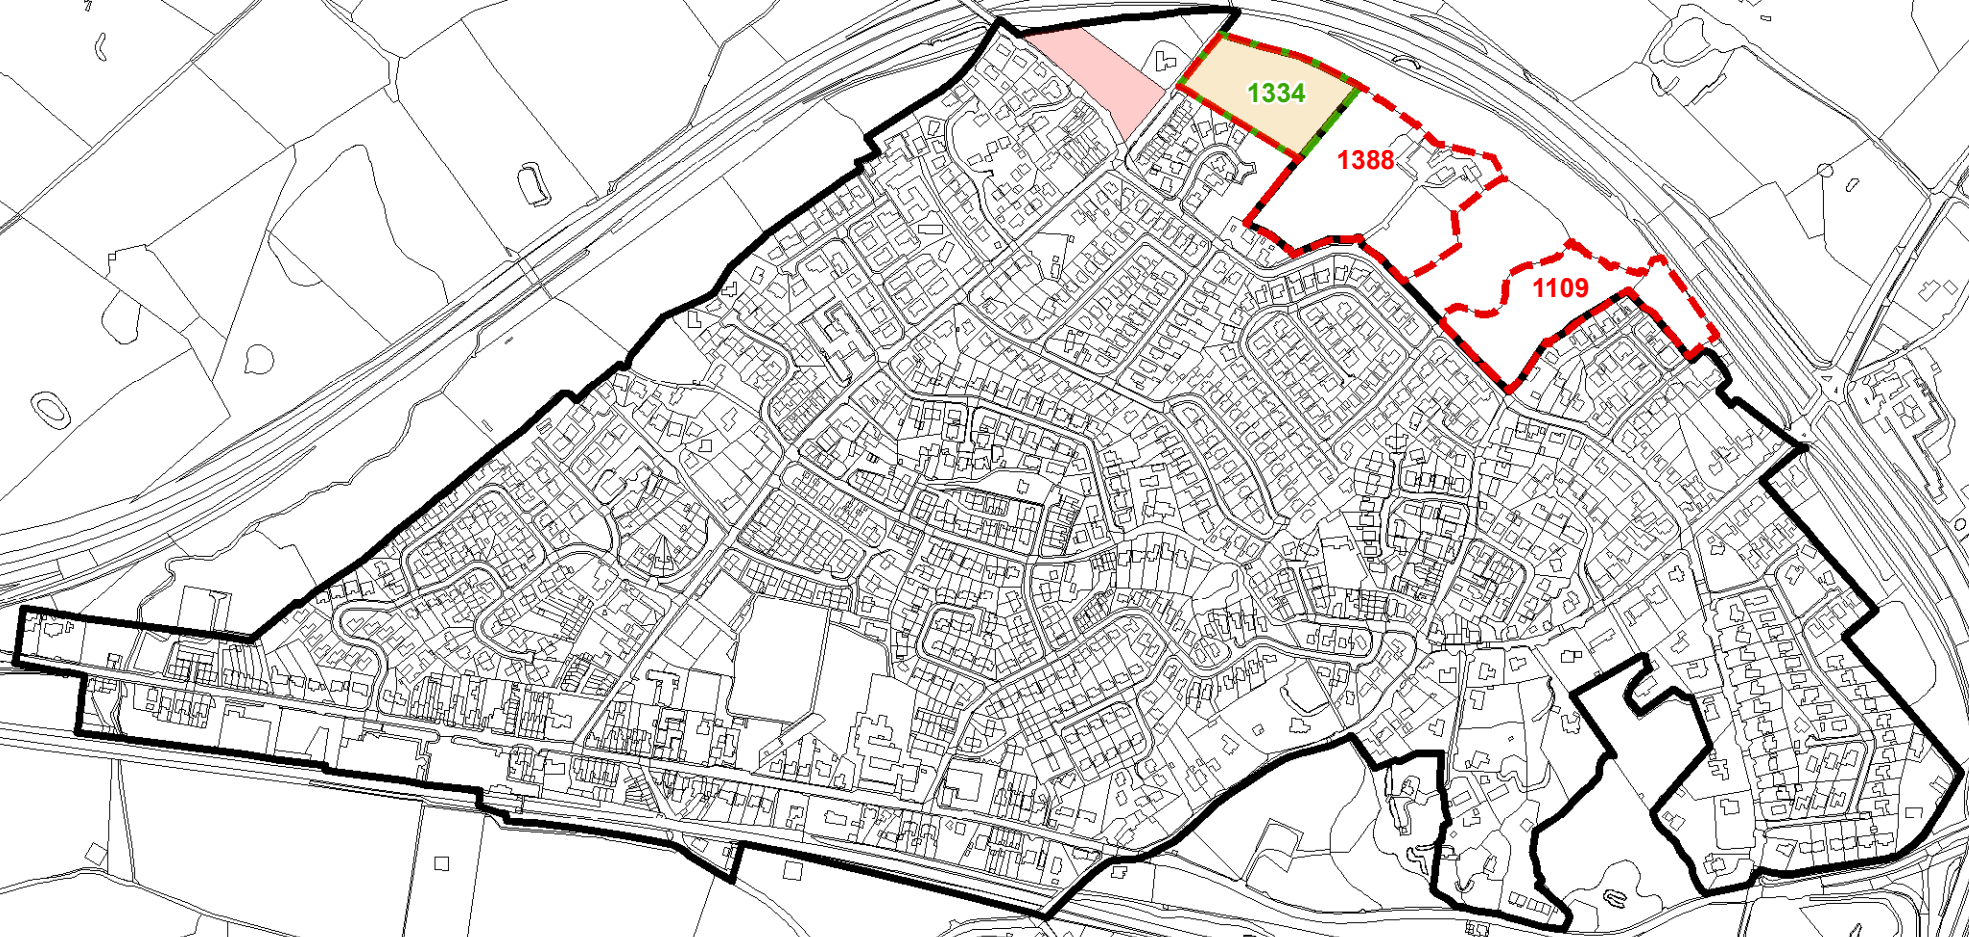

Dim i Raddfa / Not to Scale

© Hawifrant y Goron / Crown Copyright  
Cynllun Gwynedd - 100023387

Sylwadau'r Cynllun Adnau  
Deposit Plan Representations

14. LLANFAIRPWLL

Map yn dangos lleoliad safleoedd sy'n destun sylwadau yn unig  
Map showing the location of sites that are subject to representations only