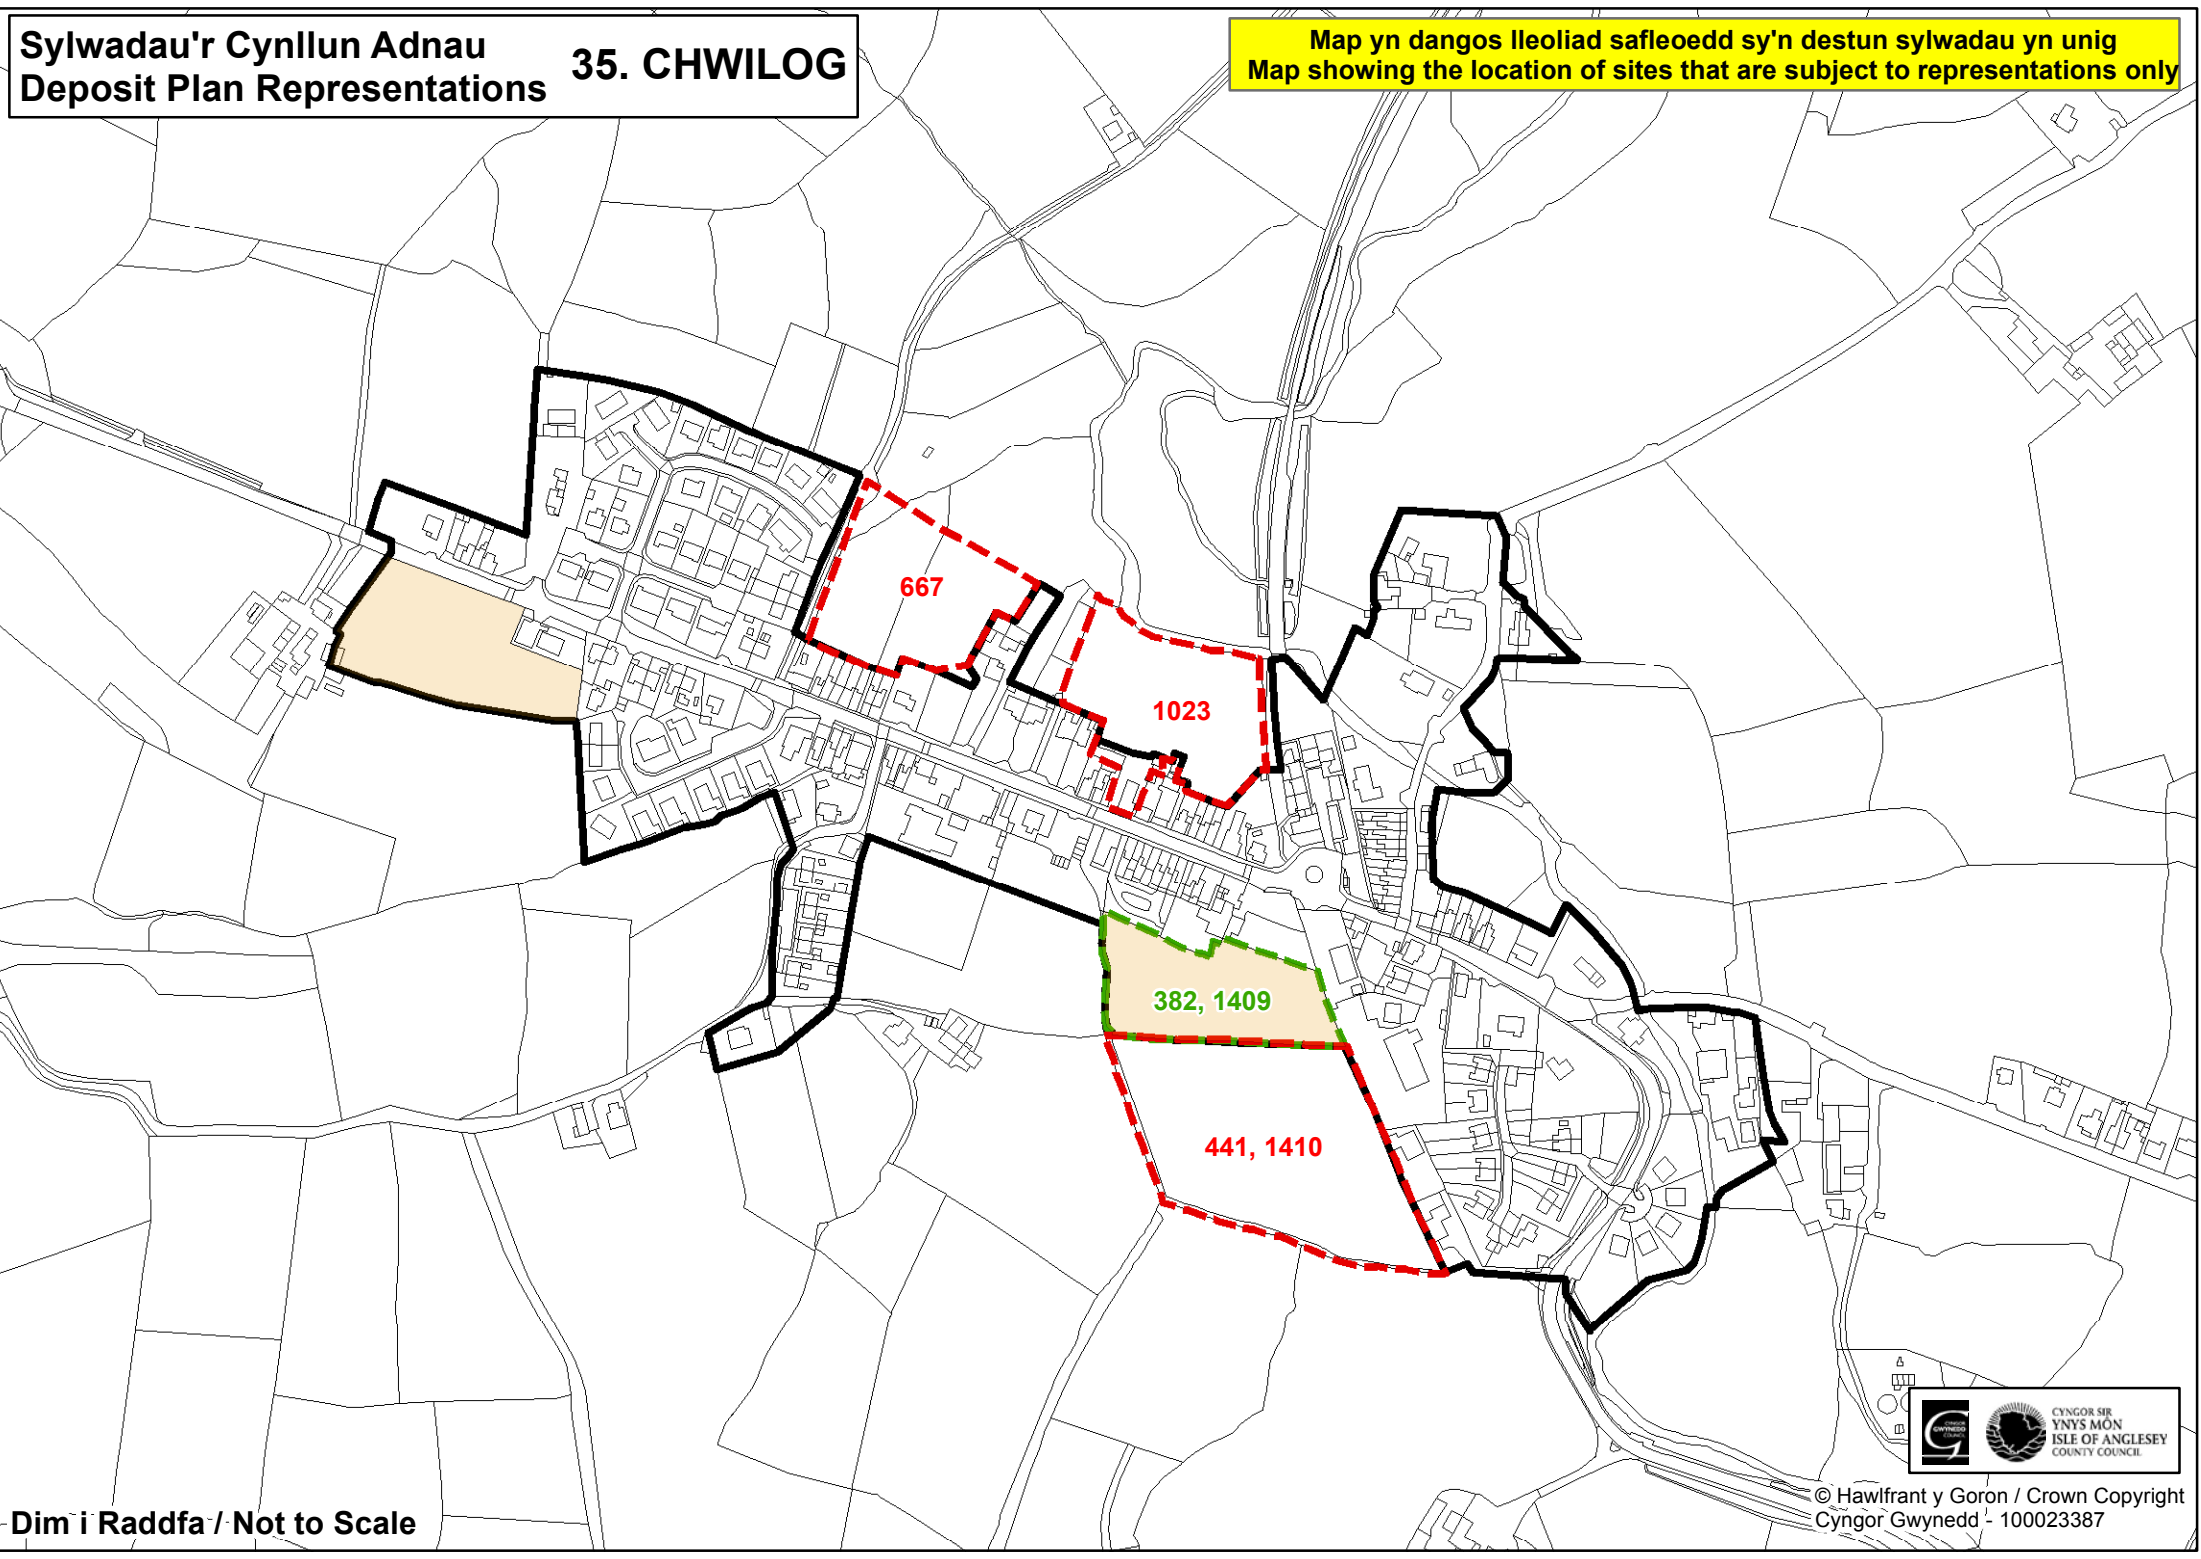

Sylwadau'r Cynllun Adnau
Deposit Plan Representations **35. CHWILOG**

Map yn dangos lleoliad safleoedd sy'n destun sylwadau yn unig
Map showing the location of sites that are subject to representations only

Dim i Raddfa / Not to Scale

© Hawlfraint y Goron / Crown Copyright
Cyngor Gwynedd / 100023387