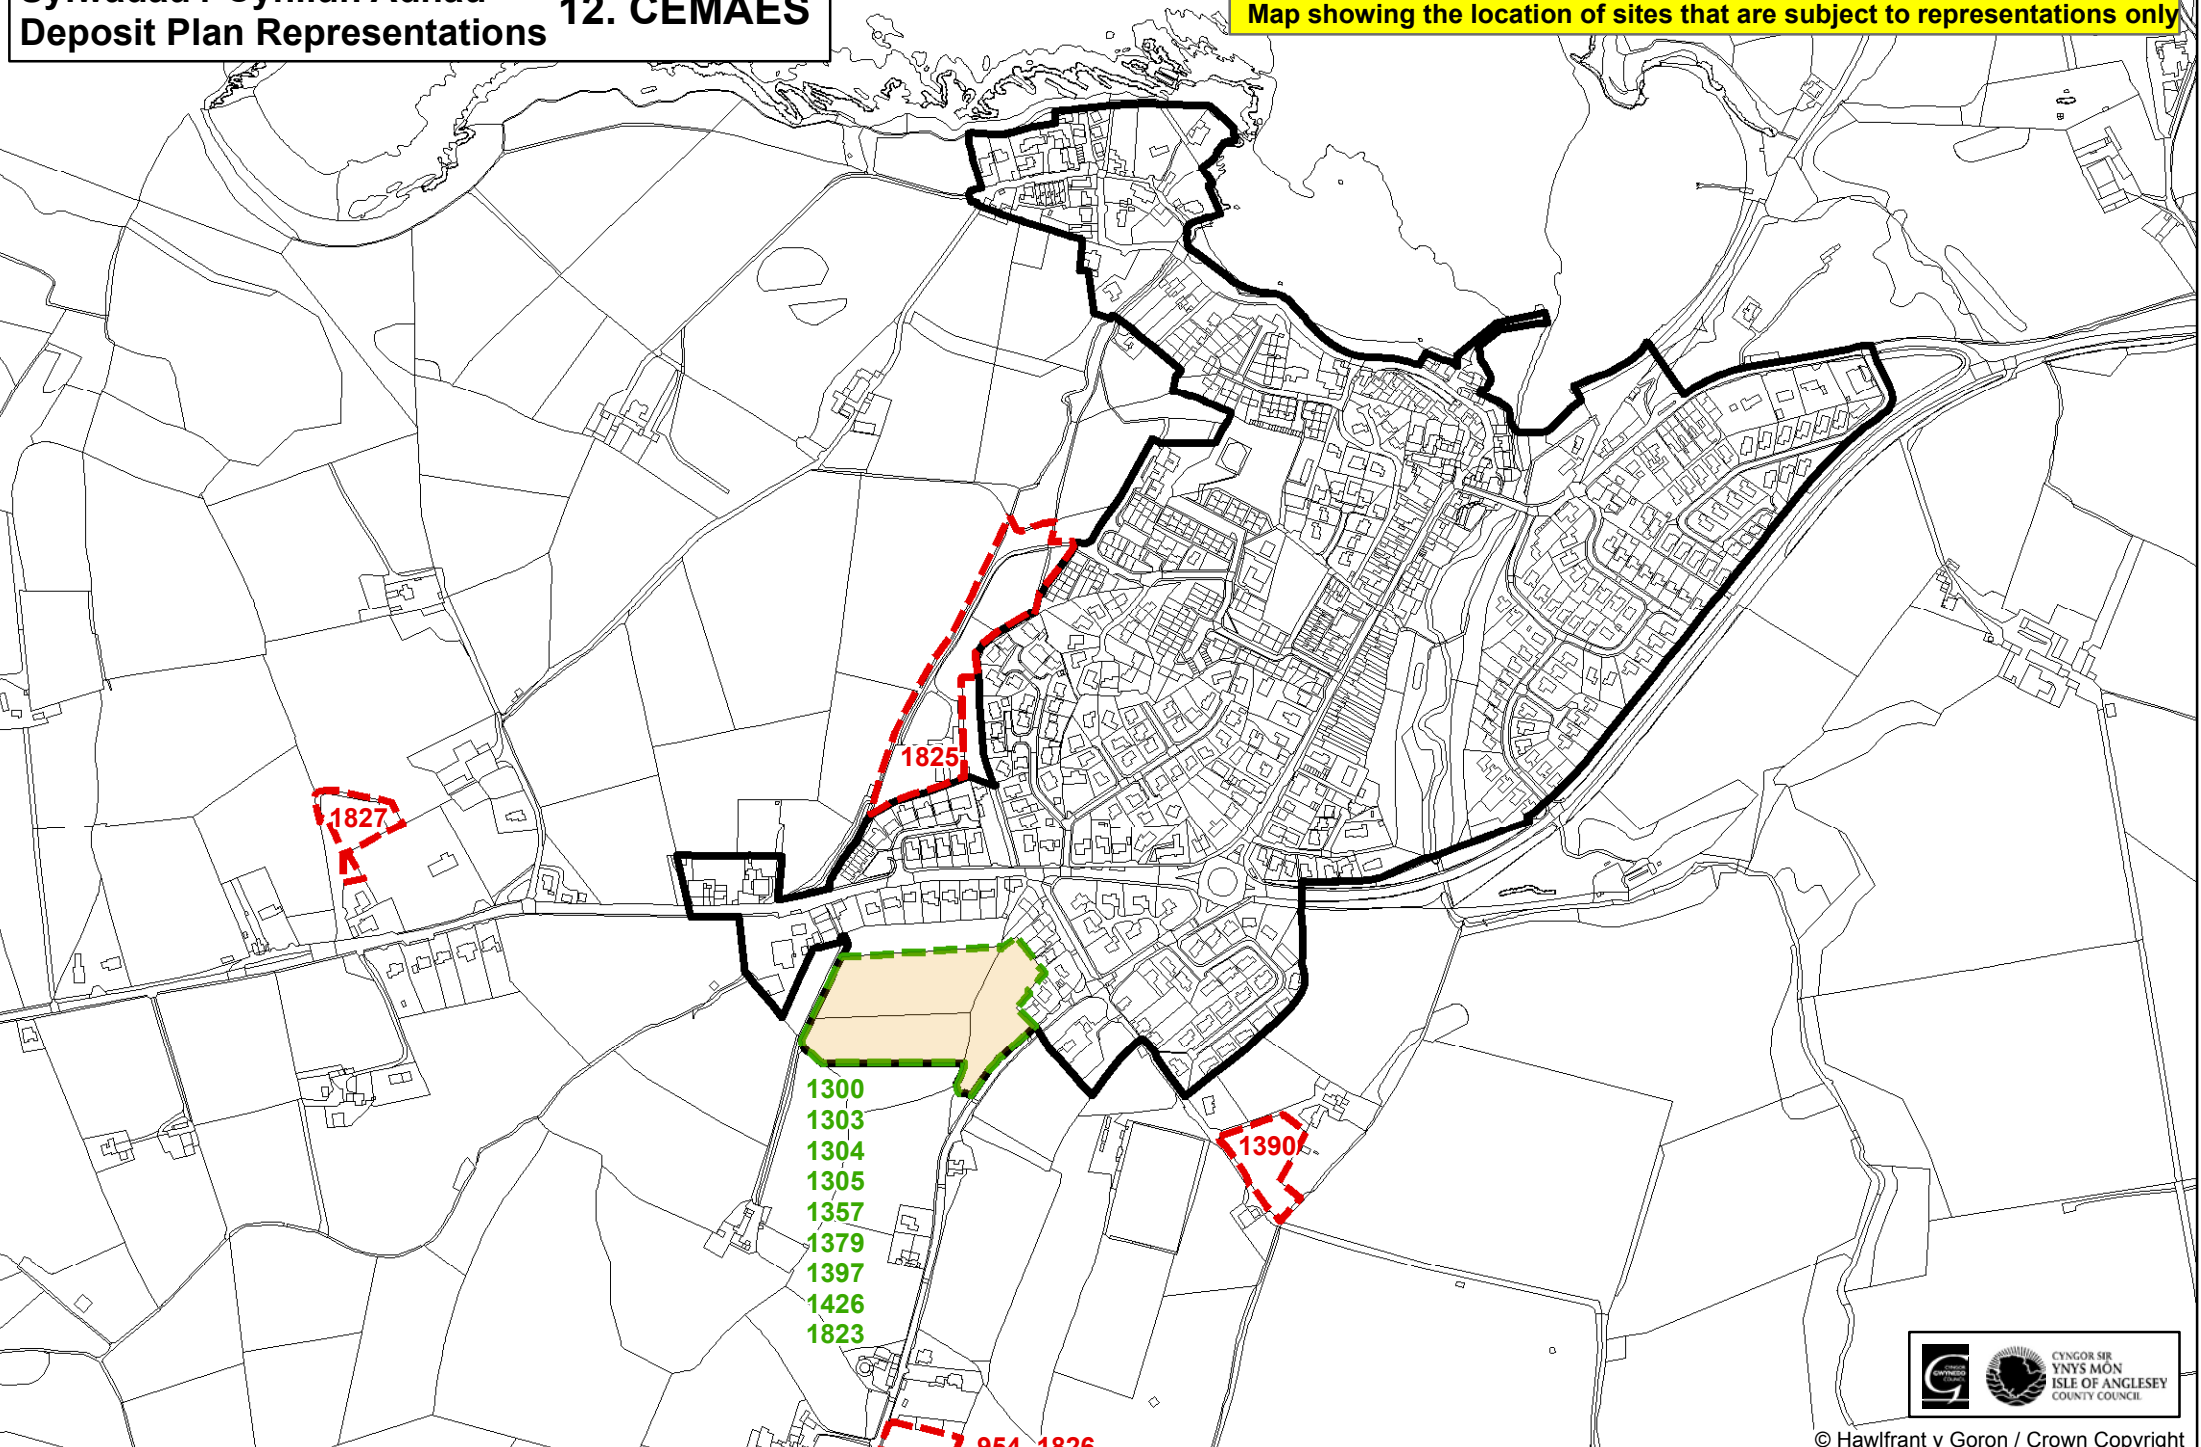

Sylwadau'r Cynllun Adnau
Deposit Plan Representations **12. CEMAES**

Map yn dangos lleoliad safleoedd sy'n destun sylwadau yn unig
Map showing the location of sites that are subject to representations only

Dim i Raddfa / Not to Scale

© Hawlfraint y Goron / Crown Copyright
Cynllun Gwynedd - 100023387