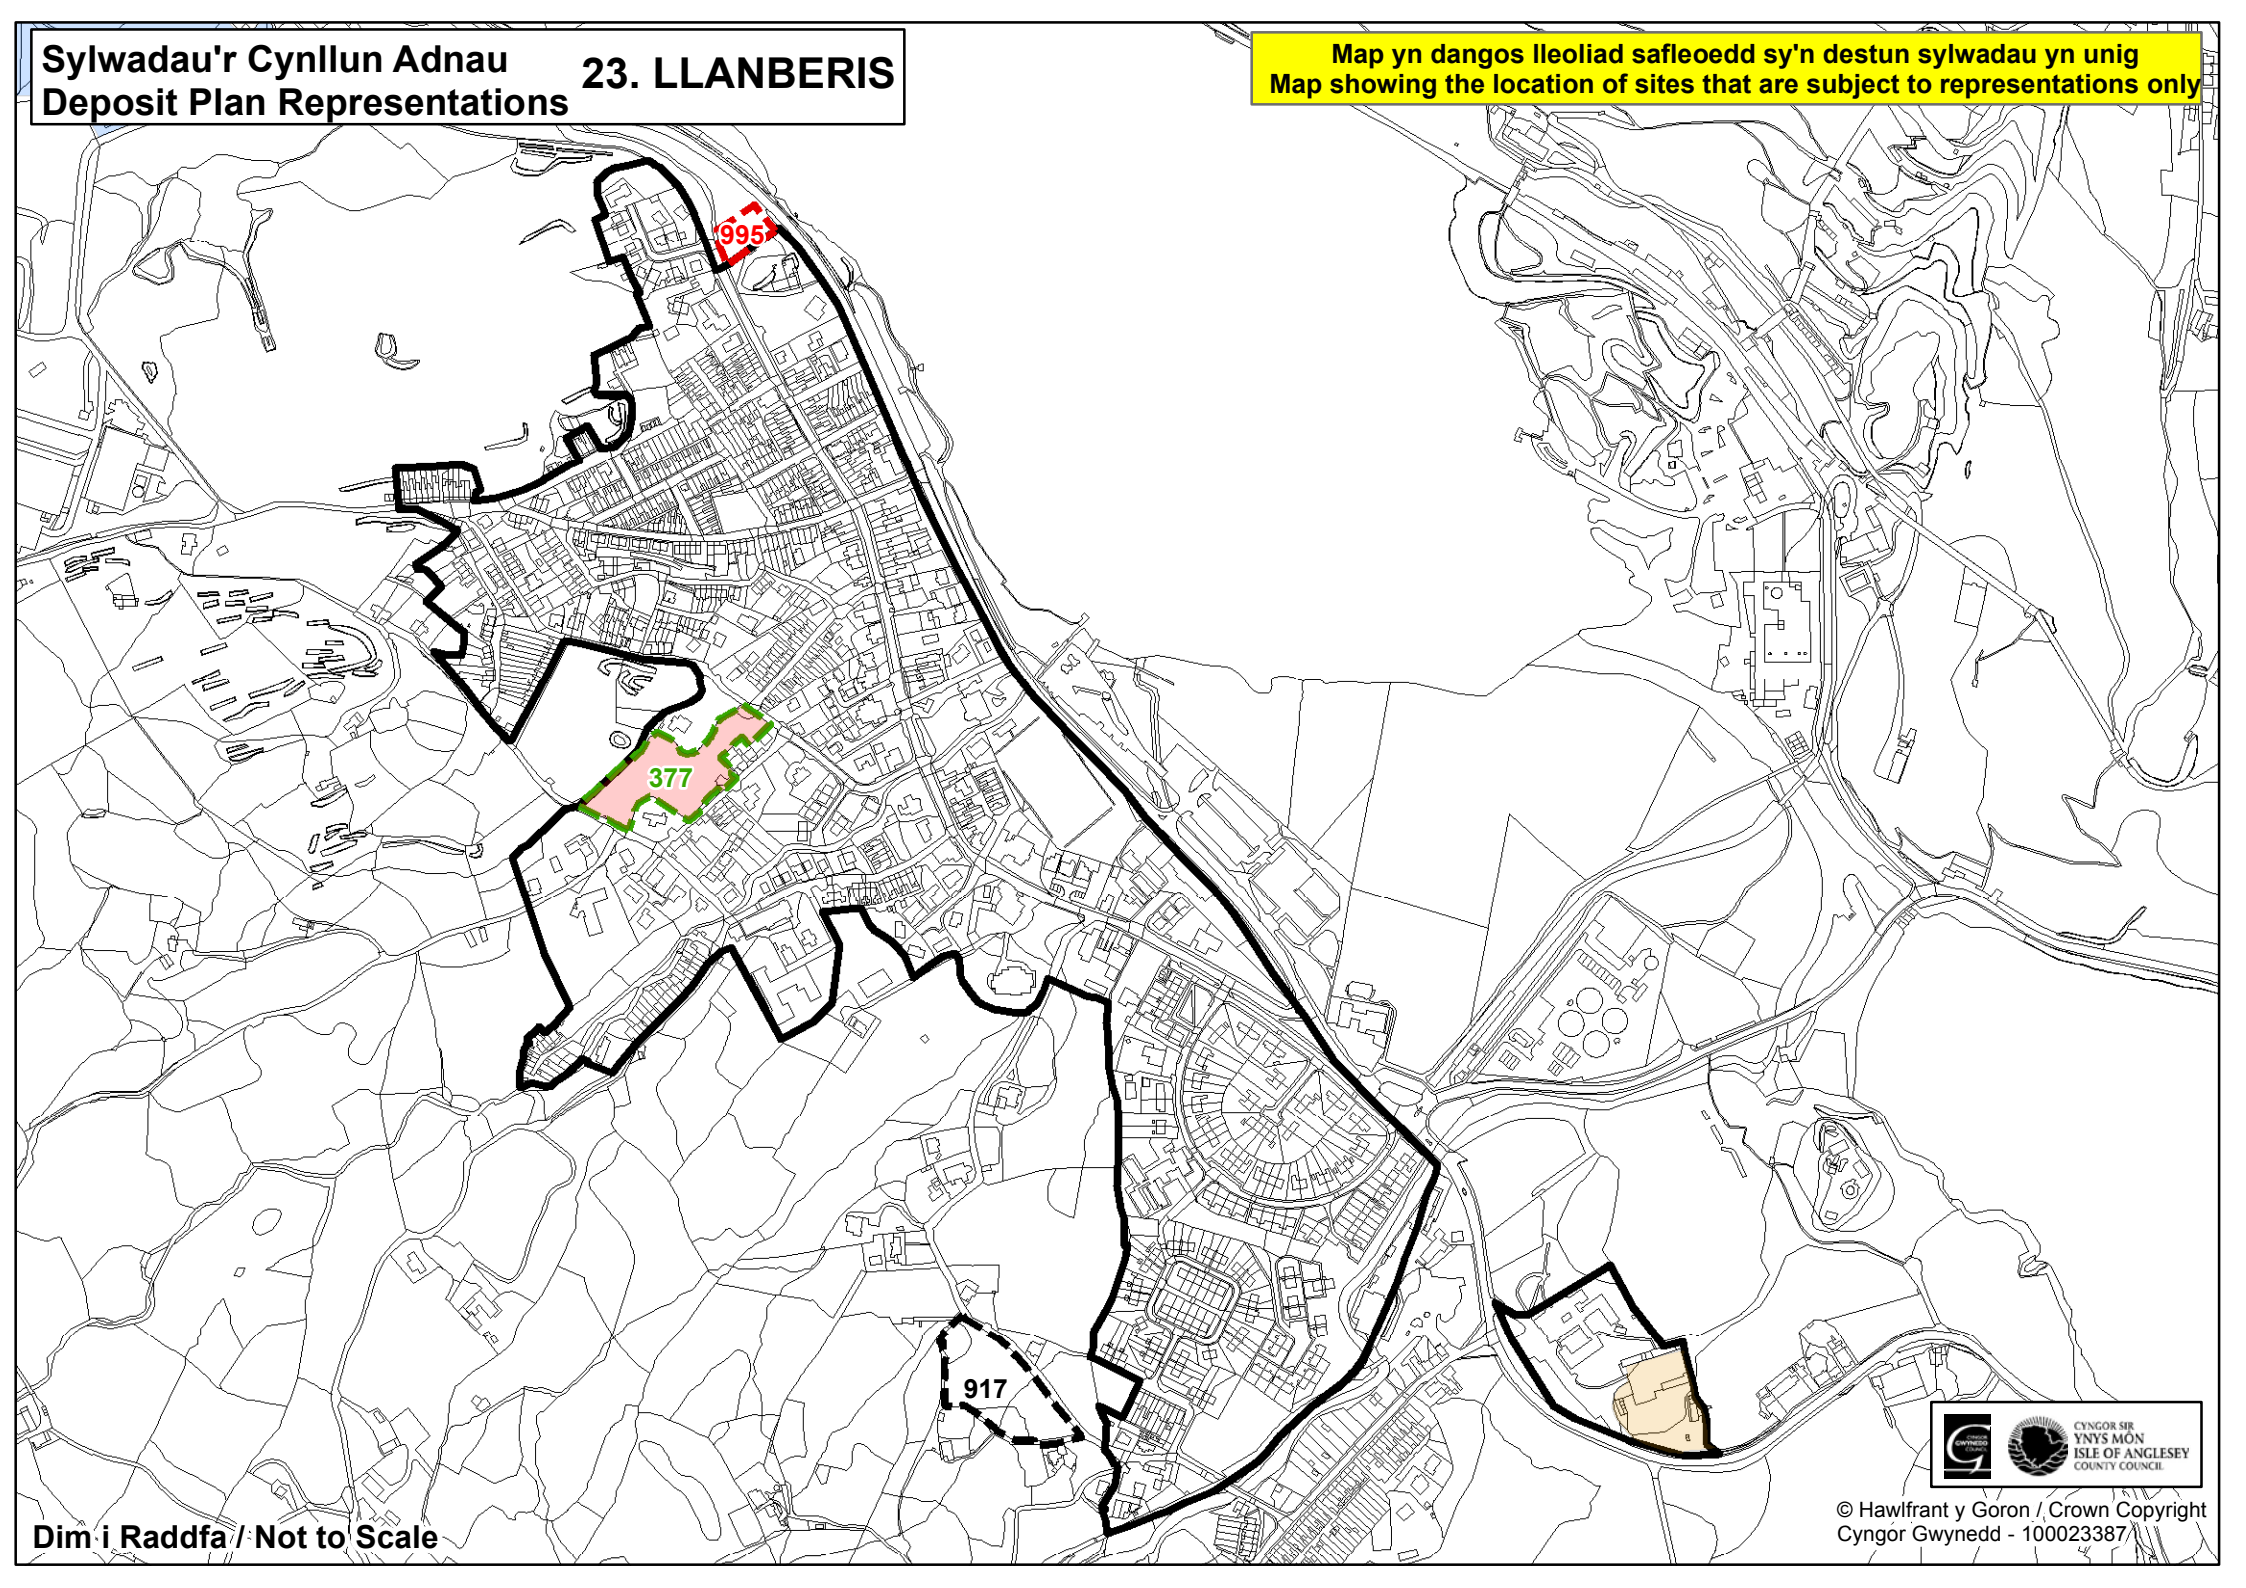

**Sylwadau'r Cynllun Adnau**      **23. LLANBERIS**  
**Deposit Plan Representations**

Map yn dangos lleoliad safleoedd sy'n destun sylwadau yn unig  
Map showing the location of sites that are subject to representations only