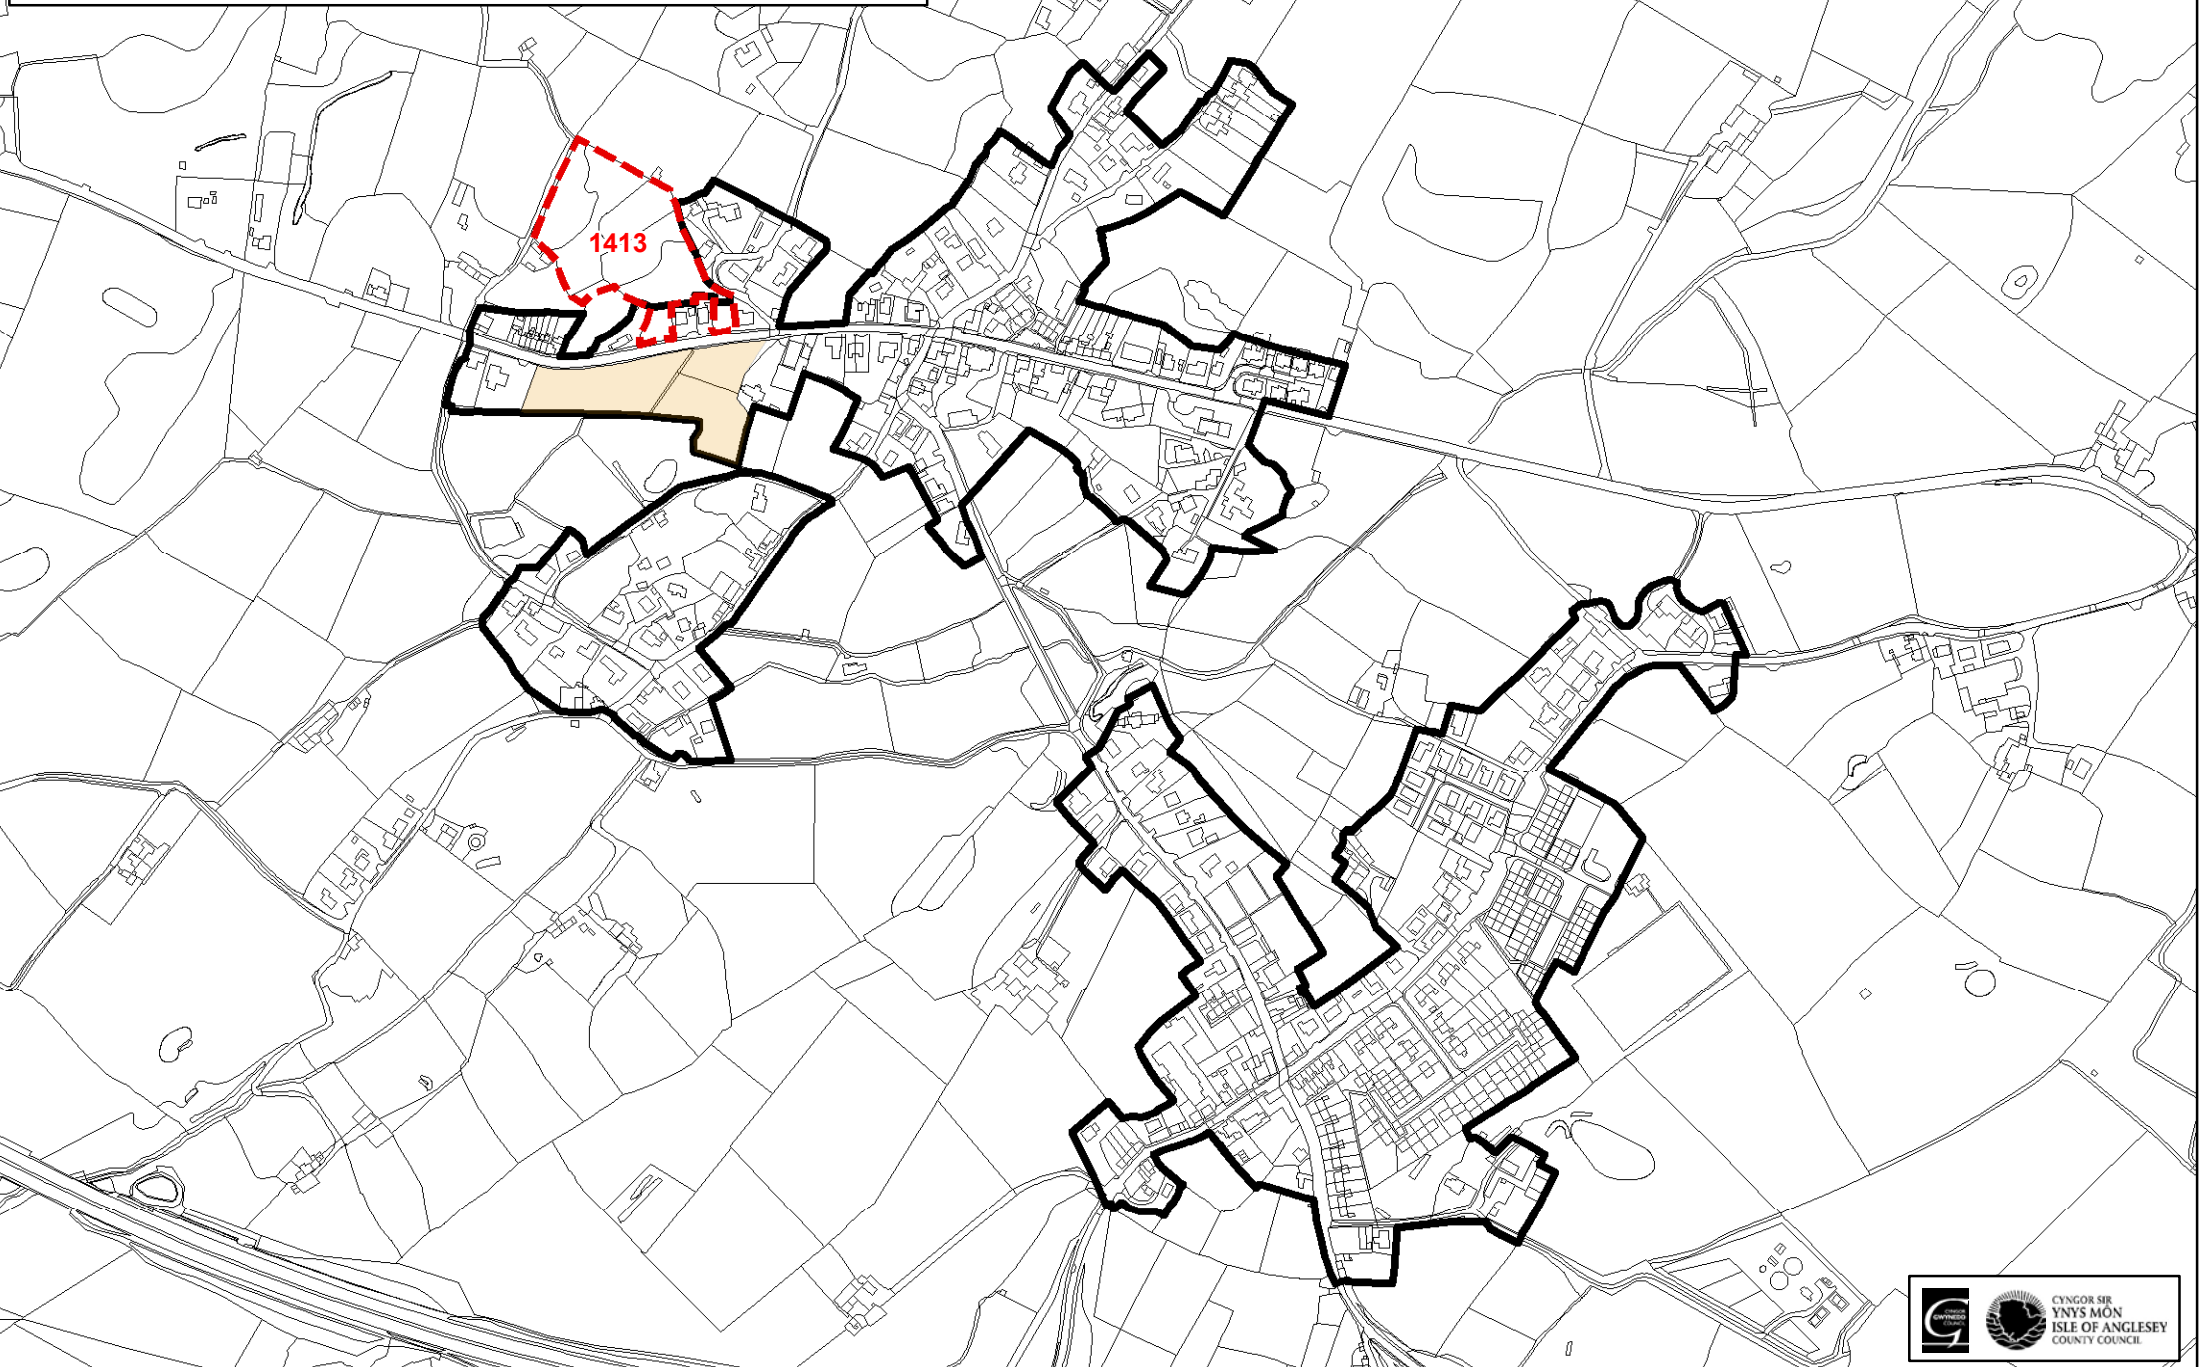

Sylwadau'r Cynllun Adnau
Deposit Plan Representations **29. GWALCHMAI**

Map yn dangos lleoliad safleoedd sy'n destun sylwadau yn unig
Map showing the location of sites that are subject to representations only

Dim i Raddfa / Not to Scale

© Hawlfraint y Goron / Crown Copyright
Cynllun Gwynedd - 100023387