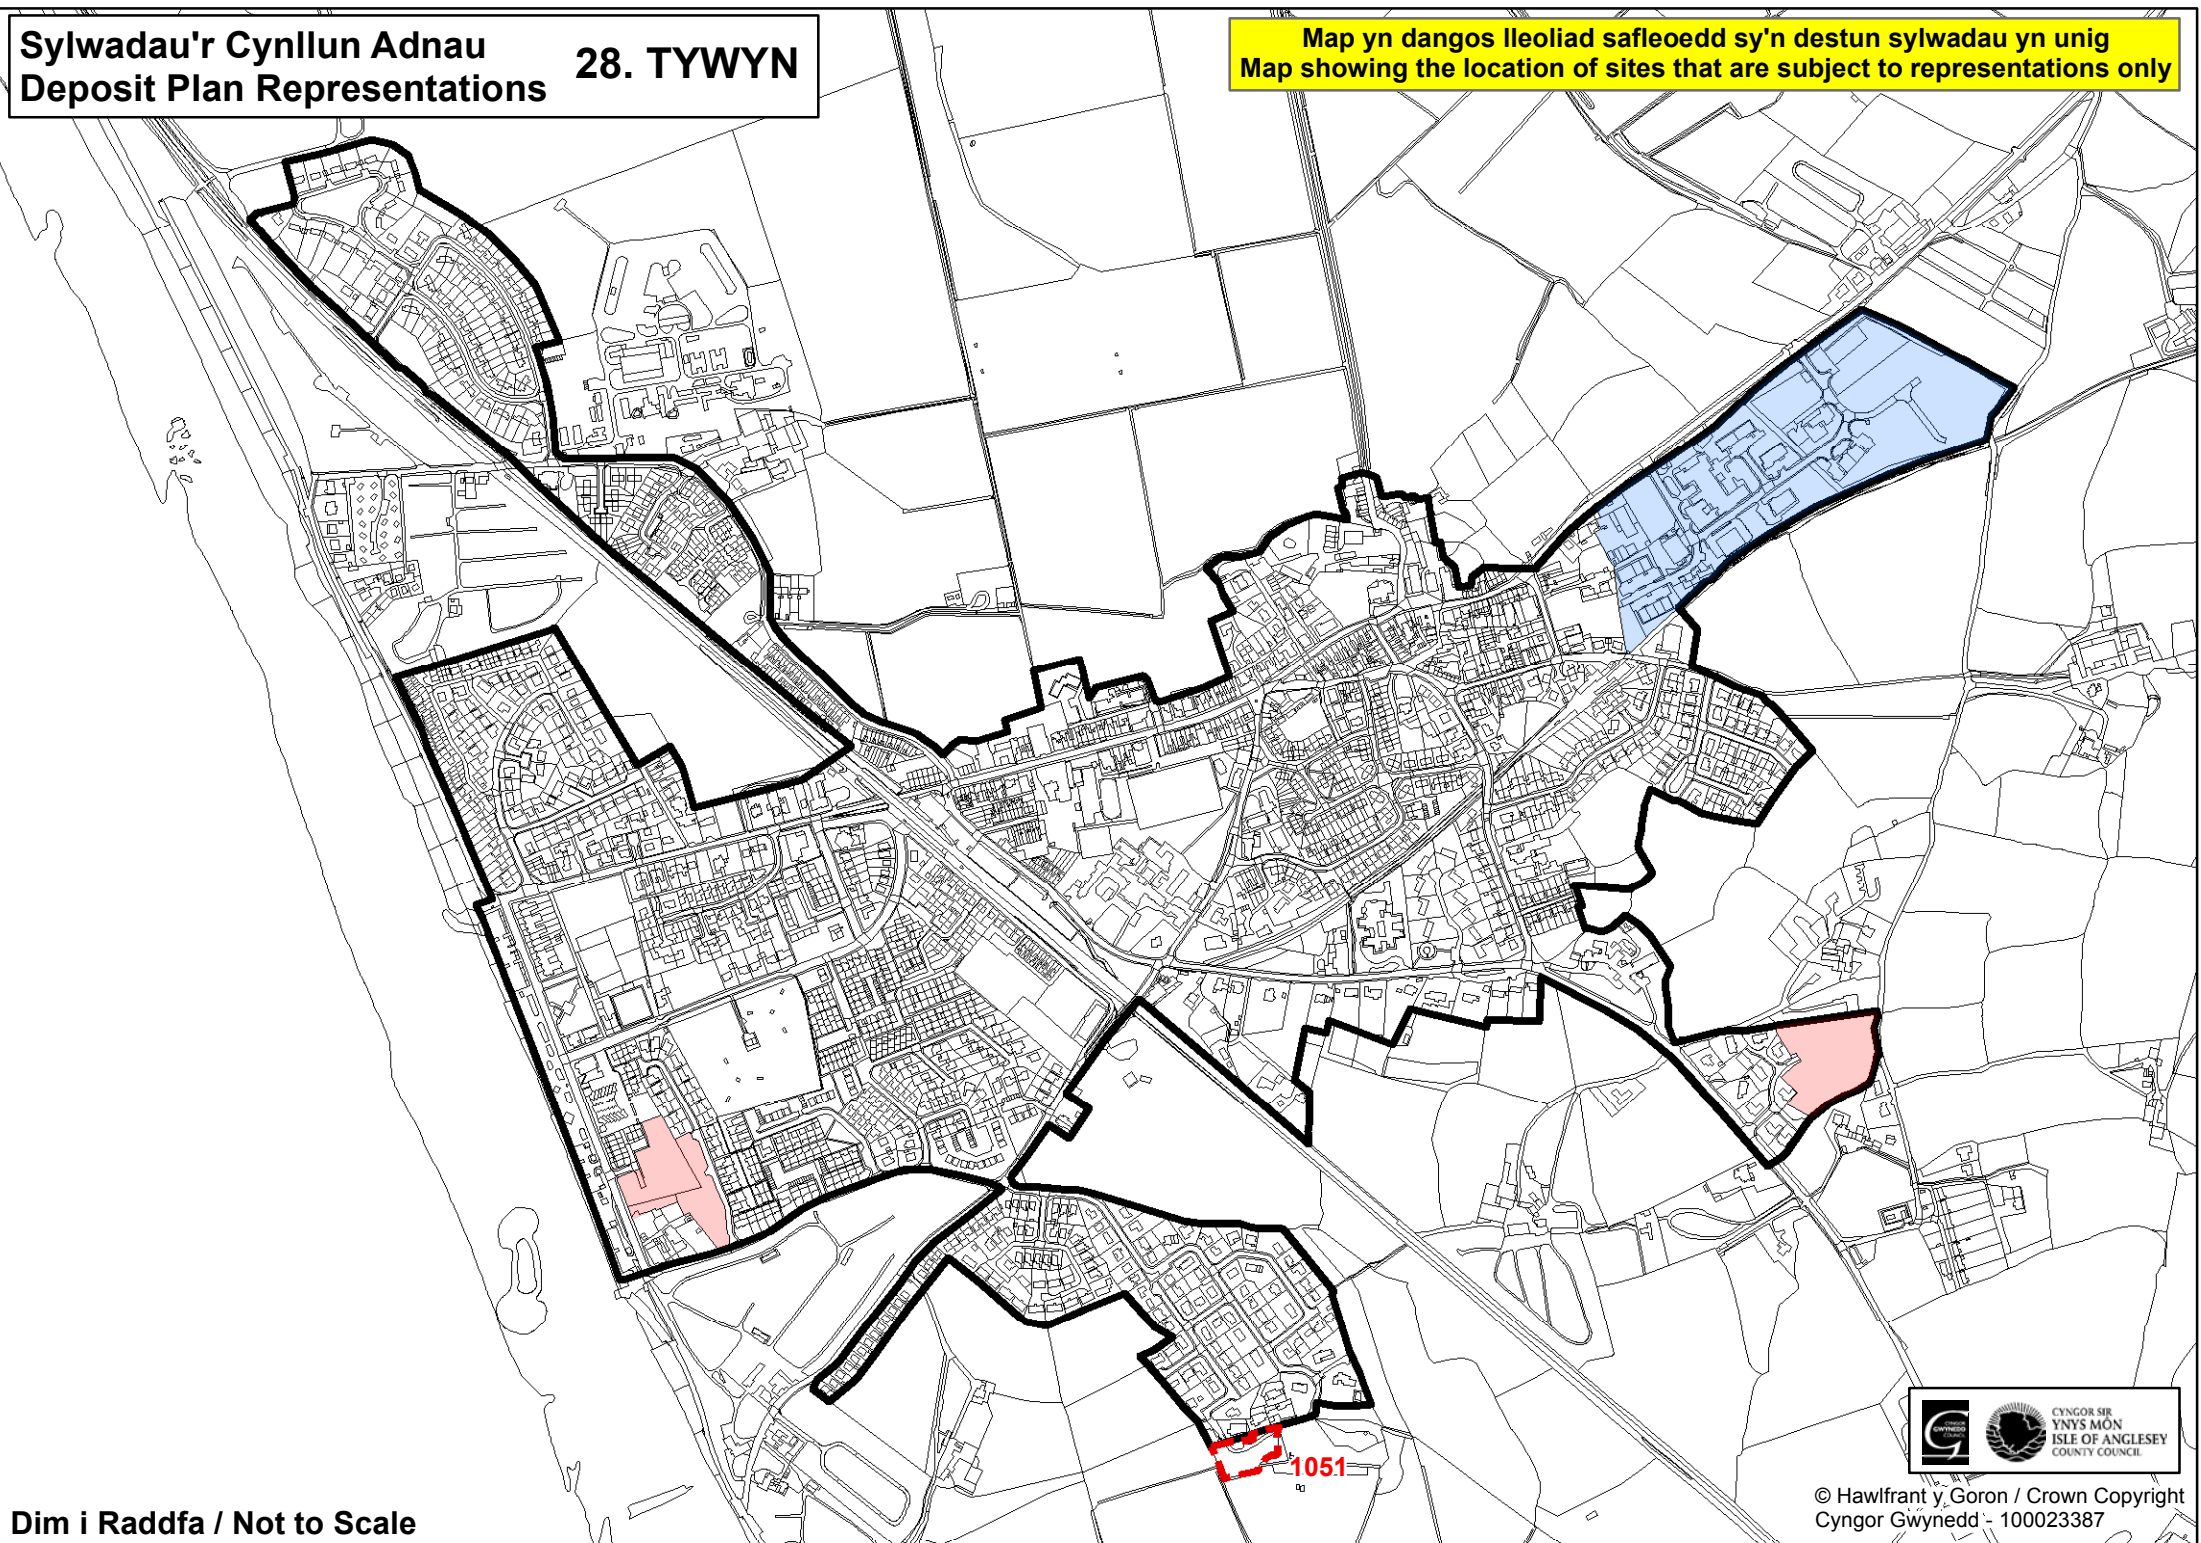

**Dim i Raddfa / Not to Scale**

© Hawifrant y Goron / Crown Copyright  
Cynllun Gwynedd - 100023387

**Sylwadau'r Cynllun Adnau**  
**Deposit Plan Representations**      **28. TYWYN**

Map yn dangos lleoliad safleoedd sy'n destun sylwadau yn unig  
Map showing the location of sites that are subject to representations only