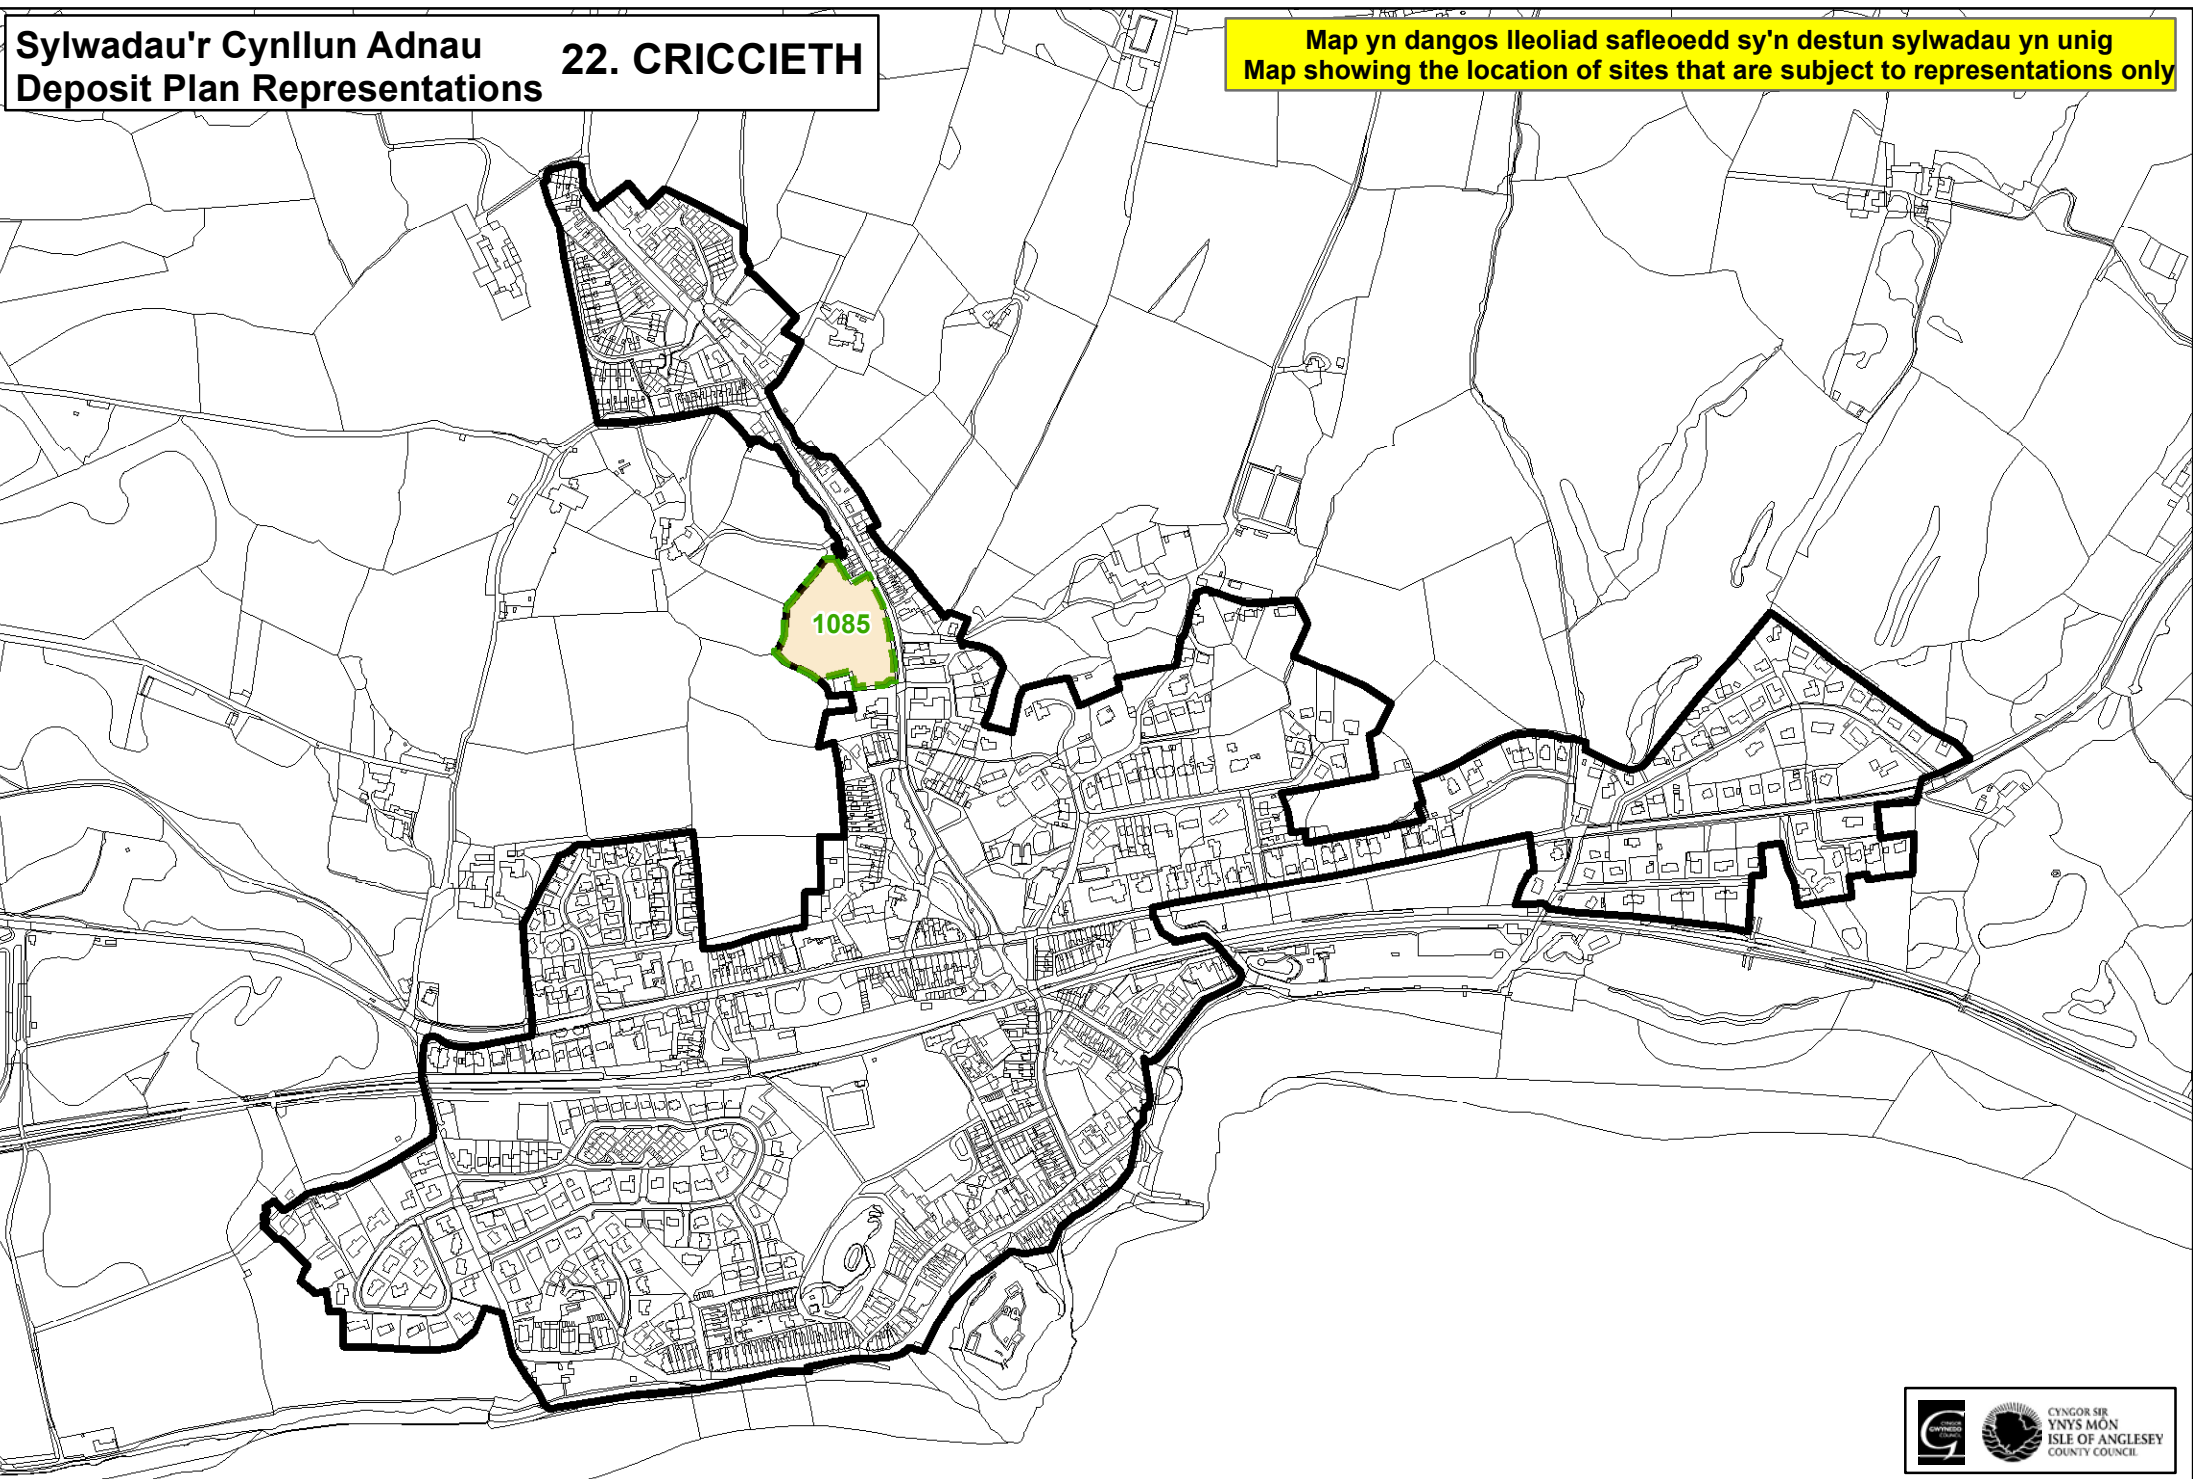

**21. BETHESDA**

Map yn dangos lleoliad safleoedd sy'n destun sylwadau yn unig  
Map showing the location of sites that are subject to representations only

Dim i Raddfa / Not to Scale

© Hawlfraint y Goron / Crown Copyright  
Cyngor Gwynedd - 100023387

**Sylwadau'r Cynllun Adnau**      **23. LLANBERIS**  
**Deposit Plan Representations**

Map yn dangos lleoliad safleoedd sy'n destun sylwadau yn unig  
Map showing the location of sites that are subject to representations only