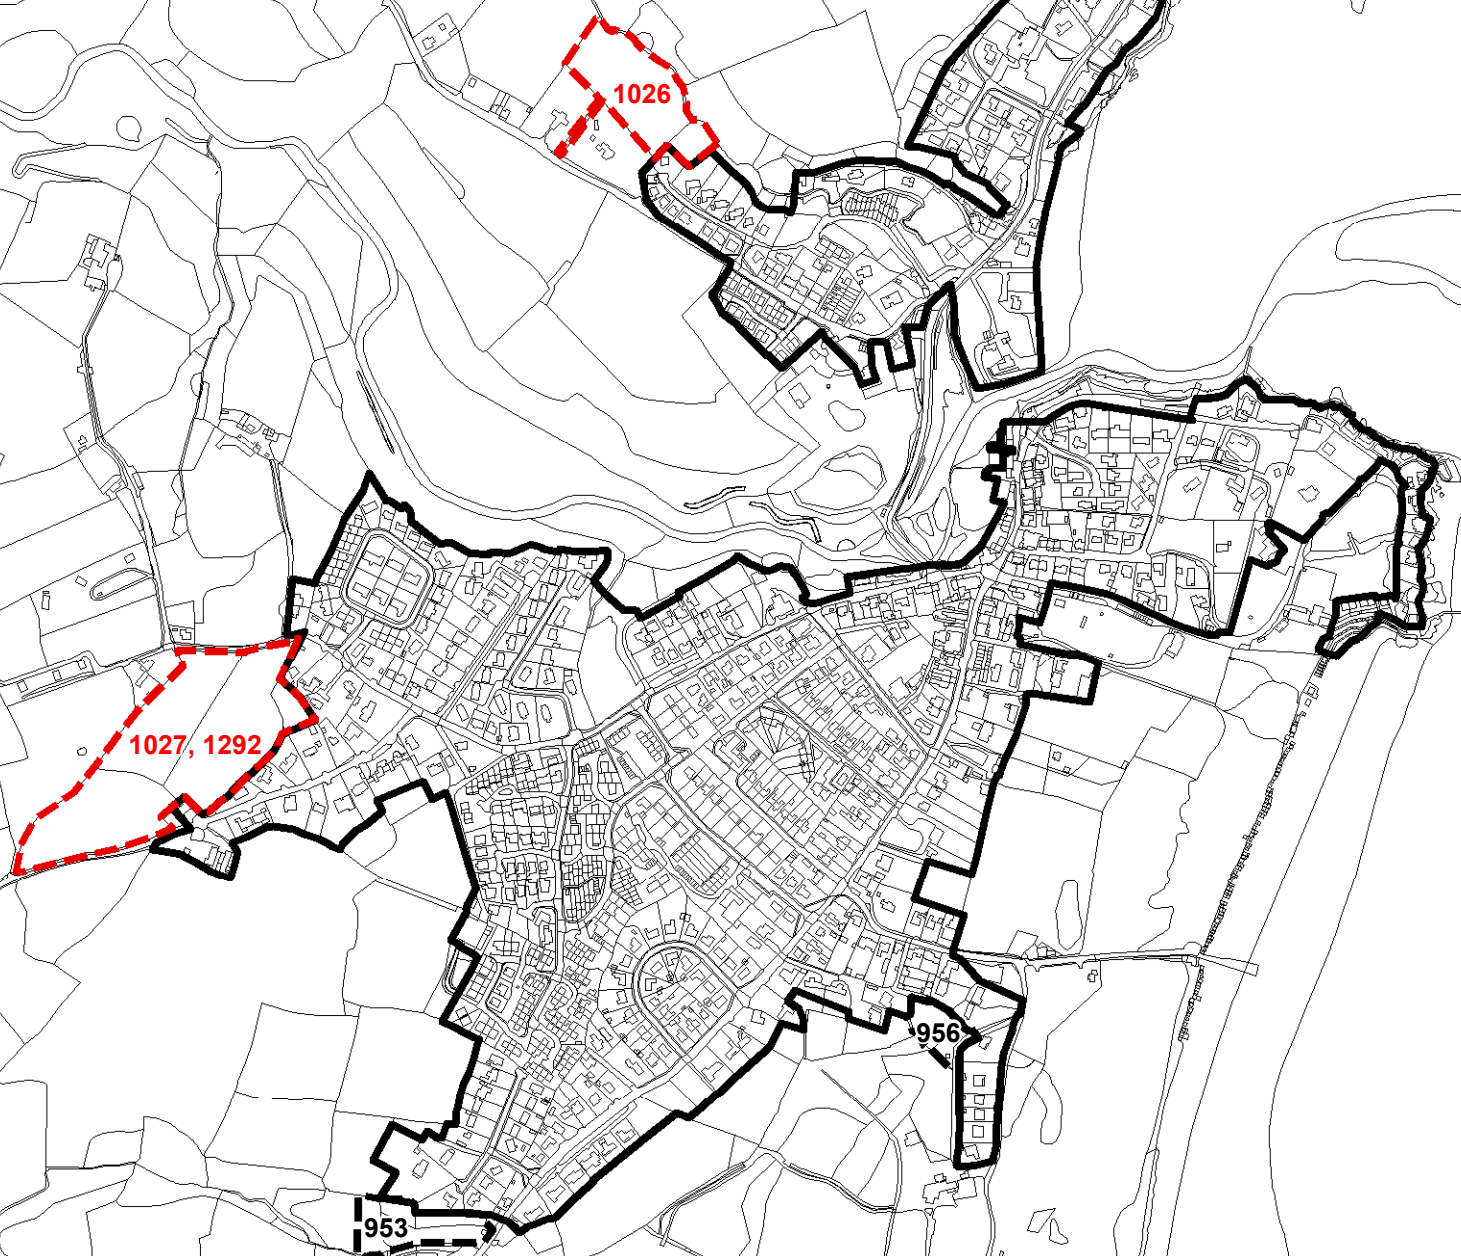

Dim i Raddfa / Not to Scale

Map yn dangos lleoliad safleoedd sy'n destun sylwadau yn unig  
Map showing the location of sites that are subject to representations only

**Sylwadau'r Cynllun Adnau**    **20. ABERSOCH**  
**Deposit Plan Representations**

Map yn dangos lleoliad safleoedd sy'n destun sylwadau yn unig  
Map showing the location of sites that are subject to representations only

Dim i Raddfa / Not to Scale

**Sylwadau'r Cynllun Adnau**  
**Deposit Plan Representations**