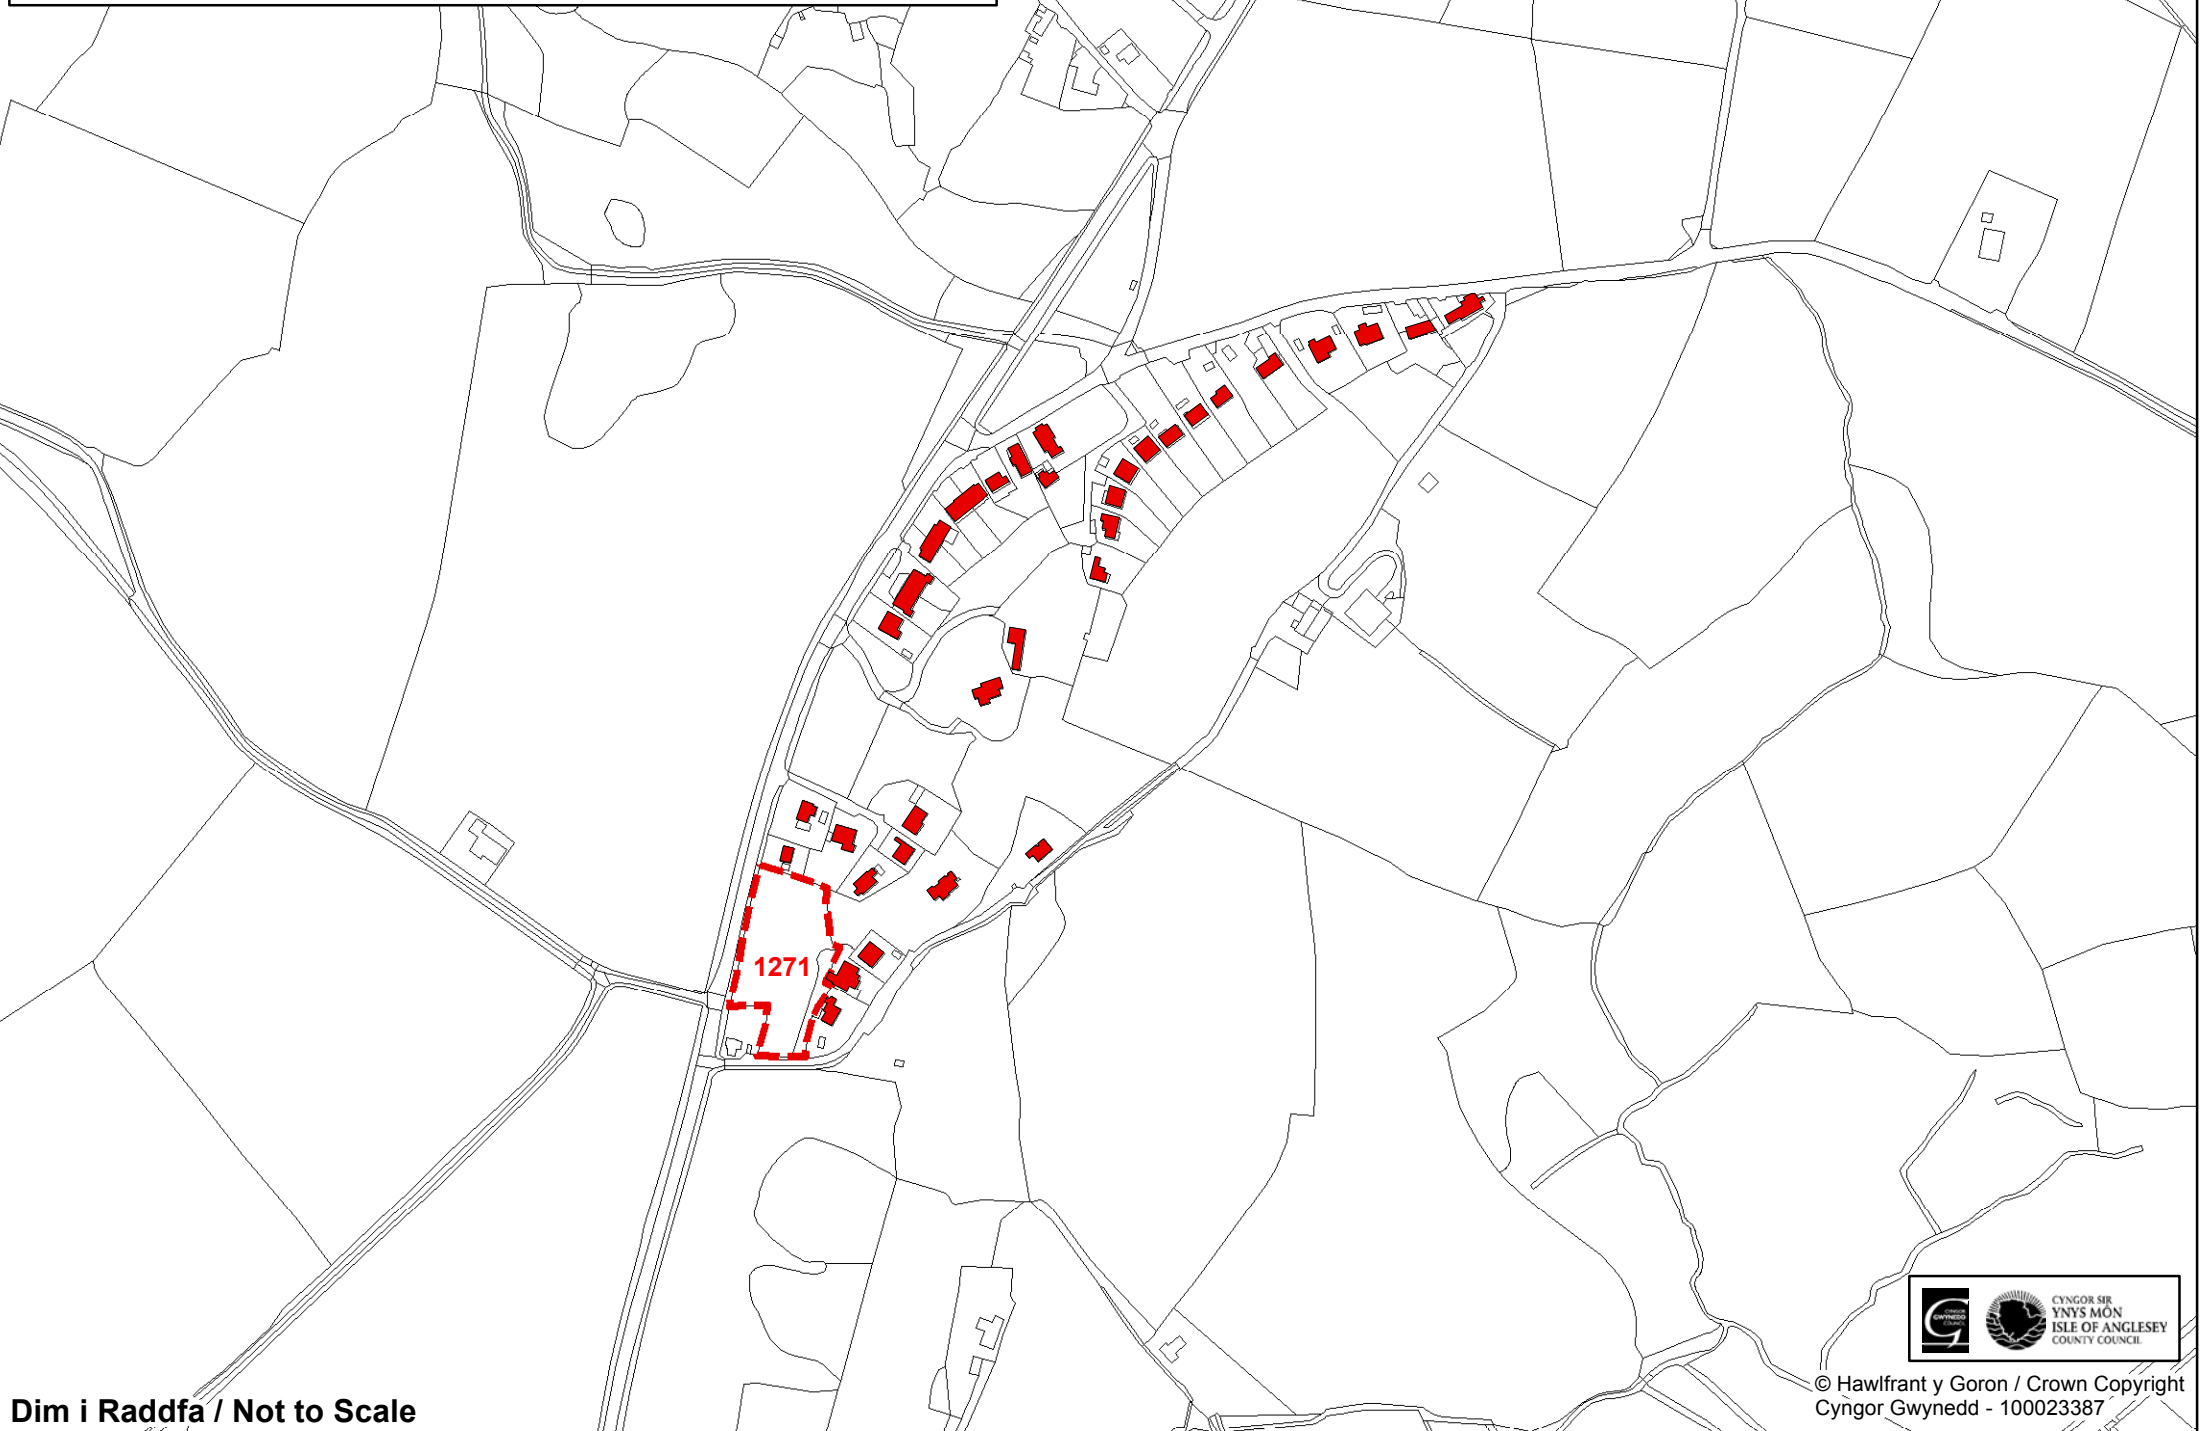

Sylwadau'r Cynllun Adnau
Deposit Plan Representations   **197. LLWYN HUDOL**

Map yn dangos lleoliad safleoedd sy'n destun sylwadau yn unig
Map showing the location of sites that are subject to representations only

Dim i Raddfa / Not to Scale

© Hawlfraint y Goron / Crown Copyright
Cynllun Gwynedd - 100023387