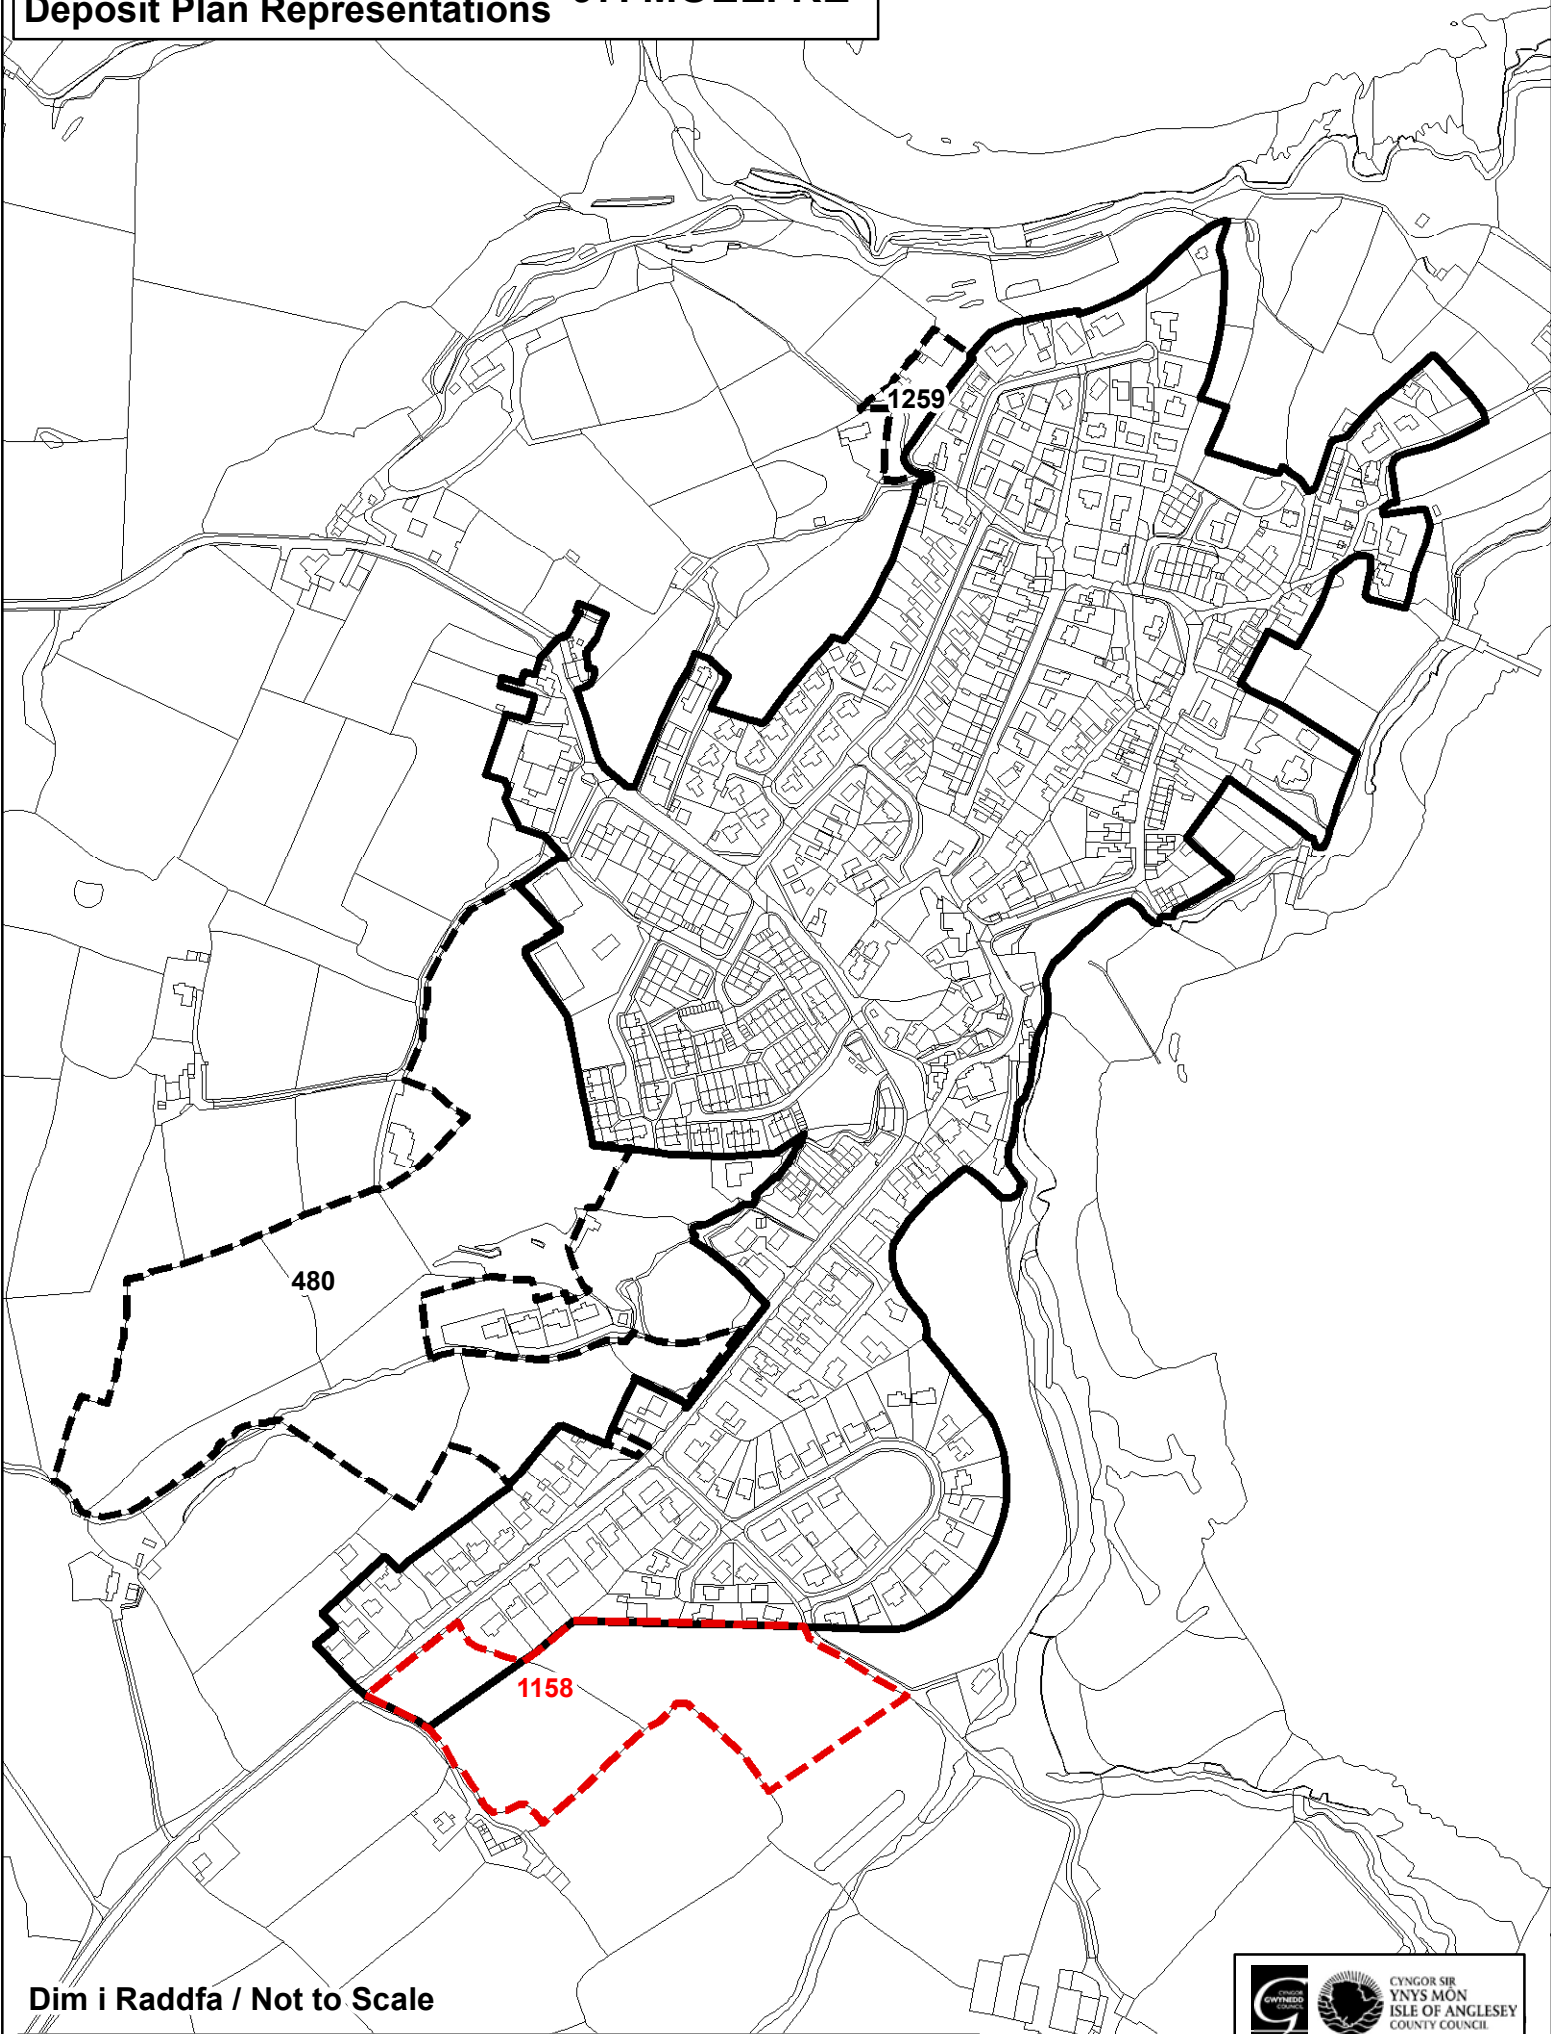

Sylwadau'r Cynllun Adnau   **97. MOELFRE**
Deposit Plan Representations

Dim i Raddfa / Not to Scale

Map yn dangos lleoliad safleoedd sy'n destun sylwadau yn unig
Map showing the location of sites that are subject to representations only

© Hawlfraint y Goron / Crown Copyright
Cynghor Gwynedd - 100023387