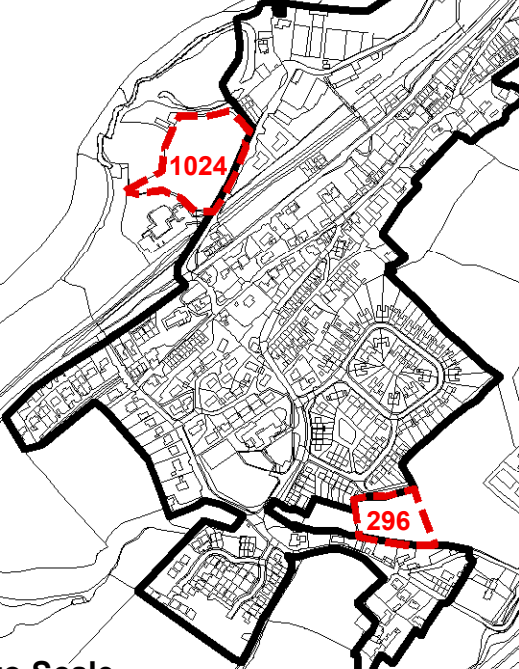

Dim i Raddfa / Not to Scale

© Hawlfraint y Goron / Crown Copyright
Cynllun Gwynedd - 100023387

Sylwadau'r Cynllun Adnau
Deposit Plan Representations **115. Y FELINHELI**

Map yn dangos lleoliad safleoedd sy'n destun sylwadau yn unig
Map showing the location of sites that are subject to representations only