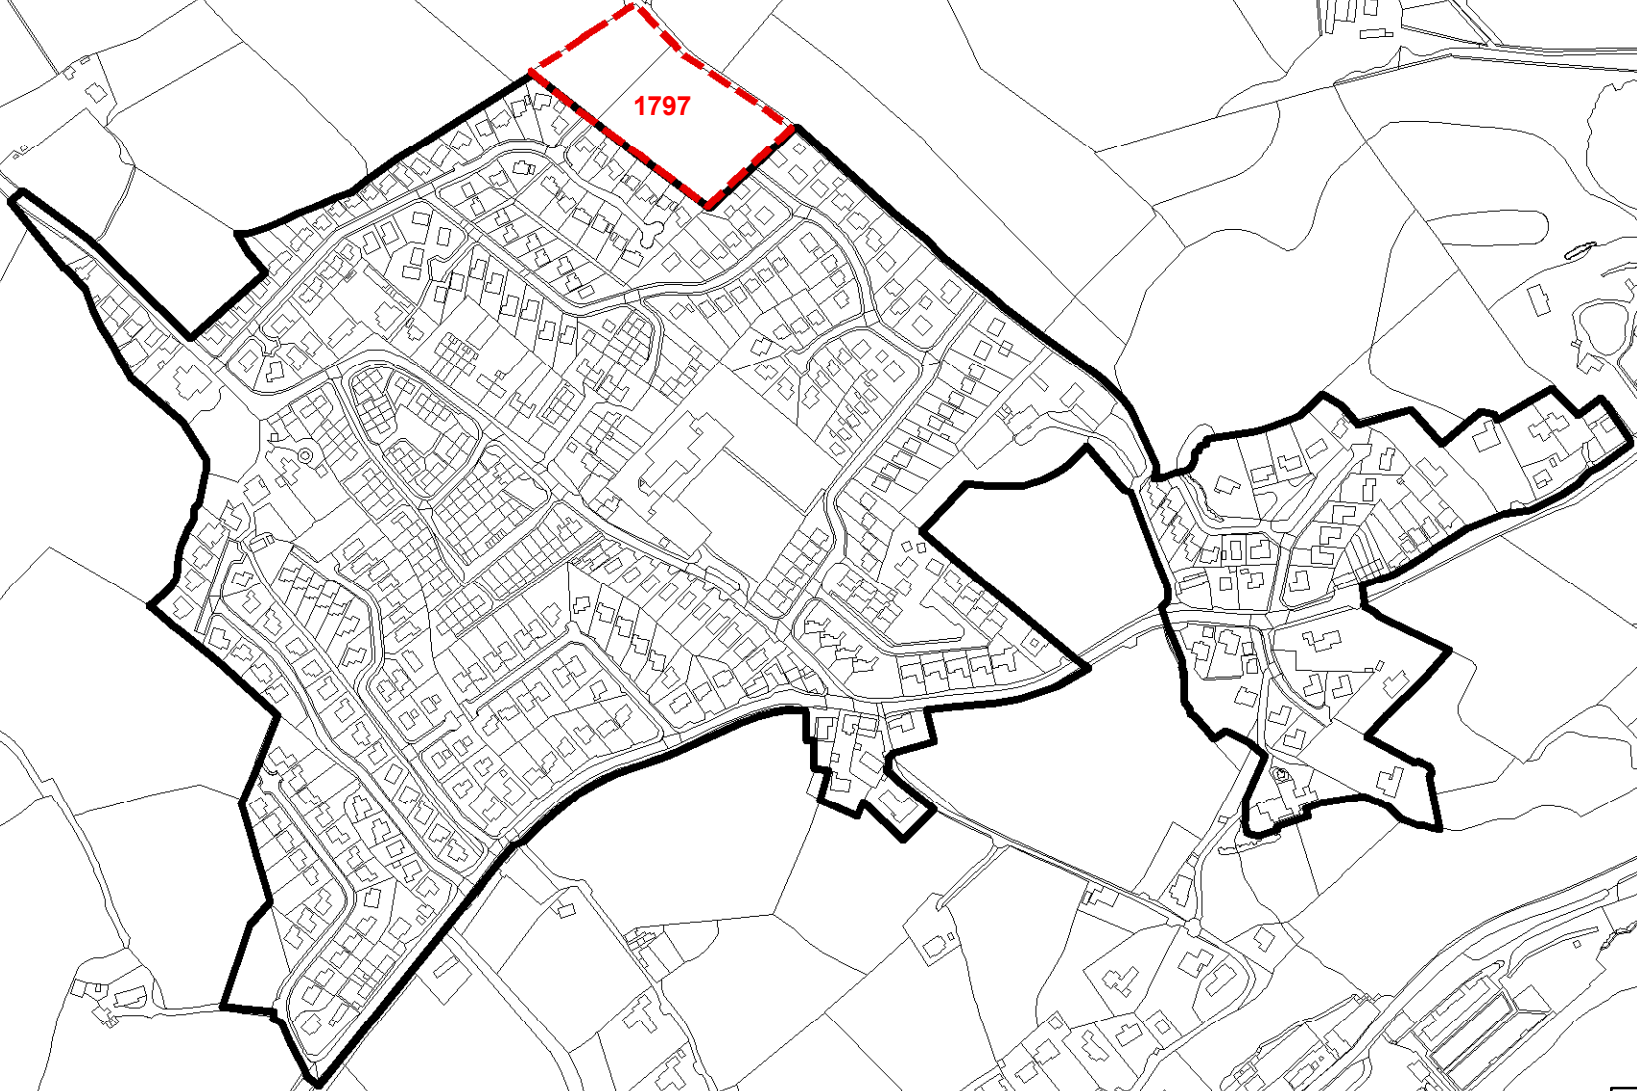

Dim i Raddfa / Not to Scale

© Hawlfraint y Goron / Crown Copyright
Cynllun Gwynedd - 100023387

Sylwadau'r Cynllun Adnau
Deposit Plan Representations **46. LLANDEGFAN**

Map yn dangos lleoliad safleoedd sy'n destun sylwadau yn unig
Map showing the location of sites that are subject to representations only