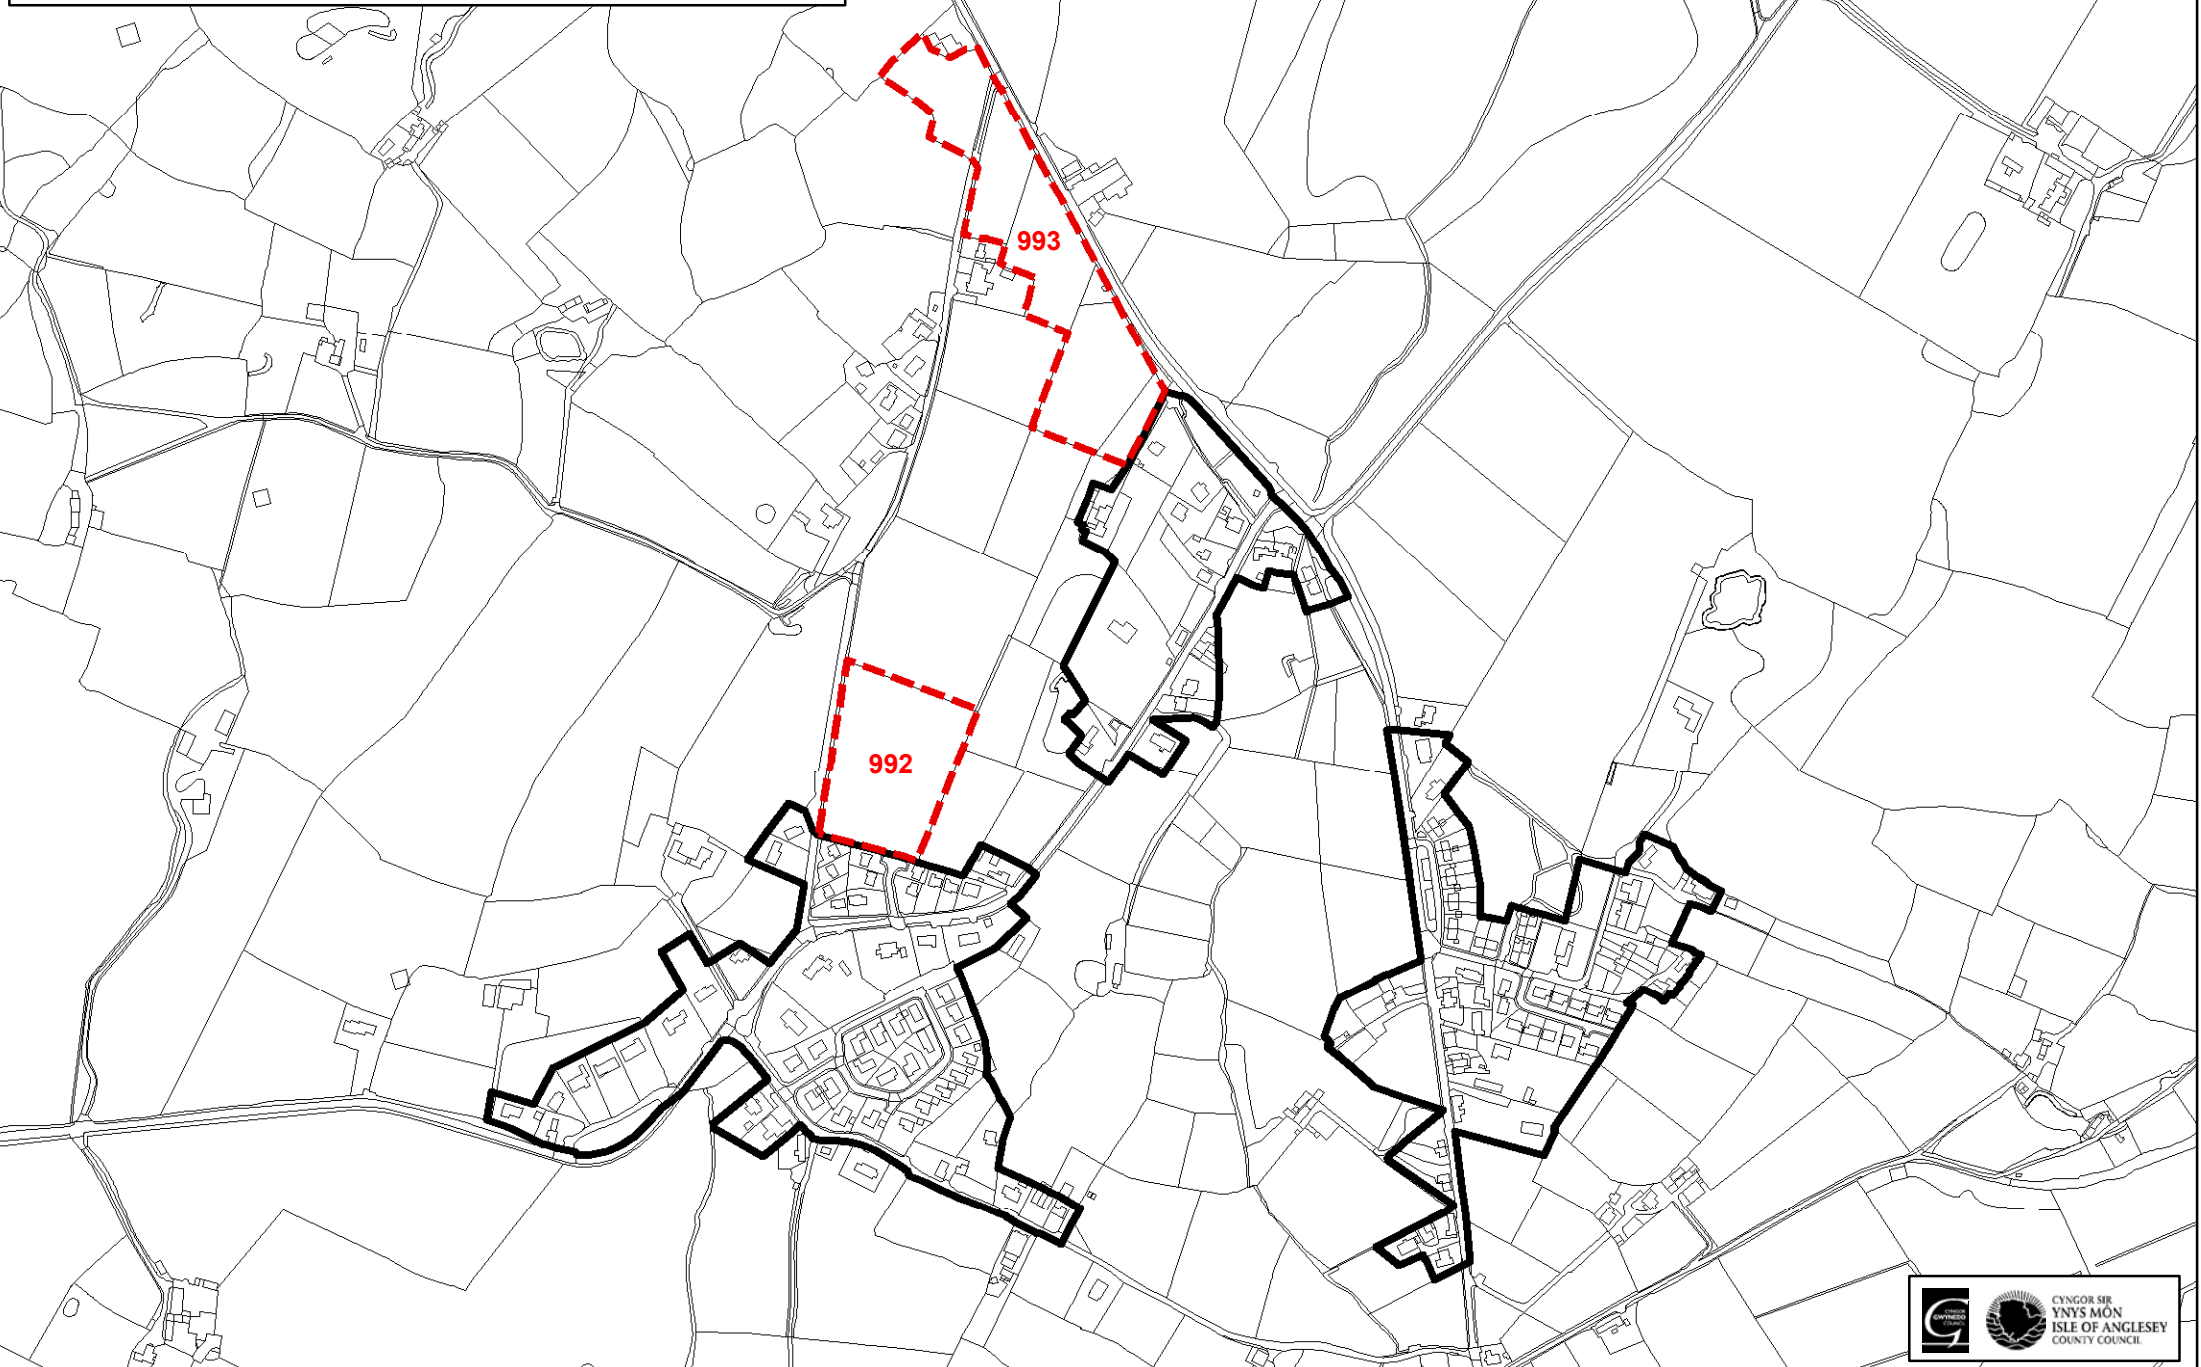

Dim i Raddfa / Not to Scale

© Hawfrant y Goron / Crown Copyright
Cyngor Gwynedd - 100023387

Sylwadau'r Cynllun Adnau
Deposit Plan Representations **58. TALWRN**

Map yn dangos lleoliad safleoedd sy'n destun sylwadau yn unig
Map showing the location of sites that are subject to representations only