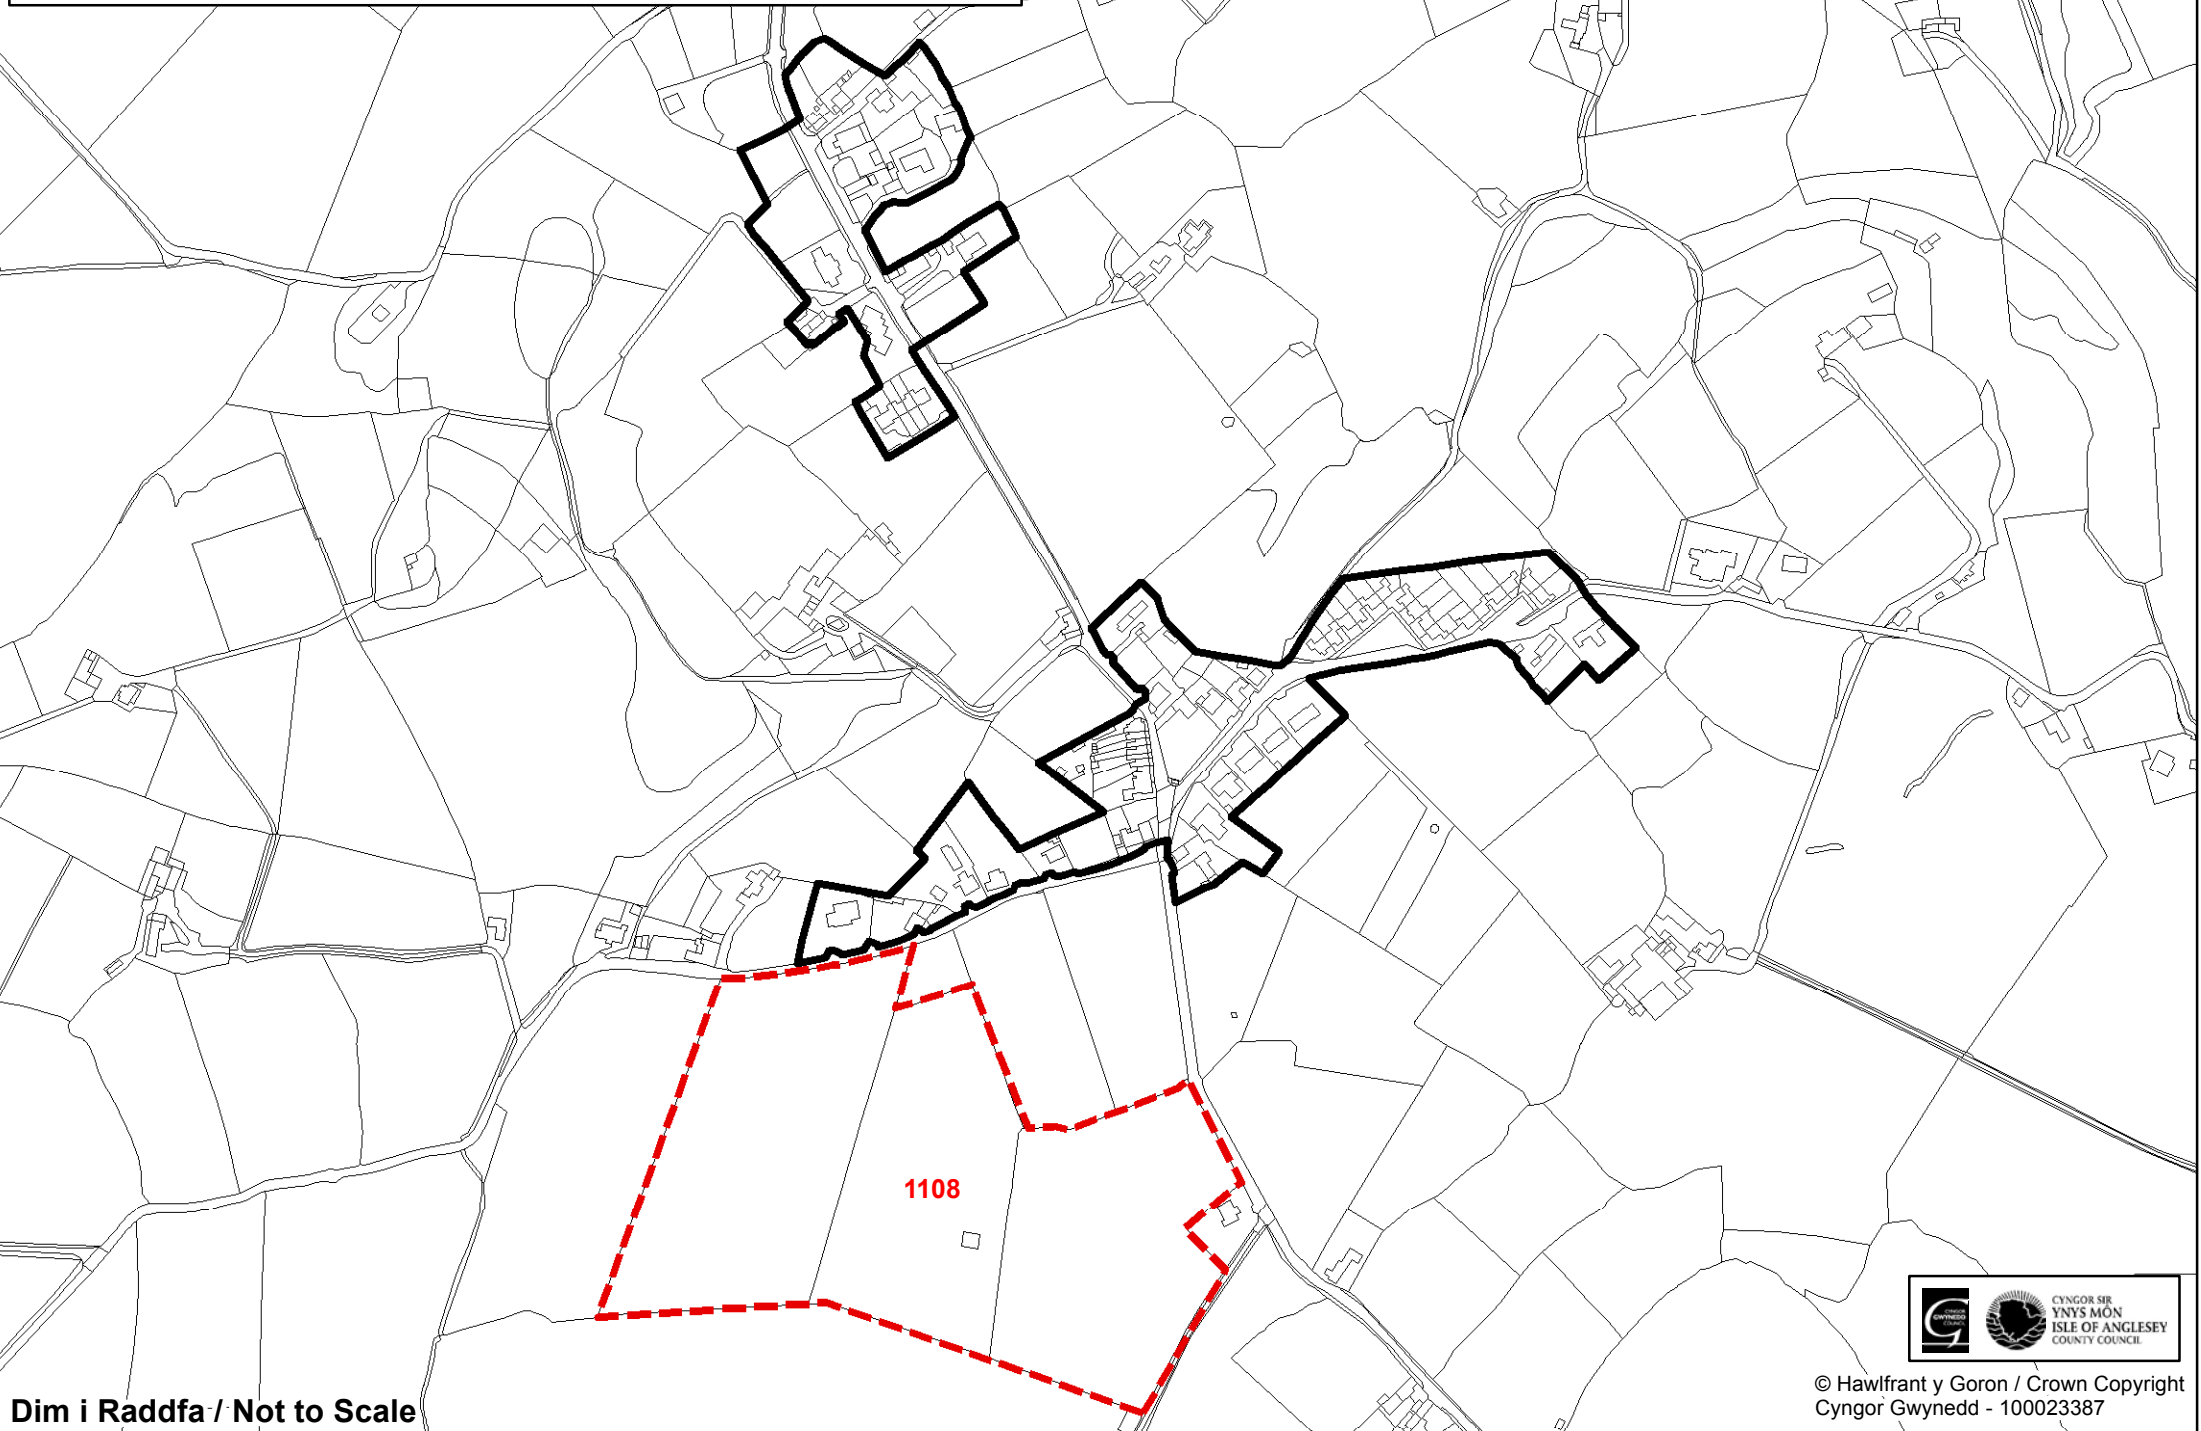

Sylwadau'r Cynllun Adnau
Deposit Plan Representations **92. LLANBEDRGOCH**

Map yn dangos lleoliad safleoedd sy'n destun sylwadau yn unig
Map showing the location of sites that are subject to representations only

Dim i Raddfa / Not to Scale

© Hawlfraint y Goron / Crown Copyright
Cynllun Gwynedd - 100023387