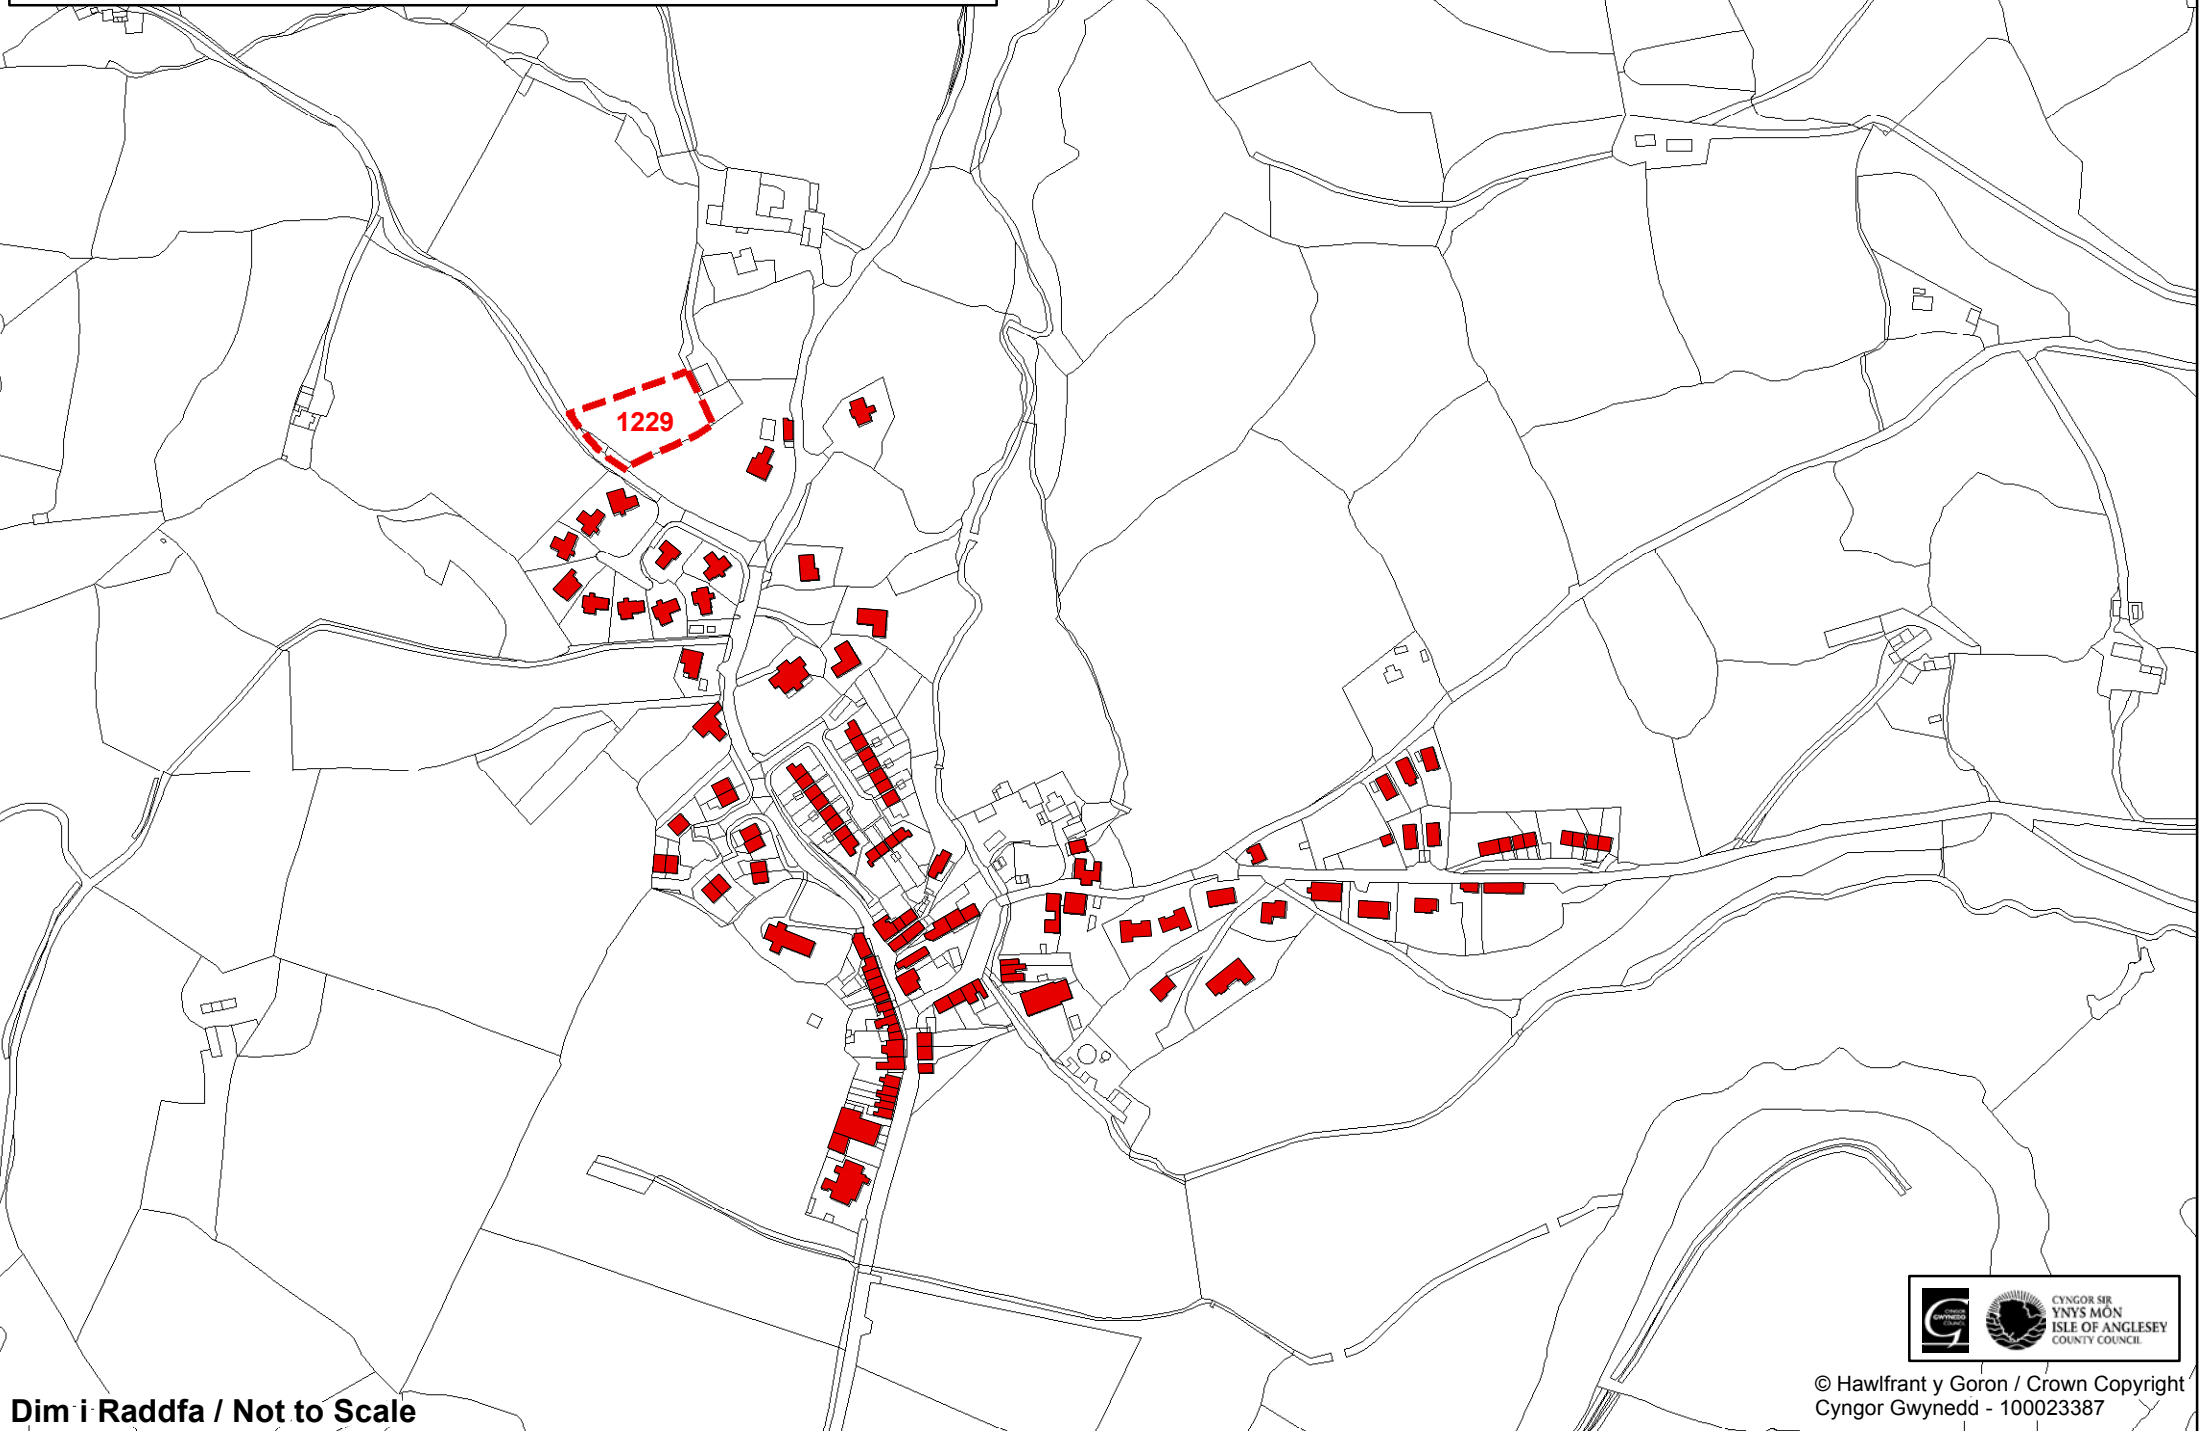

Dim i Raddfa / Not to Scale

© Hawffrant y Goron / Crown Copyright
Cyngor Gwynedd - 100023387

Sylwadau'r Cynllun Adnau
Deposit Plan Representations **189. LLANDDERFEL**

Map yn dangos lleoliad safleoedd sy'n destun sylwadau yn unig
Map showing the location of sites that are subject to representations only