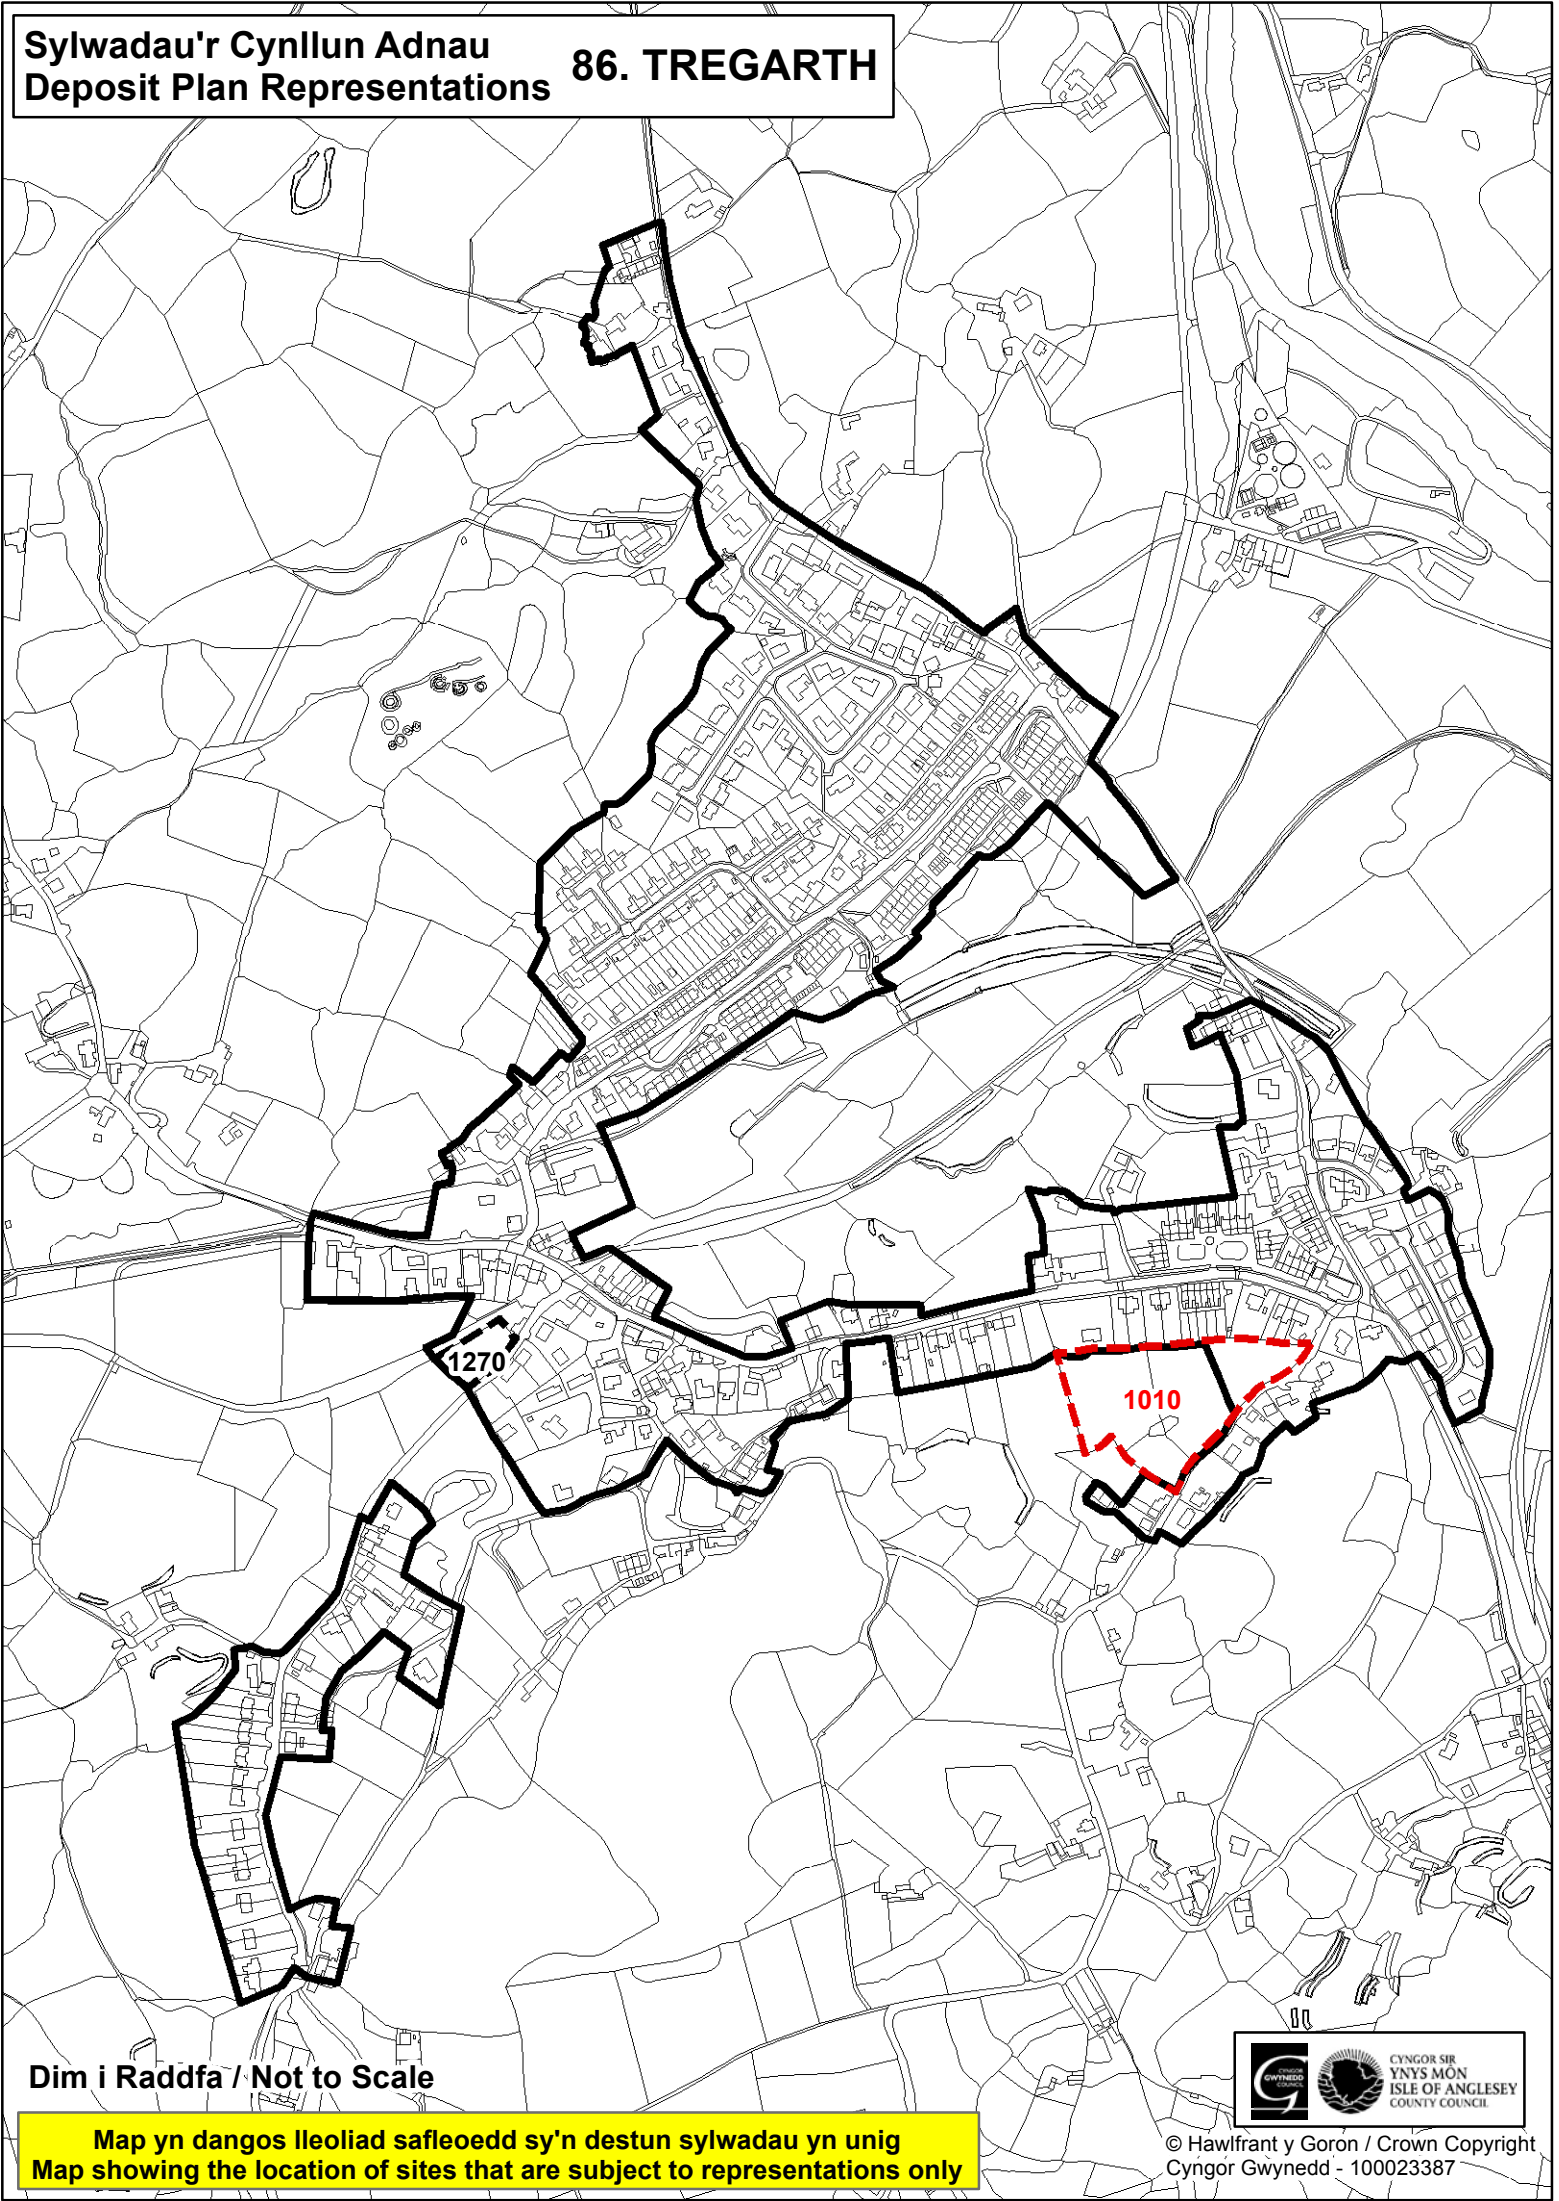

Sylwadau'r Cynllun Adnau
Deposit Plan Representations **86. TREGARTH**

Dim i Raddfa / Not to Scale

Map yn dangos lleoliad safleoedd sy'n destun sylwadau yn unig
Map showing the location of sites that are subject to representations only

© Hawffrant y Goron / Crown Copyright
Cynghor Gwynedd - 100023387