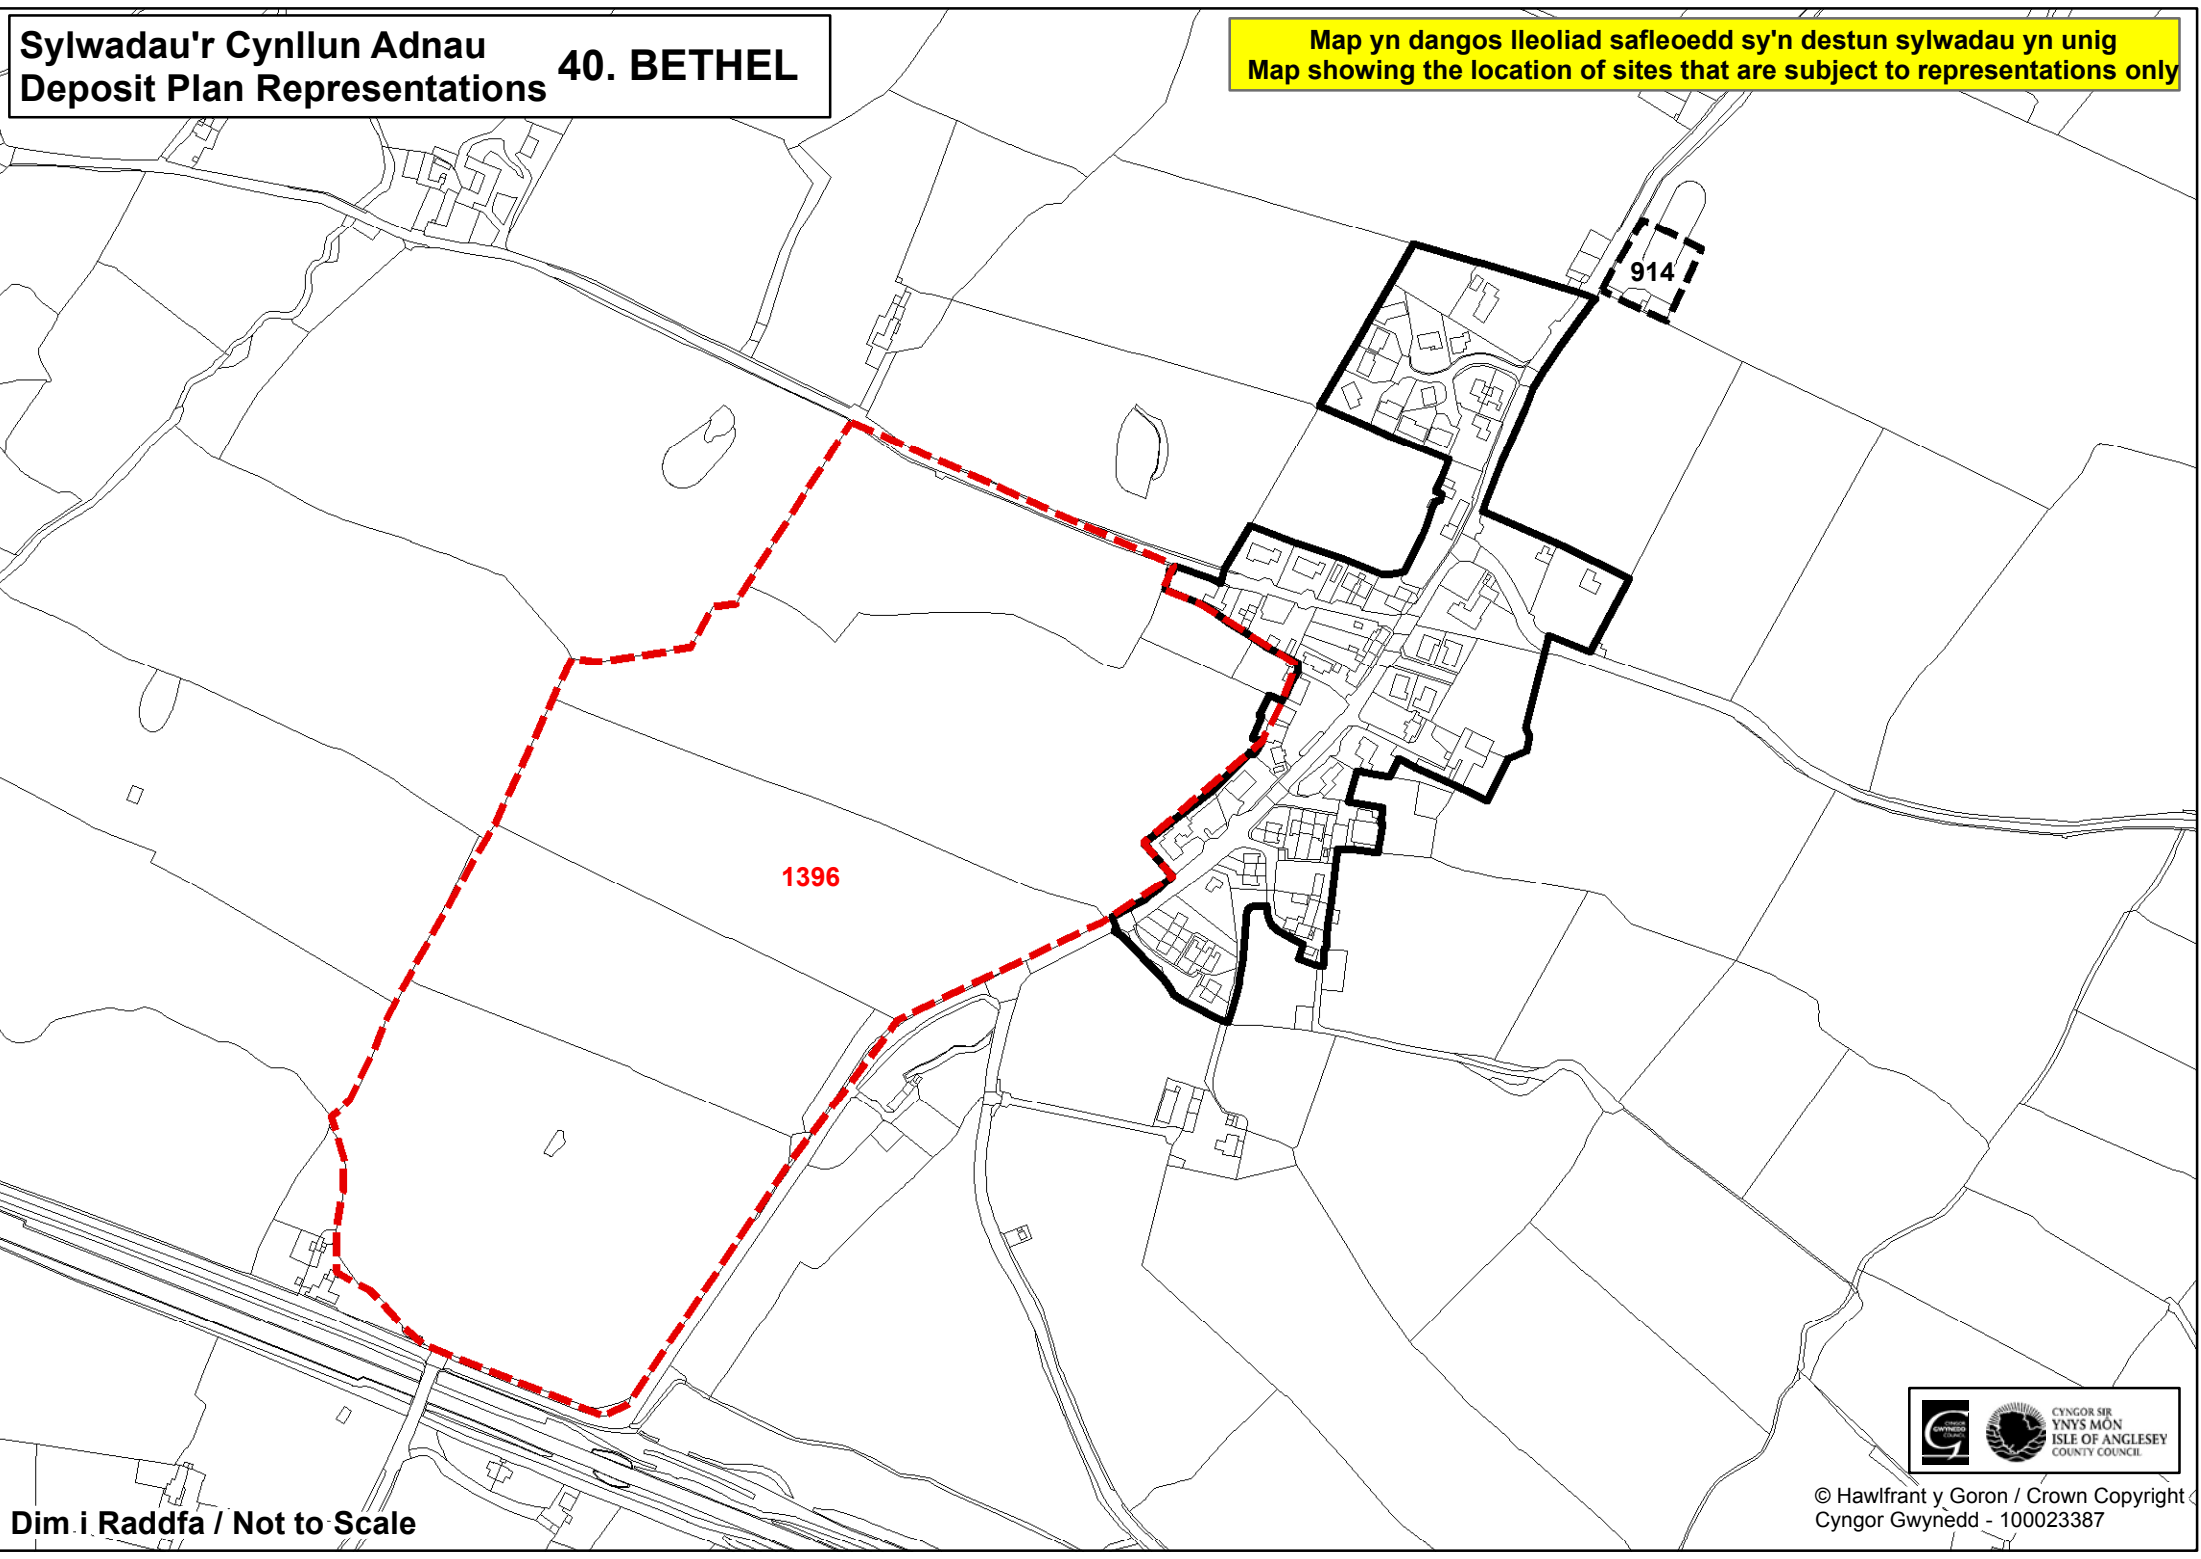

103) Corris	106
104) Ederu	106
105) Fairbourne	107
106) Llaneahaearu	107
107) Llanbedrog.....	107
108) Llangian	108
109) Lithfaen.....	108
110) Morfa Bychan	108
111) Morfa Nefyn	109
112) Mynytho	109
113) Rhoshirawun.....	110
114) Sarn Bach.....	110
115) Y Felinheli.....	110
CLYSTYRAU.....	111
Safleoedd Cyflogaeth.....	121

Sylwadau'r Cynllun Adnau
Deposit Plan Representations **40. BETHEL**

Map yn dangos lleoliad safleoedd sy'n destun sylwadau yn unig
Map showing the location of sites that are subject to representations only

Dim i Raddfa / Not to Scale

© Hawlfraint y Goron / Crown Copyright
Cyngor Gwynedd - 100023387