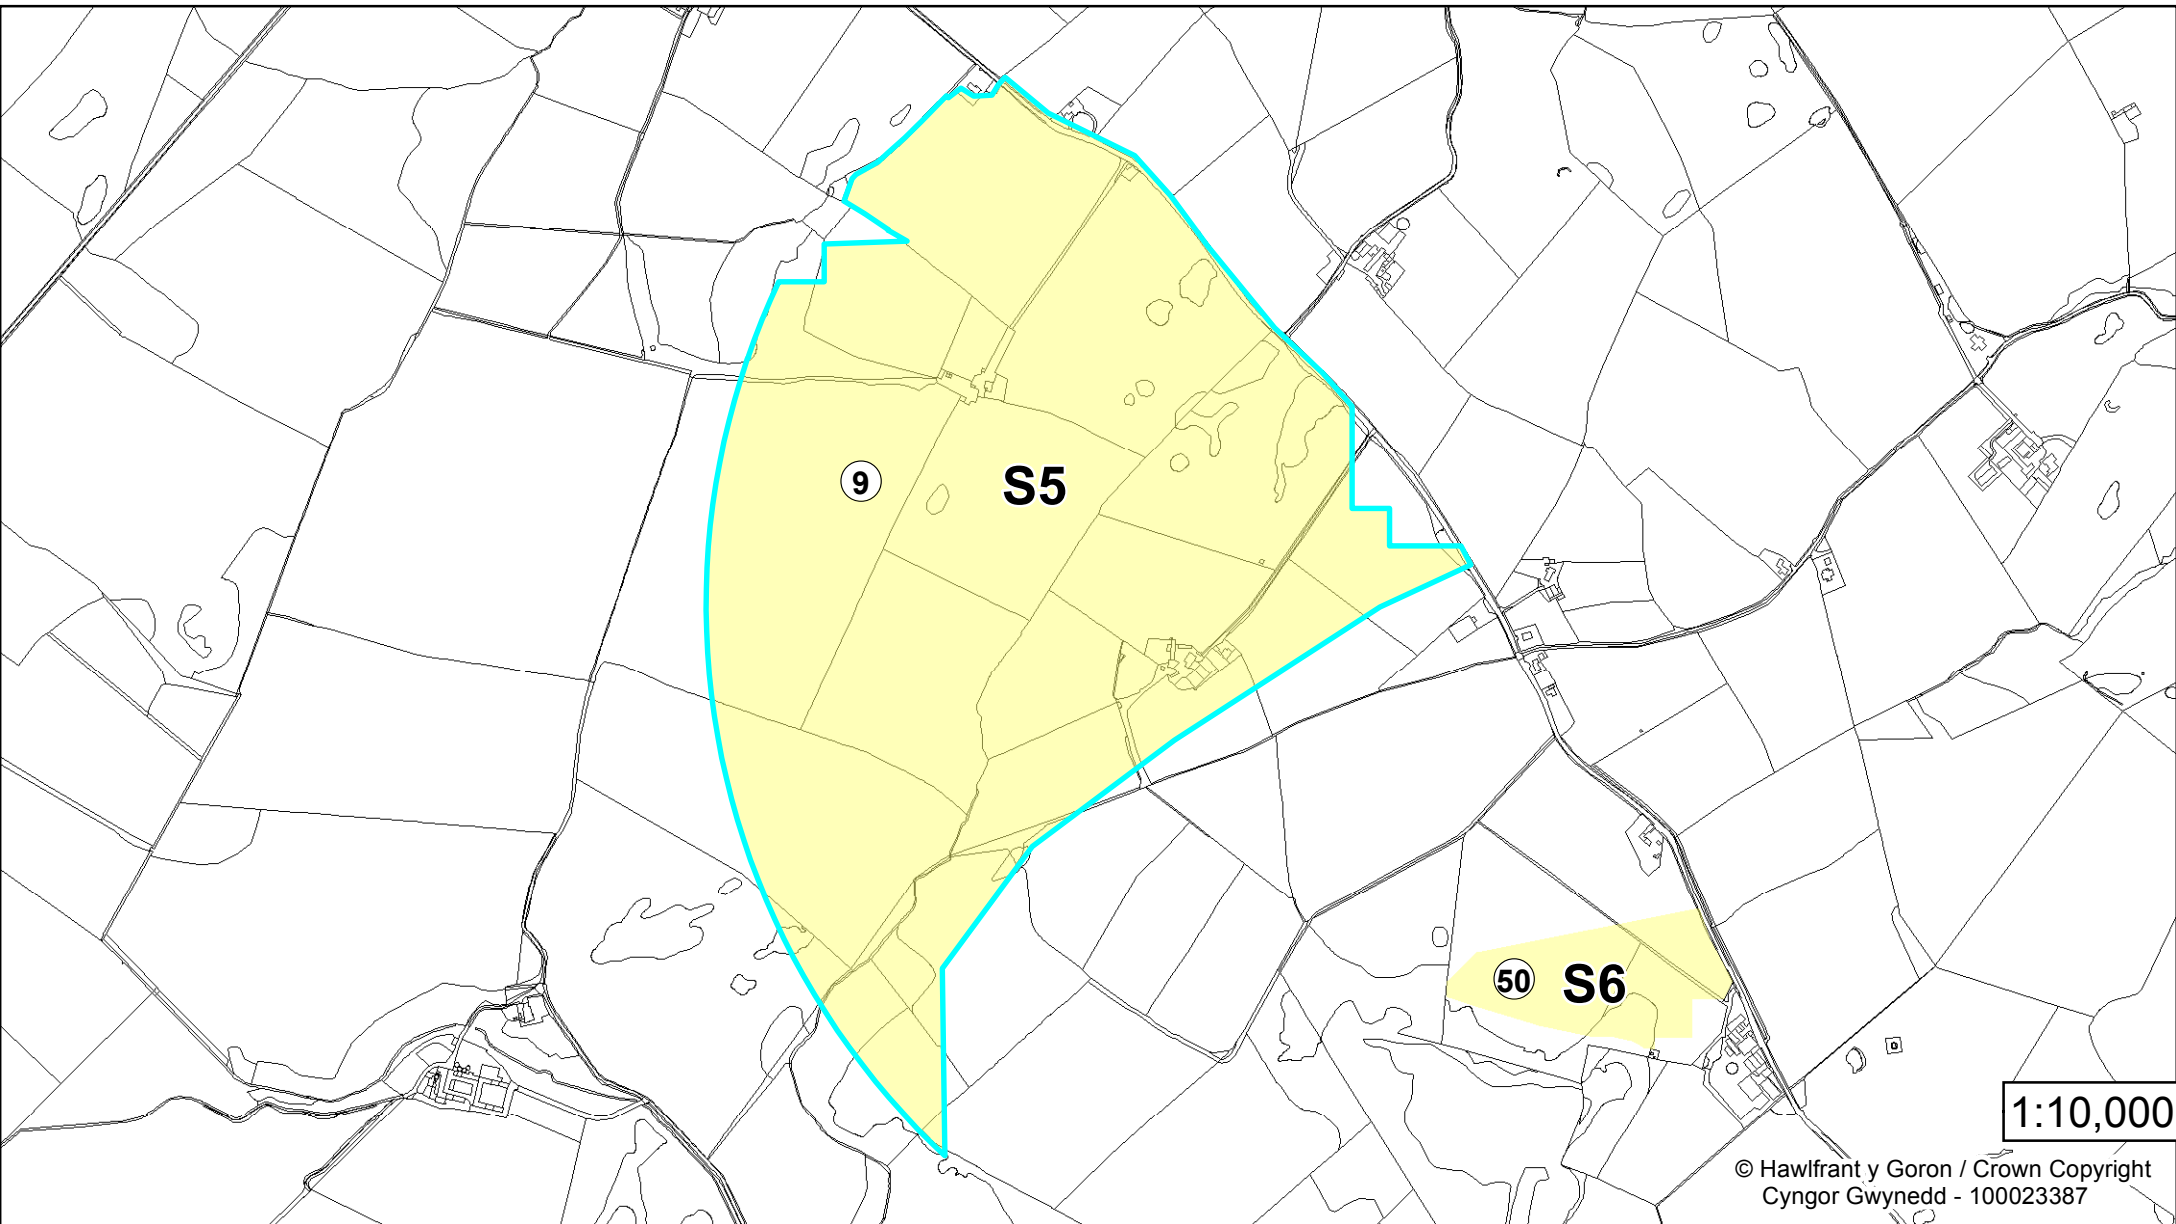

Cyfeirnod Safle / Site ID: 9

Rhif y Dynodiad / Allocation No: S5

Lleoliad* / Location*: Llanddona

Maint (ha) / Size (ha): 71.5

Cyfeirnod Grid / Grid Ref: SH579 778

*Anheddle Cyfagos / *Nearest Settlement