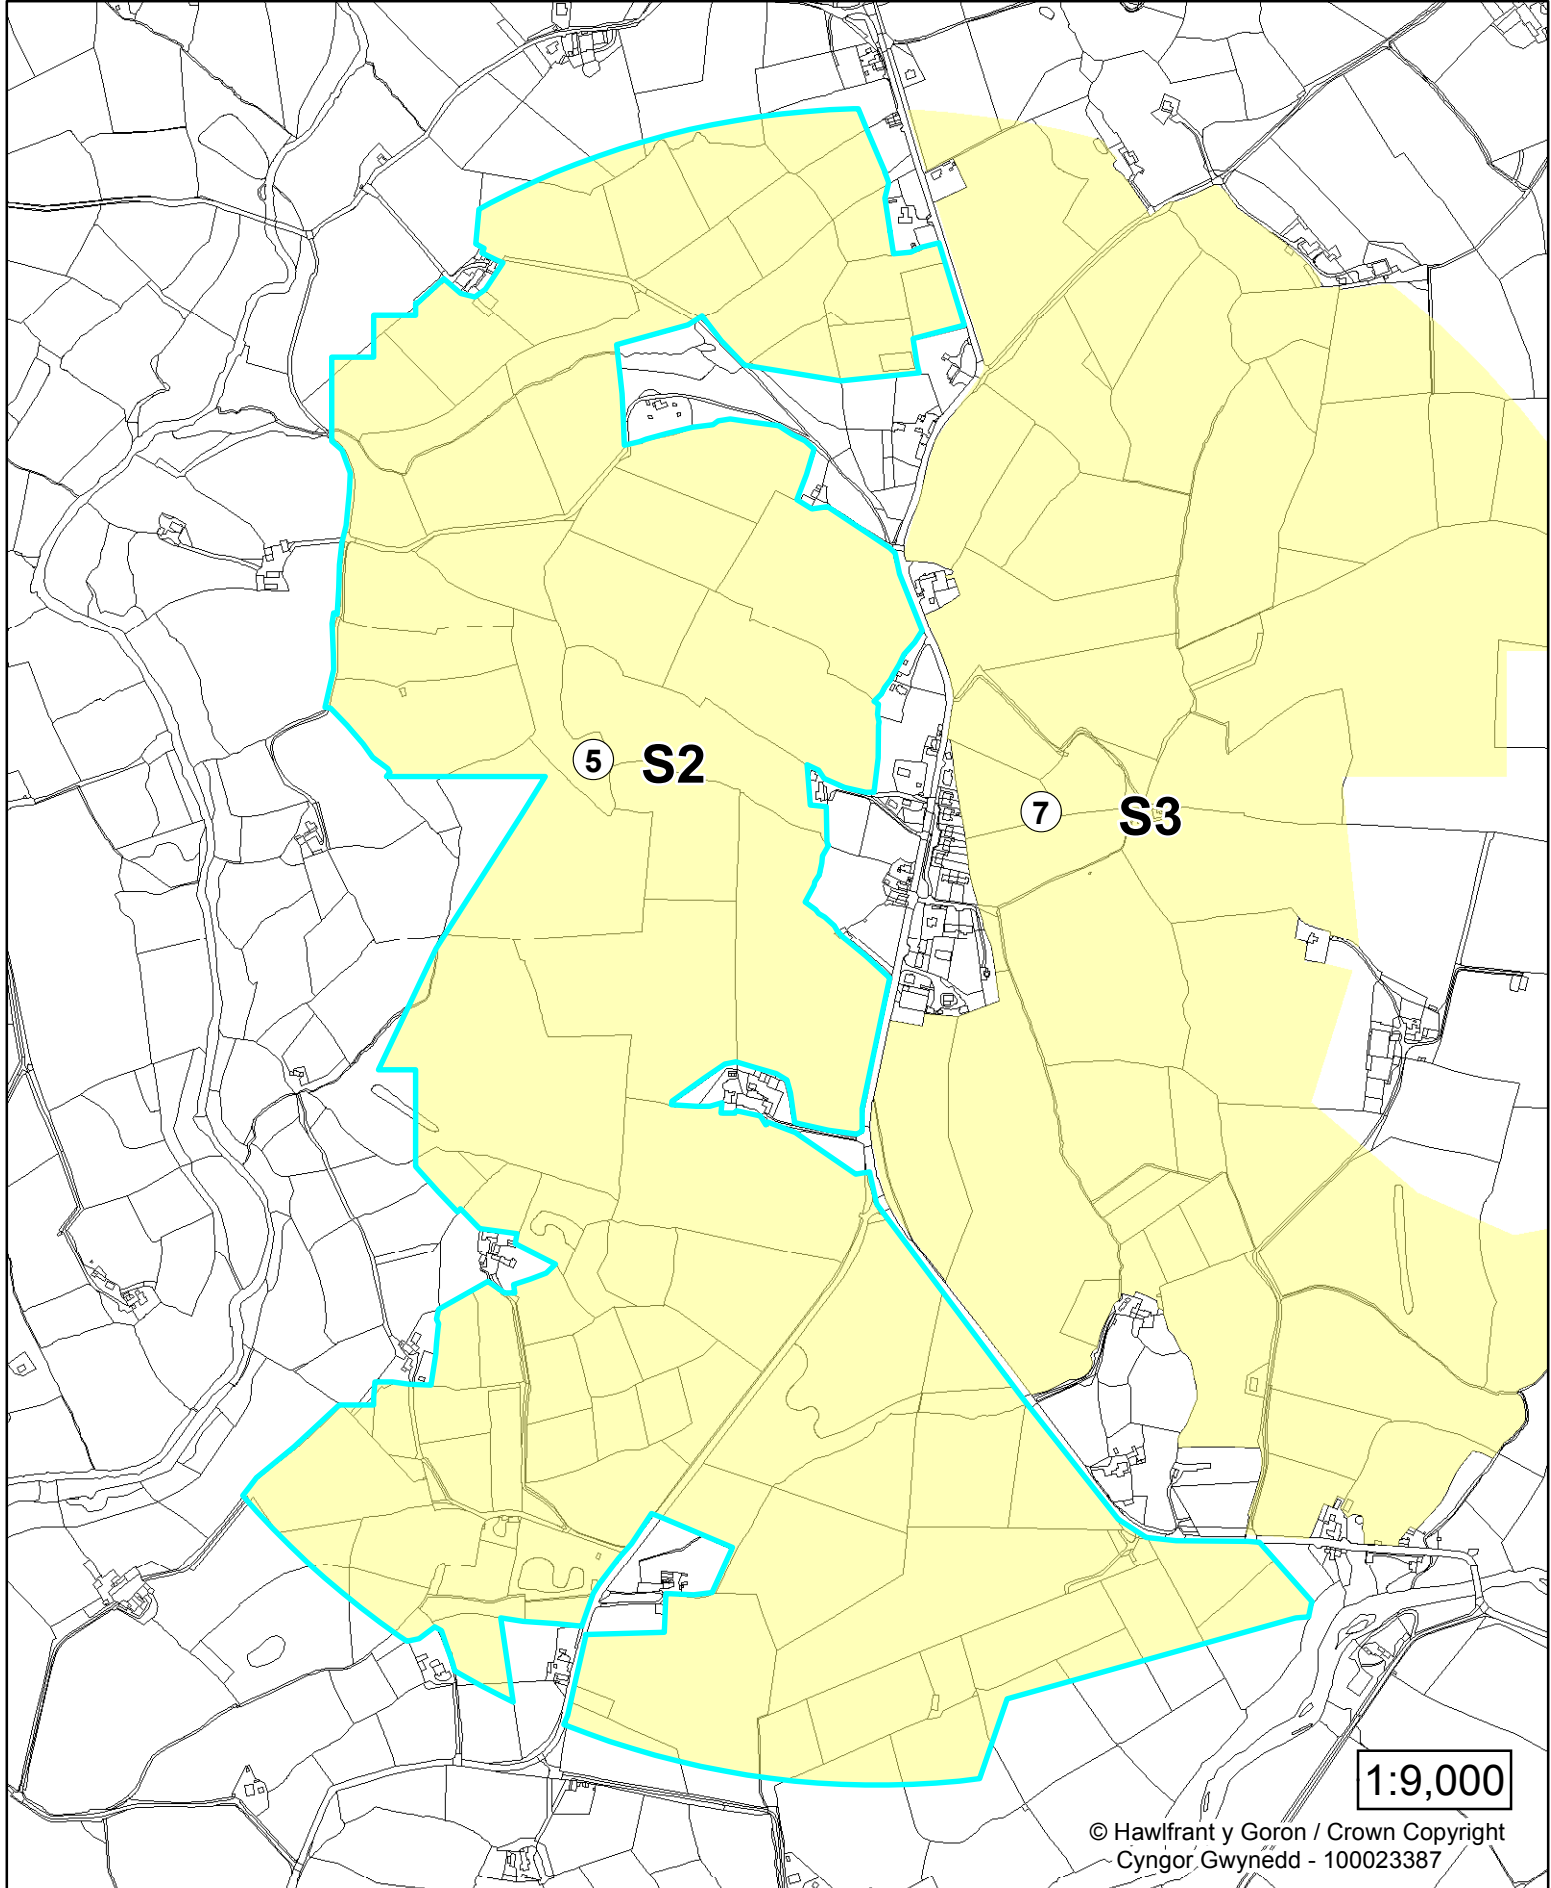

## Schedule of Sites

**Table 14A : Top Rated Opportunity Areas**

Site ID	Allocation Number	Site Location (Nearest Settlement)	Total Site Area (ha)
35	S1	Bangor	5.7
5	S2	Rhoslan	117.3
7	S3	Rhoslan	90.9
84	S4	Rhoslan	1.5

**Table 14B : Other Opportunity Areas**

Site ID	Allocation Number	Site Location (Nearest Settlement)	Total Site Area (ha)
9	S5	Llanddona	72.0
50	S6	Llanddona	4.4
20	S7	Llandegfan	22.3
51	S8	Llanfairpwll	5.1
52	S9	Llanfairpwll	3.5
22	S10	Llanfairpwll	14.7
2	S11	Gaerwen	137.6
32	S12	Gaerwen	6.5
53	S13	Llangefni	2.8
26	S14	Llangefni	14.4
57	S15	Llangefni	4.2
42	S16	Pentraeth	5.7
56	S17	Pentraeth	4.4
28	S18	Pentraeth	13.2
16	S19	Pentraeth	27.0
37	S20	Pentraeth	7.4
4	S21	Gwalchmai	54.9
10	S22	Gwalchmai	44.1
6	S23	Llanddeusant	126.7
19	S24	Llanddeusant	19.3
39	S25	Caergeiliog	6.4
3	S26	Caergeiliog	115.0
27	S27	Caergeiliog	12.3
34	S28	Caergeiliog	7.4
45	S29	Caergeiliog	4.0
47	S30	Caergeiliog	5.0
58	S31	Caergeiliog	4.1
59	S32	Caergeiliog	2.3
23	S33	Bangor	16.3
60	S34	Bangor	2.8
61	S35	Bangor	4.0
62	S36	Bangor	2.6

**Cyfeirnod Safle / Site ID: 35**

**Rhif y Dynodiad / Allocation No: S1**

**Lleoliad\* / Location\*: Bangor**

**Maint (ha) / Size (ha): 5.7**

**Cyfeirnod Grid / Grid Ref: SH548 694**

**\*Anheddle Cyfagos / \*Nearest Settlement**

**1:3,000**

© Hawlfrant y Goron / Crown Copyright  
Cyngor Gwynedd - 100023387

1:9,000

© Hawlfrant y Goron / Crown Copyright  
Cyngor Gwynedd - 100023387

**Cyfeirnod Safle / Site ID: 5**  
**Rhif y Dynodiad / Allocation No: S2**  
**Lleoliad\* / Location\*: Rhoslan**  
**Maint (ha) / Size (ha): 117.3**  
**Cyfeirnod Grid / Grid Ref: SH479 407**