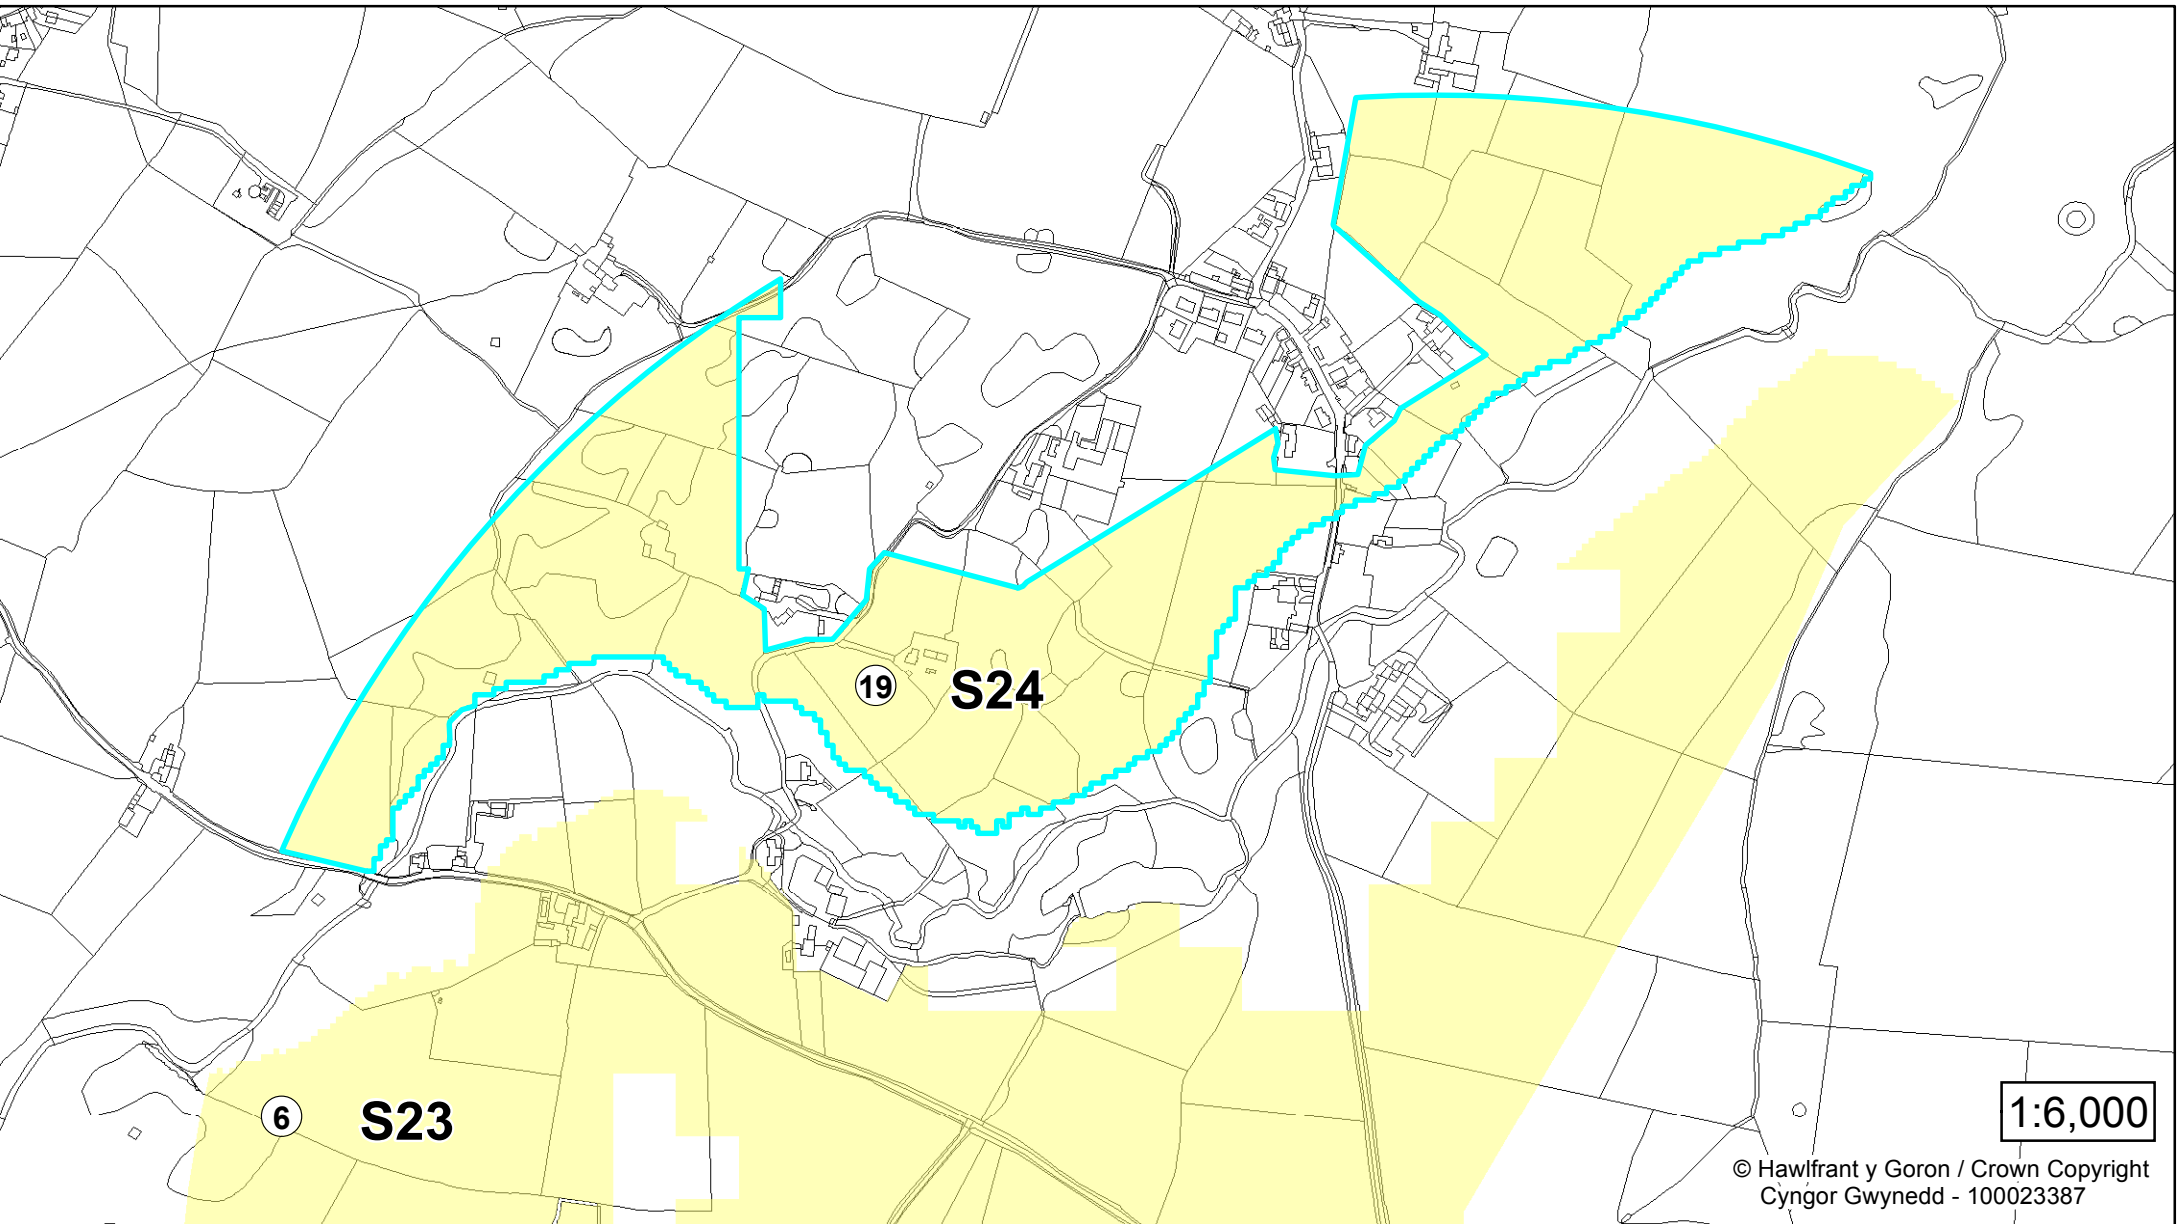

**Maint (ha) / Size (ha): 44.1**

**Cyfeirnod Grid / Grid Ref: SH412 750**

**\*Anheddle Cyfagos / \*Nearest Settlement**

**Cyfeirnod Safle / Site ID: 6**

**Rhif y Dynodiad / Allocation No: S23**

**Lleoliad\* / Location\*: Llanddeusant**

**Maint (ha) / Size (ha): 126.7**

**Cyfeirnod Grid / Grid Ref: SH355 839**

**\*Anheddle Cyfagos / \*Nearest Settlement**

**Cyfeirnod Safle / Site ID: 19**  
**Rhif y Dynodiad / Allocation No: S24**  
**Lleoliad\* / Location\*: Llanddeusant**  
**Maint (ha) / Size (ha): 19.3**  
**Cyfeirnod Grid / Grid Ref: SH353 847**