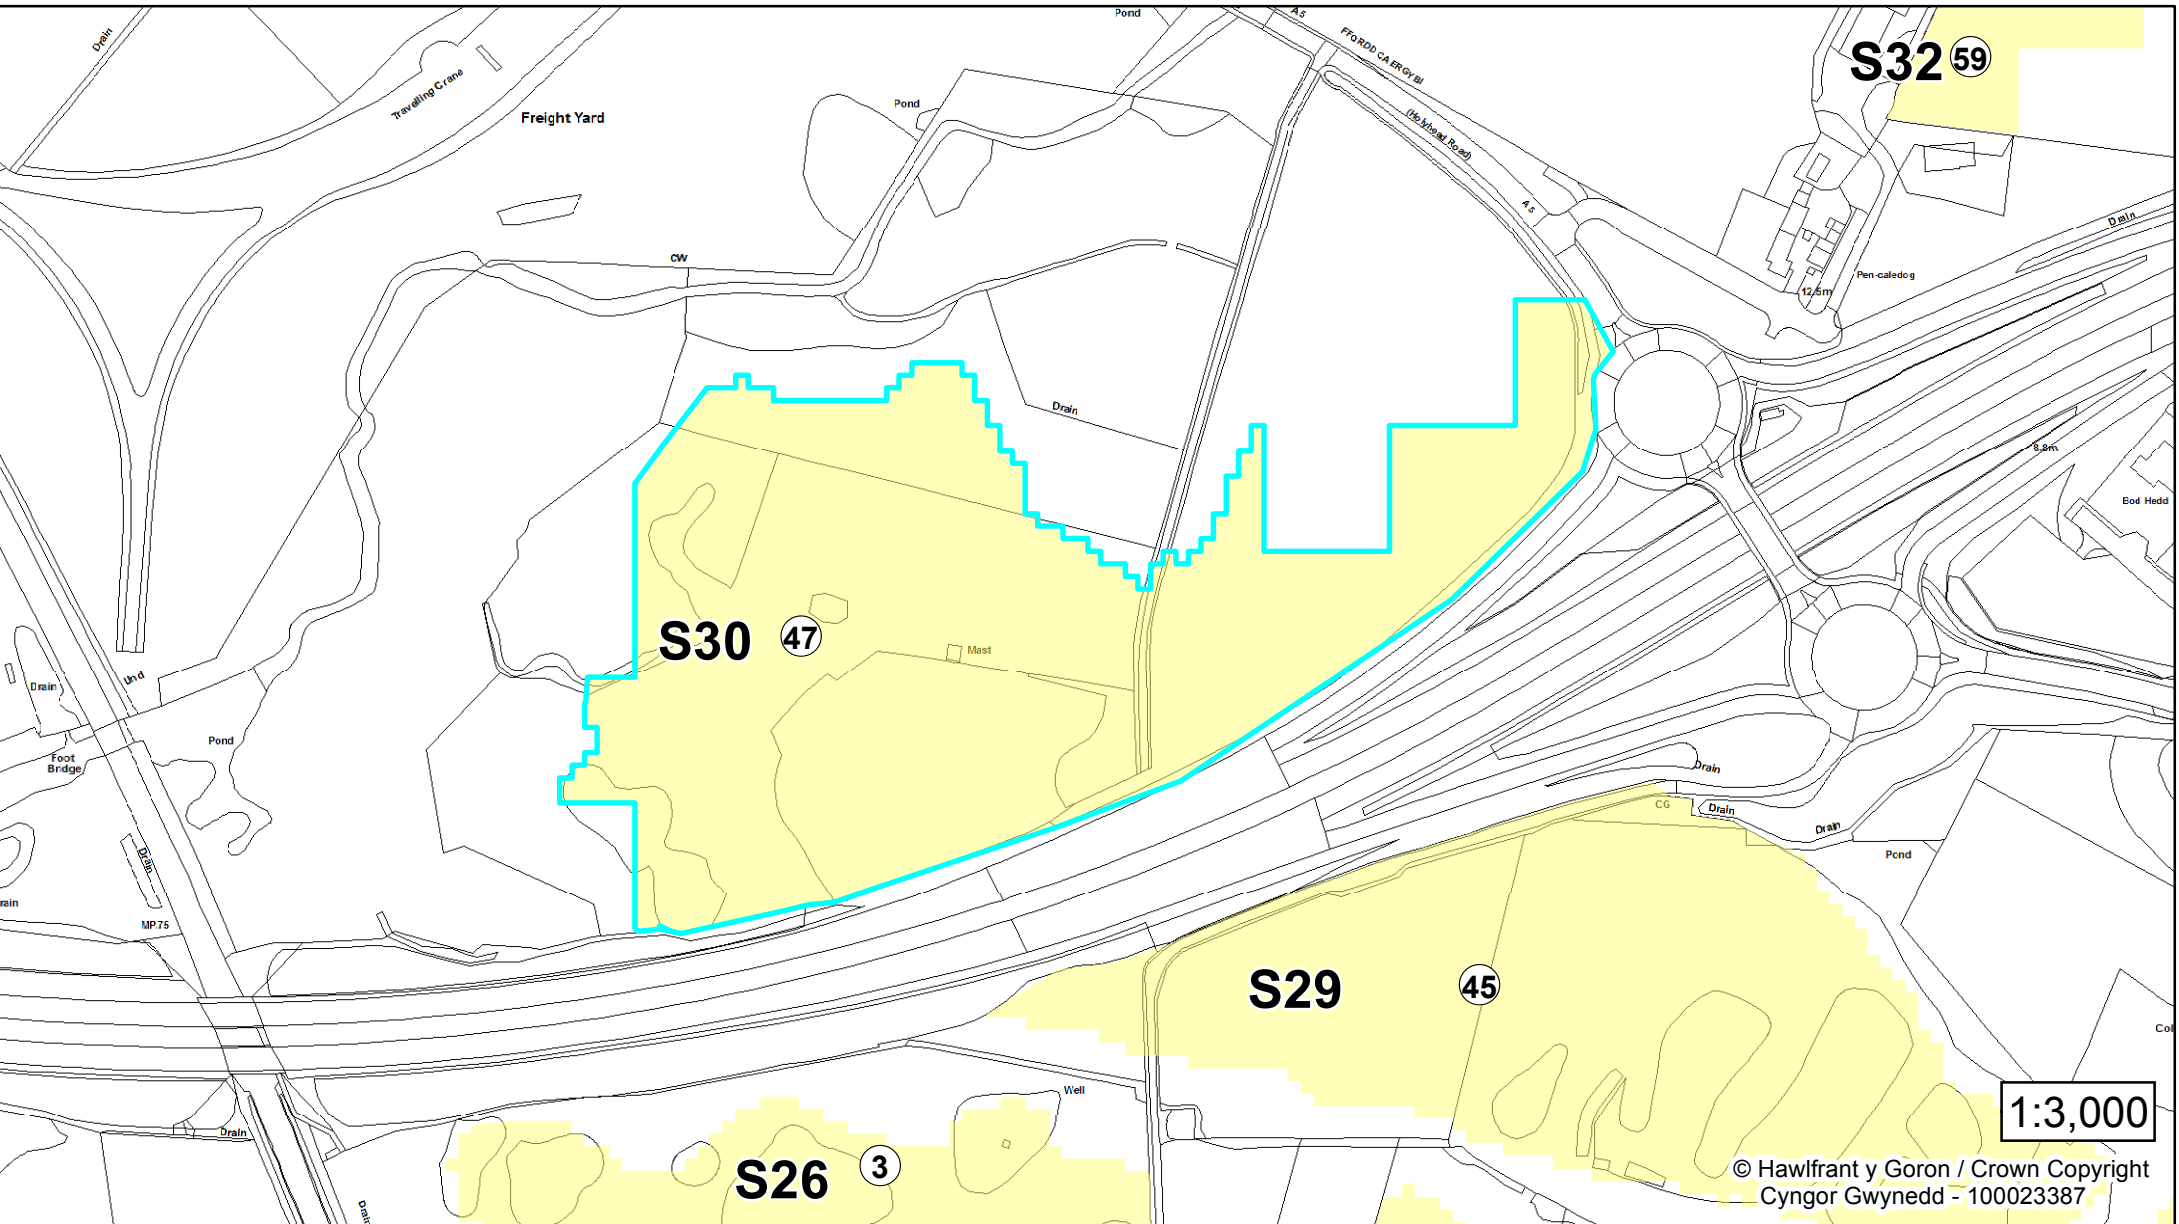

Cyfeirnod Safle / Site ID: 47

Rhif y Dynodiad / Allocation No: S30

Lleoliad* / Location*: Caergeiliog

Maint (ha) / Size (ha): 5.0

Cyfeirnod Grid / Grid Ref: SH298 787

*Anheddle Cyfagos / *Nearest Settlement