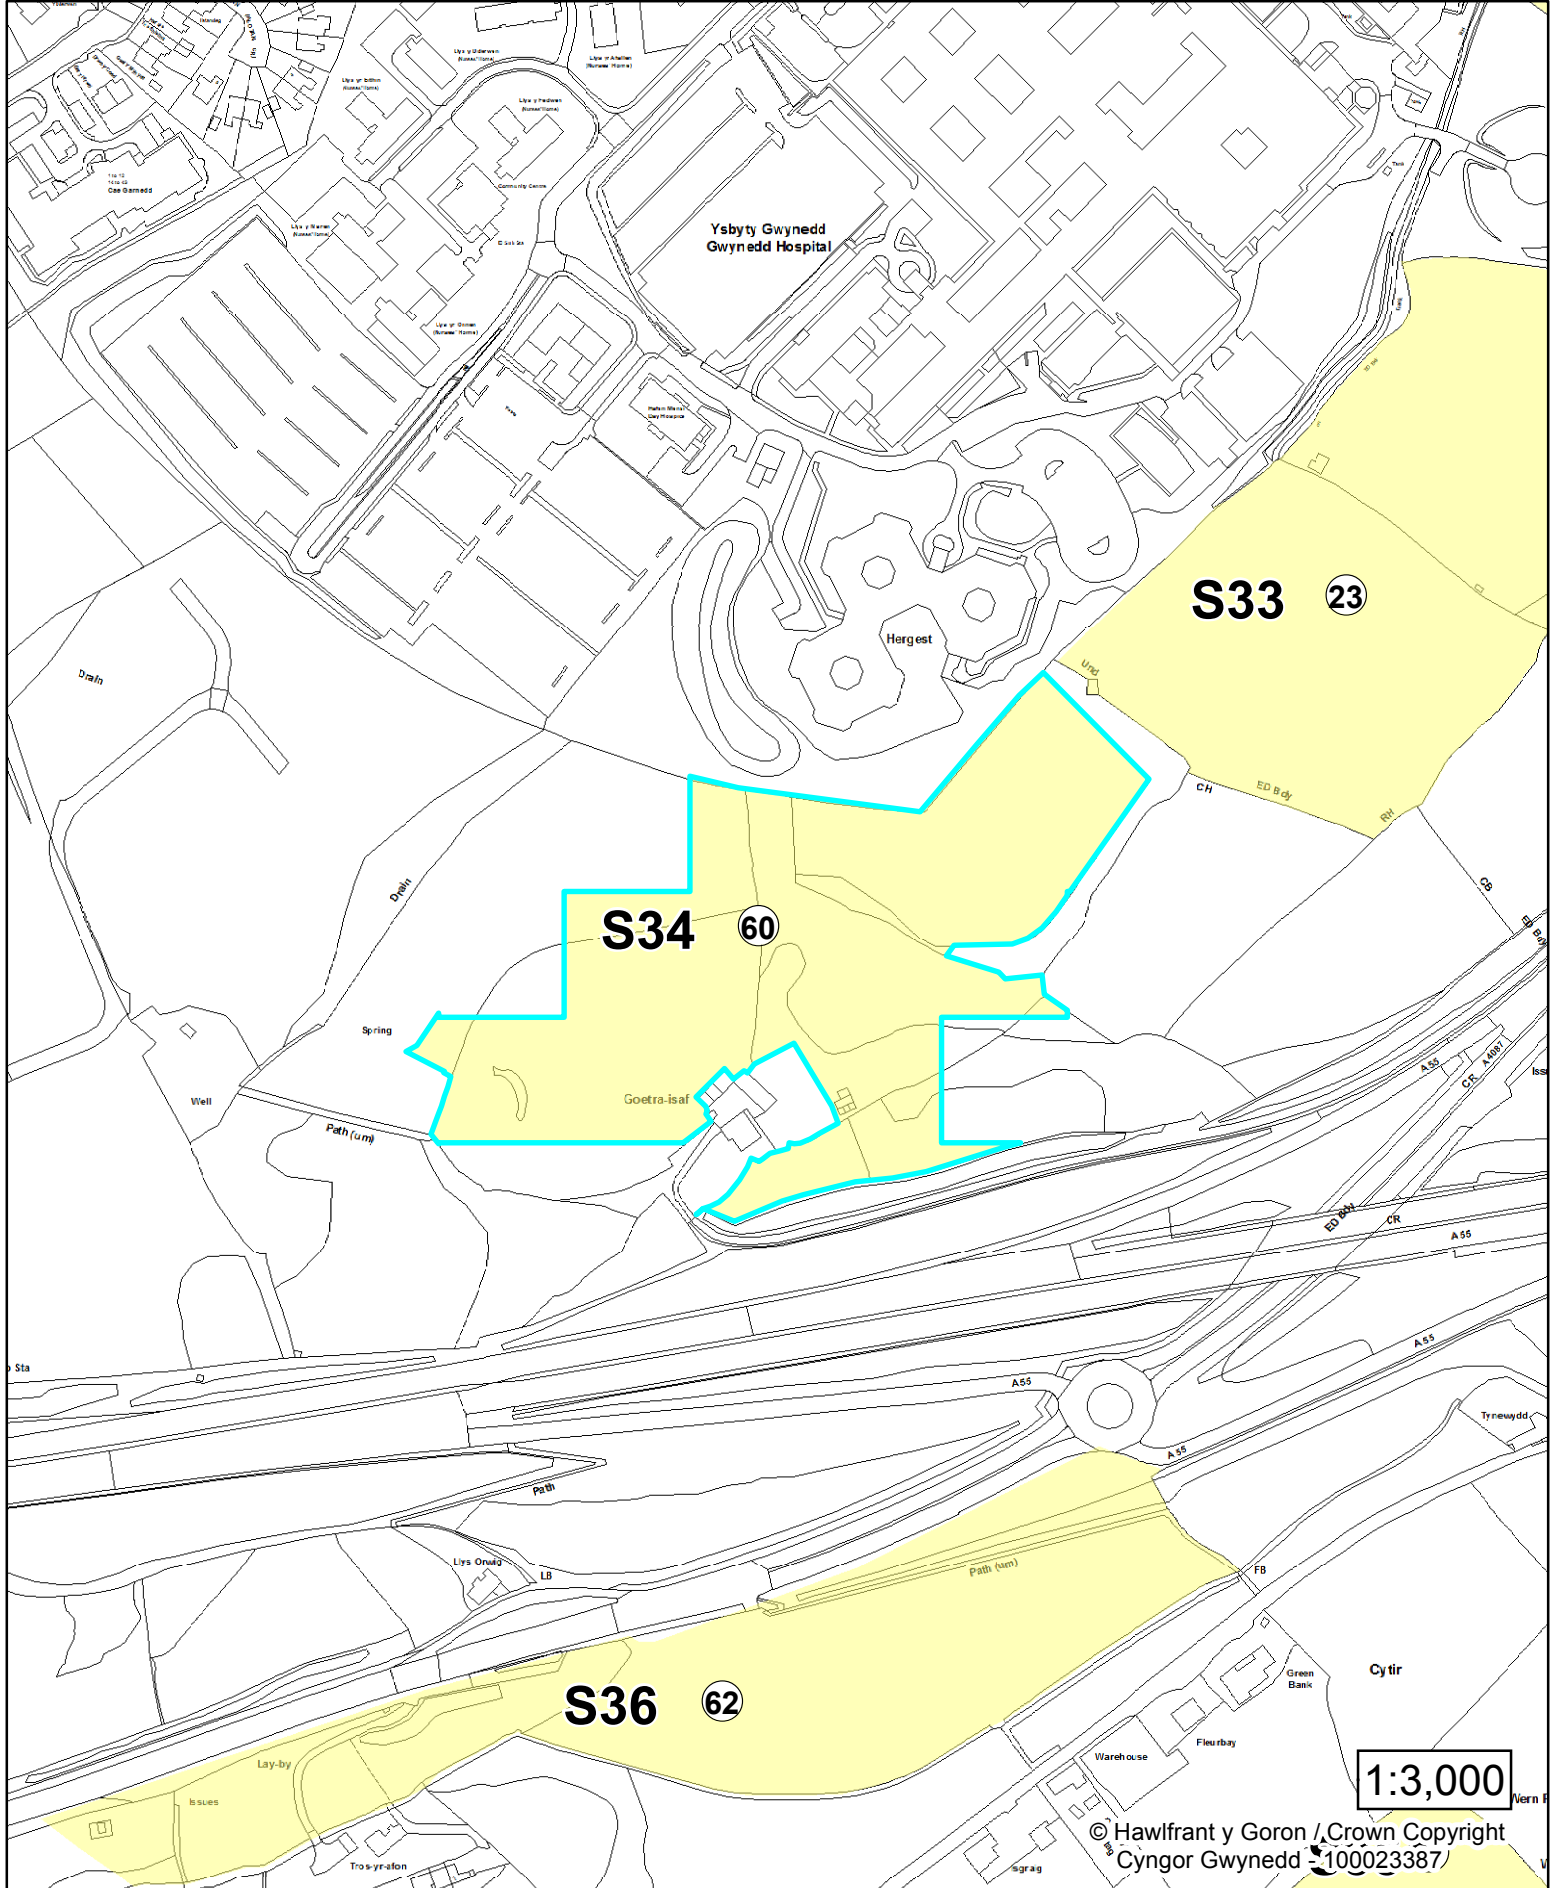

Cyfeirnod Safle / Site ID: 60
Rhif y Dynodiad / Allocation No: S34
Lleoliad* / Location*: Bangor
Maint (ha) / Size (ha): 2.8
Cyfeirnod Grid / Grid Ref: SH557 698

*Anheddle Cyfagos / *Nearest Settlement