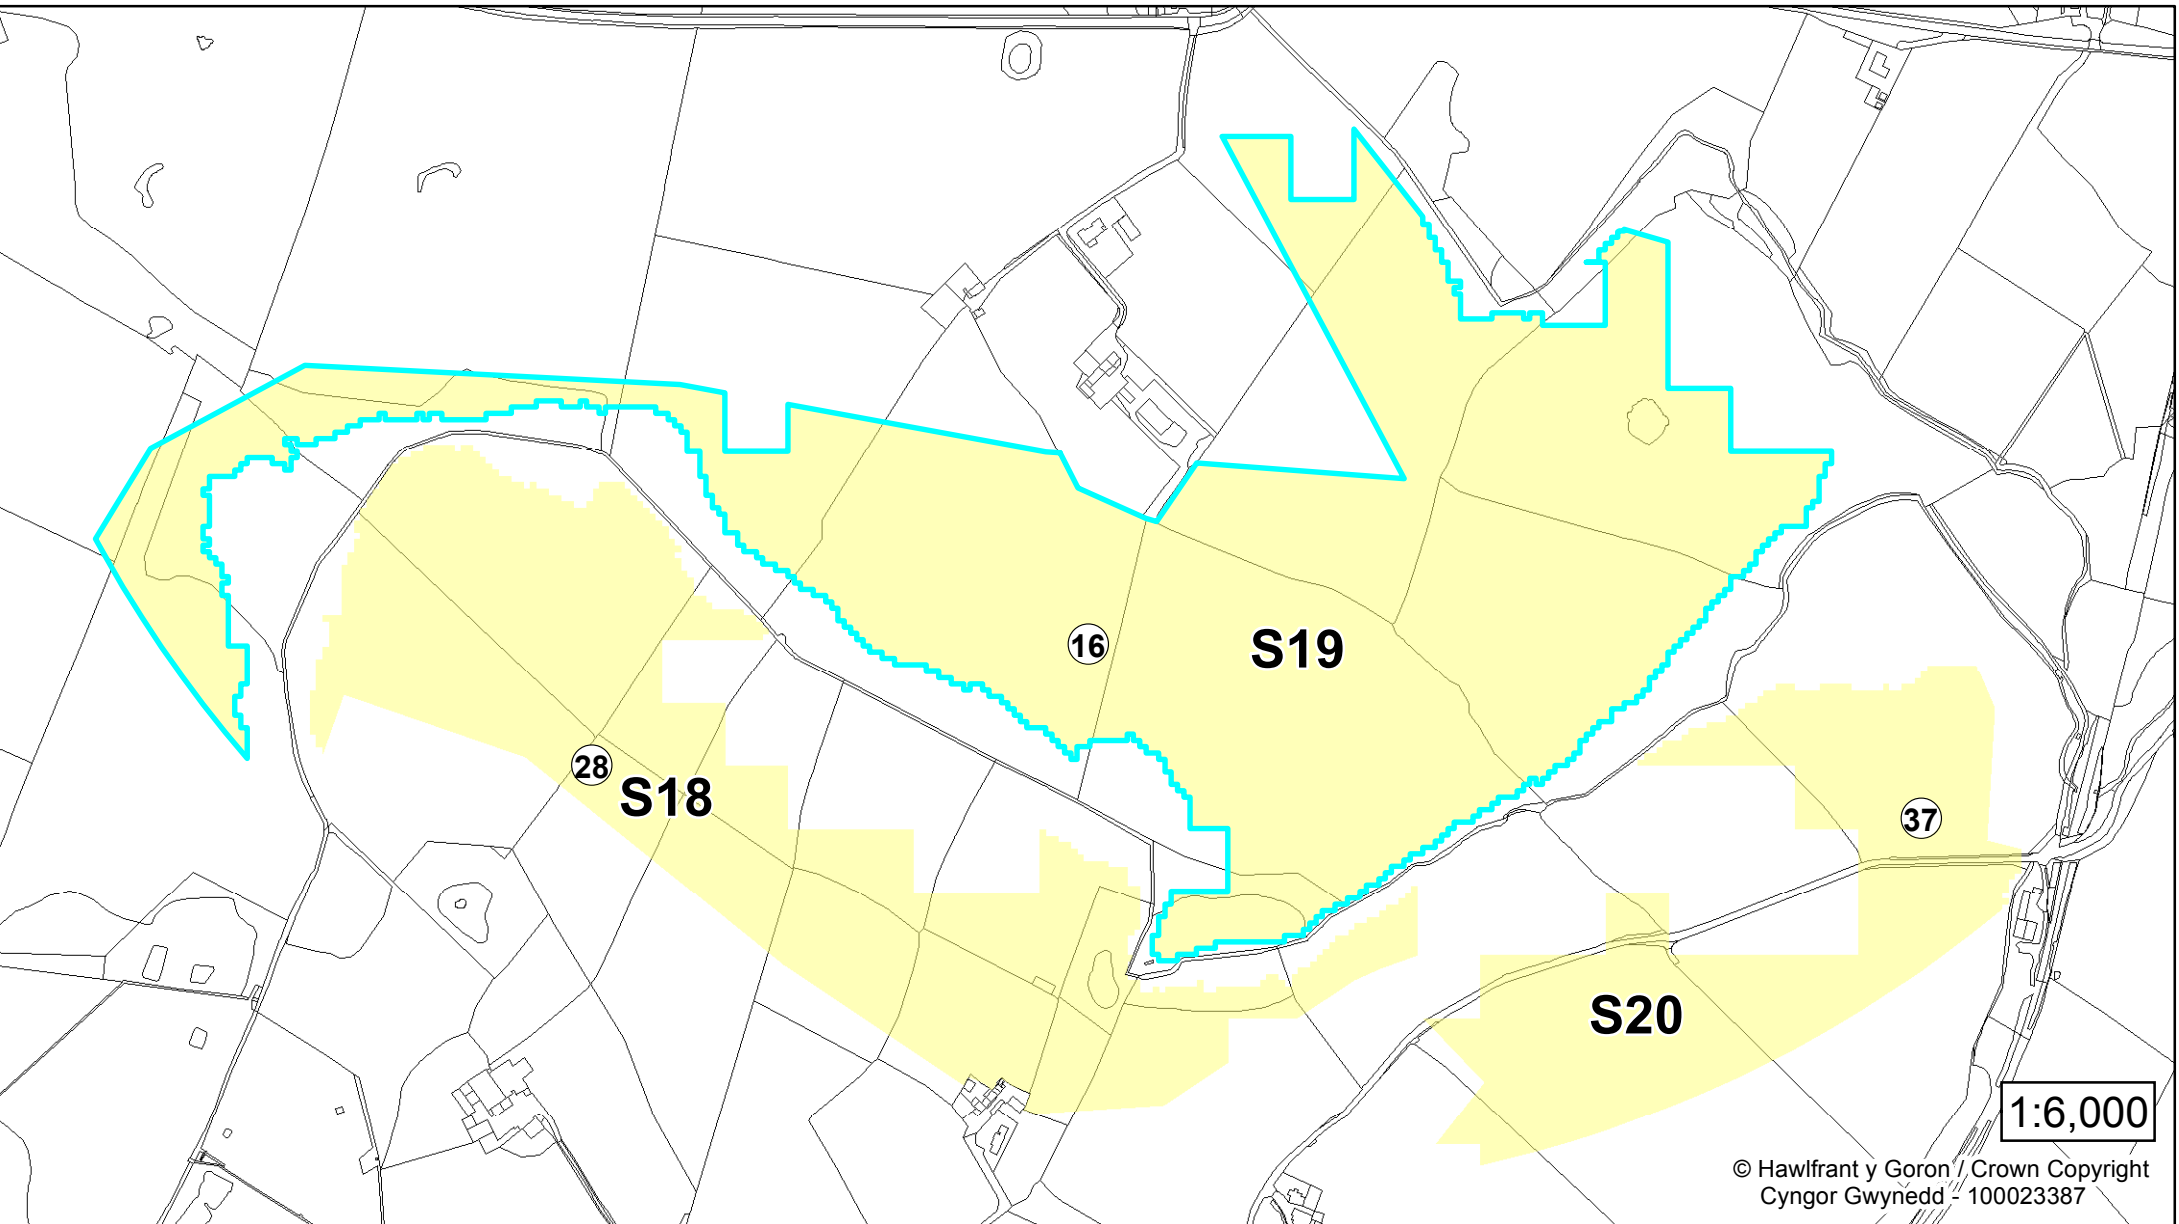

**Rhif y Dynodiad / Allocation No: S18**

**Lleoliad\* / Location\*: Pentraeth**

**Maint (ha) / Size (ha): 13.2**

**Cyfeirnod Grid / Grid Ref: SH507 778**

**\*Anheddle Cyfagos / \*Nearest Settlement**

**Cyfeirnod Safle / Site ID: 16**