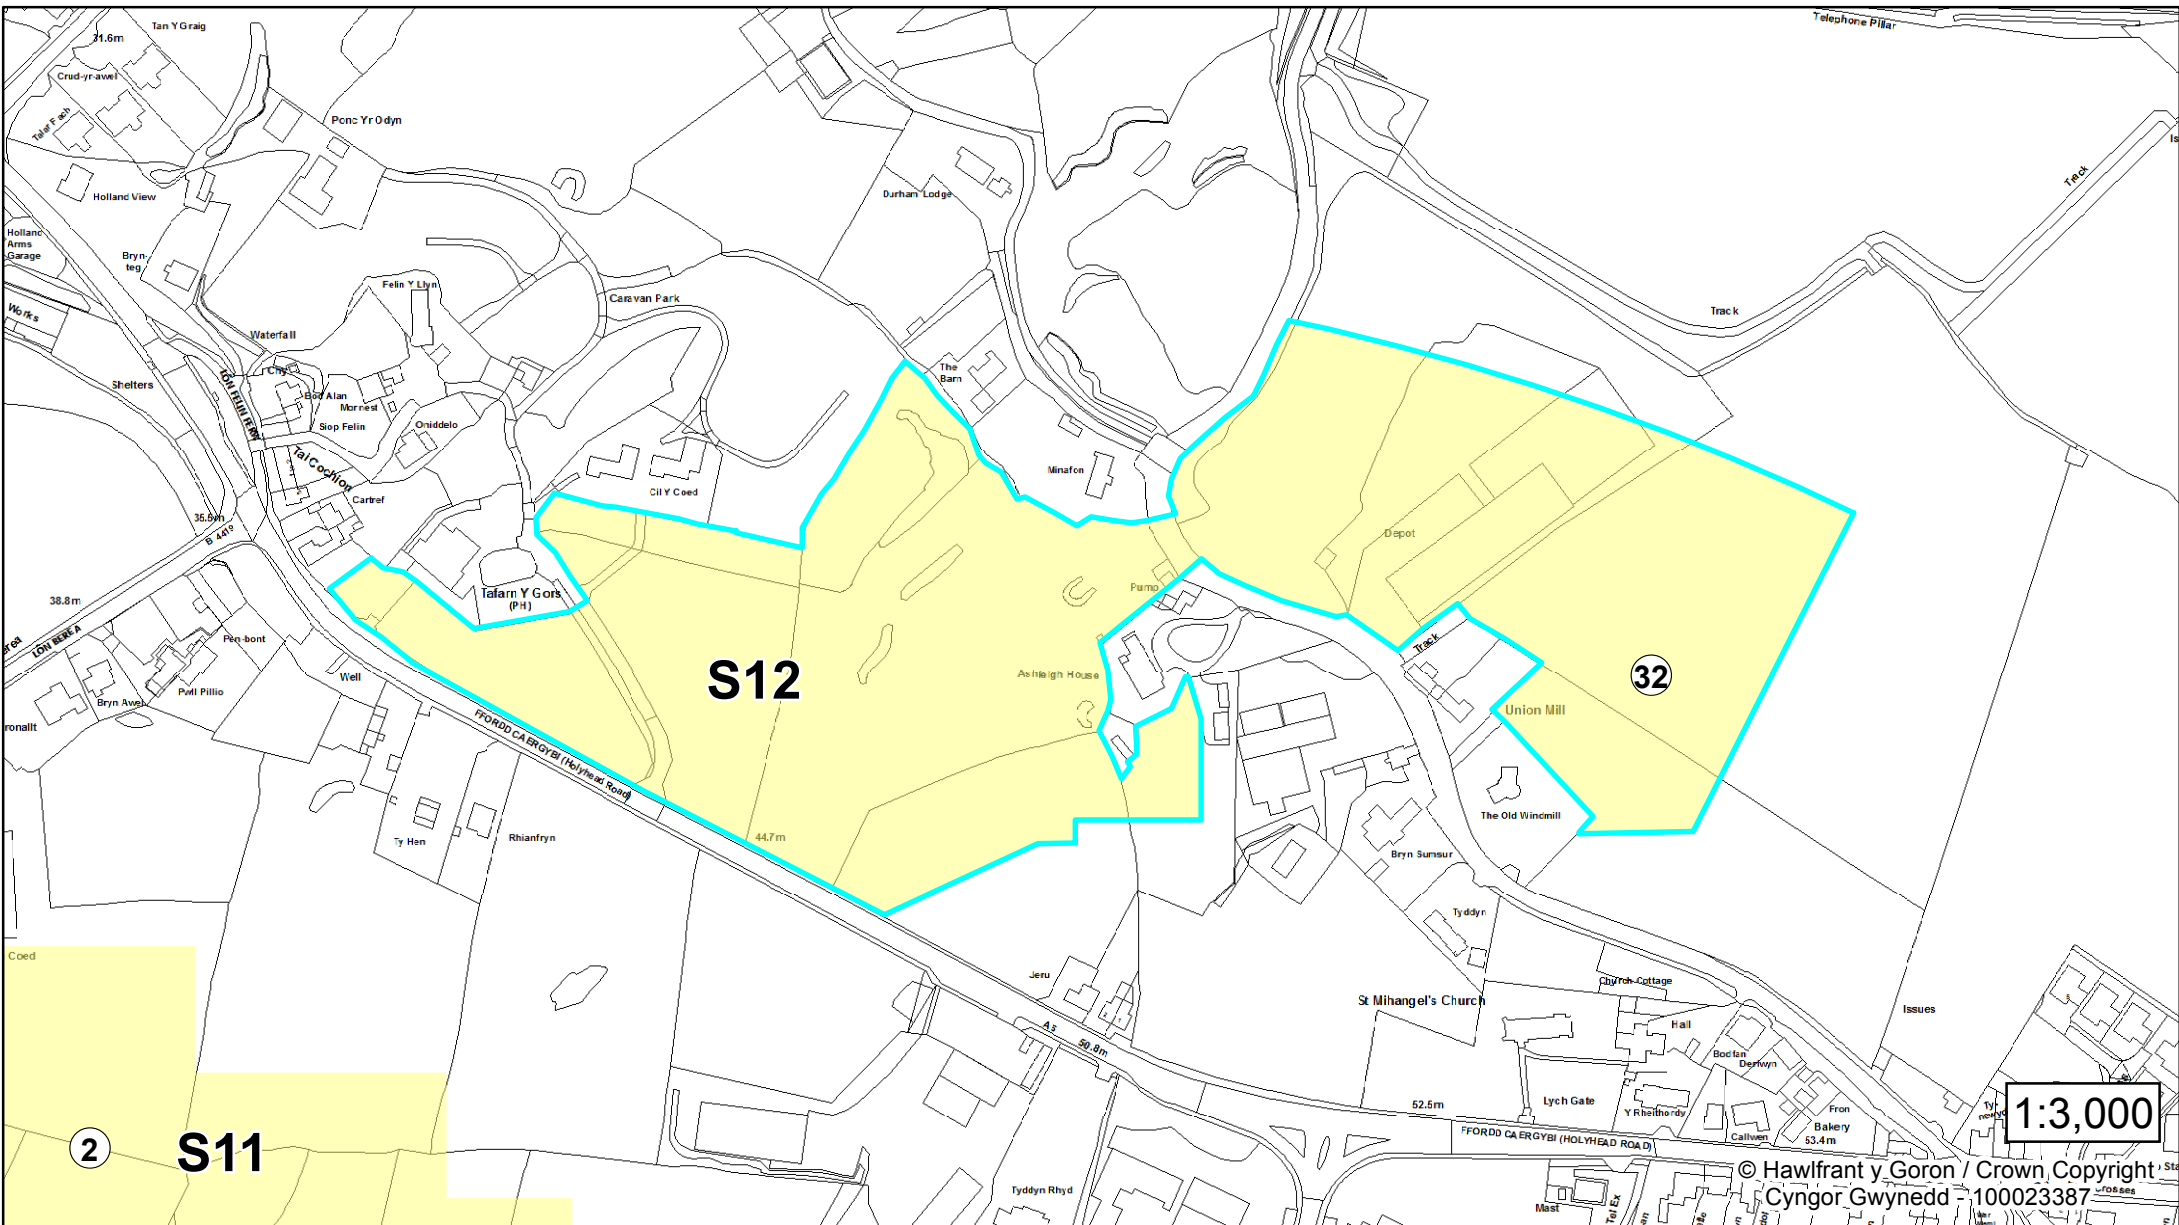

**Rhif y Dynodiad / Allocation No: S11**

**Lleoliad\* / Location\*: Gaerwen**

**Maint (ha) / Size (ha): 137.6**

**Cyfeirnod Grid / Grid Ref: SH473 711**

**\*Anheddle Cyfagos / \*Nearest Settlement**

**Cyfeirnod Safle / Site ID: 32**