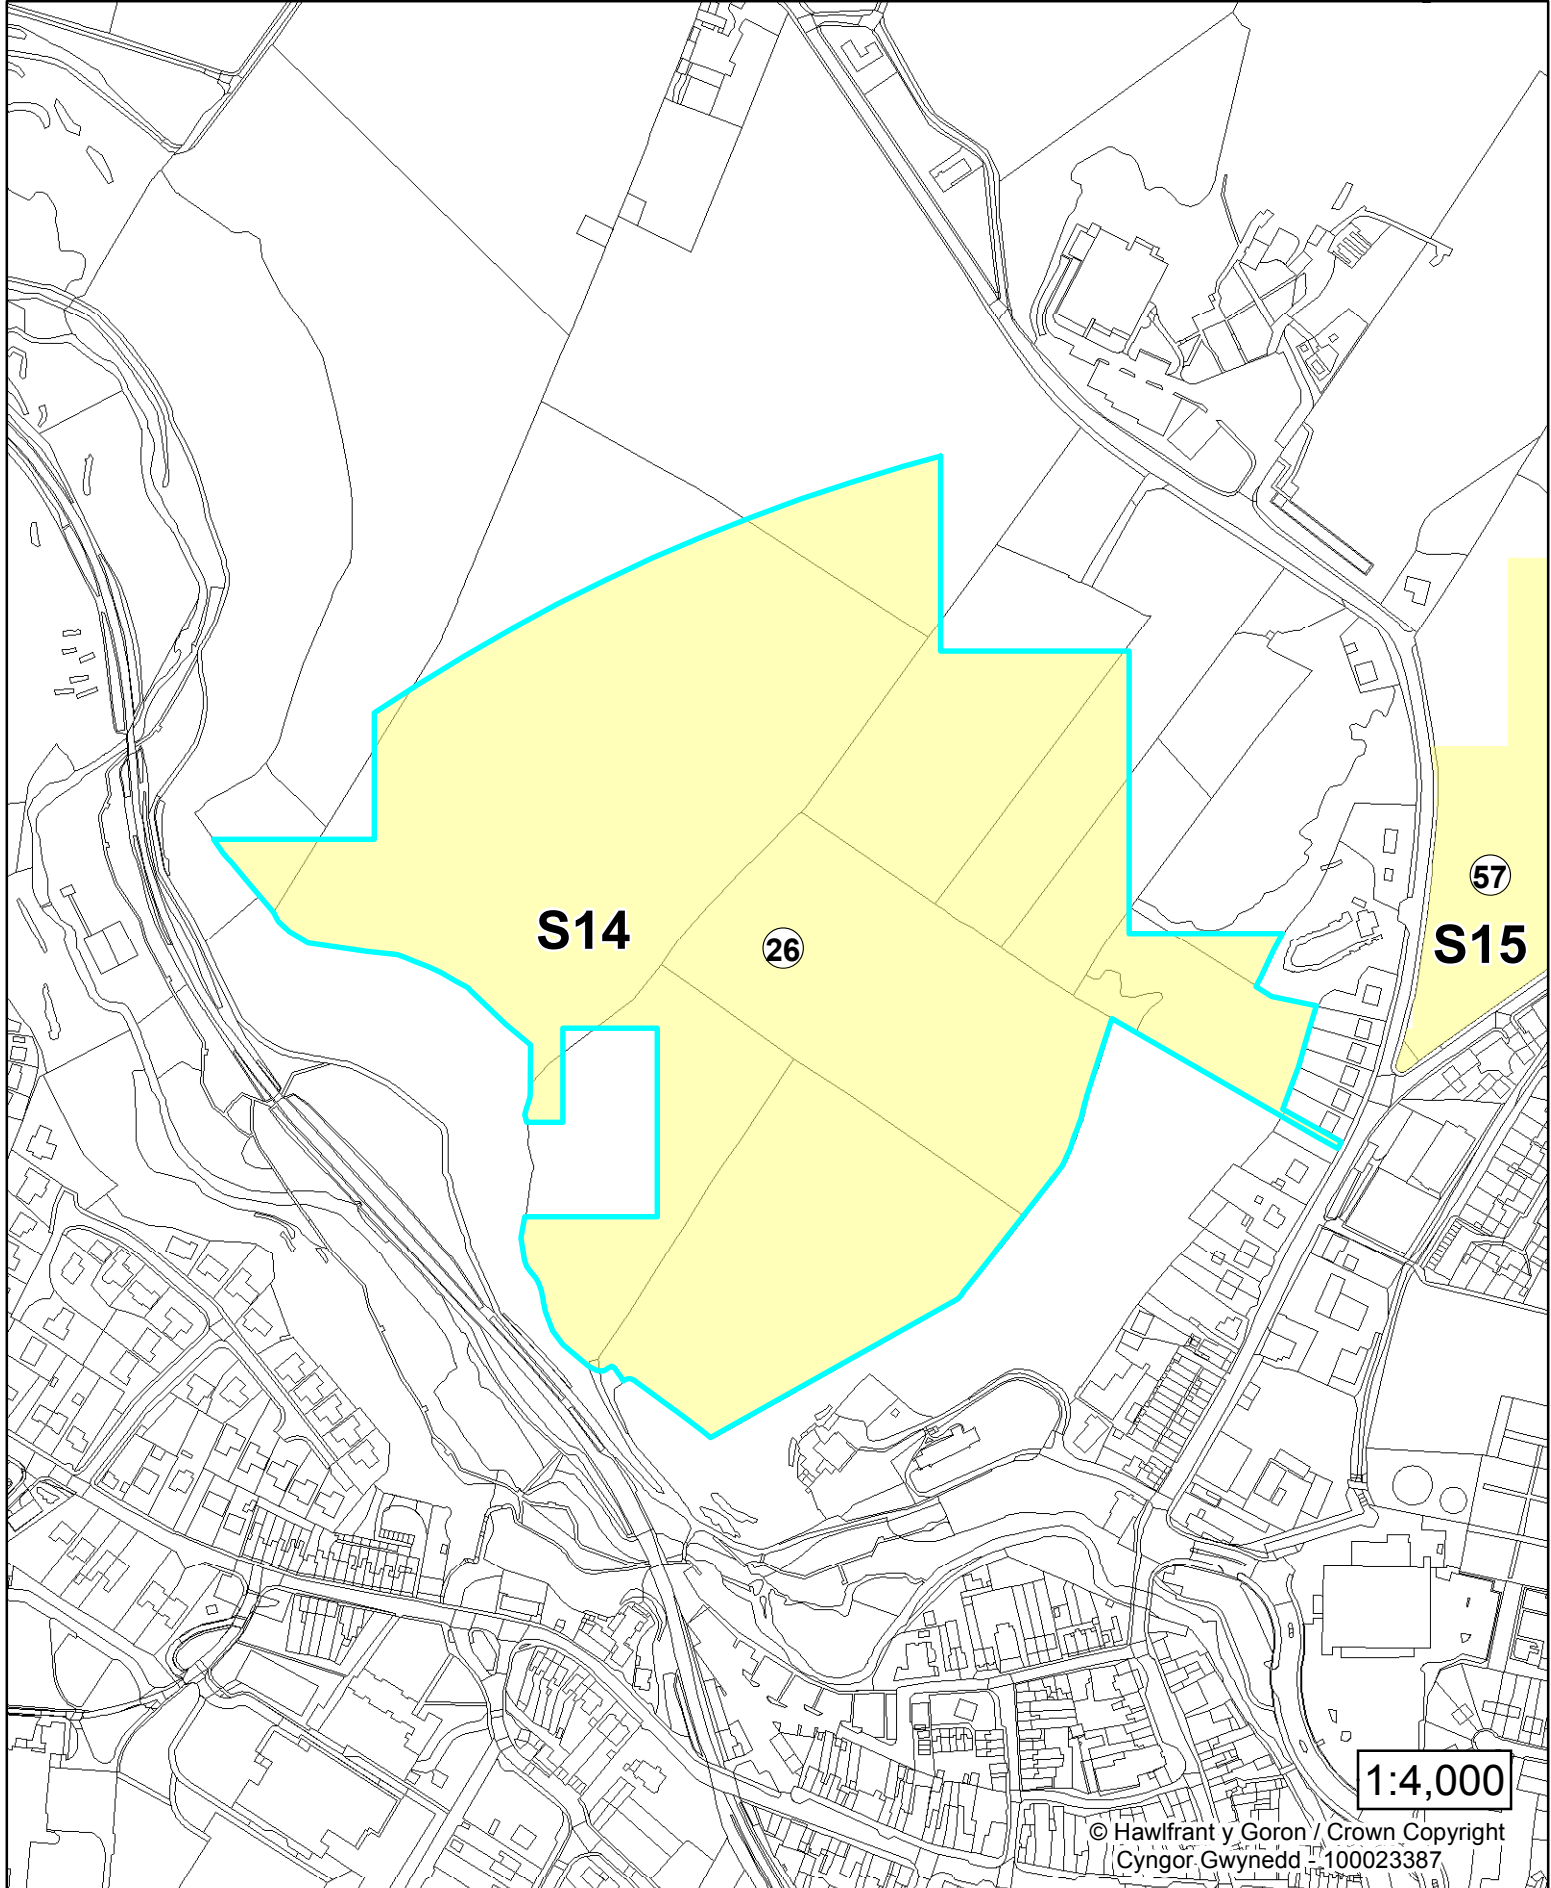

Cyfeirnod Safle / Site ID: 26

Rhif y Dynodiad / Allocation No: S14

Lleoliad* / Location*: Llangefni

Maint (ha) / Size (ha): 14.4

Cyfeirnod Grid / Grid Ref: SH457 761

*Anheddle Cyfagos / *Nearest Settlement