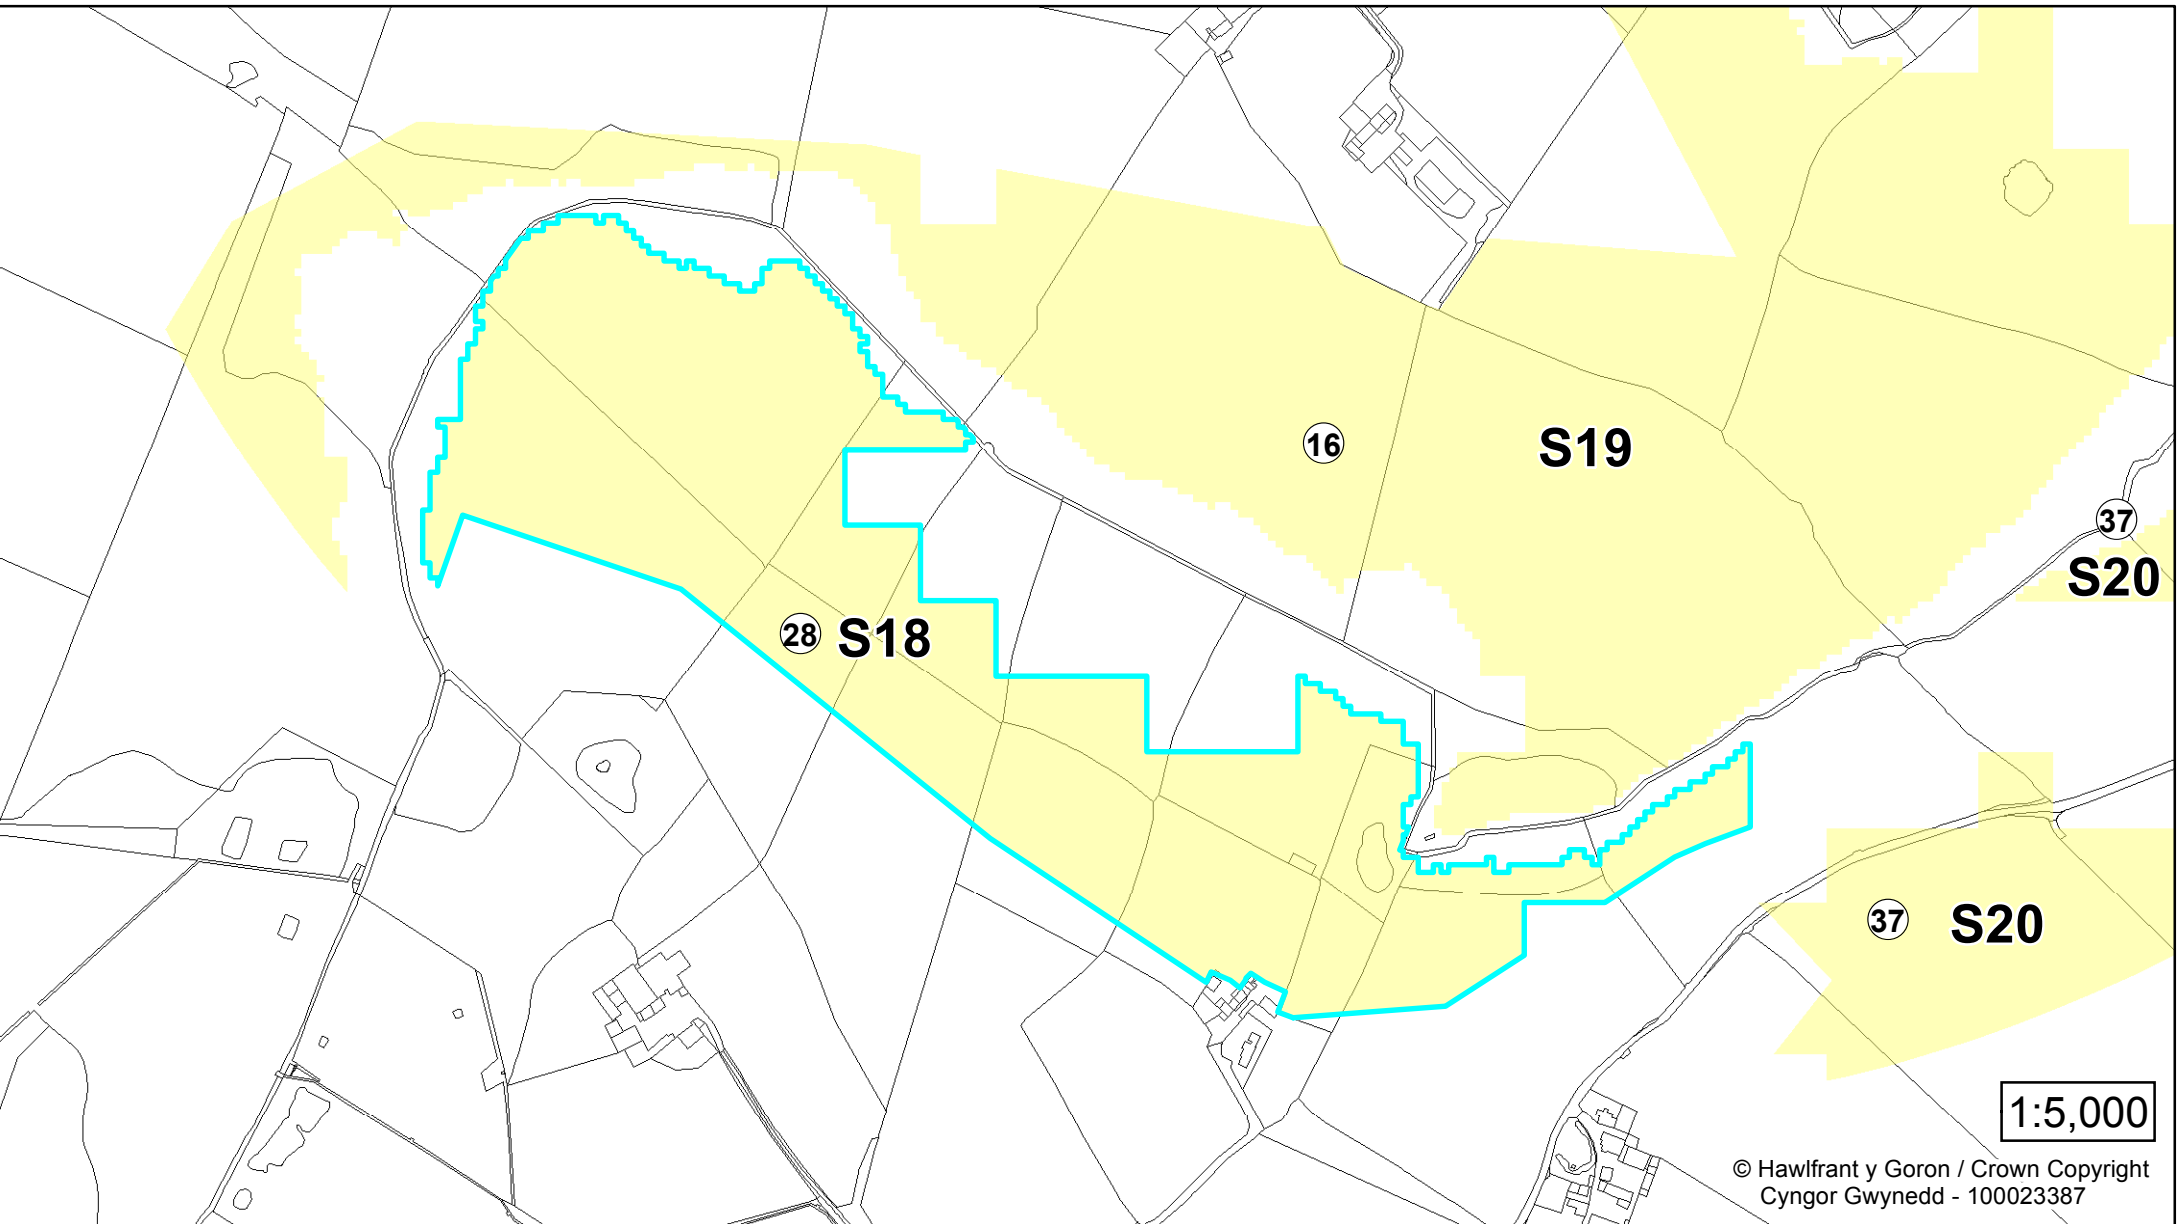

Cyfeirnod Safle / Site ID: 28

Rhif y Dynodiad / Allocation No: S18

Lleoliad* / Location*: Pentraeth

Maint (ha) / Size (ha): 13.2

Cyfeirnod Grid / Grid Ref: SH507 778

*Anheddle Cyfagos / *Nearest Settlement