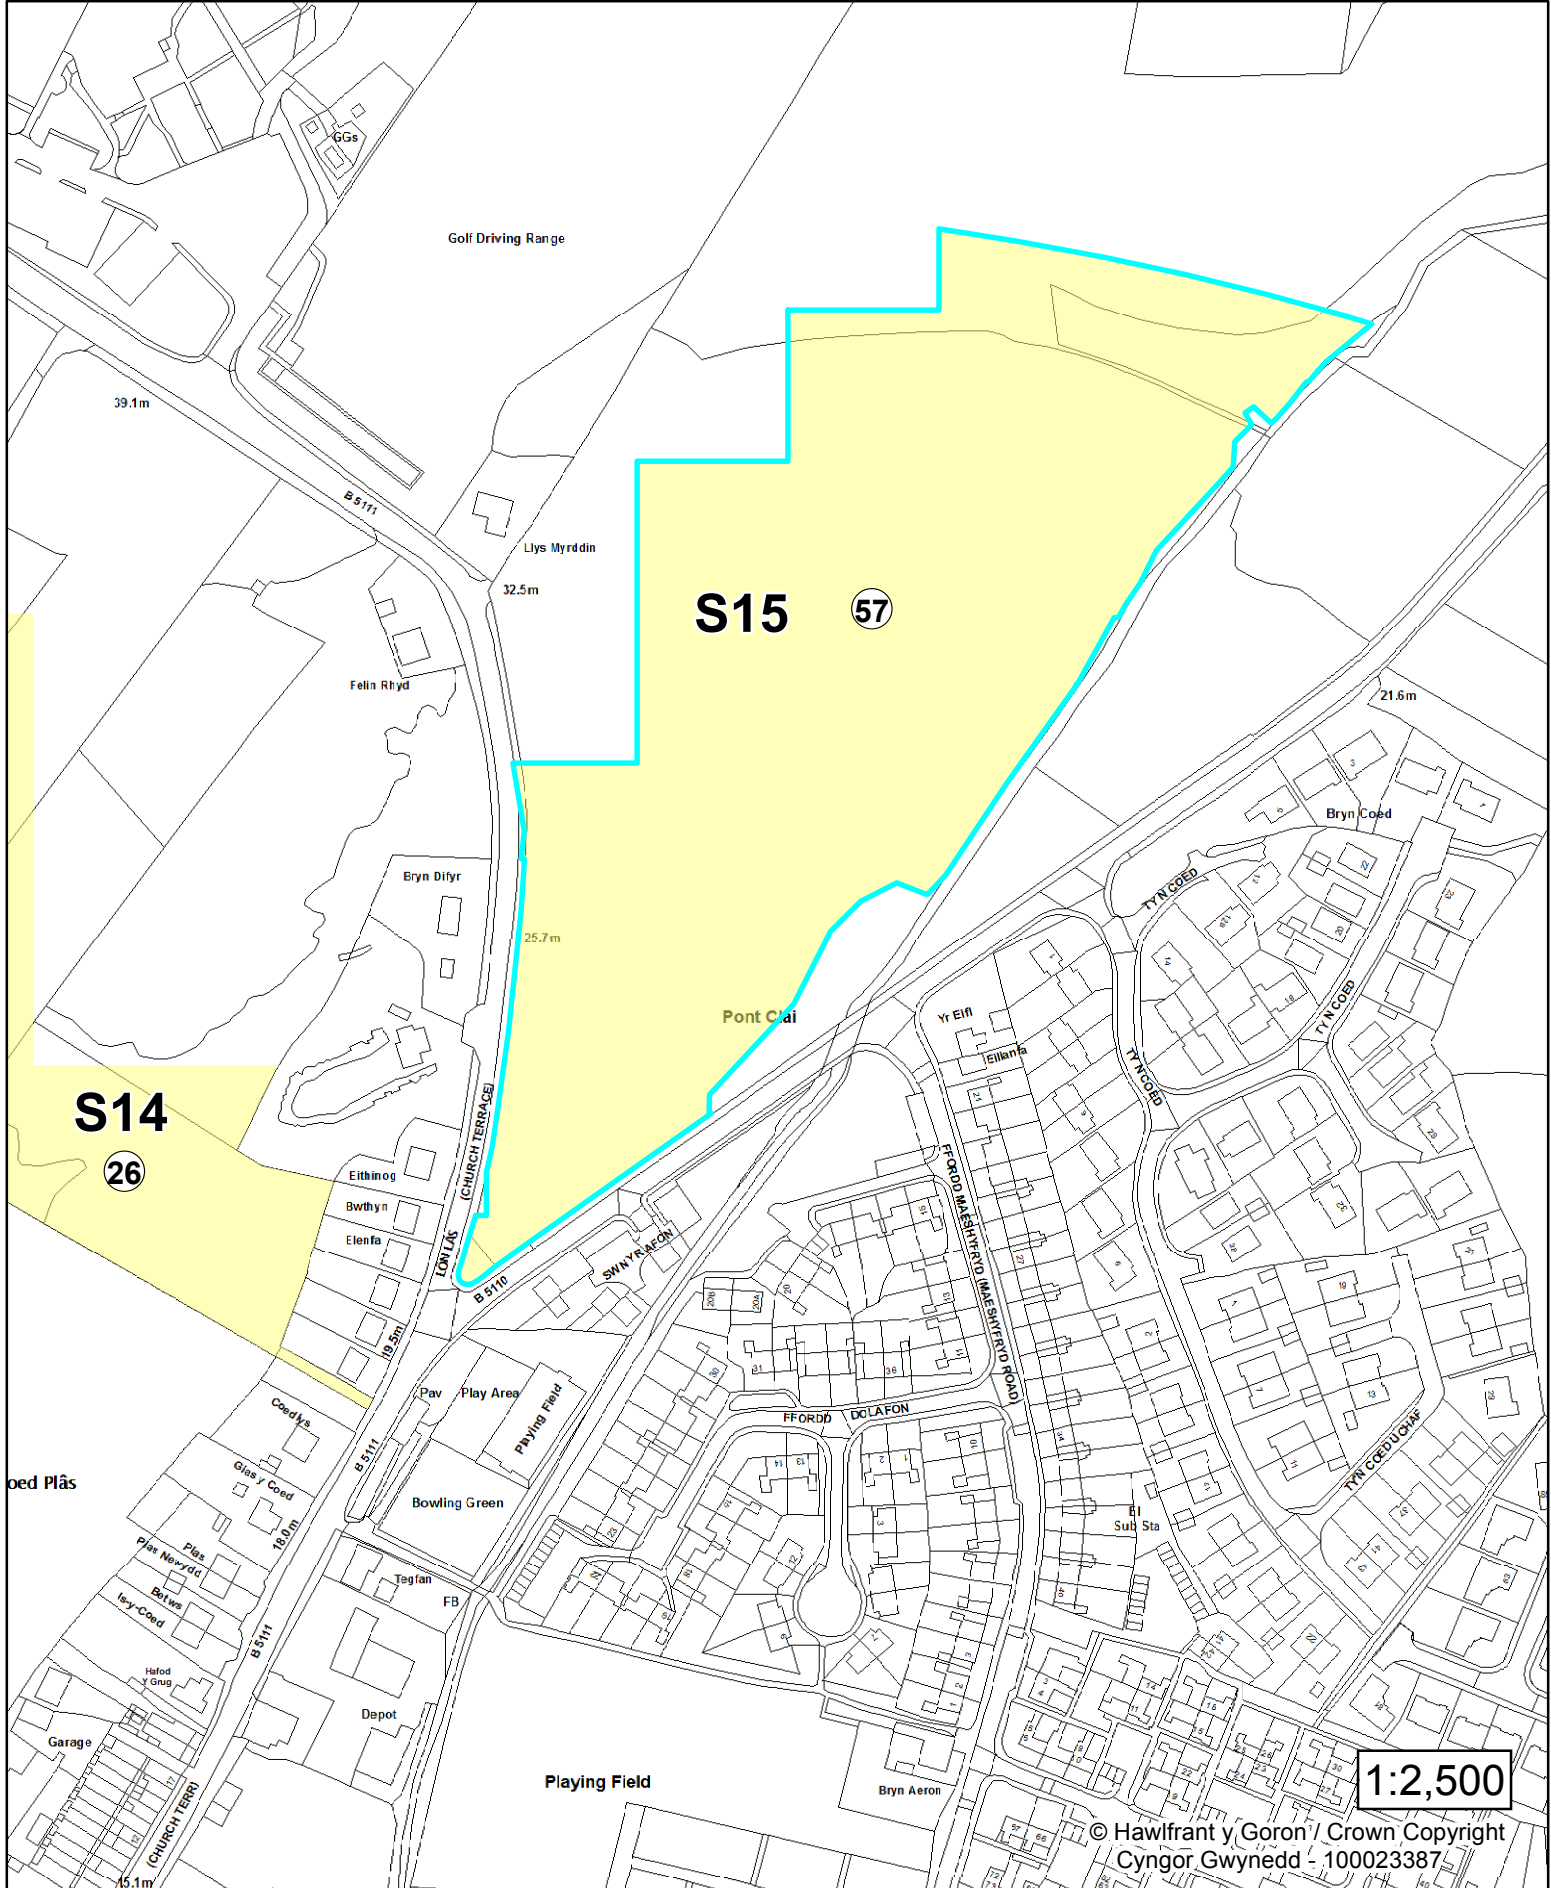

Cyfeirnod Safle / Site ID: 57
Rhif y Dynodiad / Allocation No: S15
Lleoliad* / Location*: Llangefni
Maint (ha) / Size (ha): 4.2
Cyfeirnod Grid / Grid Ref: SH461 763

*Anheddle Cyfagos / *Nearest Settlement

© Hawlfraint y Goron / Crown Copyright
Cyngor Gwynedd - 100023387