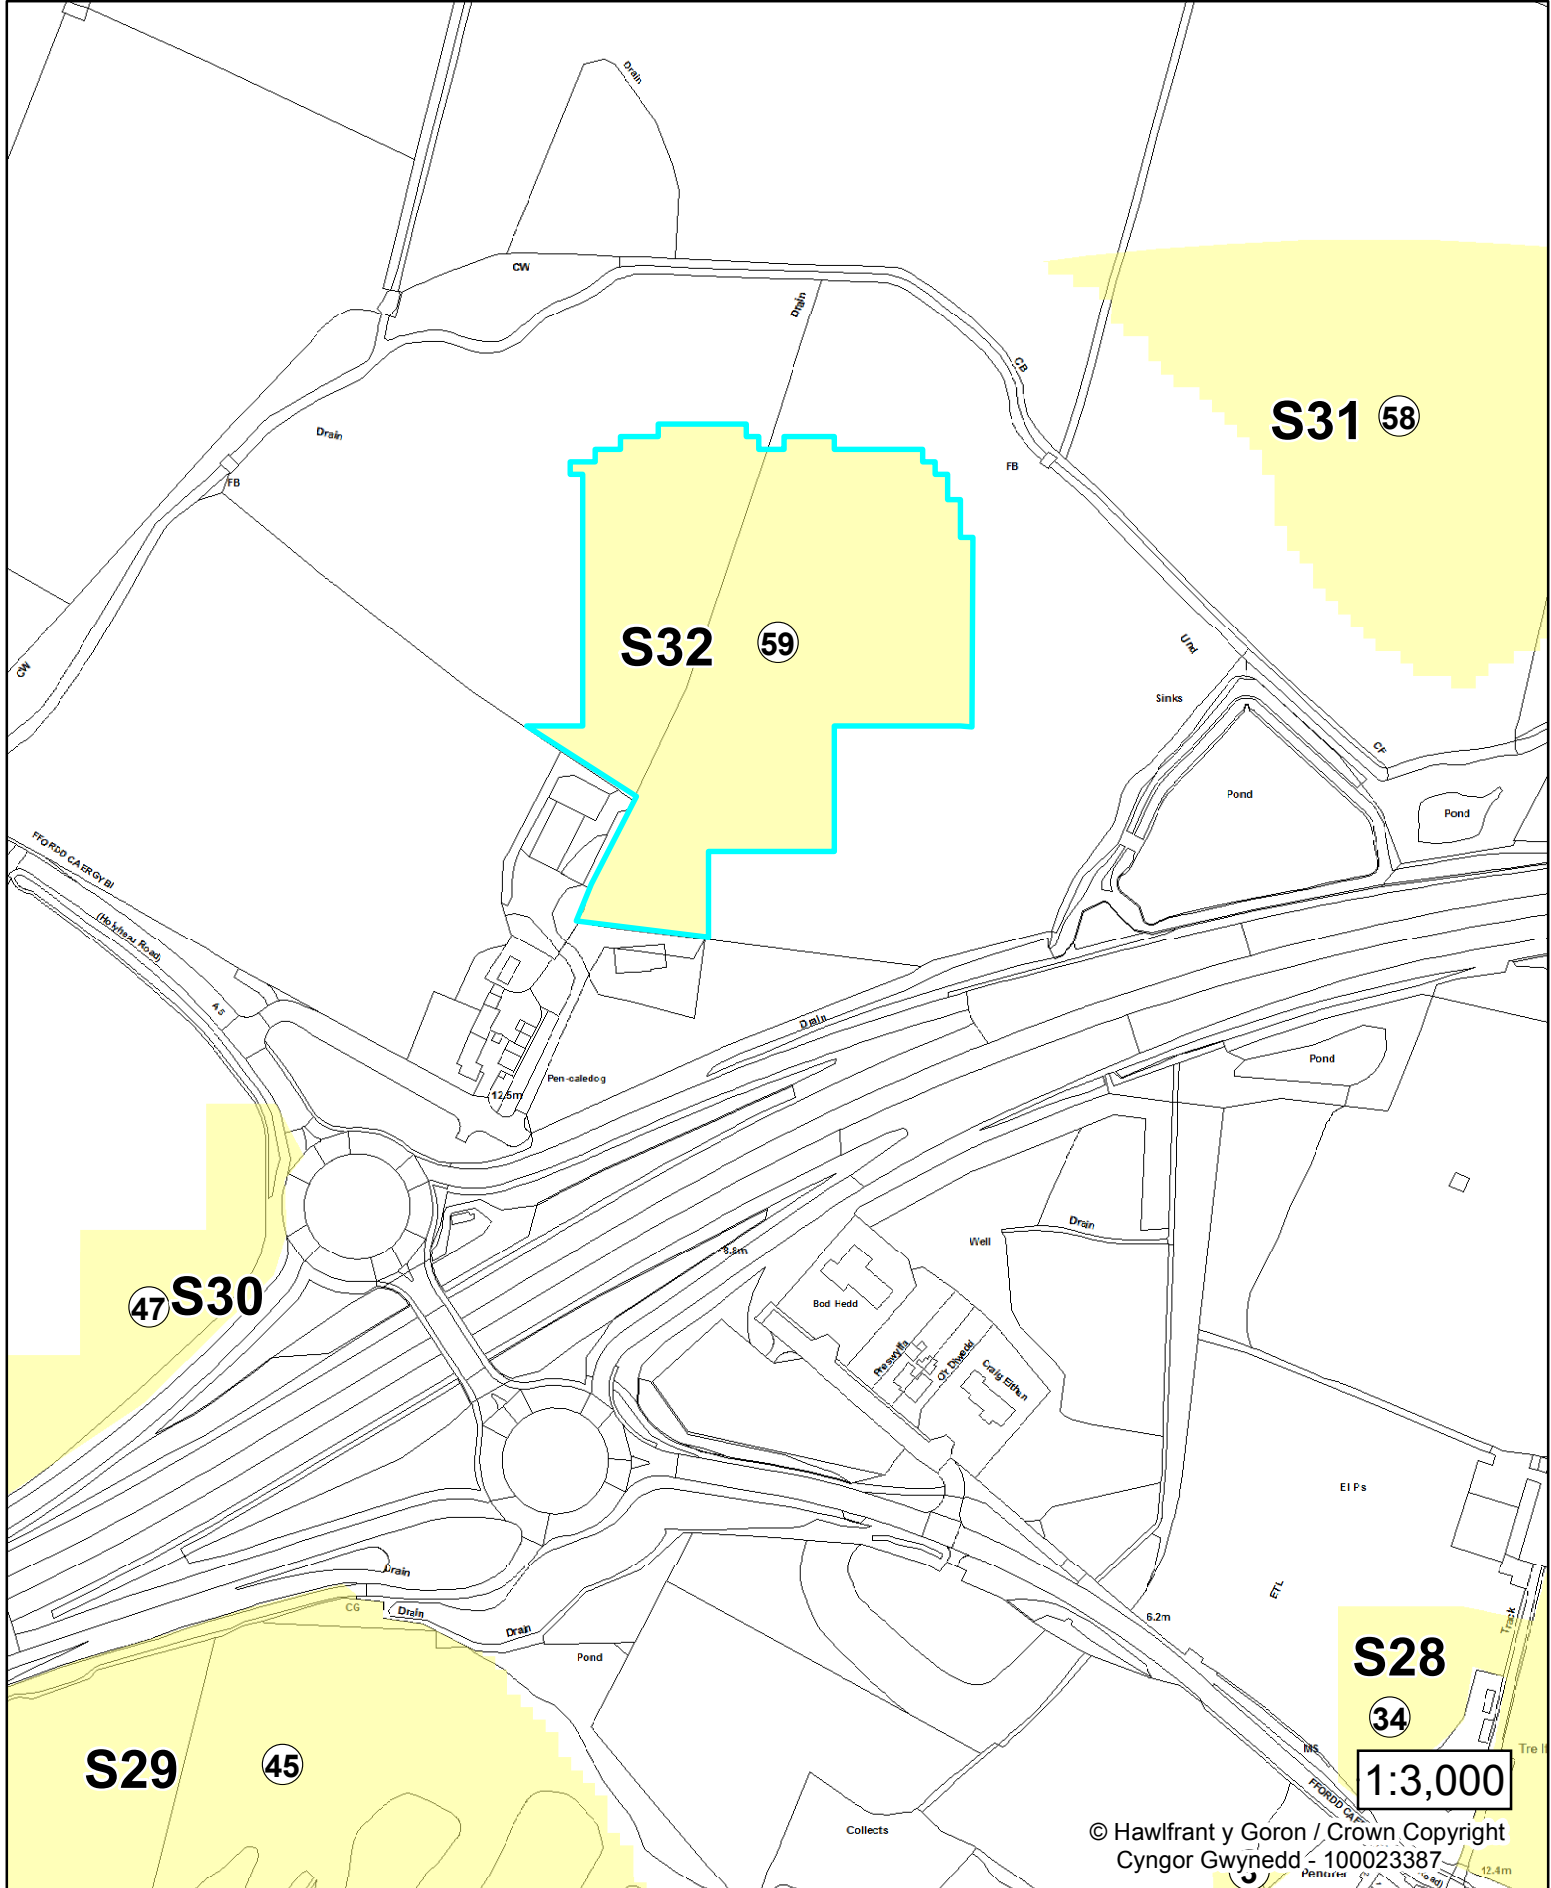

Cyfeirnod Safle / Site ID: 59

Rhif y Dynodiad / Allocation No: S32

Lleoliad* / Location*: Caergeiliog

Maint (ha) / Size (ha): 2.3

Cyfeirnod Grid / Grid Ref: SH302 790

*Anheddle Cyfagos / *Nearest Settlement