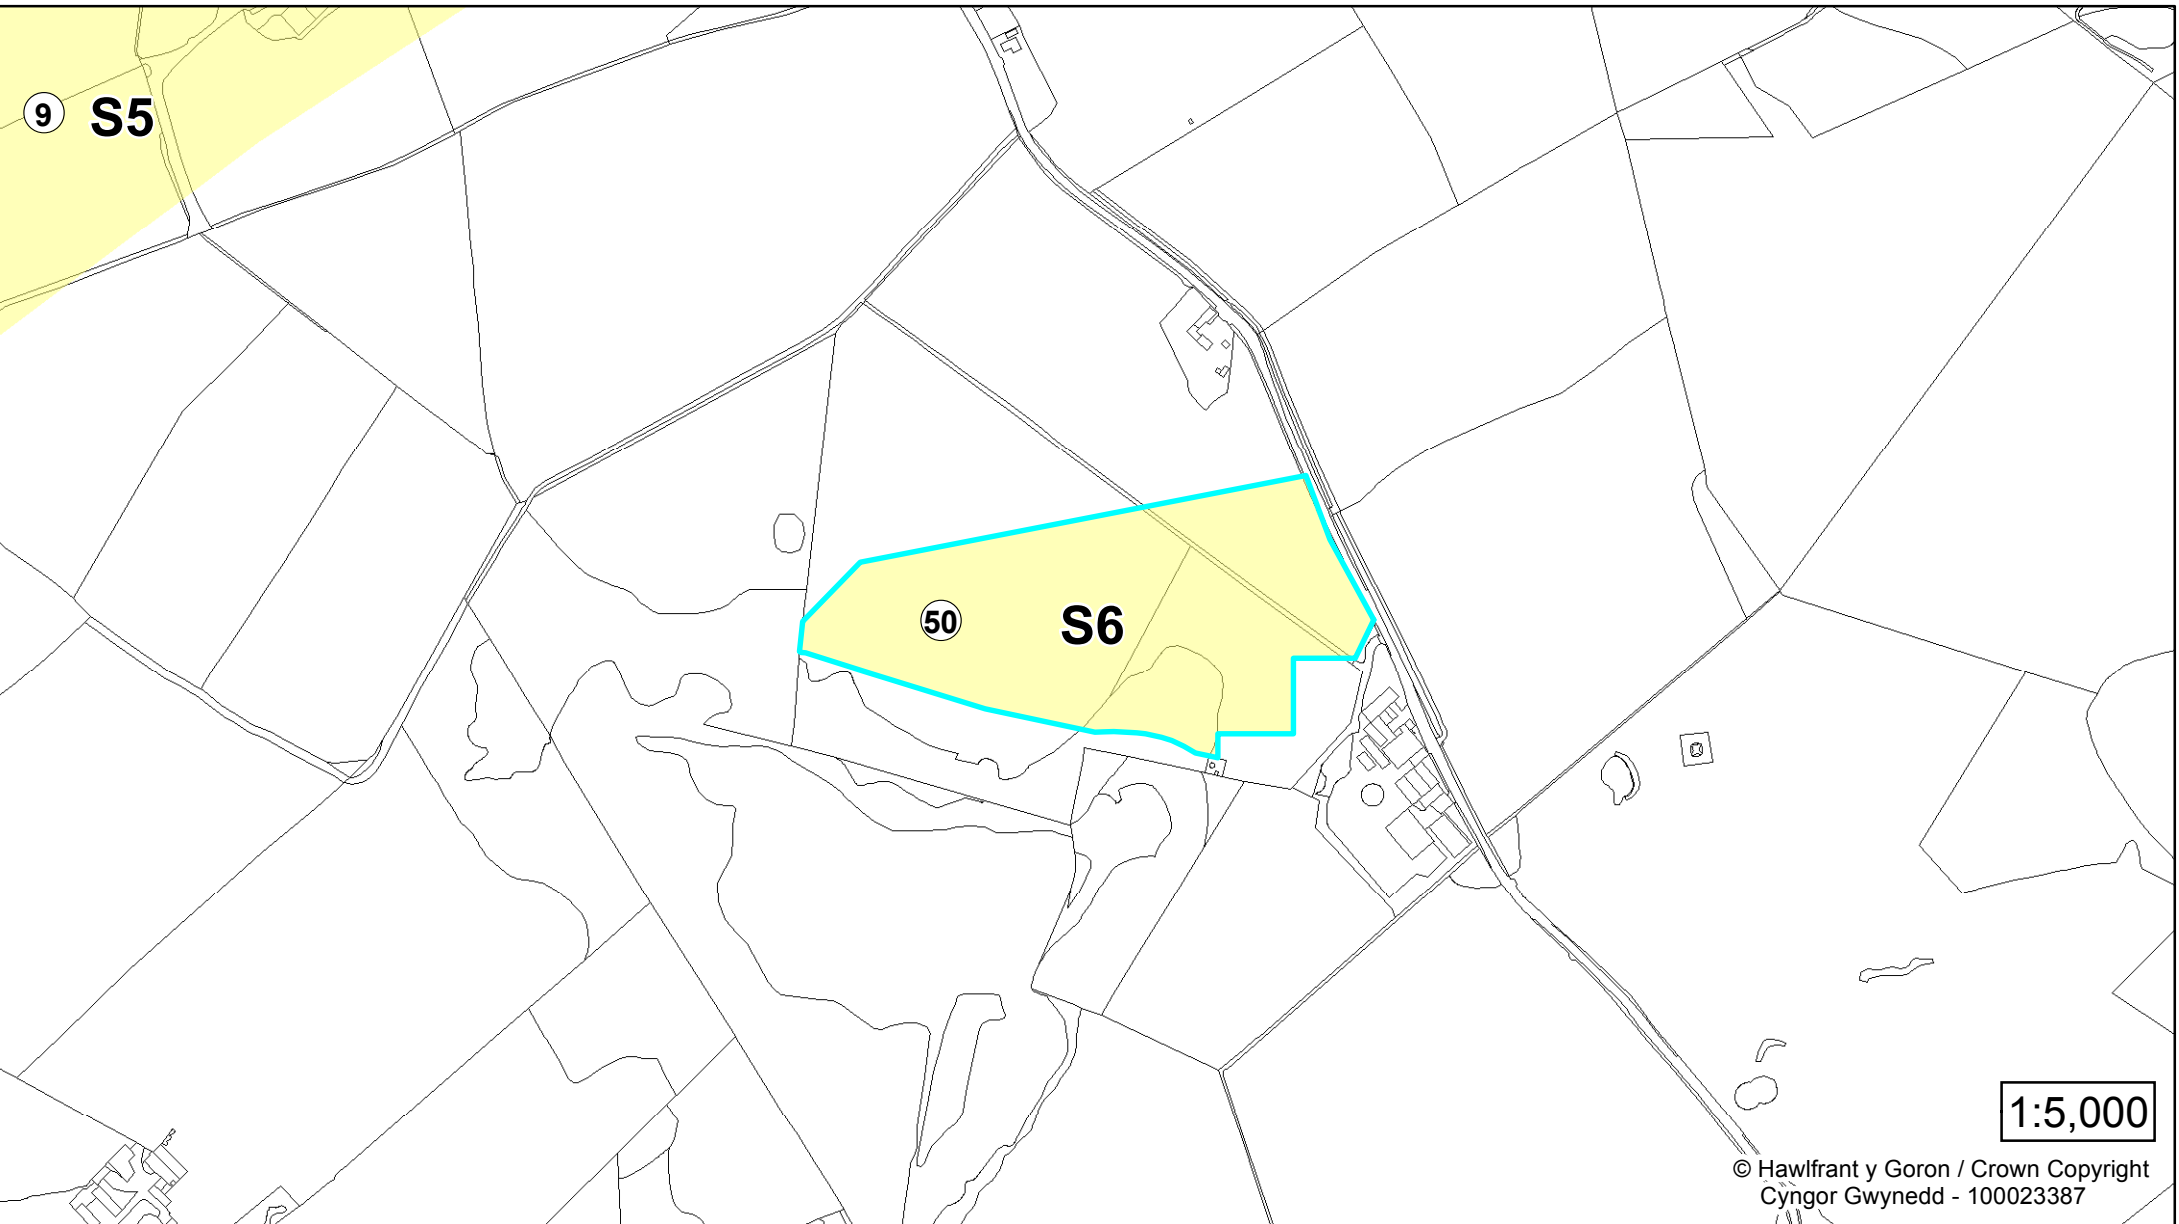

Cyfeirnod Safle / Site ID: 50

Rhif y Dynodiad / Allocation No: S6

Lleoliad* / Location*: Llanddona

Maint (ha) / Size (ha): 4.4

Cyfeirnod Grid / Grid Ref: SH587 772

*Anheddle Cyfagos / *Nearest Settlement