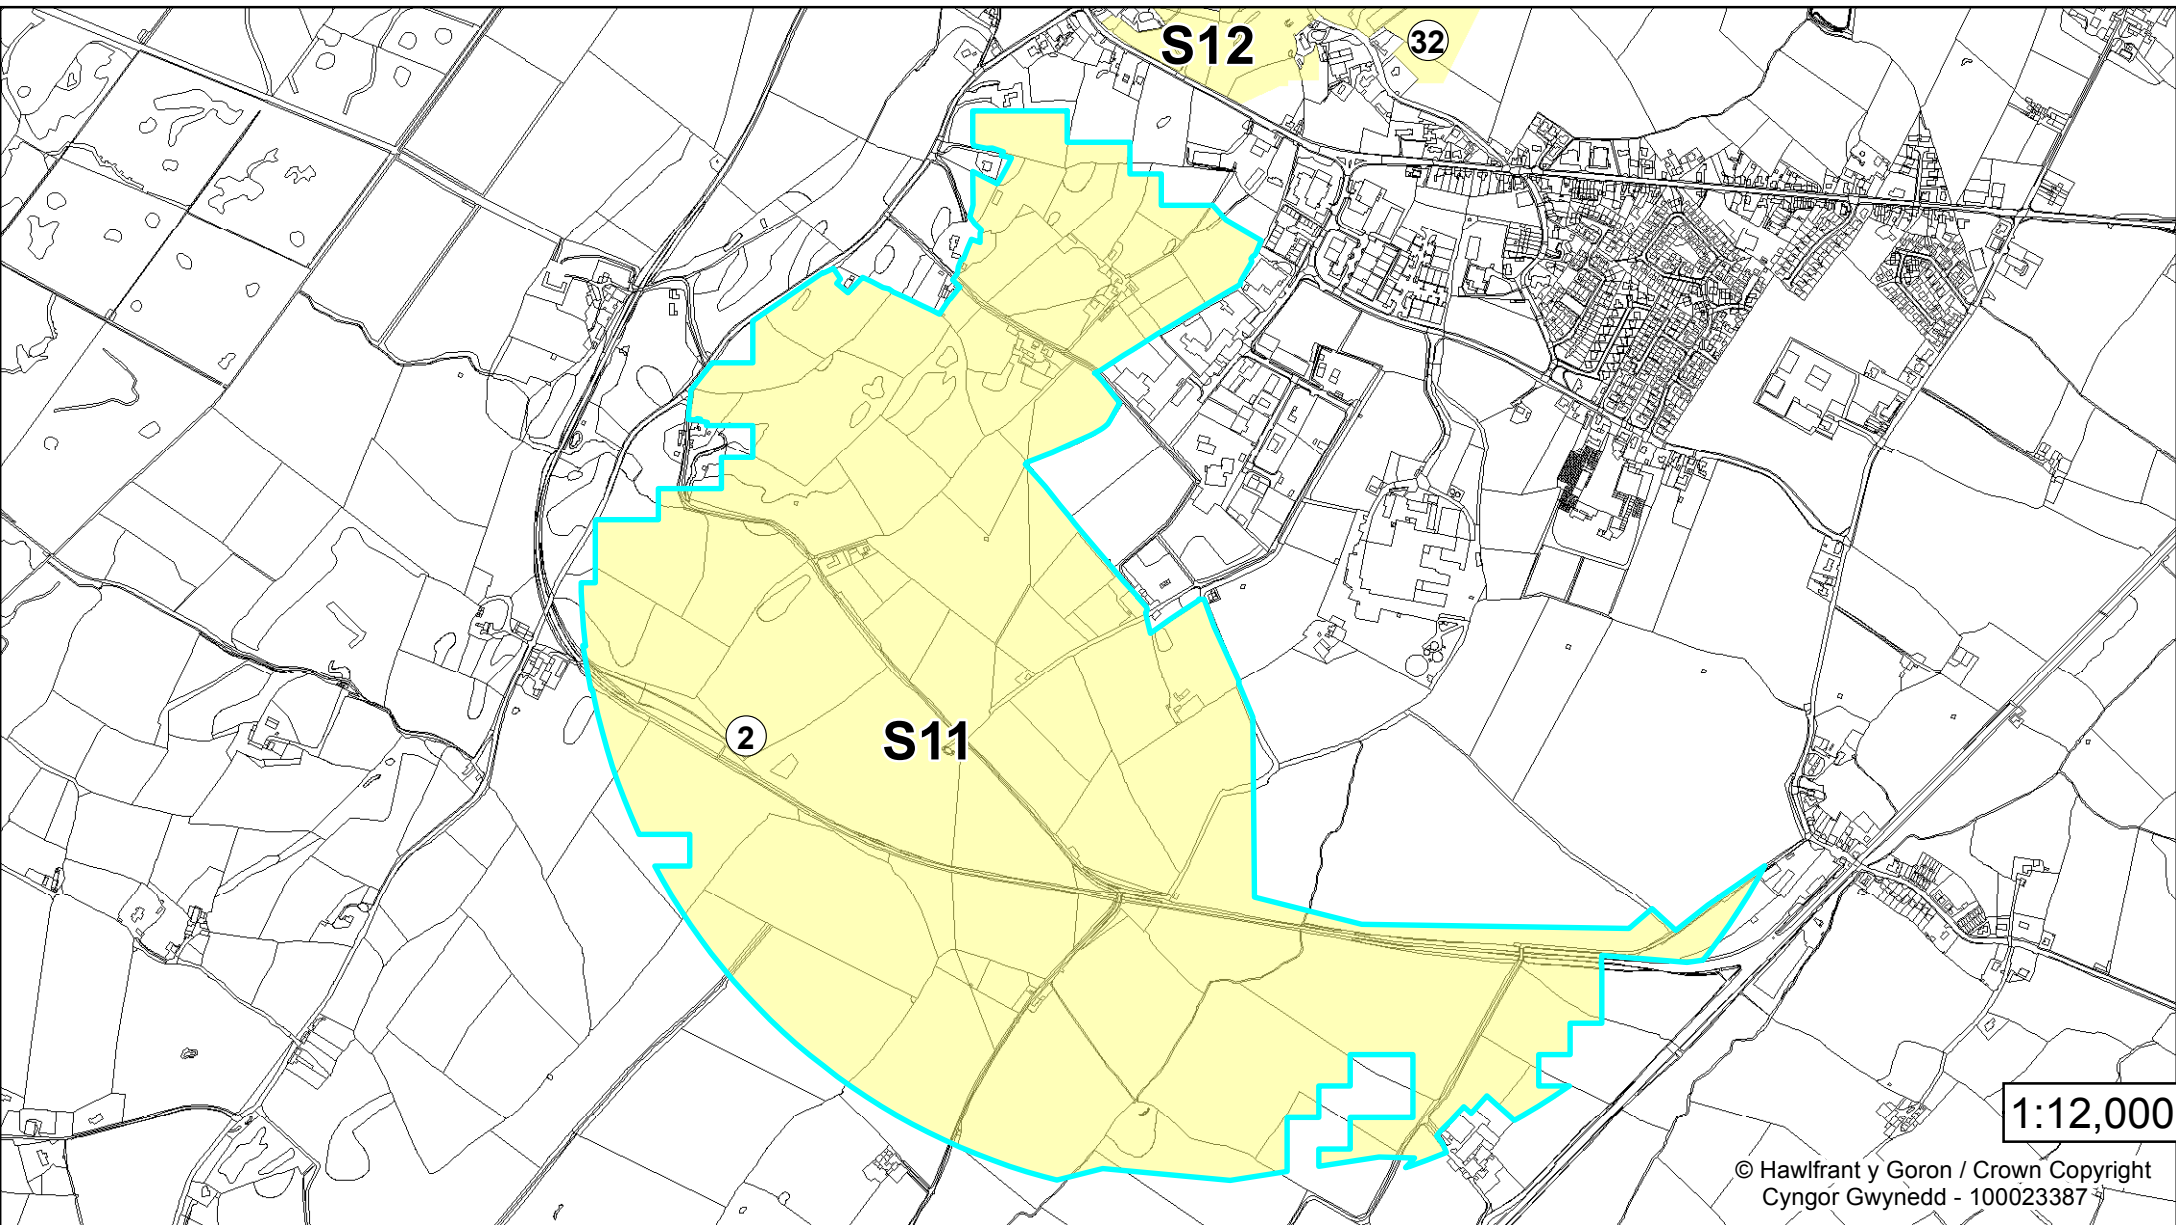

Cyfeirnod Safle / Site ID: 2

Rhif y Dynodiad / Allocation No: S11

Lleoliad* / Location*: Gaerwen

Maint (ha) / Size (ha): 137.6

Cyfeirnod Grid / Grid Ref: SH473 711

*Anheddle Cyfagos / *Nearest Settlement