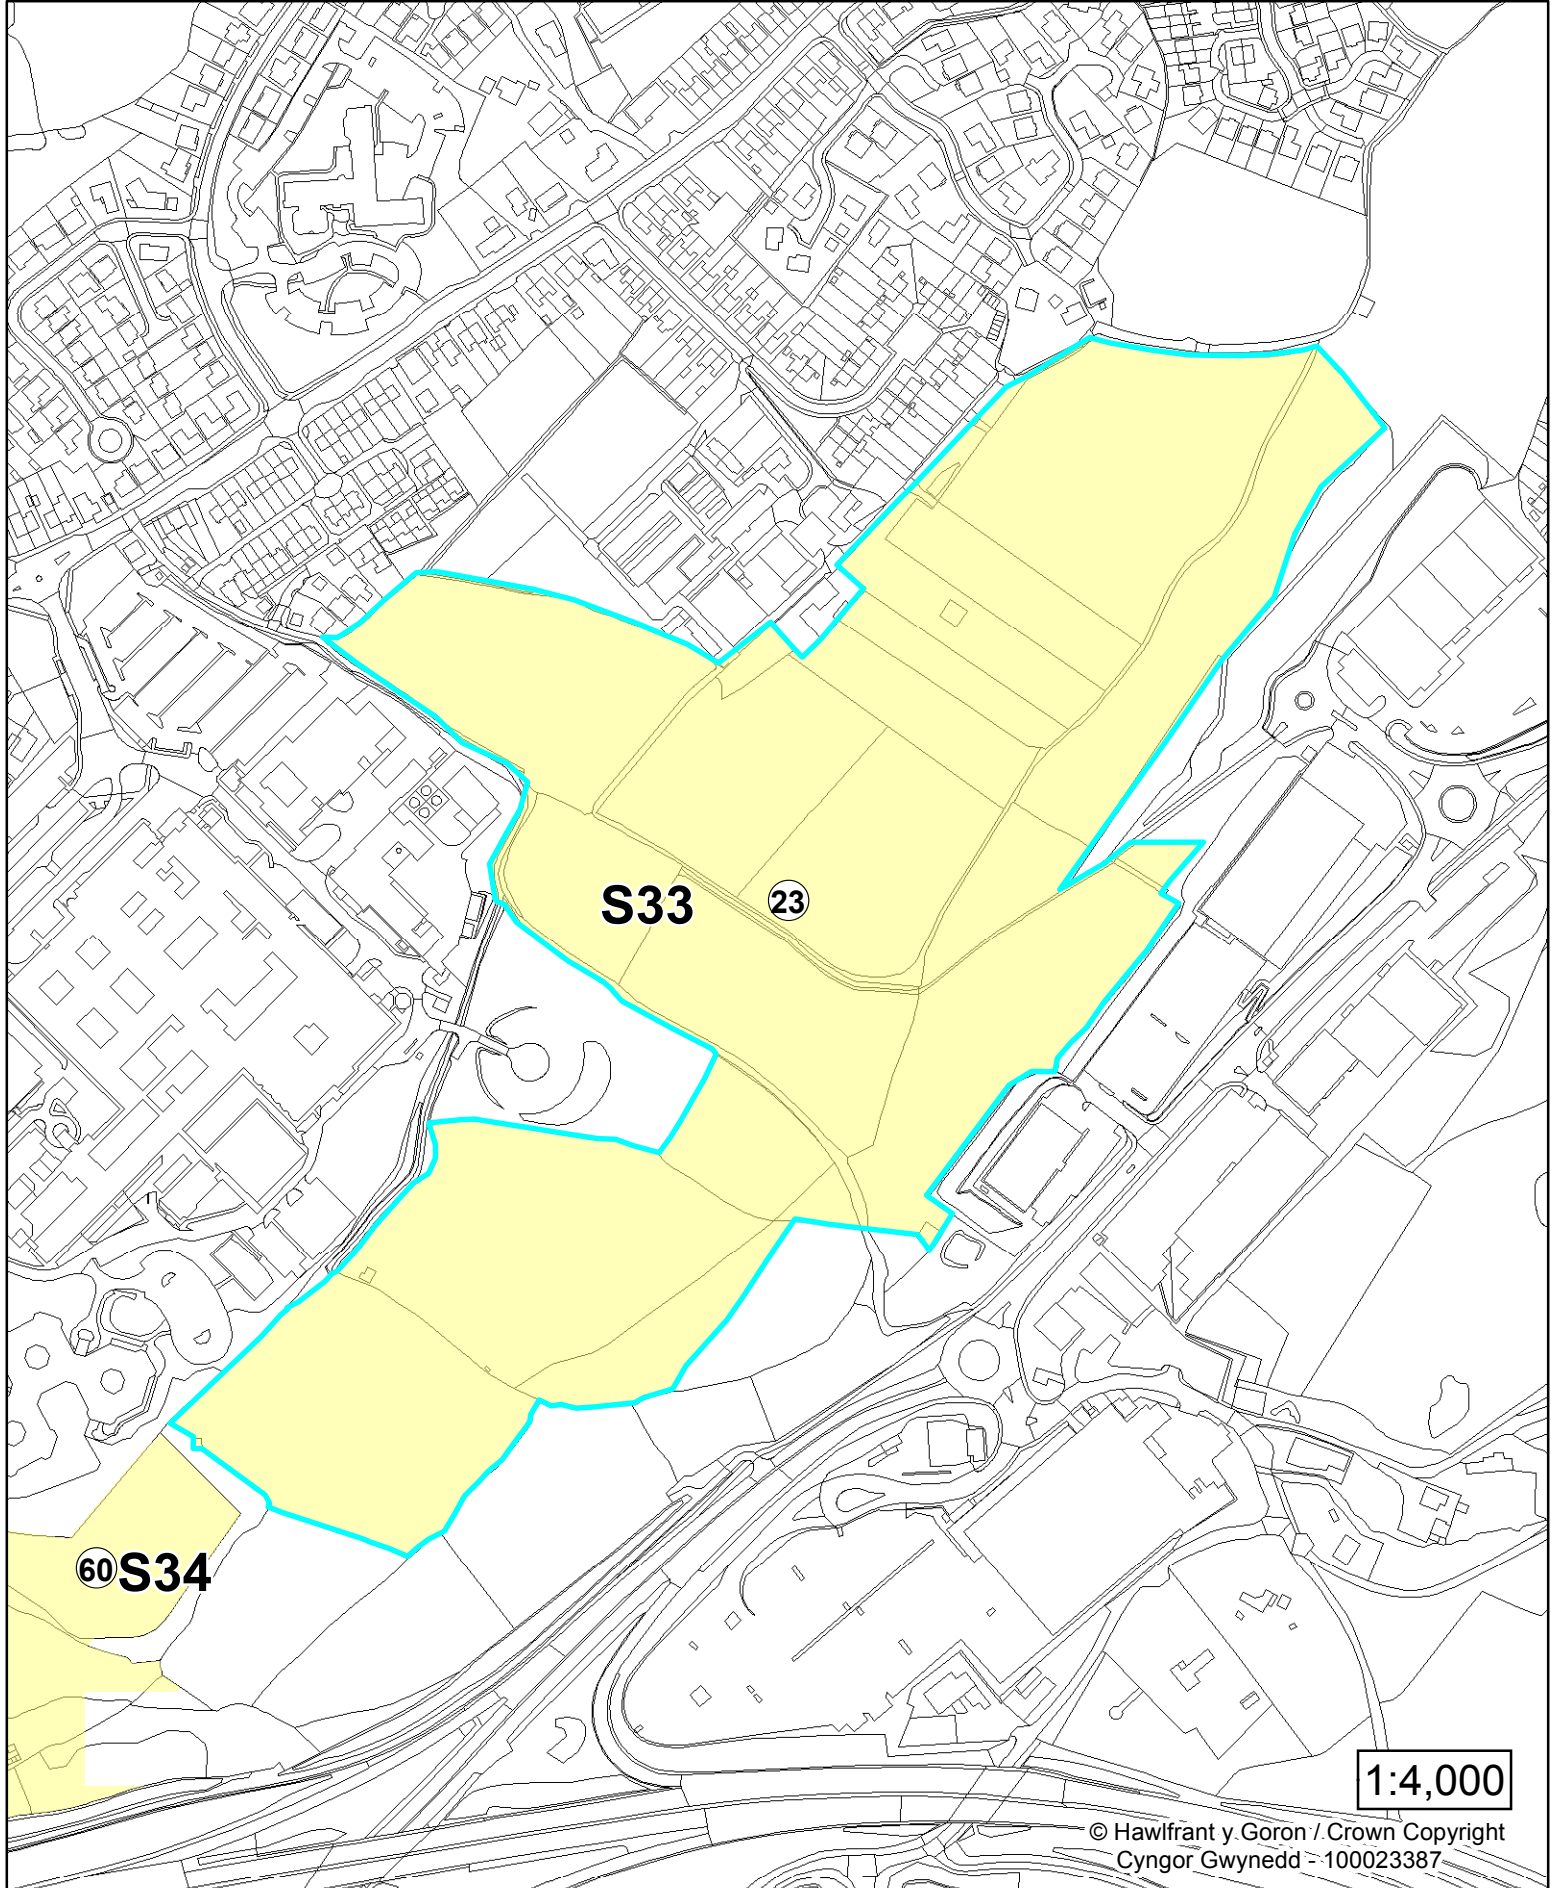

\*Anheddle Cyfagos / \*Nearest Settlement

**Cyfeirnod Safle / Site ID: 23**

**Rhif y Dynodiad / Allocation No: S33**

**Lleoliad\* / Location\*: Bangor**

**Maint (ha) / Size (ha): 16.3**

**Cyfeirnod Grid / Grid Ref: SH561 702**