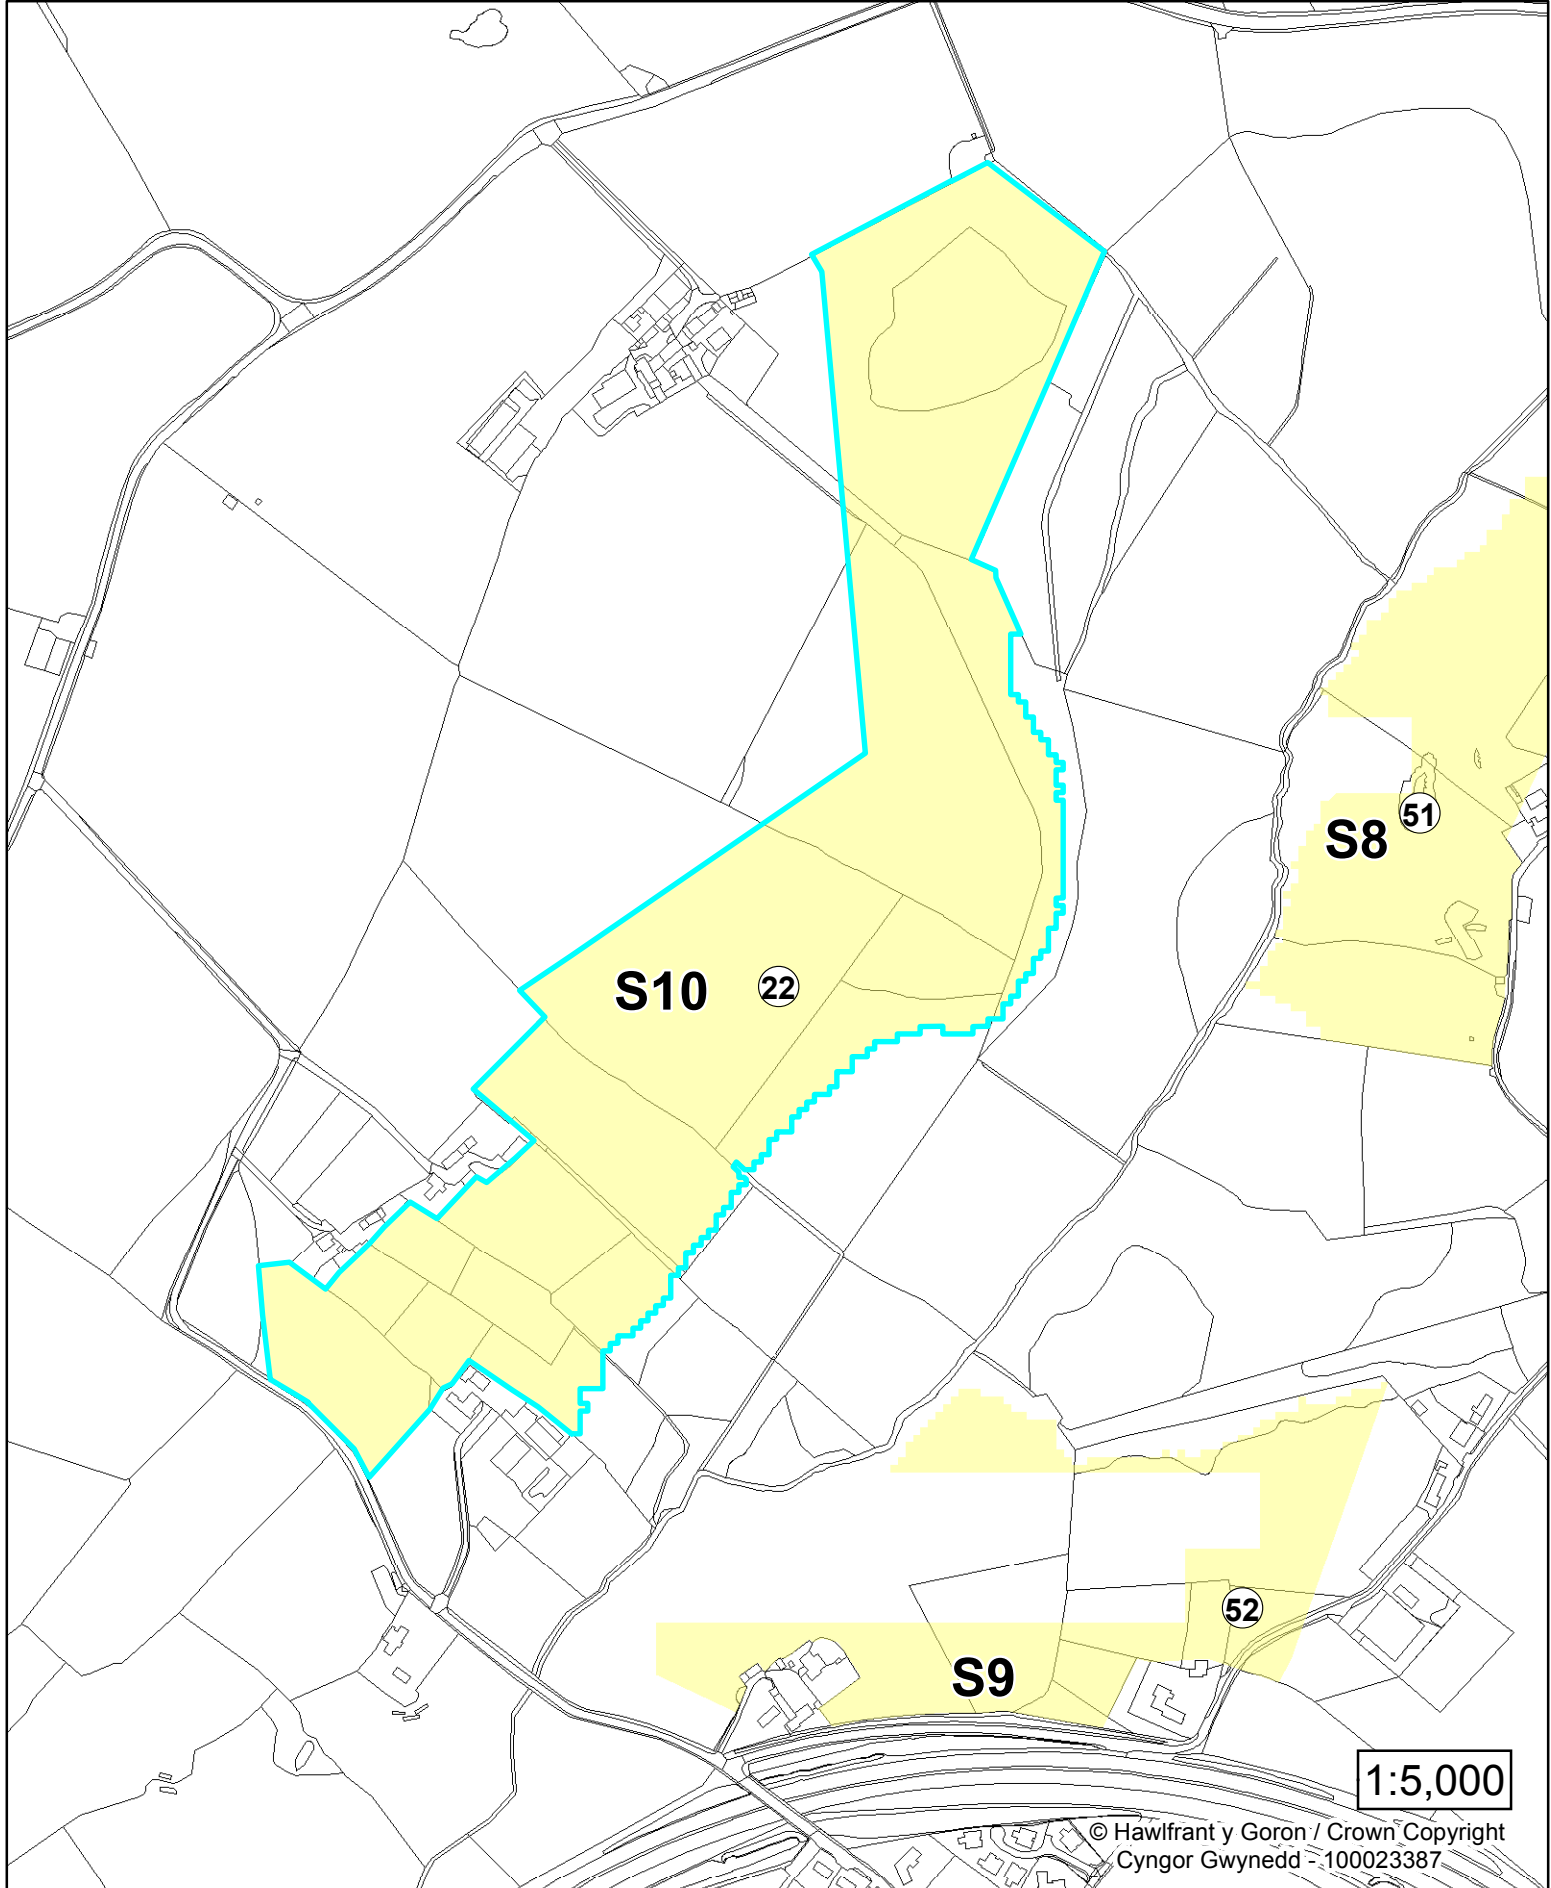

**Maint (ha) / Size (ha): 22.3**

**Cyfeirnod Grid / Grid Ref: SH556 743**

\*Anheddle Cyfagos / \*Nearest Settlement

**Cyfeirnod Safle / Site ID: 51**

**Rhif y Dynodiad / Allocation No: S8**

**Lleoliad\* / Location\*: Llanfairpwll**

**Maint (ha) / Size (ha): 5.1**

**Cyfeirnod Grid / Grid Ref: SH534 730**

\*Anheddle Cyfagos / \*Nearest Settlement

© Hawlfrant y Goron / Crown Copyright  
Cyngor Gwynedd - 100023387

**Cyfeirnod Safle / Site ID: 22**