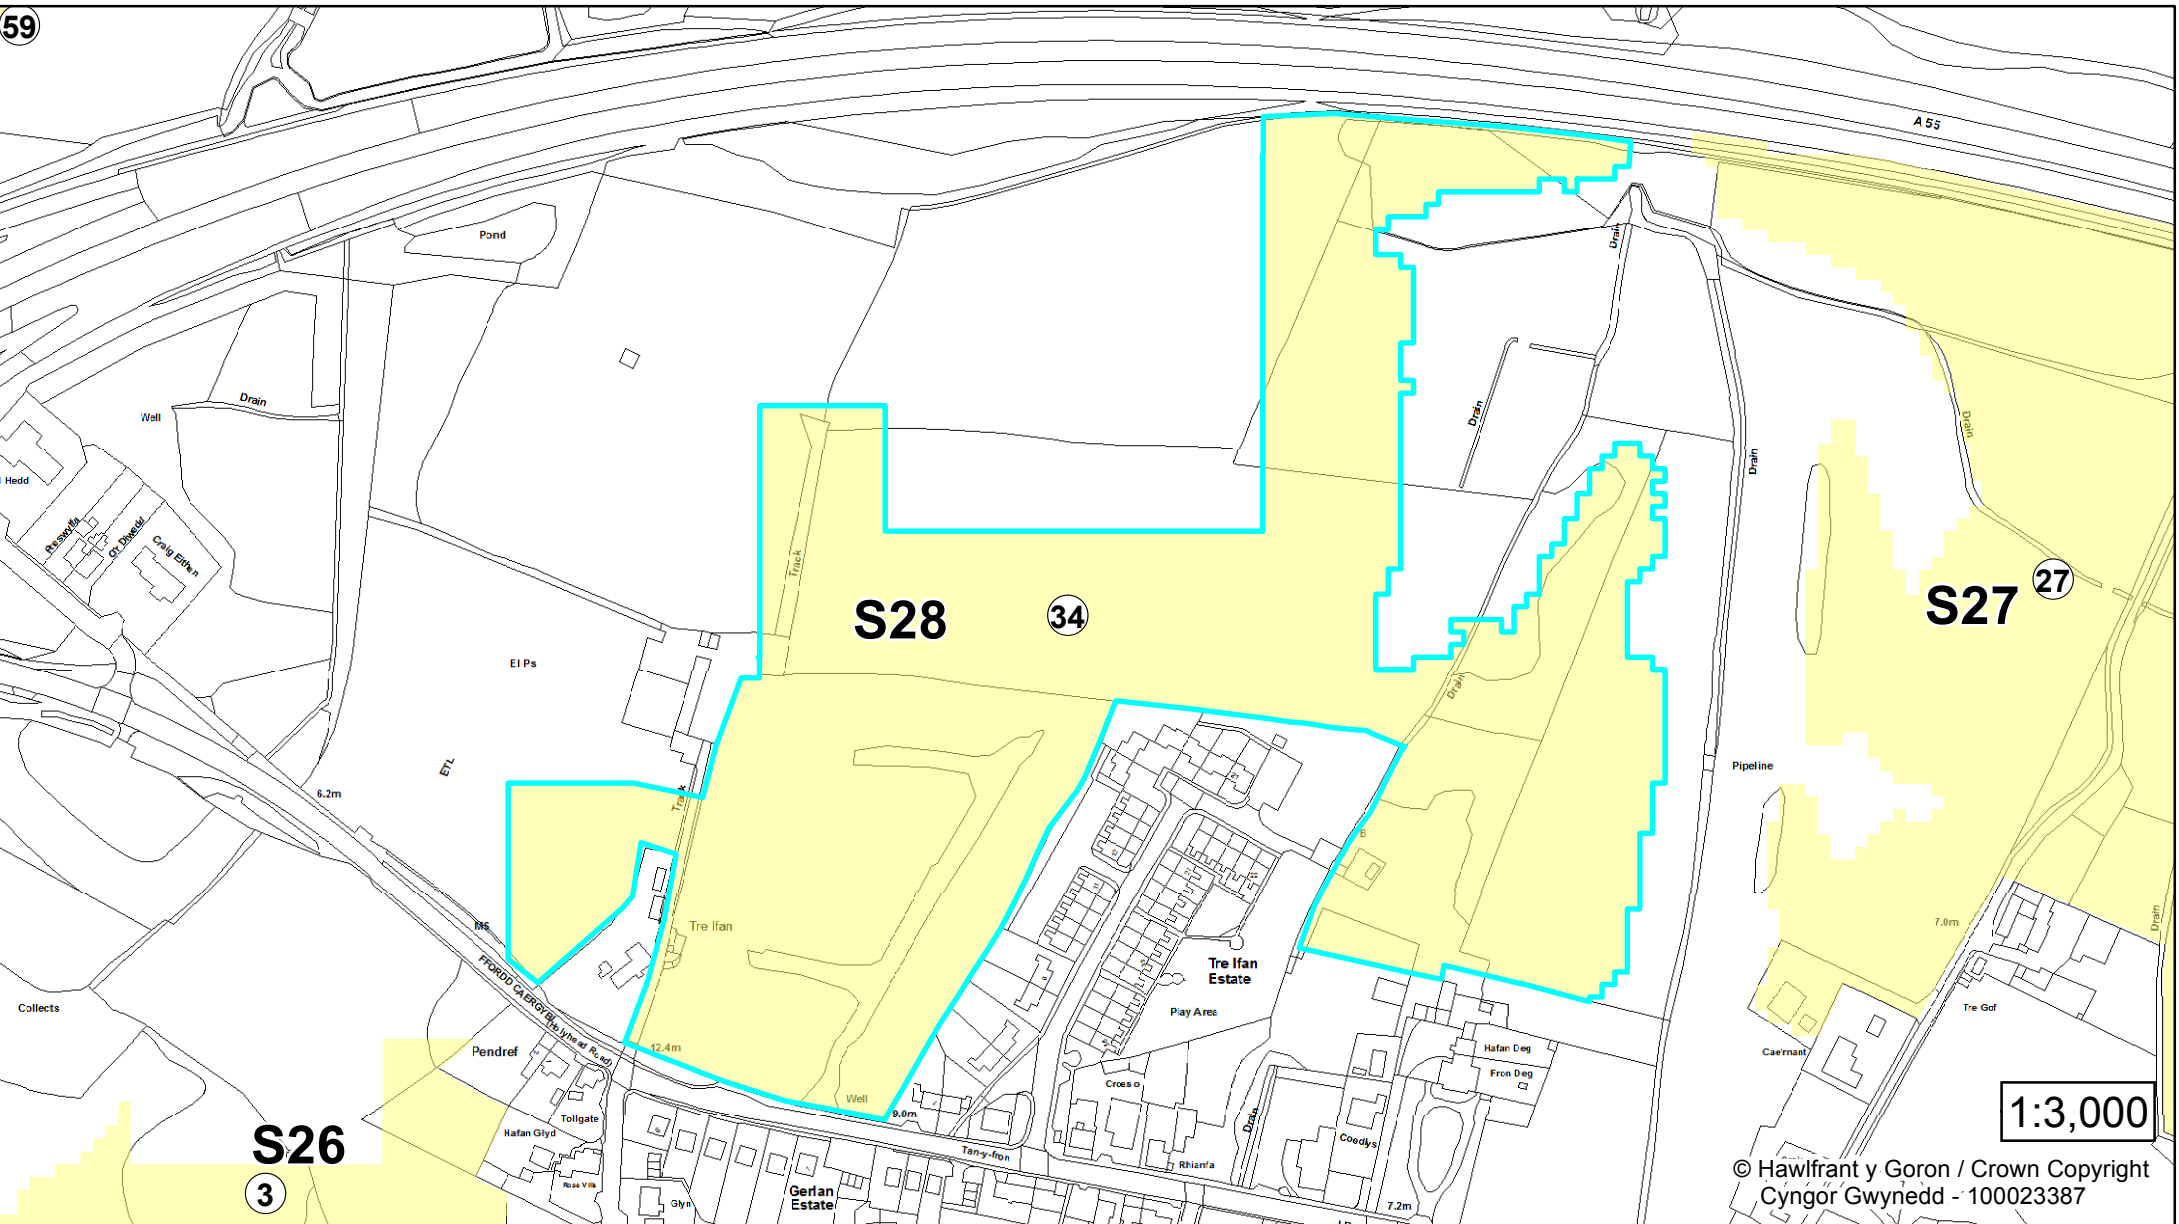

Cyfeirnod Safle / Site ID: 34

Rhif y Dynodiad / Allocation No: S28

Lleoliad* / Location*: Caergeiliog

Maint (ha) / Size (ha): 7.4

Cyfeirnod Grid / Grid Ref: SH306 787

*Anheddle Cyfagos / *Nearest Settlement