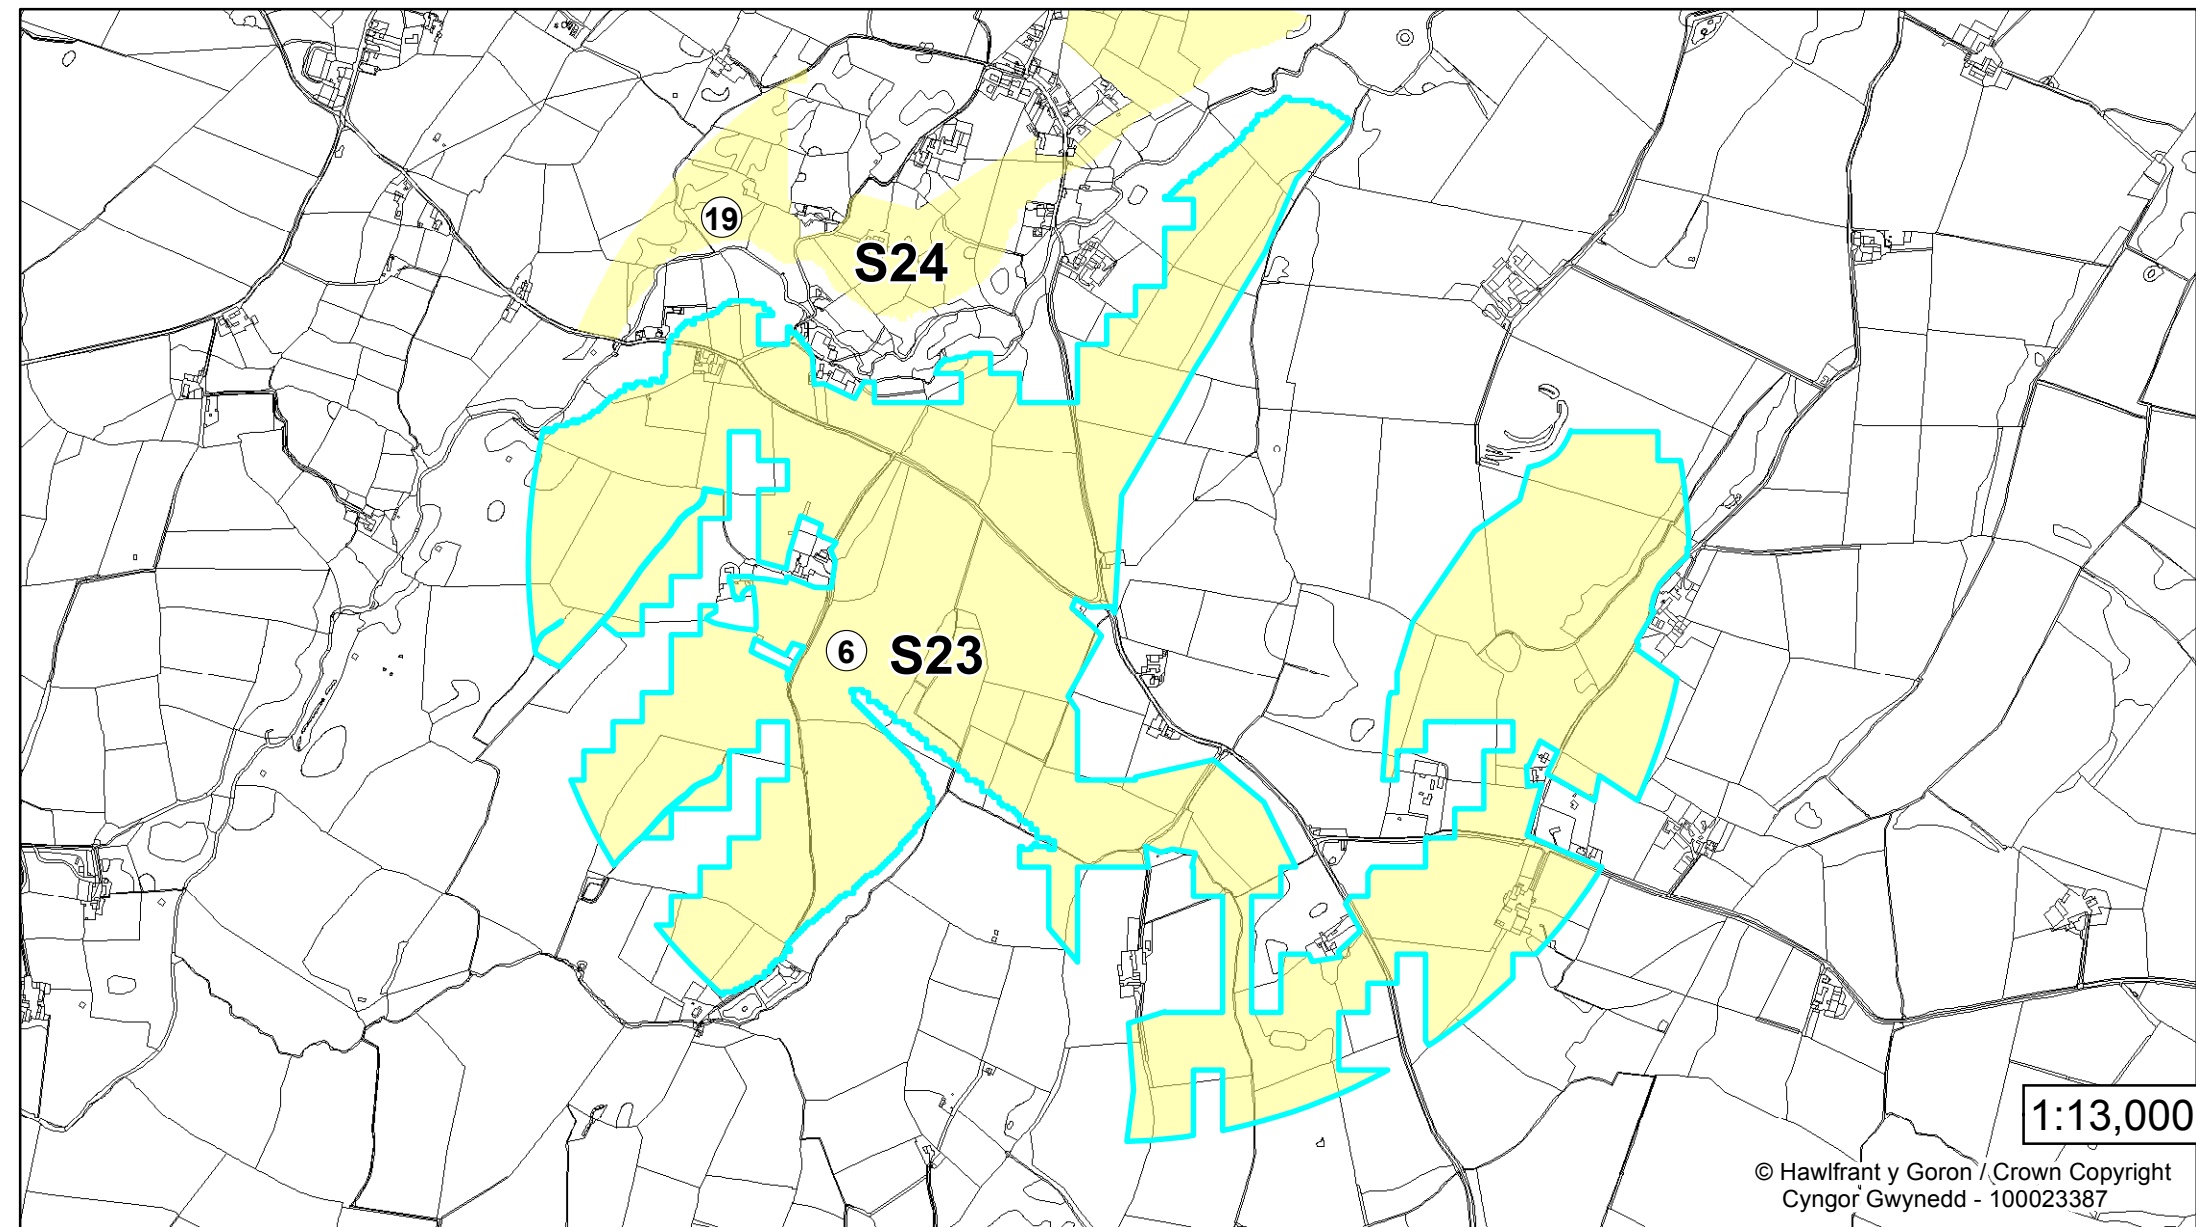

Cyfeirnod Safle / Site ID: 6

Rhif y Dynodiad / Allocation No: S23

Lleoliad* / Location*: Llanddeusant

Maint (ha) / Size (ha): 126.7

Cyfeirnod Grid / Grid Ref: SH355 839

*Anheddle Cyfagos / *Nearest Settlement