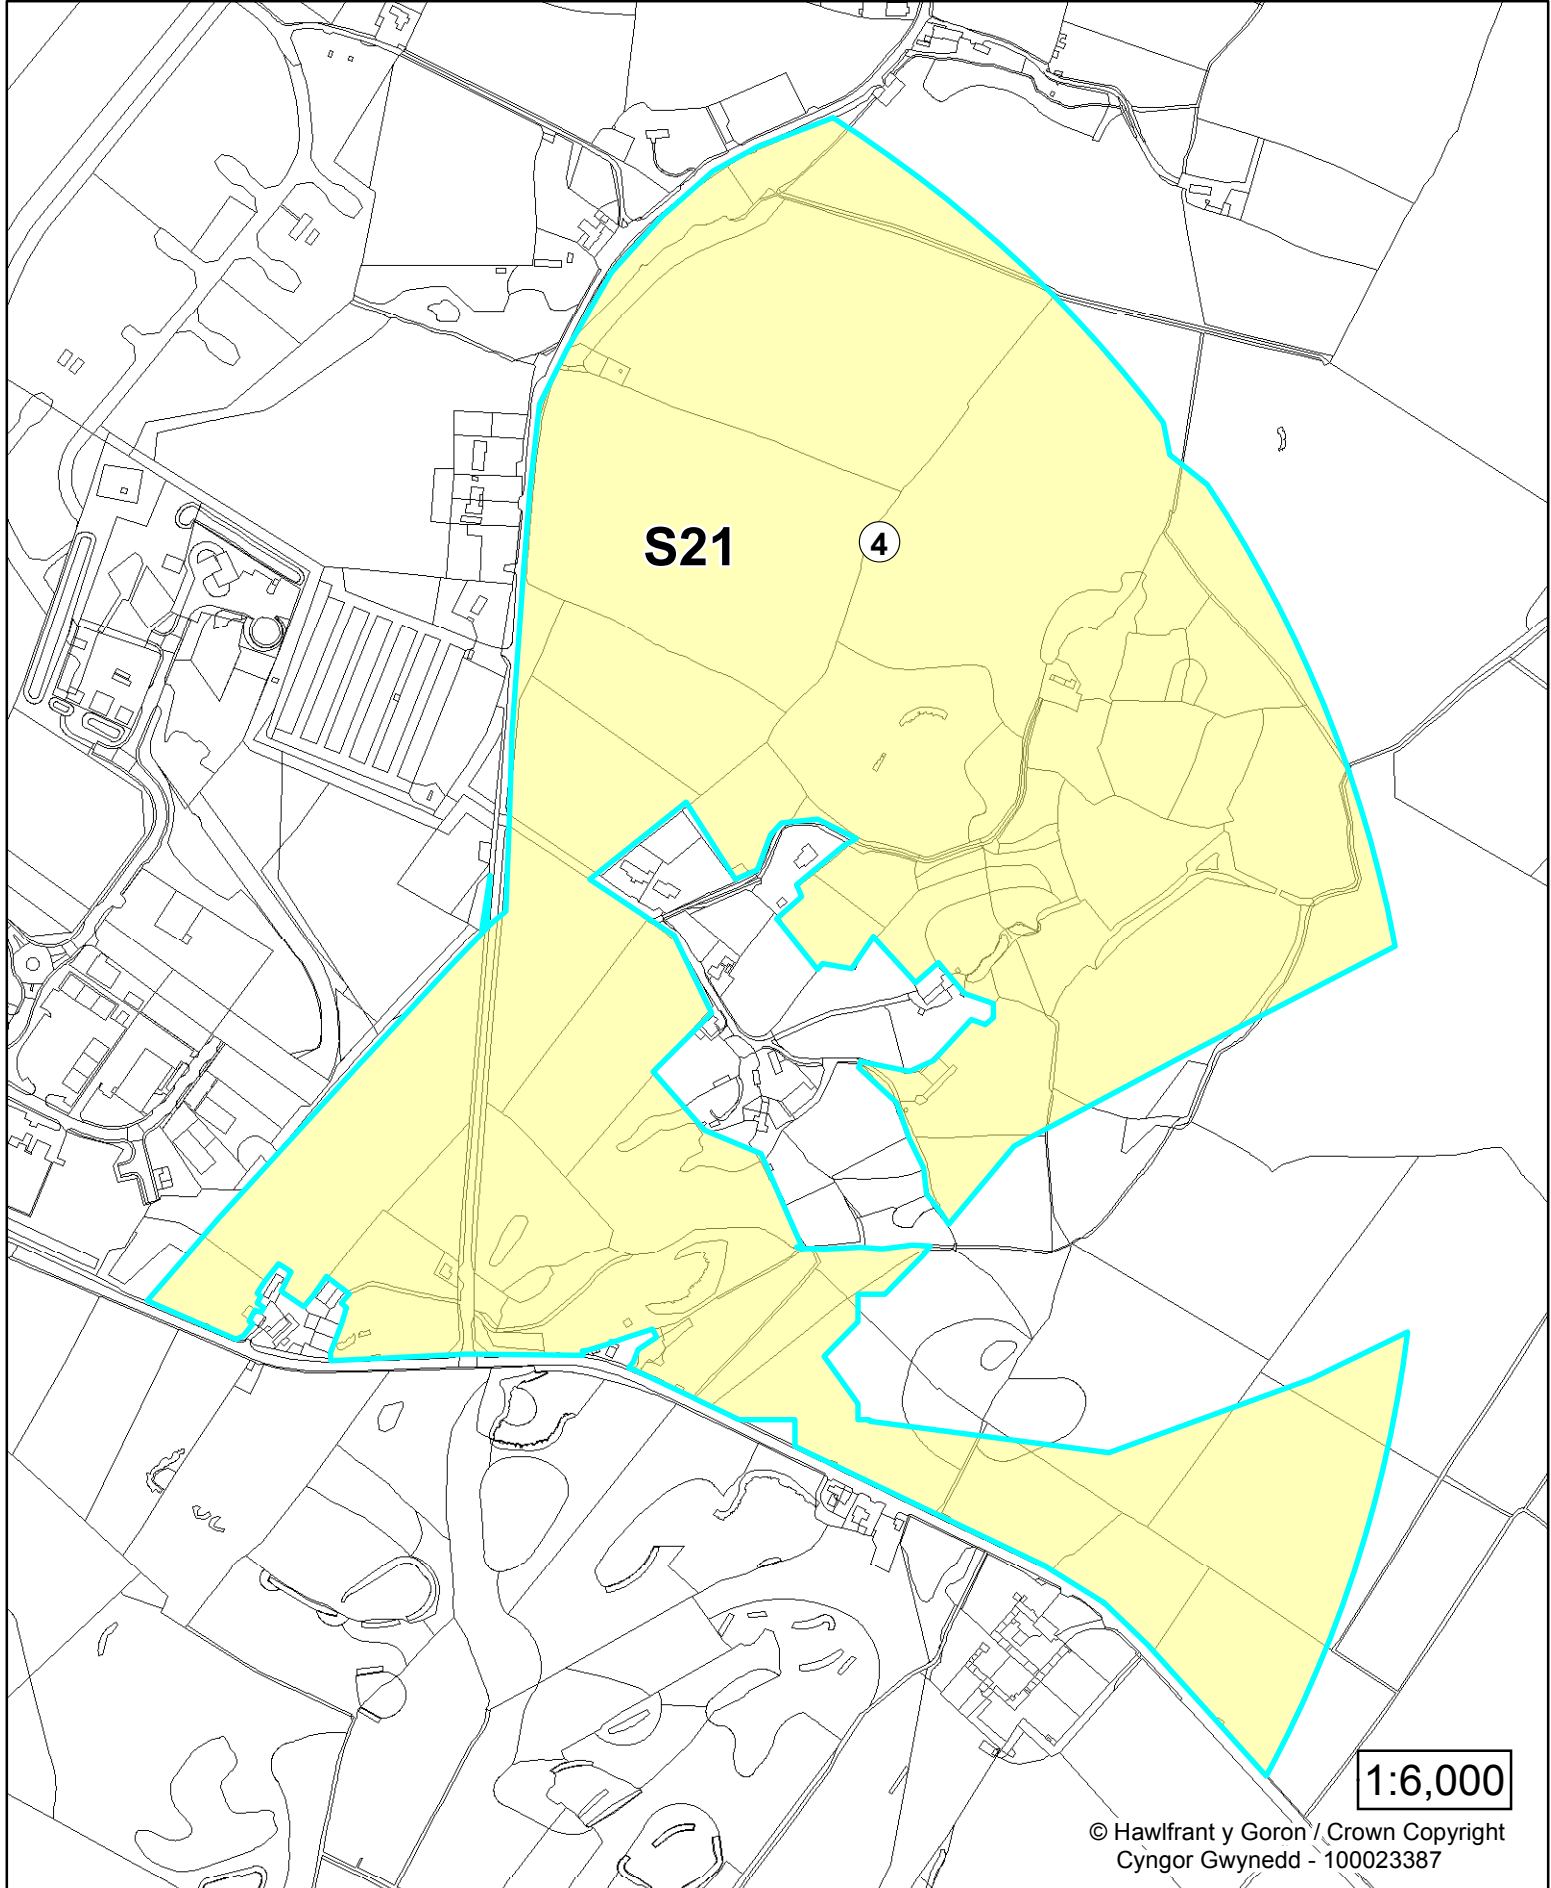

Cyfeirnod Safle / Site ID: 4

Rhif y Dynodiad / Allocation No: S21

Lleoliad* / Location*: Gwalchmai

Maint (ha) / Size (ha): 54.9

Cyfeirnod Grid / Grid Ref: SH423 755

*Anheddle Cyfagos / *Nearest Settlement