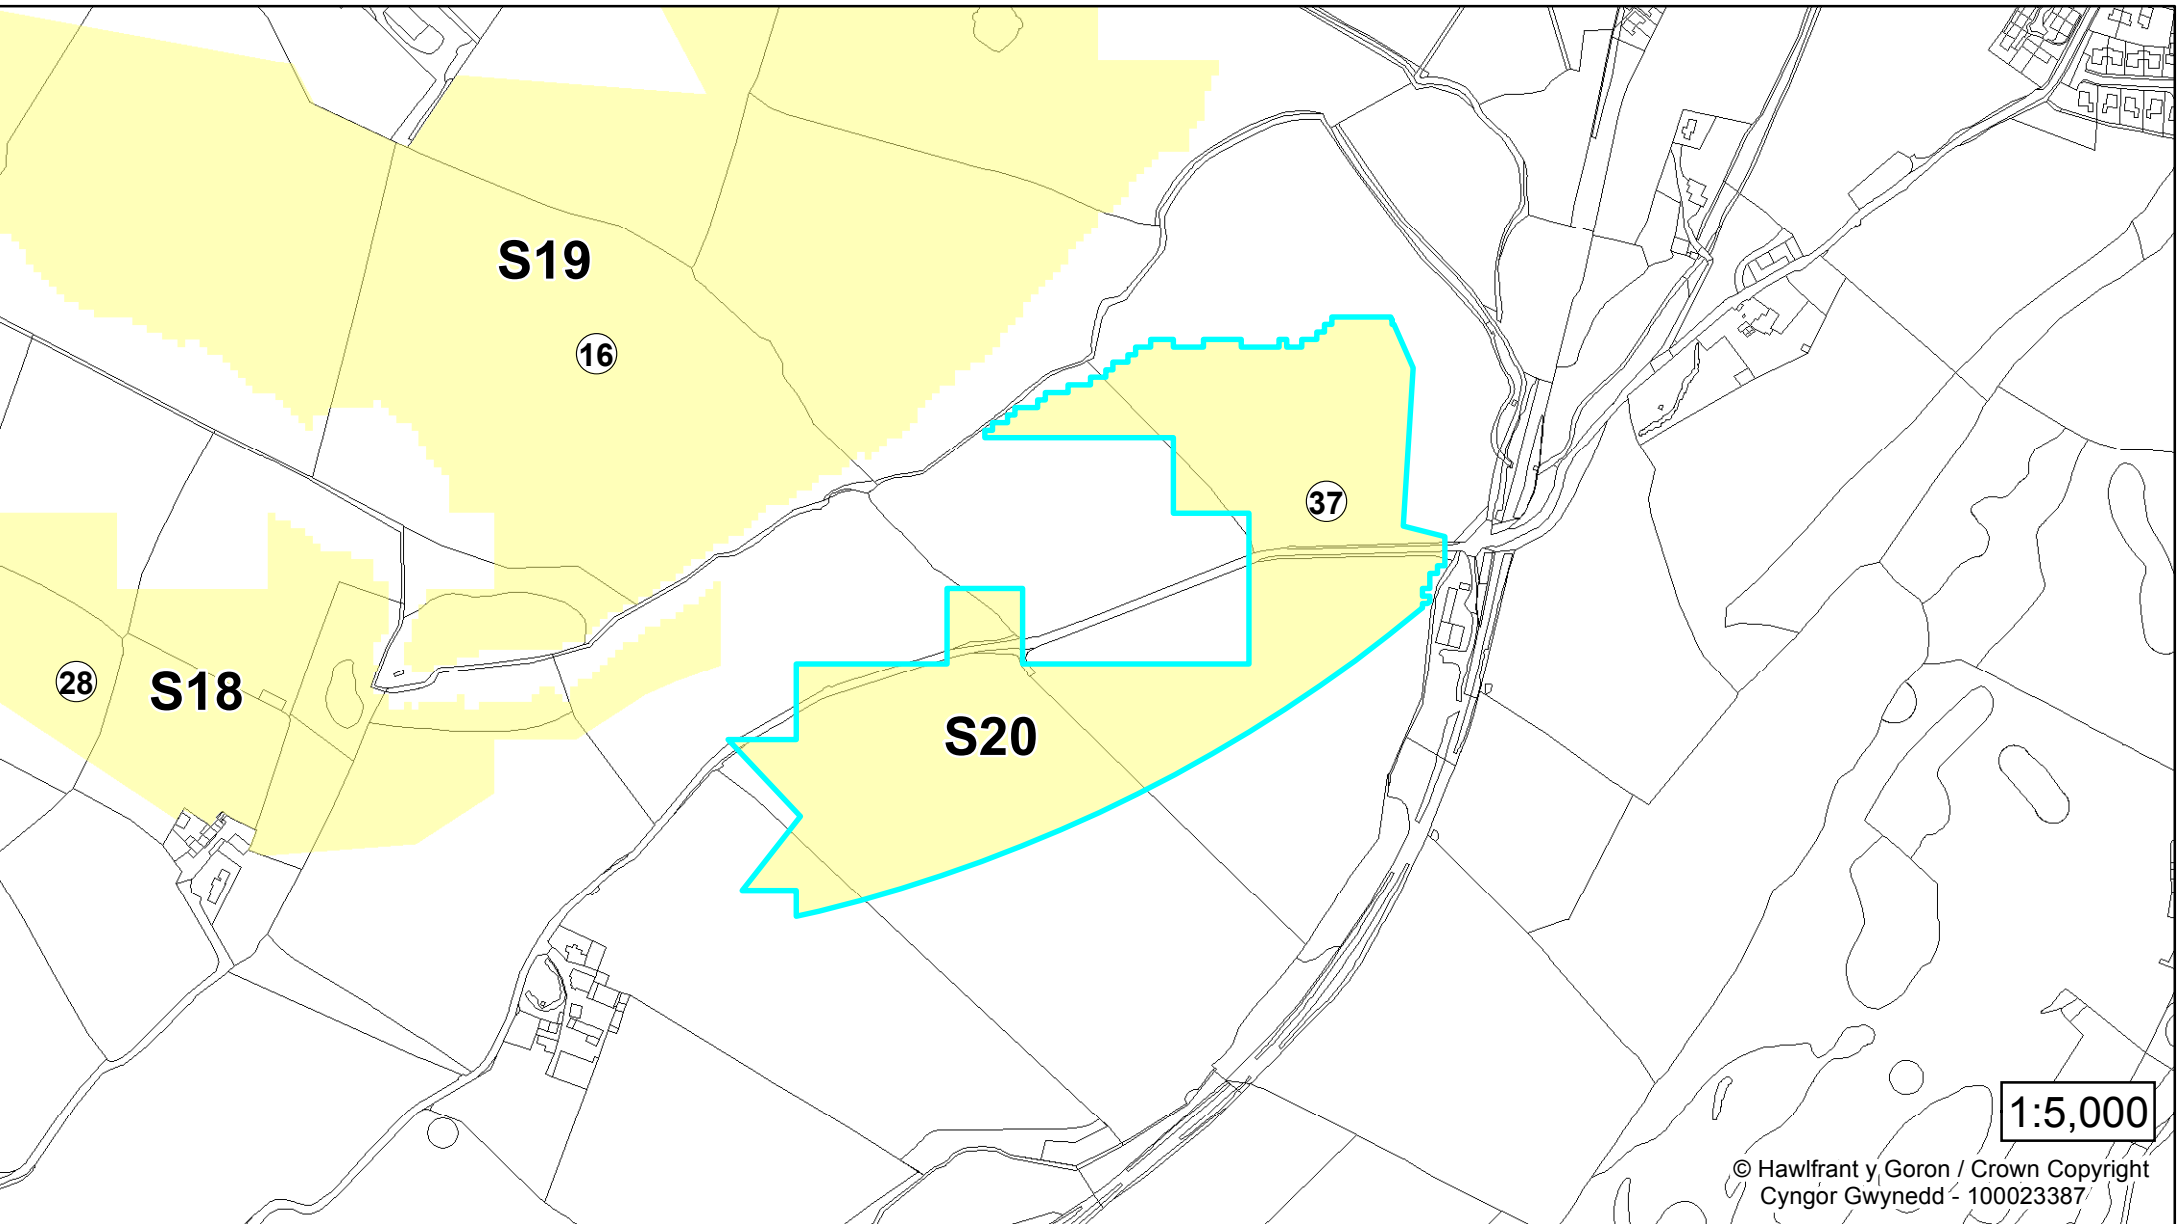

Cyfeirnod Safle / Site ID: 37
Rhif y Dynodiad / Allocation No: S20
Lleoliad* / Location*: Pentraeth
Maint (ha) / Size (ha): 7.4
Cyfeirnod Grid / Grid Ref: SH514 777

*Anheddle Cyfagos / *Nearest Settlement

1:5,000
© Hawlfraint y Goron / Crown Copyright
Cyngor Gwynedd - 100023387