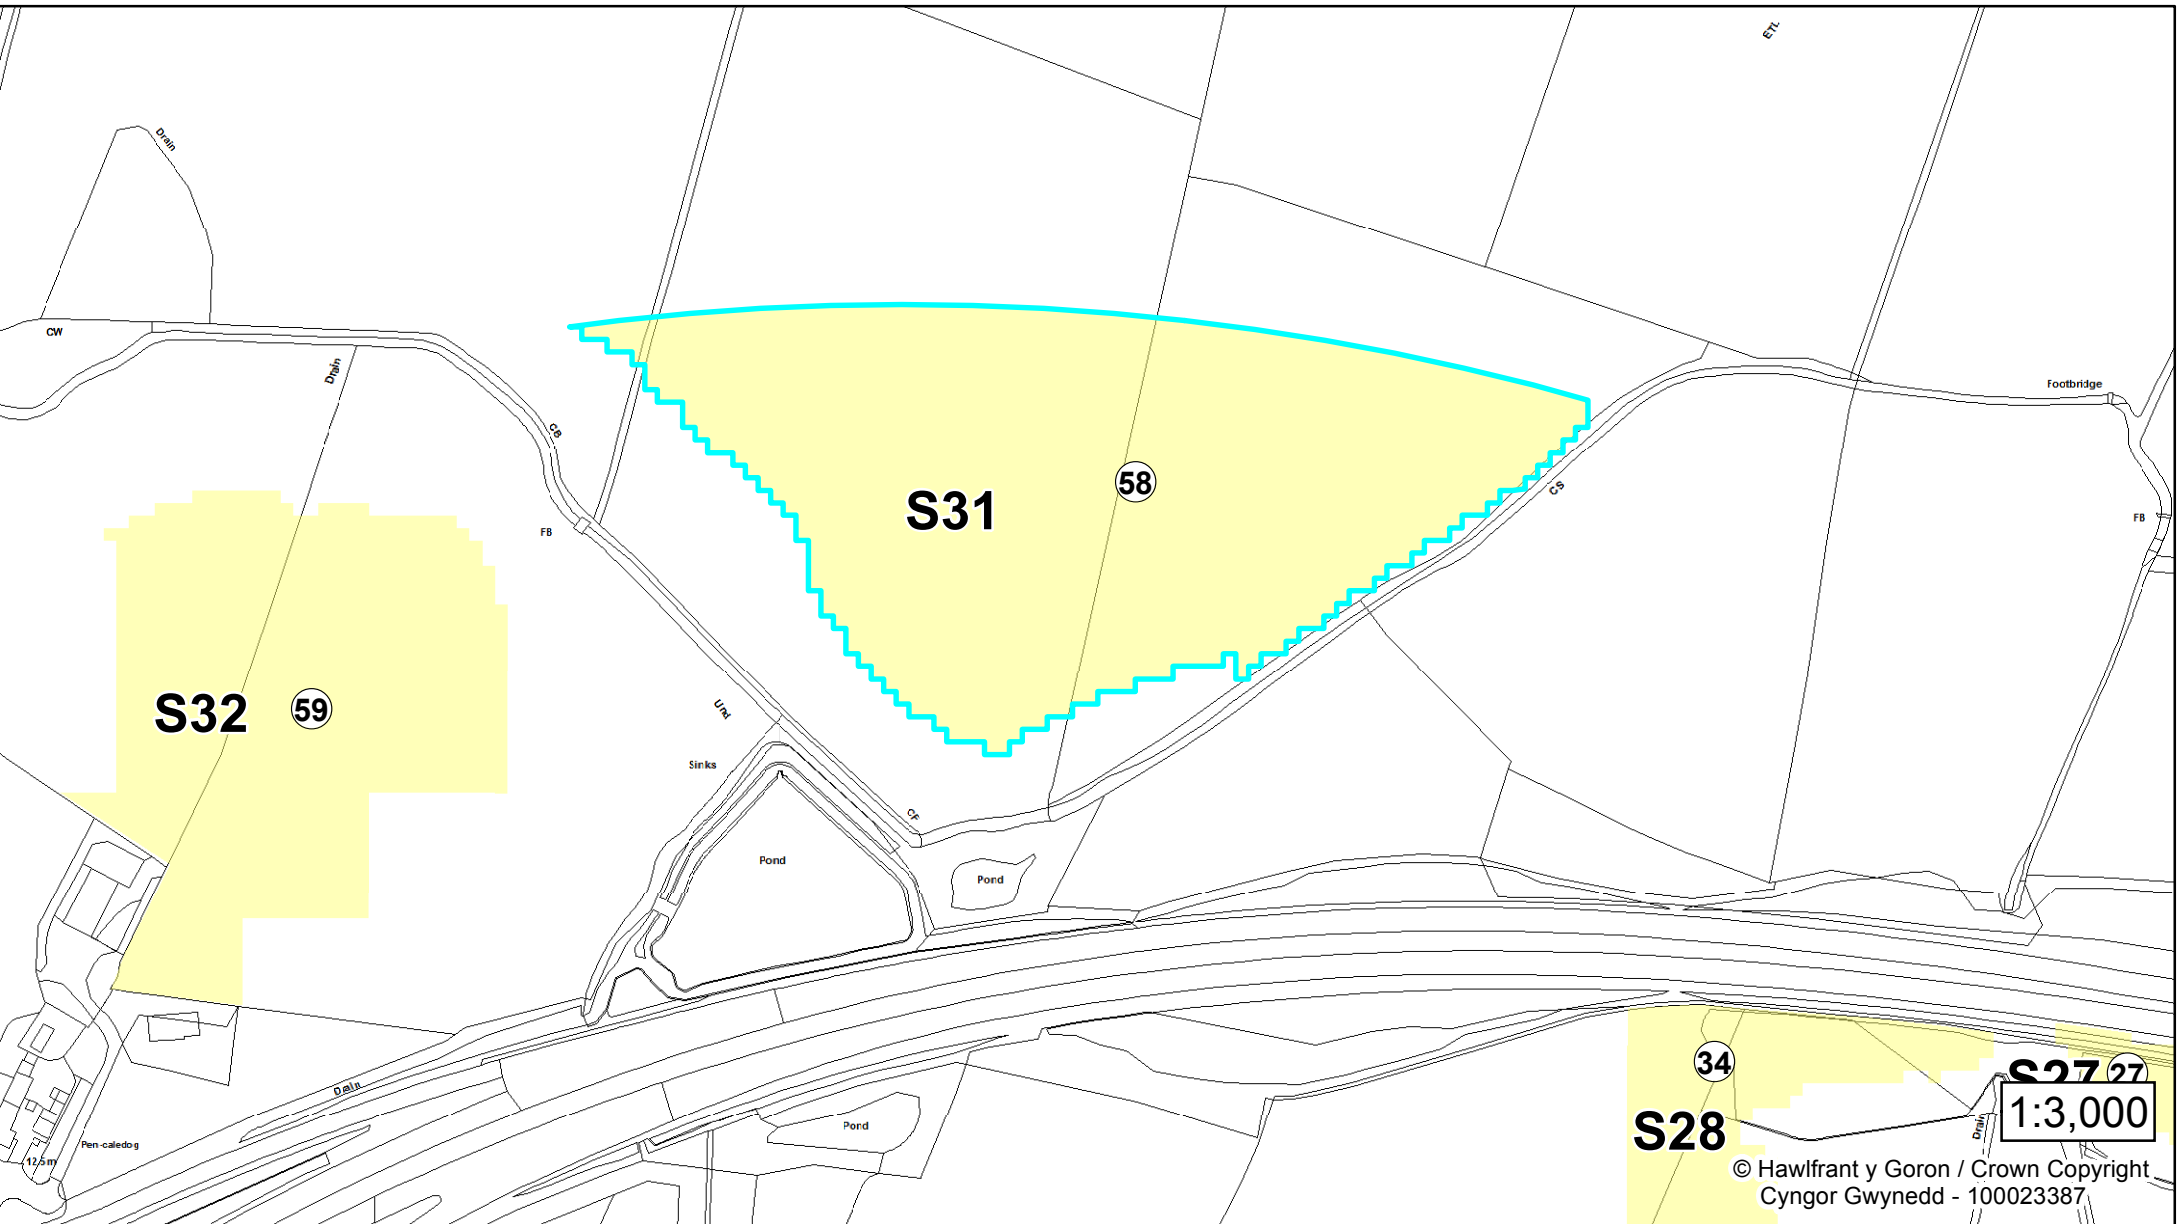

Cyfeirnod Safle / Site ID: 58

Rhif y Dynodiad / Allocation No: S31

Lleoliad* / Location*: Caergeiliog

Maint (ha) / Size (ha): 4.1

Cyfeirnod Grid / Grid Ref: SH305 791

*Anheddle Cyfagos / *Nearest Settlement