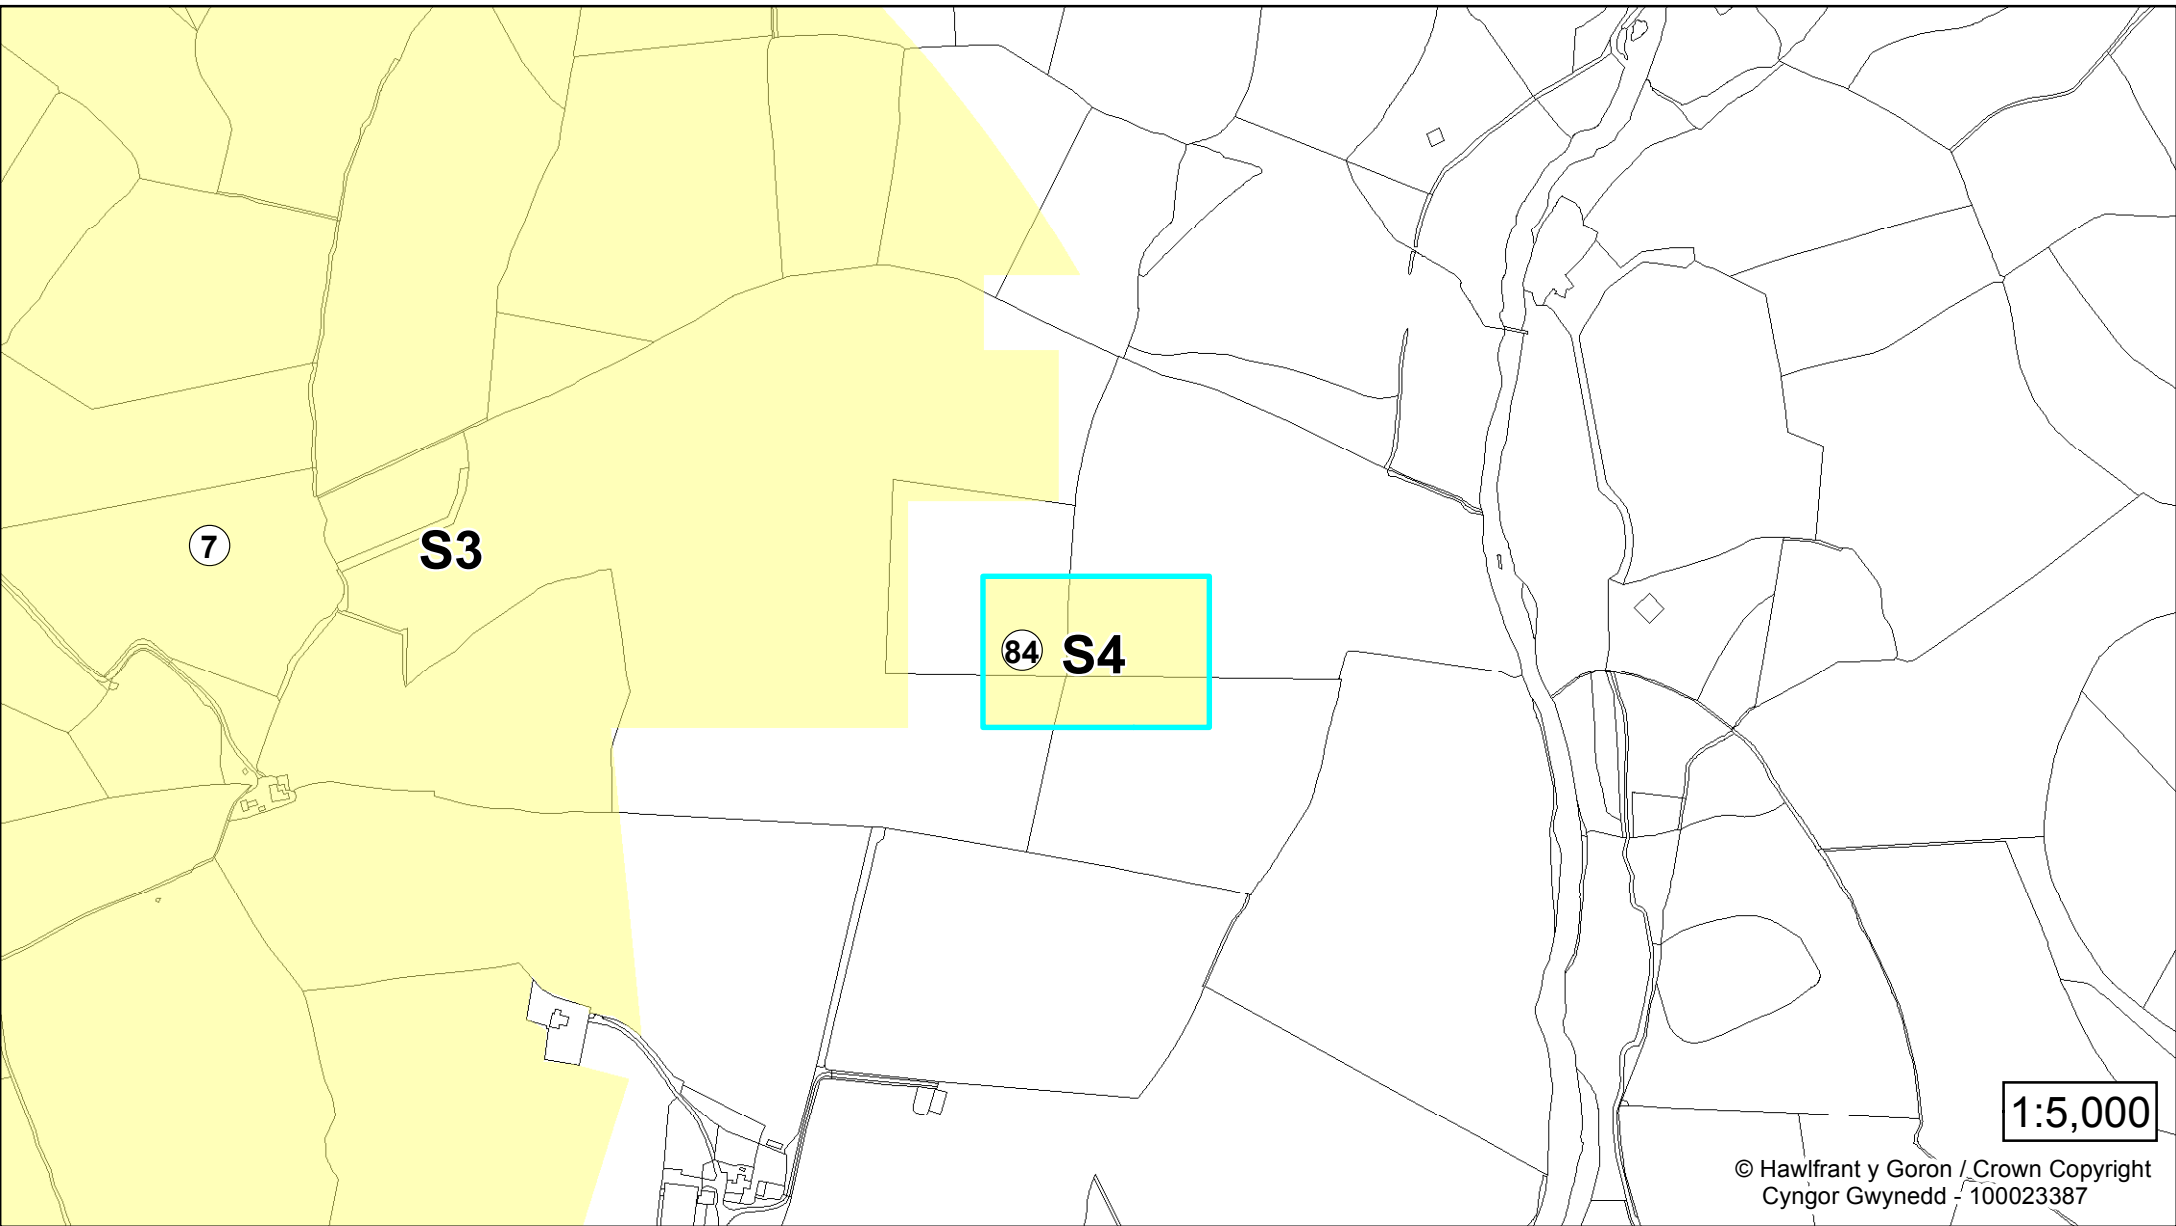

Cyfeirnod Safle / Site ID: 84

Rhif y Dynodiad / Allocation No: S4

Lleoliad* / Location*: Rhoslan

Maint (ha) / Size (ha): 1.5

Cyfeirnod Grid / Grid Ref: SH489 410

*Anheddle Cyfagos / *Nearest Settlement