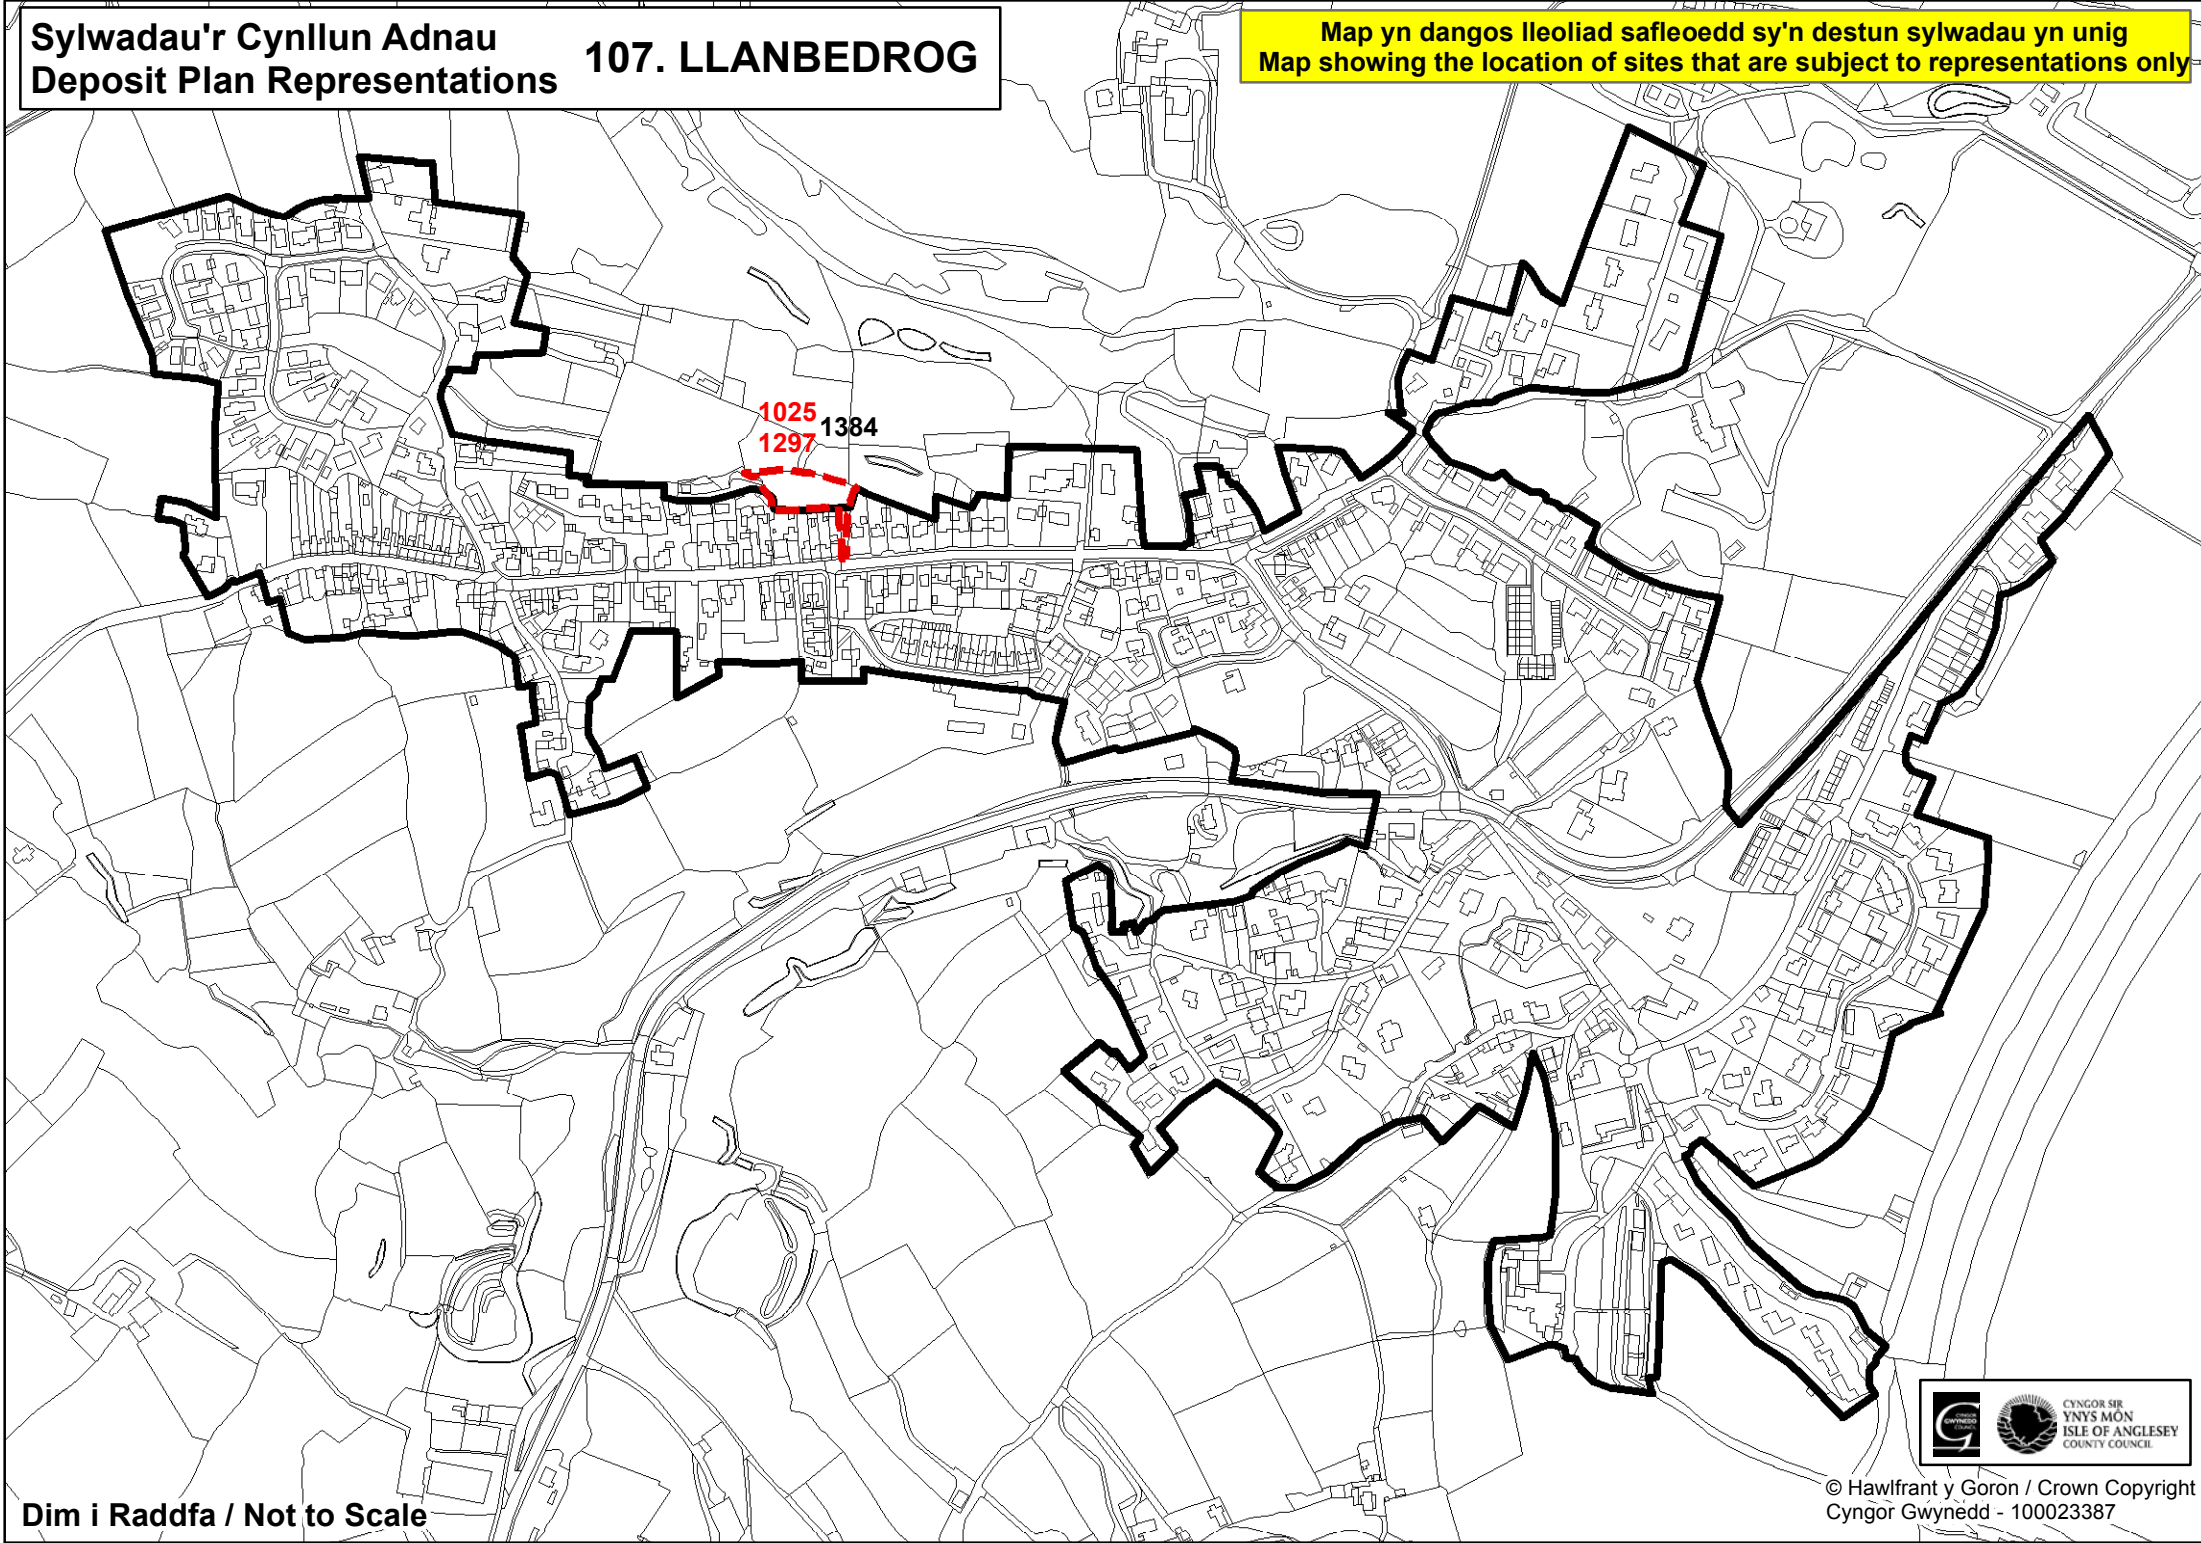

Sylwadau'r Cynllun Adnau
Deposit Plan Representations   **107. LLANBEDROG**

Map yn dangos lleoliad safleoedd sy'n destun sylwadau yn unig
Map showing the location of sites that are subject to representations only

Dim i Raddfa / Not to Scale

© Hawfrant y Goron / Crown Copyright
Cyngor Gwynedd - 100023387