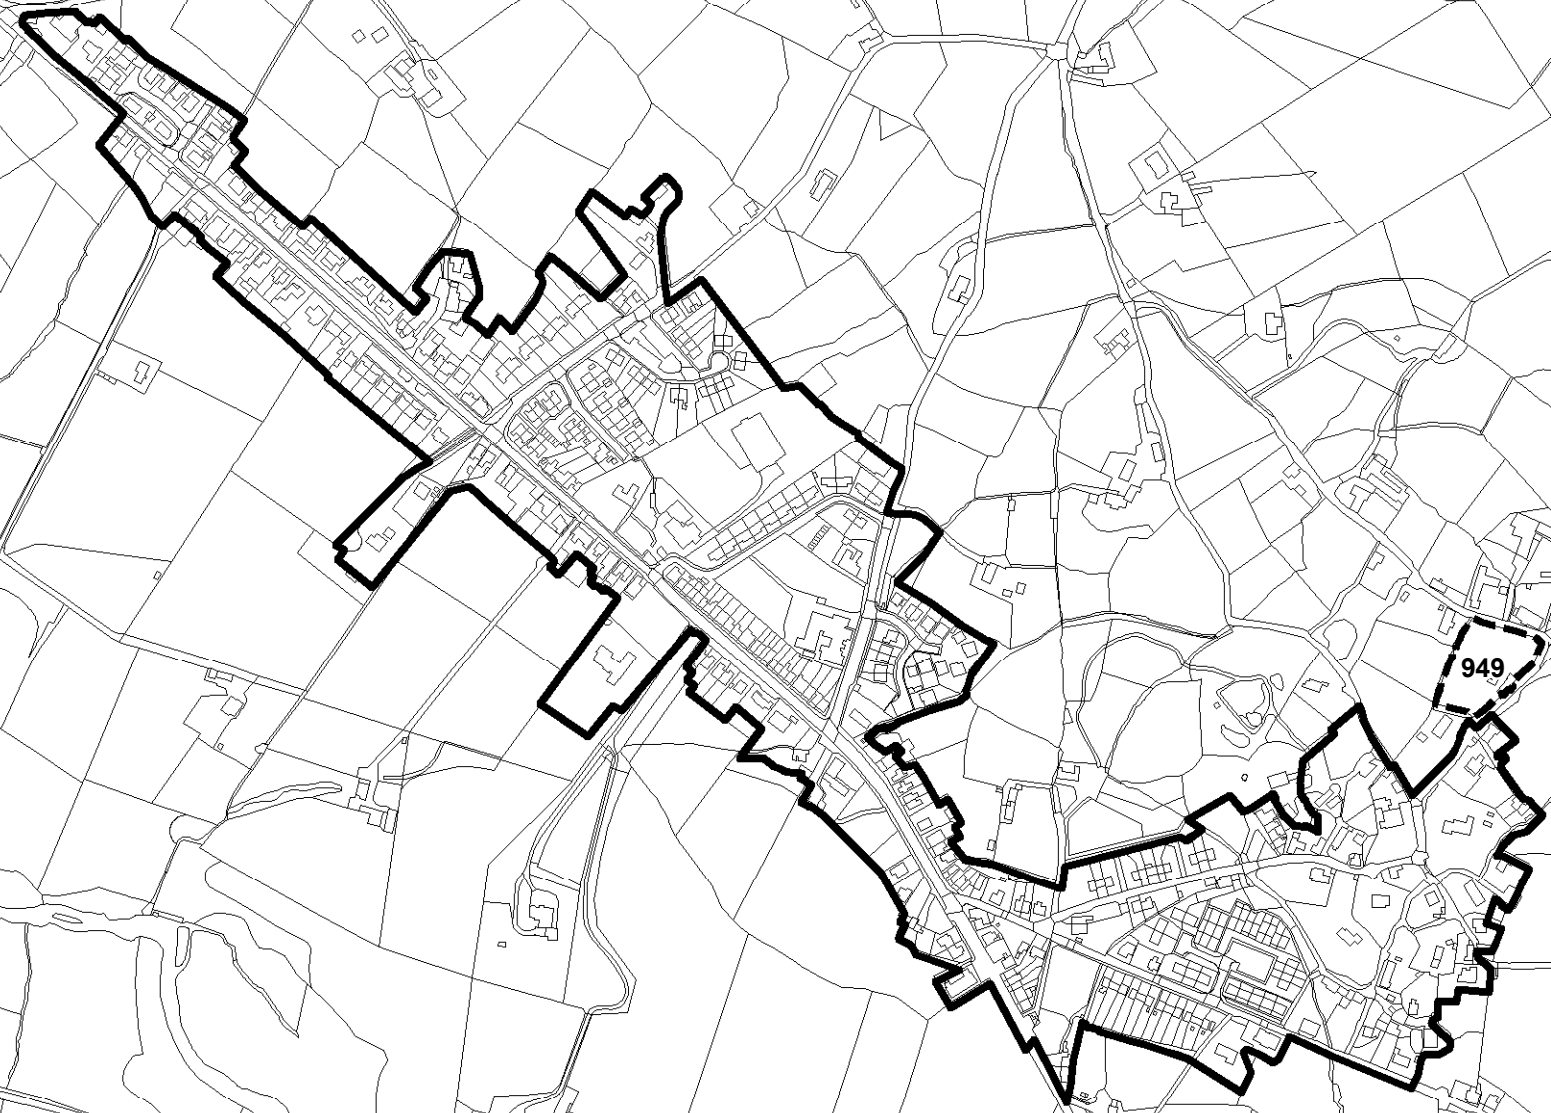

Sylwadau'r Cynllun Adnau
Deposit Plan Representations **88. WAUNFAWR**

Map yn dangos lleoliad safleoedd sy'n destun sylwadau yn unig
Map showing the location of sites that are subject to representations only

Dim i Raddfa / Not to Scale

© Hawlfraint y Goron / Crown Copyright
Cynghor Gwynedd - 100023387