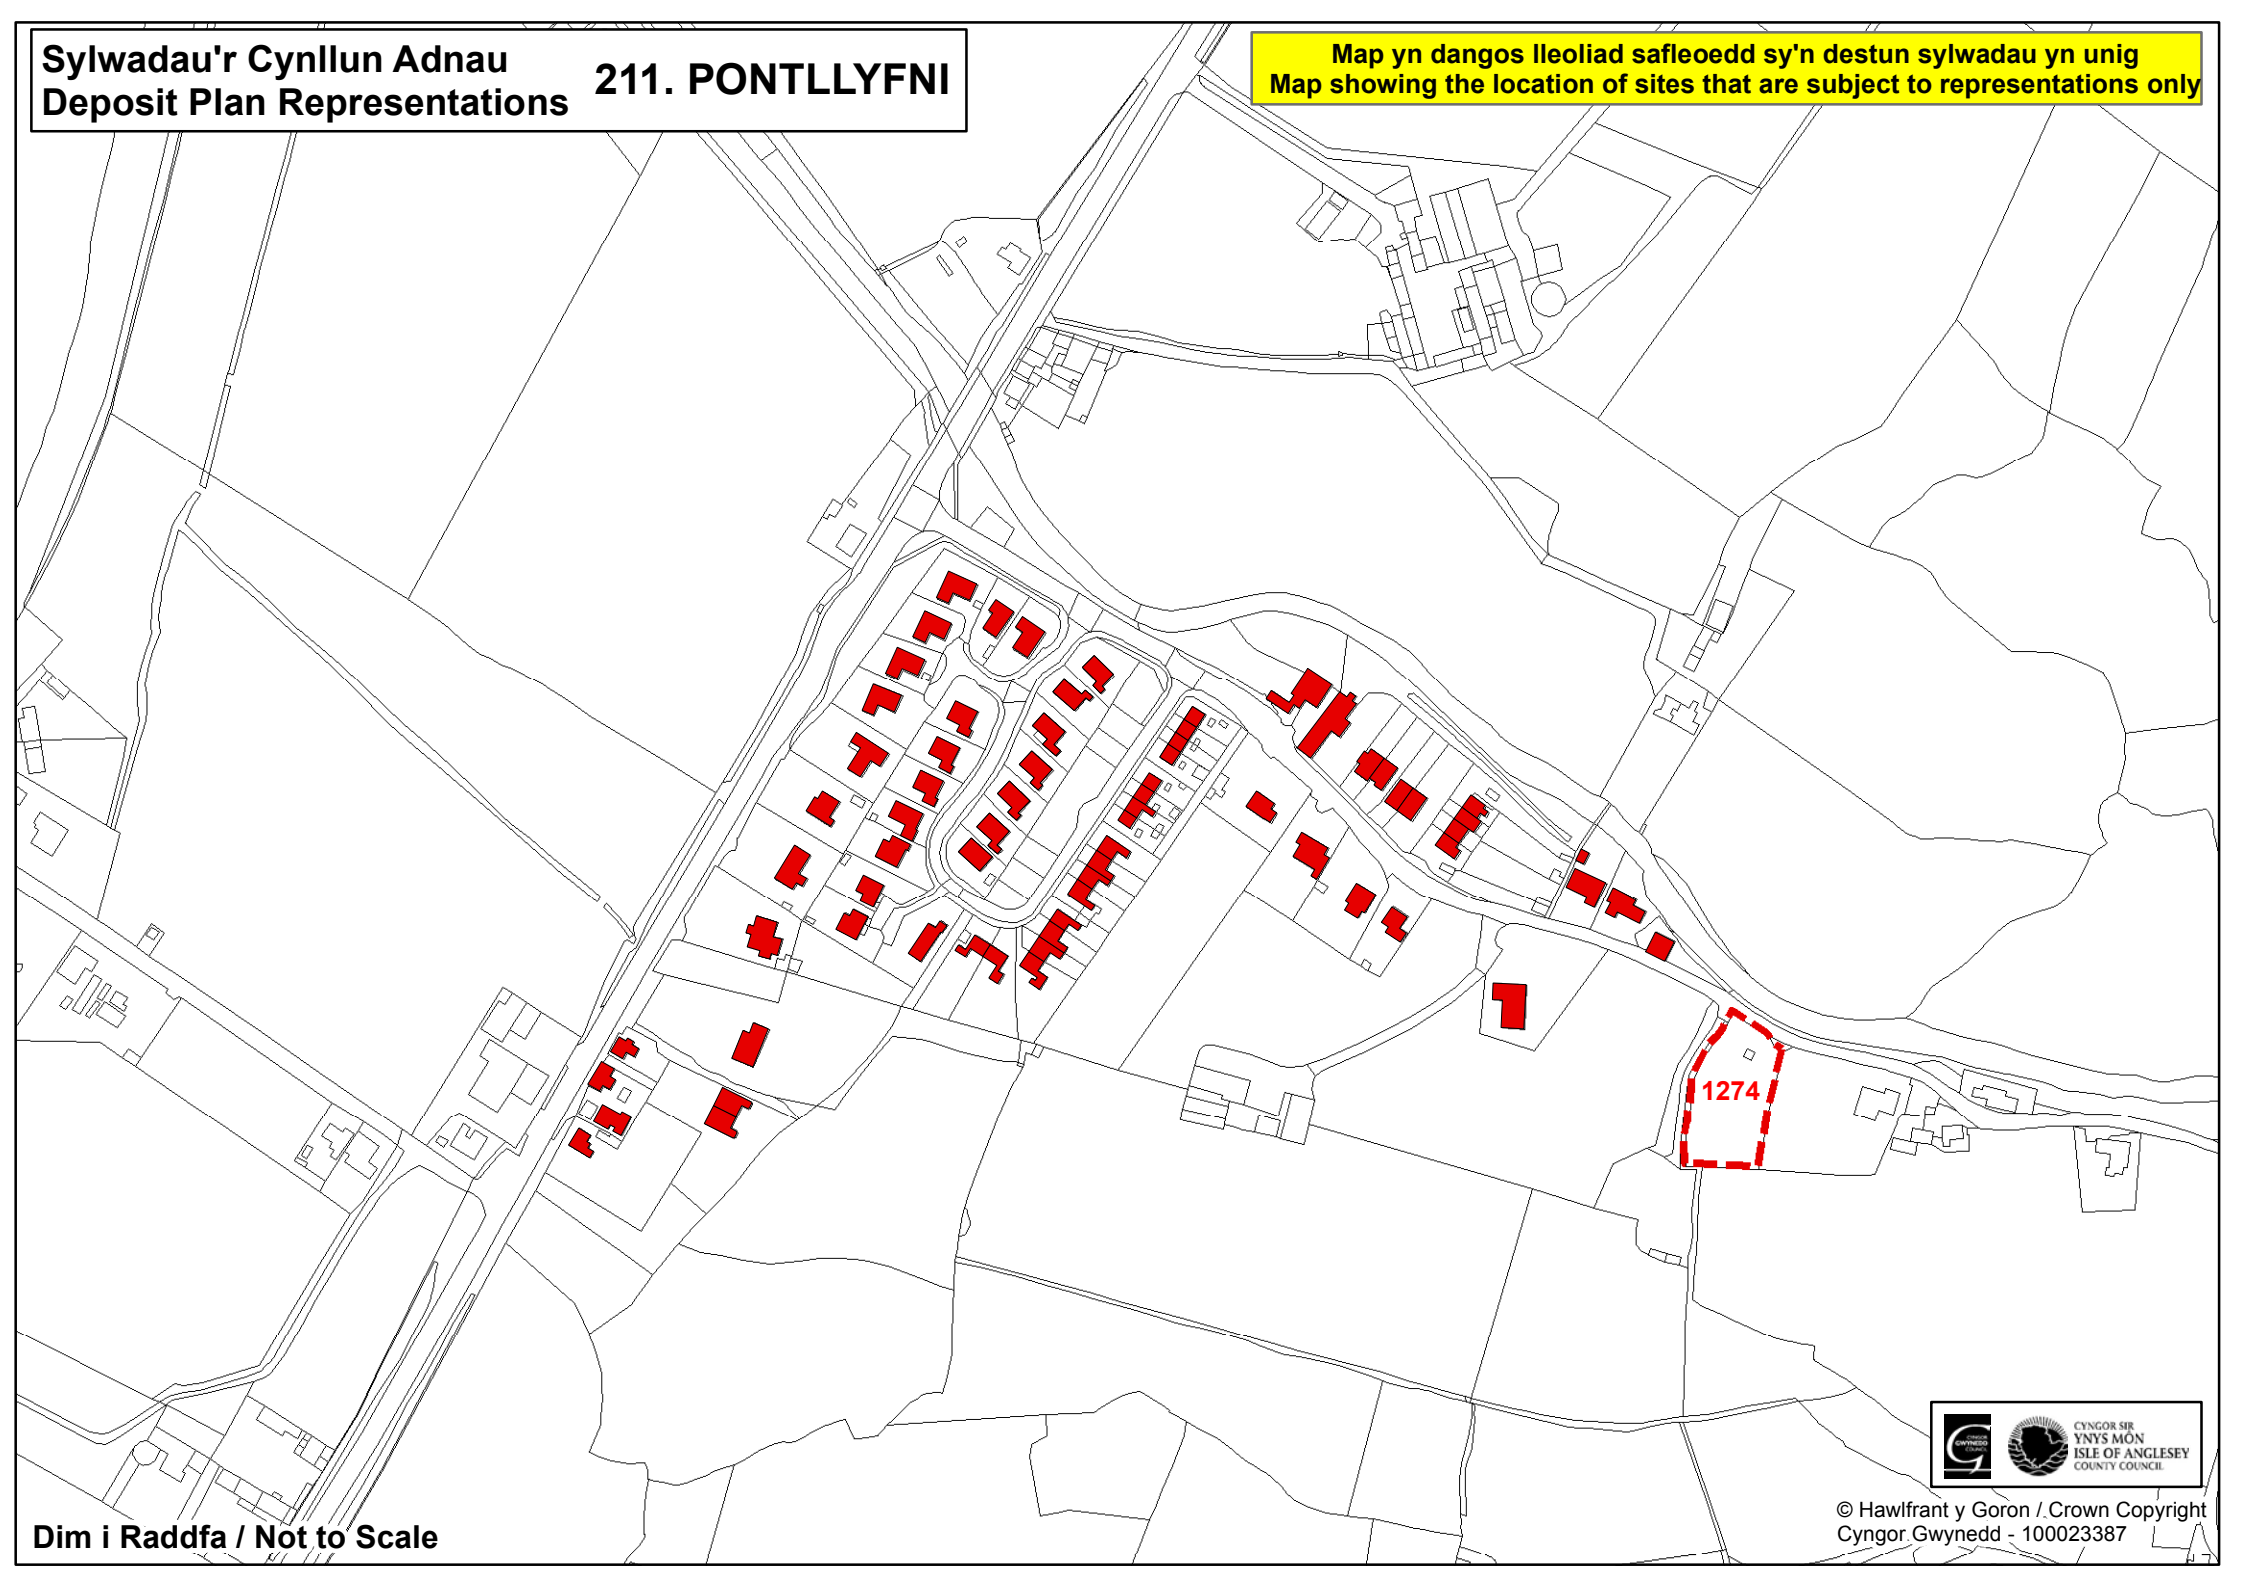

Sylwadau'r Cynllun Adnau
Deposit Plan Representations   **211. PONTLLYFNI**

Map yn dangos lleoliad safleoedd sy'n destun sylwadau yn unig
Map showing the location of sites that are subject to representations only

Dim i Raddfa / Not to Scale

© Hawfrant y Goron / Crown Copyright
Cyngor Gwynedd - 100023387