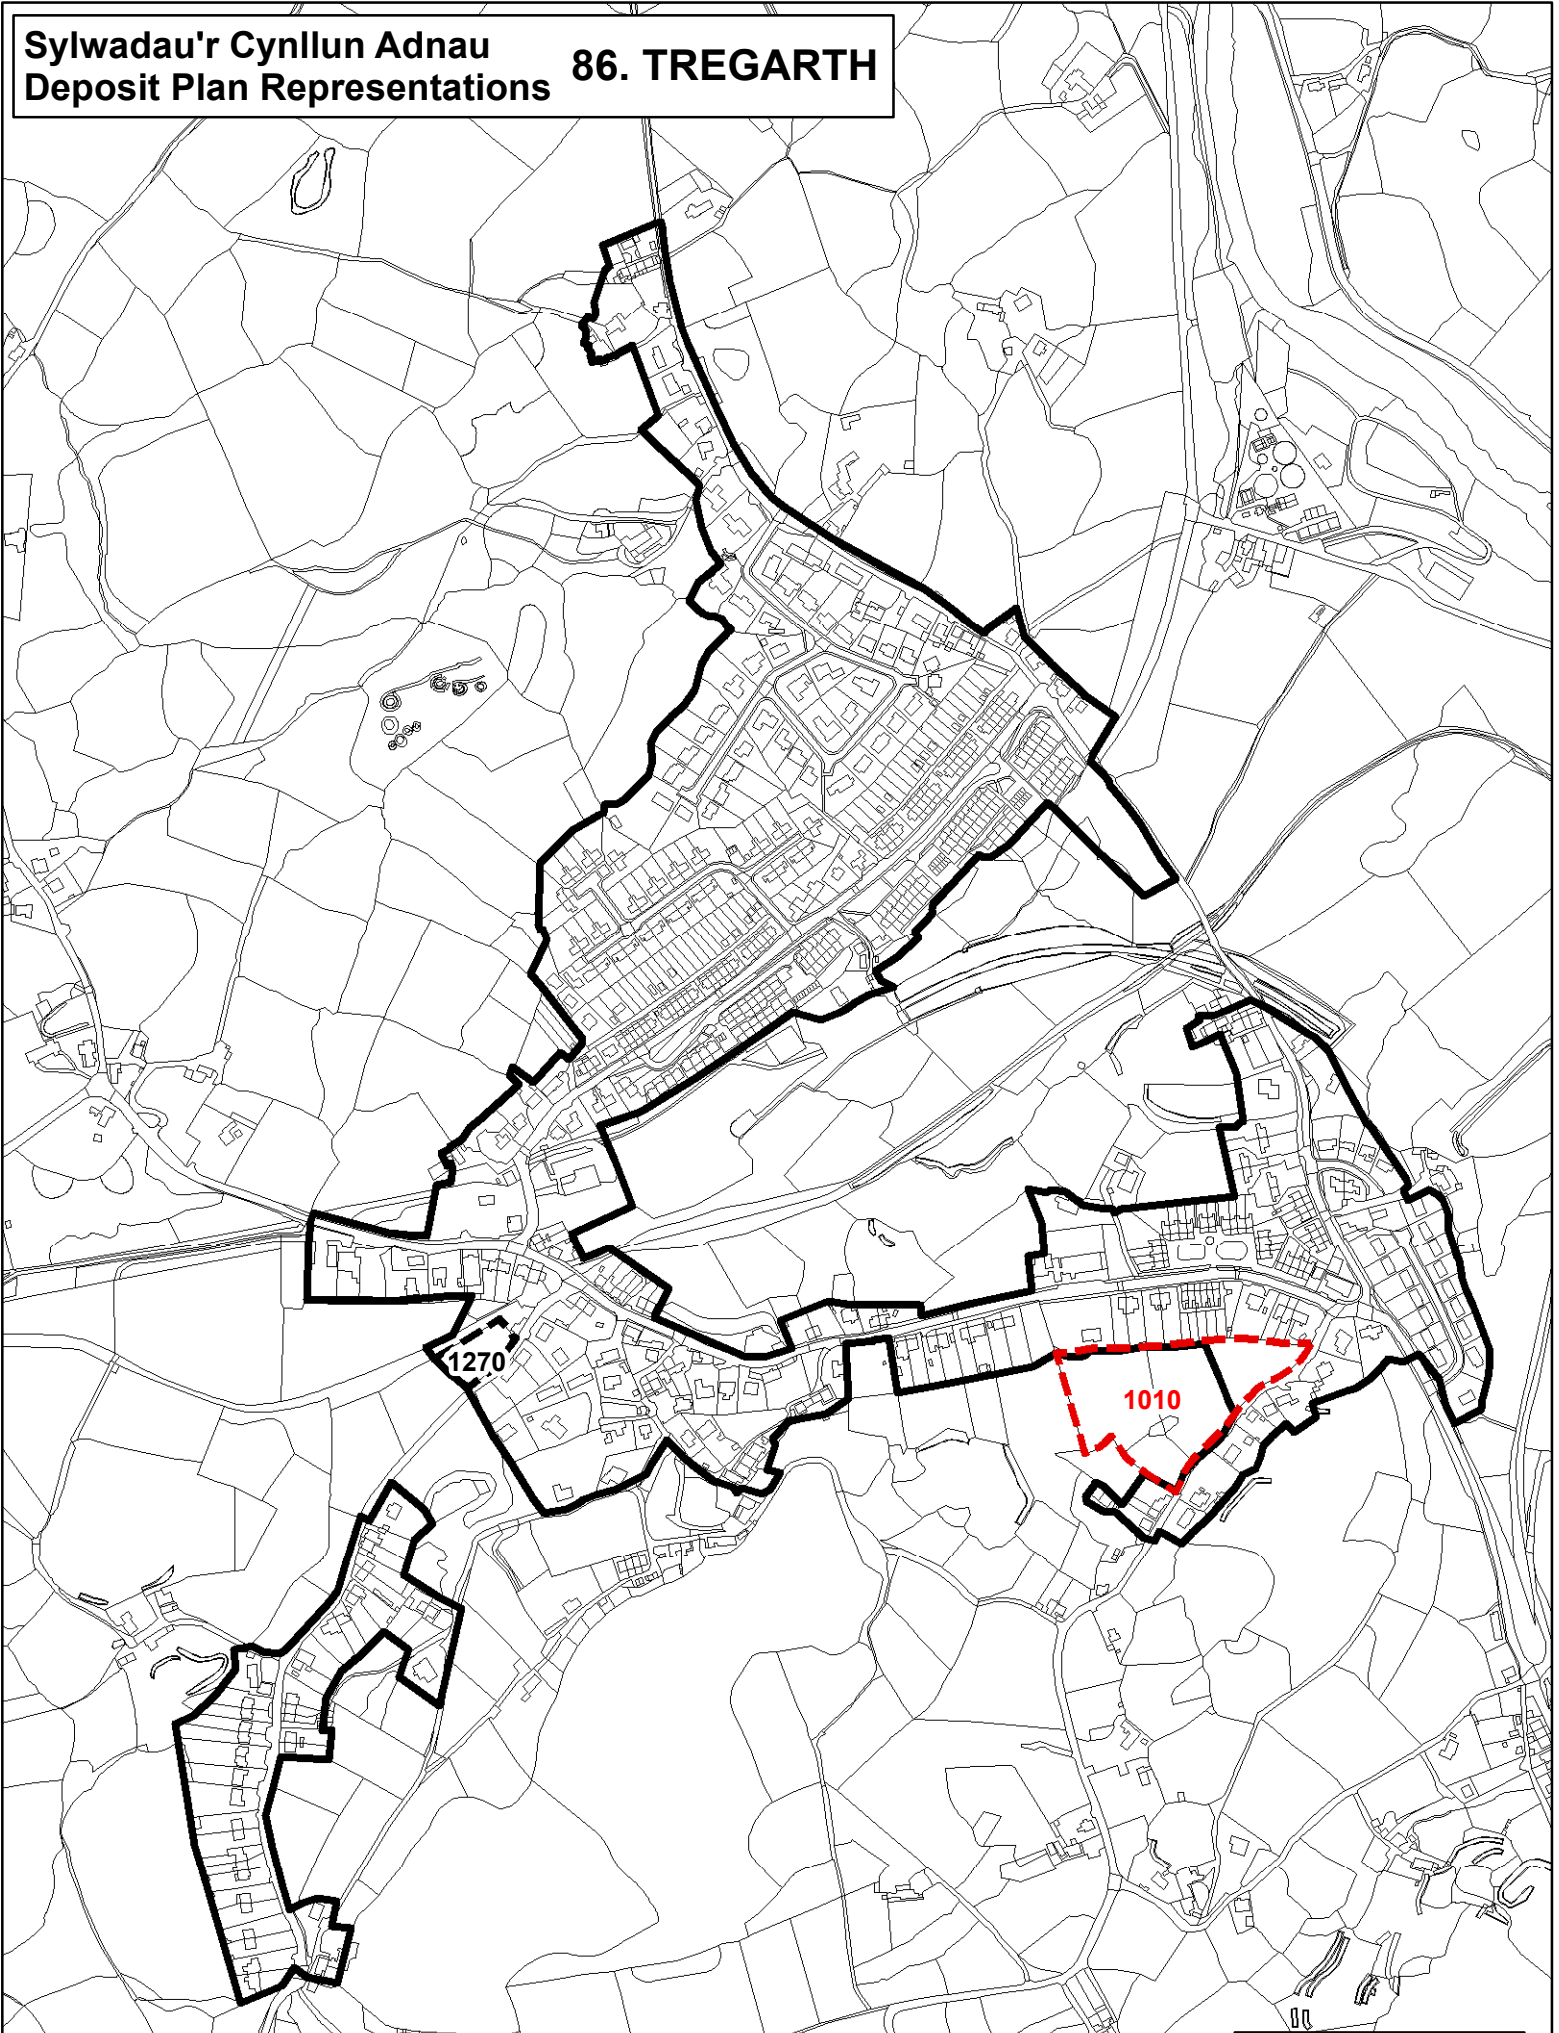

Sylwadau'r Cynllun Adnau
Deposit Plan Representations **86. TREGARTH**

Dim i Raddfa / Not to Scale

Map yn dangos lleoliad safleoedd sy'n destun sylwadau yn unig
Map showing the location of sites that are subject to representations only

© Hawffrant y Goron / Crown Copyright
Cynghor Gwynedd - 100023387