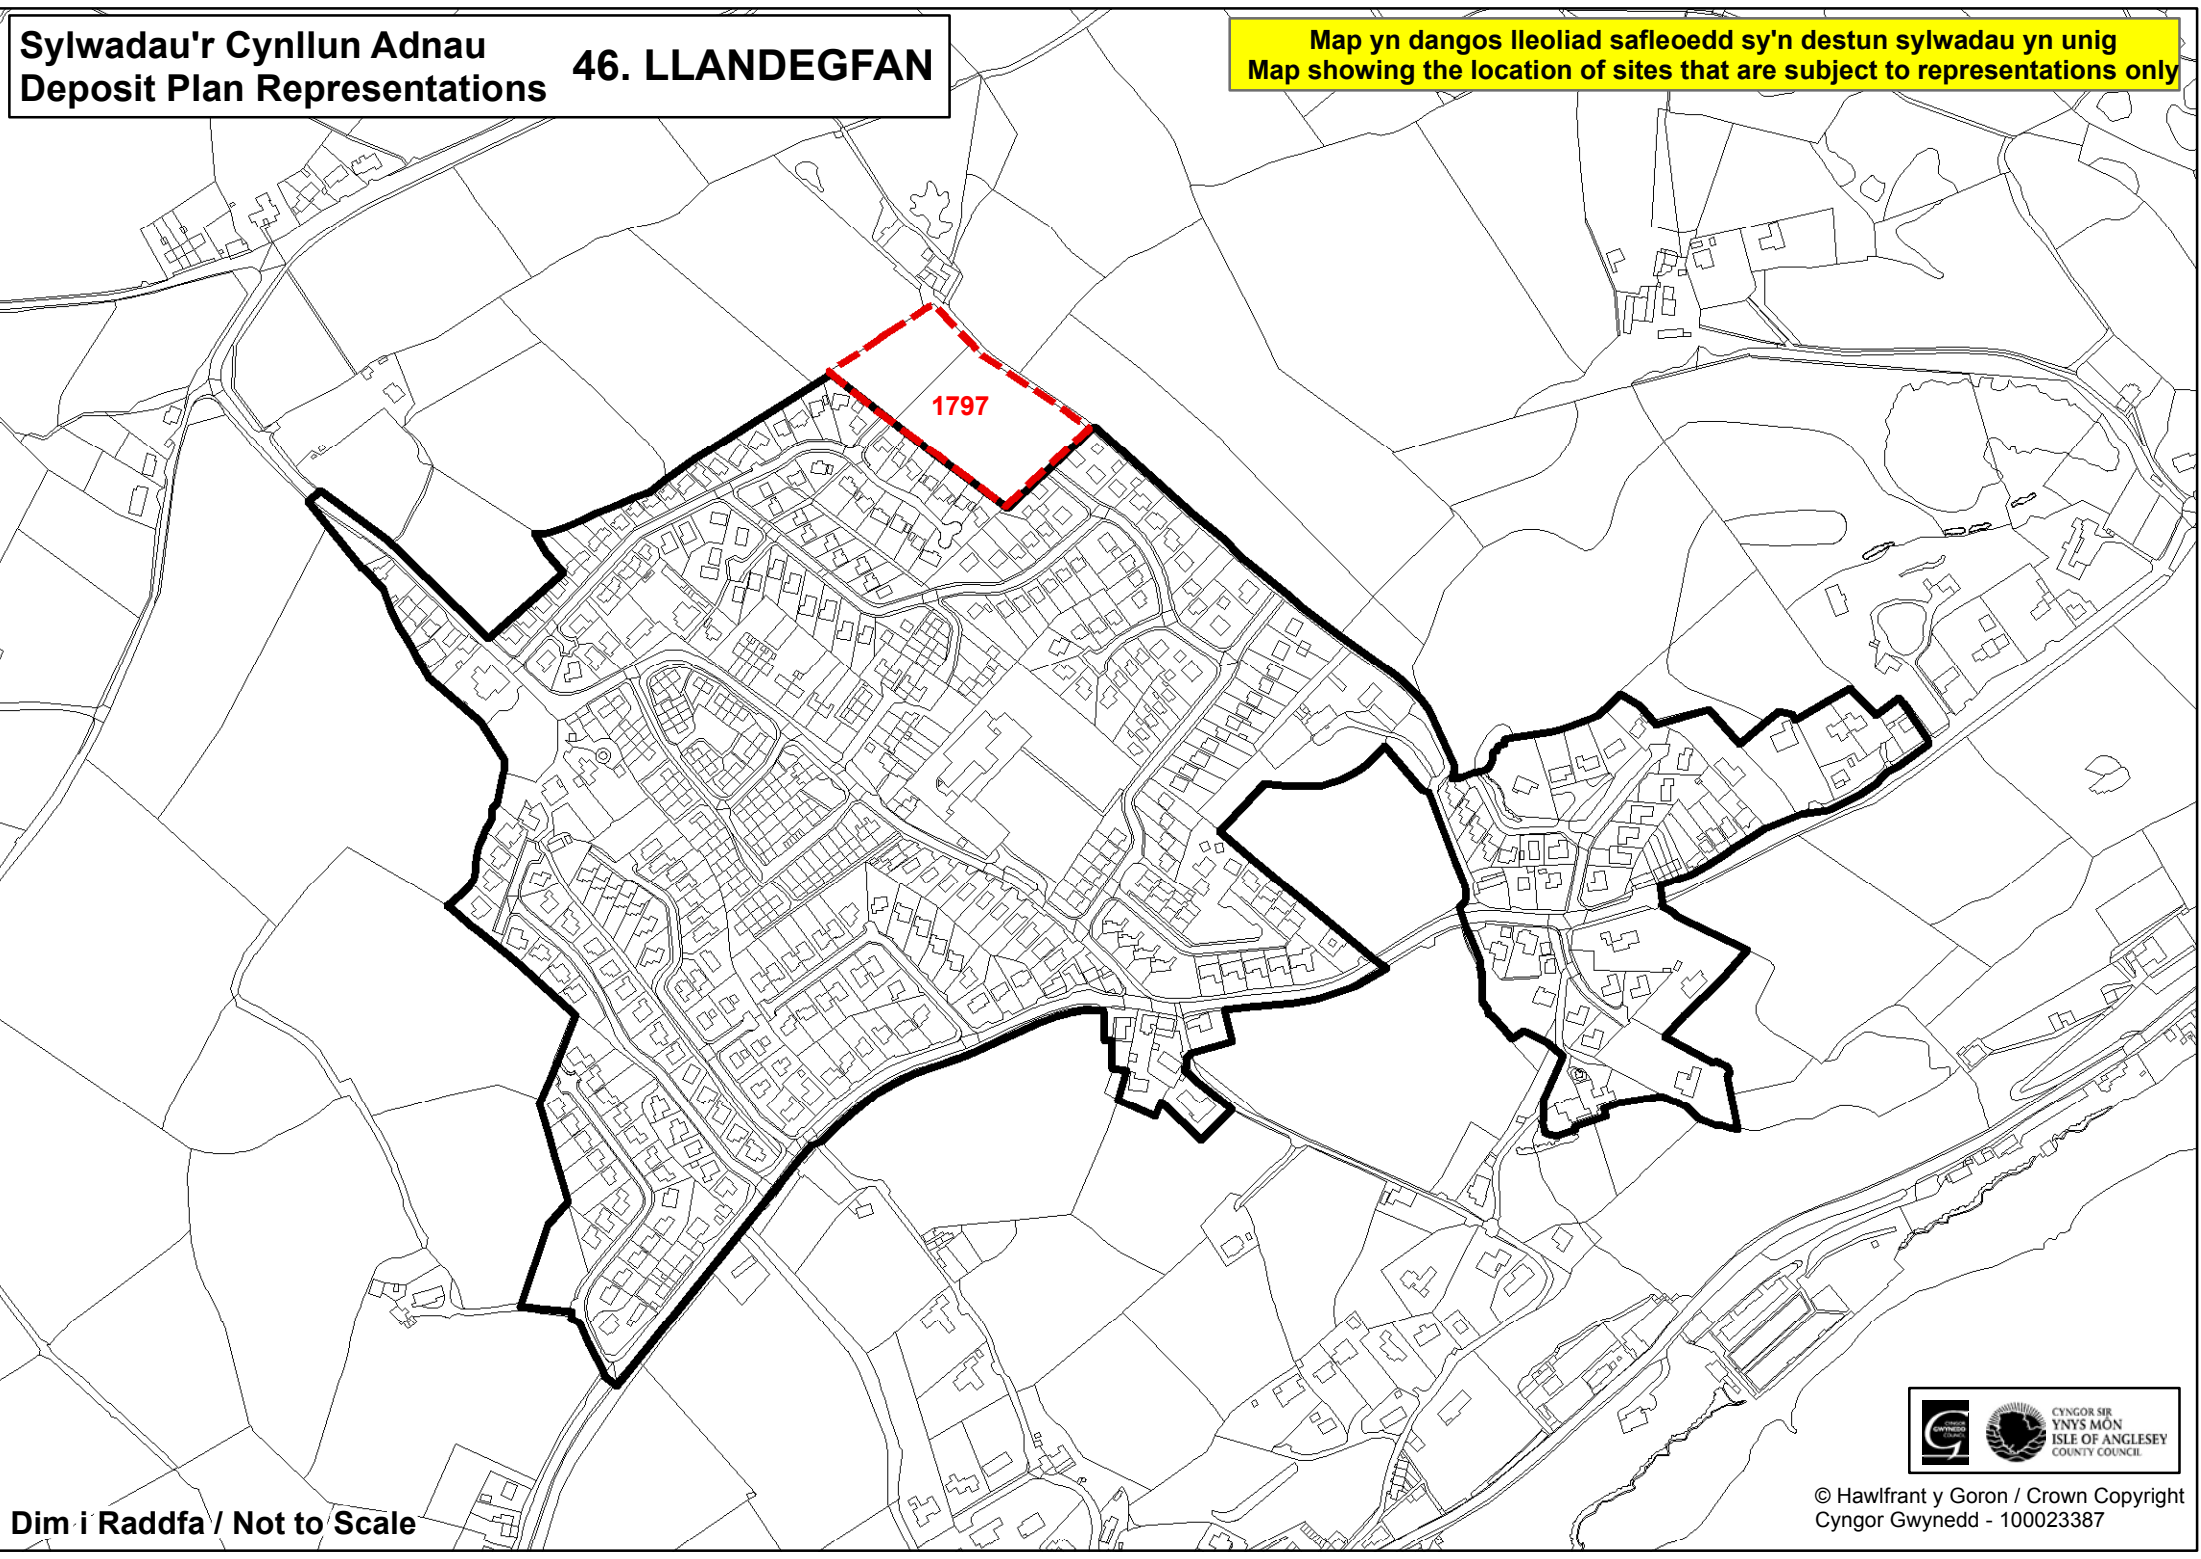

Dim i Raddfa / Not to Scale

© Hawlfraint y Goron / Crown Copyright
Cynllun Gwynedd - 100023387

Sylwadau'r Cynllun Adnau
Deposit Plan Representations **46. LLANDEGFAN**

Map yn dangos lleoliad safleoedd sy'n destun sylwadau yn unig
Map showing the location of sites that are subject to representations only