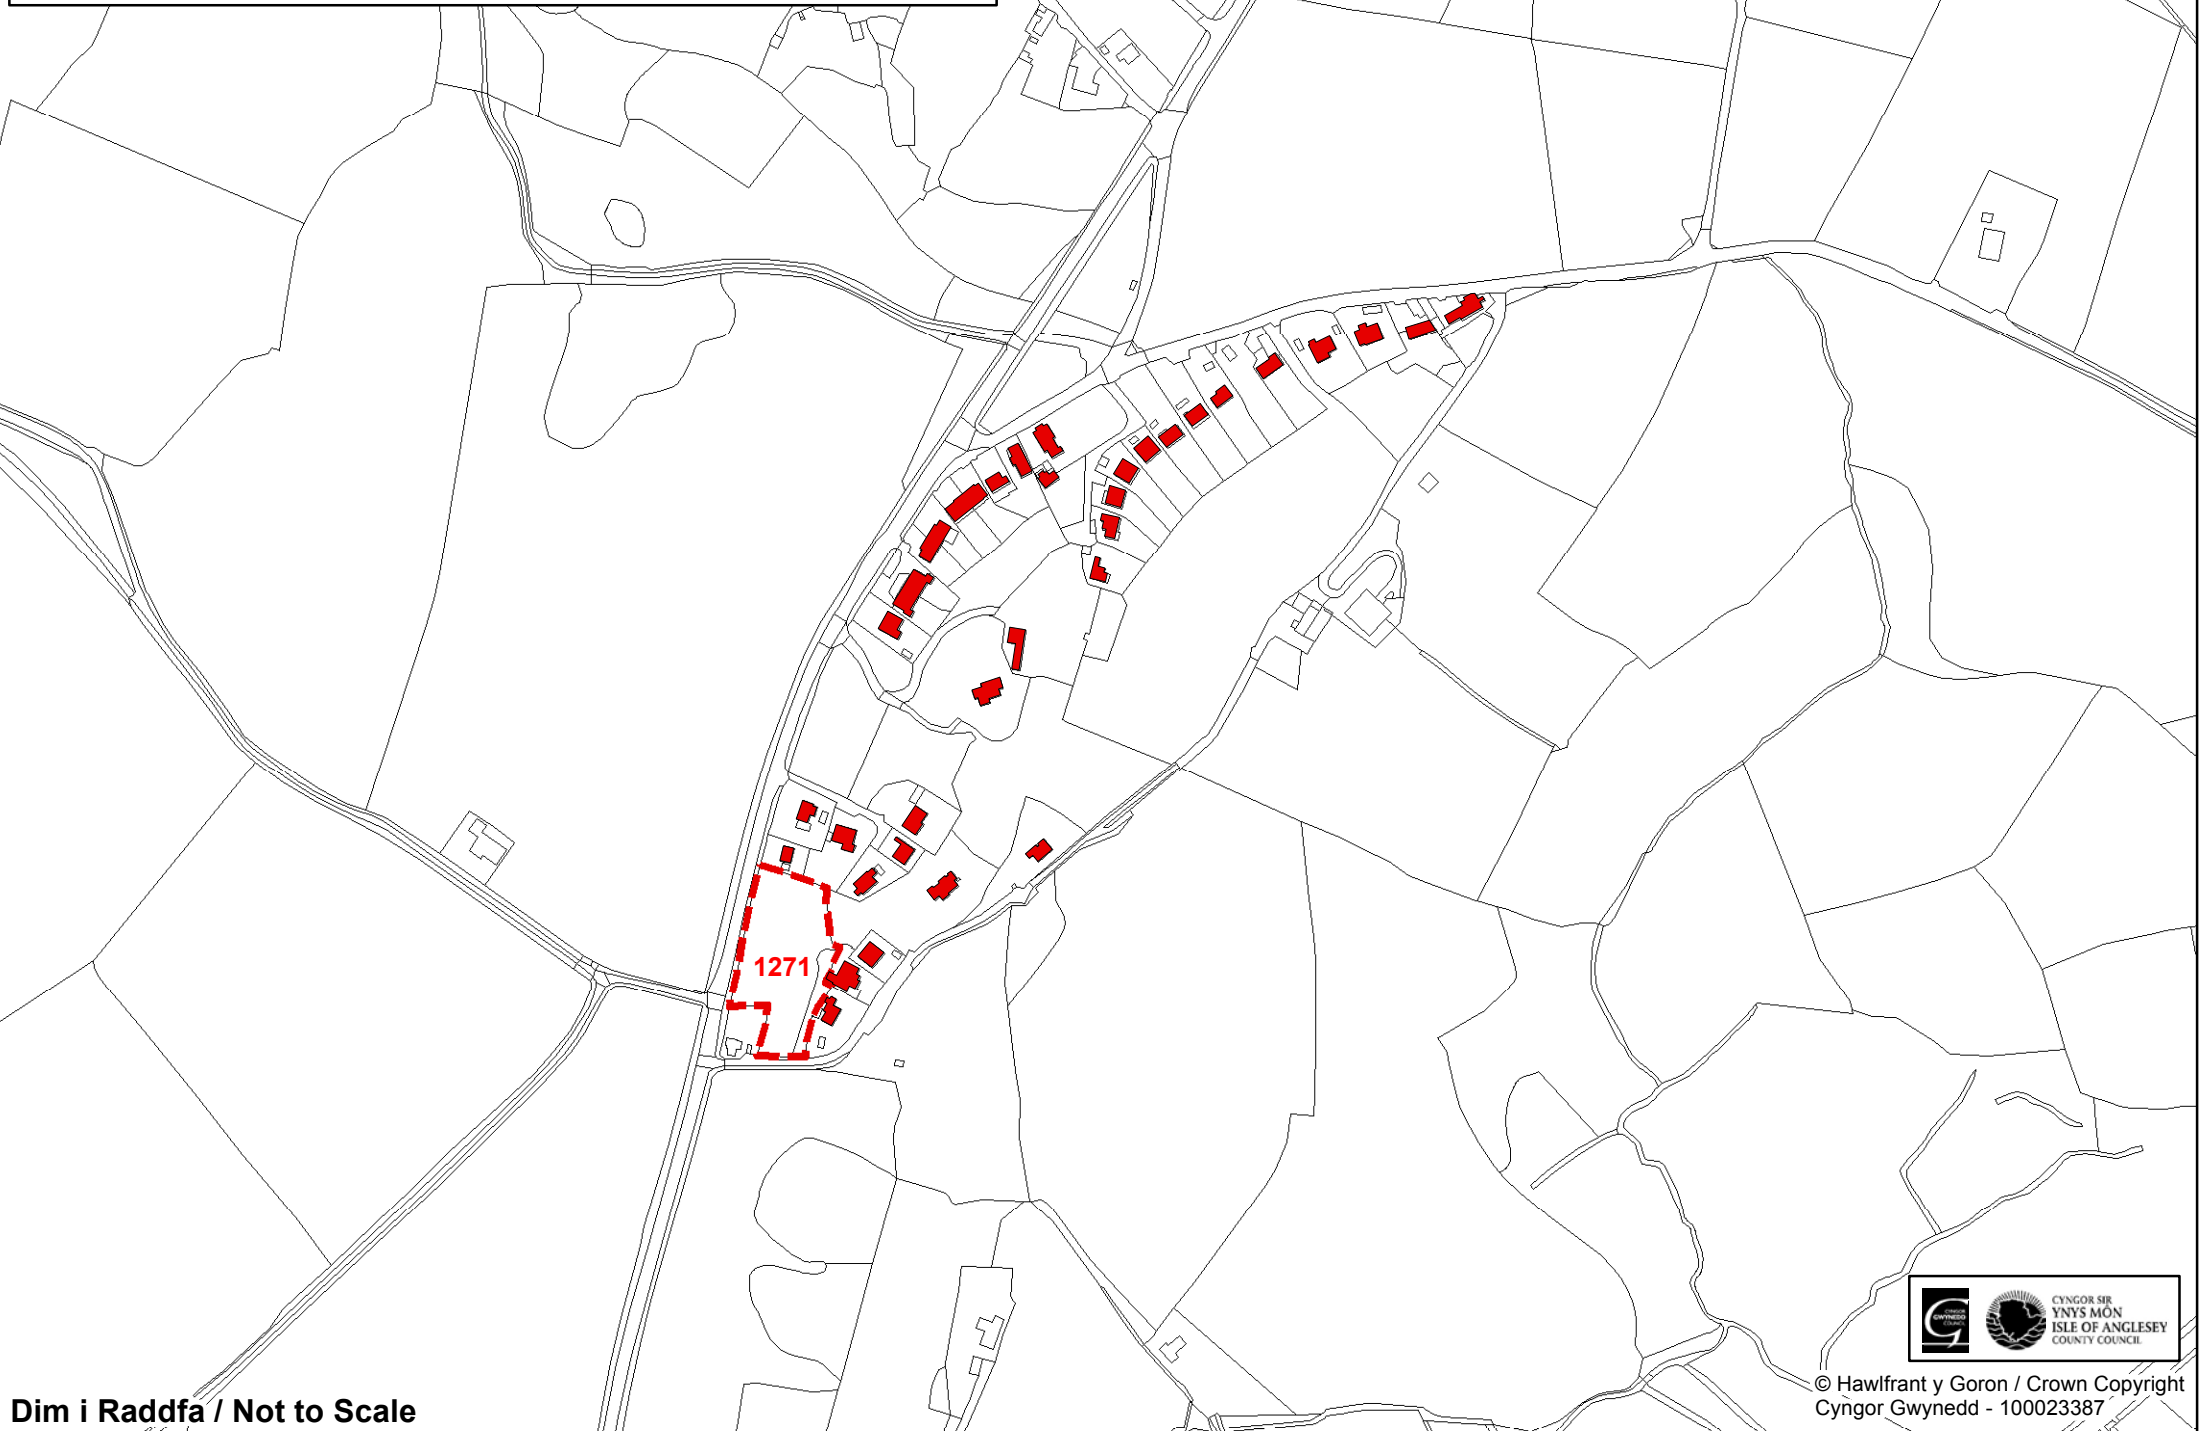

Sylwadau'r Cynllun Adnau
Deposit Plan Representations   **197. LLWYN HUDOL**

Map yn dangos lleoliad safleoedd sy'n destun sylwadau yn unig
Map showing the location of sites that are subject to representations only

Dim i Raddfa / Not to Scale

© Hawlfraint y Goron / Crown Copyright
Cyngor Gwynedd - 100023387