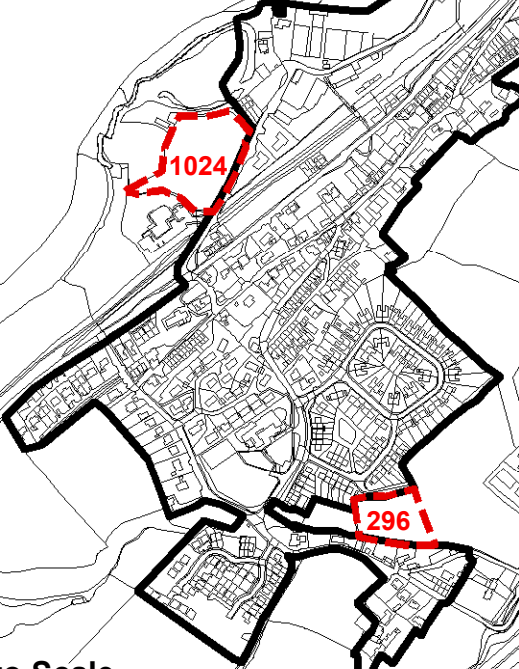

Dim i Raddfa / Not to Scale

© Hawfrant y Goron / Crown Copyright
Cyngor Gwynedd - 100023387

Sylwadau'r Cynllun Adnau
Deposit Plan Representations **115. Y FELINHELI**

Map yn dangos lleoliad safleoedd sy'n destun sylwadau yn unig
Map showing the location of sites that are subject to representations only