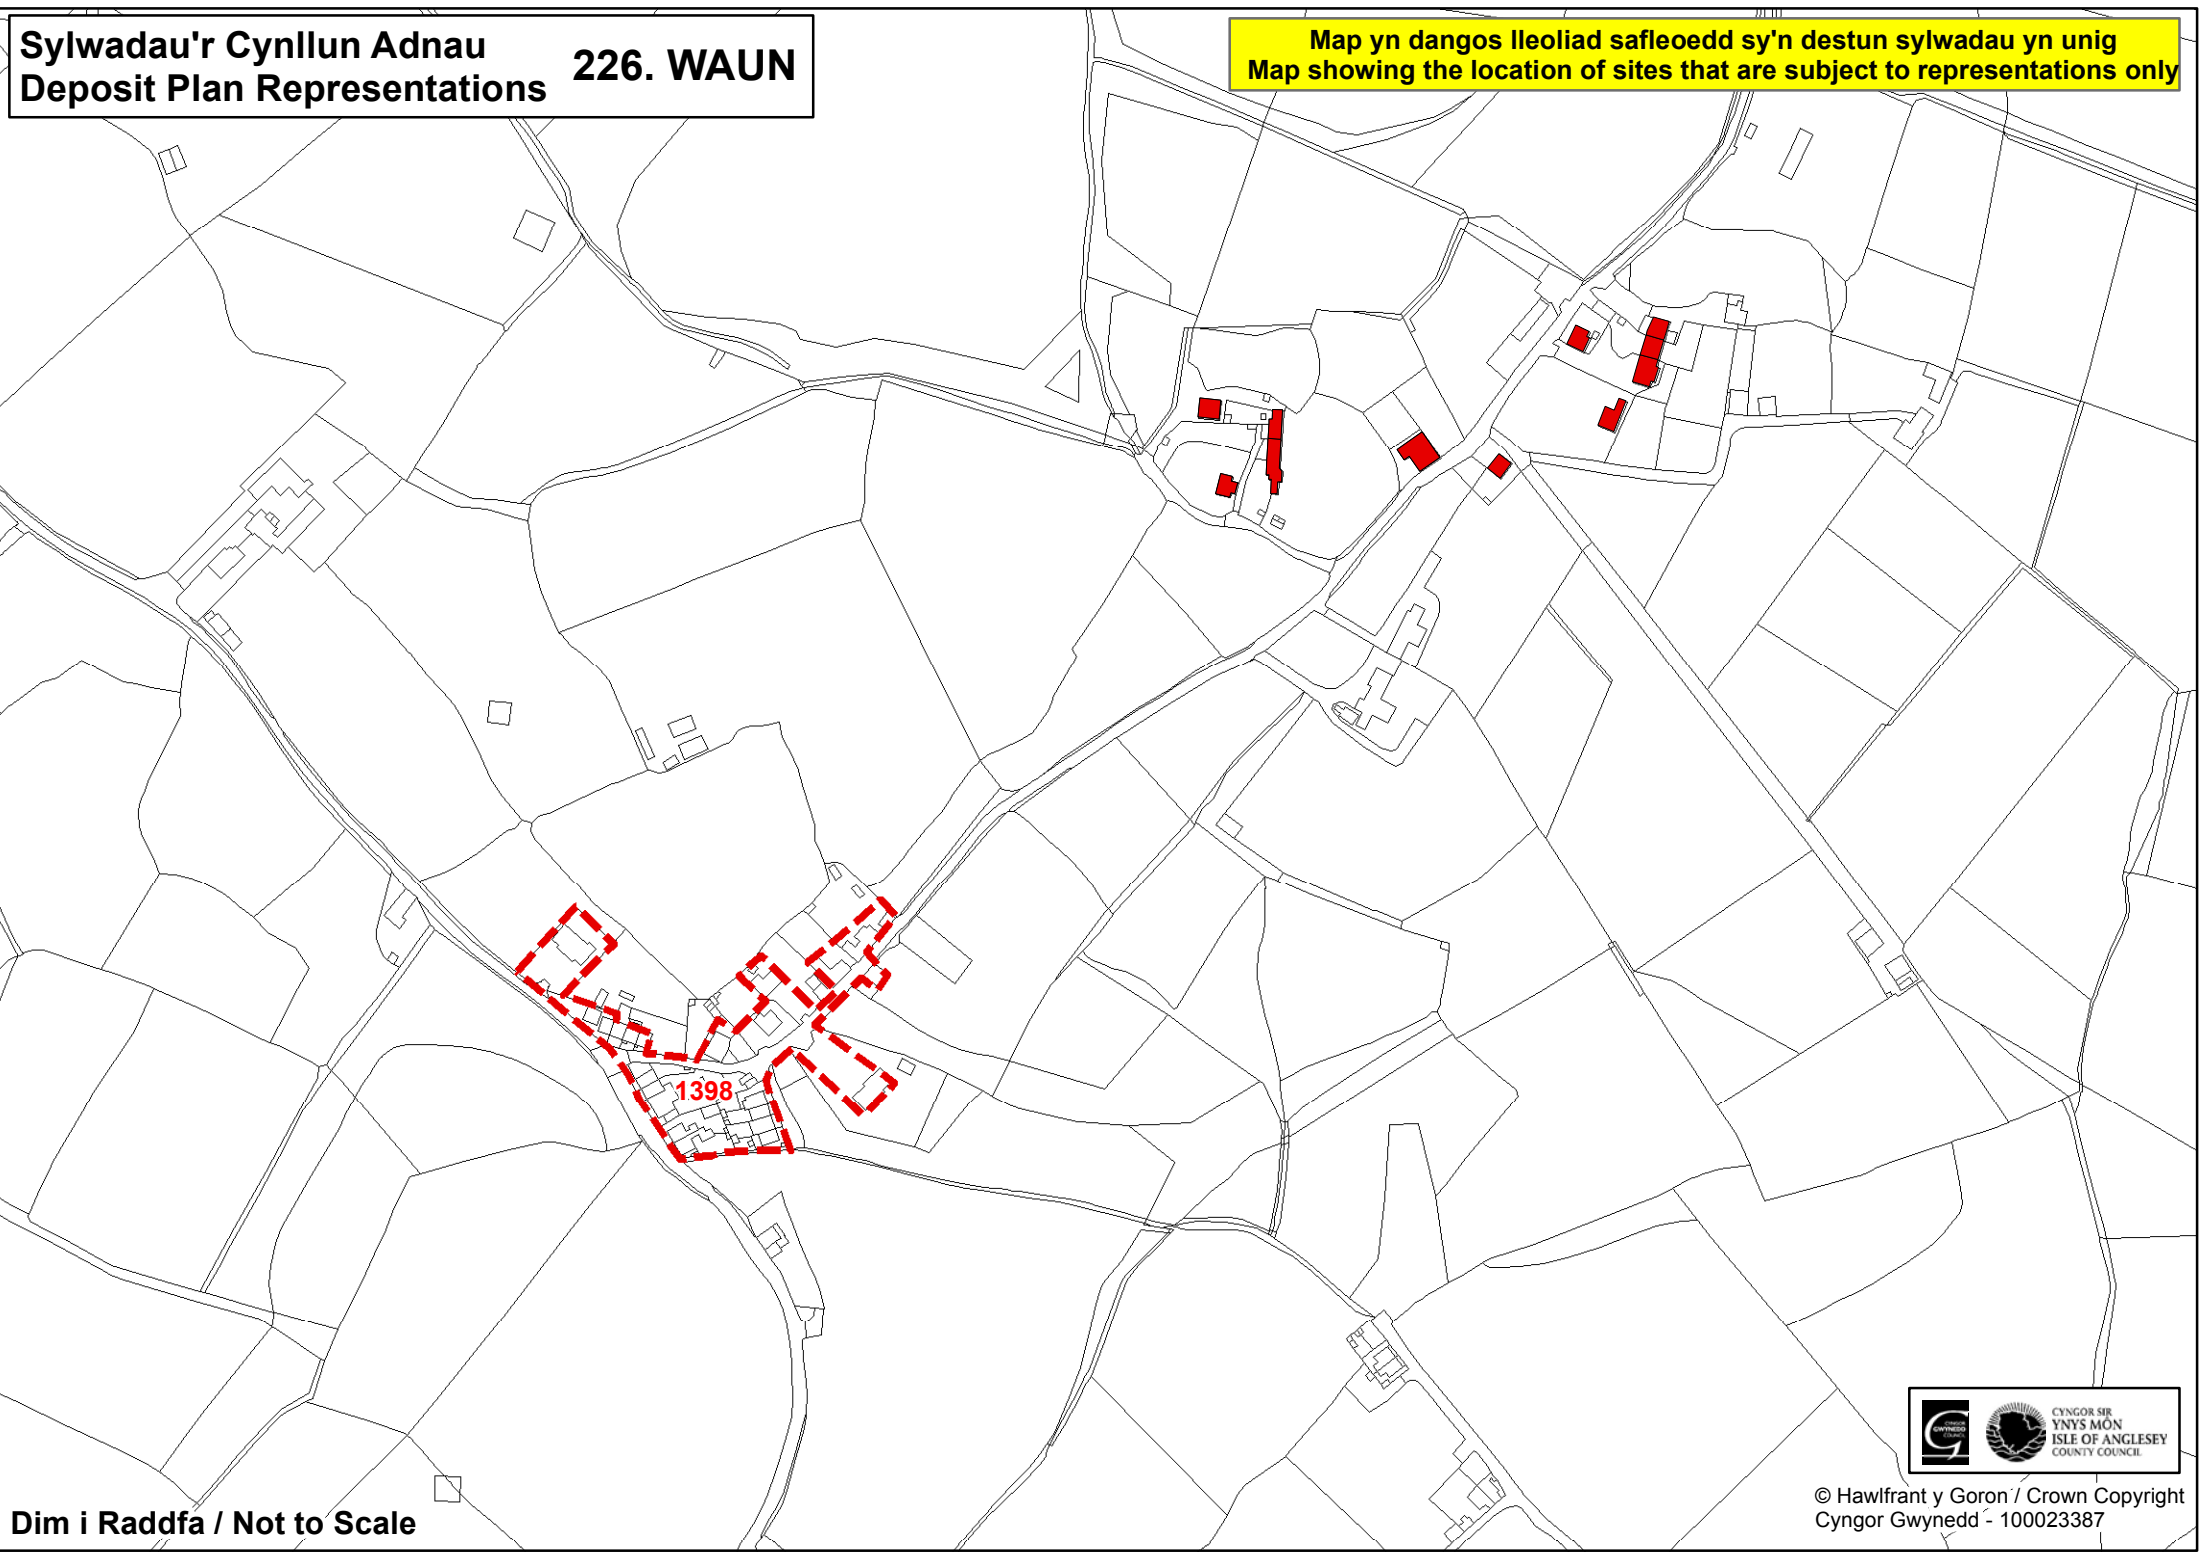

Sylwadau'r Cynllun Adnau
Deposit Plan Representations   **226. WAUN**

Map yn dangos lleoliad safleoedd sy'n destun sylwadau yn unig
Map showing the location of sites that are subject to representations only

Dim i Raddfa / Not to Scale

© Hawlfraint y Goron / Crown Copyright
Cynllun Gwynedd - 100023387