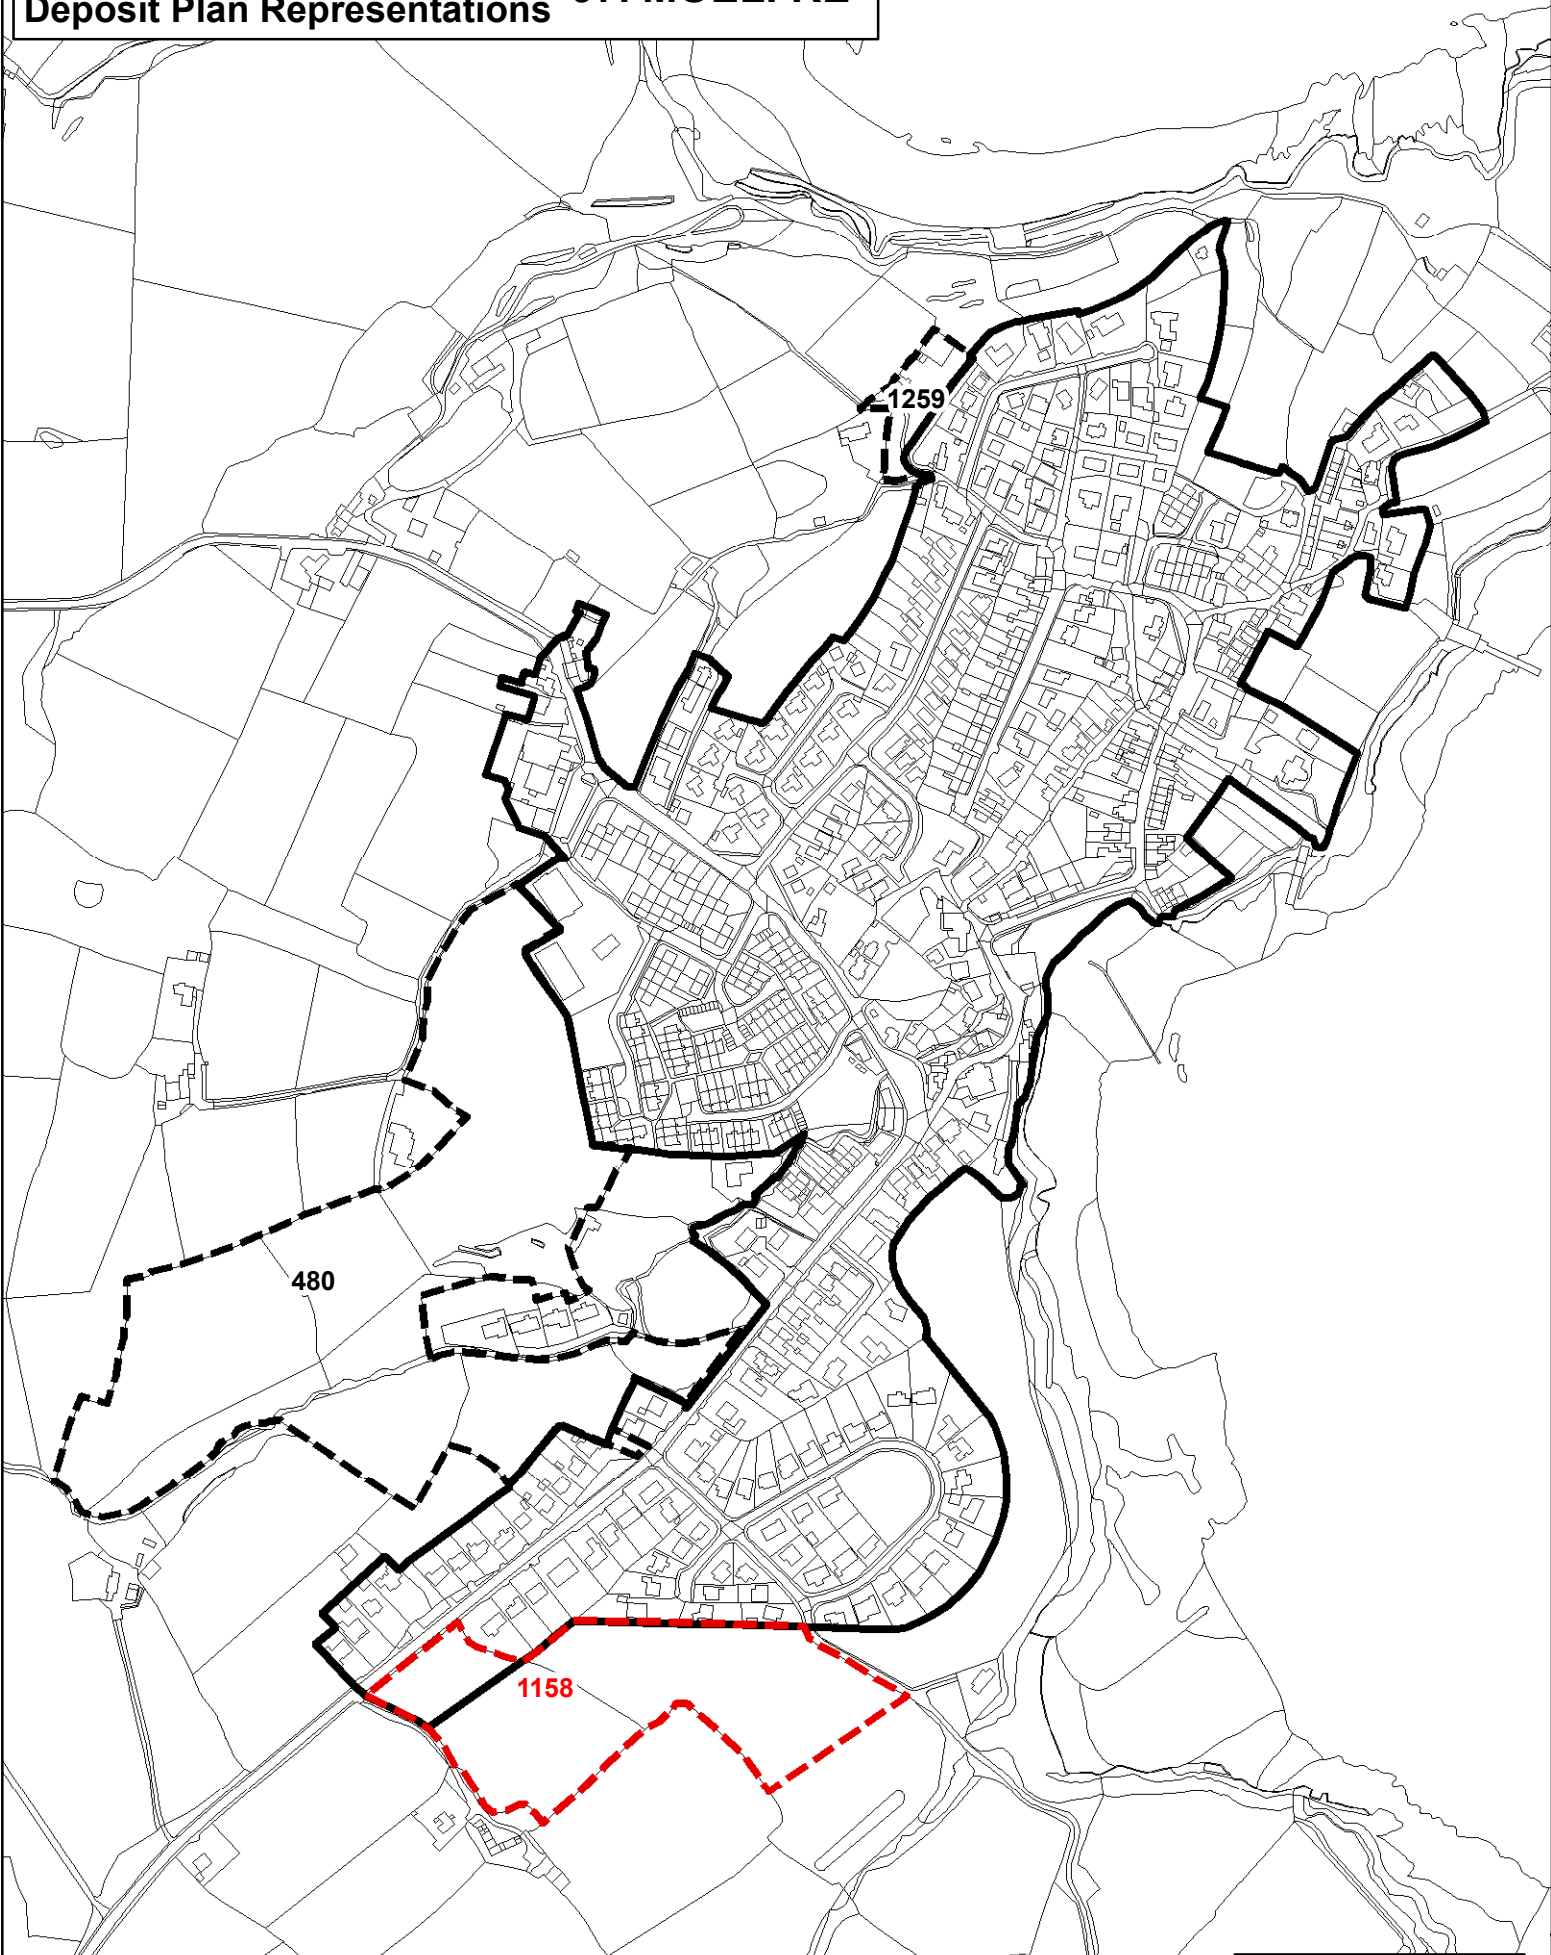

Sylwadau'r Cynllun Adnau   **97. MOELFRE**
Deposit Plan Representations

Dim i Raddfa / Not to Scale

Map yn dangos lleoliad safleoedd sy'n destun sylwadau yn unig
Map showing the location of sites that are subject to representations only

© Hawlfraint y Goron / Crown Copyright
Cynghor Gwynedd - 100023387