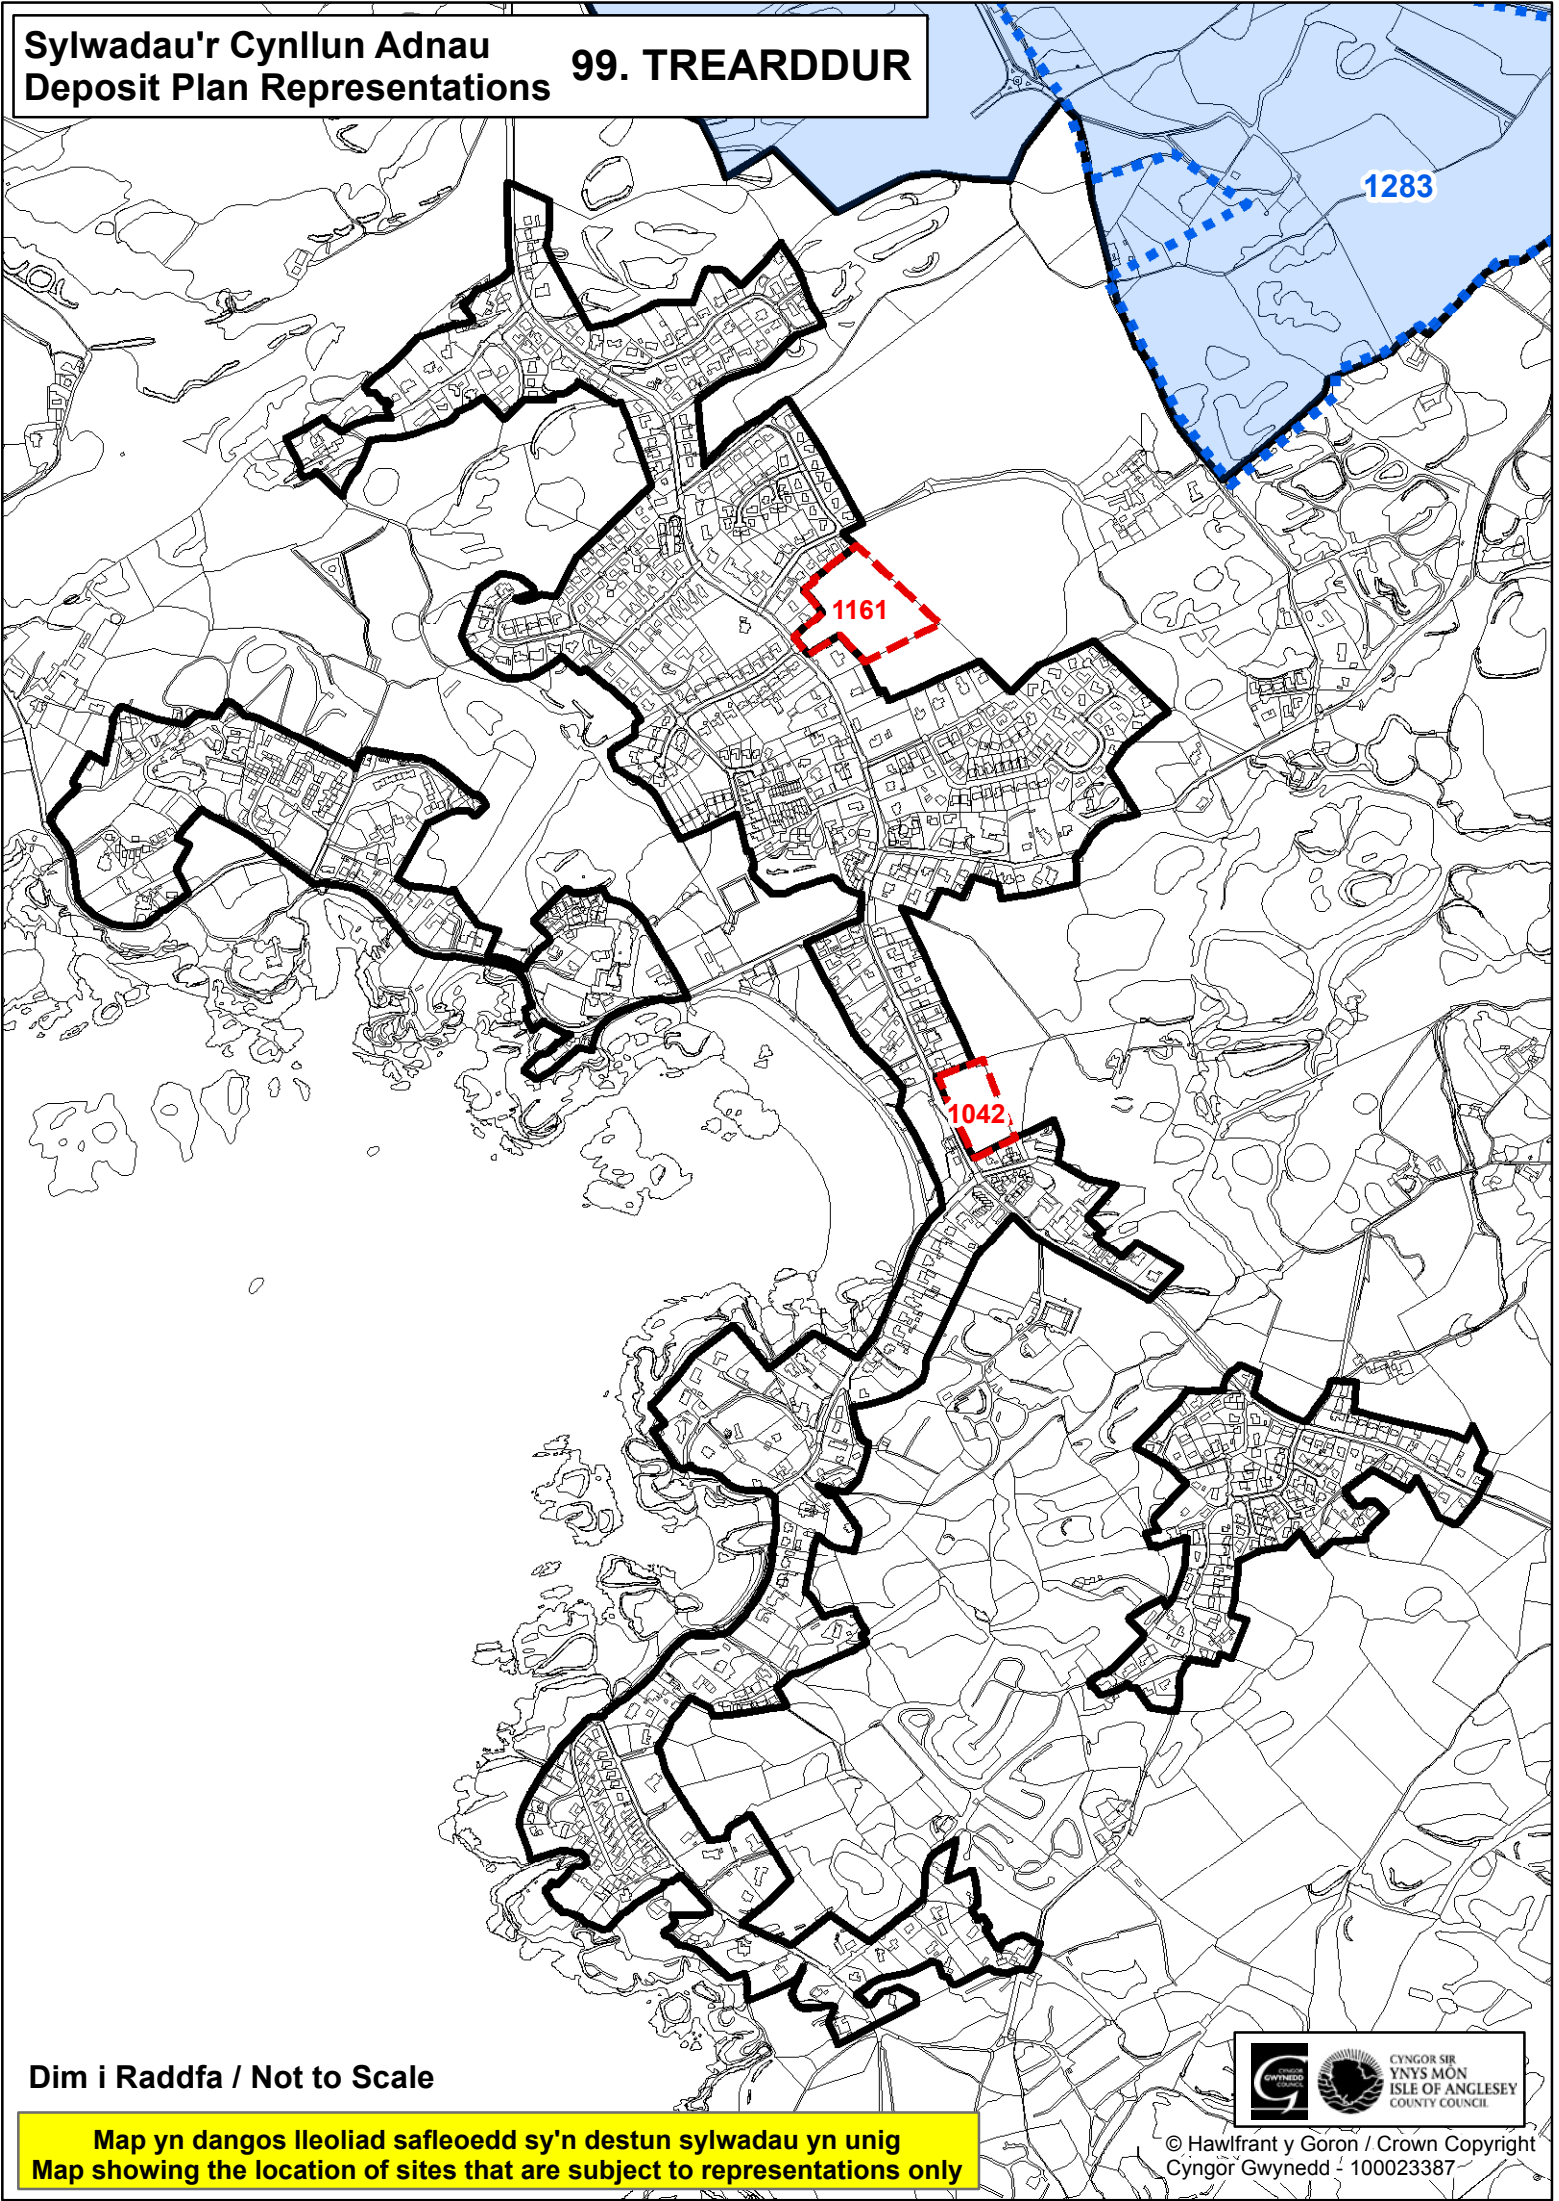

Sylwadau'r Cynllun Adnau
Deposit Plan Representations **99. TREARDDUR**

Dim i Raddfa / Not to Scale

Map yn dangos lleoliad safleoedd sy'n destun sylwadau yn unig
Map showing the location of sites that are subject to representations only

© Hawlfraint y Goron / Crown Copyright
Cyngor Gwynedd 100023387