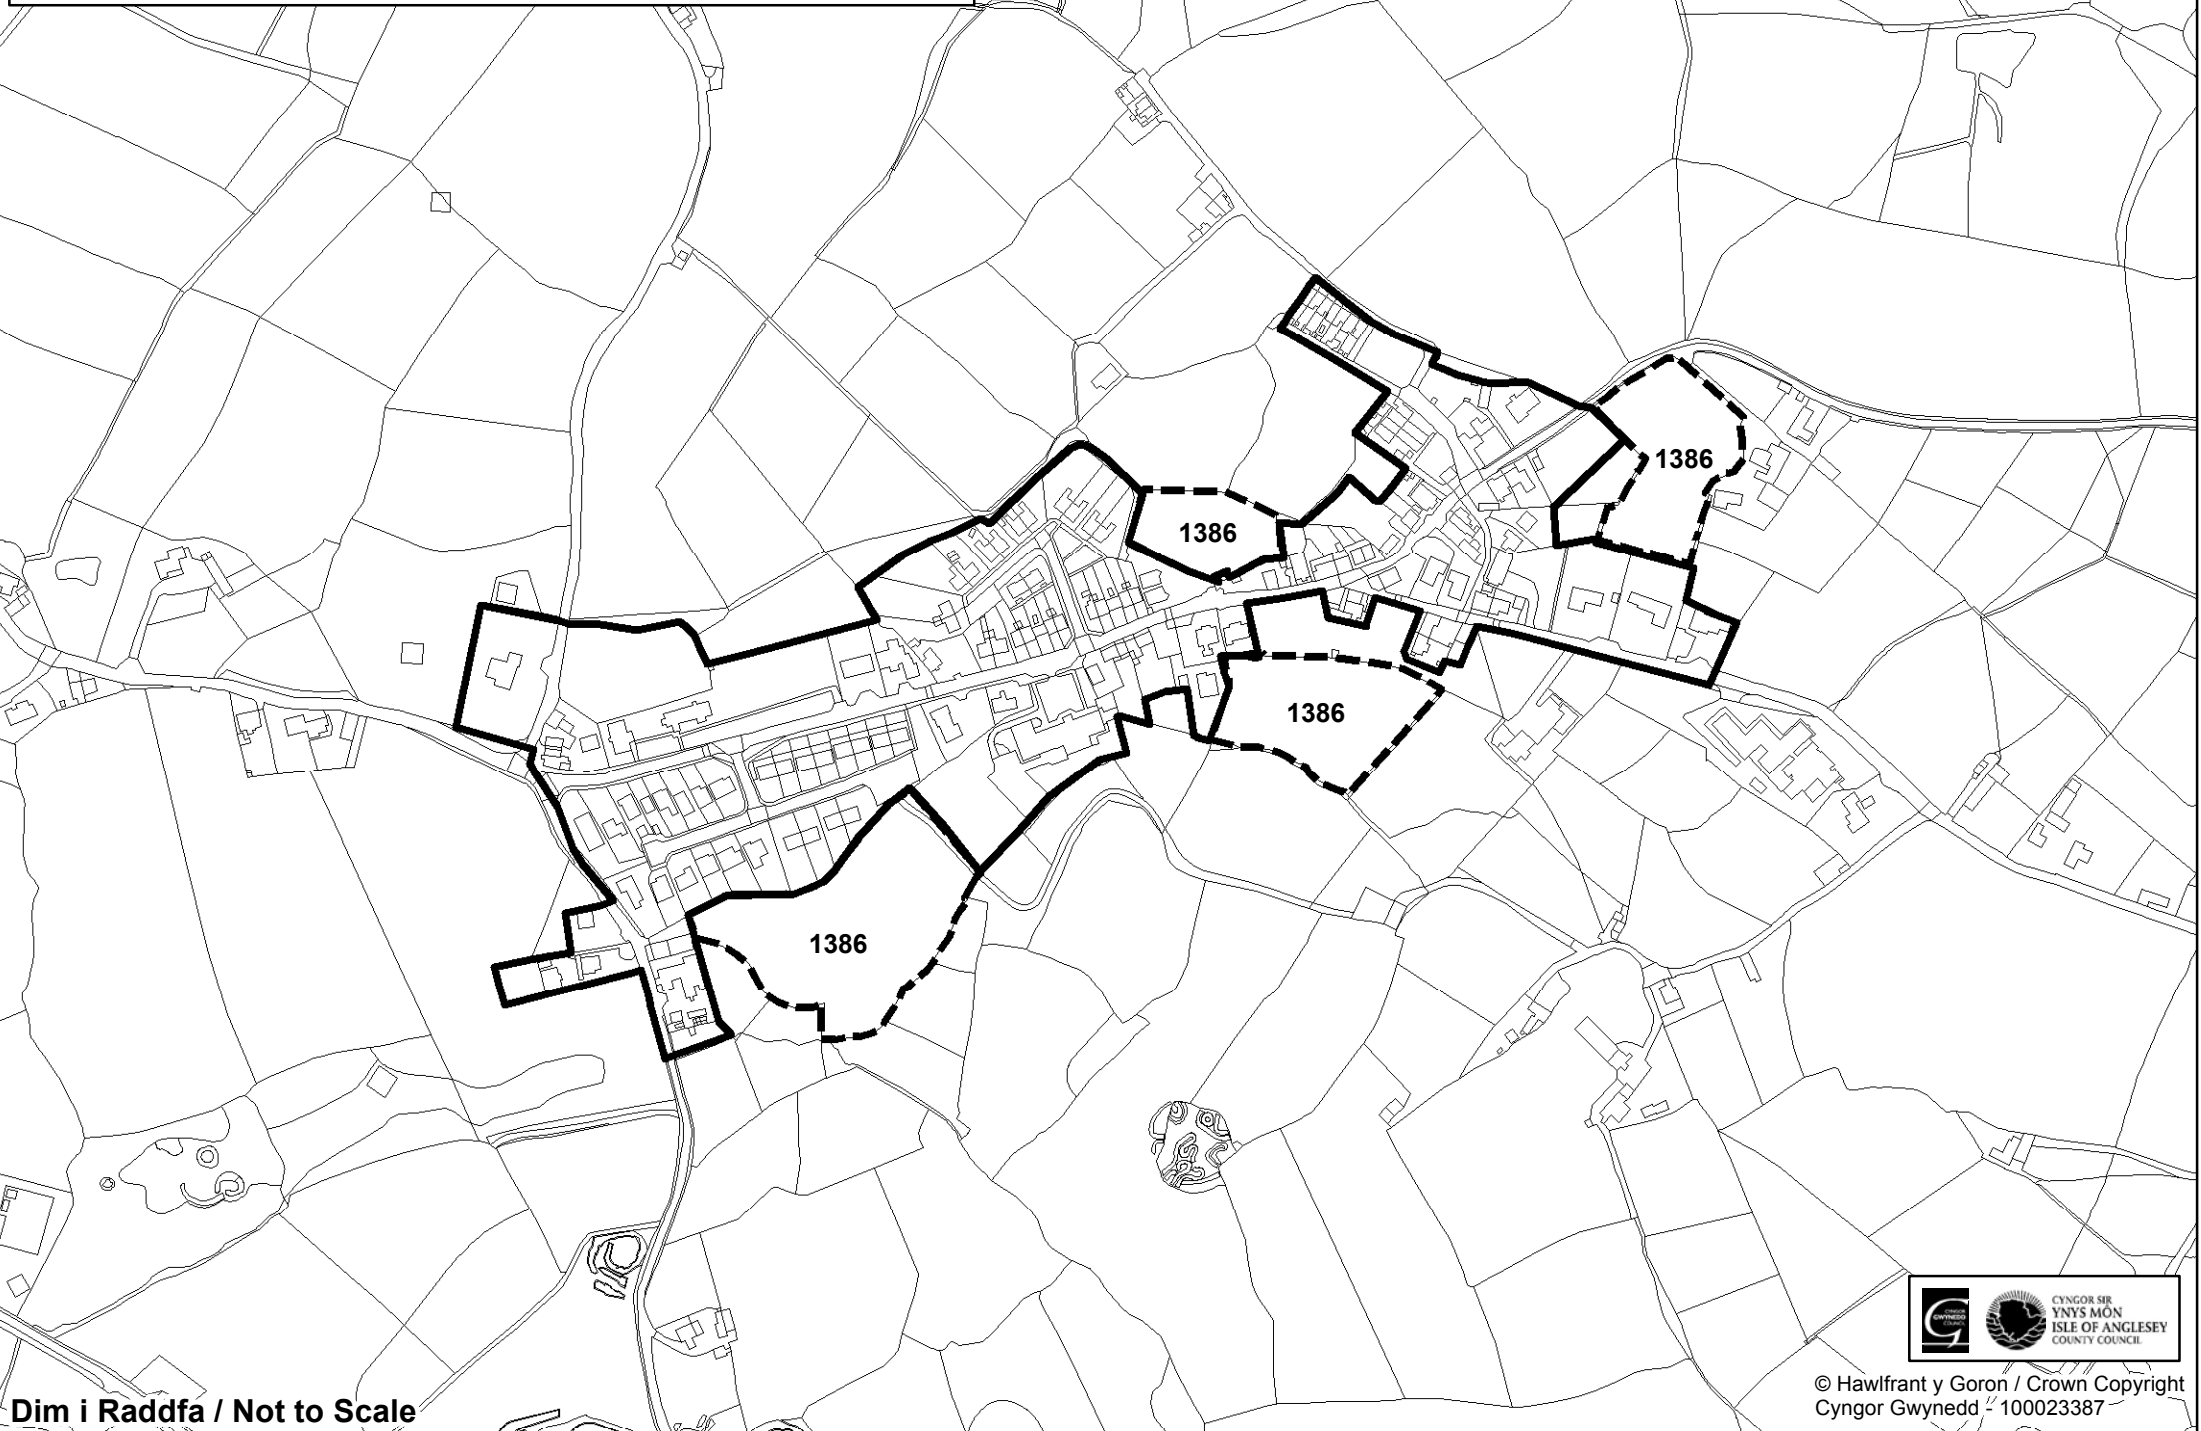

Dim i Raddfa / Not to Scale

© Hawlfraint y Goron / Crown Copyright
Cyngor Gwynedd 2 100023387

Sylwadau'r Cynllun Adnau
Deposit Plan Representations **78. PENISAEWAUN**

Map yn dangos lleoliad safleoedd sy'n destun sylwadau yn unig
Map showing the location of sites that are subject to representations only