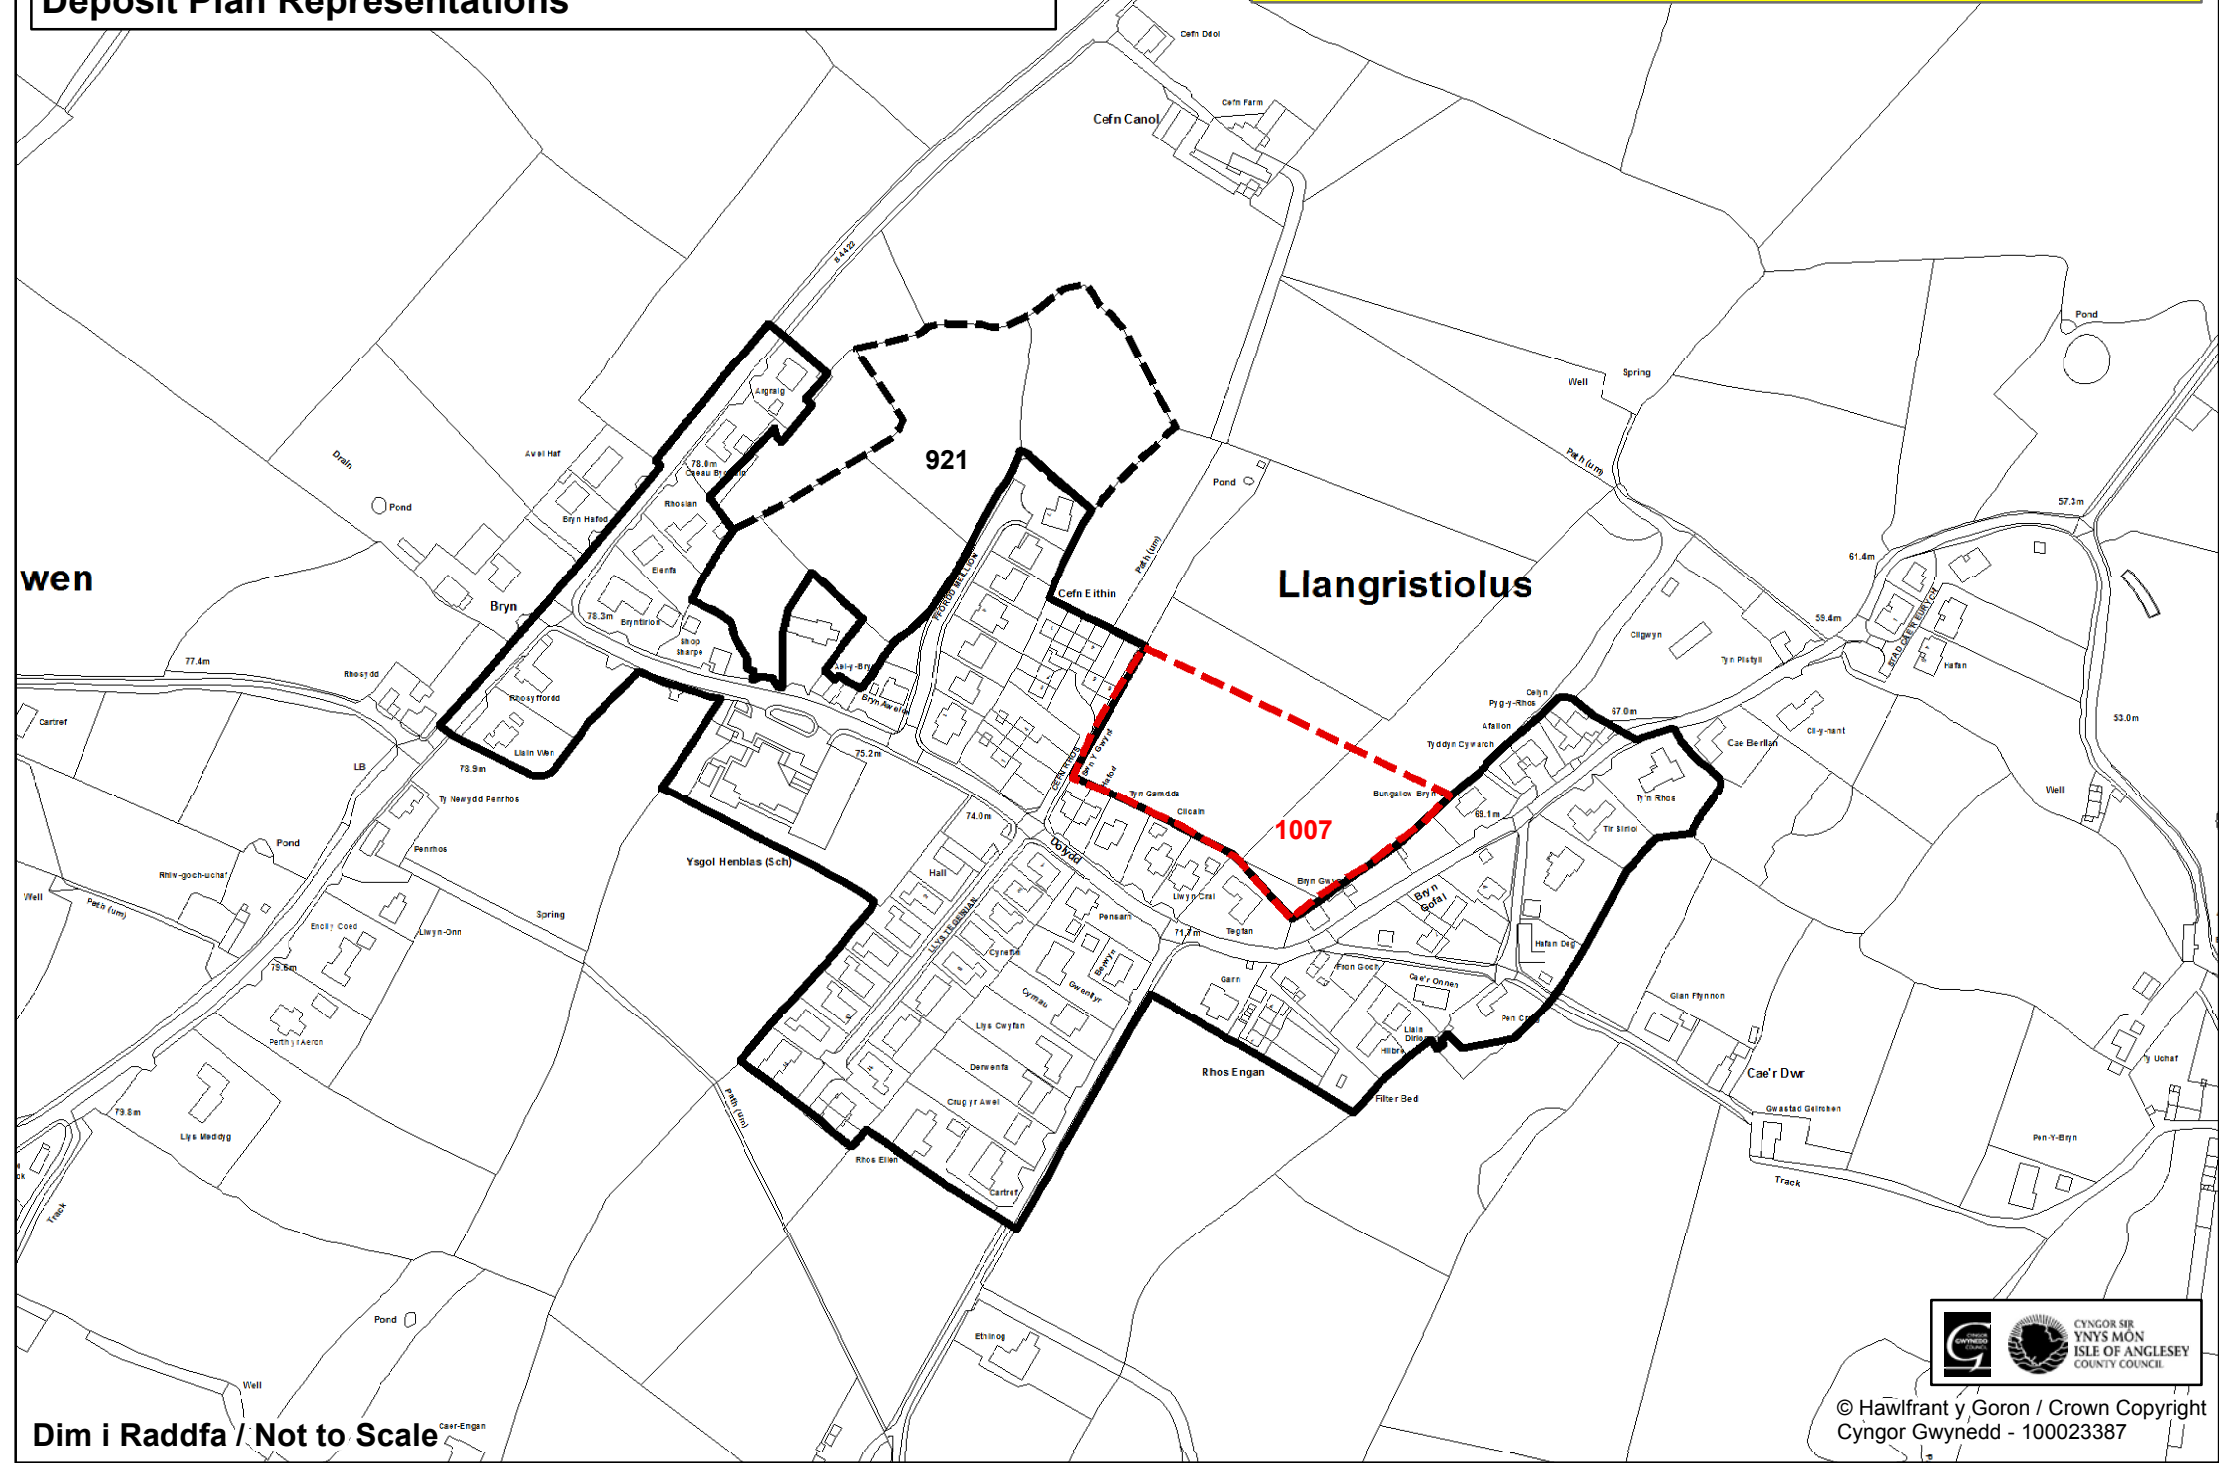

Dim i Raddfa / Not to Scale

© Hawfrant y Goron / Crown Copyright
Cyngor Gwynedd - 100023387

Sylwadau'r Cynllun Adnau Deposit Plan Representations

53. LLANGRISTIOLUS

Map yn dangos lleoliad safleoedd sy'n destun sylwadau yn unig
Map showing the location of sites that are subject to representations only