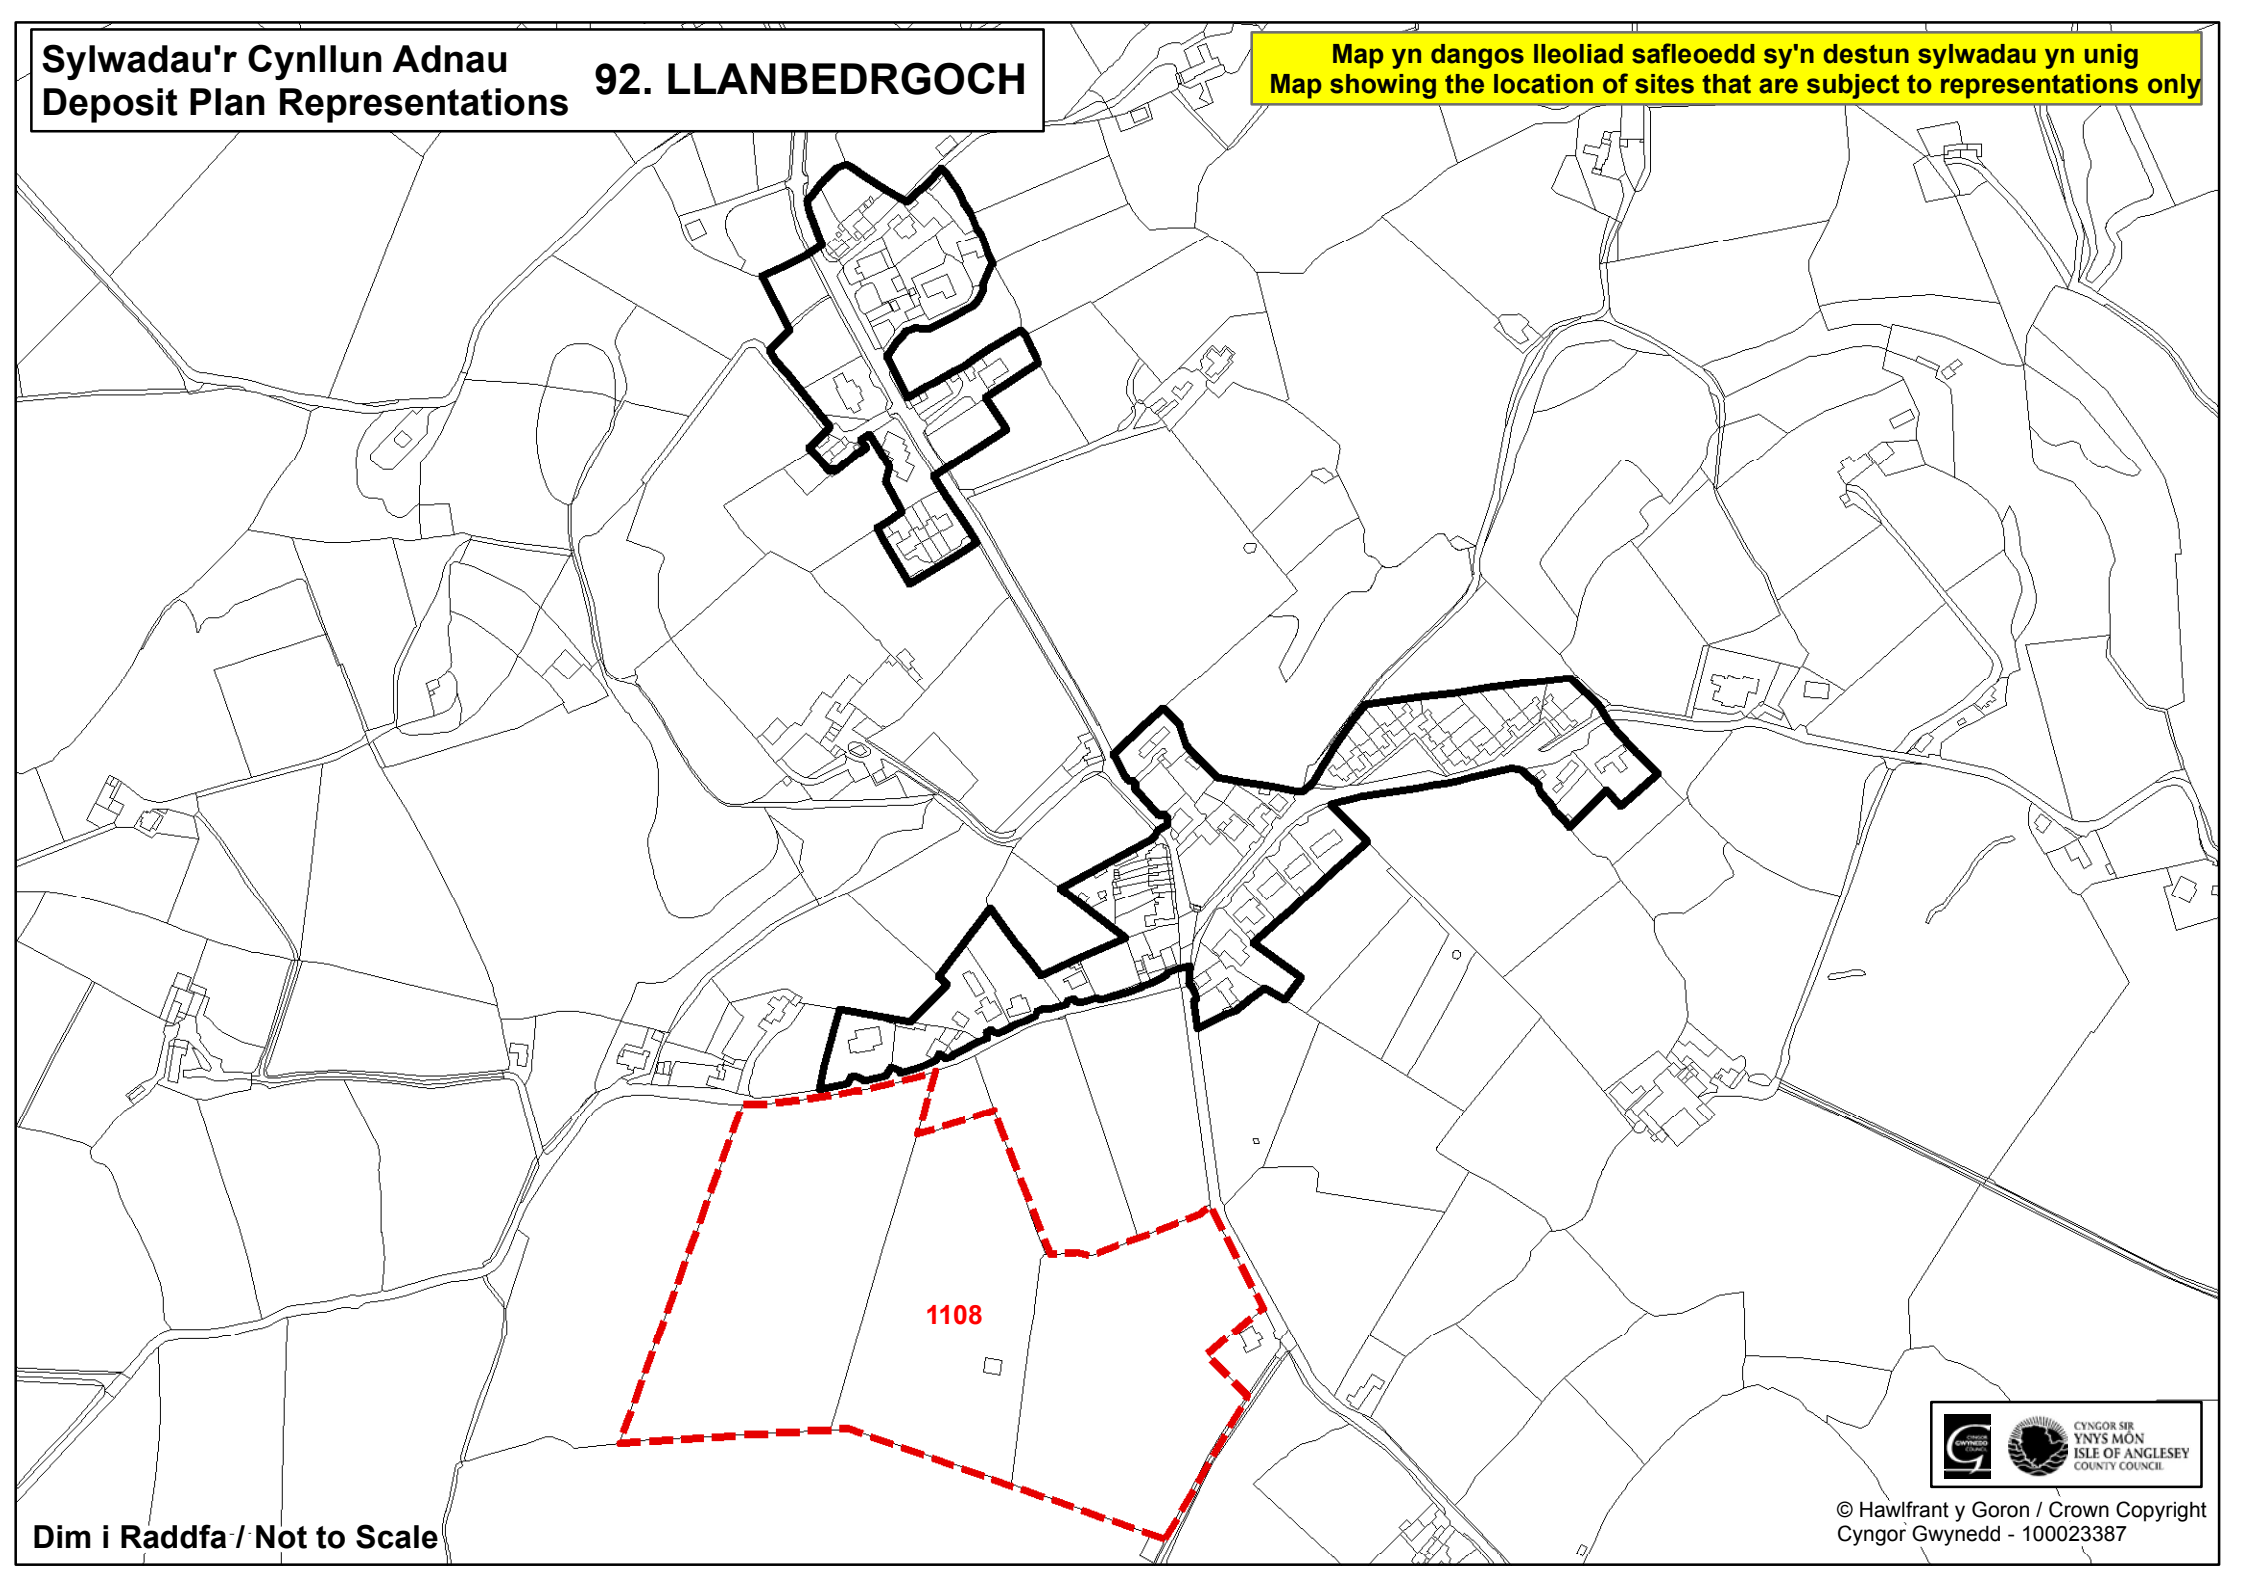

Sylwadau'r Cynllun Adnau
Deposit Plan Representations **92. LLANBEDRGOCH**

Map yn dangos lleoliad safleoedd sy'n destun sylwadau yn unig
Map showing the location of sites that are subject to representations only

Dim i Raddfa / Not to Scale

© Hawlfraint y Goron / Crown Copyright
Cynllun Gwynedd - 100023387