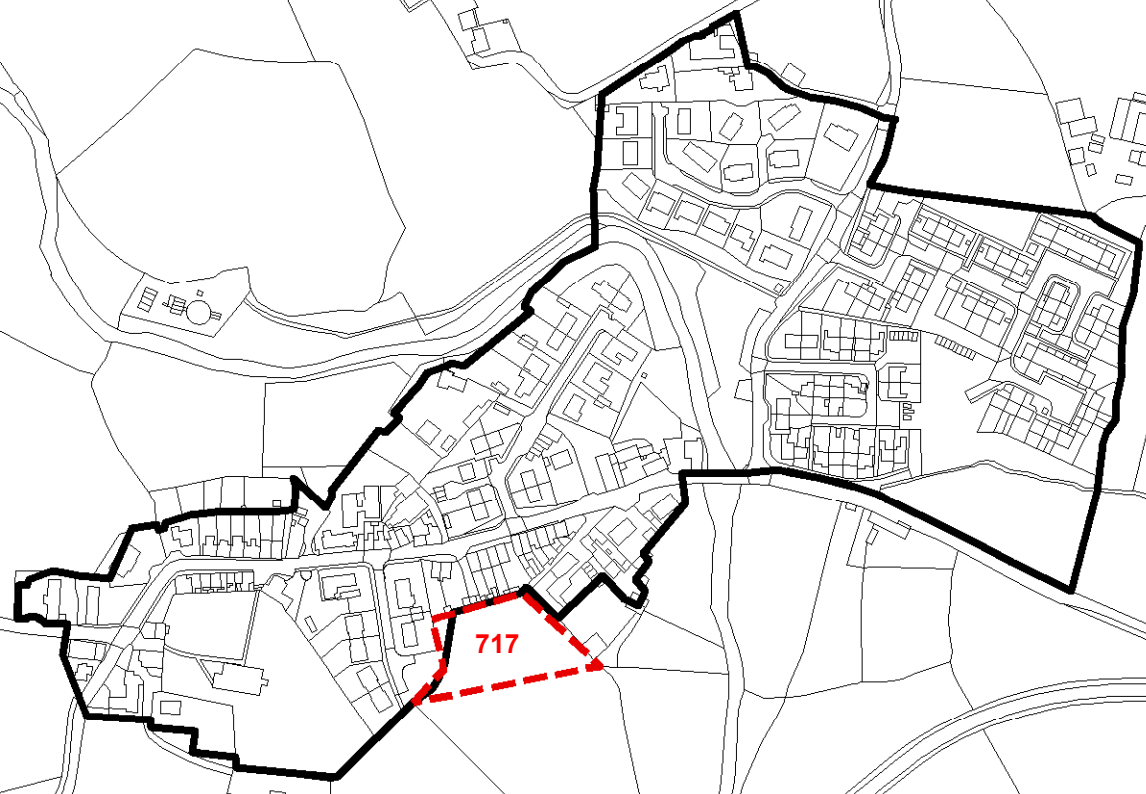

Sylwadau'r Cynllun Adnau
Deposit Plan Representations   **60. ABERERCH**

Map yn dangos lleoliad safleoedd sy'n destun sylwadau yn unig
Map showing the location of sites that are subject to representations only

Dim i Raddfa / Not to Scale

© Hawlfraint y Goron / Crown Copyright
Cynllun Gwynedd - 100023387