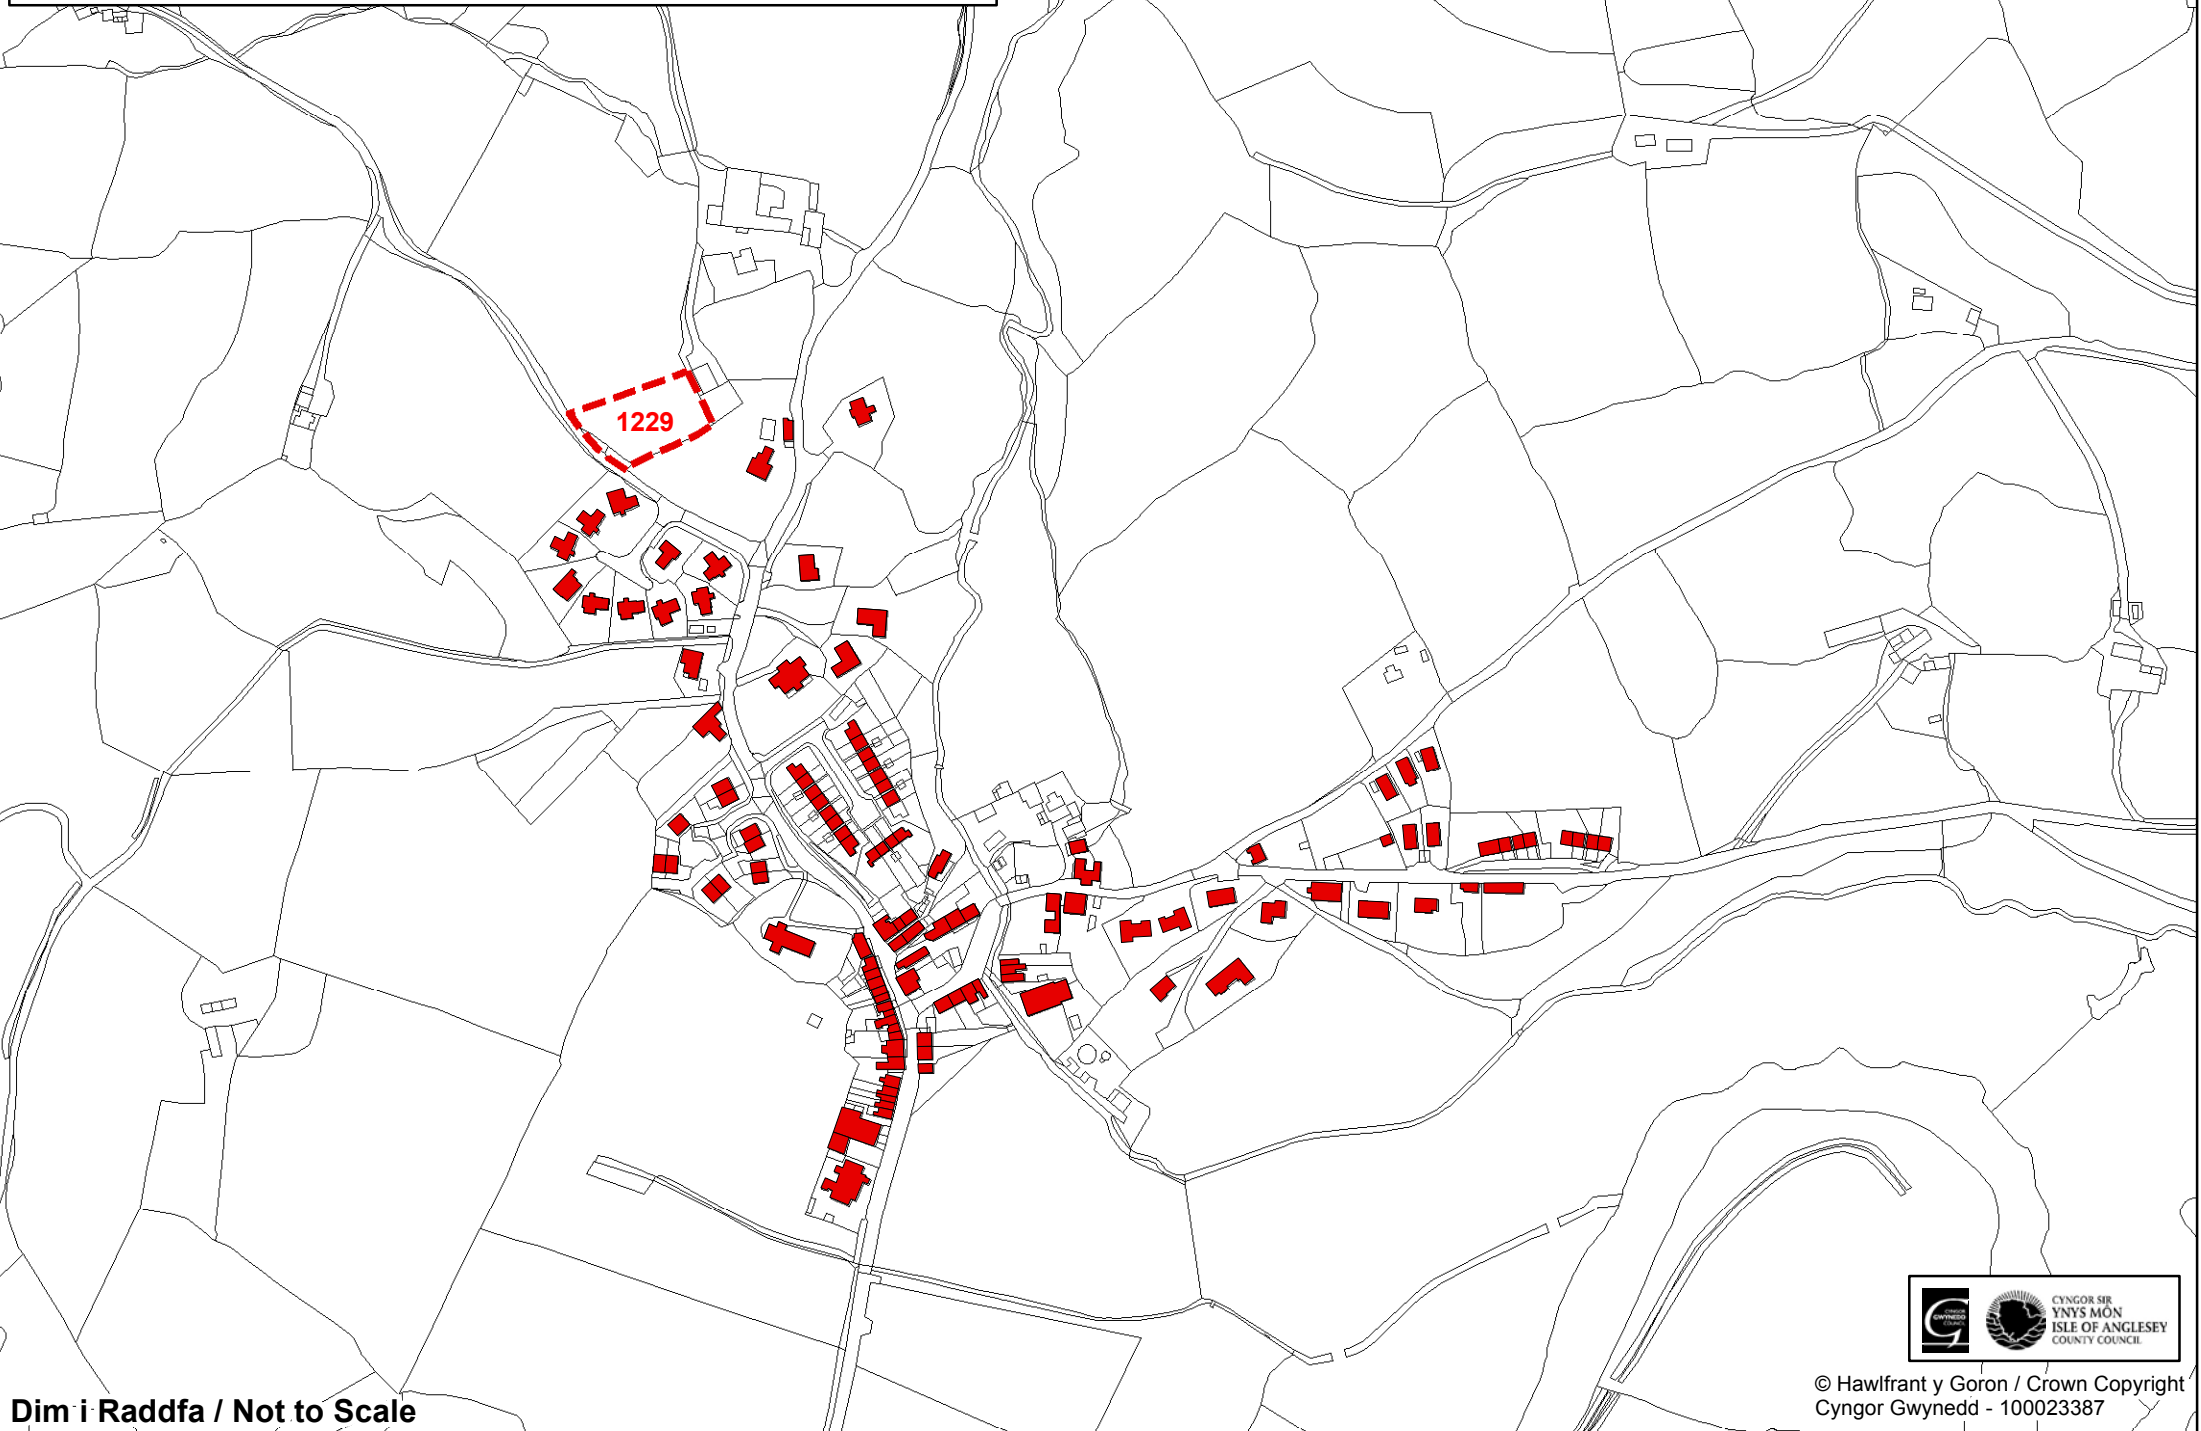

Sylwadau'r Cynllun Adnau
Deposit Plan Representations   **189. LLANDDERFEL**

Map yn dangos lleoliad safleoedd sy'n destun sylwadau yn unig
Map showing the location of sites that are subject to representations only

Dim i Raddfa / Not to Scale

© Hawfrant y Goron / Crown Copyright
Cynghor Gwynedd - 100023387