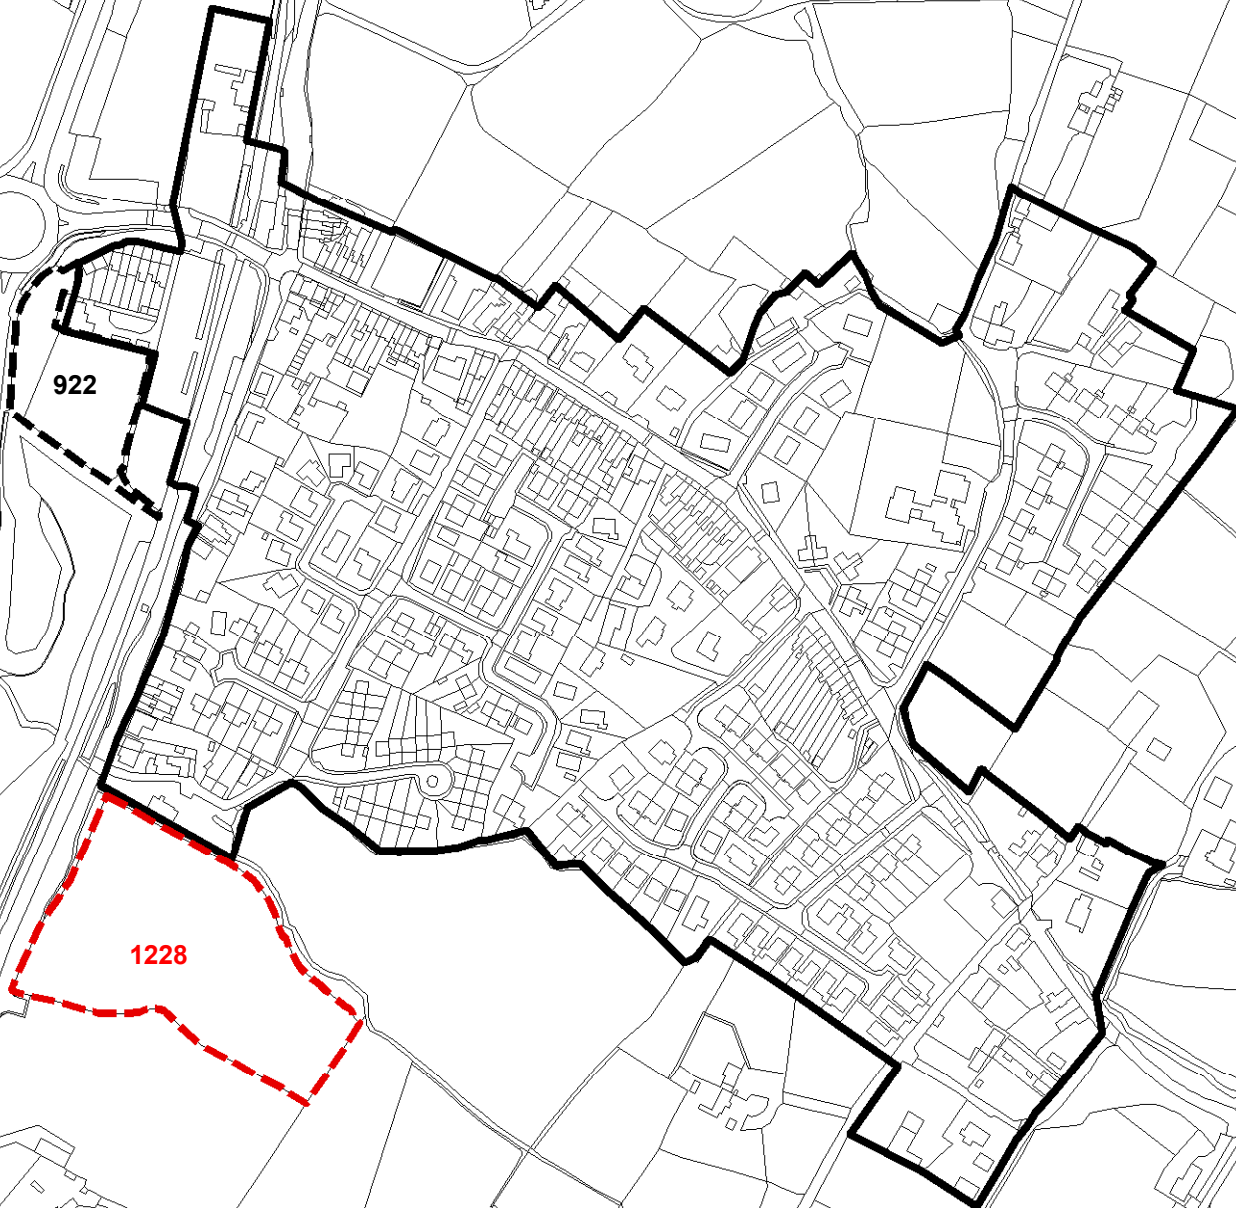

Sylwadau'r Cynllun Adnau
Deposit Plan Representations **71. GROESLON**

Map yn dangos lleoliad safleoedd sy'n destun sylwadau yn unig
Map showing the location of sites that are subject to representations only

Dim i Raddfa / Not to Scale

© Hawfrant y Goron / Crown Copyright
Cyngor Gwynedd - 100023387