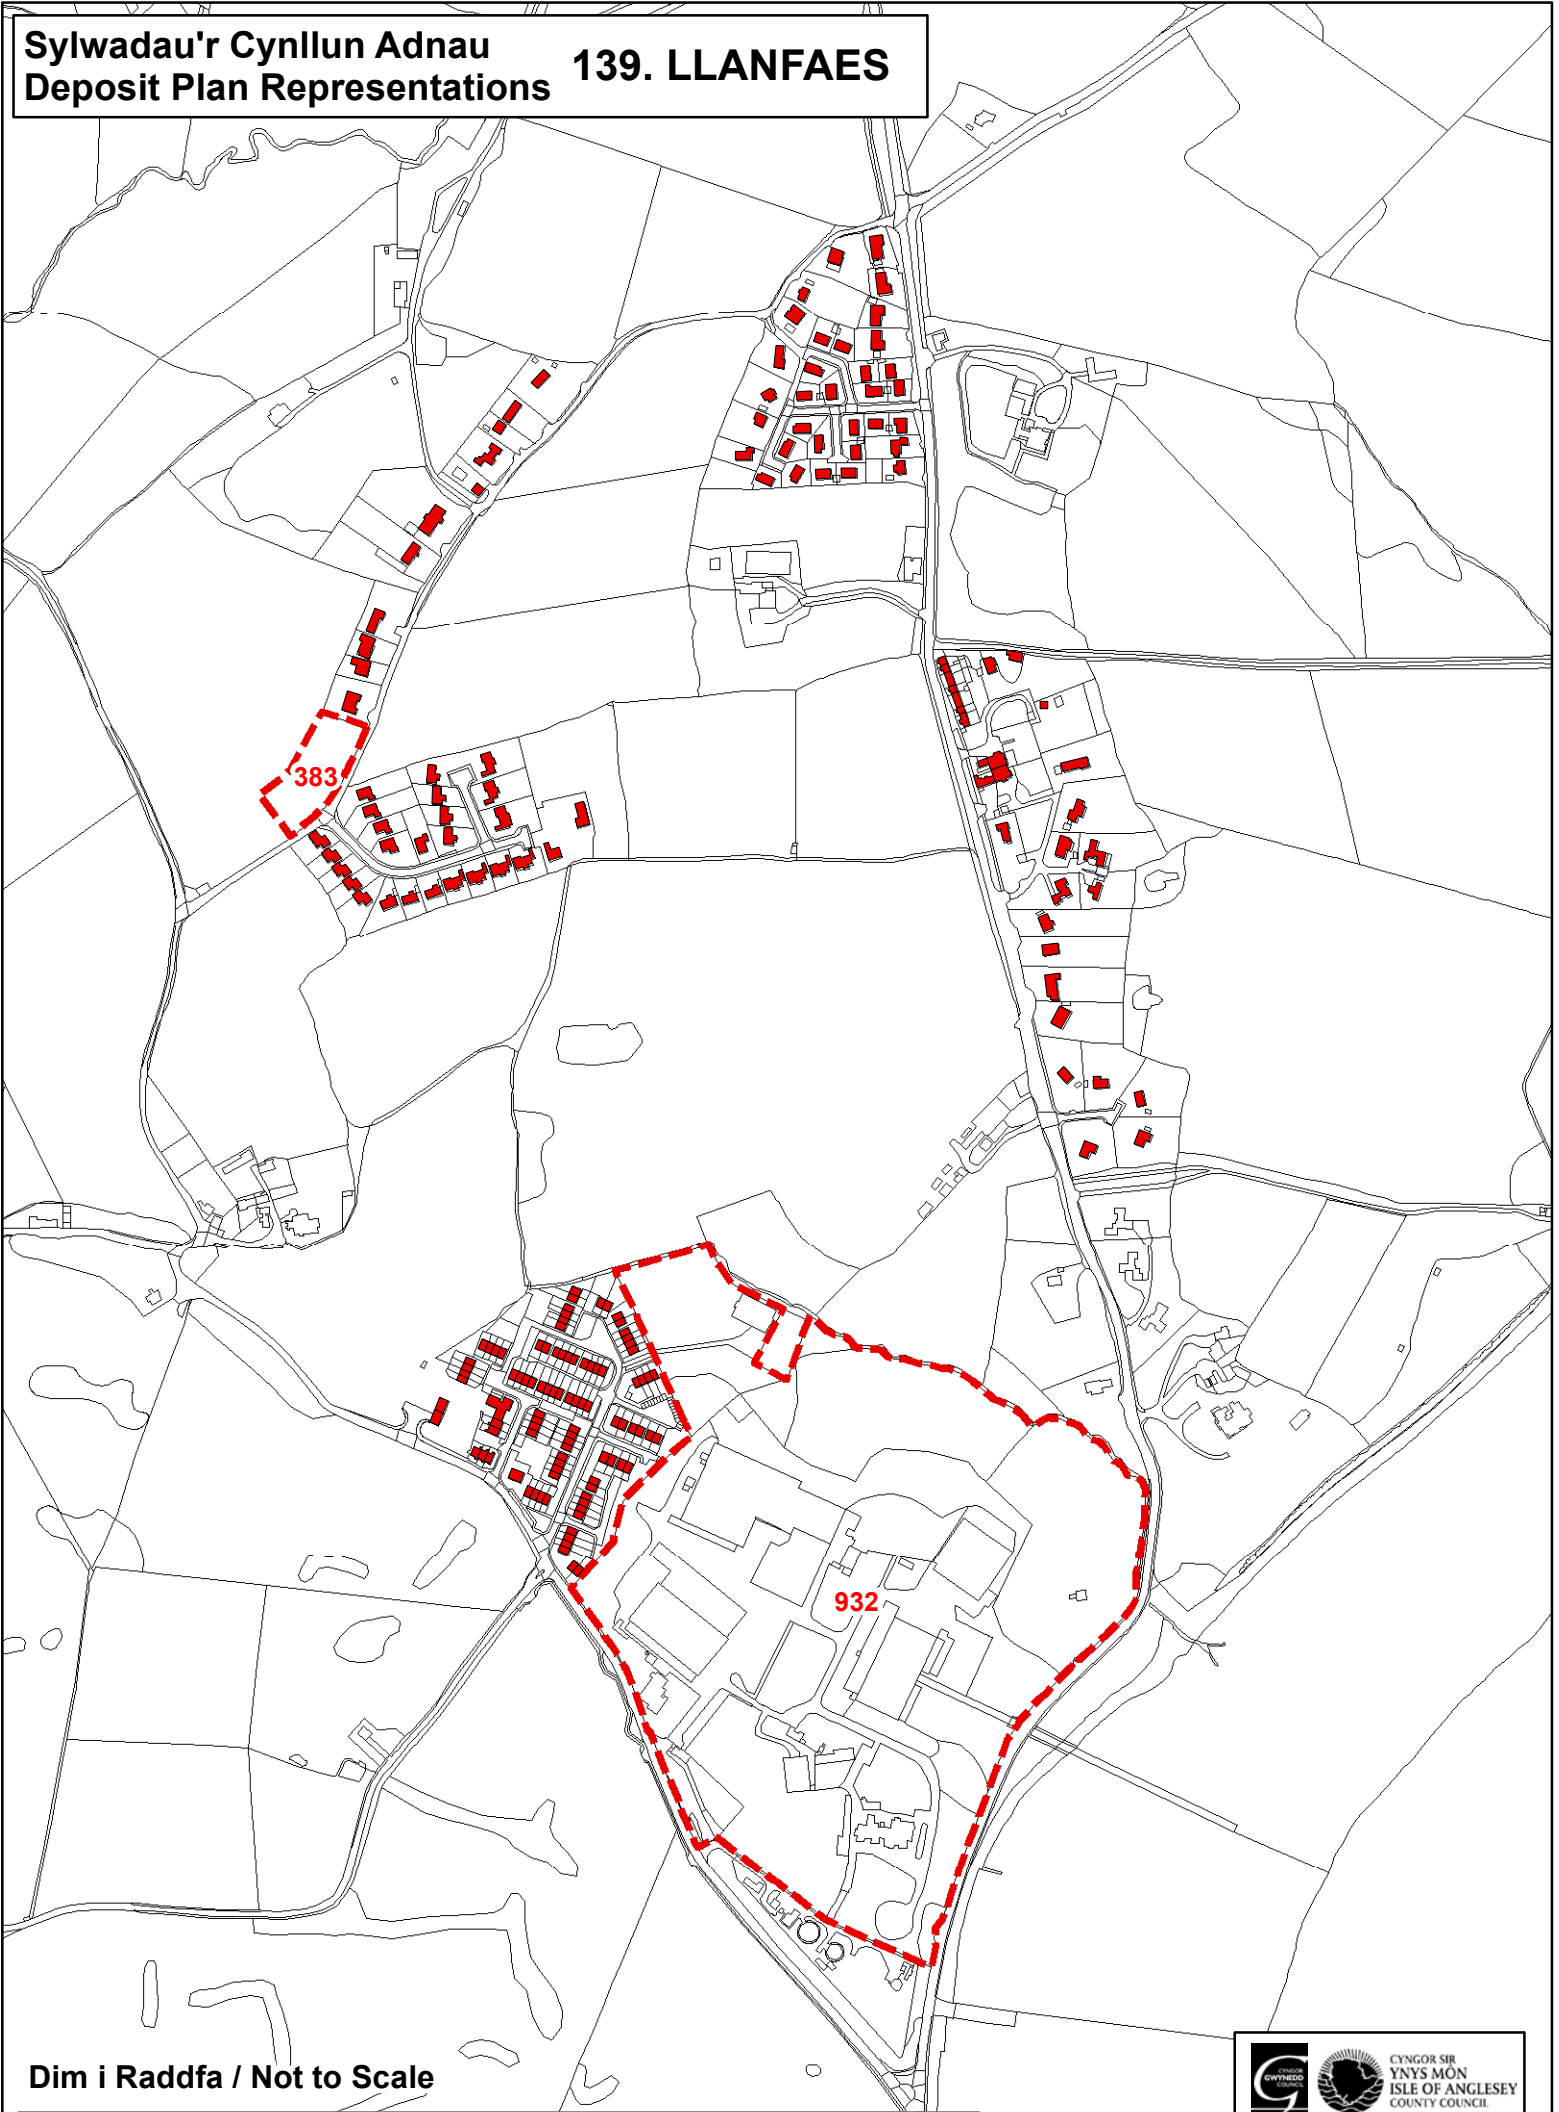

Sylwadau'r Cynllun Adnau
Deposit Plan Representations **139. LLANFAES**

Dim i Raddfa / Not to Scale

Map yn dangos lleoliad safleoedd sy'n destun sylwadau yn unig
Map showing the location of sites that are subject to representations only

© Hawlfraint y Goron / Crown Copyright
Cyngor Gwynedd - 100023387