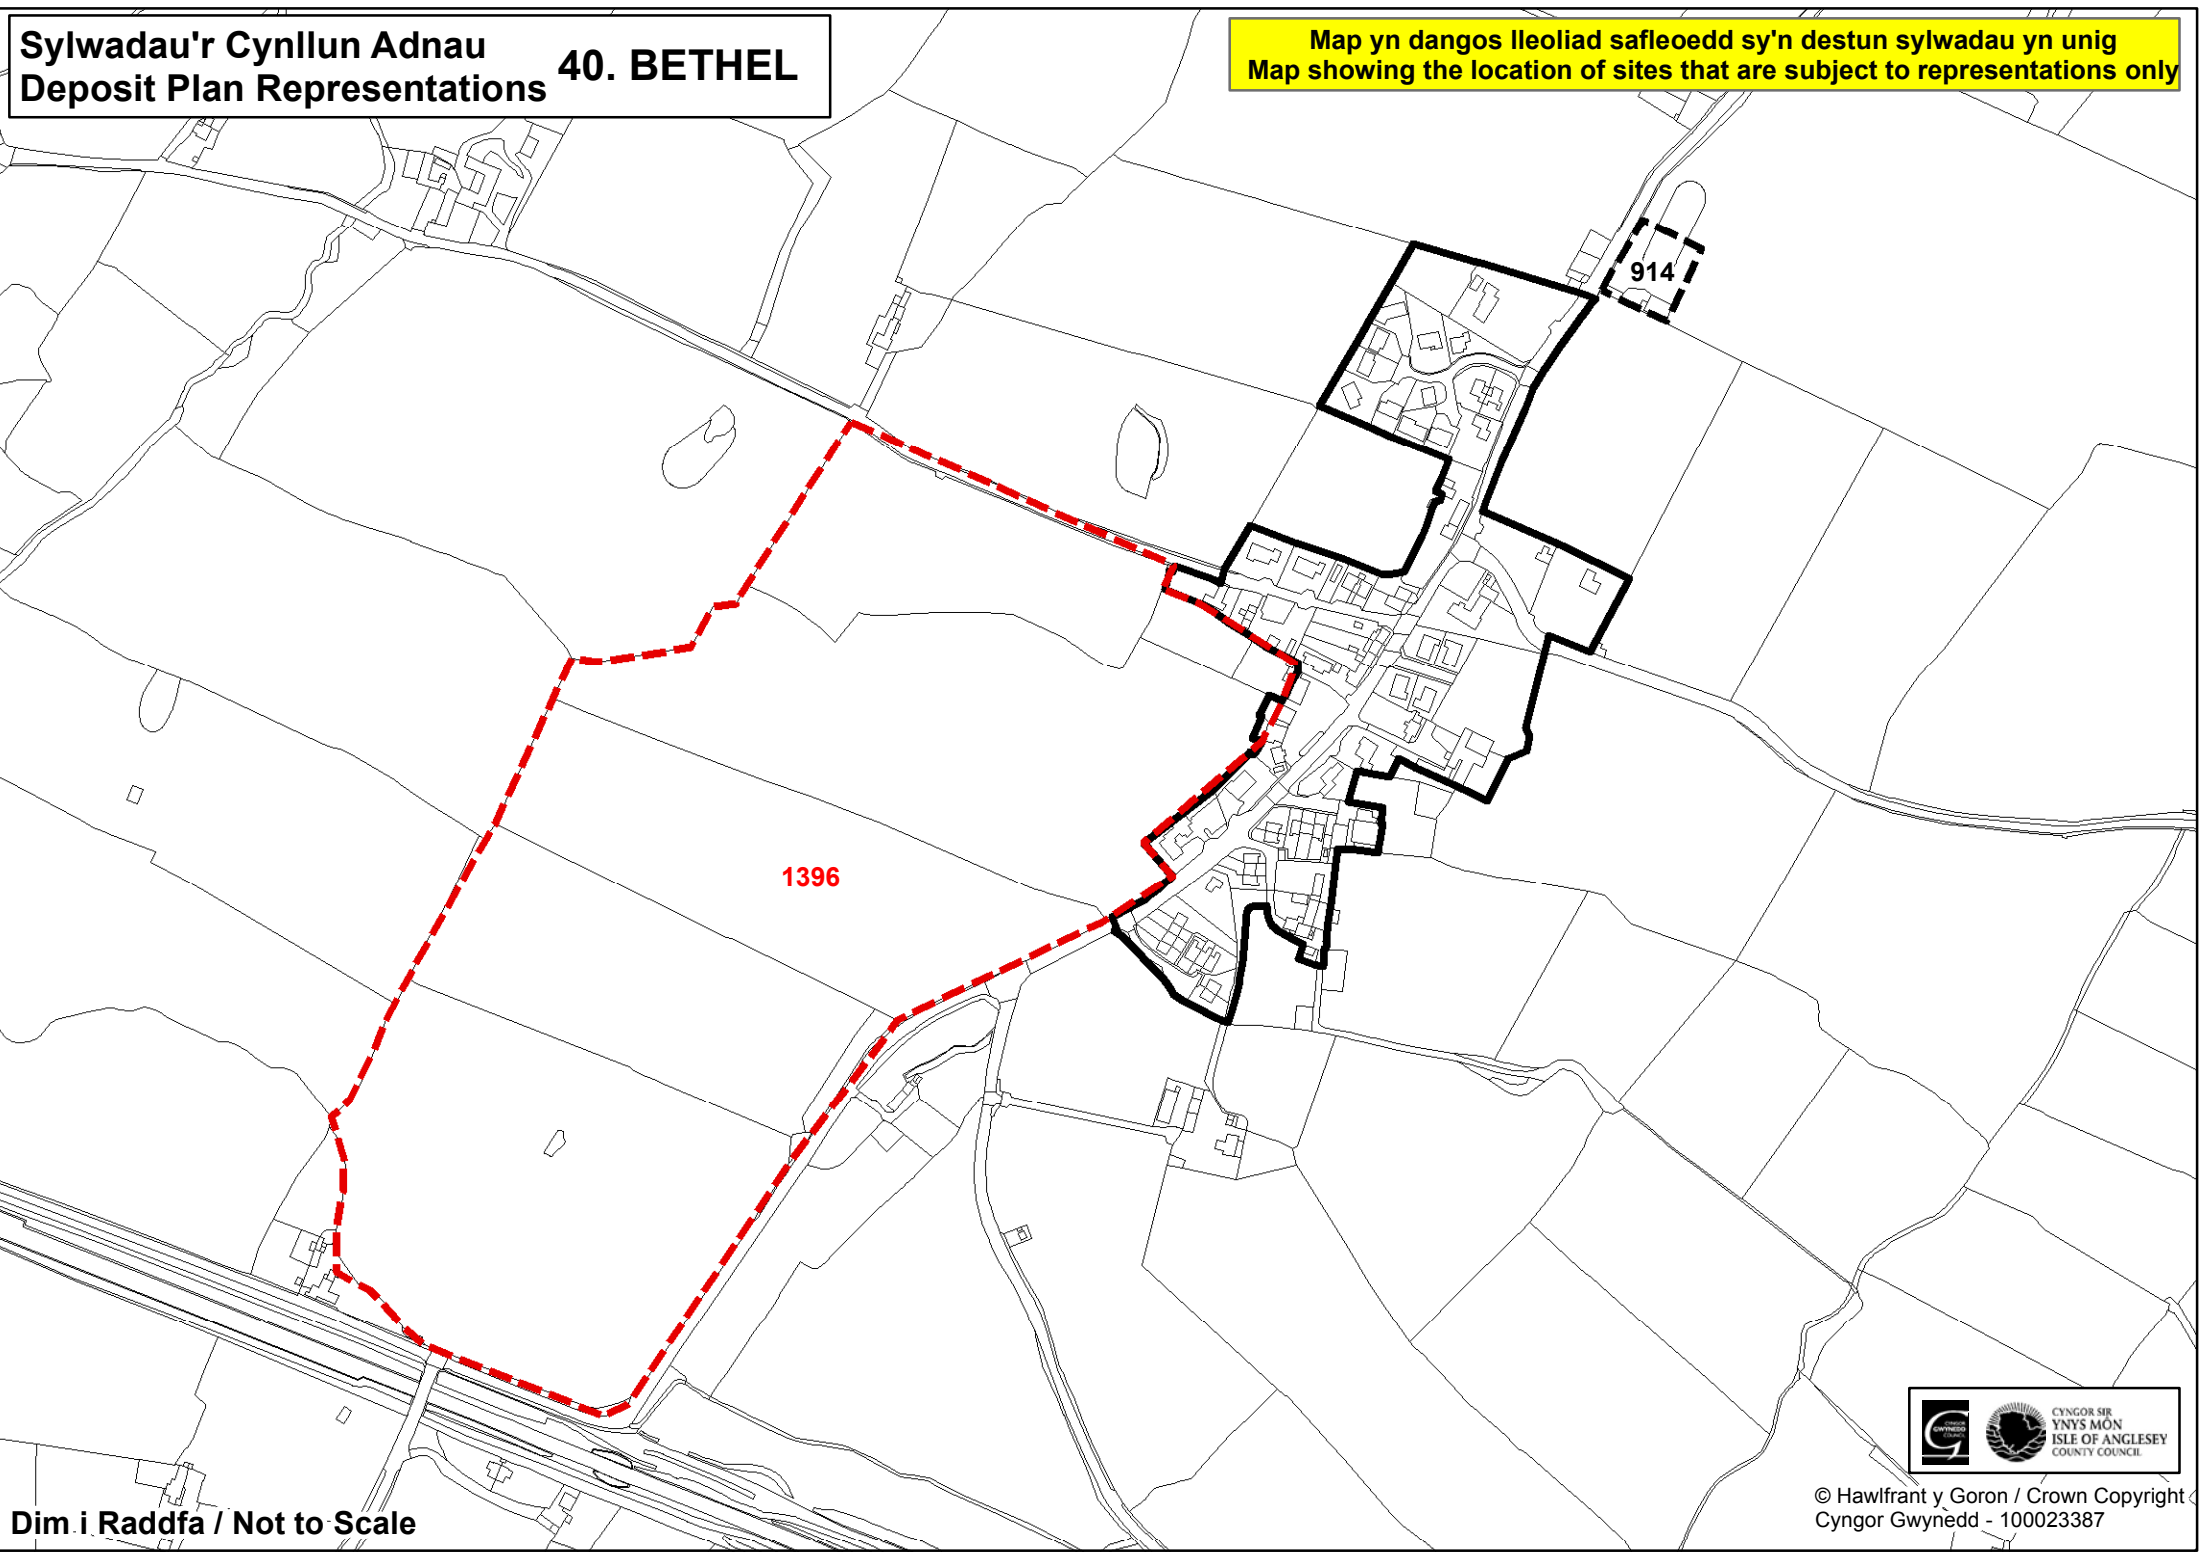

103) Corris	105
104) Ederm	105
105) Fairbourne	106
106) Llanaelhearn.....	106
107) Llanbedrog.....	106
108) Llangian	107
109) Llithfaen	107
110) Morfa Bychan	108
111) Morfa Nefyn	108
112) Mynytho	108
113) Rhoshirwaun.....	109
114) Sarn Bach.....	109
115) Y Felinheli.....	110
CLUSTERS	110
Employment Sites	120

Sylwadau'r Cynllun Adnau
Deposit Plan Representations **40. BETHEL**

Map yn dangos lleoliad safleoedd sy'n destun sylwadau yn unig
Map showing the location of sites that are subject to representations only

Dim i Raddfa / Not to Scale

© Hawlfraint y Goron / Crown Copyright
Cynllun Gwynedd - 100023387