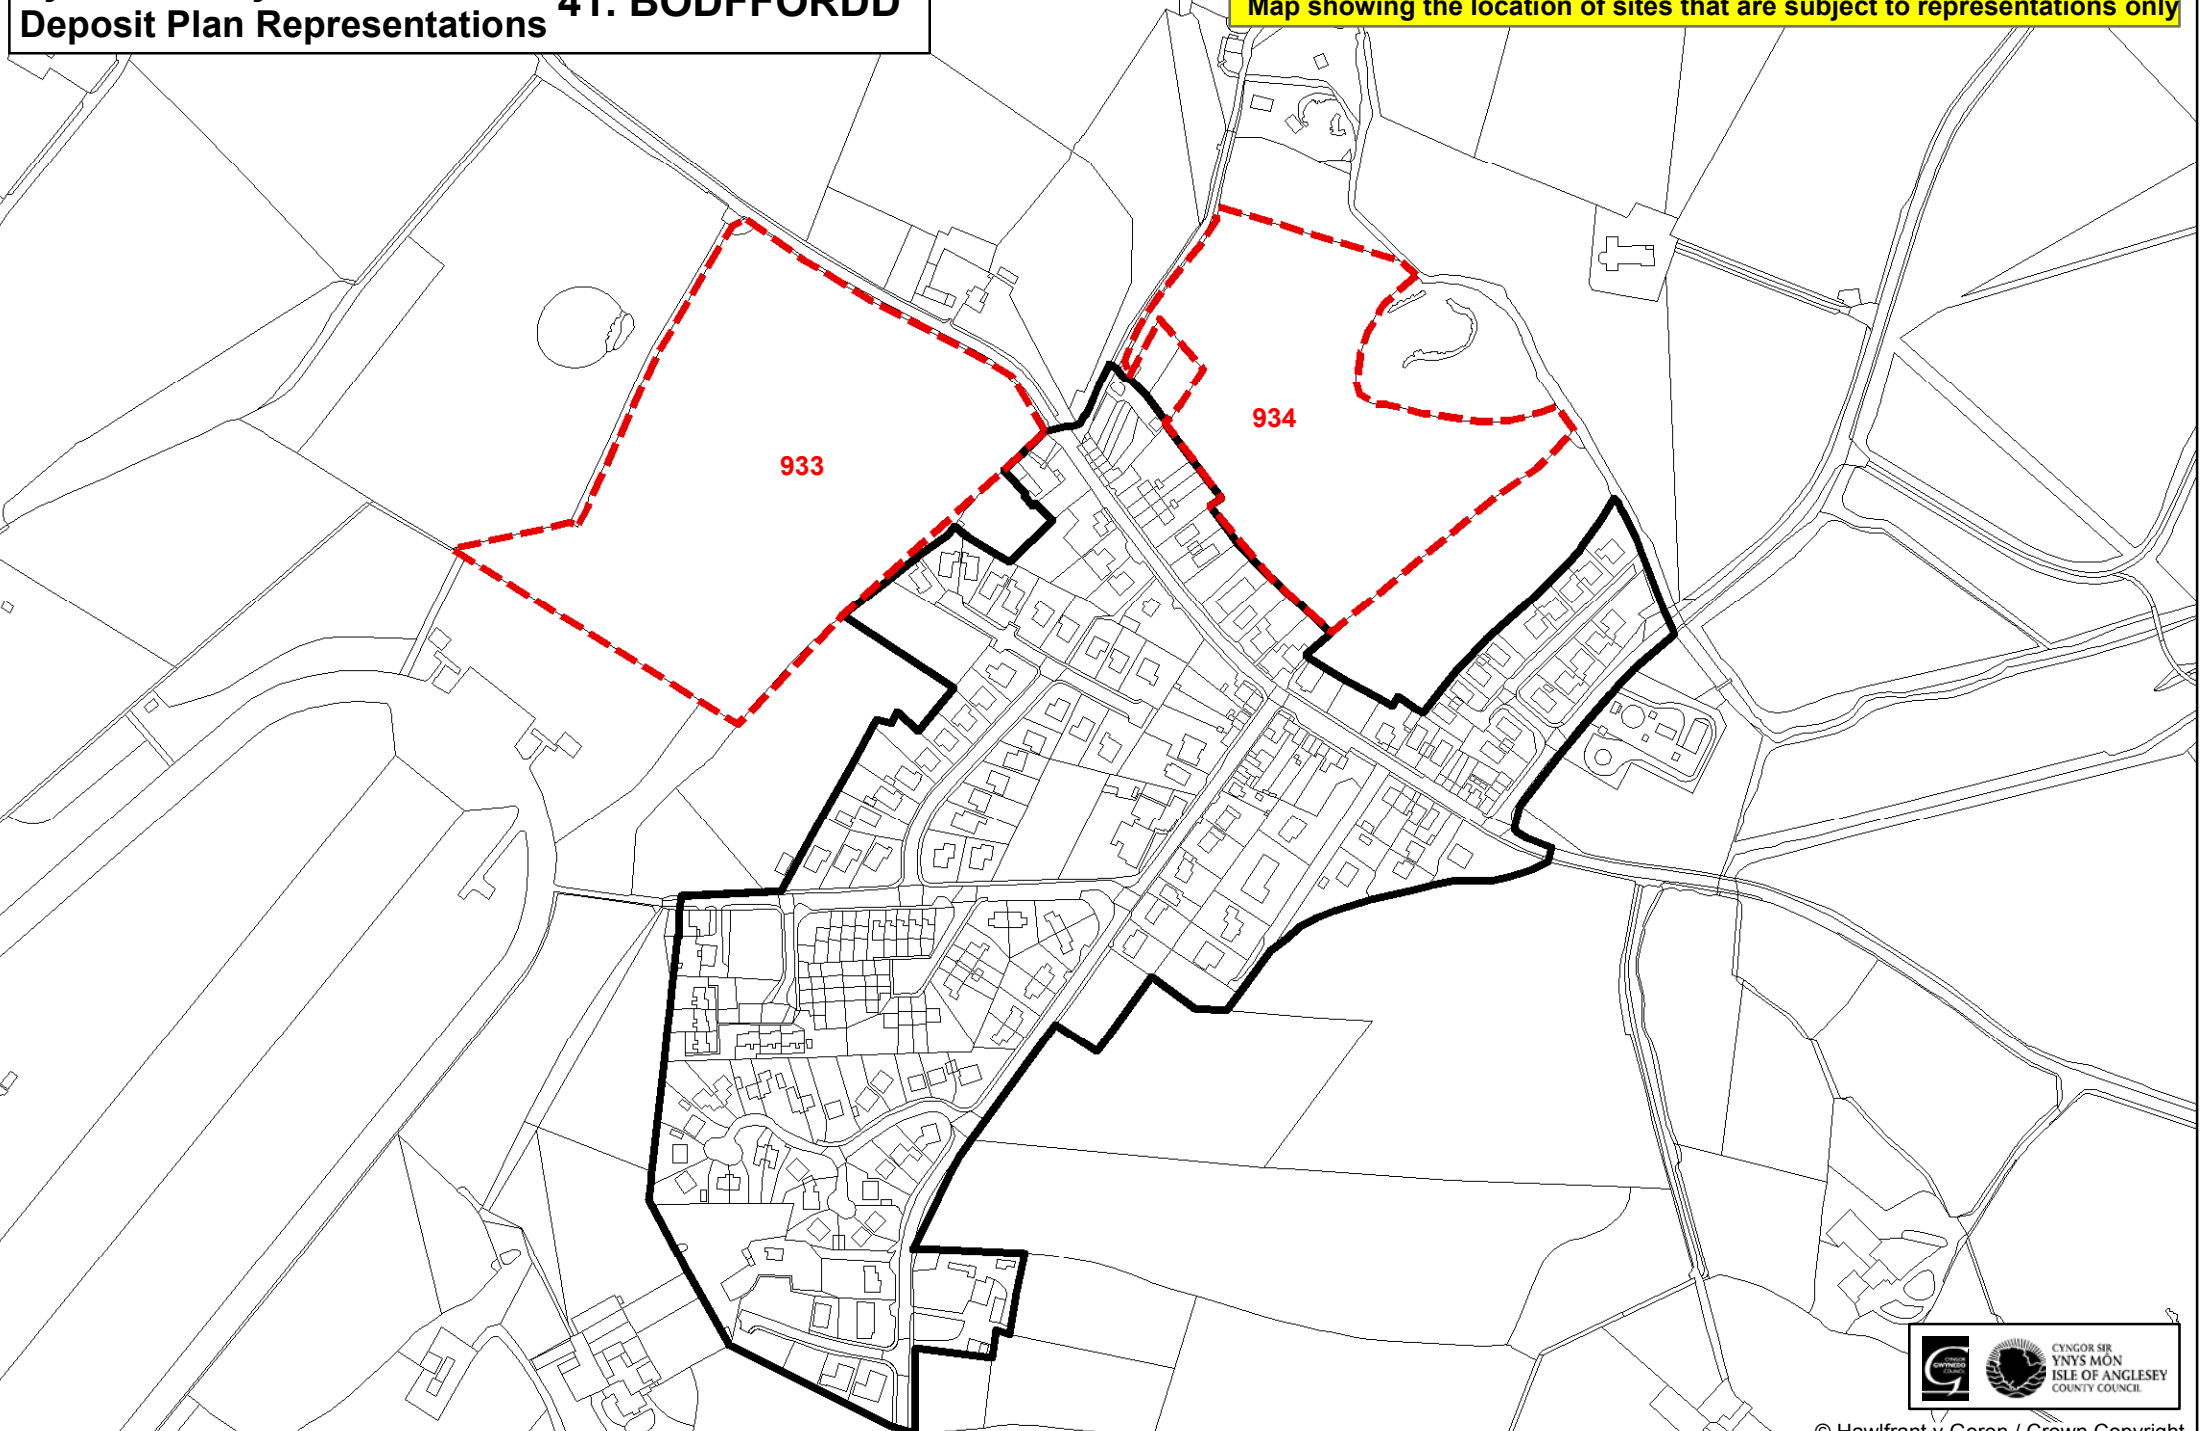

Sylwadau'r Cynllun Adnau
Deposit Plan Representations **41. BODFFORDD**

Map yn dangos lleoliad safleoedd sy'n destun sylwadau yn unig
Map showing the location of sites that are subject to representations only

Dim i Raddfa / Not to Scale

© Hawlfraint y Goron / Crown Copyright
Cynllun Gwynedd - 100023387