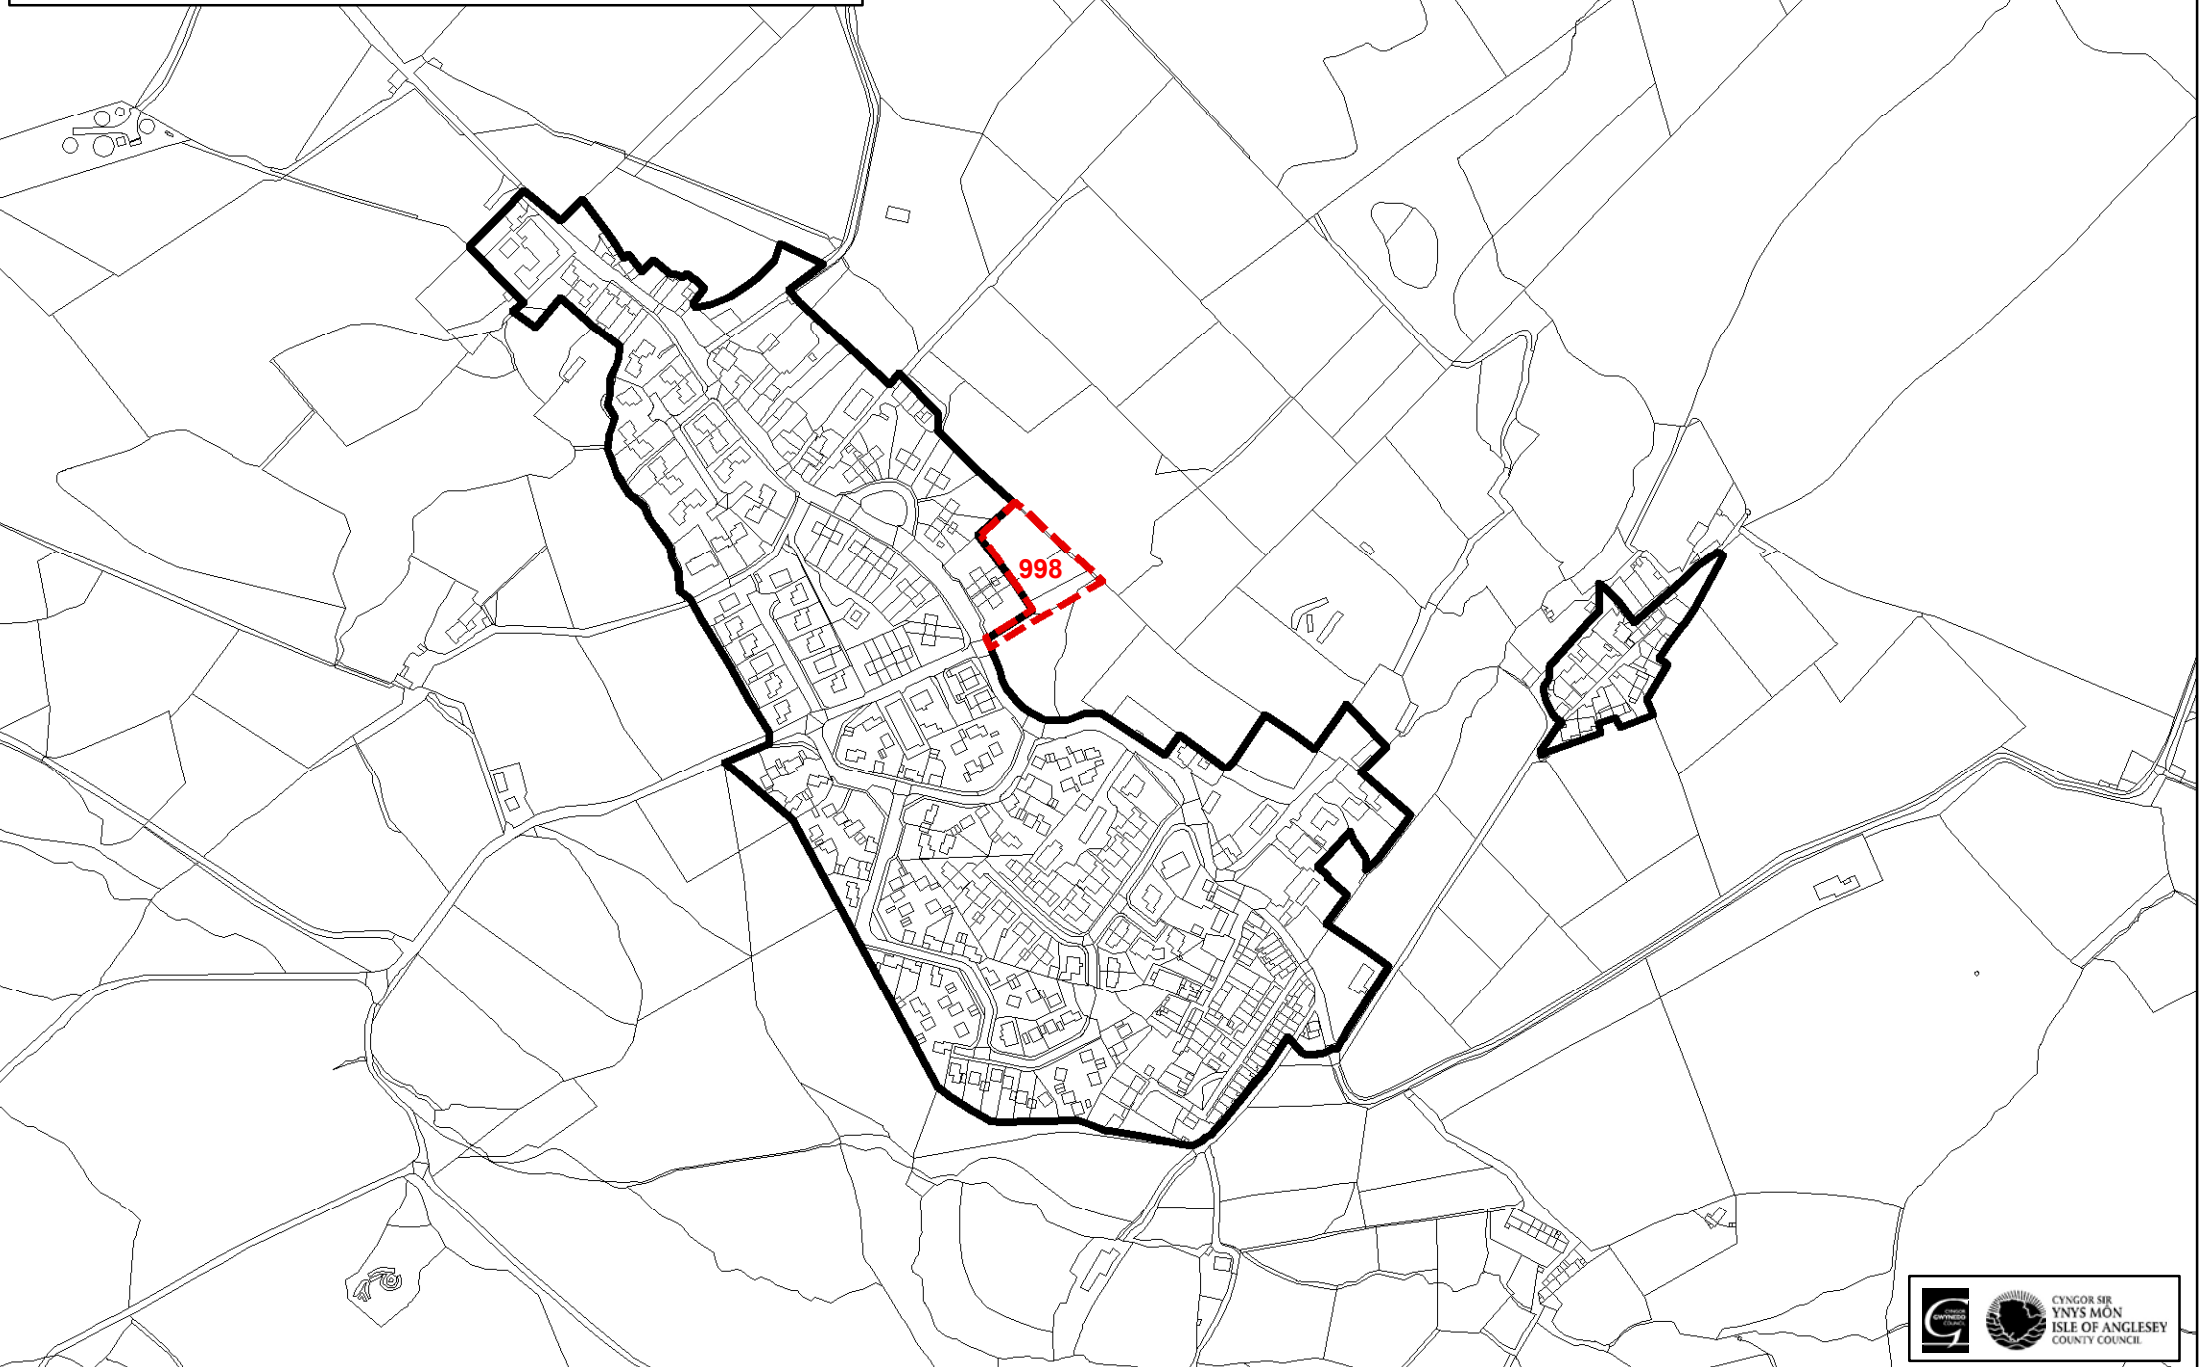

Sylwadau'r Cynllun Adnau
Deposit Plan Representations **80. RHIWLAS**

Map yn dangos lleoliad safleoedd sy'n destun sylwadau yn unig
Map showing the location of sites that are subject to representations only

Dim i Raddfa / Not to Scale

© Hawlfraint y Goron / Crown Copyright
Cyngor Gwynedd - 100023387