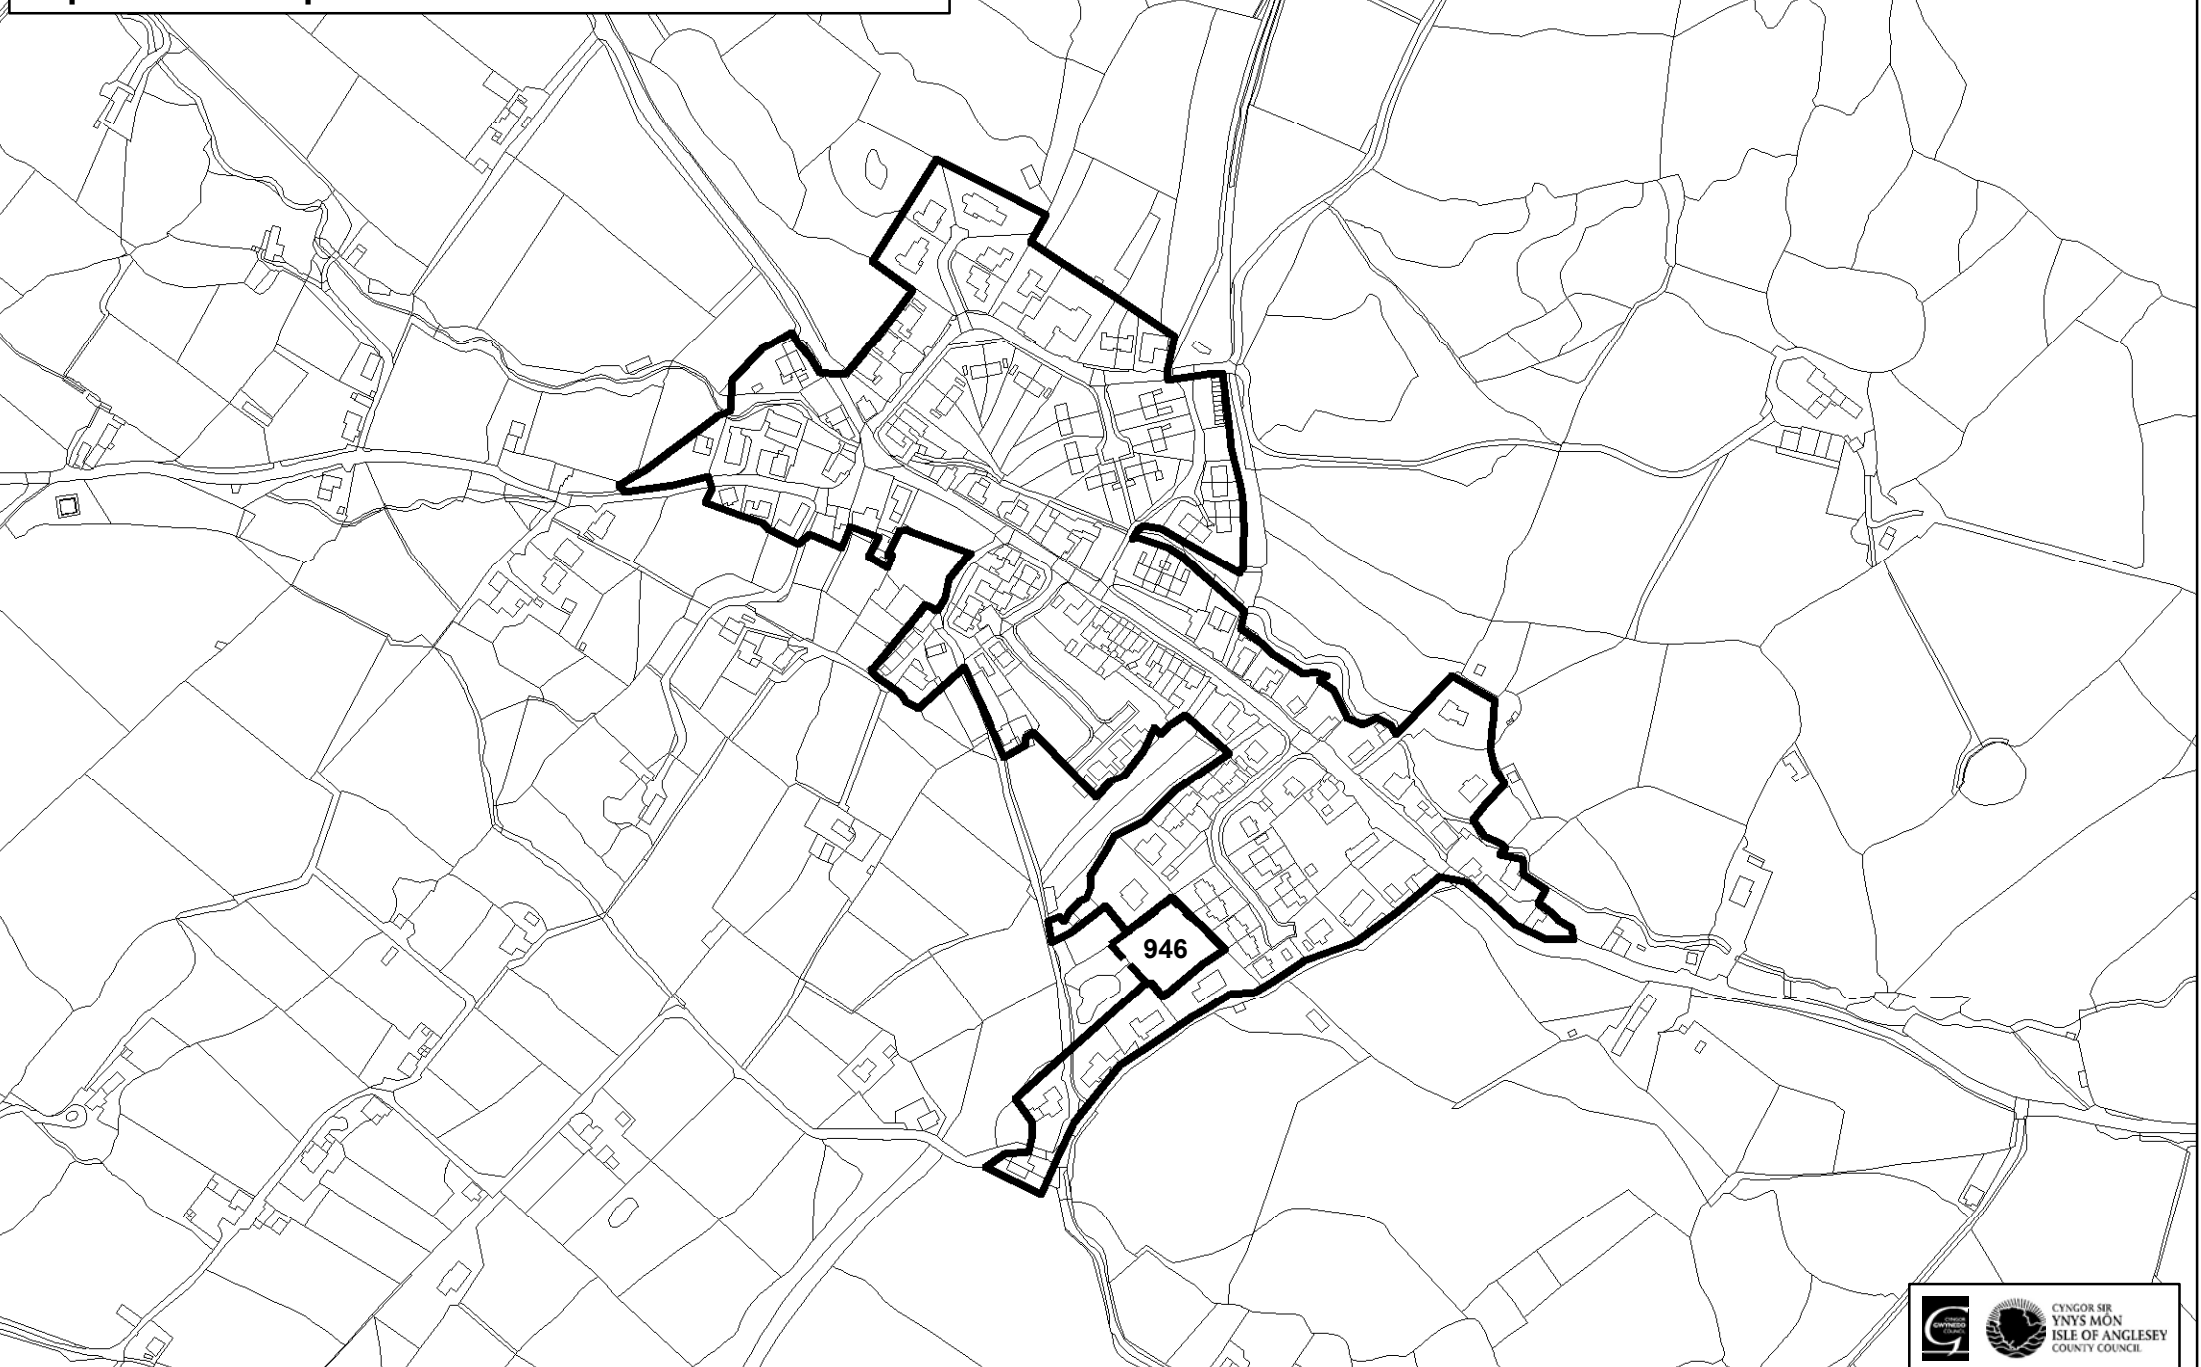

Sylwadau'r Cynllun Adnau
Deposit Plan Representations **82. RHOSTRYFAN**

Map yn dangos lleoliad safleoedd sy'n destun sylwadau yn unig
Map showing the location of sites that are subject to representations only

Dim i Raddfa / Not to Scale

© Hawlfraint y Goron / Crown Copyright
Cyngor Gwynedd - 100023387