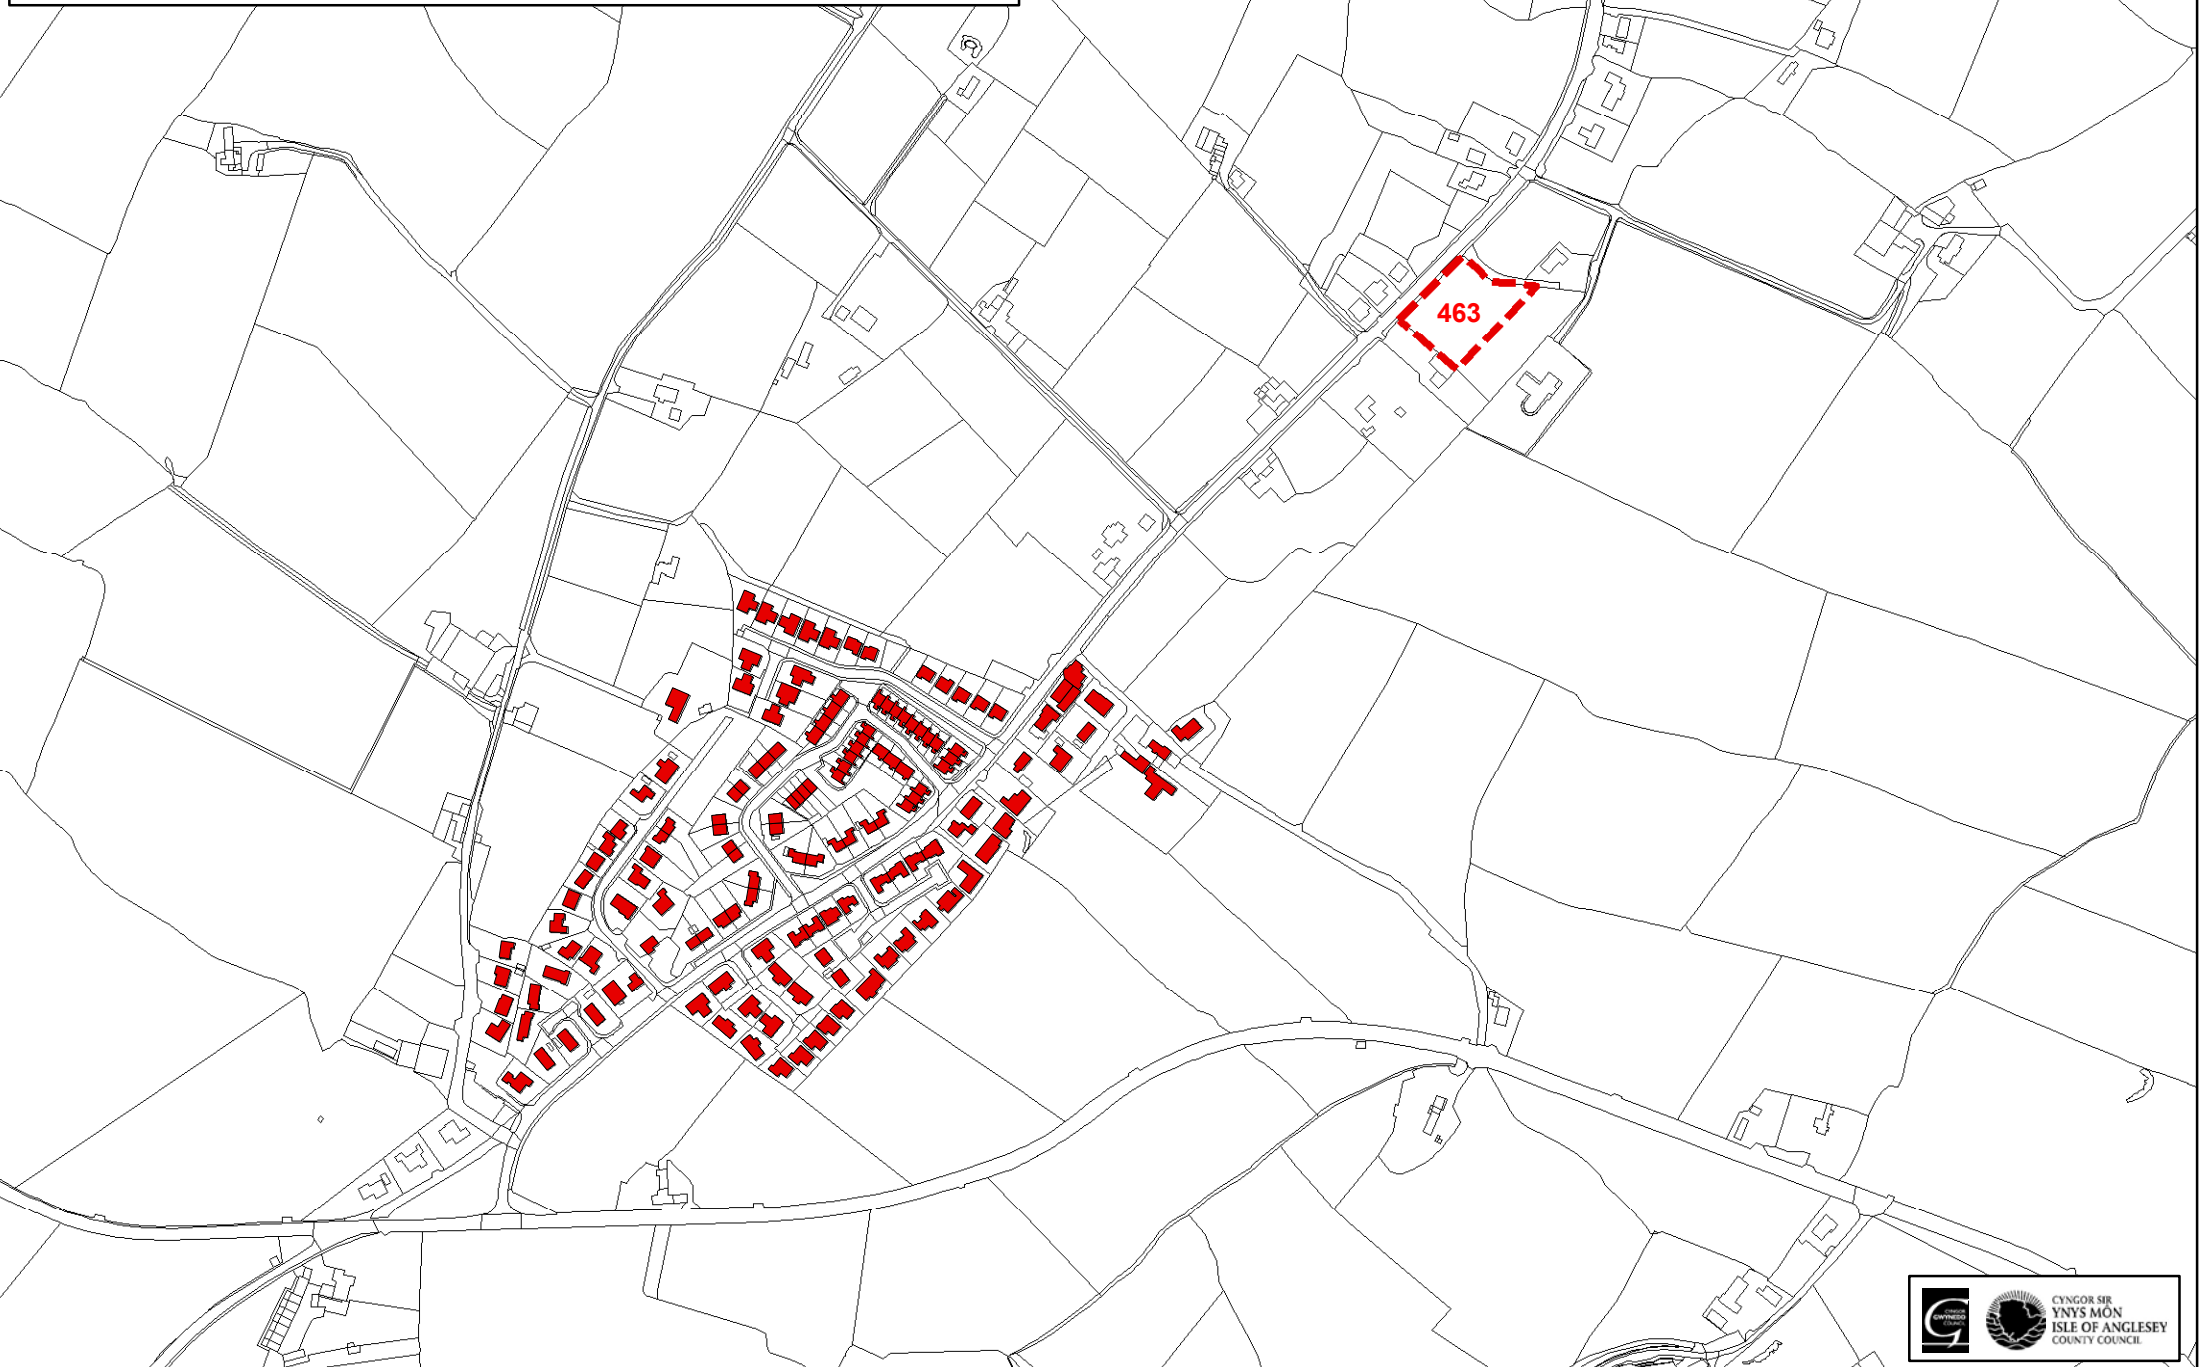

Sylwadau'r Cynllun Adnau
Deposit Plan Representations   **159. RHOSTREHWFA**

Map yn dangos lleoliad safleoedd sy'n destun sylwadau yn unig
Map showing the location of sites that are subject to representations only

Dim i Raddfa / Not to Scale

© Hawfrant y Goron / Crown Copyright
Cyngor Gwynedd - 100023387