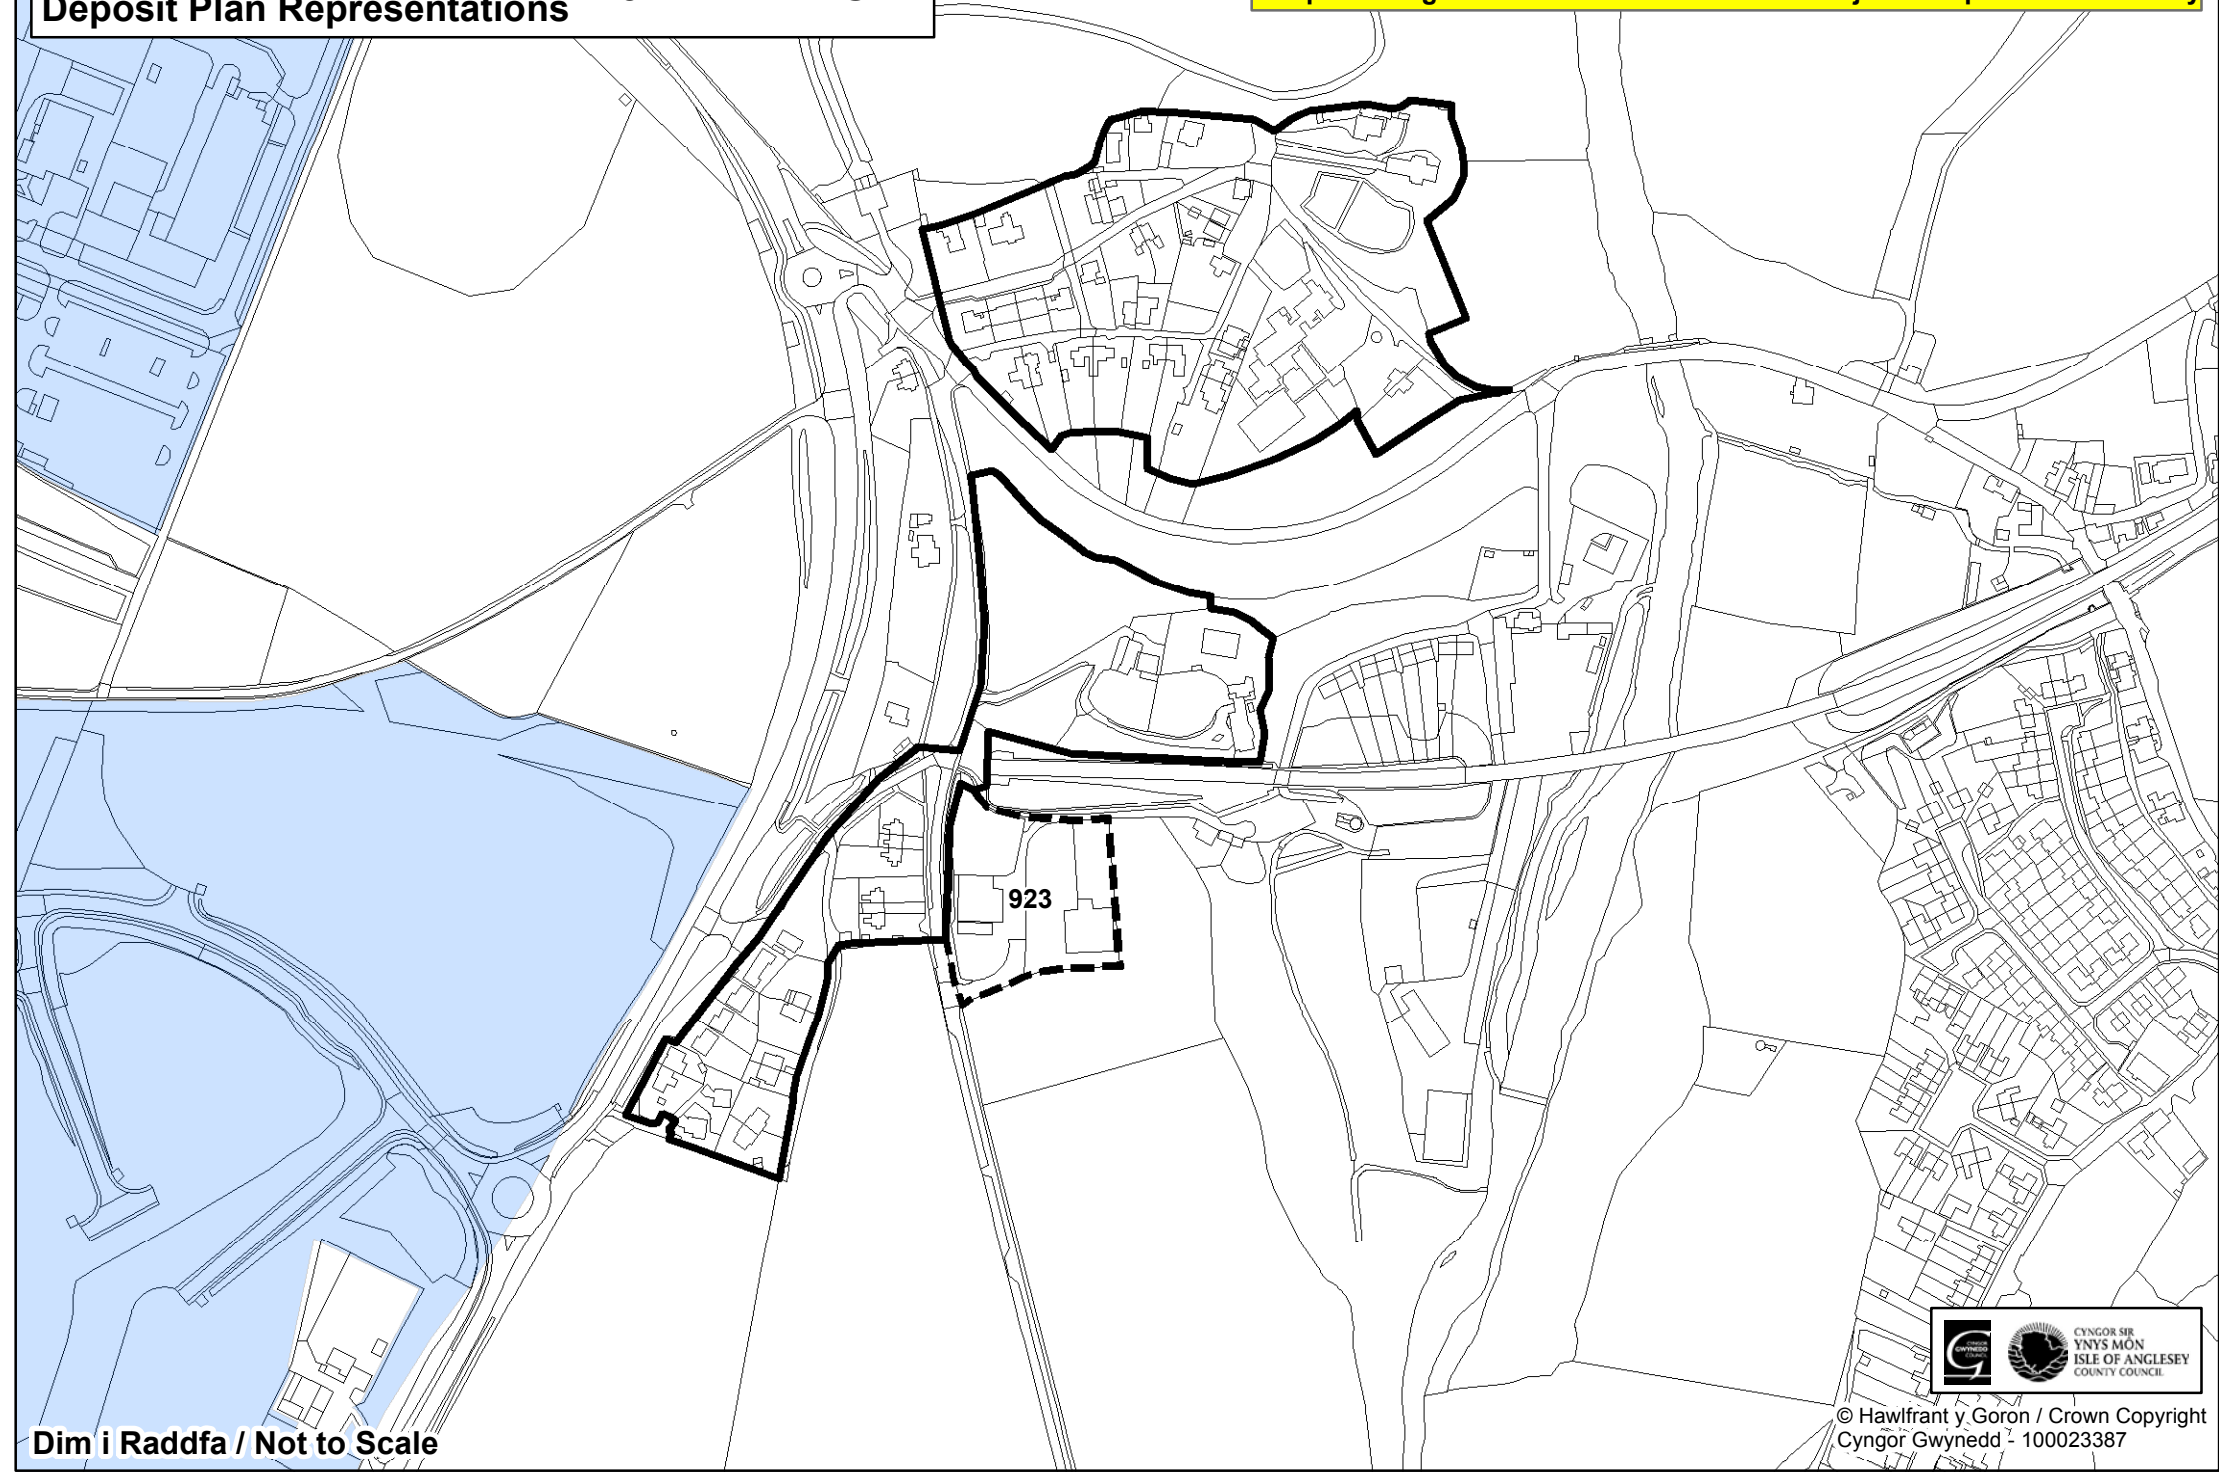

Sylwadau'r Cynllun Adnau
Deposit Plan Representations **73. LLANDYGAI**

Map yn dangos lleoliad safleoedd sy'n destun sylwadau yn unig
Map showing the location of sites that are subject to representations only

Dim i Raddfa / Not to Scale

© Hawlfraint y Goron / Crown Copyright
Cyngor Gwynedd 2 100023387