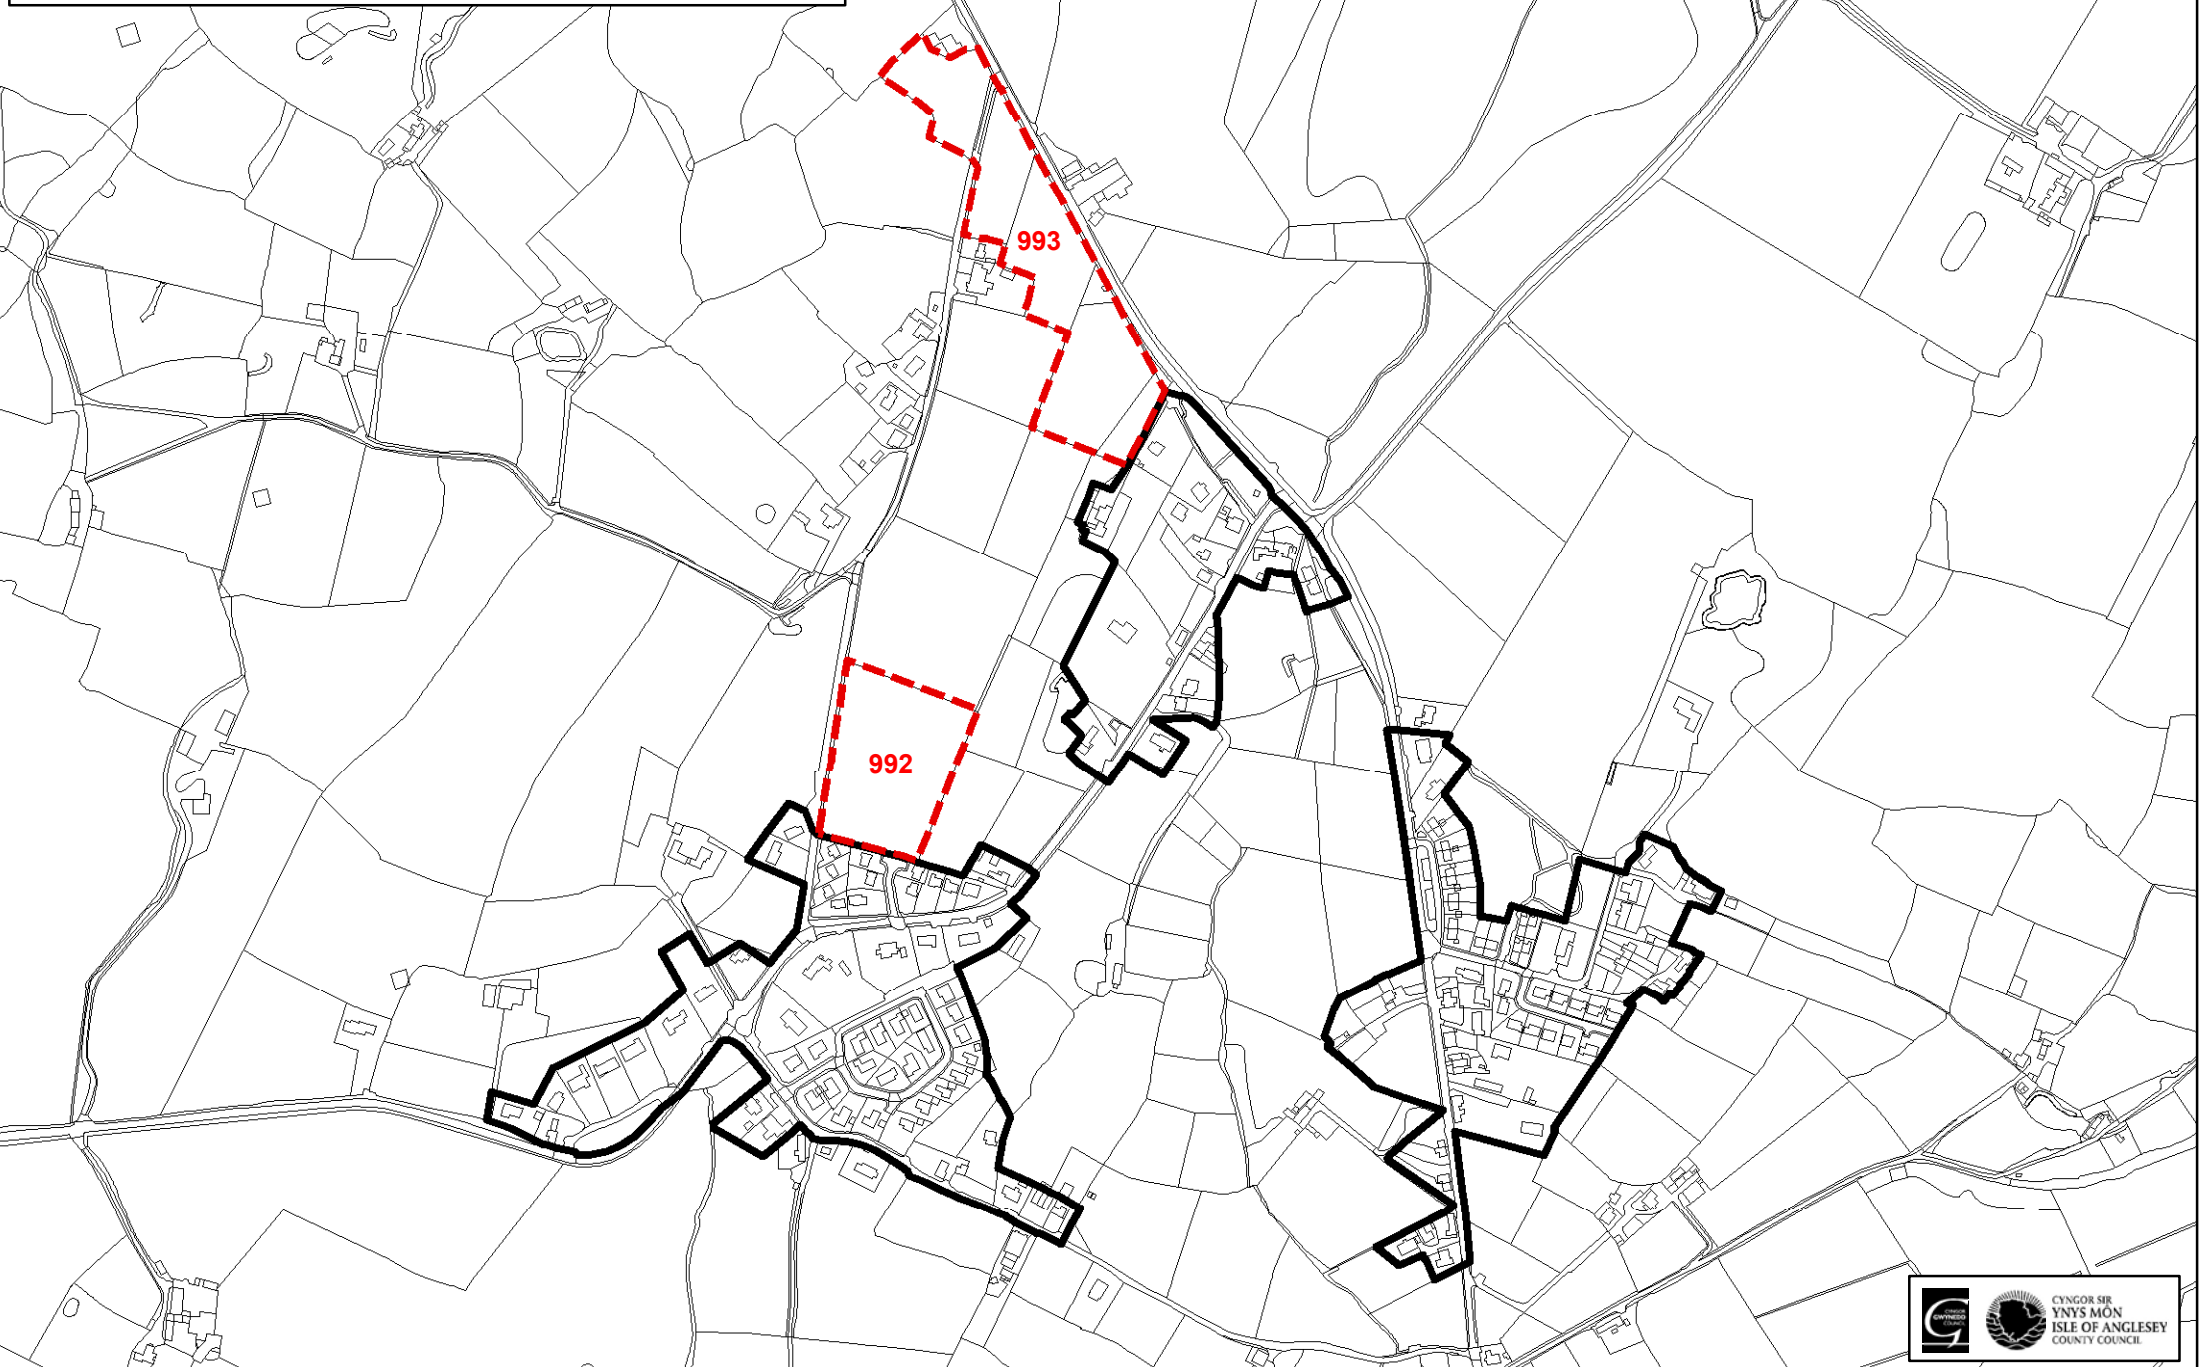

Sylwadau'r Cynllun Adnau
Deposit Plan Representations **58. TALWRN**

Map yn dangos lleoliad safleoedd sy'n destun sylwadau yn unig
Map showing the location of sites that are subject to representations only

Dim i Raddfa / Not to Scale

© Hawlfraint y Goron / Crown Copyright
Cynllun Gwynedd - 100023387