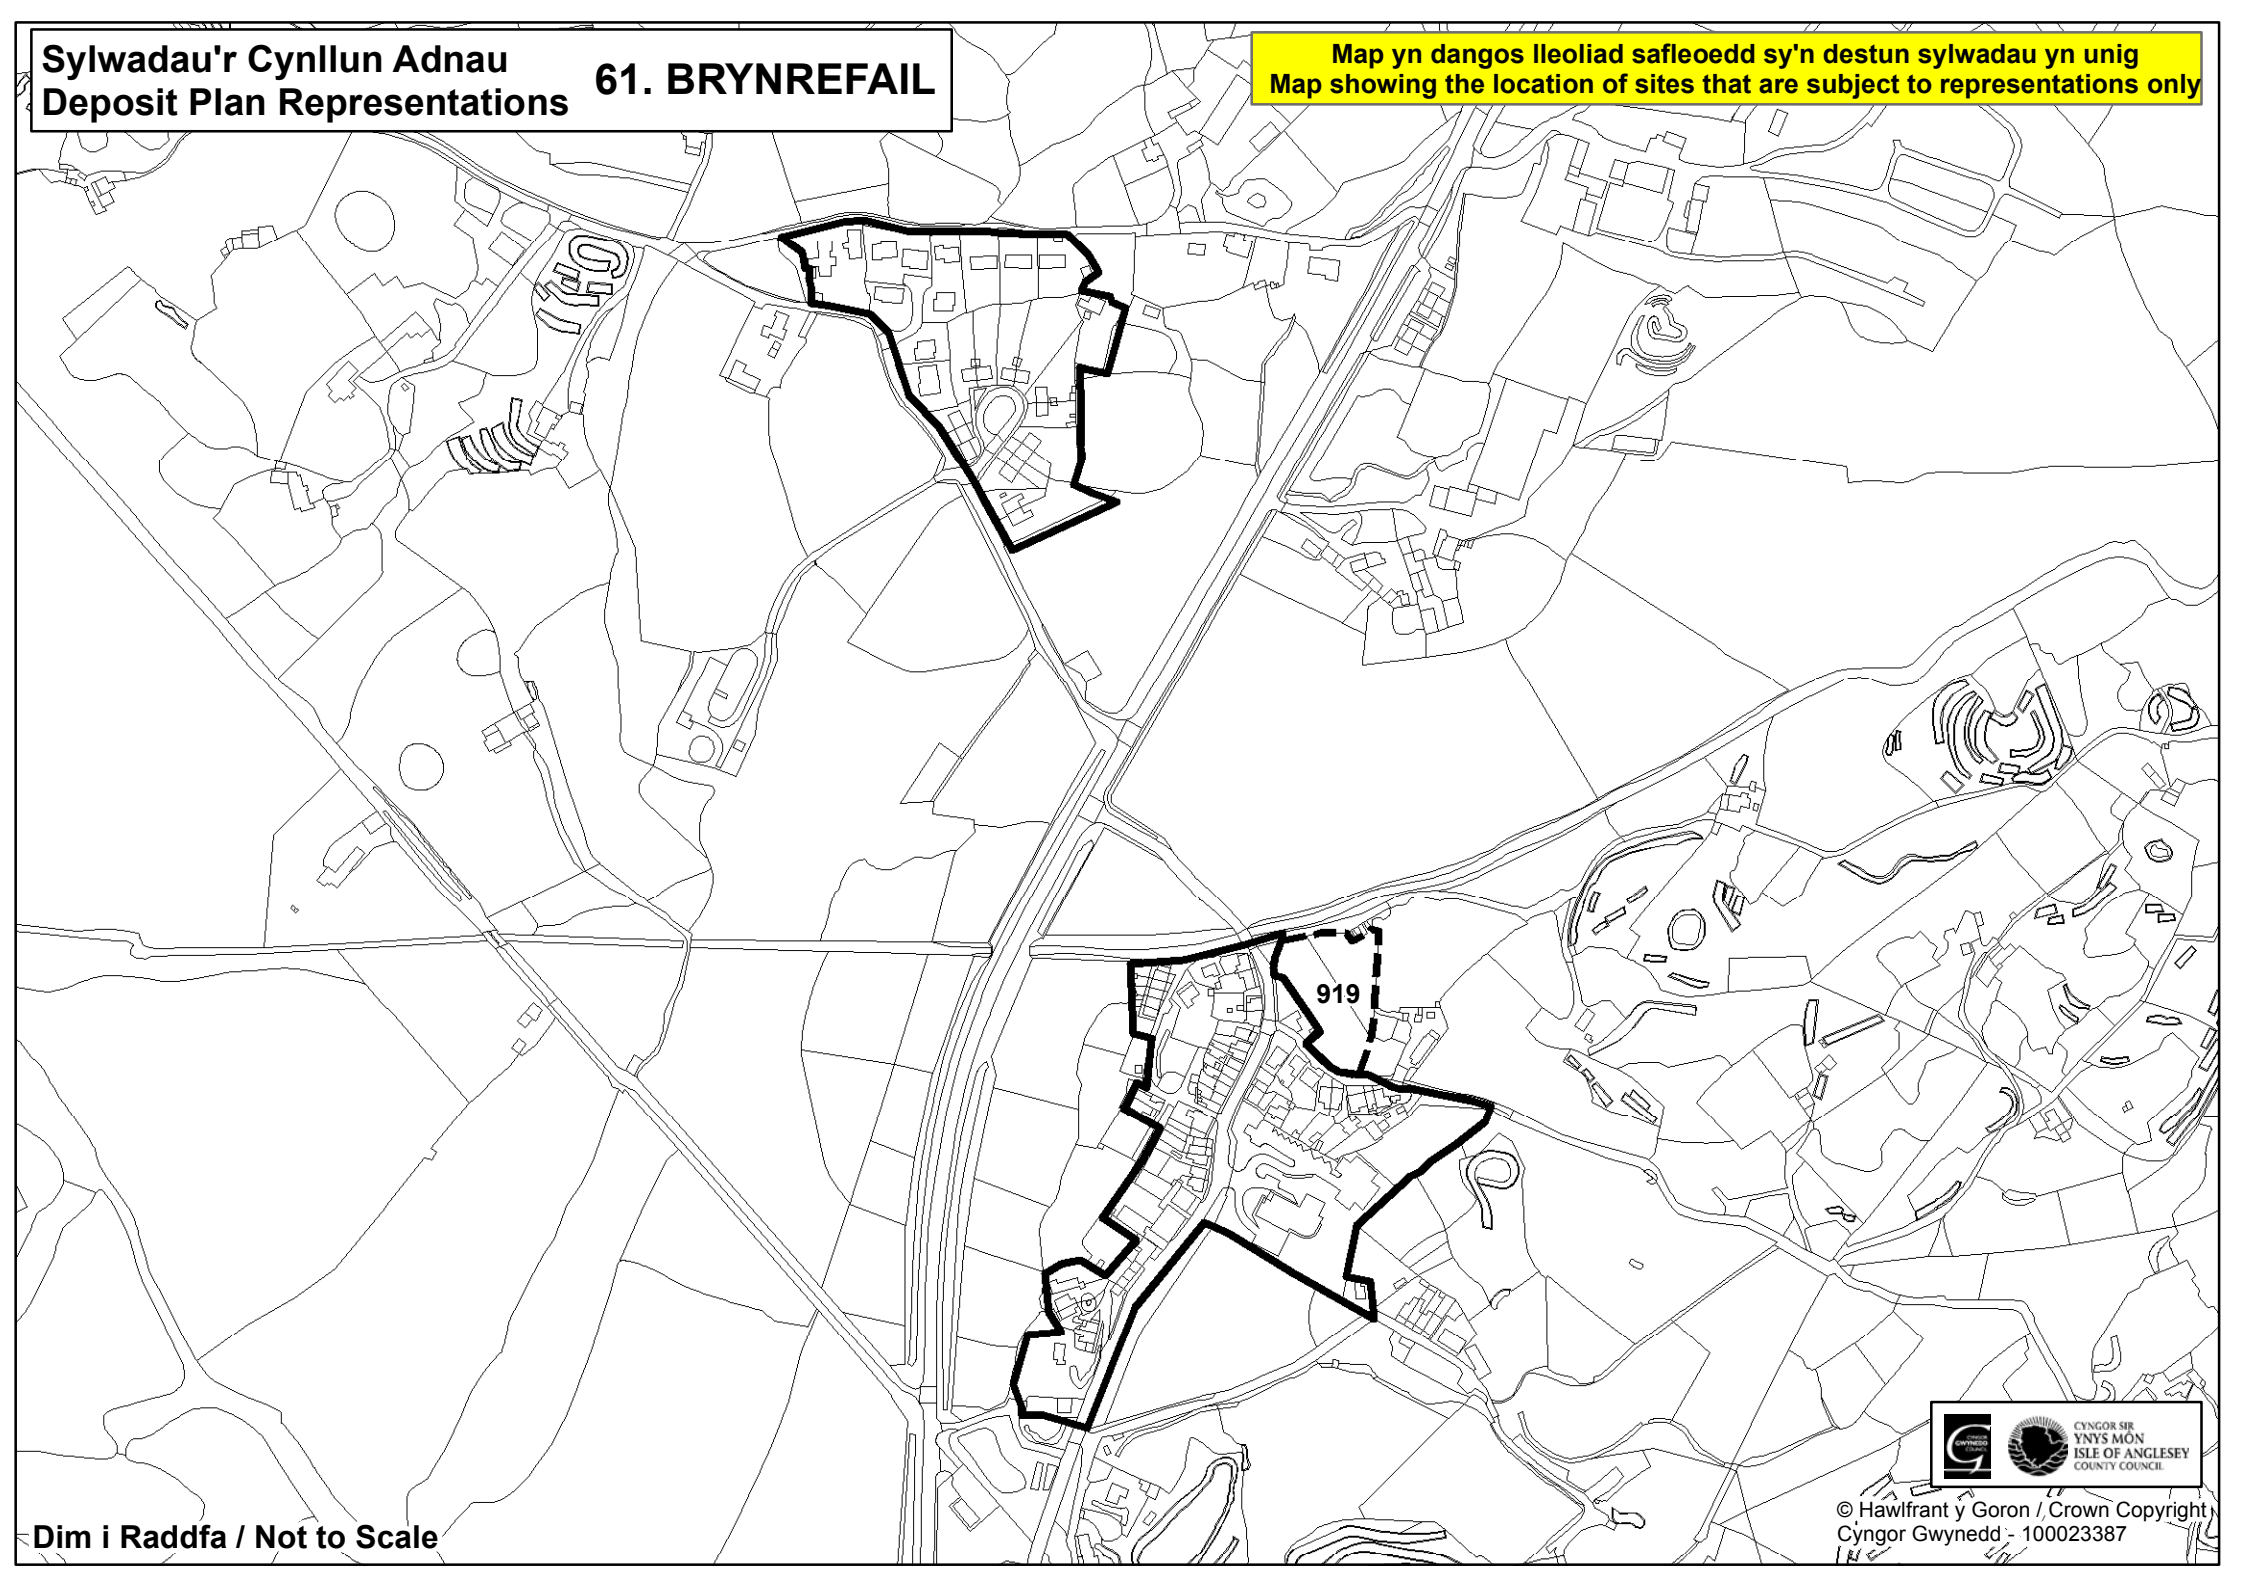

Sylwadau'r Cynllun Adnau
Deposit Plan Representations **61. BRYNREFAIL**

Map yn dangos lleoliad safleoedd sy'n destun sylwadau yn unig
Map showing the location of sites that are subject to representations only

Dim i Raddfa / Not to Scale

© Hawfrant y Goron / Crown Copyright
Cynllun Gwynedd - 100023387