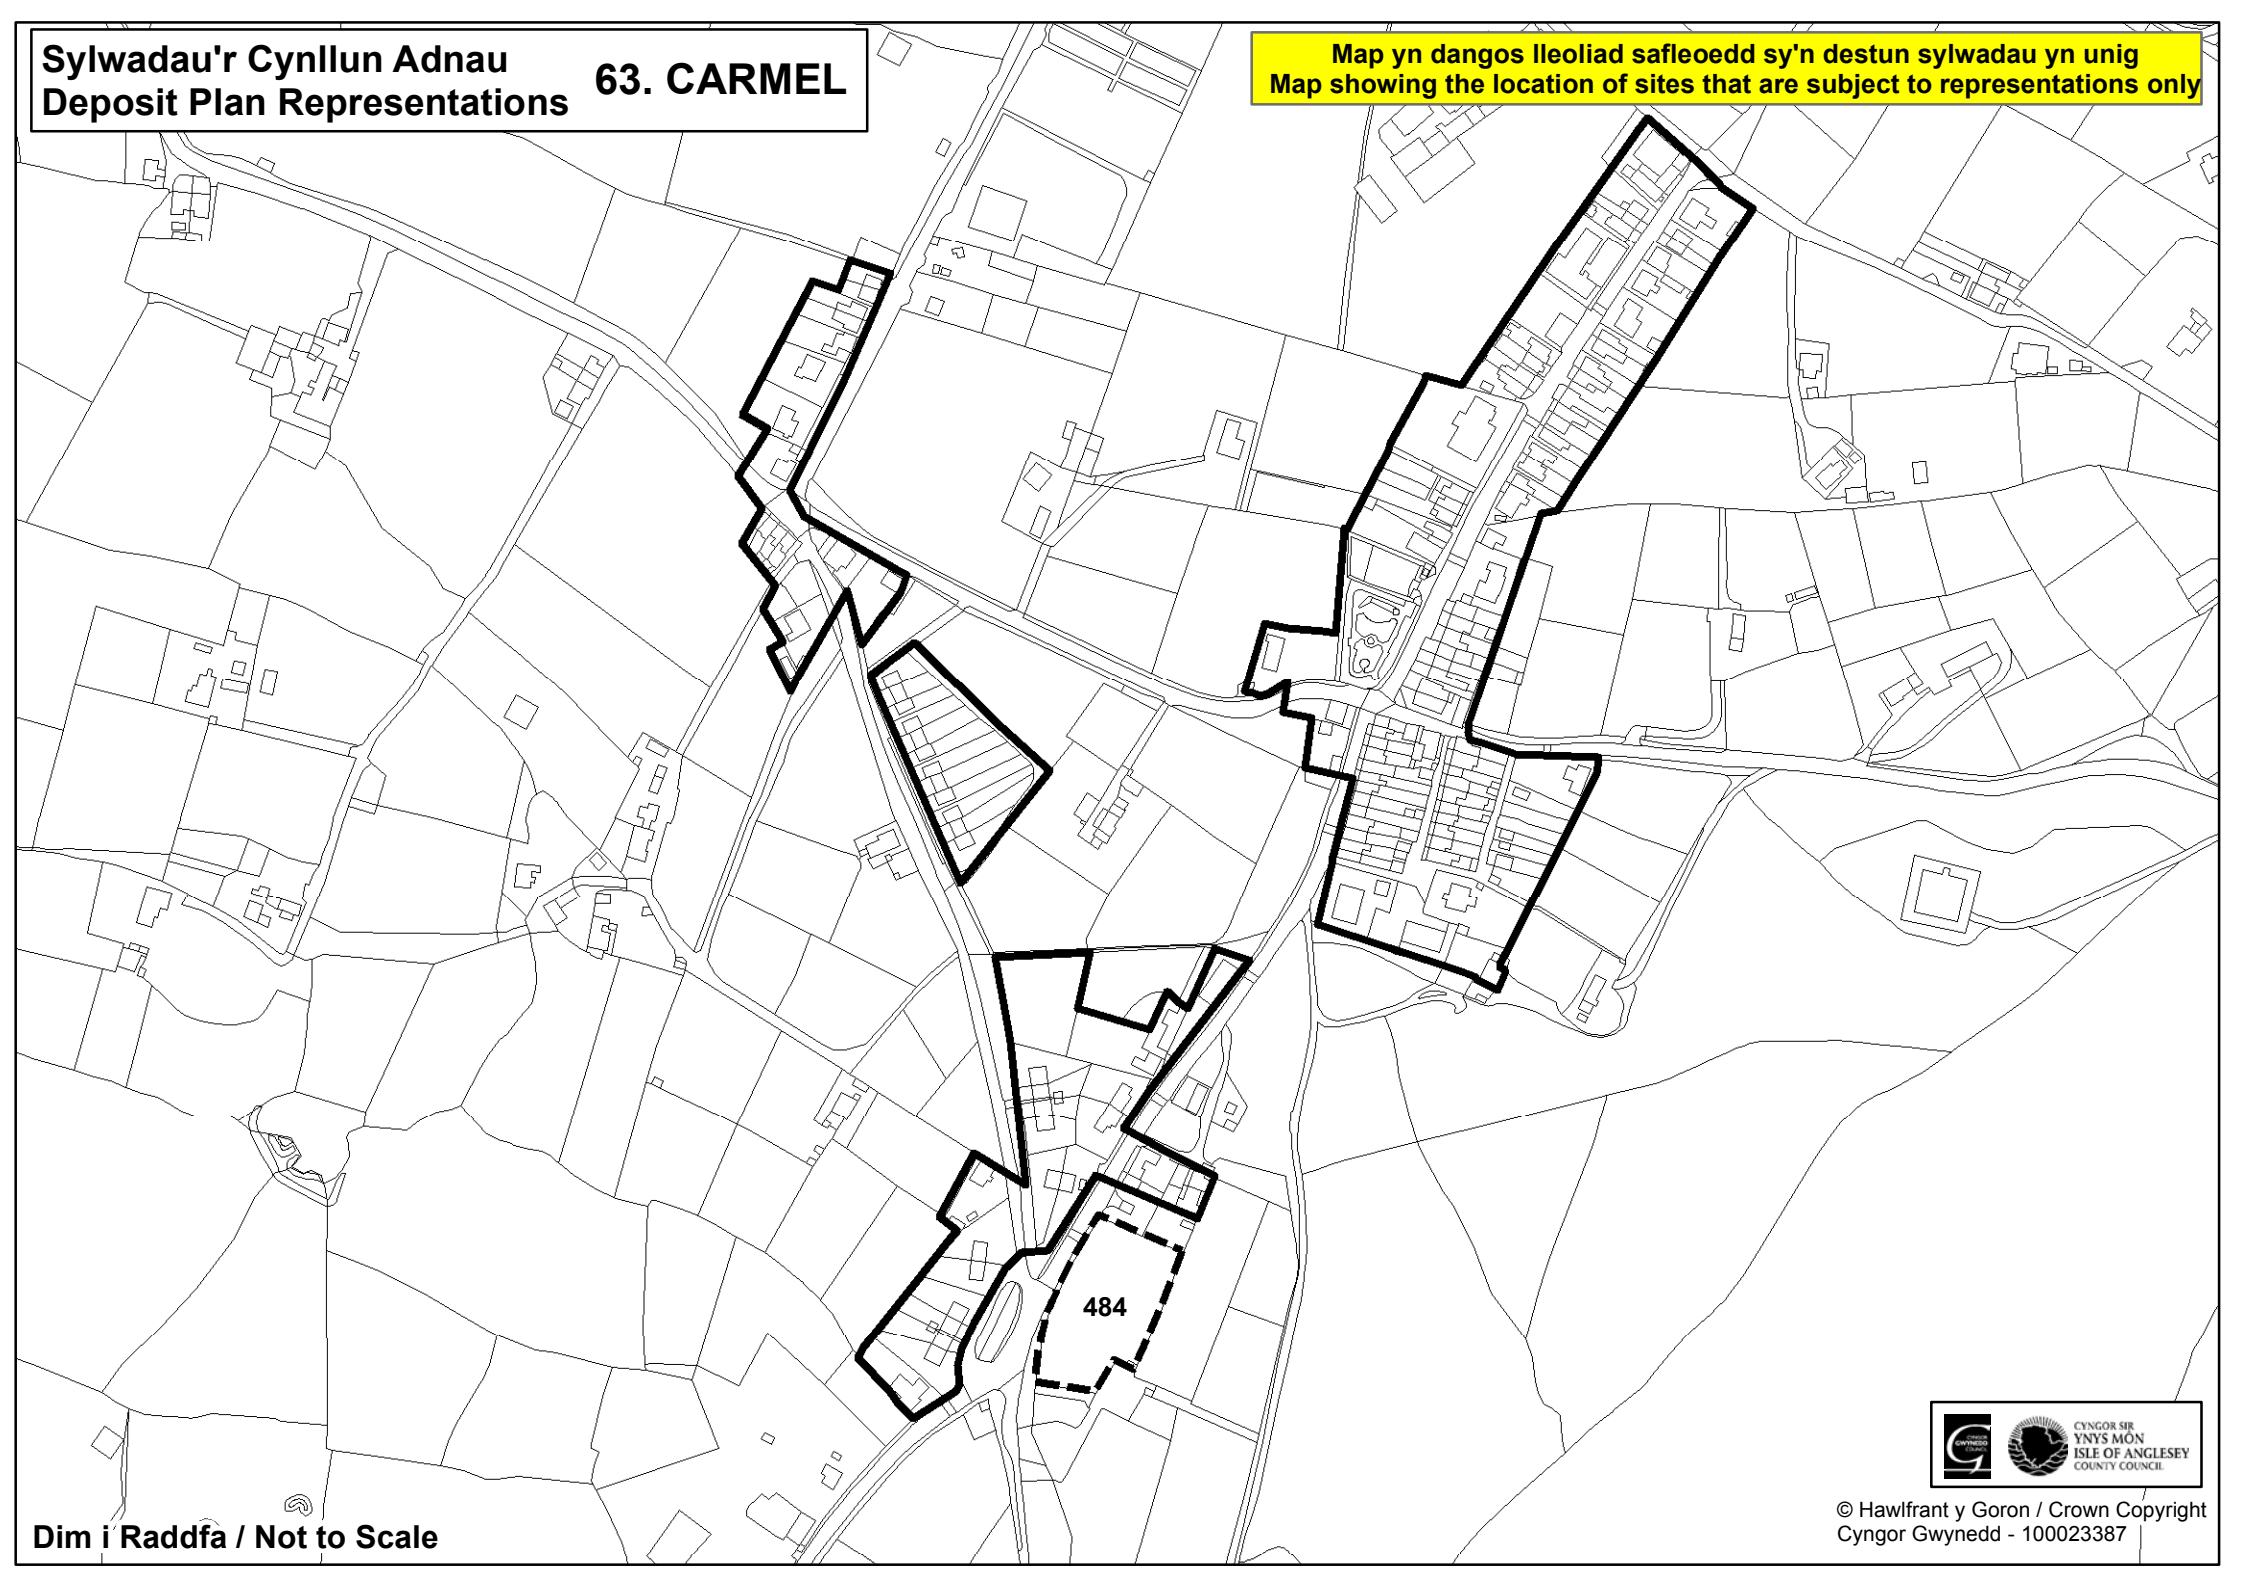

Sylwadau'r Cynllun Adnau
Deposit Plan Representations **63. CARMEL**

Map yn dangos lleoliad safleoedd sy'n destun sylwadau yn unig
Map showing the location of sites that are subject to representations only

Dim i Raddfa / Not to Scale

© Hawfrant y Goron / Crown Copyright
Cyngor Gwynedd - 100023387