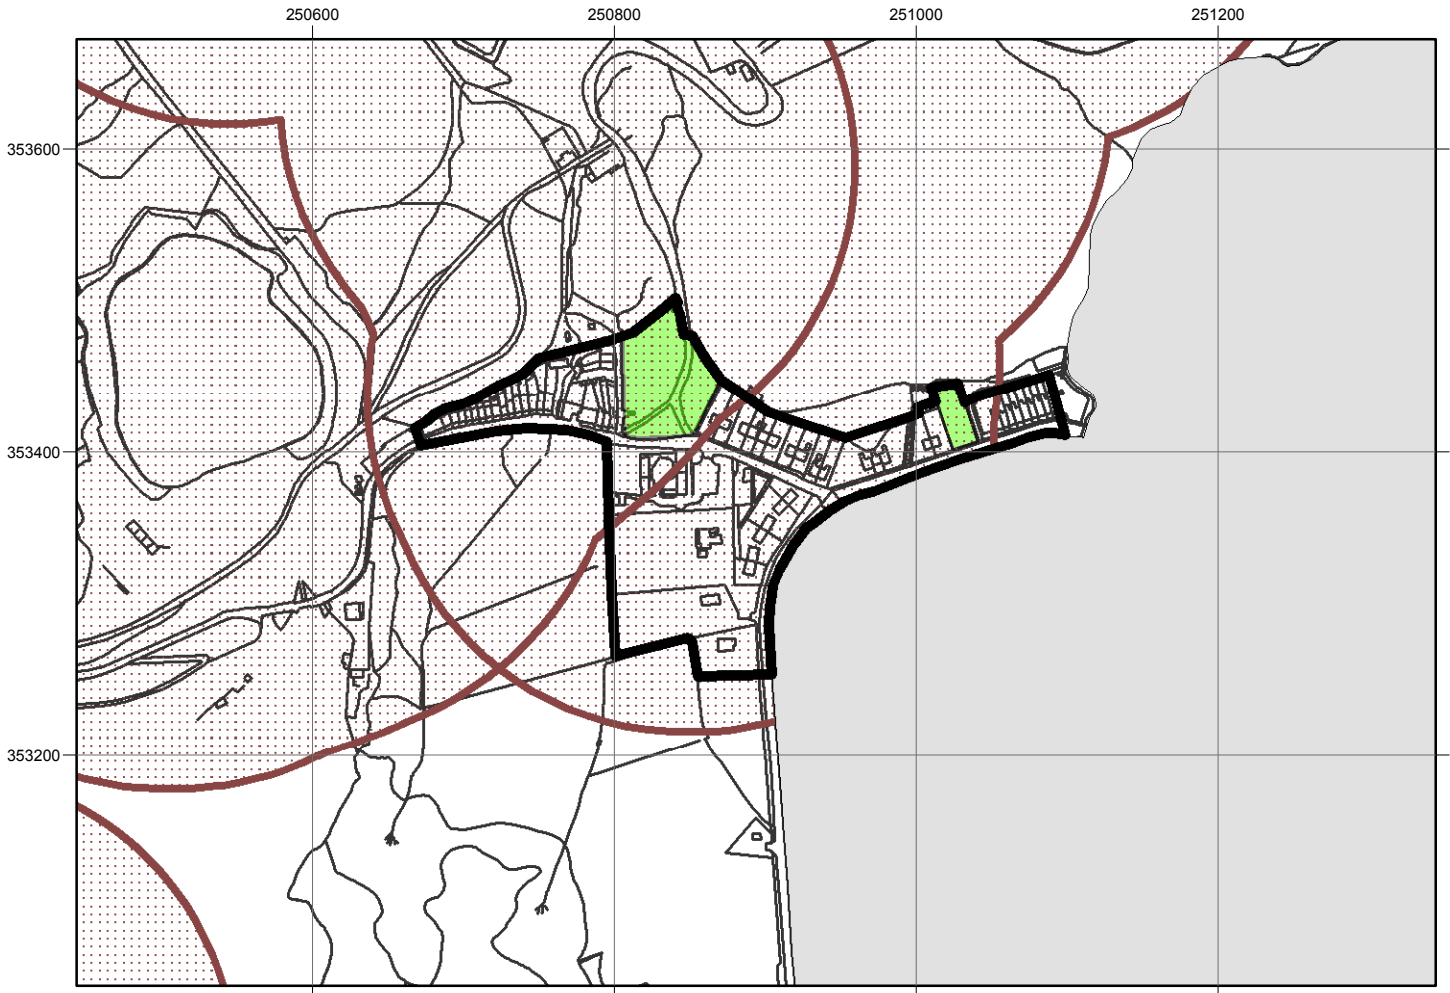

352000

351800

351600

351400

C23

Map / Inset 27 - Penygroes

247000 247200 247400 247600 247800 248000 248200

338800
338600
338400
338200