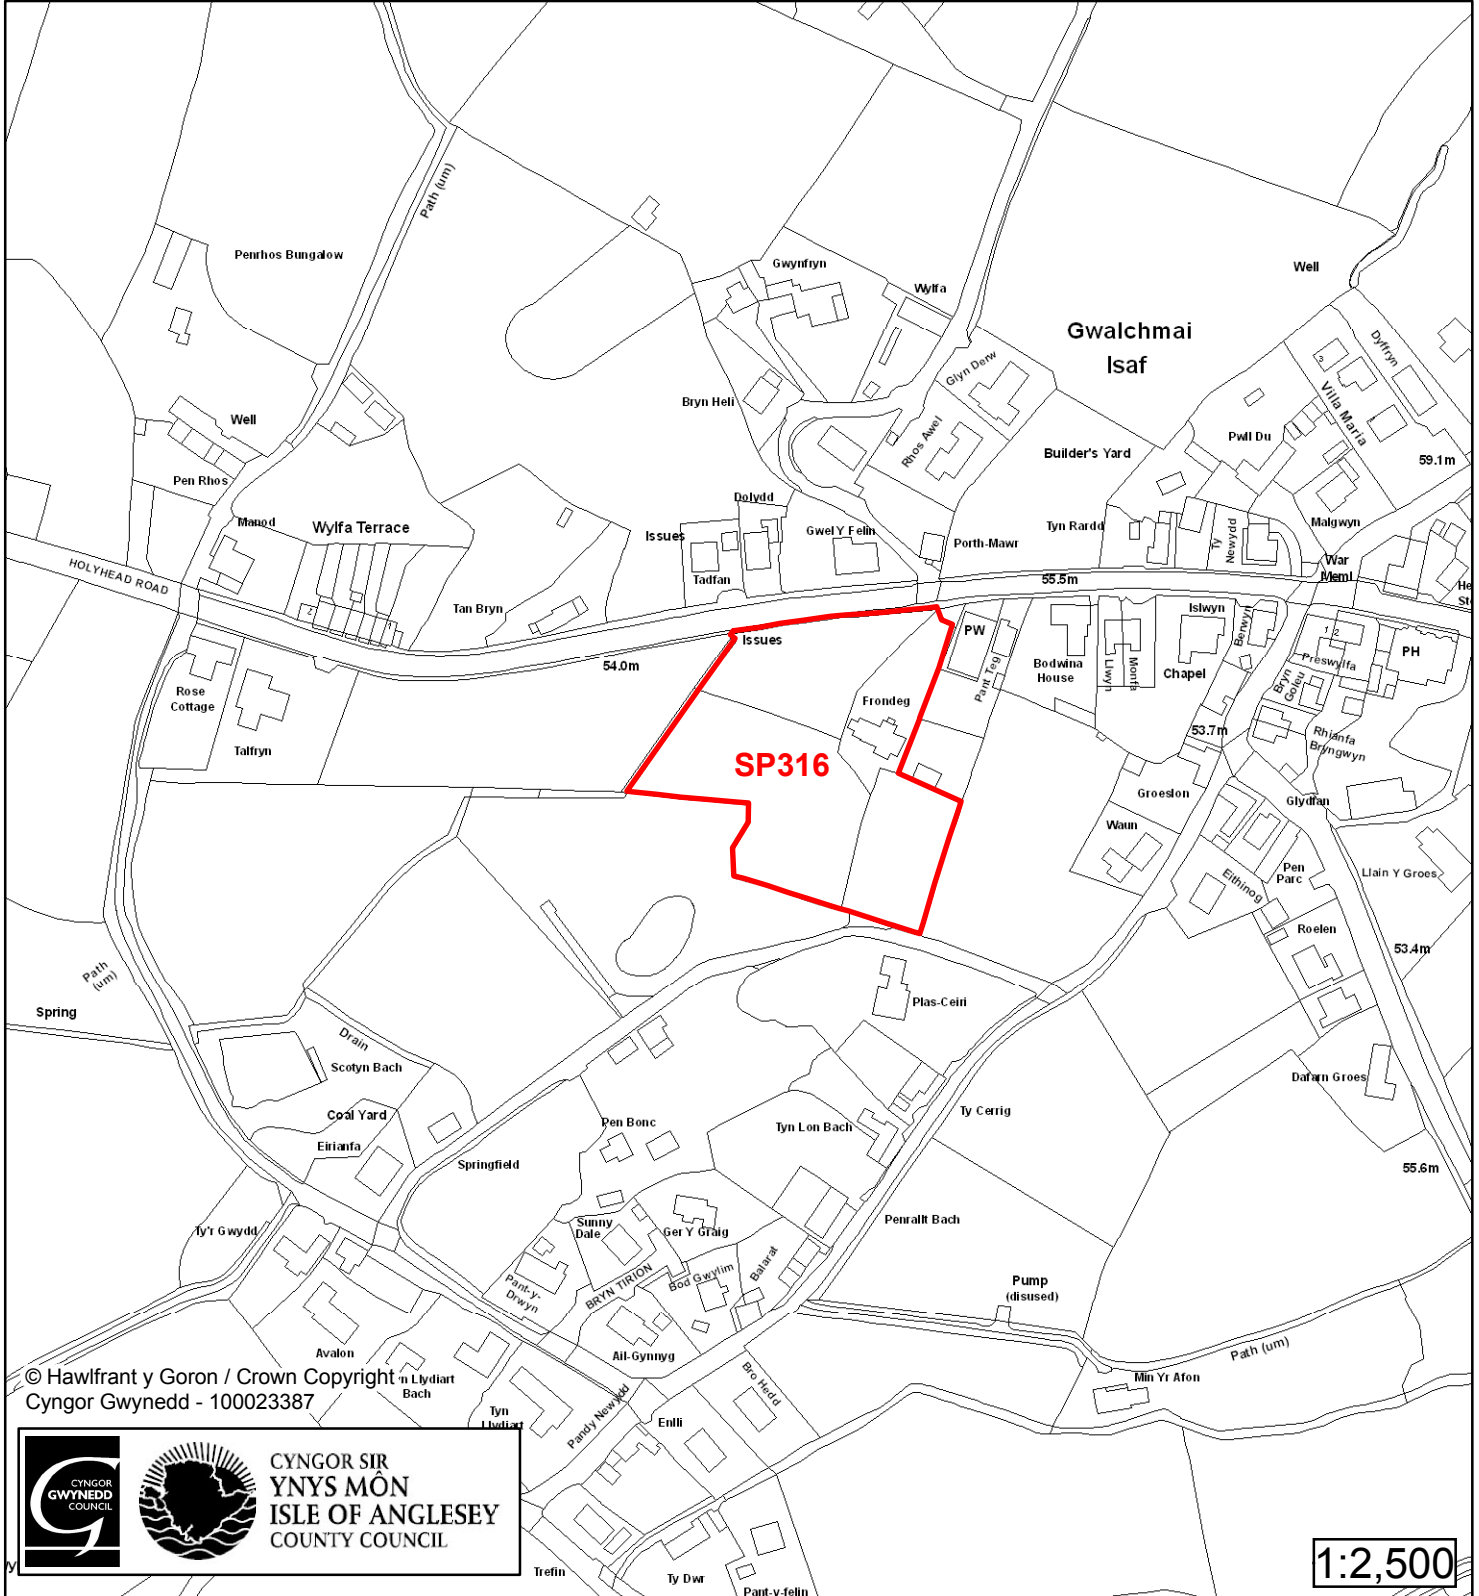

Cynllun Datblygu Lleol ar y Cyd Joint Local Development Plan Cofrestr Safle Posib / Candidate Site Register

© Hawfrant y Goron / Crown Copyright
Cyngor Gwynedd - 100023387