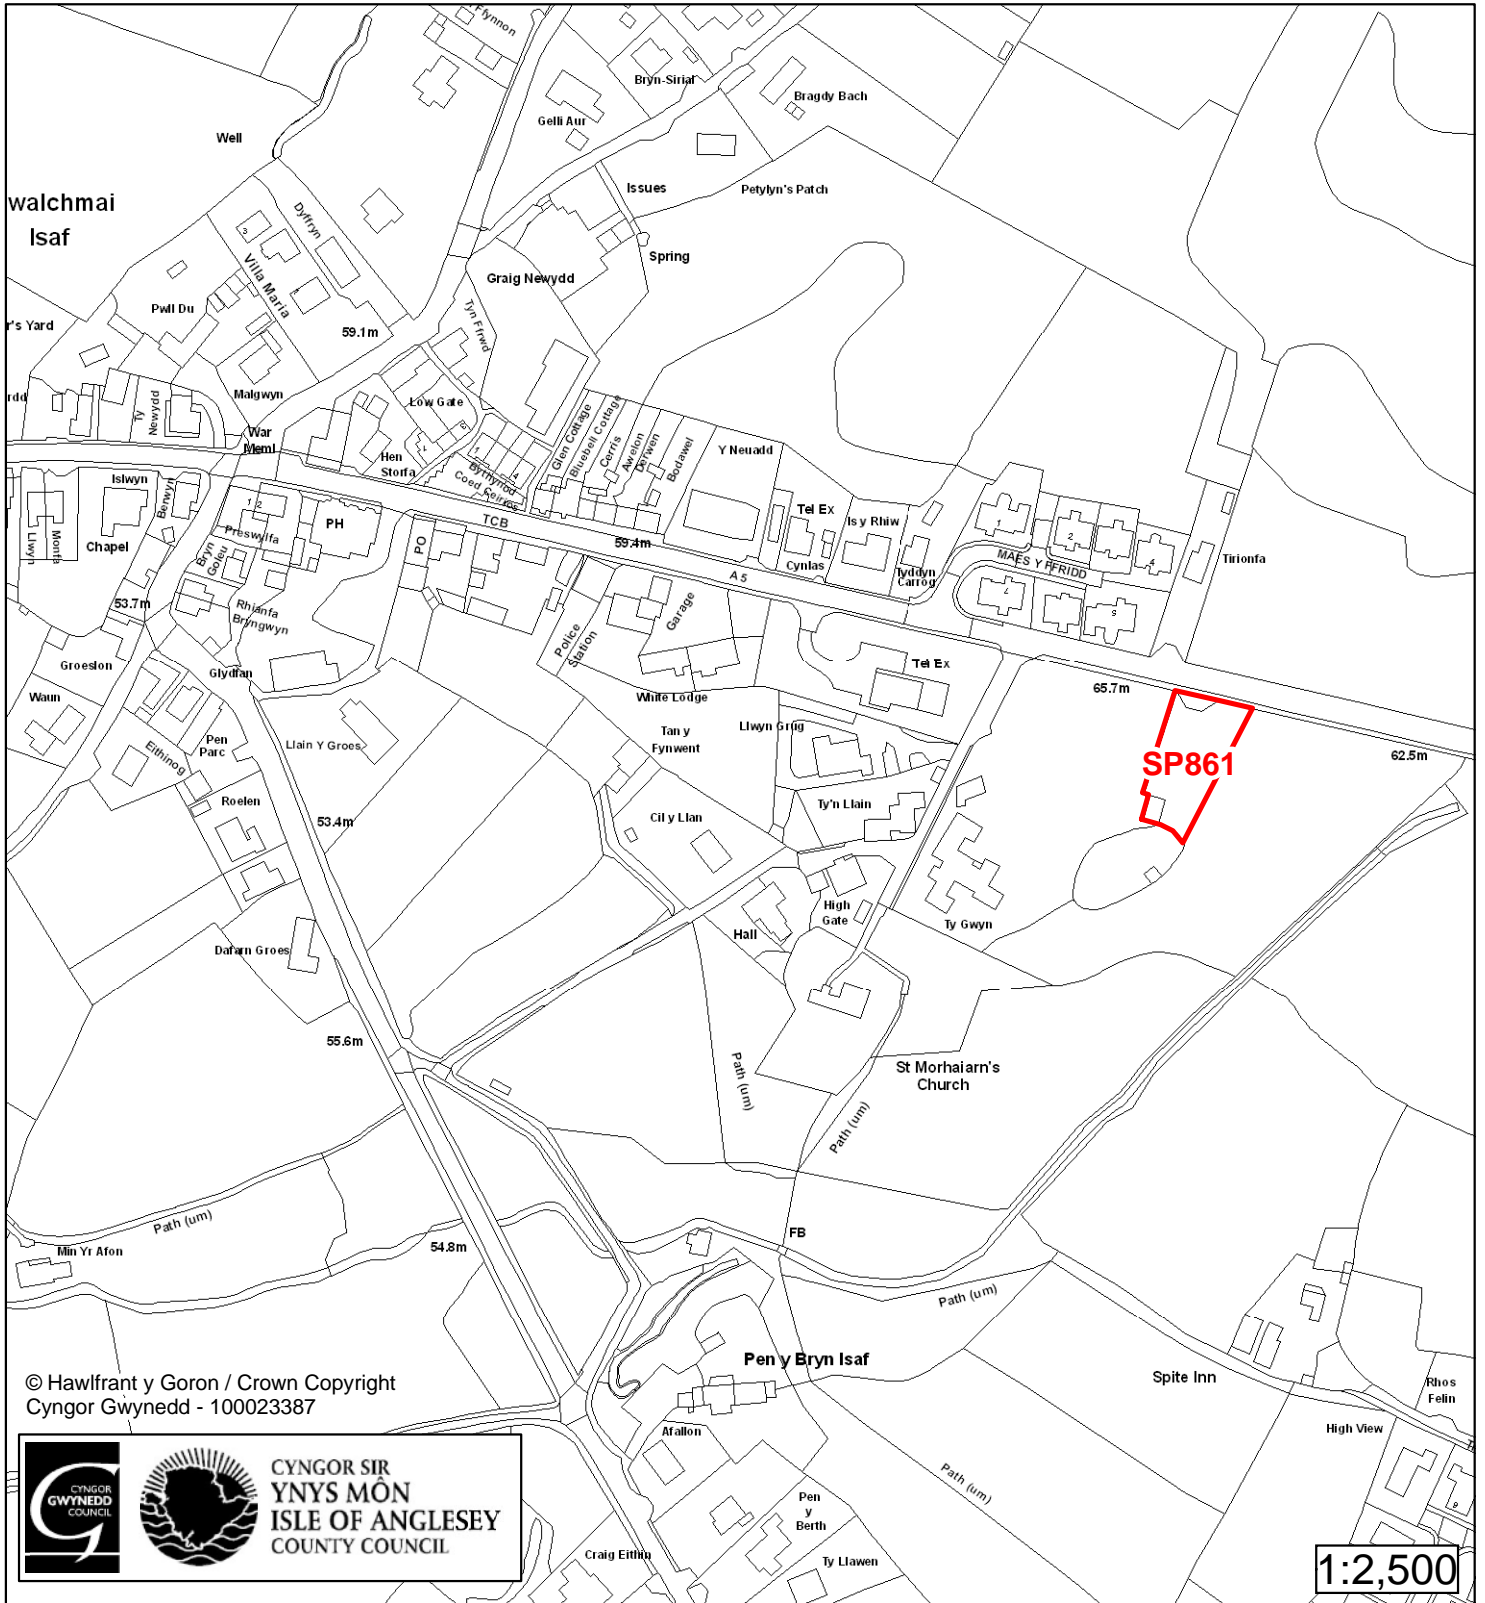

Cynllun Datblygu Lleol ar y Cyd Joint Local Development Plan Cofrestr Safle Posib / Candidate Site Register

Cyfeirnod/ Reference	: SP861
Enw'r Safle / Site Name	: Tir ger / Land adj Ty Gwyn
Lleoliad / Location	: Gwalchmai
Cyfeirnod Grid / Grid Reference	: 391, 761
Maint (ha) / Size (ha)	: 0.10
Defnydd â Awgrymir / Suggested Use	: Tai / Housing