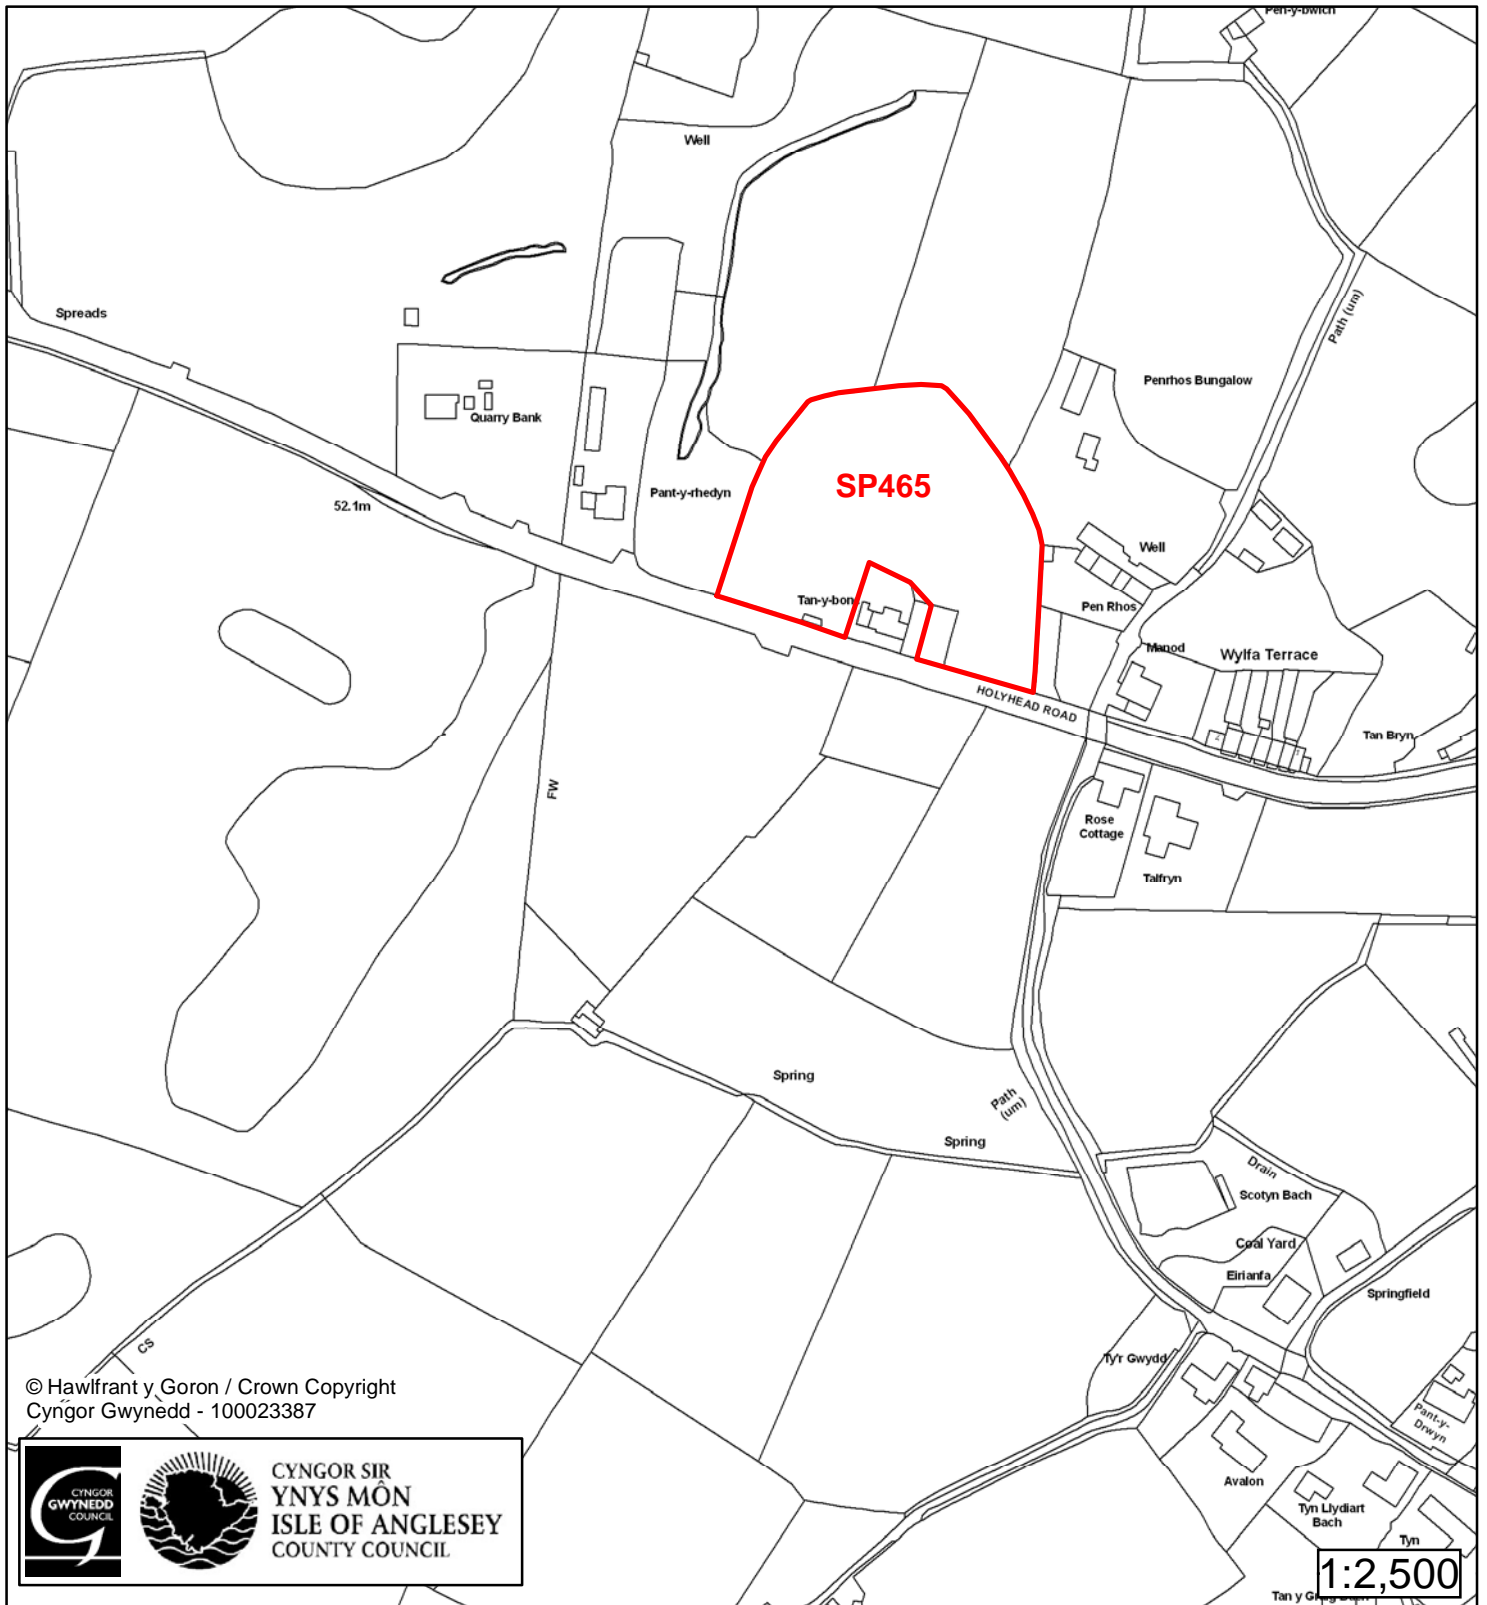

Cynllun Datblygu Lleol ar y Cyd Joint Local Development Plan Cofrestr Safle Posib / Candidate Site Register

Cyfeirnod/ Reference	: SP465
Enw'r Safle / Site Name	: Tir ger / Land adj Tan Bonc
Lleoliad / Location	: Gwalchmai
Cyfeirnod Grid / Grid Reference	: 238 376
Maint (ha) / Size (ha)	: 0.7
Defnydd â Awgrymir / Suggested Use	: Tai / Housing