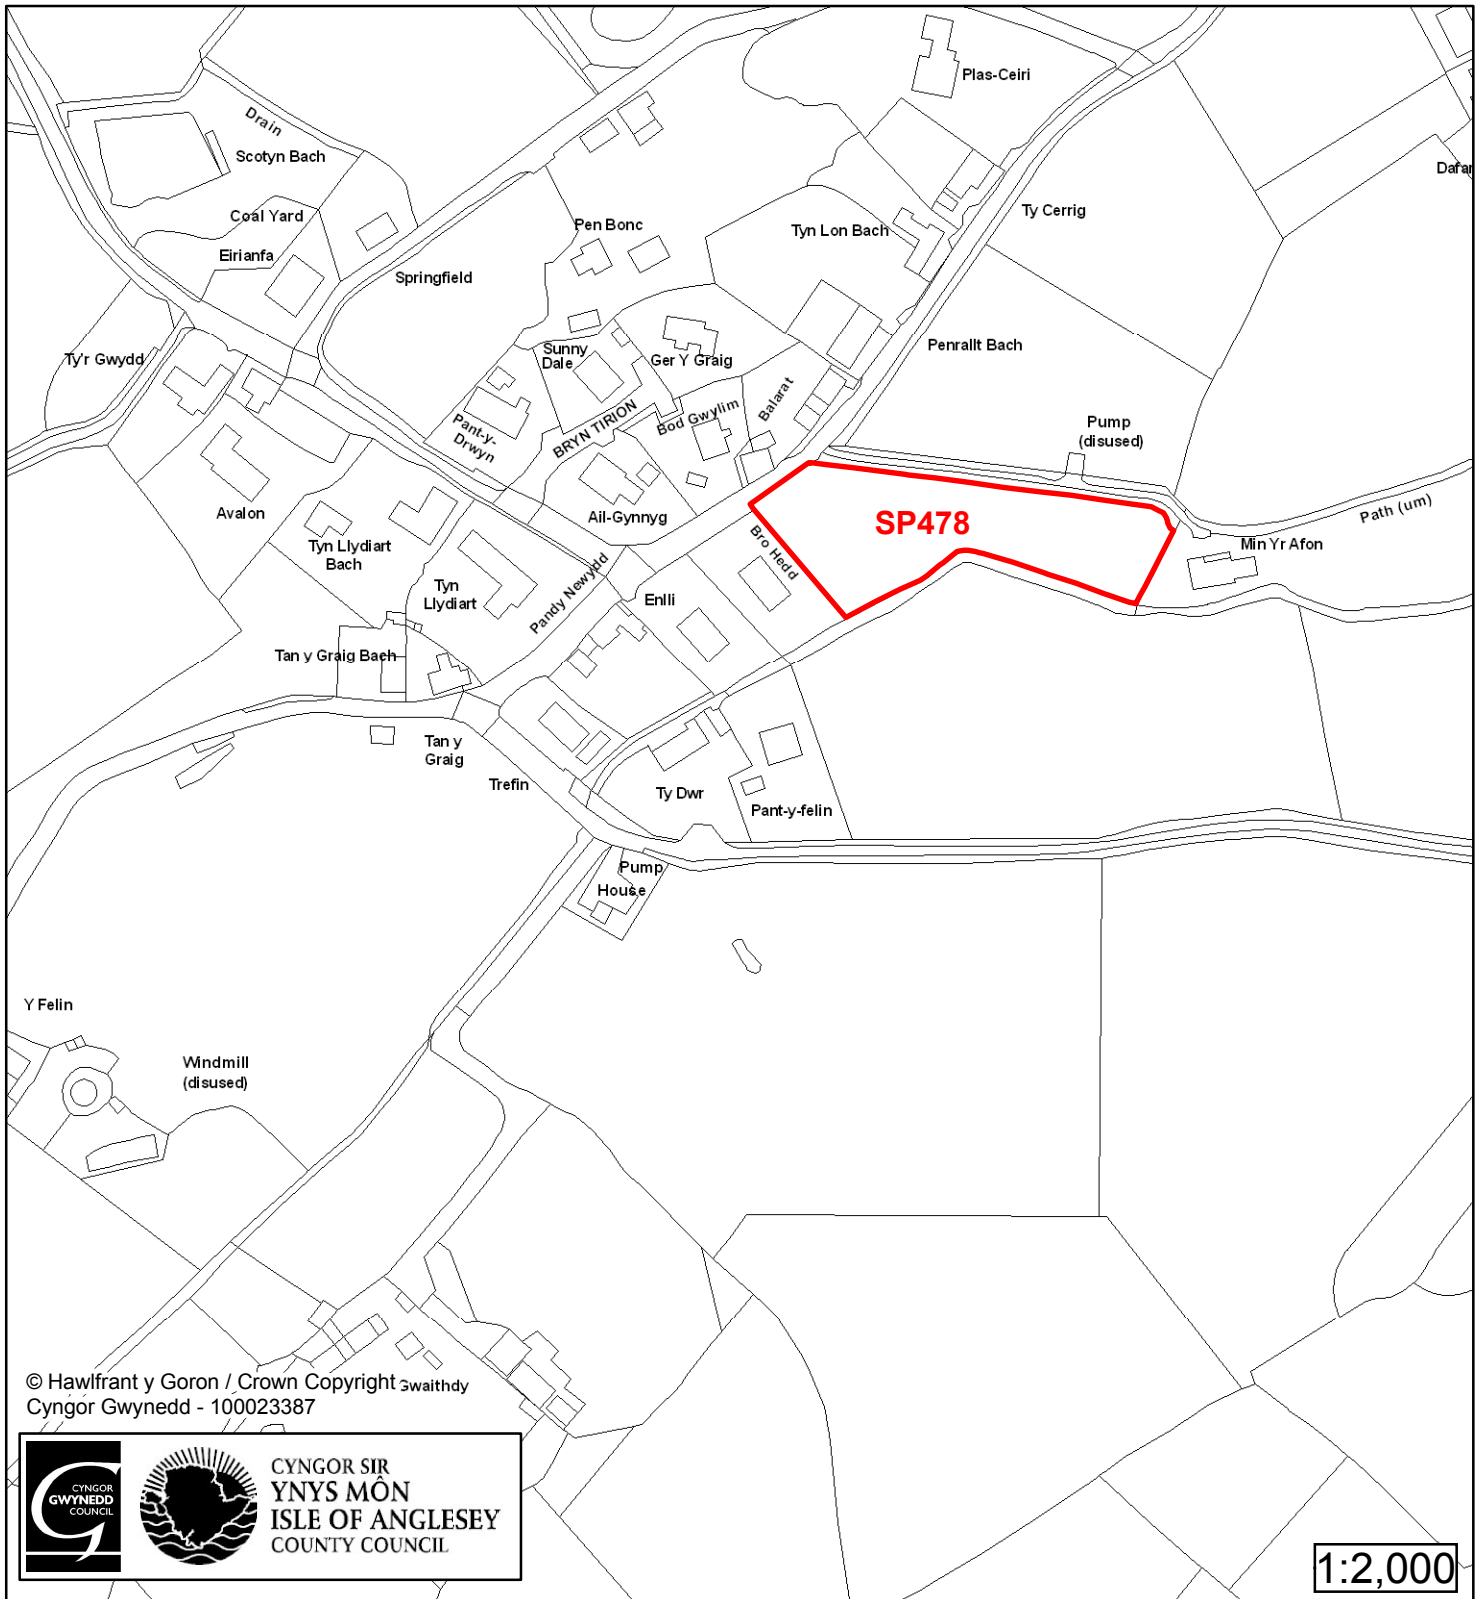

Cynllun Datblygu Lleol ar y Cyd Joint Local Development Plan Cofrestr Safle Posib / Candidate Site Register

Cyfeirnod/ Reference	: SP478
Enw'r Safle / Site Name	: Tir ger / Land adj Bro Hedd
Lleoliad / Location	: Gwalchmai
Cyfeirnod Grid / Grid Reference	: 387 760
Maint (ha) / Size (ha)	: 0.26
Defnydd â Awgrymir / Suggested Use	: Tai / Housing