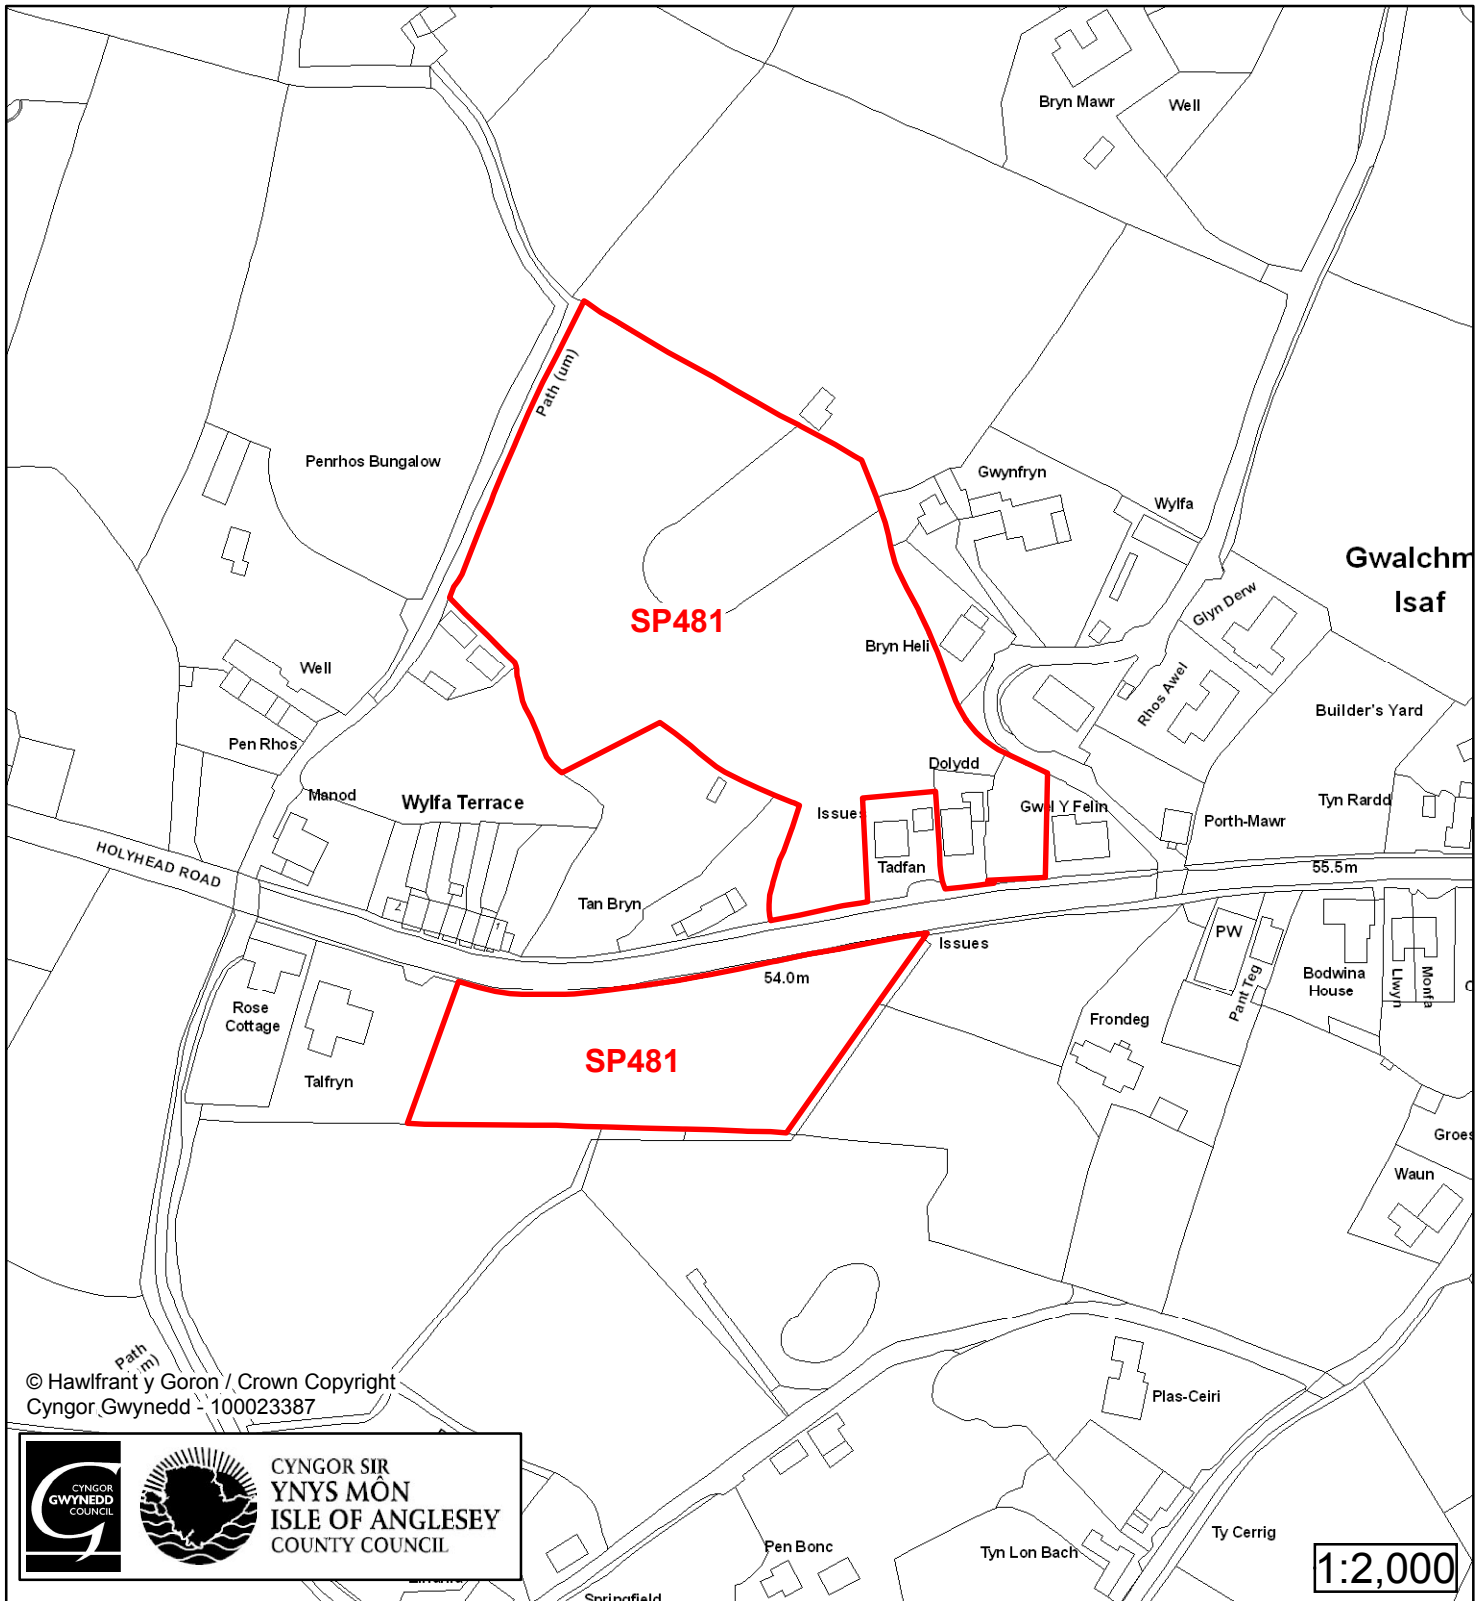

Cynllun Datblygu Lleol ar y Cyd Joint Local Development Plan Cofrestr Safle Posib / Candidate Site Register

© Hawlfraint y Goron / Crown Copyright
Cyngor Gwynedd - 100023387