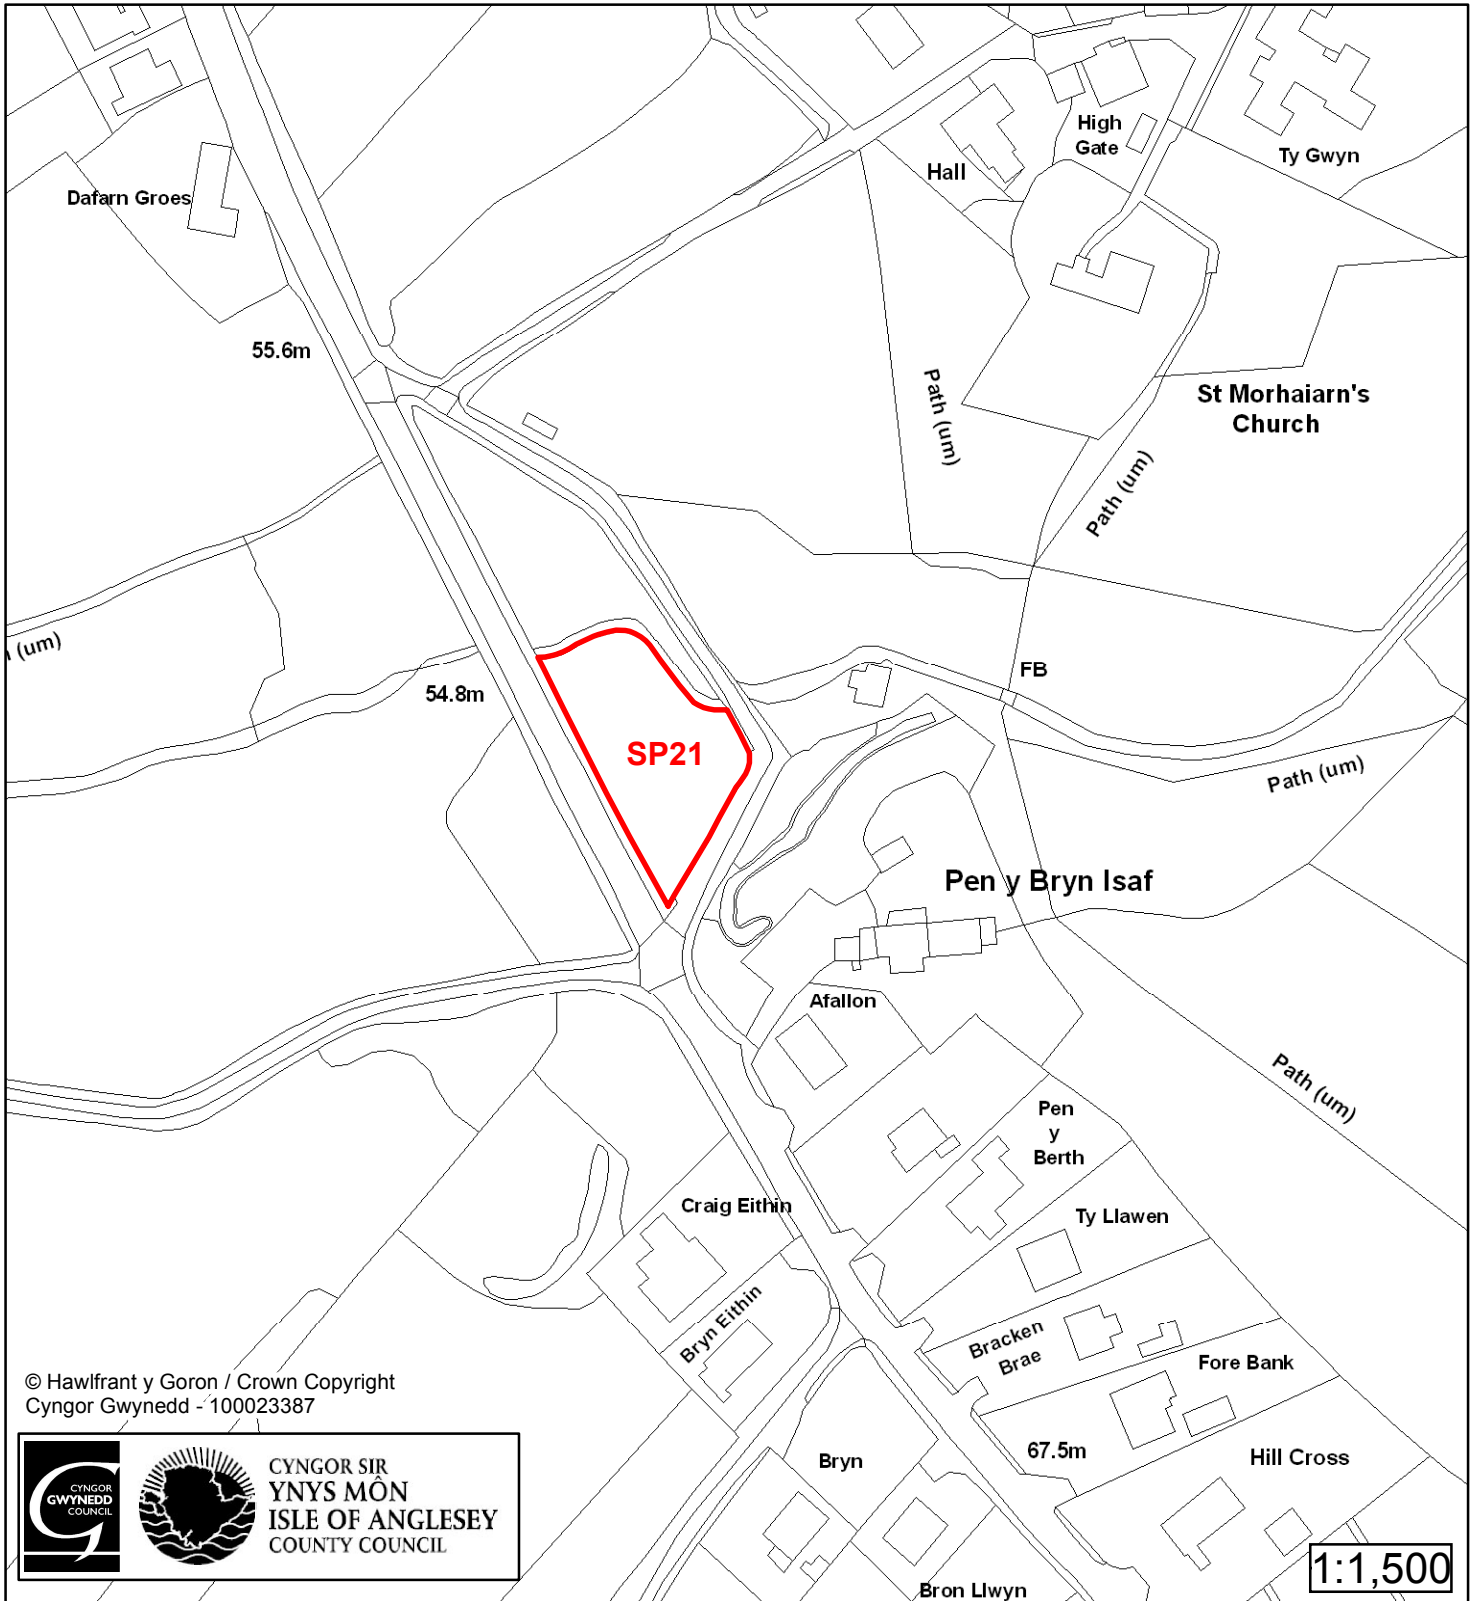

Cynllun Datblygu Lleol ar y Cyd Joint Local Development Plan Cofrestr Safle Posib / Candidate Site Register

© Hawlfraint y Goron / Crown Copyright
Cyngor Gwynedd - 100023387

CYNGOR SIR
YNYS MÔN
ISLE OF ANGLESEY
COUNTY COUNCIL

1:1,500

Cyfeirnod/ Reference	: SP21
Enw'r Safle / Site Name	: Tir ger / Land adj Afallon
Lleoliad / Location	: Gwalchmai
Cyfeirnod Grid / Grid Reference	: 389 760
Maint (ha) / Size (ha)	: 0.11
Defnydd â Awgrymir / Suggested Use	: Tai / Housing