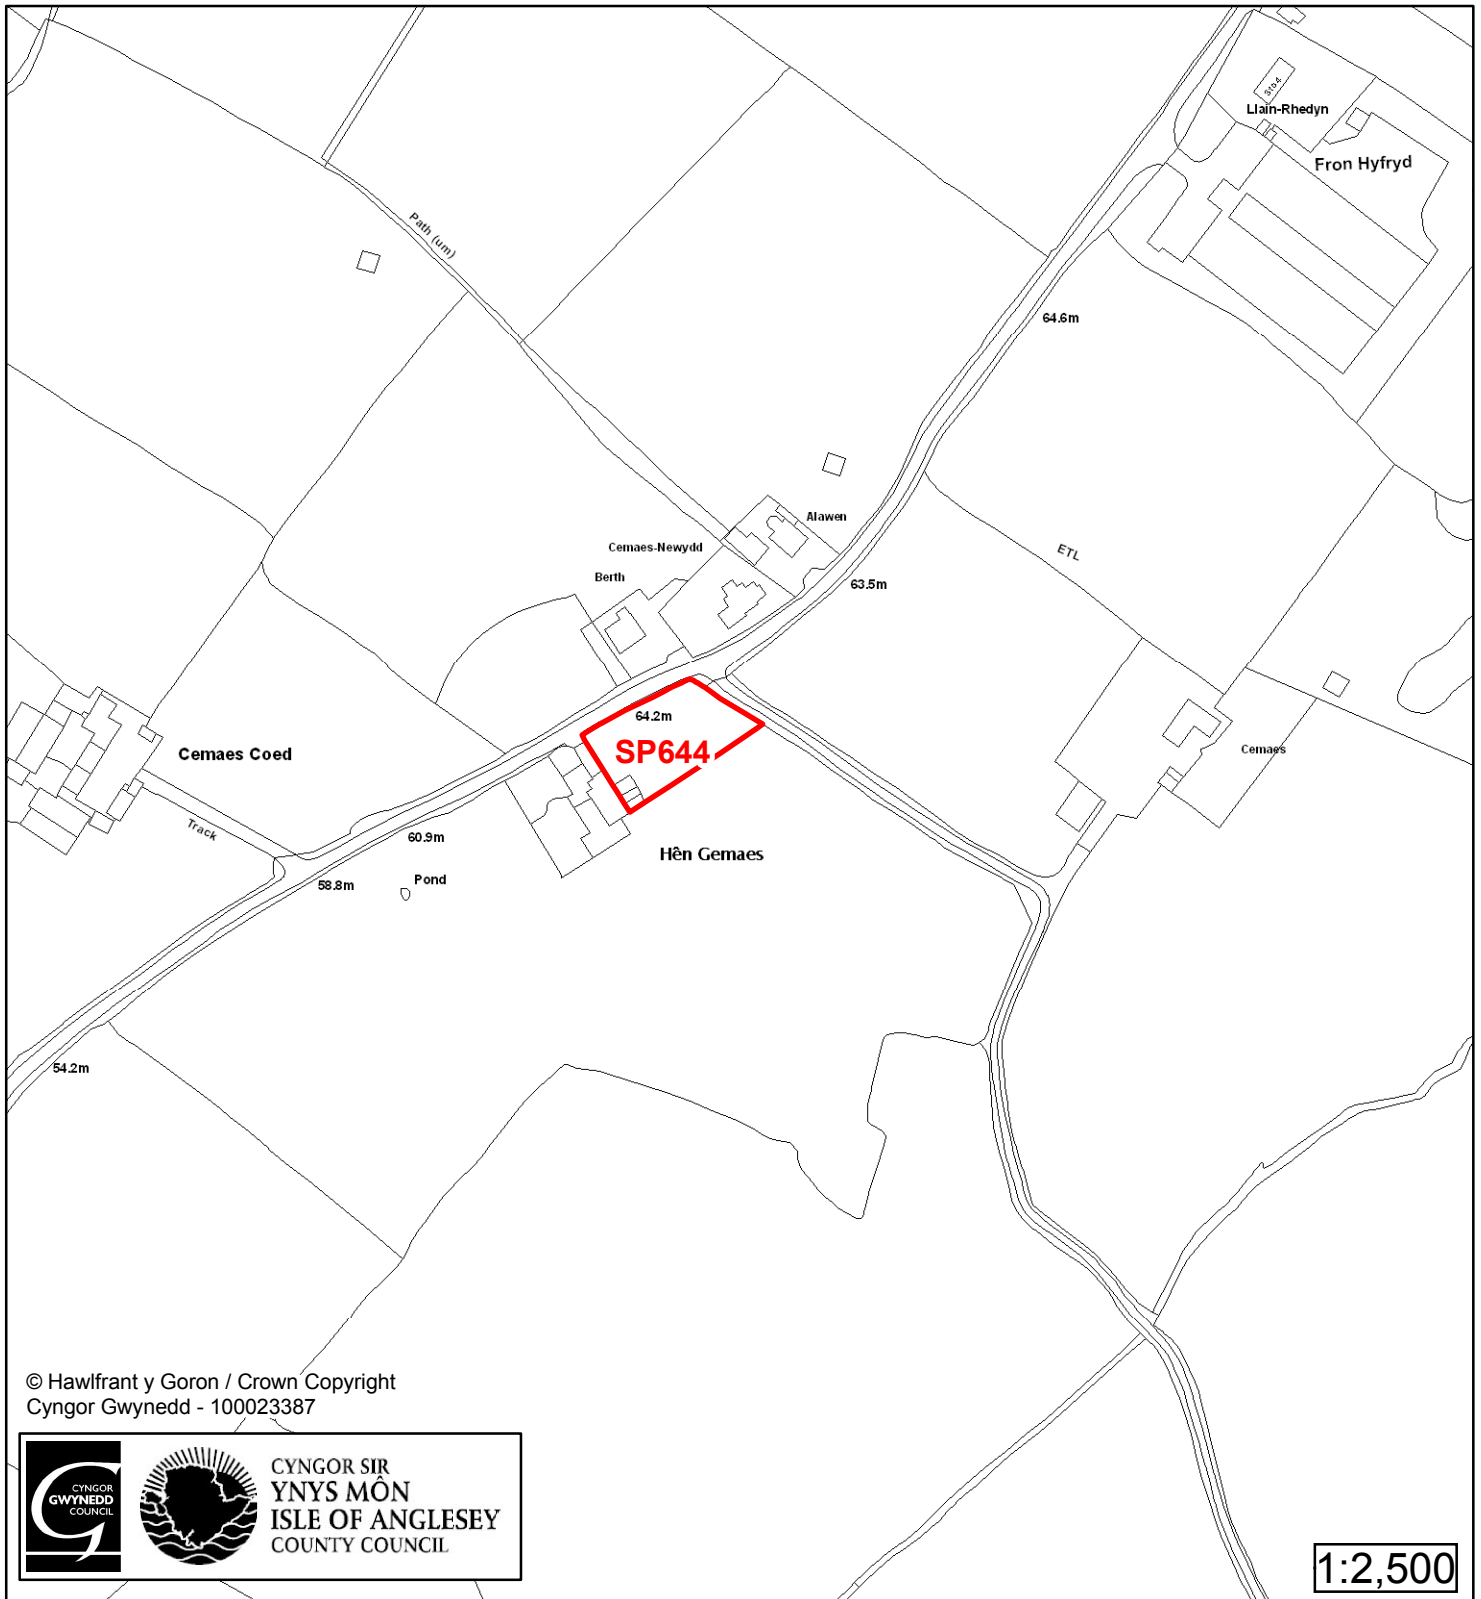

Cynllun Datblygu Lleol ar y Cyd Joint Local Development Plan Cofrestr Safle Posib / Candidate Site Register

Cyfeirnod/ Reference	: SP644
Enw'r Safle / Site Name	: Tir ger / Land adj Hen Gemaes
Lleoliad / Location	: Gwalchmai
Cyfeirnod Grid / Grid Reference	: 383 747
Maint (ha) / Size (ha)	: 0.13
Defnydd â Awgrymir / Suggested Use	: Tai / Housing