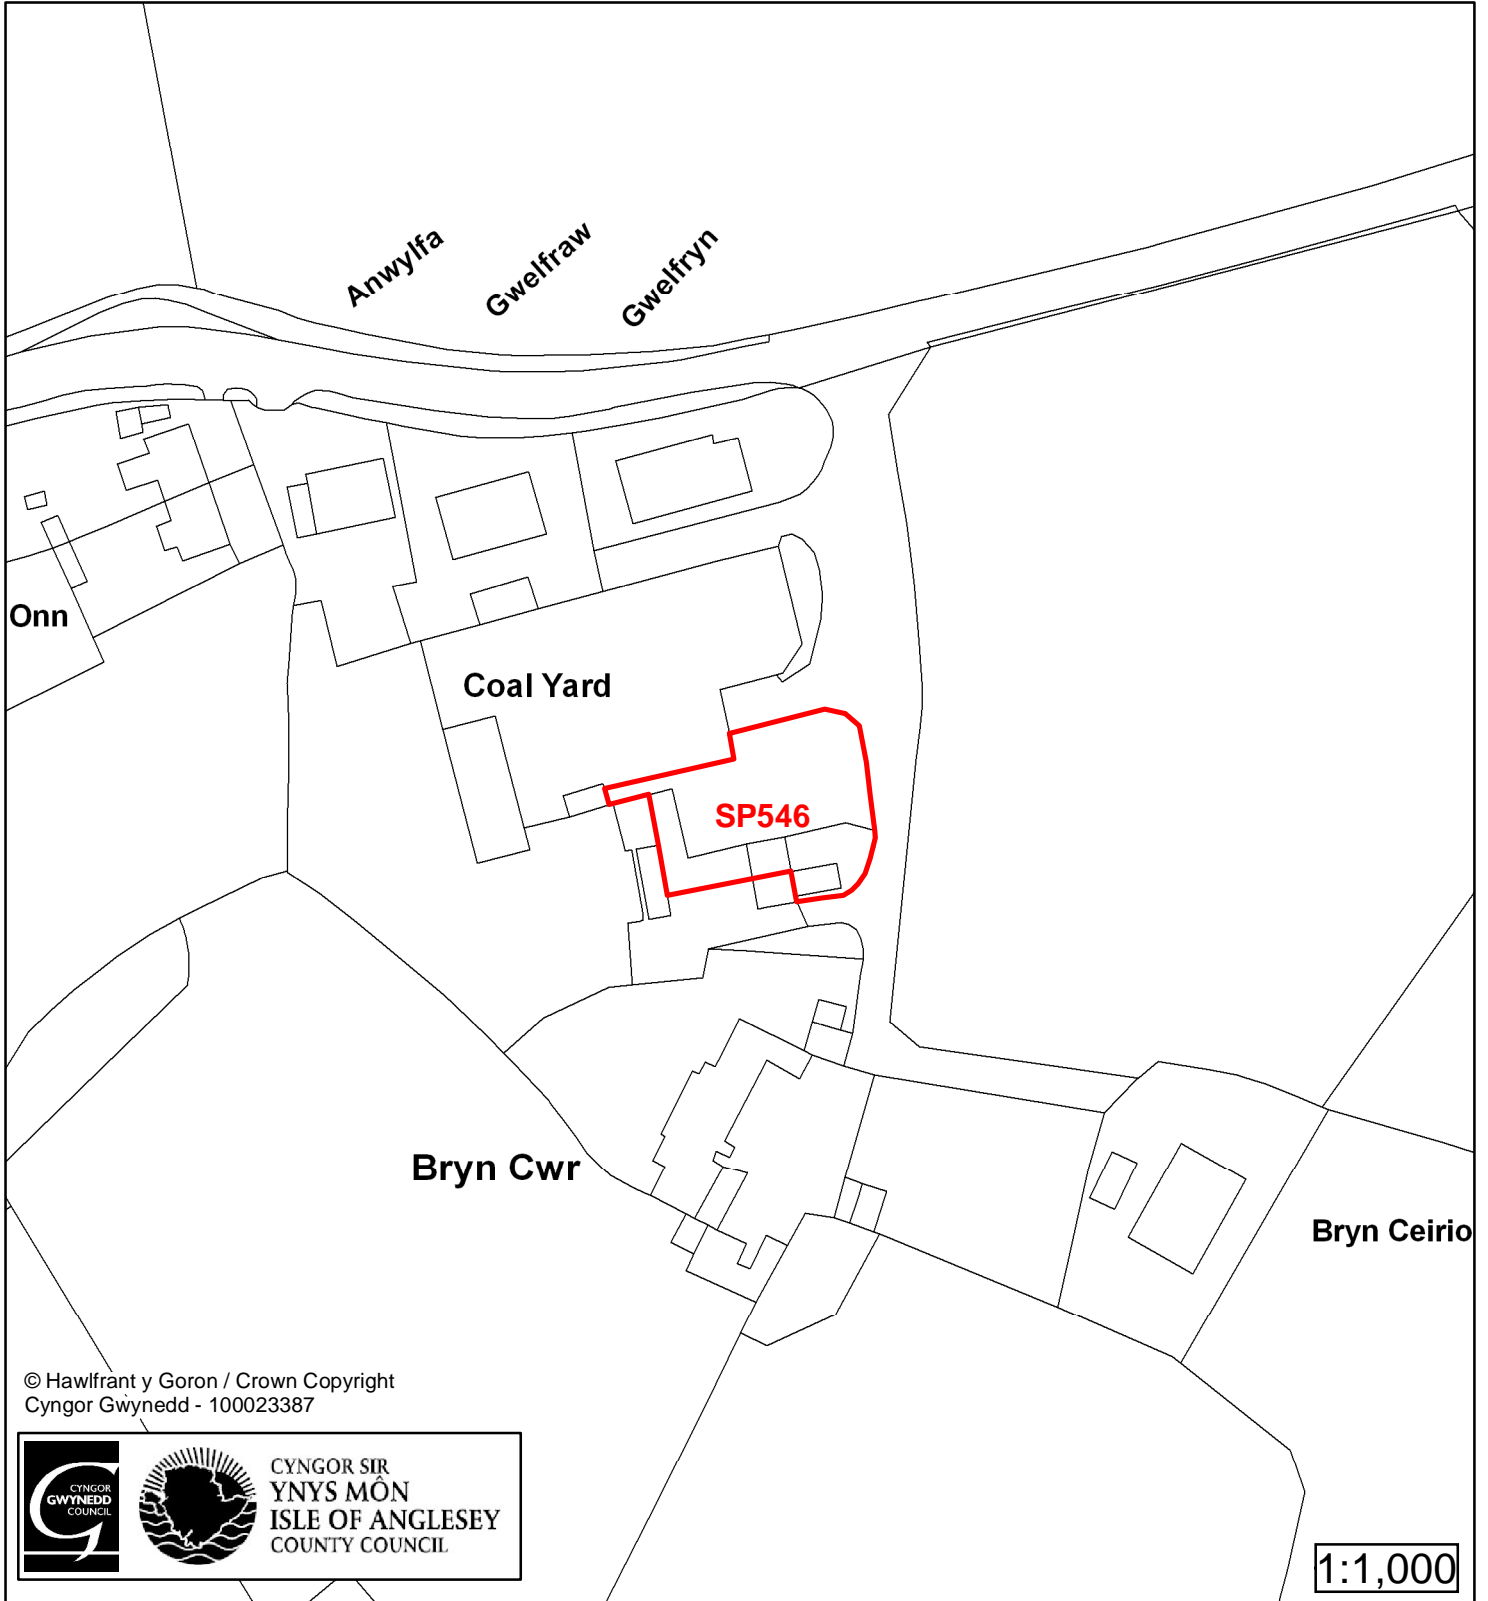

Cynllun Datblygu Lleol ar y Cyd Joint Local Development Plan

Cofrestr Safle Posib / Candidate Site Register

© Hawlfraint y Goron / Crown Copyright
Cyngor Gwynedd - 100023387

CYNGOR SIR
YNYS MÔN
ISLE OF ANGLESEY
COUNTY COUNCIL

1:1,000

Cyfeirnod/ Reference	: SP546
Enw'r Safle / Site Name	: Tir yn / Land at Bryn Cwr
Lleoliad / Location	: Gwalchmai
Cyfeirnod Grid / Grid Reference	: 396 759
Maint (ha) / Size (ha)	: 0.06
Defnydd â Awgrymir / Suggested Use	: Tai / Housing