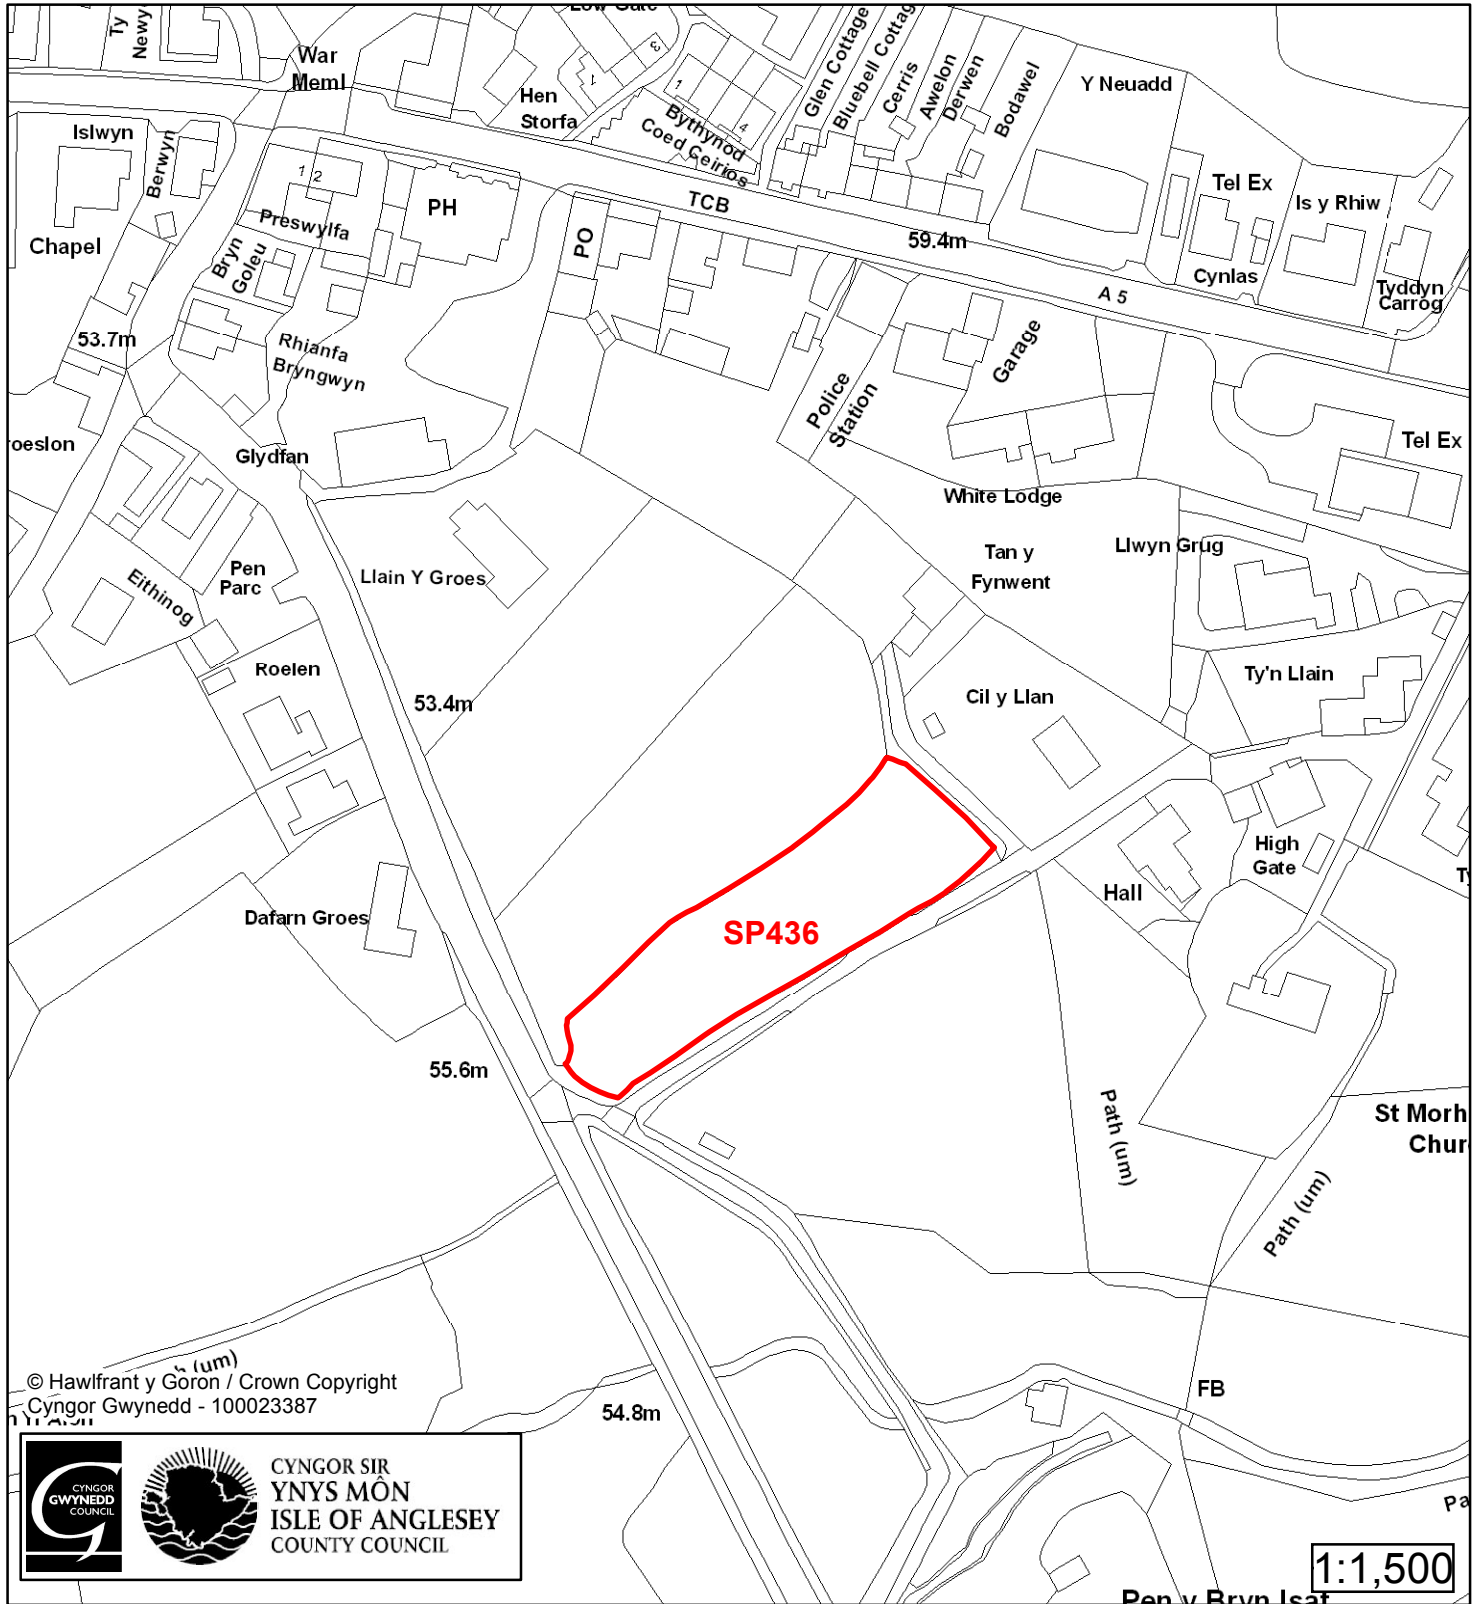

Cynllun Datblygu Lleol ar y Cyd Joint Local Development Plan Cofrestr Safle Posib / Candidate Site Register

© Hawffrant y Goron / Crown Copyright
Cyngor Gwynedd - 100023387