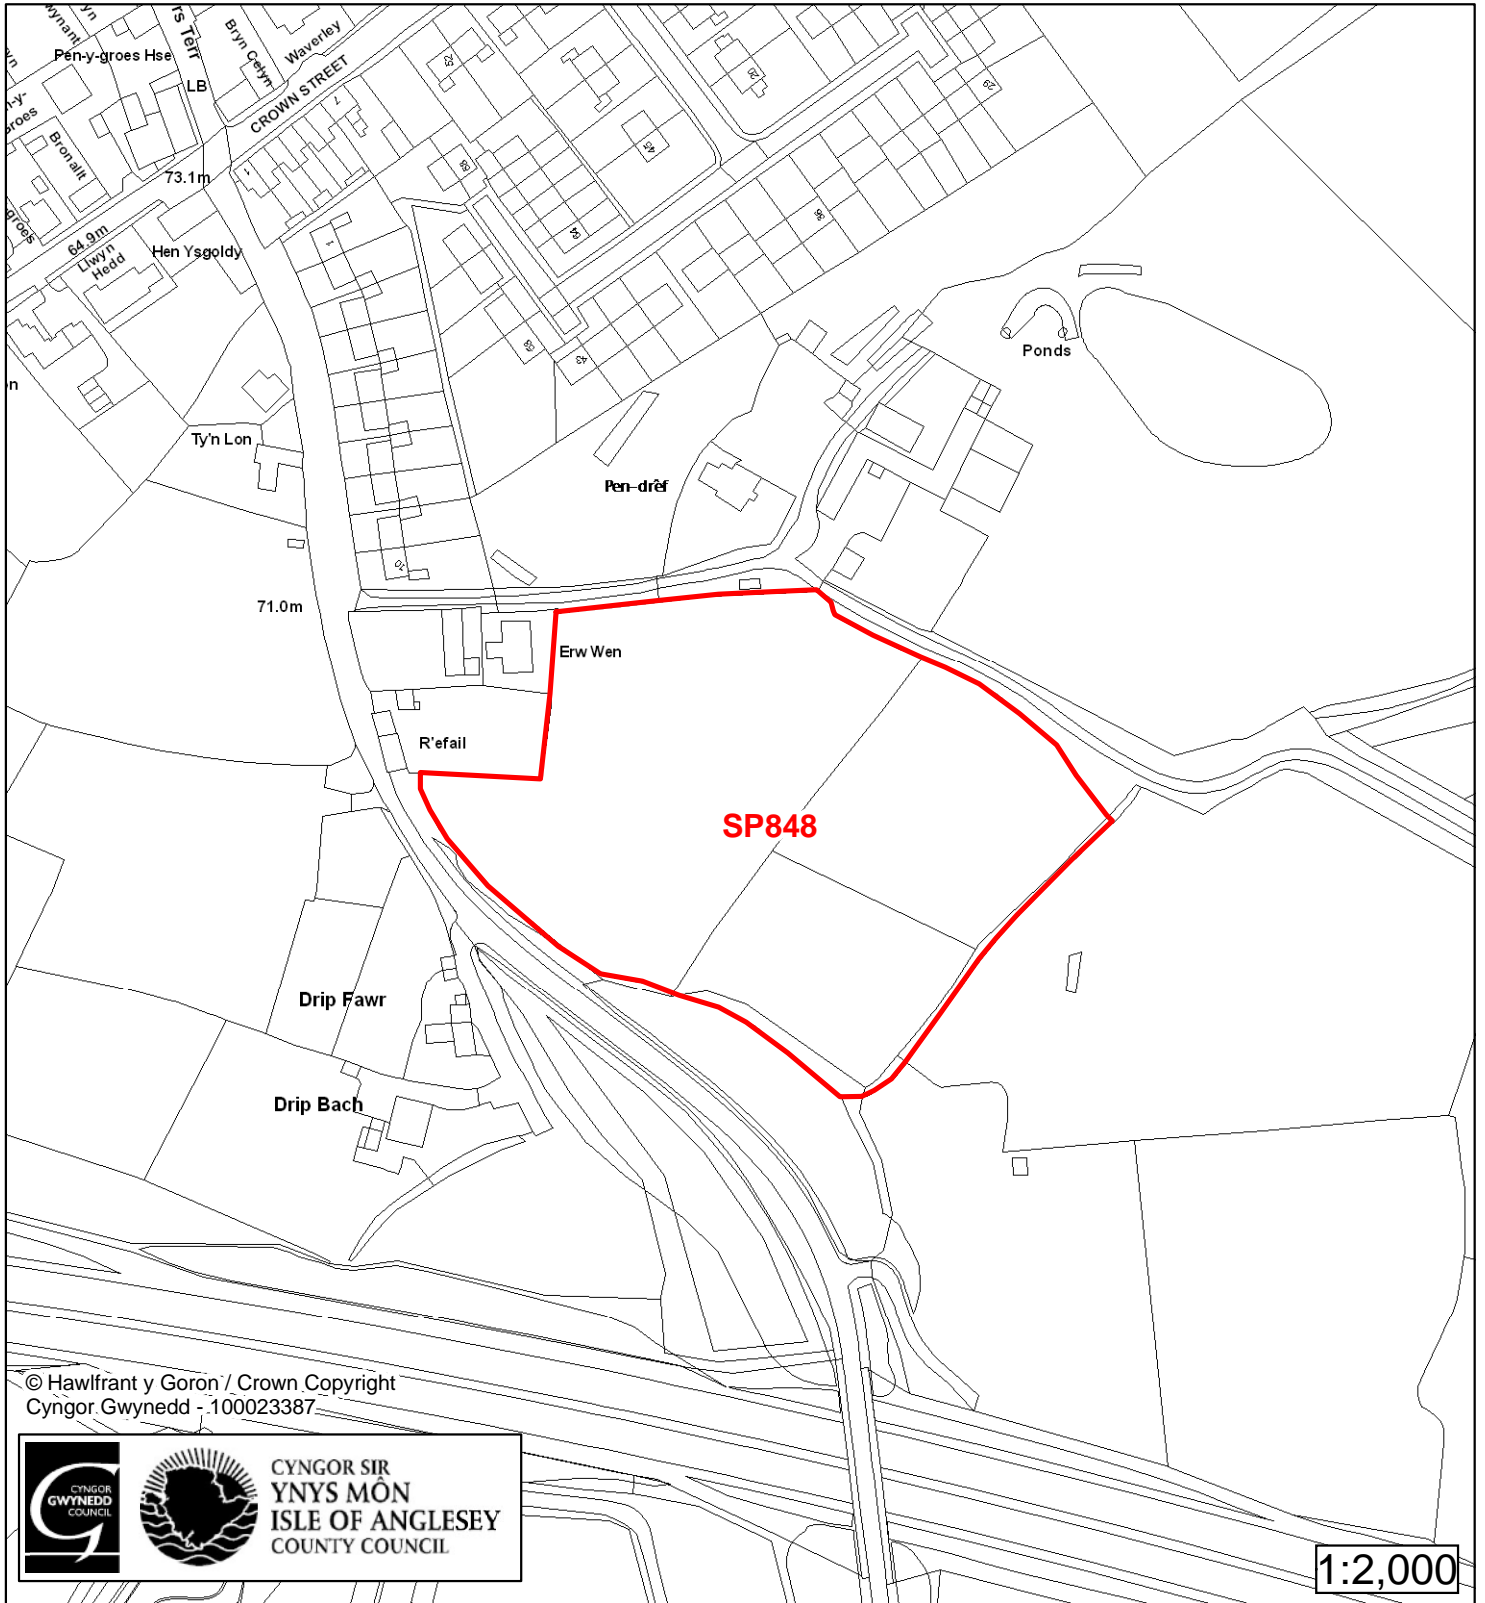

Cynllun Datblygu Lleol ar y Cyd Joint Local Development Plan Cofrestr Safle Posib / Candidate Site Register

Cyfeirnod/ Reference	: SP848
Enw'r Safle / Site Name	: Tir gyferbyn / Land opposite Dafarn Drip
Lleoliad / Location	: Gwlachmai
Cyfeirnod Grid / Grid Reference	: 392, 755
Maint (ha) / Size (ha)	: 1.44
Defnydd â Awgrymir / Suggested Use	: Tai / Housing