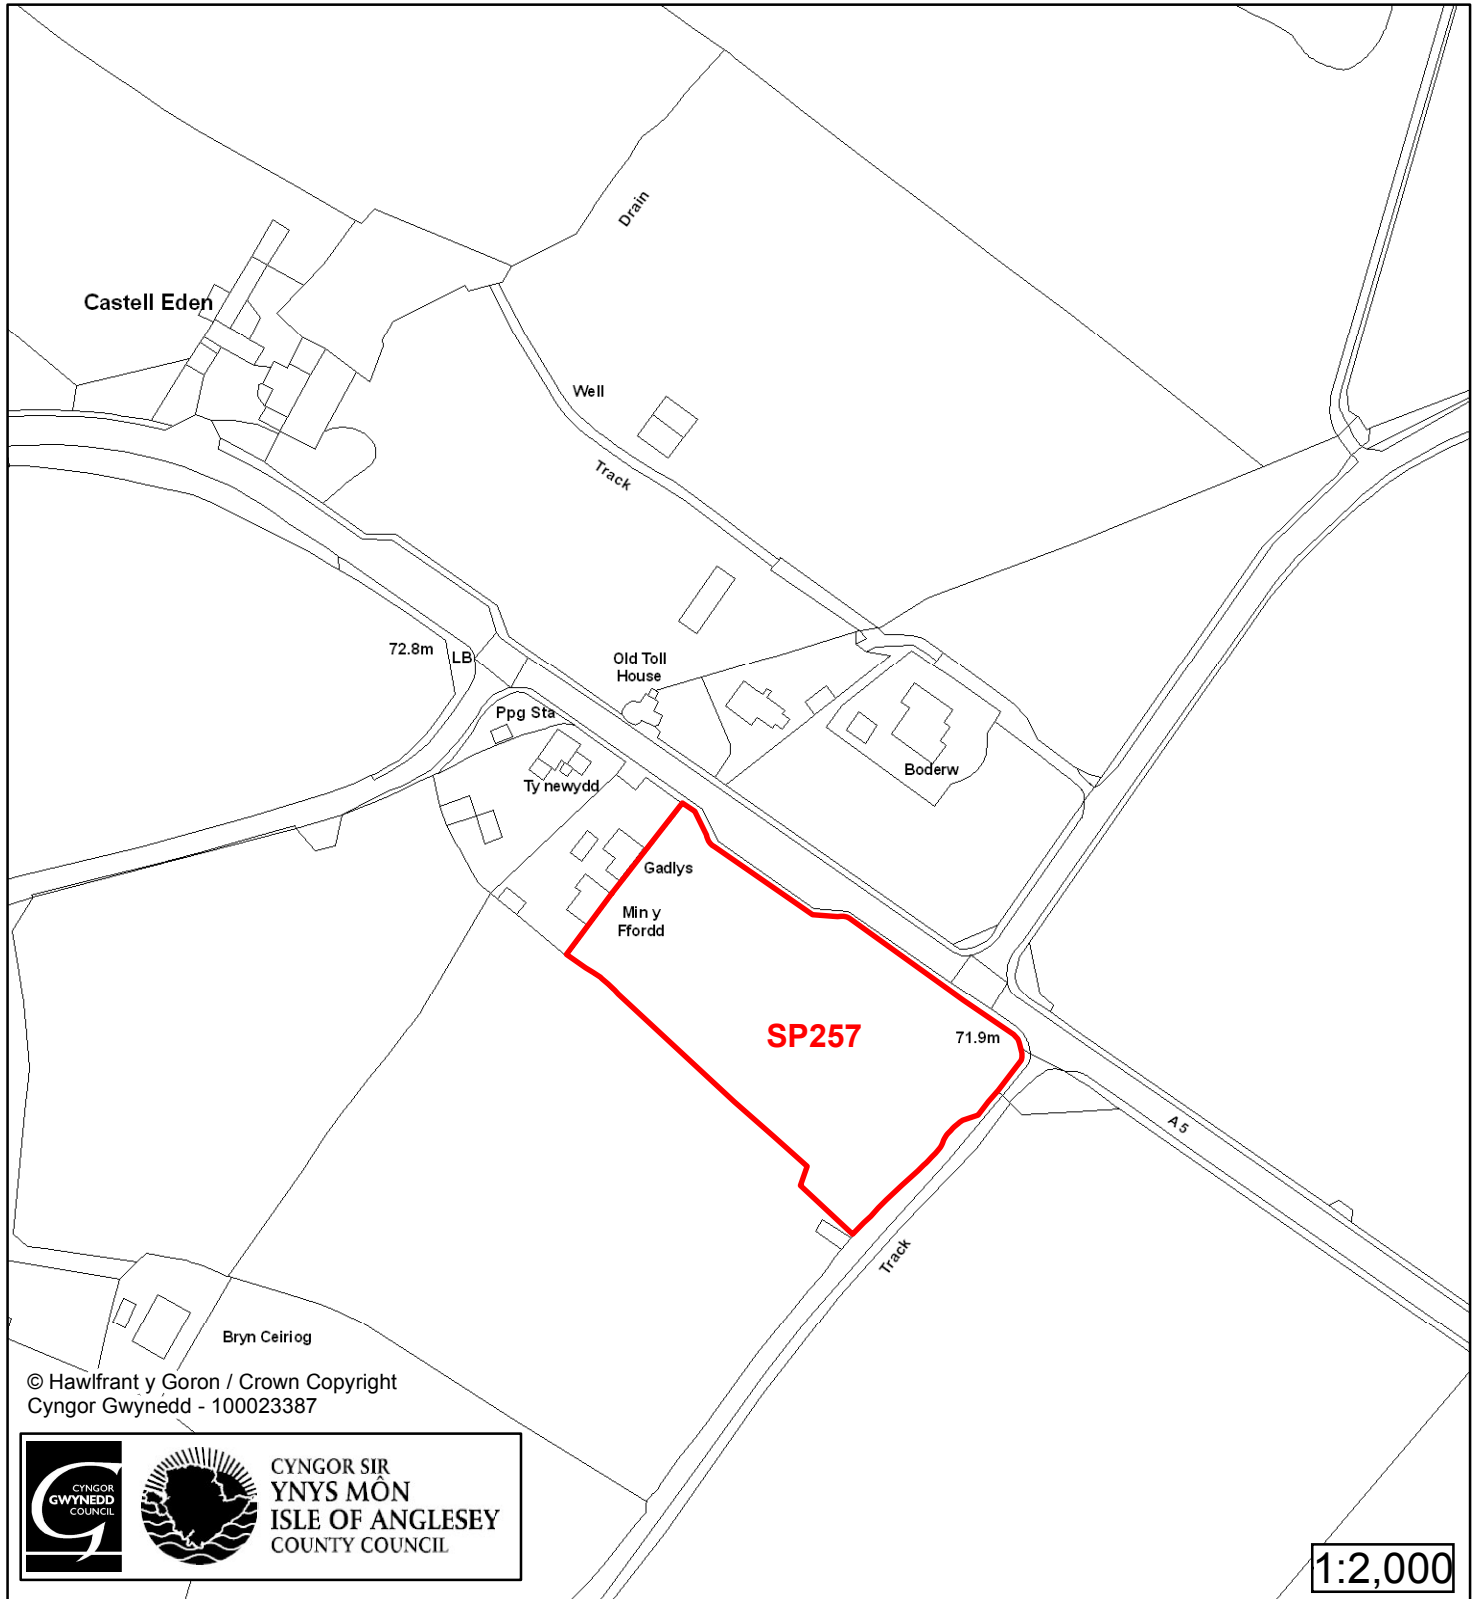

Cynllun Datblygu Lleol ar y Cyd Joint Local Development Plan Cofrestr Safle Posib / Candidate Site Register

Cyfeirnod/ Reference	: SP257
Enw'r Safle / Site Name	: Tir ger / Land adj Ty Newydd
Lleoliad / Location	: Gwalchmai
Cyfeirnod Grid / Grid Reference	: 399 760
Maint (ha) / Size (ha)	: 0.61
Defnydd â Awgrymir / Suggested Use	: Tai / Housing