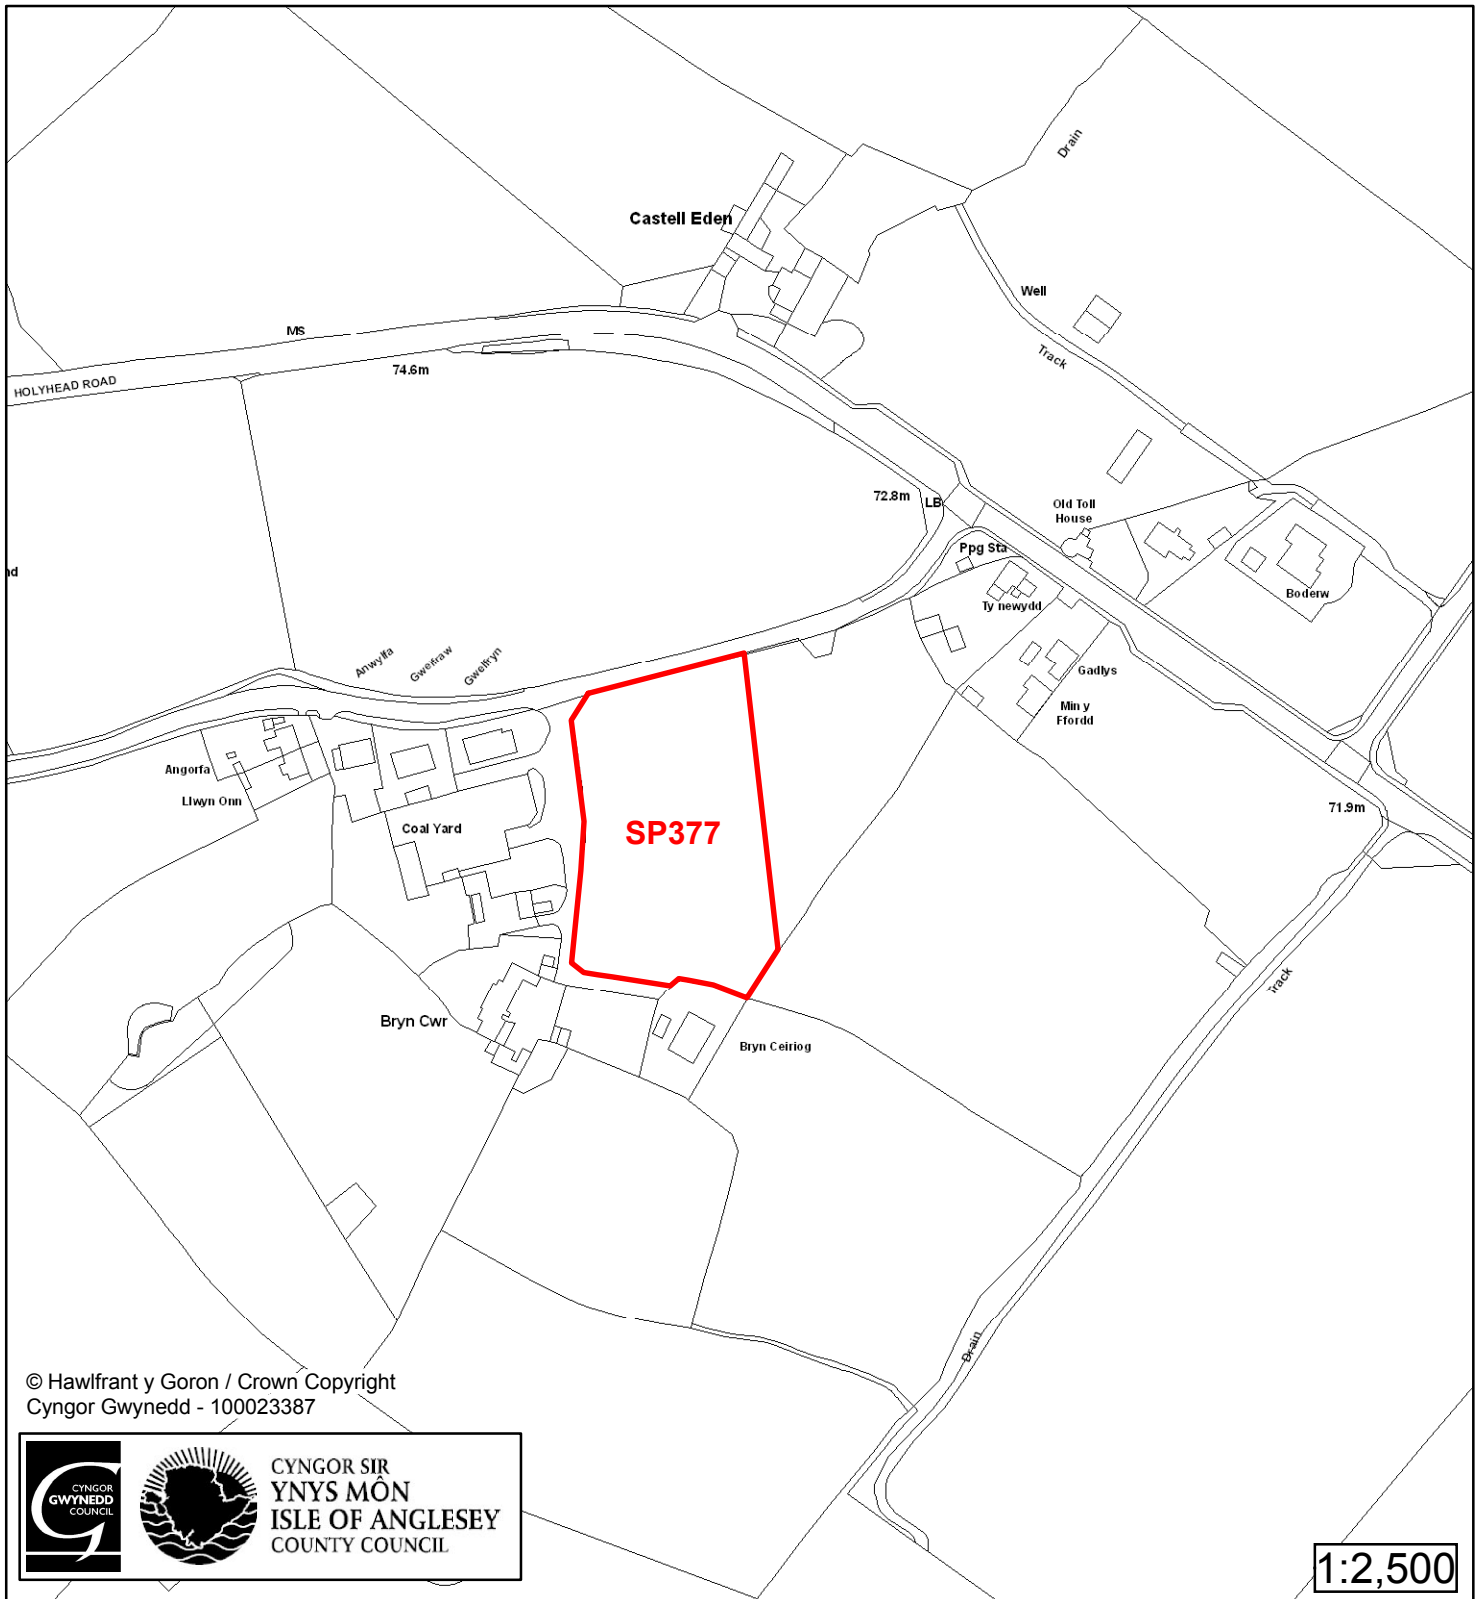

Cynllun Datblygu Lleol ar y Cyd

Joint Local Development Plan

Cofrestr Safle Posib / Candidate Site Register

Cyfeirnod/ Reference	: SP357
Enw'r Safle / Site Name	: Tir cyfagos / Land adj Craig Eithin
Lleoliad / Location	: Gwalchmai
Cyfeirnod Grid / Grid Reference	: 389 759
Maint (ha) / Size (ha)	: 0.28
Defnydd â Awgrymir / Suggested Use	: Tai / Housing

Cynllun Datblygu Lleol ar y Cyd Joint Local Development Plan Cofrestr Safle Posib / Candidate Site Register

Cyfeirnod/ Reference	: SP377
Enw'r Safle / Site Name	: Rhan o dir Bryn Cwr / Part of Bryn Cwr Land
Lleoliad / Location	: Gwalchmai
Cyfeirnod Grid / Grid Reference	: 397 376
Maint (ha) / Size (ha)	: 0.6
Defnydd â Awgrymir / Suggested Use	: Tai / Housing