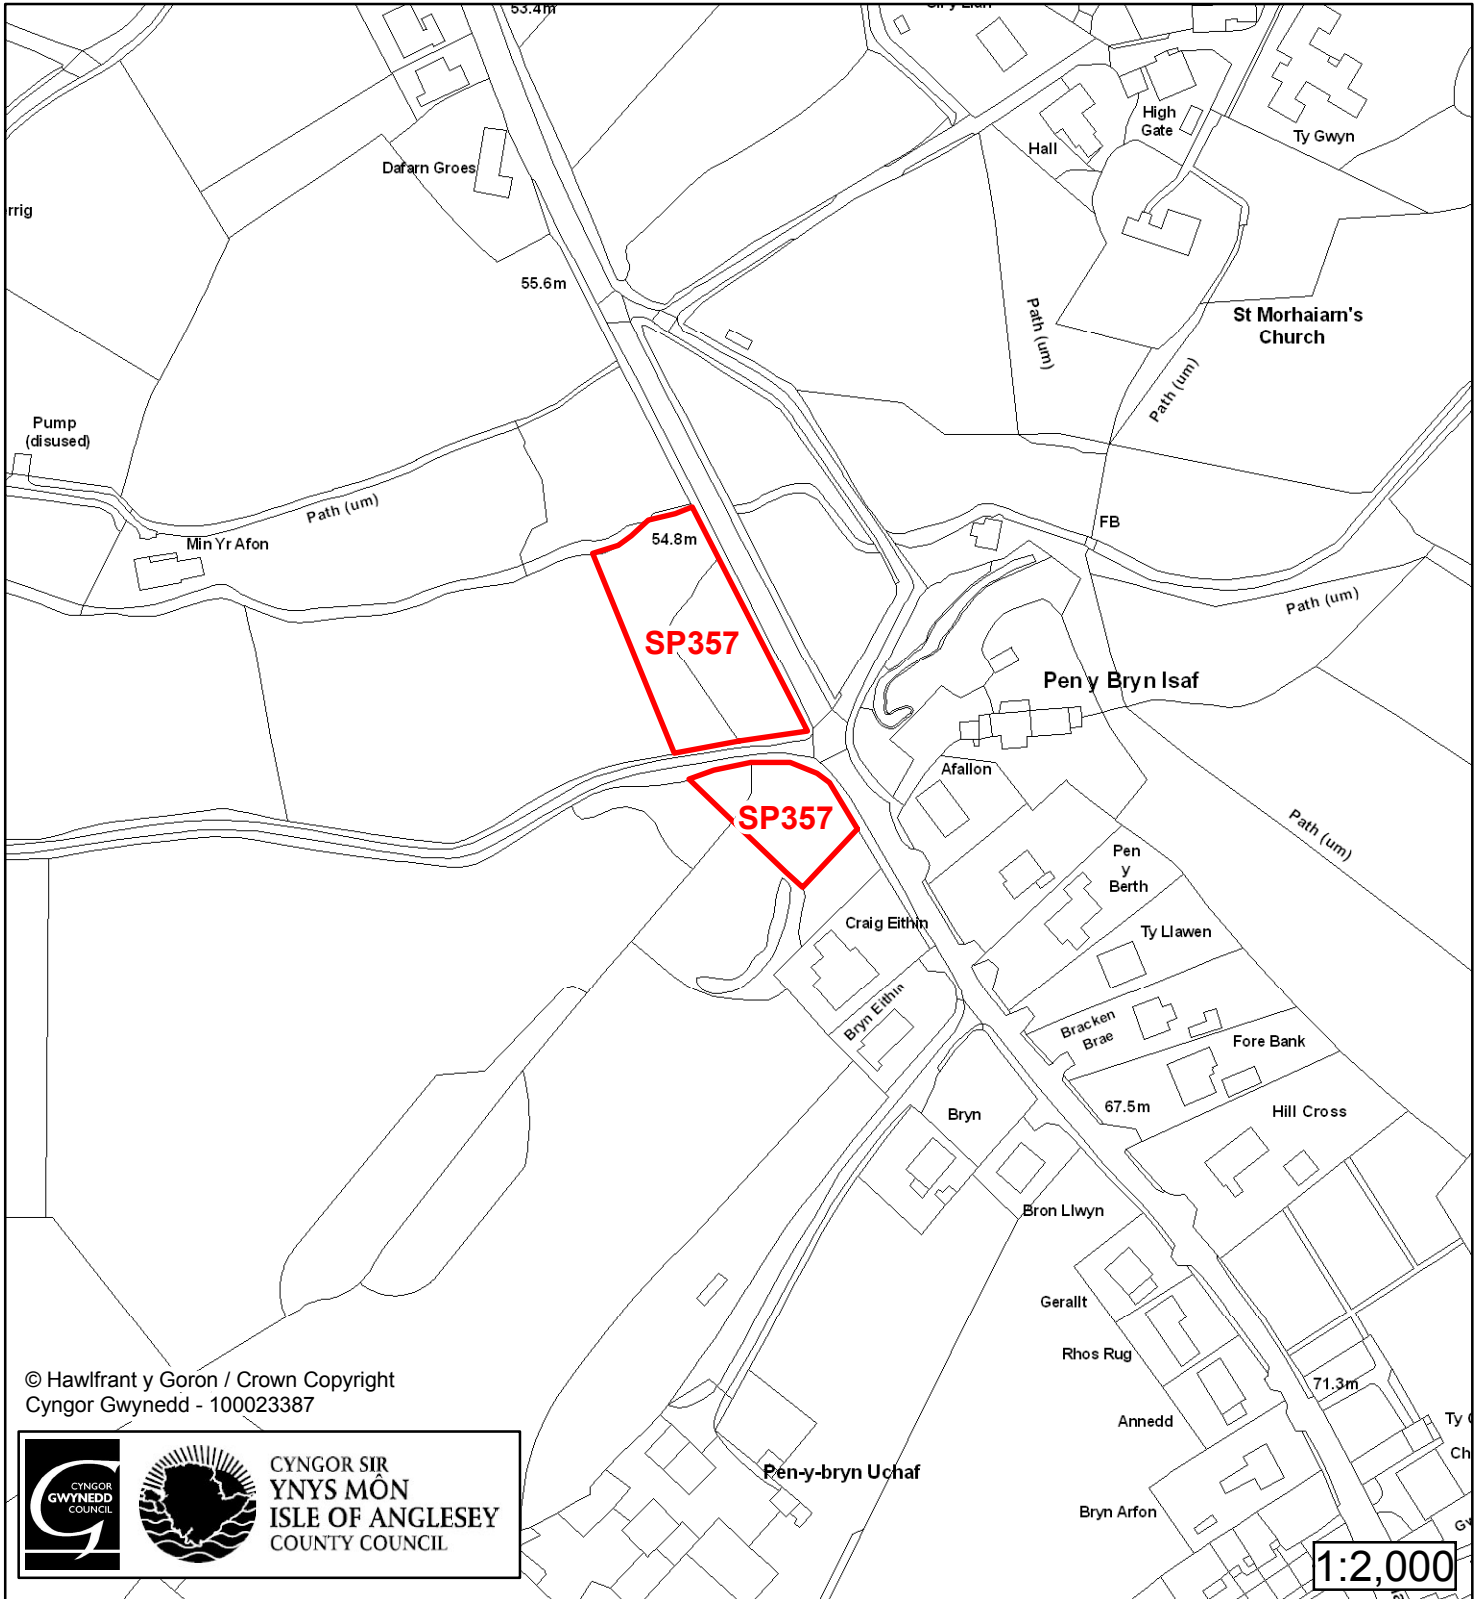

Cynllun Datblygu Lleol ar y Cyd

Joint Local Development Plan

Cofrestr Safle Posib / Candidate Site Register

Cyfeirnod/ Reference	: SP357
Enw'r Safle / Site Name	: Tir cyfagos / Land adj Craig Eithin
Lleoliad / Location	: Gwalchmai
Cyfeirnod Grid / Grid Reference	: 389 759
Maint (ha) / Size (ha)	: 0.28
Defnydd â Awgrymir / Suggested Use	: Tai / Housing