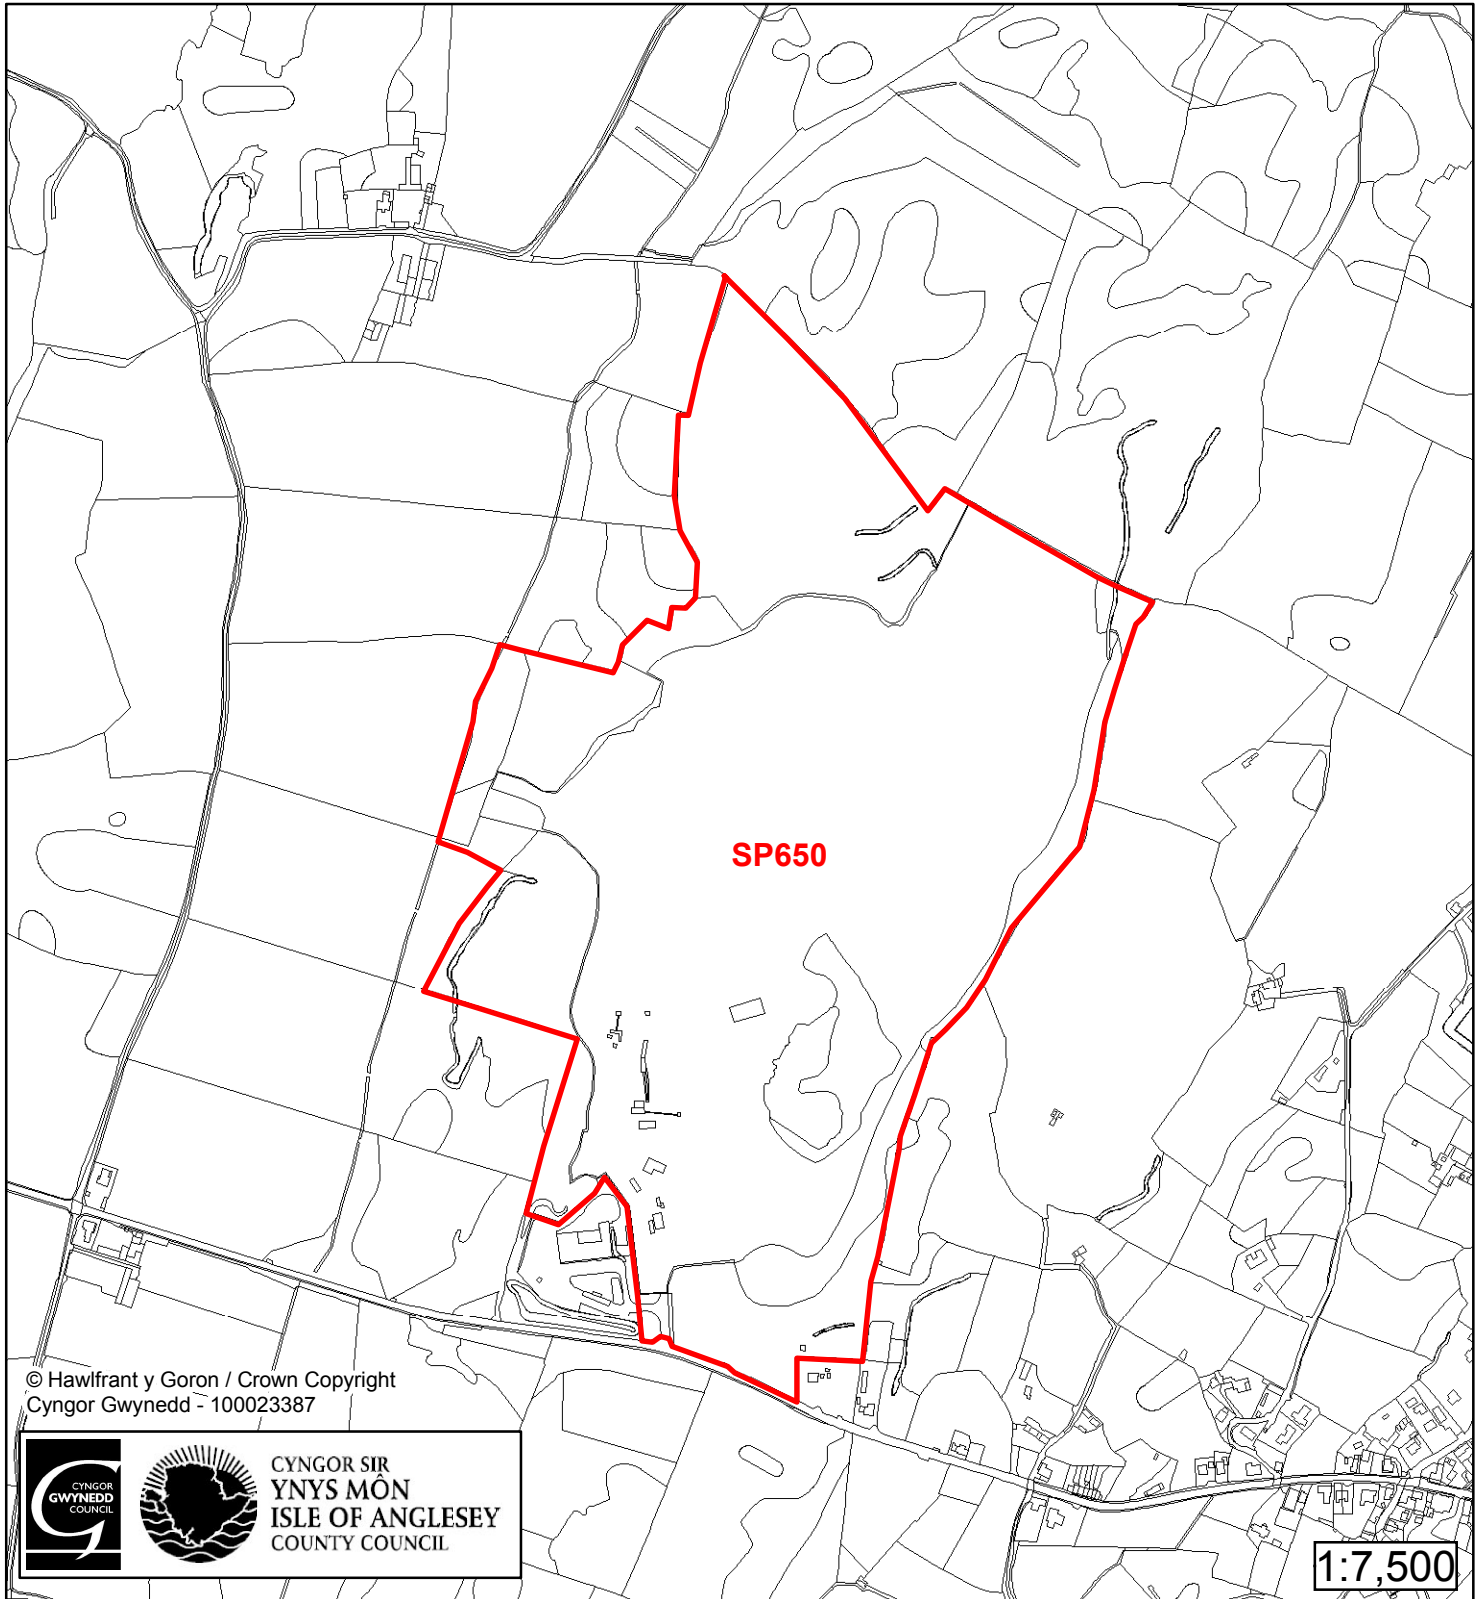

Cynllun Datblygu Lleol ar y Cyd Joint Local Development Plan

Cofrestr Safle Posib / Candidate Site Register

Cyfeirnod/ Reference	: SP650
Enw'r Safle / Site Name	: Chwarel Gwalchmai Quarry
Lleoliad / Location	: Gwalchmai
Cyfeirnod Grid / Grid Reference	: 381 768
Maint (ha) / Size (ha)	: 41
Defnydd â Awgrymir / Suggested Use	: Cyflogaeth / Employment