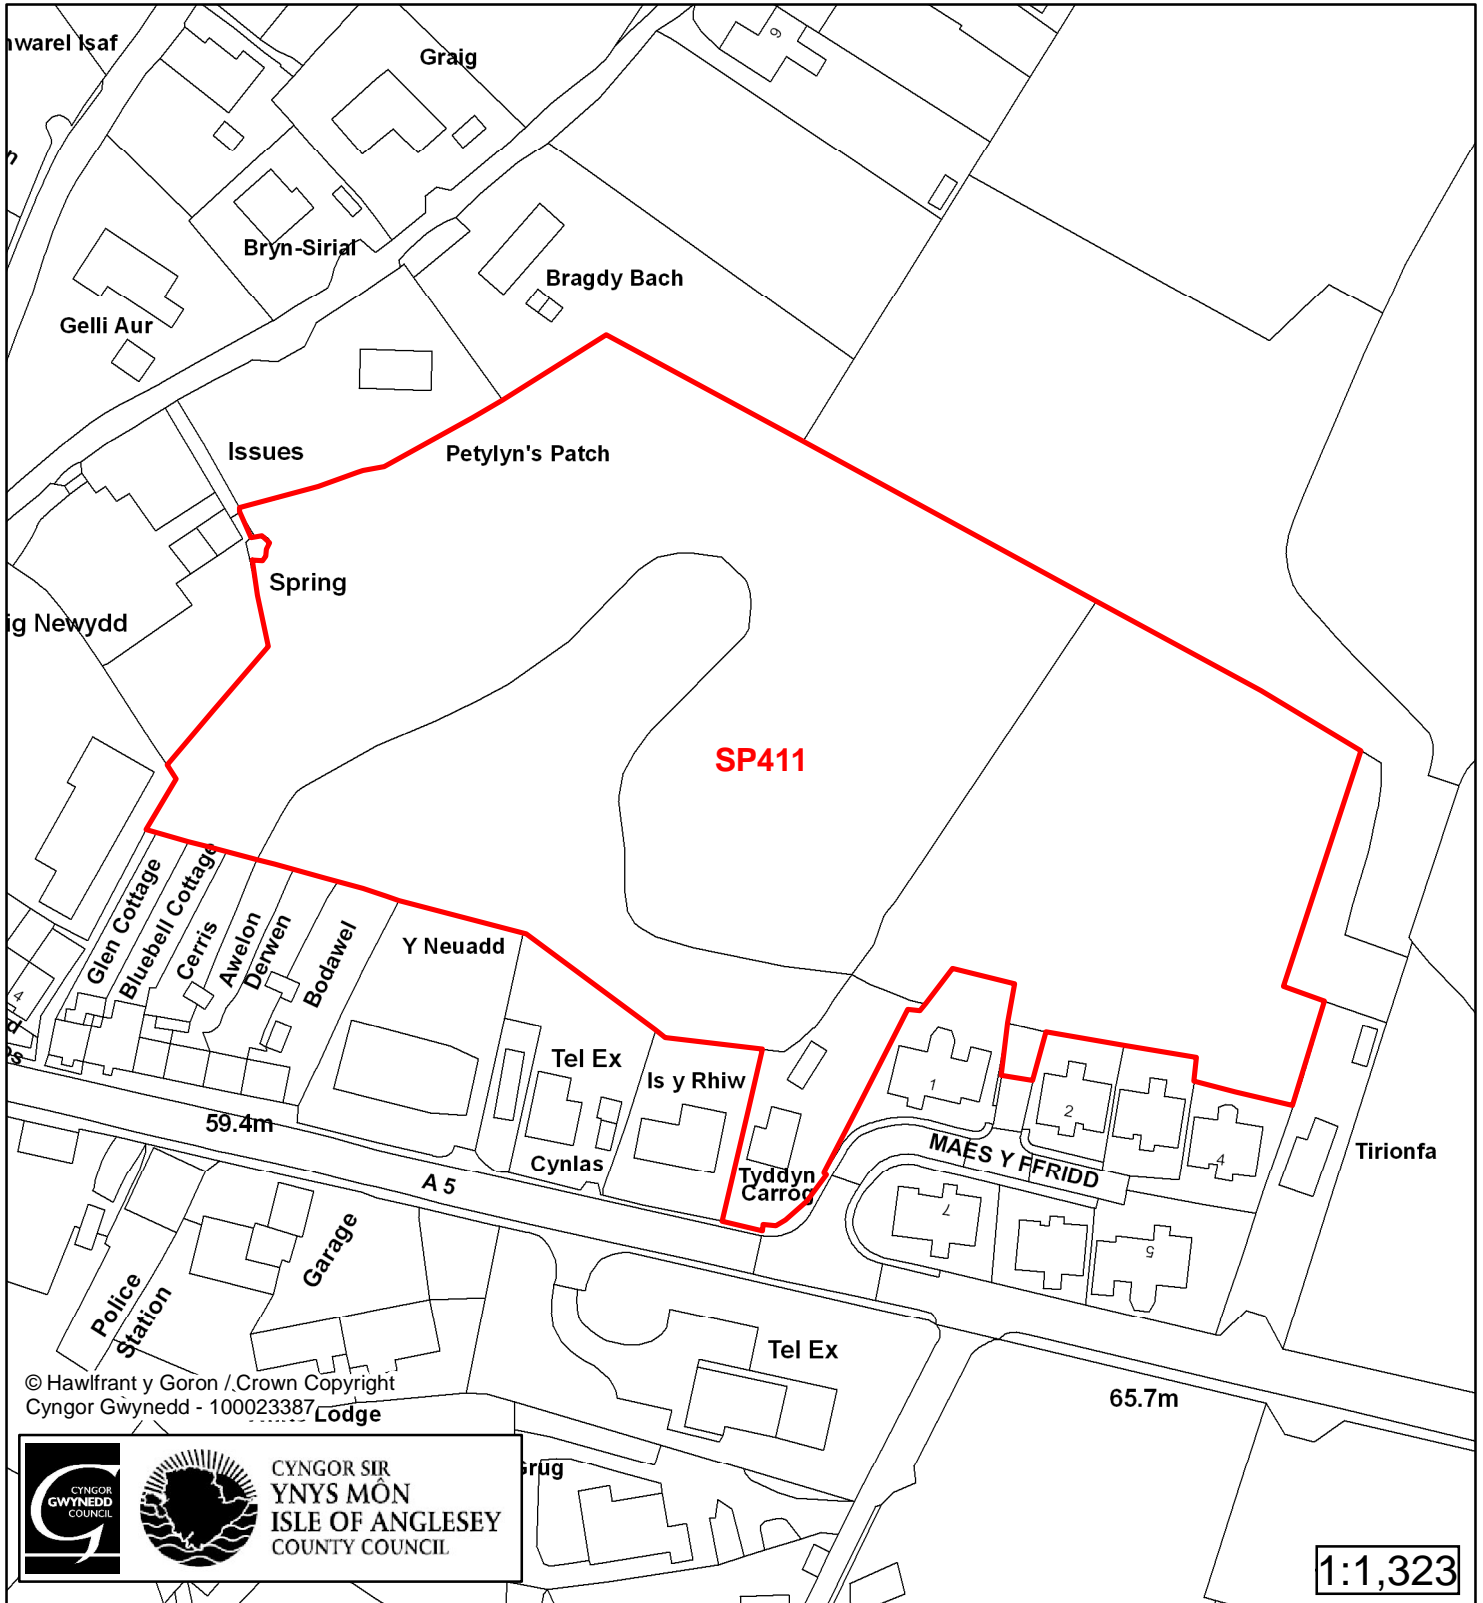

Cynllun Datblygu Lleol ar y Cyd Joint Local Development Plan Cofrestr Safle Posib / Candidate Site Register

Cyfeirnod/ Reference	: SP411
Enw'r Safle / Site Name	: Tir yn / Land at Ty Corniog / Tyddyn Carrog
Lleoliad / Location	: Gwalchmai
Cyfeirnod Grid / Grid Reference	: 390 763
Maint (ha) / Size (ha)	: 1.72
Defnydd â Awgrymir / Suggested Use	: Tai / Housing