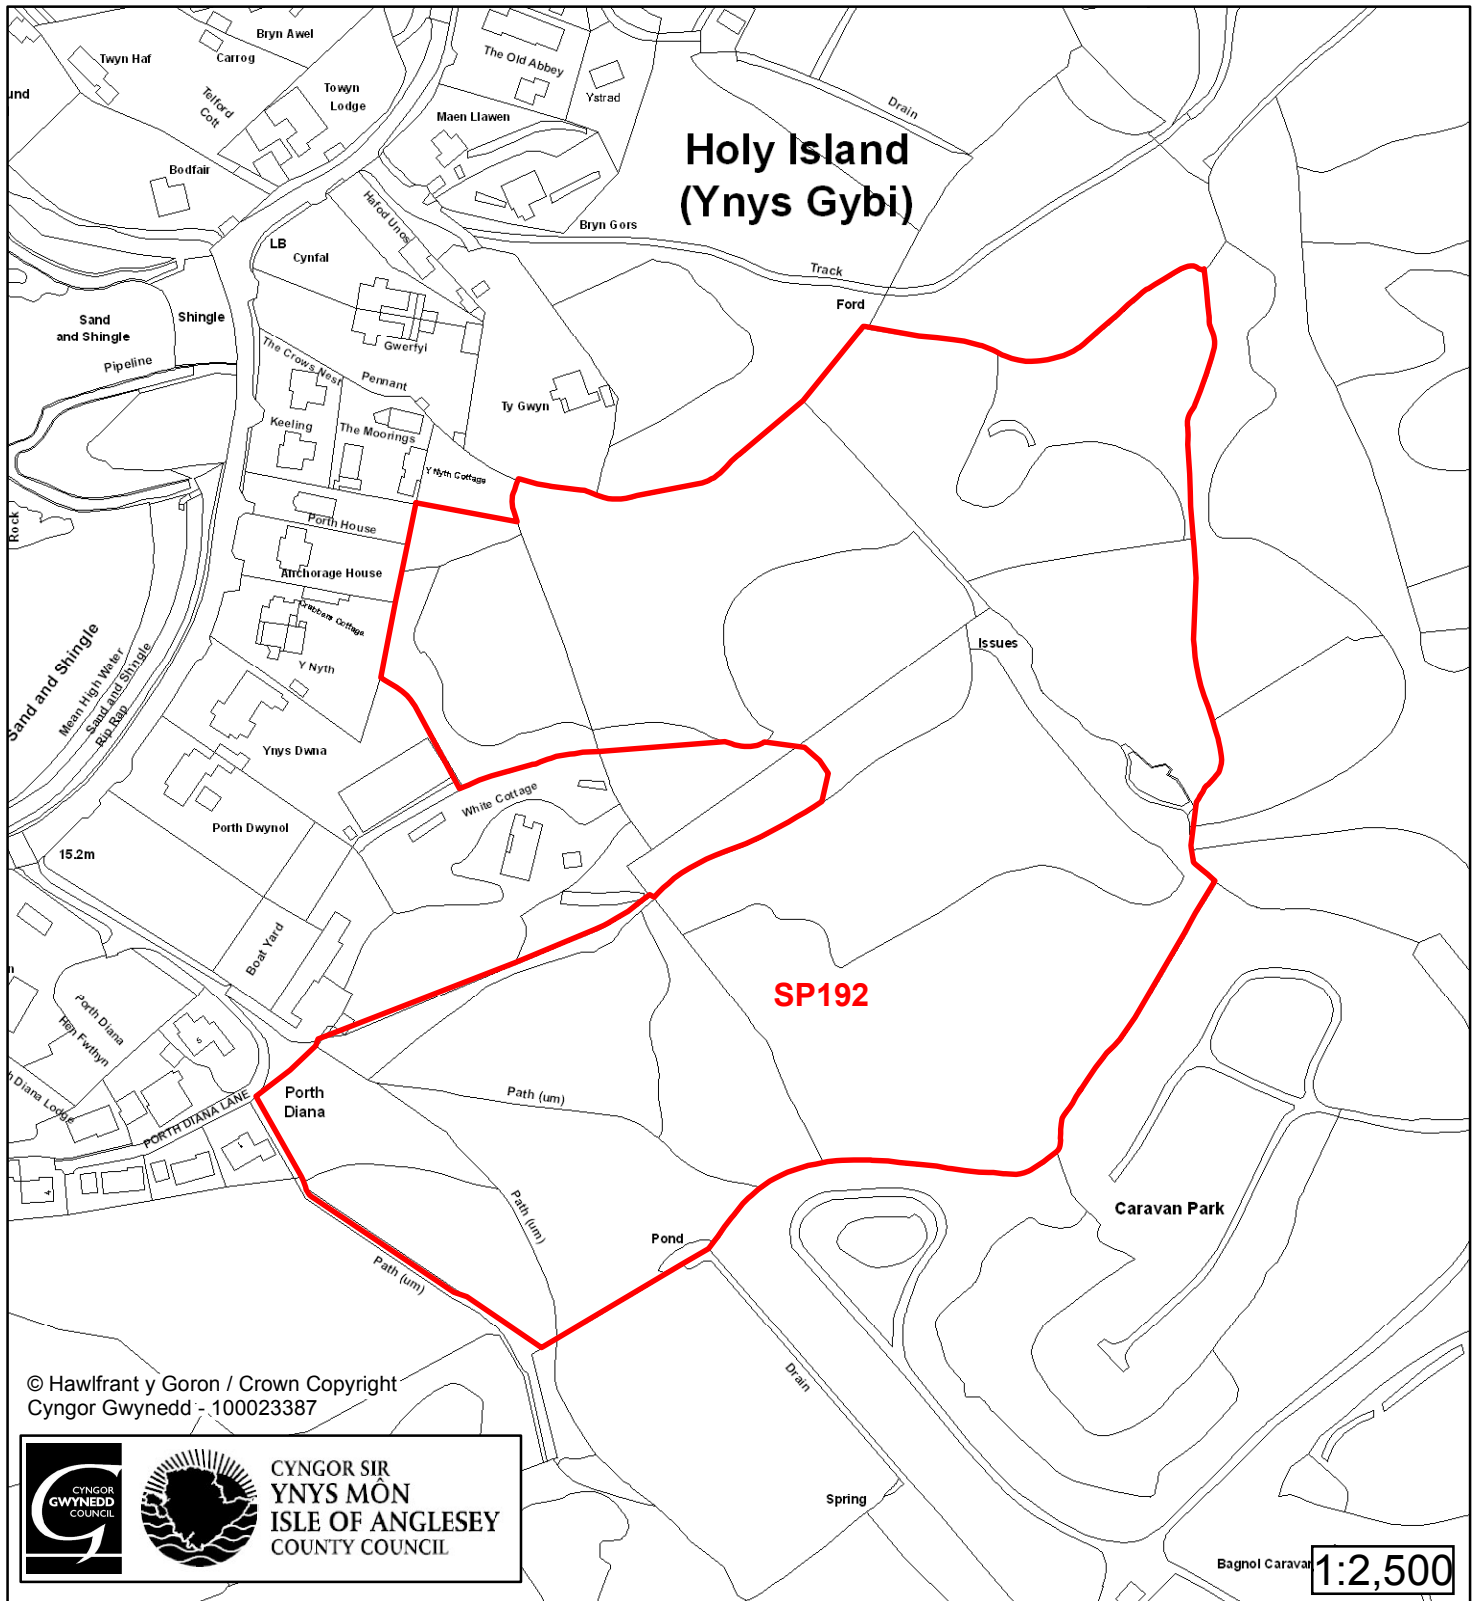

Cynllun Datblygu Lleol ar y Cyd Joint Local Development Plan Cofrestr Safle Posib / Candidate Site Register

Cyfeirnod/ Reference	: SP192
Enw'r Safle / Site Name	: Tir ger / Land adj Bagnol
Lleoliad / Location	: Bae Trearddur Bay
Cyfeirnod Grid / Grid Reference	: 257 782
Maint (ha) / Size (ha)	: 6.41
Defnydd â Awgrymir / Suggested Use	: Tai / Housing