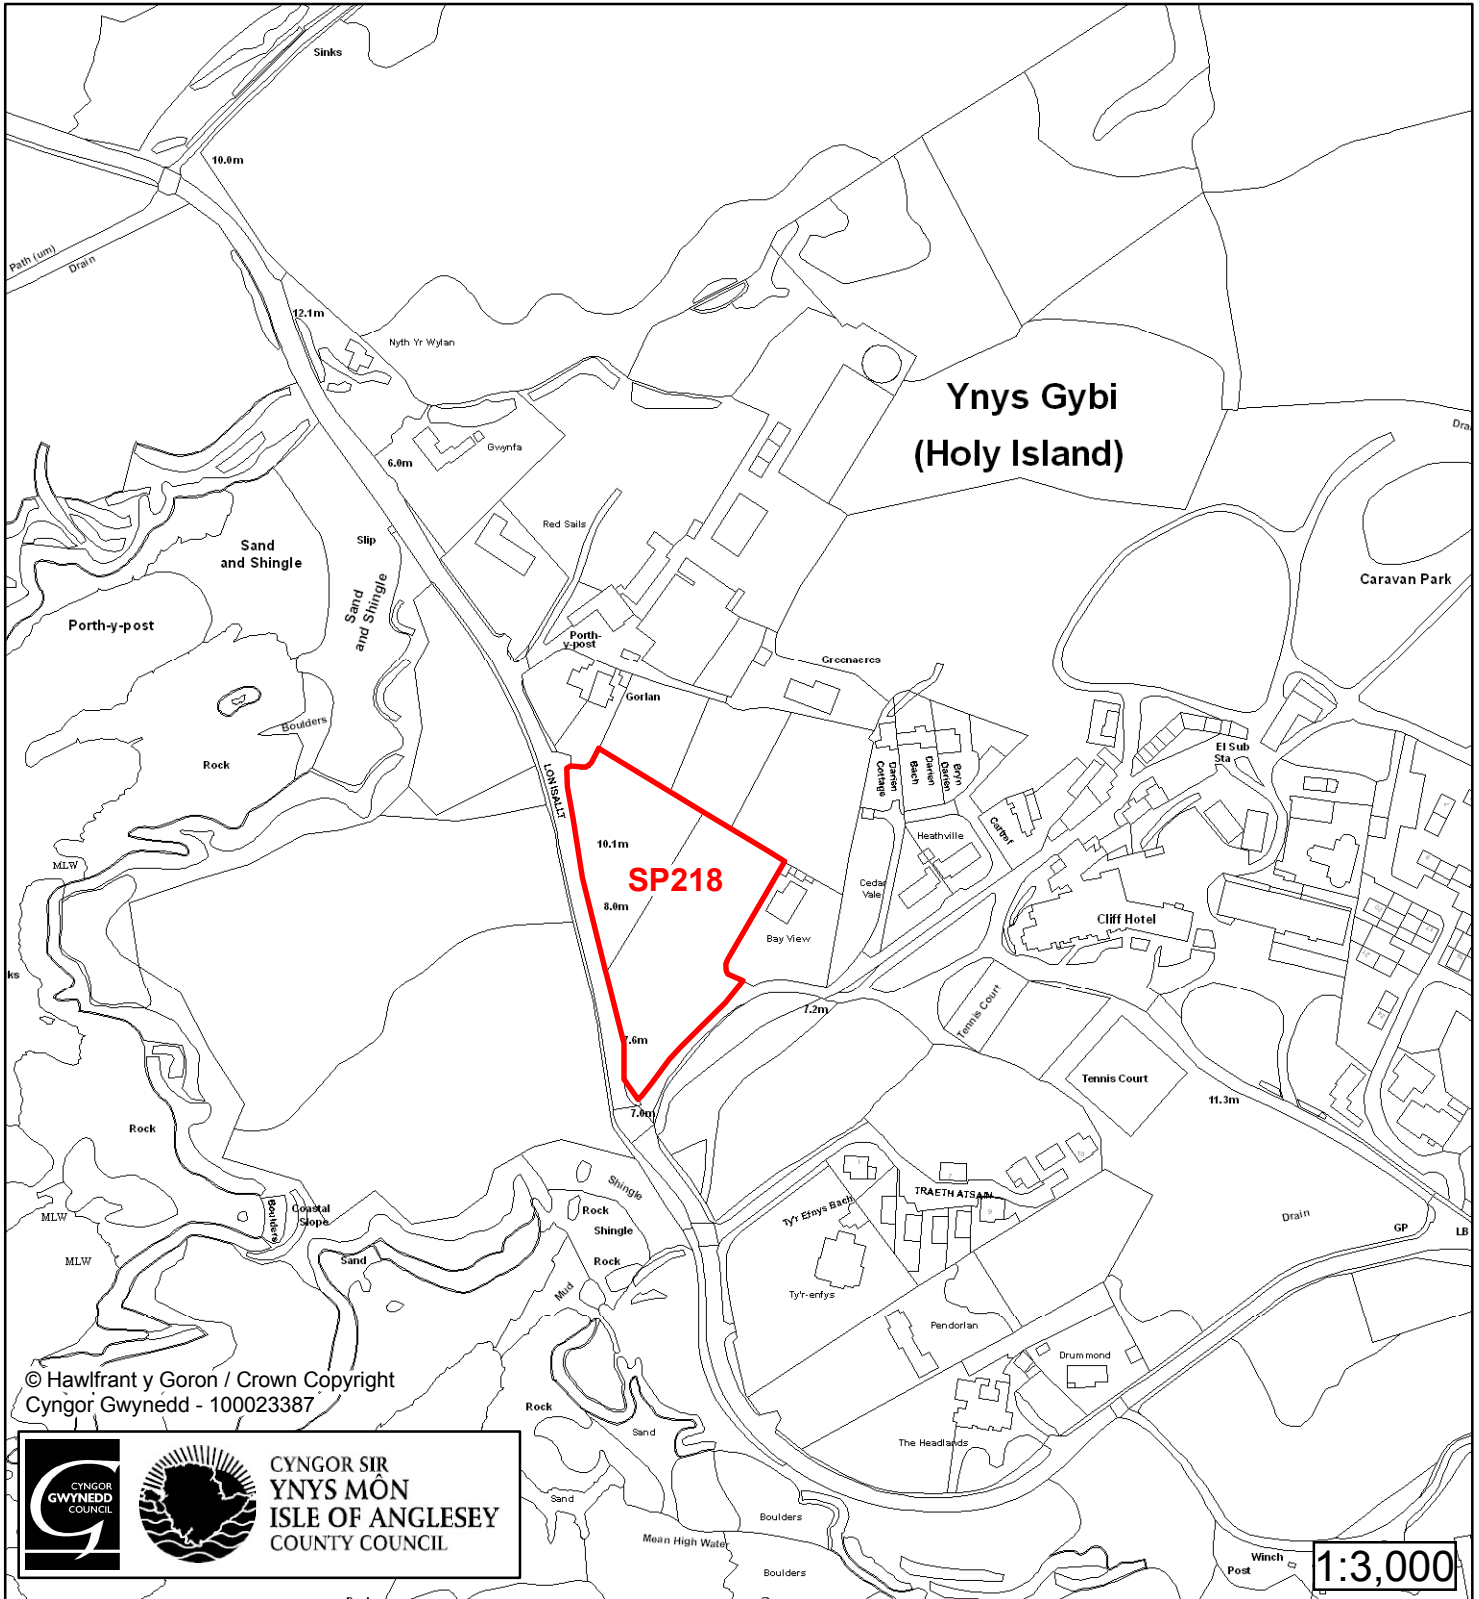

Cynllun Datblygu Lleol ar y Cyd Joint Local Development Plan Cofrestr Safle Posib / Candidate Site Register

Cyfeirnod/ Reference	: SP218
Enw'r Safle / Site Name	: Tir ger Lon Isallt / Land adj Lon Isallt
Lleoliad / Location	: Trearddur
Cyfeirnod Grid / Grid Reference	: 244 794
Maint (ha) / Size (ha)	: 0.63
Defnydd â Awgrymir / Suggested Use	: Tai / Housing