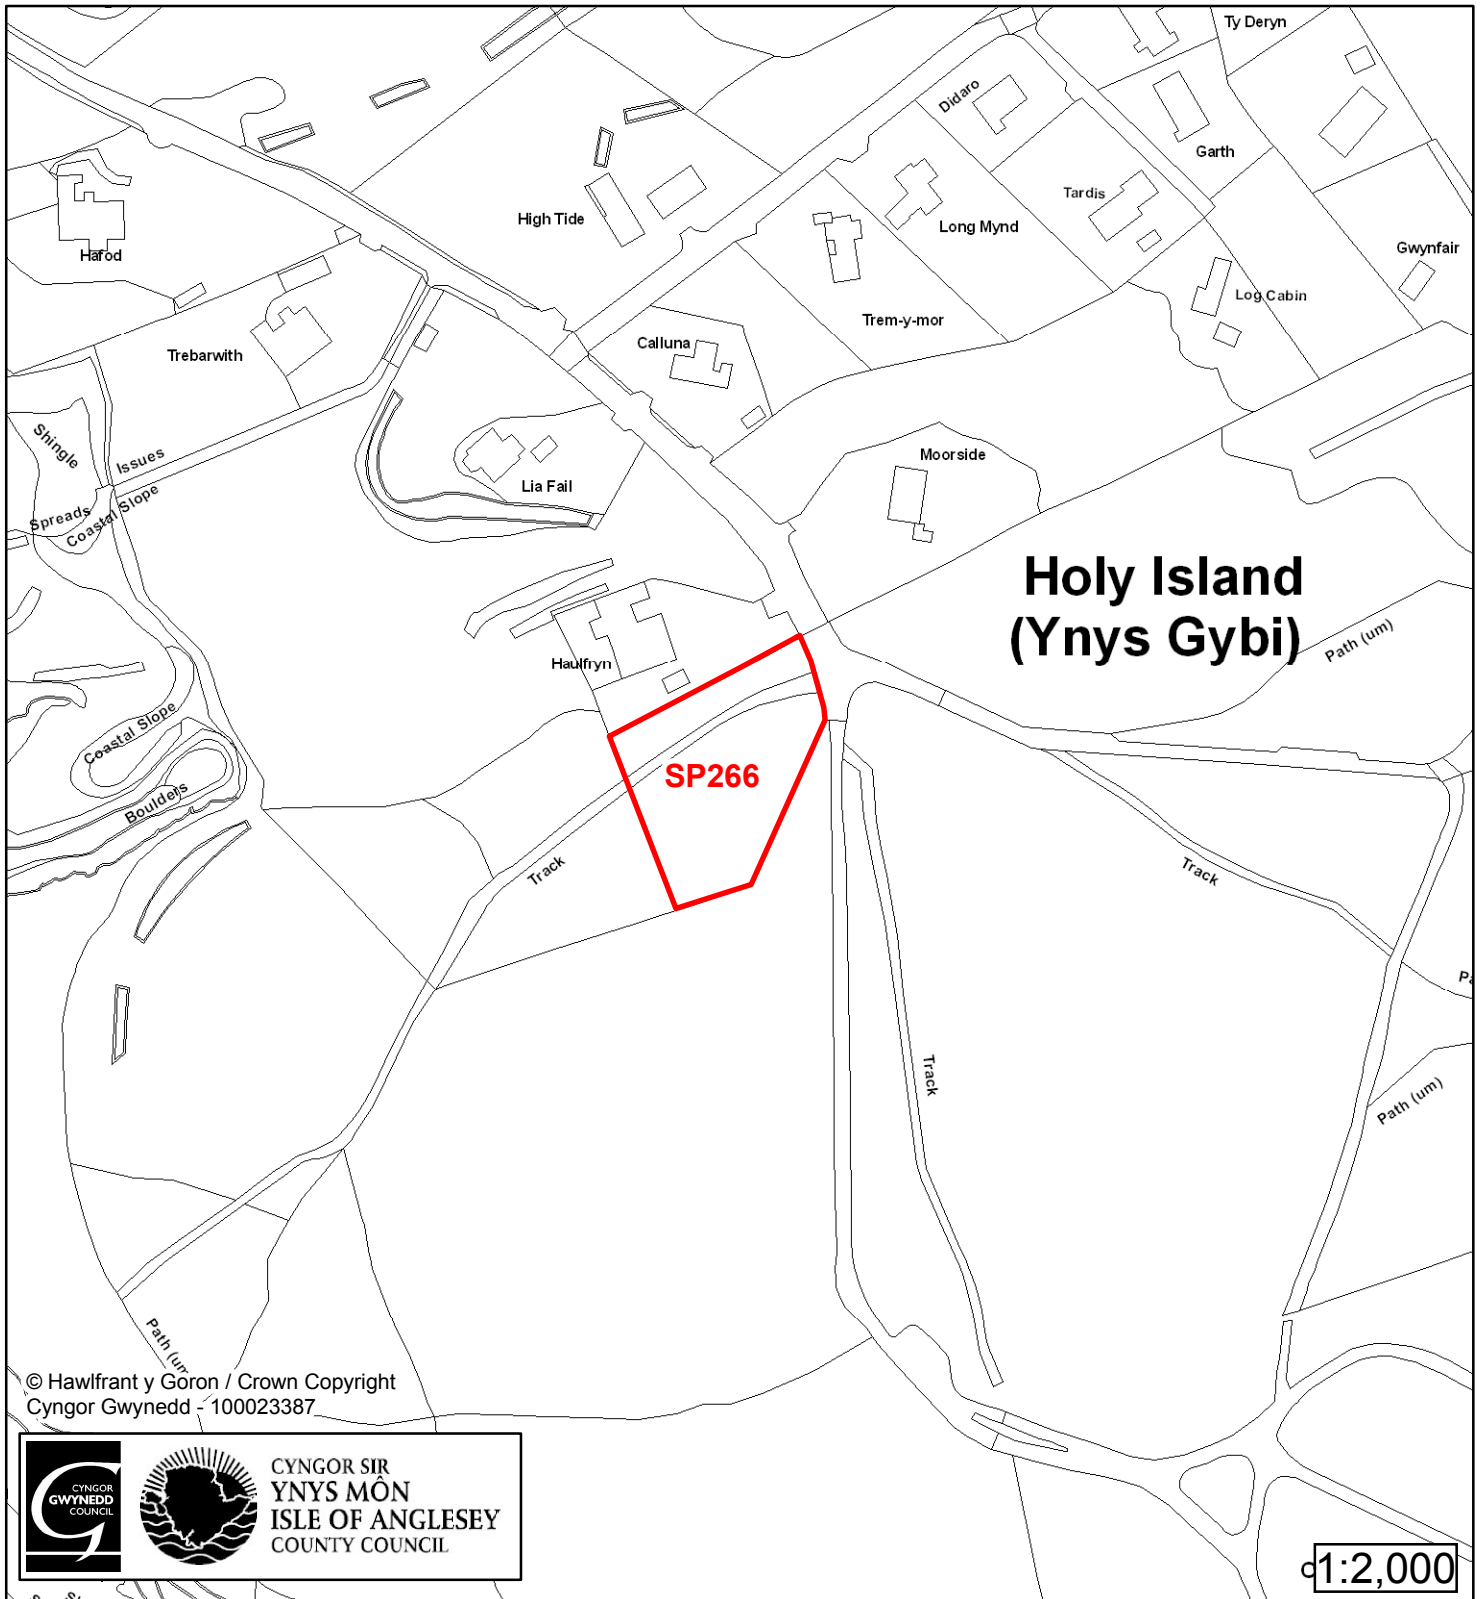

Cynllun Datblygu Lleol ar y Cyd Joint Local Development Plan Cofrestr Safle Posib / Candidate Site Register

Cyfeirnod/ Reference	: SP266
Enw'r Safle / Site Name	: Tir ger / Land adj Haulfryn
Lleoliad / Location	: Trearddur Bay
Cyfeirnod Grid / Grid Reference	: 255 776
Maint (ha) / Size (ha)	: 0.22
Defnydd â Awgrymir / Suggested Use	: Tai / Housing