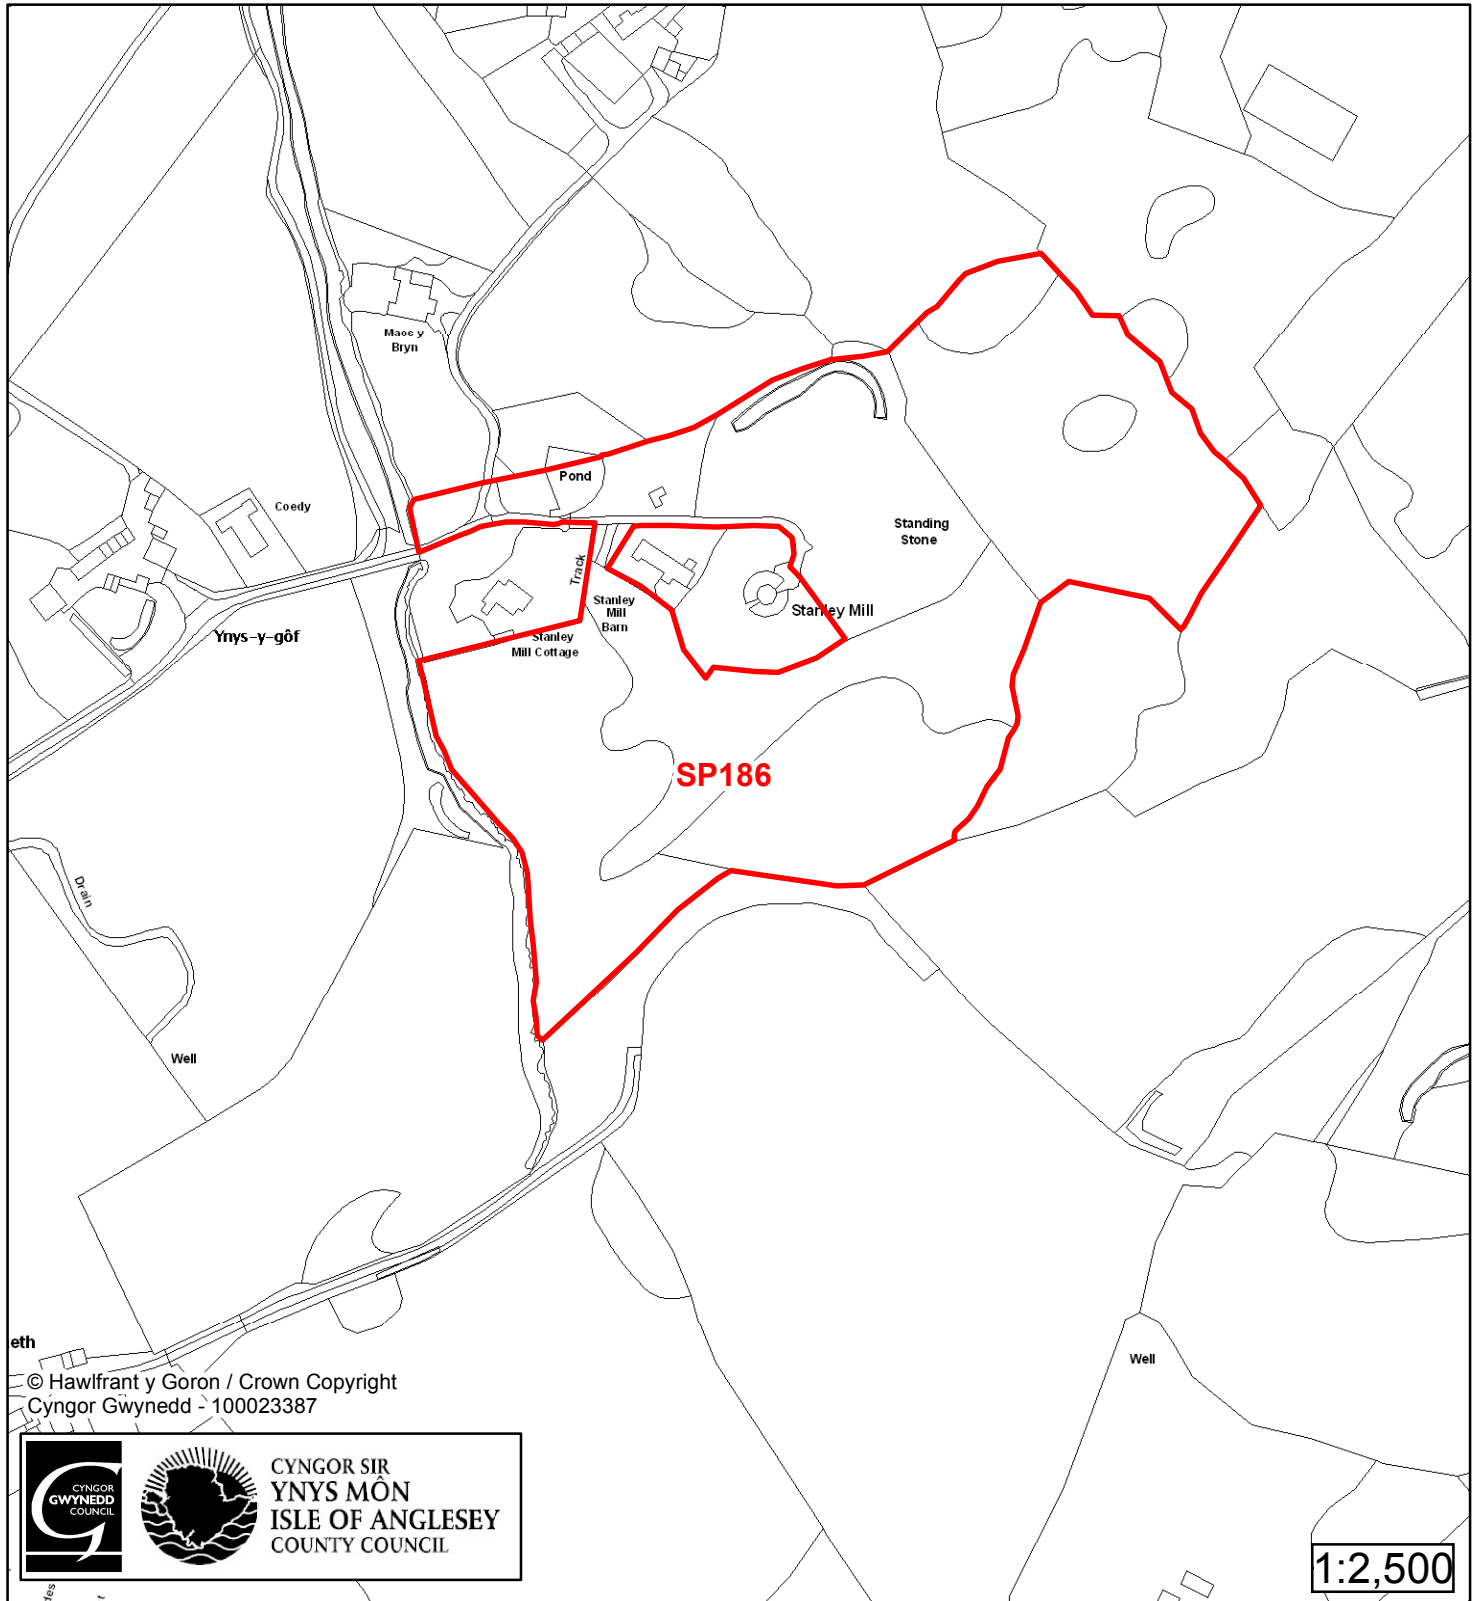

Cynllun Datblygu Lleol ar y Cyd Joint Local Development Plan Cofrestr Safle Posib / Candidate Site Register

Cyfeirnod/ Reference	: SP186
Enw'r Safle / Site Name	: Tir yn / Land at Melin Stanley Mill
Lleoliad / Location	: Bae Trearddur Bay
Cyfeirnod Grid / Grid Reference	: 266 788
Maint (ha) / Size (ha)	: 3.29
Defnydd â Awgrymir / Suggested Use	: Heb Awgrymu / None Stated