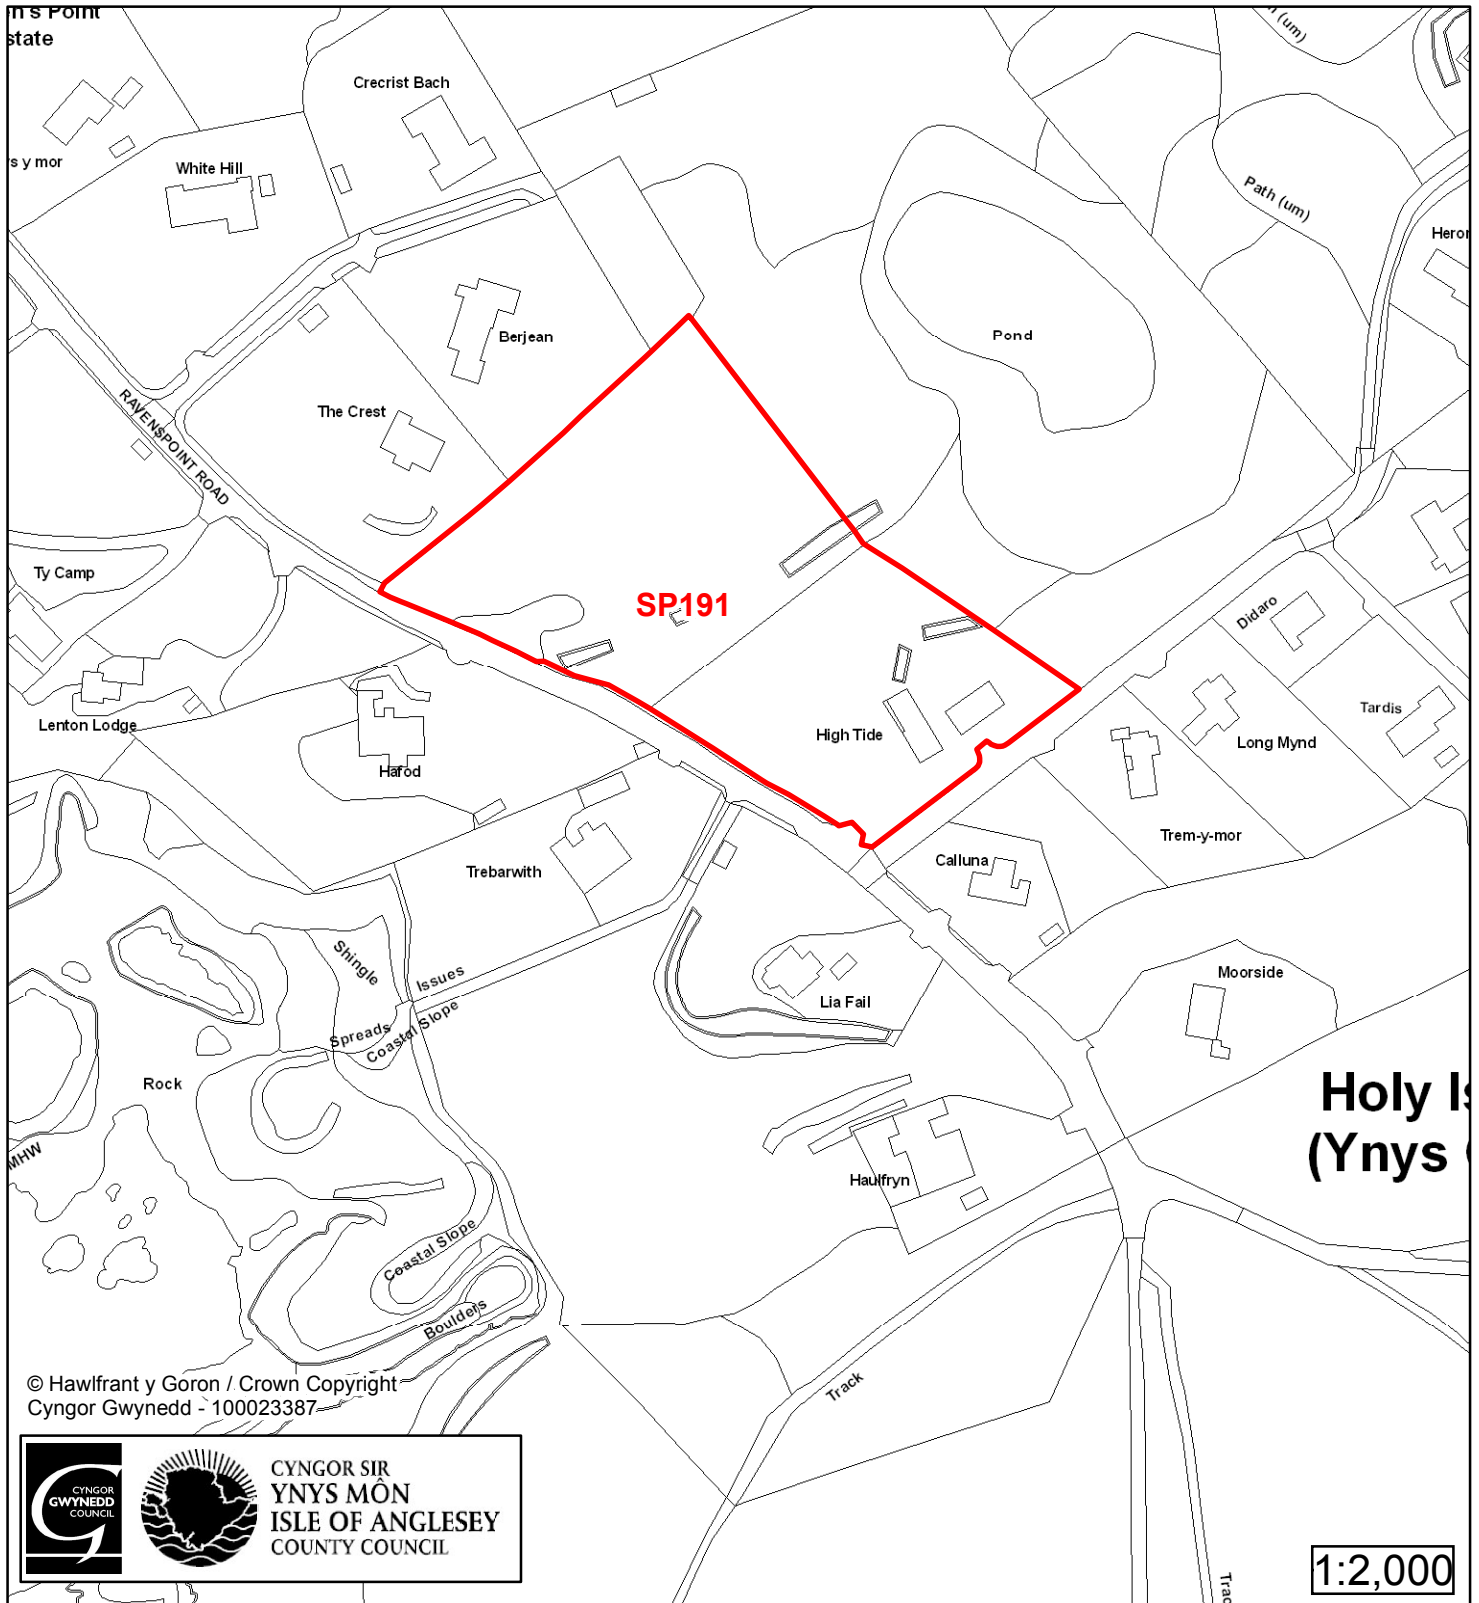

Cynllun Datblygu Lleol ar y Cyd Joint Local Development Plan Cofrestr Safle Posib / Candidate Site Register

Cyfeirnod/ Reference	: SP191
Enw'r Safle / Site Name	: Tir ger / Land adj High Tide
Lleoliad / Location	: Bae Trearddur Bay
Cyfeirnod Grid / Grid Reference	: 255 778
Maint (ha) / Size (ha)	: 1.11
Defnydd â Awgrymir / Suggested Use	: Tai / Housing