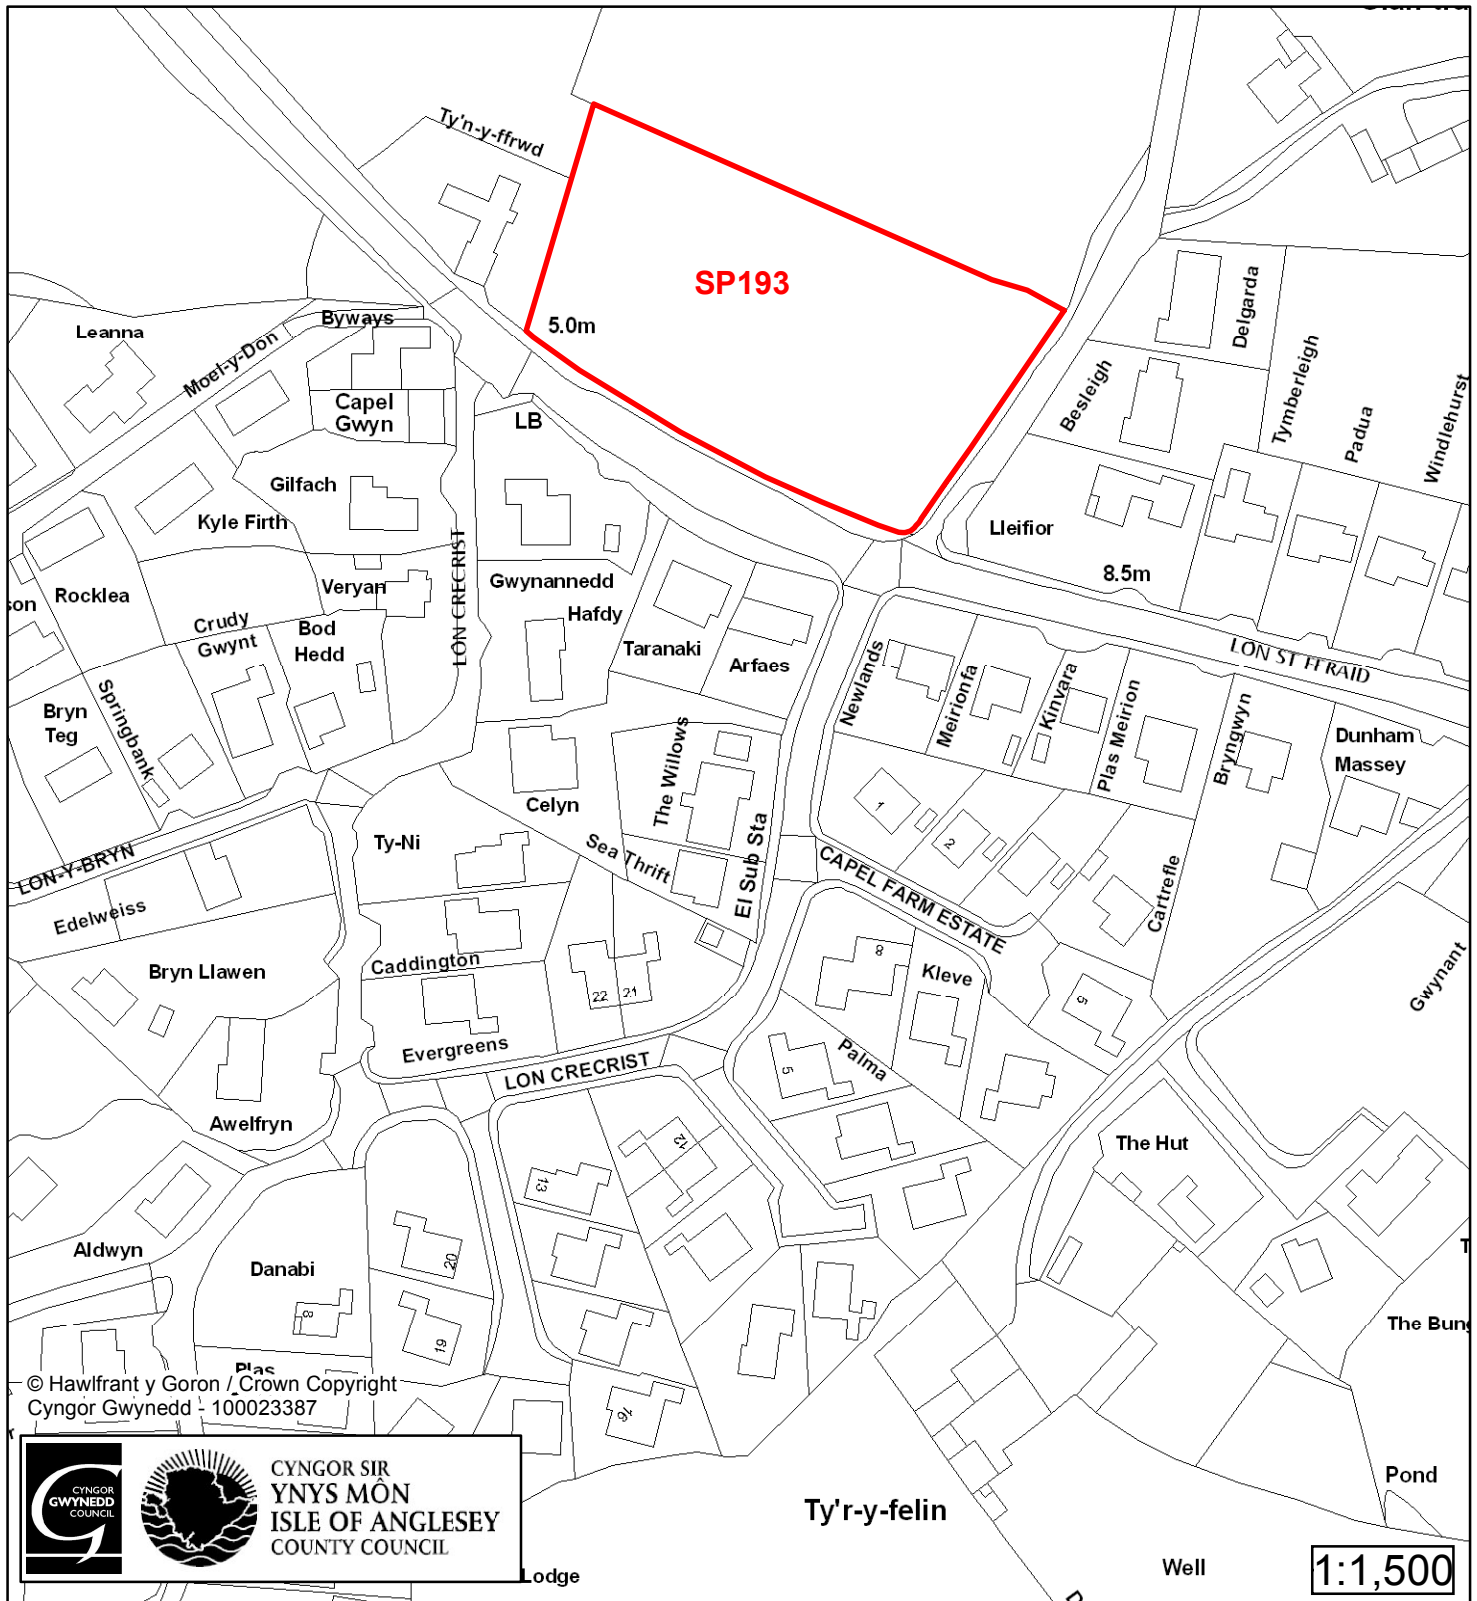

Cynllun Datblygu Lleol ar y Cyd Joint Local Development Plan Cofrestr Safle Posib / Candidate Site Register

© Hawlfraint y Goron / Crown Copyright
Cyngor Gwynedd - 100023387