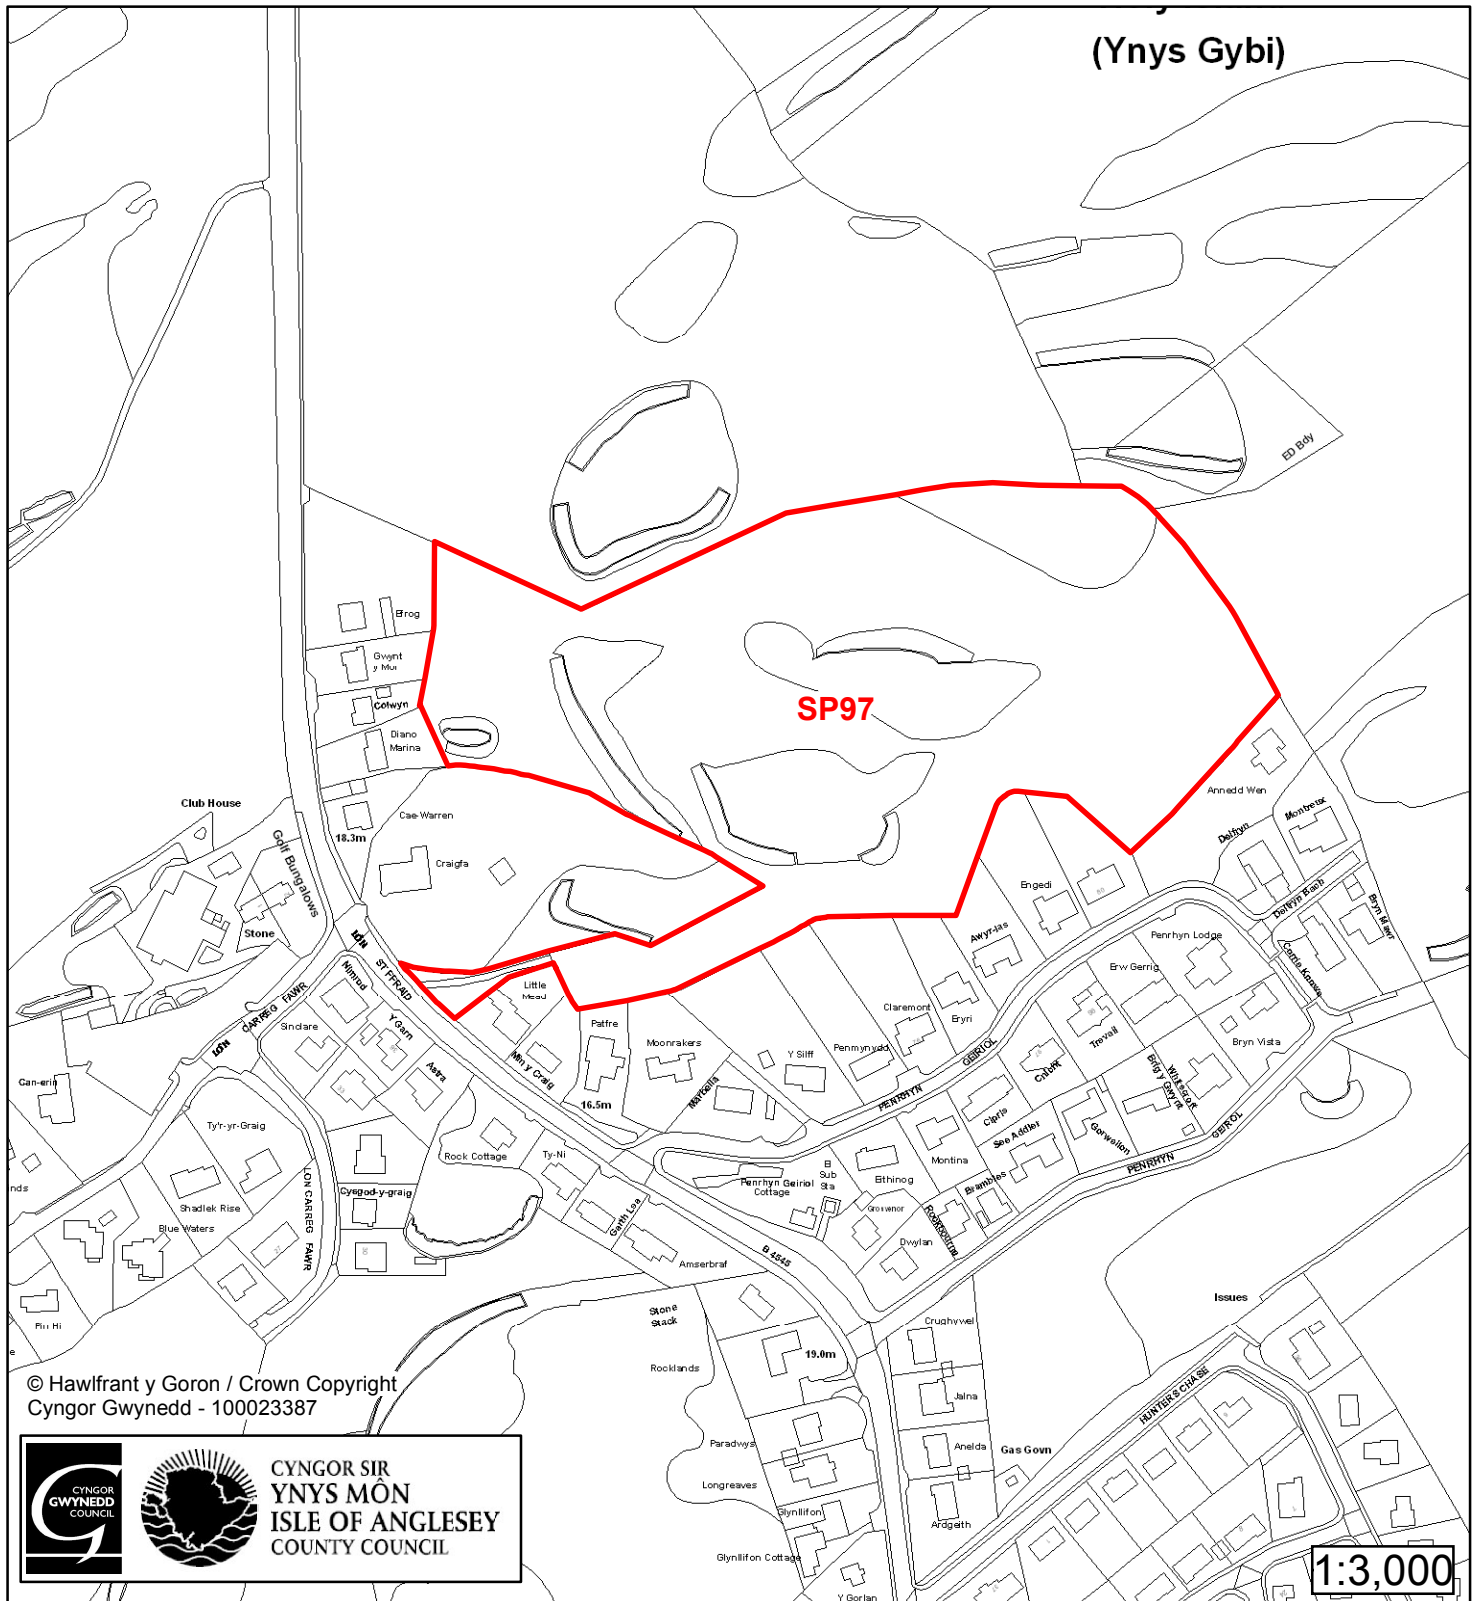

## Cofrestr Safle Posib / Candidate Site Register

Cyfeirnod/ Reference	: <b>SP97</b>
Enw'r Safle / Site Name	: <b>Cae Warren</b>
Lleoliad / Location	: <b>Bae Trearddur Bay</b>
Cyfeirnod Grid / Grid Reference	: <b>253 802</b>
Maint (ha) / Size (ha)	: <b>4.17</b>
Defnydd â Awgrymir / Suggested Use	: <b>Tai / Housing</b>