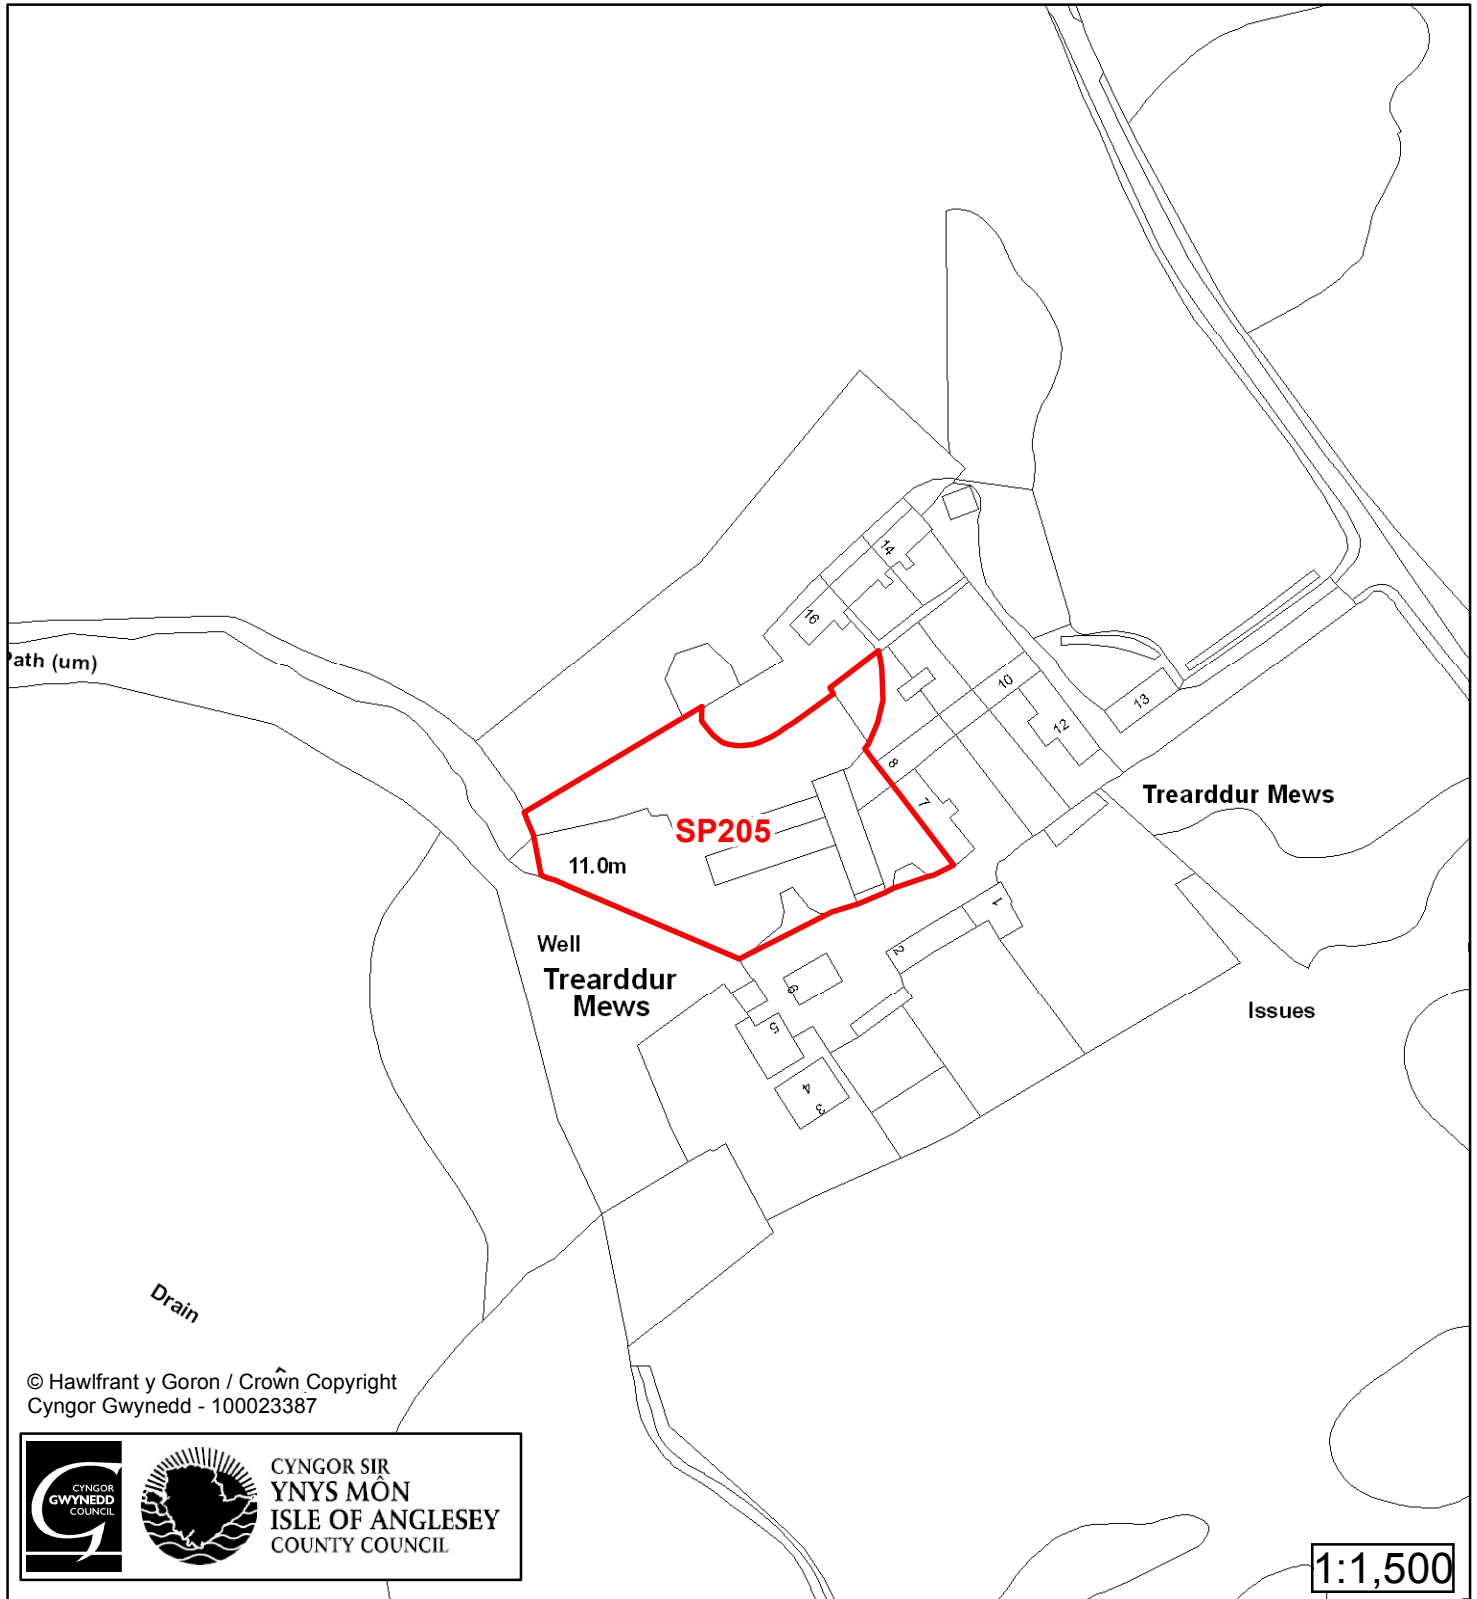

Cynllun Datblygu Lleol ar y Cyd Joint Local Development Plan Cofrestr Safle Posib / Candidate Site Register

© Hawlfraint y Goron / Crown Copyright
Cyngor Gwynedd - 100023387

CYNGOR SIR
YNYS MÔN
ISLE OF ANGLESEY
COUNTY COUNCIL

1:1,500

Cyfeirnod/ Reference	: SP205
Enw'r Safle / Site Name	: Tir yn / Land at Trearddur Mews
Lleoliad / Location	: Bae Trearddur Bay
Cyfeirnod Grid / Grid Reference	: 260 799
Maint (ha) / Size (ha)	: 0.27
Defnydd â Awgrymir / Suggested Use	: Tai / Housing