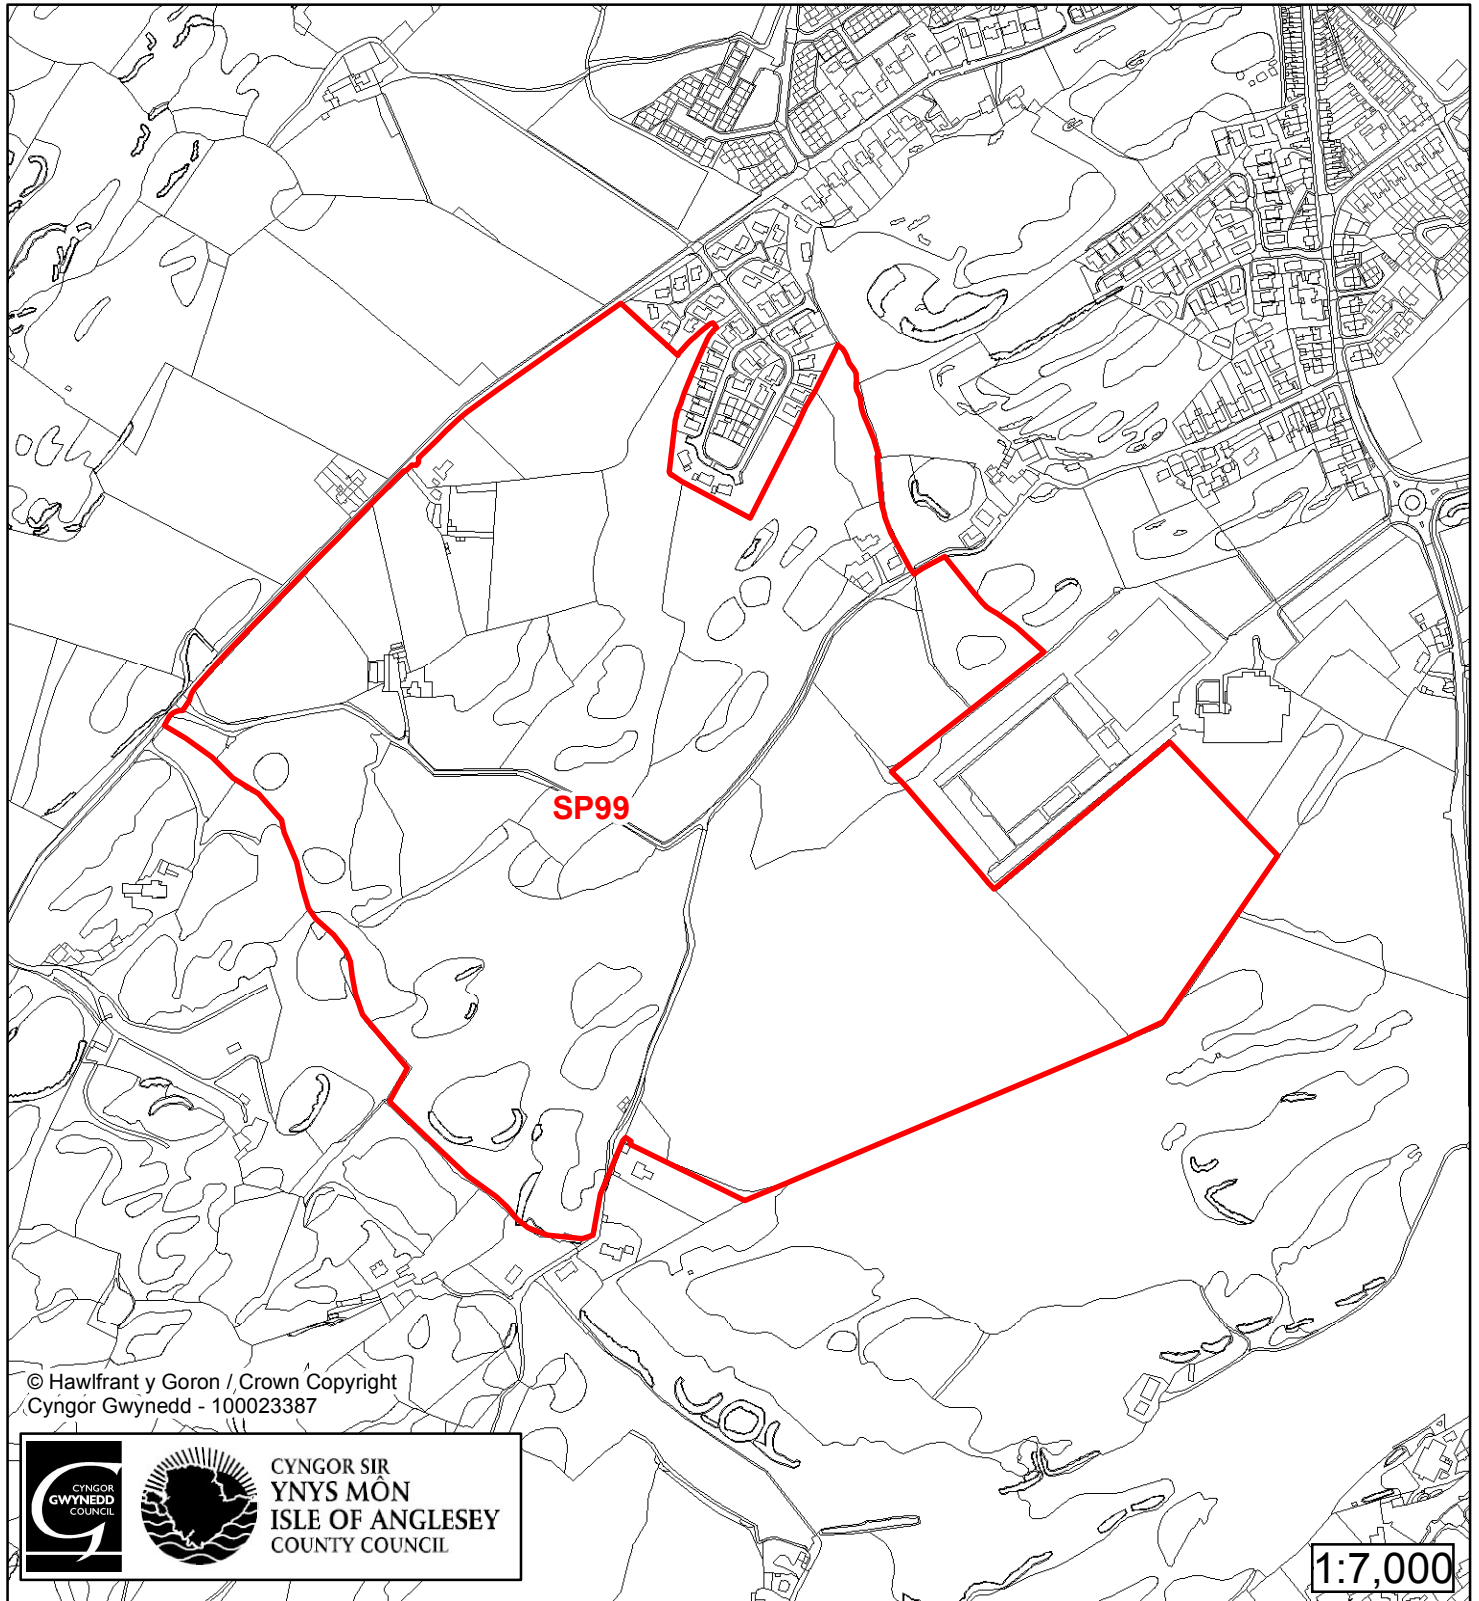

Cynllun Datblygu Lleol ar y Cyd Joint Local Development Plan Cofrestr Safle Posib / Candidate Site Register

Cyfeirnod/ Reference	: SP99
Enw'r Safle / Site Name	: Cae Sail / Cae Ffynnon
Lleoliad / Location	: Caergybi / Holyhead
Cyfeirnod Grid / Grid Reference	: 253 802
Maint (ha) / Size (ha)	: 24.17
Defnydd â Awgrymir / Suggested Use	: Gwarchod / Protect from Development