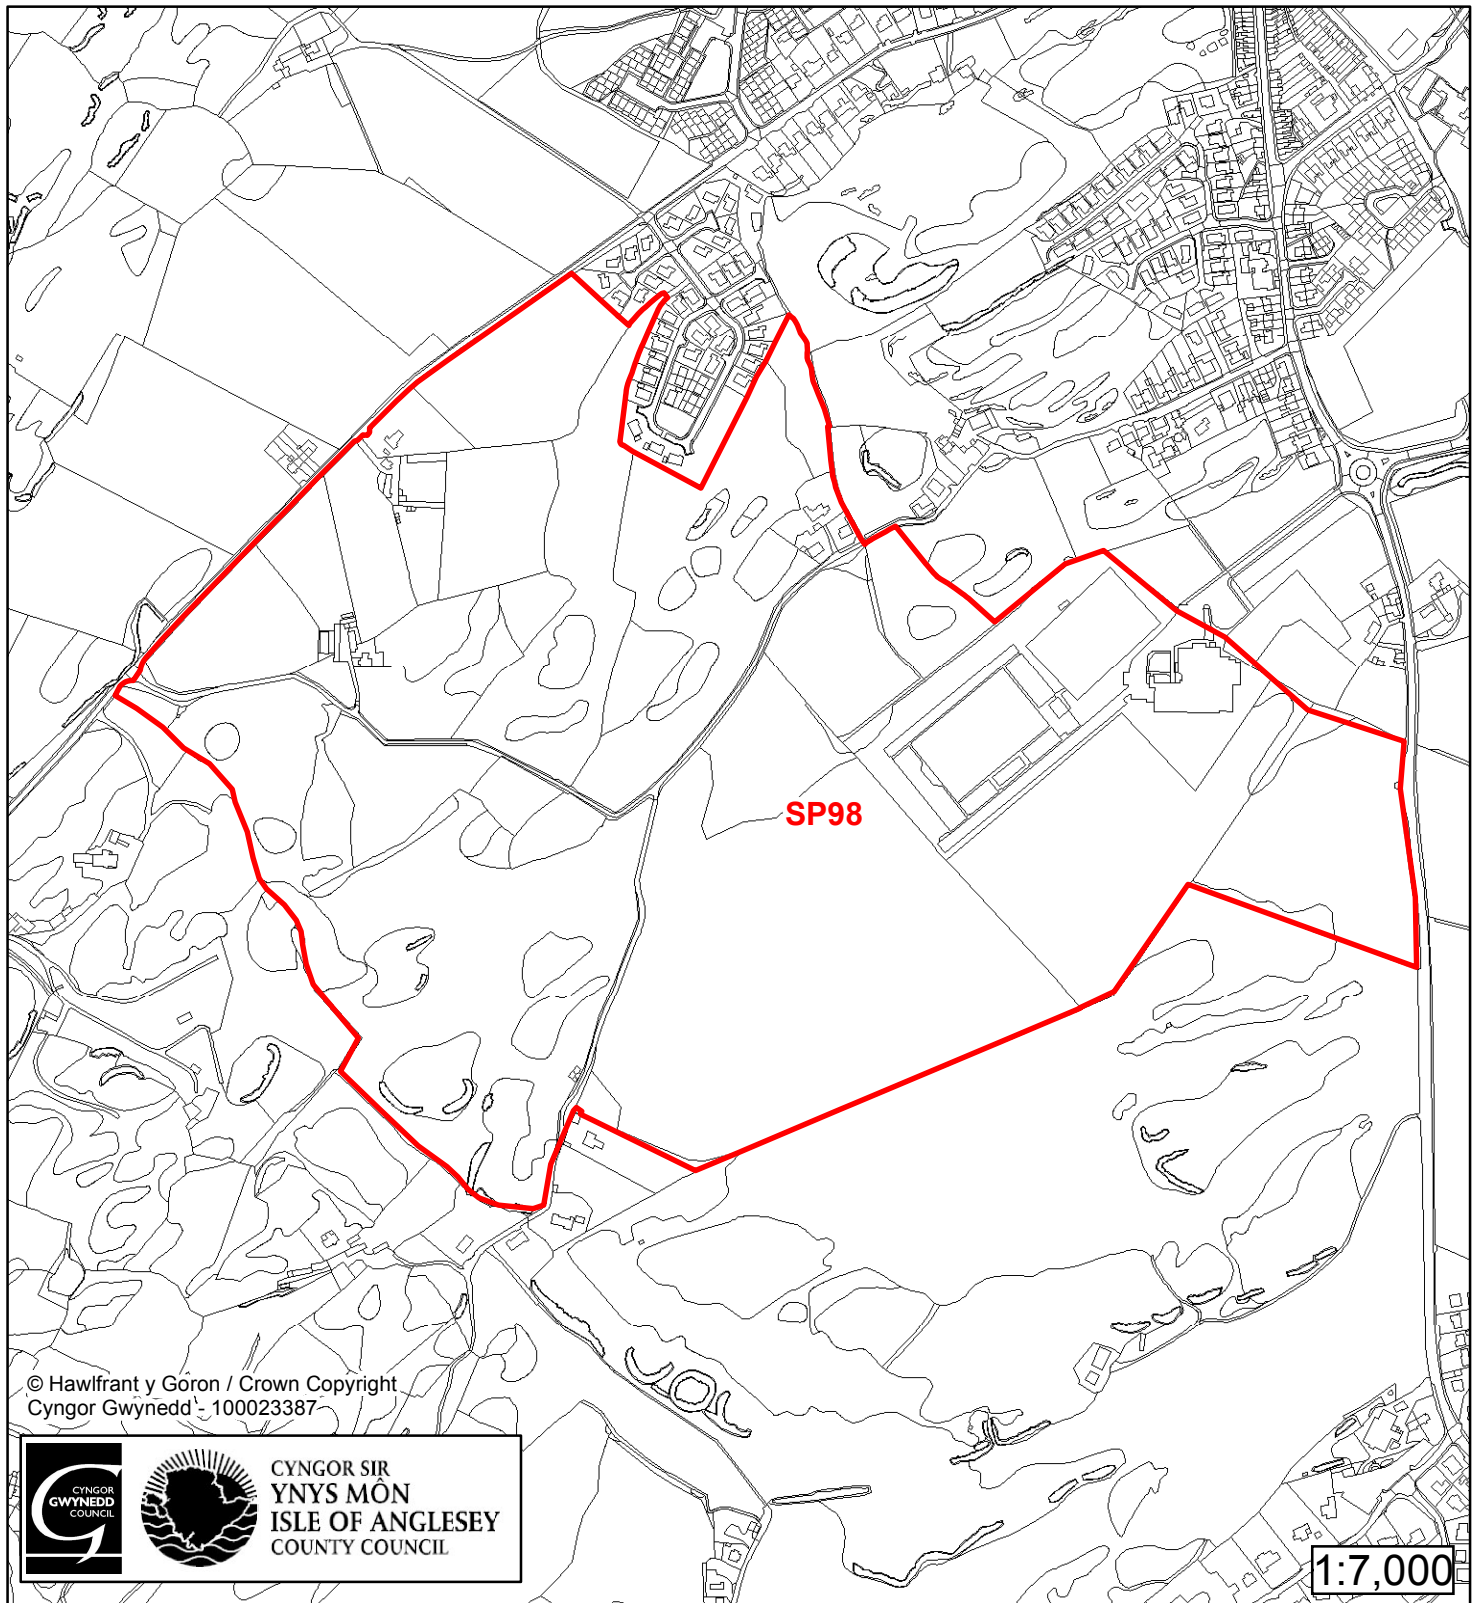

Cynllun Datblygu Lleol ar y Cyd Joint Local Development Plan Cofrestr Safle Posib / Candidate Site Register

Cyfeirnod/ Reference	: SP198
Enw'r Safle / Site Name	: Cae Sail /Cae Ffynnon
Lleoliad / Location	: Caergybi / Holyhead
Cyfeirnod Grid / Grid Reference	: 579 596
Maint (ha) / Size (ha)	: 56.19
Defnydd â Awgrymir / Suggested Use	: Gwarchod / Protect from Development