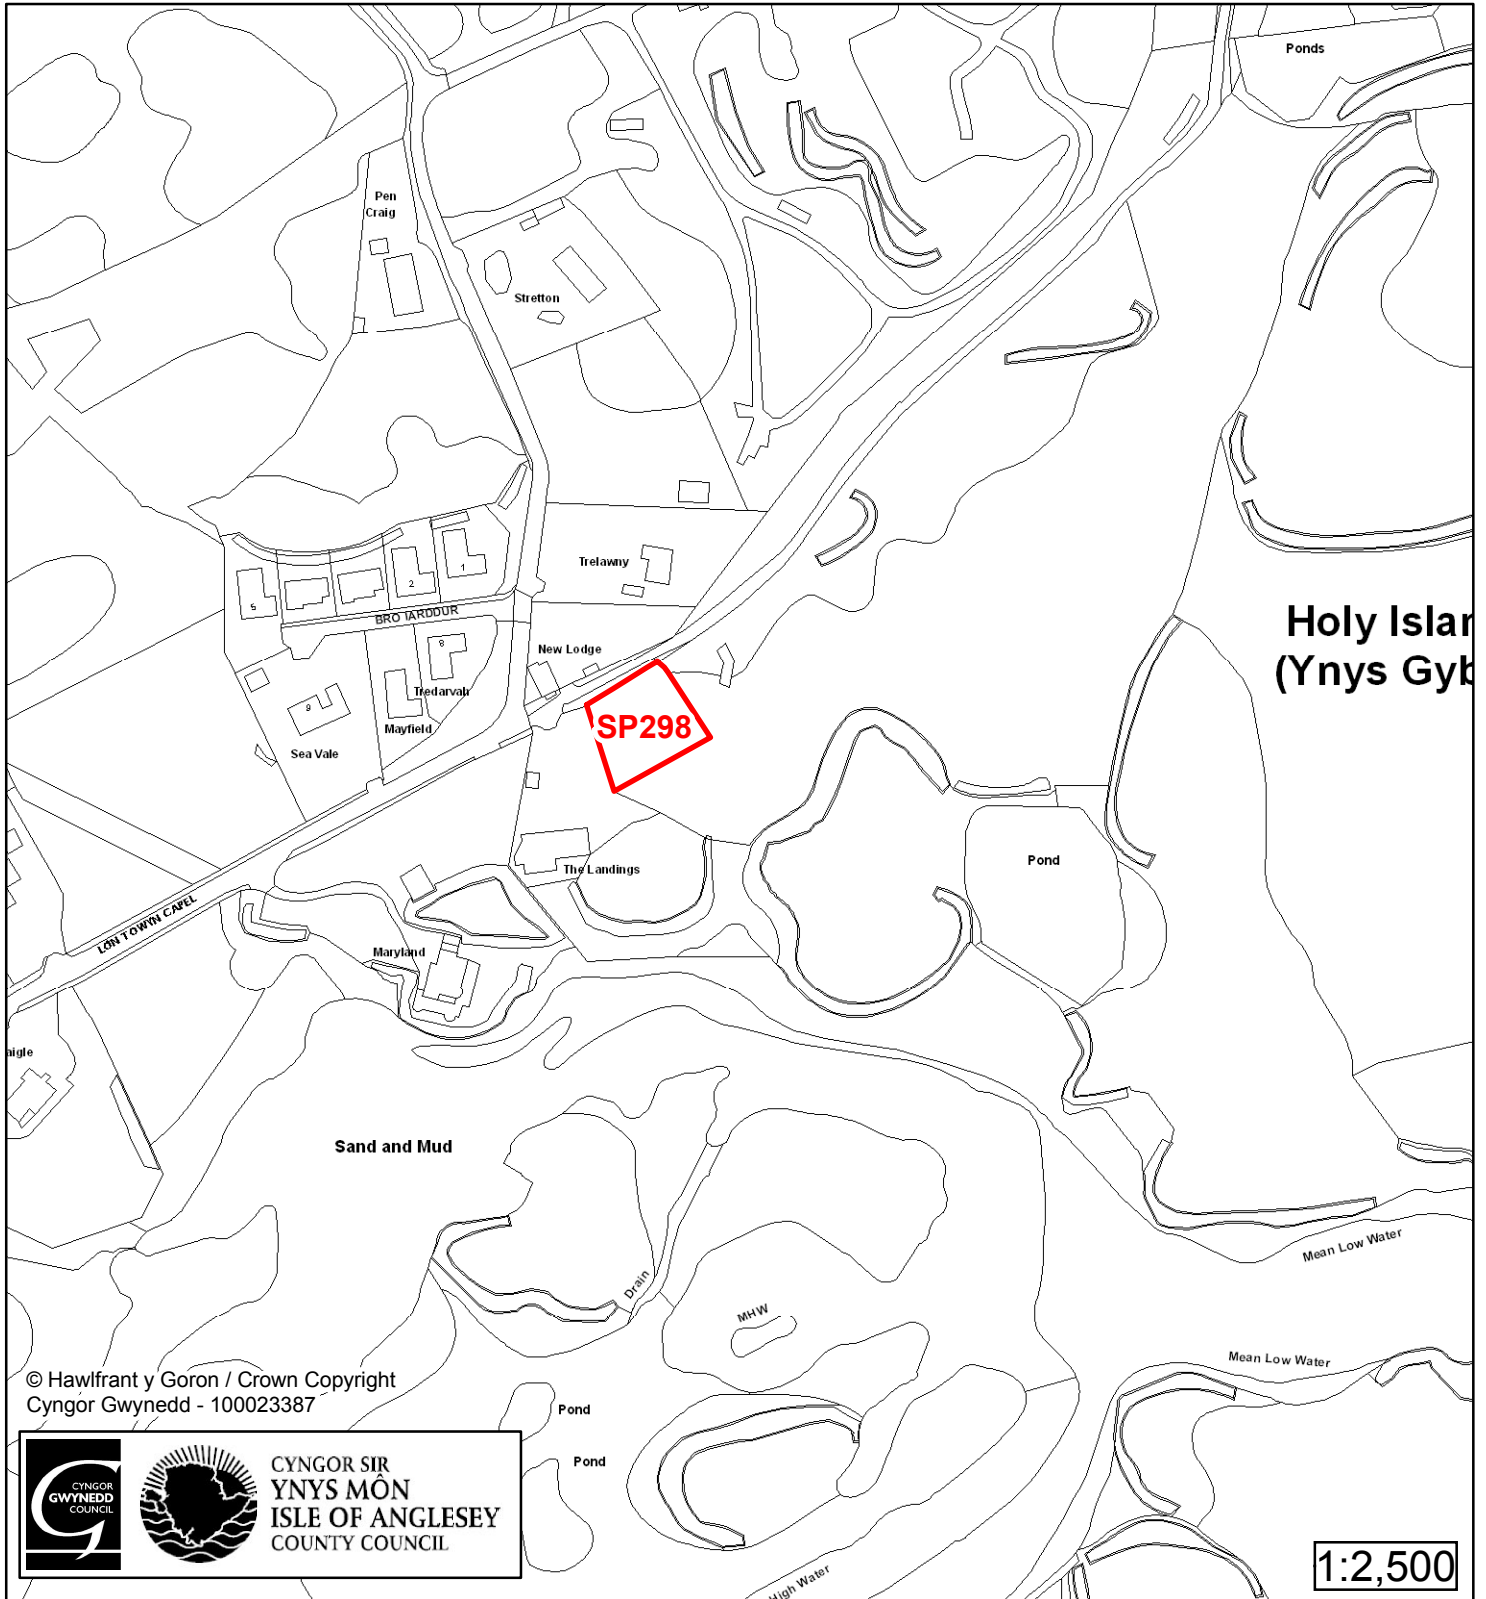

Cynllun Datblygu Lleol ar y Cyd Joint Local Development Plan Cofrestr Safle Posib / Candidate Site Register

Cyfeirnod/ Reference	: SP298
Enw'r Safle / Site Name	: Tir gyferbyn / Land opp New Lodge
Lleoliad / Location	: Trearddur Bay
Cyfeirnod Grid / Grid Reference	: 262 795
Maint (ha) / Size (ha)	: 0.1
Defnydd â Awgrymir / Suggested Use	: Tai / Housing