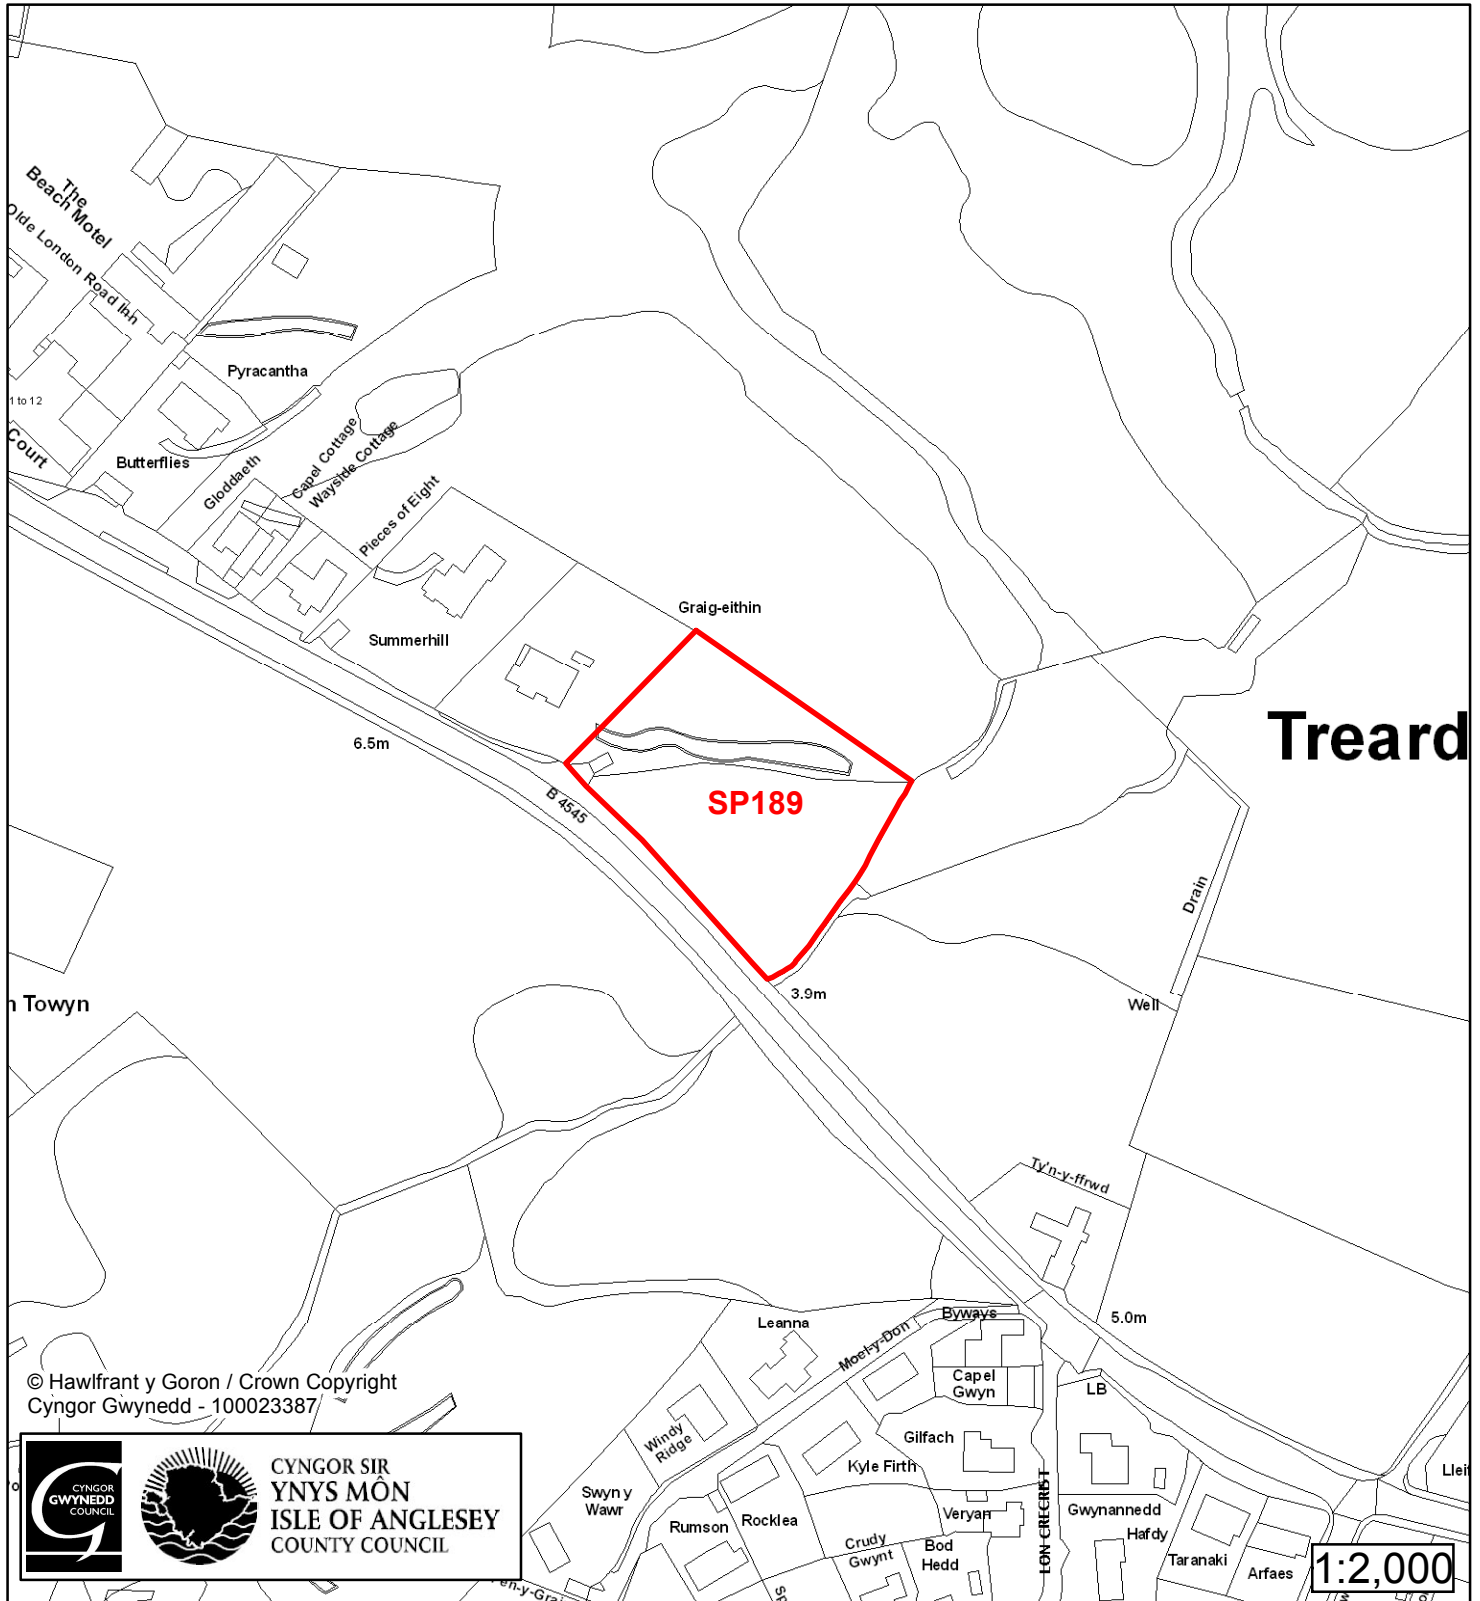

Cynllun Datblygu Lleol ar y Cyd Joint Local Development Plan Cofrestr Safle Posib / Candidate Site Register

© Hawlfraint y Goron / Crown Copyright
Cyngor Gwynedd - 100023387

CYNGOR SIR
YNYS MÔN
ISLE OF ANGLESEY
COUNTY COUNCIL

Cyfeirnod/ Reference	: SP189
Enw'r Safle / Site Name	: Tir ger / Land adj Graig Eithin
Lleoliad / Location	: Bae Trearddur Bay
Cyfeirnod Grid / Grid Reference	: 261 787
Maint (ha) / Size (ha)	: 0.43
Defnydd â Awgrymir / Suggested Use	: Tai / Housing