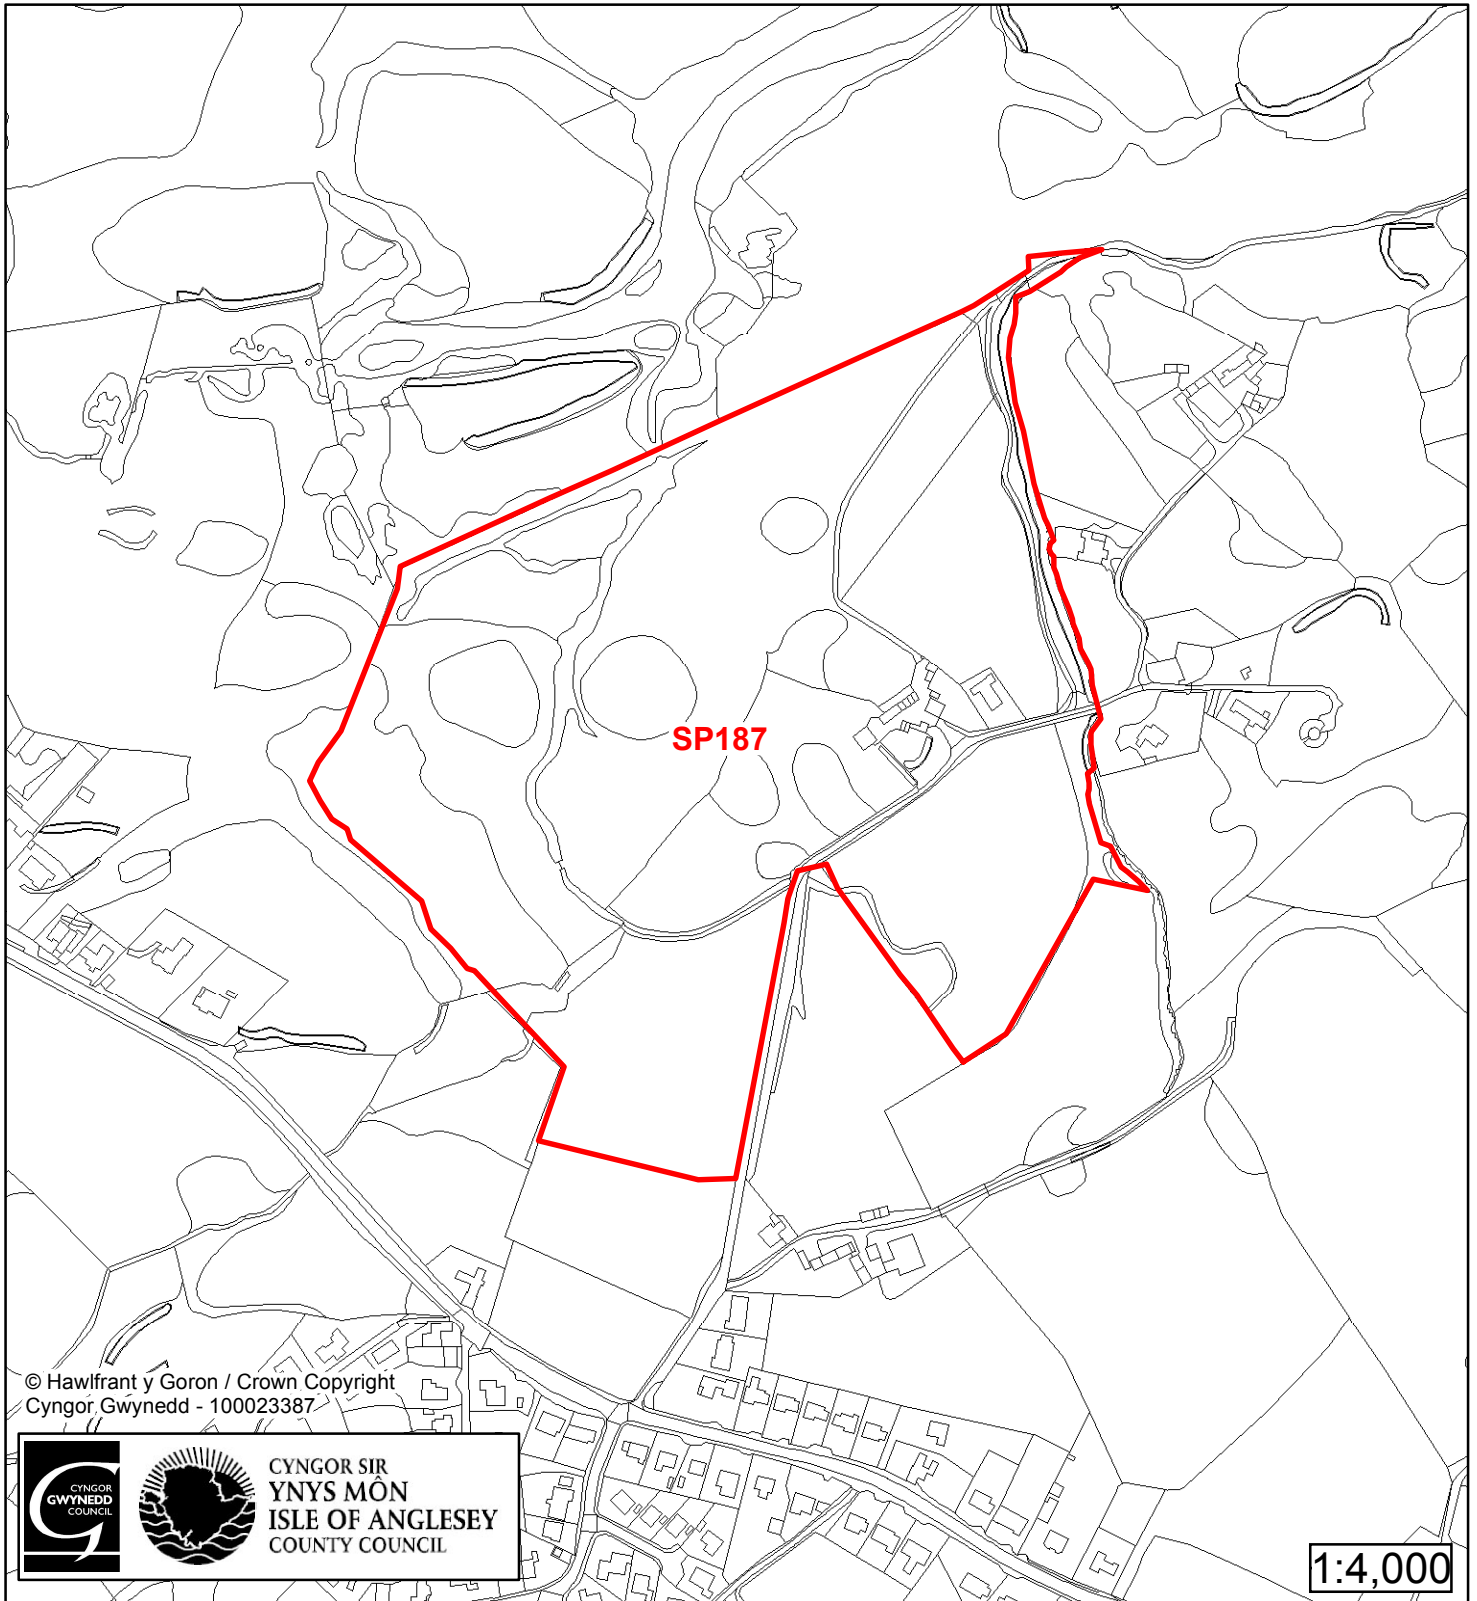

Cynllun Datblygu Lleol ar y Cyd Joint Local Development Plan Cofrestr Safle Posib / Candidate Site Register

Cyfeirnod/ Reference	: SP187
Enw'r Safle / Site Name	: Tir yn / Land at Ynys y Gof
Lleoliad / Location	: Bae Trearddur Bay
Cyfeirnod Grid / Grid Reference	: 263 788
Maint (ha) / Size (ha)	: 11.82
Defnydd â Awgrymir / Suggested Use	: Heb Awgrymu / None Stated