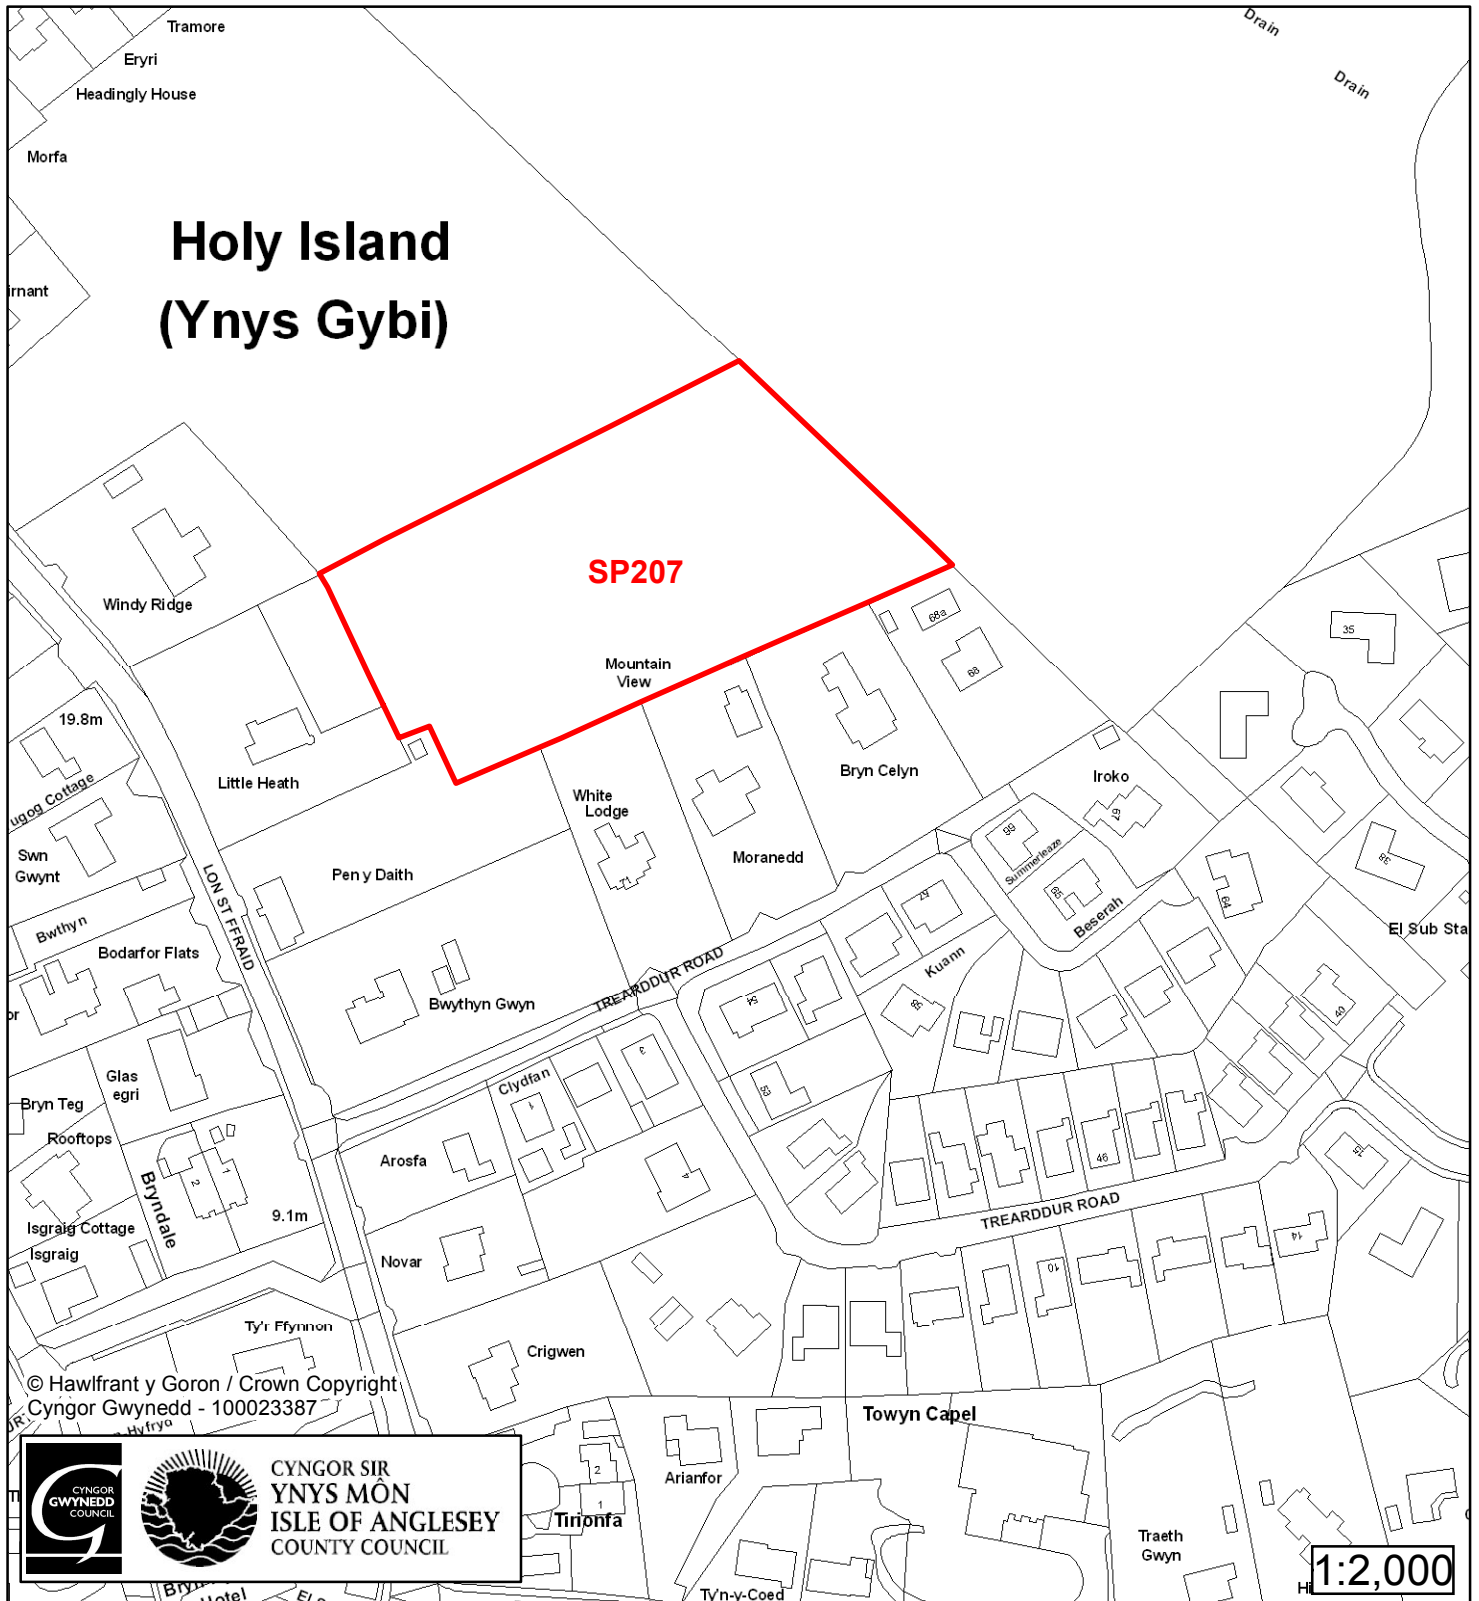

Cynllun Datblygu Lleol ar y Cyd Joint Local Development Plan Cofrestr Safle Posib / Candidate Site Register

Cyfeirnod/ Reference	: SP207
Enw'r Safle / Site Name	: Tir yn / Land at Little Heath
Lleoliad / Location	: Bae Trearddur Bay
Cyfeirnod Grid / Grid Reference	: 256 796
Maint (ha) / Size (ha)	: 0.95
Defnydd â Awgrymir / Suggested Use	: Tai / Housing