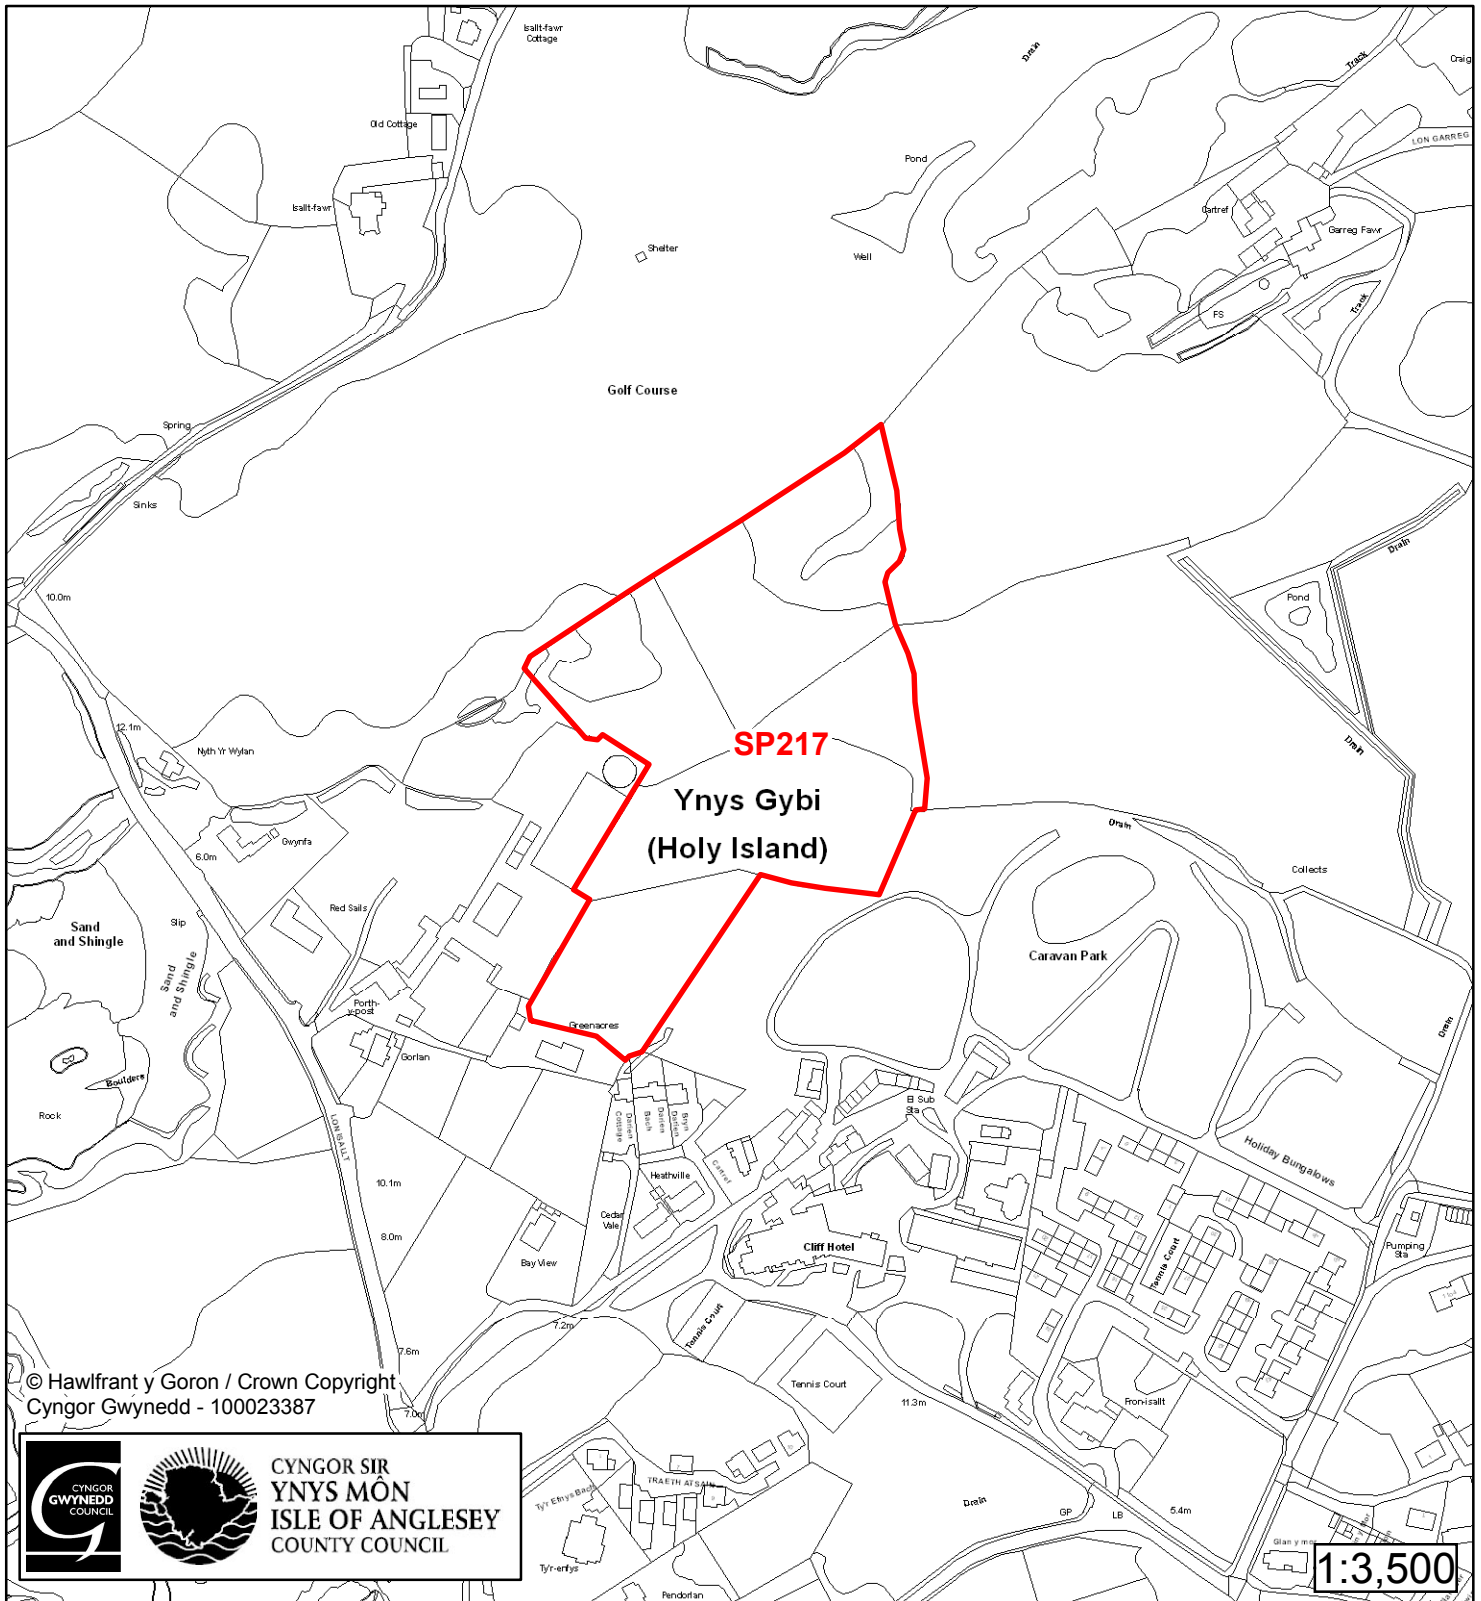

Cynllun Datblygu Lleol ar y Cyd Joint Local Development Plan Cofrestr Safle Posib / Candidate Site Register

Cyfeirnod/ Reference	: SP217
Enw'r Safle / Site Name	: Tir yn Porth y Post / Land Porth y Post
Lleoliad / Location	: Trearddur
Cyfeirnod Grid / Grid Reference	: 245 797
Maint (ha) / Size (ha)	: 2.99
Defnydd â Awgrymir / Suggested Use	: Twristiaeth / Tourism