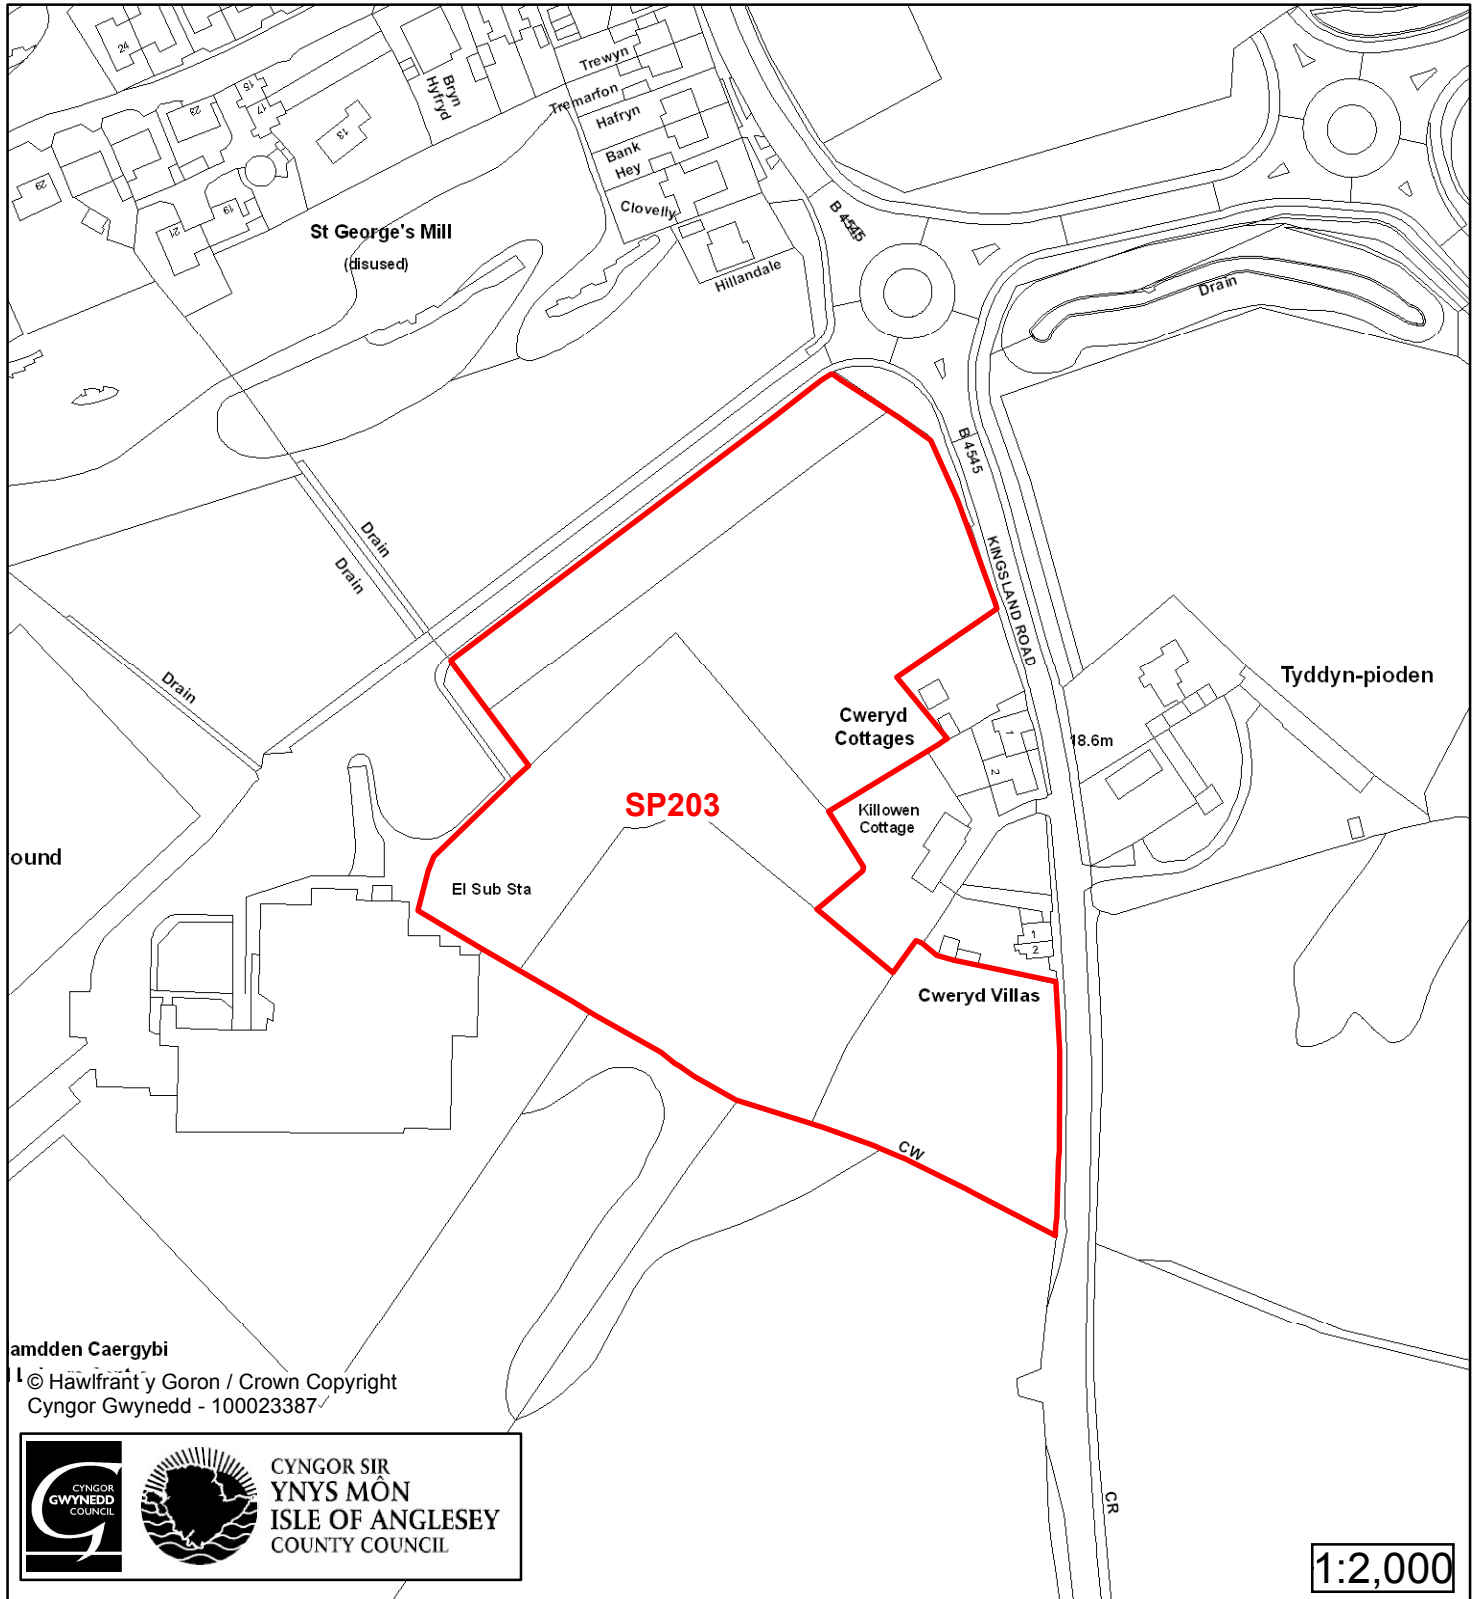

Cynllun Datblygu Lleol ar y Cyd Joint Local Development Plan Cofrestr Safle Posib / Candidate Site Register

amdden Caergybi
© Hawlfraint y Goron / Crown Copyright
Cyngor Gwynedd - 100023387

CYNGOR SIR
YNYS MÔN
ISLE OF ANGLESEY
COUNTY COUNCIL

1:2,000

Cyfeirnod/ Reference	: SP203
Enw'r Safle / Site Name	: Tir ger / Land adj Ganolfan hamdden
Lleoliad / Location	: Caergybi / Holyhead
Cyfeirnod Grid / Grid Reference	: 250 809
Maint (ha) / Size (ha)	: 2.03
Defnydd â Awgrymir / Suggested Use	: Tai / Housing