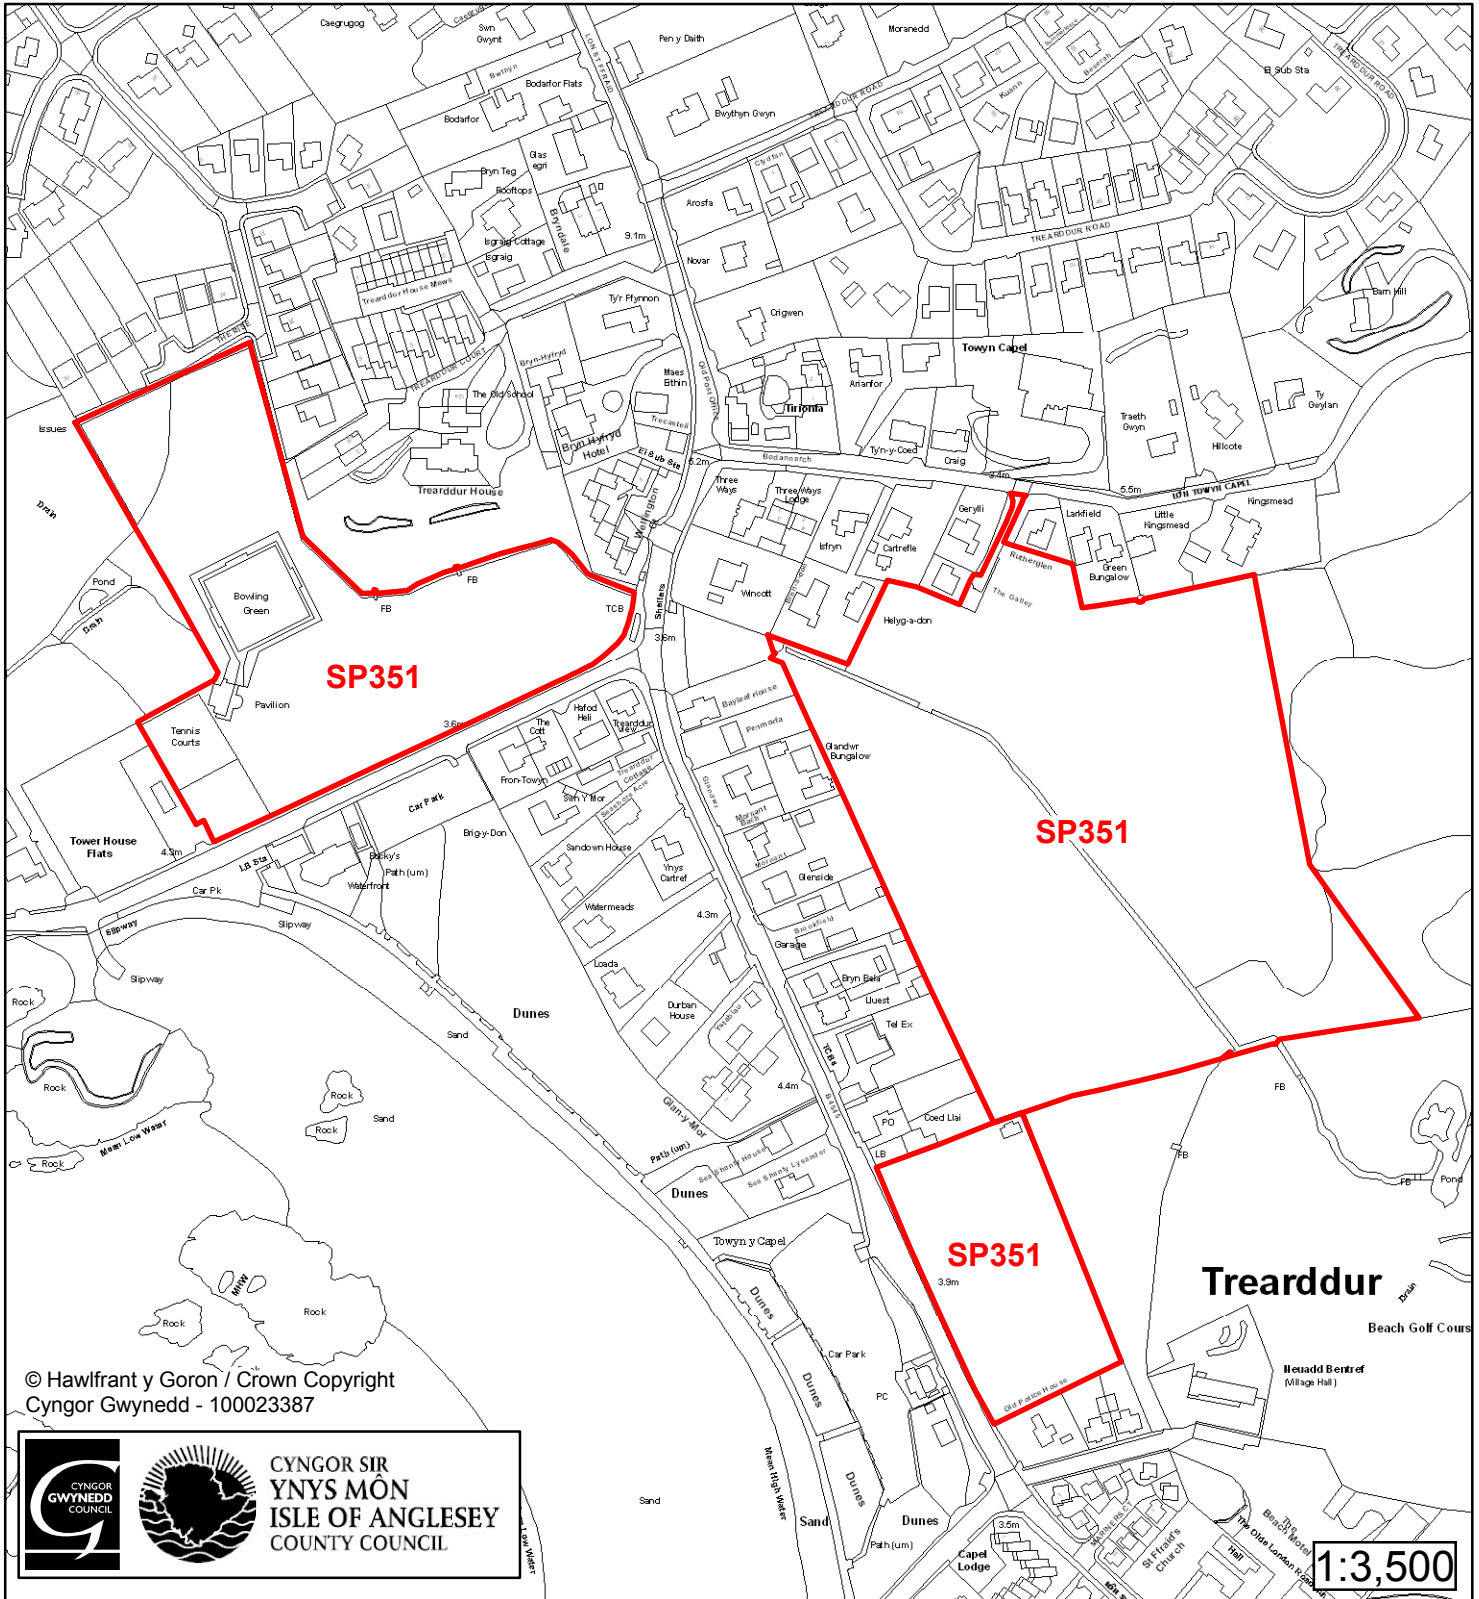

Cynllun Datblygu Lleol ar y Cyd Joint Local Development Plan Cofrestr Safle Posib / Candidate Site Register

Cyfeirnod/ Reference	: SP351
Enw'r Safle / Site Name	: Tir yn Bae Trearddur / Land at Trearddur Bay
Lleoliad / Location	: Trearddur
Cyfeirnod Grid / Grid Reference	: 257 792
Maint (ha) / Size (ha)	: 8.06
Defnydd â Awgrymir / Suggested Use	: Mwynder / Amenity