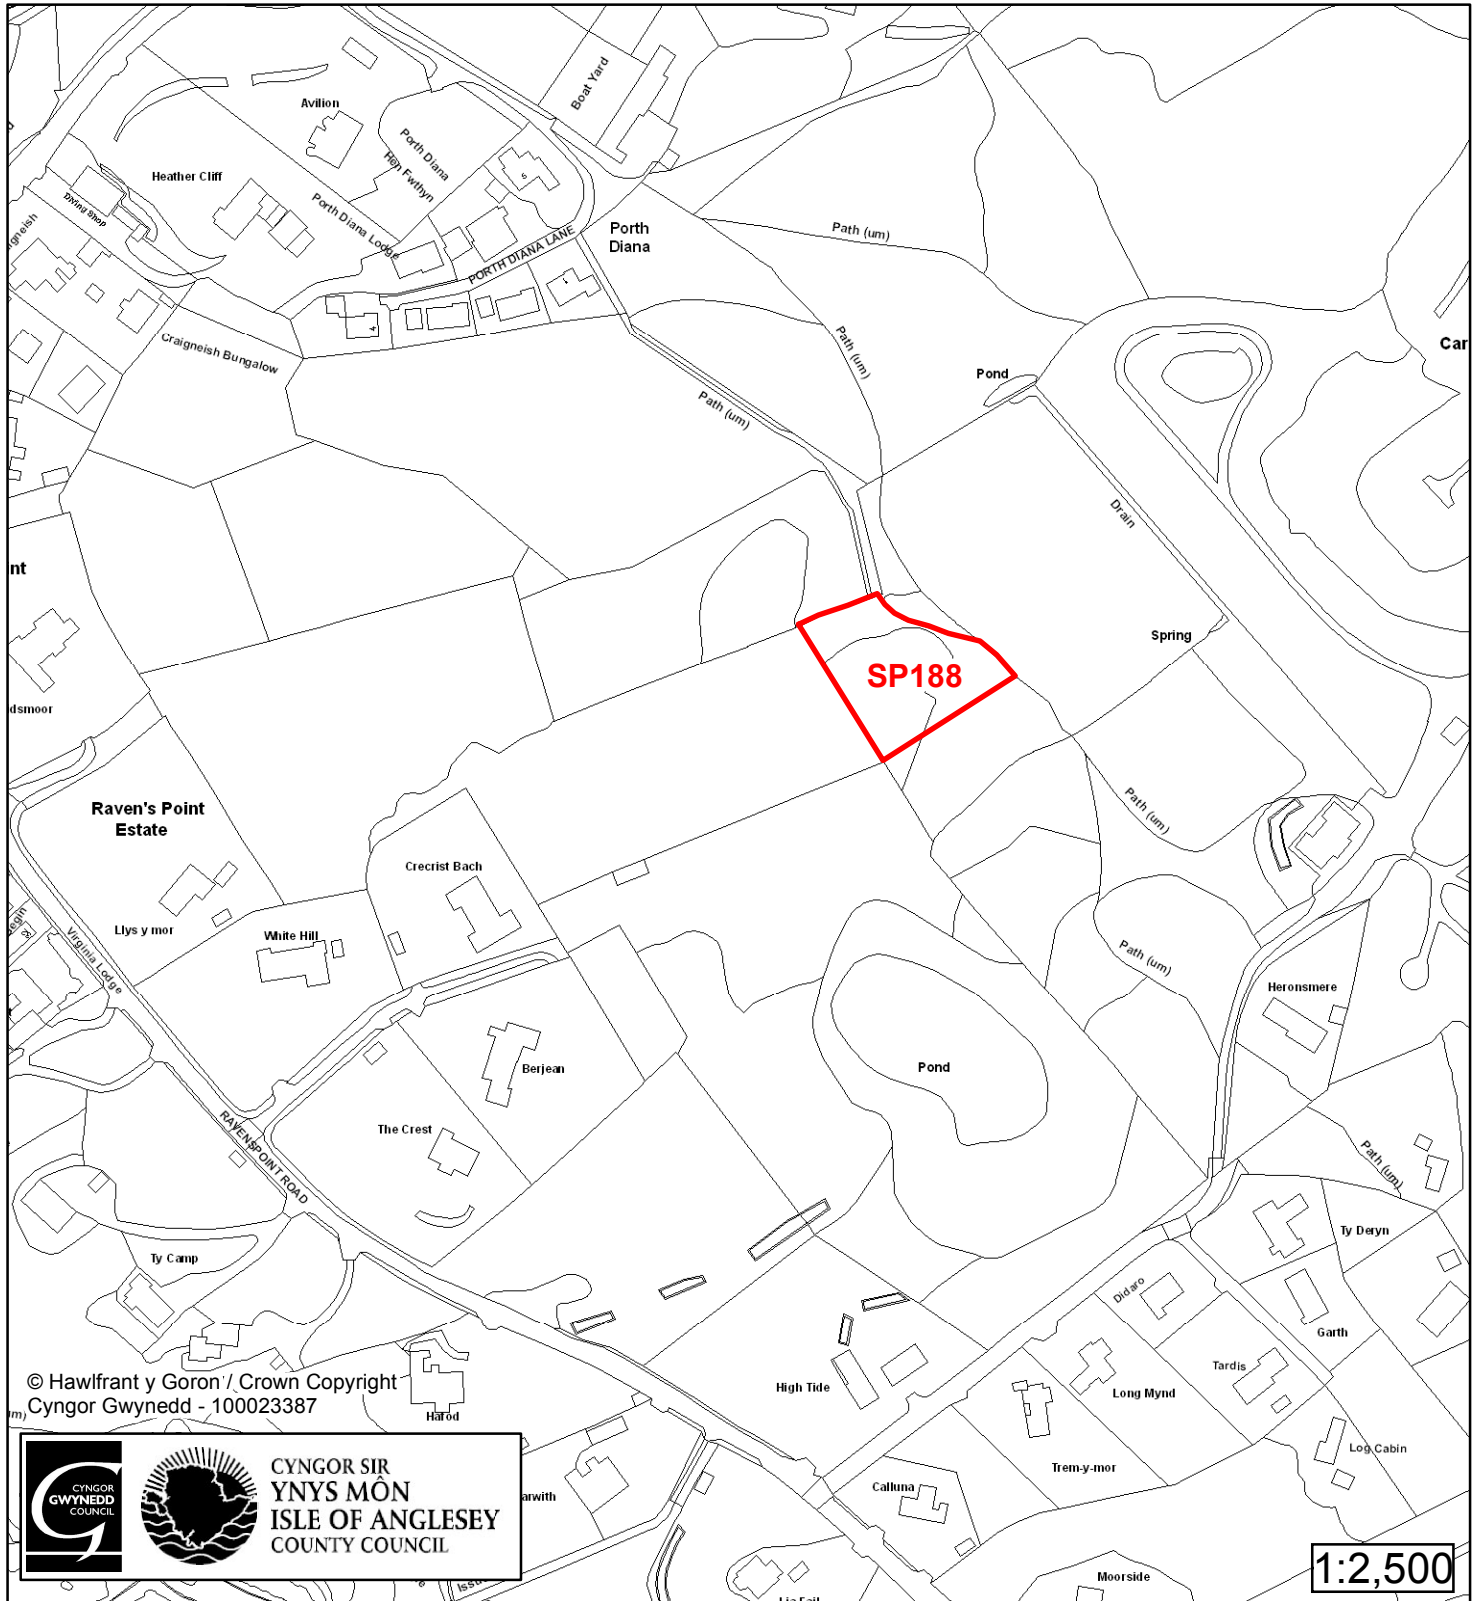

Cynllun Datblygu Lleol ar y Cyd Joint Local Development Plan Cofrestr Safle Posib / Candidate Site Register

Cyfeirnod/ Reference	: SP188
Enw'r Safle / Site Name	: Tir ger / Land off Ravenspoint Road
Lleoliad / Location	: Bae Trearddur Bay
Cyfeirnod Grid / Grid Reference	: 255 779
Maint (ha) / Size (ha)	: 0.20
Defnydd â Awgrymir / Suggested Use	: Heb Awgrymu / None Stated