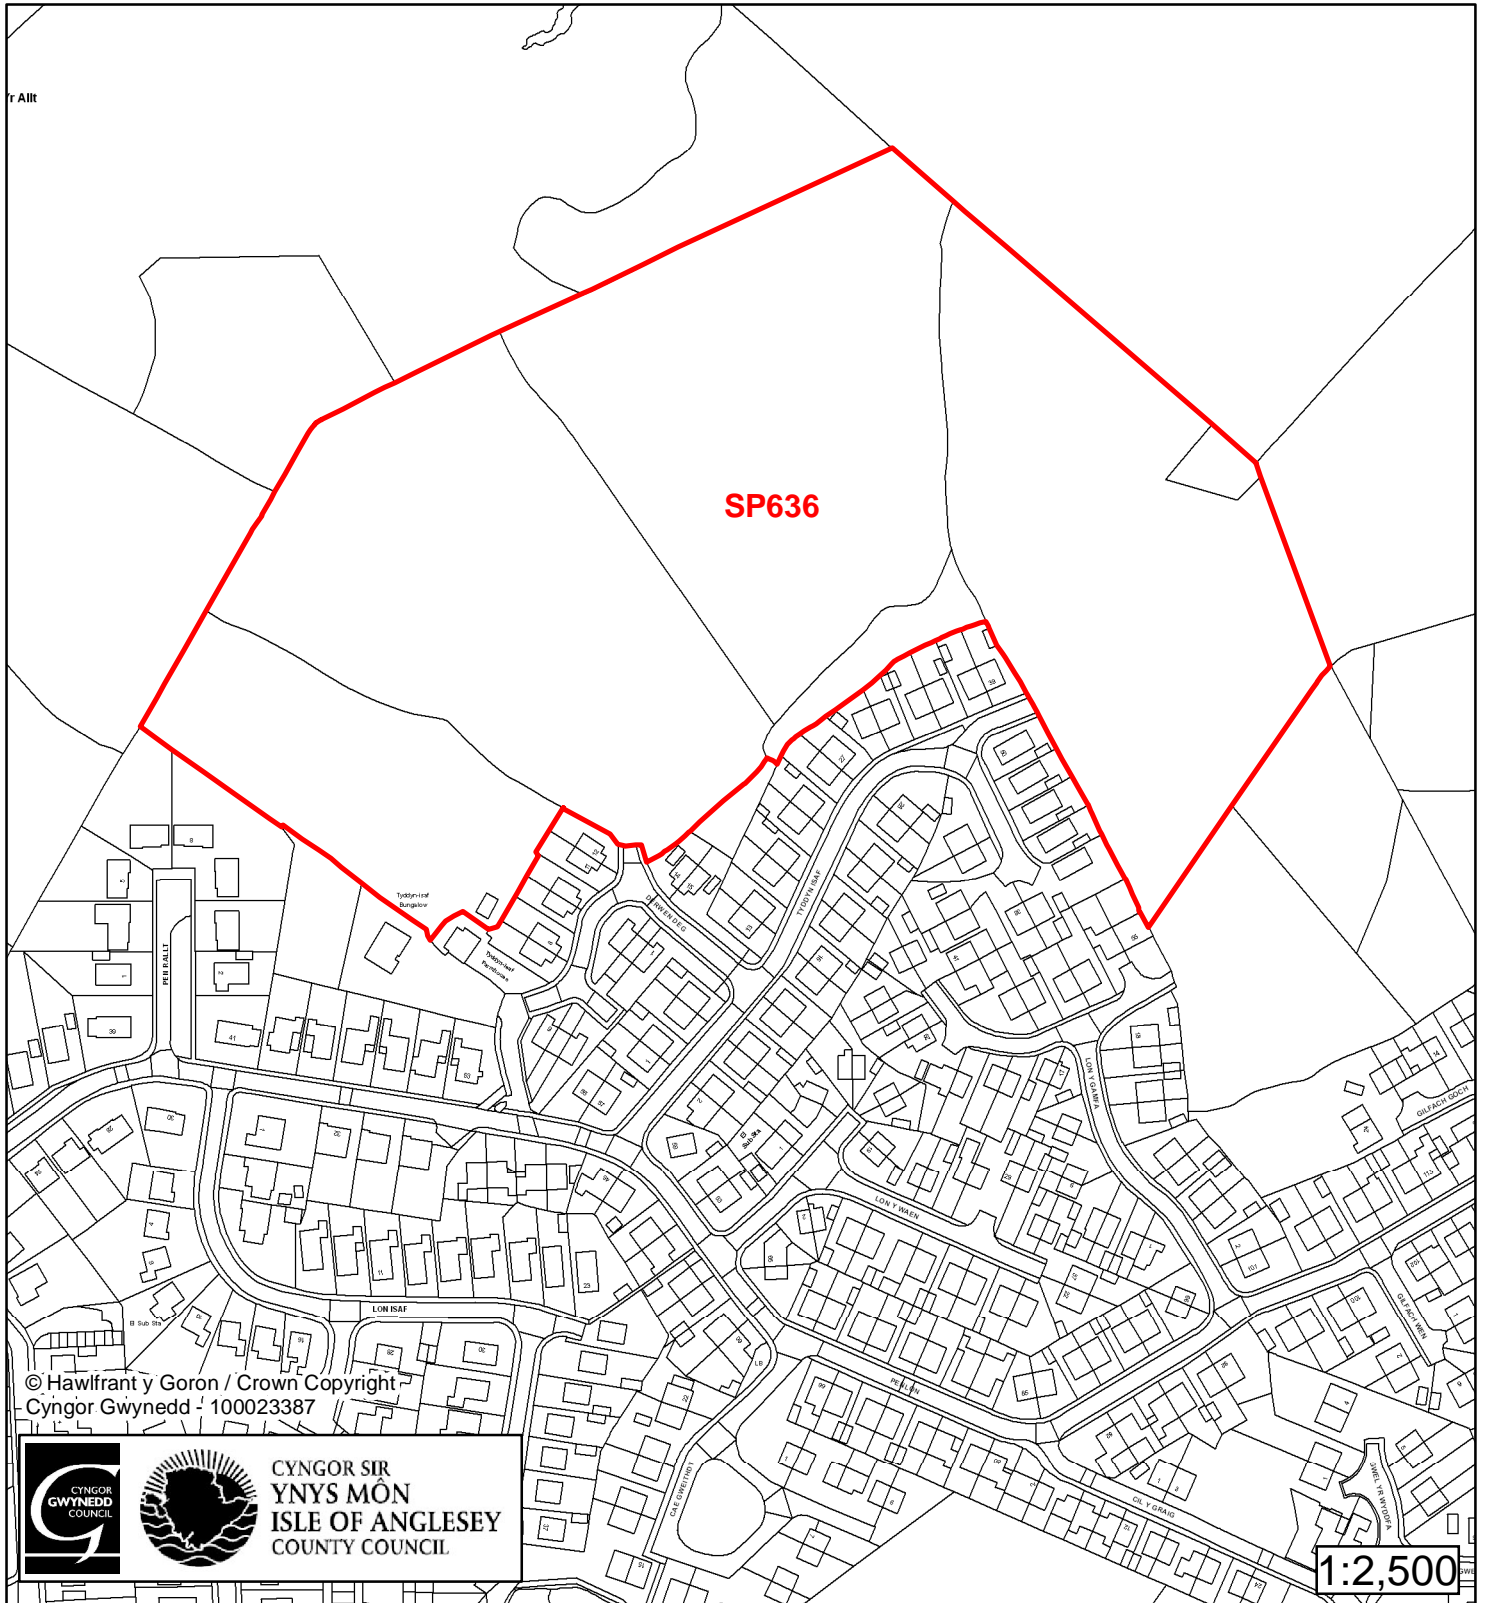

Cynllun Datblygu Lleol ar y Cyd Joint Local Development Plan

Cofrestr Safle Posib / Candidate Site Register

Cyfeirnod/ Reference	: SP636
Enw'r Safle / Site Name	: Tir ger / Land adj Tyddyn Isaf
Lleoliad / Location	: Porthaethwy
Cyfeirnod Grid / Grid Reference	: 551 729
Maint (ha) / Size (ha)	: 5.79
Defnydd â Awgrymir / Suggested Use	: Tai / Housing