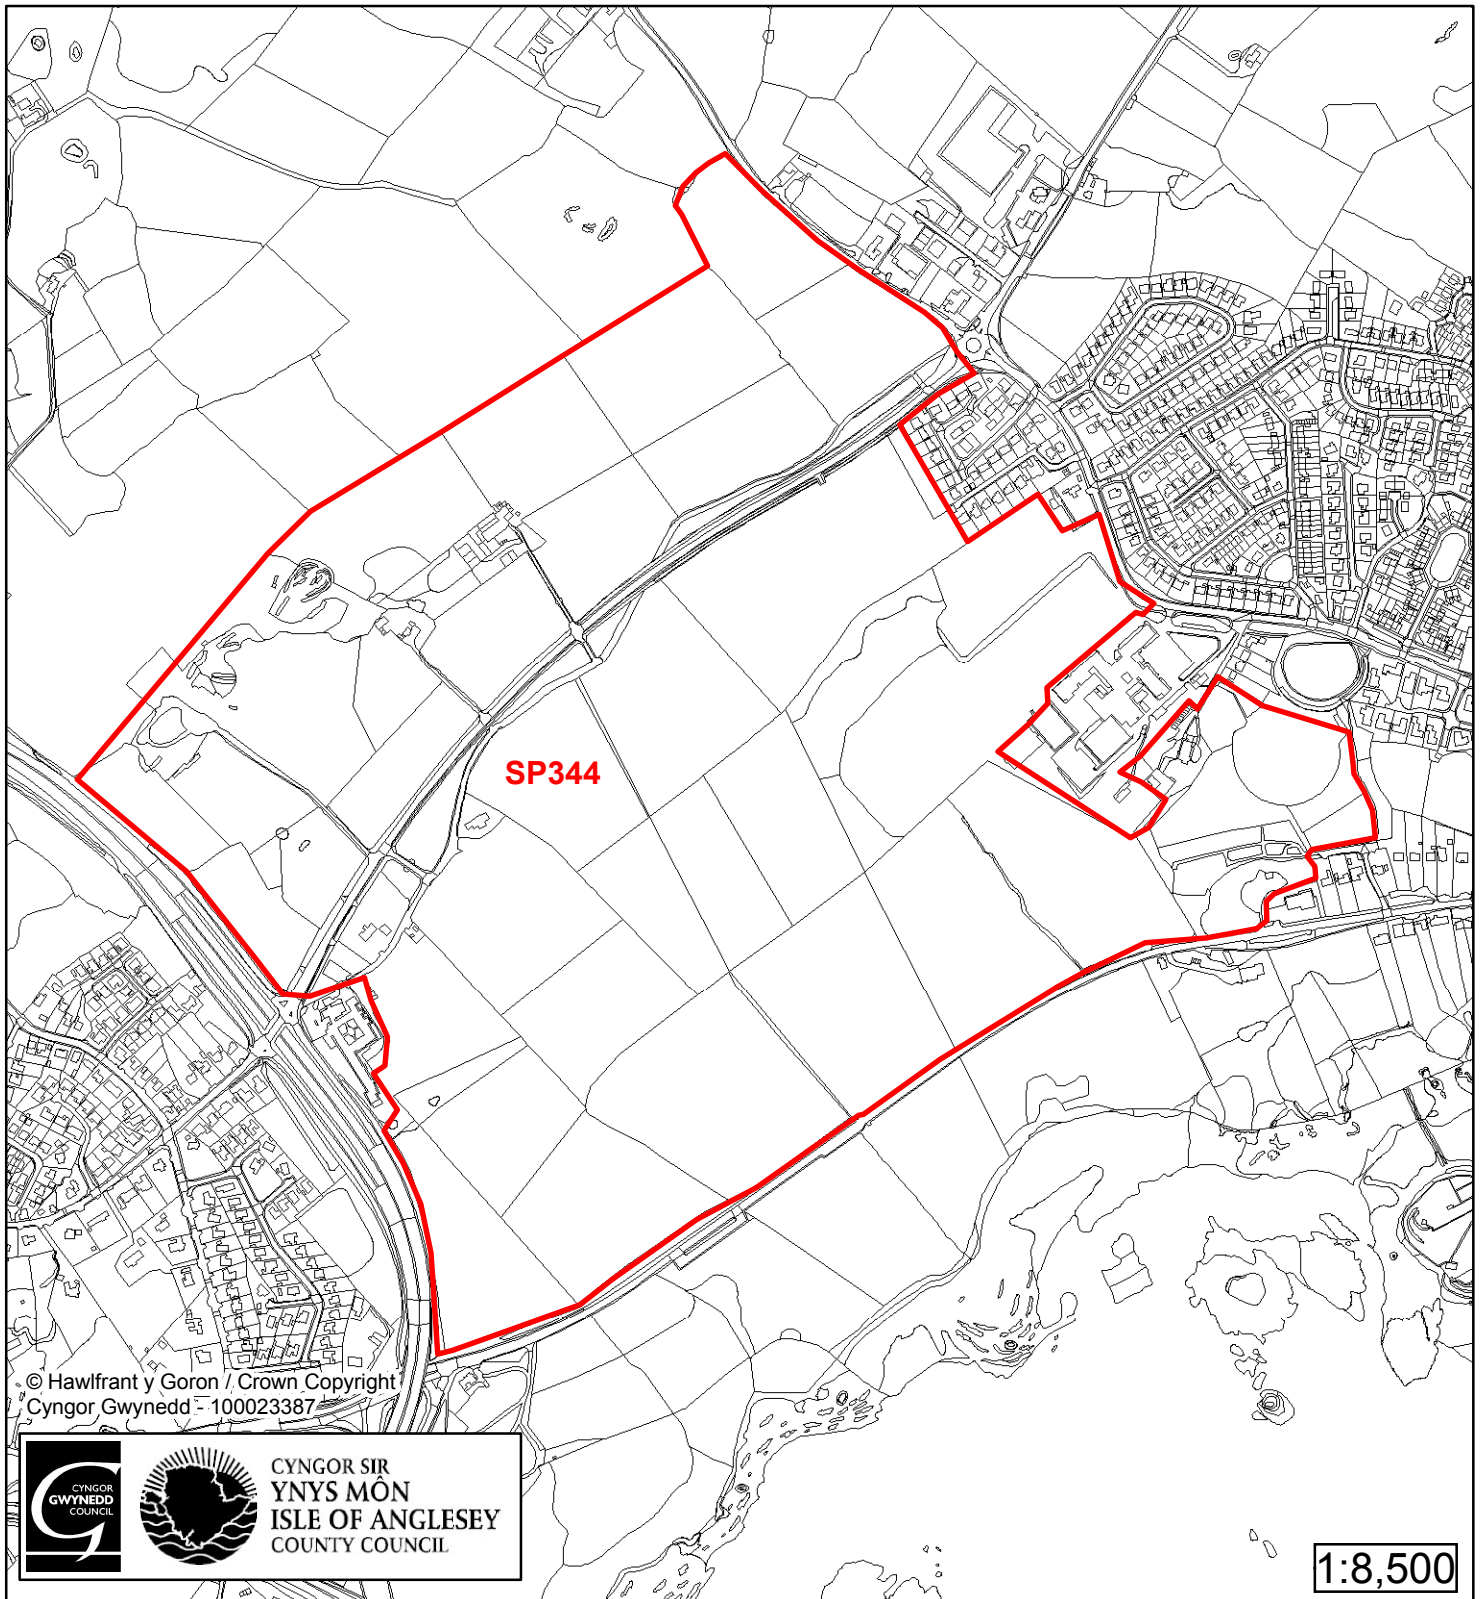

Cynllun Datblygu Lleol ar y Cyd Joint Local Development Plan Cofrestr Safle Posib / Candidate Site Register

Cyfeirnod/ Reference	: SP344
Enw'r Safle / Site Name	: Tir rhwng /Land between
Lleoliad / Location	: Porthaethwy & Llanfairpwll
Cyfeirnod Grid / Grid Reference	: 542 723
Maint (ha) / Size (ha)	: 91.22
Defnydd â Awgrymir / Suggested Use	: Lletem Las / Green Wedge