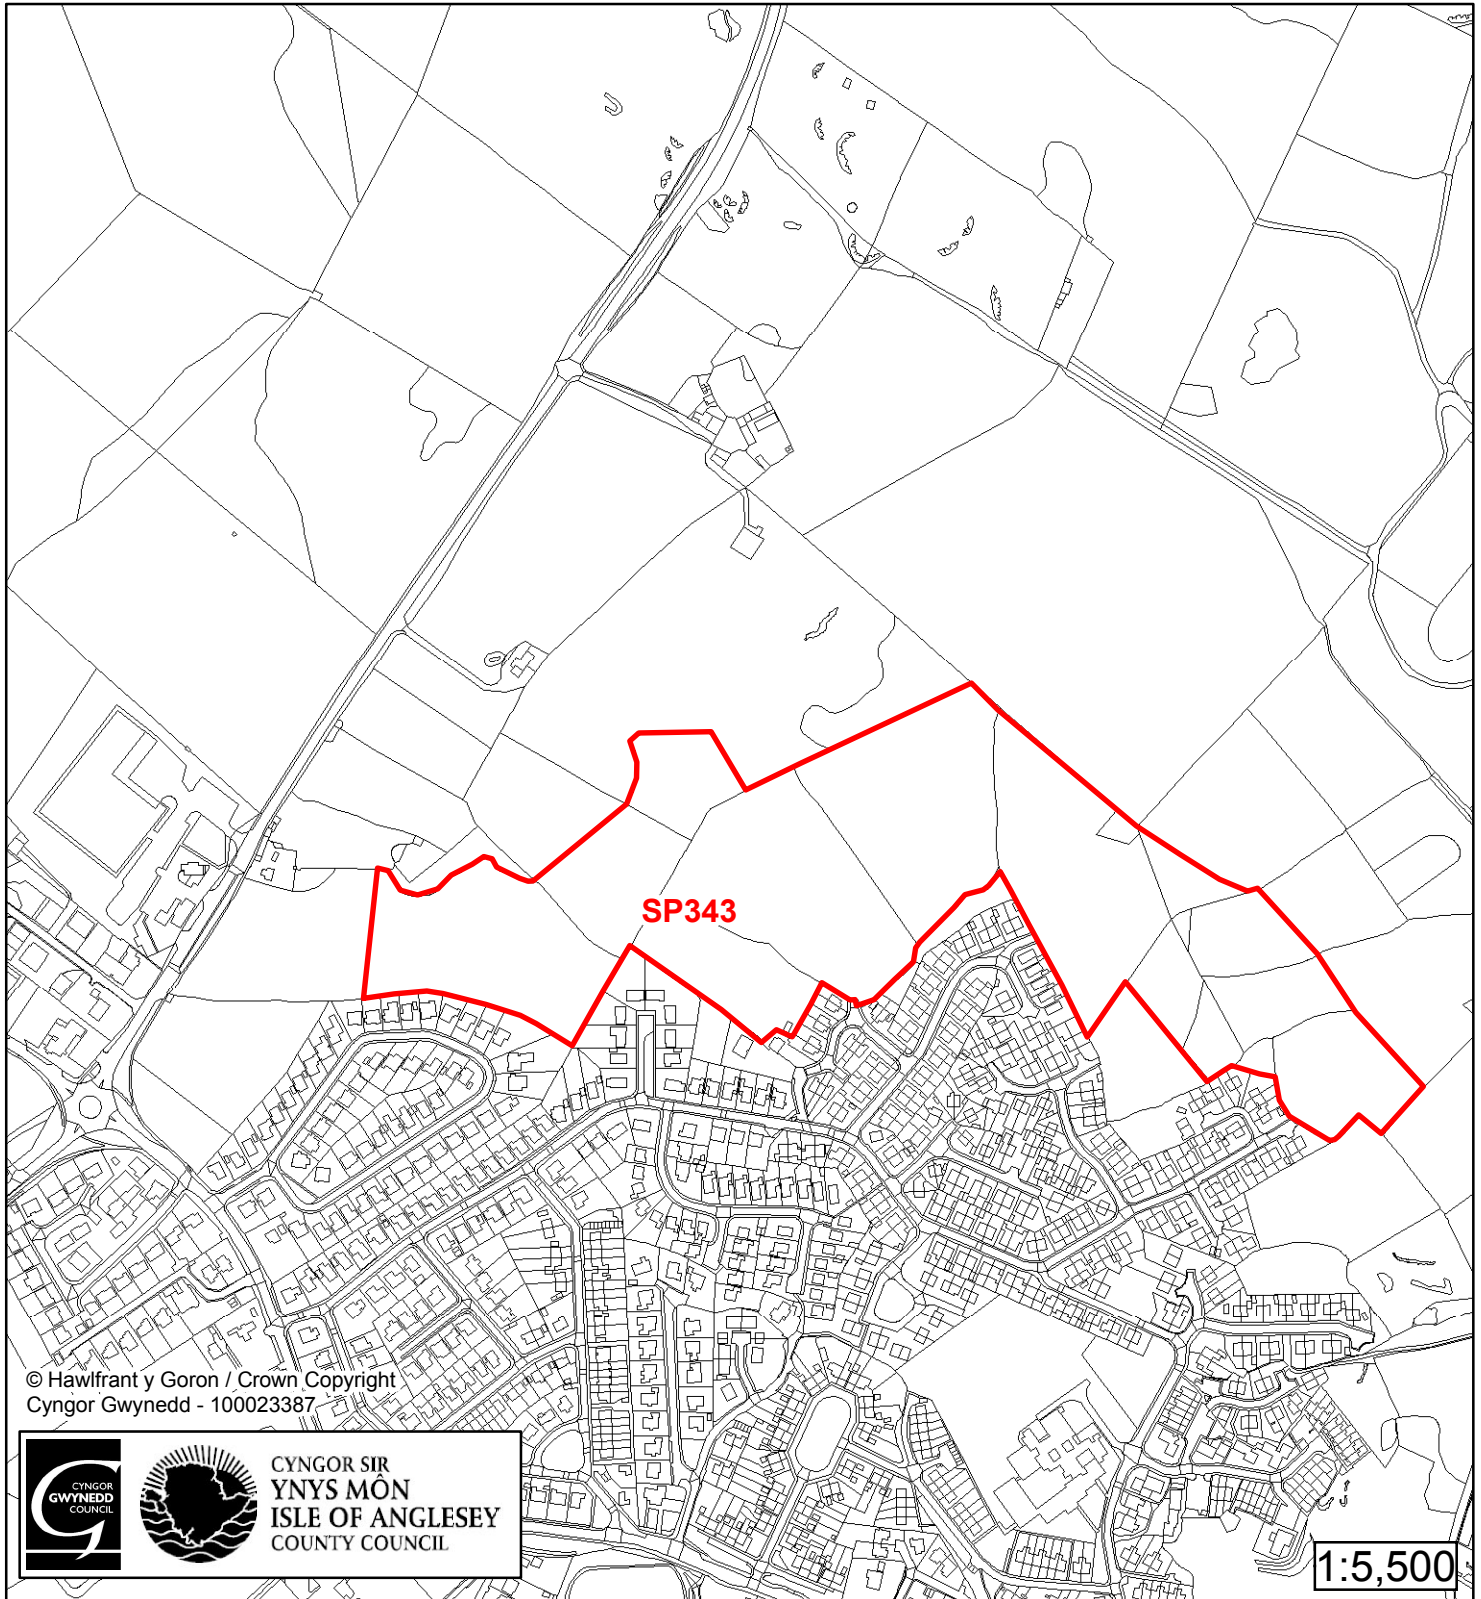

Cynllun Datblygu Lleol ar y Cyd Joint Local Development Plan

Cofrestr Safle Posib / Candidate Site Register

Cyfeirnod/ Reference	: SP343
Enw'r Safle / Site Name	: Tir ger / Land adj Tyddyn Isaf
Lleoliad / Location	: Porthaethwy
Cyfeirnod Grid / Grid Reference	: 552 729
Maint (ha) / Size (ha)	: 10.49
Defnydd â Awgrymir / Suggested Use	: Gwarchod / Protect