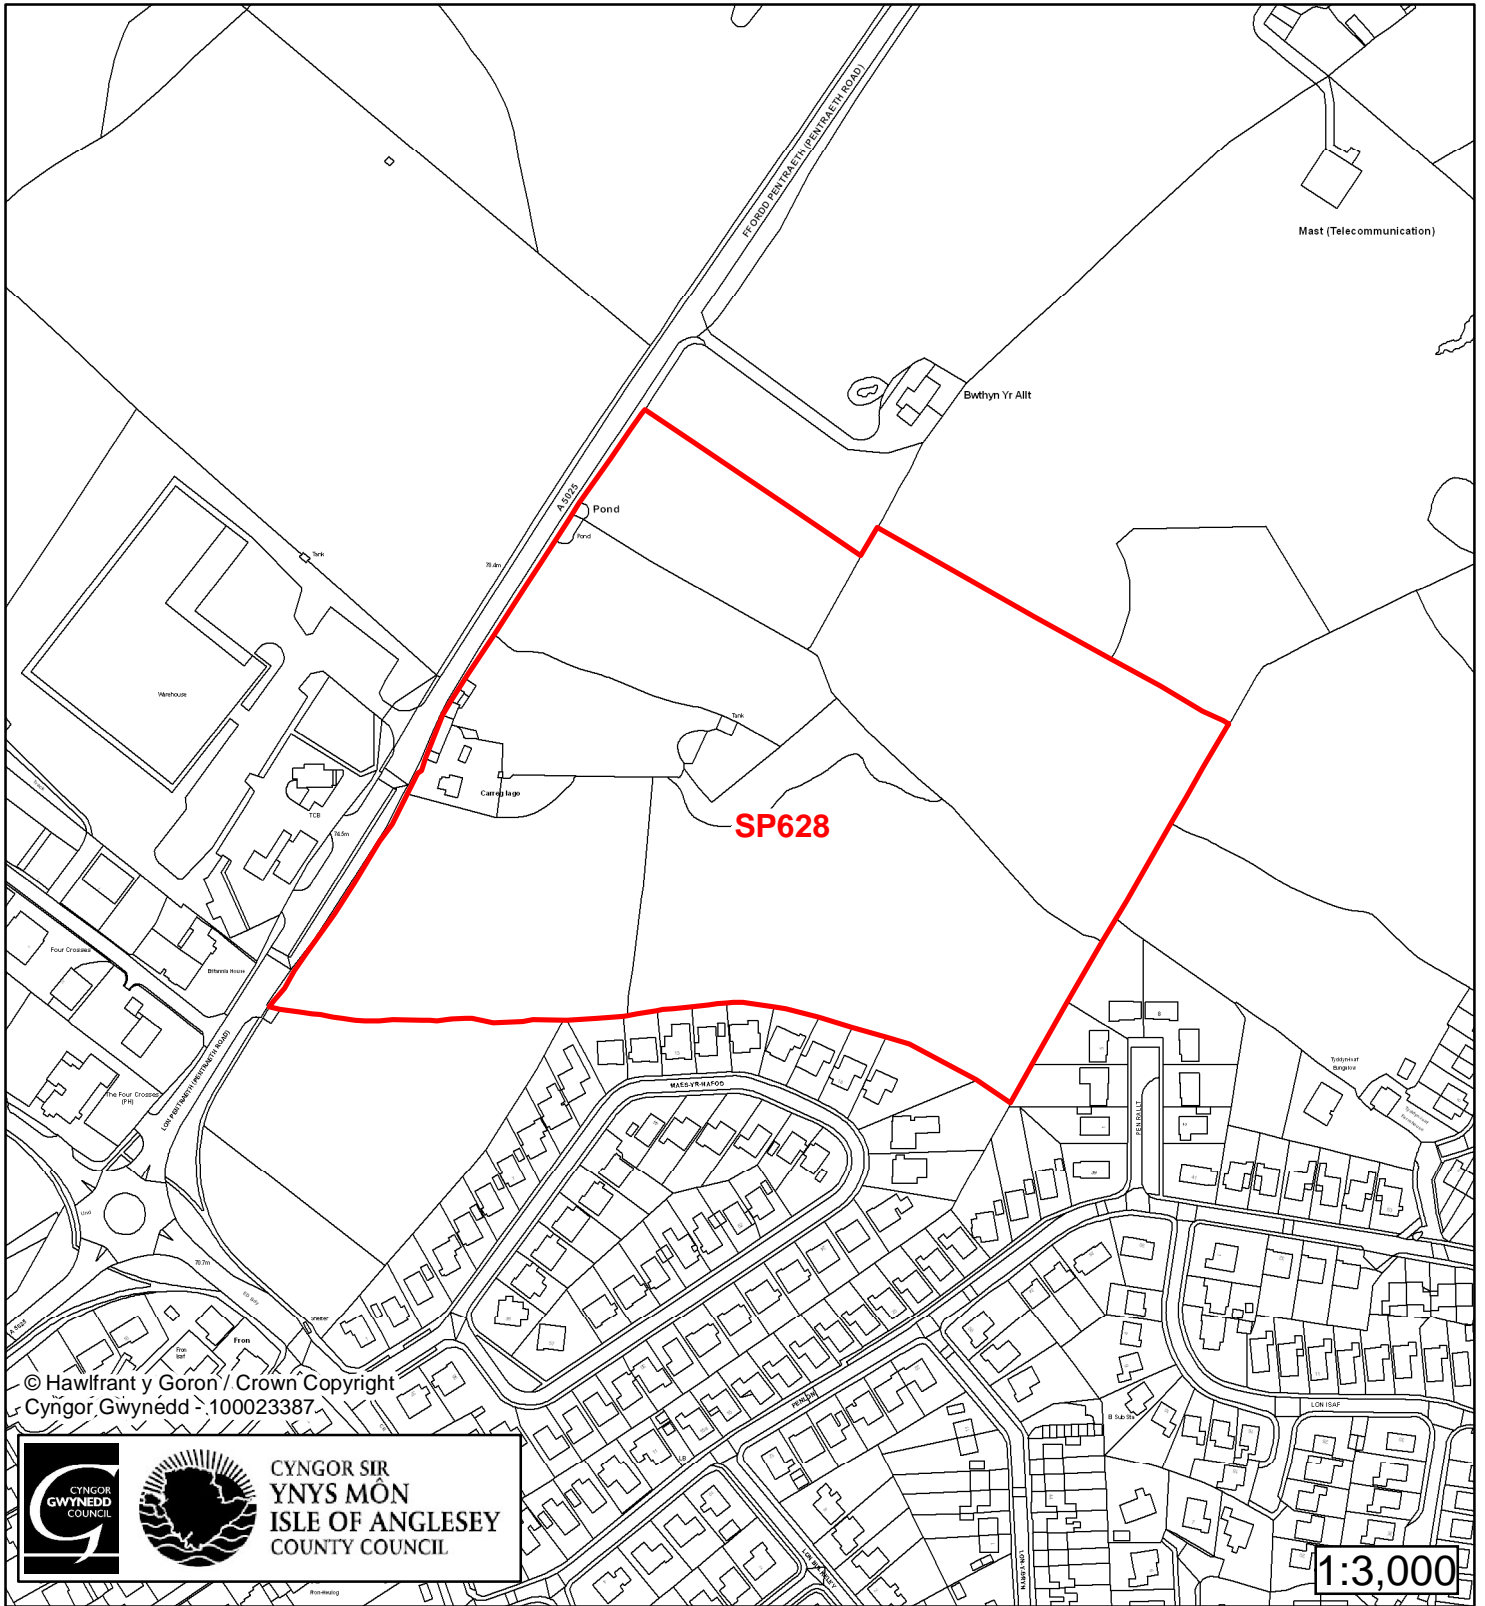

## Cofrestr Safle Posib / Candidate Site Register

Cyfeirnod/ Reference	: SP628
Enw'r Safle / Site Name	: Tir yn / Land at Carreg Iago, Lon Pentraeth
Lleoliad / Location	: Porthaethwy
Cyfeirnod Grid / Grid Reference	: 548 729
Maint (ha) / Size (ha)	: 5.68
Defnydd â Awgrymir / Suggested Use	: Tai / Housing