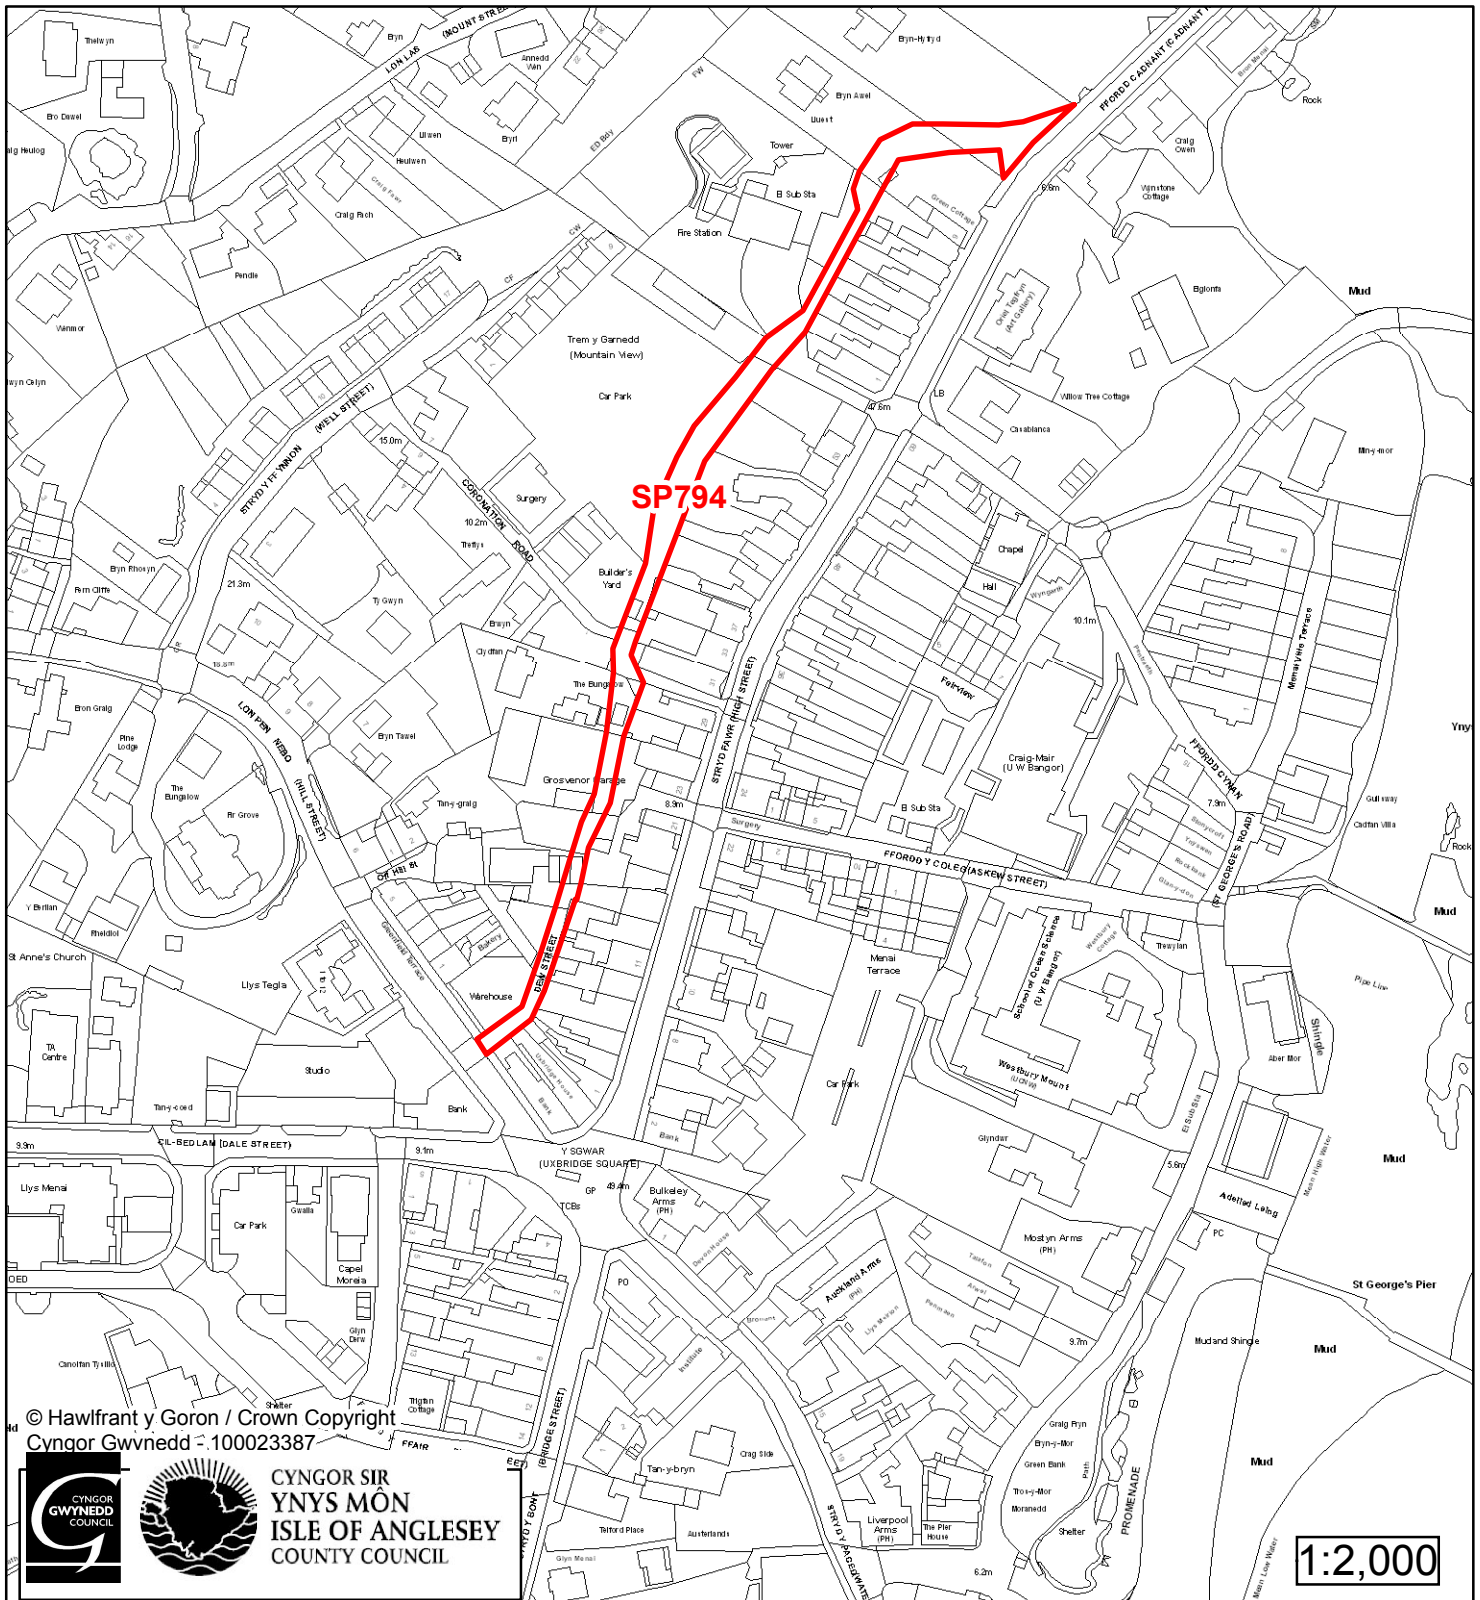

Cynllun Datblygu Lleol ar y Cyd Joint Local Development Plan Cofrestr Safle Posib / Candidate Site Register

Cyfeirnod / Reference	: SP794
Enw'r Safle / Site Name	: Lôn newydd i greu lôn un-ffordd New road to create a one-way road
Lleoliad / Location	: Porthaethwy / Menai Bridge
Cyfeirnod Grid / Grid Reference	: 557 722
Maint (ha) / Size (ha)	: 0.17
Defnydd â Awgrymir / Suggested Use	: Adeiledd / Infrastructure