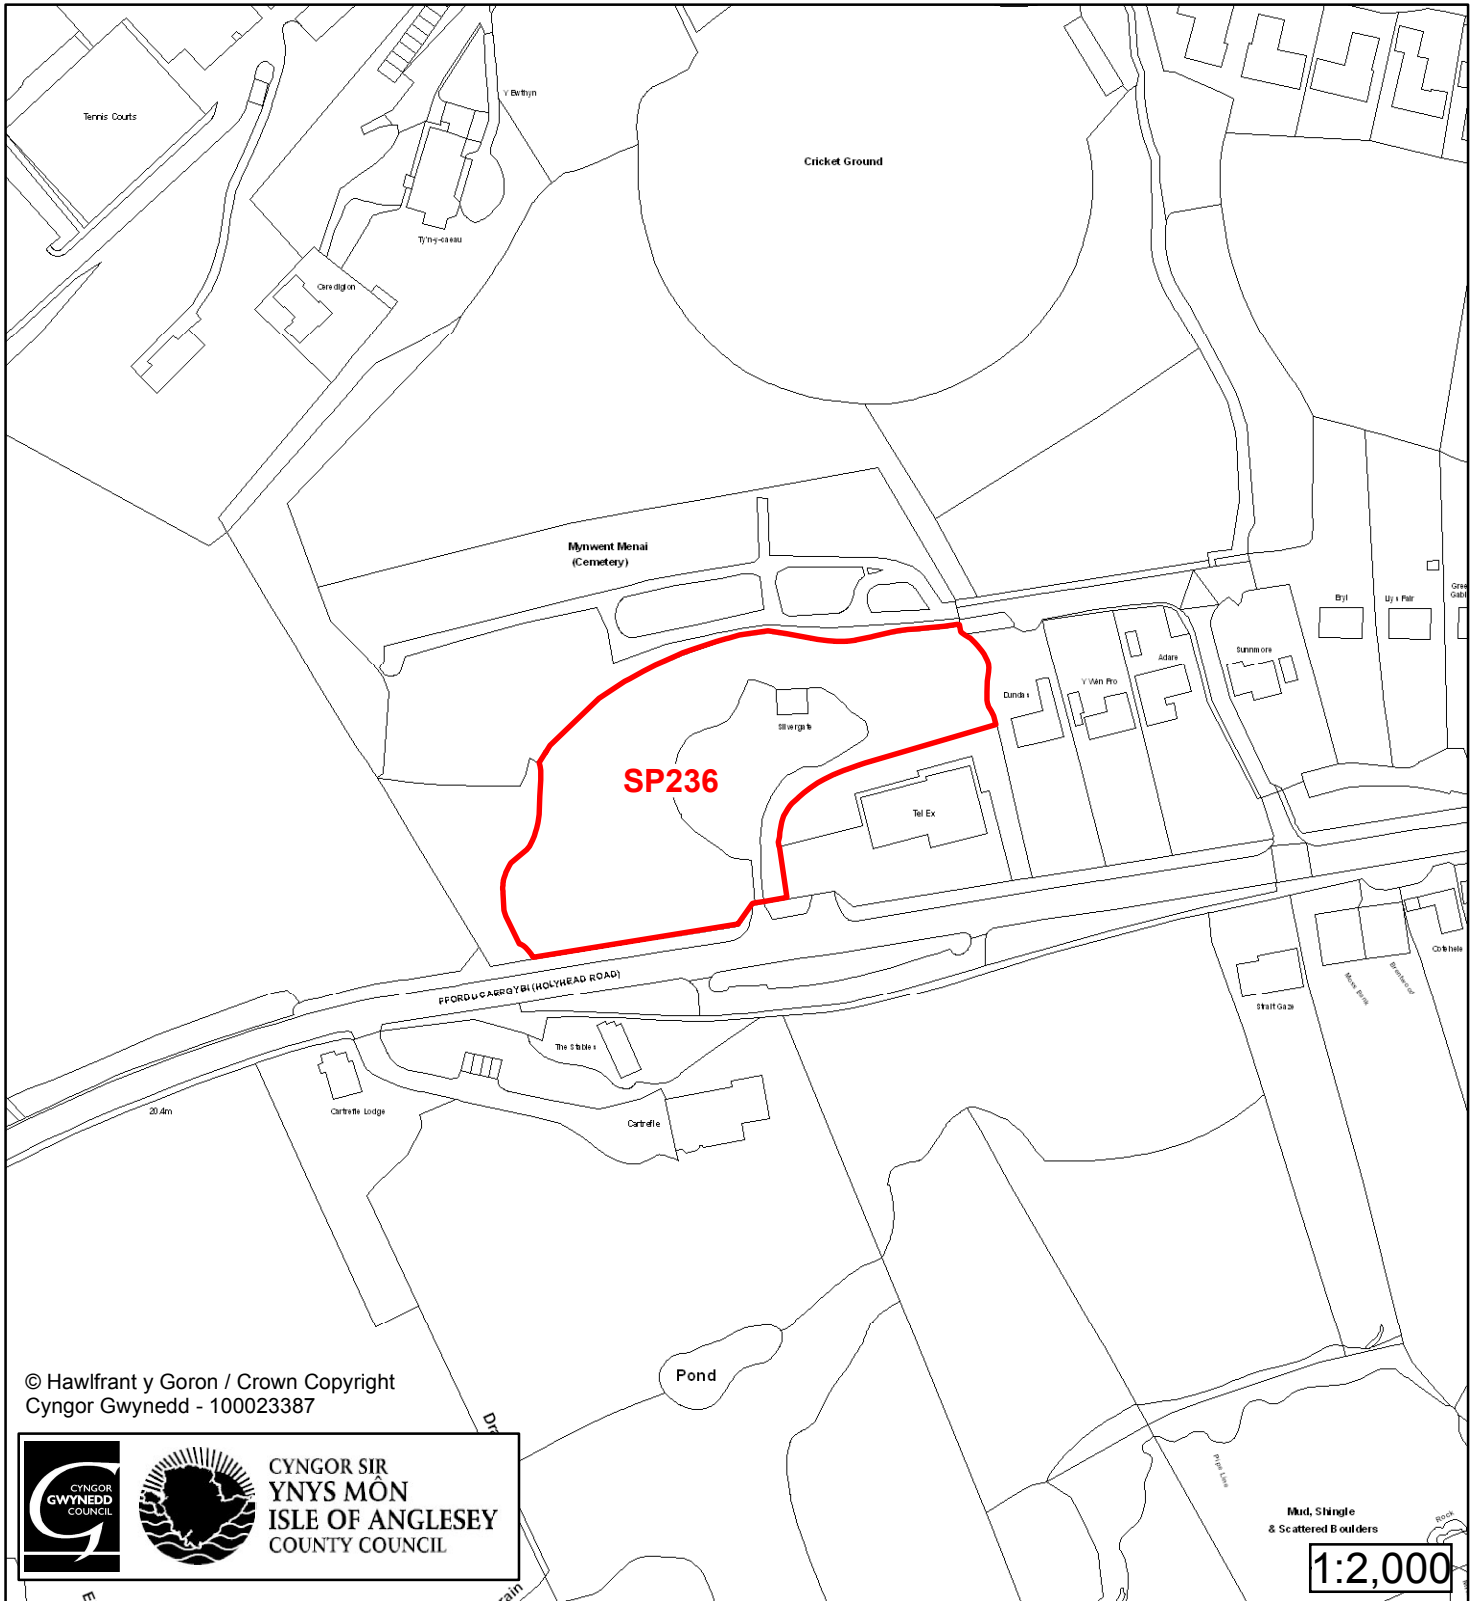

Cynllun Datblygu Lleol ar y Cyd Joint Local Development Plan Cofrestr Safle Posib / Candidate Site Register

Cyfeirnod/ Reference	: SP236
Enw'r Safle / Site Name	: Tir yn / Land at Silver Gates
Lleoliad / Location	: Menai Bridge
Cyfeirnod Grid / Grid Reference	: 549 721
Maint (ha) / Size (ha)	: 0.65
Defnydd â Awgrymir / Suggested Use	: Tai / Housing