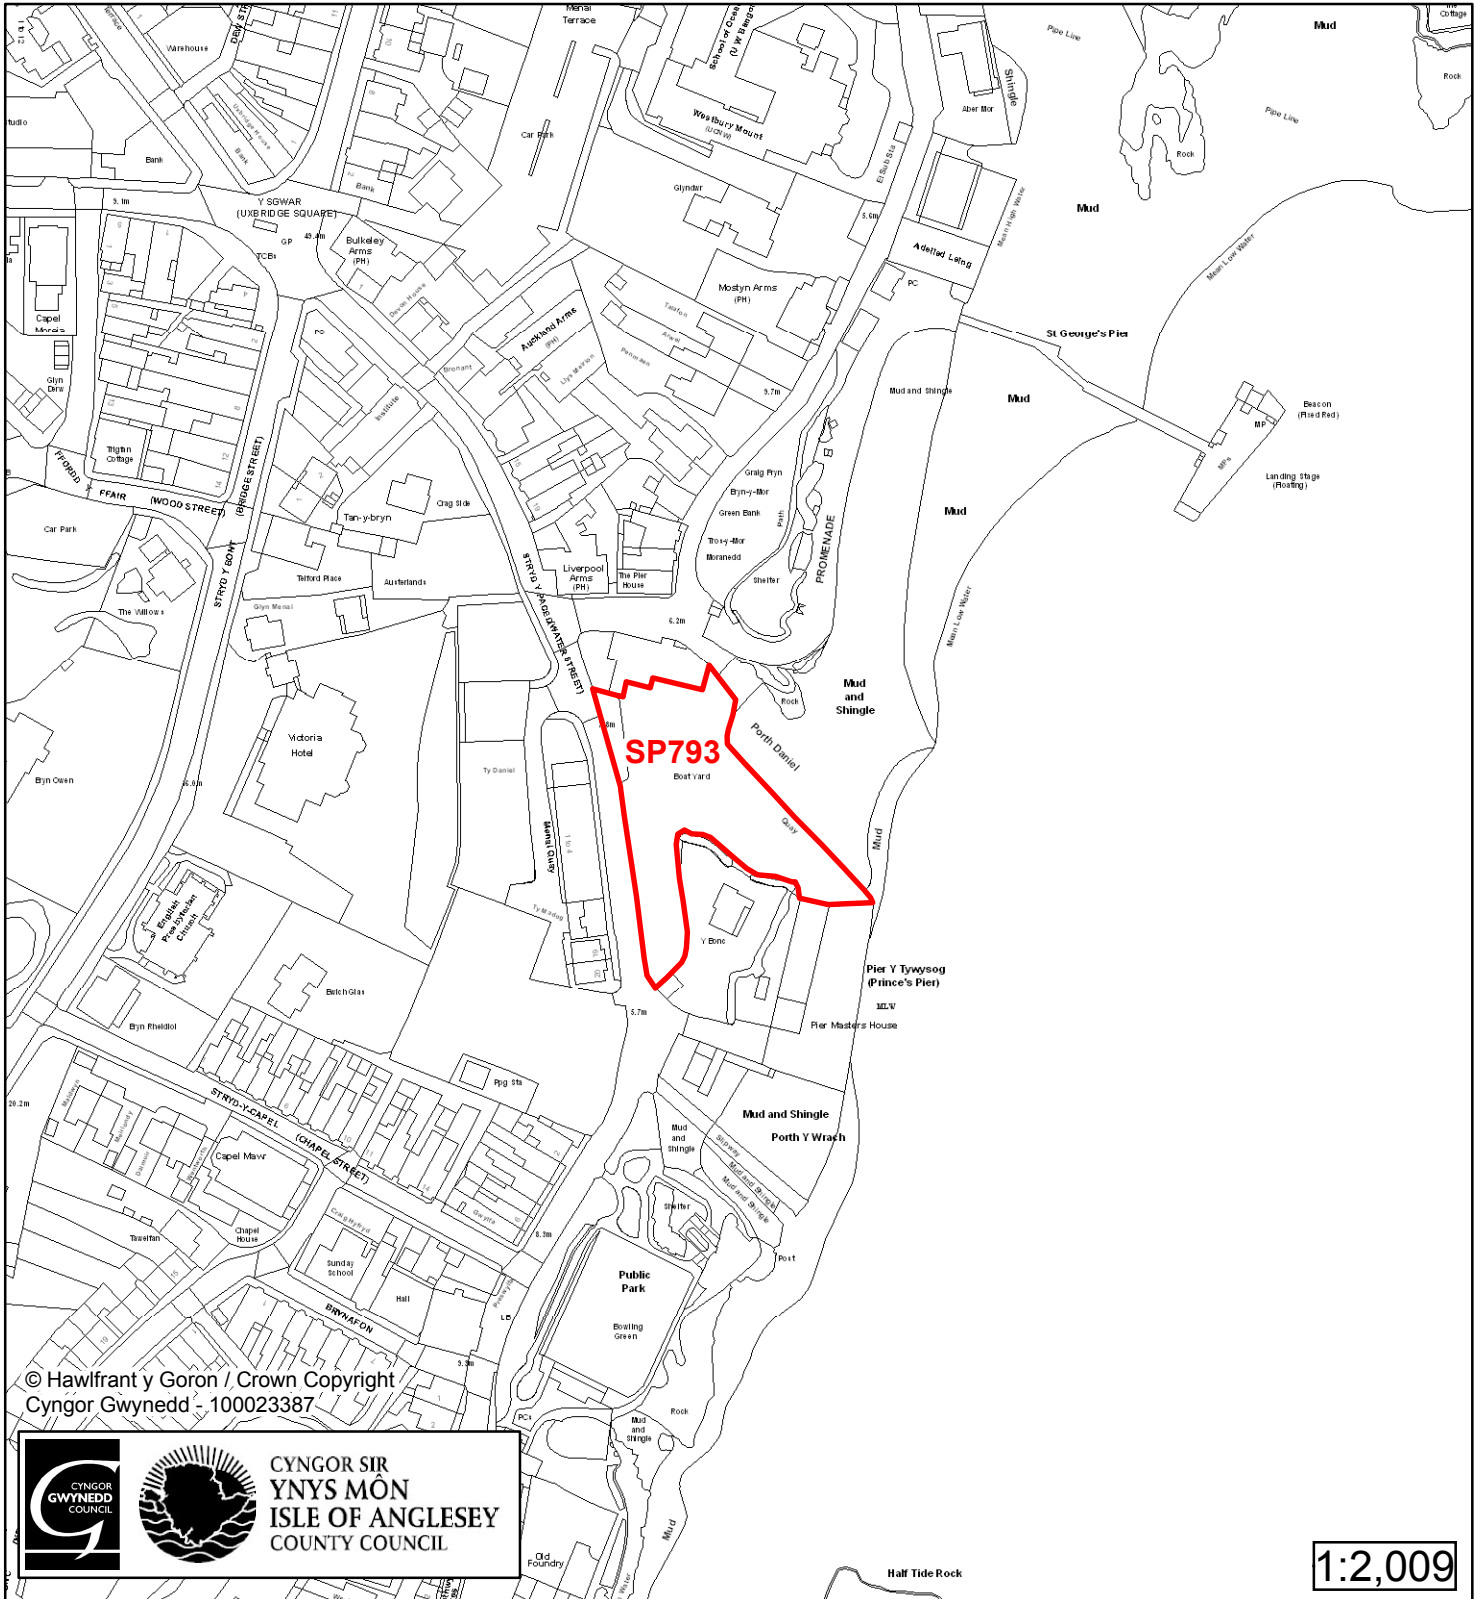

Cynllun Datblygu Lleol ar y Cyd Joint Local Development Plan Cofrestr Safle Posib / Candidate Site Register

© Hawfrant y Goron / Crown Copyright
Cyngr Gwynedd - 100023387