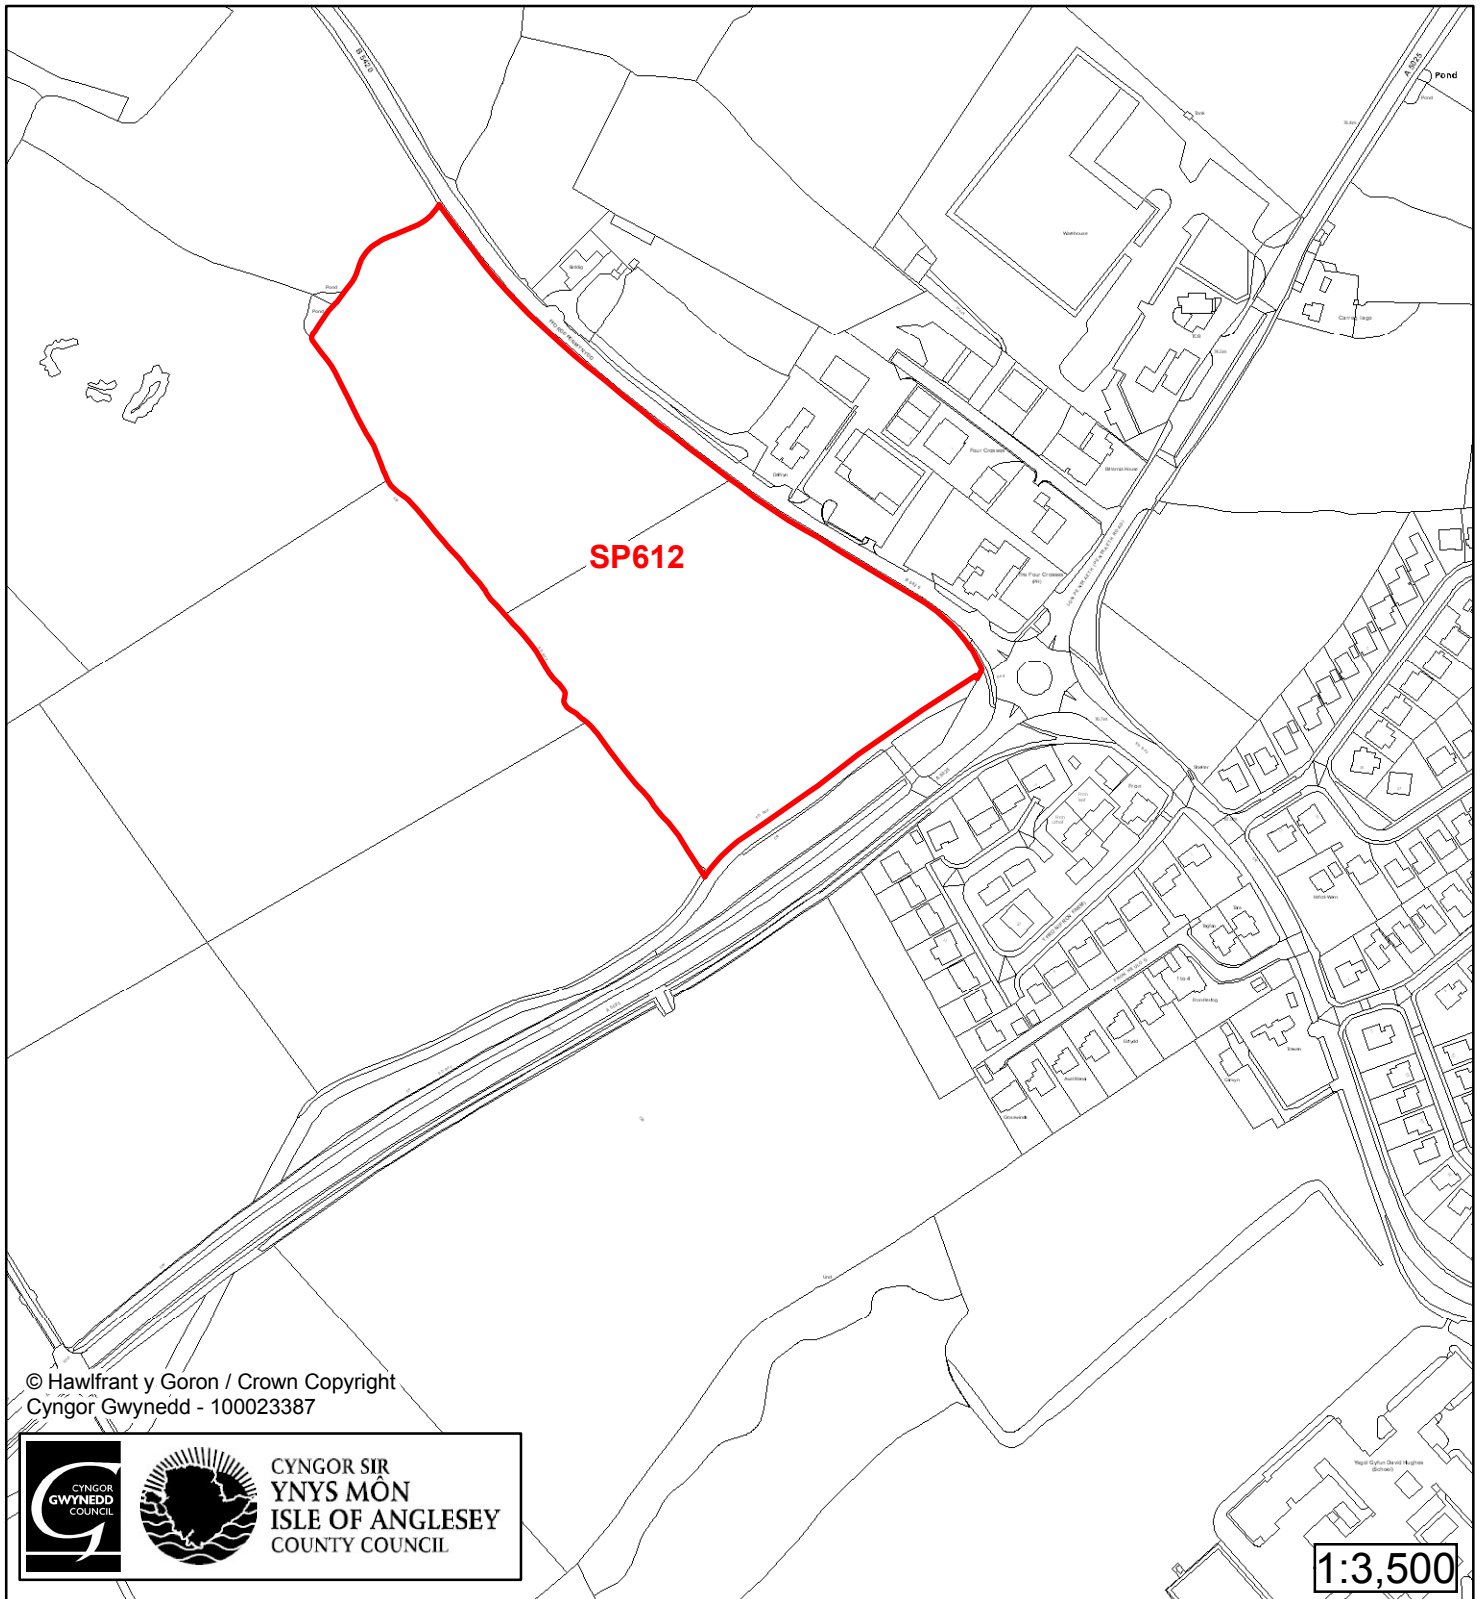

Cynllun Datblygu Lleol ar y Cyd Joint Local Development Plan Cofrestr Safle Posib / Candidate Site Register

Cyfeirnod/ Reference	: SP612
Enw'r Safle / Site Name	: Tir gyferbyn / Land opp Tafarn Four Crosses
Lleoliad / Location	: Porthaethwy / Menai Bridge
Cyfeirnod Grid / Grid Reference	: 544 728
Maint (ha) / Size (ha)	: 3.81
Defnydd â Awgrymir / Suggested Use	: Cymysg / Mixed