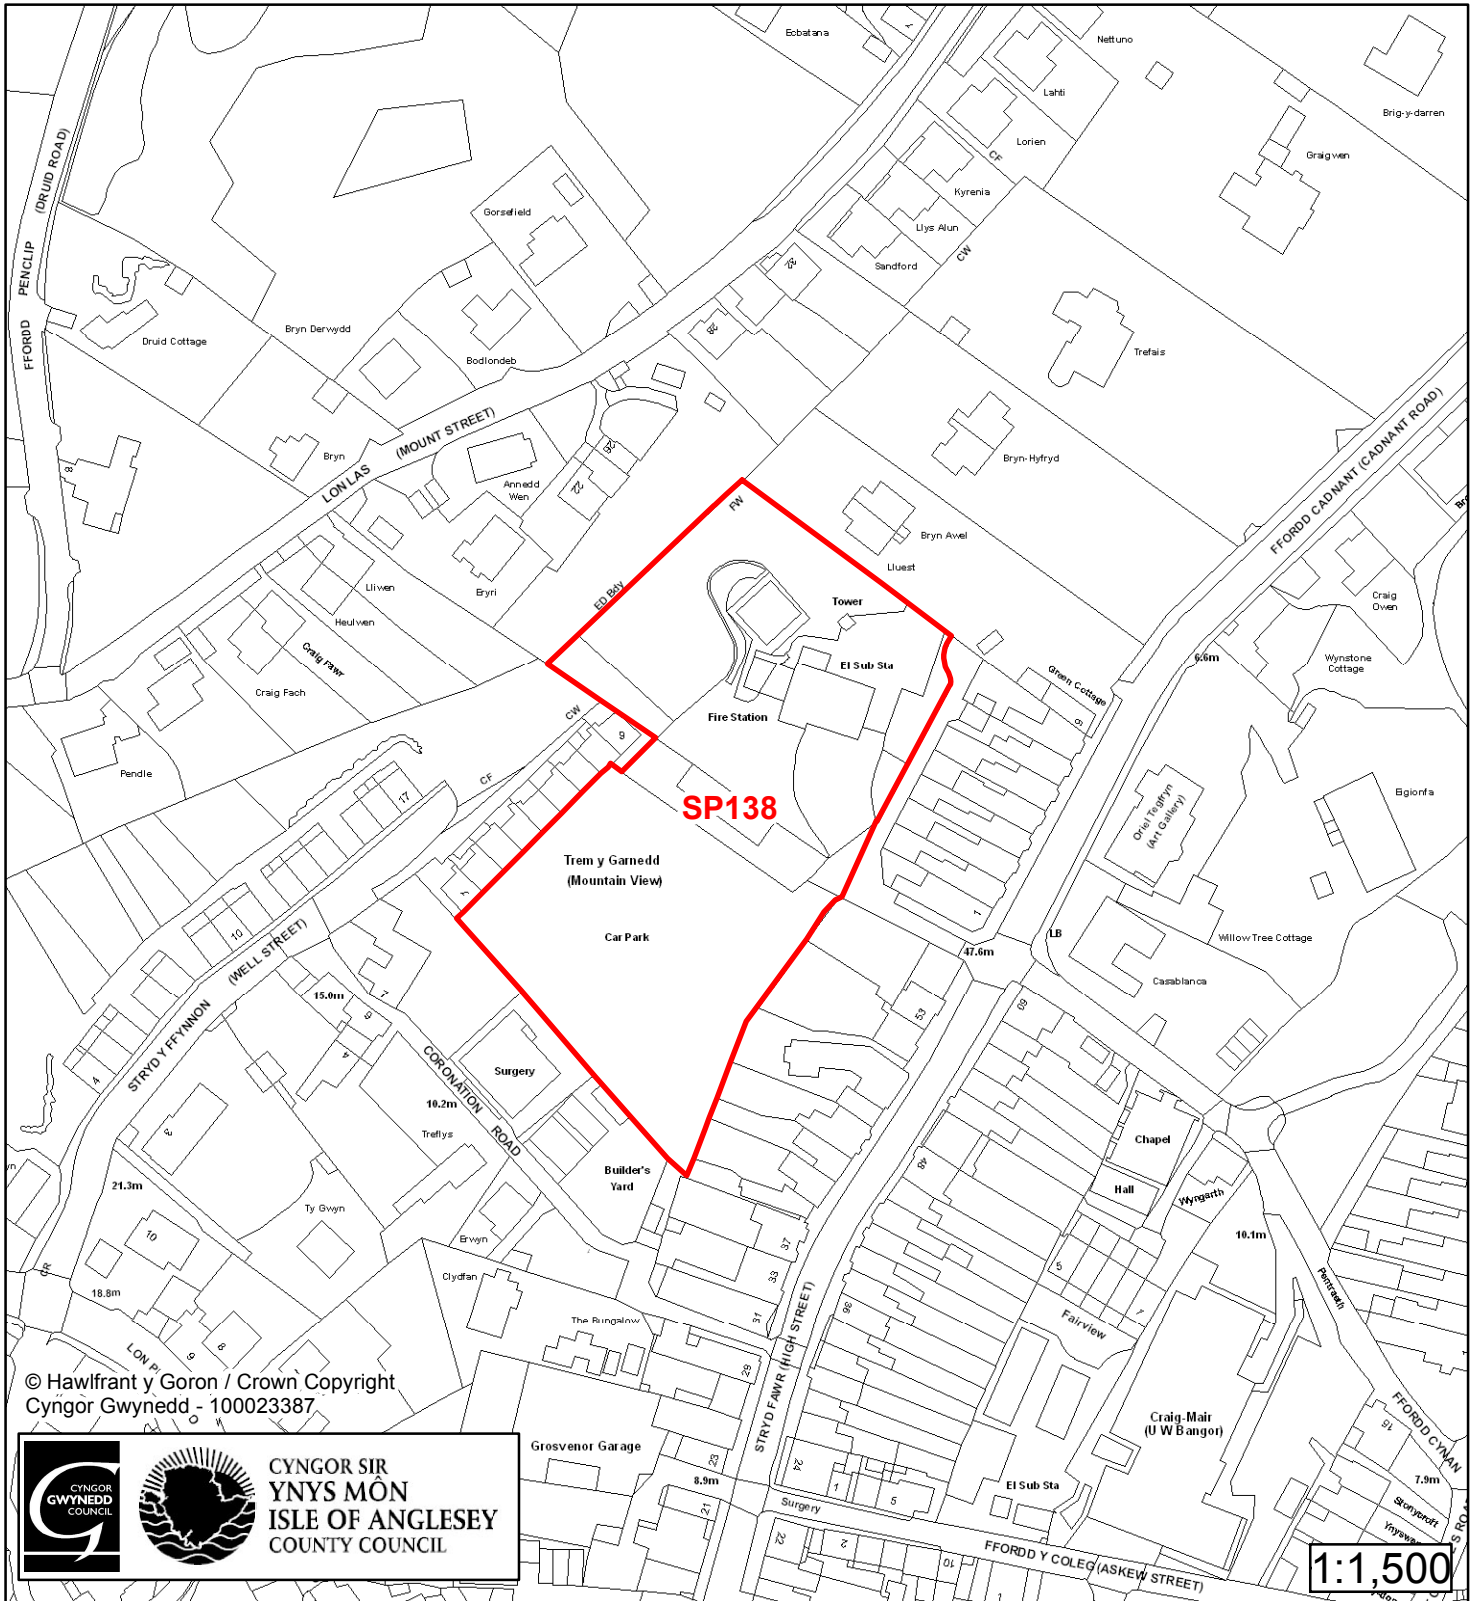

Cynllun Datblygu Lleol ar y Cyd Joint Local Development Plan Cofrestr Safle Posib / Candidate Site Register

© Hawfrant y Goron / Crown Copyright
Cyngr Gwynedd - 100023387

**CYNGR SIR
YNYS MÔN
ISLE OF ANGLESEY
COUNTY COUNCIL**

1:1,500

Cyfeirnod/ Reference	: SP138
Enw'r Safle / Site Name	: Cae Waun
Lleoliad / Location	: Porthaethwy / Menai Bridge
Cyfeirnod Grid / Grid Reference	: 557 729
Maint (ha) / Size (ha)	: 0.67
Defnydd â Awgrymir / Suggested Use	: Safle Bywyd Gwylt / Wildlife Area