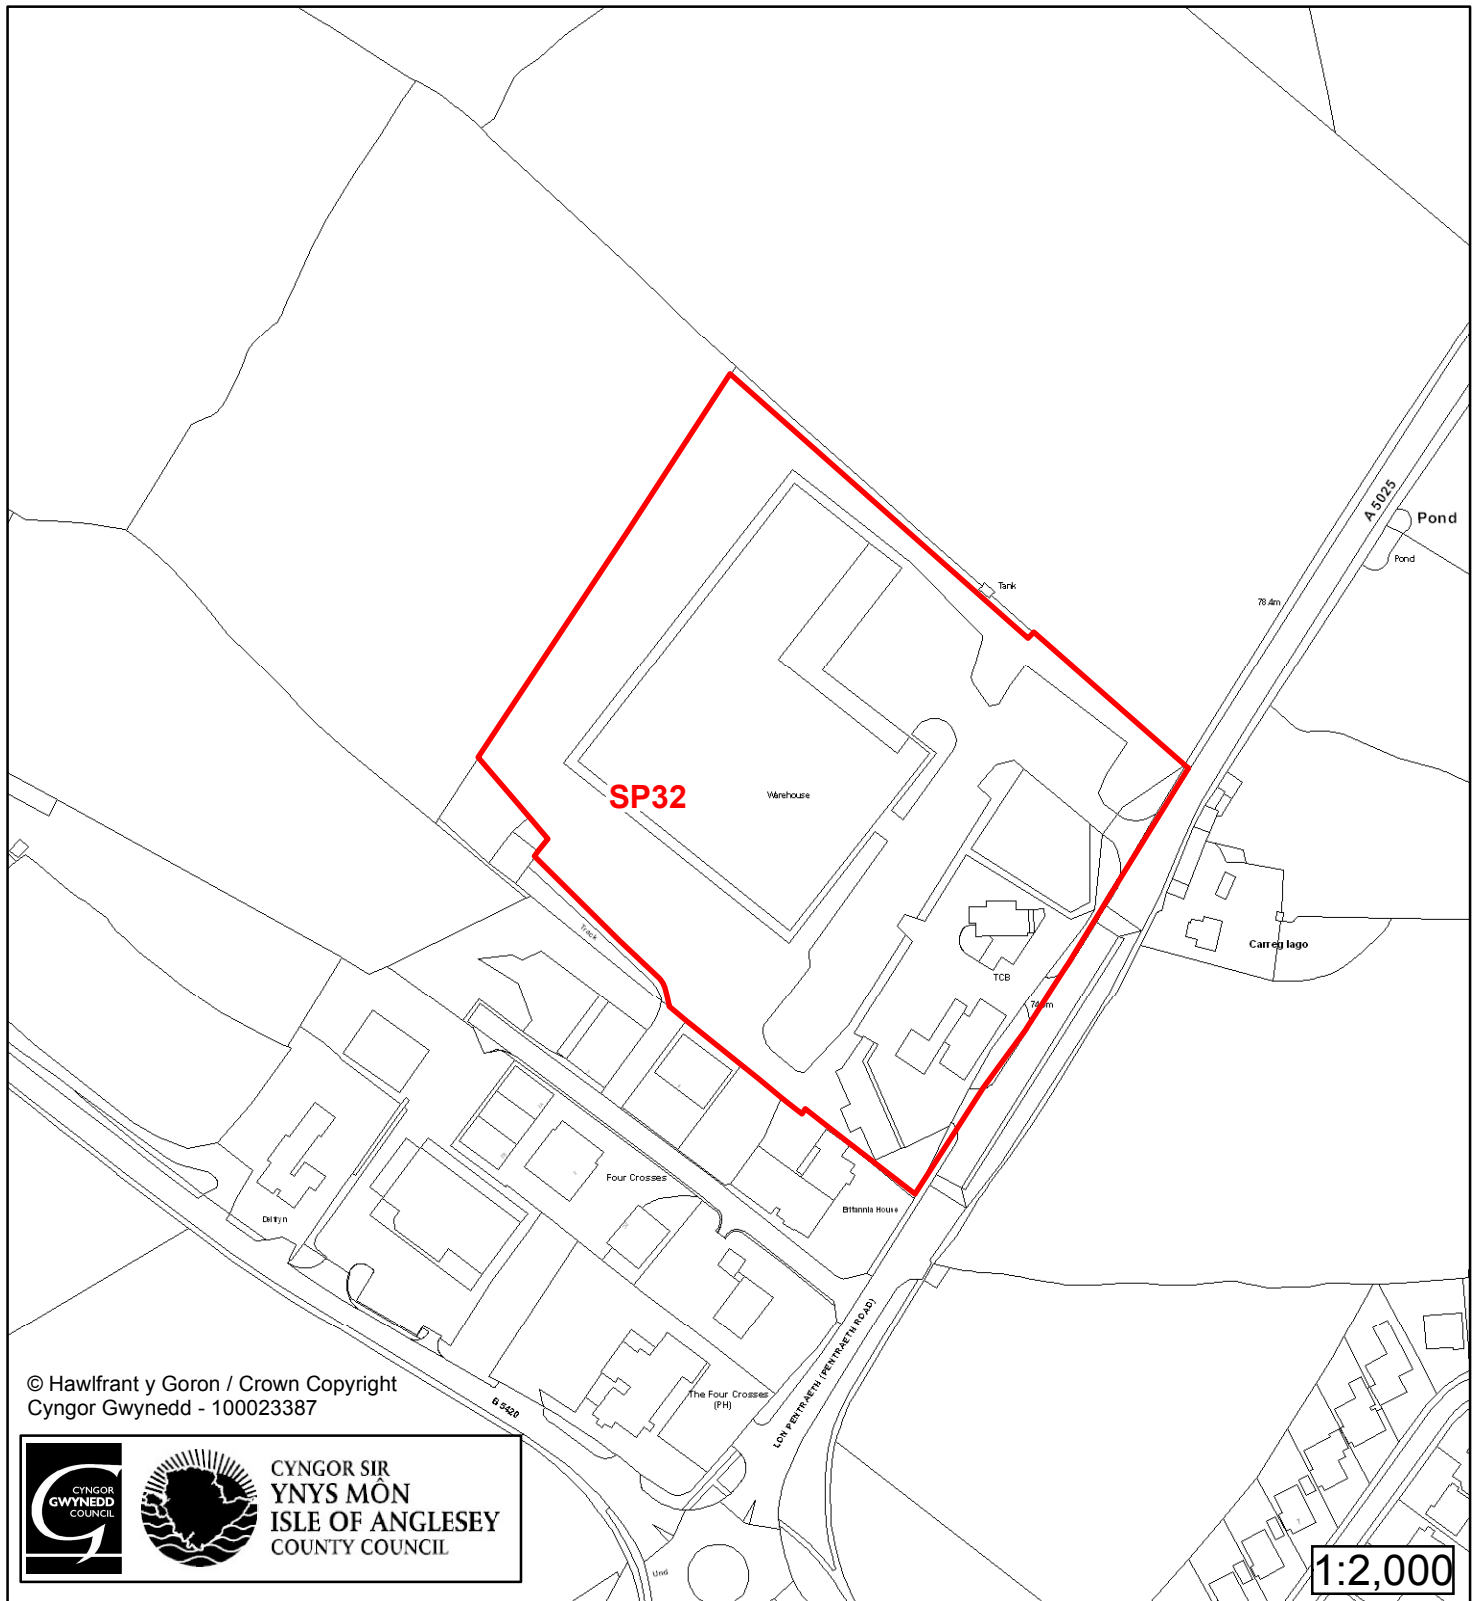

# Cynllun Datblygu Lleol ar y Cyd Joint Local Development Plan Cofrestr Safle Posib / Candidate Site Register

Cyfeirnod/ Reference	: <b>SP32</b>
Enw'r Safle / Site Name	: <b>Adeiladau Webb &amp; Sons Buildings</b>
Lleoliad / Location	: <b>Porthaethwy / Menai Bridge</b>
Cyfeirnod Grid / Grid Reference	: <b>546 729</b>
Maint (ha) / Size (ha)	: <b>2.13</b>
Defnydd â Awgrymir / Suggested Use	: <b>Cyflogaeth / Employment</b>

**1:1,500**

Cyfeirnod/ Reference	: <b>SP138</b>
Enw'r Safle / Site Name	: <b>Cae Waun</b>
Lleoliad / Location	: <b>Porthaethwy / Menai Bridge</b>
Cyfeirnod Grid / Grid Reference	: <b>557 729</b>
Maint (ha) / Size (ha)	: <b>0.67</b>
Defnydd â Awgrymir / Suggested Use	: <b>Safle Bywyd Gwylt / Wildlife Area</b>