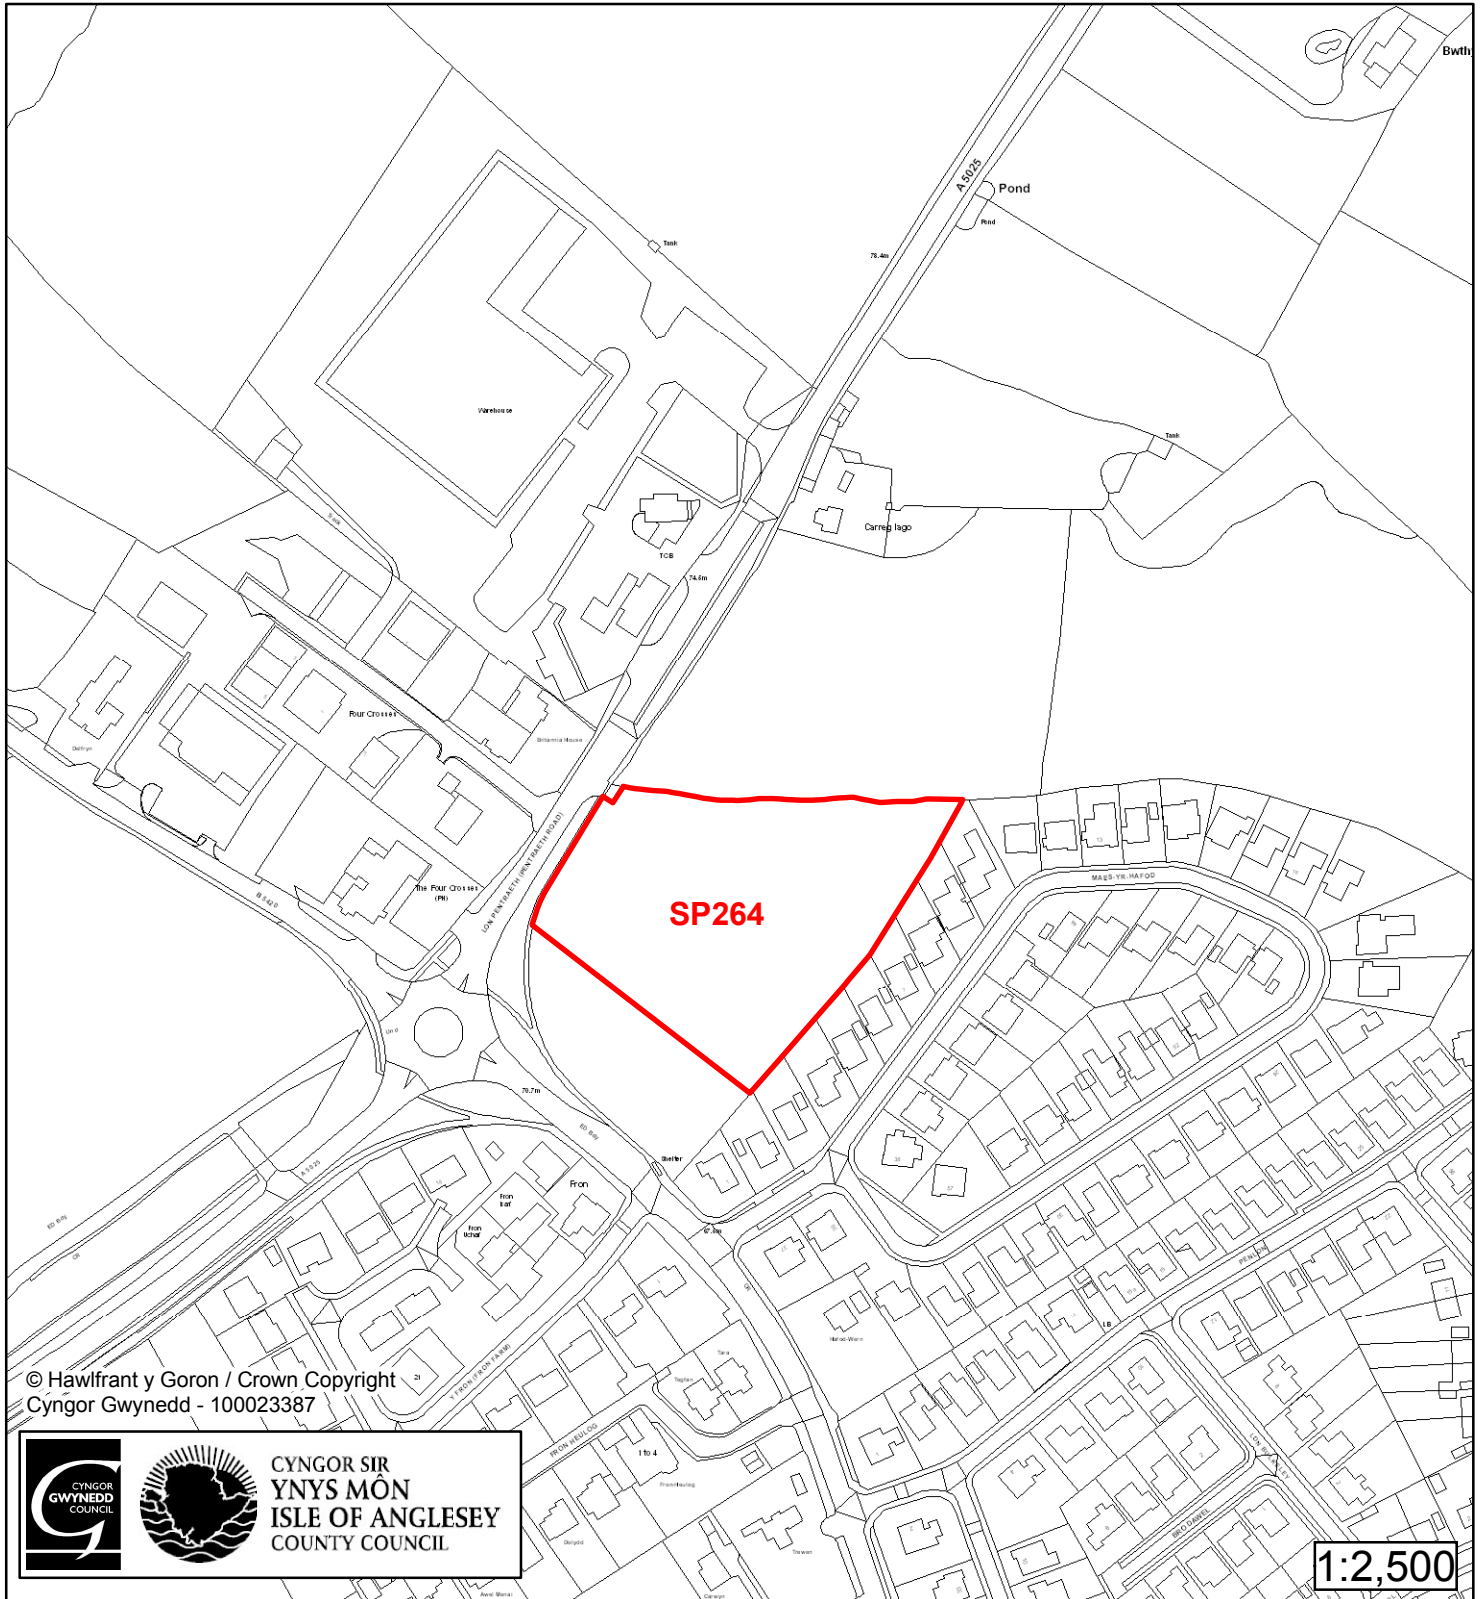

Cynllun Datblygu Lleol ar y Cyd Joint Local Development Plan Cofrestr Safle Posib / Candidate Site Register

© Hawlfraint y Goron / Crown Copyright
Cyngor Gwynedd - 100023387

CYNGOR SIR
YNYS MÔN
ISLE OF ANGLESEY
COUNTY COUNCIL

1:2,500

Cyfeirnod/ Reference	: SP264
Enw'r Safle / Site Name	: Tir ger / Land adj Maes yr Hafod
Lleoliad / Location	: Porthaethwy
Cyfeirnod Grid / Grid Reference	: 547 728
Maint (ha) / Size (ha)	: 0.84
Defnydd â Awgrymir / Suggested Use	: Tai / Housing