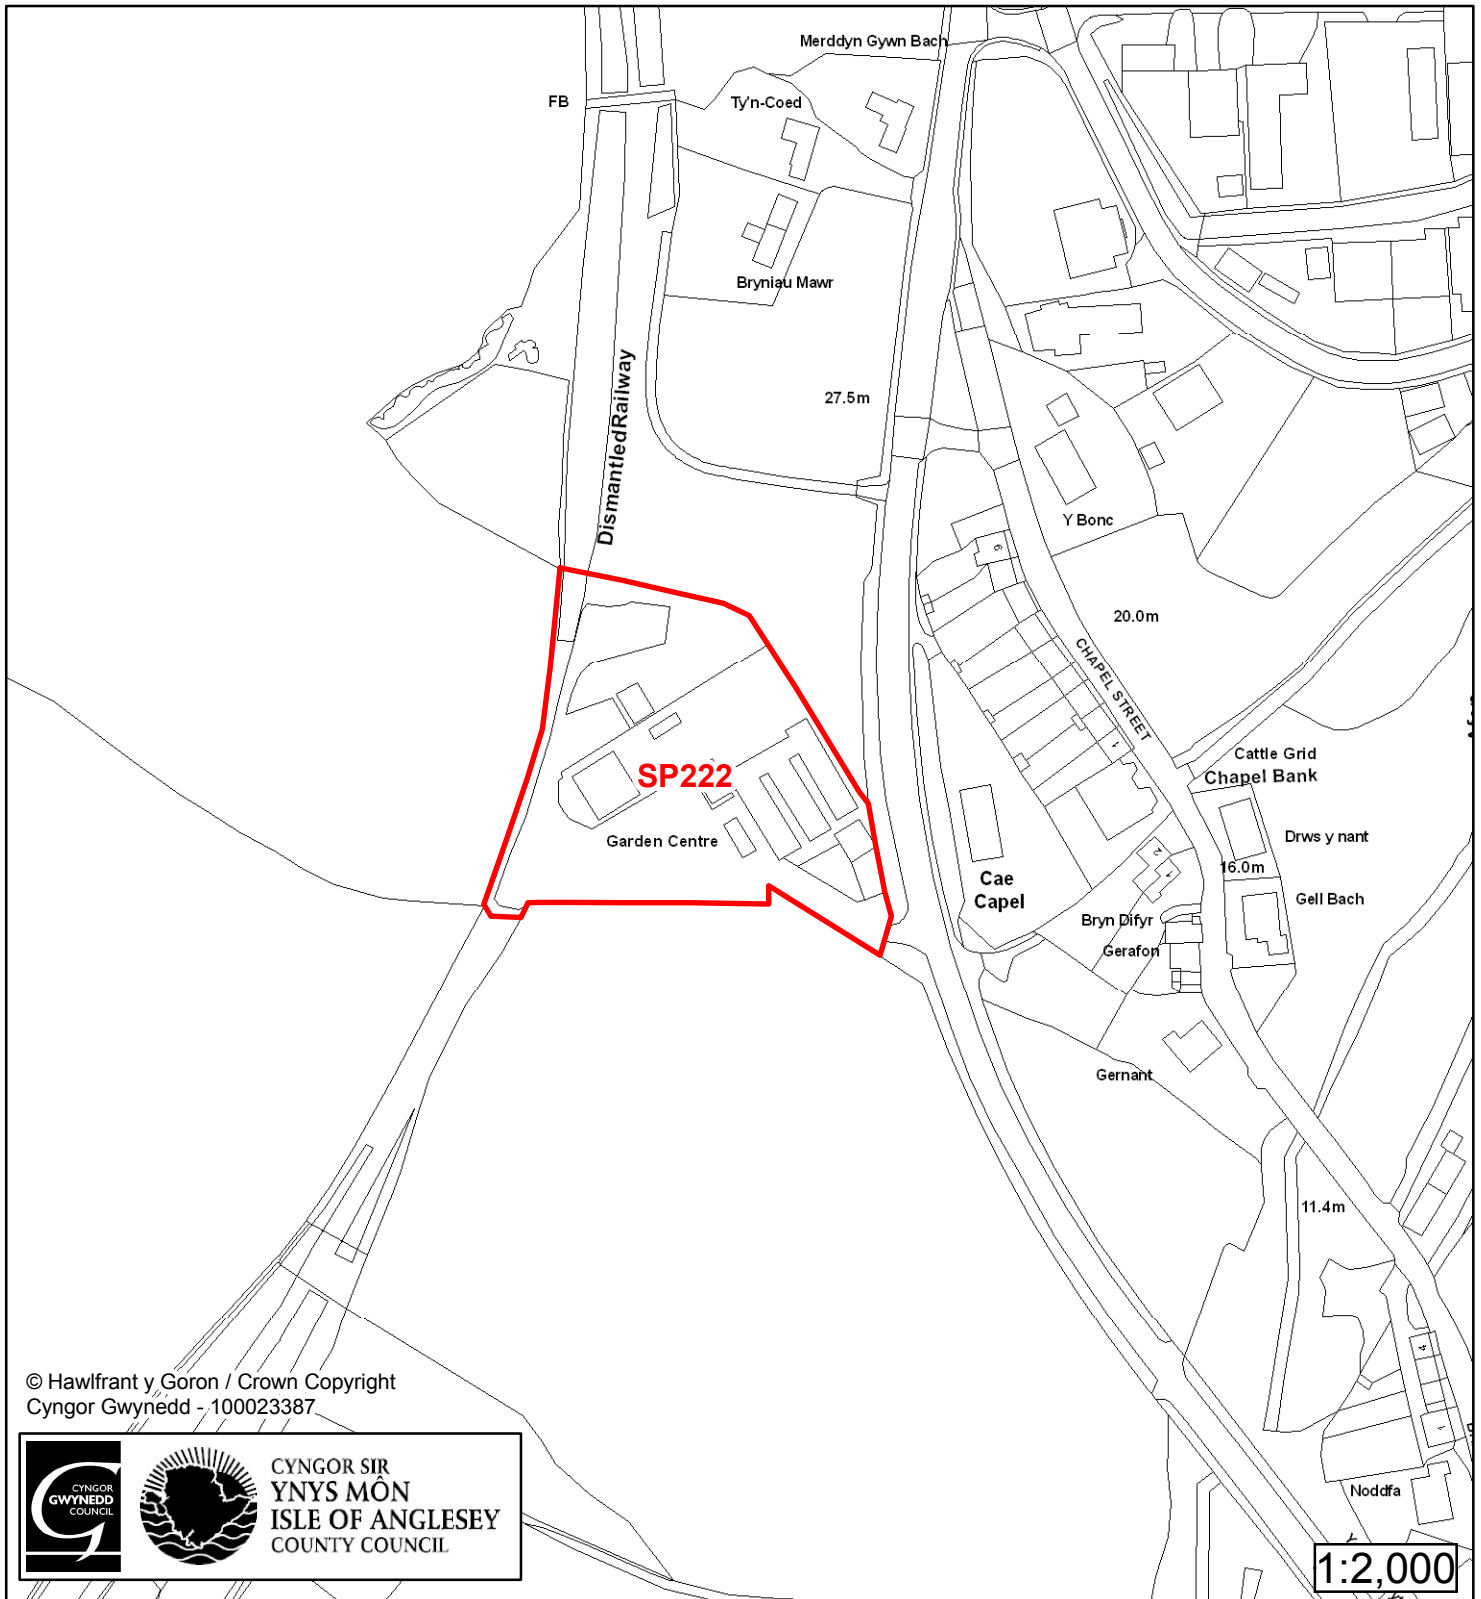

Cynllun Datblygu Lleol ar y Cyd Joint Local Development Plan Cofrestr Safle Posib / Candidate Site Register

Cyfeirnod/ Reference	: SP1
Enw'r Safle / Site Name	: Tir ger / Land adj to Nant y Felin
Lleoliad / Location	: Pentraeth
Cyfeirnod Grid / Grid Reference	: 523 781 762
Maint (ha) / Size (ha)	: 2.45
Defnydd â Awgrymir / Suggested Use	: Tai / Housing

1:2,500

Cyfeirnod/ Reference	: SP2
Enw'r Safle / Site Name	: Tir ger/Land adj Hendre Hywel/Maes Geriant
Lleoliad / Location	: Pentraeth
Cyfeirnod Grid / Grid Reference	: 519 782
Maint (ha) / Size (ha)	: 5.7
Defnydd â Awgrymir / Suggested Use	: Tai / Housing

Cynllun Datblygu Lleol ar y Cyd Joint Local Development Plan Cofrestr Safle Posib / Candidate Site Register

Cyfeirnod/ Reference	: SP125
Enw'r Safle / Site Name	: Tir ger / Land adj Ty Gorsedd
Lleoliad / Location	: Rhoscefnhir
Cyfeirnod Grid / Grid Reference	: 521 763
Maint (ha) / Size (ha)	: 2.06
Defnydd â Awgrymir / Suggested Use	: Tai / Housing

Cynllun Datblygu Lleol ar y Cyd Joint Local Development Plan Cofrestr Safle Posib / Candidate Site Register

Cyfeirnod/ Reference	: SP222
Enw'r Safle / Site Name	: Meithrinfa Pentraeth Nursery
Lleoliad / Location	: Pentraeth
Cyfeirnod Grid / Grid Reference	: 521 787
Maint (ha) / Size (ha)	: 0.67
Defnydd â Awgrymir / Suggested Use	: Tai / Housing