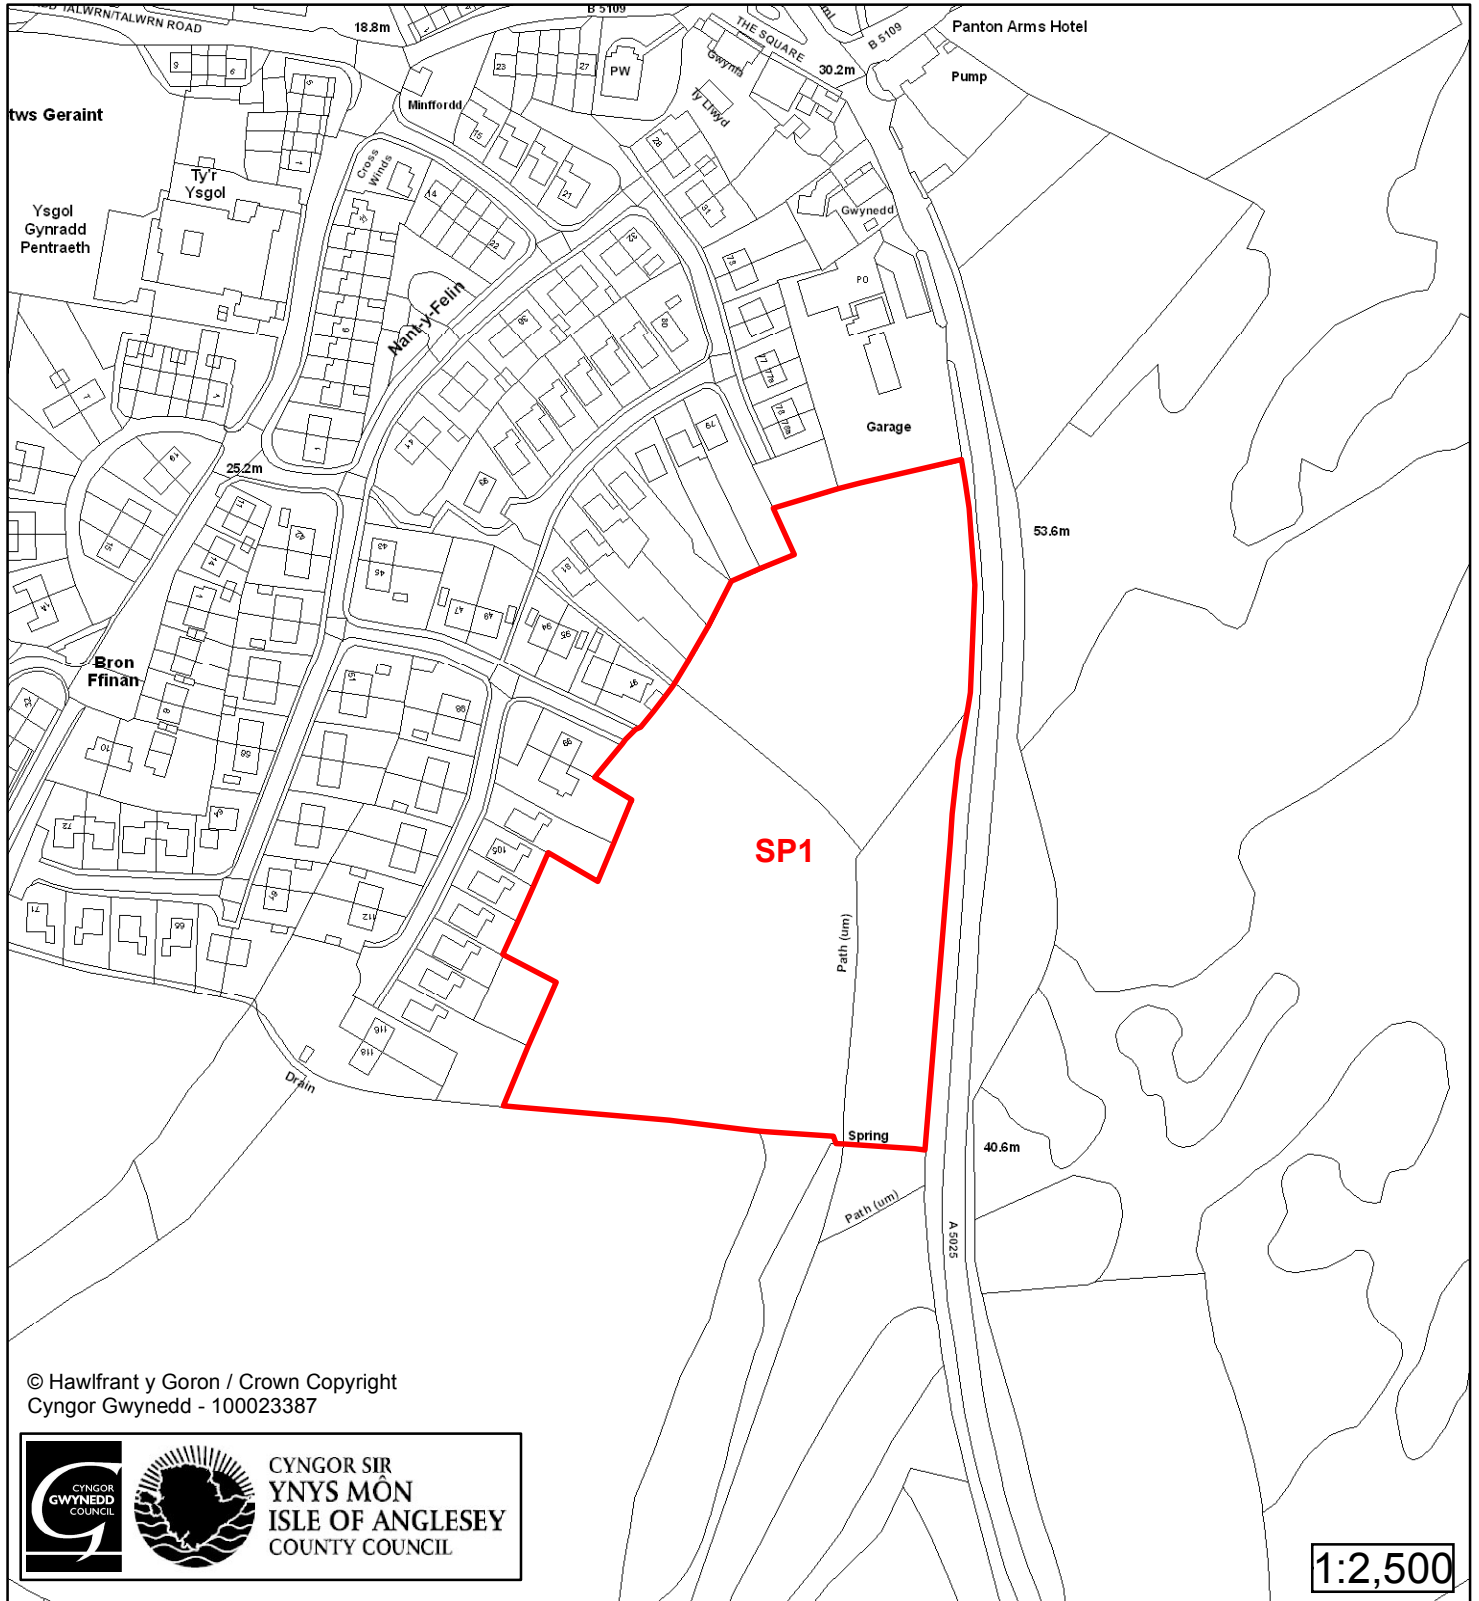

Cynllun Datblygu Lleol ar y Cyd Joint Local Development Plan Cofrestr Safle Posib / Candidate Site Register

Cyfeirnod/ Reference	: SP1
Enw'r Safle / Site Name	: Tir ger / Land adj to Nant y Felin
Lleoliad / Location	: Pentraeth
Cyfeirnod Grid / Grid Reference	: 523 781 762
Maint (ha) / Size (ha)	: 2.45
Defnydd â Awgrymir / Suggested Use	: Tai / Housing

1:2,500

Cyfeirnod/ Reference	: SP2
Enw'r Safle / Site Name	: Tir ger/Land adj Hendre Hywel/Maes Geriant
Lleoliad / Location	: Pentraeth
Cyfeirnod Grid / Grid Reference	: 519 782
Maint (ha) / Size (ha)	: 5.7
Defnydd â Awgrymir / Suggested Use	: Tai / Housing

Cynllun Datblygu Lleol ar y Cyd Joint Local Development Plan Cofrestr Safle Posib / Candidate Site Register

Cyfeirnod/ Reference	: SP125
Enw'r Safle / Site Name	: Tir ger / Land adj Ty Gorsedd
Lleoliad / Location	: Rhoscefnhir
Cyfeirnod Grid / Grid Reference	: 521 763
Maint (ha) / Size (ha)	: 2.06
Defnydd â Awgrymir / Suggested Use	: Tai / Housing