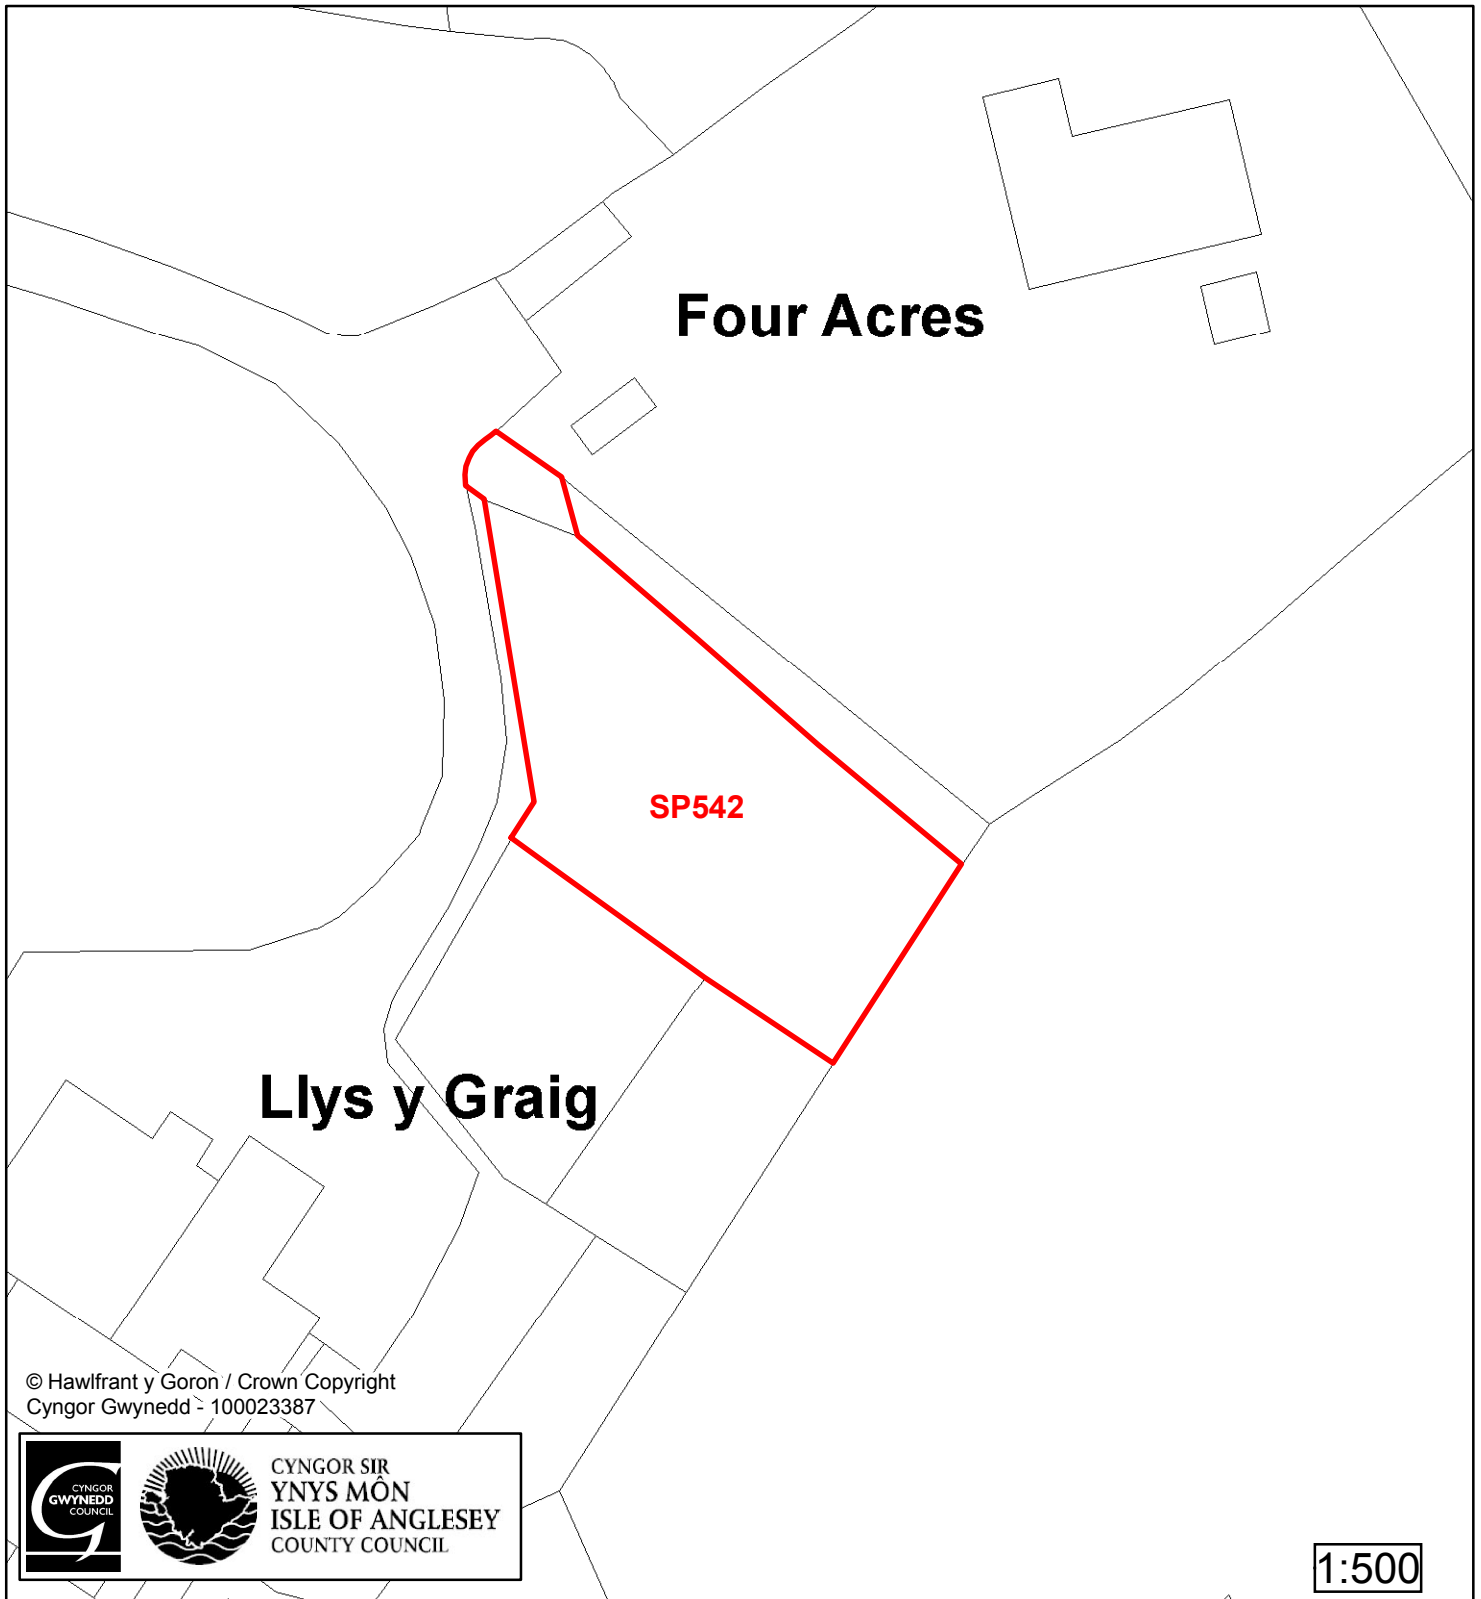

Cynllun Datblygu Lleol ar y Cyd Joint Local Development Plan Cofrestr Safle Posib / Candidate Site Register

Cyfeirnod/ Reference	: SP542
Enw'r Safle / Site Name	: Tir cyfochrog yr ardd / Land Adj the garden
Lleoliad / Location	: Pentraeth
Cyfeirnod Grid / Grid Reference	: 534 793
Maint (ha) / Size (ha)	: 0.06
Defnydd â Awgrymir / Suggested Use	: Ty / House