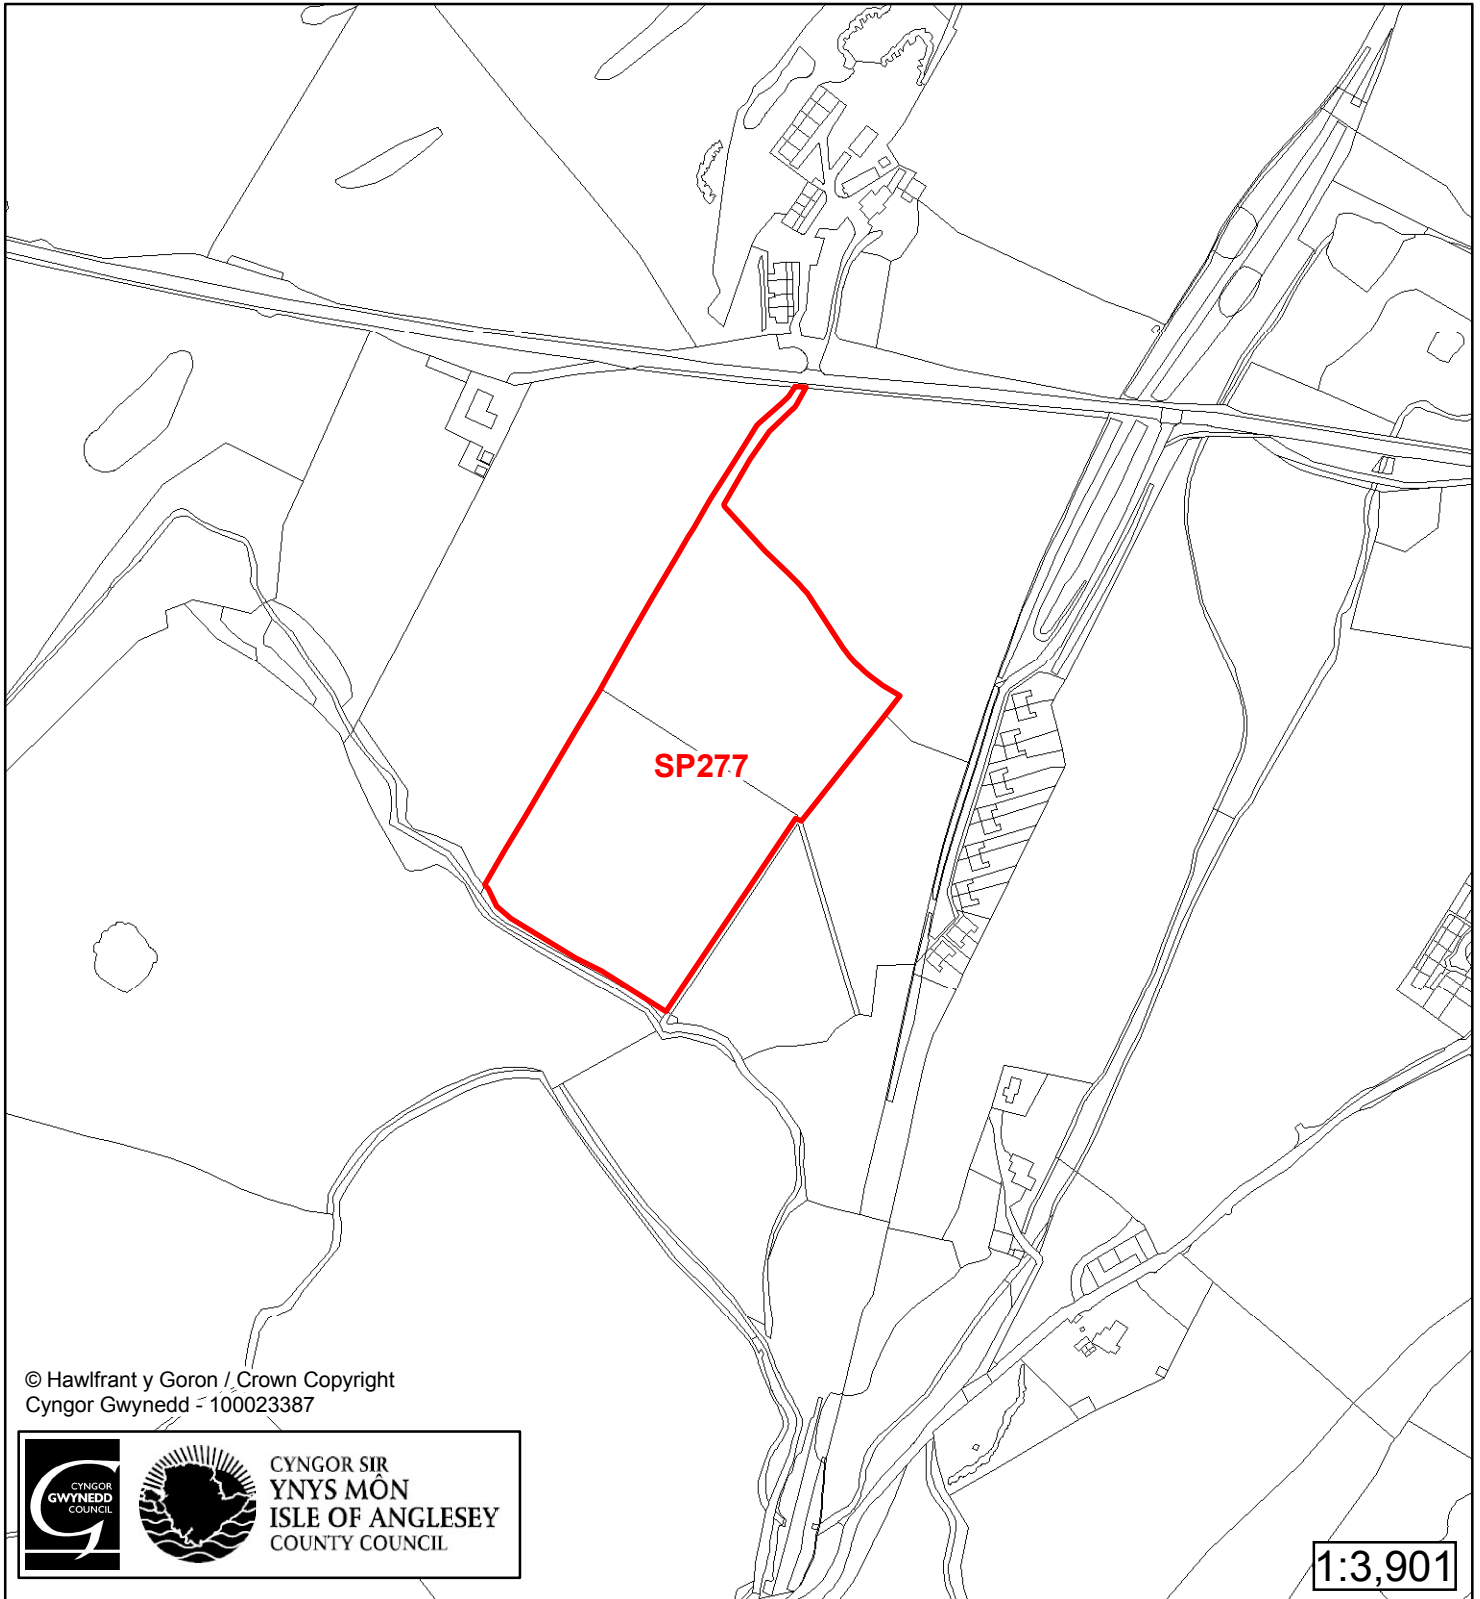

Cynllun Datblygu Lleol ar y Cyd Joint Local Development Plan Cofrestr Safle Posib / Candidate Site Register

Cyfeirnod/ Reference	: SP277
Enw'r Safle / Site Name	: Tir gyferbyn / Land opp Tan y Graig
Lleoliad / Location	: Pentraeth
Cyfeirnod Grid / Grid Reference	: 517 783
Maint (ha) / Size (ha)	: 2.77
Defnydd â Awgrymir / Suggested Use	: Hamdden