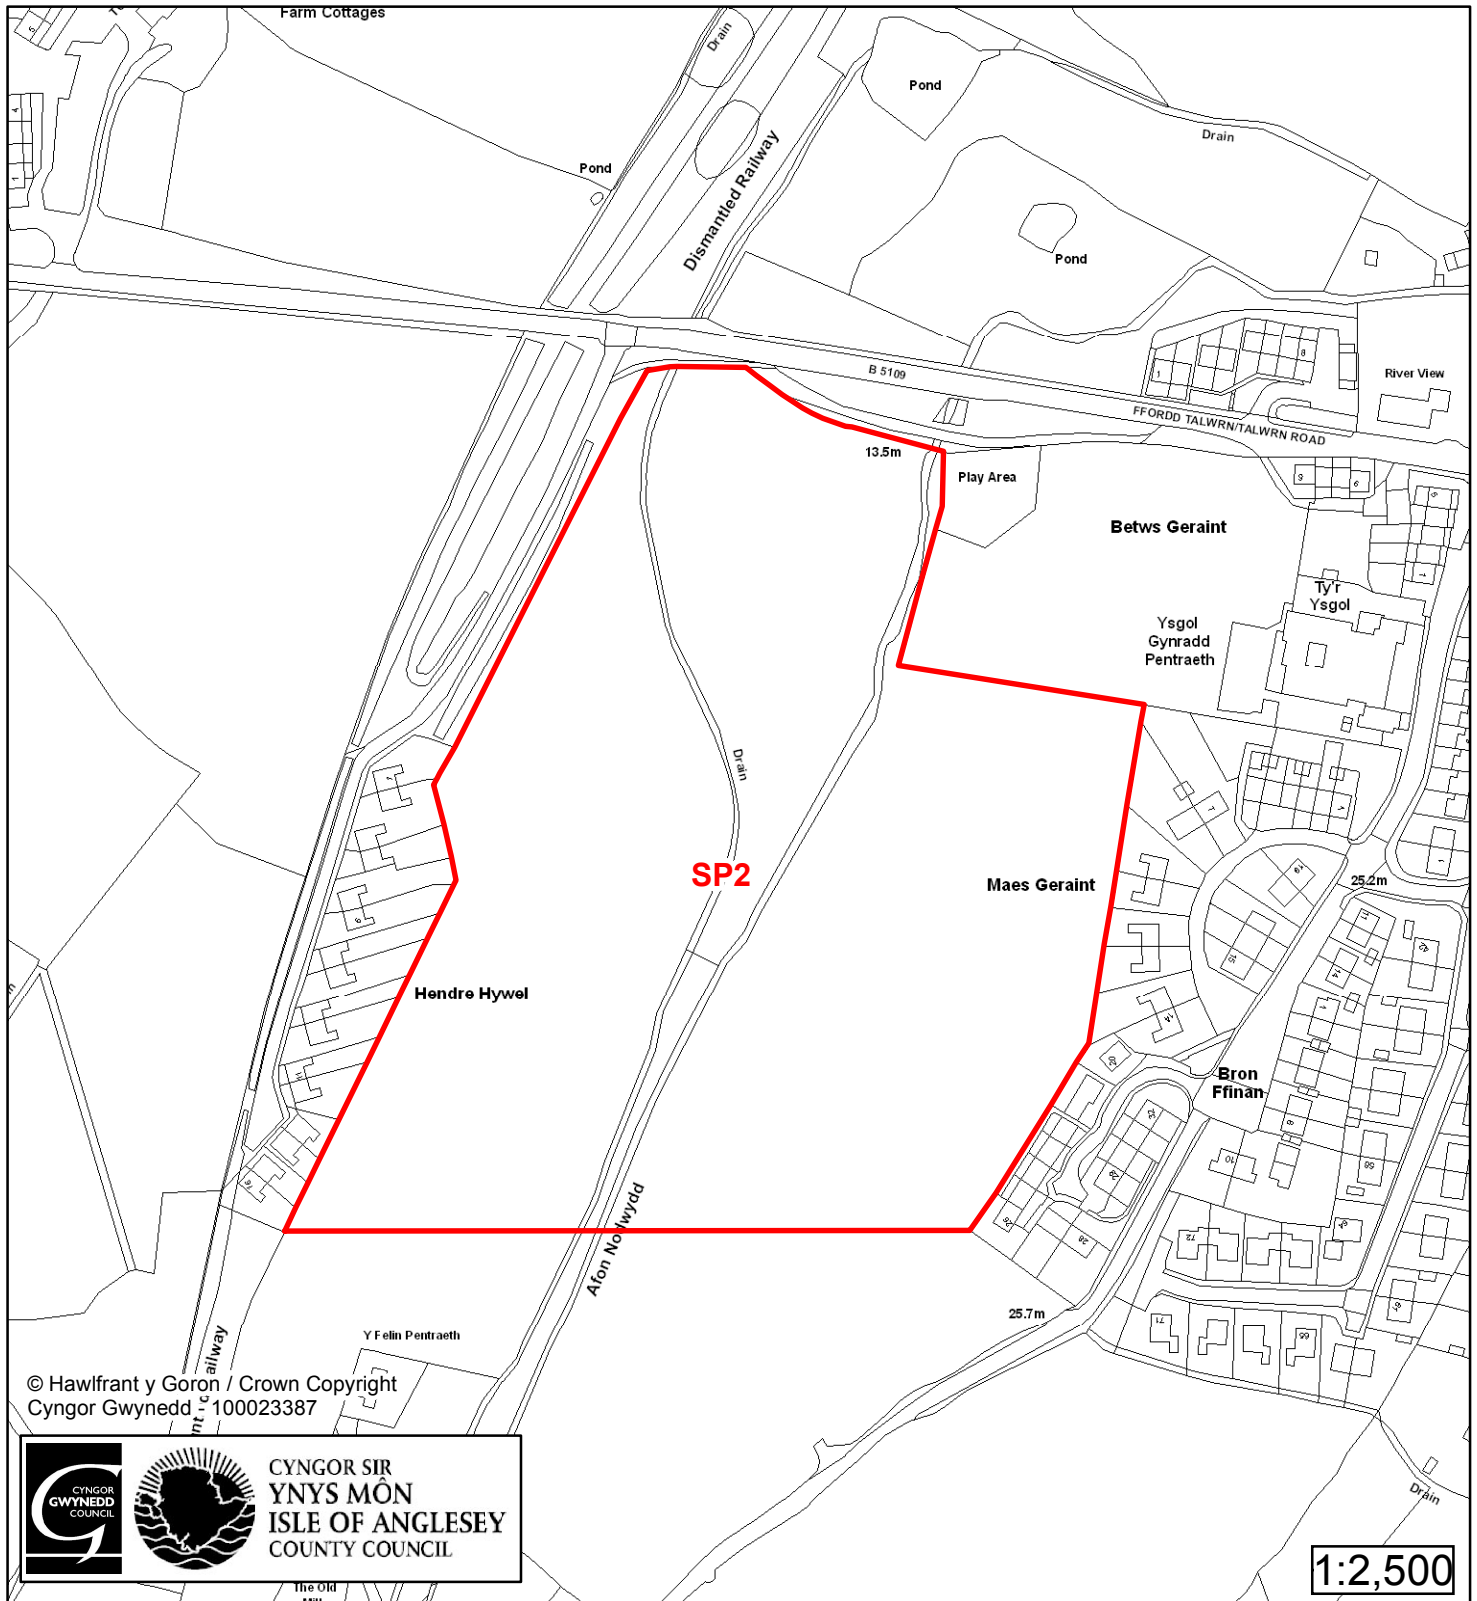

Cynllun Datblygu Lleol ar y Cyd Joint Local Development Plan Cofrestr Safle Posib / Candidate Site Register

© Hawlfraint y Goron / Crown Copyright
Cyngor Gwynedd 100023387

CYNGOR SIR
YNYS MÔN
ISLE OF ANGLESEY
COUNTY COUNCIL

1:2,500

Cyfeirnod/ Reference	: SP2
Enw'r Safle / Site Name	: Tir ger/Land adj Hendre Hywel/Maes Geriant
Lleoliad / Location	: Pentraeth
Cyfeirnod Grid / Grid Reference	: 519 782
Maint (ha) / Size (ha)	: 5.7
Defnydd â Awgrymir / Suggested Use	: Tai / Housing