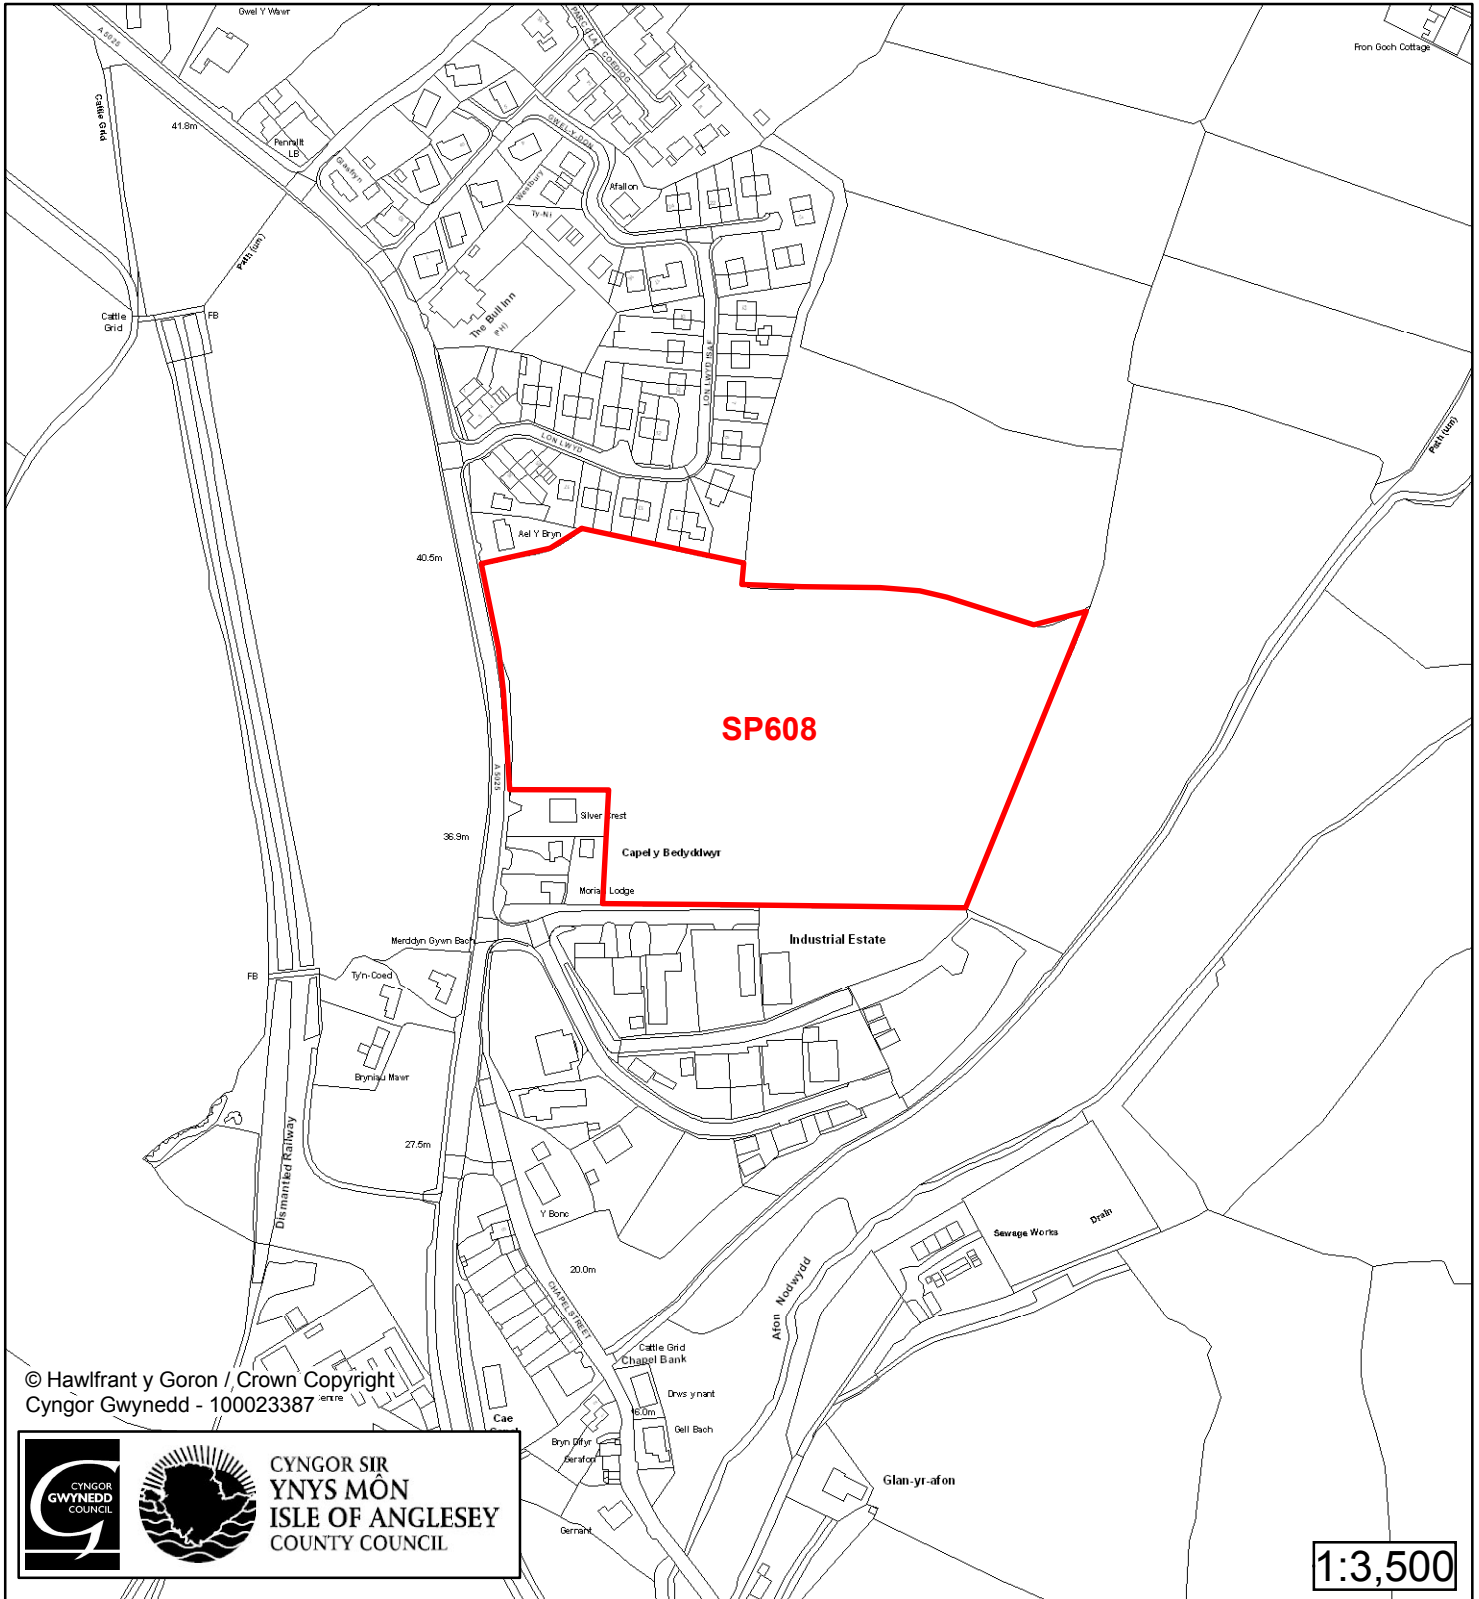

Cynllun Datblygu Lleol ar y Cyd Joint Local Development Plan Cofrestr Safle Posib / Candidate Site Register

Cyfeirnod/ Reference	: SP608
Enw'r Safle / Site Name	: Tir ger / Land adj Stâd Diwydiannol
Lleoliad / Location	: Pentraeth
Cyfeirnod Grid / Grid Reference	: 523 790
Maint (ha) / Size (ha)	: 3.49
Defnydd â Awgrymir / Suggested Use	: Cymysg / Mixed