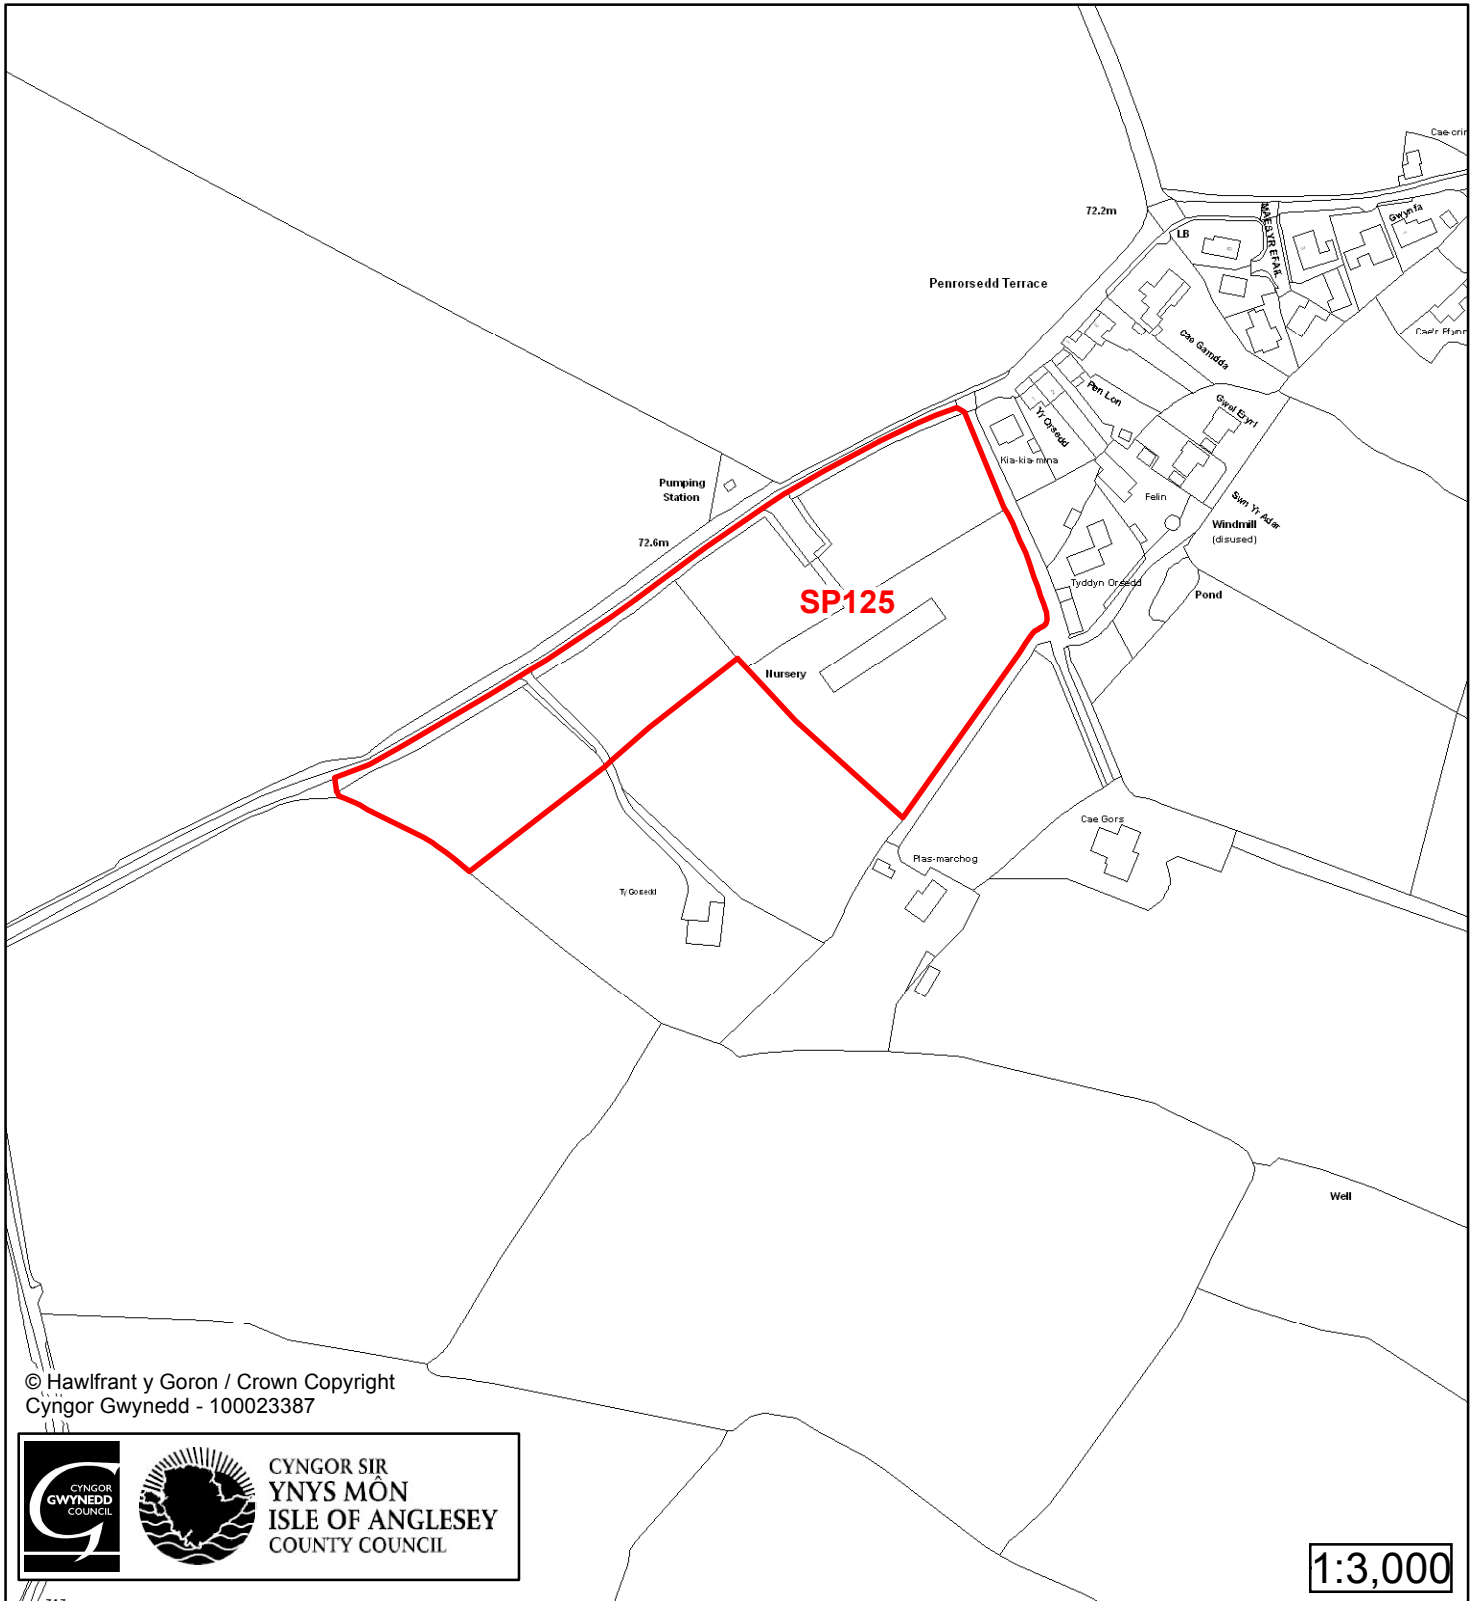

Cynllun Datblygu Lleol ar y Cyd Joint Local Development Plan Cofrestr Safle Posib / Candidate Site Register

Cyfeirnod/ Reference	: SP1
Enw'r Safle / Site Name	: Tir ger / Land adj to Nant y Felin
Lleoliad / Location	: Pentraeth
Cyfeirnod Grid / Grid Reference	: 523 781 762
Maint (ha) / Size (ha)	: 2.45
Defnydd â Awgrymir / Suggested Use	: Tai / Housing

1:2,500

Cyfeirnod/ Reference	: SP2
Enw'r Safle / Site Name	: Tir ger/Land adj Hendre Hywel/Maes Geriant
Lleoliad / Location	: Pentraeth
Cyfeirnod Grid / Grid Reference	: 519 782
Maint (ha) / Size (ha)	: 5.7
Defnydd â Awgrymir / Suggested Use	: Tai / Housing

Cynllun Datblygu Lleol ar y Cyd Joint Local Development Plan Cofrestr Safle Posib / Candidate Site Register

Cyfeirnod/ Reference	: SP125
Enw'r Safle / Site Name	: Tir ger / Land adj Ty Gorsedd
Lleoliad / Location	: Rhoscefnhir
Cyfeirnod Grid / Grid Reference	: 521 763
Maint (ha) / Size (ha)	: 2.06
Defnydd â Awgrymir / Suggested Use	: Tai / Housing