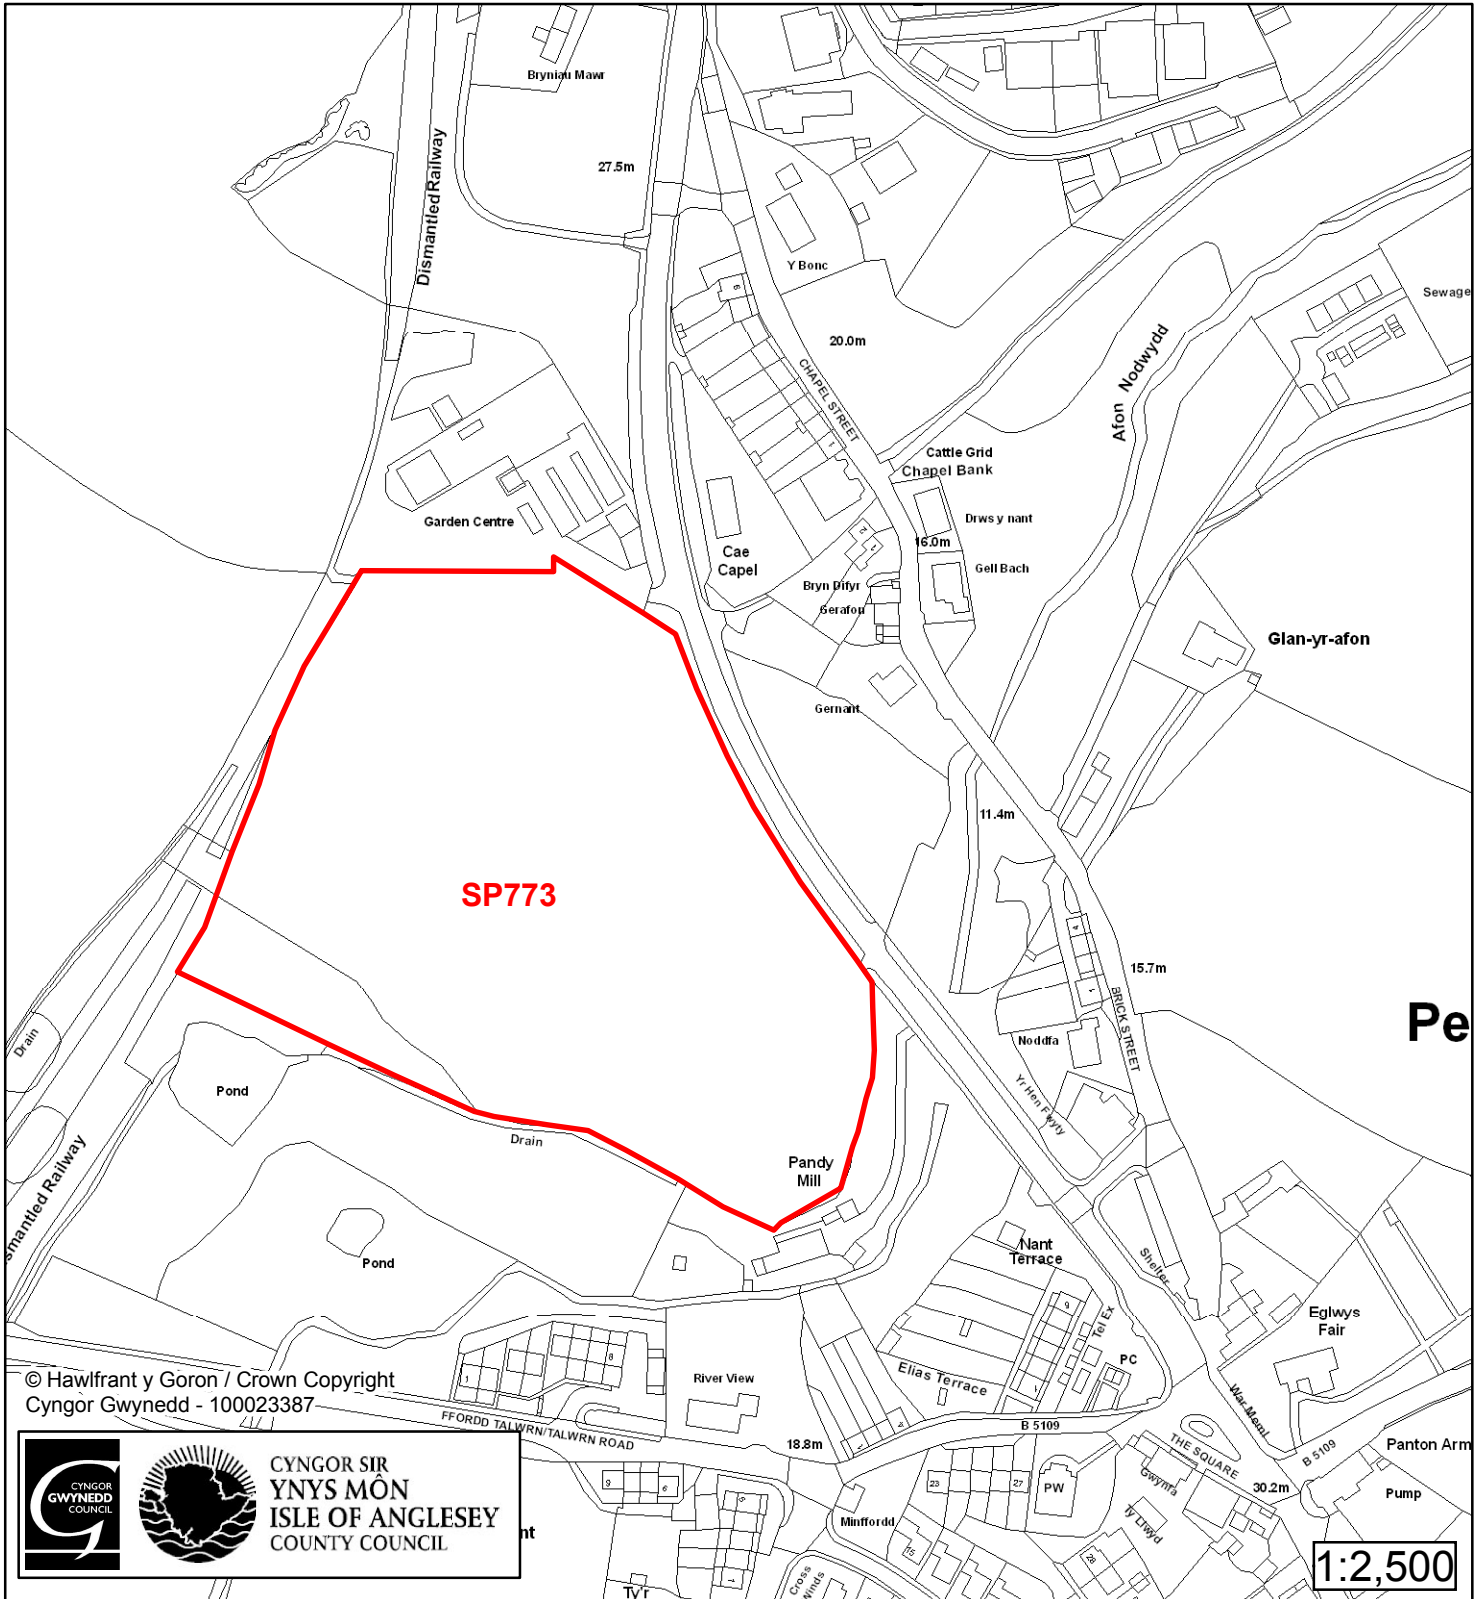

Cynllun Datblygu Lleol ar y Cyd Joint Local Development Plan Cofrestr Safle Posib / Candidate Site Register

© Hawlfraint y Goron / Crown Copyright
Cyngor Gwynedd - 100023387

CYNGOR SIR
YNYS MÔN
ISLE OF ANGLESEY
COUNTY COUNCIL

Cyfeirnod/ Reference	: SP773
Enw'r Safle / Site Name	: Tir yn / Land at Glanrafon
Lleoliad / Location	: Pentraeth
Cyfeirnod Grid / Grid Reference	: 521 786
Maint (ha) / Size (ha)	: 3.15
Defnydd â Awgrymir / Suggested Use	: Tai / Housing