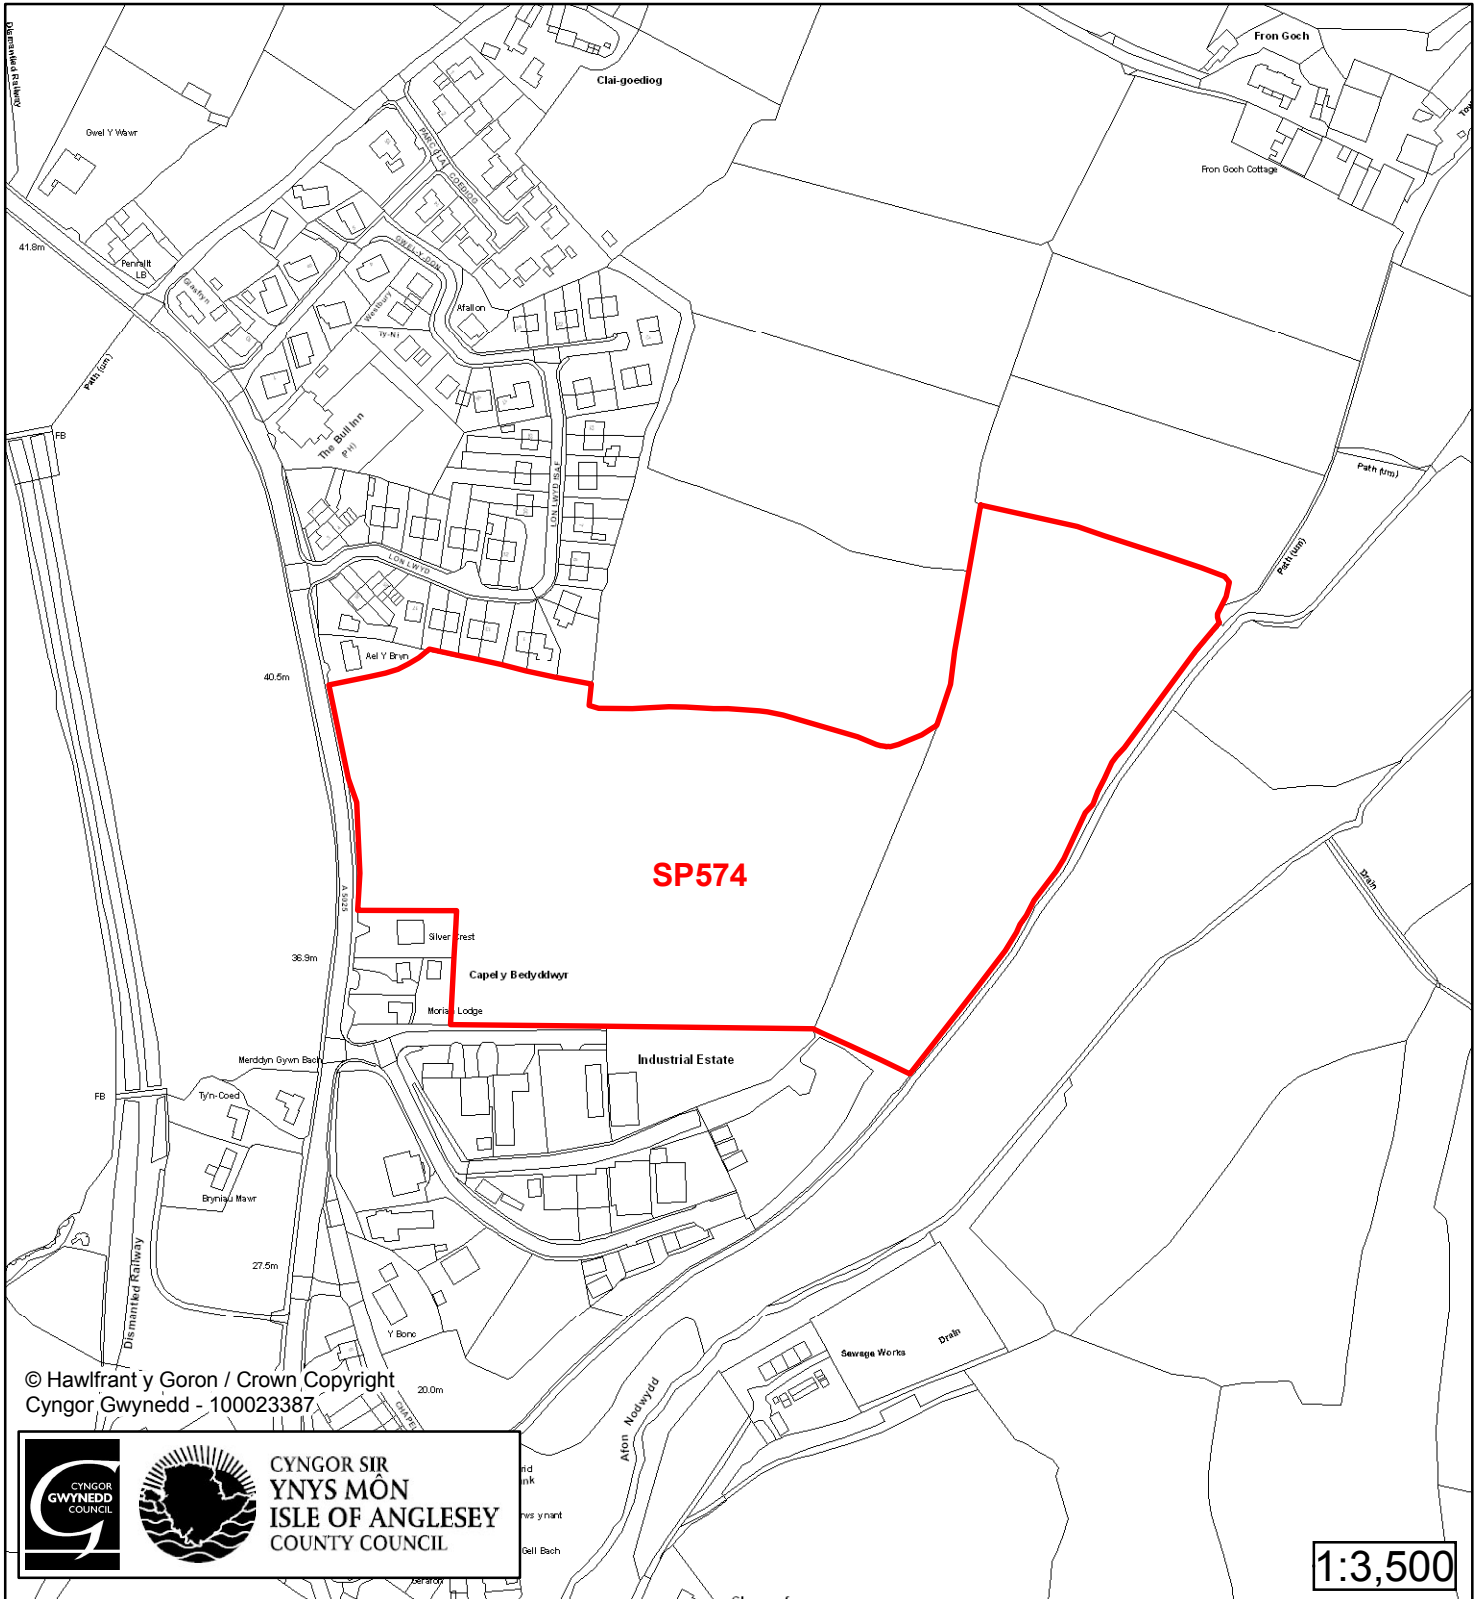

Cynllun Datblygu Lleol ar y Cyd Joint Local Development Plan Cofrestr Safle Posib / Candidate Site Register

Cyfeirnod/ Reference	: SP574
Enw'r Safle / Site Name	: Tir ger / Land adj Stâd Diwydiannol Pentraeth
Lleoliad / Location	: Pentraeth
Cyfeirnod Grid / Grid Reference	: 523 790
Maint (ha) / Size (ha)	: 5.65
Defnydd â Awgrymir / Suggested Use	: Cymysg / Mixed