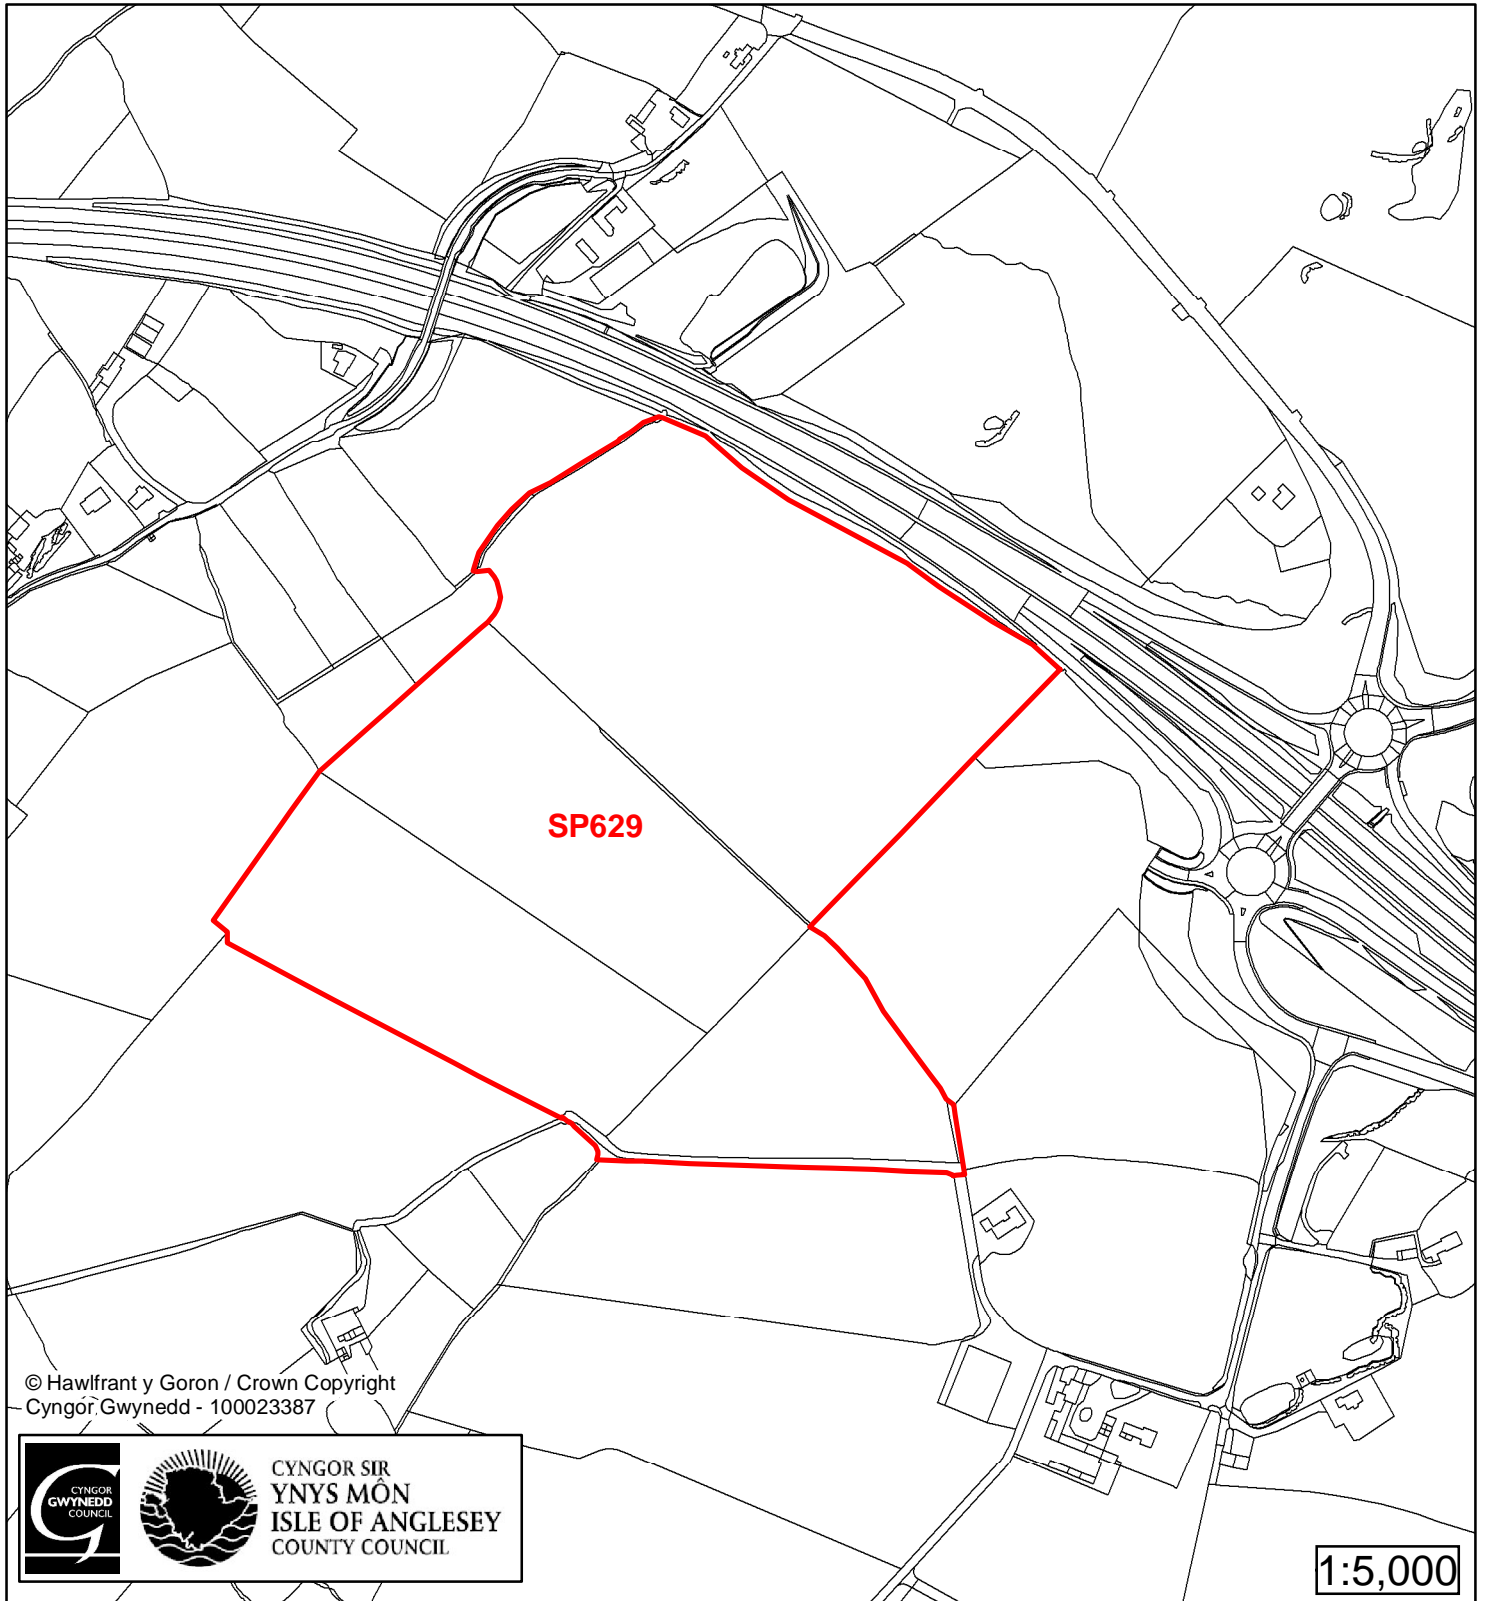

Cynllun Datblygu Lleol ar y Cyd Joint Local Development Plan

Cofrestr Safle Posib / Candidate Site Register

Cyfeirnod/ Reference	: SP629
Enw'r Safle / Site Name	: Tir ger / Land adj Llanfawr Newydd
Lleoliad / Location	: Llangristiolus
Cyfeirnod Grid / Grid Reference	: 444 738
Maint (ha) / Size (ha)	: 15.98
Defnydd â Awgrymir / Suggested Use	: Cymysg / Mixed