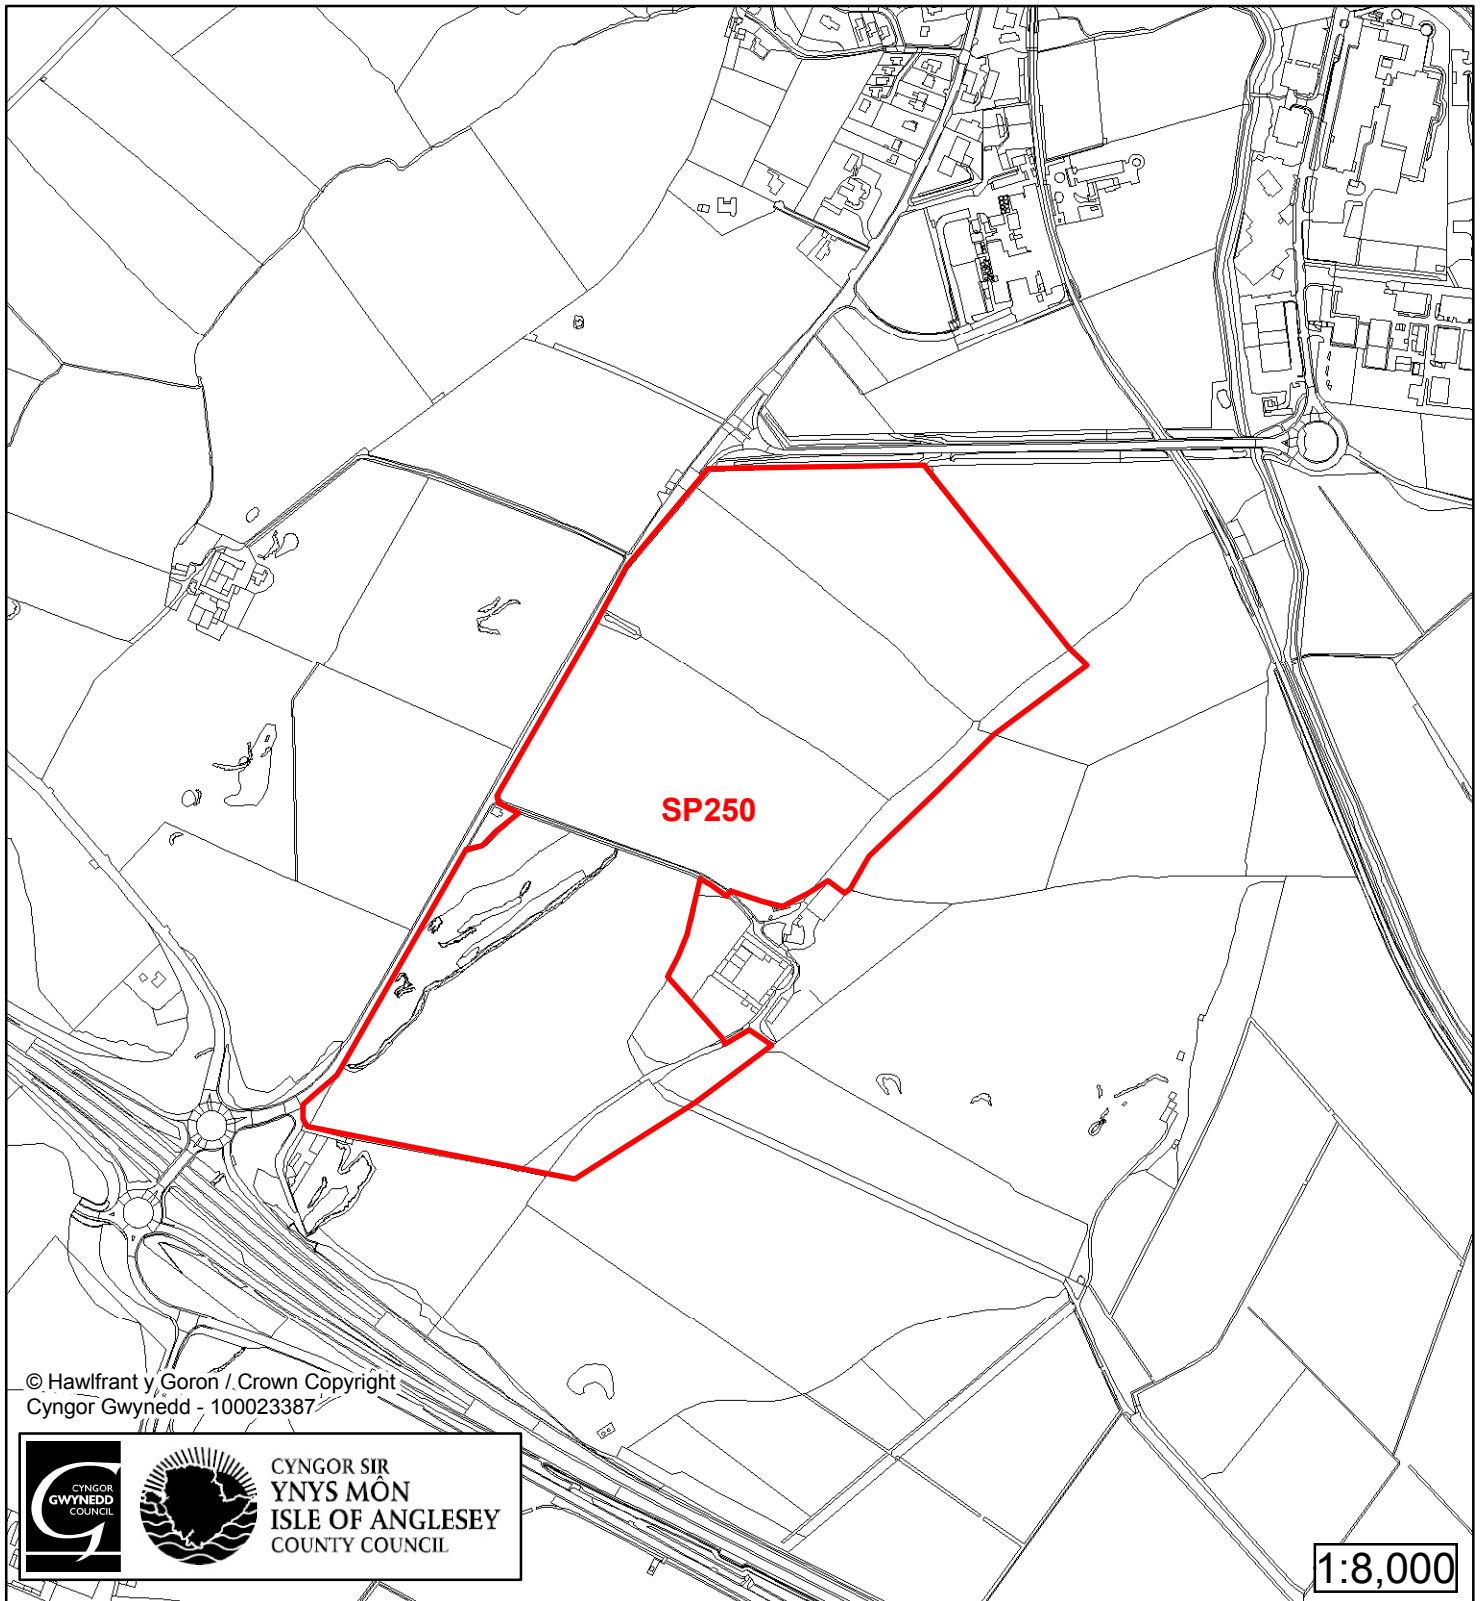

Cynllun Datblygu Lleol ar y Cyd Joint Local Development Plan

Cofrestr Safle Posib / Candidate Site Register

Cyfeirnod/ Reference	: SP250
Enw'r Safle / Site Name	: Parc Liedwigan
Lleoliad / Location	: Llangefni
Cyfeirnod Grid / Grid Reference	: 454 742
Maint (ha) / Size (ha)	: 29.24
Defnydd â Awgrymir / Suggested Use	: Masnachol / Commercial