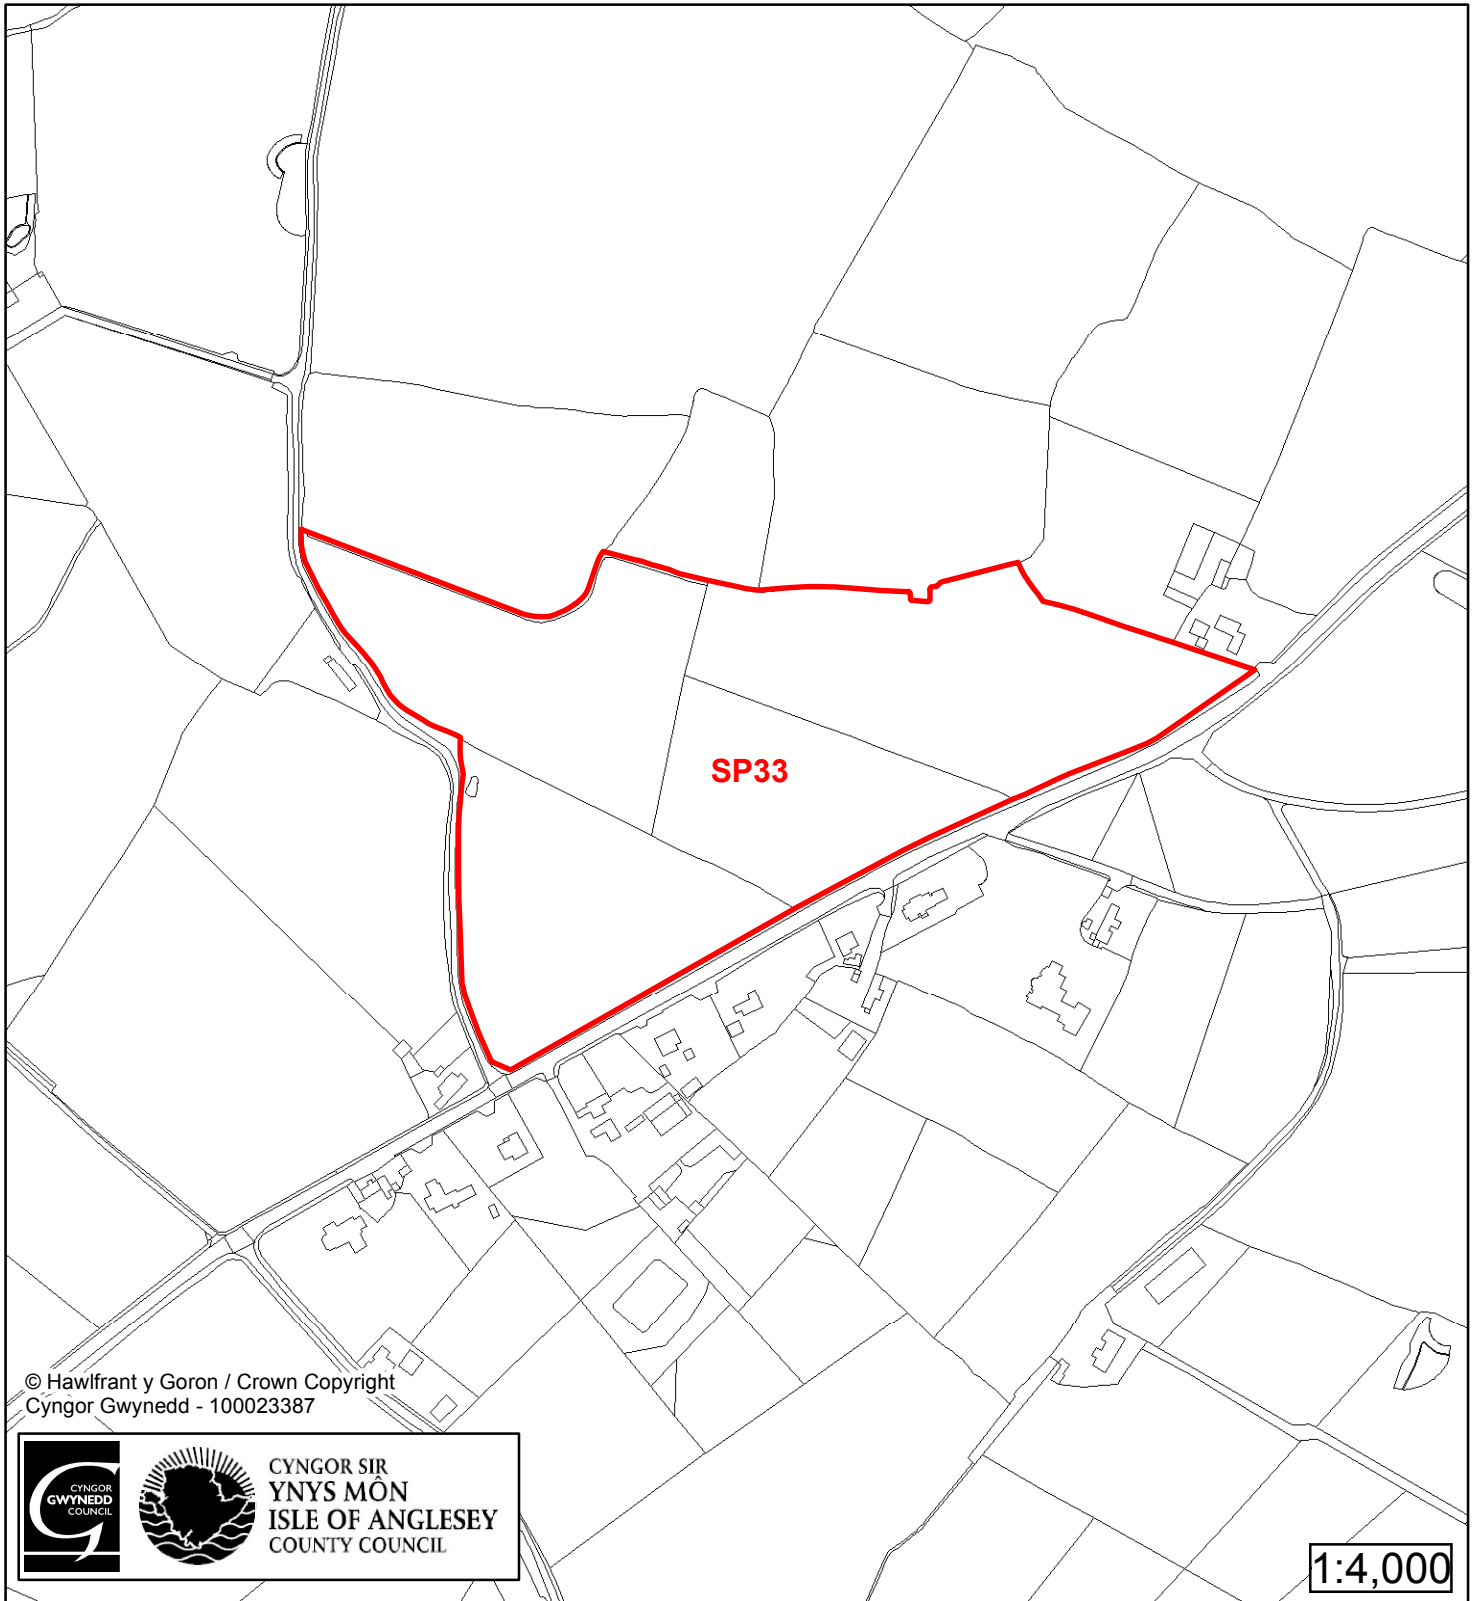

# Cynllun Datblygu Lleol ar y Cyd Joint Local Development Plan Cofrestr Safle Posib / Candidate Site Register

Cyfeirnod/ Reference	: SP33
Enw'r Safle / Site Name	: Tir yn / Land at Taldrwst
Lleoliad / Location	: Bodorgan
Cyfeirnod Grid / Grid Reference	: 415 724
Maint (ha) / Size (ha)	: 6.91
Defnydd â Awgrymir / Suggested Use	: Tai / Housing

# Cynllun Datblygu Lleol ar y Cyd Joint Local Development Plan Cofrestr Safle Posib / Candidate Site Register

Cyfeirnod/ Reference	: SP77
Enw'r Safle / Site Name	: Tir ger / Land adj Carreg yr Alltwn
Lleoliad / Location	: Llangristiolus
Cyfeirnod Grid / Grid Reference	: 440 740
Maint (ha) / Size (ha)	: 0.02
Defnydd â Awgrymir / Suggested Use	: Tai / Housing