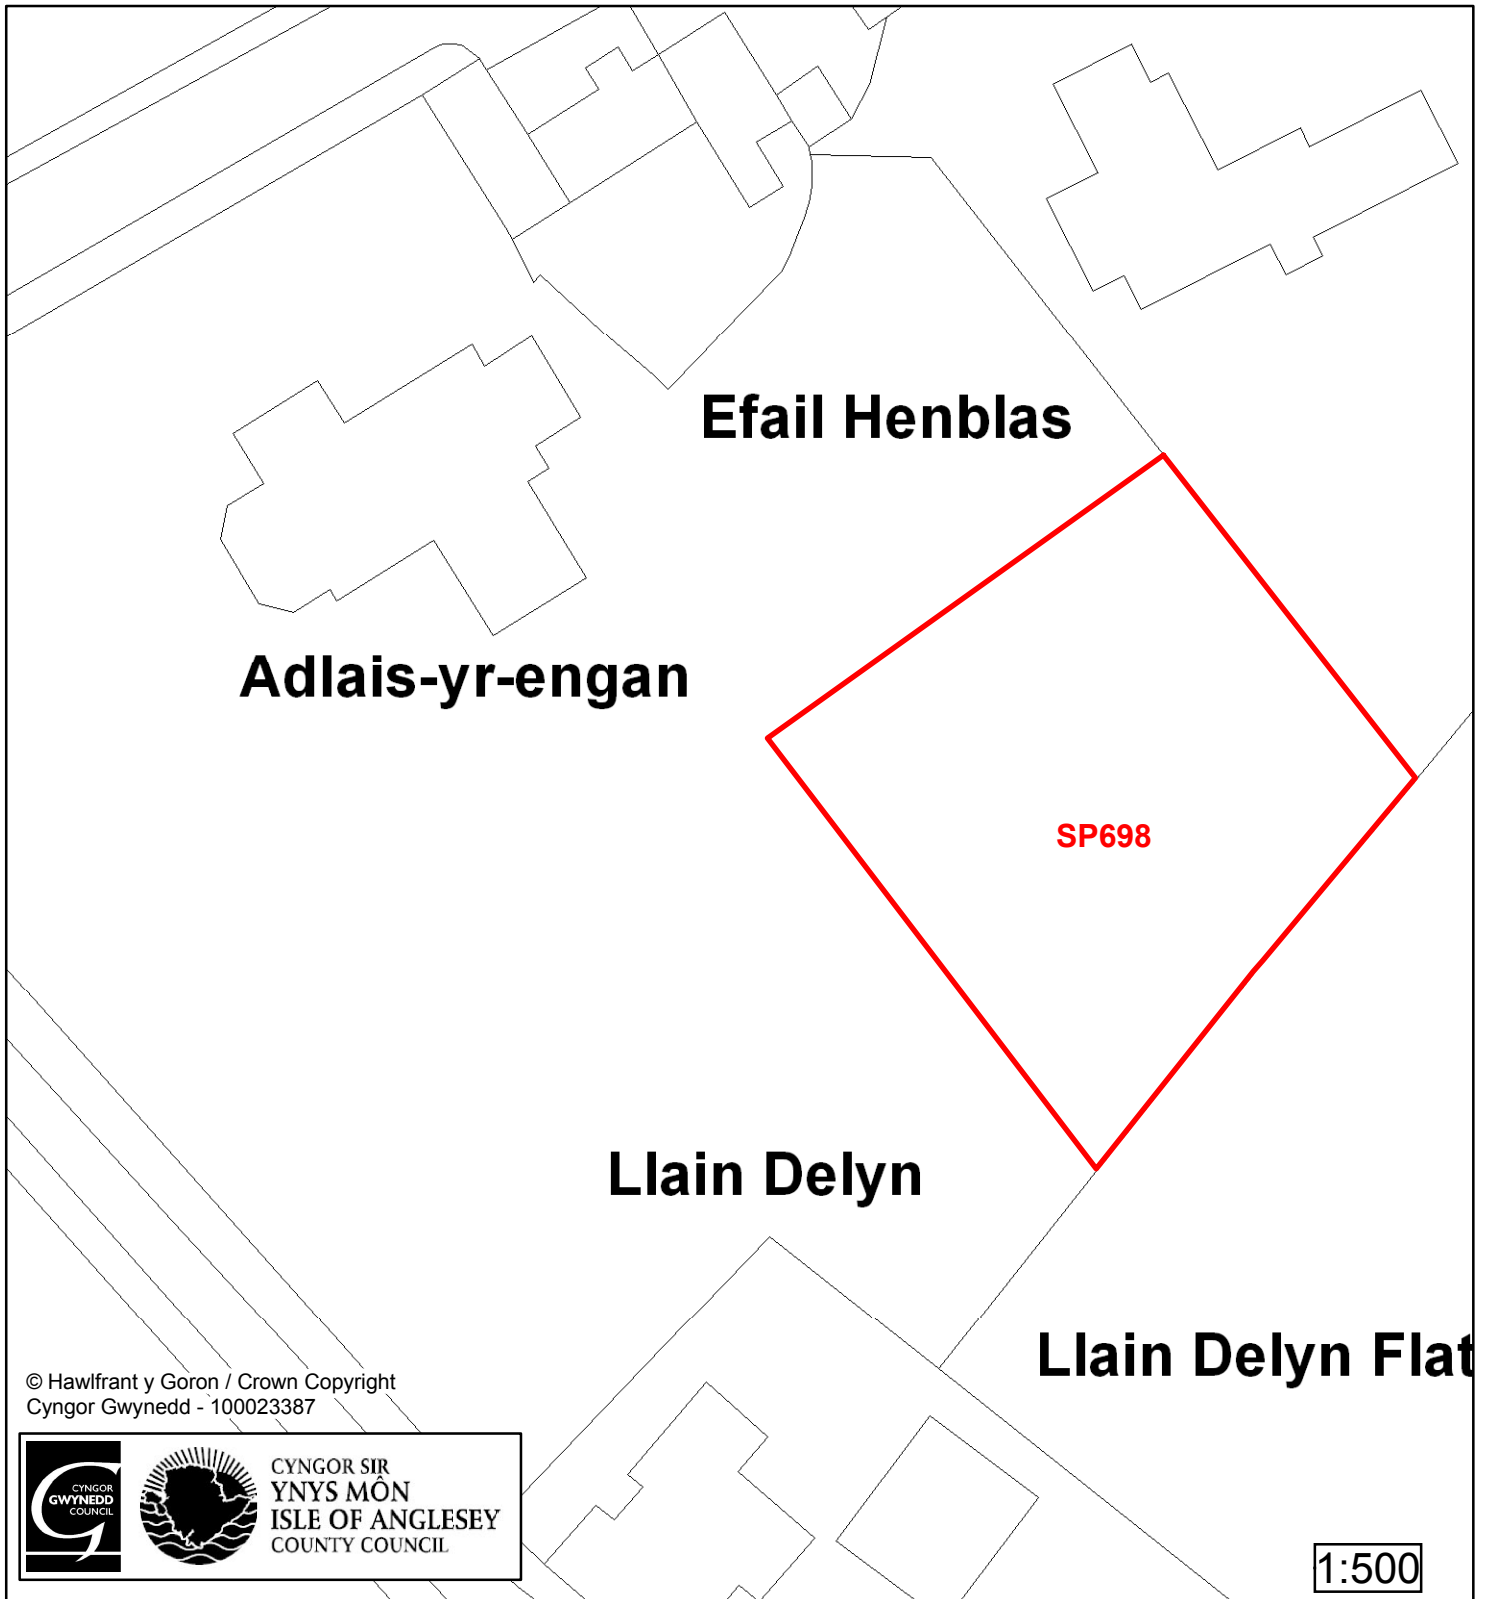

**Cynllun Datblygu Lleol ar y Cyd
Joint Local Development Plan
Cofrestr Safle Posib / Candidate Site Register**

Cyfeirnod/ Reference	: SP698
Enw'r Safle / Site Name	: Tir Ger / Land Near Efail Henblas
Lleoliad / Location	: Llangristiolus
Cyfeirnod Grid / Grid Reference	: 413 721
Maint (ha) / Size (ha)	: 0.10
Defnydd â Awgrymir / Suggested Use	: Tai / Housing