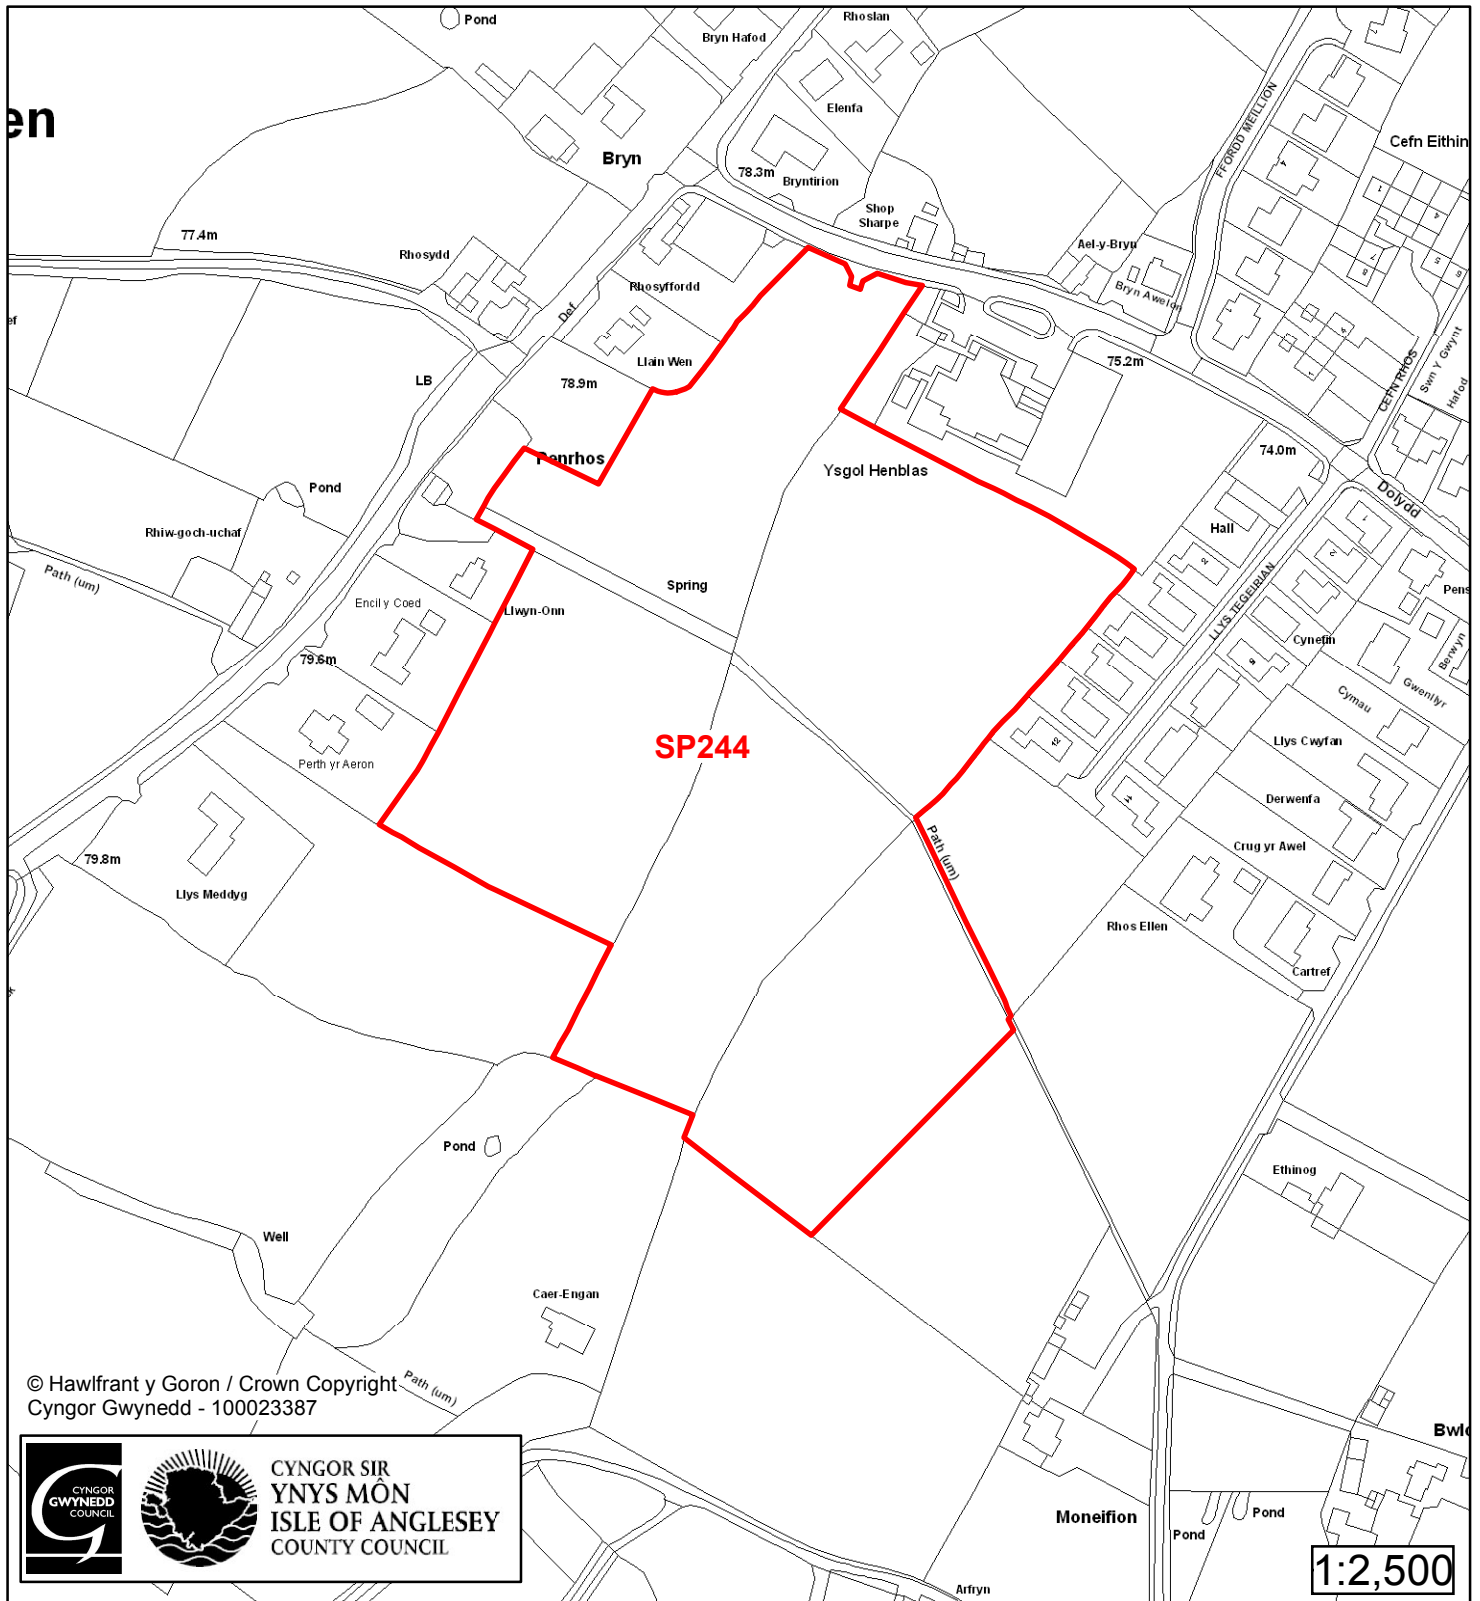

Cynllun Datblygu Lleol ar y Cyd Joint Local Development Plan Cofrestr Safle Posib / Candidate Site Register

Cyfeirnod/ Reference	: SP244
Enw'r Safle / Site Name	: Tir ger / Land adj Ysgol Gynradd Henblas
Lleoliad / Location	: Llangristiolus
Cyfeirnod Grid / Grid Reference	: 429 735
Maint (ha) / Size (ha)	: 0.38
Defnydd â Awgrymir / Suggested Use	: Tai / Housing