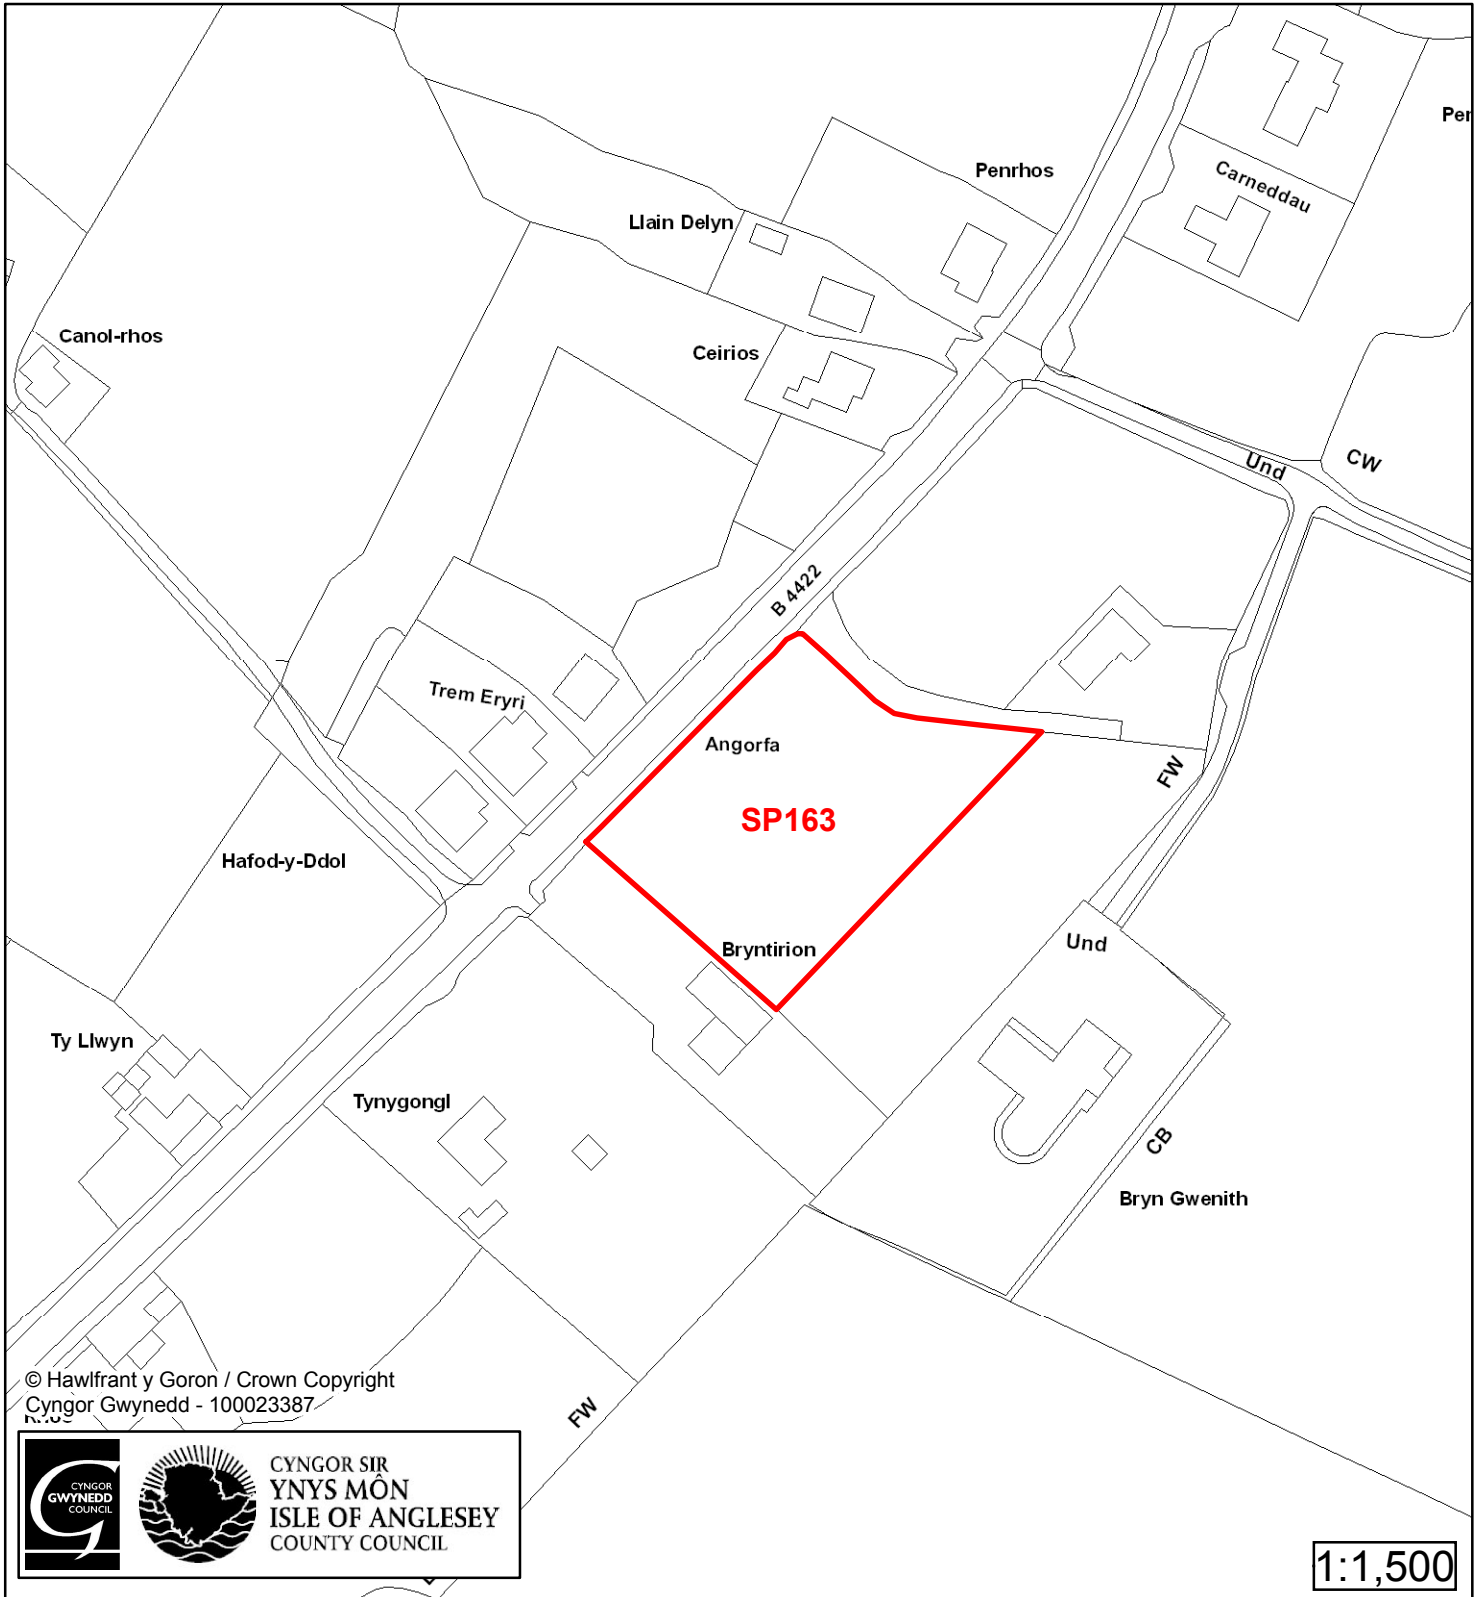

Cynllun Datblygu Lleol ar y Cyd Joint Local Development Plan Cofrestr Safle Posib / Candidate Site Register

Cyfeirnod/ Reference	: SP163
Enw'r Safle / Site Name	: Tir ger / Land adj Bryntirion
Lleoliad / Location	: Rhostrehwfa
Cyfeirnod Grid / Grid Reference	: 442 749
Maint (ha) / Size (ha)	: 0.32
Defnydd â Awgrymir / Suggested Use	: Tai / Housing