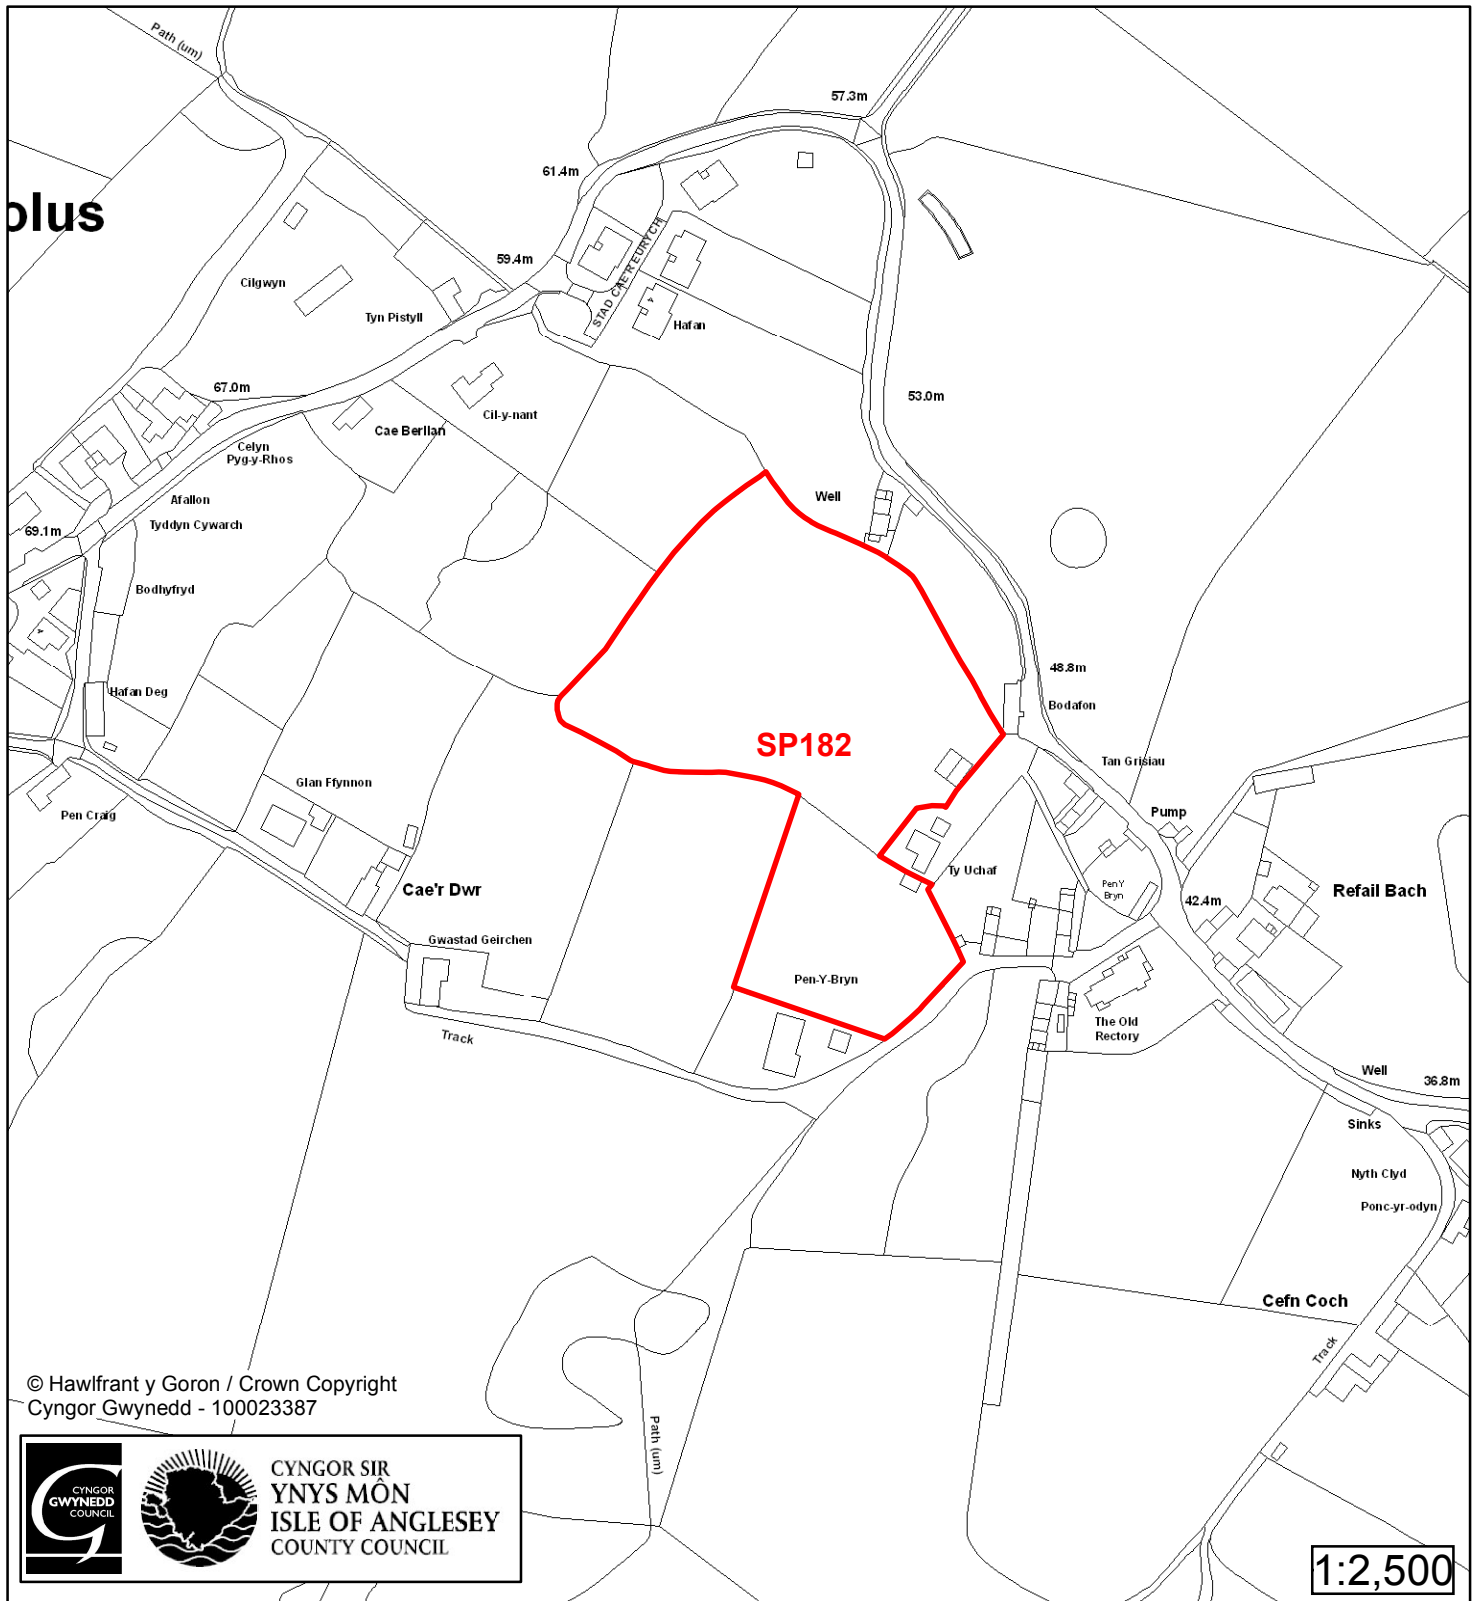

Cynllun Datblygu Lleol ar y Cyd Joint Local Development Plan Cofrestr Safle Posib / Candidate Site Register

Cyfeirnod/ Reference	: SP182
Enw'r Safle / Site Name	: Tir yn / Land at Tŷ Uchel
Lleoliad / Location	: Llangristiolus
Cyfeirnod Grid / Grid Reference	: 436 735
Maint (ha) / Size (ha)	: 1.37
Defnydd â Awgrymir / Suggested Use	: Tai / Housing