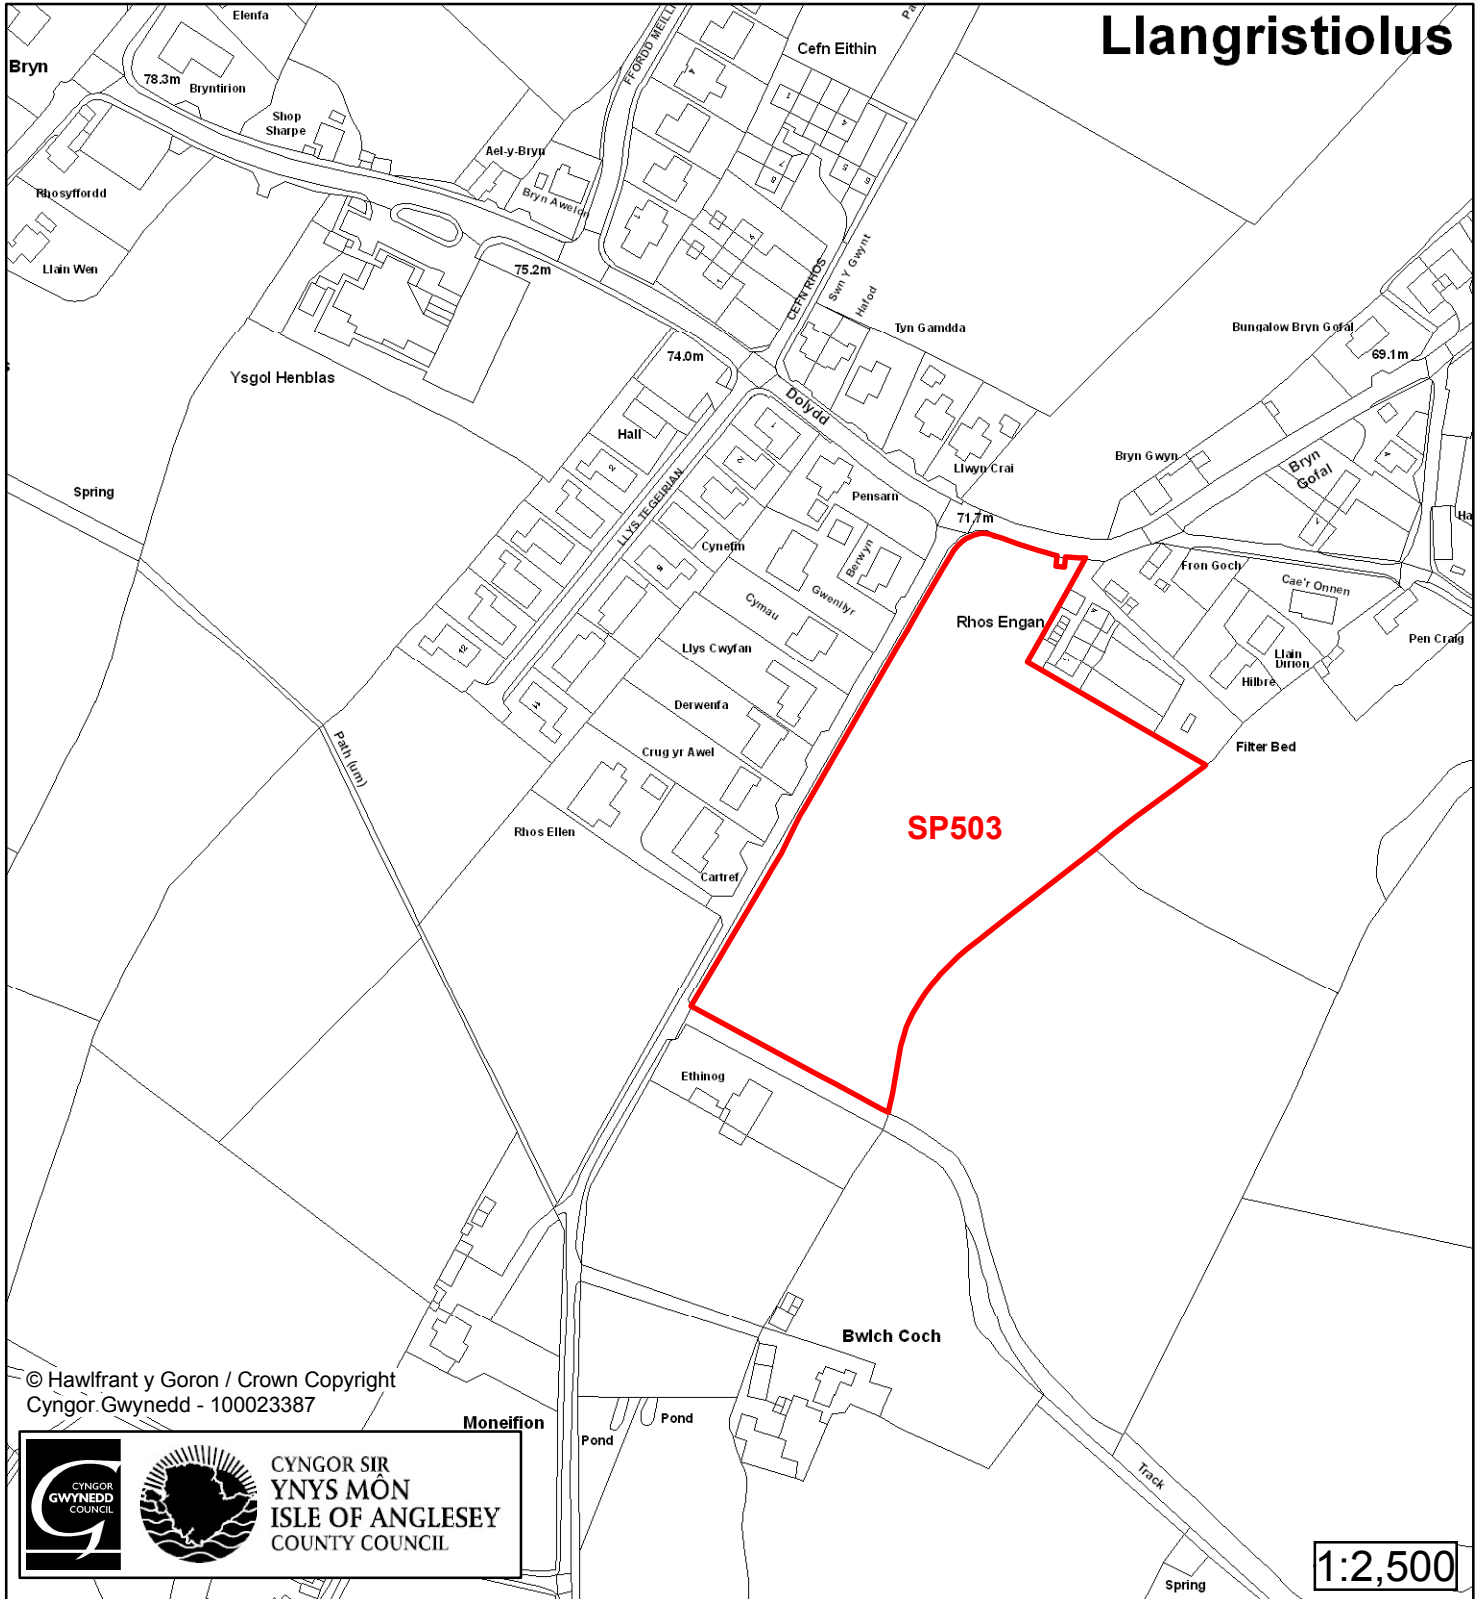

Cynllun Datblygu Lleol ar y Cyd Joint Local Development Plan Cofrestr Safle Posib / Candidate Site Register

© Hawlfraint y Goron / Crown Copyright
Cyngor Gwynedd - 100023387

CYNGOR SIR
YNYS MÔN
ISLE OF ANGLESEY
COUNTY COUNCIL

Cyfeirnod/ Reference	: SP503
Enw'r Safle / Site Name	: Tir ger / Land adj Rhos Engan
Lleoliad / Location	: Llangristiolus
Cyfeirnod Grid / Grid Reference	: 431 734
Maint (ha) / Size (ha)	: 1.36
Defnydd â Awgrymir / Suggested Use	: Tai / Housing