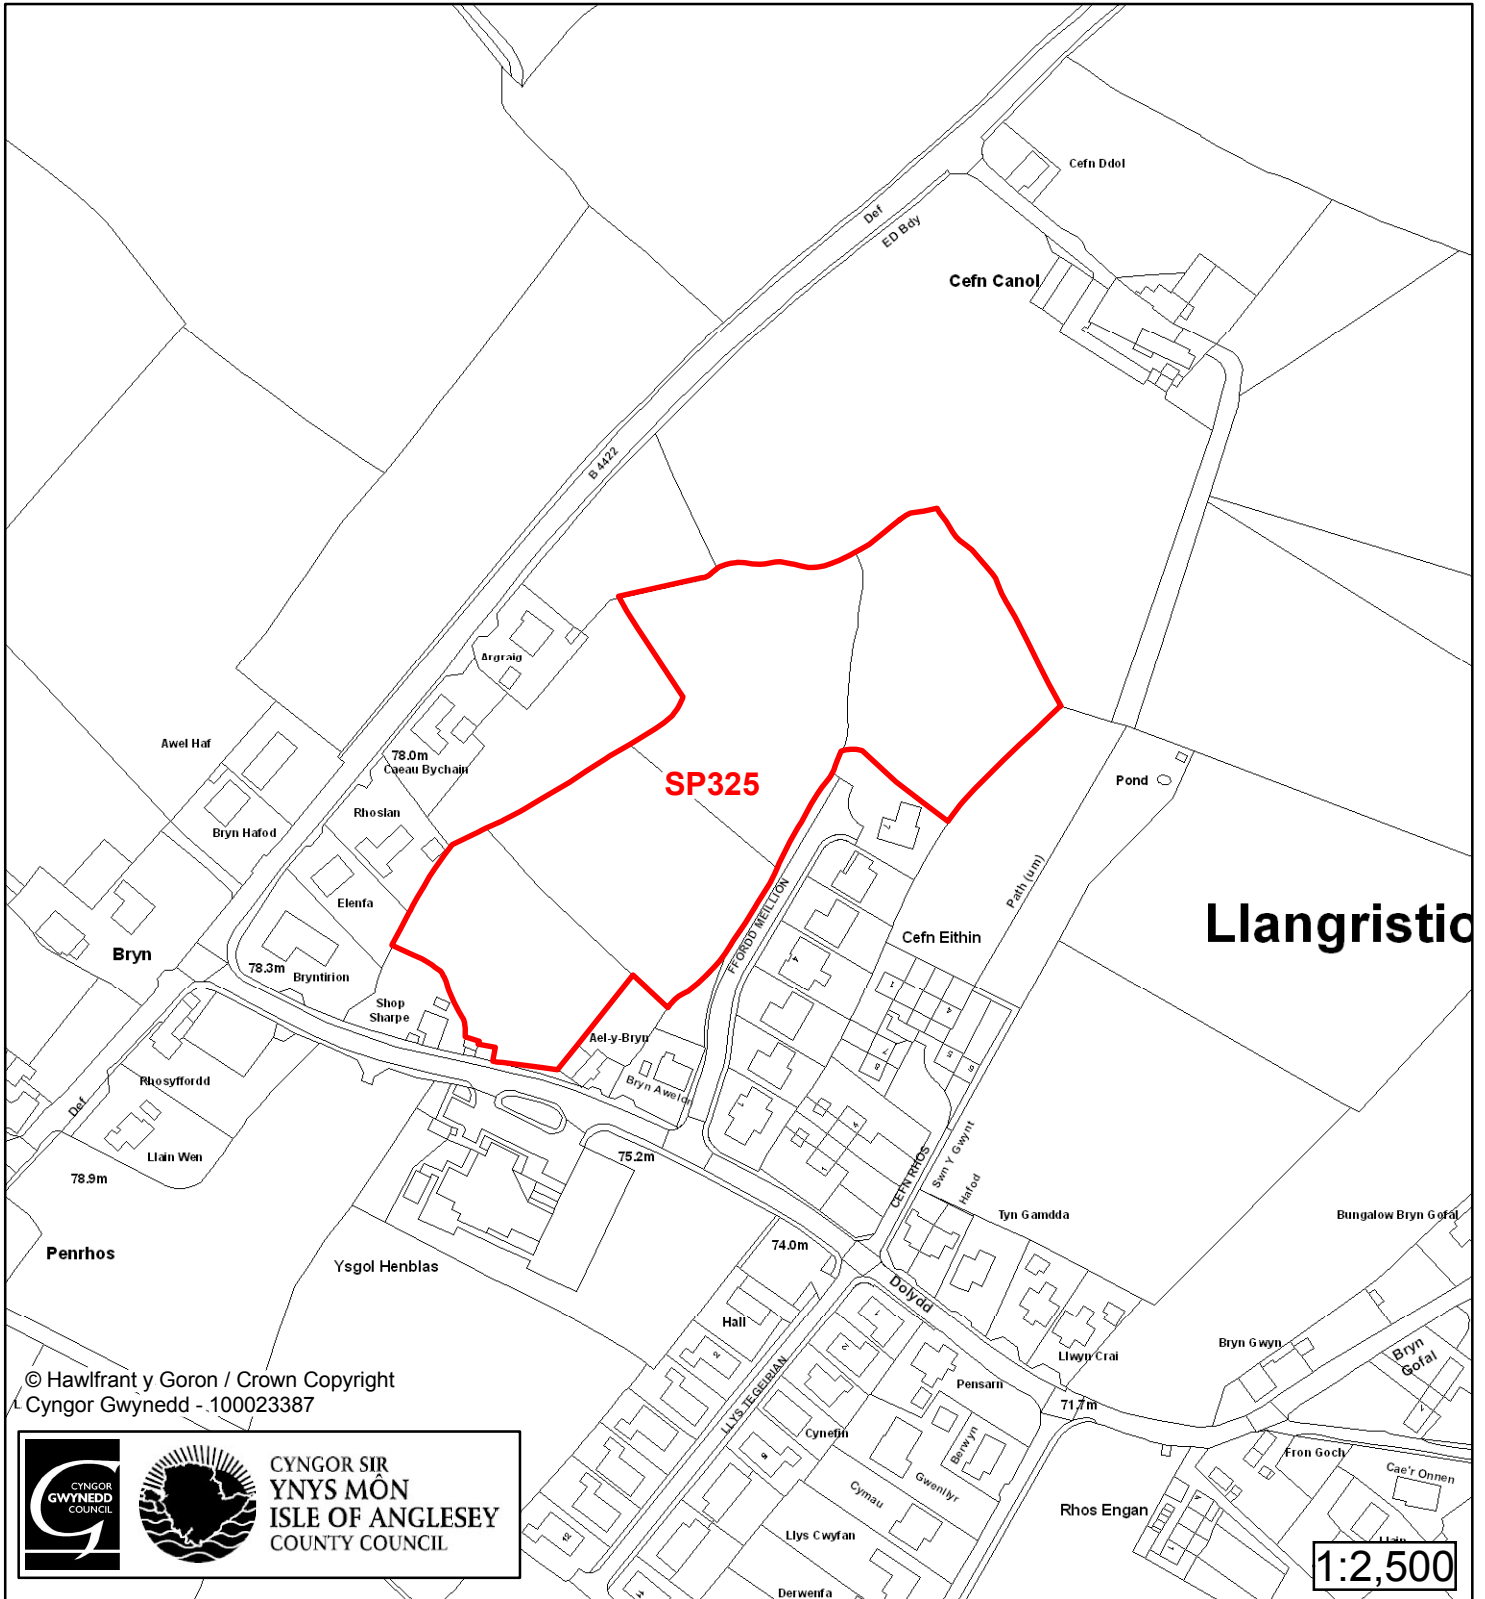

Cynllun Datblygu Lleol ar y Cyd Joint Local Development Plan Cofrestr Safle Posib / Candidate Site Register

Cyfeirnod / Reference	: SP325
Enw'r Safle / Site Name	: Tir ger / Land adj Ael y Bryn
Lleoliad / Location	: Llangristiolus
Cyfeirnod Grid / Grid Reference	: 430 736
Maint (ha) / Size (ha)	: 1.76
Defnydd â Awgrymir / Suggested Use	: Tai / Housing