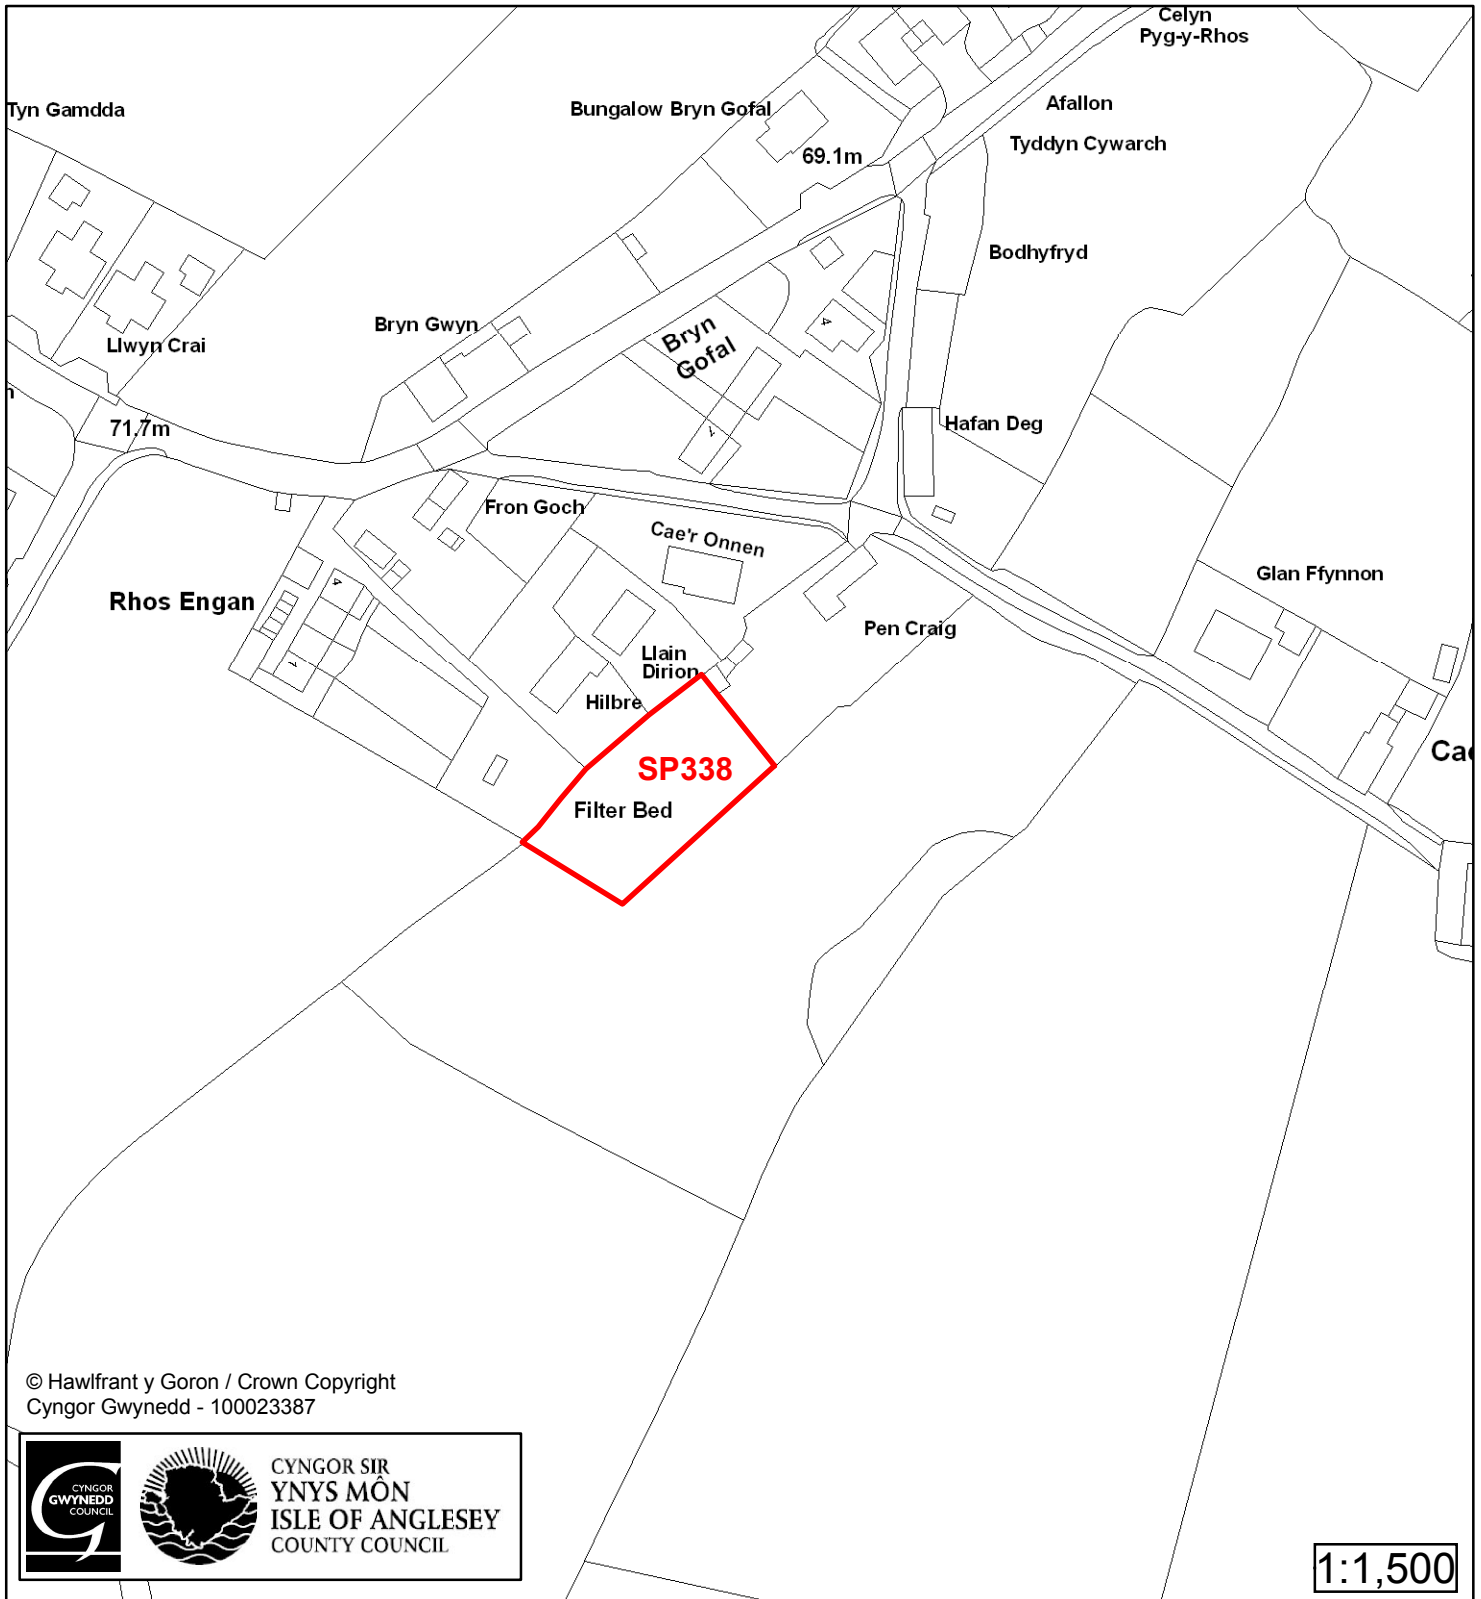

Cynllun Datblygu Lleol ar y Cyd Joint Local Development Plan Cofrestr Safle Posib / Candidate Site Register

Cyfeirnod/ Reference	: SP338
Enw'r Safle / Site Name	: Tir ger / Land adj Pencraig
Lleoliad / Location	: Llangristiolus
Cyfeirnod Grid / Grid Reference	: 432 734
Maint (ha) / Size (ha)	: 0.11
Defnydd â Awgrymir / Suggested Use	: Tai / Housing