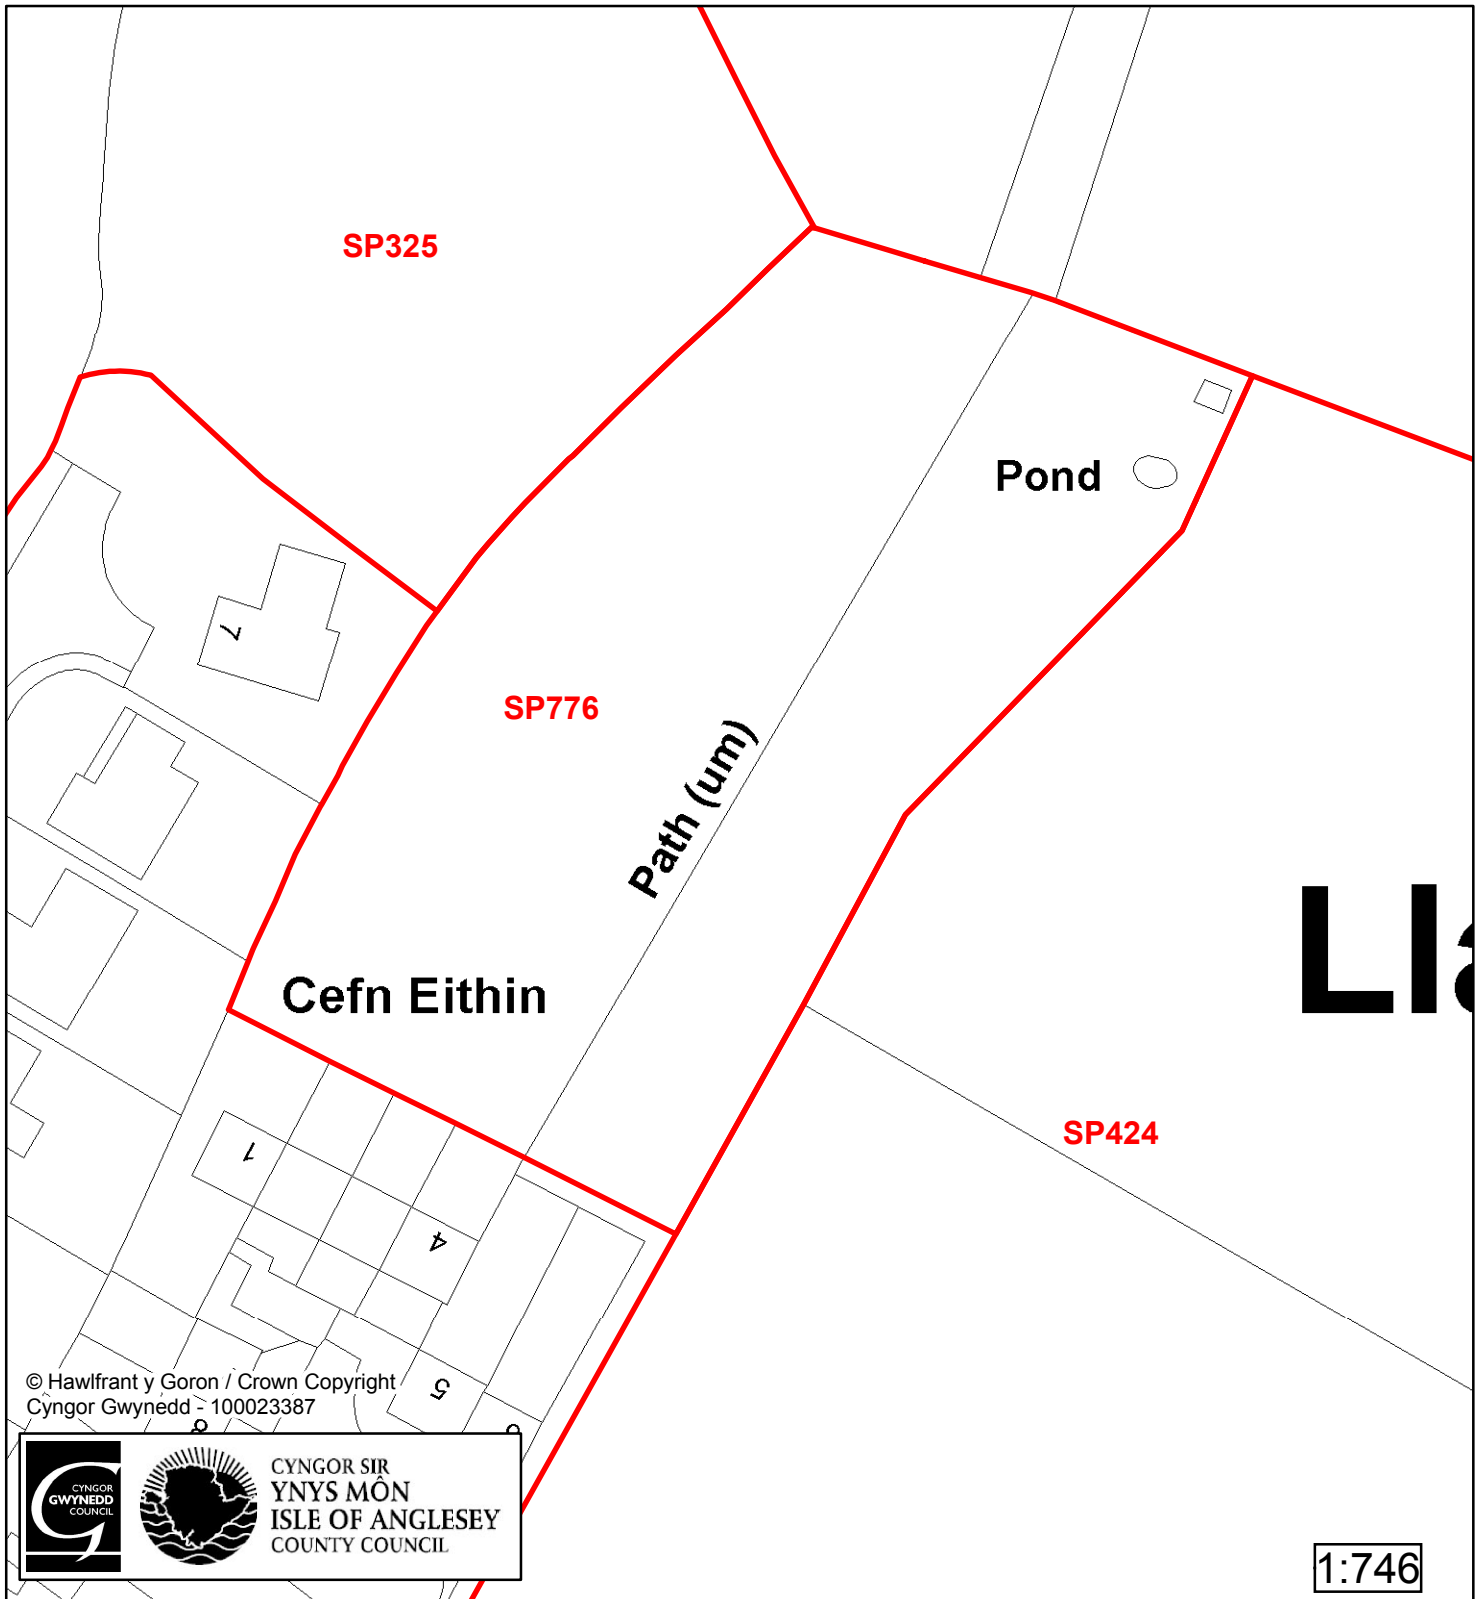

Cynllun Datblygu Lleol ar y Cyd Joint Local Development Plan Cofrestr Safle Posib / Candidate Site Register

Cyfeirnod/ Reference	: SP776
Enw'r Safle / Site Name	: Tir Ger / Land Adj Cefn Eithin
Lleoliad / Location	: Llangristiolus
Cyfeirnod Grid / Grid Reference	: 431 736
Maint (ha) / Size (ha)	: 0.5
Defnydd â Awgrymir / Suggested Use	: Tai / Housing