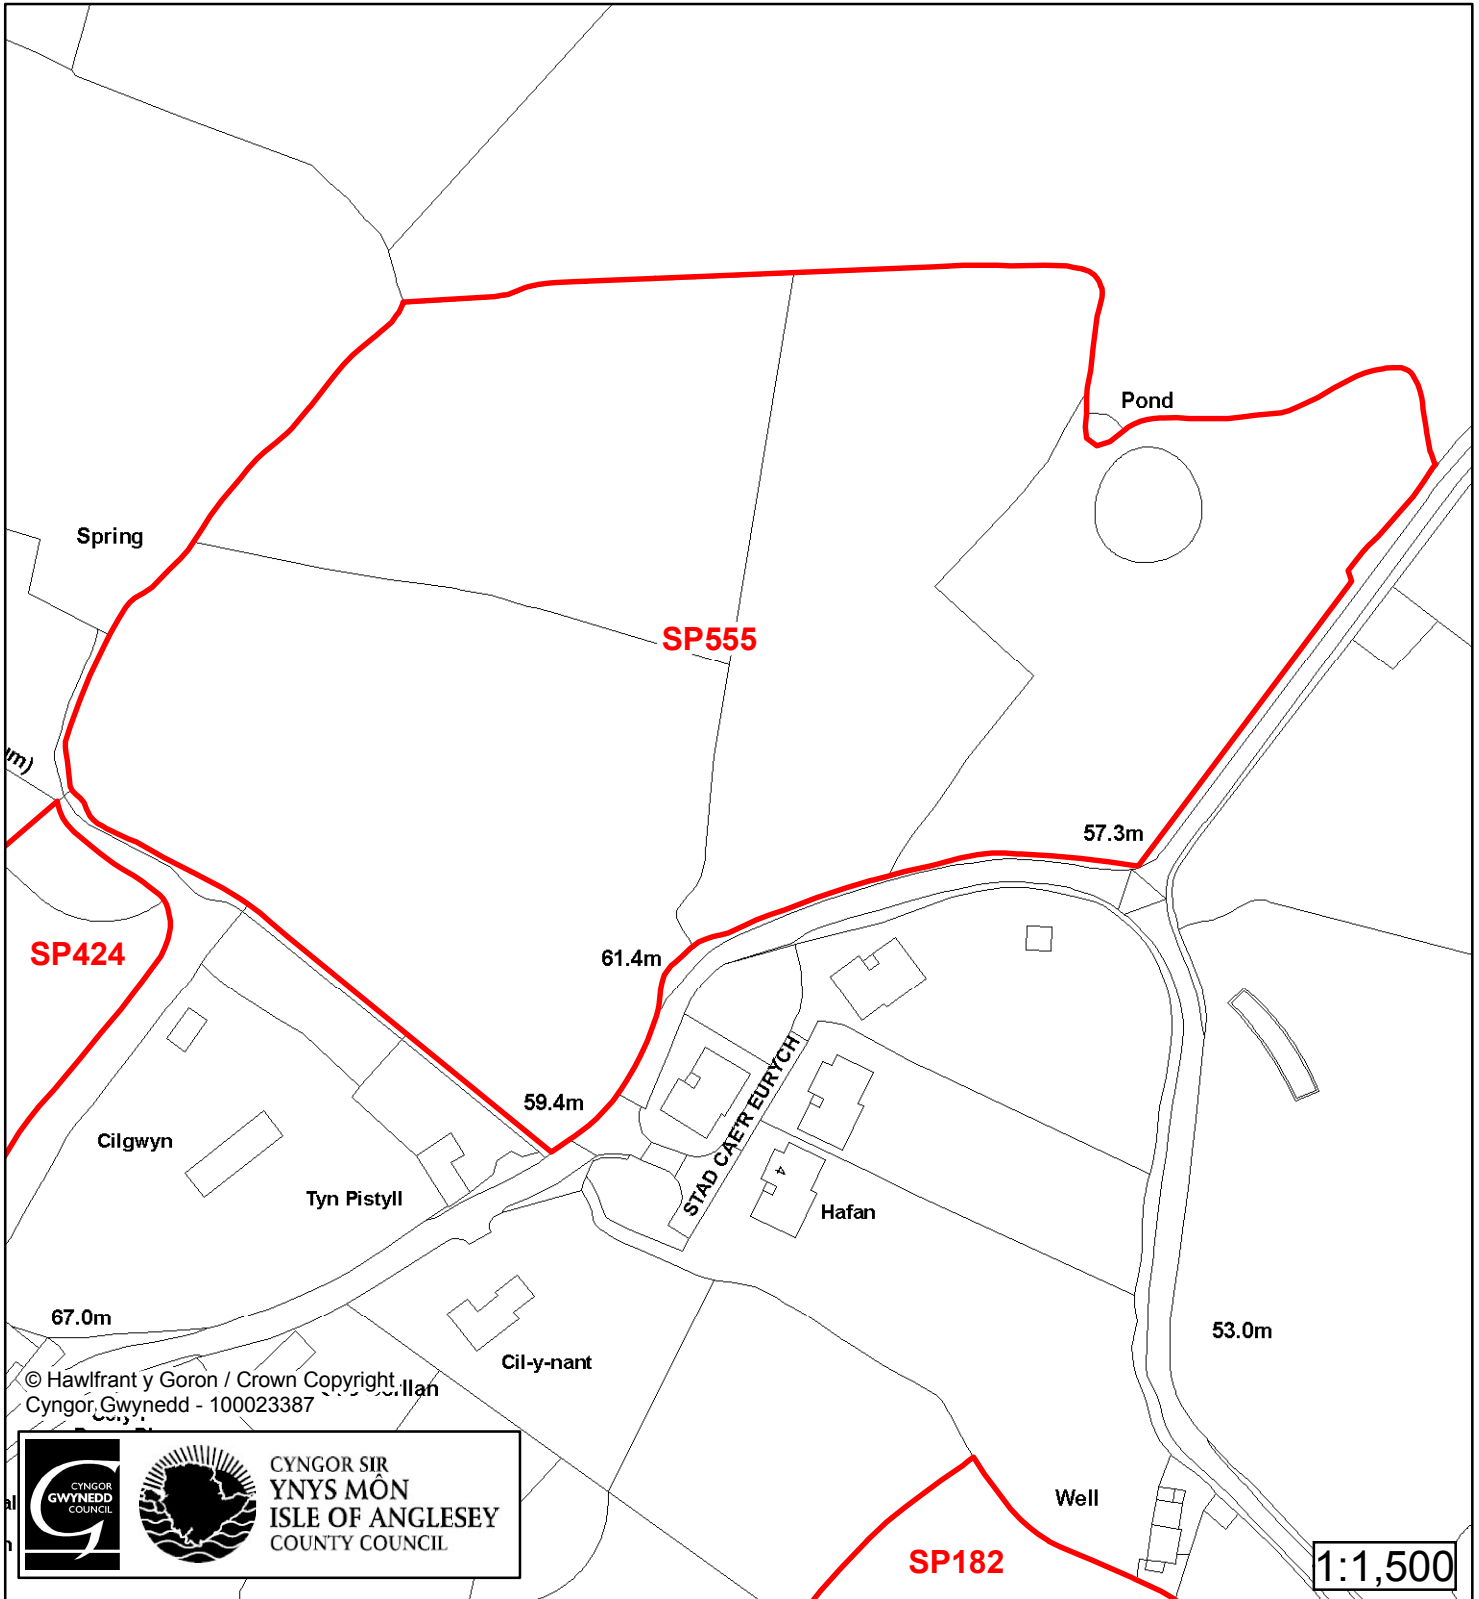

Cynllun Datblygu Lleol ar y Cyd Joint Local Development Plan Cofrestr Safle Posib / Candidate Site Register

Cyfeirnod/ Reference	: SP555
Enw'r Safle / Site Name	: Tir Ger / Land adj Cae'r Eurych
Lleoliad / Location	: Llangristiolus
Cyfeirnod Grid / Grid Reference	: 434 737
Maint (ha) / Size (ha)	: 2.81
Defnydd â Awgrymir / Suggested Use	: Tai / Housing