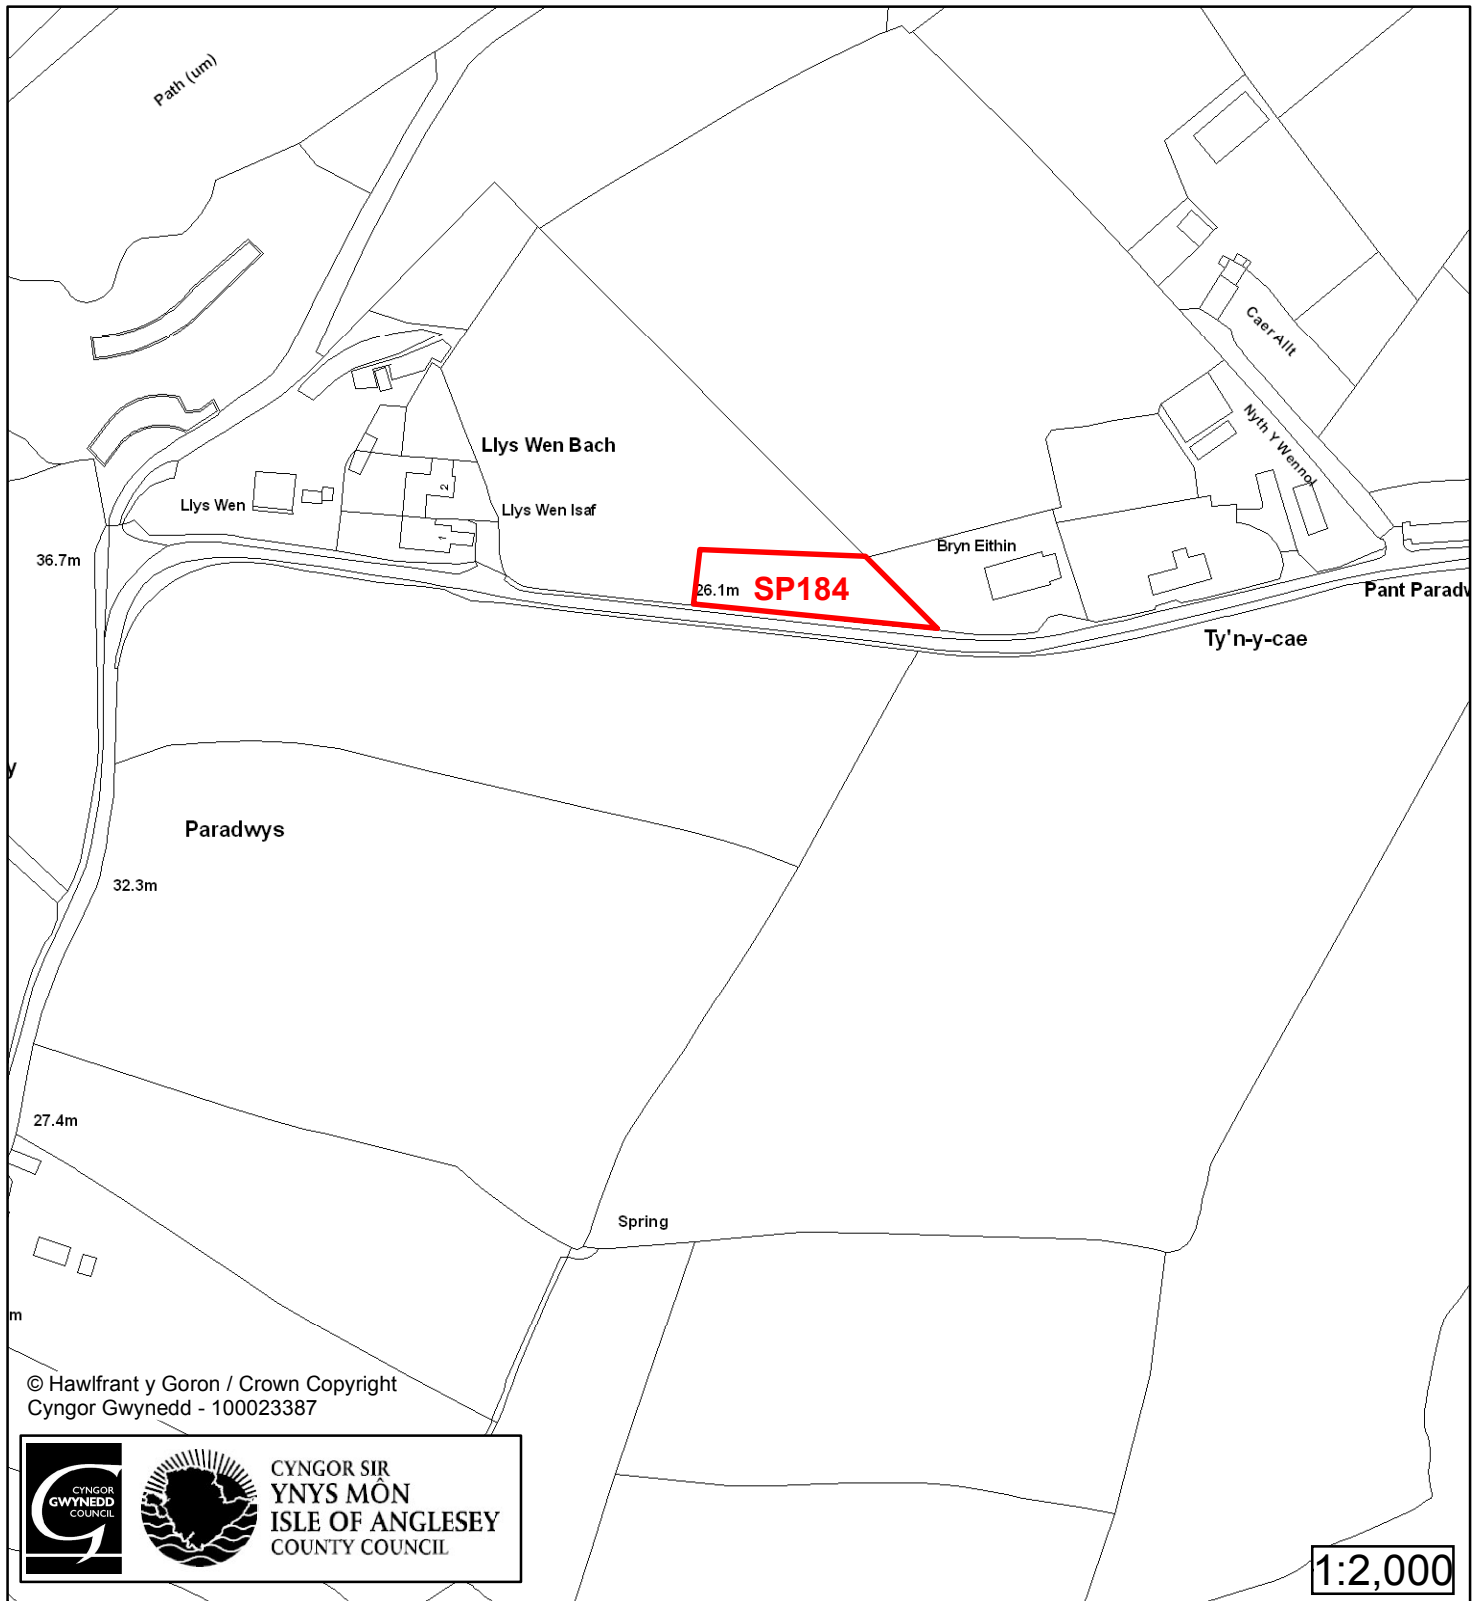

Cynllun Datblygu Lleol ar y Cyd Joint Local Development Plan Cofrestr Safle Posib / Candidate Site Register

Cyfeirnod/ Reference	: SP184
Enw'r Safle / Site Name	: Tir yn / Land at Llys Wen
Lleoliad / Location	: Paradwys
Cyfeirnod Grid / Grid Reference	: 423 715
Maint (ha) / Size (ha)	: 0.09
Defnydd â Awgrymir / Suggested Use	: Tai / Housing