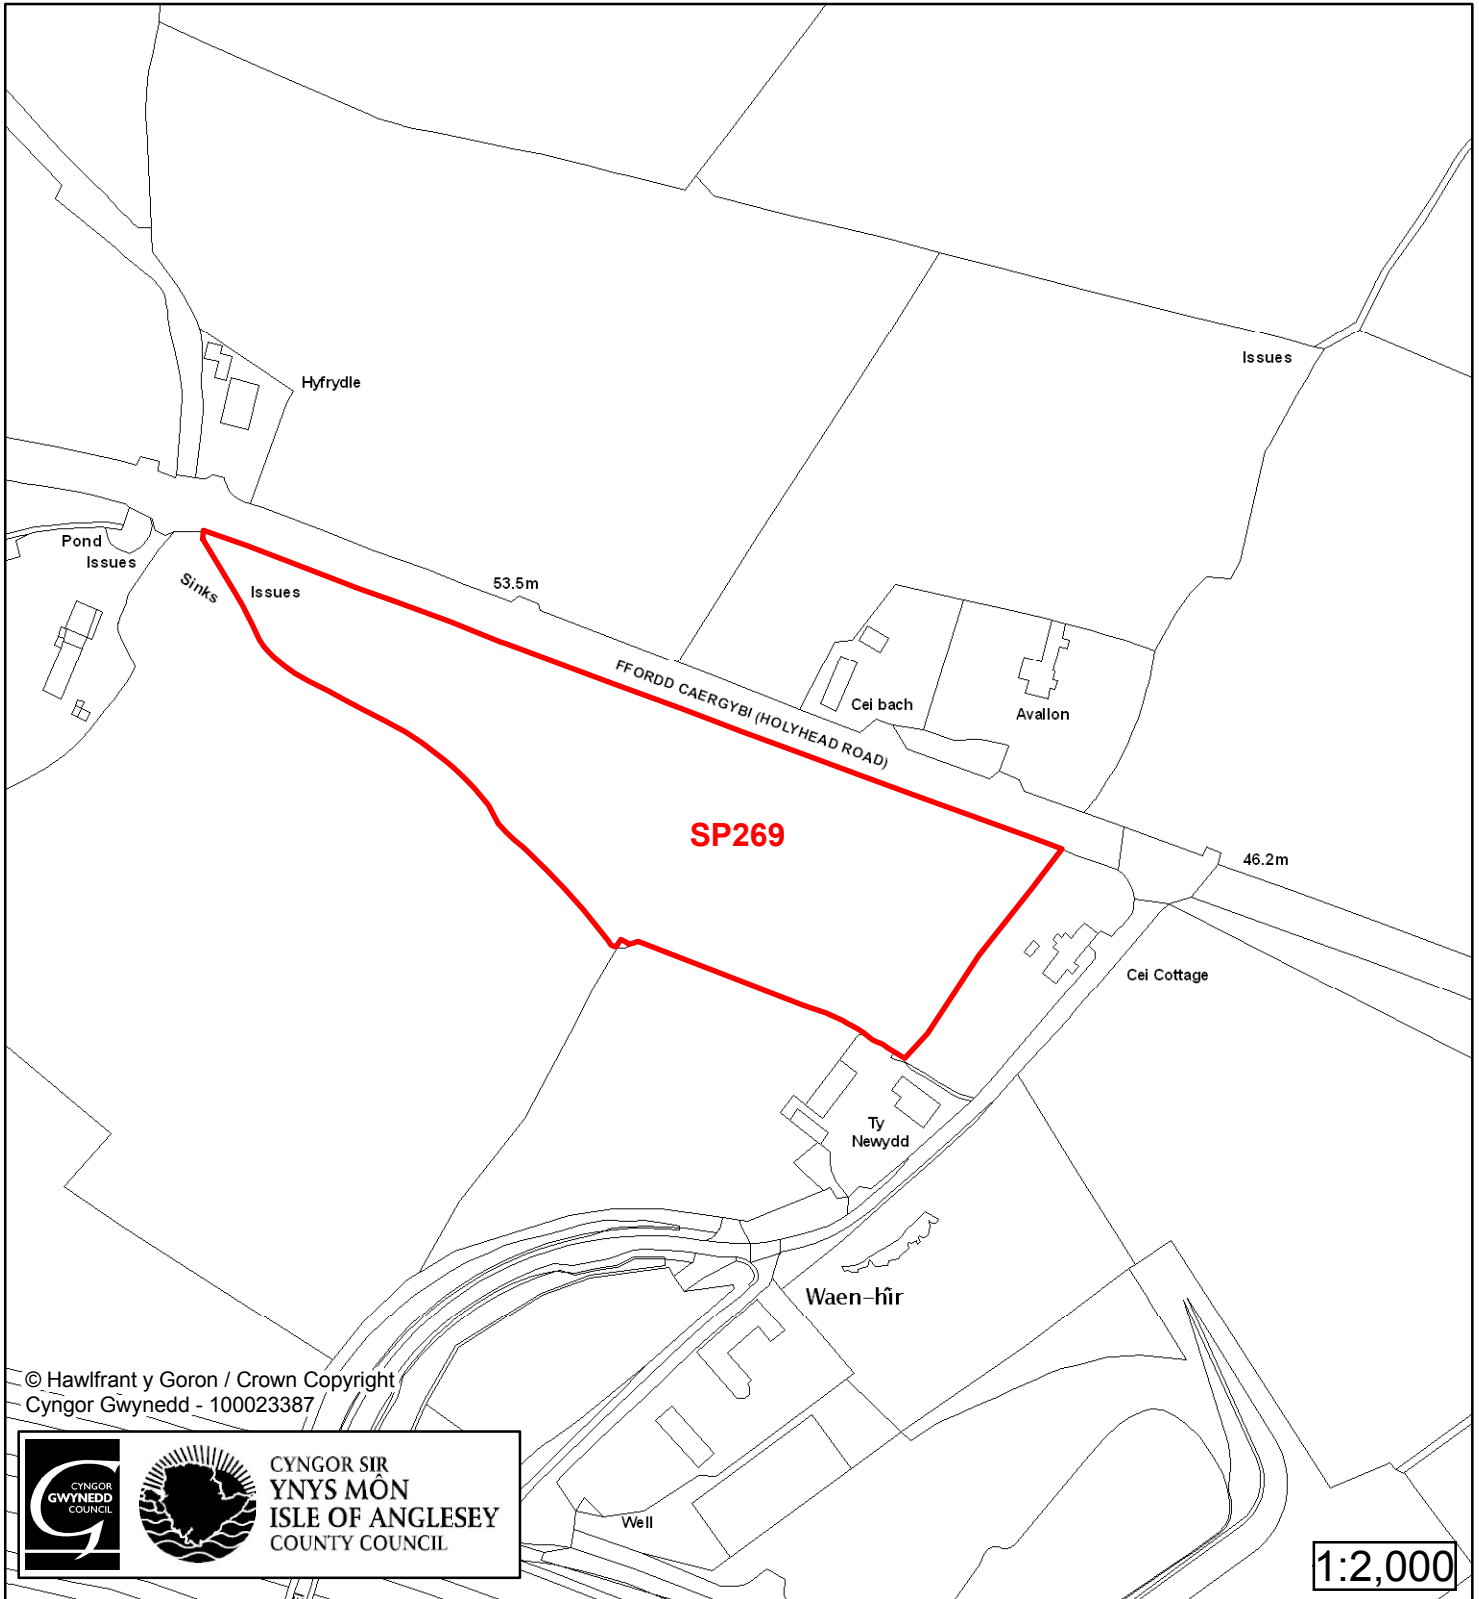

Cynllun Datblygu Lleol ar y Cyd Joint Local Development Plan Cofrestr Safle Posib / Candidate Site Register

Cyfeirnod/ Reference	: SP269
Enw'r Safle / Site Name	: Tir ger / Land adj Cei Cottage
Lleoliad / Location	: Rhostrehwfa
Cyfeirnod Grid / Grid Reference	: 444 744
Maint (ha) / Size (ha)	: 1.07
Defnydd â Awgrymir / Suggested Use	: Tai / Housing