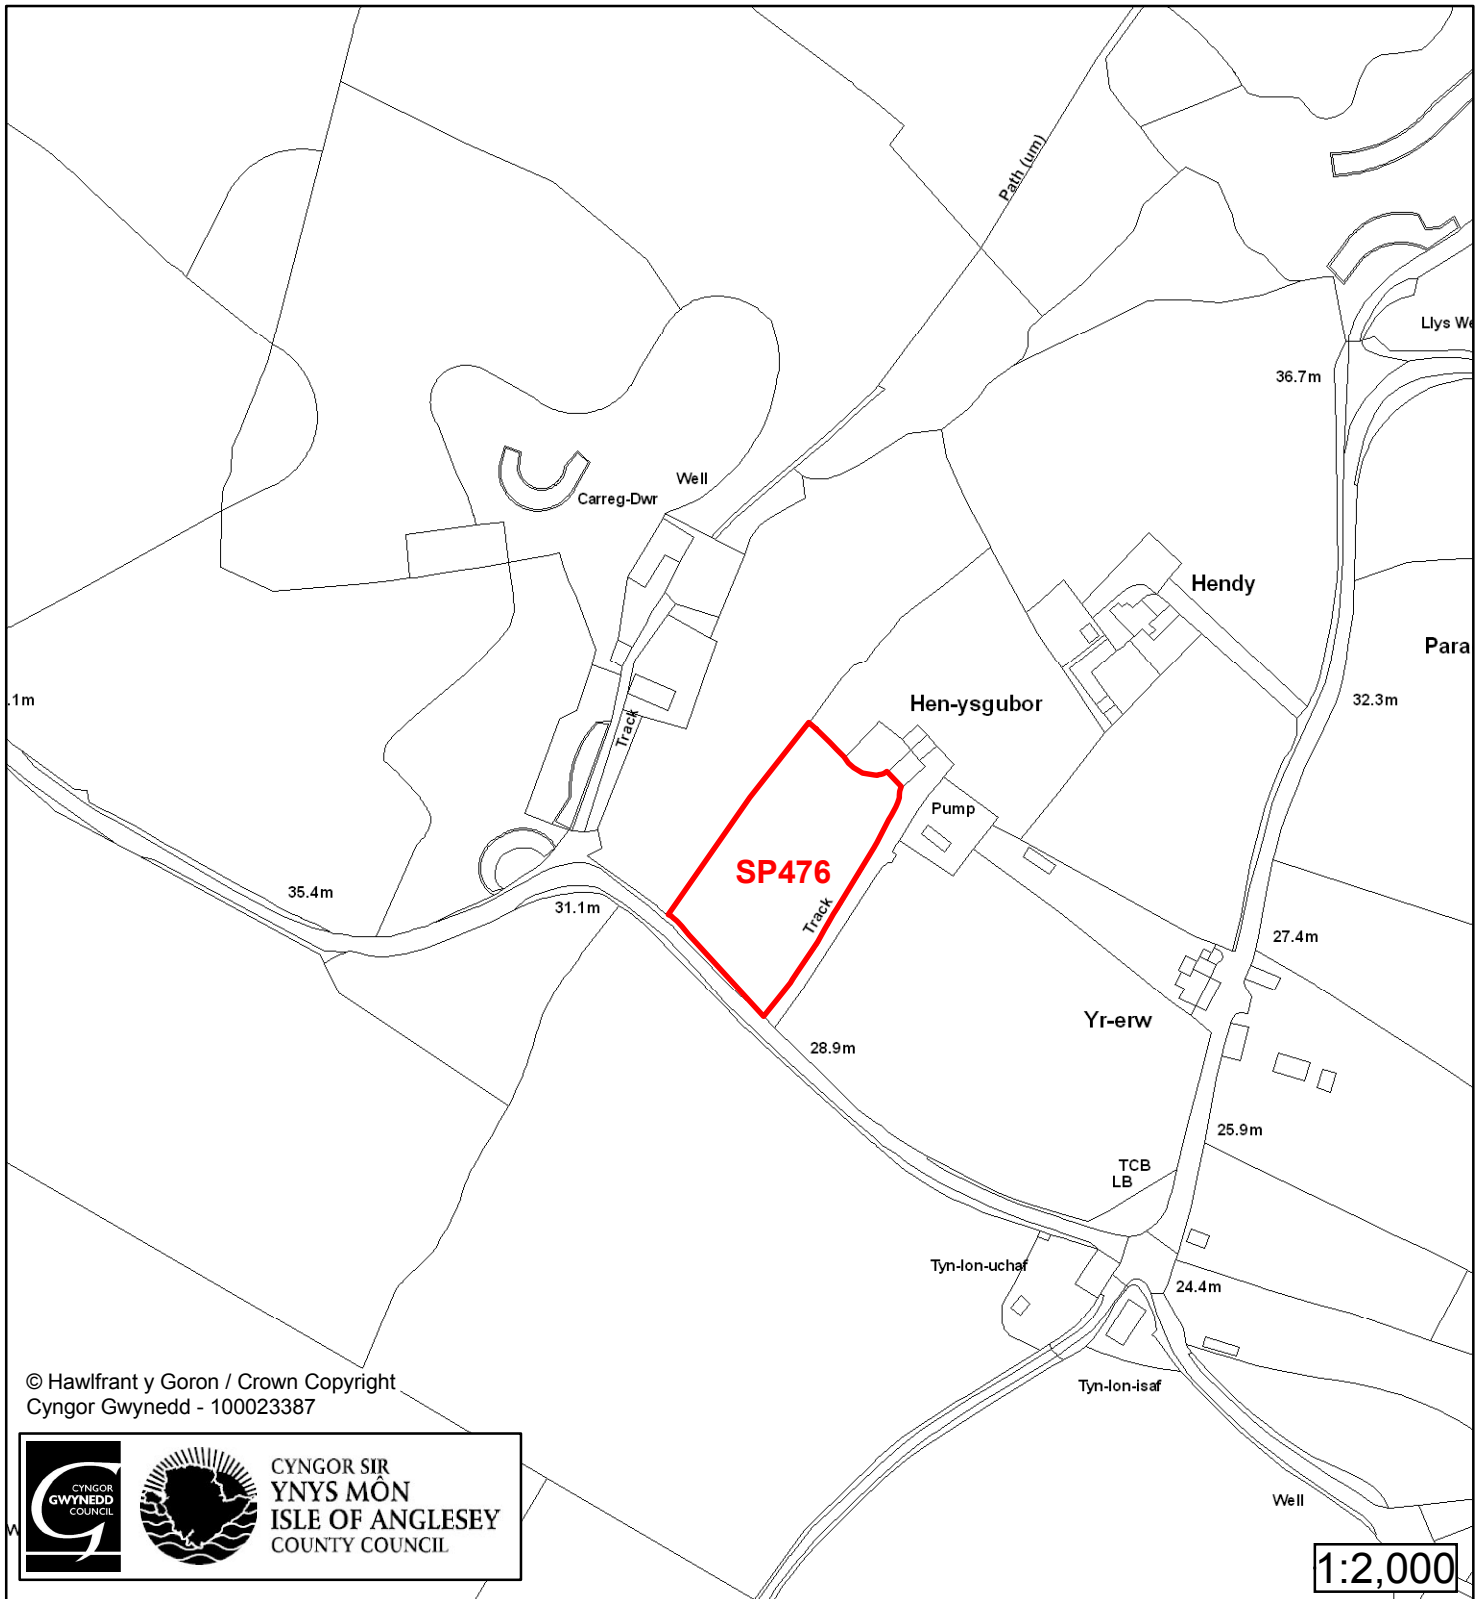

Cynllun Datblygu Lleol ar y Cyd Joint Local Development Plan Cofrestr Safle Posib / Candidate Site Register

Cyfeirnod/ Reference	: SP476
Enw'r Safle / Site Name	: Tir ger / Land adj Hen Ysgubor
Lleoliad / Location	: Paradwys
Cyfeirnod Grid / Grid Reference	: 419 7113
Maint (ha) / Size (ha)	: 0.23
Defnydd â Awgrymir / Suggested Use	: Tai / Housing