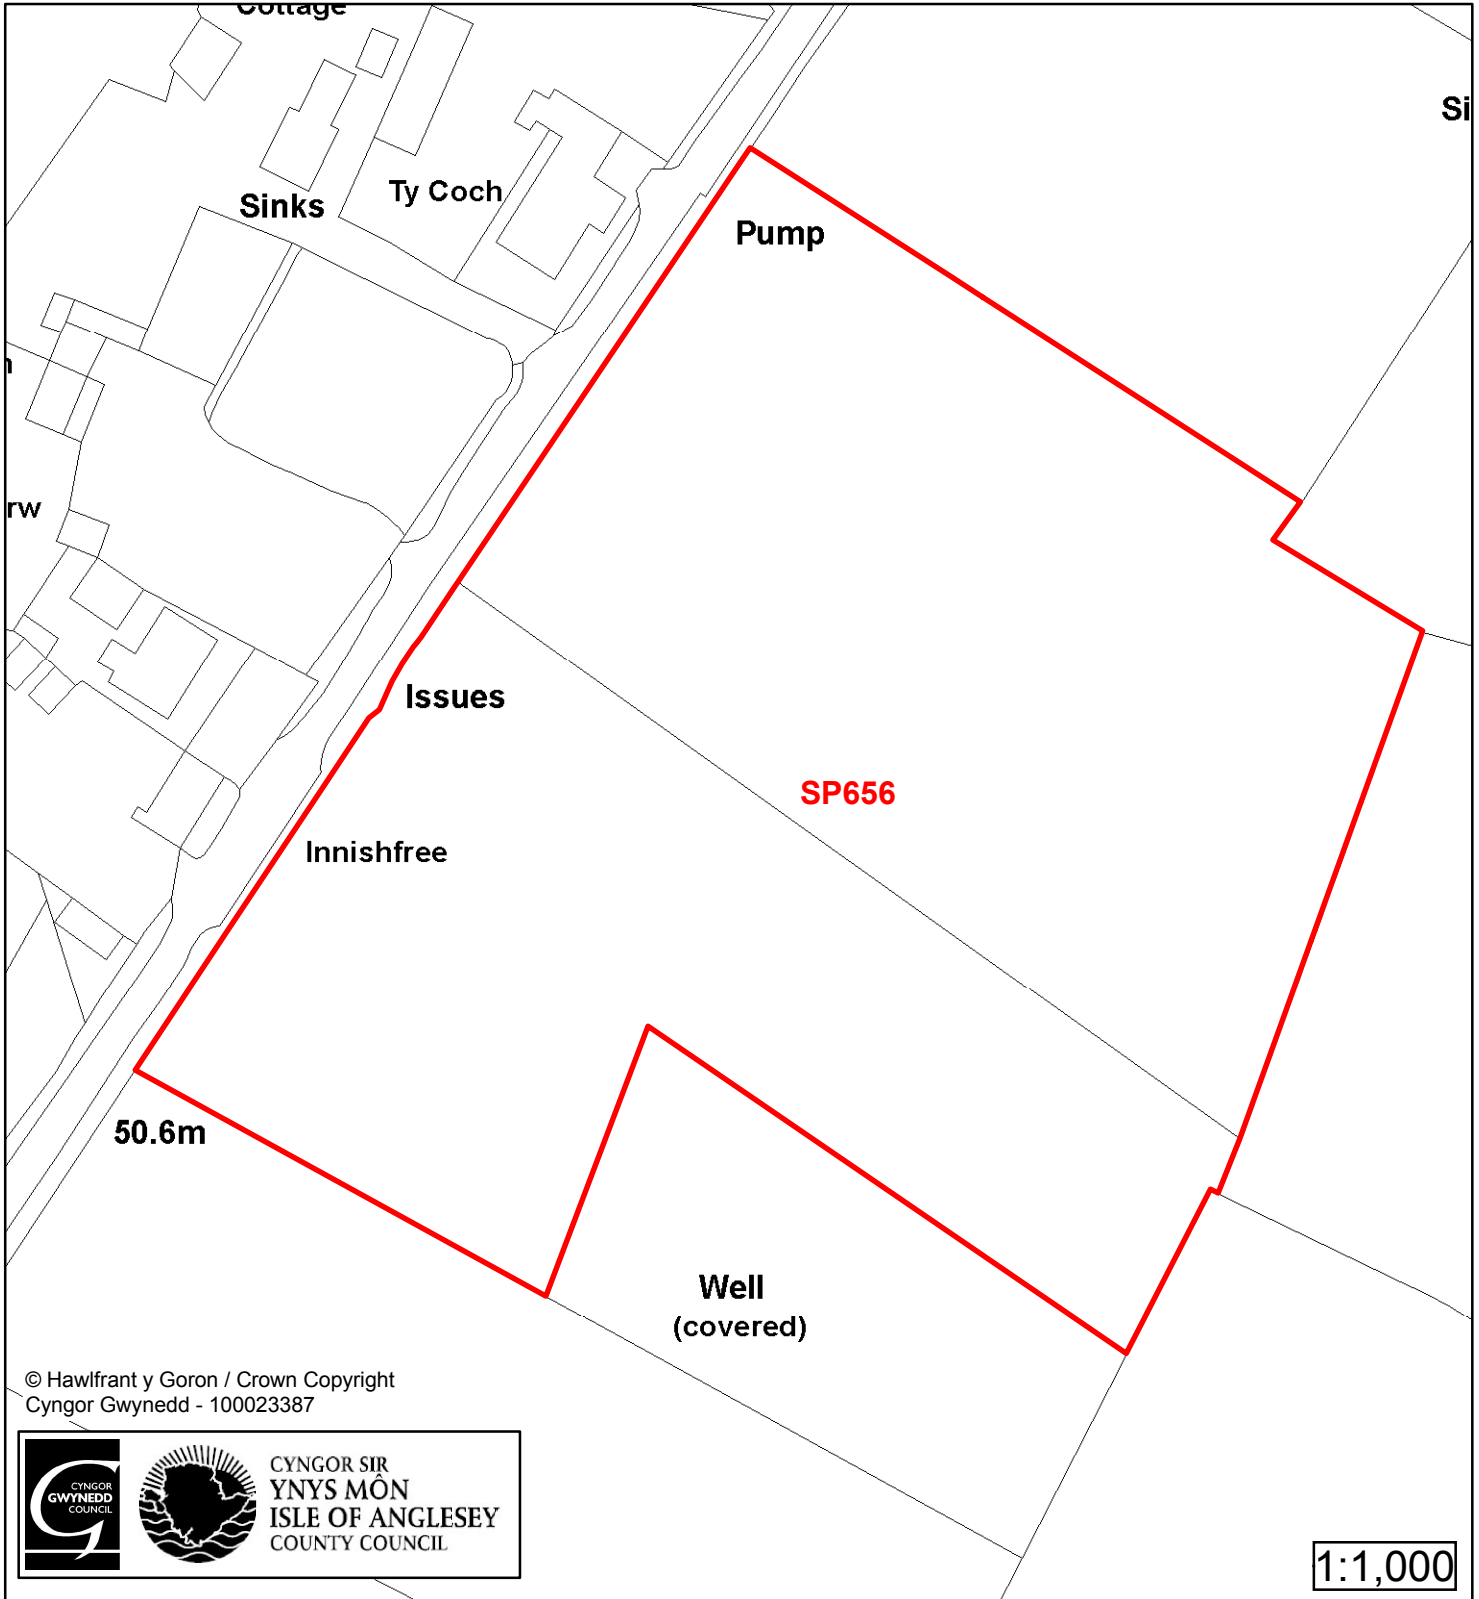

Cynllun Datblygu Lleol ar y Cyd Joint Local Development Plan Cofrestr Safle Posib / Candidate Site Register

Cyfeirnod/ Reference	: SP656
Enw'r Safle / Site Name	: Tir Ger / Land Near Lon Cae Garw
Lleoliad / Location	: Rhostrehwfa
Cyfeirnod Grid / Grid Reference	: 443 758
Maint (ha) / Size (ha)	: 1.49
Defnydd â Awgrymir / Suggested Use	: Tai / Housing