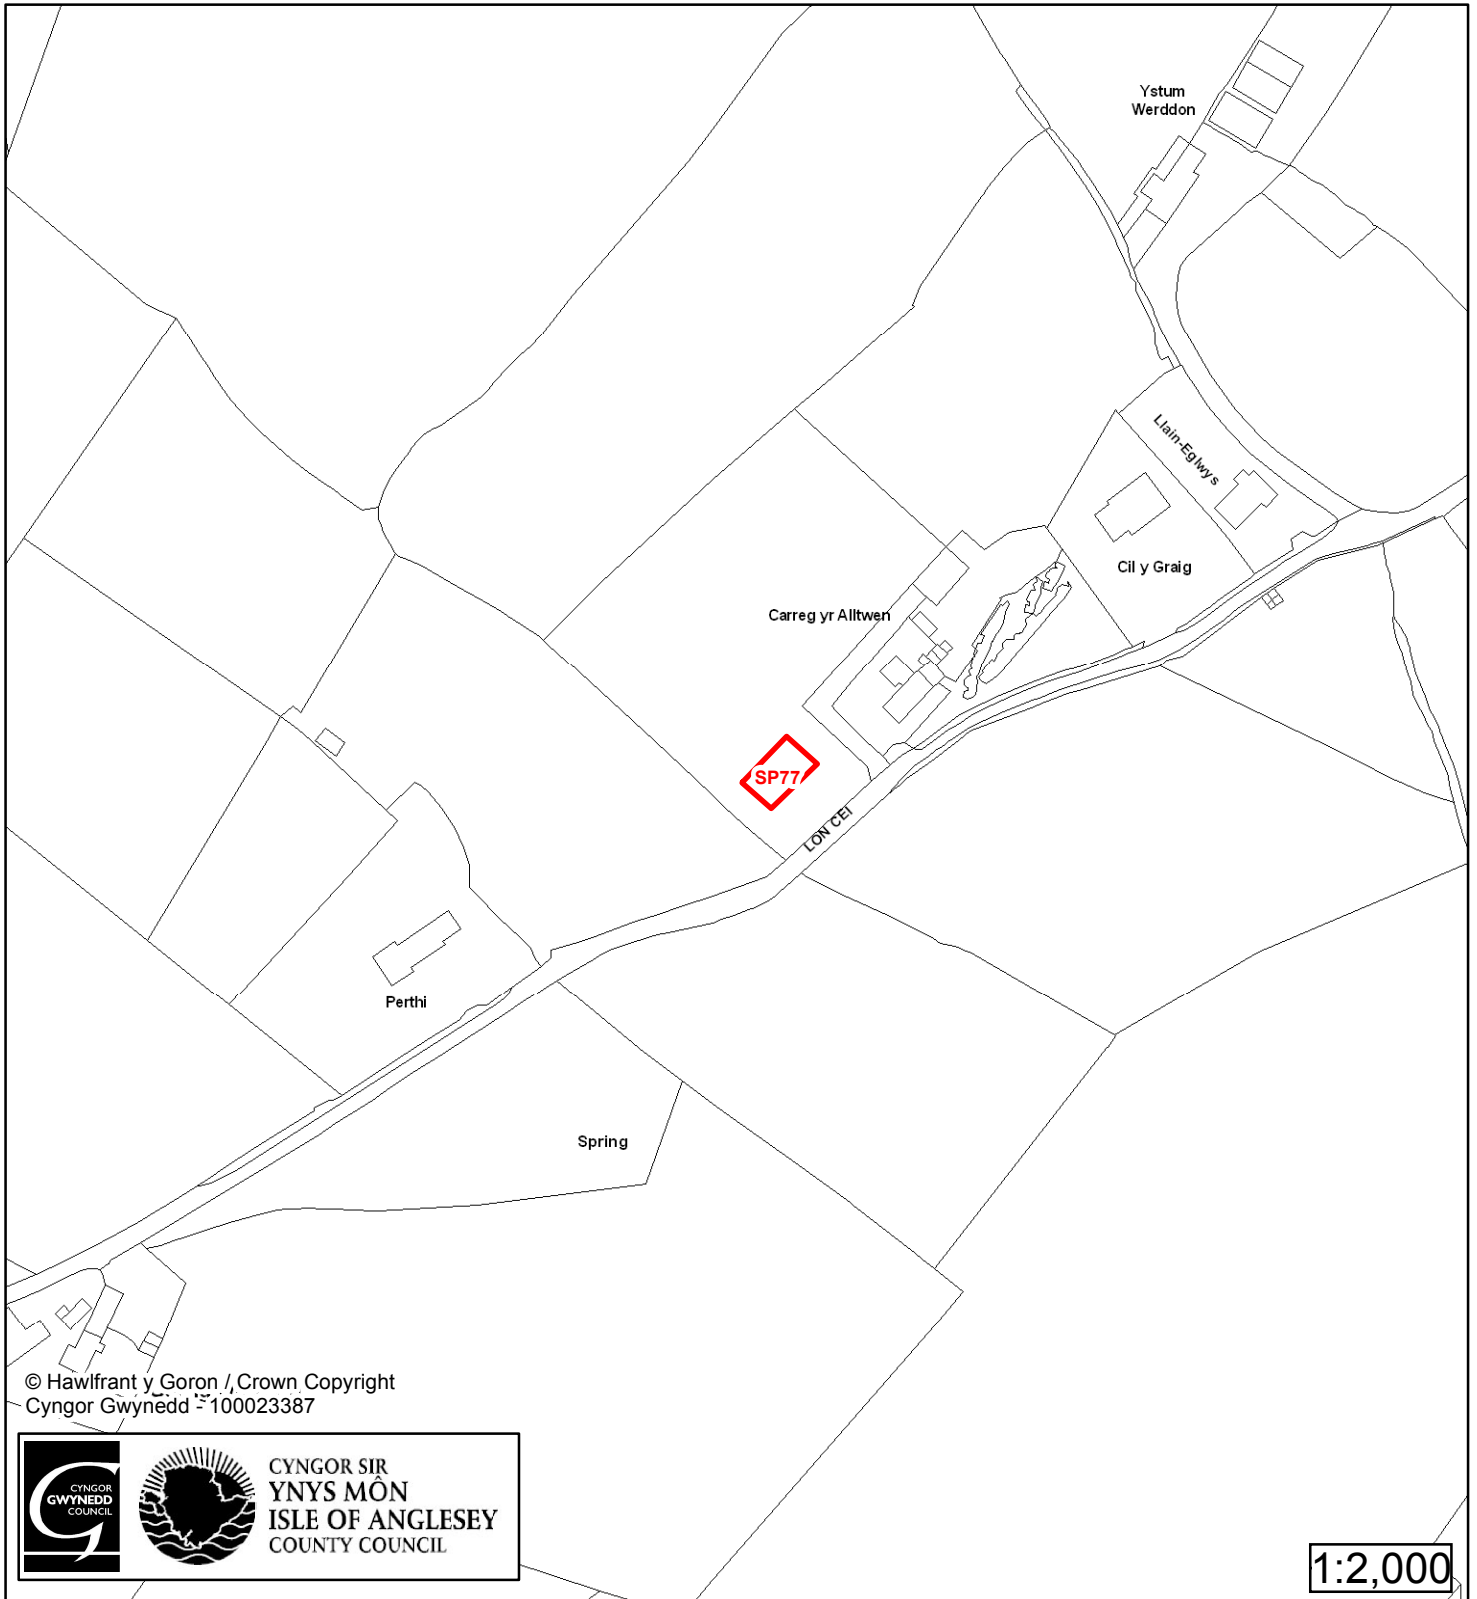

# Cynllun Datblygu Lleol ar y Cyd Joint Local Development Plan Cofrestr Safle Posib / Candidate Site Register

Cyfeirnod/ Reference	: SP33
Enw'r Safle / Site Name	: Tir yn / Land at Taldrwst
Lleoliad / Location	: Bodorgan
Cyfeirnod Grid / Grid Reference	: 415 724
Maint (ha) / Size (ha)	: 6.91
Defnydd â Awgrymir / Suggested Use	: Tai / Housing

# Cynllun Datblygu Lleol ar y Cyd Joint Local Development Plan Cofrestr Safle Posib / Candidate Site Register

Cyfeirnod/ Reference	: SP77
Enw'r Safle / Site Name	: Tir ger / Land adj Carreg yr Alltwn
Lleoliad / Location	: Llangristiolus
Cyfeirnod Grid / Grid Reference	: 440 740
Maint (ha) / Size (ha)	: 0.02
Defnydd â Awgrymir / Suggested Use	: Tai / Housing