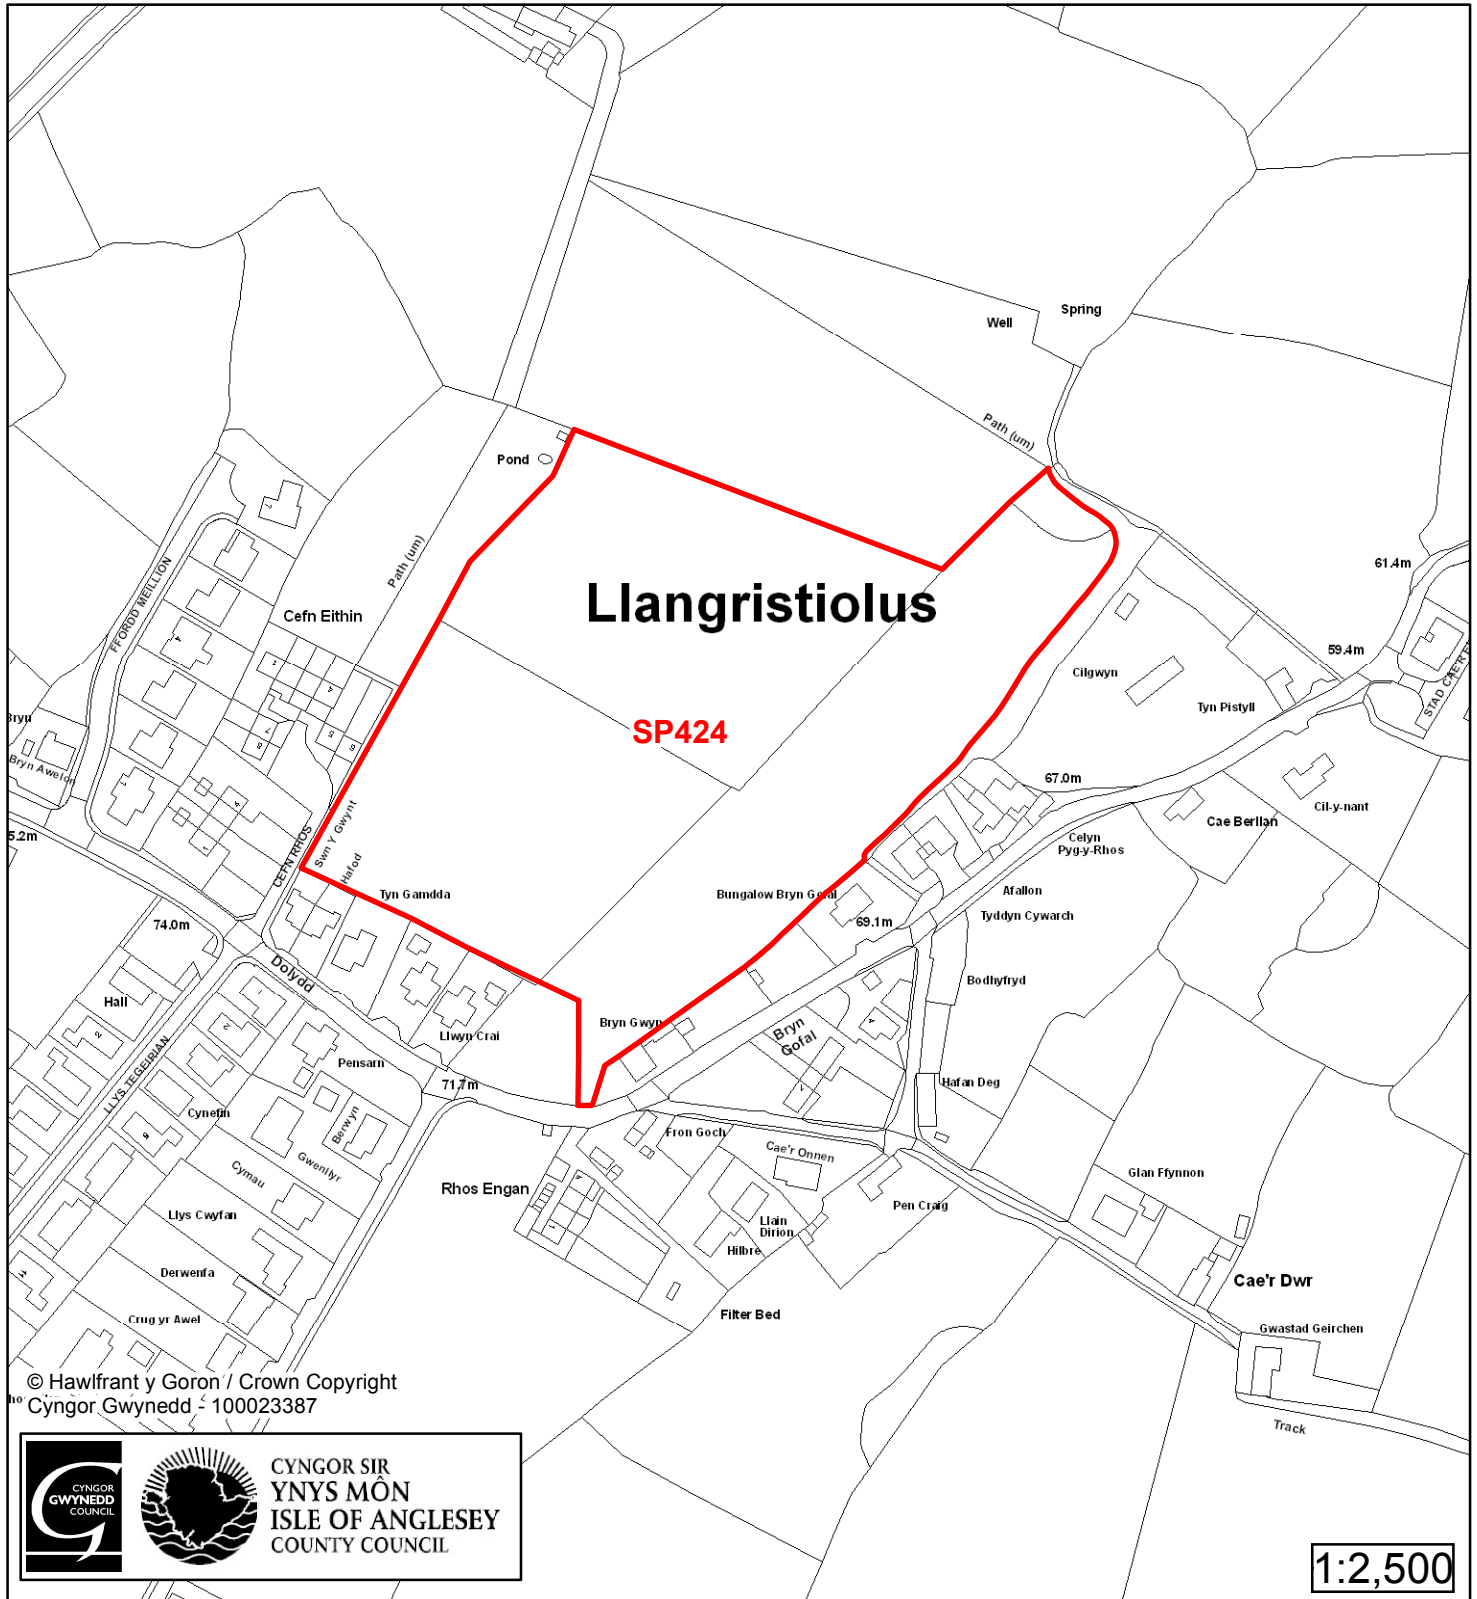

Cynllun Datblygu Lleol ar y Cyd Joint Local Development Plan Cofrestr Safle Posib / Candidate Site Register

Cyfeirnod/ Reference	: SP424
Enw'r Safle / Site Name	: Tir yn / Land at Cefn Canol
Lleoliad / Location	: Llangristiolus
Cyfeirnod Grid / Grid Reference	: 423 736
Maint (ha) / Size (ha)	: 3.00
Defnydd â Awgrymir / Suggested Use	: Tai / Housing