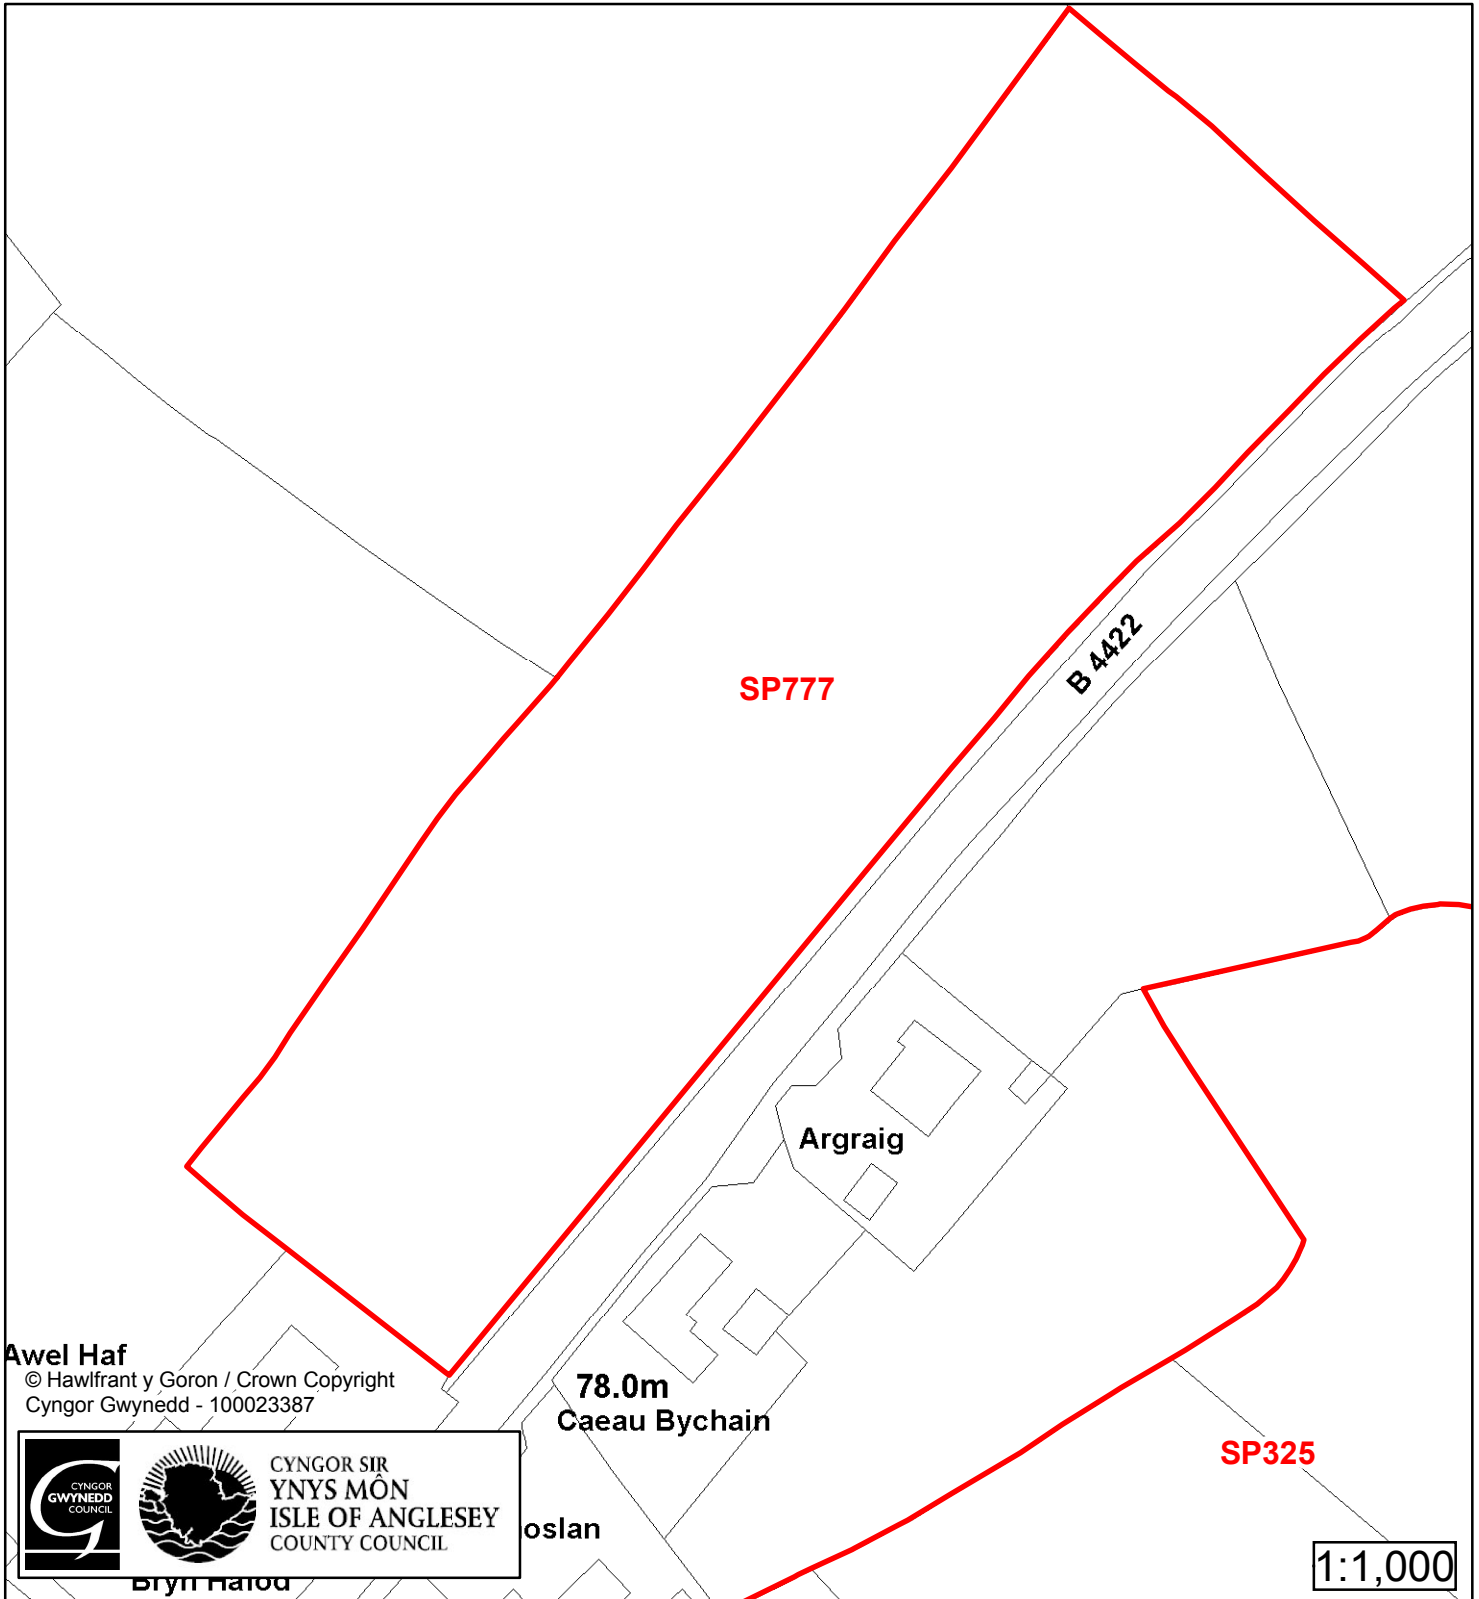

Cynllun Datblygu Lleol ar y Cyd Joint Local Development Plan Cofrestr Safle Posib / Candidate Site Register

Cyfeirnod/ Reference	: SP777
Enw'r Safle / Site Name	: Tir Ger / Land Adj Awel Haf
Lleoliad / Location	: Llangristiolus
Cyfeirnod Grid / Grid Reference	: 431 736
Maint (ha) / Size (ha)	: 0.95
Defnydd â Awgrymir / Suggested Use	: Tai / Housing