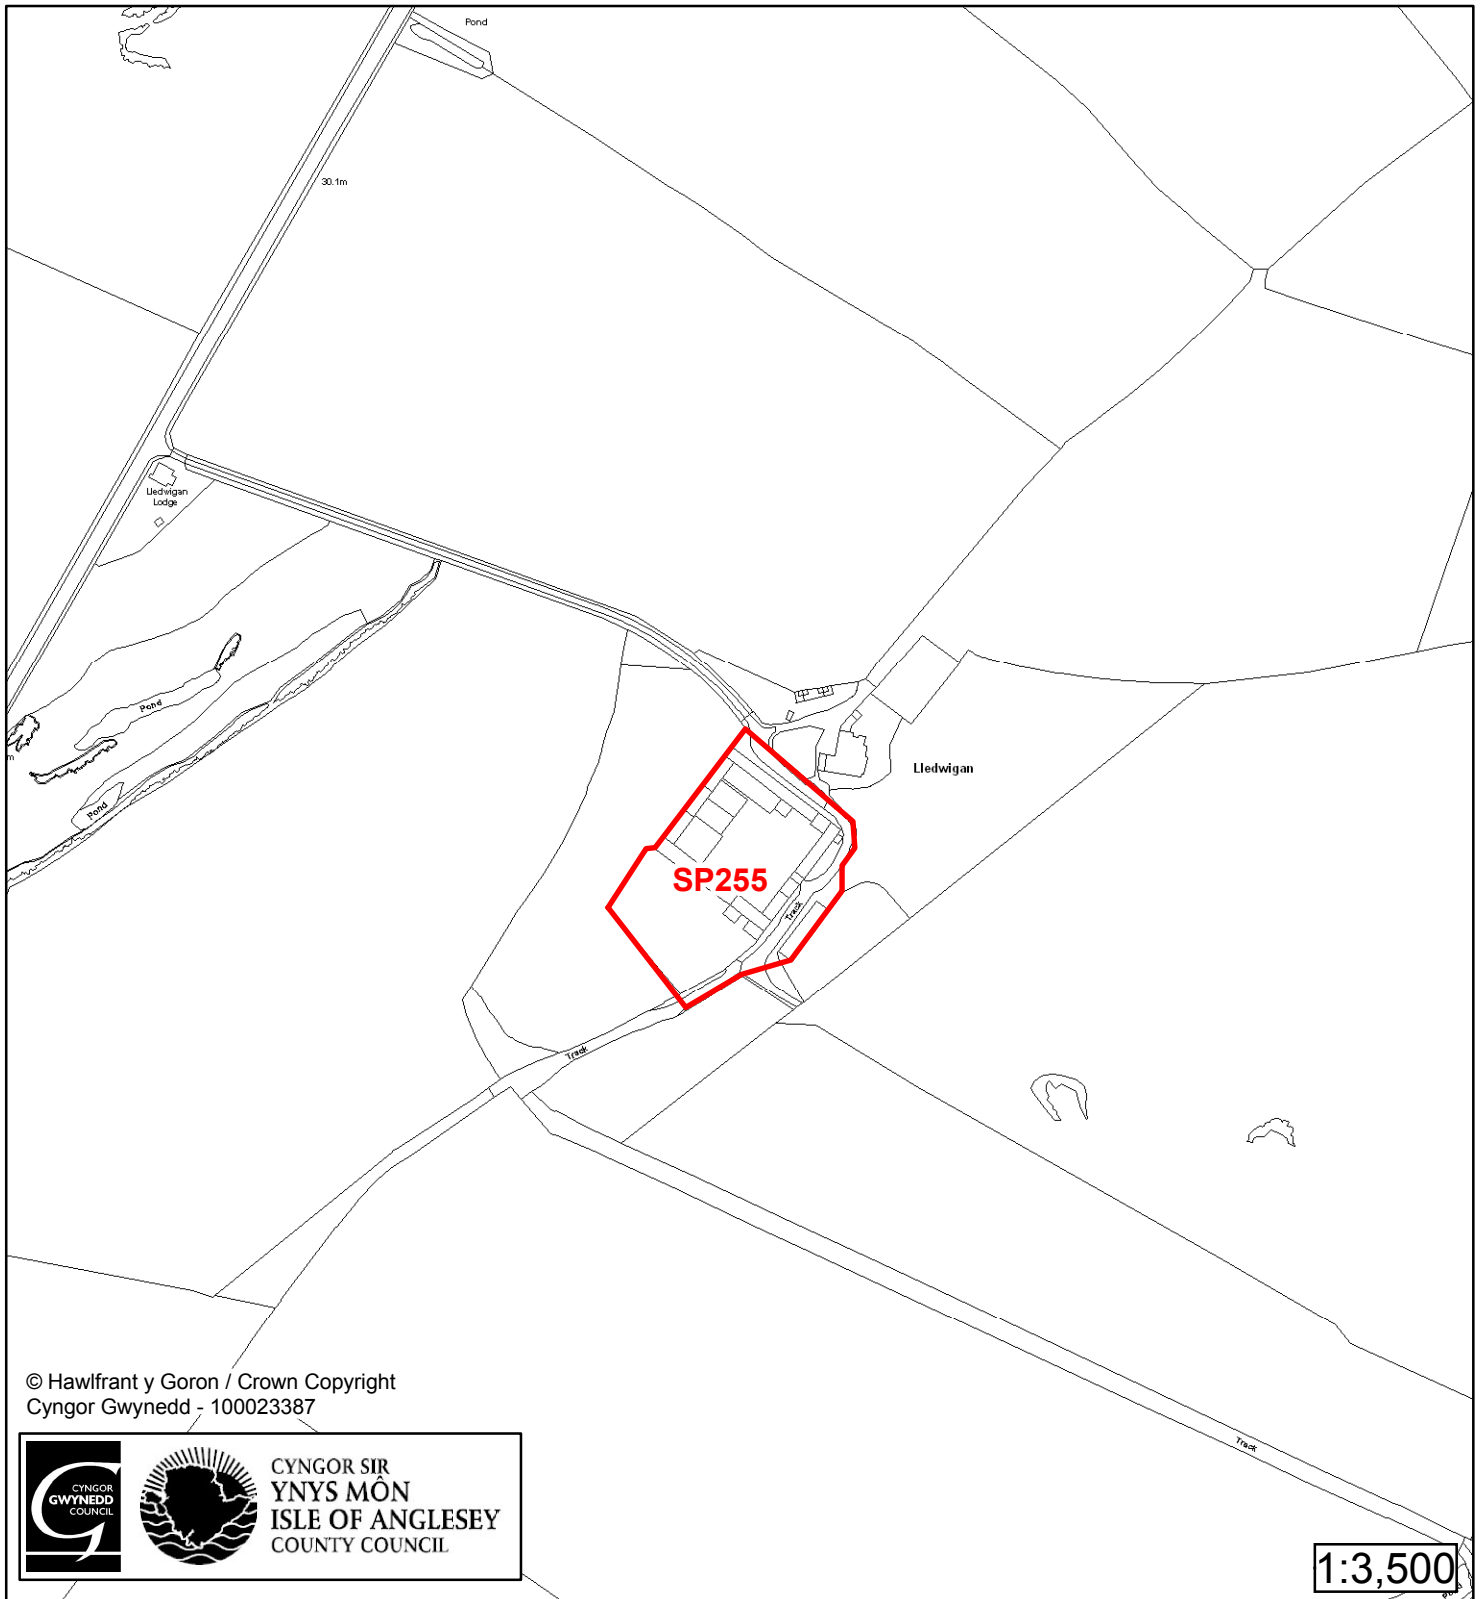

Cynllun Datblygu Lleol ar y Cyd Joint Local Development Plan Cofrestr Safle Posib / Candidate Site Register

Cyfeirnod/ Reference	: SP255
Enw'r Safle / Site Name	: Adeiladau Allanol Lledwigan Outbuildings
Lleoliad / Location	: Llangefni
Cyfeirnod Grid / Grid Reference	: 455 741
Maint (ha) / Size (ha)	: 0.83
Defnydd â Awgrymir / Suggested Use	: Tai