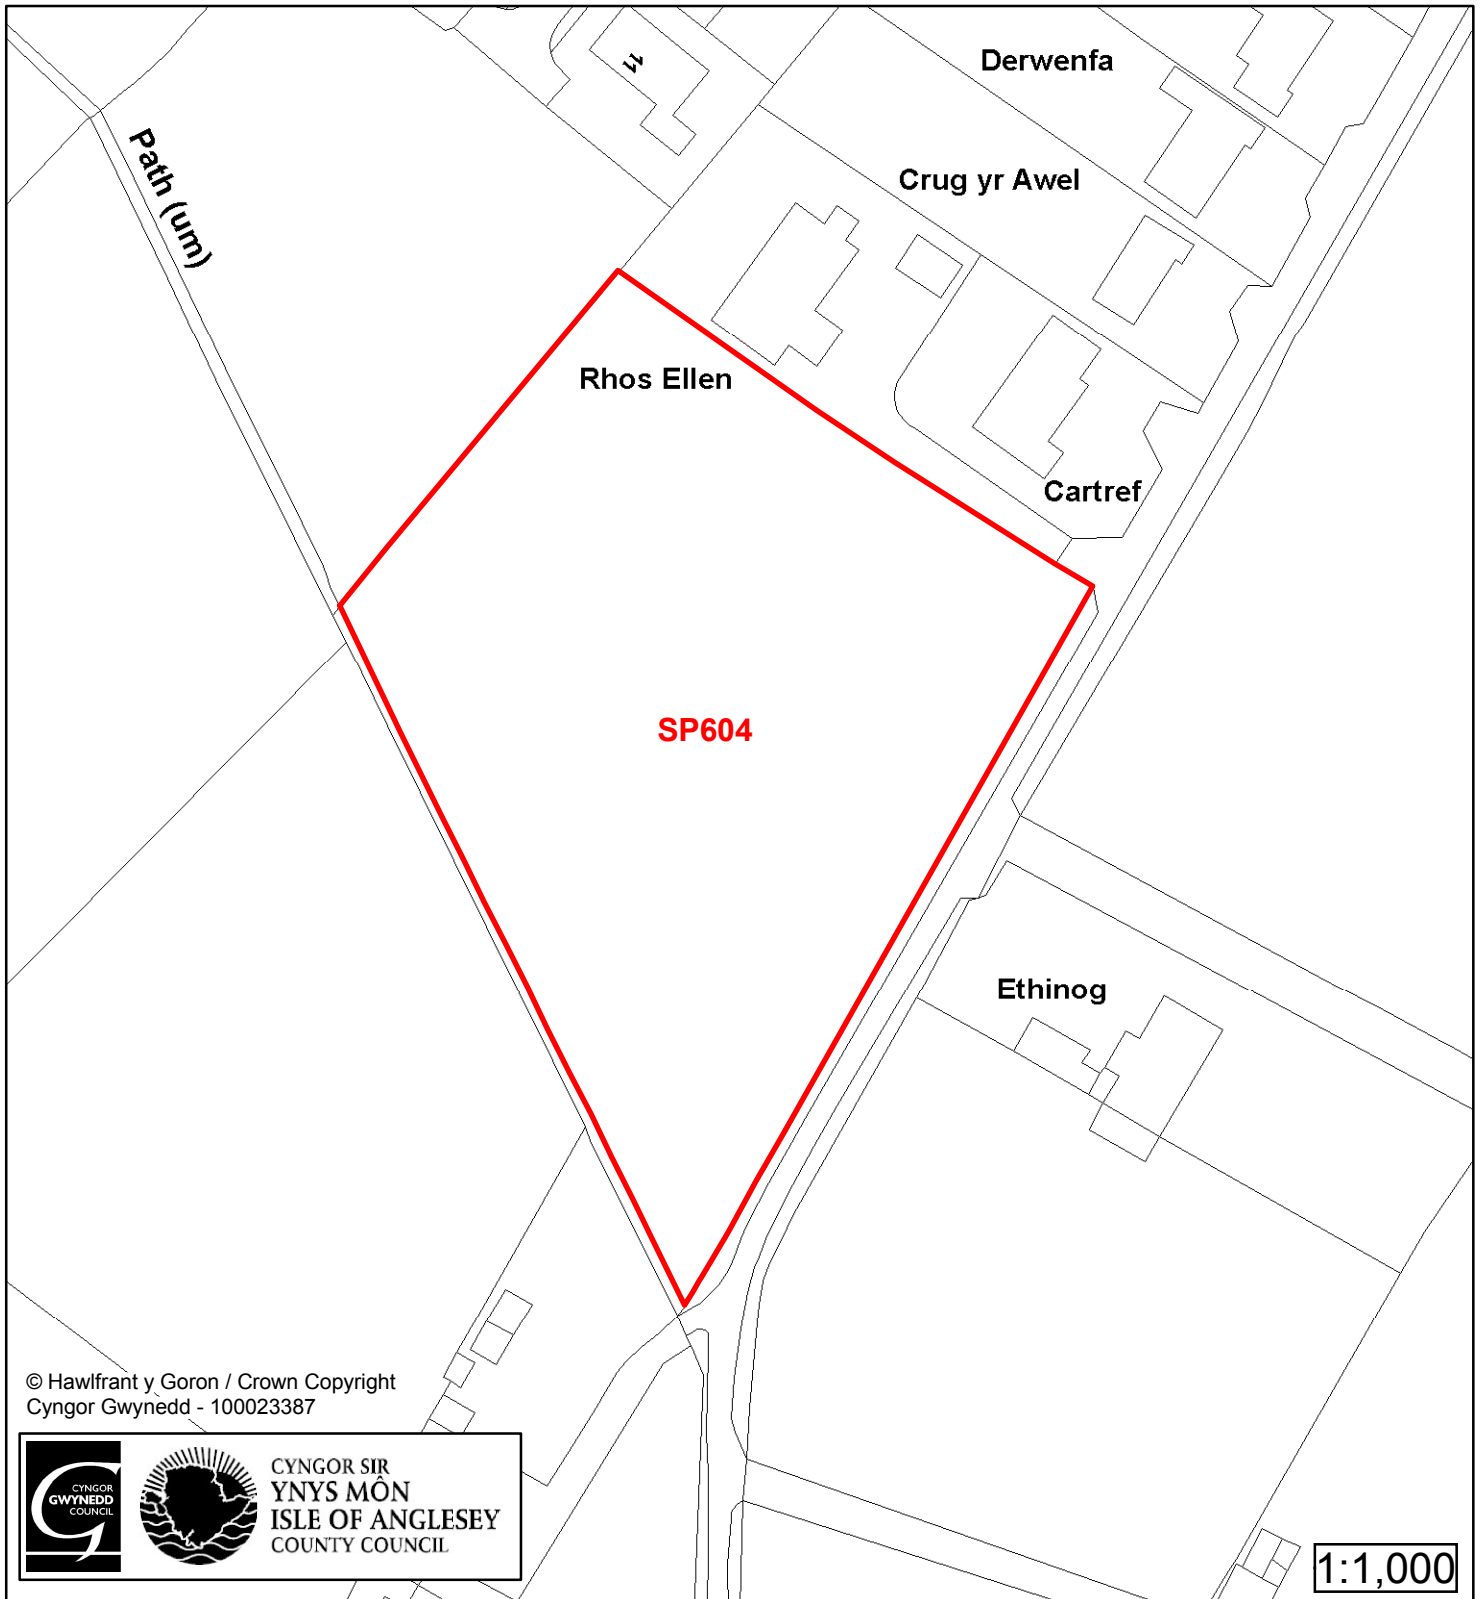

Cynllun Datblygu Lleol ar y Cyd Joint Local Development Plan

Cofrestr Safle Posib / Candidate Site Register

Cyfeirnod/ Reference	: SP604
Enw'r Safle / Site Name	: Tir ger / Land near Rhos Ellen
Lleoliad / Location	: Llangristiolus
Cyfeirnod Grid / Grid Reference	: 430 733
Maint (ha) / Size (ha)	: 0.68
Defnydd â Awgrymir / Suggested Use	: Tai / Housing