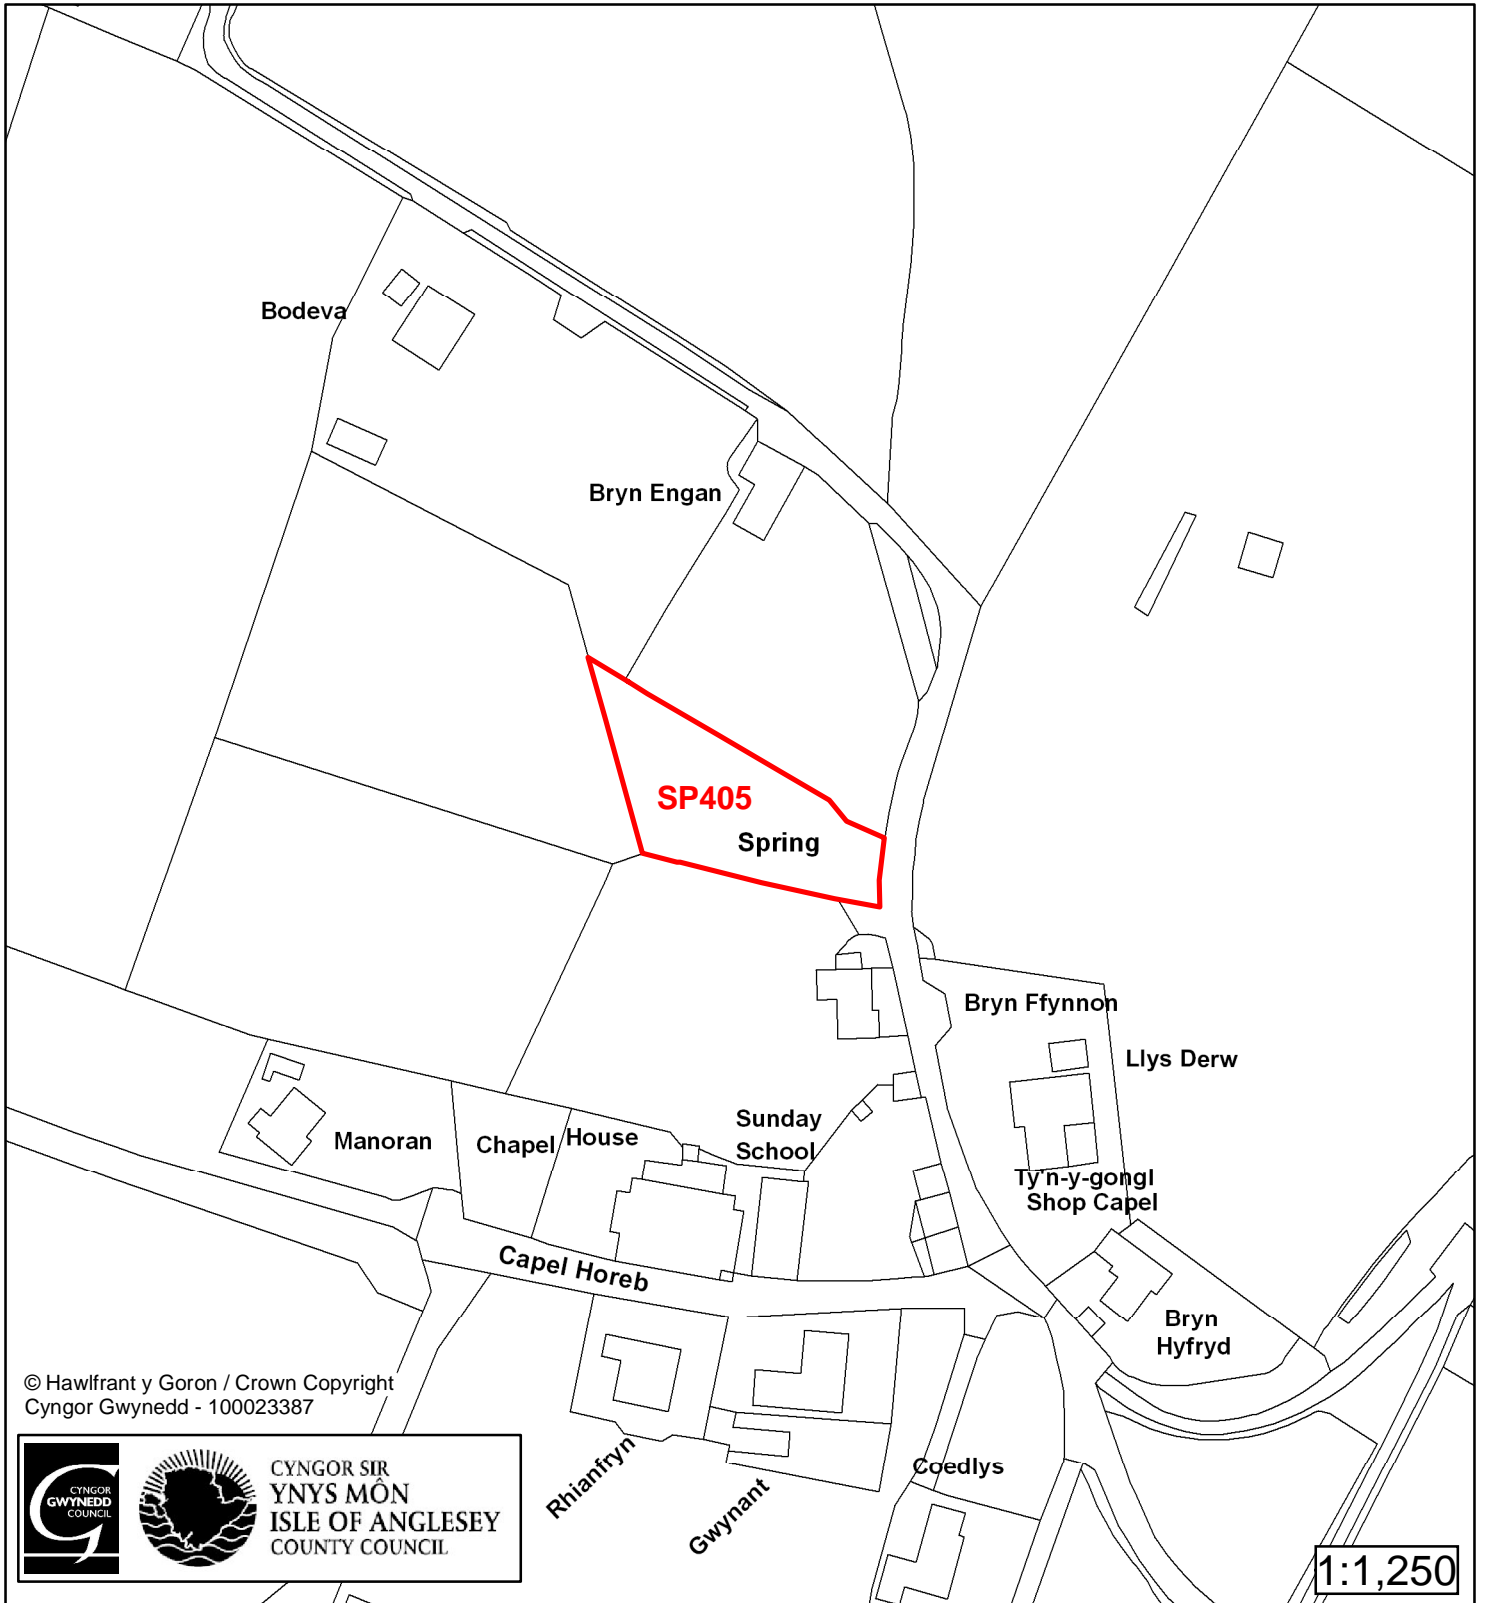

Cynllun Datblygu Lleol ar y Cyd Joint Local Development Plan Cofrestr Safle Posib / Candidate Site Register

Cyfeirnod/ Reference	: SP405
Enw'r Safle / Site Name	: Land adj to Trigfan
Lleoliad / Location	: Llangristiolus
Cyfeirnod Grid / Grid Reference	: 431 728
Maint (ha) / Size (ha)	: 0.09
Defnydd â Awgrymir / Suggested Use	: Tai / Housing