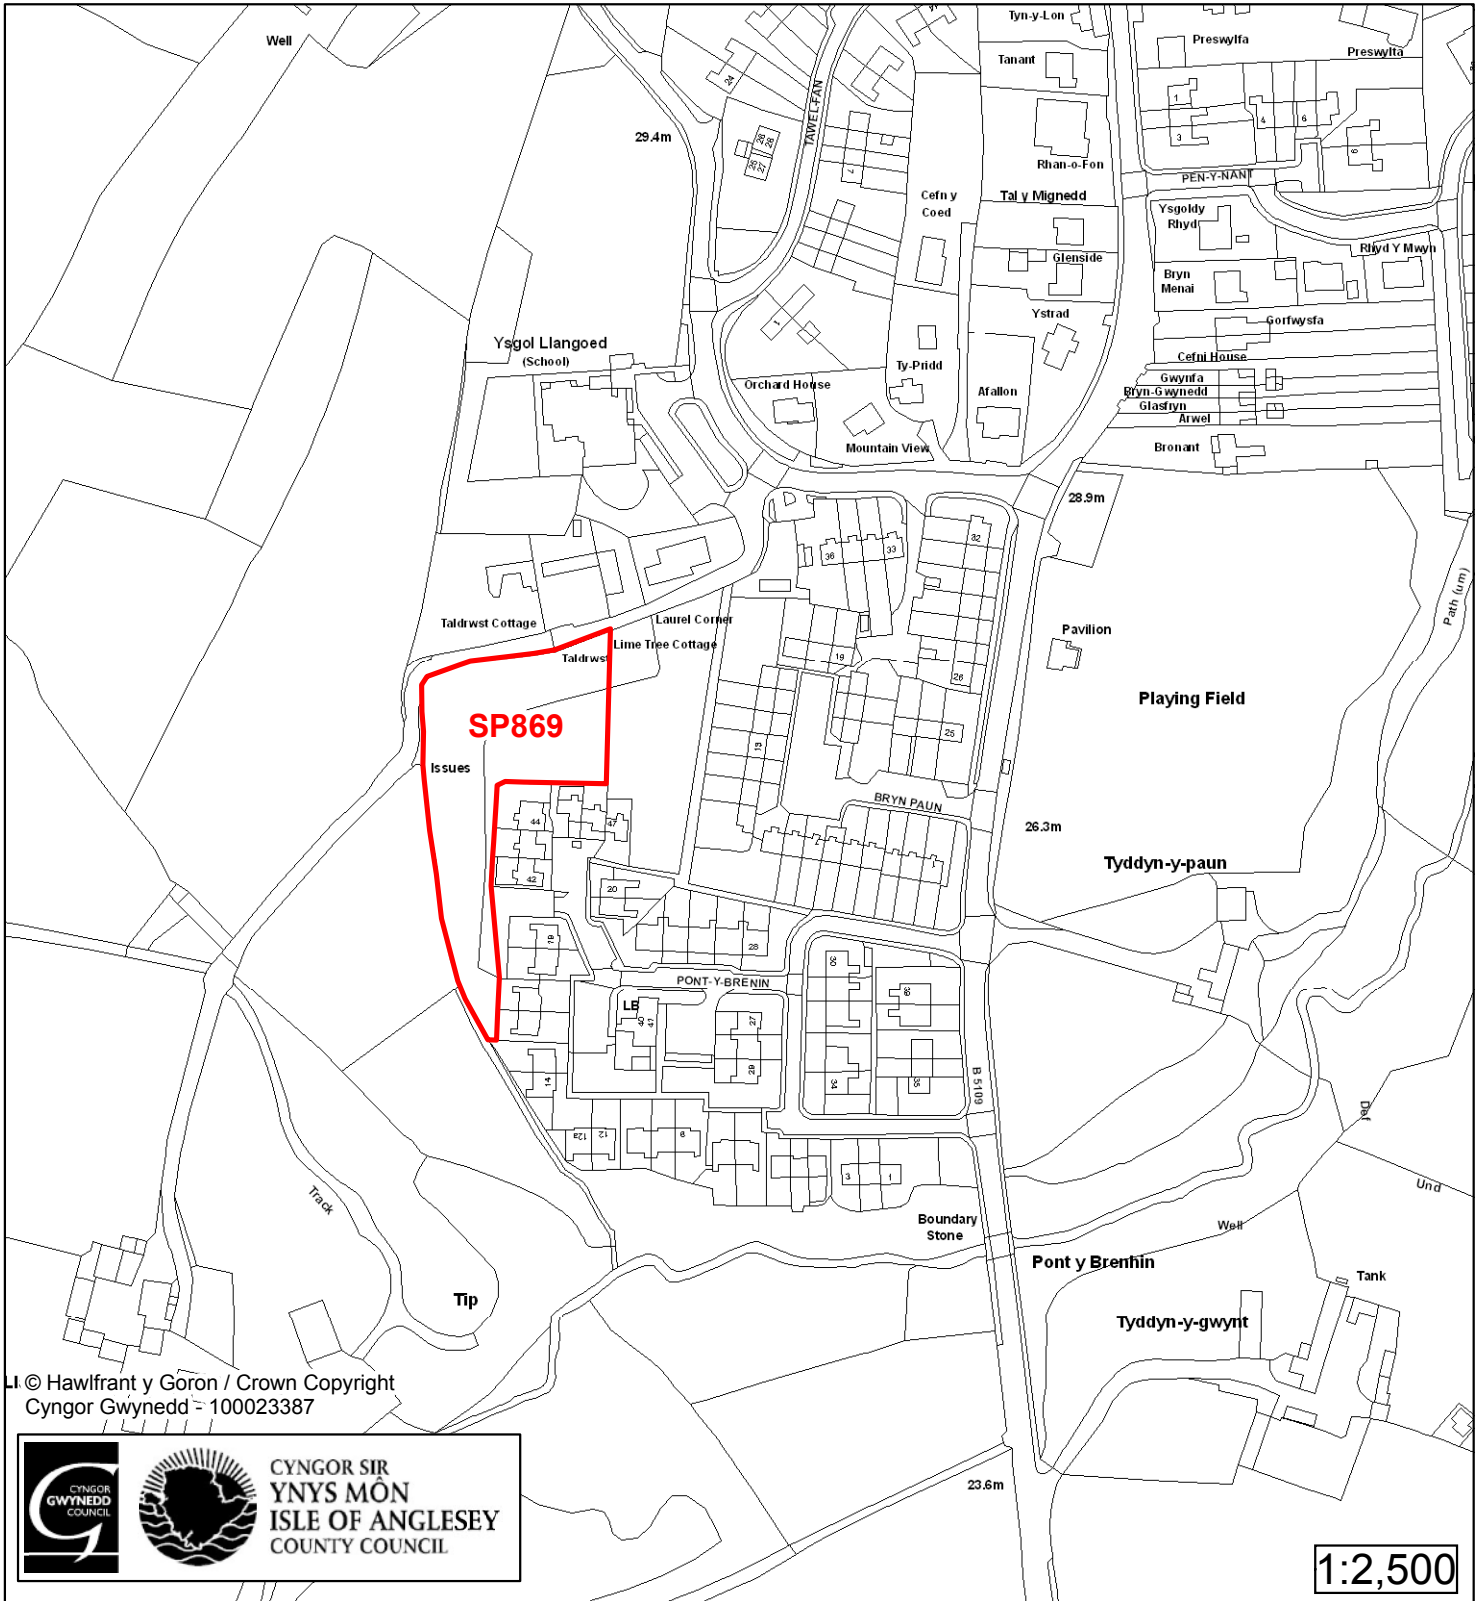

Cynllun Datblygu Lleol ar y Cyd Joint Local Development Plan Cofrestr Safle Posib / Candidate Site Register

Cyfeirnod/ Reference	: SP869
Enw'r Safle / Site Name	: Tir ger / Land adj Bryn Paun
Lleoliad / Location	: Llangloed
Cyfeirnod Grid / Grid Reference	: 607,791
Maint (ha) / Size (ha)	: 039
Defnydd â Awgrymir / Suggested Use	: Tai / Housing