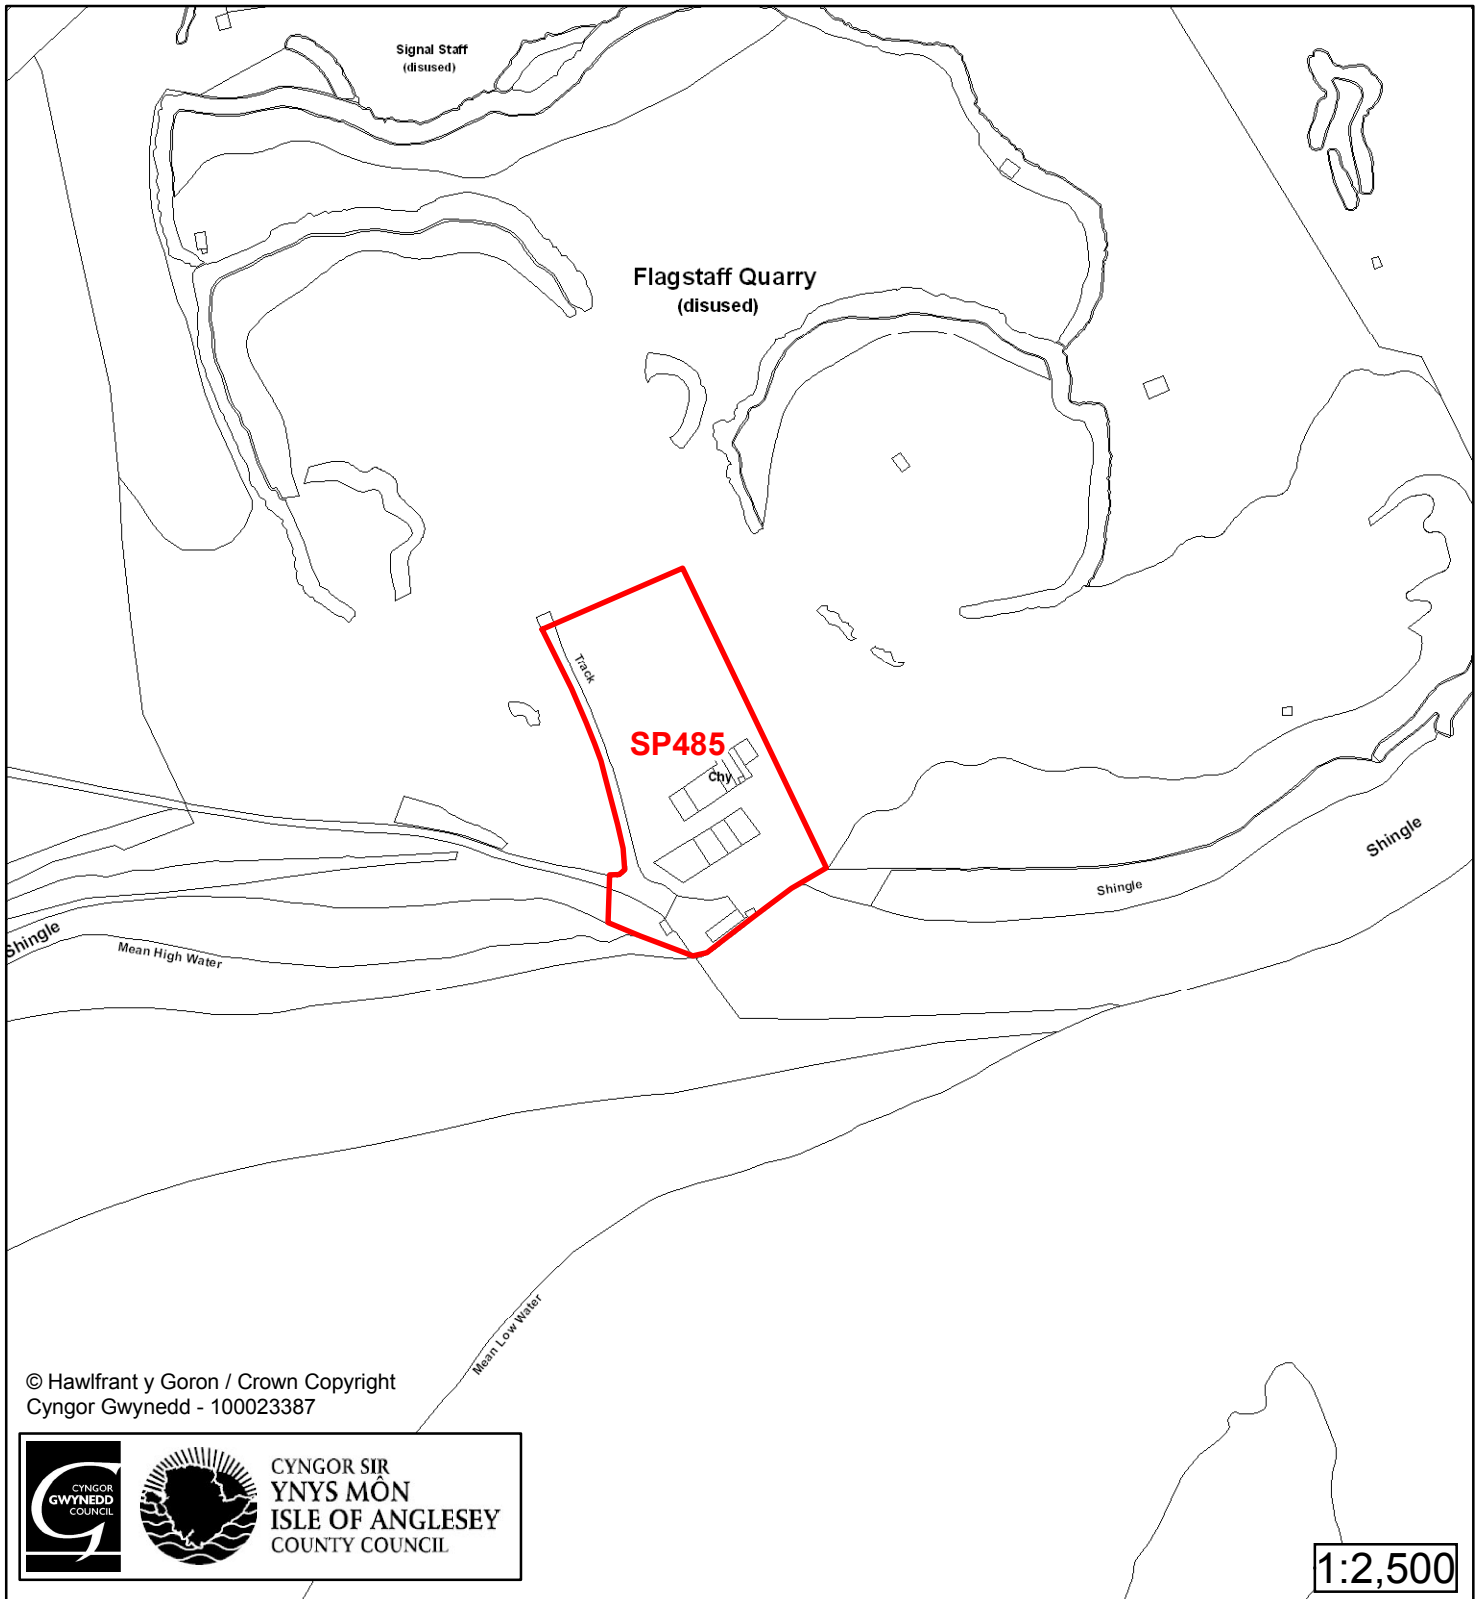

Cynllun Datblygu Lleol ar y Cyd Joint Local Development Plan Cofrestr Safle Posib / Candidate Site Register

© Hawlfraint y Goron / Crown Copyright
Cyngor Gwynedd - 100023387

CYNGOR SIR
YNYS MÔN
ISLE OF ANGLESEY
COUNTY COUNCIL

1:2,500

Cyfeirnod/ Reference	: SP485
Enw'r Safle / Site Name	: Adeiliadau Chwarel Flagstaff Quarry Buildings
Lleoliad / Location	: Penmon
Cyfeirnod Grid / Grid Reference	: 635 806
Maint (ha) / Size (ha)	: 0.65
Defnydd â Awgrymir / Suggested Use	: Cymysg / Mixed