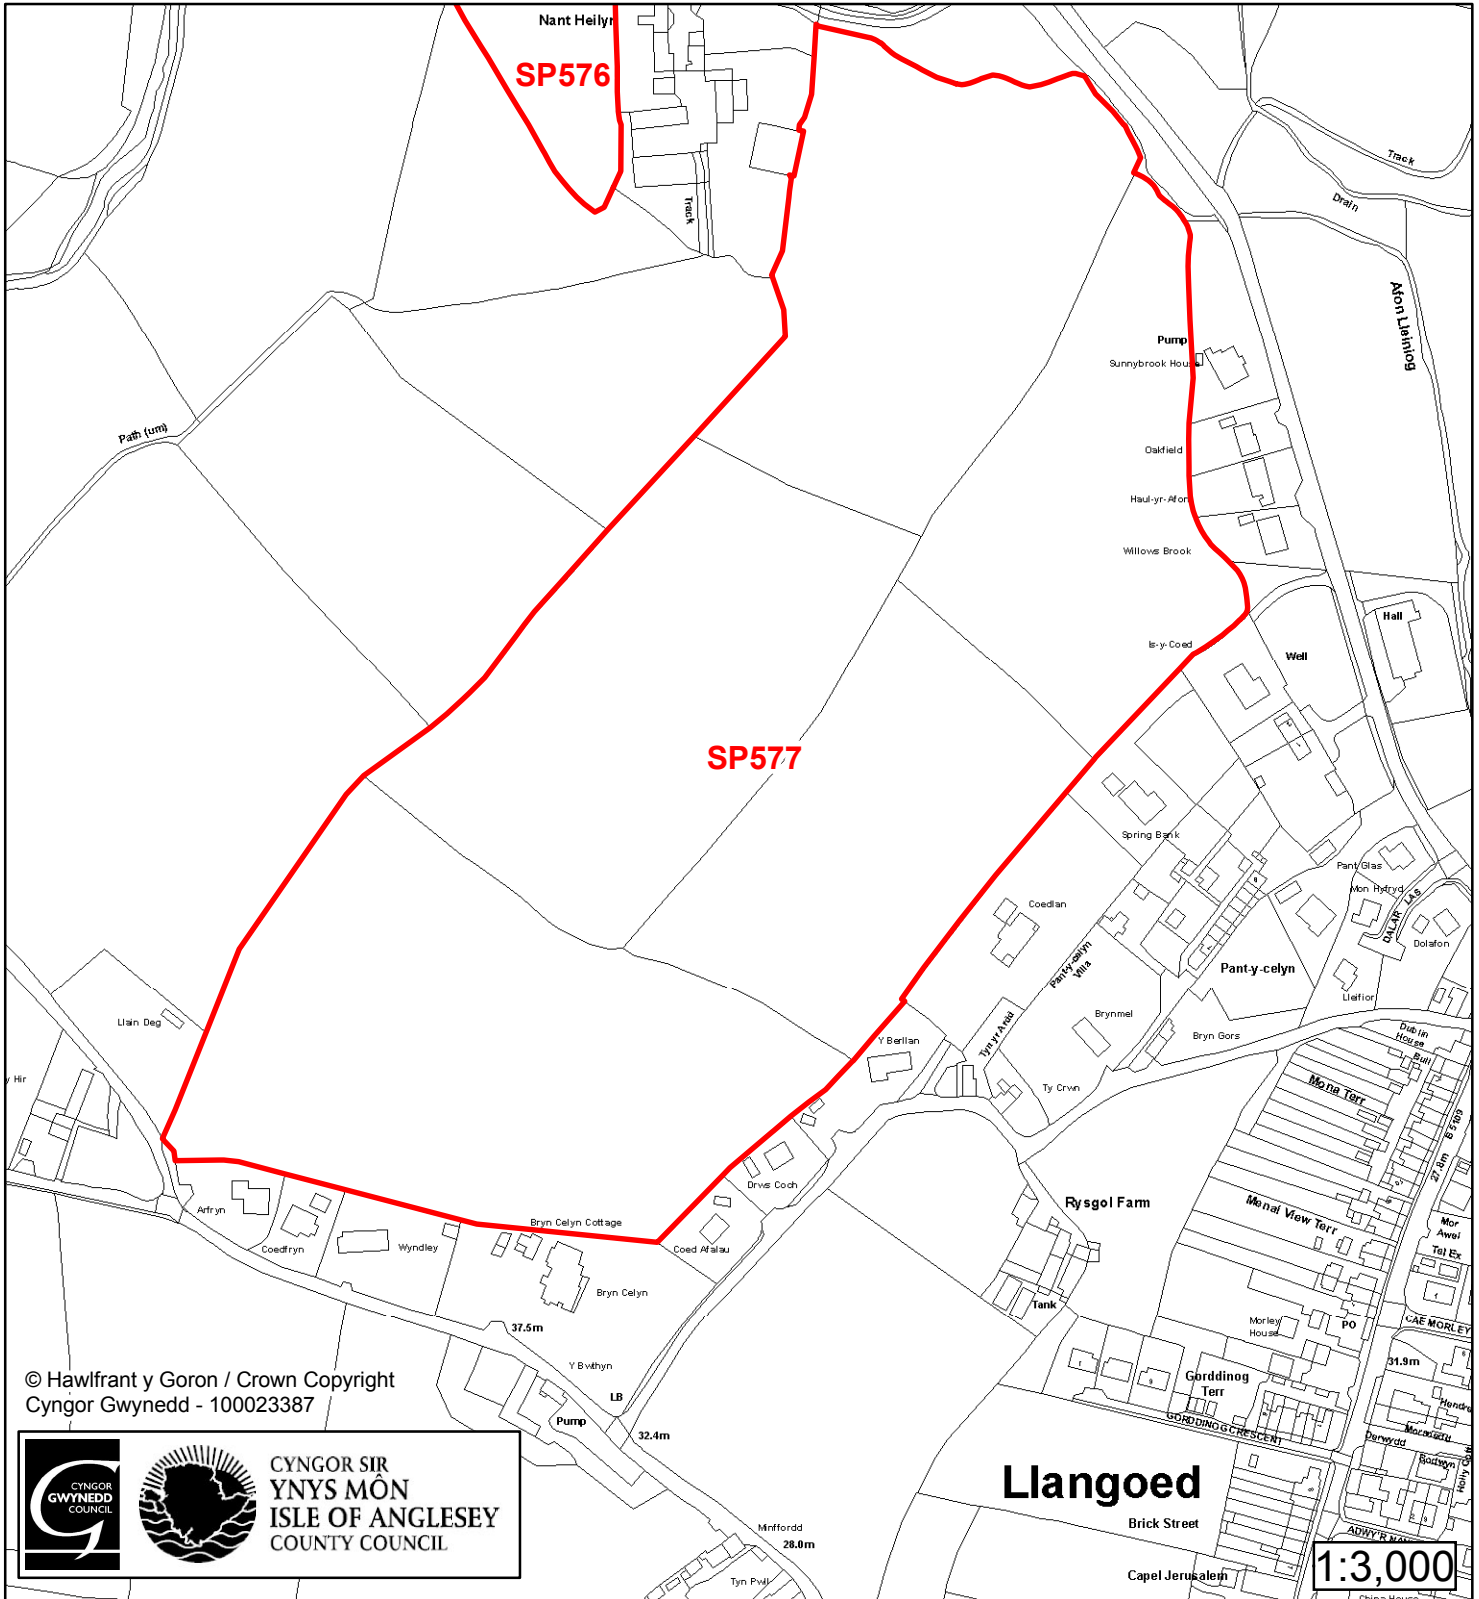

Cynllun Datblygu Lleol ar y Cyd Joint Local Development Plan Cofrestr Safle Posib / Candidate Site Register

Cyfeirnod/ Reference	: SP577
Enw'r Safle / Site Name	: Tir yn / Land at Nant Heilyn
Lleoliad / Location	: Llangloed
Cyfeirnod Grid / Grid Reference	: 607 797
Maint (ha) / Size (ha)	: 10.23
Defnydd â Awgrymir / Suggested Use	: Tai / Housing