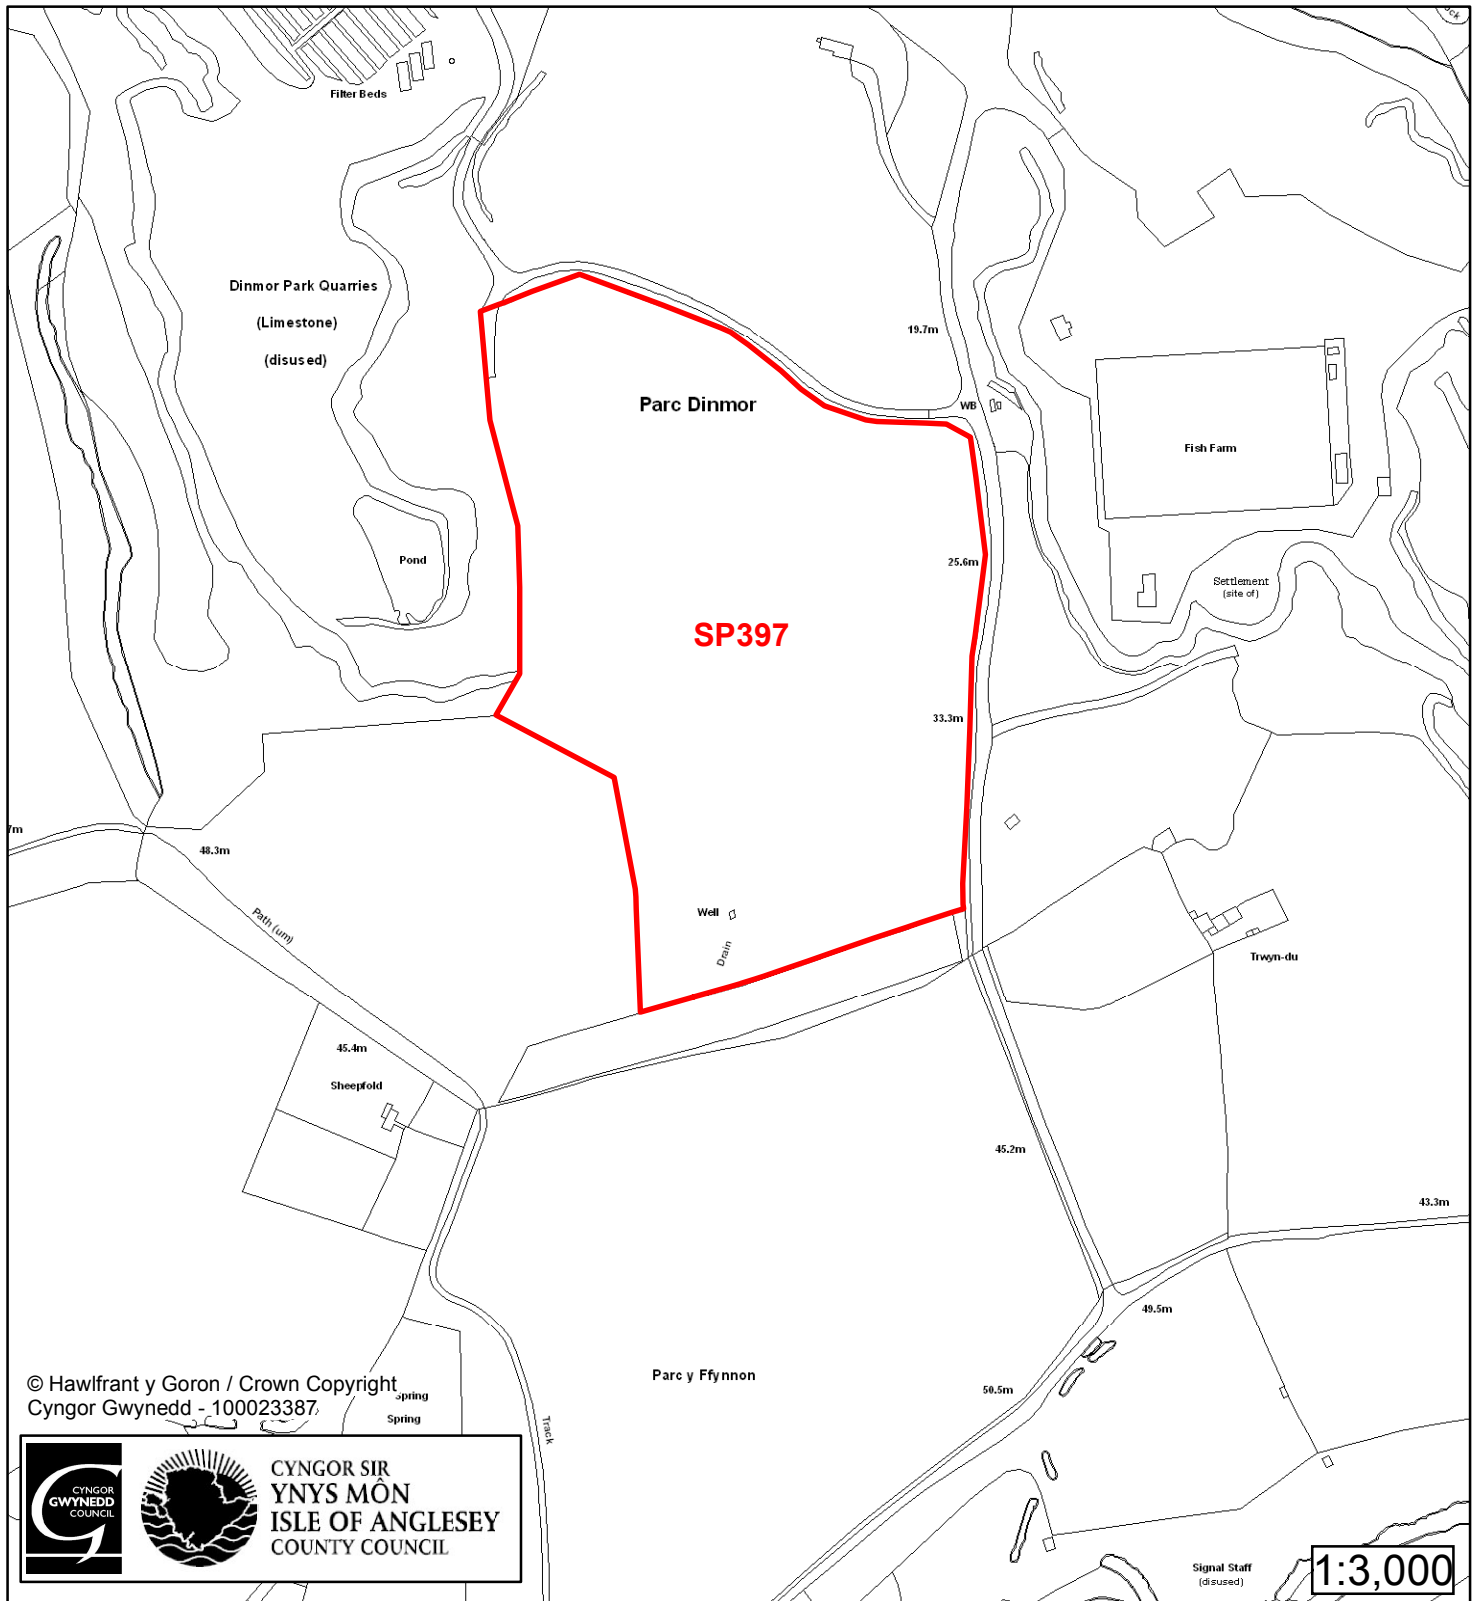

Cynllun Datblygu Lleol ar y Cyd Joint Local Development Plan Cofrestr Safle Posib / Candidate Site Register

Cyfeirnod/ Reference	: SP397
Enw'r Safle / Site Name	: Parc Dinmor
Lleoliad / Location	: Llangoed
Cyfeirnod Grid / Grid Reference	: 634 814
Maint (ha) / Size (ha)	: 4.11
Defnydd â Awgrymir / Suggested Use	: Cyflogaeth / Employment