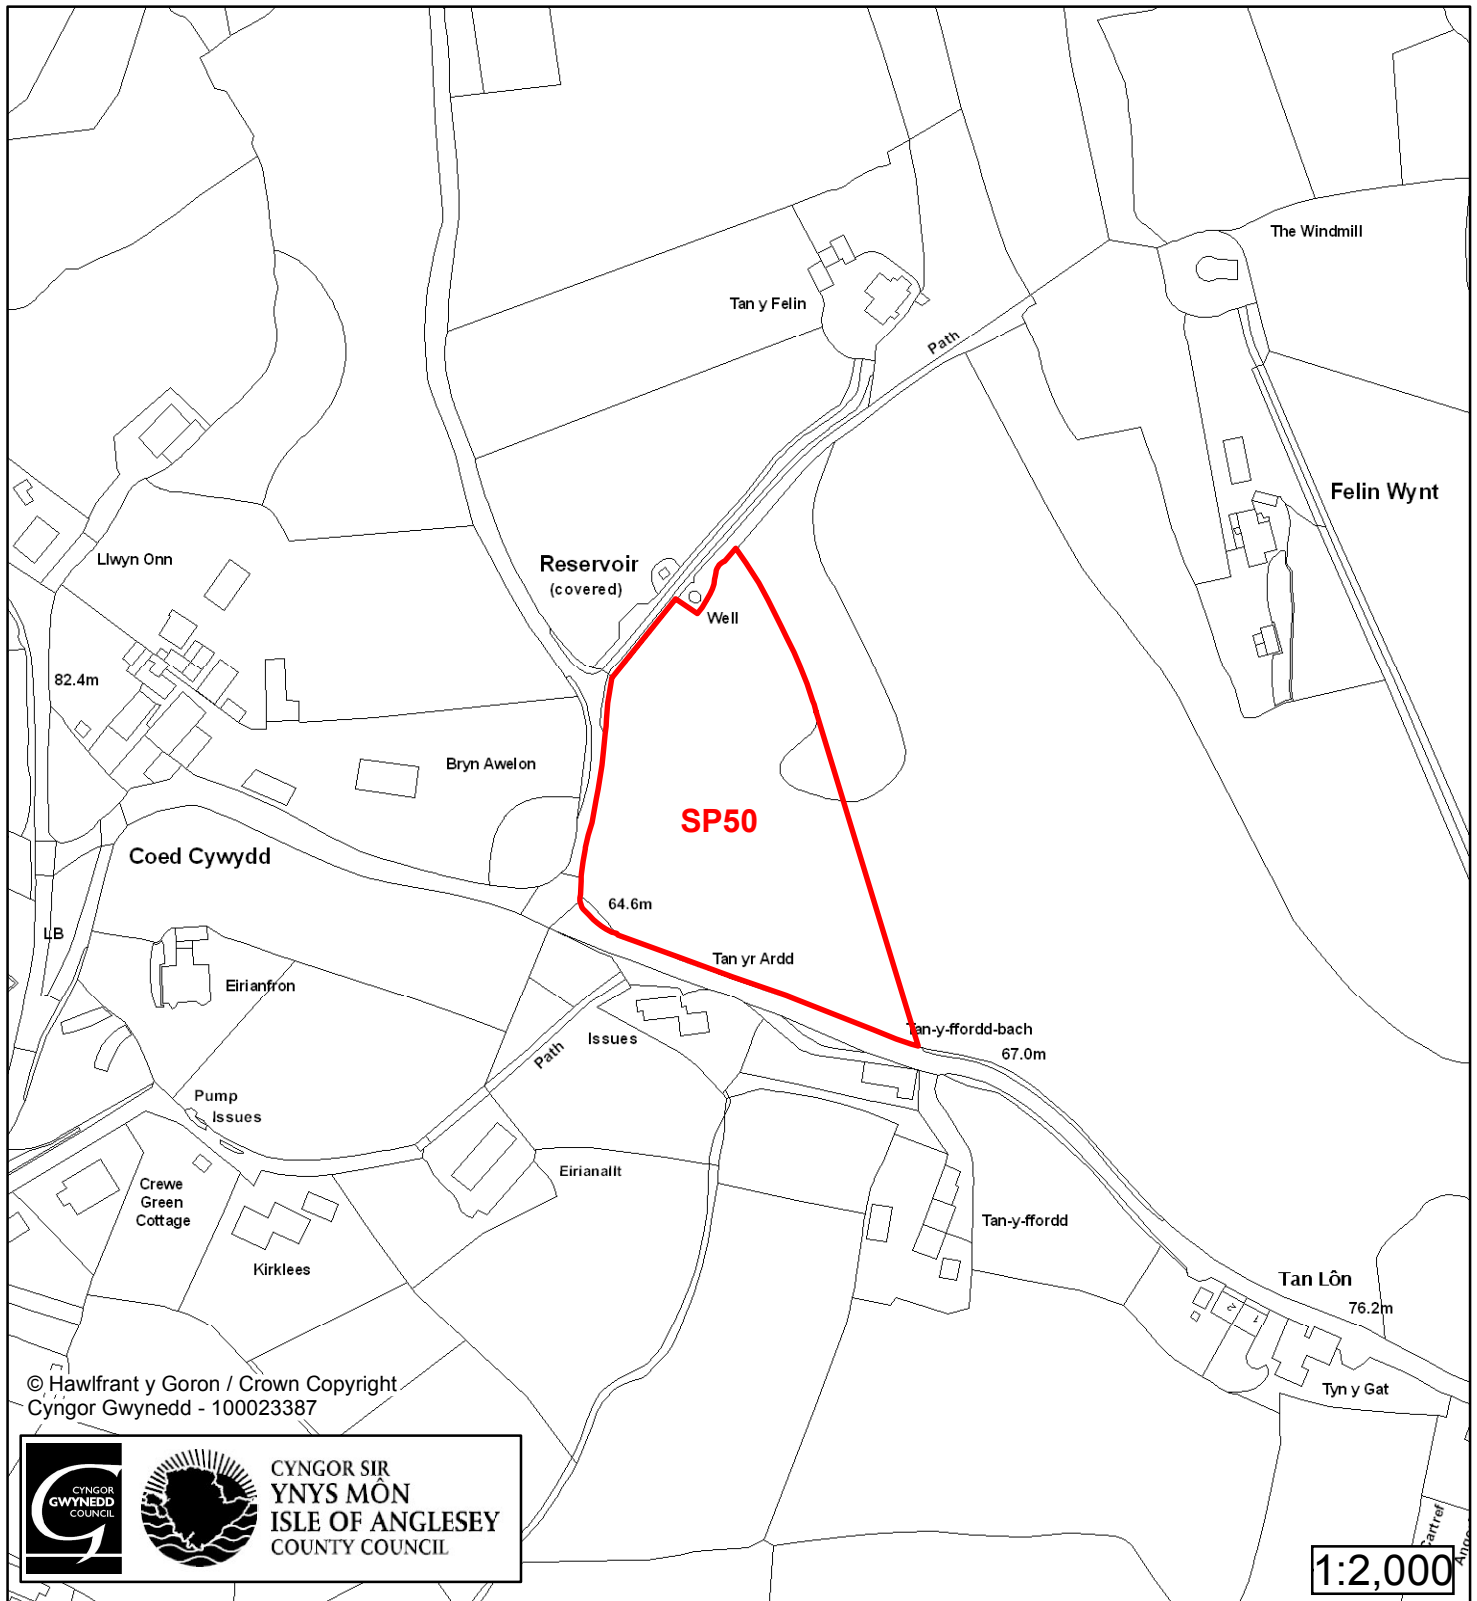

Cynllun Datblygu Lleol ar y Cyd Joint Local Development Plan Cofrestr Safle Posib / Candidate Site Register

Cyfeirnod/ Reference	: SP18
Enw'r Safle / Site Name	: Tir ger / Land adj Tyddyn y Paun
Lleoliad / Location	: Llangoed
Cyfeirnod Grid / Grid Reference	: 609 790
Maint (ha) / Size (ha)	: 0.34
Defnydd â Awgrymir / Suggested Use	: Tai / Housing

Cynllun Datblygu Lleol ar y Cyd Joint Local Development Plan Cofrestr Safle Posib / Candidate Site Register

Cyfeirnod/ Reference	: SP50
Enw'r Safle / Site Name	: Tir yn / Land at Tros y Marian
Lleoliad / Location	: Llangoed
Cyfeirnod Grid / Grid Reference	: 6006 810
Maint (ha) / Size (ha)	: 0.65
Defnydd â Awgrymir / Suggested Use	: Tai / Housing