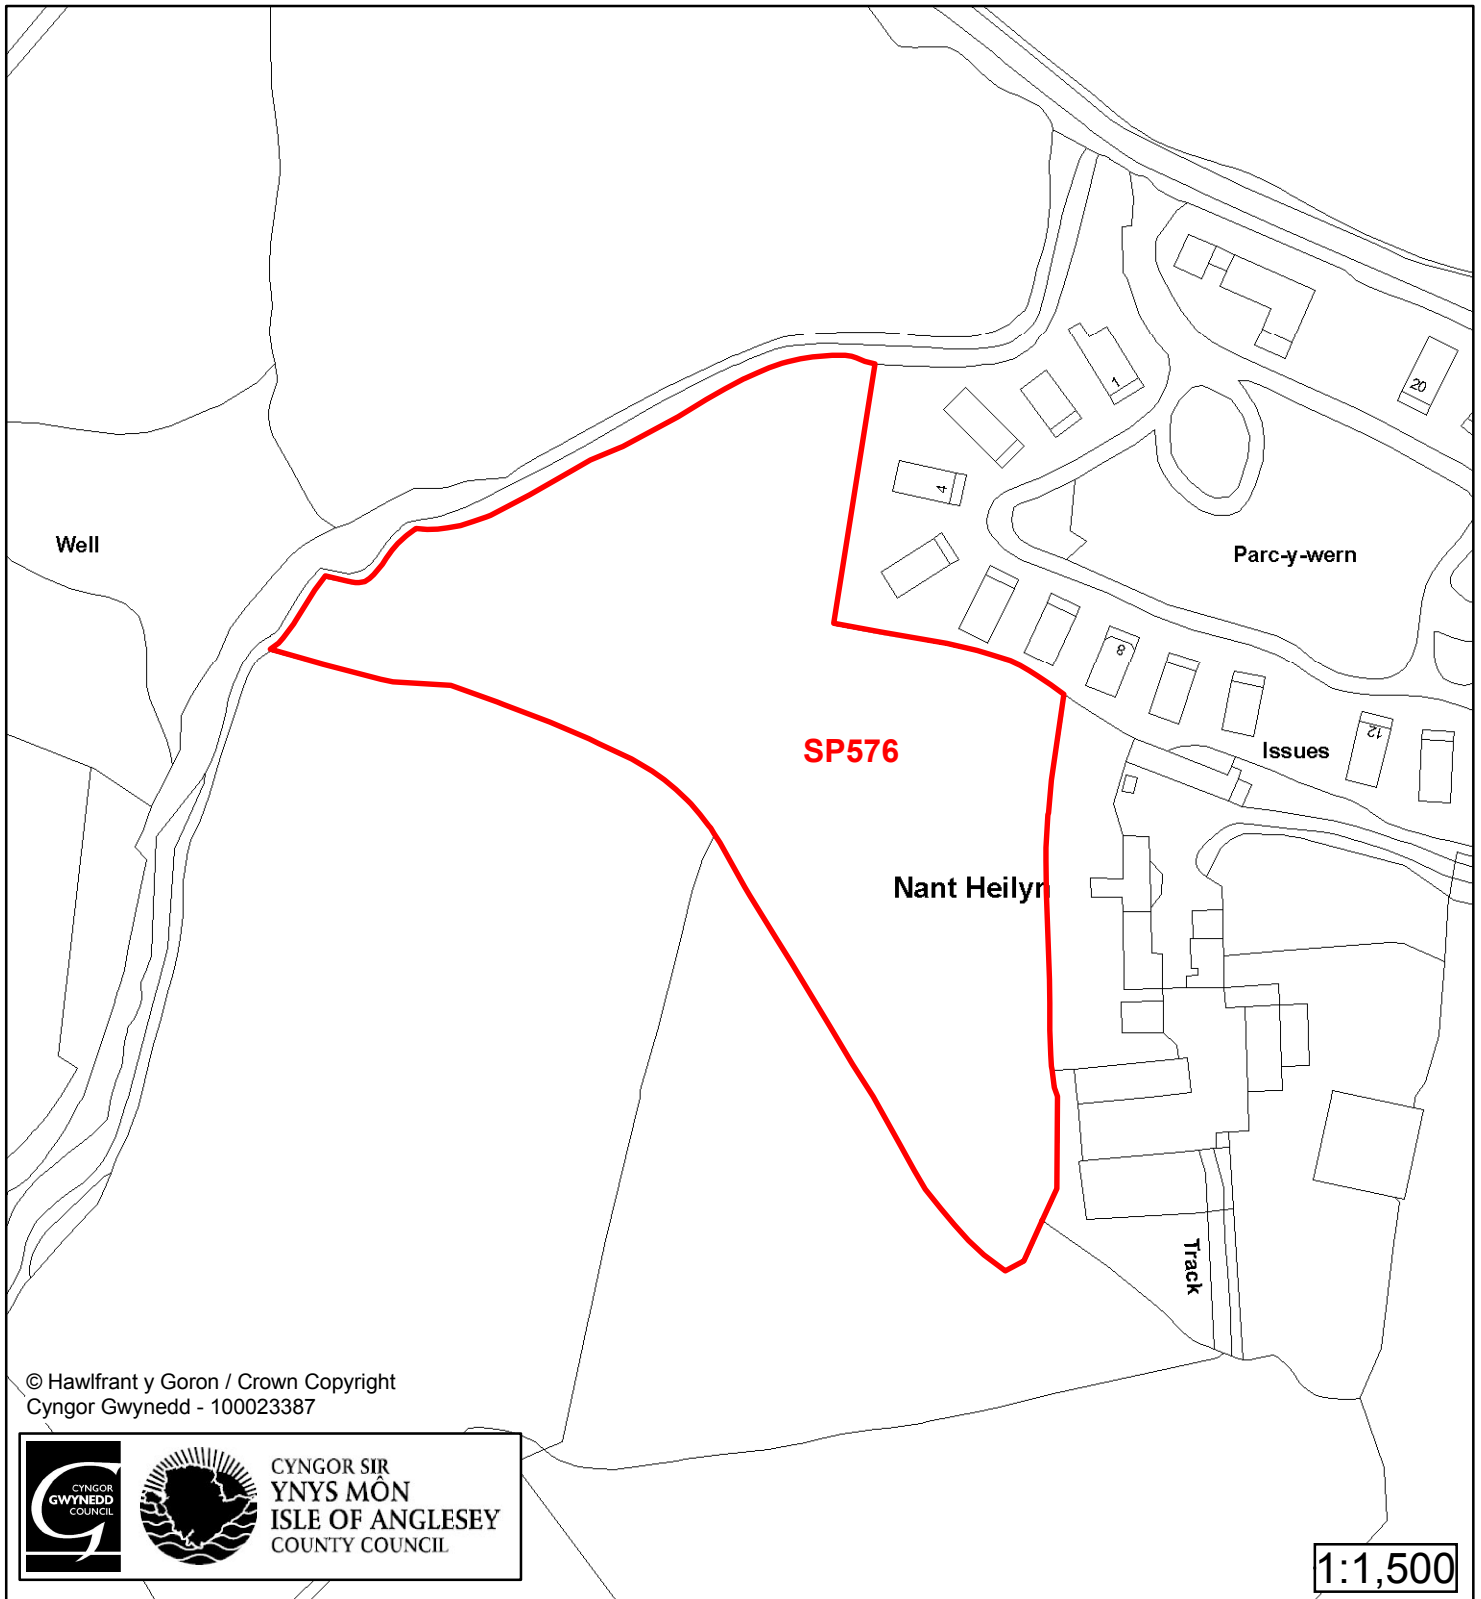

Cynllun Datblygu Lleol ar y Cyd Joint Local Development Plan Cofrestr Safle Posib / Candidate Site Register

Cyfeirnod/ Reference	: SP576
Enw'r Safle / Site Name	: Tir ger / Land at Nant Heilyn
Lleoliad / Location	: Llanggoed
Cyfeirnod Grid / Grid Reference	: 606 800
Maint (ha) / Size (ha)	: 1.11
Defnydd â Awgrymir / Suggested Use	: Twristiaeth