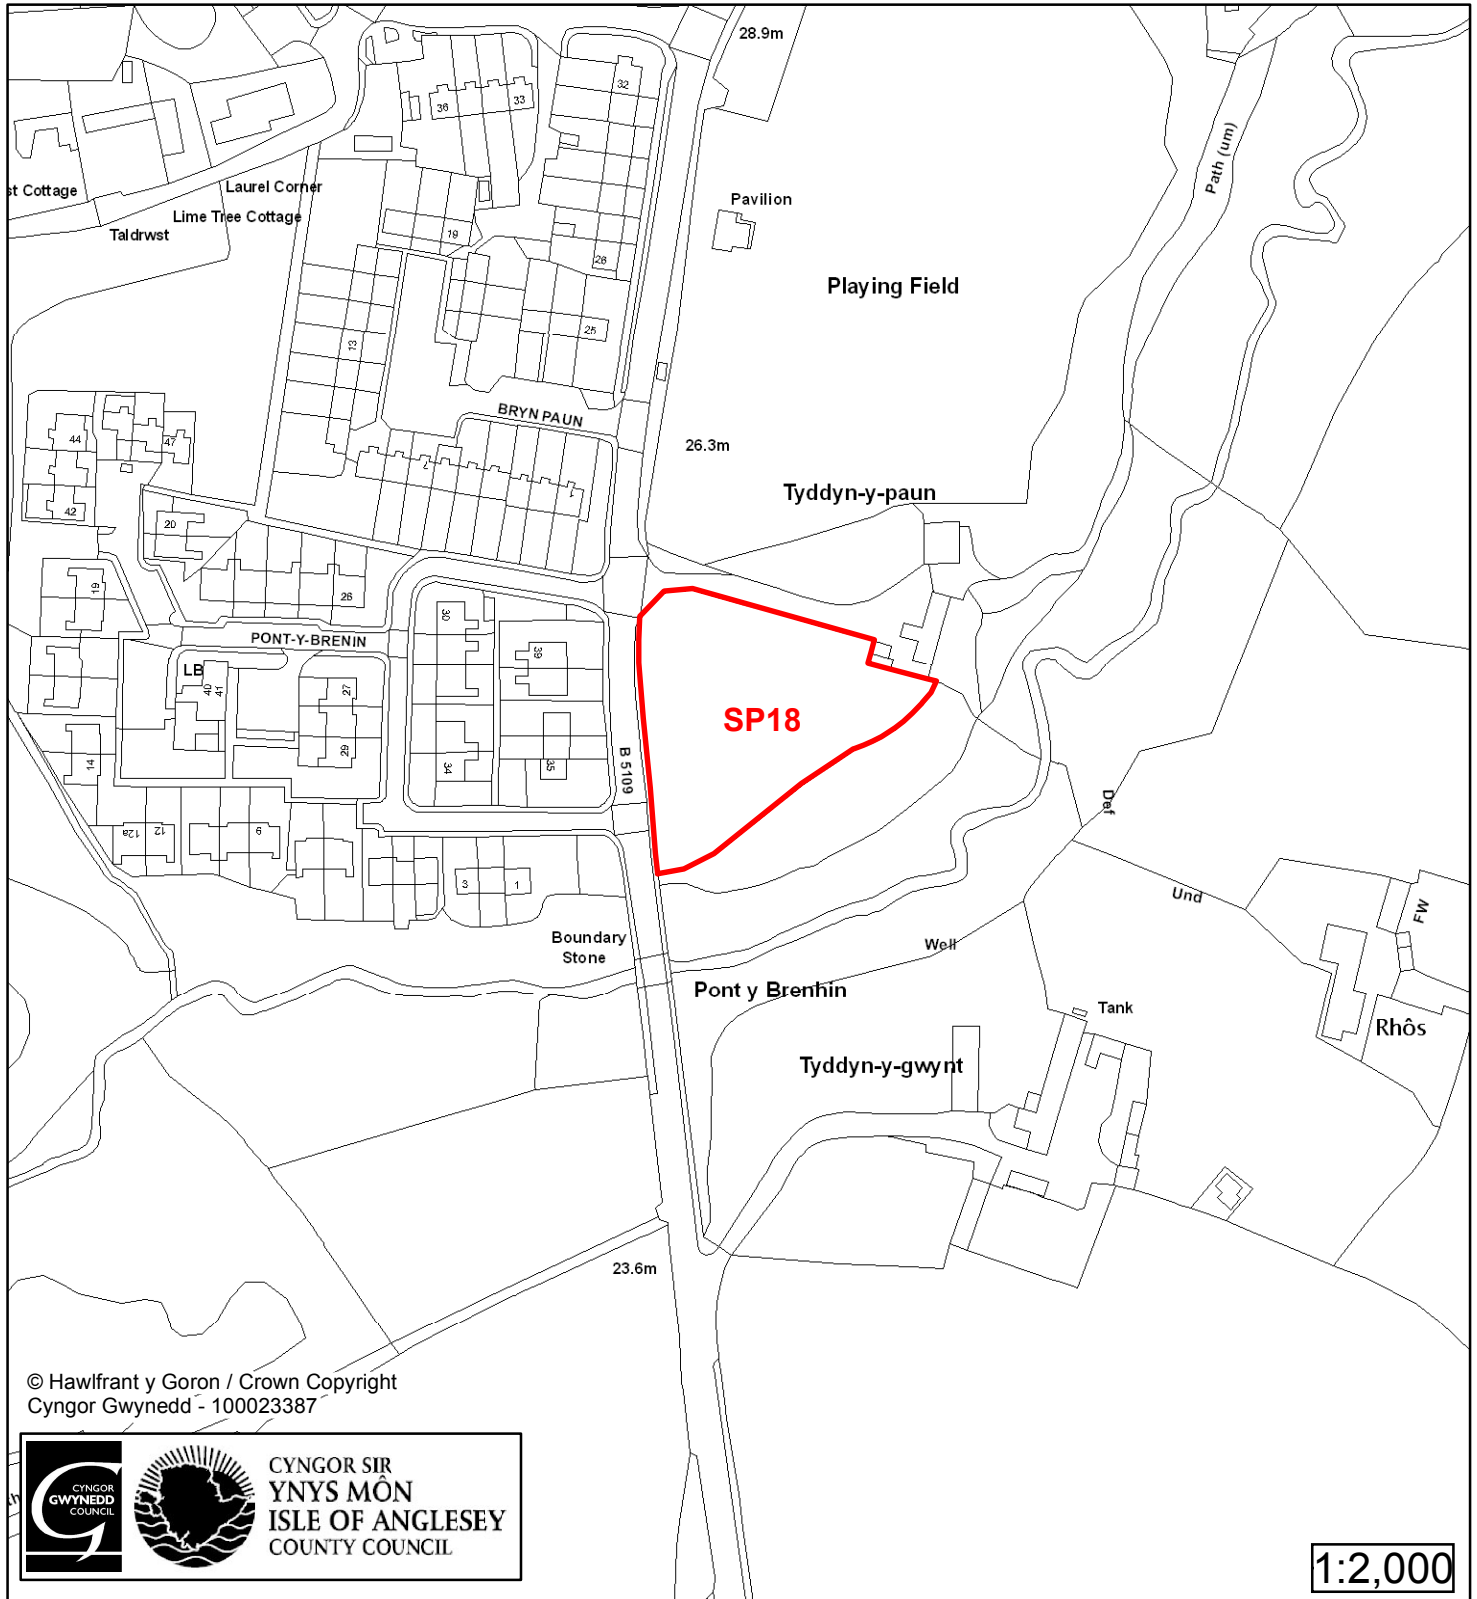

Cynllun Datblygu Lleol ar y Cyd Joint Local Development Plan Cofrestr Safle Posib / Candidate Site Register

Cyfeirnod/ Reference	: SP18
Enw'r Safle / Site Name	: Tir ger / Land adj Tyddyn y Paun
Lleoliad / Location	: Llangoed
Cyfeirnod Grid / Grid Reference	: 609 790
Maint (ha) / Size (ha)	: 0.34
Defnydd â Awgrymir / Suggested Use	: Tai / Housing

Cynllun Datblygu Lleol ar y Cyd Joint Local Development Plan Cofrestr Safle Posib / Candidate Site Register

Cyfeirnod/ Reference	: SP50
Enw'r Safle / Site Name	: Tir yn / Land at Tros y Marian
Lleoliad / Location	: Llangoed
Cyfeirnod Grid / Grid Reference	: 6006 810
Maint (ha) / Size (ha)	: 0.65
Defnydd â Awgrymir / Suggested Use	: Tai / Housing

Cynllun Datblygu Lleol ar y Cyd Joint Local Development Plan Cofrestr Safle Posib / Candidate Site Register

Cyfeirnod/ Reference	: SP397
Enw'r Safle / Site Name	: Parc Dinmor
Lleoliad / Location	: Llangoed
Cyfeirnod Grid / Grid Reference	: 634 814
Maint (ha) / Size (ha)	: 4.11
Defnydd â Awgrymir / Suggested Use	: Cyflogaeth / Employment

Cynllun Datblygu Lleol ar y Cyd Joint Local Development Plan Cofrestr Safle Posib / Candidate Site Register

Cyfeirnod/ Reference	: SP484
Enw'r Safle / Site Name	: Tir ger / Land adj Parciau
Lleoliad / Location	: Penmon
Cyfeirnod Grid / Grid Reference	: 630 803
Maint (ha) / Size (ha)	: 0.36
Defnydd â Awgrymir / Suggested Use	: Tai / Housing