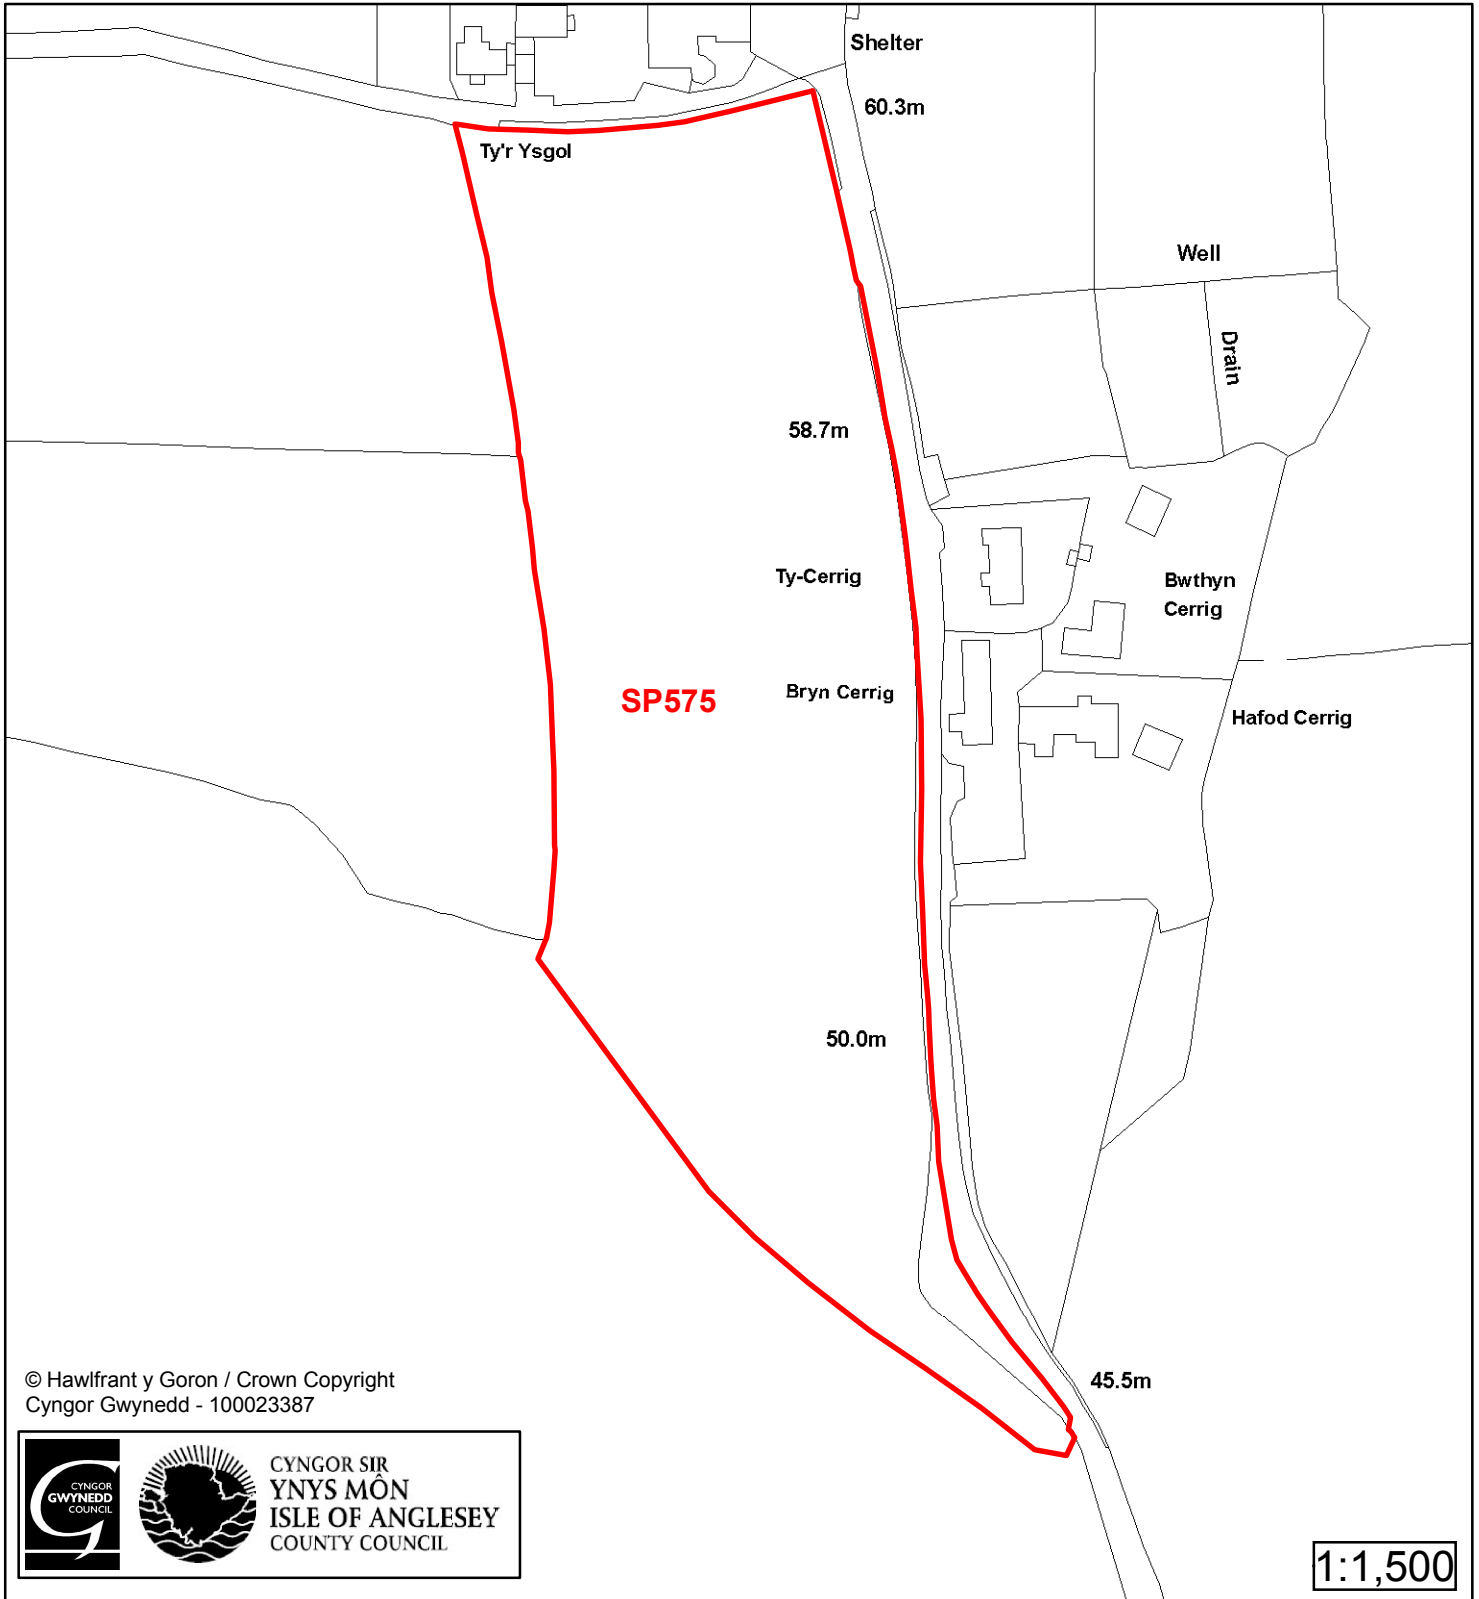

Cynllun Datblygu Lleol ar y Cyd Joint Local Development Plan Cofrestr Safle Posib / Candidate Site Register

Cyfeirnod/ Reference	: SP575
Enw'r Safle / Site Name	: Tir ger / Land at Cae-Pen-Yr-Odyn
Lleoliad / Location	: Llangoed
Cyfeirnod Grid / Grid Reference	: 611 803
Maint (ha) / Size (ha)	: 1.65
Defnydd â Awgrymir / Suggested Use	: Tai / Housing