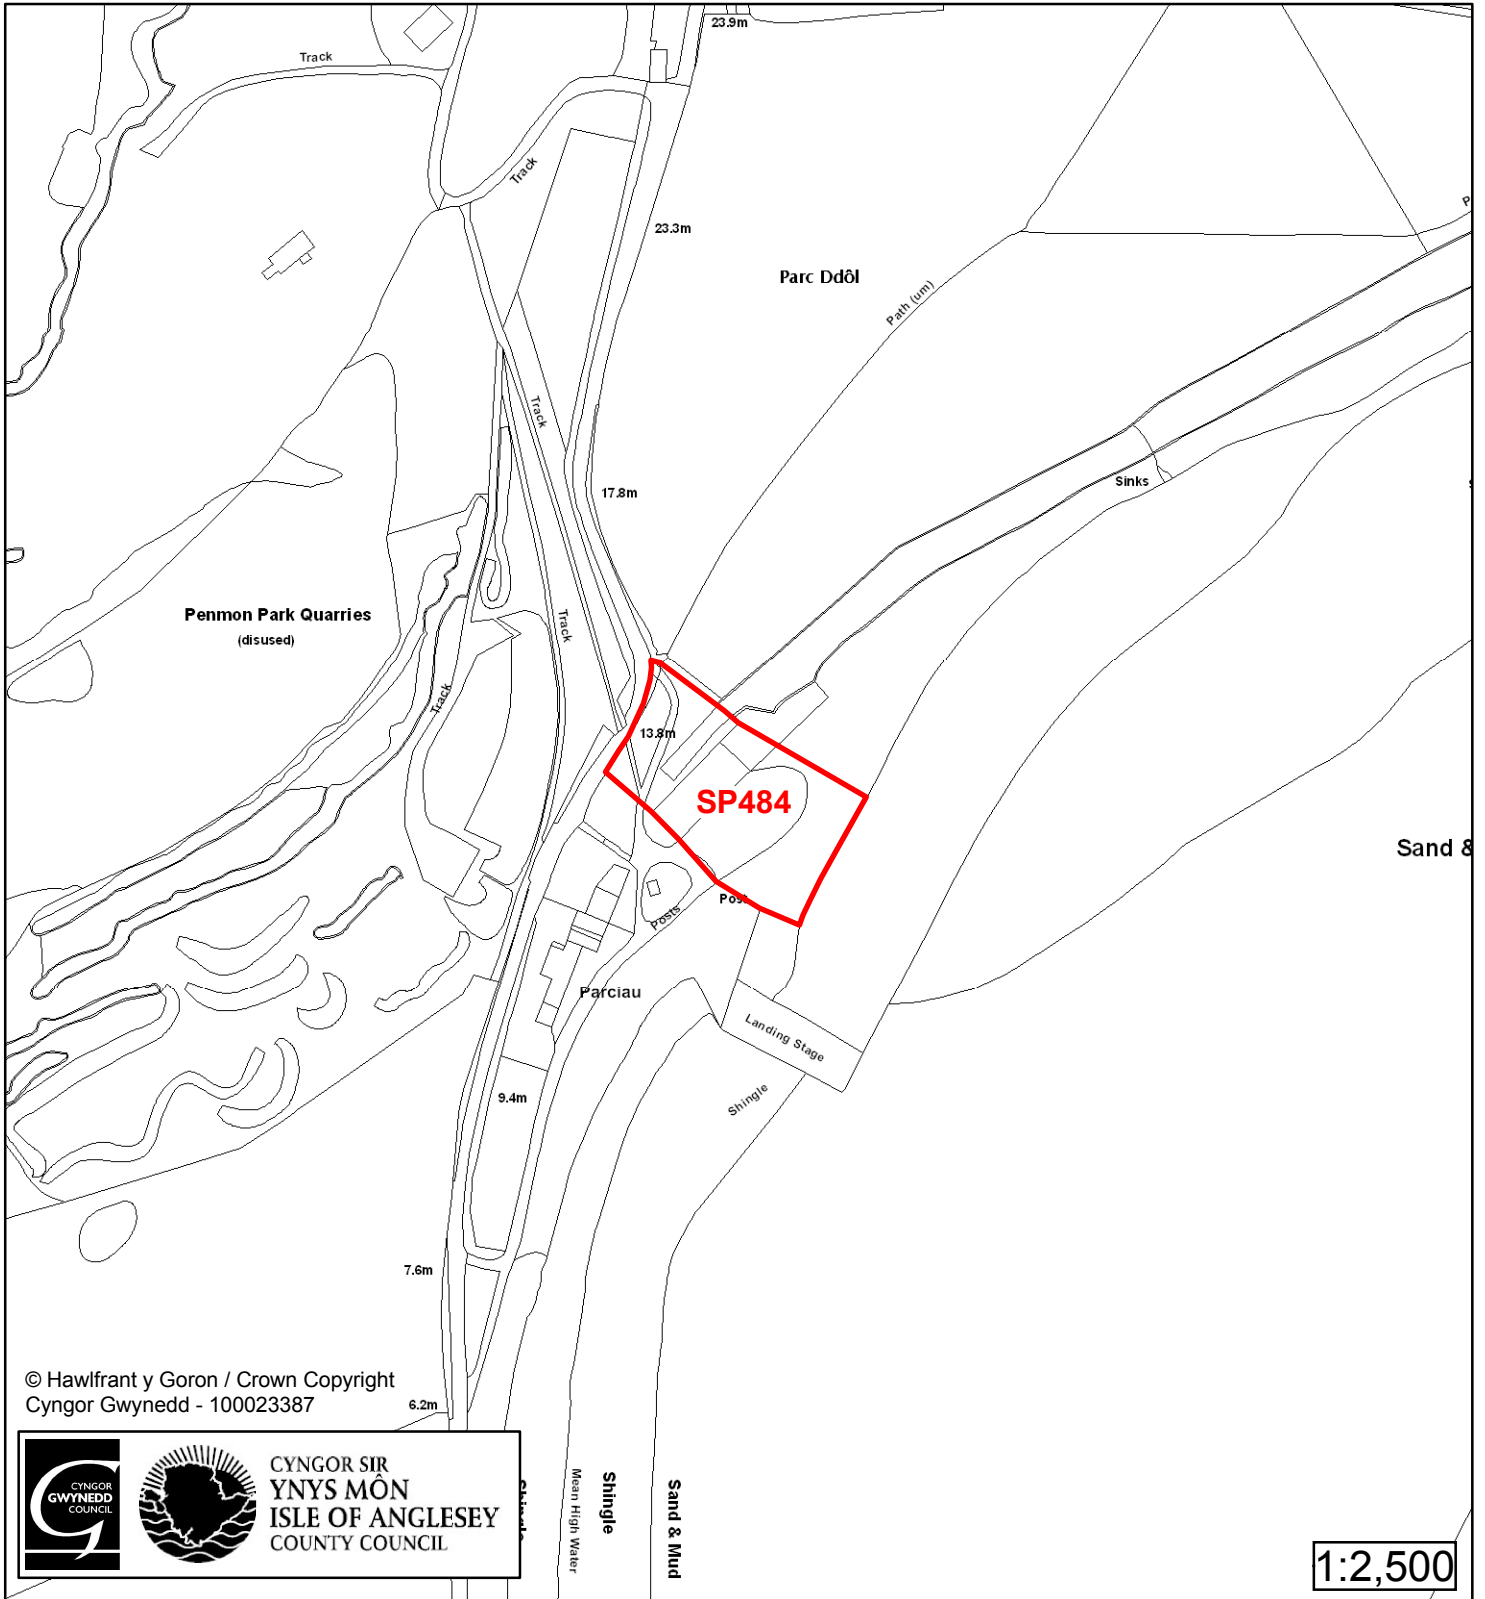

Cynllun Datblygu Lleol ar y Cyd Joint Local Development Plan Cofrestr Safle Posib / Candidate Site Register

Cyfeirnod/ Reference	: SP484
Enw'r Safle / Site Name	: Tir ger / Land adj Parciau
Lleoliad / Location	: Penmon
Cyfeirnod Grid / Grid Reference	: 630 803
Maint (ha) / Size (ha)	: 0.36
Defnydd â Awgrymir / Suggested Use	: Tai / Housing