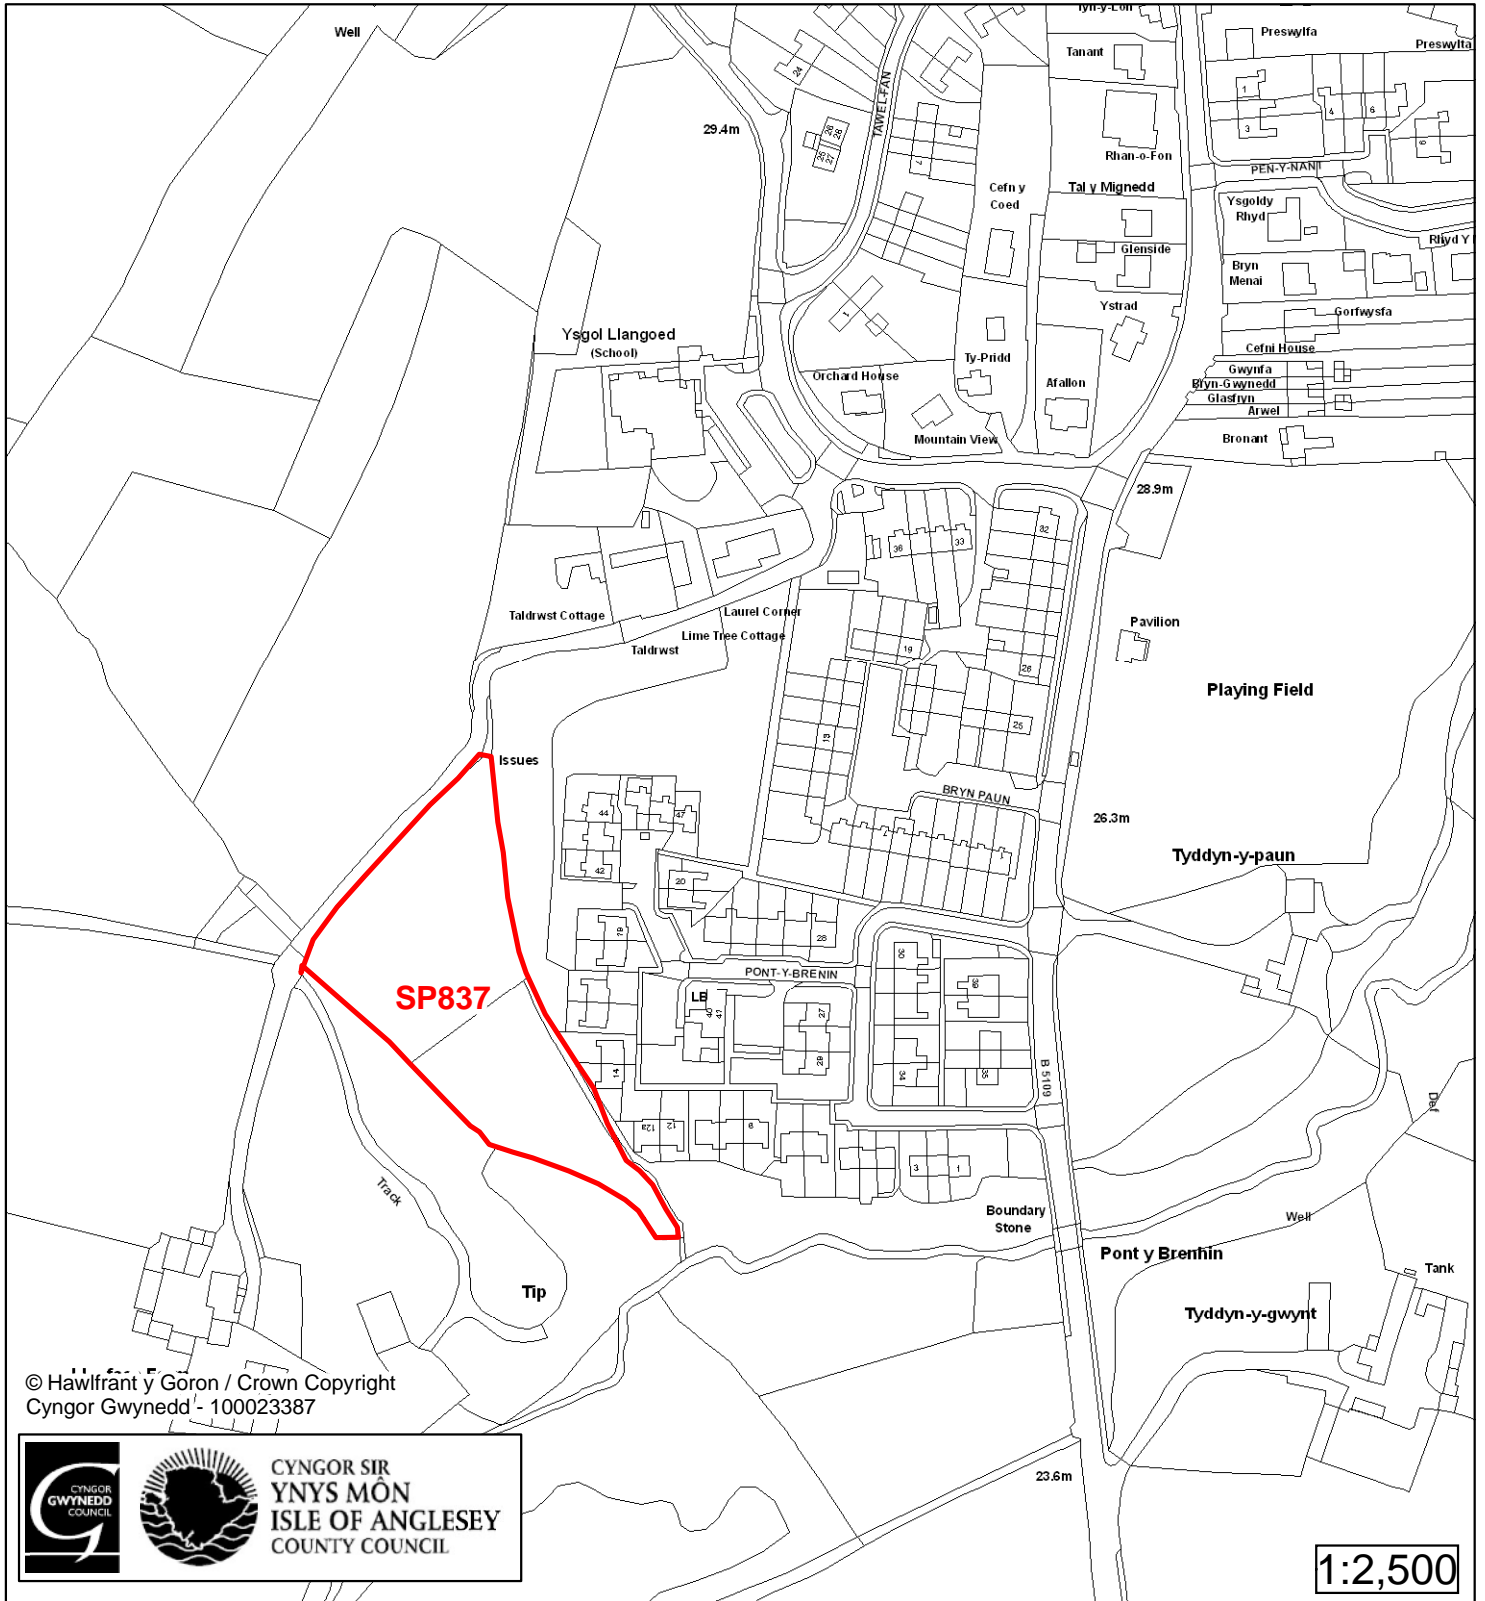

Cynllun Datblygu Lleol ar y Cyd Joint Local Development Plan Cofrestr Safle Posib / Candidate Site Register

Cyfeirnod/ Reference	: SP837
Enw'r Safle / Site Name	: Tir ger / Land adj Parc y Brenin
Lleoliad / Location	: Llangoed
Cyfeirnod Grid / Grid Reference	: 606, 790
Maint (ha) / Size (ha)	: 0.67
Defnydd â Awgrymir / Suggested Use	: Tai / Housing