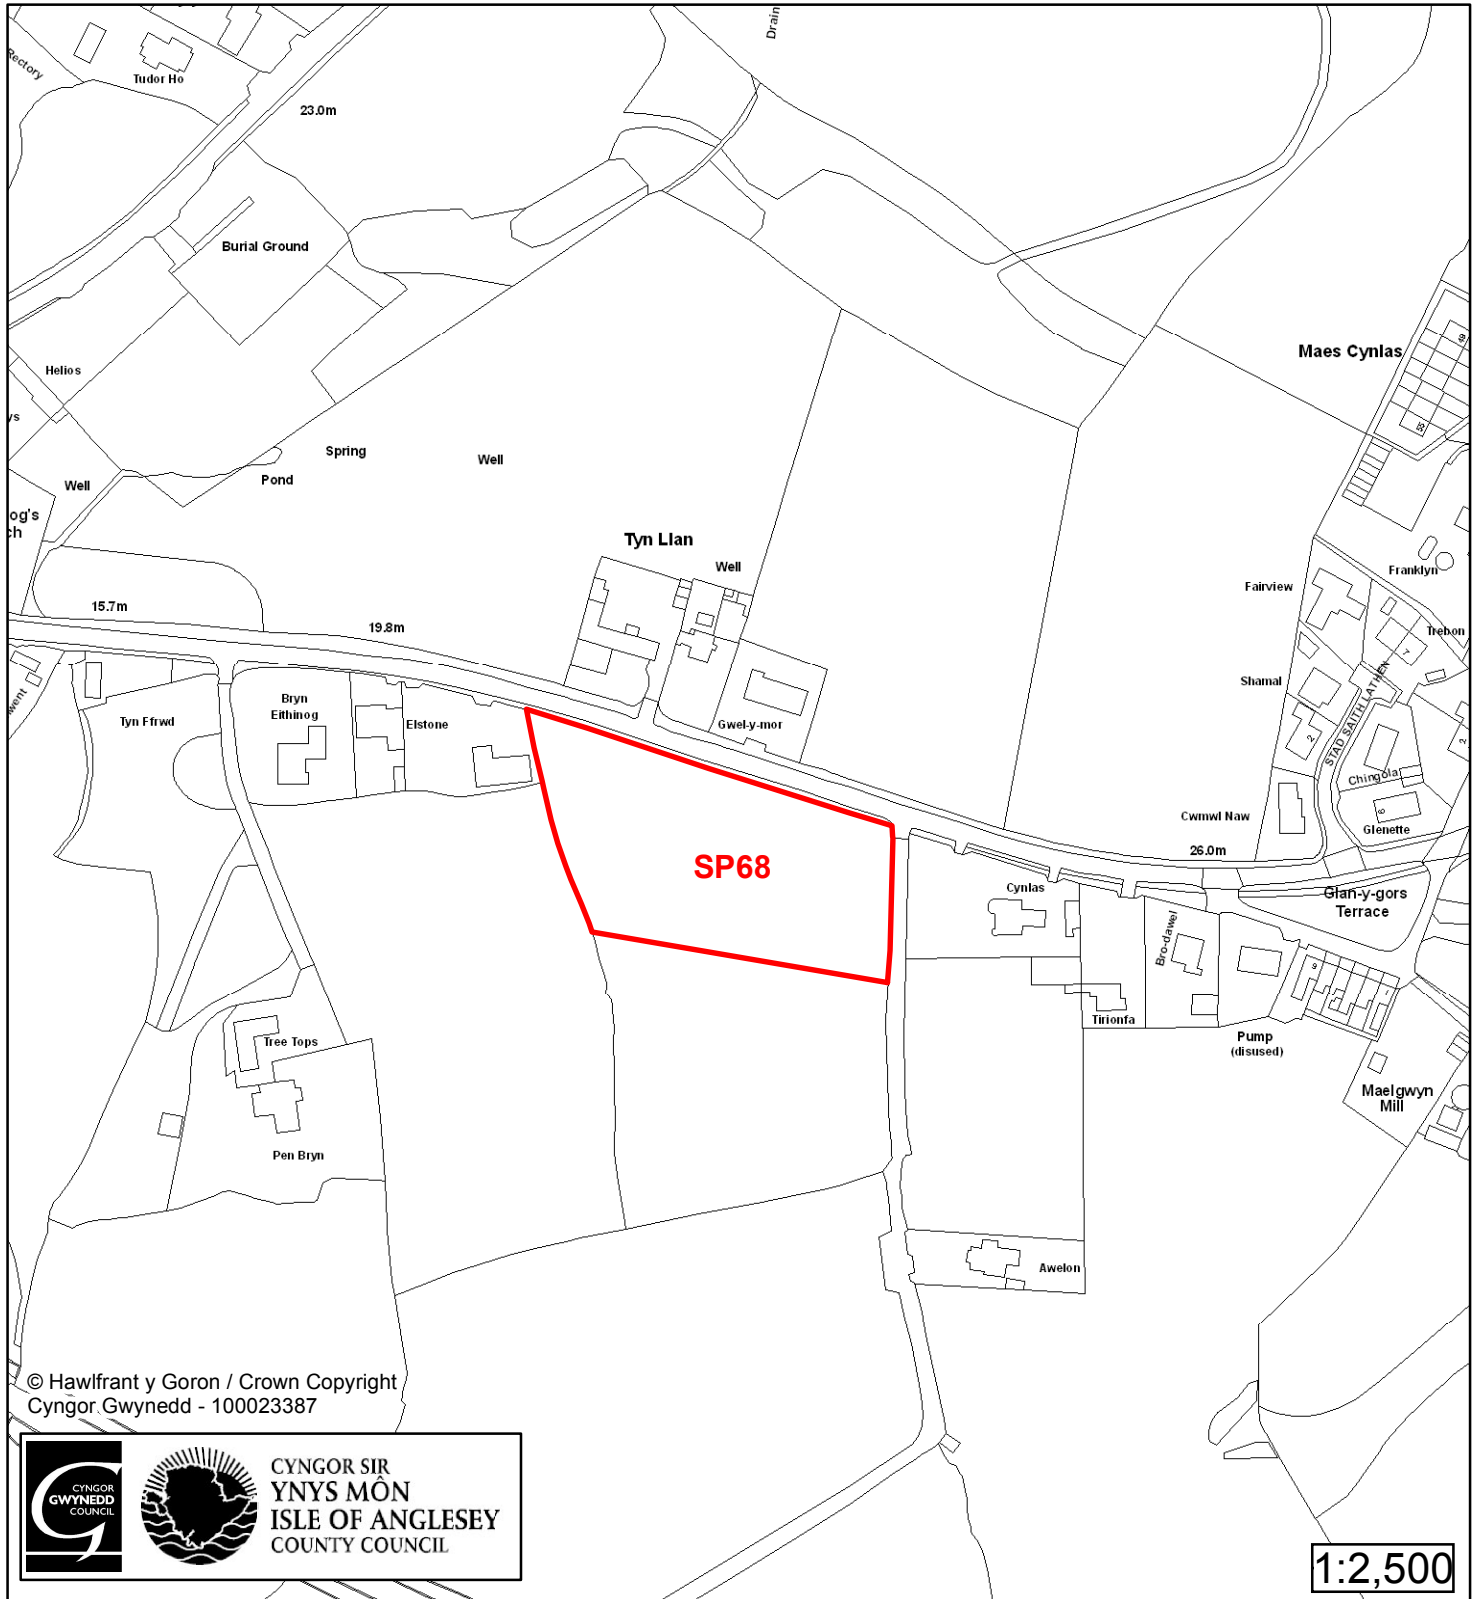

Cynllun Datblygu Lleol ar y Cyd Joint Local Development Plan Cofrestr Safle Posib / Candidate Site Register

Cyfeirnod/ Reference	: SP68
Enw'r Safle / Site Name	: Glan Gors
Lleoliad / Location	: Llanfaelog
Cyfeirnod Grid / Grid Reference	: 339 729
Maint (ha) / Size (ha)	: 0.63
Defnydd â Awgrymir / Suggested Use	: Tai / Housing