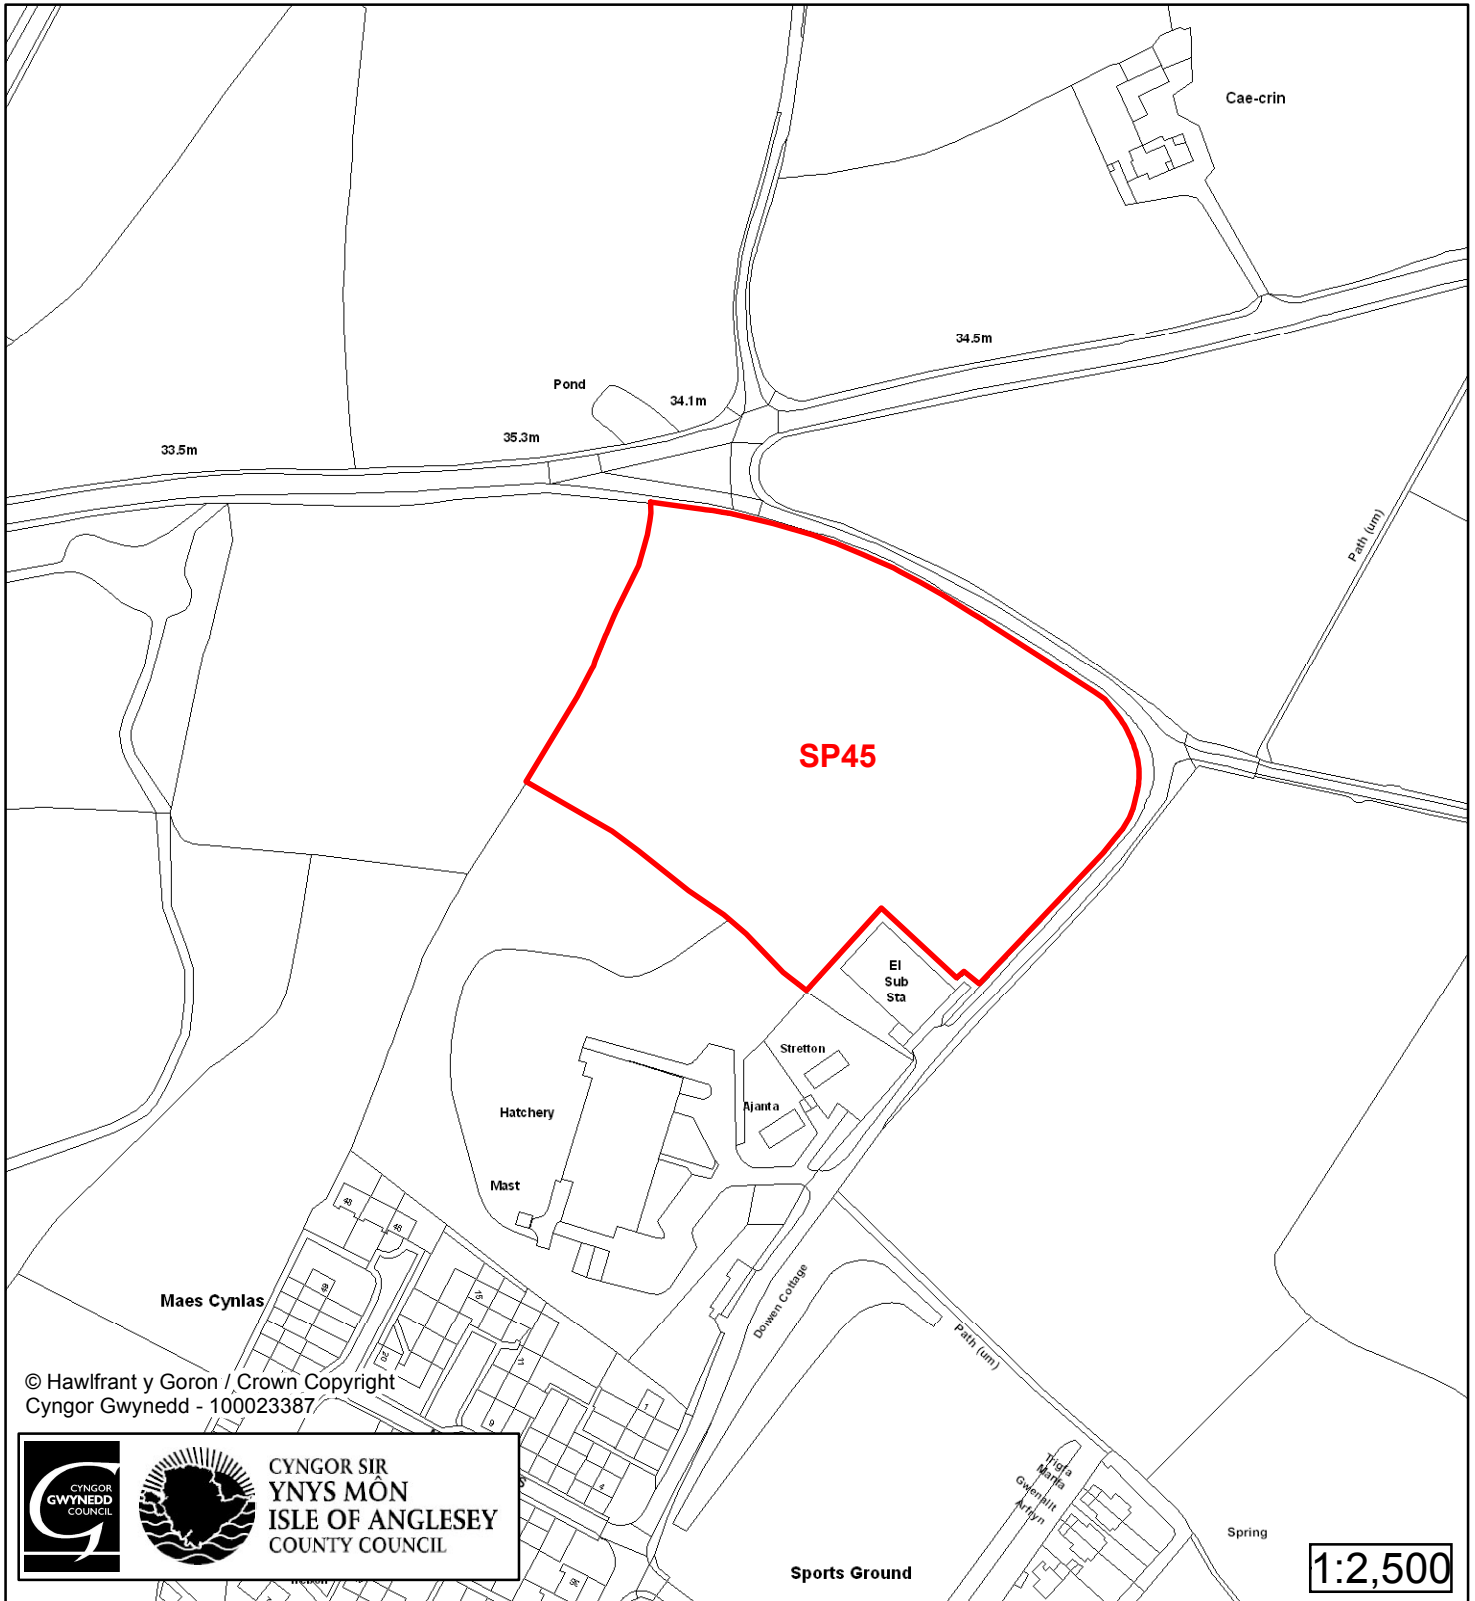

# Cynllun Datblygu Lleol ar y Cyd Joint Local Development Plan Cofrestr Safle Posib / Candidate Site Register

Cyfeirnod/ Reference	: SP45
Enw'r Safle / Site Name	: Cae Crin
Lleoliad / Location	: Bryn Du
Cyfeirnod Grid / Grid Reference	: 343 732
Maint (ha) / Size (ha)	: 1.91
Defnydd â Awgrymir / Suggested Use	: Tai / Housing

# Cynllun Datblygu Lleol ar y Cyd Joint Local Development Plan Cofrestr Safle Posib / Candidate Site Register

Cyfeirnod/ Reference	: <b>SP61</b>
Enw'r Safle / Site Name	: <b>Tir Tai Newydd Land</b>
Lleoliad / Location	: <b>Llanfaelog</b>
Cyfeirnod Grid / Grid Reference	: <b>336 732</b>
Maint (ha) / Size (ha)	: <b>2.27</b>
Defnydd â Awgrymir / Suggested Use	: <b>Tai / Housing</b>