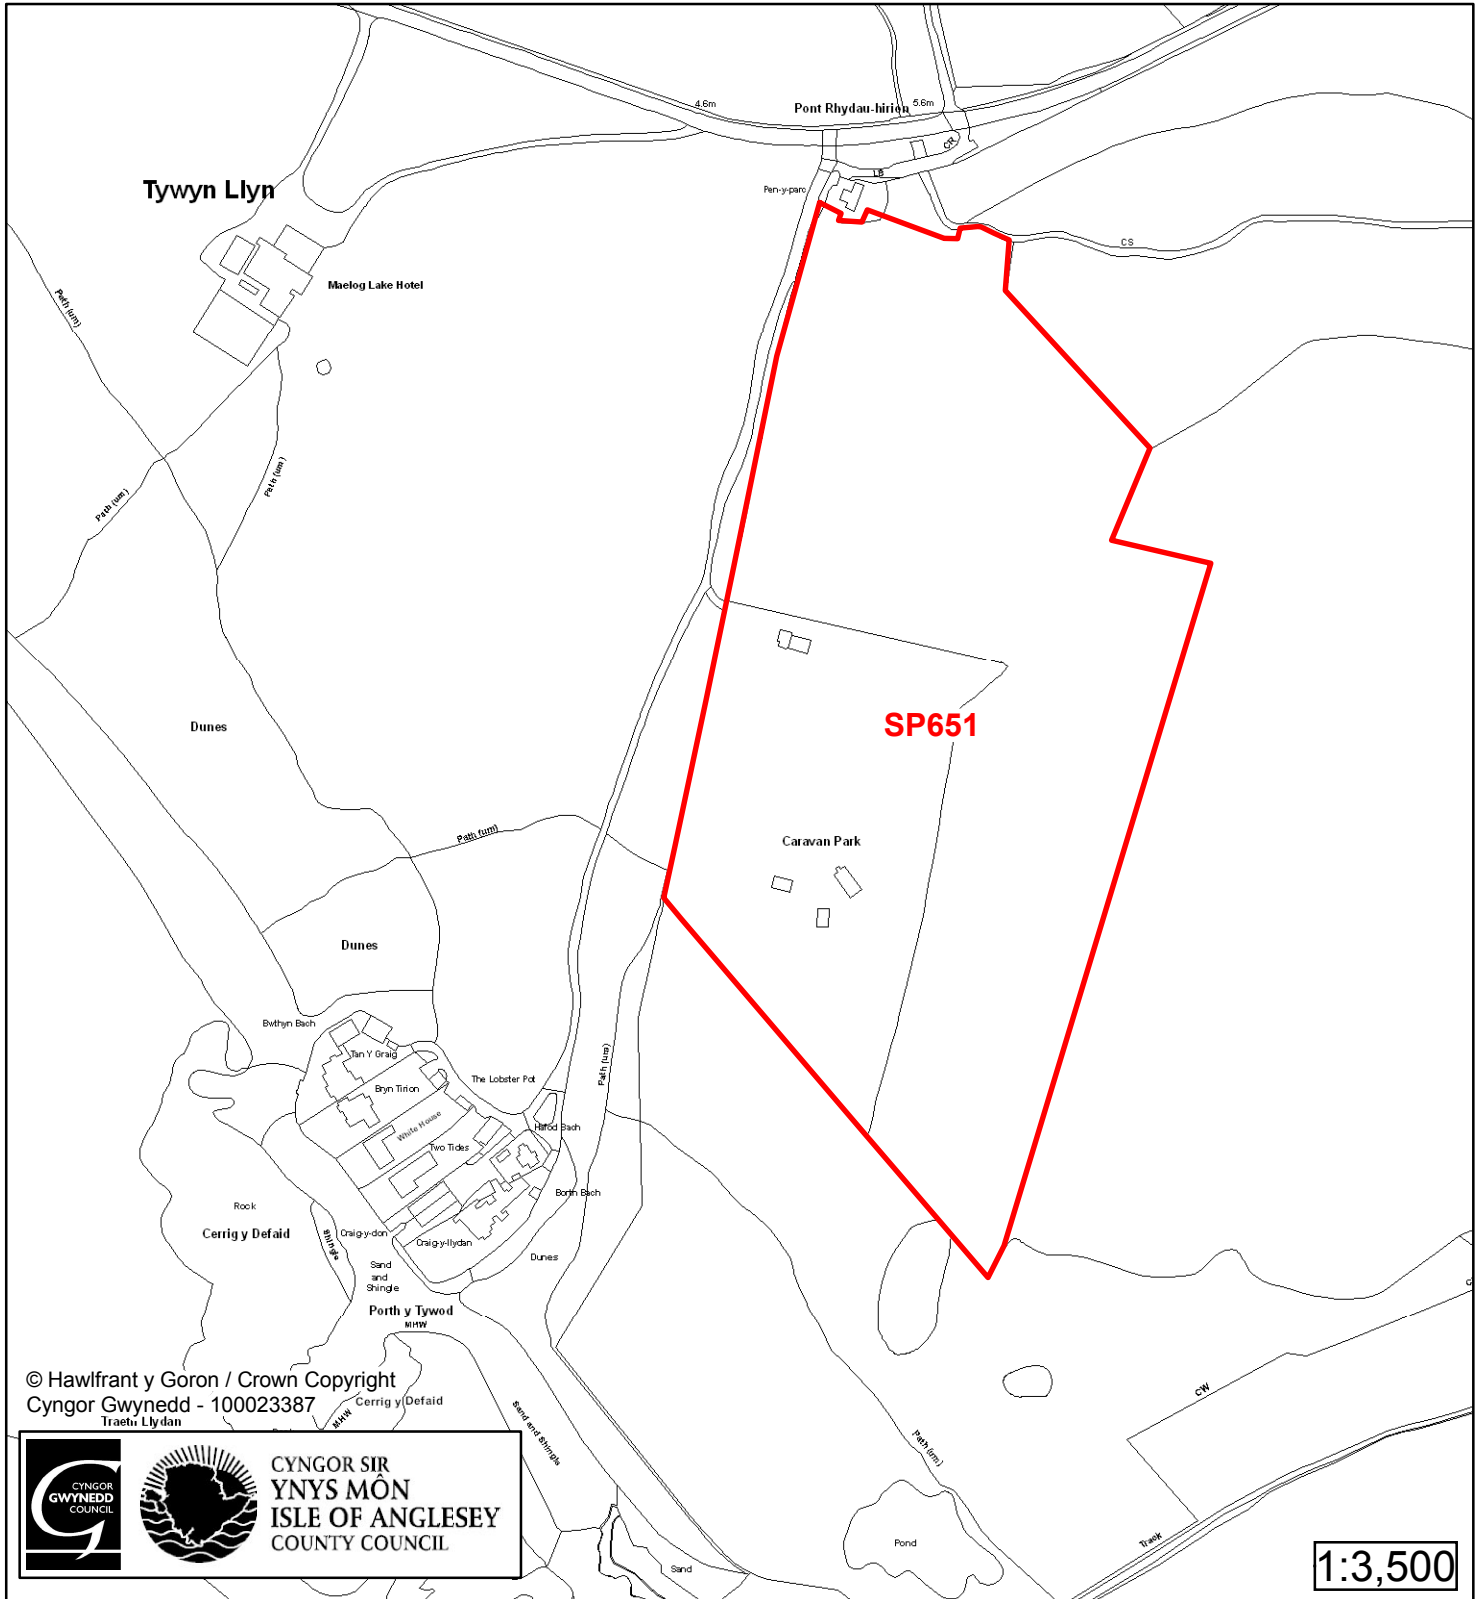

Cynllun Datblygu Lleol ar y Cyd Joint Local Development Plan Cofrestr Safle Posib / Candidate Site Register

Cyfeirnod/ Reference	: SP651
Enw'r Safle / Site Name	: Tir yn Safle Carafan Pensieri Caravan Park
Lleoliad / Location	: Rhosneigr
Cyfeirnod Grid / Grid Reference	: 326 722
Maint (ha) / Size (ha)	: 7.5
Defnydd â Awgrymir / Suggested Use	: Twristiaeth / Tourism