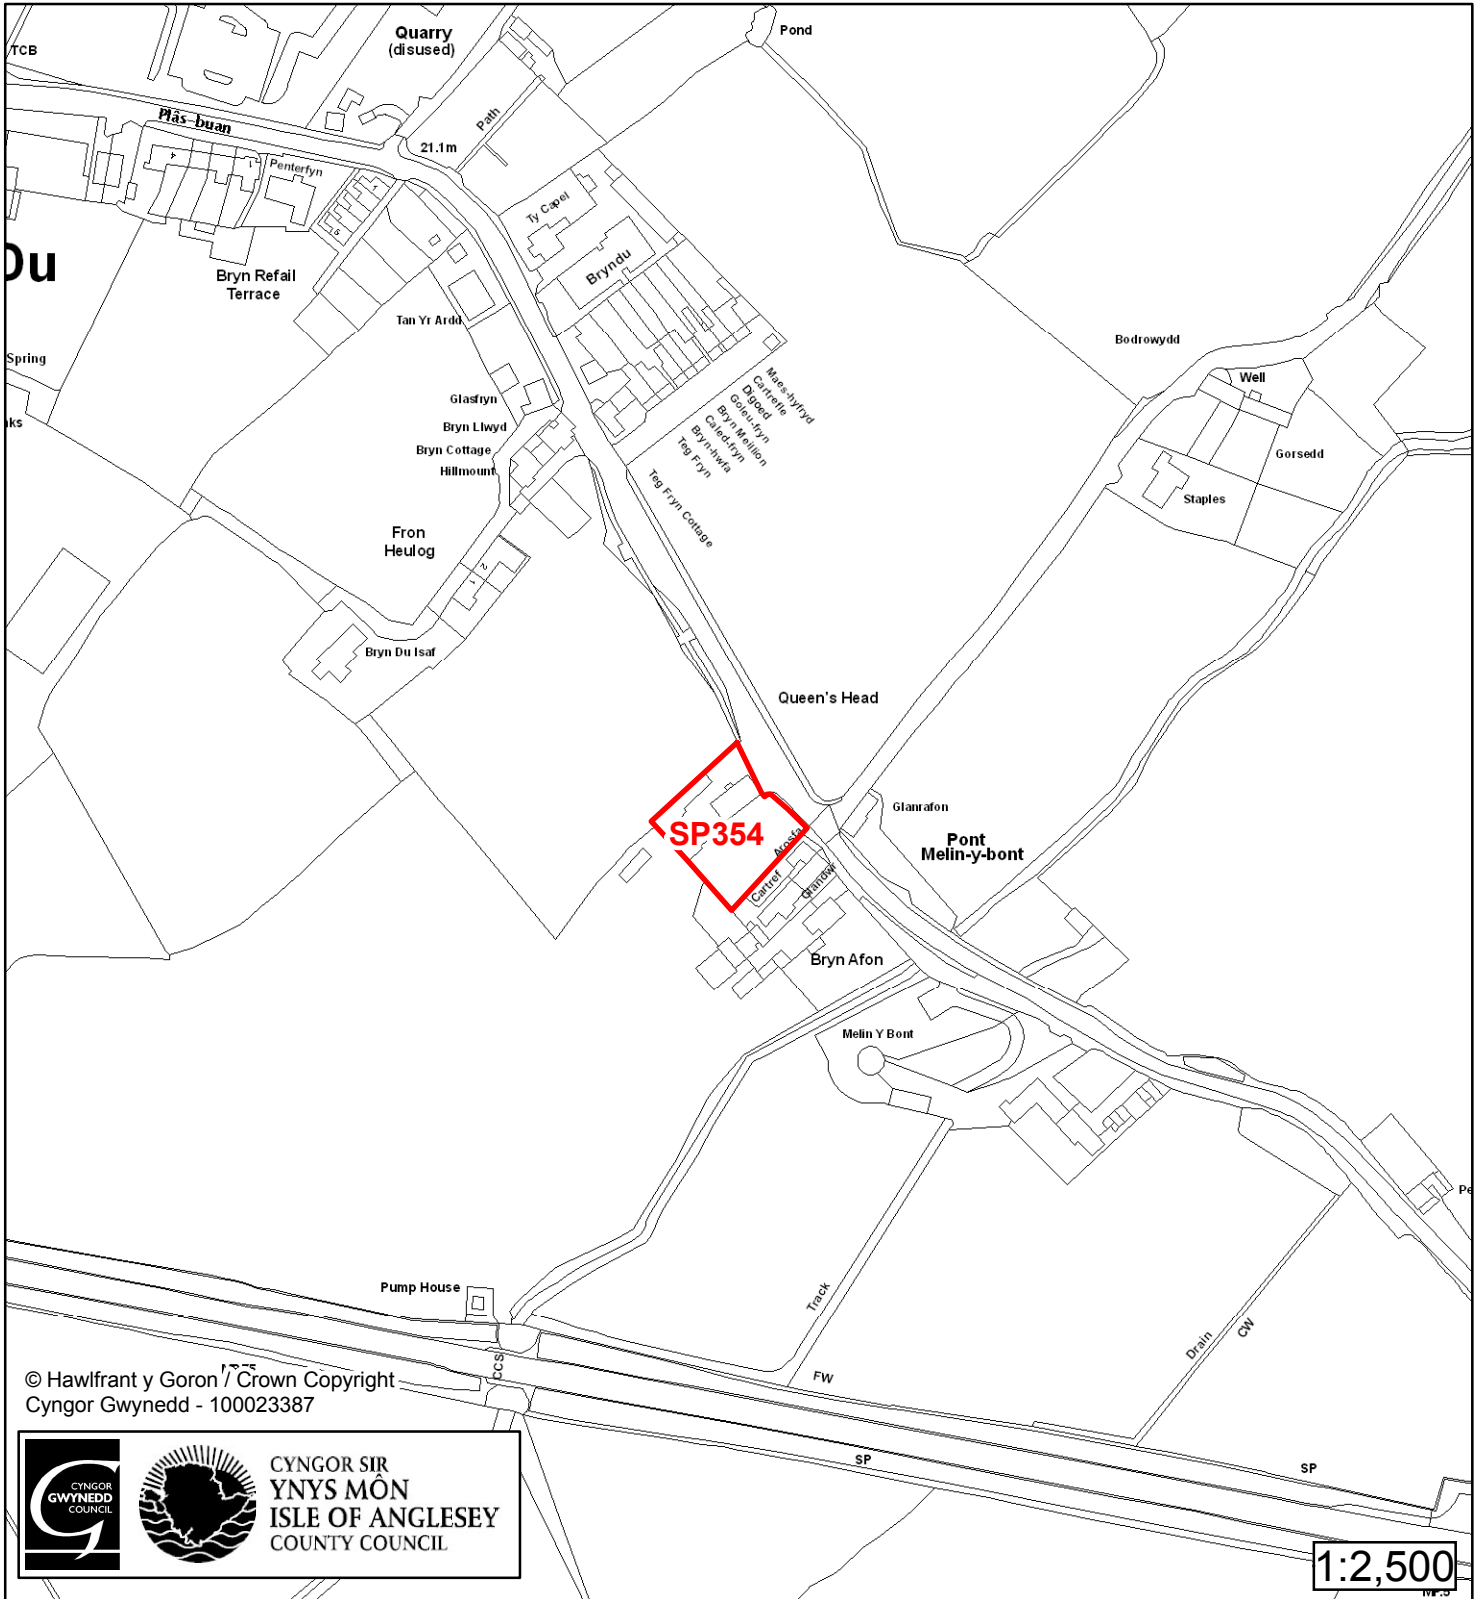

Cynllun Datblygu Lleol ar y Cyd Joint Local Development Plan Cofrestr Safle Posib / Candidate Site Register

© Hawlfraint y Goron / Crown Copyright
Cyngor Gwynedd - 100023387