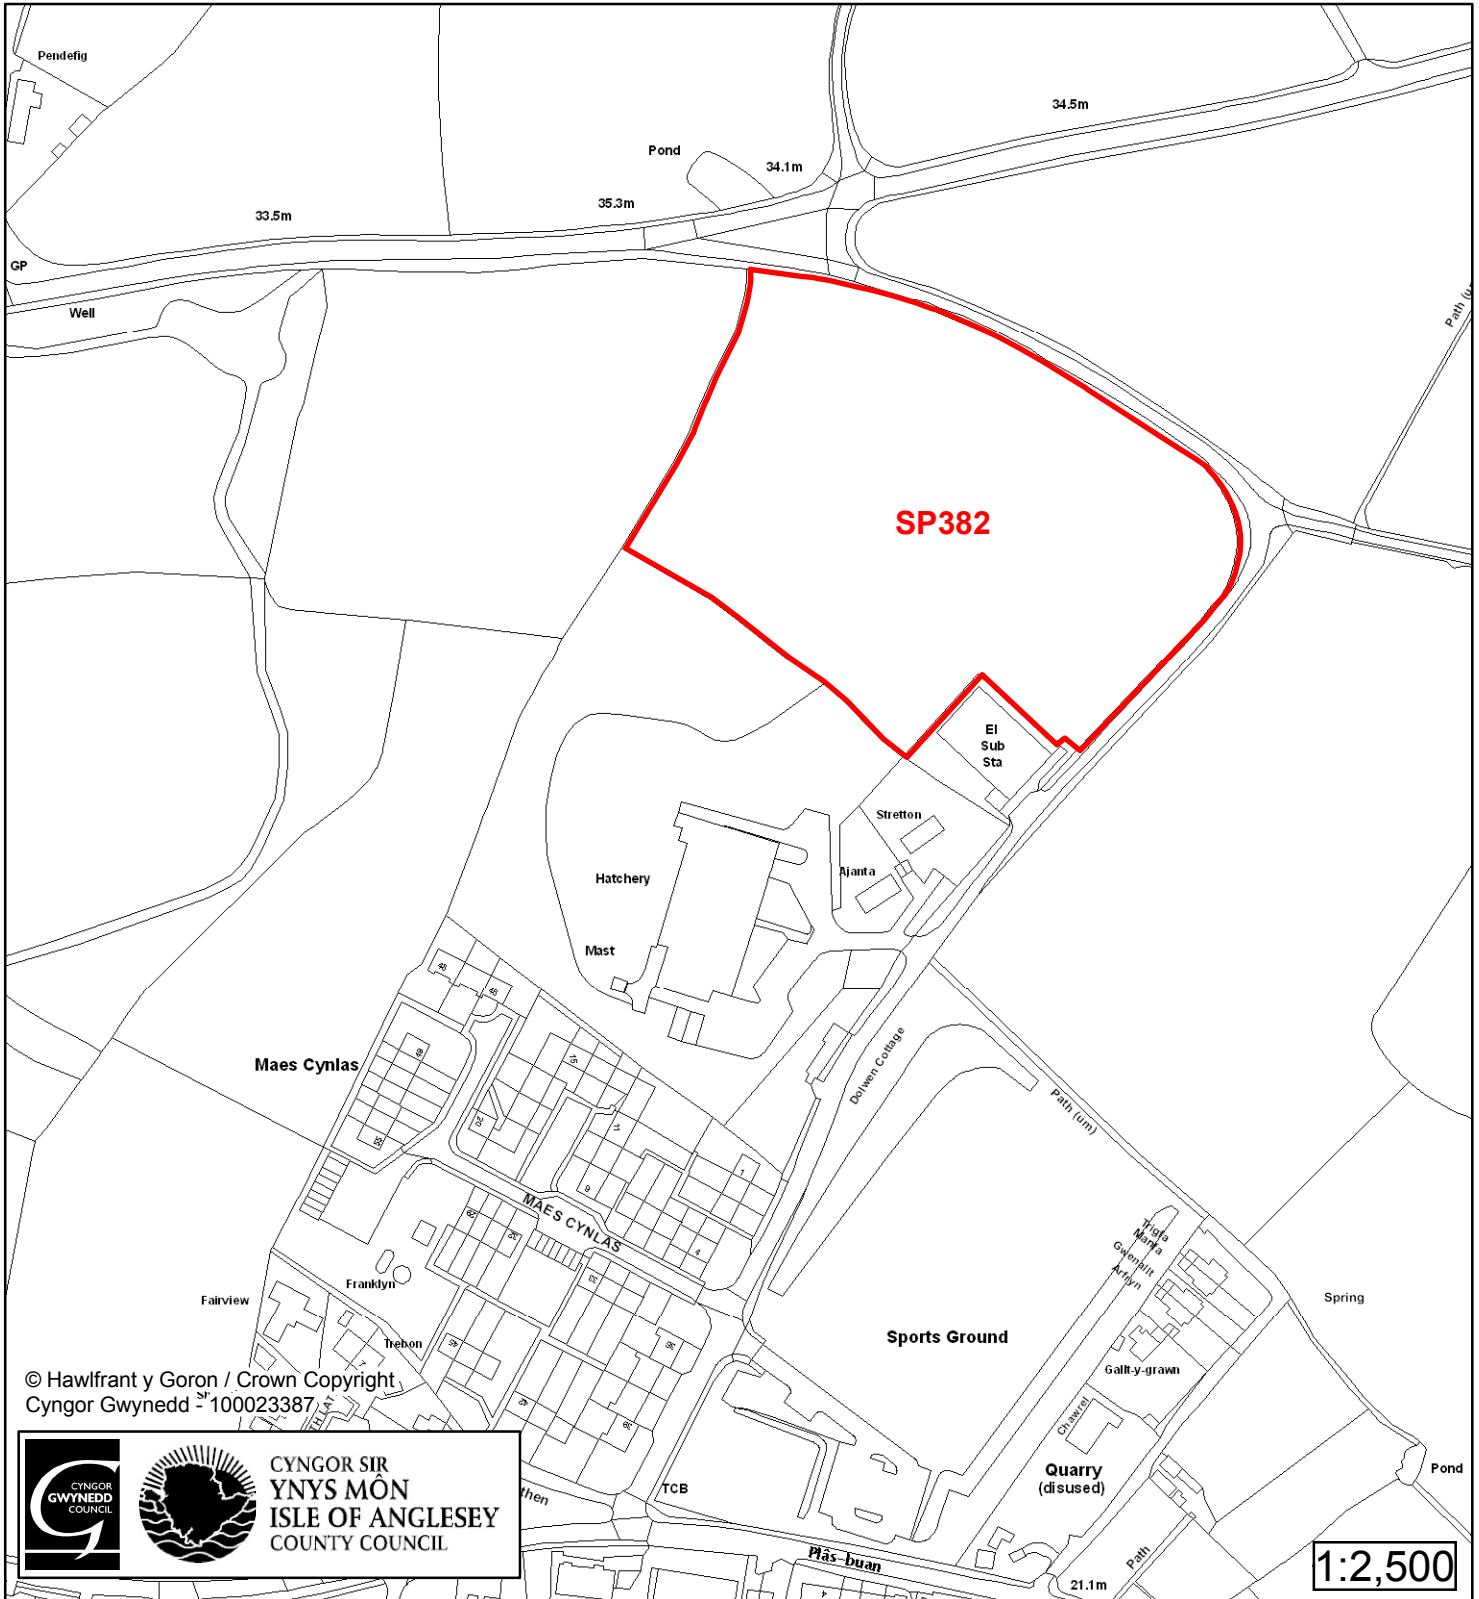

Cynllun Datblygu Lleol ar y Cyd Joint Local Development Plan Cofrestr Safle Posib / Candidate Site Register

Cyfeirnod/ Reference	: SP382
Enw'r Safle / Site Name	: Tir ger y Ddeorfa / Land adj to Hatchery
Lleoliad / Location	: Bryn Du
Cyfeirnod Grid / Grid Reference	: 434 732
Maint (ha) / Size (ha)	: 2.02
Defnydd â Awgrymir / Suggested Use	: Tai / Housing