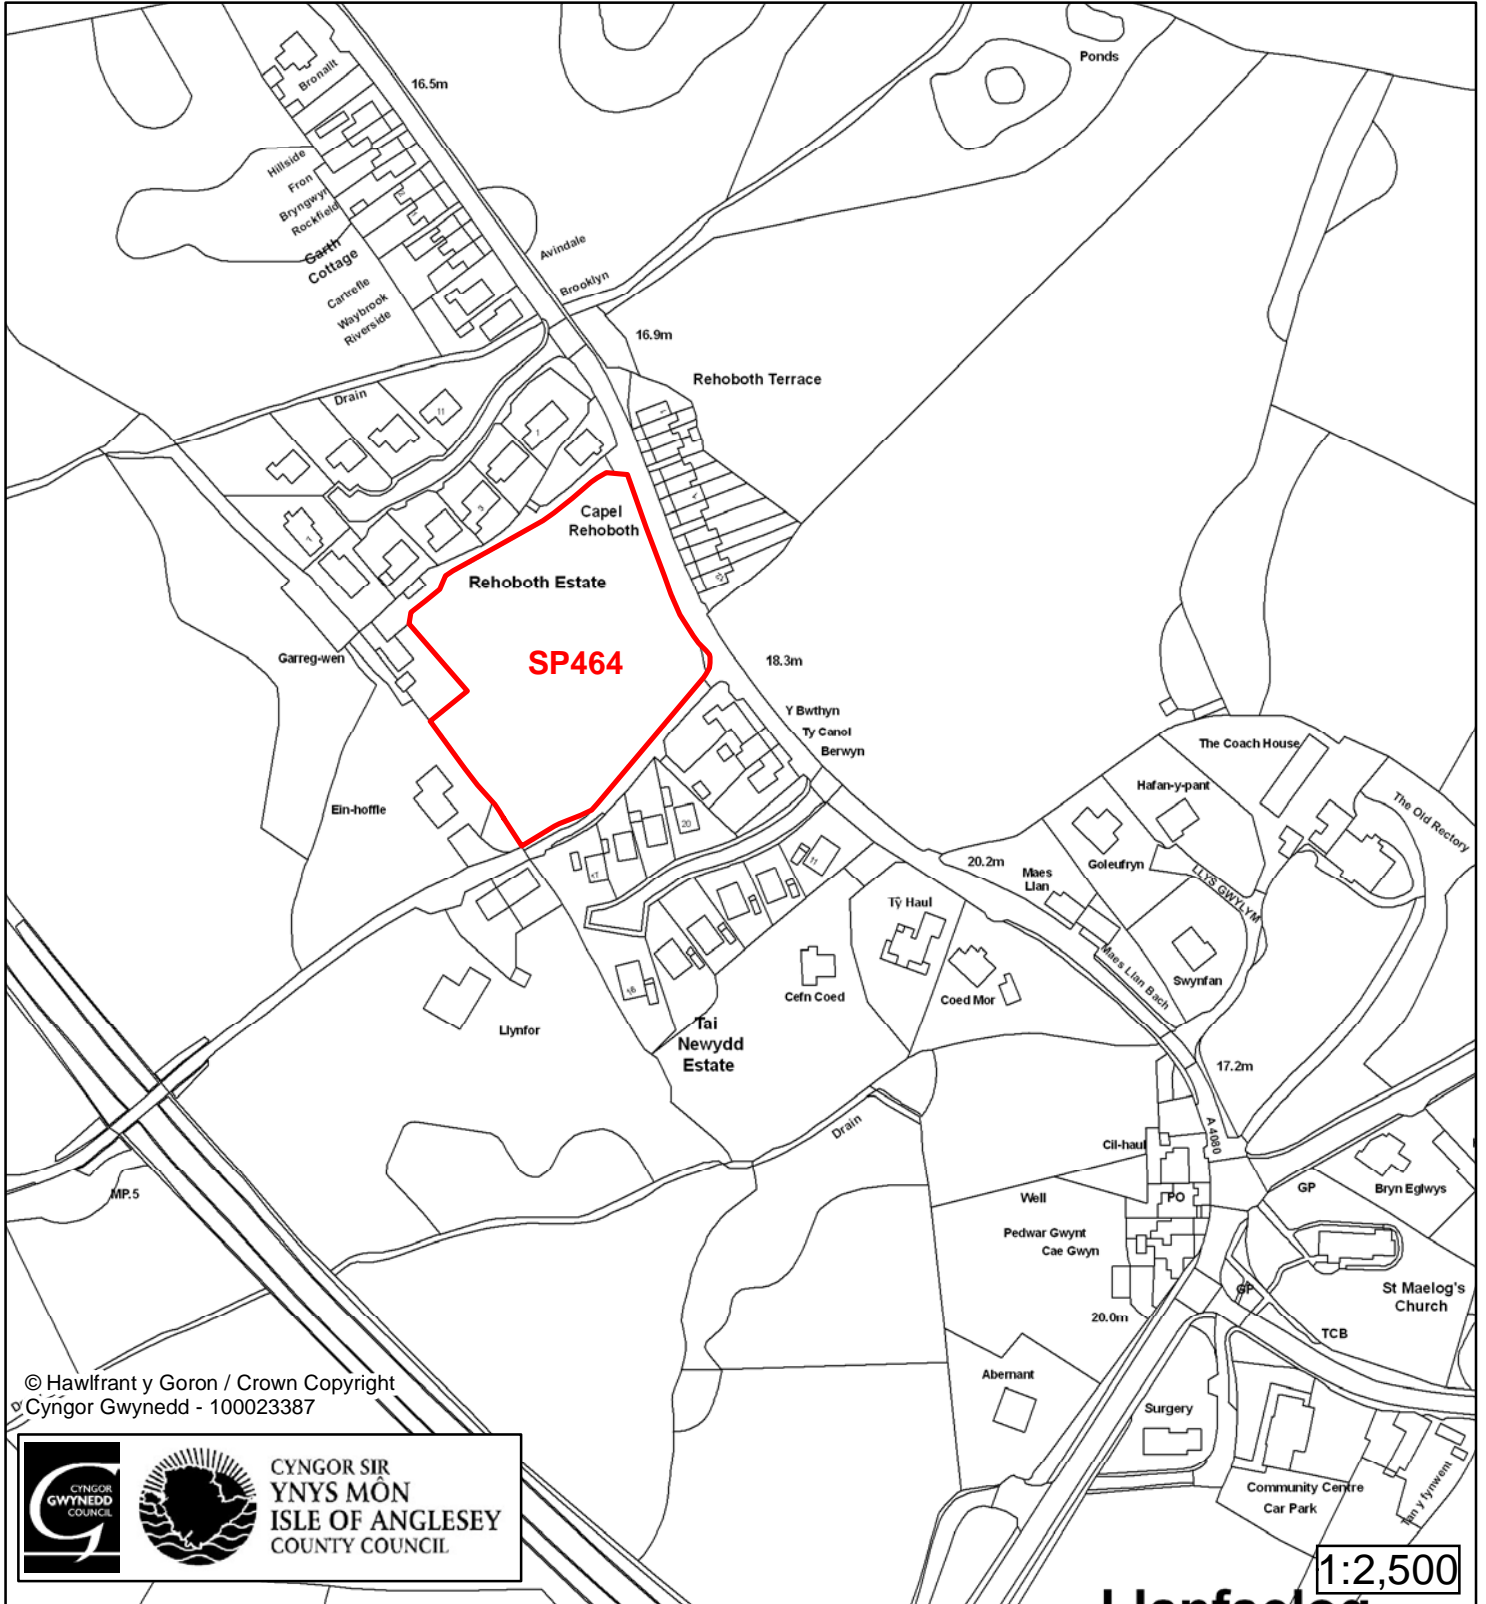

Cynllun Datblygu Lleol ar y Cyd Joint Local Development Plan Cofrestr Safle Posib / Candidate Site Register

© Hawlfraut y Goron / Crown Copyright
© Cyngor Gwynedd - 100023387