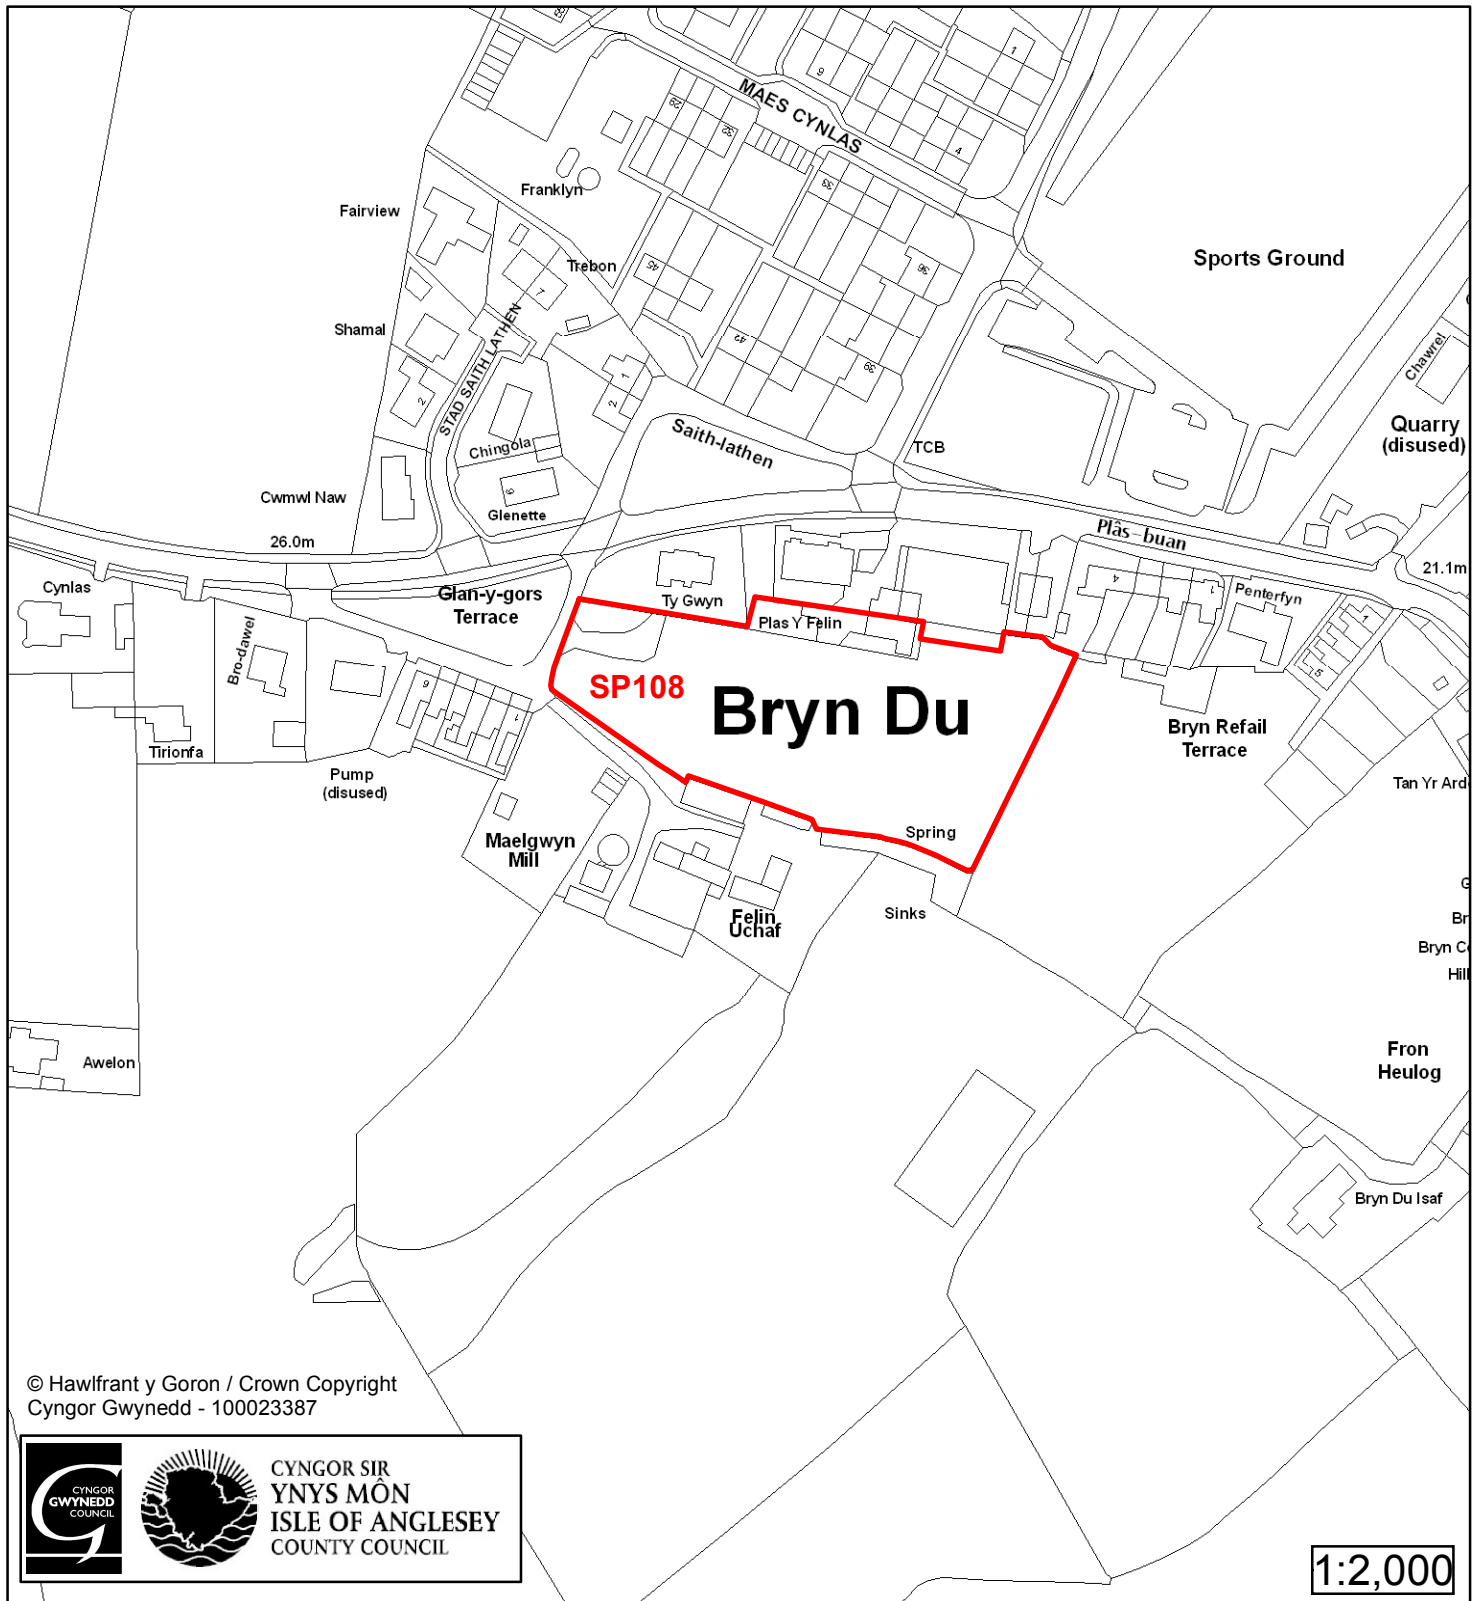

# Cynllun Datblygu Lleol ar y Cyd Joint Local Development Plan Cofrestr Safle Posib / Candidate Site Register

Cyfeirnod/ Reference	: SP45
Enw'r Safle / Site Name	: Cae Crin
Lleoliad / Location	: Bryn Du
Cyfeirnod Grid / Grid Reference	: 343 732
Maint (ha) / Size (ha)	: 1.91
Defnydd â Awgrymir / Suggested Use	: Tai / Housing

# Cynllun Datblygu Lleol ar y Cyd Joint Local Development Plan Cofrestr Safle Posib / Candidate Site Register

Cyfeirnod/ Reference	: SP68
Enw'r Safle / Site Name	: Glan Gors
Lleoliad / Location	: Llanfaelog
Cyfeirnod Grid / Grid Reference	: 339 729
Maint (ha) / Size (ha)	: 0.63
Defnydd â Awgrymir / Suggested Use	: Tai / Housing

# Cynllun Datblygu Lleol ar y Cyd Joint Local Development Plan Cofrestr Safle Posib / Candidate Site Register

**1:2,500**

Cyfeirnod/ Reference	: <b>SP69</b>
Enw'r Safle / Site Name	: <b>Tir ger y Ddeorfa / Land adj the Hatchery</b>
Lleoliad / Location	: <b>Bryn Du</b>
Cyfeirnod Grid / Grid Reference	: <b>344 731</b>
Maint (ha) / Size (ha)	: <b>1.20</b>
Defnydd â Awgrymir / Suggested Use	: <b>Tai / Housing</b>

# Cynllun Datblygu Lleol ar y Cyd Joint Local Development Plan Cofrestr Safle Posib / Candidate Site Register

© Hawlfraint y Goron / Crown Copyright  
Cyngor Gwynedd - 100023387

1:2,000

Cyfeirnod/ Reference	: SP108
Enw'r Safle / Site Name	: Tir ger / Land adj Plas y Felin
Lleoliad / Location	: Bryn Du
Cyfeirnod Grid / Grid Reference	: 343 728
Maint (ha) / Size (ha)	: 0.62
Defnydd â Awgrymir / Suggested Use	: Tai / Housing