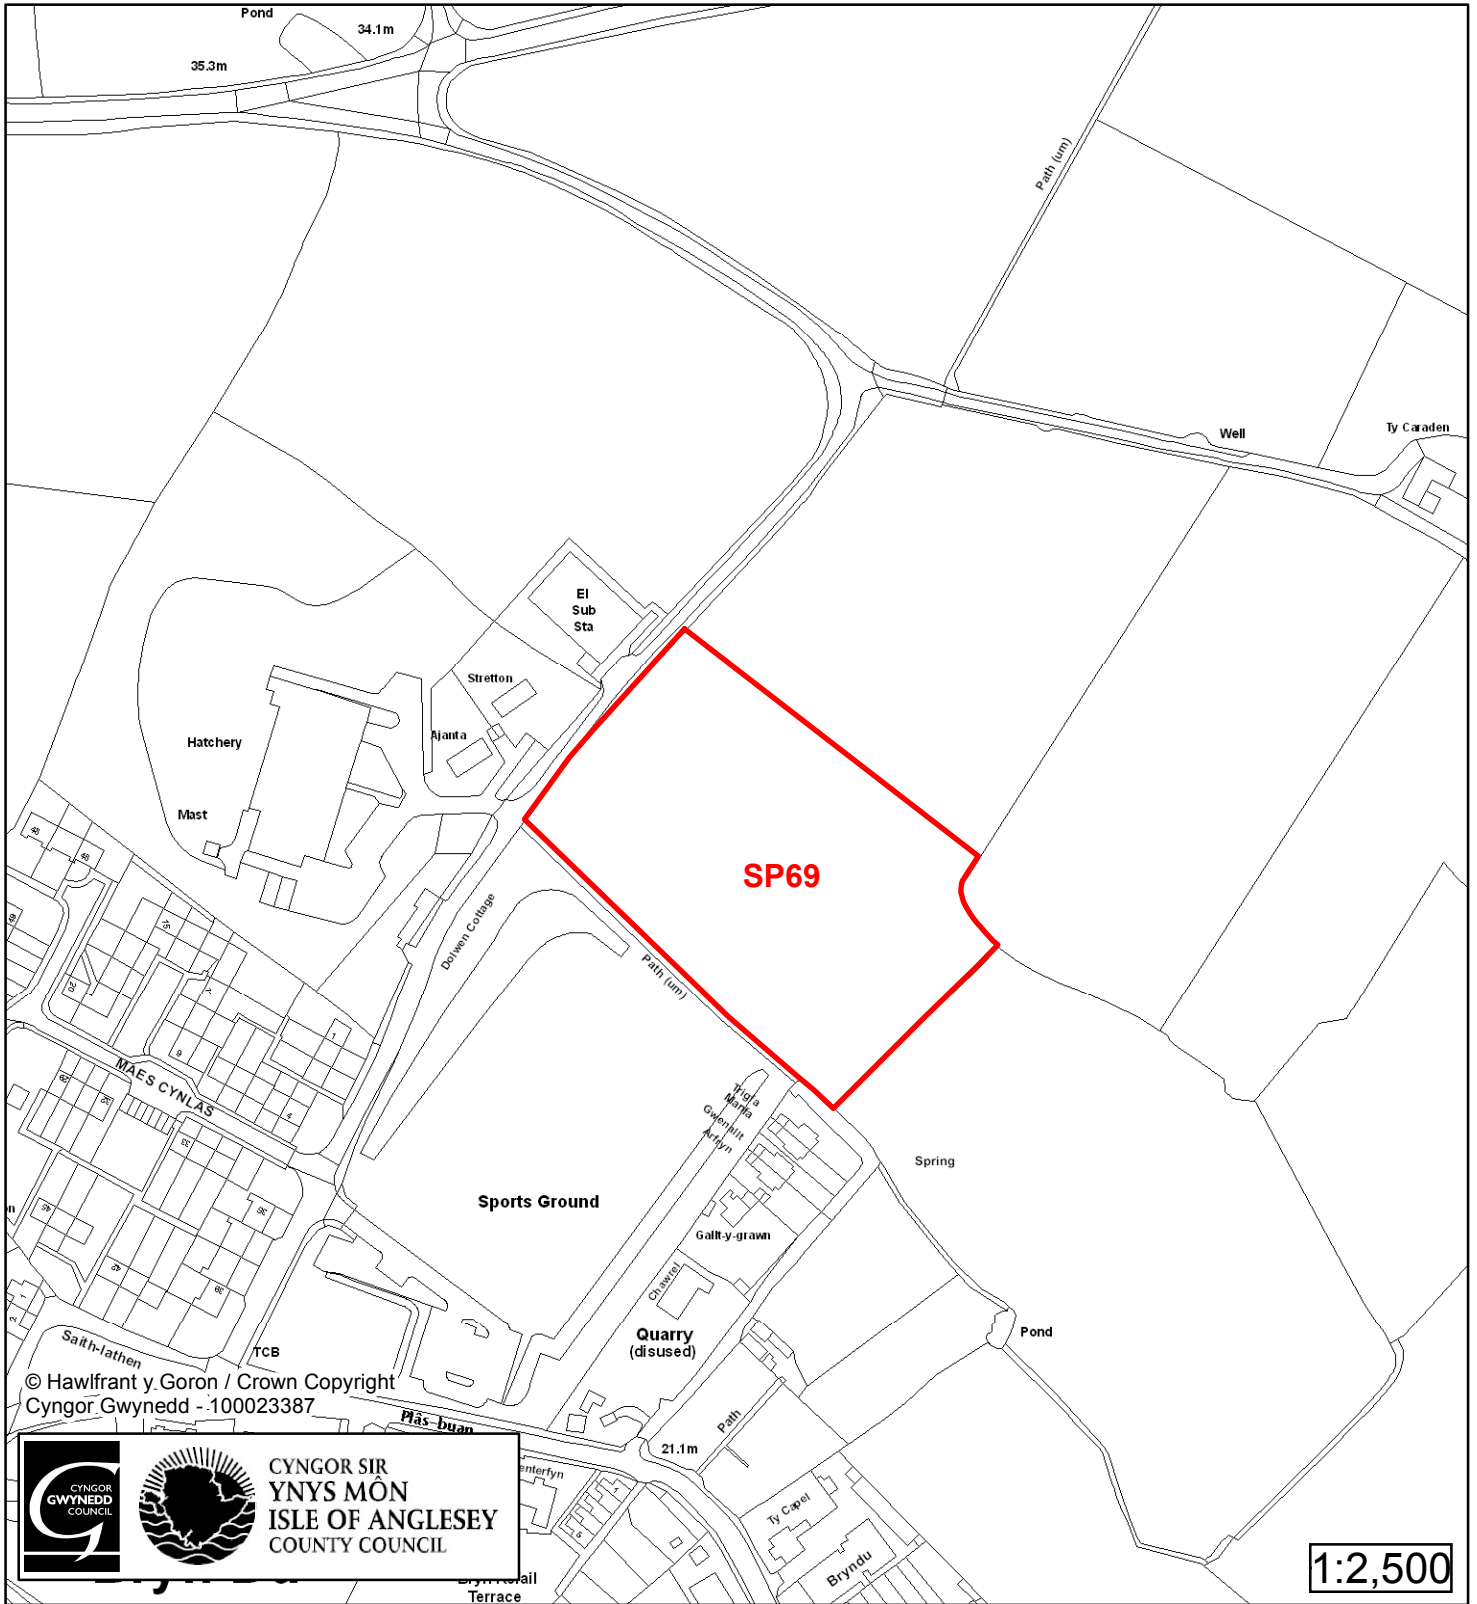

Cynllun Datblygu Lleol ar y Cyd Joint Local Development Plan Cofrestr Safle Posib / Candidate Site Register

1:2,500

Cyfeirnod/ Reference	: SP69
Enw'r Safle / Site Name	: Tir ger y Ddeorfa / Land adj the Hatchery
Lleoliad / Location	: Bryn Du
Cyfeirnod Grid / Grid Reference	: 344 731
Maint (ha) / Size (ha)	: 1.20
Defnydd â Awgrymir / Suggested Use	: Tai / Housing