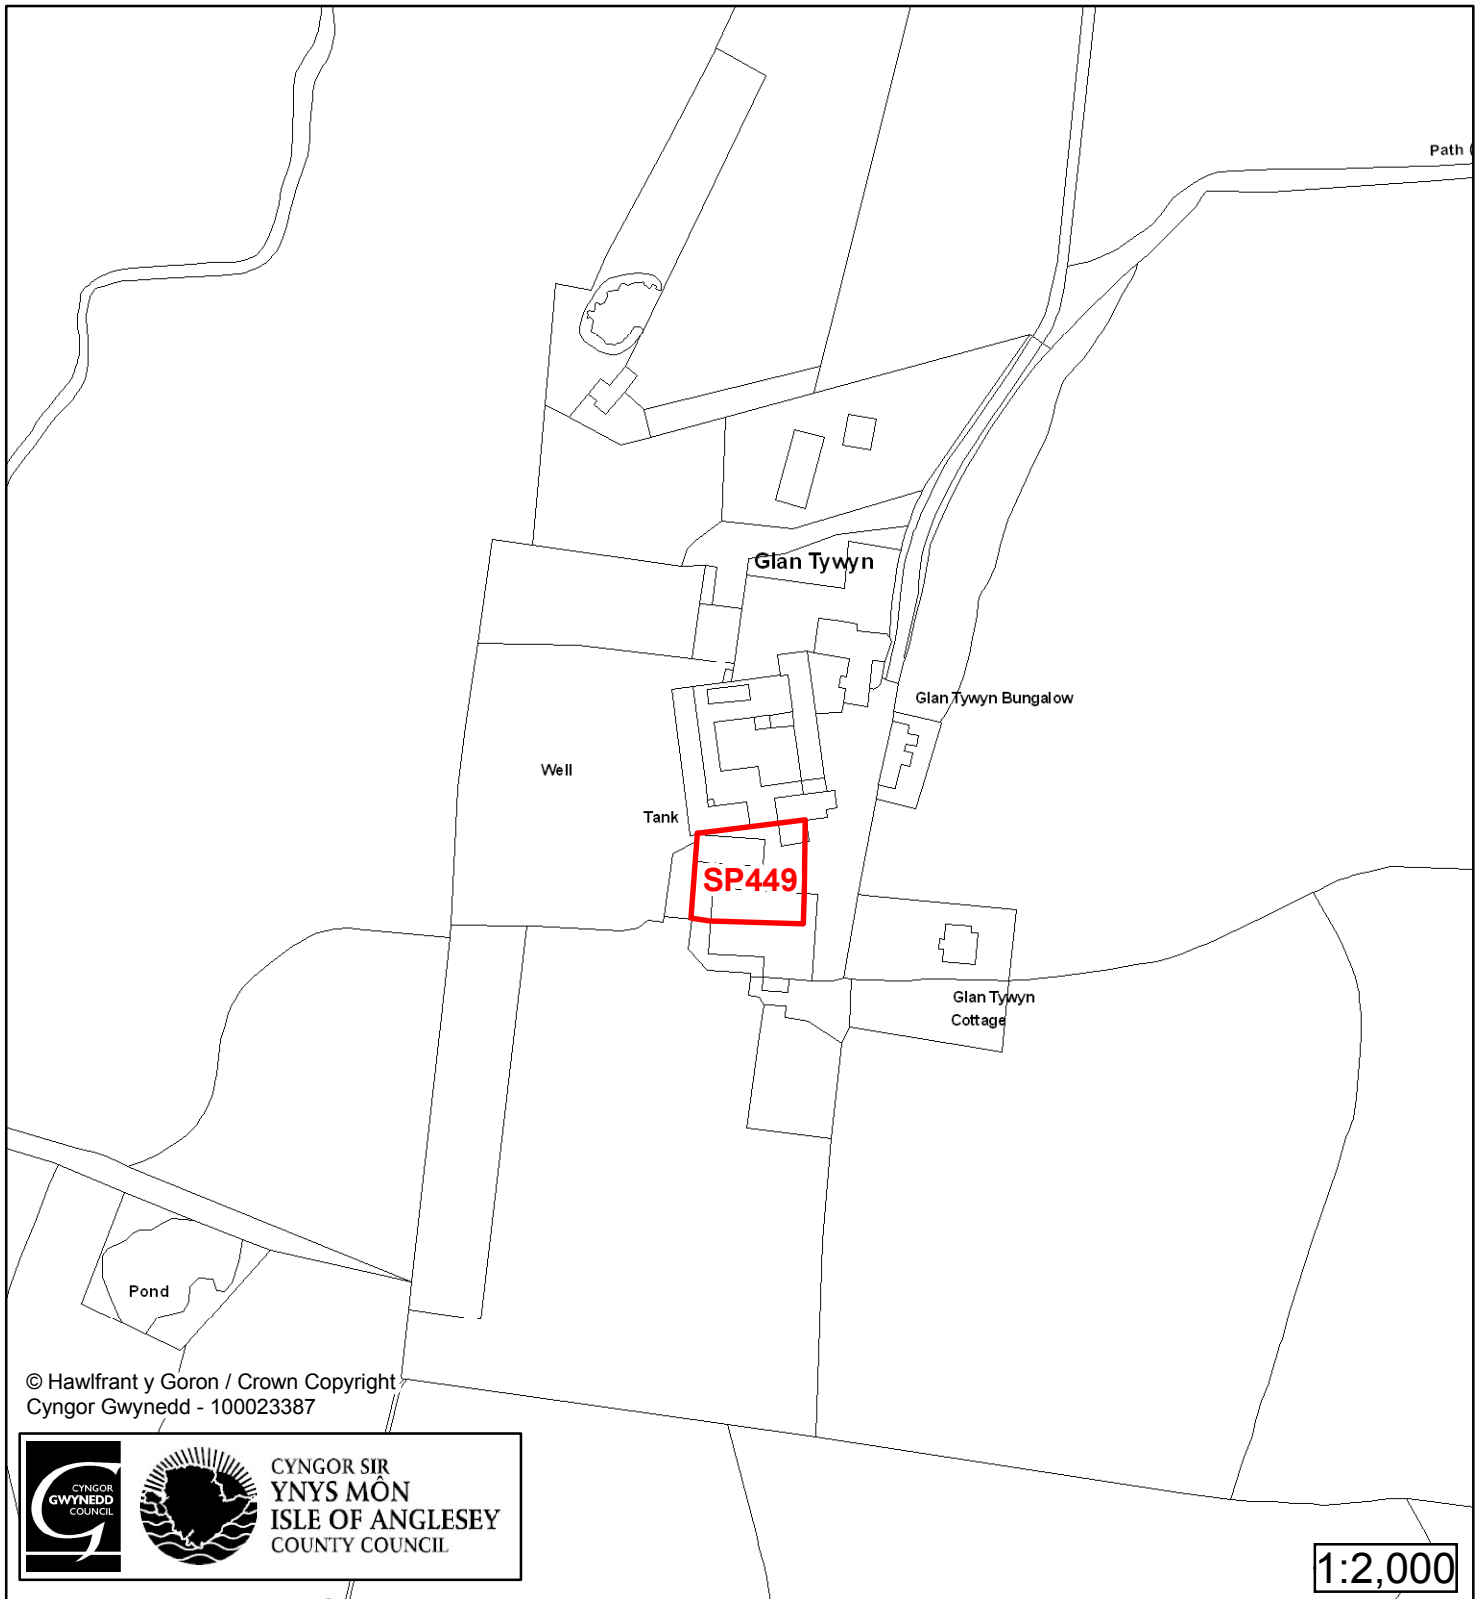

Cynllun Datblygu Lleol ar y Cyd Joint Local Development Plan Cofrestr Safle Posib / Candidate Site Register

Cyfeirnod/ Reference	: SP449
Enw'r Safle / Site Name	: Tir yn / Land at Fferm Glan Tywyn
Lleoliad / Location	: Bryngwran
Cyfeirnod Grid / Grid Reference	: 333 749
Maint (ha) / Size (ha)	: 0.07
Defnydd â Awgrymir / Suggested Use	: Tai