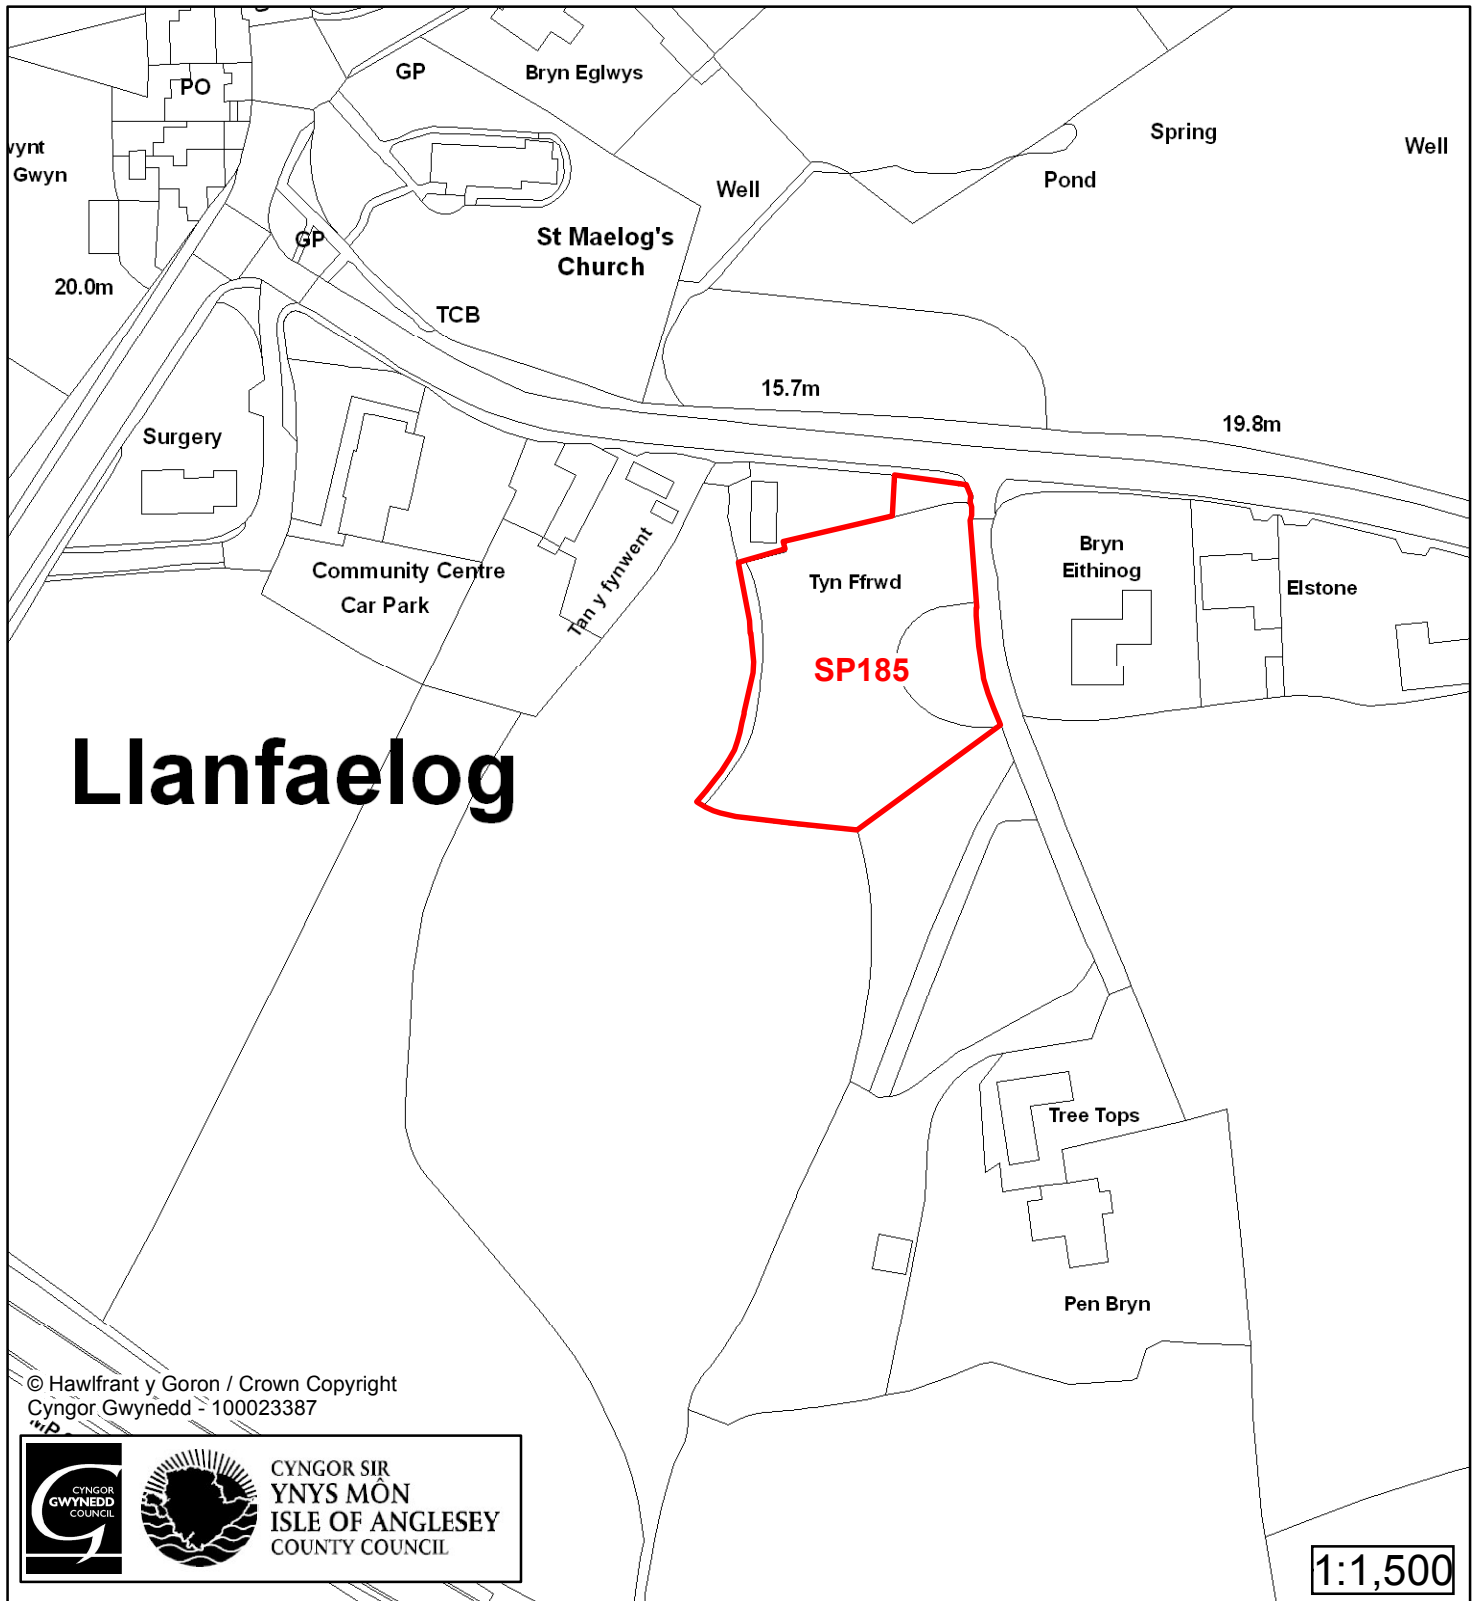

Cynllun Datblygu Lleol ar y Cyd Joint Local Development Plan Cofrestr Safle Posib / Candidate Site Register

Cyfeirnod/ Reference	: SP185
Enw'r Safle / Site Name	: Tir ger / Land adj Tyn Ffrwd
Lleoliad / Location	: Llanfaelog
Cyfeirnod Grid / Grid Reference	: 337 729
Maint (ha) / Size (ha)	: 0.27
Defnydd â Awgrymir / Suggested Use	: Tai / Housing