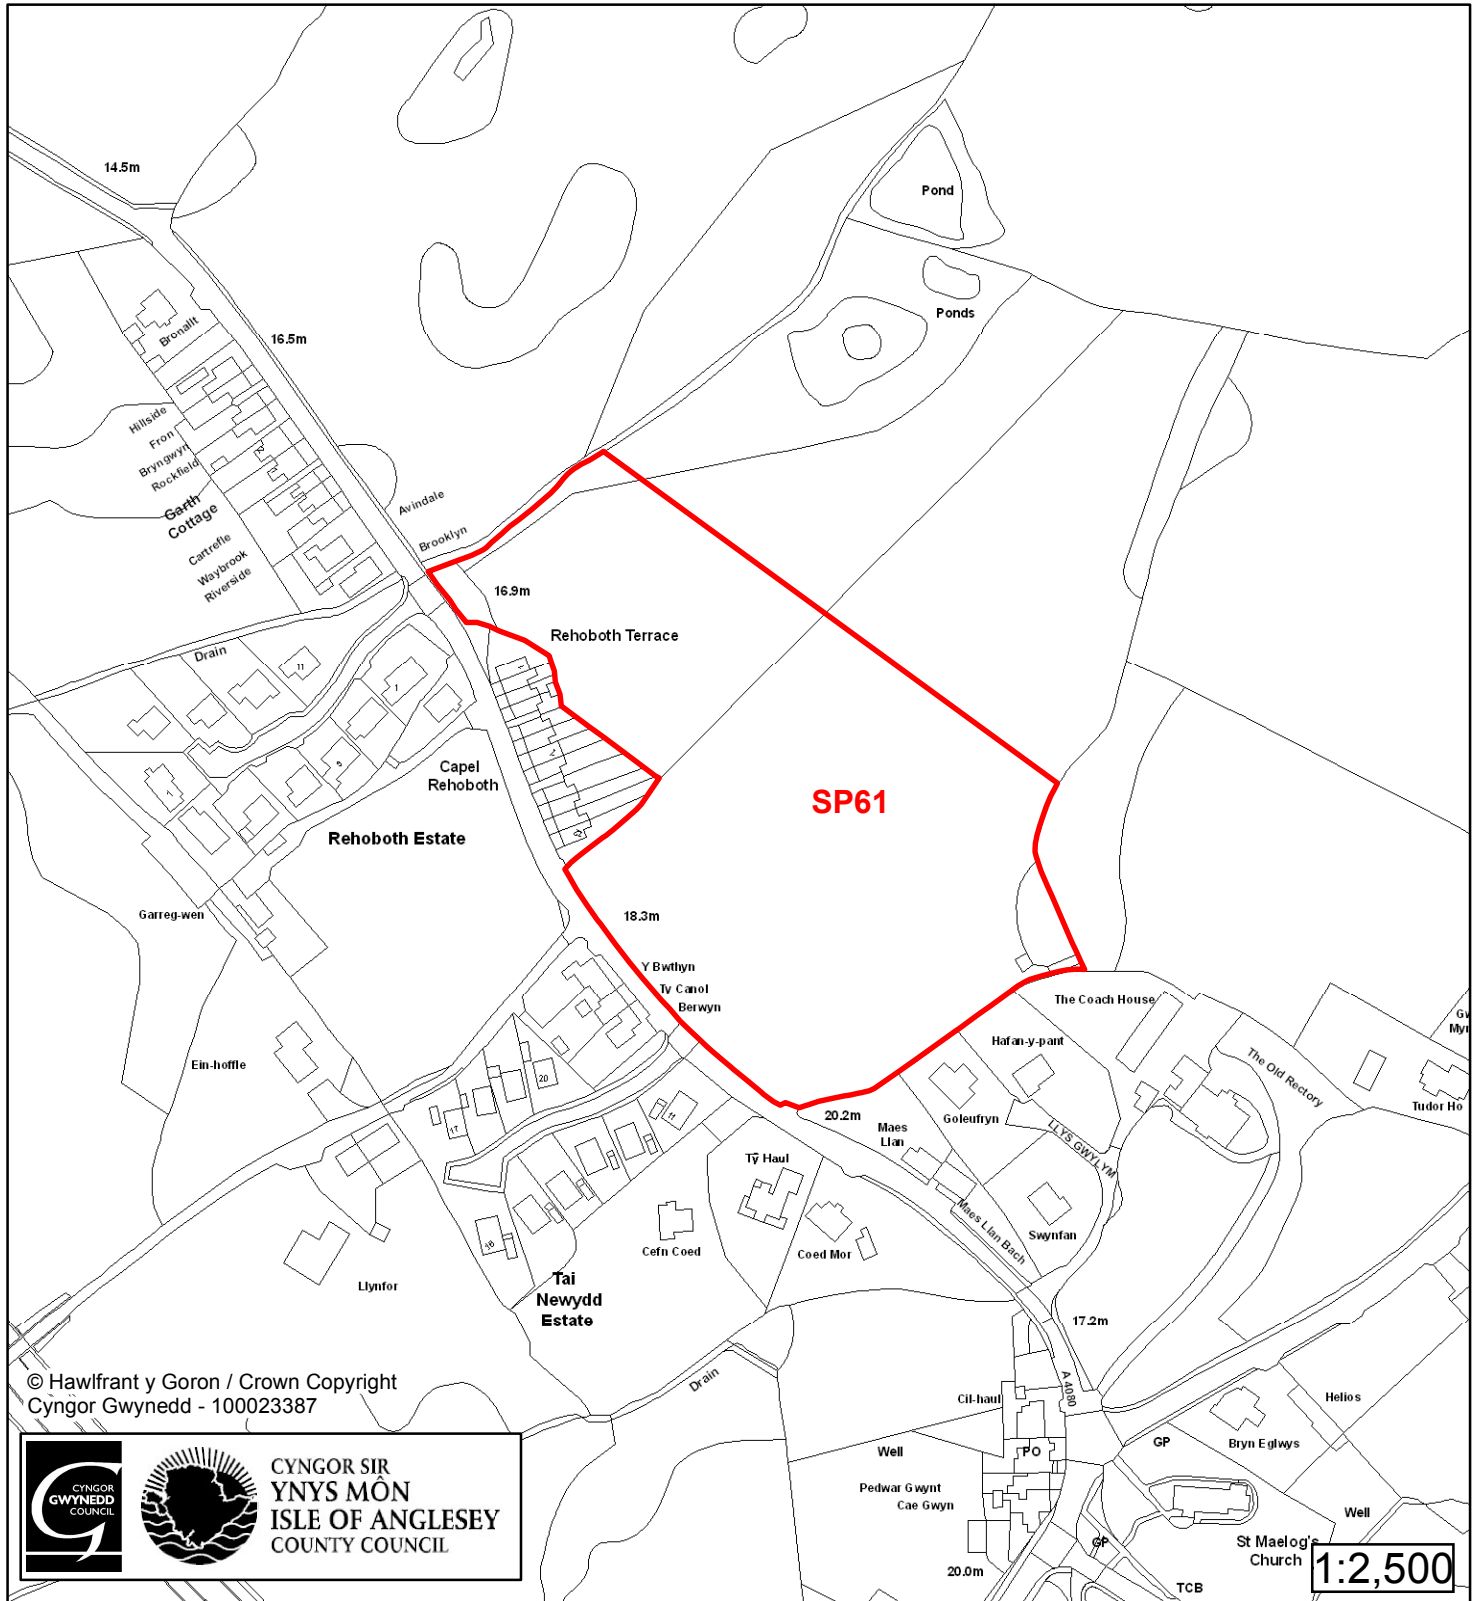

# Cynllun Datblygu Lleol ar y Cyd Joint Local Development Plan Cofrestr Safle Posib / Candidate Site Register

Cyfeirnod/ Reference	: SP45
Enw'r Safle / Site Name	: Cae Crin
Lleoliad / Location	: Bryn Du
Cyfeirnod Grid / Grid Reference	: 343 732
Maint (ha) / Size (ha)	: 1.91
Defnydd â Awgrymir / Suggested Use	: Tai / Housing

# Cynllun Datblygu Lleol ar y Cyd Joint Local Development Plan Cofrestr Safle Posib / Candidate Site Register

Cyfeirnod/ Reference	: <b>SP61</b>
Enw'r Safle / Site Name	: <b>Tir Tai Newydd Land</b>
Lleoliad / Location	: <b>Llanfaelog</b>
Cyfeirnod Grid / Grid Reference	: <b>336 732</b>
Maint (ha) / Size (ha)	: <b>2.27</b>
Defnydd â Awgrymir / Suggested Use	: <b>Tai / Housing</b>