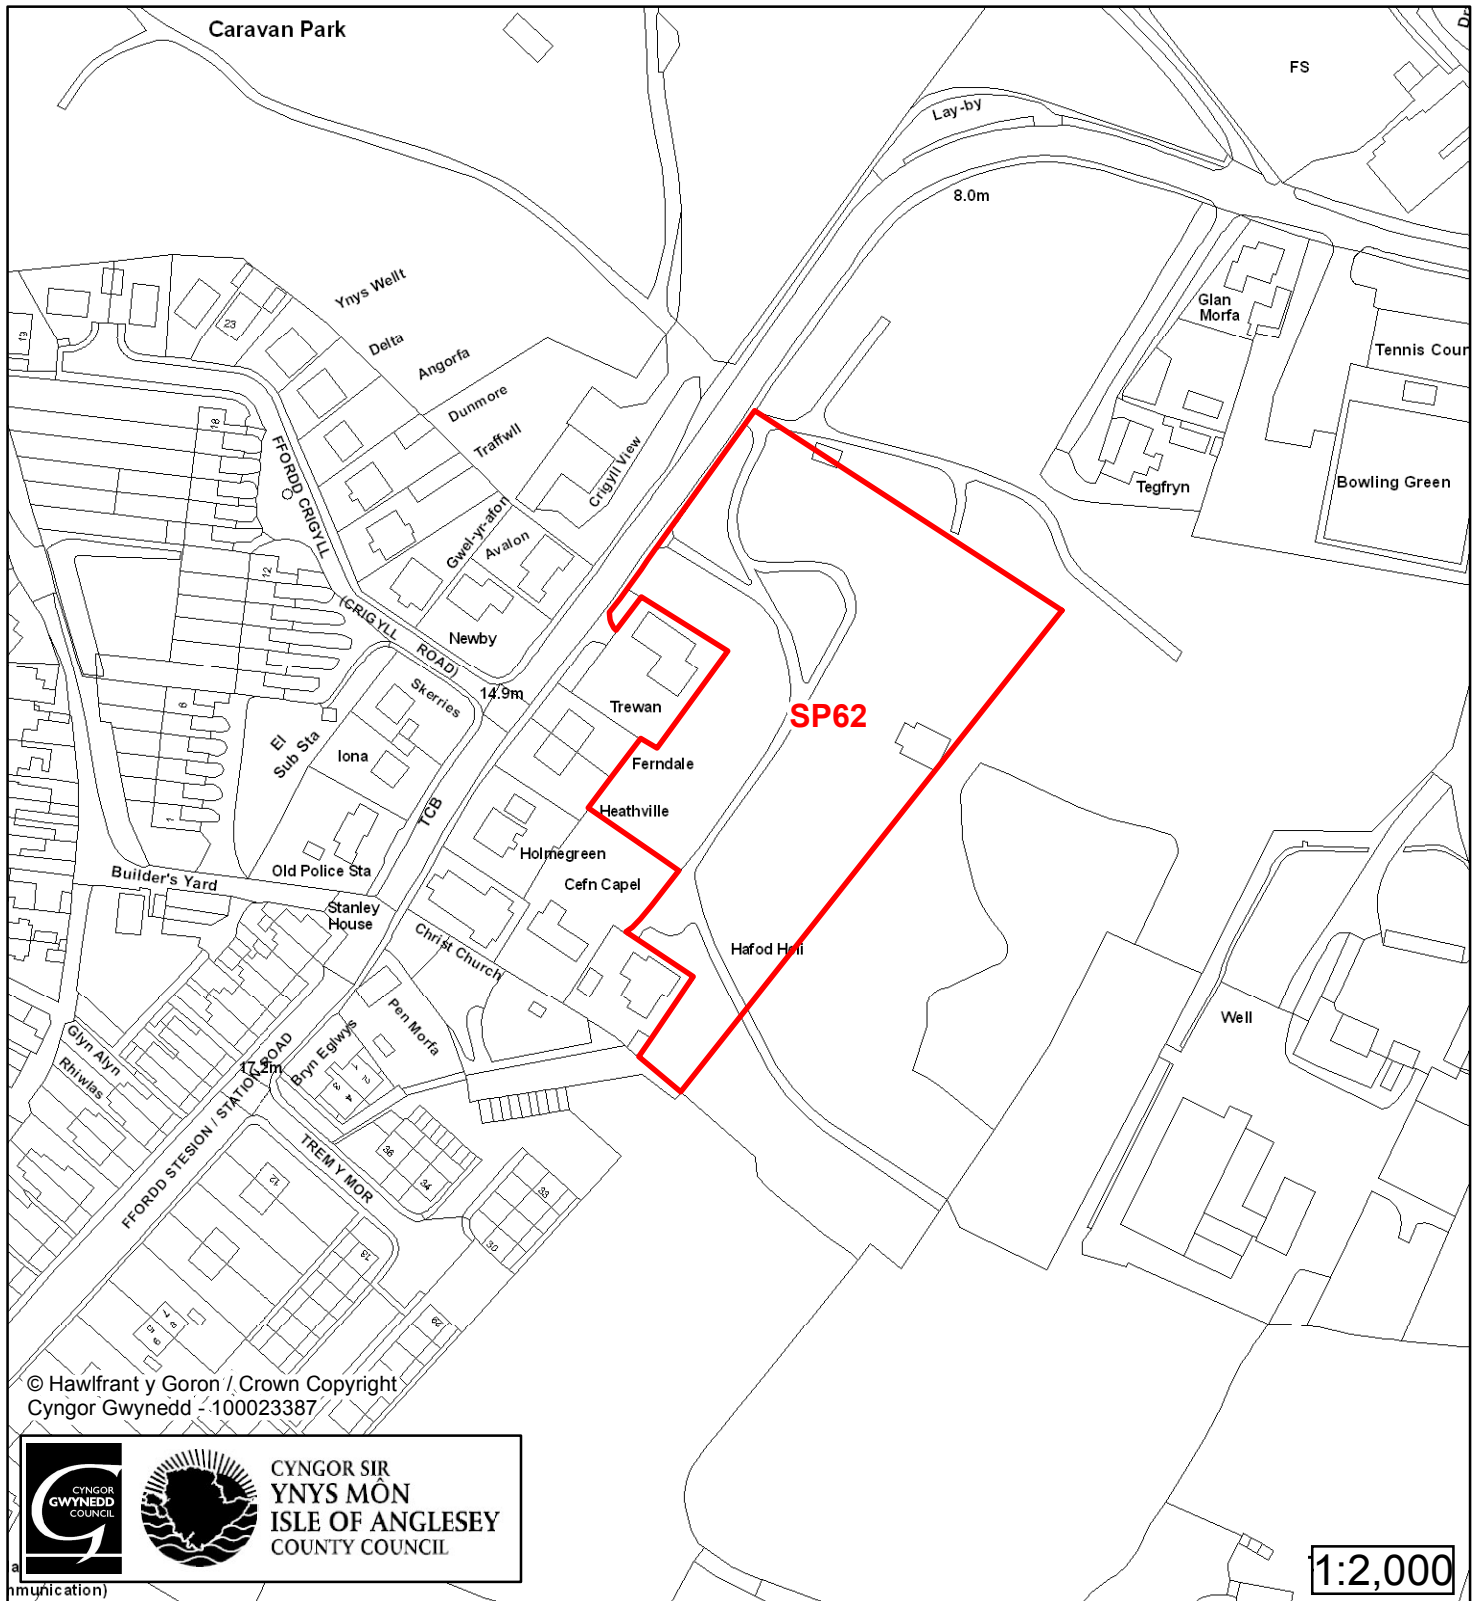

Cynllun Datblygu Lleol ar y Cyd Joint Local Development Plan Cofrestr Safle Posib / Candidate Site Register

Cyfeirnod/ Reference	: SP62
Enw'r Safle / Site Name	: Tir yn / Land at Ty'n Morfa Farm
Lleoliad / Location	: Rhosneigr
Cyfeirnod Grid / Grid Reference	: 323 378
Maint (ha) / Size (ha)	: 1.08
Defnydd â Awgrymir / Suggested Use	: Tai / Housing