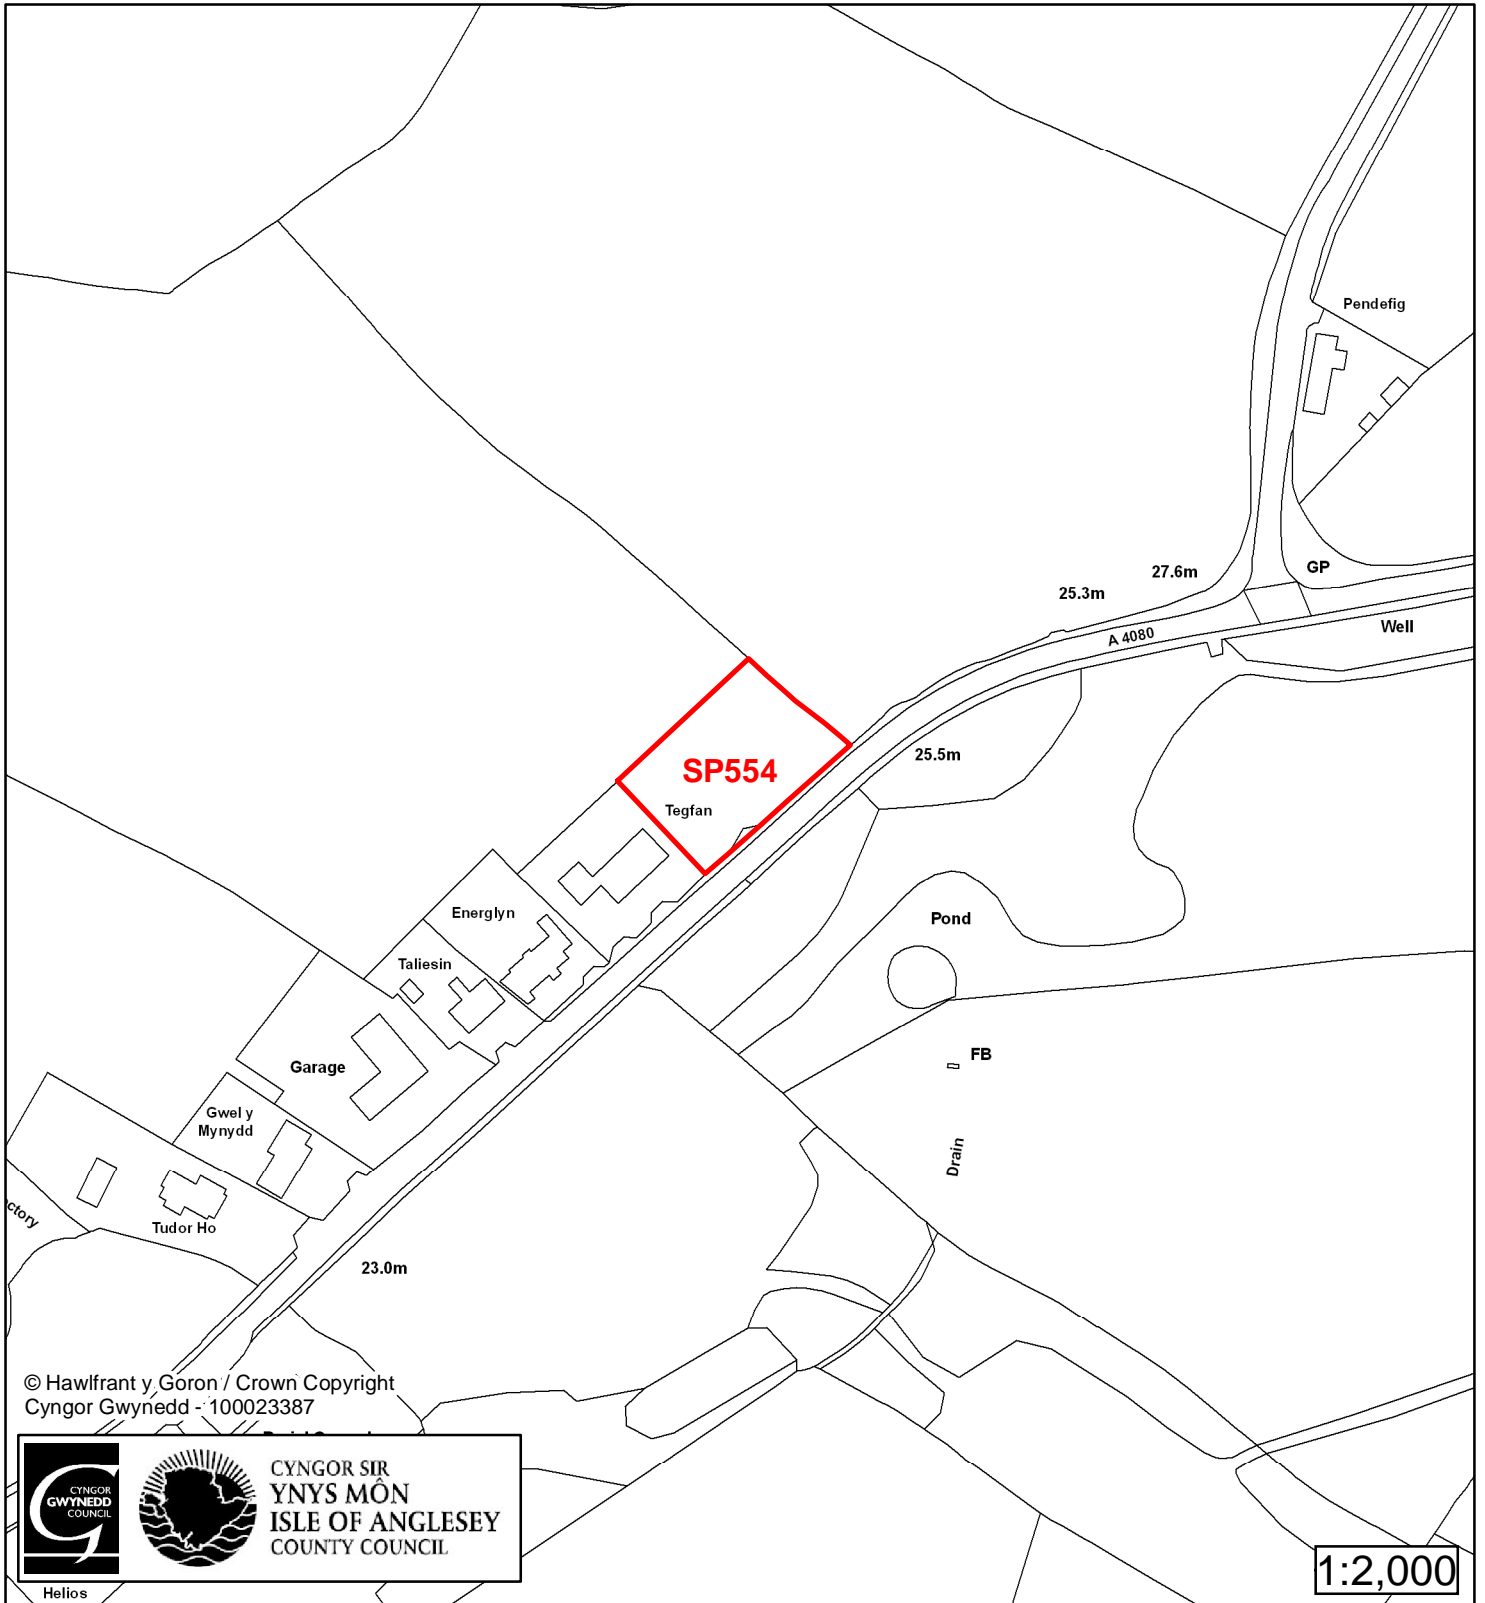

Cynllun Datblygu Lleol ar y Cyd Joint Local Development Plan Cofrestr Safle Posib / Candidate Site Register

Cyfeirnod/ Reference	: SP554
Enw'r Safle / Site Name	: Tir ger / Land adj Tegfan
Lleoliad / Location	: Llanfaelog
Cyfeirnod Grid / Grid Reference	: 339 732
Maint (ha) / Size (ha)	: 0.17
Defnydd â Awgrymir / Suggested Use	: Tai / Housing