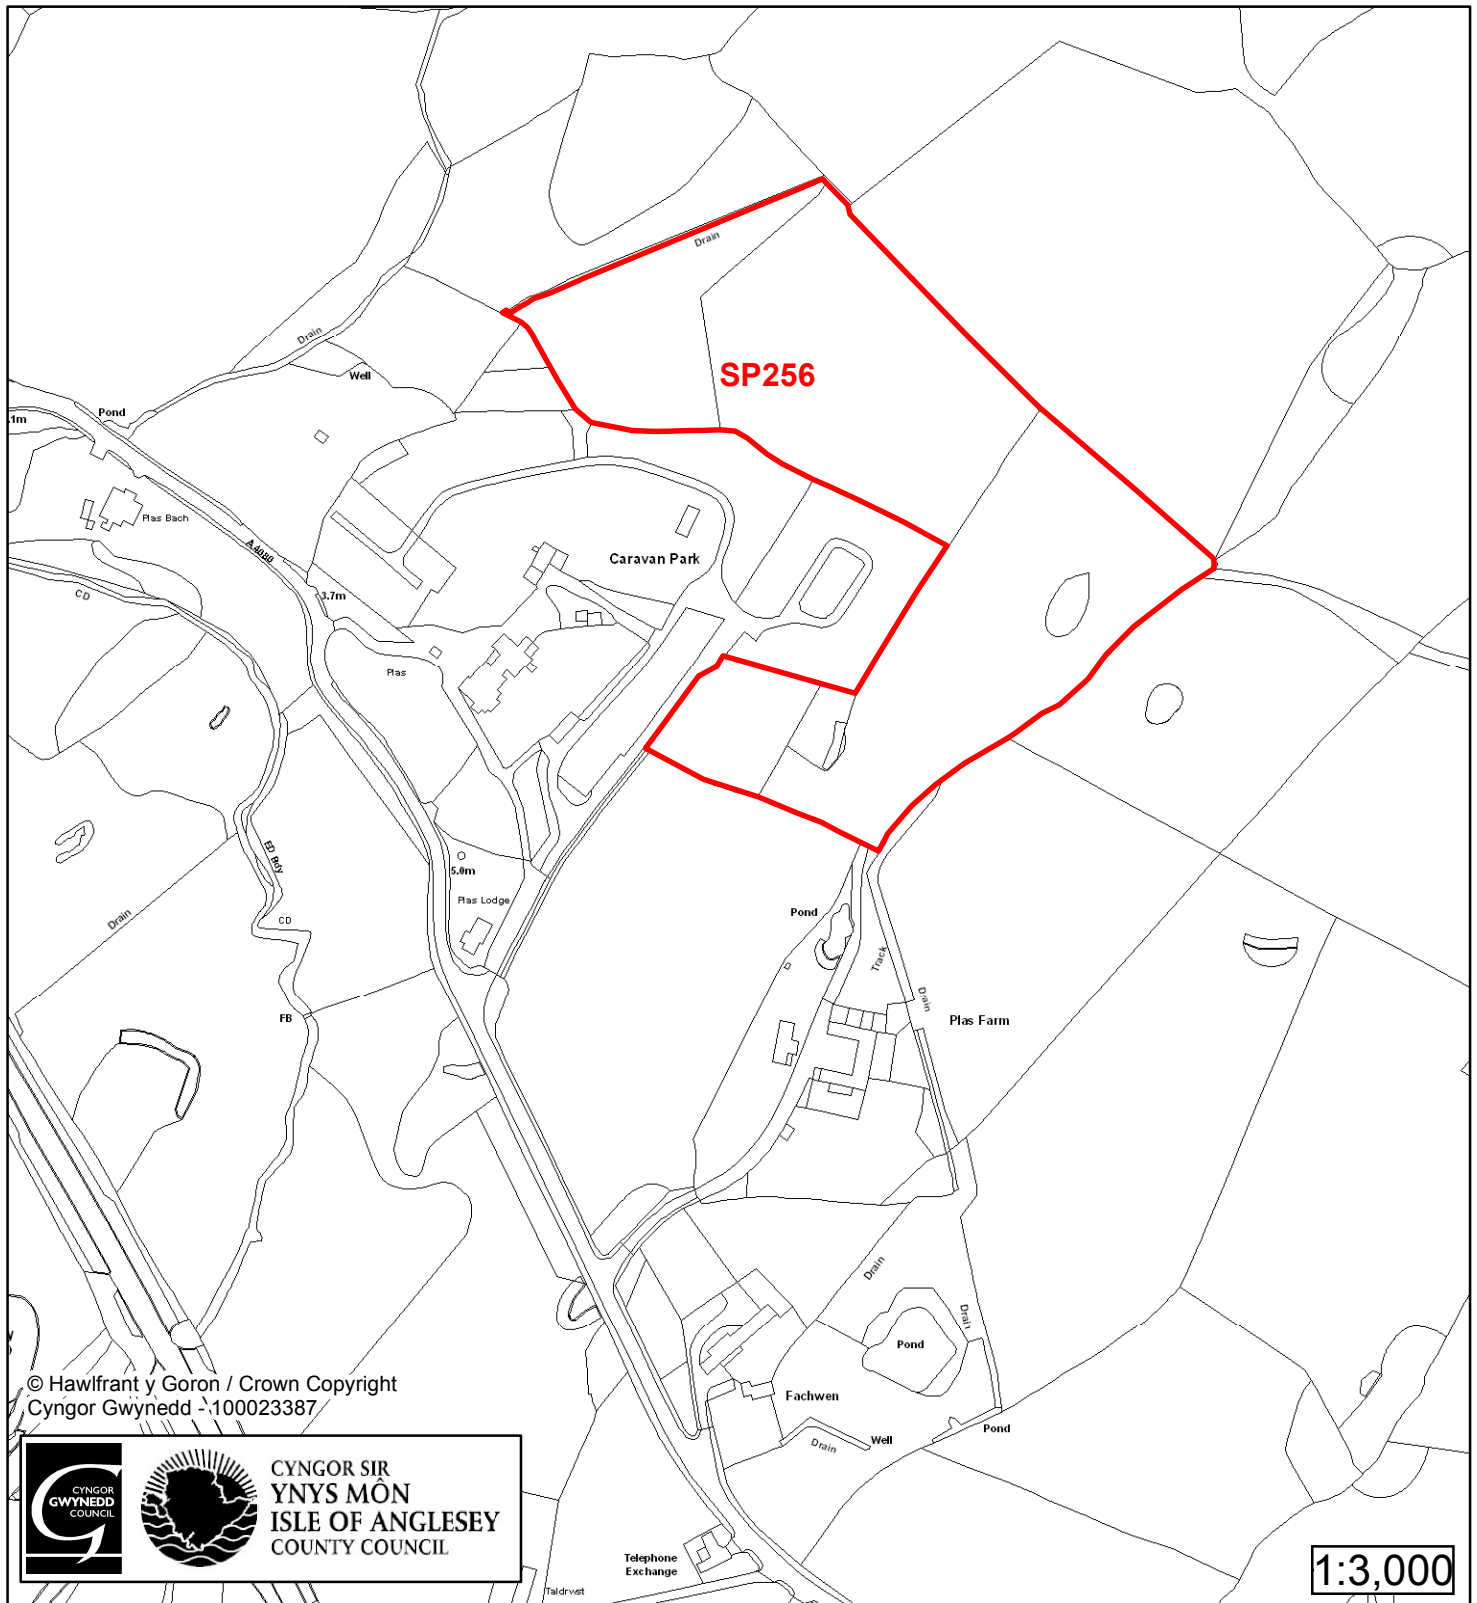

Cynllun Datblygu Lleol ar y Cyd Joint Local Development Plan Cofrestr Safle Posib / Candidate Site Register

Cyfeirnod/ Reference	: SP256
Enw'r Safle / Site Name	: Tir ger / Land adj Plas Caravan Park
Lleoliad / Location	: Rhosneigr
Cyfeirnod Grid / Grid Reference	: 333 739
Maint (ha) / Size (ha)	: 3.06
Defnydd â Awgrymir / Suggested Use	: Twristiaeth / Tourism