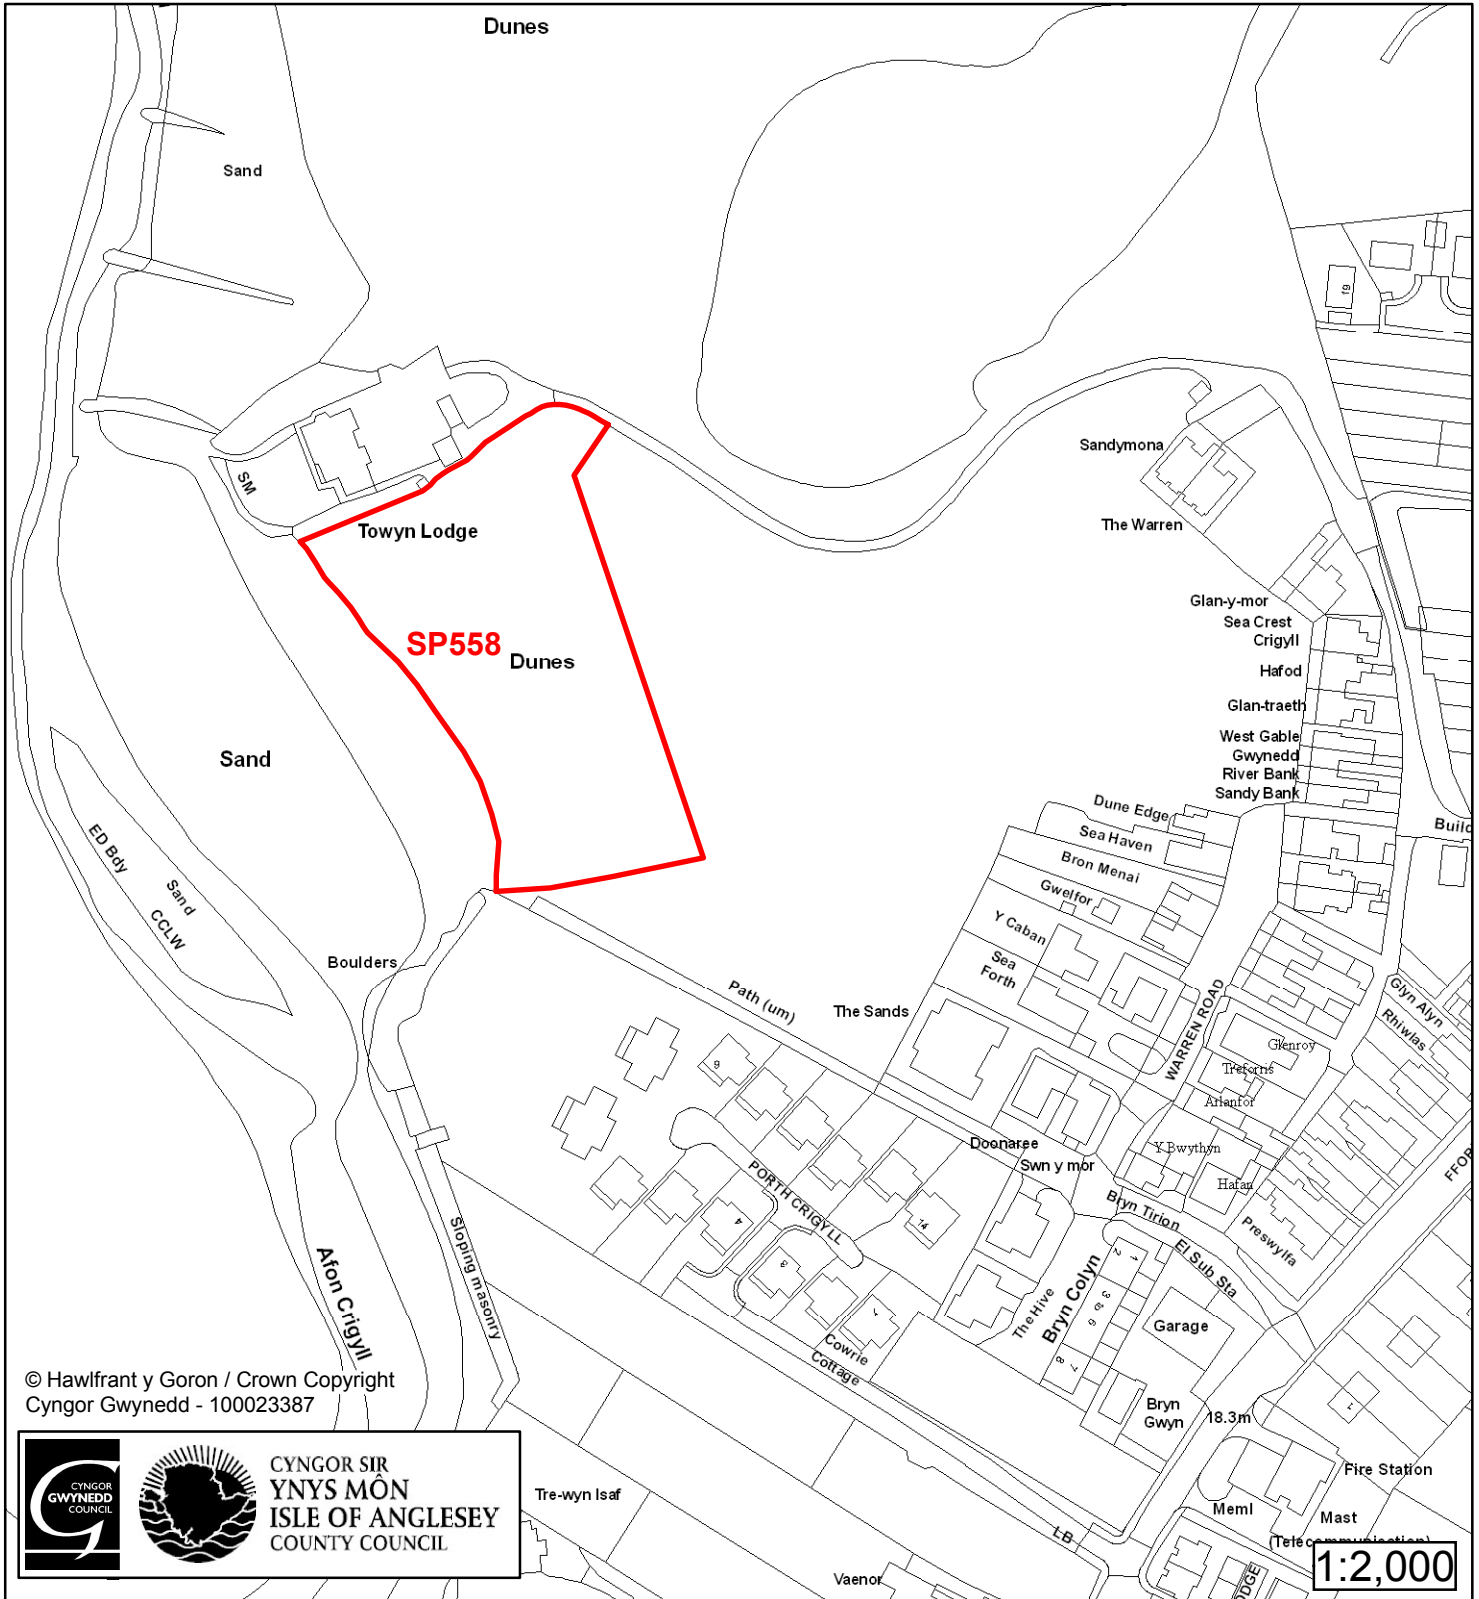

Cynllun Datblygu Lleol ar y Cyd

Joint Local Development Plan

Cofrestr Safle Posib / Candidate Site Register

Cyfeirnod/ Reference	: SP558
Enw'r Safle / Site Name	: Tir ger / Land adj Tywyn Lodge
Lleoliad / Location	: Rhosneigr
Cyfeirnod Grid / Grid Reference	: 319 738
Maint (ha) / Size (ha)	: 0.69
Defnydd â Awgrymir / Suggested Use	: Tai