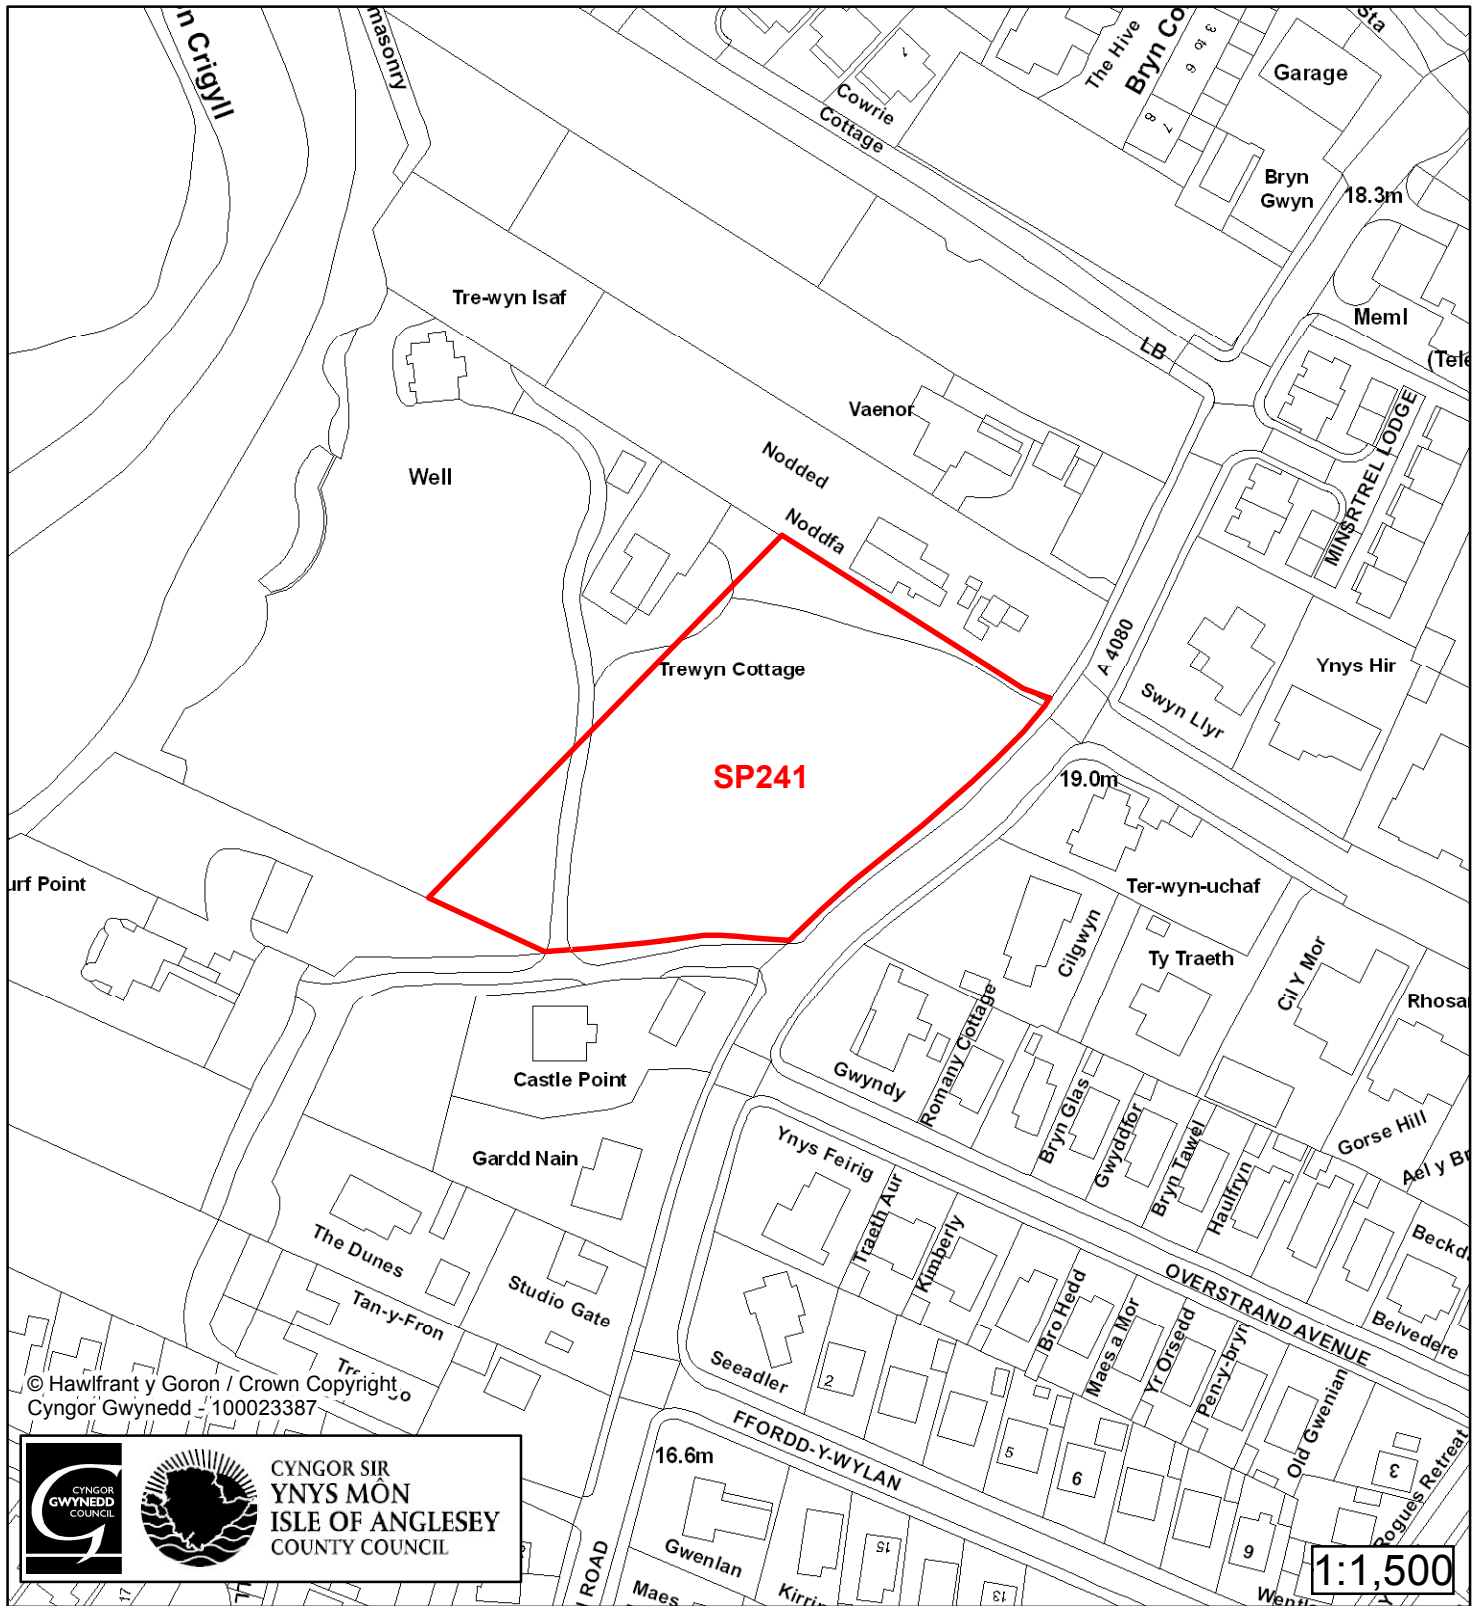

Cynllun Datblygu Lleol ar y Cyd Joint Local Development Plan

Cofrestr Safle Posib / Candidate Site Register

Cyfeirnod/ Reference	: SP241
Enw'r Safle / Site Name	: Tir ger / Land adj Trewyn Cottage
Lleoliad / Location	: Rhosneigr
Cyfeirnod Grid / Grid Reference	: 239 734
Maint (ha) / Size (ha)	: 0.53
Defnydd â Awgrymir / Suggested Use	: Tai / Housing