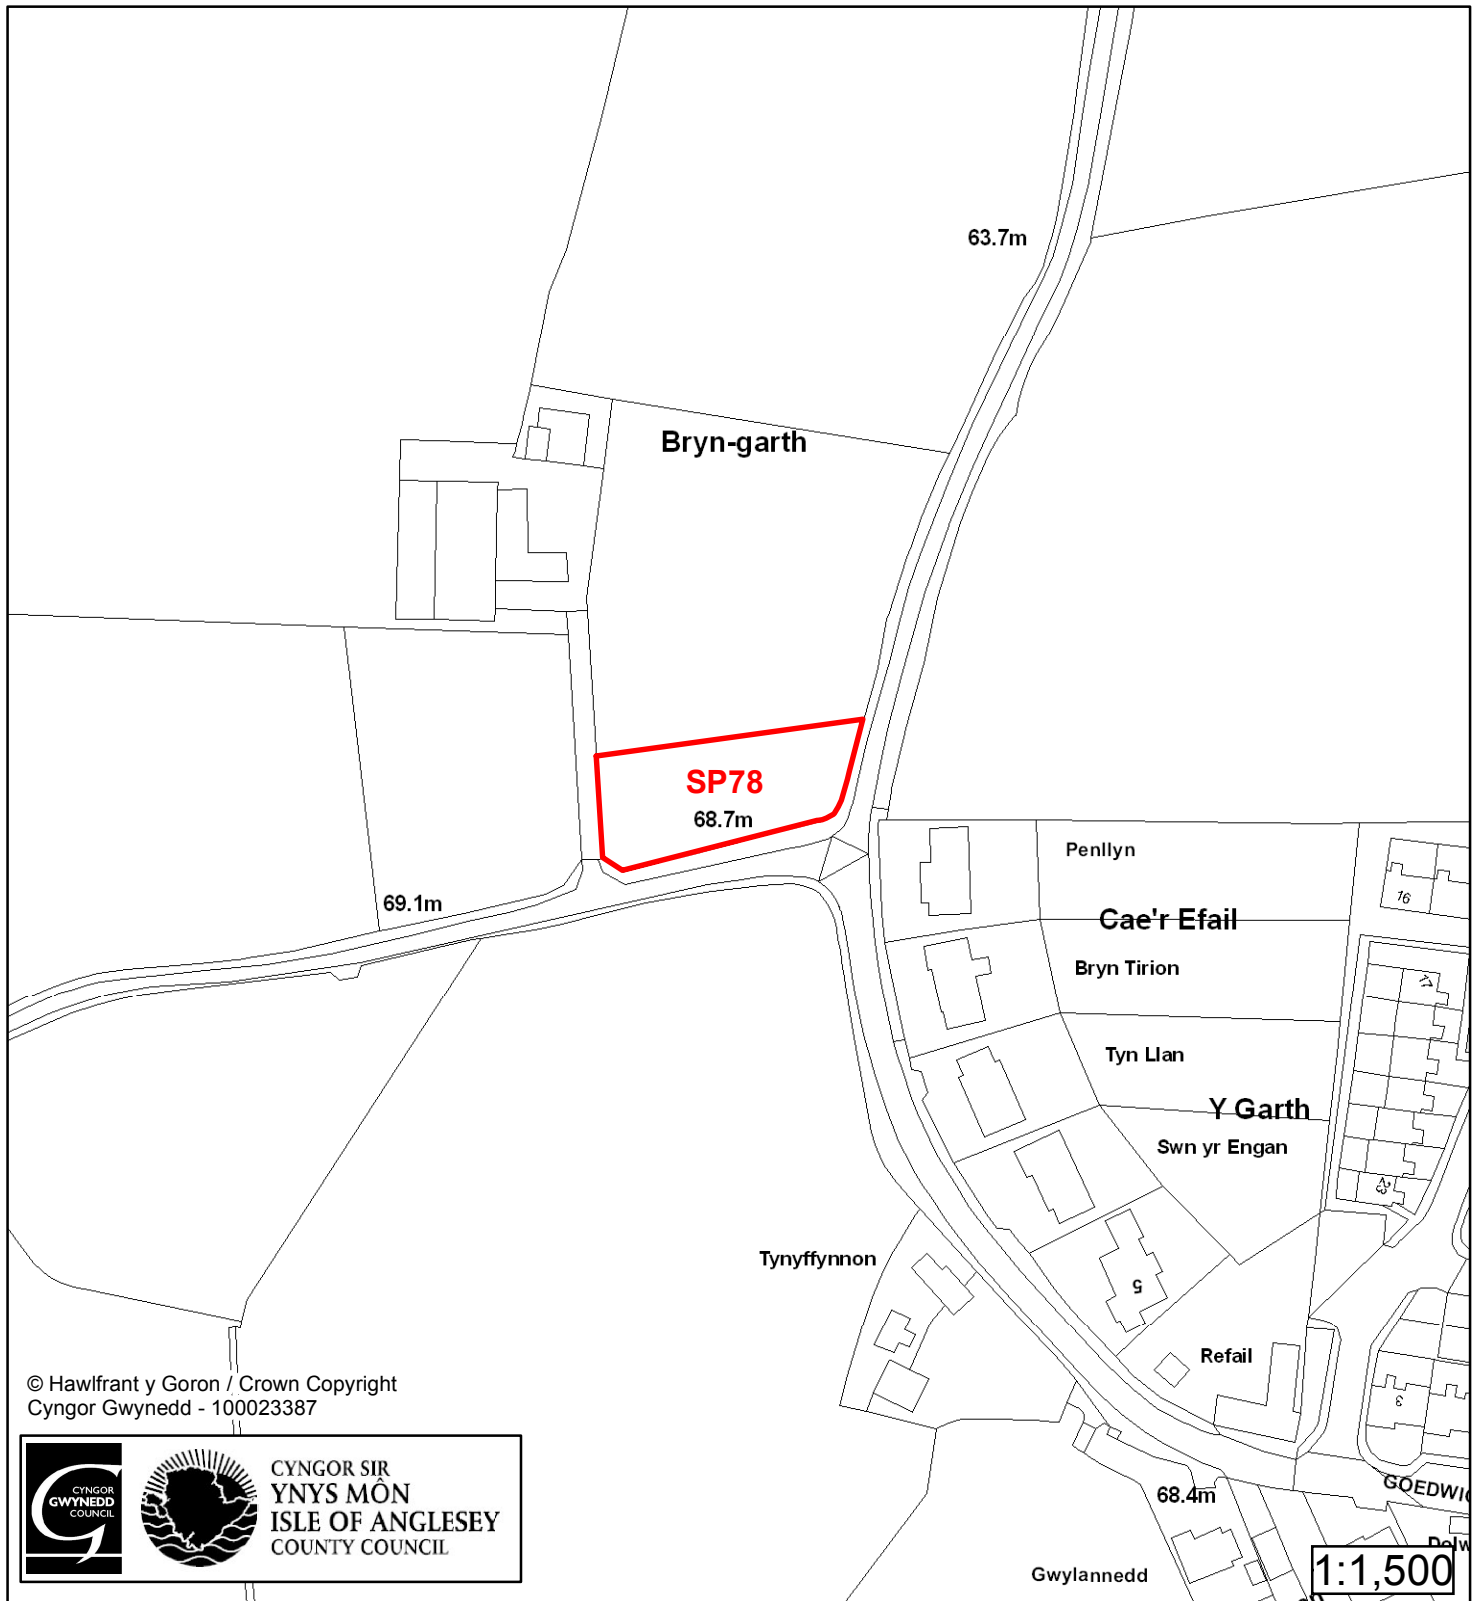

Cynllun Datblygu Lleol ar y Cyd Joint Local Development Plan Cofrestr Safle Posib / Candidate Site Register

Cyfeirnod/ Reference	: SP78
Enw'r Safle / Site Name	: Tir Bryngarth Land
Lleoliad / Location	: Llanerchymedd
Cyfeirnod Grid / Grid Reference	: 414 843
Maint (ha) / Size (ha)	: 0.10
Defnydd â Awgrymir / Suggested Use	: Tai / Housing