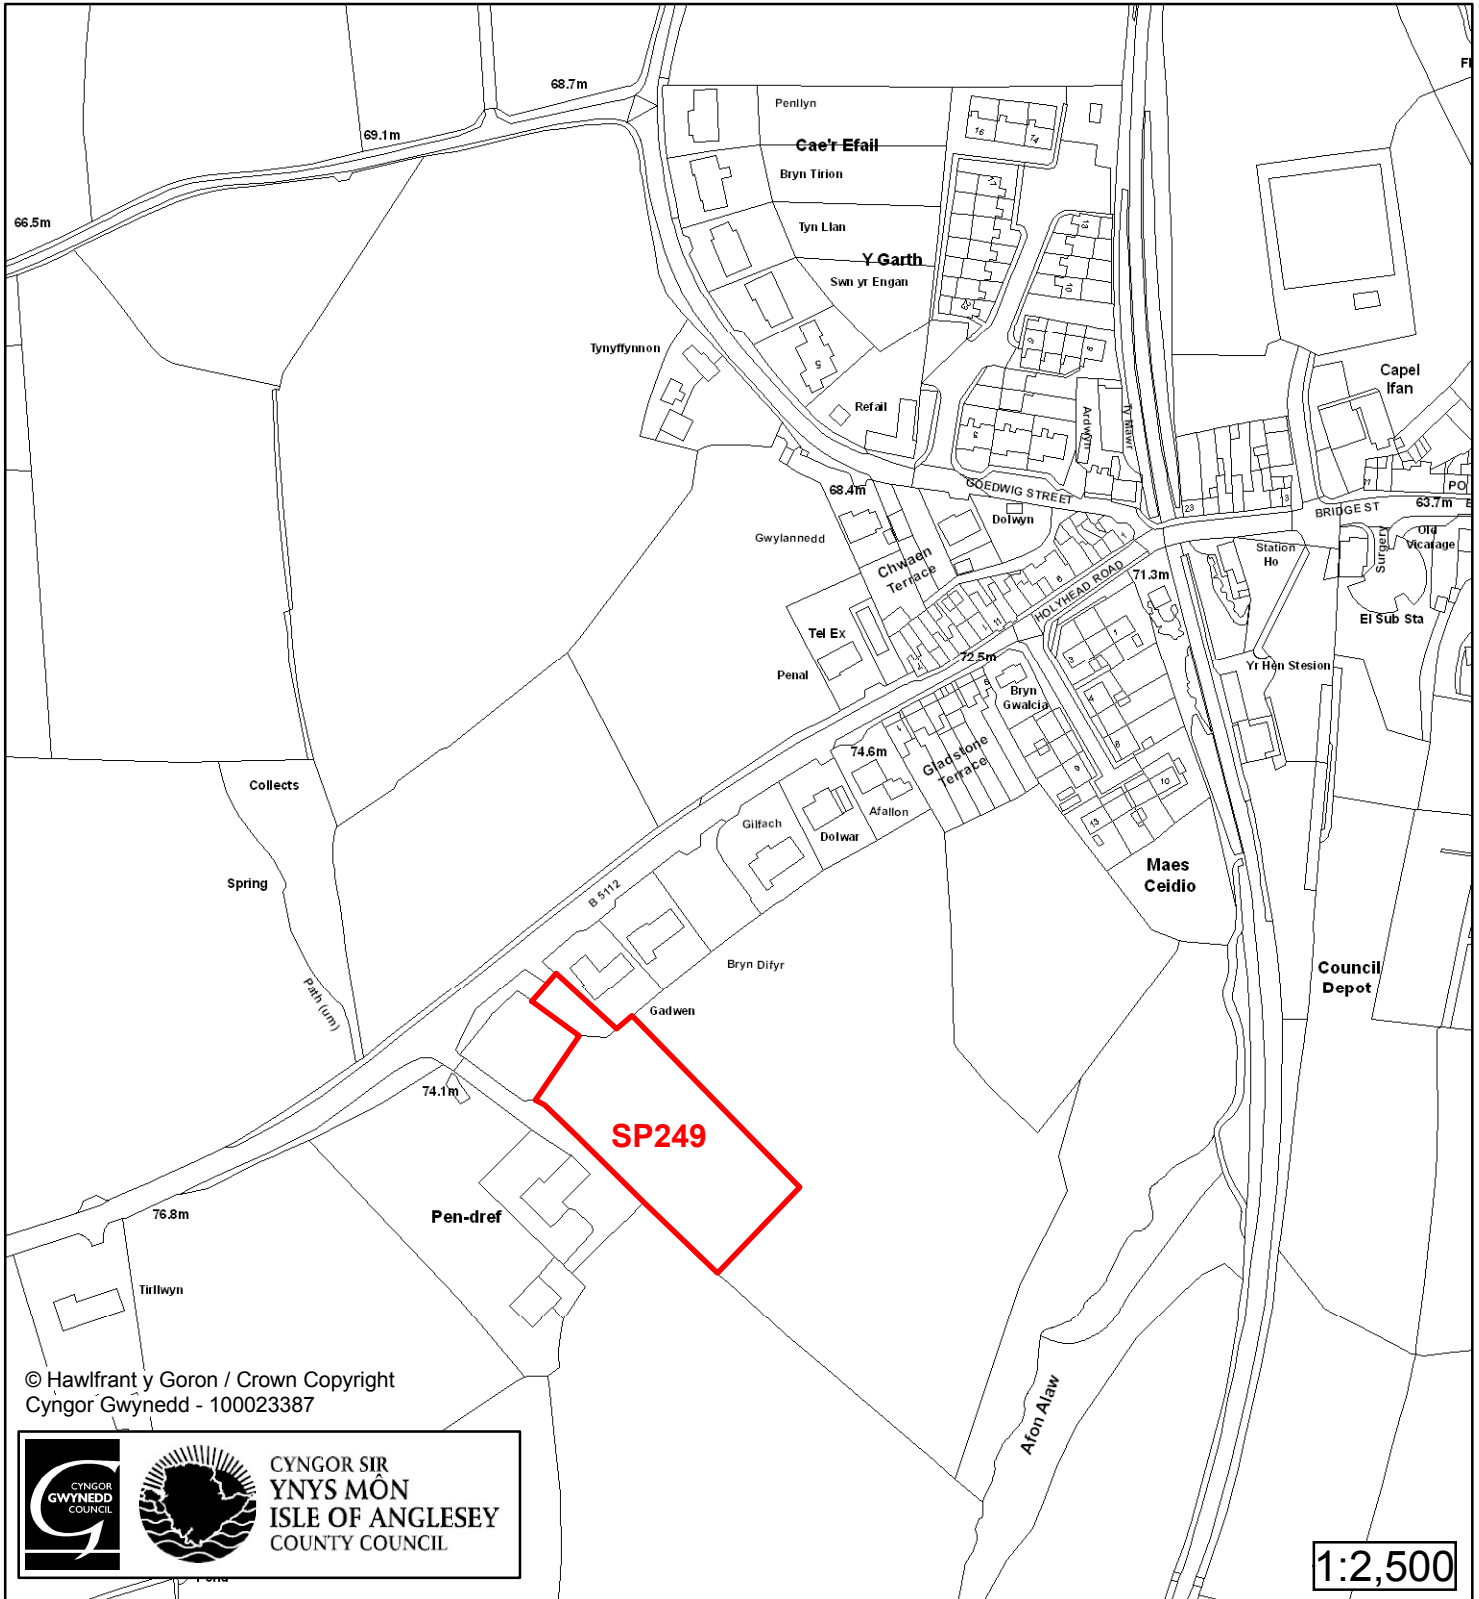

Cynllun Datblygu Lleol ar y Cyd Joint Local Development Plan Cofrestr Safle Posib / Candidate Site Register

Cyfeirnod/ Reference	: SP249
Enw'r Safle / Site Name	: Tir ger Pendref / Land adj Pendref
Lleoliad / Location	: Llanerchymedd
Cyfeirnod Grid / Grid Reference	: 415 839
Maint (ha) / Size (ha)	: 0.37
Defnydd â Awgrymir / Suggested Use	: Tai / Housing