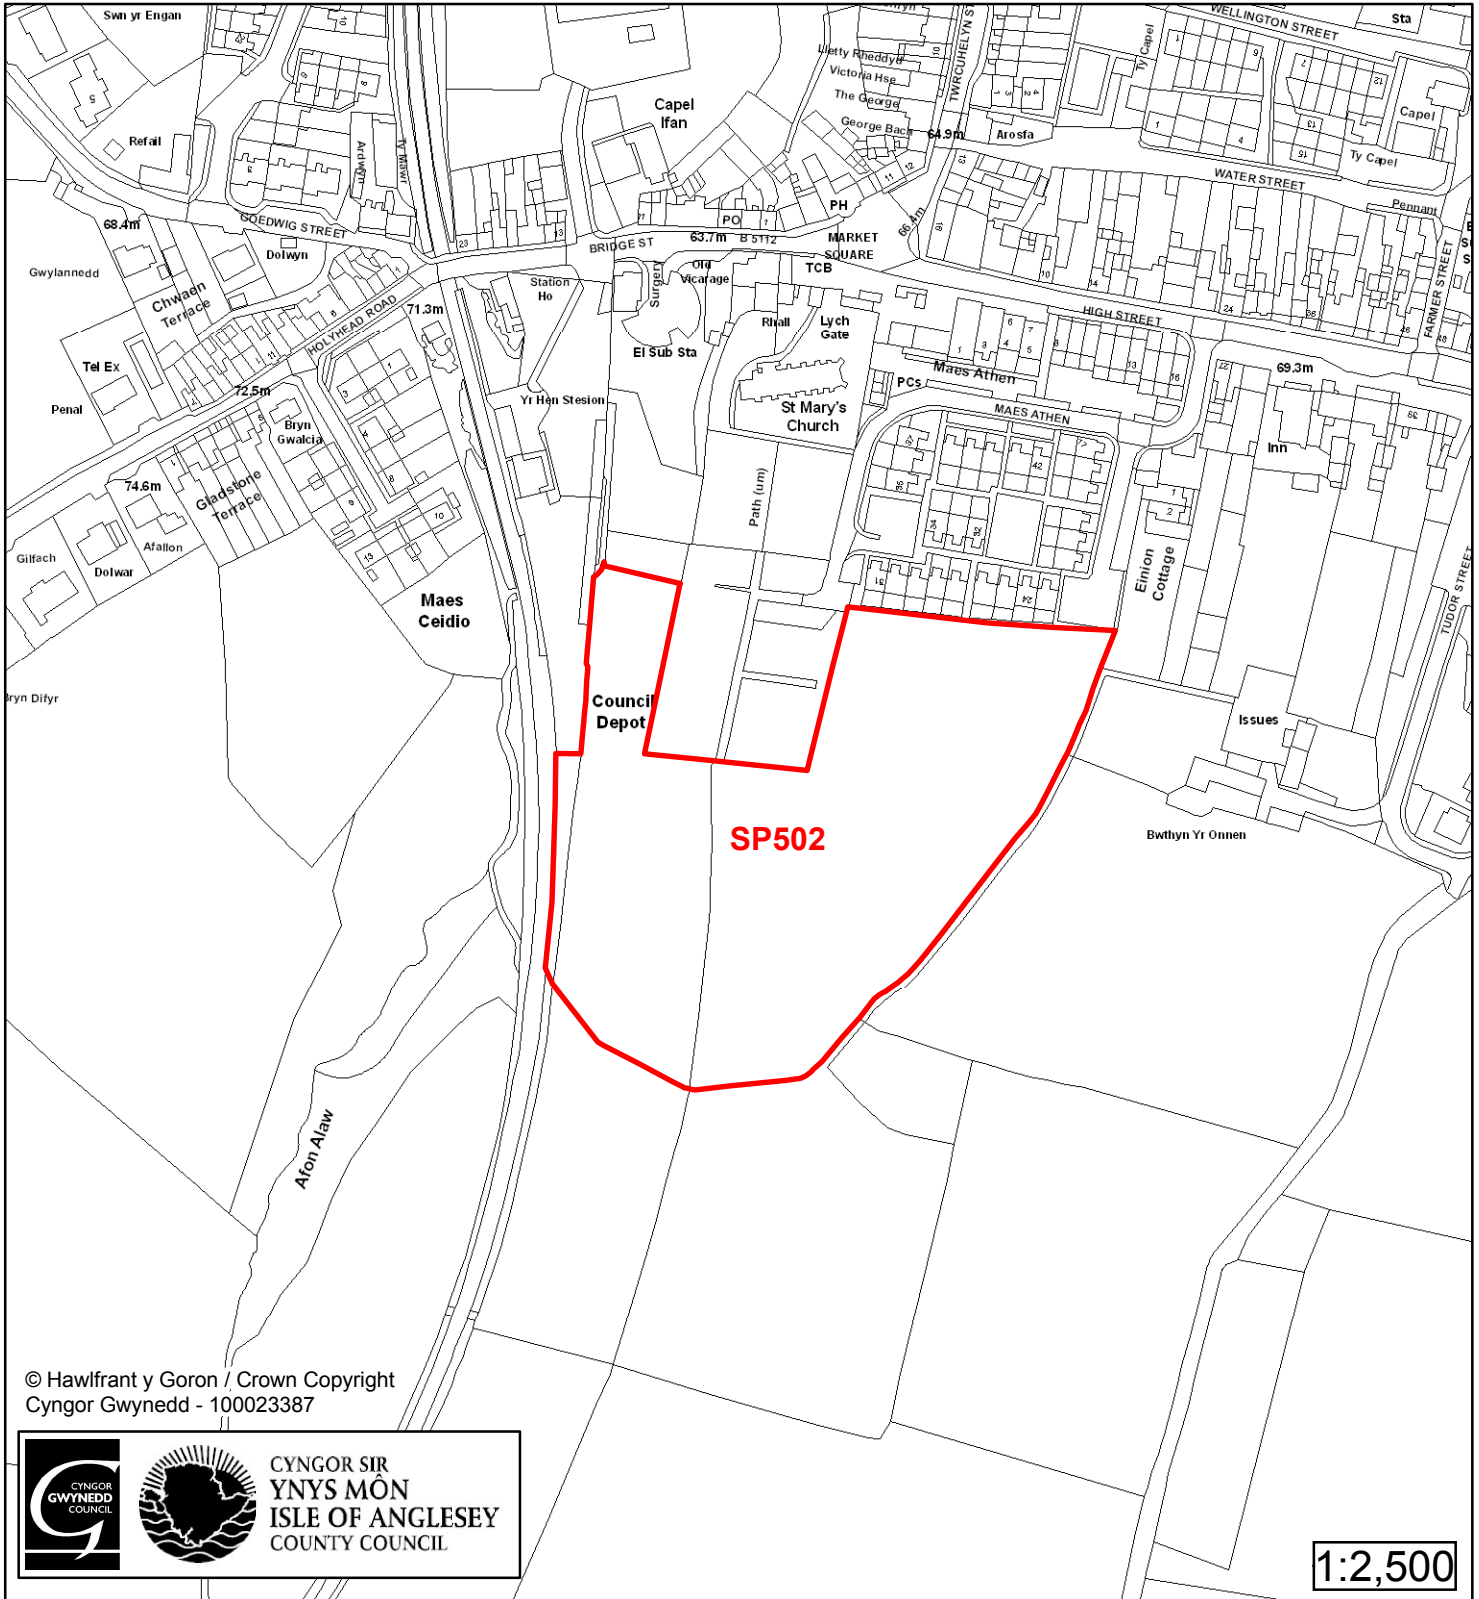

Cynllun Datblygu Lleol ar y Cyd Joint Local Development Plan Cofrestr Safle Posib / Candidate Site Register

© Hawlfraint y Goron / Crown Copyright
Cyngor Gwynedd - 100023387