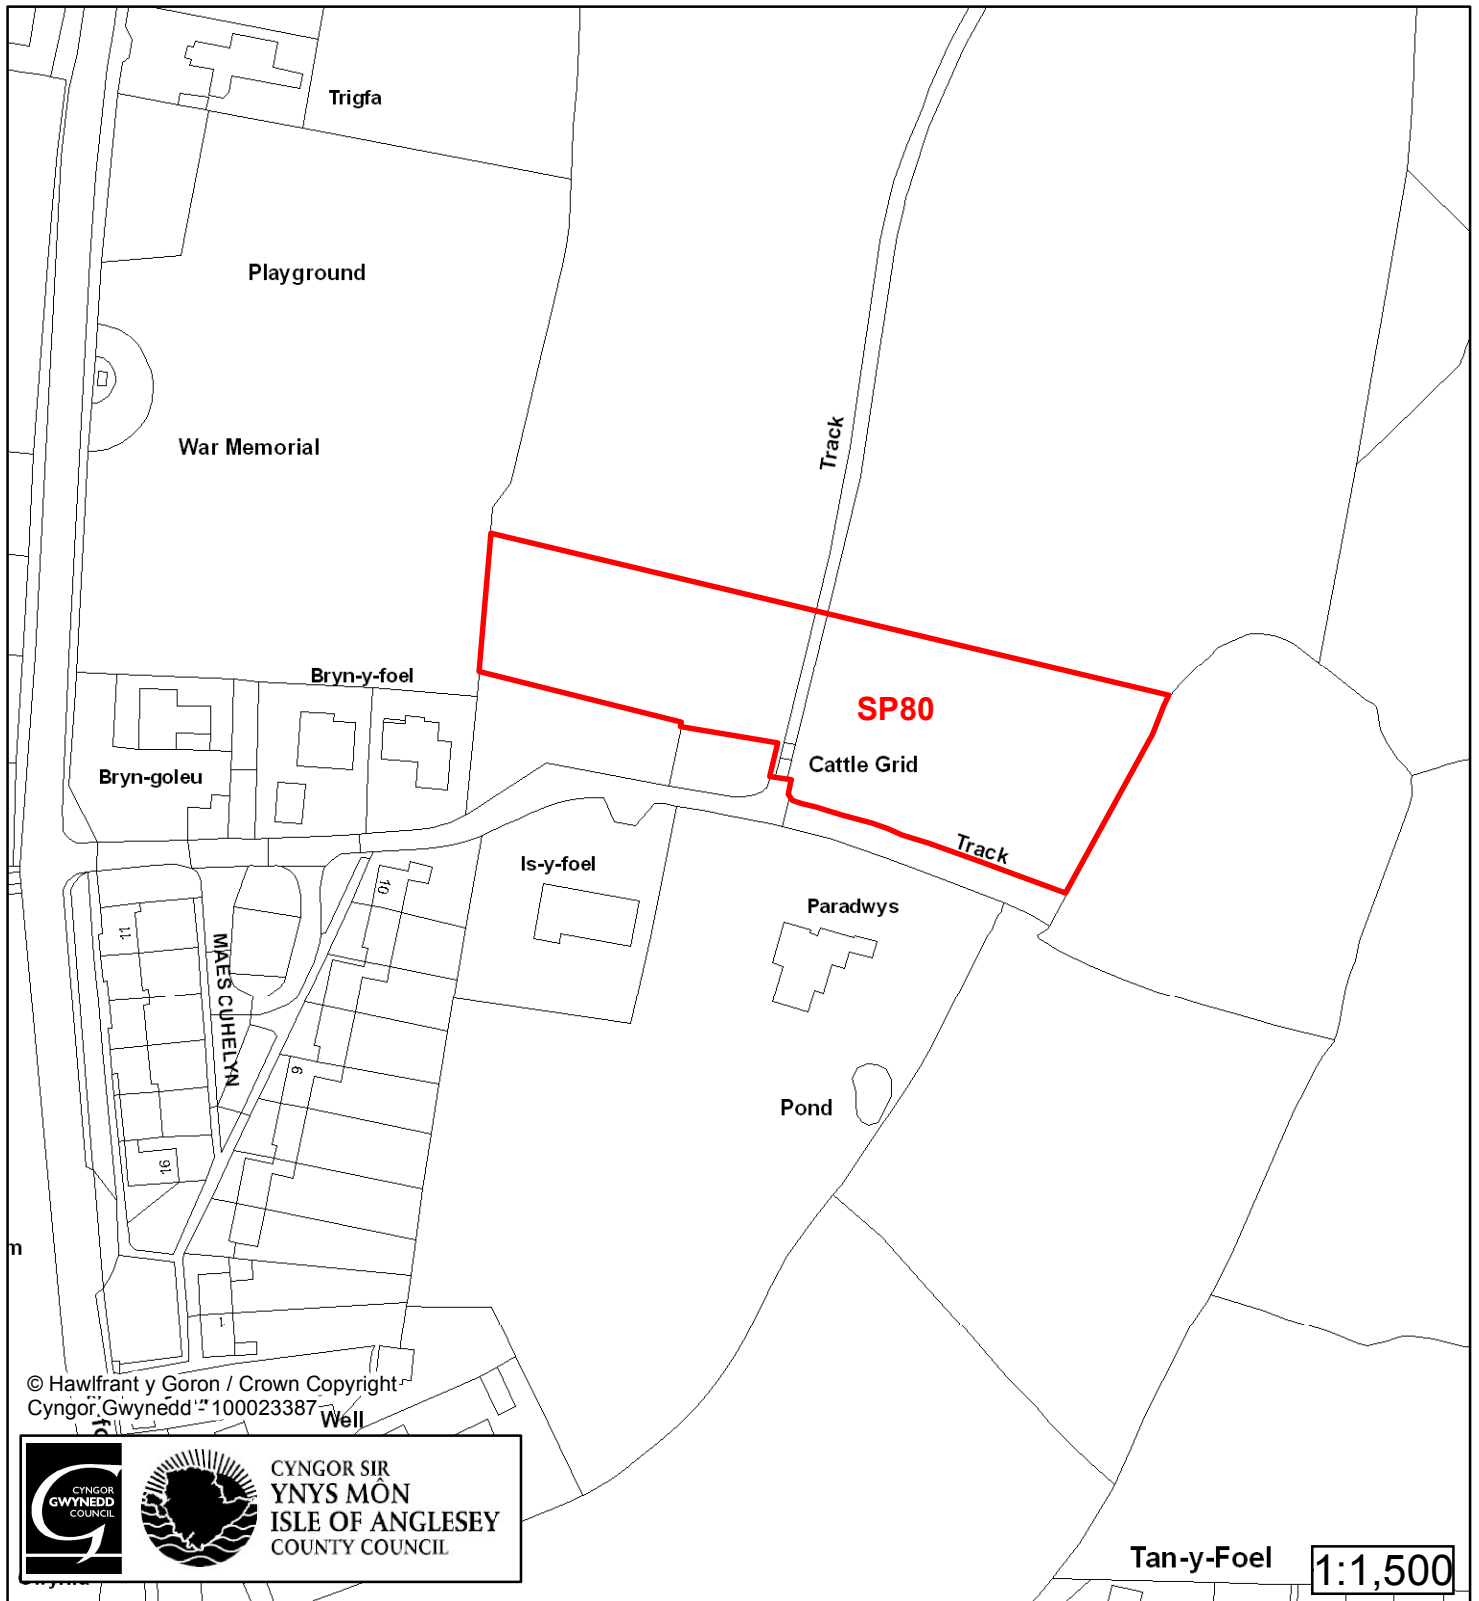

Cynllun Datblygu Lleol ar y Cyd Joint Local Development Plan Cofrestr Safle Posib / Candidate Site Register

Cyfeirnod/ Reference	: SP80
Enw'r Safle / Site Name	: Cae Bryn Llwyd Field
Lleoliad / Location	: Llanerchymedd
Cyfeirnod Grid / Grid Reference	: 420 845
Maint (ha) / Size (ha)	: 0.45
Defnydd â Awgrymir / Suggested Use	: Tai / Housing