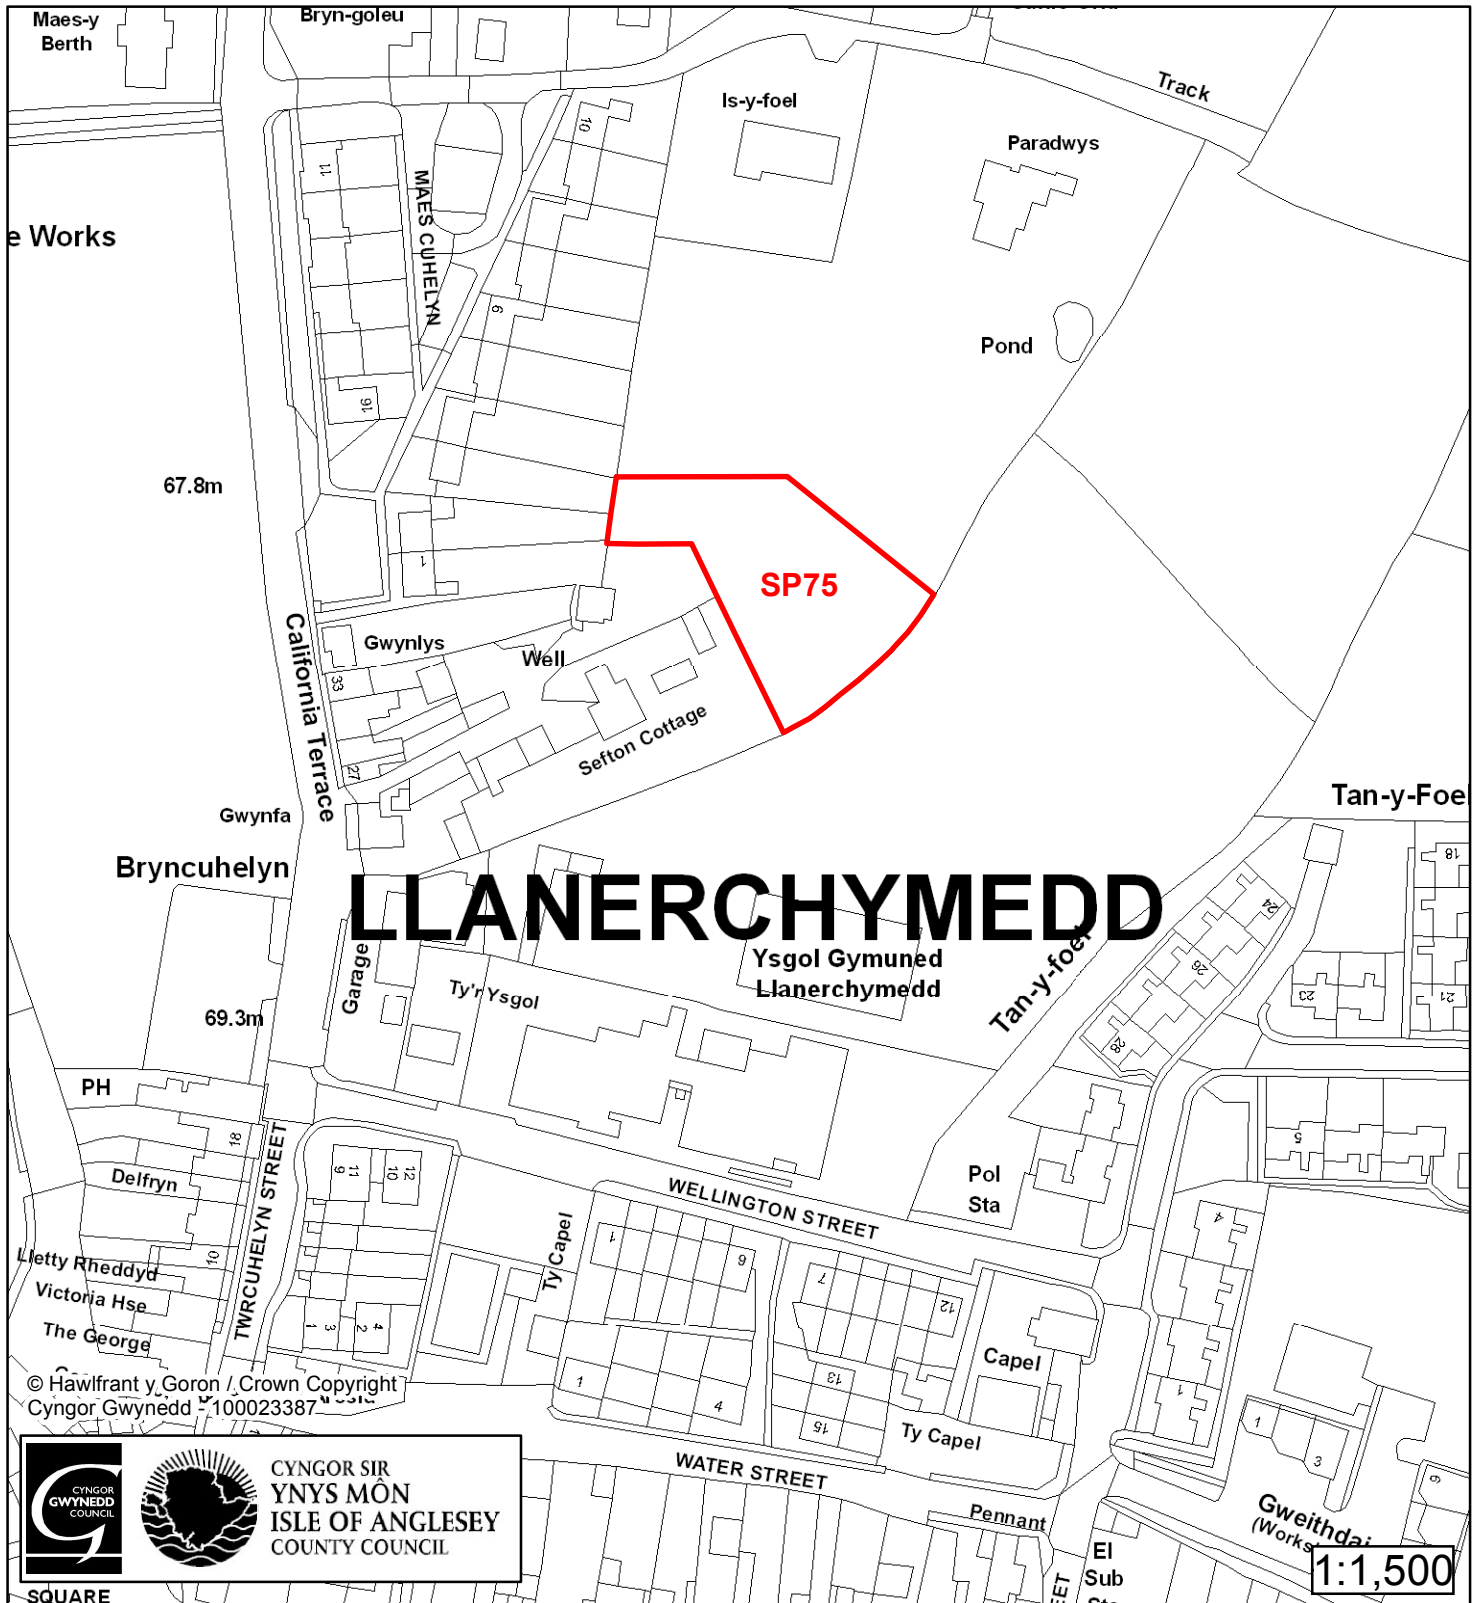

Cynllun Datblygu Lleol ar y Cyd Joint Local Development Plan Cofrestr Safle Posib / Candidate Site Register

Cyfeirnod/ Reference	: SP75
Enw'r Safle / Site Name	: Tir ger / Land adj Maes Cuhelyn
Lleoliad / Location	: Llanerchymedd
Cyfeirnod Grid / Grid Reference	: 419 843
Maint (ha) / Size (ha)	: 0.16
Defnydd â Awgrymir / Suggested Use	: Tai / Housing