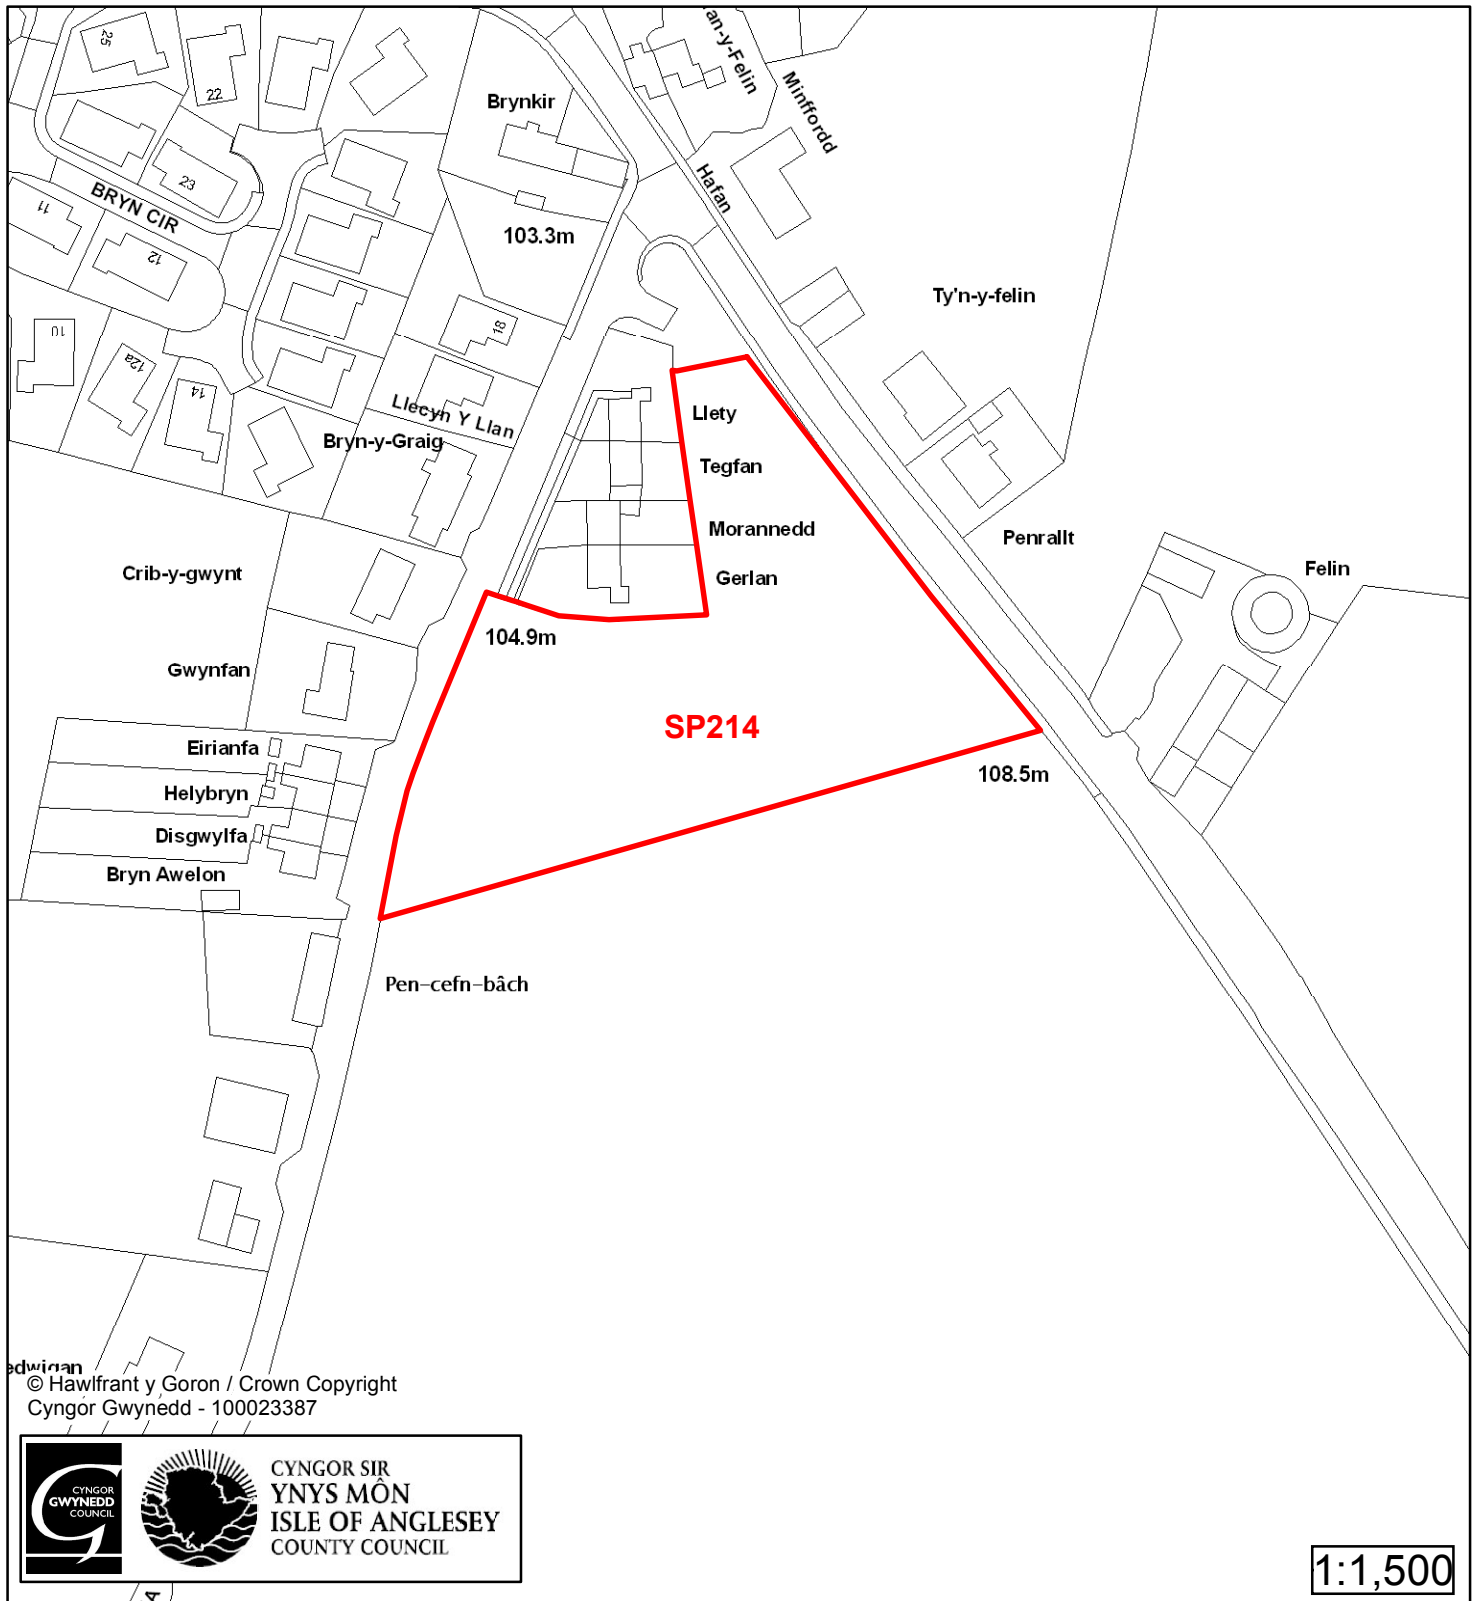

1:2,500

Cyfeirnod/ Reference	: SP30
Enw'r Safle / Site Name	: Tir ger / Land adj Pendref
Lleoliad / Location	: Llanerchymedd
Cyfeirnod Grid / Grid Reference	: 413 839
Maint (ha) / Size (ha)	: 0.44
Defnydd â Awgrymir / Suggested Use	: Tai / Housing

Cynllun Datblygu Lleol ar y Cyd Joint Local Development Plan Cofrestr Safle Posib / Candidate Site Register

Cyfeirnod/ Reference	: SP79
Enw'r Safle / Site Name	: Tir Tyn y Ffynnon Land
Lleoliad / Location	: Llanerchymedd
Cyfeirnod Grid / Grid Reference	: 415 842
Maint (ha) / Size (ha)	: 0.19
Defnydd â Awgrymir / Suggested Use	: Tai / Housing

Cynllun Datblygu Lleol ar y Cyd

Joint Local Development Plan

Cofrestr Safle Posib / Candidate Site Register

Cyfeirnod/ Reference	: SP82
Enw'r Safle / Site Name	: Tir ger / Land adj Tyn y Ffynnon
Lleoliad / Location	: Llanerchymedd
Cyfeirnod Grid / Grid Reference	: 414 840
Maint (ha) / Size (ha)	: 1.25
Defnydd â Awgrymir / Suggested Use	: Tai / Housing

Cynllun Datblygu Lleol ar y Cyd Joint Local Development Plan

Cofrestr Safle Posib / Candidate Site Register

Cyfeirnod/ Reference	: SP214
Enw'r Safle / Site Name	: Tir ger / Land adj Gerlan
Lleoliad / Location	: Llanerchymedd
Cyfeirnod Grid / Grid Reference	: 424 838
Maint (ha) / Size (ha)	: 0.64
Defnydd â Awgrymir / Suggested Use	: Tai / Housing