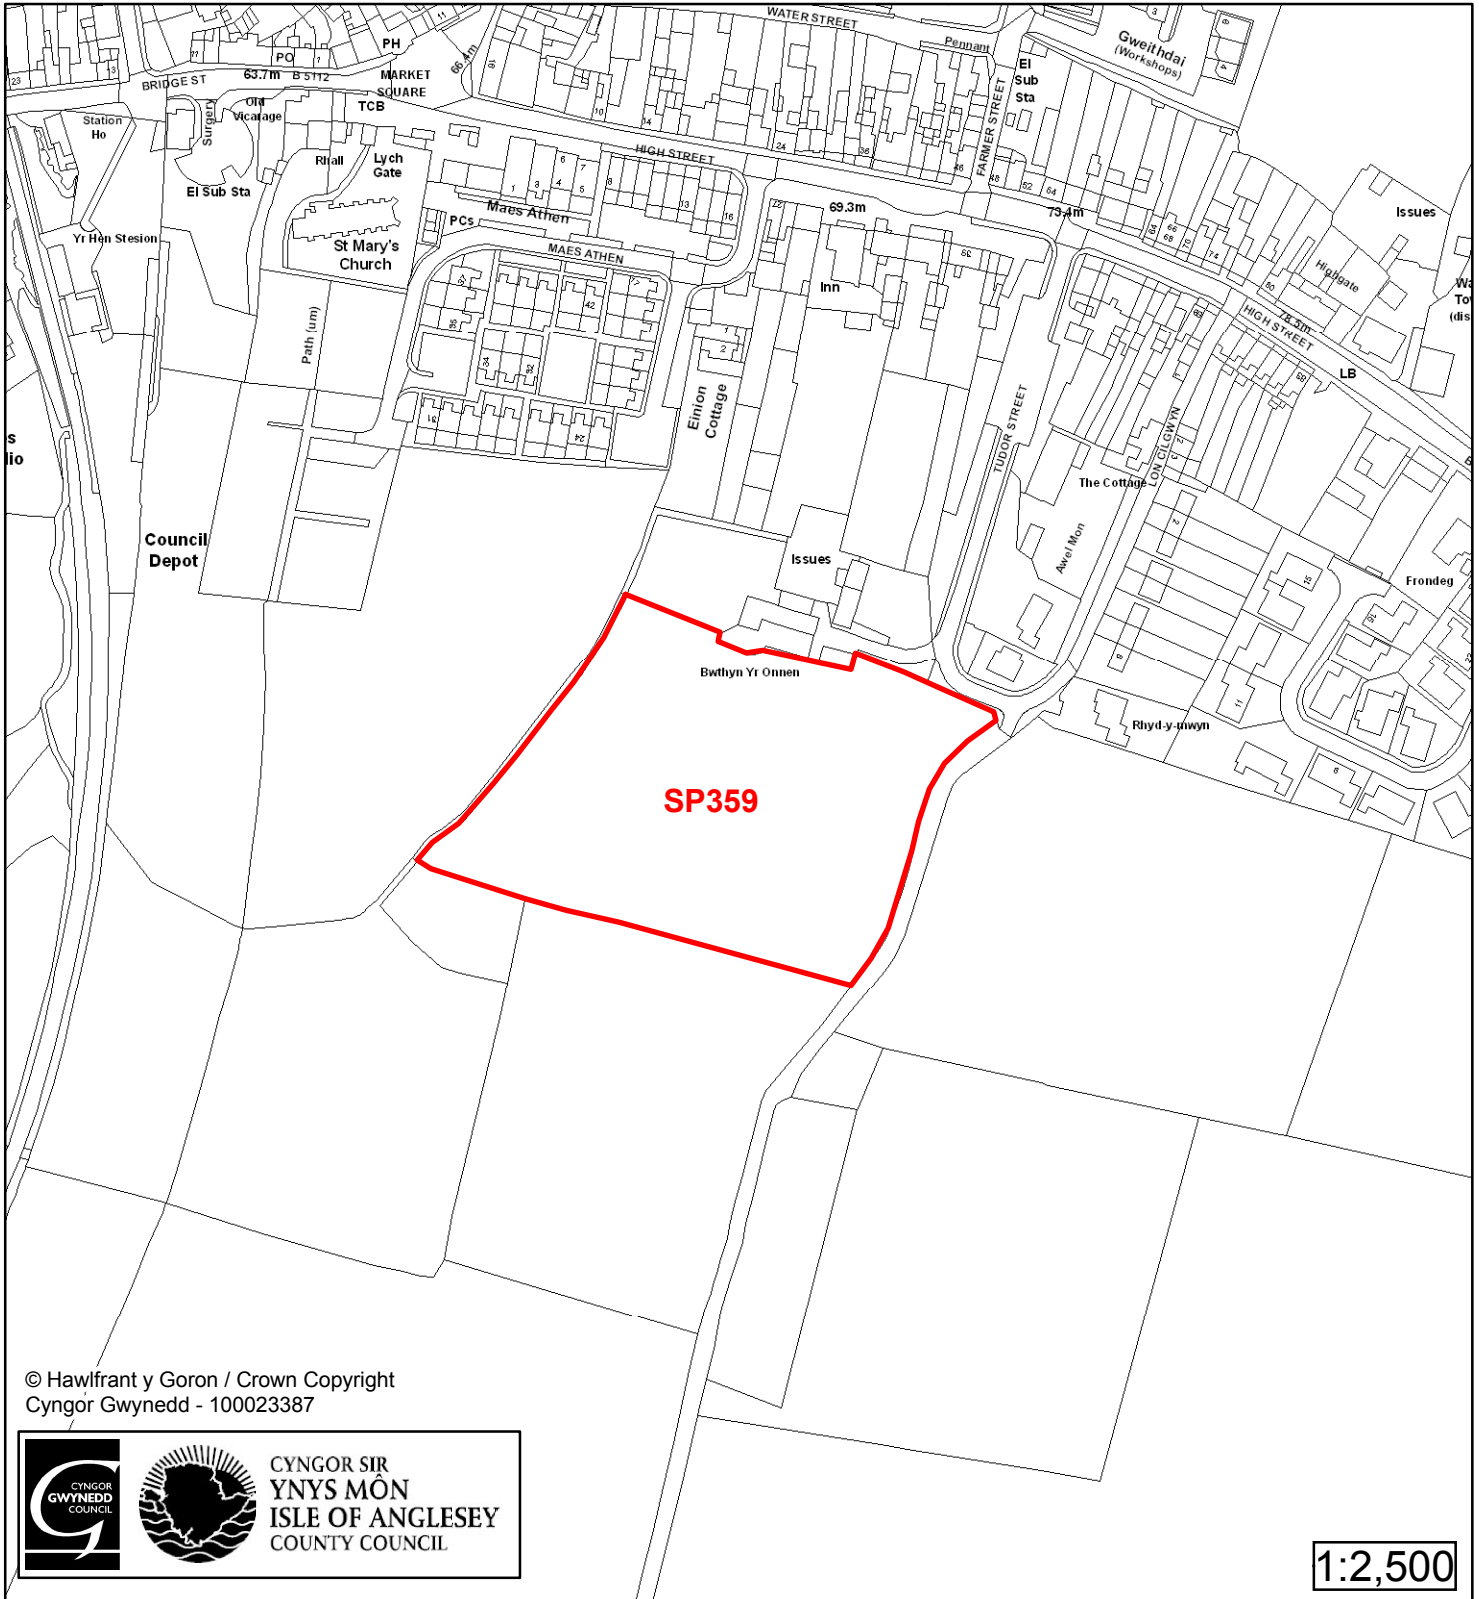

Cynllun Datblygu Lleol ar y Cyd

Joint Local Development Plan

Cofrestr Safle Posib / Candidate Site Register

Cyfeirnod/ Reference	: SP359
Enw'r Safle / Site Name	: Tir yn / Land at Bwthyn yr Onnen
Lleoliad / Location	: Llanerchymedd
Cyfeirnod Grid / Grid Reference	: 419 839
Maint (ha) / Size (ha)	: 1.79
Defnydd â Awgrymir / Suggested Use	: Tai / Housing