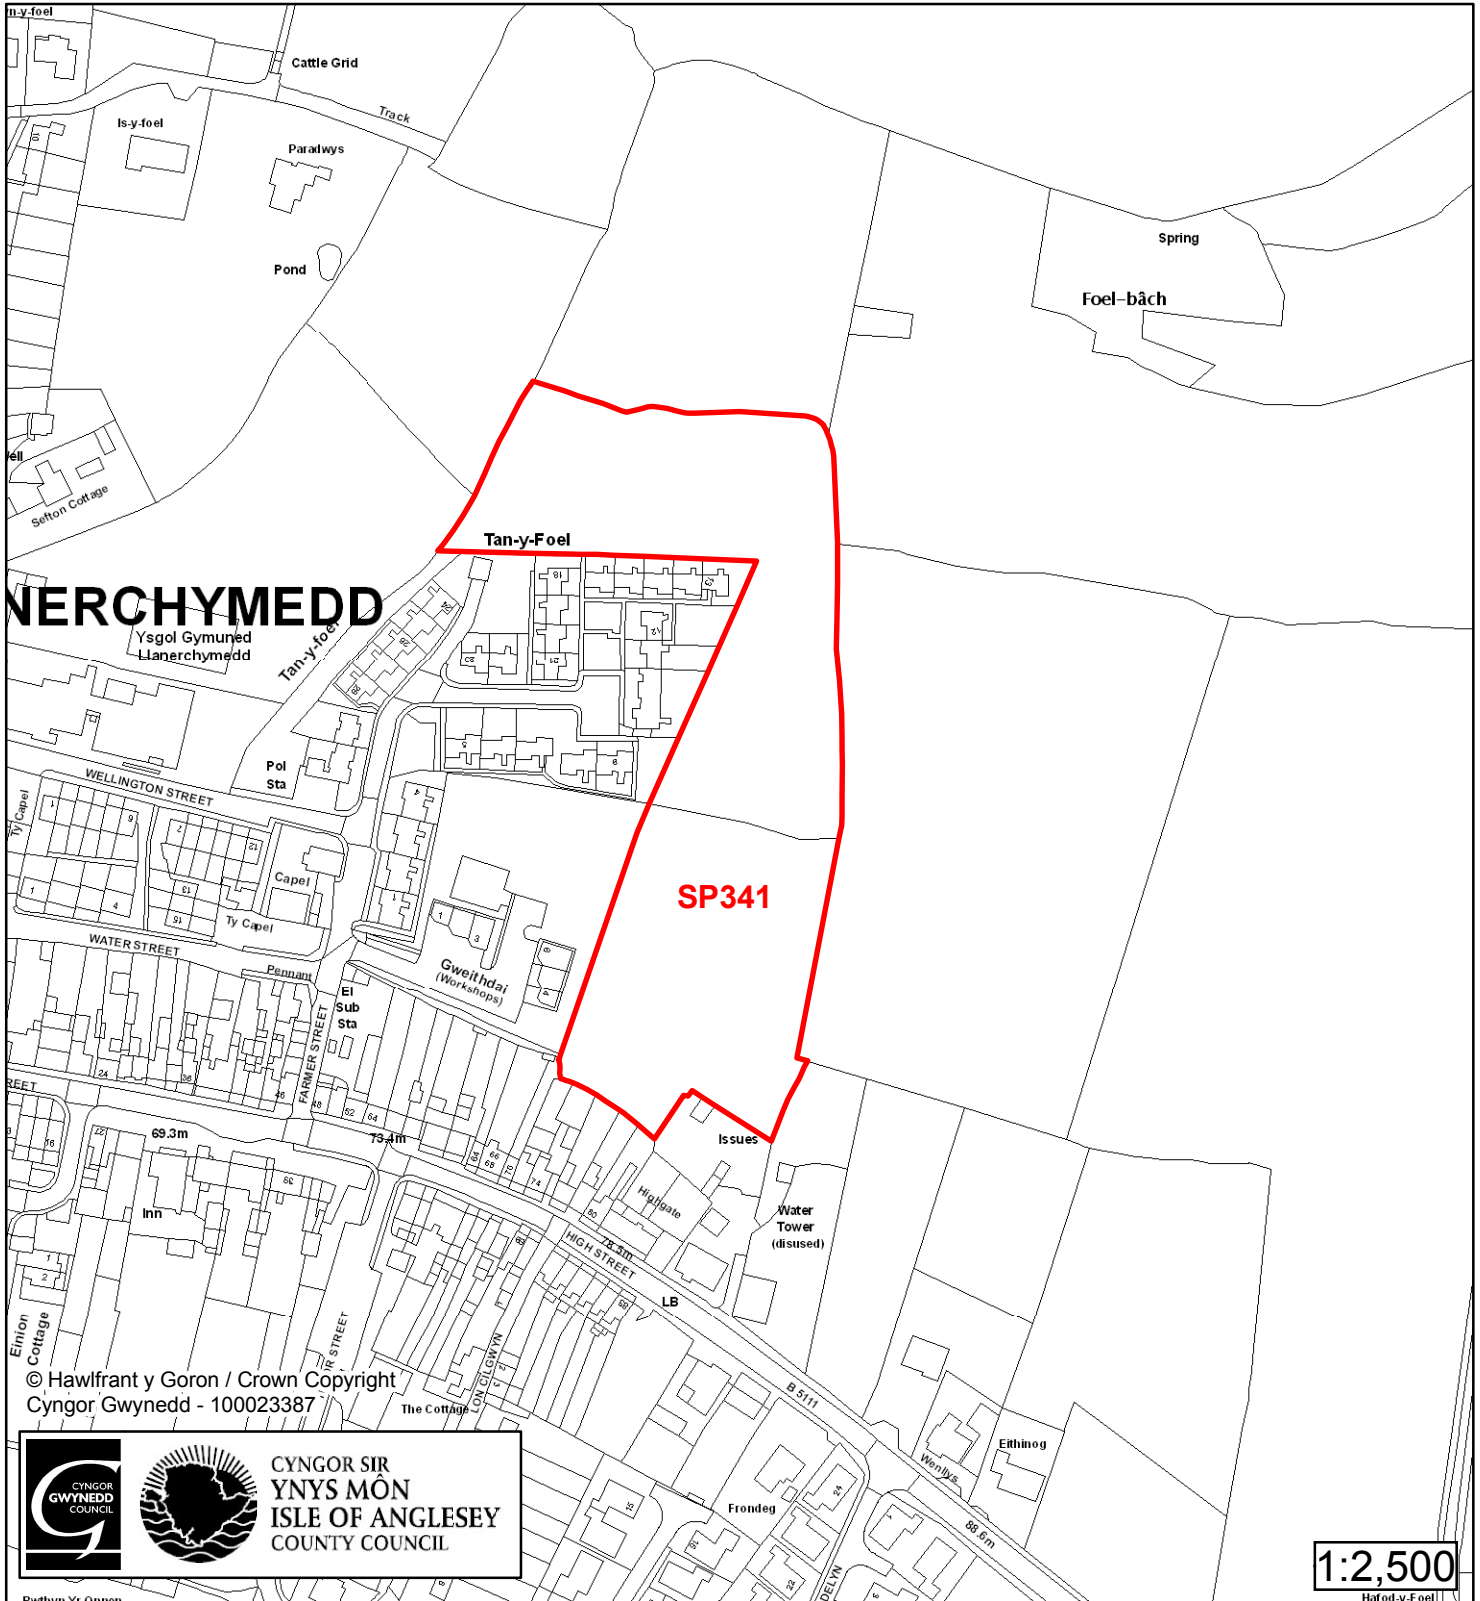

Cynllun Datblygu Lleol ar y Cyd Joint Local Development Plan Cofrestr Safle Posib / Candidate Site Register

Cyfeirnod/ Reference	: SP341
Enw'r Safle / Site Name	: Tir ger / Land adj Tan y Foel
Lleoliad / Location	: Llanerchymedd
Cyfeirnod Grid / Grid Reference	: 421 842
Maint (ha) / Size (ha)	: 1.69
Defnydd â Awgrymir / Suggested Use	: Tai / Housing