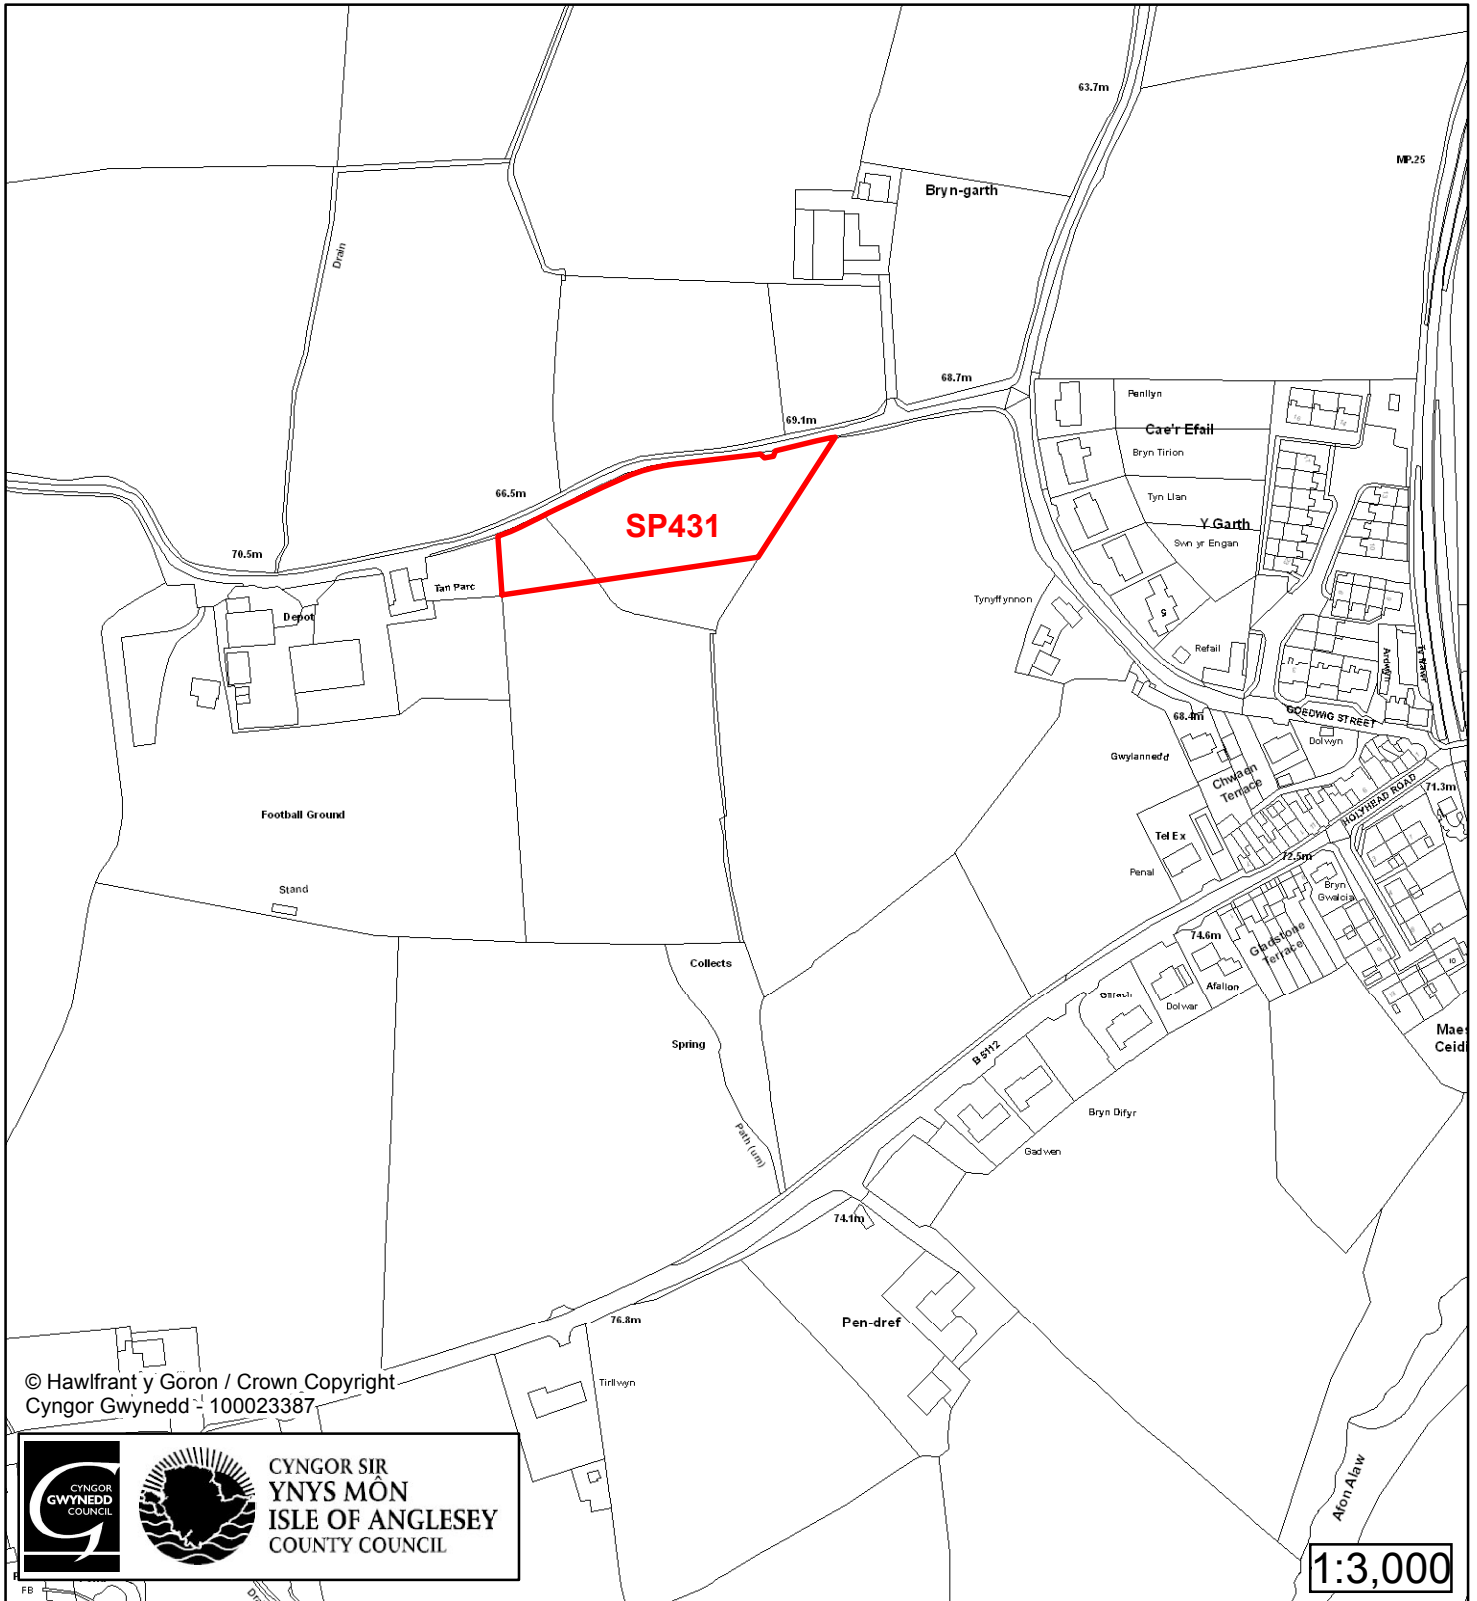

Cynllun Datblygu Lleol ar y Cyd Joint Local Development Plan Cofrestr Safle Posib / Candidate Site Register

Cyfeirnod/ Reference	: SP431
Enw'r Safle / Site Name	: Tir yn / land at Pen y Bont
Lleoliad / Location	: Llanerchymedd
Cyfeirnod Grid / Grid Reference	: 418 342
Maint (ha) / Size (ha)	: 0.45
Defnydd â Awgrymir / Suggested Use	: Tai / Housing