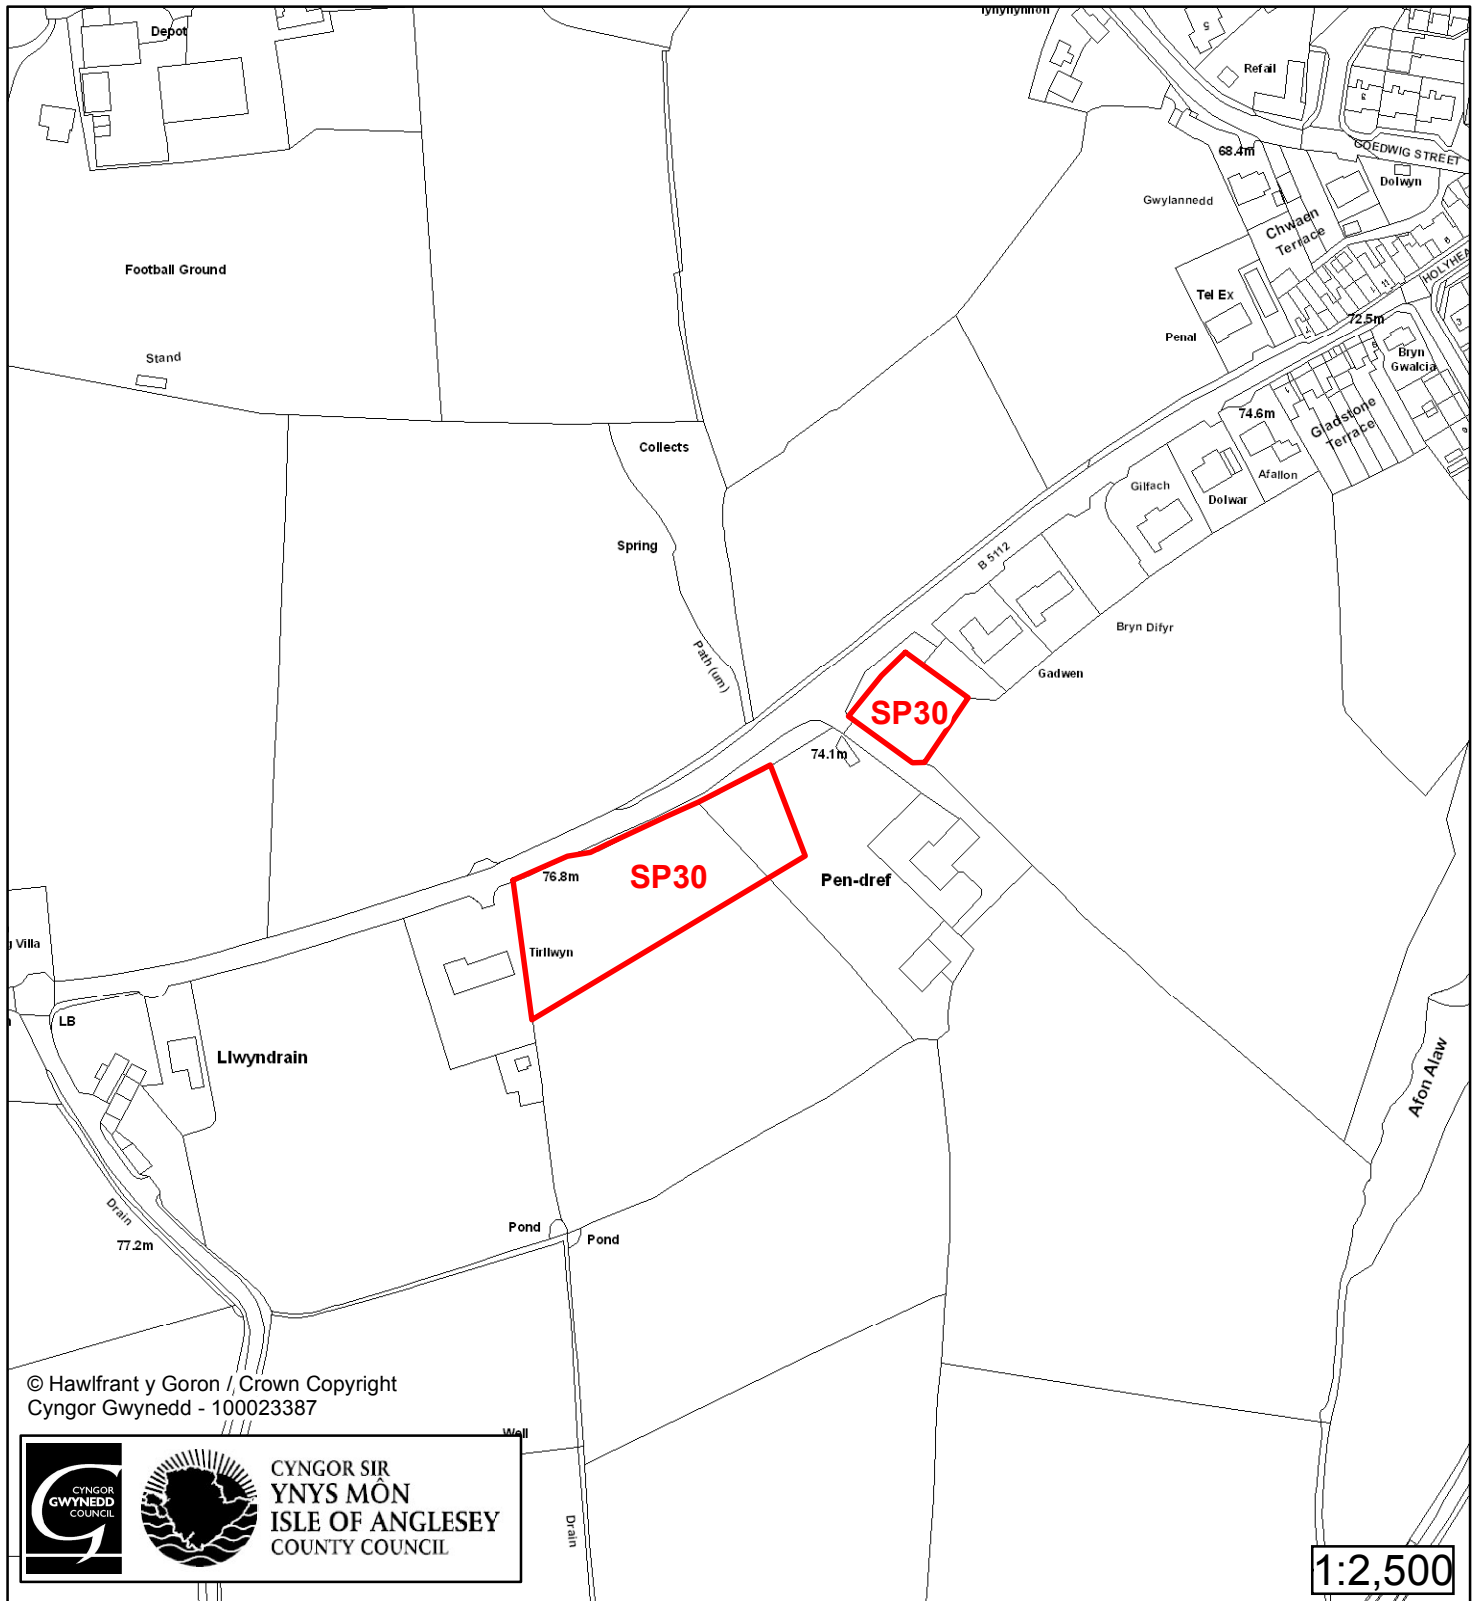

Cynllun Datblygu Lleol ar y Cyd Joint Local Development Plan Cofrestr Safle Posib / Candidate Site Register

© Hawlfraint y Goron / Crown Copyright
Cyngor Gwynedd - 100023387

CYNGOR SIR
YNYS MÔN
ISLE OF ANGLESEY
COUNTY COUNCIL

1:2,500

Cyfeirnod/ Reference	: SP30
Enw'r Safle / Site Name	: Tir ger / Land adj Pendref
Lleoliad / Location	: Llanerchymedd
Cyfeirnod Grid / Grid Reference	: 413 839
Maint (ha) / Size (ha)	: 0.44
Defnydd â Awgrymir / Suggested Use	: Tai / Housing