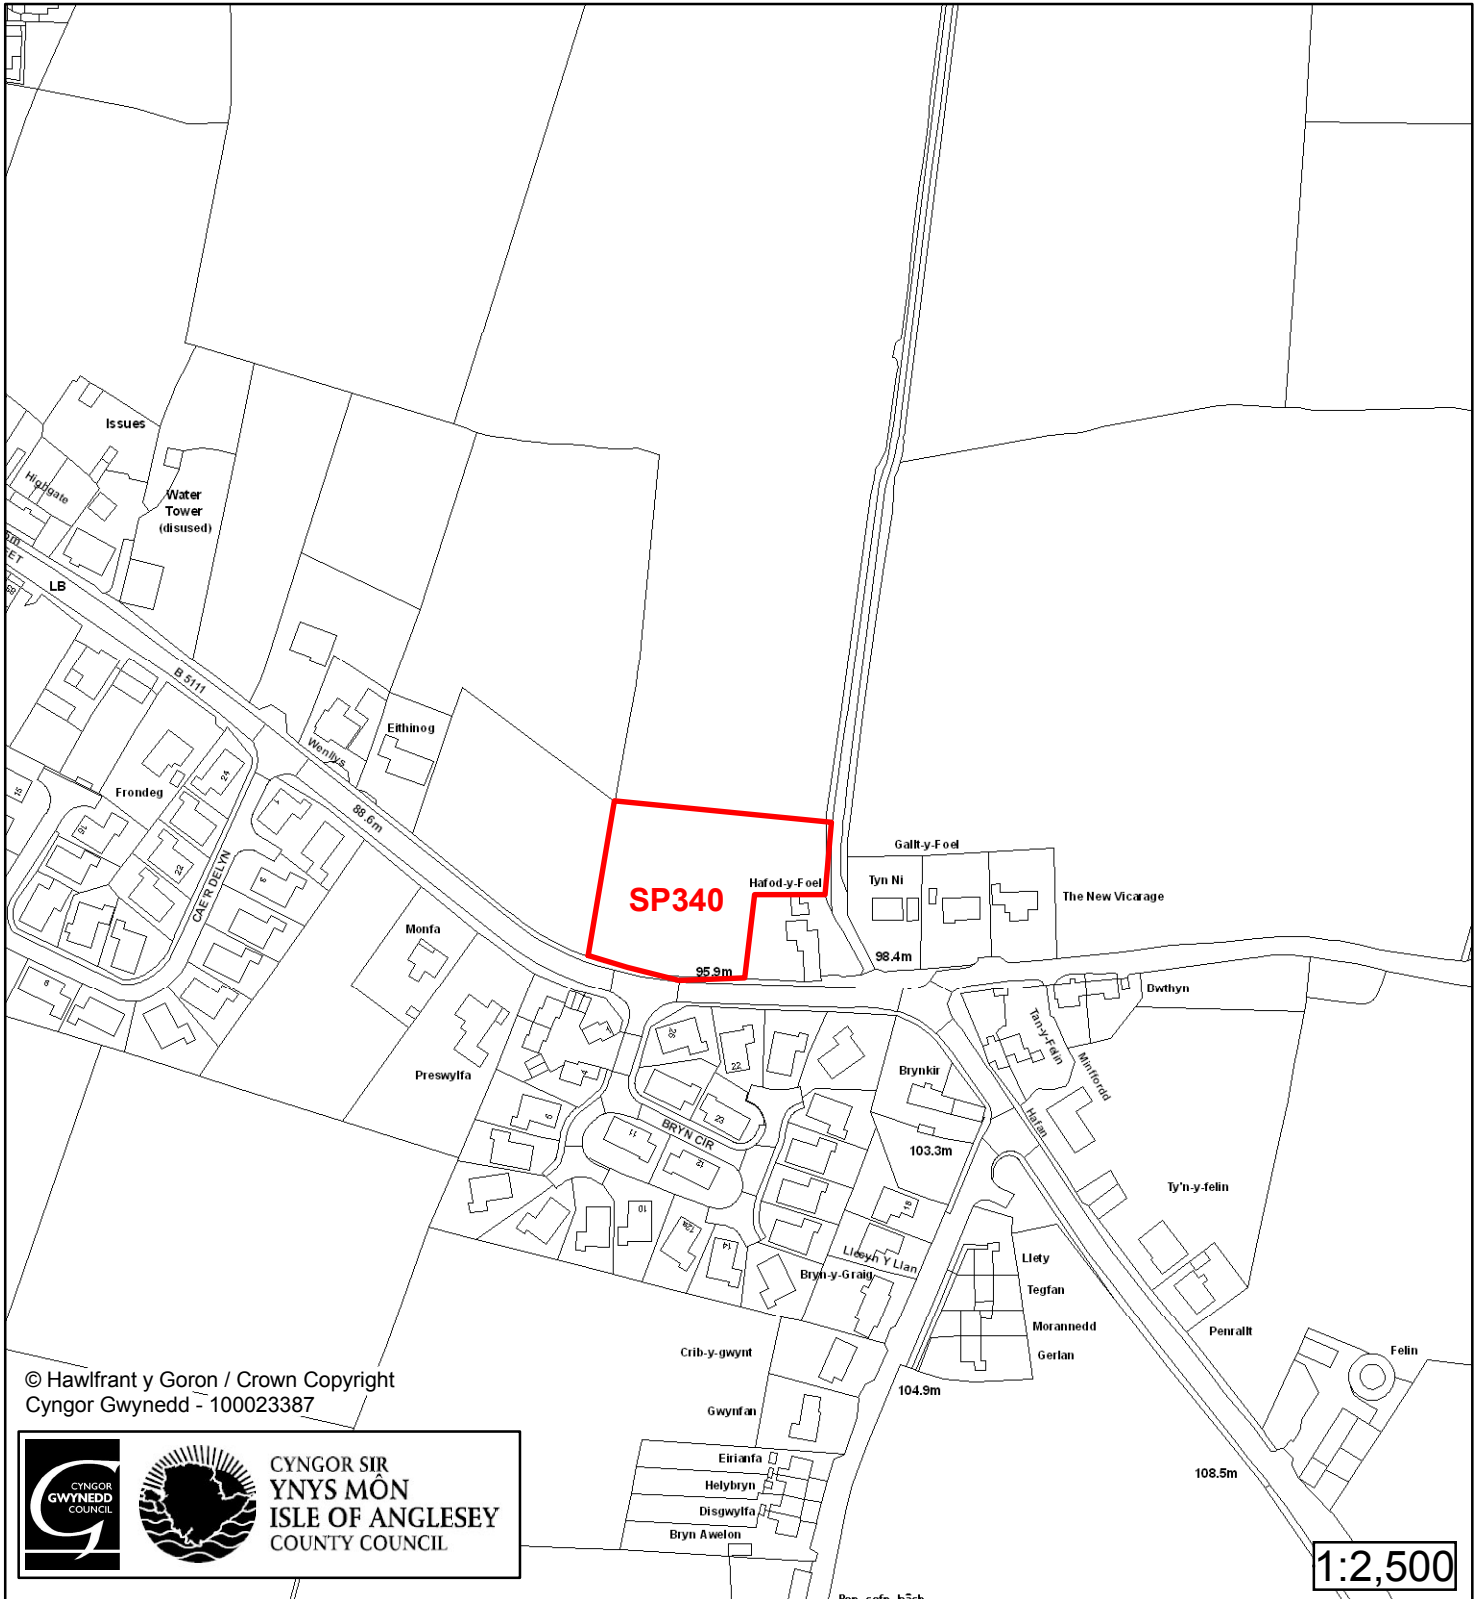

Cynllun Datblygu Lleol ar y Cyd Joint Local Development Plan Cofrestr Safle Posib / Candidate Site Register

© Hawlfraint y Goron / Crown Copyright
Cyngor Gwynedd - 100023387

CYNGOR SIR
YNYS MÔN
ISLE OF ANGLESEY
COUNTY COUNCIL

1:2,500

Cyfeirnod/ Reference	: SP340
Enw'r Safle / Site Name	: Tir ger / Land adj Hafod y Foel
Lleoliad / Location	: Llanerchymedd
Cyfeirnod Grid / Grid Reference	: 423 839
Maint (ha) / Size (ha)	: 0.34
Defnydd â Awgrymir / Suggested Use	: Tai / Housing