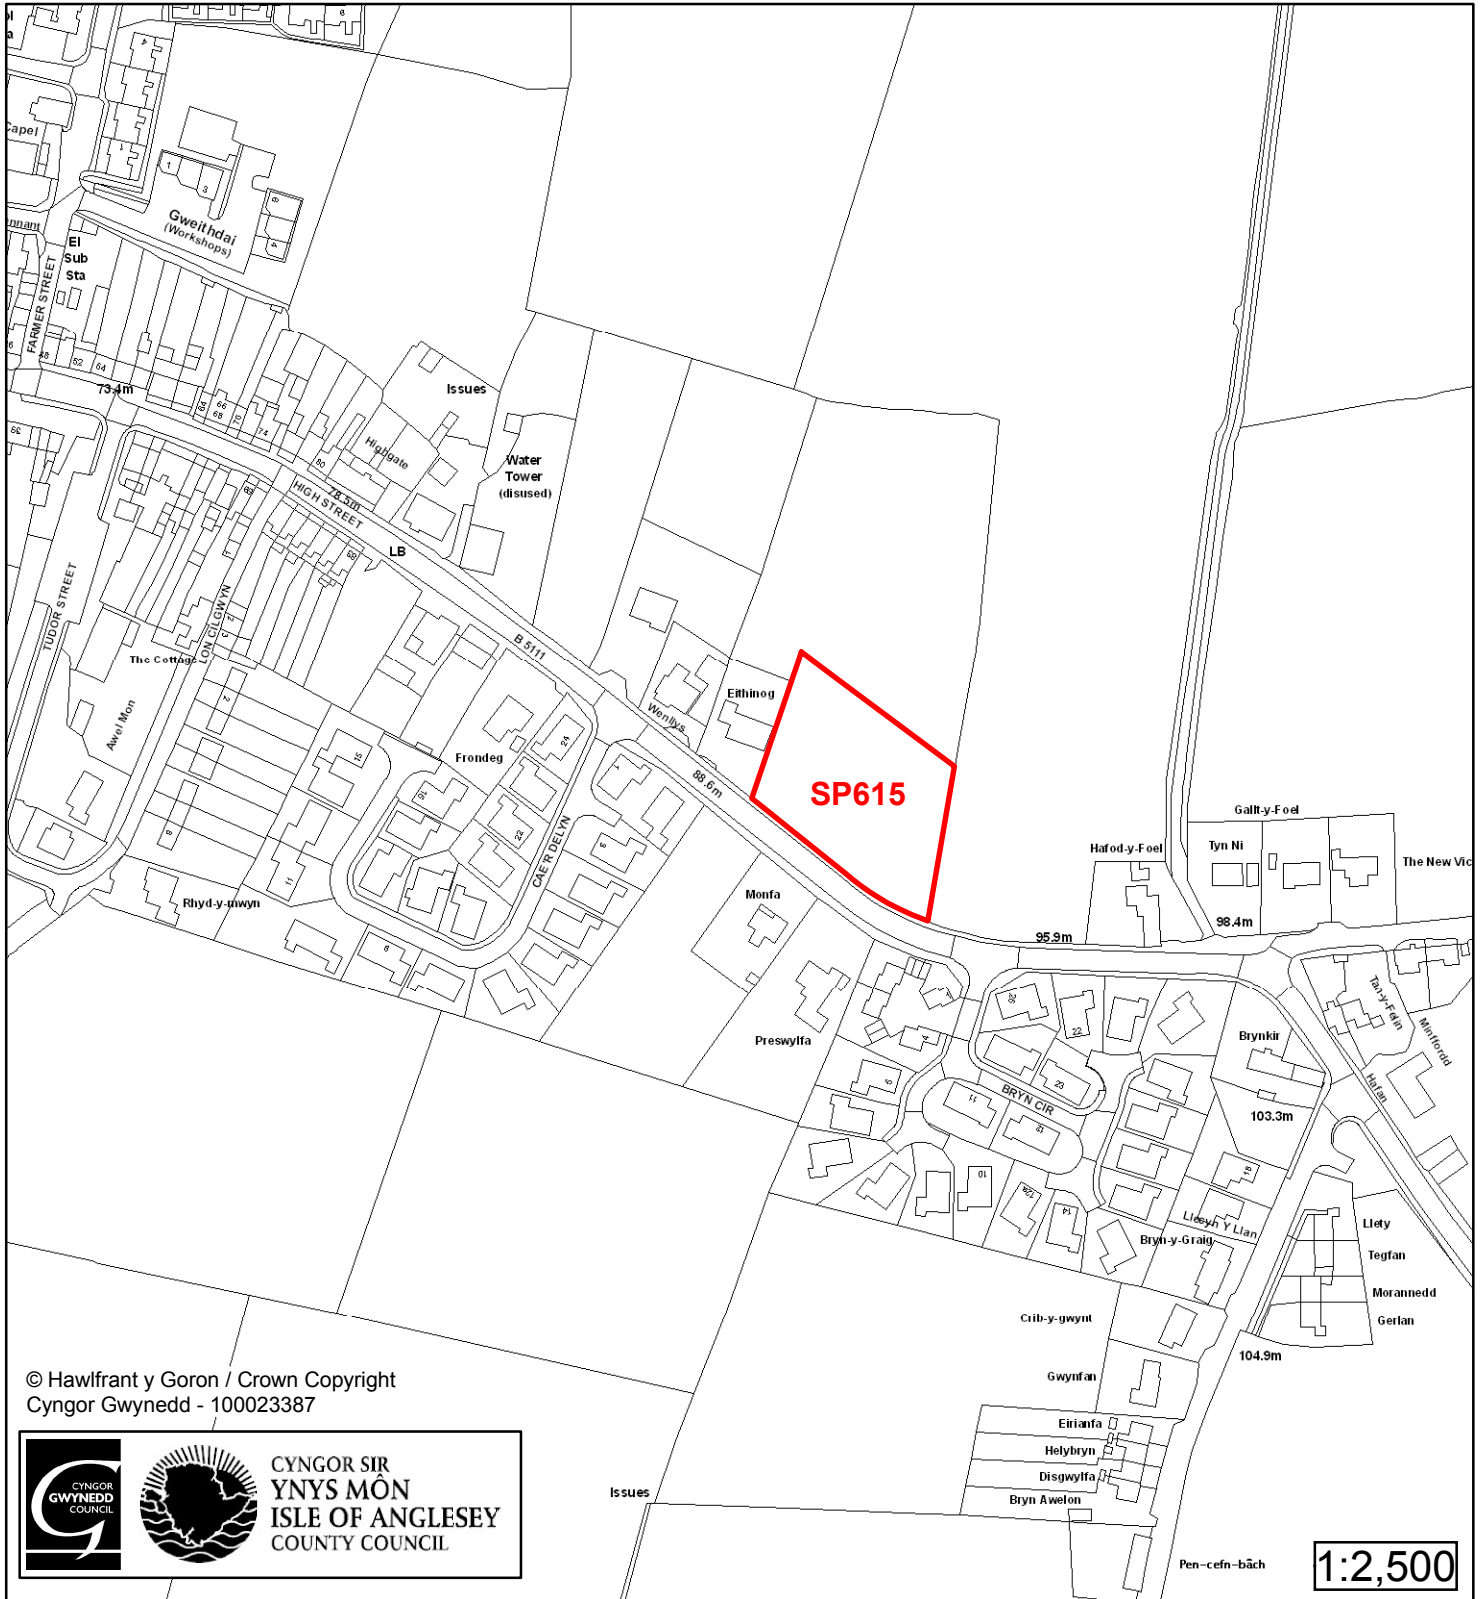

Cynllun Datblygu Lleol ar y Cyd Joint Local Development Plan Cofrestr Safle Posib / Candidate Site Register

Cyfeirnod/ Reference	: SP615
Enw'r Safle / Site Name	: Tir ger / Land adj Eithiniog
Lleoliad / Location	: Llanerchymedd
Cyfeirnod Grid / Grid Reference	: 422 839
Maint (ha) / Size (ha)	: 0.33
Defnydd â Awgrymir / Suggested Use	: Tai / Housing