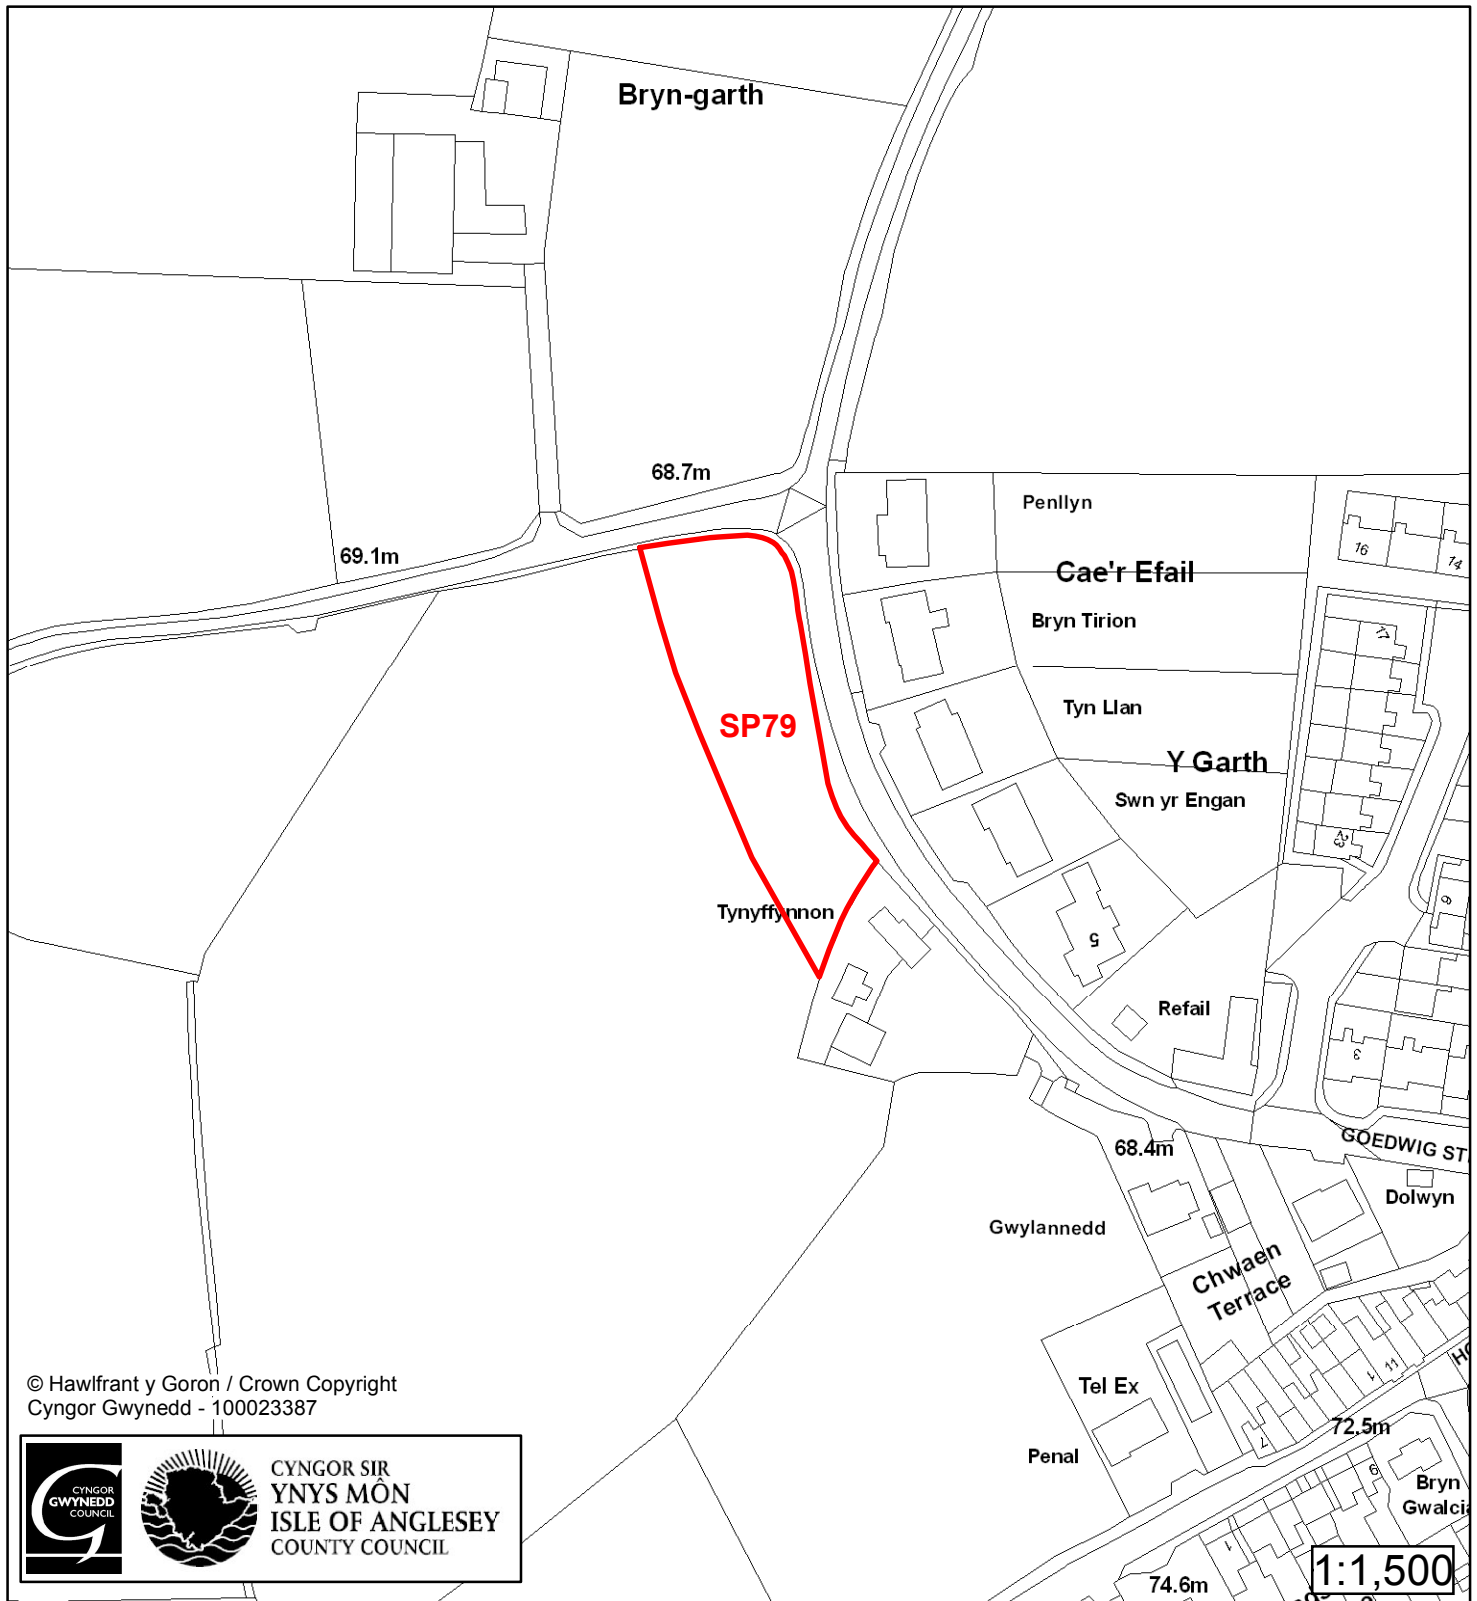

Cynllun Datblygu Lleol ar y Cyd Joint Local Development Plan Cofrestr Safle Posib / Candidate Site Register

Cyfeirnod/ Reference	: SP79
Enw'r Safle / Site Name	: Tir Tyn y Ffynnon Land
Lleoliad / Location	: Llanerchymedd
Cyfeirnod Grid / Grid Reference	: 415 842
Maint (ha) / Size (ha)	: 0.19
Defnydd â Awgrymir / Suggested Use	: Tai / Housing