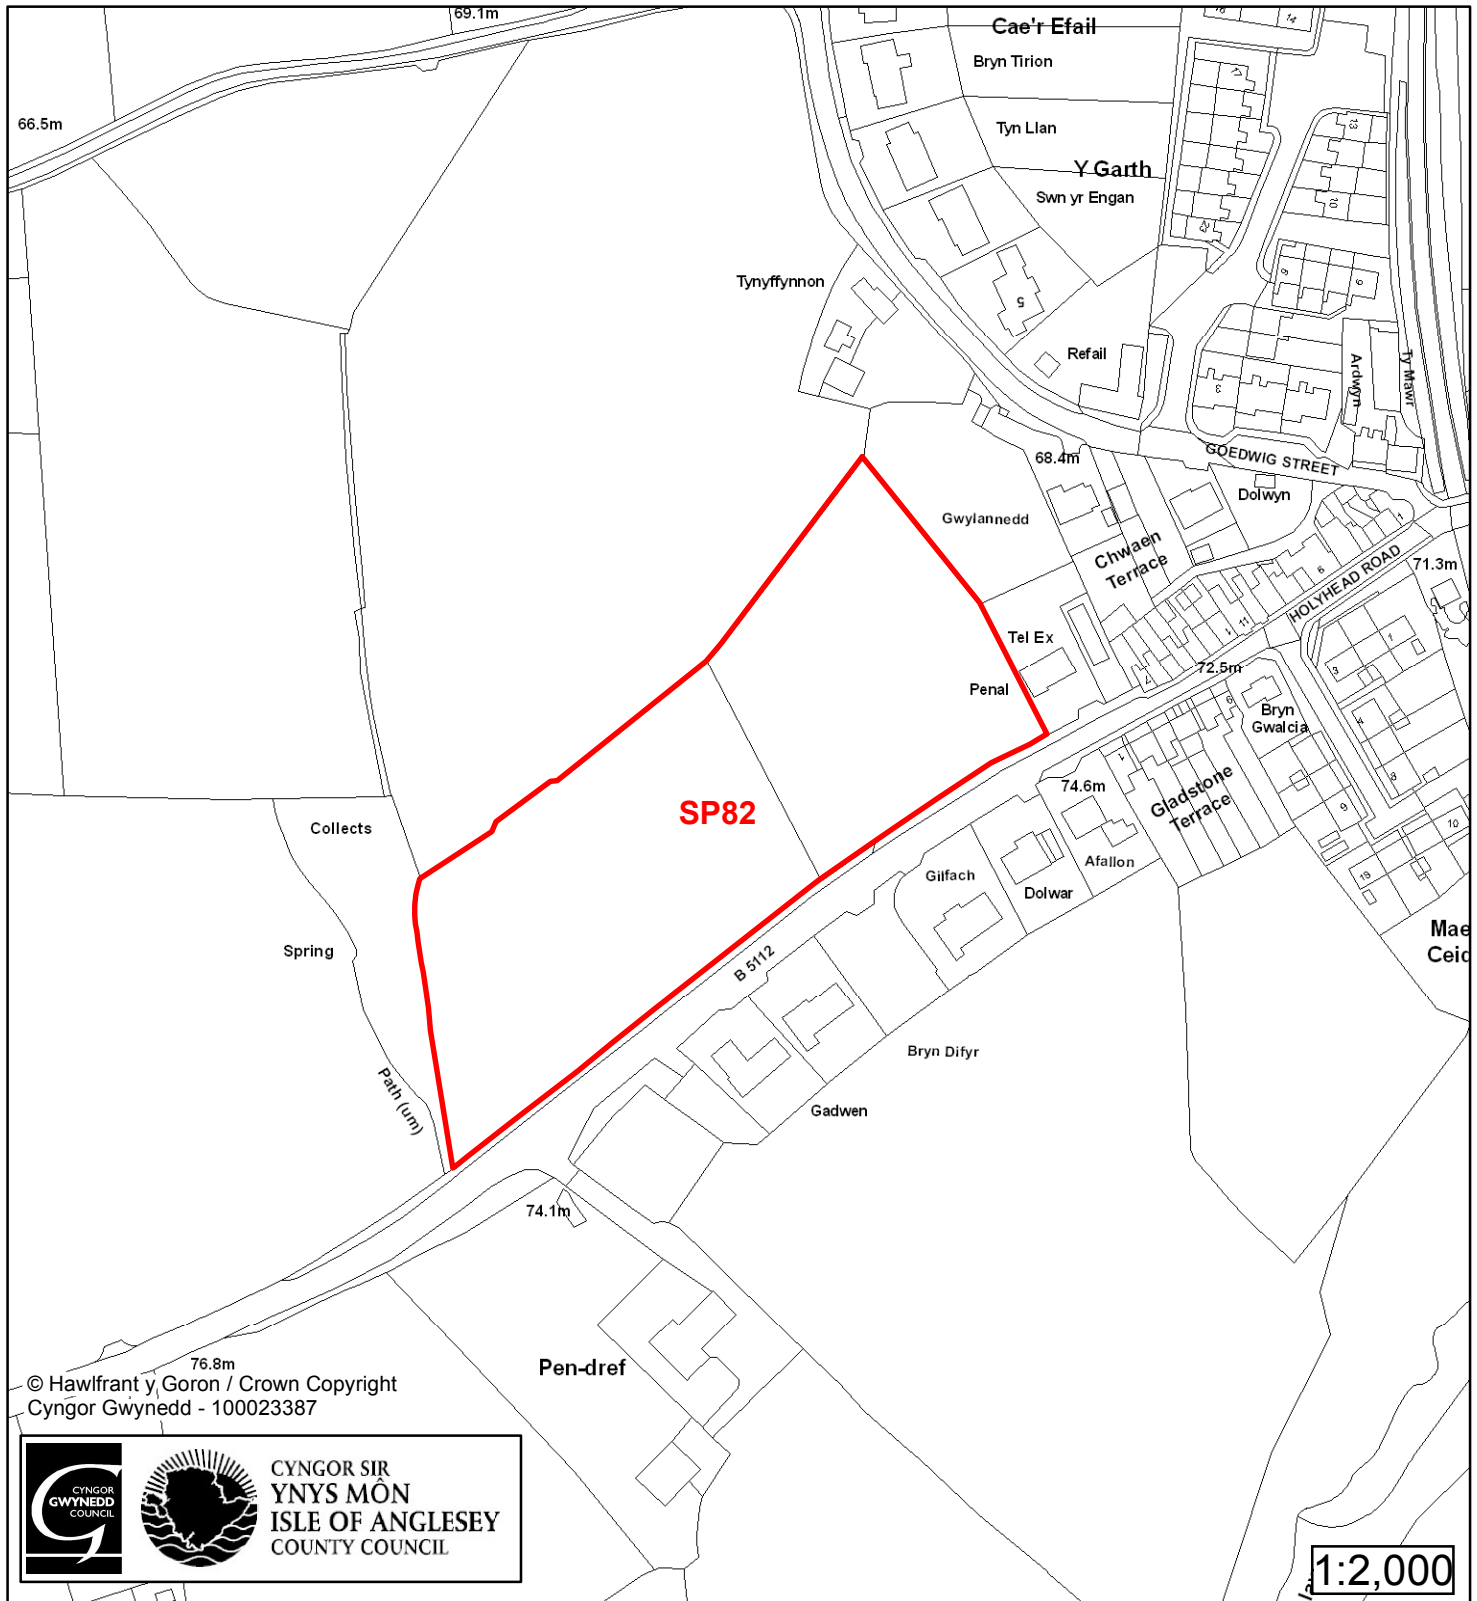

1:2,500

Cyfeirnod/ Reference	: SP30
Enw'r Safle / Site Name	: Tir ger / Land adj Pendref
Lleoliad / Location	: Llanerchymedd
Cyfeirnod Grid / Grid Reference	: 413 839
Maint (ha) / Size (ha)	: 0.44
Defnydd â Awgrymir / Suggested Use	: Tai / Housing

Cynllun Datblygu Lleol ar y Cyd Joint Local Development Plan Cofrestr Safle Posib / Candidate Site Register

Cyfeirnod/ Reference	: SP79
Enw'r Safle / Site Name	: Tir Tyn y Ffynnon Land
Lleoliad / Location	: Llanerchymedd
Cyfeirnod Grid / Grid Reference	: 415 842
Maint (ha) / Size (ha)	: 0.19
Defnydd â Awgrymir / Suggested Use	: Tai / Housing

Cynllun Datblygu Lleol ar y Cyd Joint Local Development Plan Cofrestr Safle Posib / Candidate Site Register

Cyfeirnod/ Reference	: SP80
Enw'r Safle / Site Name	: Cae Bryn Llwyd Field
Lleoliad / Location	: Llanerchymedd
Cyfeirnod Grid / Grid Reference	: 420 845
Maint (ha) / Size (ha)	: 0.45
Defnydd â Awgrymir / Suggested Use	: Tai / Housing

Cynllun Datblygu Lleol ar y Cyd

Joint Local Development Plan

Cofrestr Safle Posib / Candidate Site Register

Cyfeirnod/ Reference	: SP82
Enw'r Safle / Site Name	: Tir ger / Land adj Tyn y Ffynnon
Lleoliad / Location	: Llanerchymedd
Cyfeirnod Grid / Grid Reference	: 414 840
Maint (ha) / Size (ha)	: 1.25
Defnydd â Awgrymir / Suggested Use	: Tai / Housing