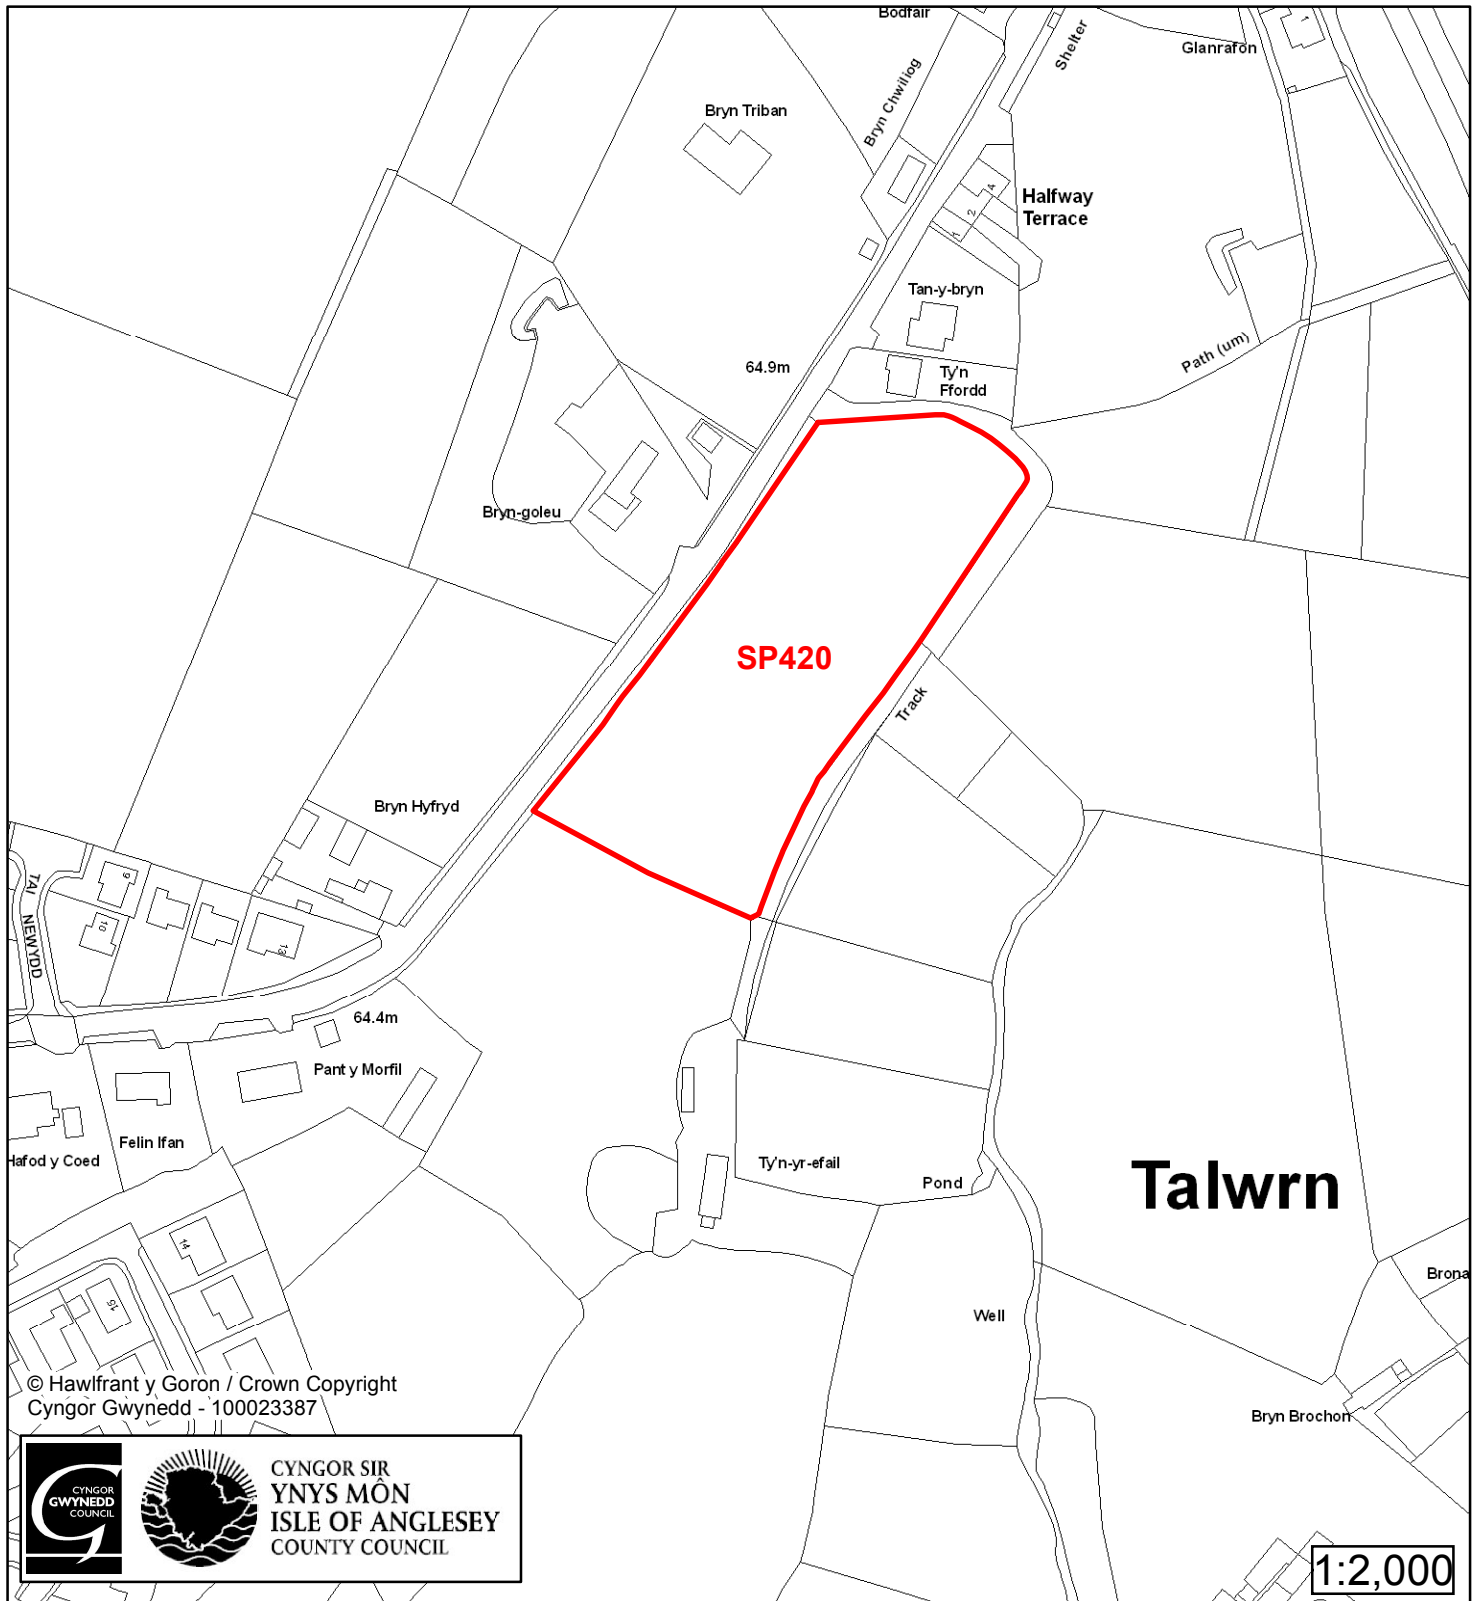

Cynllun Datblygu Lleol ar y Cyd Joint Local Development Plan Cofrestr Safle Posib / Candidate Site Register

Cyfeirnod/ Reference	: SP420
Enw'r Safle / Site Name	: Y Gelli (OS1008)
Lleoliad / Location	: Talwrn
Cyfeirnod Grid / Grid Reference	: 487 773
Maint (ha) / Size (ha)	: 0.79
Defnydd â Awgrymir / Suggested Use	: Tai / Housing