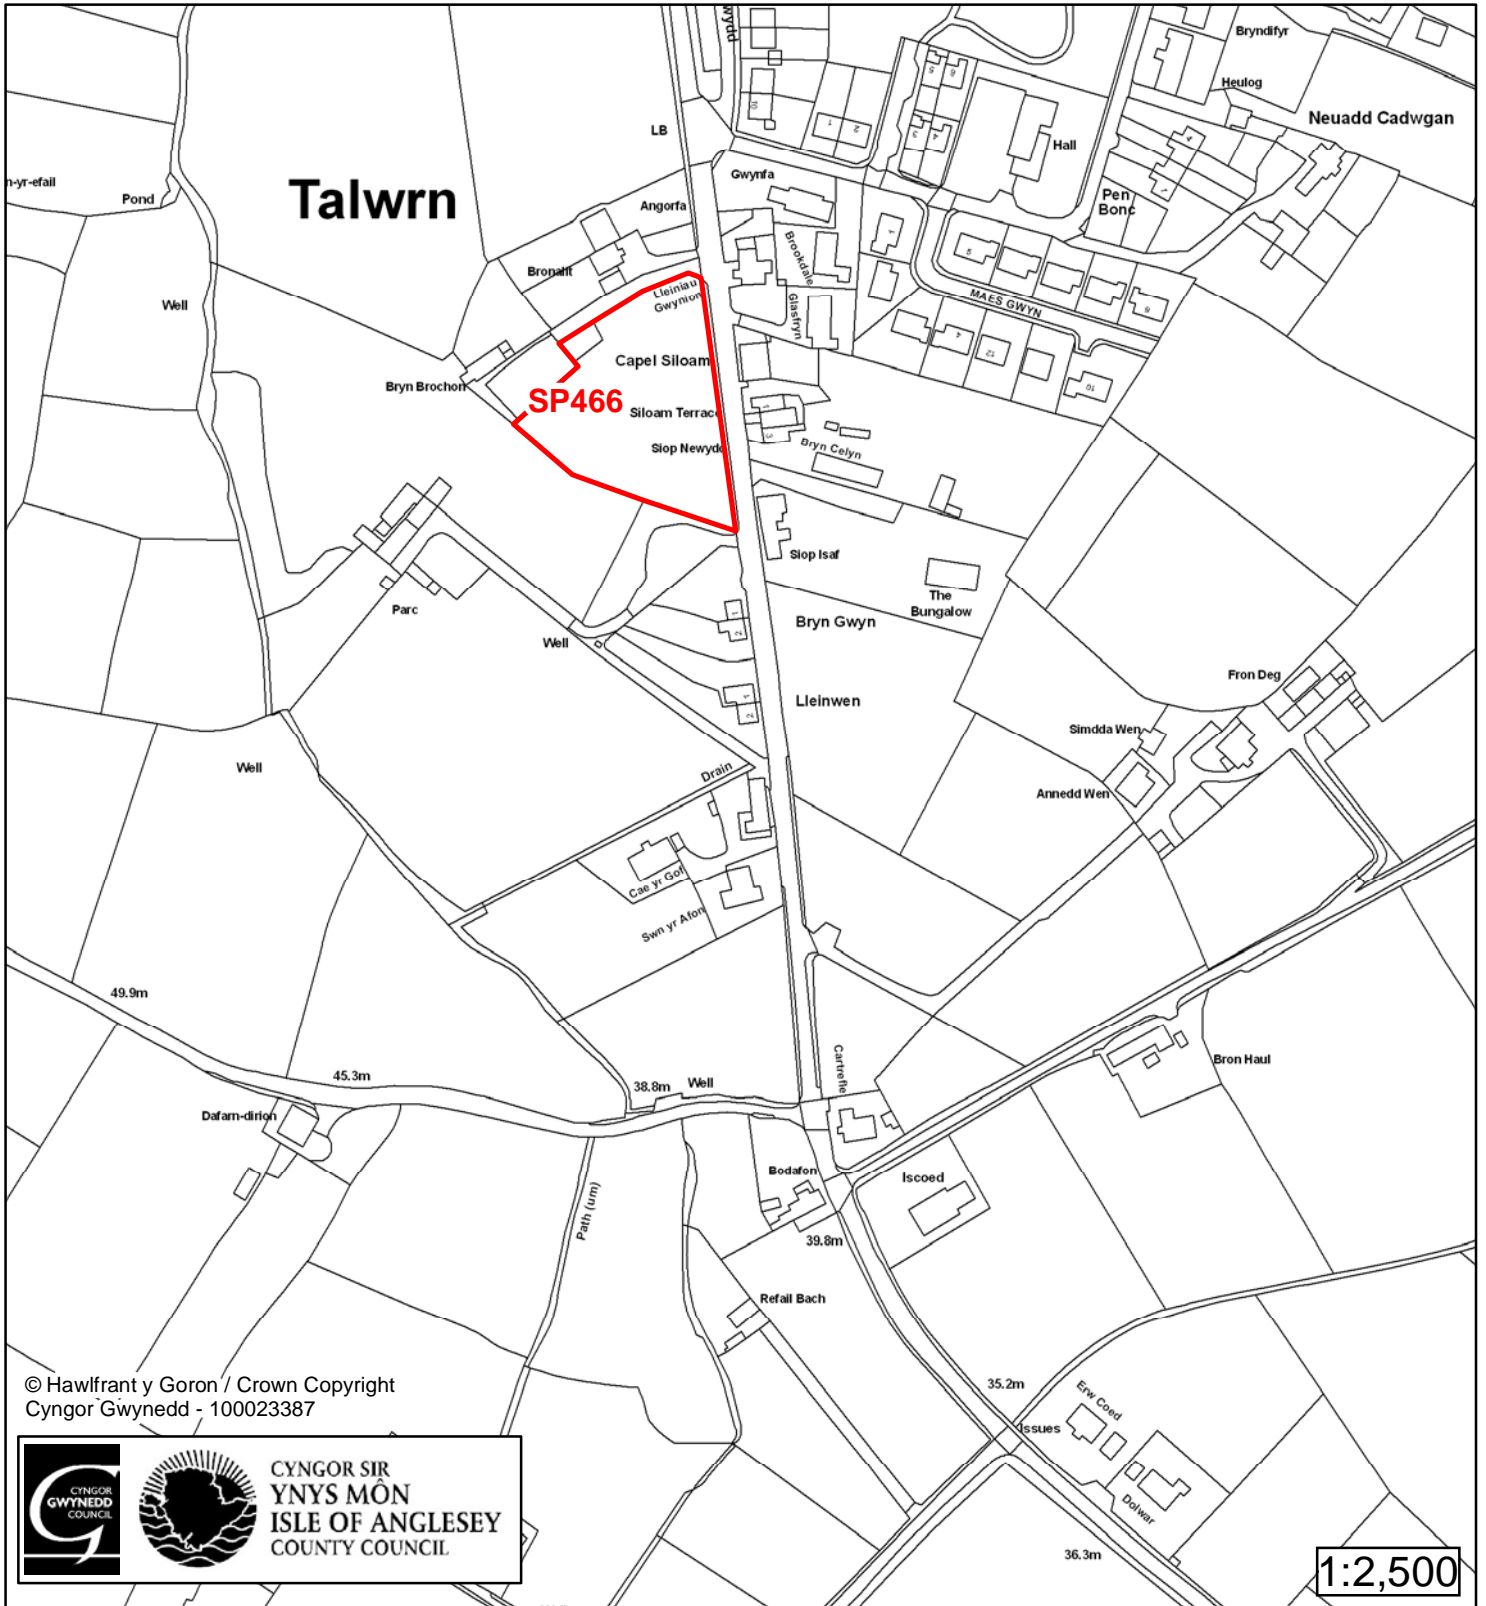

Cynllun Datblygu Lleol ar y Cyd Joint Local Development Plan

Cofrestr Safle Posib / Candidate Site Register

Cyfeirnod/ Reference	: SP466
Enw'r Safle / Site Name	: Tir ger / Land adj Bryn Brochon
Lleoliad / Location	: Talwrn
Cyfeirnod Grid / Grid Reference	: 248 377
Maint (ha) / Size (ha)	: 0.36
Defnydd â Awgrymir / Suggested Use	: Tai / Housing