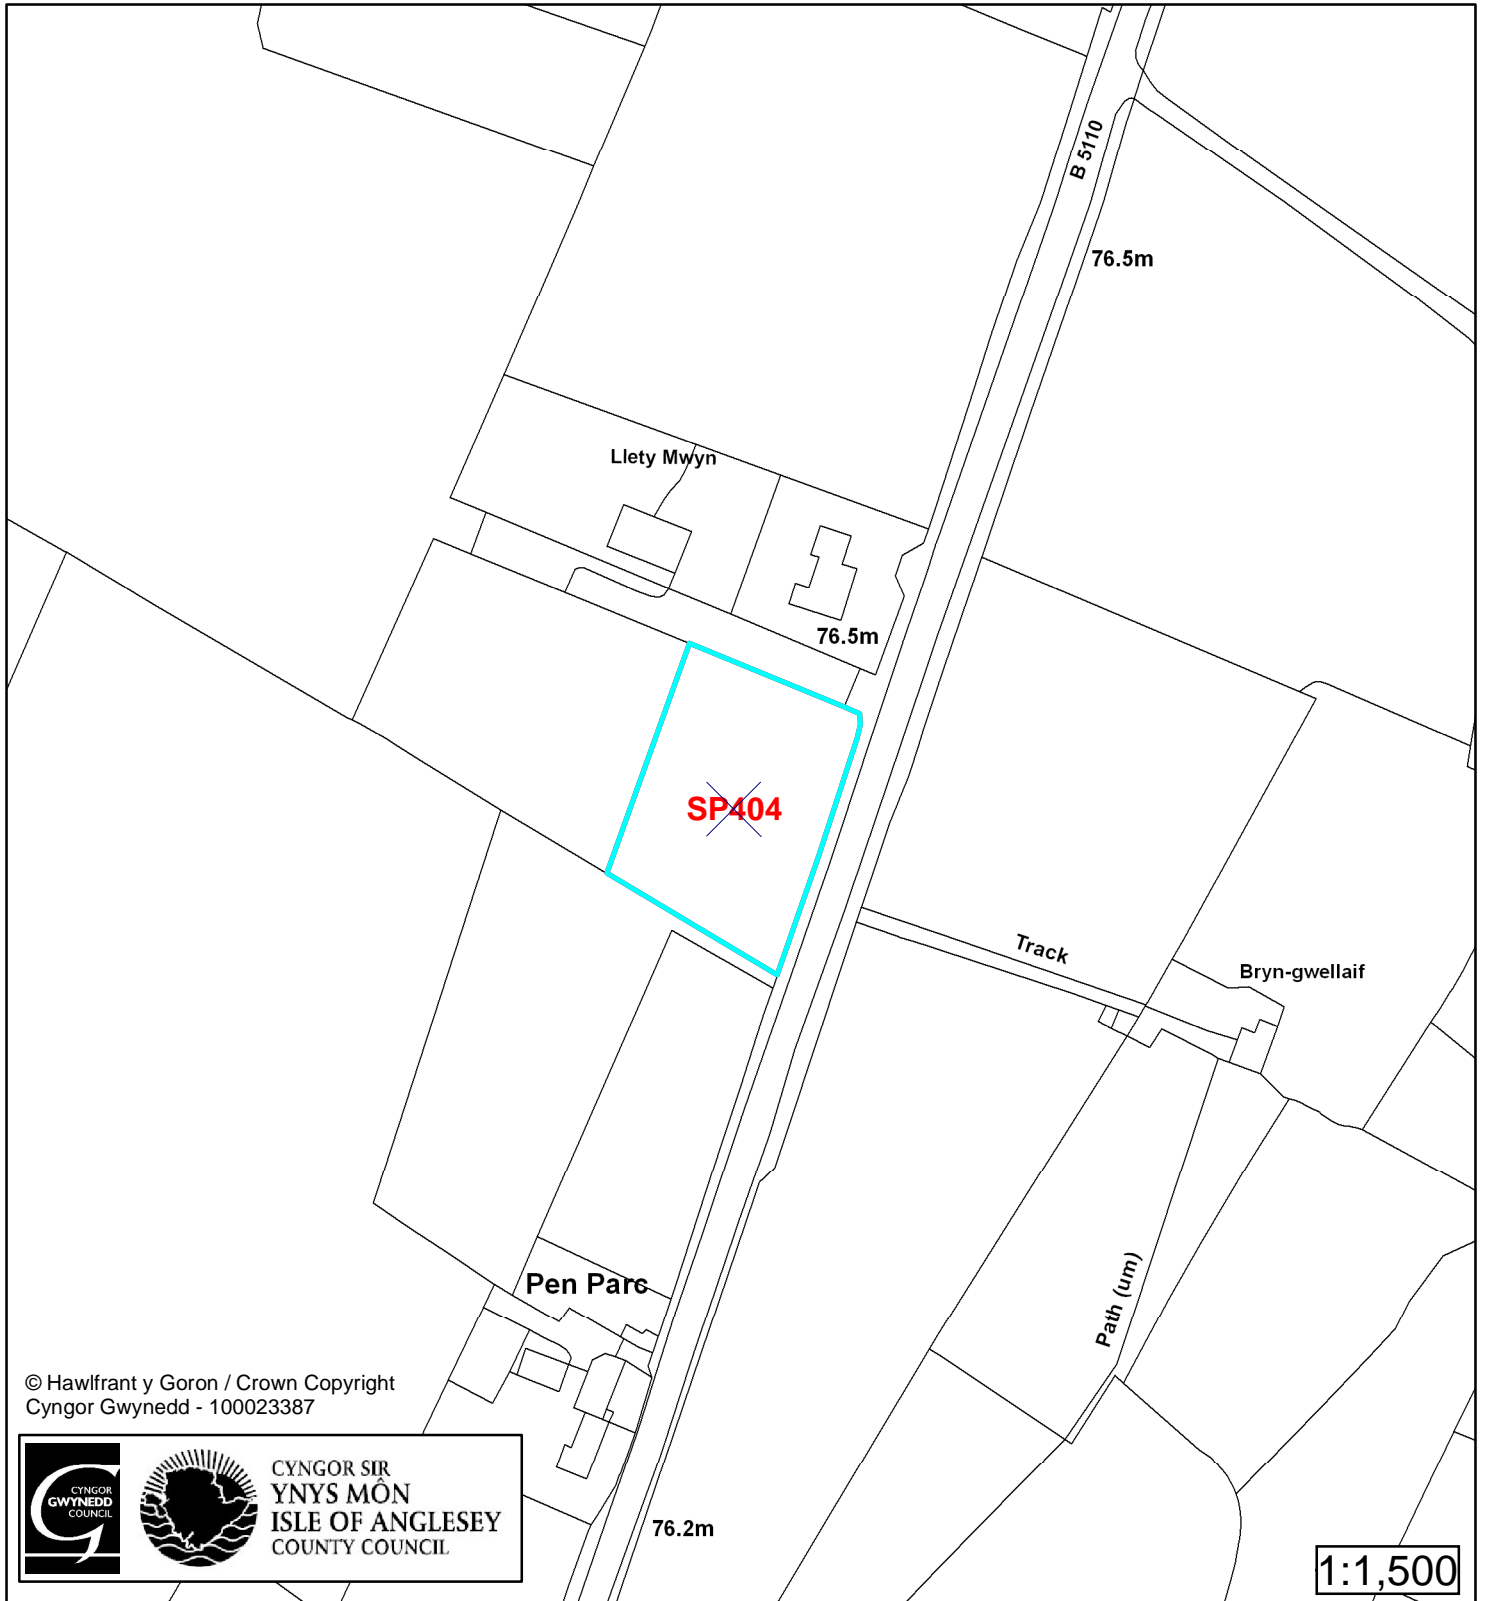

Cynllun Datblygu Lleol ar y Cyd Joint Local Development Plan

Cofrestr Safle Posib / Candidate Site Register

Cyfeirnod/ Reference	: SP404
Enw'r Safle / Site Name	: Cae Bach, Llety Mwyn, Cefniwrch
Lleoliad / Location	: Llangefni
Cyfeirnod Grid / Grid Reference	: 479 798
Maint (ha) / Size (ha)	: 0.2
Defnydd â Awgrymir / Suggested Use	: Tai / Housing