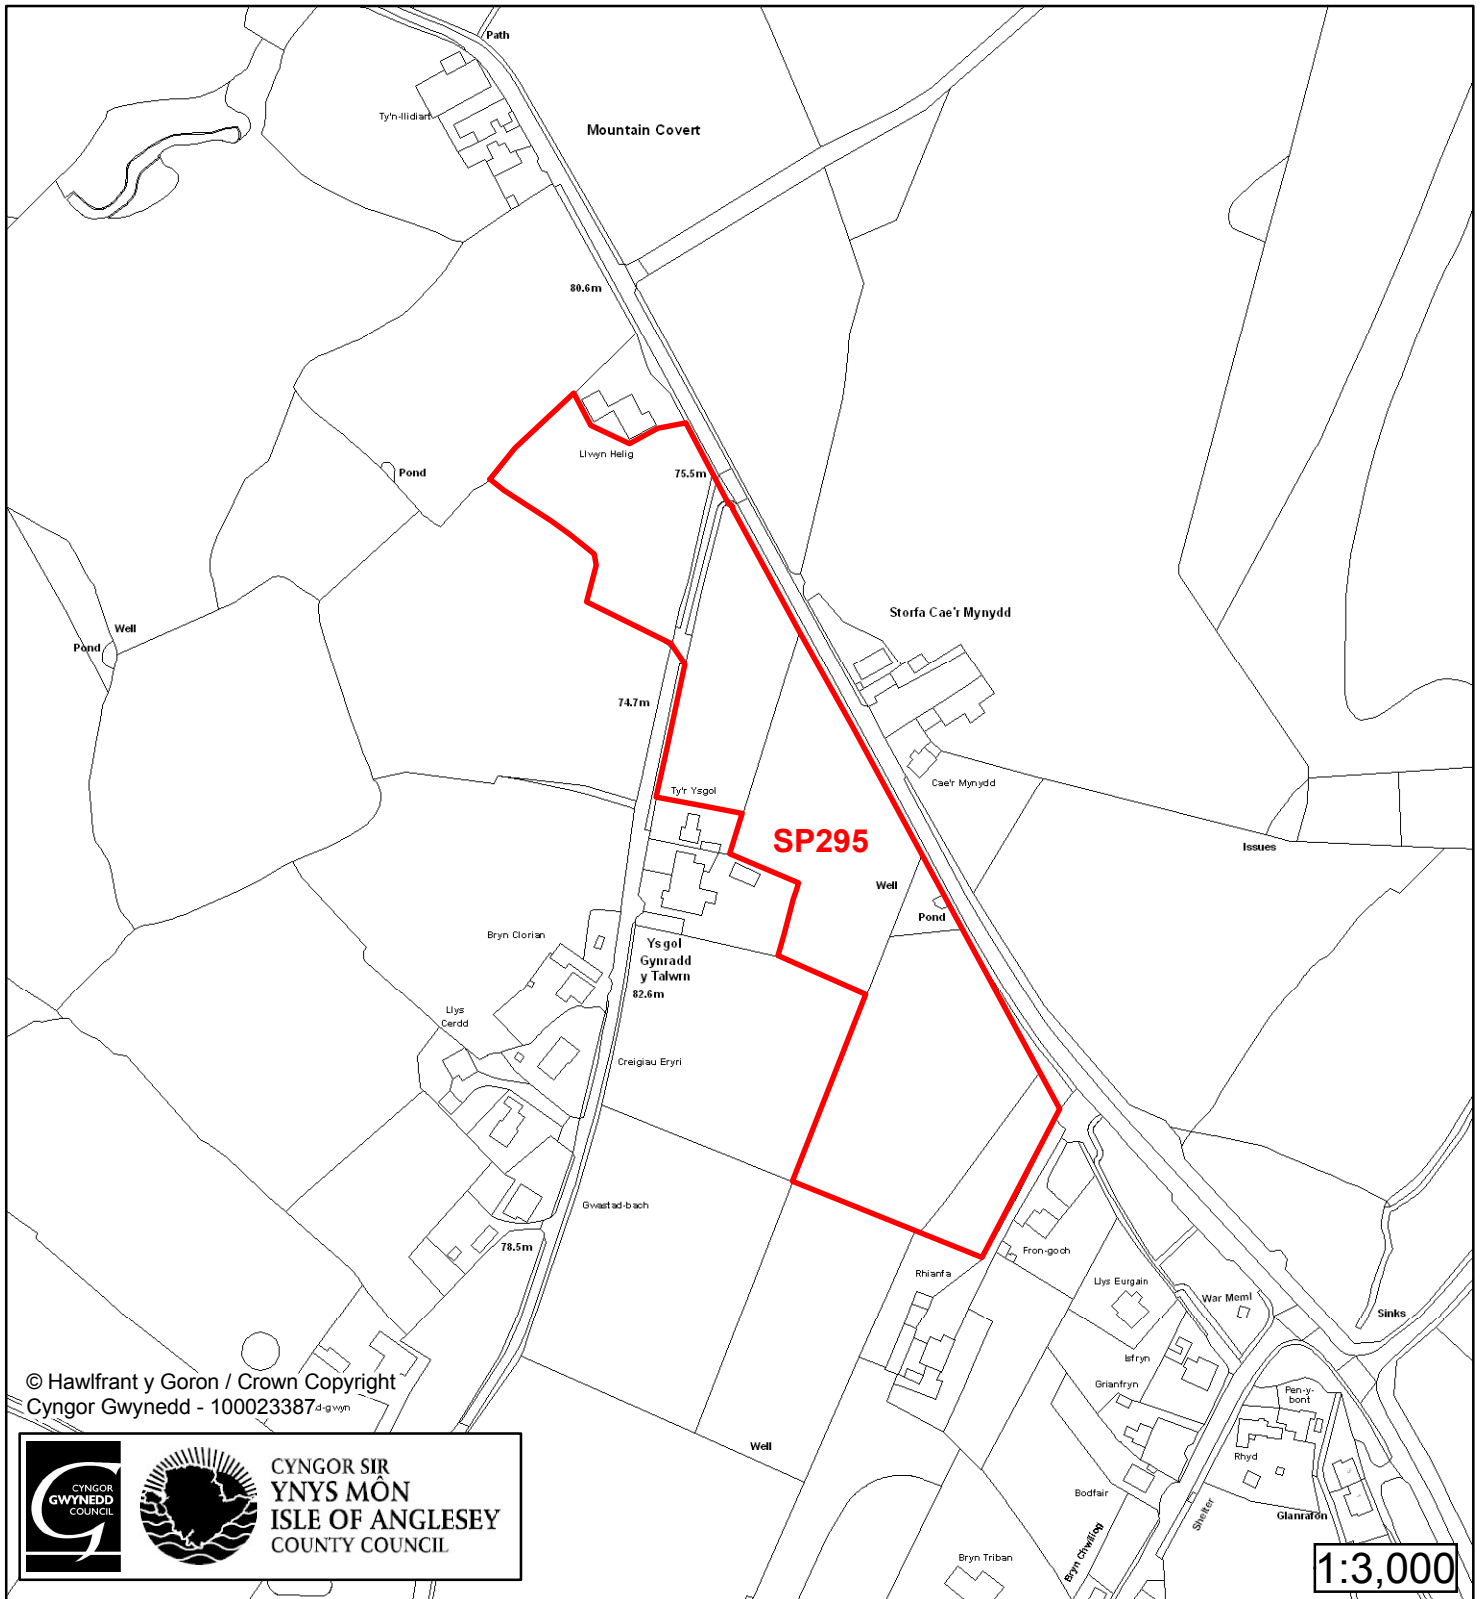

Cynllun Datblygu Lleol ar y Cyd Joint Local Development Plan Cofrestr Safle Posib / Candidate Site Register

Cyfeirnod/ Reference	: SP294
Enw'r Safle / Site Name	: Tir ger / Land adj Tai Newydd
Lleoliad / Location	: Talwrn
Cyfeirnod Grid / Grid Reference	: 485 772
Maint (ha) / Size (ha)	: 1.28
Defnydd â Awgrymir / Suggested Use	: Tai / Housing

Cynllun Datblygu Lleol ar y Cyd Joint Local Development Plan Cofrestr Safle Posib / Candidate Site Register

Cyfeirnod/ Reference	: SP295
Enw'r Safle / Site Name	: Tir ger / Land adj Ty'r Ysgol
Lleoliad / Location	: Talwrn
Cyfeirnod Grid / Grid Reference	: 486 777
Maint (ha) / Size (ha)	: 2.21
Defnydd â Awgrymir / Suggested Use	: Tai / Housing

Cynllun Datblygu Lleol ar y Cyd Joint Local Development Plan Cofrestr Safle Posib / Candidate Site Register

Cyfeirnod/ Reference	: SP353
Enw'r Safle / Site Name	: Tir ger / Land adj Bryn Tirion
Lleoliad / Location	: Talwrn
Cyfeirnod Grid / Grid Reference	: 484 772
Maint (ha) / Size (ha)	: 1.79
Defnydd â Awgrymir / Suggested Use	: Tai / Housing

1:2,500

Cyfeirnod/ Reference	: SP370
Enw'r Safle / Site Name	: Tir ger / Land adj Maes y Coed
Lleoliad / Location	: Talwrn
Cyfeirnod Grid / Grid Reference	: 486 770
Maint (ha) / Size (ha)	: 0.67
Defnydd â Awgrymir / Suggested Use	: Tai / Housing