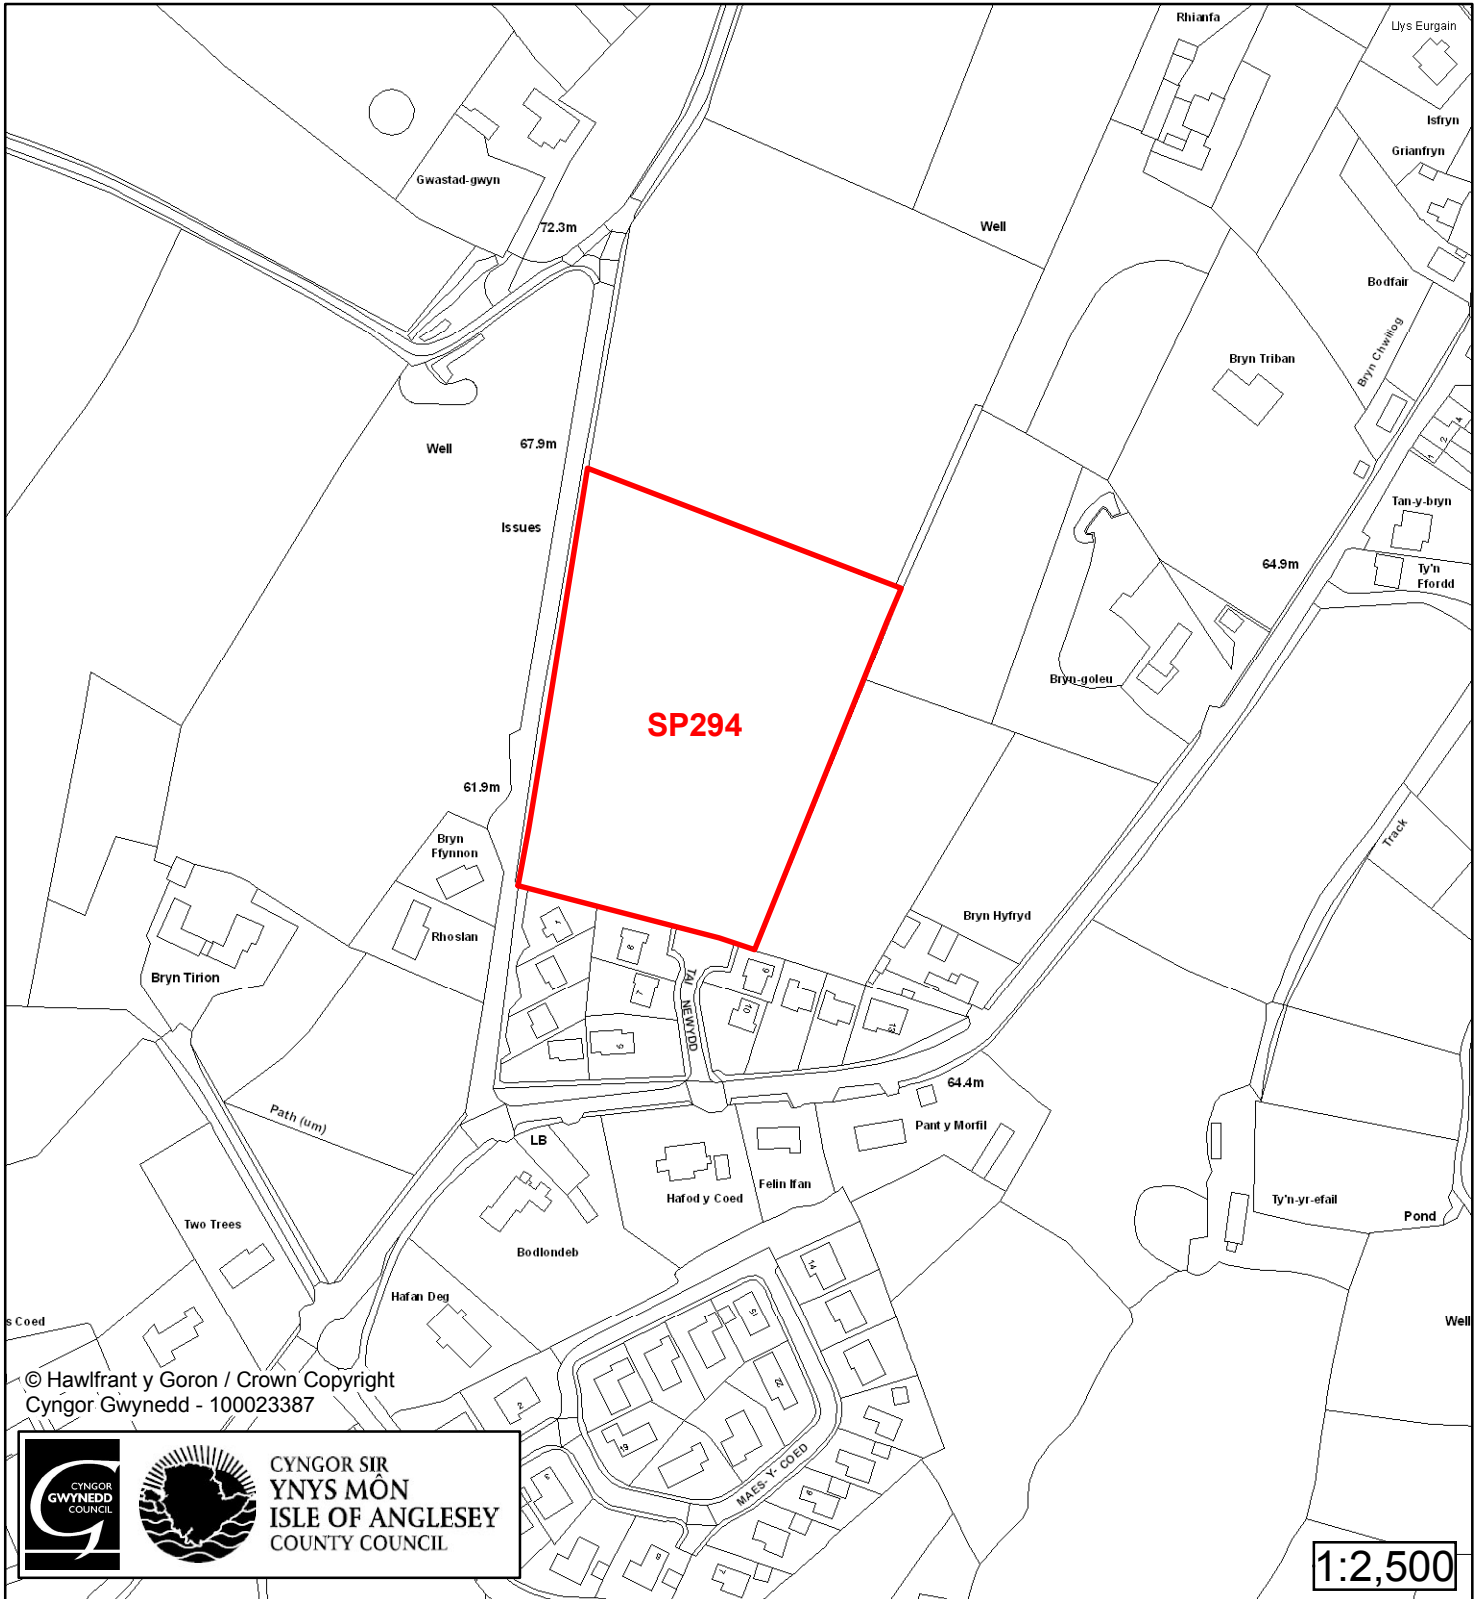

Cynllun Datblygu Lleol ar y Cyd Joint Local Development Plan Cofrestr Safle Posib / Candidate Site Register

Cyfeirnod/ Reference	: SP294
Enw'r Safle / Site Name	: Tir ger / Land adj Tai Newydd
Lleoliad / Location	: Talwrn
Cyfeirnod Grid / Grid Reference	: 485 772
Maint (ha) / Size (ha)	: 1.28
Defnydd â Awgrymir / Suggested Use	: Tai / Housing

Cynllun Datblygu Lleol ar y Cyd Joint Local Development Plan Cofrestr Safle Posib / Candidate Site Register

Cyfeirnod/ Reference	: SP295
Enw'r Safle / Site Name	: Tir ger / Land adj Ty'r Ysgol
Lleoliad / Location	: Talwrn
Cyfeirnod Grid / Grid Reference	: 486 777
Maint (ha) / Size (ha)	: 2.21
Defnydd â Awgrymir / Suggested Use	: Tai / Housing

Cynllun Datblygu Lleol ar y Cyd Joint Local Development Plan Cofrestr Safle Posib / Candidate Site Register

Cyfeirnod/ Reference	: SP353
Enw'r Safle / Site Name	: Tir ger / Land adj Bryn Tirion
Lleoliad / Location	: Talwrn
Cyfeirnod Grid / Grid Reference	: 484 772
Maint (ha) / Size (ha)	: 1.79
Defnydd â Awgrymir / Suggested Use	: Tai / Housing

1:2,500

Cyfeirnod/ Reference	: SP370
Enw'r Safle / Site Name	: Tir ger / Land adj Maes y Coed
Lleoliad / Location	: Talwrn
Cyfeirnod Grid / Grid Reference	: 486 770
Maint (ha) / Size (ha)	: 0.67
Defnydd â Awgrymir / Suggested Use	: Tai / Housing