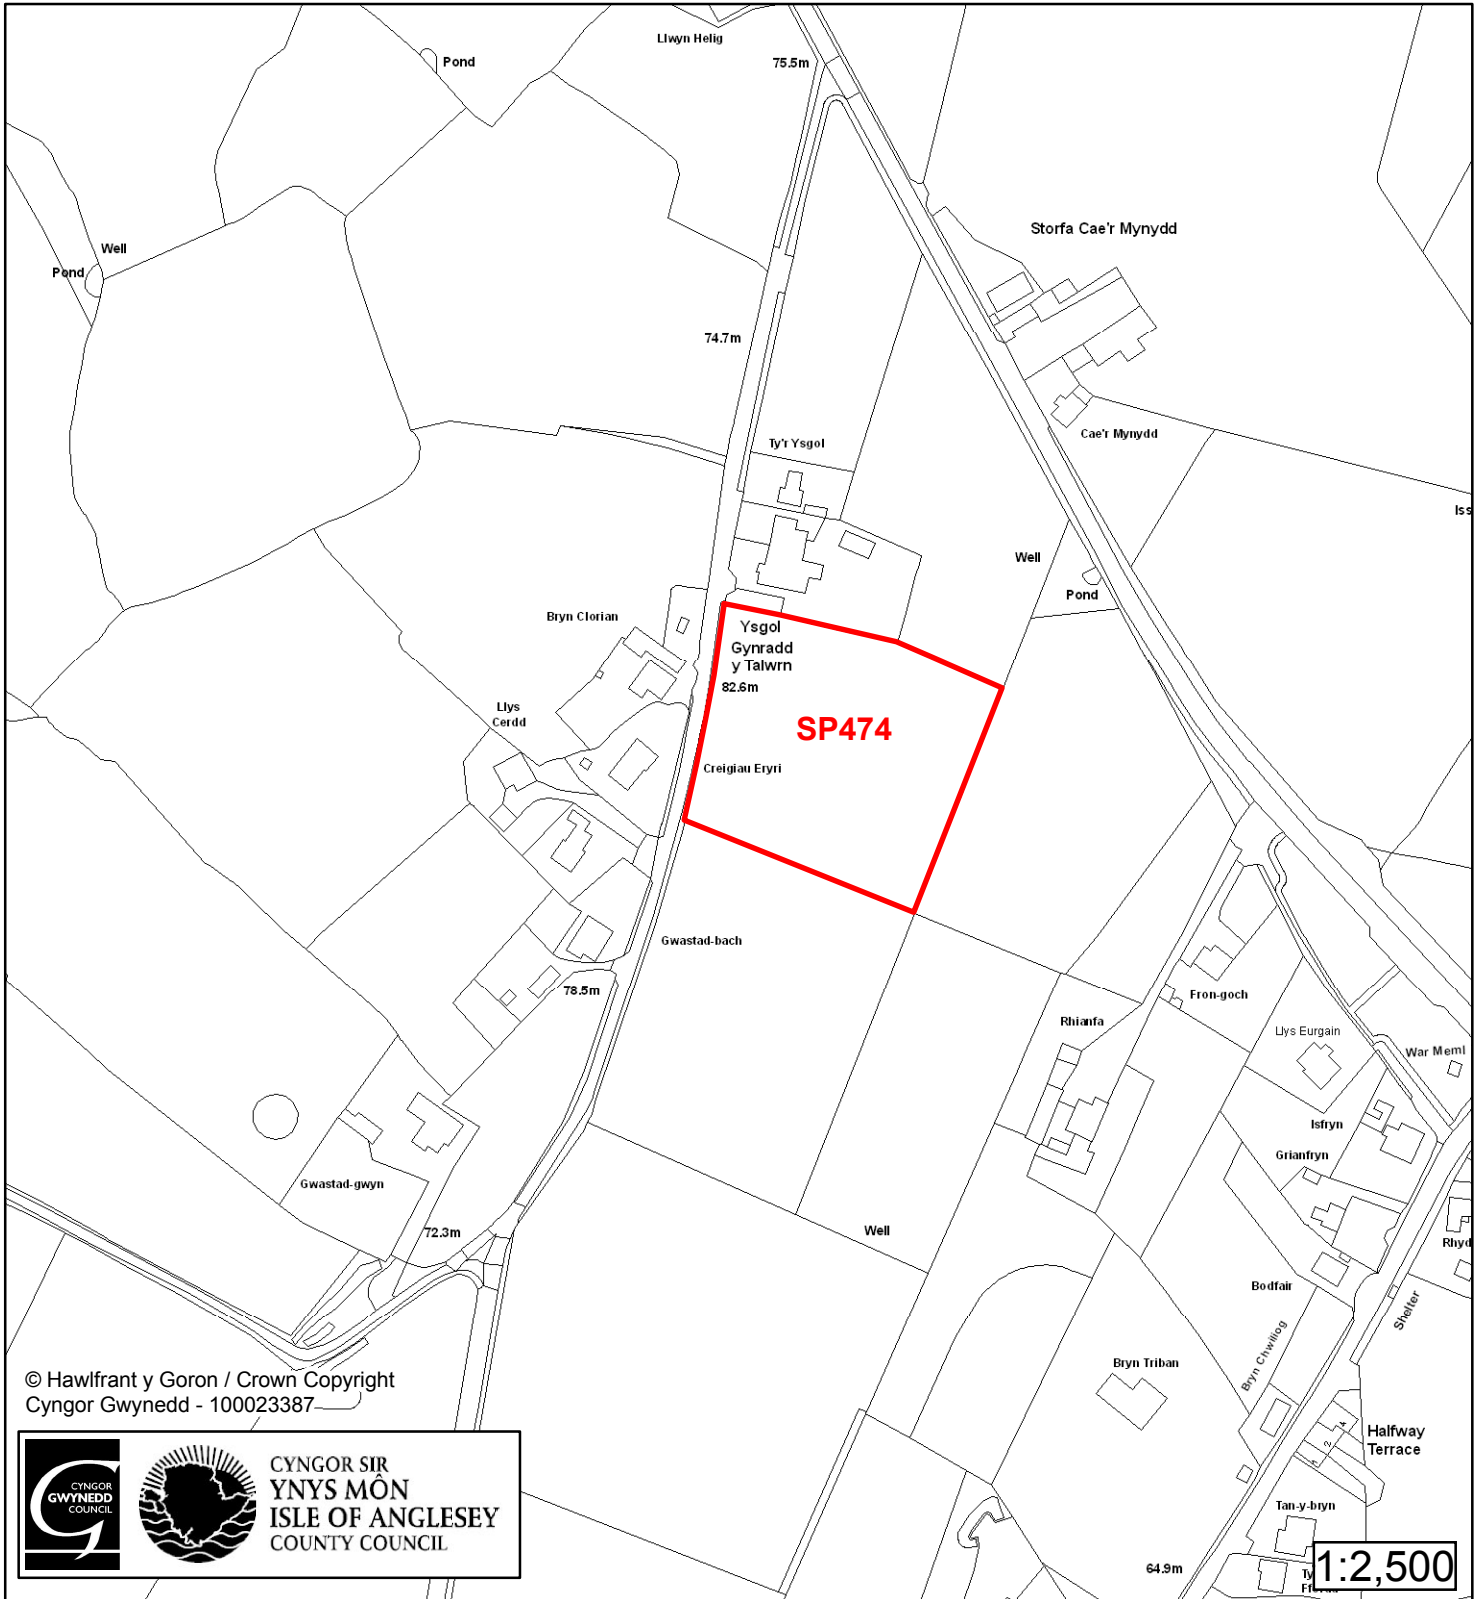

Cynllun Datblygu Lleol ar y Cyd Joint Local Development Plan Cofrestr Safle Posib / Candidate Site Register

Cyfeirnod/ Reference	: SP474
Enw'r Safle / Site Name	: Tir ger Ysgol Gynradd Talwrn
Lleoliad / Location	: Talwrn
Cyfeirnod Grid / Grid Reference	: 485 775
Maint (ha) / Size (ha)	: 0.69
Defnydd â Awgrymir / Suggested Use	: Tai / Housing