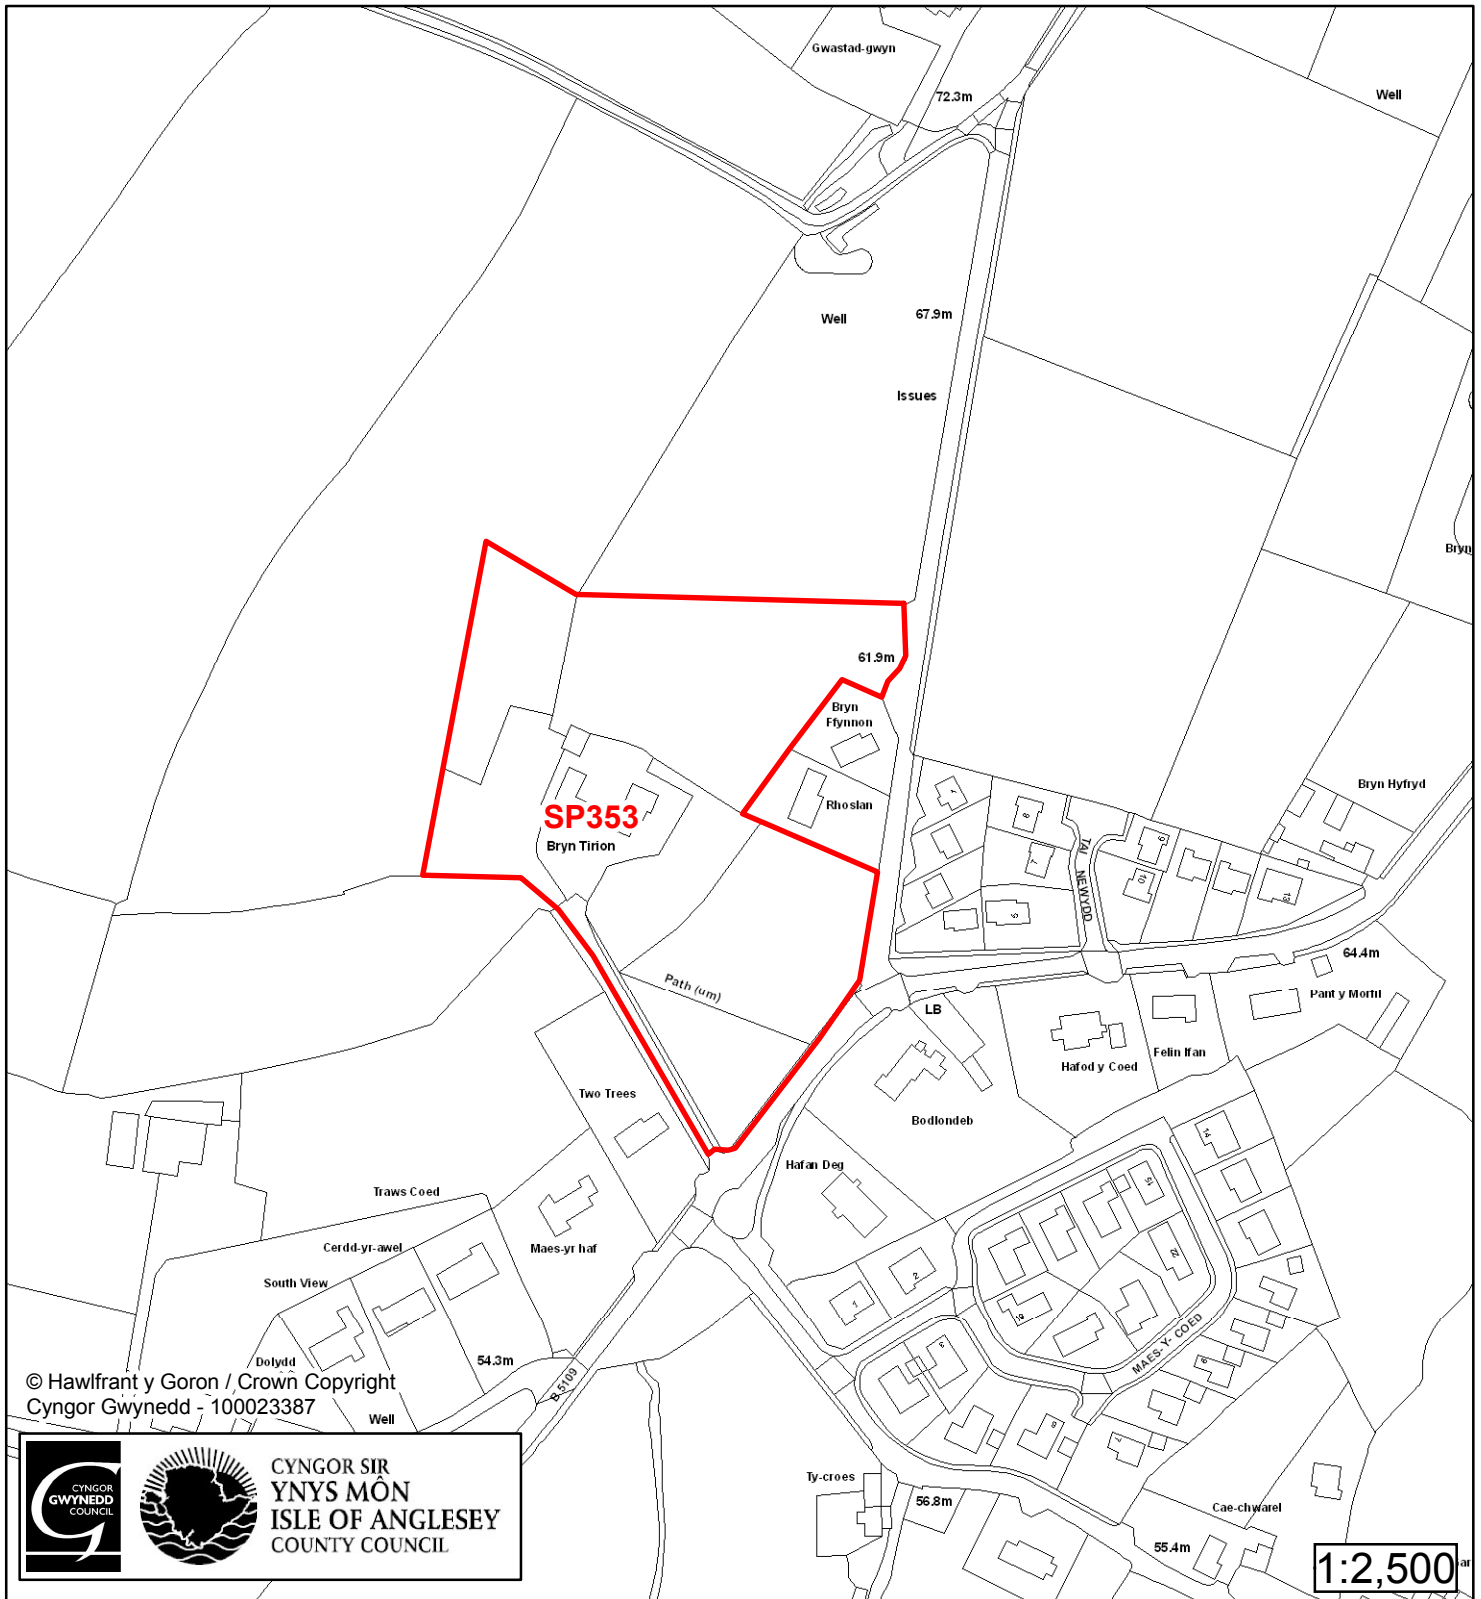

Cynllun Datblygu Lleol ar y Cyd Joint Local Development Plan Cofrestr Safle Posib / Candidate Site Register

Cyfeirnod/ Reference	: SP294
Enw'r Safle / Site Name	: Tir ger / Land adj Tai Newydd
Lleoliad / Location	: Talwrn
Cyfeirnod Grid / Grid Reference	: 485 772
Maint (ha) / Size (ha)	: 1.28
Defnydd â Awgrymir / Suggested Use	: Tai / Housing

Cynllun Datblygu Lleol ar y Cyd Joint Local Development Plan Cofrestr Safle Posib / Candidate Site Register

Cyfeirnod/ Reference	: SP295
Enw'r Safle / Site Name	: Tir ger / Land adj Ty'r Ysgol
Lleoliad / Location	: Talwrn
Cyfeirnod Grid / Grid Reference	: 486 777
Maint (ha) / Size (ha)	: 2.21
Defnydd â Awgrymir / Suggested Use	: Tai / Housing

Cynllun Datblygu Lleol ar y Cyd Joint Local Development Plan Cofrestr Safle Posib / Candidate Site Register

Cyfeirnod/ Reference	: SP353
Enw'r Safle / Site Name	: Tir ger / Land adj Bryn Tirion
Lleoliad / Location	: Talwrn
Cyfeirnod Grid / Grid Reference	: 484 772
Maint (ha) / Size (ha)	: 1.79
Defnydd â Awgrymir / Suggested Use	: Tai / Housing

1:2,500

Cyfeirnod/ Reference	: SP370
Enw'r Safle / Site Name	: Tir ger / Land adj Maes y Coed
Lleoliad / Location	: Talwrn
Cyfeirnod Grid / Grid Reference	: 486 770
Maint (ha) / Size (ha)	: 0.67
Defnydd â Awgrymir / Suggested Use	: Tai / Housing