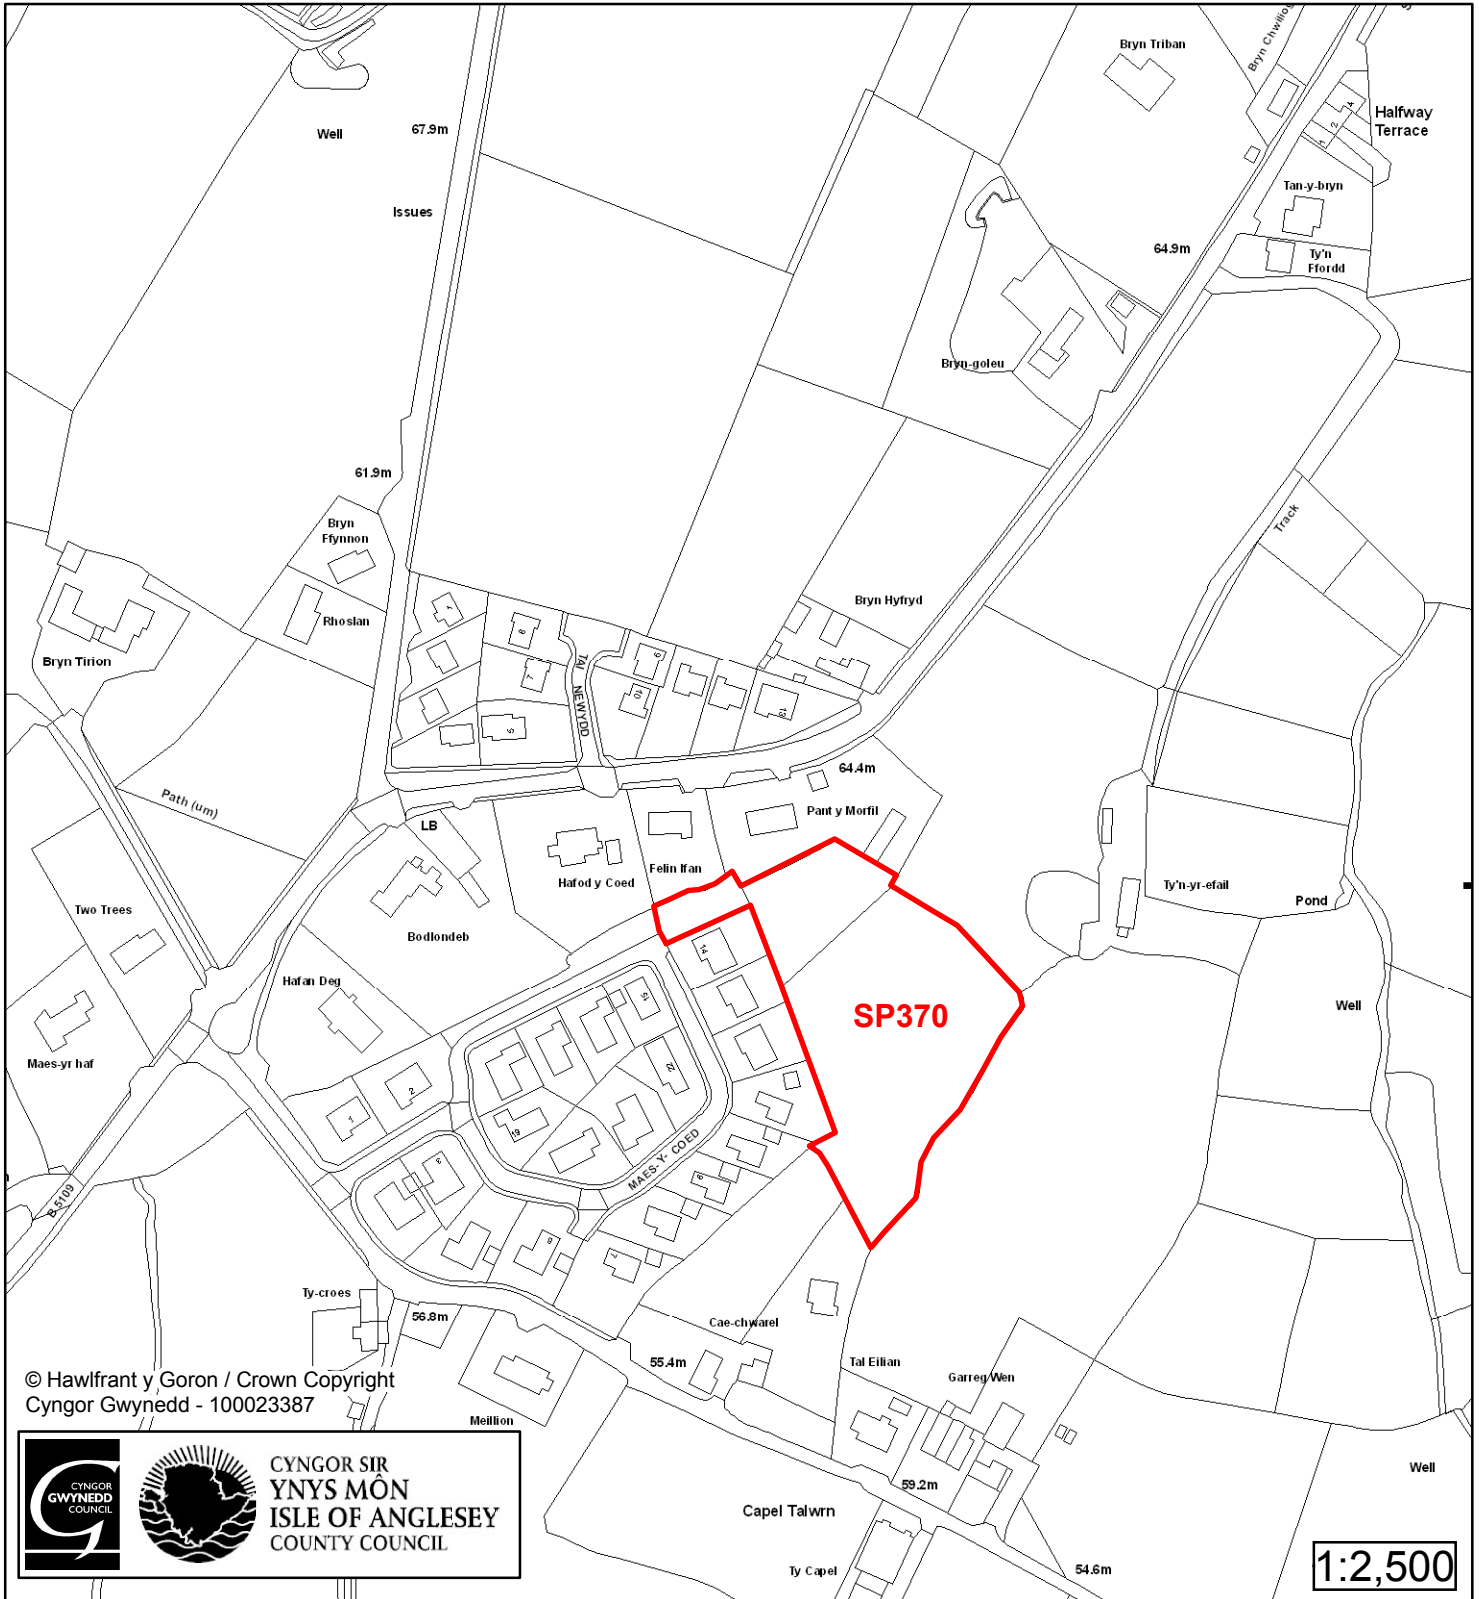

Cynllun Datblygu Lleol ar y Cyd Joint Local Development Plan Cofrestr Safle Posib / Candidate Site Register

© Hawlfraint y Goron / Crown Copyright
Cyngor Gwynedd - 100023387

CYNGOR SIR
YNYS MÔN
ISLE OF ANGLESEY
COUNTY COUNCIL

1:2,500

Cyfeirnod/ Reference	: SP370
Enw'r Safle / Site Name	: Tir ger / Land adj Maes y Coed
Lleoliad / Location	: Talwrn
Cyfeirnod Grid / Grid Reference	: 486 770
Maint (ha) / Size (ha)	: 0.67
Defnydd â Awgrymir / Suggested Use	: Tai / Housing