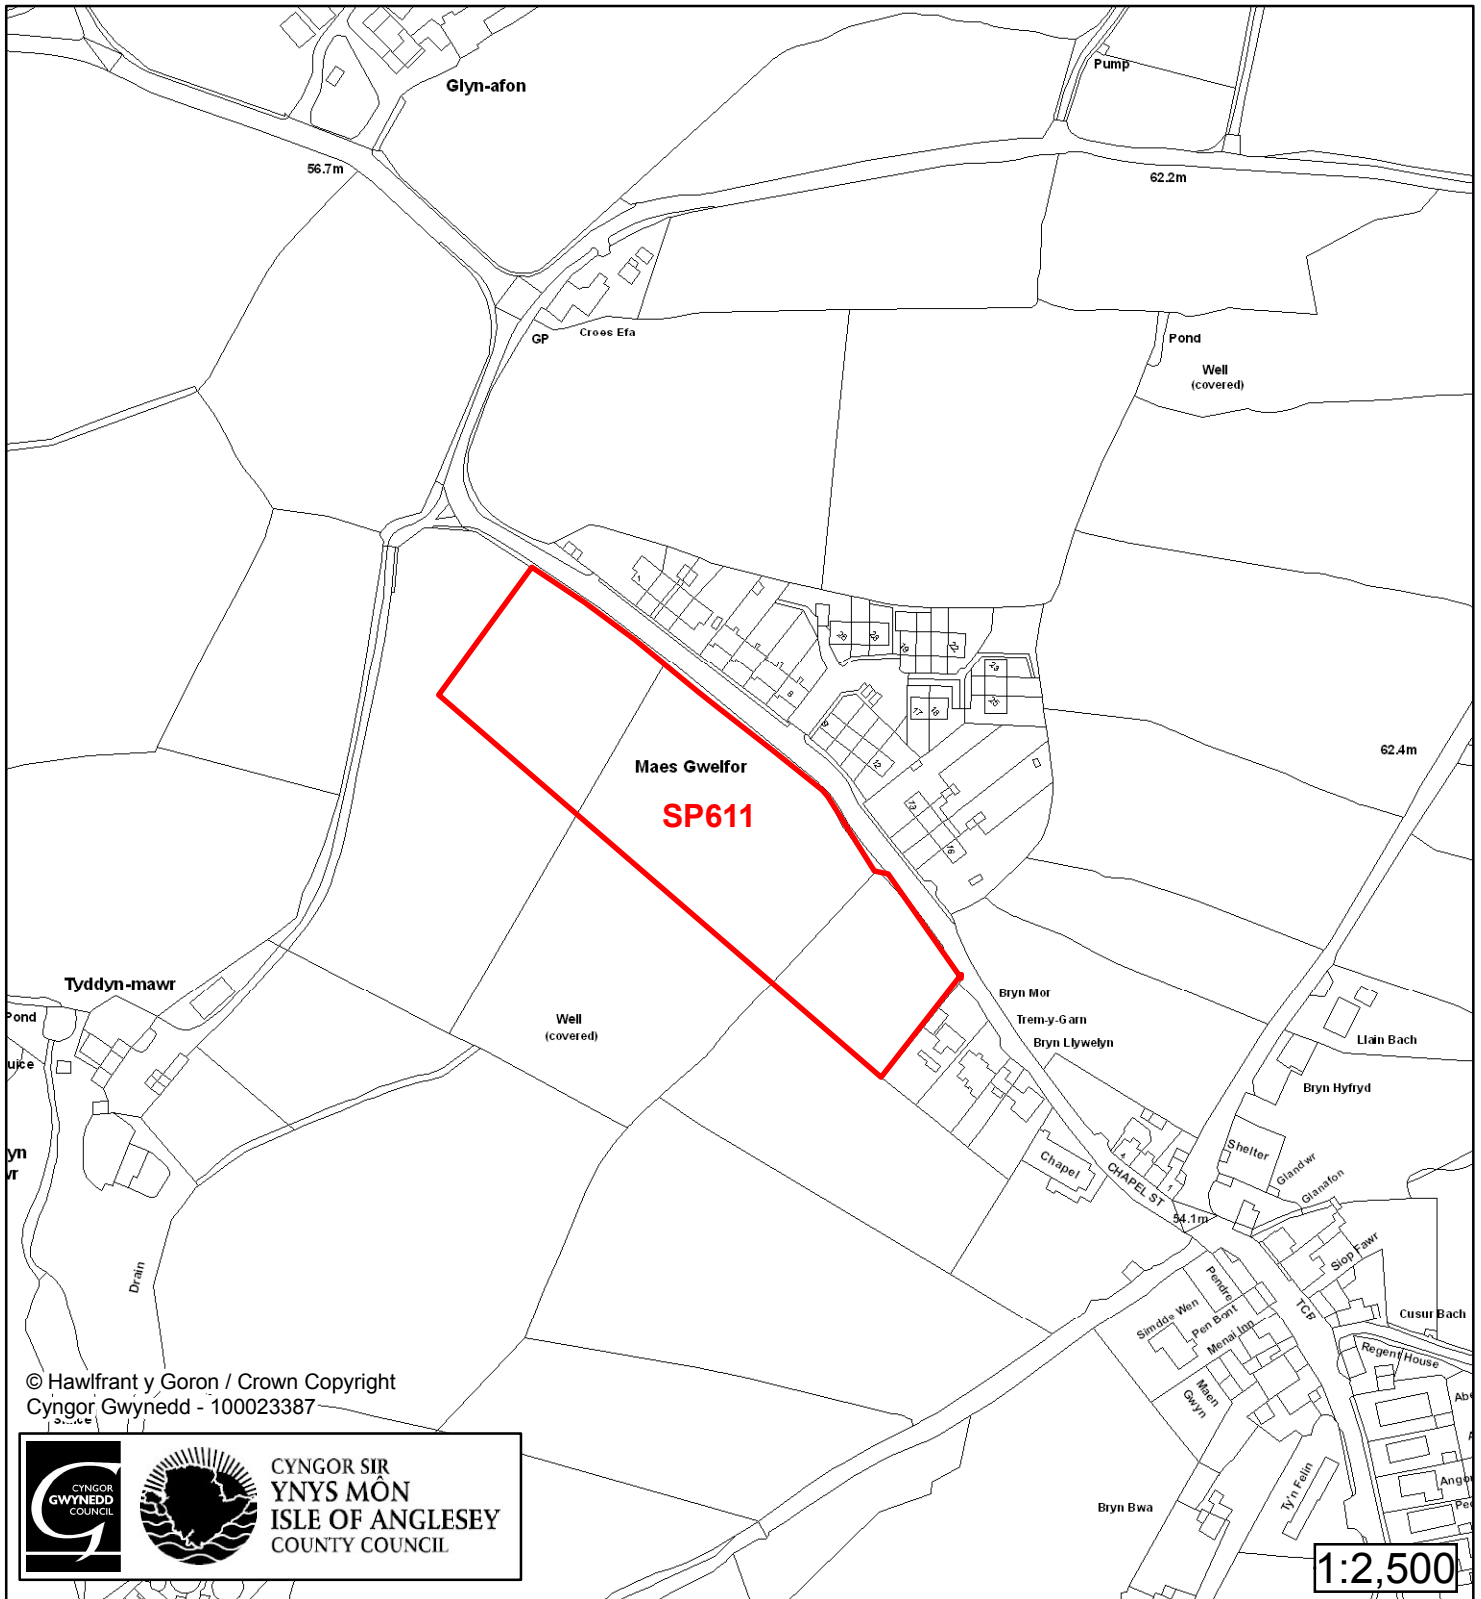

Cynllun Datblygu Lleol ar y Cyd Joint Local Development Plan Cofrestr Safle Posib / Candidate Site Register

Cyfeirnod/ Reference	: SP611
Enw'r Safle / Site Name	: Tir gyferbyn / Land opp Maes Gwelfor
Lleoliad / Location	: Rhydwyn
Cyfeirnod Grid / Grid Reference	: 313 891
Maint (ha) / Size (ha)	: 1.05
Defnydd â Awgrymir / Suggested Use	: Tai / Housing