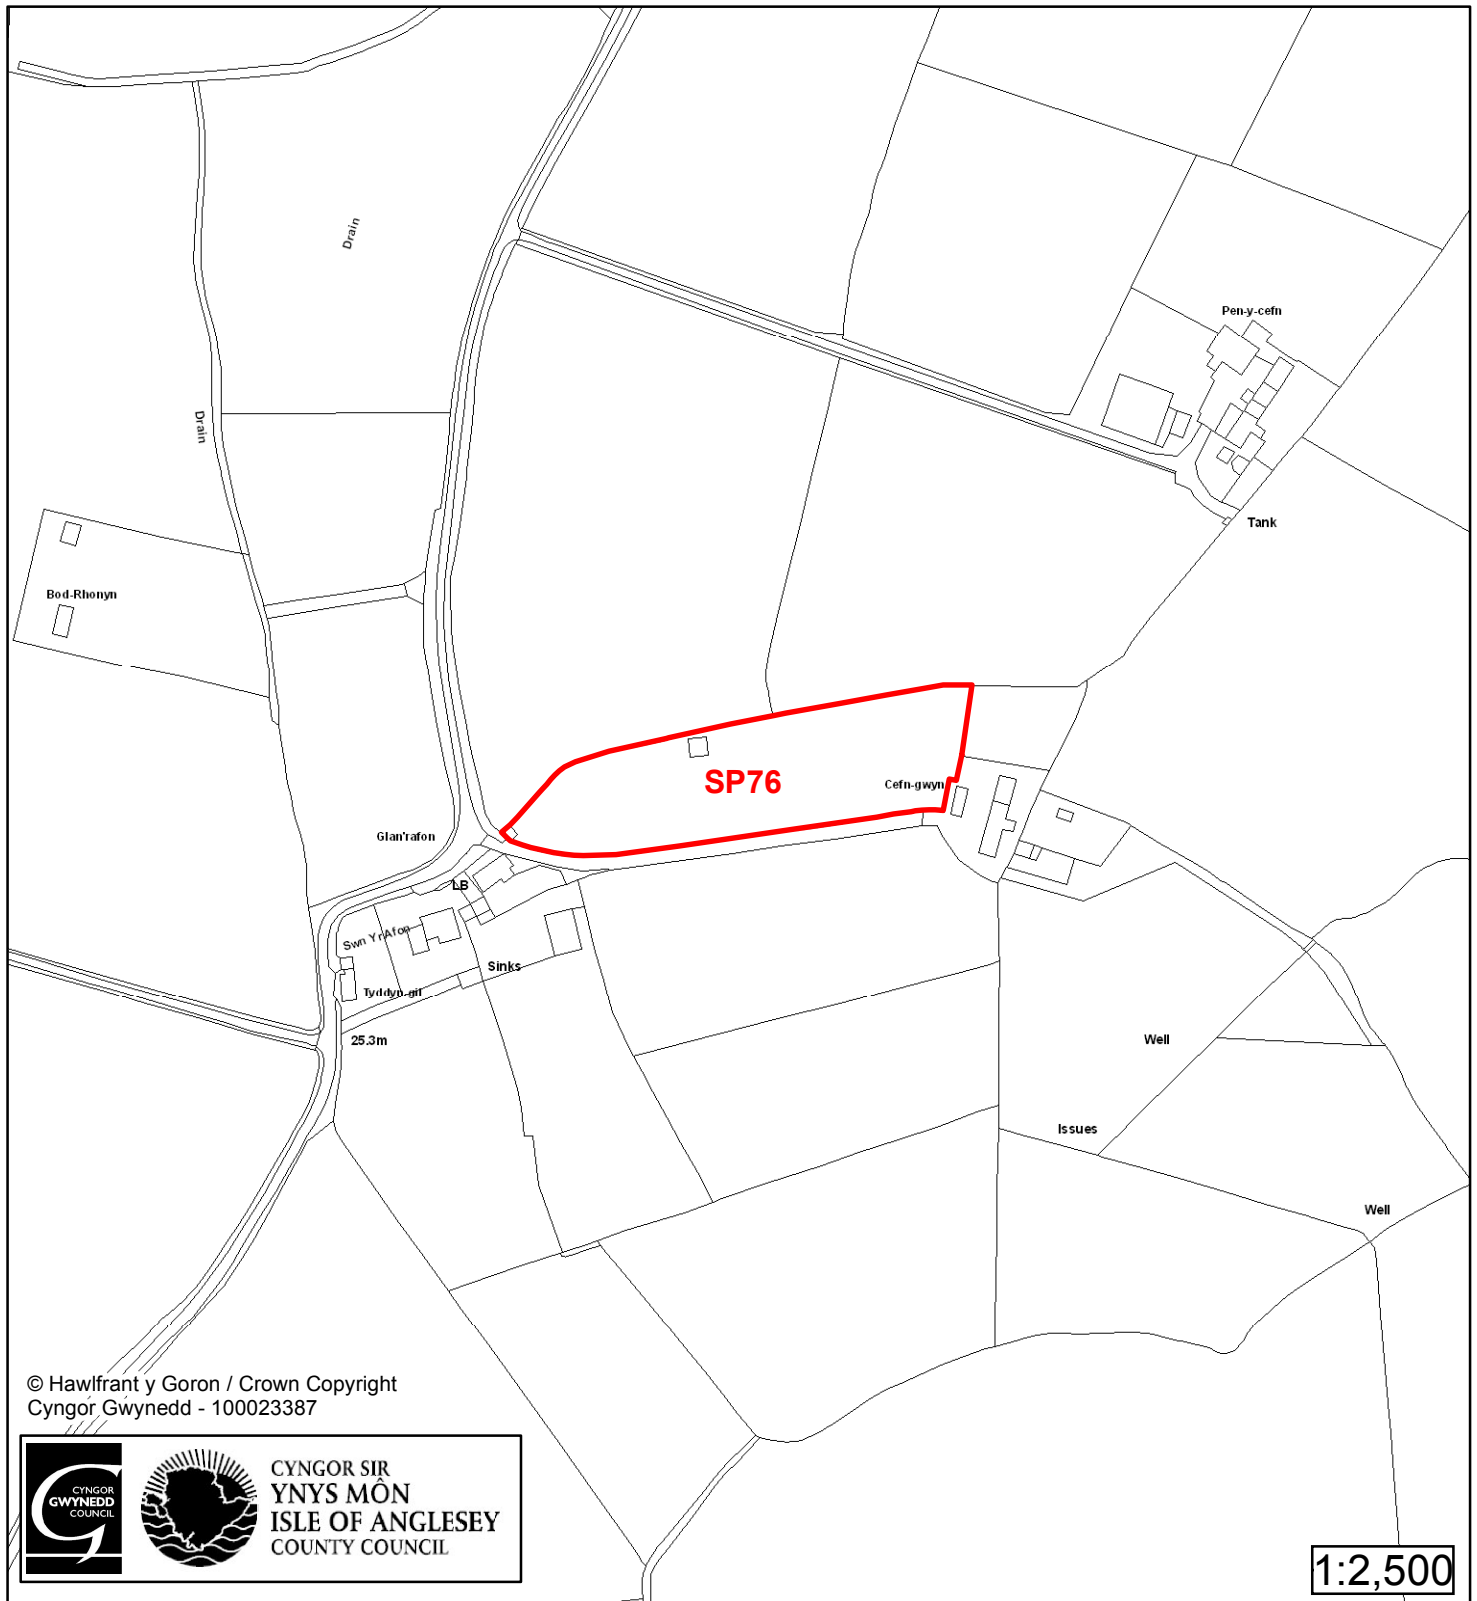

Cynllun Datblygu Lleol ar y Cyd Joint Local Development Plan Cofrestr Safle Posib / Candidate Site Register

Cyfeirnod/ Reference	: SP74
Enw'r Safle / Site Name	: Cae Capel (OS 5200)
Lleoliad / Location	: Rhydwyn
Cyfeirnod Grid / Grid Reference	: 315 890
Maint (ha) / Size (ha)	: 0.37
Defnydd â Awgrymir / Suggested Use	: Tai / Housing

Cynllun Datblygu Lleol ar y Cyd Joint Local Development Plan Cofrestr Safle Posib / Candidate Site Register

Cyfeirnod/ Reference	: SP76
Enw'r Safle / Site Name	: Tir yn / Land at Cefn gwyn
Lleoliad / Location	: Llanrhwyrus
Cyfeirnod Grid / Grid Reference	: 337 911
Maint (ha) / Size (ha)	: 0.53
Defnydd â Awgrymir / Suggested Use	: Twristiaeth / Tourism

Cynllun Datblygu Lleol ar y Cyd Joint Local Development Plan Cofrestr Safle Posib / Candidate Site Register

© Hawlfraint y Goron / Crown Copyright
Cyngor Gwynedd - 100023387

1:2,000

Cyfeirnod/ Reference	: SP86
Enw'r Safle / Site Name	: Tir ger / Land adj Bodfair
Lleoliad / Location	: Llanrhuuddlad
Cyfeirnod Grid / Grid Reference	: 329 889
Maint (ha) / Size (ha)	: 1.81
Defnydd â Awgrymir / Suggested Use	: Tai / Housing