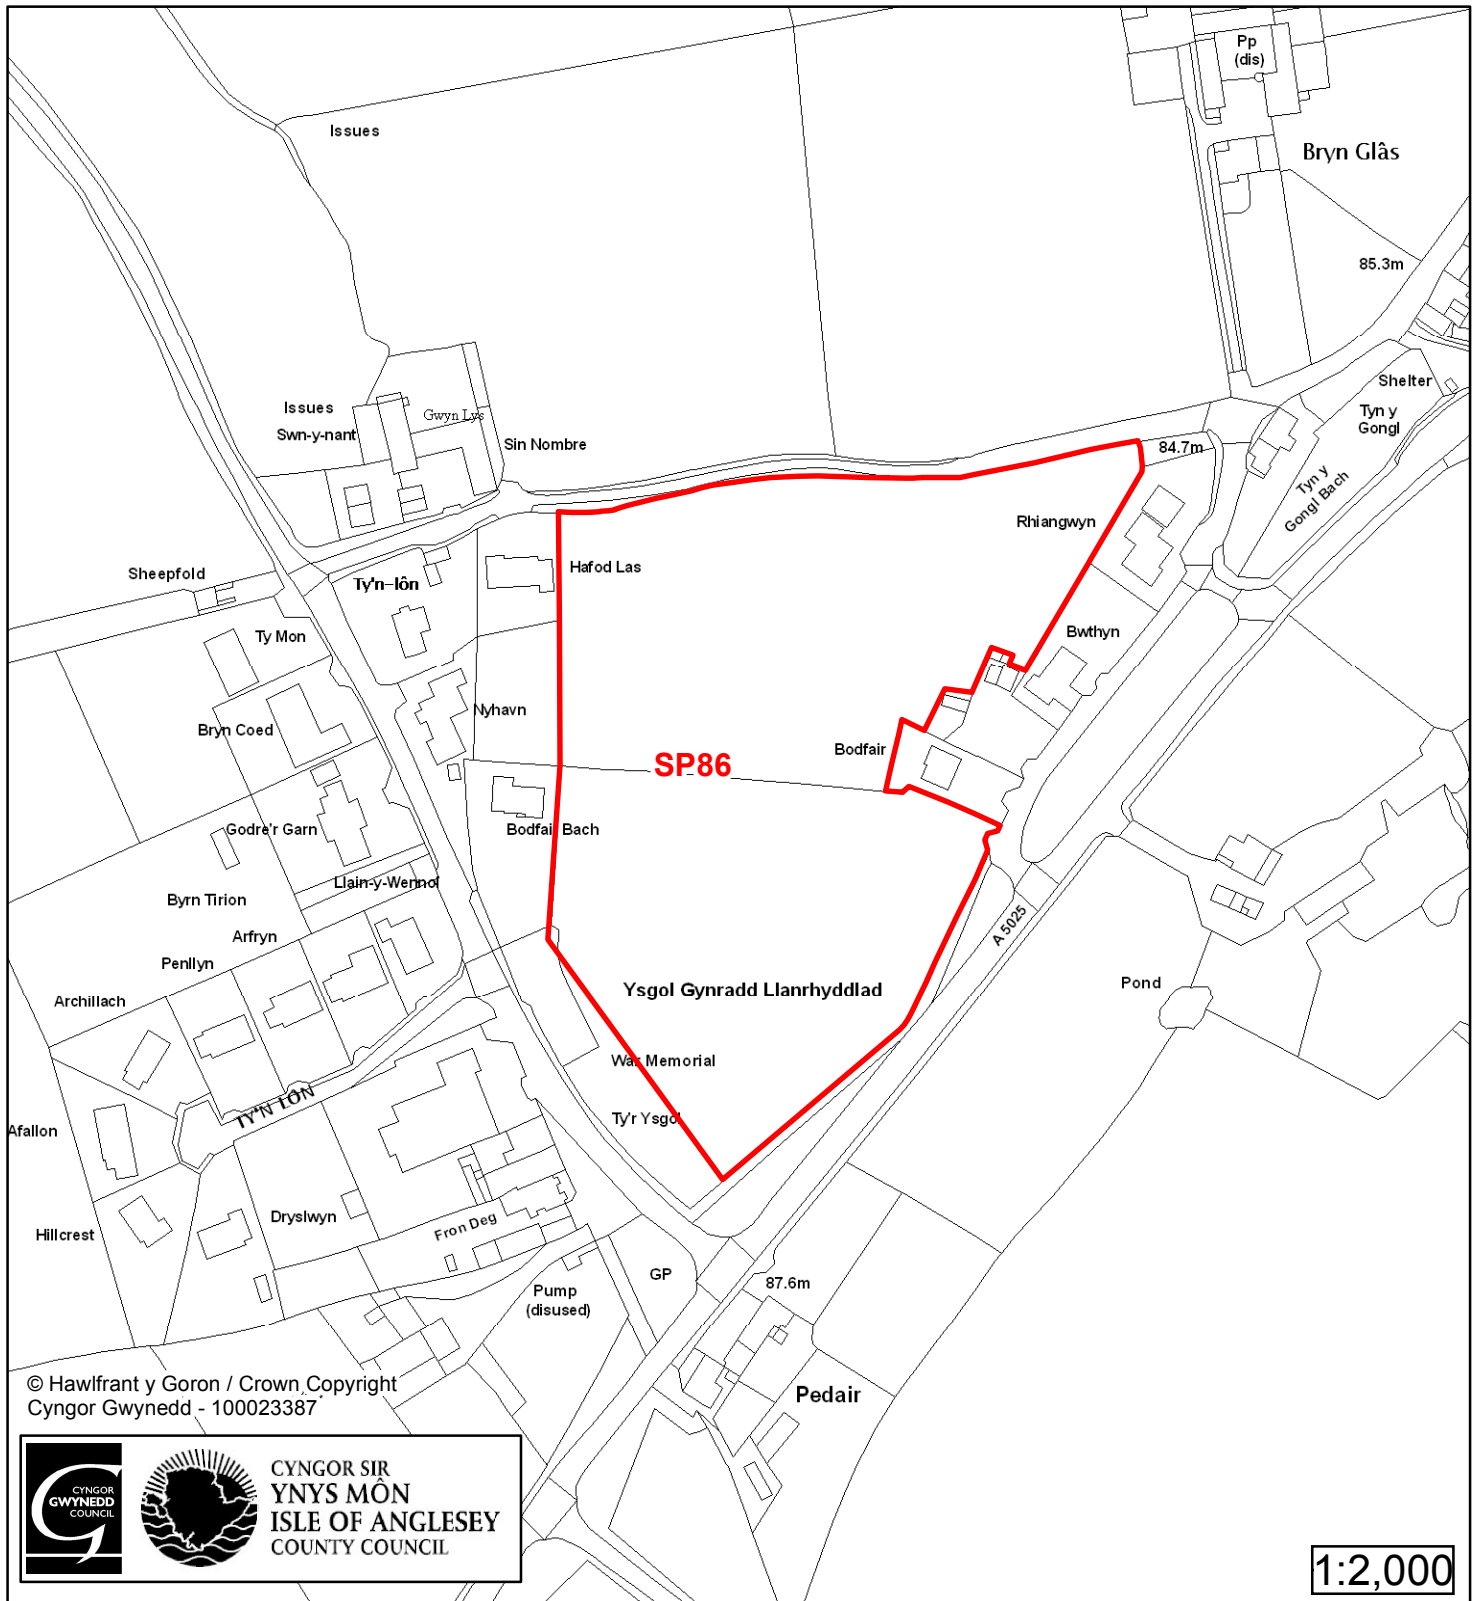

Cynllun Datblygu Lleol ar y Cyd Joint Local Development Plan Cofrestr Safle Posib / Candidate Site Register

© Hawlfraint y Goron / Crown Copyright
Cyngor Gwynedd - 100023387