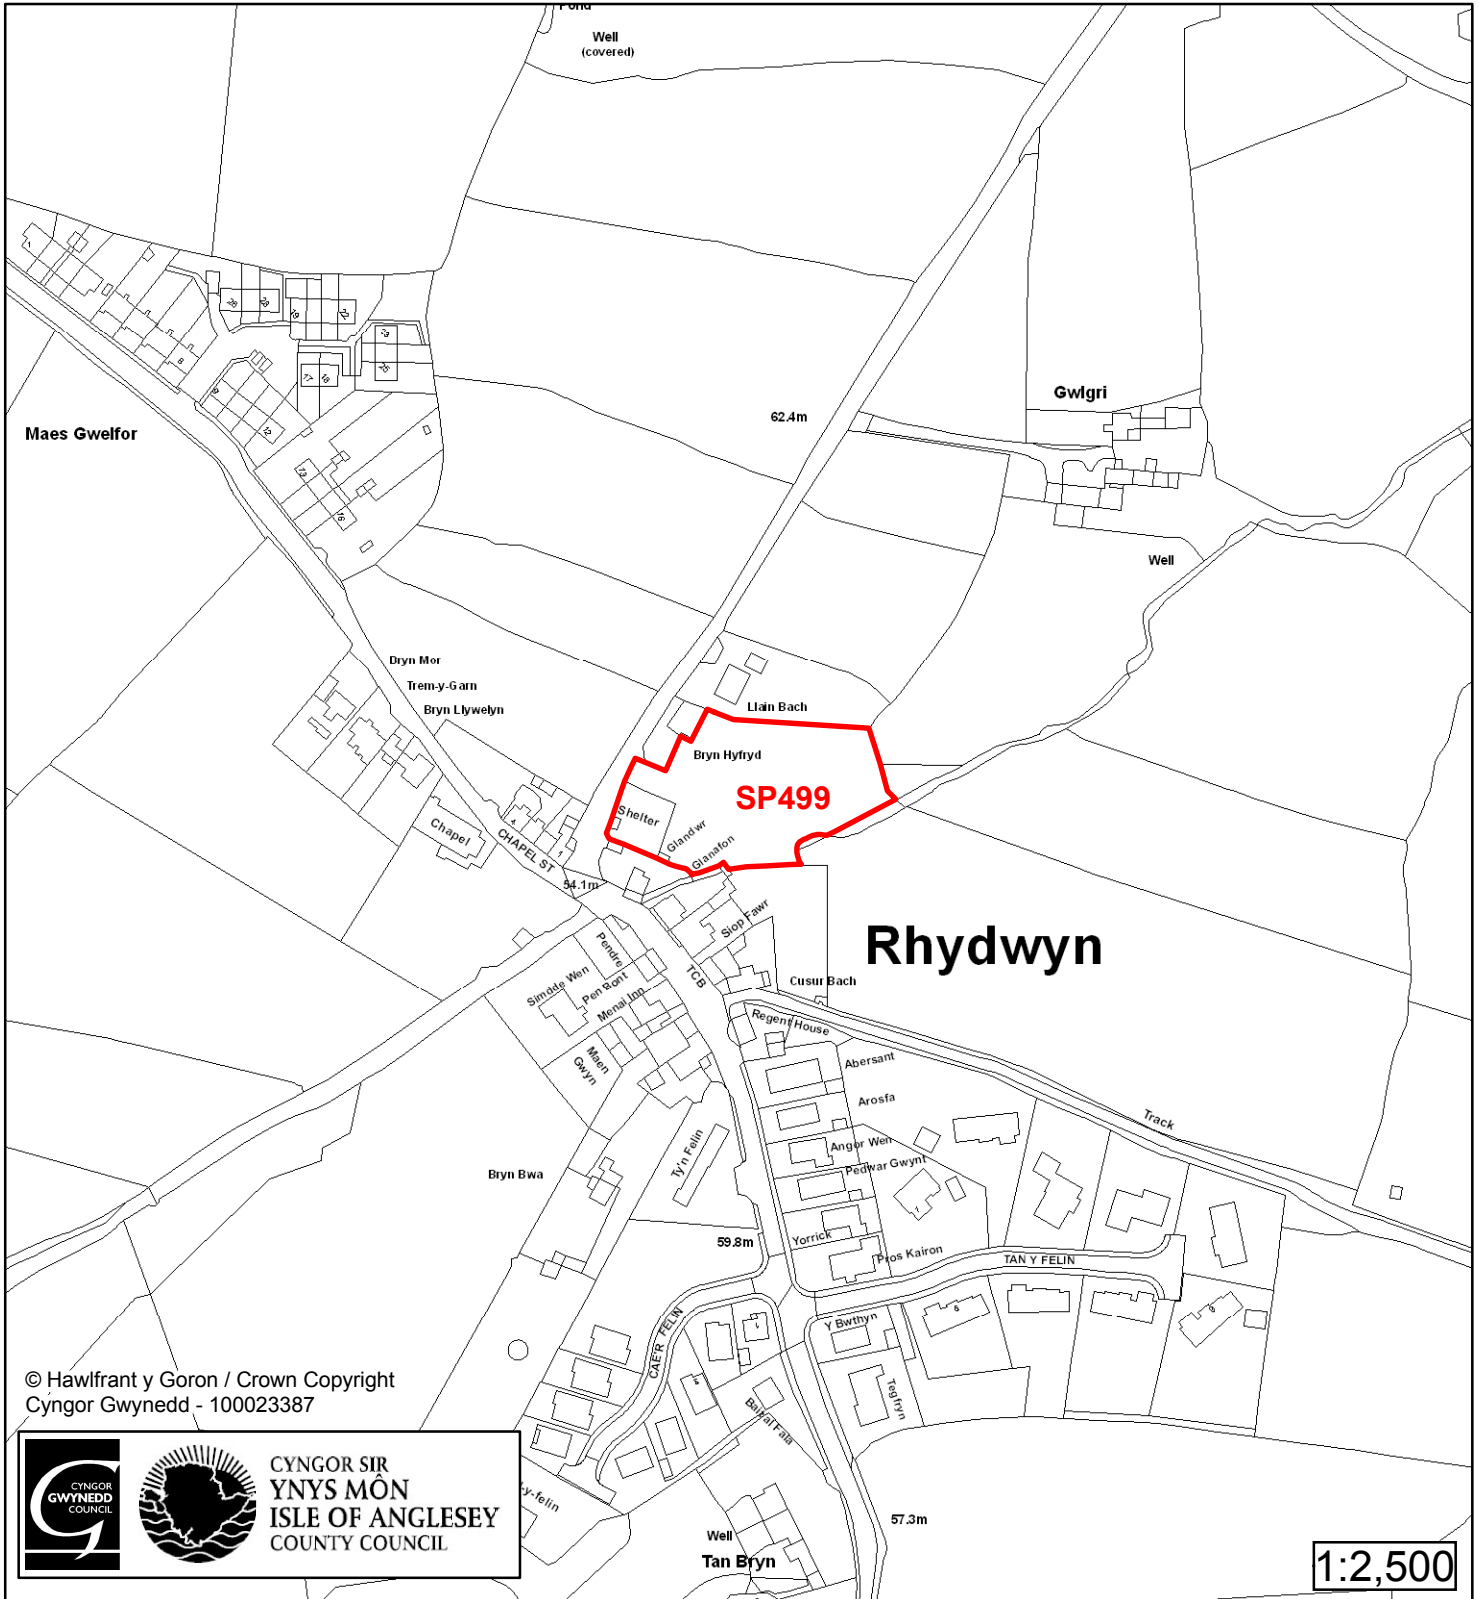

Cynllun Datblygu Lleol ar y Cyd Joint Local Development Plan Cofrestr Safle Posib / Candidate Site Register

Cyfeirnod/ Reference	: SP499
Enw'r Safle / Site Name	: Tir ger / Land adj Bryn Hyfryd
Lleoliad / Location	: Rhydwyn
Cyfeirnod Grid / Grid Reference	: 311 890
Maint (ha) / Size (ha)	: 0.34
Defnydd â Awgrymir / Suggested Use	: Tai / Housing