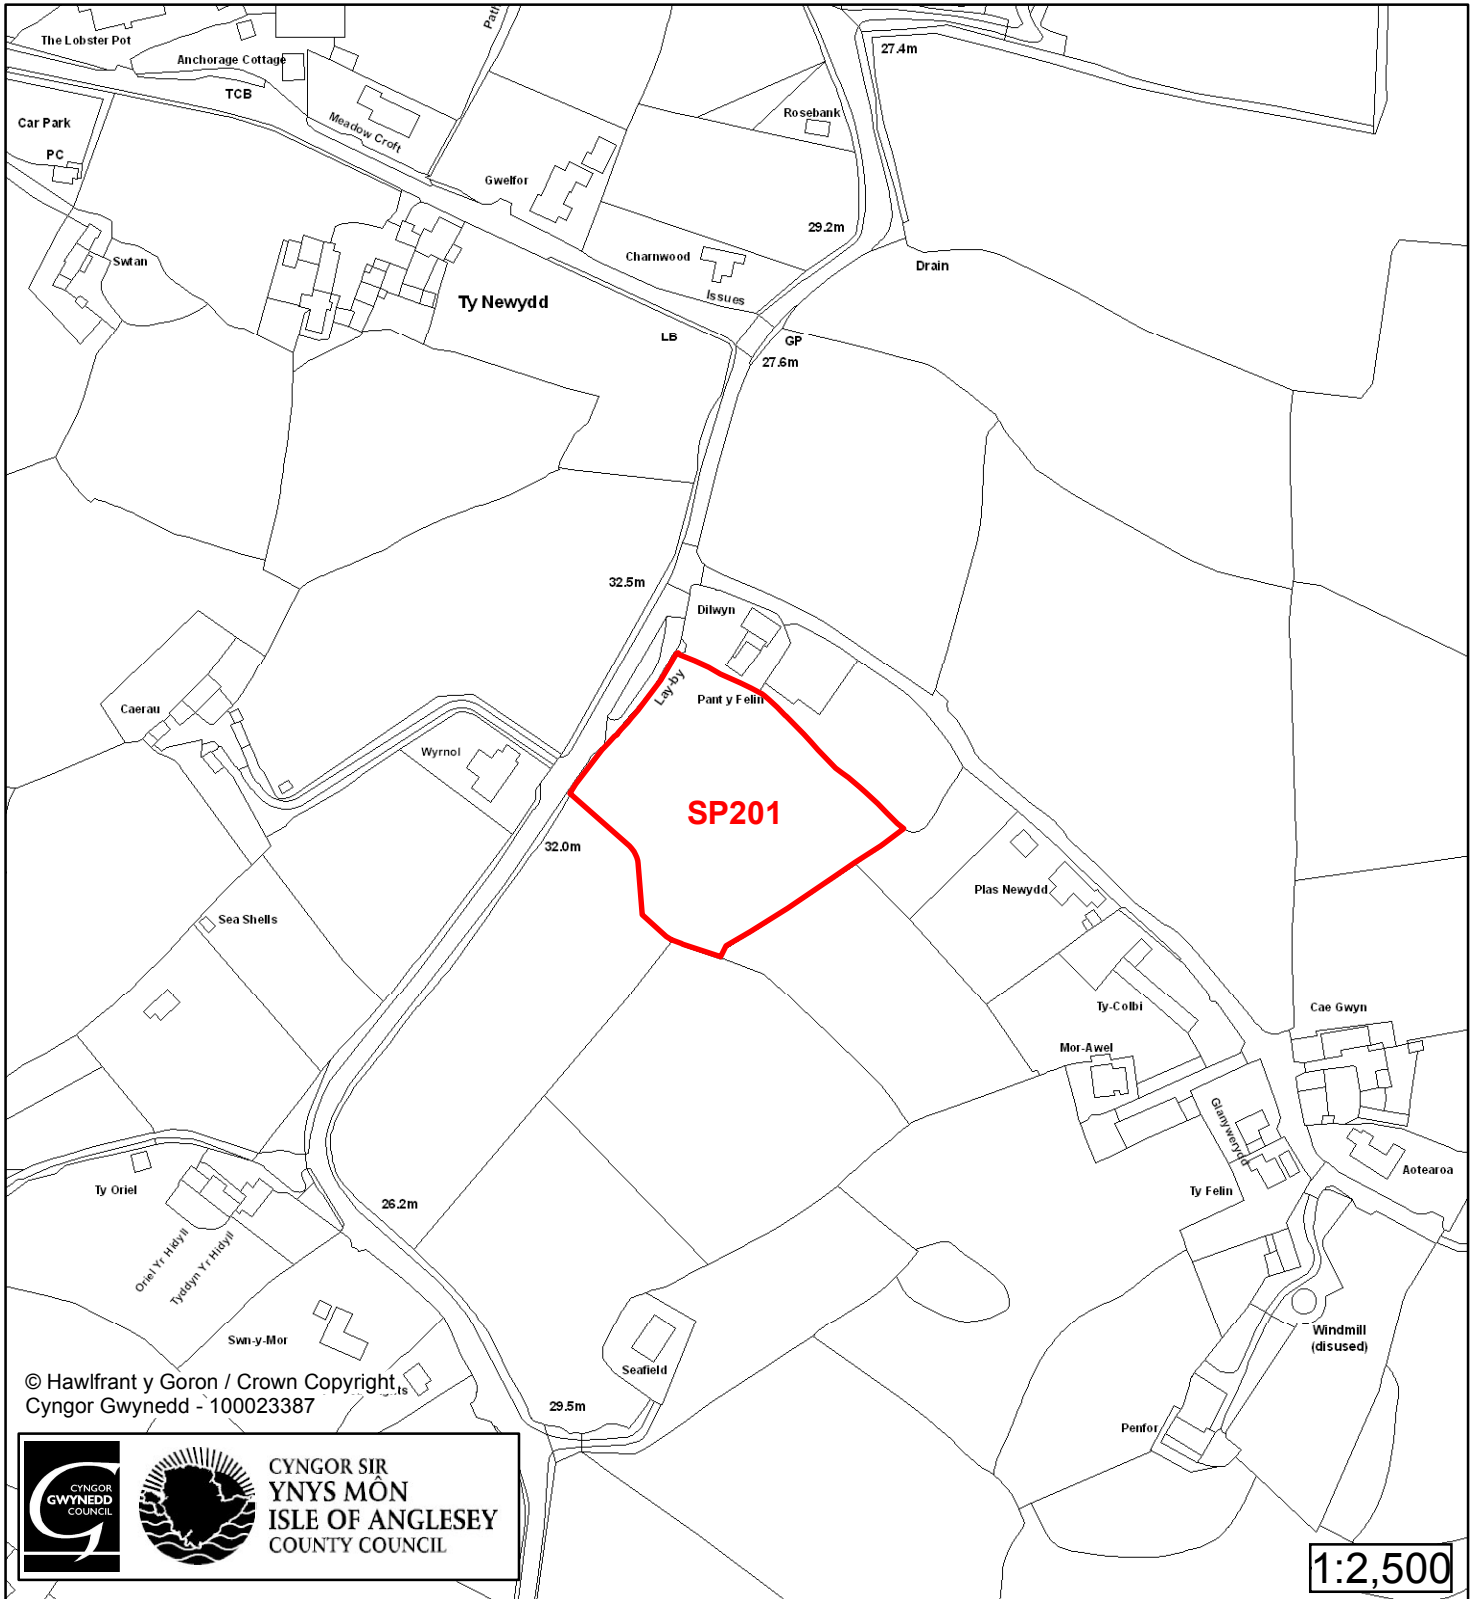

Cynllun Datblygu Lleol ar y Cyd Joint Local Development Plan Cofrestr Safle Posib / Candidate Site Register

© Hawfrant y Goron / Crown Copyright
Cynghor Gwynedd - 100023387

CYNGOR SIR
YNYS MÔN
ISLE OF ANGLESEY
COUNTY COUNCIL

1:2,500

Cyfeirnod/ Reference	: SP201
Enw'r Safle / Site Name	: Tir ger / Land adj Pant y Felin
Lleoliad / Location	: Porth Swan / Church Bay
Cyfeirnod Grid / Grid Reference	: 303 889
Maint (ha) / Size (ha)	: 0.59
Defnydd â Awgrymir / Suggested Use	: Tai / Housing