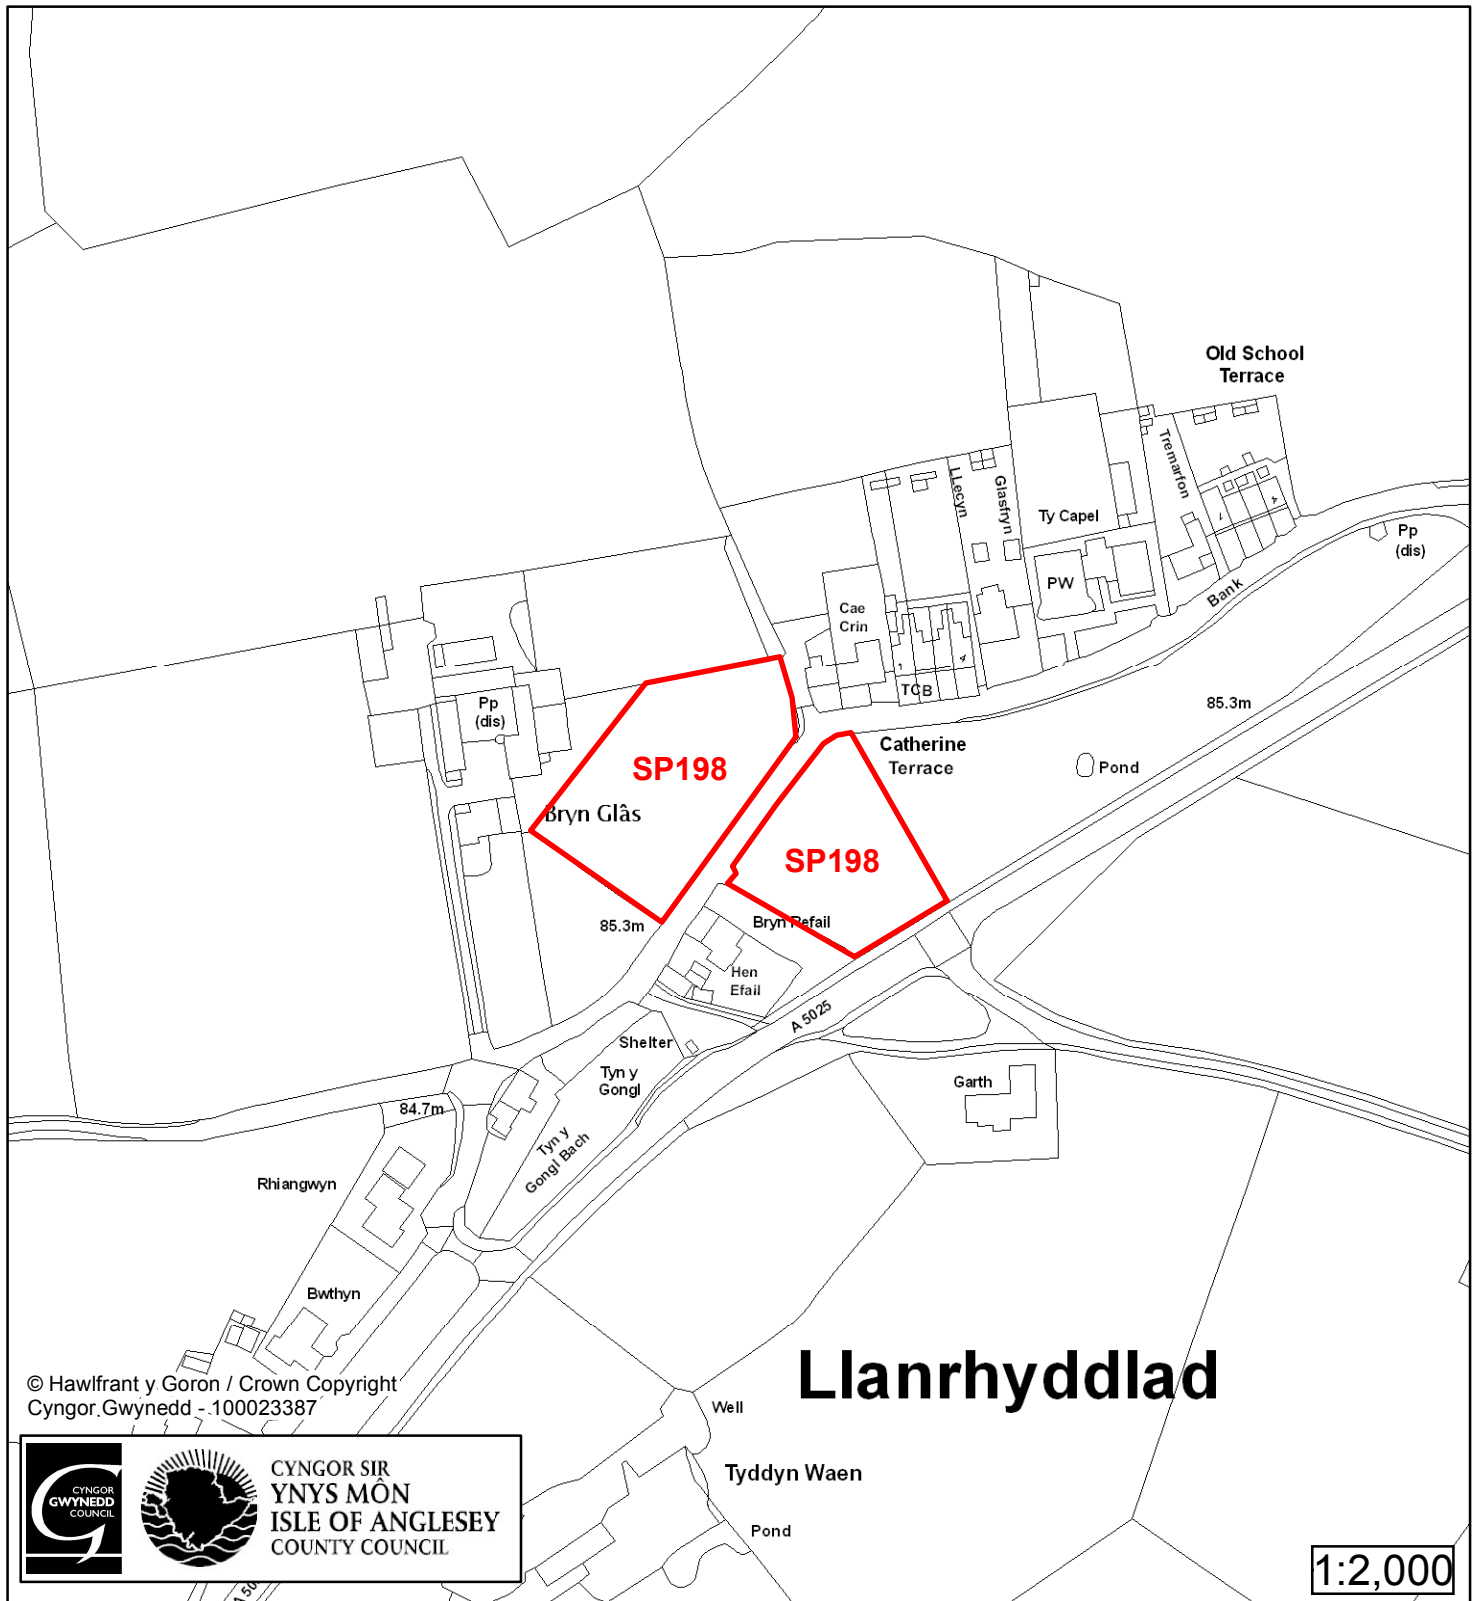

Cynllun Datblygu Lleol ar y Cyd Joint Local Development Plan Cofrestr Safle Posib / Candidate Site Register

Cyfeirnod/ Reference	: SP74
Enw'r Safle / Site Name	: Cae Capel (OS 5200)
Lleoliad / Location	: Rhydwyn
Cyfeirnod Grid / Grid Reference	: 315 890
Maint (ha) / Size (ha)	: 0.37
Defnydd â Awgrymir / Suggested Use	: Tai / Housing

Cynllun Datblygu Lleol ar y Cyd Joint Local Development Plan Cofrestr Safle Posib / Candidate Site Register

Cyfeirnod/ Reference	: SP76
Enw'r Safle / Site Name	: Tir yn / Land at Cefn gwyn
Lleoliad / Location	: Llanrhwyrus
Cyfeirnod Grid / Grid Reference	: 337 911
Maint (ha) / Size (ha)	: 0.53
Defnydd â Awgrymir / Suggested Use	: Twristiaeth / Tourism

Cynllun Datblygu Lleol ar y Cyd Joint Local Development Plan Cofrestr Safle Posib / Candidate Site Register

© Hawlfraint y Goron / Crown Copyright
Cyngor Gwynedd - 100023387

1:2,000

Cyfeirnod/ Reference	: SP86
Enw'r Safle / Site Name	: Tir ger / Land adj Bodfair
Lleoliad / Location	: Llanrhuuddlad
Cyfeirnod Grid / Grid Reference	: 329 889
Maint (ha) / Size (ha)	: 1.81
Defnydd â Awgrymir / Suggested Use	: Tai / Housing

Cynllun Datblygu Lleol ar y Cyd Joint Local Development Plan Cofrestr Safle Posib / Candidate Site Register

Cyfeirnod/ Reference	: SP198
Enw'r Safle / Site Name	: Tir ger / Land adj Bryn Glas
Lleoliad / Location	: Llanrhyddlad
Cyfeirnod Grid / Grid Reference	: 331 890
Maint (ha) / Size (ha)	: 0.46
Defnydd â Awgrymir / Suggested Use	: Tai / Housing