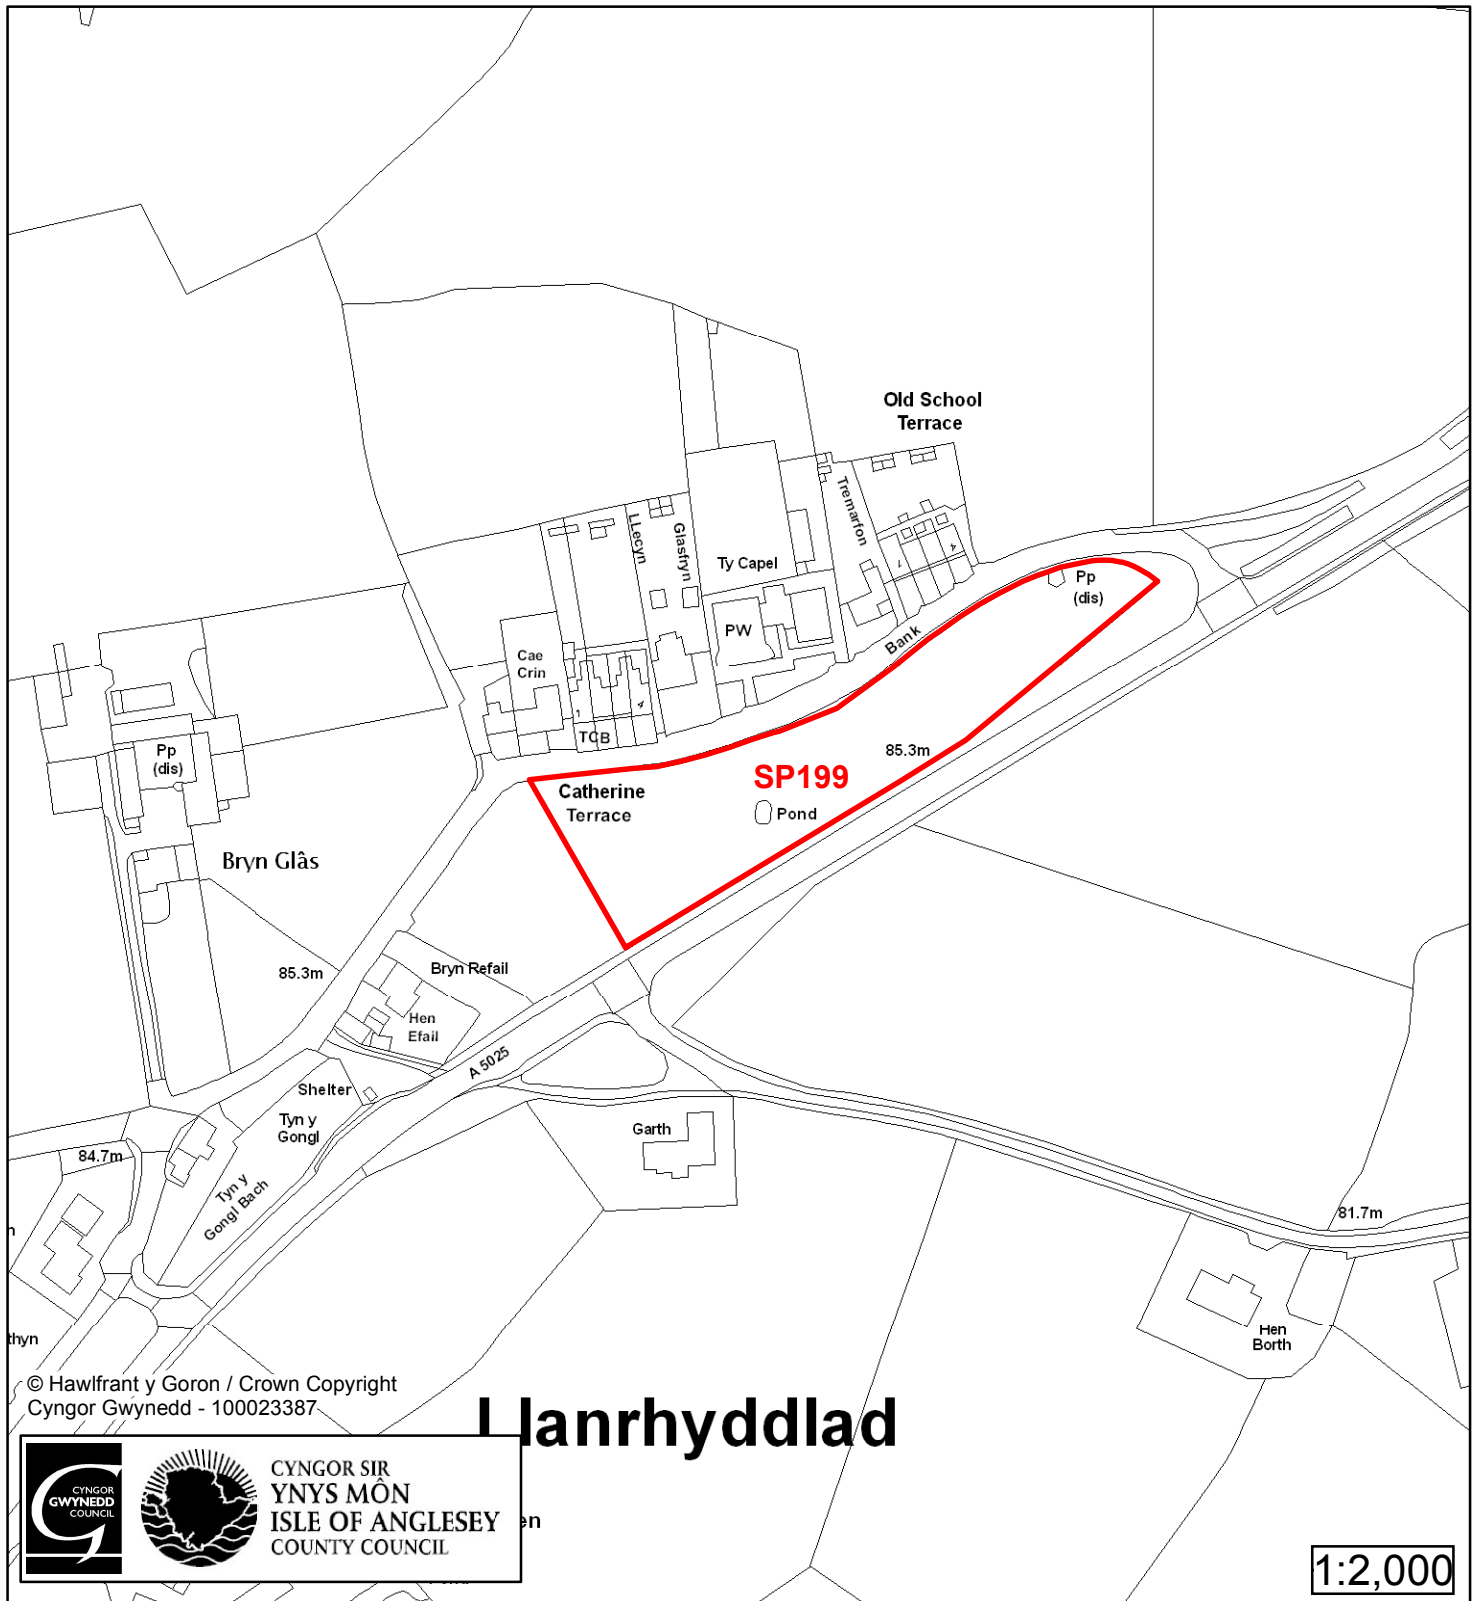

Cynllun Datblygu Lleol ar y Cyd Joint Local Development Plan Cofrestr Safle Posib / Candidate Site Register

Cyfeirnod/ Reference	: SP199
Enw'r Safle / Site Name	: Tir ger / Land adj Bryn Glas
Lleoliad / Location	: Llanrhyddlad
Cyfeirnod Grid / Grid Reference	: 331 890
Maint (ha) / Size (ha)	: 0.49
Defnydd â Awgrymir / Suggested Use	: Mwynder / Amenity