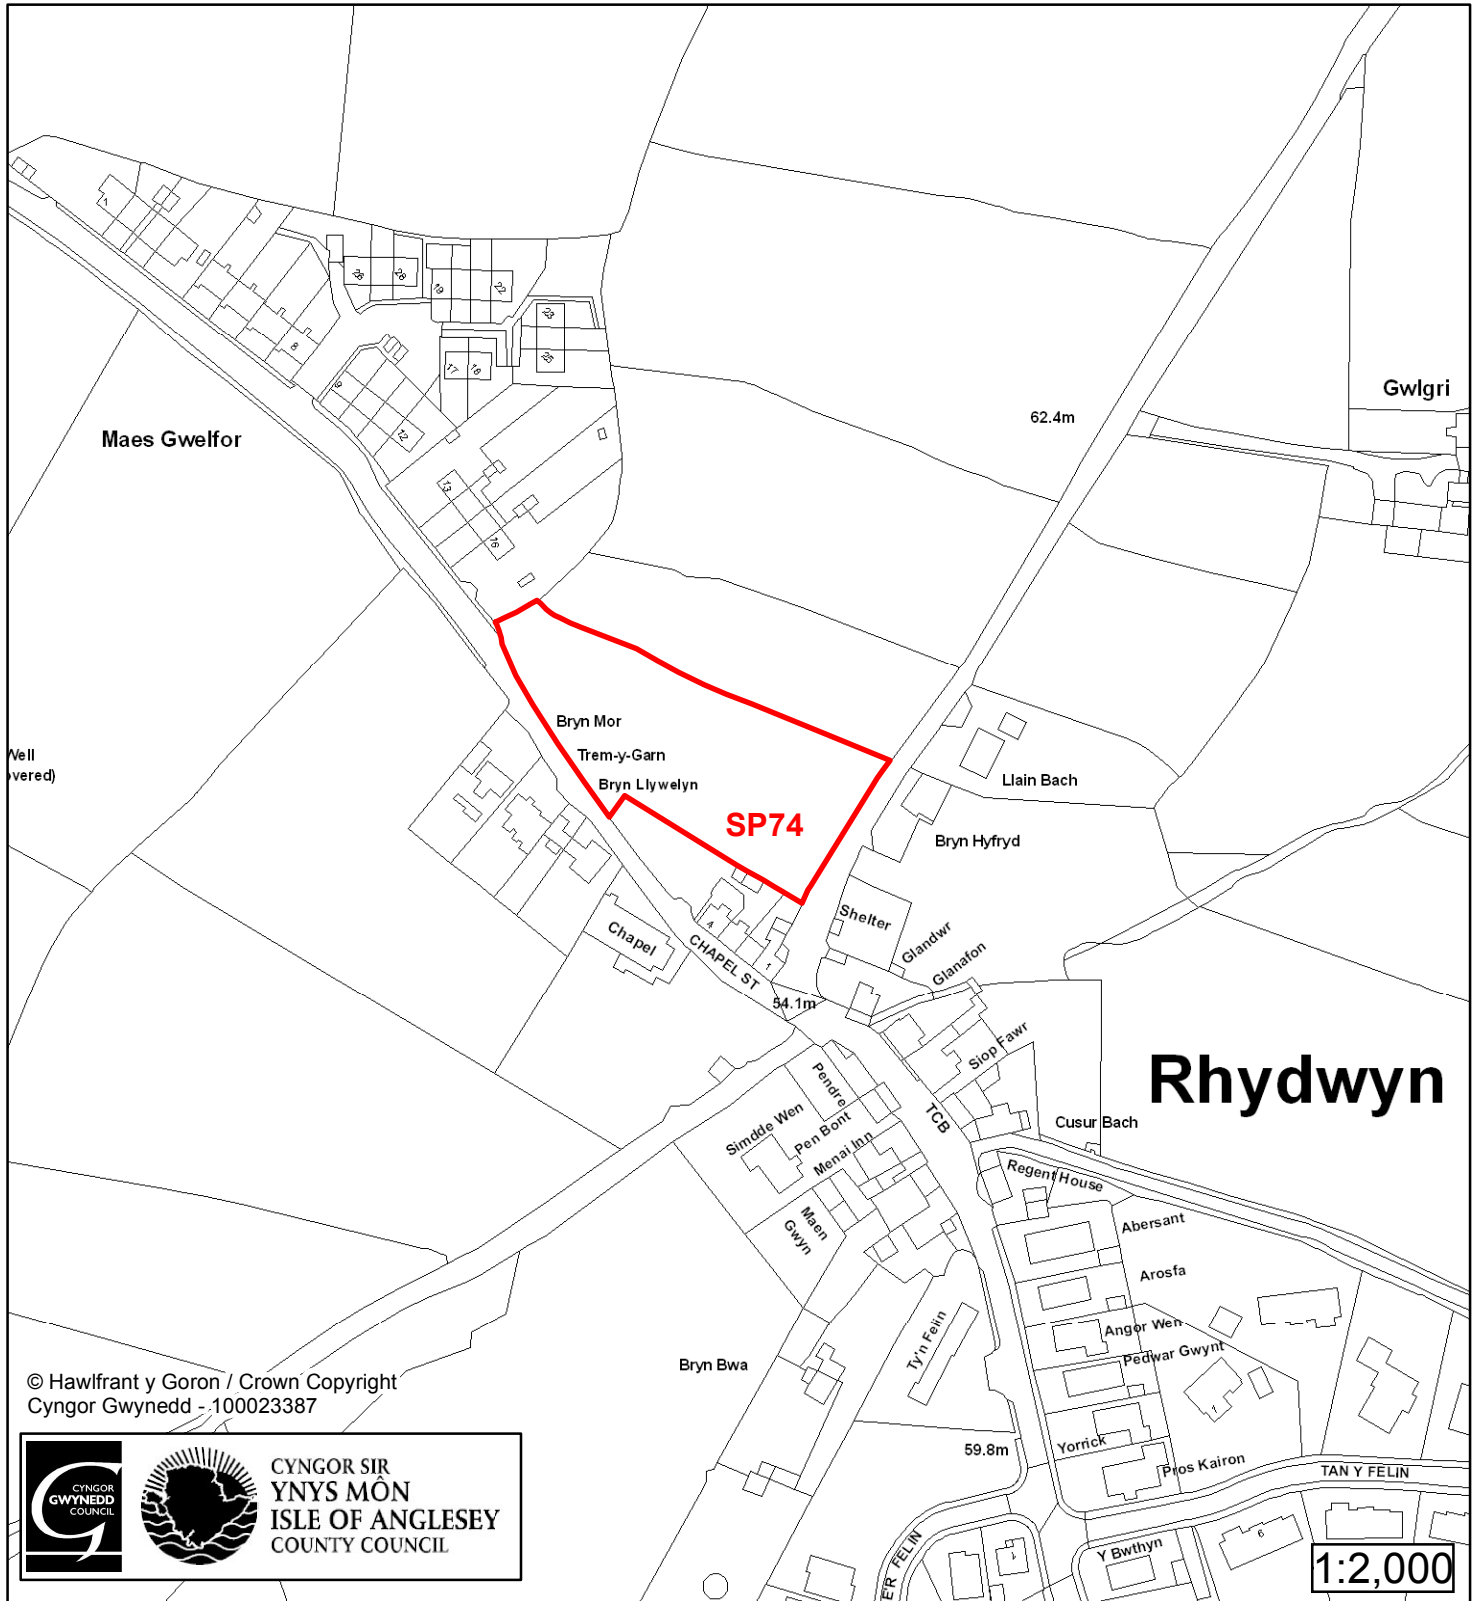

Cynllun Datblygu Lleol ar y Cyd Joint Local Development Plan Cofrestr Safle Posib / Candidate Site Register

Cyfeirnod/ Reference	: SP74
Enw'r Safle / Site Name	: Cae Capel (OS 5200)
Lleoliad / Location	: Rhydwyn
Cyfeirnod Grid / Grid Reference	: 315 890
Maint (ha) / Size (ha)	: 0.37
Defnydd â Awgrymir / Suggested Use	: Tai / Housing

Cynllun Datblygu Lleol ar y Cyd Joint Local Development Plan Cofrestr Safle Posib / Candidate Site Register

Cyfeirnod/ Reference	: SP76
Enw'r Safle / Site Name	: Tir yn / Land at Cefn gwyn
Lleoliad / Location	: Llanrhwyrus
Cyfeirnod Grid / Grid Reference	: 337 911
Maint (ha) / Size (ha)	: 0.53
Defnydd â Awgrymir / Suggested Use	: Twristiaeth / Tourism

Cynllun Datblygu Lleol ar y Cyd Joint Local Development Plan Cofrestr Safle Posib / Candidate Site Register

© Hawlfraint y Goron / Crown Copyright
Cyngor Gwynedd - 100023387

1:2,000

Cyfeirnod/ Reference	: SP86
Enw'r Safle / Site Name	: Tir ger / Land adj Bodfair
Lleoliad / Location	: Llanrhuuddlad
Cyfeirnod Grid / Grid Reference	: 329 889
Maint (ha) / Size (ha)	: 1.81
Defnydd â Awgrymir / Suggested Use	: Tai / Housing

Cynllun Datblygu Lleol ar y Cyd Joint Local Development Plan Cofrestr Safle Posib / Candidate Site Register

Cyfeirnod/ Reference	: SP198
Enw'r Safle / Site Name	: Tir ger / Land adj Bryn Glas
Lleoliad / Location	: Llanrhyddlad
Cyfeirnod Grid / Grid Reference	: 331 890
Maint (ha) / Size (ha)	: 0.46
Defnydd â Awgrymir / Suggested Use	: Tai / Housing