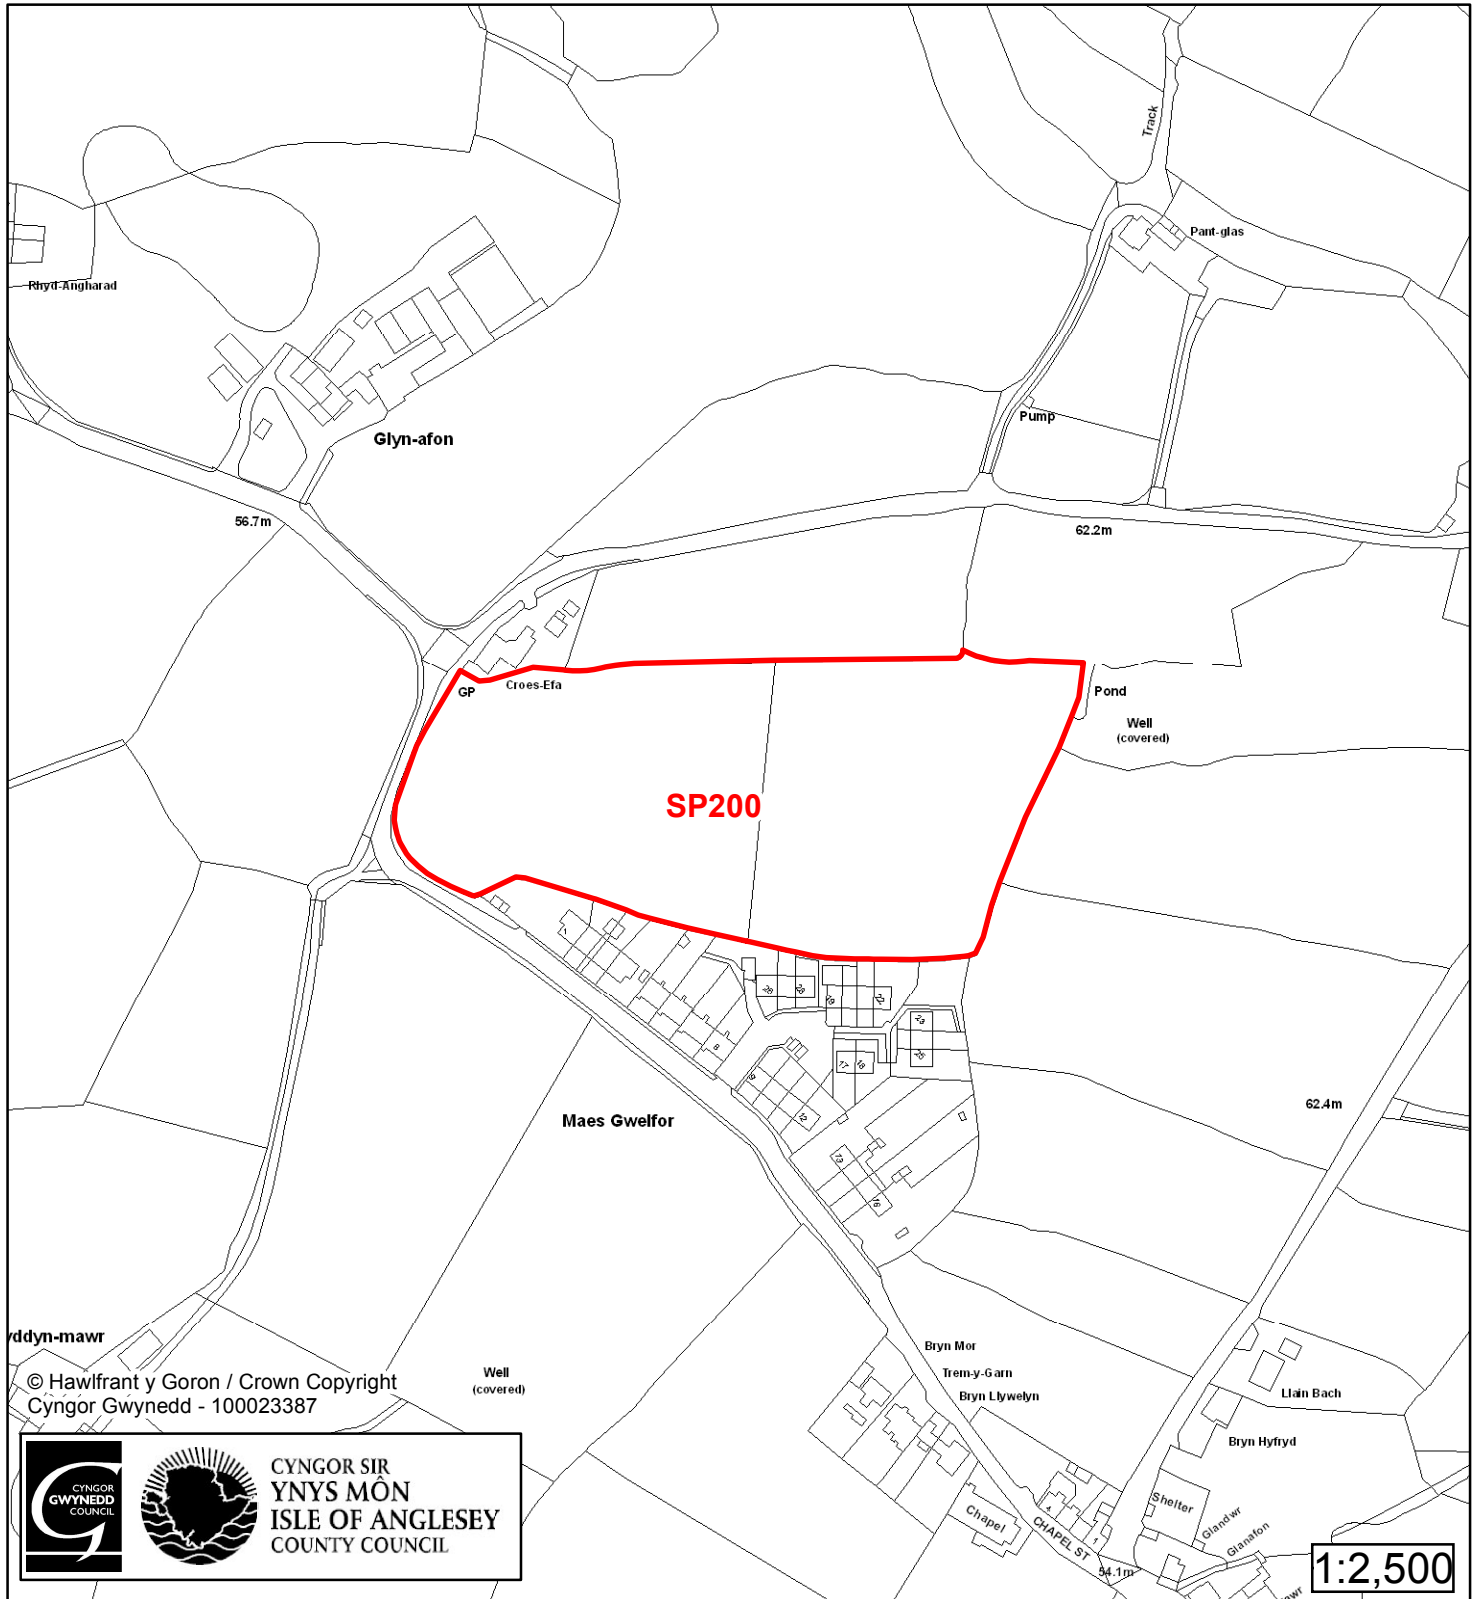

Cynllun Datblygu Lleol ar y Cyd Joint Local Development Plan Cofrestr Safle Posib / Candidate Site Register

Cyfeirnod/ Reference	: SP200
Enw'r Safle / Site Name	: Tir ger / Land adj Maes Gwelfor
Lleoliad / Location	: Rhydwyn
Cyfeirnod Grid / Grid Reference	: 314 892
Maint (ha) / Size (ha)	: 1.78
Defnydd â Awgrymir / Suggested Use	: Tai / Housing