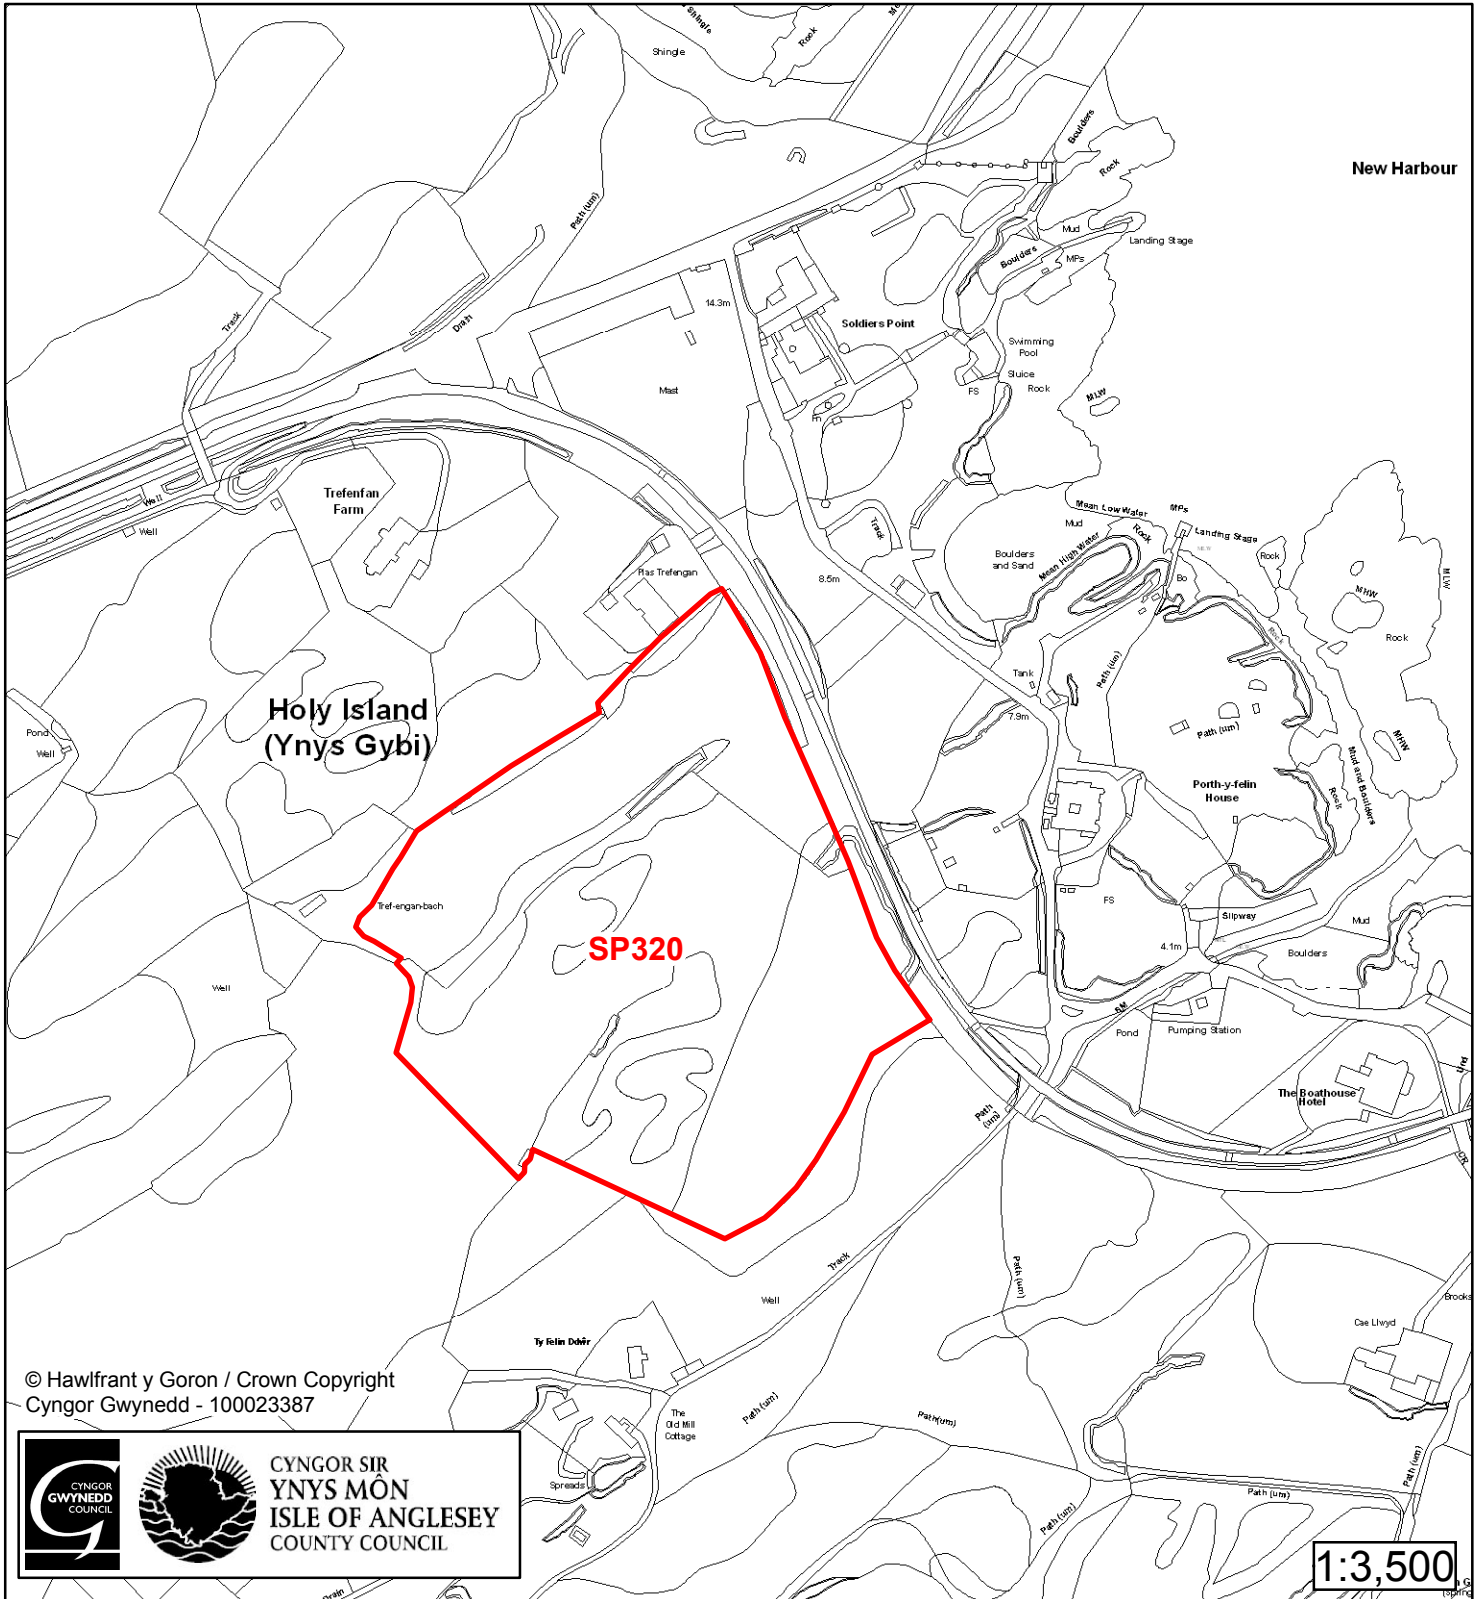

Cynllun Datblygu Lleol ar y Cyd Joint Local Development Plan Cofrestr Safle Posib / Candidate Site Register

Cyfeirnod/ Reference	: SP320
Enw'r Safle / Site Name	: Tir yn / Land at Trefengan Farm
Lleoliad / Location	: Caergybi / Holyhead
Cyfeirnod Grid / Grid Reference	: 236 833
Maint (ha) / Size (ha)	: 04.54
Defnydd â Awgrymir / Suggested Use	: Cymysg / Mixed