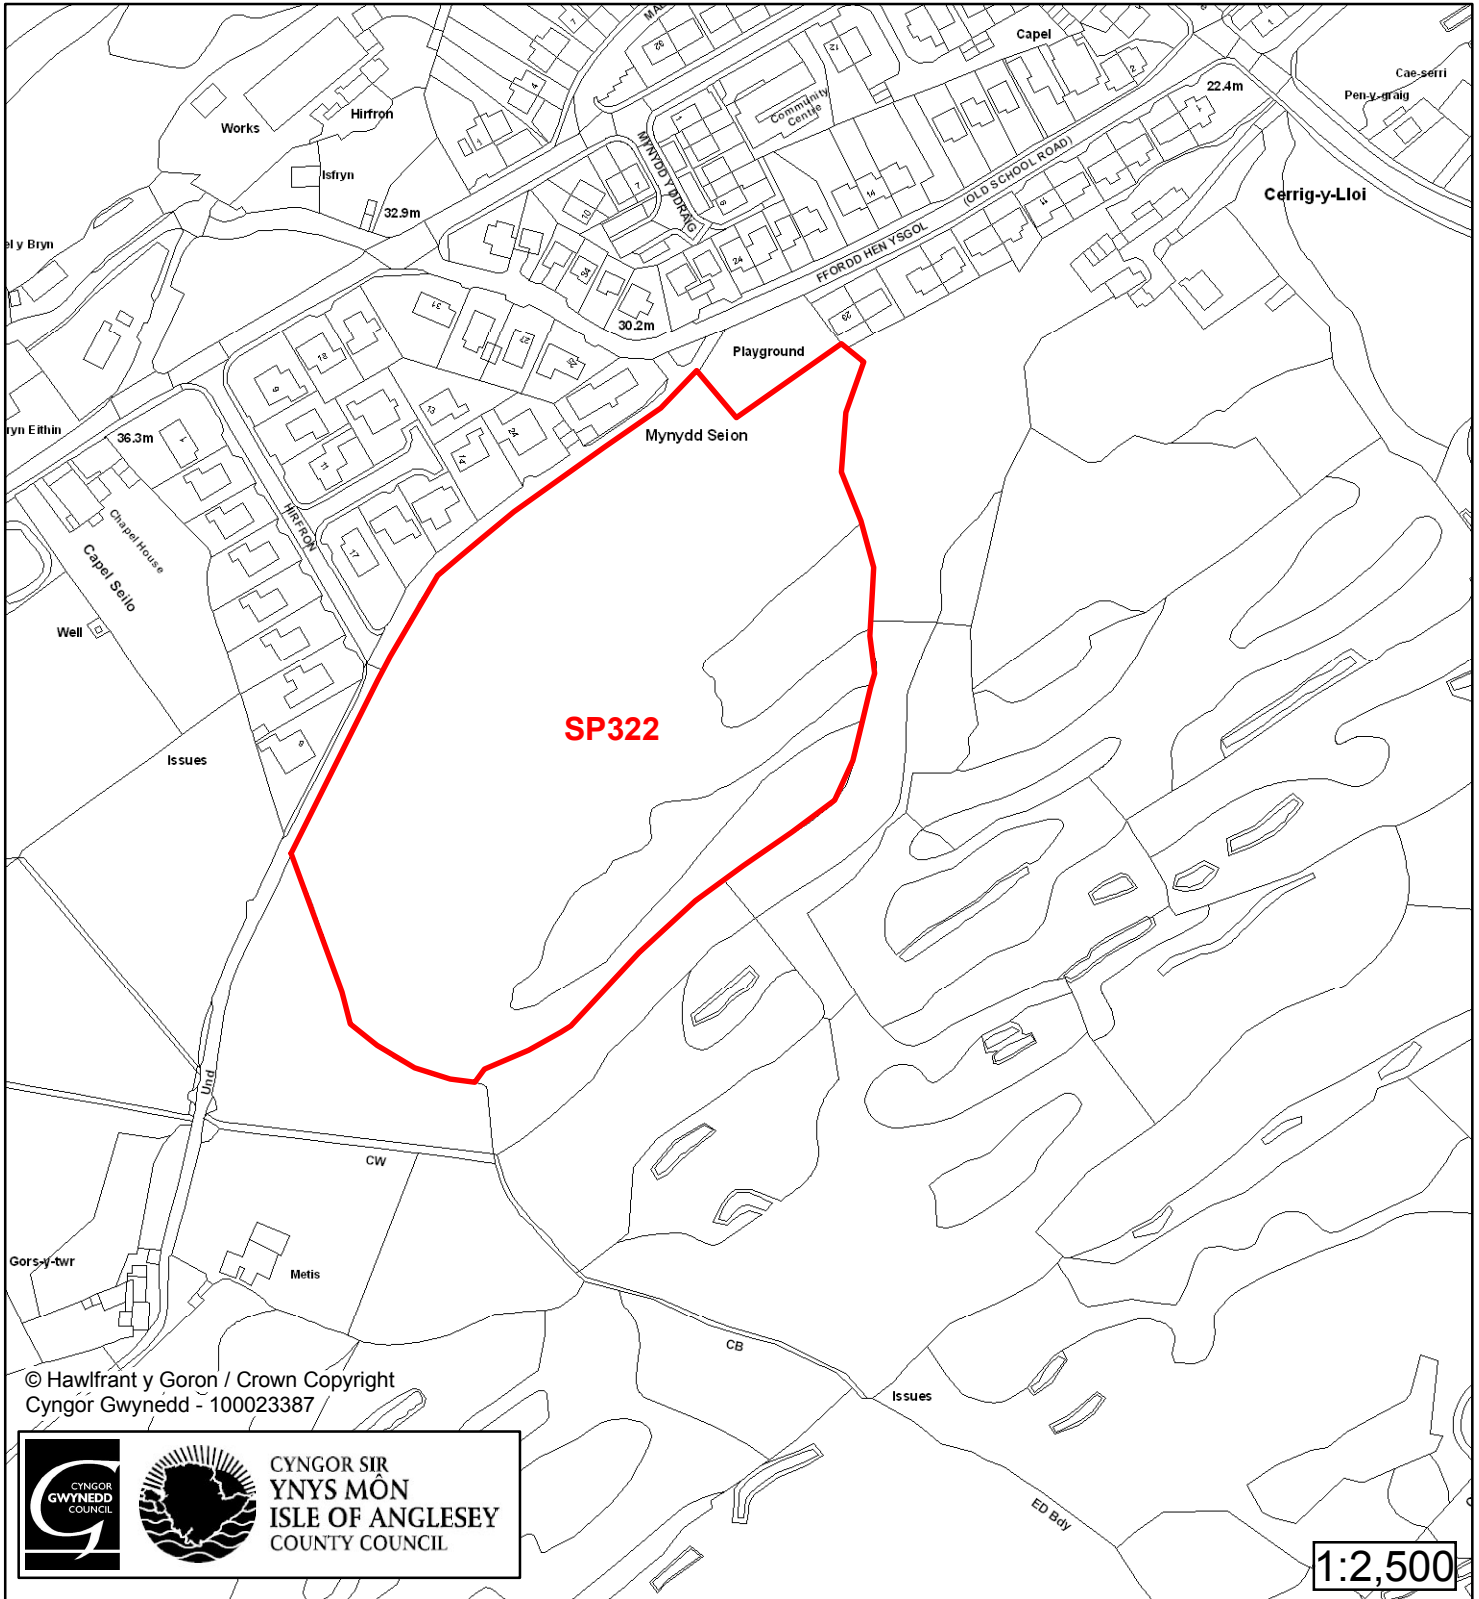

Cynllun Datblygu Lleol ar y Cyd Joint Local Development Plan Cofrestr Safle Posib / Candidate Site Register

© Hawlfraint y Goron / Crown Copyright
Cyngor Gwynedd - 100023387

CYNGOR SIR
YNYS MÔN
ISLE OF ANGLESEY
COUNTY COUNCIL

Cyfeirnod/ Reference	: SP322
Enw'r Safle / Site Name	: Tir ger / Land adj Hafron
Lleoliad / Location	: Caergybi
Cyfeirnod Grid / Grid Reference	: 230 824
Maint (ha) / Size (ha)	: 2.83
Defnydd â Awgrymir / Suggested Use	: Tai / Housing