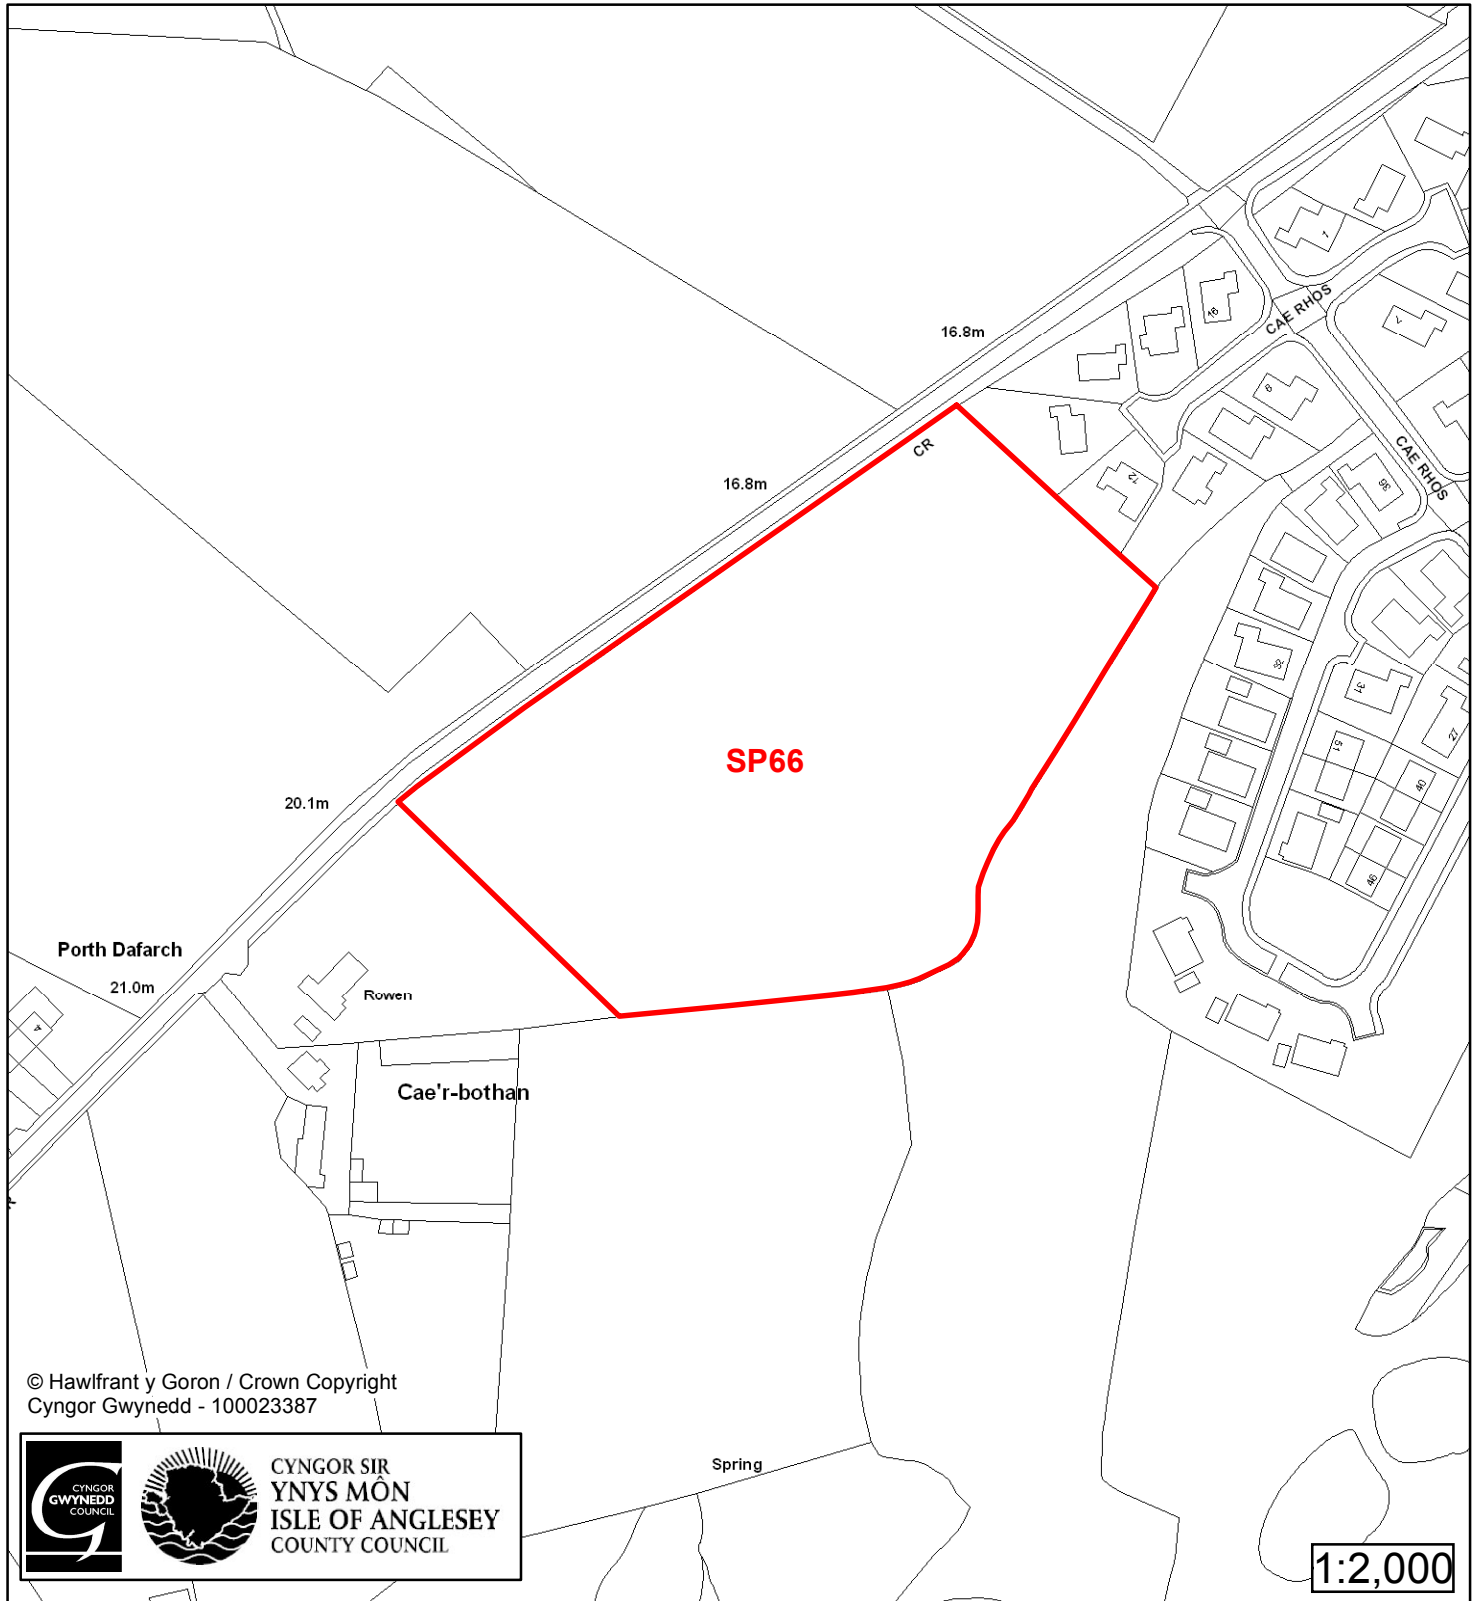

Cynllun Datblygu Lleol ar y Cyd Joint Local Development Plan Cofrestr Safle Posib / Candidate Site Register

Cyfeirnod/ Reference	: SP66
Enw'r Safle / Site Name	: Tir ger / Land adj Cae Rhos
Lleoliad / Location	: Caergybi / Holyhead
Cyfeirnod Grid / Grid Reference	: 242 811
Maint (ha) / Size (ha)	: 1.78
Defnydd â Awgrymir / Suggested Use	: Tai / Housing