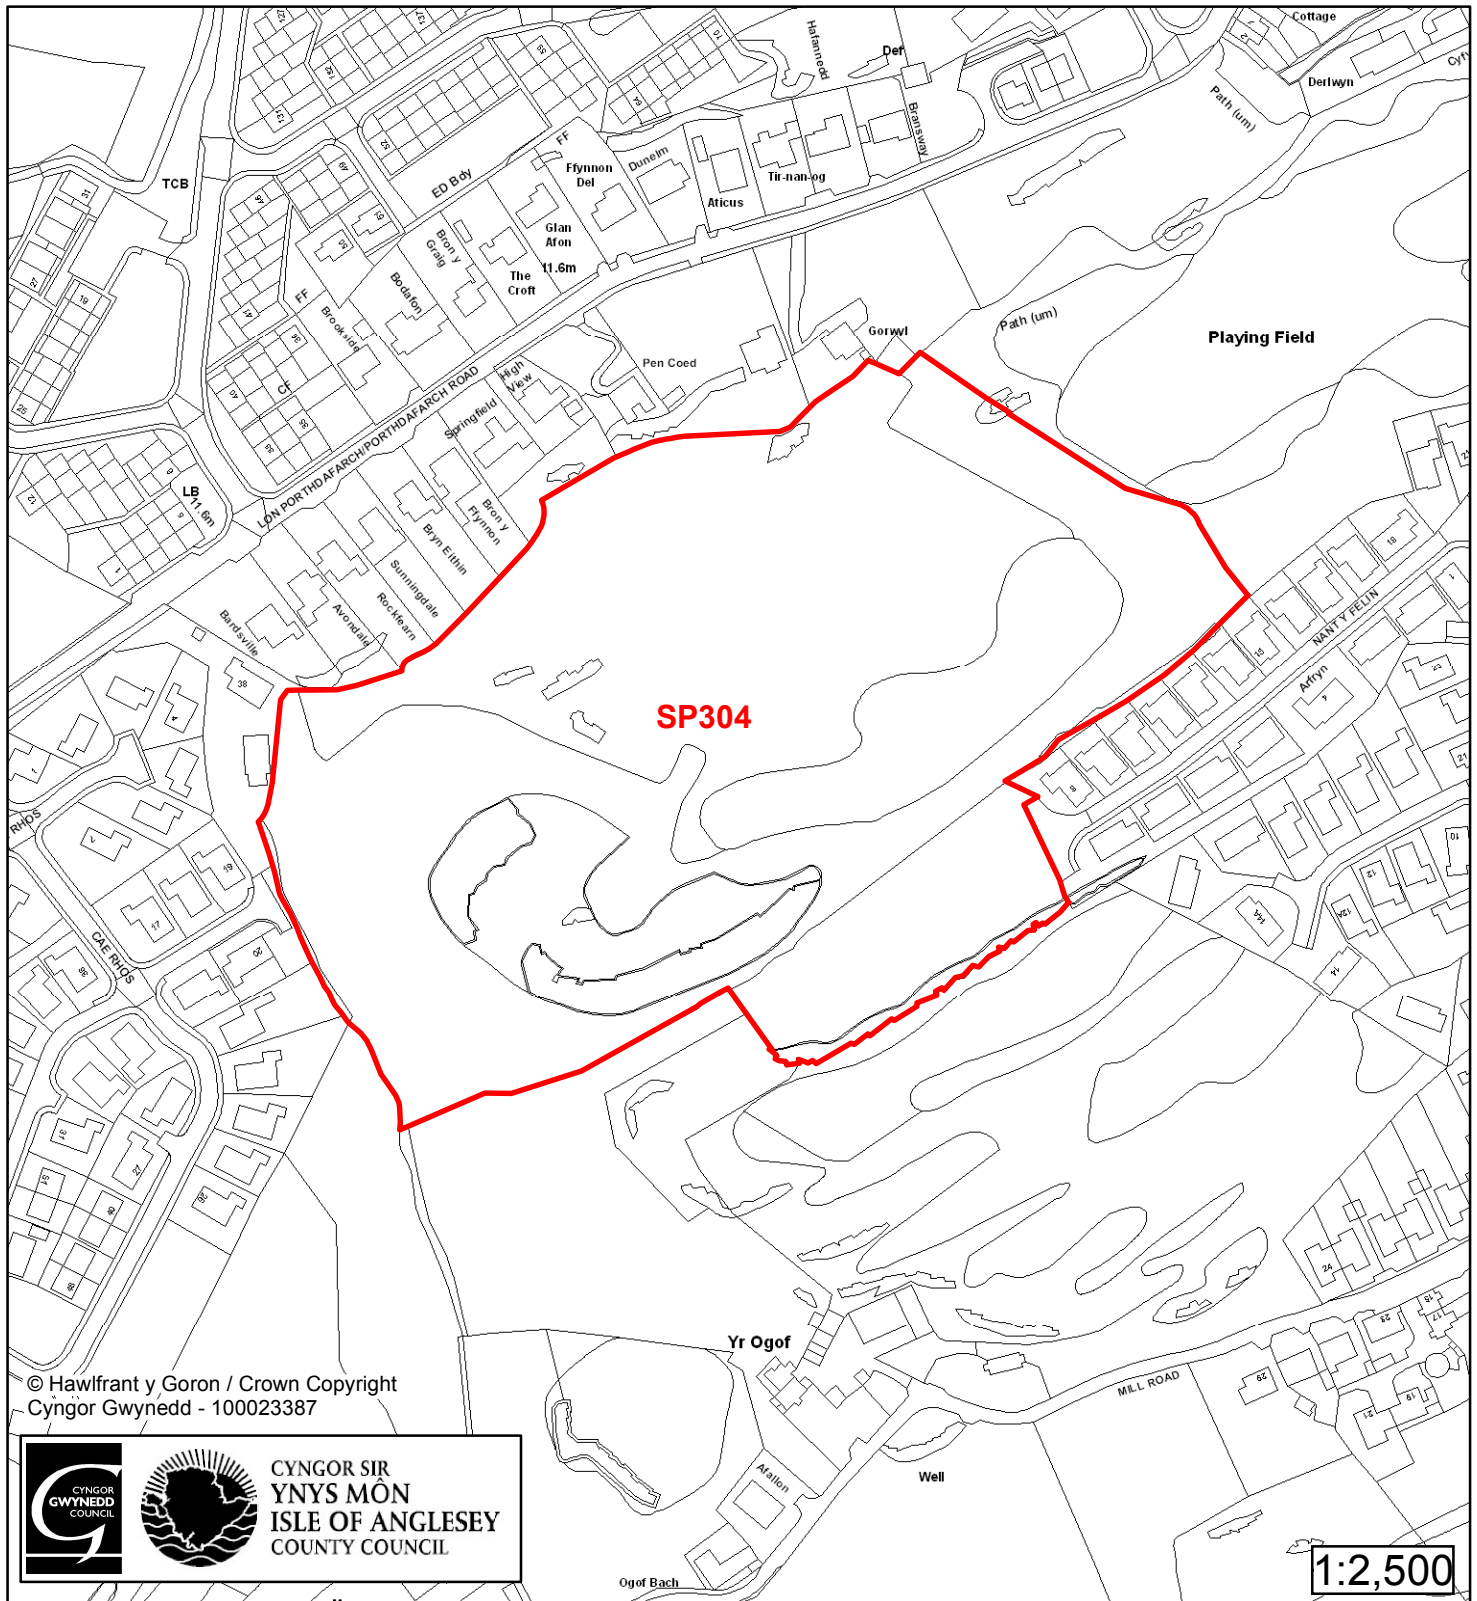

Cynllun Datblygu Lleol ar y Cyd Joint Local Development Plan Cofrestr Safle Posib / Candidate Site Register

Cyfeirnod/ Reference	: SP304
Enw'r Safle / Site Name	: Tir ger / Land adj Cae Rhos
Lleoliad / Location	: Caergybi / Holyhead
Cyfeirnod Grid / Grid Reference	: 246 813
Maint (ha) / Size (ha)	: 4.93
Defnydd â Awgrymir / Suggested Use	: Tai / Housing