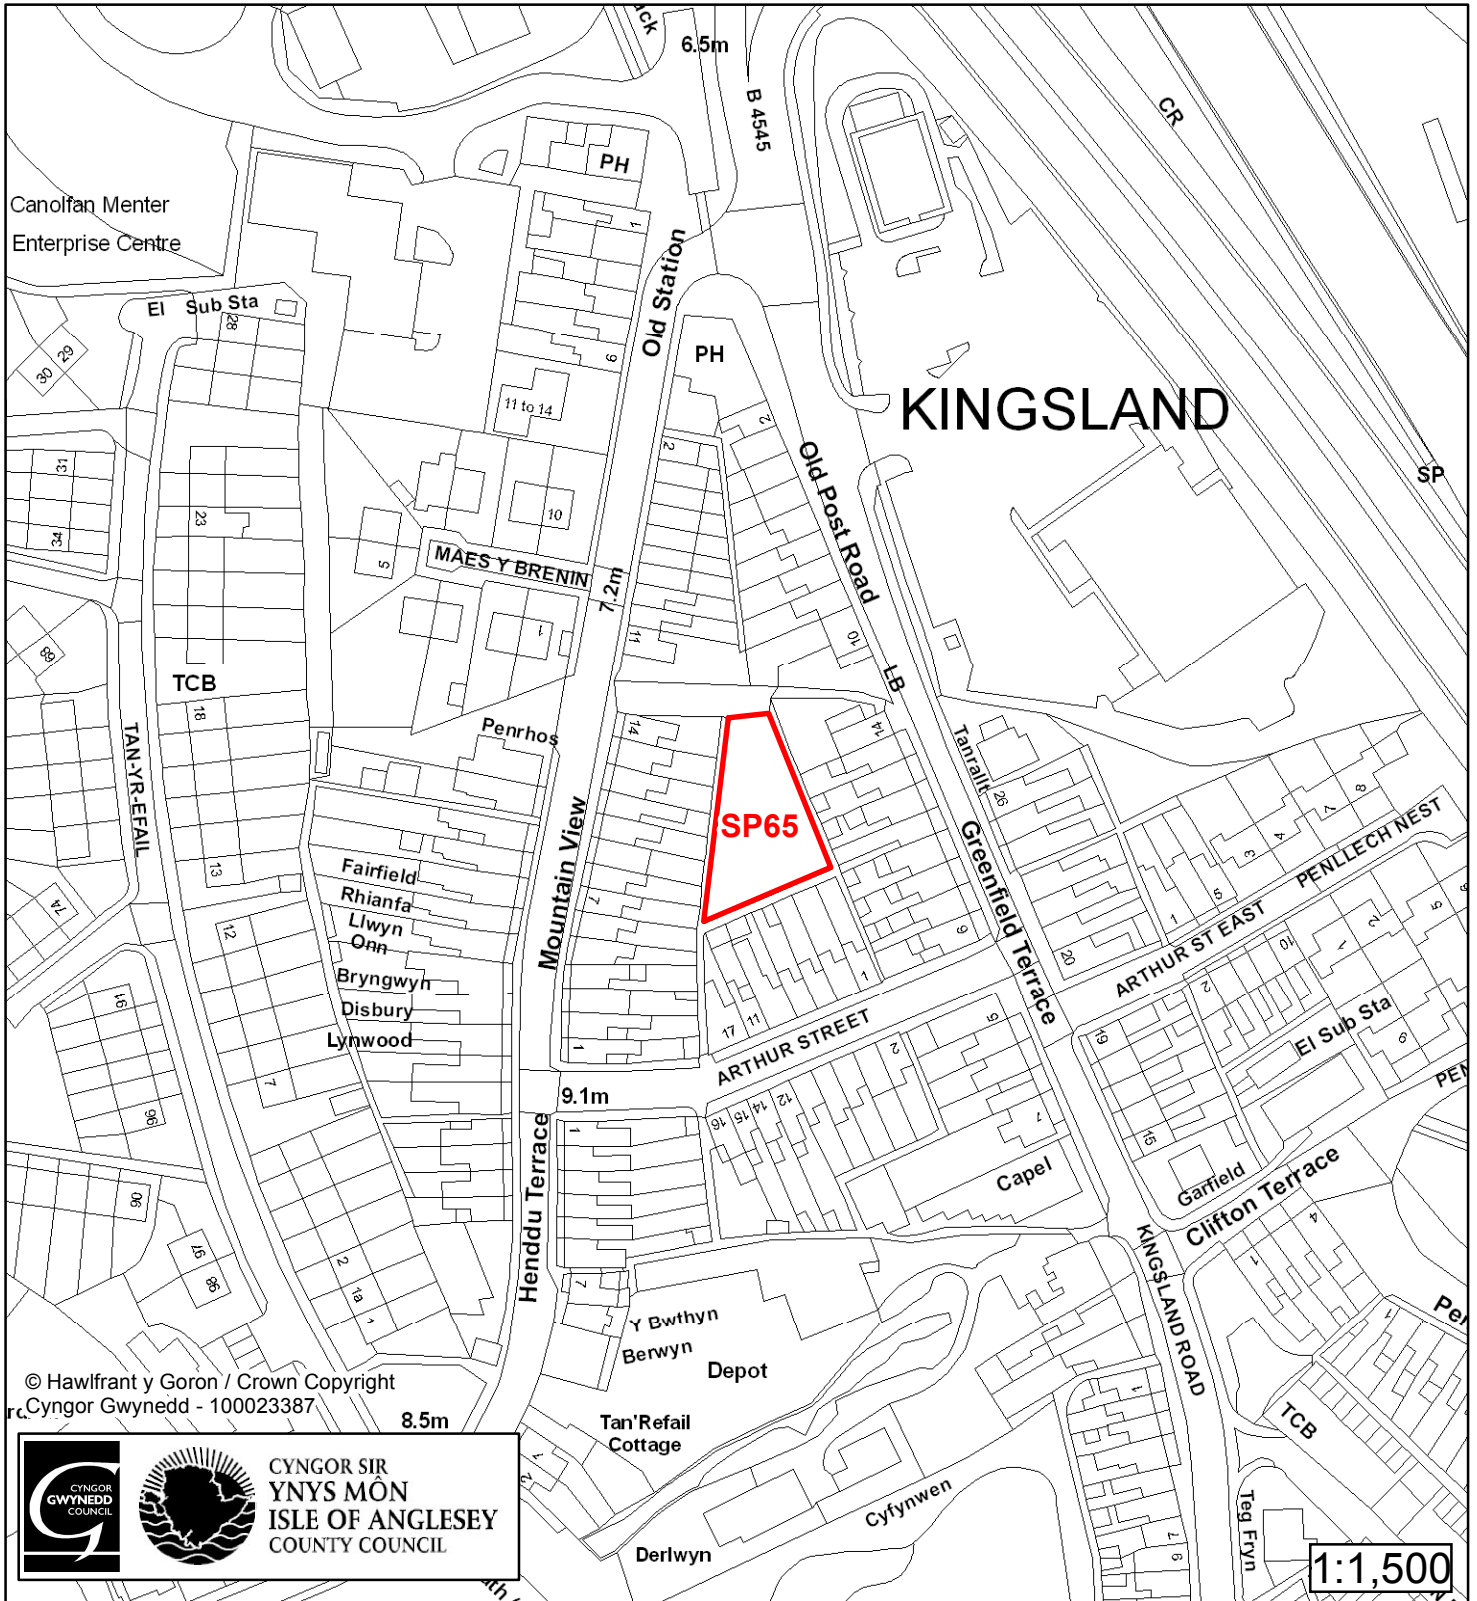

Cynllun Datblygu Lleol ar y Cyd Joint Local Development Plan Cofrestr Safle Posib / Candidate Site Register

© Hawffrant y Goron / Crown Copyright
C. Cyngor Gwynedd - 100023387

CYNGOR SIR
YNYS MÔN
ISLE OF ANGLESEY
COUNTY COUNCIL

Cyfeirnod/ Reference	: SP65
Enw'r Safle / Site Name	: Tir tu cefn i / Land to rear of Mountain View
Lleoliad / Location	: Caergybi / Holyhead
Cyfeirnod Grid / Grid Reference	: 248 816
Maint (ha) / Size (ha)	: 0.06
Defnydd â Awgrymir / Suggested Use	: Tai / Housing