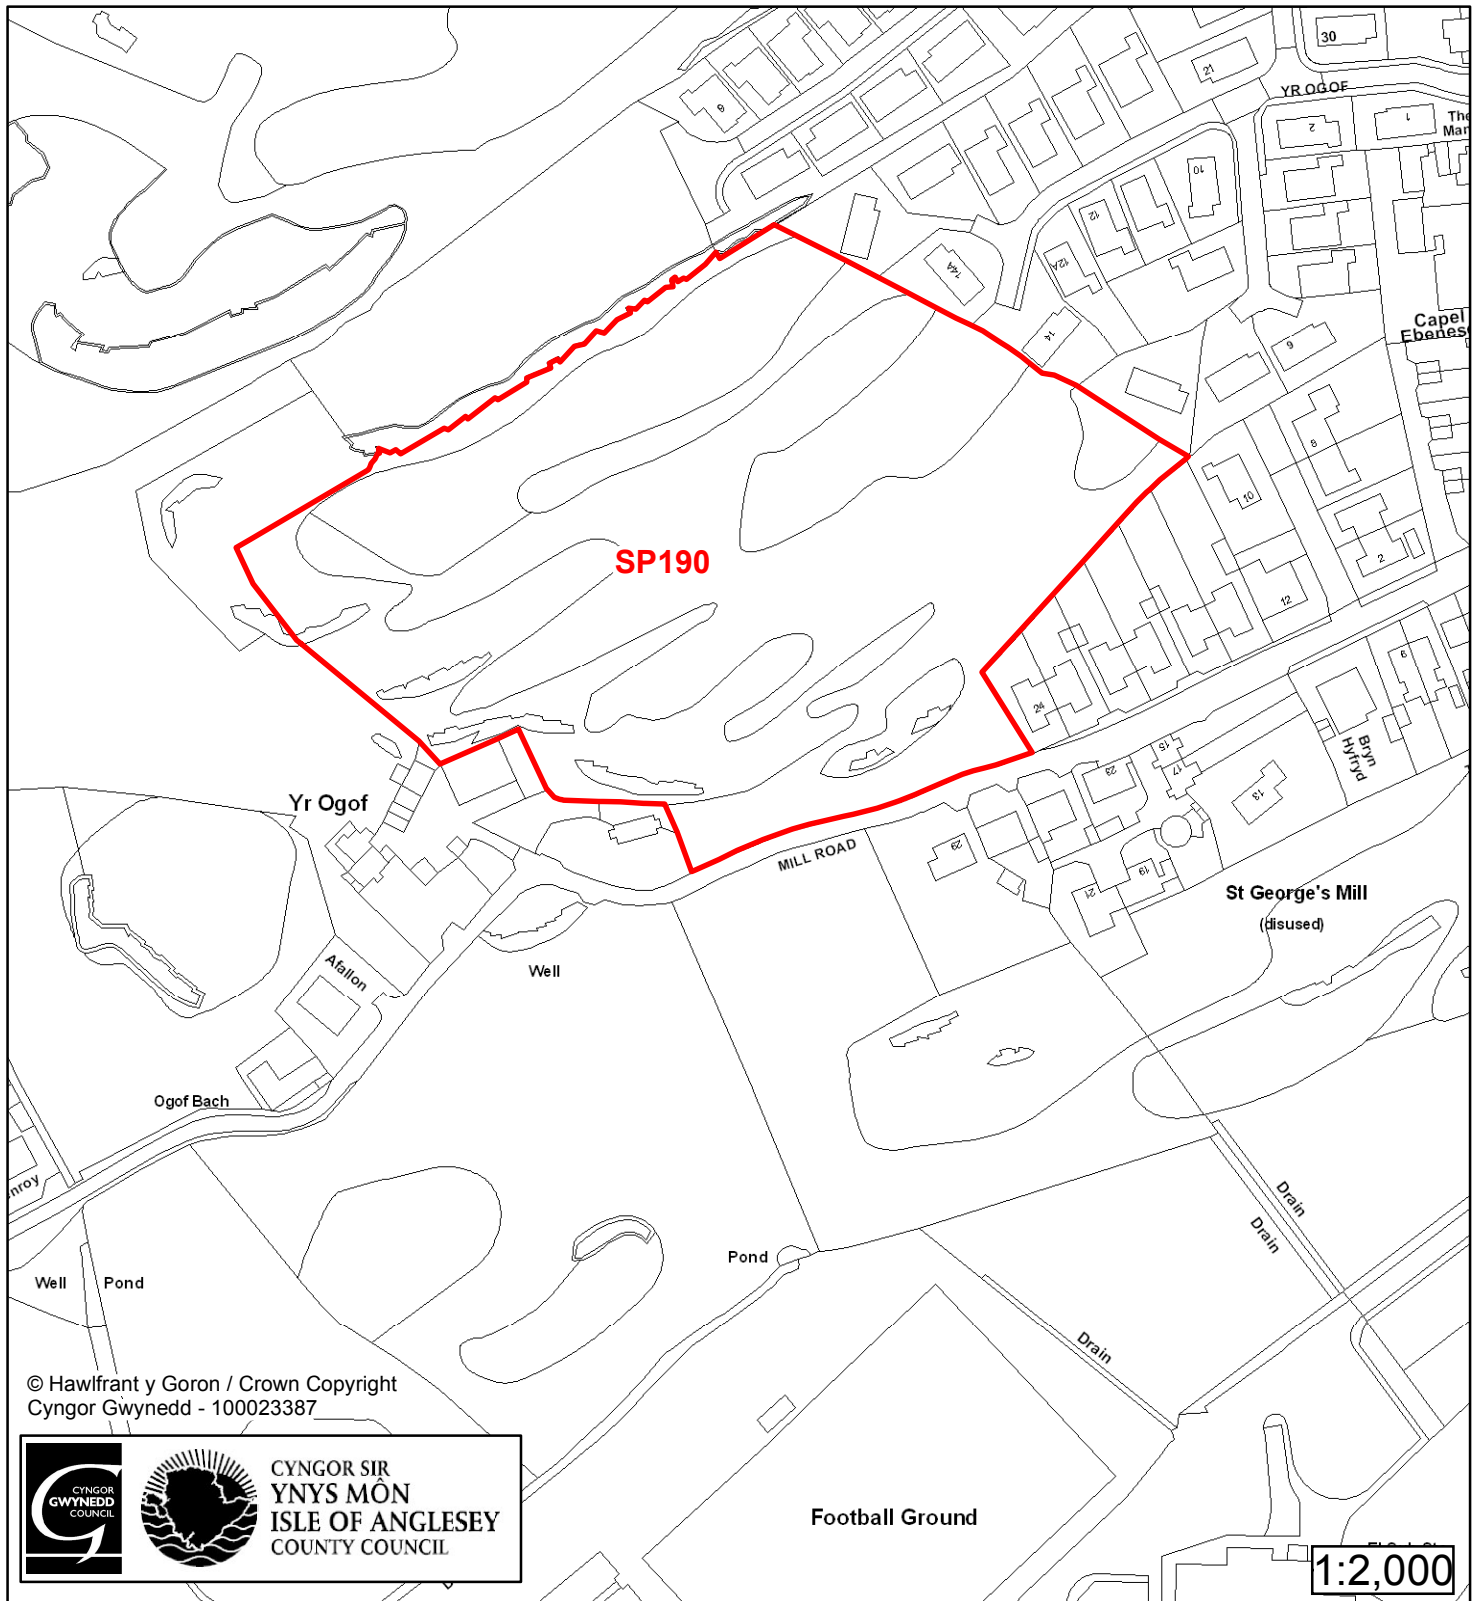

Cynllun Datblygu Lleol ar y Cyd Joint Local Development Plan Cofrestr Safle Posib / Candidate Site Register

Cyfeirnod/ Reference	: SP190
Enw'r Safle / Site Name	: Tir ger / Land adj Stad yr Ogof
Lleoliad / Location	: Caergybi / Holyhead
Cyfeirnod Grid / Grid Reference	: 247 811
Maint (ha) / Size (ha)	: 2.40
Defnydd â Awgrymir / Suggested Use	: Tai / Housing