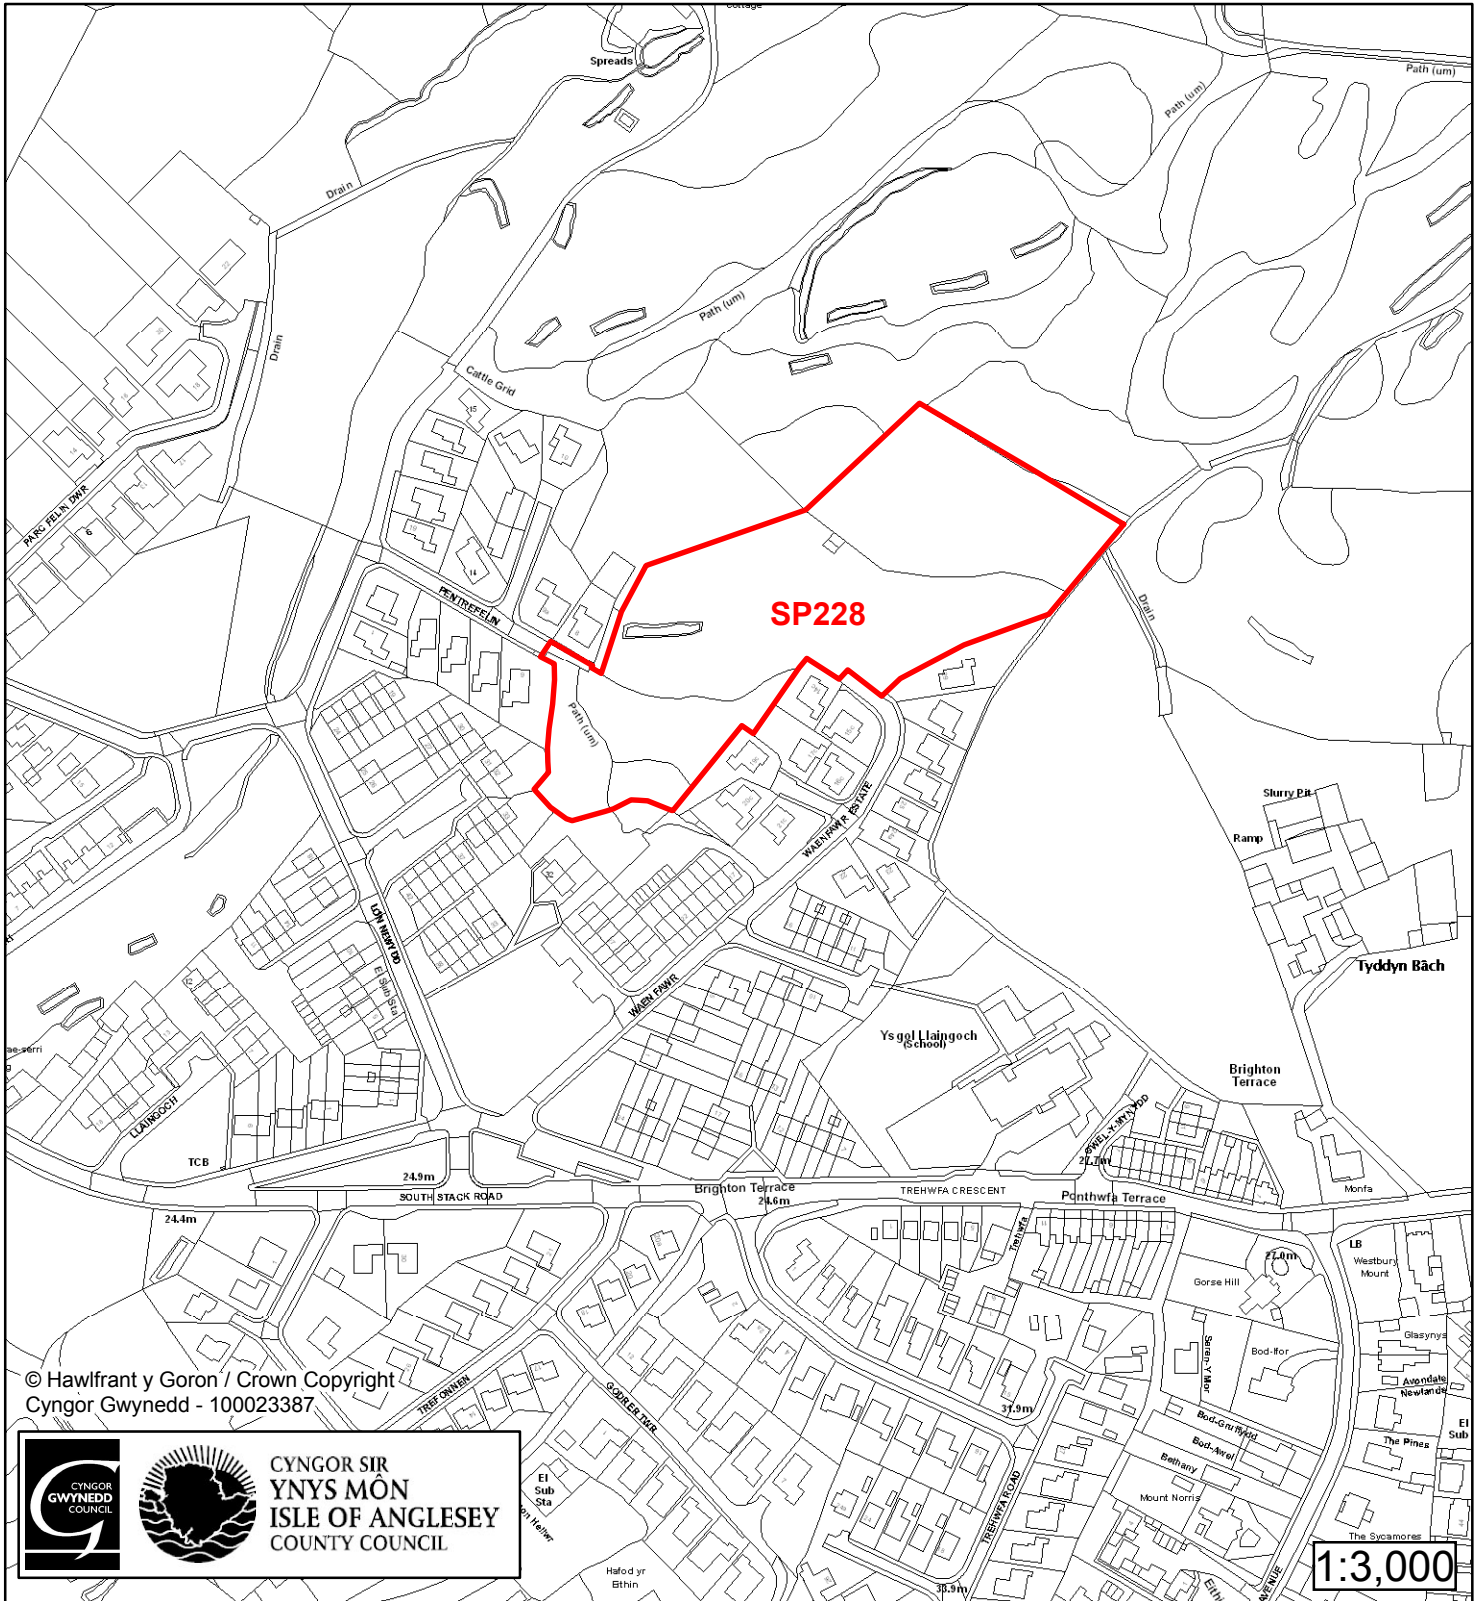

Cynllun Datblygu Lleol ar y Cyd Joint Local Development Plan Cofrestr Safle Posib / Candidate Site Register

Cyfeirnod/ Reference	: SP228
Enw'r Safle / Site Name	: Tir yn/Land at Pentrefoilan & Stad Waenfawr
Lleoliad / Location	: Caergybi
Cyfeirnod Grid / Grid Reference	: 236 828
Maint (ha) / Size (ha)	: 1.68
Defnydd â Awgrymir / Suggested Use	: Tai / Housing