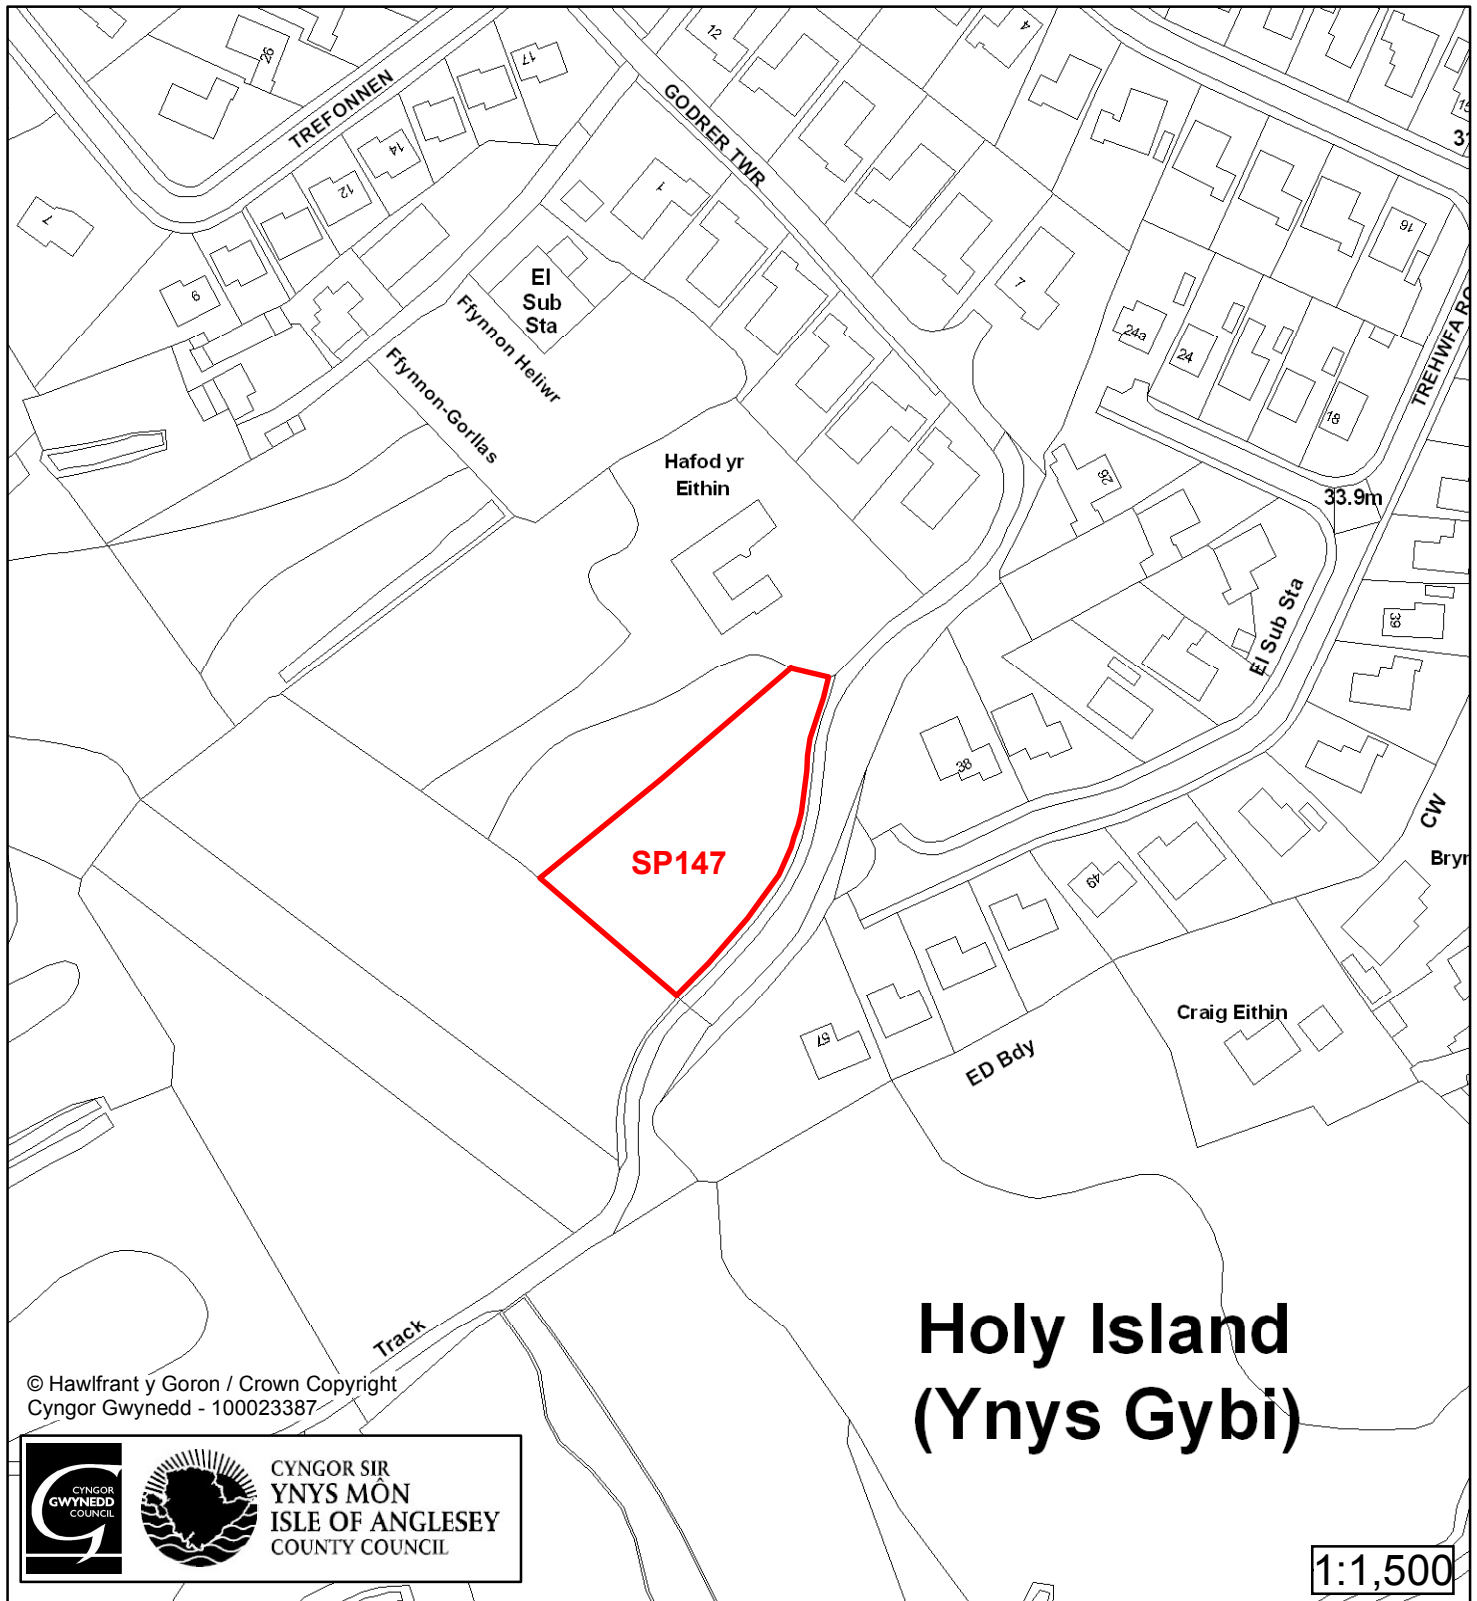

Cynllun Datblygu Lleol ar y Cyd Joint Local Development Plan Cofrestr Safle Posib / Candidate Site Register

Cyfeirnod/ Reference	: SP147
Enw'r Safle / Site Name	: Tir ger / Land adj Hafod yr Eithin
Lleoliad / Location	: Caergybi / Holyhead
Cyfeirnod Grid / Grid Reference	: 235 824
Maint (ha) / Size (ha)	: 0.17
Defnydd â Awgrymir / Suggested Use	: Tai / Housing