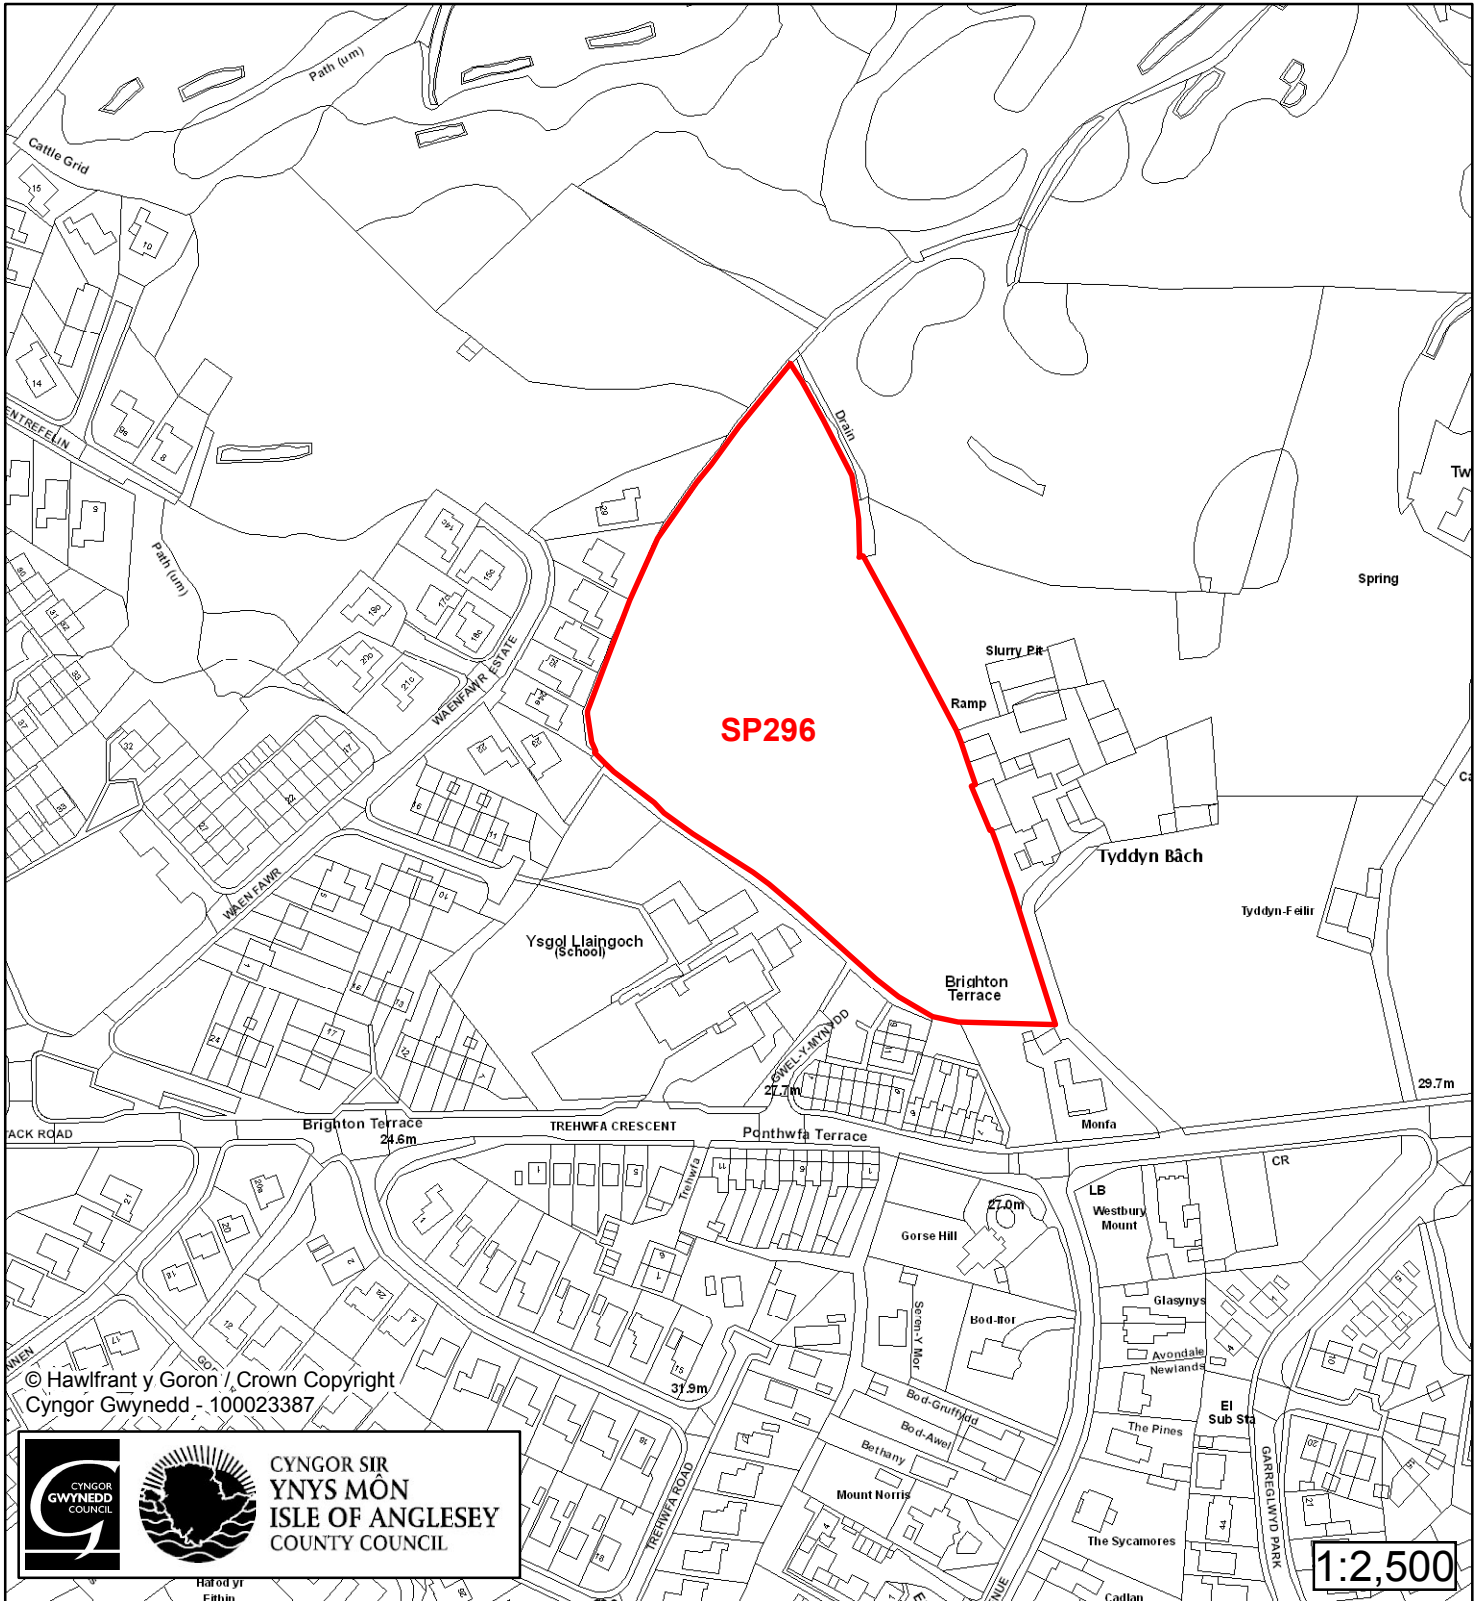

Cynllun Datblygu Lleol ar y Cyd Joint Local Development Plan Cofrestr Safle Posib / Candidate Site Register

Cyfeirnod/ Reference	: SP296
Enw'r Safle / Site Name	: Tir ger / Land adj Tyddyn Bach Farm
Lleoliad / Location	: Caergybi / Holyhead
Cyfeirnod Grid / Grid Reference	: 237 827
Maint (ha) / Size (ha)	: 1.64
Defnydd â Awgrymir / Suggested Use	: Tai / Housing