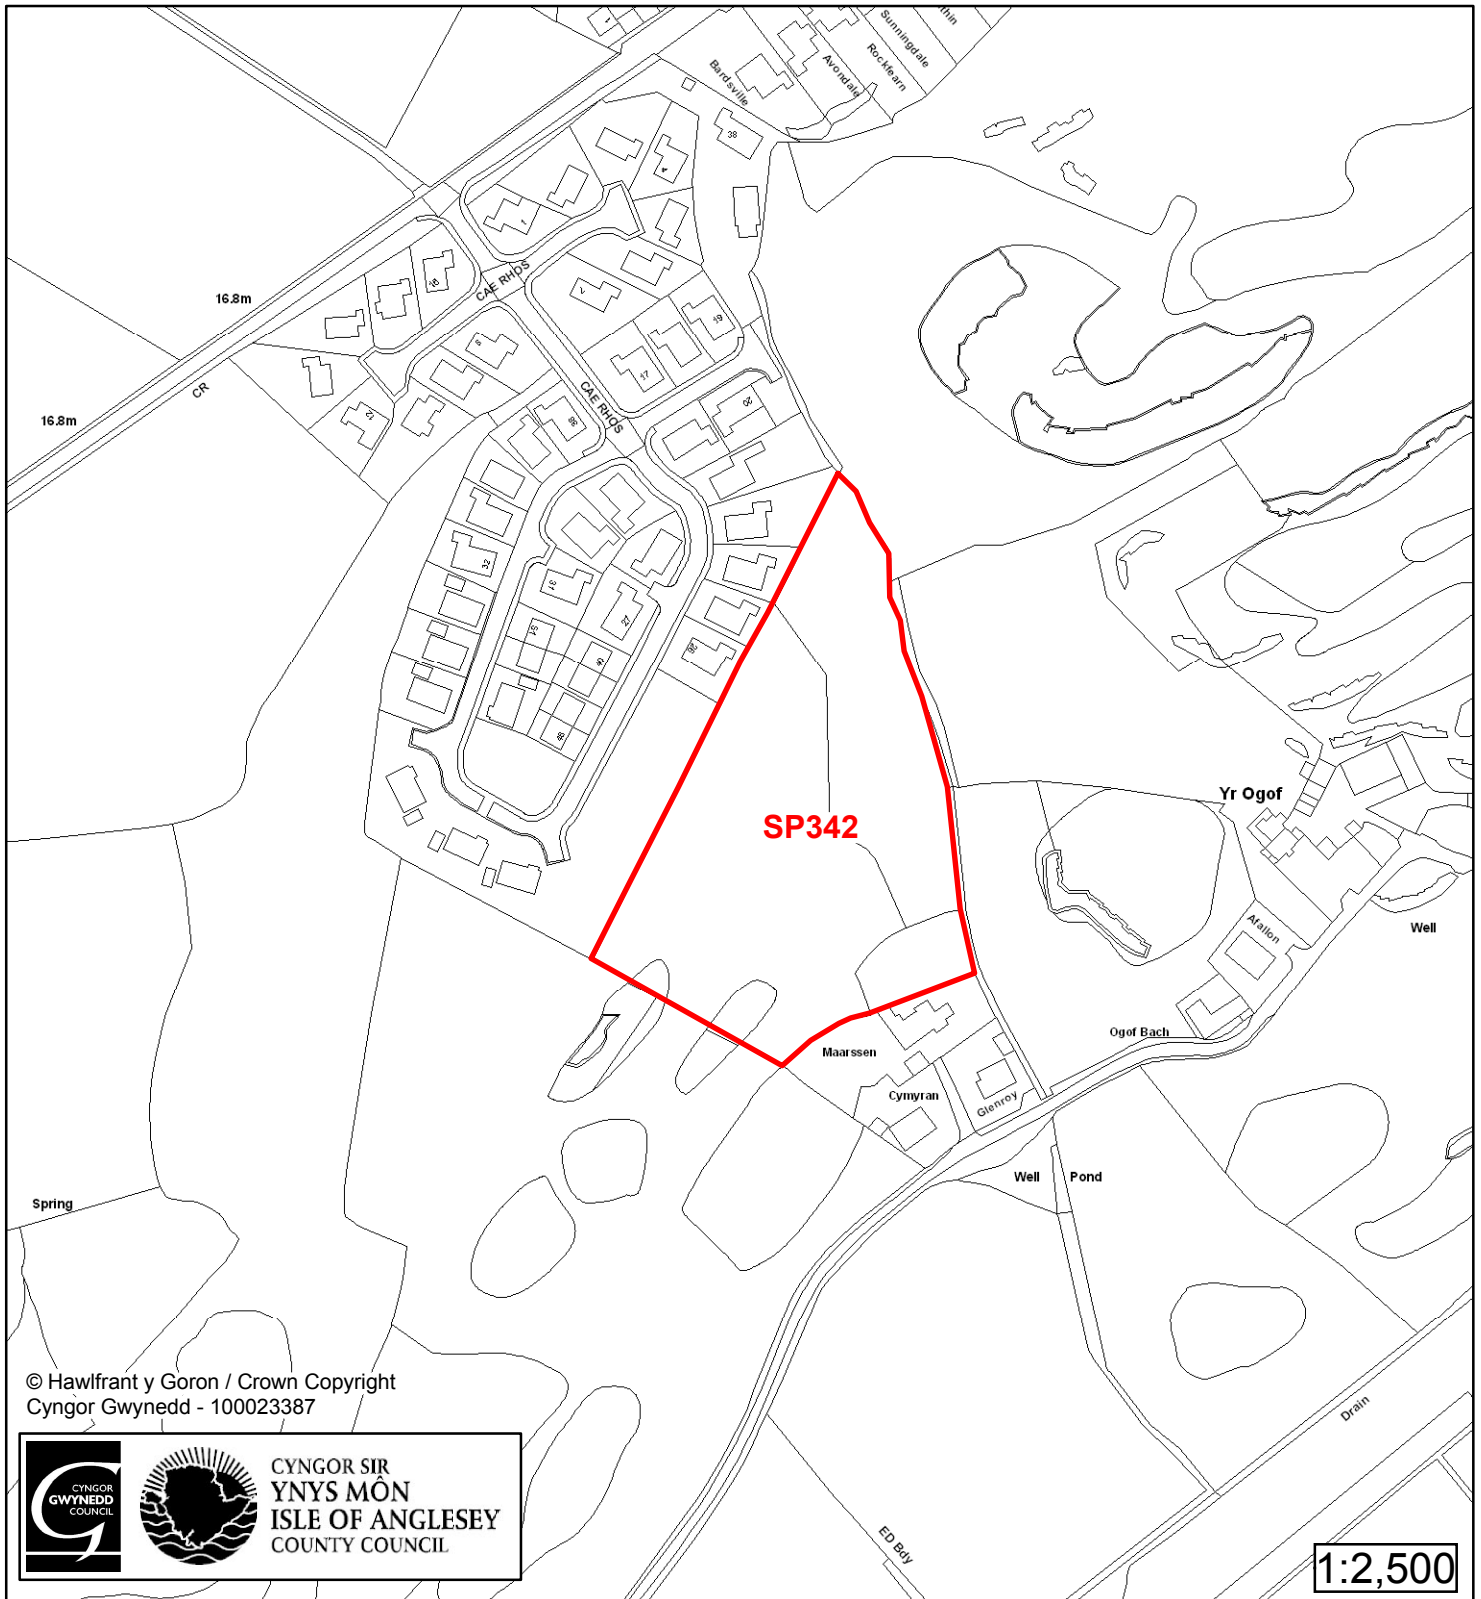

Cynllun Datblygu Lleol ar y Cyd Joint Local Development Plan Cofrestr Safle Posib / Candidate Site Register

Cyfeirnod/ Reference	: SP342
Enw'r Safle / Site Name	: Tir ger / Land adj Cae Rhos
Lleoliad / Location	: Caergybi
Cyfeirnod Grid / Grid Reference	: 244 810
Maint (ha) / Size (ha)	: 1.32
Defnydd â Awgrymir / Suggested Use	: Tai / Housing