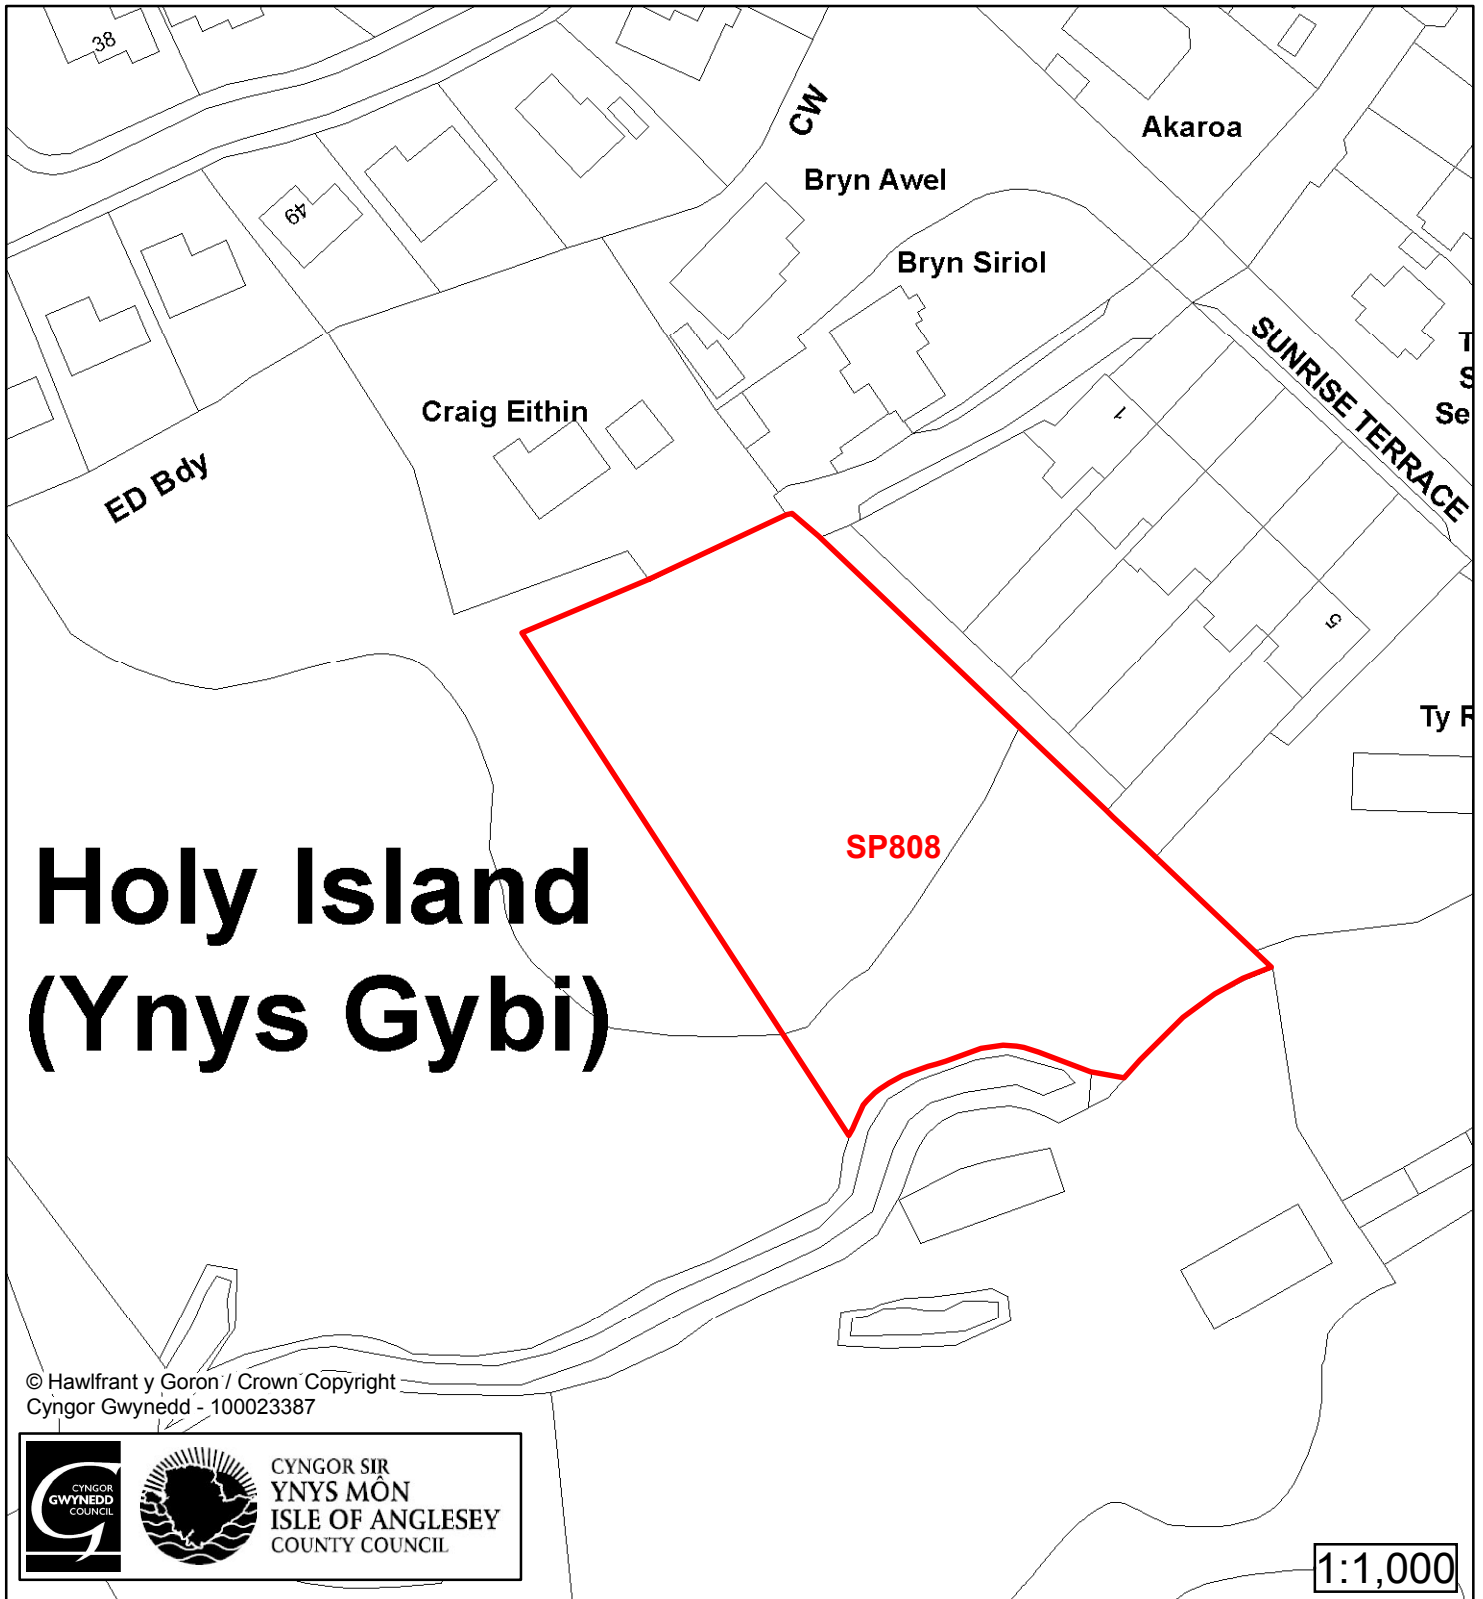

**Cynllun Datblygu Lleol ar y Cyd
Joint Local Development Plan
Cofrestr Safle Posib / Candidate Site Register**

Cyfeirnod/ Reference	: SP808
Enw'r Safle / Site Name	: Tir Ger / Land Adj Sunrise Terrace
Lleoliad / Location	: Holyhead
Cyfeirnod Grid / Grid Reference	: 236 822
Maint (ha) / Size (ha)	: 0.39
Defnydd â Awgrymir / Suggested Use	: Tai / Housing