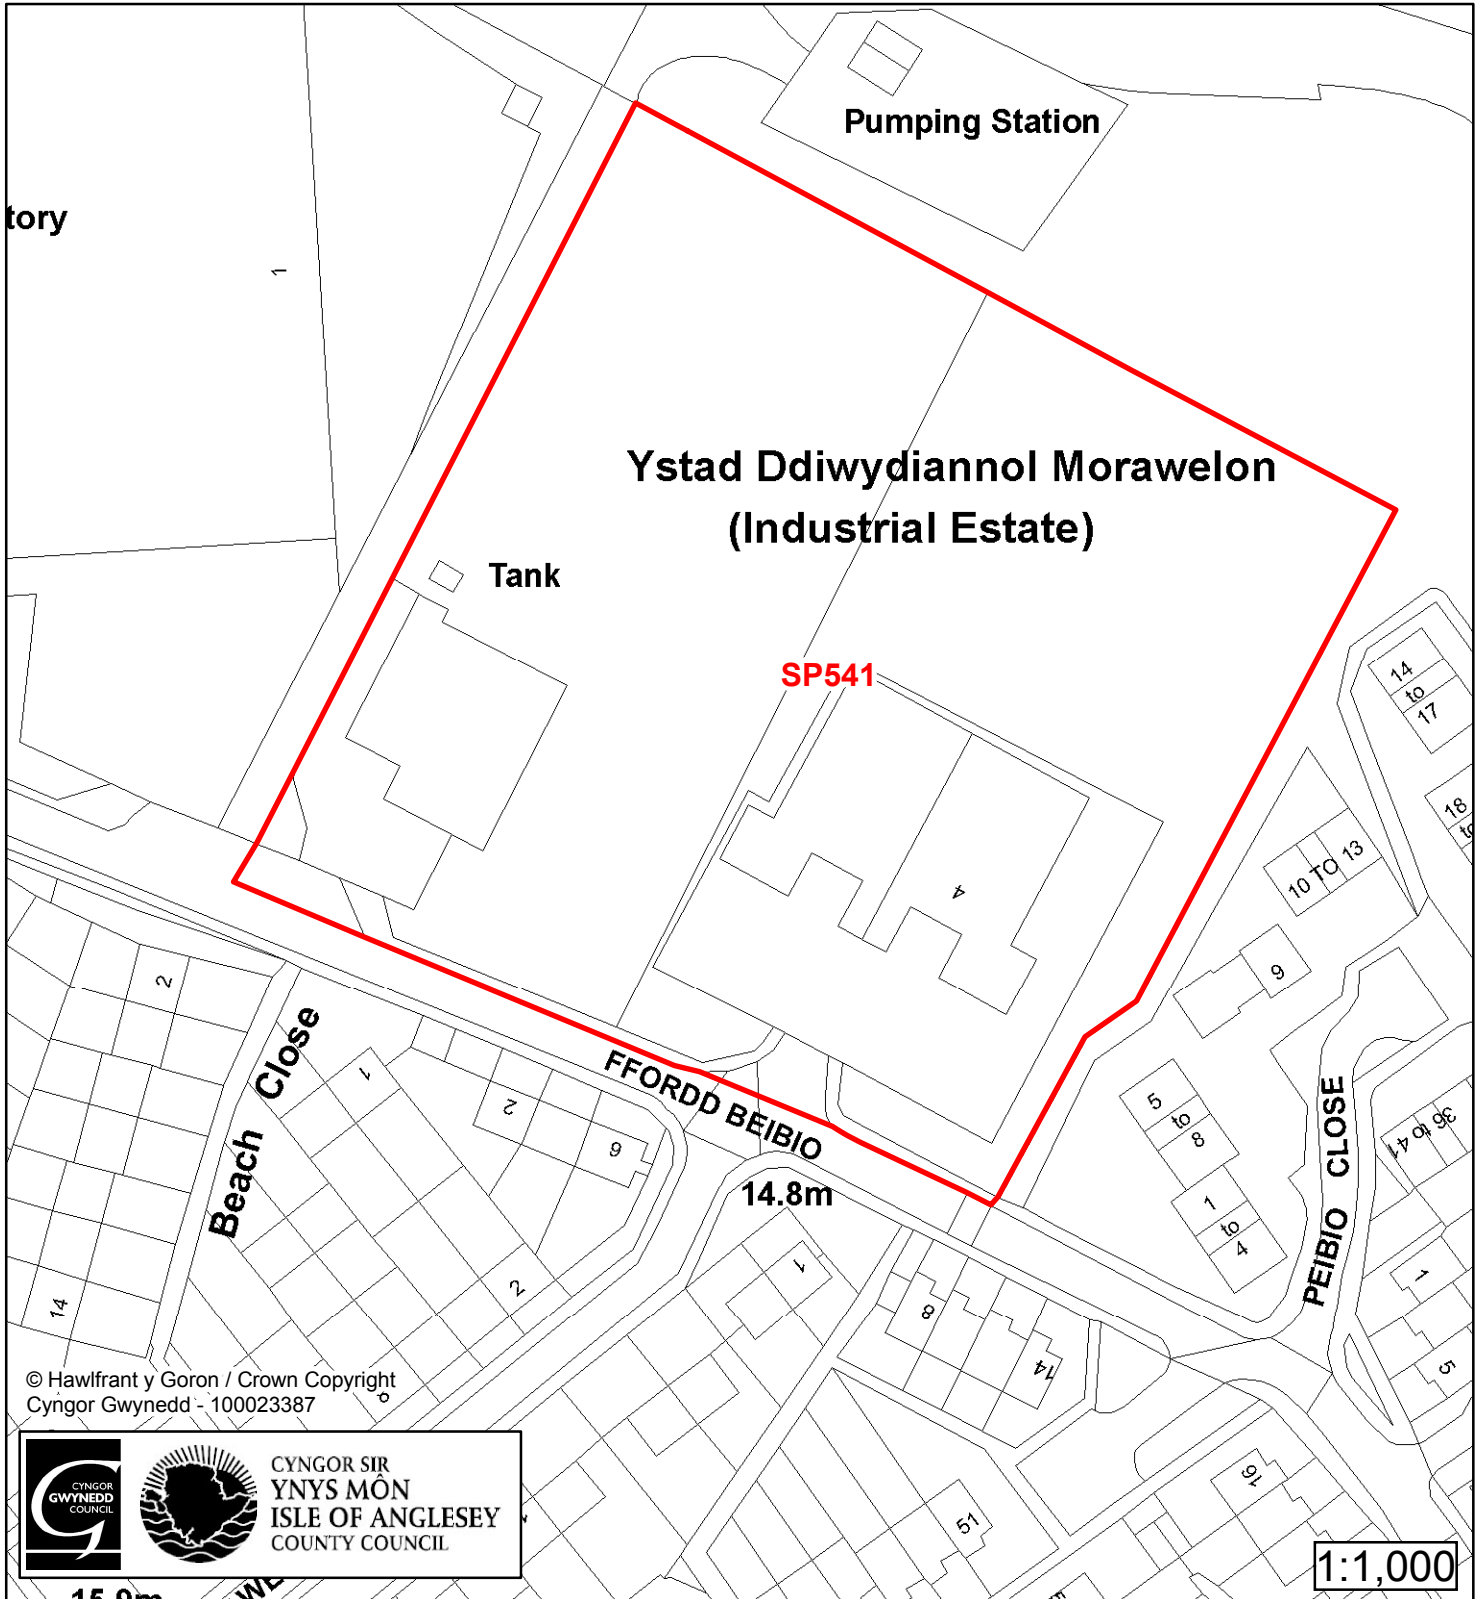

Cynllun Datblygu Lleol ar y Cyd Joint Local Development Plan

Cofrestr Safle Posib / Candidate Site Register

Cyfeirnod/ Reference	: SP541
Enw'r Safle / Site Name	: Tir yn / Land at Morawelon Industrial Estate
Lleoliad / Location	: Holyhead
Cyfeirnod Grid / Grid Reference	: 255 823
Maint (ha) / Size (ha)	: 1.24
Defnydd â Awgrymir / Suggested Use	: Cyflogaeth / Employment