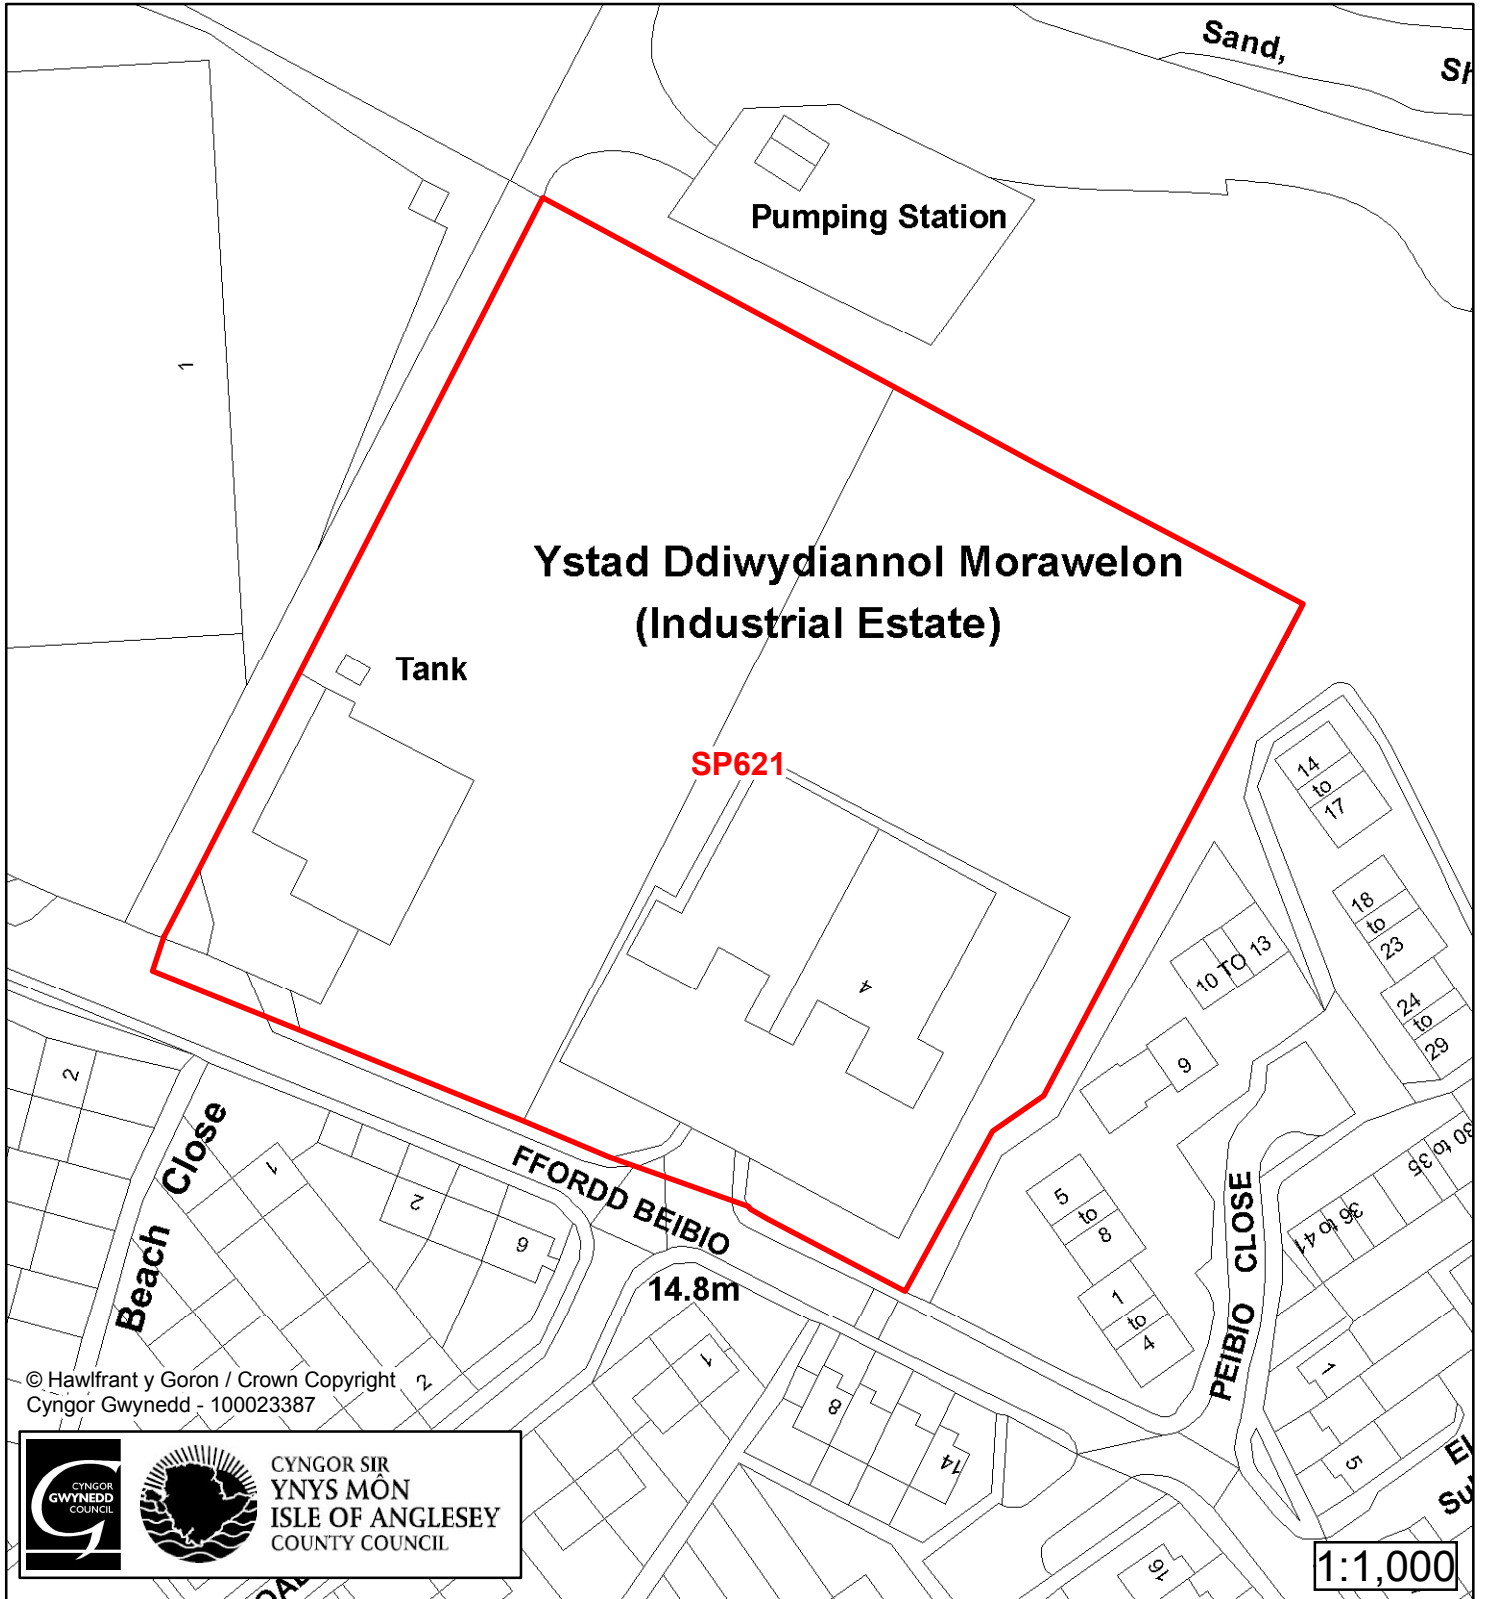

Cynllun Datblygu Lleol ar y Cyd Joint Local Development Plan Cofrestr Safle Posib / Candidate Site Register

Cyfeirnod/ Reference	: SP621
Enw'r Safle / Site Name	: Tir yn / Land at Morawelon Industrial Estate
Lleoliad / Location	: Holyhead
Cyfeirnod Grid / Grid Reference	: 255 823
Maint (ha) / Size (ha)	: 1.22
Defnydd â Awgrymir / Suggested Use	: Tai / Housing