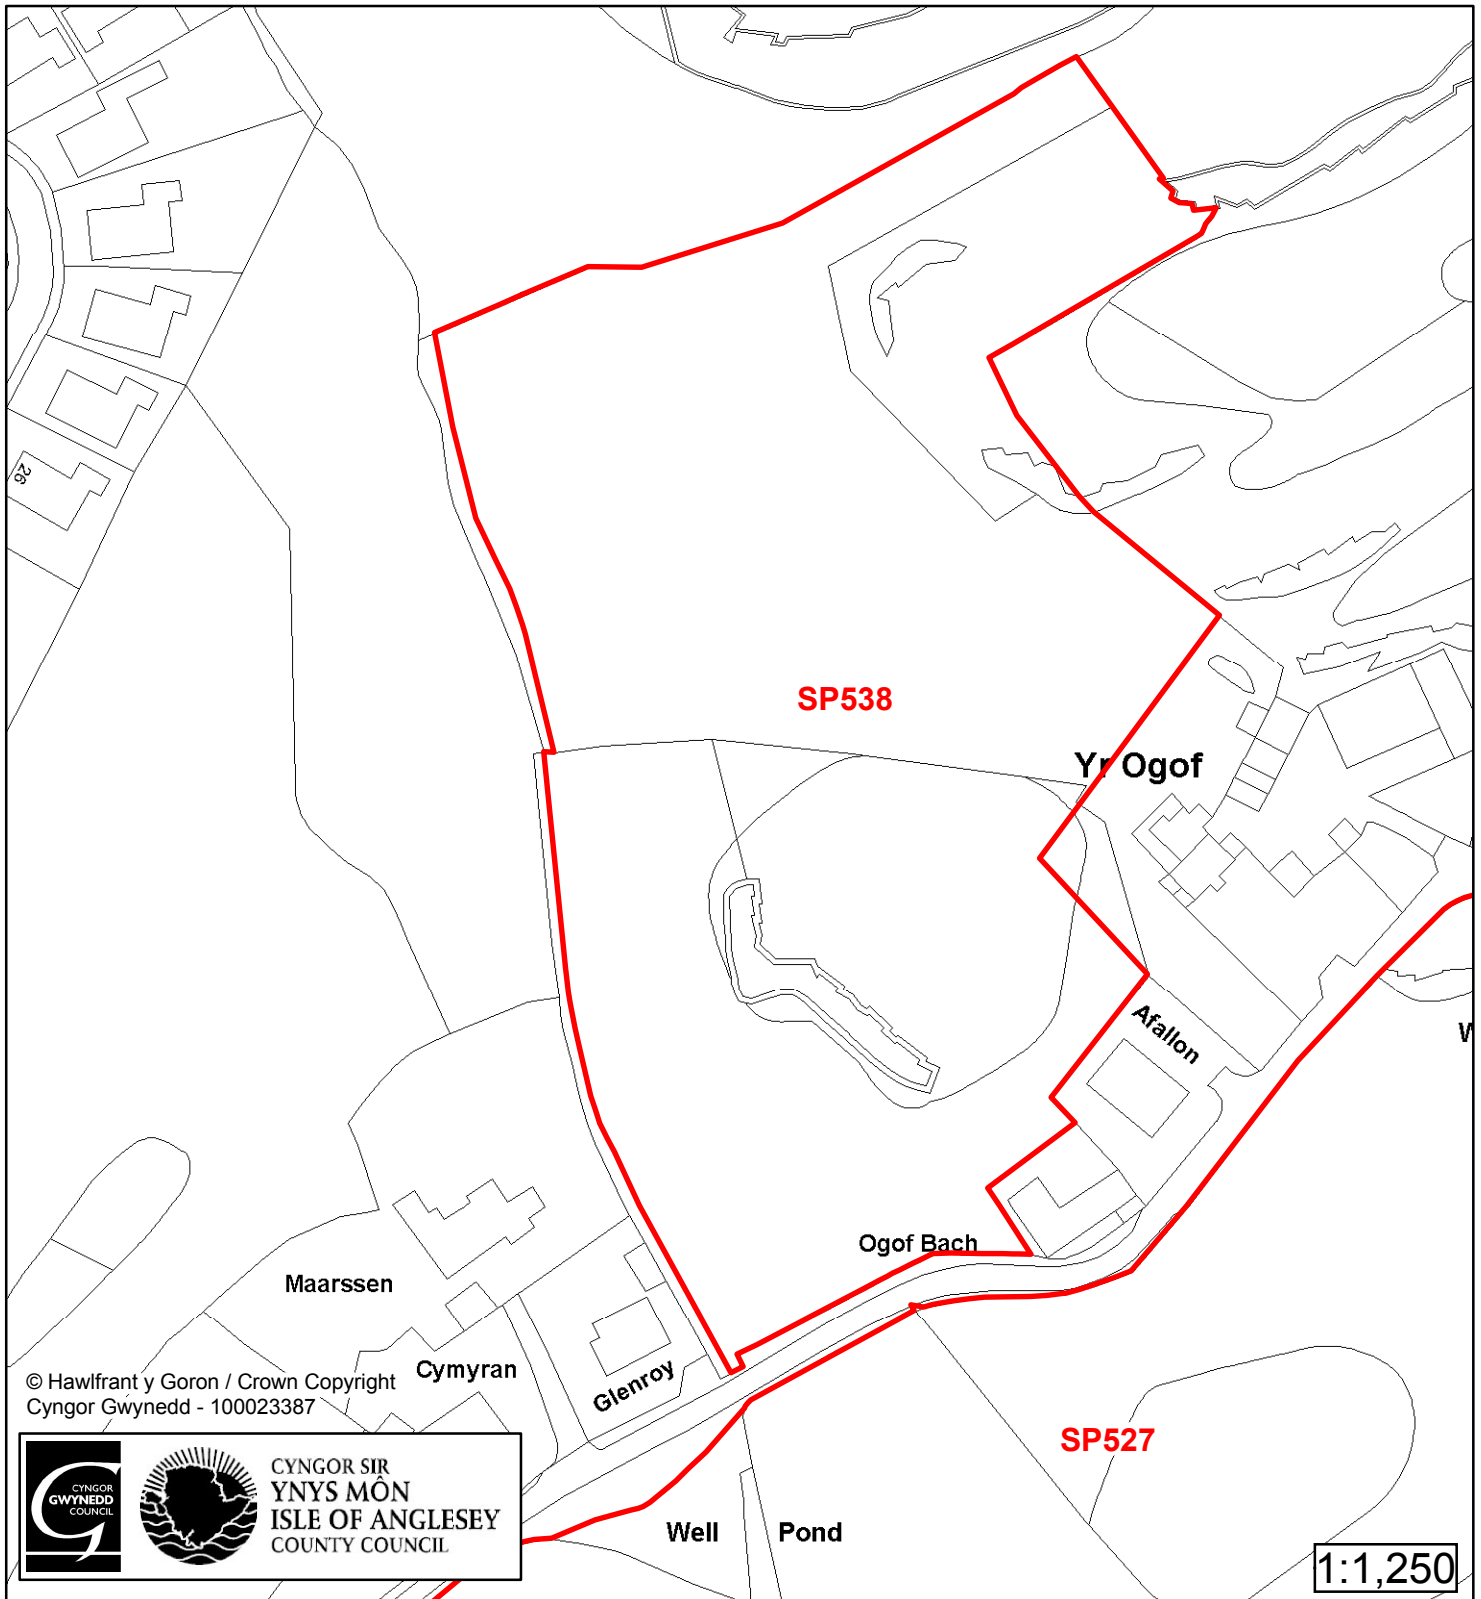

Cynllun Datblygu Lleol ar y Cyd Joint Local Development Plan Cofrestr Safle Posib / Candidate Site Register

Cyfeirnod/ Reference	: SP538
Enw'r Safle / Site Name	: Tir ger / Land Adj Yr Ogof
Lleoliad / Location	: Holyhead
Cyfeirnod Grid / Grid Reference	: 248 925
Maint (ha) / Size (ha)	: 1.68
Defnydd â Awgrymir / Suggested Use	: Tai / Housing