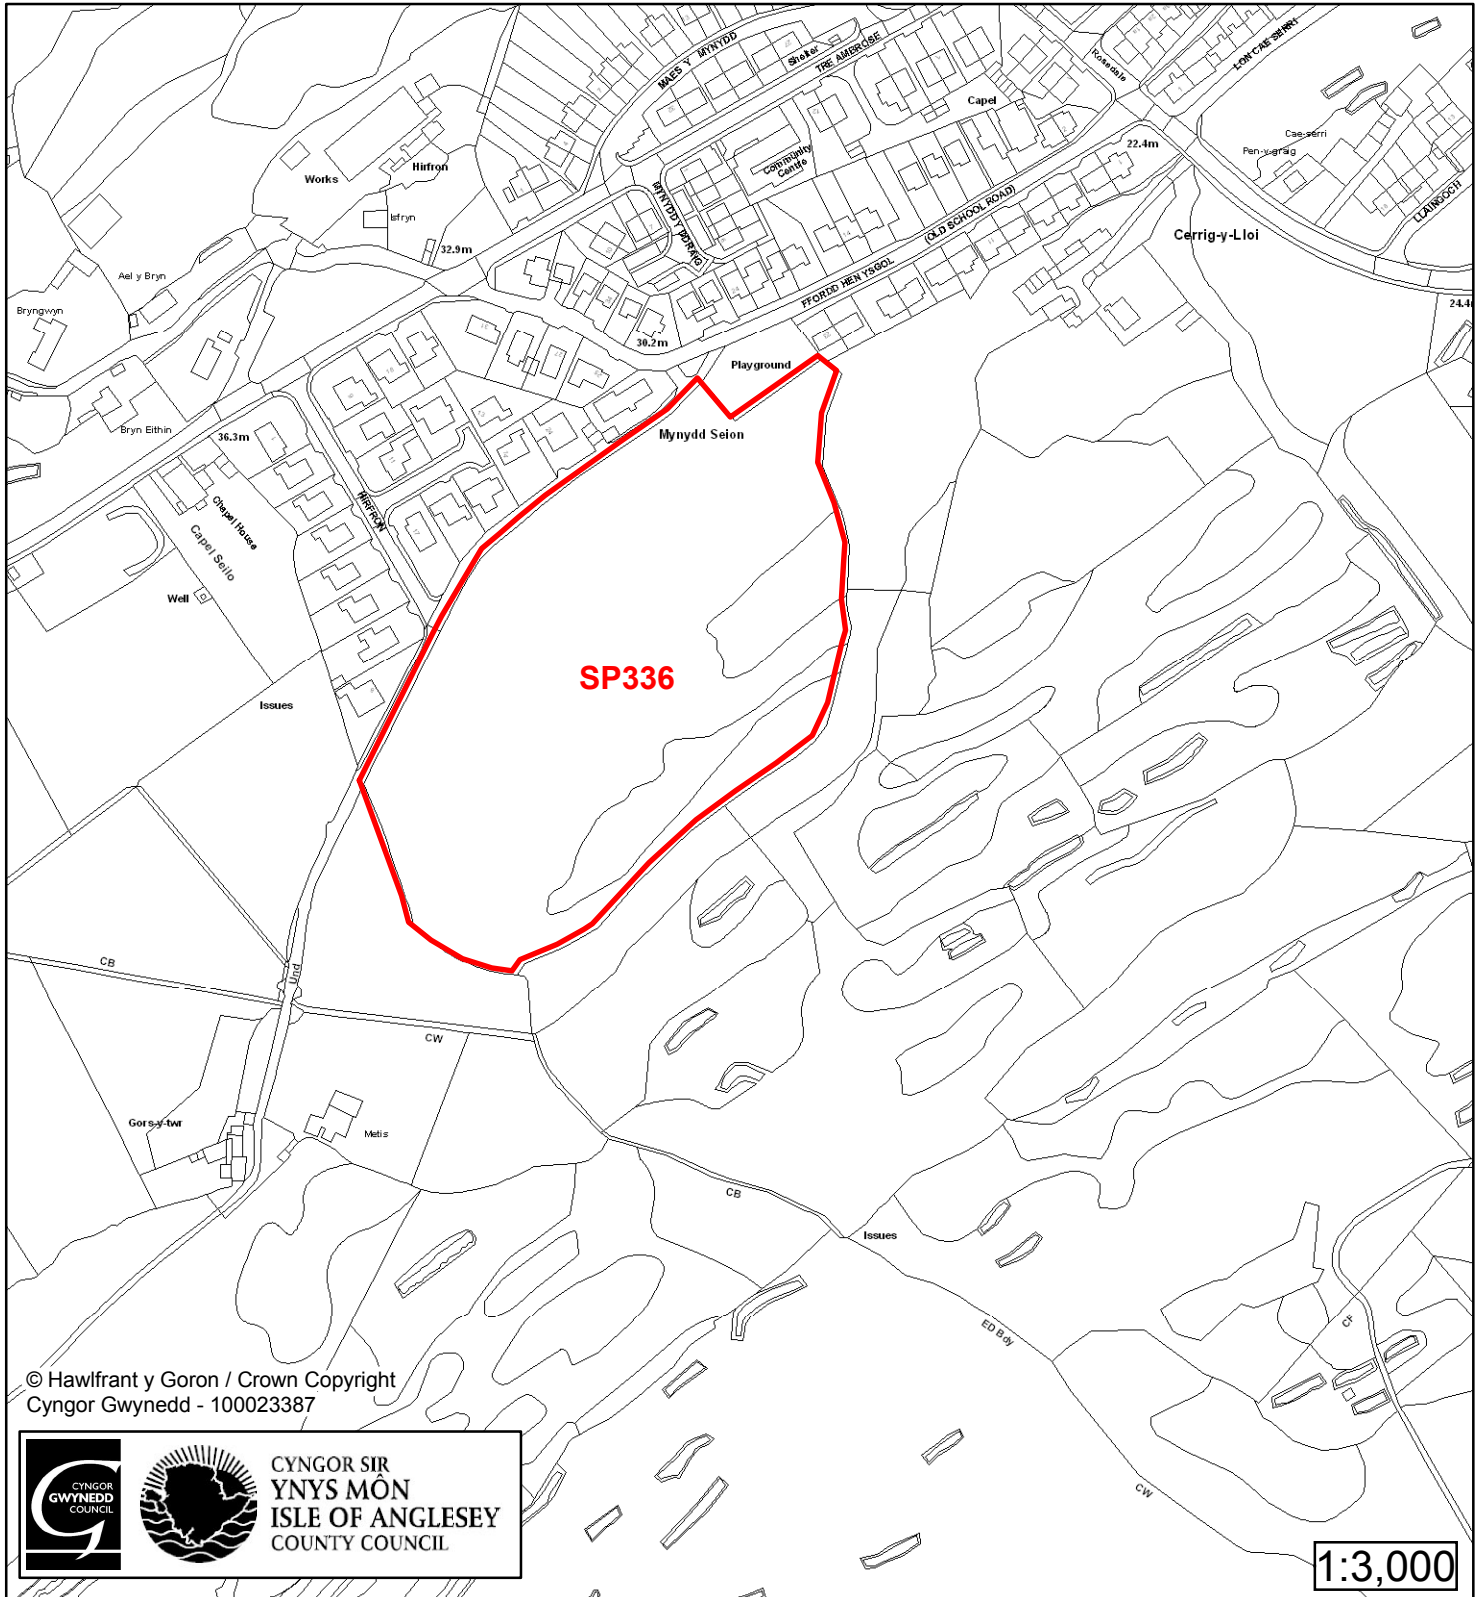

Cynllun Datblygu Lleol ar y Cyd Joint Local Development Plan Cofrestr Safle Posib / Candidate Site Register

Cyfeirnod/ Reference	: SP336
Enw'r Safle / Site Name	: Tir ger / Land adj Hirfron
Lleoliad / Location	: Caergybi / Holyhead
Cyfeirnod Grid / Grid Reference	: 230 824
Maint (ha) / Size (ha)	: 1.43
Defnydd â Awgrymir / Suggested Use	: Gwarchod / Protect