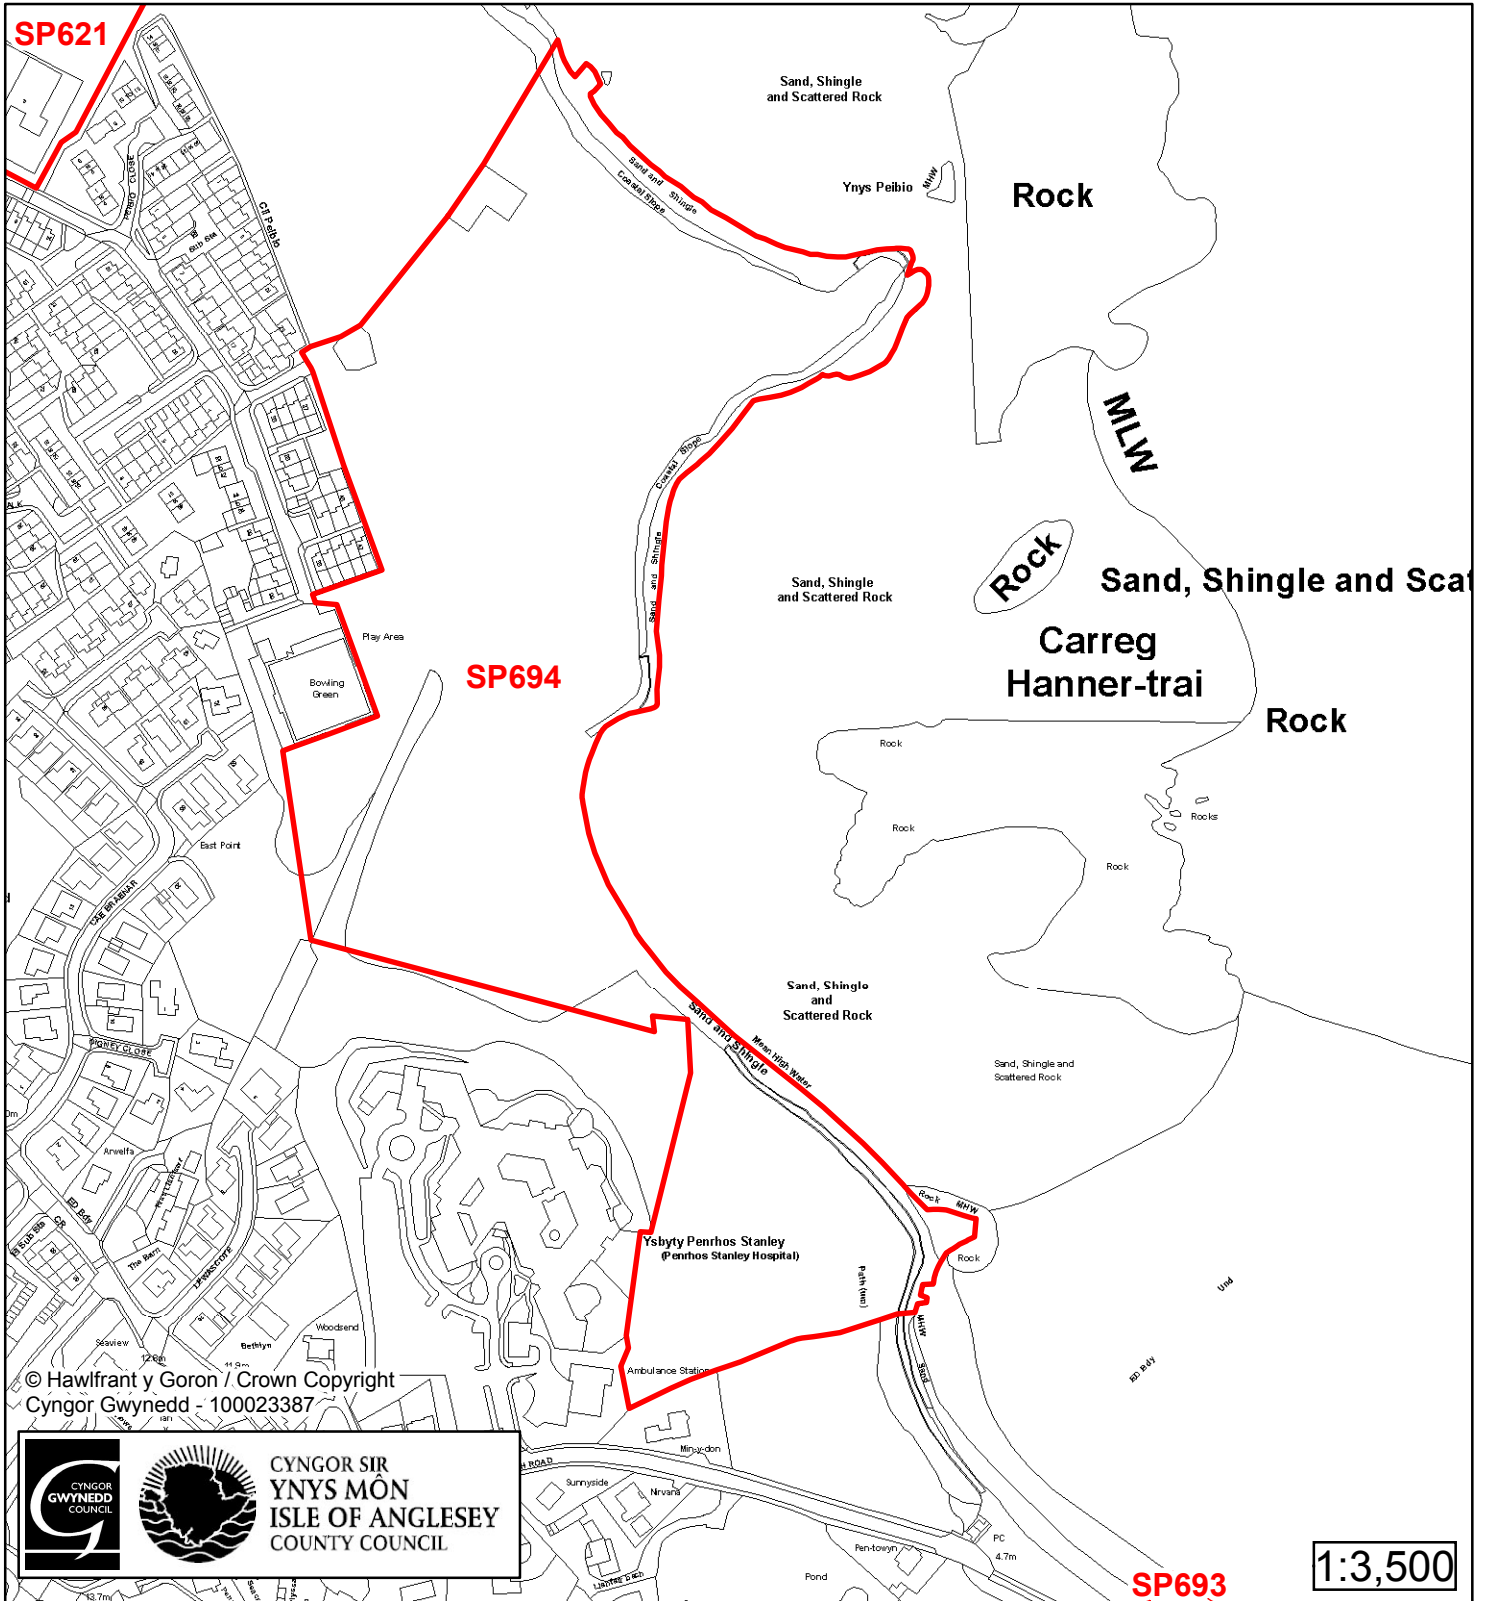

Cynllun Datblygu Lleol ar y Cyd Joint Local Development Plan Cofrestr Safle Posib / Candidate Site Register

Cyfeirnod/ Reference	: SP694
Enw'r Safle / Site Name	: Tir Ger / Land Adj Beibio Beach
Lleoliad / Location	: LHolyhead
Cyfeirnod Grid / Grid Reference	: 258 820
Maint (ha) / Size (ha)	: 7.96
Defnydd â Awgrymir / Suggested Use	: Cadw twnel conveyor / Retain Conveyor Tunnel