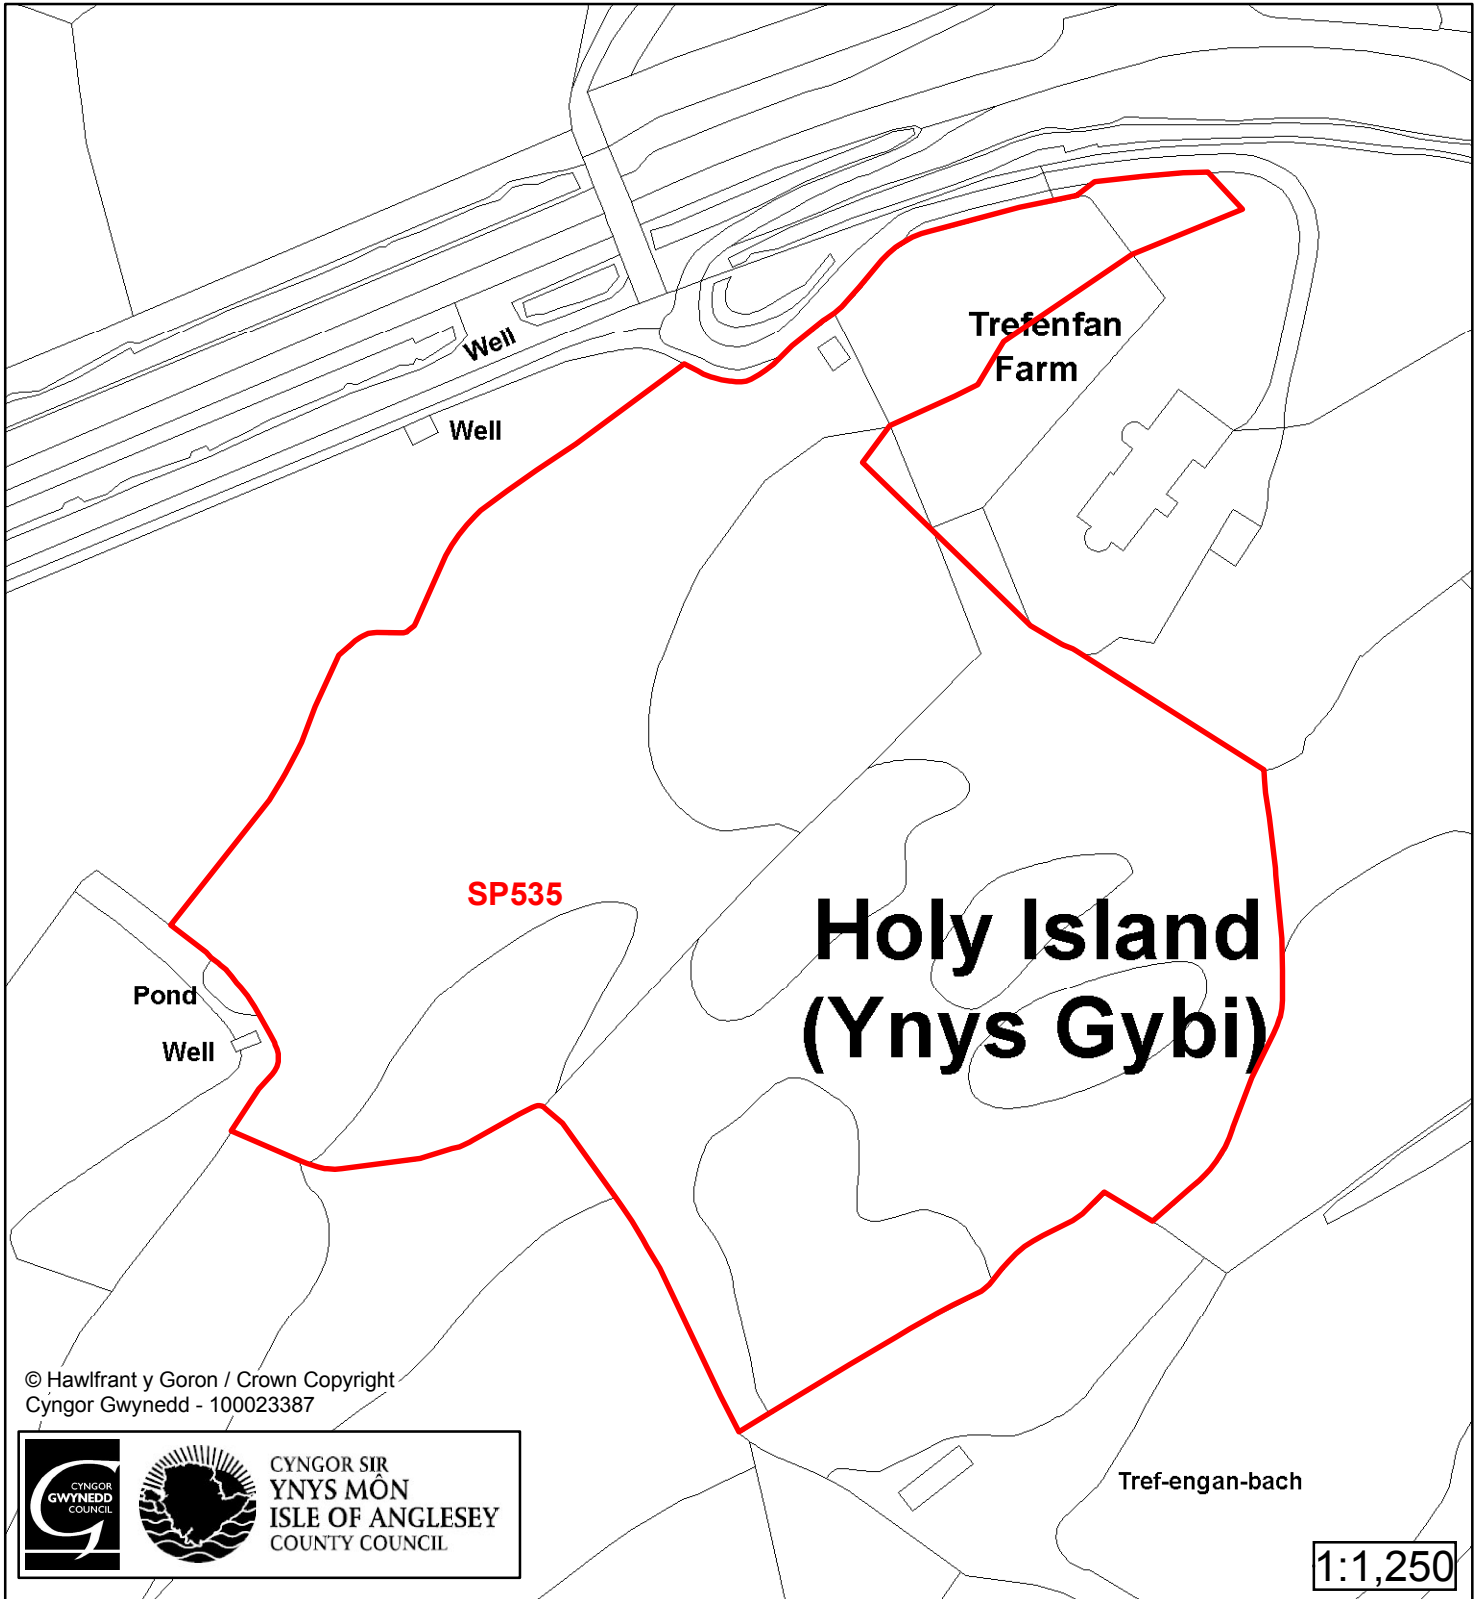

**Cynllun Datblygu Lleol ar y Cyd
Joint Local Development Plan
Cofrestr Safle Posib / Candidate Site Register**

Cyfeirnod/ Reference	: SP535
Enw'r Safle / Site Name	: Tir ger / Land Adj Trefengan Farm
Lleoliad / Location	: Holyhead
Cyfeirnod Grid / Grid Reference	: 233 834
Maint (ha) / Size (ha)	: 2.04
Defnydd â Awgrymir / Suggested Use	: Tai / Housing