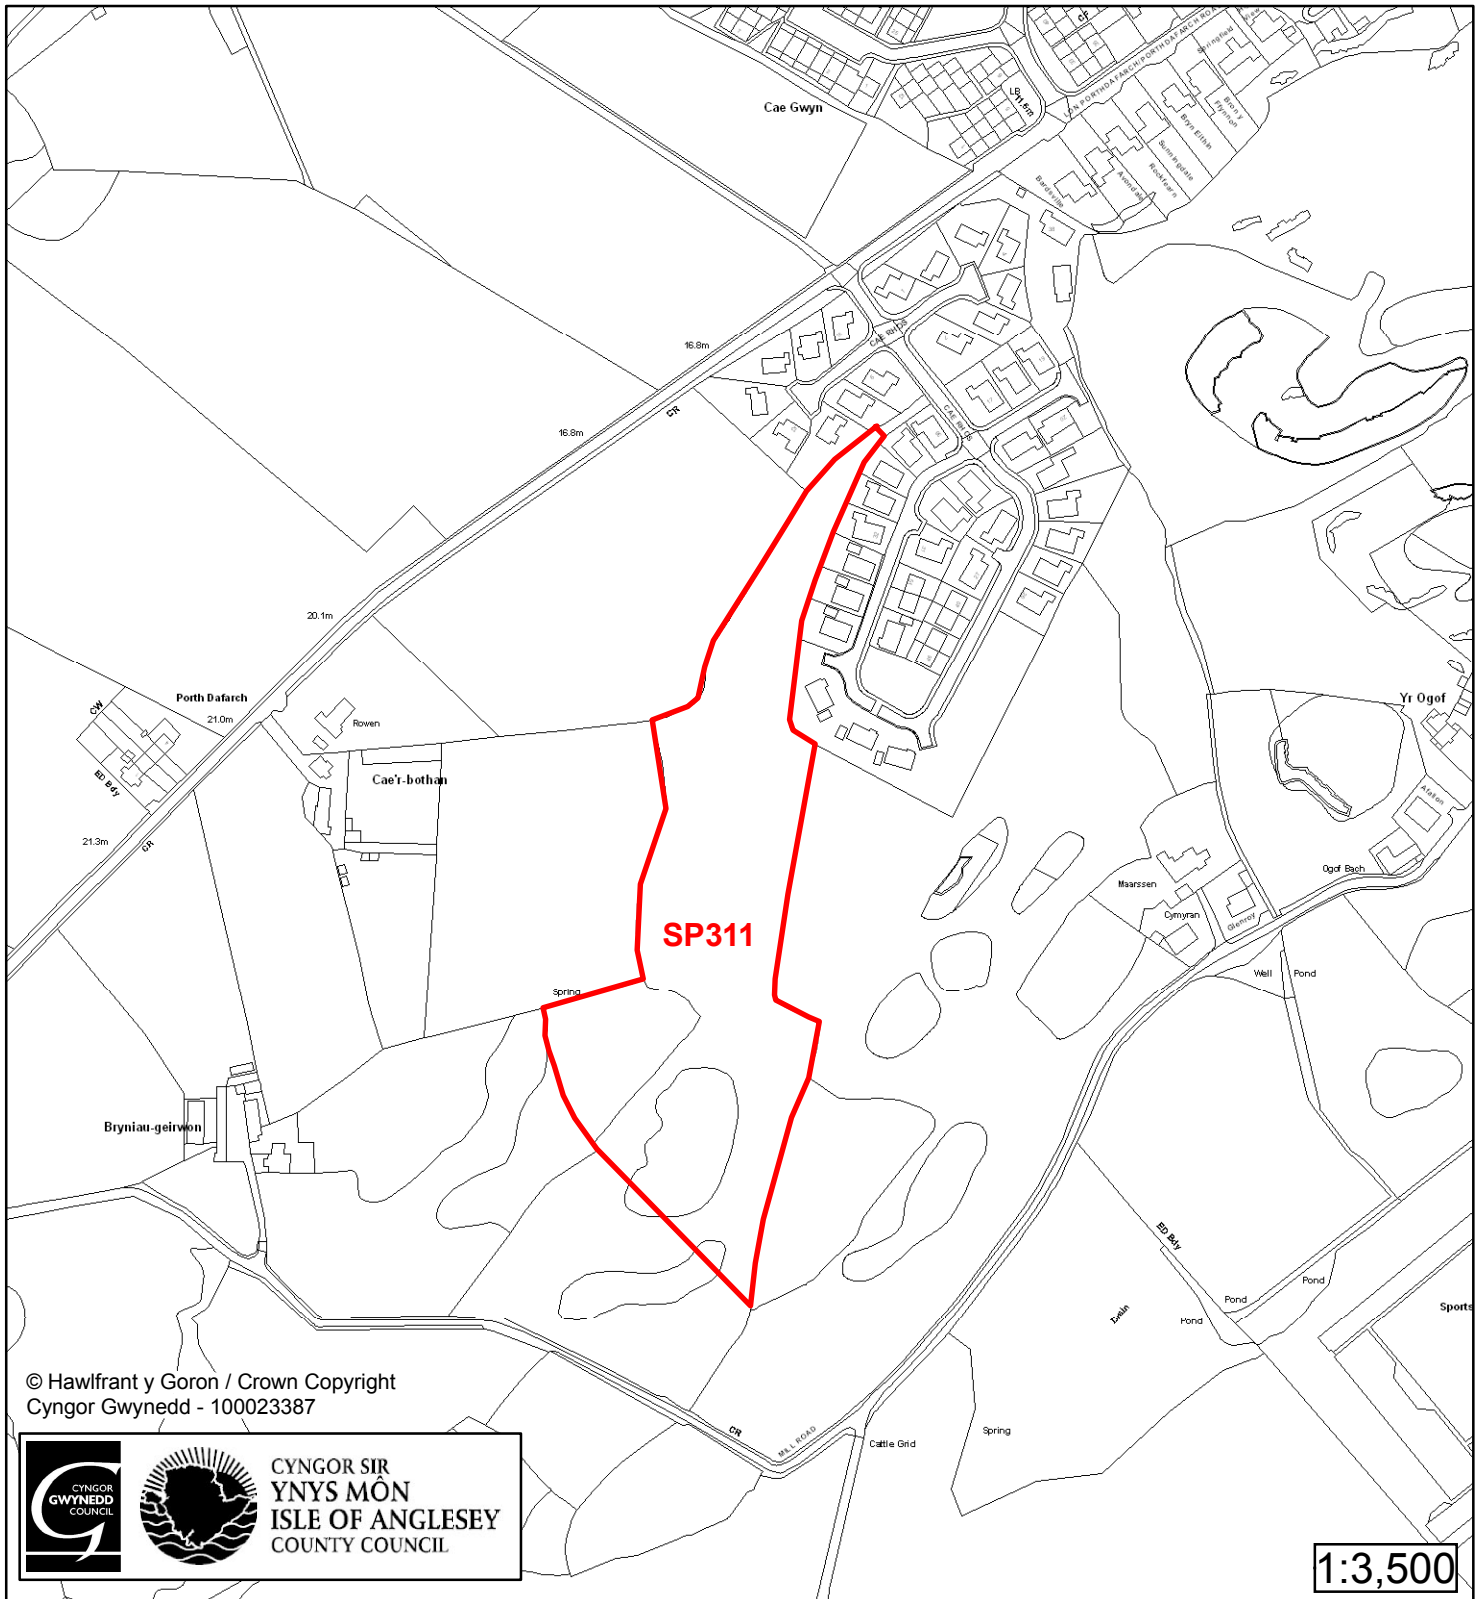

Cynllun Datblygu Lleol ar y Cyd Joint Local Development Plan Cofrestr Safle Posib / Candidate Site Register

Cyfeirnod/ Reference	: SP311
Enw'r Safle / Site Name	: Cae Rhos / Field at Cae Rhos
Lleoliad / Location	: Caergybi
Cyfeirnod Grid / Grid Reference	: 243 810
Maint (ha) / Size (ha)	: 2.20
Defnydd â Awgrymir / Suggested Use	: Tai / Housing