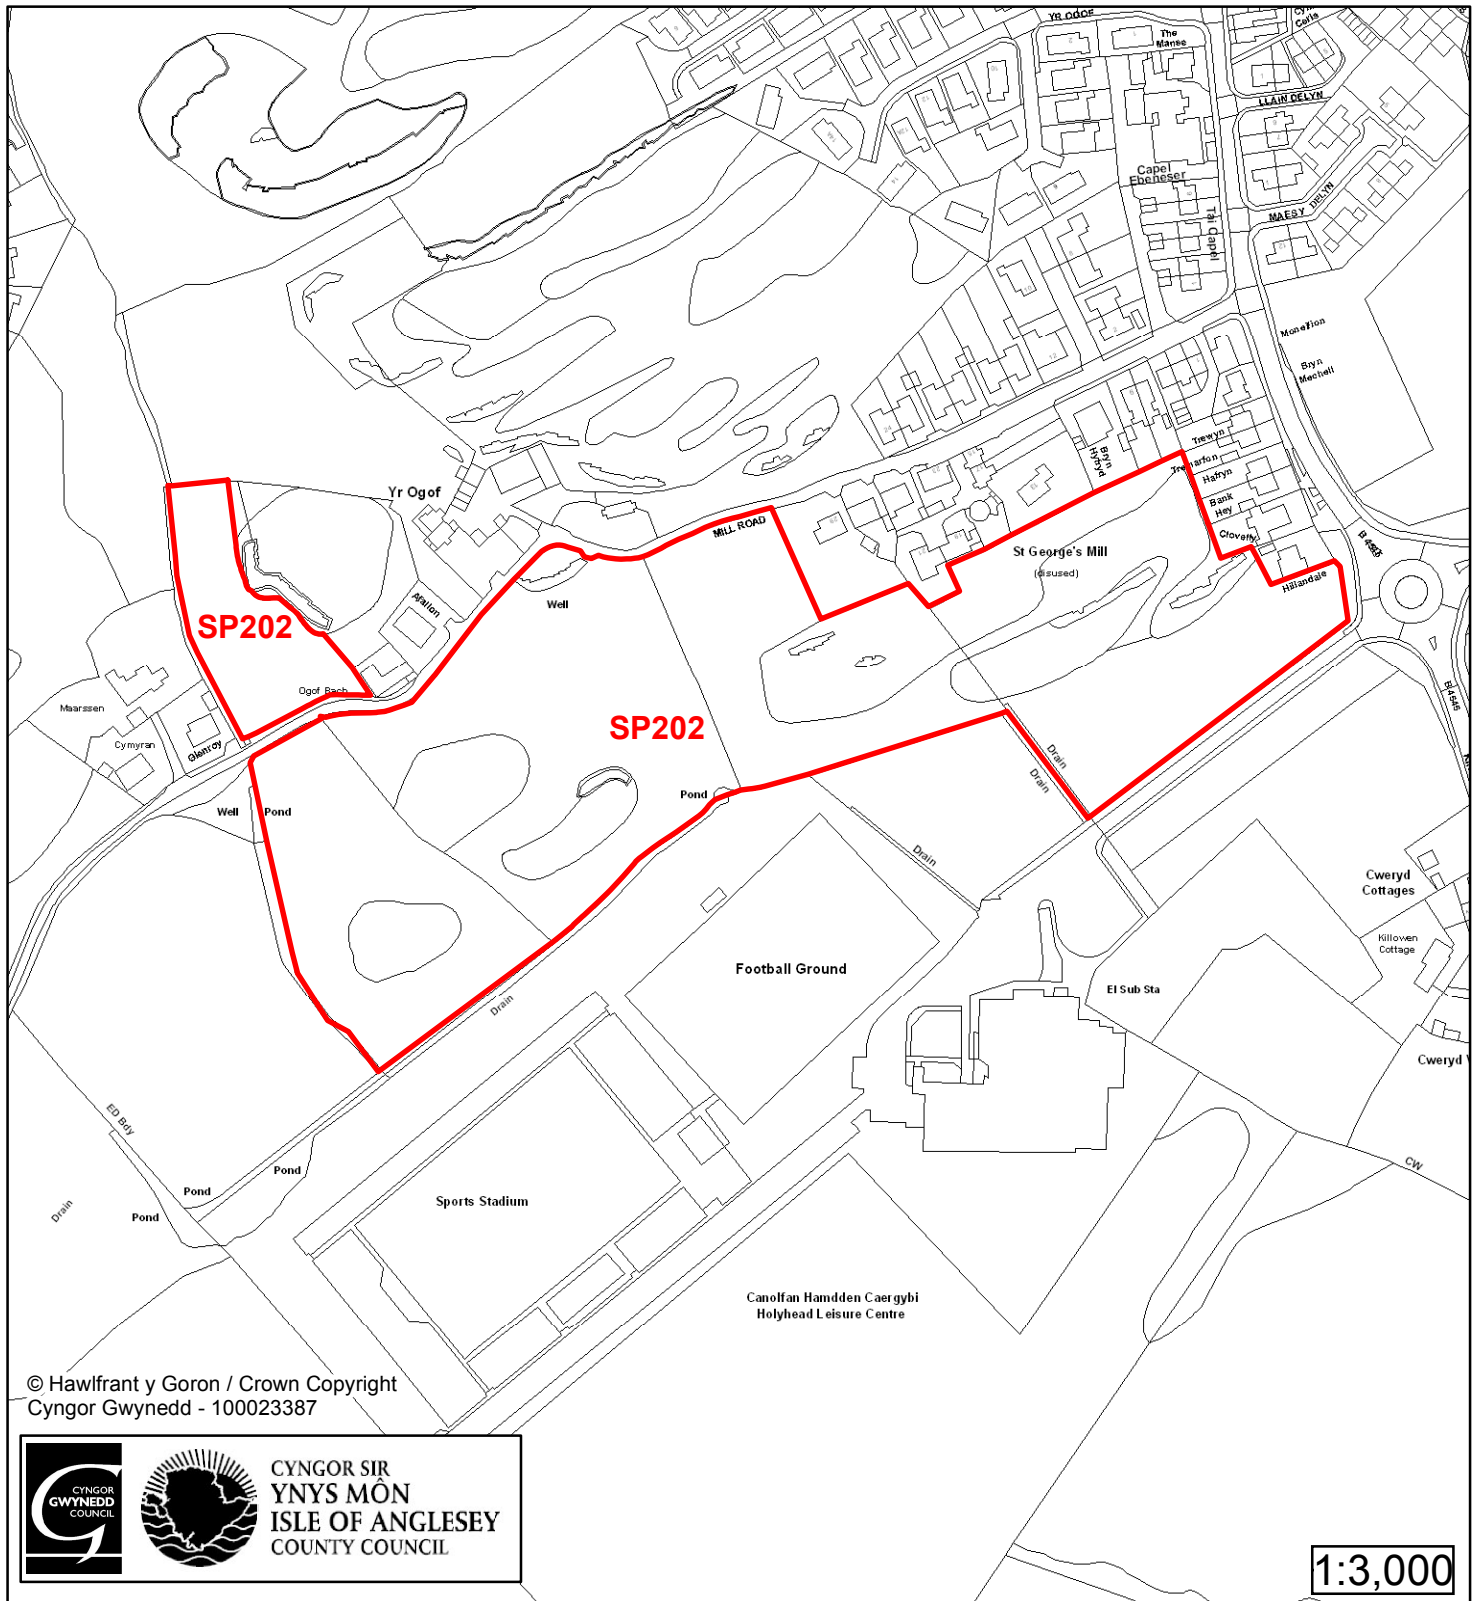

Cynllun Datblygu Lleol ar y Cyd Joint Local Development Plan Cofrestr Safle Posib / Candidate Site Register

Cyfeirnod/ Reference	: SP202
Enw'r Safle / Site Name	: Tir yn / Land at Yr Ogor
Lleoliad / Location	: Caergybi / Holyhead
Cyfeirnod Grid / Grid Reference	: 247 810
Maint (ha) / Size (ha)	: 4.69
Defnydd â Awgrymir / Suggested Use	: Tai / Housing