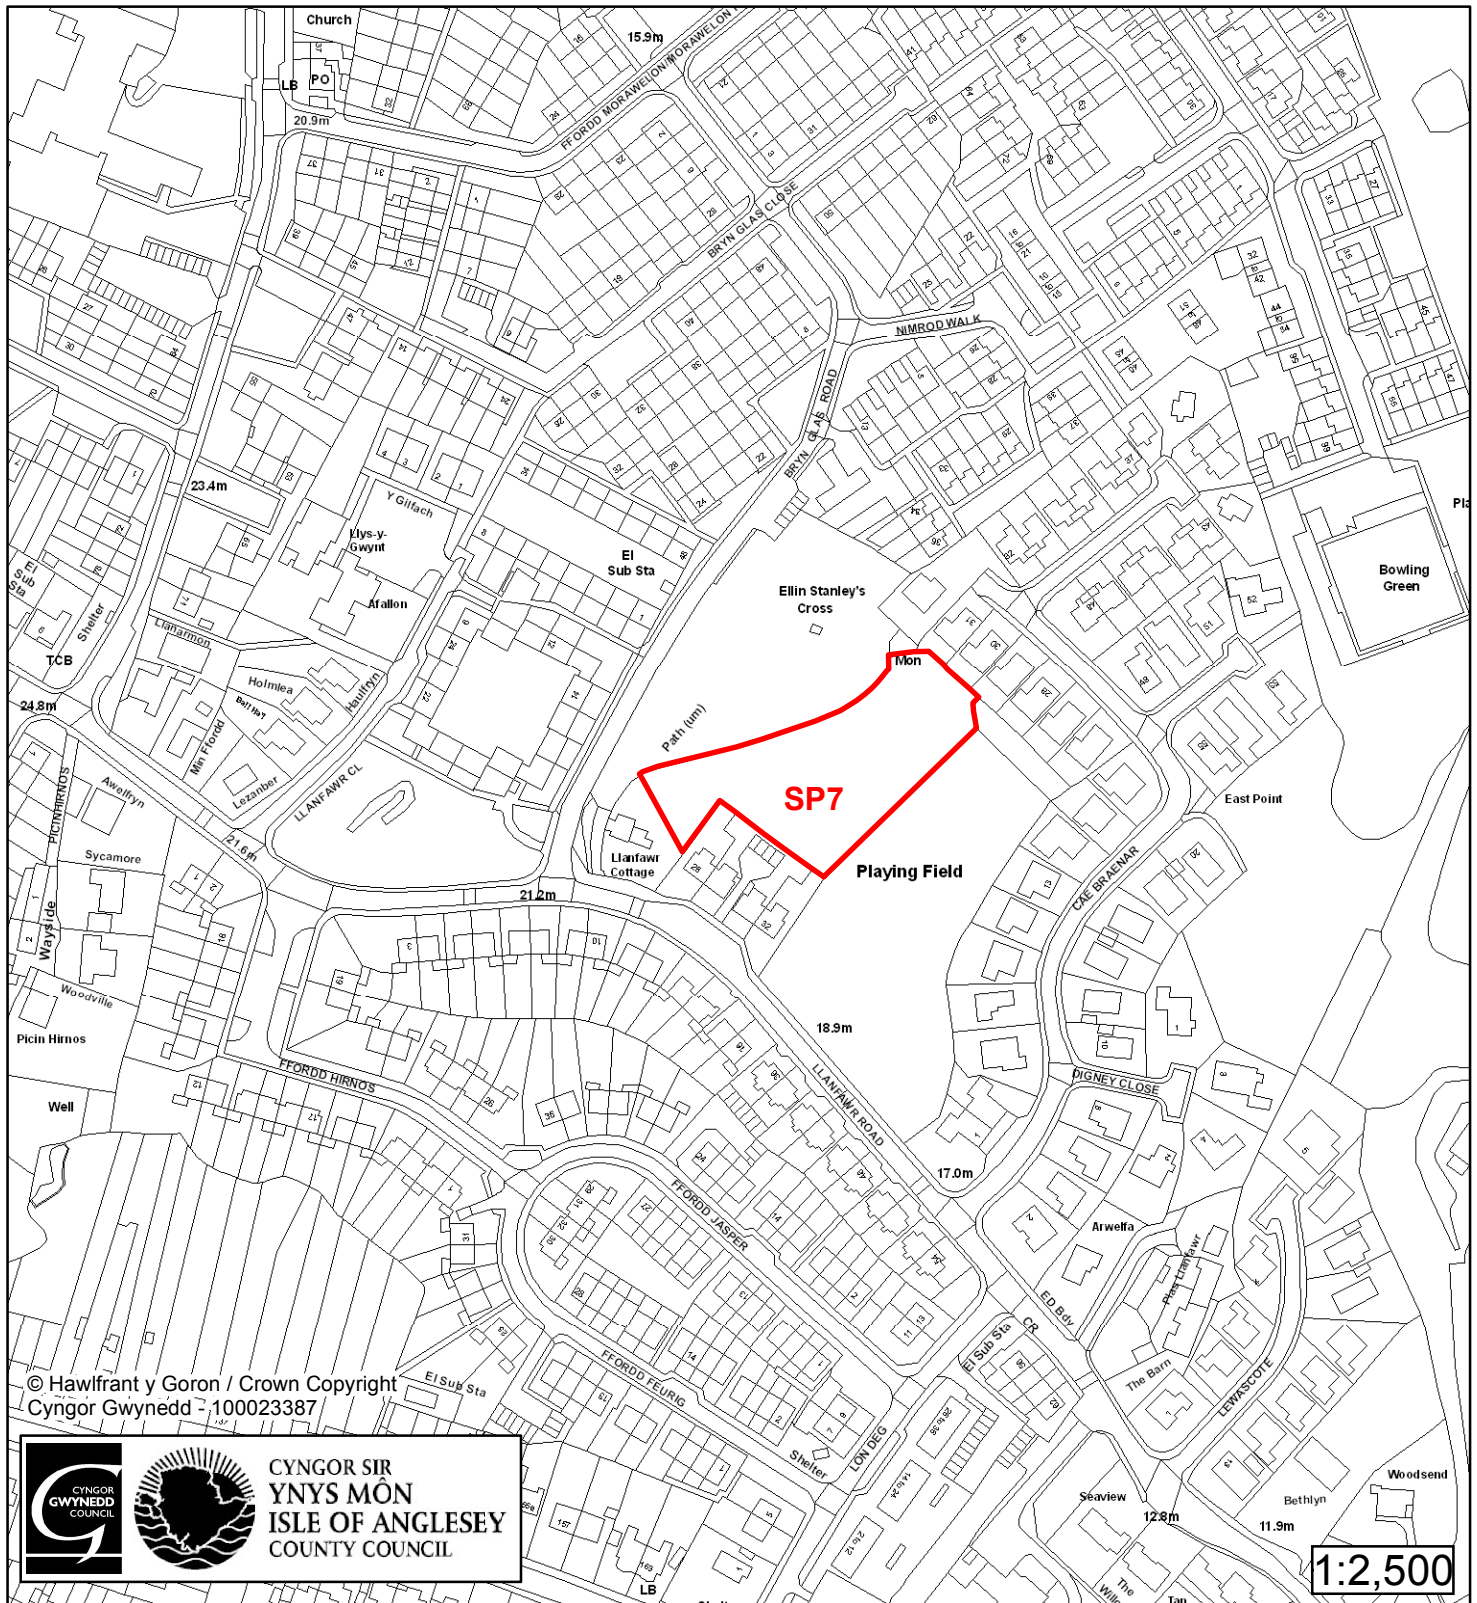

# Cynllun Datblygu Lleol ar y Cyd Joint Local Development Plan Cofrestr Safle Posib / Candidate Site Register

Cyfeirnod/ Reference	: SP7
Enw'r Safle / Site Name	: Tir yn / Land yn Llanfawr Rd
Lleoliad / Location	: Caergybi / Holyhead
Cyfeirnod Grid / Grid Reference	: 225 819
Maint (ha) / Size (ha)	: 0.38
Defnydd â Awgrymir / Suggested Use	: Tai / Housing