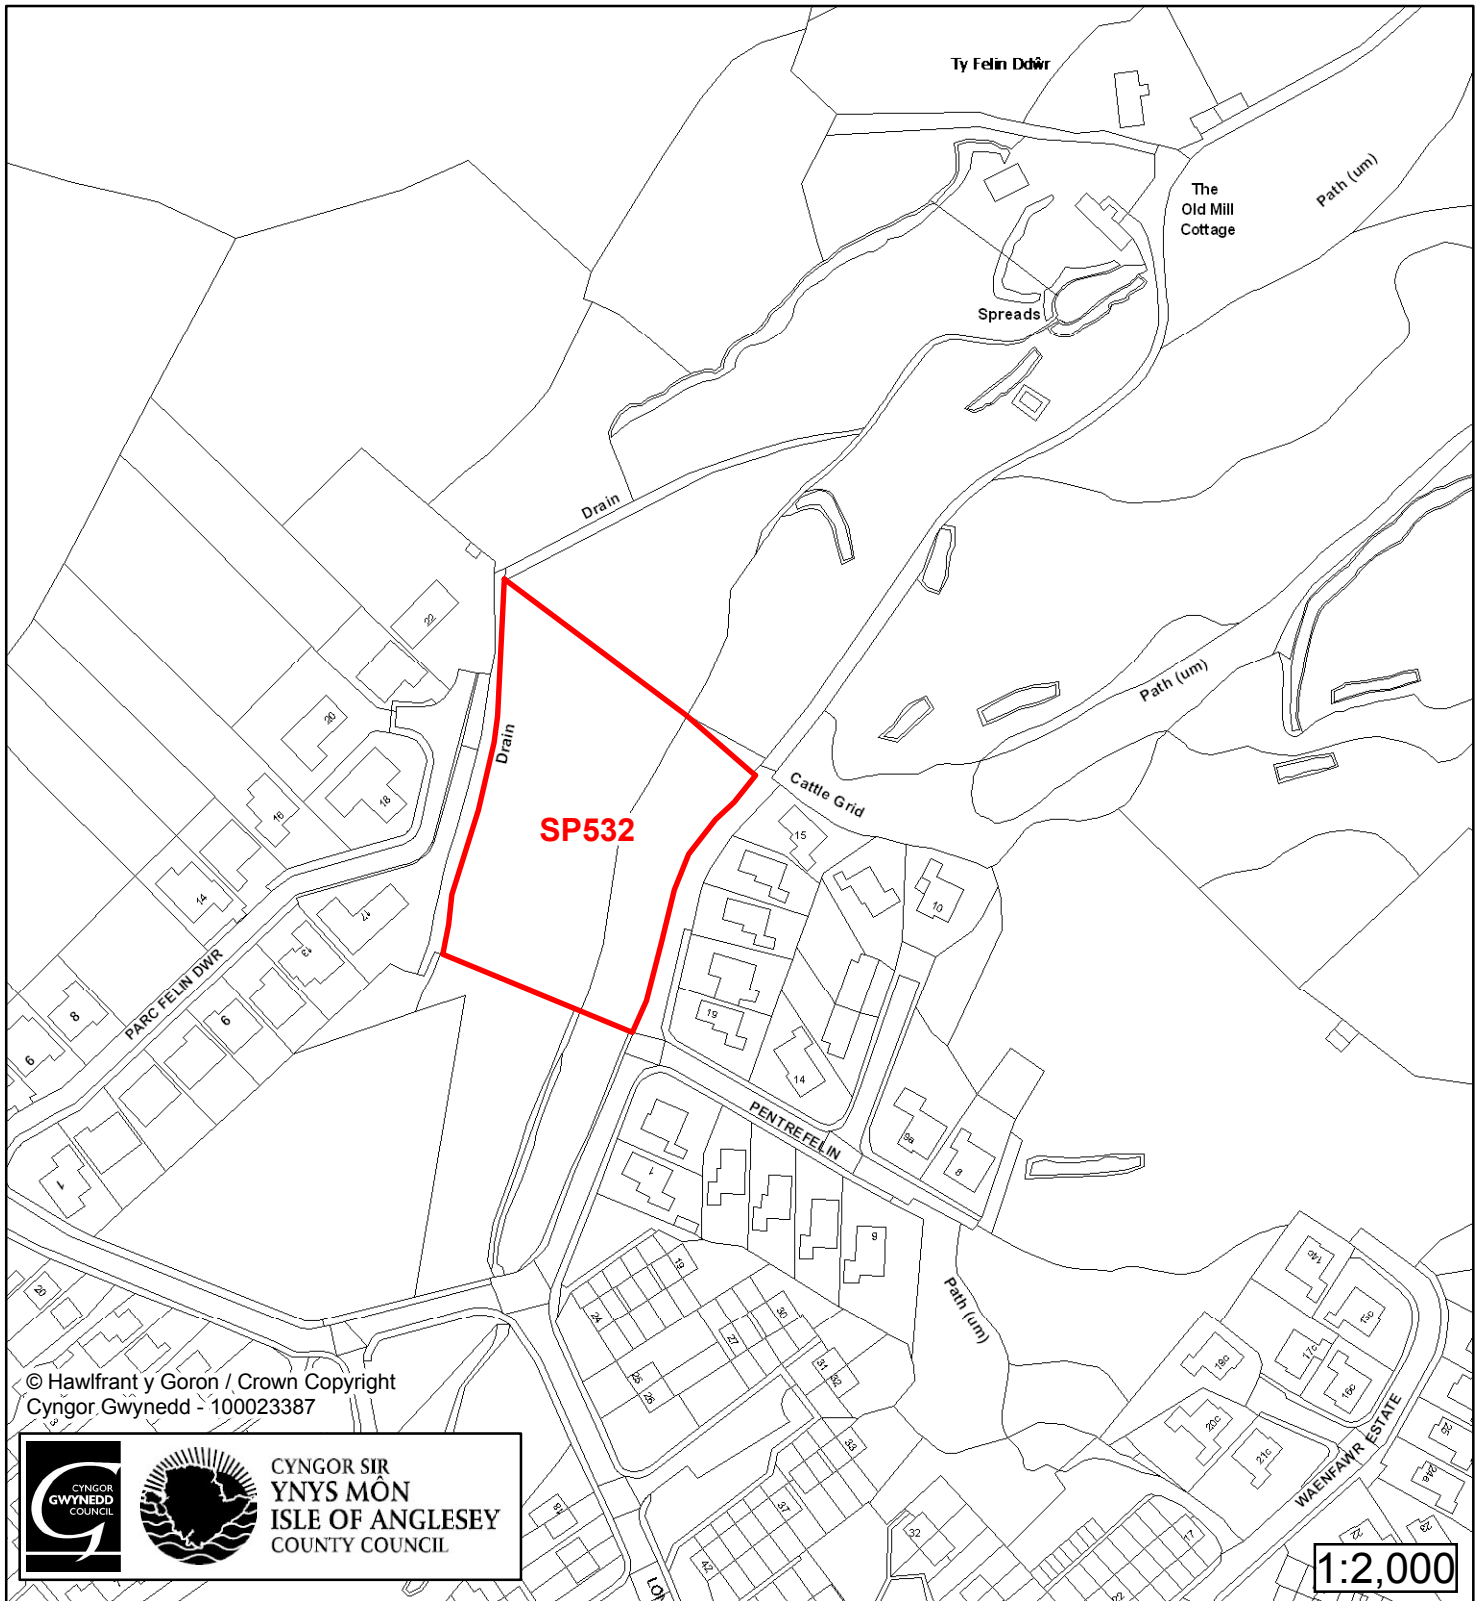

Cynllun Datblygu Lleol ar y Cyd Joint Local Development Plan Cofrestr Safle Posib / Candidate Site Register

© Hawlfraint y Goron / Crown Copyright
Cyngr Gwynedd - 100023387

CYNGOR SIR
YNYS MÔN
ISLE OF ANGLESEY
COUNTY COUNCIL

Cyfeirnod/ Reference	: SP532
Enw'r Safle / Site Name	: Tir ger / Land adj Parc Felin Dŵr
Lleoliad / Location	: Caergybi
Cyfeirnod Grid / Grid Reference	: 234 828
Maint (ha) / Size (ha)	: 0.53
Defnydd â Awgrymir / Suggested Use	: Tai / Housing