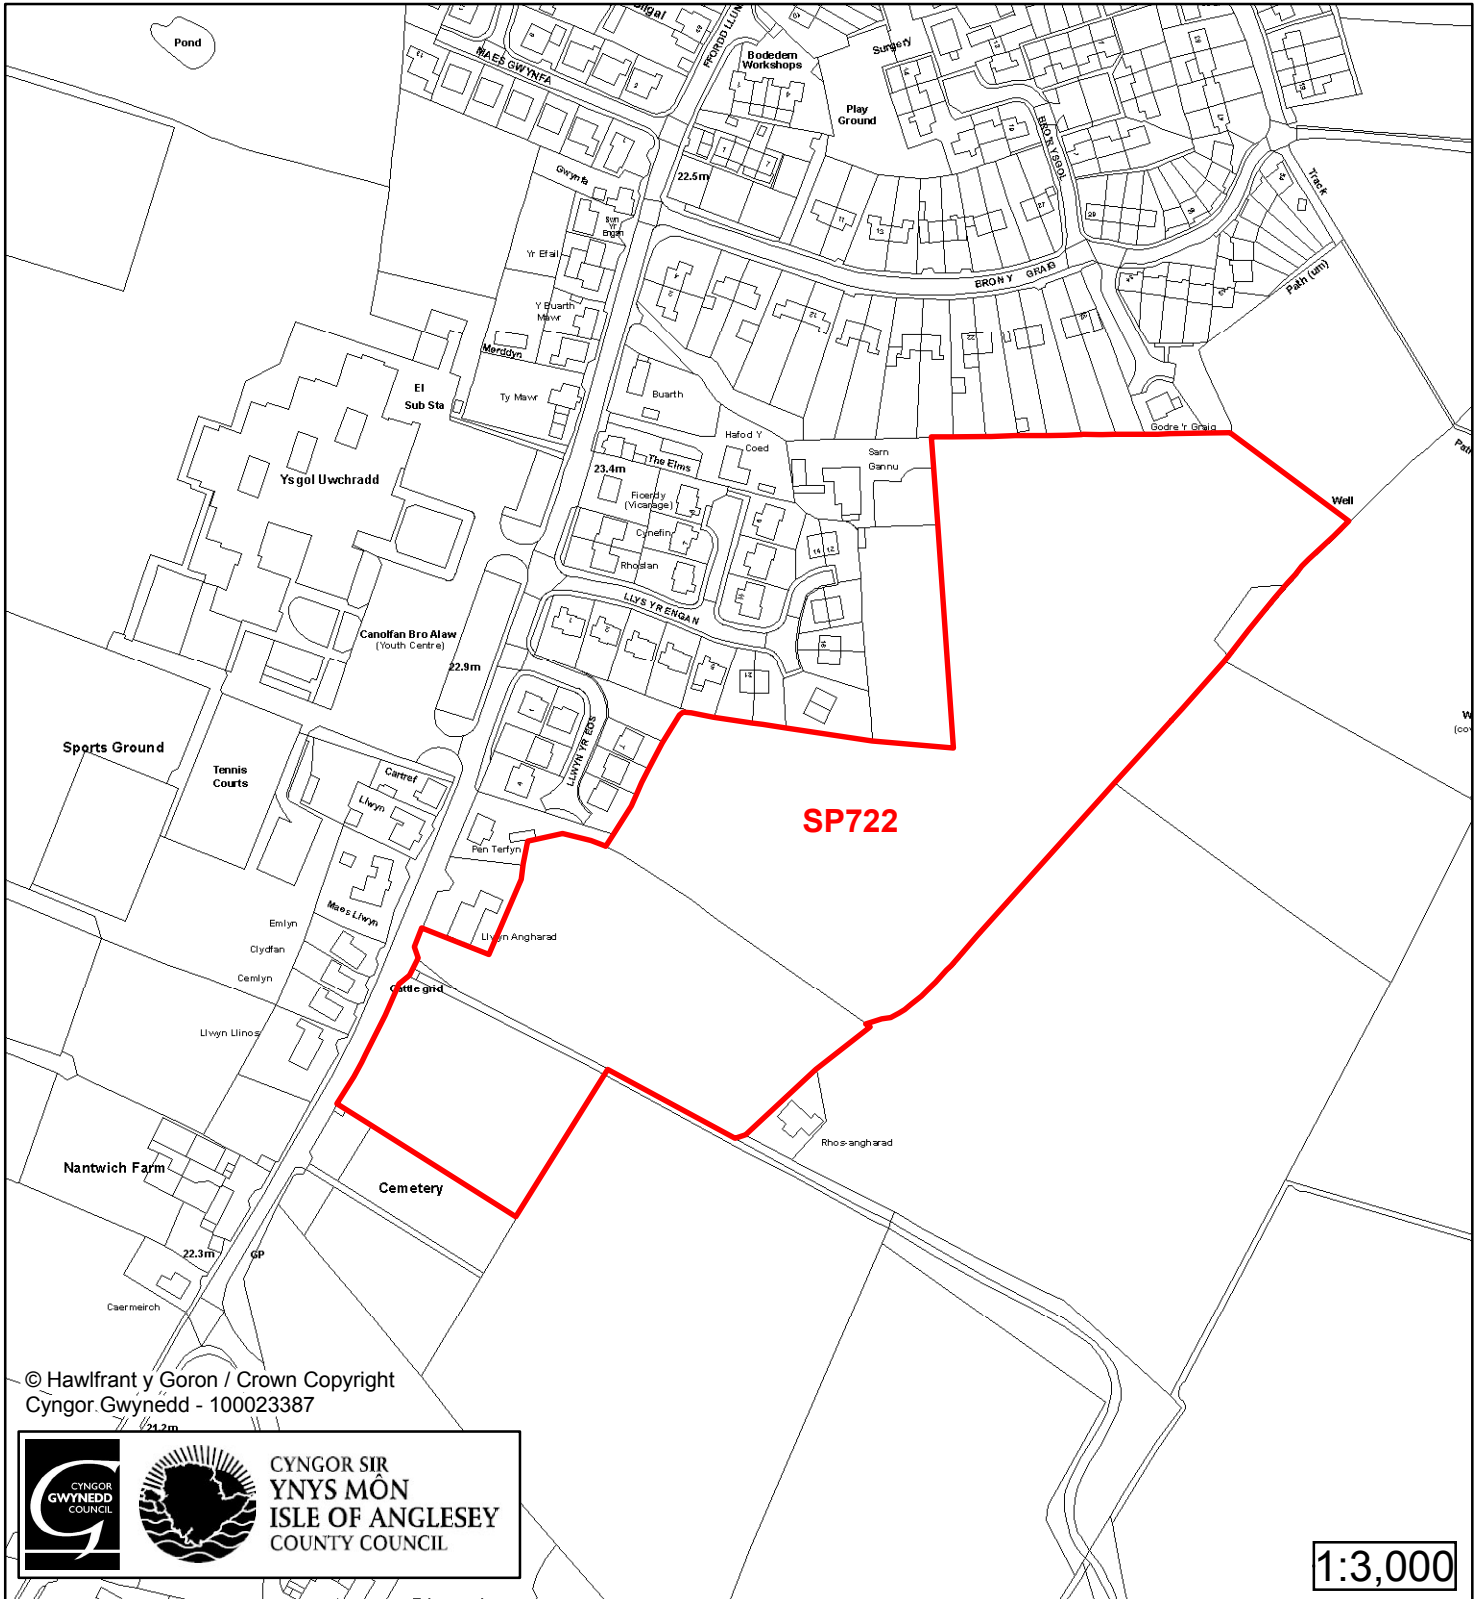

Cynllun Datblygu Lleol ar y Cyd Joint Local Development Plan Cofrestr Safle Posib / Candidate Site Register

© Hawlfraint y Goron / Crown Copyright
Cyngr. Gwynedd - 100023387