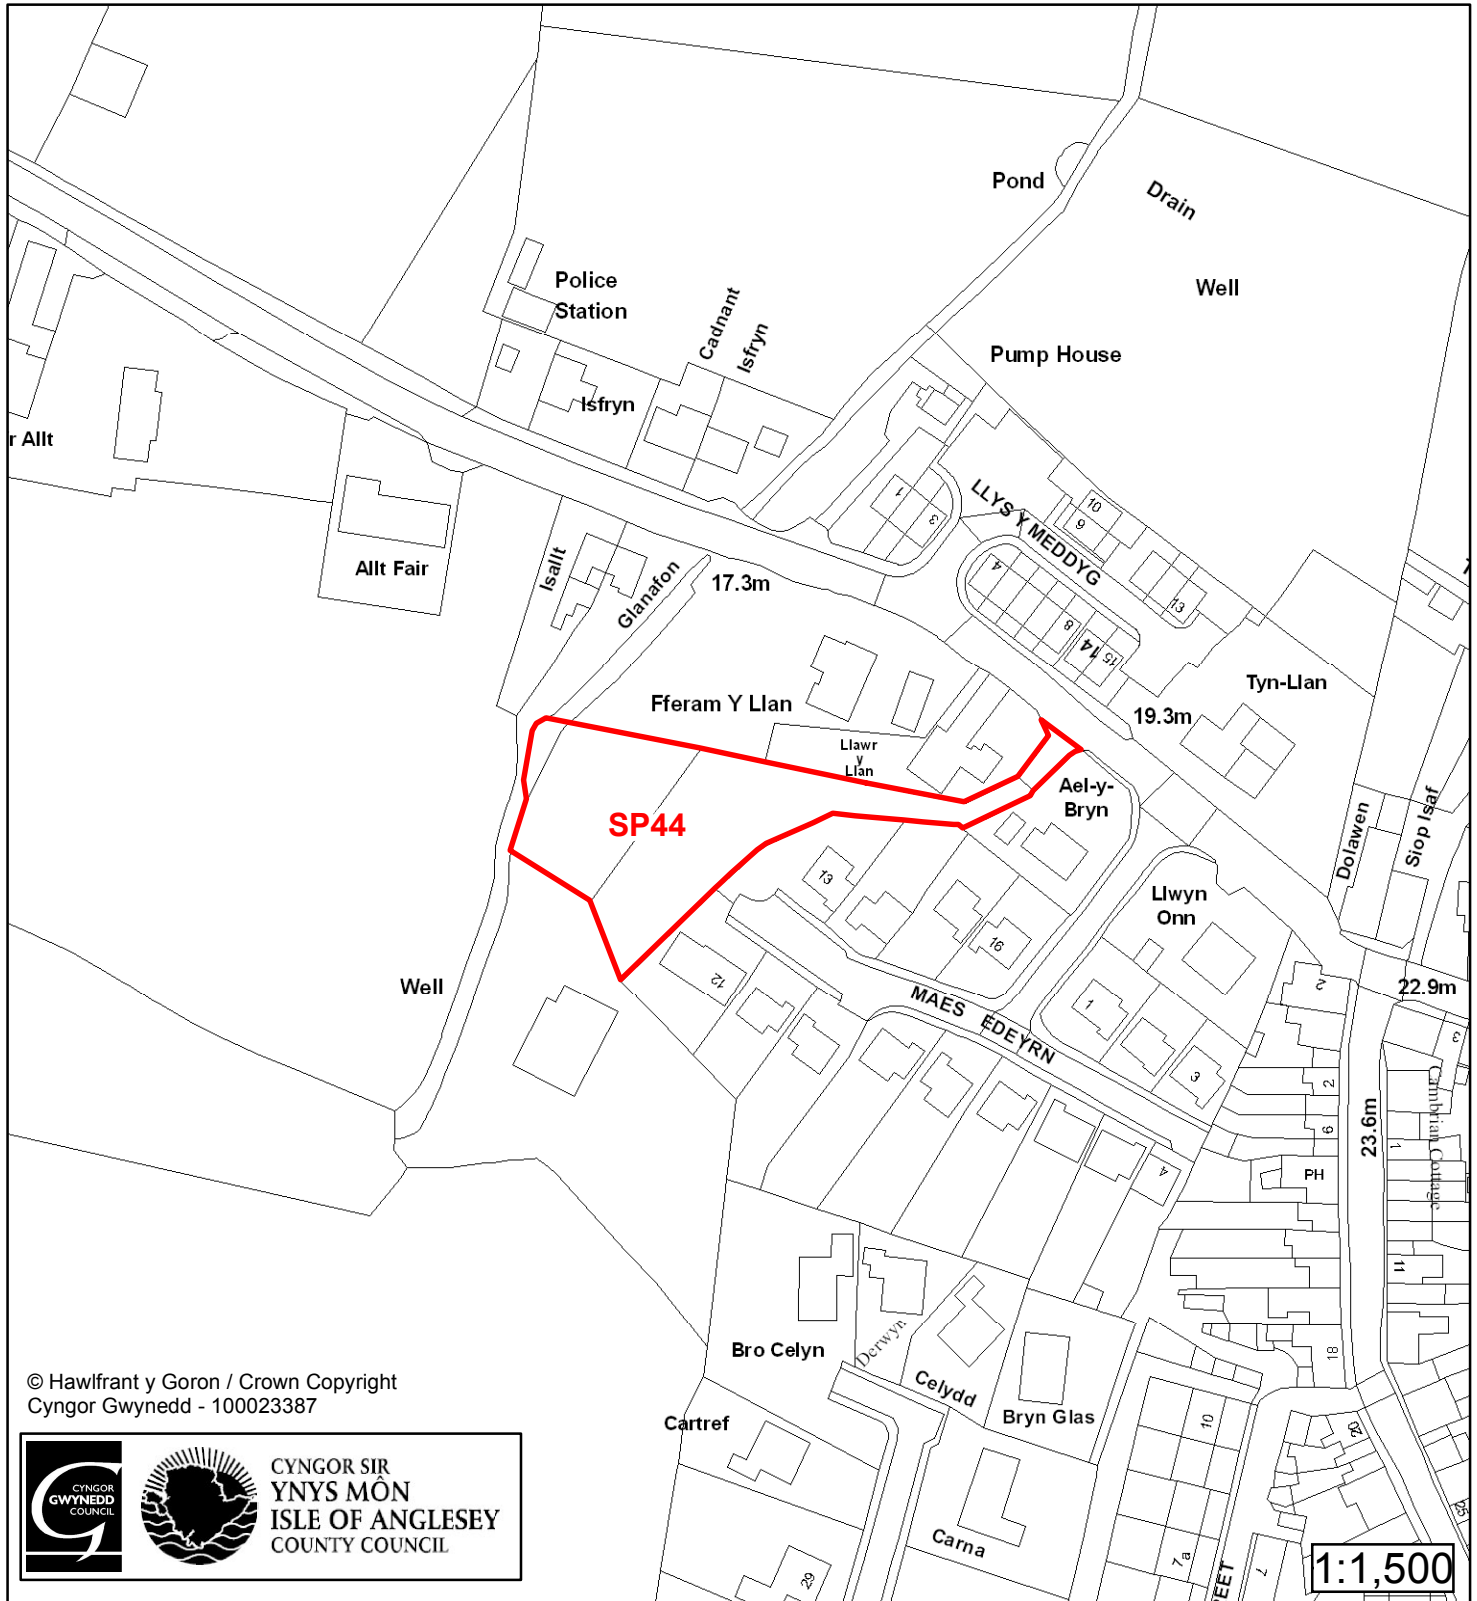

Cynllun Datblygu Lleol ar y Cyd Joint Local Development Plan Cofrestr Safle Posib / Candidate Site Register

© Hawffrant y Goron / Crown Copyright
Cyngor Gwynedd - 100023387

CYNGOR SIR
YNYS MÔN
ISLE OF ANGLESEY
COUNTY COUNCIL

Cyfeirnod/ Reference	: SP44
Enw'r Safle / Site Name	: Tir Tyn Llan Land
Lleoliad / Location	: Bodedern
Cyfeirnod Grid / Grid Reference	: 332 805
Maint (ha) / Size (ha)	: 0.20
Defnydd â Awgrymir / Suggested Use	: Tai / Housing