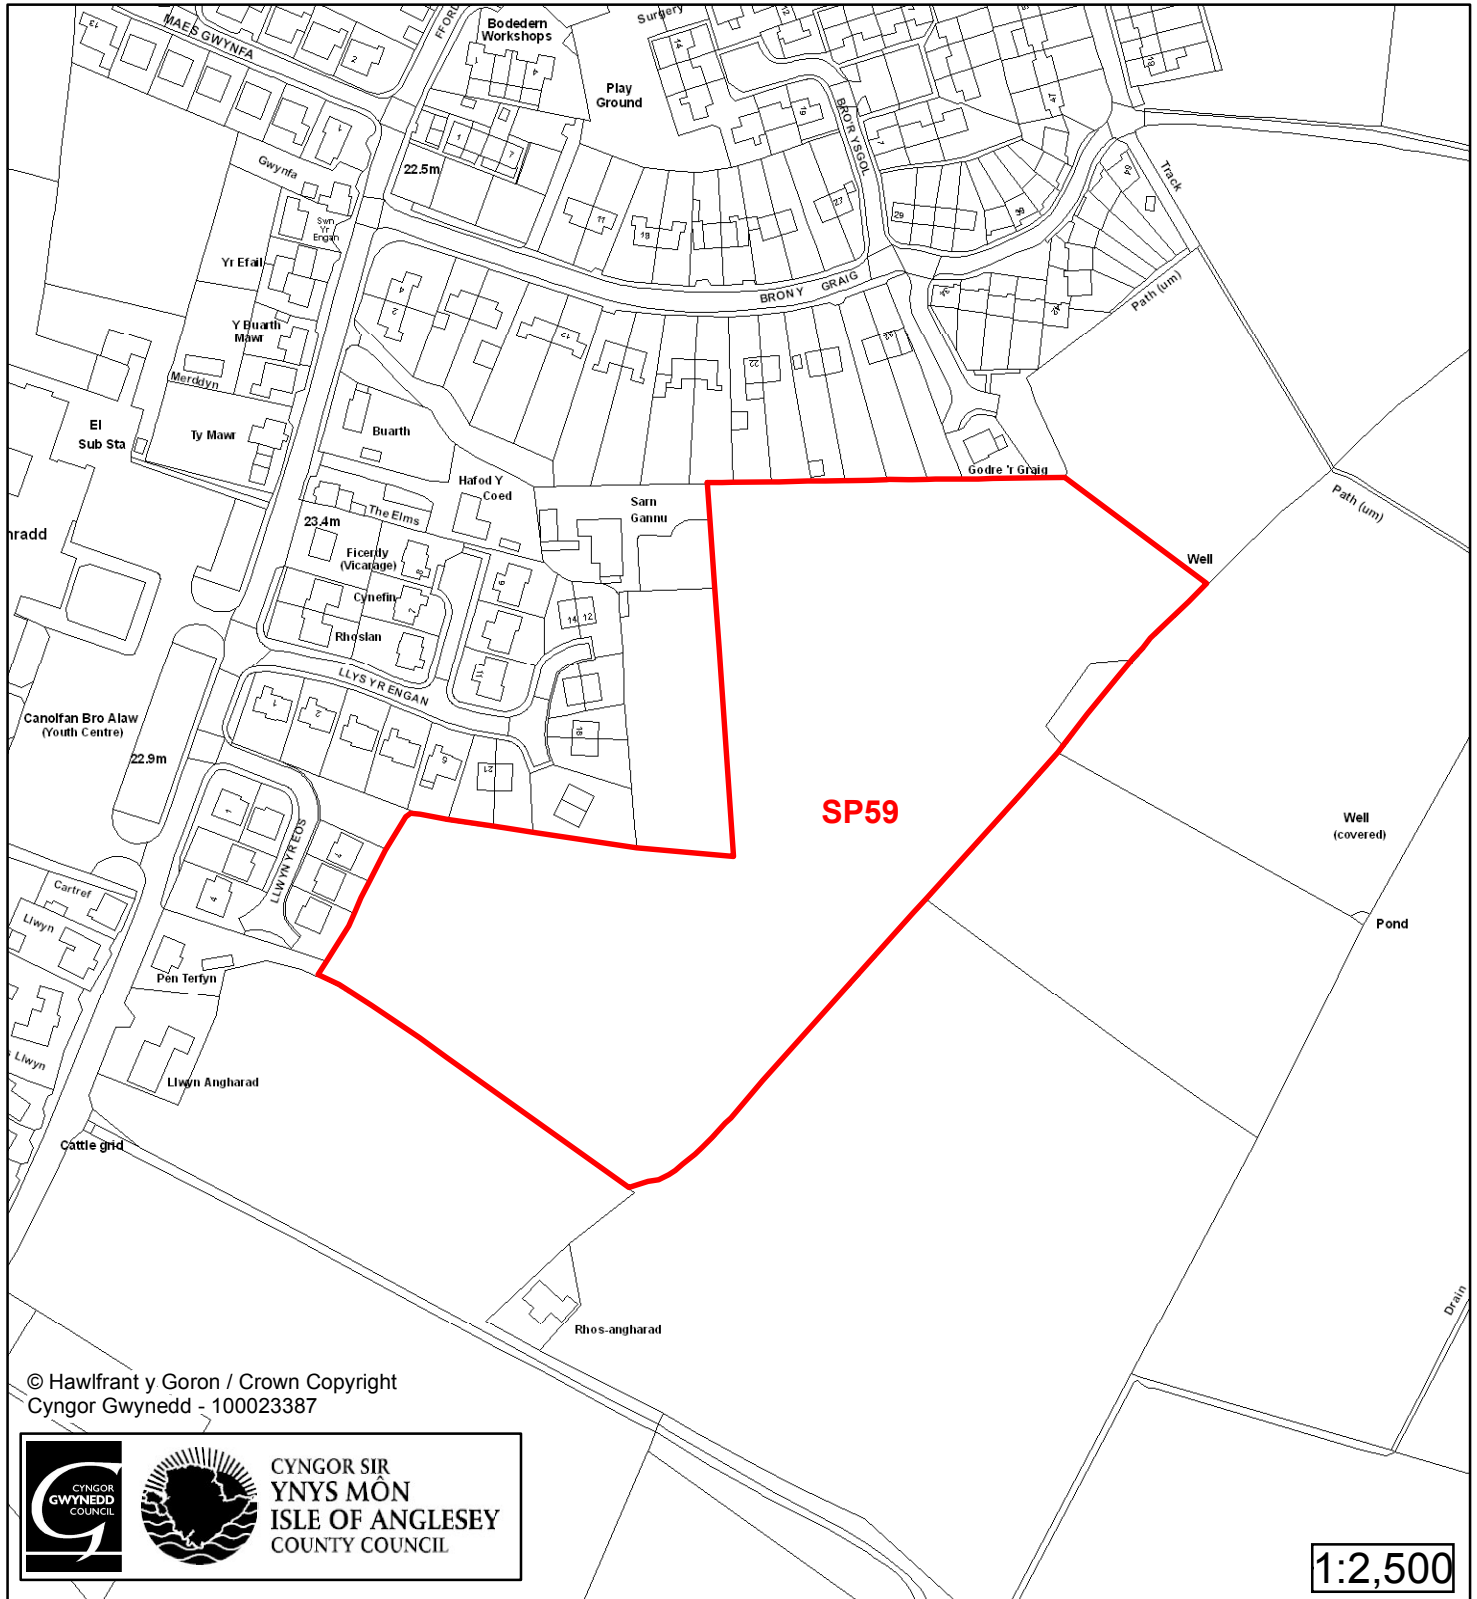

Cyfeirnod/ Reference	: SP44
Enw'r Safle / Site Name	: Tir Tyn Llan Land
Lleoliad / Location	: Bodedern
Cyfeirnod Grid / Grid Reference	: 332 805
Maint (ha) / Size (ha)	: 0.20
Defnydd â Awgrymir / Suggested Use	: Tai / Housing

Cynllun Datblygu Lleol ar y Cyd Joint Local Development Plan Cofrestr Safle Posib / Candidate Site Register

Cyfeirnod/ Reference	: SP51
Enw'r Safle / Site Name	: Tir ger / Land adj Gwesty Crown Hotel
Lleoliad / Location	: Bodedern
Cyfeirnod Grid / Grid Reference	: 334 804
Maint (ha) / Size (ha)	: 0.74
Defnydd â Awgrymir / Suggested Use	: Tai / Housing

Cynllun Datblygu Lleol ar y Cyd Joint Local Development Plan Cofrestr Safle Posib / Candidate Site Register

Cyfeirnod/ Reference	: SP59
Enw'r Safle / Site Name	: Cae Sarn Gannu
Lleoliad / Location	: Bodedern
Cyfeirnod Grid / Grid Reference	: 333 799
Maint (ha) / Size (ha)	: 3.02
Defnydd â Awgrymir / Suggested Use	: Tai / Housing

1:2,500

Cyfeirnod/ Reference	: SP121
Enw'r Safle / Site Name	: Tir ger / Land adj Yr Allt
Lleoliad / Location	: Bodedern
Cyfeirnod Grid / Grid Reference	: 331 805
Maint (ha) / Size (ha)	: 1.80
Defnydd â Awgrymir / Suggested Use	: Tai / Housing