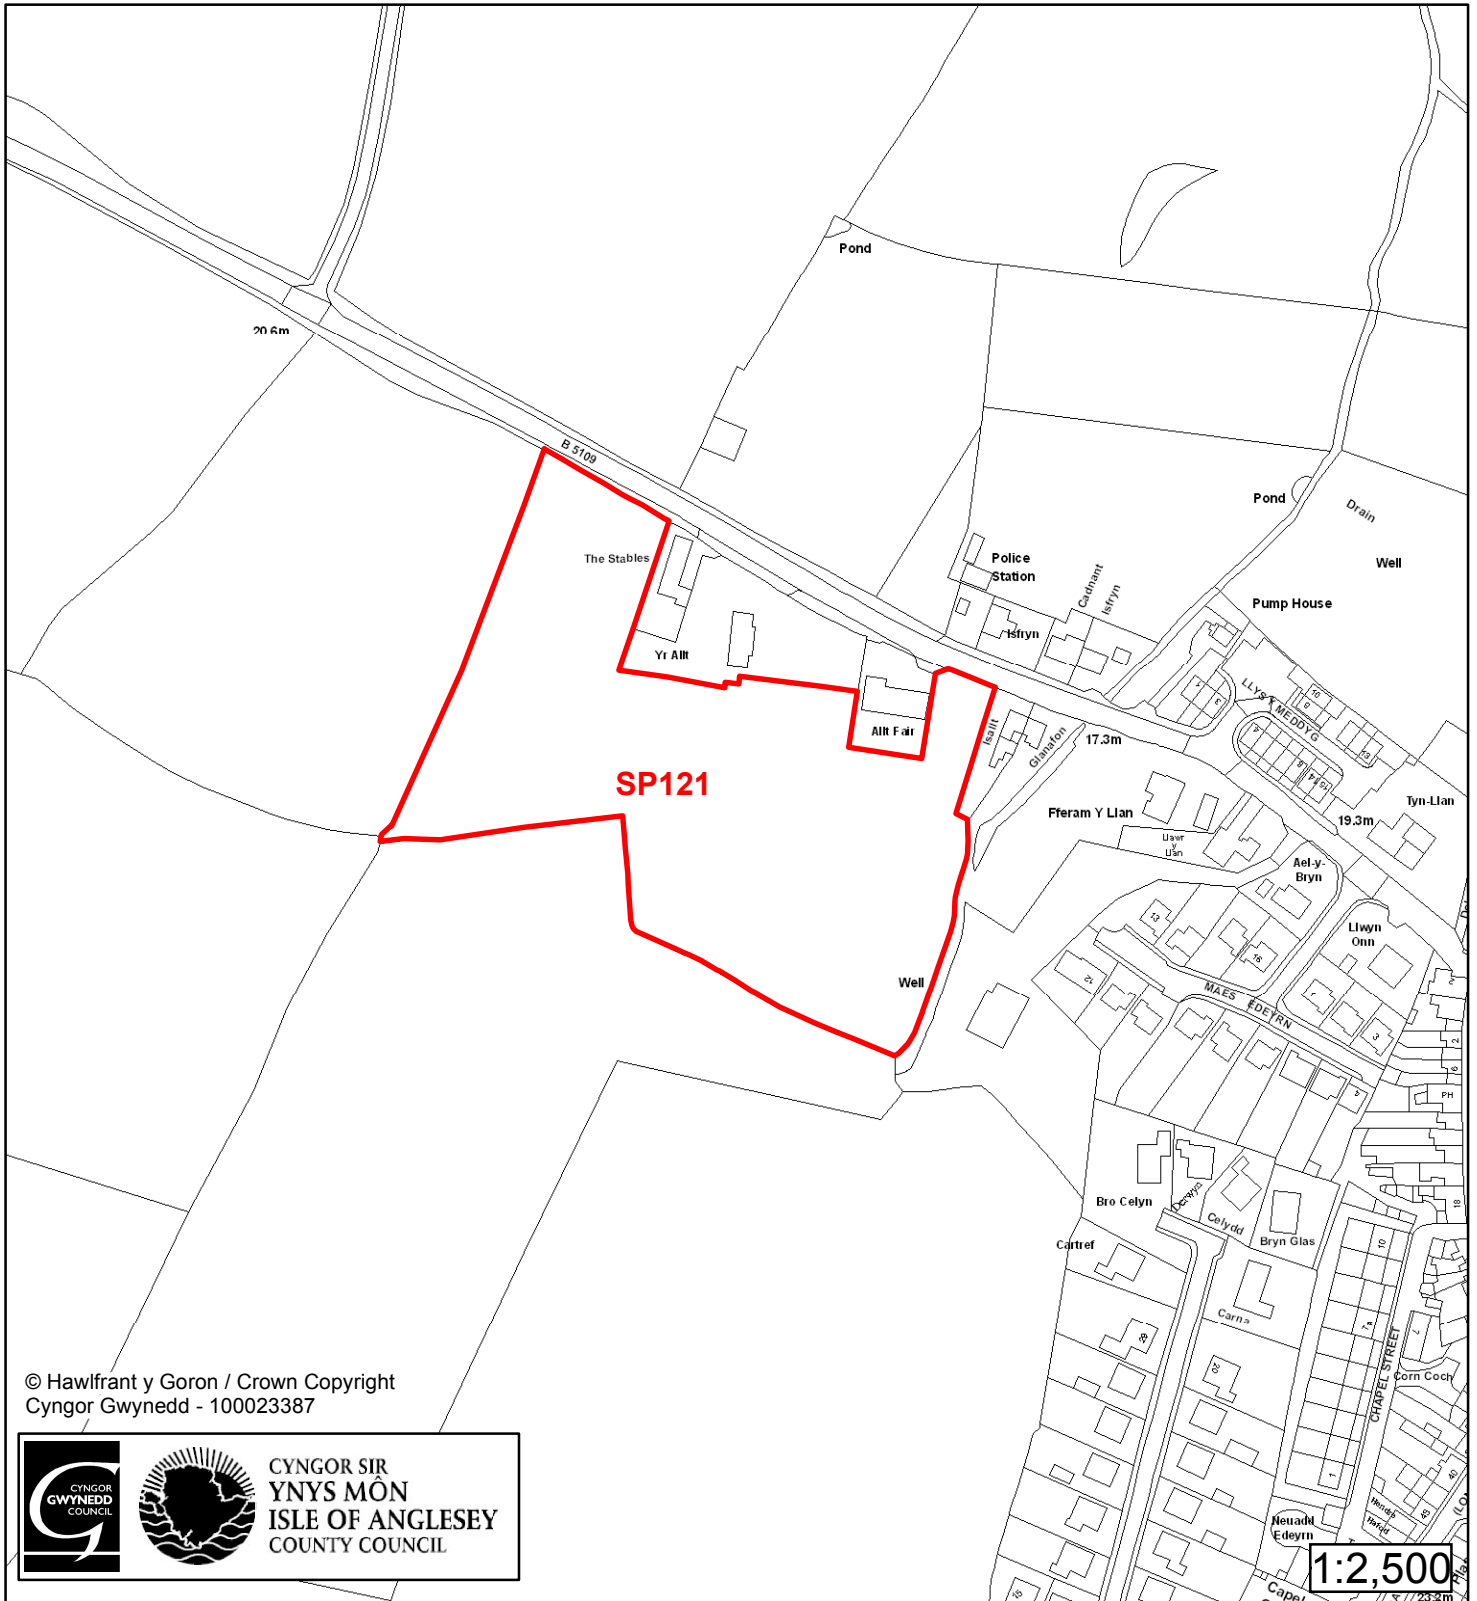

Cynllun Datblygu Lleol ar y Cyd Joint Local Development Plan Cofrestr Safle Posib / Candidate Site Register

© Hawlfraint y Goron / Crown Copyright
Cyngor Gwynedd - 100023387

CYNGOR SIR
YNYS MÔN
ISLE OF ANGLESEY
COUNTY COUNCIL

1:2,500

Cyfeirnod/ Reference	: SP121
Enw'r Safle / Site Name	: Tir ger / Land adj Yr Allt
Lleoliad / Location	: Bodedern
Cyfeirnod Grid / Grid Reference	: 331 805
Maint (ha) / Size (ha)	: 1.80
Defnydd â Awgrymir / Suggested Use	: Tai / Housing