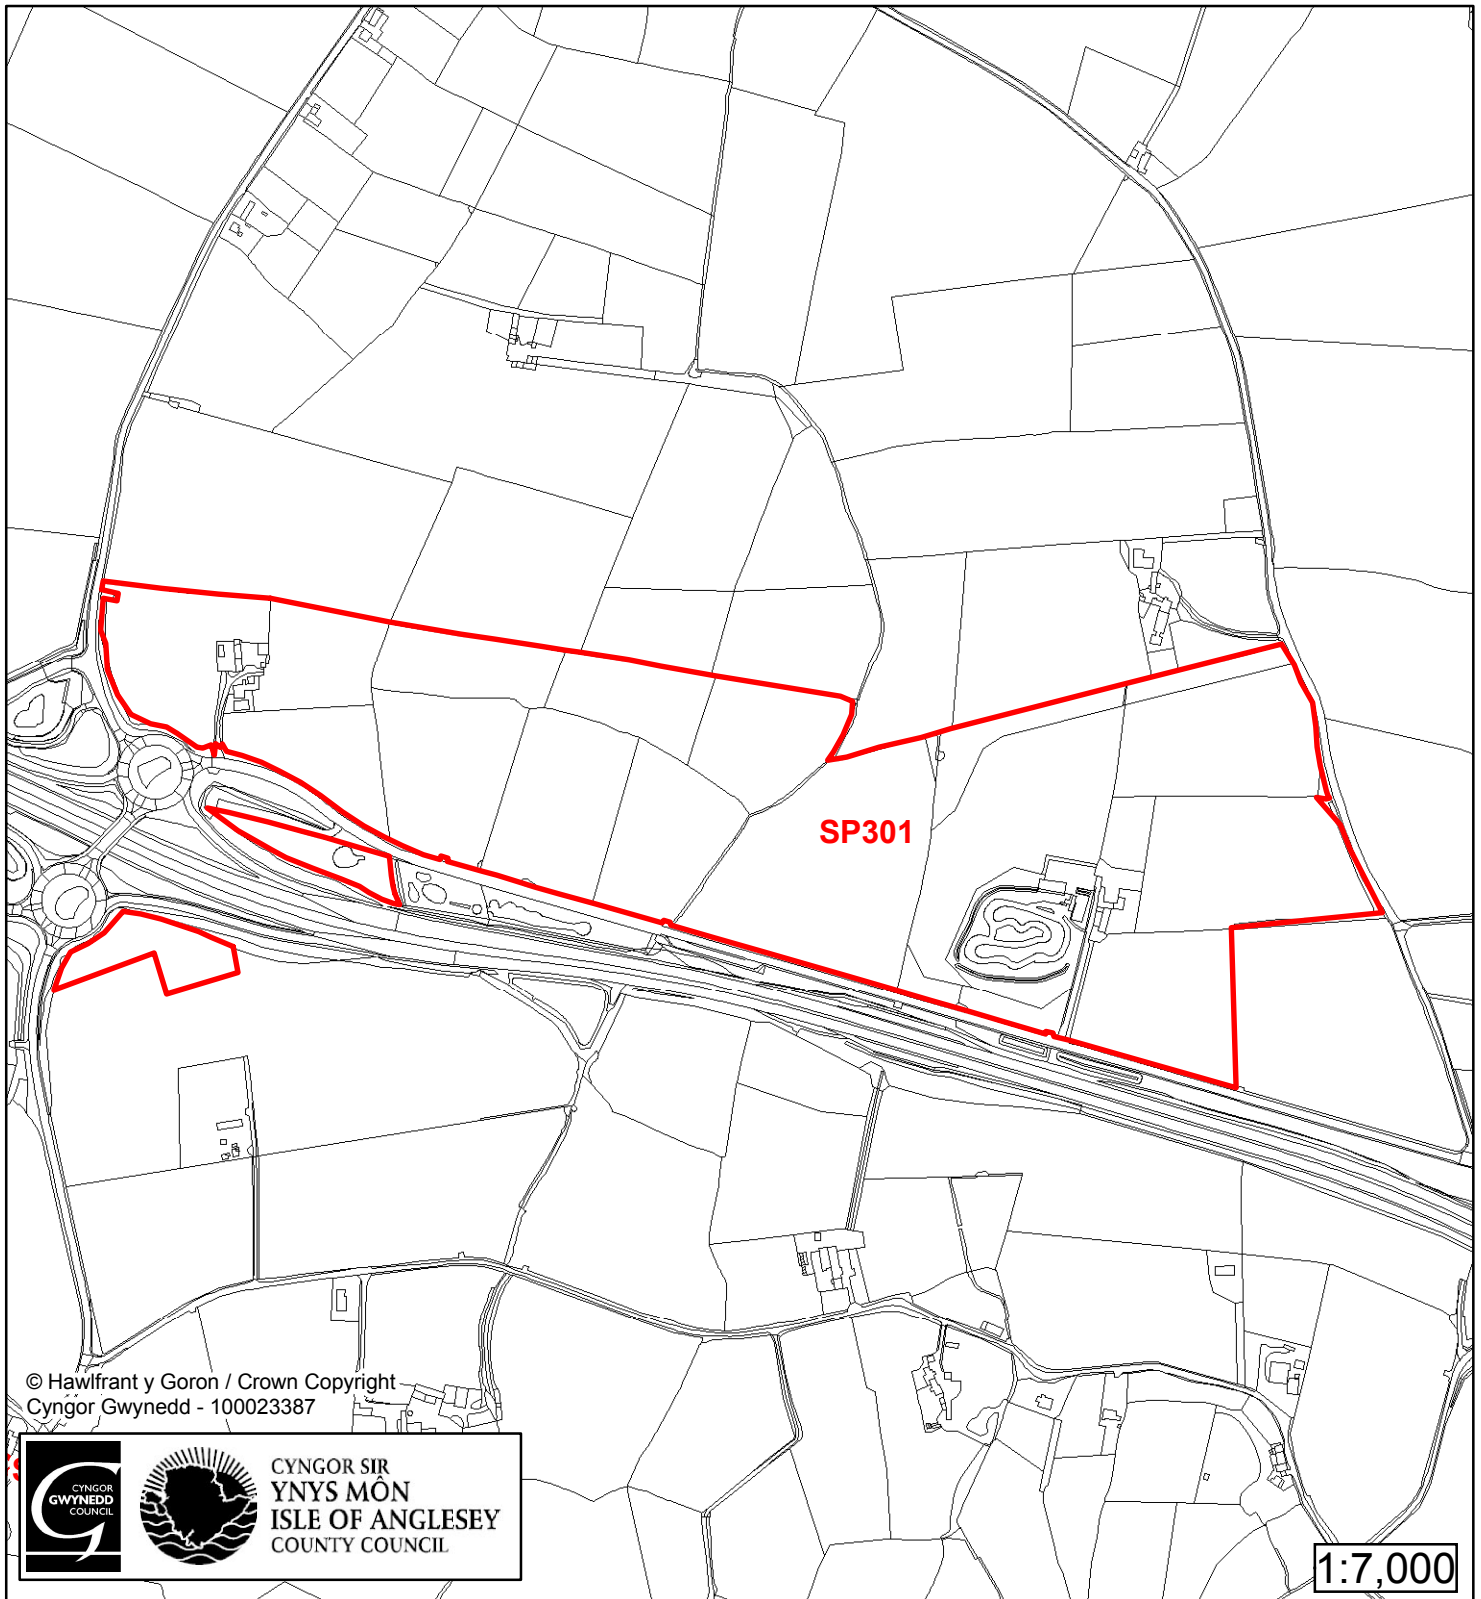

Cynllun Datblygu Lleol ar y Cyd Joint Local Development Plan Cofrestr Safle Posib / Candidate Site Register

Cyfeirnod/ Reference	: SP301
Enw'r Safle / Site Name	: Tir ger / Land adj Dalar Hir
Lleoliad / Location	: Bodedern
Cyfeirnod Grid / Grid Reference	: 326 784
Maint (ha) / Size (ha)	: 28.1
Defnydd â Awgrymir / Suggested Use	: Cymysg / Mixed