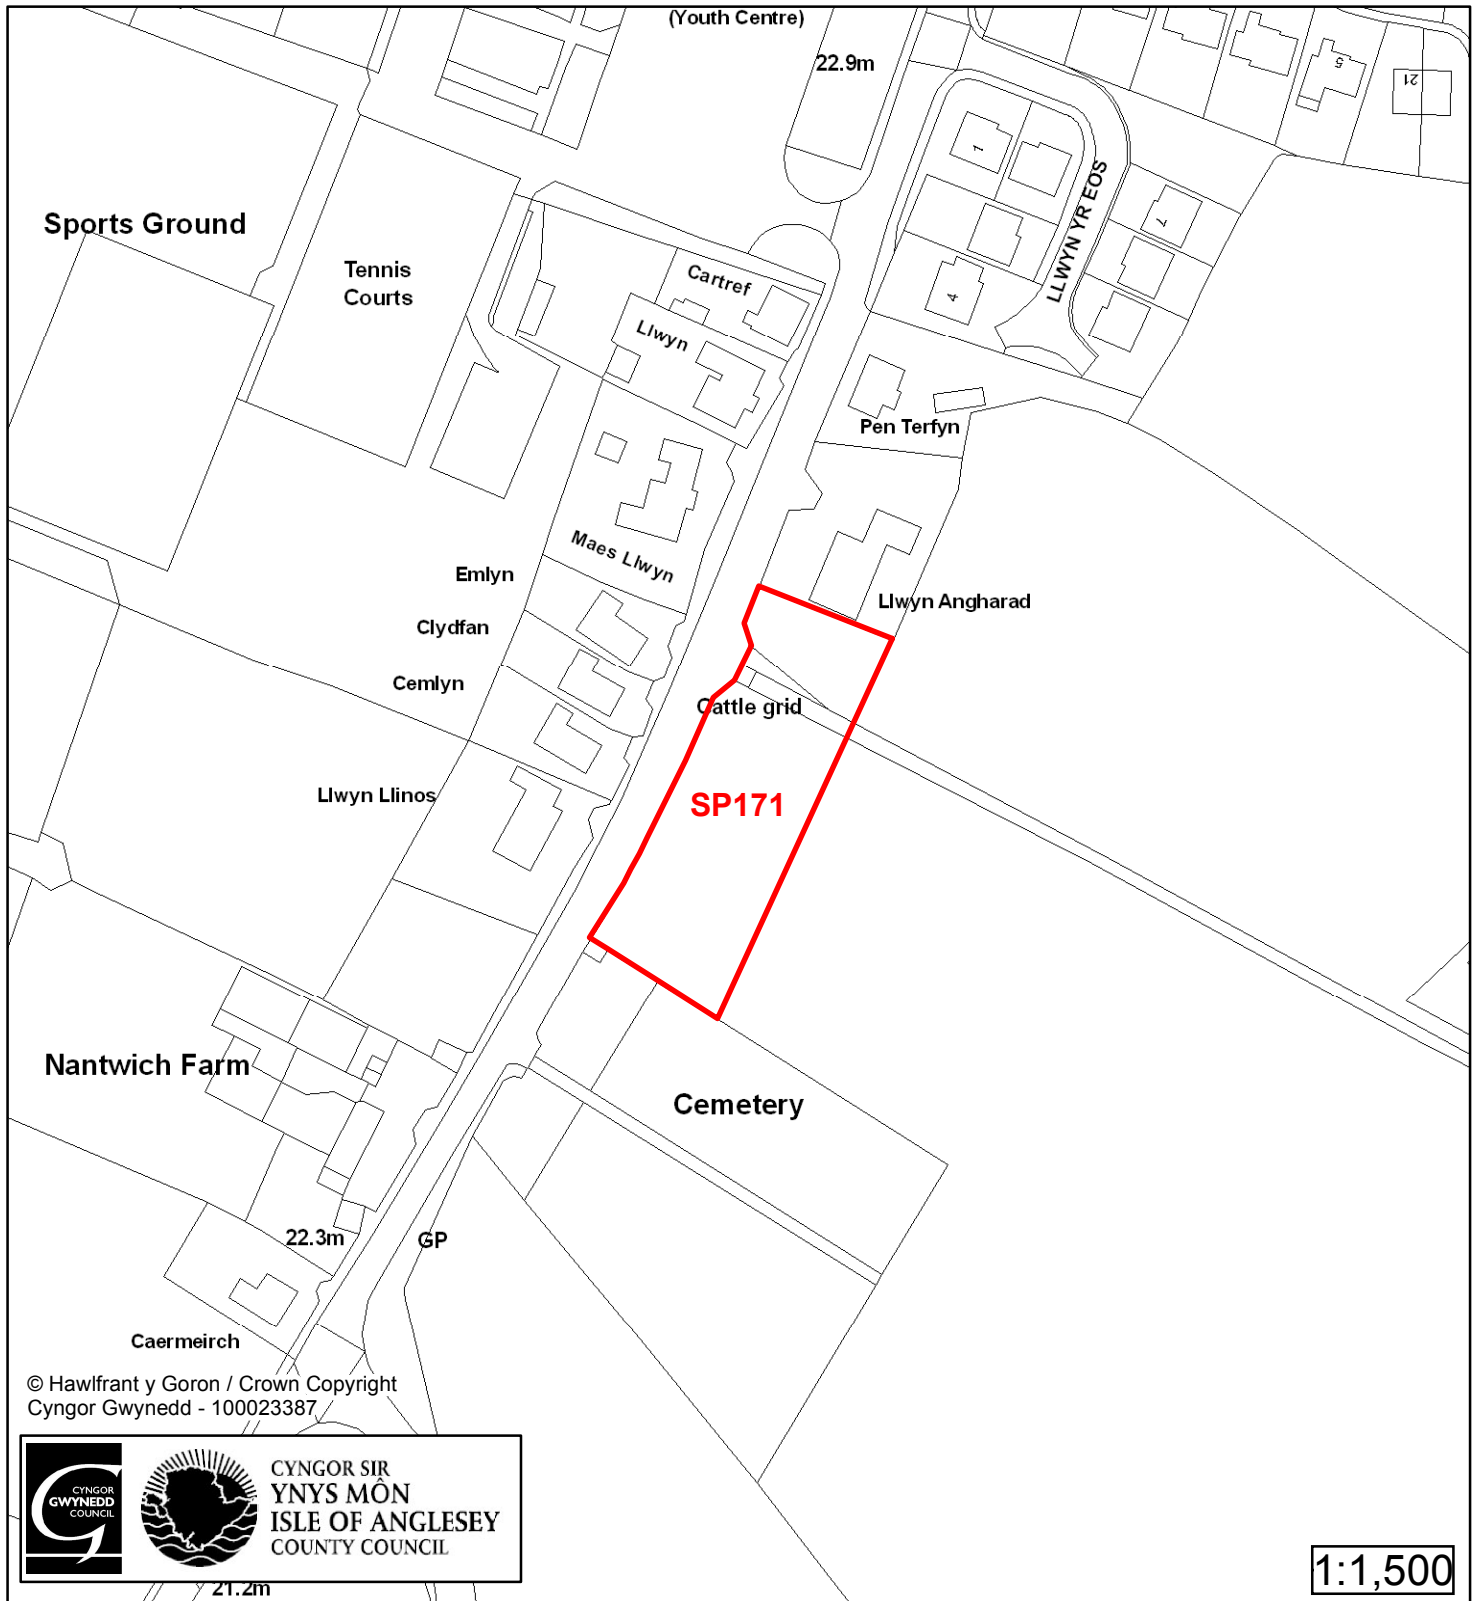

Cynllun Datblygu Lleol ar y Cyd Joint Local Development Plan Cofrestr Safle Posib / Candidate Site Register

Cyfeirnod/ Reference	: SP171
Enw'r Safle / Site Name	: Tir ger / Land adj Llwyn Angharad
Lleoliad / Location	: Bodedern
Cyfeirnod Grid / Grid Reference	: 331 798
Maint (ha) / Size (ha)	: 0.28
Defnydd â Awgrymir / Suggested Use	: Tai / Housing