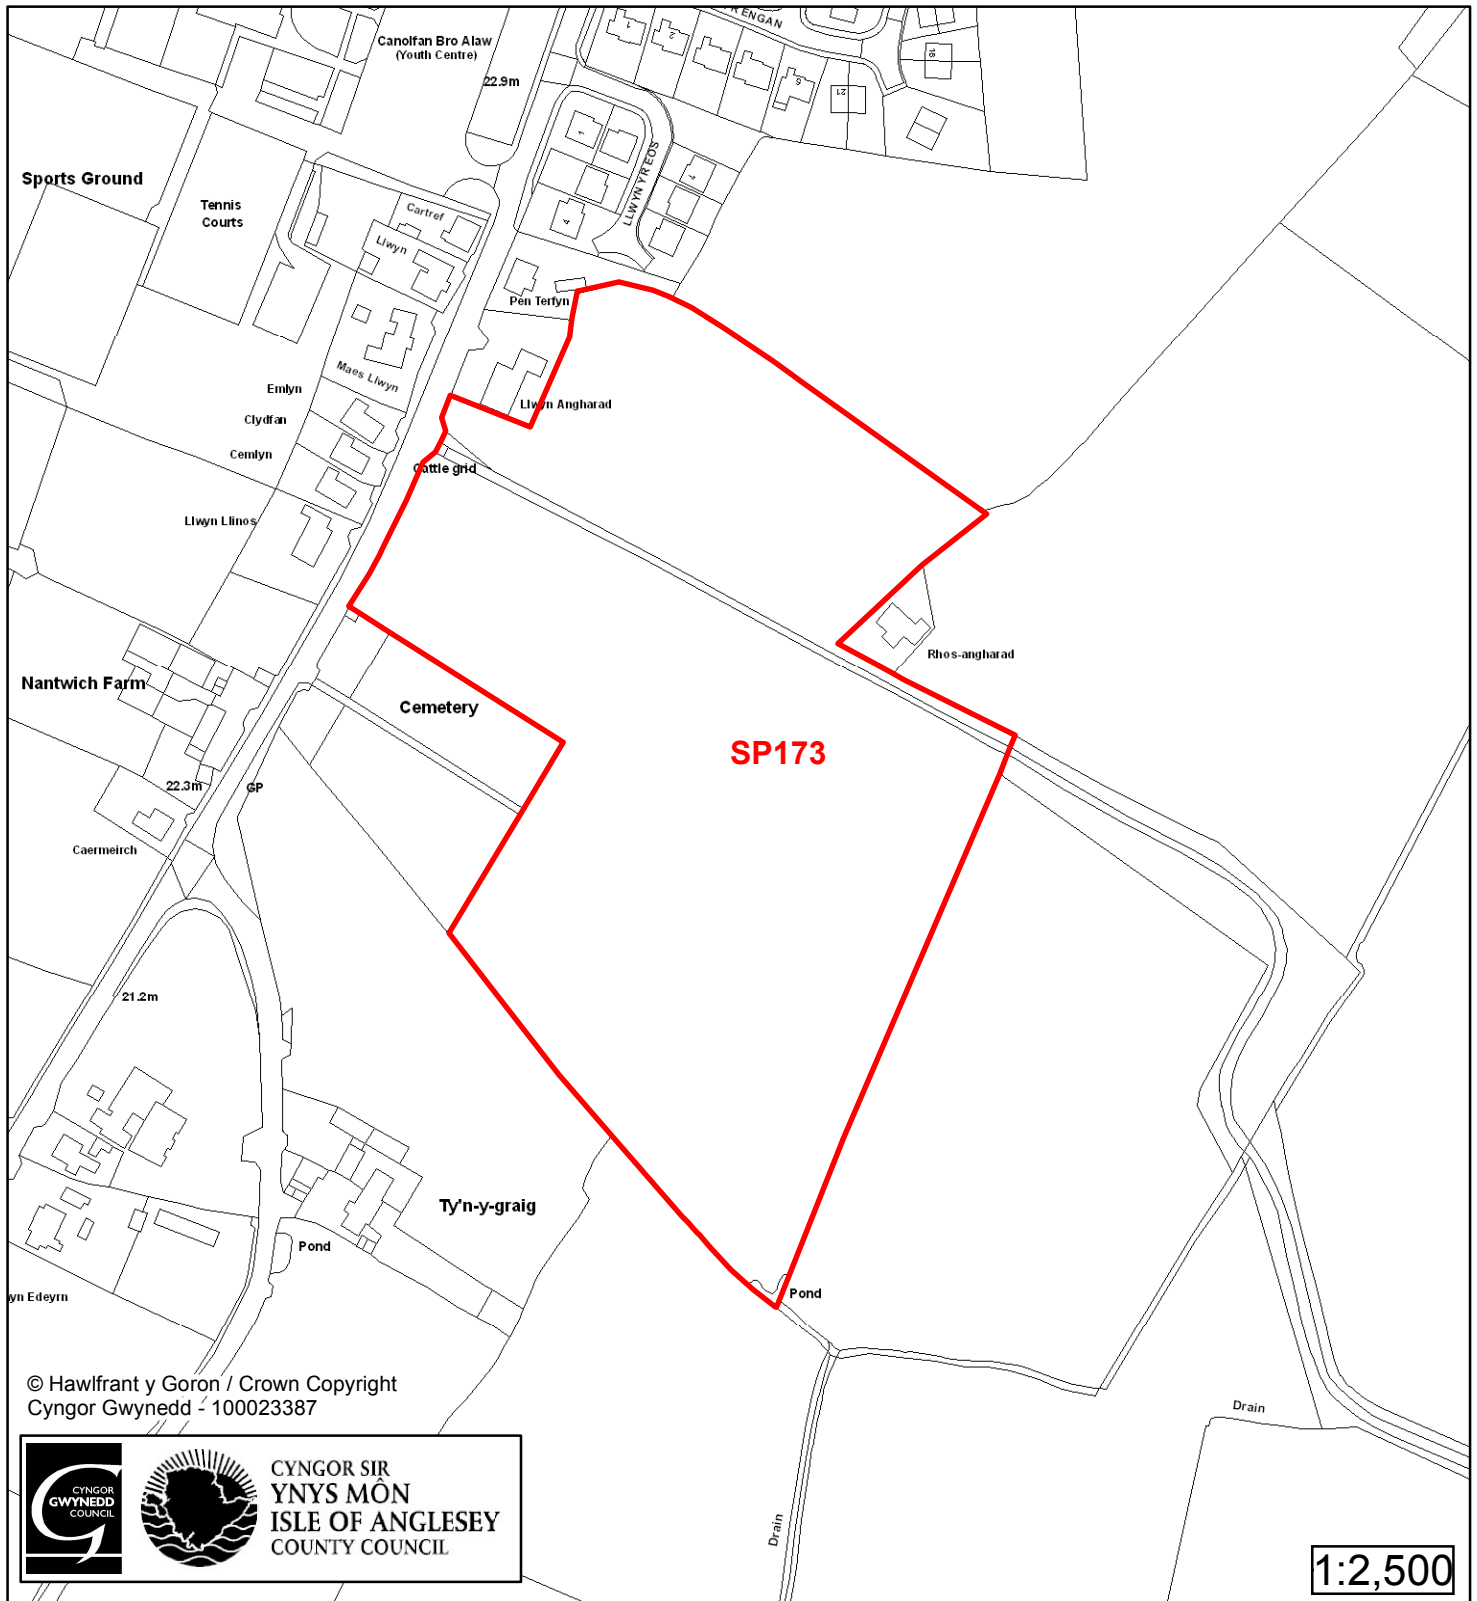

Cynllun Datblygu Lleol ar y Cyd Joint Local Development Plan Cofrestr Safle Posib / Candidate Site Register

Cyfeirnod/ Reference	: SP173
Enw'r Safle / Site Name	: Tir ger / Land adj Llwyn Angharad
Lleoliad / Location	: Bodedern
Cyfeirnod Grid / Grid Reference	: 332 797
Maint (ha) / Size (ha)	: 4.01
Defnydd â Awgrymir / Suggested Use	: Tai / Housing