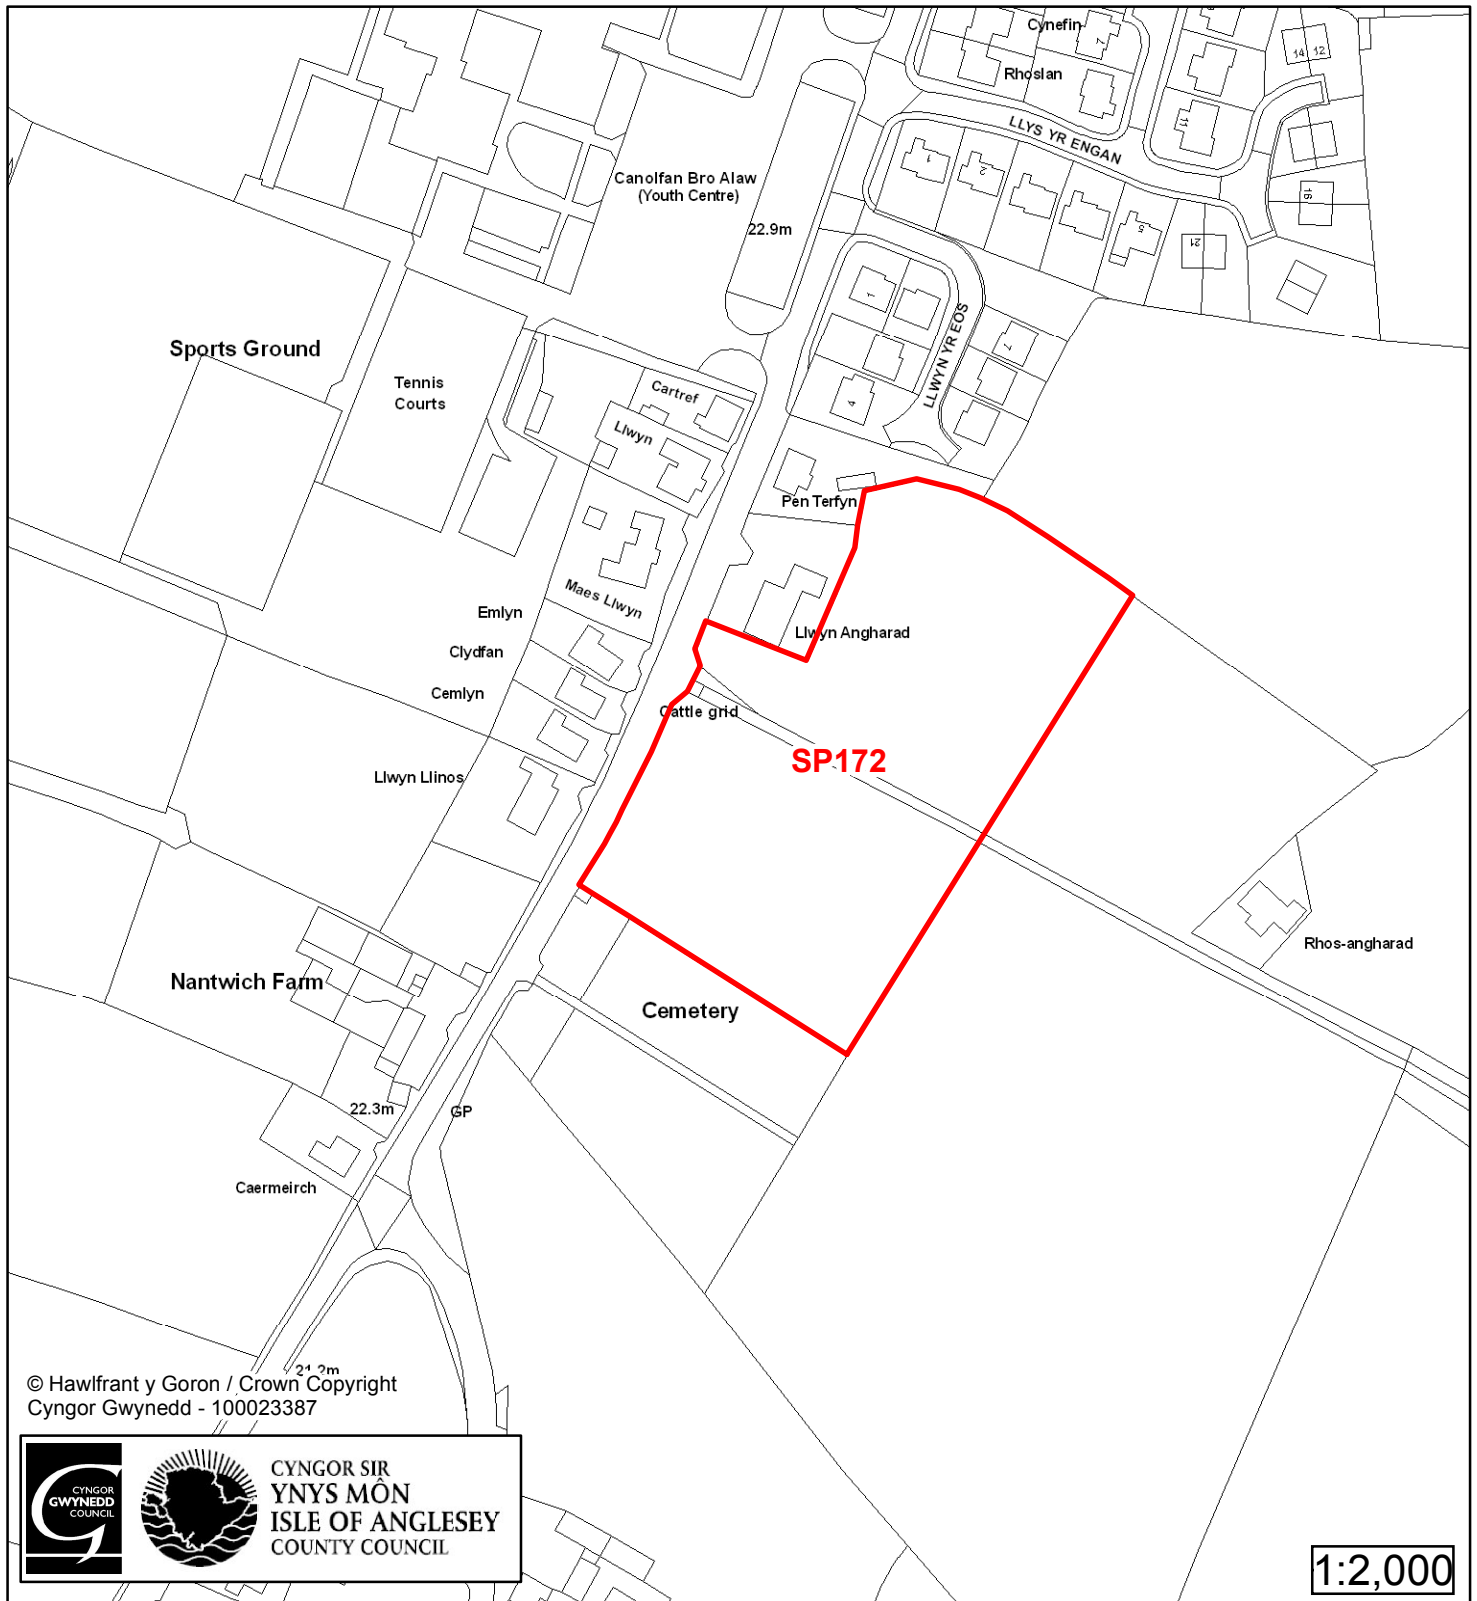

Cynllun Datblygu Lleol ar y Cyd Joint Local Development Plan Cofrestr Safle Posib / Candidate Site Register

Cyfeirnod/ Reference	: SP172
Enw'r Safle / Site Name	: Tir ger / Land adj Llwyn Angharad
Lleoliad / Location	: Bodedern
Cyfeirnod Grid / Grid Reference	: 332 798
Maint (ha) / Size (ha)	: 1.02
Defnydd â Awgrymir / Suggested Use	: Tai / Housing