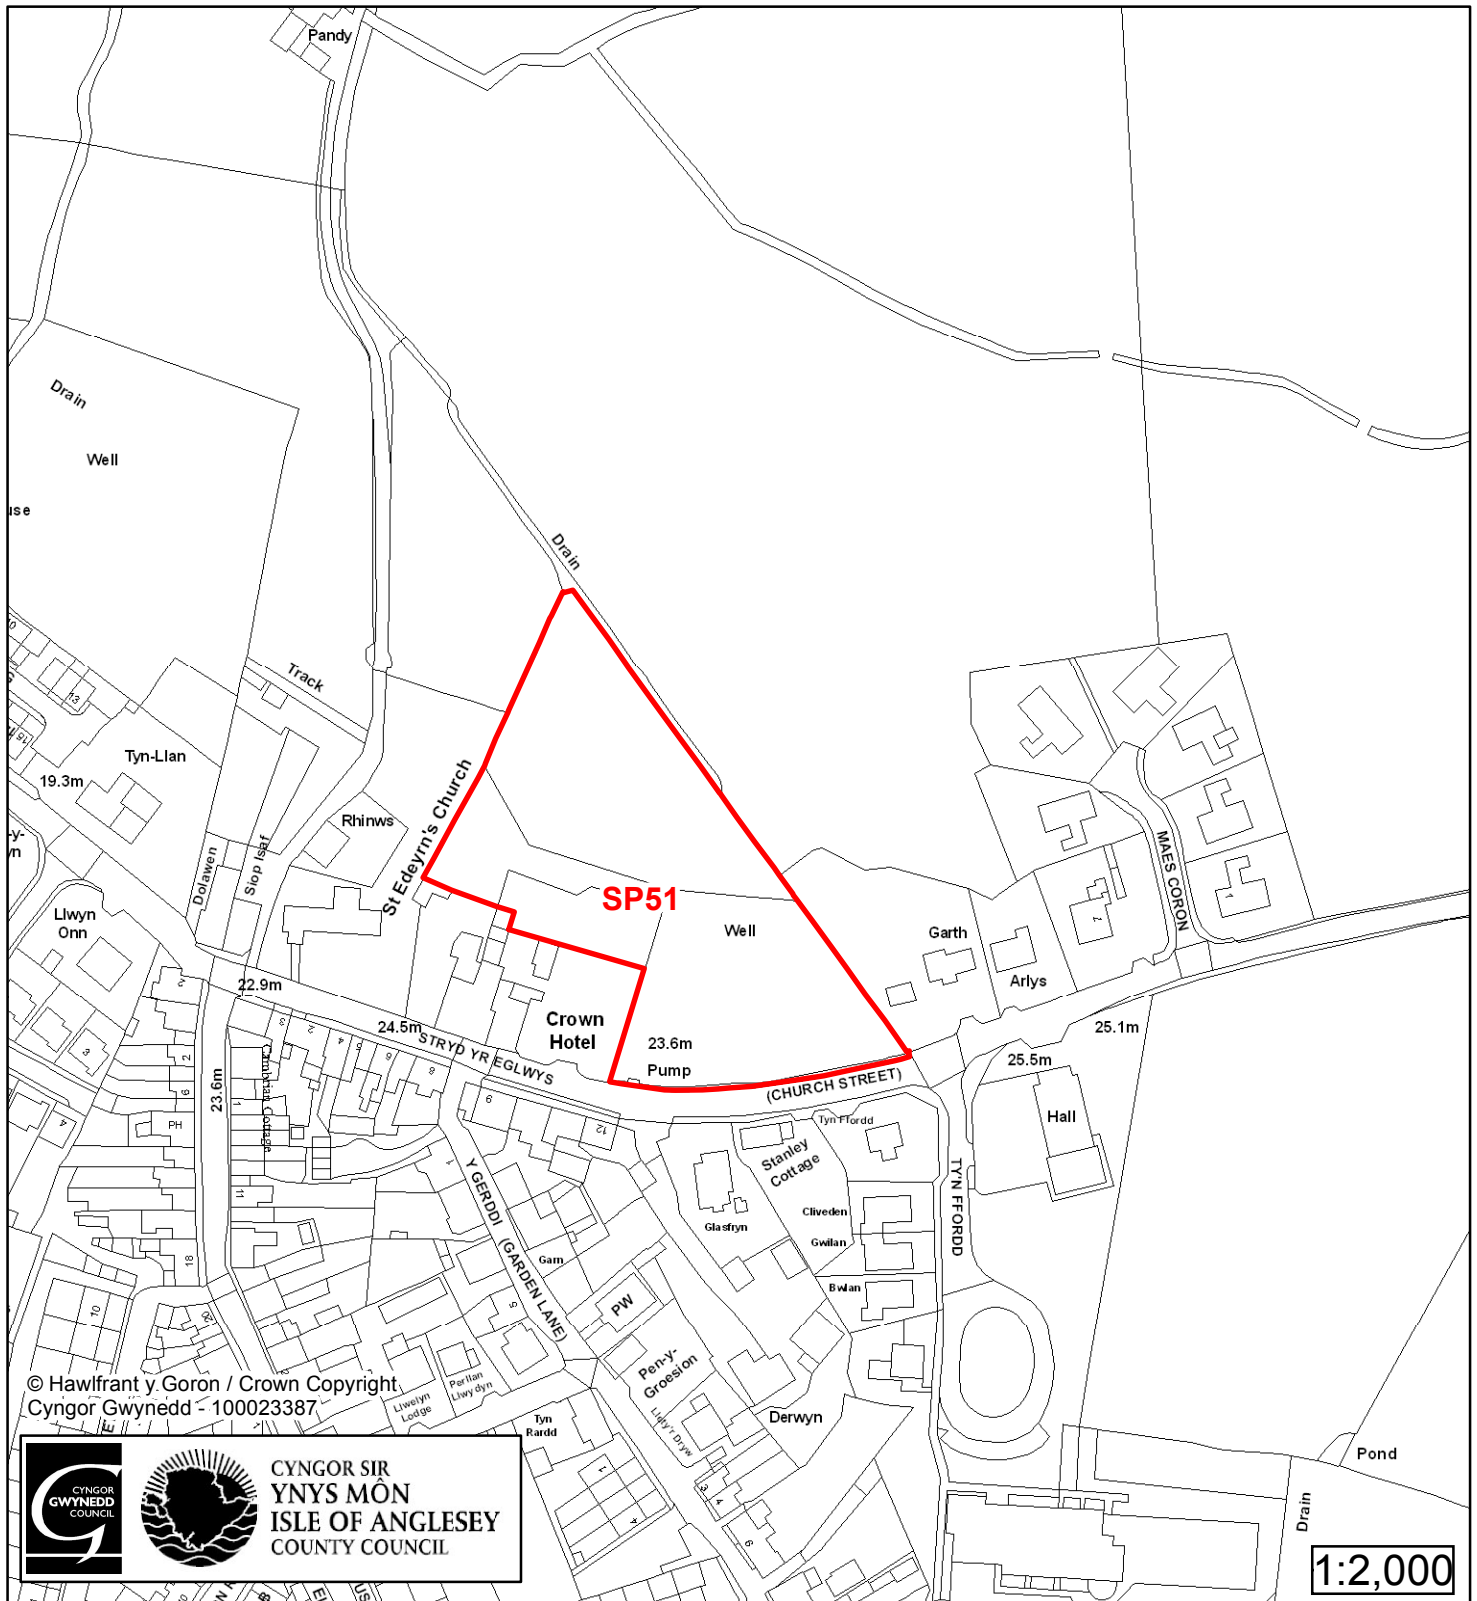

Cyfeirnod/ Reference	: SP44
Enw'r Safle / Site Name	: Tir Tyn Llan Land
Lleoliad / Location	: Bodedern
Cyfeirnod Grid / Grid Reference	: 332 805
Maint (ha) / Size (ha)	: 0.20
Defnydd â Awgrymir / Suggested Use	: Tai / Housing

Cynllun Datblygu Lleol ar y Cyd Joint Local Development Plan Cofrestr Safle Posib / Candidate Site Register

Cyfeirnod/ Reference	: SP51
Enw'r Safle / Site Name	: Tir ger / Land adj Gwesty Crown Hotel
Lleoliad / Location	: Bodedern
Cyfeirnod Grid / Grid Reference	: 334 804
Maint (ha) / Size (ha)	: 0.74
Defnydd â Awgrymir / Suggested Use	: Tai / Housing

Cynllun Datblygu Lleol ar y Cyd Joint Local Development Plan Cofrestr Safle Posib / Candidate Site Register

Cyfeirnod/ Reference	: SP59
Enw'r Safle / Site Name	: Cae Sarn Gannu
Lleoliad / Location	: Bodedern
Cyfeirnod Grid / Grid Reference	: 333 799
Maint (ha) / Size (ha)	: 3.02
Defnydd â Awgrymir / Suggested Use	: Tai / Housing

1:2,500

Cyfeirnod/ Reference	: SP121
Enw'r Safle / Site Name	: Tir ger / Land adj Yr Allt
Lleoliad / Location	: Bodedern
Cyfeirnod Grid / Grid Reference	: 331 805
Maint (ha) / Size (ha)	: 1.80
Defnydd â Awgrymir / Suggested Use	: Tai / Housing