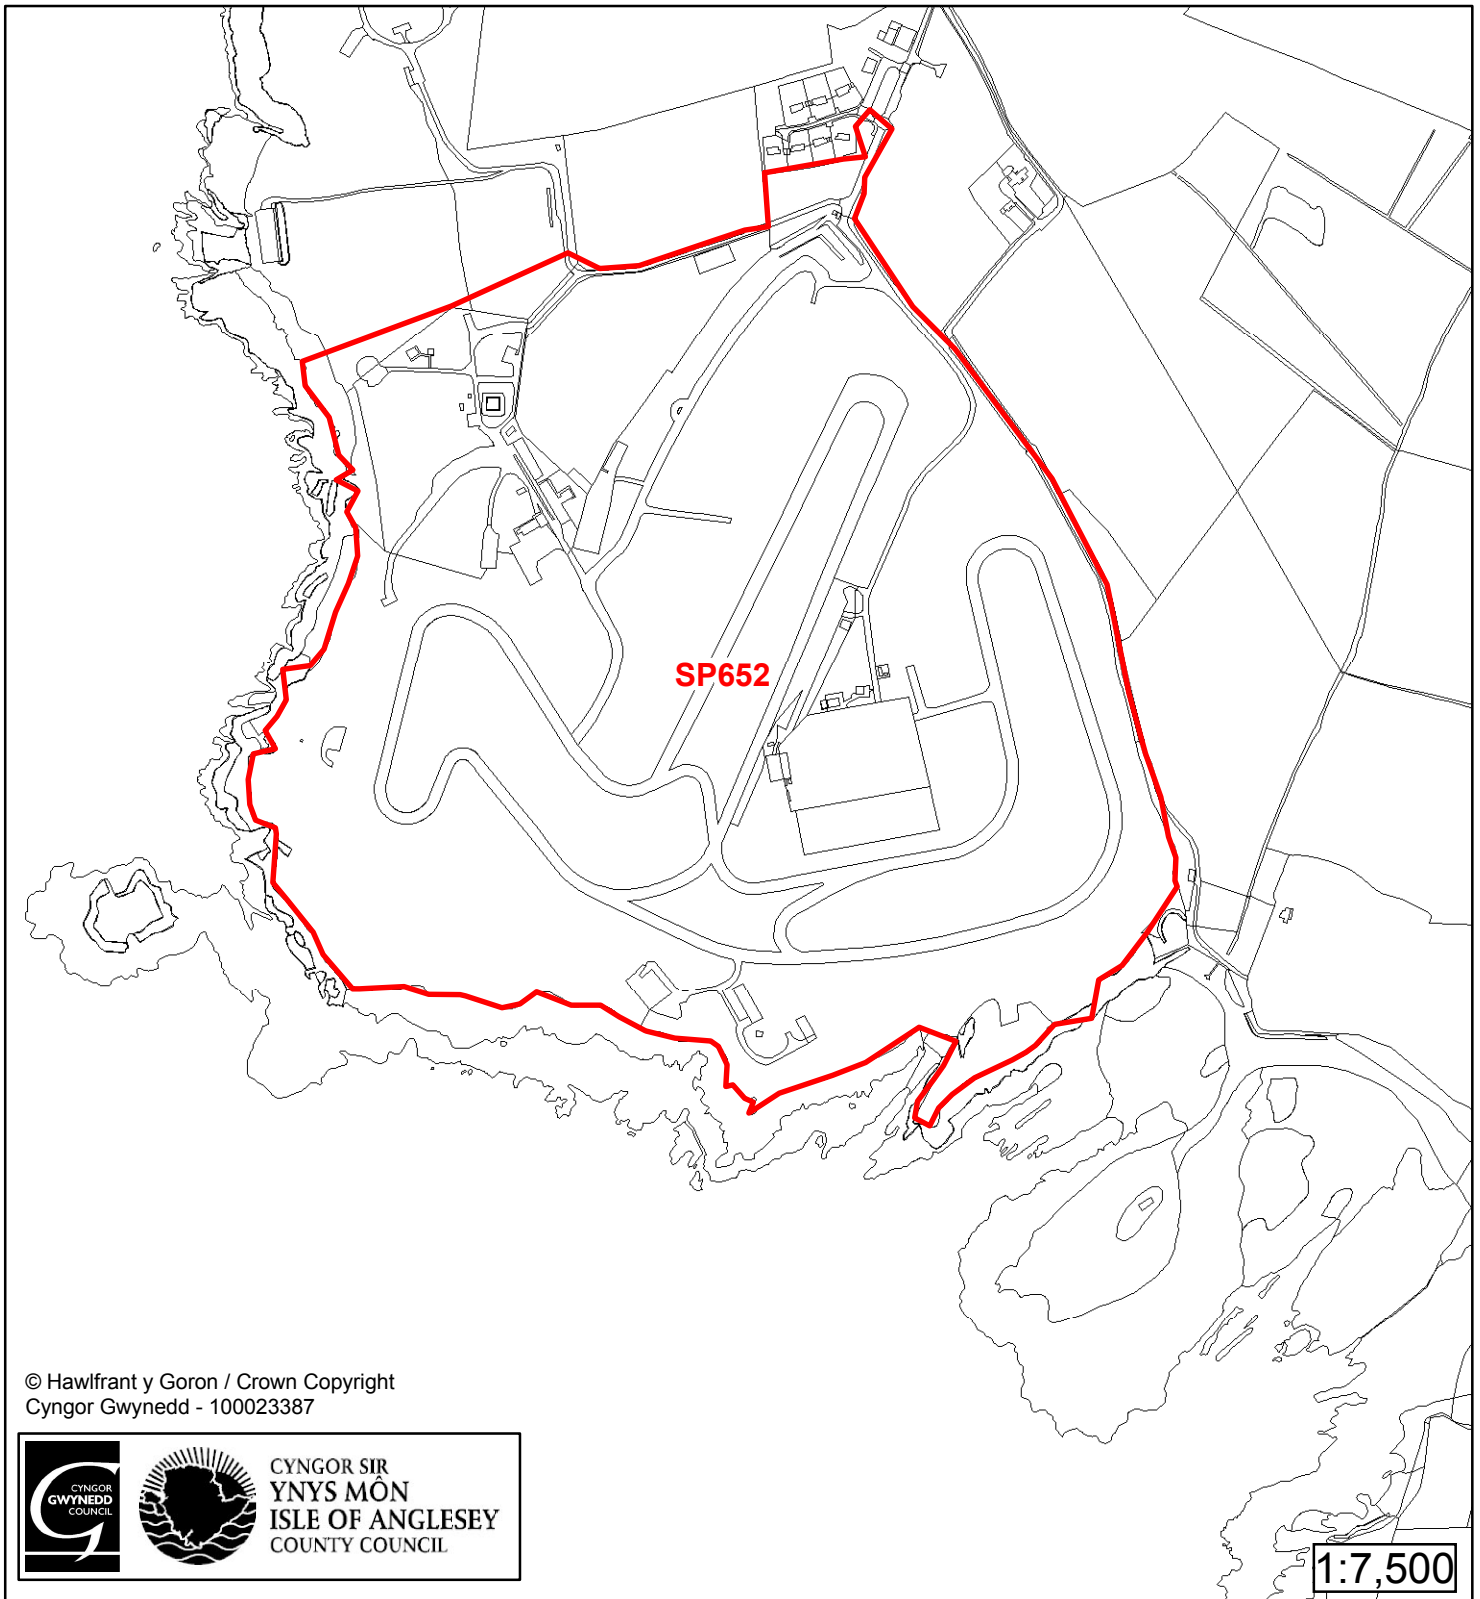

Cynllun Datblygu Lleol ar y Cyd Joint Local Development Plan Cofrestr Safle Posib / Candidate Site Register

Cyfeirnod/ Reference	: SP652
Enw'r Safle / Site Name	: Tir ger / Land adj Porth Cwyfan (Trac Môn)
Lleoliad / Location	: Aberffraw
Cyfeirnod Grid / Grid Reference	: 331 688
Maint (ha) / Size (ha)	: 64
Defnydd â Awgrymir / Suggested Use	: Twristiaeth / Tourism