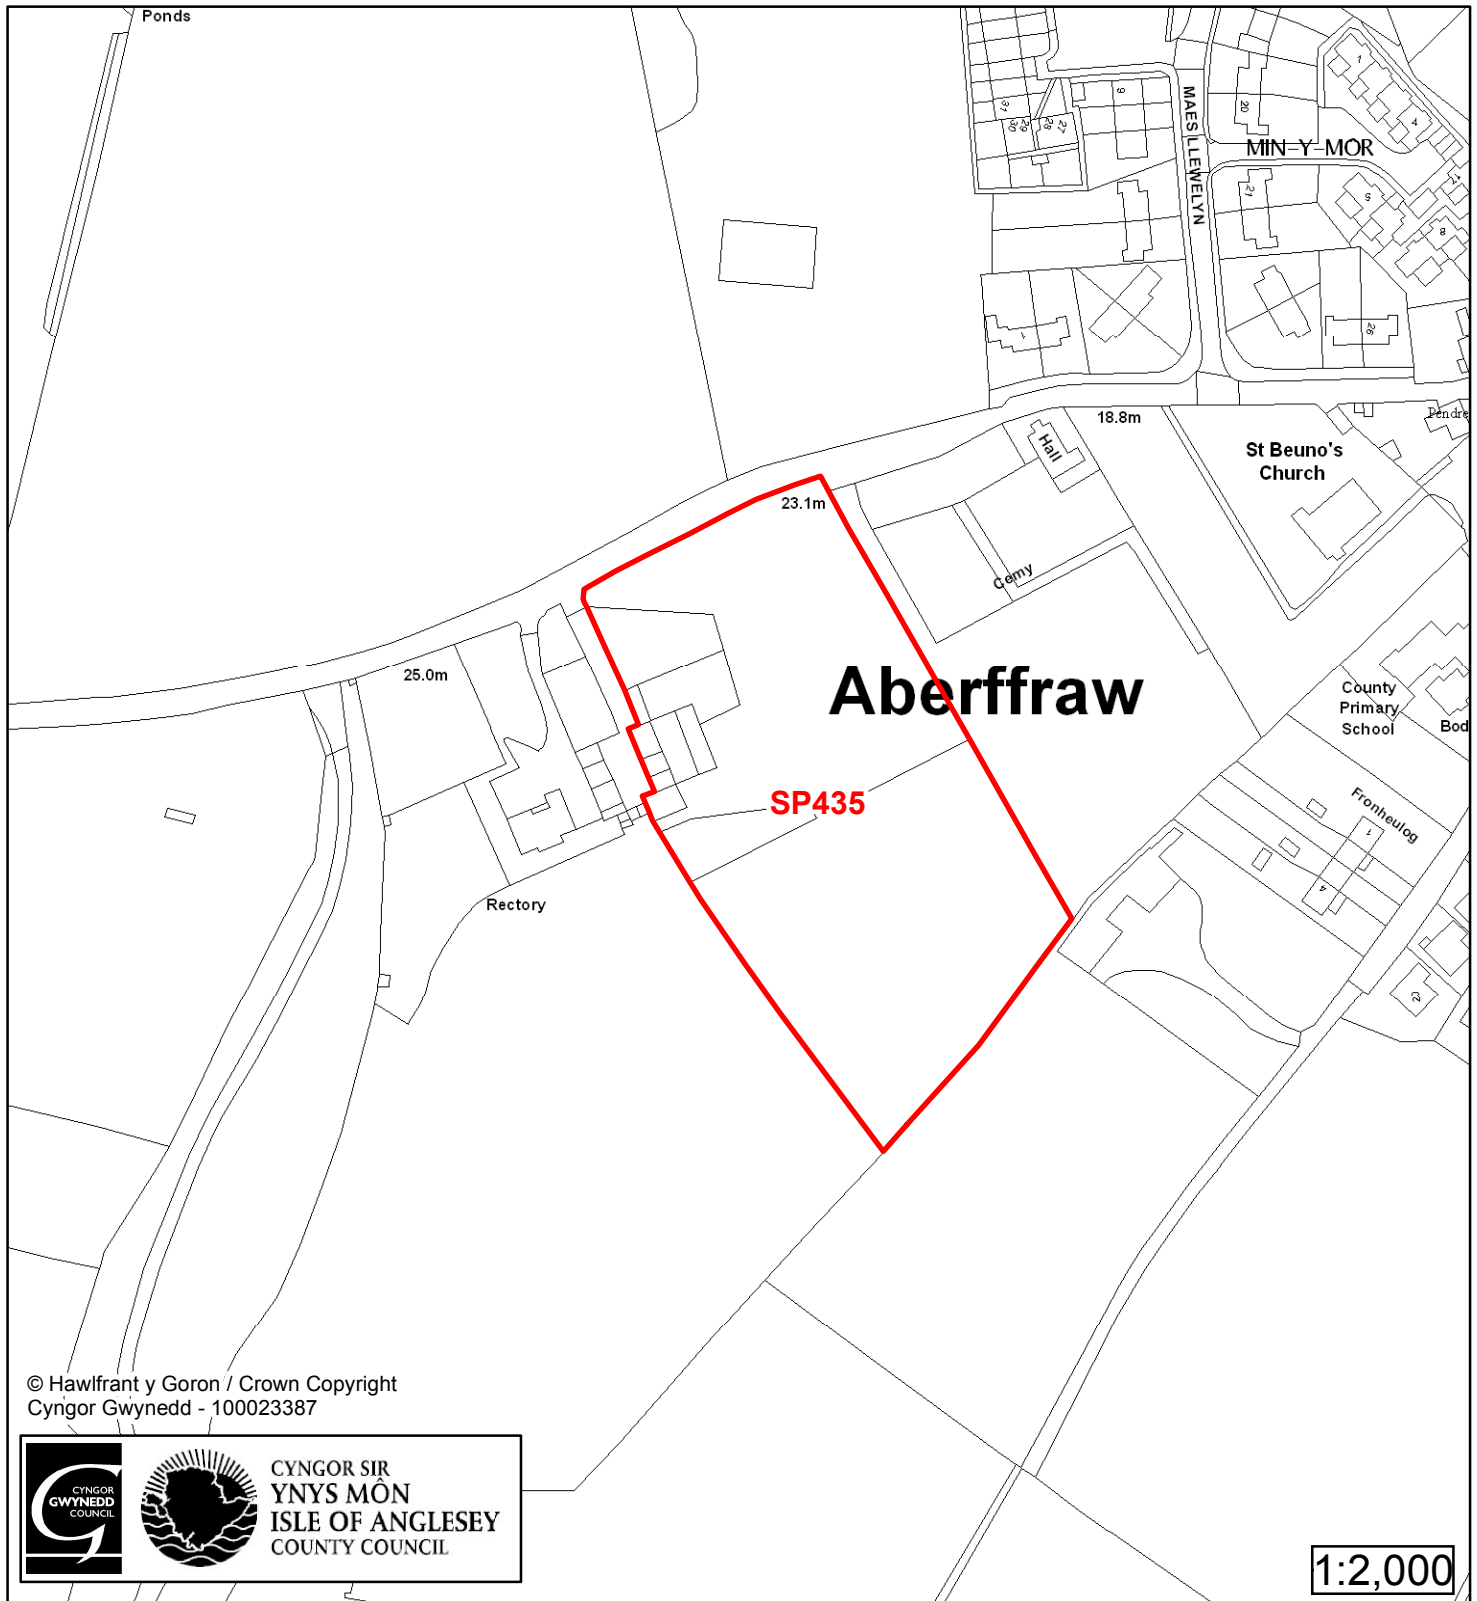

Cynllun Datblygu Lleol ar y Cyd Joint Local Development Plan Cofrestr Safle Posib / Candidate Site Register

Cyfeirnod/ Reference	: SP20
Enw'r Safle / Site Name	: Tir ger / Land adj Carreg Onnen
Lleoliad / Location	: Soar
Cyfeirnod Grid / Grid Reference	: 385 721
Maint (ha) / Size (ha)	: 0.04
Defnydd â Awgrymir / Suggested Use	: Tai / Housing

Cynllun Datblygu Lleol ar y Cyd Joint Local Development Plan Cofrestr Safle Posib / Candidate Site Register

Cyfeirnod/ Reference	: SP435
Enw'r Safle / Site Name	: Tir ger y Mynwent / Land adj the Cemetary
Lleoliad / Location	: Aberffraw
Cyfeirnod Grid / Grid Reference	: 352 687
Maint (ha) / Size (ha)	: 1.21
Defnydd â Awgrymir / Suggested Use	: Tai / Housing

Cynllun Datblygu Lleol ar y Cyd Joint Local Development Plan Cofrestr Safle Posib / Candidate Site Register

Cyfeirnod / Reference	: SP647
Enw'r Safle / Site Name	: Tir yn / Land at Fferam Fawr
Lleoliad / Location	: Llanfaelog
Cyfeirnod Grid / Grid Reference	: 338 718
Maint (ha) / Size (ha)	: 130
Defnydd â Awgrymir / Suggested Use	: Twristiaeth / Tourism

Cynllun Datblygu Lleol ar y Cyd Joint Local Development Plan Cofrestr Safle Posib / Candidate Site Register

Cyfeirnod/ Reference	: SP653
Enw'r Safle / Site Name	: Tir yn / Land at Trecastell
Lleoliad / Location	: Aberffraw
Cyfeirnod Grid / Grid Reference	: 335 705
Maint (ha) / Size (ha)	: 85
Defnydd â Awgrymir / Suggested Use	: Twristiaeth / Tourism