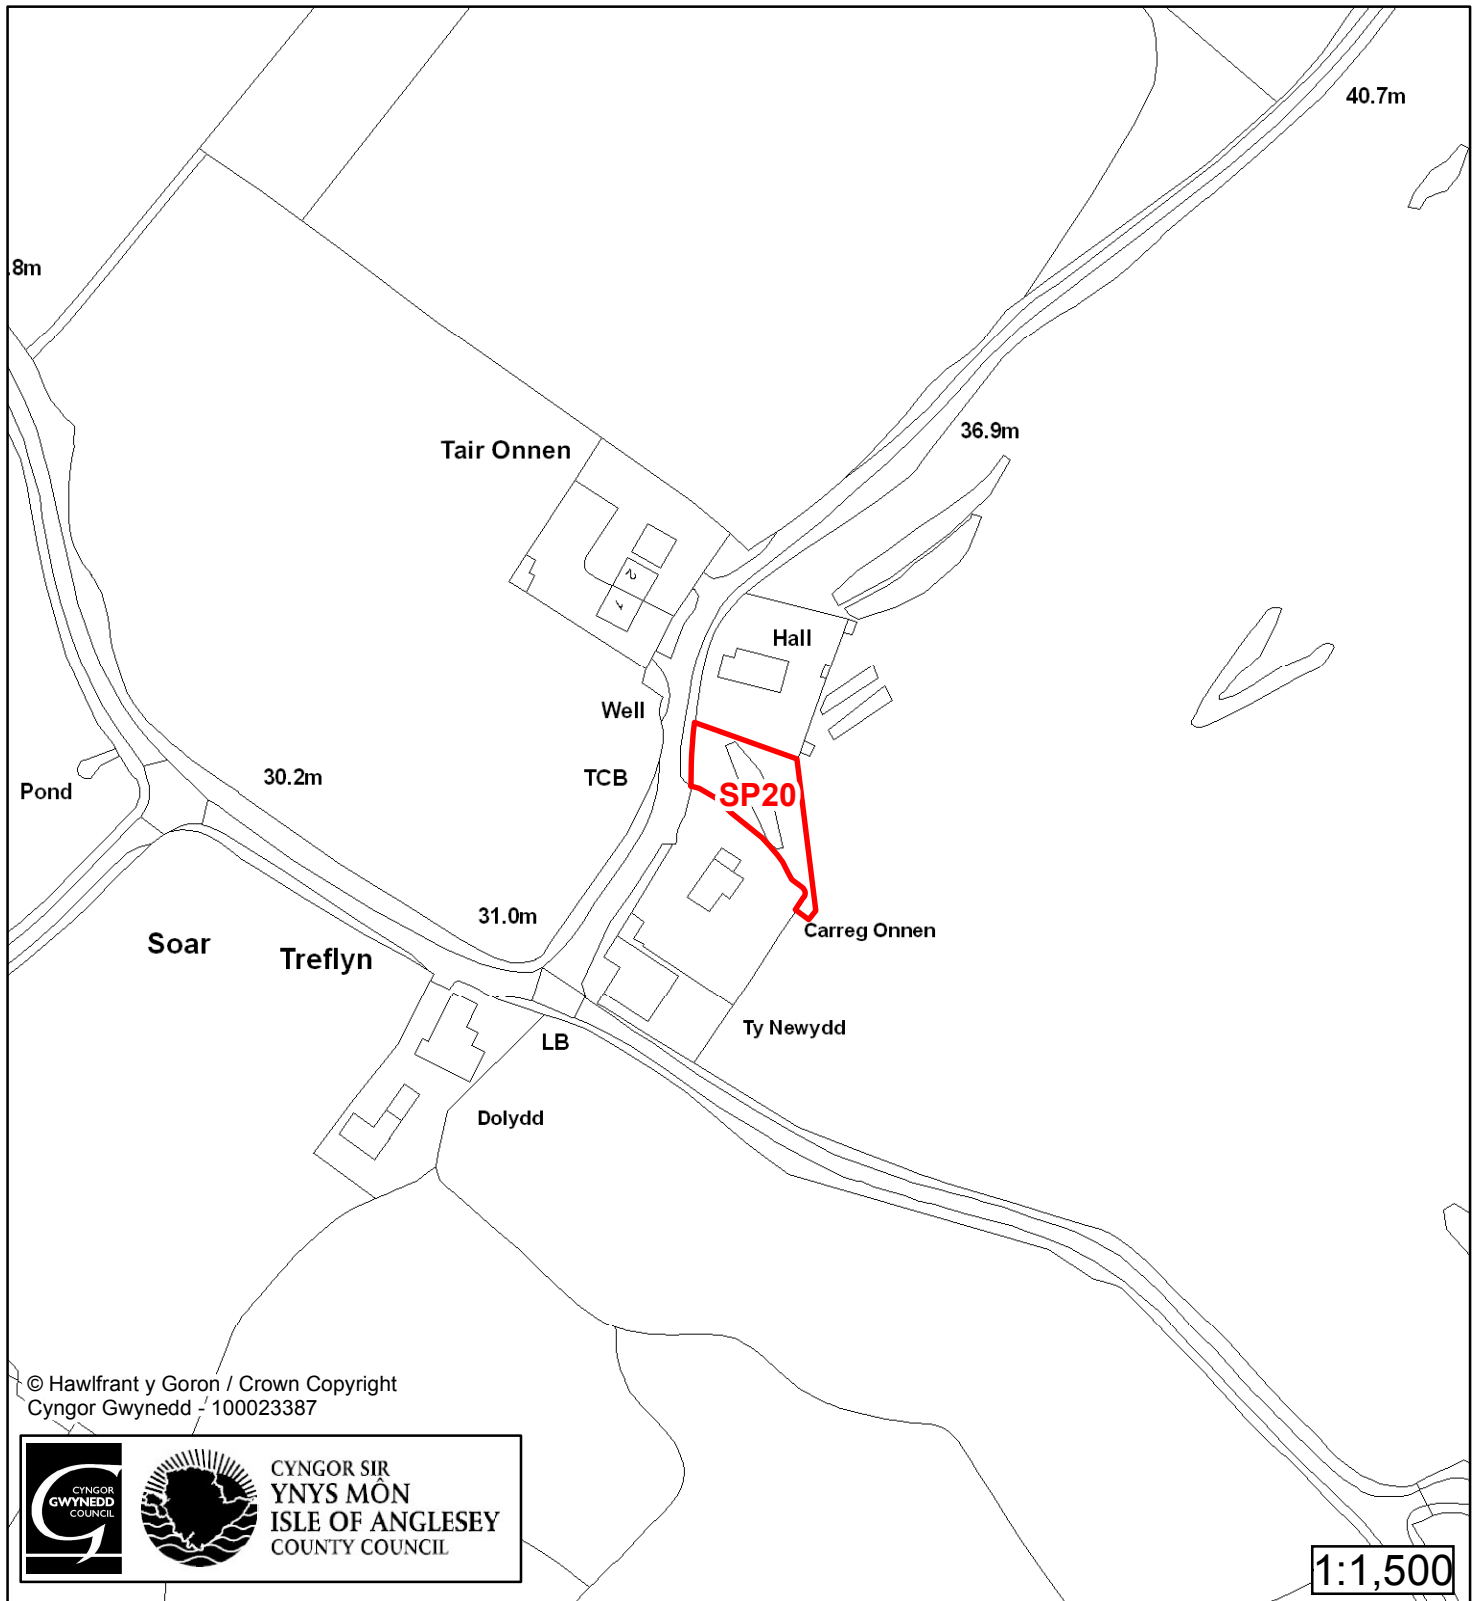

Cynllun Datblygu Lleol ar y Cyd Joint Local Development Plan Cofrestr Safle Posib / Candidate Site Register

Cyfeirnod/ Reference	: SP20
Enw'r Safle / Site Name	: Tir ger / Land adj Carreg Onnen
Lleoliad / Location	: Soar
Cyfeirnod Grid / Grid Reference	: 385 721
Maint (ha) / Size (ha)	: 0.04
Defnydd â Awgrymir / Suggested Use	: Tai / Housing

Cynllun Datblygu Lleol ar y Cyd Joint Local Development Plan Cofrestr Safle Posib / Candidate Site Register

Cyfeirnod/ Reference	: SP435
Enw'r Safle / Site Name	: Tir ger y Mynwent / Land adj the Cemetary
Lleoliad / Location	: Aberffraw
Cyfeirnod Grid / Grid Reference	: 352 687
Maint (ha) / Size (ha)	: 1.21
Defnydd â Awgrymir / Suggested Use	: Tai / Housing

Cynllun Datblygu Lleol ar y Cyd Joint Local Development Plan Cofrestr Safle Posib / Candidate Site Register

Cyfeirnod / Reference	: SP647
Enw'r Safle / Site Name	: Tir yn / Land at Fferam Fawr
Lleoliad / Location	: Llanfaelog
Cyfeirnod Grid / Grid Reference	: 338 718
Maint (ha) / Size (ha)	: 130
Defnydd â Awgrymir / Suggested Use	: Twristiaeth / Tourism

Cynllun Datblygu Lleol ar y Cyd Joint Local Development Plan Cofrestr Safle Posib / Candidate Site Register

Cyfeirnod/ Reference	: SP653
Enw'r Safle / Site Name	: Tir yn / Land at Trecastell
Lleoliad / Location	: Aberffraw
Cyfeirnod Grid / Grid Reference	: 335 705
Maint (ha) / Size (ha)	: 85
Defnydd â Awgrymir / Suggested Use	: Twristiaeth / Tourism