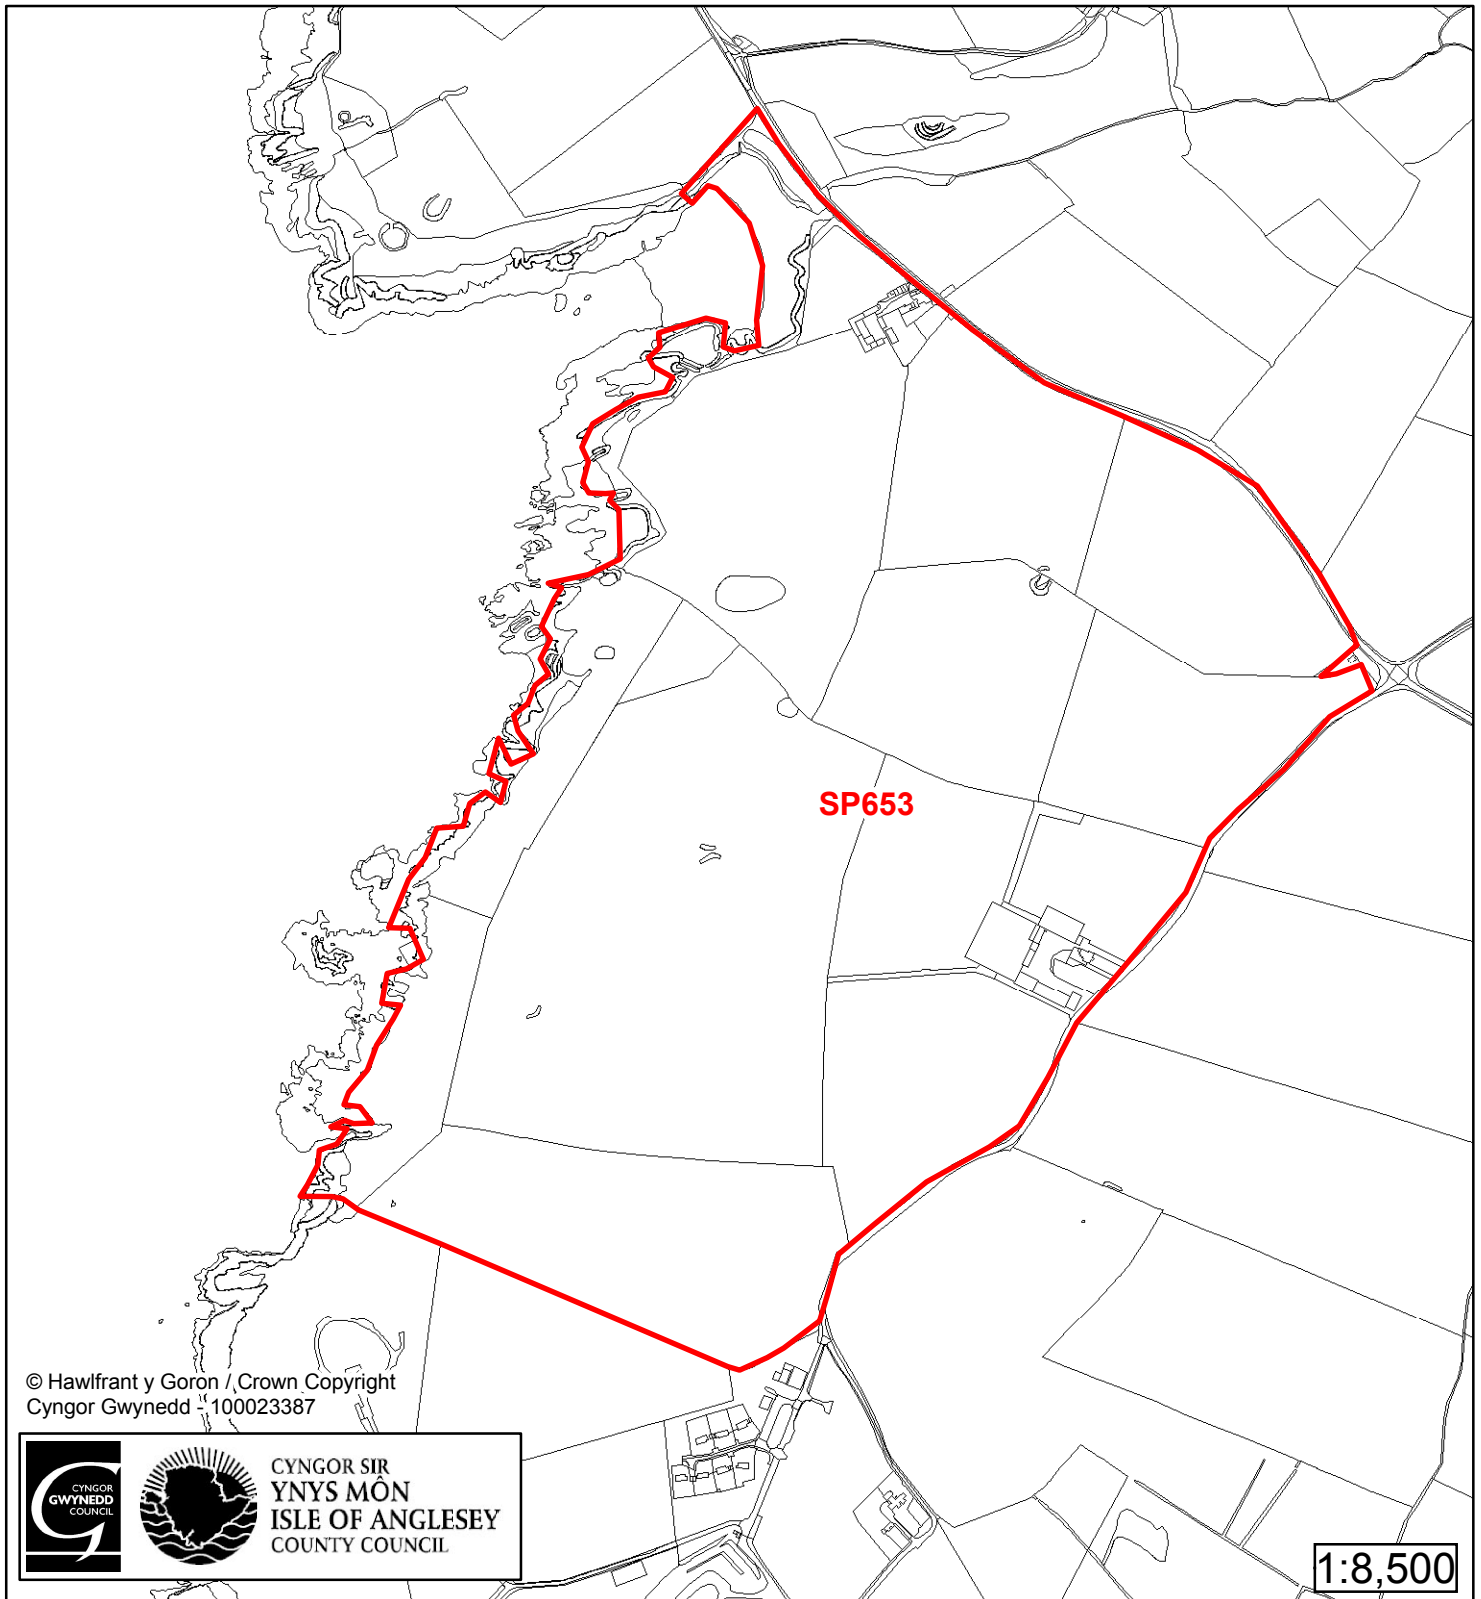

Cynllun Datblygu Lleol ar y Cyd Joint Local Development Plan Cofrestr Safle Posib / Candidate Site Register

Cyfeirnod / Reference	: SP647
Enw'r Safle / Site Name	: Tir yn / Land at Fferam Fawr
Lleoliad / Location	: Llanfaelog
Cyfeirnod Grid / Grid Reference	: 338 718
Maint (ha) / Size (ha)	: 130
Defnydd â Awgrymir / Suggested Use	: Twristiaeth / Tourism

Cynllun Datblygu Lleol ar y Cyd Joint Local Development Plan Cofrestr Safle Posib / Candidate Site Register

Cyfeirnod/ Reference	: SP652
Enw'r Safle / Site Name	: Tir ger / Land adj Porth Cwyfan (Trac Môn)
Lleoliad / Location	: Aberffraw
Cyfeirnod Grid / Grid Reference	: 331 688
Maint (ha) / Size (ha)	: 64
Defnydd â Awgrymir / Suggested Use	: Twristiaeth / Tourism

Cynllun Datblygu Lleol ar y Cyd Joint Local Development Plan Cofrestr Safle Posib / Candidate Site Register

Cyfeirnod/ Reference	: SP653
Enw'r Safle / Site Name	: Tir yn / Land at Trecastell
Lleoliad / Location	: Aberffraw
Cyfeirnod Grid / Grid Reference	: 335 705
Maint (ha) / Size (ha)	: 85
Defnydd â Awgrymir / Suggested Use	: Twristiaeth / Tourism