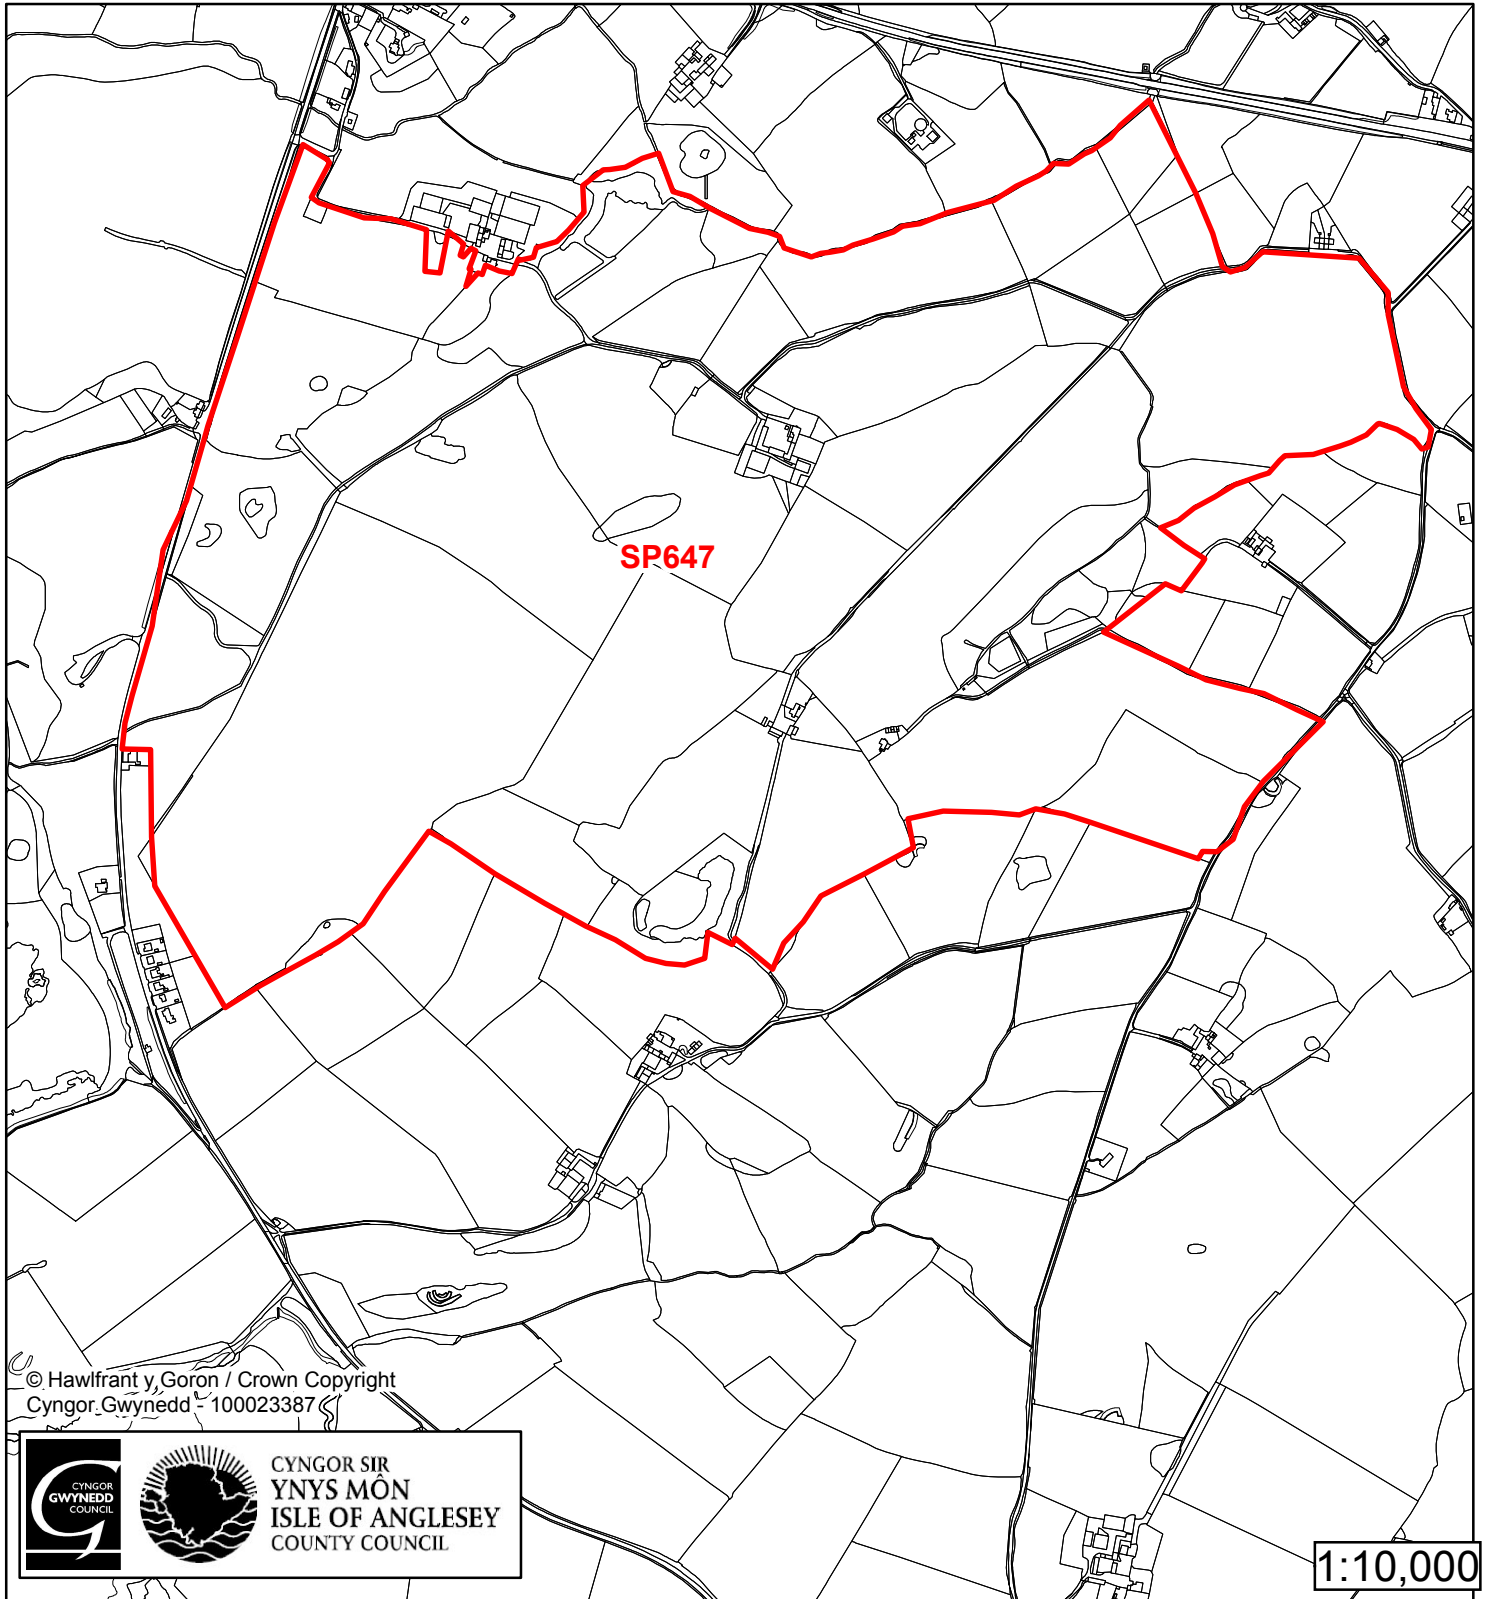

Cynllun Datblygu Lleol ar y Cyd Joint Local Development Plan Cofrestr Safle Posib / Candidate Site Register

Cyfeirnod/ Reference	: SP20
Enw'r Safle / Site Name	: Tir ger / Land adj Carreg Onnen
Lleoliad / Location	: Soar
Cyfeirnod Grid / Grid Reference	: 385 721
Maint (ha) / Size (ha)	: 0.04
Defnydd â Awgrymir / Suggested Use	: Tai / Housing

Cynllun Datblygu Lleol ar y Cyd Joint Local Development Plan Cofrestr Safle Posib / Candidate Site Register

Cyfeirnod/ Reference	: SP435
Enw'r Safle / Site Name	: Tir ger y Mynwent / Land adj the Cemetary
Lleoliad / Location	: Aberffraw
Cyfeirnod Grid / Grid Reference	: 352 687
Maint (ha) / Size (ha)	: 1.21
Defnydd â Awgrymir / Suggested Use	: Tai / Housing

Cynllun Datblygu Lleol ar y Cyd Joint Local Development Plan Cofrestr Safle Posib / Candidate Site Register

Cyfeirnod / Reference	: SP647
Enw'r Safle / Site Name	: Tir yn / Land at Fferam Fawr
Lleoliad / Location	: Llanfaelog
Cyfeirnod Grid / Grid Reference	: 338 718
Maint (ha) / Size (ha)	: 130
Defnydd â Awgrymir / Suggested Use	: Twristiaeth / Tourism

Cynllun Datblygu Lleol ar y Cyd Joint Local Development Plan Cofrestr Safle Posib / Candidate Site Register

Cyfeirnod/ Reference	: SP653
Enw'r Safle / Site Name	: Tir yn / Land at Trecastell
Lleoliad / Location	: Aberffraw
Cyfeirnod Grid / Grid Reference	: 335 705
Maint (ha) / Size (ha)	: 85
Defnydd â Awgrymir / Suggested Use	: Twristiaeth / Tourism