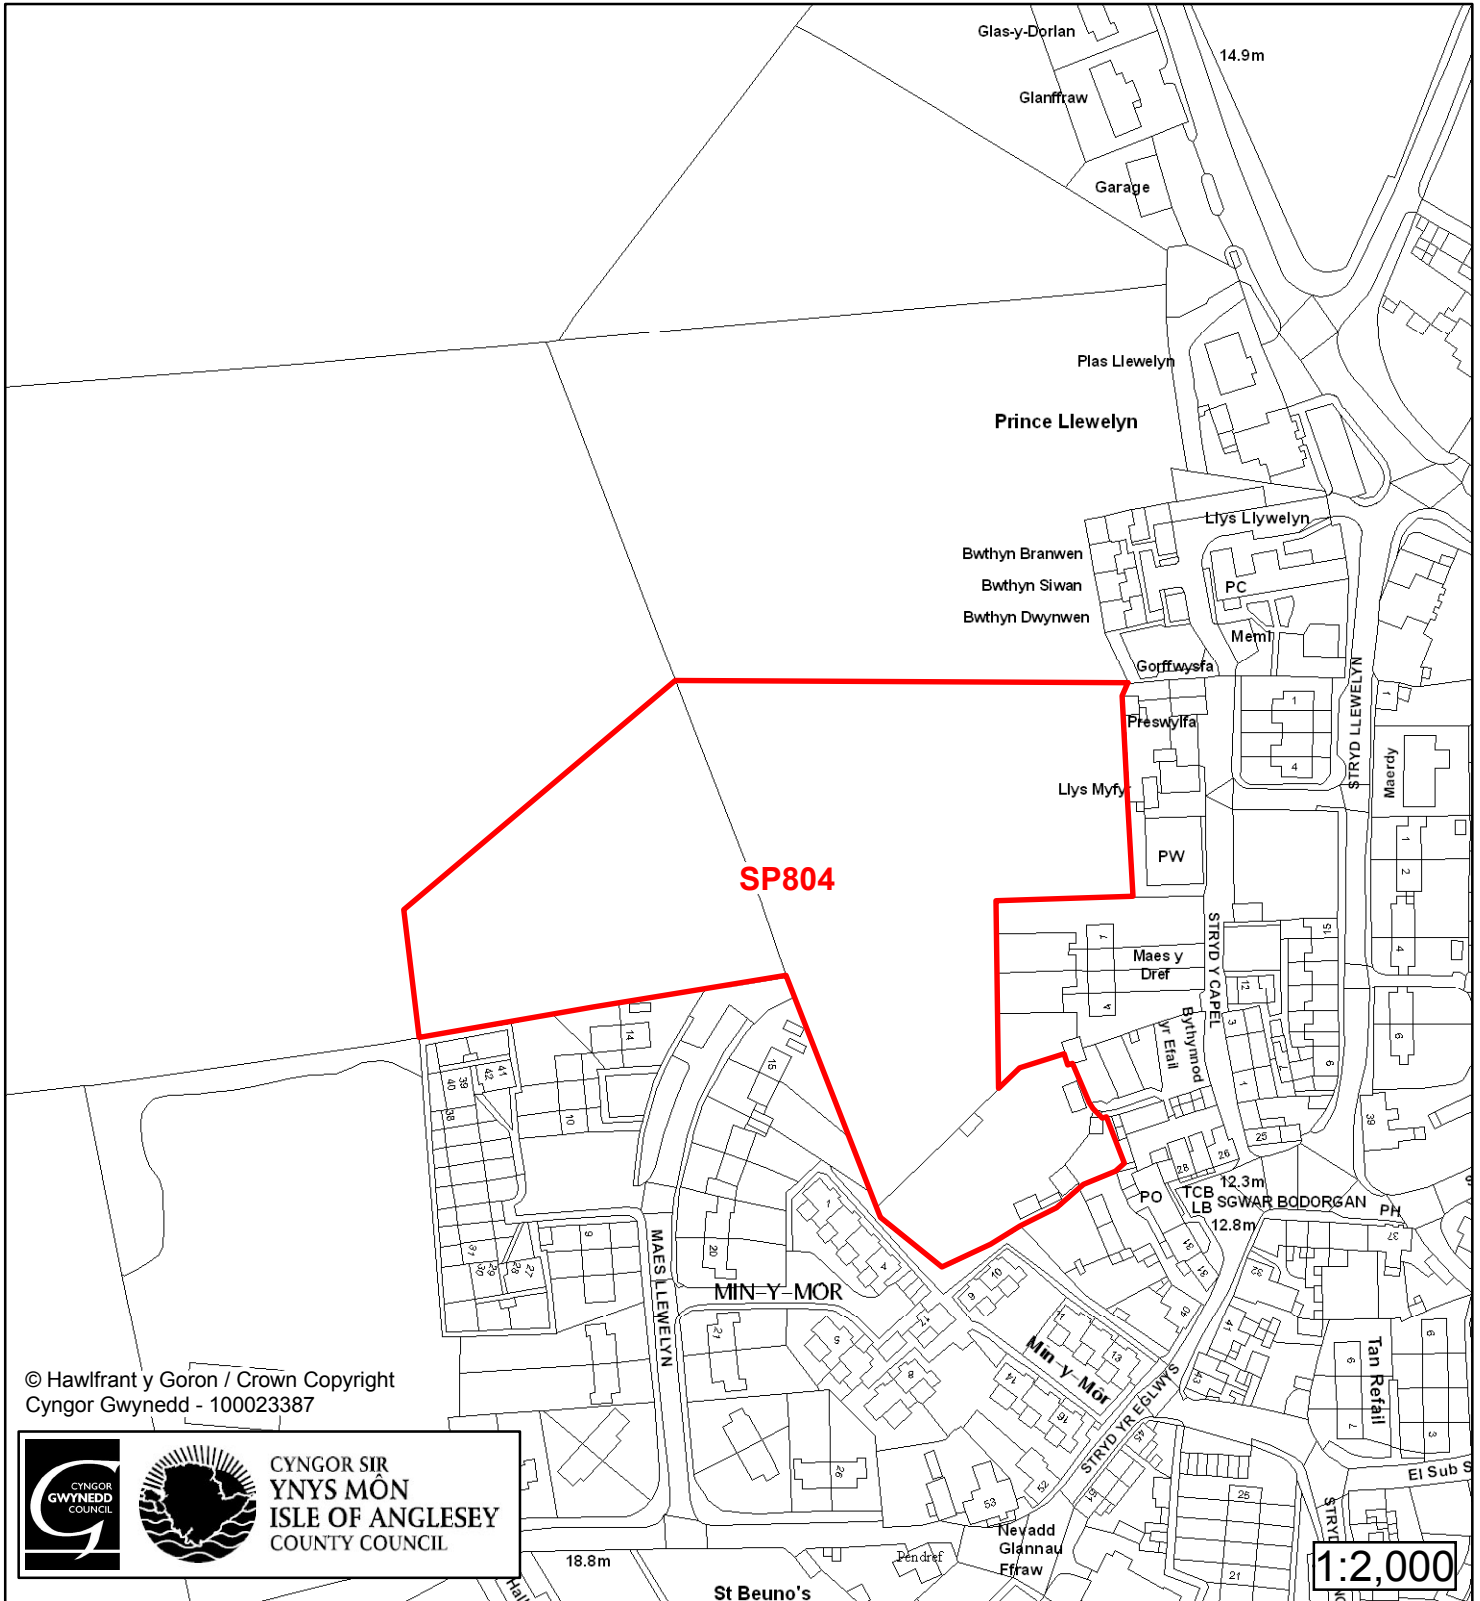

Cynllun Datblygu Lleol ar y Cyd Joint Local Development Plan Cofrestr Safle Posib / Candidate Site Register

Cyfeirnod / Reference	: SP647
Enw'r Safle / Site Name	: Tir yn / Land at Fferam Fawr
Lleoliad / Location	: Llanfaelog
Cyfeirnod Grid / Grid Reference	: 338 718
Maint (ha) / Size (ha)	: 130
Defnydd â Awgrymir / Suggested Use	: Twristiaeth / Tourism

Cynllun Datblygu Lleol ar y Cyd Joint Local Development Plan Cofrestr Safle Posib / Candidate Site Register

Cyfeirnod/ Reference	: SP652
Enw'r Safle / Site Name	: Tir ger / Land adj Porth Cwyfan (Trac Môn)
Lleoliad / Location	: Aberffraw
Cyfeirnod Grid / Grid Reference	: 331 688
Maint (ha) / Size (ha)	: 64
Defnydd â Awgrymir / Suggested Use	: Twristiaeth / Tourism

Cynllun Datblygu Lleol ar y Cyd Joint Local Development Plan Cofrestr Safle Posib / Candidate Site Register

Cyfeirnod/ Reference	: SP653
Enw'r Safle / Site Name	: Tir yn / Land at Trecastell
Lleoliad / Location	: Aberffraw
Cyfeirnod Grid / Grid Reference	: 335 705
Maint (ha) / Size (ha)	: 85
Defnydd â Awgrymir / Suggested Use	: Twristiaeth / Tourism

Cynllun Datblygu Lleol ar y Cyd Joint Local Development Plan Cofrestr Safle Posib / Candidate Site Register

Cyfeirnod/ Reference	: SP804
Enw'r Safle / Site Name	: Tir ger / Land adj Min y Môr
Lleoliad / Location	: Aberffraw
Cyfeirnod Grid / Grid Reference	: 352 690
Maint (ha) / Size (ha)	: 1.9
Defnydd â Awgrymir / Suggested Use	: Tai / Housing