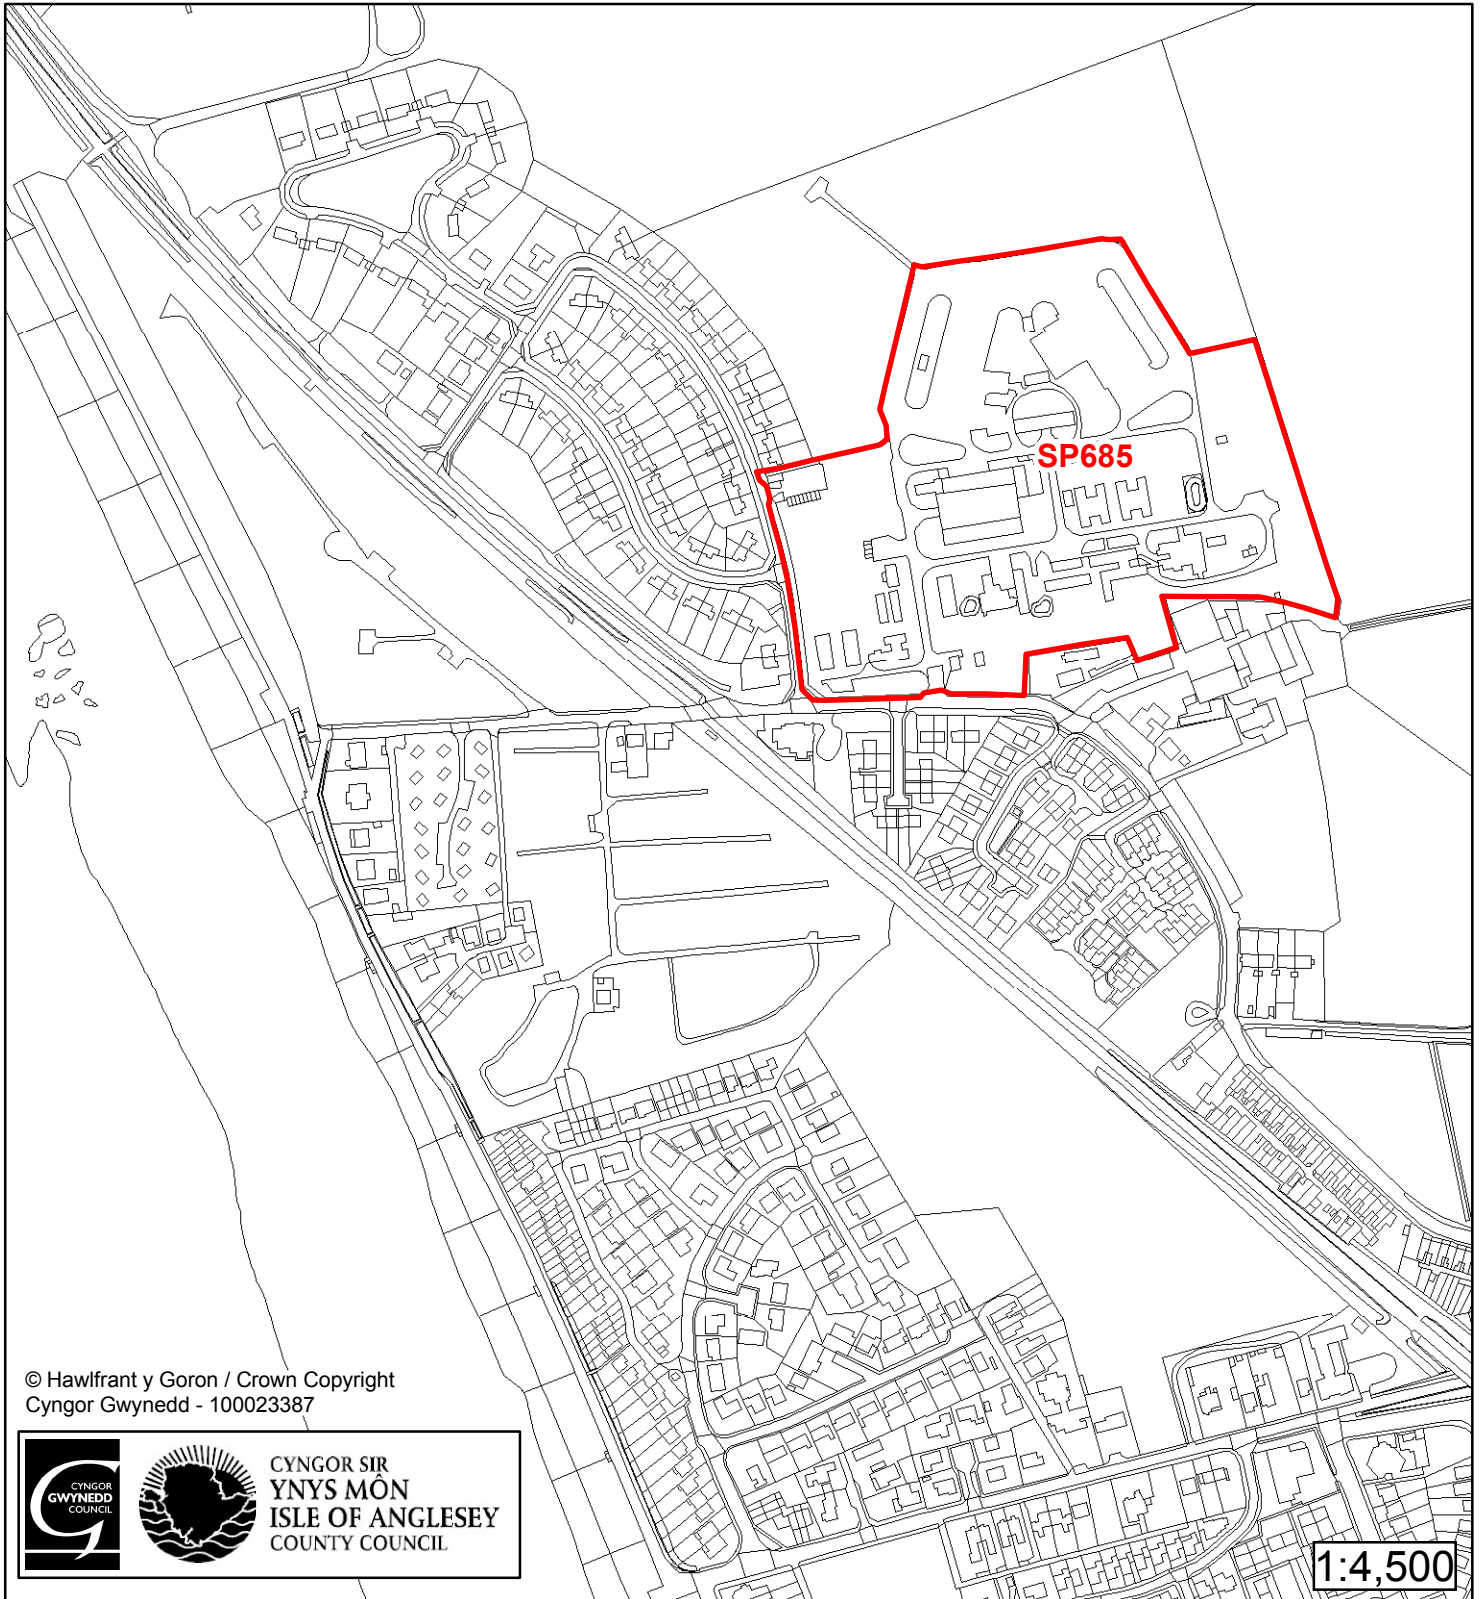

Cynllun Datblygu Lleol ar y Cyd Joint Local Development Plan Cofrestr Safle Posib / Candidate Site Register

© Hawlfraint y Goron / Crown Copyright
Cyngor Gwynedd - 100023387

CYNGOR SIR
YNYS MÔN
ISLE OF ANGLESEY
COUNTY COUNCIL

1:4,500

Cyfeirnod/ Reference	: SP685
Enw'r Safle / Site Name	: Safle Camp Morfa
Lleoliad / Location	: Tywyn
Cyfeirnod Grid / Grid Reference	: 579 012
Maint (ha) / Size (ha)	: 6.14
Defnydd â Awgrymir / Suggested Use	: Cyflogaeth