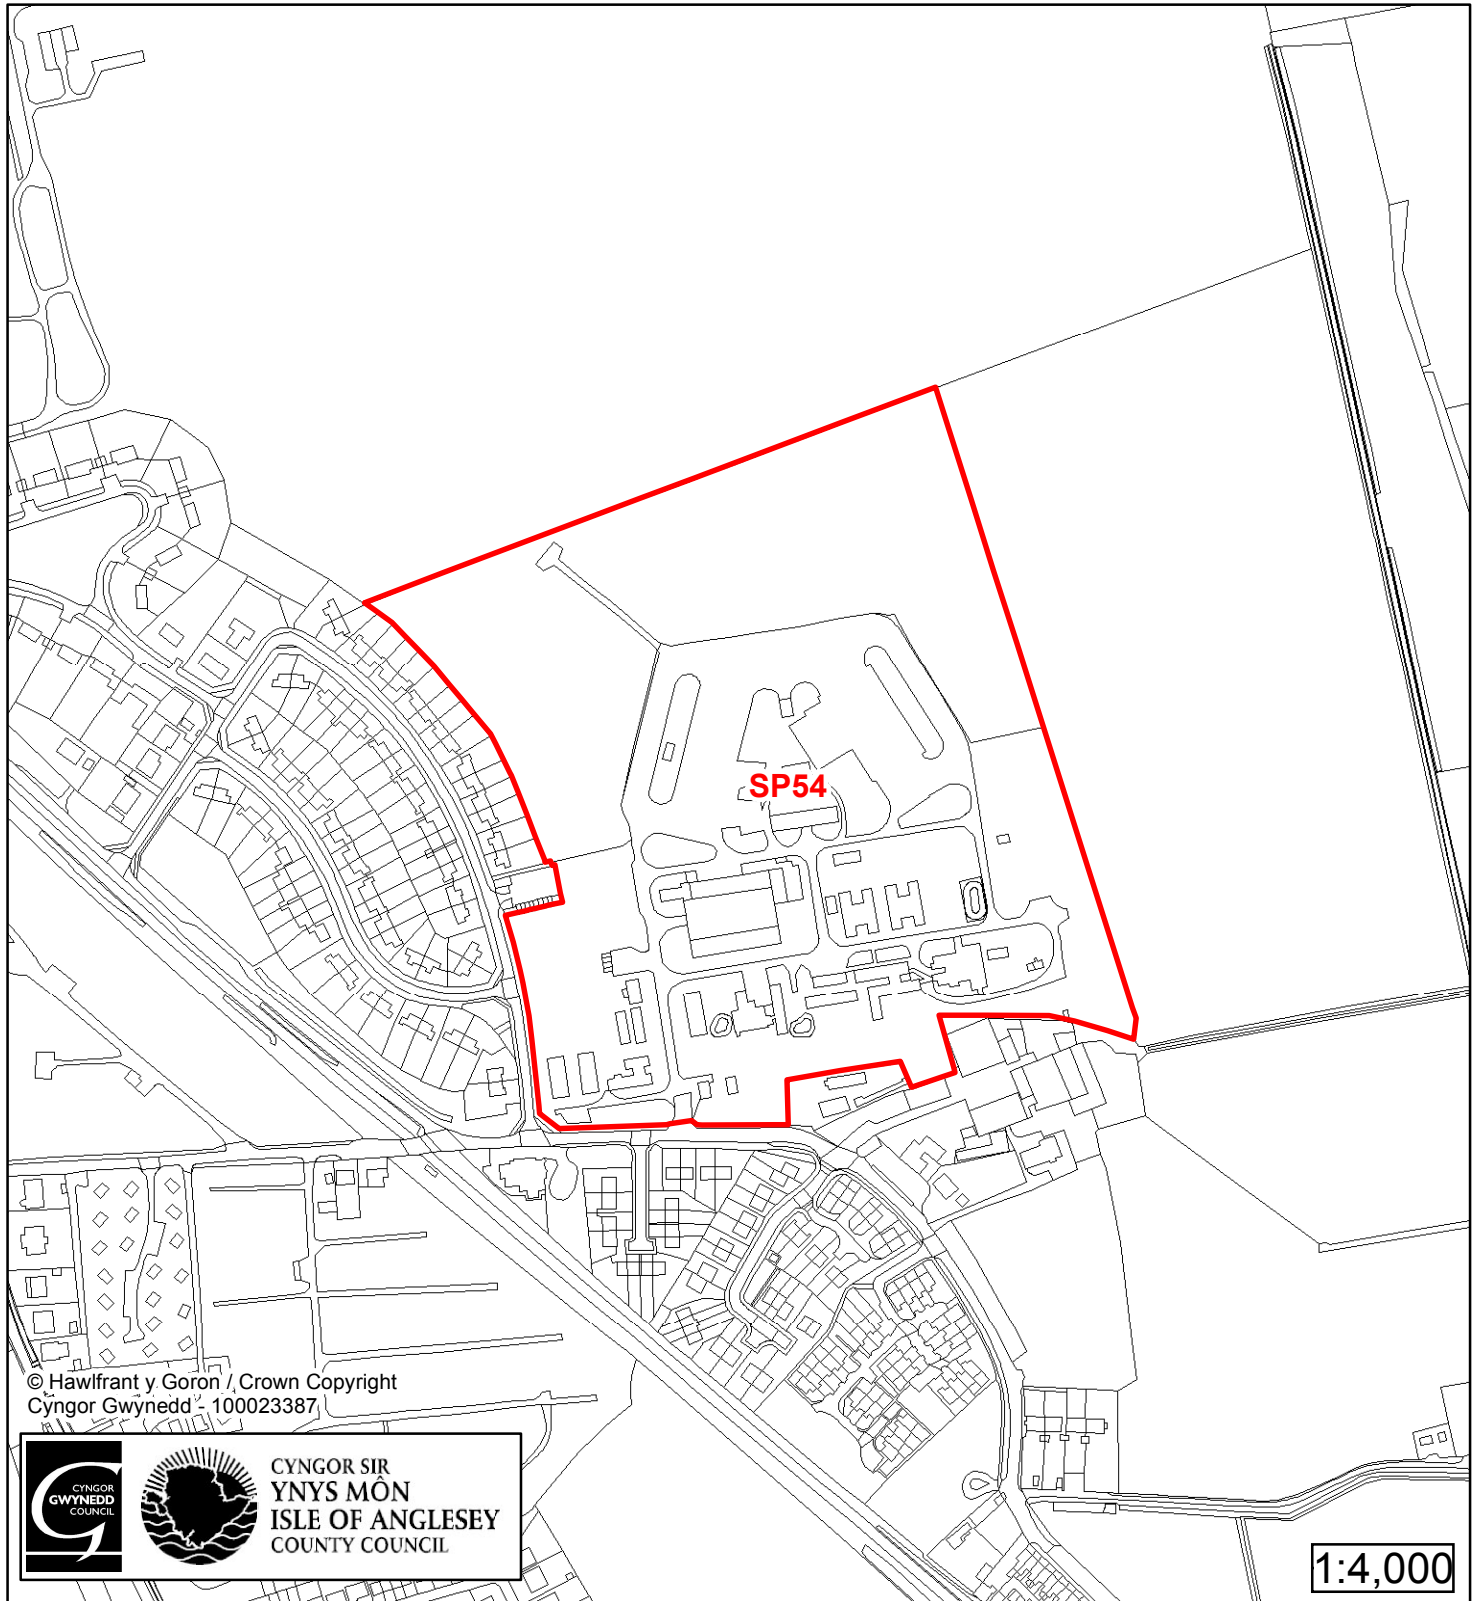

Cynllun Datblygu Lleol ar y Cyd Joint Local Development Plan

Cofrestr Safle Posib / Candidate Site Register

Cyfeirnod/ Reference	: SP54
Enw'r Safle / Site Name	: Morfa Camp
Lleoliad / Location	: Tywyn
Cyfeirnod Grid / Grid Reference	: 580 013
Maint (ha) / Size (ha)	: 9.67
Defnydd â Awgrymir / Suggested Use	: Cymysg / Mixed

1:4,500

Cyfeirnod/ Reference	: SP685
Enw'r Safle / Site Name	: Safle Camp Morfa
Lleoliad / Location	: Tywyn
Cyfeirnod Grid / Grid Reference	: 579 012
Maint (ha) / Size (ha)	: 6.14
Defnydd â Awgrymir / Suggested Use	: Cyflogaeth

Cynllun Datblygu Lleol ar y Cyd Joint Local Development Plan Cofrestr Safle Posib / Candidate Site Register

Cyfeirnod/ Reference	: SP738
Enw'r Safle / Site Name	: Tir yn / Land at Morfa Cadfan
Lleoliad / Location	: Tywyn
Cyfeirnod Grid / Grid Reference	: 585 009
Maint (ha) / Size (ha)	: 2.09
Defnydd â Awgrymir / Suggested Use	: Tai / Housing