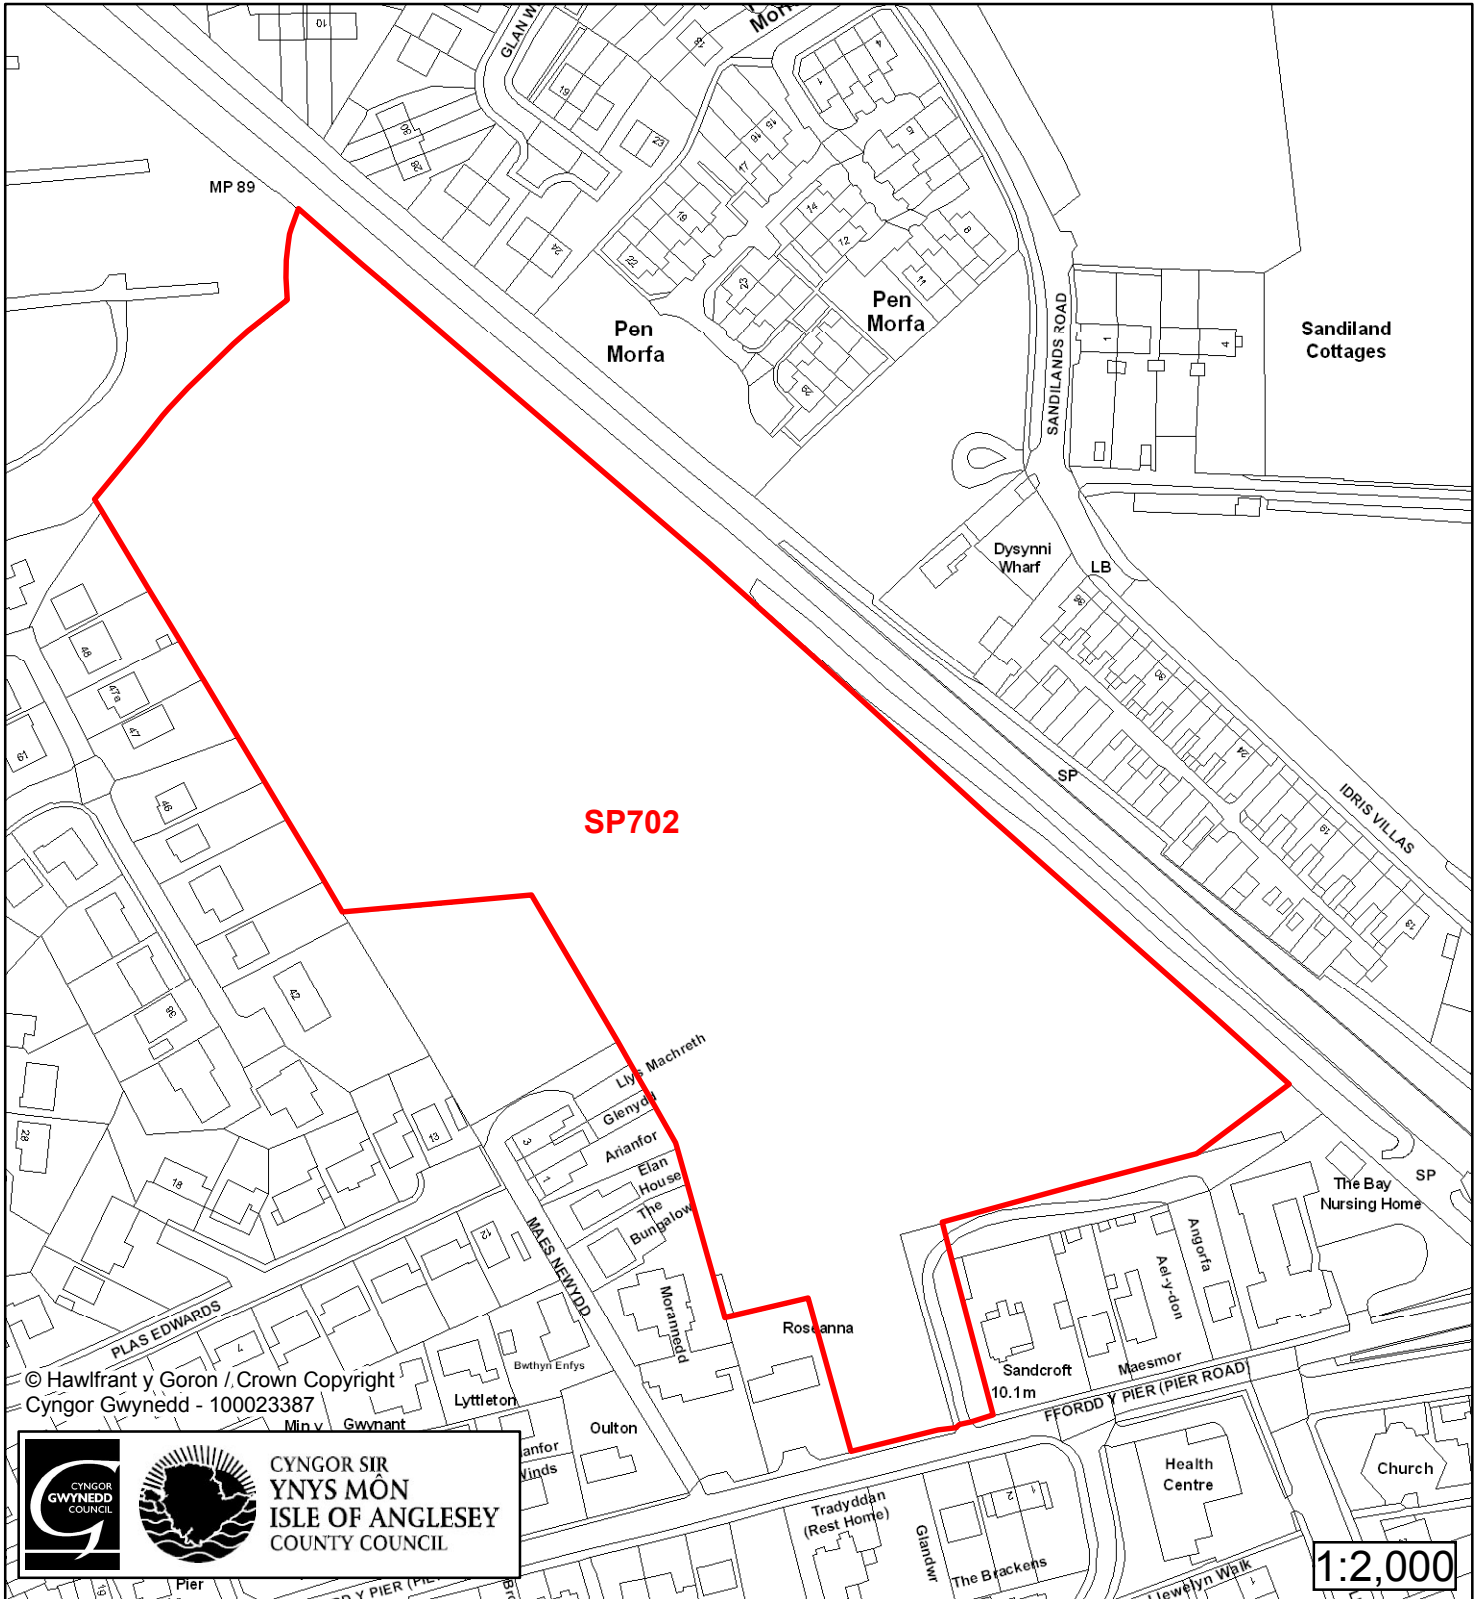

Cynllun Datblygu Lleol ar y Cyd Joint Local Development Plan Cofrestr Safle Posib / Candidate Site Register

© Hawlfraint y Goron / Crown Copyright
Cyngor Gwynedd - 100023387