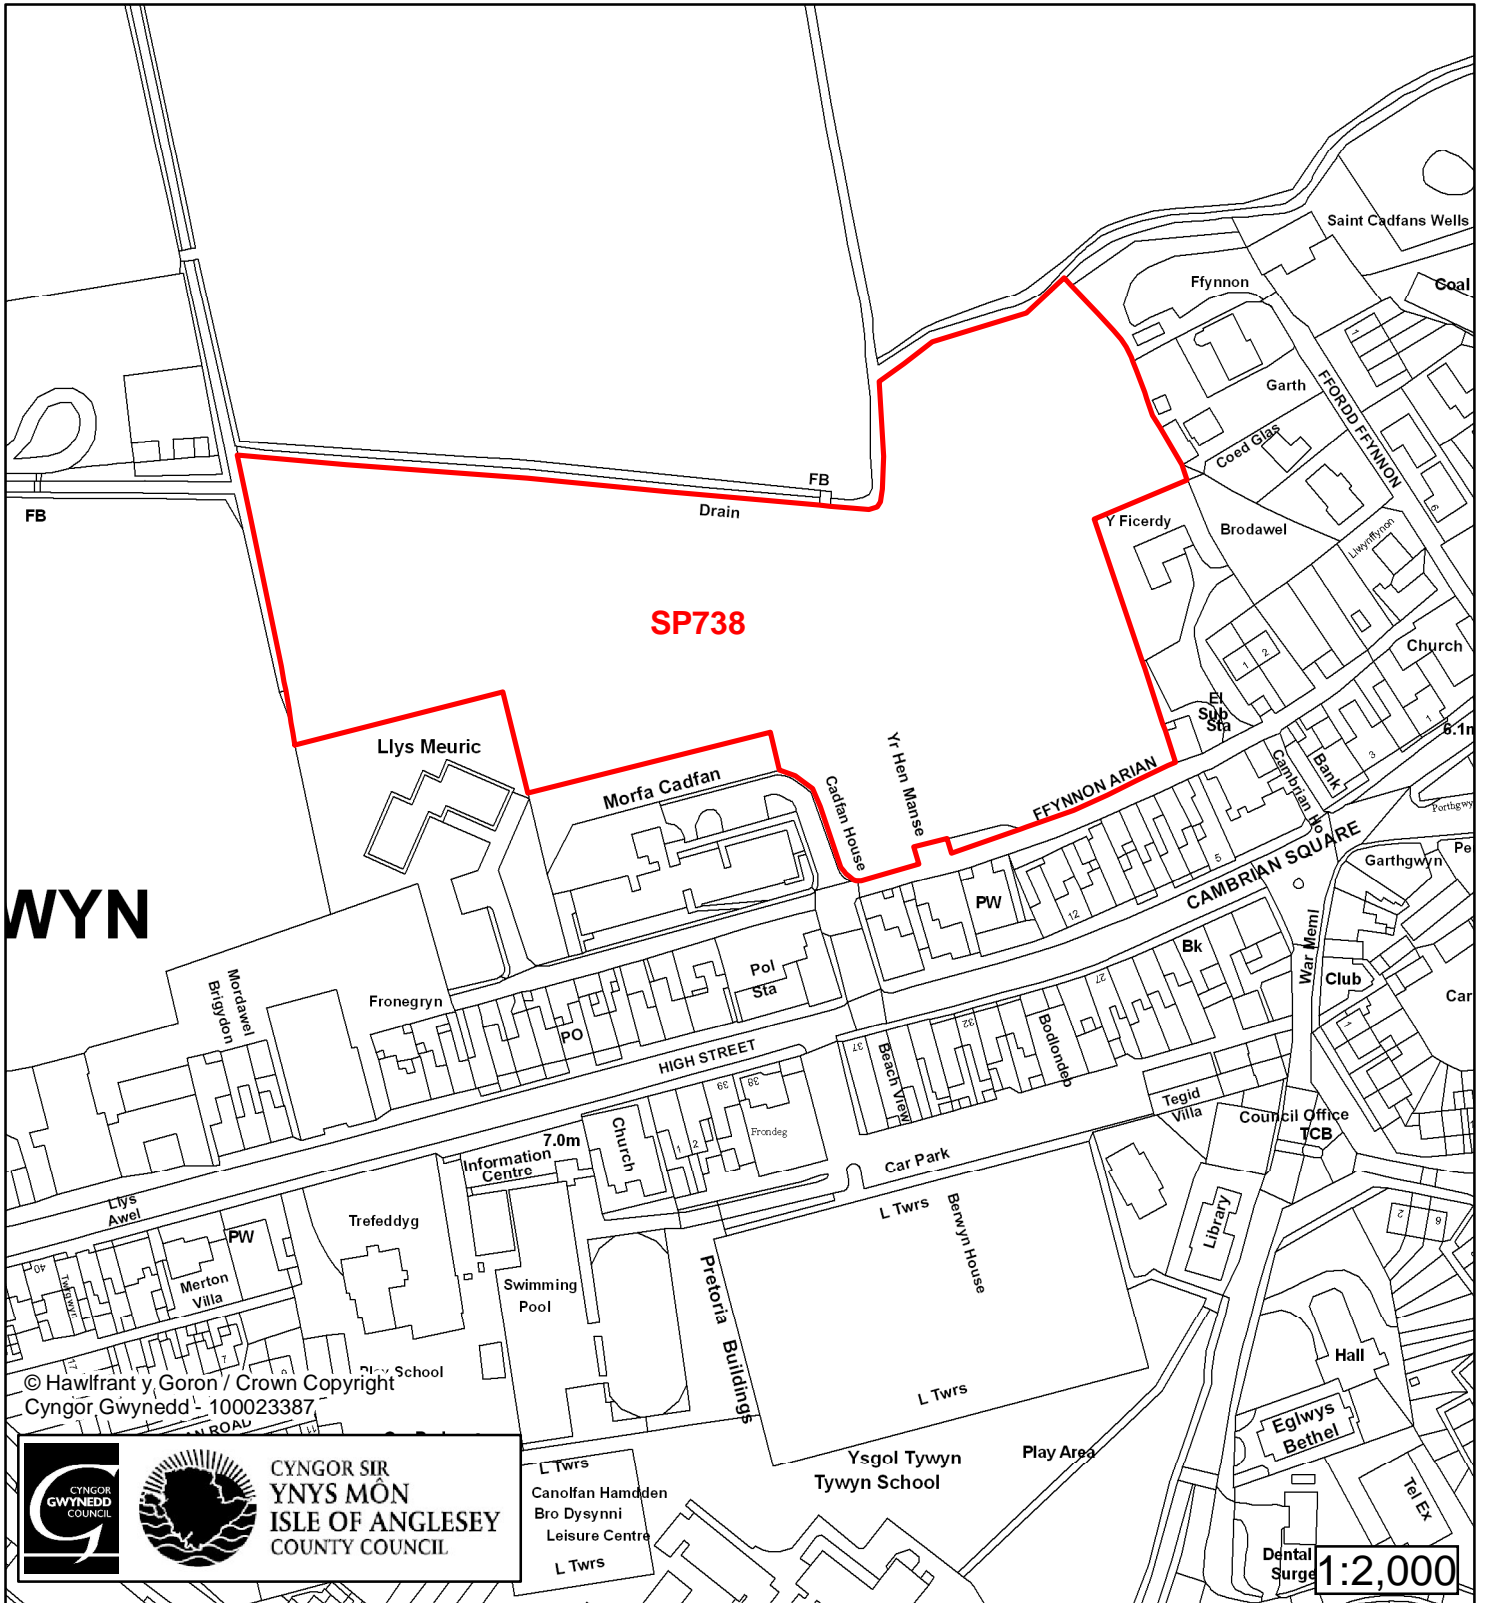

1:4,500

Cyfeirnod/ Reference	: SP685
Enw'r Safle / Site Name	: Safle Camp Morfa
Lleoliad / Location	: Tywyn
Cyfeirnod Grid / Grid Reference	: 579 012
Maint (ha) / Size (ha)	: 6.14
Defnydd â Awgrymir / Suggested Use	: Cyflogaeth

Cynllun Datblygu Lleol ar y Cyd Joint Local Development Plan Cofrestr Safle Posib / Candidate Site Register

© Hawlfraint y Goron / Crown Copyright
Cyngor Gwynedd - 100023387

Cyfeirnod/ Reference	: SP702
Enw'r Safle / Site Name	: Safle / Sie Cae Eithin
Lleoliad / Location	: Tywyn
Cyfeirnod Grid / Grid Reference	: 579 008
Maint (ha) / Size (ha)	: 3.85
Defnydd â Awgrymir / Suggested Use	: Tai / Housing

Cynllun Datblygu Lleol ar y Cyd Joint Local Development Plan Cofrestr Safle Posib / Candidate Site Register

Cyfeirnod/ Reference	: SP738
Enw'r Safle / Site Name	: Tir yn / Land at Morfa Cadfan
Lleoliad / Location	: Tywyn
Cyfeirnod Grid / Grid Reference	: 585 009
Maint (ha) / Size (ha)	: 2.09
Defnydd â Awgrymir / Suggested Use	: Tai / Housing