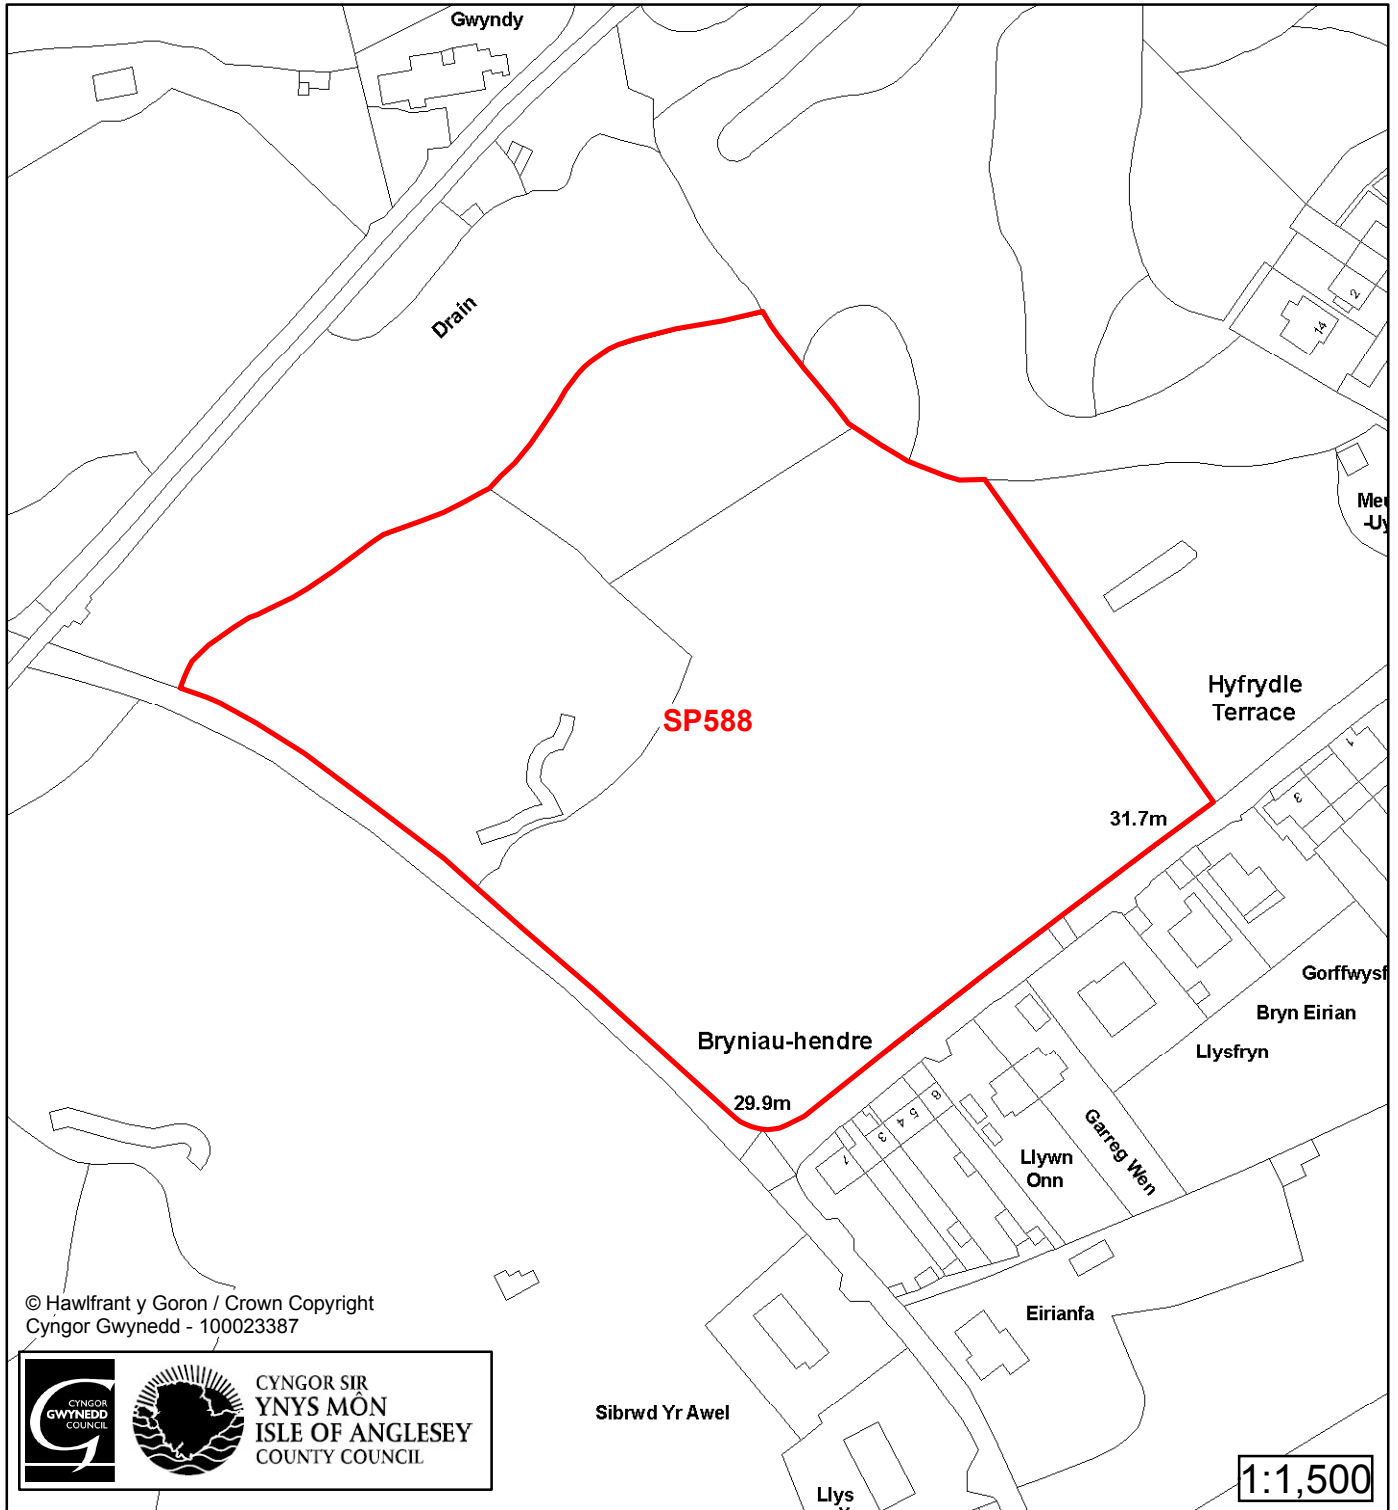

Cynllun Datblygu Lleol ar y Cyd Joint Local Development Plan Cofrestr Safle Posib / Candidate Site Register

Cyfeirnod/ Reference	: SP588
Enw'r Safle / Site Name	: Tir ger / Land Meusydd Llundain
Lleoliad / Location	: Penrhyndeudraeth
Cyfeirnod Grid / Grid Reference	: 605 389
Maint (ha) / Size (ha)	: 1.20
Defnydd â Awgrymir / Suggested Use	: Tai / Housing