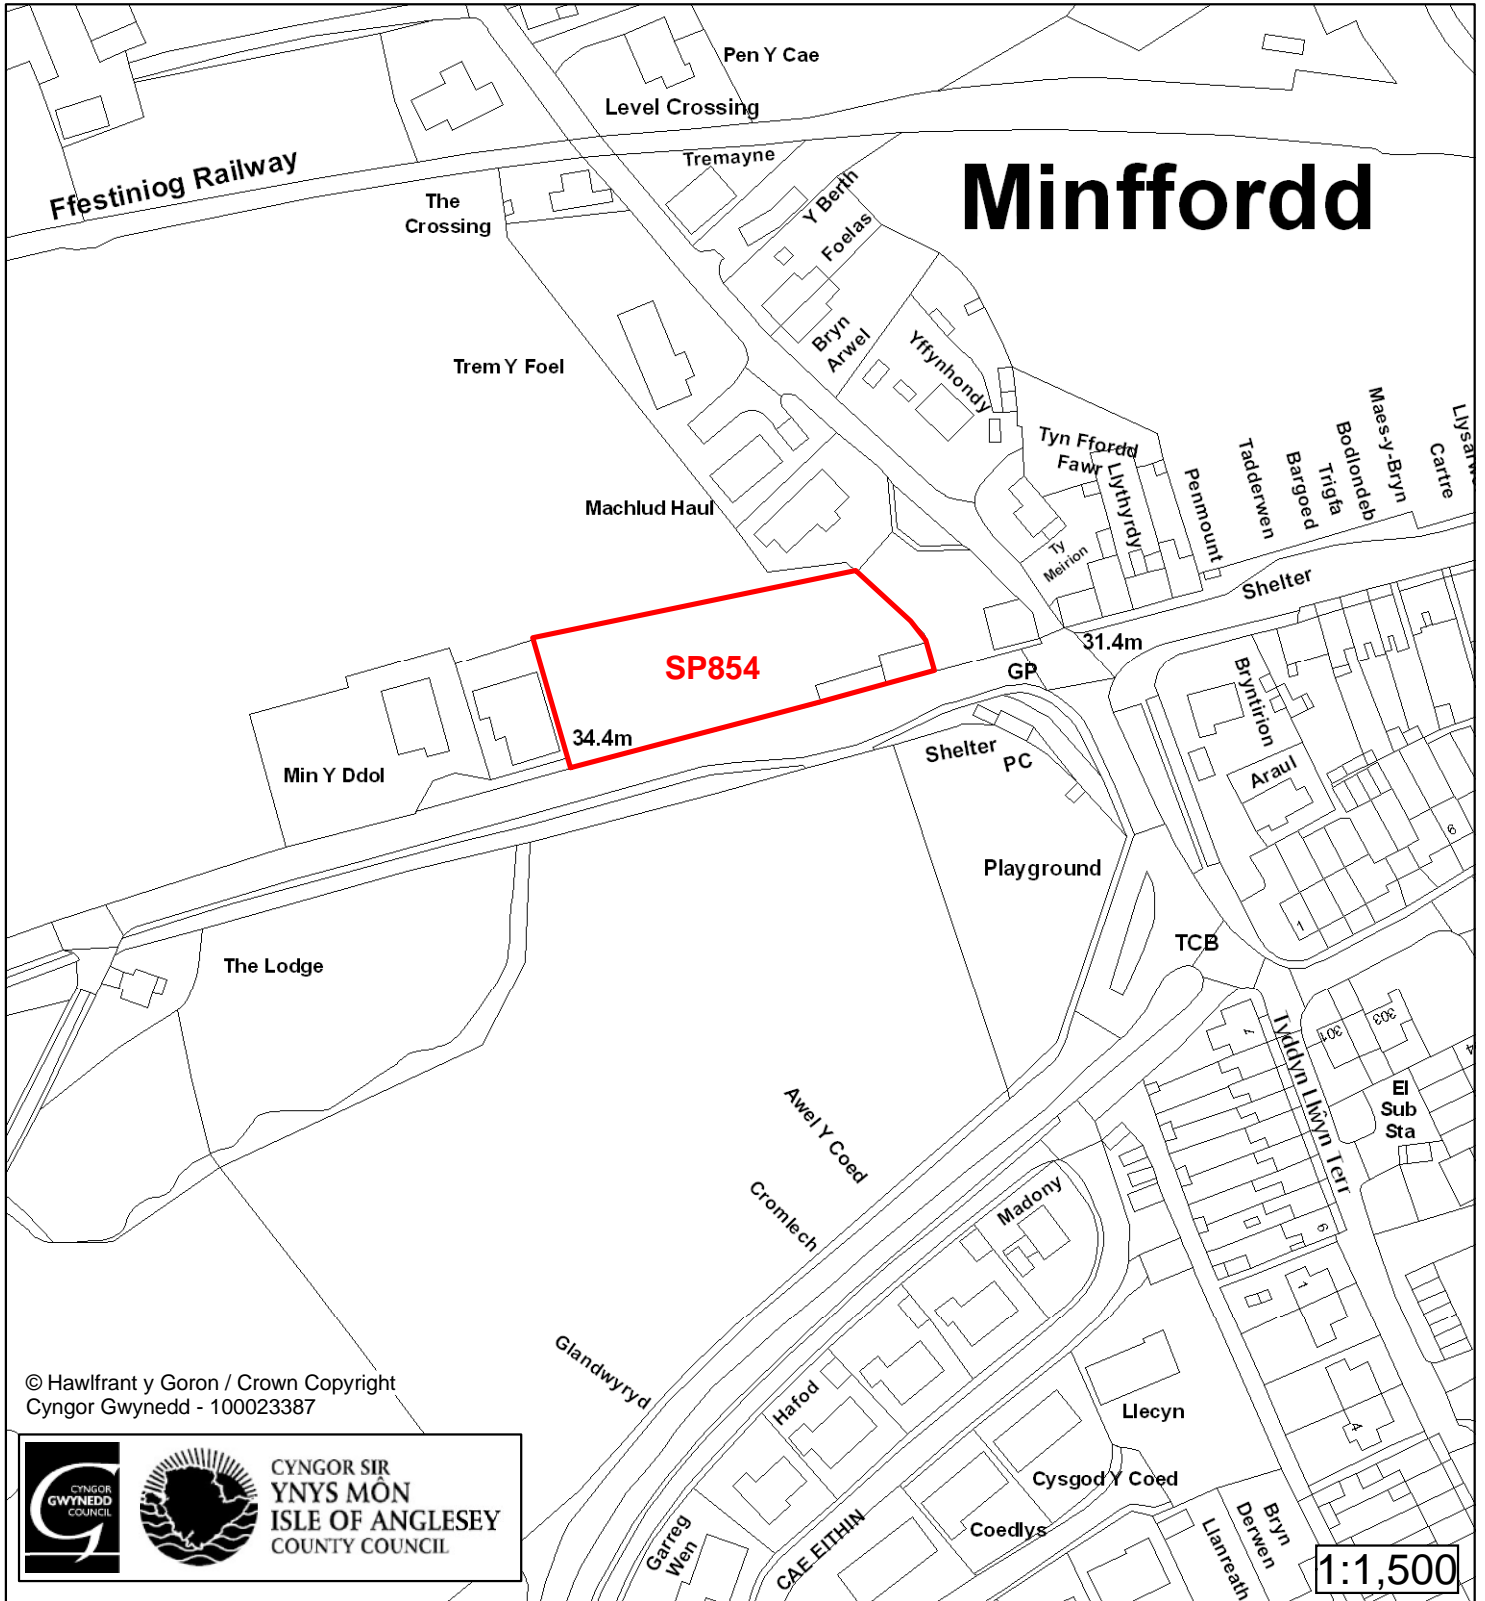

Cynllun Datblygu Lleol ar y Cyd Joint Local Development Plan Cofrestr Safle Posib / Candidate Site Register

Cyfeirnod/ Reference	: SP854
Enw'r Safle / Site Name	: Tir ger cyn festri Capel Minffordd
Lleoliad / Location	: Minffordd
Cyfeirnod Grid / Grid Reference	: 595, 384
Maint (ha) / Size (ha)	: 0.17
Defnydd â Awgrymir / Suggested Use	: Tai / Housing