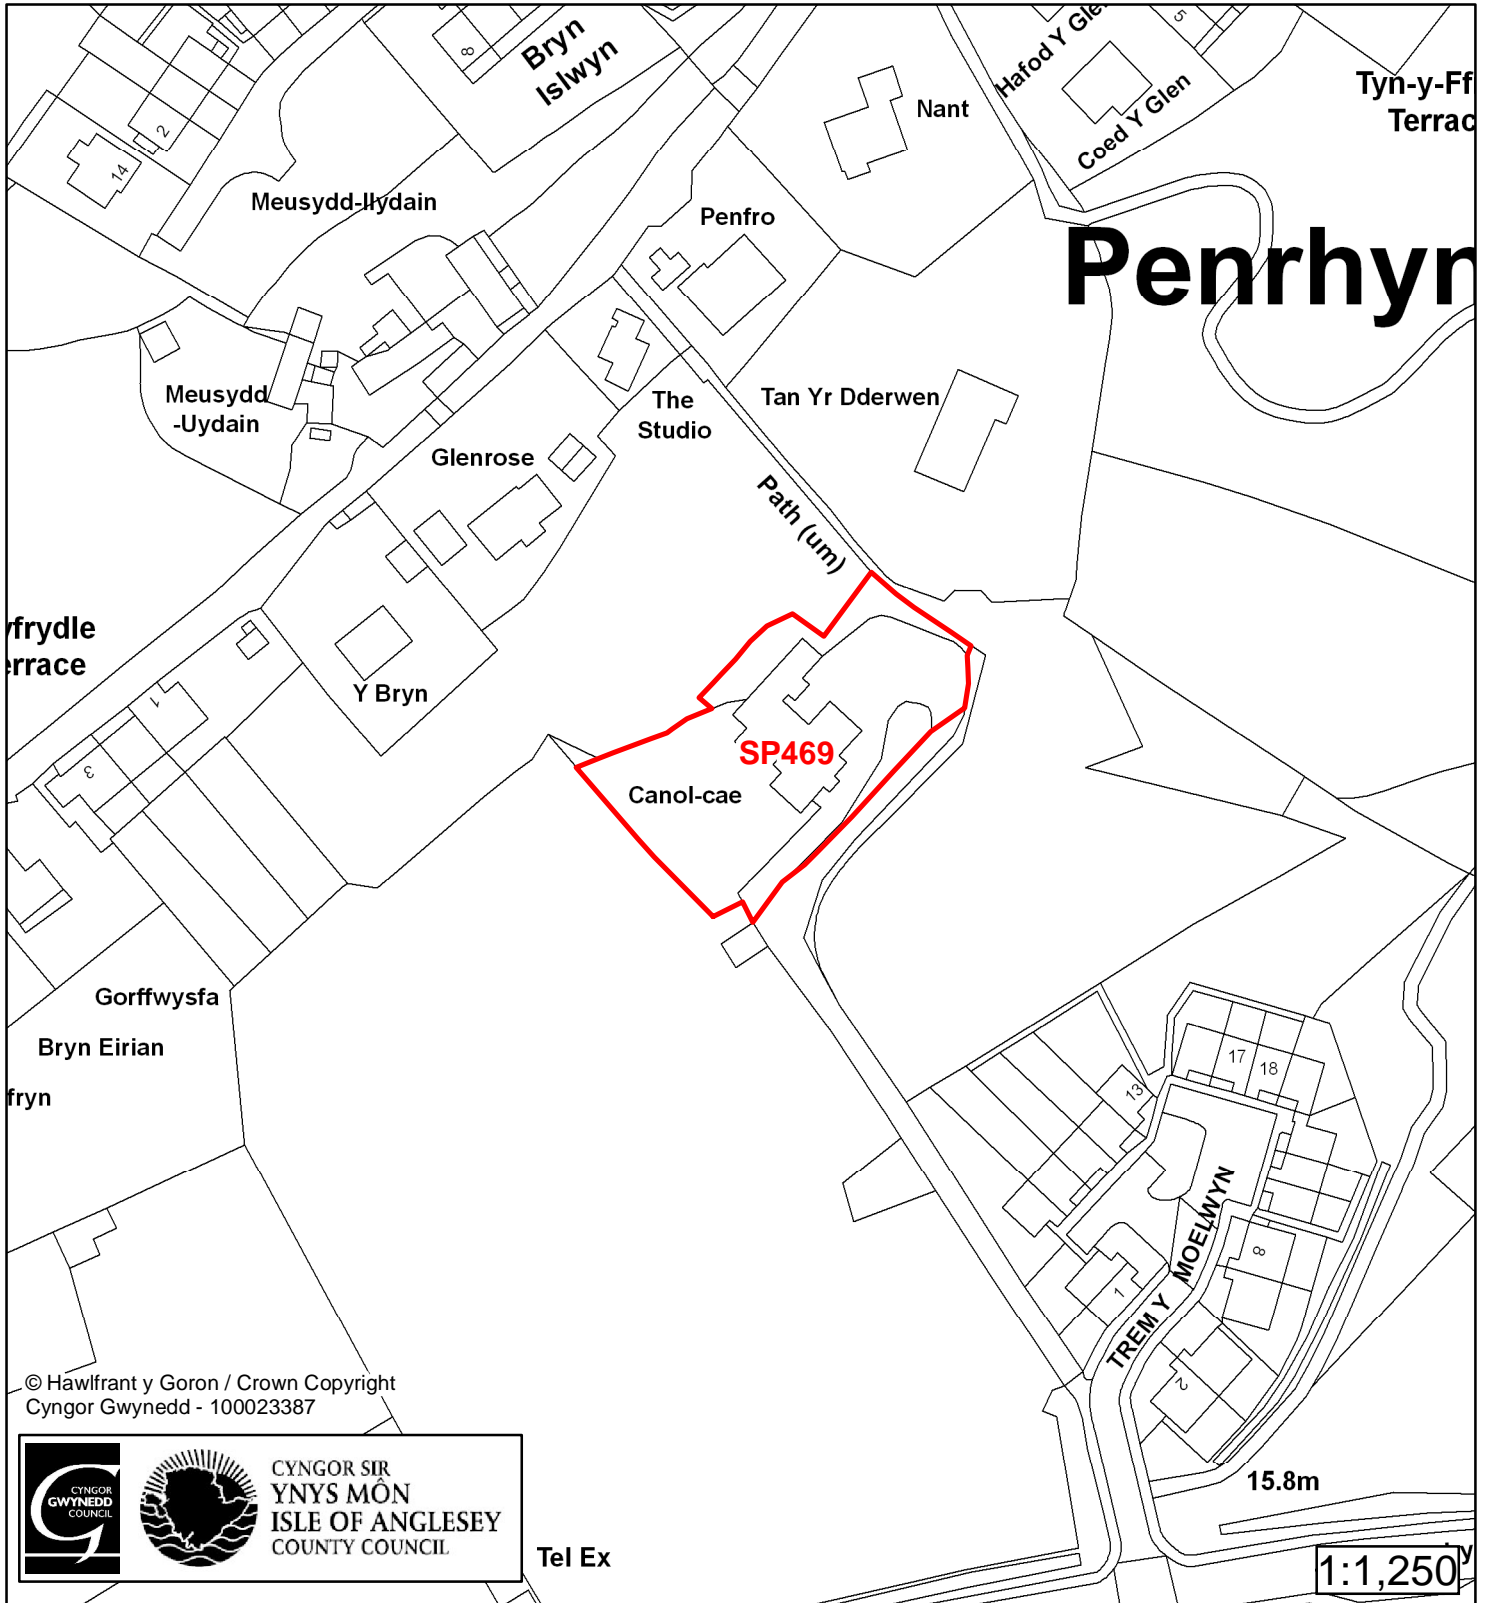

Cynllun Datblygu Lleol ar y Cyd Joint Local Development Plan Cofrestr Safle Posib / Candidate Site Register

© Hawlfraint y Goron / Crown Copyright
Cyngor Gwynedd - 100023387

CYNGOR SIR
YNYS MÔN
ISLE OF ANGLESEY
COUNTY COUNCIL

Tel Ex

1:1,250

Cyfeirnod/ Reference	: SP469
Enw'r Safle / Site Name	: Canol Cae
Lleoliad / Location	: Penrhyndeudraeth
Cyfeirnod Grid / Grid Reference	: 607 389
Maint (ha) / Size (ha)	: 0.18
Defnydd â Awgrymir / Suggested Use	: Tai / Housing