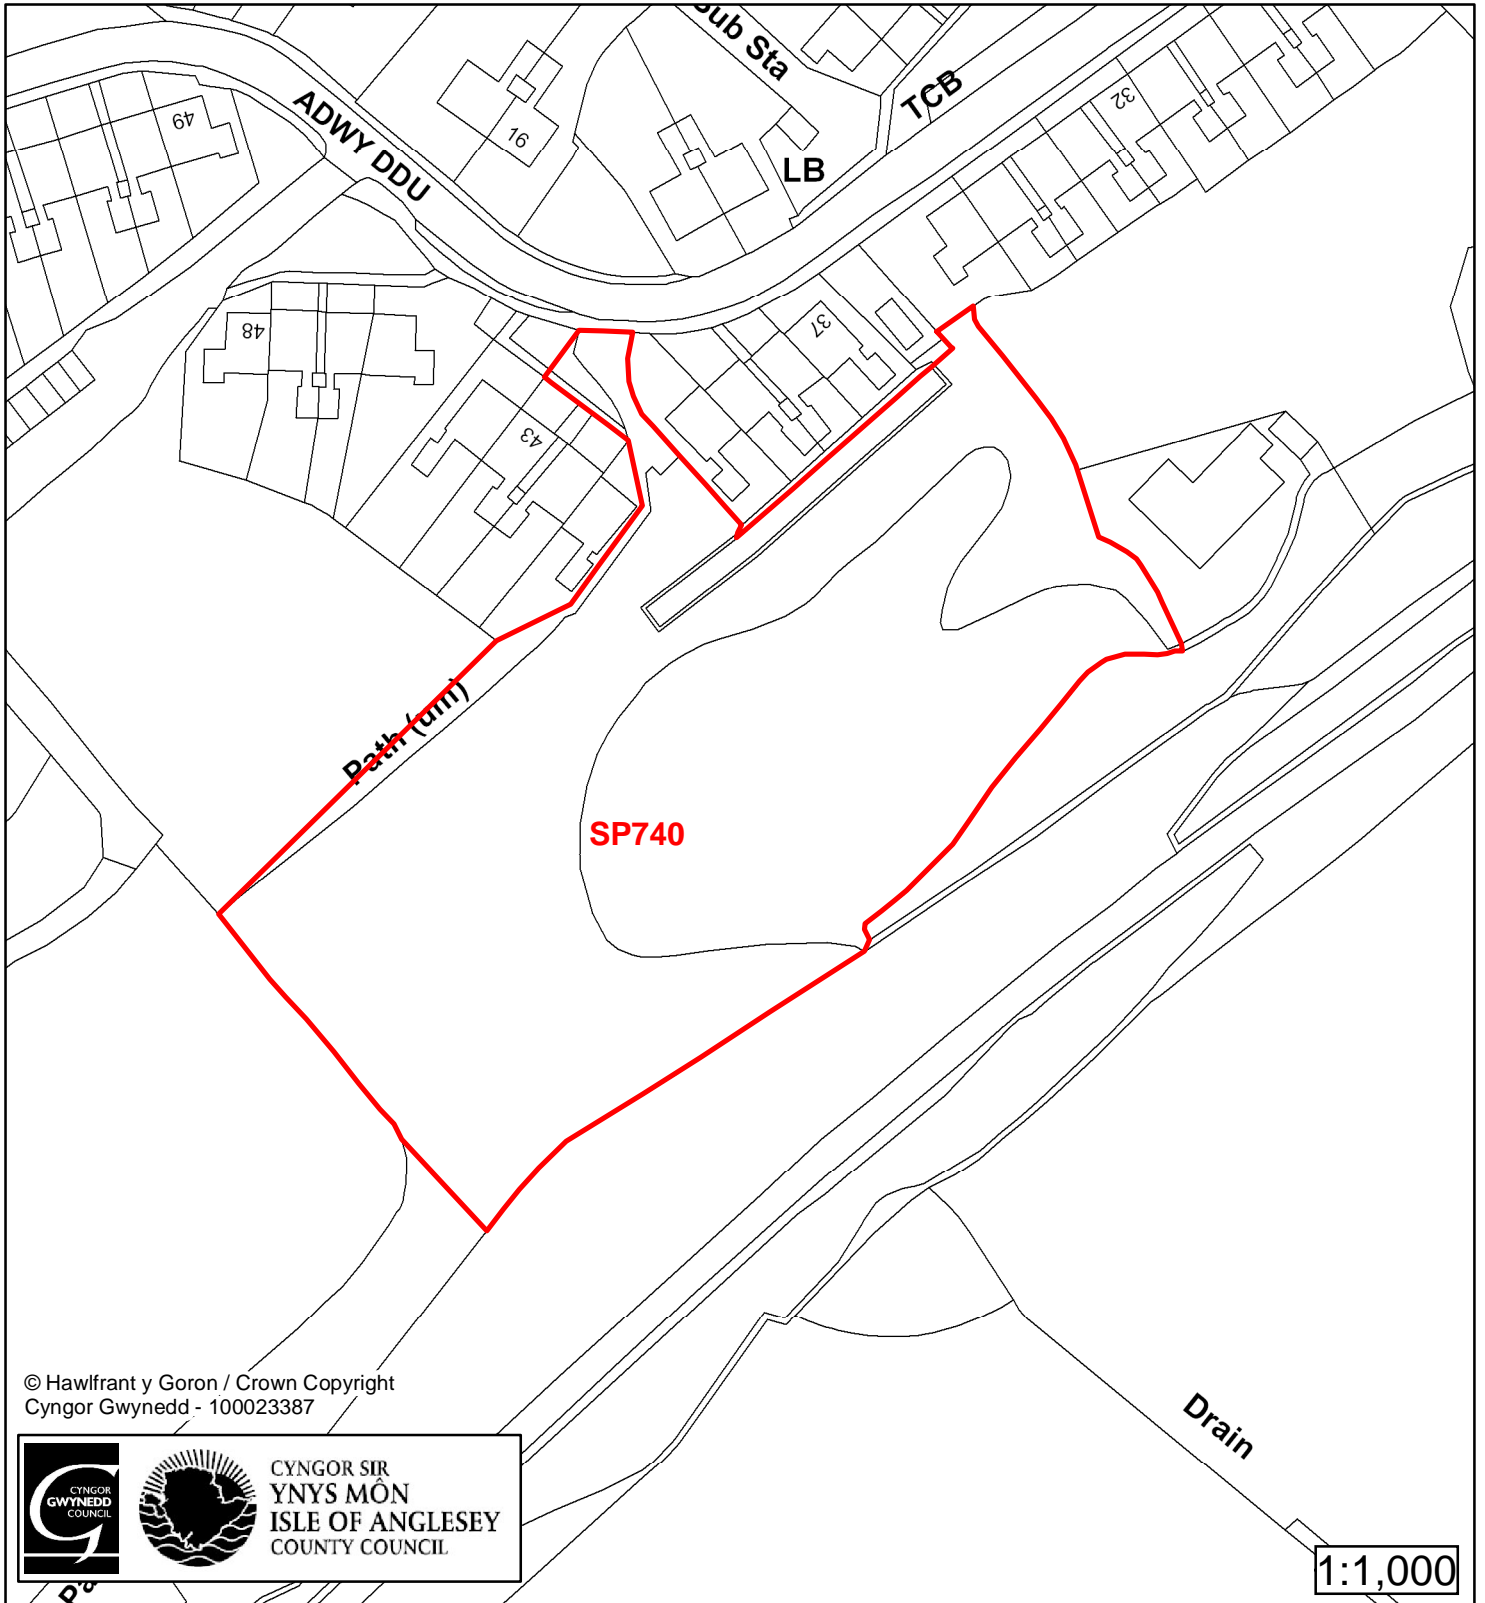

Cynllun Datblygu Lleol ar y Cyd Joint Local Development Plan

Cofrestr Safle Posib / Candidate Site Register

Cyfeirnod/ Reference	: SP740
Enw'r Safle / Site Name	: Tir tu cefn / Land rear 37-41 Adwy Ddu
Lleoliad / Location	: Penrhyndeudraeth
Cyfeirnod Grid / Grid Reference	: 608 386
Maint (ha) / Size (ha)	: 0.69
Defnydd â Awgrymir / Suggested Use	: Tai / Housing