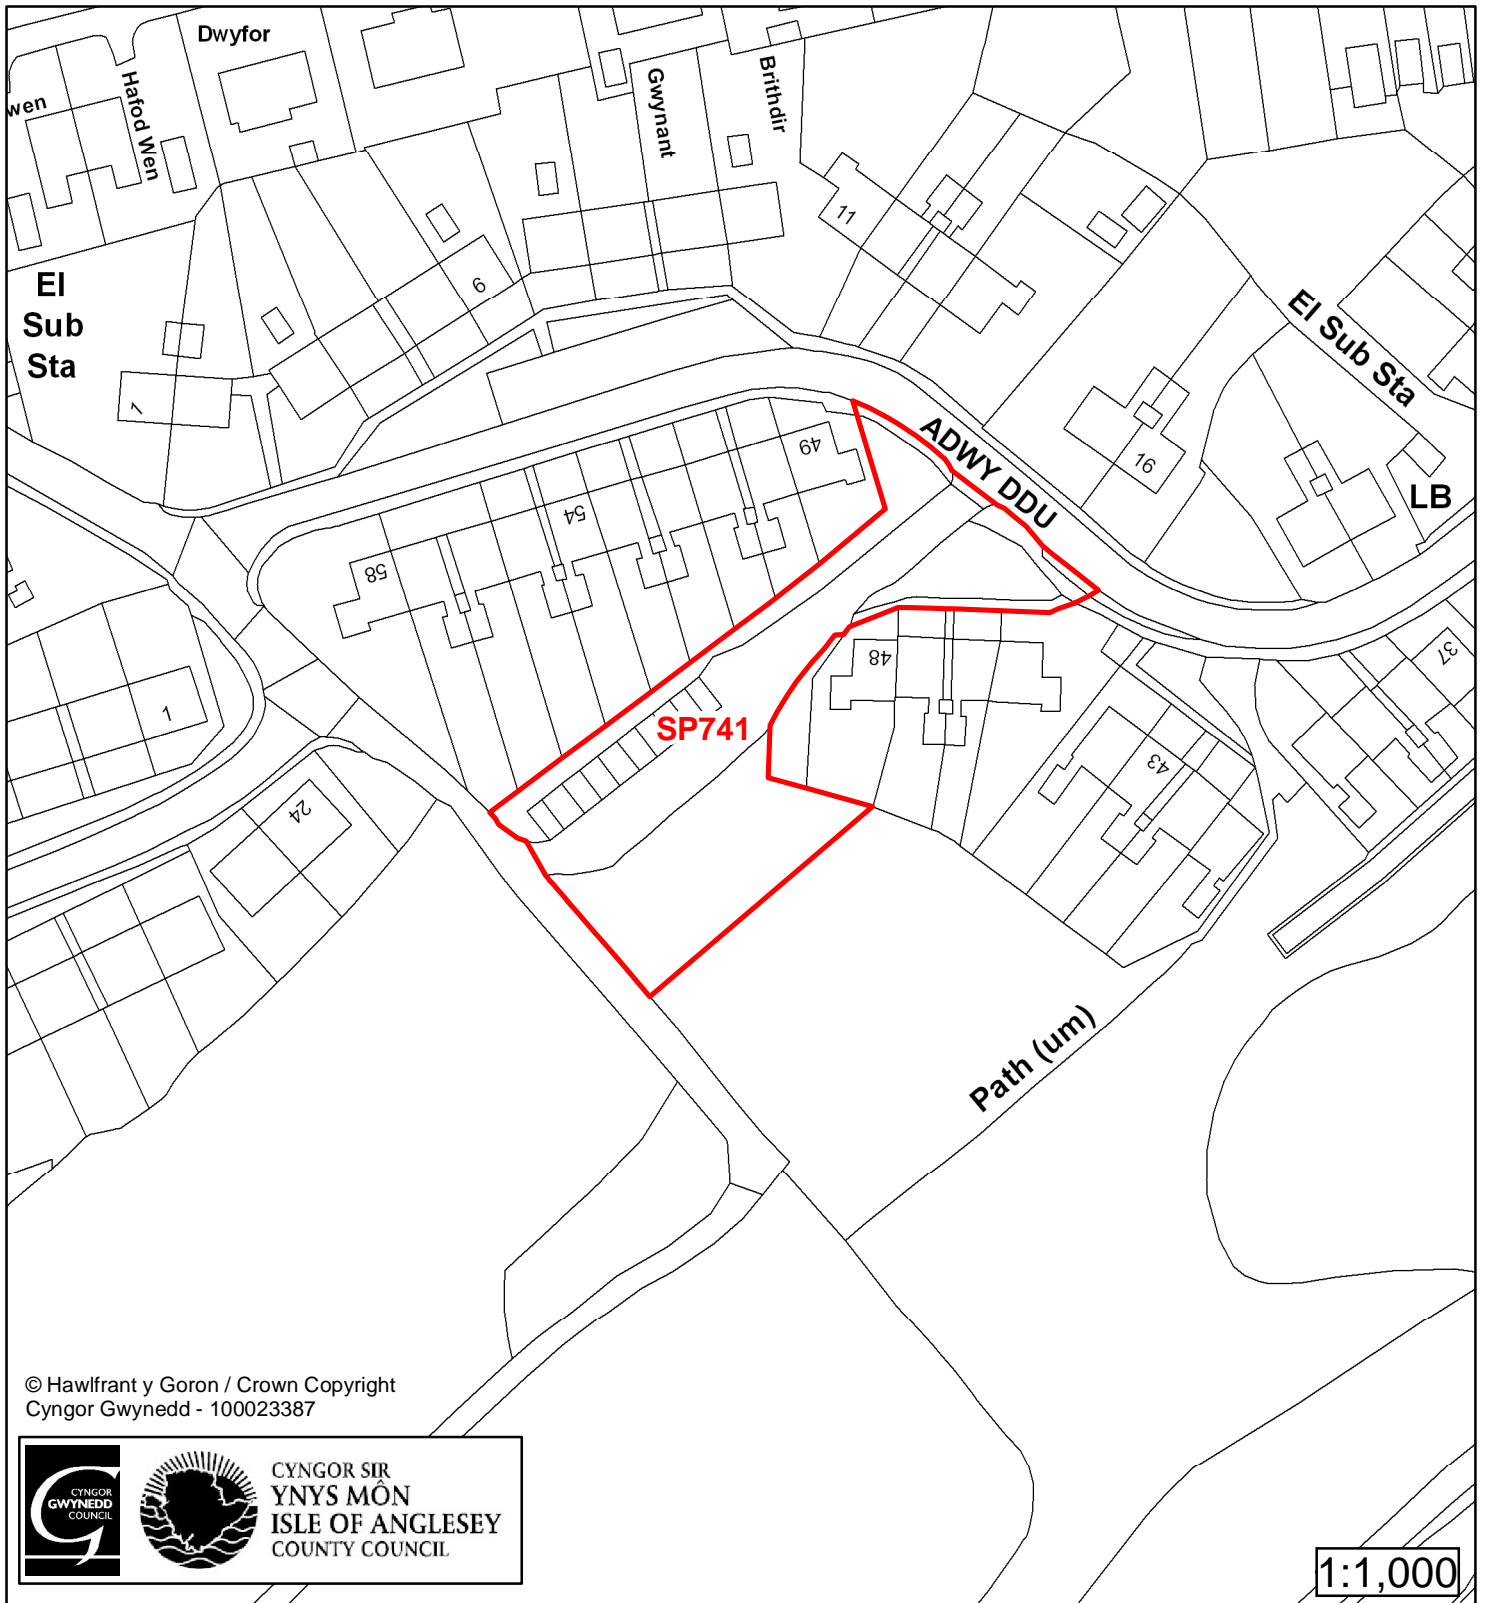

Cynllun Datblygu Lleol ar y Cyd Joint Local Development Plan

Cofrestr Safle Posib / Candidate Site Register

Cyfeirnod/ Reference	: SP741
Enw'r Safle / Site Name	: Safle Modurdy / Garage site, Adwy Ddu
Lleoliad / Location	: Penrhyndeudraeth
Cyfeirnod Grid / Grid Reference	: 608 386
Maint (ha) / Size (ha)	: 0.18
Defnydd â Awgrymir / Suggested Use	: Tai / Housing