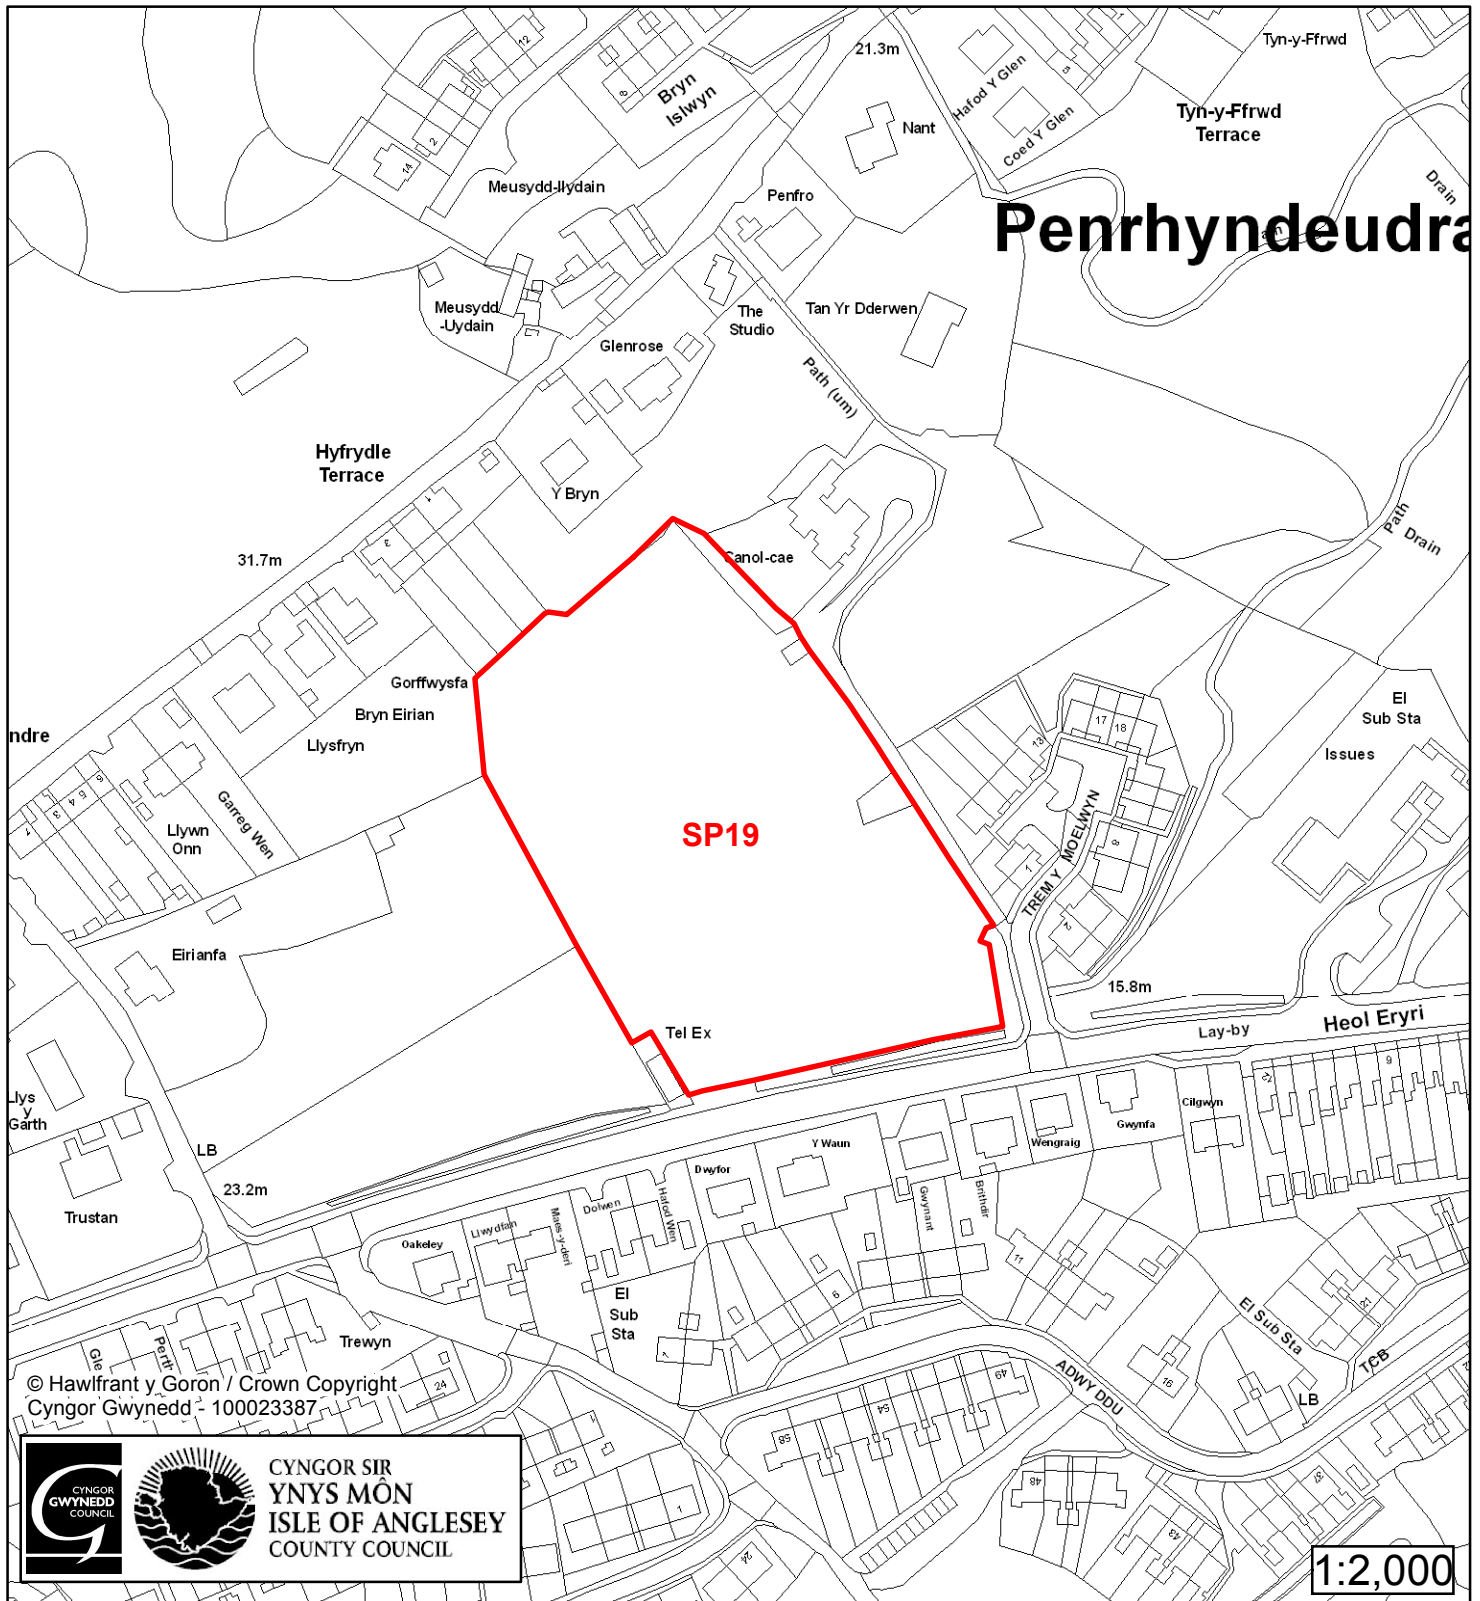

Cynllun Datblygu Lleol ar y Cyd Joint Local Development Plan Cofrestr Safle Posib / Candidate Site Register

Cyfeirnod/ Reference	: SP854
Enw'r Safle / Site Name	: Tir ger cyn festri Capel Minffordd
Lleoliad / Location	: Minffordd
Cyfeirnod Grid / Grid Reference	: 595, 384
Maint (ha) / Size (ha)	: 0.17
Defnydd â Awgrymir / Suggested Use	: Tai / Housing

Cynllun Datblygu Lleol ar y Cyd Joint Local Development Plan

Cofrestr Safle Posib / Candidate Site Register

Cyfeirnod/ Reference	: SP19
Enw'r Safle / Site Name	: Tir Cae Canol Land
Lleoliad / Location	: Penrhyndeudraeth
Cyfeirnod Grid / Grid Reference	: 607 389
Maint (ha) / Size (ha)	: 1.29
Defnydd â Awgrymir / Suggested Use	: Tai / Housing

Cynllun Datblygu Lleol ar y Cyd Joint Local Development Plan Cofrestr Safle Posib / Candidate Site Register

Cyfeirnod/ Reference	: SP408
Enw'r Safle / Site Name	: Tir yn / Land at Canol Cae Field
Lleoliad / Location	: Penrhyndeudraeth
Cyfeirnod Grid / Grid Reference	: 608 389
Maint (ha) / Size (ha)	: 0.36
Defnydd â Awgrymir / Suggested Use	: Tai / Housing

Tel Ex

1:1,250

Cyfeirnod/ Reference	: SP469
Enw'r Safle / Site Name	: Canol Cae
Lleoliad / Location	: Penrhyndeudraeth
Cyfeirnod Grid / Grid Reference	: 607 389
Maint (ha) / Size (ha)	: 0.18
Defnydd â Awgrymir / Suggested Use	: Tai / Housing