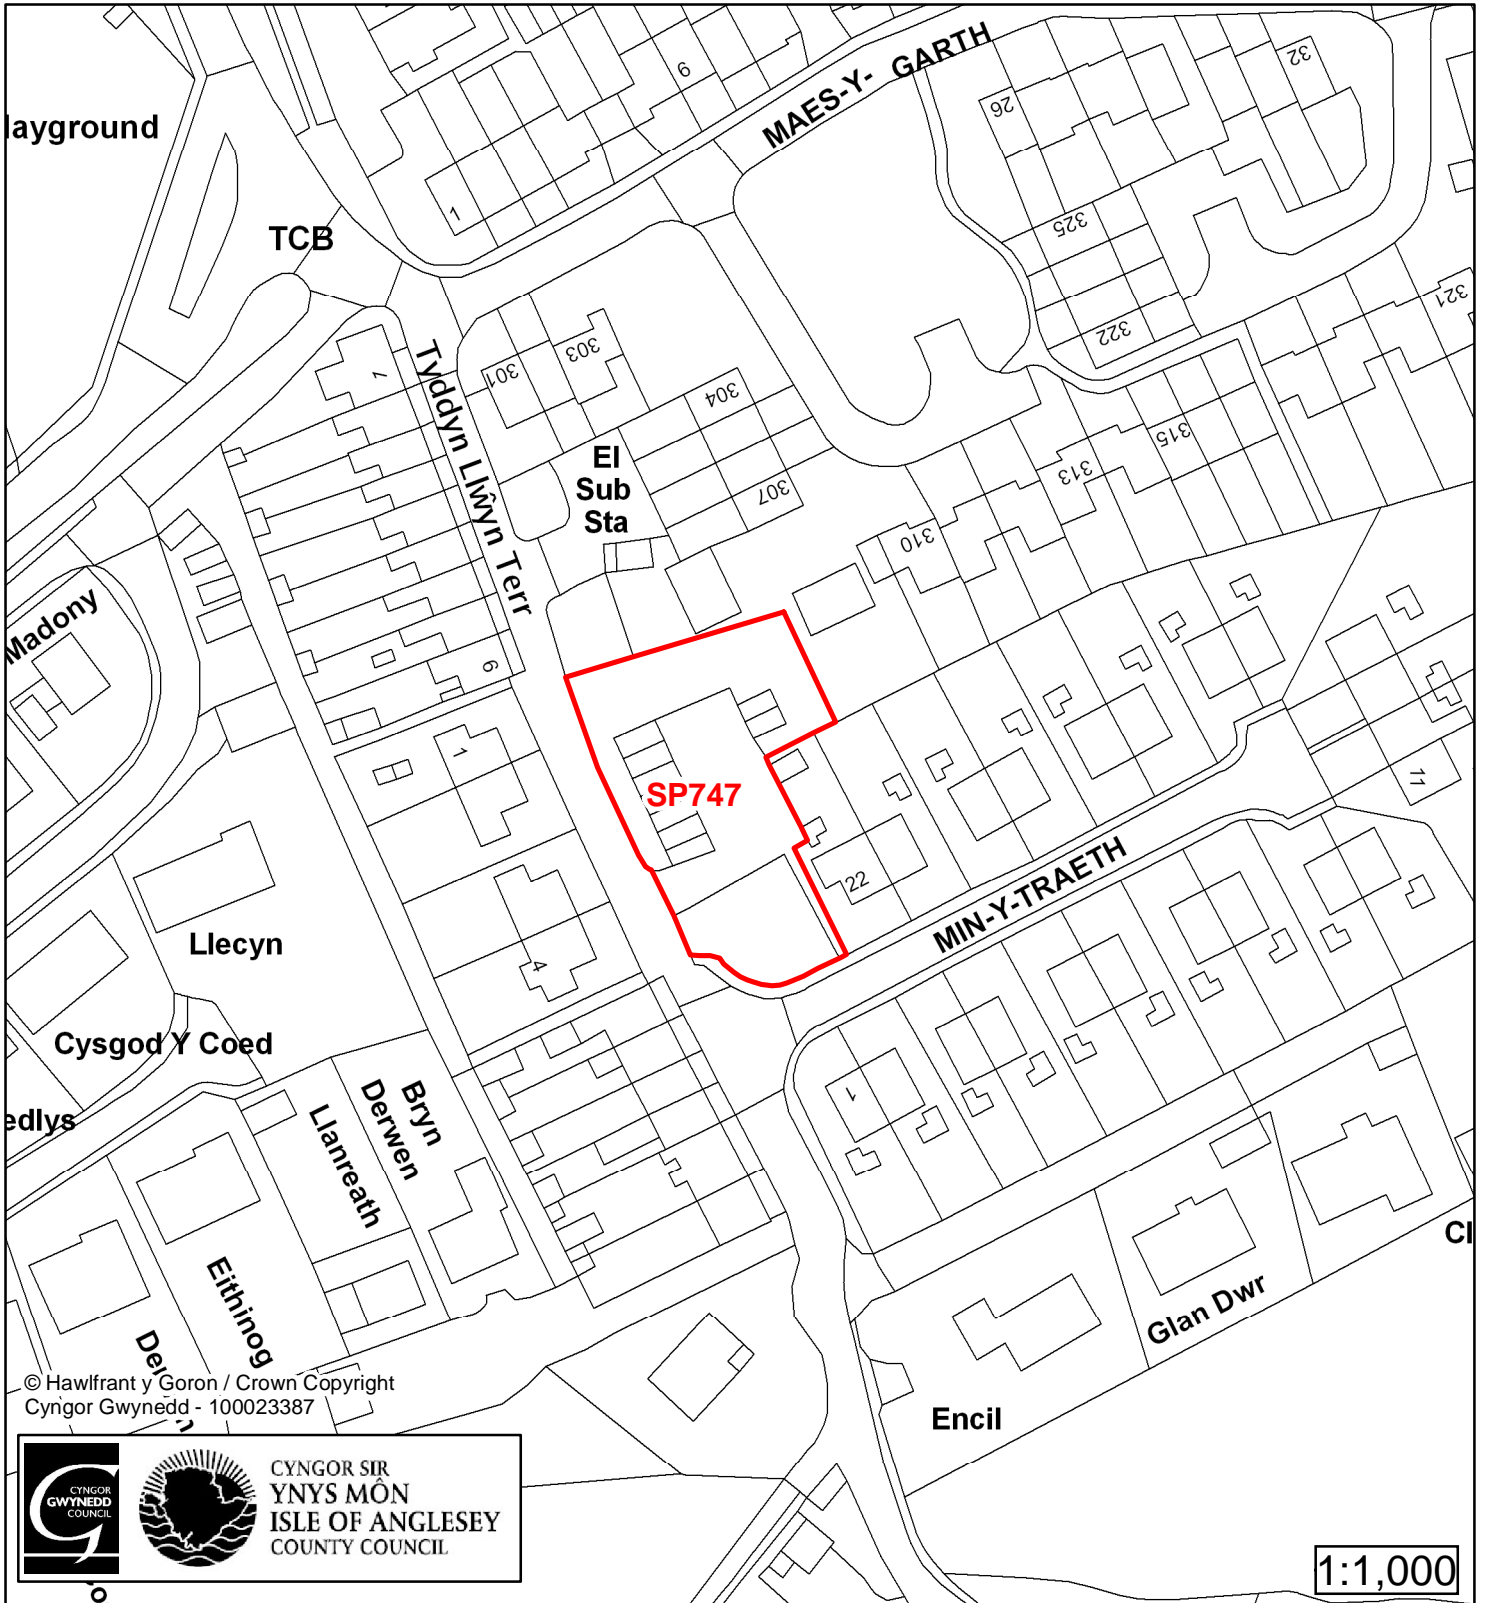

Cynllun Datblygu Lleol ar y Cyd Joint Local Development Plan

Cofrestr Safle Posib / Candidate Site Register

Cyfeirnod/ Reference	: SP747
Enw'r Safle / Site Name	: Safle Modurdy / Garage site Min Y Traeth
Lleoliad / Location	: Minffordd, Penrhyndeudraeth
Cyfeirnod Grid / Grid Reference	: 597 382
Maint (ha) / Size (ha)	: 0.11
Defnydd â Awgrymir / Suggested Use	: Tai / Housing