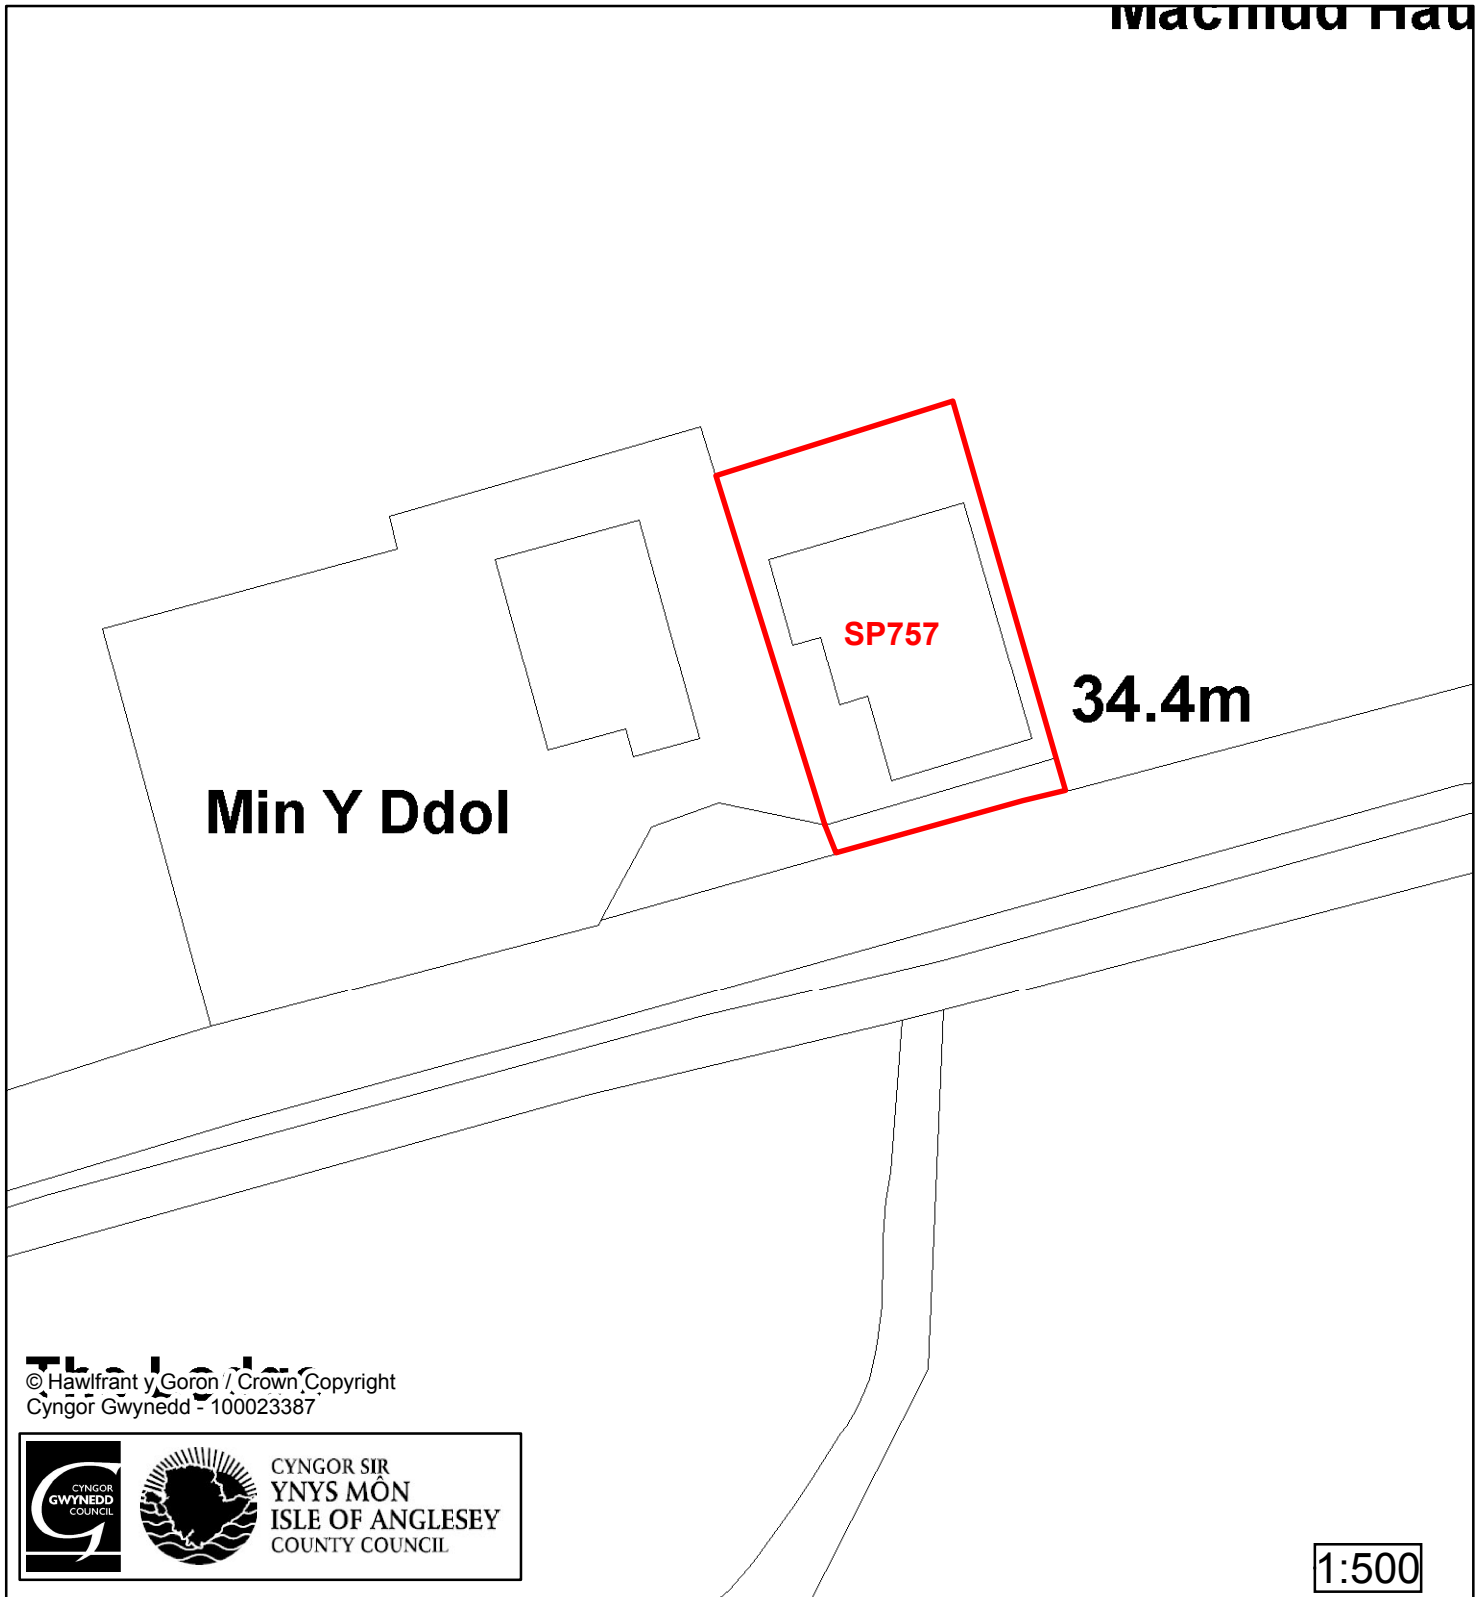

Tel Ex

1:1,250

Cyfeirnod/ Reference	: SP469
Enw'r Safle / Site Name	: Canol Cae
Lleoliad / Location	: Penrhyndeudraeth
Cyfeirnod Grid / Grid Reference	: 607 389
Maint (ha) / Size (ha)	: 0.18
Defnydd â Awgrymir / Suggested Use	: Tai / Housing

1:1,000

Cyfeirnod/ Reference	: SP743
Enw'r Safle / Site Name	: Tir yn / Land at Cae Mawr
Lleoliad / Location	: Penrhyndeudraeth
Cyfeirnod Grid / Grid Reference	: 607 390
Maint (ha) / Size (ha)	: 0.13
Defnydd â Awgrymir / Suggested Use	: Tai / Housing

Cynllun Datblygu Lleol ar y Cyd Joint Local Development Plan

Cofrestr Safle Posib / Candidate Site Register

Cyfeirnod/ Reference	: SP747
Enw'r Safle / Site Name	: Safle Modurdy / Garage site Min Y Traeth
Lleoliad / Location	: Minffordd, Penrhyndeudraeth
Cyfeirnod Grid / Grid Reference	: 597 382
Maint (ha) / Size (ha)	: 0.11
Defnydd â Awgrymir / Suggested Use	: Tai / Housing

Cynllun Datblygu Lleol ar y Cyd Joint Local Development Plan Cofrestr Safle Posib / Candidate Site Register

Macllud Haf

Cyfeirnod/ Reference	: SP757
Enw'r Safle / Site Name	: Cyn Festri / Former Vestry Capel Minffordd
Lleoliad / Location	: Penrhyndeudraeth
Cyfeirnod Grid / Grid Reference	: 595 384
Maint (ha) / Size (ha)	: 0.04
Defnydd â Awgrymir / Suggested Use	: Tai / Housin