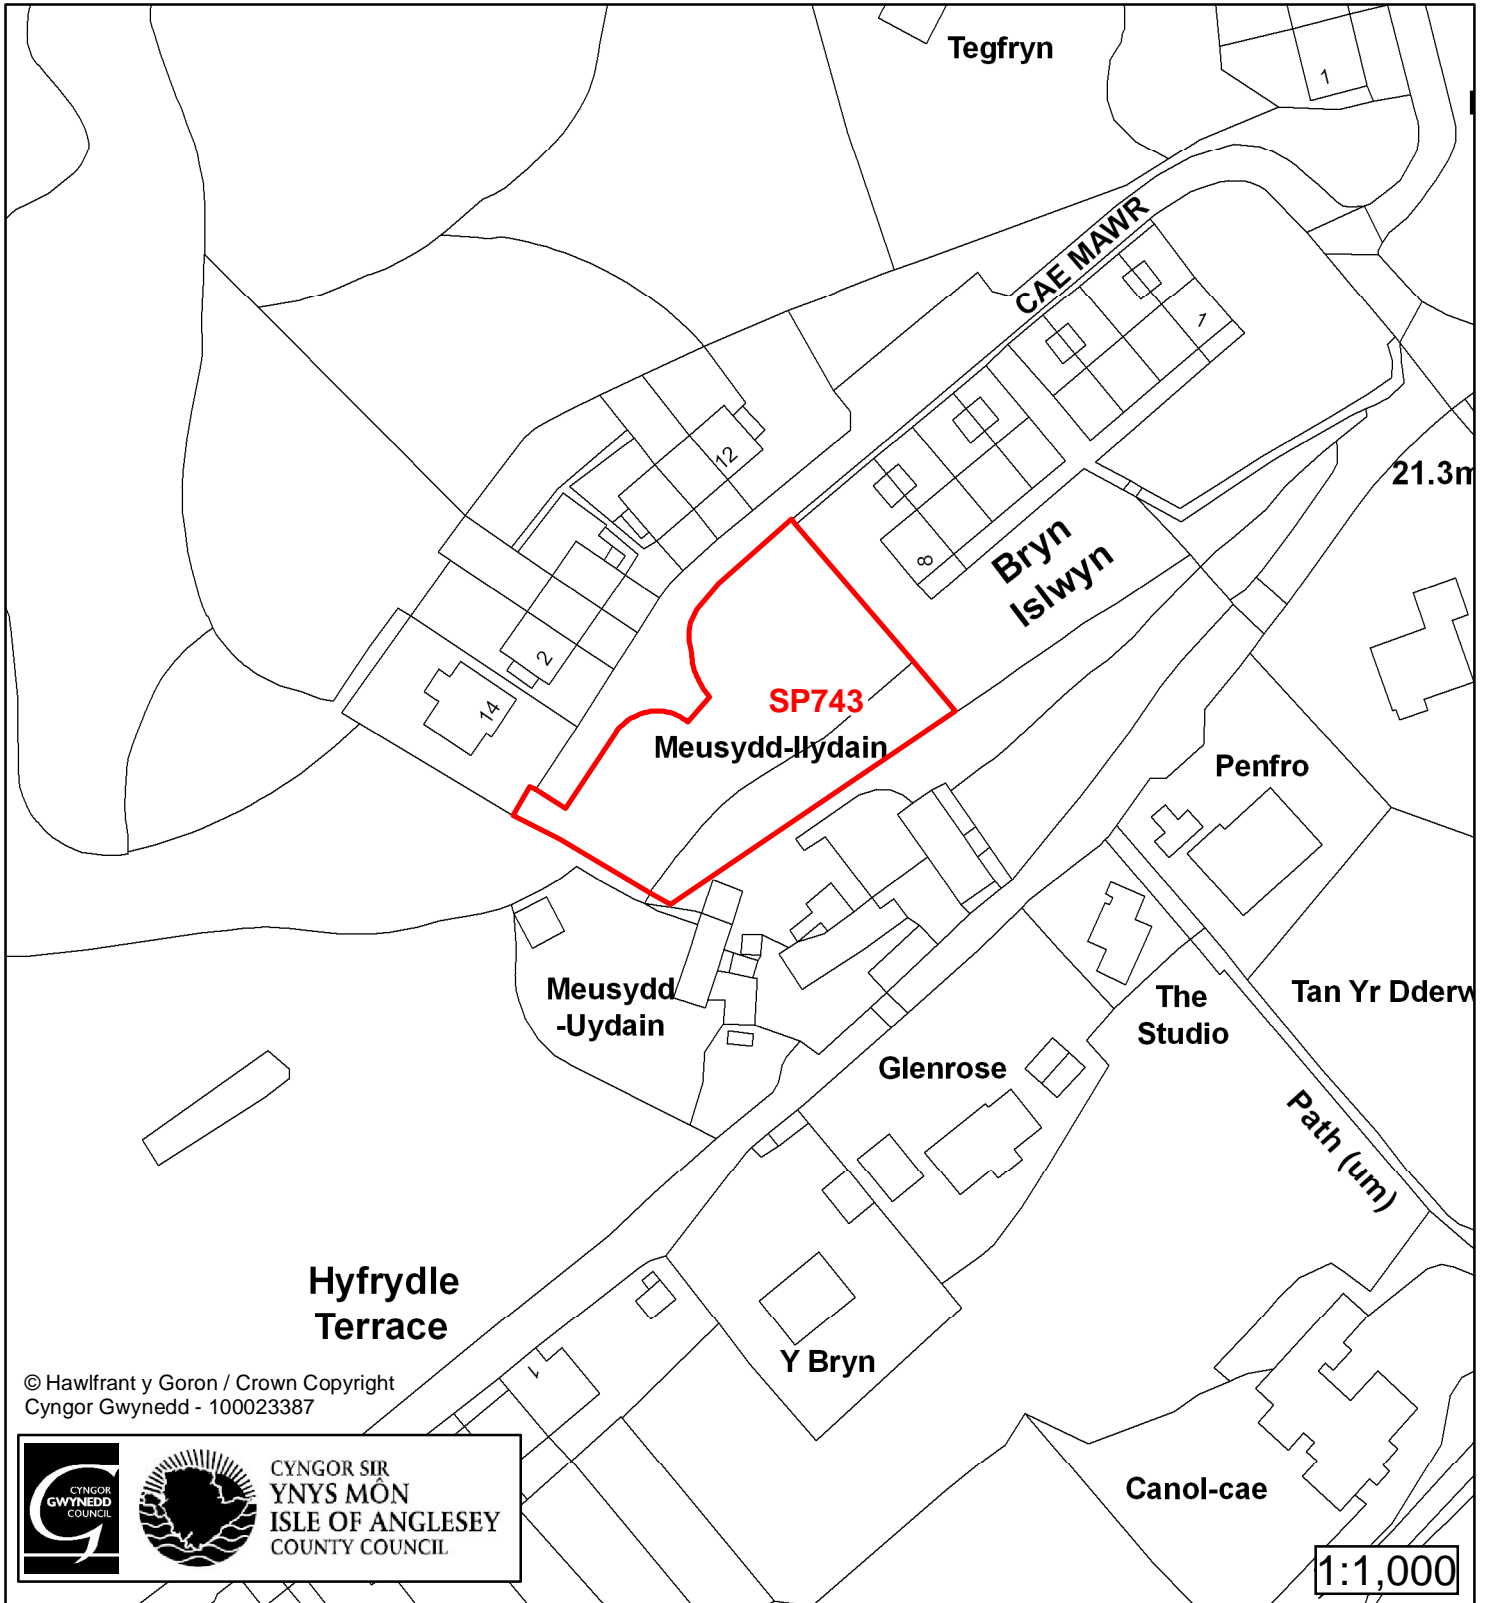

Cynllun Datblygu Lleol ar y Cyd Joint Local Development Plan Cofrestr Safle Posib / Candidate Site Register

© Hawlfraint y Goron / Crown Copyright
Cyngor Gwynedd - 100023387

CYNGOR SIR
YNYS MÔN
ISLE OF ANGLESEY
COUNTY COUNCIL

1:1,000

Cyfeirnod/ Reference	: SP743
Enw'r Safle / Site Name	: Tir yn / Land at Cae Mawr
Lleoliad / Location	: Penrhyndeudraeth
Cyfeirnod Grid / Grid Reference	: 607 390
Maint (ha) / Size (ha)	: 0.13
Defnydd â Awgrymir / Suggested Use	: Tai / Housing