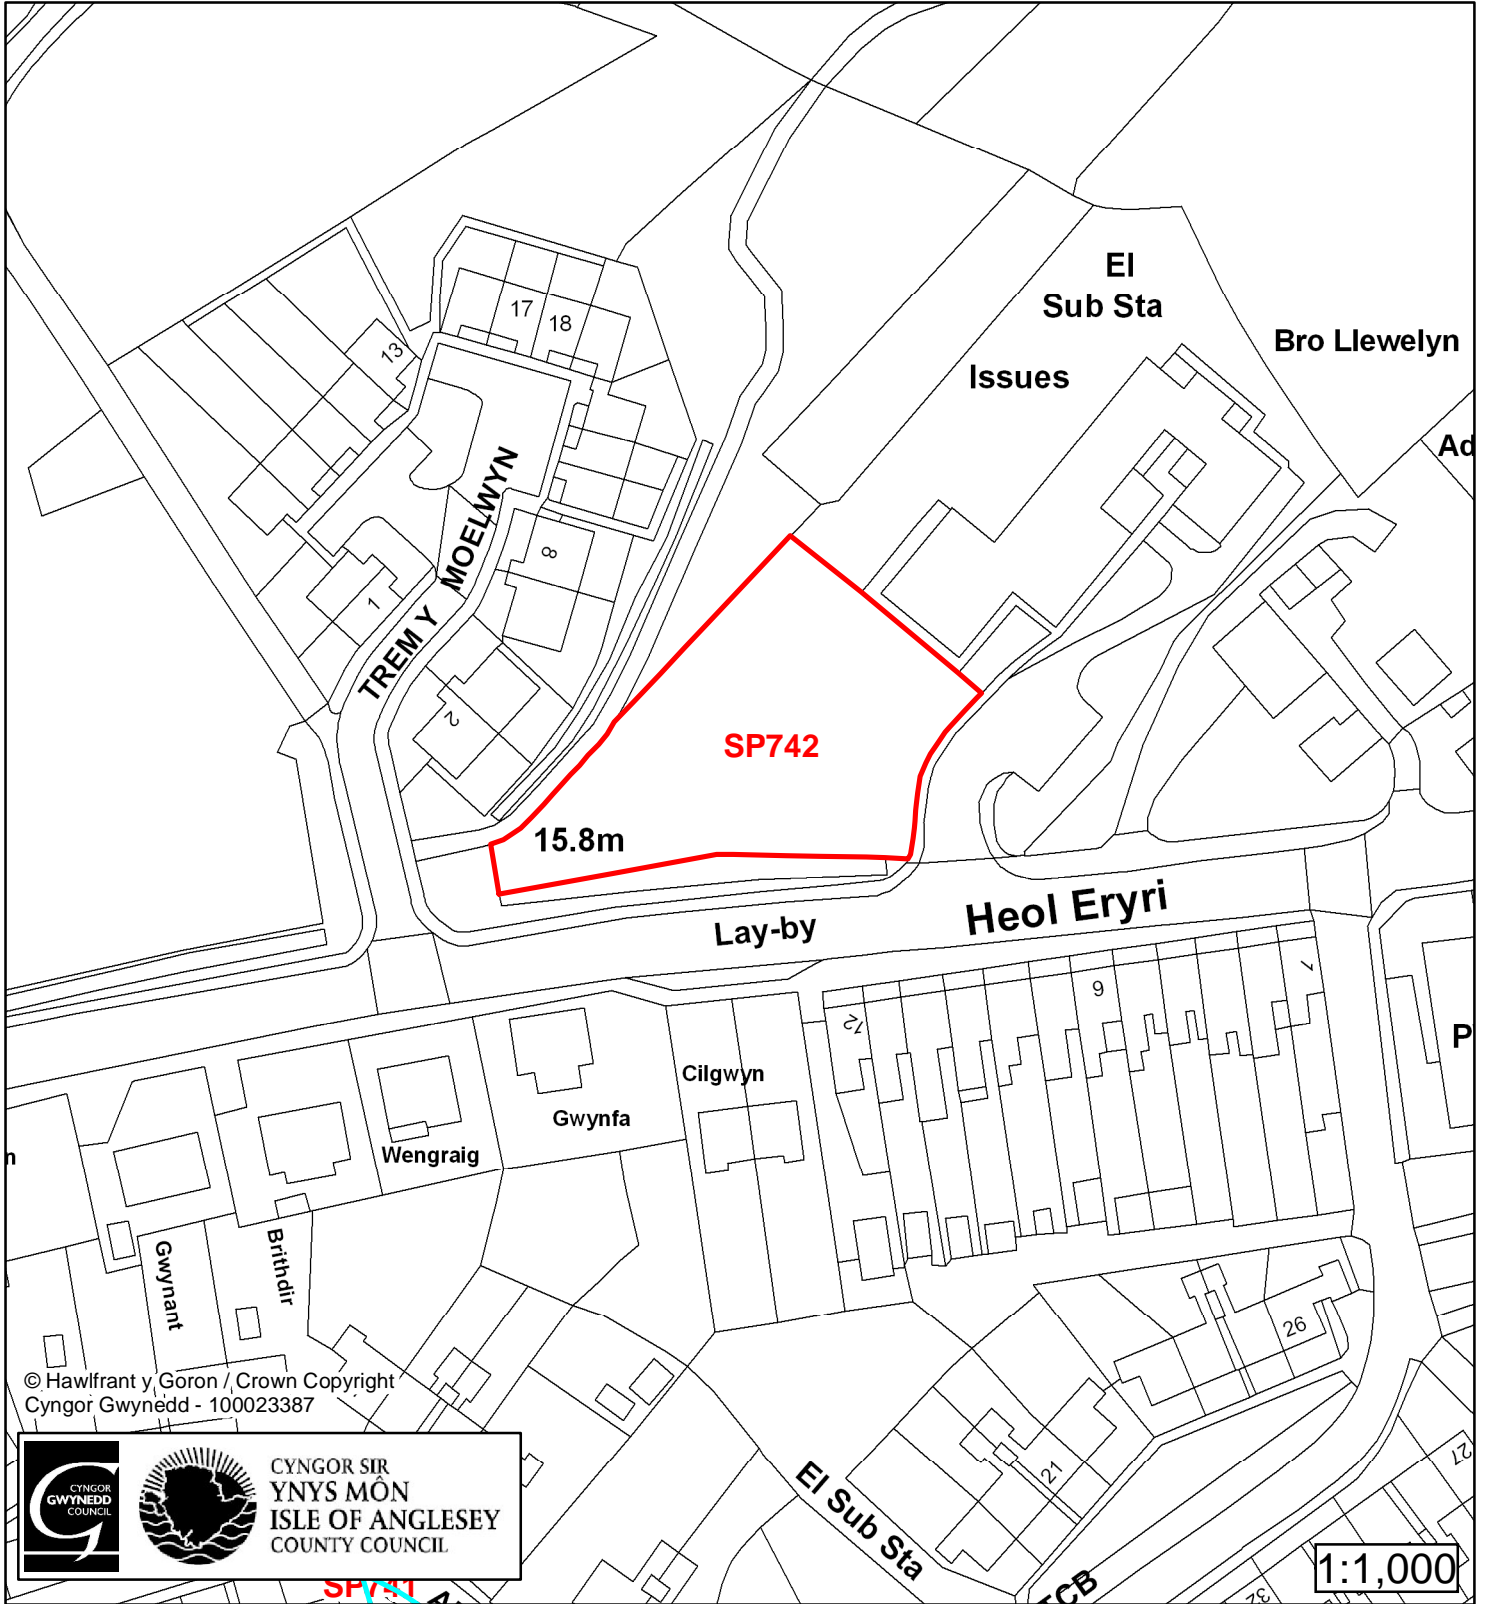

Cynllun Datblygu Lleol ar y Cyd Joint Local Development Plan

Cofrestr Safle Posib / Candidate Site Register

© Hawlfraint y Goron / Crown Copyright
Cyngor Gwynedd - 100023387

CYNGOR SIR
YNYS MÔN
ISLE OF ANGLESEY
COUNTY COUNCIL

Cyfeirnod/ Reference	: SP742
Enw'r Safle / Site Name	: Tir ger / Land adj Bro Llewelyn
Lleoliad / Location	: Penrhyndeudraeth
Cyfeirnod Grid / Grid Reference	: 608 388
Maint (ha) / Size (ha)	: 0.16
Defnydd â Awgrymir / Suggested Use	: Tai / Housing