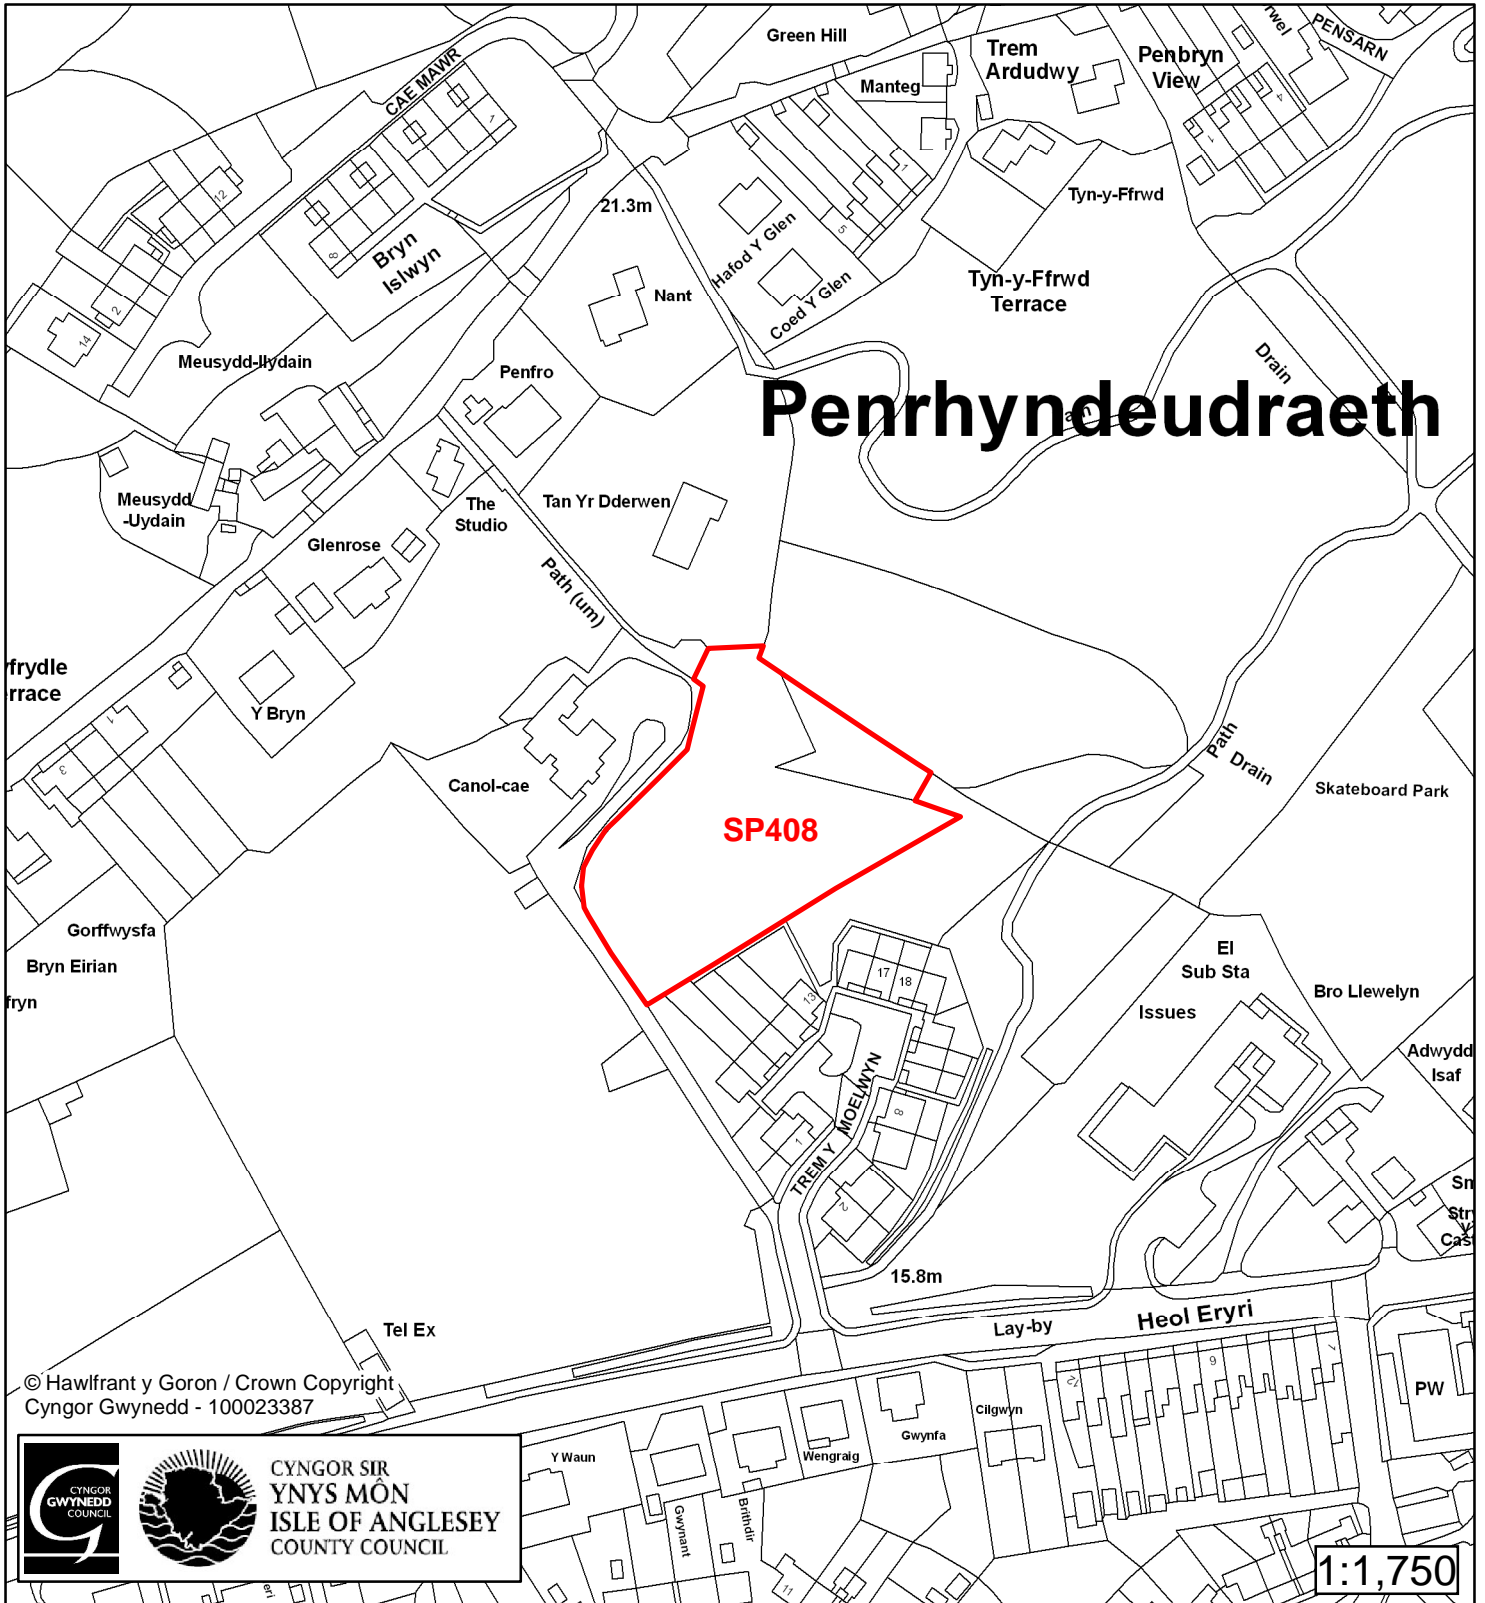

Cynllun Datblygu Lleol ar y Cyd Joint Local Development Plan Cofrestr Safle Posib / Candidate Site Register

Cyfeirnod/ Reference	: SP854
Enw'r Safle / Site Name	: Tir ger cyn festri Capel Minffordd
Lleoliad / Location	: Minffordd
Cyfeirnod Grid / Grid Reference	: 595, 384
Maint (ha) / Size (ha)	: 0.17
Defnydd â Awgrymir / Suggested Use	: Tai / Housing

Cynllun Datblygu Lleol ar y Cyd Joint Local Development Plan

Cofrestr Safle Posib / Candidate Site Register

Cyfeirnod/ Reference	: SP19
Enw'r Safle / Site Name	: Tir Cae Canol Land
Lleoliad / Location	: Penrhyndeudraeth
Cyfeirnod Grid / Grid Reference	: 607 389
Maint (ha) / Size (ha)	: 1.29
Defnydd â Awgrymir / Suggested Use	: Tai / Housing

Cynllun Datblygu Lleol ar y Cyd Joint Local Development Plan Cofrestr Safle Posib / Candidate Site Register

Cyfeirnod/ Reference	: SP408
Enw'r Safle / Site Name	: Tir yn / Land at Canol Cae Field
Lleoliad / Location	: Penrhyndeudraeth
Cyfeirnod Grid / Grid Reference	: 608 389
Maint (ha) / Size (ha)	: 0.36
Defnydd â Awgrymir / Suggested Use	: Tai / Housing

1:1,000

Cyfeirnod/ Reference	: SP743
Enw'r Safle / Site Name	: Tir yn / Land at Cae Mawr
Lleoliad / Location	: Penrhyndeudraeth
Cyfeirnod Grid / Grid Reference	: 607 390
Maint (ha) / Size (ha)	: 0.13
Defnydd â Awgrymir / Suggested Use	: Tai / Housing