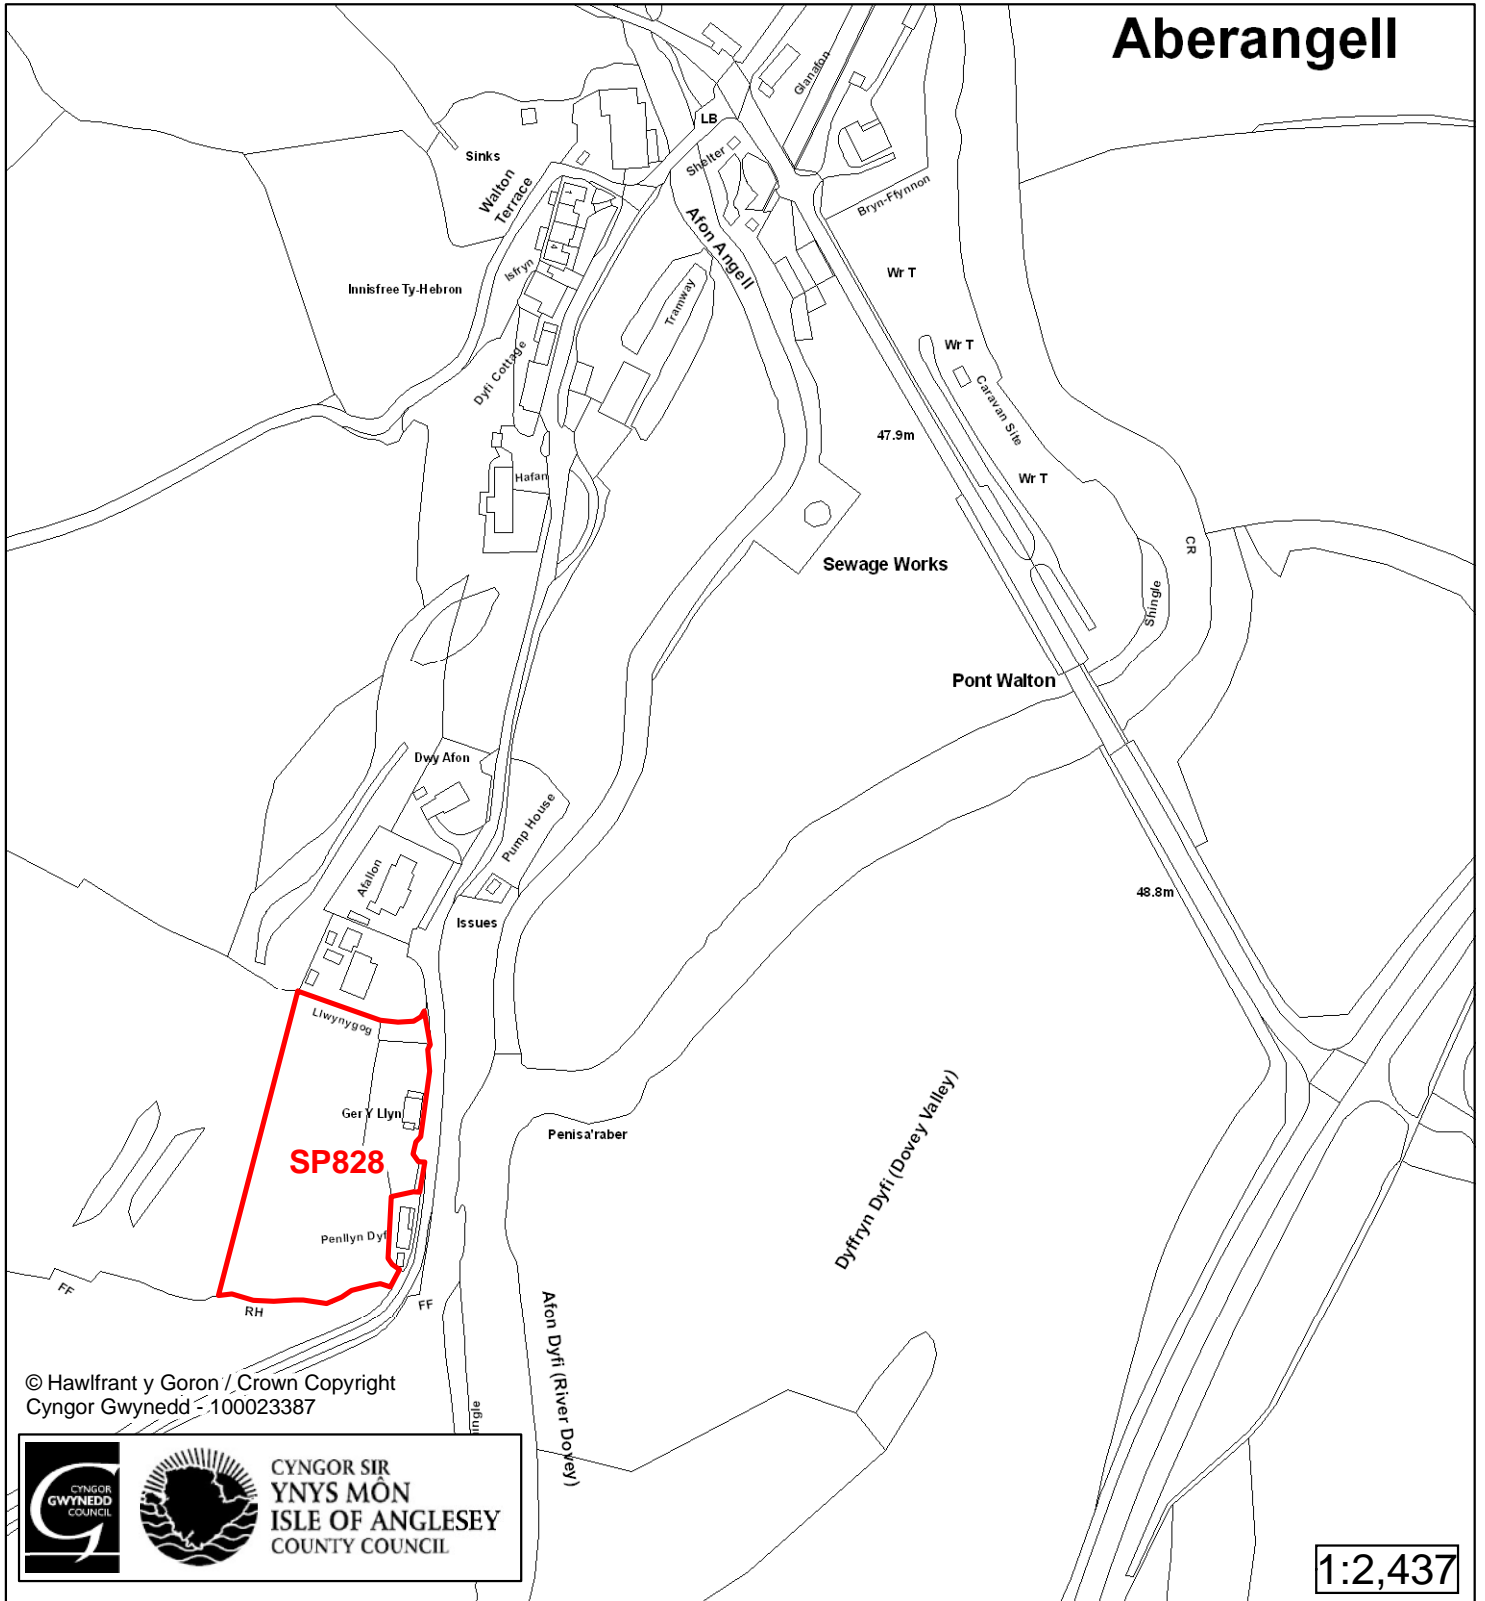

Cynllun Datblygu Lleol ar y Cyd Joint Local Development Plan Cofrestr Safle Posib / Candidate Site Register

Cyfeirnod/ Reference	: SP828
Enw'r Safle / Site Name	: Tir yn / Land at Ger y Llyn
Lleoliad / Location	: Aberangell
Cyfeirnod Grid / Grid Reference	: 844 095
Maint (ha) / Size (ha)	: 0.46
Defnydd â Awgrymir / Suggested Use	: Tai / Housing