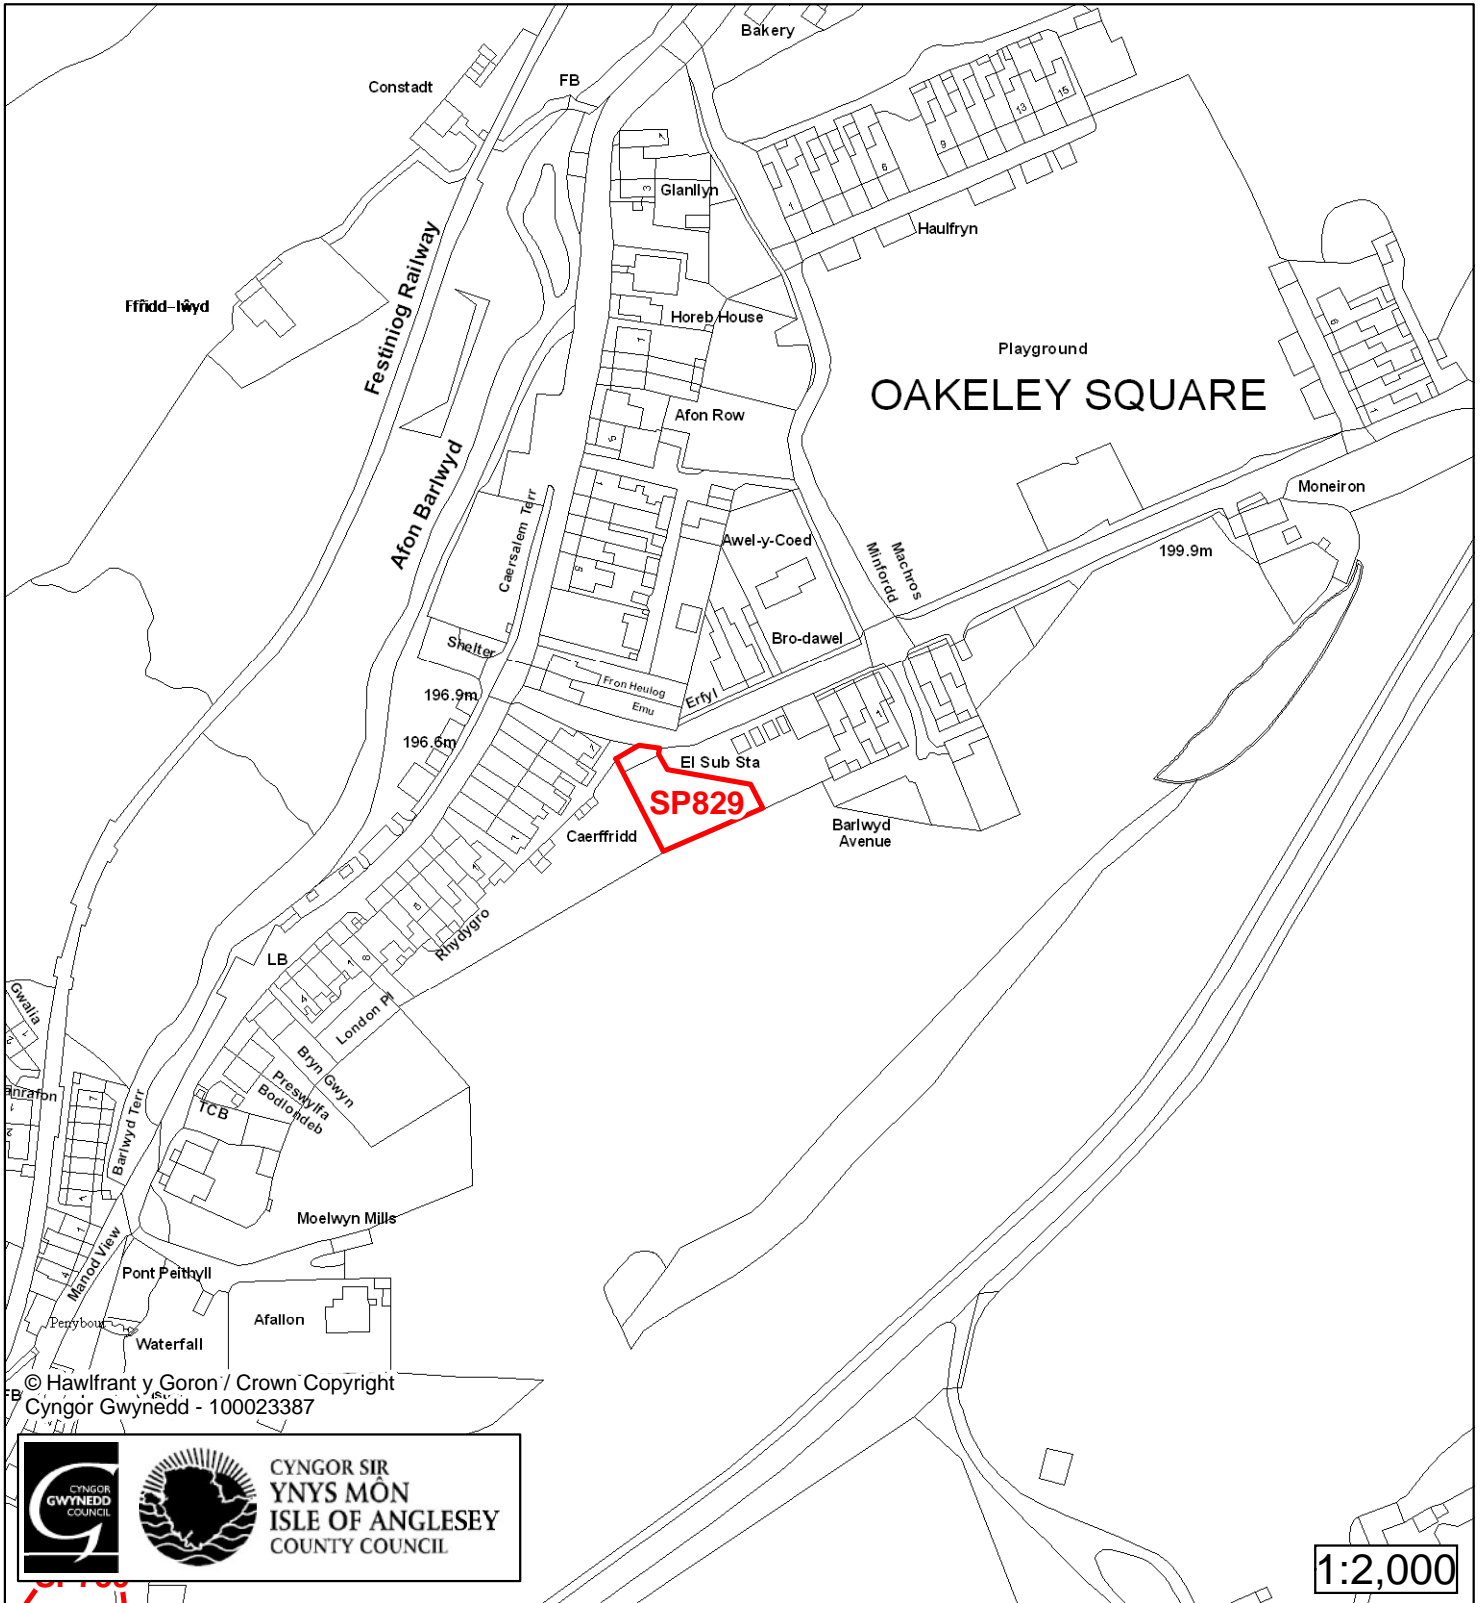

Cynllun Datblygu Lleol ar y Cyd Joint Local Development Plan Cofrestr Safle Posib / Candidate Site Register

© Hawlfraint y Goron / Crown Copyright
Cyngor Gwynedd - 100023387