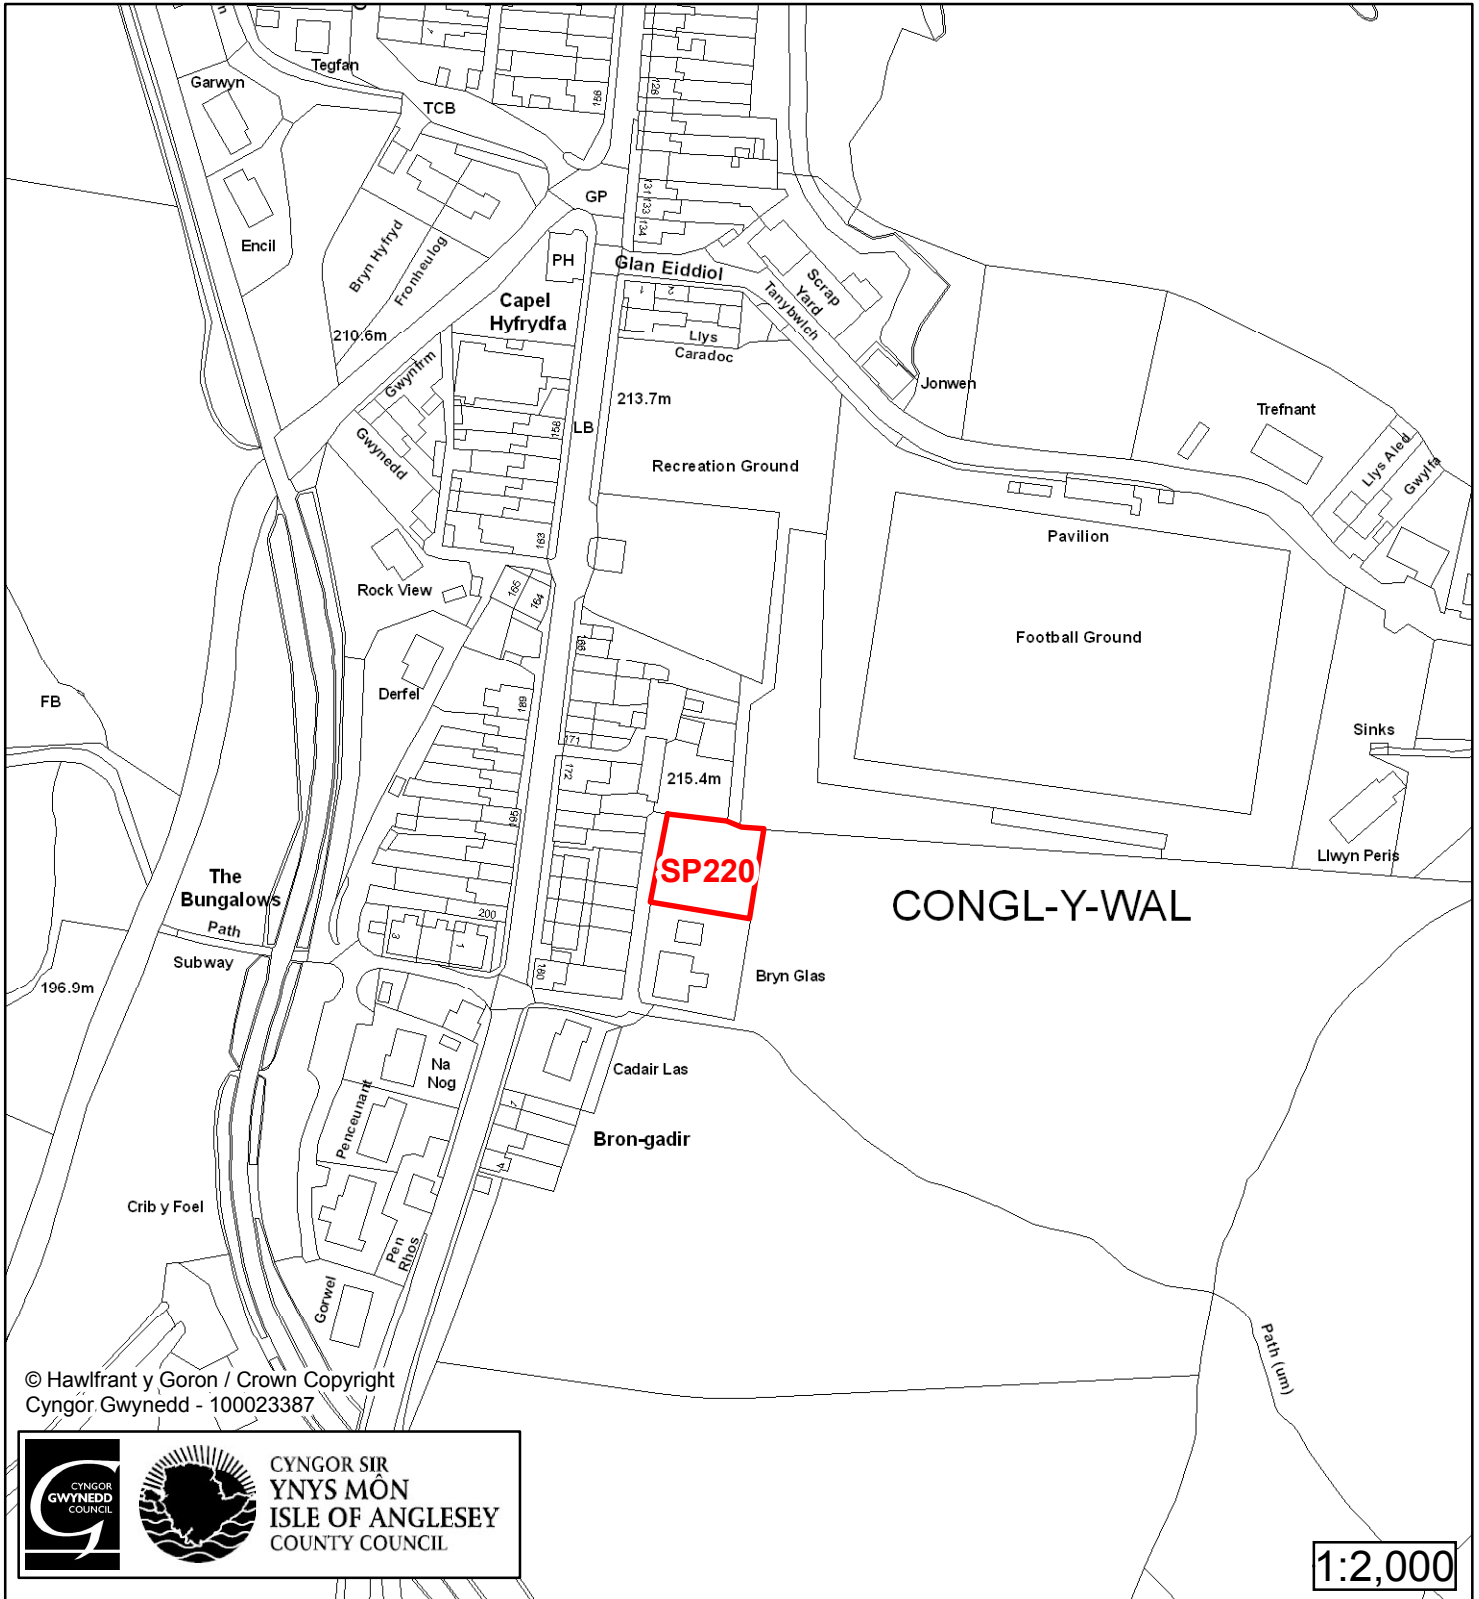

Cynllun Datblygu Lleol ar y Cyd Joint Local Development Plan Cofrestr Safle Posib / Candidate Site Register

Cyfeirnod/ Reference	: SP220
Enw'r Safle / Site Name	: Tir ger / Land adj Bryn Glas
Lleoliad / Location	: Manod
Cyfeirnod Grid / Grid Reference	: 705 442
Maint (ha) / Size (ha)	: 0.06
Defnydd â Awgrymir / Suggested Use	: Tai / Housing

Cynllun Datblygu Lleol ar y Cyd Joint Local Development Plan Cofrestr Safle Posib / Candidate Site Register

Cyfeirnod/ Reference	: SP268
Enw'r Safle / Site Name	: Tir ger / Land adj Bryn Glas
Lleoliad / Location	: Manod
Cyfeirnod Grid / Grid Reference	: 705 442
Maint (ha) / Size (ha)	: 0.06
Defnydd â Awgrymir / Suggested Use	: Tai / Housing

Cynllun Datblygu Lleol ar y Cyd Joint Local Development Plan Cofrestr Safle Posib / Candidate Site Register

1:1,250

Cyfeirnod/ Reference	: SP725
Enw'r Safle / Site Name	: Tir yn / Land at Maes Graenau
Lleoliad / Location	: Tanygrisiau
Cyfeirnod Grid / Grid Reference	: 688 451
Maint (ha) / Size (ha)	: 0.38
Defnydd â Awgrymir / Suggested Use	: Tai / Housing

Cynllun Datblygu Lleol ar y Cyd Joint Local Development Plan Cofrestr Safle Posib / Candidate Site Register

Cyfeirnod/ Reference	: SP739
Enw'r Safle / Site Name	: Tir yn / Land at Hafan Deg
Lleoliad / Location	: Tanygrisiau
Cyfeirnod Grid / Grid Reference	: 690 453
Maint (ha) / Size (ha)	: 0.45
Defnydd â Awgrymir / Suggested Use	: Tai / Housing