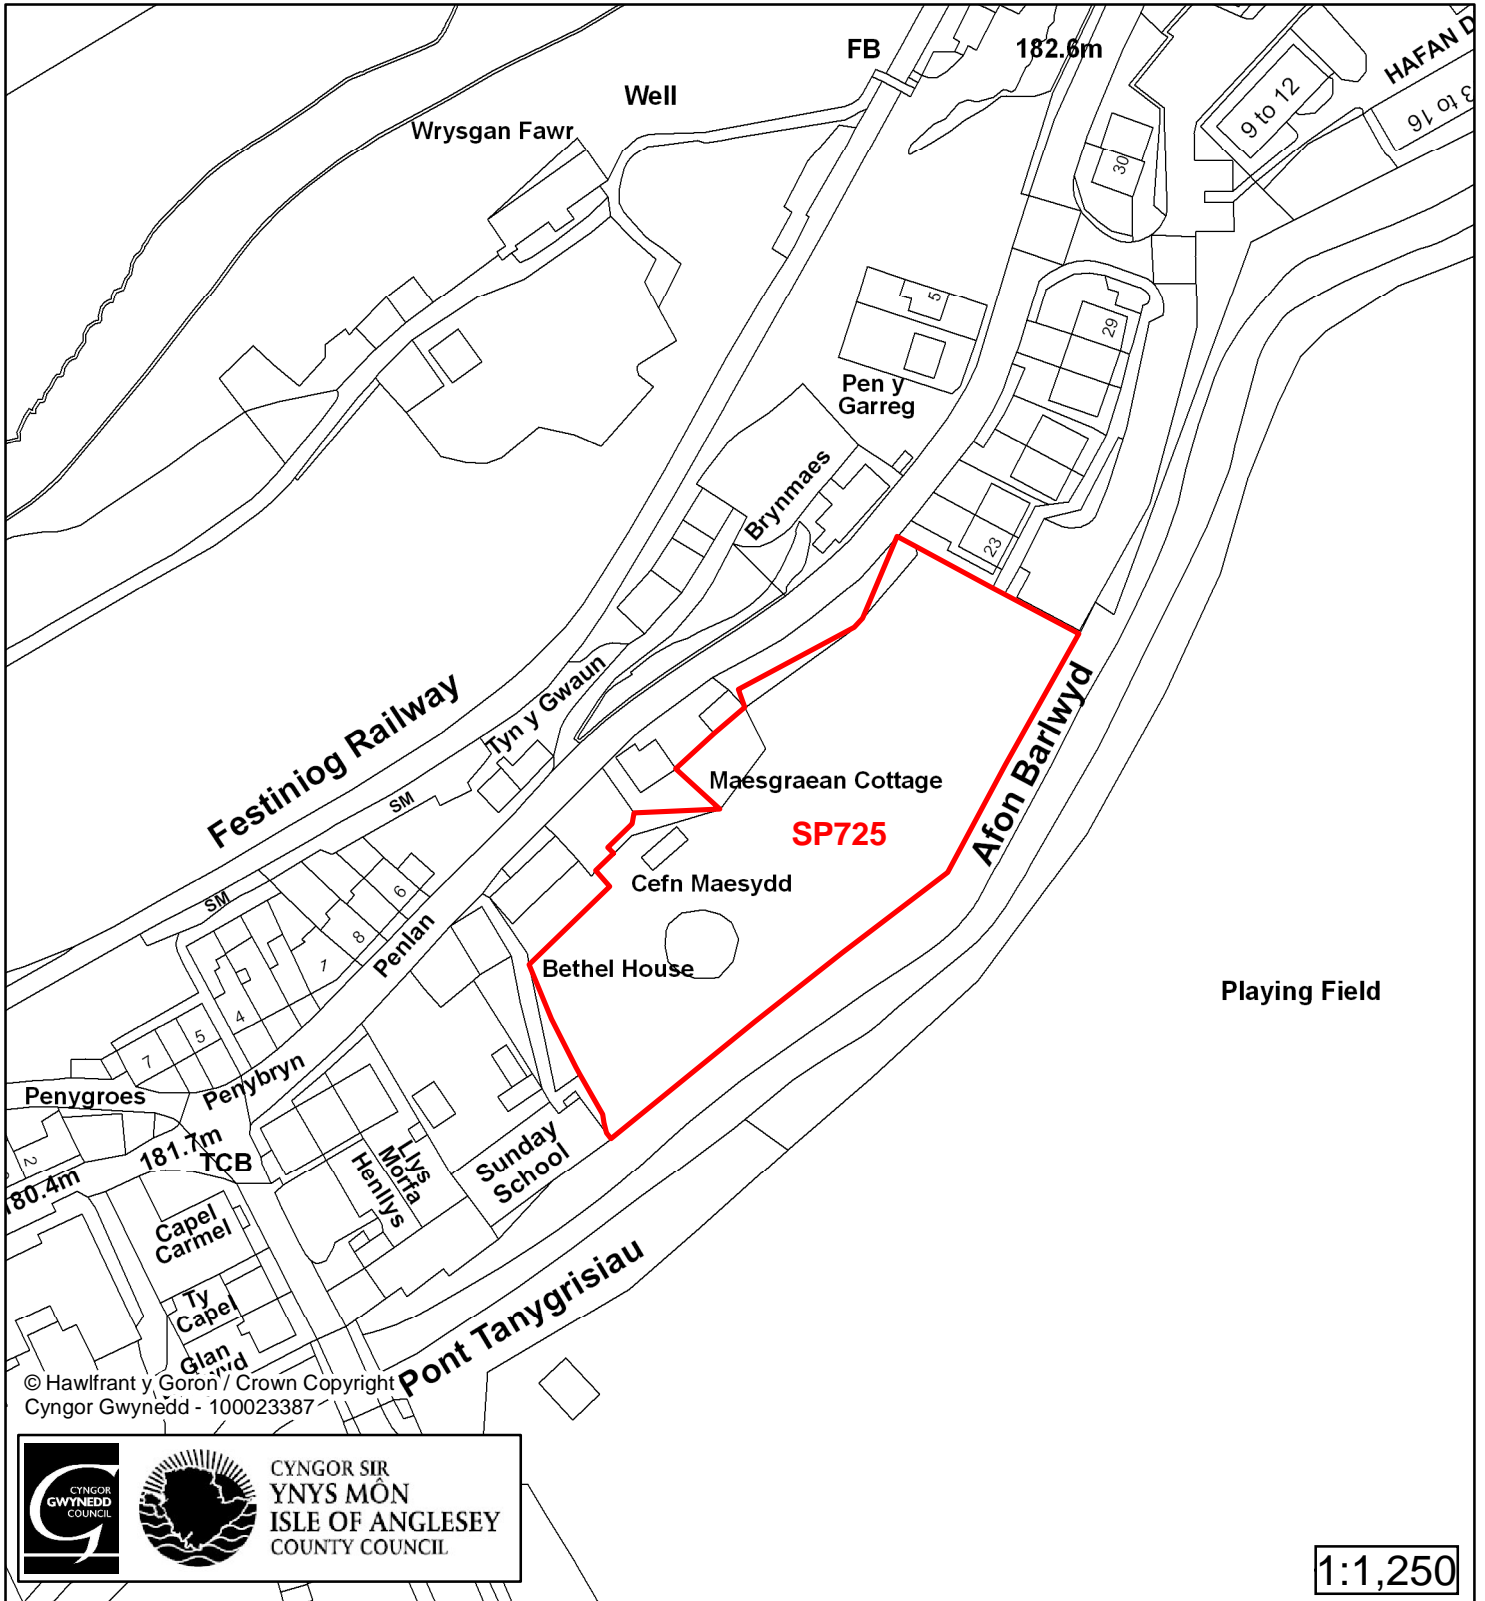

Cynllun Datblygu Lleol ar y Cyd Joint Local Development Plan Cofrestr Safle Posib / Candidate Site Register

Cyfeirnod/ Reference	: SP220
Enw'r Safle / Site Name	: Tir ger / Land adj Bryn Glas
Lleoliad / Location	: Manod
Cyfeirnod Grid / Grid Reference	: 705 442
Maint (ha) / Size (ha)	: 0.06
Defnydd â Awgrymir / Suggested Use	: Tai / Housing

Cynllun Datblygu Lleol ar y Cyd Joint Local Development Plan Cofrestr Safle Posib / Candidate Site Register

Cyfeirnod/ Reference	: SP268
Enw'r Safle / Site Name	: Tir ger / Land adj Bryn Glas
Lleoliad / Location	: Manod
Cyfeirnod Grid / Grid Reference	: 705 442
Maint (ha) / Size (ha)	: 0.06
Defnydd â Awgrymir / Suggested Use	: Tai / Housing

Cynllun Datblygu Lleol ar y Cyd Joint Local Development Plan Cofrestr Safle Posib / Candidate Site Register

1:1,250

Cyfeirnod/ Reference	: SP725
Enw'r Safle / Site Name	: Tir yn / Land at Maes Graenau
Lleoliad / Location	: Tanygrisiau
Cyfeirnod Grid / Grid Reference	: 688 451
Maint (ha) / Size (ha)	: 0.38
Defnydd â Awgrymir / Suggested Use	: Tai / Housing

Cynllun Datblygu Lleol ar y Cyd Joint Local Development Plan Cofrestr Safle Posib / Candidate Site Register

Cyfeirnod/ Reference	: SP739
Enw'r Safle / Site Name	: Tir yn / Land at Hafan Deg
Lleoliad / Location	: Tanygrisiau
Cyfeirnod Grid / Grid Reference	: 690 453
Maint (ha) / Size (ha)	: 0.45
Defnydd â Awgrymir / Suggested Use	: Tai / Housing