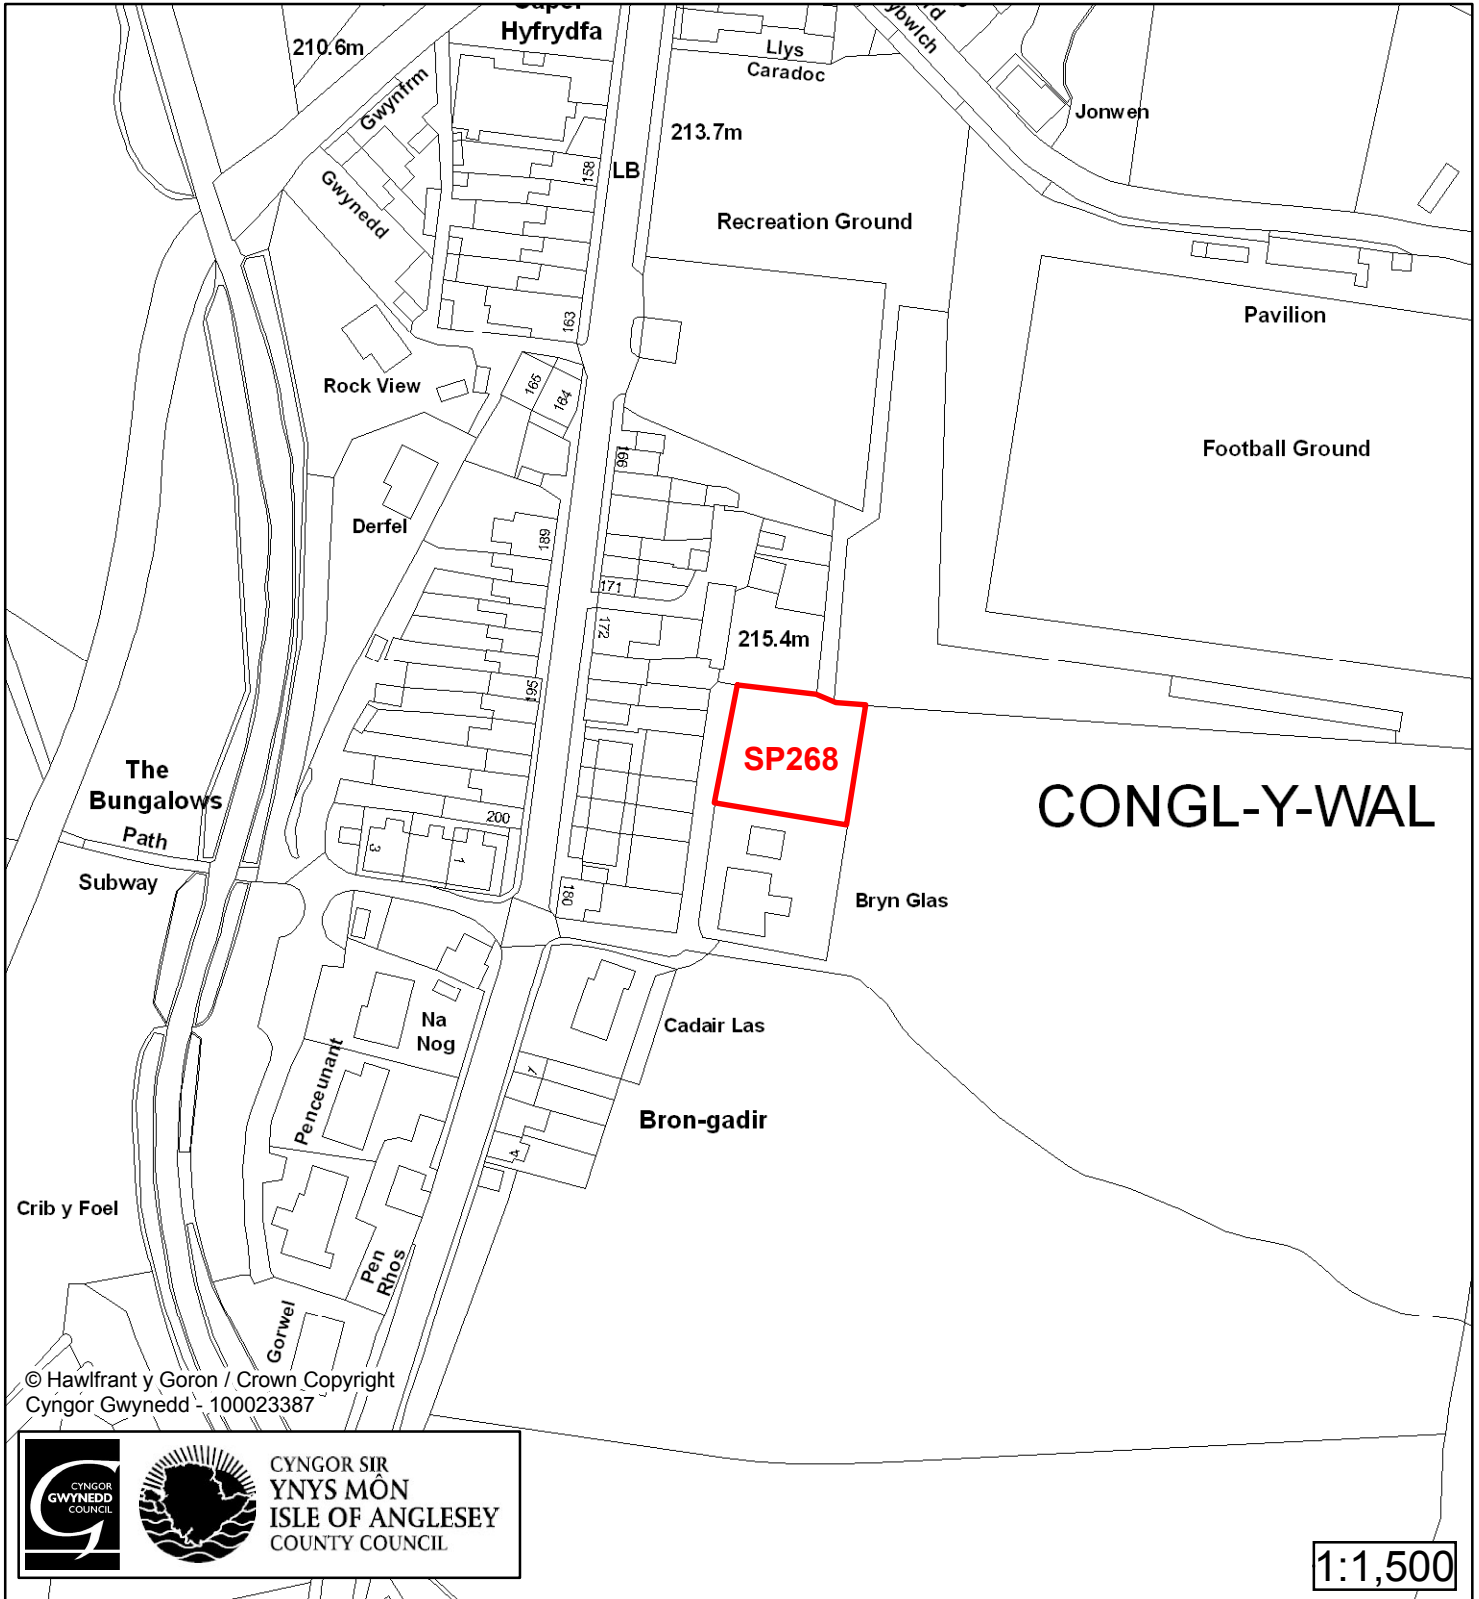

Cynllun Datblygu Lleol ar y Cyd Joint Local Development Plan Cofrestr Safle Posib / Candidate Site Register

Cyfeirnod/ Reference	: SP220
Enw'r Safle / Site Name	: Tir ger / Land adj Bryn Glas
Lleoliad / Location	: Manod
Cyfeirnod Grid / Grid Reference	: 705 442
Maint (ha) / Size (ha)	: 0.06
Defnydd â Awgrymir / Suggested Use	: Tai / Housing

Cynllun Datblygu Lleol ar y Cyd Joint Local Development Plan Cofrestr Safle Posib / Candidate Site Register

Cyfeirnod/ Reference	: SP268
Enw'r Safle / Site Name	: Tir ger / Land adj Bryn Glas
Lleoliad / Location	: Manod
Cyfeirnod Grid / Grid Reference	: 705 442
Maint (ha) / Size (ha)	: 0.06
Defnydd â Awgrymir / Suggested Use	: Tai / Housing

Cynllun Datblygu Lleol ar y Cyd Joint Local Development Plan Cofrestr Safle Posib / Candidate Site Register

1:1,250

Cyfeirnod/ Reference	: SP725
Enw'r Safle / Site Name	: Tir yn / Land at Maes Graenau
Lleoliad / Location	: Tanygrisiau
Cyfeirnod Grid / Grid Reference	: 688 451
Maint (ha) / Size (ha)	: 0.38
Defnydd â Awgrymir / Suggested Use	: Tai / Housing

Cynllun Datblygu Lleol ar y Cyd Joint Local Development Plan Cofrestr Safle Posib / Candidate Site Register

Cyfeirnod/ Reference	: SP739
Enw'r Safle / Site Name	: Tir yn / Land at Hafan Deg
Lleoliad / Location	: Tanygrisiau
Cyfeirnod Grid / Grid Reference	: 690 453
Maint (ha) / Size (ha)	: 0.45
Defnydd â Awgrymir / Suggested Use	: Tai / Housing