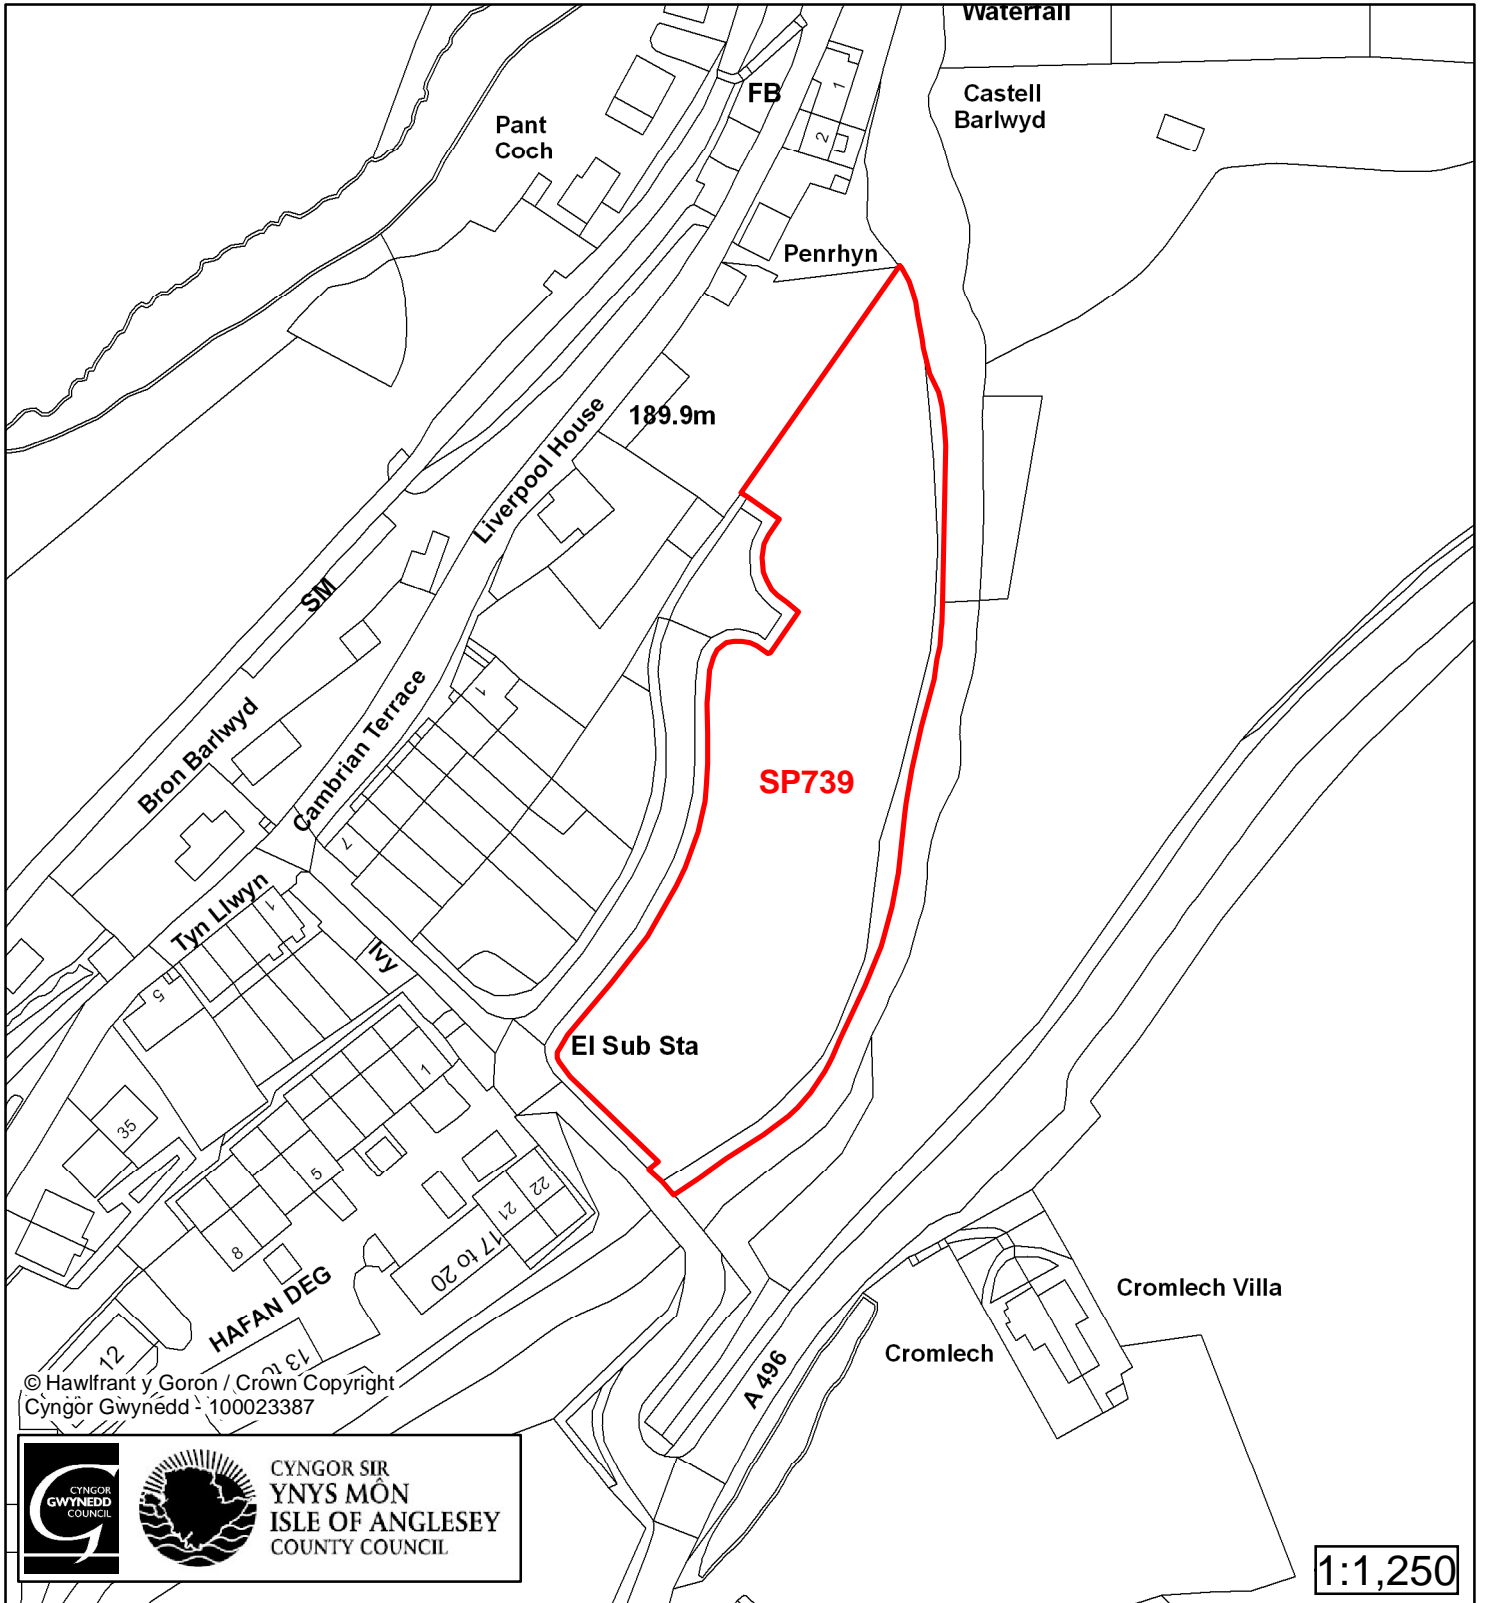

Cynllun Datblygu Lleol ar y Cyd Joint Local Development Plan Cofrestr Safle Posib / Candidate Site Register

Cyfeirnod/ Reference	: SP268
Enw'r Safle / Site Name	: Tir ger / Land adj Bryn Glas
Lleoliad / Location	: Manod
Cyfeirnod Grid / Grid Reference	: 705 442
Maint (ha) / Size (ha)	: 0.06
Defnydd â Awgrymir / Suggested Use	: Tai / Housing

Cynllun Datblygu Lleol ar y Cyd Joint Local Development Plan Cofrestr Safle Posib / Candidate Site Register

1:1,250

Cyfeirnod/ Reference	: SP725
Enw'r Safle / Site Name	: Tir yn / Land at Maes Graenau
Lleoliad / Location	: Tanygrisiau
Cyfeirnod Grid / Grid Reference	: 688 451
Maint (ha) / Size (ha)	: 0.38
Defnydd â Awgrymir / Suggested Use	: Tai / Housing

Cynllun Datblygu Lleol ar y Cyd Joint Local Development Plan Cofrestr Safle Posib / Candidate Site Register

Cyfeirnod/ Reference	: SP739
Enw'r Safle / Site Name	: Tir yn / Land at Hafan Deg
Lleoliad / Location	: Tanygrisiau
Cyfeirnod Grid / Grid Reference	: 690 453
Maint (ha) / Size (ha)	: 0.45
Defnydd â Awgrymir / Suggested Use	: Tai / Housing