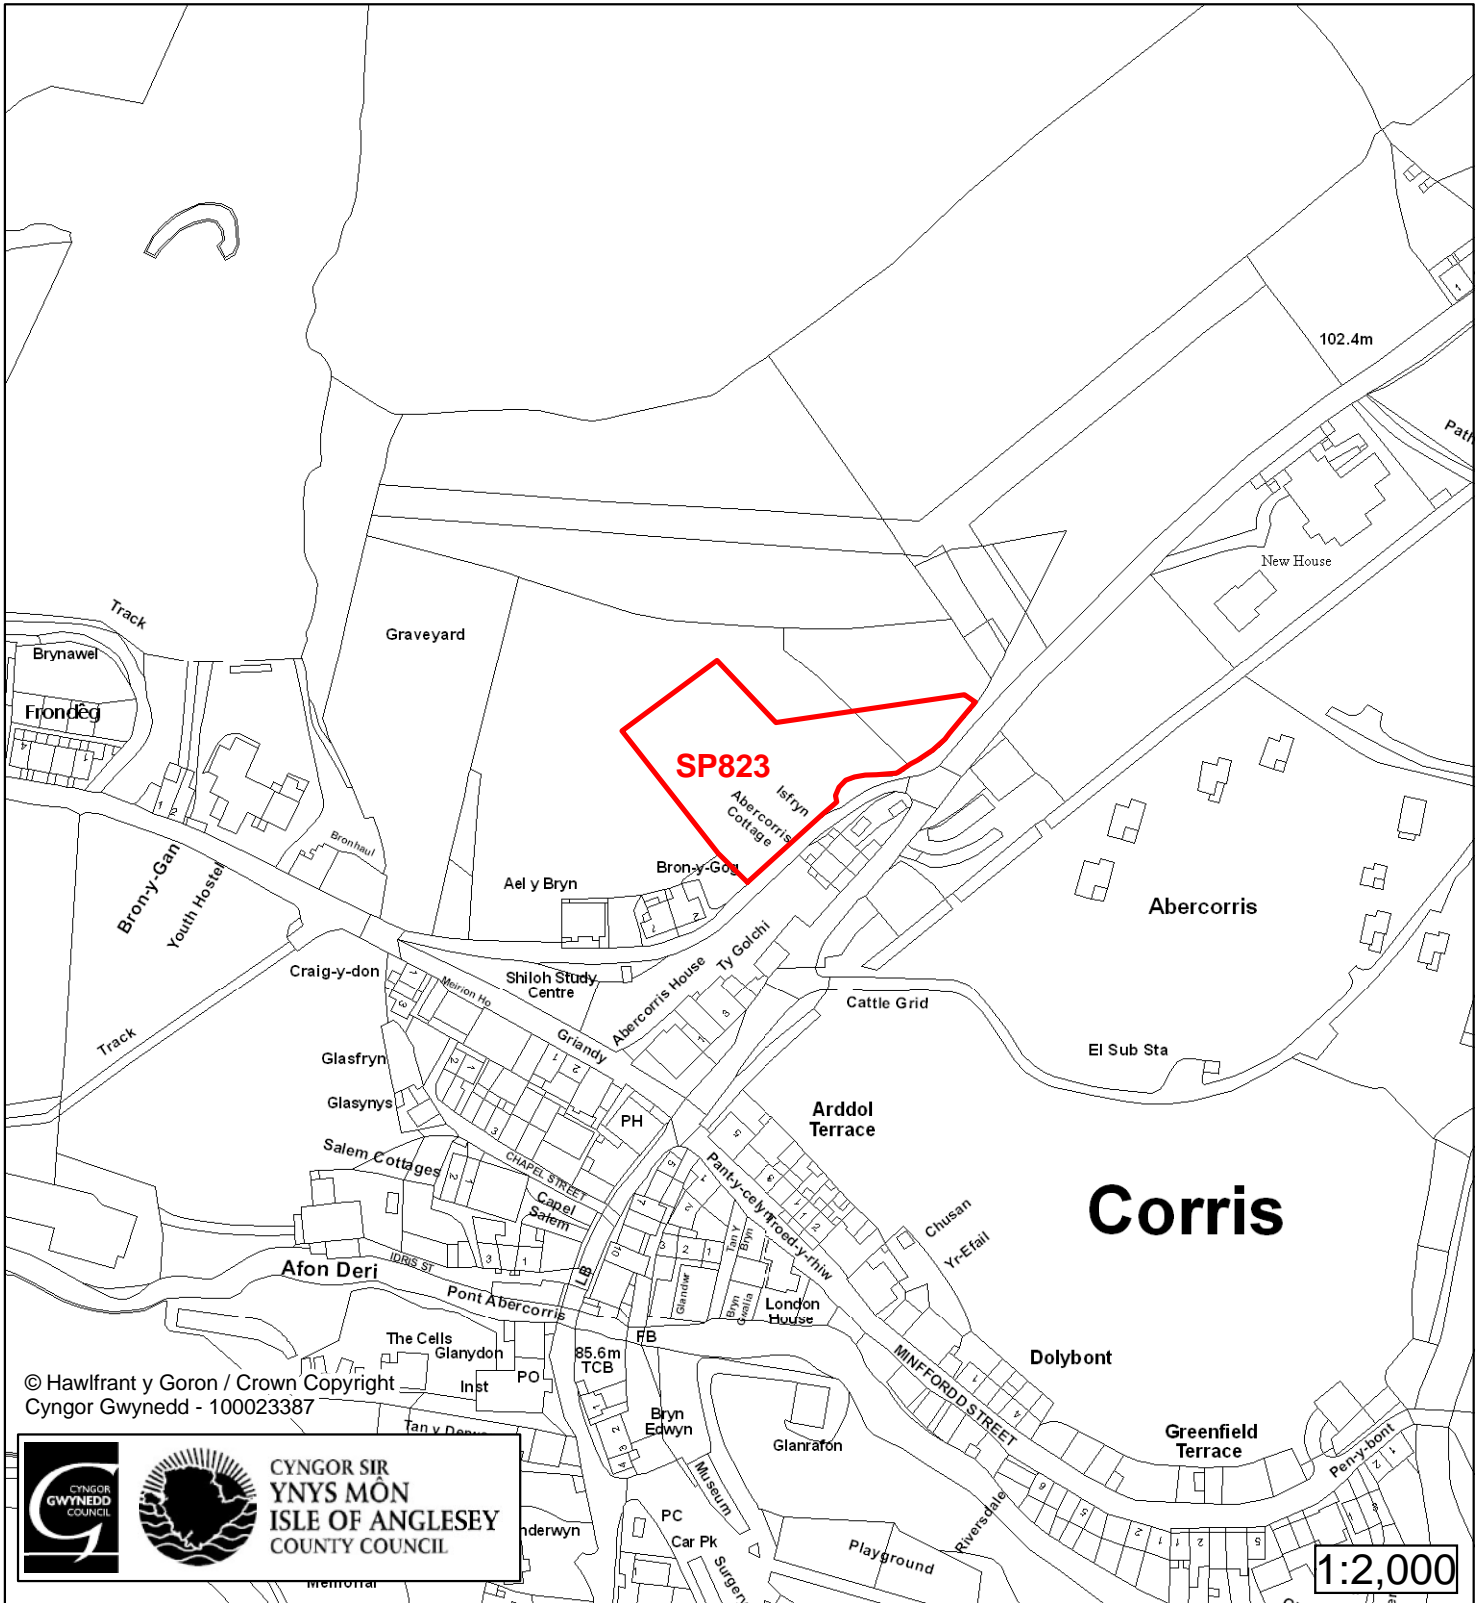

# Cynllun Datblygu Lleol ar y Cyd Joint Local Development Plan Cofrestr Safle Posib / Candidate Site Register

Cyfeirnod/ Reference	: <b>SP823</b>
Enw'r Safle / Site Name	: <b>Tir ger / Land adj Bryn y Gôg</b>
Lleoliad / Location	: <b>Corris</b>
Cyfeirnod Grid / Grid Reference	: <b>755 079</b>
Maint (ha) / Size (ha)	: <b>0.25</b>
Defnydd â Awgrymir / Suggested Use	: <b>Cymysg / Mixed</b>