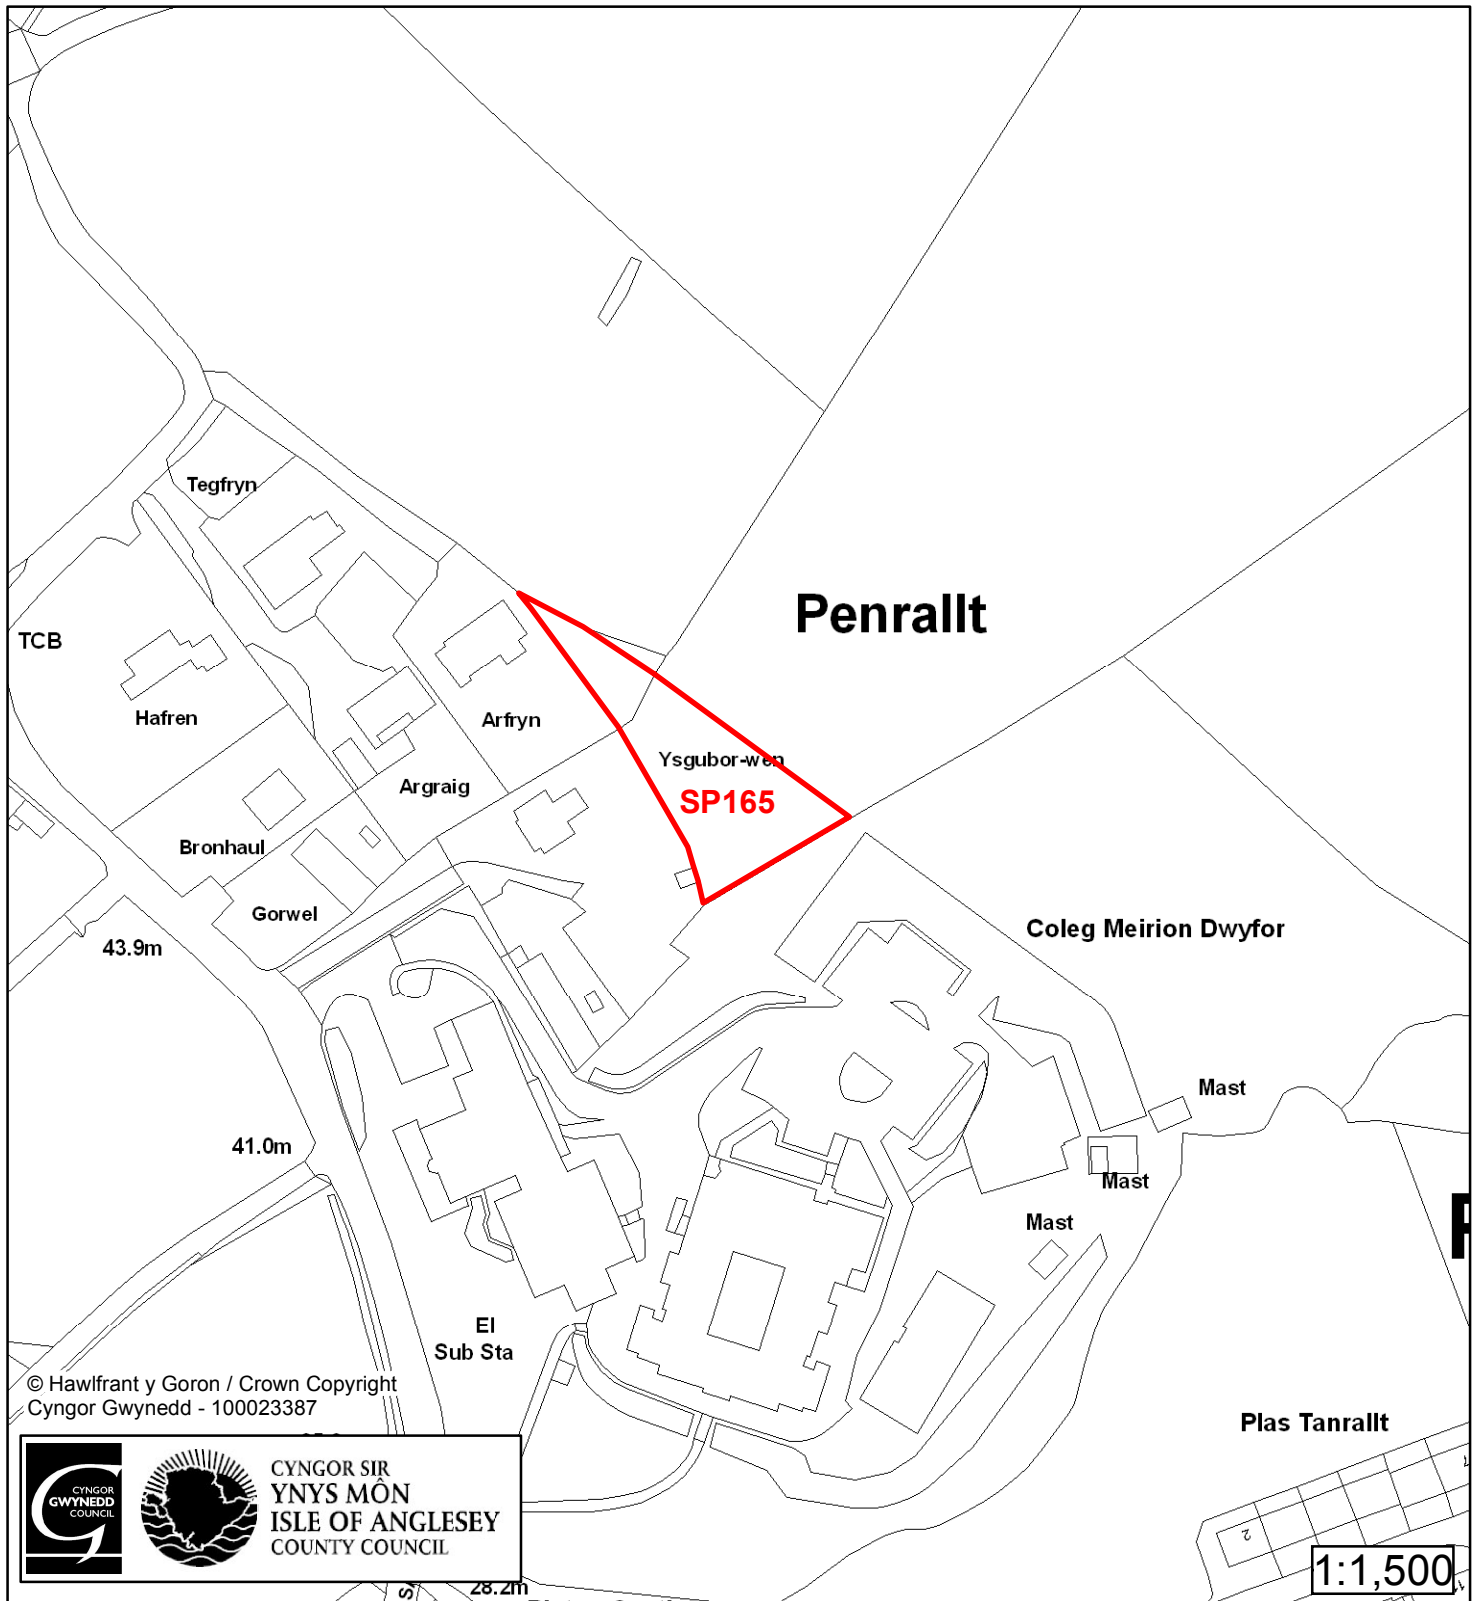

# Cynllun Datblygu Lleol ar y Cyd Joint Local Development Plan Cofrestr Safle Posib / Candidate Site Register

Cyfeirnod/ Reference	: SP858
Enw'r Safle / Site Name	: Tir yn Stâd Penmaen Estate Land
Lleoliad / Location	: Pwllheli
Cyfeirnod Grid / Grid Reference	: 353, 352
Maint (ha) / Size (ha)	: 201
Defnydd â Awgrymir / Suggested Use	: Cymysg / Mixed

# Cynllun Datblygu Lleol ar y Cyd Joint Local Development Plan Cofrestr Safle Posib / Candidate Site Register

Cyfeirnod/ Reference	: SP47
Enw'r Safle / Site Name	: Tir y Garn Land
Lleoliad / Location	: Pwllheli
Cyfeirnod Grid / Grid Reference	: 370 352
Maint (ha) / Size (ha)	: 2.33
Defnydd â Awgrymir / Suggested Use	: Tai / Housing

# Cynllun Datblygu Lleol ar y Cyd Joint Local Development Plan Cofrestr Safle Posib / Candidate Site Register

Cyfeirnod/ Reference	: SP165
Enw'r Safle / Site Name	: Tir yn / Land at ysgubor Wen
Lleoliad / Location	: Pwllheli
Cyfeirnod Grid / Grid Reference	: 375 355
Maint (ha) / Size (ha)	: 0.13
Defnydd â Awgrymir / Suggested Use	: Tai / Housing

Cyfeirnod/ Reference	: SP166
Enw'r Safle / Site Name	: Tir ger / Land adj Ysgubor Wen
Lleoliad / Location	: Pwllheli
Cyfeirnod Grid / Grid Reference	: 374 355
Maint (ha) / Size (ha)	: 3.86
Defnydd â Awgrymir / Suggested Use	: Tai / Housing