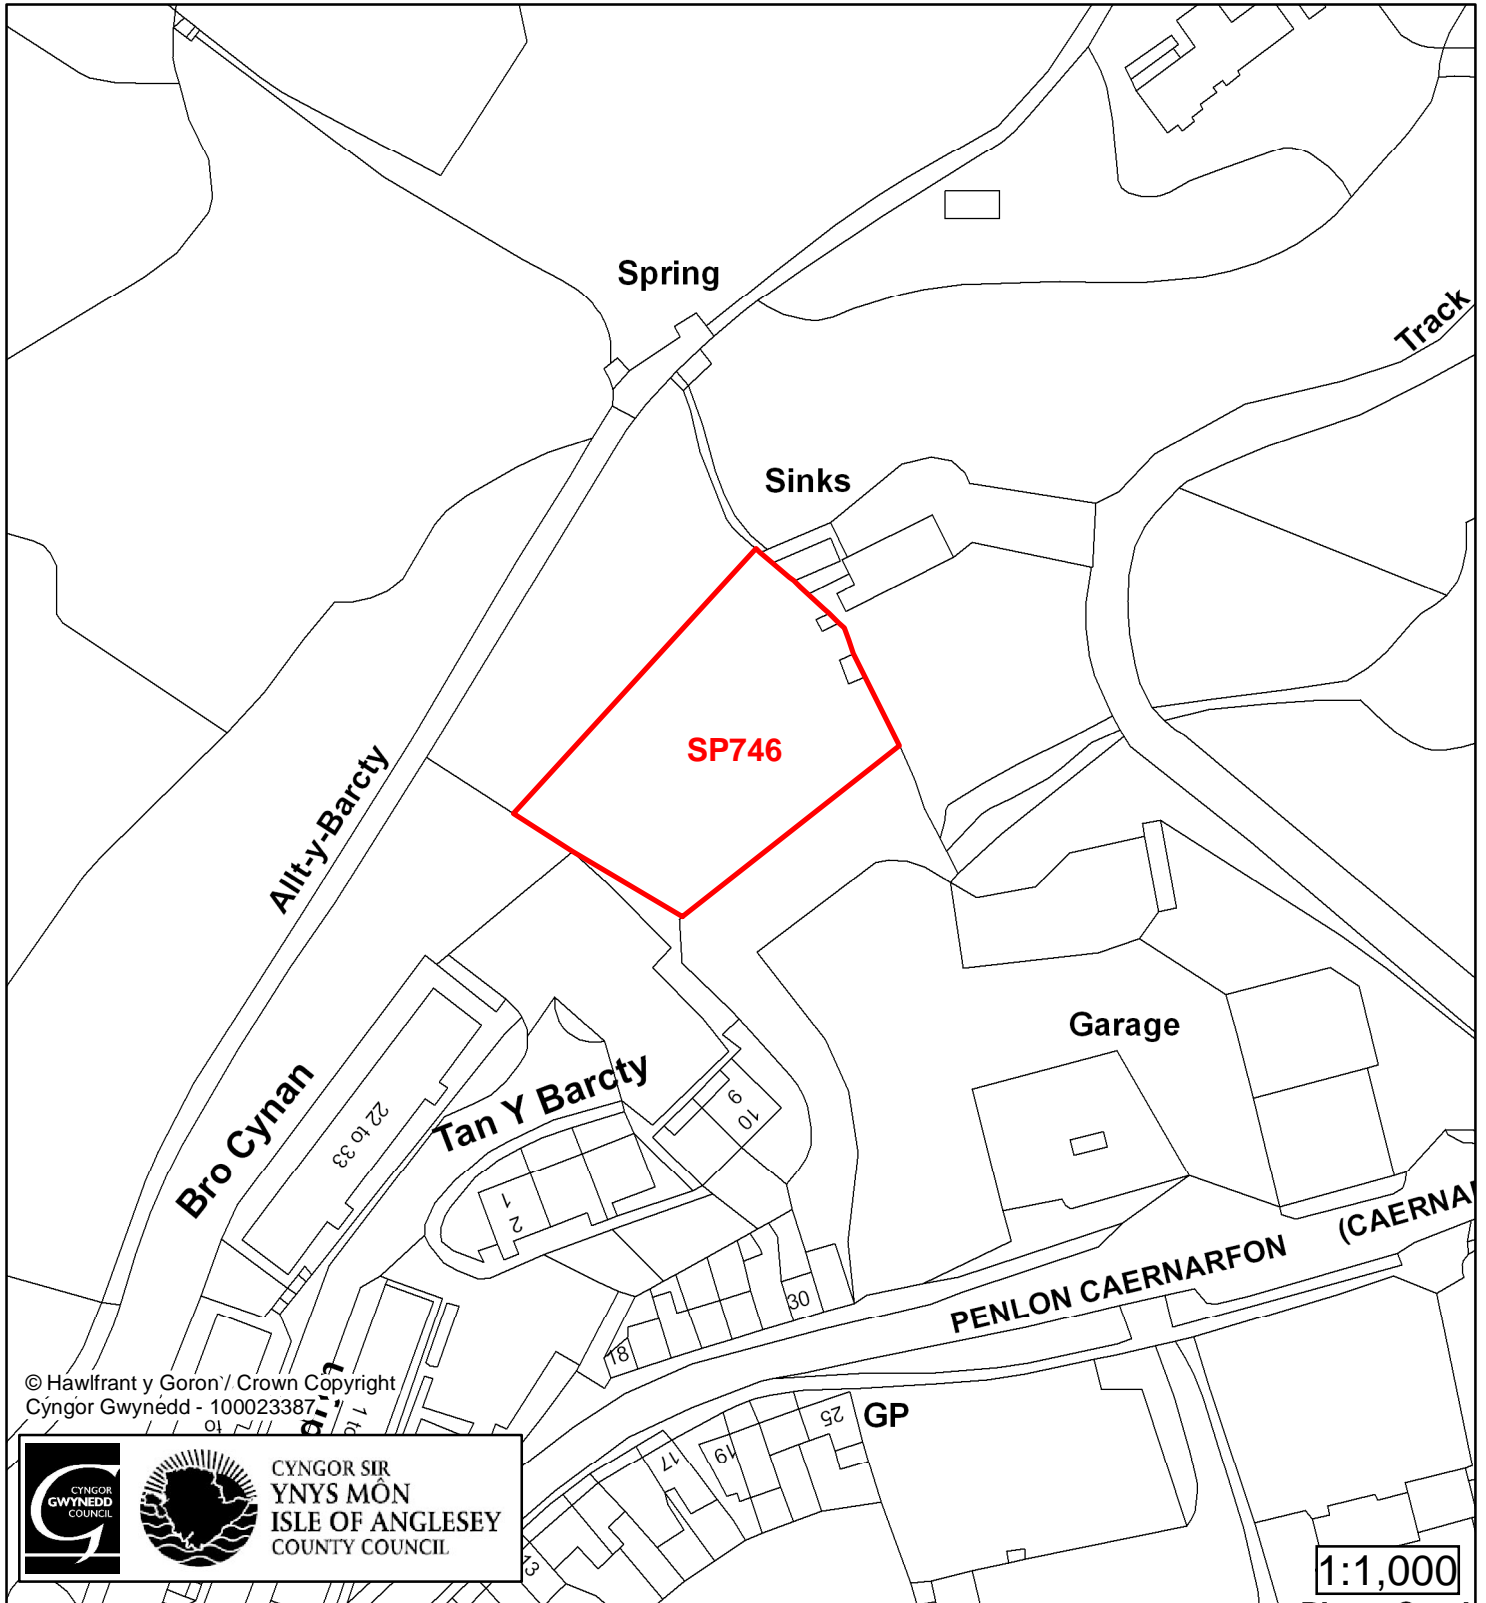

Cyfeirnod/ Reference	: SP166
Enw'r Safle / Site Name	: Tir ger / Land adj Ysgubor Wen
Lleoliad / Location	: Pwllheli
Cyfeirnod Grid / Grid Reference	: 374 355
Maint (ha) / Size (ha)	: 3.86
Defnydd â Awgrymir / Suggested Use	: Tai / Housing

## Cofrestr Safle Posib / Candidate Site Register

Cyfeirnod/ Reference	: SP746
Enw'r Safle / Site Name	: Tir yn / Land at Bro Cynan
Lleoliad / Location	: Pwllheli
Cyfeirnod Grid / Grid Reference	: 377 355
Maint (ha) / Size (ha)	: 0.13
Defnydd â Awgrymir / Suggested Use	: Tai / Housing