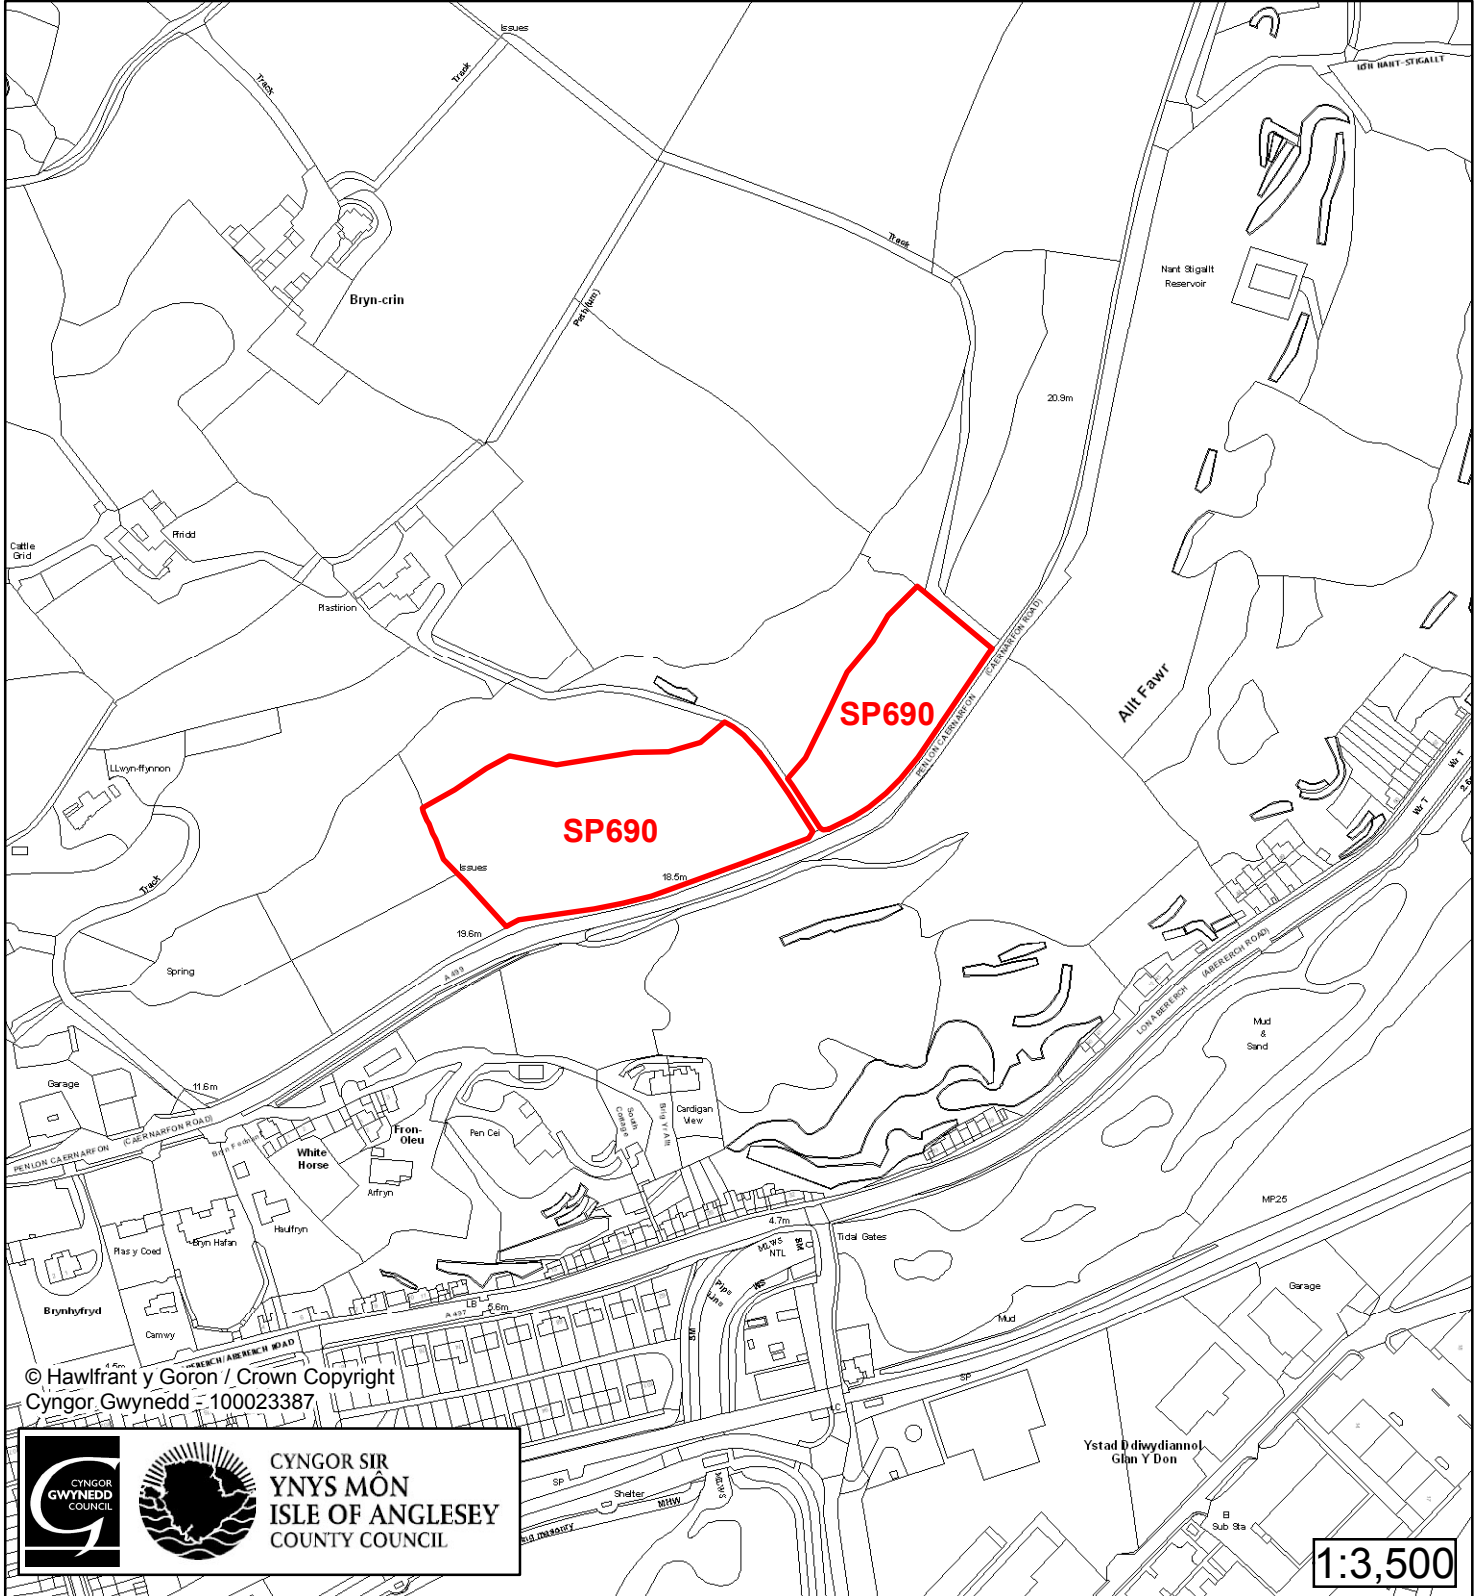

Cynllun Datblygu Lleol ar y Cyd Joint Local Development Plan Cofrestr Safle Posib / Candidate Site Register

Cyfeirnod/ Reference	: SP690
Enw'r Safle / Site Name	: Tir ger Garej Glandon
Lleoliad / Location	: Pwllheli
Cyfeirnod Grid / Grid Reference	: 380 356
Maint (ha) / Size (ha)	: 1.52
Defnydd â Awgrymir / Suggested Use	: Cyflogaeth