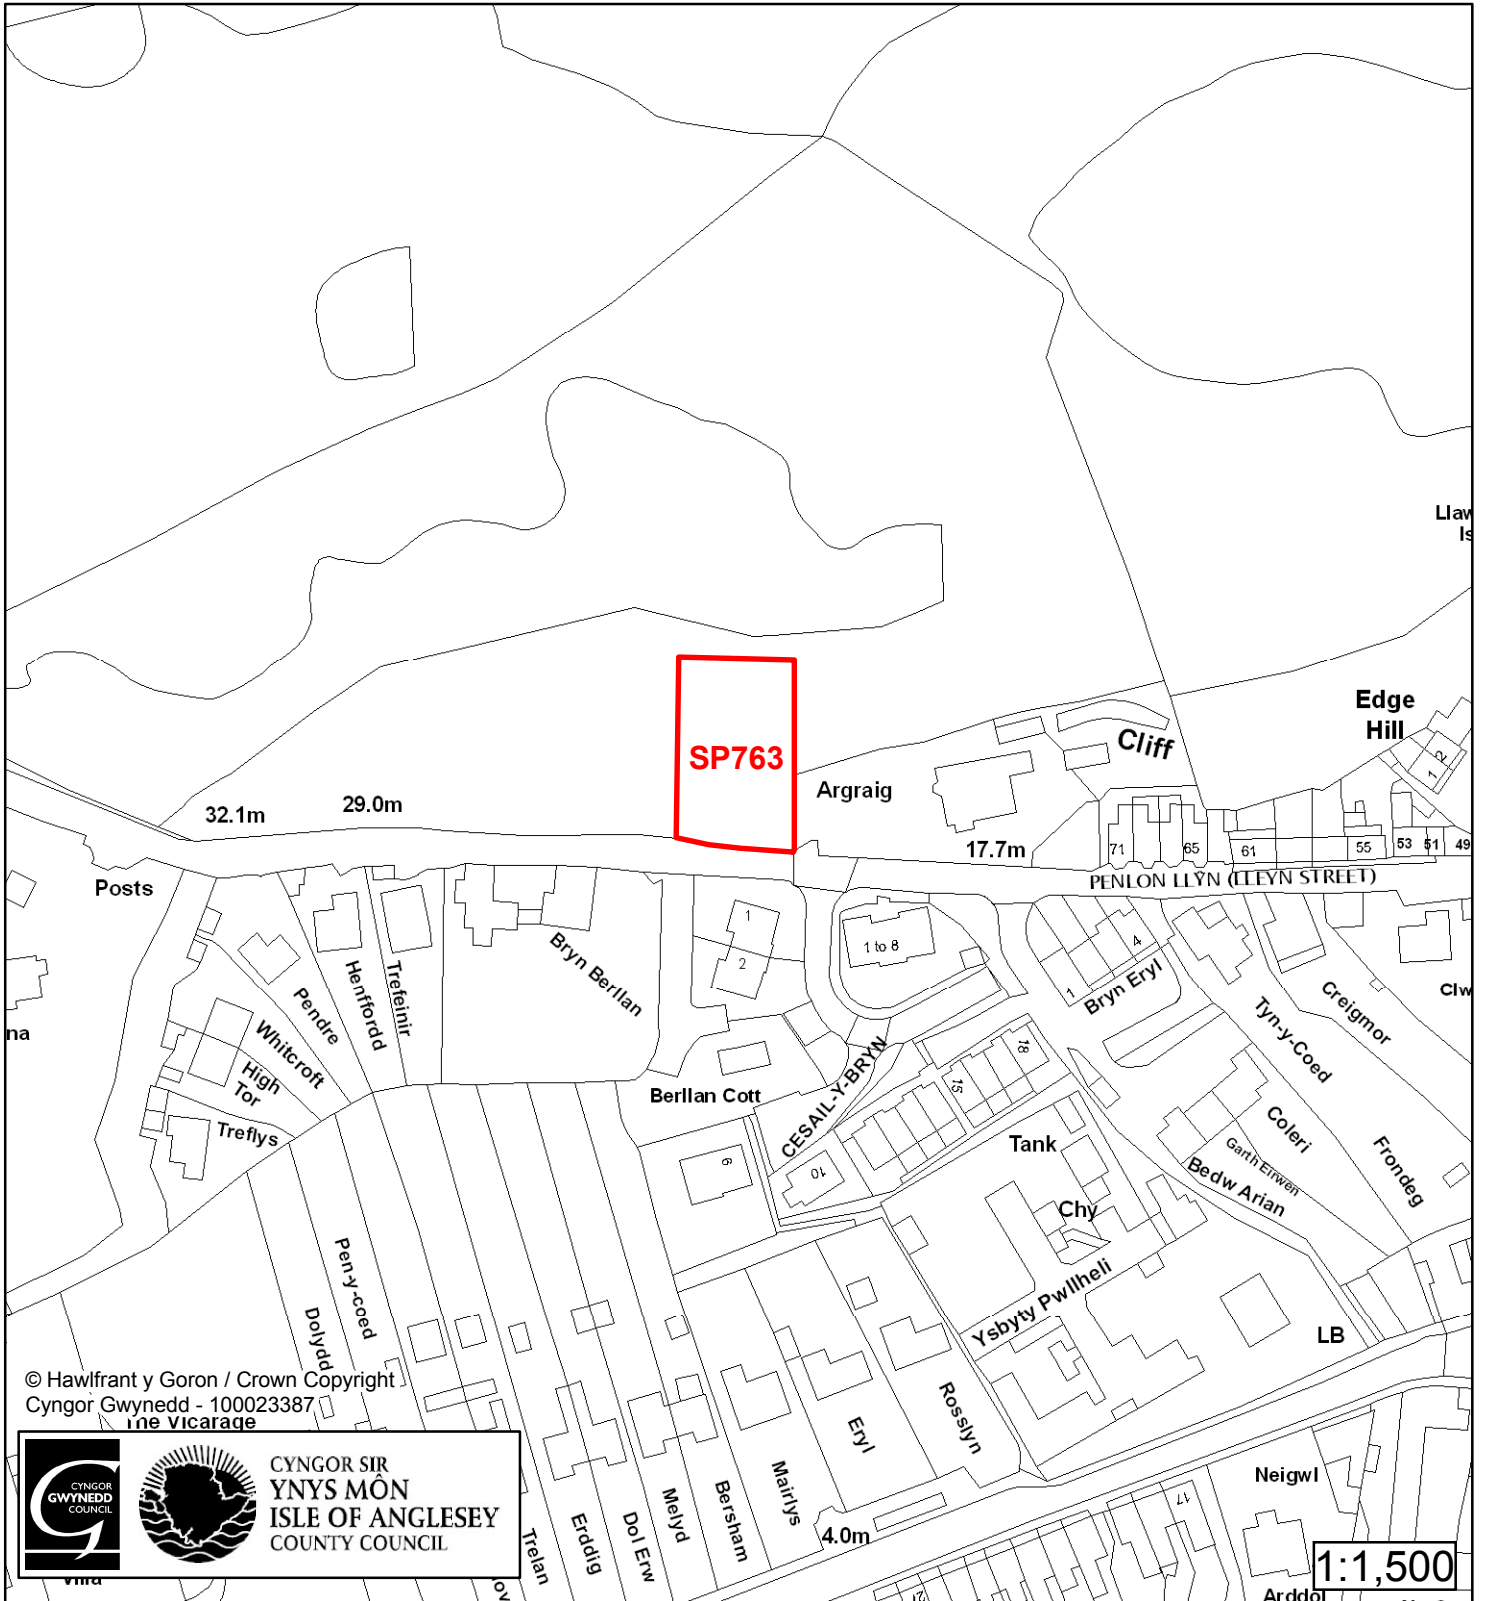

Cynllun Datblygu Lleol ar y Cyd Joint Local Development Plan Cofrestr Safle Posib / Candidate Site Register

Cyfeirnod/ Reference	: SP763
Enw'r Safle / Site Name	: Tir yn / Land at Penrhos
Lleoliad / Location	: Pwllheli
Cyfeirnod Grid / Grid Reference	: 370 351
Maint (ha) / Size (ha)	: 0.08
Defnydd â Awgrymir / Suggested Use	: Tai / Housing