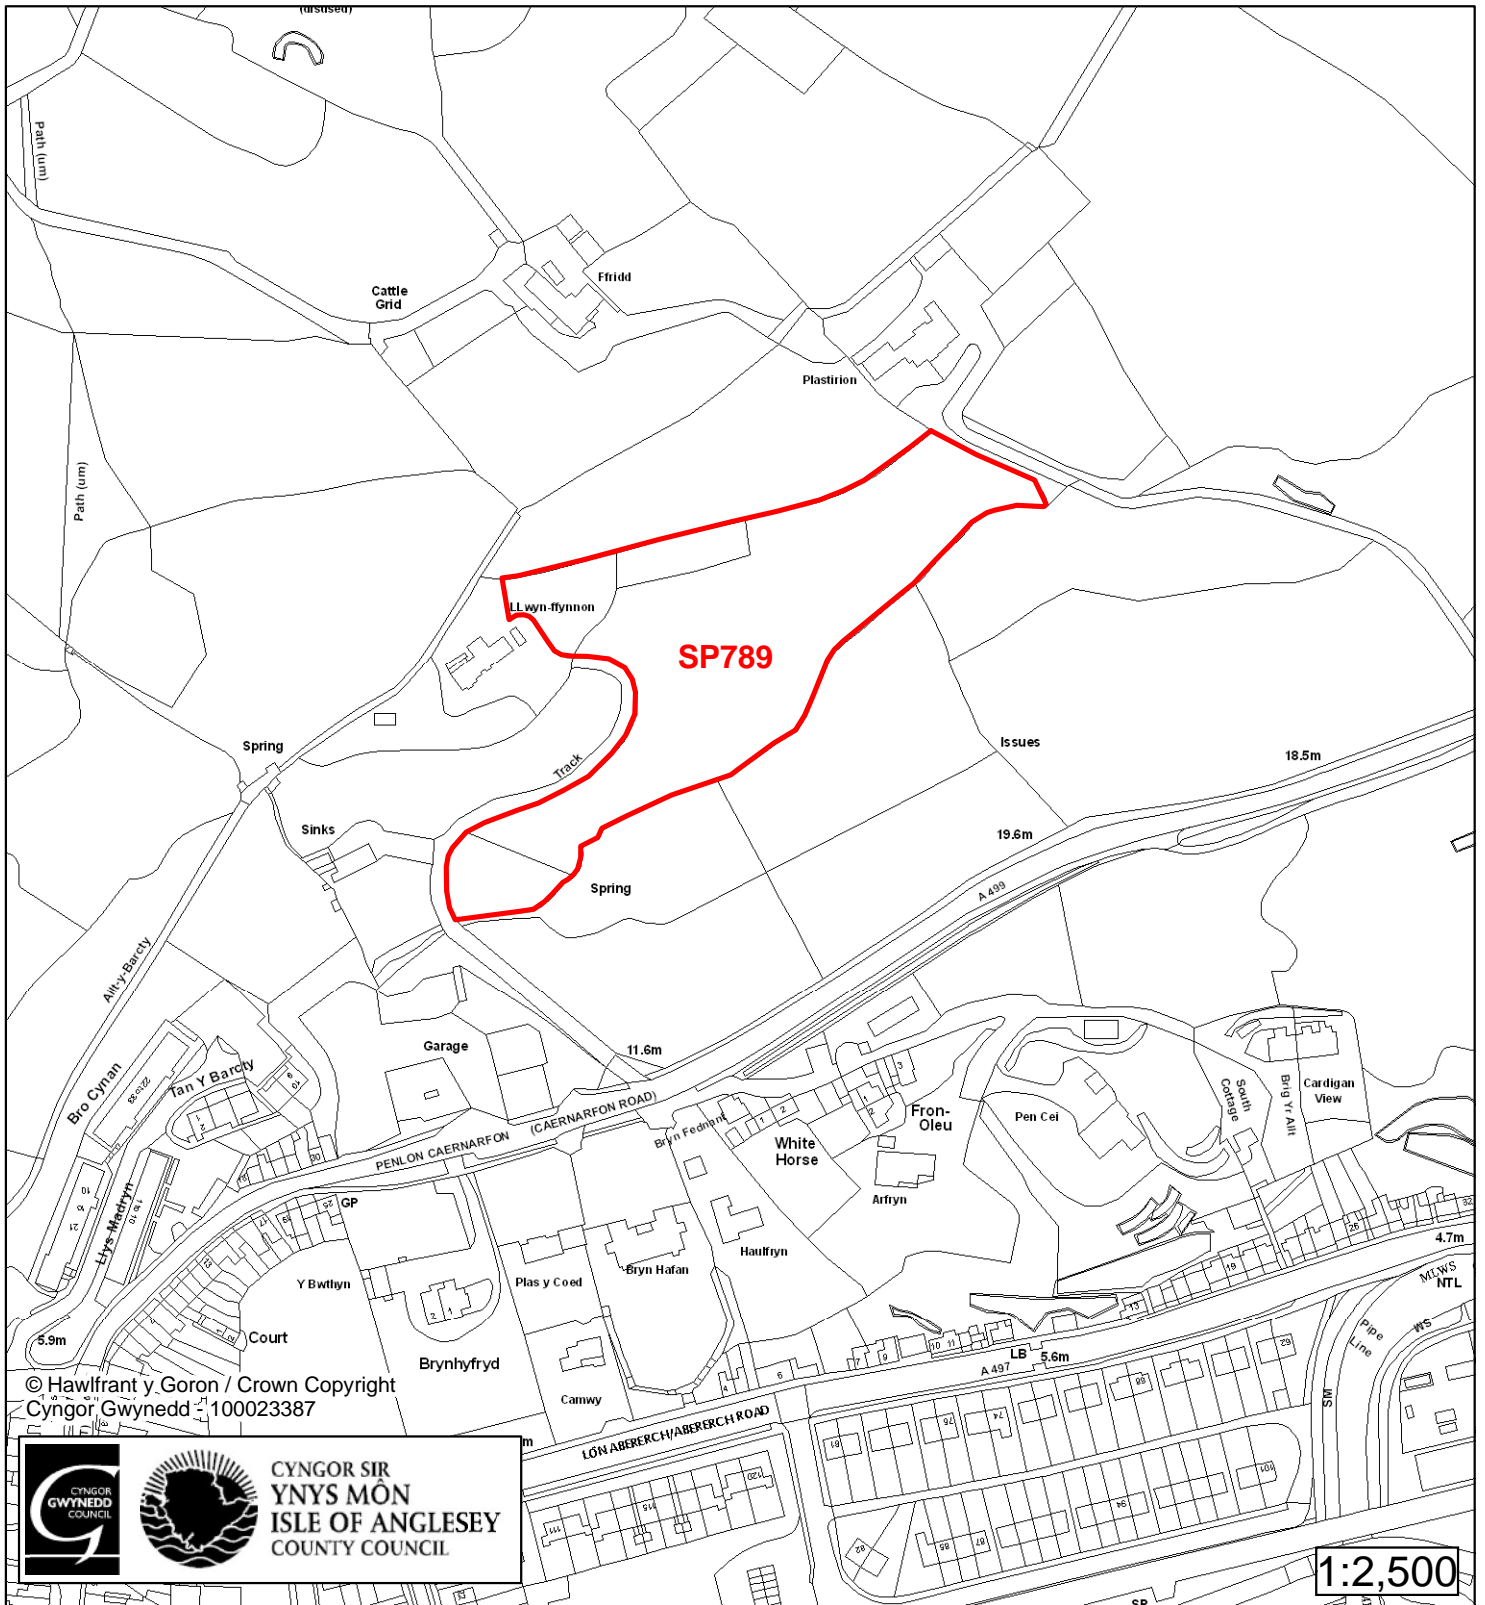

Cynllun Datblygu Lleol ar y Cyd Joint Local Development Plan Cofrestr Safle Posib / Candidate Site Register

Cyfeirnod/ Reference	: SP789
Enw'r Safle / Site Name	: Tir ger / Land adj Llwyn Ffynnon
Lleoliad / Location	: Pwllheli
Cyfeirnod Grid / Grid Reference	: 379 356
Maint (ha) / Size (ha)	: 1.04
Defnydd â Awgrymir / Suggested Use	: Tai / Housing