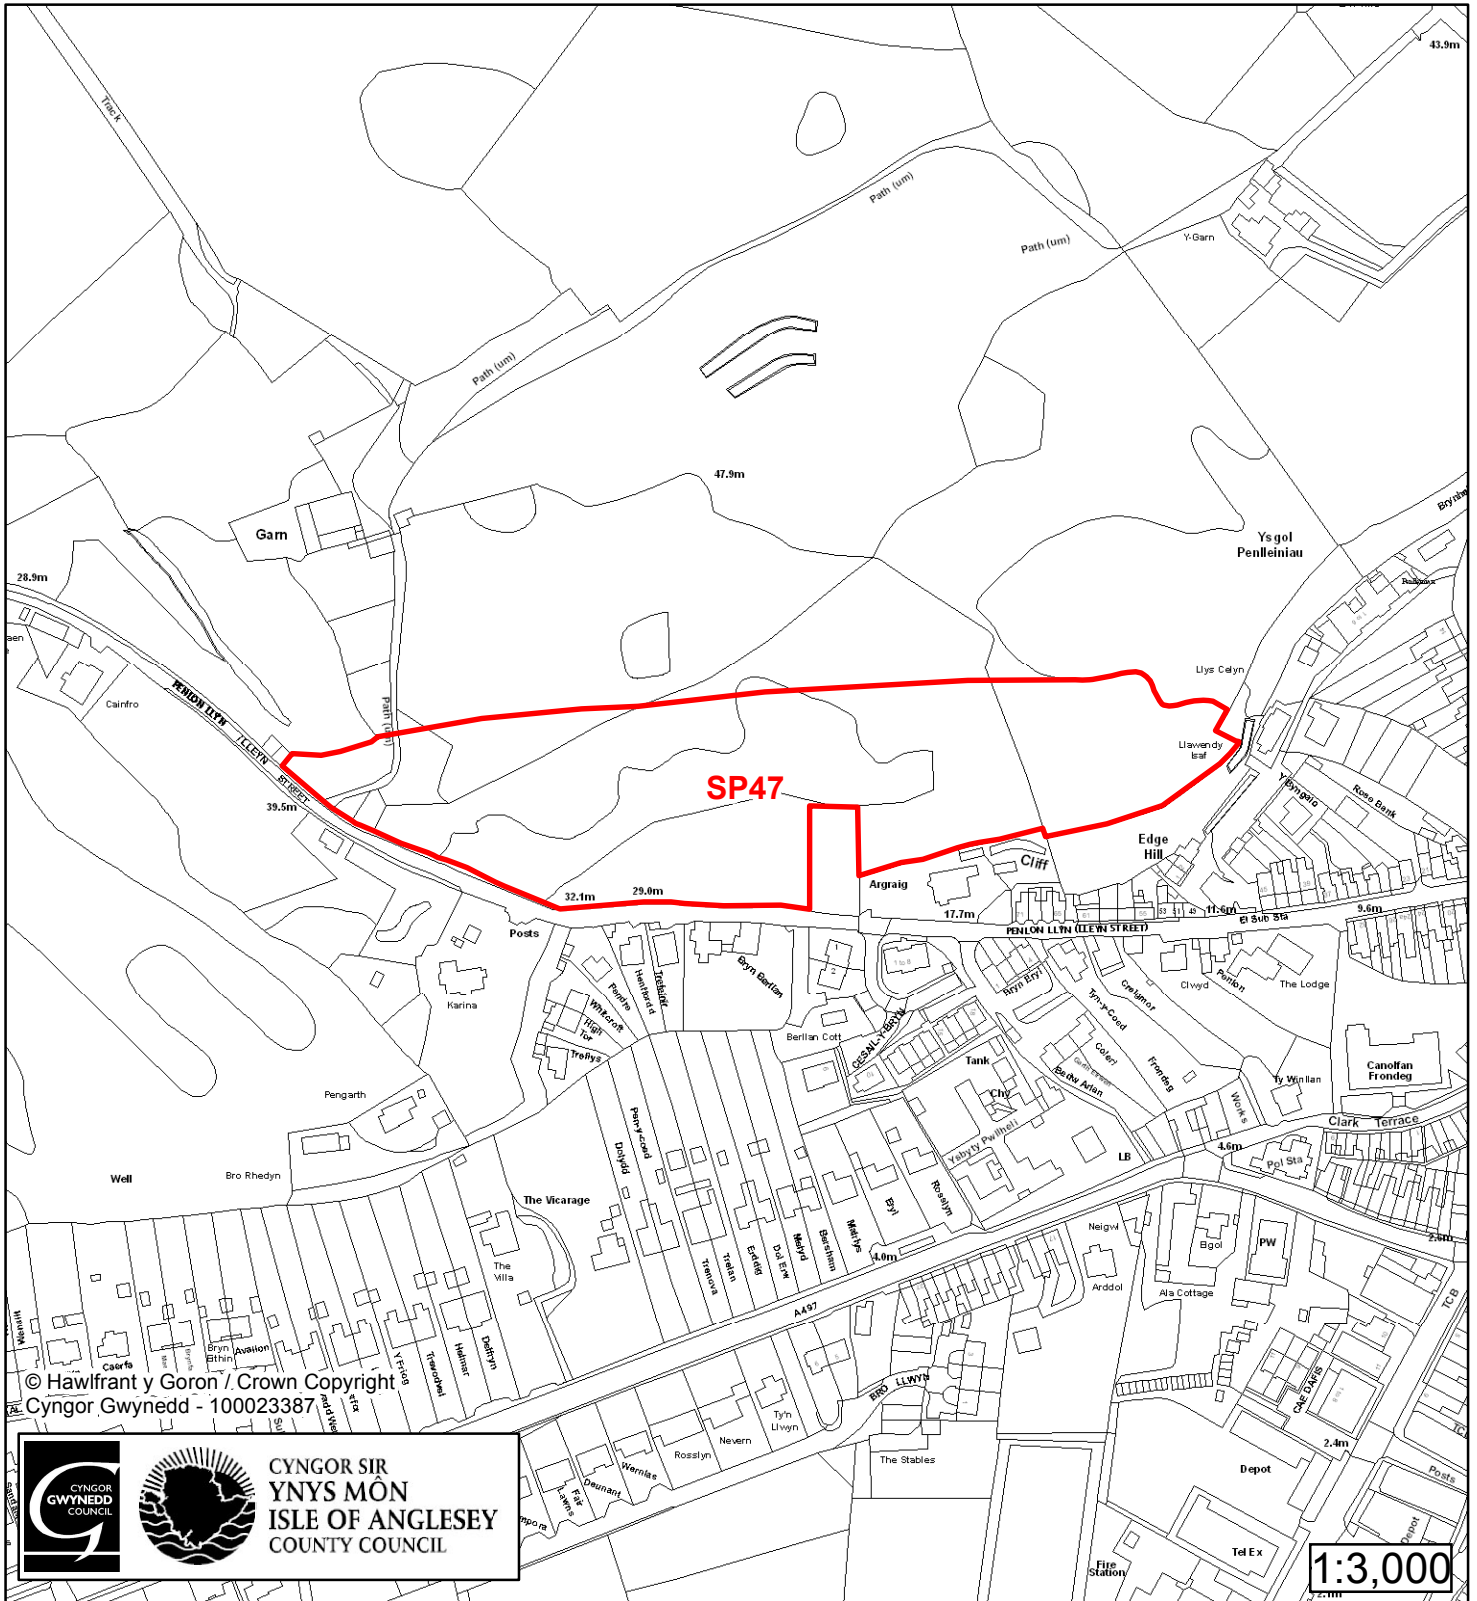

# Cynllun Datblygu Lleol ar y Cyd Joint Local Development Plan Cofrestr Safle Posib / Candidate Site Register

Cyfeirnod/ Reference	: SP858
Enw'r Safle / Site Name	: Tir yn Stâd Penmaen Estate Land
Lleoliad / Location	: Pwllheli
Cyfeirnod Grid / Grid Reference	: 353, 352
Maint (ha) / Size (ha)	: 201
Defnydd â Awgrymir / Suggested Use	: Cymysg / Mixed

# Cynllun Datblygu Lleol ar y Cyd Joint Local Development Plan Cofrestr Safle Posib / Candidate Site Register

Cyfeirnod/ Reference	: SP47
Enw'r Safle / Site Name	: Tir y Garn Land
Lleoliad / Location	: Pwllheli
Cyfeirnod Grid / Grid Reference	: 370 352
Maint (ha) / Size (ha)	: 2.33
Defnydd â Awgrymir / Suggested Use	: Tai / Housing

# Cynllun Datblygu Lleol ar y Cyd Joint Local Development Plan Cofrestr Safle Posib / Candidate Site Register

Cyfeirnod/ Reference	: SP165
Enw'r Safle / Site Name	: Tir yn / Land at ysgubor Wen
Lleoliad / Location	: Pwllheli
Cyfeirnod Grid / Grid Reference	: 375 355
Maint (ha) / Size (ha)	: 0.13
Defnydd â Awgrymir / Suggested Use	: Tai / Housing