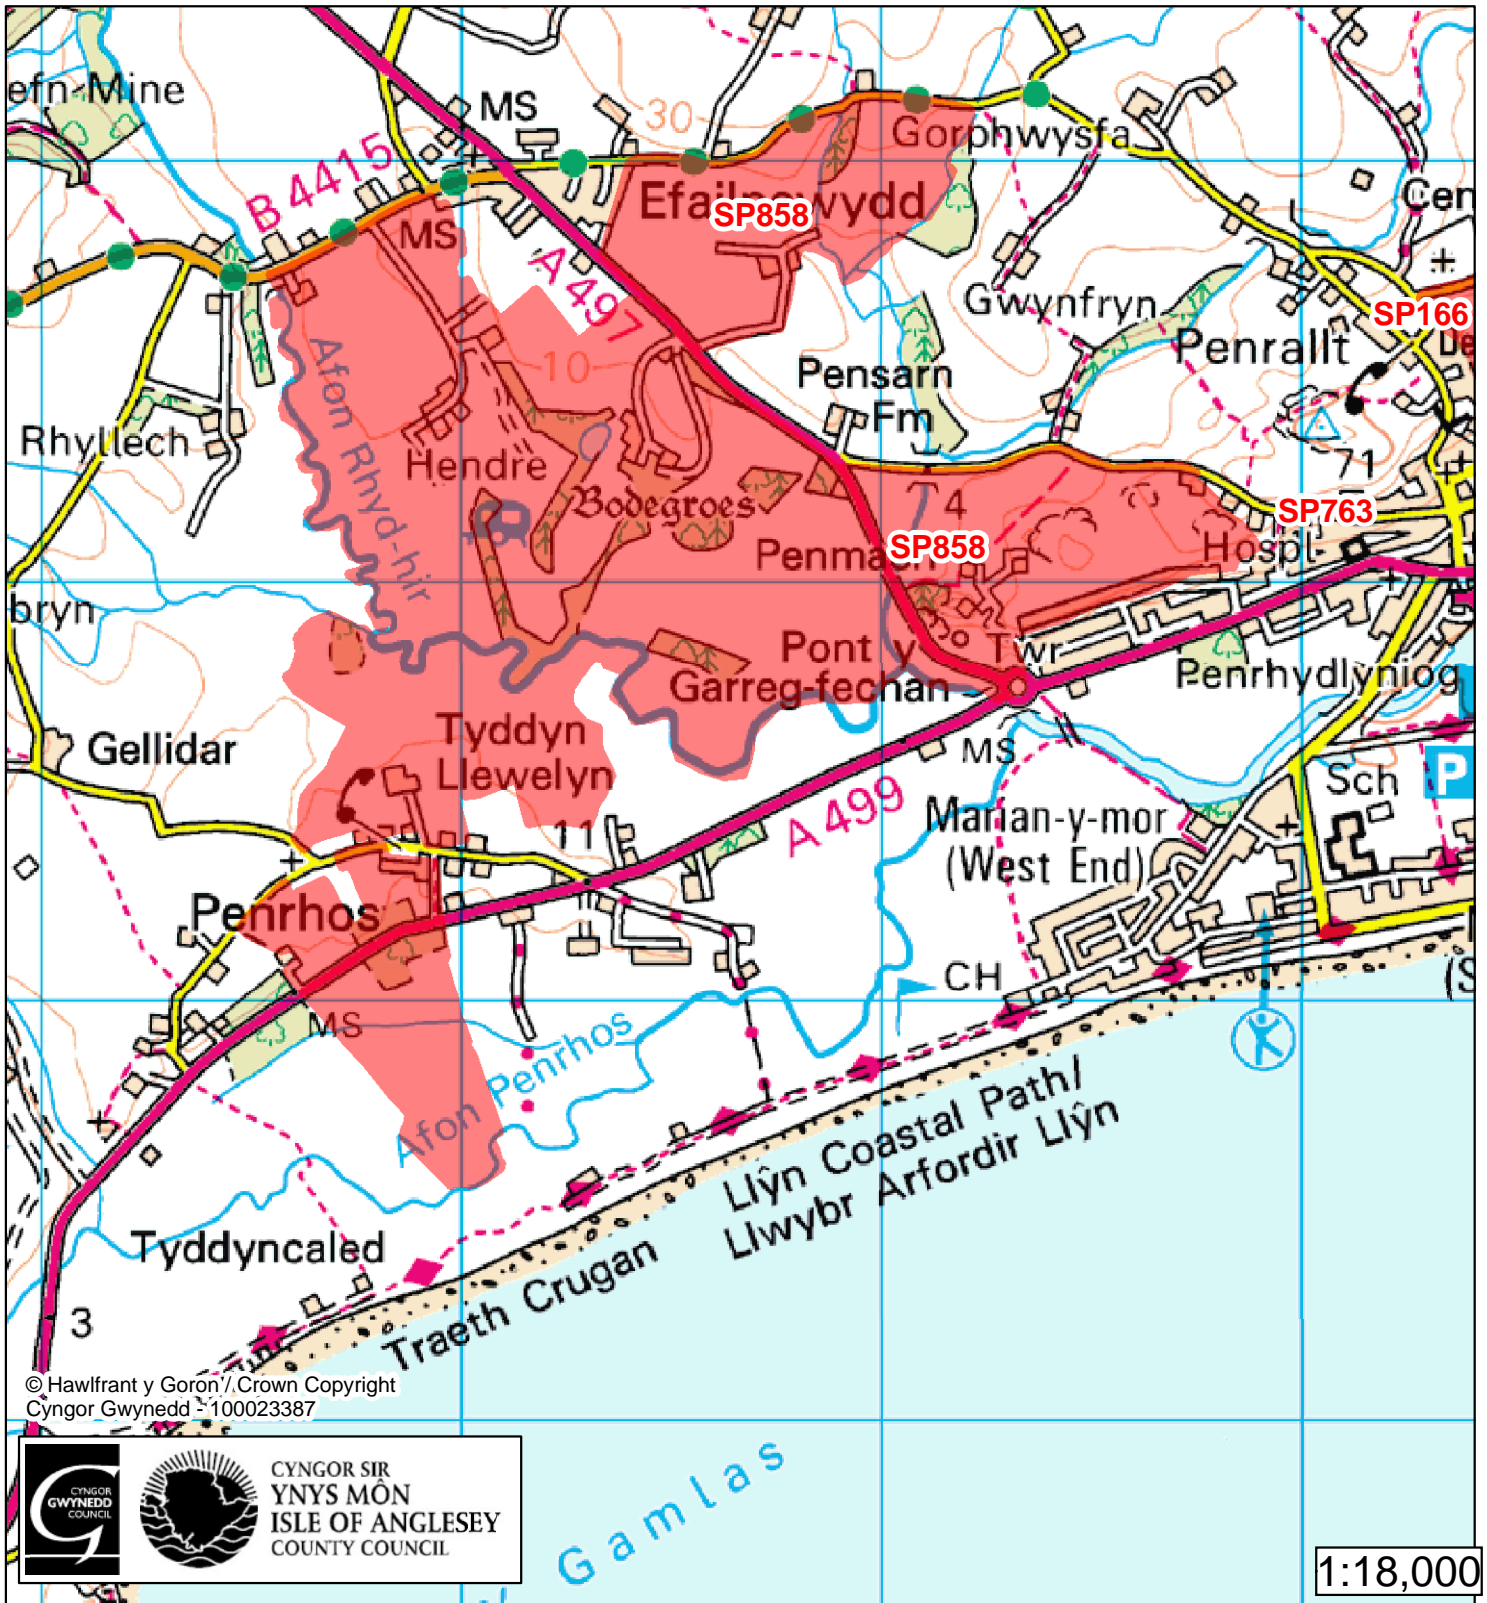

Cynllun Datblygu Lleol ar y Cyd Joint Local Development Plan Cofrestr Safle Posib / Candidate Site Register

Cyfeirnod/ Reference	: SP858
Enw'r Safle / Site Name	: Tir yn Stâd Penmaen Estate Land
Lleoliad / Location	: Pwllheli
Cyfeirnod Grid / Grid Reference	: 353, 352
Maint (ha) / Size (ha)	: 201
Defnydd â Awgrymir / Suggested Use	: Cymysg / Mixed