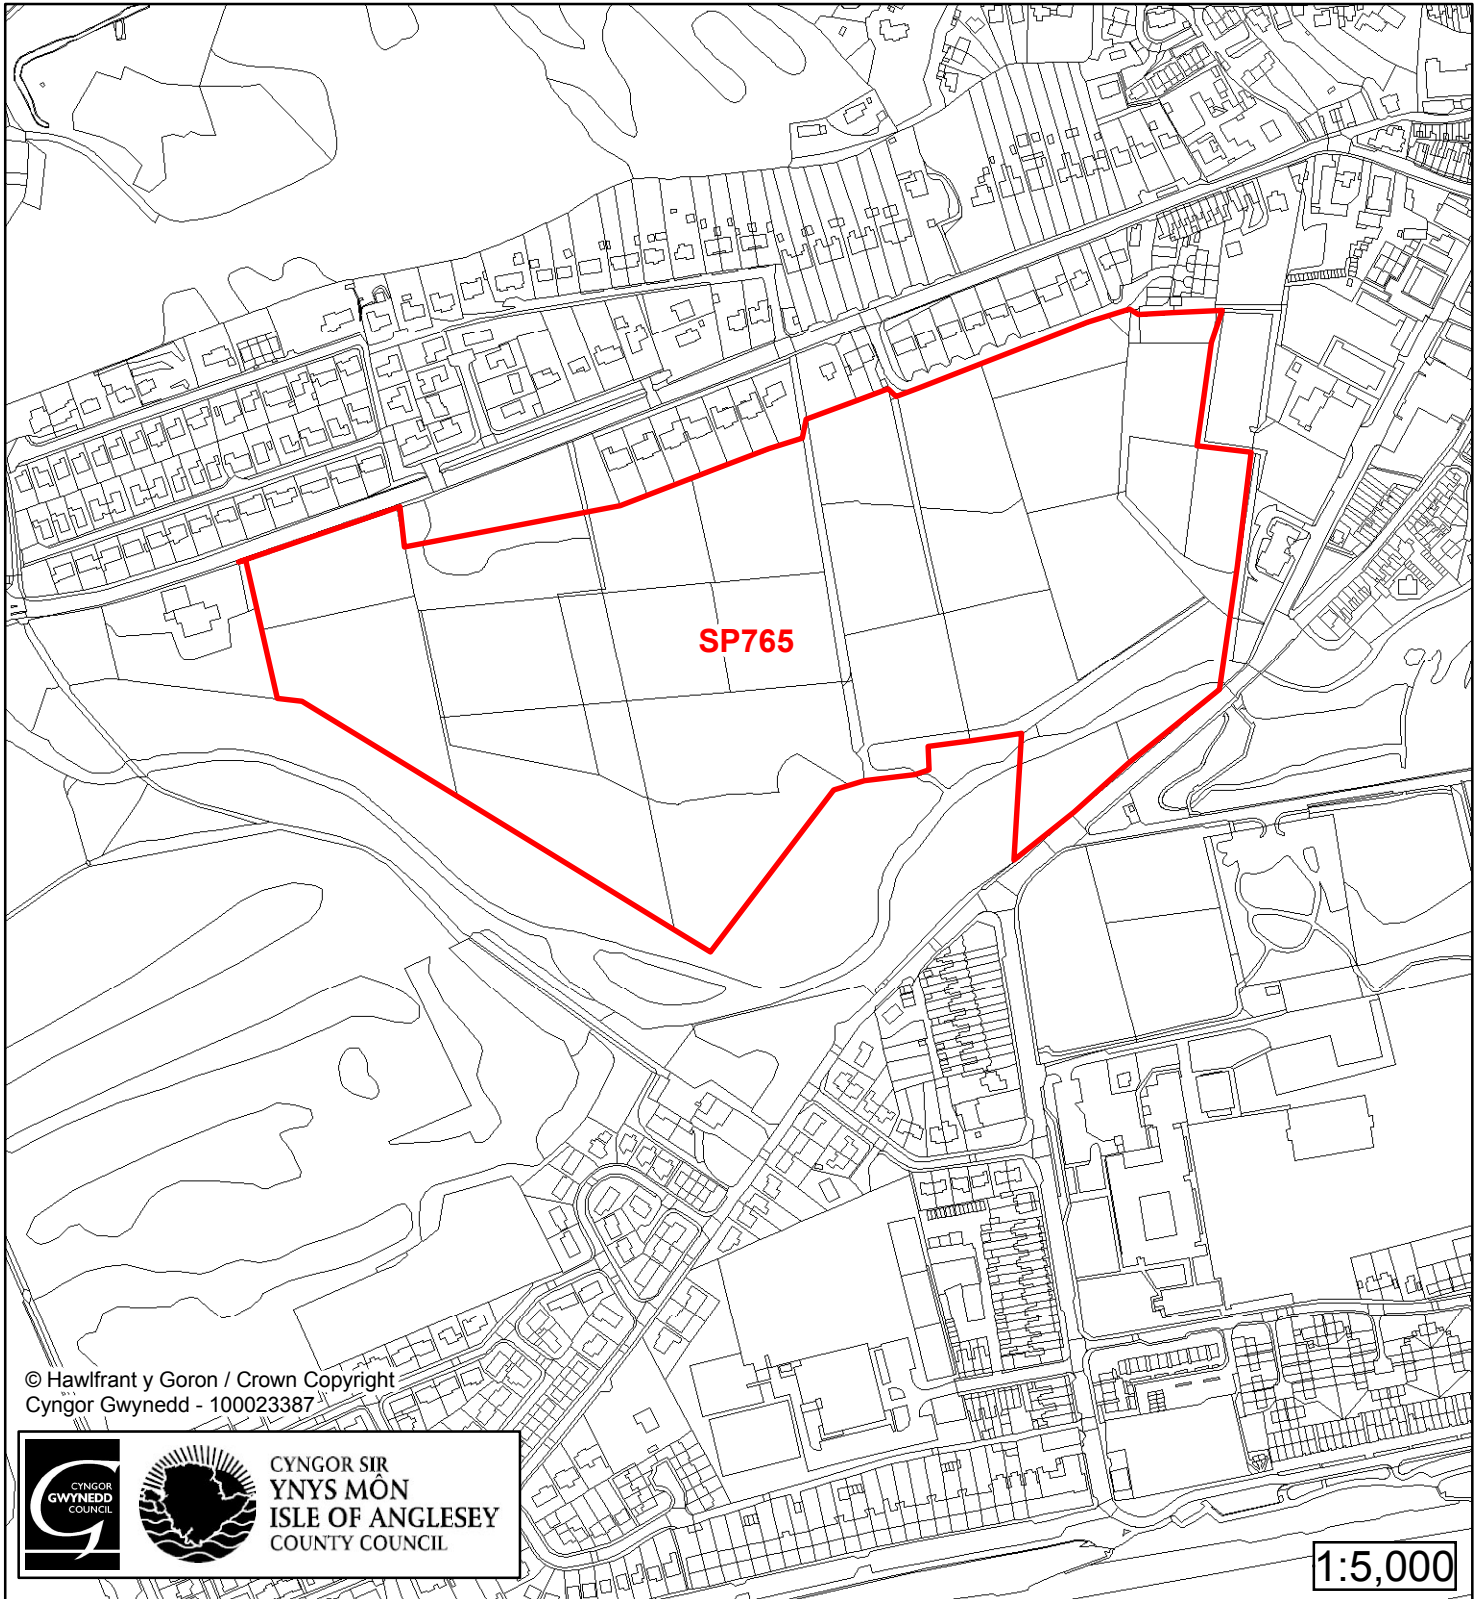

Cynllun Datblygu Lleol ar y Cyd Joint Local Development Plan

Cofrestr Safle Posib / Candidate Site Register

Cyfeirnod/ Reference	: SP765
Enw'r Safle / Site Name	: Tir ger/ Land adj Bro Llwyn
Lleoliad / Location	: Pwllheli
Cyfeirnod Grid / Grid Reference	: 368 347
Maint (ha) / Size (ha)	: 15.28
Defnydd â Awgrymir / Suggested Use	: Cymysg / Mixed