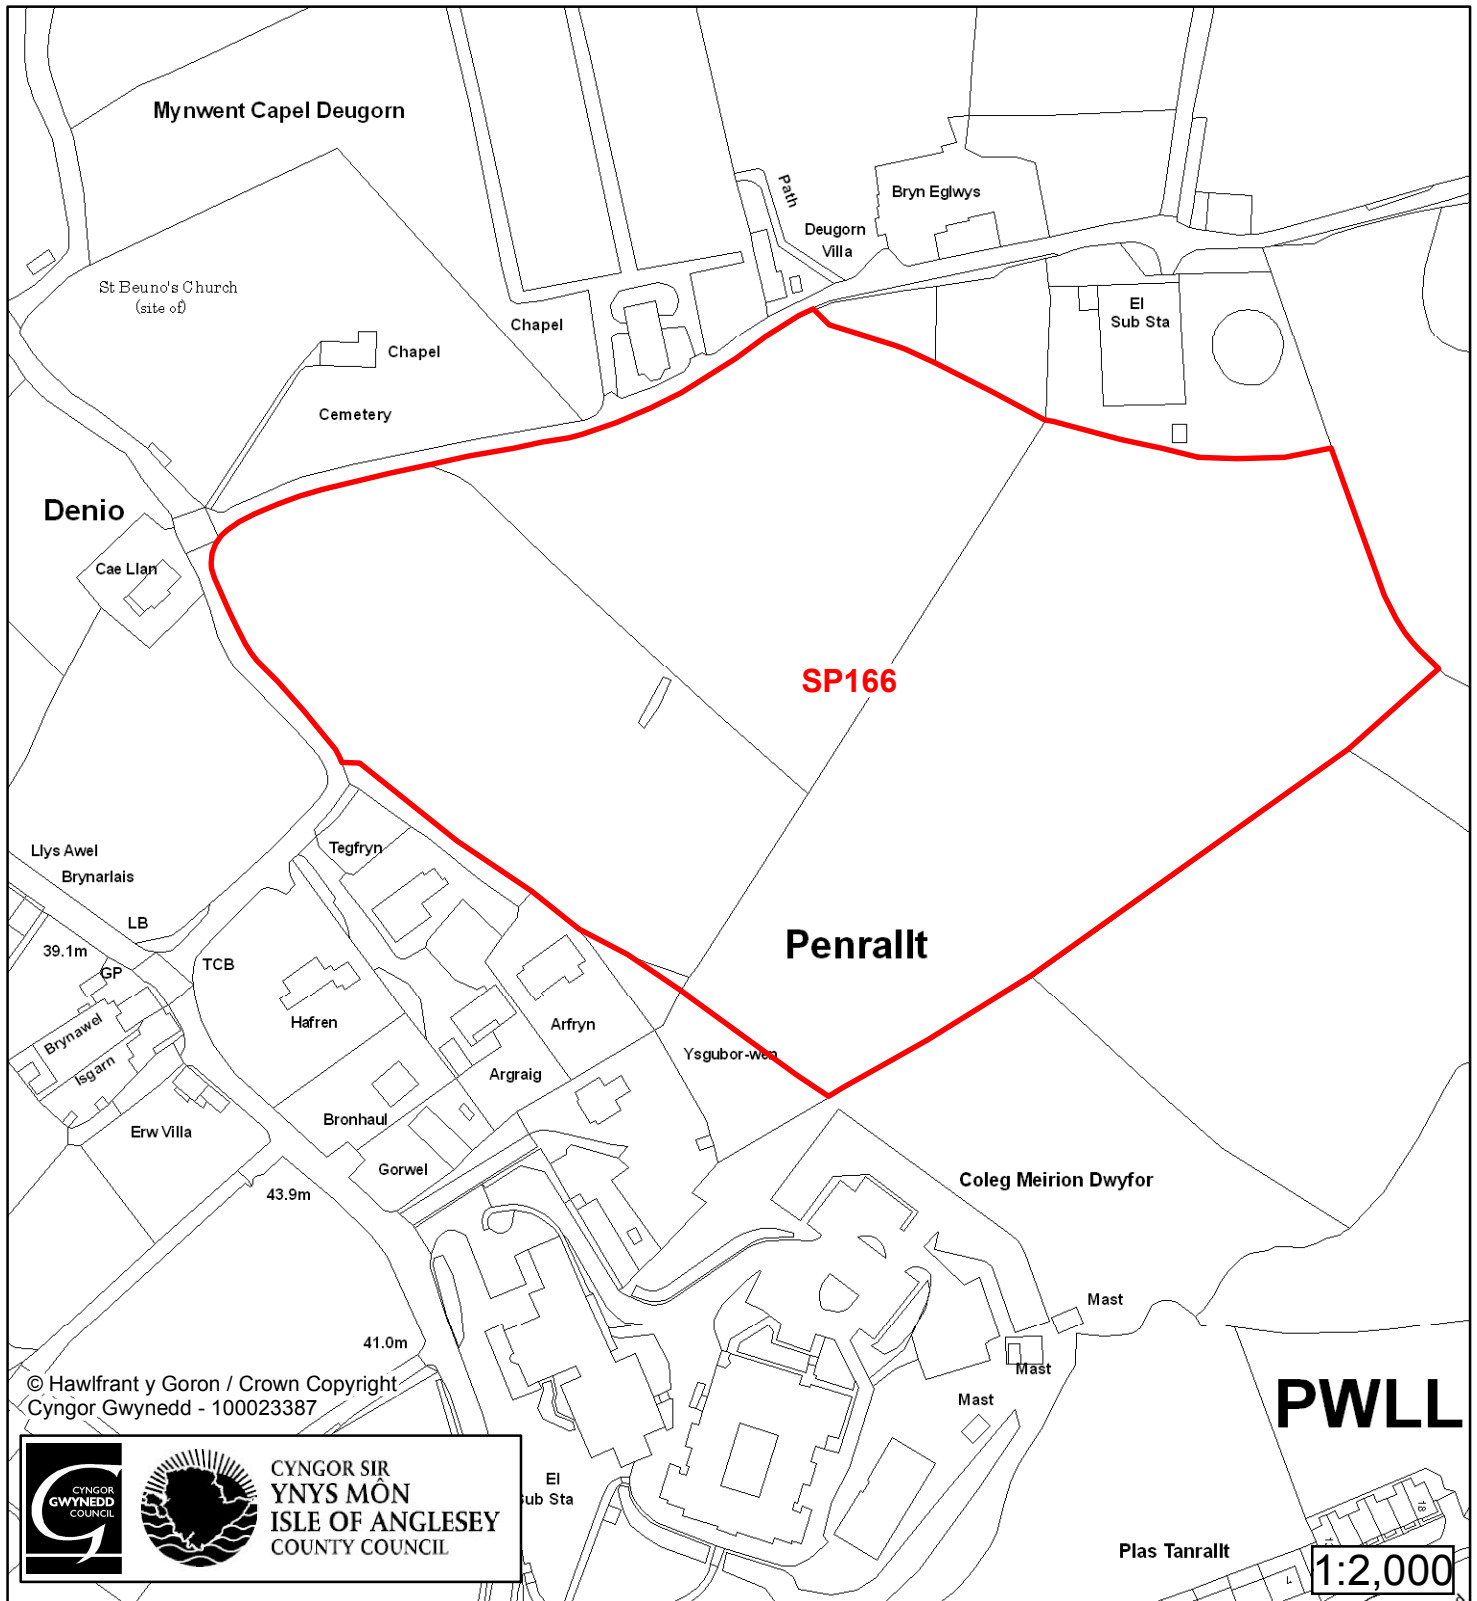

Cynllun Datblygu Lleol ar y Cyd Joint Local Development Plan Cofrestr Safle Posib / Candidate Site Register

© Hawlfraint y Goron / Crown Copyright
Cyngor Gwynedd - 100023387

CYNGOR SIR
YNYS MÔN
ISLE OF ANGLESEY
COUNTY COUNCIL

Cyfeirnod/ Reference	: SP166
Enw'r Safle / Site Name	: Tir ger / Land adj Ysgubor Wen
Lleoliad / Location	: Pwllheli
Cyfeirnod Grid / Grid Reference	: 374 355
Maint (ha) / Size (ha)	: 3.86
Defnydd â Awgrymir / Suggested Use	: Tai / Housing