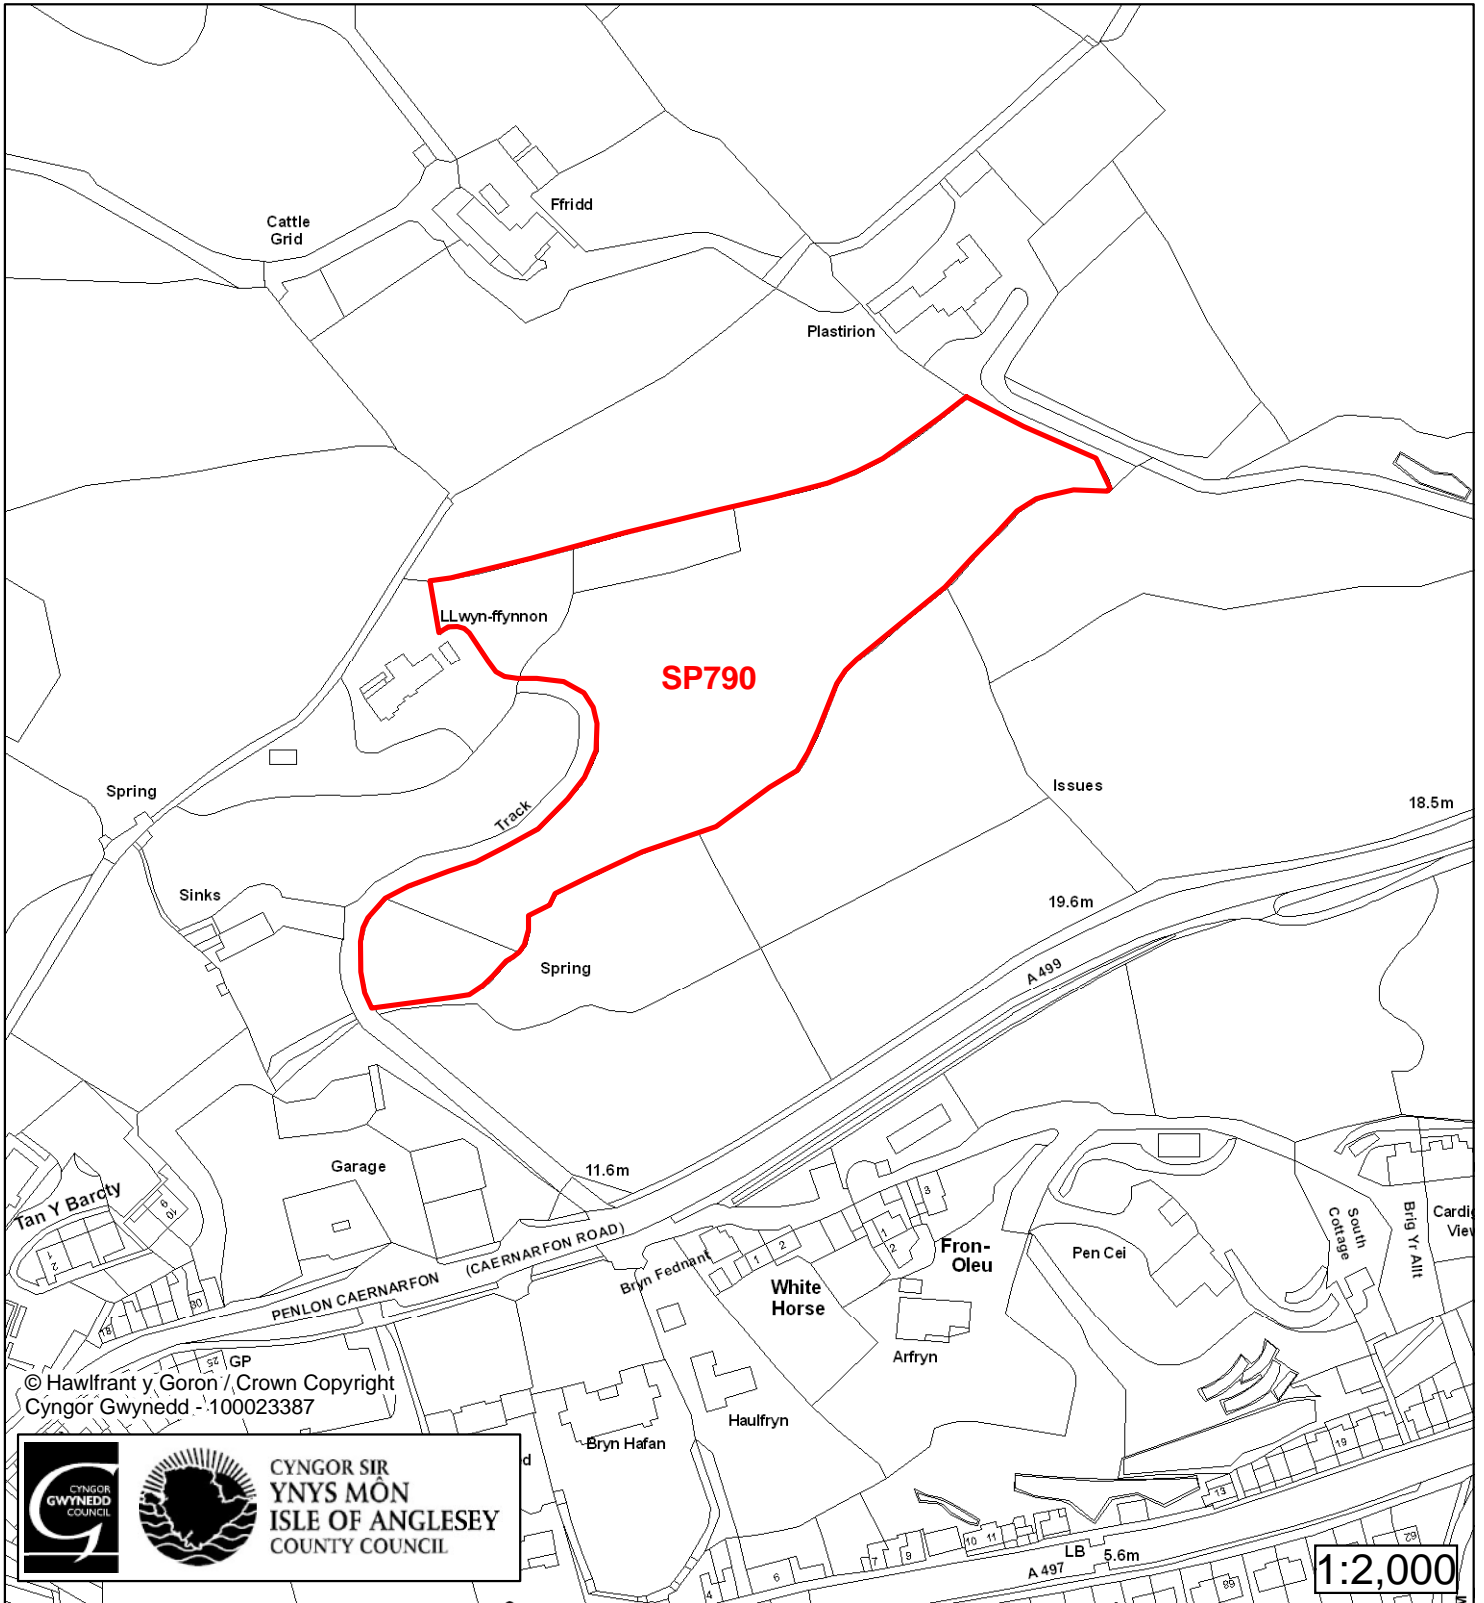

Cynllun Datblygu Lleol ar y Cyd Joint Local Development Plan Cofrestr Safle Posib / Candidate Site Register

Cyfeirnod/ Reference	: SP790
Enw'r Safle / Site Name	: Tir ger / Land adj Llwyn Ffynnon
Lleoliad / Location	: Pwllheli
Cyfeirnod Grid / Grid Reference	: 379 356
Maint (ha) / Size (ha)	: 1.04
Defnydd â Awgrymir / Suggested Use	: Tai / Housing