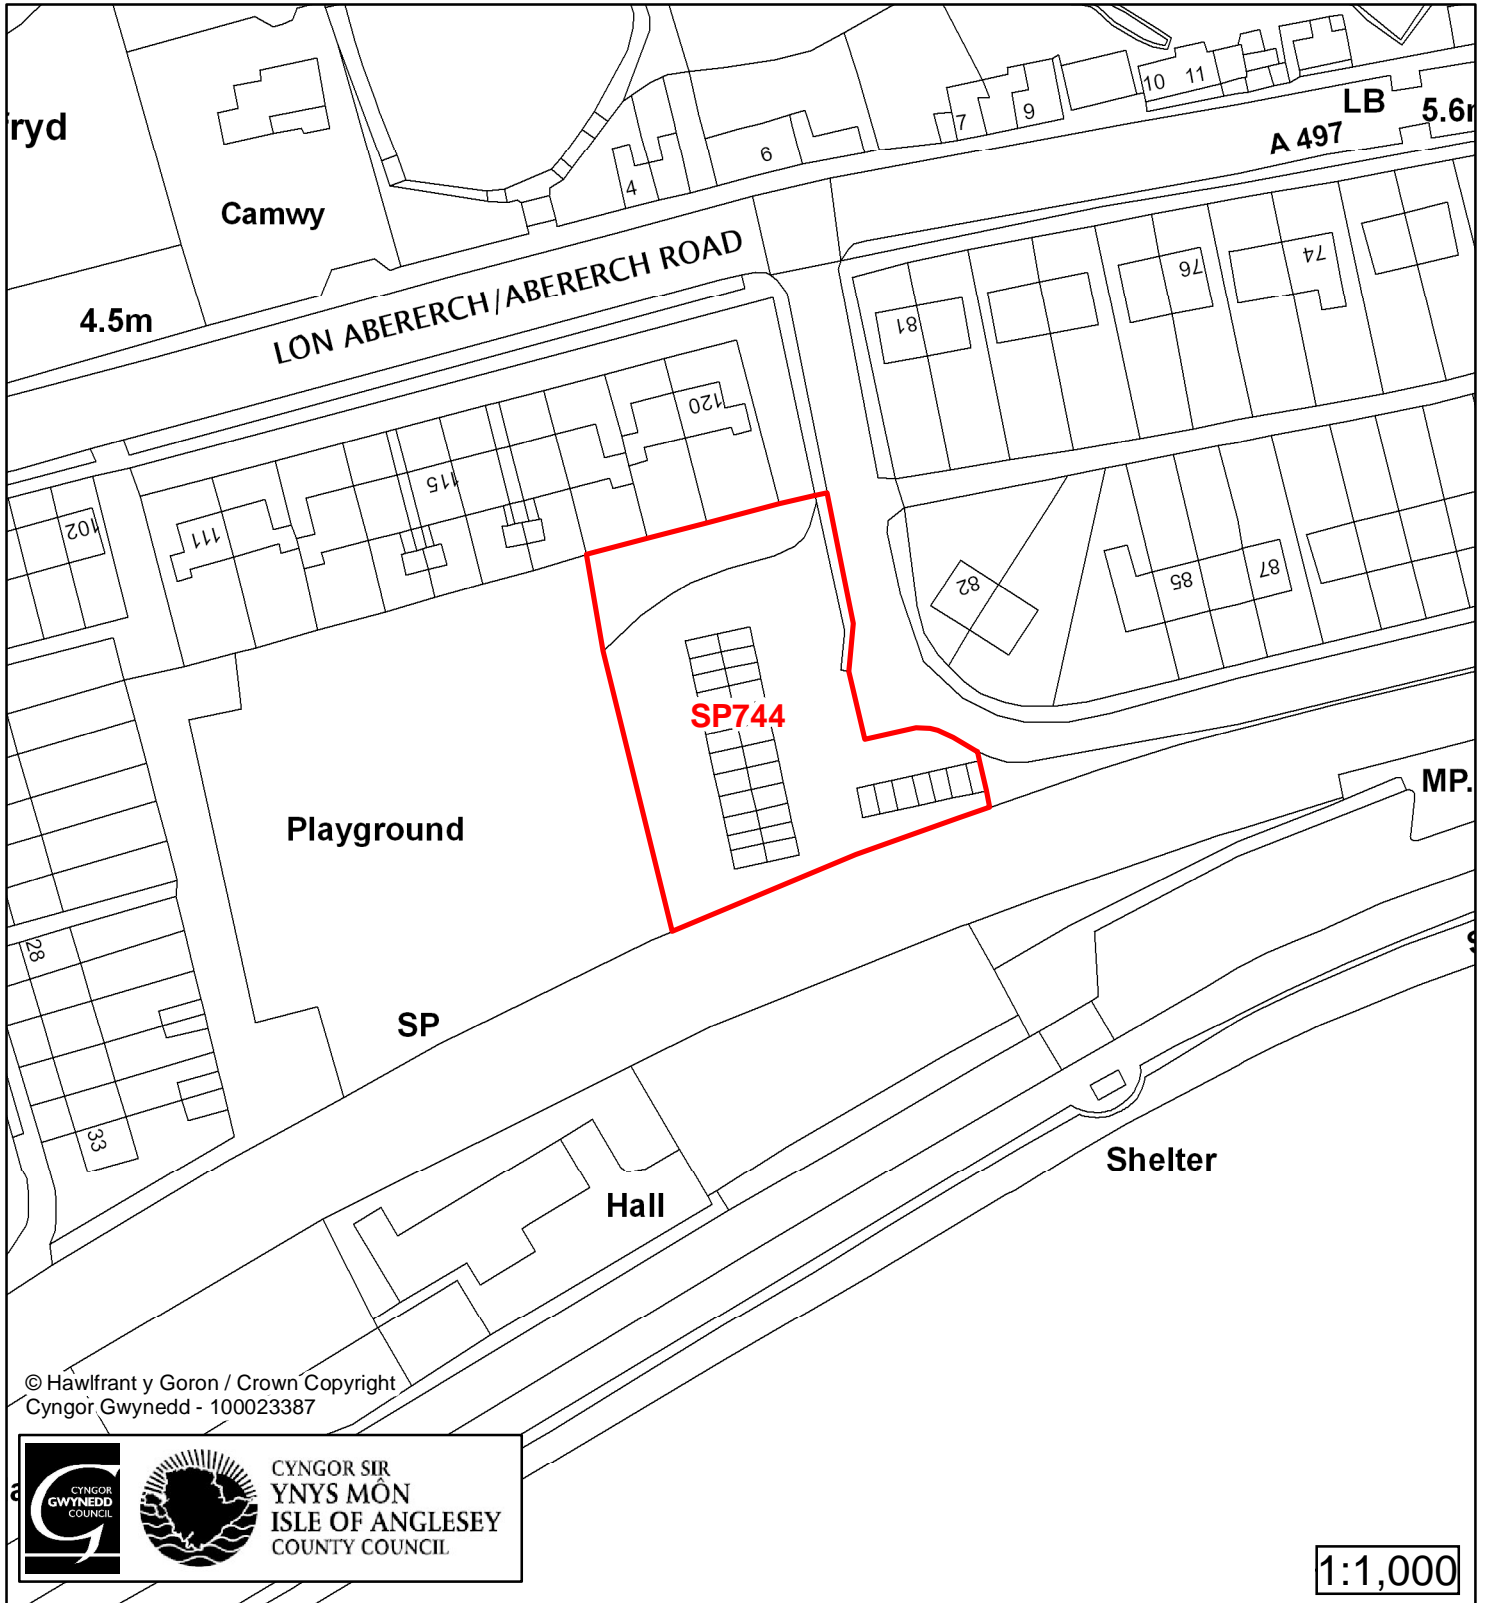

Cynllun Datblygu Lleol ar y Cyd Joint Local Development Plan

Cofrestr Safle Posib / Candidate Site Register

© Hawlfraint y Goron / Crown Copyright
Cyngor Gwynedd - 100023387

CYNGOR SIR
YNYS MÔN
ISLE OF ANGLESEY
COUNTY COUNCIL

1:1,000

Cyfeirnod/ Reference	: SP744
Enw'r Safle / Site Name	: Safle Modurdy / Garage site, Lon Abererch
Lleoliad / Location	: Pwllheli
Cyfeirnod Grid / Grid Reference	: 379 353
Maint (ha) / Size (ha)	: 0.17
Defnydd â Awgrymir / Suggested Use	: Tai / Housing