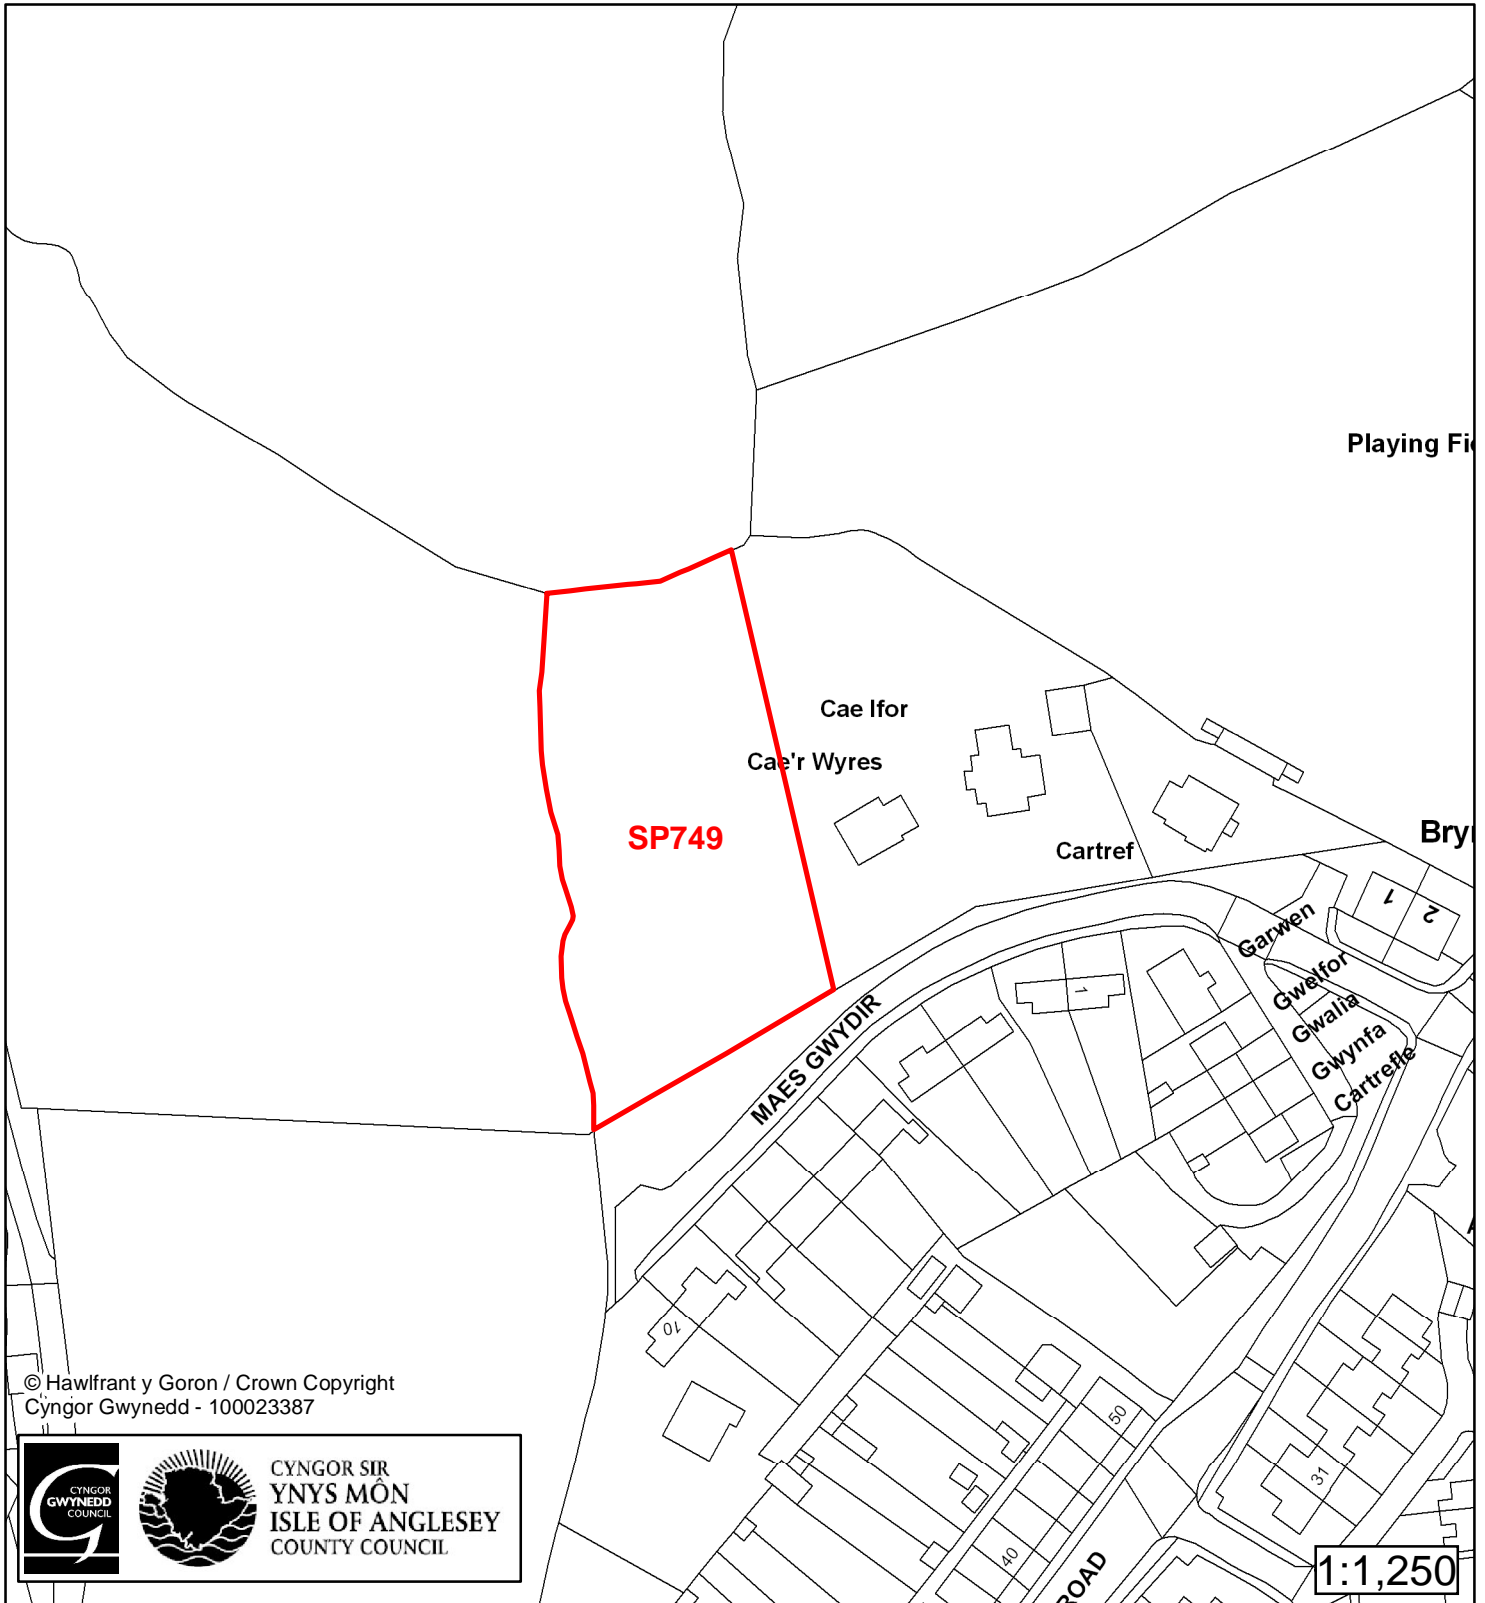

Cynllun Datblygu Lleol ar y Cyd Joint Local Development Plan Cofrestr Safle Posib / Candidate Site Register

Cyfeirnod/ Reference	: SP749
Enw'r Safle / Site Name	: Tir yn / Land at Maes Gwydir
Lleoliad / Location	: Trefor, Caernarfon
Cyfeirnod Grid / Grid Reference	: 373 469
Maint (ha) / Size (ha)	: 0.31
Defnydd â Awgrymir / Suggested Use	: Tai / Housing