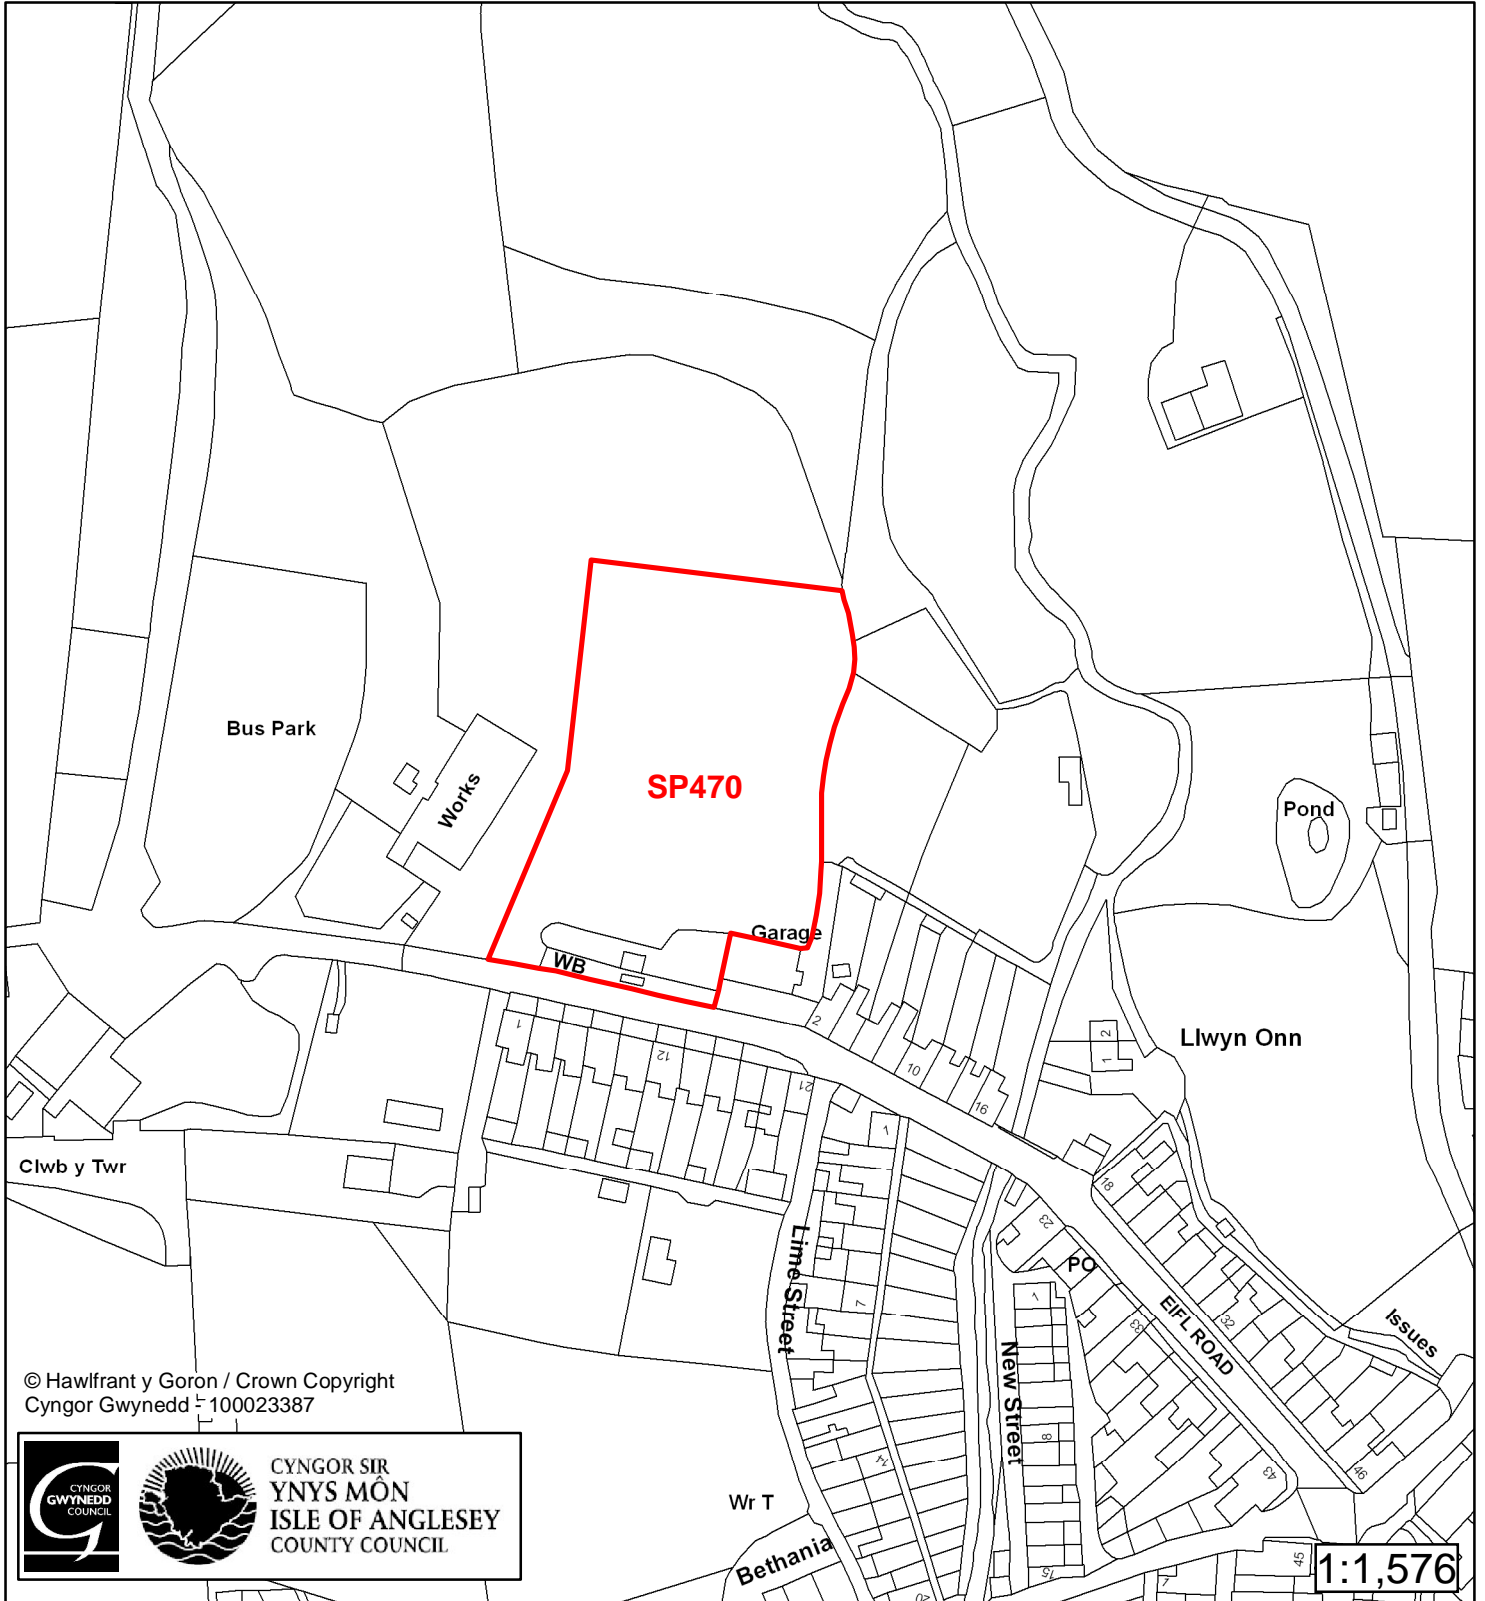

Cynllun Datblygu Lleol ar y Cyd Joint Local Development Plan Cofrestr Safle Posib / Candidate Site Register

Cyfeirnod/ Reference	: SP73
Enw'r Safle / Site Name	: Tir ger / Land adj Hen Dafarn
Lleoliad / Location	: Llanaelhaearn
Cyfeirnod Grid / Grid Reference	: 384 452
Maint (ha) / Size (ha)	: 2.16
Defnydd â Awgrymir / Suggested Use	: Tai / Housing

Cynllun Datblygu Lleol ar y Cyd Joint Local Development Plan Cofrestr Safle Posib / Candidate Site Register

Cyfeirnod/ Reference	: SP470
Enw'r Safle / Site Name	: Iard Frics Trefor / Trefor Brick Yard
Lleoliad / Location	: Trefor
Cyfeirnod Grid / Grid Reference	: 371 468
Maint (ha) / Size (ha)	: 0.48
Defnydd â Awgrymir / Suggested Use	: Tai / Housing

Cynllun Datblygu Lleol ar y Cyd Joint Local Development Plan Cofrestr Safle Posib / Candidate Site Register

Cyfeirnod/ Reference	: SP567
Enw'r Safle / Site Name	: Tir yn / Land at Cae Bryn
Lleoliad / Location	: Trefor
Cyfeirnod Grid / Grid Reference	: 375 467
Maint (ha) / Size (ha)	: 1.71
Defnydd â Awgrymir / Suggested Use	: Tai / Housing

Cynllun Datblygu Lleol ar y Cyd Joint Local Development Plan Cofrestr Safle Posib / Candidate Site Register

Cyfeirnod/ Reference	: SP568
Enw'r Safle / Site Name	: Tir Ger / Land Near Lon Newydd I Drefor
Lleoliad / Location	: Trefor
Cyfeirnod Grid / Grid Reference	: 376 469
Maint (ha) / Size (ha)	: 0.22
Defnydd â Awgrymir / Suggested Use	: Tai / Housing