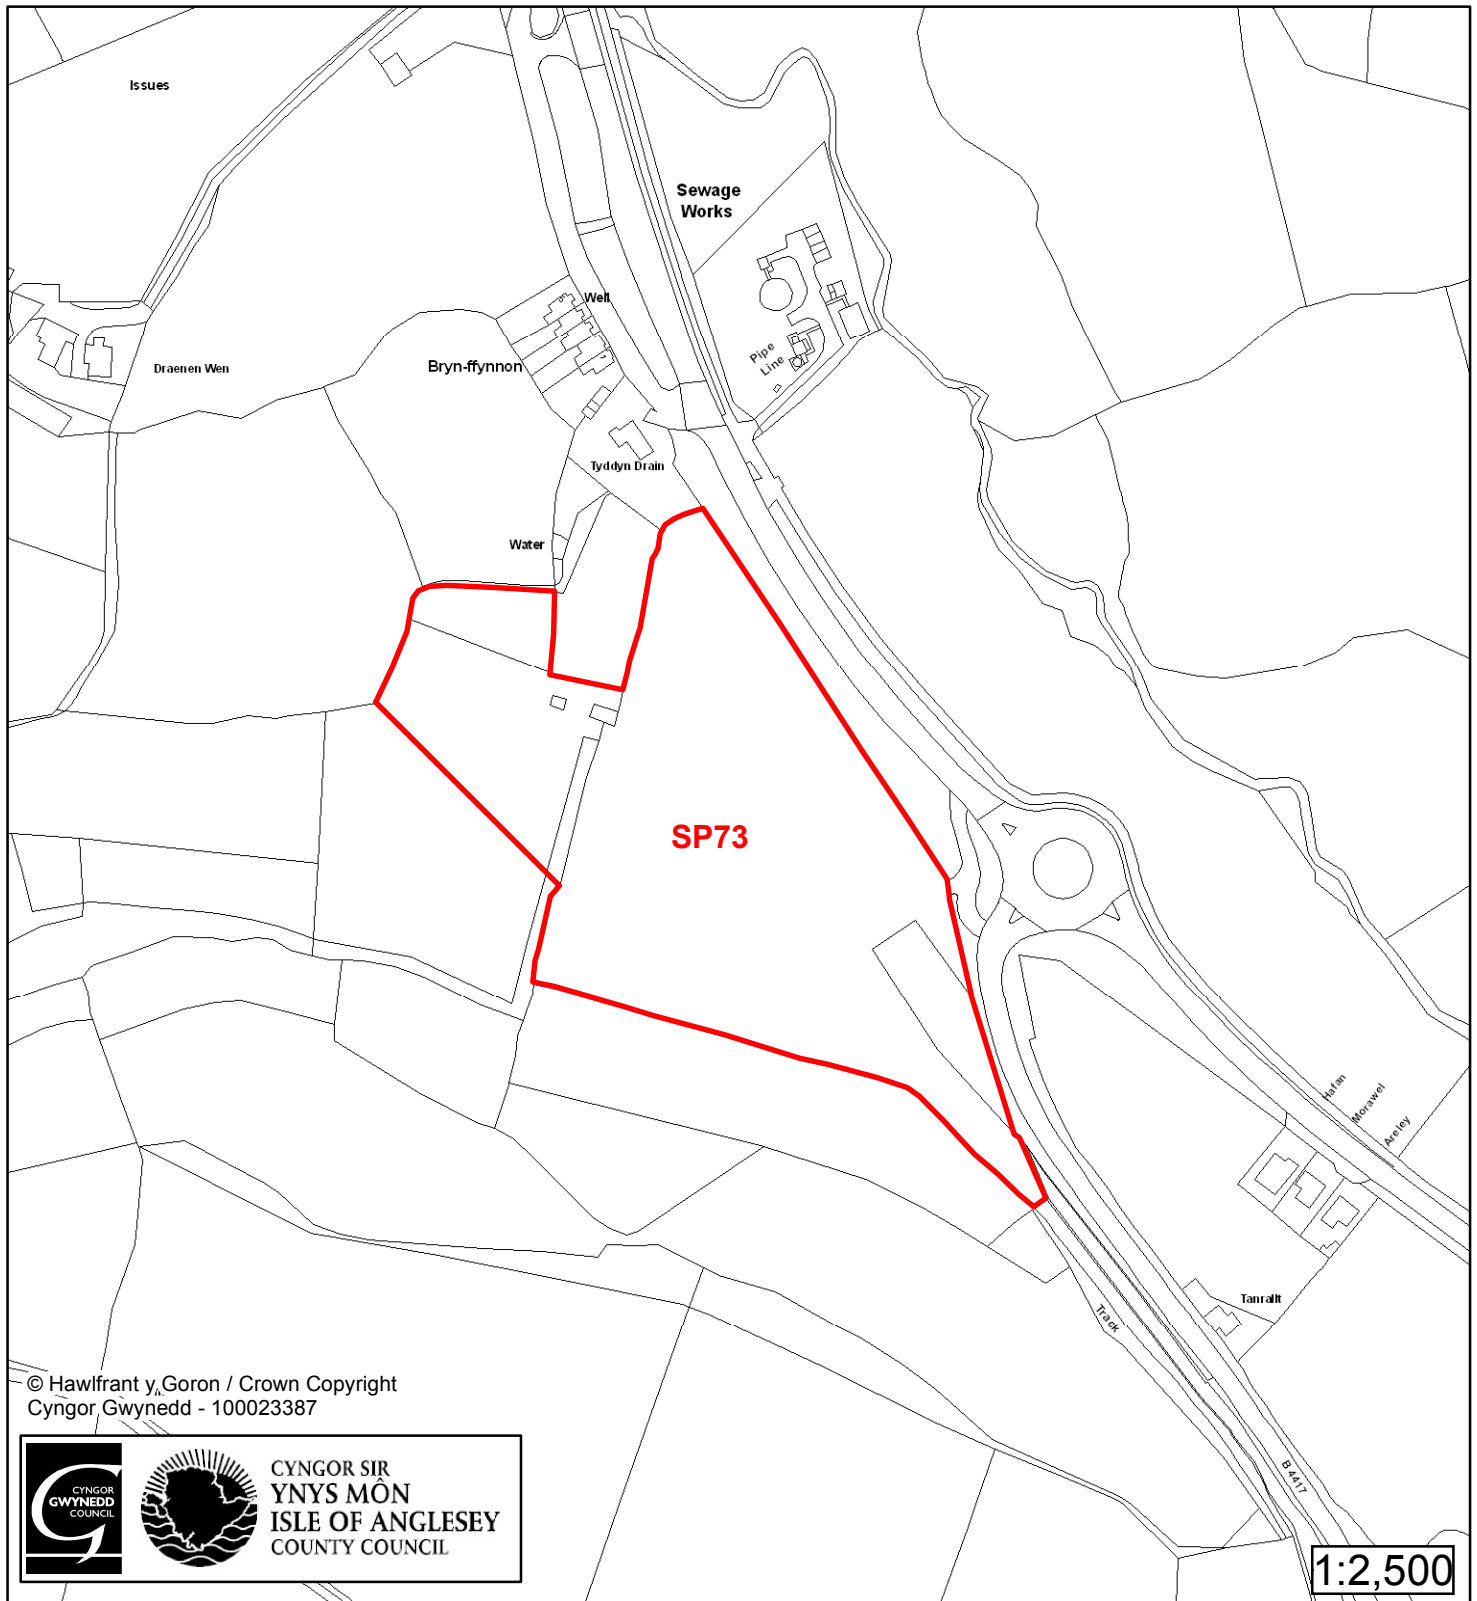

Cynllun Datblygu Lleol ar y Cyd Joint Local Development Plan Cofrestr Safle Posib / Candidate Site Register

Cyfeirnod/ Reference	: SP73
Enw'r Safle / Site Name	: Tir ger / Land adj Hen Dafarn
Lleoliad / Location	: Llanaelhaearn
Cyfeirnod Grid / Grid Reference	: 384 452
Maint (ha) / Size (ha)	: 2.16
Defnydd â Awgrymir / Suggested Use	: Tai / Housing

Cynllun Datblygu Lleol ar y Cyd Joint Local Development Plan Cofrestr Safle Posib / Candidate Site Register

Cyfeirnod/ Reference	: SP470
Enw'r Safle / Site Name	: Iard Frics Trefor / Trefor Brick Yard
Lleoliad / Location	: Trefor
Cyfeirnod Grid / Grid Reference	: 371 468
Maint (ha) / Size (ha)	: 0.48
Defnydd â Awgrymir / Suggested Use	: Tai / Housing

Cynllun Datblygu Lleol ar y Cyd Joint Local Development Plan Cofrestr Safle Posib / Candidate Site Register

Cyfeirnod/ Reference	: SP567
Enw'r Safle / Site Name	: Tir yn / Land at Cae Bryn
Lleoliad / Location	: Trefor
Cyfeirnod Grid / Grid Reference	: 375 467
Maint (ha) / Size (ha)	: 1.71
Defnydd â Awgrymir / Suggested Use	: Tai / Housing

Cynllun Datblygu Lleol ar y Cyd Joint Local Development Plan Cofrestr Safle Posib / Candidate Site Register

Cyfeirnod/ Reference	: SP568
Enw'r Safle / Site Name	: Tir Ger / Land Near Lon Newydd I Drefor
Lleoliad / Location	: Trefor
Cyfeirnod Grid / Grid Reference	: 376 469
Maint (ha) / Size (ha)	: 0.22
Defnydd â Awgrymir / Suggested Use	: Tai / Housing