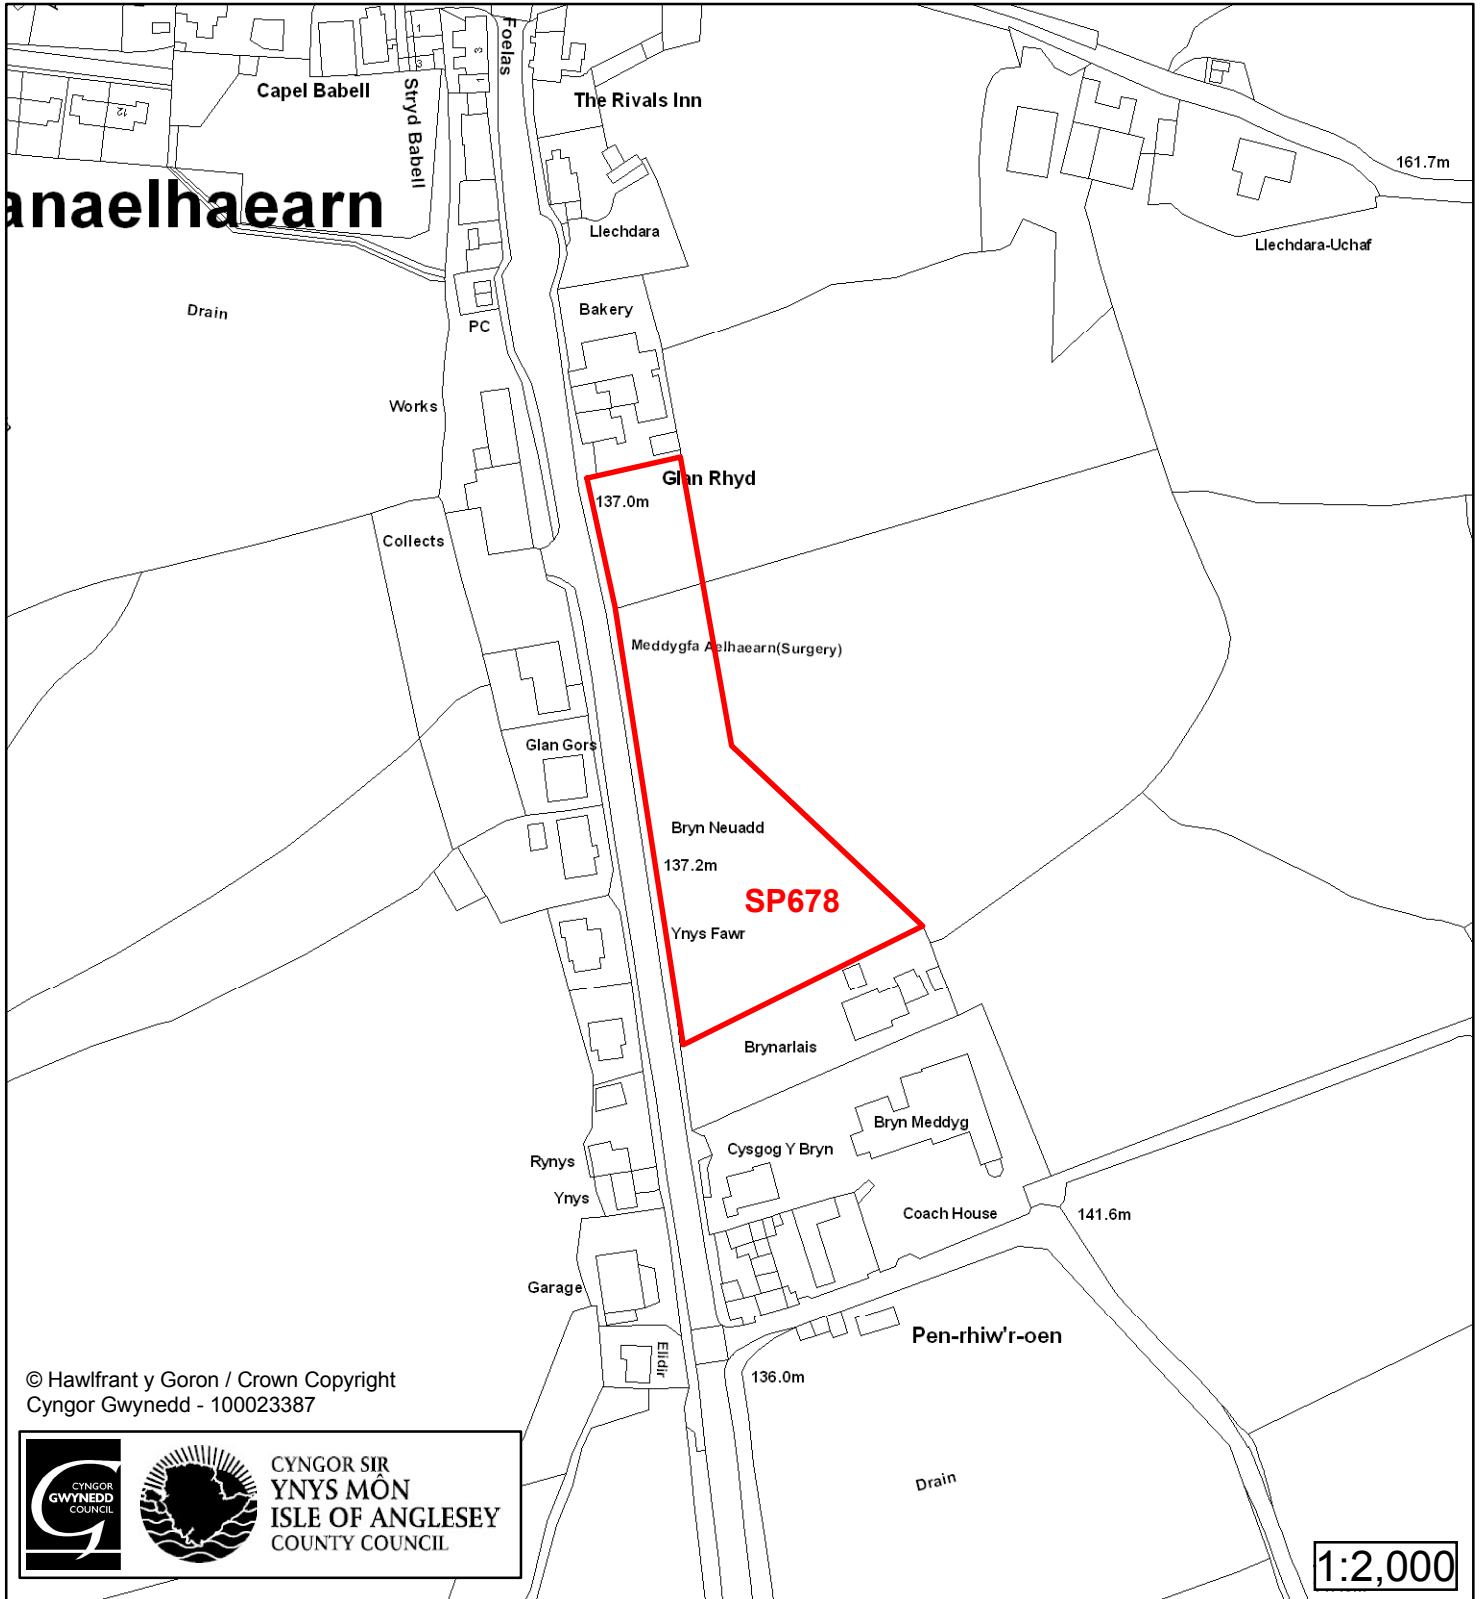

Cynllun Datblygu Lleol ar y Cyd Joint Local Development Plan Cofrestr Safle Posib / Candidate Site Register

Cyfeirnod/ Reference	: SP678
Enw'r Safle / Site Name	: Tir ger / Land adj Glan Rhyd
Lleoliad / Location	: Llanaelhaearn
Cyfeirnod Grid / Grid Reference	: 388 445
Maint (ha) / Size (ha)	: 0.52
Defnydd â Awgrymir / Suggested Use	: Tai / Housing