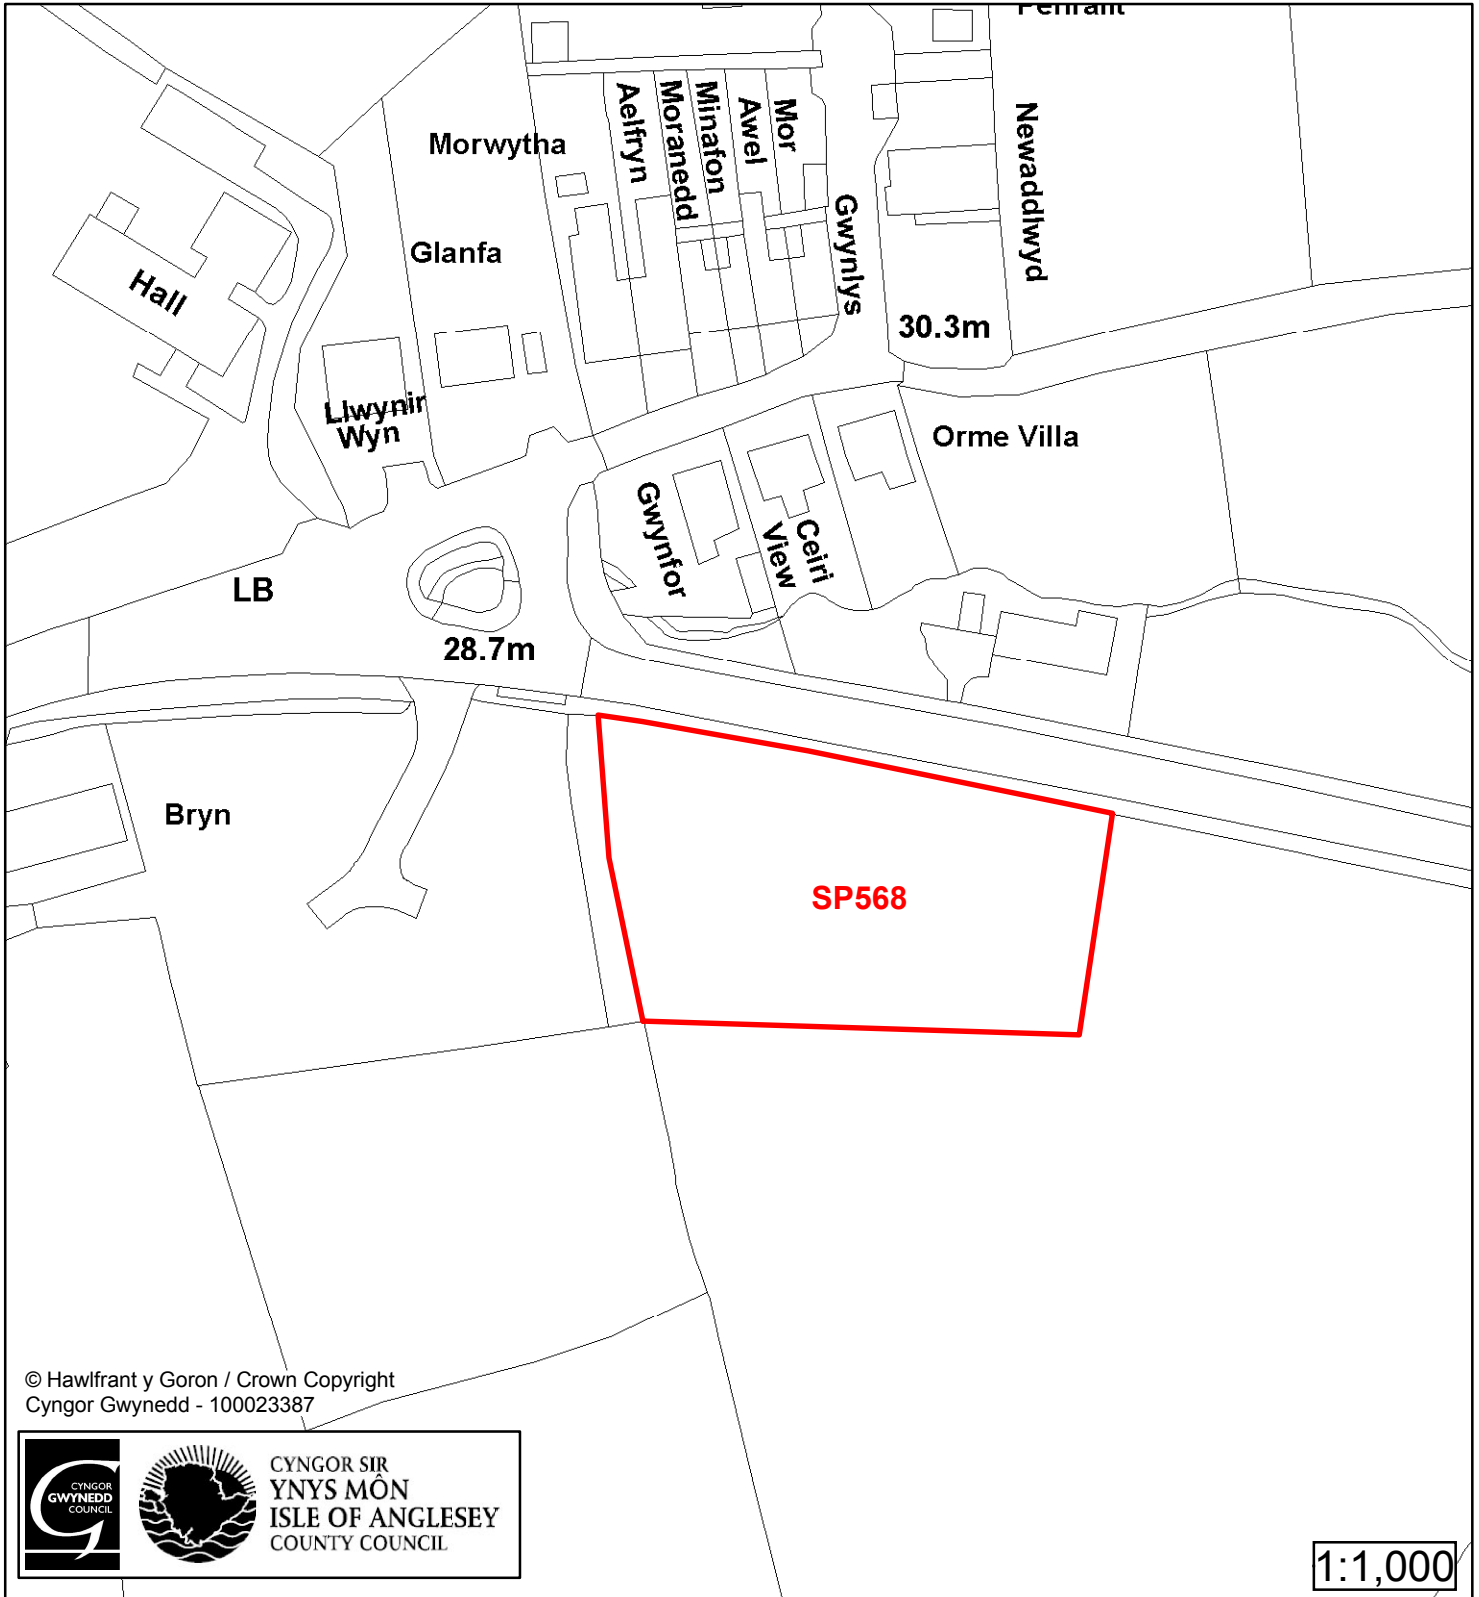

Cynllun Datblygu Lleol ar y Cyd Joint Local Development Plan Cofrestr Safle Posib / Candidate Site Register

Cyfeirnod/ Reference	: SP73
Enw'r Safle / Site Name	: Tir ger / Land adj Hen Dafarn
Lleoliad / Location	: Llanaelhaearn
Cyfeirnod Grid / Grid Reference	: 384 452
Maint (ha) / Size (ha)	: 2.16
Defnydd â Awgrymir / Suggested Use	: Tai / Housing

Cynllun Datblygu Lleol ar y Cyd Joint Local Development Plan Cofrestr Safle Posib / Candidate Site Register

Cyfeirnod/ Reference	: SP470
Enw'r Safle / Site Name	: Iard Frics Trefor / Trefor Brick Yard
Lleoliad / Location	: Trefor
Cyfeirnod Grid / Grid Reference	: 371 468
Maint (ha) / Size (ha)	: 0.48
Defnydd â Awgrymir / Suggested Use	: Tai / Housing

Cynllun Datblygu Lleol ar y Cyd Joint Local Development Plan Cofrestr Safle Posib / Candidate Site Register

Cyfeirnod/ Reference	: SP567
Enw'r Safle / Site Name	: Tir yn / Land at Cae Bryn
Lleoliad / Location	: Trefor
Cyfeirnod Grid / Grid Reference	: 375 467
Maint (ha) / Size (ha)	: 1.71
Defnydd â Awgrymir / Suggested Use	: Tai / Housing

Cynllun Datblygu Lleol ar y Cyd Joint Local Development Plan Cofrestr Safle Posib / Candidate Site Register

Cyfeirnod/ Reference	: SP568
Enw'r Safle / Site Name	: Tir Ger / Land Near Lon Newydd I Drefor
Lleoliad / Location	: Trefor
Cyfeirnod Grid / Grid Reference	: 376 469
Maint (ha) / Size (ha)	: 0.22
Defnydd â Awgrymir / Suggested Use	: Tai / Housing