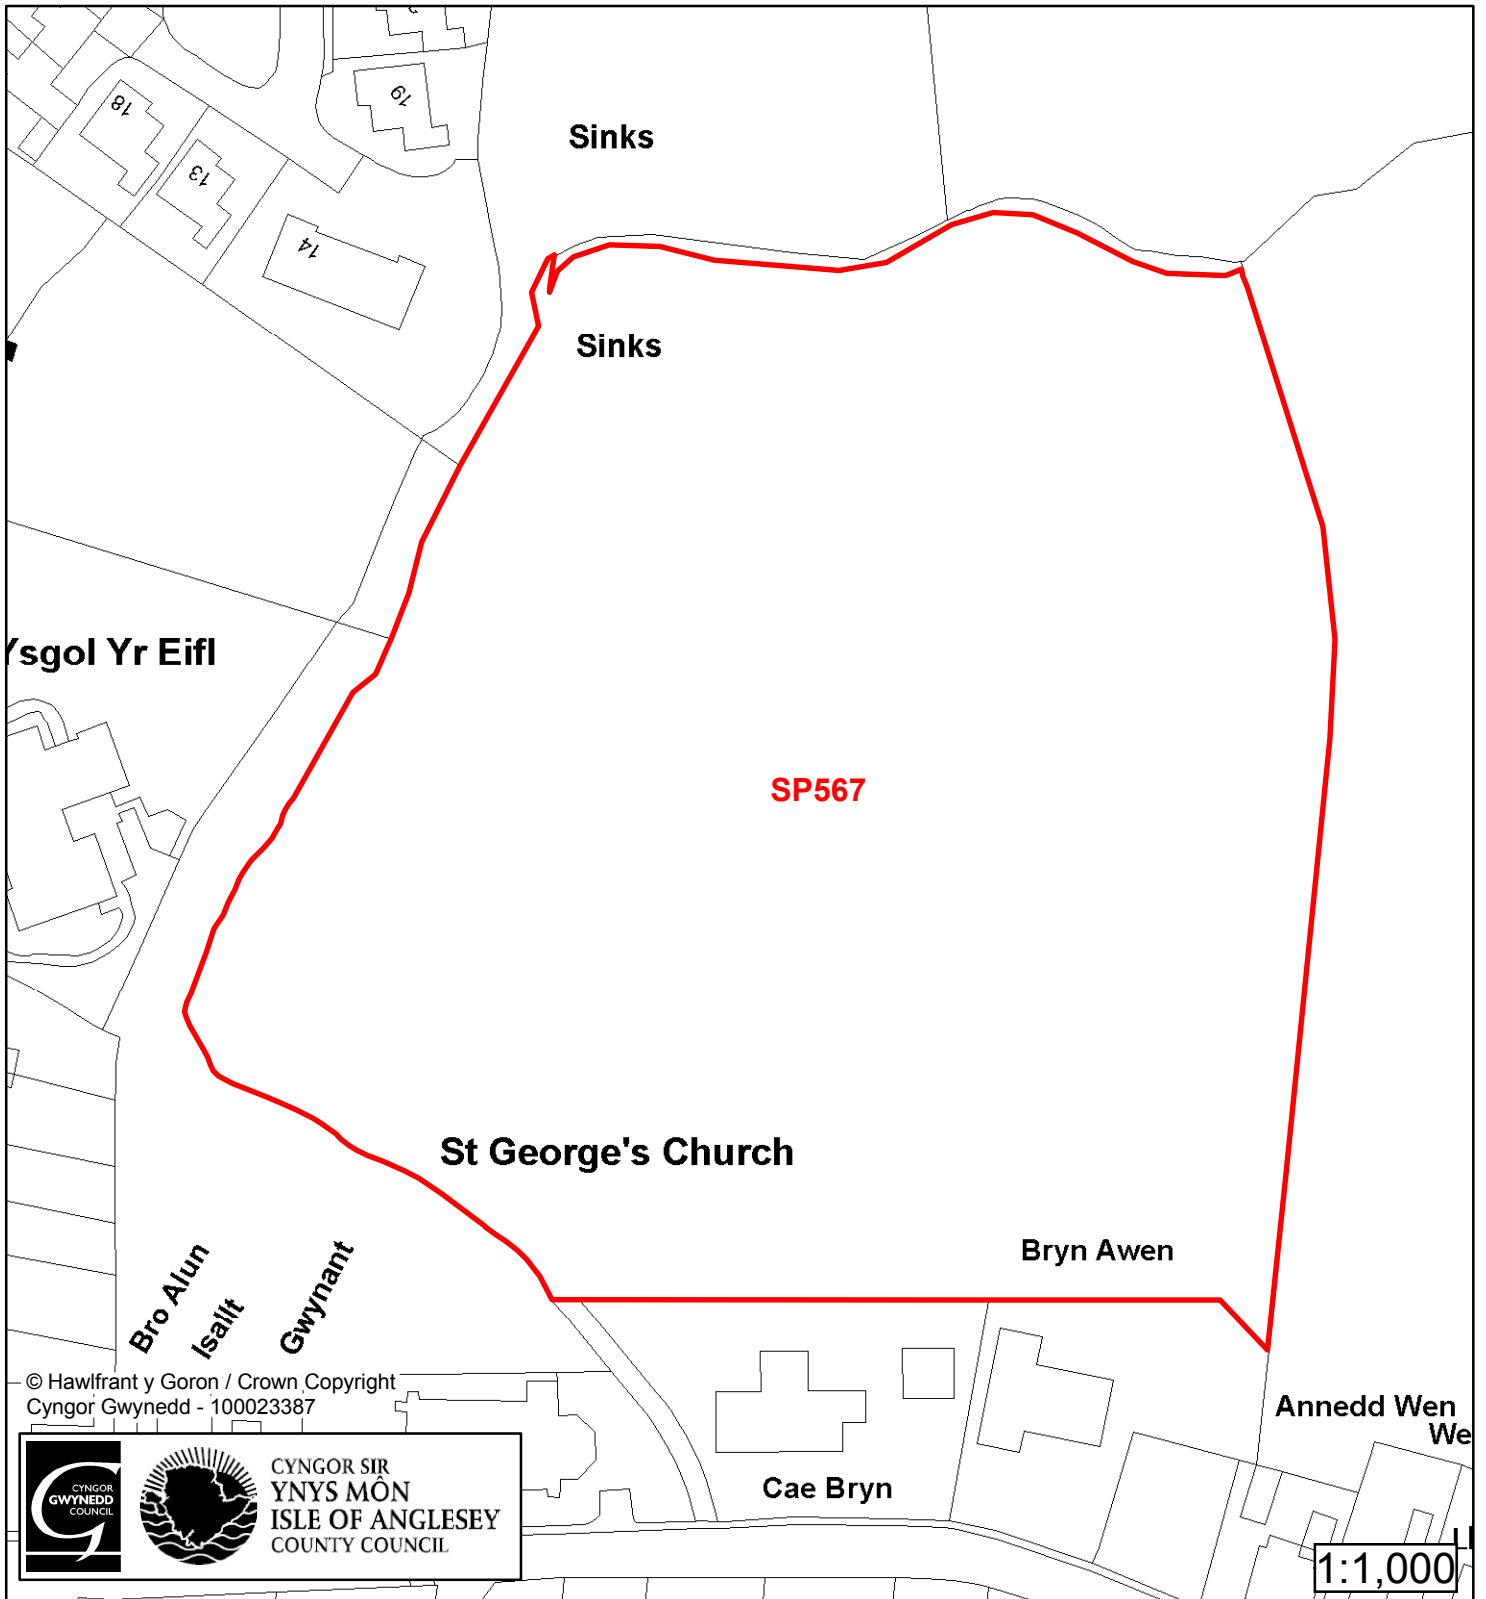

Cynllun Datblygu Lleol ar y Cyd Joint Local Development Plan Cofrestr Safle Posib / Candidate Site Register

Cyfeirnod/ Reference	: SP567
Enw'r Safle / Site Name	: Tir yn / Land at Cae Bryn
Lleoliad / Location	: Trefor
Cyfeirnod Grid / Grid Reference	: 375 467
Maint (ha) / Size (ha)	: 1.71
Defnydd â Awgrymir / Suggested Use	: Tai / Housing