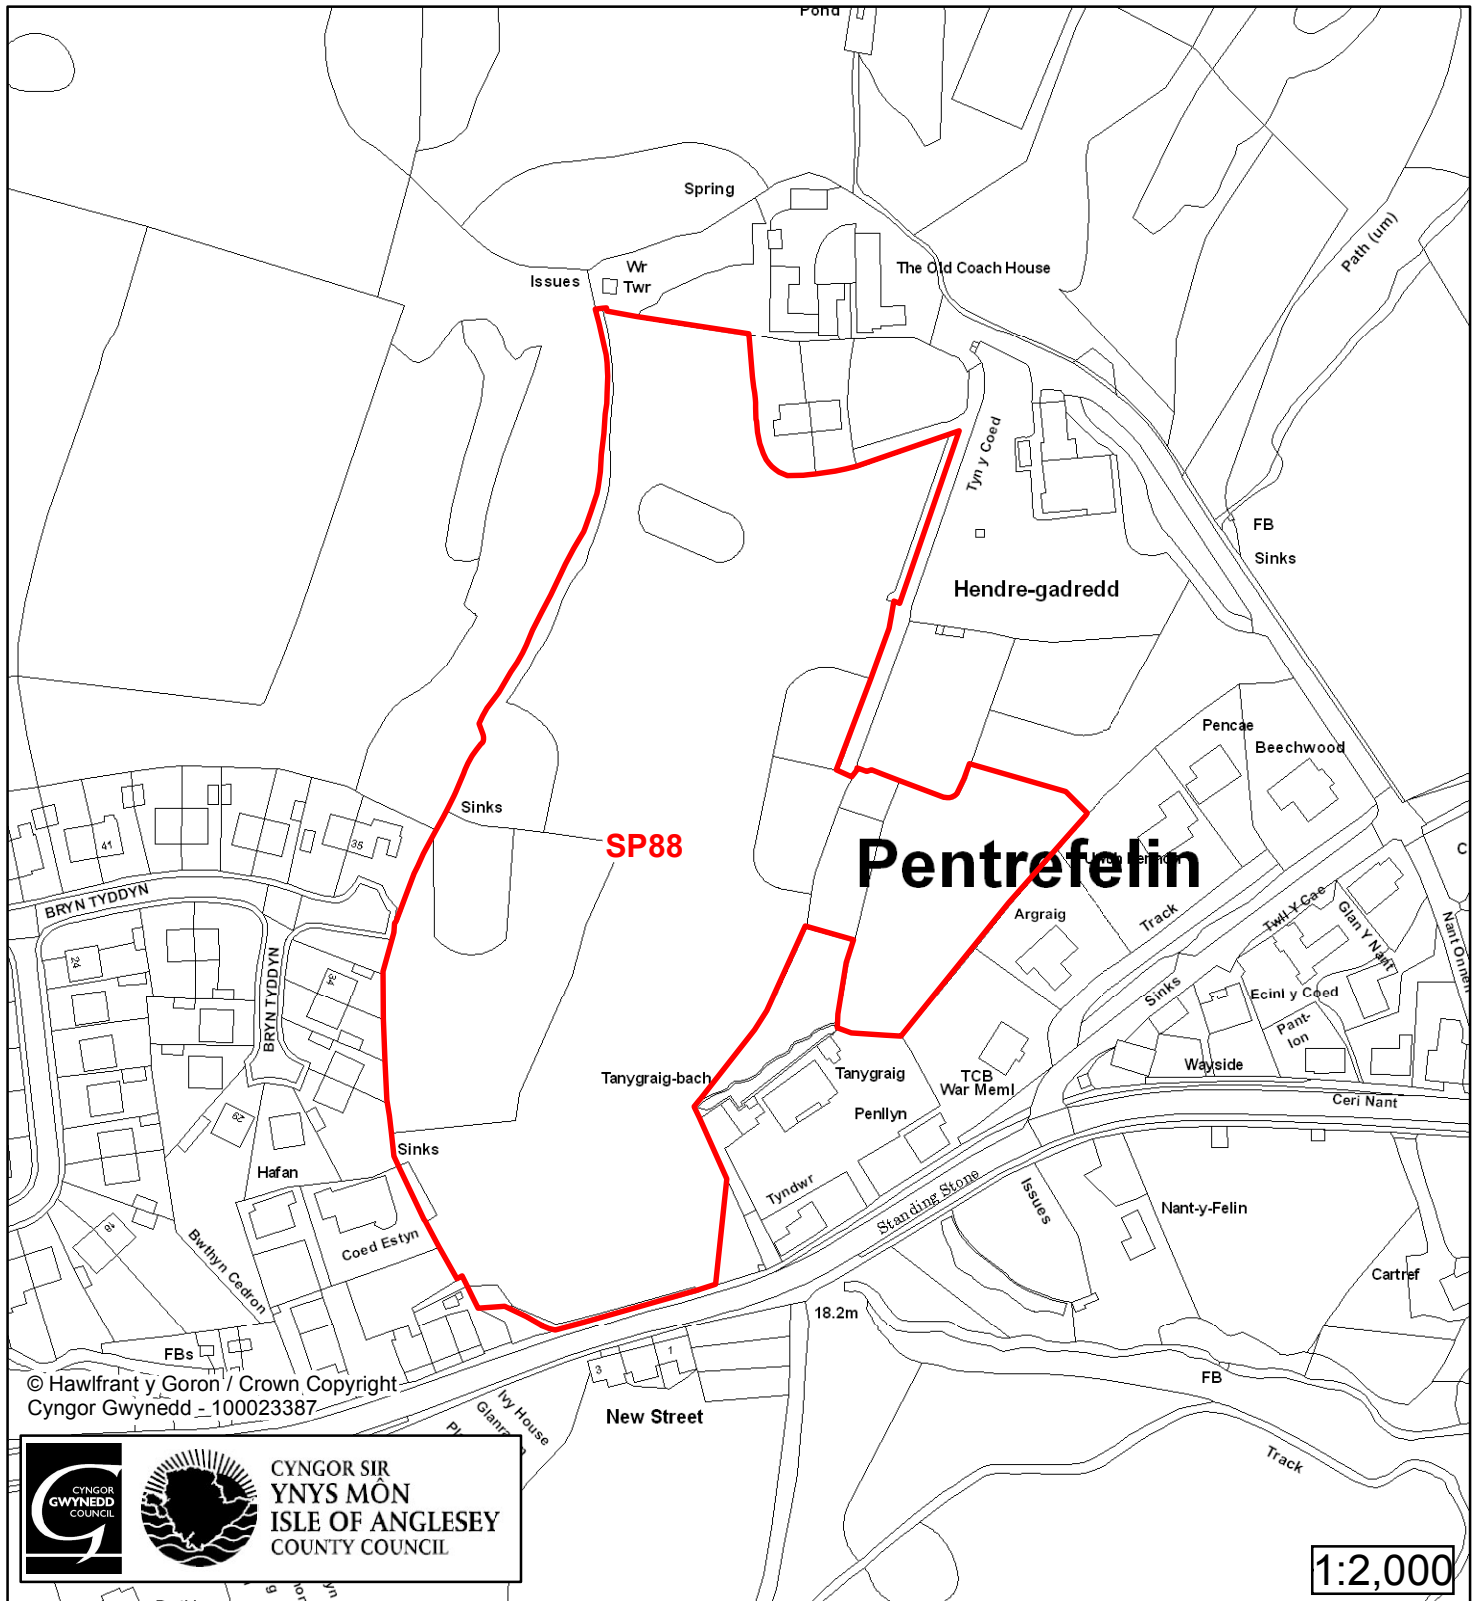

Cynllun Datblygu Lleol ar y Cyd Joint Local Development Plan Cofrestr Safle Posib / Candidate Site Register

1:2,000

Cyfeirnod/ Reference	: SP88
Enw'r Safle / Site Name	: Tir ger / Land adj Hendregarnedd
Lleoliad / Location	: Pentrefelin
Cyfeirnod Grid / Grid Reference	: 526 398
Maint (ha) / Size (ha)	: 2.55
Defnydd â Awgrymir / Suggested Use	: Tai / Housing

Cynllun Datblygu Lleol ar y Cyd Joint Local Development Plan

Cofrestr Safle Posib / Candidate Site Register

Cyfeirnod/ Reference	: SP467
Enw'r Safle / Site Name	: Tir ger / Land adj Ty Capel / Bryn
Lleoliad / Location	: Penmorfa
Cyfeirnod Grid / Grid Reference	: 546 406
Maint (ha) / Size (ha)	: 0.32
Defnydd â Awgrymir / Suggested Use	: Tai / Housing