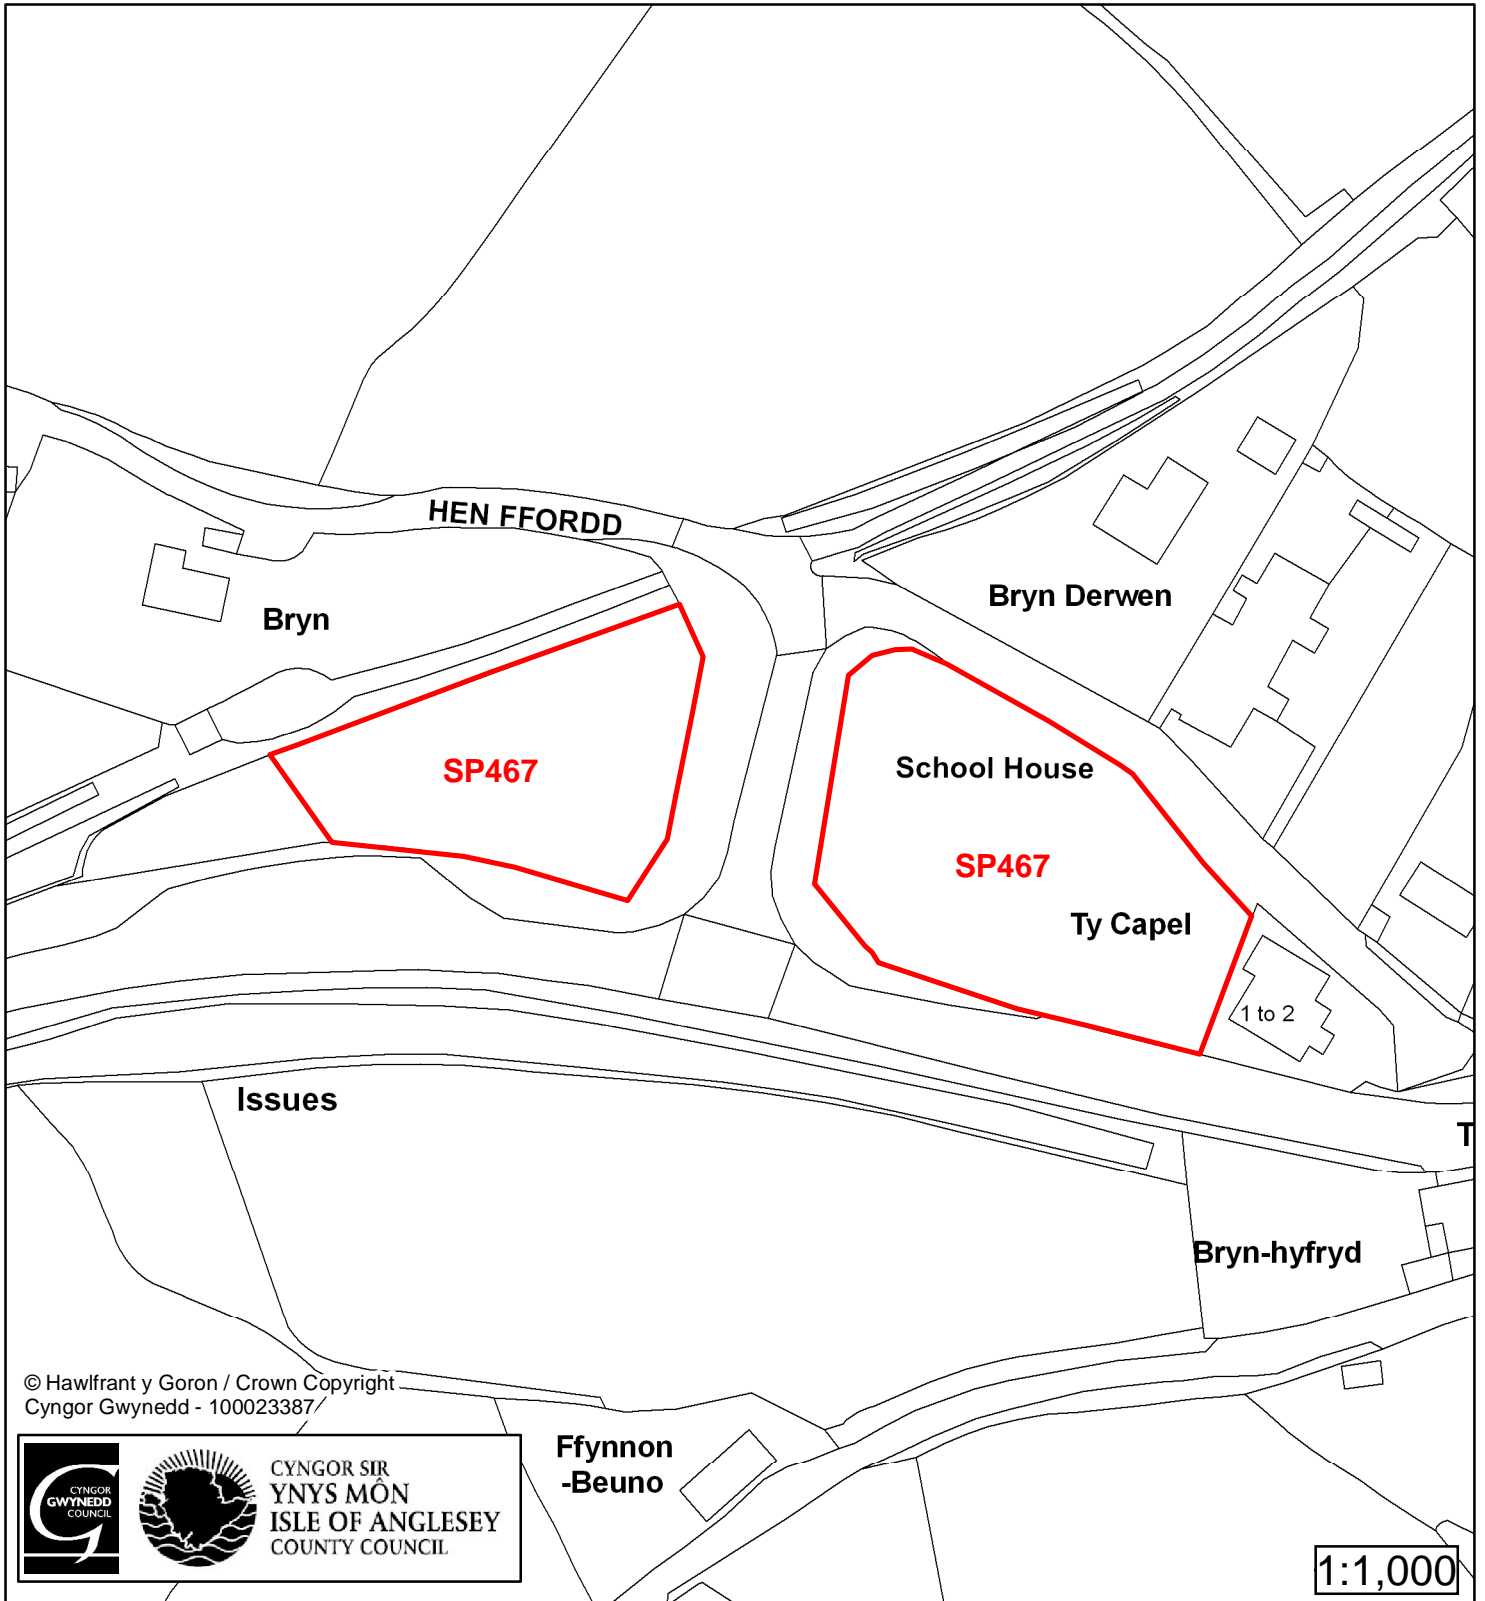

Cynllun Datblygu Lleol ar y Cyd Joint Local Development Plan Cofrestr Safle Posib / Candidate Site Register

1:2,000

Cyfeirnod/ Reference	: SP88
Enw'r Safle / Site Name	: Tir ger / Land adj Hendregarnedd
Lleoliad / Location	: Pentrefelin
Cyfeirnod Grid / Grid Reference	: 526 398
Maint (ha) / Size (ha)	: 2.55
Defnydd â Awgrymir / Suggested Use	: Tai / Housing

Cynllun Datblygu Lleol ar y Cyd Joint Local Development Plan

Cofrestr Safle Posib / Candidate Site Register

Cyfeirnod/ Reference	: SP467
Enw'r Safle / Site Name	: Tir ger / Land adj Ty Capel / Bryn
Lleoliad / Location	: Penmorfa
Cyfeirnod Grid / Grid Reference	: 546 406
Maint (ha) / Size (ha)	: 0.32
Defnydd â Awgrymir / Suggested Use	: Tai / Housing