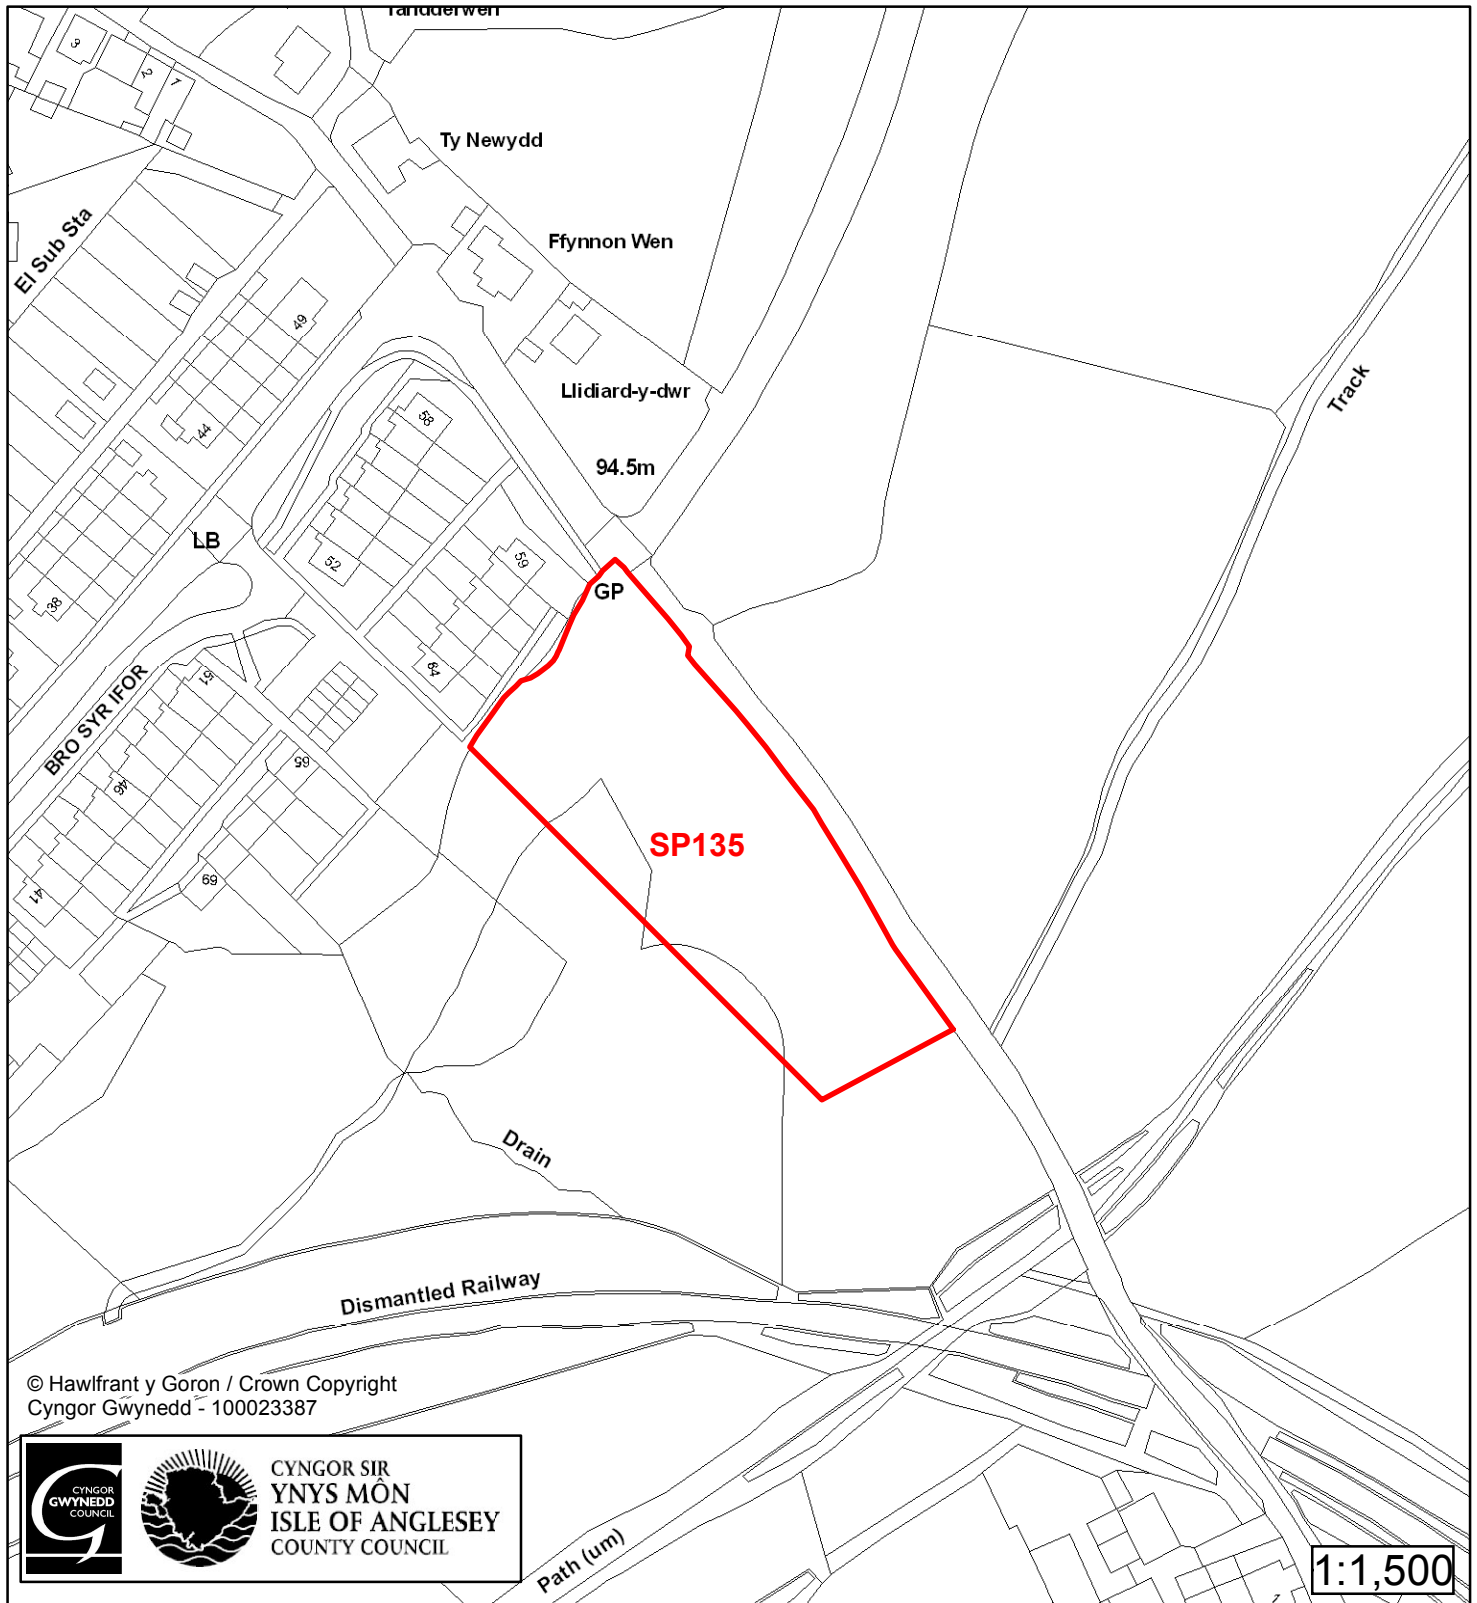

Cynllun Datblygu Lleol ar y Cyd Joint Local Development Plan Cofrestr Safle Posib / Candidate Site Register

© Hawlfraint y Goron / Crown Copyright
Cyngor Gwynedd - 100023387

CYNGOR SIR
YNYS MÔN
ISLE OF ANGLESEY
COUNTY COUNCIL

Cyfeirnod/ Reference	: SP135
Enw'r Safle / Site Name	: Tir ger / Land adj Cerrig Llwydion
Lleoliad / Location	: Tregarth
Cyfeirnod Grid / Grid Reference	: 607 683
Maint (ha) / Size (ha)	: 0.42
Defnydd â Awgrymir / Suggested Use	: Tai (Henoed) / Housing (Elderly)