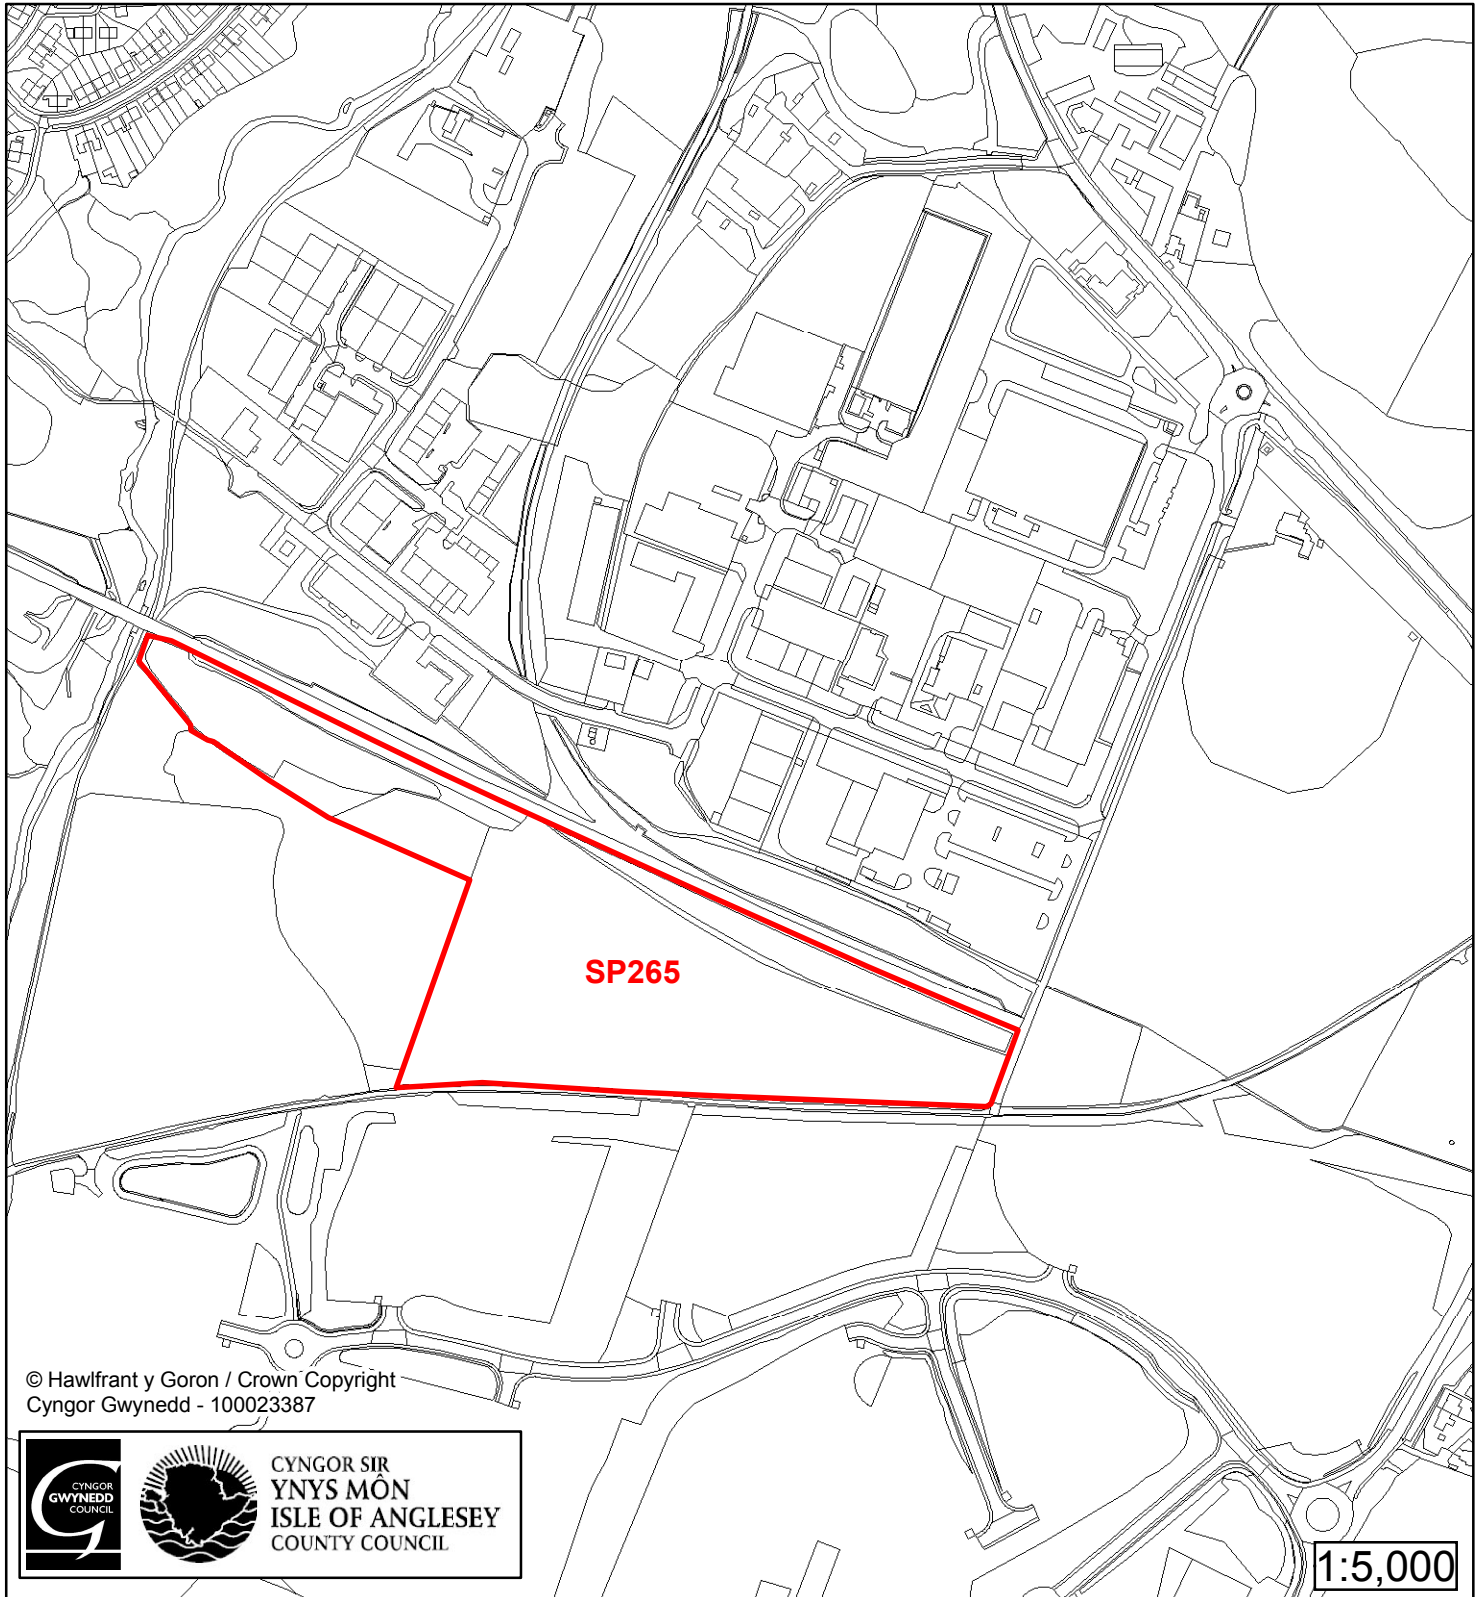

Cynllun Datblygu Lleol ar y Cyd Joint Local Development Plan

Cofrestr Safle Posib / Candidate Site Register

Cyfeirnod/ Reference	: SP265
Enw'r Safle / Site Name	: Tir gyferbyn / Land opp Bryn Cegin
Lleoliad / Location	: Llandygai
Cyfeirnod Grid / Grid Reference	: 591 707
Maint (ha) / Size (ha)	: 6.0
Defnydd â Awgrymir / Suggested Use	: Cyflogaeth / Employment