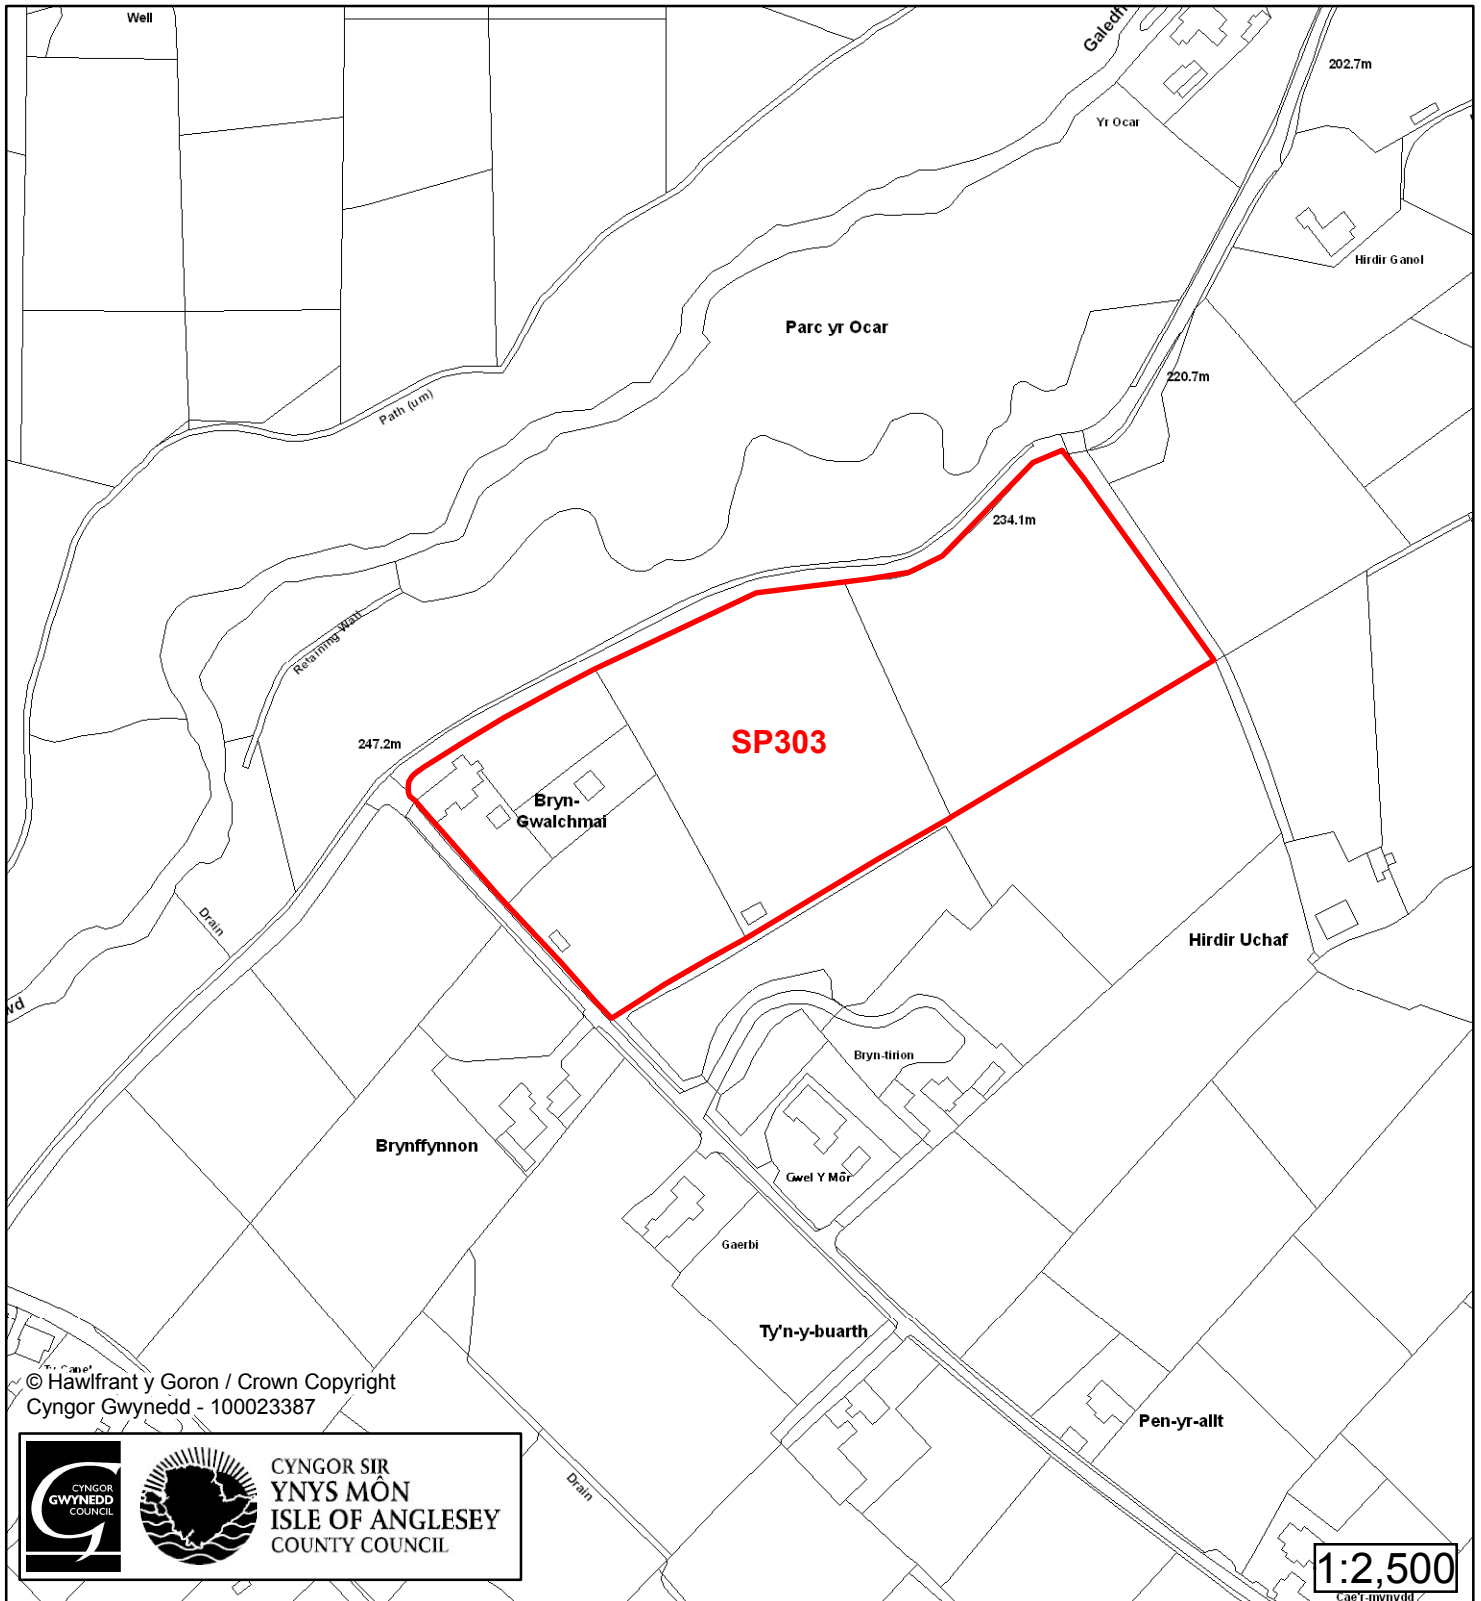

Cynllun Datblygu Lleol ar y Cyd Joint Local Development Plan Cofrestr Safle Posib / Candidate Site Register

Cyfeirnod/ Reference	: SP303
Enw'r Safle / Site Name	: Tir ger / Land adj Bryn Gwalchmai
Lleoliad / Location	: Mynydd Llandegai
Cyfeirnod Grid / Grid Reference	: 609 656
Maint (ha) / Size (ha)	: 2.21
Defnydd â Awgrymir / Suggested Use	: Tai