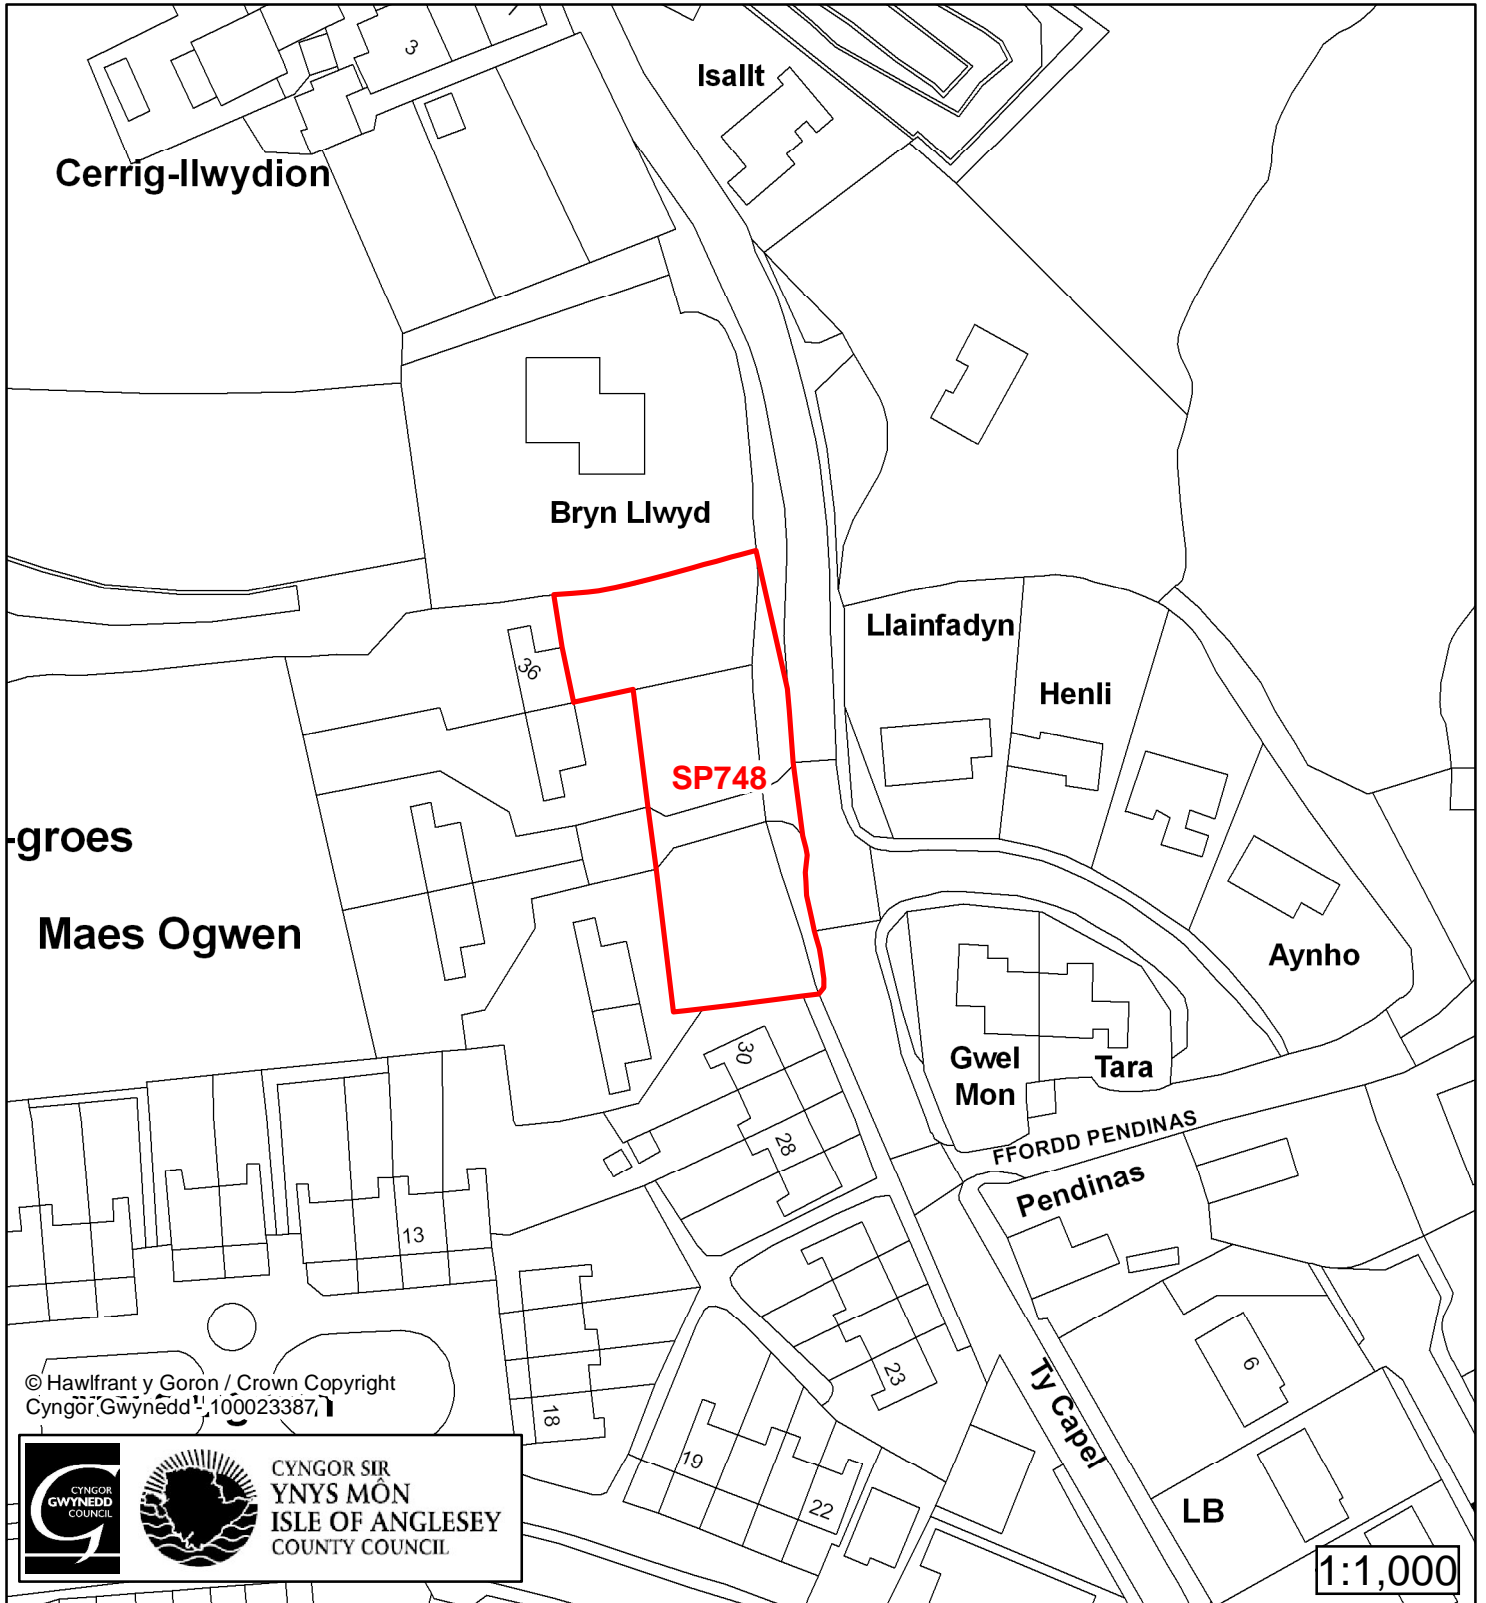

Cynllun Datblygu Lleol ar y Cyd Joint Local Development Plan

Cofrestr Safle Posib / Candidate Site Register

Cyfeirnod/ Reference	: SP748
Enw'r Safle / Site Name	: Tir yn / Land at Maes Ogwen
Lleoliad / Location	: Tregarth, Bangor
Cyfeirnod Grid / Grid Reference	: 608 680
Maint (ha) / Size (ha)	: 0.13
Defnydd â Awgrymir / Suggested Use	: Tai / Housing