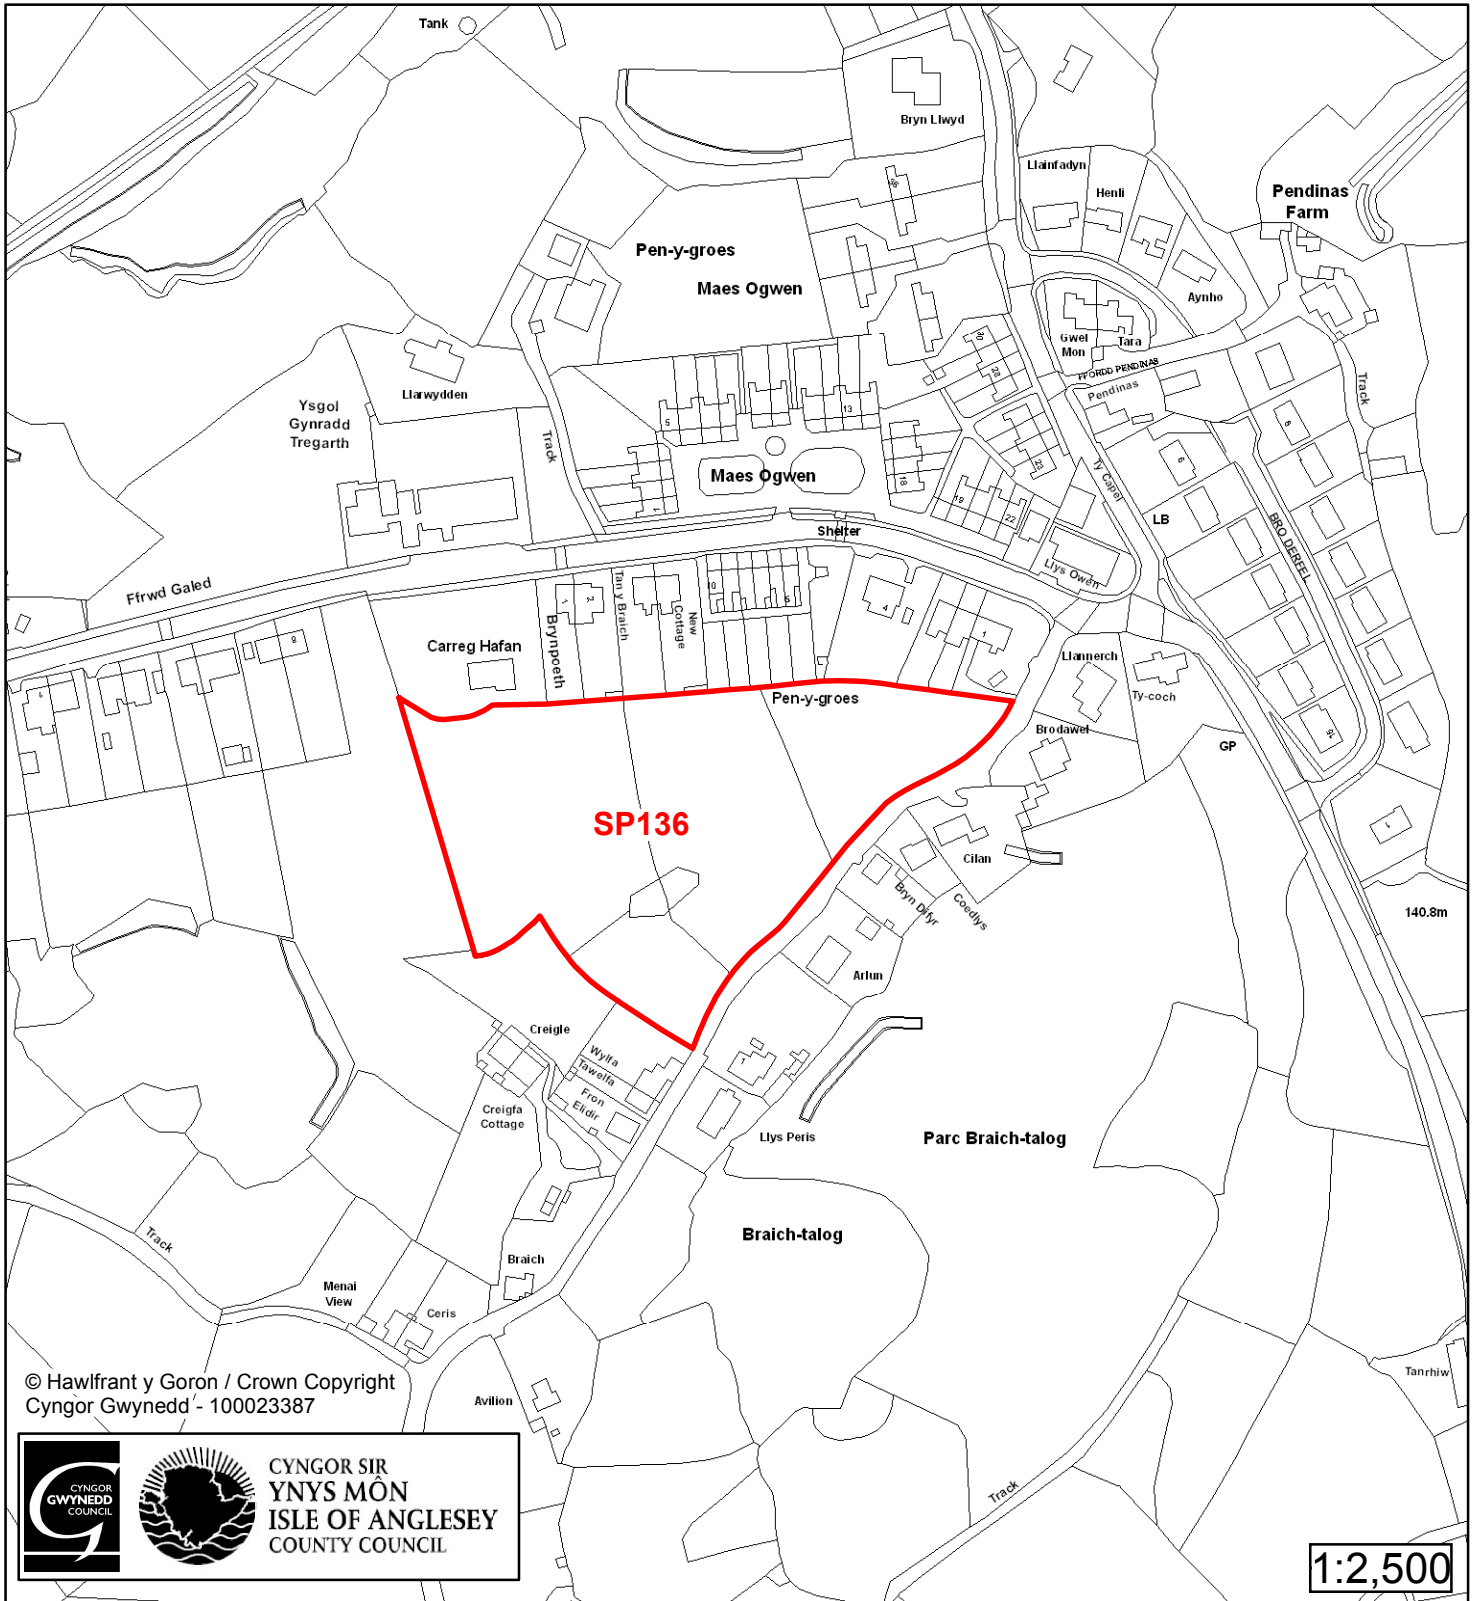

Cynllun Datblygu Lleol ar y Cyd Joint Local Development Plan Cofrestr Safle Posib / Candidate Site Register

© Hawffrant y Goron / Crown Copyright
Cynkor Gwynedd - 100023387

CYNGOR SIR
YNYS MÔN
ISLE OF ANGLESEY
COUNTY COUNCIL

1:2,500

Cyfeirnod/ Reference	: SP136
Enw'r Safle / Site Name	: Tir ger / Land adj Penygroes
Lleoliad / Location	: Tregarth
Cyfeirnod Grid / Grid Reference	: 607 679
Maint (ha) / Size (ha)	: 1.34
Defnydd â Awgrymir / Suggested Use	: Tai (Henoed) / Housing (Elderly)