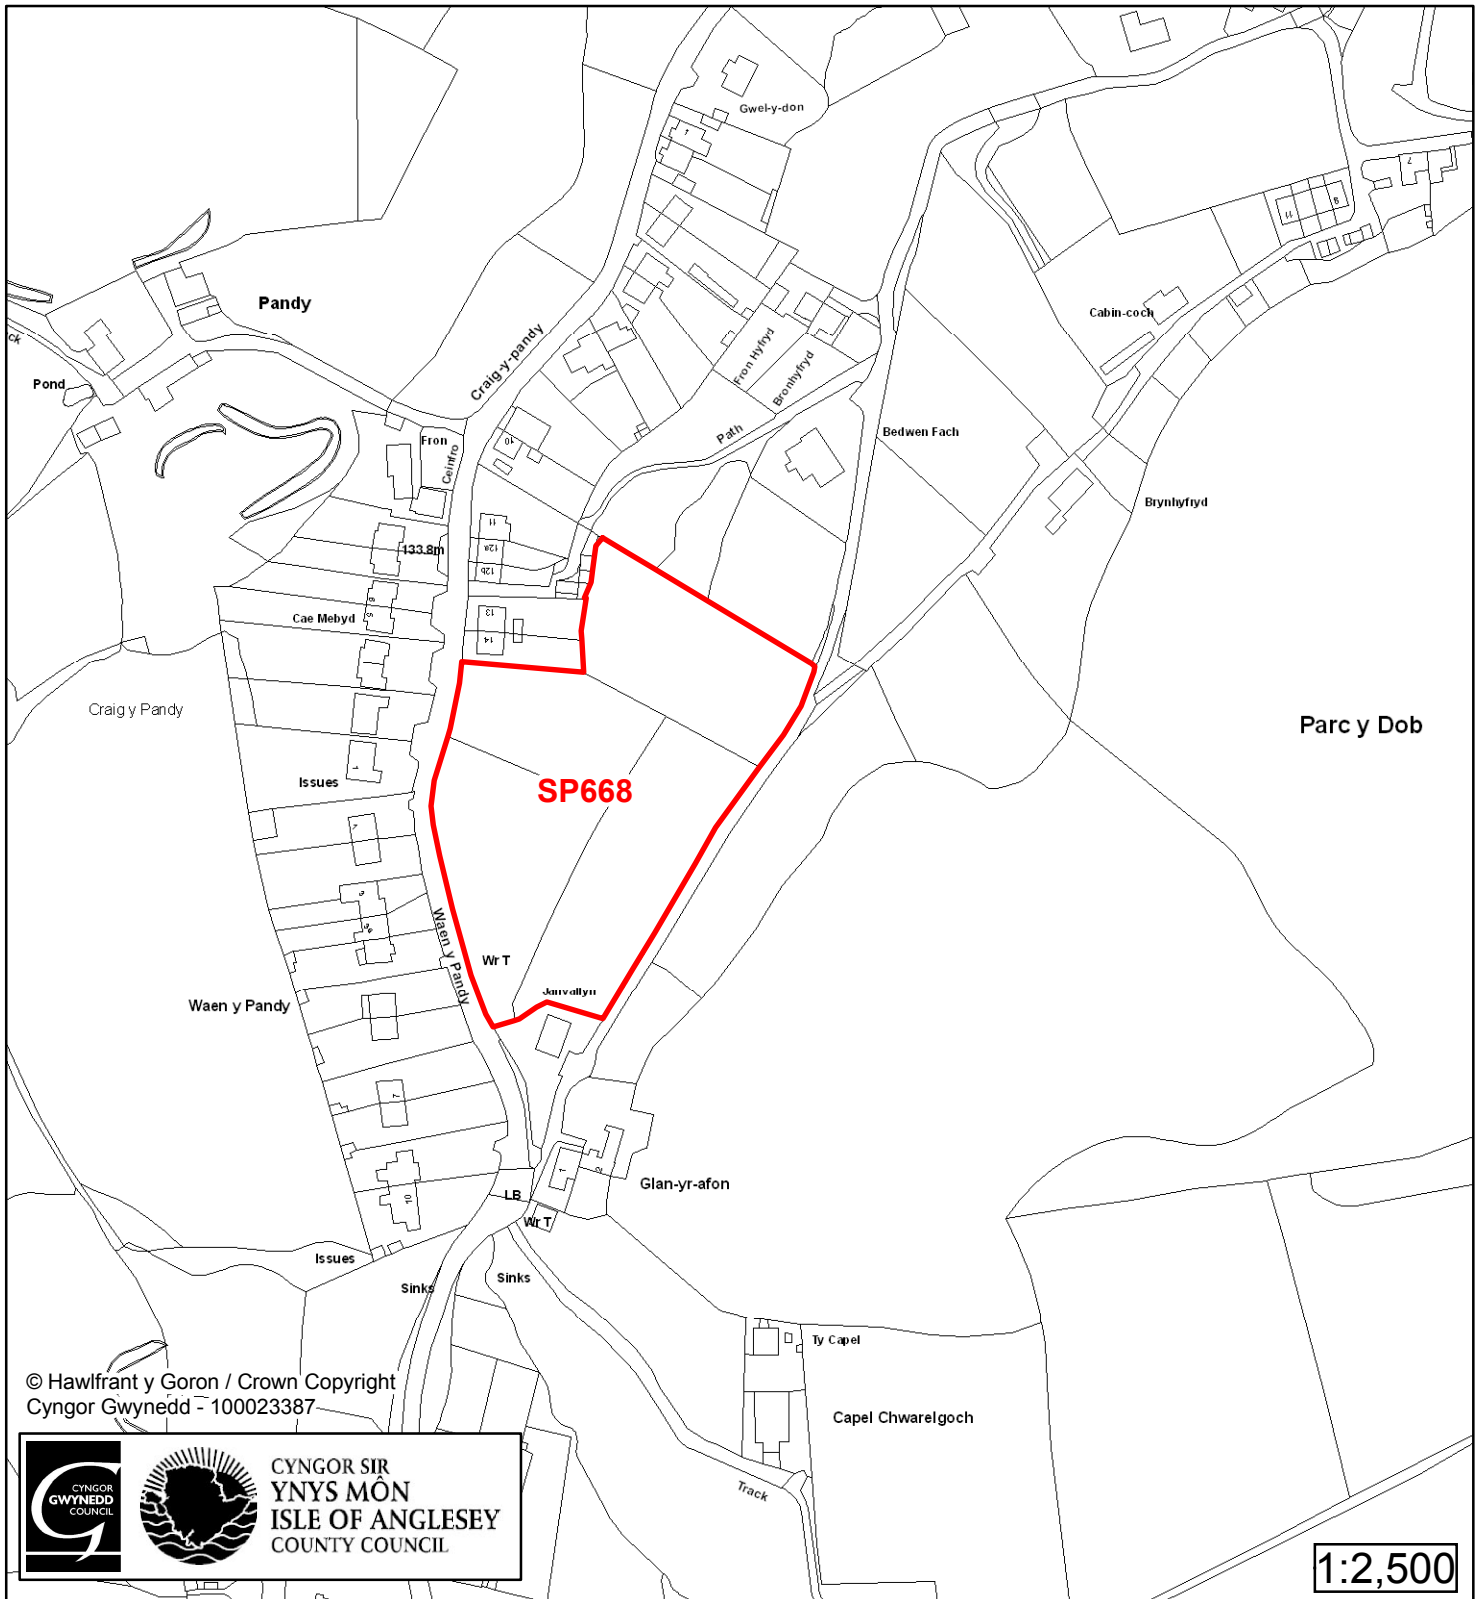

Cynllun Datblygu Lleol ar y Cyd Joint Local Development Plan Cofrestr Safle Posib / Candidate Site Register

Cyfeirnod/ Reference	: SP668
Enw'r Safle / Site Name	: Tir ger / Land adj Waen y Pandy
Lleoliad / Location	: Tregarth
Cyfeirnod Grid / Grid Reference	: 600 675
Maint (ha) / Size (ha)	: 1.16
Defnydd â Awgrymir / Suggested Use	: Tai / Housing