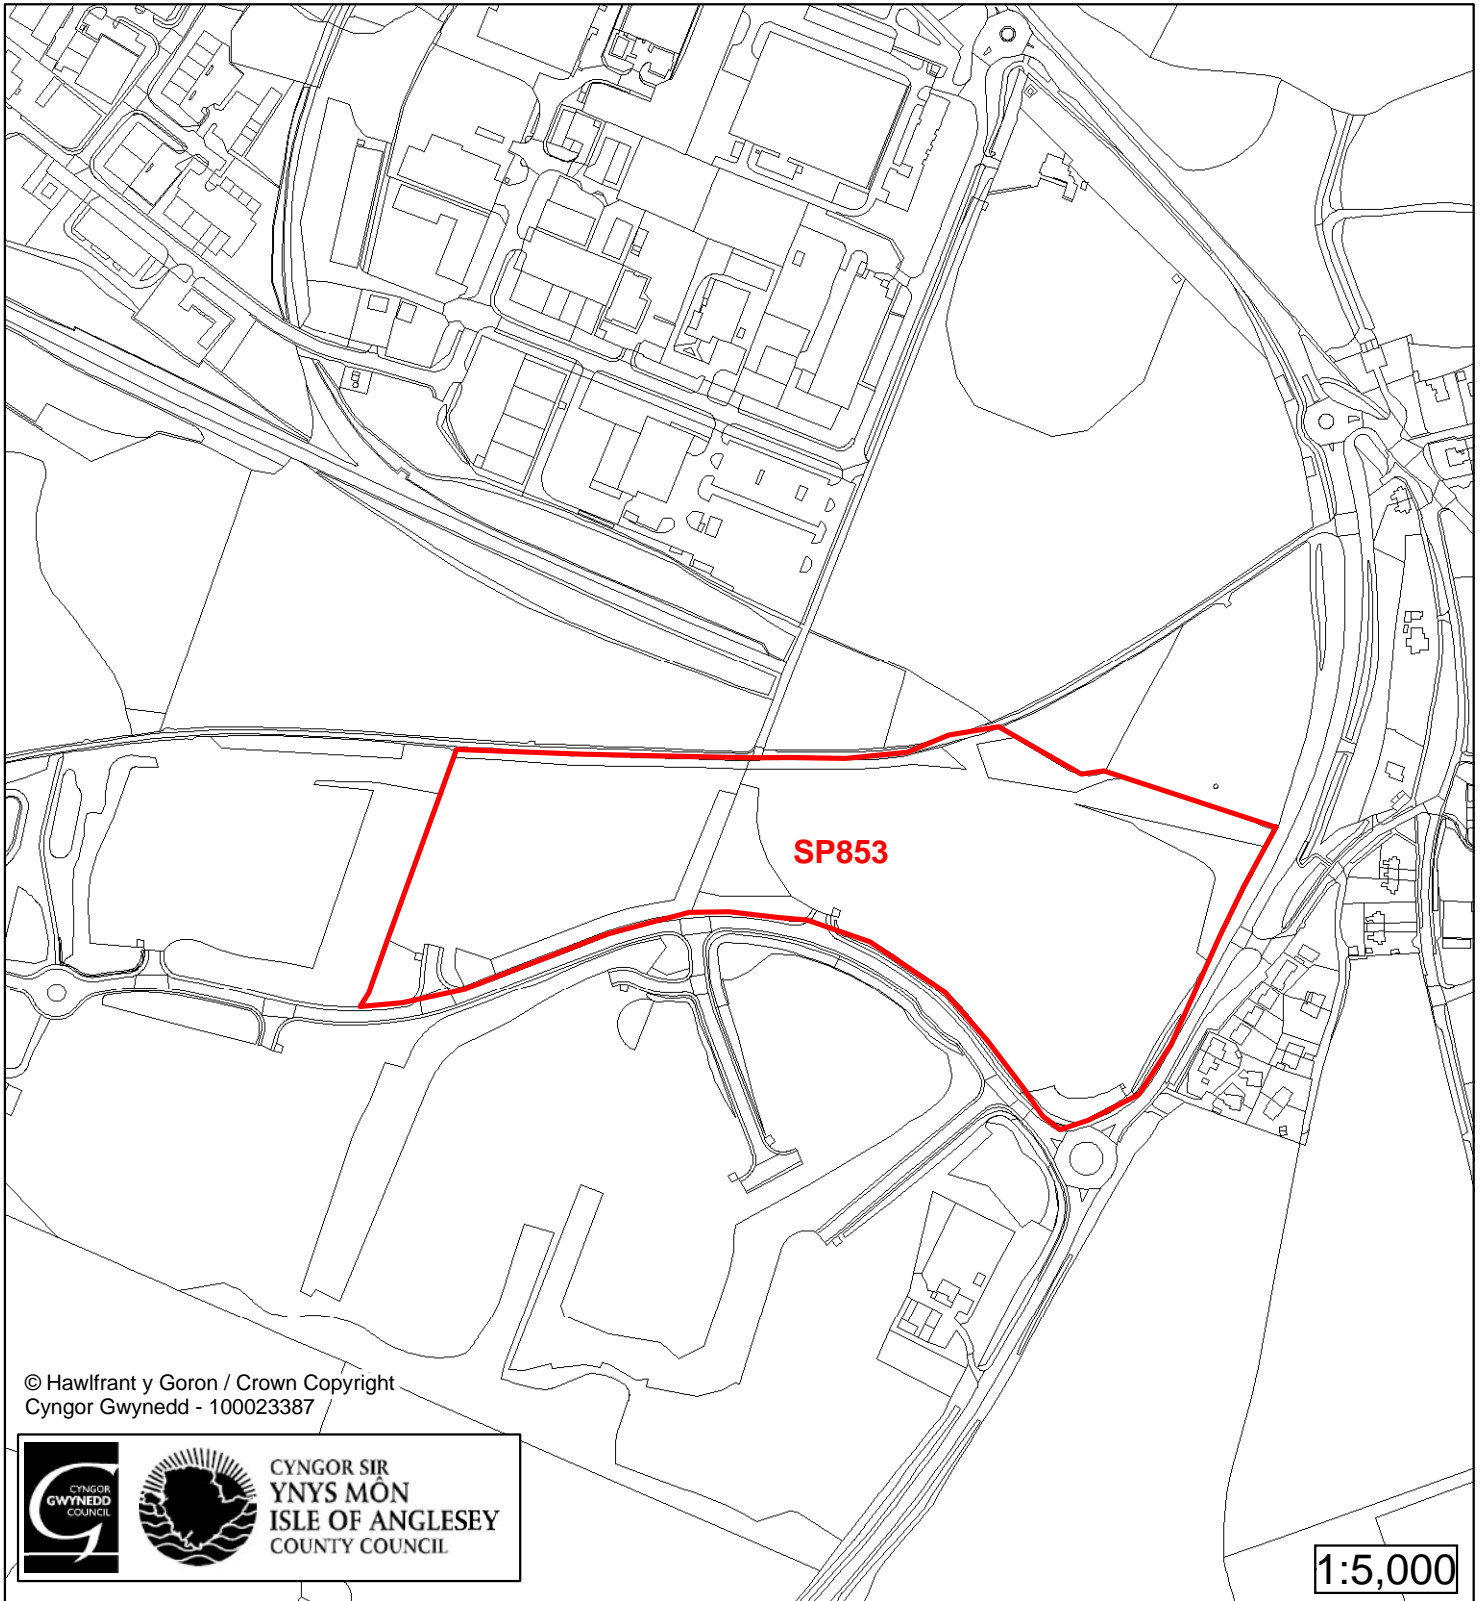

## Cofrestr Safle Posib / Candidate Site Register

Cyfeirnod/ Reference	: <b>SP853</b>
Enw'r Safle / Site Name	: <b>Tir yn / Land at Parc Bryn Cegin</b>
Lleoliad / Location	: <b>Llandygai</b>
Cyfeirnod Grid / Grid Reference	: <b>591, 705</b>
Maint (ha) / Size (ha)	: <b>8.24</b>
Defnydd â Awgrymir / Suggested Use	: <b>Cyflogaeth / Employment</b>

# Cynllun Datblygu Lleol ar y Cyd Joint Local Development Plan Cofrestr Safle Posib / Candidate Site Register

Cyfeirnod/ Reference	: <b>SP8</b>
Enw'r Safle / Site Name	: <b>Tir yn / Land yn St Ann's</b>
Lleoliad / Location	: <b>Bethesda</b>
Cyfeirnod Grid / Grid Reference	: <b>610 663</b>
Maint (ha) / Size (ha)	: <b>0.1</b>
Defnydd â Awgrymir / Suggested Use	: <b>Tai / Housing</b>