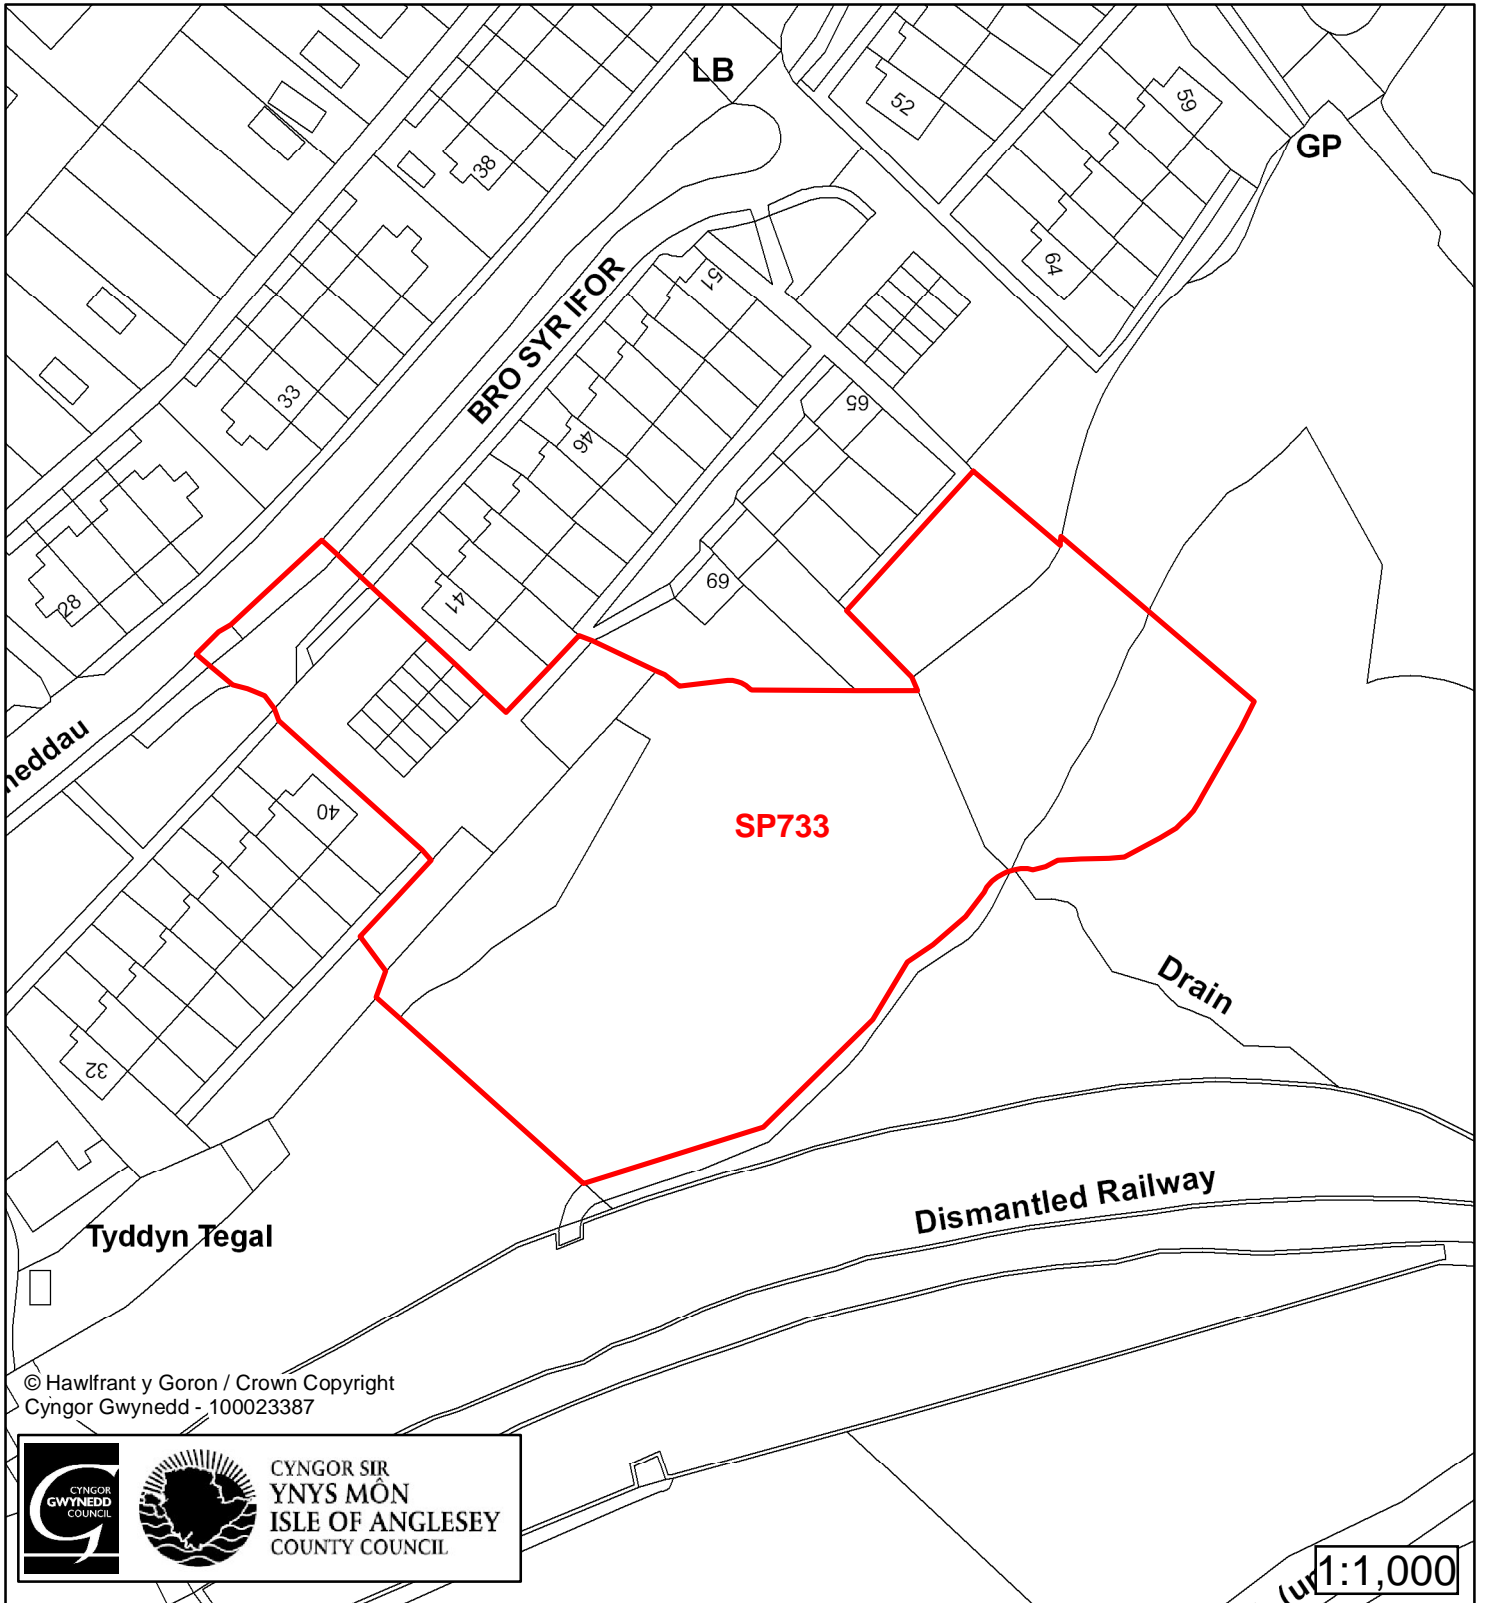

Cynllun Datblygu Lleol ar y Cyd Joint Local Development Plan

Cofrestr Safle Posib / Candidate Site Register

Cyfeirnod/ Reference	: SP733
Enw'r Safle / Site Name	: Tir tu cefn / Land rear - 40 & 41 Bro Syr Ifor
Lleoliad / Location	: Tregarth
Cyfeirnod Grid / Grid Reference	: 605 682
Maint (ha) / Size (ha)	: 0.62
Defnydd â Awgrymir / Suggested Use	: Tai / Housing