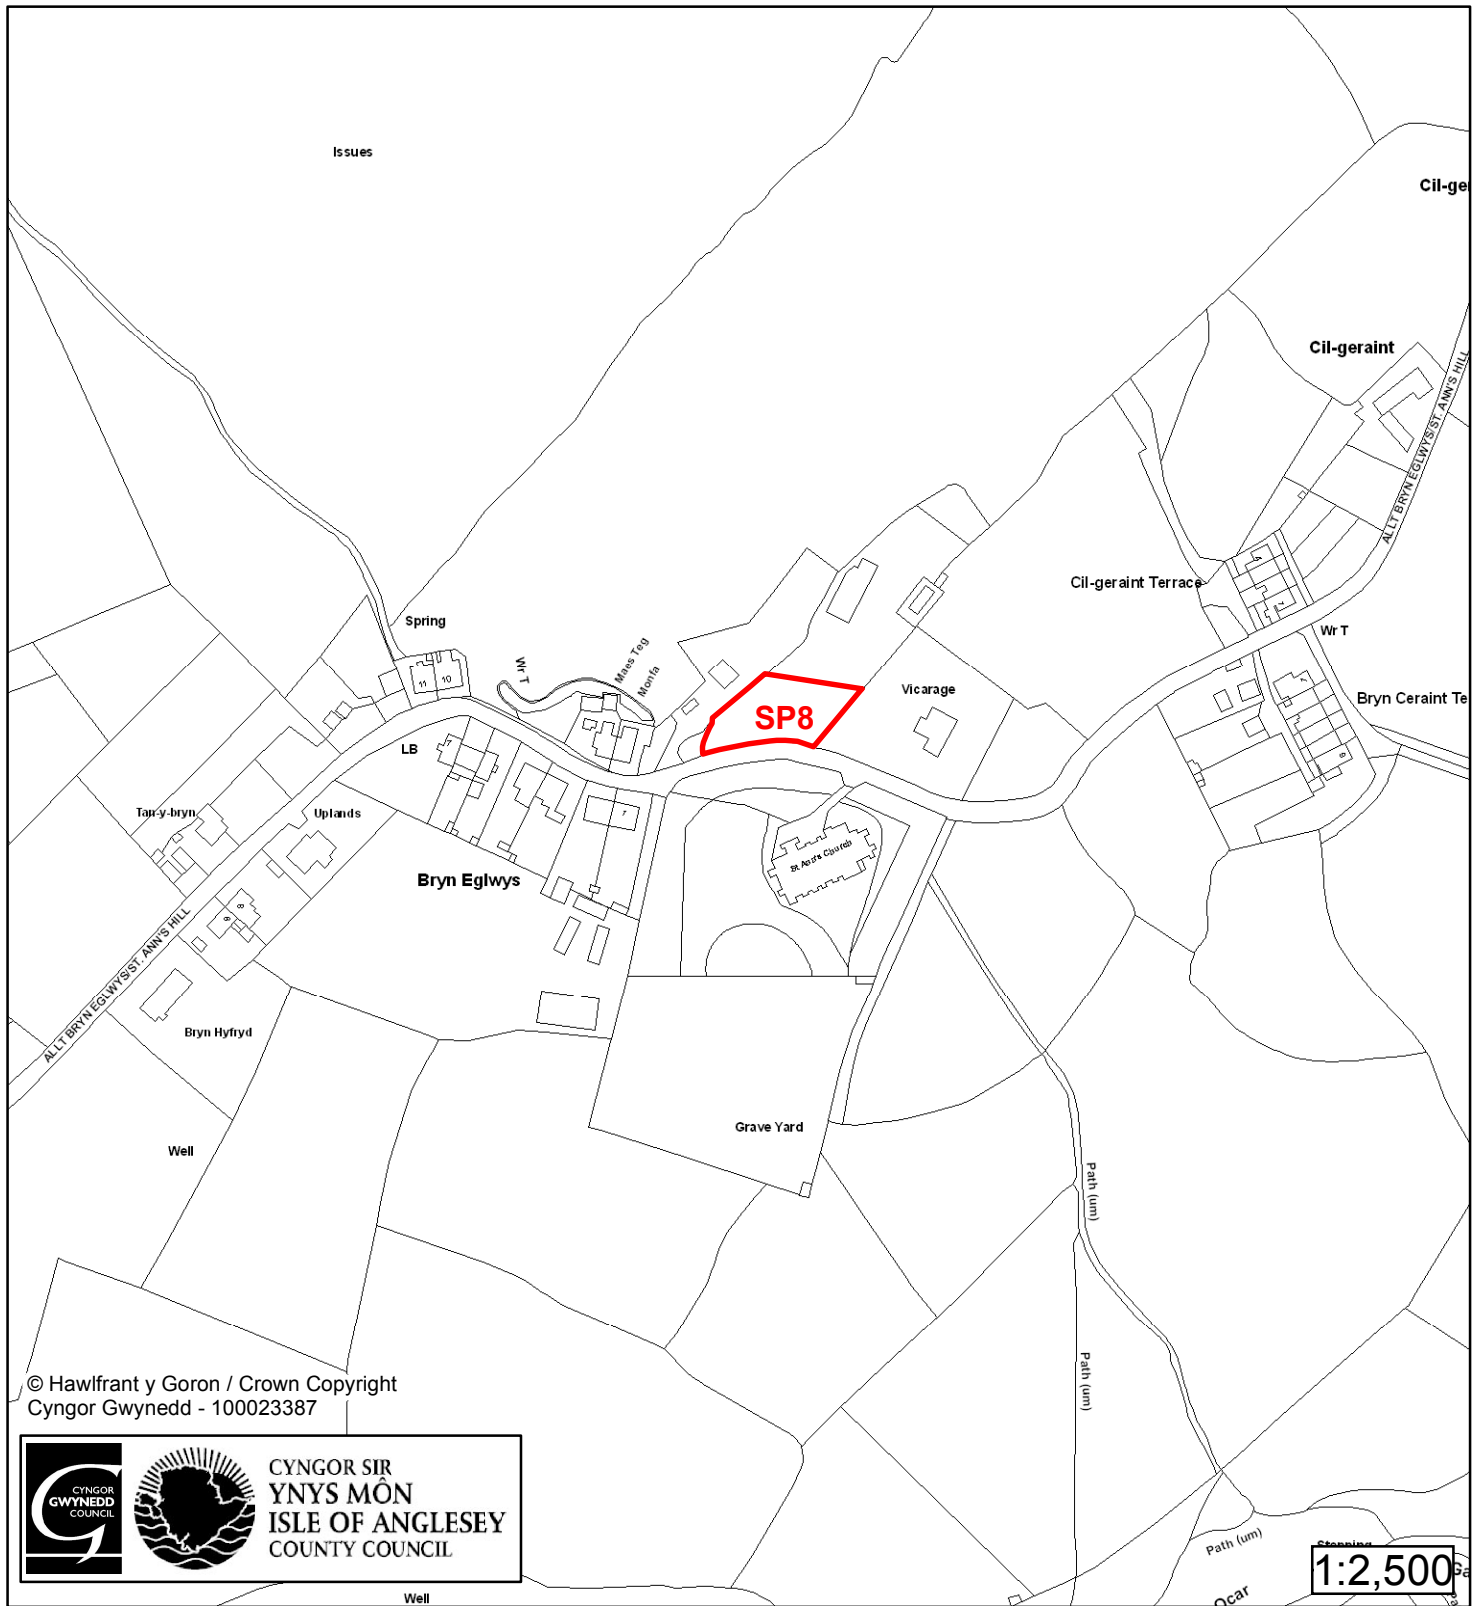

## Cofrestr Safle Posib / Candidate Site Register

Cyfeirnod/ Reference	: <b>SP853</b>
Enw'r Safle / Site Name	: <b>Tir yn / Land at Parc Bryn Cegin</b>
Lleoliad / Location	: <b>Llandygai</b>
Cyfeirnod Grid / Grid Reference	: <b>591, 705</b>
Maint (ha) / Size (ha)	: <b>8.24</b>
Defnydd â Awgrymir / Suggested Use	: <b>Cyflogaeth / Employment</b>

# Cynllun Datblygu Lleol ar y Cyd Joint Local Development Plan Cofrestr Safle Posib / Candidate Site Register

Cyfeirnod/ Reference	: <b>SP8</b>
Enw'r Safle / Site Name	: <b>Tir yn / Land yn St Ann's</b>
Lleoliad / Location	: <b>Bethesda</b>
Cyfeirnod Grid / Grid Reference	: <b>610 663</b>
Maint (ha) / Size (ha)	: <b>0.1</b>
Defnydd â Awgrymir / Suggested Use	: <b>Tai / Housing</b>