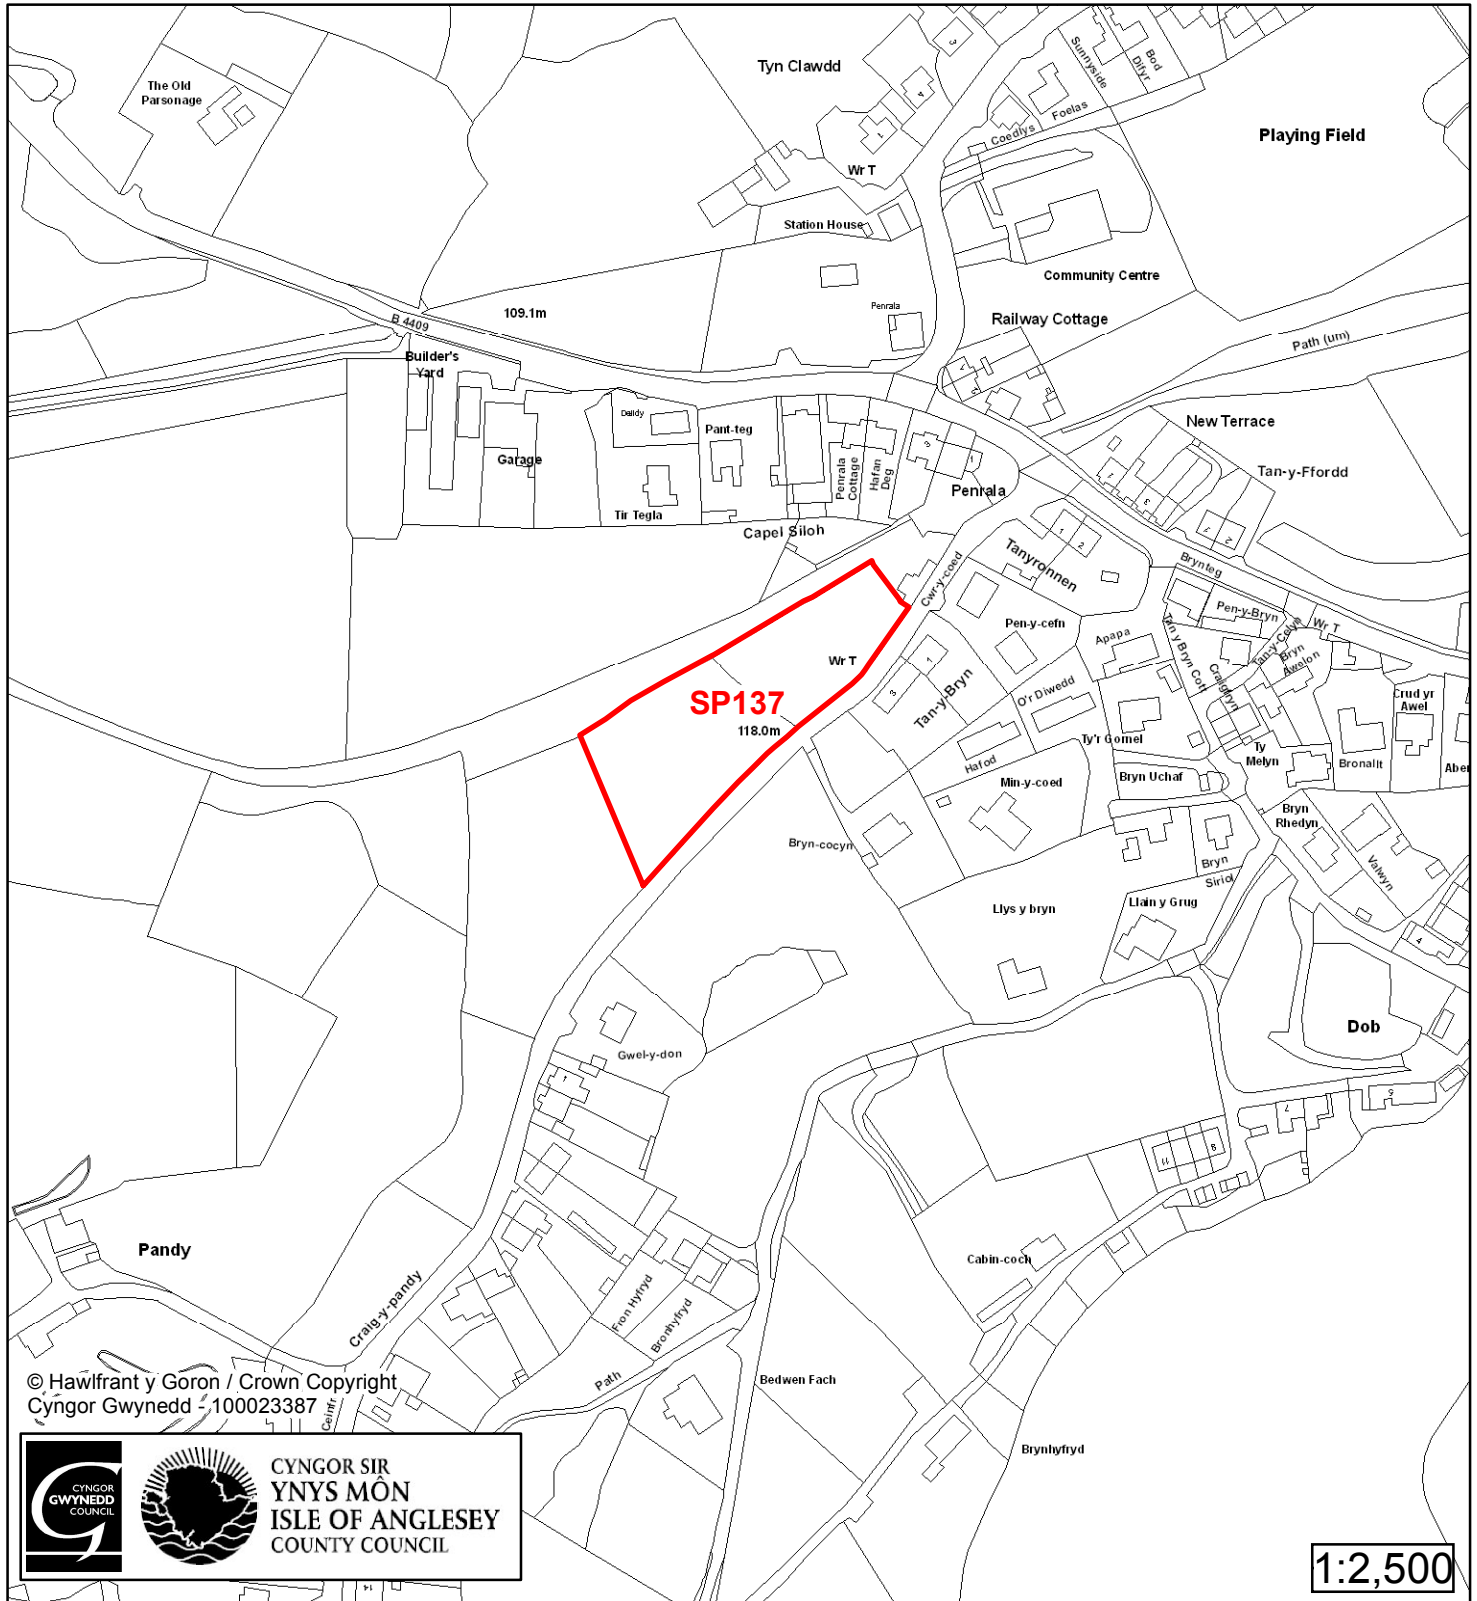

Cynllun Datblygu Lleol ar y Cyd Joint Local Development Plan

Cofrestr Safle Posib / Candidate Site Register

Cyfeirnod/ Reference	: SP137
Enw'r Safle / Site Name	: Tir ger / Land adj Penralla
Lleoliad / Location	: Tregarth
Cyfeirnod Grid / Grid Reference	: 601 679
Maint (ha) / Size (ha)	: 0.44
Defnydd â Awgrymir / Suggested Use	: Tai (Henoed) / Housing (Elderly)