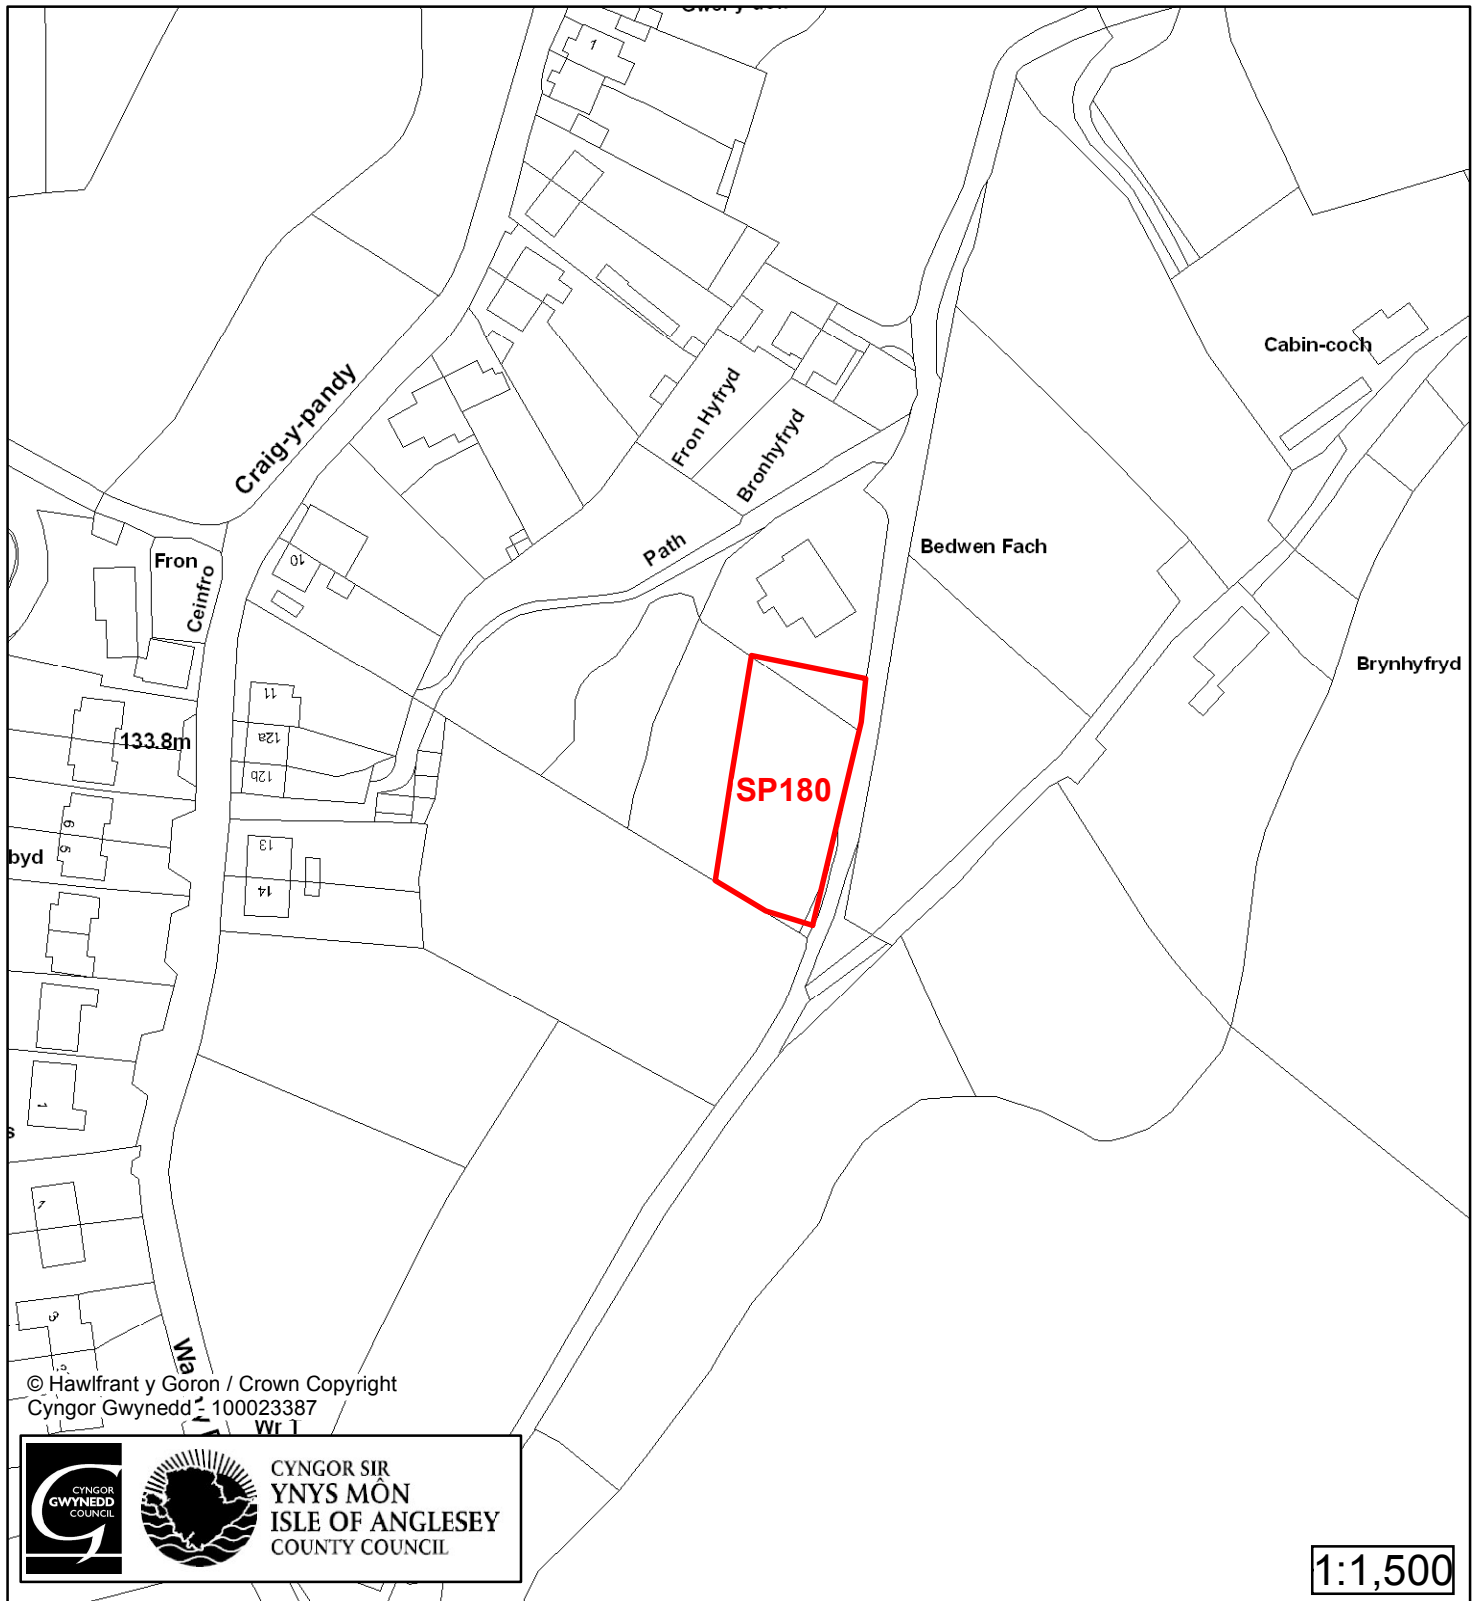

Cynllun Datblygu Lleol ar y Cyd Joint Local Development Plan Cofrestr Safle Posib / Candidate Site Register

Cyfeirnod/ Reference	: SP180
Enw'r Safle / Site Name	: Tir ger / Land adj Bedwen Bach
Lleoliad / Location	: Tregarth
Cyfeirnod Grid / Grid Reference	: 601 676
Maint (ha) / Size (ha)	: 0.11
Defnydd â Awgrymir / Suggested Use	: Tai / Housing