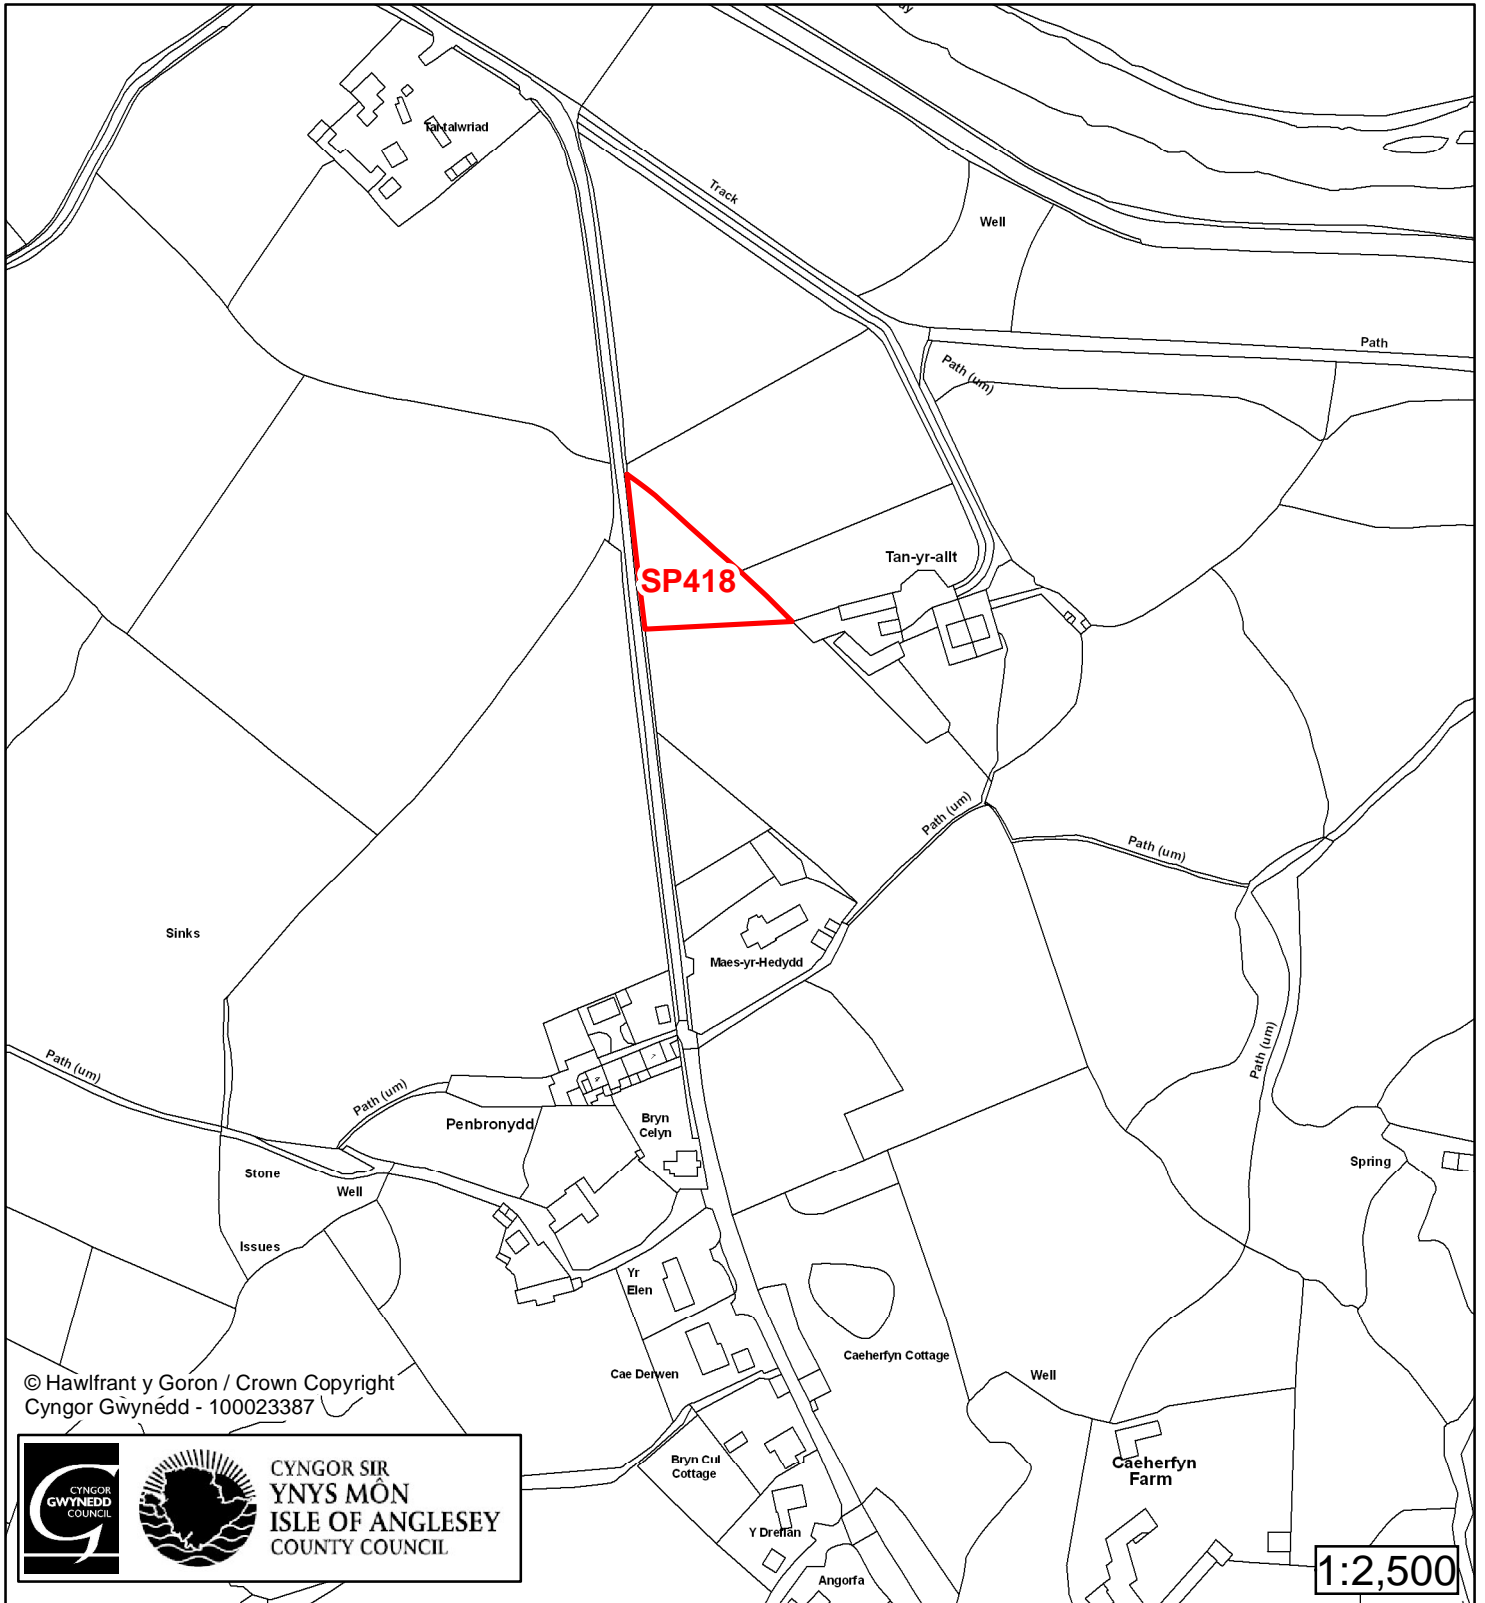

Cynllun Datblygu Lleol ar y Cyd Joint Local Development Plan Cofrestr Safle Posib / Candidate Site Register

Cyfeirnod/ Reference	: SP418
Enw'r Safle / Site Name	: Tir yn / Land at Tan Rallt
Lleoliad / Location	: Tregarth
Cyfeirnod Grid / Grid Reference	: 603 689
Maint (ha) / Size (ha)	: 0.13
Defnydd â Awgrymir / Suggested Use	: Tai / Housing