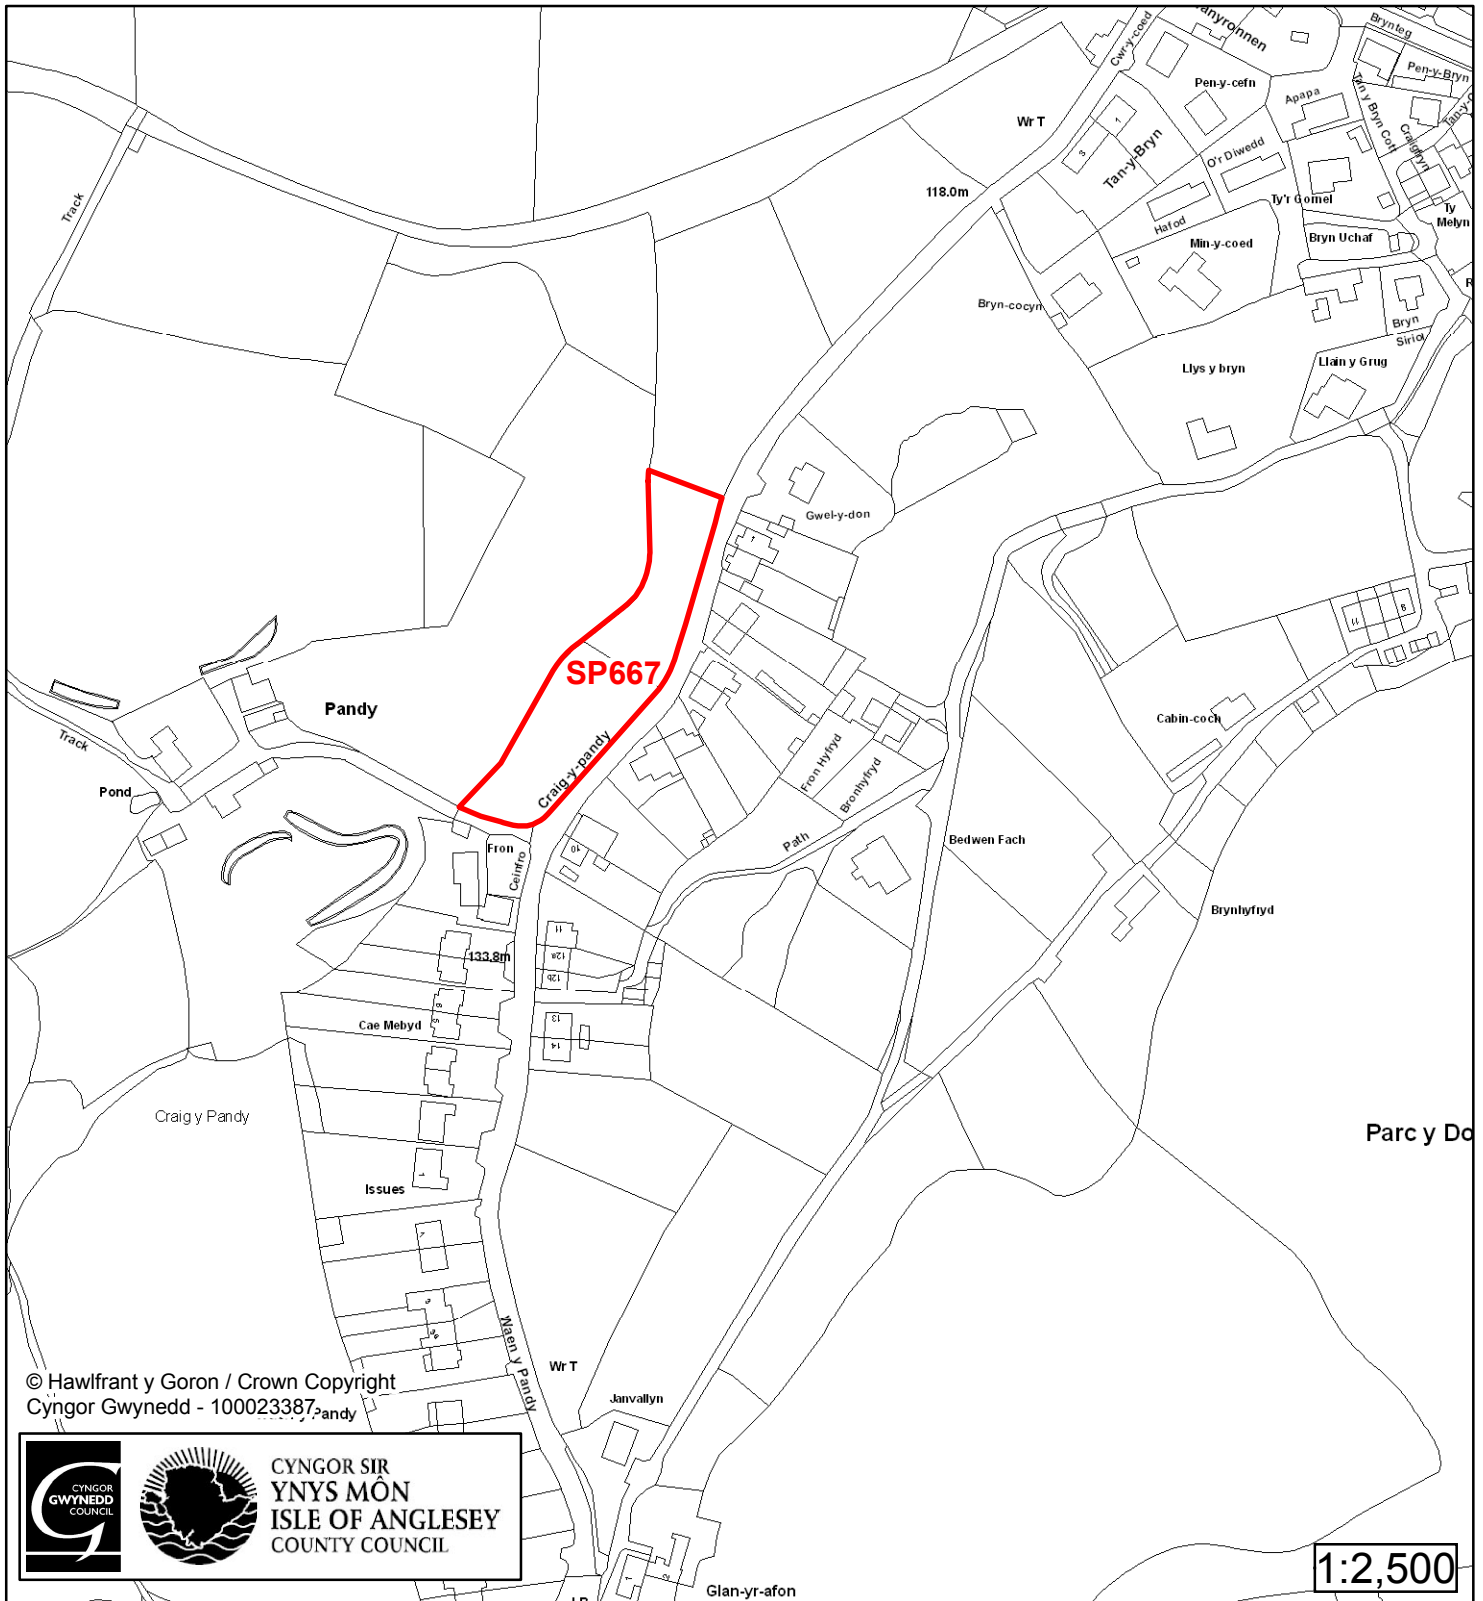

Cynllun Datblygu Lleol ar y Cyd Joint Local Development Plan Cofrestr Safle Posib / Candidate Site Register

Cyfeirnod/ Reference	: SP667
Enw'r Safle / Site Name	: Tir ger / Land adj Craig y Pandy
Lleoliad / Location	: Tregarth
Cyfeirnod Grid / Grid Reference	: 600 676
Maint (ha) / Size (ha)	: 0.3
Defnydd â Awgrymir / Suggested Use	: Tai / Housing