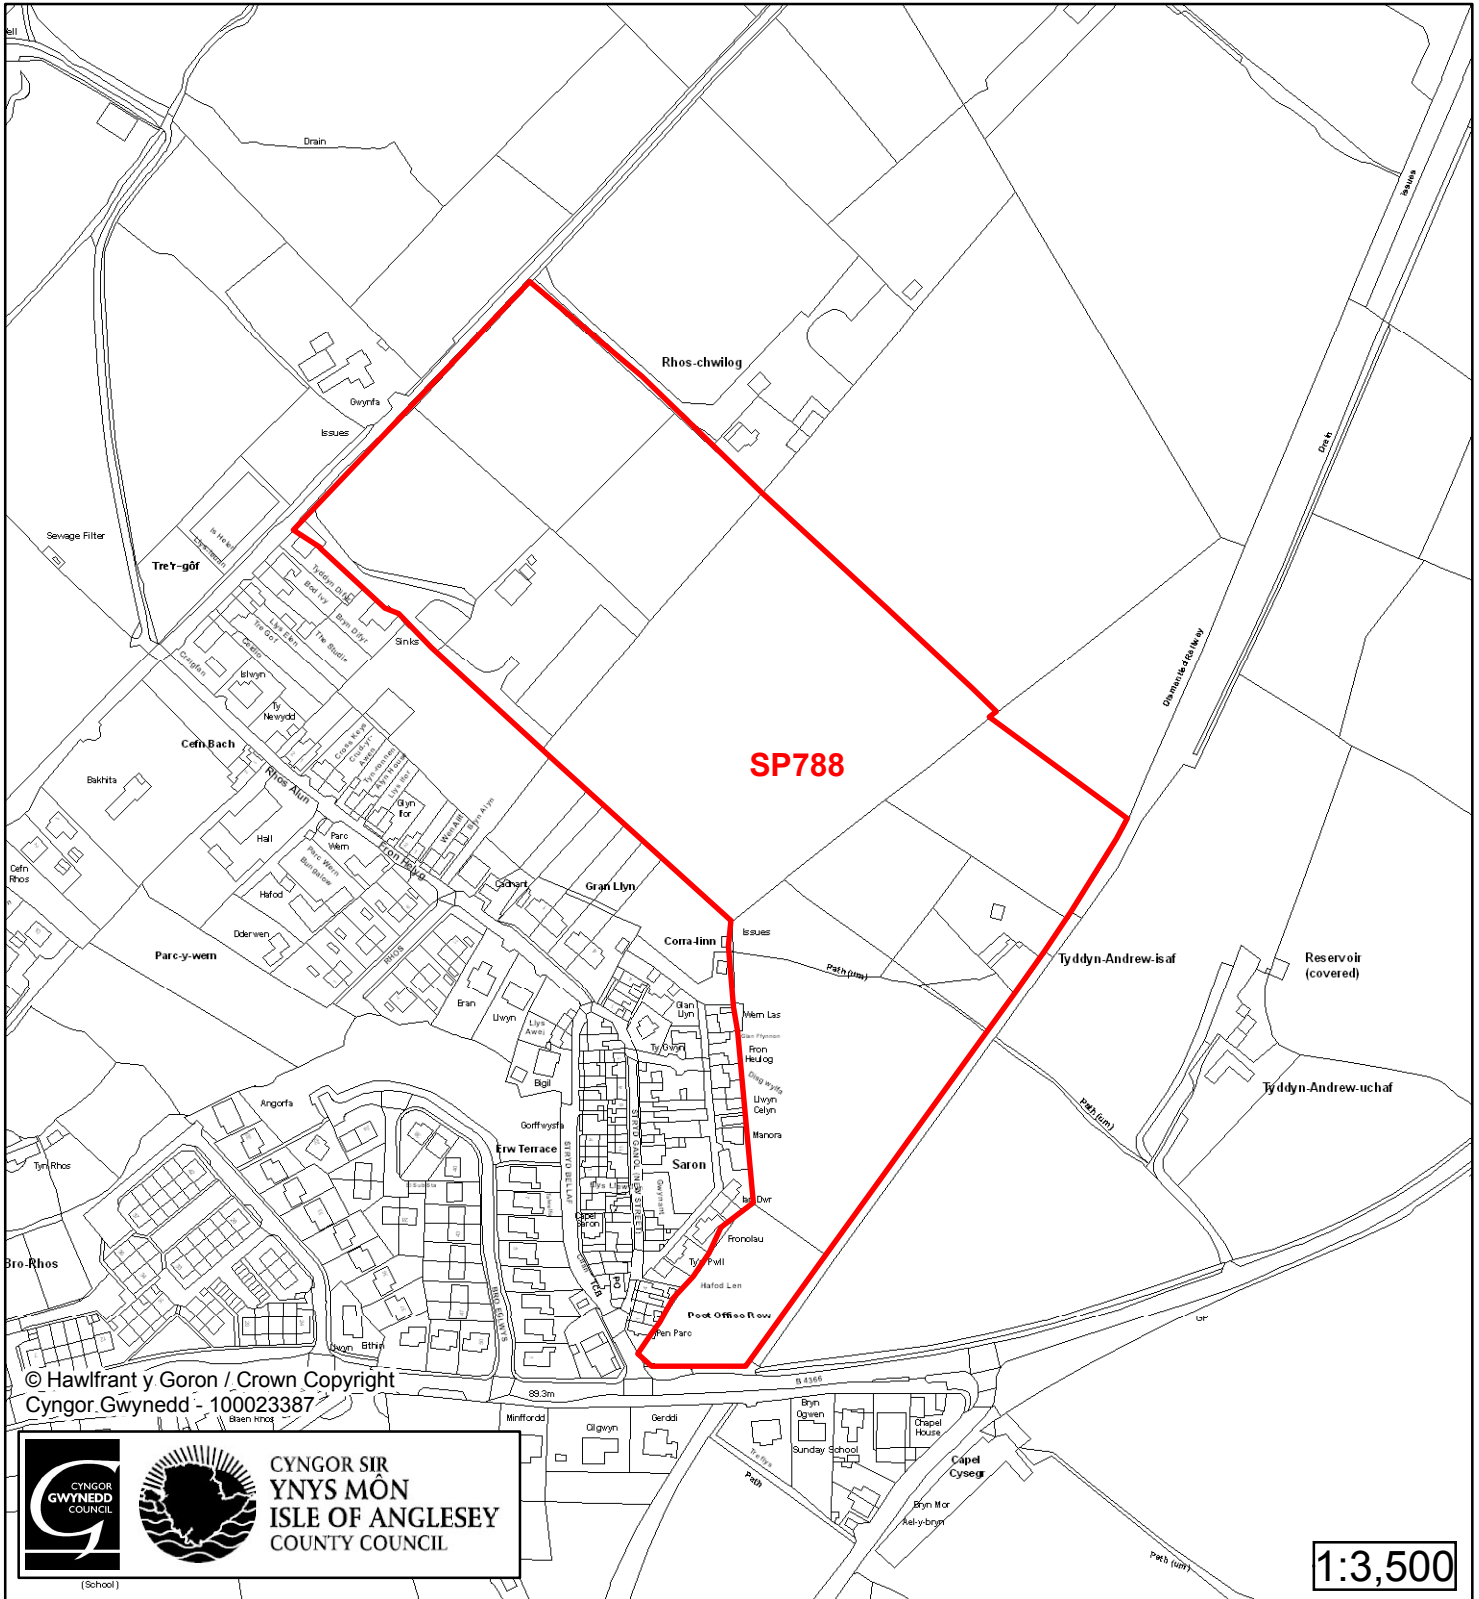

Cynllun Datblygu Lleol ar y Cyd Joint Local Development Plan Cofrestr Safle Posib / Candidate Site Register

Cyfeirnod/ Reference	: SP788
Enw'r Safle / Site Name	: Tir yn / Land at Saron
Lleoliad / Location	: Bethel
Cyfeirnod Grid / Grid Reference	: 529 657
Maint (ha) / Size (ha)	: 7.17
Defnydd â Awgrymir / Suggested Use	: Tai / Housing