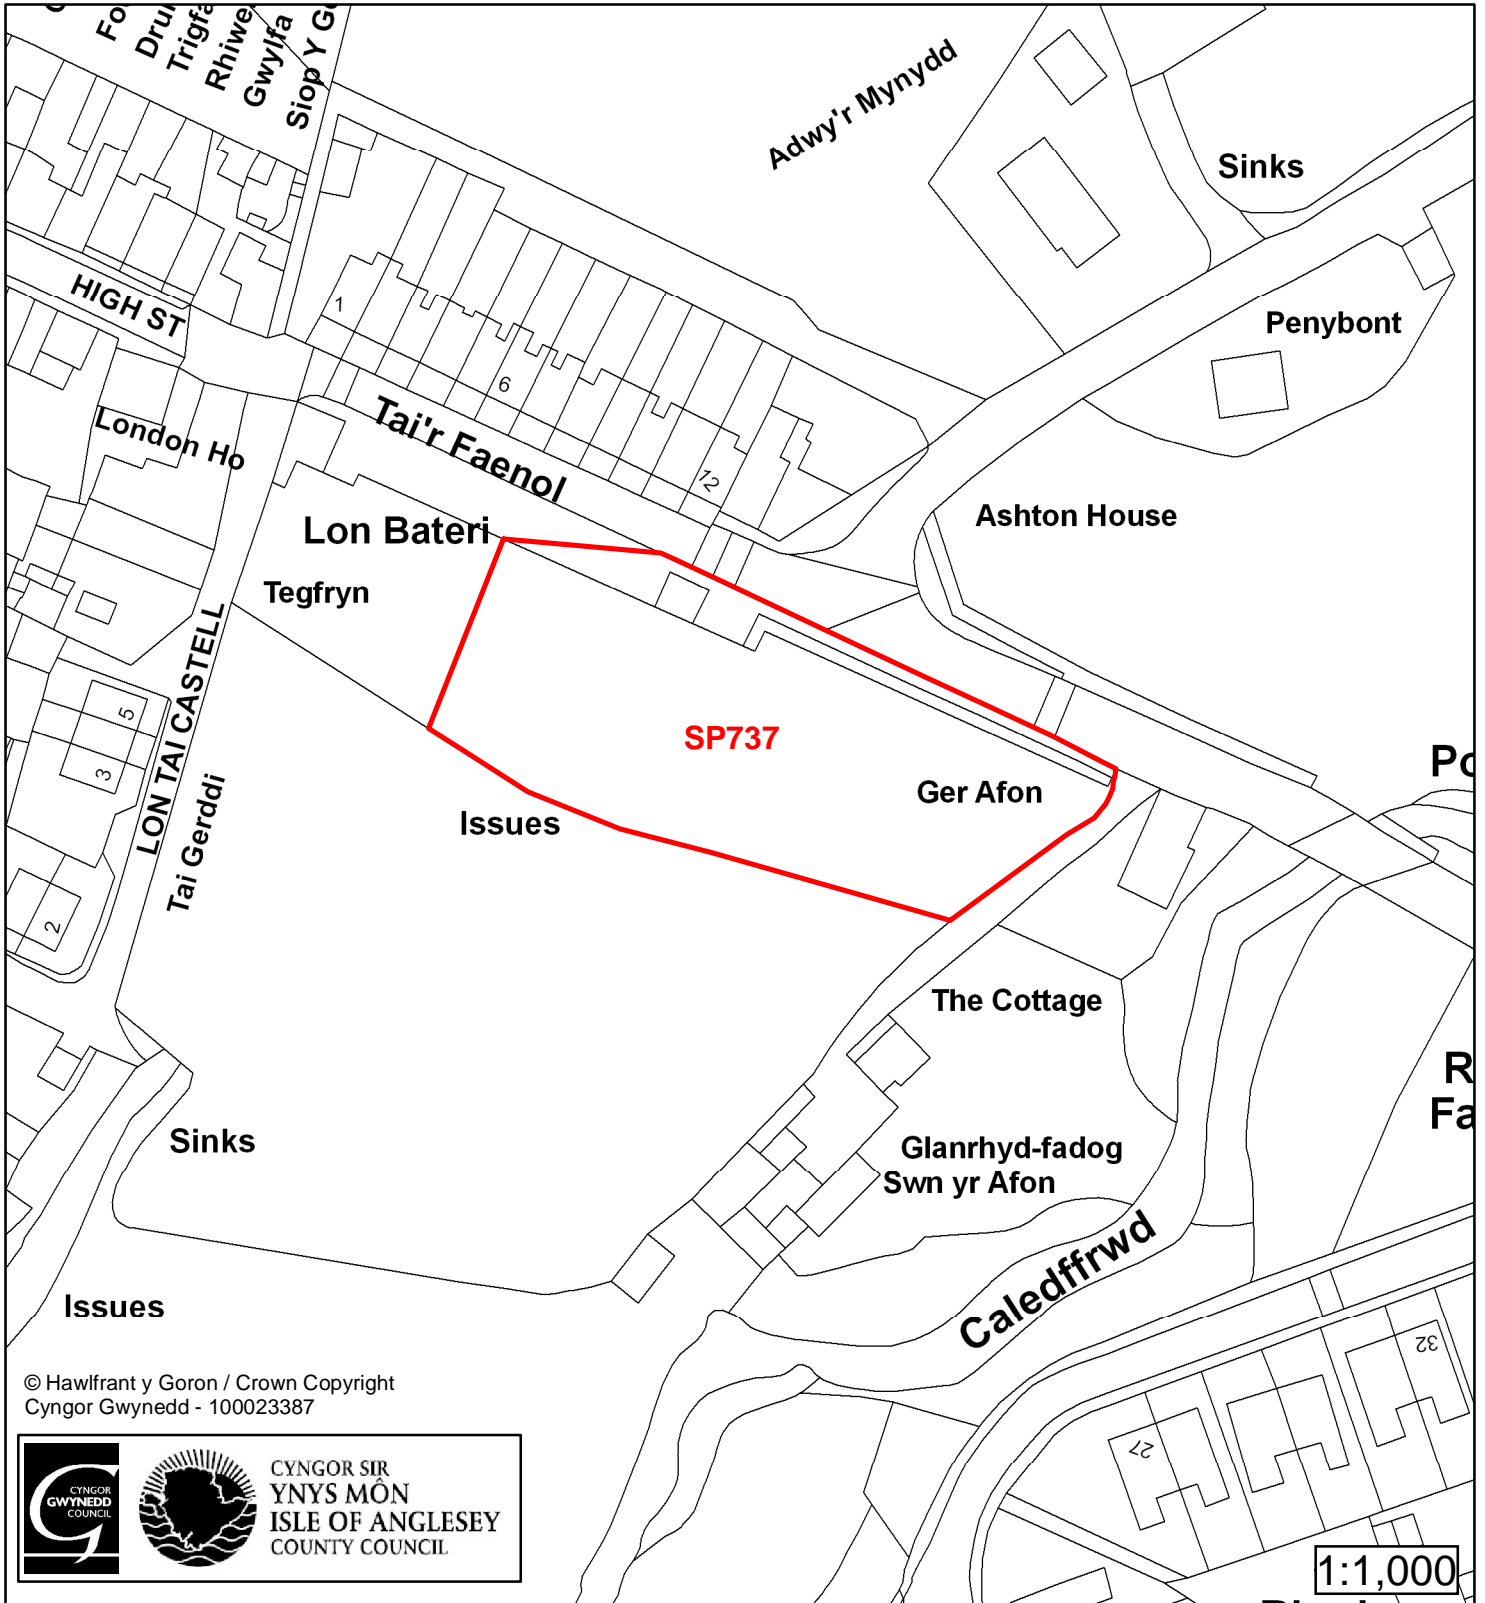

Cynllun Datblygu Lleol ar y Cyd Joint Local Development Plan

Cofrestr Safle Posib / Candidate Site Register

© Hawlfraint y Goron / Crown Copyright
Cyngor Gwynedd - 100023387

CYNGOR SIR
YNYS MÔN
ISLE OF ANGLESEY
COUNTY COUNCIL

Cyfeirnod/ Reference	: SP737
Enw'r Safle / Site Name	: Tir yn / Land at Lon Bateri
Lleoliad / Location	: Deiniolen
Cyfeirnod Grid / Grid Reference	: 580 631
Maint (ha) / Size (ha)	: 0.26
Defnydd â Awgrymir / Suggested Use	: Tai / Housing