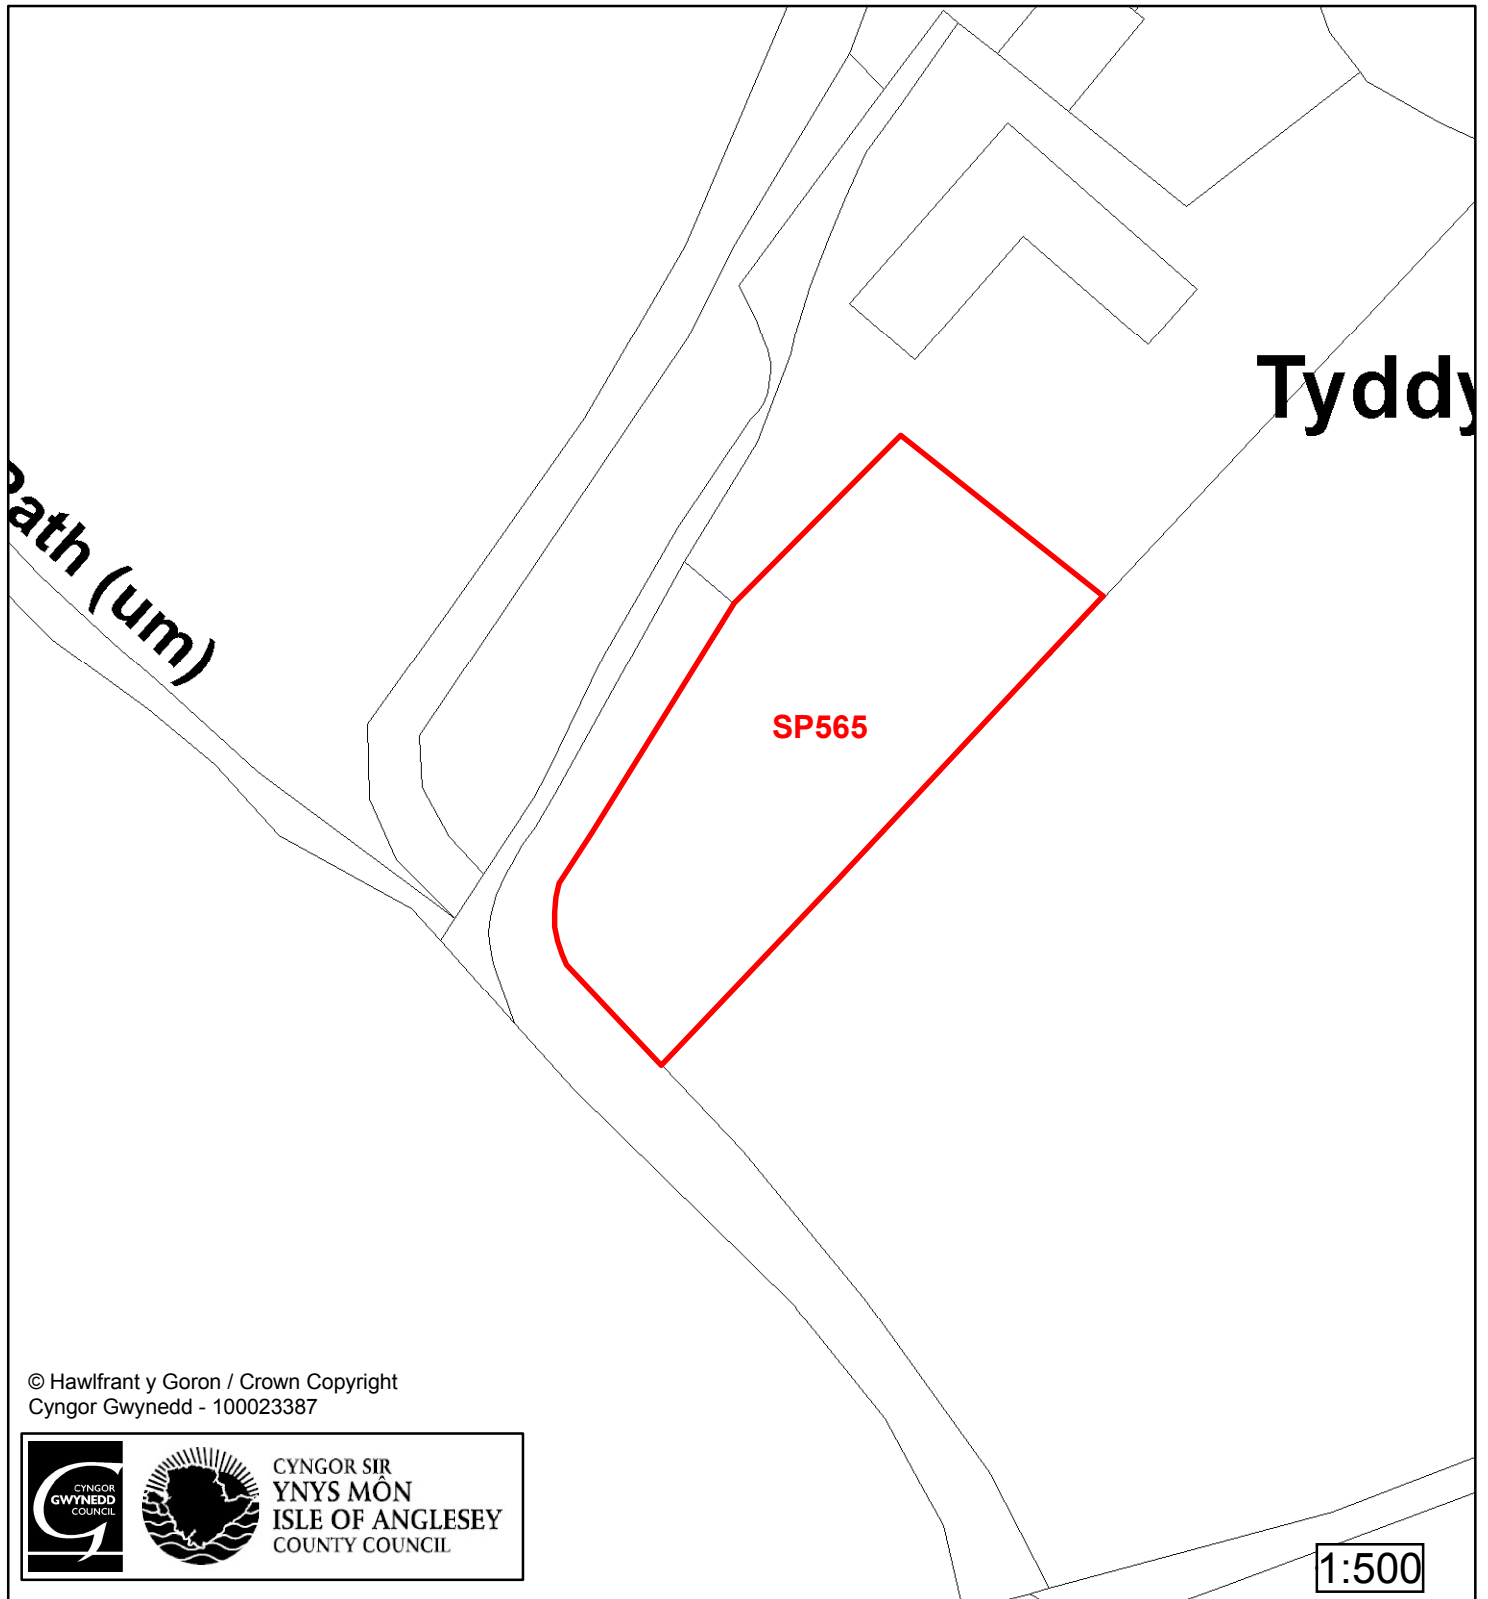

Cynllun Datblygu Lleol ar y Cyd Joint Local Development Plan Cofrestr Safle Posib / Candidate Site Register

Cyfeirnod/ Reference	: SP565
Enw'r Safle / Site Name	: Tir yn / Land at Tyddyn Andro Cottage
Lleoliad / Location	: Llanddeiniolen
Cyfeirnod Grid / Grid Reference	: 531 655
Maint (ha) / Size (ha)	: 0.07
Defnydd â Awgrymir / Suggested Use	: Tai / Housing