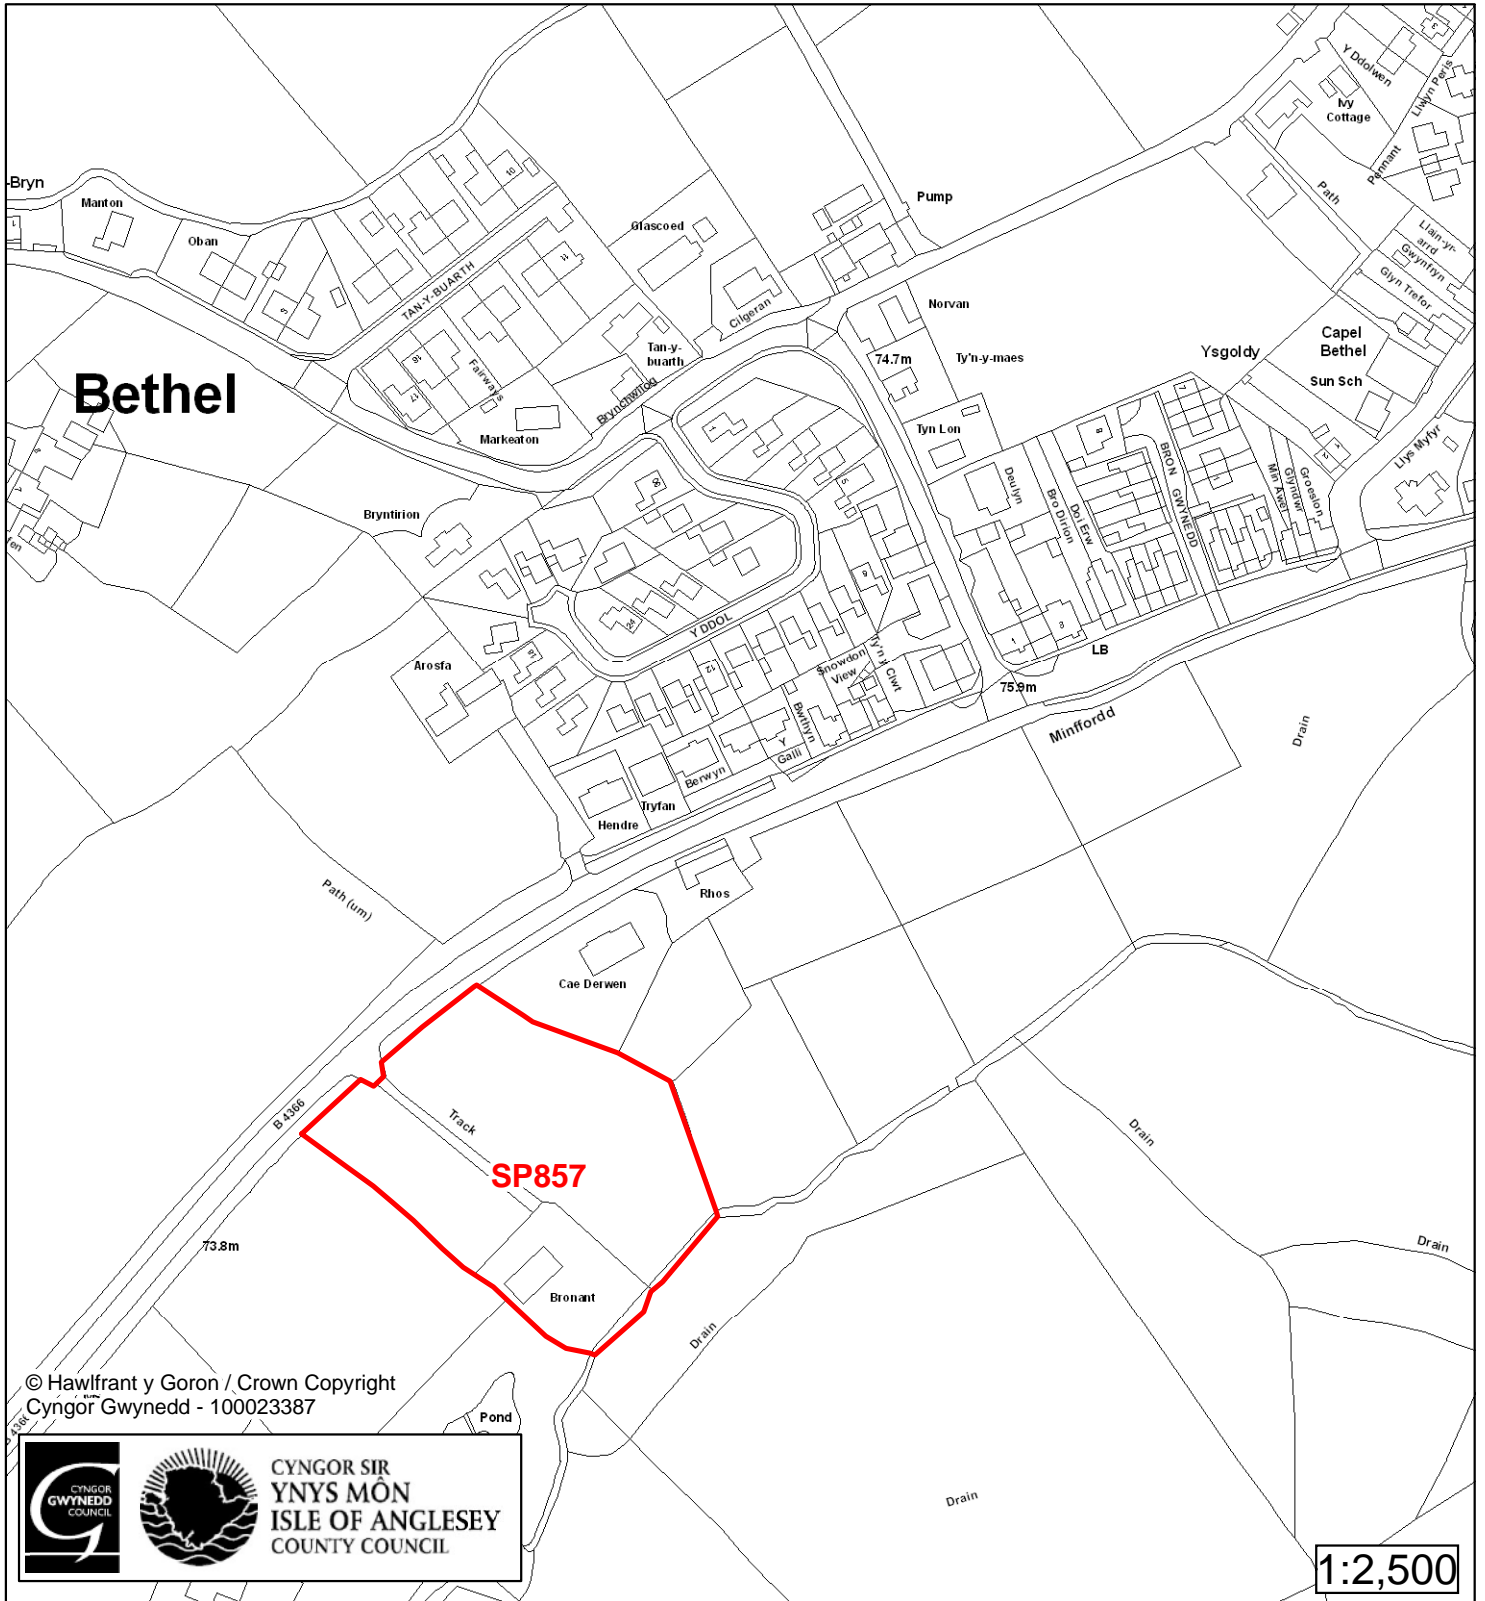

Cynllun Datblygu Lleol ar y Cyd

Joint Local Development Plan

Cofrestr Safle Posib / Candidate Site Register

Cyfeirnod/ Reference	: SP857
Enw'r Safle / Site Name	: Tir ger / Land adj Bronant
Lleoliad / Location	: Bethel
Cyfeirnod Grid / Grid Reference	: 520, 650
Maint (ha) / Size (ha)	: 0.92
Defnydd â Awgrymir / Suggested Use	: Tai / Housing