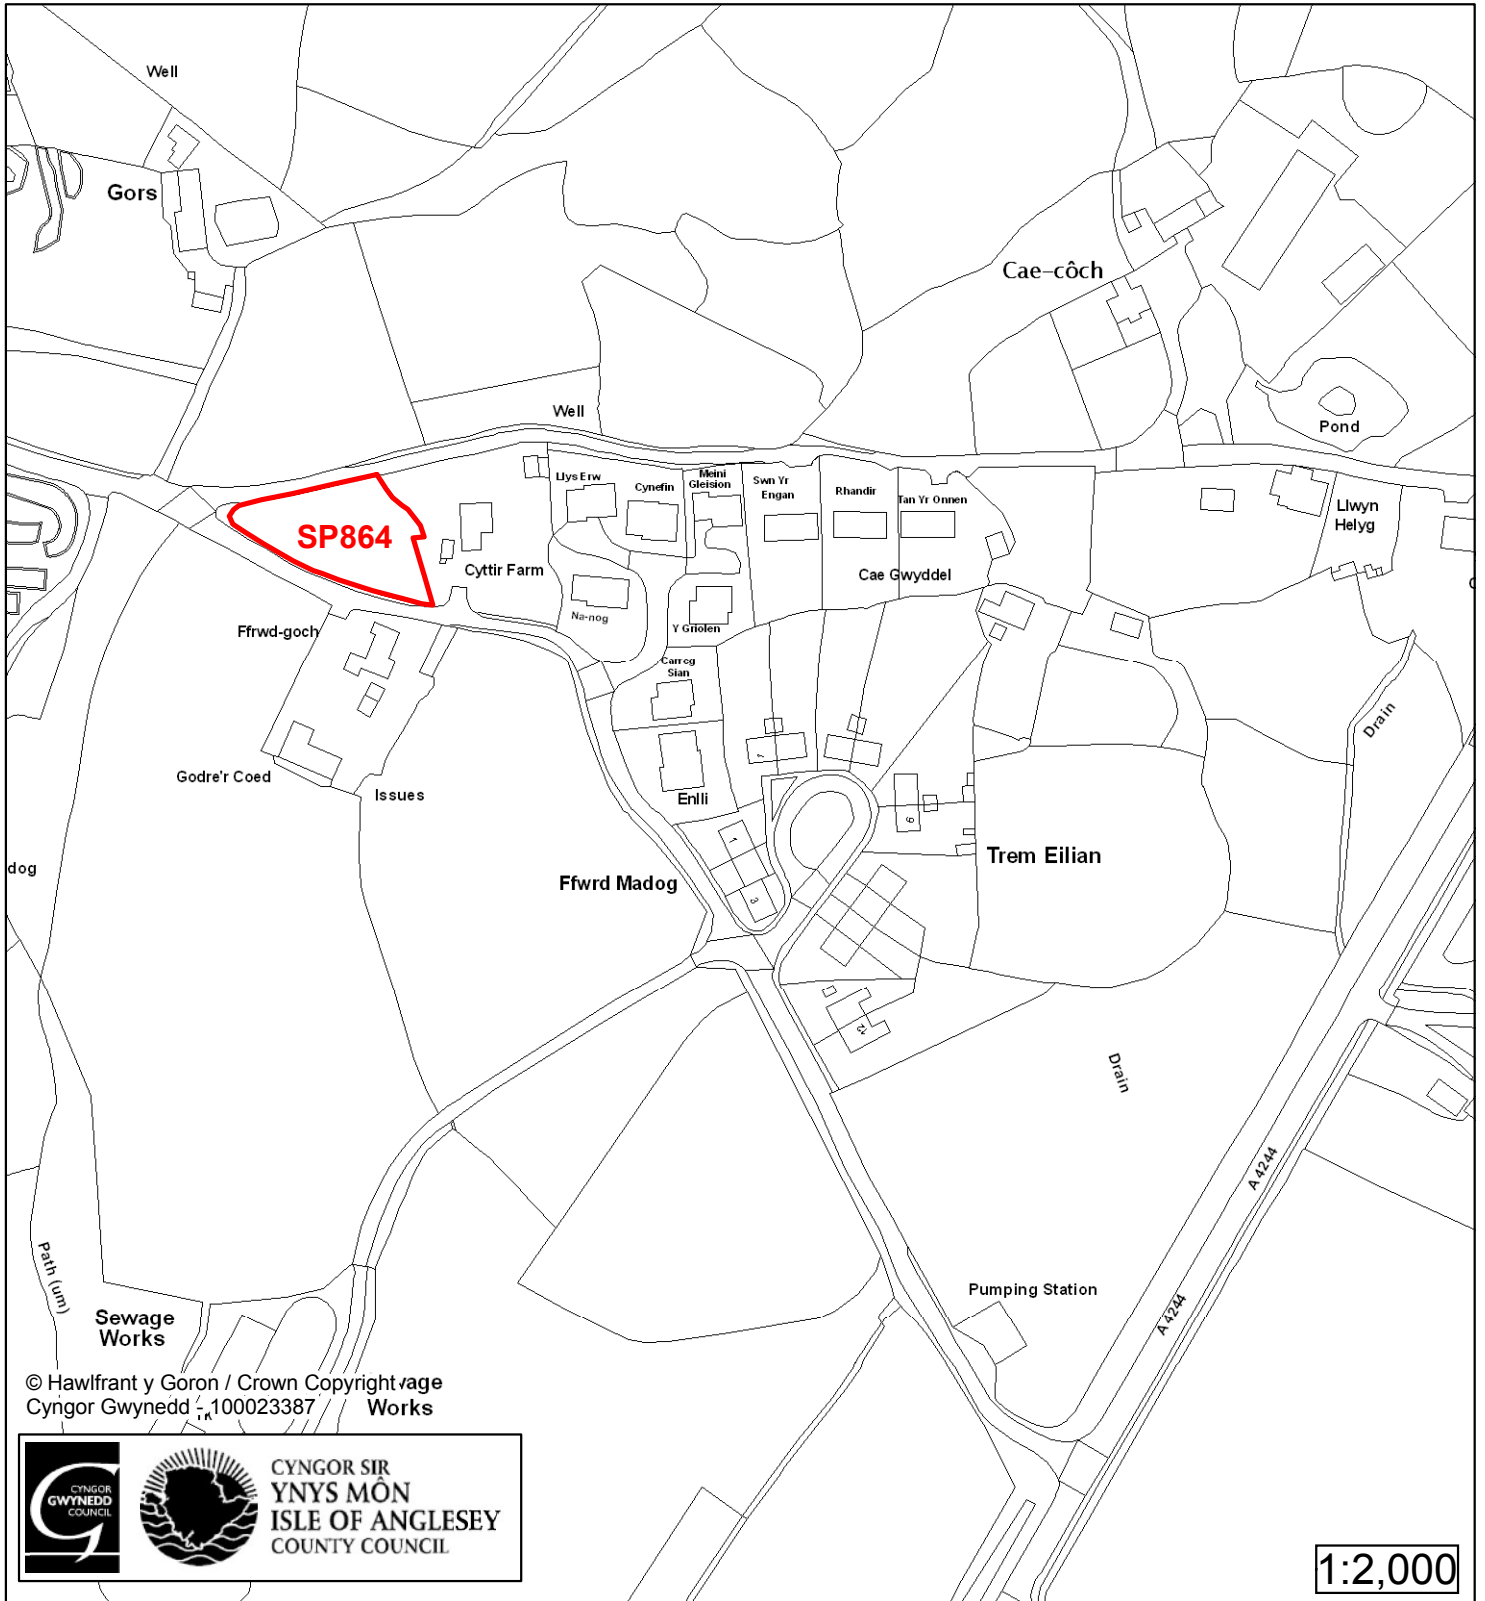

Cynllun Datblygu Lleol ar y Cyd Joint Local Development Plan Cofrestr Safle Posib / Candidate Site Register

1:2,000

Cyfeirnod/ Reference	: SP864
Enw'r Safle / Site Name	: Tir ger / Land adj Fferm Cyttir Farm
Lleoliad / Location	: Brynrefail (Llanddeiniolen)
Cyfeirnod Grid / Grid Reference	: 557, 632
Maint (ha) / Size (ha)	: 0.10
Defnydd â Awgrymir / Suggested Use	: Tai / Housing