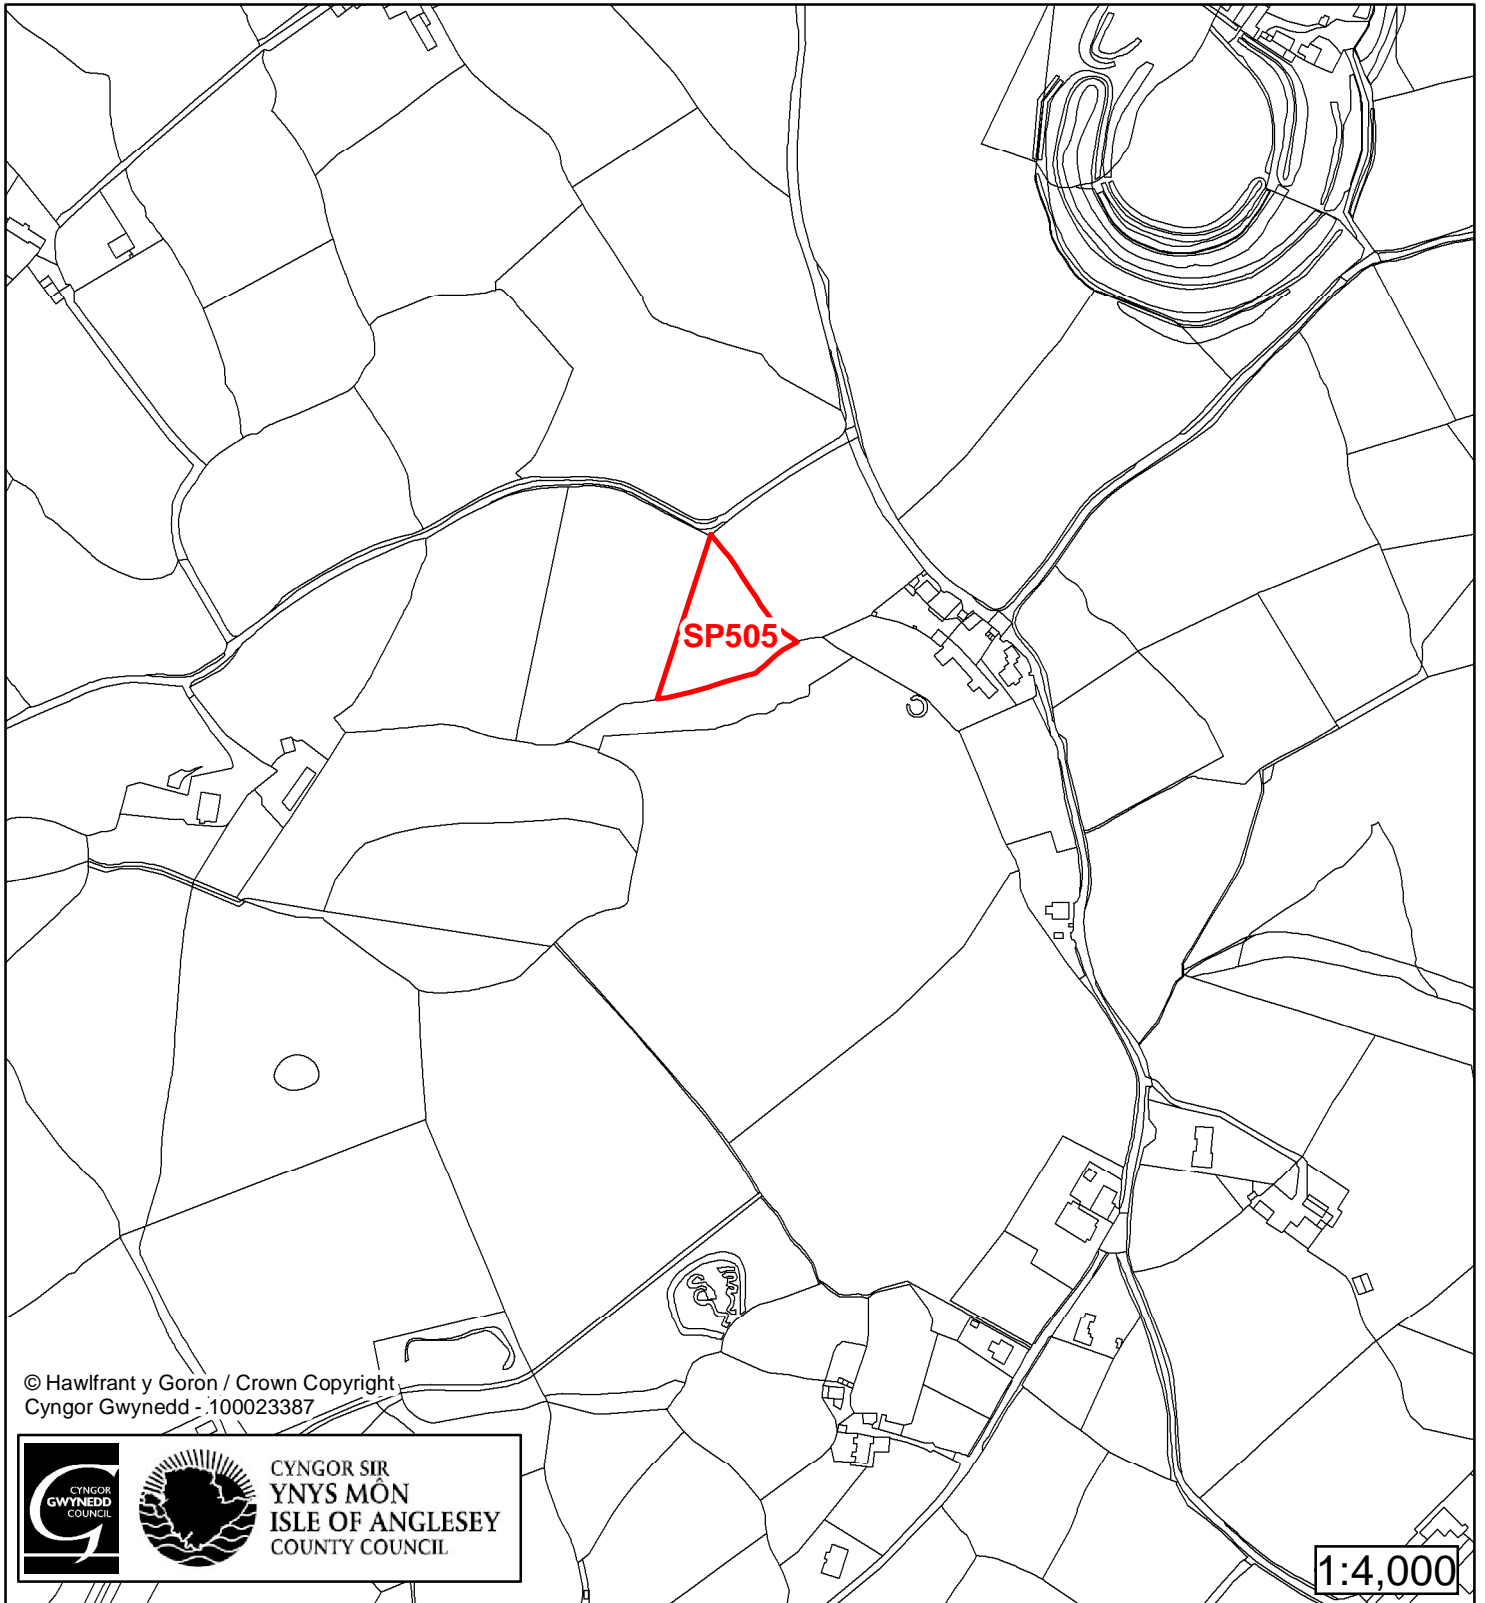

Cynllun Datblygu Lleol ar y Cyd Joint Local Development Plan

Cofrestr Safle Posib / Candidate Site Register

Cyfeirnod/ Reference	: SP505
Enw'r Safle / Site Name	: Tir yn / Land at Nant Efa
Lleoliad / Location	: Llanddeiniolen
Cyfeirnod Grid / Grid Reference	: 547 650
Maint (ha) / Size (ha)	: 0.3
Defnydd â Awgrymir / Suggested Use	: Cyflogaeth / Employment