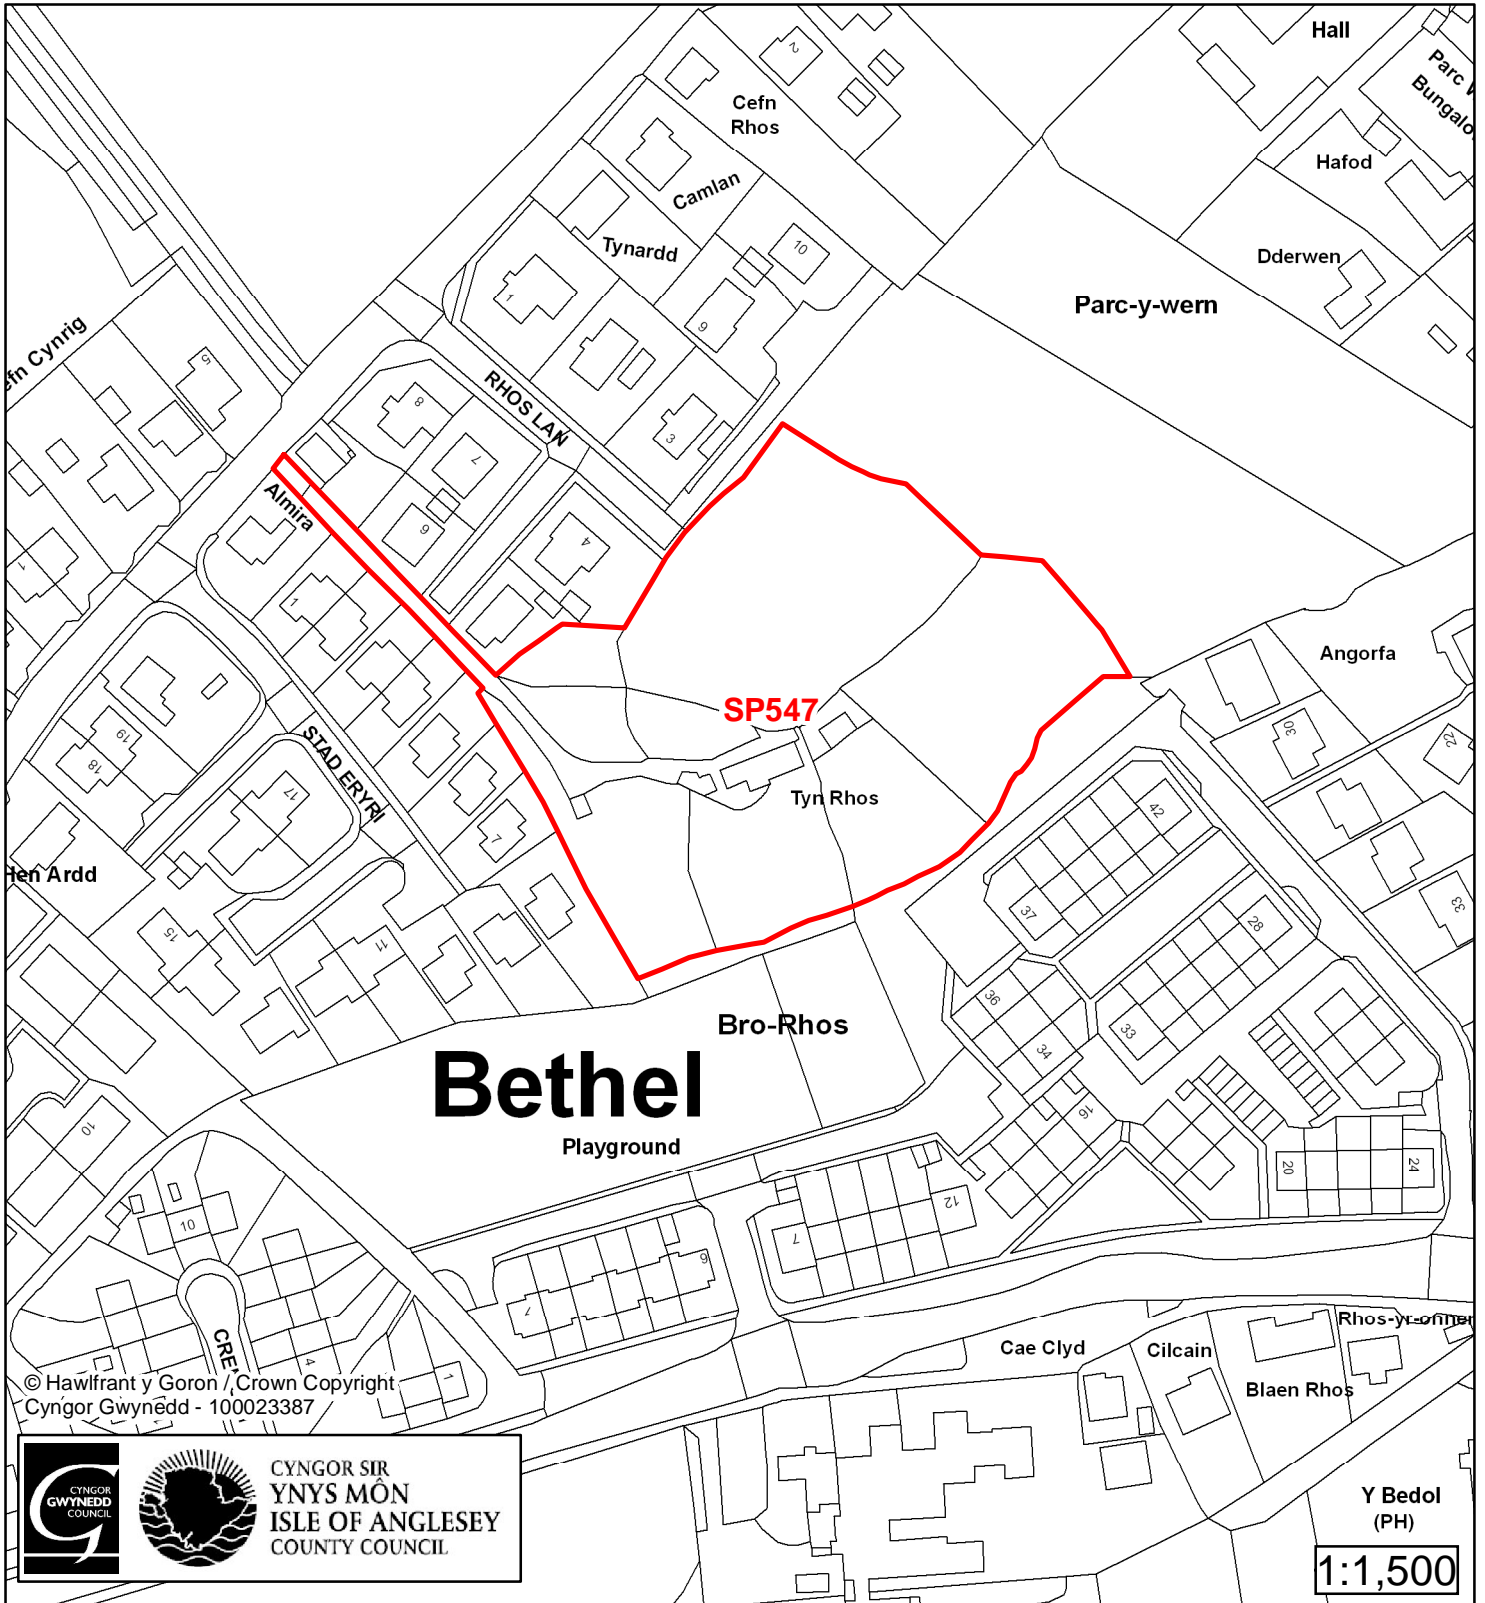

Cynllun Datblygu Lleol ar y Cyd Joint Local Development Plan Cofrestr Safle Posib / Candidate Site Register

Cyfeirnod/ Reference	: SP547
Enw'r Safle / Site Name	: Tir yn / Land at Ty'n Rhos
Lleoliad / Location	: Bethel
Cyfeirnod Grid / Grid Reference	: 526 655
Maint (ha) / Size (ha)	: 0.8
Defnydd â Awgrymir / Suggested Use	: Amddiffyn / Protect