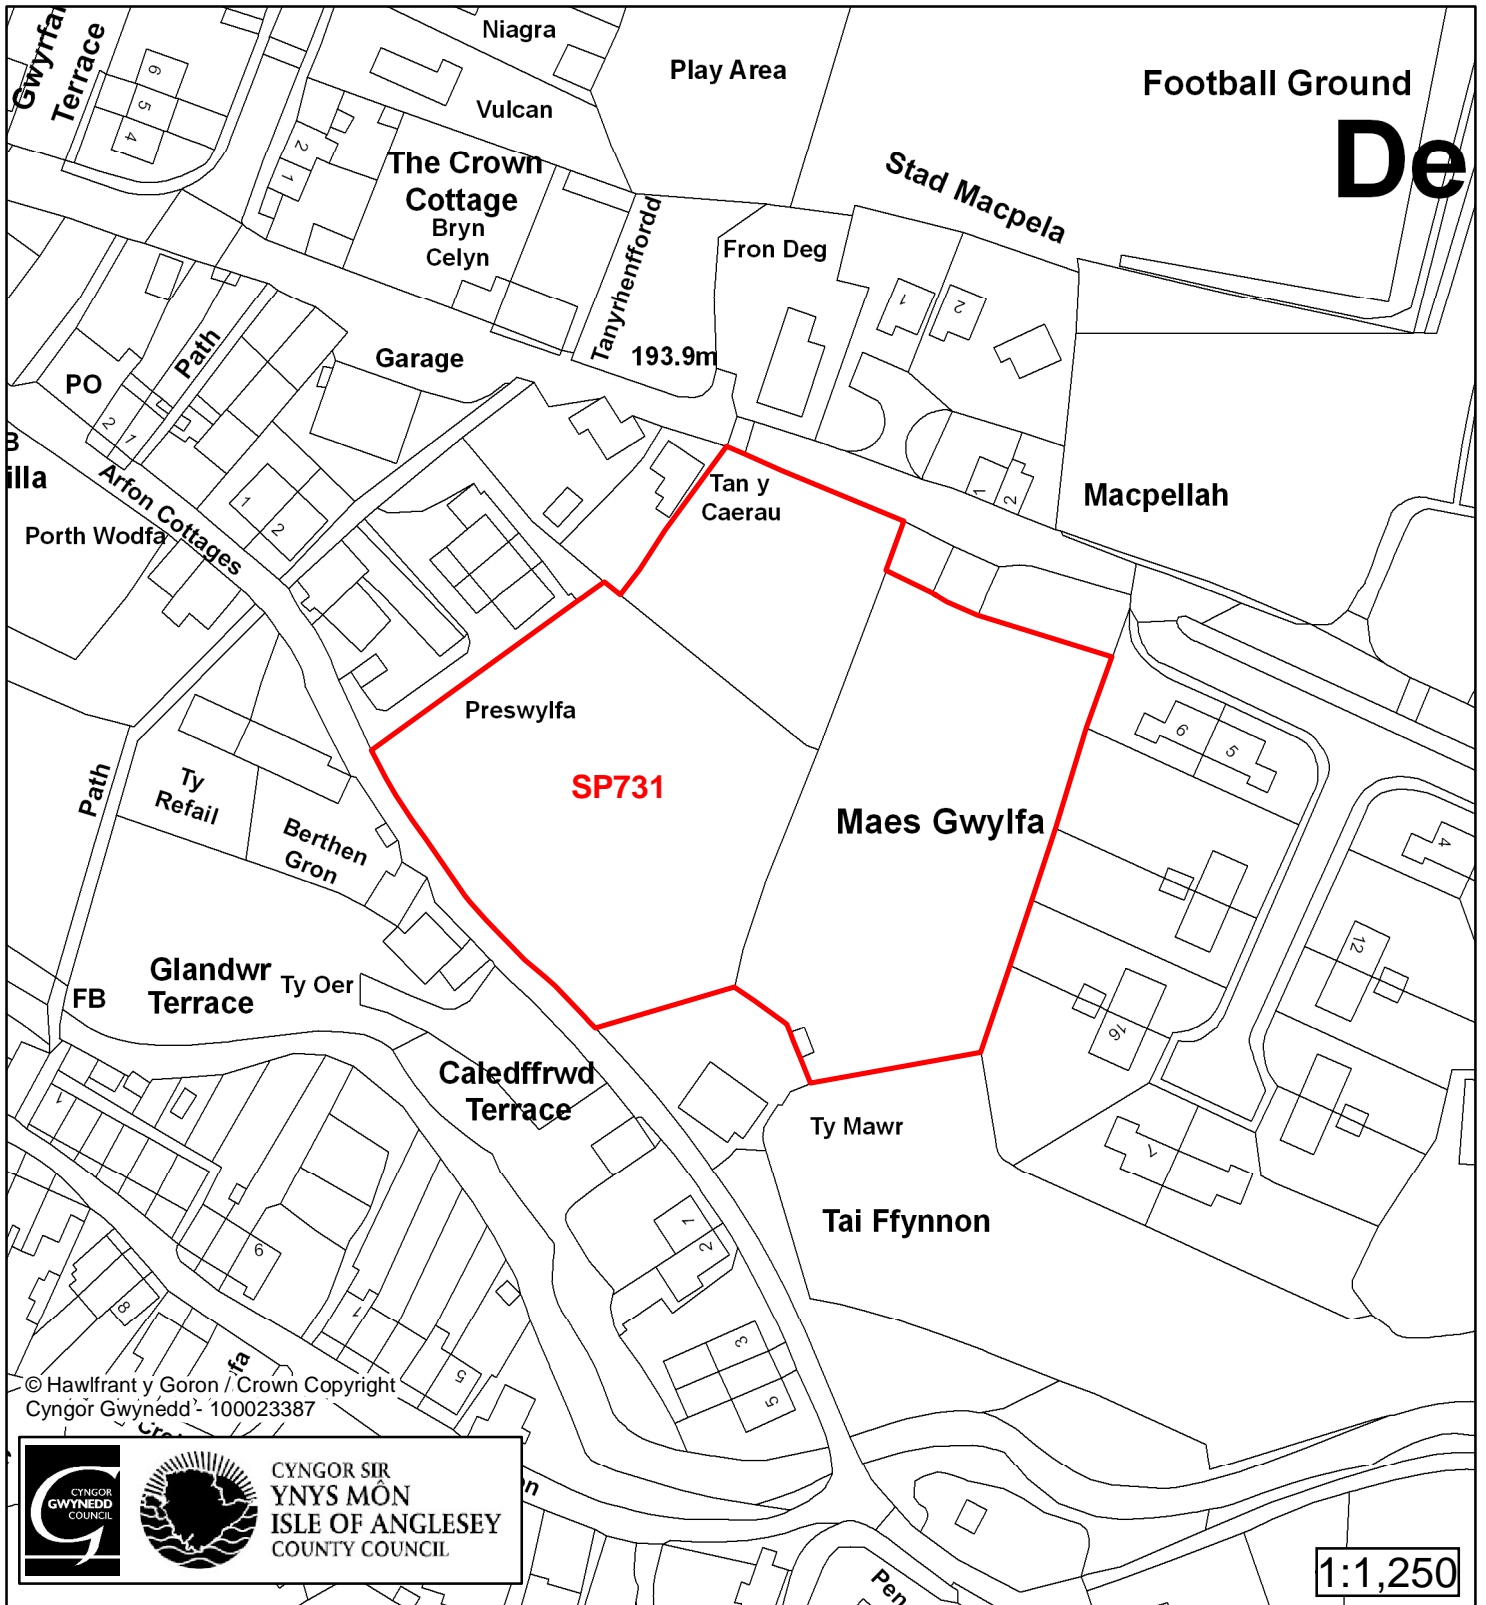

Cynllun Datblygu Lleol ar y Cyd Joint Local Development Plan

Cofrestr Safle Posib / Candidate Site Register

Cyfeirnod/ Reference	: SP731
Enw'r Safle / Site Name	: Tir yn / Land at Maes Gwylfa
Lleoliad / Location	: Deiniolen
Cyfeirnod Grid / Grid Reference	: 576 629
Maint (ha) / Size (ha)	: 0.76
Defnydd â Awgrymir / Suggested Use	: Tai / Housing