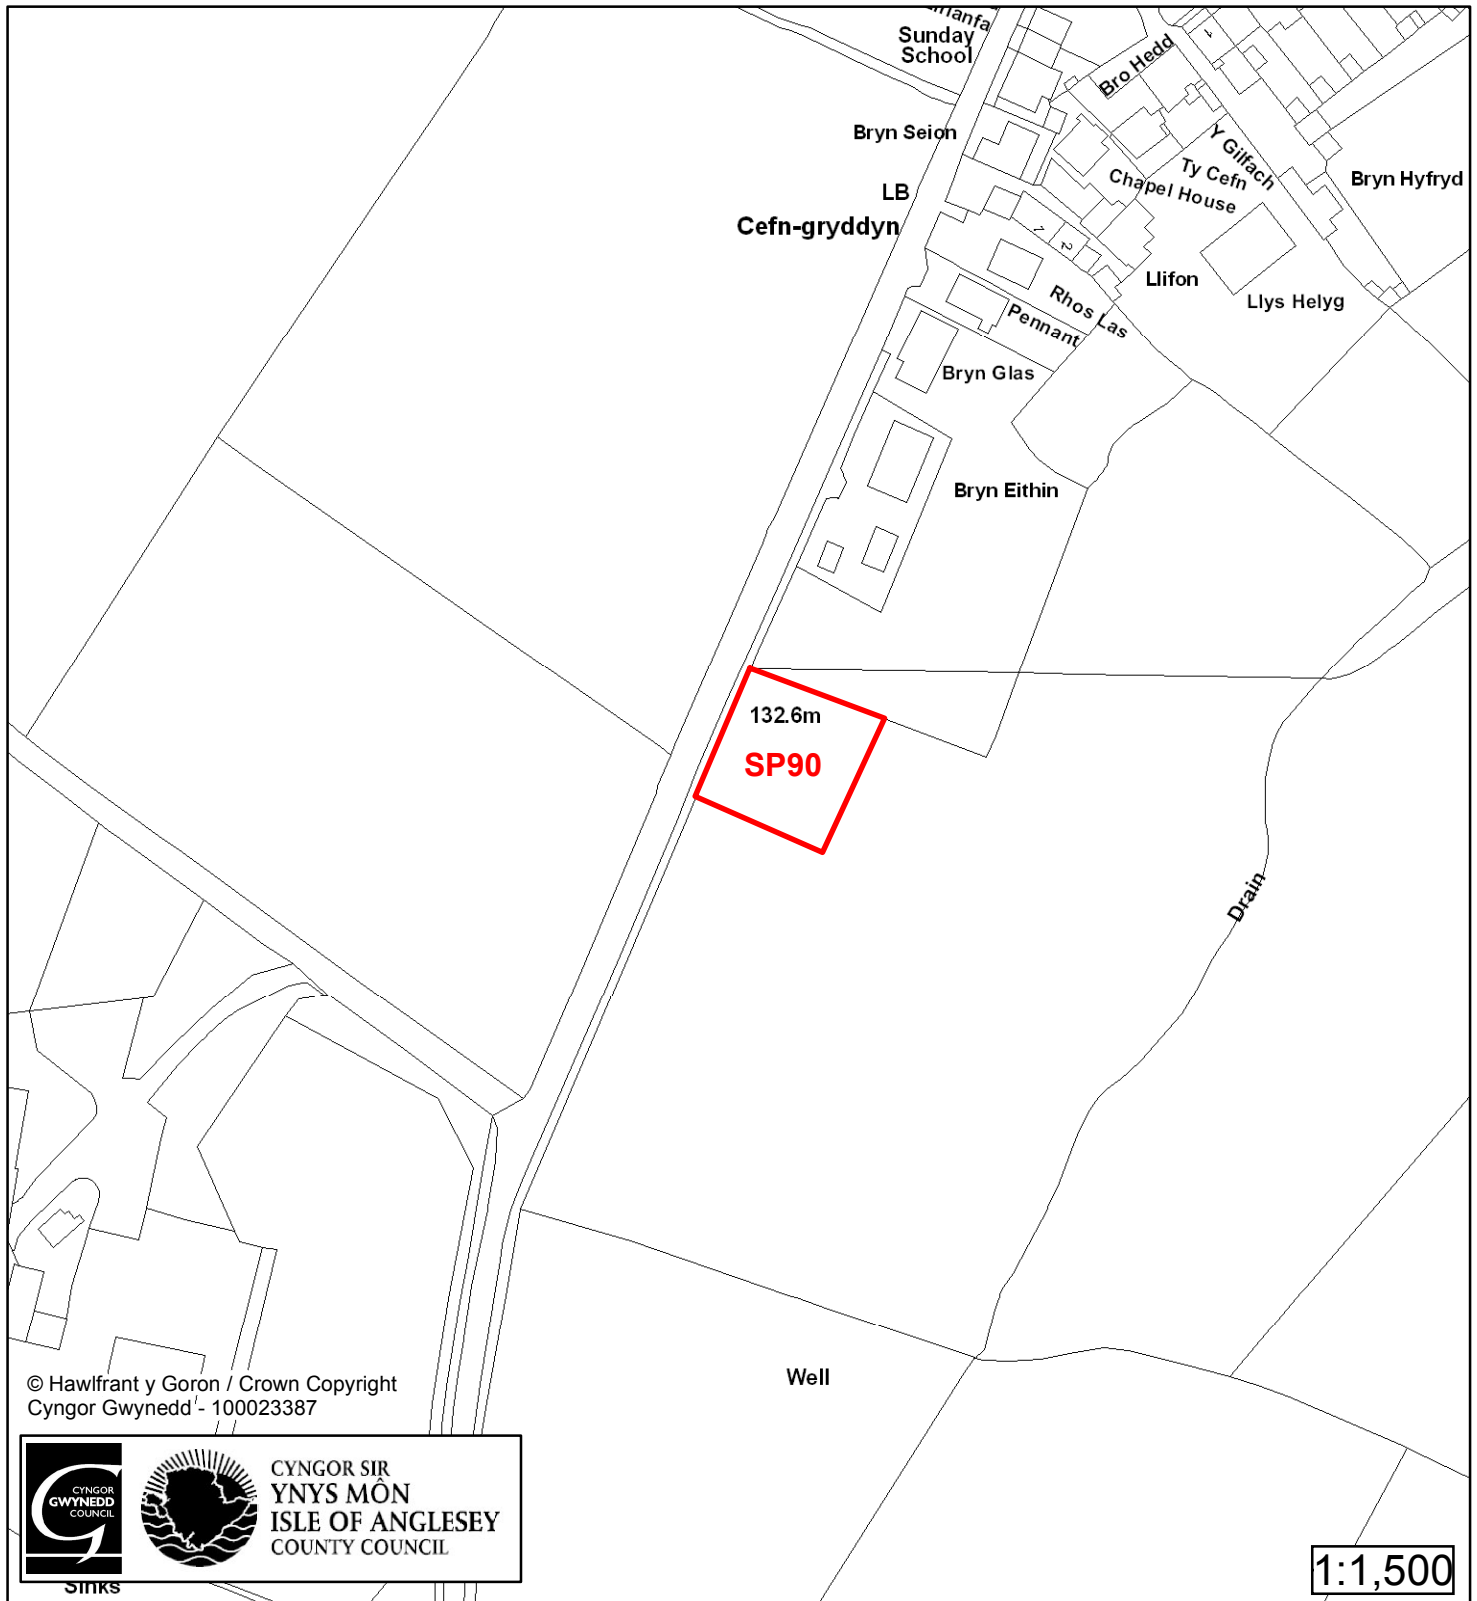

Cynllun Datblygu Lleol ar y Cyd Joint Local Development Plan Cofrestr Safle Posib / Candidate Site Register

Cyfeirnod/ Reference	: SP90
Enw'r Safle / Site Name	: Cae Fachell Field
Lleoliad / Location	: Llanddeiniolen
Cyfeirnod Grid / Grid Reference	: 547 668
Maint (ha) / Size (ha)	: 0.06
Defnydd â Awgrymir / Suggested Use	: Tai / Housing

Cyfeirnod/ Reference	: SP141
Enw'r Safle / Site Name	: Tir yn / Land at Tai Croesion
Lleoliad / Location	: Penisarwaun
Cyfeirnod Grid / Grid Reference	: 551 639
Maint (ha) / Size (ha)	: 0.2
Defnydd â Awgrymir / Suggested Use	: Tai / Housing

Cynllun Datblygu Lleol ar y Cyd Joint Local Development Plan Cofrestr Safle Posib / Candidate Site Register

Cyfeirnod/ Reference	: SP282
Enw'r Safle / Site Name	: Tir gyferbyn / Land opp Stâd Rhoslan
Lleoliad / Location	: Bethel
Cyfeirnod Grid / Grid Reference	: 5525 655
Maint (ha) / Size (ha)	: 0.7
Defnydd â Awgrymir / Suggested Use	: Tai / Housing