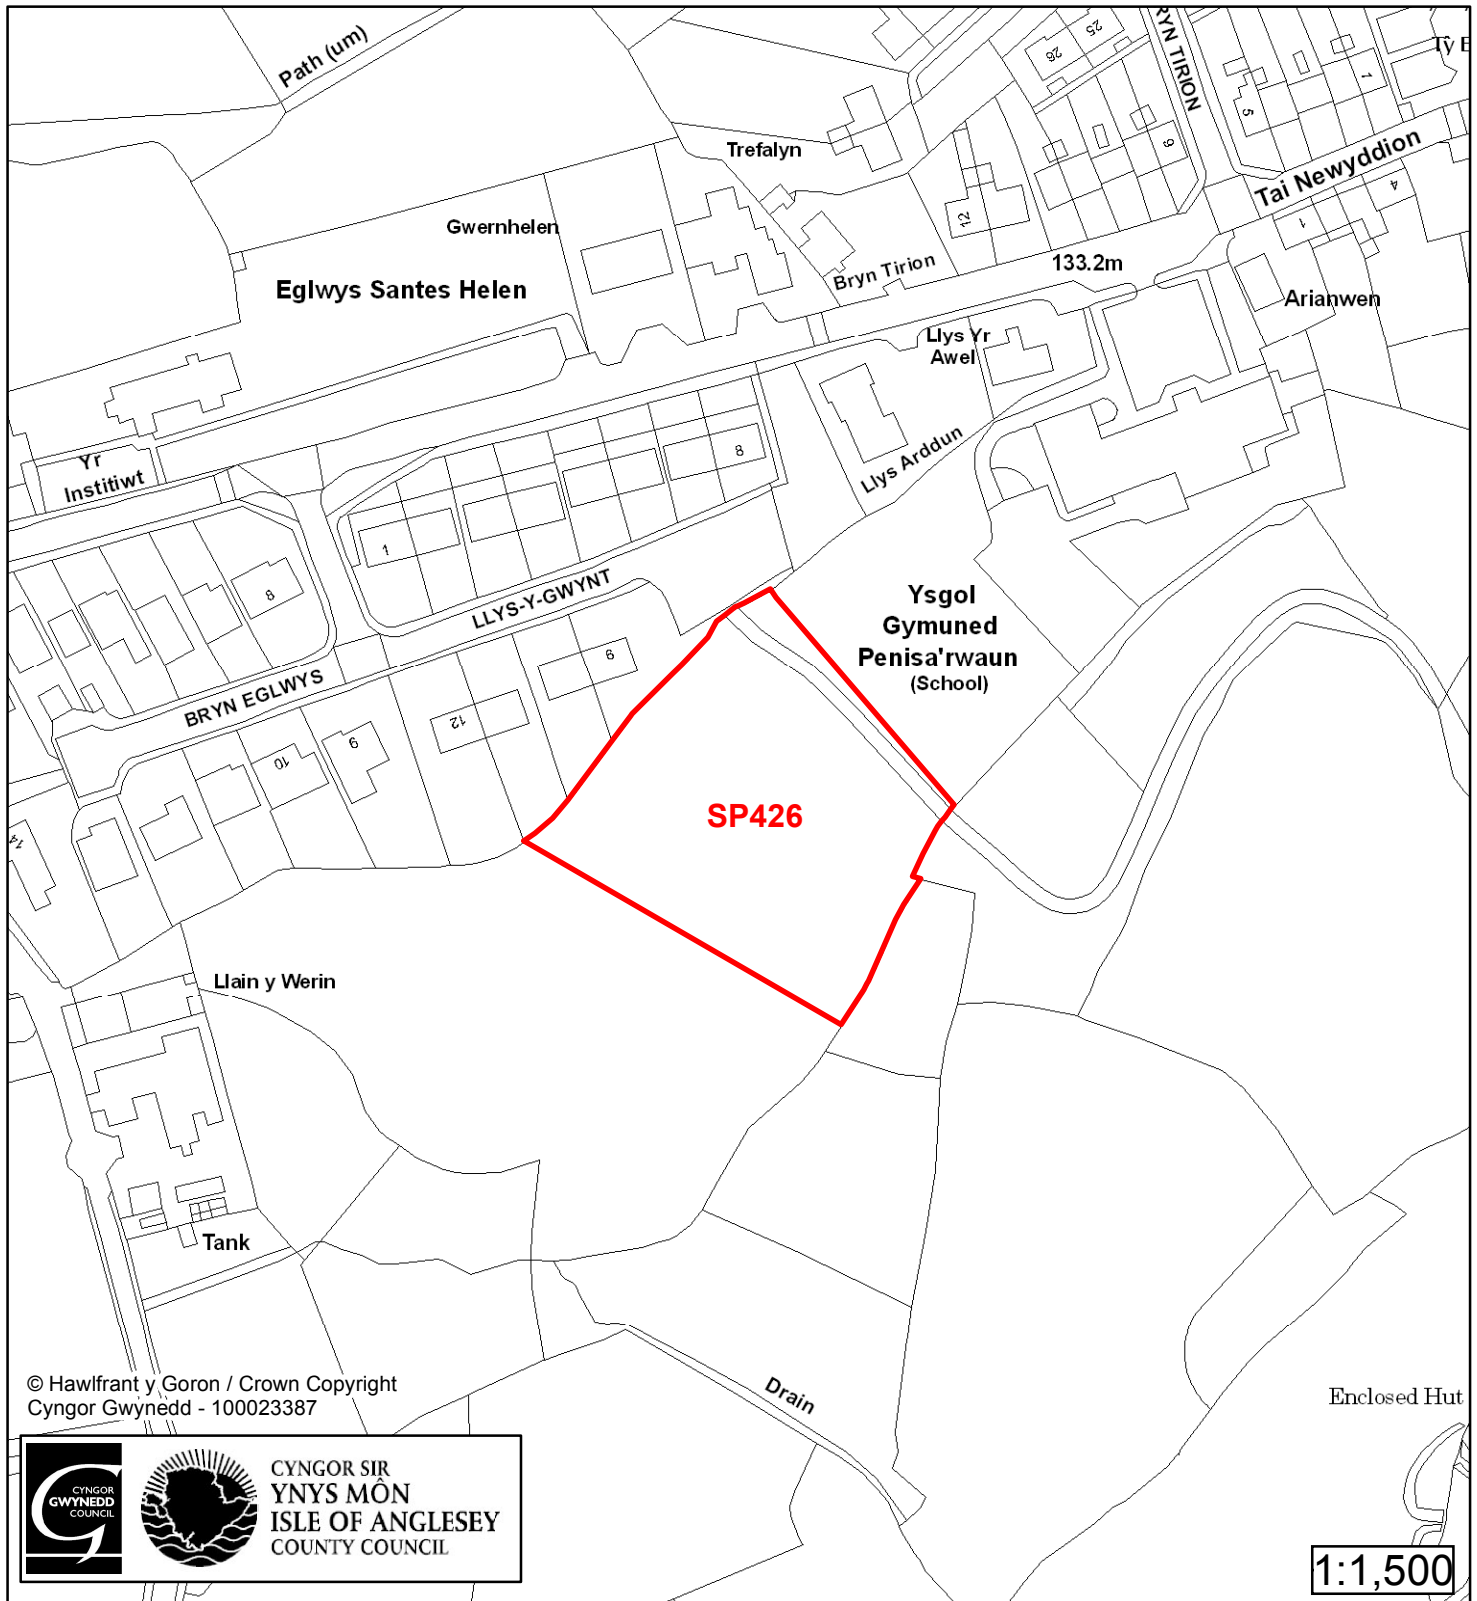

Cynllun Datblygu Lleol ar y Cyd Joint Local Development Plan Cofrestr Safle Posib / Candidate Site Register

Cyfeirnod/ Reference	: SP426
Enw'r Safle / Site Name	: Tir ger / Land adj Llys y Gwynt
Lleoliad / Location	: Pénisarwaun
Cyfeirnod Grid / Grid Reference	: 554 638
Maint (ha) / Size (ha)	: 0.38
Defnydd â Awgrymir / Suggested Use	: Tai / Housing