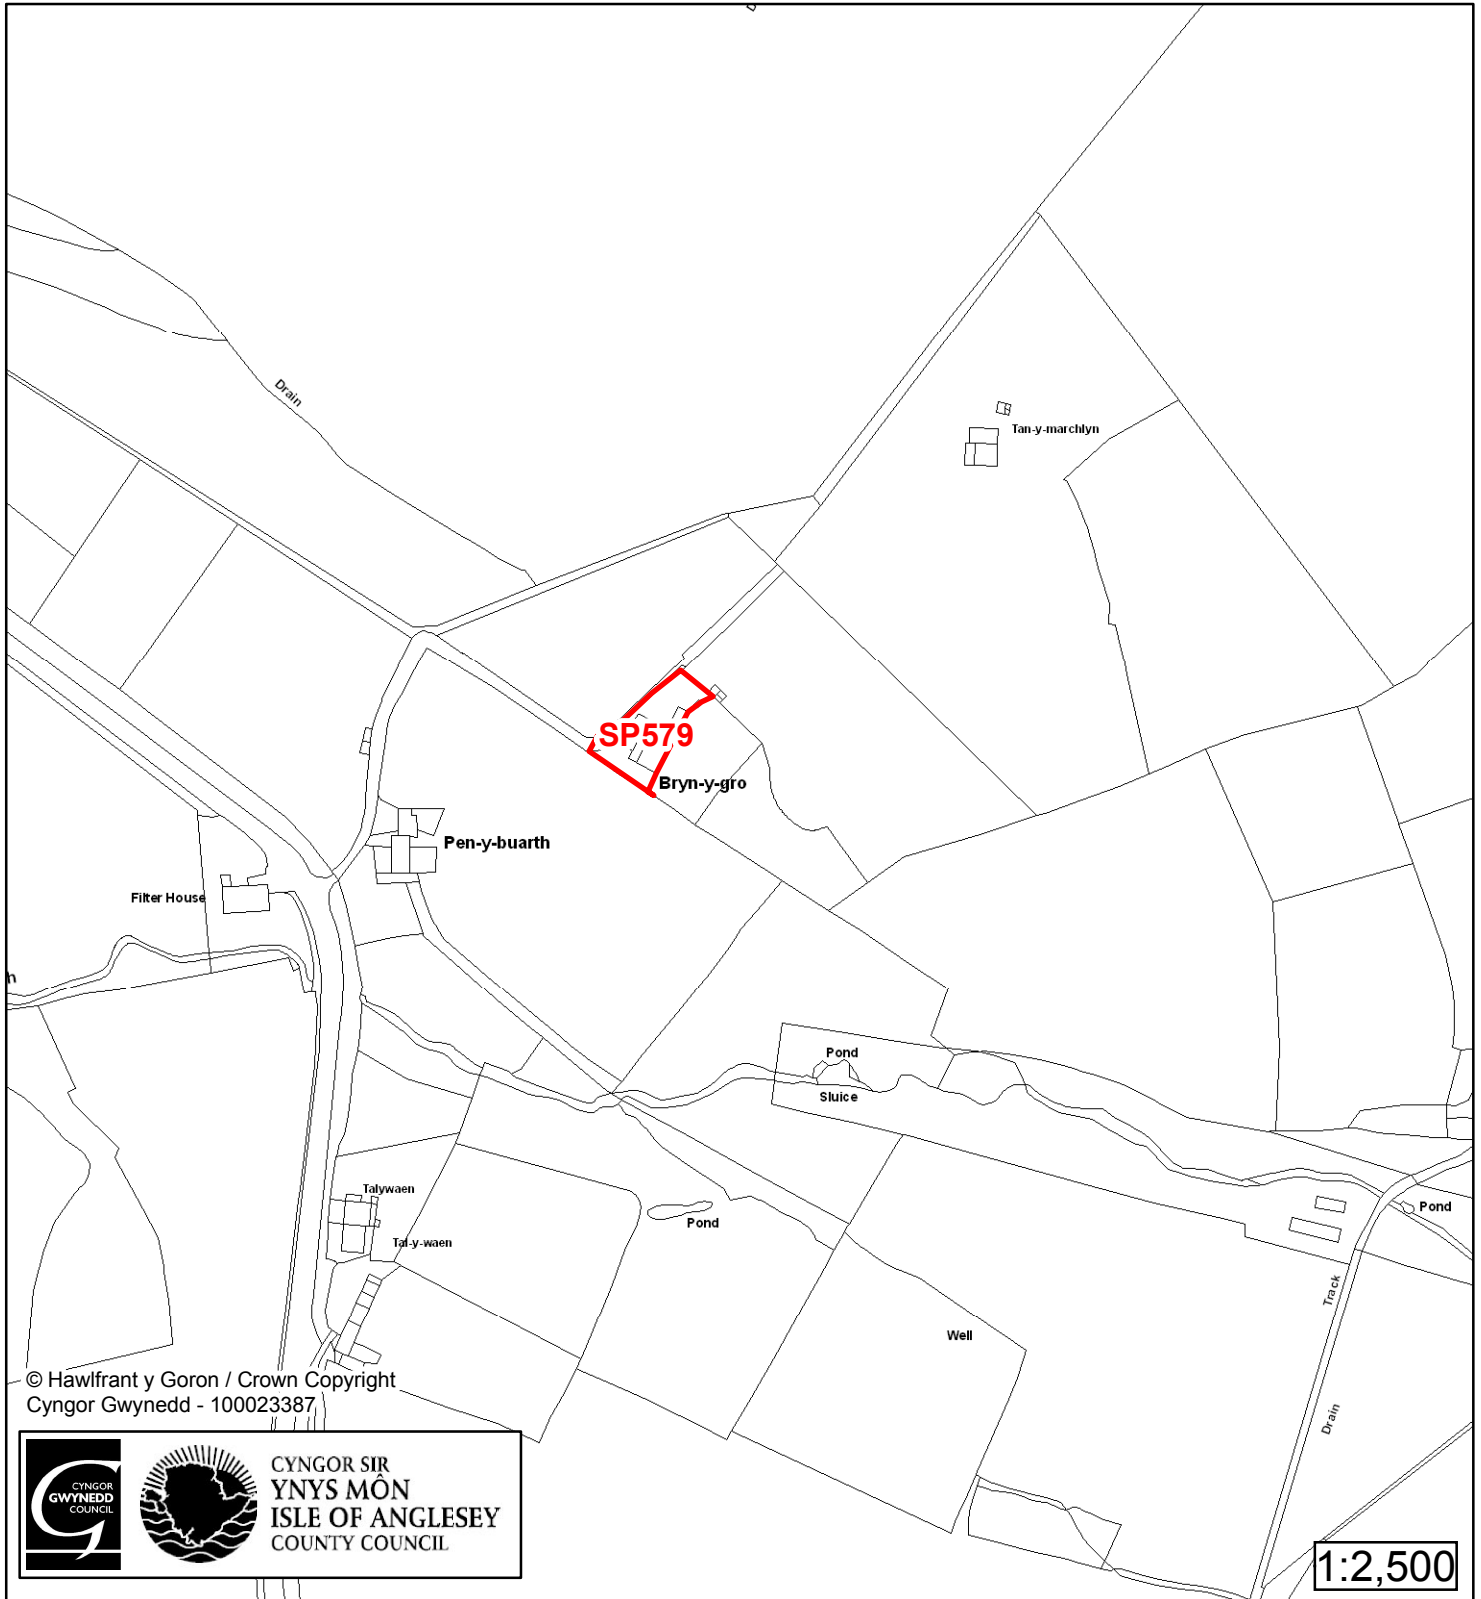

Cynllun Datblygu Lleol ar y Cyd Joint Local Development Plan Cofrestr Safle Posib / Candidate Site Register

Cyfeirnod/ Reference	: SP579
Enw'r Safle / Site Name	: Tir yn / Land at Bryn y Gro, Rhos y Marchlyn
Lleoliad / Location	: Deiniolen
Cyfeirnod Grid / Grid Reference	: 595 634
Maint (ha) / Size (ha)	: 0.06
Defnydd â Awgrymir / Suggested Use	: Tai / Housing