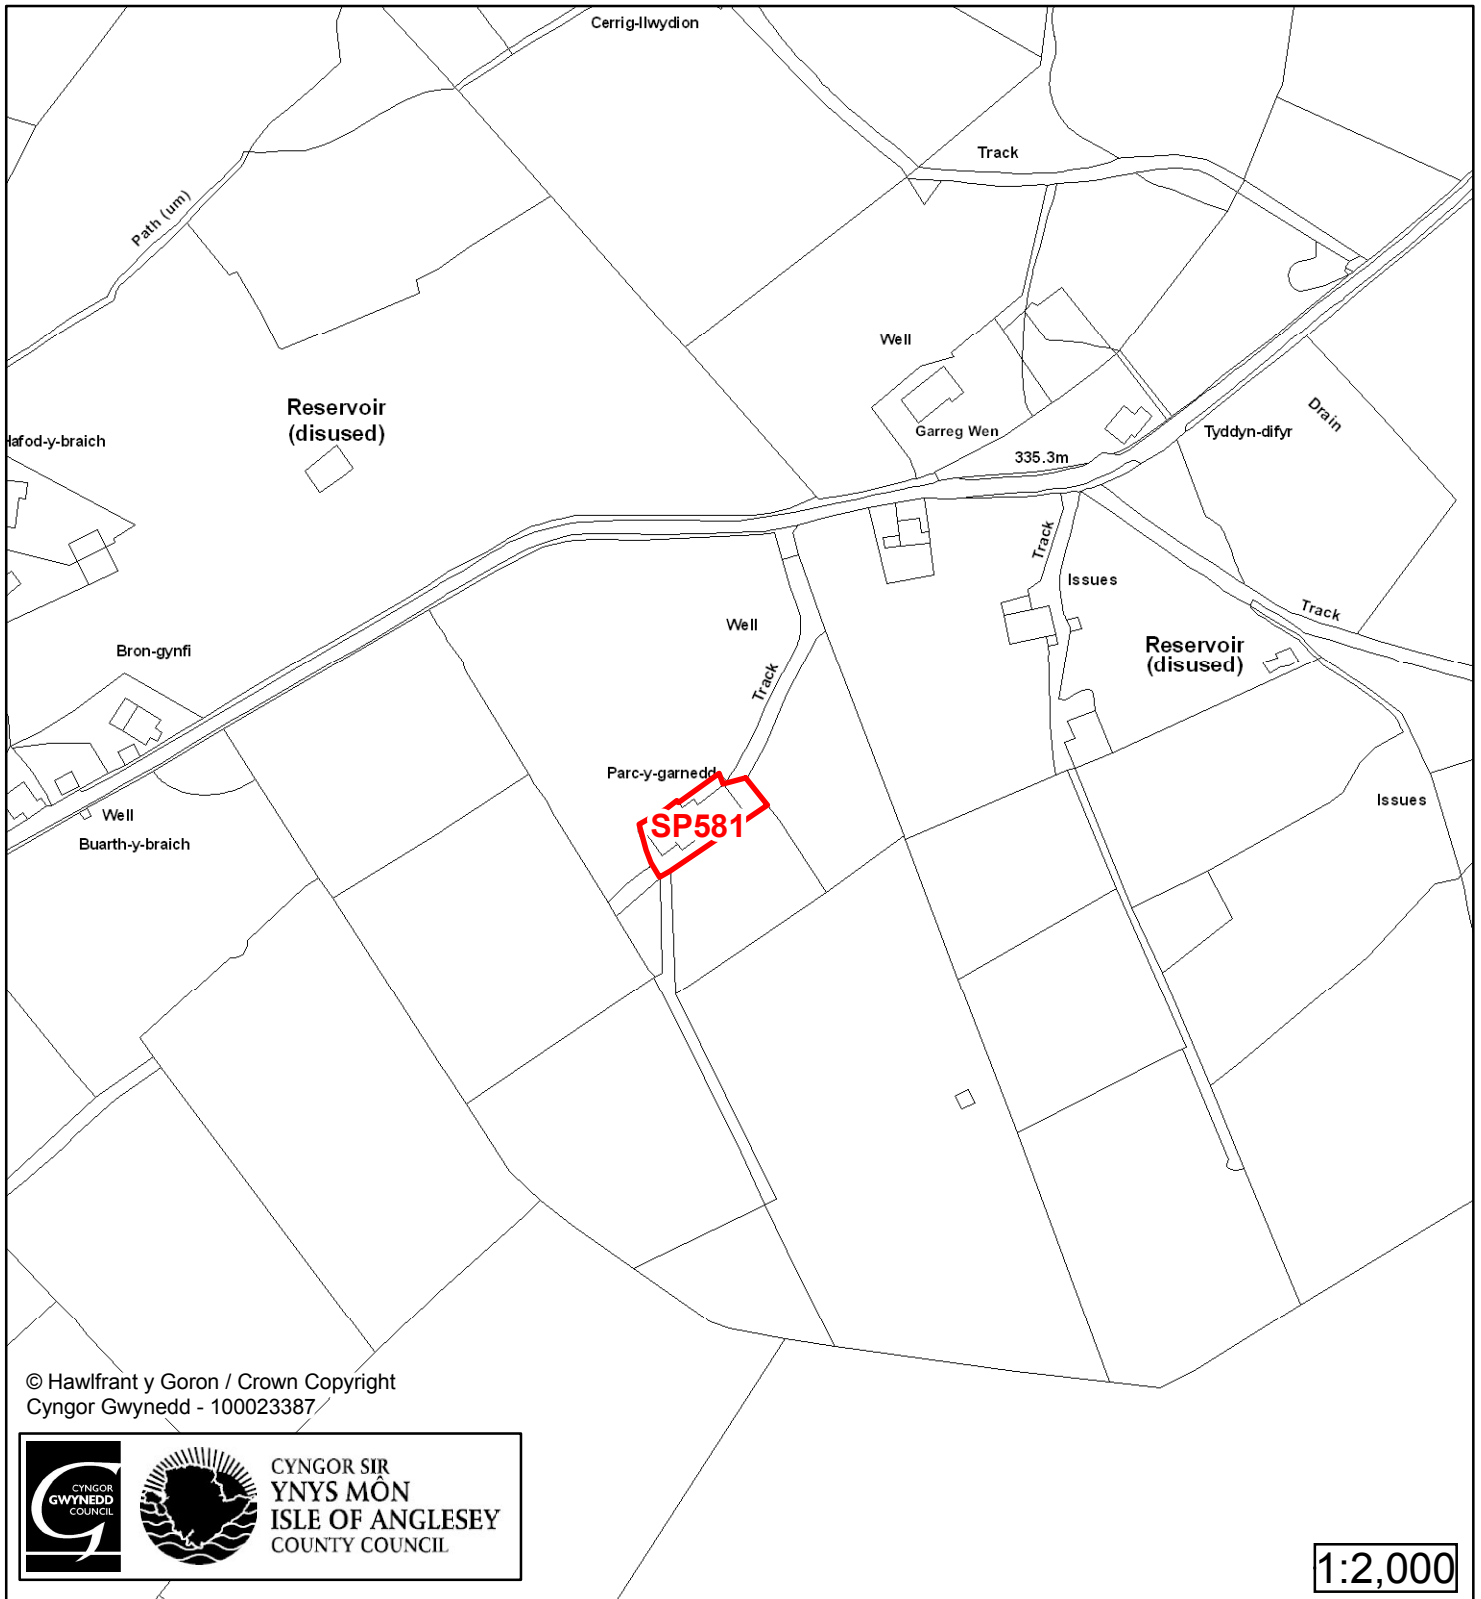

Cynllun Datblygu Lleol ar y Cyd Joint Local Development Plan Cofrestr Safle Posib / Candidate Site Register

Cyfeirnod/ Reference	: SP581
Enw'r Safle / Site Name	: Tir yn / Land Parc y Garnedd
Lleoliad / Location	: Deiniolen
Cyfeirnod Grid / Grid Reference	: 590 625
Maint (ha) / Size (ha)	: 0.04
Defnydd â Awgrymir / Suggested Use	: Tai / Housing