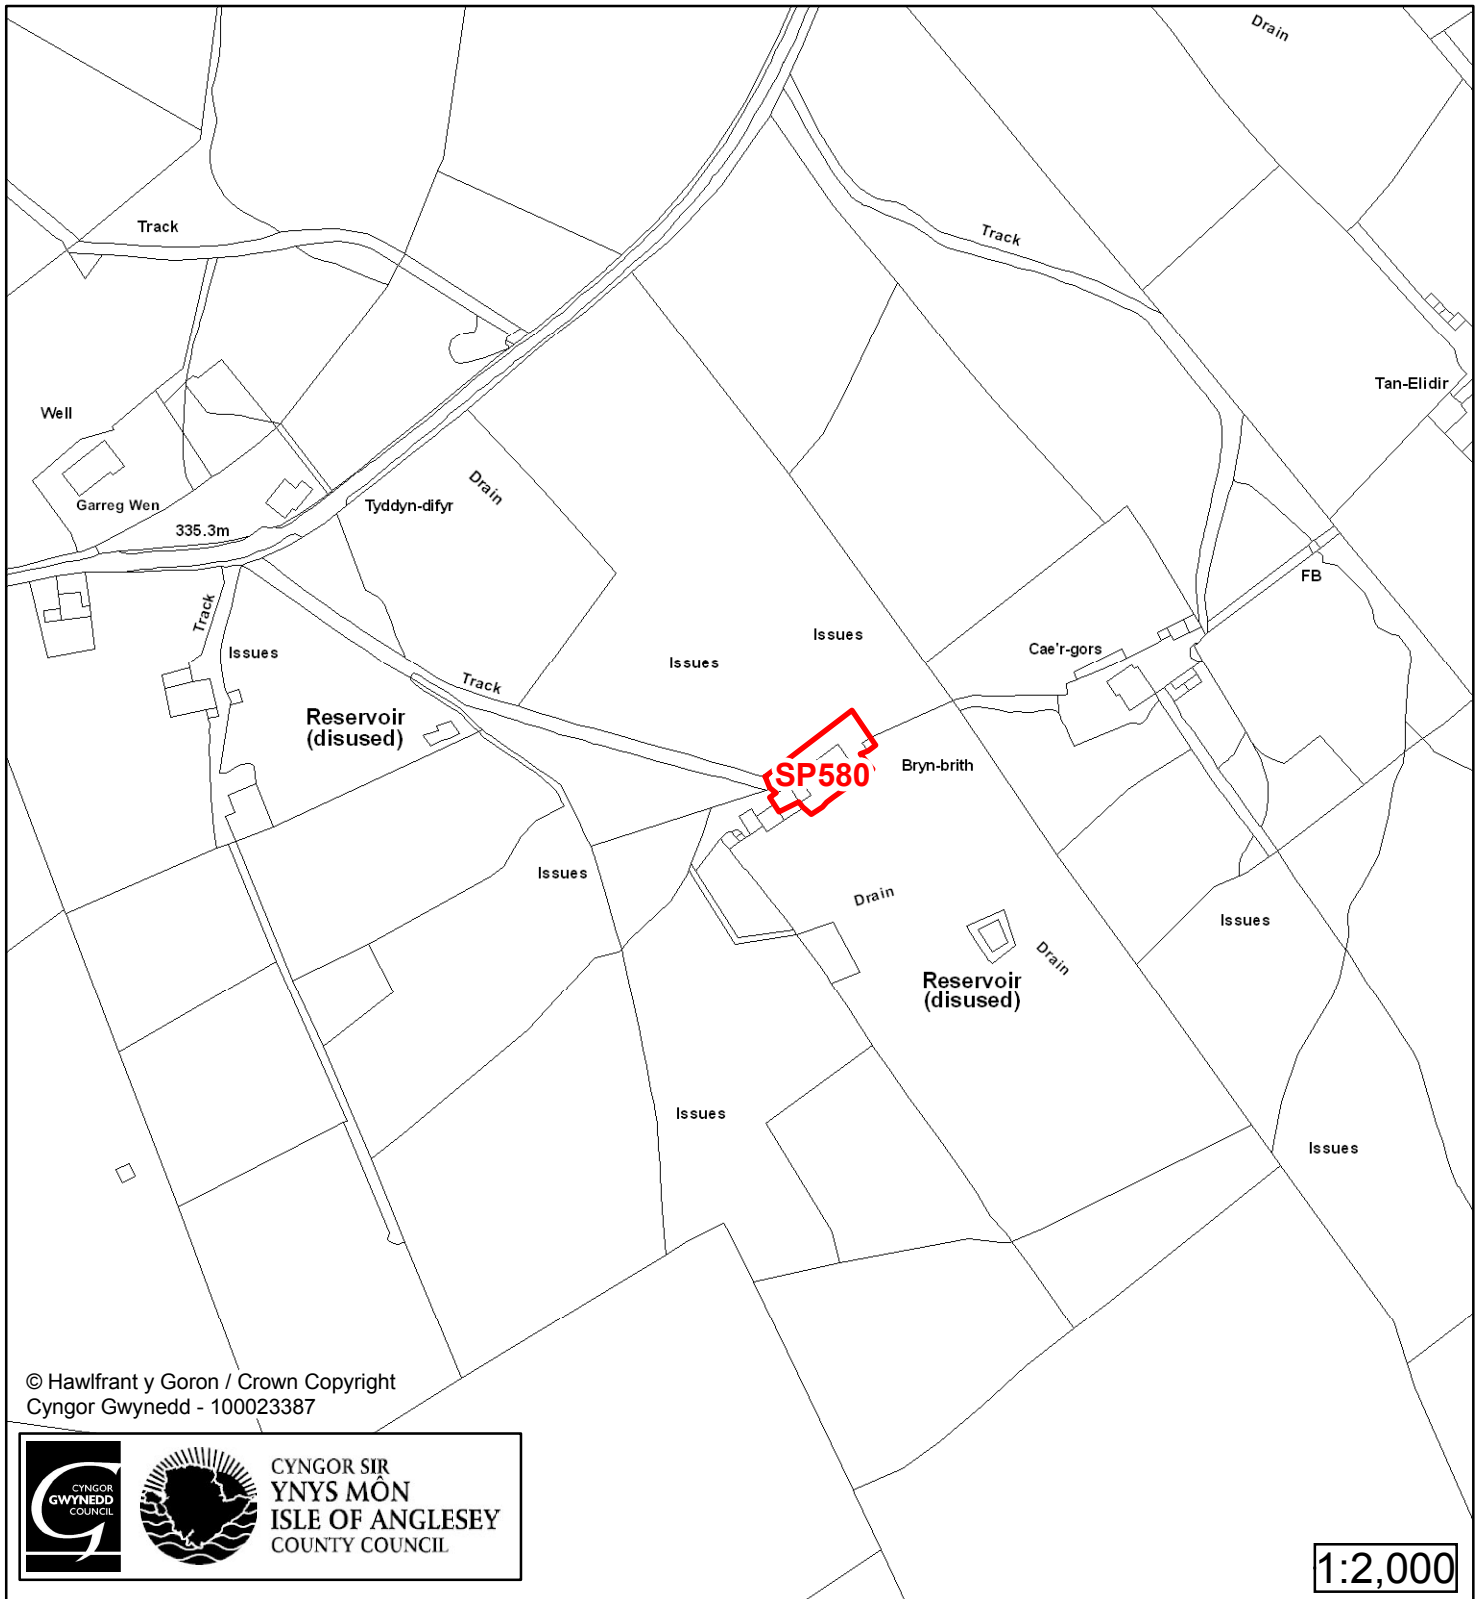

Cynllun Datblygu Lleol ar y Cyd Joint Local Development Plan Cofrestr Safle Posib / Candidate Site Register

Cyfeirnod/ Reference	: SP580
Enw'r Safle / Site Name	: Tir yn / Land at Bryn Brith
Lleoliad / Location	: Deiniolen
Cyfeirnod Grid / Grid Reference	: 593 626
Maint (ha) / Size (ha)	: 0.04
Defnydd â Awgrymir / Suggested Use	: Tai / Housing