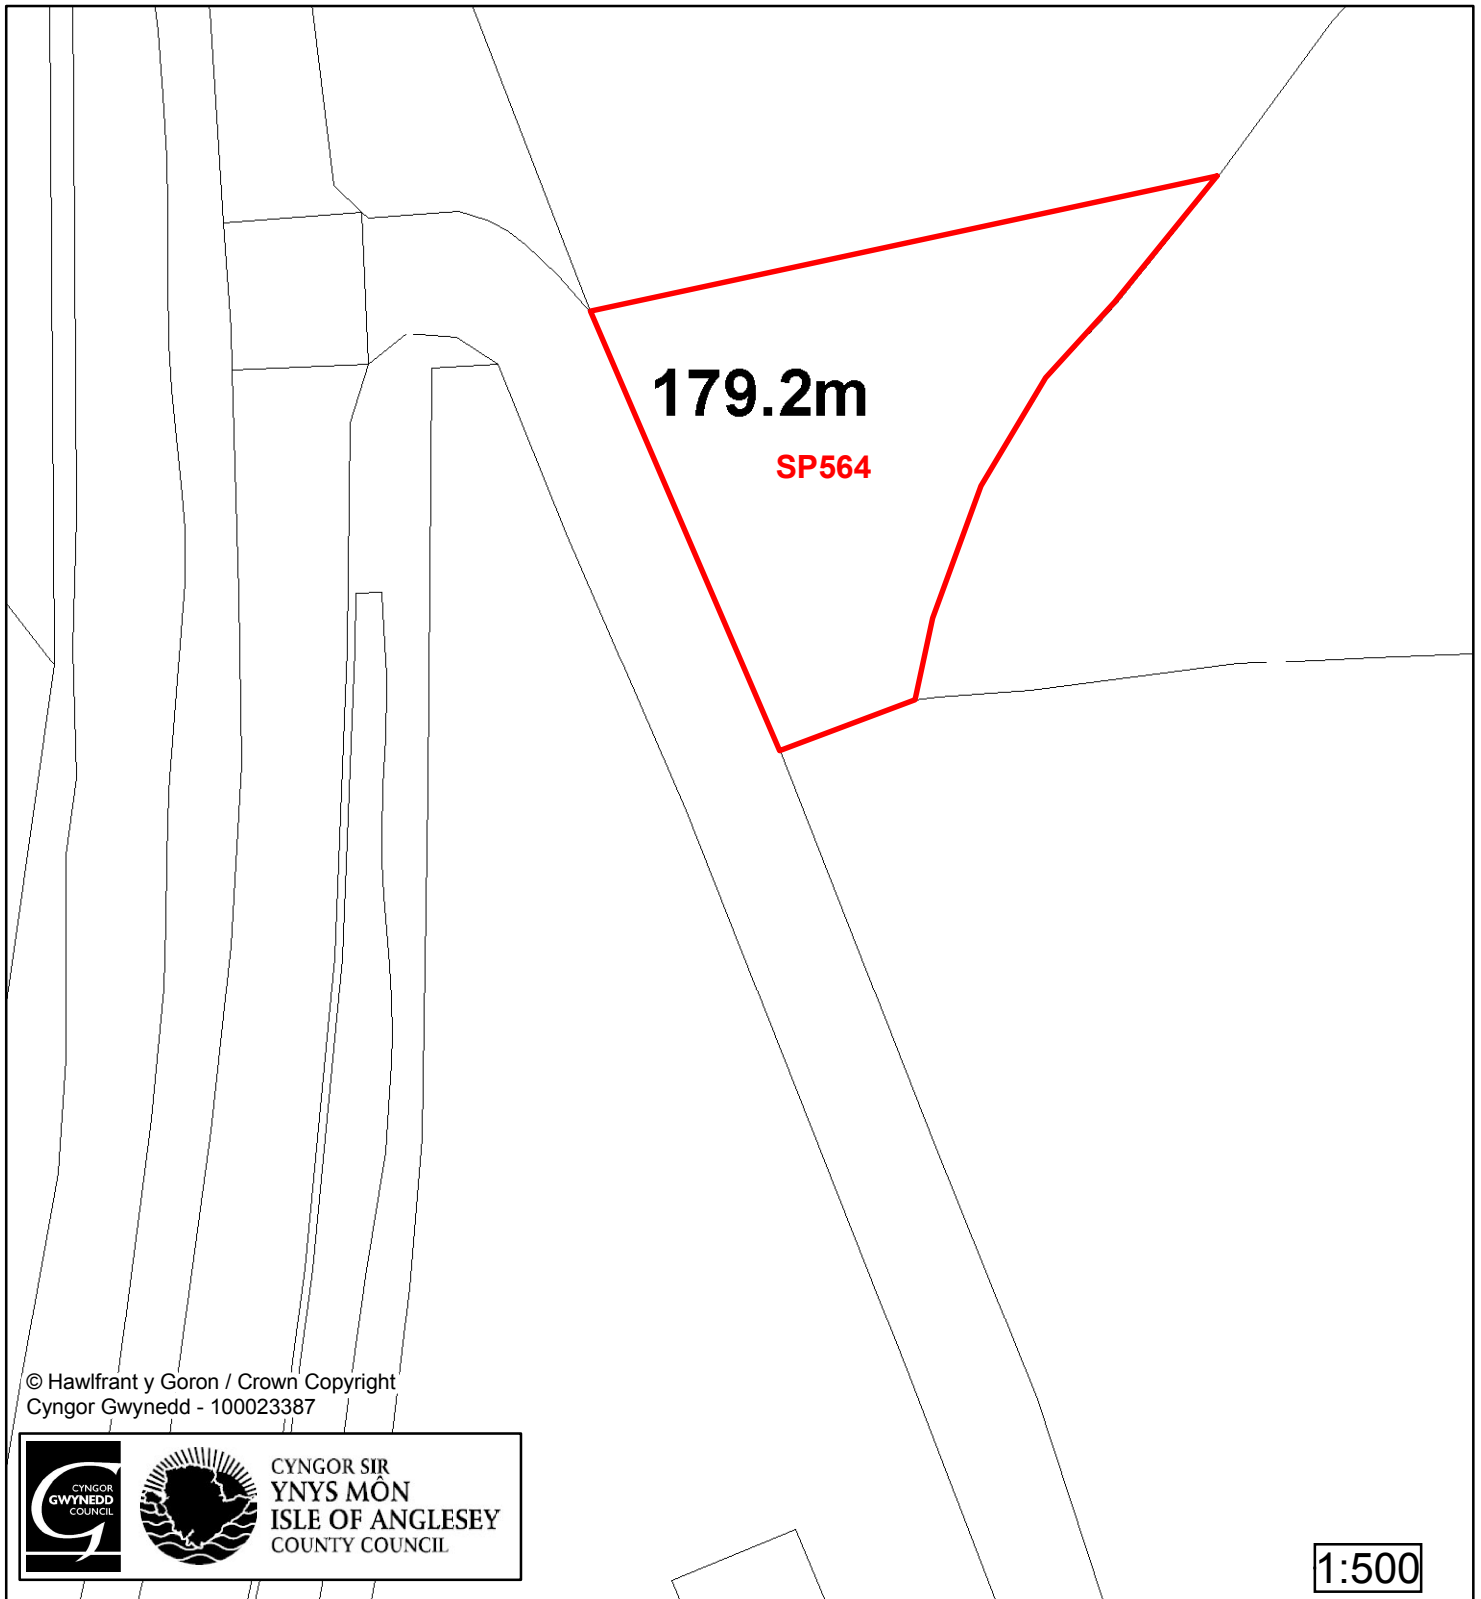

Cynllun Datblygu Lleol ar y Cyd Joint Local Development Plan Cofrestr Safle Posib / Candidate Site Register

Cyfeirnod/ Reference	: SP564
Enw'r Safle / Site Name	: Buarth y Beran
Lleoliad / Location	: Llanddeiniolen
Cyfeirnod Grid / Grid Reference	: 570 644
Maint (ha) / Size (ha)	: 0.07
Defnydd â Awgrymir / Suggested Use	: Tai / Housing