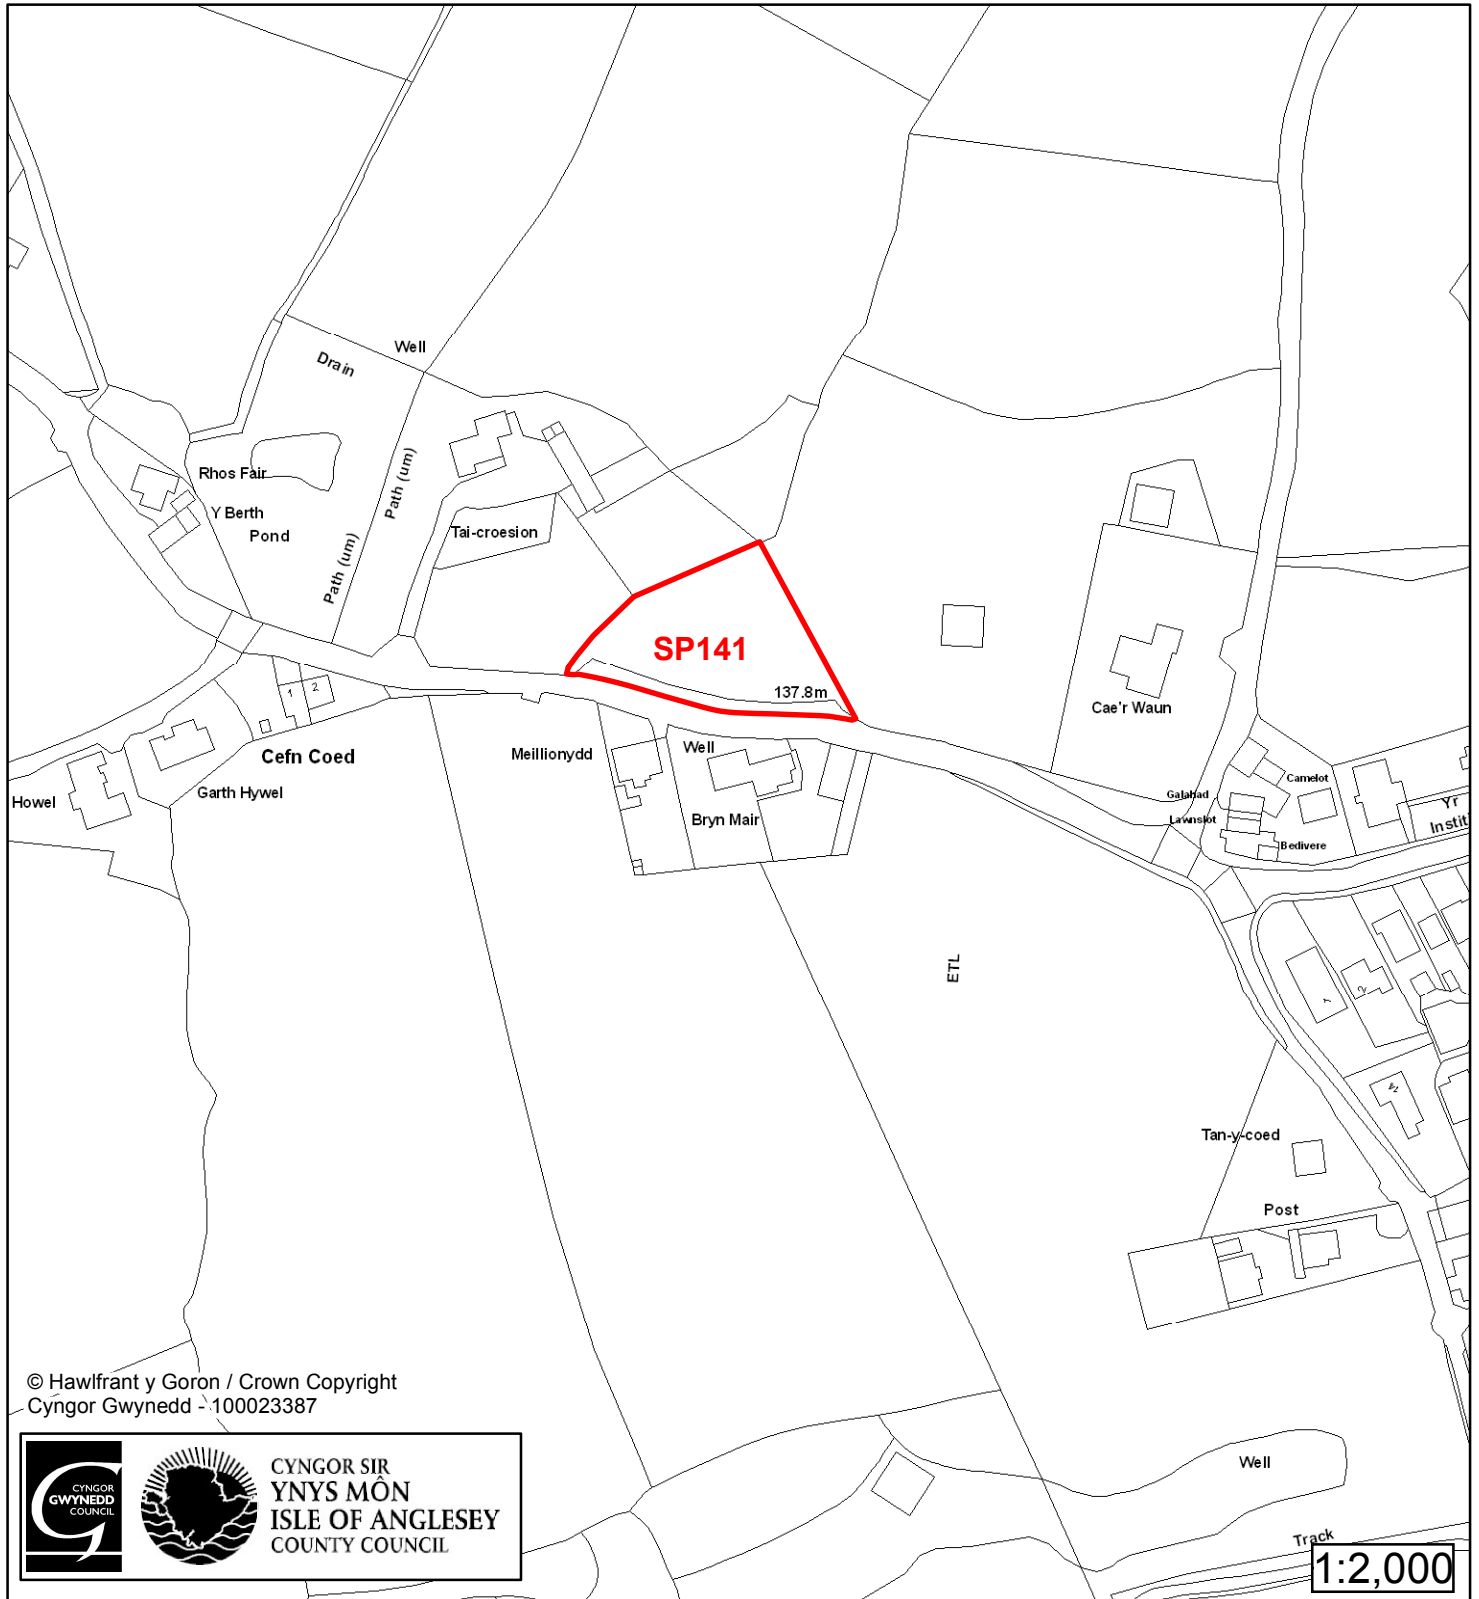

Cynllun Datblygu Lleol ar y Cyd Joint Local Development Plan Cofrestr Safle Posib / Candidate Site Register

© Hawlfraint y Goron / Crown Copyright
Cyngor Gwynedd - 100023387

CYNGOR SIR
YNYS MÔN
ISLE OF ANGLESEY
COUNTY COUNCIL

Cyfeirnod/ Reference	: SP141
Enw'r Safle / Site Name	: Tir yn / Land at Tai Croesion
Lleoliad / Location	: Penisarwaun
Cyfeirnod Grid / Grid Reference	: 551 639
Maint (ha) / Size (ha)	: 0.2
Defnydd â Awgrymir / Suggested Use	: Tai / Housing