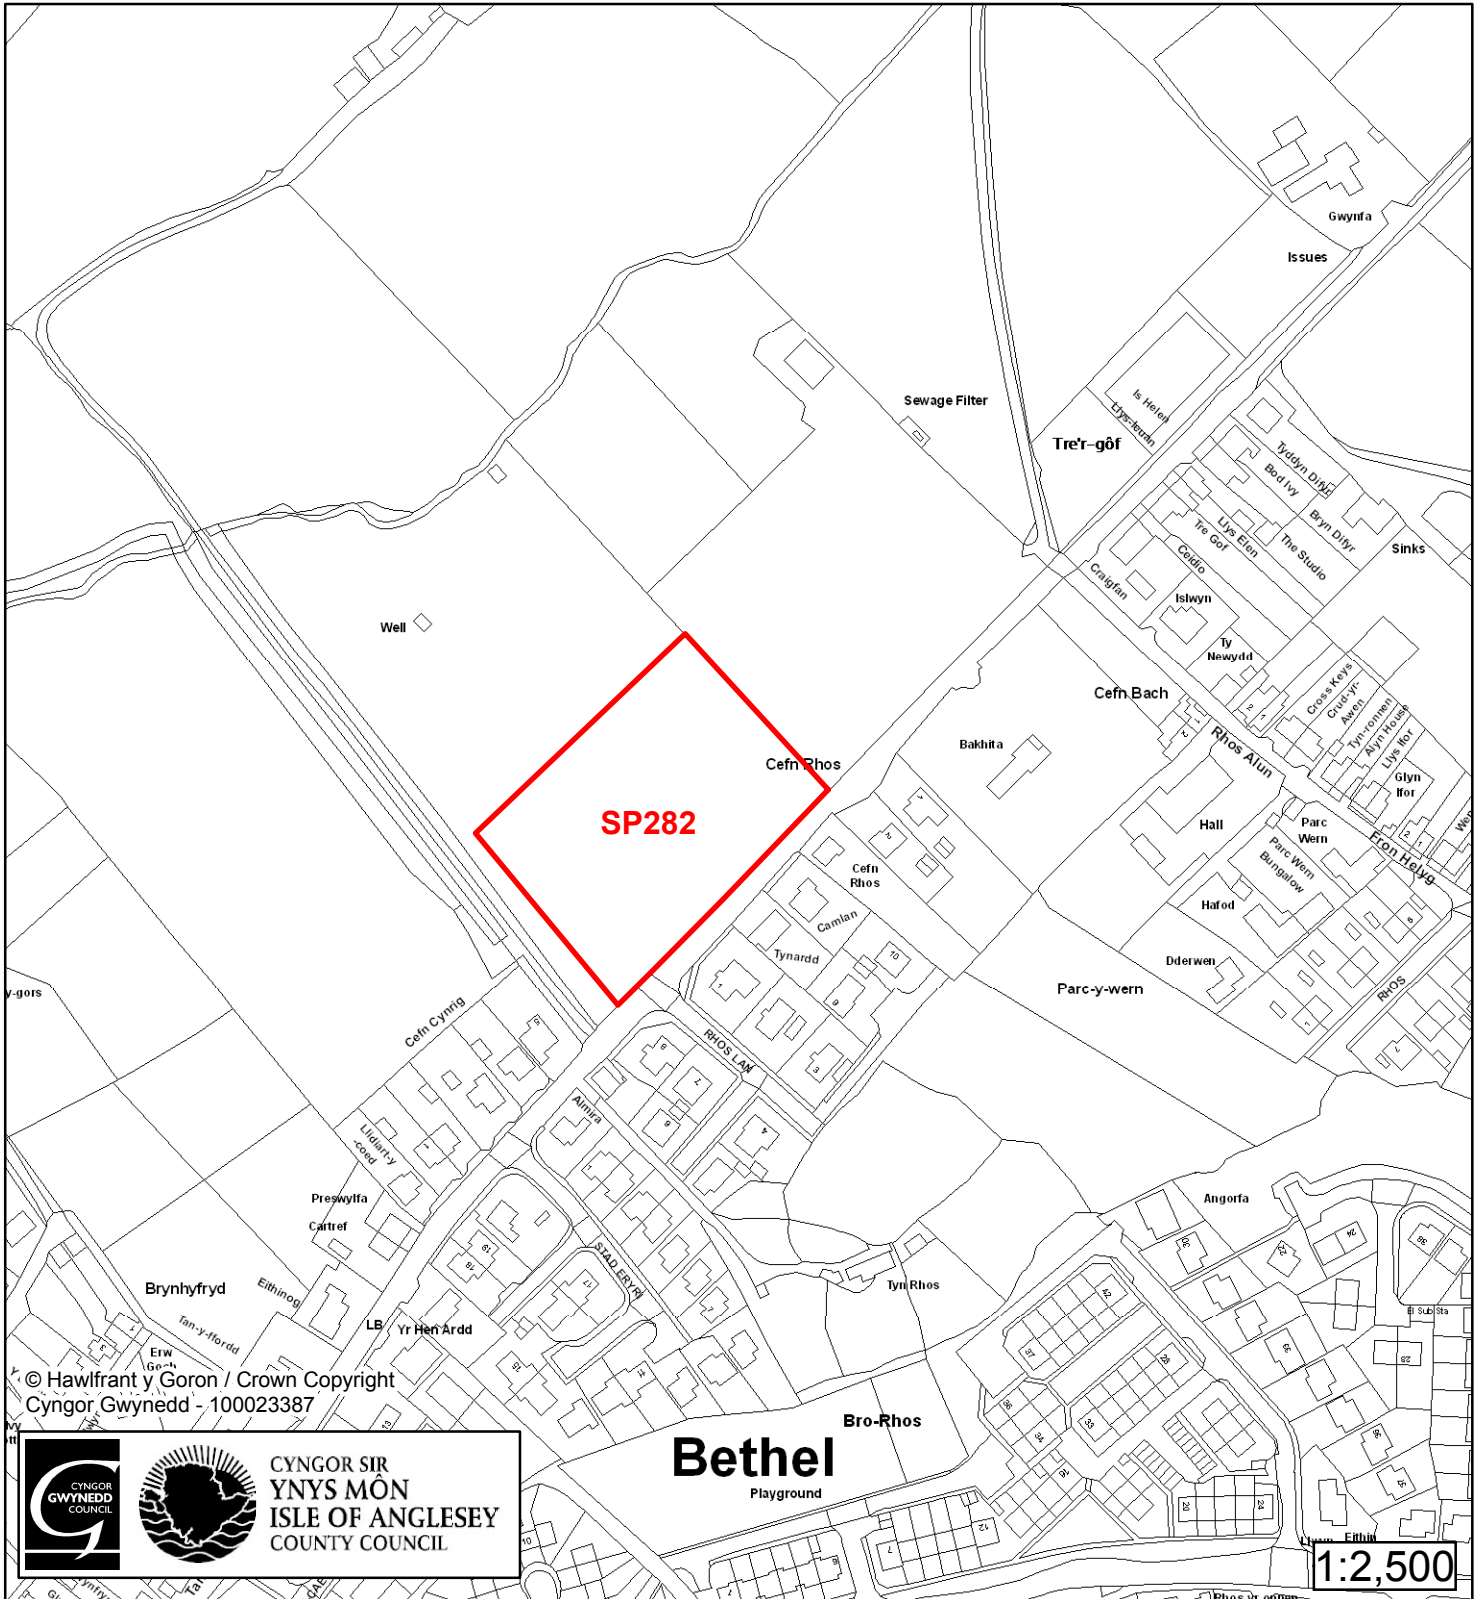

Cynllun Datblygu Lleol ar y Cyd Joint Local Development Plan Cofrestr Safle Posib / Candidate Site Register

Cyfeirnod/ Reference	: SP90
Enw'r Safle / Site Name	: Cae Fachell Field
Lleoliad / Location	: Llanddeiniolen
Cyfeirnod Grid / Grid Reference	: 547 668
Maint (ha) / Size (ha)	: 0.06
Defnydd â Awgrymir / Suggested Use	: Tai / Housing

Cyfeirnod/ Reference	: SP141
Enw'r Safle / Site Name	: Tir yn / Land at Tai Croesion
Lleoliad / Location	: Penisarwaun
Cyfeirnod Grid / Grid Reference	: 551 639
Maint (ha) / Size (ha)	: 0.2
Defnydd â Awgrymir / Suggested Use	: Tai / Housing

Cynllun Datblygu Lleol ar y Cyd Joint Local Development Plan Cofrestr Safle Posib / Candidate Site Register

Cyfeirnod/ Reference	: SP282
Enw'r Safle / Site Name	: Tir gyferbyn / Land opp Stâd Rhoslan
Lleoliad / Location	: Bethel
Cyfeirnod Grid / Grid Reference	: 5525 655
Maint (ha) / Size (ha)	: 0.7
Defnydd â Awgrymir / Suggested Use	: Tai / Housing